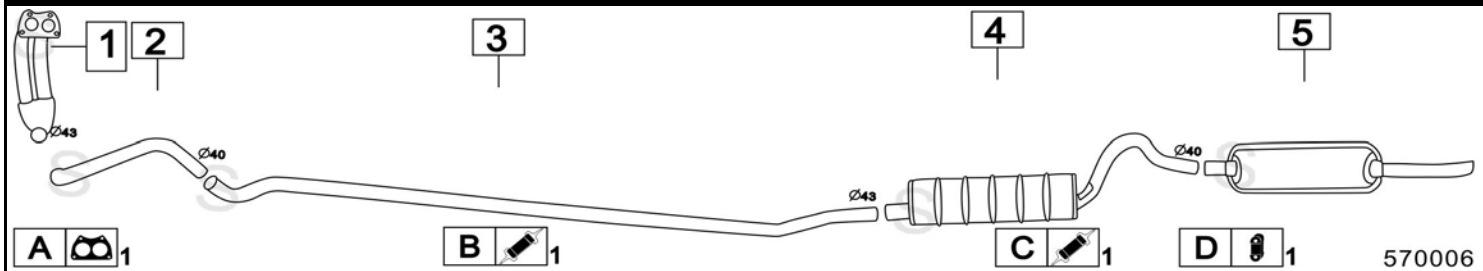

ZASTAVA YUGO 45 **903cc** **4/80-**

570001

	Codice	Descr.	O.E.	NOTE	Cod. Accessori
1	5205700	T C	4430599		A 2333903
2	5205707	M P	4322743		B 2333904

ZASTAVA YUGO 55 **1116cc** **4/80- 86**

570002

	Codice	Descr.	O.E.	NOTE	Cod. Accessori
1	5205400	T C	4430654		A 2333903
2	5205406	M C	4430740		B 2333904
3	5205407	M P	4430741		C

ZASTAVA YUGO 55A - 65A **1116-1290cc** **87-**

570003

	Codice	Descr.	O.E.	NOTE	Cod. Accessori
1	5205900	T C	46622356		A 2333903
2	5205905	T I	46620585		B 2333904
3	5205406	M C	4430740		C
4	5205407	M P	4430741		D

ZASTAVA 101 1100 **1116cc** **72-**

570004

	Codice	Descr.	O.E.	NOTE	Cod. Accessori
1	3220800	T C	4235960-4235969		A 2333901
2	3220106	M C	4214963		B 2333904
3	3220107	M P	1613815-4185187-4243807		C

ZASTAVA 101 1300 NOGARO 1290cc 79-

	Codice	Descr.	O.E.	NOTE	Cod. Accessori
1	3220000	T C	1016729-4330260		A 2330901
2	5200806	M C	1016752		B 2333901
3	3220107	M P	1613815-4185187-4243807		C 2333904

ZASTAVA 125 PZ / POLSKI 1300 / 1500 / 125 72- 76