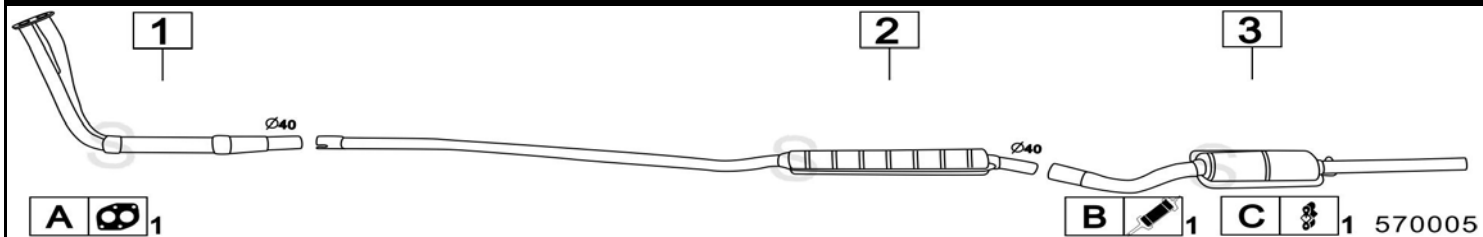

ZASTAVA YUGO 45 **903cc** **4/80-**

570001

	Codice	Descr.	O.E.	NOTE	Cod. Accessori
1	5205700	T C	4430599		A 2333903
2	5205707	M P	4322743		B 2333904

ZASTAVA YUGO 55 **1116cc** **4/80- 86**

570002

	Codice	Descr.	O.E.	NOTE	Cod. Accessori
1	5205400	T C	4430654		A 2333903
2	5205406	M C	4430740		B 2333904
3	5205407	M P	4430741		C

ZASTAVA YUGO 55A - 65A **1116-1290cc** **87-**

570003

	Codice	Descr.	O.E.	NOTE	Cod. Accessori
1	5205900	T C	46622356		A 2333903
2	5205905	T I	46620585		B 2333904
3	5205406	M C	4430740		C
4	5205407	M P	4430741		D

ZASTAVA 101 1100 **1116cc** **72-**

570004

	Codice	Descr.	O.E.	NOTE	Cod. Accessori
1	3220800	T C	4235960-4235969		A 2333901
2	3220106	M C	4214963		B 2333904
3	3220107	M P	1613815-4185187-4243807		C

ZASTAVA 101 1300 NOGARO 1290cc 79-

	Codice	Descr.	O.E.	NOTE	Cod. Accessori
1	3220000	T C	1016729-4330260		A 2330901
2	5200806	M C	1016752		B 2333901
3	3220107	M P	1613815-4185187-4243807		C 2333904

ZASTAVA 125 PZ / POLSKI 1300 / 1500 / 125 72- 76