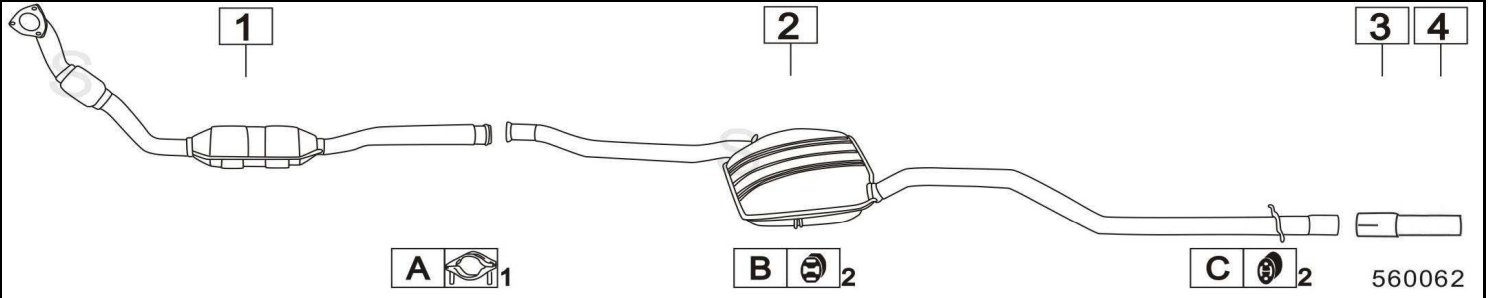

VOLVO S70 / V70 2500 TDI TURBO DIESEL 2491cc 103KW 12/96-

	Codice	Descr.	O.E.	NOTE	Cod. Accessori
1	5659612	KAT	1275158-9155731		A 2554912
2	5659406	M C	9135407		B 2333906
3	5683408	T P	9179191	per S70	C 2133907
4	5683508	T P	9179193	per V70	D