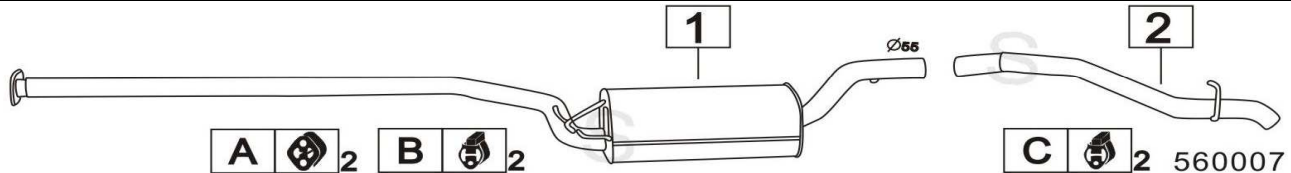

VOLVO S40 II SERIE / V50 1600 TURBO DIESEL 1560cc 80KW 05-

560007

	Codice	Descr.	O.E.	NOTE	Cod. Accessori
1	4337806	M C	30636975		A 2133923
2	5661038	T P	30793511		BC 2133919