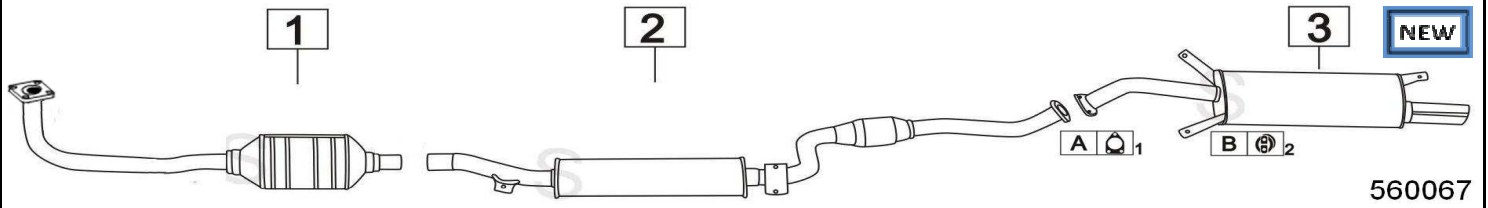

VOLVO S40 / V40 1900 T4 TURBO 1855-1948cc 118-121-147KW 97- 12/03

560067

	Codice	Descr.	O.E.	NOTE	Cod. Accessori
1	5667112	KAT	30856109 308561091 860290 86029600 308627512		A 2740904
2	5667149	G M	308560044 30856004 30652227 306522277		B 2713903
3	5667147	M P	30850570 308505700 306137704 30613770		C