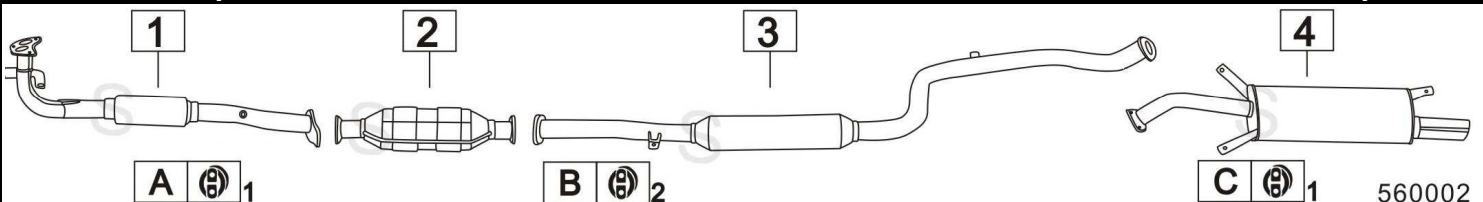

VOLVO S40 / V40 1800i GDi 1834cc 92KW 3/98-

A 1 B 2 C 1 560002

	Codice	Descr.	O.E.	NOTE	Cod. Accessori
1	5667800	T C	30865249		A 2713903
2	5674112	KAT	30865248-30620610		B 2713903
3	5667809	G M	30882447		C 2713903
4	5667807	M P	30613771		D