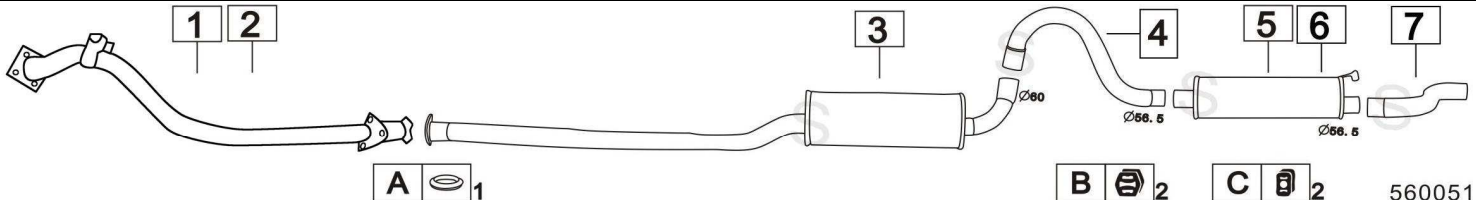

VOLVO 740 / 760 TURBO DIESEL + INTERCOOLER Motore D24T/D24Tic 86-

560051

	Codice	Descr.	O.E.	NOTE	Cod. Accessori
1	5671100	T C	1328608	flangia 4fori	A 2102958
2	5681100	T C	1328963	per Intercooler flangia 3fori	B 2553905
3	5669506	M C	1328966-5-1336309-8		C 2553902
4	5669503	T I	9155407-1		D
5	5669507	M P	1378237-0		E
6	5669537	M P	3531672-8	dal 1988	F
7	5669508	T P	1271361-9142998		G