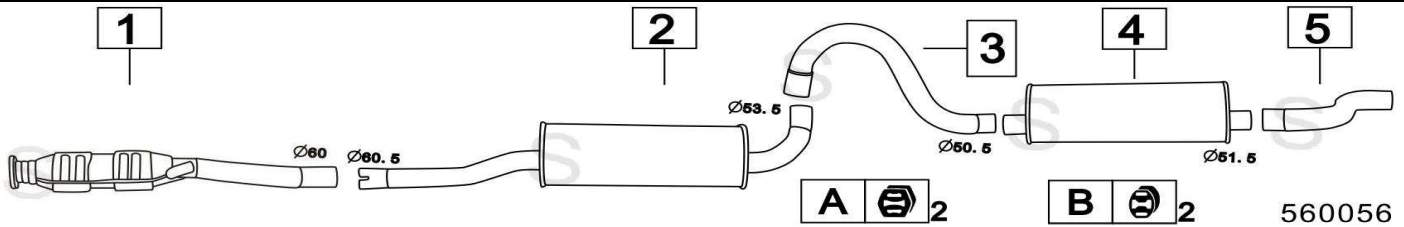

VOLVO 940 2300 CATALIZZATO Motore B234F 2316cc 114KW 8/90-

560056

	Codice	Descr.	O.E.	NOTE	Cod. Accessori
1	5681612	KAT	3517612-3531050		A 2553905
2	5669246	M C	1274853-9-3536026		B 2333906
3	5664903	T A	1332523-6-9155408-9		C
4	5664107	M P	3531670-2		D
5	5664908	T P	1332511-3		E