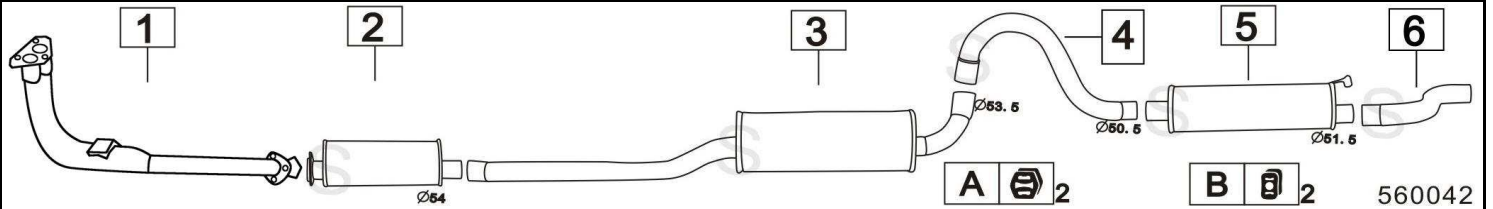

VOLVO 740-760 GL/GLE 2000/2300 1986-2316cc 86-84-96KW 82- 87

	Codice	Descr.	O.E.	NOTE	Cod. Accessori
1	5679630	T C	1346855-1357699		A 2553905
2	5664602	M A	272359-1		B 2553902
3	5664606	M C	1332534-5		C
4	5664903	T A	1332523-8		D
5	5664907	M P	1332539-4		E
6	5664908	T P	1332511-3		F