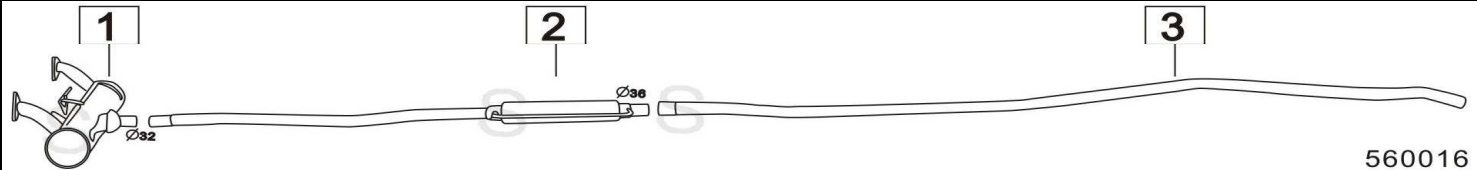

VOLVO 44 66- 74

560016

	Codice	Descr.	O.E.	NOTE	Cod. Accessori
1	5653902	M A	3287029-7		A
2	5653906	M C	3287032-1		B
3	5653908	T P	3100109-2		C