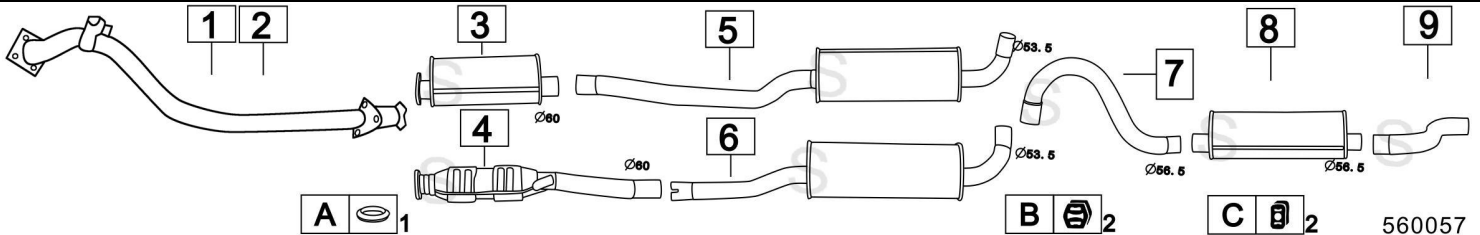

VOLVO 940 2000/2300 TURBO Motore B200-B230ET 8/90-

560057

	Codice	Descr.	O.E.	NOTE	Cod. Accessori
1	5671500	T C	3514585		A 2102958
2	5670500	T C	9146796	per versione Catalizzata	B 2553905
3	5664402	M A	272360-9		C 2553902
4	5654812	KAT	1326481-9179359	per versione Catalizzata	D
5	5669206	M C	3531554		E
6	5669246	M C	1274853-9	per versione Catalizzata	F
7	5669203	T I	1378186-9		G
8	5669537	M P	3531672-8		H
9	5669508	T P	1271361-9142998		I