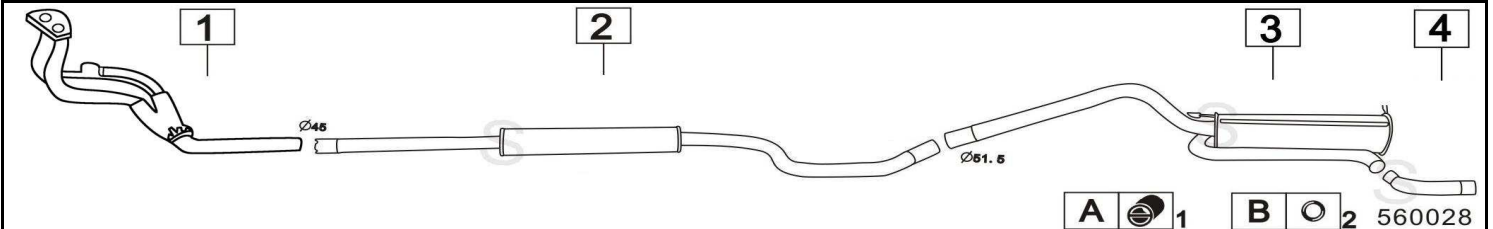

VOLVO 360 GLE 4 PORTE 1986cc 83-85KW 82- 85

	Codice	Descr.	O.E.	NOTE	Cod. Accessori
1	5673800	T C	3238039-3342007		A 2133902
2	5673906	M C	3286452		B 2205821
3	5665807	M P	3205386-0		C
4	5665808	T P	3205583-2		D