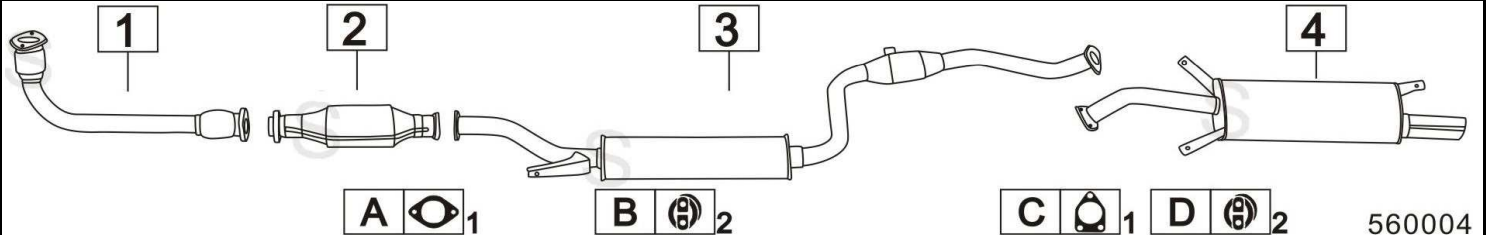

VOLVO S40 / V40 1900 TURBO DUESEL 1870cc 70KW 99-

560004

	Codice	Descr.	O.E.	NOTE	Cod. Accessori
1	5667130	T C	30611427		A 2890901
2	5657012	KAT	30613689-30871074		B 2713903
3	5667109	G M	30865221		C 2740904
4	5667107	M P	30613762-30613764-30816206-30850965		D 2713903