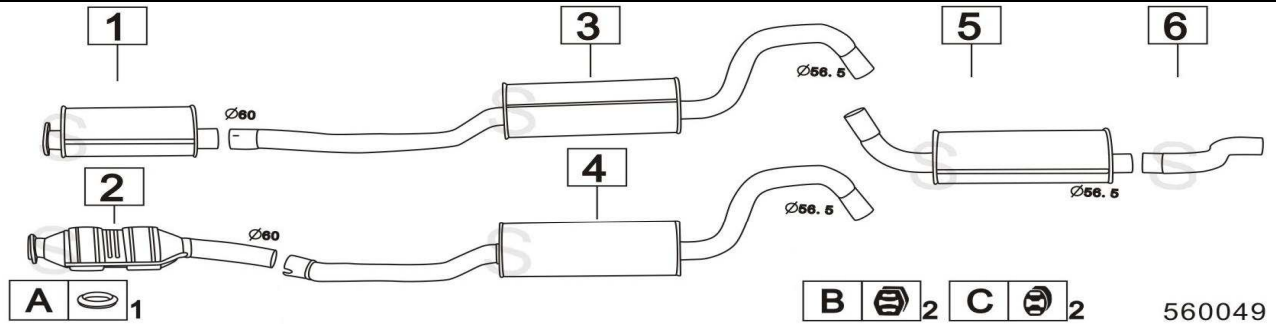

VOLVO 740 2000 TURBO 16V CATALIZZATA 4PORTE 1986cc 140-147KW 88- 90

560049

	Codice	Descr.	O.E.	NOTE	Cod. Accessori
1	5664402	M A	272360-9		A 2102958
2	5654312	KAT	1367865	per versione Catalizzata	B 2553905
3	5664406	M C	3531551		C 2333906
4	5664436	M C	3531781	per versione Catalizzata	D
5	5664807	M P	3514721-4		E
6	5669508	T P	1271361-9142998		F