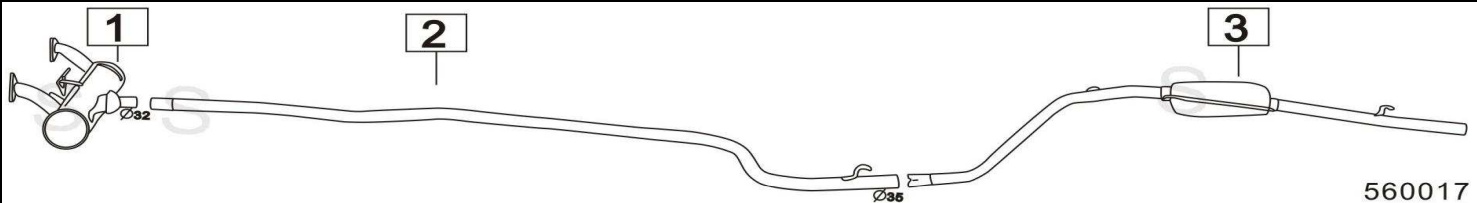

VOLVO 46 75- 77

560017

	Codice	Descr.	O.E.	NOTE	Cod. Accessori
1	5653902	M A	3287029-7		A
2	5653603	T I	3265869-2		B
3	5653607	M P	3100926-3277261-8-3277262-6-410107857		C