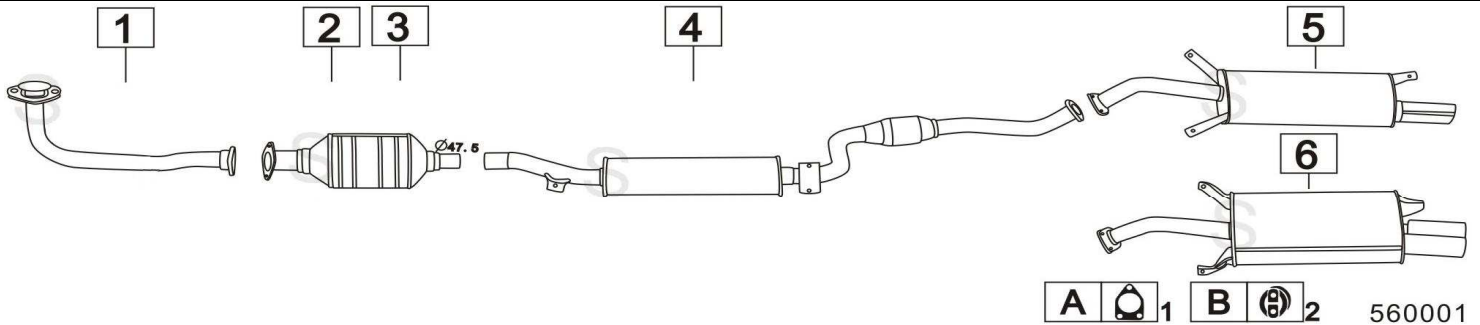

**VOLVO S40 / V40 1600-1800-2000 16V 1587-1731-1948cc 77-85-103KW 9/95-**

A 1 B 2 560001

	Codice	Descr.	O.E.	NOTE	Cod. Accessori
1	5667140	T C	30862725-30818397-30857447		A 2740904
2	5657612	KAT	30850993	fino a Telaio 205865	B 2713903
3	5657912	KAT	30862912	da Telaio 205866	C
4	5667909	G M	30854941-30857451		D
5	5667107	M P	30613762	per 1600 / 1800	E
6	5667137	M P	30613763	per 2000	F