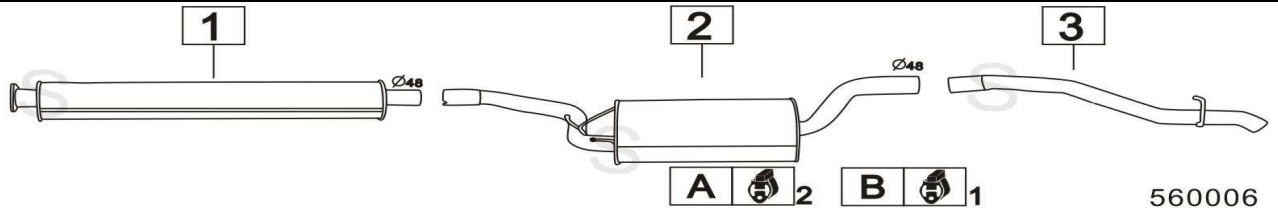

VOLVO S40 II SERIE / V50 1800-2000 16V 1798-1999cc 92-107KW 4/04-

560006

	Codice	Descr.	O.E.	NOTE	Cod. Accessori
1	4337302	M A	30676643		A 2133919
2	4337306	M C	30681701		B 2133919
3	5661008	T P	30793876		C