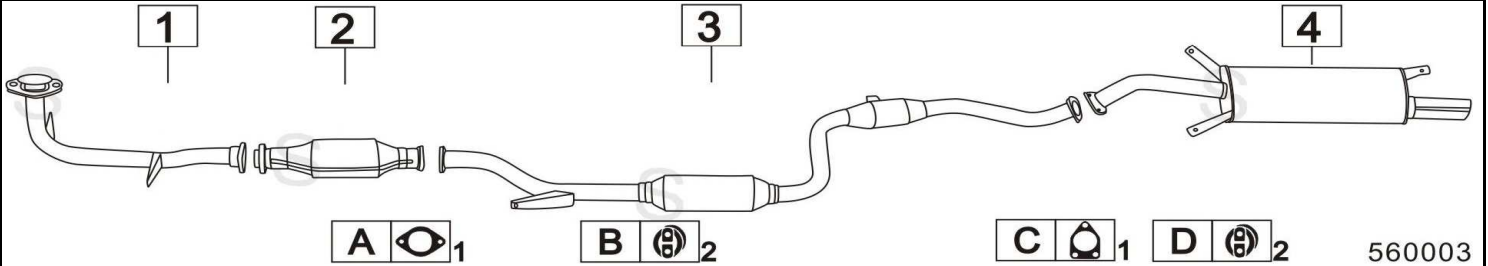

VOLVO S40 / V40 1900 TURBO DUESEL 1870cc 66KW 96-

560003

	Codice	Descr.	O.E.	NOTE	Cod. Accessori
1	5667100	T C	30818189		A 2890901
2	5657012	KAT	30613689-30871074		B 2713903
3	5667136	M C	30818190		C 2740904
4	5667107	M P	30613762-30613764-30816206		D 2713903