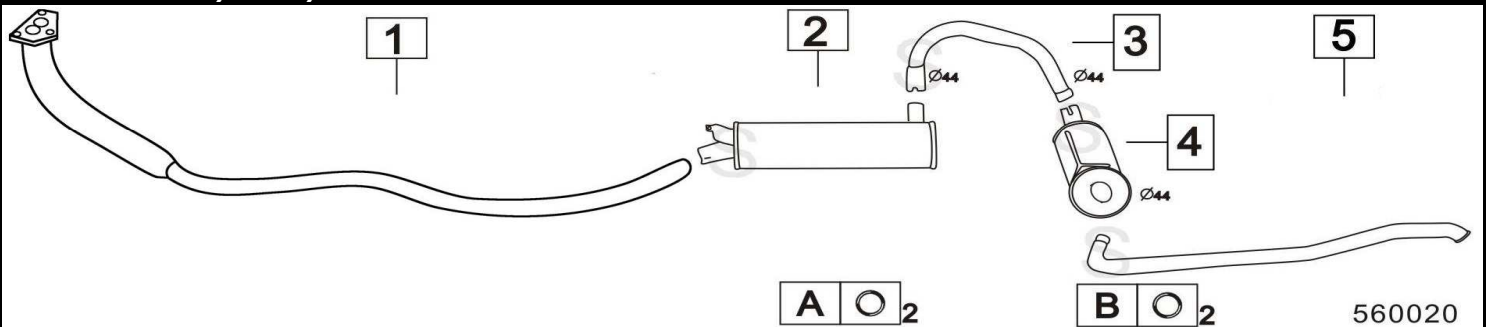

## VOLVO 142 / 144 / 145

65- 73

	Codice	Descr.	O.E.	NOTE	Cod. Accessori
1	5660700	T C	681318-678584		A 2553903
2	5660706	M C	679429-678548		B 2553903
3	5660703	T I	684590-676505		C
4	5660707	M P	679437-678507		D
5	5660708	T P	684591		E