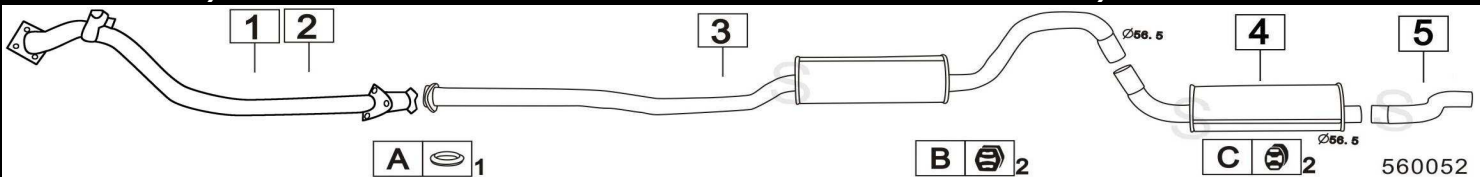

VOLVO 740/760 TURBO DIESEL + INTERCOOLER 4 Porte Motore D24T/D24Tic 88- 90

560052

	Codice	Descr.	O.E.	NOTE	Cod. Accessori
1	5671100	T C	1328608	flangia 4fori	A 2102958
2	5681100	T C	1328963	per Intercooler flangia 3fori	B 2553905
3	5664806	M C	3514716-4		C 2333906
4	5664807	M P	3514721-4		D
5	5669508	T P	1271361-9142998		E