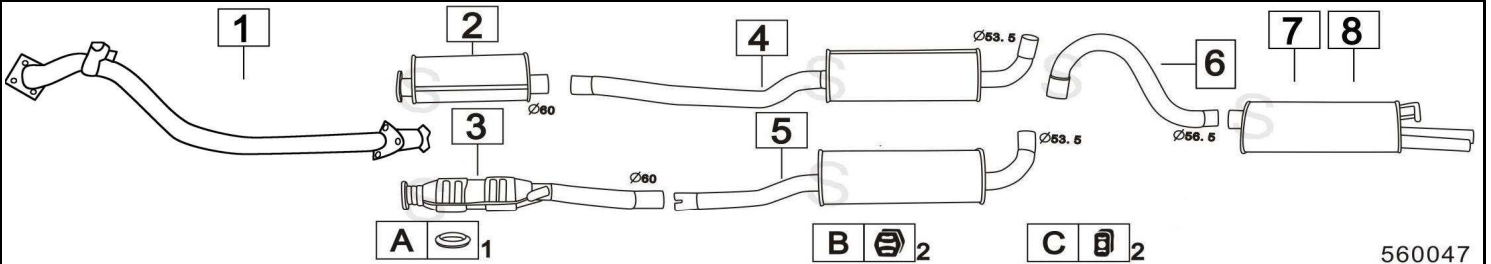

VOLVO 740-760 2300 16V TURBO BENZINA CATALIZZATA 86-

	Codice	Descr.	O.E.	NOTE	Cod. Accessori
1	5679900	T C	1346628-3514042		A 2102958
2	5664402	M A	272360-9		B 2553905
3	5654812	KAT	1326481	per versione Catalizzata	C 2553902
4	5669206	M C	3531554		D
5	5669246	M C	1274853	per versione Catalizzata	E
6	5669203	T I	1378186		F
7	5669207	M P	1378258		G
8	5669237	M P	1378695-3531671		H