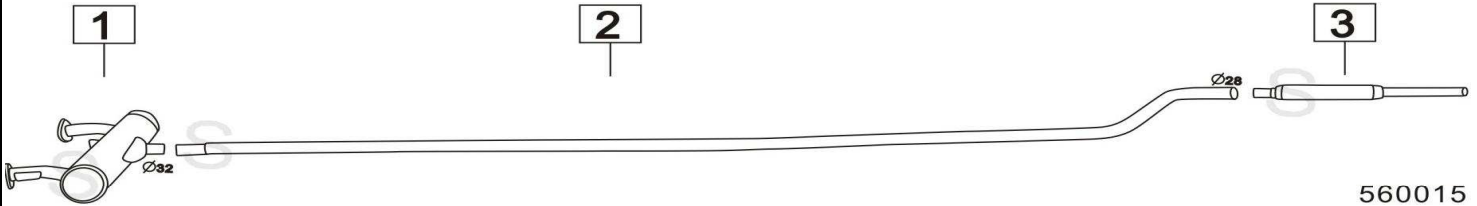

VOLVO 33 64- 74

560015

	Codice	Descr.	O.E.	NOTE	Cod. Accessori
1	5653402	M A	3287028-9		A
2	5653403	T I	3100227-2		B
3	5653407	M P	3101140-6		C