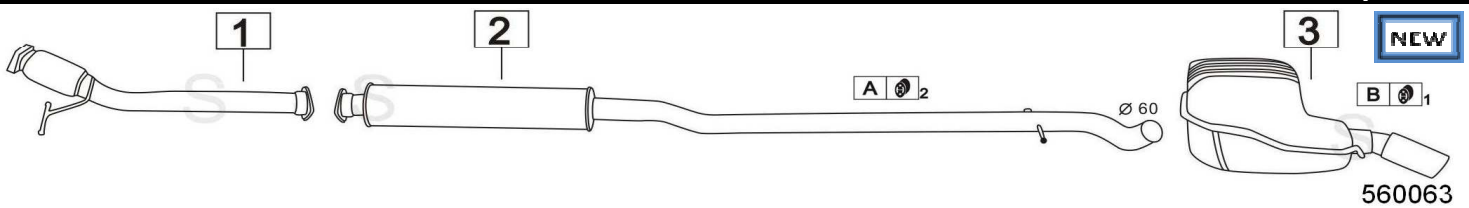

**VOLVO S60 2400 20V 2435cc 103-125KW 11/00-**

560063

	Codice	Descr.	O.E.	NOTE	Cod. Accessori
1	5659905	T A	9202267		A 2133907
2	5659936	M C	30636377		B 2133907
3	5659907	M P	8634167		C

**VOLVO S60 TURBO 2000 / 2300 / 2400 / 2500 1984-2319-2401-2435-2521cc 132-184-191-147-154KW 11/00-**