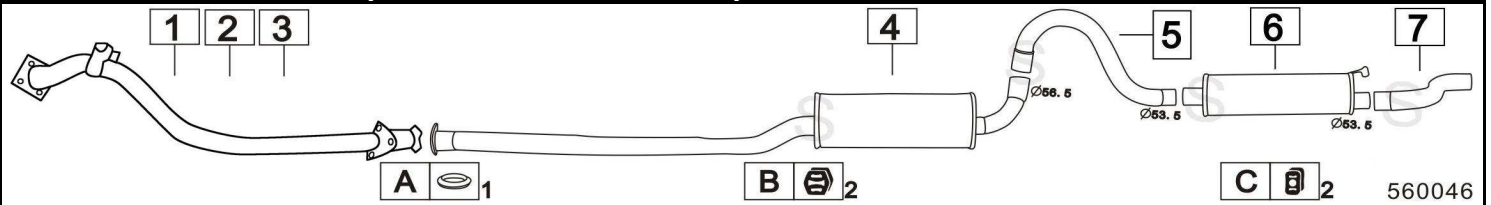

VOLVO 740-760 2000/2300 TURBO BENZINA / 2400 TURBO DIESEL 83- 85

	Codice	Descr.	O.E.	NOTE	Cod. Accessori
1	5679900	T C	1346628-3514042	per 2000 / 2300 Turbo Benzina	A 2102958
2	5671000	T C	1328440	per 2400 TD ->84 flangia 3fori	B 2553905
3	5671100	T C	1328608	per 2400 TD 84-> flangia 4fori	C 2553902
4	5664706	M C	1332366-2		D
5	5664703	T I	1332393-6		E
6	5664707	M P	464986-9		F
7	5664708	T P	1332512-1		G