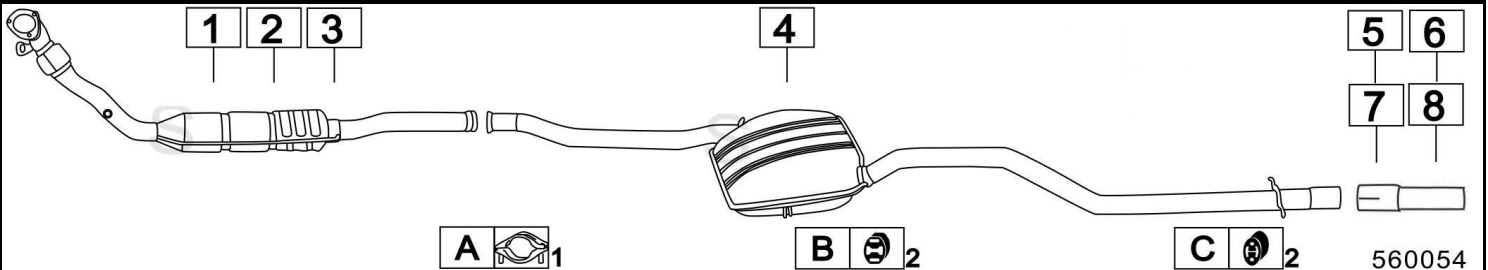

VOLVO 850 2000/2300 TURBO T5 2500 TURBO DIESEL 1984-2319-2461cc 155-166-184-103KW 8/83- 97

560054

	Codice	Descr.	O.E.	NOTE	Cod. Accessori
1	5659412	KAT	91357078		A 2554911
2	5659512	KAT	1275700	dal 1996	B 2333906
3	5659612	KAT	1275158-9155731	per 2500 TD	C 2133907
4	5659406	M C	9135407		D
5	5683208	T P	6842146	per Berlina	E
6	5383308	T P	6842149	per S.W.	F
7	5683408	T P	9179191	per Berlina TD	G
8	5683508	T P	9179193	per S.W. TD	H