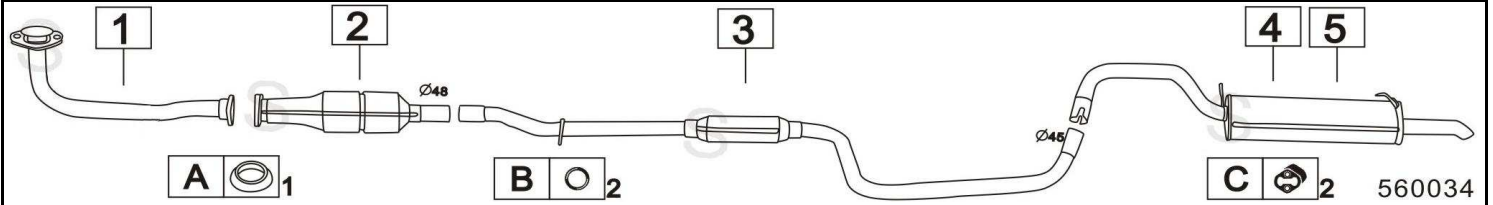

VOLVO 440 / 460 1600/1800 1596-1794cc 62-66KW 93- 96

	Codice	Descr.	O.E.	NOTE	Cod. Accessori
1	5676800	T C	3462088		A 2231958
2	5657712	KAT	3461740		B 2003935
3	5667706	M C	3467682		C 2553901
4	5660907	M P	3414882-5	per 440	D
5	5660937	M P	3435797-0	per 460	E