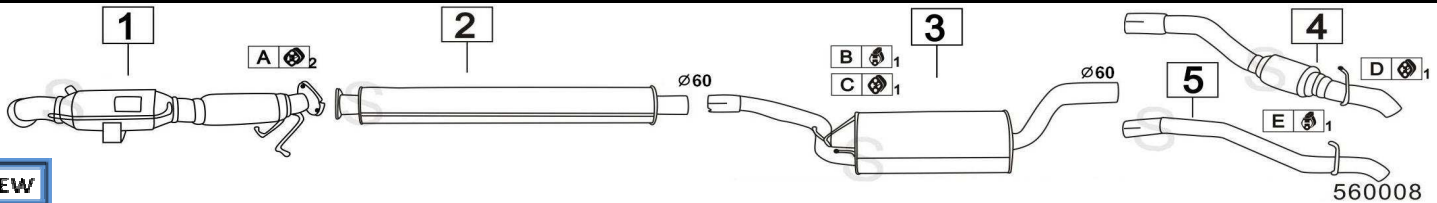

VOLVO S40 II SERIE / V50 2000 TURBO DIESEL 1997cc 100KW 04-

560008

	Codice	Descr.	O.E.	NOTE	Cod. Accessori
1	5661012	KAT	36002229 - 36002529		A 2133923
2	4338002	M A	30730987		B 2133919
3	4338006	M C	30742934		C 2133923
4	5661007	M P			D 2133923
5	5661048	T P	30793880	dal 3/2005	E 2133919