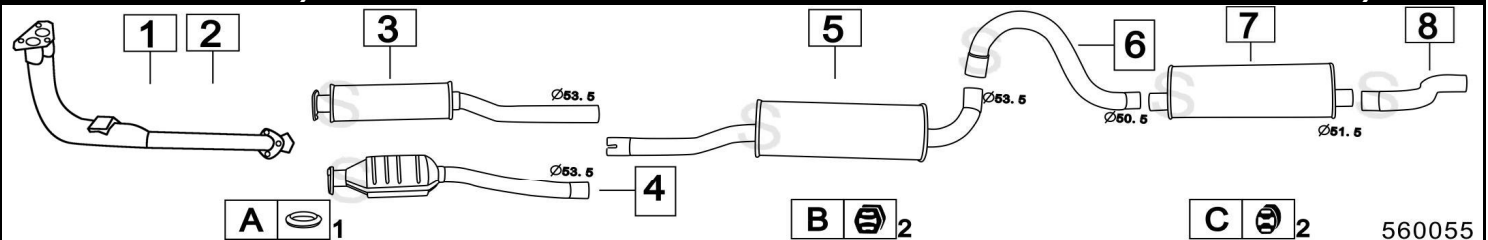

VOLVO 940 2000/2300 8/90-

560055

	Codice	Descr.	O.E.	NOTE	Cod. Accessori
1	5679630	T C	3514025-3514281		A 2102958
2	5679600	T C	3536199-1389966	per versione Catalizzata	B 2553905
3	5664102	M A	3514023-5-3514884-0		C 2333906
4	5654112	KAT	3531256	per versione Catalizzata	D
5	5664106	M C	1378341-0		E
6	5664903	T I	1332523-6-9155408-9		F
7	5664107	M P	3531670-2		G
8	5664908	T P	1332511-3		H