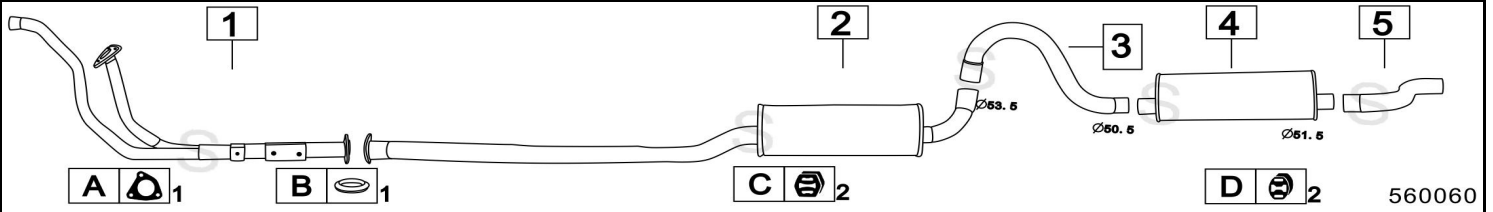

VOLVO 940 2400 DIESEL 2389cc 58KW 8/90-

	Codice	Descr.	O.E.	NOTE	Cod. Accessori
1	5664900	T C	1328641		A 2110910
2	5664906	M C	1357077-5		B 2112946
3	5664903	T I	1332523-8		C 2553905
4	5664107	M P	3531670-2		D 2333906
5	5664908	T P	1332511-3		E