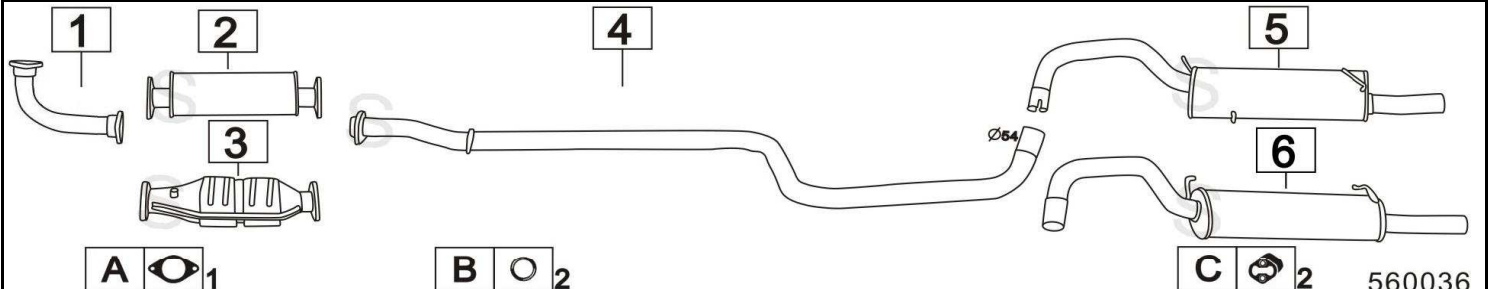

VOLVO 440 / 460 1700 TURBO Motore B18FT 1721cc 88-90KW 88- 96

	Codice	Descr.	O.E.	NOTE	Cod. Accessori
1	5665200	T C	3434419-3451277		A 2130930
2	5665202	M A	3450200-5		B 2003931
3	5655212	KAT	3432080-4	per versione Catalizzata	C 2553901
4	5665203	T A	3448847-8		D
5	5660107	M P	3445693-9	per 440	E
6	5667407	M P	3435799-6	per 460	F