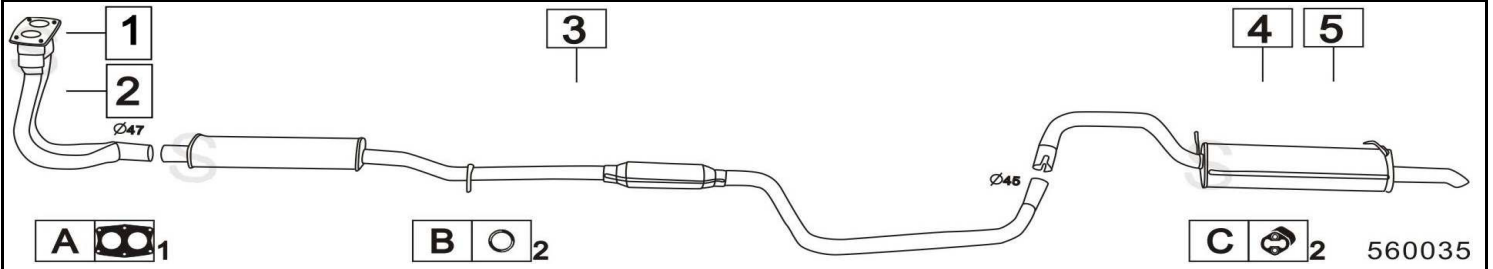

VOLVO 440 / 460 1700 Motore B18E 1721cc 80KW 88- 92

	Codice	Descr.	O.E.	NOTE	Cod. Accessori
1	5665000	T C	3433140-5	fino a Telaio 029480	A 2550911
2	5660900	T C	3447625-9	da Telaio 029481	B 2003935
3	5660909	G M	3452913-1		C 2553901
4	5660907	M P	3414882-5	per 440	D
5	5660937	M P	3435797-0	per 460	E