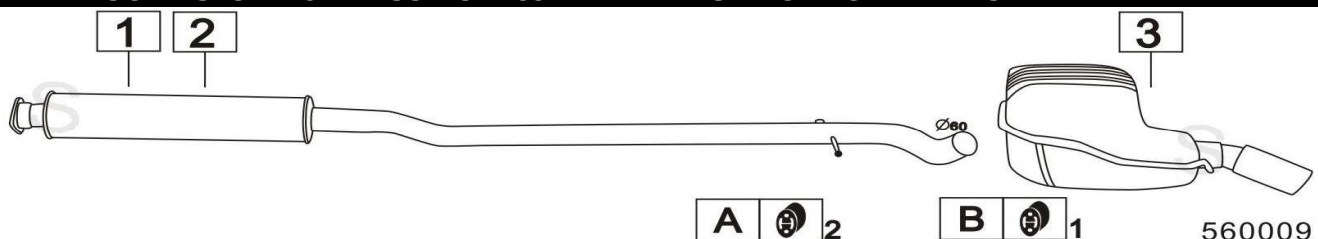

**VOLVO S60 2400 20V 2435cc 103-125KW 11/00-**

560063

	Codice	Descr.	O.E.	NOTE	Cod. Accessori
1	5659905	T A	9202267		A 2133907
2	5659936	M C	30636377		B 2133907
3	5659907	M P	8634167		C

**VOLVO S60 TURBO 2000 / 2300 / 2400 / 2500 1984-2319-2401-2435-2521cc 132-184-191-147-154KW 11/00-**