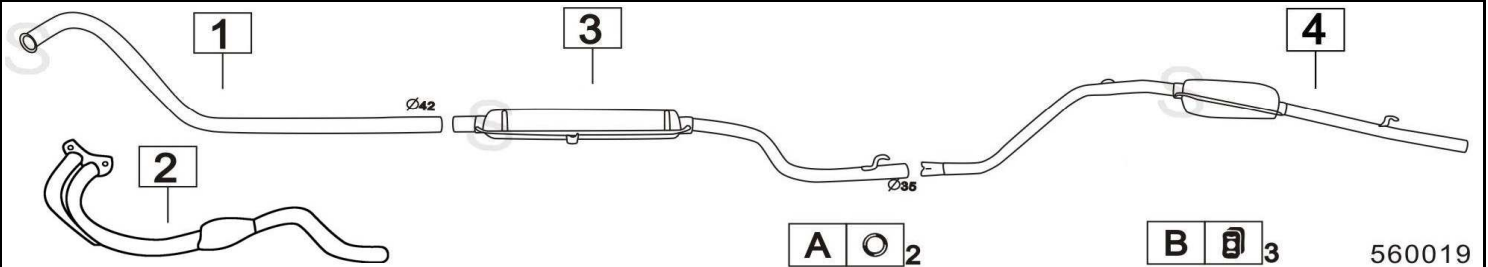

VOLVO 66 / MARATHON

72- 75

	Codice	Descr.	O.E.	NOTE	Cod. Accessori
1	5653100	T C	3100098-7	per 1100 dal 1975	A 2205821
2	5672700	T C	410260683-702606831	per 1300	B 2553904
3	5653806	M C	3287027-1		C
4	5653607	M P	3100926-3277261-8-3277262-6		D