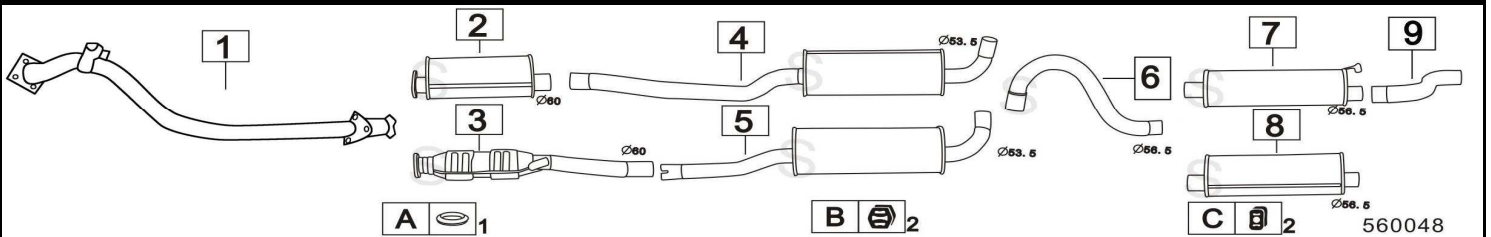

VOLVO 740-760 2300 16V TURBO BENZINA + SW 5PORTE CATALIZZATA 86- 90

	Codice	Descr.	O.E.	NOTE	Cod. Accessori
1	5679900	T C	1346628-3514042		A 2102958
2	5664402	M A	272360-9		B 2553905
3	5654812	KAT	1326481-9179359	per versione Catalizzata	C 2553902
4	5669206	M C	3531554		D
5	5669246	M C	1274853-9	per versione Catalizzata	E
6	5669203	T I	1378186-9		F
7	5669507	M P	1378237-0	fino al 1987	G
8	5669537	M P	3531672-8	dal 1988	H
9	5669508	T P	1271361-9142998		I