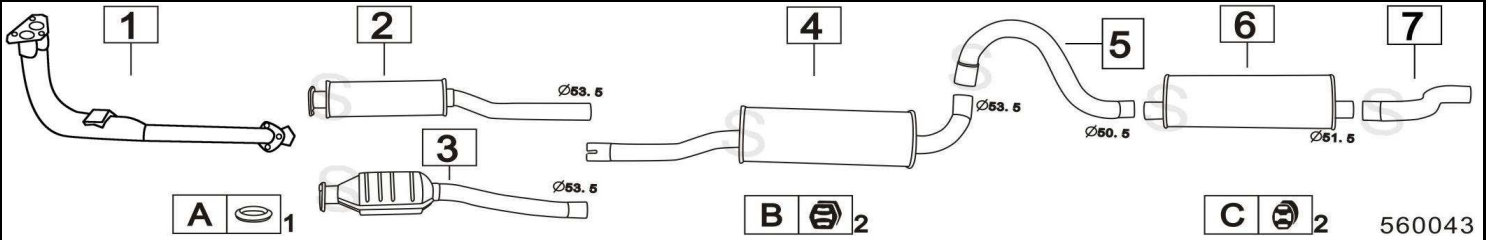

VOLVO 740 GLT 2000 / 2300 16V 1986-2316cc 76-87-82-84KW 88- 90

	Codice	Descr.	O.E.	NOTE	Cod. Accessori
1	5679630	T C	9135304-3514281		A 2102958
2	5664102	M A	3514023-5		B 2553905
3	5654112	KAT	3531256	per versione Catalizzata	C 2333906
4	5664106	M C	1378341-0		D
5	5664903	T I	1332523-8-9155408-9		E
6	5664907	M P	1332539-4		F
7	5664908	T P	1332511-3		G