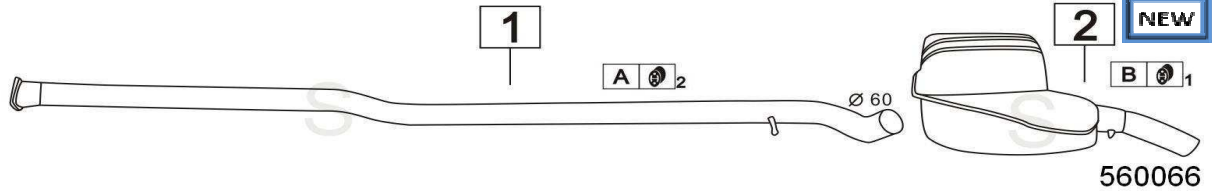

VOLVO V70 II AWD / XC 70 2400 TURBO DIESEL D5 2401cc 136KW 6/05-

560066

	Codice	Descr.	O.E.	NOTE	Cod. Accessori
1	5659644	T I	31261866		A 2133907
2	5659637	M P	31261866		B 2133907