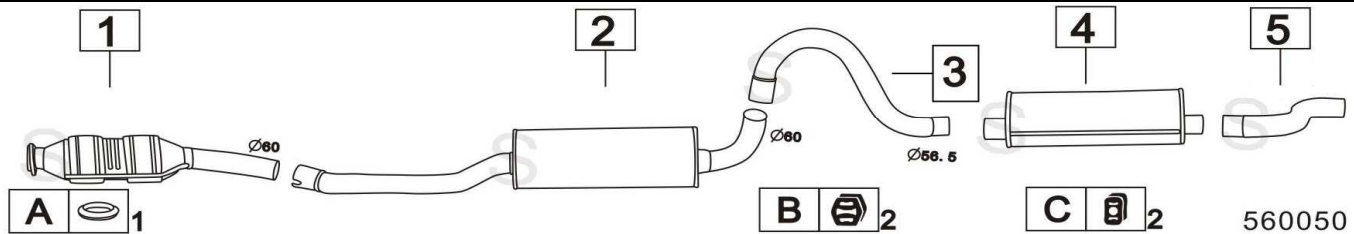

VOLVO 740 2000 TURBO 16V SW CATALIZZATA 1986cc 140-147KW 88- 90

560050

	Codice	Descr.	O.E.	NOTE	Cod. Accessori
1	5654312	KAT	1367865		A 2102958
2	5664446	M C	3531779		B 2553905
3	5669503	T I	9155407-1		C 2553902
4	5669537	M P	3531672-8		D
5	5669508	T P	1271361-9142998		E