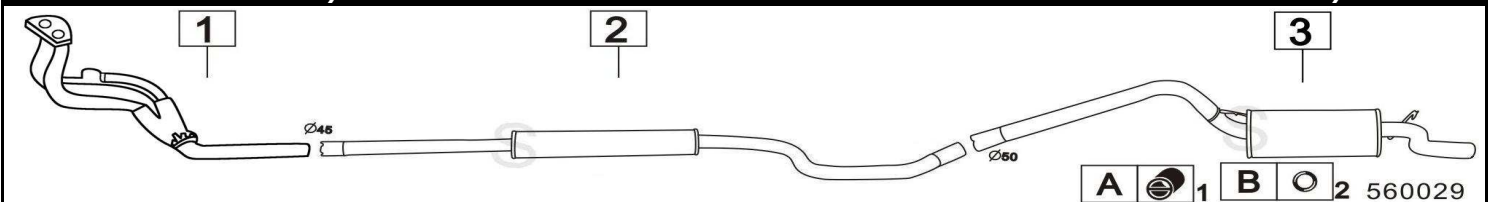

VOLVO 360 GLT 3/5 PORTE 1986cc 9/82- 85

	Codice	Descr.	O.E.	NOTE	Cod. Accessori
1	5673800	T C	3238039-3342007		A 2133902
2	5673906	M C	3286452		B 2205821
3	5665607	M P	32865453-0		C