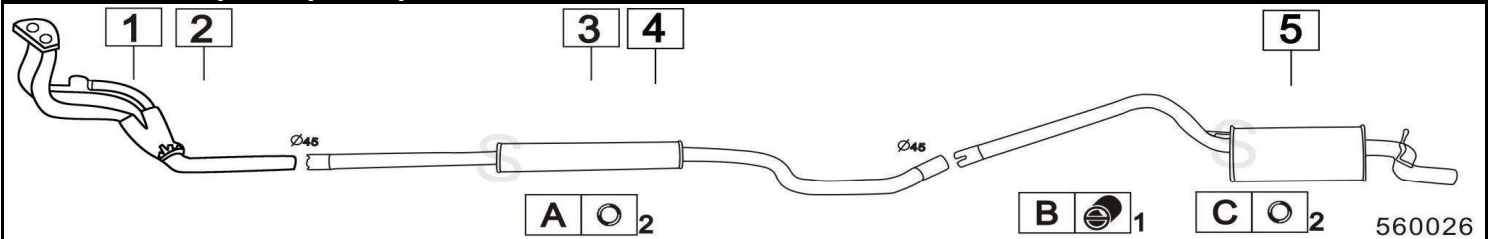

VOLVO 340 / 343 / 345 / 360 1700 - 2000 80- 88

	Codice	Descr.	O.E.	NOTE	Cod. Accessori
1	5673300	T C	33420068 - 3342006	per 1700 monotubo	A 2003931
2	5673800	T C	33420076	per 2000	B 2133902
3	5673306	M C	3343480-3343485-3343455	per 1700	C 2205821
4	5665706	M C	3277886	per 2000	D
5	5665907	M P	3295538 - 3295319		E