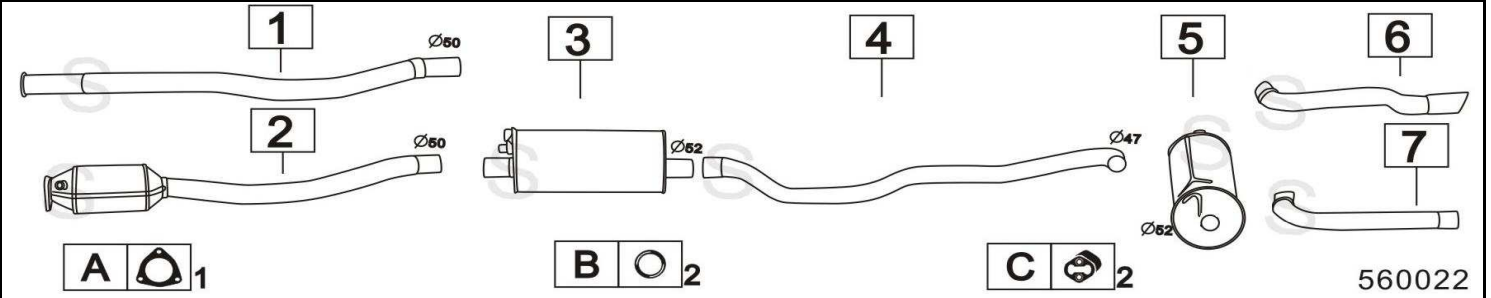

VOLVO 240 / 242 / 244 / 245 / 245 DIESEL 2127cc 79-90KW 79-

560022

	Codice	Descr.	O.E.	NOTE	Cod. Accessori
1	5662505	T A	1266496-7-1328605-9		A 2120908
2	5662512	KAT	3531403	per versione Catalizzata	B 2553903
3	5662306	M C	1378297-4		C 2553901
4	5662303	T I	1336286-8		D
5	5662707	M P	1219276-1		E
6	5662708	T P	1357982-6		F
7	5662408	T P	1357755-6		G