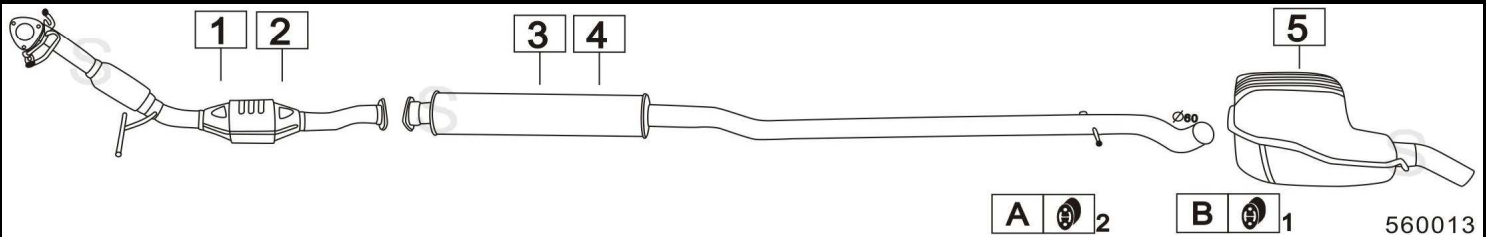

VOLVO V70 II SERIE / XC - XC70 TURBO 2000 / 2300 / 2400 / 2500 TD 1984-2319-2401-2435-2521cc 132-184-191-147-154-120-103 3/00-

	Codice	Descr.	O.E.	NOTE	Cod. Accessori
1	5659812	KAT	36000051		A 2133907
2	5659912	KAT		per AWD - XC	B 2133907
3	5659806	M C	8684280		C
4	5659836	M C	8684276	per AWD - XC	D
5	5659837	M P	8638532		E