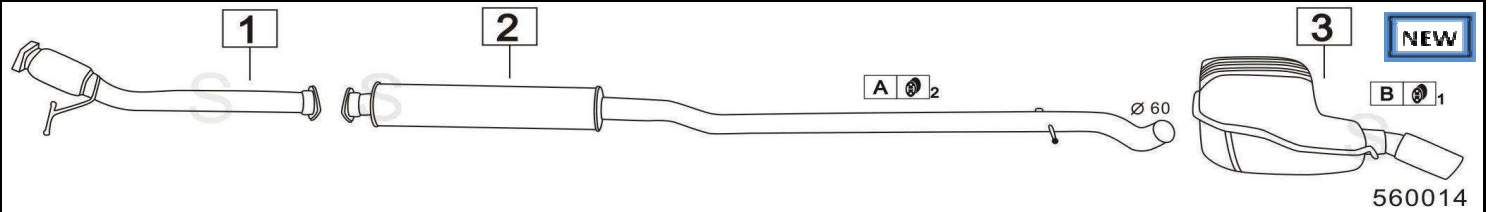

VOLVO V70 II 2400 20V 2435cc 103-125KW 3/00-

	Codice	Descr.	O.E.	NOTE	Cod. Accessori
1	5659905	T A	9202267		A 2133907
2	5659906	M C	30636449		B 2133907
3	5659907	M P	8634167		C