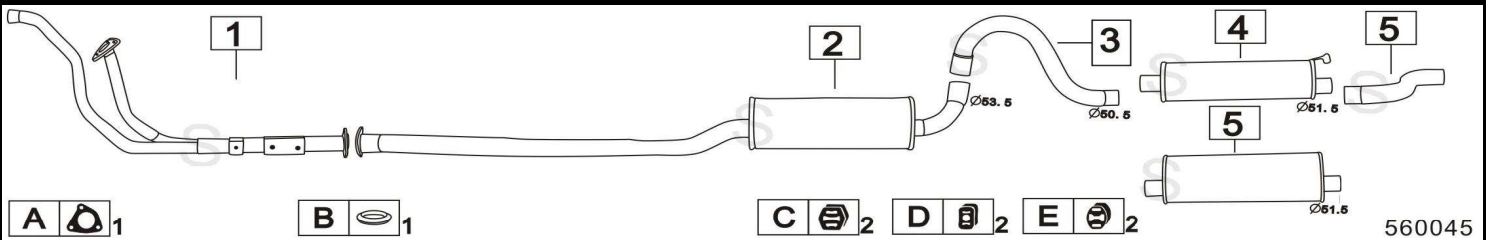

VOLVO 740-760 GLE 2400 DIESEL 2383cc 60KW 83- 90

	Codice	Descr.	O.E.	NOTE	Cod. Accessori
1	5664900	T C	1328641		A 2110910
2	5664906	M C	1357077-5		B 2112946
3	5664903	T A	1332523-8		C 2553905
4	5664907	M P	1332539-4	fino al 1987	D 2553902
5	5664107	M P	3531670-2	dal 1988	E
6	5664908	T P	1332511-3		F