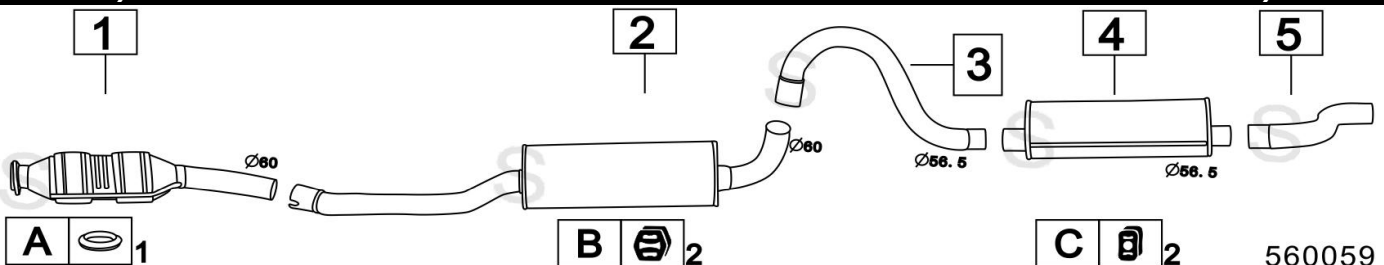

VOLVO 940 / 960 2000 TURBO 16V 5 PORTE 1986cc 140KW 8/90-

560059

	Codice	Descr.	O.E.	NOTE	Cod. Accessori
1	5654312	KAT	1367865		A 2102958
2	5664446	M C	3531779		B 2553905
3	5669503	T I	9155407-1		C 2553902
4	5669537	M P	3531672-8		D
5	5669508	T P	1271361-9142998		E