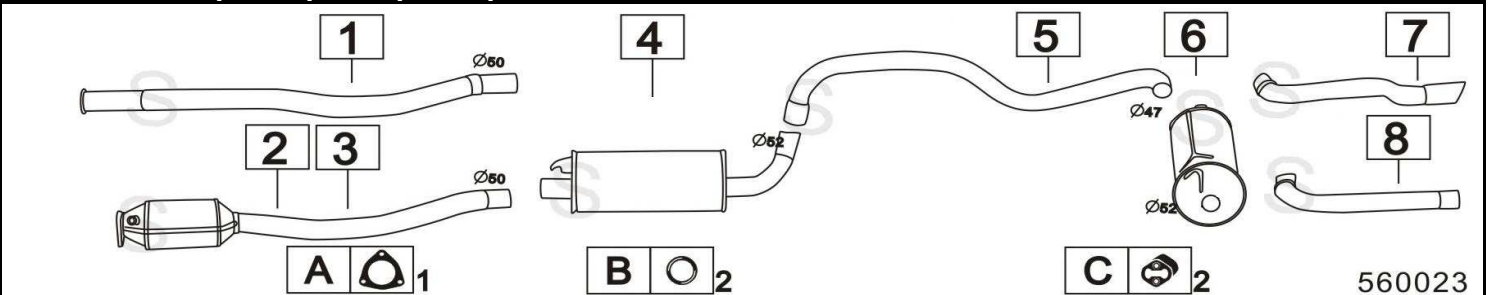

VOLVO 240 / 242 / 244 / 245 / 245 DIESEL POLAR 1986cc 82KW 84- 93

560023

	Codice	Descr.	O.E.	NOTE	Cod. Accessori
1	5662505	T I	1266496-7		A 2120908
2	5662512	KAT	3531403	per Catalizzata Fino al 1990	B 2553903
3	5652512	KAT	3531257	per Catalizzata Dal 1991	C 2553901
4	5662506	M C	1357067-6		D
5	5662503	T A	1357758-0		E
6	5662707	M P	1219276-1-1357065-0		F
7	5662708	T P	1357982-6		G
8	5662408	T P	1357755-6		H