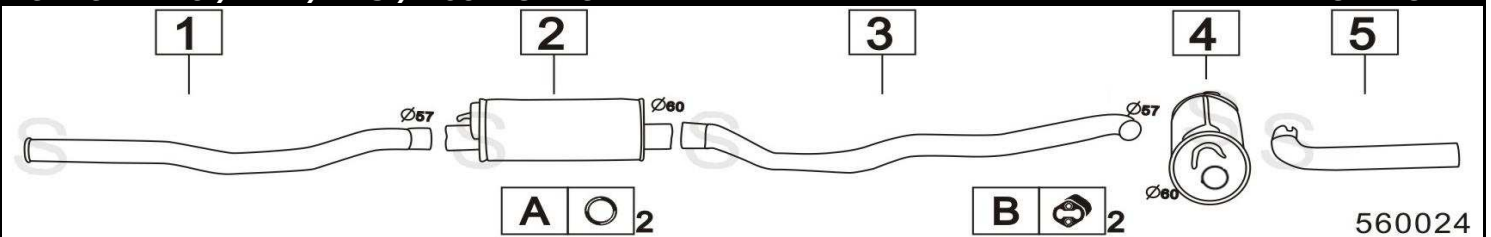

VOLVO 240 / 244 / 245 / 260 TURBO 81- 84

560024

	Codice	Descr.	O.E.	NOTE	Cod. Accessori
1	5669705	T I	1306186-6		A 2553903
2	5669706	M C	1306188-2		B 2553901
3	5669703	T A	1336287-6		C
4	5669707	M P	1306192-4		D
5	5669708	T P	1378215-6		E