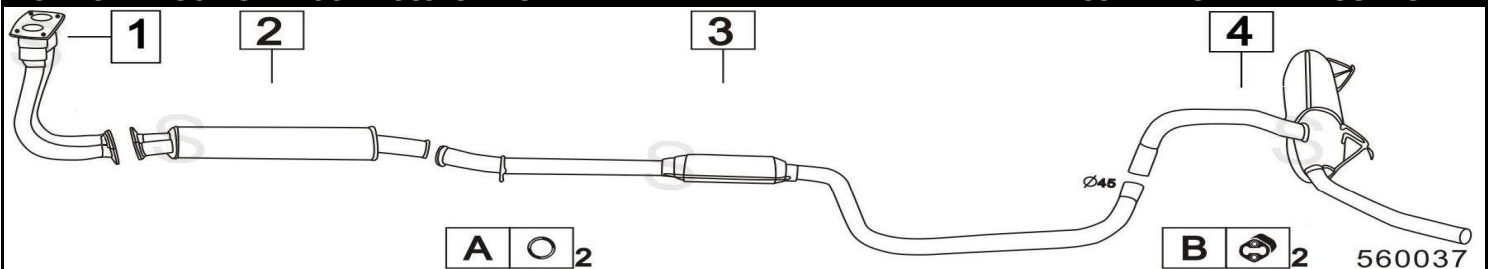

VOLVO 480 ES 1700 Motore B18EP 1721cc 78KW 88- 92

	Codice	Descr.	O.E.	NOTE	Cod. Accessori
1	5674930	T C	3452562		A 2003931
2	5665502	M A	3456824-6		B 2553901
3	5665506	M C	3453345-5		C
4	5665507	M P	3467690-8		D