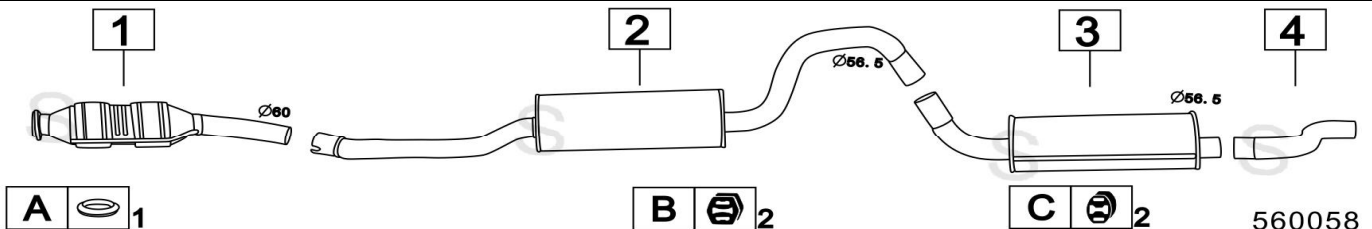

VOLVO 940 / 960 2000 TURBO 16V 4 PORTE 1986cc 140KW 8/90-

560058

	Codice	Descr.	O.E.	NOTE	Cod. Accessori
1	5654312	KAT	1367865		A 2102958
2	5664436	M C	3531781		B 2553905
3	5664807	M P	3514721-4		C 2333906
4	5669508	T P	1271361-9142998		D