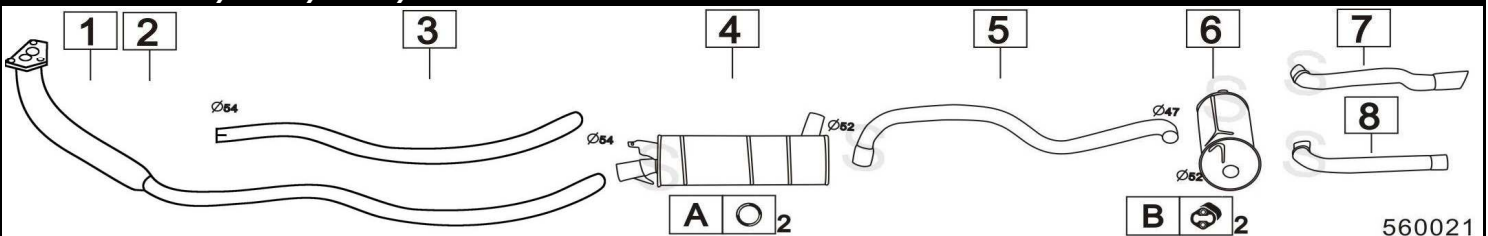

VOLVO 240 / 242 / 244 / 245

1986cc 71KW

75- 80

	Codice	Descr.	O.E.	NOTE	Cod. Accessori
1	5677000	T C	463870		A 2553903
2	5677200	T C	463325-1	dal 1977	B 2553901
3	5677204	T I	463870	per modifica dal 1977	C
4	5662706	M C	1336717-8-1357612-9		D
5	5662703	T A	1219271-2-1219565-7		E
6	5662707	M P	1219276-1-1357065-0		F
7	5662708	T P	1357982-6		G
8	5662408	T P	1357755-6	dal 1979	H