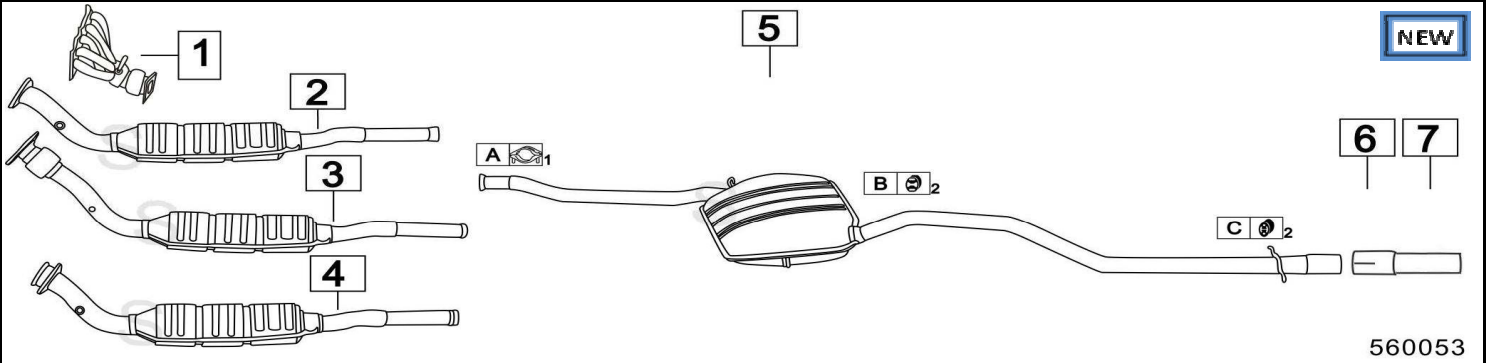

**VOLVO 850 2000/2400 1984-2435cc 93-103-106-125KW 6/91- 97**

560053

	Codice	Descr.	O.E.	NOTE	Cod. Accessori
1	5652200	T C	9471933	per 5652212	A 2554912
2	5652212	KAT	1275421-9146019	per 93-103KW	B 2333906
3	5652312	KAT	9202455	per 106KW dal 1996	C 2133907
4	5659712	KAT	1275690-6842354	per 125KW	D
5	5659706	M C	3531971-9142516		E
6	5683008	T P	3528333	per Berlina	F
7	5683038	T P	3528183	per S.W.	G