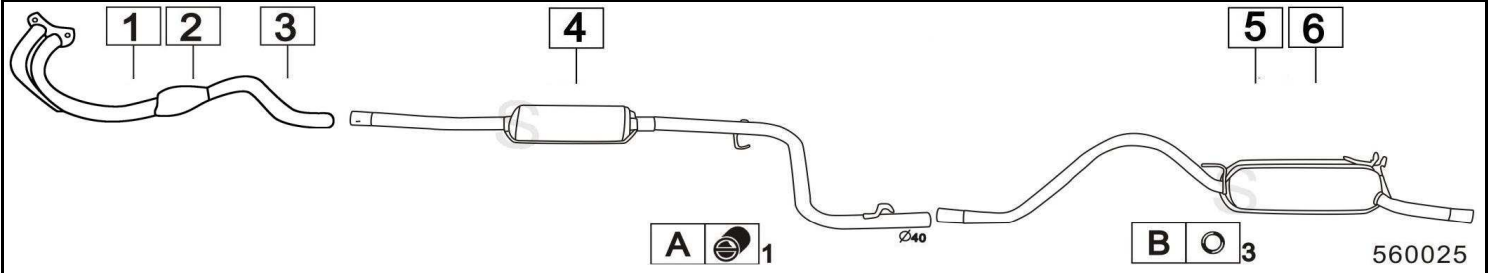

VOLVO 340 / 343 / 345 / 360 1400 75- 84

	Codice	Descr.	O.E.	NOTE	Cod. Accessori
1	5668700	T C	32779829	dal 1975	A 2133902
2	5668730	T C	3296795-3342005	dal 1981	B 2205821
3	5668740	T C	3287654-3296845	dal 9/1982 monotubo	C
4	5668706	M C	3277522-3-3287201-2		D
5	5668707	M P	3277523-1-3294117-1	per 3/5 porte	E
6	5668737	M P	3204151-9	per 4 porte	F