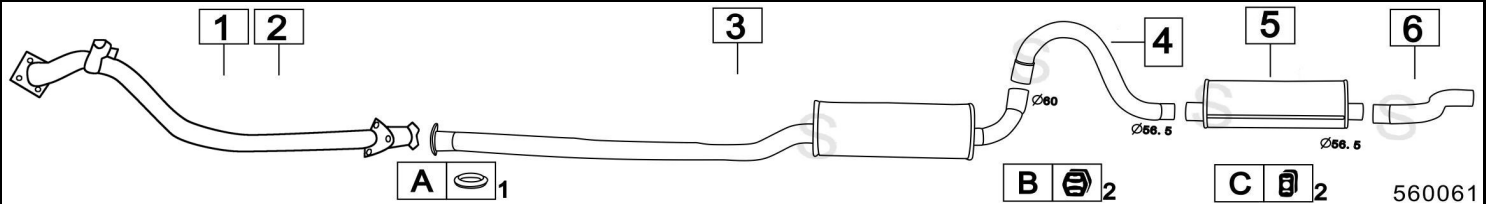

VOLVO 940 / 960 2400 TURBO DIESEL 8/90-

	Codice	Descr.	O.E.	NOTE	Cod. Accessori
1	5671100	T C	1328608	flangia 4fori	A 2102958
2	5681100	T C	1328963	per Intercooler flangia 3fori	B 2553905
3	5669506	M C	1328966-5-1336309-8		C 2553902
4	5669503	T I	9155407-1		D
5	5669537	M P	3531672-8		E
6	5669508	T P	1271361-9142998		F