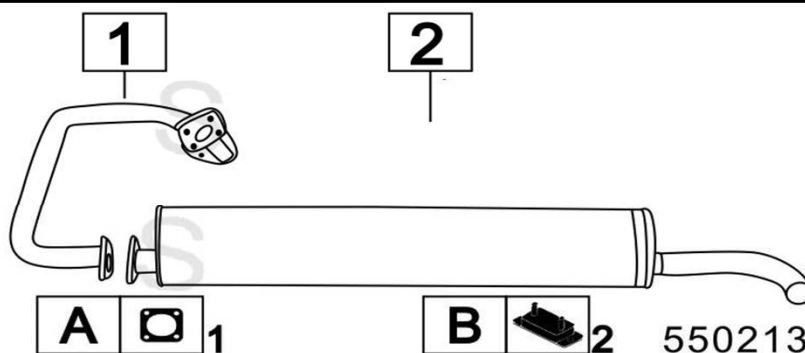

VOLKSWAGEN TRANSPORTER 1700 DIESEL

8/85- 92

	Codice	Descr.	O.E.	NOTE	Cod. Accessori	
1	4079202	M A	033251171C		A	2110903
2	4079207	M P	033251051D		B	2113915