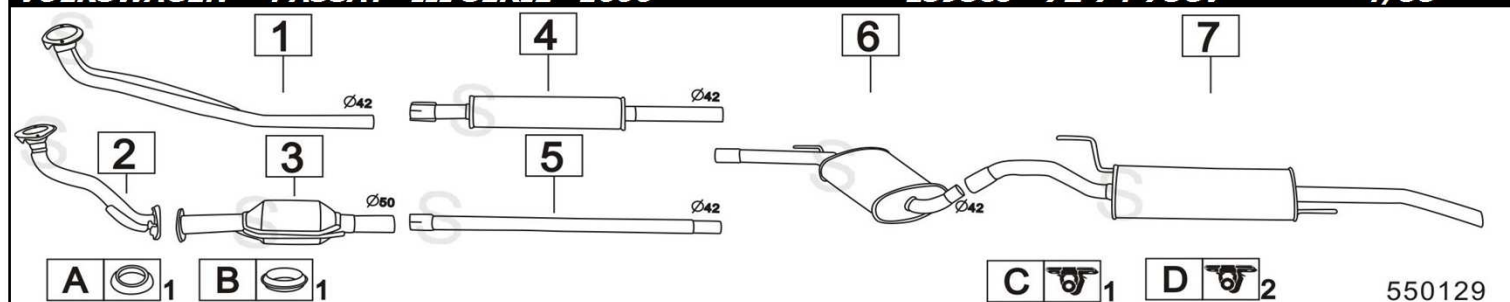

VOLKSWAGEN PASSAT III SERIE 1600 1595cc 72-74-75CV 4/88-

	Codice	Descr.	O.E.	NOTE	Cod. Accessori
1	4075500	T C	191253091A-191253091AQ		A 2111973
2	4077900	T C	191253091AP	per Catalizzata	B 2112940
3	4077912	KAT	191131701HX	per Catalizzata	C 2113919
4	4075006	M C	191253209A-191253209E		D 2113919
5	4077903	T A	191253203F	per Catalizzata	E
6	4077906	M C	357253409K		F
7	4077907	M P	357253609-357253609G		G