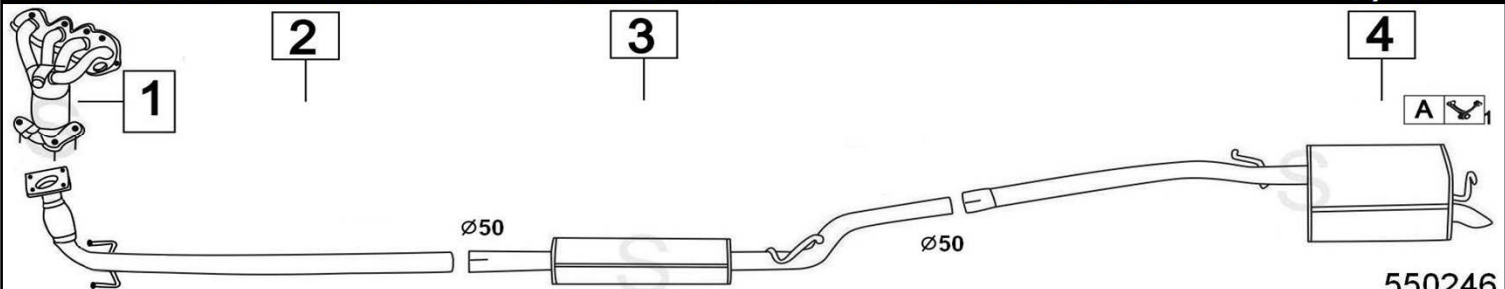

VOLKSWAGEN CADDY III SERIE 2000 SDI DIESEL 1968cc 51KW 2/04-

550246

	Codice	Descr.	O.E.	NOTE	Cod. Accessori	
1	4071610	KAT	038253031GX		A	2113924
2	4071603	M P	1K0254305G		B	
3	4071606	M C	2K0253209B		C	
4	4071747	M P	2K0253609M		D