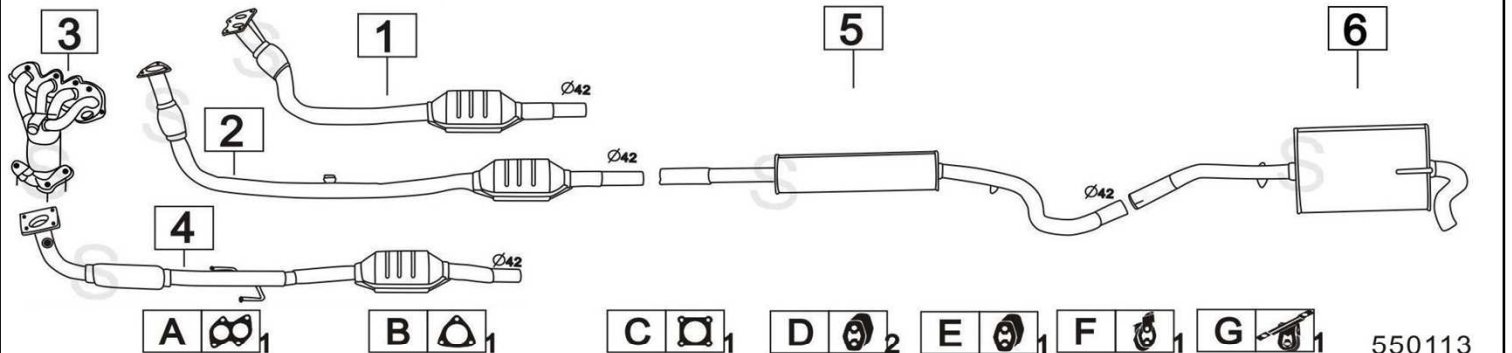

VOLKSWAGEN LUPO 1000 / 1400 997-999-1390cc 37-44KW 9/98-

	Codice	Descr.	O.E.	NOTE	Cod. Accessori
1	4063412	KAT	047253208EX	per 1000 mot. AHT 37KW	A 2570903
2	4073912	KAT	6N0253058BX-6N0253058MX	per 1000 M:AER - 1400 M:AEX-APQ	B 2110937
3	4211410	KAT	030253052AX	per 1000 M:ANV - 1400 M:AKK-AUD	C 2590902
4	4074012	KAT	6N0253058PX-6X0253058DX	per 1000 M:ANV - 1400 M:AKK-AUD	DE 2133926
5	4063406	M C	6X0253209A-6X0253209D		F 2113935
6	4063407	M P	6X0253609A		G 2113944