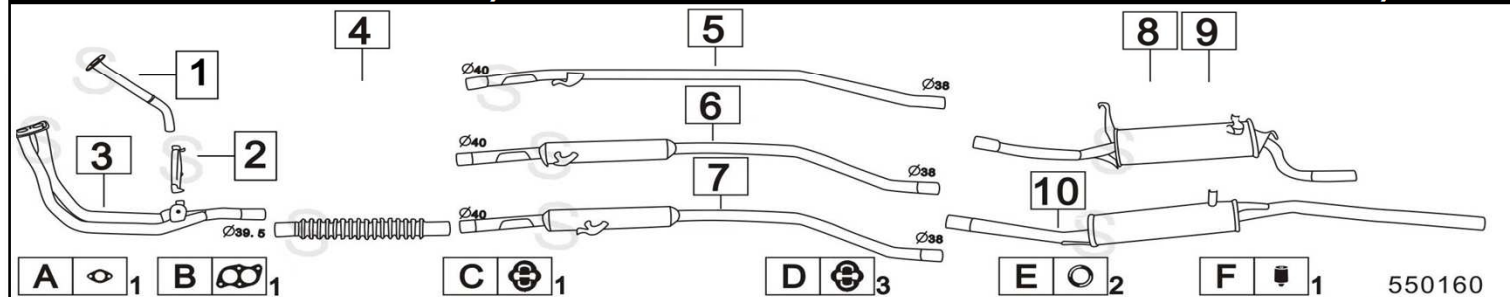

VOLKSWAGEN POLO I SERIE / DERBY 895-1093-1272cc 40-50-60CV 8/79-

	Codice	Descr.	O.E.	NOTE	Cod. Accessori
1	4078580	T C D	861253533A		A 2110909
2	4078505	T A	861253543A		B 2110906
3	4078590	T C S	861253101AD		C 2113904
4	4008705	T I	861253169B-867253177		D 2113904
5	4008704	T I	861253201	per 895cc	E 2003931
6	4008406	M C	861253119G	per 1093-1272cc fino al 9/1981	F 2113906
7	4078906	M C	867253119	per 1093-1272cc dal 10/1981	G
8	4008707	M P	861253409L-861253609		H
9	4008737	M P	861253409H	per II serie	I
10	4075807	M P	865253609A	per Derby + Polo Classic	L