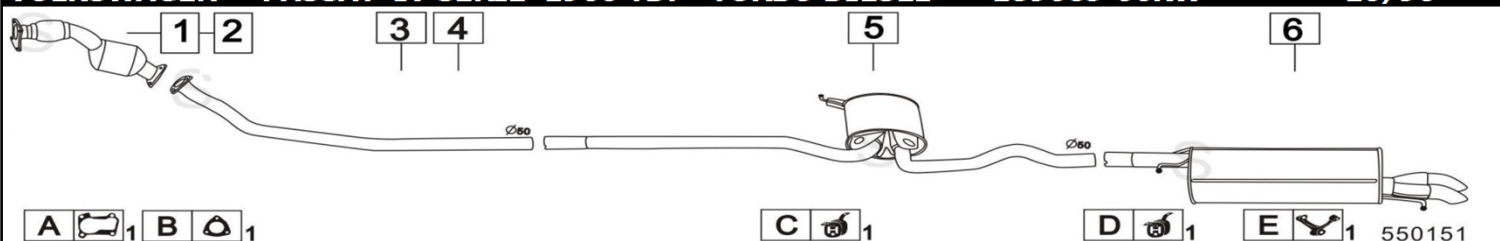

VOLKSWAGEN PASSAT IV SERIE 1900 TDi TURBO DIESEL 1896cc 66KW 10/96-

	Codice	Descr.	O.E.	NOTE	Cod. Accessori
1	4062212	KAT	3B0131089X-8D0131089GV-8D0131089GX		A 2110939
2	4000412	KAT	3B0131089AX-3B0131089AV-3B0131702 DV	per Motore AHH / AFN	B 2110905
3	4062205	T A	8D0253301P		C 2113923
4	4000405	T A	8D0253301AD-8E0253301P	per Motore AHH / AFN	D 2113923
5	4062806	M C	3B0253409-3B0253409B		E 2113924
6	4062207	M P	3B0253609B		E 2113924