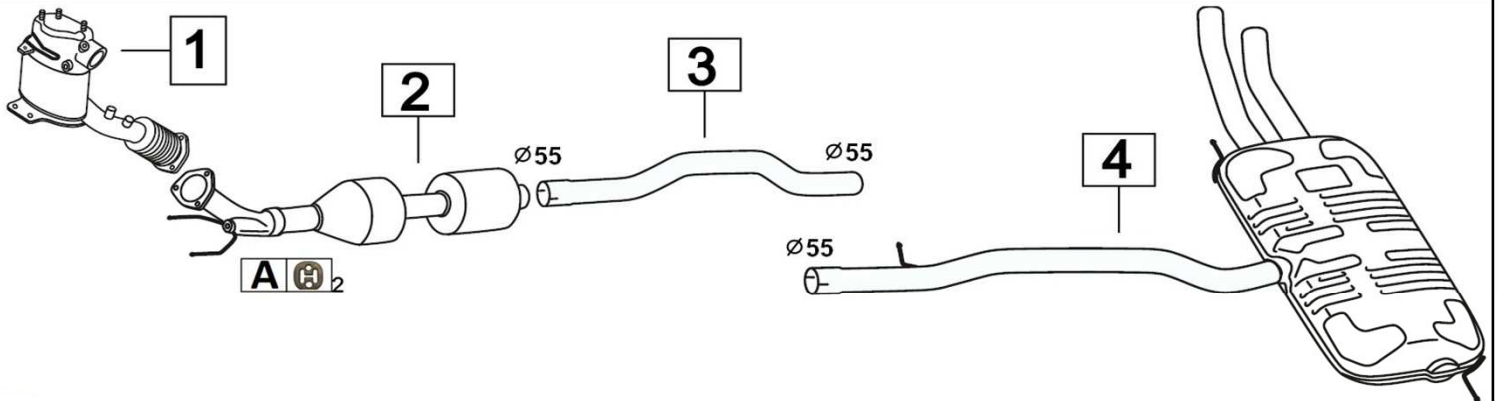

VOLKSWAGEN SHARAN 2000 TDI DPF 1968cc 85-100-103-125-130KW 06/10-

550306

	Codice	Descr.	O.E.	NOTE	Cod. Accessori
1	4074122	FAP	7N0253053BX		A 2113954
2	4074116	KAT	7N0254400NX		B
3	4074104	TI	7N0253103		C
4	4074147	M P	7N0253609R		D