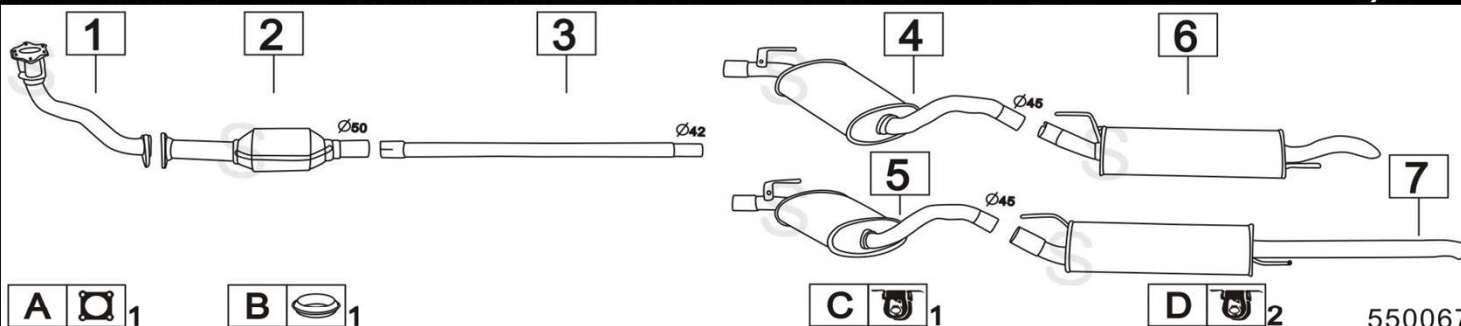

VOLKSWAGEN GOLF III SERIE 1900 DIESEL CATALIZZATO 1896cc 48KW 8/93-

550067

	Codice	Descr.	O.E.	NOTE	Cod. Accessori
1	4067300	T C	1H0253091R		A 2590902
2	4074812	KAT	028131089X-028131701BX-045131701LX-6K0131701EX		B 2230902
3	4077903	T I	191253203F		C 2113911
4	4067336	M C	1H0253409G		D 2113911
5	4067306	M C	1H9253409C	per VARIANT / S.W.	E
6	4067307	M P	1H6253609AB		F
7	4067337	M P	1H9253609F	per VARIANT / S.W.	G