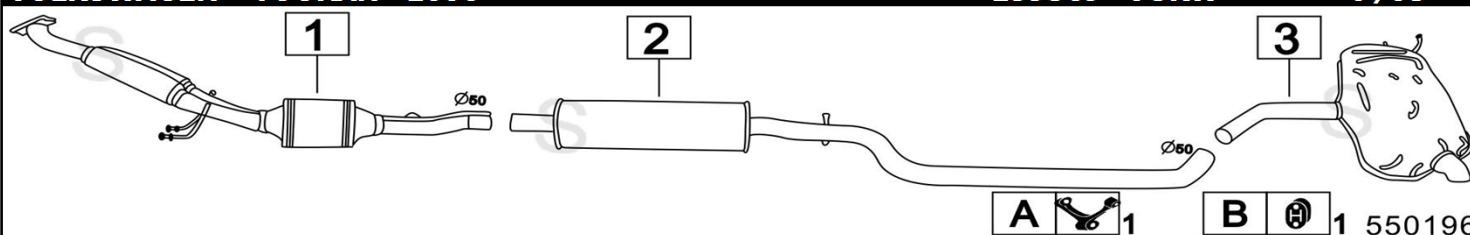

550251

	Codice	Descr.	O.E.	NOTE	Cod. Accessori
1	4001156	M C	1T0253209B		A 2113924
2	4001157	M P	1T0253609C	per 103KW	B 2753911
3	4001167	M P	1T0253609N	per 125KW	C

VOLKSWAGEN TOURAN 1600**1595cc 75KW****7/03-**