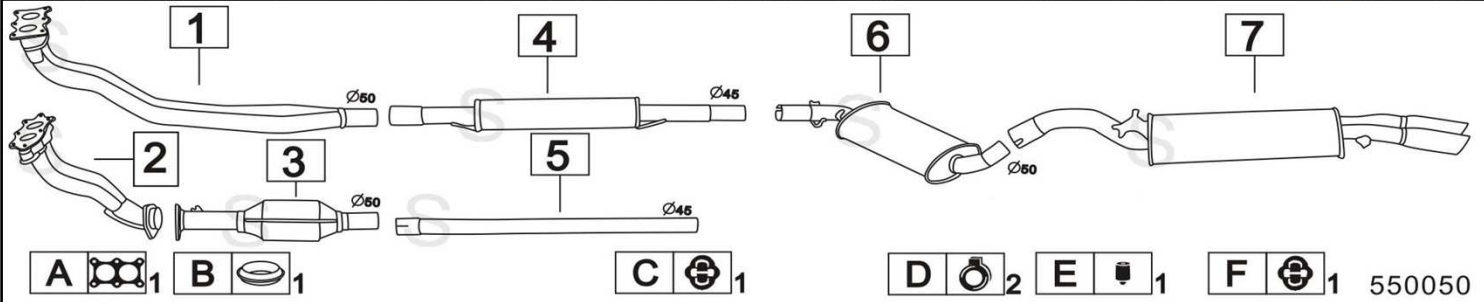

VOLKSWAGEN GOLF II SERIE 1800 GTI CATALIZZATA 105-110CV 9/89- 91

	Codice	Descr.	O.E.	NOTE	Cod. Accessori
1	4070930	T C	191253091G		A 2110923
2	4062700	T C	191253091M	per Catalizzata	B 2230902
3	4070412	KAT	191131701CX	per Catalizzata	C 2113904
4	4060602	M A	191253209N		D 2113901
5	4060505	T I	165253203A	per Catalizzata	E 2113906
6	4060606	M C	165253409A		F 2113904
7	4070937	M P	191253609AE		G