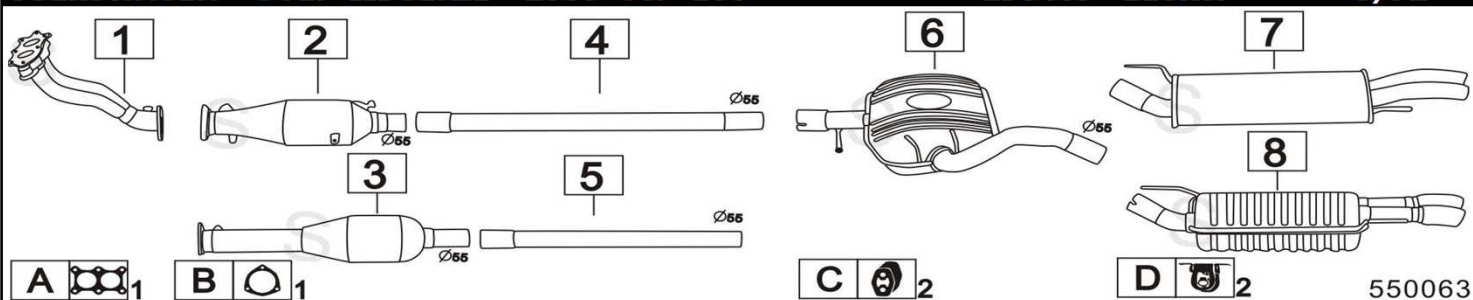

VOLKSWAGEN GOLF III SERIE 2000 GTi 16V **1984cc 110KW** **8/92-**

	Codice	Descr.	O.E.	NOTE	Cod. Accessori
1	4062730	T C	1H1253091A		A 2110923
2	4067712	KAT	1H0131701MX	fino al 7/1993	B 2110934
3	4060612	KAT	1H0131089CX	dal 8/1993	C 2133926
4	4067735	T I	1H0253203D	fino al 7/1993	D 2113911
5	4067705	T I	1H0253203H	dal 8/1993	E
6	4067706	M C	1H0253409D		F
7	4067707	M P	1H6253609C-1H6253609R	fino al 7/1993	G
8	4067737	M P	1H6253609AG-1H6253609Q	dal 8/1993	H