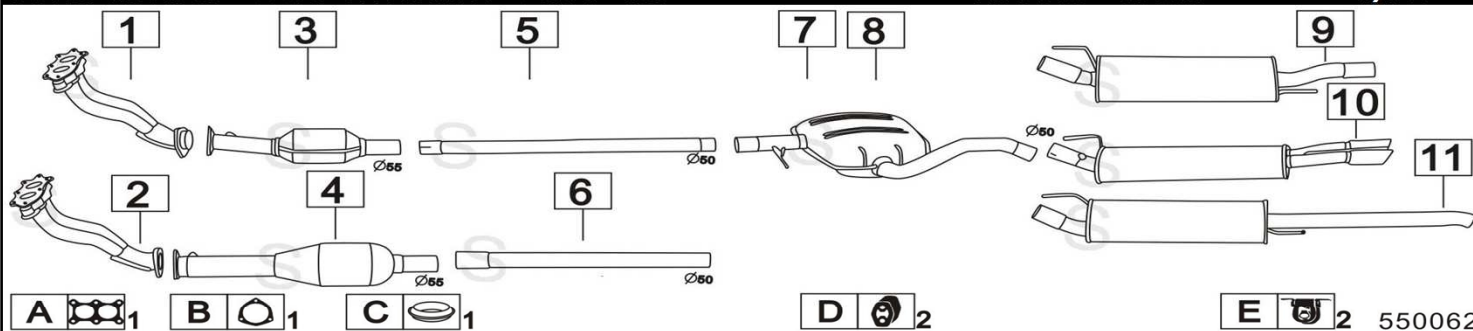

VOLKSWAGEN GOLF III SERIE 2000 GTi **1984cc 85KW** **8/91-**

	Codice	Descr.	O.E.	NOTE	Cod. Accessori
1	4062700	T C	191253091M	fino al 7/1993	A 2110923
2	4060500	T C	3A0253091M	dal 8/1993	B 2230902
3	4062712	KAT	165131701EX-191131701EX	fino al 7/1993	C 2110934
4	4060612	KAT	1H0131089CX	dal 8/1993	D 2133926
5	4060505	T I	1H0253203B	fino al 7/1993	E 2113911
6	4060535	T I	1H0253203G	dal 8/1993	F
7	4060506	M C	1H0253409C		G
8	4060536	M C	1H9253409B	per VARIANT / S.W.	H
9	4060007	M P	1H6253609A		I
10	4060037	M P	1H6253609H	per GT	L
11	4067907	M P	1H9253609E	per VARIANT / S.W.	M