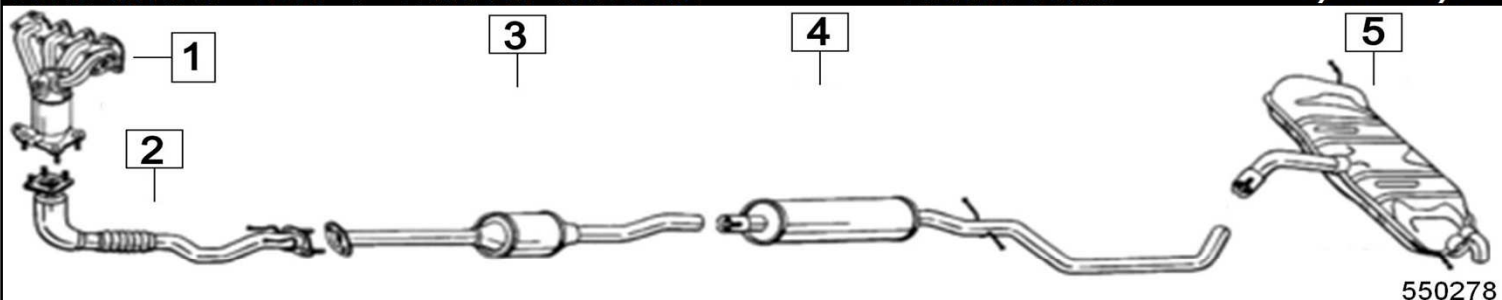

VOLKSWAGEN GOLF V 1400 FSi MOT: BUD 1390cc 59KW 5/06- 11/08

	Codice	Descr.	O.E.	NOTE	Cod. Accessori
1	4210010	KAT	036253020JX - 036253020PX		A
2	4010000	T C	1K0254304P		B
3	4010012	KAT	1K0254400BX - 1K0254401EX		C
4	4010036	M C	1K0253209BD		D
5	4010007	M P	1K6253609D		E