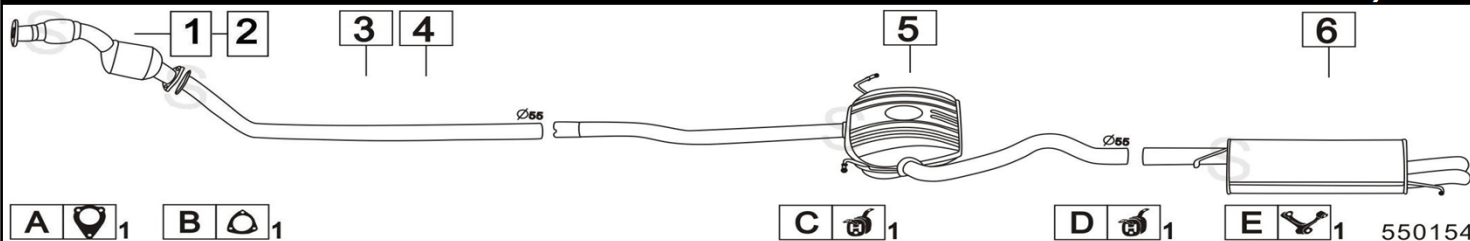

VOLKSWAGEN PASSAT IV SERIE 1900 TURBO DIESEL 1896-1968cc 96-100KW 9/00-

Codice	Descr.	O.E.	NOTE	Cod. Accessori
1	4000412 KAT	3B0131089AX		A 2110941
2	4062012 KAT	3B0131089BX	per Cambio Automatico	B 2360905
3	4000405 TI	8D0253301AD-8E0253301P		C 2113923
4	4062005 TI	8D0253301BT	per Cambio Automatico	D 2113923
5	4062006 M C	3B0253409AR-3B0253409T		E 2113924
6	4062007 M P	3B0253609AK-3B0253609AN		F