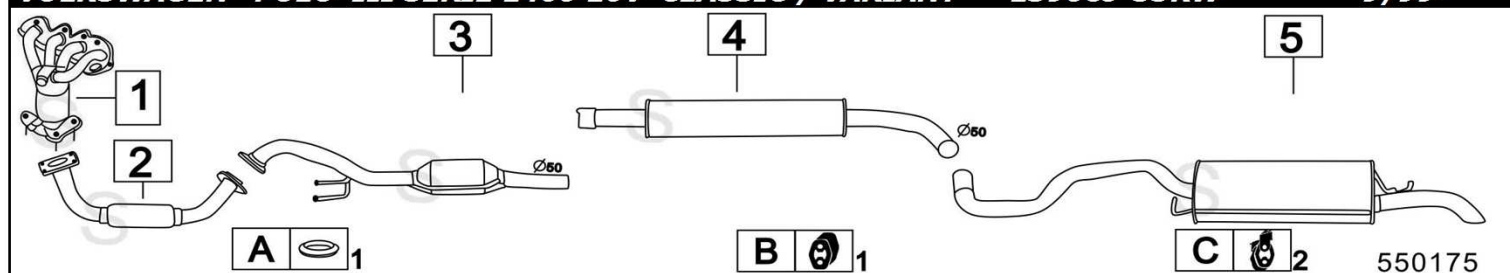

VOLKSWAGEN POLO III SERIE 1400 16V CLASSIC / VARIANT 1390cc 55KW 9/99-

	Codice	Descr.	O.E.	NOTE		Cod. Accessori
1	4220110	KAT	036253052DX-036253052FX			A 2102944
2	4207430	T C	6K0253058QX			B 2133926
3	4208016	KAT	6K0253058QX			C 2113926
4	4207906	M C	6K6253409A-6K6253409E			D
5	4207337	M P	6K5253609AH-6K5253609J			E