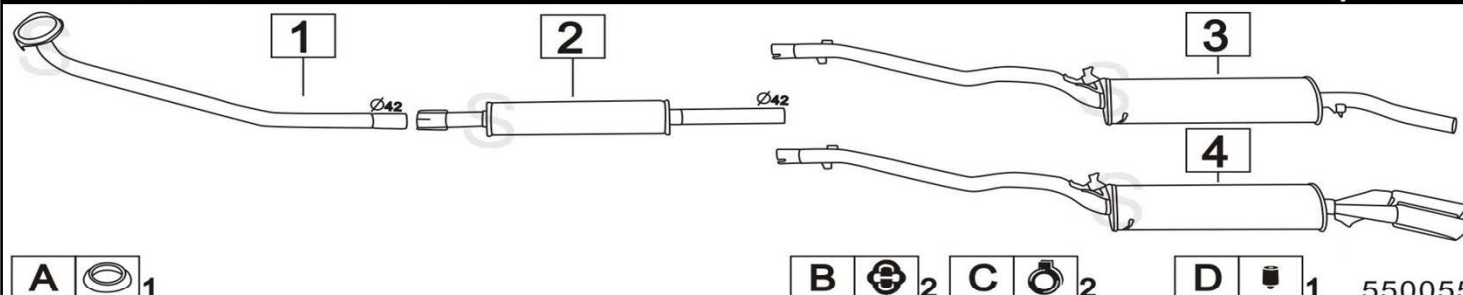

VOLKSWAGEN GOLF II SERIE 1600 DIESEL 9/83- 91

	Codice	Descr.	O.E.	NOTE	Cod. Accessori
1	4075200	T C	191253091B		A 2111973
2	4075006	M C	191253209A-191253209E		B 2113904
3	4075007	M P	191253609BL		C 2113901
4	4075037	M P		alternativa con doppio scarico	D 2113906