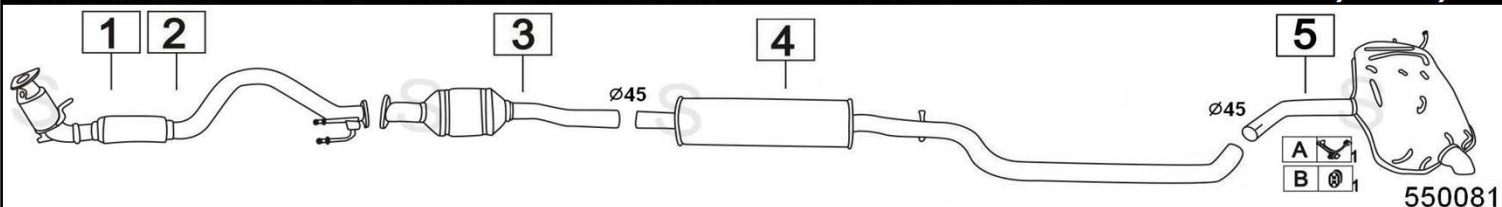

VOLKSWAGEN GOLF V 1400 16V Mot:BCA 1390cc 55KW 10/03- 5/06

	Codice	Descr.	O.E.	NOTE	Cod. Accessori
1	4009910	KAT	1K0254301X	fino a 10/2004	A 2113924
2	4010110	KAT	1K0254302SX 1K0254303JX 1K0254303NX	dal 11/2004	B 2753911
3	4010012	KAT	1K0254400BX		C
4	4010036	M C	1K0253209BD		D
5	4010007	M P	1K6253609D 1K0253209EJ		E