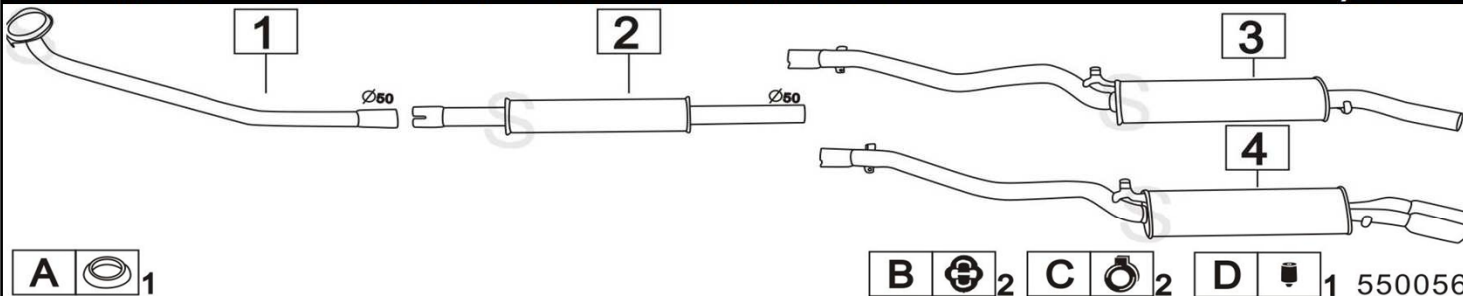

VOLKSWAGEN GOLF II SERIE 1600 GTD TURBO DIESEL 9/83- 91

	Codice	Descr.	O.E.	NOTE	Cod. Accessori
1	4070400	T C	191253091E		A 2111973
2	4070406	M C	191253209B		B 2113904
3	4070407	M P	191253609B		C 2113901
4	4070437	M P		alternativa con doppio scarico	D 2113906