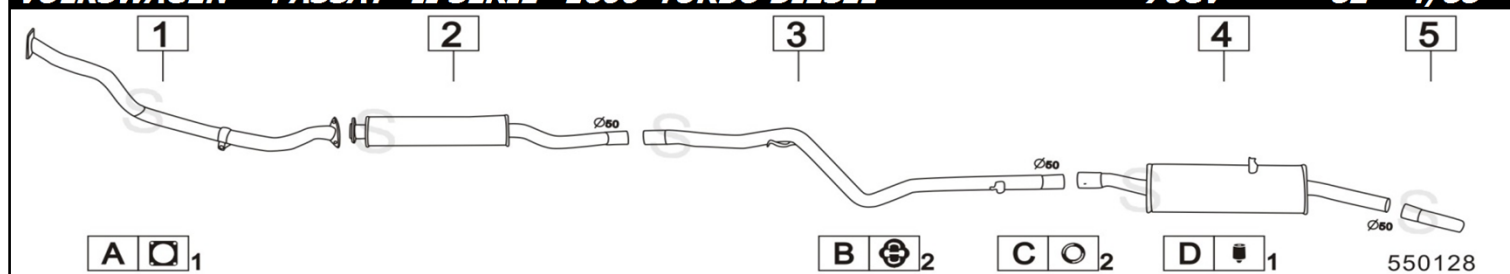

VOLKSWAGEN PASSAT II SERIE 1600 TURBO DIESEL 70CV 82- 4/88

	Codice	Descr.	O.E.	NOTE	Cod. Accessori
1	4002100	T C	811253101N		A 2110916
2	4077702	M A	321253209A		B 2113904
3	4077403	T A	321253201A		C 2003931
4	4077707	M P	321253609C-321253609E		D 2113906
5	4077708	T P	331253141C	per Varian - S.W.	E