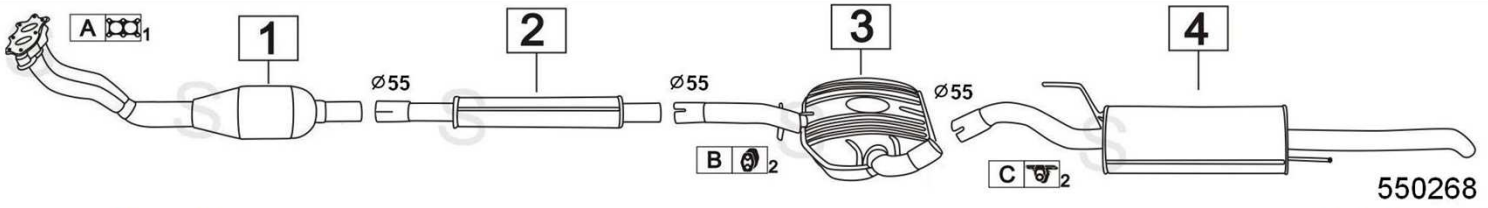

VOLKSWAGEN PASSAT III SERIE 2000 16V GTi 1984cc 110KW 1/94- 10/96

	Codice	Descr.	O.E.	NOTE	Cod. Accessori
1	4060512	KAT	357253087A		A 2110923
2	4067602	M A	1H0253209D-3A0253209		B 2133926
3	4062736	M C	3A0253409		C 2113919
4	4062737	M P	3A0253609J		D