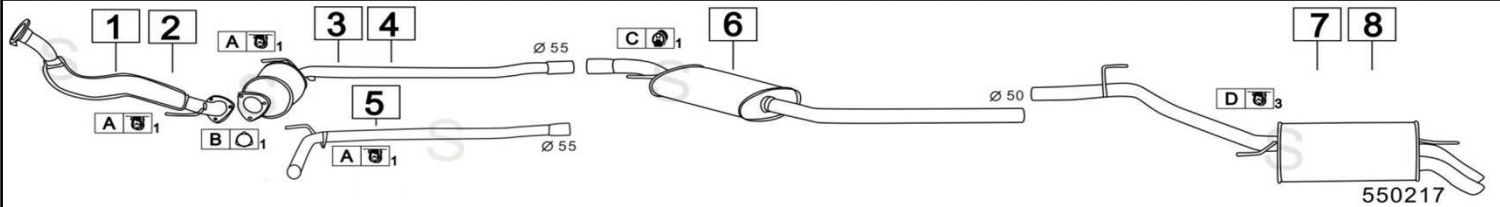

VOLKSWAGEN TRANSPORTER 1900 TD / 2400 D 1896-2370cc 50-55-57KW 1/96-

	Codice	Descr.	O.E.	NOTE	Cod. Accessori	
1	4071750	T C	028253091H	per 1900 TD	A	2113911
2	4071400	T C	074253091AJ	per 2400	B	2110934
3	4093312	KAT	028131089FX-045131701SX	per 1900 TD / 2400 55KW	C	2773905
4	4071402	M A	074253209C	per 2400 57kw	D	2113911
5	4071903	M C		per riparazione KAT 4071912	E	
6	4071406	M C	028253409R	per passo corto accorciare 40 cm	F	
7	4071437	M P	074253609BB	per Furgone / Bus	G	
8	4071407	M P	074253609BA	per Cabinato / Cassonato	H