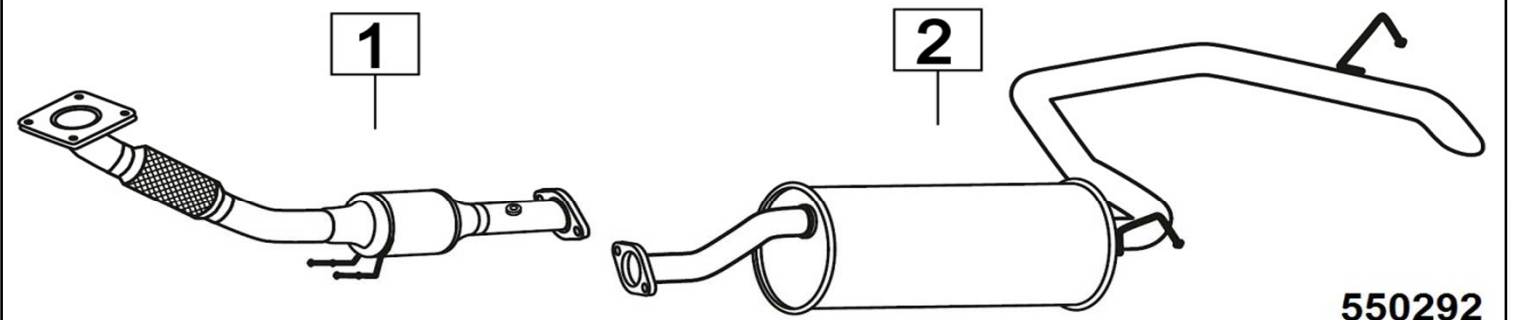

VOLKSWAGEN CADDY (MAXY) III SERIE 2000 ECOFUEL 1984cc 80KW 10/10-

	Codice	Descr.	O.E.	NOTE	Cod. Accessori	
1	4071816	KAT	2K0254506AX		A	
2	4071807	M P	2K3253181L		A