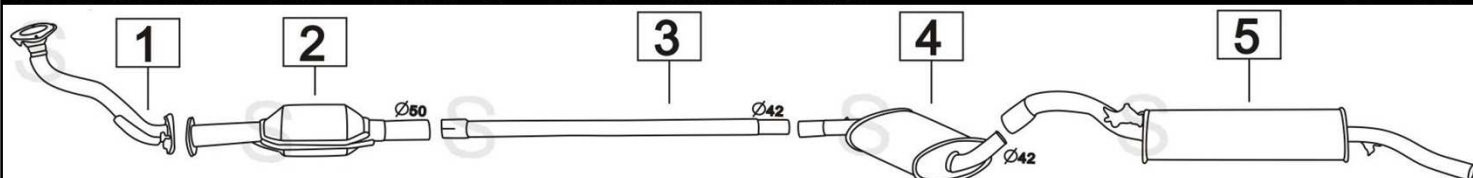

VOLKSWAGEN GOLF II SERIE 1600 CATALIZZATA

86- 91

A		1	B		1	C		1	D		2	E		1	F		1	550044

	Codice	Descr.	O.E.	NOTE	Cod. Accessori
1	4077900	T C	191253091AP		A 2111973
2	4077912	KAT	191131701HX		B 2112940
3	4077903	T A	191253203F		CF 2113904
4	4060706	M C	191253409BB-191253409E		D 2113901
5	4060707	M P	191253609BJ		E 2113906