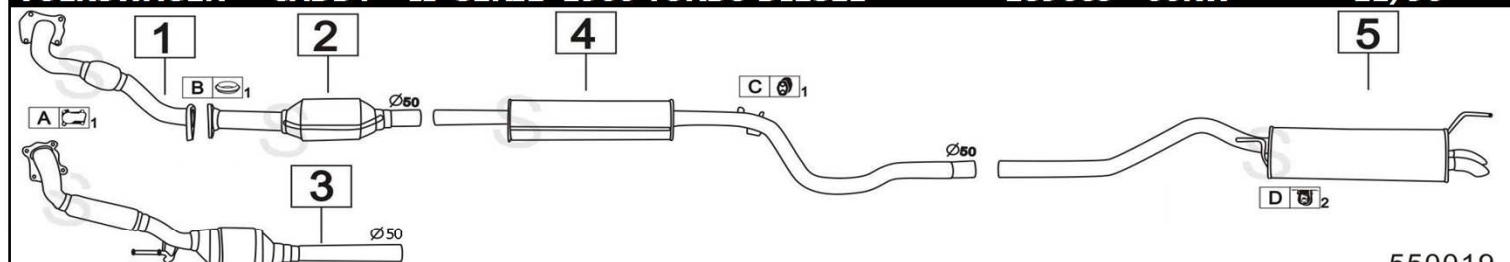

VOLKSWAGEN CADDY II SERIE 1900 TURBO DIESEL 1896cc 66KW 11/96-

550019

	Codice	Descr.	O.E.	NOTE	Cod. Accessori
1	4067100	T C	3A0253091J		A 2120907
2	4074812	KAT	028131089X-028131701BX-045131701LX-6K0131701EX		B 2230902
3	4207312	KAT	1K0253209B 6K0253058EX	dal 04/1997	C 2133926
4	4206406	M C	6K9253409B		D 2113911
5	4206407	M P	6K9253609B		E