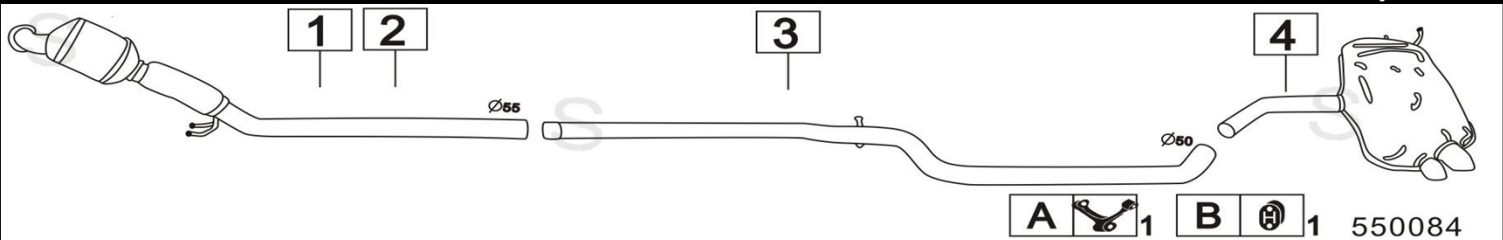

VOLKSWAGEN GOLF V SERIE 1900 TDI TURBO DIESEL 1896cc 66-77KW 10/03-

	Codice	Descr.	O.E.	NOTE	Cod. Accessori
1	4021322	FAP	1K0254702RX	FAP MOTORE BLS 77KW	A 2113924
2	4069012	KAT	1K0254504BX		B 2753911
3	4021303	T I	1K0253201		C
4	4021347	M P	1K6253609Q		D