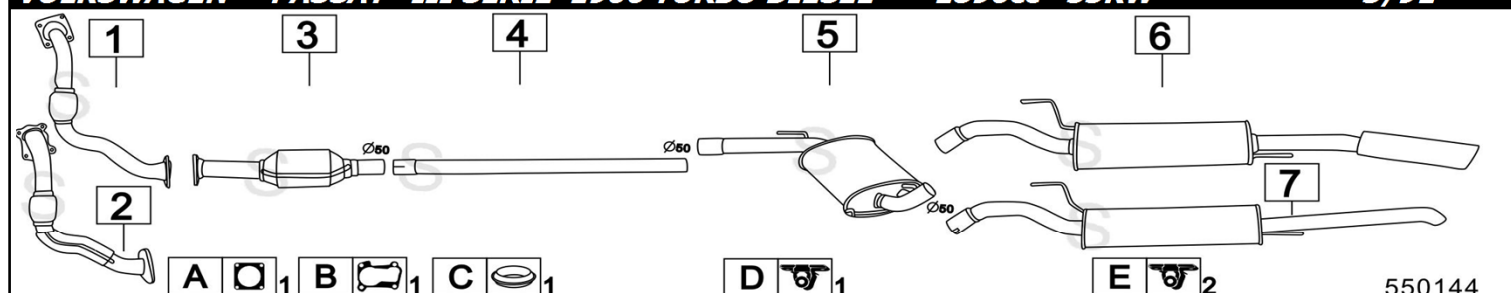

VOLKSWAGEN PASSAT III SERIE 1900 TURBO DIESEL 1896cc 55KW 3/91-

	Codice	Descr.	O.E.	NOTE	Cod. Accessori
1	4060200	T C	1H0253087AC		A 2110916
2	4060230	T C	1H0253087H	dal 7/1994	B 2110939
3	4074812	KAT	028131089X-028131701BX-045131701LX-6K0131701EX		C 2230902
4	4060035	T I	1H0253203A-1H0253203E-357253203		D 2113919
5	4062406	M C	357253409A		E 2113919
6	4077607	M P	357253609A-357253609H		F
7	4077637	M P	3A0253609M	dal 8/1993	G