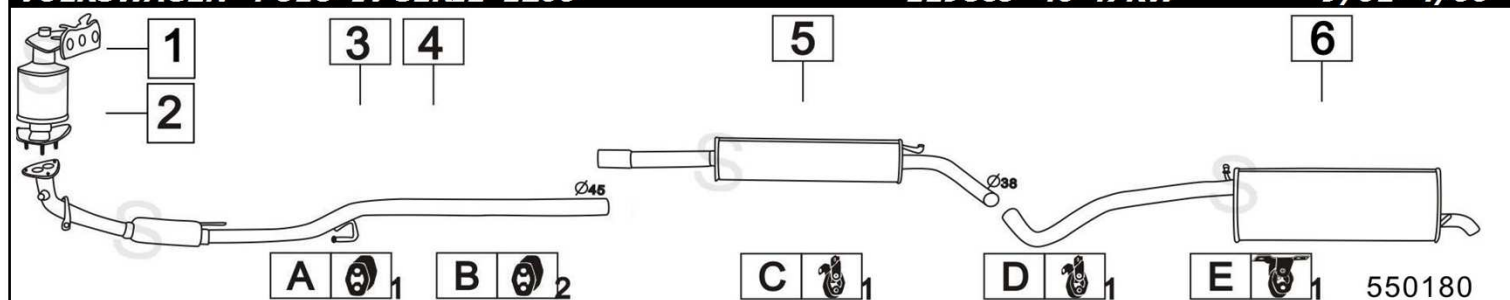

VOLKSWAGEN POLO IV SERIE 1200 1198cc 40-47KW 9/01- 4/06

	Codice	Descr.	O.E.	NOTE	Cod. Accessori
1	4061712	KAT	03E253020FX	da Telaio 9N3Y071325	A 2133926
2	4214512	KAT	03D253052X	fino a Telaio 9N3Y071324	B 2133926
3	4214305	TI	6Q0253091	da Telaio 9N3Y071325	C 2113940
4	4214405	TI	6Q0253091F	fino a Telaio 9N3Y071324	D 2113940
5	4061706	M C	6Q0253209J		E 2113941
6	4061707	M P	6Q6253609J		F