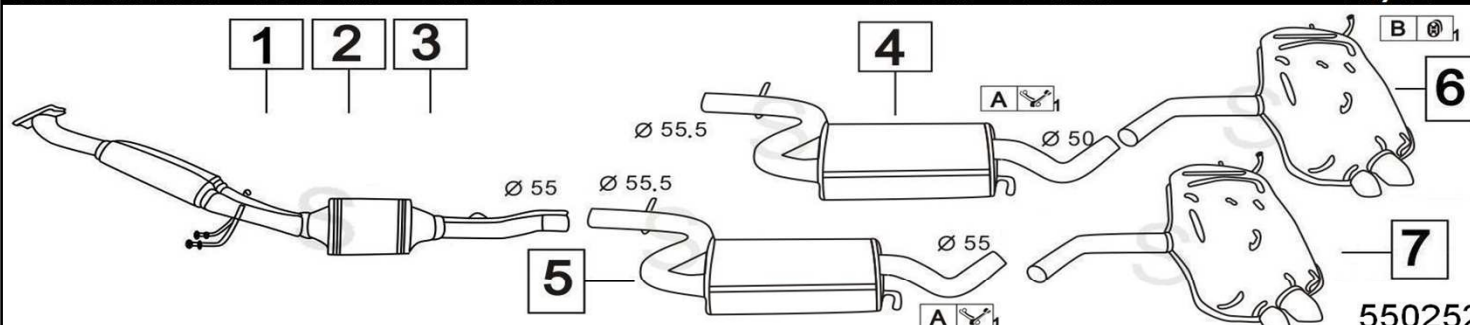

VOLKSWAGEN TOURAN 2000 FSI

1984cc 110KW

10/03-

550252

	Codice	Descr.	O.E.	NOTE	Cod. Accessori
1	4021112	KAT		per motore BLY-BVZ	A 2113924
2	4021312	KAT		per motore BLX-BVY	B 2753911
3	4021612	KAT		per motore BMB	C
4	4001236	M C	1T0253209H		D
5	4001156	M C	1T0253209B		E
6	4001237	M P	1T0253609G		F
7	4001157	M P	1T0253609C		G