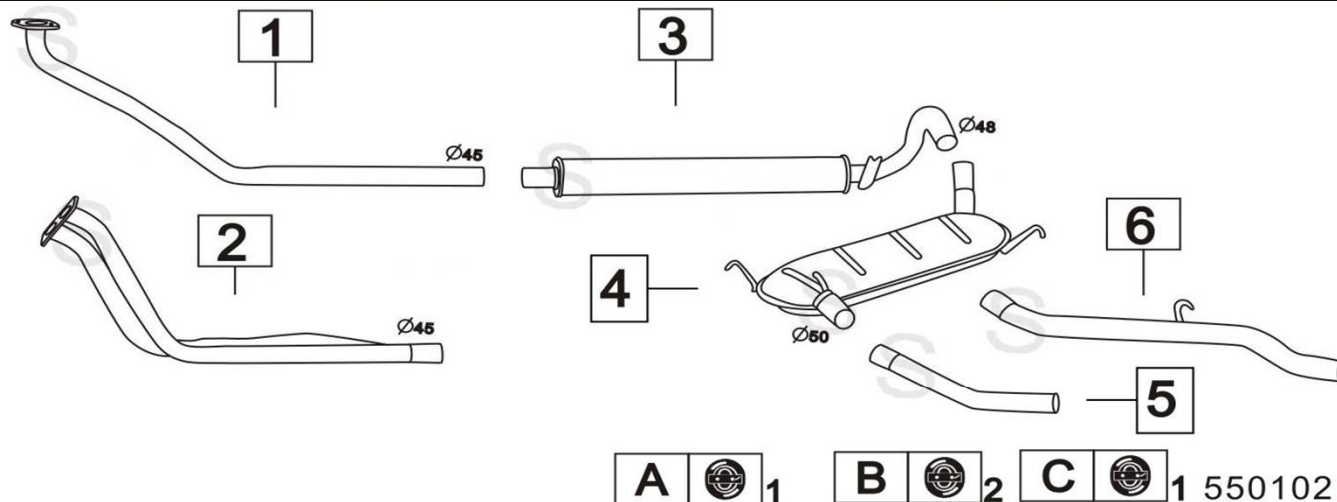

VOLKSWAGEN LT 28/31/35/40

2000cc BENZINA 2700 DIESEL

76- 11/82

550102

	Codice	Descr.	O.E.	NOTE	Cod. Accessori	
1	4074730	T C	061253101	per Diesel	A	2113902
2	4074700	T C	060253101A	per Benzina	B	2113902
3	4074702	M A	060253121E		C	2113902
4	4074706	M C	060253611A		D	
5	4074734	T P	060253683B	per Cabinato	E	
6	4074704	T P	060253681A	per Furgone	F