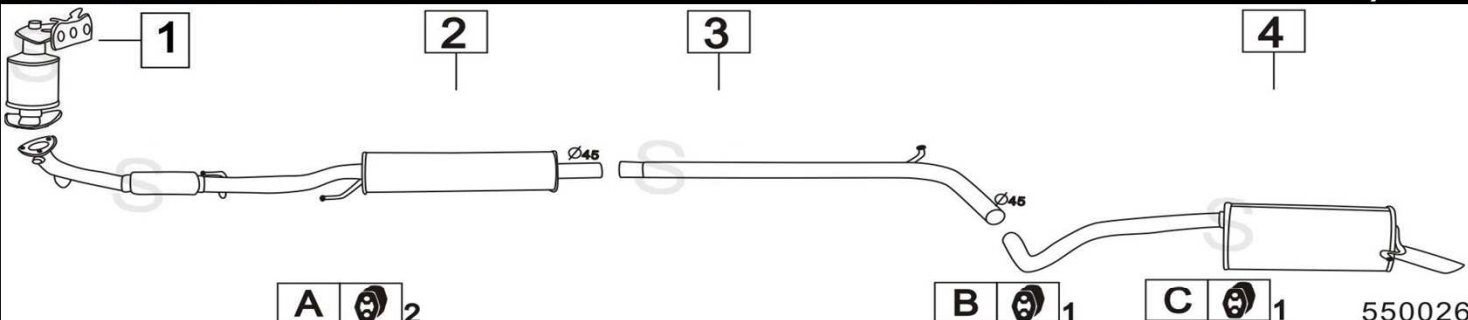

VOLKSWAGEN FOX 1400

1390cc 51KW

4/05-

	Codice	Descr.	O.E.	NOTE	Cod. Accessori
1	4260110	KAT	030253052CX		A 2133926
2	4260102	M A	5Z0253059H		B 2133926
3	4260104	T I	5Z0253201A		C 2133926
4	4260107	M P	5Z6253609D		D