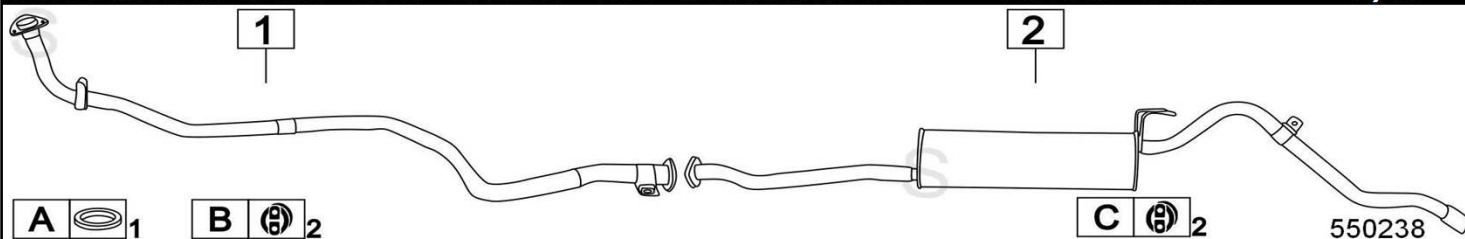

VOLKSWAGEN TARO 2400 DIESEL 4WD CABINA DOPPIA 2446cc 61KW 3/89-

550238

	Codice	Descr.	O.E.	NOTE	Cod. Accessori
1	7829900	T C	1741054751		A 2771944
2	7804437	M P	174305B121-1743058121		BC 2713903