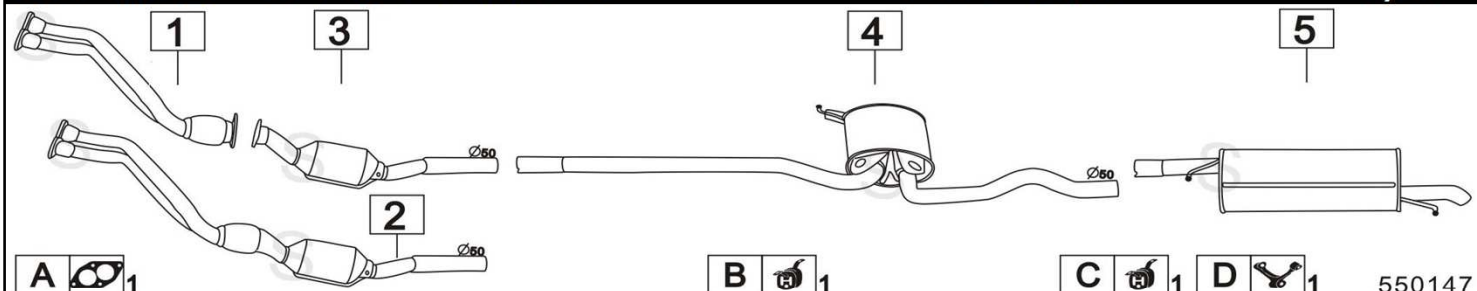

VOLKSWAGEN PASSAT IV SERIE 1600 1595cc 74KW 10/96-

	Codice	Descr.	O.E.	NOTE	Cod. Accessori
1	4005500	T C	3B0253057AX	per Motore ADP/AHL	A 2110901
2	4096012	KAT	8E0253057CX-8E0253095FX-8E0253095FV	per Motore ARM	B 2113923
3	4005012	KAT	3B02530757AX	per Motore ADP/AHL	C 2113923
4	4062806	M C	3B0253409-3B0253409B		D 2113924
5	4062807	M P	3B0253609		E