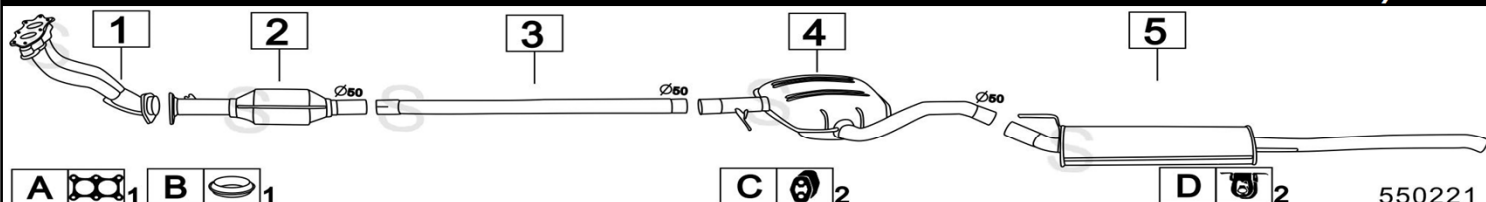

VOLKSWAGEN VENTO 1600 GT 1595cc 74KW 10/94-

	Codice	Descr.	O.E.	NOTE	Cod. Accessori
1	4062700	T C	191253091M		A 2110923
2	4070412	KAT	191131701CX		B 2230902
3	4060035	T I	1H0253203A-1H0253203E-357253203		C 2133926
4	4060506	M C	1H0253409C		D 2113911
5	4060207	M P	1H5253609P		E