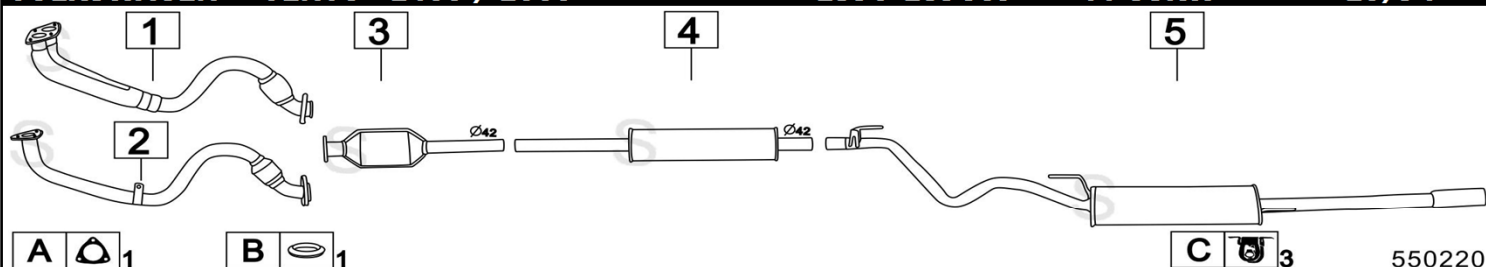

VOLKSWAGEN VENTO 1400 / 1600 1390-1598cc 44-55KW 10/94-

	Codice	Descr.	O.E.	NOTE	Cod. Accessori
1	4067430	T C	1H0253087AF-1H0253091AB	per 1600	A 2110937
2	4067400	T C	1H0253091BK	per 1400	B 2332950
3	4067412	KAT	6N0131701GX-6N0131701PX		C 2113911
4	4060806	M C	1H0253209H		D
5	4060737	T P	1H5253609		E