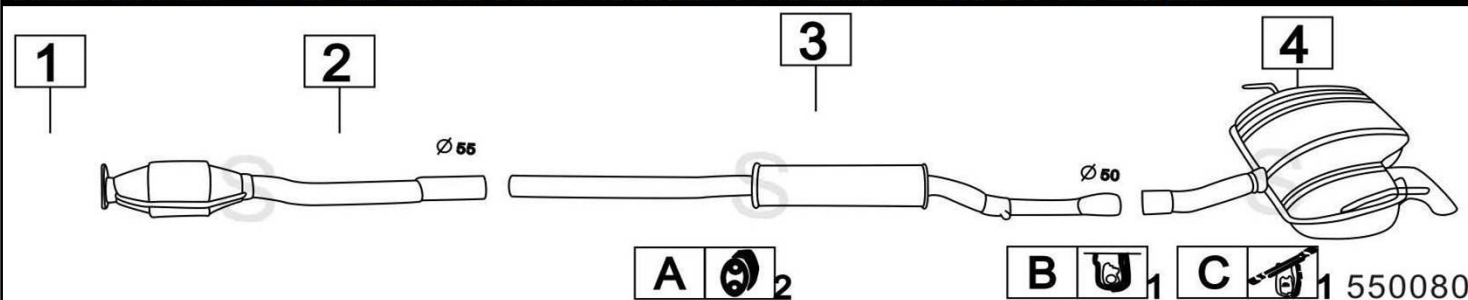

VOLKSWAGEN GOLF IV SERIE 1900 T.DIESEL 4-MOTION 1896cc 96-110KW 00-

	Codice	Descr.	O.E.	NOTE	Cod. Accessori
1	4000600	T C	1J1253091AR		A 2133926
2	4000612	KAT	028131089DX		B 2113911
3	4000506	M C	1J6253209K		C 2113944
4	4000607	M P	1J6253609BF		D