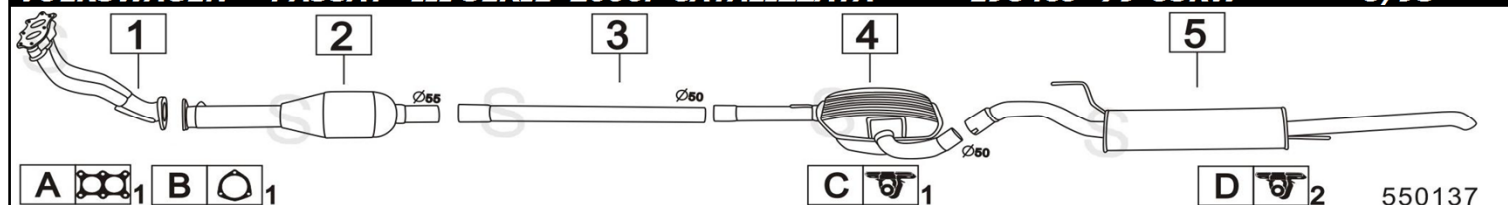

VOLKSWAGEN PASSAT III SERIE 2000i CATALIZZATA 1984cc 79-85KW 8/93-

	Codice	Descr.	O.E.	NOTE	Cod. Accessori
1	4060500	T C	3A0253091M-535253091		A 2110923
2	4060612	KAT	1H0131089CX		B 2110934
3	4060535	T I	1H0253203G		C 2113919
4	4077606	M C	357253409C-3A0253409B		D 2113919
5	4077637	M P	3A0253609M		E