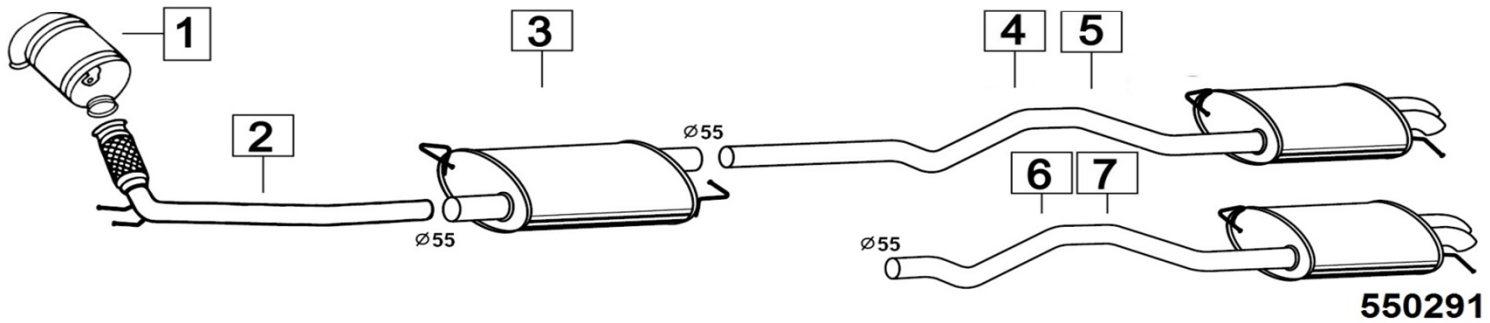

VOLKSWAGEN TRANSPORTER T5 1900 TDI - DPF MOT.BRR-BRS 1896cc 62-75KW 06/05-

	Codice	Descr.	O.E.	NOTE	Cod. Accessori	
1	4095020	FAP	7H0254700GX 7H0254700KX 7H0254700NX		A	
2	4095005	T C	7H0253301C		B	
3	4095036	M C	7H0253209B		C	
4	4095047	M P	7H0253609AH	per Furgone / Bus passo lungo	D	
5	4095057	M P	7J0253609N	per Cassonato passo lungo	E	
6	4095147	M P	7H0253609AC	per Furgone / Bus passo corto	F	
7	4095157	M P	(7J0253609N)	per Cassonato passo corto (cut 400mm)	G