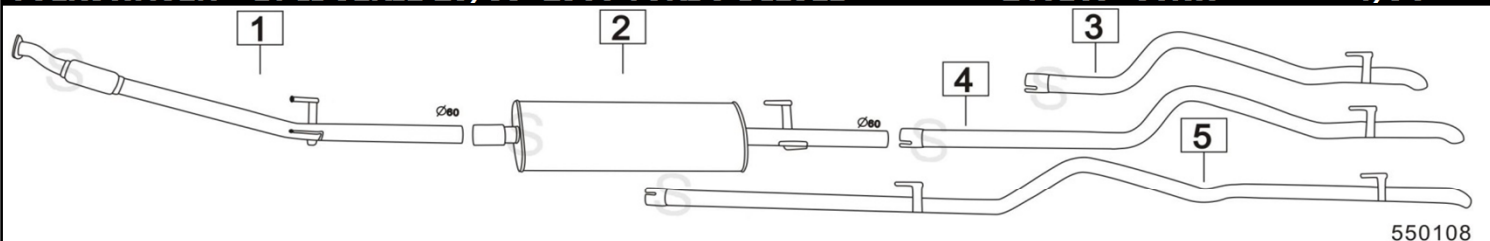

VOLKSWAGEN LT II SERIE 28/35 2500 TURBO DIESEL 2461cc 80KW 4/96-

	Codice	Descr.	O.E.	NOTE	Cod. Accessori
1	4076400	T C	2D0253091M		A
2	4076436	M C	2D0253409K		B
3	4076408	T P	2D0253681AL	per passo 3000	C
4	4076438	T P	2D0253681AK	per passo 3550	D
5	4076448	T P	2D0253681AJ	per passo 4025	E