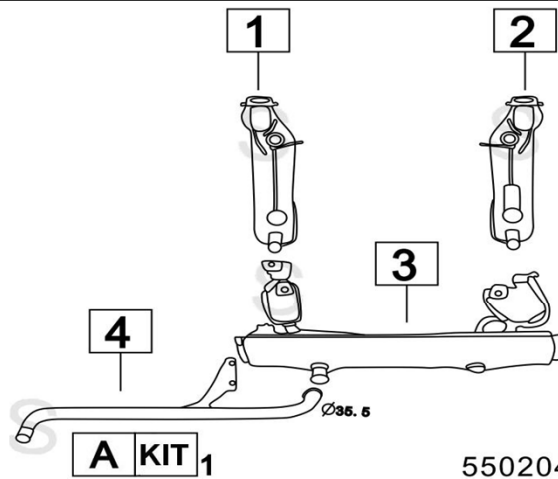

VOLKSWAGEN TRANSPORTER 1600

8/76- 79

	Codice	Descr.	O.E.	NOTE	Cod. Accessori	
1	4077092	M A S	043255105L-043255107H-043255107N		A	2907037
2	4077082	M A D	043255106L-043255108H-043255108L		B	
3	4079706	M C	211251051L-211251051T		C	
4	4079707	M P	211251071AB		D