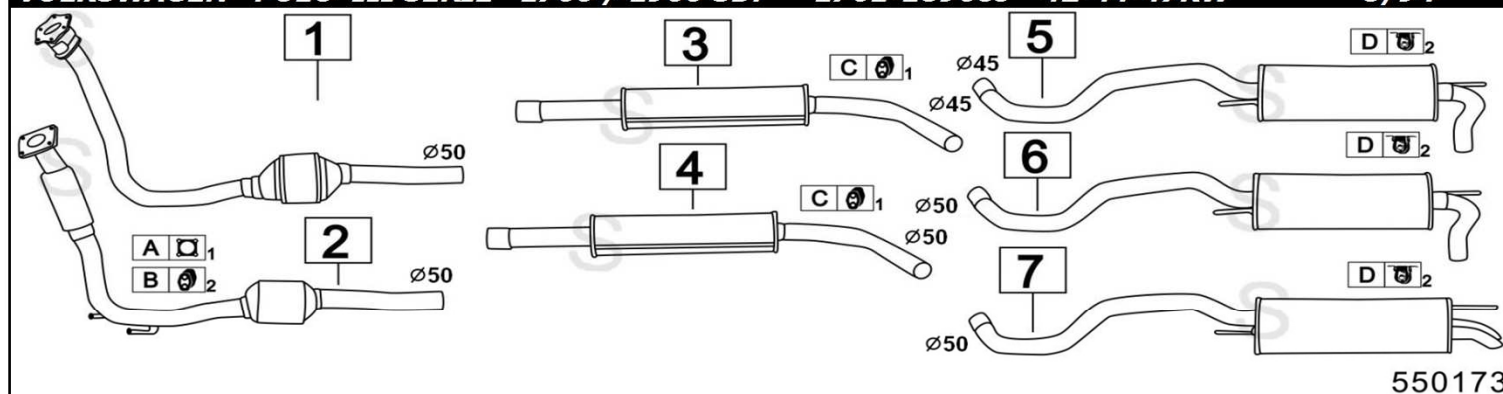

VOLKSWAGEN POLO III SERIE 1700 / 1900 SDi 1761-1896cc 42-44-47KW 8/94-

550173

	Codice	Descr.	O.E.	NOTE	Cod. Accessori
1	4073112	KAT	6N0253208GX	per 1900 Motore AEF	A 2590902
2	4073012	KAT	6N0253058AX-6N0253058DX-6N0253058EX		B 2133926
3	4090606	M C	6N0253209B		C 2133926
4	4073106	M C	6N0253209C-6N0253209E		D 2113911
5	4073937	M P	6N0253609C-6N0253609H		E
6	4073107	M P	6N0253609L	per 1900 Motore AEF	F
7	4073807	M P	6N0253609AD	per SDi dal 9/1999	G