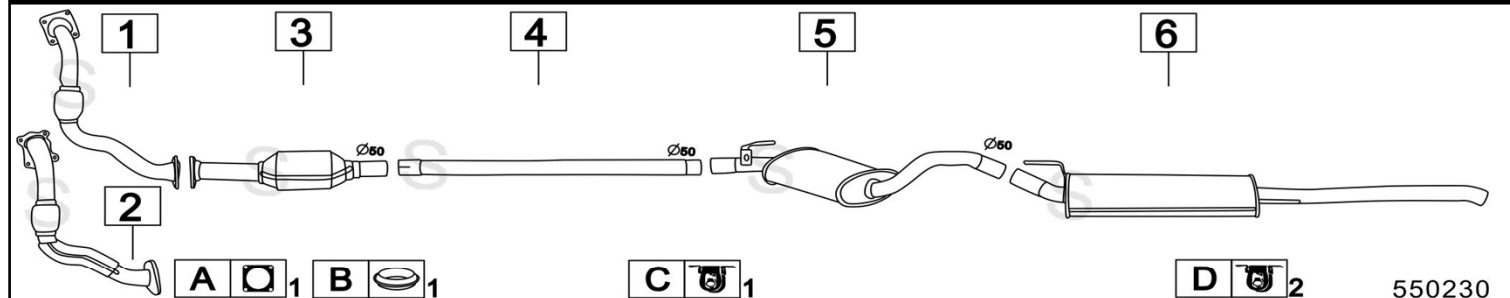

VOLKSWAGEN VENTO 1900 TURBO DIESEL CATALIZZATA 1896cc 55KW 92-

Codice	Descr.	O.E.	NOTE	Cod. Accessori
1	4060200 T C	1H0253087AC	fino al 6/1994	A 2110916
2	4060230 T C	1H0253087H	dal 7/1994	B 2230902
3	4074812 KAT	028131089X-028131701BX-045131701LX		C 2113911
4	4060035 T I	1H0253203A-1H0253203E-357253203		D 2113911
5	4060006 M C	1H0253409Q-1H0253409R		E
6	4060207 M P	1H5253609P		F