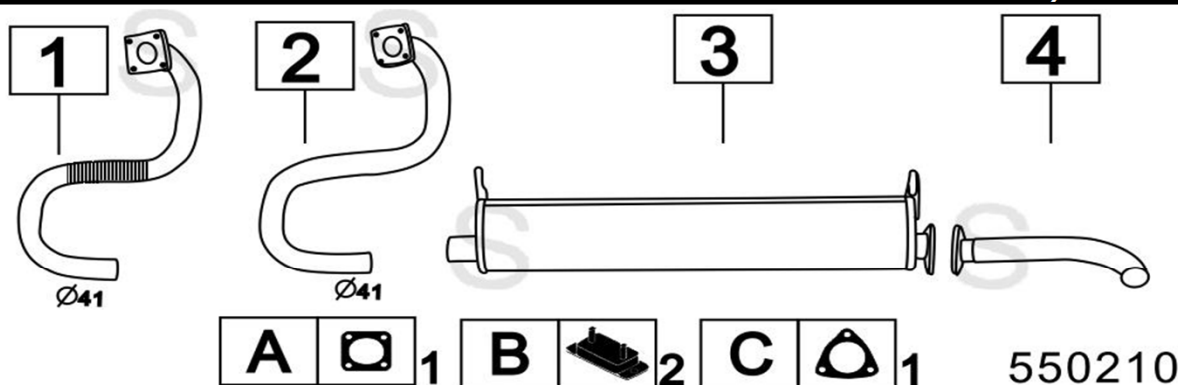

VOLKSWAGEN TRANSPORTER 1600 DIESEL 8/80- 92

	Codice	Descr.	O.E.	NOTE	Cod. Accessori	
1	4079030	T C	068251171D	dal 5/1981 con flex	A	2110903
2	4079000	T C	068251171C		B	2113915
3	4079006	M C	068251053D		C	2110937
4	4079108	T P	071251185A		D