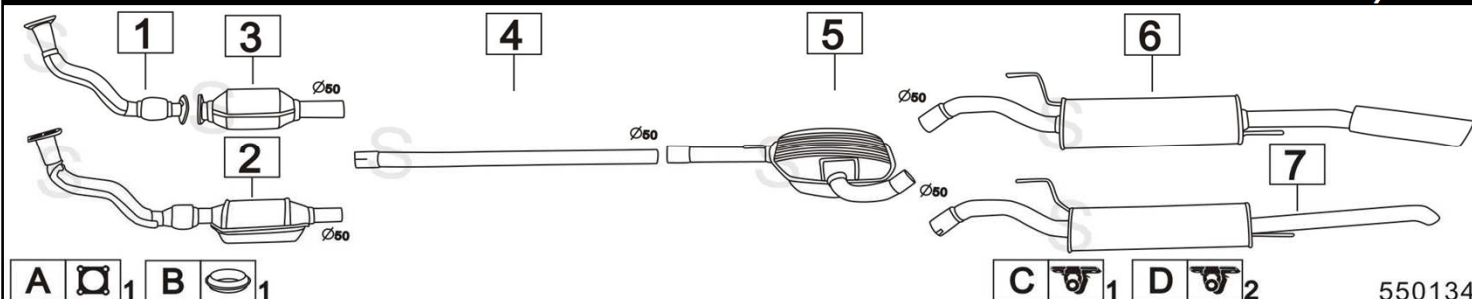

VOLKSWAGEN PASSAT III SERIE 1800i CATALIZZATA 1781cc 66KW 8/91-

550134

	Codice	Descr.	O.E.	NOTE	Cod. Accessori
1	4060000	T C	1H0253087Q	fino al 7/1995	A 2110932
2	4091912	KAT	3A1253208EX	dal 8/1995	B 2112945
3	4060012	KAT	1H0131701JX	fino al 7/1995	C 2113919
4	4060035	TI	1H0253203A-1H0253203E-357253203		D 2113919
5	4077606	M C	357253409C-3A0253409B		E
6	4077607	M P	357253609A-357253609H		F
7	4077637	M P	3A0253609M	dal 8/1993	G