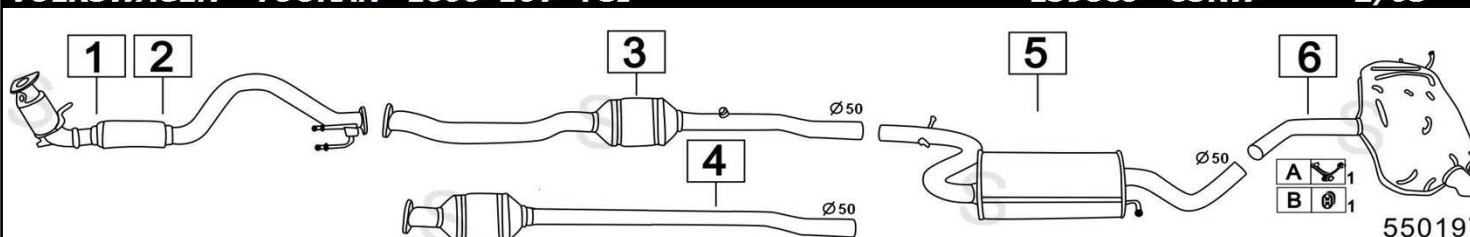

VOLKSWAGEN TOURAN 1600 16V FSI

1598cc 85KW

2/03-

550197

	Codice	Descr.	O.E.	NOTE	Cod. Accessori
1	4001110	KAT	1K0254301PX - 1K0254302SX	per motore: BAG-BLP	A 2113924
2	4001210	KAT	1K0254303NX	Per motore: BLF	B 2753911
3	4001112	KAT	1K0254400RX	per motore: BAG-BLP	C
4	4001216	KAT	1K0254401BX 1K0254401DX 1K0254401FX	Per motore: BLF	D
5	4001146	M C	1T0253209E		E
6	4001237	M P	1T0253609B		F