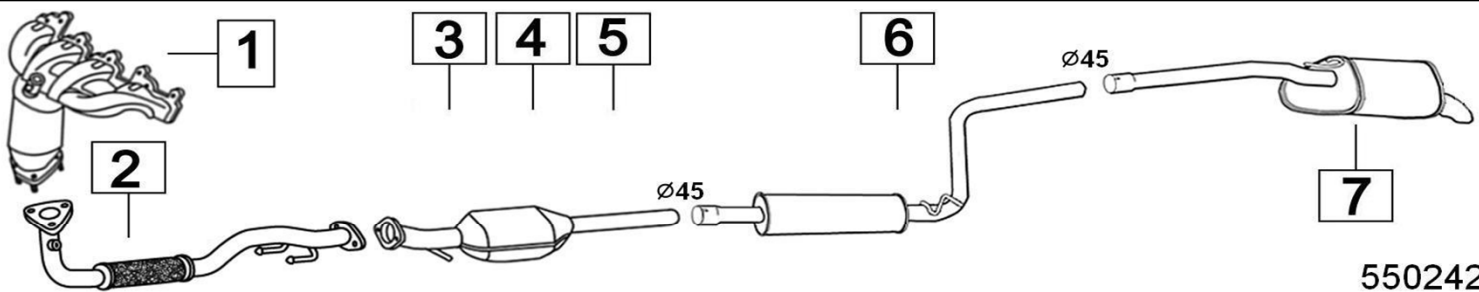

VOLKSWAGEN CADDY III SERIE 1400 16V Mot. BUD 1390cc 59KW 5/06- 8/10

	Codice	Descr.	O.E.	NOTE	Cod. Accessori
1	4210010	KAT	036253020MX		A
2	4071530	T C	1K0254304B - 1K0254304Q		B
3	4010012	KAT	1K0254400BX	fino al 10/2006	C
4	4071412	KAT	1K0254401GX	dal 11/2006 al 12/2008	D
5	4071212	KAT	1K0254401JX	dal 01/2009	E
6	4071506	M C	2K0253209		F
7	4071507	M P	2K0253609E		G