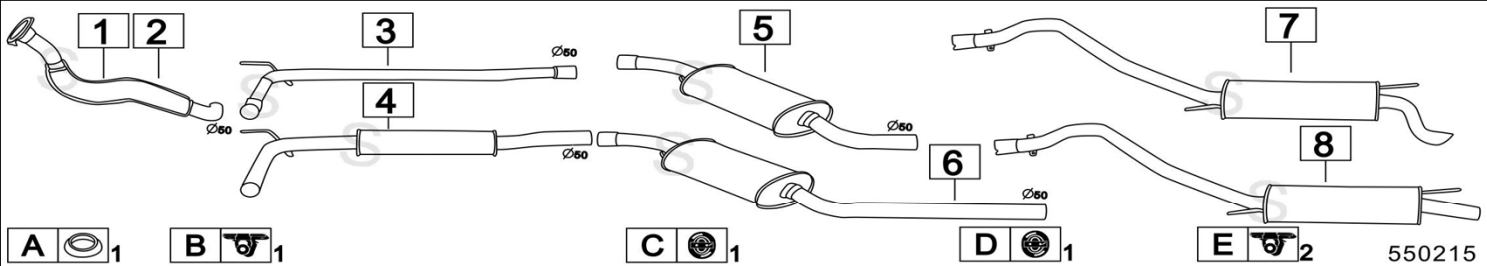

VOLKSWAGEN TRANSPORTER 1900/2400 DIESEL

1896-2370cc 45-57KW

8/90- 95

550215

	Codice	Descr.	O.E.	NOTE	Cod. Accessori	
1	4071740	T C	030253031M 074253091E	per 1900	A	2111973
2	4071760	T C	074253091E	per 2400	B	2113919
3	4071705	T I	074253201	dal 1993	C	2113902
4	4071702	M A	074253209A	fino al 1992	D	2113902
5	4071706	M C	028253409C-074253409A	per passo corto 2920	E	2113919
6	4071736	M C	028253409D-074253409C	per passo lungo 3320	F	
7	4071707	M P	044253609M-074253609AB	per Furgone / Bus	G	
8	4071737	M P	074253609AC	per Cabinato / Cassonato	H