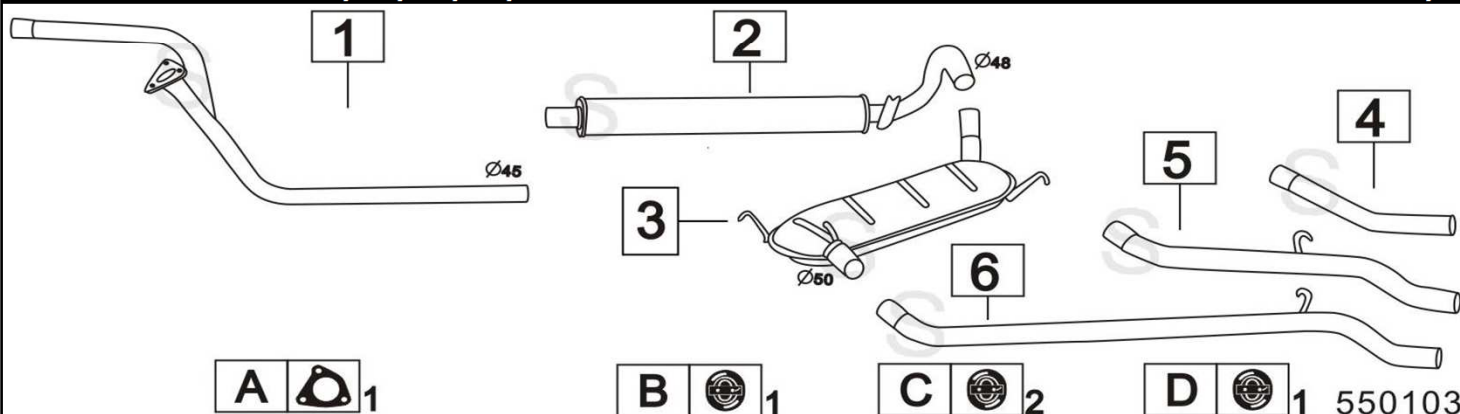

VOLKSWAGEN LT 28/31/35/40/45

2400cc DIESEL

2383cc 54KW

78- 11/82

550103

	Codice	Descr.	O.E.	NOTE	Cod. Accessori	
1	4074400	T C	076253101		A	2110910
2	4074702	M A	060253121E		B	2113902
3	4074706	M C	060253611A		C	2113902
4	4074734	T P	060253683B	per Cabinato	D	2113902
5	4074704	T P	060253681A	per Furgone	E	
6	4074404	T P	060253681C	per M512	F