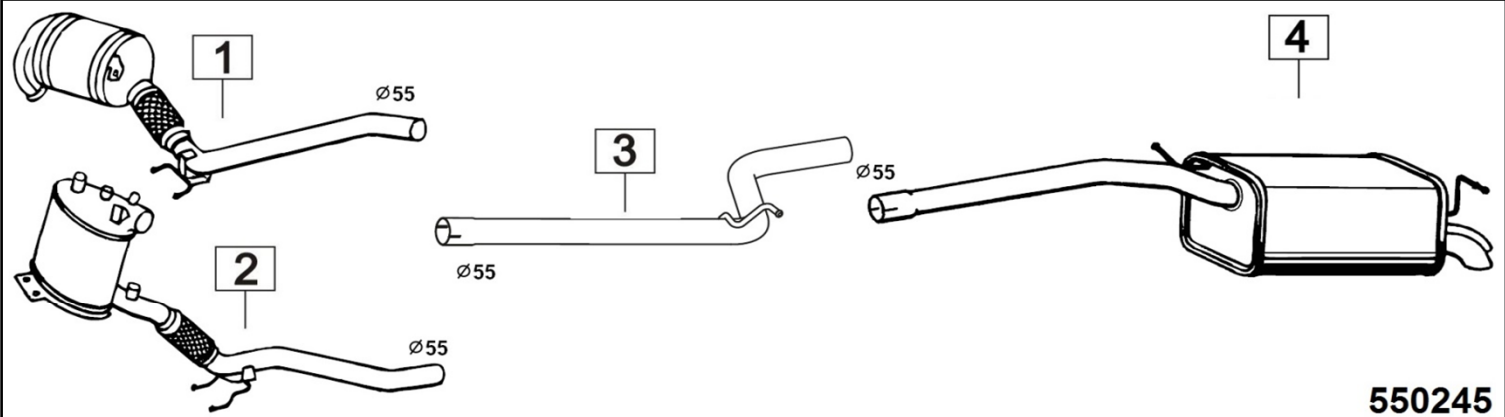

VOLKSWAGEN CADDY III SERIE 1900/2000 TDI (SWB) 1896-1968cc 55-77-103KW 2/04-

550245

	Codice	Descr.	O.E.	NOTE	Cod. Accessori	
1	4069012	KAT	1K0254504BX		A	
2	4021322	FAP	1K0254702RX		B	
3	4071604	TI	2K3253201		C	
4	4071607	M P	2K0253609K		D