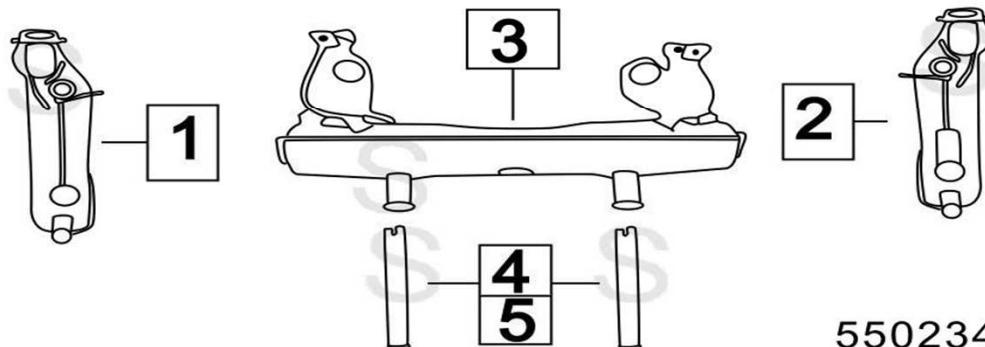

VOLKSWAGEN MAGGIOLONE 1300 / 1302 / 1303 / 1500 / 1600

65- 7/73

	Codice	Descr.	O.E.	NOTE	Cod. Accessori
1	4077092	M A S	043255105L-043255107H-043255107N	Convogliatore calore sinistro	A
2	4077082	M A D	043255106L-043255108H-043255108L	Convogliatore calore destro	B
3	4077037	M P	113251053AJ-113251053AK		C
4	4077008	T P	113251163D	lunghezza 275mm	D
5	4077038	T P	113251163A-113251163C-113251163D-113251163G	lunghezza 225mm	E
6	2110435			KIT DI MONTAGGIO	F