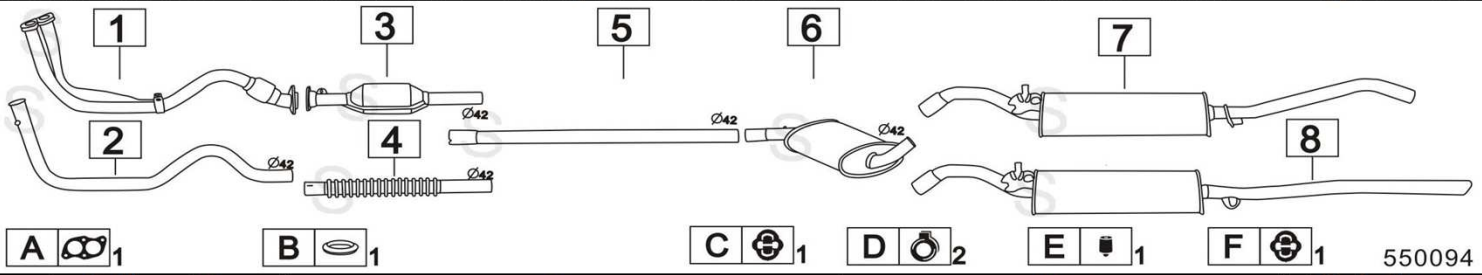

VOLKSWAGEN JETTA II SERIE 1050/1300 CATALIZZ. 1049-1272cc 37-40KW 9/85- 91

	Codice	Descr.	O.E.	NOTE	Cod. Accessori
1	4060800	T C	1H0253091AA	per Catalizzata	A 2110906
2	4060700	T C	191253091F		B 2332950
3	4060812	KAT	191131701DX	per Catalizzata	C 2113904
4	4075005	T I	191253177A		D 2113901
5	4060703	T A	191253203D		E 2113906
6	4060706	M C	191253409BB-191253409E		F 2113904
7	4072407	M P	165253609K	fino al 7/1989	G
8	4072437	M P	165253609BK	dal 8/1989	H