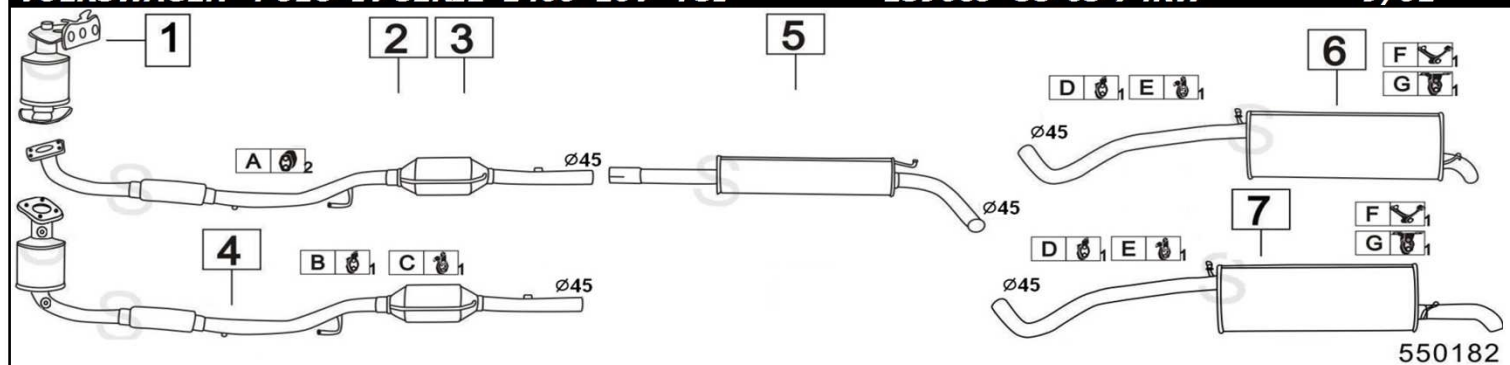

VOLKSWAGEN POLO IV SERIE 1400 16V FSI 1390cc 55-63-74KW 9/01-

	Codice	Descr.	O.E.	NOTE	Cod. Accessori
1	4220110	KAT	036253052 DX - 036253052 FX		A 2133926
2	4220012	KAT	6Q0253058CX - 6Q0131701C	per 74KW motore:AUB	B 2113930
3	4061412	KAT	6Q0254500KX - 6Q0254500AX	per 55KW	C 2113940
4	4061416	KAT	6Q0254501BX - 6Q0254501HX - 6Q0254504CX	per 55KW dal 05/2004	D 2113930
5	4061406	M C	6Q0253209AA		E 2113940
6	4061407	M P	6Q6253609AA	per 2 volumi	F 2113924
7	4061437	M P	6Q9253609AD	per 3 volumi	G 2113941