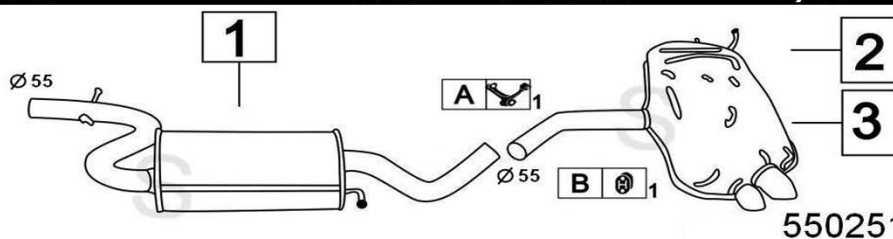

550251

	Codice	Descr.	O.E.	NOTE	Cod. Accessori
1	4001156	M C	1T0253209B		A 2113924
2	4001157	M P	1T0253609C	per 103KW	B 2753911
3	4001167	M P	1T0253609N	per 125KW	C

VOLKSWAGEN TOURAN 1600**1595cc 75KW****7/03-**