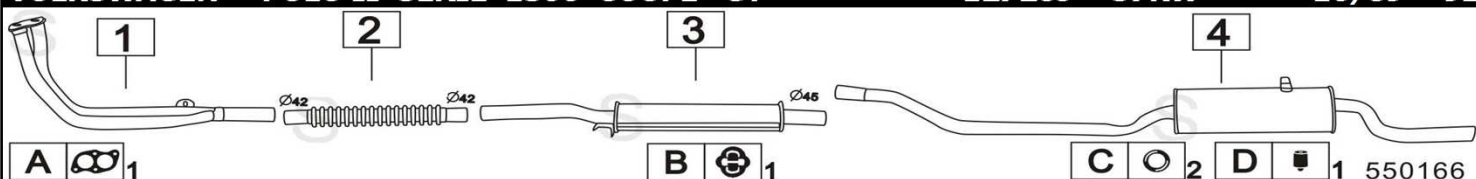

VOLKSWAGEN POLO II SERIE 1300 COUPE' GT 1272cc 57KW 10/89- 92

550166

	Codice	Descr.	O.E.	NOTE	Cod. Accessori
1	4078100	T C	871253091		A 2110906
2	4078805	T I	871253177		B 2113904
3	4073236	M C	867253209H		C 2003931
4	4073207	M P	867253609AB-867253609AH		D 2113906