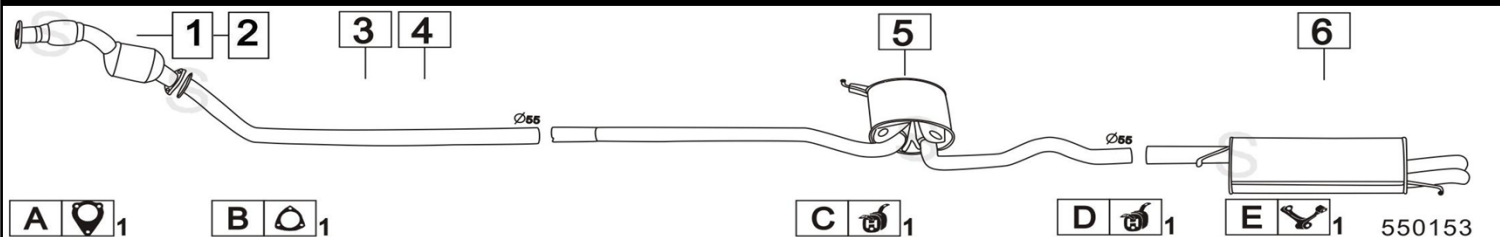

VOLKSWAGEN PASSAT IV SERIE 1900 TDi TURBO DIESEL 1896cc 74-85KW 99-

	Codice	Descr.	O.E.	NOTE	Cod. Accessori
1	4000412	KAT	3B0131089AX		A 2110941
2	4062012	KAT	3B0131089BX	per 85KW con cambio Automatico	B 2360905
3	4000405	T I	8D0253301AD-8E0253301P		C 2113923
4	4062005	T I	8D0253301BT	per 85KW con cambio Automatico	D 2113923
5	4062336	M C	3B0253409AK		E 2113924
6	4062007	M P	3B0253609AK-3B0253609AN		F