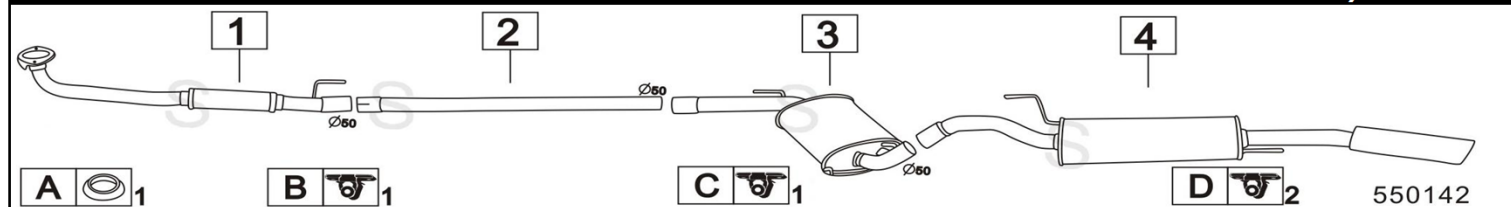

VOLKSWAGEN PASSAT III SERIE 1600 TURBO DIESEL 1588cc 59KW 8/88- 93

	Codice	Descr.	O.E.	NOTE	Cod. Accessori
1	4062400	T C	357253091M		A 2111973
2	4060035	T I	1H0253203A-1H0253203E-357253203		B 2113919
3	4062406	M C	357253409A		C 2113919
4	4077607	M P	357253609A-357253609H		D 2113919