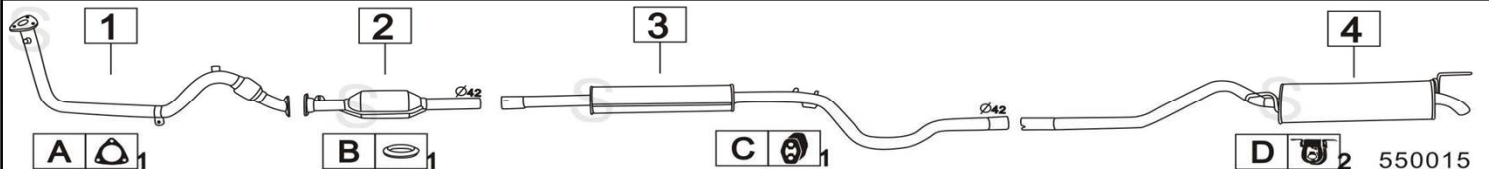

VOLKSWAGEN CADDY II SERIE 1400 1390cc 44KW 11/95-

550015

	Codice	Descr.	O.E.	NOTE	Cod. Accessori
1	4207400	T C	6K0253091AB-6K0253058HX		A 2110937
2	4060812	KAT	6N0131701HX-6K0253058HX		B 2332950
3	4206706	M C	6K9253409-6K9253409F		C 2133926
4	4206707	M P	6K9253609-6K9253609A		D 2113911