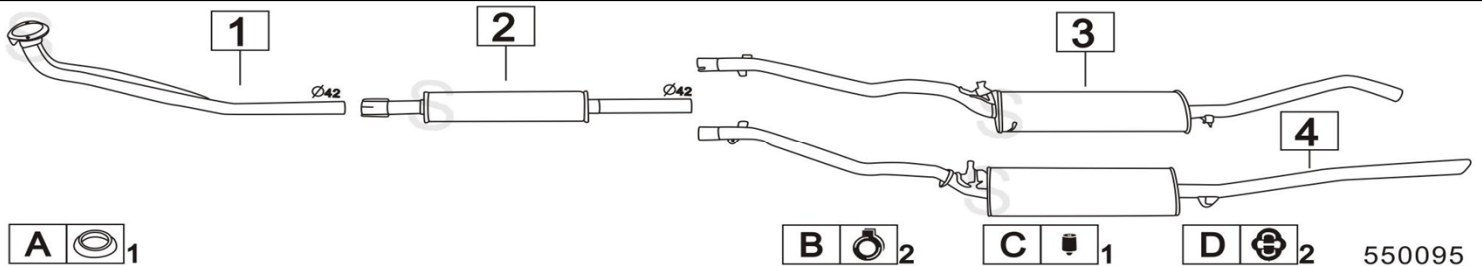

VOLKSWAGEN JETTA II SERIE 1600 1588cc 55KW 2/84- 91

	Codice	Descr.	O.E.	NOTE	Cod. Accessori
1	4075500	T C	191253091A-191253091AQ		A 2111973
2	4075006	M C	191253209A-191253209E		B 2113901
3	4070637	M P	165253609BE	fino al 7/1989	C 2113906
4	4070607	M P	165253609BL	dal 8/1989	D 2113904