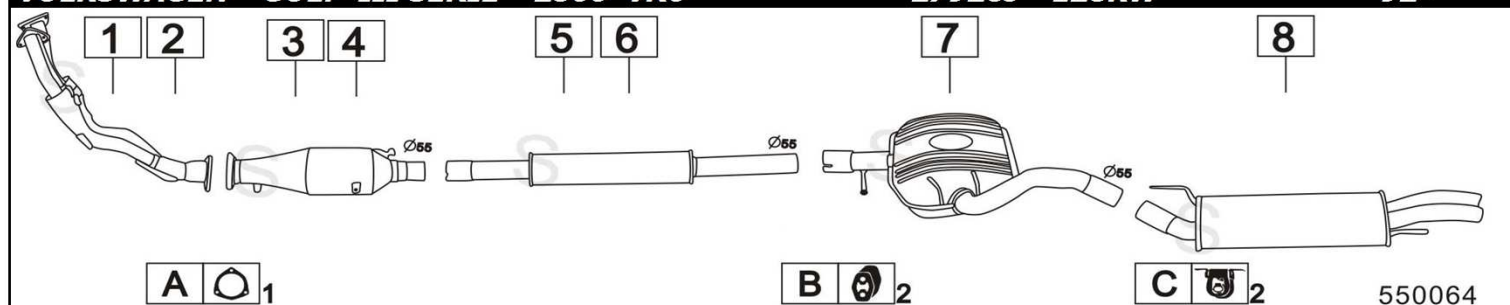

VOLKSWAGEN GOLF III SERIE 2800 VR6 2792cc 128KW 92-

	Codice	Descr.	O.E.	NOTE	Cod. Accessori
1	4067600	T C	357253087A	fino al 7/1993	A 2110934
2	4067630	T C	1H0253087R	dal 8/1993	B 2133926
3	4067712	KAT	1H0131701MX	fino al 7/1993	C 2113911
4	4067612	KAT	1H0131701TX	dal 8/1993	D
5	4060402	M A	191253209J-357253209E	fino al 7/1993	E
6	4067602	M A	1H0253209D	dal 8/1993	F
7	4067706	M C	1H0253409D		G
8	4067707	M P	1H6253609C-1H6253609R		H