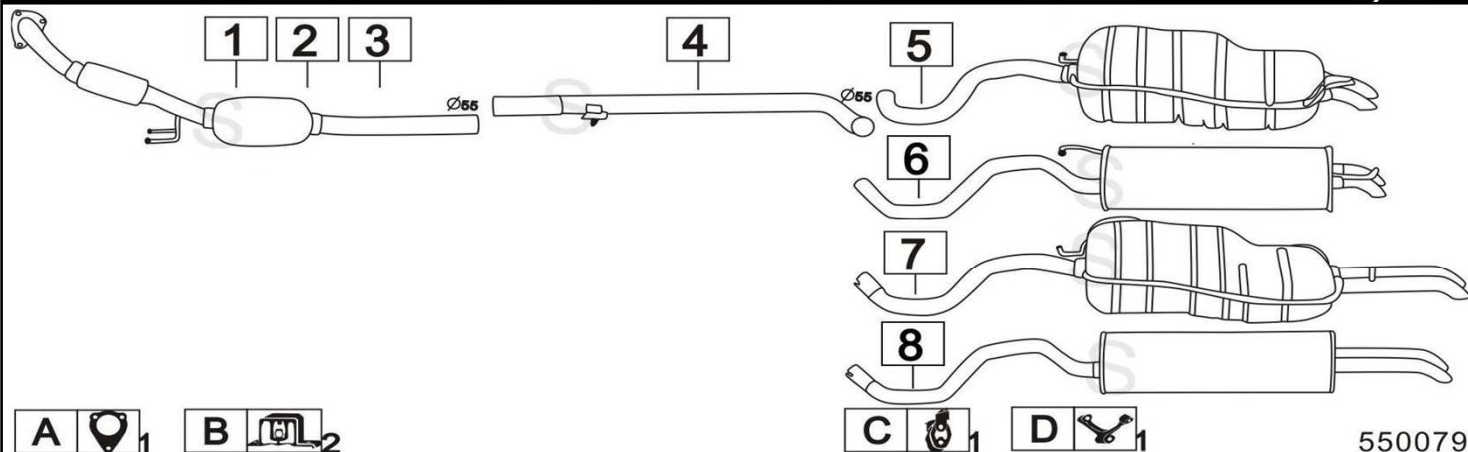

VOLKSWAGEN GOLF IV SERIE 1900 TURBO DIESEL TDi 1896cc 8/97-

	Codice	Descr.	O.E.	NOTE	Cod. Accessori
1	4021012	KAT	1J0253058HX	per motore: ALH / AGR	A 2110941
2	4021212	KAT	1J1253058RX	per motore: ARL	B 2113938
3	4068212	KAT	1J0253058GX	per motore: ASZ / AHF / ASV	C 2113930
4	4068205	TI	1J0253201		D 2113924
5	4068207	M P	1J6253609BA		E
6	4068247	M P	1J6253609BN	alternativa	F
7	4068237	M P	1J5253609L	per VARIANT / S.W.	G
8	4068257	M P	1J5253609AQ	per VARIANT / S.W. Alternativa	H