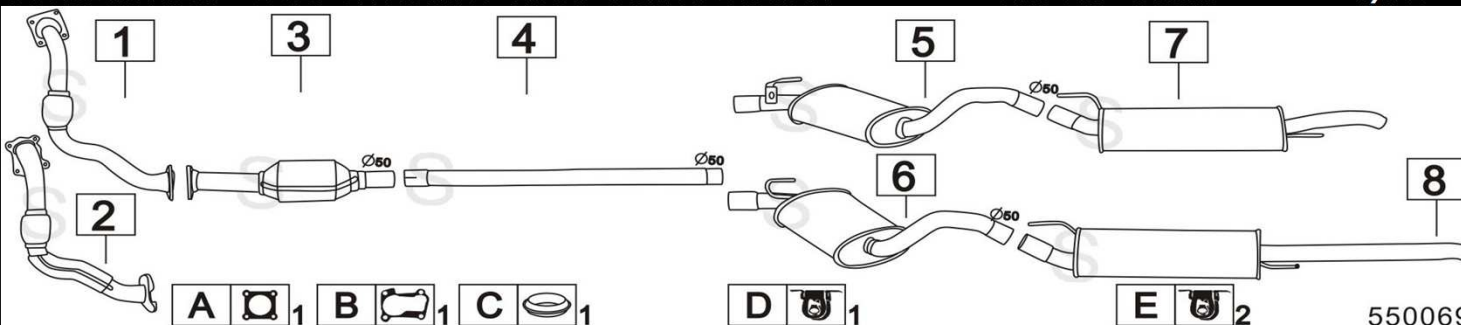

VOLKSWAGEN GOLF III SERIE 1900 TURBO DIESEL 1896cc 55KW 8/91-

550069

	Codice	Descr.	O.E.	NOTE	Cod. Accessori
1	4060200	T C	1H0253087AC		A 2110916
2	4060230	T C	1H0253087H	dal 7/1994	B 2110939
3	4074812	KAT	028131089X-028131701BX-045131701LX-6K0131701EX		C 2230902
4	4060035	T I	1H0253203A-1H0253203E		D 2113911
5	4060006	M C	1H0253409Q-1H0253409R		E 2113911
6	4067906	M C	1H9253409H-1H9253409J	per VARIANT / S.W.	F
7	4060007	M P	1H6253609P-1H6253609T		G
8	4067907	M P	1H9253609E	per VARIANT / S.W.	H