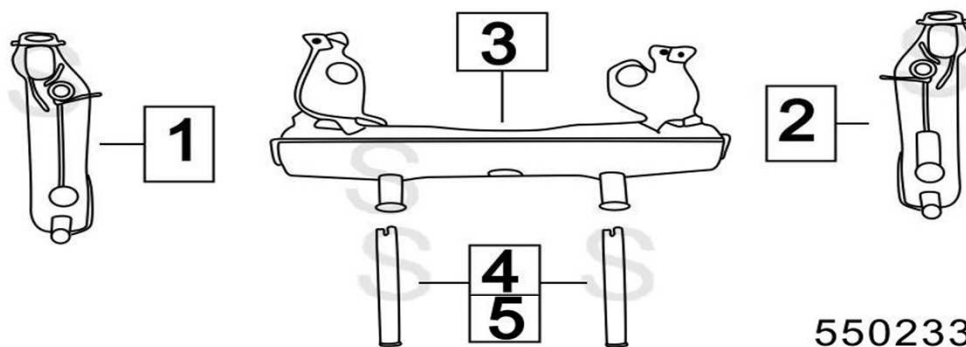

VOLKSWAGEN MAGGIOLONE 1200**62-**

	Codice	Descr.	O.E.	NOTE	Cod. Accessori
1	4077092	M A S	043255105L-043255107H-043255107N	Convogliatore calore sinistro	A
2	4077082	M A D	043255106L-043255108H-043255108L	Convogliatore calore destro	B
3	4077007	M P	111251051H-113251053L		C
4	4077008	T P	113251163D	lunghezza 275mm	D
5	4077038	T P	113251163A-113251163C-113251163D-113251163G	lunghezza 225mm	E
6	2110435			KIT DI MONTAGGIO	F