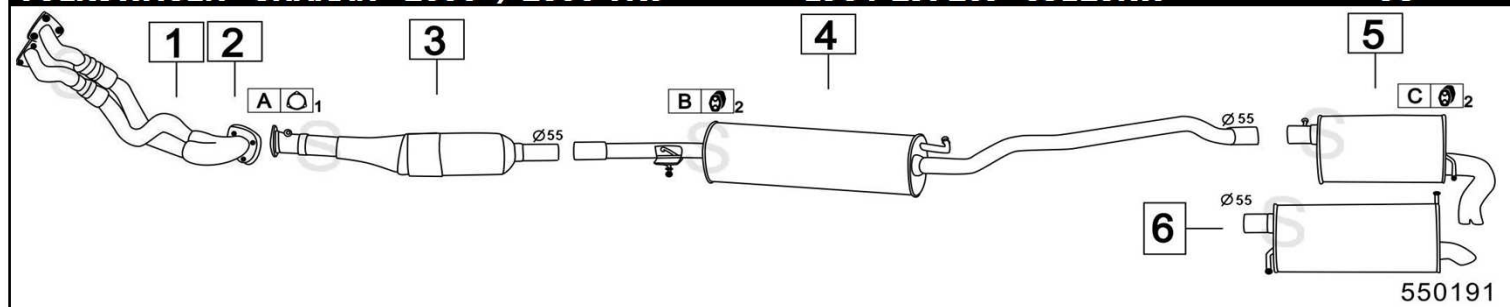

VOLKSWAGEN SHARAN 2000 / 2800 VR6 **1984-2972cc 85128KW** **95-**

	Codice	Descr.	O.E.	NOTE	Cod. Accessori	
1	4090100	T C	7M0253091AP	per 2000	A	2110934
2	4074100	T C	7M0253091R	per 2800	B	2133926
3	4074112	KAT	7M0131089BV-7M0131089BX-7M0131701SV		C	2133926
4	4074106	M C	7M0253409AT-7M0253409K-7M0253409T		D	
5	4074107	M P	7M0253609AT		E	
6	4074137	M P	7M0253609L	per 2800 dal 10/1995	F