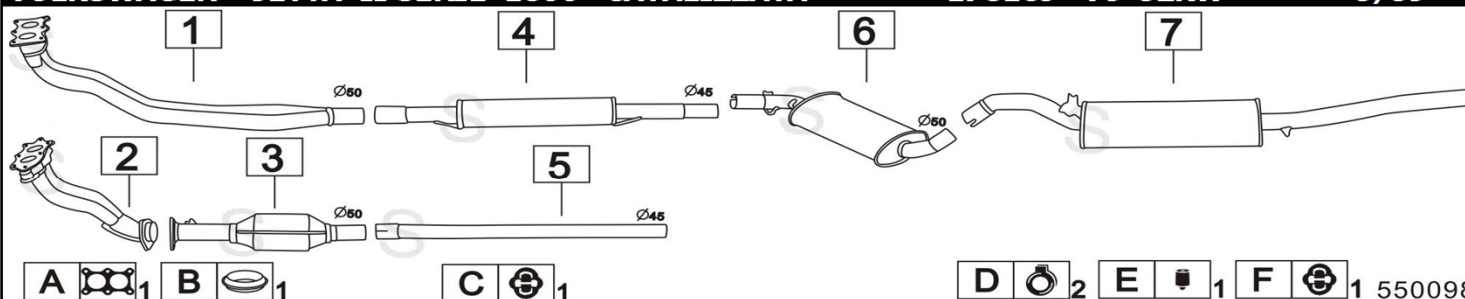

VOLKSWAGEN JETTA II SERIE 1800 CATALIZZATA 1781cc 79-82KW 8/89-

Codice	Descr.	O.E.	NOTE	Cod. Accessori
1	4070930 T C	191253091G		A 2110923
2	4062700 T C	191253091M	per Catalizzata	B 2230902
3	4070412 KAT	191131701CX	per Catalizzata	C 2113904
4	4060602 M A	191253209N		D 2113901
5	4060505 T I	165253203A	per Catalizzata	E 2113906
6	4060606 M C	165253409A		F 2113904
7	4070947 M P	165253609AF-191253609AB		G