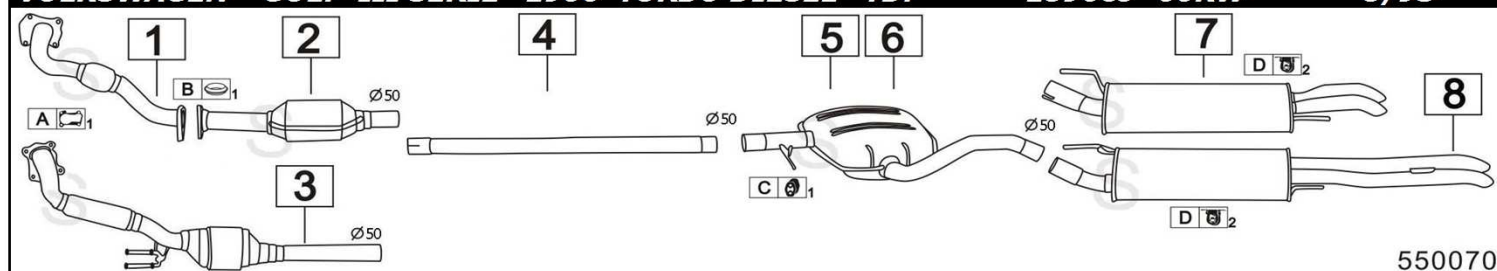

VOLKSWAGEN GOLF III SERIE 1900 TURBO DIESEL TDi 1896cc 66KW 8/93-

550070

	Codice	Descr.	O.E.	NOTE	Cod. Accessori
1	4067100	T C	3A0253091J		A 2110939
2	4074812	KAT	028131089X-028131701BX		B 2230902
3	4207312	KAT	1K0253209B 6K0253058EX	dal 04/1997	C 2133926
4	4060035	TI	1H0253203A-1H0253203E-357253203		D 2113911
5	4060506	M C	1H0253409C		E
6	4060536	M C	1H9253409B	per VARIANT / S.W.	F
7	4067137	M P	1H6253609AF		G
8	4067147	M P	1H9253609H	per VARIANT / S.W.	h