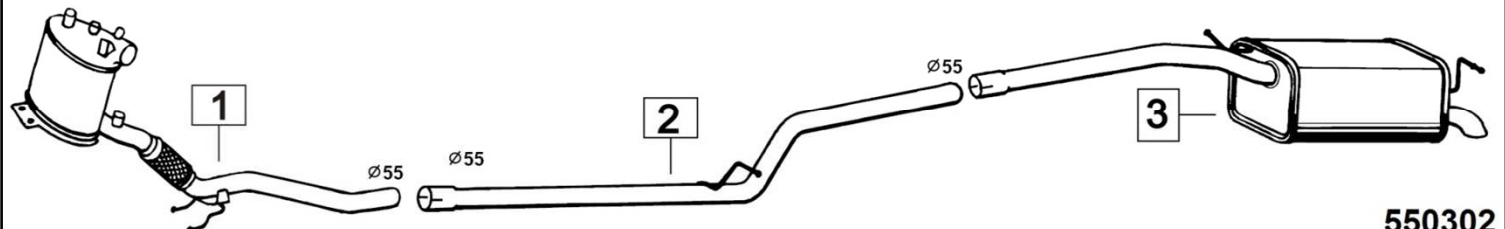

VOLKSWAGEN CADDY MAXI III SERIE 1900/2000 TDI (LWB) 1896-1968cc 55-77-103KW 2/07-

550302

	Codice	Descr.	O.E.	NOTE	Cod. Accessori	
1	4021322	FAP	1K0254702RX		A	
2	4071634	TI	2K3253201		B	
3	4071637	M P	2K3253609A		C