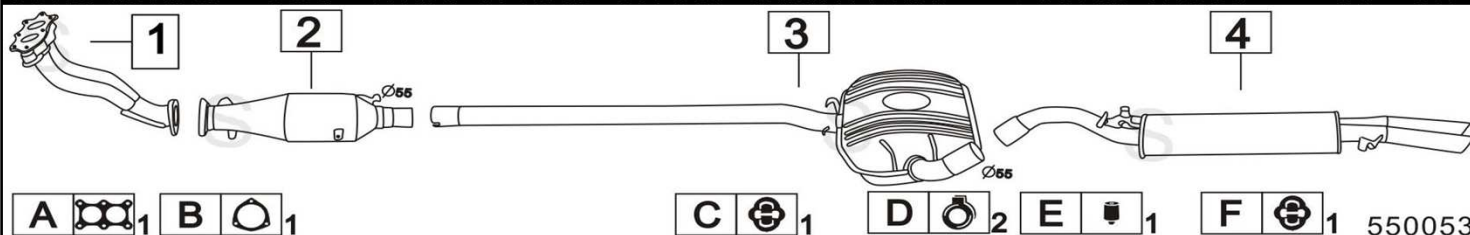

VOLKSWAGEN GOLF II SERIE 1800 GTi G60 CATALIZZATO 1781cc 160CV 90- 91

	Codice	Descr.	O.E.	NOTE	Cod. Accessori
1	4060500	T C	3A0253091M-535253091		A 2110923
2	4067712	KAT	1H0131701MX		B 2110934
3	5000106	M C	535253409		CF 2113904
4	4060107	M P	191253609BC		D 2113901
5					E 2113906