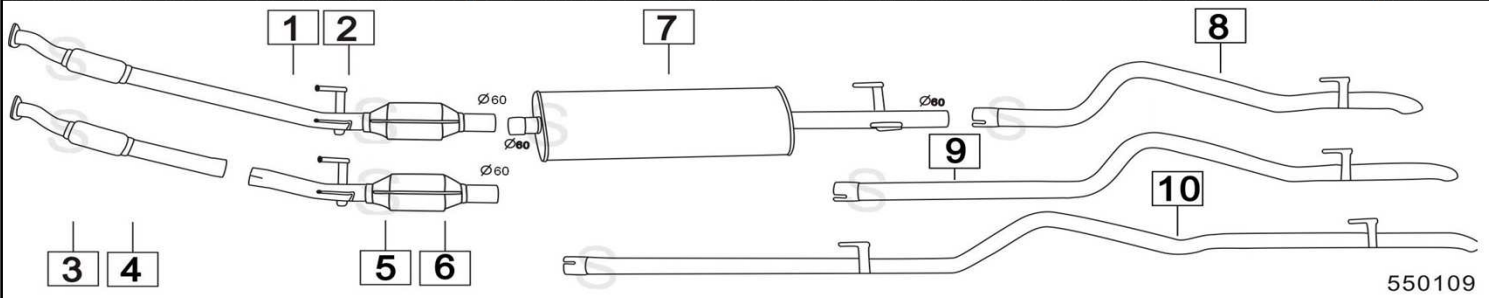

VOLKSWAGEN LT II SERIE 28/35 2500 TURBO DIESEL CATALIZZATO 2461cc 4/96-

550109

	Codice	Descr.	O.E.	NOTE	Cod. Accessori
1	4095312	KAT	2D0131701EX	per SDI 55kw	A
2	4095512	KAT	2D0131701FX	per TD 66-70-75KW	B
3	4095200	T C	2D0253091F	per SDI 55kw	C
4	4095400	T C	2D0253091J	per TD 66-70-75KW	D
5	4095316	KAT	2D0131701EX	per SDI 55kw	E
6	4095212	KAT	2D0131701FX	per TD 66-70-75KW	F
7	4076406	M C	2D0253409L		G
8	4076408	T P	2D0253681AL	per passo 3000	H
9	4076438	T P	2D0253681AK	per passo 3550	I
10	4076448	T P	2D0253681AJ	per passo 4025	L