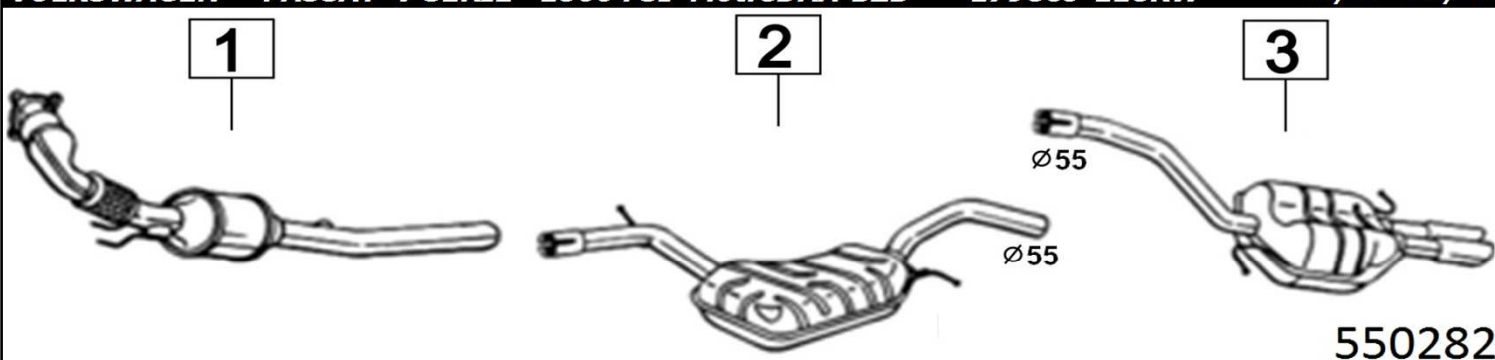

VOLKSWAGEN PASSAT V SERIE 1800 FSI Mot:CDAА-BZB 1798cc 118KW 05/07- 11/10

	Codice	Descr.	O.E.	NOTE	Cod. Accessori
1	4070110	KAT	3C0254504EX		
2	4070136	M C	3C0253409AP		
3	4070007	M P	3C0253609DG 3C0253609R