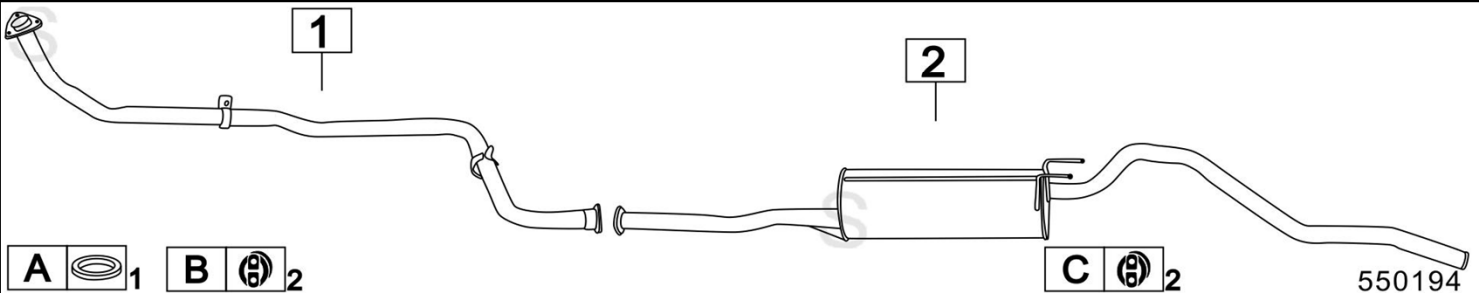

VOLKSWAGEN TARO 2400 DIESEL 2WD 2446cc 61KW 3/89-

	Codice	Descr.	O.E.	NOTE	Cod. Accessori
1	7804430	T C	J1741054672		A 2771955
2	7816507	M P	J174305B043		BC 2713903