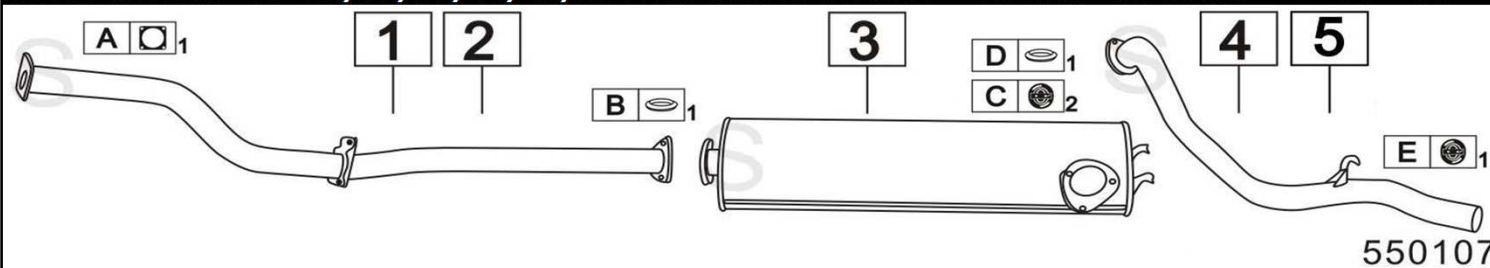

VOLKSWAGEN LT 28/31/35/40/45/50 2400 TURBO DIESEL 2383cc 68-70KW 90- 96

	Codice	Descr.	O.E.	NOTE	Cod. Accessori
1	4074630	T C	075253101M	per Passo 2950	A 2230909
2	4094100	T C	075253101P	per passo 2500	B 2102958
3	4074606	M C	075253411G		C 2113902
4	4094104	T P	075253681AB	per furgone	D
5	4095104	T P	075253681S	per Cabinato	E 2113902