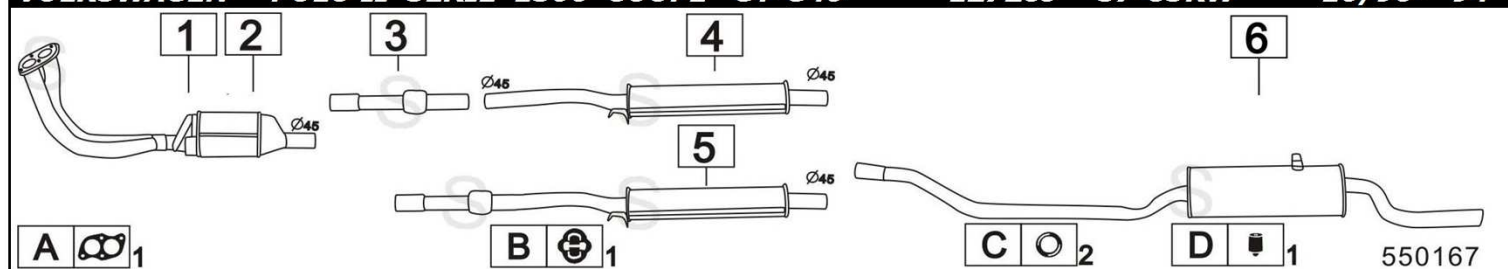

VOLKSWAGEN POLO II SERIE 1300 COUPE' GT-G40 1272cc 57-85KW 10/90- 94

	Codice	Descr.	O.E.	NOTE	Cod. Accessori
1	4073412	KAT	867253208GX	per GT	A 2110906
2	4073212	KAT	871253208X	per G40	B 2113904
3	4073205	T A	867253209L-871253209E		C 2003931
4	4073256	M C	867253209L-871253209E		D 2113906
5	4073206	M C	867253209L-871253209E		E
6	4073207	M P	867253609AB-867253609AH		F