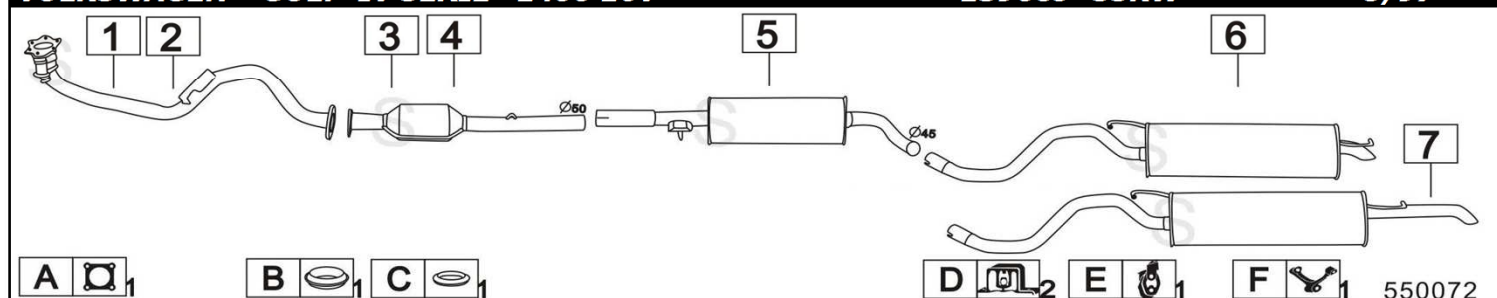

VOLKSWAGEN GOLF IV SERIE 1400 16V 1390cc 55KW 8/97-

550072

	Codice	Descr.	O.E.	NOTE	Cod. Accessori
1	4068800	T C	1J0253091CC-1J0253091DD	per motore: AHW / APE / AXP	A 2590902
2	4068830	T C	1J0254301C	per motore: BCA	B 2230902
3	4068812	KAT	1J0253023X	per motore: AHW / APE / AXP	C 2112958
4	4068912	KAT	1J0254400CX	per motore: BCA	D 2113938
5	4068306	M C	1J0253209		E 2113930
6	4068807	M P	1J6253609AK		F 2113924
7	4068837	M P	1J253609AC	per VARIANT / S.W.	G