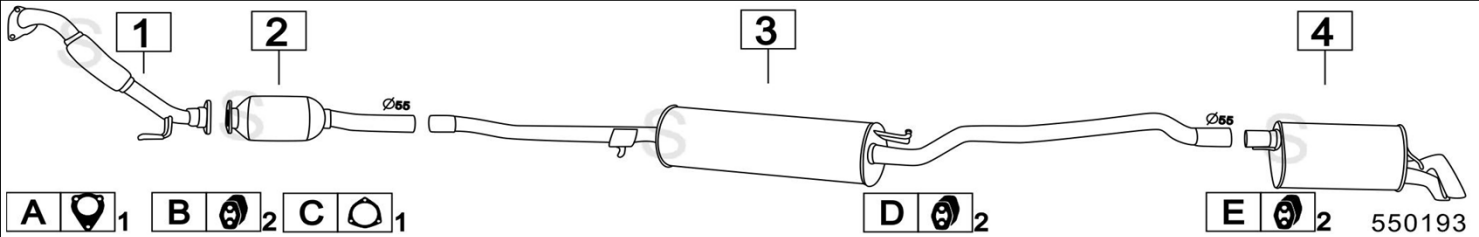

VOLKSWAGEN SHARAN 1900 TURBO DIESEL TDi 1896cc 96-110KW 11/02-

	Codice	Descr.	O.E.	NOTE	Cod. Accessori
1	4074840	T C	7M3253091Q		A 2110941
2	4074816	KAT	7M3131700X		B 2133926
3	4074836	M C	7M3253409M		C 2110934
4	4074807	M P	7M0253609AS-7M3253609C		DE 2133926