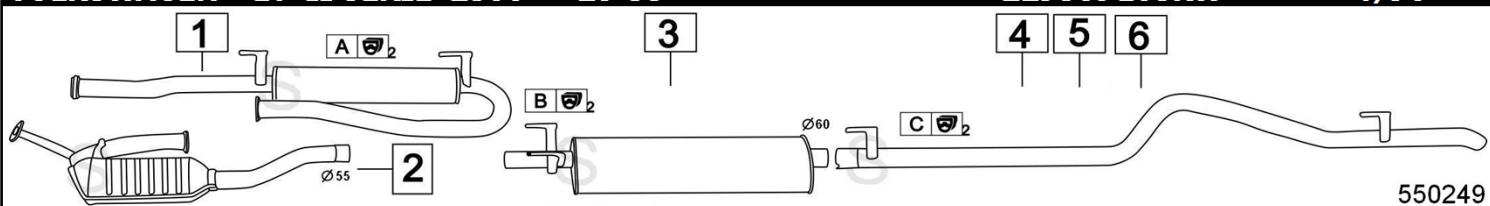

VOLKSWAGEN LT II SERIE 2300 28-35 2295cc 105KW 4/96-

	Codice	Descr.	O.E.	NOTE	Cod. Accessori
1	4468002	M A	9014901901		A 2143911
2	4468012	KAT	901490061405		B 2143911
3	4468006	M C	901490061405		C 2143911
4	4468008	T P	9014901621	per passo 3550	D
5	4468038	T P	9014901521	per passo 3000	E
6	4468048	T P	9014901721	per passo 4025	F