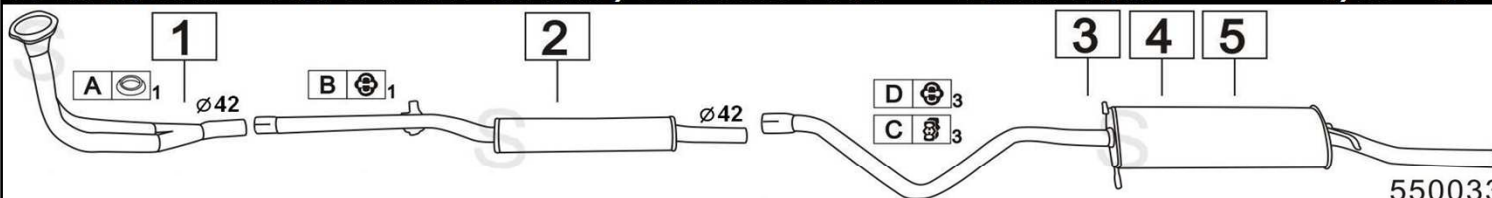

VOLKSWAGEN GOLF I SERIE CABRIO / SCIROCCO 1600 1595cc 54KW

9/83- 91

550033

	Codice	Descr.	O.E.	NOTE	Cod. Accessori
1	4075400	T C	171253091E		A 2111973
2	4075406	M C	161253209-533253209D		B 2113904
3	4075407	M P	155253609H	per Cabrio dal 6/1987	C 2113907
4	4075737	M P	533253609H	per Cabrio	D 2113904
5	4075437	M P	533253609AG	per Scirocco 1300 dal 1/1984	E 2113907