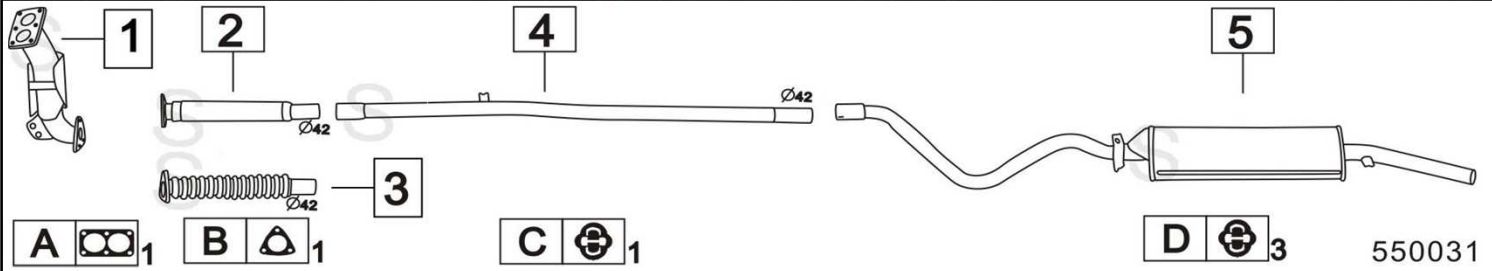

VOLKSWAGEN GOLF I SERIE CABRIO / SCIROCCO 1500 / 1600

74- 7/80

550031

	Codice	Descr.	O.E.	NOTE	Cod. Accessori
1	4078300	T C	055253091M		A 2110902
2	4078335	M A			B 2110905
3	4078305	T I	055253157A		C 2113904
4	4078303	T A	055253201C		D 2113904
5	4078807	M P	055253609AB-068253609AE-171253609C-175253609K		E