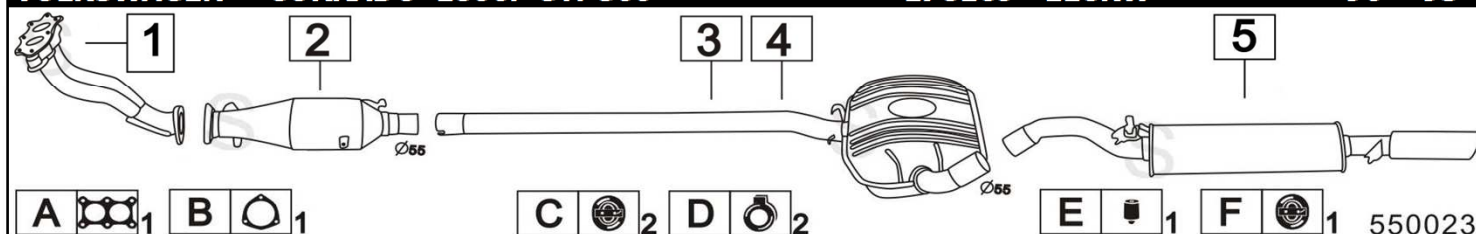

VOLKSWAGEN CORRADO 1800i GTi G60 1781cc 118KW 90- 93

	Codice	Descr.	O.E.	NOTE	Cod. Accessori
1	4060500	T C	3A0253091M-535253091		A 2110923
2	4067712	KAT	1H0131701MX		B 2110934
3	4072146	M C	535253409	fino al 7/1991	CF 2113902
4	4072156	M C	535253409H	dal 8/1991	D 2113901
5	4072107	M P	535253609E-535253609L		E 2113906