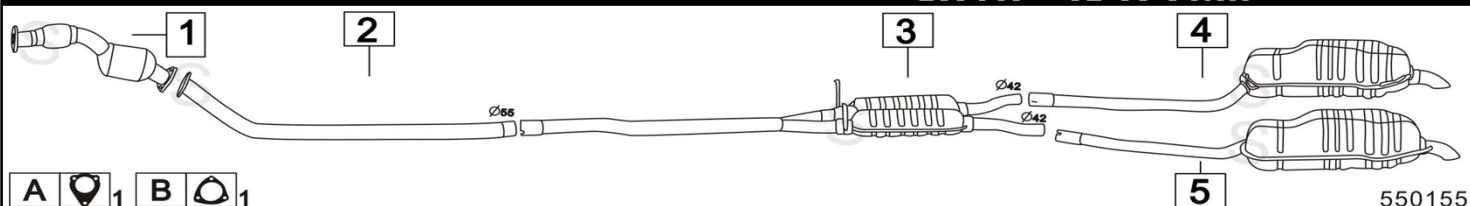

VOLKSWAGEN PASSAT IV SERIE 1900 TDi TURBO DIESEL SYNCRO 4-MOTION 1896cc 81-85-96KW 5/97-

Codice	Descr.	O.E.	NOTE	Cod. Accessori
1	4000412 KAT	3B0131089AX		A 2110941
2	4069705 TI	8E0253301B		B 2360905
3	4069706 M C	3B0253409G		C
4	4069787 M P D	3B0253609AQ-3B0253609N		D
5	4069797 M P S	3B0253609AP-3B0253609M		E