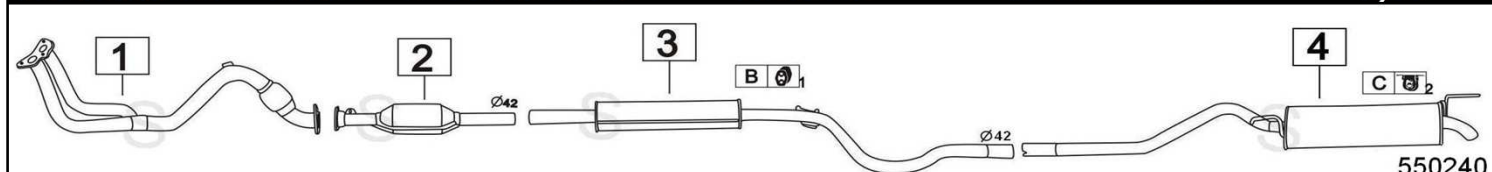

VOLKSWAGEN CADDY II SERIE 1600 MOT:AEE 1598cc 55KW 6/97-

550240

	Codice	Descr.	O.E.	NOTE	Cod. Accessori	
1	4207930	T C	6K0253087G - 6L0253087Q		A	
2	4067412	KAT	6N0131701GV 6N0131701GX 6N0131701PV		B	
3	4206706	M C	6K9253409-6K9253409F		C	
4	4206737	M P	6K9253609E		E