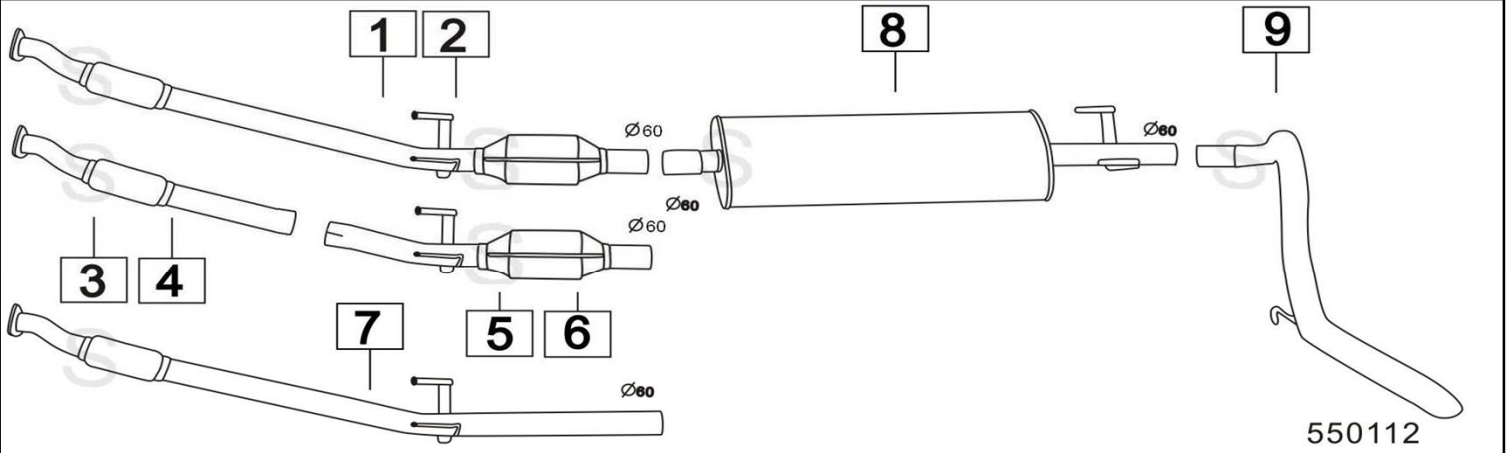

VOLKSWAGEN LT II SERIE 28 / 46 2500 / 2800 SDI - TURBO DIESEL 4/96-
2461-2799cc 55-61-66-70-75-80-92-96 KW

	Codice	Descr.	O.E.	NOTE	Cod. Accessori
1	4095312	KAT	2D0131701EX	per SDI 55kw	A
2	4095512	KAT	2D0131701FX	per TD 66-70-75KW	B
3	4095200	T C	2D0253091F	per SDI 55kw	C
4	4095400	T C	2D0253091J	per TD 66-70-75KW	D
5	4095316	KAT	2D0131701EX	per SDI 55kw	E
6	4095212	KAT	2D0131701FX	per TD 66-70-75KW	F
7	4076400	T C	2D0253091M	per 2500 TD motore AVR	G
8	4076446	T P	2D0253409M		H
9	4076478	T P	2D0253681AR		I