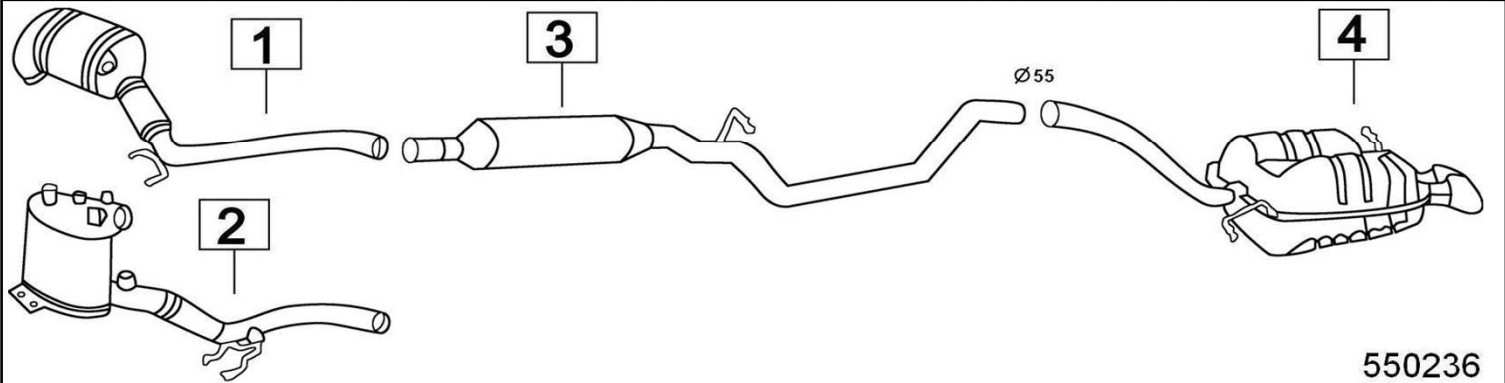

VOLKSWAGEN PASSAT V SERIE 2000 TDi 1968cc 88-90-100-103KW 03/05- 5/09

550236

	Codice	Descr.	O.E.	NOTE	Cod. Accessori
1	4071012	KAT	3C0254505MX	Motore: BWV - BVE - BMA - BKP	
2	4021722	FAP	3C0254701PX - 1K0254702RX	Motore: BVD - BMP	
3	4071006	M C	3C0253209C		
4	4071007	M P	3C0253609AJ-3C0253609AM