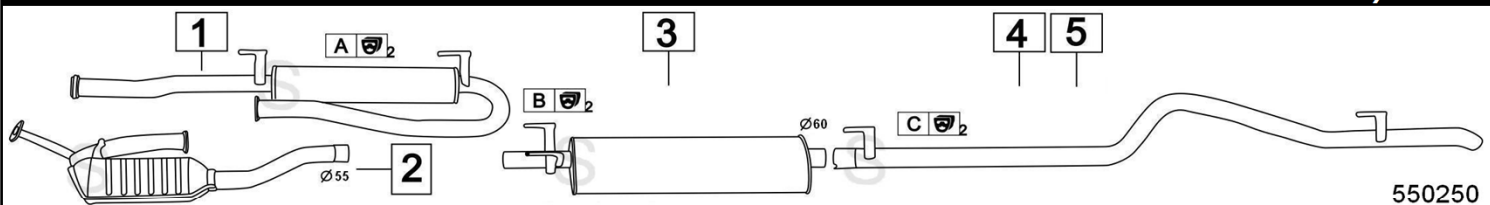

VOLKSWAGEN LT II SERIE 2300 28-46 2295cc 105KW 4/96-

	Codice	Descr.	O.E.	NOTE	Cod. Accessori
1	4468002	M A	9014901901		A 2143911
2	4468012	KAT	901490061405		B 2143911
3	4468006	M C	901490061405		C 2143911
4	4468058	T P	9044901021	per passo 3550	D
5	4468068	T P	9044901221	per passo 3000	E