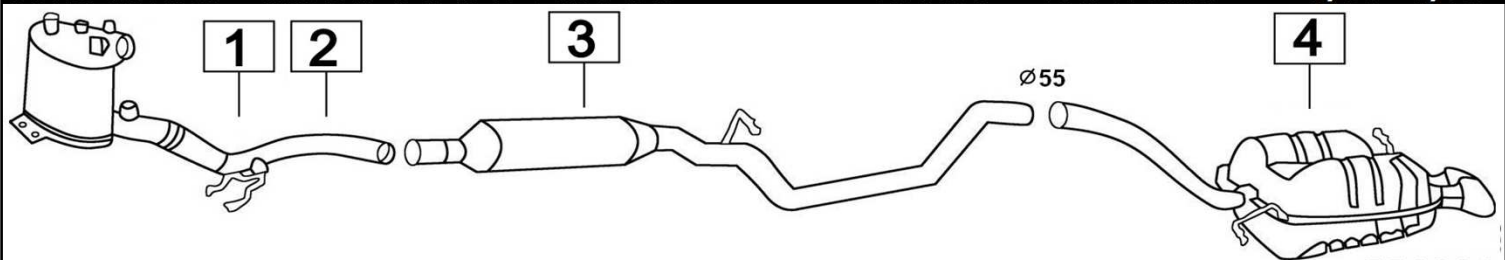

VOLKSWAGEN PASSAT V SERIE 2000 TDi 1968cc 120-125KW 6/05- 8/10

550283

	Codice	Descr.	O.E.	NOTE	Cod. Accessori
1	4021822	FAP	3C0254700JX	Per Motori: BUZ - BMR	
2	4021820	FAP	3C0254702KX	Per Motori: CBBB dal 05/2008	
3	4021806	M C	3C0253209H		
4	4021807	M P	3C0253609CN