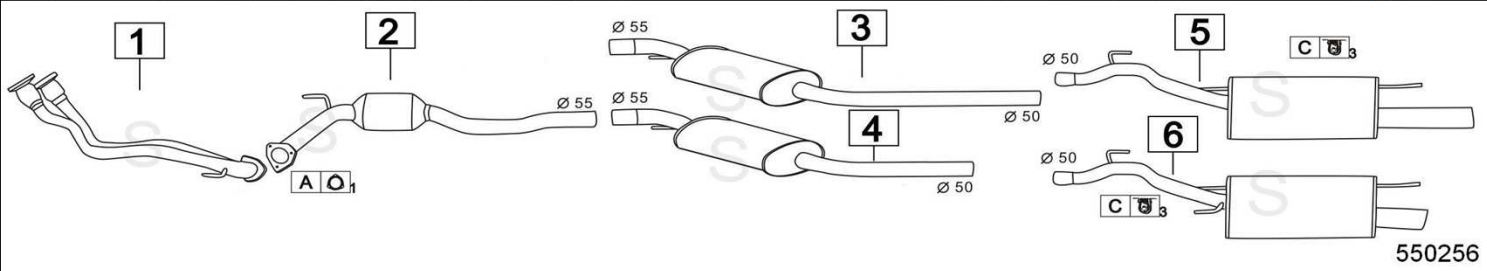

VOLKSWAGEN TRANSPORTER 2800 VR6

2792cc 103KW

1/96-

550256

	Codice	Descr.	O.E.	NOTE	Cod. Accessori	
1	4071440	T C	021253091G		A	
2	4071416	KAT			B	2113911
3	4071436	M C		per passo corto 2920	C	2113911
4	4071406	M C	023253409AJ	per passo lungo 3320	D	
5	4071557	M P	044253609AH	per Furgone / Bus	E	
6	4071567	M P	044253609AJ	per Cabinato / Cassonato	F