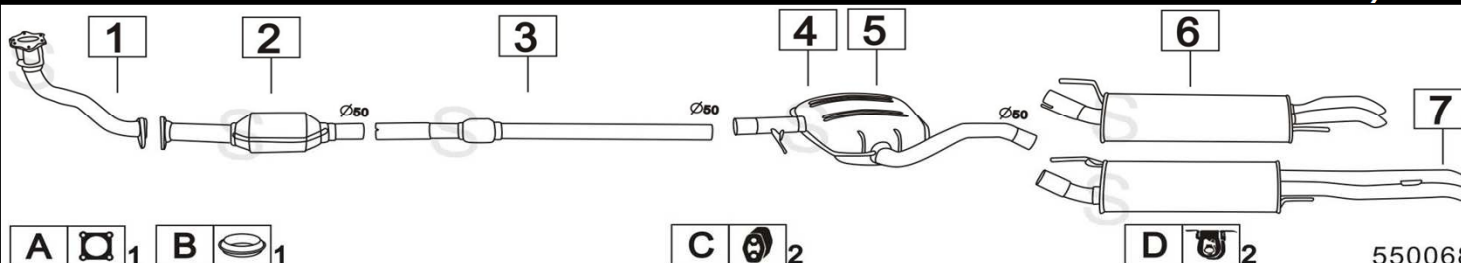

VOLKSWAGEN GOLF III SERIE 1900 SDI DIESEL 1896cc 48KW 8/95-

550068

	Codice	Descr.	O.E.	NOTE	Cod. Accessori
1	4067300	T C	1H0253091R		A 2590902
2	4074812	KAT	028131089X-028131701BX-045131701LX-6K0131701EX		B 2230902
3	4060005	T I	357253203D		C 2133926
4	4060506	M C	1H0253409C		D 2113911
5	4060536	M C	1H9253409B	per VARIANT / S.W.	E
6	4067137	M P	1H6253609AF		F
7	4067147	M P	1H9253609H	per VARIANT / S.W.	G