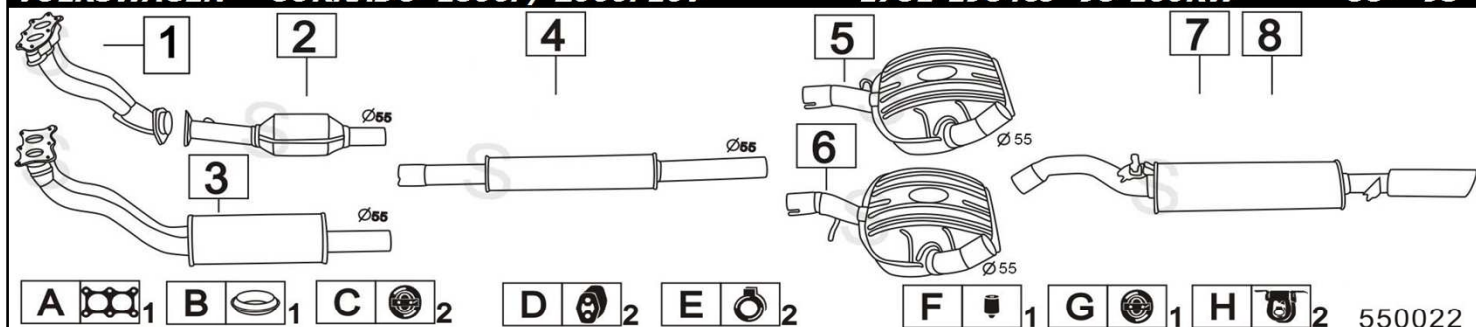

VOLKSWAGEN CORRADO 1800i / 2000i 16V 1781-1984cc 98-100KW 88- 95

	Codice	Descr.	O.E.	NOTE	Cod. Accessori
1	4062700	T C	191253091M	per Catalizzata	A 2110923
2	4062712	KAT	165131701EX	per Catalizzata	B 2230902
3	4060400	T C	171253208	per 1800	C 2113902
4	4060402	M A	191253209J-357253209E		D 2133926
5	4072106	M C	535253409A	fino al 7/1991	E 2113901
6	4072136	M C	535253409K	dal 8/1991	F 2113906
7	4072107	M P	535253609E	fino al 7/1991	G 2113902
8	4072137	M P	535253609R	dal 8/1991	H 2113911