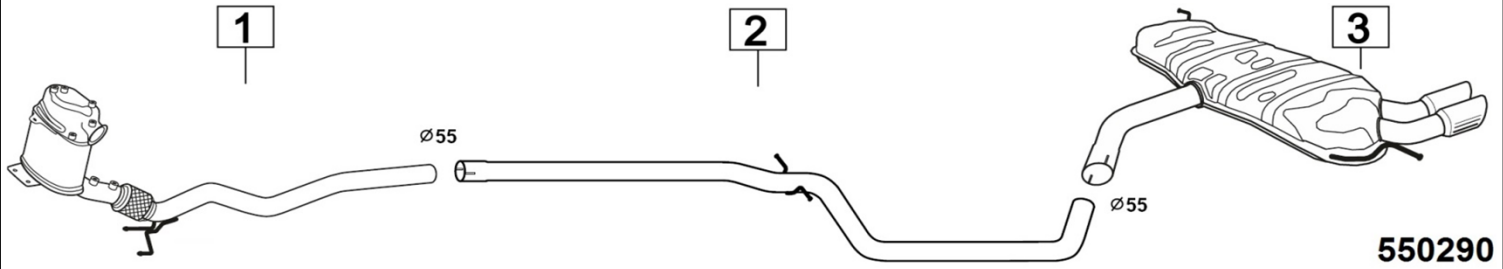

VOLKSWAGEN GOLF VI SERIE 2000 TDi 1968cc 82-103-125KW 10/08-

550290

	Codice	Descr.	O.E.	NOTE	Cod. Accessori
1	4001322	FAP	1K0254704X 1K0254707KX		A
2	4021704	TI	1K0253201B		B
3	4001307	M P	5K6253181H		C