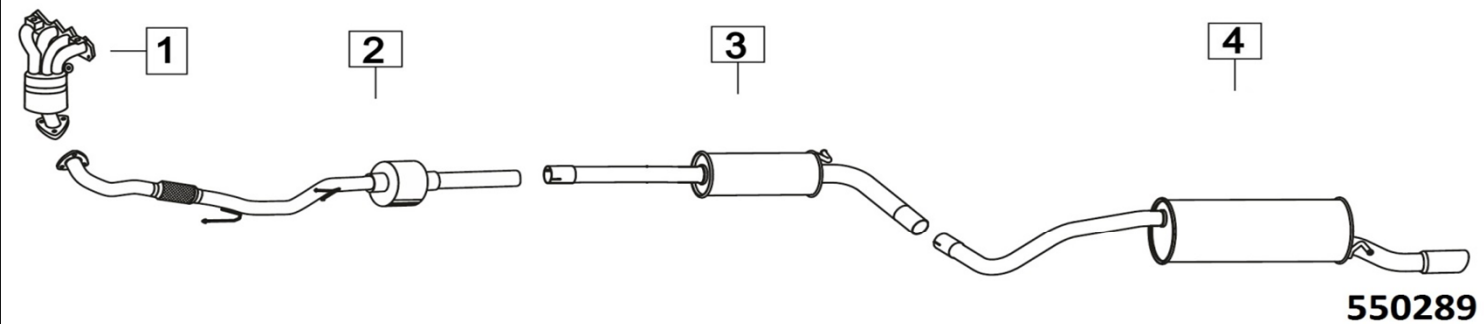

VOLKSWAGEN POLO V SERIE 1400 Mot.CGGB 1390cc 63KW 06/09-

	Codice	Descr.	O.E.	NOTE	Cod. Accessori
1	4210010	KAT	036253020JX		A
2	4210012	KAT	6R0254500KX		B
3	4210046	M C	6R0253209C		C
4	4210047	M P	6R6253609J		D