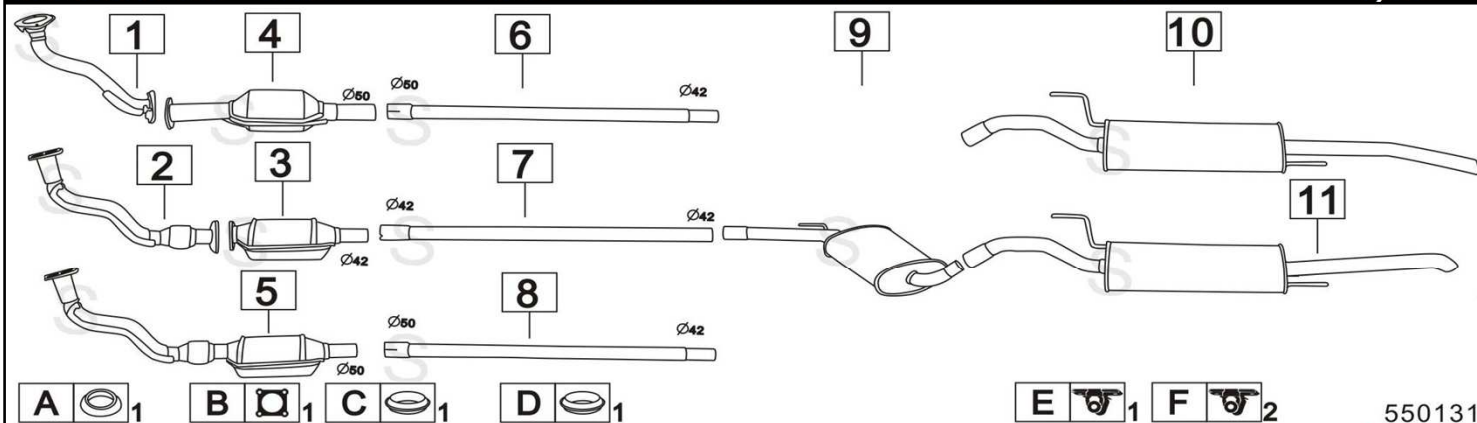

VOLKSWAGEN PASSAT III SERIE 1800i CATALIZZATA 1781cc 55KW 4/88-

	Codice	Descr.	O.E.	NOTE	Cod. Accessori
1	4077900	T C	191253091AP	fino al 7/1991	A 2111973
2	4060300	T C	1H0253087P	dal 8/1991 al 4/1995	B 2590902
3	4077912	KAT	191131701HX	fino al 7/1991	C 2112940
4	4060312	KAT	1H0131701FV	dal 8/1991 al 4/1995	D 2112945
5	4091712	KAT	3A1253208FX	dal 5/1995	E 2113919
6	4077903	T A	191253203F	fino al 7/1991	F 2113919
7	4060703	T A	191253203D	dal 8/1991 al 4/1995	G
8	4077903	T I	3A0253203	dal 5/1995	H
9	4077906	M C	357253409K		I
10	4077907	M P	357253609		L
11	4077937	M P	3A0253609G-3A0253609L	dal 8/1993	M