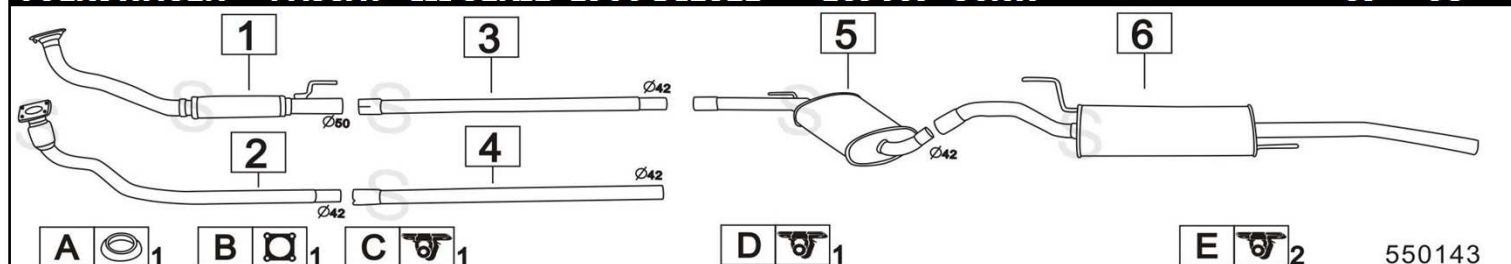

VOLKSWAGEN PASSAT III SERIE 1900 DIESEL 1896cc 50KW 89- 93

	Codice	Descr.	O.E.	NOTE	Cod. Accessori
1	4062430	T C	357253091J	fino al 7/1991	A 2111973
2	4204800	T C	1H0253091L	dal 8/1991	B 2590902
3	4077903	T A	191253203F	fino al 7/1991	C 2113919
4	4060703	T A	191253203D	dal 8/1991	D 2113919
5	4077906	M C	357253409K		E 2113919
6	4077907	M P	357253609-357253609G		F