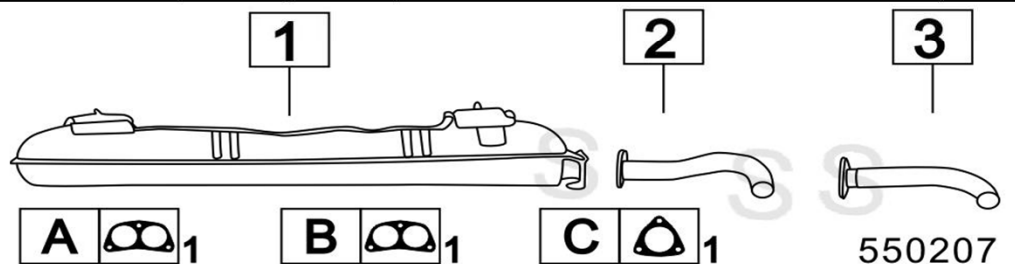

VOLKSWAGEN TRANSPORTER 1700 / 1800 / 1900 / 2000

8/71-

	Codice	Descr.	O.E.	NOTE	Cod. Accessori	
1	4079607	M P	025251053P	0	A	2110919
2	4079608	T P	021251185F	0	B	2110919
3	4079108	T P	071251185A	0	C	2110937