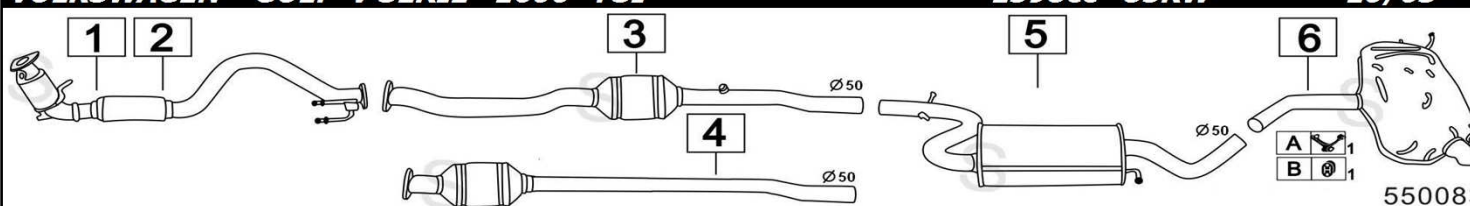

VOLKSWAGEN GOLF V SERIE 1600 FSI

1598cc 85KW

10/03-

	Codice	Descr.	O.E.	NOTE	Cod. Accessori
1	4001110	KAT	1K0254301PX - 1K0254302SX	per motore: BAG-BLP	A 2113924
2	4001210	KAT	1K0254303NX	Per motore: BLF	B 2753911
3	4001112	KAT	1K0254400RX	per motore: BAG-BLP	C
4	4001216	KAT	1K0254401BX 1K0254401DX 1K0254401FX	Per motore: BLF	D
5	4001106	M C	1K0253209C		E
6	4001107	M P	1K6253609H		F