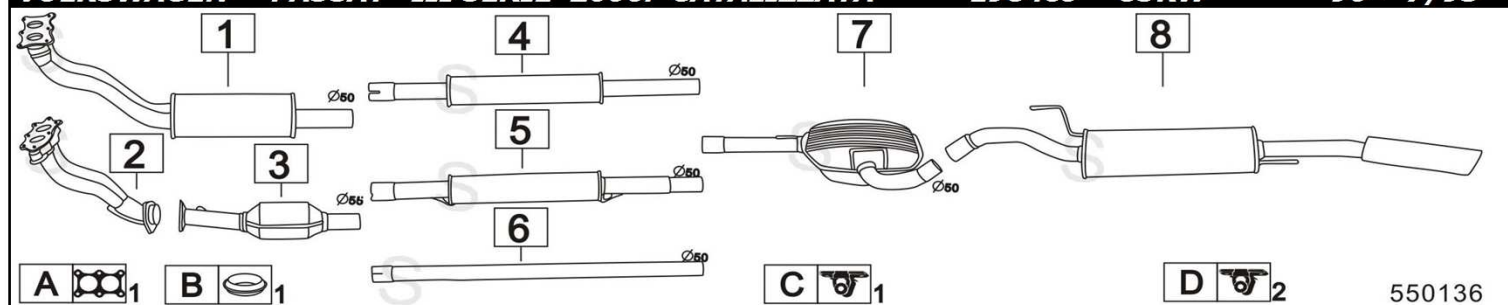

VOLKSWAGEN PASSAT III SERIE 2000i CATALIZZATA 1984cc 85KW 90- 7/93

	Codice	Descr.	O.E.	NOTE	Cod. Accessori
1	4077600	T C	1H1253208AH		A 2110923
2	4062700	T C	191253091M	per Catalizzata	B 2230902
3	4062712	KAT	165131701EX-191131701EX-357131701CX	per Catalizzata	C 2113919
4	4070406	M C	191253209B-357253209C		D 2113919
5	4077616	KAT	357253209D	per Catalizzata	E
6	4060505	T I	1H0253203B	per Catalizzata dal 8/1991	F
7	4077606	M C	357253409C-3A0253409B		G
8	4077607	M P	357253609A-357253609H		H