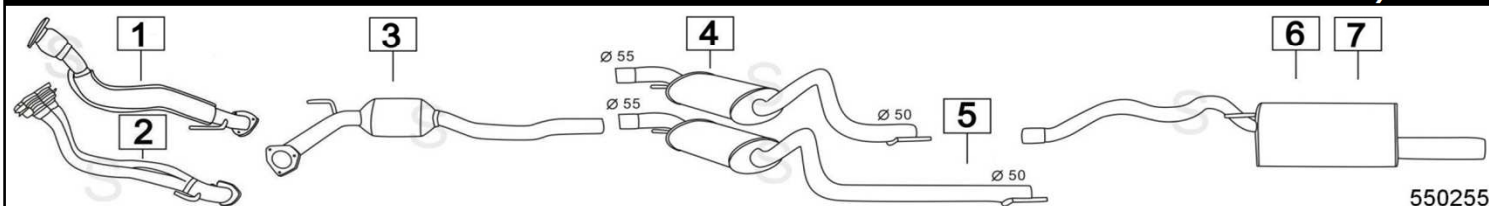

VOLKSWAGEN TRANSPORTER 2500 SYNCRO 2461cc 81-85KW 1/96-

550255

	Codice	Descr.	O.E.	NOTE	Cod. Accessori
1	4093100	T C	023253091AL	per 85KW	A
2	4071500	T C	023253091AF	per 81KW	B
3	4093112	KAT	023131089AX - 0231311701PX		C
4	4093136	M C	023253409AR	per passo corto 2920	D
5	4093146	M C	023253409AS	per passo lungo 3320	E
6	4093107	M P	023253609R	per Furgone / Bus	F
7	4093137	M P	023253609S	per Cabinato / Cassonato	G