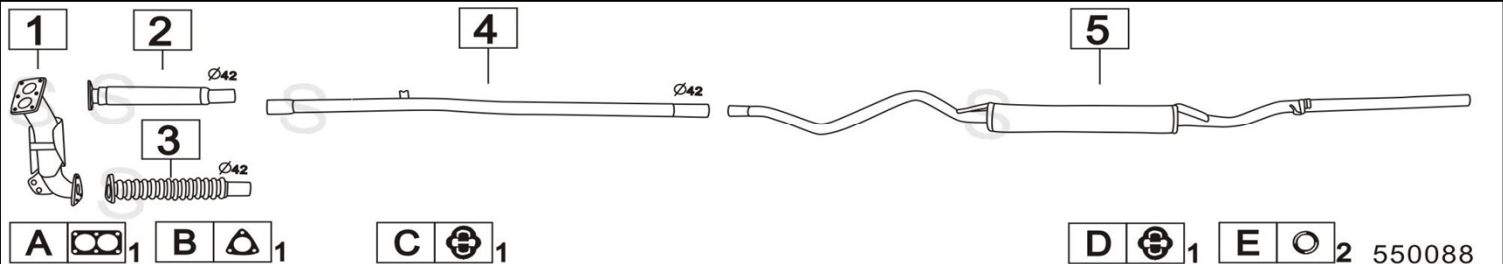

VOLKSWAGEN JETTA 1500 79- 7/80

	Codice	Descr.	O.E.	NOTE	Cod. Accessori
1	4078300	T C	055253091M		A 2110902
2	4078335	T A			B 2110905
3	4078305	TI	055253157A		C 2113904
4	4078303	T A	055253201C		D 2113904
5	4075607	M P	161253609F		E 2003931