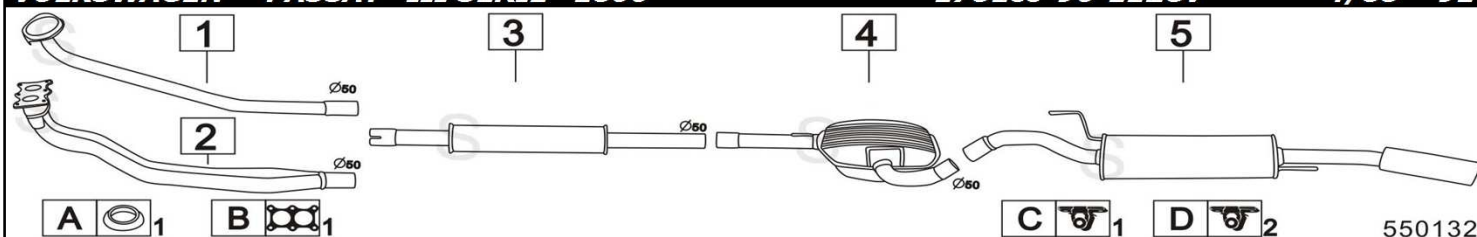

VOLKSWAGEN PASSAT III SERIE 1800 1781cc 90-112CV 4/88- 91

	Codice	Descr.	O.E.	NOTE	Cod. Accessori
1	4060900	T C	191253091H	per 90CV	A 2111973
2	4070930	T C	191253091G	per 112CV	B 2110923
3	4070406	M C	191253209B-357253209C		C 2113919
4	4077606	M C	357253409C-3A0253409B		D 2113919
5	4077607	M P	357253609A-357253609H		E