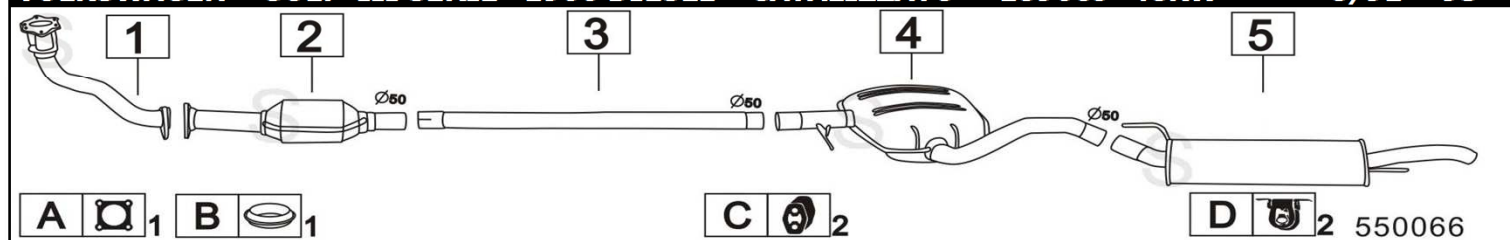

VOLKSWAGEN GOLF III SERIE 1900 DIESEL CATALIZZATO 1896cc 48KW 8/91- 93

	Codice	Descr.	O.E.	NOTE	Cod. Accessori
1	4067300	T C	1H0253091R		A 2590902
2	4074812	KAT	028131089X-028131701BX-045131701LX-6K0131701EX		B 2230902
3	4060035	T I	1H0253203A-1H0253203E		C 2133926
4	4060506	M C	1H0253409C		D 2113911
5	4060007	M P	1H6253609P		E