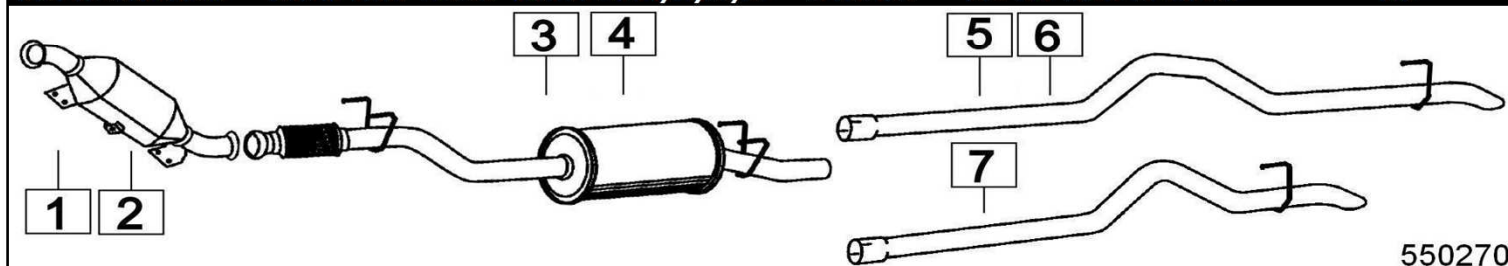

VOLKSWAGEN CRAFTER 2500 MOT: BJM/L/K/J 2461cc 65-80-100-120KW 06-

	Codice	Descr.	O.E.	NOTE	Cod. Accessori
1	4071122	FAP	2E0254700GX		A
2	4071112	KAT	2E0254200AX		B
3	4071106	M C	2E0253409L	per uscite posteriori	C
4	4071136	M C	2E0253409K	per uscita centrale	D
5	4071108	T P	2E0253681S	Per passo 4325	E
6	4071138	T P	2E0253681M	Per passo 3665	F
7	4071148	T P	2E0253681L	Per passo 3250	G