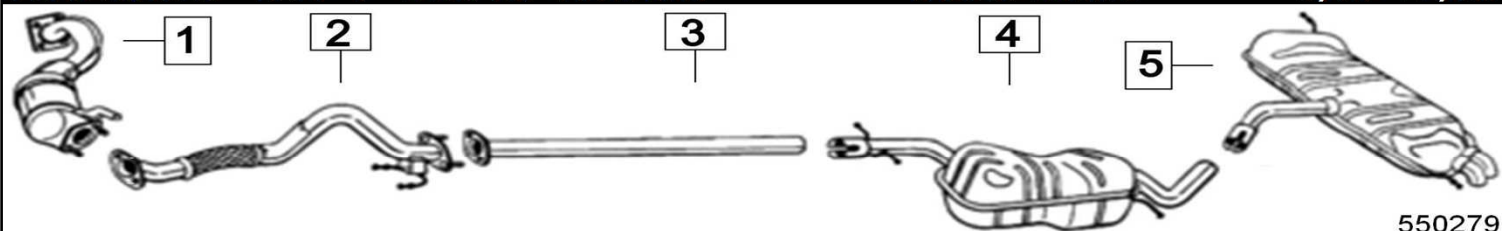

VOLKSWAGEN GOLF V 1400 TSi MOT: BMY 1390cc 103KW 5/06- 11/08

	Codice	Descr.	O.E.	NOTE	Cod. Accessori
1	4010210	KAT	1K0254200BX		A
2	4010205	T C	1K0254303D		B
3	4010204	T A	1K0253201P		C
4	4021136	M C	1K0253209G		D
5	4021737	M P	1K6253609L		E