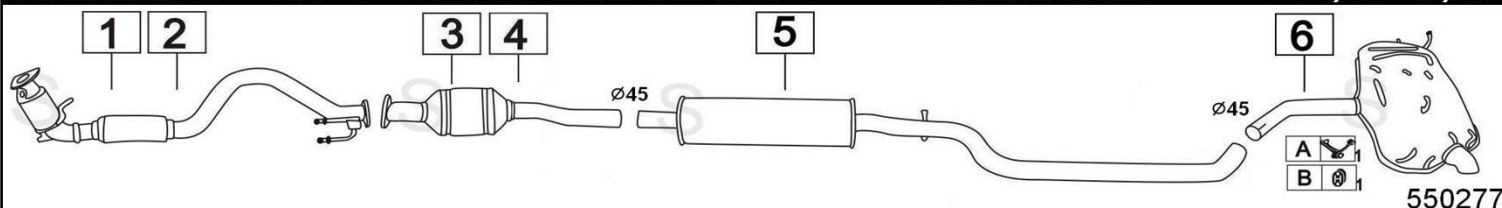

VOLKSWAGEN GOLF V 1400 FSi MOT: BLN-BGK 1390cc 66KW 10/03- 07/06

	Codice	Descr.	O.E.	NOTE	Cod. Accessori
1	4001110	KAT	1K0254301PX		A 2113924
2	4010110	KAT	1K0254302SX 1K0254303JX 1K0254303NX	dal 11/2004	B 2753911
3	4001316	KAT	1K0254400LX		C
4	4010016	KAT	1K0254401AX	dal 11/2004	D
5	4010006	M C	1K0253209T		E
6	4010007	M P	1K6253609D		F