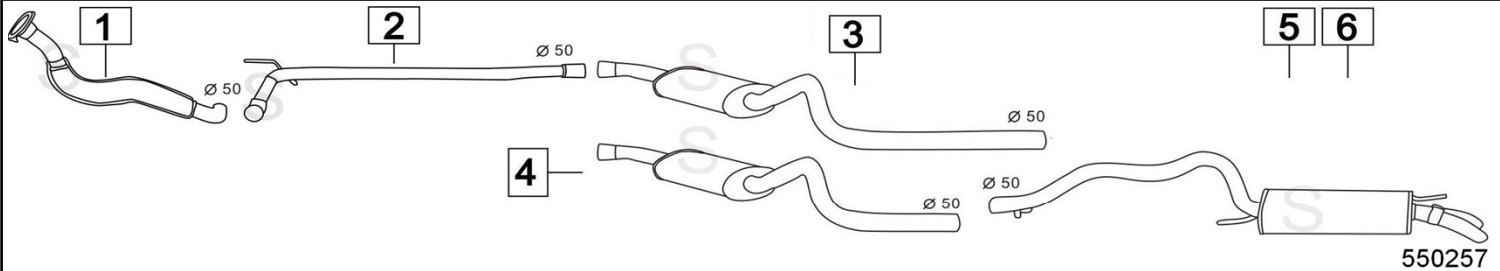

VOLKSWAGEN TRANSPORTER 2400 DIESEL SYNCRO 2370cc 57KW 93- 12/95

	Codice	Descr.	O.E.	NOTE	Cod. Accessori	
1	4071740	T C	030253031M 074253091E	per Motore AAF	A	
2	4071705	T I	074253201	per Motore ACU dal 1994	B	2113911
3	4071756	M C	023253409T	per passo lungo 3320	C	2113911
4	4071766	M C		per passo corto 2920	D	
5	4071757	M P	074253609AE	per Furgone / Bus	E	
6	4071767	M P	074253609AD	per Cabinato / Cassonato	F	