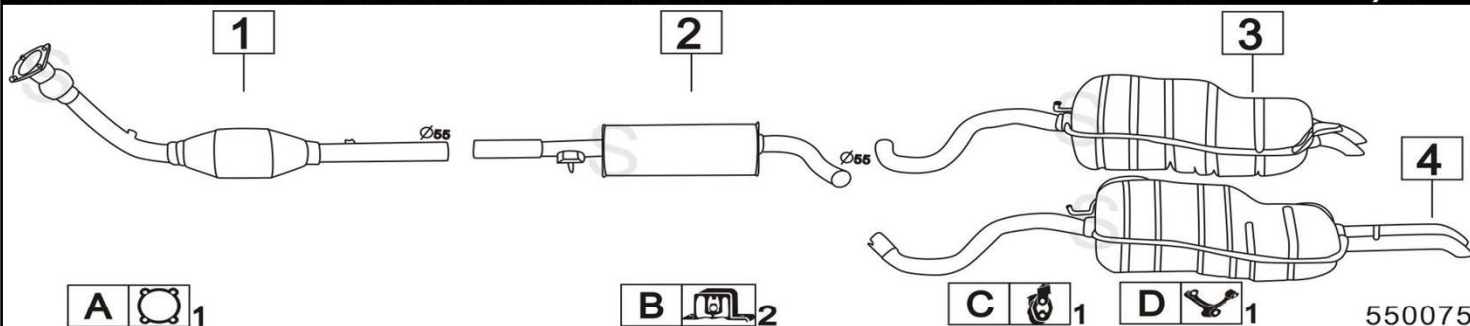

VOLKSWAGEN GOLF IV SERIE 1800 20V TURBO GTI 1781cc 110-132KW 8/97-

	Codice	Descr.	O.E.	NOTE	Cod. Accessori
1	4068512	KAT	1J0254501BX		A 2110957
2	4068506	M C	1J0253209C-1J0253209D		B 2113938
3	4068207	M P	1J6253609BA		C 2113930
4	4068237	M P	1J5253609L	per VARIANT / S.W.	D 2113924