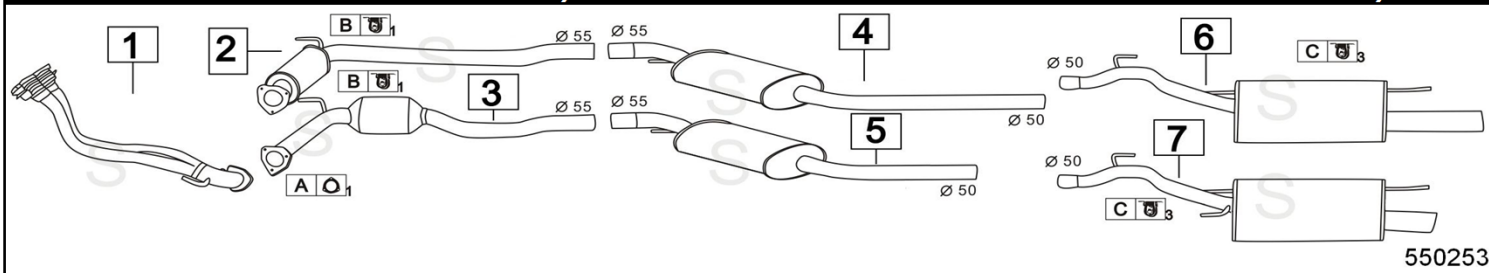

VOLKSWAGEN TRANSPORTER 2000/2500 BENZINA 1968-2461cc 62-81-85KW 1/96-

550253

	Codice	Descr.	O.E.	NOTE	Cod. Accessori
1	4071500	T C	023253091AF		A
2	4093102	M A	23253209		B 2113911
3	4093112	KAT	023131089AX - 0231311701PX		C 2113911
4	4071436	M C		per passo corto 2920	D
5	4071406	M C	023253409AJ	per passo lungo 3320	E
6	4071557	M P	044253609AH	per Furgone / Bus	F
7	4071567	M P	044253609AJ	per Cabinato / Cassonato	G