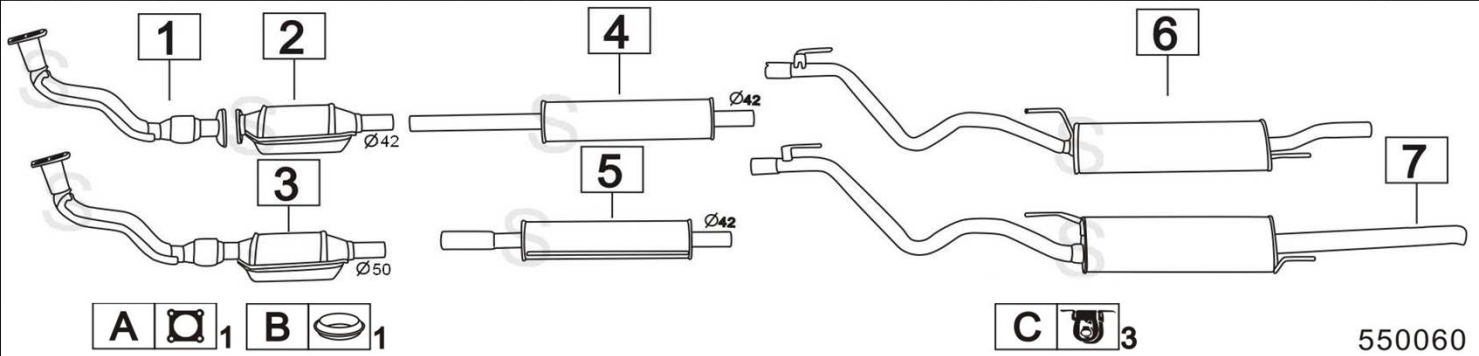

VOLKSWAGEN GOLF III SERIE 1800 1781cc 55KW 8/91-

550060

	Codice	Descr.	O.E.	NOTE	Cod. Accessori
1	4060300	T C	1H0253087P	fino al 7/1995	A 2590902
2	4060312	KAT	1H0131701FV	fino al 7/1995	B 2112945
3	4091712	KAT	3A1253208FX	dal 8/1995	C 2113911
4	4060806	M C	1H0253209H	fino al 7/1995	D
5	4060306	M C	1H0253209M	dal 8/1995	E
6	4060807	M P	1H6253609AC-1H6253609N		F
7	4060307	M P	1H9253609D	per VARIANT / S.W.	G