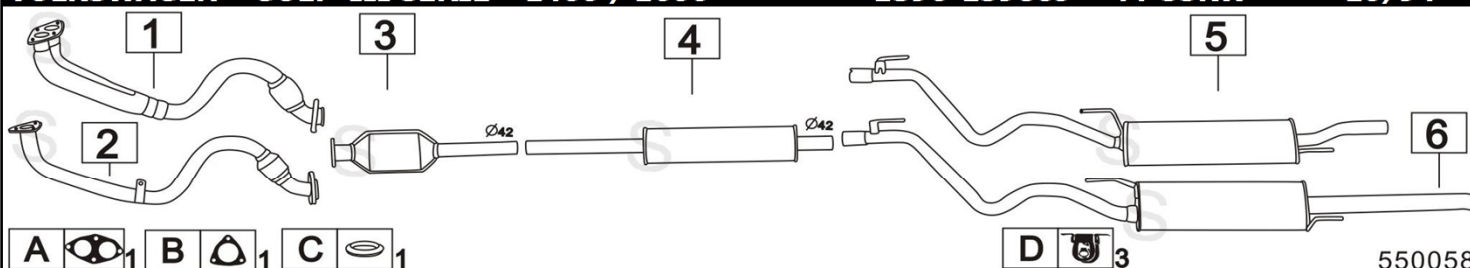

VOLKSWAGEN GOLF III SERIE 1400 / 1600 1390-1598cc 44-55KW 10/94-

550058

	Codice	Descr.	O.E.	NOTE	Cod. Accessori
1	4067430	T C	1H0253087AF-1H0253091AB	per 1600	A 2110906
2	4067400	T C	1H0253091BK	per 1400	B 2110937
3	4067412	KAT	6N0131701GX-6N0131701PX		C 2332950
4	4060806	M C	1H0253209H		D 2113911
5	4060807	M P	1H6253609AC-1H6253609N		E
6	4060307	M P	1H9253609D	per VARIANT / S.W.	F