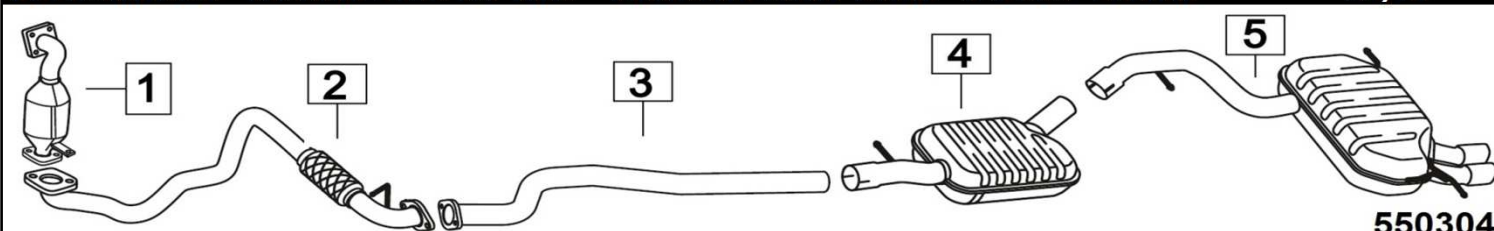

VOLKSWAGEN TIGUAN 1400 Tsi 4WD Mot:BWK-CAVA-CTHA 1390cc 110KW 11/07-

550304

	Codice	Descr.	O.E.	NOTE	Cod. Accessori
1	4010210	KAT	1K0254201GX		A
2	4010200	T C	5N0253095E		B
3	4010234	T I	5N0253201		C
4	4010206	M C	5N0253409D		D
5	4061037	M P	5N0253609C		E