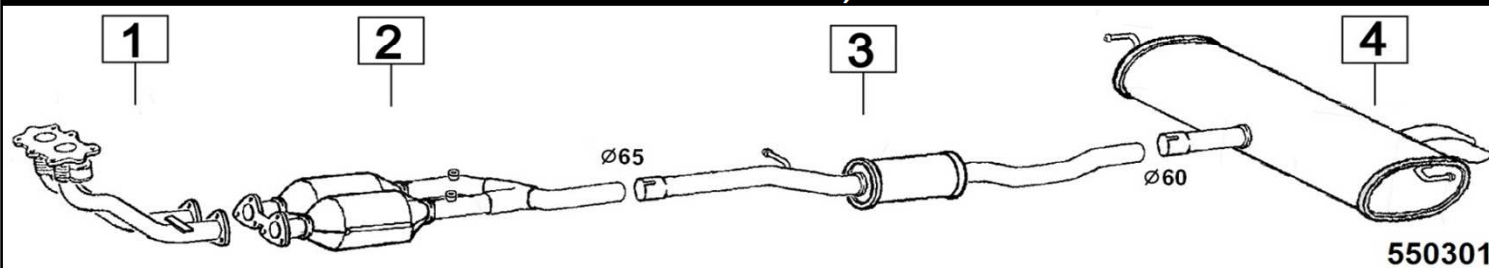

VOLKSWAGEN GOLF IV SERIE 2800i 4-MOTION Mot: BDE,AUE EURO3 2792cc 152KW 00- 04

	Codice	Descr.	O.E.	NOTE	Cod. Accessori
1	4068400	T C	1J1253091AK		A
2	4068416	KAT	1J1131701EX		B
3	4068406	M C	1J6253209G		C
4	4068407	M P	1J6253609AQ		D