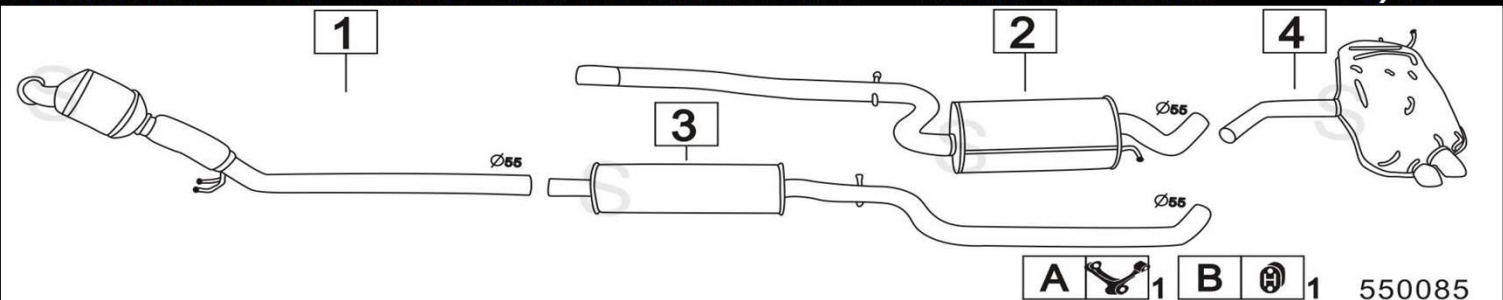

VOLKSWAGEN GOLF V SERIE 2000 TDI TURBO DIESEL 1968cc 100-103KW 10/03-

	Codice	Descr.	O.E.	NOTE	Cod. Accessori
1	4069012	KAT	1K0254504BX		A 2113924
2	4021606	M C	1K0253209F		B 2753911
3	4021706	M C	1K0253209BQ	per II serie	C
4	4021737	M P	1K6253609L		D