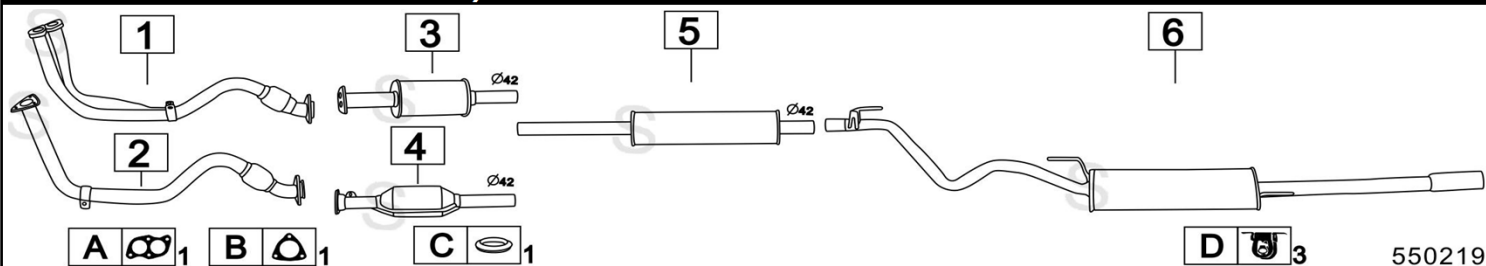

VOLKSWAGEN VENTO 1400 / 1600 1390-1598cc 40-44-55KW 92-

	Codice	Descr.	O.E.	NOTE	Cod. Accessori
1	4060800	T C	1H0253091AA	fino al 9/1994	A 2110906
2	4060830	T C	1H0253091BB	dal 10/1994	B 2110937
3	4060802	M A	1H0253212B		C 2332950
4	4060812	KAT	191131701DX-191131701JX		D 2113911
5	4060806	M C	1H0253209H		E
6	4060737	M P	1H5253609		F