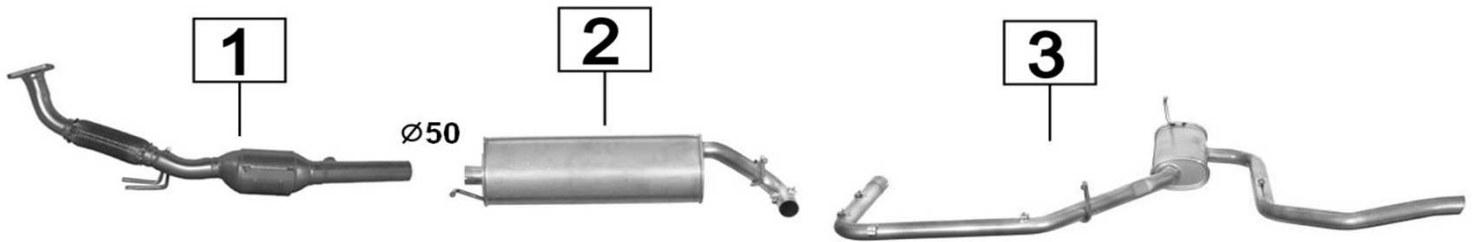

VOLKSWAGEN TOURAN 2000 BIPOWER 1984cc 80KW 02/06-

550288

	Codice	Descr.	O.E.	NOTE	Cod. Accessori
1	4071510	KAT	1K0254506KX		A
2	4001246	M C	1T0253209M 1T0253209N 1T0253209Q 1T0253209R		B
3	4001247	M P	1T0253609AA - 1T0253609M - 1T0253609P - 1T0253609Q		B