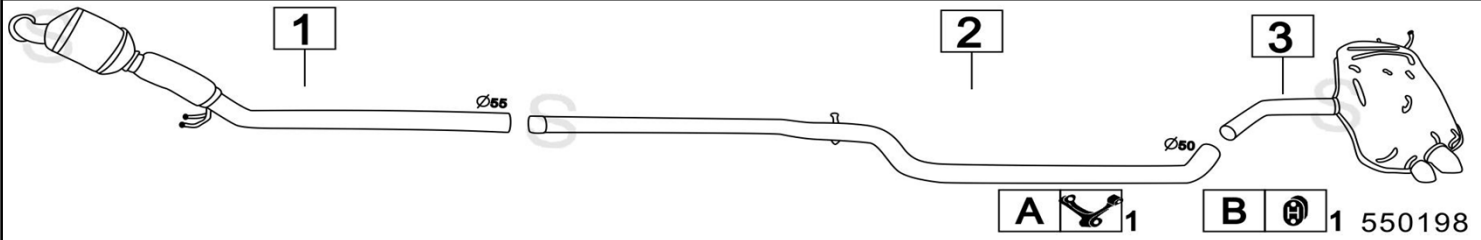

VOLKSWAGEN TOURAN 1900 TDI TURBO DIESEL 1896cc 66KW 11/04-

1 550198

	Codice	Descr.	O.E.	NOTE	Cod. Accessori
1	4069012	KAT	1K0254504BX		A 2113924
2	4021304	T I	1T0253201		B 2753911
3	4021207	M P	1T0253609E		C