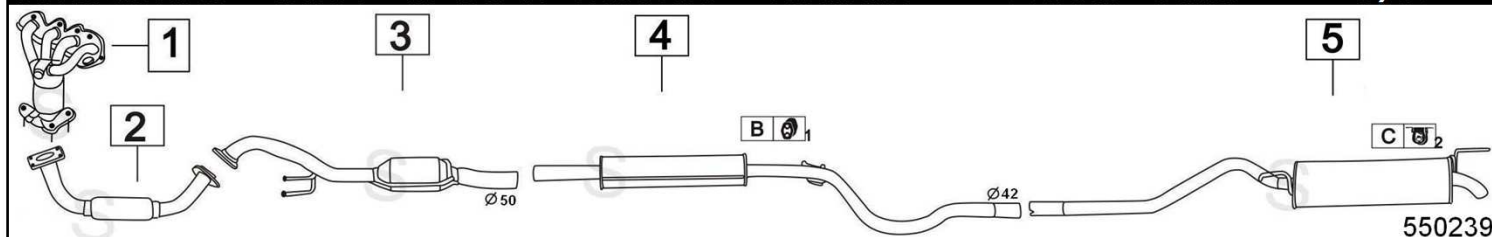

VOLKSWAGEN CADDY II SERIE 1400 16V MOT:AUA 1390cc 55KW 9/00-

550239

	Codice	Descr.	O.E.	NOTE	Cod. Accessori	
1	4063412	KAT	047253208EX		A	
2	4207430	T C	6K0253058QX		B	2133926
3	4208016	KAT	6K0253058QX		C	2113911
4	4206736	M C	6K9253409A - 6K9253409E		D	
5	4206737	M P	6K9253609E		E