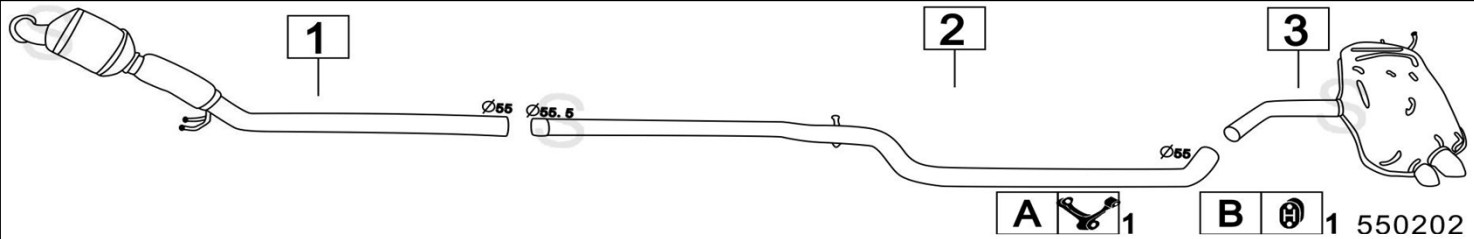

VOLKSWAGEN TOURAN 2000 TDI TURBO DIESEL FAP 1968cc 103KW 12/05-

	Codice	Descr.	O.E.	NOTE	Cod. Accessori
1	4021322	FAP	1K0254702RX		A 2113924
2	4021734	T I	1T0253201A		B 2753911
3	4021247	M P	1T0253609D		C