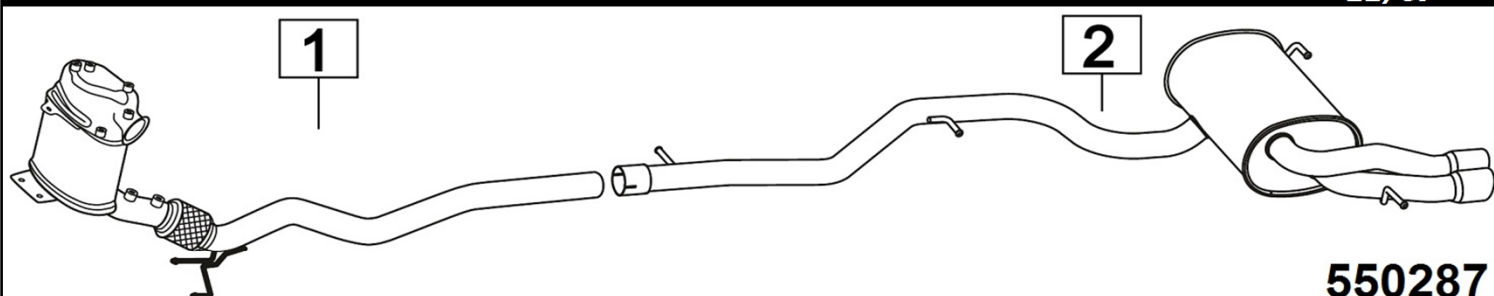

VOLKSWAGEN TIGUAN 2000 TDi Mot:CFFA-CFFB-CBBA 1968cc 100-103-120-125KW 11/07-

550287

	Codice	Descr.	O.E.	NOTE	Cod. Accessori
1	4061020	FAP	5N0254700EX		A
2	4061007	M P	5N0253609G - 5N0253611C		BC