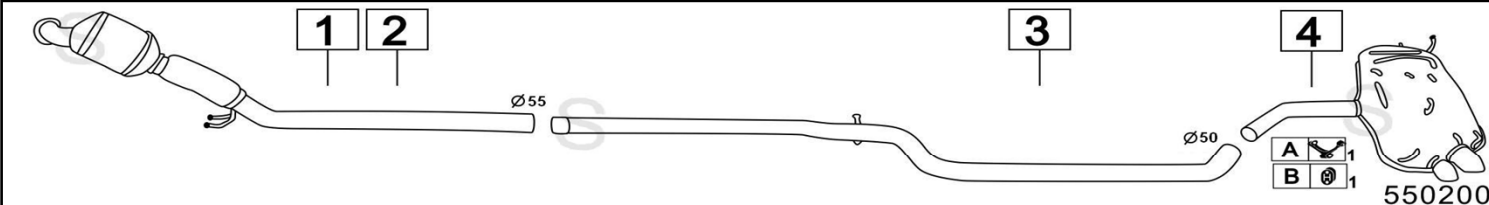

VOLKSWAGEN TOURAN 1900 TDI TURBO DIESEL 1896cc 74-77KW 2/03-

550200

	Codice	Descr.	O.E.	NOTE	Cod. Accessori
1	4021322	FAP	1K0254702RX	per 77KW Motore BLS	A 2113924
2	4069012	KAT	1K0254504BX		B 2753911
3	4021304	T I	1T0253201		C
4	4021207	M P	1T0253609E		D