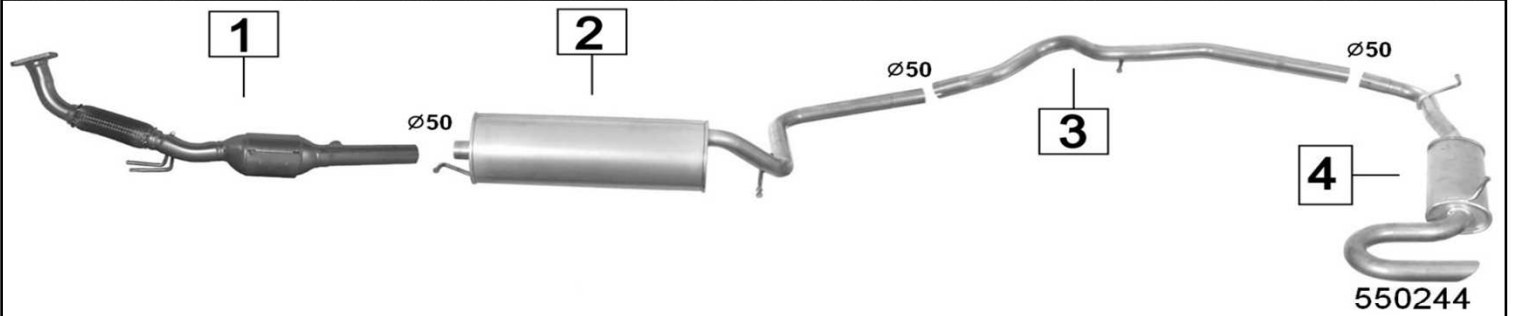

VOLKSWAGEN CADDY III SERIE 2000 BENZINA-METANO 1984cc 84KW 5/06- 4/11

	Codice	Descr.	O.E.	NOTE	Cod. Accessori	
1	4071510	KAT	1K0254506KX		A	
2	4071546	M C	2K0253209G		A	
3	4071504	T I	2K0253609J		A	
4	4071547	M P	2K0253609J		A