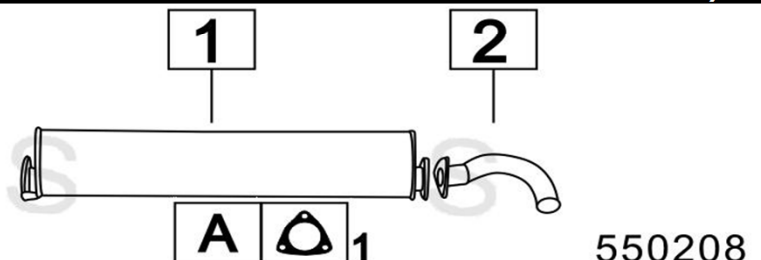

VOLKSWAGEN TRANSPORTER 1900

83- 7/85

	Codice	Descr.	O.E.	NOTE	Cod. Accessori	
1	4079806	M C	025251053E		A	2110937
2	4079808	T P	021251185E		B	

VOLKSWAGEN TRANSPORTER 1900 / 2100 / SYNCRO 8/85- 7/90

	Codice	Descr.	O.E.	NOTE	Cod. Accessori	
1	4079336	M C	025251053M	per 1900	A	2110937
2	4079306	M C	025251053N	per 2100	B	
3	4079308	T P	025251185C		C	