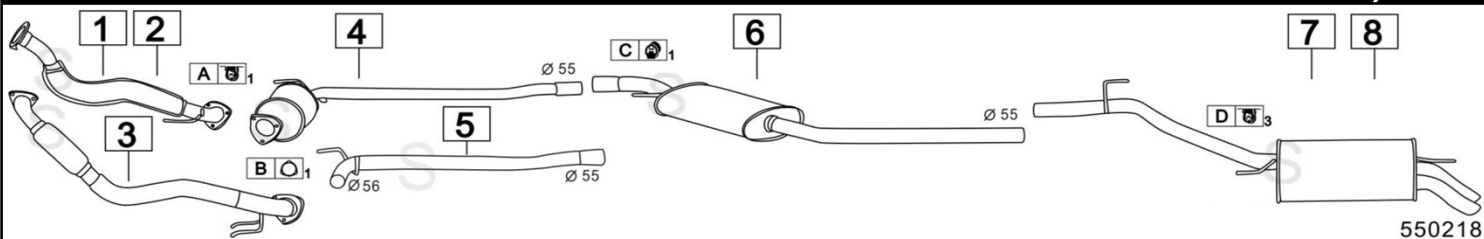

VOLKSWAGEN TRANSPORTER 2500 TURBO DIESEL 2461cc 65-75-111KW 1/96-

	Codice	Descr.	O.E.	NOTE	Cod. Accessori
1	4071750	T C	028253091H	per 65KW	A 2113911
2	4093130	T C	074253091AL	per 75KW	B 2110934
3	4071900	T C	074253091AH	per 111KW	C 2773905
4	4093312	KAT	028131089FX-045131701SX		D 2113911
5	4071933	T I		per riparazione KAT 4071912	E
6	4071906	M C	074253409P-074253409T	per passo corto accorciare 40 cm	F
7	4071937	M P	074253609AM	per Furgone / Bus	G
8	4071907	M P	074253609AL-074253609BC	per Cabinato / Cassonato	H