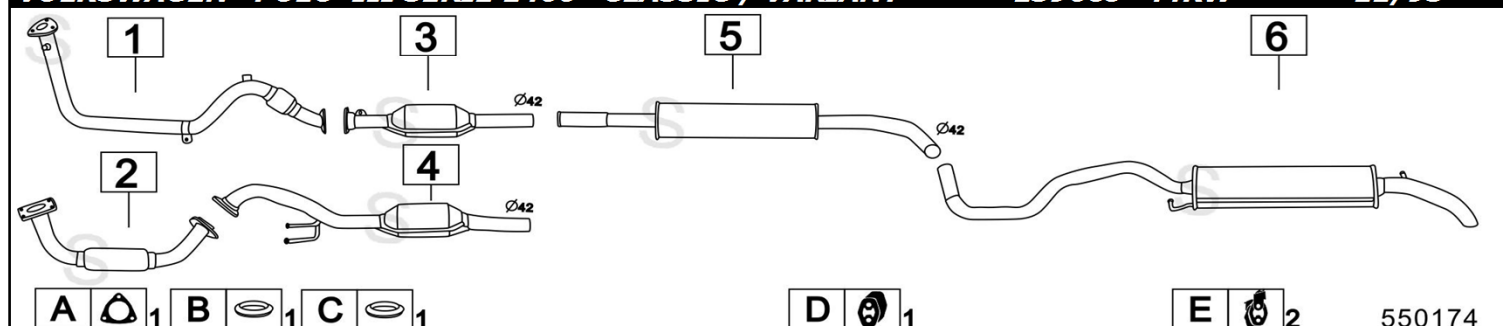

VOLKSWAGEN POLO III SERIE 1400 CLASSIC / VARIANT 1390cc 44KW 11/95-

550174

	Codice	Descr.	O.E.	NOTE	Cod. Accessori
1	4207400	T C	6K0253091AB-6K0253058HX	per Motore AEX / APQ	A 2110937
2	4207430	T C	6K0253058RX	per Motore AKK	B 2102944
3	4060812	KAT	191131701DX-6K0253058HX	per Motore AEX / APQ	C 2332950
4	4207416	KAT	6K0253058RX	per Motore AKK	D 2133926
5	4207406	M C	6K6253409		E 2113926
6	4073947	M P	6K0253609H		F