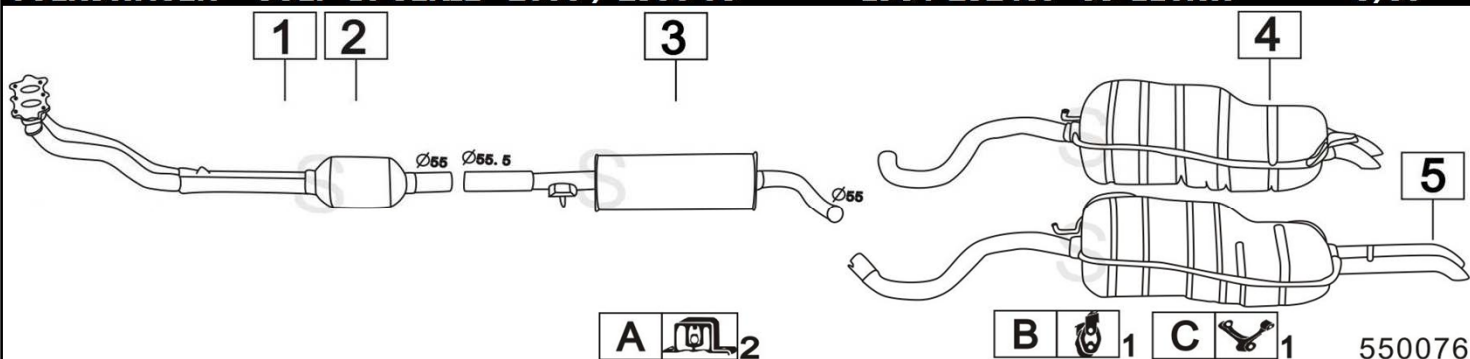

VOLKSWAGEN GOLF IV SERIE 2000 / 2300 V5 1984-2324cc 85-110KW 8/97-

	Codice	Descr.	O.E.	NOTE	Cod. Accessori
1	4068412	KAT	1J0254506JX	per 2000	A 2113938
2	4021512	KAT	1J0253058LX	per 2300	B 2113930
3	4068506	M C	1J0253209C-1J0253209D		C 2113924
4	4068207	M P	1J6253609BA		D
5	4068237	M P	1J5253609L	per VARIANT / S.W.	E