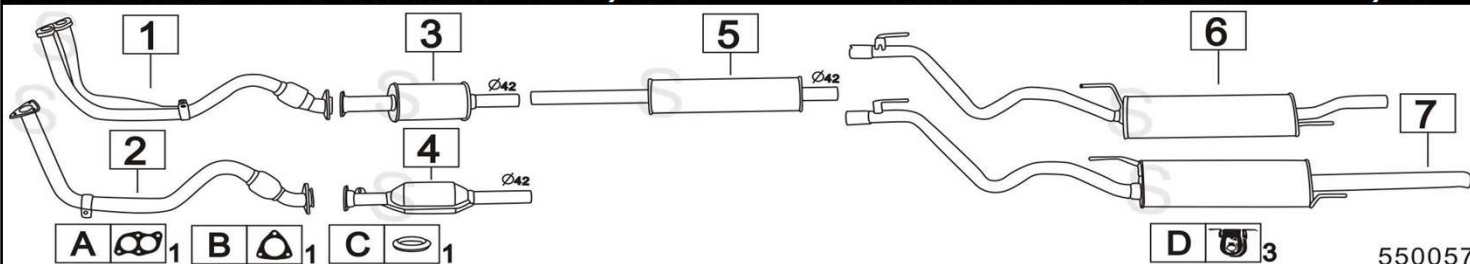

VOLKSWAGEN GOLF III SERIE 1400 / 1600 1391-1595cc 44-55KW 8/91-

550057

	Codice	Descr.	O.E.	NOTE	Cod. Accessori
1	4060800	T C	1H0253091AA	per 1600 - 1400 fino al 9/1994	A 2110906
2	4060830	T C	1H0253091BB	per 1400 dal 10/1994	B 2110937
3	4060802	M A	1H0253212B		C 2332950
4	4060812	KAT	191131701DX-191131701JX		D 2113911
5	4060806	M C	1H0253209H		E
6	4060807	M P	1H6253609AC-1H6253609N		F
7	4060307	M P	1H9253609D	per VARIANT / S.W.	G