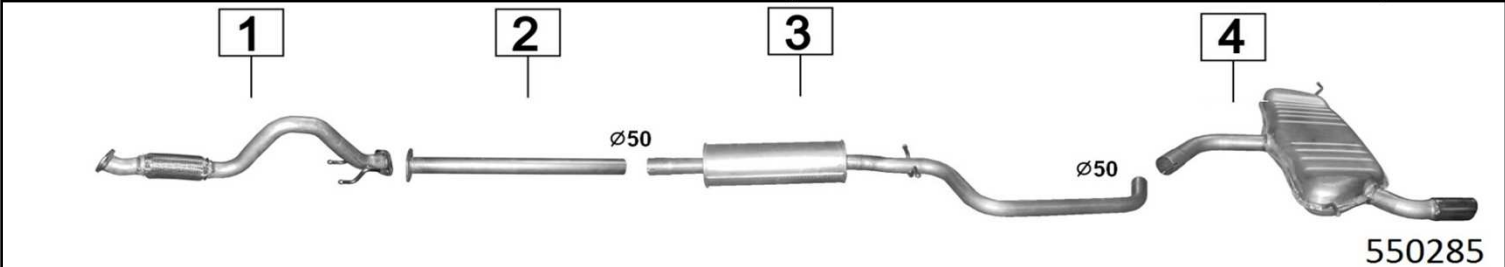

VOLKSWAGEN GOLF VI SERIE 1200 TSi Mot.CBZA/CBZB 1197cc 63-77KW 05/09-

	Codice	Descr.	O.E.	NOTE	Cod. Accessori
1	4021200	T C	1K0254307J - 1K0254306K		A
2	4021204	TI	1K0253201R		B
3	4021206	M C	1K0253211AM - 1K6253611AH		C
4	4001037	M P	1K6253609AA		D