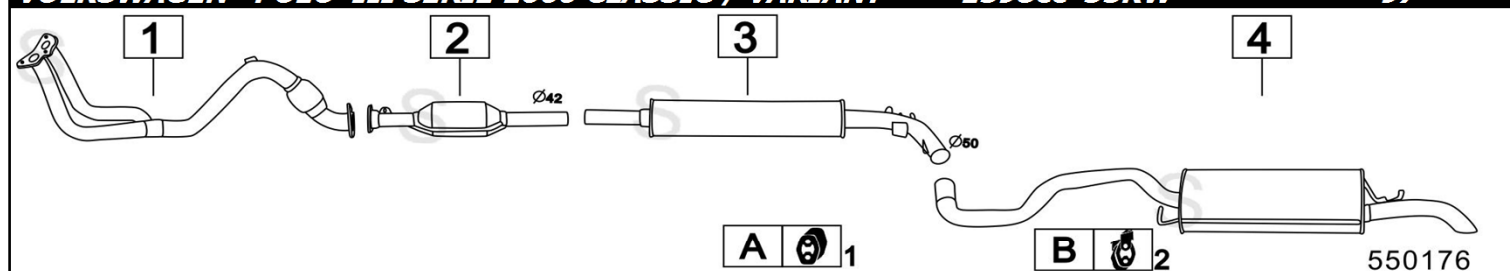

VOLKSWAGEN POLO III SERIE 1600 CLASSIC / VARIANT 1598cc 55KW 97-

	Codice	Descr.	O.E.	NOTE		Cod. Accessori
1	4207930	T C	6K0253087G-6K0253087Q			A 2133926
2	4060812	KAT	6N0131701RX			B 2113926
3	4207936	M C	6K6253409D			C
4	4207337	M P	6K5253609AH-6K5253609J			D