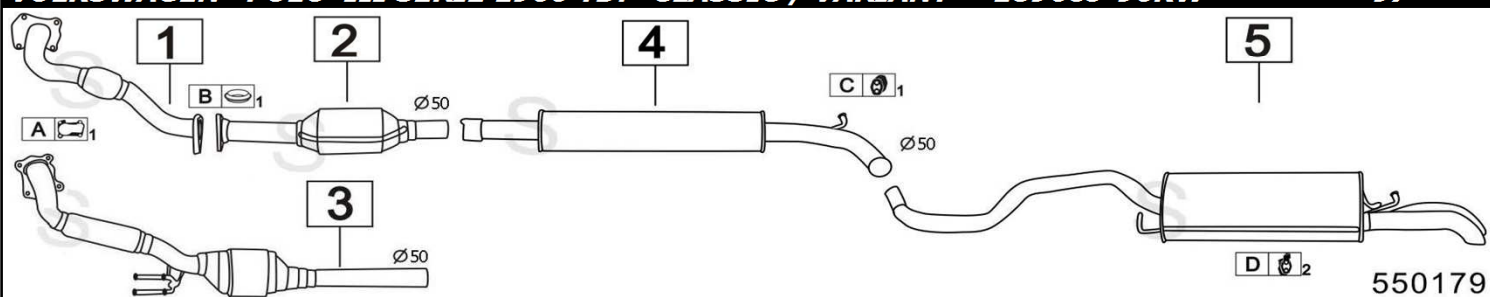

VOLKSWAGEN POLO III SERIE 1900 TDi CLASSIC / VARIANT 1896cc 96KW 97-

	Codice	Descr.	O.E.	NOTE	Cod. Accessori
1	4067100	T C	3A0253091J		A 2110939
2	4074812	KAT	028131089X-028131701BX-045131701LX-6K0131701EX		B 2230902
3	4207312	KAT	1K0253209B 6K0253058EX	dal 04/1997	C 2133926
4	4207906	M C	6K6253409A-6K6253409E		D 2113926
5	4207357	M P	6K5253609L		E