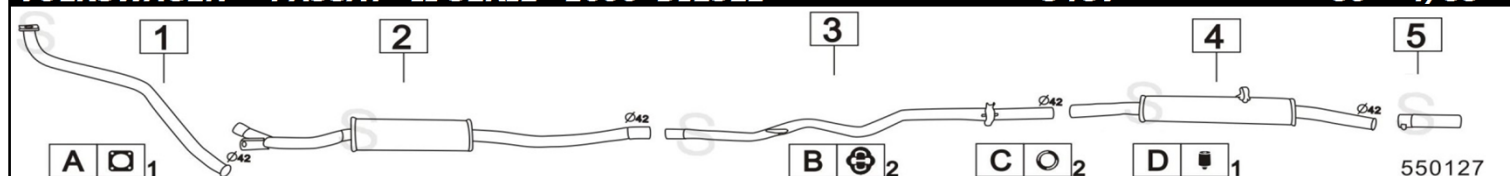

VOLKSWAGEN PASSAT II SERIE 1600 DIESEL 54CV 80- 4/88

	Codice	Descr.	O.E.	NOTE	Cod. Accessori
1	4000300	T C	827253101E		A 2110903
2	4007402	M A	055253209AD-321253209E		B 2113904
3	4070503	T A	321253201		C 2003931
4	4070507	M P	321253609B		D 2113906
5	4070508	T P	331253141B	per Varian - S.W.	E