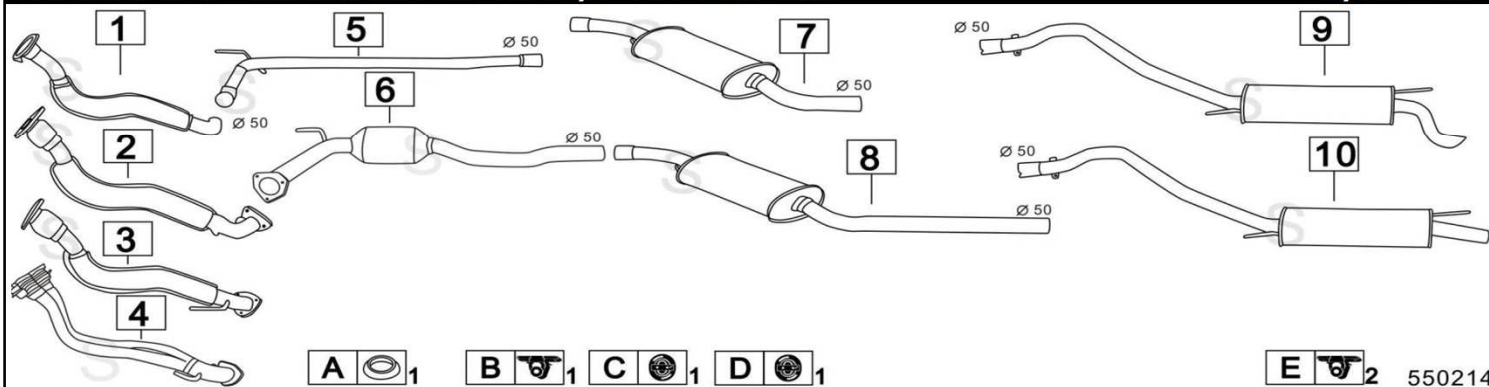

VOLKSWAGEN TRANSPORTER 2000 / 2500 BENZINA

8/90- 95

	Codice	Descr.	O.E.	NOTE	Cod. Accessori	
1	4071740	T C	028253091B	per 2000 non catalizzato	A	2111973
2	4071730	T C	044253091L	per 2000 catalizzato	B	2113919
3	4071700	T C	023253091G	per 2500 catalizzato	C	2113902
4	4071760	T C	023253091T	per 2500 catalizzato dal 3/1994	D	2113902
5	4071705	T I	074253201		E	2113919
6	4092112	KAT	023131701GX		F	
7	4071706	M C	028253409C-074253409A	per passo corto 2920	G	
8	4071736	M C	028253409D-074253409C	per passo lungo 3320	H	
9	4071707	M P	044253609M-074253609AB	per Furgone / Bus	I	
10	4071737	M P	074253609AC	per Cabinato / Cassonato	L