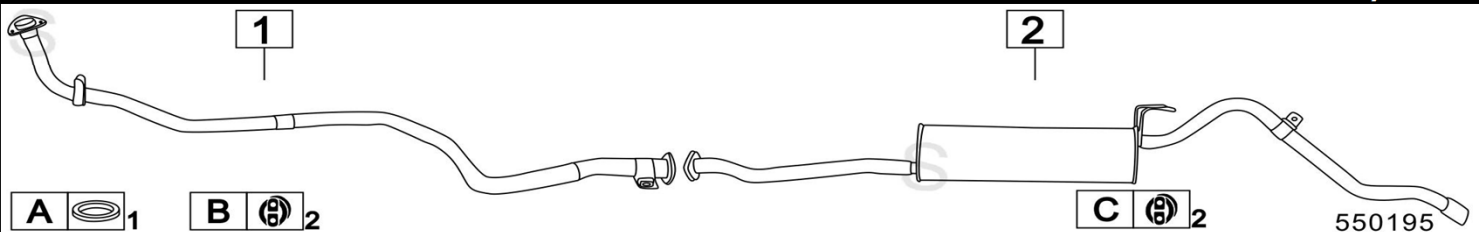

VOLKSWAGEN TARO 2400 DIESEL 4WD 2446cc 61KW 3/89-

	Codice	Descr.	O.E.	NOTE	Cod. Accessori
1	7804400	T C	J1741054721		A 2771944
2	7804407	M P	J174305B420		BC 2713903