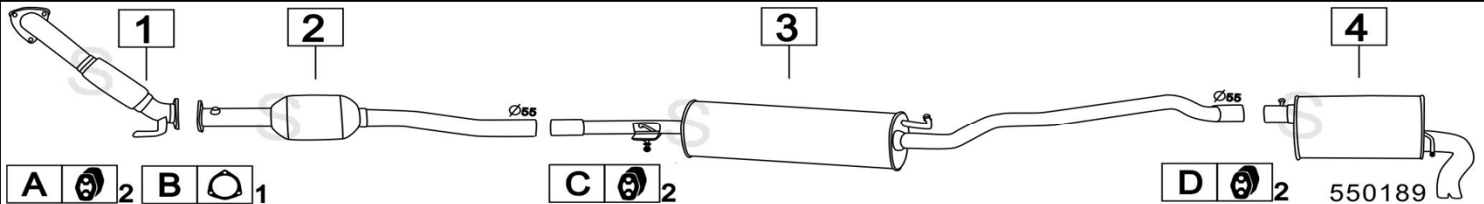

VOLKSWAGEN SHARAN 1800 TURBO 20V 1781cc 110KW 9/97-

	Codice	Descr.	O.E.	NOTE	Cod. Accessori
1	4074300	T C	7M0253091BP		A 2133926
2	4074312	KAT	7M0131089CX		B 2110934
3	4074106	M C	7M0253409AS		C 2133926
4	4349207	M P	7M0253609BA		D 2133926