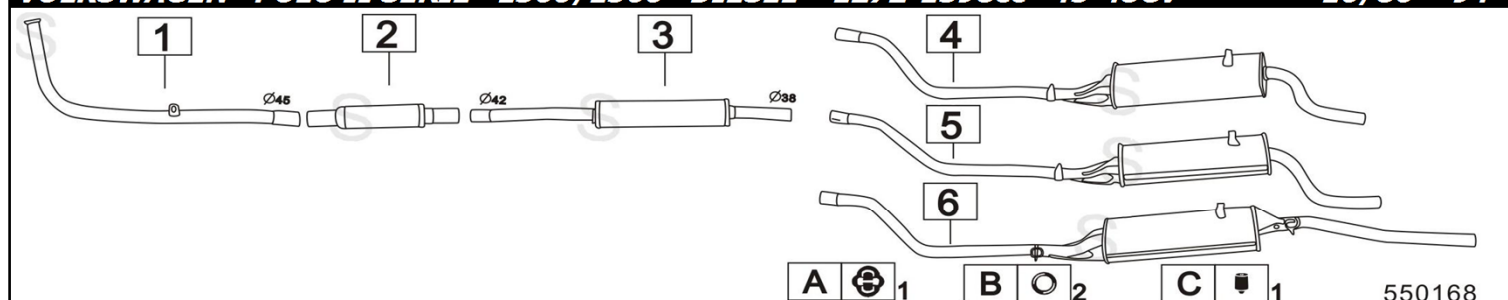

VOLKSWAGEN POLO II SERIE 1300/1500 DIESEL 1272-1398cc 45-48CV 10/86- 94

	Codice	Descr.	O.E.	NOTE	Cod. Accessori
1	4073500	T C	867253091E		A 2113904
2	4073505	T I	867253209C-767253209M		B 2003931
3	4073502	M A	867253209C-767253209M		C 2113906
4	4078607	M P	867253609AJ-867253609R	fino al 8/1990	D
5	4073407	M P	871253609L	dal 9/1990	E
6	4073307	M P	873253609P	per Polo Classic	F