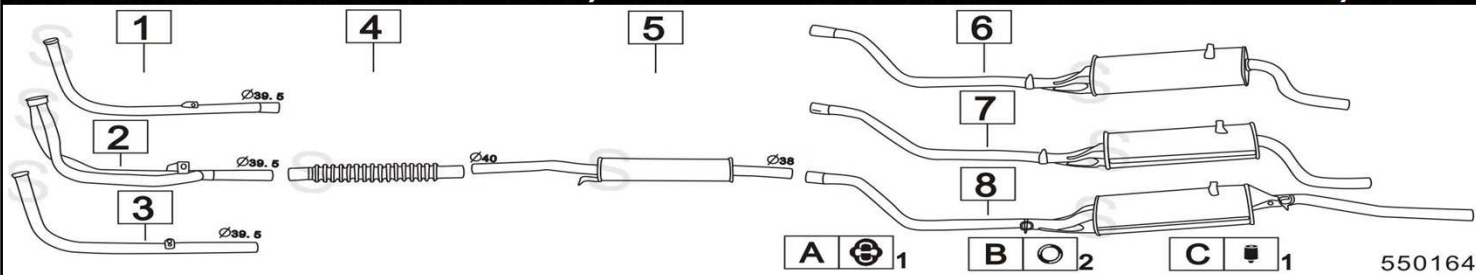

VOLKSWAGEN POLO II SERIE 1000 / 1300 1043-1272cc 40-45-55CV 8/84- 92

550164

	Codice	Descr.	O.E.	NOTE	Cod. Accessori
1	4078600	T C	867253091B	per 1000	A 2113904
2	4078900	T C	867253091A	per 1300 fino al 7/1985	B 2003931
3	4078930	T C	867253091C	per 1300 dal 8/1985	C 2113906
4	4008705	T I	861253169B-867253177		D
5	4078606	M C	867253209E		E
6	4078607	M P	867253609AJ-867253609R	fino al 8/1990	F
7	4073407	M P	871253609L	dal 9/1990	G
8	4073307	M P	873253609P	per Polo Classic	H