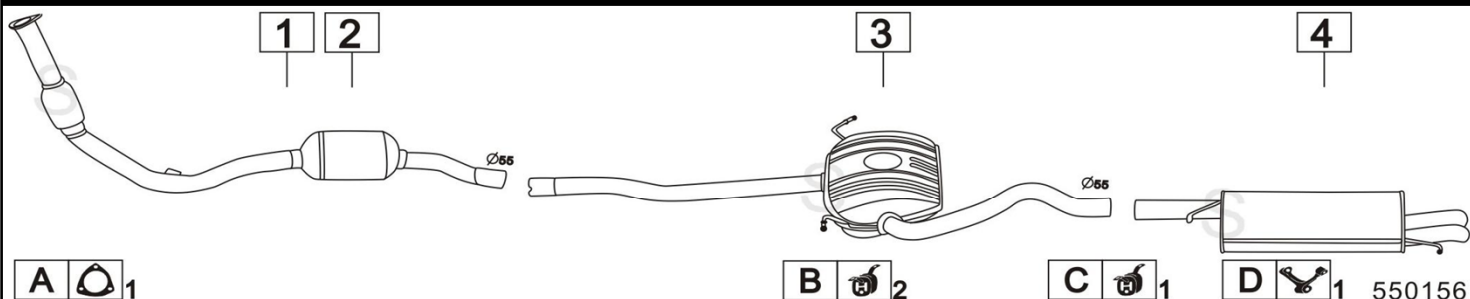

VOLKSWAGEN PASSAT IV SERIE 1900 TDi TURBO DIESEL 2496cc 110-120KW 99-

Codice	Descr.	O.E.	NOTE	Cod. Accessori
1	4000912 KAT	4B0253058EX-4B0253058FX	per 110KW	A 2120908
2	4000812 KAT	4B0253058AX	per 110KW con Cambio Automatico	B 2113923
3	4062036 M C	3B0253409AD		C 2113923
4	4062007 M P	3B0253609AK-3B0253609AN-3B0253609C		D 2113924