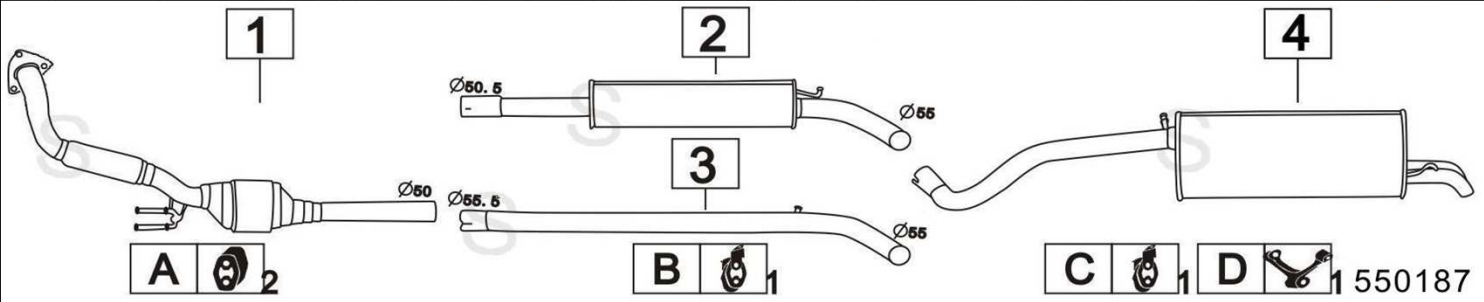

VOLKSWAGEN POLO IV SERIE 1900 TDI TURBO DIESEL 1896cc 96KW 11/01-

	Codice	Descr.	O.E.	NOTE	Cod. Accessori
1	4220512	KAT	6Q0250500CX		A 2133926
2	4215606	M C	6Q0253201B		B 2113930
3	4061303	T I	6Q0253201B	dal 05/2003	C 2113930
4	4061347	M P	6Q9253609D - 6Q5253609		D 2113924