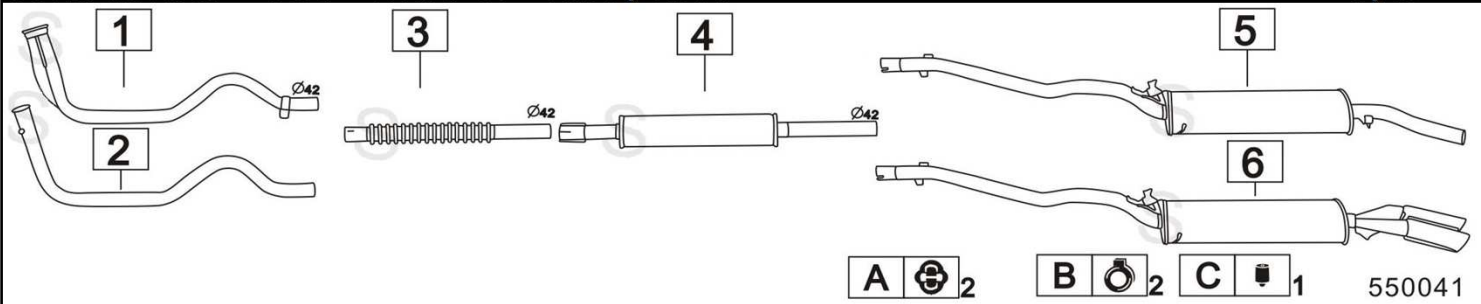

VOLKSWAGEN GOLF II SERIE 1050 / 1300 9/83-

A 2   **B** 2   **C** 1   550041

	Codice	Descr.	O.E.	NOTE	Cod. Accessori
1	4075000	T C	191253091		A 2113904
2	4060700	T C	191253091F	per 37KW	B 2113901
3	4075005	T I	191253177A		C 2113906
4	4075006	M C	191253209A-191253209E		D
5	4075007	M P	191253609BL		E
6	4075037	M P		alternativa con doppio scarico	F