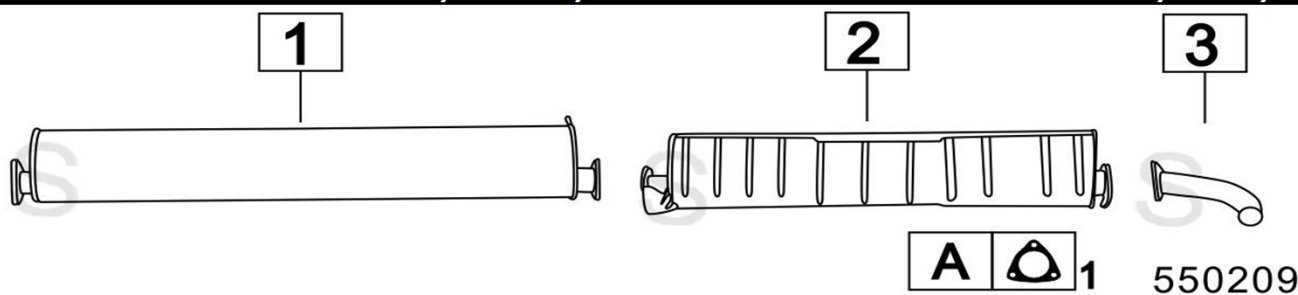

VOLKSWAGEN TRANSPORTER 1900

83- 7/85

	Codice	Descr.	O.E.	NOTE	Cod. Accessori	
1	4079806	M C	025251053E		A	2110937
2	4079808	T P	021251185E		B	

VOLKSWAGEN TRANSPORTER 1900 / 2100 / SYNCRO 8/85- 7/90

	Codice	Descr.	O.E.	NOTE	Cod. Accessori	
1	4079336	M C	025251053M	per 1900	A	2110937
2	4079306	M C	025251053N	per 2100	B	
3	4079308	T P	025251185C		C	