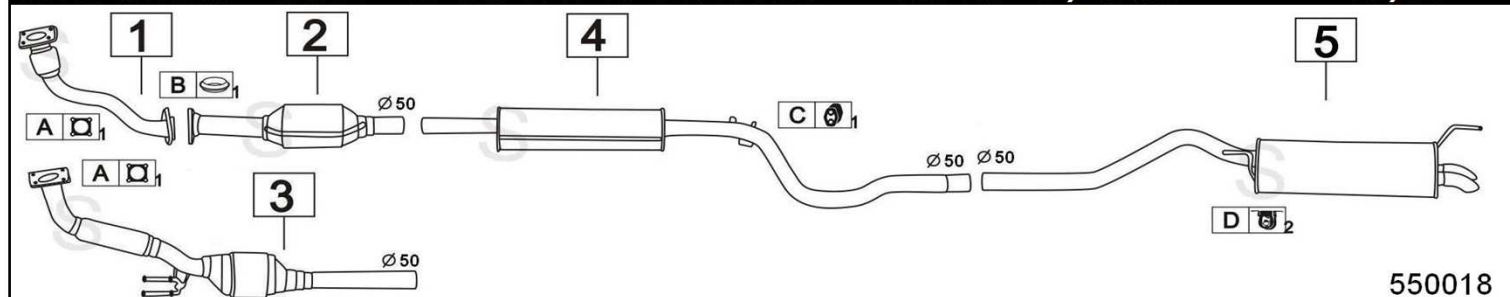

VOLKSWAGEN CADDY II SERIE 1900 SDi DIESEL 1896cc 42/ 47KW 11/95-

550018

	Codice	Descr.	O.E.	NOTE	Cod. Accessori
1	4207800	T C	6K0253091H-6K0253058CX		A 2590902
2	4074812	KAT	028131089X-028131701BX-6K0131701EX-6K0253058CX	per motore:AHB - AEY 42KW	B 2230902
3	4213912	KAT	6K0253060AX- 6K0253060AV - 6K0253060HX	per motore:AYQ 47KW	C 2133926
4	4206406	M C	6K9253409B		D 2113911
5	4206407	M P	6K9253609B		E