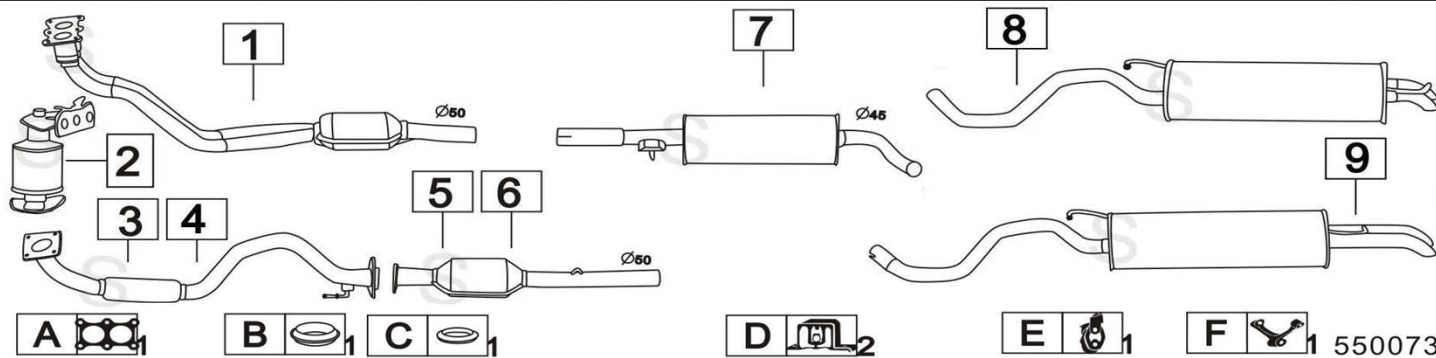

VOLKSWAGEN GOLF IV SERIE 1600 / 1600 16V

1595cc 74-77KW

8/97-

	Codice	Descr.	O.E.	NOTE	Cod. Accessori
1	4068312	KAT	1J0253058KX	per 1600 8V 74KW	A 2110956
2	4220110	KAT	036253052 DX - 036253052 FX	per 1600 16V 77KW	B 2230902
3	4068300	T C	1J0254301S	per 1600 16V motore:AUS / AZD	C 2112958
4	4092430	T C	1J0254300T	per 1600 16V motore: BCB	D 2113938
5	4068812	KAT	1J0253023X	per 1600 16V motore:AUS / AZD	E 2113930
6	4068912	KAT	1J0254400CX	per 1600 16V motore: BCB	F 2113924
7	4068306	M C	1J0253209		G
8	4068337	M P	1J6253609AA		H
9	4068307	M P	1J5253609S	per VARIANT / S.W.	I