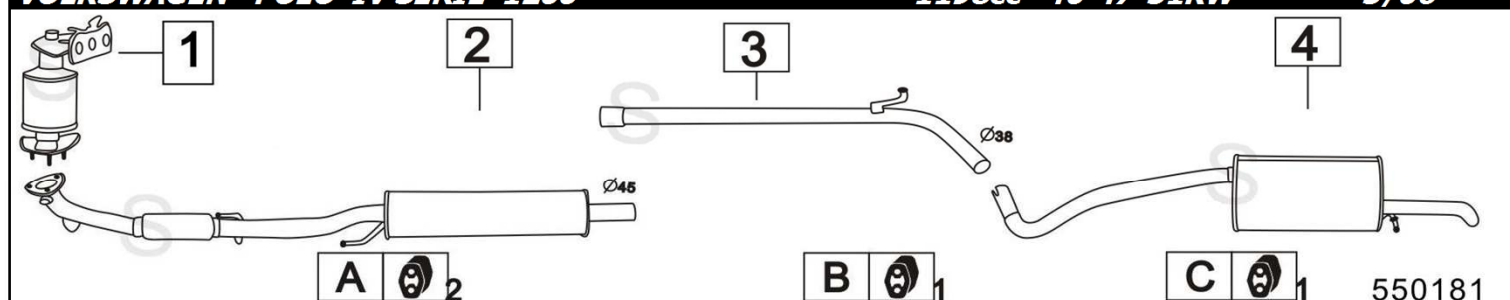

VOLKSWAGEN POLO IV SERIE 1200 1198cc 40-47-51KW 5/06-

	Codice	Descr.	O.E.	NOTE	Cod. Accessori
1	4260012	KAT			A 2133926
2	4260002	M A	6Q0253091S		B 2133926
3	4260003	TI	6Q0253201C		C 2133926
4	4061747	M P	6Q6253609AR		D