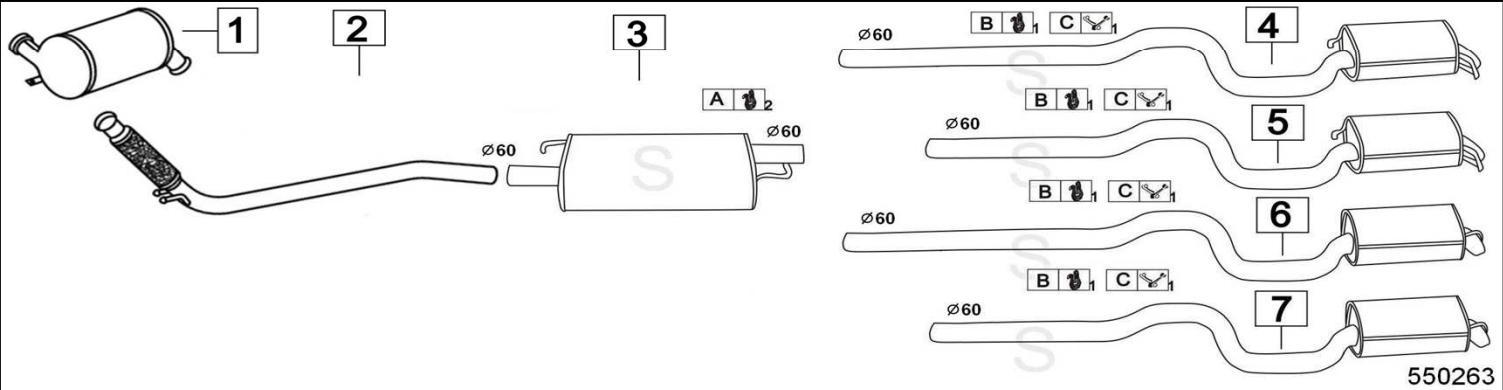

VOLKSWAGEN TRANSPORTER 2500 TDI SYNCRO 2459-2461cc 96-128KW 11/03-

	Codice	Descr.	O.E.	NOTE	Cod. Accessori	
1	4095422	FAP	7D0254700JX - 7D0254700MX		A	2113940
2	4095435	T I	7H0253301E		B	2113940
3	4095406	M C	7H0253209		C	2113924
4	4095447	M P	7H0253609N	per Furgone / Bus passo lungo	D	
5	4095547	M P		per Furgone / Bus passo corto	E	
6	4095457	M P	7J0253609D	per Cassonato passo lungo	F	
7	4095557	M P		per Cassonato passo corto	G	