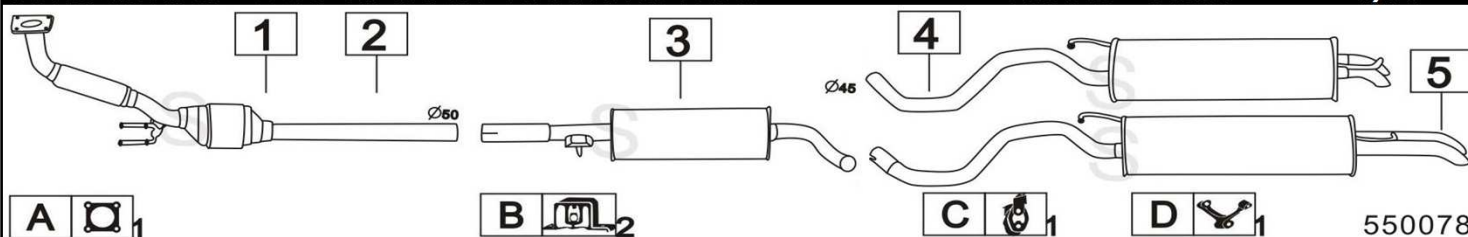

VOLKSWAGEN GOLF IV SERIE 1900 DIESEL SDI 1896cc 50KW 8/97-

	Codice	Descr.	O.E.	NOTE	Cod. Accessori
1	4020912	KAT	1J1253058CX	per motore: AQM	A 2590902
2	4252712	KAT	1J0253058EX	per motore: AGP	B 2113938
3	4068306	M C	1J0253209		C 2113930
4	4068337	M P	1J6253609AA		D 2113924
5	4068307	M P	1J5253609S	per VARIANT / S.W.	E