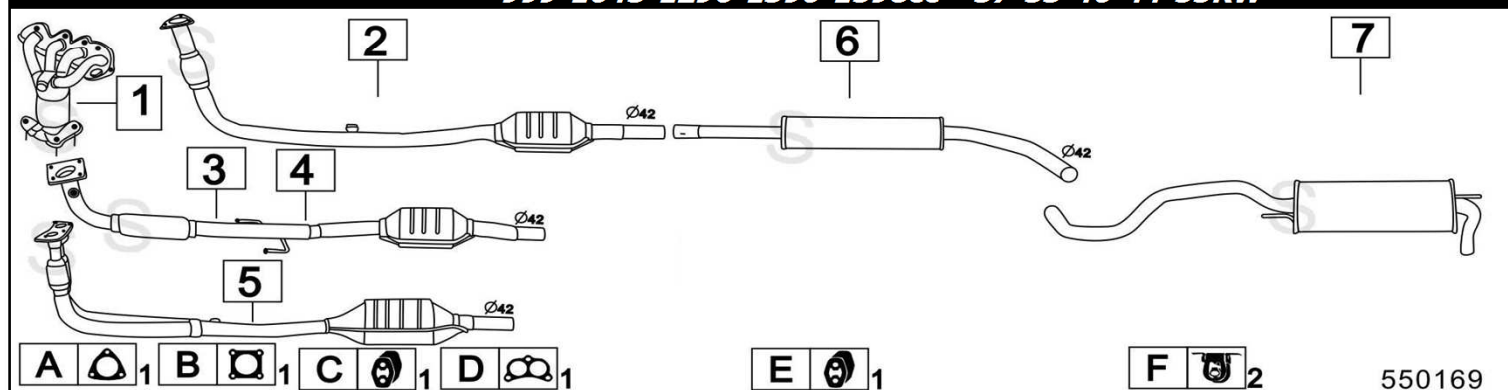

VOLKSWAGEN POLO III SERIE 1000 / 1300 / 1400 / 1600 999-1043-1296-1390-1598cc 37-33-40-44-55KW 8/94-

	Codice	Descr.	O.E.	NOTE	Cod. Accessori
1	4211410	KAT	030253052AX	per 1000 / 1400 dal 10/1999	A 2110937
2	4073912	KAT	6N0253058BX-6N0253208RX	per 1000 / 1300 / 1400	B 2590902
3	4074012	KAT	6X0253058DX-1X0253058DV-6X0253058EV	per 1000 / 1400 dal 10/1999	CE 2133926
4	4211412	KAT	6N0253058PX	per 1400 dal 10/99 c/foro sonda	D 2570901
5	4074212	KAT	6N0253058X	per 1600	F 2113911
6	4073906	M C	6N0253209L		F 2113911
7	4073907	M P	6N0253609AA-6N0253609C		G