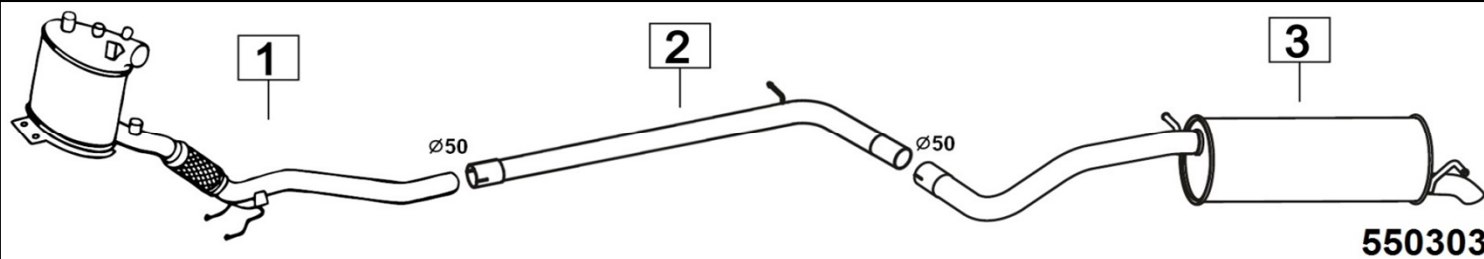

VOLKSWAGEN POLO V SERIE 1200 TDI Mot.CFWA 1199cc 55KW 06/09-

	Codice	Descr.	O.E.	NOTE	Cod. Accessori
1	4250022	FAP	6R0254700PX - JZW254702BX		A
2	4061105	T I	6Q0253201		B
3	4250007	M P	6R6253609AN		C