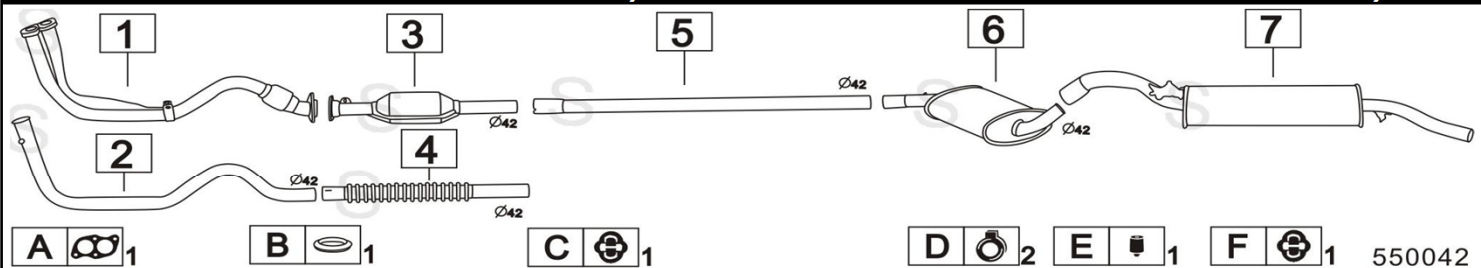

VOLKSWAGEN GOLF II SERIE 1050 / 1300 CATALIZZATA 37-40KW 9/85-

A 1   **B** 1   **C** 1   **D** 2   **E** 1   **F** 1   550042

	Codice	Descr.	O.E.	NOTE	Cod. Accessori
1	4060800	T C	1H0253091AA	per Catalizzata	A 2110906
2	4060700	T C	191253091F		B 2332950
3	4060812	KAT	191131701DX	per Catalizzata	C 2113904
4	4075005	T I	191253177A		D 2113901
5	4060703	T A	191253203D		E 2113906
6	4060706	M C	191253409BB-191253409E		F 2113904
7	4060707	M P	191253609BJ		G