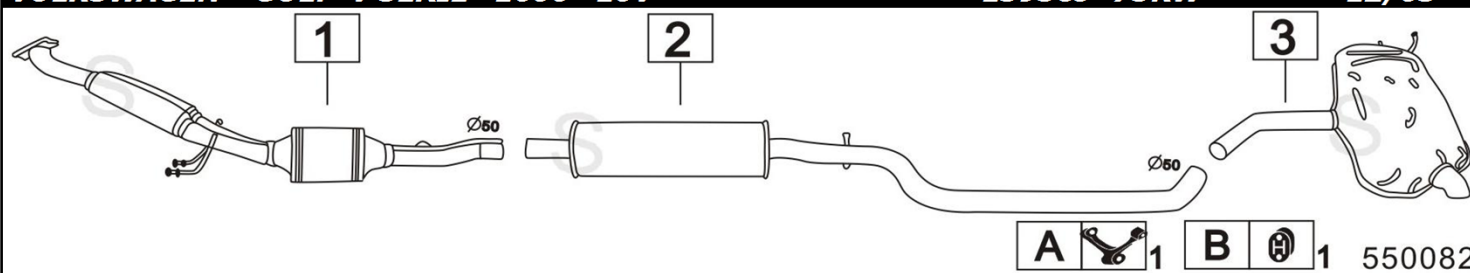

VOLKSWAGEN GOLF V SERIE 1600 16V

1595cc 75KW

12/03-

	Codice	Descr.	O.E.	NOTE	Cod. Accessori
1	4020112	KAT	1K0254505RX - 1K0254500BX		A 2113924
2	4001006	M C	1K0253209B		B 2753911
3	4001107	M P	1K6253609H		C