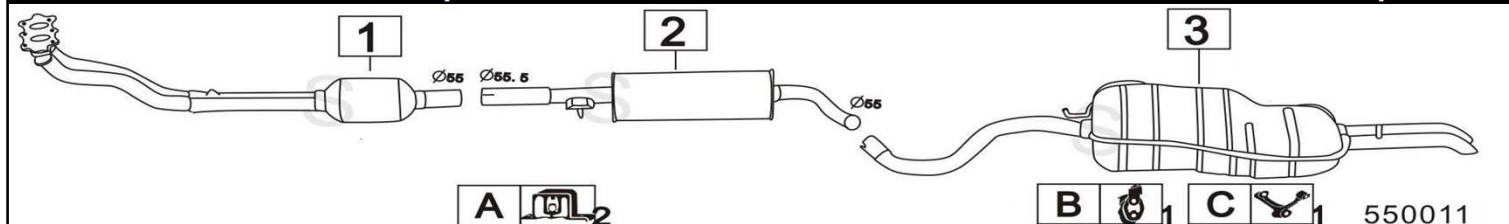

VOLKSWAGEN BORA 2000/2300 V5 **1984-2324cc 85-110KW** **9/98-**

	Codice	Descr.	O.E.	NOTE	Cod. Accessori
1	4021512	KAT	1J0253058LX-1J1253058QX		A 2113938
2	4068506	M C	1J0253209C-1J0253209D		B 2113930
3	4068237	M P	1J5253609L		C 2113924