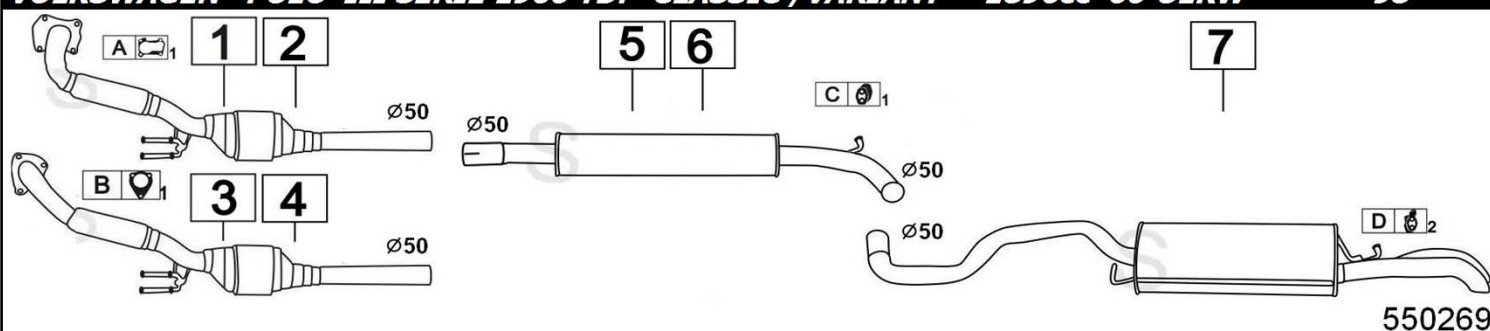

VOLKSWAGEN POLO III SERIE 1900 TDi CLASSIC /VARIANT 1896cc 66-81KW 98-

	Codice	Descr.	O.E.	NOTE	Cod. Accessori
1	4213612	KAT	6K0253058FX	Motore: AFN 81KW	A
2	4207312	KAT	1K0253209B 6K0253058EX	Motore: AGR 66KW	B
3	4213012	KAT	6K0253060EX	Motore: ALH 66KW	C
4	4067912	KAT	1H0253058BX	Motore: ASV 81KW	D
5	4213606	M C	6K6253409F	Per 81KW	E
6	4207906	M C	6K6253409N	Per 66KW	F
7	4213637	M P	6K5253609AC		G