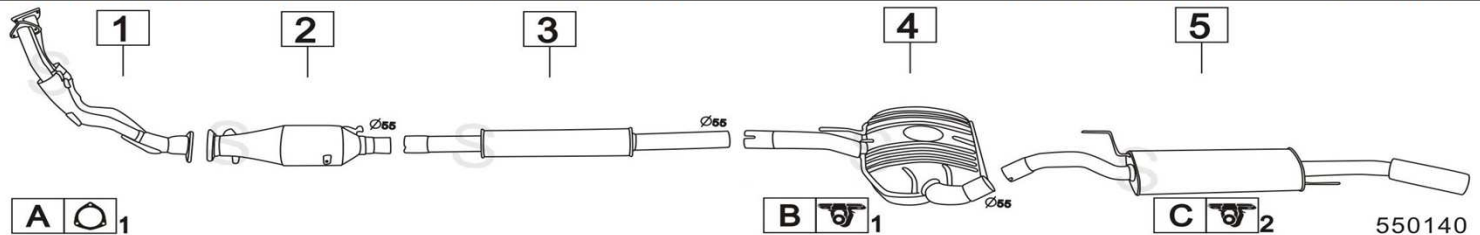

VOLKSWAGEN PASSAT III SERIE 2800 VR6 2792cc 128KW 91- 7/93

	Codice	Descr.	O.E.	NOTE	Cod. Accessori
1	4067600	T C	357253087A		A 2110934
2	4067712	KAT	1H0131701MX		B 2113919
3	4060402	M A	191253209J-357253209E		C 2113919
4	4062706	M C	357253409B		D
5	4062747	M P	357253601		E