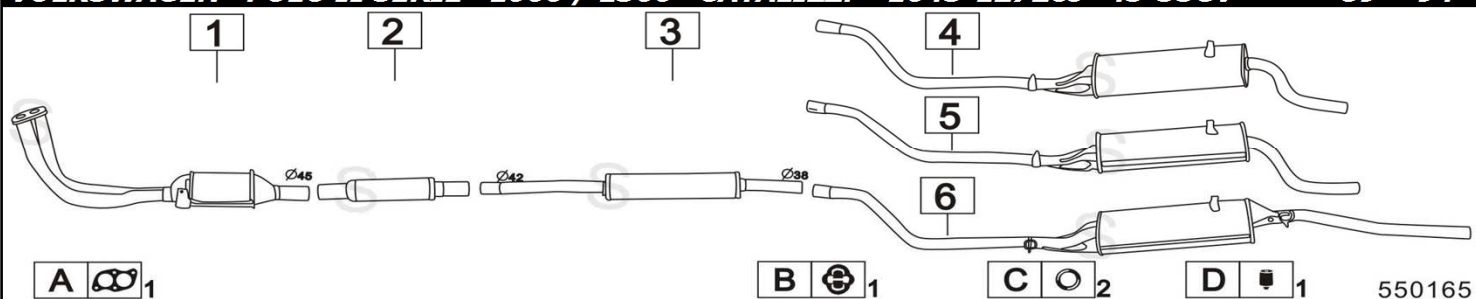

VOLKSWAGEN POLO II SERIE 1000 / 1300 CATALIZZ. 1043-1272cc 45-55CV 89- 94

550165

	Codice	Descr.	O.E.	NOTE	Cod. Accessori
1	4073412	KAT	867253208GX		A 2110906
2	4073505	T I	867253209B-867253209K		B 2113904
3	4073502	M A	867253209B-867253209K		C 2003931
4	4078607	M P	867253609AJ-867253609R	fino al 8/1990	D 2113906
5	4073407	M P	871253609L	dal 9/1990	E
6	4073307	M P	873253609P	per Polo Classic	F