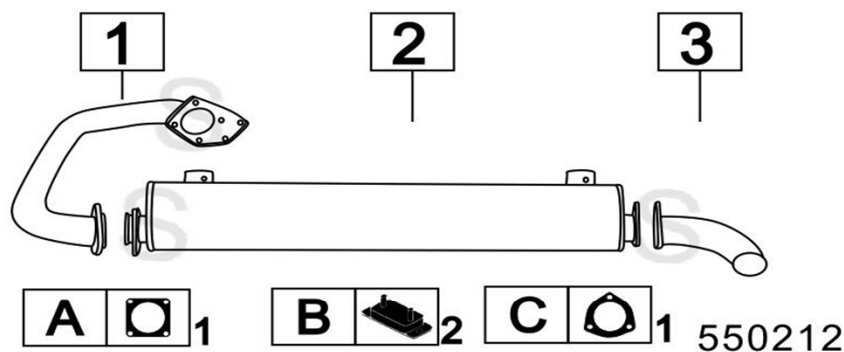

VOLKSWAGEN TRANSPORTER 1600 TURBO DIESEL / SYNCRO

8/89- 92

	Codice	Descr.	O.E.	NOTE	Cod. Accessori	
1	4079530	T C	068251171		A	2110916
2	4079536	M C	068251053J		B	2113915
3	4079538	T P	068251185B		C	2360905