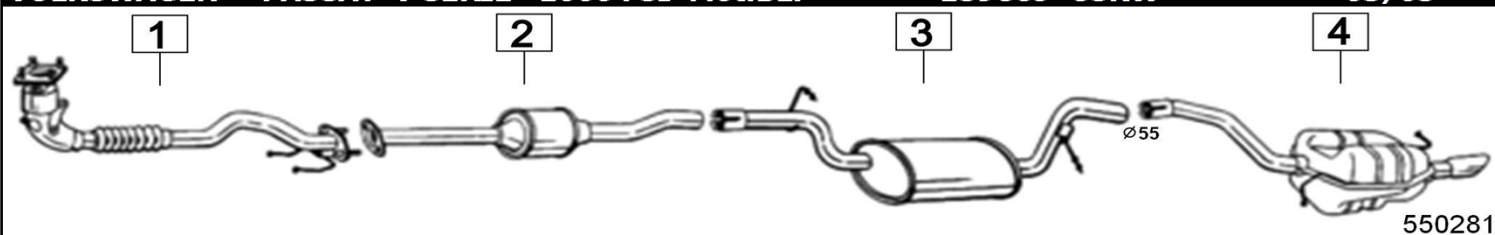

VOLKSWAGEN PASSAT V SERIE 1600 FSI Mot:BLF 1598cc 85KW 03/05-

	Codice	Descr.	O.E.	NOTE	Cod. Accessori
1	4070010	KAT	3C0254300RX		
2	4070012	KAT	3C0254400EX		
3	4070006	M C	3C0253409L		
4	4070037	M P	3C0253609Q