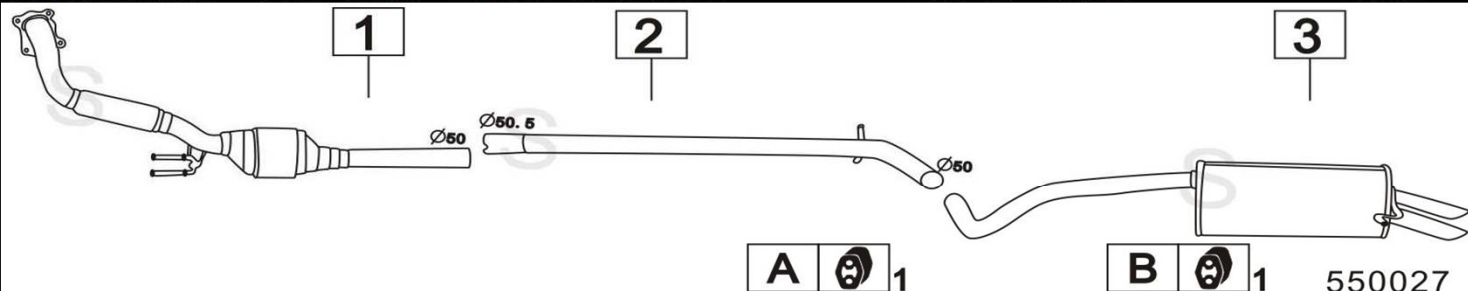

VOLKSWAGEN FOX 1400 TDi TURBO DIESEL

1422cc 51KW

4/05-

	Codice	Descr.	O.E.	NOTE	Cod. Accessori
1	4260210	KAT	6Q0254503X		A 2133926
2	6260204	T C	6Q0253201-6Q0253201E-6Q0253201F		B 2133926
3	4260207	M P	5Z6253609E		C