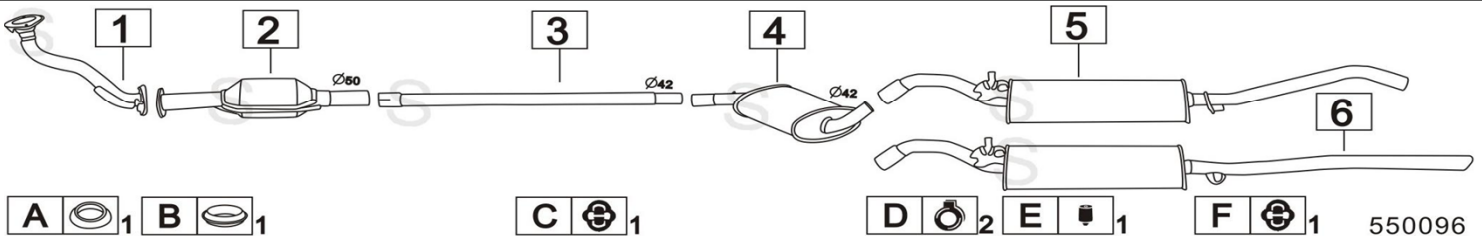

VOLKSWAGEN JETTA II SERIE 1600 CATALIZZATA 1588cc 51-53KW 86- 91

	Codice	Descr.	O.E.	NOTE	Cod. Accessori
1	4077900	T C	191253091AP		A 2111973
2	4077912	KAT	191131701HX		B 2112940
3	4077903	T A	191253203F		CF 2113904
4	4072407	M P	165253609K-191253409E	fino al 7/1989	D 2113901
5	4072437	M P	165253609BK	dal 8/1989	E 2113906