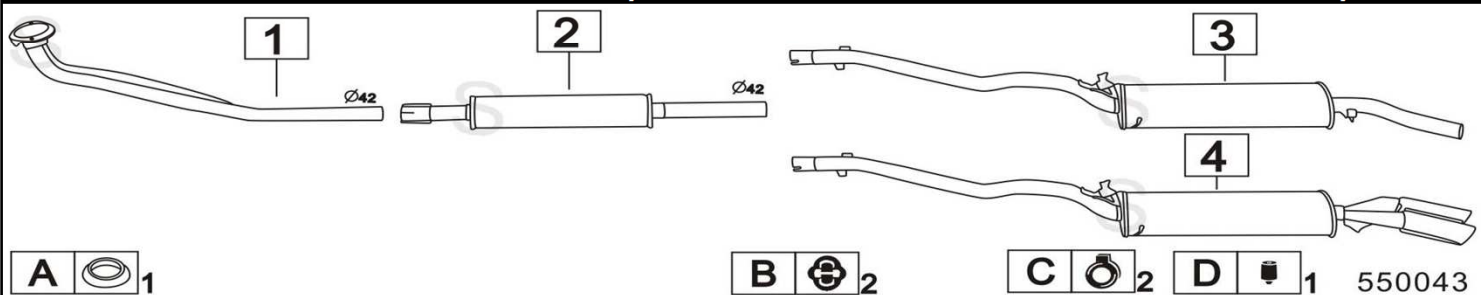

VOLKSWAGEN GOLF II SERIE 1600 / 1800 62KW 9/83- 91

A 1   **B** 2   **C** 2   **D** 1   550043

	Codice	Descr.	O.E.	NOTE	Cod. Accessori
1	4075500	T C	191253091A-191253091AQ		A 2111973
2	4075006	M C	191253209A-191253209E		B 2113904
3	4075007	M P	191253609BL		C 2113901
4	4075037	M P		alternativa con doppio scarico	D 2113906