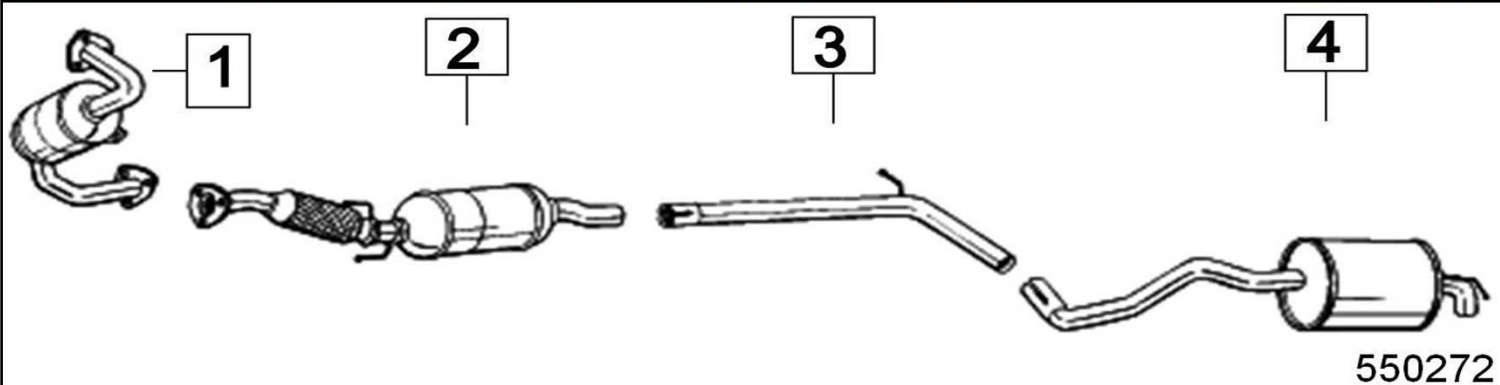

VOLKSWAGEN LUPO 1200 Tdi TURBO DIESEL M:ANY-AYZ

1191cc 45KW

6/99- 8/05

550272

	Codice	Descr.	O.E.	NOTE	Cod. Accessori
1	4091310	KAT	6E0253053X		A
2	4091312	KAT	6E0253054X		B
3	4091303	T I	6E0253201		C
4	4091307	M P	6E0253609A		D