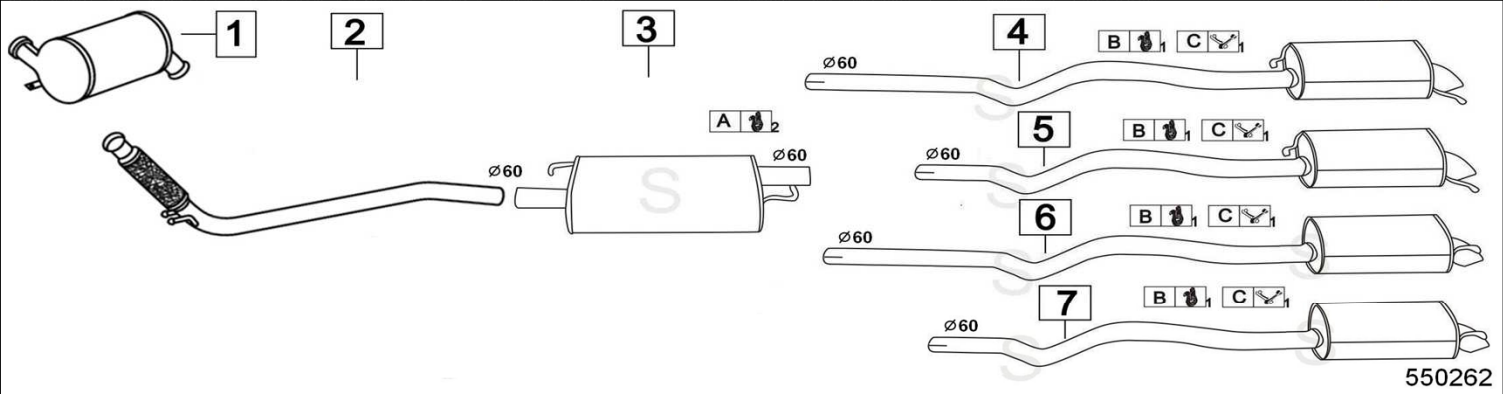

VOLKSWAGEN TRANSPORTER 2500 TDI 2459-2461cc 96-120-128KW 11/03-

	Codice	Descr.	O.E.	NOTE	Cod. Accessori	
1	4095420	FAP	7H0254700LX		A	2113940
2	4095405	T A	7H0253301D		B	2113940
3	4095406	M C	7H0253209		C	2113924
4	4095407	M P	7H0253609AJ	per Furgone / Bus passo lungo	D	
5	4095507	M P		per Furgone / Bus passo corto	E	
6	4095437	M P	7J0253609P	per Cassonato passo lungo	F	
7	4095537	M P		per Cassonato passo corto	G