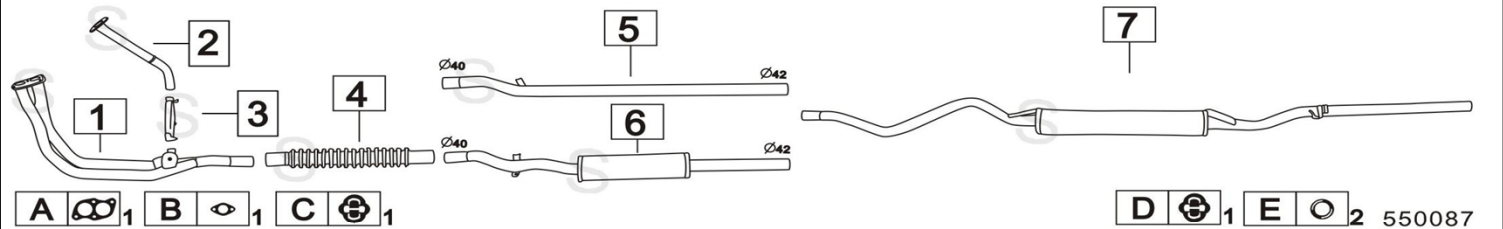

VOLKSWAGEN JETTA 1100 / 1300 79- 1/84

	Codice	Descr.	O.E.	NOTE	Cod. Accessori
1	4078580	T C D	861253533A		A 2110909
2	4078505	TI	861253543A		B 2110906
3	4078590	T C S	861253101AD		C 2113904
4	4008705	TI	861253169B-867253177		D 2113904
5	4078504	TI	171253201C	per 1100	E 2003931
6	4075706	M C	171253209A	per 1300	F
7	4075607	M P	161253609F		G