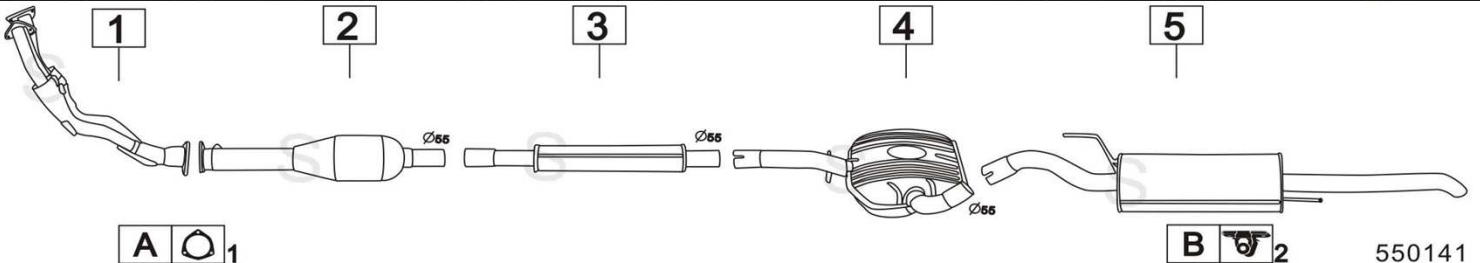

VOLKSWAGEN PASSAT III SERIE 2800 VR6 2792cc 128KW 8/93-

	Codice	Descr.	O.E.	NOTE	Cod. Accessori
1	4067630	T C	1H0253087R		A 2110934
2	4060612	KAT	1H0131701TX		B 2113919
3	4067602	M A	1H0253209D-3A0253209		C
4	4062736	M C	3A0253409		D
5	4067607	M P	3A0253609K		E