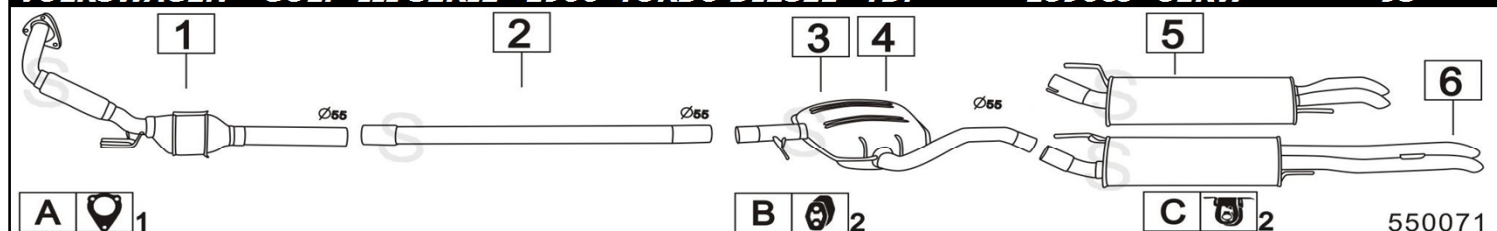

VOLKSWAGEN GOLF III SERIE 1900 TURBO DIESEL TDi 1896cc 81KW 95-

550071

	Codice	Descr.	O.E.	NOTE	Cod. Accessori
1	4067812	KAT	1H0253058BX		A 2110941
2	4067735	TI	1H0253203D-3A0253203A		B 2133926
3	4067806	M C	1H0253409P		C 2113911
4	4067836	M C	1H9253409E	per VARIANT / S.W.	D
5	4067807	M P	1H6253609AJ		E
6	4067837	M P	1H9253609M	per VARIANT / S.W.	F