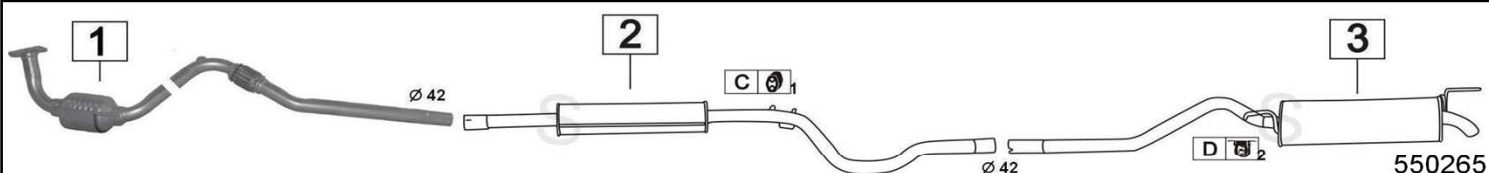

VOLKSWAGEN CADDY II SERIE 1400 M:AUD 1390cc 44KW 11/95-

550265

	Codice	Descr.	O.E.	NOTE	Cod. Accessori
1	4212112	KAT	6K0253060GX		C 2133926
2	4206706	M C	6K9253409-6K9253409F		D 2113911
3	4206707	M P	6K9253609-6K9253609A		E