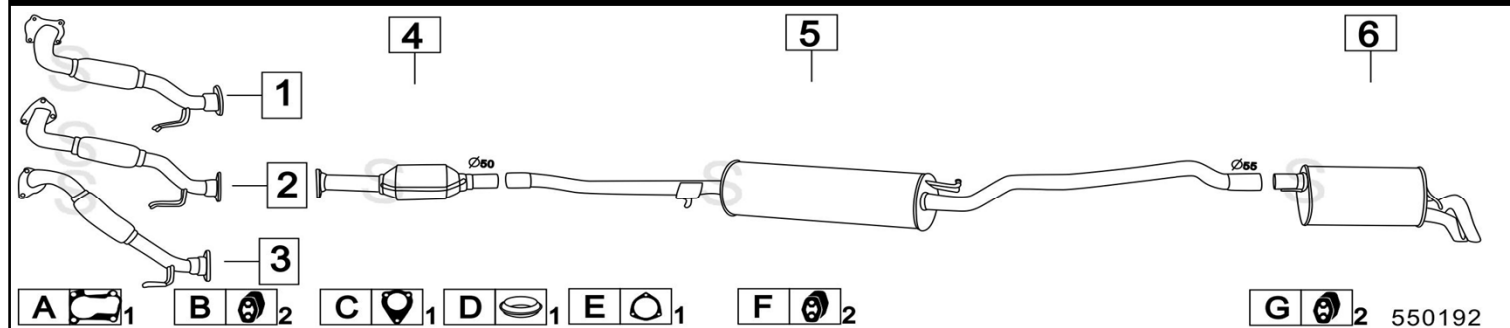

VOLKSWAGEN SHARAN 1900 TURBO DIESEL TDi **1896cc 66-81-85KW** **95-**

	Codice	Descr.	O.E.	NOTE	Cod. Accessori	
1	9999990	T C S	7M0253091P	per 66 KW	A	2110939
2	4074830	T C	7M0253091AS	per 81 KW	B	2133926
3	4074840	T C	7M3253091Q	per 85 KW	C	2110941
4	4074812	KAT	028131089X-028131701BX-045131701LX		D	2230902
5	4074806	M C	7M0253409AQ-7M3253409G		E	2110934
6	4074807	M P	7M0253609AS-7M3253609C		FG	2133926