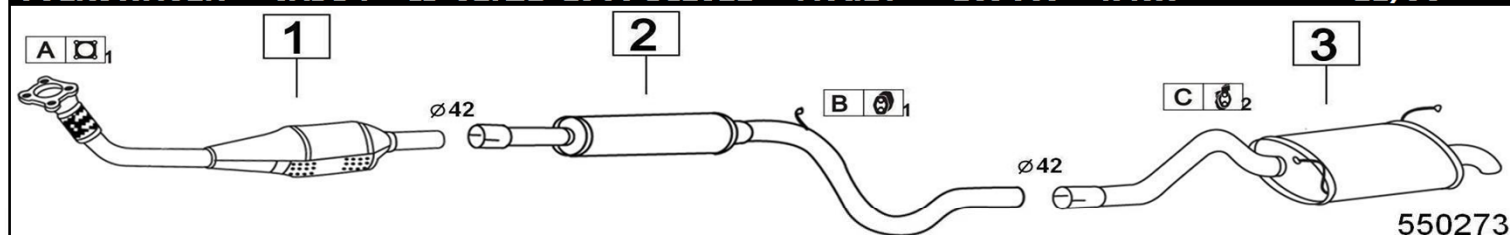

VOLKSWAGEN CADDY II SERIE 1900 DIESEL Mot.1Y 1896cc 47KW 11/95-

550273

	Codice	Descr.	O.E.	NOTE	Cod. Accessori
1	4212912	KAT	6K0253058BX		A 2590902
2	4206706	M C	6K9253409-6K9253409F		B 2230902
3	4206707	M P	6K9253609-6K9253609A		C 2133926