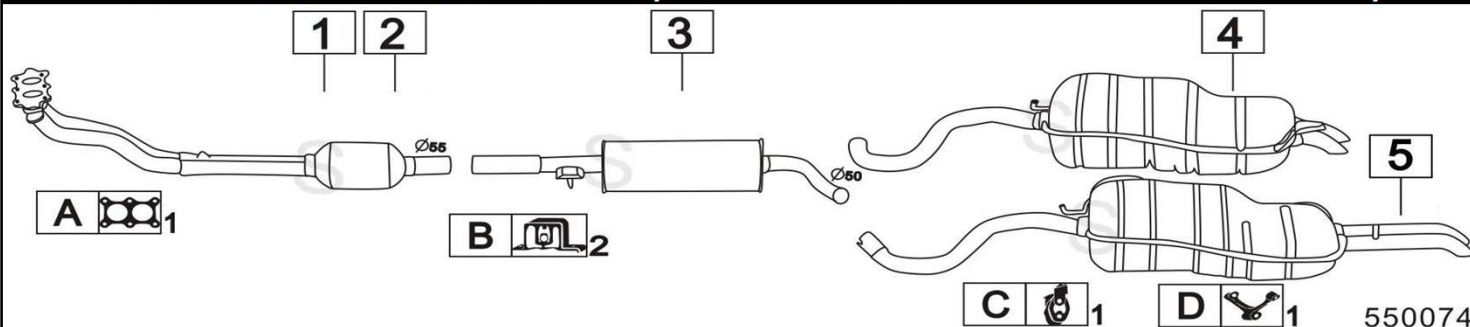

VOLKSWAGEN GOLF IV SERIE 1800 20v / 2000

1781-1984cc 92-85KW

8/97-

	Codice	Descr.	O.E.	NOTE	Cod. Accessori
1	4068012	KAT	1J1253058NX	per 1800	A 2110923
2	4020412	KAT	1J0253058SX	per 2000	B 2113938
3	4068006	M C	1J0253209B		C 2113930
4	4068007	M P	1J6253609H		D 2113924
5	4068037	M P	1J5253609H	per VARIANT / S.W.	E