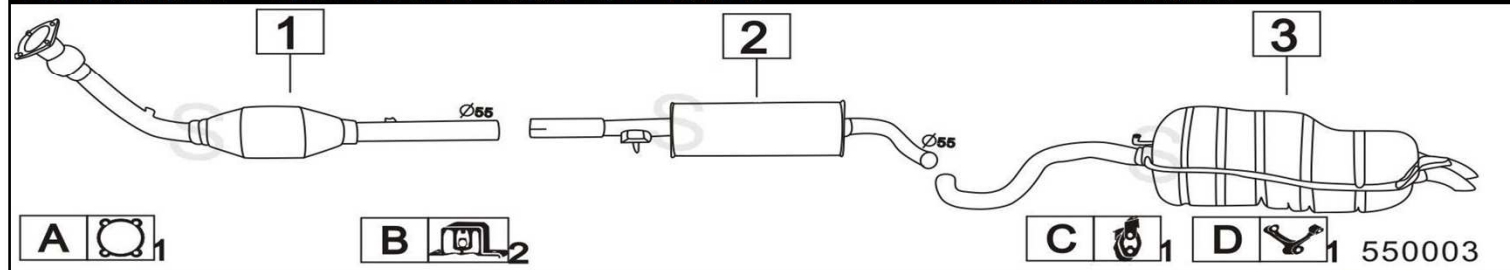

VOLKSWAGEN NEW BEETLE 1800 20V TURBO 1781cc 110KW 99-

	Codice	Descr.	O.E.	NOTE	Cod. Accessori
1	4068512	KAT	1J0254501BX		A 2110957
2	4068506	M C	1J0253209C-1J0253209D		B 2113938
3	4068207	M P	1J6253609BA - 1J6253609CC		C 2113930
4					D 2113924