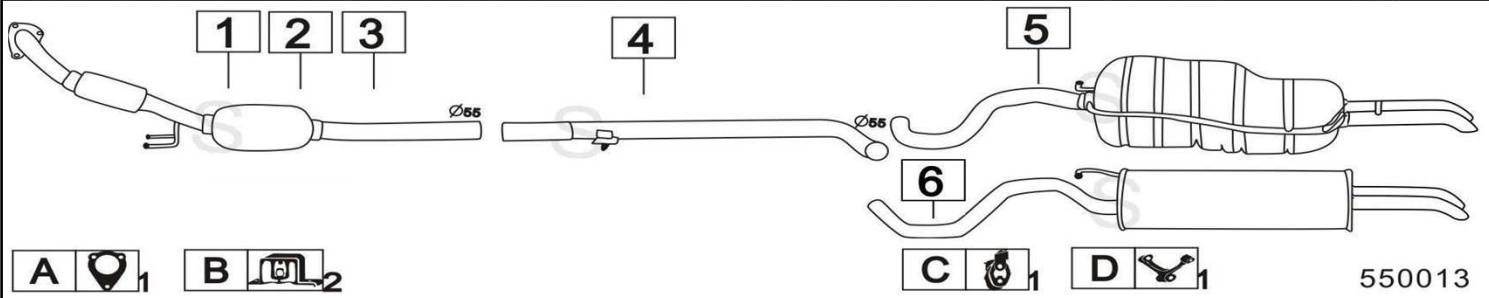

VOLKSWAGEN BORA 1900 T.DIESEL TDi 1896cc 66-74-81-85-96-110KW 9/98-

550013

	Codice	Descr.	O.E.	NOTE	Cod. Accessori
1	4021012	KAT	1J0253058HX	per motore: ALH / AGR	A 2110941
2	4021212	KAT	1J1253058RX	per motore: ARL	B 2113938
3	4068212	KAT	1J0253058GX	per motore: ASZ / AHF / ASV	C 2113930
4	4068205	TI	1J0253201		D 2113924
5	4068237	M P	1J5253609L		E
6	4068257	M P	1J5253609AQ	alternativa	F