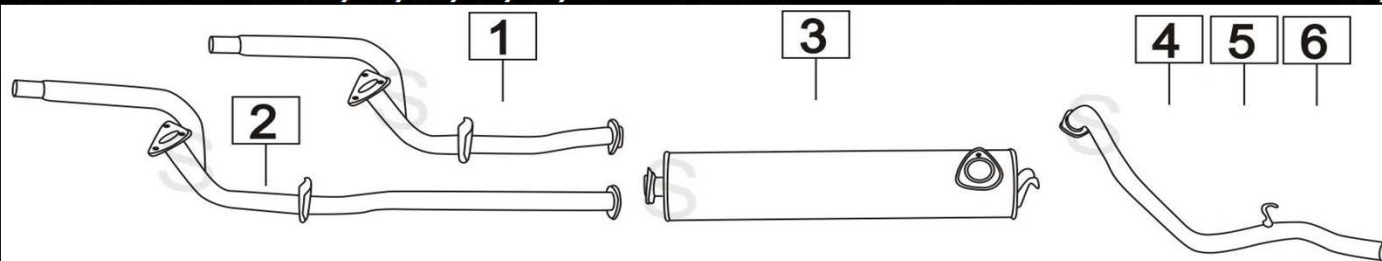

VOLKSWAGEN LT 28/31/35/40/45/50 2400cc 55-66KW 12/82-

	Codice	Descr.	O.E.	NOTE	Cod. Accessori
1	4074900	T C	076253101	per Passo 2500 - 3650	A 2110910
2	4074930	T C	075253101L	per Passo 2950	B 2110910
3	4074906	M C	073253411A-075253411C		C 2332950
4	4074904	T P	073253681G	per furgone dal 8/1986	D 2113902
5	4074944	T P	073253681N	per Cabinato	E 2332950
6	4074934	T P	073253681D	per furgone fino al 7/1986	F 2113902

VOLKSWAGEN LT 28/31/35/40/45/50 2400 TURBO DIESEL 75KW 12/82-