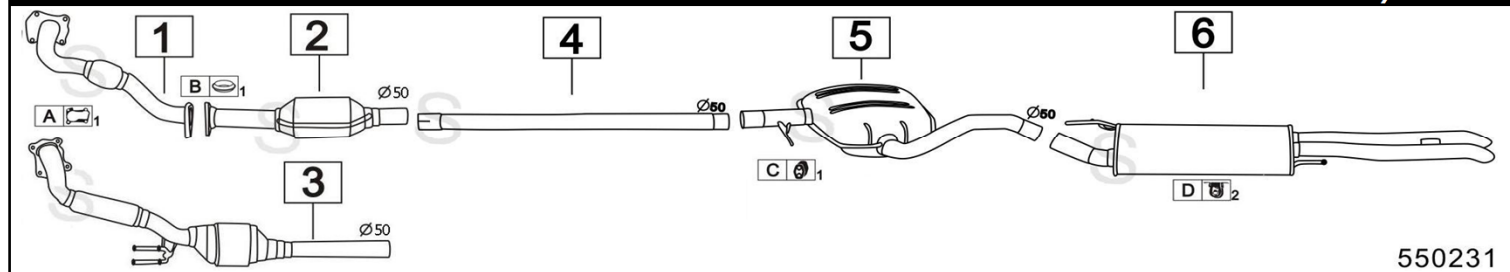

VOLKSWAGEN VENTO 1900 TURBO DIESEL TDi 1896cc 66KW 8/93-

Codice	Descr.	O.E.	NOTE	Cod. Accessori
1	4067100 T C	3A0253091J		A 2110939
2	4074812 KAT	028131089X-028131701BX-045131701LX-6K0131701EX		B 2230902
3	4207312 KAT	1K0253209B 6K0253058EX	dal 04/1997	C 2133926
4	4060035 T I	1H0253203A-1H0253203E-357253203		D 2113911
5	4060506 M C	1H0253409C-1H0253409N		E
6	4067107 M P	1H5253609AD		F