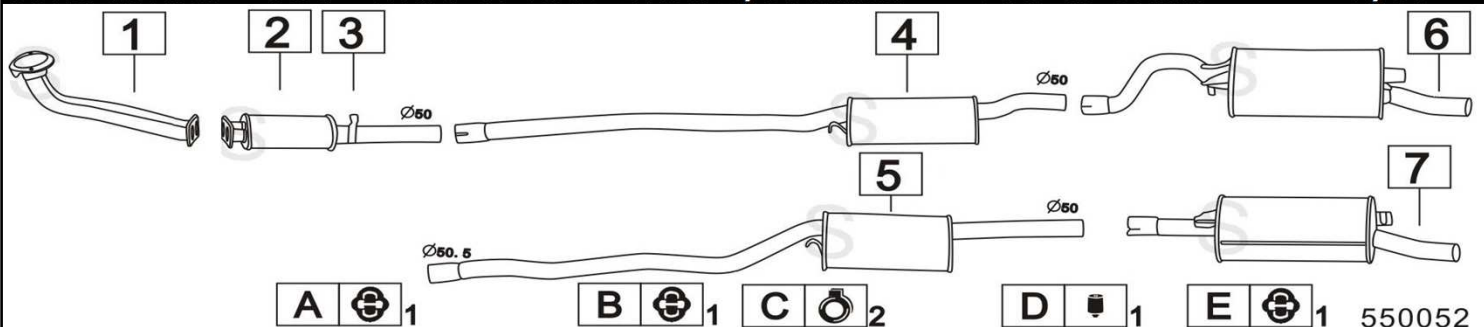

VOLKSWAGEN GOLF II SERIE 1800 SYNCRO/COUNTRY 1781cc 72KW 2/86-

	Codice	Descr.	O.E.	NOTE	Cod. Accessori
1	4092530	T C	191253091Q		A 2113904
2	4072702	M A	191253209C		B 2113904
3	4092712	KAT	191131701F	per Catalizzata	C 2113901
4	4072706	M C	191253409P	per SYNCRO motore:GX	D 2113906
5	4072736	M C	191253409AG	per COUNTRY motore:1P	E 2113904
6	4072707	M P	191253609D	per SYNCRO motore:GX	F
7	4072737	M P	191253609AF	per COUNTRY motore:1P	G