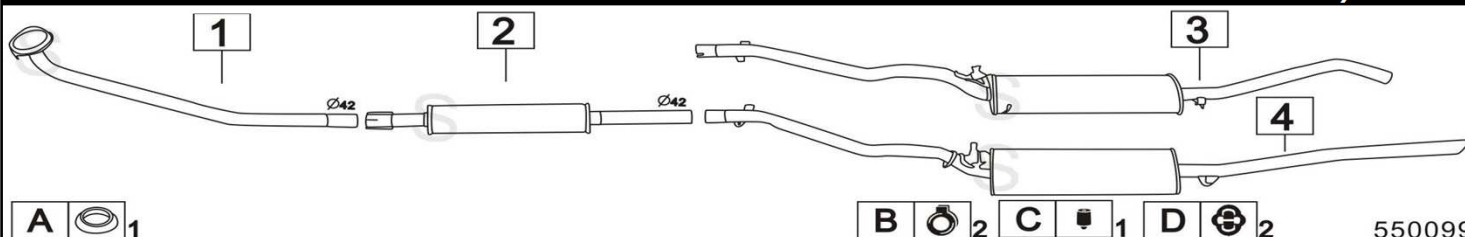

VOLKSWAGEN JETTA II SERIE 1600 DIESEL 1588cc 40KW 2/84- 91

Codice	Descr.	O.E.	NOTE	Cod. Accessori
1	4075200 T C	191253091B		A 2111973
2	4075006 M C	191253209A-191253209E		B 2113901
3	4070637 M P	165253609BE	fino al 7/1989	C 2113906
4	4070607 M P	165253609BL	dal 8/1989	D 2113904