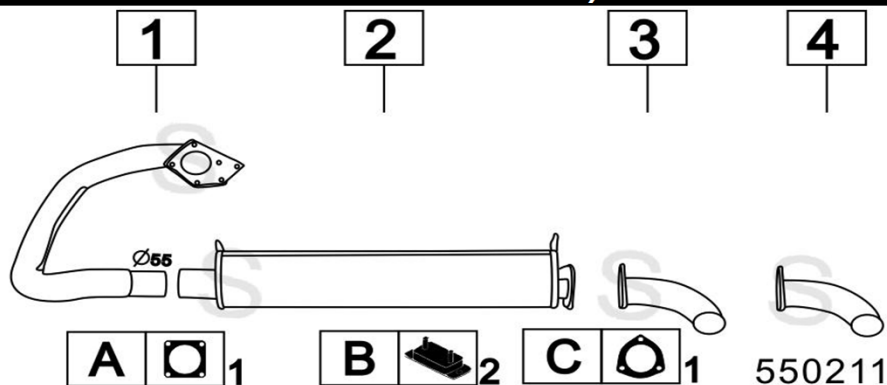

VOLKSWAGEN TRANSPORTER 1600 TURBO DIESEL / SYNCRO 8/84- 7/89

	Codice	Descr.	O.E.	NOTE	Cod. Accessori	
1	4079500	T C	068251171B		A	2110916
2	4079506	M C	068251053B		B	2113915
3	4079508	T P	068251185	fino al 7/1987	C	2360905
4	4079538	T P	068251185B	dal 8/1987	D