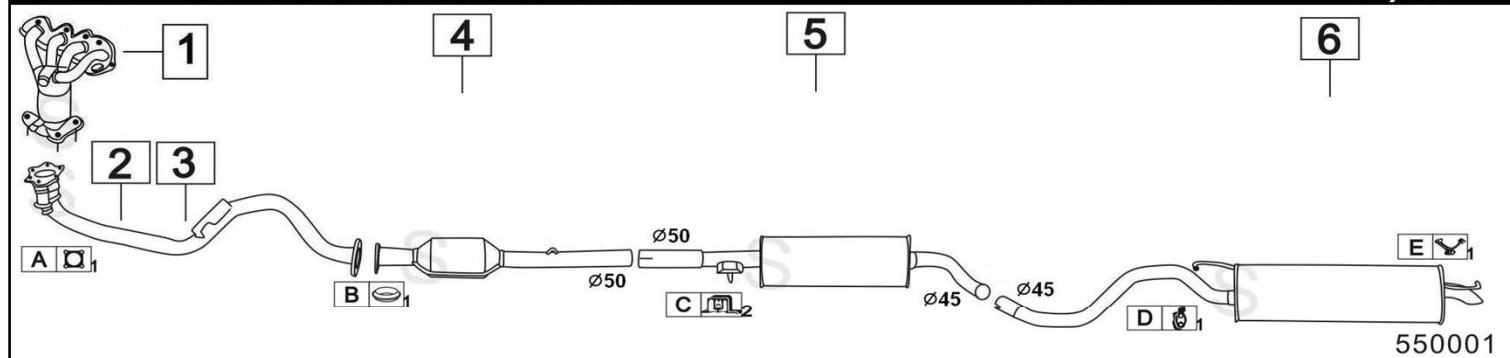

VOLKSWAGEN NEW BEETLE 1400 16V 1390cc 55KW 11/01-

	Codice	Descr.	O.E.	NOTE	Cod. Accessori
1	4220110	KAT	036253052JX		A 2590902
2	4068800	T C	1J0253091CC-1J0253091DD	per motore: AHW / APE / AXP	B 2230902
3	4068840	T C	1J0254300F	per motore: BCA	C 2113938
4	4068812	KAT	1J0253023X		D 2113930
5	4068306	M C	1J0253209		E 2113924
6	4068807	M P	1J6253609AK		F