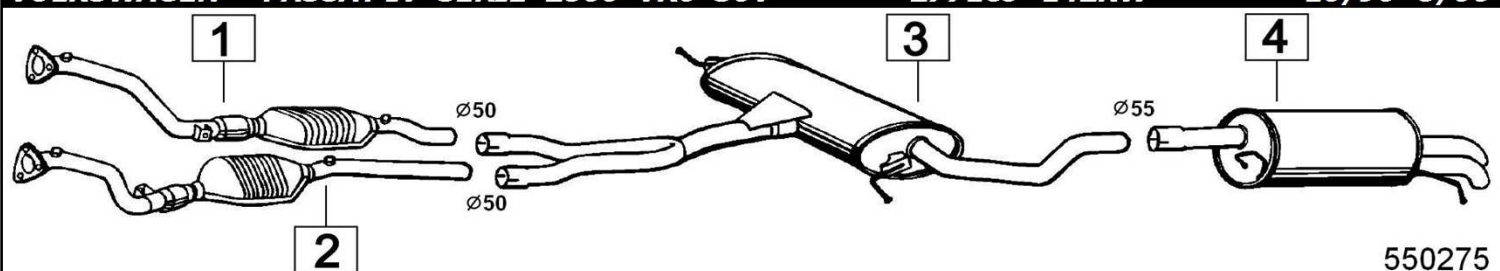

VOLKSWAGEN PASSAT IV SERIE 2800 VR6 30V 2771cc 142KW 10/96-8/00

	Codice	Descr.	O.E.	NOTE	Cod. Accessori
1	4031412	KAT	8E0253096FX		A
2	4031512	KAT	8E0253095RX		B
3	4097306	M C	3B0253409E		C
4	4062007	M P	3B0253609C		D