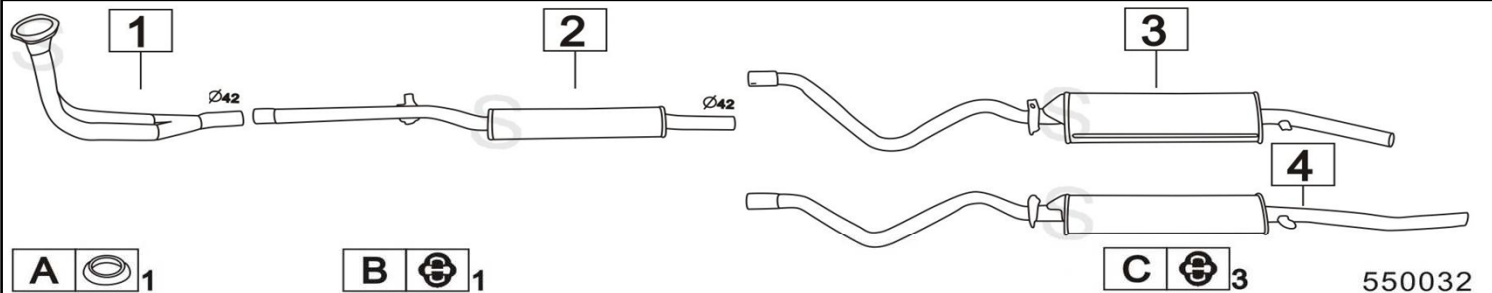

VOLKSWAGEN GOLF I SERIE + CABRIO / SCIROCCO 1500

80- 8/83

550032

	Codice	Descr.	O.E.	NOTE	Cod. Accessori
1	4075400	T C	171253091E		A 2111973
2	4075406	M C	161253209-533253209D		B 2113904
3	4078807	M P	055253609AB-068253609AE		C 2113904
4	4075707	M P	533253609A		D