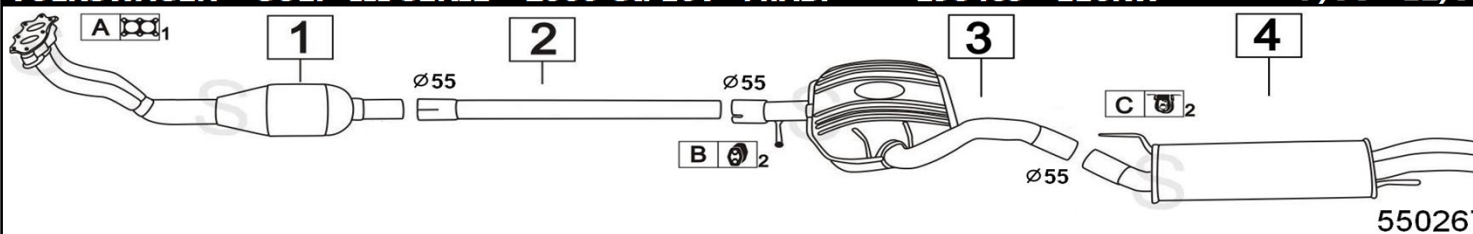

VOLKSWAGEN GOLF III SERIE 2000 Gti 16V M:ABF **1984cc 110KW** **7/95- 12/97**

	Codice	Descr.	O.E.	NOTE	Cod. Accessori
1	4060512	KAT	357253087A		A 2110934
2	4067705	T I	1H0253203H		B 2133926
3	4067706	M C	1H0253409D		C 2113911
4	4067707	M P	1H6253609C-1H6253609R		D