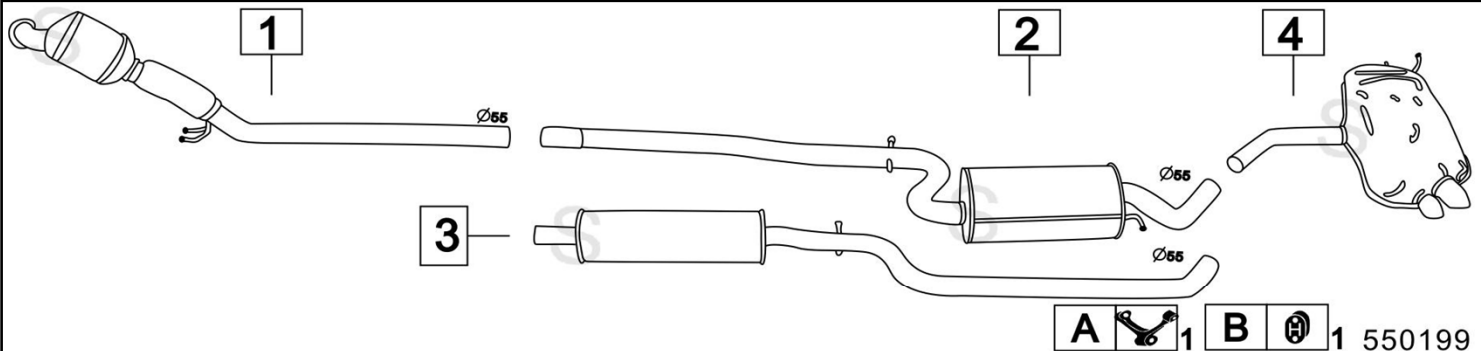

VOLKSWAGEN TOURAN 1900 TDI TURBO DIESEL 1896cc 74-77KW 2/03-

1 550199

	Codice	Descr.	O.E.	NOTE	Cod. Accessori
1	4069012	KAT	1K0254504BX		A 2113924
2	4021746	T A	1T0253209D		B 2753911
3	4021736	M C	1T0253209C	per II serie	C
4	4021247	M P	1T0253609D		D