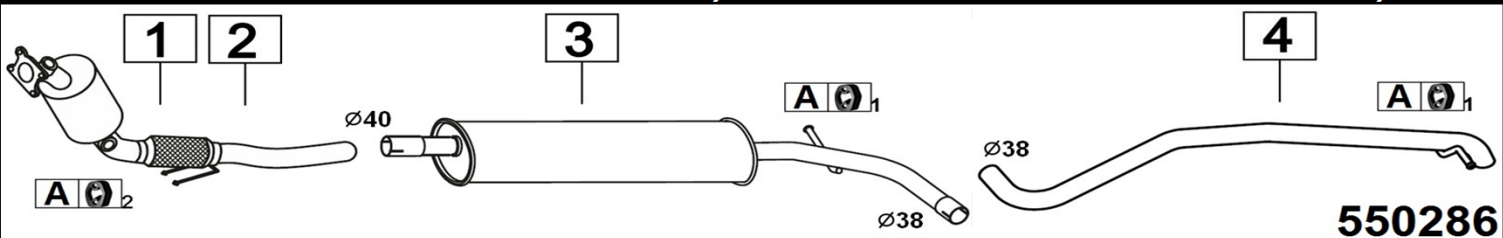

VOLKSWAGEN UP 1000 3CIL, 12V Mot:CHYA/CHYB 999cc 44-55KW 08/11-

	Codice	Descr.	O.E.	NOTE	Cod. Accessori	
1	4200012	KAT	1S0253053BX	Per Euro 5	A	2113916
2	4200112	KAT	1S0254500AX	Per Euro 6	B	
3	4200036	T A	1S0253409		C	
4	4200008	M P	1S0253681		D