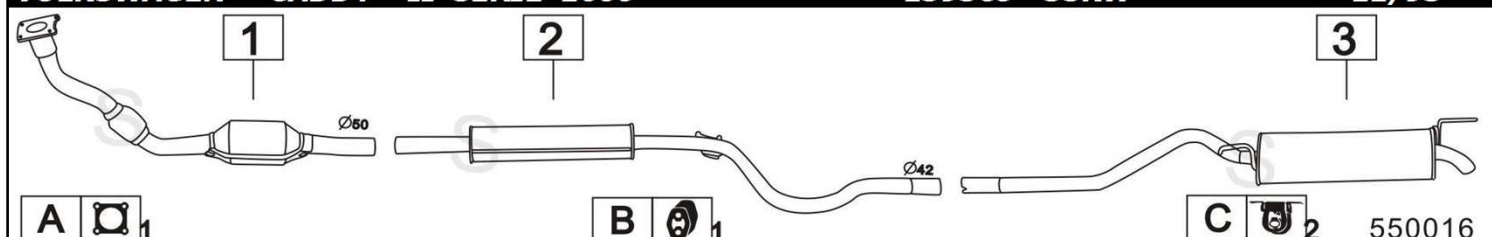

VOLKSWAGEN CADDY II SERIE 1600 1595cc 55KW 11/95-

550016

	Codice	Descr.	O.E.	NOTE	Cod. Accessori	
1	4207912	KAT	6K0253085BX		A	2110932
2	4106736	M C	6K9253409A		B	2133926
3	4206707	M P	6K9253609-6K9253609A		C	2113911