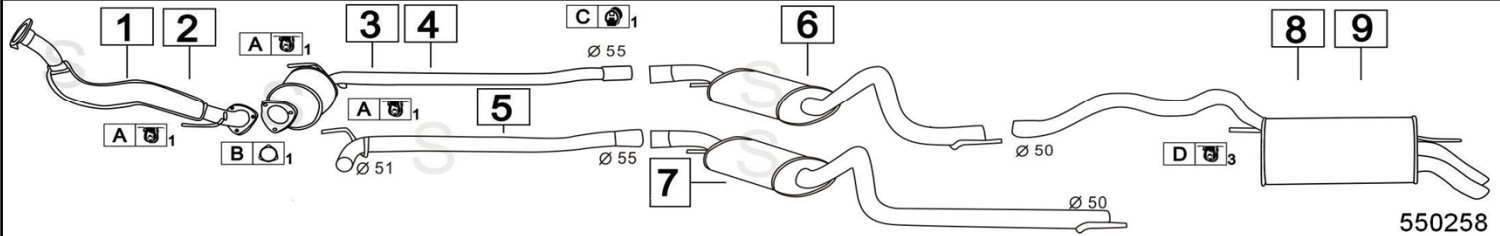

VOLKSWAGEN TRANSPORTER 2400 DIESEL SYNCRO 2370cc 57KW 1/96-

	Codice	Descr.	O.E.	NOTE	Cod. Accessori	
1	4093130	T C	074253091AL	per impianto Catalizzato	A	2113911
2	4071400	T C	074253091AJ	per impianto non Catalizzato	B	2110934
3	4093312	KAT	028131089FX-045131701SX	per impianto Catalizzato	C	2773905
4	4093132	M A	074253209C	per impianto non Catalizzato	D	2113911
5	4071903	T I		per riparazione KAT 4071912	E	
6	4093136	M C	023253409AR	per passo corto 2920	F	
7	4093146	M C	023253409AS	per passo lungo 3320	G	
8	4093147	M P	074253609AS	per Furgone / Bus	H	
9	4093157	M P	074253609AT	per Cabinato / Cassonato	I