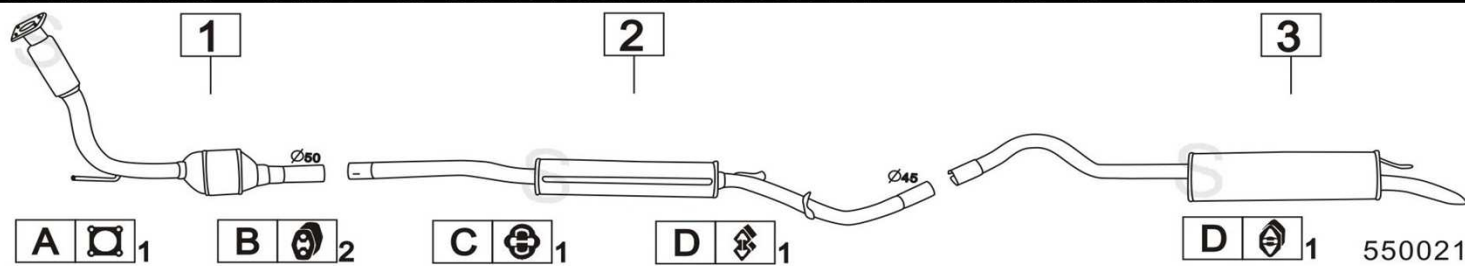

VOLKSWAGEN CADDY II SERIE PICK-UP 1900 DIESEL 1896cc 47KW 97-

	Codice	Descr.	O.E.	NOTE	Cod. Accessori
1	4257612	KAT	6U0253091HX		A 2590902
2	4257506	M C	6U0253401E		B 2133926
3	4257547	M P	6U7253609E		C 2113904
4					D 2573901
5					E 2573902