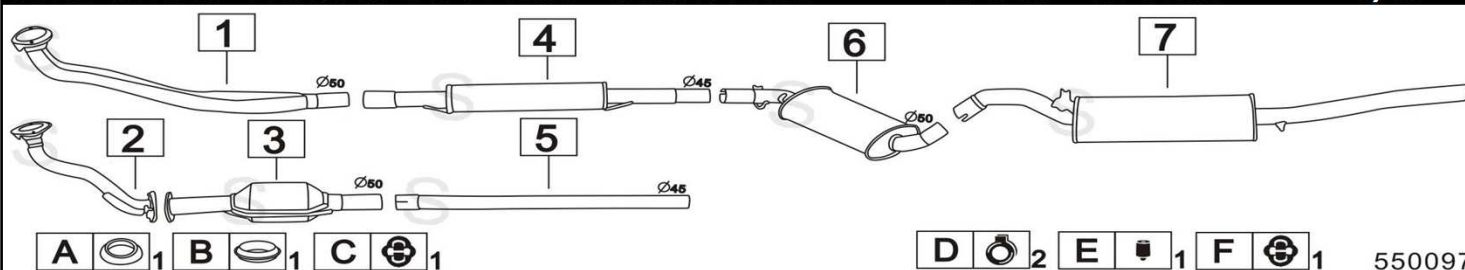

VOLKSWAGEN JETTA II SERIE 1800 CATALIZZATA 1781cc 62-66KW 8/89-

Codice	Descr.	O.E.	NOTE	Cod. Accessori
1	4070900 T C	191253091C		A 2111973
2	4077900 T C	191253091AP	per Catalizzata	B 2112940
3	4077912 KAT	191131701HX	per Catalizzata	C 2113904
4	4060602 M A	191253209N		D 2113901
5	4060505 T I	165253203A	per Catalizzata	E 2113906
6	4060606 M C	165253409A		F 2113904
7	4070947 M P	165253609AF-191253609AB		G