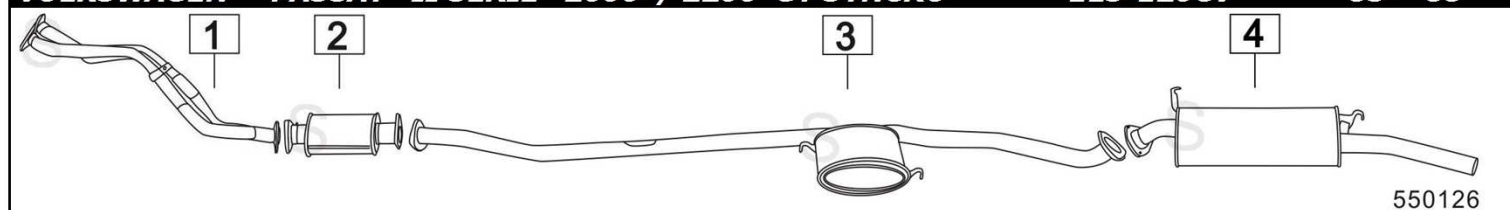

VOLKSWAGEN PASSAT II SERIE 2000 / 2200 GT SYNCRO 115-120CV 85- 88

	Codice	Descr.	O.E.	NOTE	Cod. Accessori
1	4077102	M A	321253209K		A
2	4077106	M C	321253409B		B
3	4077107	M P	321253609F		C