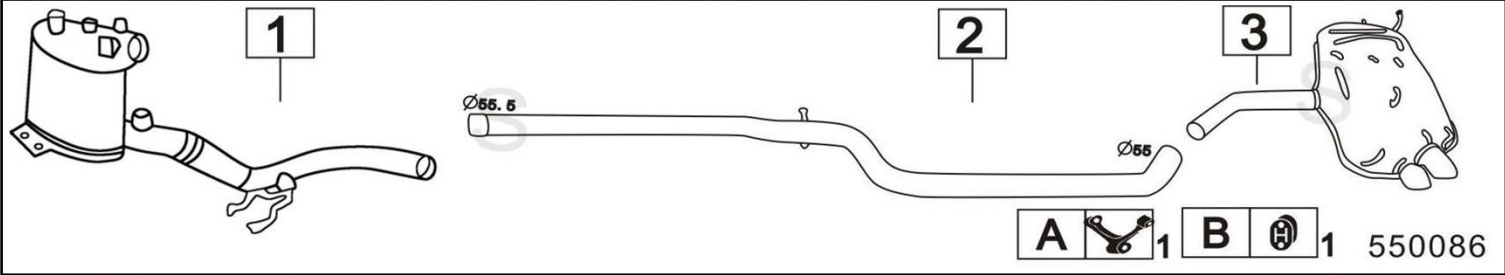

VOLKSWAGEN GOLF V SERIE 2000 TDI TURBO DIESEL FAP 1968cc 103KW 12/04-

	Codice	Descr.	O.E.	NOTE	Cod. Accessori
1	4021722	FAP	1K0254702RX		A 2113924
2	4021704	TI	1K0253201B		B 2753911
3	4021737	M P	1K6253609L		C