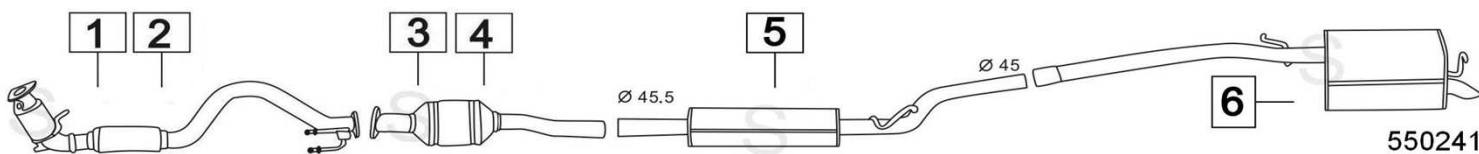

VOLKSWAGEN CADDY III SERIE 1400 1390cc 55KW 2/04-

	Codice	Descr.	O.E.	NOTE	Cod. Accessori
1	4071512	KAT	1K0254302TX		A
2	4071612	KAT	1K0254300SX	dal 05/2006	B
3	4071516	KAT	1K0254400BX		C
4	4071616	KAT	1K0254401EX	dal 05/2006	D
5	4071506	M C	2K0253209		E
6	4071507	M P	2K0253609E		F