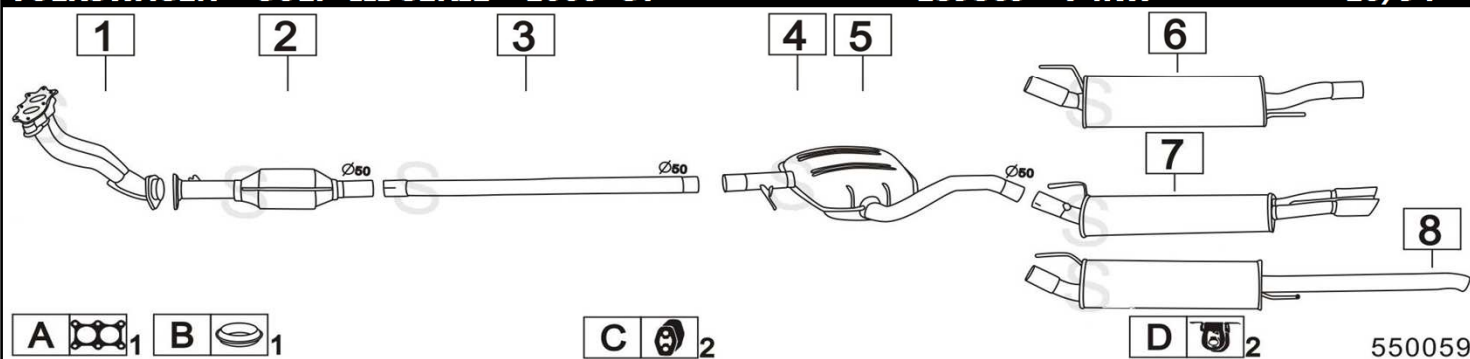

VOLKSWAGEN GOLF III SERIE 1600 GT 1595cc 74KW 10/94-

550059

	Codice	Descr.	O.E.	NOTE	Cod. Accessori
1	4062700	T C	191253091M		A 2110923
2	4070412	KAT	191131701CX		B 2230902
3	4060035	T I	1H0253203A-1H0253203E-357253203		C 2133926
4	4060506	M C	1H0253409C		D 2113911
5	4060536	M C	1H9253409B	per VARIANT / S.W.	E
6	4060007	M P	1H6253609A		F
7	4060037	M P	1H6253609H	per GT	G
8	4067907	M P	1H9253609E	per VARIANT / S.W.	H