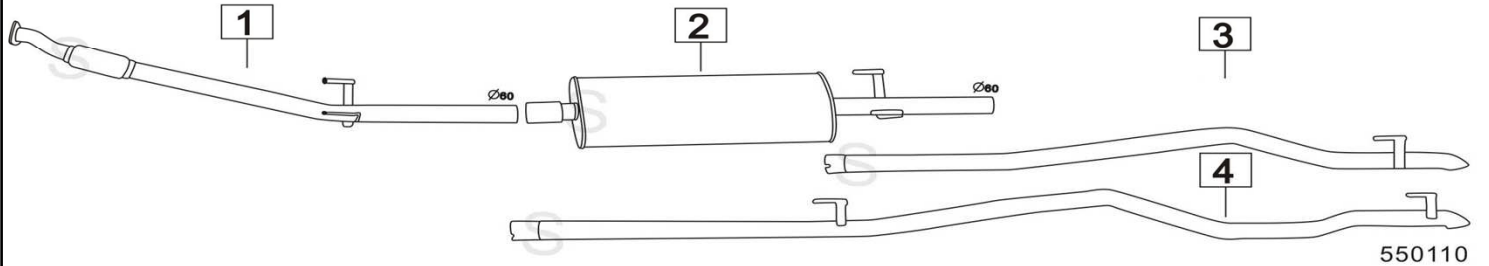

VOLKSWAGEN LT II SERIE 46 2500 TURBO DIESEL 2461cc 80KW 4/96-

550110

	Codice	Descr.	O.E.	NOTE	Cod. Accessori
1	4076400	T C	2D0253091M		A
2	4076436	M C	2D0253409K		B
3	4076458	T P	2D0253681AE	per passo 3550	C
4	4076468	T P	2D0253681AD	per passo 4025	D