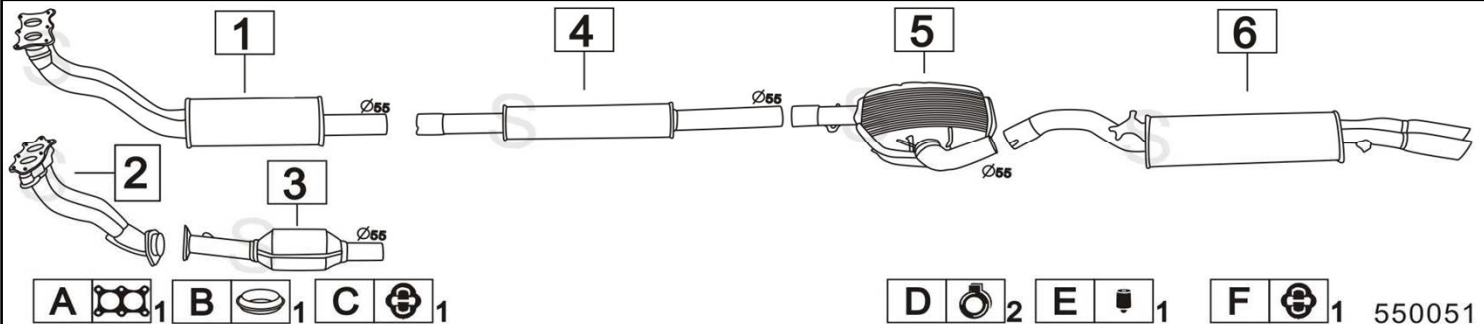

VOLKSWAGEN GOLF II SERIE 1800 16V GTI CATALIZZATA 139CV 86- 91

	Codice	Descr.	O.E.	NOTE	Cod. Accessori
1	4060400	T C	191253208		A 2110923
2	4062700	T C	191253091M	per Catalizzata	B 2230902
3	4062712	KAT	165131701EX-191131701EX	per Catalizzata	C 2113904
4	4060402	M A	191253209J-357253209E		D 2113901
5	4060406	M C	191253409C		E 2113906
6	4060407	M P	191253609L		F 2113904