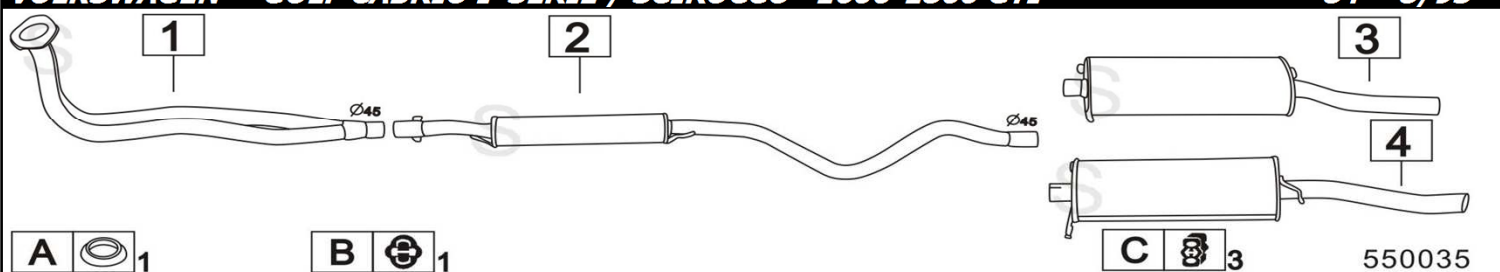

VOLKSWAGEN GOLF CABRIO I SERIE / SCIROCCO 1600-1800 GTI

84- 8/93

	Codice	Descr.	O.E.	NOTE	Cod. Accessori
1	4072900	T C	171253091A		A 2111973
2	4072906	M C	533253209F		B 2113904
3	4077307	M P	155253609J	per Golf Cabrio	C 2113907
4	4072907	M P	533253609AF	per Scirocco	D