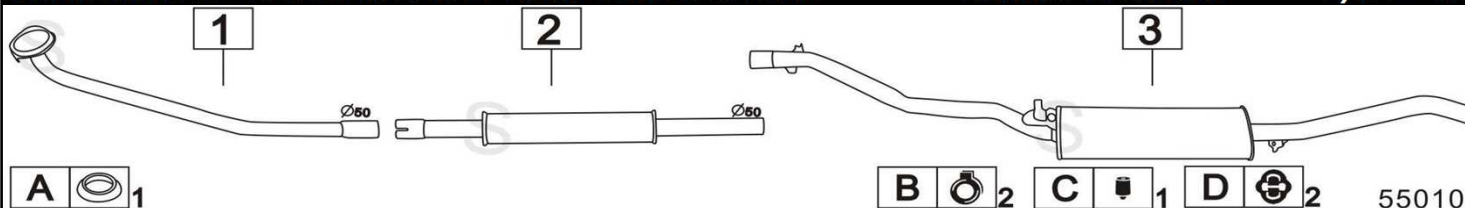

VOLKSWAGEN JETTA II SERIE 1600 TURBO DIESEL 1588cc 51-59KW 2/84- 91

Codice	Descr.	O.E.	NOTE	Cod. Accessori
1	4070400 T C	191253091E		A 2111973
2	4070406 M C	191253209B		B 2113901
3	4070107 M P	165253609B		C 2113906
4				D 2113904