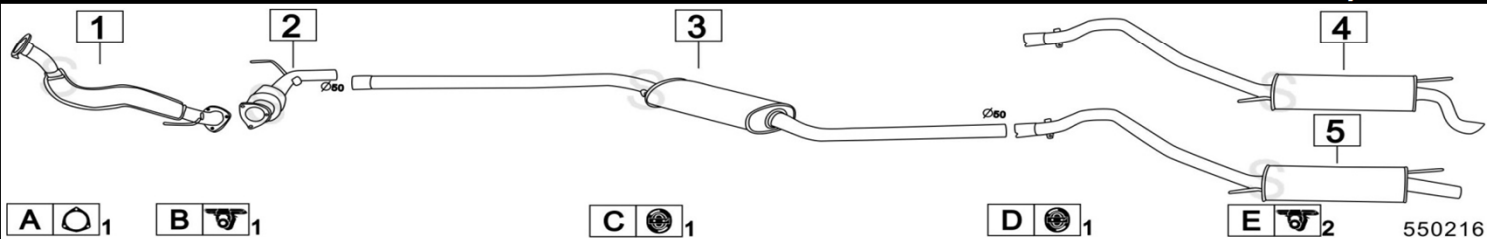

VOLKSWAGEN TRANSPORTER 1900 TURBO DIESEL

1896cc 50KW

10/92- 95

550216

	Codice	Descr.	O.E.	NOTE	Cod. Accessori	
1	4071750	T C	028253091H		A	2110934
2	4071712	KAT	028131701AX		B	2113919
3	4071746	M C	028253409H	per passo corto accorciare 40 cm	C	2113902
4	4071707	M P	044253609M-074253609AB	per Furgone / Bus	D	2113902
5	4071737	M P	074253609AC	per Cabinato / Cassonato	E	2113919