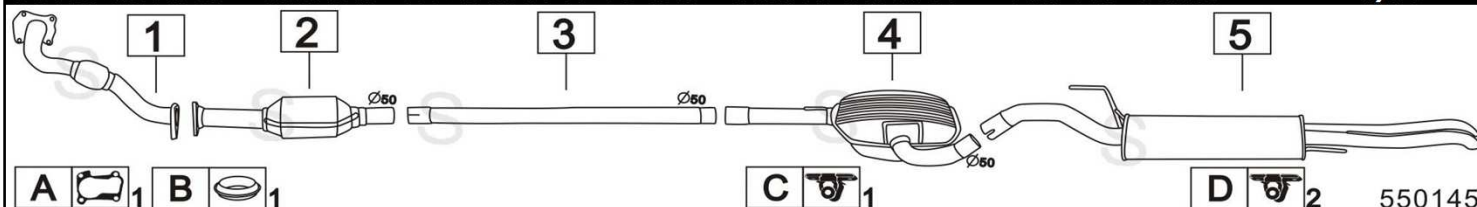

VOLKSWAGEN PASSAT III SERIE 1900 TDi TURBO DIESEL 1896cc 66KW 8/93-

	Codice	Descr.	O.E.	NOTE	Cod. Accessori
1	4067100	T C	3A0253091J		A 2110939
2	4074812	KAT	028131089X-028131701BX-045131701LX		B 2230902
3	4060035	T I	1H0253203A-1H0253203E-357253203		C 2113919
4	4077606	M C	357253409C-3A0253409B		D 2113919
5	4077647	M P	3A0253609P		E