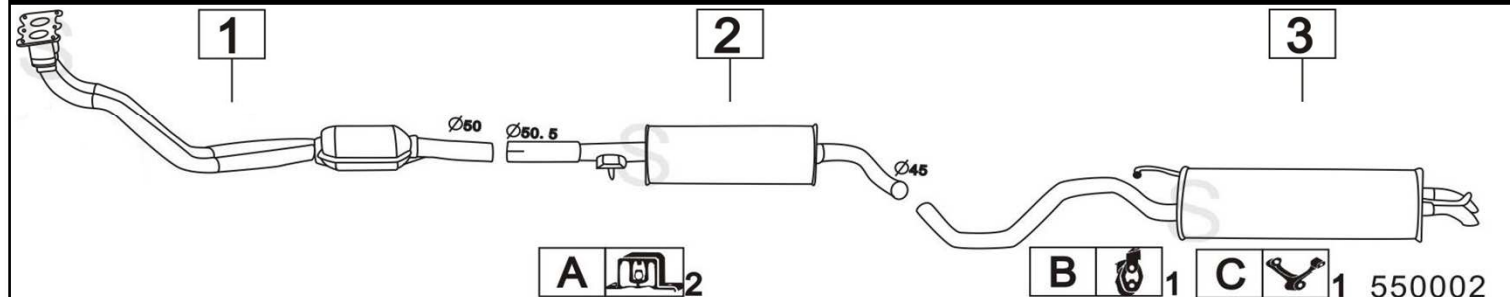

VOLKSWAGEN NEW BEETLE 1600 1595cc 74KW 00-

	Codice	Descr.	O.E.	NOTE	Cod. Accessori
1	4068312	KAT	1J0253058KX		A 2113938
2	4068306	M C	1J0253209		B 2113930
3	4068337	M P	1J6253609AA		C 2113924