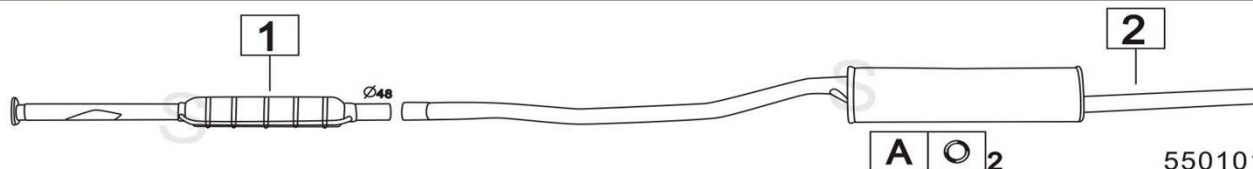

VOLKSWAGEN K70

70- 74

550101

	Codice	Descr.	O.E.	NOTE	Cod. Accessori	
1	4077806	M C	028253211A		A	2003931
2	4077807	M P	028253025A		B