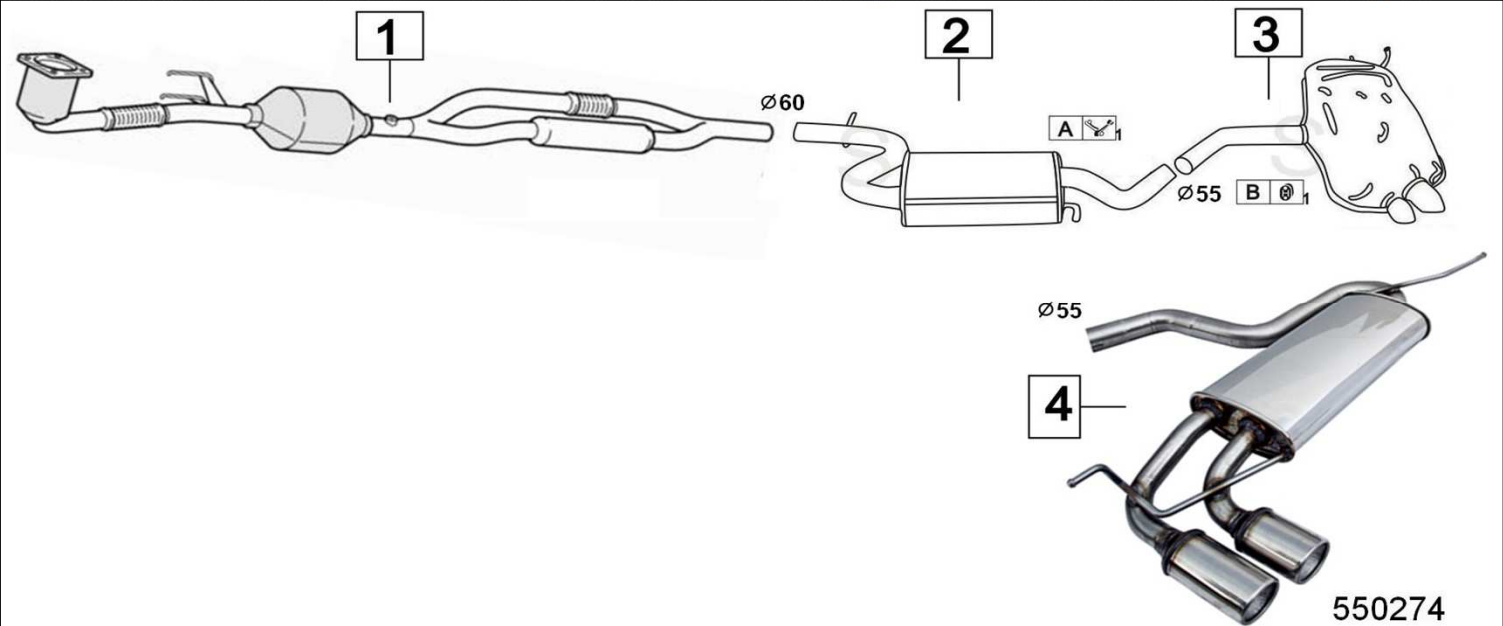

VOLKSWAGEN GOLF V SERIE 2000 TFSI-TURBO Mot.AXX/BWA 1984cc 147KW 10/03-

	Codice	Descr.	O.E.	NOTE	Cod. Accessori
1	4001116	KAT	1K0254505MX		A 2113924
2	4001176	KAT	1K0253209AQ		B 2753911
3	4001177	M P	1K6253609BG		C
4	4099904	M P	1K6253609BG	SPORTIVA 2 USCITE DIAM.76	D