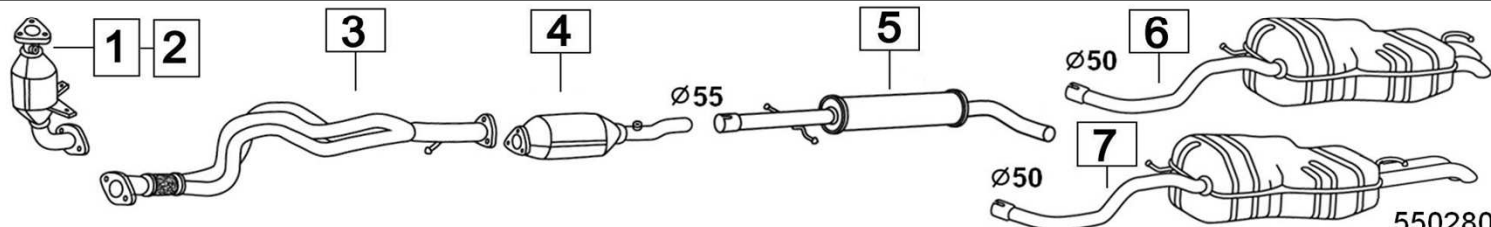

VOLKSWAGEN GOLF IV SERIE 1600 FSI 16V Mot:BAD

1598cc 81KW

1/02- 6/06

	Codice	Descr.	O.E.	NOTE	Cod. Accessori
1	4003410	KAT	1J0131690FX		A
2	4003510	KAT	1J0131690CX	da 04/03- da Ch. 1J3600001-	B
3	4006800	T C	1J0254302C		C
4	4092012	KAT	1J0254400FX		D
5	4068006	M C	1J0253209B		E
6	4068007	M P	1J6253609H		F
7	4068037	M P	1J5253609H	Per Variant	G