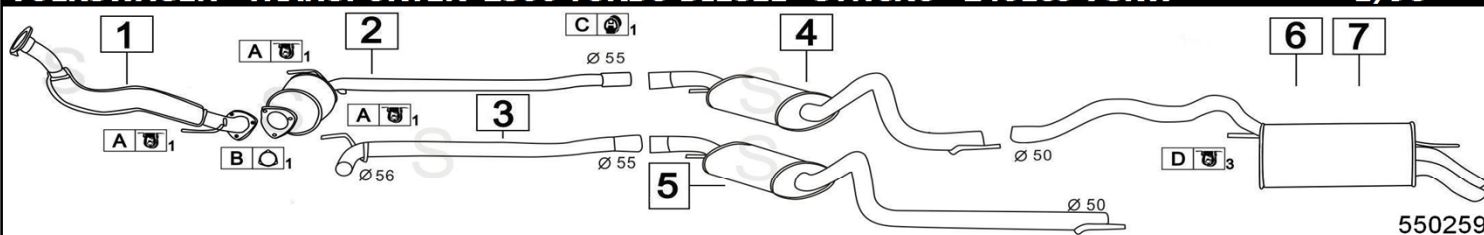

VOLKSWAGEN TRANSPORTER 2500 TURBO DIESEL SYNCRO 2461cc 75KW 1/98-

	Codice	Descr.	O.E.	NOTE	Cod. Accessori
1	4093130	T C	074253091AL		A 2113911
2	4093312	KAT	028131089FX-045131701SX		B 2110934
3	4071933	T I		per riparazione KAT 4071912	C 2773905
4	4093136	M C	023253409AR	per passo corto 2920	D 2113911
5	4093146	M C	023253409AS	per passo lungo 3320	E
6	4093147	M P	074253609AS	per Furgone / Bus	F
7	4093157	M P	074253609AT	per Cabinato / Cassonato	G