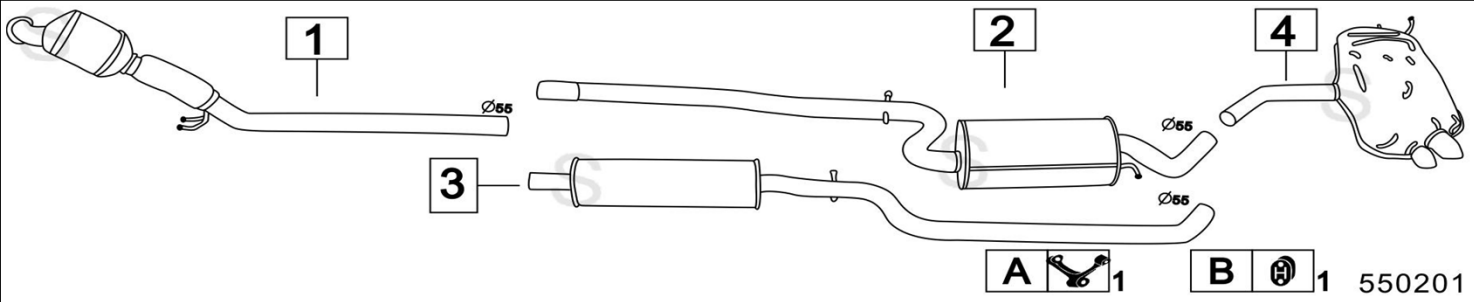

VOLKSWAGEN TOURAN 2000 TDI TURBO DIESEL 1968cc 100-103KW 2/03-

	Codice	Descr.	O.E.	NOTE	Cod. Accessori
1	4069012	KAT	1K0254504BX		A 2113924
2	4021746	T A	1T0253209D		B 2753911
3	4021736	M C	1T0253209C	per II serie	C
4	4021247	M P	1T0253609D		D