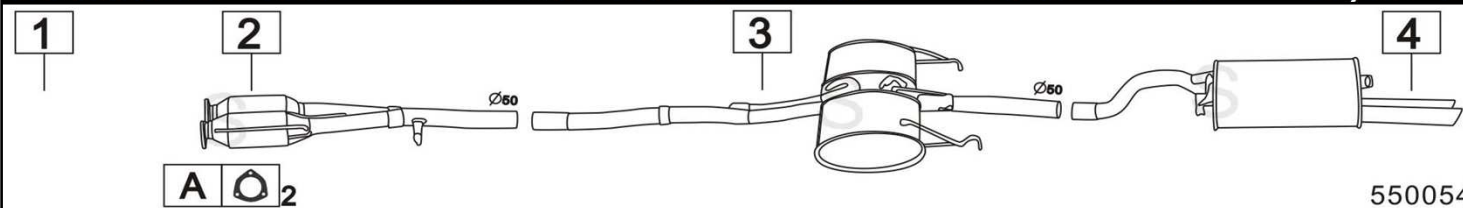

VOLKSWAGEN GOLF II SERIE 1800 GTi G60 SYNCRO 1763cc 118KW 10/89- 91

	Codice	Descr.	O.E.	NOTE	Cod. Accessori
1	4062900	T C	191253091AS		A 2110905
2	4062912	KAT	191131701MX		B
3	4062939	G M	191253401M		C
4	4062937	M P	191253609BD		D