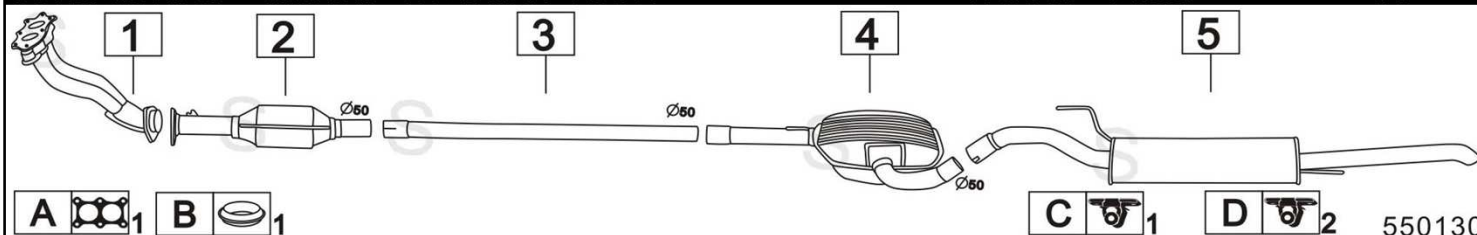

VOLKSWAGEN PASSAT III SERIE 1600i 1595cc 74KW 95-

	Codice	Descr.	O.E.	NOTE	Cod. Accessori
1	4062700	T C	191253091M		A 2110923
2	4070412	KAT	191131701CX		B 2230902
3	4060035	T I	1H0253203A-1H0253203E-357253203		C 2113919
4	4077606	M C	357253409C-3A0253409B		D 2113919
5	4077637	M P	3A0253609M		E