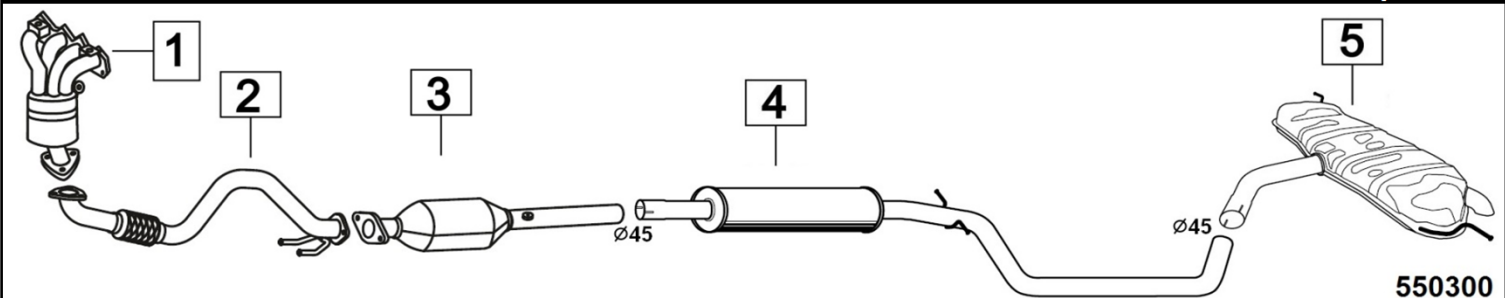

VOLKSWAGEN GOLF VI SERIE 1400 16V Mot. CGGA 1390cc 59KW 10/08-

	Codice	Descr.	O.E.	NOTE	Cod. Accessori
1	4021310	KAT	036253020SX		A
2	4010000	T C	1K0254304P		B
3	4021316	KAT	1K0254401PX		C
4	4010036	M C	1K0253209EJ		D
5	4010007	M P	1K6253609D 1K0253209EJ		E