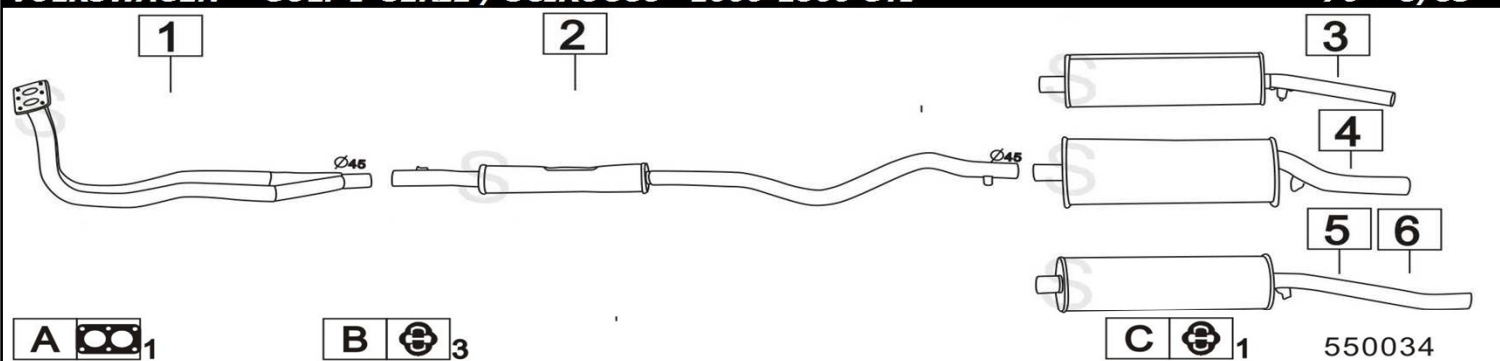

VOLKSWAGEN GOLF I SERIE / SCIROCCO 1600-1800 GTI

76- 8/83

	Codice	Descr.	O.E.	NOTE	Cod. Accessori
1	4078200	T C	161253091C		A 2110912
2	4078206	M C	171253209-171253209E		B 2113904
3	4078207	M P	171253609A	per Golf 1600 GTI	C 2113904
4	4075307	M P	171253609L	Per Golf 1800 GTI	D
5	4085937	M P	533253609B	per Scirocco 1600 GTI	E
6	4085907	M P	533253609F	per scirocco 1800 GTI	F