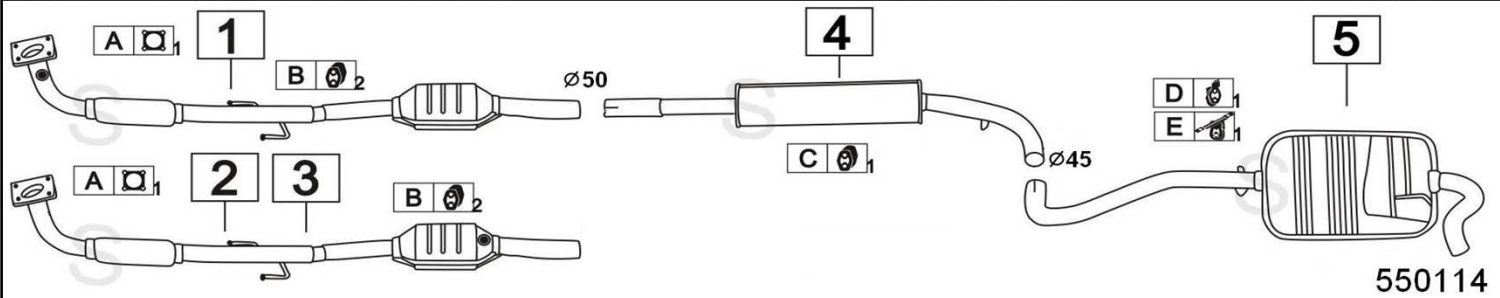

VOLKSWAGEN LUPO 1400 16V

1390cc 55KW

9/98-

550114

	Codice	Descr.	O.E.	NOTE	Cod. Accessori
1	4063912	KAT	6N0253058HX	per motore: AUA/APE/AHW/AKQ/AFK	A 2590902
2	4091112	KAT	6N0253058RX	per motore: AUB/AUA/APE/AQQ	BC 2133926
3	4090912	KAT	6X0253058KX-6X0253058NX	per motore BBY dal 5/2002	D 2113935
4	4063906	M C	6X0253209B		E 2113944
5	4063907	M P	6X0253609B		E 2113944