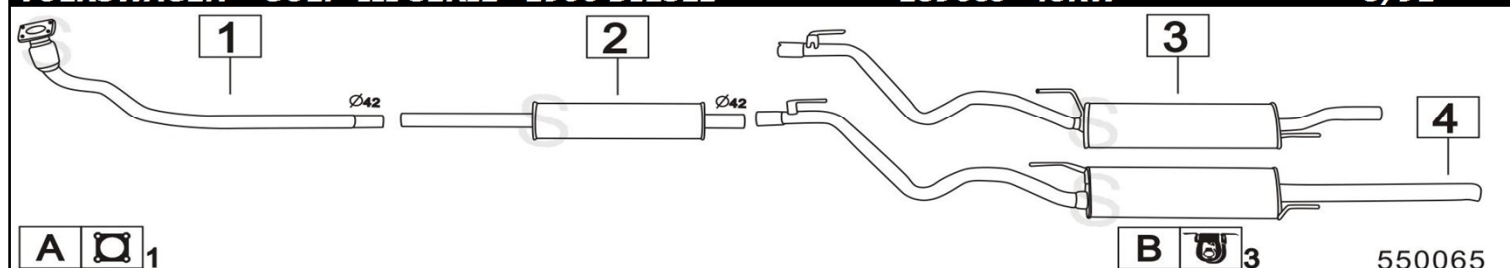

VOLKSWAGEN GOLF III SERIE 1900 DIESEL 1896cc 48KW 8/91-

	Codice	Descr.	O.E.	NOTE	Cod. Accessori
1	4204800	T C	1H0253091L		A 2590902
2	4060806	M C	1H0253209H		B 2113911
3	4060807	M P	1H6253609AC-1H6253609N		C
4	4060307	M P	1H9253609D	per VARIANT / S.W.	D