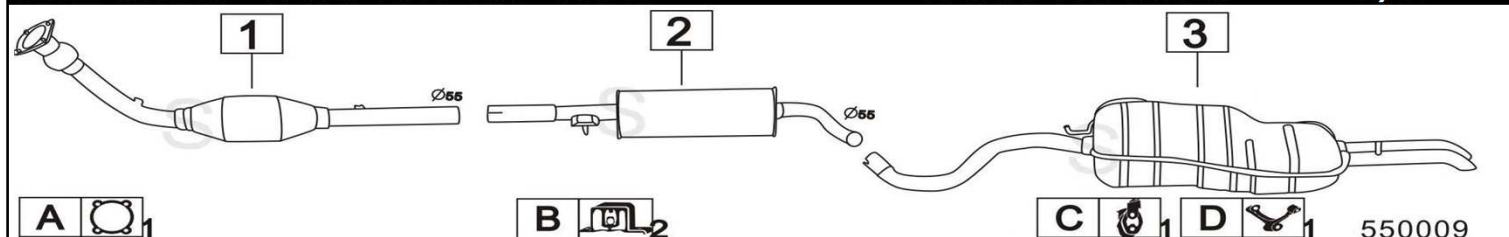

VOLKSWAGEN BORA 1800 20V TURBO **1781cc 110-132KW** **5/00-**

	Codice	Descr.	O.E.	NOTE	Cod. Accessori
1	4068512	KAT	1J0254501BX		A 2110957
2	4068506	M C	1J0253209C-1J0253209D		B 2113938
3	4068237	M P	1J5253609L		C 2113930
4					D 2113924