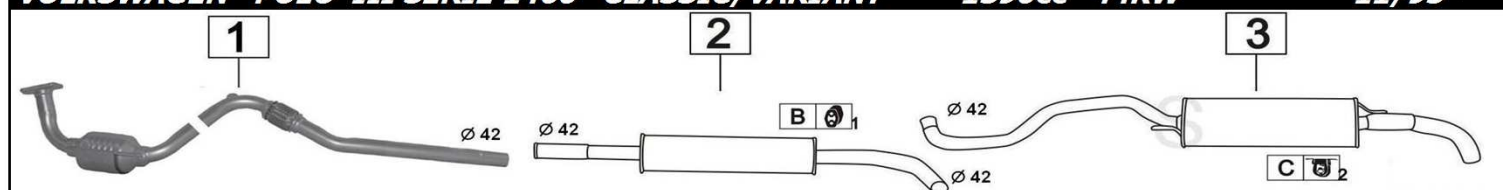

VOLKSWAGEN POLO III SERIE 1400 CLASSIC/VARIANT 1390cc 44KW 11/95-

550266

	Codice	Descr.	O.E.	NOTE	Cod. Accessori
1	4212112	KAT	6K0253060GX	per motore:AUD	A 2102944
2	4207406	M C	6K6253400-6K6253409H-6K6253409Q		B 2133926
3	4073947	M P	6K0253609H		C 2113911