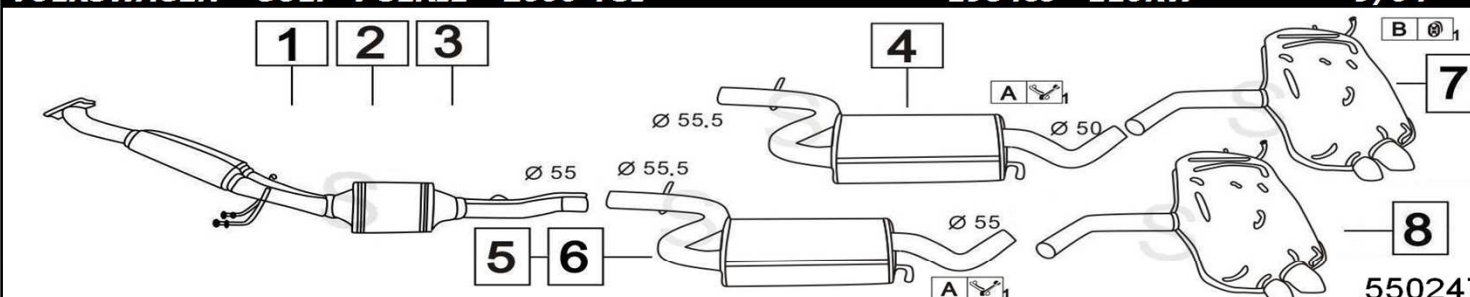

VOLKSWAGEN GOLF V SERIE 2000 FSI

1984cc 110KW

9/04-

	Codice	Descr.	O.E.	NOTE	Cod. Accessori
1	4021112	KAT		per motore BLY-BVZ	A 2113924
2	4021312	KAT		per motore BLX-BVY	B 2753911
3	4021612	KAT		per motore BMB	C
4	4021106	M C	1K0253209AC	per motore BLY-BVZ	D
5	4021136	M C	1K0253209G	per motore BLX-BVY	E
6	4021146	M C	1K0253209N	per motore BMB	F
7	4001137	M P	1K6253609J		G
8	4001147	M P	1K6253609AH		H