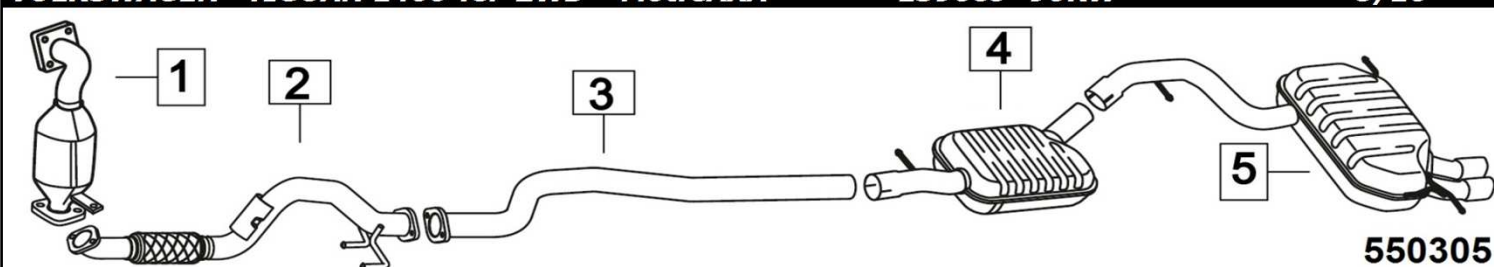

VOLKSWAGEN TIGUAN 1400 Tsi 2WD Mot:CAXA 1390cc 90KW 8/10-

550305

	Codice	Descr.	O.E.	NOTE	Cod. Accessori
1	4068810	KAT	1K0254211AX		A
2	4010230	T C	5N0253095G		B
3	4010234	T I	5N0253201		C
4	4010236	M C	5N0253409H		D
5	4010237	M P	5N0253609R		E