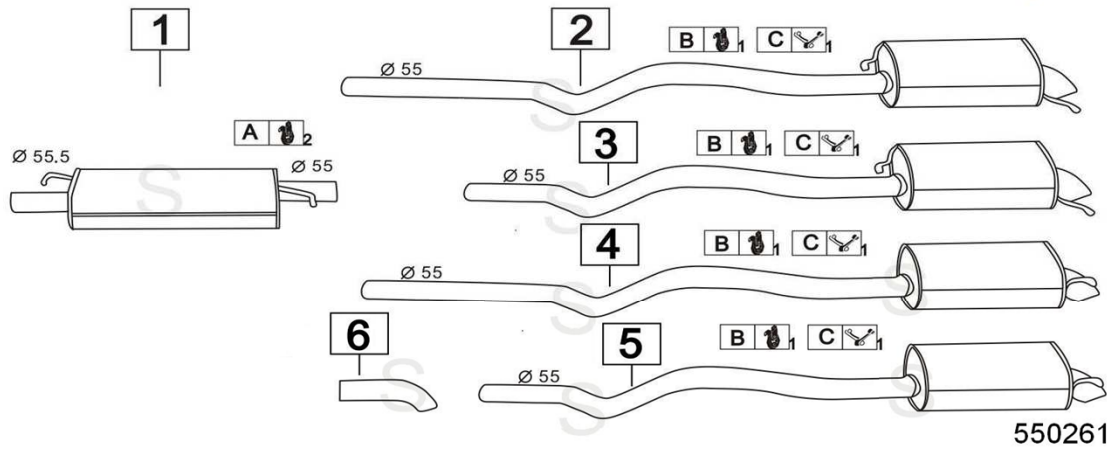

VOLKSWAGEN TRANSPORTER 1900 TURBO DIESEL TDI 1896cc 62-63-75-77KW 11/03-

	Codice	Descr.	O.E.	NOTE	Cod. Accessori	
1	4095036	M C	7H0253209B		A	2113940
2	4095047	M P	7H0253609AH	per Furgone / Bus passo lungo	B	2113940
3	4095147	M P	7H0253609AC	per Furgone / Bus passo corto	C	2113924
4	4095057	M P	7J0253609N	per Cassonato passo lungo	D	
5	4095157	M P		per Cassonato passo corto	E	
6	4095008	T P	7J0253209	per Cassonato	F