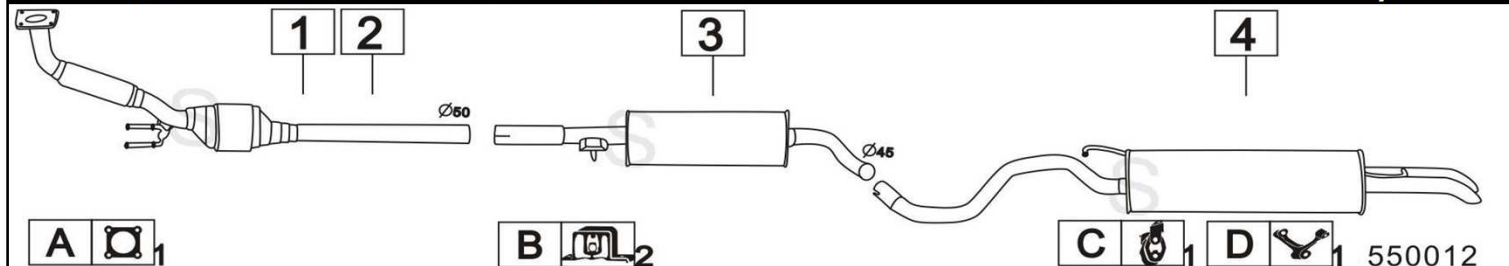

VOLKSWAGEN BORA 1900 DIESEL SDi **1896cc 50KW** **9/98-**

	Codice	Descr.	O.E.	NOTE	Cod. Accessori
1	4020912	KAT	1J1253058CX	per Motore AQM	A 2590902
2	4252712	KAT	1J0253058EX	per Motore AGP	B 2113938
3	4068306	M C	1J0253209		C 2113930
4	4068307	M P	1J5253609C		D 2113924