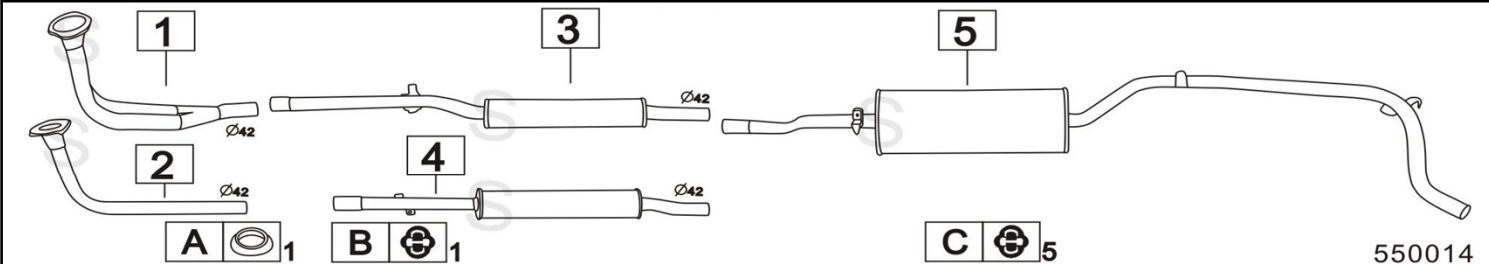

VOLKSWAGEN CADDY 1500 / 1600 / 1600 DIESEL 82- 92

550014

	Codice	Descr.	O.E.	NOTE	Cod. Accessori
1	4075400	T C	171253091E	per Benzina	A 2111973
2	4075900	T C	161253091A	per Diesel	B 2113904
3	4075406	M C	161253209-533253209D	fino al 7/1985	C 2113904
4	4075906	M C	147253209A	dal 8/1985	D
5	4075907	M P	147253609		E