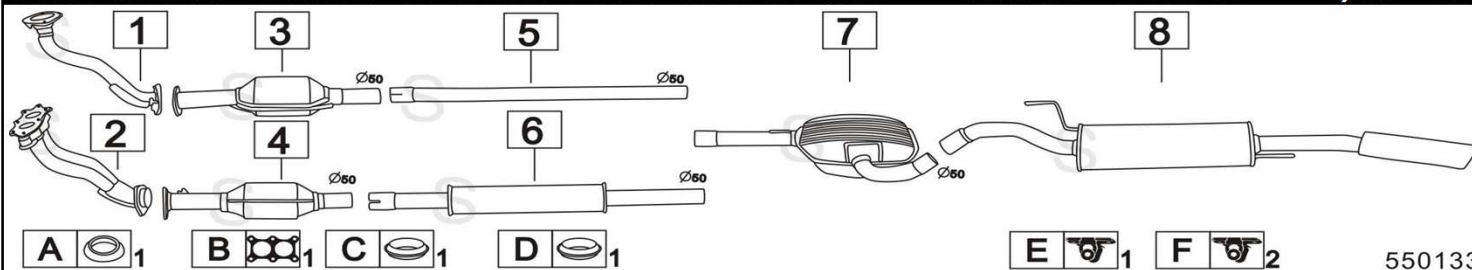

VOLKSWAGEN PASSAT III SERIE 1800i CATALIZZATA 1781cc 89-107CV 4/88- 91

550133

	Codice	Descr.	O.E.	NOTE	Cod. Accessori
1	4077900	T C	191253091AP	per Motore RP	A 2111973
2	4062700	T C	191253091M	per Motore PF	B 2110923
3	4077912	KAT	191131701HX	per Motore RP	C 2112940
4	4070412	KAT	191131701CX	per Motore PF	D 2112945
5	4060035	TI	1H0253203A-1H0253203E	per Motore RP	E 2113919
6	4070406	M C	191253209B-357253209C	per Motore PF	F 2113919
7	4077606	M C	357253409C-3A0253409B		G
8	4077607	M P	357253609A-357253609H		H