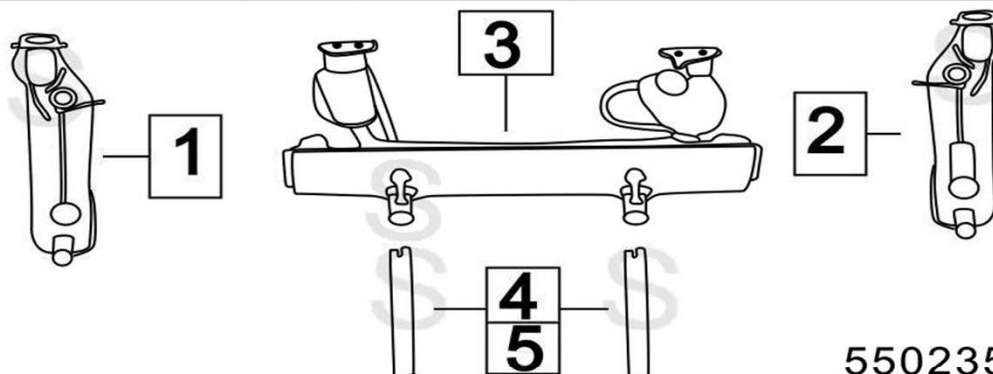

VOLKSWAGEN MAGGIOLONE 1300 / 1302 / 1303 / 1500 / 1600

8/73- 81

	Codice	Descr.	O.E.	NOTE	Cod. Accessori
1	4077092	M A S	043255105L-043255107H-043255107N	Convogliatore calore sinistro	A
2	4077082	M A D	043255106L-043255108H-043255108L	Convogliatore calore destro	B
3	4077047	M P	113251053BC		C
4	4077008	T P	113251163D	lunghezza 275mm	D
5	4077038	T P	113251163A-113251163C-113251163D-113251163G	lunghezza 225mm	E
6	2110435			KIT DI MONTAGGIO	F