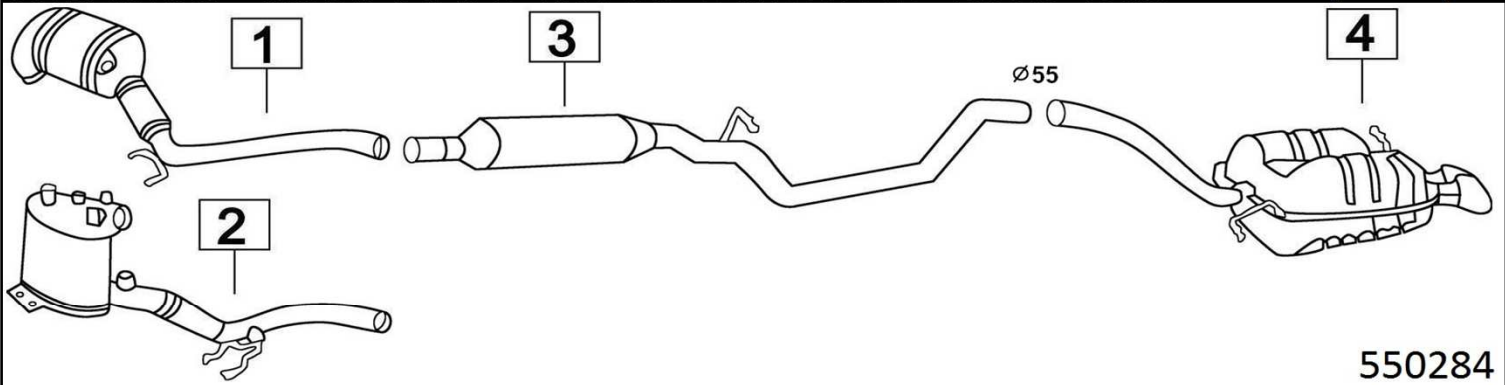

VOLKSWAGEN PASSAT V SERIE 1900 TDi TURBO DIESEL 1896cc 77KW 03/05- 11/08

550284

	Codice	Descr.	O.E.	NOTE	Cod. Accessori
1	4071012	KAT	3C0254505MX	Motore: BXE - BKC	
2	4021722	FAP	3C0254701PX - 1K0254702RX	Motore: BLS	
3	4071006	M C	3C0253209C		
4	4071007	M P	3C0253609P