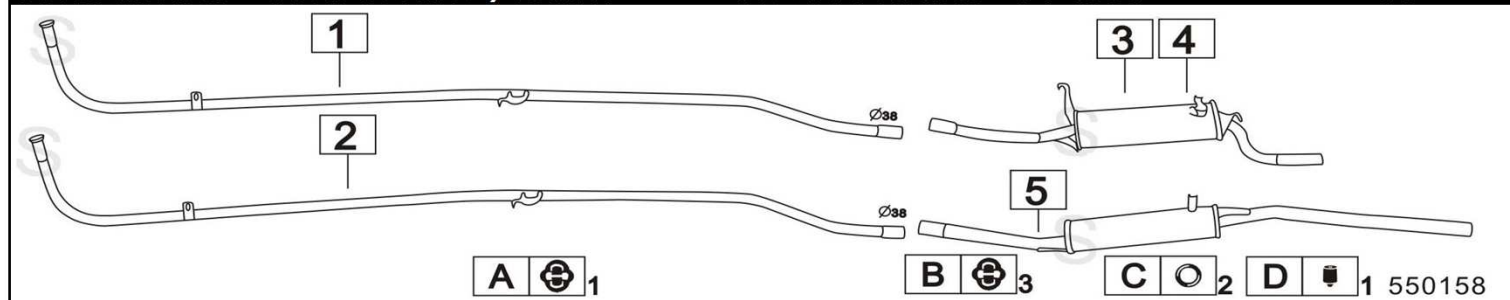

VOLKSWAGEN POLO I SERIE / DERBY 771-895-1043cc 34-40CV 75-

	Codice	Descr.	O.E.	NOTE	Cod. Accessori
1	4078700	T C	861253101D	per 771-895cc	A 2113904
2	4078400	T C	867253101A	per 1043cc	B 2113904
3	4008707	M P	861253409L-861253609		C 2003931
4	4008737	M P	861253409H-861253609C	per II serie	D 2113906
5	4075807	M P	865253609A	per Derby + Polo Classic	E