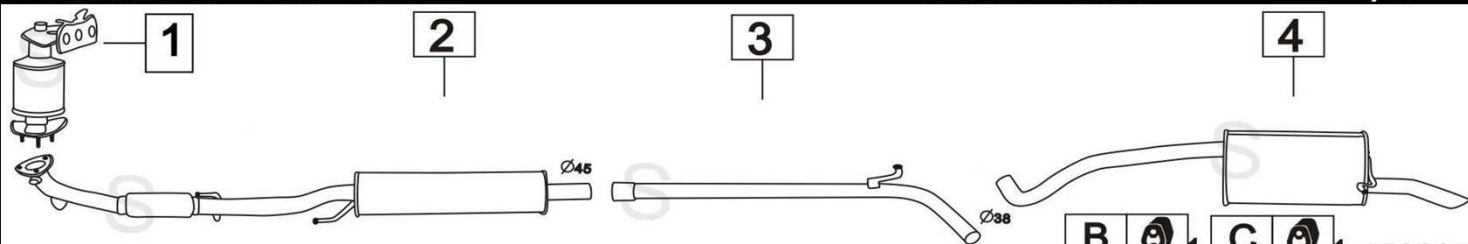

VOLKSWAGEN CRAFTER 2500

09-

550271

	Codice	Descr.	O.E.	NOTE	Cod. Accessori
1	4071222	FAP			A

VOLKSWAGEN FOX 1200

1198cc 40KW

4/05-

	Codice	Descr.	O.E.	NOTE	Cod. Accessori
1	4260012	KAT			A 2133926
2	4260002	M A	6Q0253091S		B 2133926
3	4260003	T A	6Q0253201C		C 2133926
4	4260037	M P	5Z6253609C		D