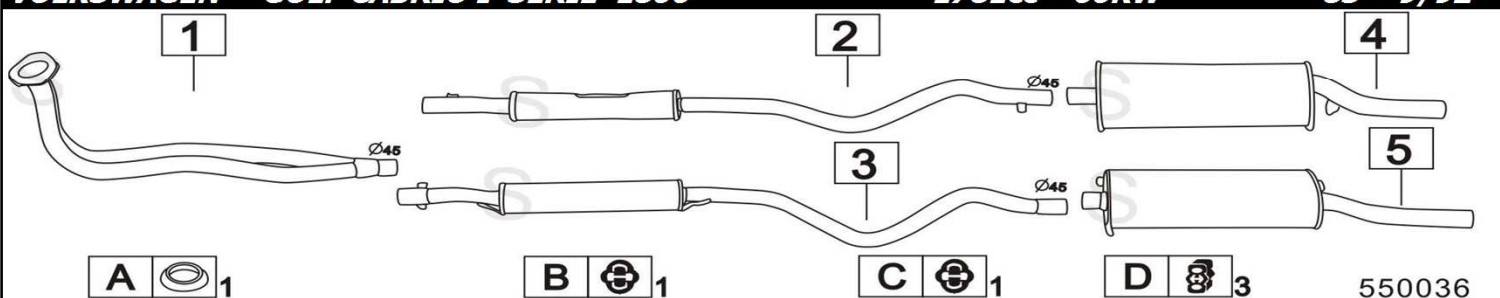

VOLKSWAGEN GOLF CABRIO I SERIE 1800

1781cc 66KW

83- 9/92

	Codice	Descr.	O.E.	NOTE	Cod. Accessori
1	4072900	T C	171253091A		A 2111973
2	4078206	M C	171253209-171253209E		B 2113904
3	4072906	M C	533253209F	dal 1/1984	C 2113904
4	4075307	M P	171253609L-171253609P		D 2113907
5	4077307	M P	155253609J	dal 1/1987	E