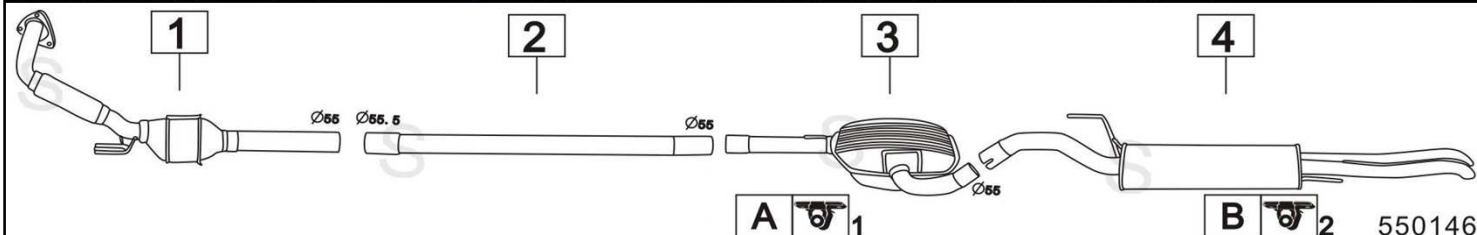

VOLKSWAGEN PASSAT III SERIE 1900 TDi TURBO DIESEL 1896cc 81KW 95-

	Codice	Descr.	O.E.	NOTE	Cod. Accessori
1	4067812	KAT	3A0253208JX		A 2113919
2	4067735	T I	1H0253203D-3A0253203A		B 2113919
3	4062706	M C	3A0253409C		C
4	4062757	M P	3A0253609S		D