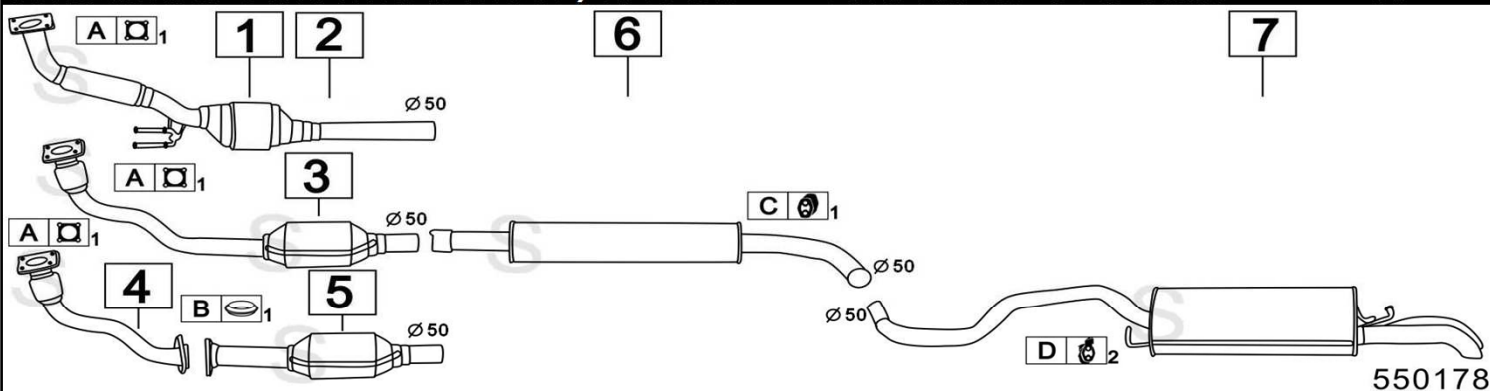

VOLKSWAGEN POLO III SERIE 1700 / 1900 SDI 1716-1896cc 42-47-50KW 96-

	Codice	Descr.	O.E.	NOTE	Cod. Accessori
1	4207812	KAT	6K0253060BX	per Motore AGP	A 2590902
2	4213912	KAT	6K0253060AX- 6K0253060AV - 6K0253060HX	per motore:AQM 50KW	B 2230902
3	4213312	KAT	6K0253058CX	per Motore AEY	B 2230902
4	4207800	T C	6K0253058BV-6K0253091H-6K0253058CX	per Motore AEY	C 2133926
5	4074812	KAT	028131089X-028131701BX-045131701LX-6K0131701EX	per Motore AEY	D 2113926
6	4207906	M C	6K6253409A-6K6253409E		E
7	4207357	M P	6K5253609L		F