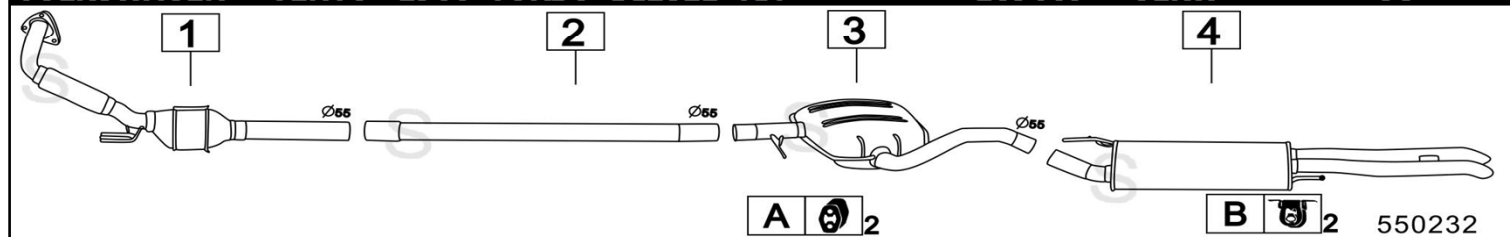

VOLKSWAGEN VENTO 1900 TURBO DIESEL TDi 1896cc 81KW 95-

Codice	Descr.	O.E.	NOTE	Cod. Accessori
1	4067812 KAT	1H0253058BX		A 2133926
2	4067735 T I	1H0253203D-3A0253203A		B 2113911
3	4067806 M C	1H0253409P		C
4	4067847 M P	1H5253609AE		D