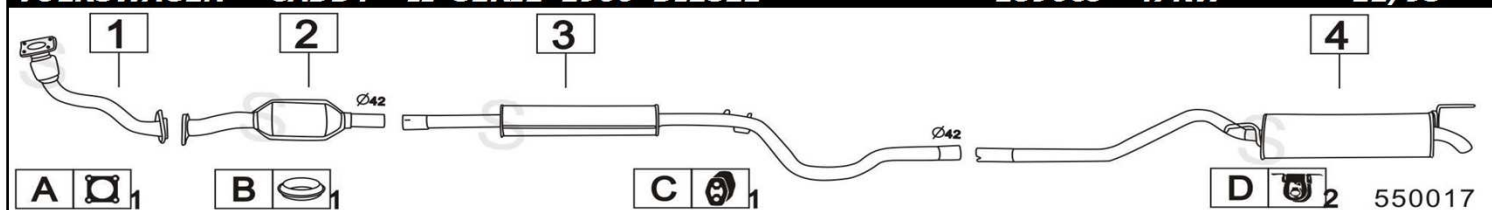

VOLKSWAGEN CADDY II SERIE 1900 DIESEL 1896cc 47KW 11/95-

550017

	Codice	Descr.	O.E.	NOTE	Cod. Accessori	
1	4207800	T C	6K0253058BV-6K0253091H-6K0253058BX		A	2590902
2	4207712	KAT	6K0131701LX-6K0253058BV-6K0253058BX		B	2230902
3	4206706	M C	6K9253409F		C	2133926
4	4206707	M P	6K9253609-6K9253609A		D	2113911