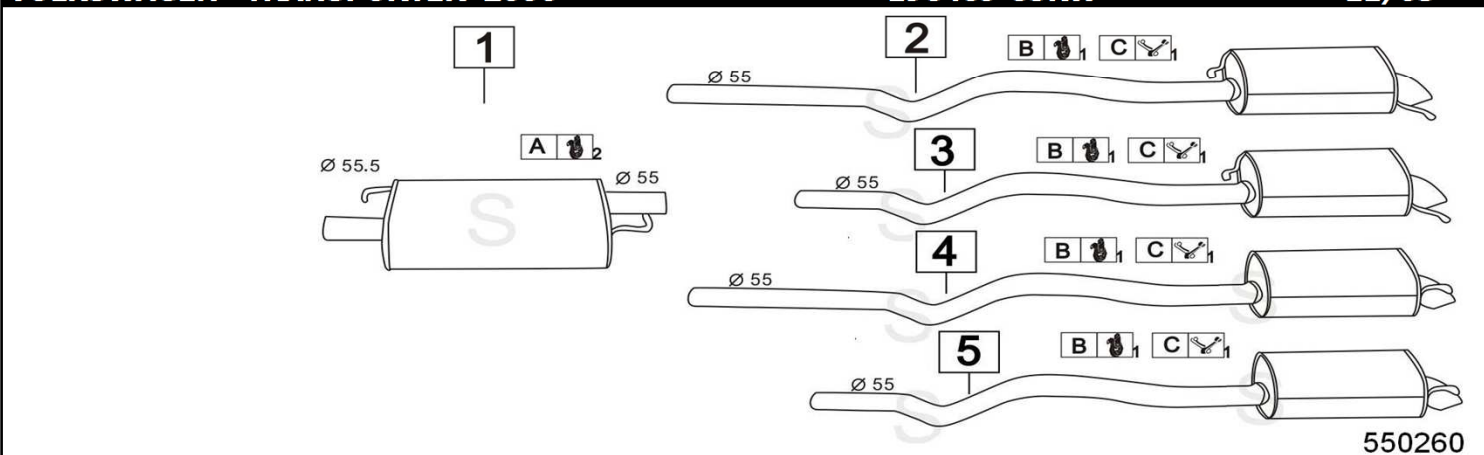

VOLKSWAGEN TRANSPORTER 2000 1984cc 85KW 11/03-

	Codice	Descr.	O.E.	NOTE	Cod. Accessori
1	4095006	M C	7H0253209F		A 2113940
2	4095007	M P	7H0253609T	per Furgone / Bus passo lungo	B 2113940
3	4095107	M P		per Furgone / Bus passo corto	C 2113924
4	4095037	M P	7J0253609K	per Cassonato passo lungo	D
5	4095137	M P		per Cassonato passo corto	E