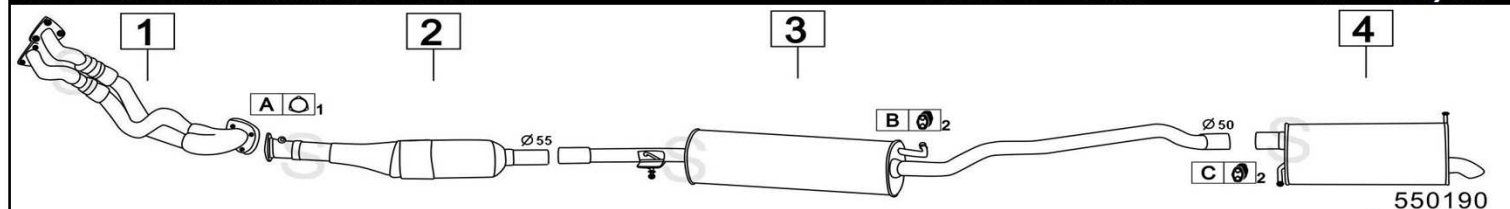

VOLKSWAGEN SHARAN 2000 **1984cc 85KW** **95- 10/95**

	Codice	Descr.	O.E.	NOTE	Cod. Accessori	
1	4090100	T C	7M0253091Q		A	2110934
2	4074112	KAT	7M0131089BV-7M0131089BX-7M0131701SV		B	2133926
3	4074136	M C	7M0253409H		C	2133926
4	4074107	M P	7M0253609H		D