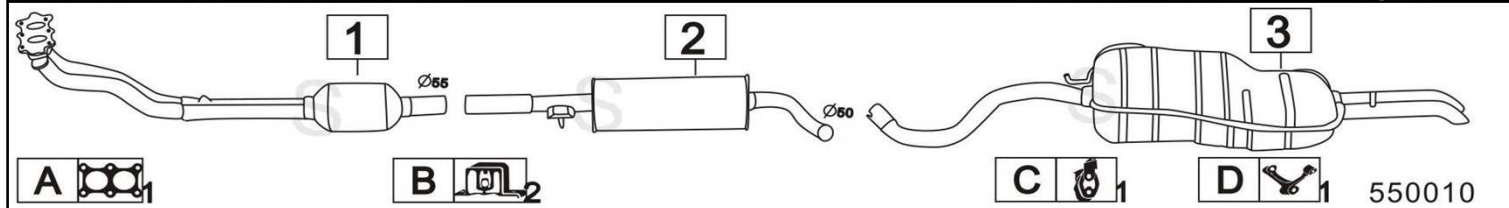

VOLKSWAGEN BORA 2000i **1984cc 85KW** **9/98-**

	Codice	Descr.	O.E.	NOTE	Cod. Accessori
1	4020412	KAT	1J0254504TX-1J0254506JX		A 2113938
2	4068006	M C	1J0253209B		B 2113930
3	4068037	M P	1J5253609H		C 2113924