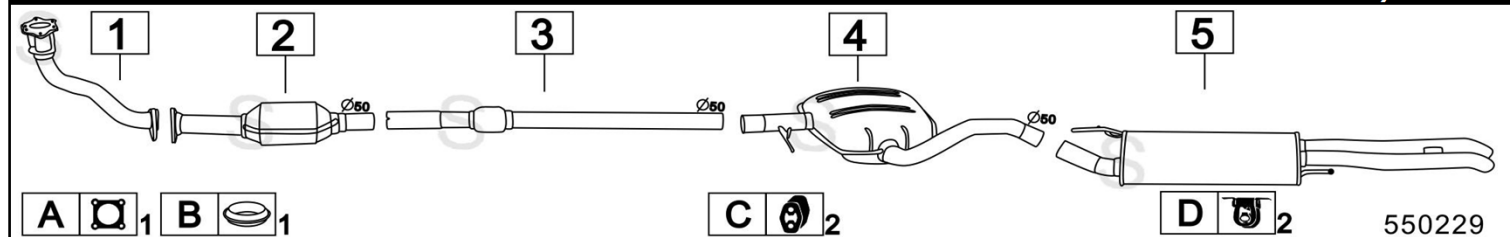

VOLKSWAGEN VENTO 1900 DIESEL SDi CATALIZZATA 1896cc 48KW 8/95-

Codice	Descr.	O.E.	NOTE	Cod. Accessori
1	4067300 T C	1H0253091R		A 2590902
2	4074812 KAT	028131089X-028131701BX-045131701LX-6K0131701EX		B 2230902
3	4060005 T I	357253203D		C 2133926
4	4060506 M C	1H0253409C-1H0253409N		D 2113911
5	4067107 M P	1H5253609AD		E