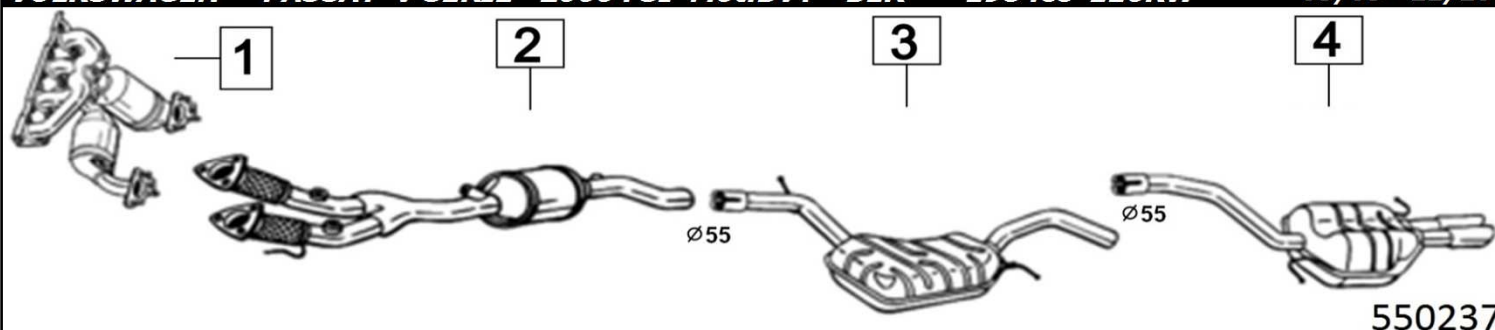

VOLKSWAGEN PASSAT V SERIE 2000 FSI Mot:BVY - BLR 1984cc 110KW 03/05- 11/10

	Codice	Descr.	O.E.	NOTE	Cod. Accessori
1	4070112	KAT	06F253052X		
2	4070116	KAT	3C0254503X		
3	4070136	M C	3C0253409AP		
4	4070007	M P	3C0253609DG 3C0253609R