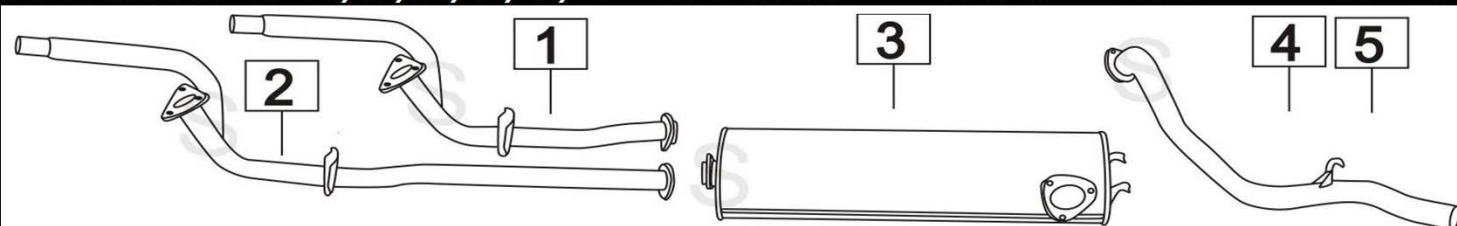

Codice	Descr.	O.E.	NOTE	Cod. Accessori
1	4074900	T C	076253101	per Passo 2500 - 3650	AB 2111973
2	4074930	T C	075253101L	per Passo 2950	C 2332950
3	4074936	M C	075253411D		D 2113902
4	4074644	T P	075253681G	per furgone	E 2102958
5	4074634	T P	075253681R	per Cabinato	F 2113902