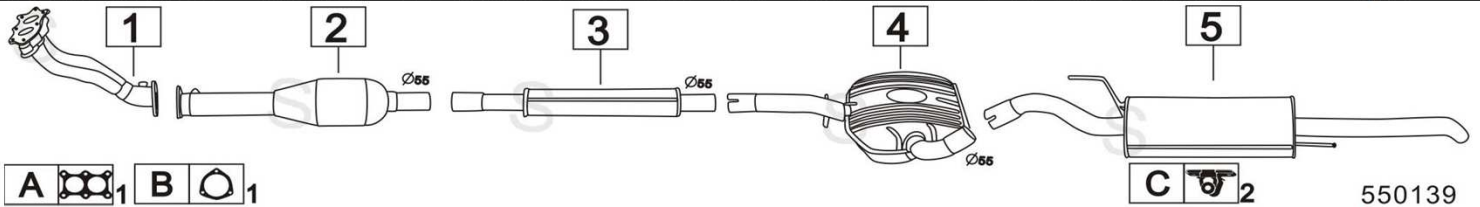

VOLKSWAGEN PASSAT III SERIE 2000 16V GLI - GTi 1984cc 110KW 8/93-

	Codice	Descr.	O.E.	NOTE	Cod. Accessori
1	4062730	T C	1H1253091-1H1253091A-1H1253058X		A 2110923
2	4060612	KAT	1H0131089CX-1H1253058X		B 2110934
3	4067602	M A	1H0253209D-3A0253209		C 2113919
4	4062736	M C	3A0253409		D
5	4062737	M P	3A0253609J		E