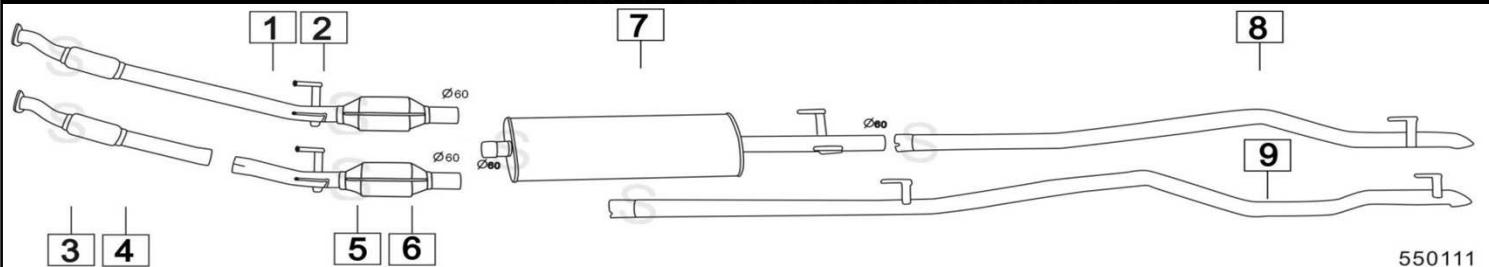

VOLKSWAGEN LT II SERIE 46 2500 / 2800 TURBO DIESEL 2461-2799cc 75-80-92-96-116 KW 4/96-

550111

	Codice	Descr.	O.E.	NOTE	Cod. Accessori
1	4095312	KAT	2D0131701EX	per SDI 55kw	A
2	4095512	KAT	2D0131701FX	per TD 66-70-75KW	B
3	4095200	T C	2D0253091F	per SDI 55kw	C
4	4095400	T C	2D0253091J	per TD 66-70-75KW	D
5	4095316	KAT	2D0131701EX	per SDI 55kw	E
6	4095212	KAT	2D0131701FX	per TD 66-70-75KW	F
7	4076406	M C	2D0253409L		G
8	4076458	T P	2D0253681AE	per passo 3550	H
9	4076468	T P	2D0253681AD	per passo 4025	I