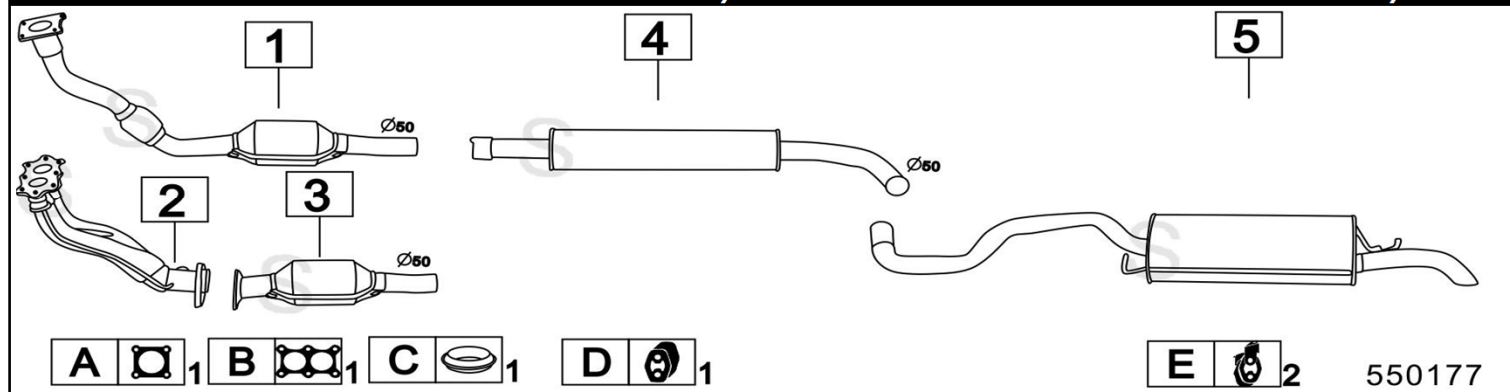

VOLKSWAGEN POLO III SERIE 1600 CLASSIC / VARIANT 1595cc 55-74KW 11/95-

	Codice	Descr.	O.E.	NOTE		Cod. Accessori
1	4207912	KAT	6K0253085BX	per Motore 1F 55KW		A 2110932
2	4207600	T C	6K0253087AF-6K2253087B	per Motore AFT 74KW		B 2110923
3	4207612	KAT	6K0131701SX	per Motore AFT 74KW		C 2230902
4	4207906	M C	6K6253409A-6K6253409E			D 2133926
5	4207337	M P	6K5253609AH-6K5253609J			E 2113926