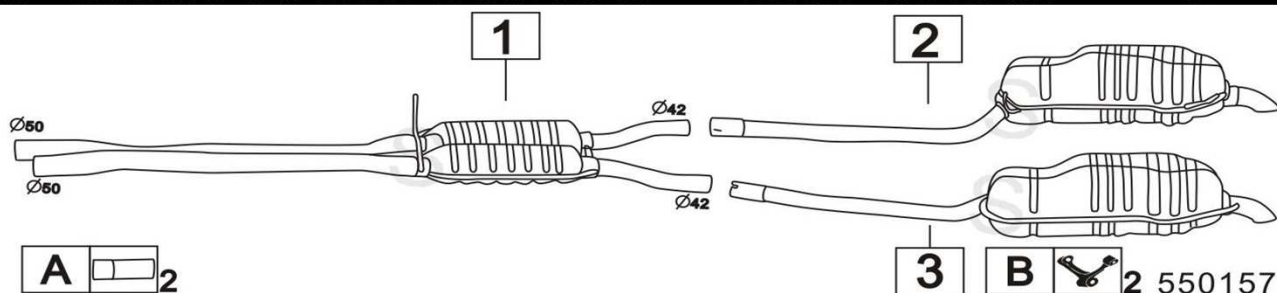

VOLKSWAGEN PASSAT IV SERIE 2500 V6 TDi SYNCRO 2496cc 110-132KW 99-

	Codice	Descr.	O.E.	NOTE	Cod. Accessori
1	4069736	M C	3B0253409AC		A 2004950
2	4069787	M P D	3B0253609AQ-3B0253609N		B 2113924
3	4069797	M P S	3B0253609AP-3B0253609M		C