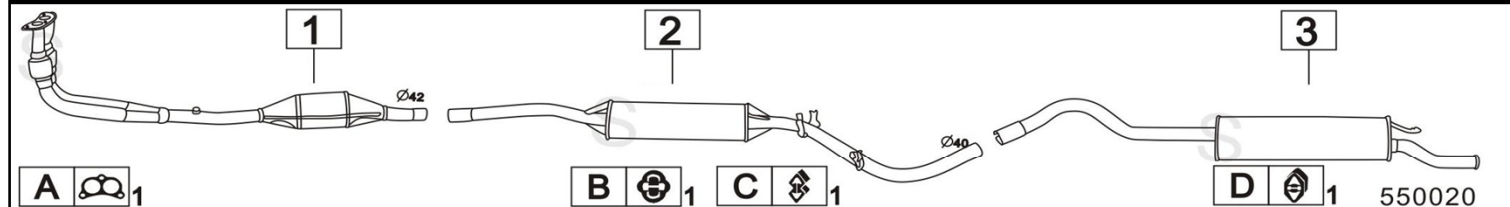

VOLKSWAGEN CADDY II SERIE PICK-UP 1600 1598cc 55KW 97-

550020

	Codice	Descr.	O.E.	NOTE	Cod. Accessori
1	4257012	KAT	6U0253091CX		A 2570901
2	4257006	M C	6U0253401B		B 2113904
3	4257837	M P	6U7253609B		C 2573901
4					D 2573902