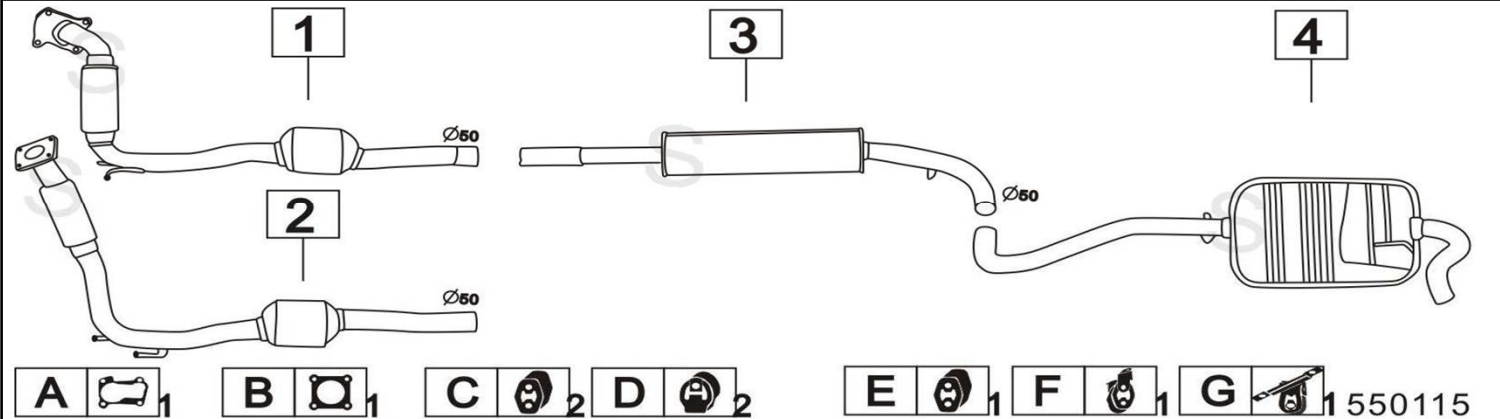

VOLKSWAGEN LUPO 1400 TURBO DIESEL 1700 SDI 1422-1716cc 55-44KW

9/98-

550115

	Codice	Descr.	O.E.	NOTE	Cod. Accessori
1	4073812	KAT	6X0253208KX	per 1400 TDI motore:AMF	A 2110939
2	4073012	KAT	6N0253058EX	per 1700 SDI motore:AKU	B 2590902
3	4063106	M C	6X0253209C		CE 2133926
4	4063107	M P	6X0253609C		D 2773905
5					F 2113935
6					G 2113944