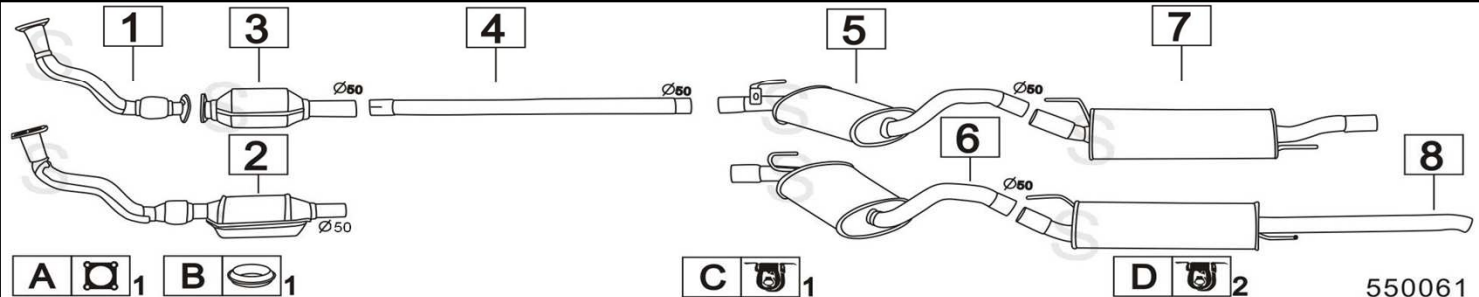

VOLKSWAGEN GOLF III SERIE 1800 1781cc 66KW 8/91-

550061

	Codice	Descr.	O.E.	NOTE	Cod. Accessori
1	4060000	T C	1H0253087Q	fino al 7/1995	A 2110932
2	4091912	KAT	3A1253208EX	dal 8/1995	B 2112945
3	4060012	KAT	1H0131701JX	fino al 7/1995	C 2113911
4	4060035	T I	1H0253203A-1H0253203E-357253203		D 2113911
5	4060006	M C	1H0253409Q		E
6	4067906	M C	1H9253409H	per VARIANT / S.W.	F
7	4060007	M P	1H6253609A		G
8	4067907	M P	1H9253609E	per VARIANT / S.W.	H