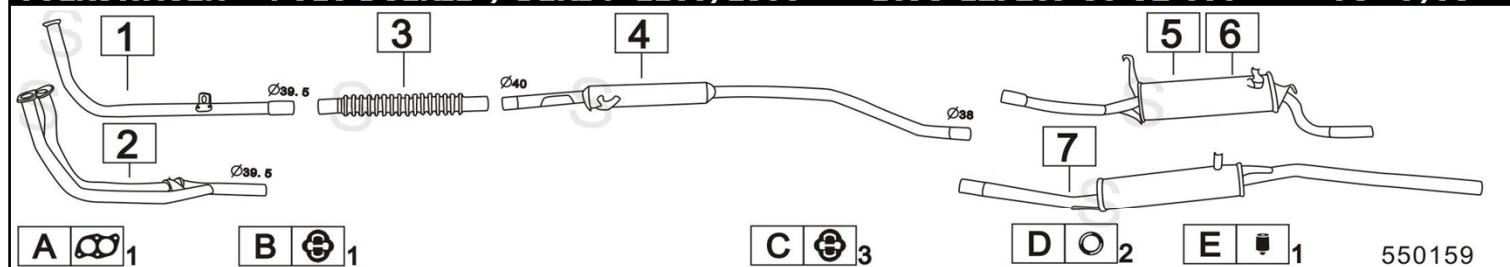

VOLKSWAGEN POLO I SERIE / DERBY 1100/1300 1093-1272cc 50-52-60V 75- 7/79

	Codice	Descr.	O.E.	NOTE	Cod. Accessori
1	4008700	T C	861253101M	per 1100 50CV	A 2110906
2	4008900	T C	861253101N	per 1100 60CV + 1300	B 2113904
3	4008705	T I	861253169B-867253177		C 2113904
4	4008406	M C	861253119G		D 2003931
5	4008707	M P	861253409L-861253609		E 2113906
6	4008737	M P	861253409H	per II serie	F
7	4075807	M P	865253609A	per Derby + Polo Classic	G