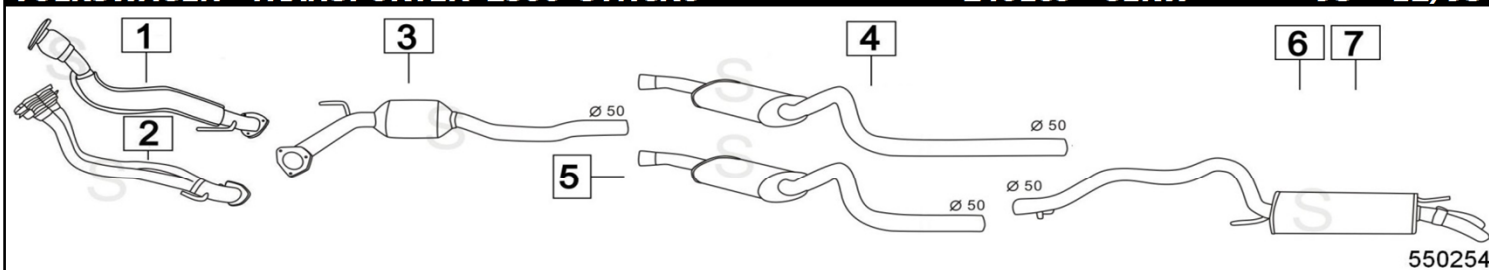

VOLKSWAGEN TRANSPORTER 2500 SYNCRO 2461cc 81KW 93- 12/95

550254

	Codice	Descr.	O.E.	NOTE	Cod. Accessori
1	4071700	T C	023253091G	per Motore AAF	A
2	4071760	T C	023253091T	per Motore ACU dal 1994	B 2113911
3	4092112	KAT	023131701GX		C 2113911
4	4071756	M C	023253409T	per passo lungo 3320	D
5	4071766	M C		per passo corto 2920	E
6	4071757	M P	074253609AE	per Furgone / Bus	F
7	4071767	M P	074253609AD	per Cabinato / Cassonato	G