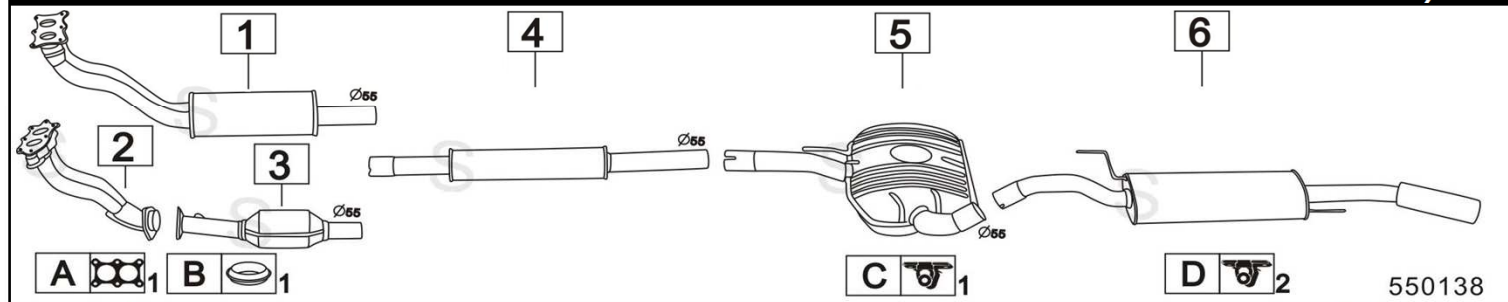

VOLKSWAGEN PASSAT III SERIE 2000 16V CATALIZZATA 1984cc 100KW 88- 7/93

	Codice	Descr.	O.E.	NOTE	Cod. Accessori
1	4060400	T C	191253208		A 2110923
2	4062700	T C	191253091M	per Catalizzata	B 2230902
3	4062712	KAT	165131701EX-191131701EX-357131701CX	per Catalizzata	C 2113919
4	4060402	M A	191253209J-357253209E		D 2113919
5	4062706	M C	357253409B		E
6	4062707	M P	357253609C		F