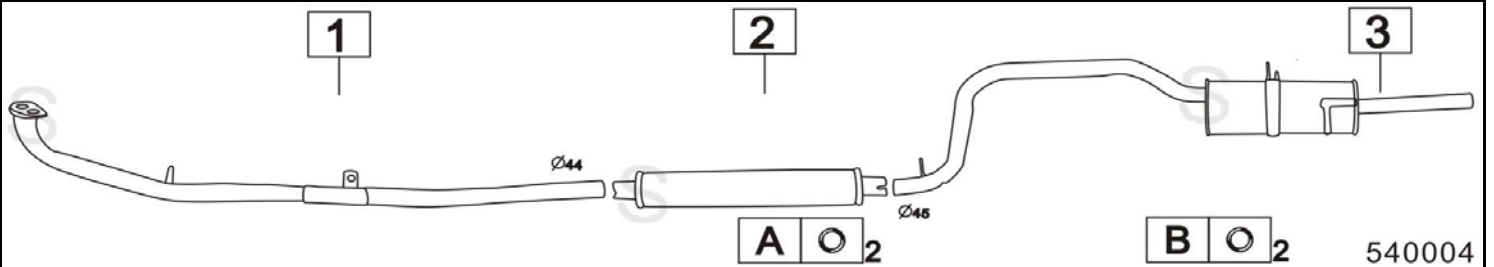

TRIUMPH ACCLAIM 1400 HL / HLS / CD 81- 83

	Codice	Descr.	O.E.	NOTE	Cod. Accessori
1	5362902	M A	GEX3789		A 2791960
2	5362904	T I	GEX3789		B 2793904
3	5362907	M P	GEX3788		C 2791945
4					D 2793901

TRIUMPH ACCLAIM 1400 HL / CD 83- 85

	Codice	Descr.	O.E.	NOTE	Cod. Accessori
1	5362602	M A	GEX3971		A 2793904
2	5362607	M P	GEX3972		B 2793901

TRIUMPH SPITFIRE MK IV 1500 70- 82

	Codice	Descr.	O.E.	NOTE	Cod. Accessori
1	5357700	T C	GEX1620		A
2	5357703	T A	GEX1621		B
3	5367707	M P	GEX3668		C

TRIUMPH TR7 76- 81

	Codice	Descr.	O.E.	NOTE	Cod. Accessori
1	5352702	M A	GEX1599		A 2003935
2	5362706	M C	GEX3550		B 2003935
3	5362707	M P	GEX3673		C