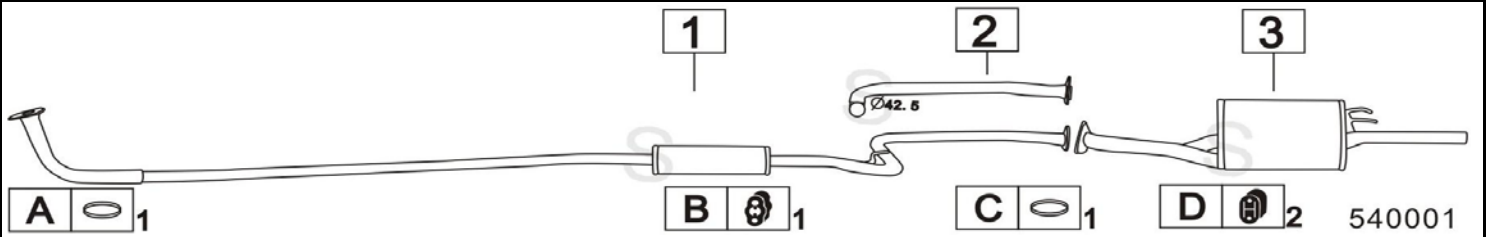

TRIUMPH ACCLAIM 1400 HL / HLS / CD 81- 83

	Codice	Descr.	O.E.	NOTE	Cod. Accessori
1	5362902	M A	GEX3789		A 2791960
2	5362904	T I	GEX3789		B 2793904
3	5362907	M P	GEX3788		C 2791945
4					D 2793901

TRIUMPH ACCLAIM 1400 HL / CD 83- 85

	Codice	Descr.	O.E.	NOTE	Cod. Accessori
1	5362602	M A	GEX3971		A 2793904
2	5362607	M P	GEX3972		B 2793901

TRIUMPH SPITFIRE MK IV 1500 70- 82

	Codice	Descr.	O.E.	NOTE	Cod. Accessori
1	5357700	T C	GEX1620		A
2	5357703	T A	GEX1621		B
3	5367707	M P	GEX3668		C

TRIUMPH TR7 76- 81

	Codice	Descr.	O.E.	NOTE	Cod. Accessori
1	5352702	M A	GEX1599		A 2003935
2	5362706	M C	GEX3550		B 2003935
3	5362707	M P	GEX3673		C