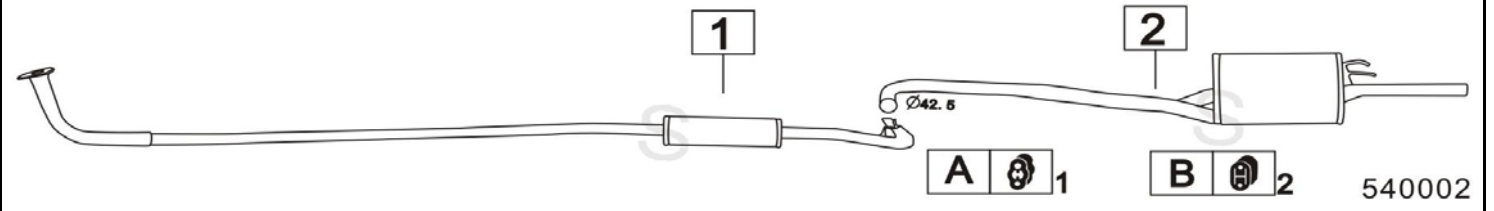

TRIUMPH ACCLAIM 1400 HL / HLS / CD 81- 83

	Codice	Descr.	O.E.	NOTE	Cod. Accessori
1	5362902	M A	GEX3789		A 2791960
2	5362904	T I	GEX3789		B 2793904
3	5362907	M P	GEX3788		C 2791945
4					D 2793901

TRIUMPH ACCLAIM 1400 HL / CD 83- 85

	Codice	Descr.	O.E.	NOTE	Cod. Accessori
1	5362602	M A	GEX3971		A 2793904
2	5362607	M P	GEX3972		B 2793901

TRIUMPH SPITFIRE MK IV 1500 70- 82

	Codice	Descr.	O.E.	NOTE	Cod. Accessori
1	5357700	T C	GEX1620		A
2	5357703	T A	GEX1621		B
3	5367707	M P	GEX3668		C

TRIUMPH TR7 76- 81

	Codice	Descr.	O.E.	NOTE	Cod. Accessori
1	5352702	M A	GEX1599		A 2003935
2	5362706	M C	GEX3550		B 2003935
3	5362707	M P	GEX3673		C