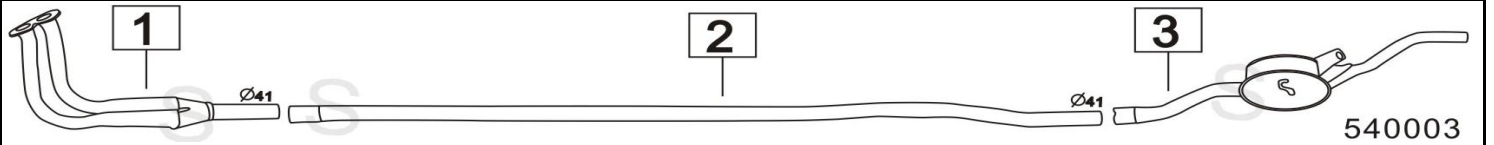

TRIUMPH ACCLAIM 1400 HL / HLS / CD 81- 83

	Codice	Descr.	O.E.	NOTE	Cod. Accessori
1	5362902	M A	GEX3789		A 2791960
2	5362904	T I	GEX3789		B 2793904
3	5362907	M P	GEX3788		C 2791945
4					D 2793901

TRIUMPH ACCLAIM 1400 HL / CD 83- 85

	Codice	Descr.	O.E.	NOTE	Cod. Accessori
1	5362602	M A	GEX3971		A 2793904
2	5362607	M P	GEX3972		B 2793901

TRIUMPH SPITFIRE MK IV 1500 70- 82

	Codice	Descr.	O.E.	NOTE	Cod. Accessori
1	5357700	T C	GEX1620		A
2	5357703	T A	GEX1621		B
3	5367707	M P	GEX3668		C

TRIUMPH TR7 76- 81

	Codice	Descr.	O.E.	NOTE	Cod. Accessori
1	5352702	M A	GEX1599		A 2003935
2	5362706	M C	GEX3550		B 2003935
3	5362707	M P	GEX3673		C