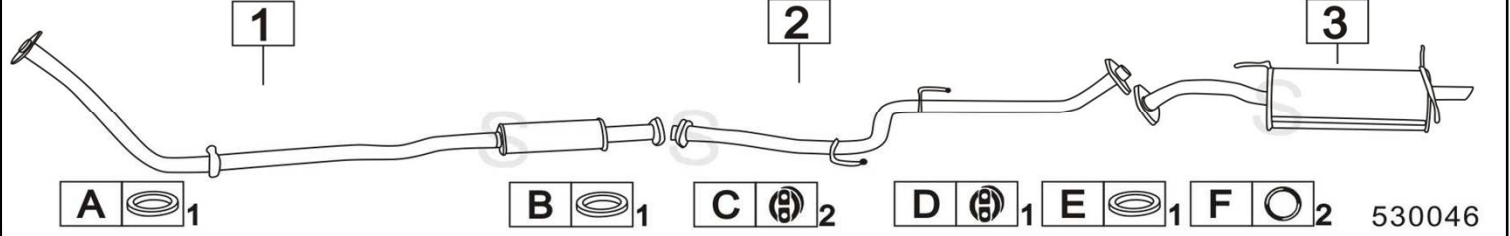

TOYOTA TERCEL 1300 1295cc 45KW 82- 8/84

	Codice	Descr.	O.E.	NOTE	Cod. Accessori
1	7803802	M A	1741015090		A 2771950
2	7803803	T A	1742015040		BE 2771939
3	7803807	M P	1743015130		CD 2713903
4					F 2003935