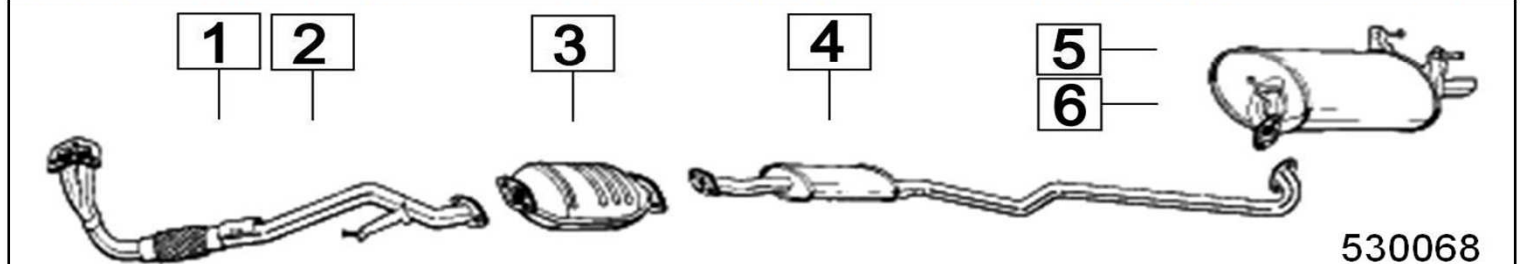

TOYOTA COROLLA 1600 16V - GTSi M:4A/7A-FE 1587cc 84KW 92- 4/97

	Codice	Descr.	O.E.	NOTE	Cod. Accessori
1	7820500	T C	174101A030		A
2	7820530	T C	174101A040	per 1600 GTSi	B
3	7820512	KAT	1845016610 - 1845074090 - 1845074210		C
4	7820506	M C	1742016590		D
5	7820037	M P	174301A300	per 3/5 Porte	D
6	7820007	M P	1743011640 - 1743016640	per 4 Porte + S.W.	E