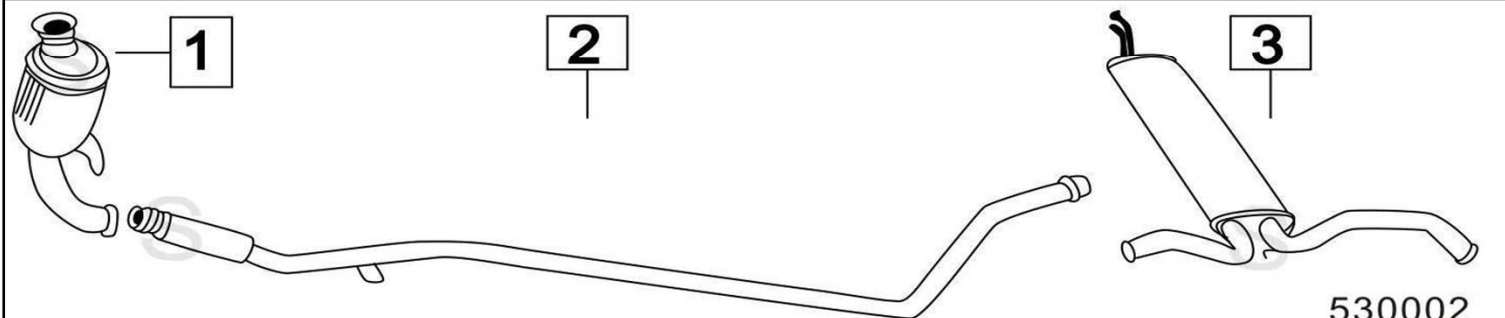

TOYOTA AYGO 1400 HDi TURBO DIESEL 1398cc 40KW 5/05-

530002

	Codice	Descr.	O.E.	NOTE	Cod. Accessori	
1	6113912	KAT	1731FN		A	
2	6113903	T A	1717CX - 17410YV010		B	
3	6113907	M P	1730G9		C