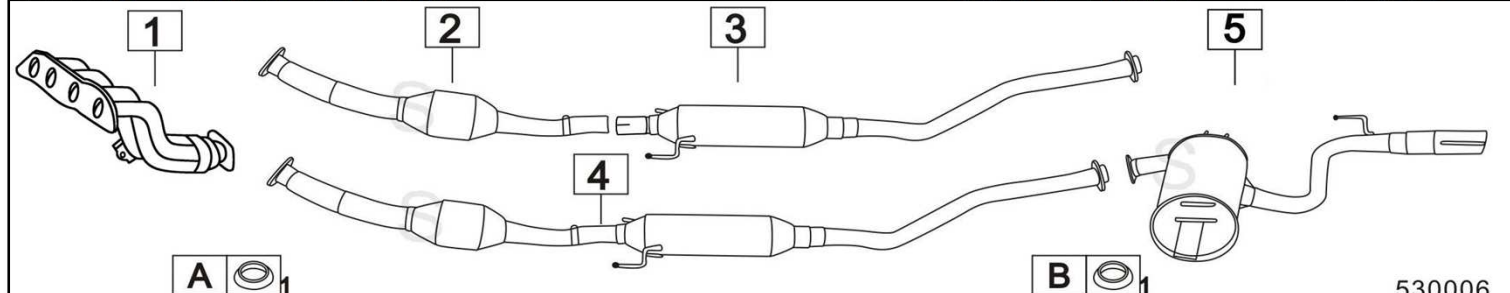

TOYOTA CELICA 1800 16V 1794cc 105KW 11/99-

	Codice	Descr.	O.E.	NOTE	Cod. Accessori	
1	7810610	KAT			A	2771961
2	7810612	KAT	1741022080		B	2121955
3	7810606	M C	1741022080		C	
4	7810619	KAT	1741022080		D	
5	7810607	M P	1743022070		E