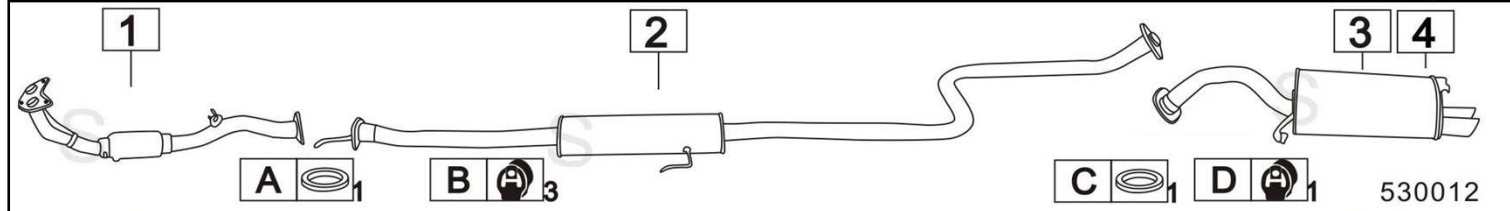

TOYOTA COROLLA 1600 16V GTi 1587cc 96KW 87- 11/92

	Codice	Descr.	O.E.	NOTE	Cod. Accessori
1	7808100	T C	1741016410 - 1741016700		A 2771950
2	7808106	M C	1742016140		B 2773905
3	7808107	M P	1743016390	per 4 porte	C 2771950
4	7808137	M P	1743016360-1743016690-1743016820	per 3/5 porte	D 2773905