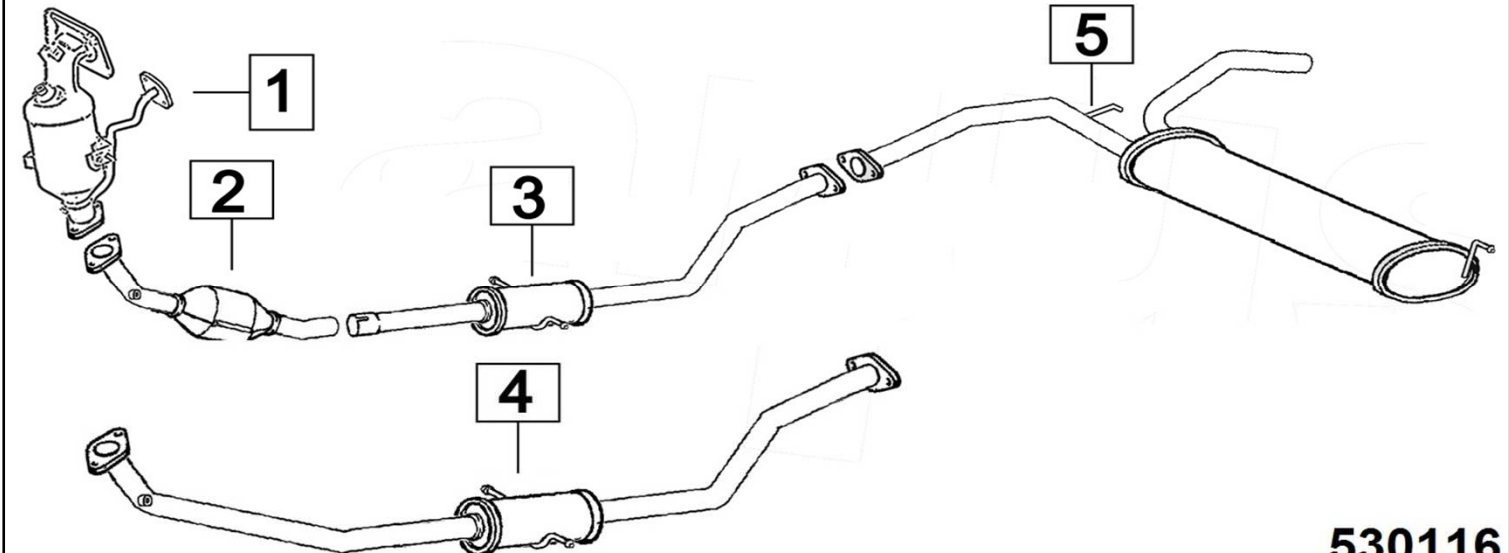

**TOYOTA AYGO 1000 12V EURO6 Mot: 1KR-FE 998cc 51KW 4/14-**

**530116**

Codice	Descr.	O.E.	NOTE	Cod. Accessori
1	6113512 KAT	B000871480		A
2	6113516 KAT	B001034380	Modifica	A
3	6113506 M C	B001034380	Modifica	A
4	6113536 M C	B000765980	Alternativa centrale no 2° kat	A
5	6113507 M P	B001034480		A