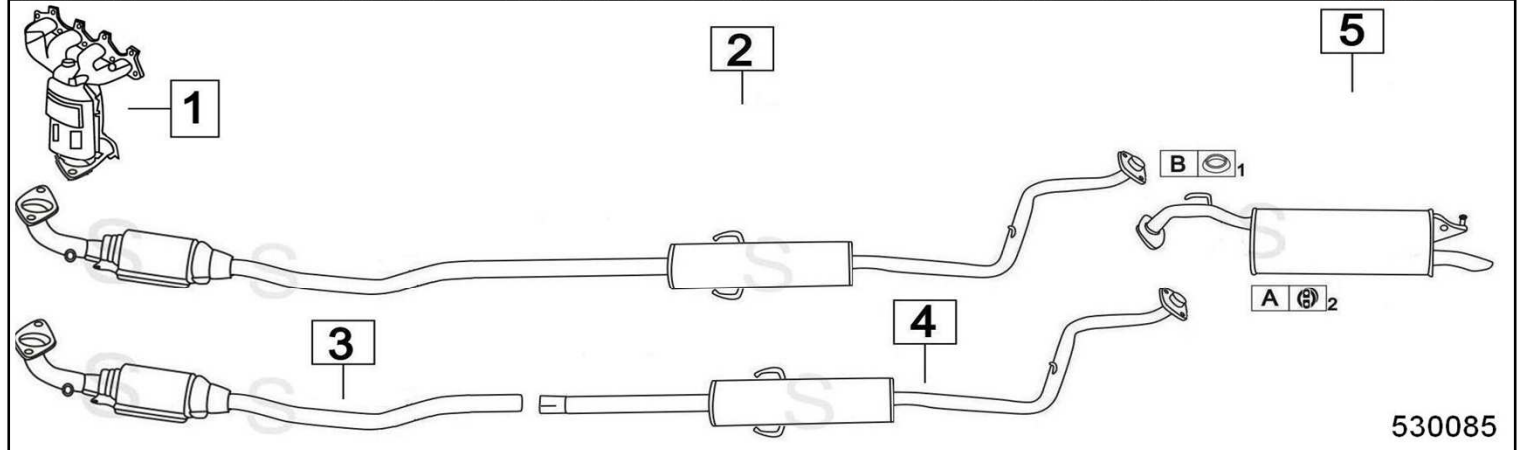

TOYOTA YARIS 1300 16V Mot: 2SZFE EURO4 1298cc 64KW 01/06-

530085

	Codice	Descr.	O.E.	NOTE	Cod. Accessori	
1	7803510	KAT	250510J020		A	2771935
2	7803519	KAT	174100J050		B	2121945
3	7803512	KAT	174100J050		C	
4	7803506	M C	174100J050		D	
5	7803507	M P	174300J030		E