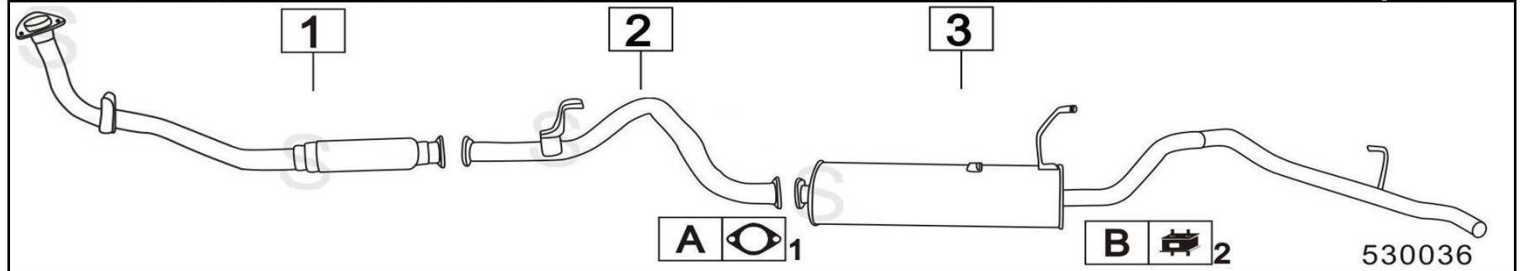

TOYOTA LAND CRUISER 3400 TURBO DIESEL 3431cc 91KW 10/85-

	Codice	Descr.	O.E.	NOTE	Cod. Accessori
1	7826800	T C	1740158110		A 2750910
2	7826803	T I	1740358080		B 2773906
3	7826807	M P	1743058240	per BJ 71 3 Porte	C