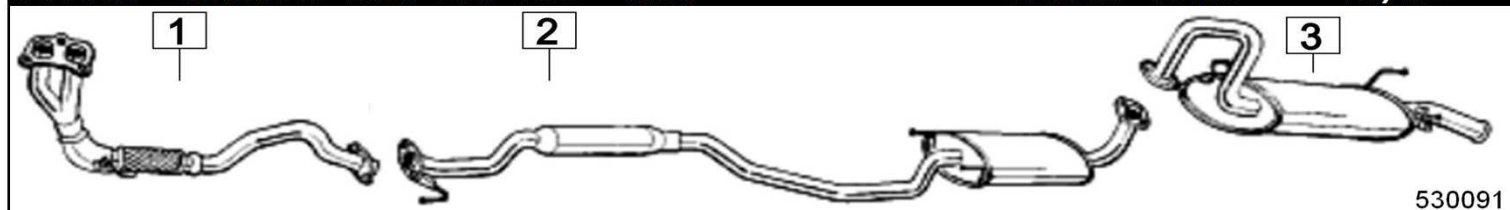

TOYOTA COROLLA 1600 16V 4WD S.W. 1587cc 77KW 10/87-

	Codice	Descr.	O.E.	NOTE	Cod. Accessori
1	7808830	T C	1741016561		A
2	7808836	M C	1742016242		B
3	7808838	M P	1743016870		C