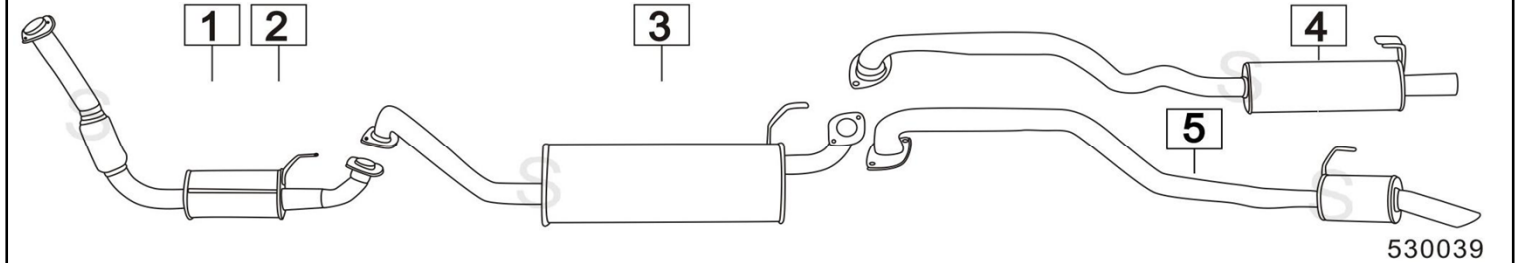

TOYOTA LAND CRUISER 4200 DIESEL/TURBO DIESEL 4164cc 118-123-125KW 90- 97

530039

	Codice	Descr.	O.E.	NOTE	Cod. Accessori
1	7814532	M A	1740117031	per Diesel	A
2	7814502	M A	1740117051	per Turbo Diesel	B
3	7814506	M C	1740317040		C
4	7814537	M P	1740566030	per 125KW	D
5	7814507	M P	1740566020	per 118KW / 123KW	E