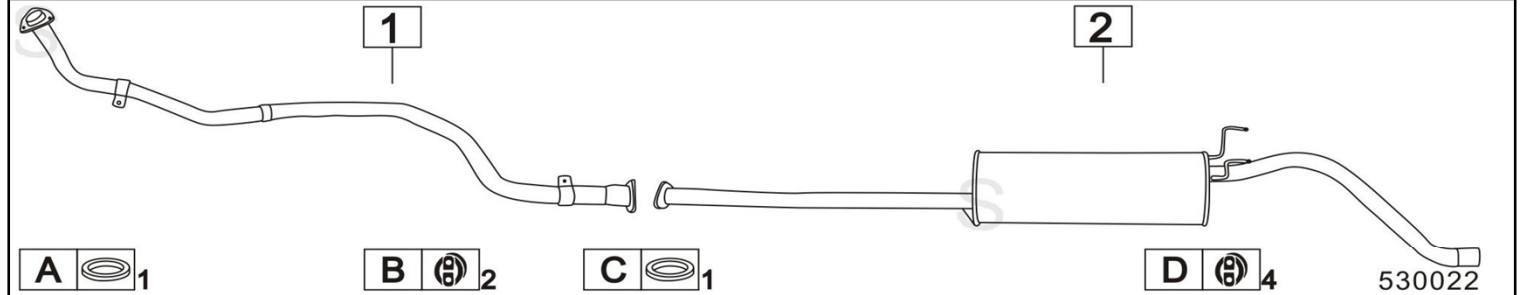

TOYOTA HI-LUX 2400 DIESEL 4WD CAB. DOPPIA LN 110 2446cc 61KW 8/88-

	Codice	Descr.	O.E.	NOTE	Cod. Accessori
1	7829900	T C	1741054751	0	AC 2771944
2	7804437	M P	174305B121	0	BD 2713903