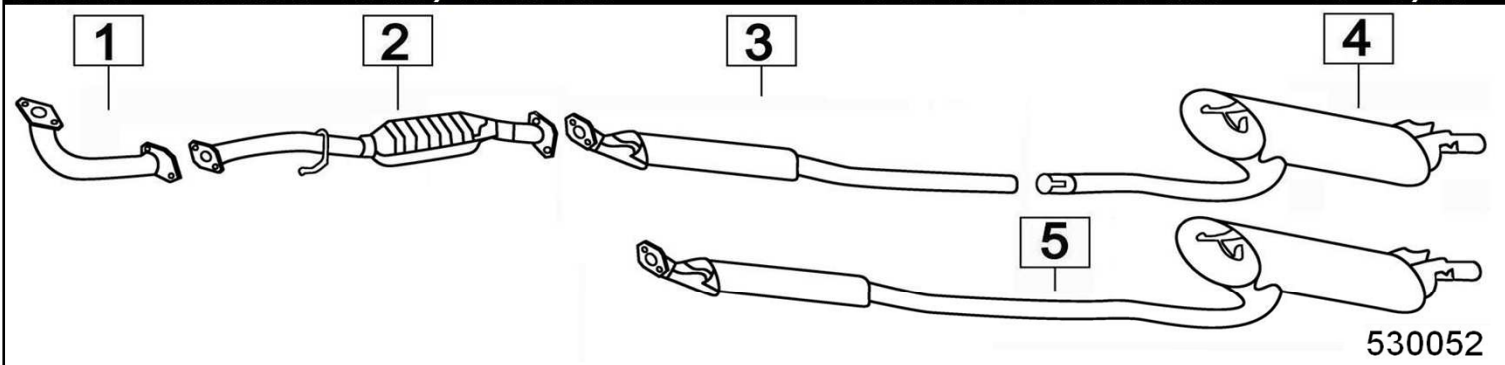

TOYOTA AVENSIS 1800i / 2000i 16V 1762-1998cc 81-94KW 97- 7/00

	Codice	Descr.	O.E.	NOTE	Cod. Accessori	
1	7834130	T C	1741002340		A	
2	7834150	T C	1742003160		B	
3	7834012	KAT	1746002141		C	
4	7834106	M C	1743002180		D	
5	7834107	M P	1743002180		E	
6	7834109	G M	1743002180		F