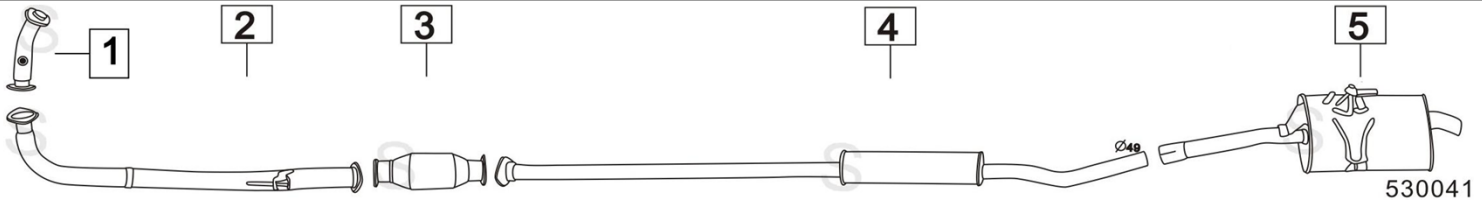

TOYOTA PICNIC 2000 16V **1998cc 94KW** **5/96-**

530041

	Codice	Descr.	O.E.	NOTE	Cod. Accessori	
1	7837000	T C	1740174470		A	
2	7837030	T C	1740274020		B	
3	7837012	KAT	1845074440		C	
4	7837006	M C	174307A730		D	
5	7837007	M P	174307A730		E