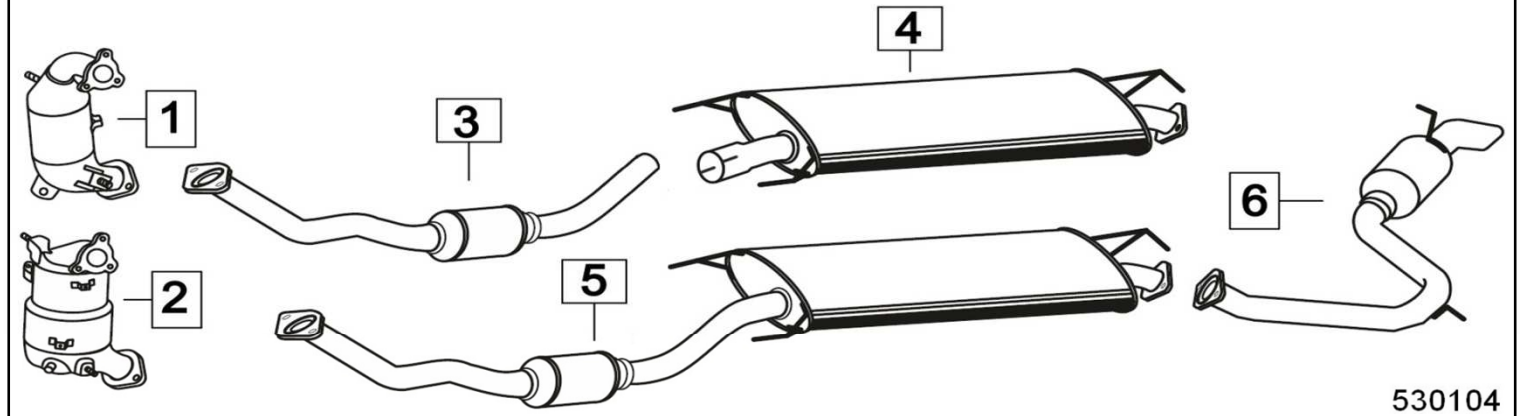

TOYOTA RAV 4 III 2200 TURBO DIESEL 4X4 5P M:2ADFTV 2231cc 100KW 05- 11/08

	Codice	Descr.	O.E.	NOTE	Cod. Accessori
1	7811210	KAT	250510W010		A
2	7811220	FAP	2505126021		A
3	7811212	KAT	1741026400		B
4	7811206	M C	1741026400		C
5	7811219	KAT	1741026400		D
6	7811247	M P	1743026743		E