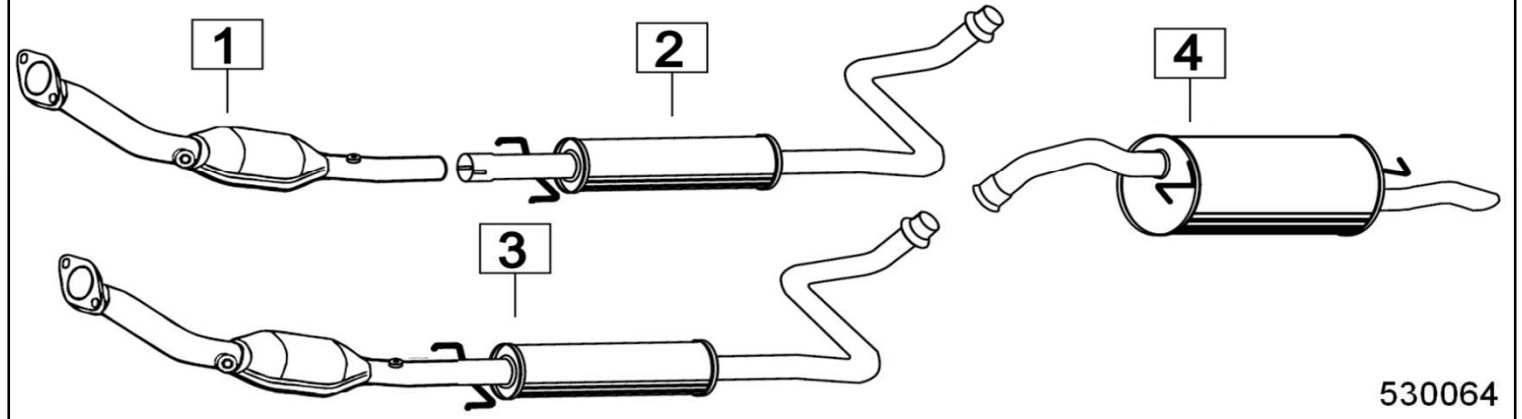

TOYOTA YARIS VERSO 1300 16V 1299cc 63KW 8/99-

	Codice	Descr.	O.E.	NOTE	Cod. Accessori	
1	7831012	KAT	1741021100 - 1741021101 - 1741021110		A	
2	7831006	M C	1741021100 - 1741021101 - 1741021110		B	
3	7831019	KAT	1741021100 - 1741021101 - 1741021110		C	
4	7831007	M P	1743021040		D