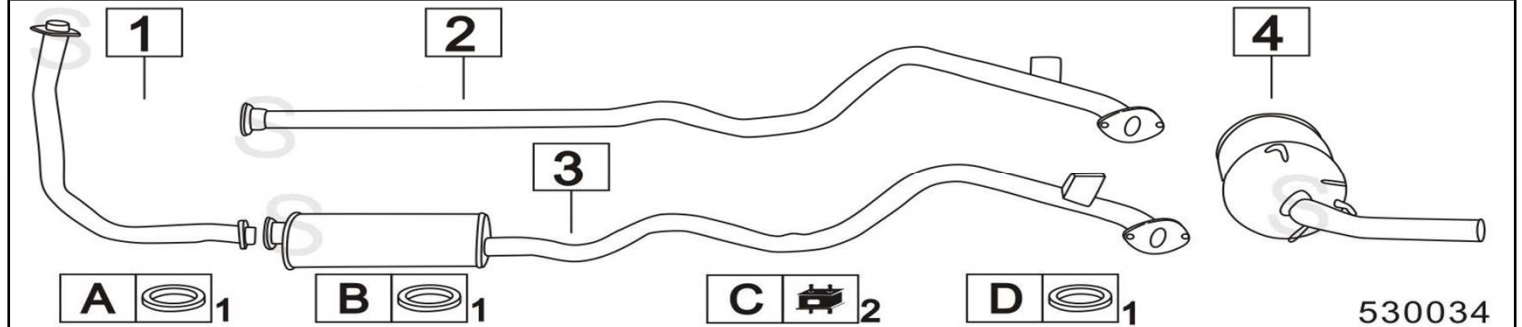

TOYOTA LAND CRUISER 3400 DIESEL BJ42 80- 11/84

	Codice	Descr.	O.E.	NOTE	Cod. Accessori
1	7811800	T C	1740156110		A 2771950
2	7811803	T A	1742056060		B 2771950
3	7811806	M C	1742056071	dal 10/1982	C 2773906
4	7811807	M P	1743056310		D 2771950