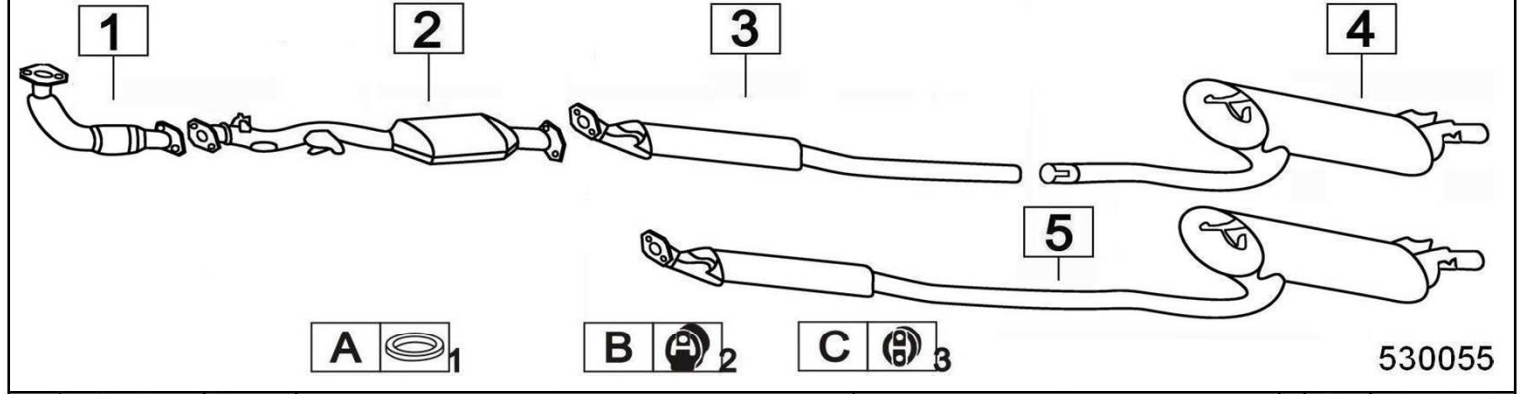

TOYOTA CARINA E 1600 16V 1587cc 79-85KW 1/96- 97

530055

	Codice	Descr.	O.E.	NOTE	Cod. Accessori
1	7834000	T C	1741002310		A 2771950
2	7834012	KAT	1746002220 - 1746003020 - 1746002090		B 2773905
3	7834506	M C	1743002140 - 1743002170 - 1743002150		C 2713903
4	7834507	M P	1743002140		D
5	7834509	G M	1743002140		E