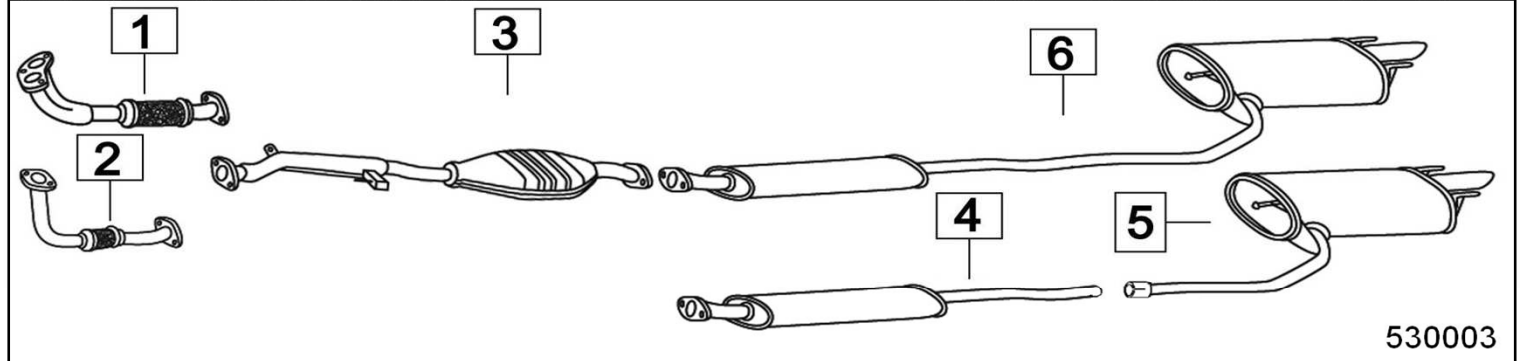

**TOYOTA CARINA E 1600 16V 1587cc 79-85KW 92- 95**

530003

	Codice	Descr.	O.E.	NOTE	Cod. Accessori
1	7825430	T C	1741016860	fino al 11/1994	A
2	7825400	T C	1741002300	dal 12/1994	B
3	7825412	KAT	1746016070-1746016032		C
4	7825406	M C	174301A450		D
5	7825407	M P	174301A450		E
6	7825409	G M	174301A450		F