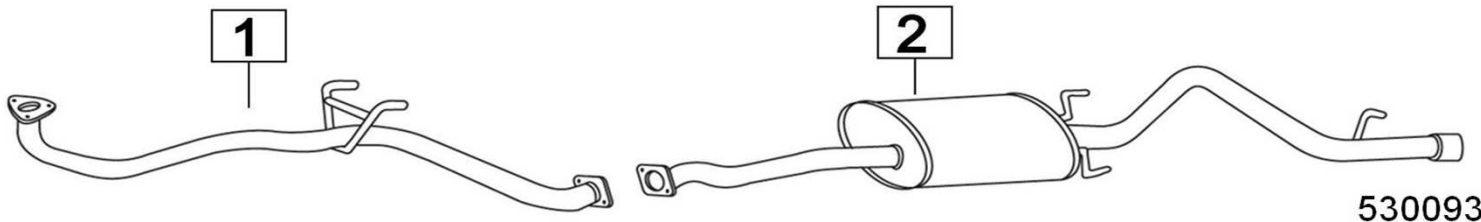

TOYOTA HI-LUX 2400 T.DIESEL 4WD CAB. DOPPIA Mot:LN170 2446cc 66KW 8/97-

	Codice	Descr.	O.E.	NOTE	Cod. Accessori	
1	7838000	T C	1740154240 1740154241		A	
2	7838007	M P	1740554390		B