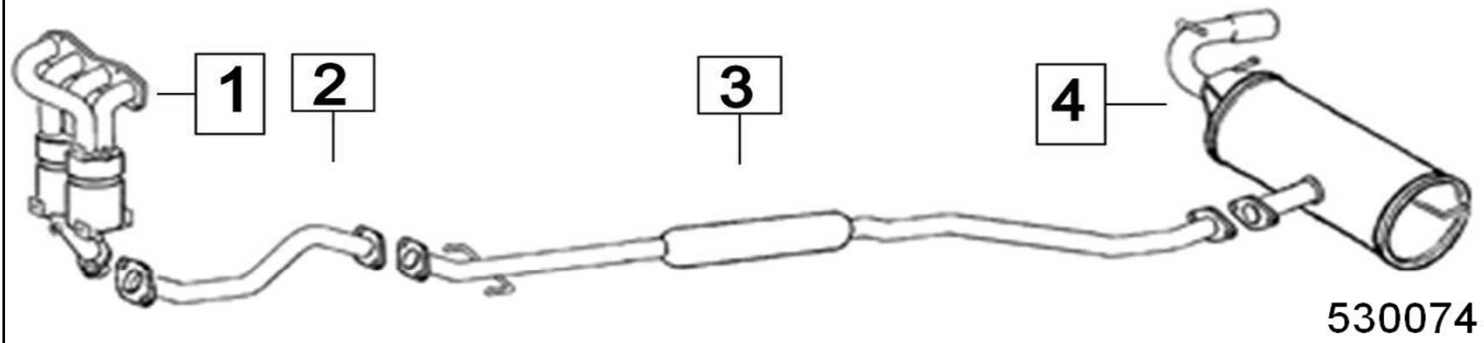

TOYOTA AVENSIS VERSO 2000 VVTi MONOVOLUME 1998cc 108KW 5/01- 7/05

530074

	Codice	Descr.	O.E.	NOTE	Cod. Accessori	
1	7834210	KAT	2505128041		A	
2	7834203	T A	1741028300		B	
3	7834206	M C	1742028131		C	
4	7834207	M P	1743028250		D