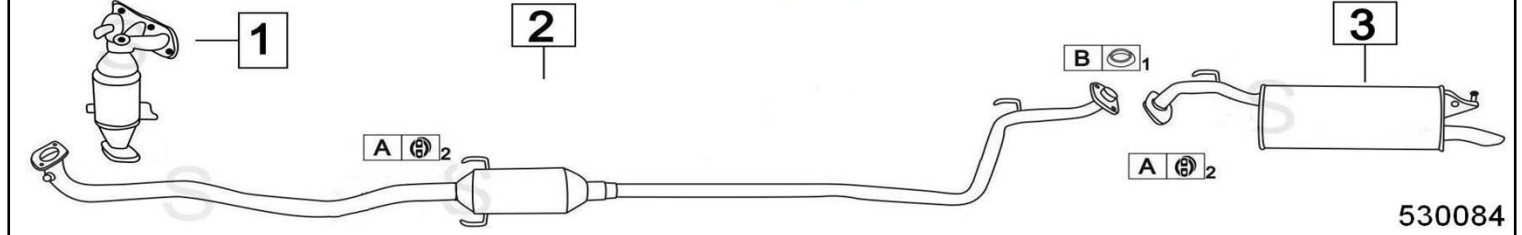

TOYOTA YARIS 1000 12V M:1KRFE (made in Japan) 998cc 52KW 08/05-

	Codice	Descr.	O.E.	NOTE	Cod. Accessori	
1	7803410	KAT	1714040020		A	2713903
2	7803516	KAT	1741040113		B	
3	7803447	M P	1743040051		C