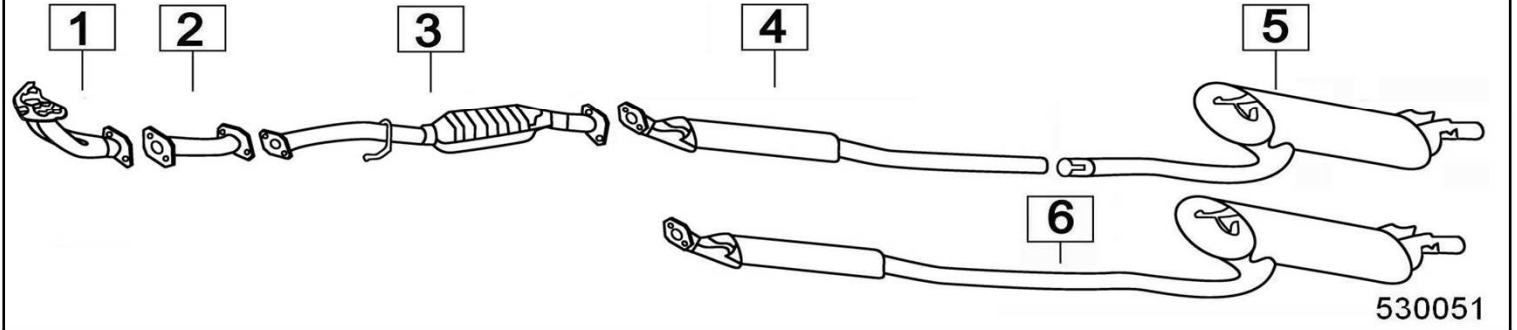

**TOYOTA AVENSIS 1600i 16V 1587cc 81KW 97- 7/00**

530051

	Codice	Descr.	O.E.	NOTE	Cod. Accessori	
1	7834140	T C	1741002180		A	
2	7834103	T A	1742002130		B	
3	7834112	KAT	1746002151 - 1746003030		C	
4	7834106	M C	1743002180		D	
5	7834107	M P	1743002180		E	
6	7834109	G M	1743002180		F	