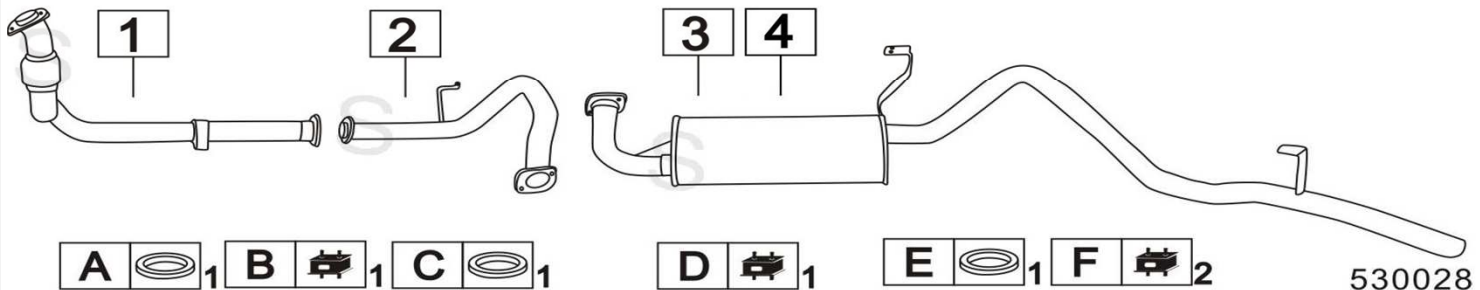

TOYOTA LAND CRUISER 2400 TURBO DIESEL 66KW 90- 95

	Codice	Descr.	O.E.	NOTE	Cod. Accessori
1	7811200	T C	1740154110		ACE 2771955
2	7811203	T A	1740354030		B 2773906
3	7811207	M P	1740554242	per LJ 70 passo corto	D 2773906
4	7811237	M P	1740554230	per LJ 77 passo lungo	F 2773906