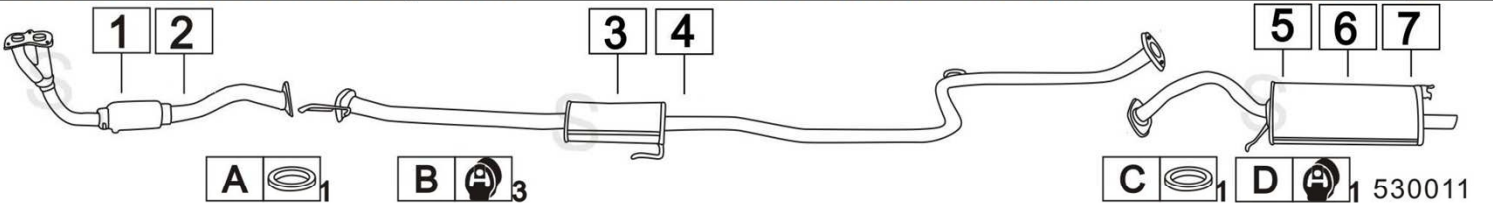

TOYOTA COROLLA 1300 / 1600 1295-1588cc 55-70KW 87- 5/92

	Codice	Descr.	O.E.	NOTE	Cod. Accessori
1	7803200	T C	1741011280	per 1300	A 2771944
2	7803230	T C	1741016420	per 1600	B 2773905
3	7803206	M C	1742011061		C 2110931
4	7803236	M C	1742011110	dal 8/1989	D 2773905
5	7803207	M P	1743011201	per 3/5 porte	E
6	7803237	M P	1743011210	per S.W.	F
7	7803247	M P	1743011190 - 174301119083	per 4 porte	G