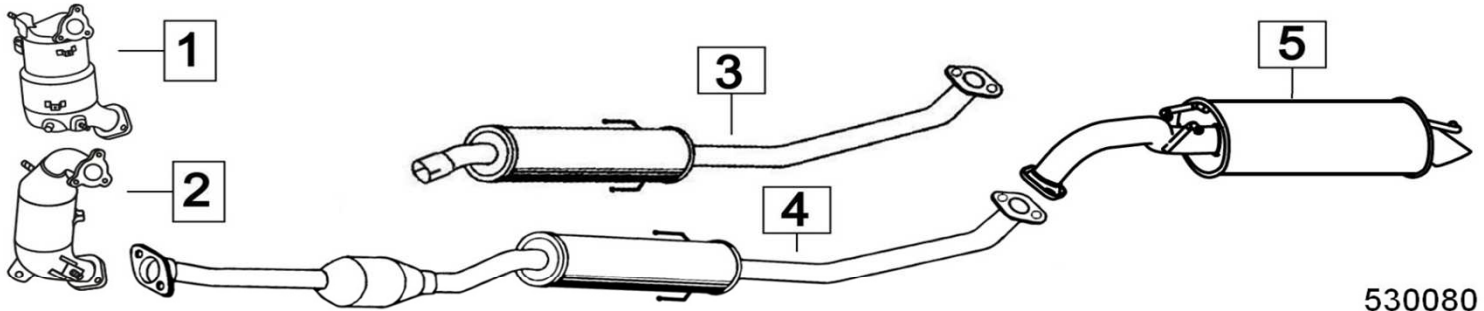

TOYOTA COROLLA VERSO 2200 D4D M:2AD-FTV/FHV 2231cc 100-130KW 8/05-

530080

	Codice	Descr.	O.E.	NOTE	Cod. Accessori	
1	7805022	FAP	250510R020 2505126011 2505126030 2505126031 2505126040 2505126041		A	
2	7823110	KAT	250510R010		B	
3	7823106	M C	174100R030	per modifica	C	
4	7823116	KAT	174100R030		D	
5	7823107	M P	174300R020		E