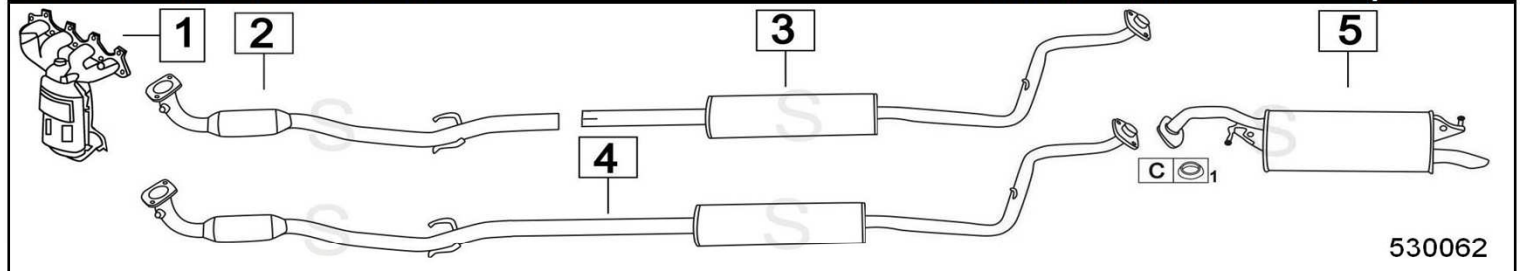

TOYOTA YARIS 1300 16V 1299cc 64KW 5/02-

	Codice	Descr.	O.E.	NOTE	Cod. Accessori	
1	7830412	KAT	250510J010		A	
2	7803402	M A	174100J032		B	
3	7803446	M C	174100J032		C	
4	7830409	M C	174100J032		D	
5	7803407	M P	174300J020		E