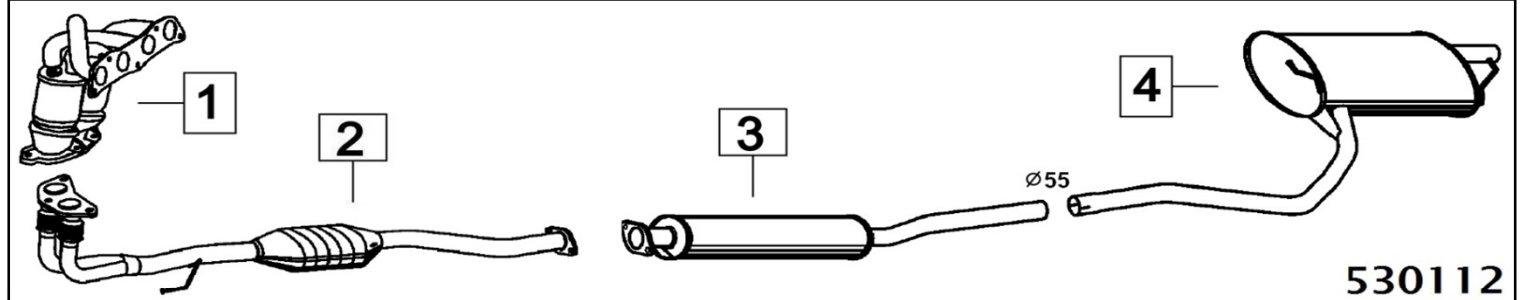

TOYOTA AVENSIS 1800i 16V Mot:1ZZFE 1794cc 95KW 10/00- 03

530112

	Codice	Descr.	O.E.	NOTE	Cod. Accessori	
1	7834400	KAT	1710422070		A	
2	7834412	KAT	174100D040		B	
3	7834406	M C	174300D070		C	
4	7834407	M P	174300D070		D