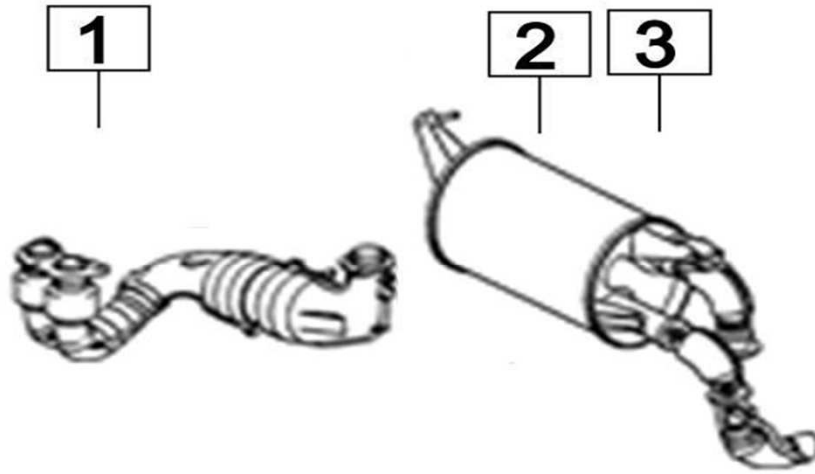

**TOYOTA MR2 1800 16V CABRIOLET** **1794cc 103KW** **00- 06**

530072

	Codice	Descr.	O.E.	NOTE	Cod. Accessori	
1	7826410	KAT	1741022130		A	
2	7826457	M P	1743022090	per 5 marce	B	
3	7826467	M P	1743022370	per 6 marce	C	