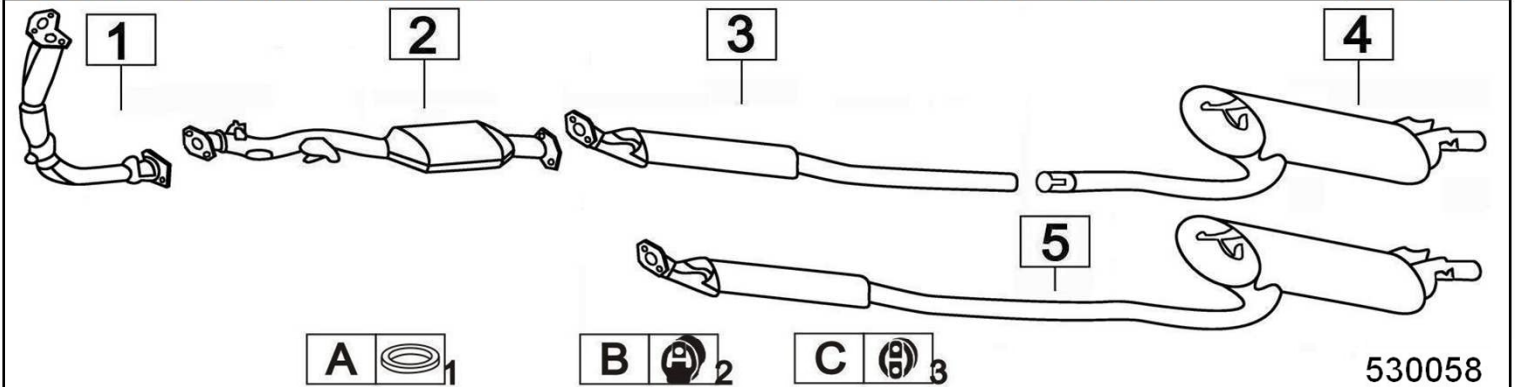

TOYOTA CARINA E 2000 16V 1998cc 98KW 1/92- 95

530058

	Codice	Descr.	O.E.	NOTE	Cod. Accessori	
1	7826000	T C	174107A100		A	2771950
2	7826012	KAT	1746074020 - 1746074021		B	2773905
3	7826006	M C	174307A190		C	2713903
4	7826007	M P	174307A190		D	
5	7826009	G M	174307A190		E