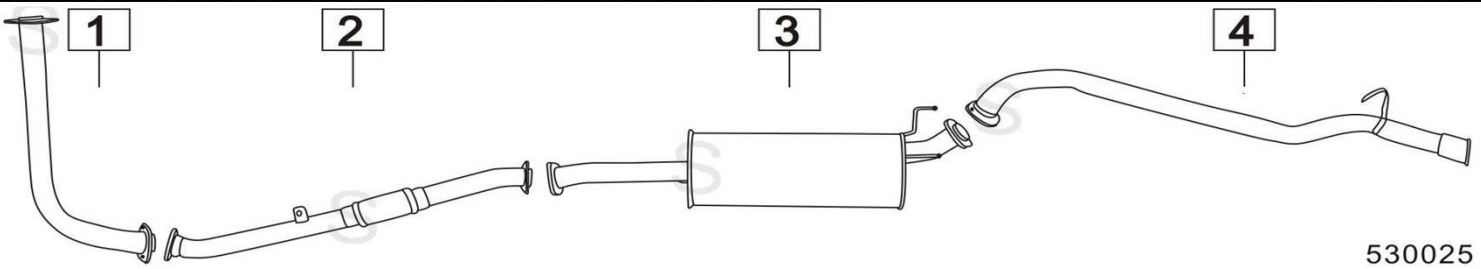

TOYOTA HI-LUX - 4 RUNNER 3000 TURBO DIESEL 4WD 93- 11/95

	Codice	Descr.	O.E.	NOTE	Cod. Accessori	
1	7816200	T C	174105B171		A	
2	7816205	T I	1742054090		B	
3	7816206	M C	174305B611		C	
4	7816208	T P	1744054020		D