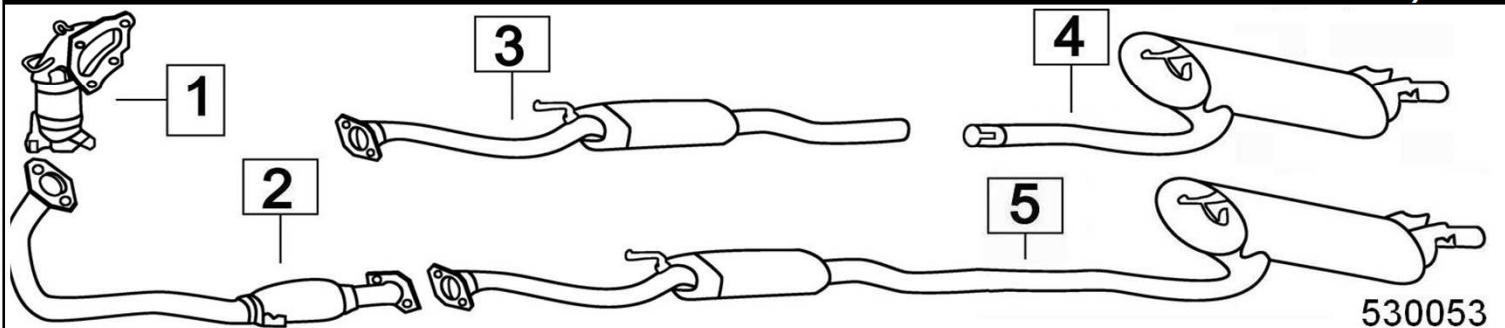

TOYOTA AVENSIS 2000 TURBO DIESEL 1975cc 66KW 97- 7/00

	Codice	Descr.	O.E.	NOTE	Cod. Accessori	
1	7835110	KAT	2505164020		A	
2	7835100	T A	174100B020		B	
3	7835106	M C	174300B030 - 174300B050		C	
4	7835107	M P	174300B030 - 174300B050		D	
5	7835109	G M	174300B030 - 174300B050		E