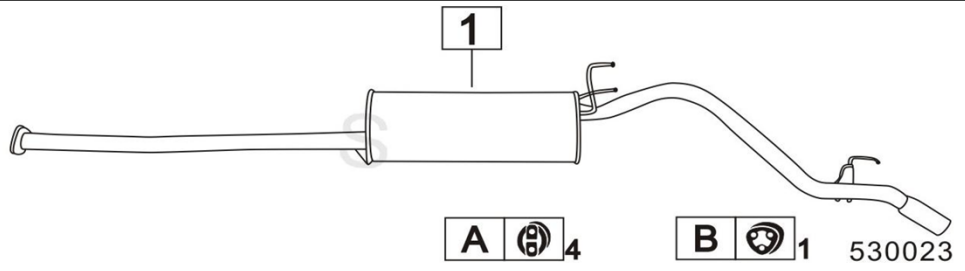

**TOYOTA HI-LUX 2400 DIESEL 4WD CAB. DOPPIA LN 110 2446cc 61KW 8/88-**

	Codice	Descr.	O.E.	NOTE	Cod. Accessori
1	7829900	T C	1741054751	0	AC 2771944
2	7804437	M P	174305B121	0	BD 2713903

**TOYOTA HI-LUX 2400 T.DIESEL 4WD CAB. DOPPIA LN 110L 2446cc 61KW 88- 8/97**