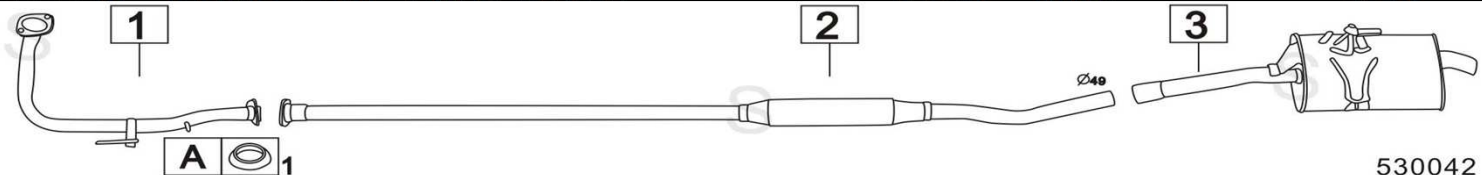

TOYOTA PICNIC 2200 TURBO DIESEL **2184cc 66KW** **9/96-**

530042

	Codice	Descr.	O.E.	NOTE	Cod. Accessori	
1	7837040	T C	1741064800		A	
2	7837036	M C	174306A270		B	
3	7837007	M P	174306A270		C