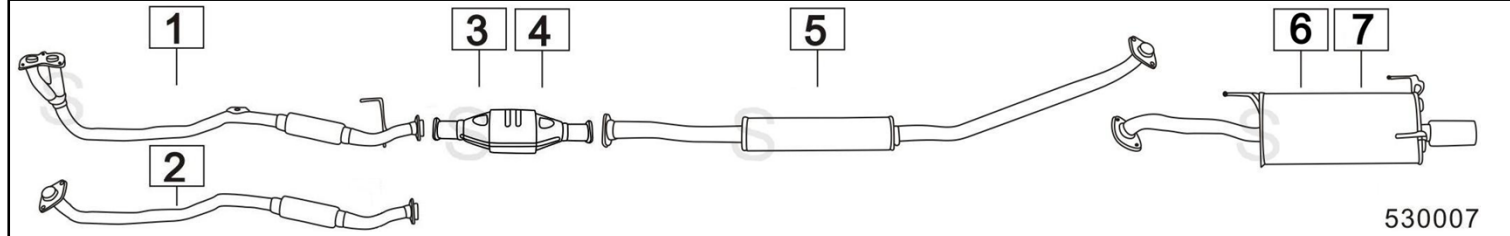

TOYOTA CELICA 2000i 16V GT 1998cc 125KW 93-

	Codice	Descr.	O.E.	NOTE	Cod. Accessori	
1	7835700	T C	174107A201		A	
2	7835800	T C	174107A540	dal 6/1996	B	
3	7835712	KAT	1745074460		C	
4	7835812	KAT	1745074560	dal 6/1996	D	
5	7810406	M C	1742074710		E	
6	7810407	M P	174307A310		F	
7	7835807	M P	174307A750	dal 6/1996	G