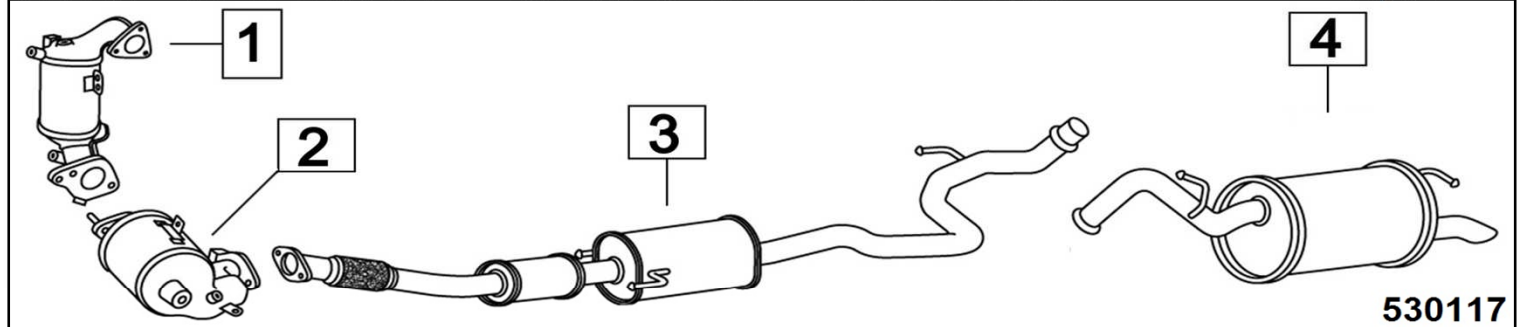

TOYOTA YARIS 1400 D4D Mot:1ND-TV FAP 1364cc 66KW 08/05-

	Codice	Descr.	O.E.	NOTE	Cod. Accessori	
1	7831710	KAT	2505133090		A	
2	7831722	FAP	2505233040		B	
3	7831746	M C	174100N070		C	
4	7831747	M P	174300N060		D