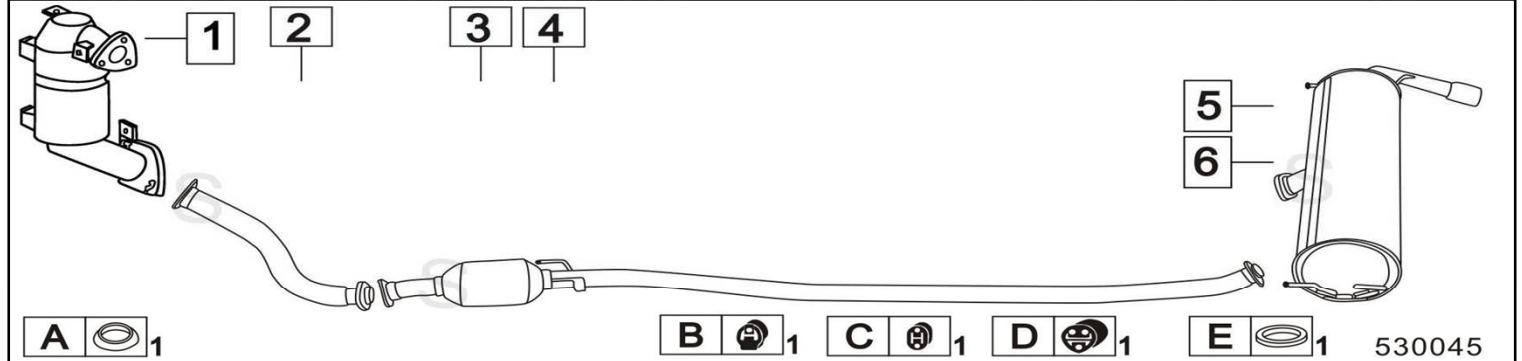

TOYOTA RAV 4 D - 4D 2000 TURBO DIESEL 1995cc 85KW 7/01-

	Codice	Descr.	O.E.	NOTE	Cod. Accessori
1	7811010	KAT	2505127041		A 2771961
2	7811030	T C	1741027130		B 2773905
3	7811016	KAT	1742027040	per 3 Porte	C 2753911
4	7811116	KAT	1742027050	per 5 Porte	D 2773907
5	7811007	M P	1743027130-1743028181	per 3 Porte	E 2771950
6	7811037	M P	1743028190-1743028191-1743028220	per 5 Porte	F