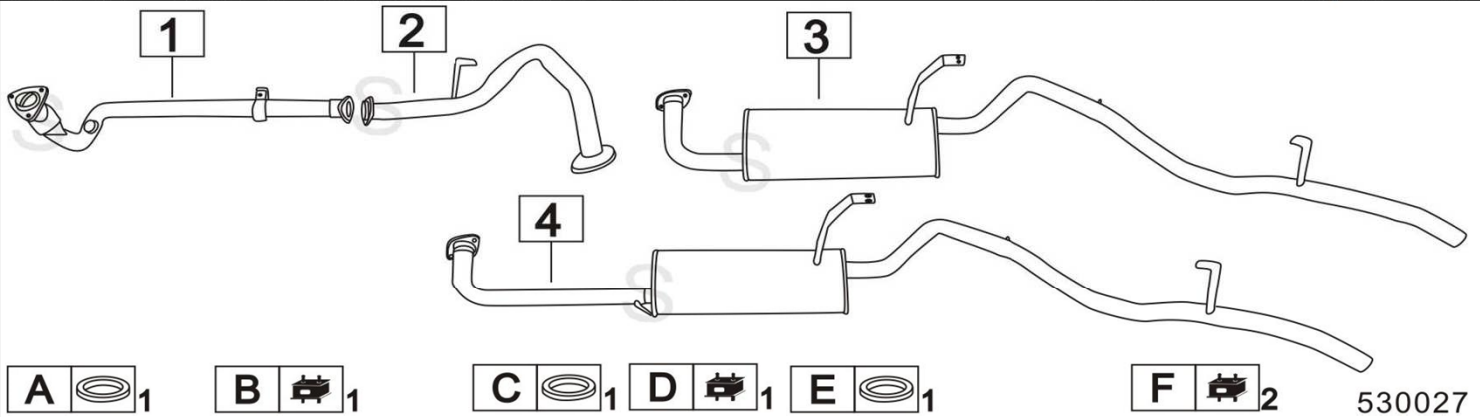

TOYOTA LAND CRUISER 2400 TURBO DIESEL 63KW 10/85- 89

	Codice	Descr.	O.E.	NOTE	Cod. Accessori
1	7816600	T C	1740154050		A 2771955
2	7816603	T A	1740354020		BD 2773906
3	7816607	M P	1743054840	per LJ 70 passo corto	CE 2771950
4	7816107	M P	1743054850	per LJ 73 passo lungo	F 2773906