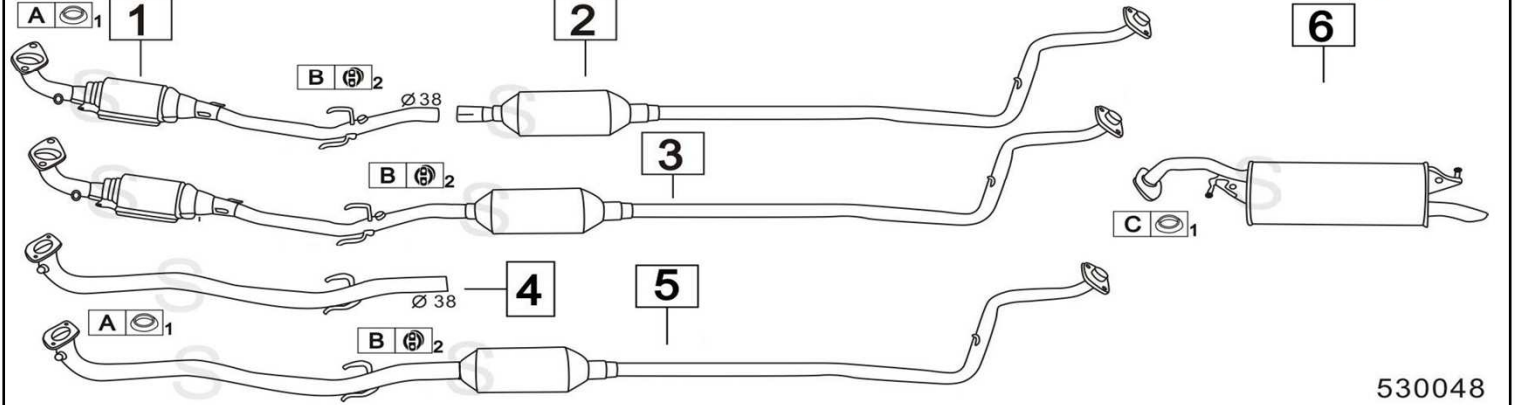

TOYOTA YARIS 1000 16V 998cc 48-50KW 10/98-

530048

	Codice	Descr.	O.E.	NOTE	Cod. Accessori	
1	7803412	KAT	1741023061 - 174100J010	per 50KW	A	2231946
2	7803406	M C	1741023061 - 174100J010 - 174100J040	per 48-50KW	B	2713903
3	7803419	KAT	1741023061 - 174100J010	per 50KW	C	2771938
4	7803400	T C	174100J040	per 48KW	D	
5	7803436	M C	174100J040	per 48KW	E	
6	7803407	M P	1743023020		F