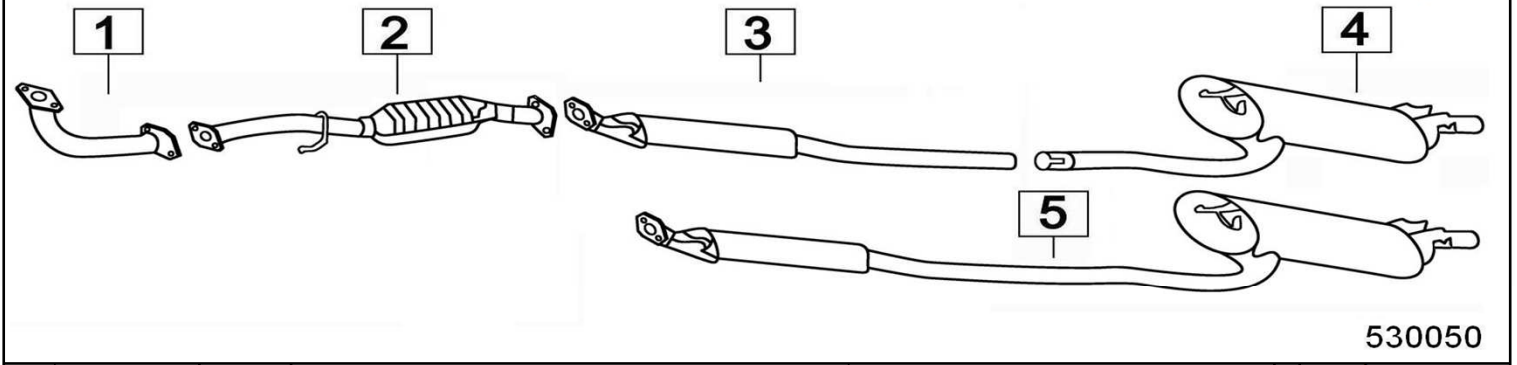

TOYOTA AVENSIS 1600i 16V 1587cc 81KW 97- 5/98

530050

	Codice	Descr.	O.E.	NOTE	Cod. Accessori	
1	7834100	T C	1741002190		A	
2	7834012	KAT	1746002141		B	
3	7834106	M C	1743002180		C	
4	7834107	M P	1743002180		D	
5	7834109	G M	1743002180		E