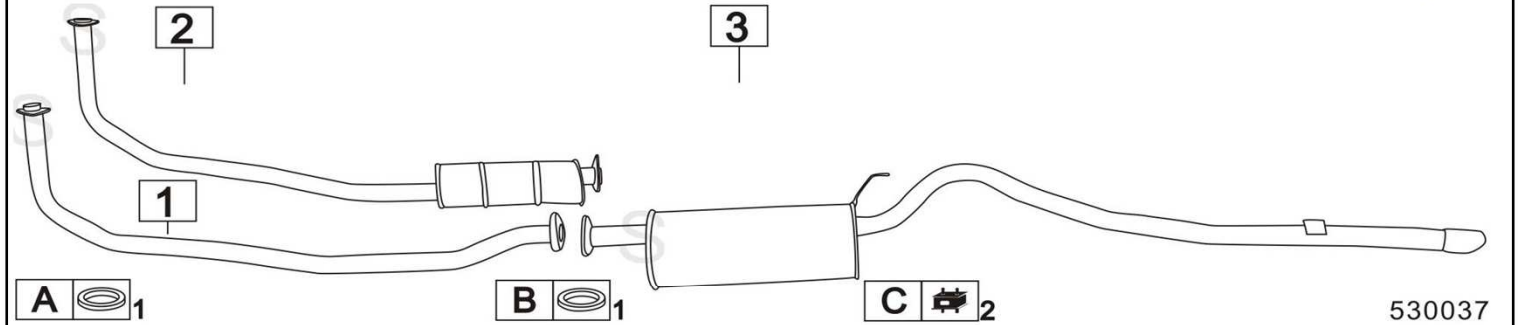

TOYOTA LAND CRUISER 4000 V6 DIESEL HJ60 81- 11/84

530037

	Codice	Descr.	O.E.	NOTE	Cod. Accessori
1	7816702	M A	1740147080		A 2771955
2	7816700	T C	1740147070	dal 10/1982	B 2771955
3	7816707	M P	1743061150		C 2773906