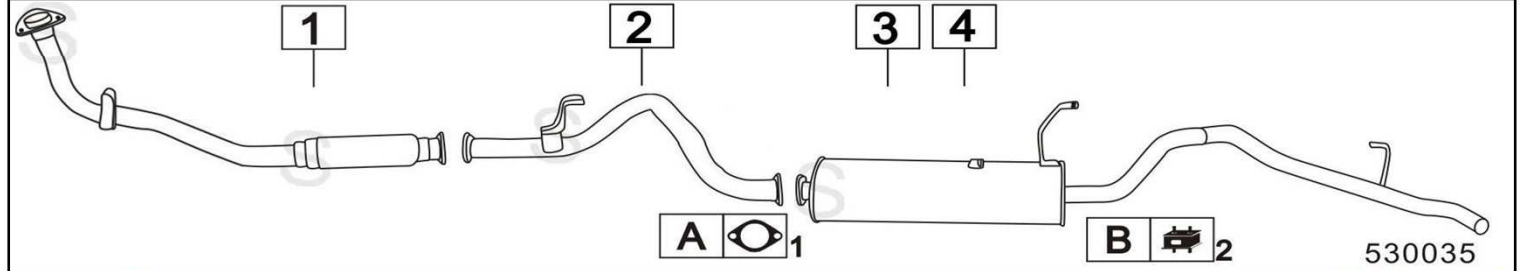

TOYOTA LAND CRUISER 2500 TURBO DIESEL / 3400 DIESEL 12/84-

	Codice	Descr.	O.E.	NOTE	Cod. Accessori
1	7826500	T C	1740158070		A 2750910
2	7826503	T I	1740358050		B 2773906
3	7826507	M P	1743058190	per BJ 70 3 Porte	C
4	7826537	M P	1743058210	per BJ 73 5 Porte	D