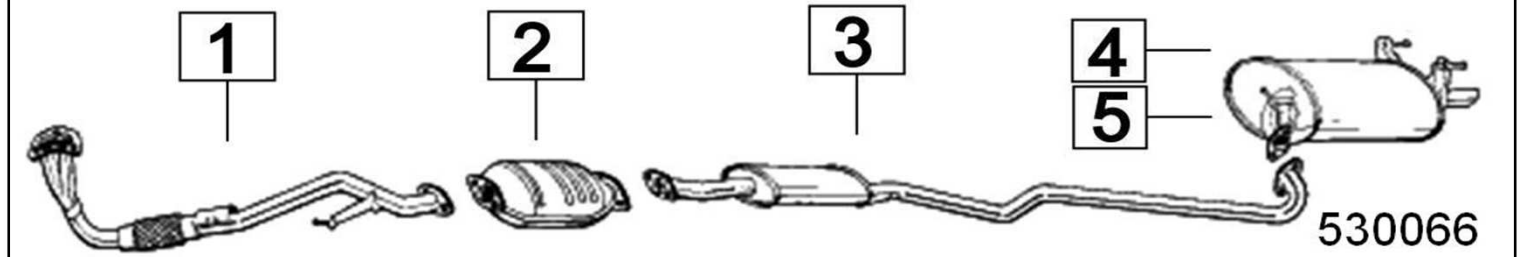

TOYOTA COROLLA 1300 16V M:4E-FE 1332cc 65KW 92- 5/95

	Codice	Descr.	O.E.	NOTE	Cod. Accessori
1	7820000	T C	1741011610		A
2	7820012	KAT	1845016250 1845016230 1845016290 1845016340		B
3	7820006	M C	1742016580		C
4	7820037	M P	174301A300	per 3/5 Porte	D
5	7820007	M P	1743011640 - 1743016640	per 4 Porte + S.W.	E