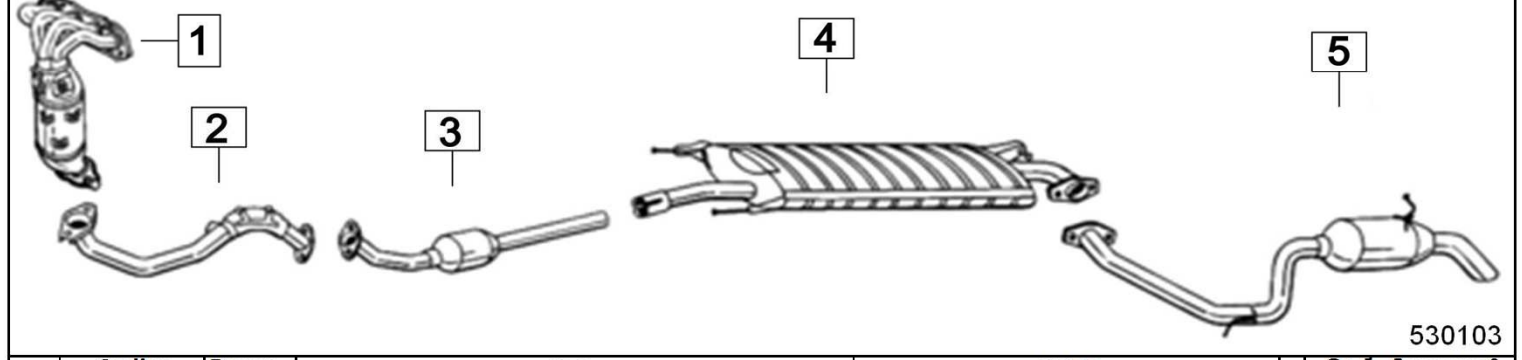

TOYOTA RAV 4 III 2000 16V 4X4 5P M:1AZFE 1998cc 112KW 05- 11/08

	Codice	Descr.	O.E.	NOTE	Cod. Accessori
1	7811110	KAT	2505128340		A
2	7811133	T C	1741028582		B
3	7811112	KAT	1742028710		C
4	7811136	M C	1742028710		D
5	7811138	M P	1743037371		E