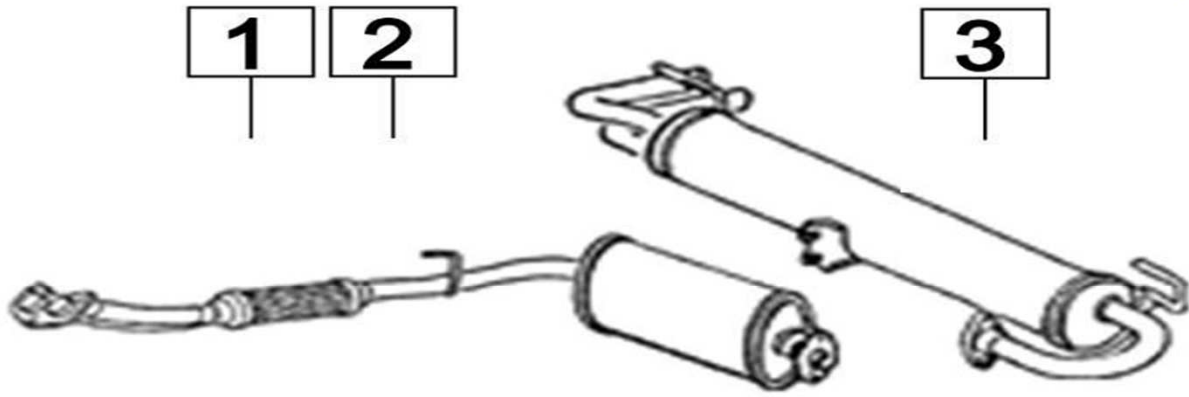

TOYOTA MR2 1600 16V COUPE' TWIN CAM 1587cc 89KW 11/84- 90

530069

	Codice	Descr.	O.E.	NOTE	Cod. Accessori	
1	7826402	M A	1741016190		A	
2	7826432	M A	1741016510	dal 08/1987	B	
3	7826407	M P	1743016150		C