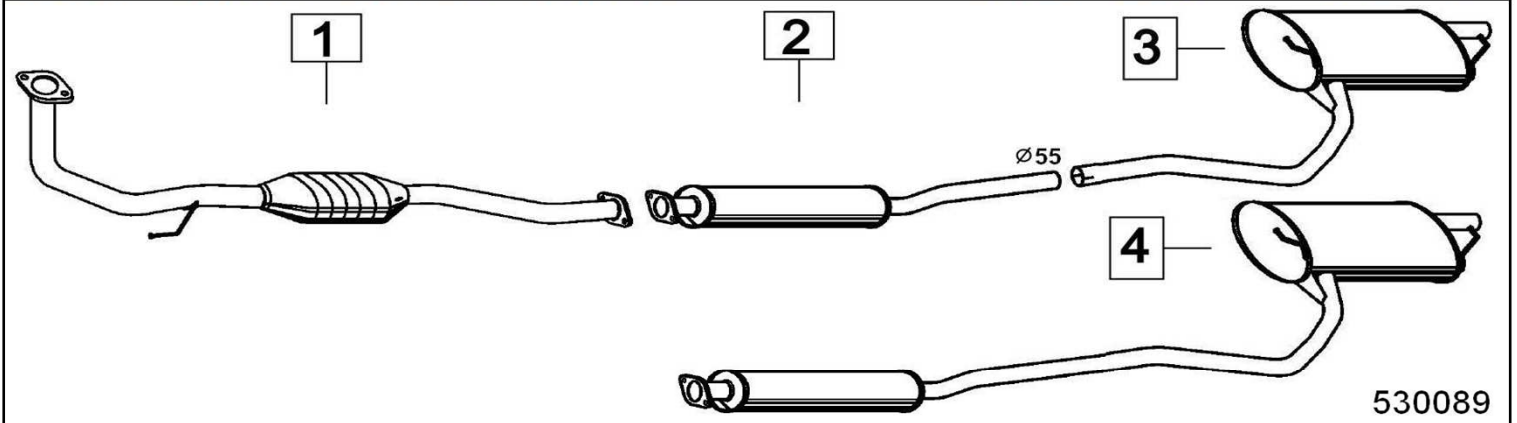

TOYOTA AVENSIS 1600i 16V Mot:3ZZFE 1598cc 81KW 7/00- 03

530089

	Codice	Descr.	O.E.	NOTE	Cod. Accessori	
1	7833912	KAT	174100D030		A	
2	7833906	M C	174300D060	Centrale modifica	B	
3	7833907	M P	174300D060	Posteriore modifica	C	
4	7833909	M P	174300D060		D