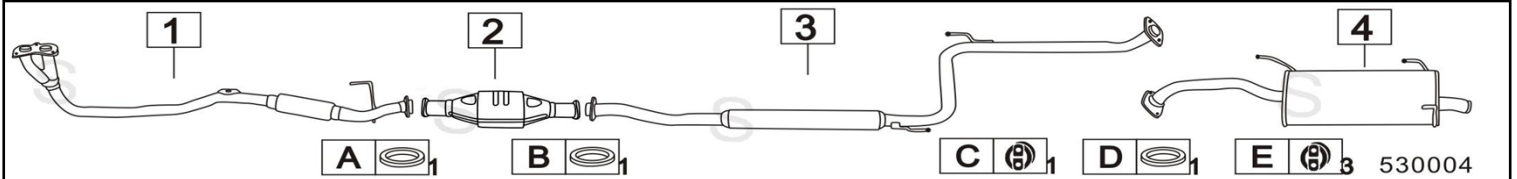

TOYOTA CELICA 1600 16V CATALIZZATA 1587cc 77KW 89- 93

	Codice	Descr.	O.E.	NOTE	Cod. Accessori
1	7815000	T C	1741016742		A 2110931
2	7815012	KAT	1745016450		BD 2771944
3	7815006	M C	1742016372		C 2713903
4	7815007	M P	174301A042		E 2713903