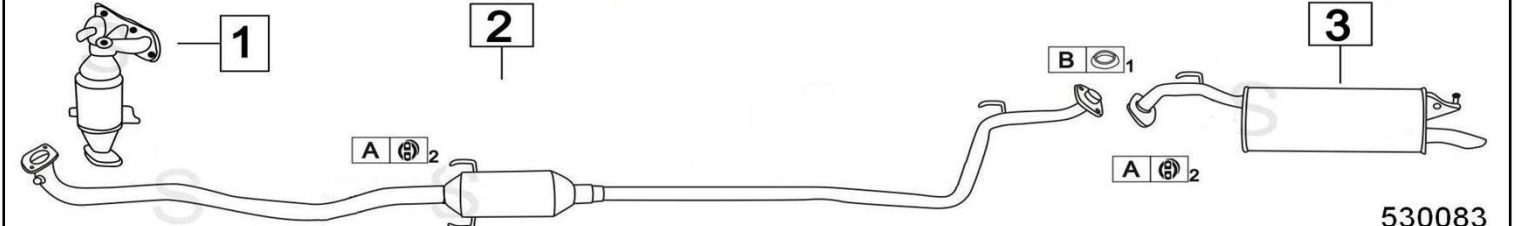

TOYOTA YARIS 1000 12V M:1KRFE (made in France) 998cc 52KW 11/05-

530083

	Codice	Descr.	O.E.	NOTE	Cod. Accessori	
1	7803410	KAT	1714040020		A	2713903
2	7803416	KAT	174100Q021		B	
3	7803437	M P	174100Q020 - 174300Q020		C