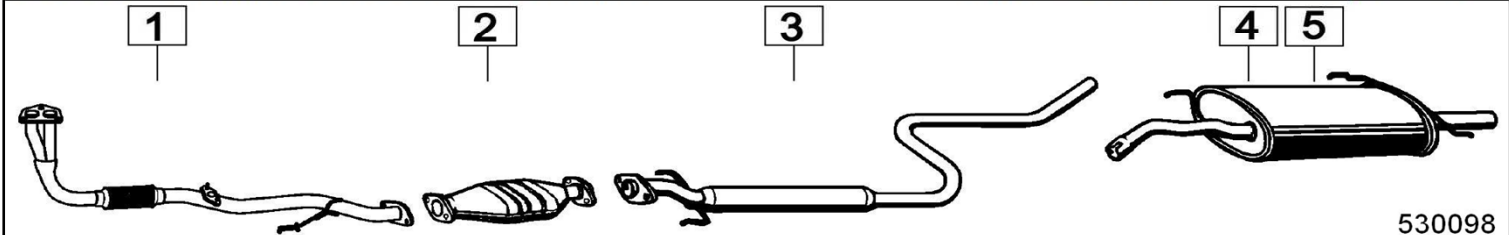

TOYOTA CARINA 1600 16V Mot:4AFE 1587cc 77KW 11/89- 92

530098

Codice	Descr.	O.E.	NOTE	Cod. Accessori
1	7825000 T C	1741016760 - 1741016590		A
2	7820012 KAT	1845016340 - 1845016450		B
3	7825036 M C	1742016500		C
4	7825037 M P	174301A050		D
5	7825047 M P	174301A170		E