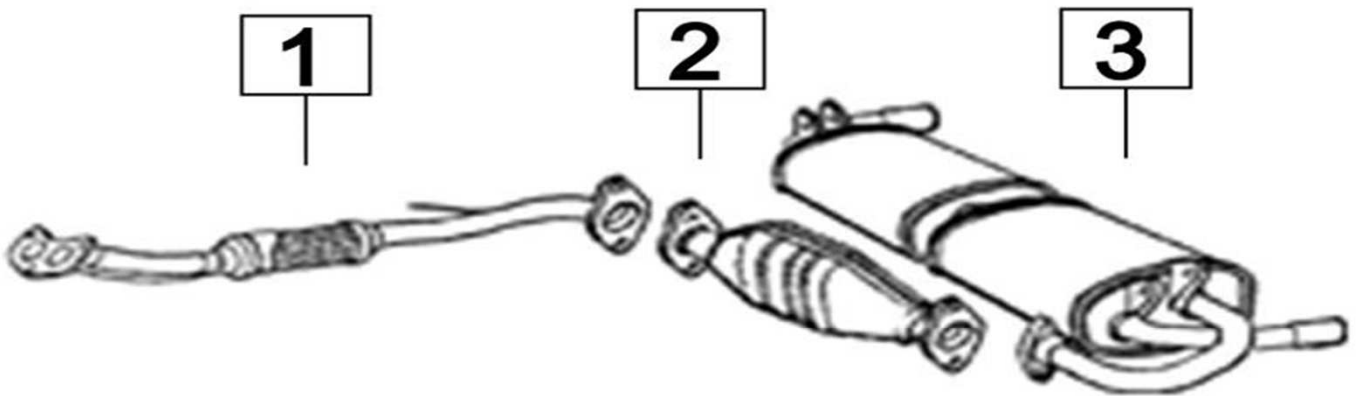

TOYOTA MR2 2000 GTi 16V COUPE' CATALIZZATA 1998cc 88KW 90- 92

530071

	Codice	Descr.	O.E.	NOTE	Cod. Accessori	
1	7826430	T C	174107A060		A	
2	7826412	KAT	1845074300		B	
3	7826447	M P	1743074830		C