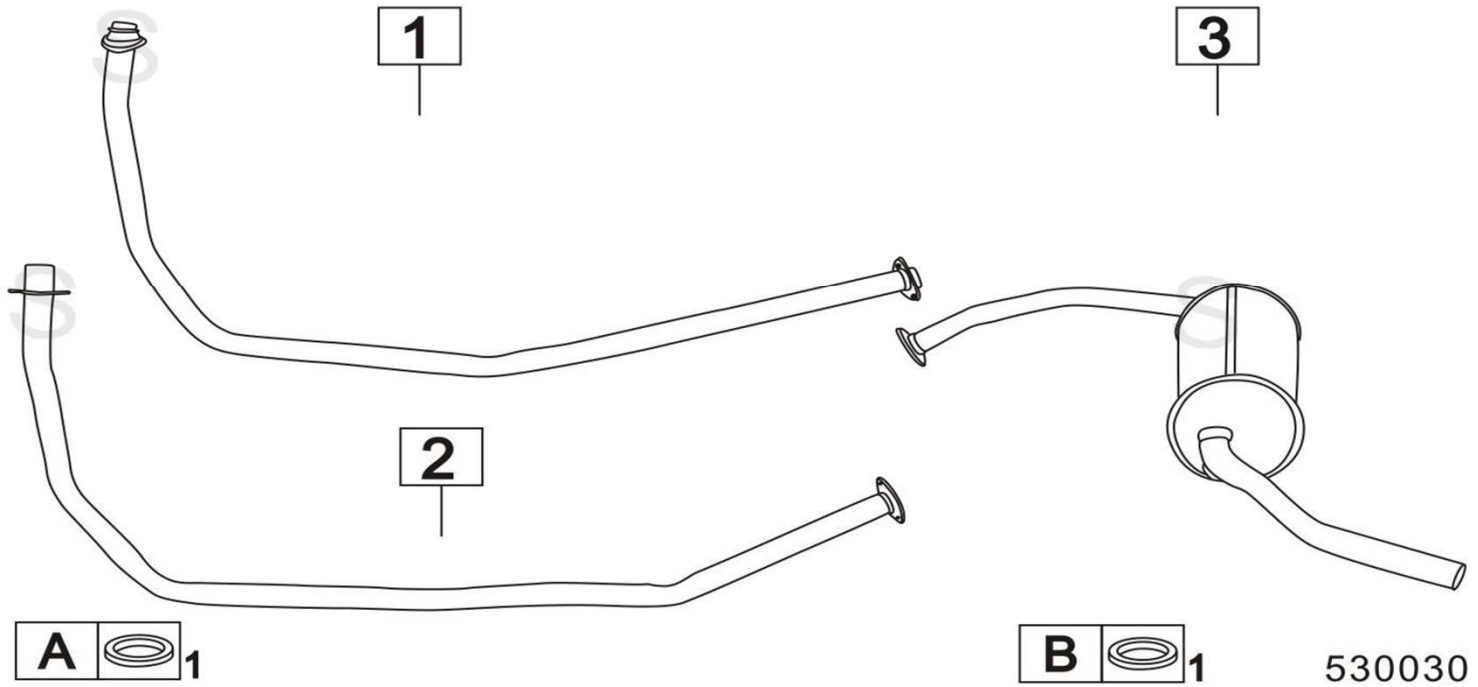

TOYOTA LAND CRUISER 3000 DIESEL BJ40 9/77- 80

	Codice	Descr.	O.E.	NOTE	Cod. Accessori
1	7801700	T C	1741056010-1741056070	fino al 12/1978	A 2771950
2	7801900	T C	1741056011-1741056071	dal 1/1979	B 2771950
3	7801907	M P	1740556100-17440556110		C