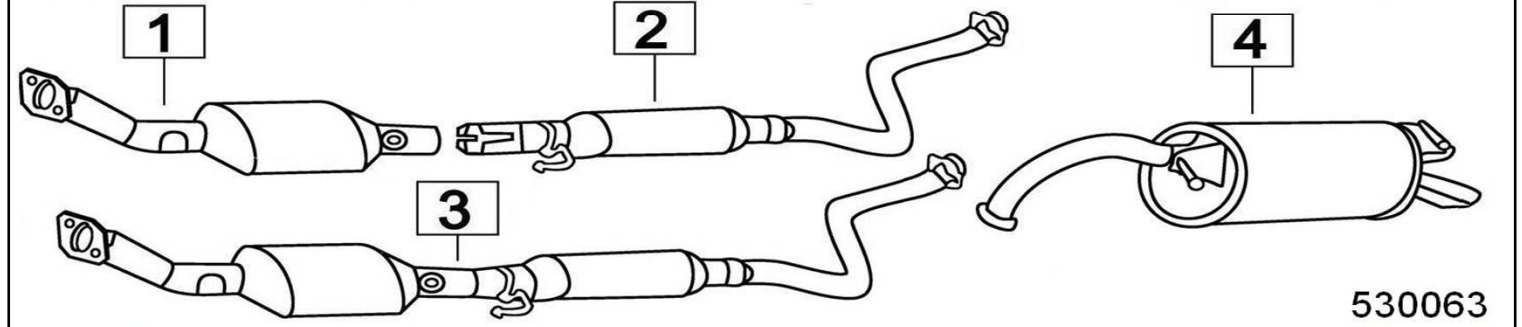

TOYOTA YARIS 1500 16V 1497cc 78KW 01/01-

530063

	Codice	Descr.	O.E.	NOTE	Cod. Accessori	
1	7830612	KAT	1741021210		A	
2	7830606	M C	1741021210		B	
3	7830619	KAT	1741021210		C	
4	7830607	M P	1743021200		D