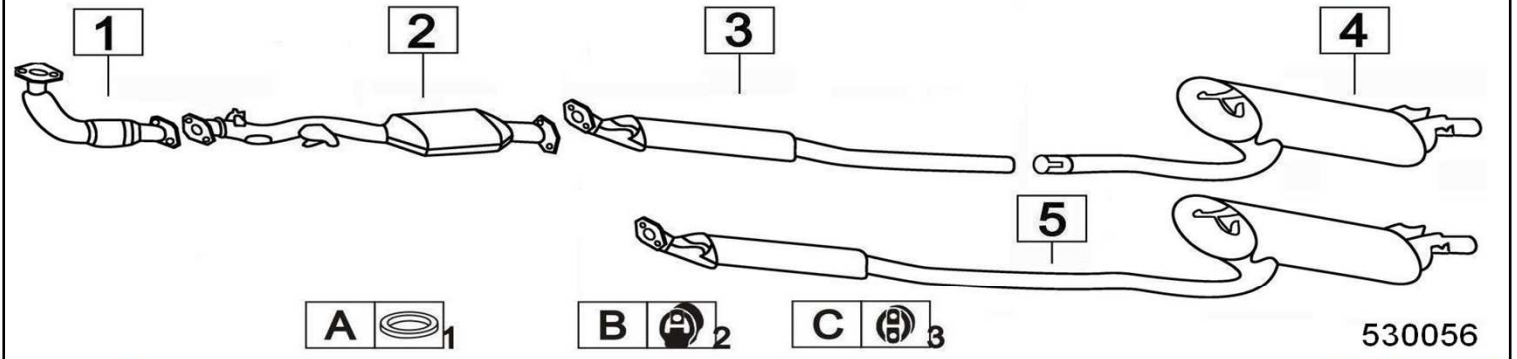

TOYOTA CARINA E 1800 16V 1762cc 79KW 12/94- 95

530056

	Codice	Descr.	O.E.	NOTE	Cod. Accessori	
1	7834030	T C	174101A210		A	2771950
2	7825412	KAT	1746016070-1746016032		B	2773905
3	7825406	M C	174301A240		C	2713903
4	7825407	M P	174301A240		D	
5	7825409	G M	174301A240		E