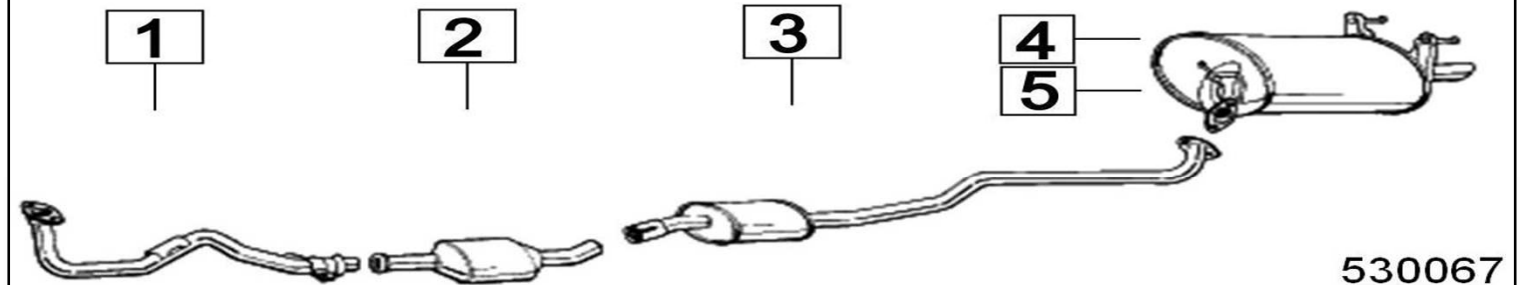

TOYOTA COROLLA 1300 16V M:4E-FE 1332cc 55KW 95- 4/97

	Codice	Descr.	O.E.	NOTE	Cod. Accessori
1	7810100	T C	174101B090		A
2	7820112	KAT	1746011020		B
3	7820106	M C	1742011360		C
4	7820037	M P	174301A300	per 3/5 Porte	D
5	7820007	M P	1743011640 - 1743016640	per 4 Porte + S.W.	E