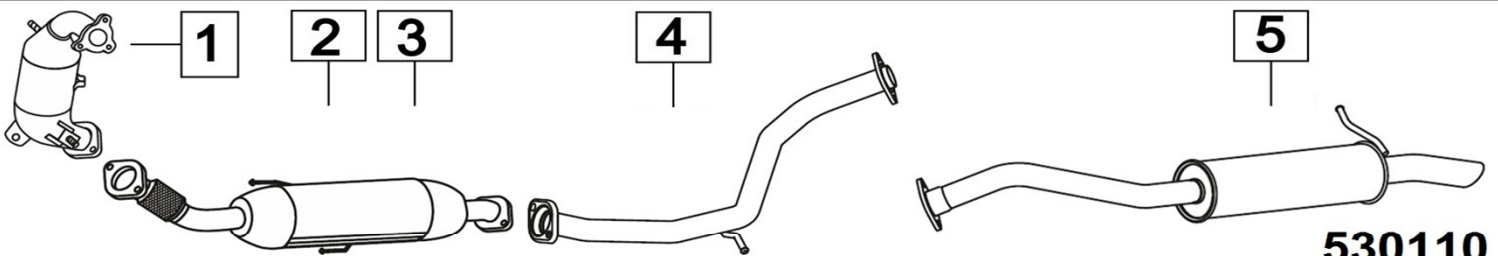

TOYOTA AURIS 2000 TD MOT:1ADFTV E4 1998cc 93KW 10/06-

530110

	Codice	Descr.	O.E.	NOTE	Cod. Accessori	
1	7839510	KAT	250510R010		A	
2	7839512	KAT	250510R010		B	
3	7839612	KAT	1741026370	dal 02/2007	C	
4	7839503	TI	1742022110		D	
5	7839507	M P	1743026720 - 174300R030 - 174300R031		E