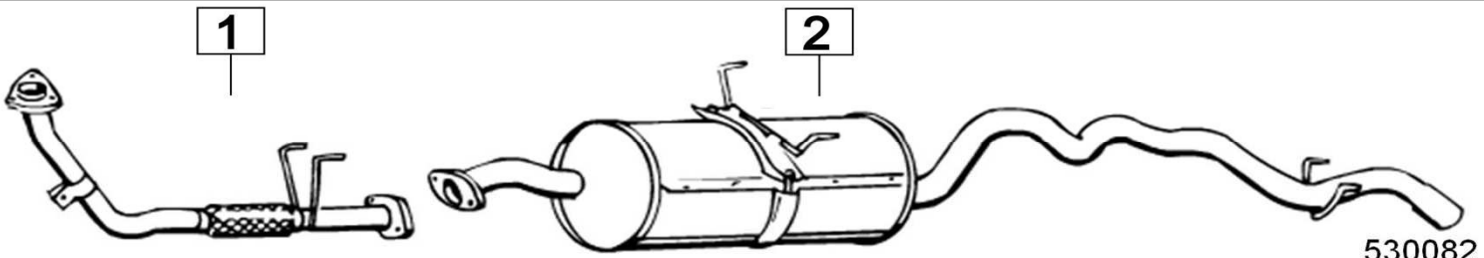

TOYOTA HI-ACE 2400 DIESEL 4WD 2446cc 55KW 89- 95

530082

	Codice	Descr.	O.E.	NOTE	Cod. Accessori	
1	7839030	T C	1740174672		A	
2	7839007	M P	174305B250		B