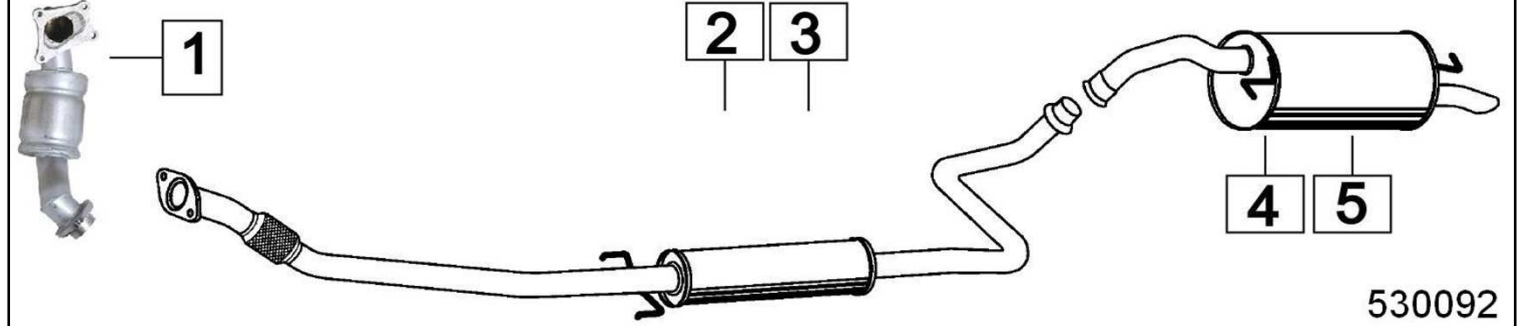

TOYOTA YARIS 1400 D4D Mot:1ND-TV 1364cc 65KW 10/01- 10/05

530092

	Codice	Descr.	O.E.	NOTE	Cod. Accessori	
1	7831712	KAT	2505133010		A	
2	7831706	M C	1741021341		B	
3	7831736	M C	174100N010	dal 03/2003	C	
4	7831707	M P	1743021030 - 1743021250 - 1743021251		D	
5	7831737	M P	174300N010	dal 03/2003	E