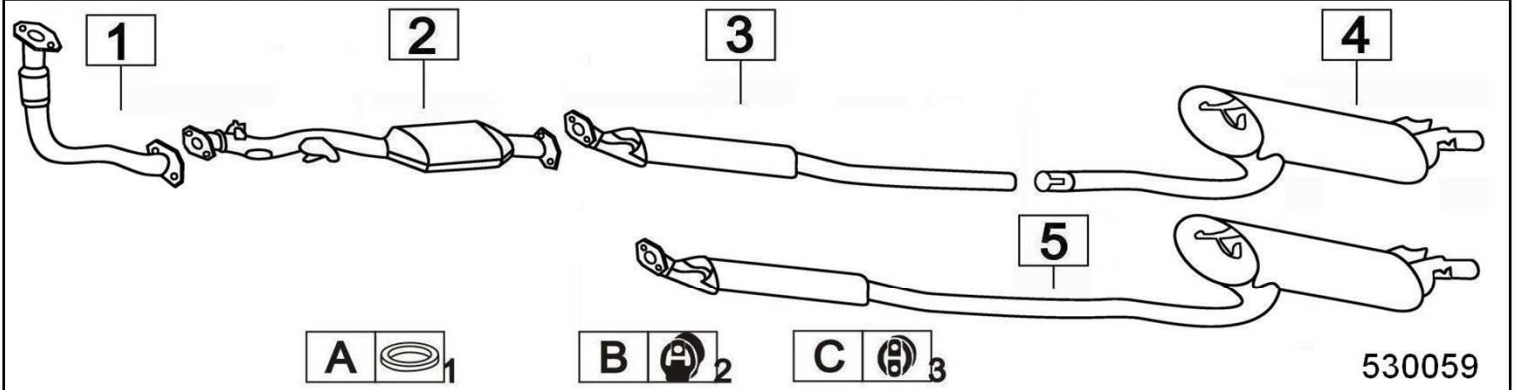

TOYOTA CARINA E 2000 16V 1998cc 93KW 96- 10/97

	Codice	Descr.	O.E.	NOTE	Cod. Accessori
1	7834500	T C	1741002340 - 1741003210		A 2771950
2	7834012	KAT	1746002220 - 1746003020 - 1746002090		B 2773905
3	7834506	M C	1743002140 - 1743002170 - 1743002150		C 2713903
4	7834507	M P	1743002140		D
5	7834509	G M	1743002140		E