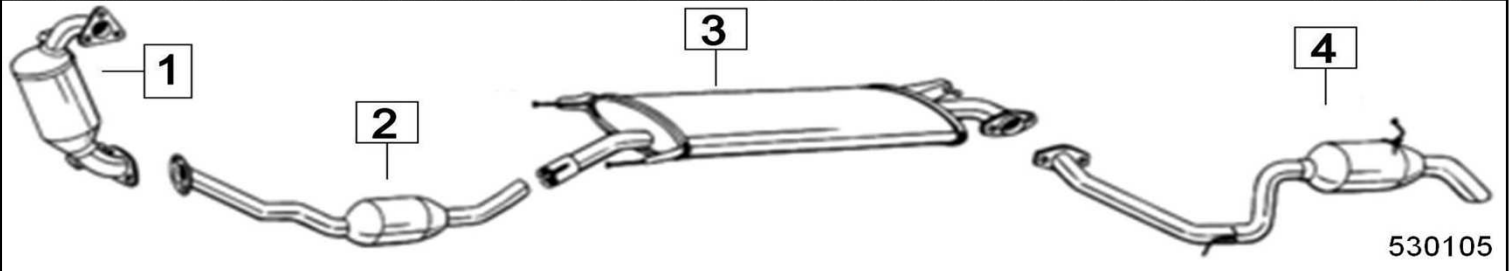

TOYOTA RAV 4 III 2200 TURBO DIESEL 4X4 5P M:2ADFHV 2231cc 130KW 05- 11/08

	Codice	Descr.	O.E.	NOTE	Cod. Accessori
1	7811310	KAT	2505126051		A
2	7811312	KAT	1741026410		B
3	7811346	M C	1741026410		C
4	7811247	M P	1743026743		D