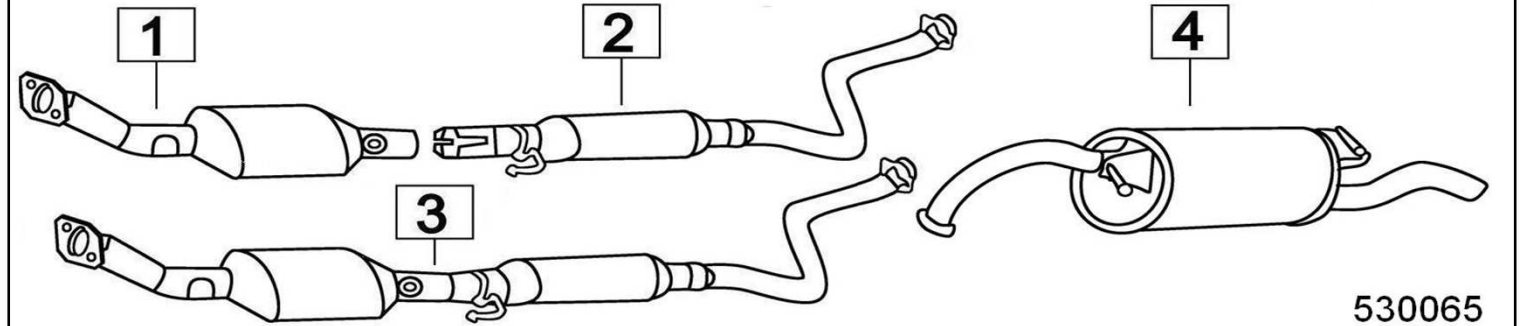

TOYOTA YARIS VERSO 1500 16V 1497cc 78KW 9/99-

	Codice	Descr.	O.E.	NOTE	Cod. Accessori	
1	7831012	KAT	1741021100 - 1741021101 - 1741021110		A	
2	7831006	M C	1741021100 - 1741021101 - 1741021110		B	
3	7831019	KAT	1741021100 - 1741021101 - 1741021110		C	
4	7831037	M P	1743021050		D