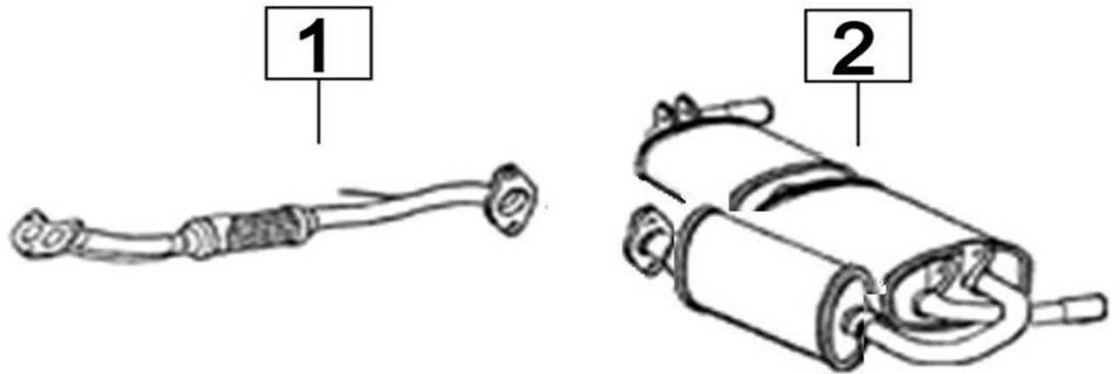

TOYOTA MR2 2000 GTi 16V COUPE' 1998cc 88KW 90- 92

530070

	Codice	Descr.	O.E.	NOTE	Cod. Accessori	
1	7826400	M A	1741074740		A	
2	7826437	M P	1743074850		B