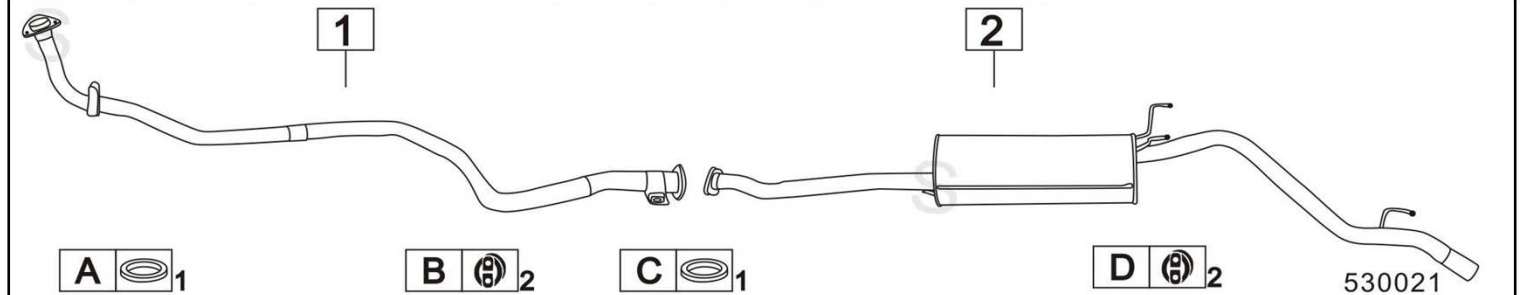

TOYOTA HI-LUX 2400 DIESEL 4WD CAB. DOPPIA LN 105 2446cc 61KW 8/88-

	Codice	Descr.	O.E.	NOTE	Cod. Accessori
1	7804400	T C	1741054720-1741054721		A 2771955
2	7804407	M P	174305B161		BD 2713903
3					C 2771950