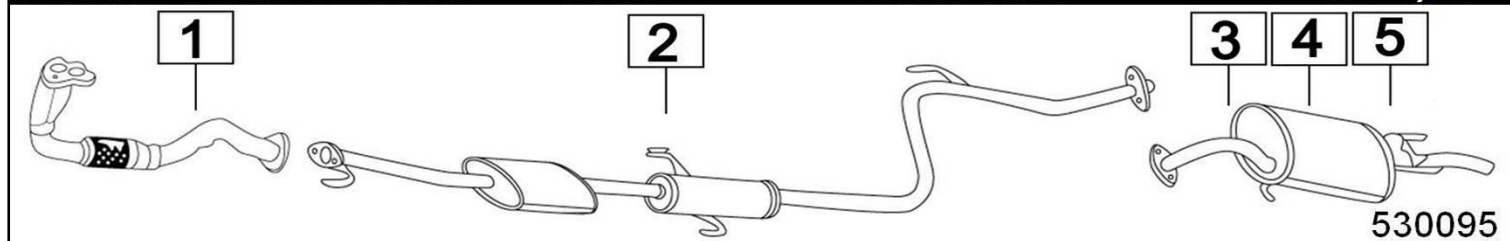

TOYOTA COROLLA 1600 16V Mot.4AF 1587cc 85KW 89- 5/92

	Codice	Descr.	O.E.	NOTE	Cod. Accessori
1	7803230	T C	1741016420		A
2	7803246	M C	1742016390		B
3	7803257	M P	174301A120	per 3/5 porte	C
4	7803267	M P	174301A130	per S.W.	D
5	7803277	M P	1743016790	per 4 porte	E