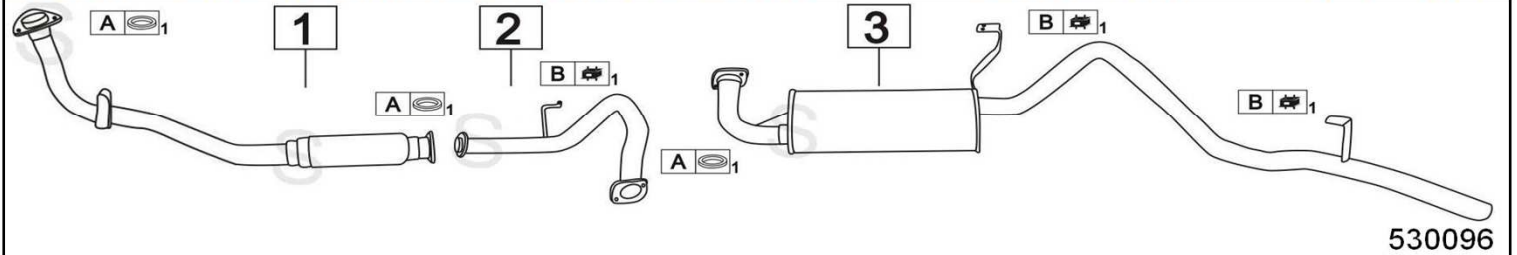

TOYOTA LAND CRUISER 2400 DIESEL LJ70 Mot:2L 2446cc 53KW 11/84- 10/85

	Codice	Descr.	O.E.	NOTE	Cod. Accessori	
1	7827800	T C	1740154030		A	2771944
2	7827803	T A	1740354010		B	2773906
3	7827807	M P	1743054540