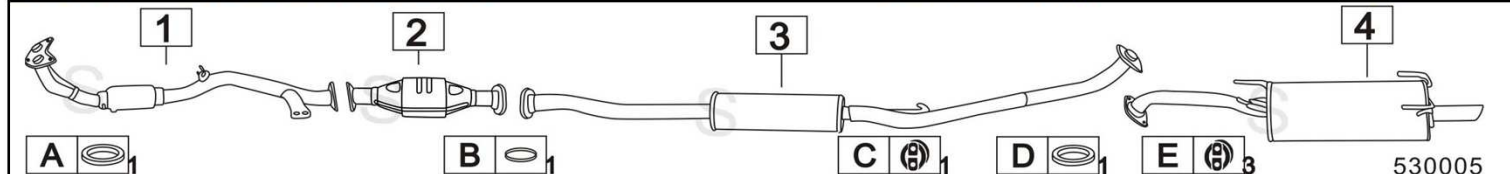

TOYOTA CELICA 1800i 16V GT 1762cc 85KW 93-

	Codice	Descr.	O.E.	NOTE	Cod. Accessori	
1	7815200	T C	174101A130		A	2771944
2	7820512	KAT	1845016610		B	2771962
3	7815206	M C	1742016620		CE	2713903
4	7815207	M P	174301A400		D	2771944