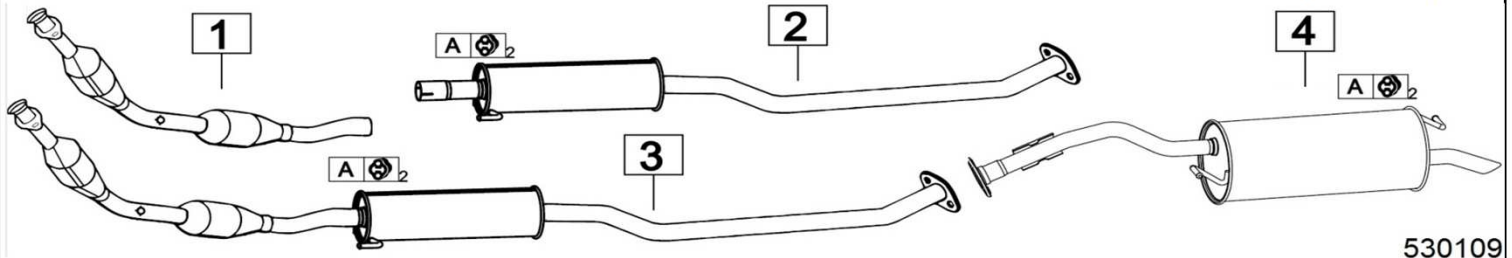

TOYOTA PRIUS II HYBRID 1500i Mot:1NZFXE 1497cc 57KW 8/03- 11/09

530109

	Codice	Descr.	O.E.	NOTE	Cod. Accessori
1	7809012	KAT	1741021490	per Modifica	A 2713903
2	7809006	M C	1741021490	per Modifica	B
3	7809016	KAT	1741021490		C
4	7809007	M P	1743021580		D