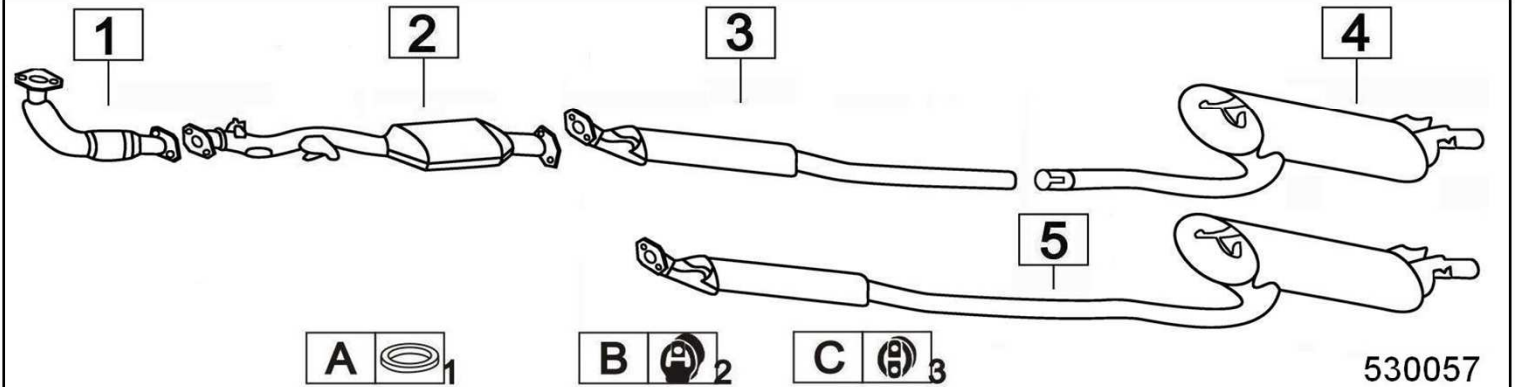

TOYOTA CARINA E 1800 16V 1762cc 79KW 1/96- 97

530057

	Codice	Descr.	O.E.	NOTE	Cod. Accessori	
1	7834000	T C	1741002170 - 1741002310		A	2771950
2	7834012	KAT	1746002220 - 1746003020 - 1746002090		B	2773905
3	7834506	M C	1743002150		C	2713903
4	7834007	M P	1743002150		D	
5	7834539	G M	1743002150		E