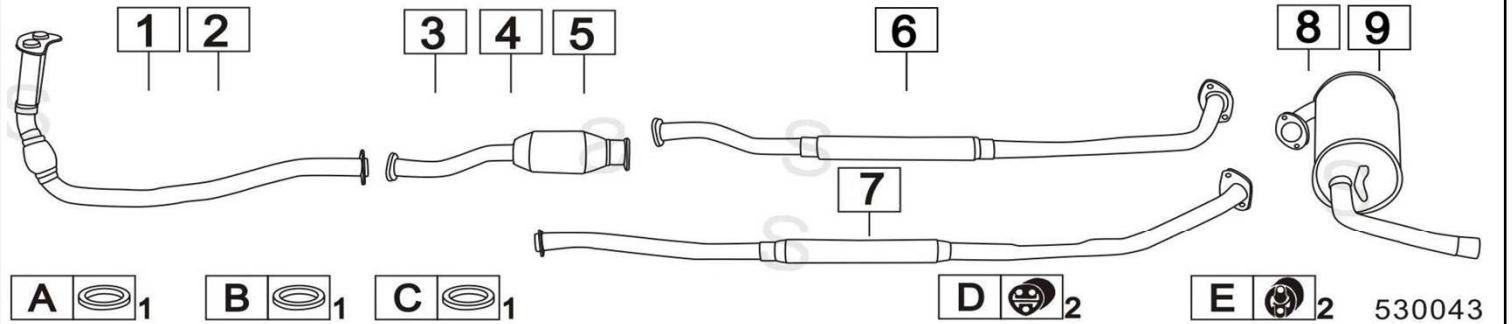

TOYOTA RAV4 2000ie 16V 1998cc 94-95KW 3/94-

530043

	Codice	Descr.	O.E.	NOTE	Cod. Accessori
1	7811330	T C	174107A610	dal 12/1997	A 2771950
2	7811300	T C	174107A340	fino al 11/1997	B 2771950
3	7829012	KAT	1746074080	fino al 11/1997	C 2771950
4	7839012	KAT	1746074130	dal 12/1997	D 2773907
5	7838912	KAT	1746074131	dal 8/1998	E 2333922
6	7811306	M C	1742074820	per 3 Porte	F
7	7811336	M C	1742074880	per 5 Porte	G
8	7811307	M P	174307A780	fino al 9/1997	H
9	7811337	M P	174307B040	dal 10/1997	H