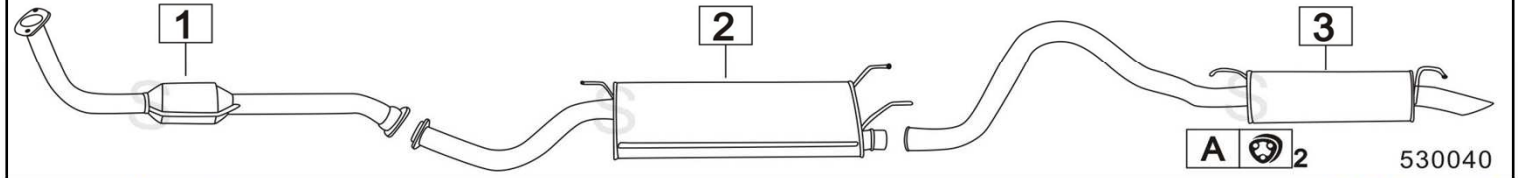

TOYOTA LAND CRUISER 4200 TURBO DIESEL 4164cc 150KW 98-

530040

	Codice	Descr.	O.E.	NOTE	Cod. Accessori
1	7814712	KAT	1740117150		A 2773910
2	7814706	M C	1740317160		B
3	7814707	M P	1740550030		C