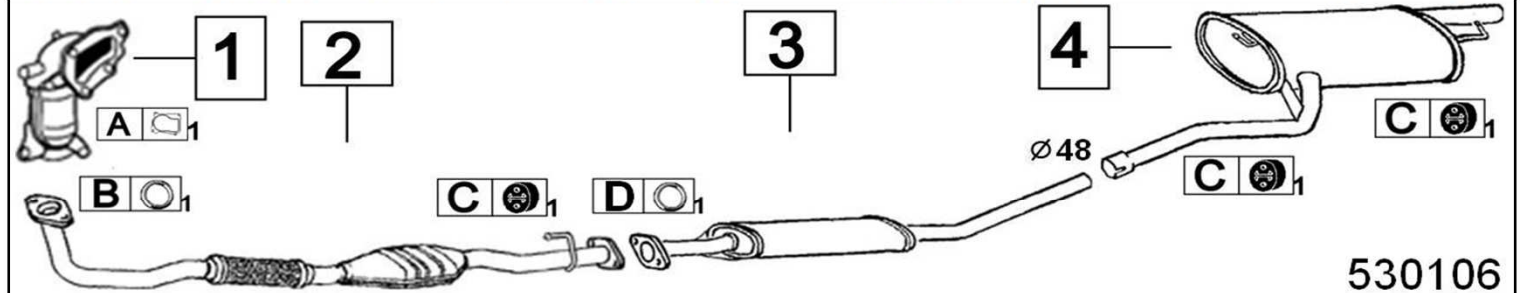

TOYOTA AVENSIS 2000 D4D TD Mot:1CDFTV 1995cc 81KW 8/99- 03

530106

	Codice	Descr.	O.E.	NOTE	Cod. Accessori	
1	7835210	KAT	2505127010		A	2770912
2	7835212	KAT	174100B040		B	2778901
3	7835206	M C	174300B080		C	2773915
4	7835207	M P	174300B080		D	2771950