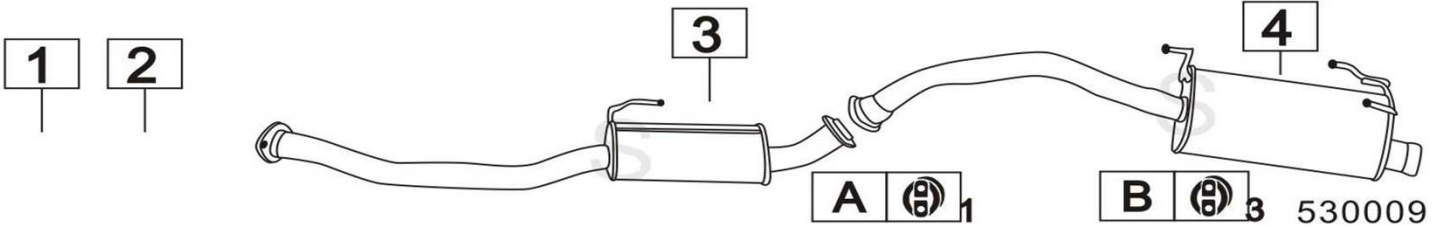

TOYOTA CELICA 2000i GT FOUR TURBO 4WD 1998cc 178KW 10/93- 96

	Codice	Descr.	O.E.	NOTE	Cod. Accessori
1	7836200	T C	174107A280		A 2713903
2	7836212	KAT	2505174040		B 2713903
3	7810906	M C	1742074770		C
4	7810907	M P	174307A400		D