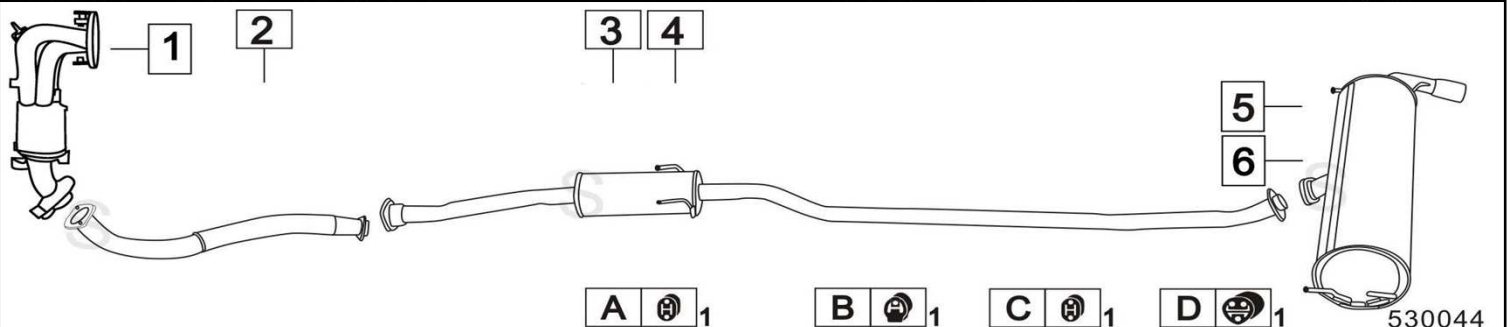

TOYOTA RAV4 2000 16V 1998cc 110KW 5/00-

530044

	Codice	Descr.	O.E.	NOTE	Cod. Accessori
1	7811012	KAT	2505128040 - 2505128041		A 2753911
2	7811000	T C	1741028190		B 2773905
3	7811006	M C	1742028040	per 3 Porte	C 2753911
4	7811036	M C	1742028050	per 5 Porte	D 2773907
5	7811007	M P	1743027130-1743028181	per 3 Porte	E
6	7811037	M P	1743028190-1743028191	per 5 Porte	F