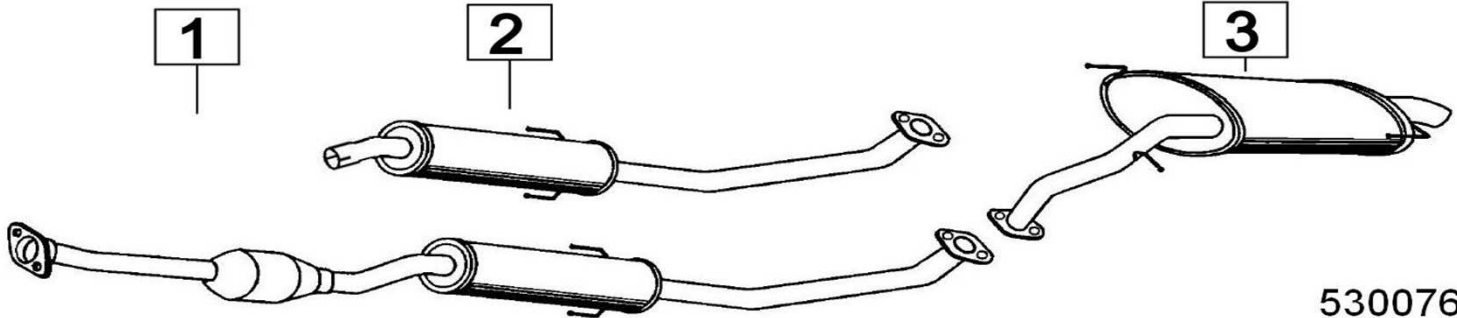

TOYOTA COROLLA VERSO 1600i 16V M:3ZZFE 1598cc 81KW 03/04-

530076

	Codice	Descr.	O.E.	NOTE	Cod. Accessori
1	7822816	KAT	174100D290		A
2	7822806	M C	174100D290	per modifica	B
3	7822807	M P	174300D321 - 174300D320		C