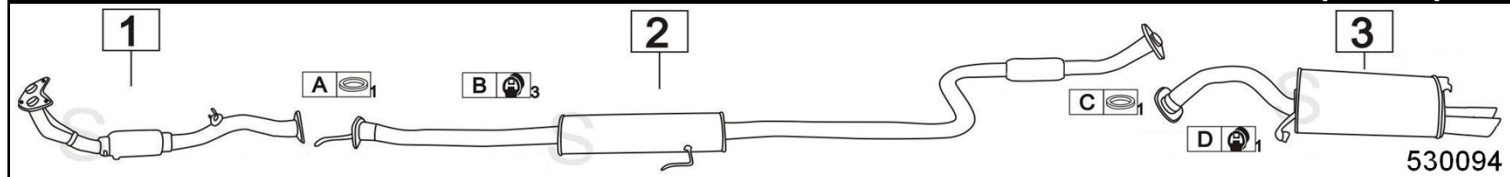

TOYOTA COROLLA 1600 16V GTi DOHC Mot.4AGE 1588cc 90KW 8/89- 5/92

	Codice	Descr.	O.E.	NOTE	Cod. Accessori
1	7808100	T C	1741016410 - 1741016700		AC 2771950
2	7808136	M C	1742016430		BD 2773905
3	7808447	M P	1743016810