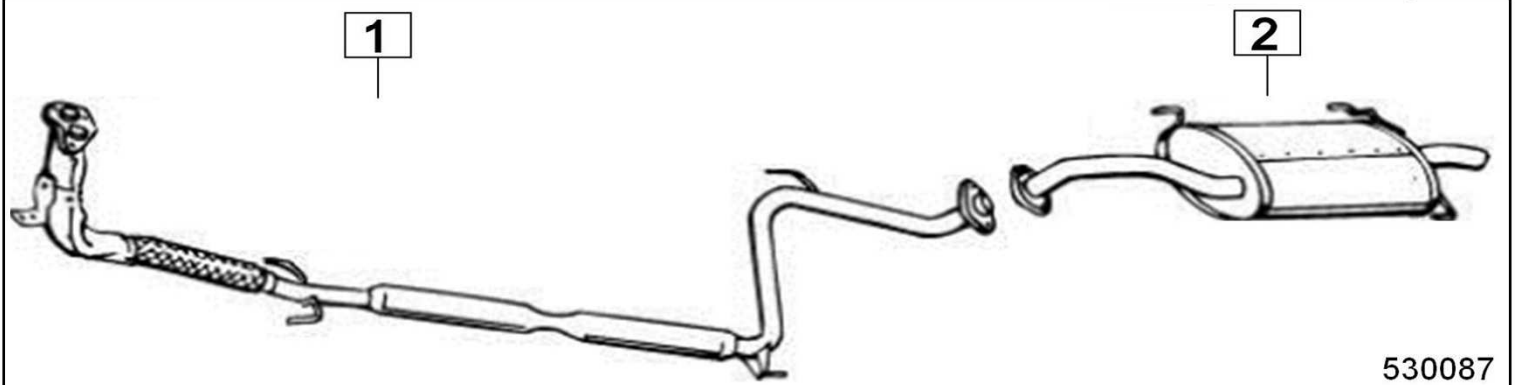

TOYOTA CELICA 1600 16V CATALIZZATA 1588cc 62KW 85- 9/89

	Codice	Descr.	O.E.	NOTE	Cod. Accessori
1	7825302	M A	1741016240		A
2	7825307	M P	1743016300		B