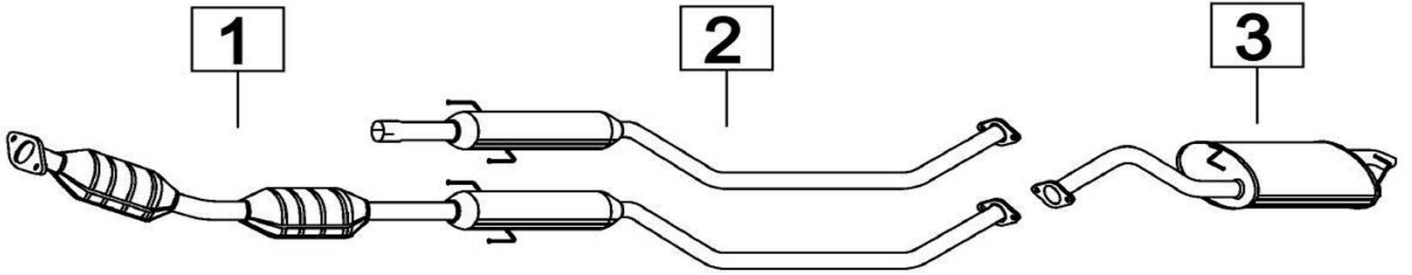

TOYOTA COROLLA 1400/1600i 16V M:4ZZFE-3ZZFE 1398-1598cc 71-81KW 9/02- 5/04

530081

	Codice	Descr.	O.E.	NOTE	Cod. Accessori
1	7822616	KAT	174100D120 1741022440		A
2	7822606	M C	174100D120 1741022440	per modifica	B
3	7822707	M P	1743022240	per 2 Volumi	C