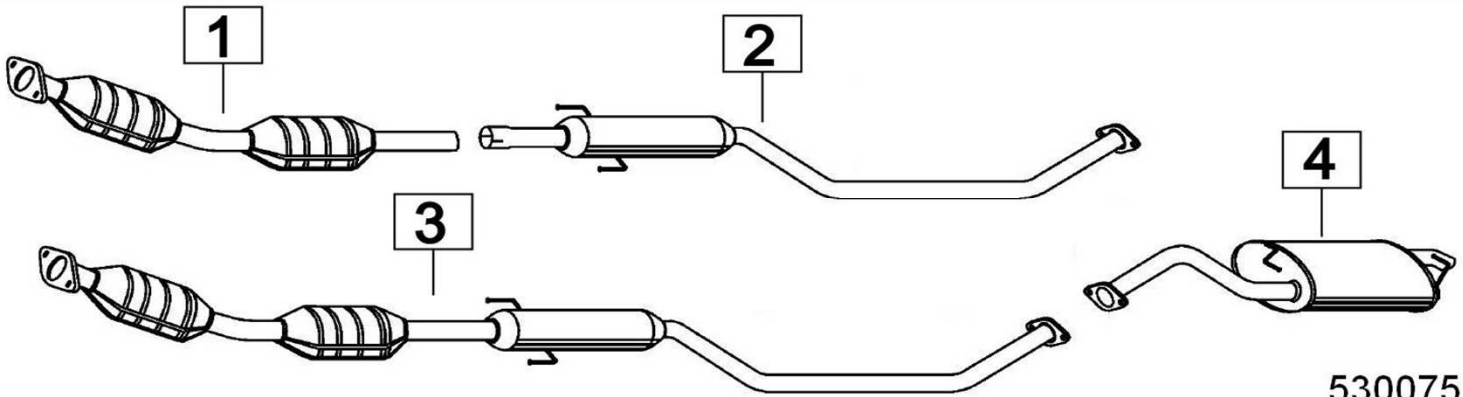

TOYOTA COROLLA VERSO 1600i 16V M:3ZZFE 1598cc 81KW 10/01- 12/03

530075

	Codice	Descr.	O.E.	NOTE	Cod. Accessori
1	7822710	KAT	1741022260		A
2	7822706	M C	1741022260	per modifica	B
3	7822716	KAT	1741022260		C
4	7822707	M P	1743022240		C