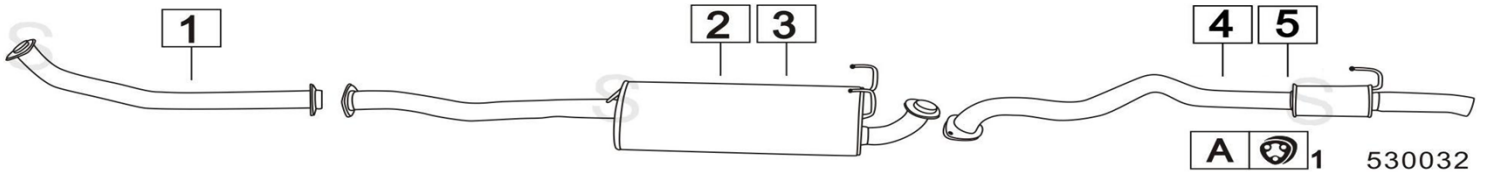

TOYOTA LAND CRUISER KZ 3000 TURBO DIESEL 2982cc 92KW 4/96-

	Codice	Descr.	O.E.	NOTE	Cod. Accessori
1	7811600	T C	1740167080		A 2773910
2	7811636	M C	1740367050	per 3 Porte	B
3	7811606	M C	1740367040	per 5 Porte	C
4	7811637	M P	1740567060	per 3 Porte	D
5	7811607	M P	1740567050	per 5 Porte	E