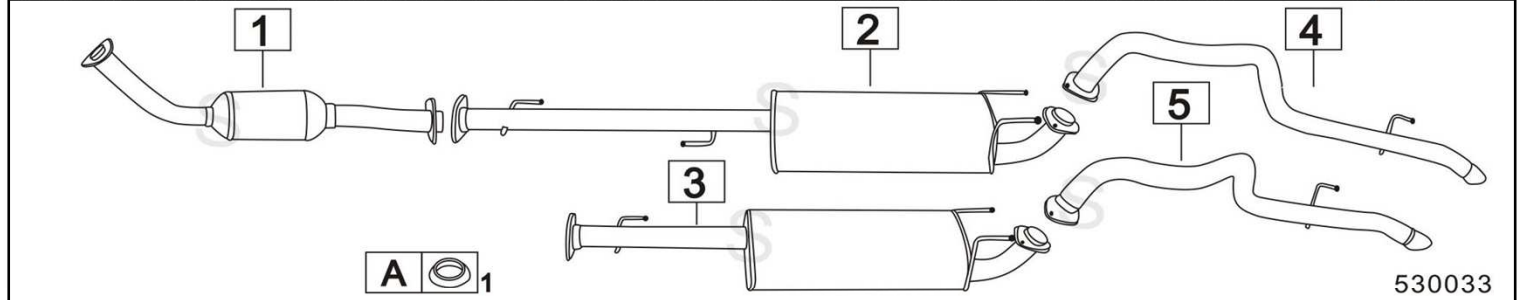

TOYOTA LAND CRUISER 3000 D4-D TURBO DIESEL 2982cc 120-122-127KW 9/02-

	Codice	Descr.	O.E.	NOTE	Cod. Accessori
1	7814012	KAT	1741030050		A 2101959
2	7814036	M C	1742030060	per 5 Porte	B
3	7814006	M C	1742030070	per 3 Porte	C
4	7814038	T P	1743030030	per 5 Porte	D
5	7814008	T P	1743030040	per 3 Porte	E