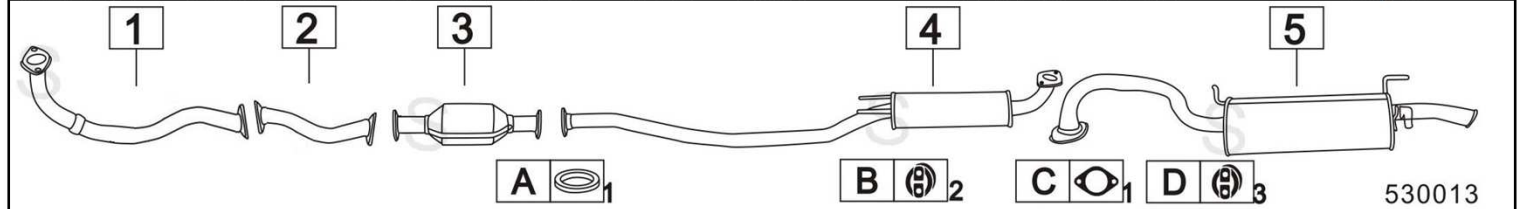

TOYOTA COROLLA 1600 16V 4WD S.W. CAT. 1587cc 77KW 10/87-

	Codice	Descr.	O.E.	NOTE	Cod. Accessori
1	7808800	T C	1741016570		A 2771950
2	7808805	T A	1740216070		B 2713903
3	7808812	KAT	1845016370		C 2780902
4	7808806	M C	1742016190-1742016191		D 2713903
5	7808807	M P	1743016542		E