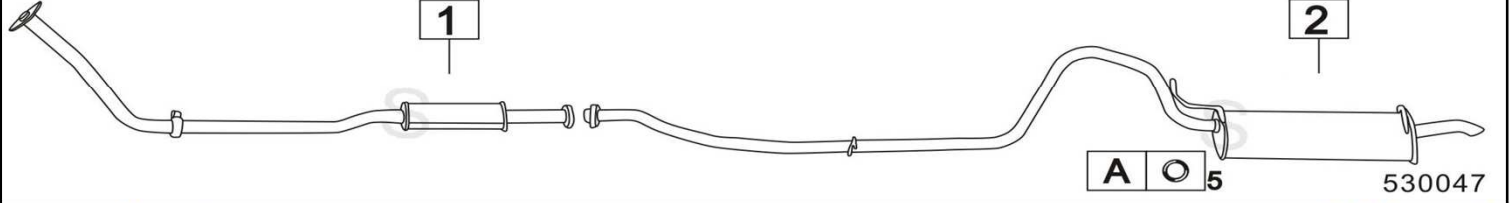

TOYOTA TERCEL 1500 4WD 1452cc 52KW 82- 1/88

	Codice	Descr.	O.E.	NOTE	Cod. Accessori
1	7803302	M A	1741015120	0	A 2205821
2	7803307	M P	1743015170-83	0	B