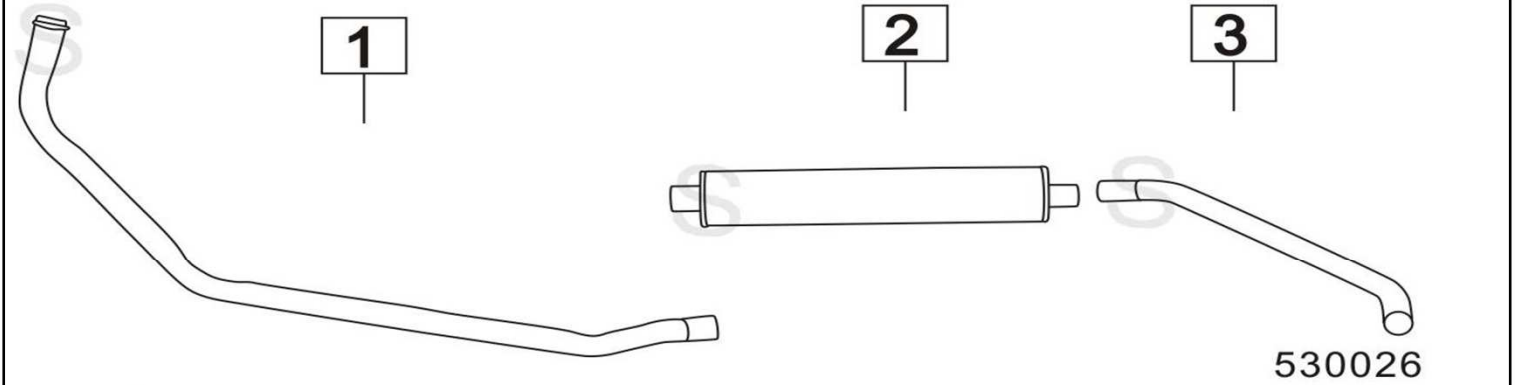

TOYOTA LAND CRUISER BENZINA 4230cc 12/75-

	Codice	Descr.	O.E.	NOTE	Cod. Accessori	
1	7801400	T C	1740160041		A	
2	7801406	M C	1751060070		B	
3	7801408	T P	1743160220		C