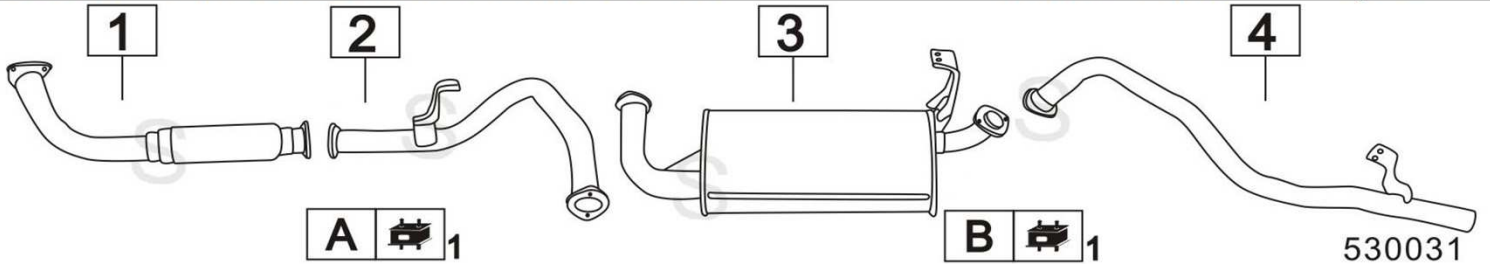

TOYOTA LAND CRUISER 3000 TURBO DIESEL 2982cc 92KW 5/93-

	Codice	Descr.	O.E.	NOTE	Cod. Accessori
1	7811100	T C	1740167030		A 2773906
2	7811103	T A	1740367010		B 2773906
3	7811106	M C	1740567010		C
4	7811108	T P	1743067010		D