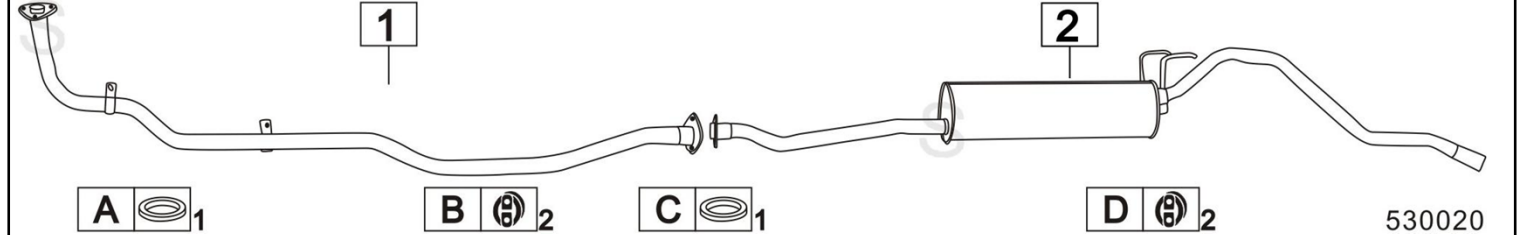

TOYOTA HI-LUX 2400 DIESEL 4WD 2446cc 55KW 83- 88

	Codice	Descr.	O.E.	NOTE	Cod. Accessori
1	7804700	T C	1741054290		AC 2771944
2	7804707	M P	1743054860		BD 2713903