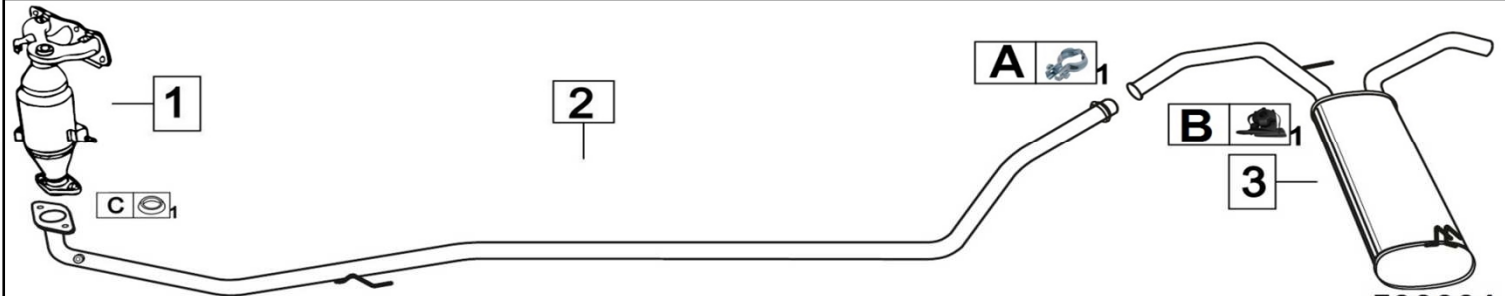

530074

	Codice	Descr.	O.E.	NOTE	Cod. Accessori	
1	7834210	KAT	2505128041		A	
2	7834203	T A	1741028300		B	
3	7834206	M C	1742028131		C	
4	7834207	M P	1743028250		D	

**TOYOTA AYGO 1000 998cc 50KW 3/05-**

530001