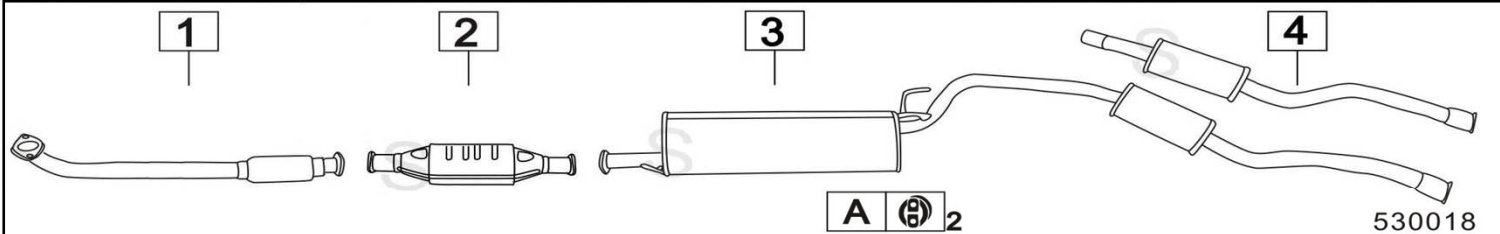

TOYOTA HI-LUX / 4 RUNNER 3000i V6 4WD 2959cc 105KW 8/90-

530018

	Codice	Descr.	O.E.	NOTE	Cod. Accessori	
1	7816300	T C	1741065050		A	2713903
2	7816312	KAT	1845065020 - 1845065050		B	
3	7816307	M P	174303D221		C	
4	7816337	M P	174303D221	per modifica	D