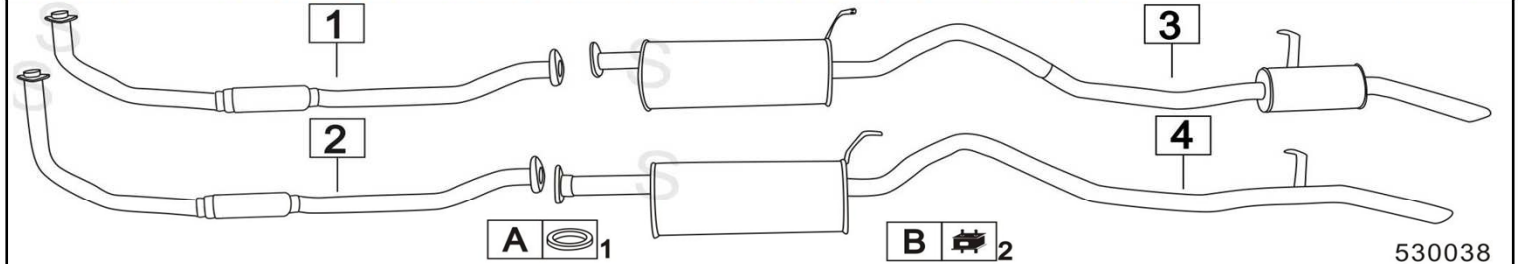

TOYOTA LAND CRUISER 4000 DIESEL / 4000 TURBO DIESEL HJ60-HJ61 12/84- 90

530038

	Codice	Descr.	O.E.	NOTE	Cod. Accessori
1	7816430	T C	1740168040	per Turbo Diesel	A 2771955
2	7816400	T C	1740168010	per Diesel	B 2773906
3	7816407	M P	1743068030		C
4	7816437	M P			D