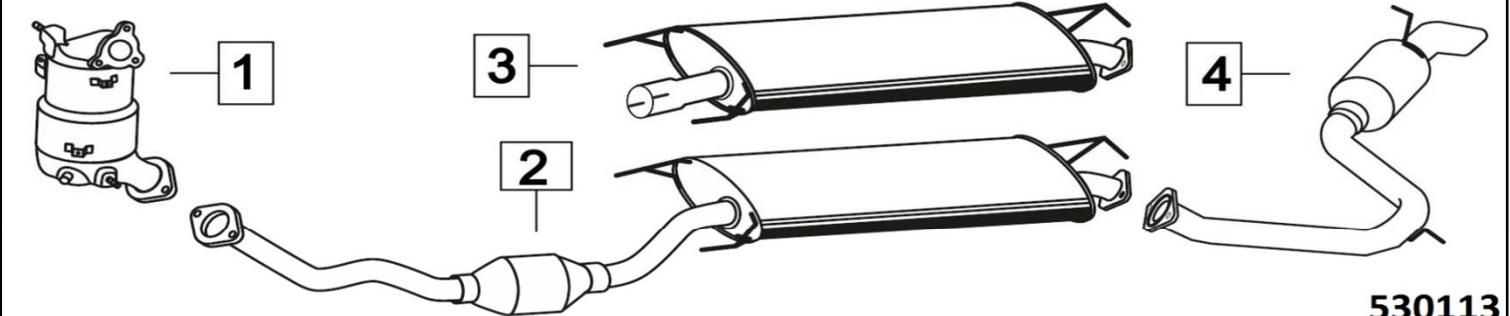

TOYOTA RAV 4 IV 2200 TD 4X4 M:2ADFHV 2231cc 110KW 12/12-

	Codice	Descr.	O.E.	NOTE	Cod. Accessori
1	7811320	FAP	2505126090		A
2	7811316	KAT	1741026442		B
3	7811206	M C	1741026442		C
4	7811347	M P	1743026770		D