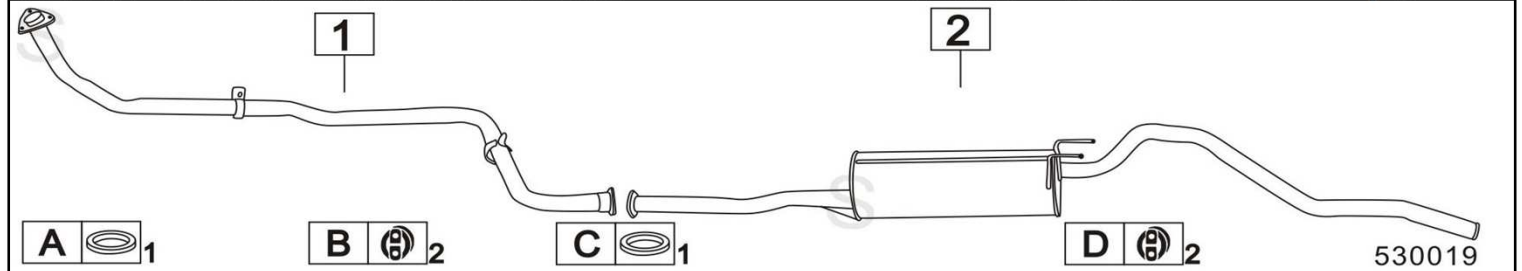

TOYOTA HI-LUX 2400 DIESEL 2WD 2445cc 61KW 8/88-

	Codice	Descr.	O.E.	NOTE	Cod. Accessori
1	7804430	T C	1741054672		A 2771955
2	7816507	M P	174305B043		BD 2713903
3					C 2771950