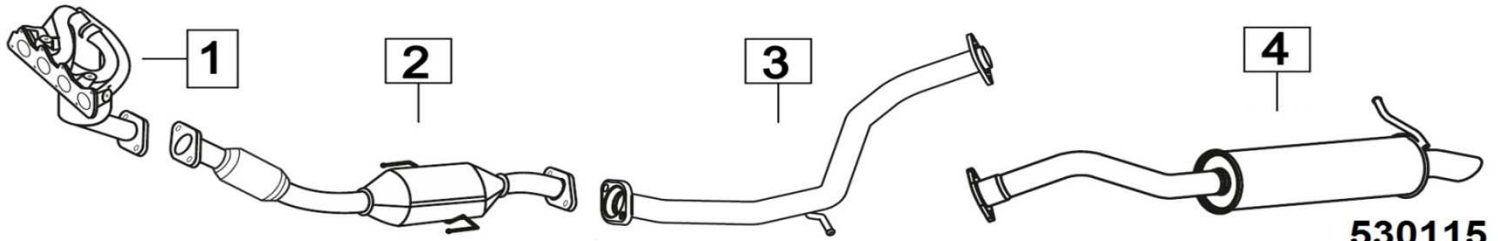

**TOYOTA AURIS 1600 VVT-i MOT:1ZRFE / 1ZRFAE 1598cc 92-97KW 10/06-**

**530115**

	Codice	Descr.	O.E.	NOTE	Cod. Accessori	
1	7839310	KAT	1714137051		A	
2	7839312	KAT	174100D390		B	
4	7839304	TI	174200D120		D	
5	7839307	M P	1743026720		E	