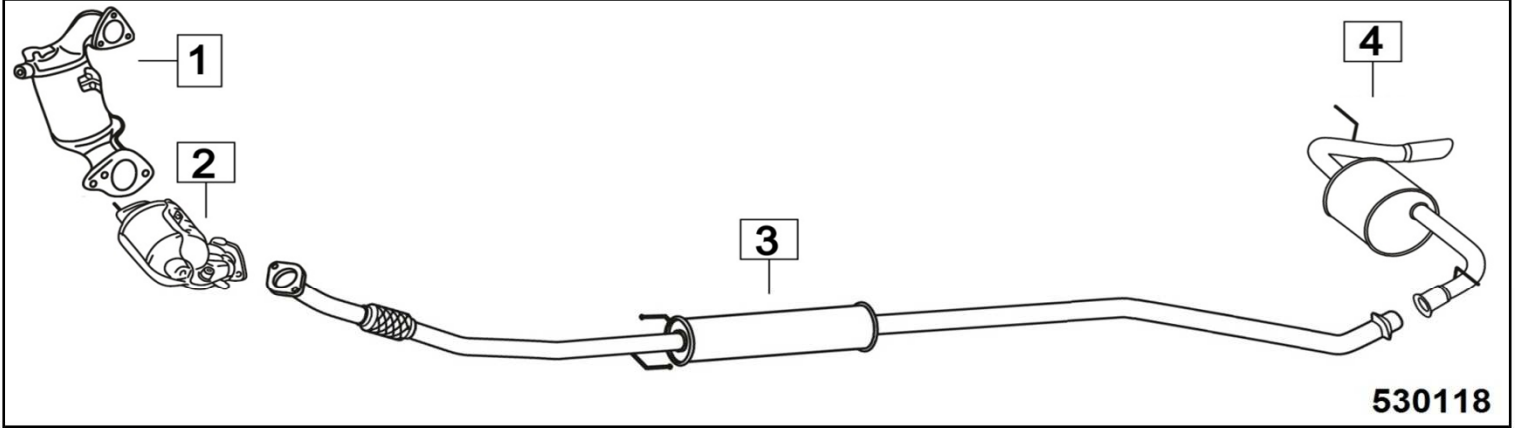

TOYOTA URBAN CRUISER 1400 D4D Mot.1NDTV 1364cc 66KW 1/2009-

530118

	Codice	Descr.	O.E.	NOTE	Cod. Accessori	
1	7831710	KAT	2505133090		A	
2	7831720	FAP	2505233030		B	
3	7831756	M C	1741033170		C	
4	7831757	M P	1743033140		D