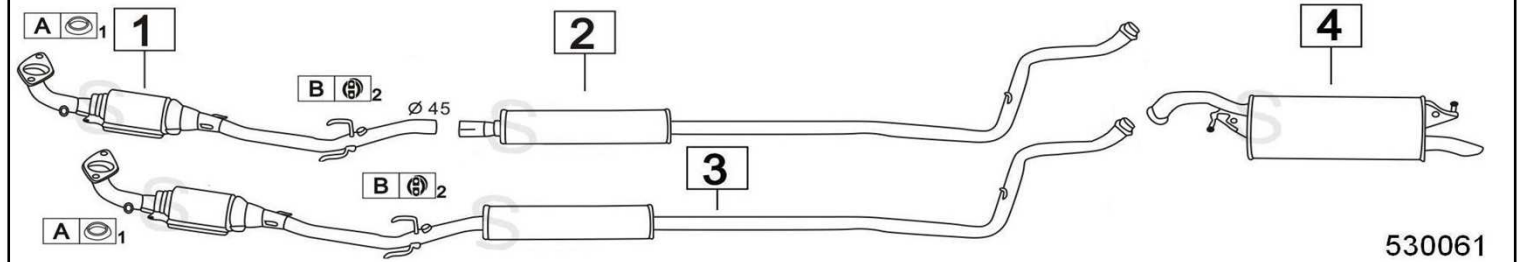

TOYOTA YARIS 1300 16V 1299cc 63KW 8/99-

	Codice	Descr.	O.E.	NOTE	Cod. Accessori	
1	7830512	KAT	1741021060		A	2231946
2	7830506	M C	1741021060		B	2713903
3	7830519	KAT	1741021060		C	
4	7830507	M P	1743021030		D