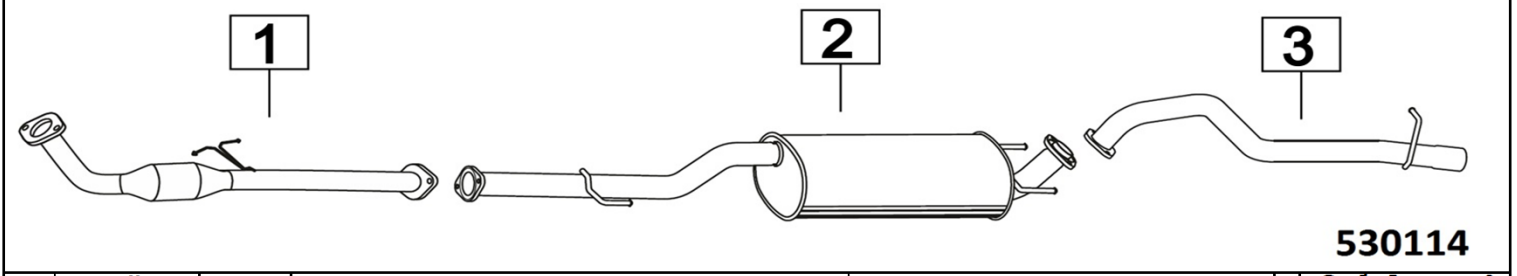

TOYOTA HI-LUX TURBO DIESEL 4WD Mot. 2KDFTV 2494cc 75-88-106KW 07/05-

	Codice	Descr.	O.E.	NOTE	Cod. Accessori	
1	7816210	KAT	174010L080		A	
2	7816236	M C	174030L060 - 174030L061		B	
3	7816248	T P	174050L110		C