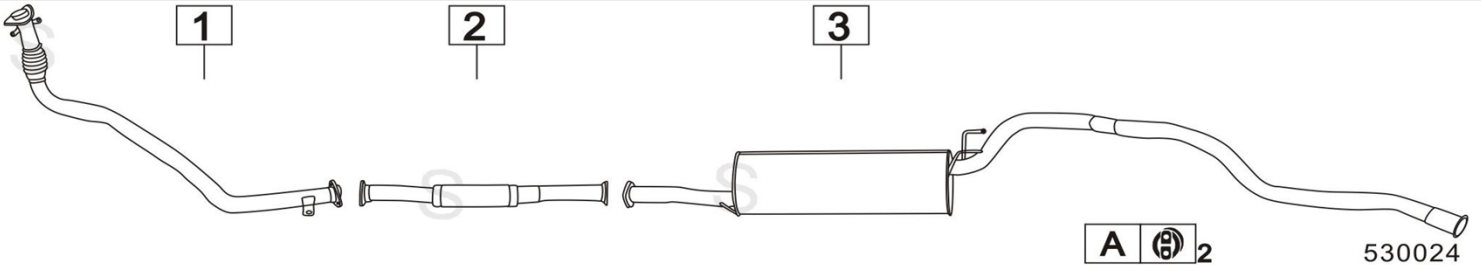

TOYOTA HI-LUX - 4 RUNNER 2400 TURBO DIESEL 4WD 2446cc 66KW 90-

	Codice	Descr.	O.E.	NOTE	Cod. Accessori	
1	7816000	T C	1741035580		A	2713903
2	7816005	T I	1742035021		B	
3	7816007	M P	174303D181		C