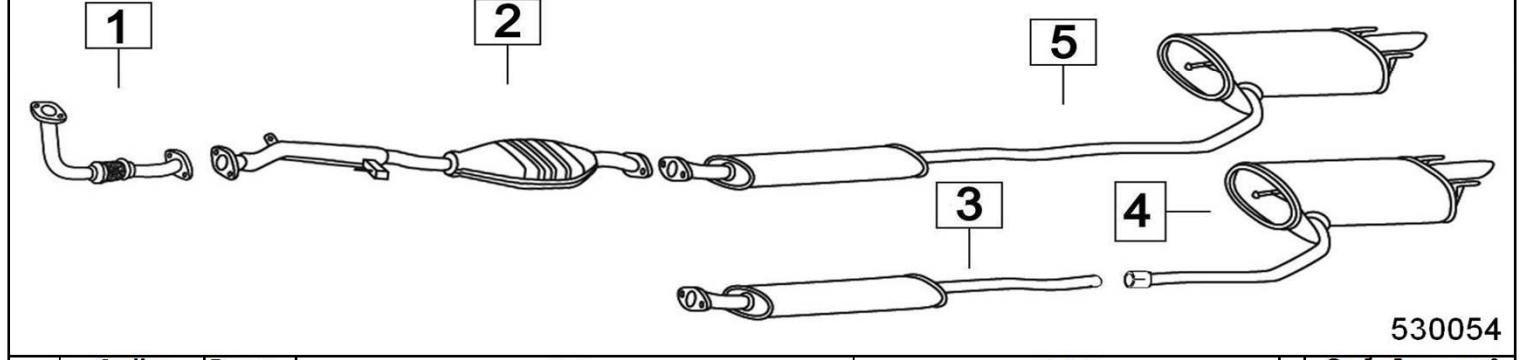

TOYOTA CARINA E 1600 16V 1587cc 73KW 1/96- 97

530054

	Codice	Descr.	O.E.	NOTE	Cod. Accessori
1	7825400	T C	1741002300		A
2	7834012	KAT	1746002220 - 1746003020 - 1746002090		B
3	7834506	M C	1743002140 - 1743002170 - 1743002150		C
4	7834007	M P	1743002140 - 1743002170 - 1743002150		D
5	7834539	G M	1743002150		E