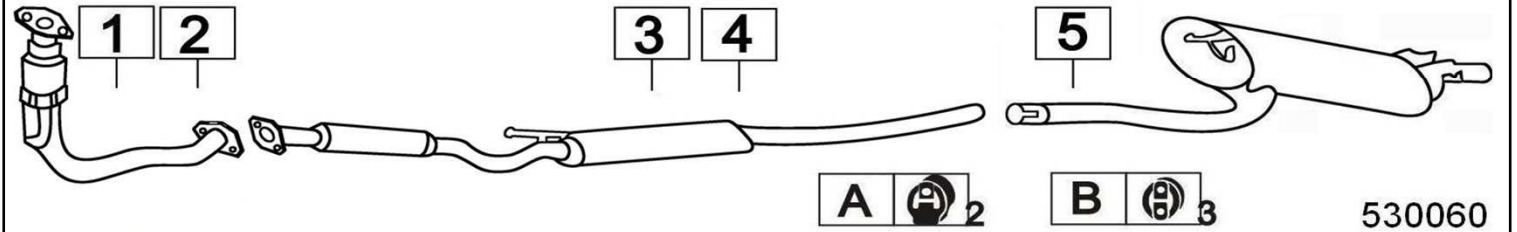

TOYOTA CARINA E 2000 DIESEL 1975cc 54KW 2/92- 95

	Codice	Descr.	O.E.	NOTE	Cod. Accessori
1	7826300	T C	1741064571		A 2773905
2	7826330	T C	1741064620	dal 2/1994	B 2713903
3	7826306	M C	1743064760 - 17430YZZ3B		C
4	7826336	M C	174306A040	dal 2/1994	D
5	7826307	M P	1743064760 - 17430YZZ3B		E