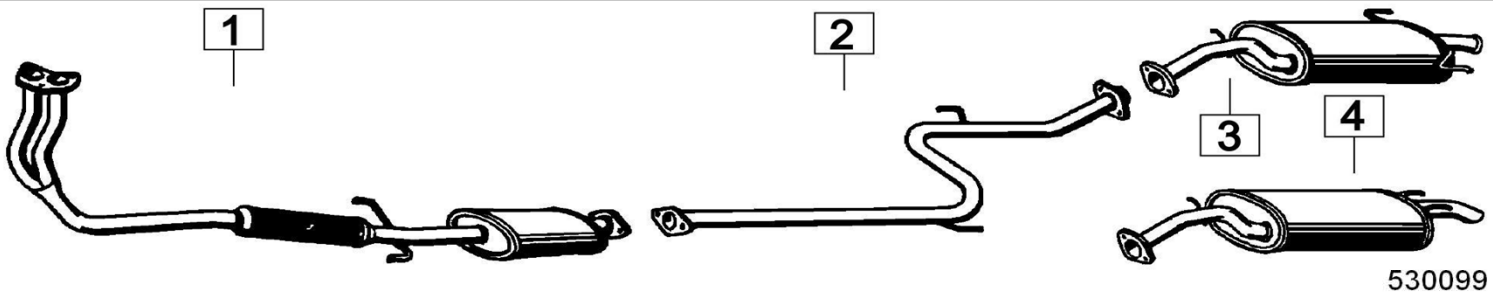

TOYOTA COROLLA 1300 12V Mot:2EL 1295cc 55KW 10/84- 87

	Codice	Descr.	O.E.	NOTE	Cod. Accessori
1	7824302	M A	1741011150		A
2	7824303	T I	1742011010		B
3	7824307	M P	1743011060 - 17430116083	per 3 porte	C
4	7824207	M P	1743014020 - 174301402083	per 5 porte	D