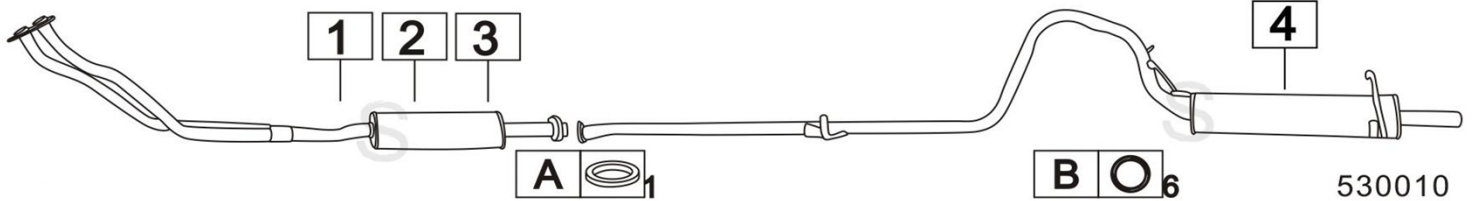

TOYOTA COROLLA 1300 / 1600 79- 83

	Codice	Descr.	O.E.	NOTE	Cod. Accessori
1	7808902	M A	1741013070	per 1300 fino al 8/1982	A 2771939
2	7808902	M A	1741013140	per 1300 dal 9/1982	B 2003935
3	7808602	M A	1741026340	per 1600	C
4	7808907	M P	1743013110-1743026470-1743087125		D