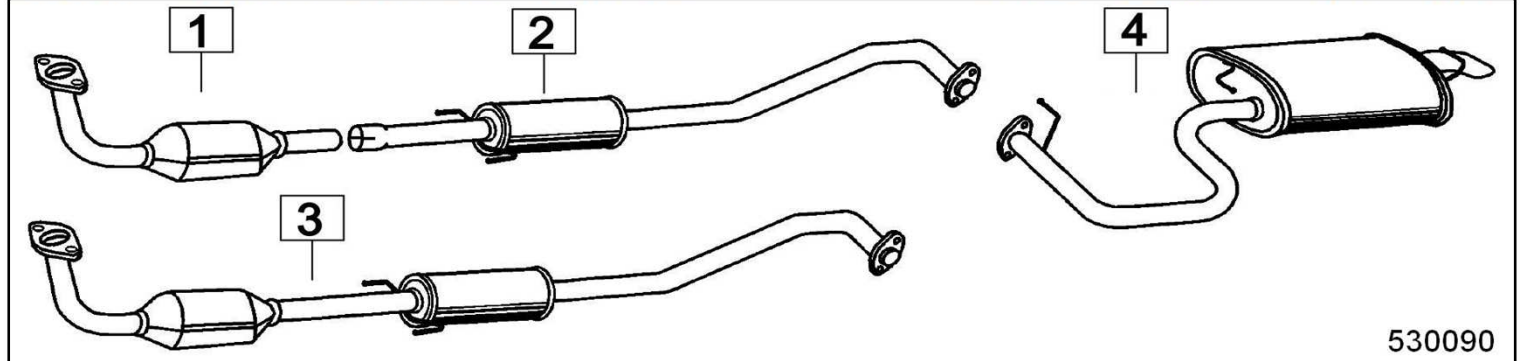

TOYOTA AVENSIS 1600i 16V Mot:3ZZFE 1598cc 81KW 01/03- 10/08

530090

	Codice	Descr.	O.E.	NOTE	Cod. Accessori	
1	7833913	KAT	174100D200	Catalizzatore	A	
2	7833936	M C	174100D200	Centrale modifica	B	
3	7833919	KAT	174100D200		C	
4	7833937	M P	174300D220		D