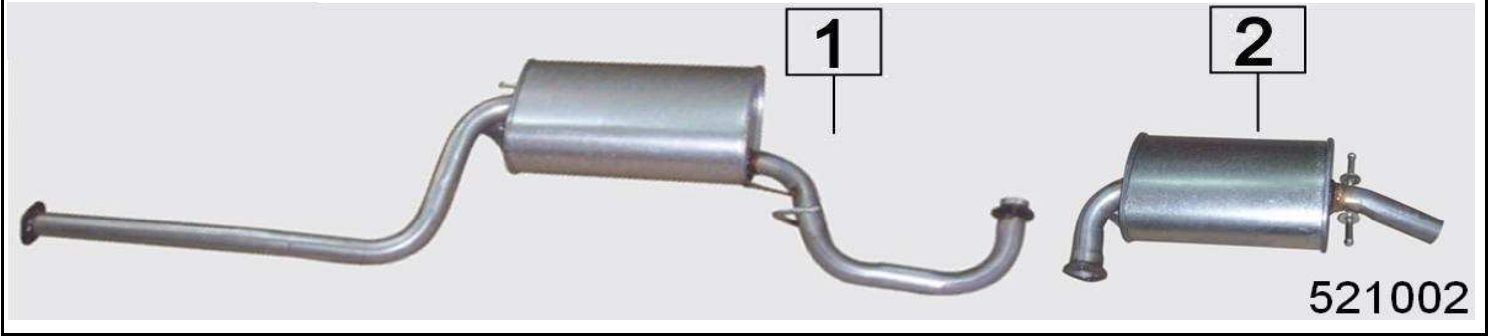

**TATA INDIGO 1400 SW** 1405cc 62KW 1/03- 12/10

	Codice	Descr.	O.E.	NOTE	Cod. Accessori
1	8200106	M C			A
2	8200107	M P			B

**TATA SAFARI 2000 TD** 1/98-

	Codice	Descr.	O.E.	NOTE	Cod. Accessori
1	8200000	T C	269949200137		A
2	8200003	T A	269949200148		B
3	8200016	KAT	254749100109		C
4	8200006	M C	269949200147		D
5	8200004	T I	269949200146		E
6	8200008	T P	269949200154		F