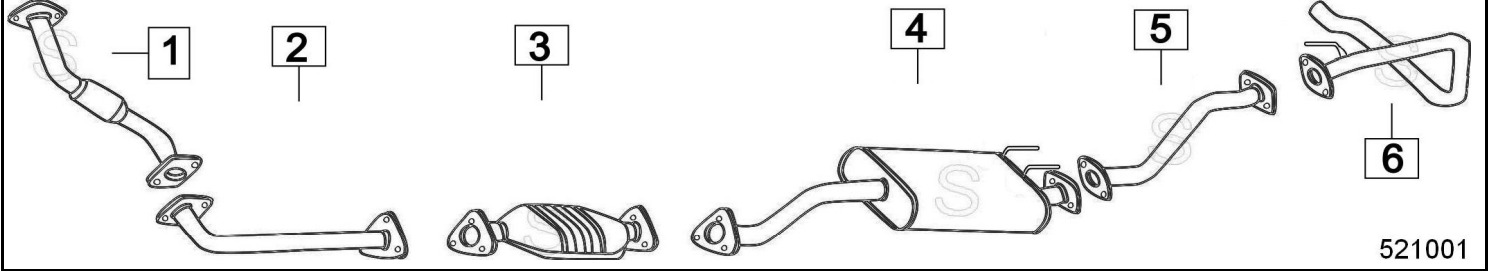

**TATA INDIGO 1400 SW** 1405cc 62KW 1/03- 12/10

	Codice	Descr.	O.E.	NOTE	Cod. Accessori
1	8200106	M C			A
2	8200107	M P			B

**TATA SAFARI 2000 TD** 1/98-

	Codice	Descr.	O.E.	NOTE	Cod. Accessori
1	8200000	T C	269949200137		A
2	8200003	T A	269949200148		B
3	8200016	KAT	254749100109		C
4	8200006	M C	269949200147		D
5	8200004	T I	269949200146		E
6	8200008	T P	269949200154		F