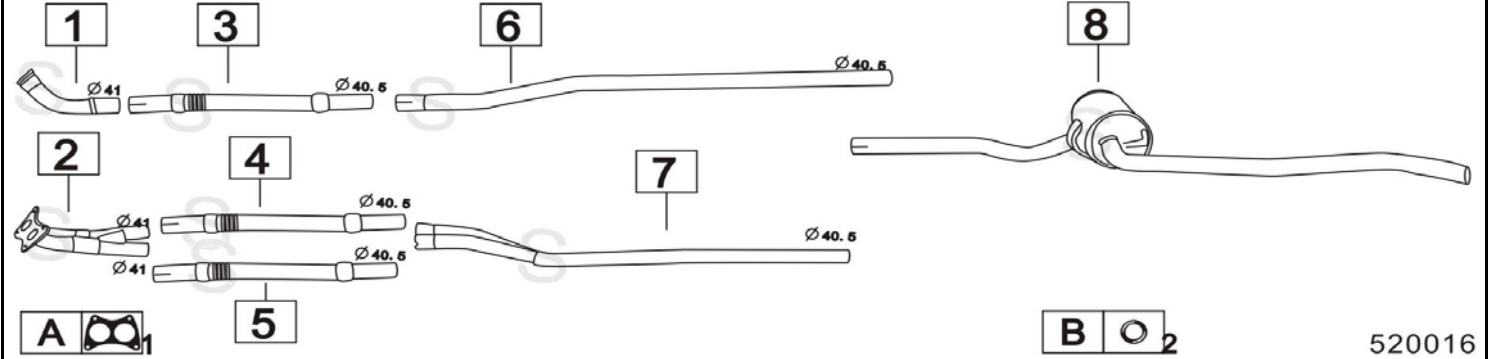

TALBOT CHRYSLER 160 / 160 GT / 180 70- 79

	Codice	Descr.	O.E.	NOTE	Cod. Accessori
1	6164700	T C	0004072600 - 42377D		A 2205821
2	6164706	M C	41157607-41884J-43129W		B
3	6164707	M P	40736F-41159107-43116R		C

TALBOT SIMCA 900 / 1000 944-1118cc 44-53CV 61- 77
TALBOT SIMCA 1000 RALLYE - SPECIAL 1294cc 60-85CV 70- 76

	Codice	Descr.	O.E.	NOTE	Cod. Accessori
1	6158700	T C	0002344000-55089400	per 900 / 1000 fino al 8/1975	A
2	6158730	T C	0004323900-43239C	per 900 / 1000 dal 9/1975	B
3	6158707	M P	59680707	per 900 / 1000	C
4	6158900	T C	0003681000	per 1000 RALLYE - SPECIAL	D
5	6158907	M P	0003681100	per 1000 RALLYE - SPECIAL	E

TALBOT SIMCA 1100 1118-1294cc 54-60-75CV 67- 77

	Codice	Descr.	O.E.	NOTE	Cod. Accessori
1	6155700	T C	0016619700-12835100	per 1118cc	A 2240901
2	6155400	T C	0048112300	per 1294cc	B 2205821
3	6155705	T I	0012945200	per 1118cc	C
4	6155705	T I	0012945200	per 1294cc	D
5	6155705	T I	0012945200	per 1294cc	E
6	6155703	T A	13183600	per 1118cc	F
7	6155403	T A	19110100	per 1294cc	G
8	6155707	M P	19409507		H