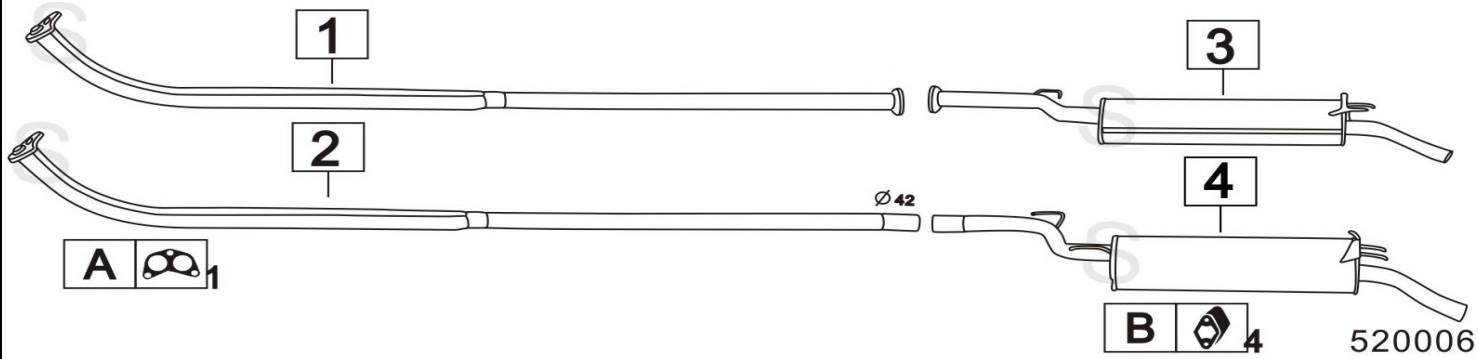

TALBOT SAMBA 1100 GL / LS 81-85

	Codice	Descr.	O.E.	NOTE	Cod. Accessori
1	6118330	T C			A 2210901
2	6113200	T C	170309	dal 1983	B 2233903
3	6118337	M P	9750476080		C
4	6118307	M P	172573-9750817980	dal 1983	D