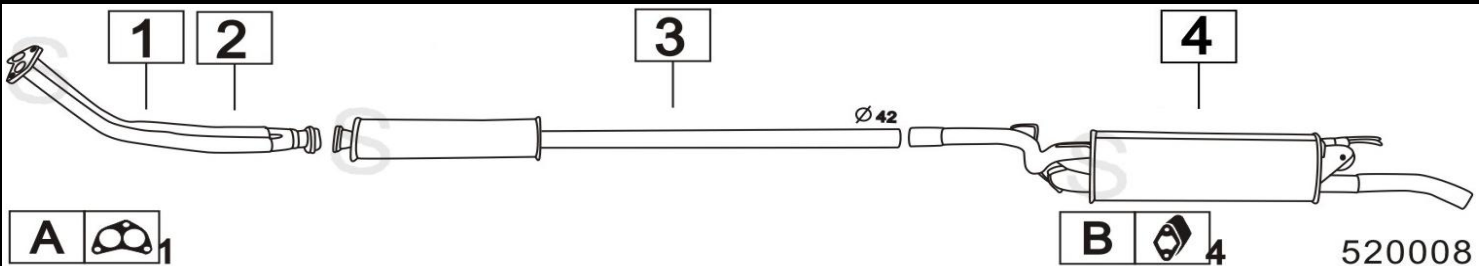

TALBOT SAMBA 1200 / 1400 RALLYE - CABRIOLET 80-90CV 10/82- 86

	Codice	Descr.	O.E.	NOTE	Cod. Accessori
1	6000600	T C	170329 - 9750993280	per 1200 80CV	A 2230902
2	6118500	T C	170354 - 9751212980	per 1400 90CV	B 2233903
3	6118506	M C	172814-9750993780		C
4	6118507	M P	172587-9751111580		D