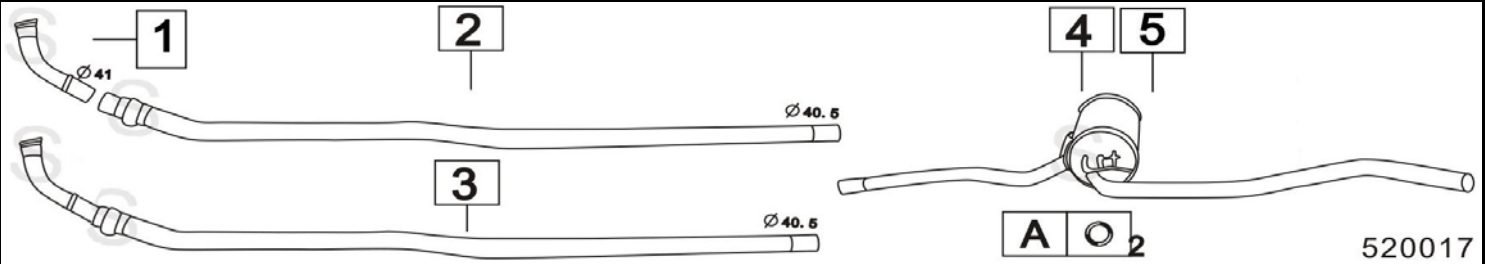

TALBOT CHRYSLER 160 / 160 GT / 180 70- 79

	Codice	Descr.	O.E.	NOTE	Cod. Accessori
1	6164700	T C	0004072600 - 42377D		A 2205821
2	6164706	M C	41157607-41884J-43129W		B
3	6164707	M P	40736F-41159107-43116R		C

TALBOT SIMCA 900 / 1000 944-1118cc 44-53CV 61- 77
TALBOT SIMCA 1000 RALLYE - SPECIAL 1294cc 60-85CV 70- 76

	Codice	Descr.	O.E.	NOTE	Cod. Accessori
1	6158700	T C	0002344000-55089400	per 900 / 1000 fino al 8/1975	A
2	6158730	T C	0004323900-43239C	per 900 / 1000 dal 9/1975	B
3	6158707	M P	59680707	per 900 / 1000	C
4	6158900	T C	0003681000	per 1000 RALLYE - SPECIAL	D
5	6158907	M P	0003681100	per 1000 RALLYE - SPECIAL	E

TALBOT SIMCA 1100 1118-1294cc 54-60-75CV 67- 77

	Codice	Descr.	O.E.	NOTE	Cod. Accessori
1	6155700	T C	0016619700-12835100	per 1118cc	A 2240901
2	6155400	T C	0048112300	per 1294cc	B 2205821
3	6155705	T I	0012945200	per 1118cc	C
4	6155705	T I	0012945200	per 1294cc	D
5	6155705	T I	0012945200	per 1294cc	E
6	6155703	T A	13183600	per 1118cc	F
7	6155403	T A	19110100	per 1294cc	G
8	6155707	M P	19409507		H

TALBOT SIMCA 1100 1118-1294cc 58-80CV 78- 82

520017

	Codice	Descr.	O.E.	NOTE	Cod. Accessori
1	6155700	T C	0016619700-12835100		A 2205821
2	6155604	T I	0019423800-9750402780		B
3	6155600	T C	17493200		C
4	6155607	M P	19423907		D
5	6155907	M P	19424207	per Furgone	E