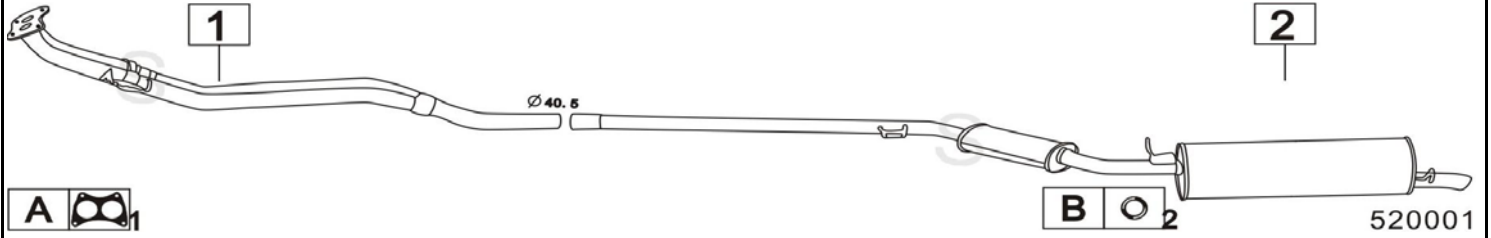

TALBOT HORIZON 1100 / 1300 / 1500 / 1600 43-50-61-66KW 78- 86

	Codice	Descr.	O.E.	NOTE	Cod. Accessori
1	6159700	T C	59113800-59113900		A 2240901
2	6159709	G M	172589		B 2205821