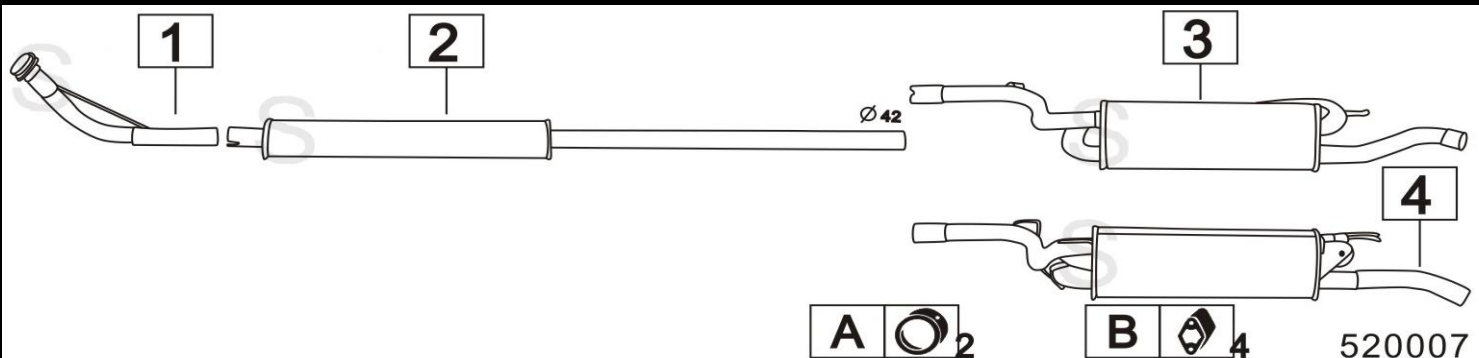

TALBOT SAMBA 1400 / CABRIOLET 10/81- 83

	Codice	Descr.	O.E.	NOTE	Cod. Accessori
1	6000730	T C	170263-9150246180		A 2213901
2	6118006	M C	172290-9750453880		B 2233903
3	6118007	M P	172479-9750462980		C
4	6118507	M P	172587-9751111580	dal 10/1982	D