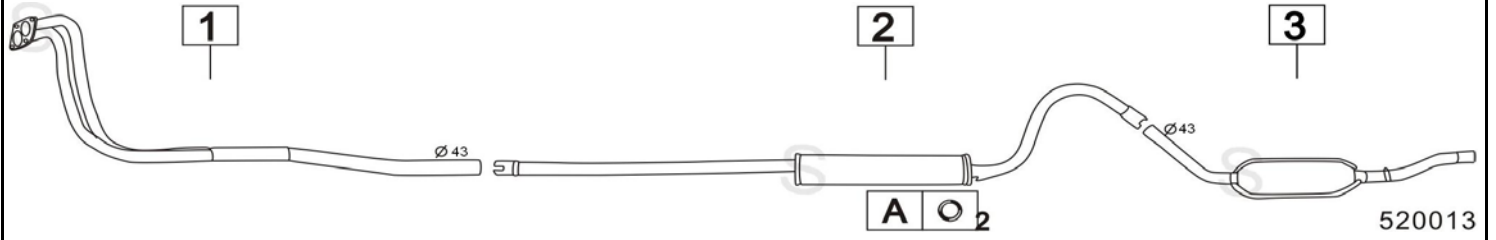

TALBOT CHRYSLER 160 / 160 GT / 180 70- 79

	Codice	Descr.	O.E.	NOTE	Cod. Accessori
1	6164700	T C	0004072600 - 42377D		A 2205821
2	6164706	M C	41157607-41884J-43129W		B
3	6164707	M P	40736F-41159107-43116R		C

TALBOT SIMCA 900 / 1000 944-1118cc 44-53CV 61- 77
TALBOT SIMCA 1000 RALLYE - SPECIAL 1294cc 60-85CV 70- 76

	Codice	Descr.	O.E.	NOTE	Cod. Accessori
1	6158700	T C	0002344000-55089400	per 900 / 1000 fino al 8/1975	A
2	6158730	T C	0004323900-43239C	per 900 / 1000 dal 9/1975	B
3	6158707	M P	59680707	per 900 / 1000	C
4	6158900	T C	0003681000	per 1000 RALLYE - SPECIAL	D
5	6158907	M P	0003681100	per 1000 RALLYE - SPECIAL	E

TALBOT SIMCA 1100 1118-1294cc 54-60-75CV 67- 77

	Codice	Descr.	O.E.	NOTE	Cod. Accessori
1	6155700	T C	0016619700-12835100	per 1118cc	A 2240901
2	6155400	T C	0048112300	per 1294cc	B 2205821
3	6155705	T I	0012945200	per 1118cc	C
4	6155705	T I	0012945200	per 1294cc	D
5	6155705	T I	0012945200	per 1294cc	E
6	6155703	T A	13183600	per 1118cc	F
7	6155403	T A	19110100	per 1294cc	G
8	6155707	M P	19409507		H