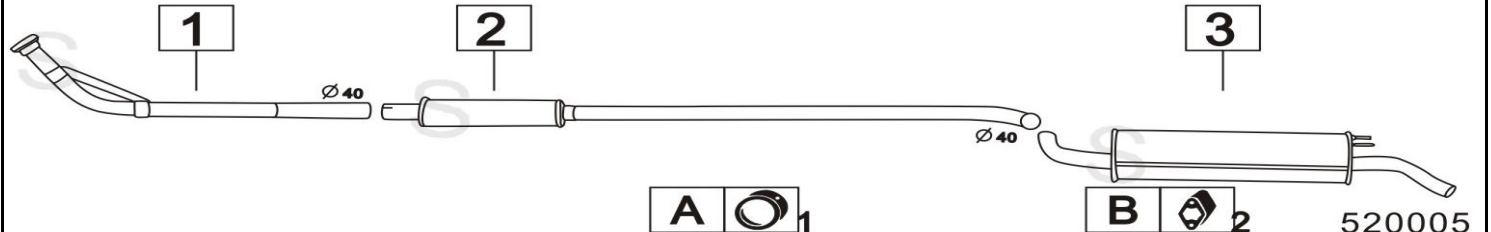

TALBOT SIMCA RANCH 1500 78- 82

	Codice	Descr.	O.E.	NOTE	Cod. Accessori
1	6155100	T C	19424600		A 2240901
2	6155107	M P	19423207		B 2205821

TALBOT SAMBA 900 GL / LS 81- 87

	Codice	Descr.	O.E.	NOTE	Cod. Accessori
1	6118800	T C	170290-9150246280		A 2213901
2	6165706	M C	9750073980		B 2233903
3	6118107	M P	172558-9150995880		C