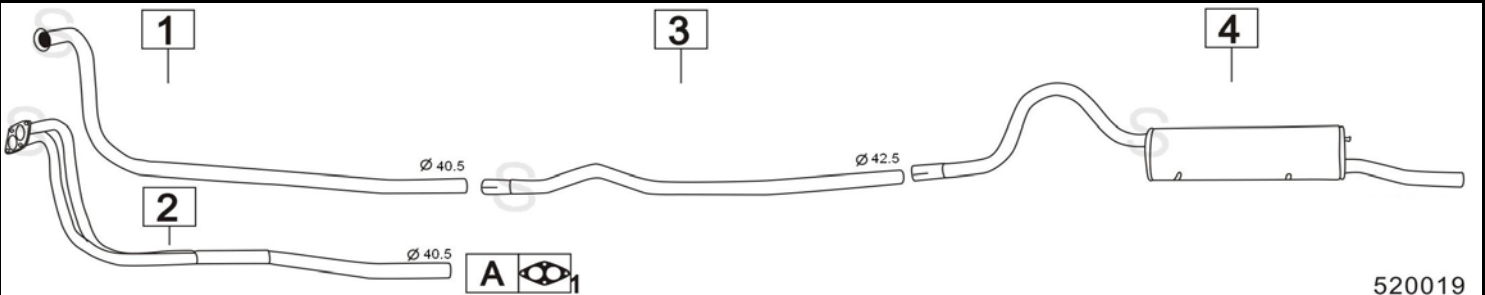

TALBOT SIMCA 1301 / 1501 / 1501 SPECIAL 66- 75

520019

	Codice	Descr.	O.E.	NOTE	Cod. Accessori
1	6150900	T C	19726600		A 9900699
2	6150600	T C	19929800	per Special dal 1969	B
3	6150903	T I	55808330		C
4	6150907	M P	0002914100-0041113500-18735807		D