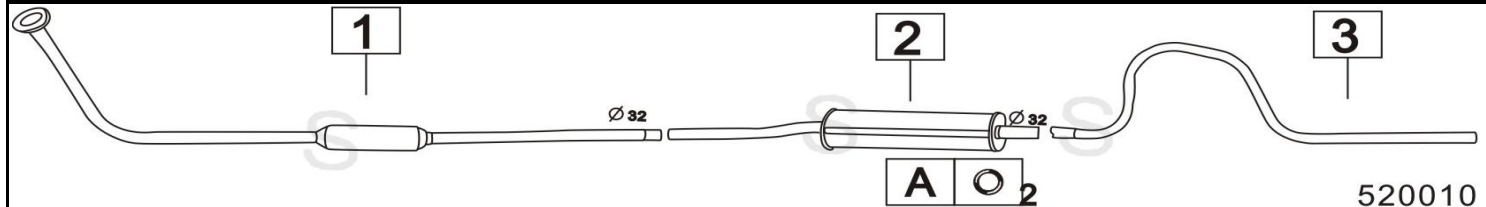

TALBOT SUNBEAM CHRYSLER 1000 **78- 81**

	Codice	Descr.	O.E.	NOTE		Cod. Accessori
1	6168800	T C	20263639			A 2205821
2	6168806	M C	20263639			B
3	6168808	T P	0020880200			C