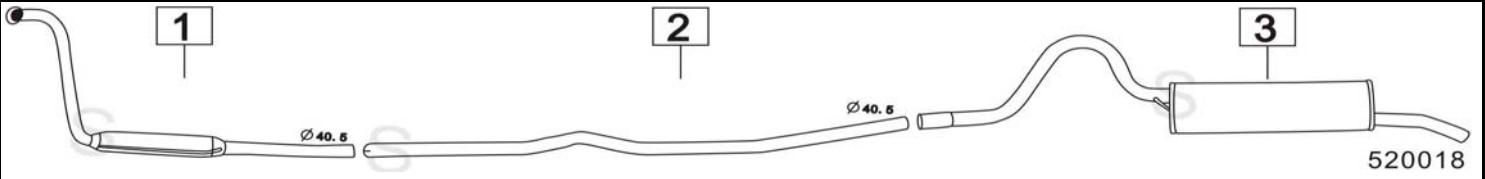

TALBOT SIMCA 1300 / 1500 63- 67

520018

	Codice	Descr.	O.E.	NOTE	Cod. Accessori
1	6150402	M A	0002506300		A
2	6150403	T A	0002506700		B
3	6150407	M P	0002507200		C