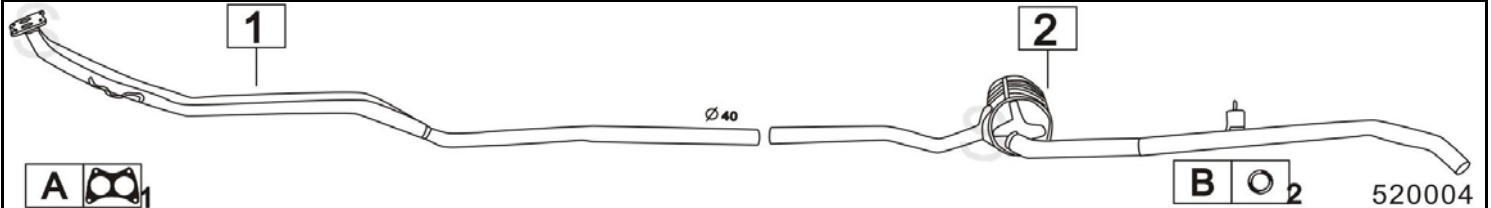

TALBOT SIMCA RANCH 1500 78- 82

	Codice	Descr.	O.E.	NOTE	Cod. Accessori
1	6155100	T C	19424600		A 2240901
2	6155107	M P	19423207		B 2205821