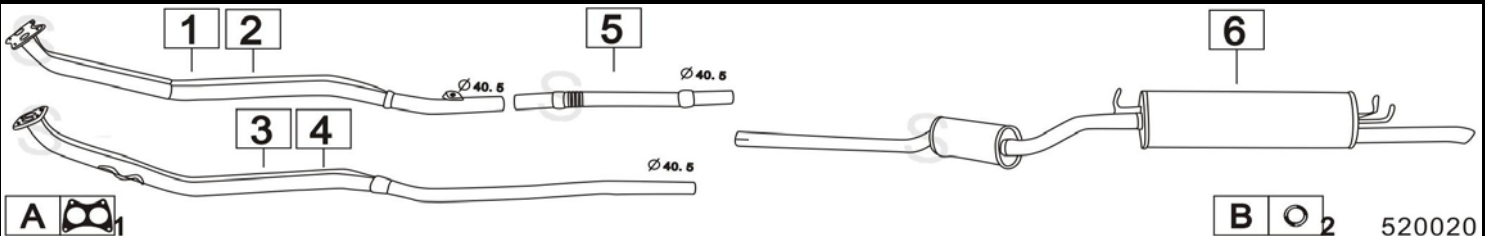

TALBOT 1307 / 1308 / 1309 / 1510 75- 83

520020

	Codice	Descr.	O.E.	NOTE	Cod. Accessori
1	6252100	T C	0049110600	per 1307 fino al 9/1977	A 2240901
2	6252130	T C	0049110700	per 1308 fino al 9/1977	B 2205821
3	6252140	T C	49134600	dal 10/1977 al 12/1978	C
4	6152930	T C	49148900	dal 1979	D
5	6155705	T I	0012945200	fino al 9/1977	E
6	6252109	G M	172592		F