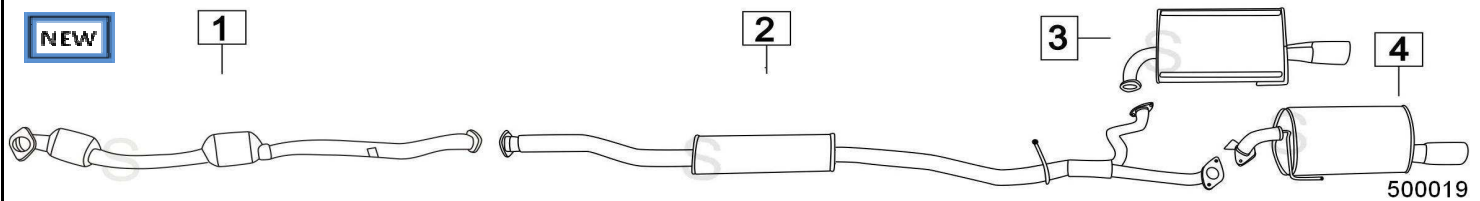

SUBARU OUTBACK 2500 16V AWD S.W. 2457cc 121KW 11/03-

NEW

500019

	Codice	Descr.	O.E.	NOTE	Cod. Accessori
1	7608012	KAT	44620AA401		A
2	7608046	M C	44200AG160		B
3	7608087	M P D	44300AG050 - 44300AG130 - 44300AG651		C
4	7608097	M P S	44300AG040 - 44300AG120 - 44300AG641		D