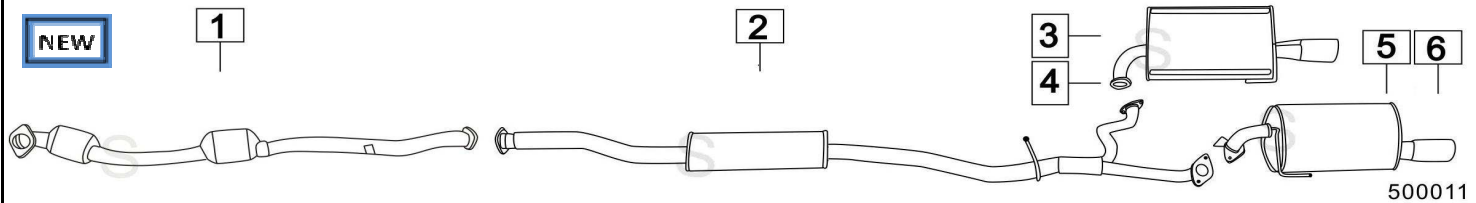

SUBARU LEGACY 2500 16V AWD S.W. 2457cc 121KW 9/03-

	Codice	Descr.	O.E.	NOTE	Cod. Accessori
1	7608012	KAT	44620AA401		A
2	7608006	M C	44200AG010		B
3	7608187	M P D	44300AG070	per Berlina	C
4	7608087	M P D	44300AG050	per SW	D
5	7608197	M P S	44300AG060	per Berlina	E
6	7608097	M P S	44300AG040	per SW	F