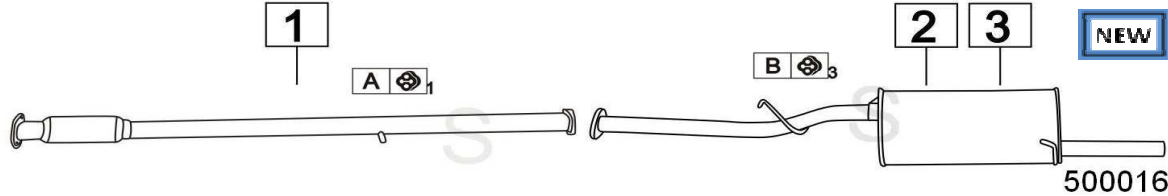

SUBARU LEGACY 2000/2200/2500 4WD 85-94-96-110KW 9/94-

	Codice	Descr.	O.E.	NOTE	Cod. Accessori
1	7607736	M C	44205AC010		A 2723901
2	7607757	M P		per 3 volumi	B 2723901
3	7607767	M P	44305AC340	per S.W.	C