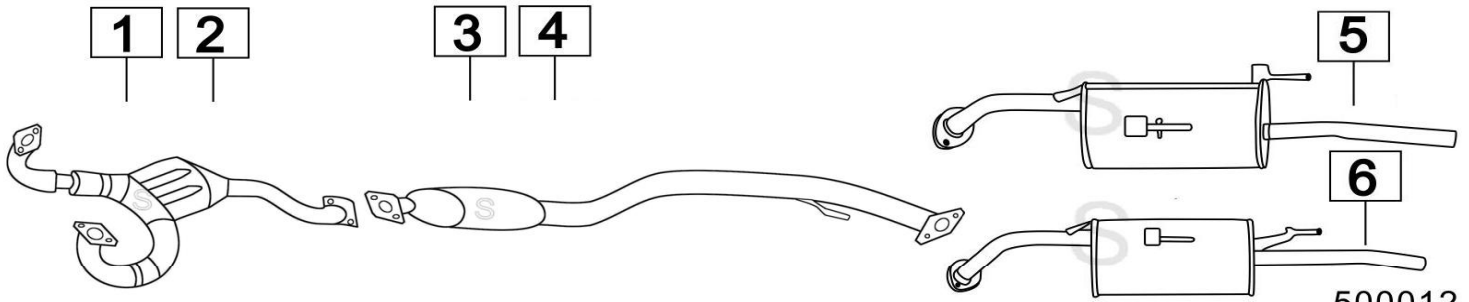

SUBARU LEONE 1600 / 1800 5/79- 86

500012

	Codice	Descr.	O.E.	NOTE	Cod. Accessori
1	7617702	M A	744100060	per 1600	A
2	7617732	M A	744100120 - 744100280	per 1800	B
3	7617706	M C	744200060		C
4	7617736	M C	744200170	dal 1982	D
5	7617707	M P	744300012		E
6	7617737	M P	744300061	dal 1982	F