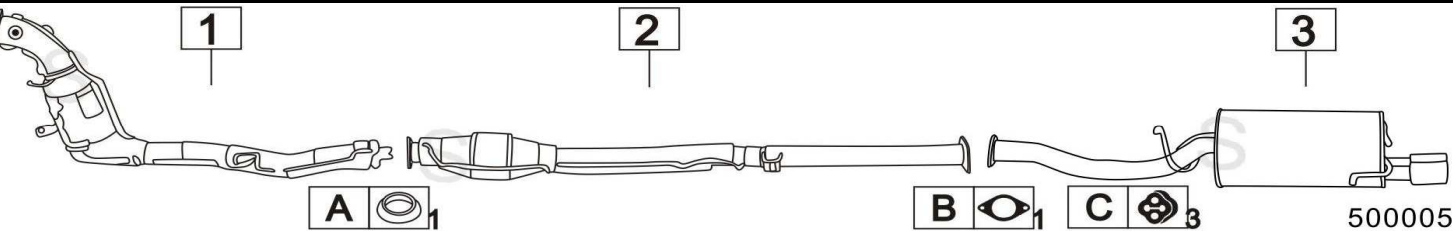

SUBARU IMPREZA 2000 TURBO 16V 4WD 1994cc 155-160KW 9/94-

500005

	Codice	Descr.	O.E.	NOTE	Cod. Accessori
1	7600312	KAT	44102FA021-44102FA023		A 2131960
2	7600316	KAT	44200FA031		B 2130930
3	7600307	M P	44305FA051		C 2723901