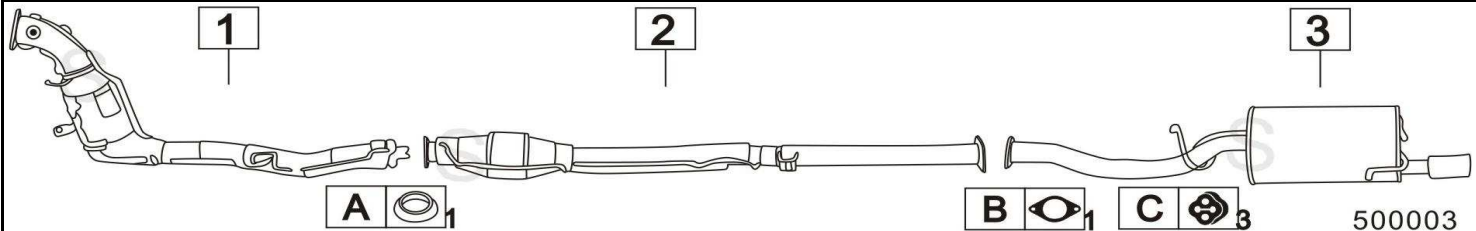

SUBARU FORESTER 2000 TURBO 16V 4WD 1994cc 125KW 98- 2/01

	Codice	Descr.	O.E.	NOTE	Cod. Accessori
1	7600312	KAT	44102FA023		A 2131960
2	7600316	KAT	44200FA031		B 2130930
3	7605307	M P	44305FC020		C 2723901