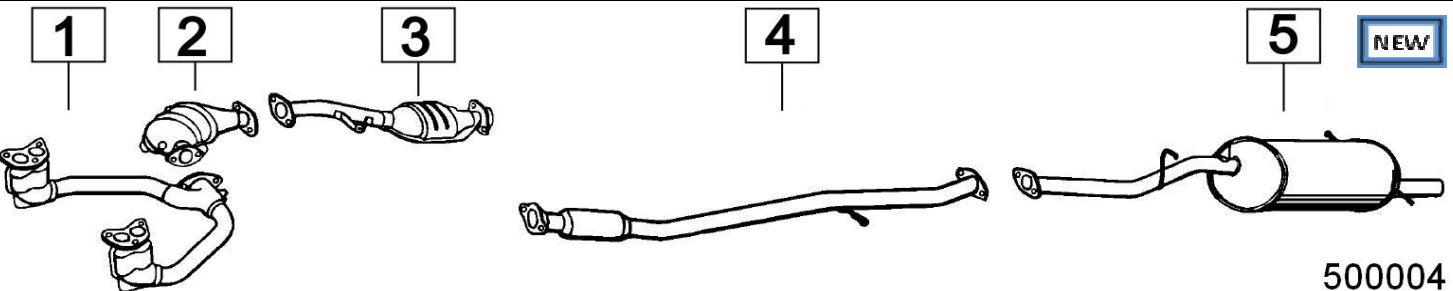

SUBARU IMPREZA 2000 16V 4WD 1994cc 85KW 10/95- 00

500004

	Codice	Descr.	O.E.	NOTE	Cod. Accessori
1	7623010	KAT	44101FA030		A
2	7623012	KAT	44110FA080		B
3	7623016	KAT	44110FA090		C
4	7623136	M C	44200FA150		D
5	7623107	M P	44305FA120		E