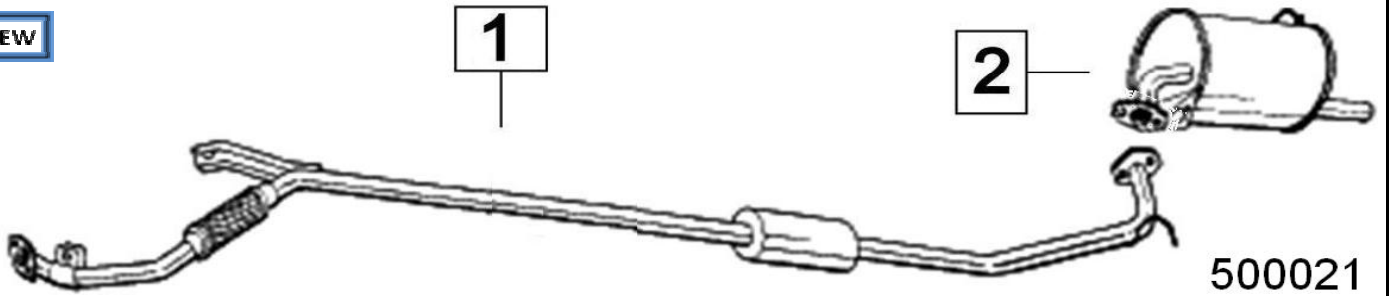

SUBARU MINI JUMBO 700 M:EK42 665cc 27KW 85- 10/87

NEW

	Codice	Descr.	O.E.	NOTE	Cod. Accessori
1	7620136	M C	744205200 - 744304040		A
2	7620137	M P	744304100		B