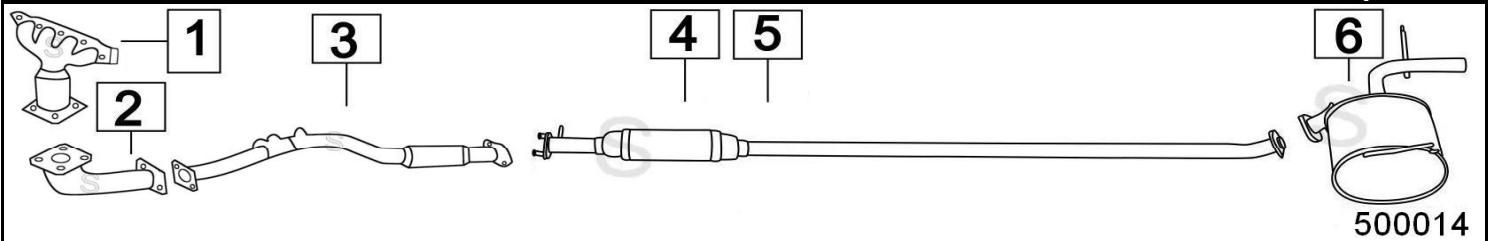

SUBARU JUSTY 1300 4x4 1298cc 50KW 1/01-

	Codice	Descr.	O.E.	NOTE	Cod. Accessori
1	7620710	KAT	1411063E00		A
2	7620700	T A	1419063E30		B
3	7620705	T I	1419063E30		C
4	7620606	M C	1426066E00 - 1426067B01	per 3 porte	B
5	7620636	M C	1426067B30 - 1426066E10	per 5 porte	C
6	7620607	M P	1430066E50		D