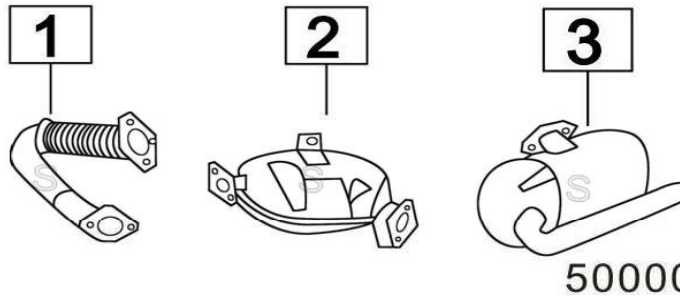

SUBARU E10 2/4WD - E12 4WD 997-1189cc 37-38KW 85-

	Codice	Descr.	O.E.	NOTE	Cod. Accessori
1	7625000	T C	744105070		A
2	7625002	M A	744215040		B
3	7625007	M P	744304191 - 744304192		C

SUBARU FORESTER 2000 16V 4WD 1994cc 90KW 8/97- 02