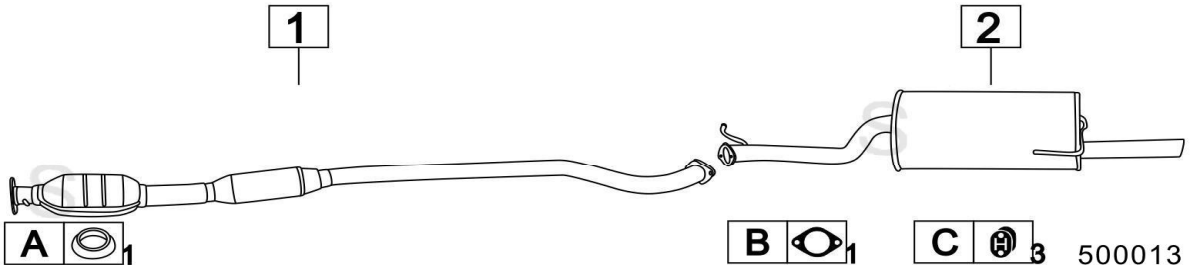

SUBARU OUTBACK 2500 16V AWD S.W. 2457cc 115KW 10/00-

500013

	Codice	Descr.	O.E.	NOTE	Cod. Accessori
1	7607906	M C	44200AE041		A 2781948
2	7307937	M P	44300AE120		B 2780902
3					C 2753911