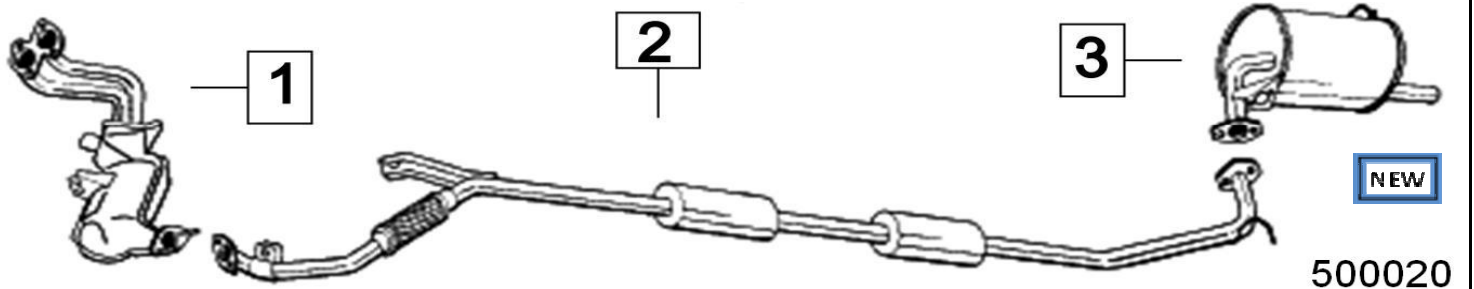

SUBARU MINI JUMBO 700 M:M70 665cc 27KW 87- 11/91

	Codice	Descr.	O.E.	NOTE	Cod. Accessori
1	7620102	M A	44105KA030		A
2	7620109	M C	44205KA030		B
3	7620107	M P	44304KA012		C