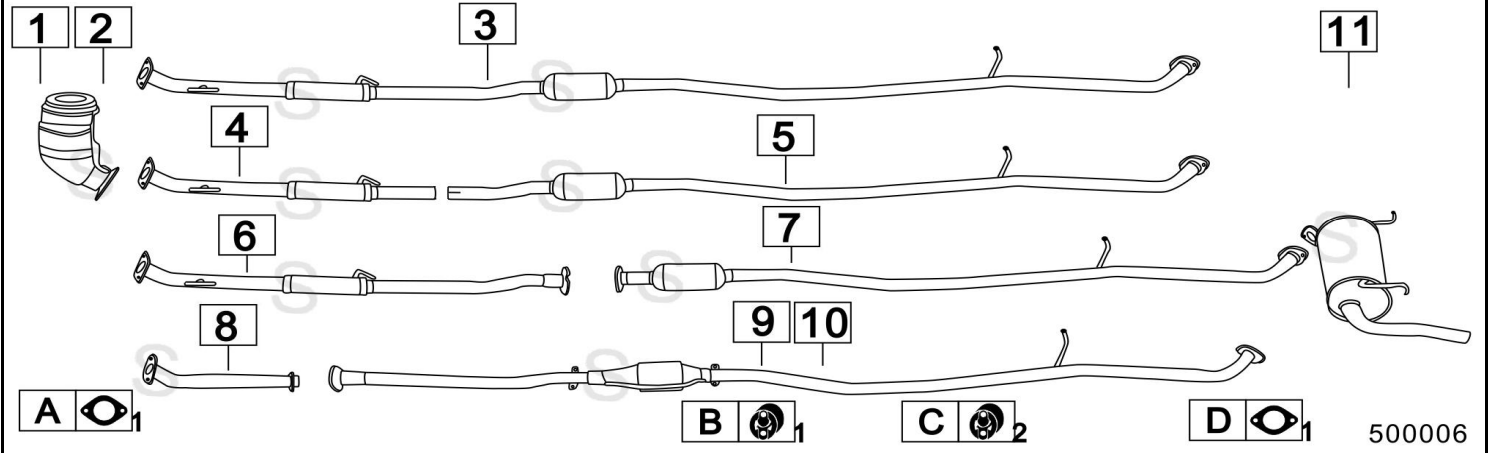

SUBARU JUSTY 1000 /1200 2WD / 4WD 84- 95

	Codice	Descr.	O.E.	NOTE	Cod. Accessori
1	7620500	M A	744105190		A 2750901
2	7620510	KAT	744105551	dal 1/1991	B 2333922
3	7620546	M C	744205550-744205270-744205271		C 2333922
4	7620505	T A	744205550-744205270-744205271	alternativa	D 2540901
5	7620506	M C	744205550-744205270-744205271	alternativa	E
6	7620535	T A	744205550-744205270-744205271	alternativa	F
7	7620536	M C	744205550-744205270-744205271	alternativa	G
8	7620405	T A	744205800	dal 1/1989	H
9	7620416	KAT	744201620-744201650	dal 1/1991	I
10	7620406	M C	744201630	dal 1/1989	L
11	7610707	M P	744304430-744304431-744304451		M