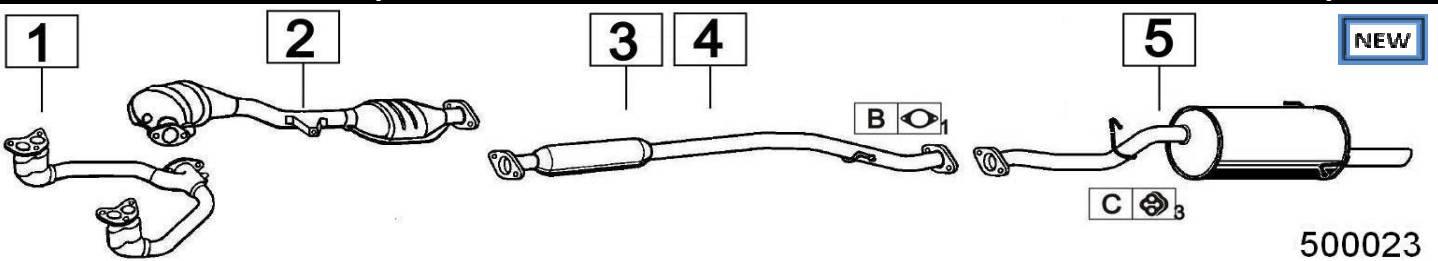

SUBARU FORESTER 2000/2500 16V 4WD 1994-2457cc 92-155KW 9/02-

	Codice	Descr.	O.E.	NOTE	Cod. Accessori
1	7622810	KAT	44109AE030		A
2	7622816	KAT	44139AE130		B 2130930
3	7622806	M C	44200FE180	per 2000cc	C 2723901
4	7622836	M C	44200SA000	per 2500cc	D
5	7622807	M P	44300SA030		E