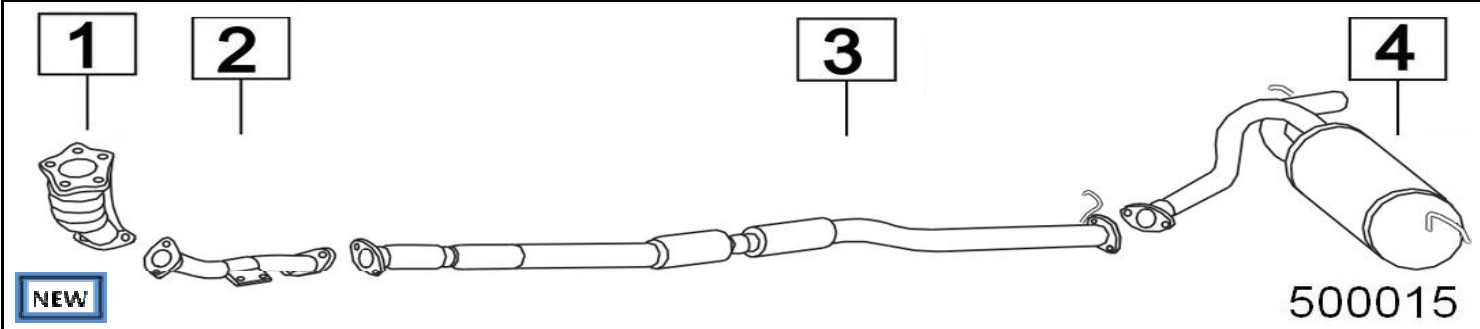

SUBARU VIVIO 700i 658cc 32KW 10/92- 98

	Codice	Descr.	O.E.	NOTE	Cod. Accessori
1	7620312	KAT	44105KC020 44105KC021		A
2	7620300	T C	44200KC040		B
3	7620316	KAT	44200KC060		C
4	7620307	M P	44305KC000 44305KC001		B