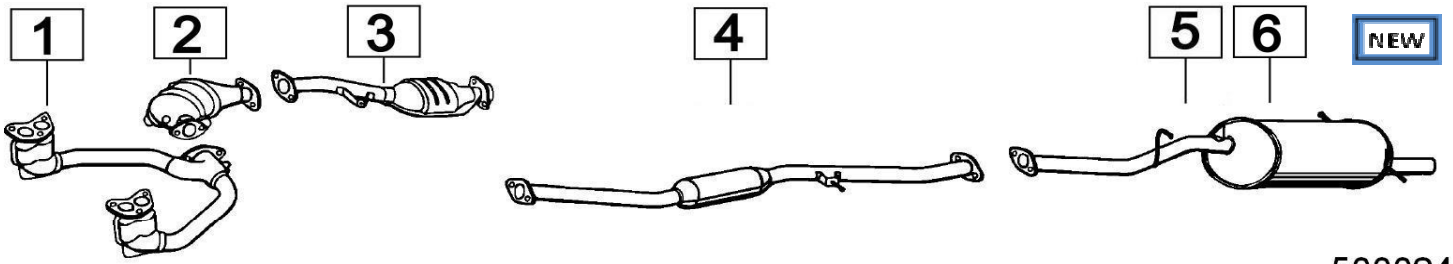

SUBARU IMPREZA 1600/1800 16V 2-4WD 1597-1820cc 66-76KW 1/93-

500024

	Codice	Descr.	O.E.	NOTE	Cod. Accessori
1	7623010	KAT	44101FA030		A
2	7623012	KAT	44110FA080		B
3	7623016	KAT	44110FA090		C
4	7623006	M C	44200FA011		D
5	7623007	M P	44305FA021		E
6	7623107	M P	44305FA031		F