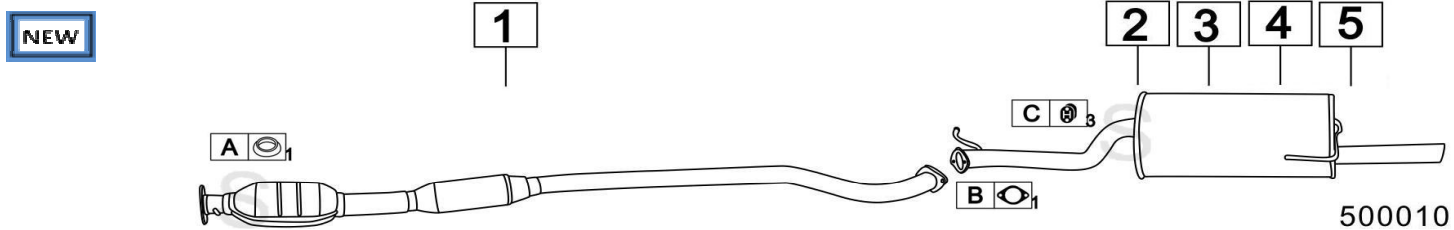

SUBARU LEGACY 2000 / 2500 16V 4x4 1994-2457cc 92-115KW 9/98-

	Codice	Descr.	O.E.	NOTE	Cod. Accessori
1	7607906	M C	44200AE041		A 2781948
2	7607957	M P	44300AE090	Berlina fino al 4/2001	B 2780902
3	7607967	M P	44300AE020	Berlina dal 5/01 con coda cromata	C 2753911
4	7607907	M P	44300AE000	SW fino al 4/2001	D
5	7607937	M P	44300AE010	SW dal 5/01 con coda cromata	E