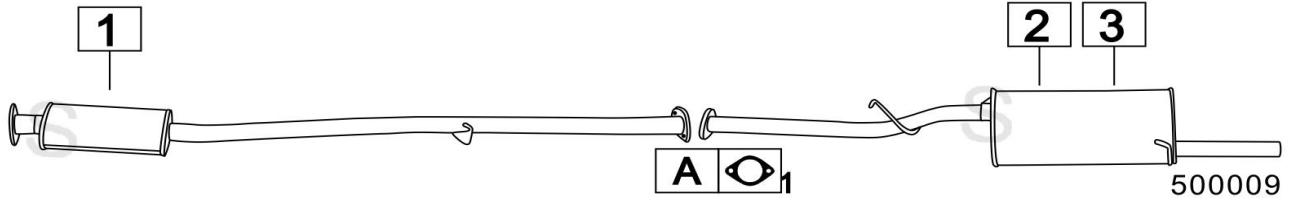

SUBARU LEGACY 1800 / 2000 4WD 1820-1994cc 66-85KW 89- 93

	Codice	Descr.	O.E.	NOTE	Cod. Accessori
1	7607706	M C	44200AA160		A 2740902
2	7607747	M P	44304AA030		B
3	7607707	M P	44304AA070	per S.W.	C