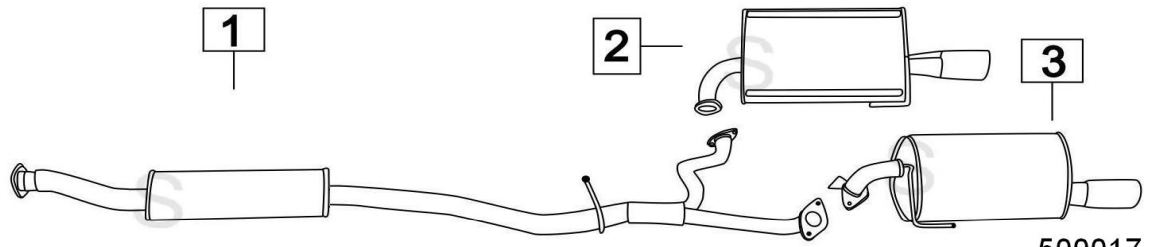

SUBARU LEGACY 3000-R 24V AWD S.W. 3000cc 180KW 9/03-

NEW

500017

	Codice	Descr.	O.E.	NOTE	Cod. Accessori
1	7608036	M C	44200AG020		A
2	7608087	M P D	44300AG050 - 44300AG130		B
3	7608097	M P S	44300AG040 - 44300AG120		C