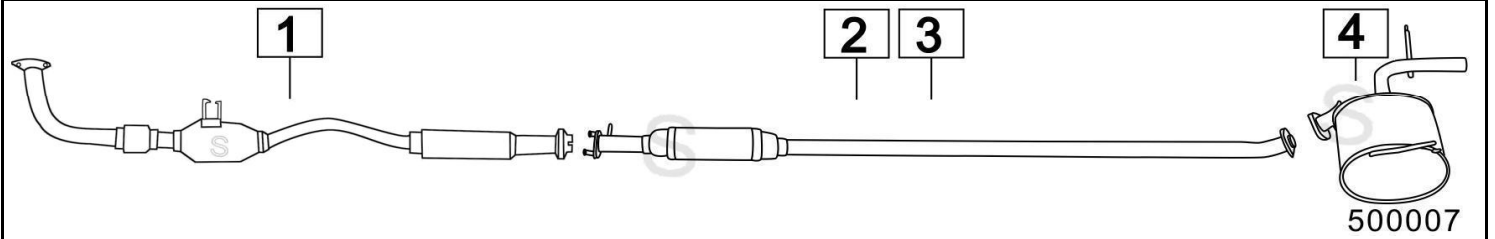

SUBARU JUSTY 1300 4x4 1298cc 50KW 10/95-

	Codice	Descr.	O.E.	NOTE	Cod. Accessori
1	7620612	KAT	1419067B70		A
2	7620606	M C	1426066E00 - 1426067B01	per 3 porte	B
3	7620636	M C	1426067B30 - 1426066E10	per 5 porte	C
4	7620607	M P	1430066E50		D