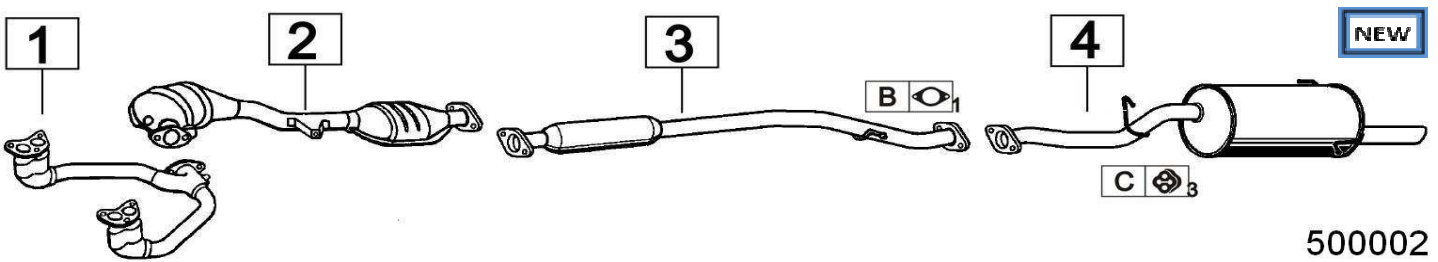

SUBARU E10 2/4WD - E12 4WD 997-1189cc 37-38KW 85-

	Codice	Descr.	O.E.	NOTE	Cod. Accessori
1	7625000	T C	744105070		A
2	7625002	M A	744215040		B
3	7625007	M P	744304191 - 744304192		C

SUBARU FORESTER 2000 16V 4WD 1994cc 90KW 8/97- 02