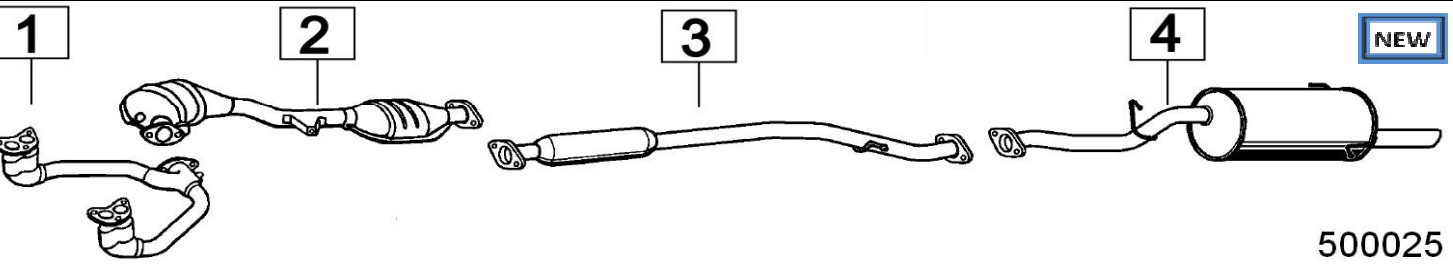

SUBARU IMPREZA 2000 16V 4WD Mot. EJ20E 1994cc 92KW 00- 8/05

500025

	Codice	Descr.	O.E.	NOTE	Cod. Accessori
1	7622810	KAT	44109AE030		A
2	7622816	KAT	44139AE130		B
3	7622806	M C	44200FE180		C
4	7622837	M P	44300FE050		D