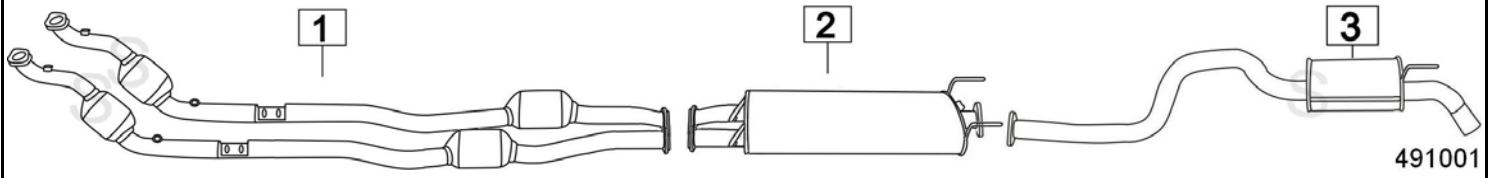

SSANGYONG KIRON 2000 TURBODIESEL 1998cc 104KW 05-

	Codice	Descr.	O.E.	NOTE	Cod. Accessori
1	7150312	KAT			A
2	7150306	M C	2440009162		B
3	7150307	M P	2460009162		C

SSANGYONG MUSSO 2900 TD 1998-

	Codice	Descr.	O.E.	NOTE	Cod. Accessori
1	7150200	T C			A
2	7150203	T A	2435005320		B
3	7150216	KAT			C
4	7150206	M C	2443005432X - 2443005430 - 2443005310 - 2443005311		D
5	7150207	M P	2463005451X - 2463005450 - 2463005451		E
6	7150237	M P	2463007410 - 2463007411 - 2463007412 - 2463007413	Per Sport Pick-up	F

SSANGYONG REXTON 3200 BENZINA 3199cc 162KW 02-

	Codice	Descr.	O.E.	NOTE	Cod. Accessori
1	7150019	KAT			A
2	7150006	M C			B
3	7150107	M P			C

SSANGYONG REXTON 2900 DIESEL 2874cc 88KW 02-

	Codice	Descr.	O.E.	NOTE	Cod. Accessori
1	7150100	T C			A
2	7150112	KAT			B
3	7150106	M C			C
4	7150107	M P			D