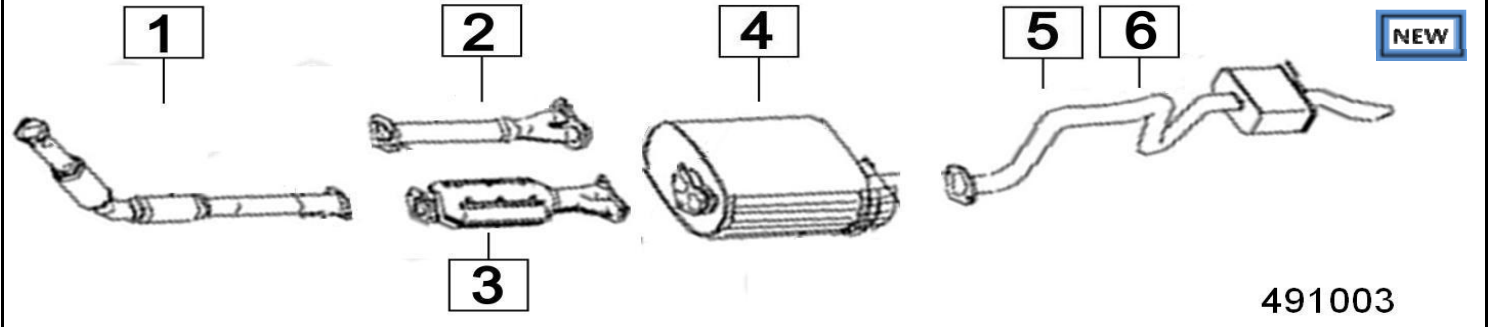

SSANGYONG KIRON 2000 TURBODIESEL 1998cc 104KW 05-

	Codice	Descr.	O.E.	NOTE	Cod. Accessori
1	7150312	KAT			A
2	7150306	M C	2440009162		B
3	7150307	M P	2460009162		C

SSANGYONG MUSSO 2900 TD 1998-

	Codice	Descr.	O.E.	NOTE	Cod. Accessori
1	7150200	T C			A
2	7150203	T A	2435005320		B
3	7150216	KAT			C
4	7150206	M C	2443005432X - 2443005430 - 2443005310 - 2443005311		D
5	7150207	M P	2463005451X - 2463005450 - 2463005451		E
6	7150237	M P	2463007410 - 2463007411 - 2463007412 - 2463007413	Per Sport Pick-up	F

SSANGYONG REXTON 3200 BENZINA 3199cc 162KW 02-

	Codice	Descr.	O.E.	NOTE	Cod. Accessori
1	7150019	KAT			A
2	7150006	M C			B
3	7150107	M P			C

SSANGYONG REXTON 2900 DIESEL 2874cc 88KW 02-

	Codice	Descr.	O.E.	NOTE	Cod. Accessori
1	7150100	T C			A
2	7150112	KAT			B
3	7150106	M C			C
4	7150107	M P			D