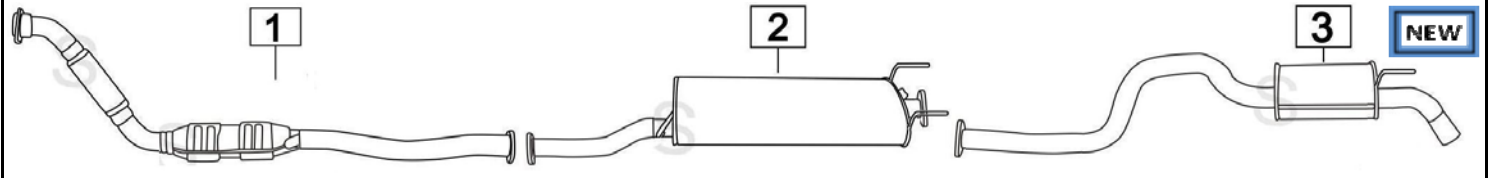

SSANGYONG KIRON 2000 TURBODIESEL 1998cc 104KW 05-

	Codice	Descr.	O.E.	NOTE	Cod. Accessori
1	7150312	KAT			A
2	7150306	M C	2440009162		B
3	7150307	M P	2460009162		C

SSANGYONG MUSSO 2900 TD 1998-

	Codice	Descr.	O.E.	NOTE	Cod. Accessori
1	7150200	T C			A
2	7150203	T A	2435005320		B
3	7150216	KAT			C
4	7150206	M C	2443005432X - 2443005430 - 2443005310 - 2443005311		D
5	7150207	M P	2463005451X - 2463005450 - 2463005451		E
6	7150237	M P	2463007410 - 2463007411 - 2463007412 - 2463007413	Per Sport Pick-up	F

SSANGYONG REXTON 3200 BENZINA 3199cc 162KW 02-

	Codice	Descr.	O.E.	NOTE	Cod. Accessori
1	7150019	KAT			A
2	7150006	M C			B
3	7150107	M P			C

SSANGYONG REXTON 2900 DIESEL 2874cc 88KW 02-

	Codice	Descr.	O.E.	NOTE	Cod. Accessori
1	7150100	T C			A
2	7150112	KAT			B
3	7150106	M C			C
4	7150107	M P			D