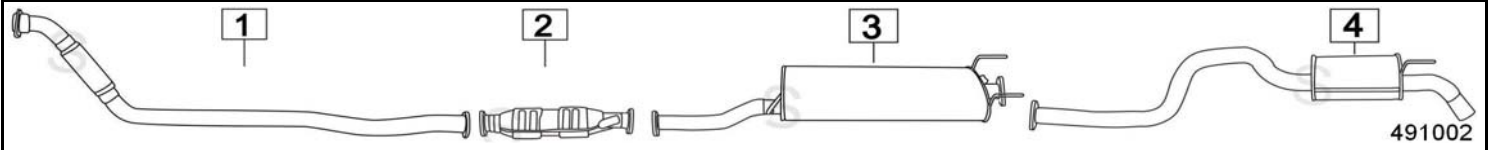

SSANGYONG KIRON 2000 TURBODIESEL 1998cc 104KW 05-

	Codice	Descr.	O.E.	NOTE	Cod. Accessori
1	7150312	KAT			A
2	7150306	M C	2440009162		B
3	7150307	M P	2460009162		C

SSANGYONG MUSSO 2900 TD 1998-

	Codice	Descr.	O.E.	NOTE	Cod. Accessori
1	7150200	T C			A
2	7150203	T A	2435005320		B
3	7150216	KAT			C
4	7150206	M C	2443005432X - 2443005430 - 2443005310 - 2443005311		D
5	7150207	M P	2463005451X - 2463005450 - 2463005451		E
6	7150237	M P	2463007410 - 2463007411 - 2463007412 - 2463007413	Per Sport Pick-up	F

SSANGYONG REXTON 3200 BENZINA 3199cc 162KW 02-

	Codice	Descr.	O.E.	NOTE	Cod. Accessori
1	7150019	KAT			A
2	7150006	M C			B
3	7150107	M P			C

SSANGYONG REXTON 2900 DIESEL 2874cc 88KW 02-

	Codice	Descr.	O.E.	NOTE	Cod. Accessori
1	7150100	T C			A
2	7150112	KAT			B
3	7150106	M C			C
4	7150107	M P			D