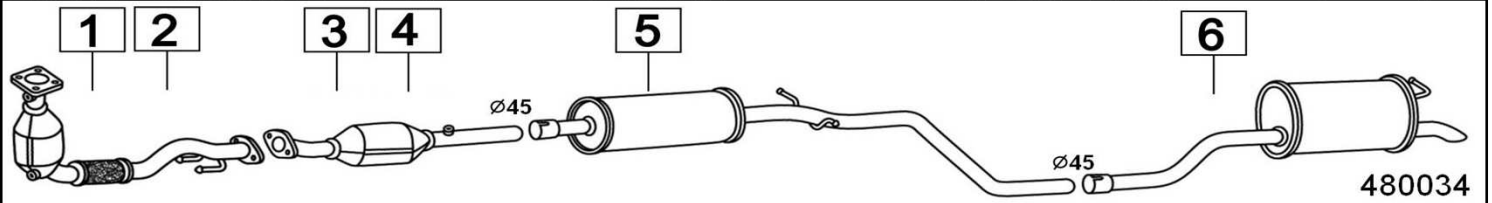

SKODA OCTAVIA II 1400 Mot: BCA 1390cc 55KW 2/04- 11/08

	Codice	Descr.	O.E.	NOTE	Cod. Accessori
1	4009910	KAT	1K0254301X		A
2	4001110	KAT	1K0254302SX	DAL 10/2004	B
3	4001216	KAT	1K0254401BX		C
4	4268816	KAT	1K1254401GX	DAL 04/2007	D
5	4268806	M C	1K0253209P		E
6	4268807	M P	1K5235609C		F