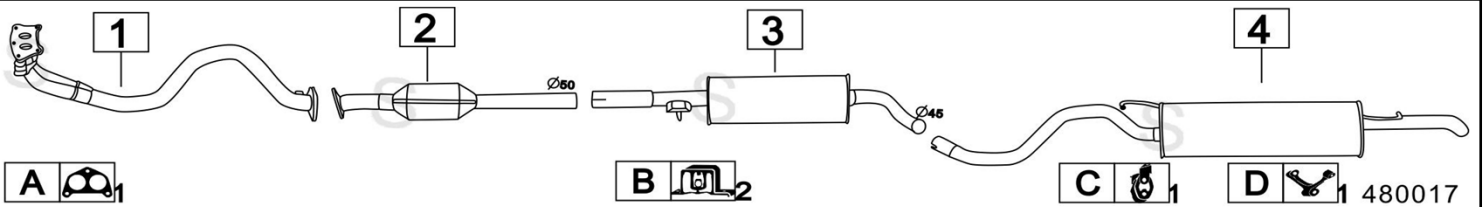

SKODA OCTAVIA 1600 **1598cc 55KW** **9/96-**

	Codice	Descr.	O.E.	NOTE	Cod. Accessori
1	4257200	T C	1J0253091CT		A 2110963
2	4257212	KAT	1J0131089AX		B 2113938
3	4068306	M C	1J0253209		C 2113930
4	4068837	M P	1J5253609AC		D 2113924