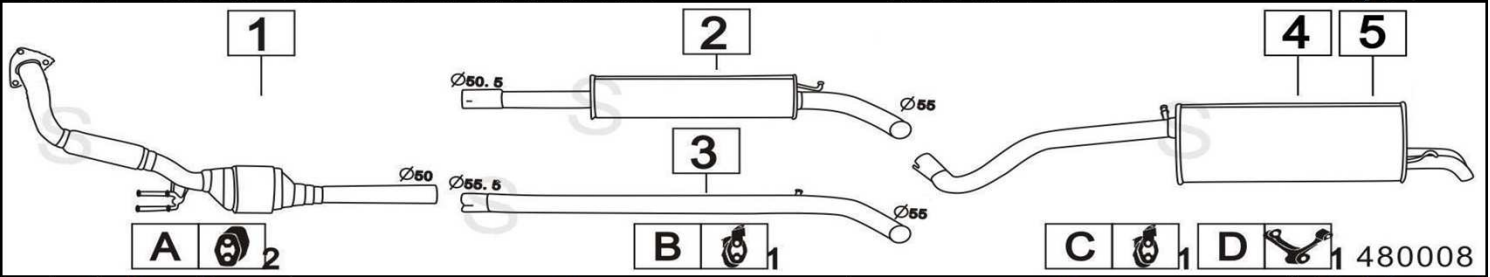

SKODA FABIA 1900 TDI TURBO DIESEL 1896cc 96KW 6/03-

	Codice	Descr.	O.E.	NOTE	Cod. Accessori
1	4220512	KAT	6Q0250500CX		A 2133926
2	4215606	M C	6Q0253201B		B 2113930
3	4061303	T I	6Q0253201B	dal 05/2003	C 2113930
4	4061347	M P	6Q9253609D - 6Q5253609	per 2 Volumi	D 2113924
5	4061337	M P	6Q9253609D - 6Q5253609	per 3 Volumi + SW	E