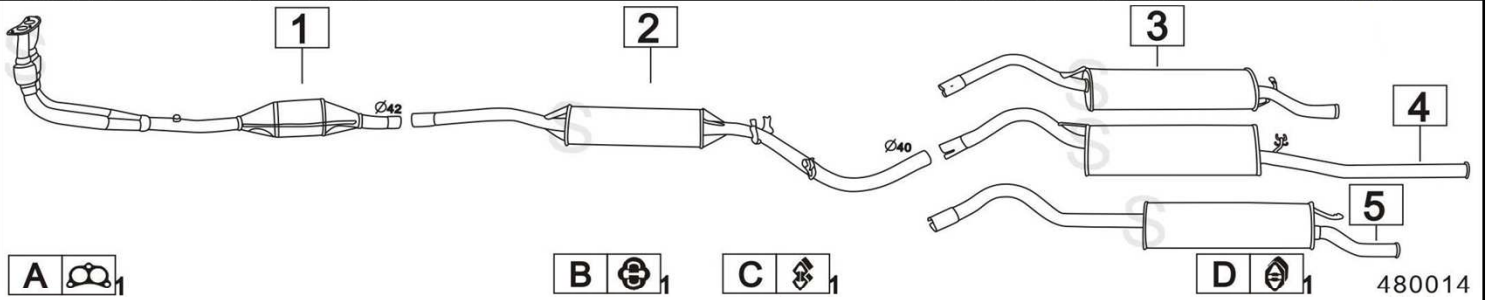

SKODA FELICIA 1600 **1598cc 55KW** **10/94-**

	Codice	Descr.	O.E.	NOTE	Cod. Accessori
1	4257012	KAT	6U0253091B-6U0253091CX		A 2570901
2	4257006	M C	6U0253401B		B 2113904
3	4257807	M P	007590647-115600500		C 2573901
4	4257847	M P	007590653	per S.W.	D 2573902
5	4257837	M P	6U7253609D	per PICK UP	E