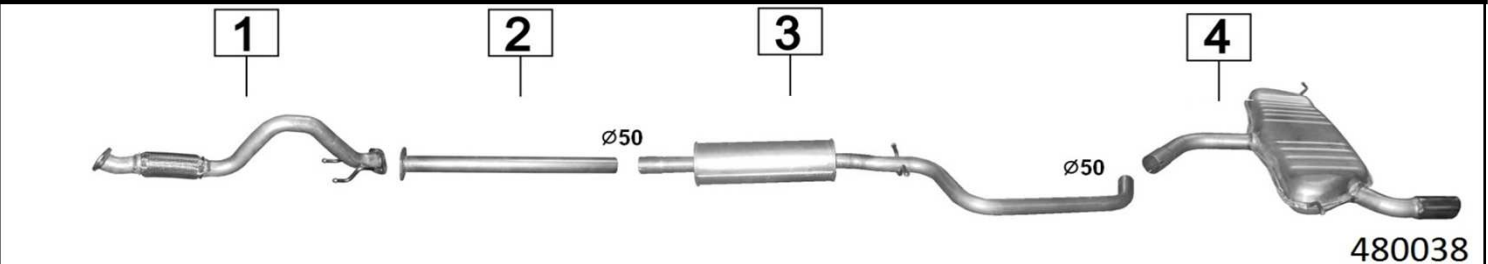

SKODA YETI 1200 TSi 1197cc 77KW 09-

	Codice	Descr.	O.E.	NOTE	Cod. Accessori
1	4021200	T C	1K0254307J - 1K0254306K		A
2	4021204	T I	1K0253201R		B
3	4021206	M C	1K0253211AM - 1K6253611AH		C
4	4001037	M P	1K6253609AA		D