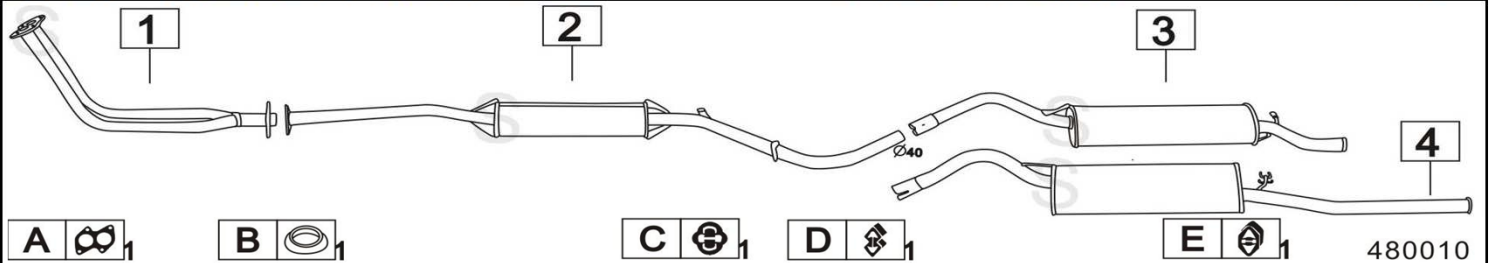

SKODA FAVORIT / FORMAN 1300 1289cc 43-46KW 89- 91

	Codice	Descr.	O.E.	NOTE	Cod. Accessori
1	4257800	T C	047253071E-115600540		A 2570903
2	4257806	M C	115600510		B 2121941
3	4257807	M P	007590647-115600500-6U6253609B		C 2113904
4	4257847	M P	007590653-116600500	per S.W.	D 2573901
5					E 2573902