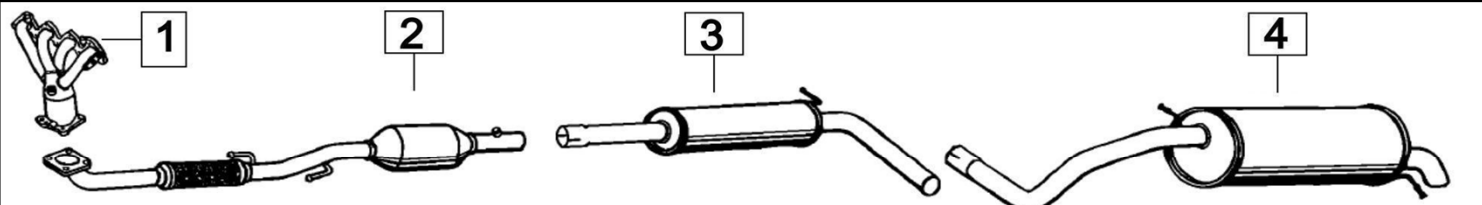

SKODA ROOMSTER 1600i 16V MOT:BTS 1598cc 77KW 9/06-

480029

	Codice	Descr.	O.E.	NOTE	Cod. Accessori
1	4250510	KAT	036253020MX		A
2	4250516	KAT	6Q0254502KX		B
3	4250536	M C	6Q7253209A		C
4	4250537	M P	6Q7253609B		D