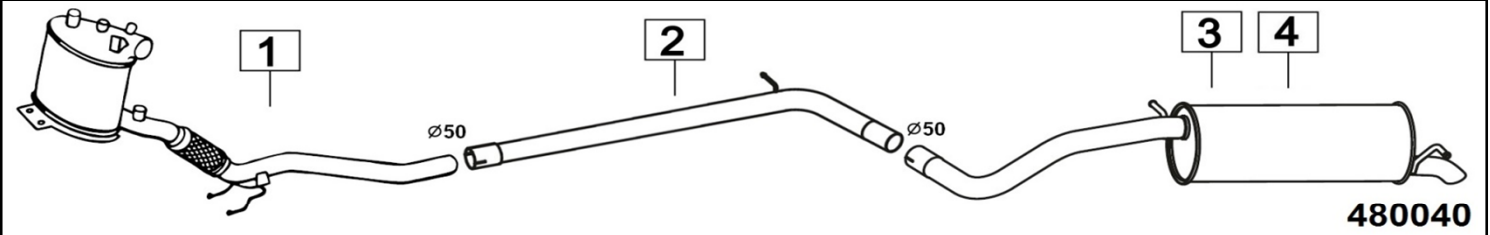

SKODA FABIA II 1200 TDI Mot: CFWA 1199cc 55KW 03/10-

	Codice	Descr.	O.E.	NOTE	Cod. Accessori
1	4250022	FAP	6R0254700PX - JZW254702BX		A
2	4061105	T I	6Q0253201		B
3	4250007	M P	6R6253609AN	Berlina	C
4	4250037	M P	6R9253609G	S.W.	D