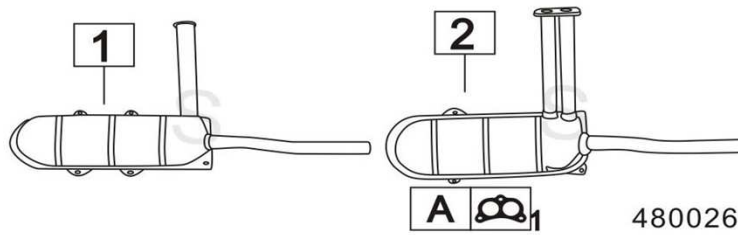

SKODA 100 / 110 / 110 COUPE'

64- 78

480026

	Codice	Descr.	O.E.	NOTE	Cod. Accessori
1	4258701	I C	111600500	per 100 / 110	A 2570901
2	4255701	I C	112600501	per 110 Coupè	B

SKODA 105 / 120 / 130 / 136 / 130 COUPE'

76-89

480027

	Codice	Descr.	O.E.	NOTE	Cod. Accessori
1	4250701	I C	113600500	per 105 / 120	A 2570901
2	4257701	I C	114600502	per 130 / 136 / 130 Coupè	B 2570901

SKODA CITIGO 1000 3CIL. 12V Mot:CHYA/CHYB

999cc 44-55KW