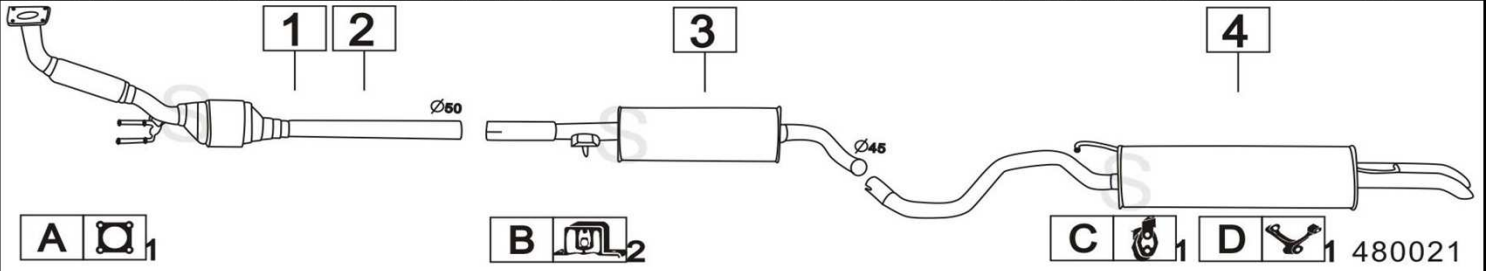

SKODA OCTAVIA 1900 DIESEL SDI 1896cc 50KW 97-

	Codice	Descr.	O.E.	NOTE	Cod. Accessori
1	4020912	KAT	1J1253058CX	per Motore AQM	A 2590902
2	4252712	KAT	1J0253058EX	per Motore AGP	B 2113938
3	4068306	M C	1J0253209		C 2113930
4	4068307	M P	1J5253609C		D 2113924