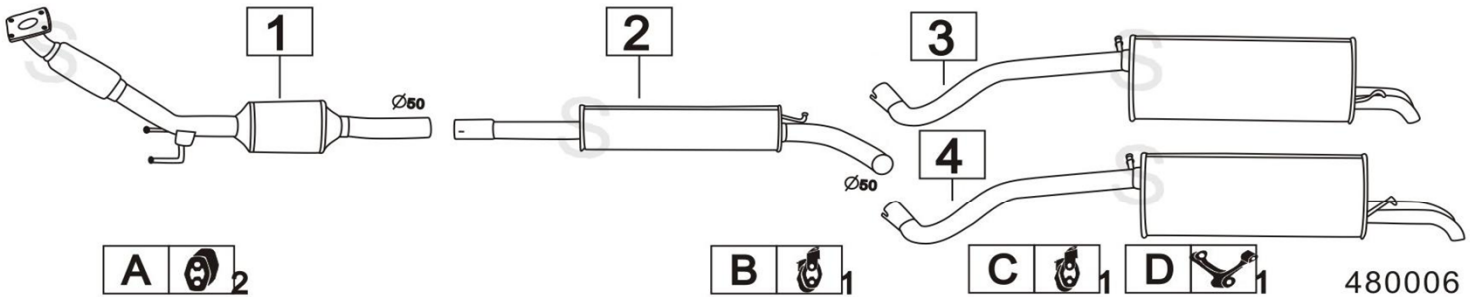

SKODA FABIA 1900 SDI DIESEL 1896cc 47KW 00-

	Codice	Descr.	O.E.	NOTE	Cod. Accessori
1	4220712	KAT	6Q0254500MX		A 2133926
2	4073106	M C	6Q0253209D		B 2113930
3	4061807	M P	6Q6253609D	per 2 Volumi	C 2113930
4	4061837	M P	6Q9253609AF	per 3 Volumi + SW	D 2113924