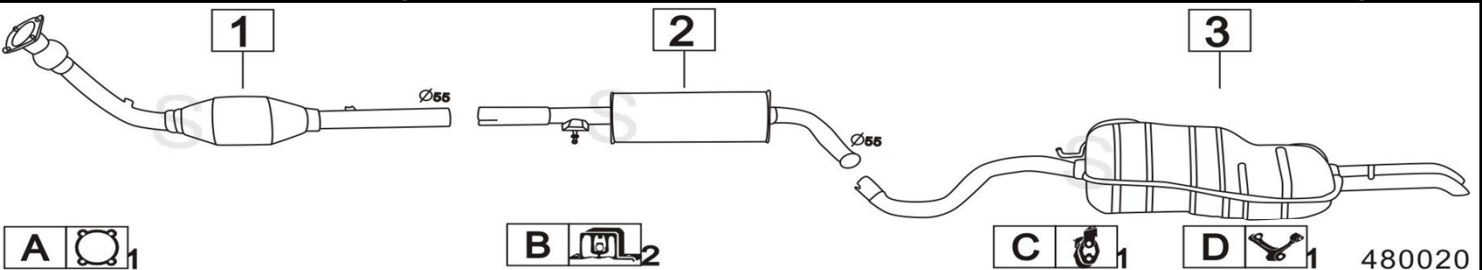

SKODA OCTAVIA 1800 / 2000 TURBO **1781-1984cc 85-110-132KW** **3/98-**

	Codice	Descr.	O.E.	NOTE	Cod. Accessori
1	4068512	KAT	1J0254501BX		A 2110957
2	4068506	M C	1J0253209C-1J0253209D		B 2113938
3	4068237	M P	1J5253609L		C 2113930
4					D 2113924