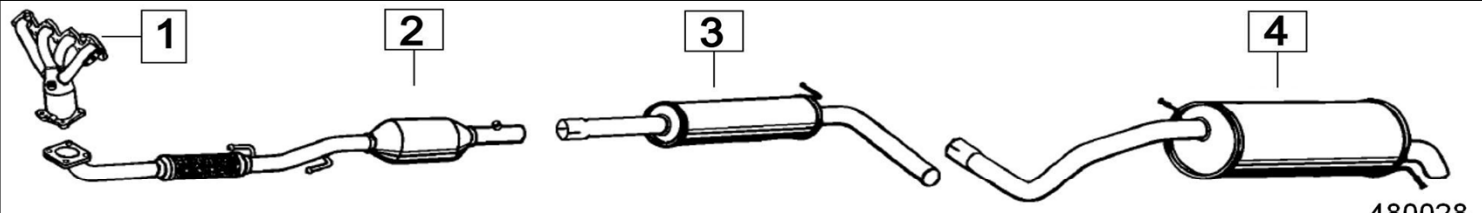

SKODA ROOMSTER 1400i 16V MOT:BXV 1390cc 63KW 9/06-

480028

	Codice	Descr.	O.E.	NOTE	Cod. Accessori
1	4250510	KAT	036253020MX		A
2	4250516	KAT	6Q0254502KX		B
3	4250506	M C	6Q7253209		C
4	4250507	M P	6Q7253609A		D