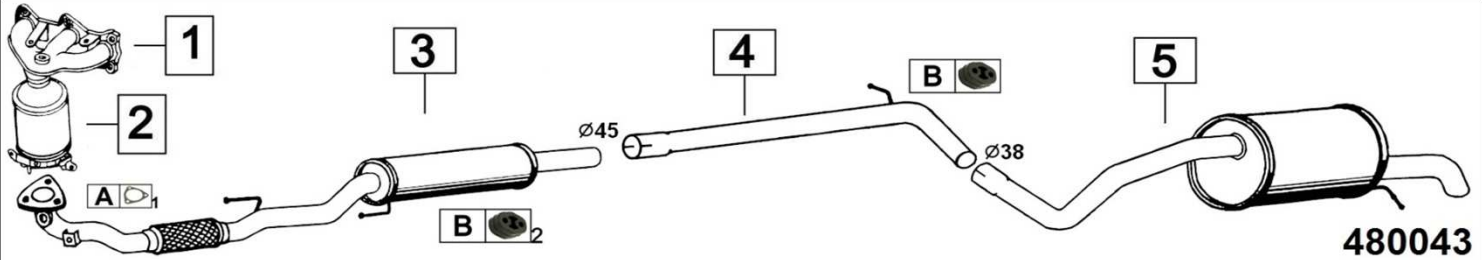

SKODA ROOMSTER 1200i MOT: BZG- CGPA 1198cc 51KW 01/07-

480043

	Codice	Descr.	O.E.	NOTE	Cod. Accessori
1	4250410	KAT	03E253020MX	Per Motore BZG	A 2110966
2	4250412	KAT	03E253020NX	Per Motore CGPA	B 2113916
3	4260002	M A	5Z0253059F		C
4	4250404	T I	6Q7253201		C
5	4250407	M P	6Q7253609 6Q7253609E 6Q7253609K		D