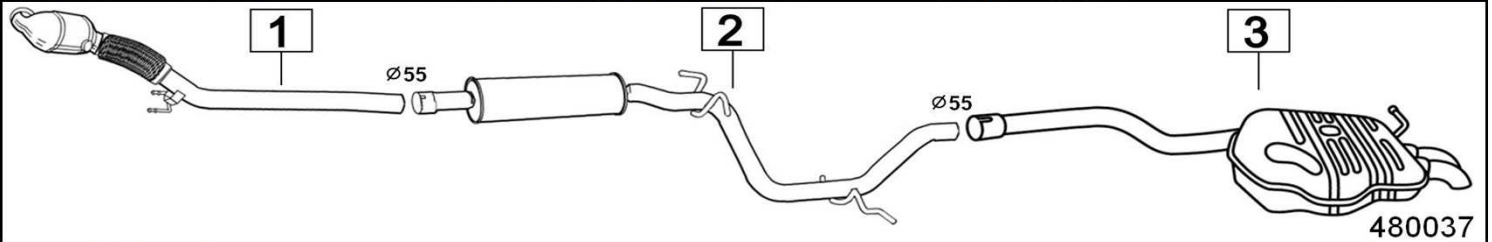

SKODA OCTAVIA II 1900 TDi Mot: BXE-BJB-BKC 1896cc 77KW 02/04- 12/10

	Codice	Descr.	O.E.	NOTE	Cod. Accessori
1	4069012	KAT	1K0254502SX		A
2	4268856	M C	1K0253209L		B
3	4268857	M P	1K5253609B		C