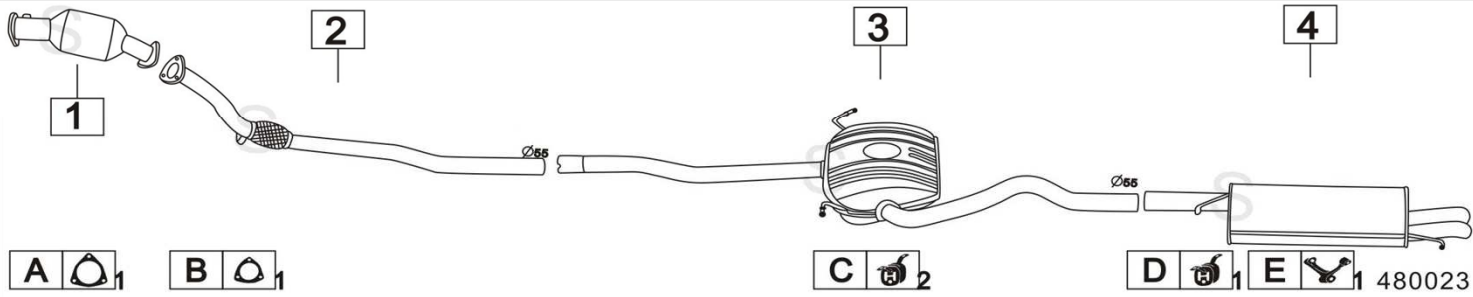

SKODA SUPERB 1800 TURBO 20V 1781cc 110KW 2/02-

	Codice	Descr.	O.E.	NOTE	Cod. Accessori
1	4005212	KAT	8E0131089DX		A 2110953
2	4005205	T I	8D0253301CH		B 2360905
3	4251706	M C	3U0253409-3U0253409E		CD 2113923
4	4062007	M P	3B0253609AN-3B0253609C-3B0253609L		E 2113924