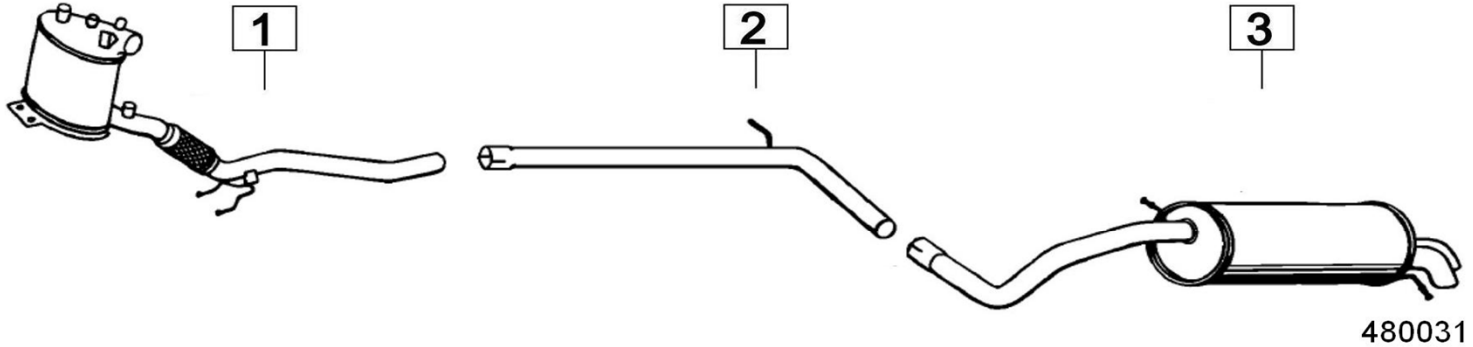

SKODA ROOMSTER 1900 TDi DPF MOT:BLS-BSW 1896cc 77KW 9/06-

	Codice	Descr.	O.E.	NOTE	Cod. Accessori
1	4250522	KAT			A
2	4250556	M C	6Q7253201C		B
3	4250557	M P	6Q7253609D		C