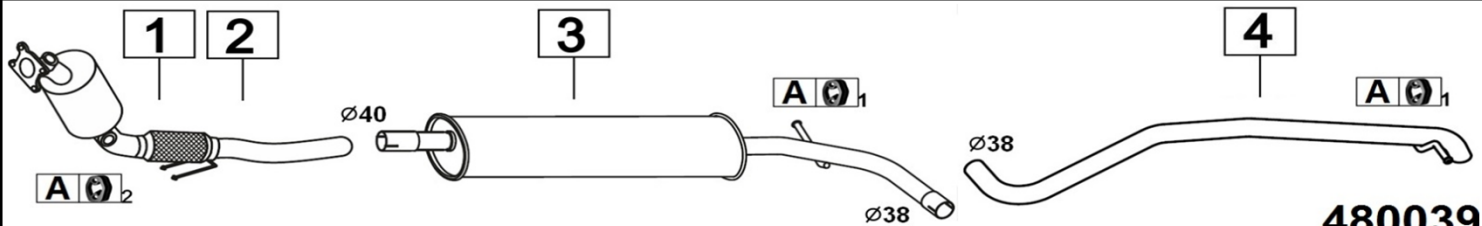

SKODA CITIGO 1000 3CIL. 12V Mot:CHYA/CHYB

999cc 44-55KW

10/11-

480039

	Codice	Descr.	O.E.	NOTE	Cod. Accessori
1	4200012	KAT	1S0253053BX	Per Euro 5	A 2113916
2	4200112	KAT	1S0254500AX	Per Euro 6	B
3	4200036	T A	1S0253409		C
4	4200008	M P	1S0253681		D