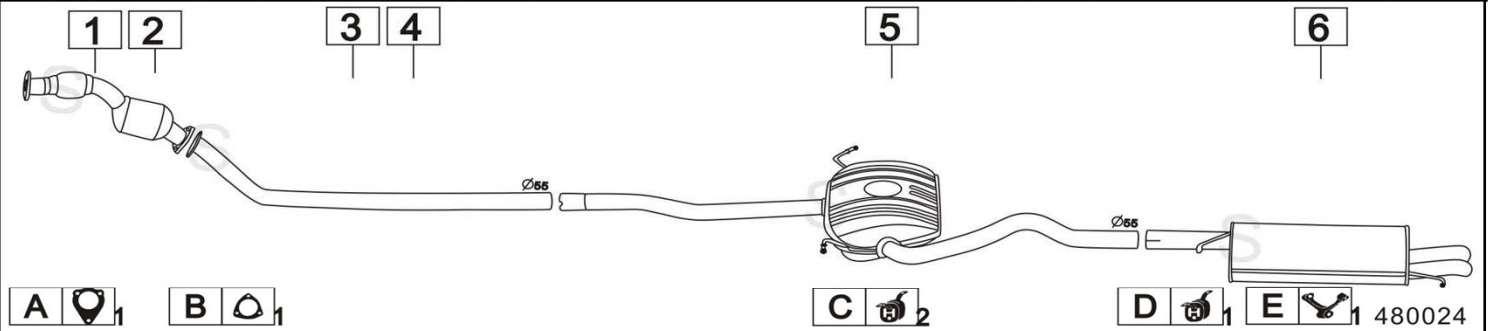

SKODA SUPERB 1900 TURBO DIESEL TDI 1896cc 96KW 2/02-

	Codice	Descr.	O.E.	NOTE	Cod. Accessori
1	4000412	KAT	3B0131089AX		A 2110941
2	4062012	KAT	3B0131089BX	per Cambio automatico	B 2360905
3	4000405	T I	8D0253301AD		C 2113923
4	4062005	T I	8D0253301BT	per Cambio automatico	D 2113923
5	4251706	M C	3U0253409-3U0253409E		E 2113924
6	4062007	M P	3B0253609AN-3B0253609C-3B0253609L		F