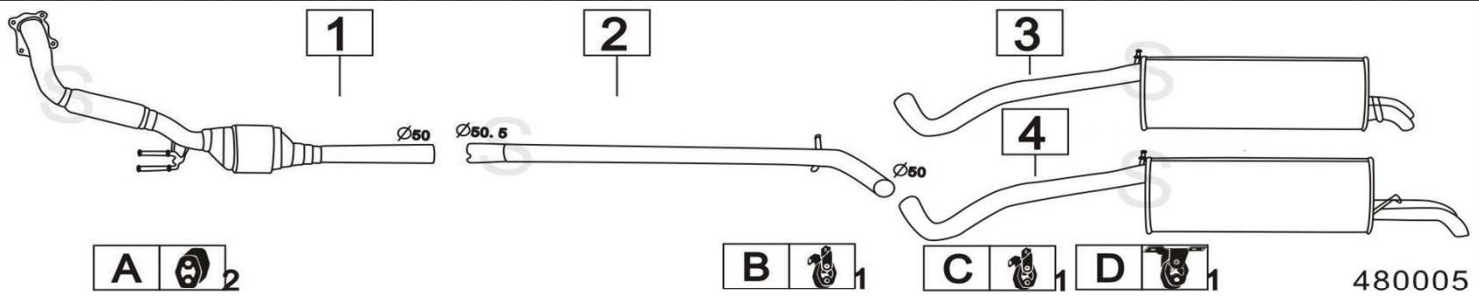

SKODA FABIA 1400 TDI TURBO DIESEL 1422cc 51-55-59KW 4/03-

	Codice	Descr.	O.E.	NOTE	Cod. Accessori
1	4090612	KAT	6Q0254500HX - 6Q0254500GX		A 2113940
2	4061105	TI	6Q0253201-6Q0253201E-6Q0253201F		B 2113940
3	4061107	M P	6Q6253609BE-6Q6253609T	per 2 Volumi	C 2113941
4	4061137	M P	6Q9253609T	per 3 Volumi + SW	D