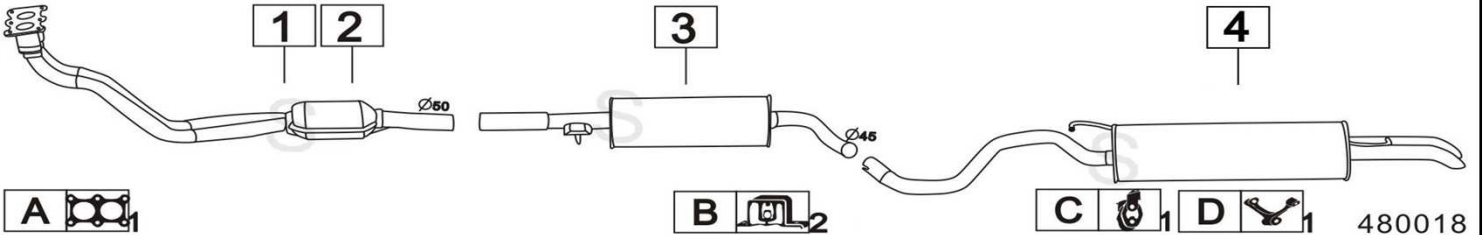

SKODA OCTAVIA 1600 **1595cc 74-75KW** **9/96-**

	Codice	Descr.	O.E.	NOTE	Cod. Accessori
1	4068312	KAT	1J0253058KX		A 2110956
2	4227112	KAT	1J2253058AX	Motore AVU dal 8/2000	B 2113938
3	4068306	M C	1J0253209		C 2113930
4	4068307	M P	1J5253609C		D 2113924