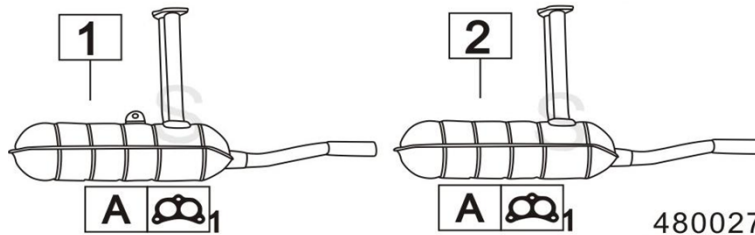

SKODA 105 / 120 / 130 / 136 / 130 COUPE'

76-89

480027

	Codice	Descr.	O.E.	NOTE	Cod. Accessori
1	4250701	I C	113600500	per 105 / 120	A 2570901
2	4257701	I C	114600502	per 130 / 136 / 130 Coupè	B 2570901