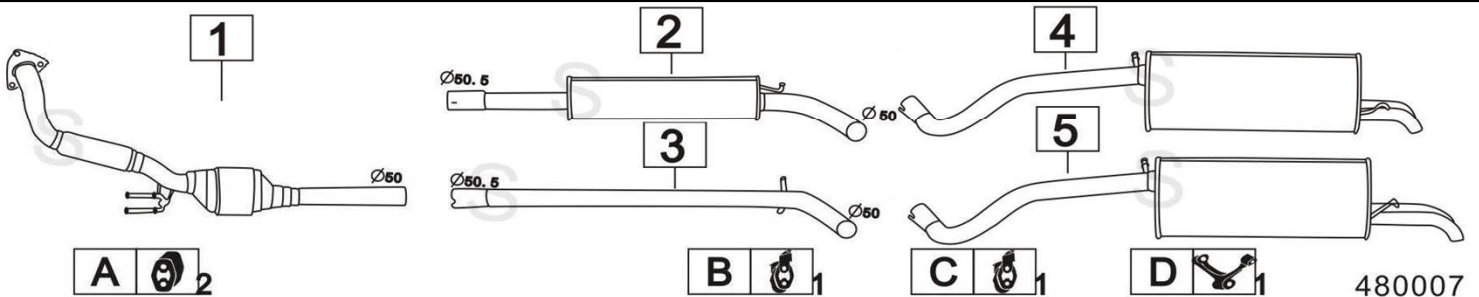

SKODA FABIA 1900 TDI TURBO DIESEL 1896cc 74KW 6/00-

	Codice	Descr.	O.E.	NOTE	Cod. Accessori
1	4220512	KAT	6Q0250500CX		A 2133926
2	4073106	M C	6Q0253209D		B 2113930
3	4061105	TI	6Q0253201-6Q0253201E-6Q0253201F	dal 05/2003	C 2113930
4	4061807	M P	6Q6253609D	per 2 Volumi	D 2113924
5	4061837	M P	6Q9253609AF	per 3 Volumi + SW	E