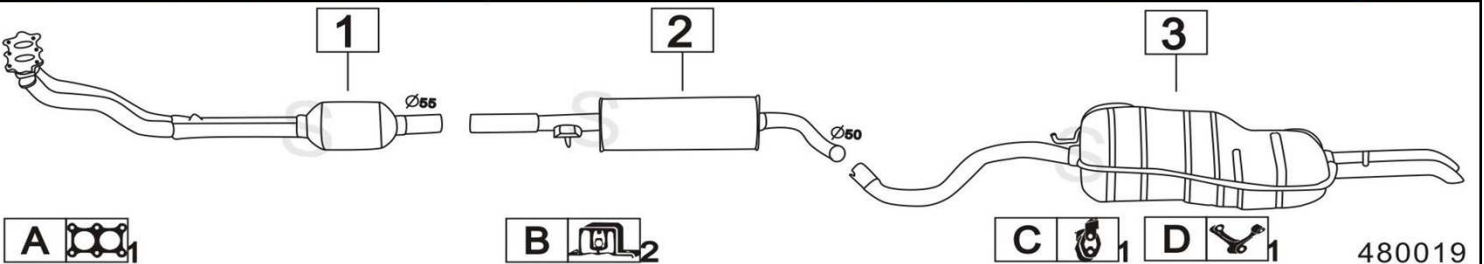

SKODA OCTAVIA 1800 20V / 2000 **1781-1984cc 92-85KW** **9/96-**

	Codice	Descr.	O.E.	NOTE	Cod. Accessori
1	4068012	KAT	1J1253058NX		A 2110956
2	4068006	M C	1J0253209B		B 2113938
3	4068037	M P	1J5253609H		C 2113930
4					D 2113924