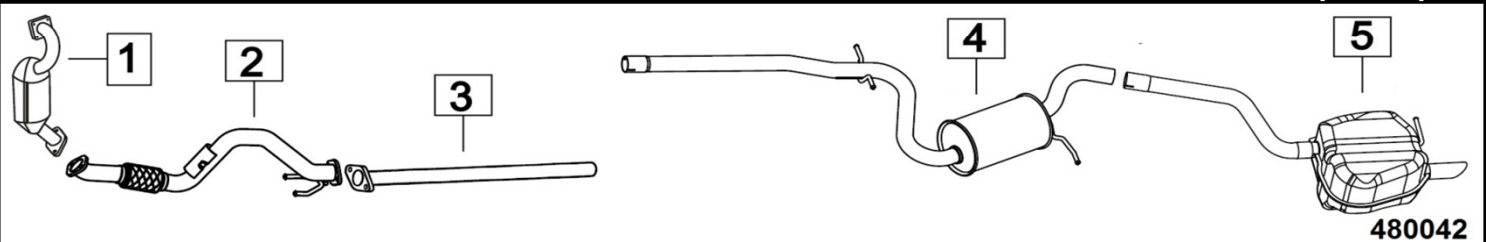

SKODA OCTAVIA II 1200 TSi 8V Mot: CBZB 1197cc 77KW 6/11- 6/13

	Codice	Descr.	O.E.	NOTE	Cod. Accessori
1	4268712	KAT	1K0254201CX		A
2	4021200	T A	1K0254306K		B
3	4268704	T I	1K0253201K		C
4	4268706	M C	1K0253209EL		D
5	4268707	M P	1Z0253609F		E