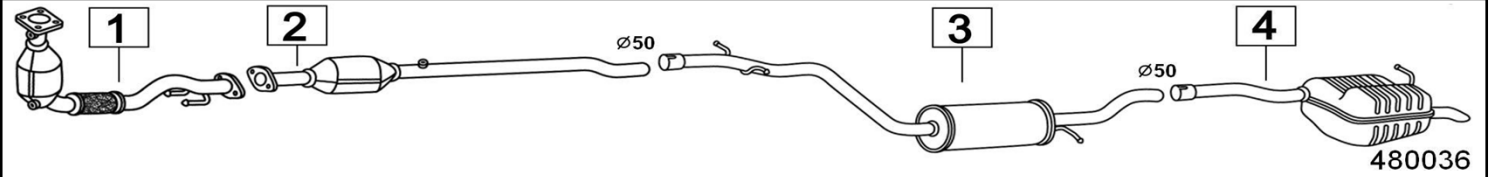

SKODA OCTAVIA II 1600 16V FSI Mot: BLF E4 1598cc 85KW 02/04-

	Codice	Descr.	O.E.	NOTE	Cod. Accessori
1	4001110	KAT	1K0254302SX		A
2	4001216	KAT	1K0254401DX		B
3	4268846	M C	1K0253209K		C
4	4268847	M P	1K5253609A		D