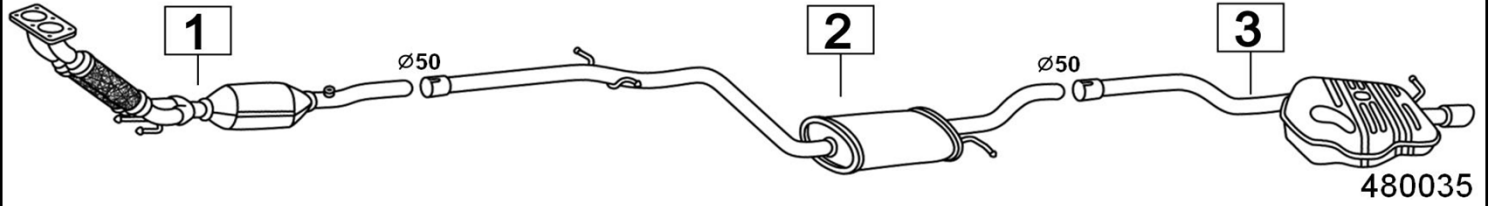

SKODA OCTAVIA II 1600 8V Mot: BGU-BSE-BSF E4 1595cc 75KW 06/04-

	Codice	Descr.	O.E.	NOTE	Cod. Accessori
1	4020112	KAT	1K0254505RX		A
2	4268836	M C	1K0253209J		B
3	4268837	M P	1K5253609		C