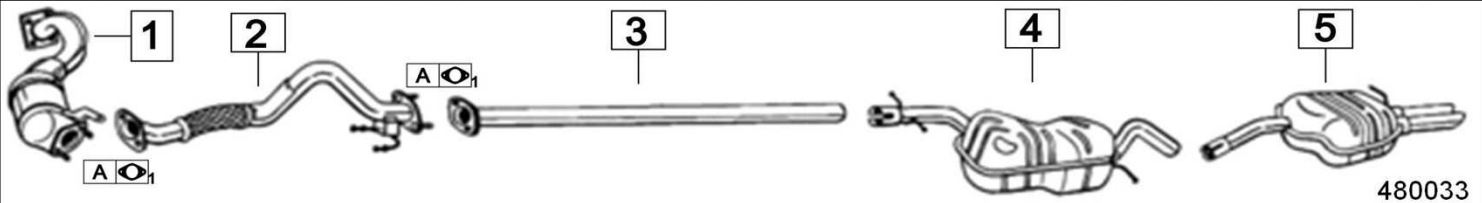

SKODA OCTAVIA III 1400 Mot: CAXA 1390cc 90KW 11/08- 4/13

480033

	Codice	Descr.	O.E.	NOTE	Cod. Accessori
1	4068810	KAT	1K0254200QX		A 2780902
2	4068850	T C	1K0254305K		B
3	4068804	T I	1K0253201Q		C
4	4068806	M C	1K0253209CF		D
5	4068847	M P	1Z0253609AE		E