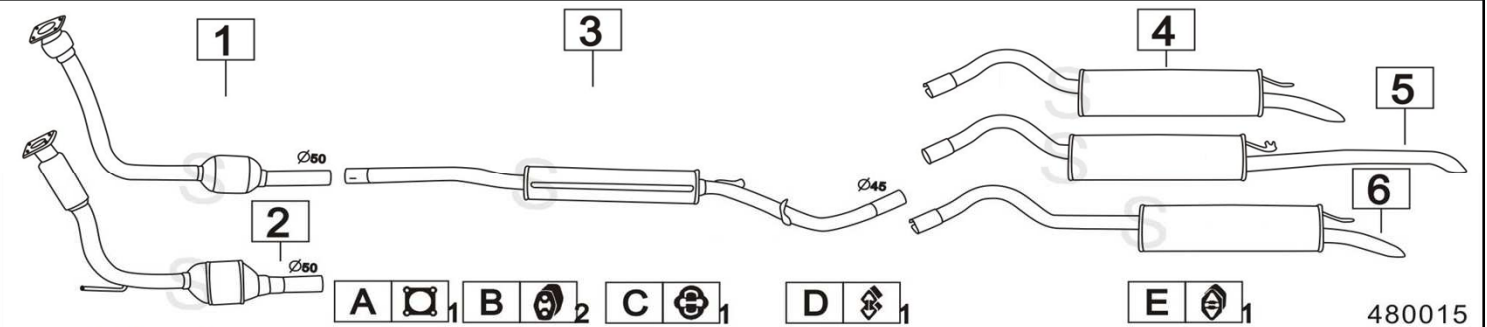

SKODA FELICIA 1900 DIESEL **1896cc 47KW** **95-**

	Codice	Descr.	O.E.	NOTE	Cod. Accessori
1	4257512	KAT	6U0253091D		A 2590902
2	4257612	KAT	6U0253091HX	Il serie	B 2133926
3	4257506	M C	6U0253401E		C 2113904
4	4257507	M P	6U6253609D		D 2573901
5	4257537	M P	6U9253609D	per S.W.	E 2573902
6	4257547	M P	6U7253609E	per PICK UP	F