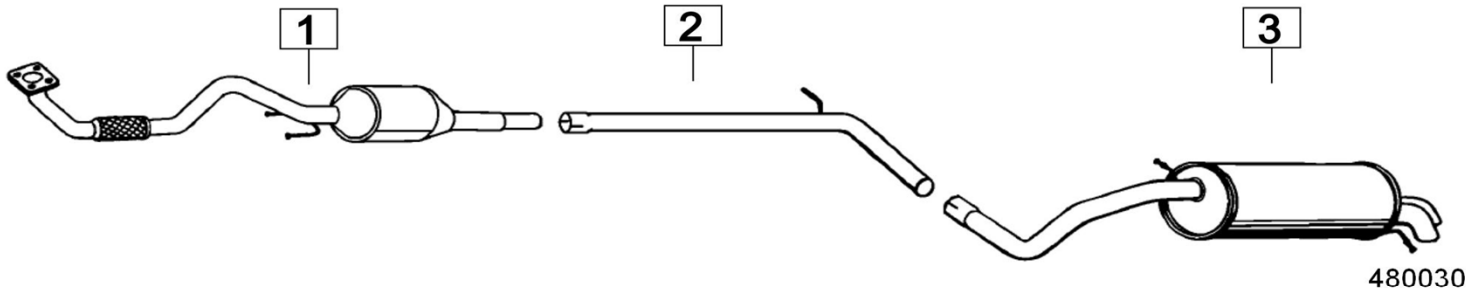

SKODA ROOMSTER 1400 TDi MOT:BNM-BMS-BNV 1422cc 50-59KW 9/06-

	Codice	Descr.	O.E.	NOTE	Cod. Accessori
1	4250512	KAT			A
2	4250546	M C	6Q7253201B		B
3	4250547	M P	6Q7253609C		C