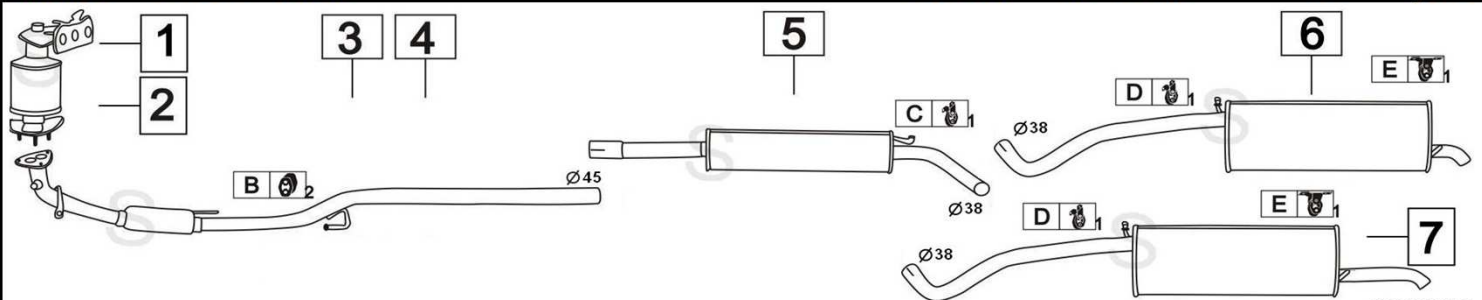

SKODA FABIA 1200

1198cc 40-47KW

02- 4/06

480001

	Codice	Descr.	O.E.	NOTE	Cod. Accessori
1	4061712	KAT	03E253020FX	da Telaio: 6L3078001	A 2133926
2	4214512	KAT	03E253020GX - 03D253052X	fino a Telaio: 6L3078000	B 2133926
3	4214305	T I	6Q0253091	da Telaio: 6L3078001	C 2113940
4	4214405	T I	6Q0253091F	fino a Telaio: 6L3078000	D 2113940
5	4061706	M C	6Q0253209J		E 2113941
6	4061707	M P	6Q6253609J	per 2 Volumi	F
7	4061737	M P	6Q9253609J	per 3 Volumi + S.W.	G