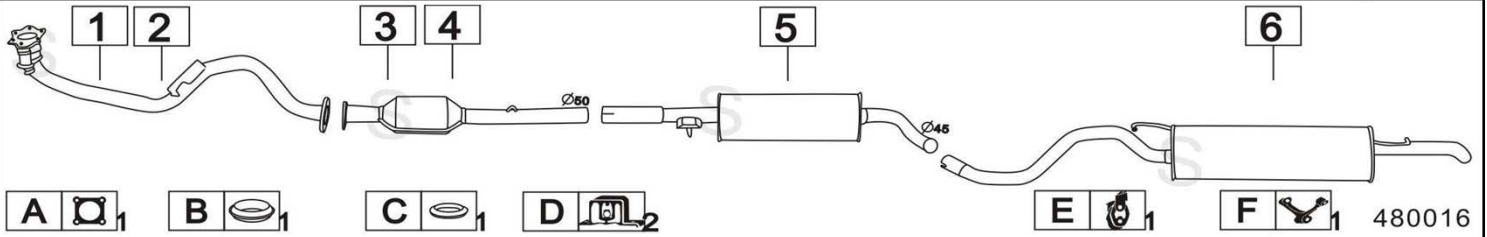

SKODA OCTAVIA 1400 / 1400 16V **1397-1390cc 44-55KW** **4/99-**

	Codice	Descr.	O.E.	NOTE	Cod. Accessori
1	4068800	T C	1J0253091CC-1J0253091DD	per motore: AHW / APE / AXP	A 2590902
2	4068830	T C	1J0254301C	per motore: BCA	B 2230902
3	4068812	KAT	1J0253023X	per motore: AHW / APE / AXP	C 2112958
4	4068912	KAT	1J0254400CX	per motore: BCA	D 2113938
5	4068306	M C	1J0253209		E 2113930
6	4068837	M P	1J5253609AC		F 2113924