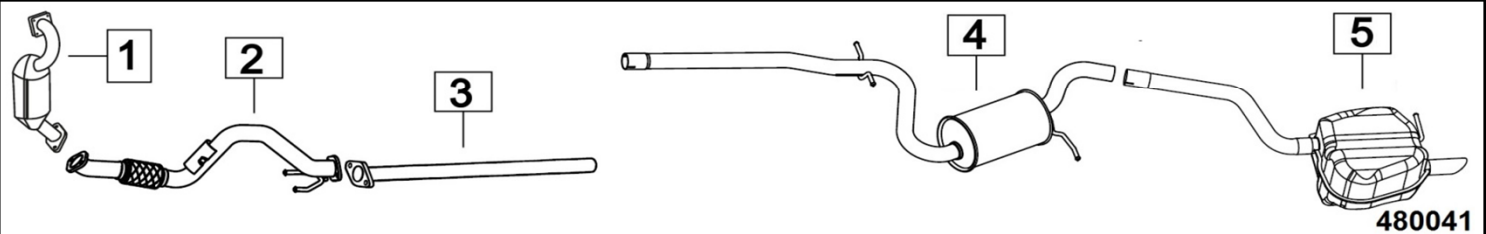

SKODA OCTAVIA II 1200 TSi 8V Mot: CBZB 1197cc 77KW 2/10- 5/11

	Codice	Descr.	O.E.	NOTE	Cod. Accessori
1	4268710	KAT	1K0254201BX		A
2	4021200	T A	1K0254306K		B
3	4268704	T I	1K0253201K		C
4	4268706	M C	1K0253209EL		D
5	4268707	M P	1Z0253609F		E