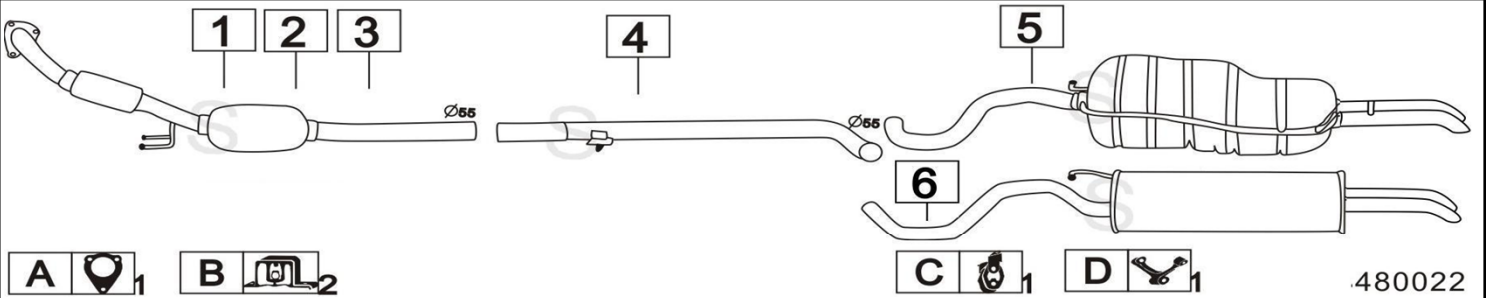

SKODA OCTAVIA 1900 Tdi TURBO DIESEL 1896cc 66-81-96KW 9/96-

	Codice	Descr.	O.E.	NOTE	Cod. Accessori
1	4021012	KAT	1J0253058HX	per motore: ALH / AGR	A 2110941
2	4021212	KAT	1J1253058RX	per motore: ARL	B 2113938
3	4068212	KAT	1J0253058GX	per motore: ASZ / AHF / ASV	C 2113930
4	4068205	T I	1J0253201		D 2113924
5	4068237	M P	1J5253609L		E
6	4068257	M P	1J5253609AC	alternativa	F