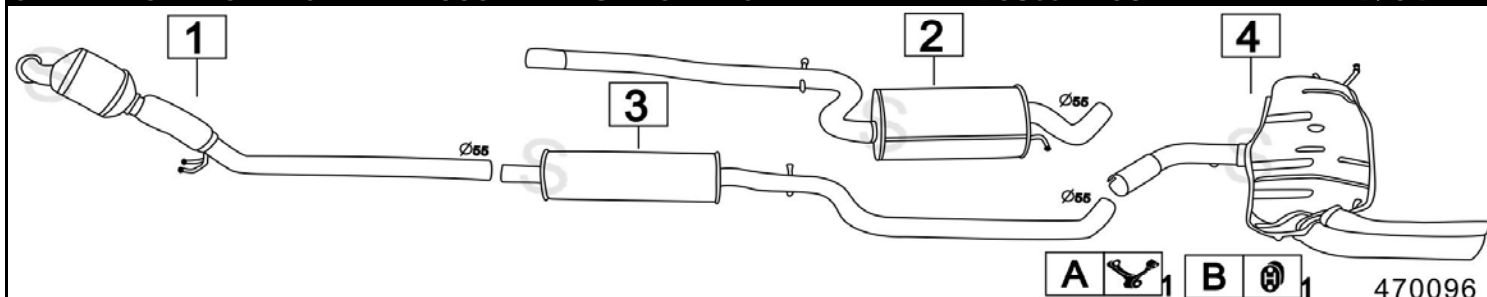

SEAT TOLEDO III SERIE 2000 TDI TURBO DIESEL 1968cc 103KW 9/04-

	Codice	Descr.	O.E.	NOTE	Cod. Accessori
1	4069012	KAT	1K0254504BX		A 2113924
2	4021606	M C	1K0253209F	per I serie	B 2753911
3	4021706	M C	1K0253209BQ	per II serie	C
4	4201077	M P	5P5253609C		D