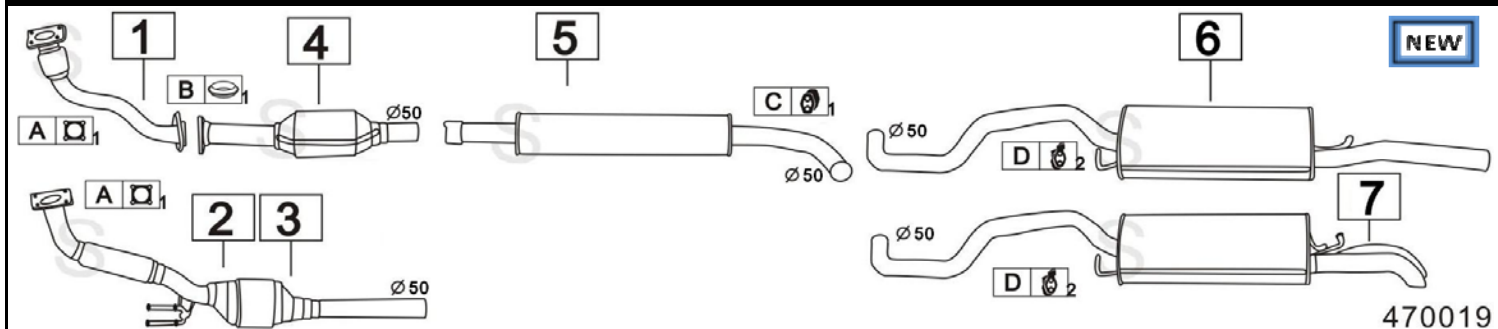

SEAT CORDOBA 1900 DIESEL Sdi + VARIO **1896cc 47-50KW** **95-**

	Codice	Descr.	O.E.	NOTE	Cod. Accessori
1	4207800	T C	6K0253091H-6K0253058CX	per motore:AEY 47KW	A 2590902
2	4207812	KAT	6K0253060BX	per motore:AGP 50KW	B 2230902
3	4213912	KAT	6K0253060AX- 6K0253060AV - 6K0253060HX	per motore:AQM 50KW	C 2133926
4	4074812	KAT	6K0253058CX	per motore:AEY 47KW	D 2113926
5	4207906	M C	6K6253409A		E
6	4207307	M P	6K5253609K	fino al 8/1996	F
7	4207357	M P	6K5253609L	dal 9/1996	G