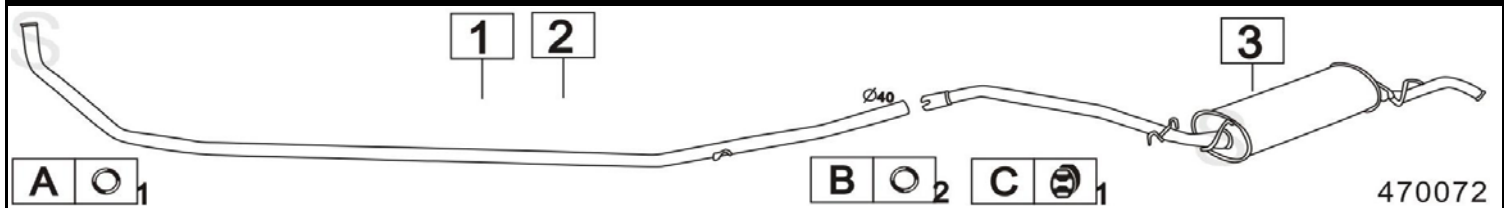

SEAT TERRA 900 899-903cc 30KW 3/87- 88

	Codice	Descr.	O.E.	NOTE	Cod. Accessori
1	4205300	T C	SE028115104A	per 4 marce	A 2003945
2	4205000	T C	SE028115104B	per 5 marce	B 2003945
3	4205507	M P	SE029115303A		C 2333906