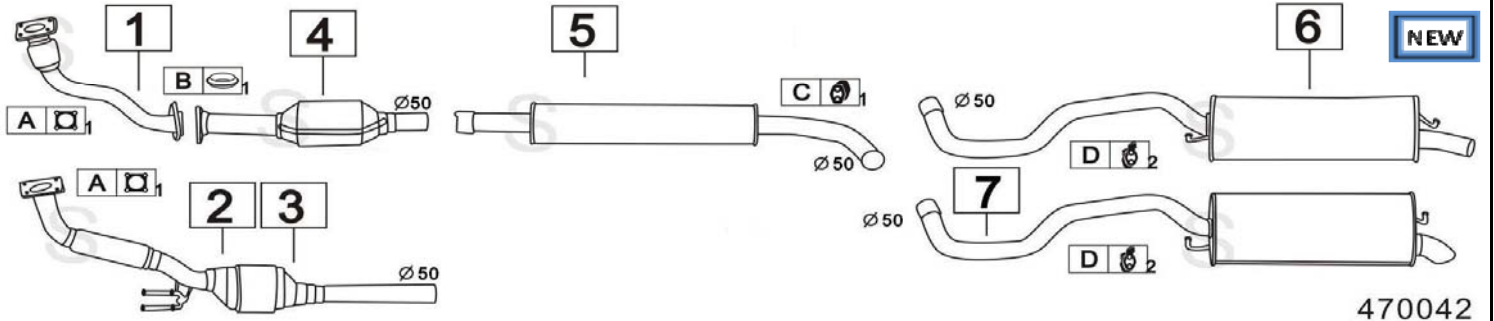

SEAT IBIZA II SERIE 1900 DIESEL SDI **1896cc 47-50KW 95-**

	Codice	Descr.	O.E.	NOTE	Cod. Accessori
1	4207800	T C	6K0253091H-6K0253058CX	per motore:AEY 47KW	A 2590902
2	4207812	KAT	6K0253060BX	per motore:AGP 50KW	B 2230902
3	4213912	KAT	6K0253060AX- 6K0253060AV - 6K0253060HX	per motore:AQM 50KW	C 2133926
4	4074812	KAT	6K0253058CX	per motore:AEY 47KW	D 2113926
5	4207906	M C	6K6253409A		D 2113926
6	4207907	M P	6K6253609C		E
7	4207937	M P	6K6253609M	dal 9/1996	F