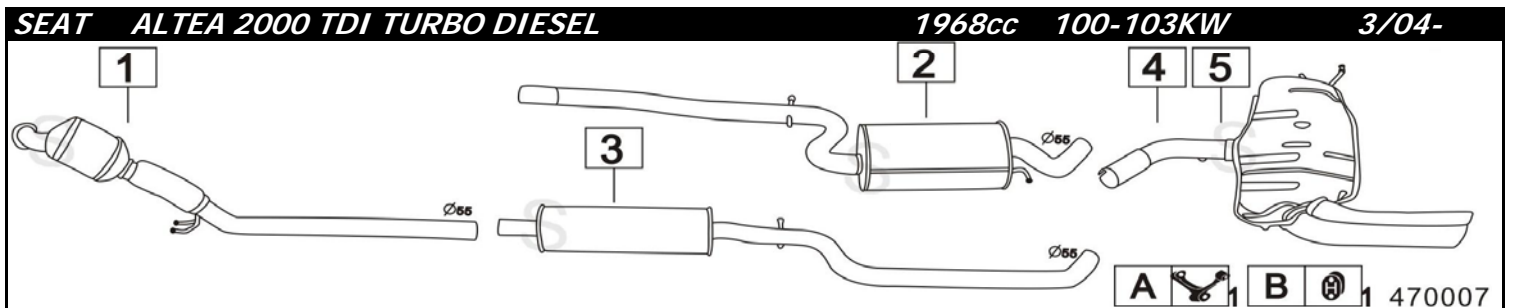

Codice	Descr.	O.E.	NOTE	Cod. Accessori
1	4069012	KAT	1K0254504BX		A 2113924
2	4021606	M C	1K0253209F	per I serie	B 2753911
3	4021706	M C	1K0253209BQ	per II serie	C
4	4201067	M P	5P0253609C		D
5	4201077	M P	5P5253609C	per XL	E