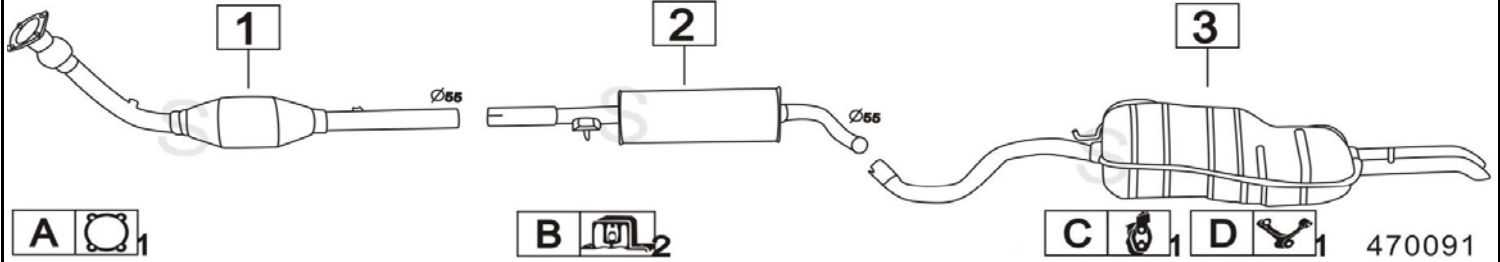

SEAT TOLEDO II SERIE 1800 20V TURBO

1781cc 132KW

4/02-

	Codice	Descr.	O.E.	NOTE	Cod. Accessori
1	4068512	KAT	1J0254501BX		A 2110957
2	4068506	M C	1J0253209C-1J0253209D		B 2113938
3	4068237	M P	1J5253609L		C 2113930
4					D 2113924