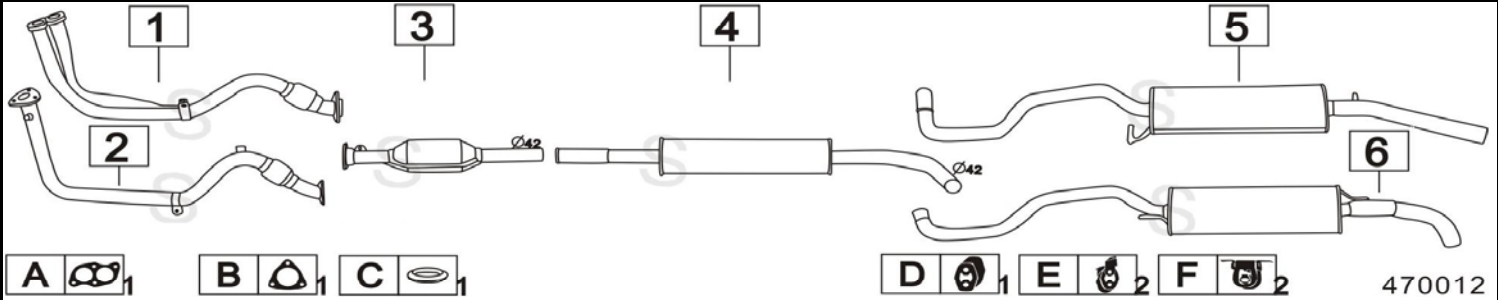

SEAT CORDOBA 1000 / 1400i / 1600i 999-1390-1598cc 37-44-55KW 94-

	Codice	Descr.	O.E.	NOTE	Cod. Accessori
1	4060800	T C	1H0253091AA	per 1000 dal 1996	A 2110906
2	4207400	T C	6K0253091AB	per 1400	B 2110937
3	4060812	KAT	6N0131701HX		C 2332950
4	4207406	M C	6K6253409-6K6253409H-6K6253409Q		D 2133926
5	4207807	M P	6K5253609B	fino al 8/1996)	E 2113926
6	4207837	M P	6K5253609AE	dal 9/1996	F 2113911