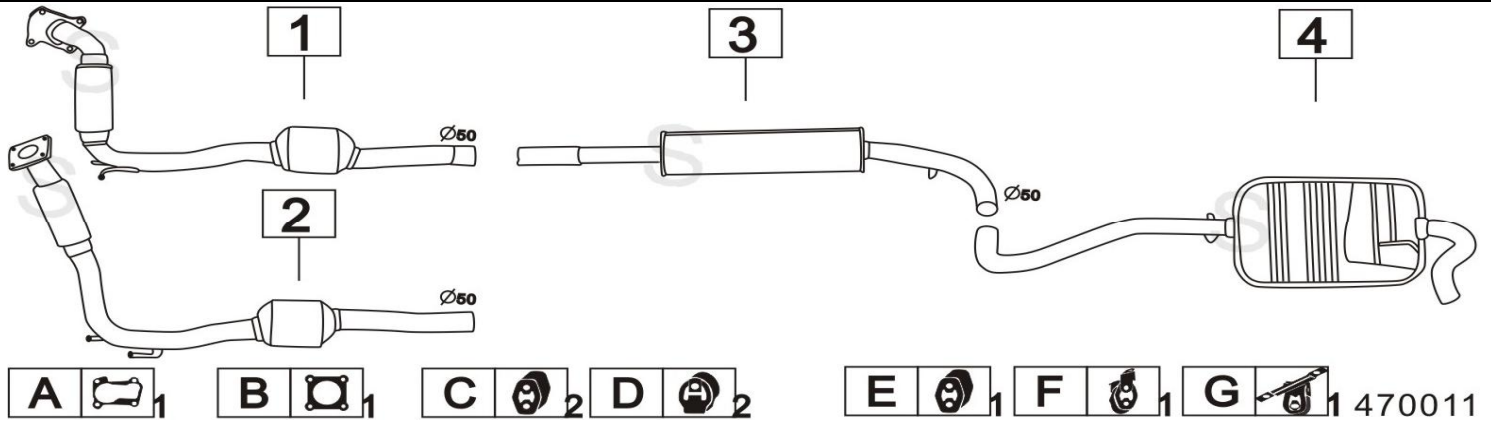

SEAT AROSA 1400 / 1700 TDI-SDI TURBO DIESEL 1422-1715cc 44-44KW 98-

	Codice	Descr.	O.E.	NOTE	Cod. Accessori
1	4073812	KAT	6X0253208KX	per 1400 TDI motore:AMF	A 2110939
2	4073012	KAT	6N0253058EX	per 1700 SDI motore:AKU	B 2590902
3	4063106	M C	6X0253209C		CE 2133926
4	4063107	M P	6X0253609C		D 2773905
5					F 2113935
6					G 2113944