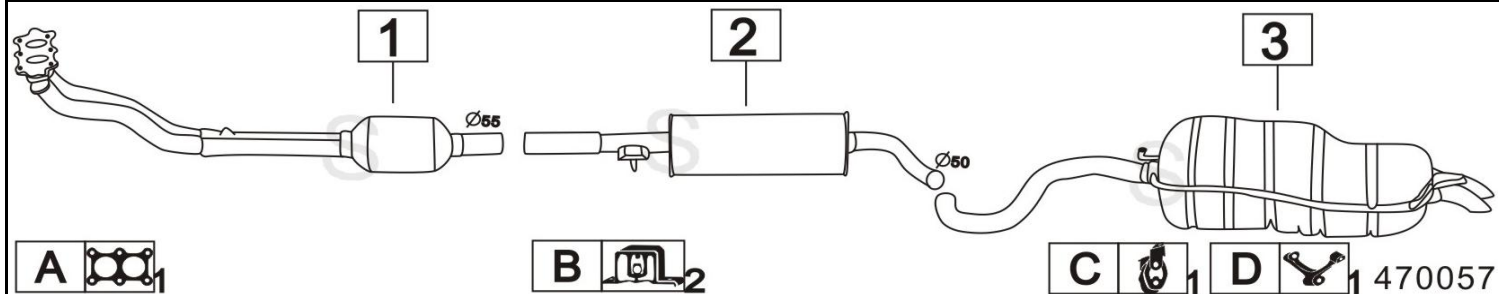

SEAT LEON 1800 20V **1781cc 92KW** **9/99-**

	Codice	Descr.	O.E.	NOTE	Cod. Accessori
1	4068012	KAT	1J1253058MX		A 2110923
2	4068006	M C	1J0253209B		B 2113938
3	4068007	M P	1M6253609-1M6253609M		C 2113930
4					D 2113924