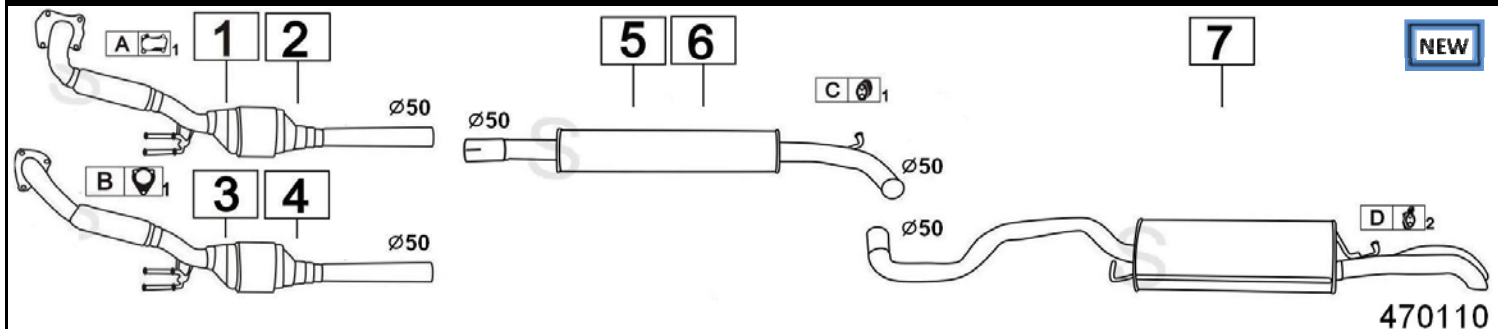

SEAT CORDOBA 1900 TURBO DIESEL + VARIO **1896cc 66-81KW** **97-**

	Codice	Descr.	O.E.	NOTE	Cod. Accessori
1	4213612	KAT	6K0253058FX	Motore: AFN 81KW	A
2	4207312	KAT	1K0253209B 6K0253058EX	Motore: AGR 66KW	B
3	4213012	KAT	6K0253060EX	Motore: ALH 66KW	C
4	4067912	KAT	1H0253058BX	Motore: ASV 81KW	D
5	4213606	M C	6K6253409F	Per 81KW	E
6	4207906	M C	6K6253409N	Per 66KW	F
7	4213637	M P	6K5253609AC		G