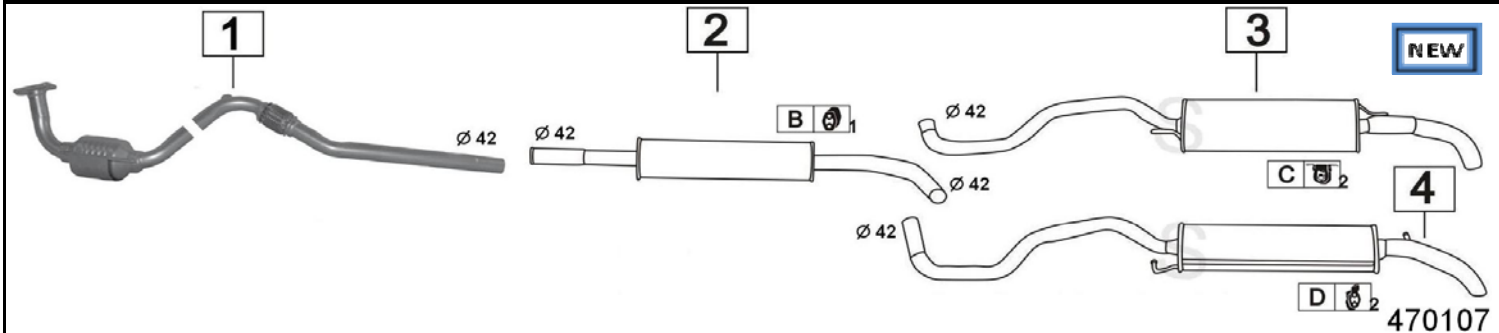

SEAT CORDOBA 1400 + VARIO M:AUD 1390cc 44KW 99-

	Codice	Descr.	O.E.	NOTE	Cod. Accessori
1	4212112	KAT	6K0253060GX		A 2102944
2	4207406	M C	6K6253400-6K6253409H-6K6253409Q		B 2133926
3	4207837	M P	6K5253609AE	con ganci paralleli	C 2113911
4	4073937	M P	6K5253609H	con ganci perpendicolari	D 2113926