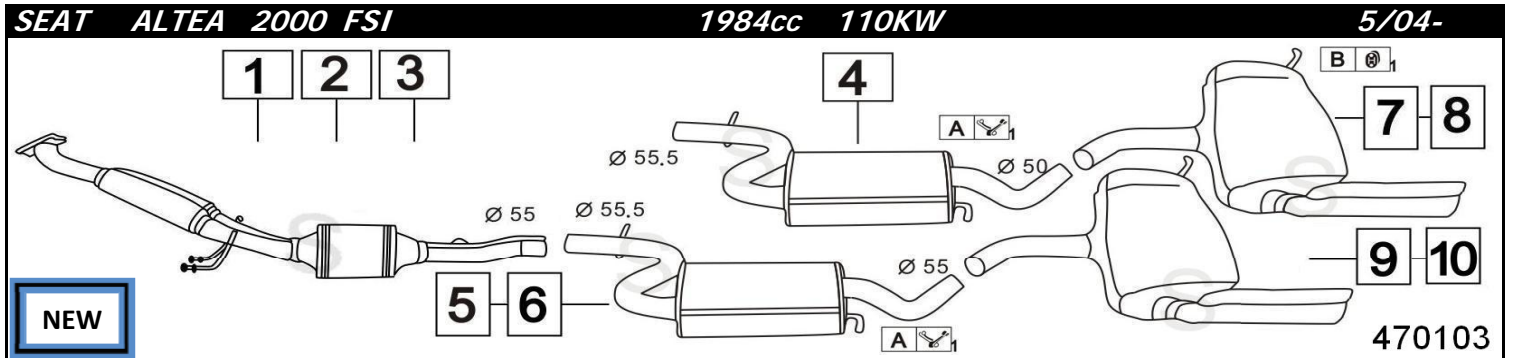

Codice	Descr.	O.E.	NOTE	Cod. Accessori
1	4021112	KAT		per motore BLY-BVZ	A 2113924
2	4021312	KAT		per motore BLX-BVY	B 2753911
3	4021612	KAT		per motore BMB	C
4	4021106	M C	1K0253209AC	per motore BLY-BVZ	D
5	4021136	M C	1K0253209G	per motore BLX-BVY	E
6	4021146	M C	1K0253209N	per motore BMB	F
7	4201107	M P	5P0253609D		G
8	4201137	M P	5P5253609A	per XL	H
9	4201147	M P	5P0253609A		I
10	4201147	M P	5P5253609	per XL	L