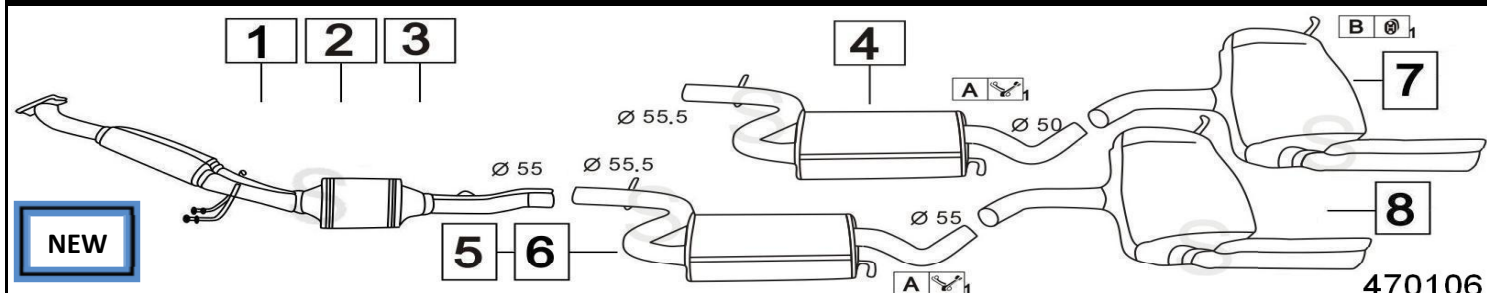

SEAT TOLEDO III SERIE 2000 FSI 1984cc 110KW 9/04-

	Codice	Descr.	O.E.	NOTE	Cod. Accessori
1	4021112	KAT		per motore BLY-BVZ	A 2113924
2	4021312	KAT		per motore BLX-BVY	B 2753911
3	4021612	KAT		per motore BMB	C
4	4021106	M C	1K0253209AC	per motore BLY-BVZ	D
5	4021136	M C	1K0253209G	per motore BLX-BVY	E
6	4021146	M C	1K0253209N	per motore BMB	F
7	4201137	M P	5P5253609A		G
8	4201157	M P	5P5253609		H