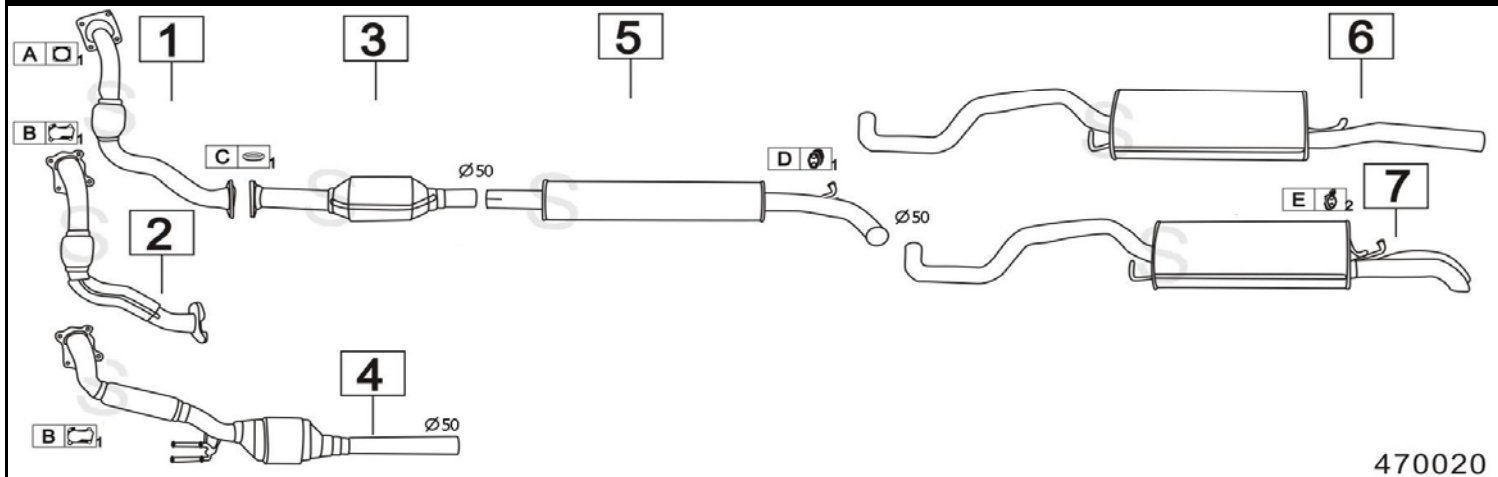

SEAT CORDOBA 1900 TURBO DIESEL + VARIO **1896cc 55-66-86KW** **94-**

	Codice	Descr.	O.E.	NOTE	Cod. Accessori
1	4060200	T C	1H0253087AC	fino al 06/1994	A 2110916
2	4060230	T C	1H0253087H	dal 07/1994	B 2110939
3	4074812	KAT	028131089X-028131701BX-6K0131701EX		C 2230902
4	4207312	KAT	1K0253209B 6K0253058EX	per 66 KW	D 2133926
5	4207906	M C	6K6253409A		E 2113926
6	4207307	M P	6K5253609E	fino al 08/1996	F
7	4207357	M P	6K5253609L	dal 09/1996	G