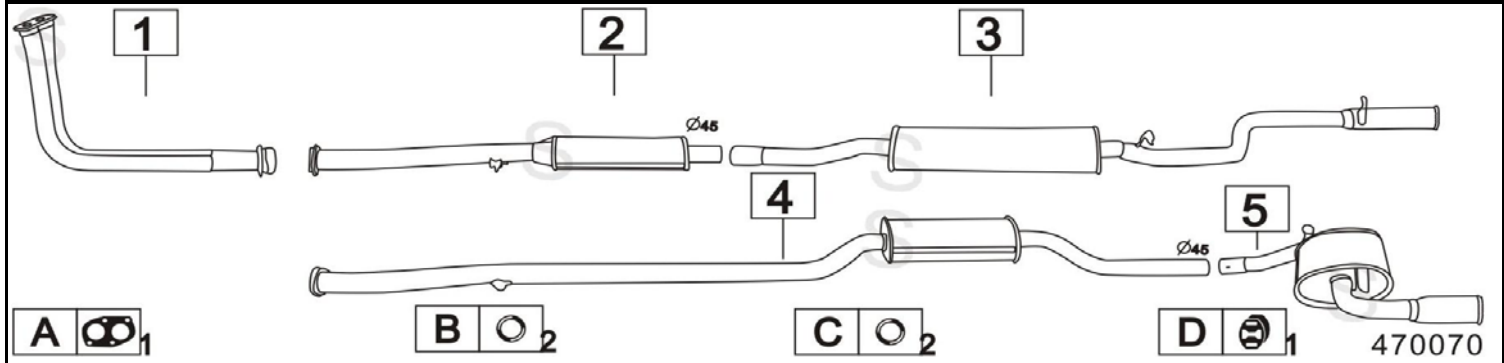

SEAT RONDA 1600 Motore FIAT 1592cc 95CV 83- 5/84

	Codice	Descr.	O.E.	NOTE	Cod. Accessori
1	4202000	T C	3940008		A 2330902
2	4202006	M C	3942932		B 2003945
3	3210207	M P	3940030-3940609		C 2003945
4	4202506	M C	3945321	da telaio n: 9168710	D 2333906
5	4202507	M P	3945322	da telaio n: 9168710	E