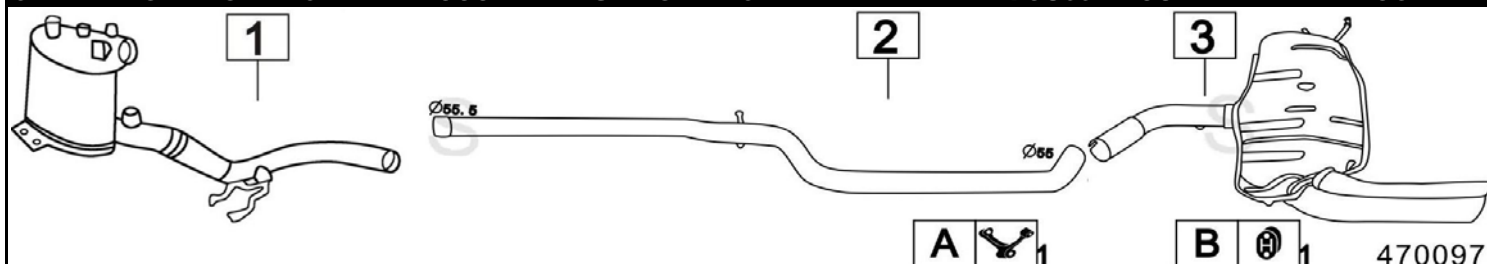

SEAT TOLEDO III SERIE 2000 TDI TURBO DIESEL FAP 1968cc 103KW 06-

	Codice	Descr.	O.E.	NOTE	Cod. Accessori
1	4021722	FAP	1K0254702RX		A 2113924
2	4021704	T I	1K0253201B		B 2753911
3	4201077	M P	5P5253609C		C