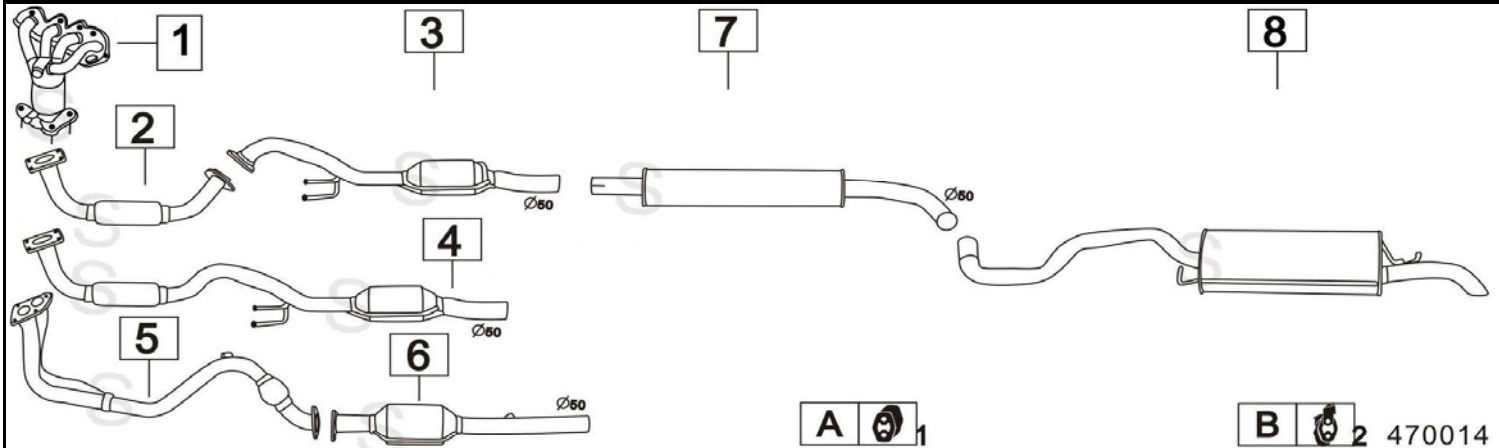

SEAT CORDOBA 1400 16V 1390cc 55-74KW 96-

	Codice	Descr.	O.E.	NOTE	Cod. Accessori
1	4063412	KAT	047253208EX	per 55KW	A 2133926
2	4207430	T C	6K0253058QX	per 55KW	B 2113926
3	4208016	KAT	6K0253058QX	per 55KW	C
4	4208012	KAT	6K0253058QX	per 55KW	D
5	4207300	T C	6K0253087D	per 74KW	E
6	4313512	KAT	6K1313089X-6K0131701AF	per 74KW	F
7	4207906	M C	6K6253409A		G
8	4207337	M P	6K5253609AH-6K0253609J		H