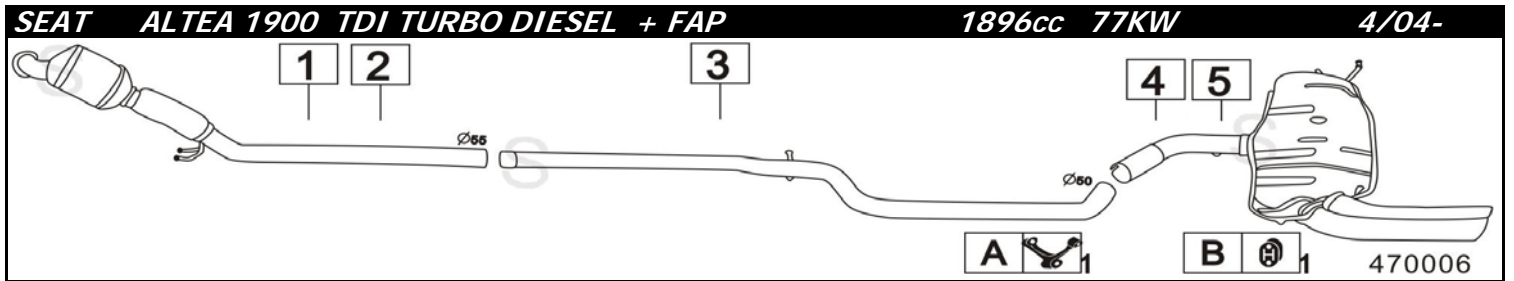

Codice	Descr.	O.E.	NOTE	Cod. Accessori
1	4069022	FAP	1K0254702RX	motore: BLS	A 2113924
2	4069012	KAT	1K0254504BX	motore: BKC	B 2753911
3	4021303	T A	1K0253201		C
4	4201047	M P	5P0253609B		D
5	4201057	M P	5P05253609B	per XL	E