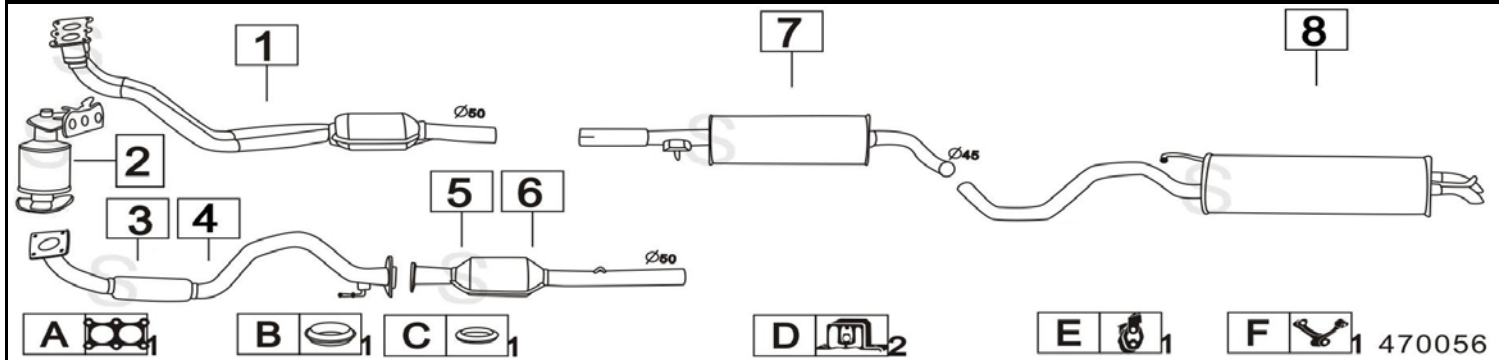

SEAT LEON 1600 / 1600 16V **1495-1598cc 74-77KW** **9/99-**

	Codice	Descr.	O.E.	NOTE	Cod. Accessori
1	4068312	KAT	1J0253058KX	per 1600 8V 74KW	A 2110956
2	4220110	KAT	036253052 DX - 036253052 FX	per 1600 16V 77KW	B 2230902
3	4068300	T C	1J0254301S	per 1600 16V motore:AUS / AZD	C 2112958
4	4092430	T C	1J0254300T	per 1600 16V motore: BCB	D 2113938
5	4068812	KAT	1J0253023X	per 1600 16V motore:AUS / AZD	E 2113930
6	4068912	KAT	1J0254400CX	per 1600 16V motore: BCB	F 2113924
7	4068306	M C	1J0253209		G
8	4068337	M P	1J6253609AA		H