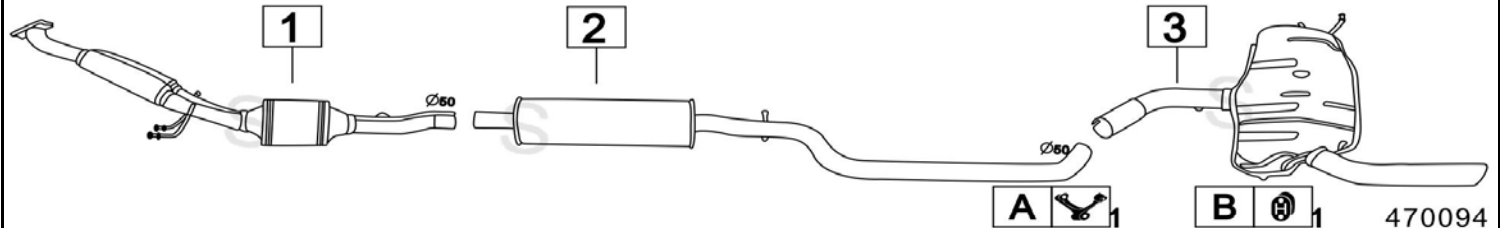

SEAT TOLEDO III SERIE 1600

1595cc 75KW

9/04-

	Codice	Descr.	O.E.	NOTE	Cod. Accessori
1	4020112	KAT	1K0254505RX - 1K0254500BX		A 2113924
2	4001006	M C	1K0254509B		B 2753911
3	4201037	M P	5P5253609J		C