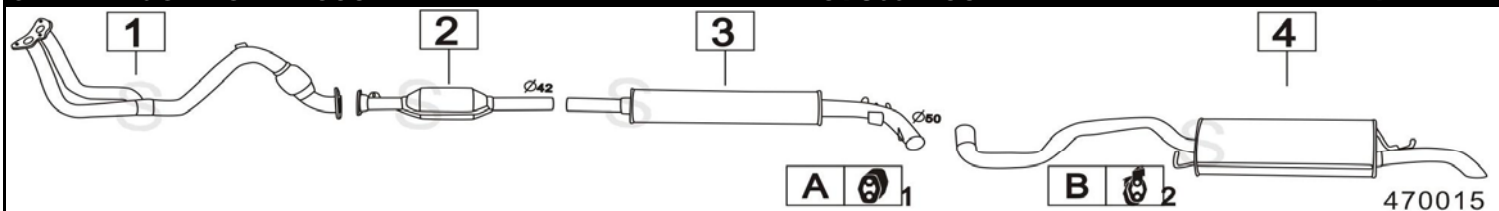

SEAT CORDOBA 1600 1598cc 55KW 97-

	Codice	Descr.	O.E.	NOTE	Cod. Accessori
1	4207930	T C	6K0253087G - 6L0253087Q		A 2133926
2	4060812	KAT	6N0131701RX - 6N0131701HX		B 2113926
3	4207936	M C	6K6253409D		C
4	4207337	M P	6K5253609AH-6K0253609J		D