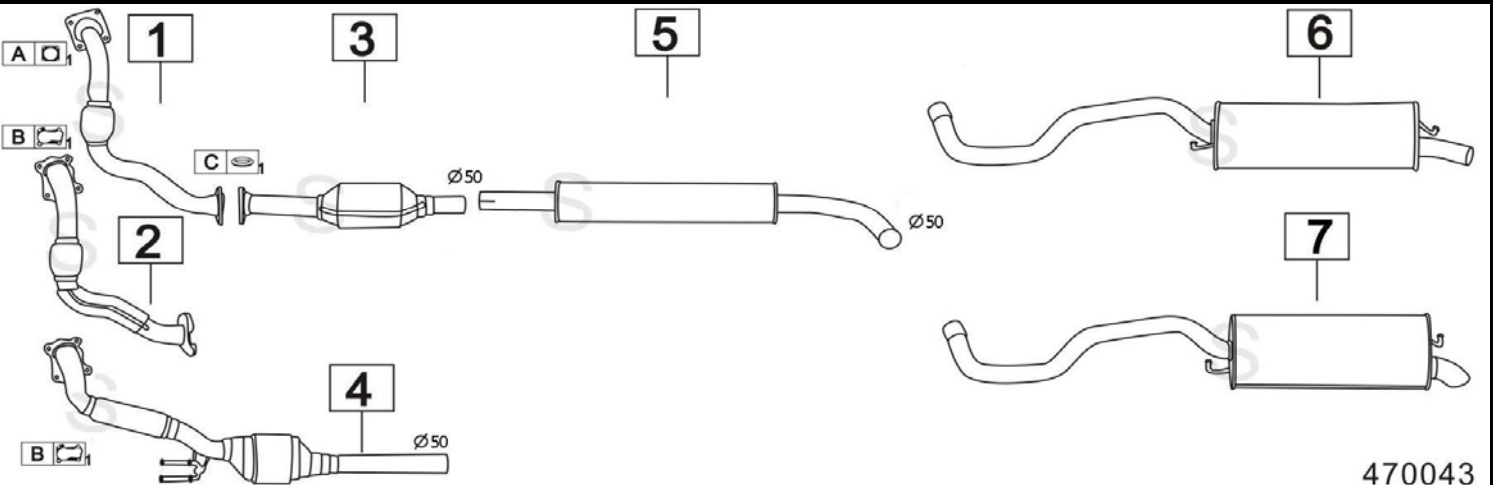

SEAT IBIZA II SERIE 1900 TURBO DIESEL TDi **1896cc 66KW 5/93-**

	Codice	Descr.	O.E.	NOTE	Cod. Accessori
1	4060200	T C	1H0253087AC	fino al 06/1994	A 2110916
2	4060230	T C	1H0253087H	dal 07/1994	B 2110939
3	4074812	KAT	028131089X-028131701BX-6K0131701EX		C 2230902
4	4207312	KAT	1K0253209B 6K0253058EX	dal 04/1997	D 2133926
5	4207906	M C	6K6253409A		E 2113926
6	4207907	M P	6K6253609C		F
7	4207937	M P	6K6253609M	dal 9/1996	G