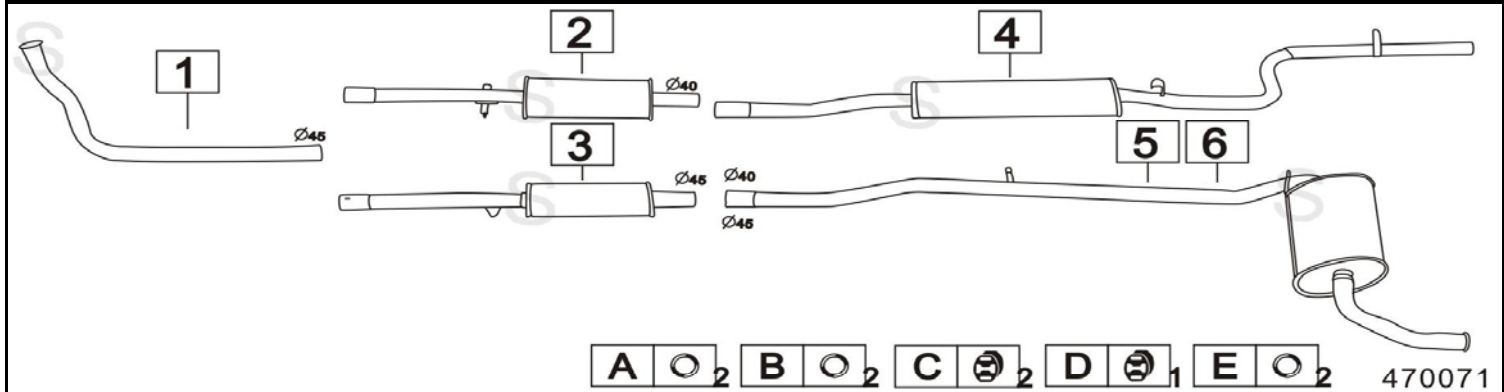

SEAT RONDA 1700 DIESEL 1715cc 55CV 83- 87

	Codice	Descr.	O.E.	NOTE	Cod. Accessori
1	3225000	T C	4431966-SE138115103A		A 2003945
2	3225106	M C	4436948	fino al 5/1984 Ø40	B 2003945
3	4200006	M C	SE021115201B	dal 6/1984 Ø45	C 2333906
4	3225107	M P	4401369	fino a telaio n: 9168709	D 2333906
5	4202807	M P	3948954	fino al 5/1984 Ø40	E 2003945
6	4202307	M P	SE022115315A	dal 6/1984 Ø45	F