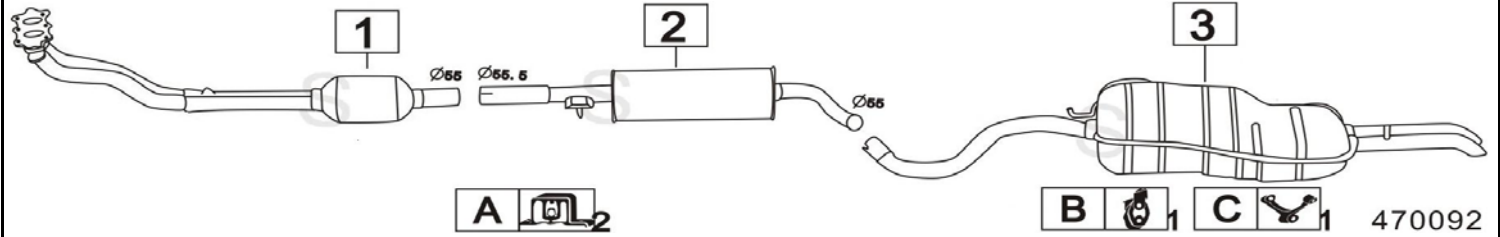

SEAT TOLEDO II SERIE 2300 V5

2324cc 110KW

9/98-

	Codice	Descr.	O.E.	NOTE	Cod. Accessori
1	4021512	KAT	1J0253058LX-1J0253058LV		A 2113938
2	4068506	M C	1J0253209C-1J0253209D		B 2113930
3	4068237	M P	1J5253609L		C 2113924