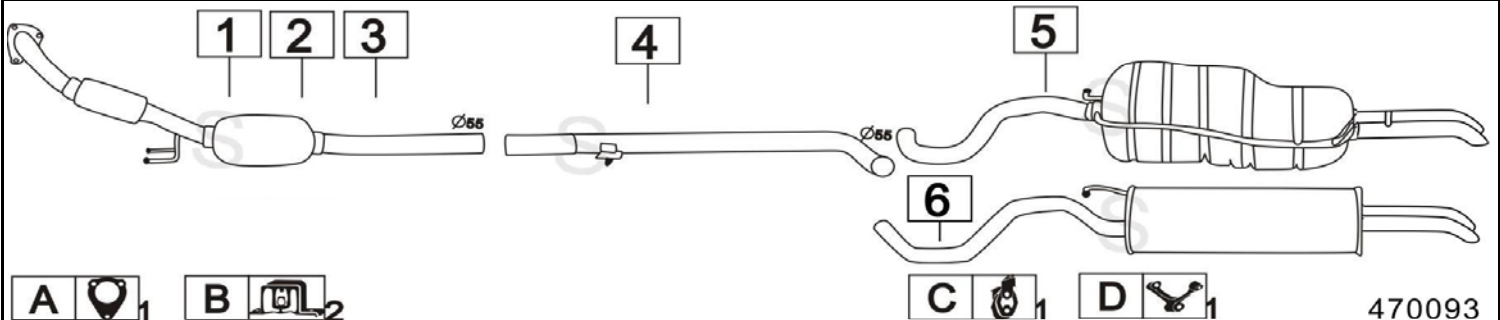

SEAT TOLEDO II SERIE 1900 TURBO DIESEL TDi

1896cc 66-81-96-110KW

9/98-

	Codice	Descr.	O.E.	NOTE	Cod. Accessori
1	4021012	KAT	1J0253058HX	per motore: ALH / AGR	A 2110941
2	4021212	KAT	1J1253058RX	per motore: ARL	B 2113938
3	4068212	KAT	1J0253058GX	per motore: ASZ / AHF / ASV	C 2113930
4	4068205	T I	1J0253201		D 2113924
5	4068237	M P	1J5253609L		E
6	4068257	M P	1J5253609AC	alternativa	F