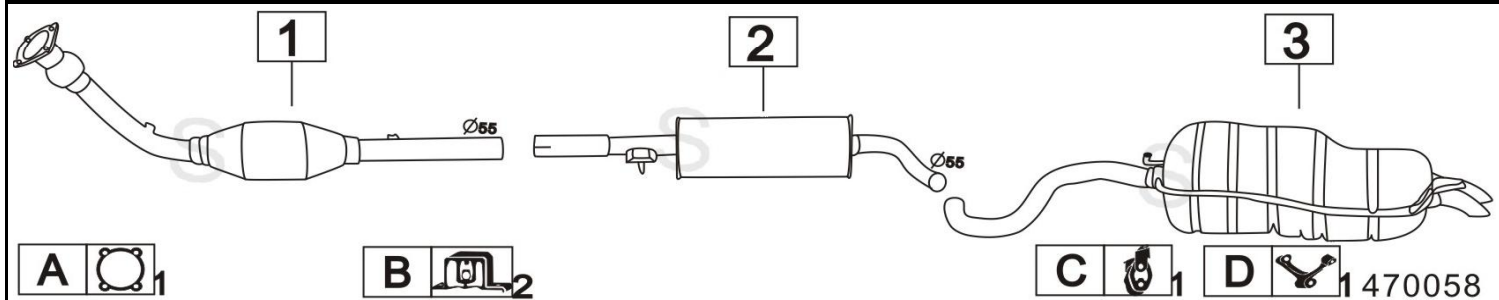

SEAT LEON 1800 20V TURBO **1781cc 132KW** **9/99-**

	Codice	Descr.	O.E.	NOTE	Cod. Accessori
1	4068512	KAT	1J0254501BX		A 2110957
2	4068506	M C	1J0253209C-1J0253209D		B 2113938
3	4068207	M P	1J6253609BA		C 2113930
4					D 2113924