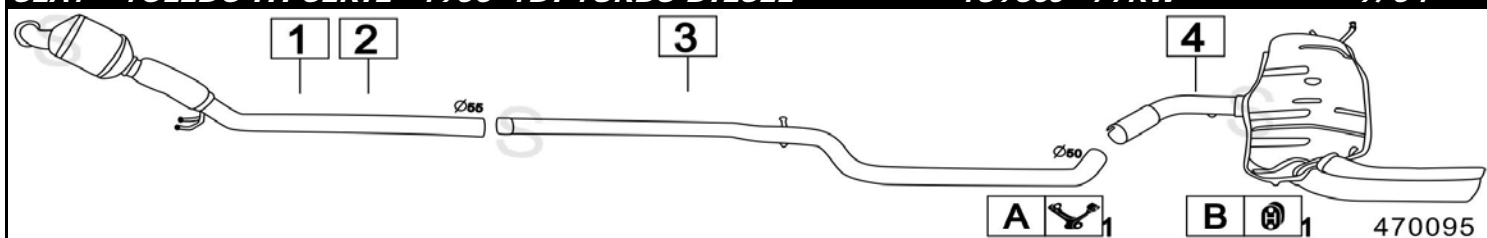

SEAT TOLEDO III SERIE 1900 TDI TURBO DIESEL 1896cc 77KW 9/04-

	Codice	Descr.	O.E.	NOTE	Cod. Accessori
1	4069022	FAP	1K0254702RX	motore: BLS	A 2113924
2	4069012	KAT	1K0254504BX	motore: BKC	B 2753911
3	4021303	T A	1K0253201		C
4	4201057	M P	5P5253609B		D