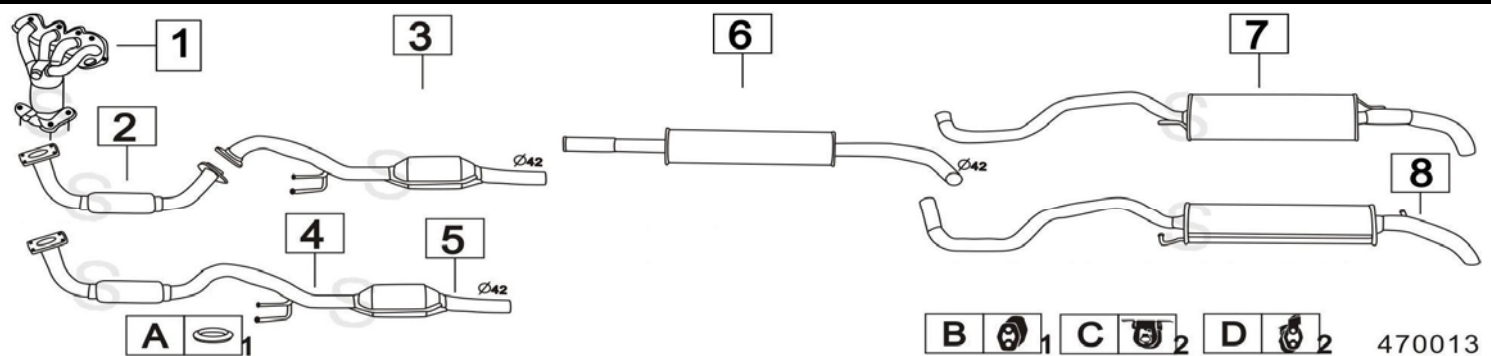

SEAT CORDOBA 1400 + VARIO 1390cc 44KW 98-

	Codice	Descr.	O.E.	NOTE	Cod. Accessori
1	4063412	KAT	047253208EX		A 2102944
2	4207430	T C	6K0253058RX	per motore AKK	B 2133926
3	4207416	KAT	6K0253058RX	per motore AKK	C 2113911
4	4207412	KAT	6K0253058RX		D 2113926
5	4207512	KAT	6K0253058MX	per motore AKV c/foro sonda	E
6	4207406	M C	6K6253400-6K6253409H-6K6253409Q		F
7	4207837	M P	6K5253609AE	con ganci paralleli	G
8	4073947	M P	6K5253609H	con ganci perpendicolari	H