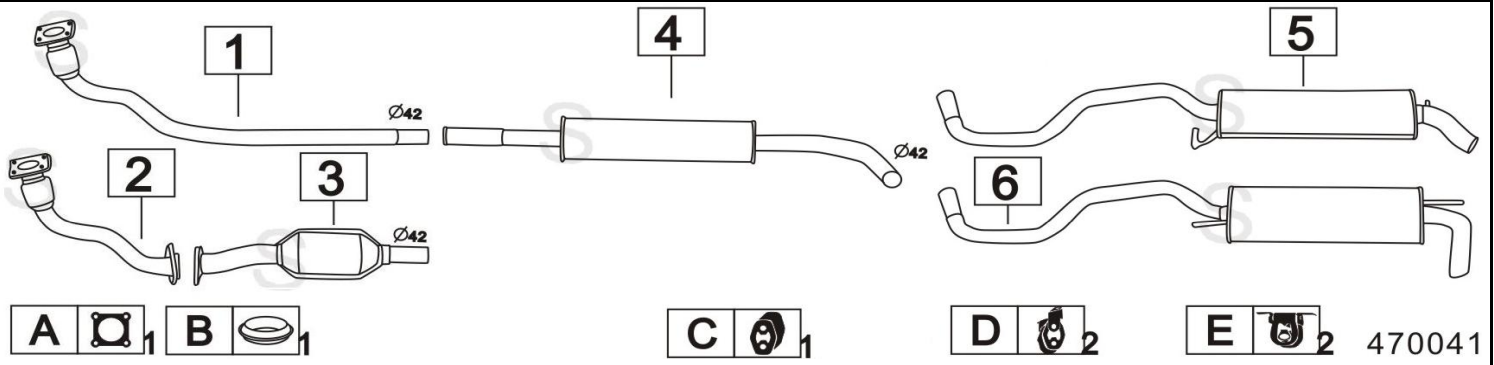

SEAT IBIZA II SERIE 1900 DIESEL **1896cc 47-50KW 5/93-**

	Codice	Descr.	O.E.	NOTE	Cod. Accessori
1	4204800	T C	1H0253091L		A 2590902
2	4207800	T C	6K0253091H-6K0253058BX		B 2230902
3	4207712	KAT	6K0131701LX-6K0253058BX		C 2133926
4	4207406	M C	6K6253400-6K6253409H-6K6253409Q		D 2113926
5	4207437	M P	6K6253609		E 2113911
6	4207447	M P	6K6253609T	dal 9/1996	F