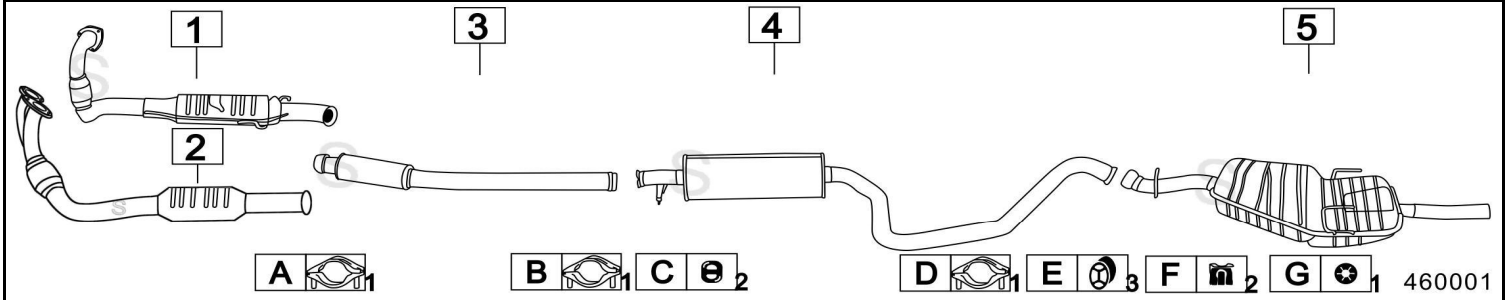

**SAAB 9-3 2000/2300 16V TURBO 16V 1985-2290cc 96-110-113-147-151KW 3/98-**

	Codice	Descr.	O.E.	NOTE	Cod. Accessori
1	5602712	KAT	4623104	per Turbo	ABD 2544901
2	5618512	KAT	4225736 - 4878682	per Aspirato	C 2123913
3	5602705	TI	4750741		E 2133904
4	5618506	MC	4226320-4904777-4966859		F 2125915
5	5602707	MP	4225751 - 4225926 - 4528287 - 5174990		G 2125908