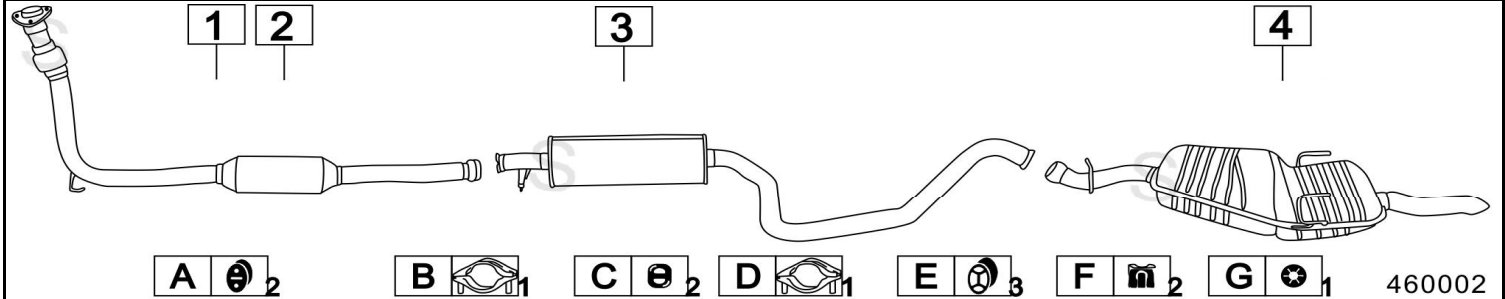

SAAB 9-3 2200 TiD TURBO DIESEL 2171cc 85-92KW 3/98-

	Codice	Descr.	O.E.	NOTE	Cod. Accessori
1	5625012	KAT	4623278		A 2543905
2	5625112	KAT	5195482	dal 1/2001	BD 2544901
3	5618506	MC	4226320-4904777-4966859		C 2123913
4	5625007	MP	4904793-5193149 - 4896288		E 2133904
5					F 2125915
6					G 2125908