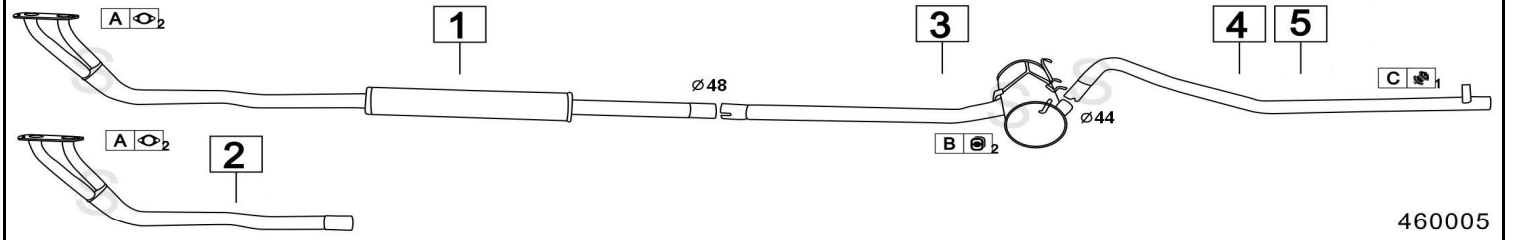

**SAAB 900 2000 1985cc 74-79-85-87KW 78- 8/84**

460005

	Codice	Descr.	O.E.	NOTE	Cod. Accessori
1	5618702	M A	7894736+-7894769-9361817		A 2540901
2	5618700	T C	9361817		B 2543904
3	5618706	M C	7533623+-7533631-9326448		C 2223901
4	5618708	T P	9332602+-9365404+-9368093	fino al 1982	D
5	5618408	T P	9365727	dal 1983	E