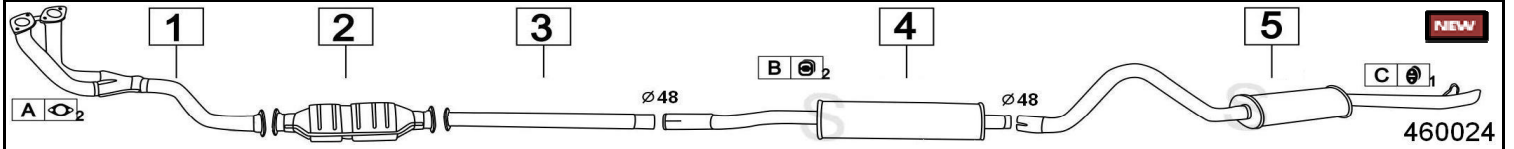

SAAB 900 2100 16V Mot:B212 2119cc 100KW 10/89- 10/93

460024

	Codice	Descr.	O.E.	NOTE	Cod. Accessori
1	5622800	T C	4159281		A 2540901
2	5622812	KAT	7533540		B 2543904
3	5622805	T I	4017182 7533904		C 2543905
4	5618906	M C	8822272-9349143		D
5	5618607	M P	7536196-8822181		E