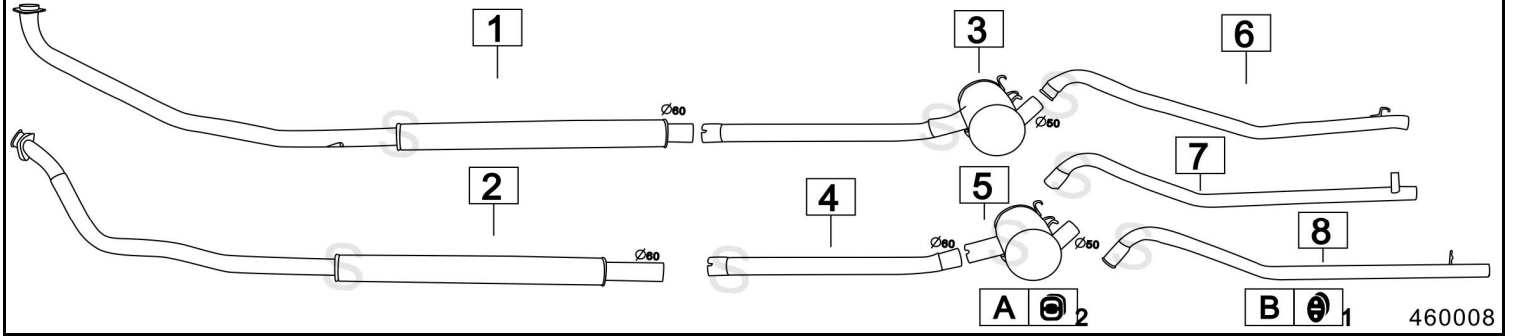

SAAB 900 TURBO 1985cc 107KW 79- 84

	Codice	Descr.	O.E.	NOTE	Cod. Accessori
1	5615702	M A	9300740	fino al 1980 flangia 4 fori	A 2543904
2	5615902	M A	8822306-9363649	dal 1981 flangia 3 fori	B 2543905
3	5615706	M C	7535370+-7535388		C
4	5615704	T I	7535370		D
5	5615736	M C	7535388		E
6	5615708	T P	9303322	fino al 1980	F
7	5615908	T P	9332503	dal 1981	G
8	5615108	T P	9365735	dal 1983	H