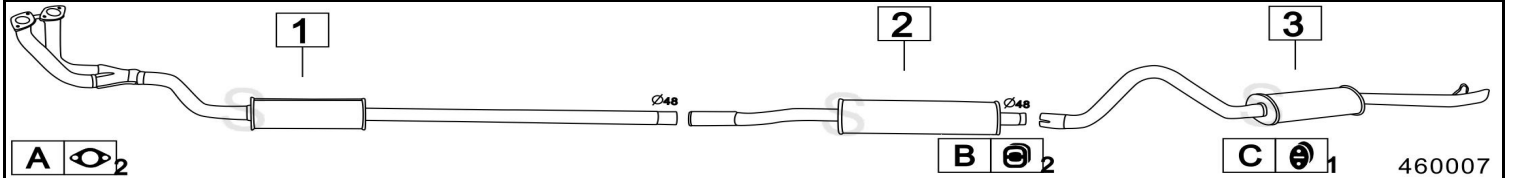

SAAB 900 2000 / 2100 16V 1985-2119cc 95-100KW 86- 91

460007

	Codice	Descr.	O.E.	NOTE	Cod. Accessori
1	5618602	M A	8822298-9363631		A 2540901
2	5618906	M C	8822272-9349143		B 2543904
3	5618607	M P	7536196-8822181		C 2543905