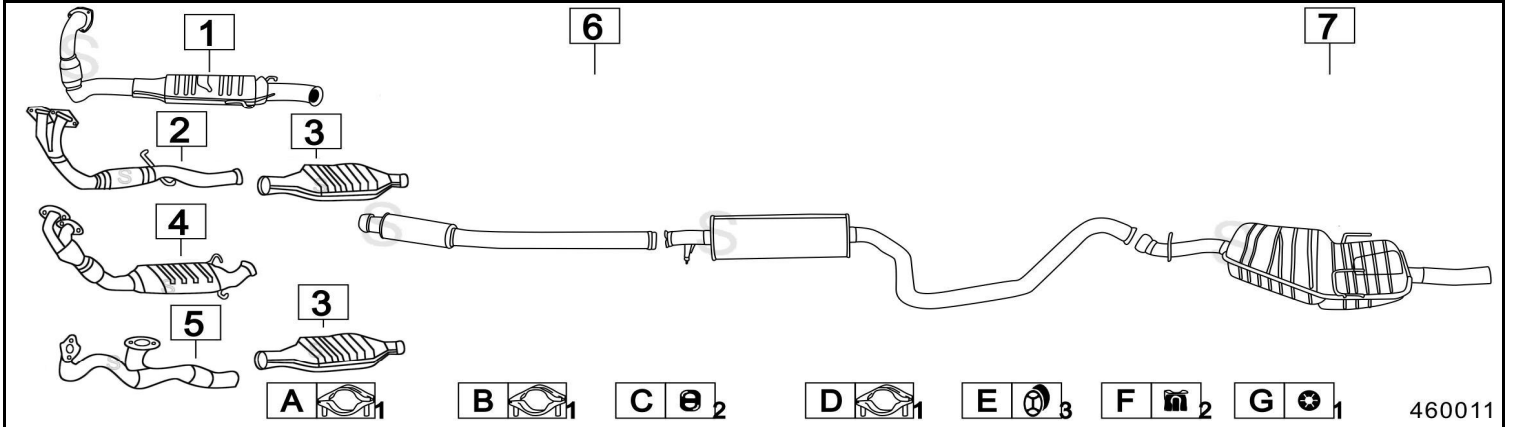

SAAB 900 2000 / 2000 TURBO / 2300 / 2500 V6 24V 7/93- 1985-2290-2498cc 98-110-125-136-KW

	Codice	Descr.	O.E.	NOTE	Cod. Accessori
1	5602712	KAT	4444204 - 4623104	per 2000 TURBO	A 2544901
2	5602712	KAT	4444527	per 2000	B 2544901
3	5623212	KAT	4229860	per 2000 / 2500 V6	C 2123913
4	5618512	KAT	4225736 - 4878682	per 2000 / 2300	D 2544901
5	5623500	T C	4229852	per 2500 V6	E 2133904
6	5602705	T I	4750741		F 2125915
7	5618506	M C	4226320		G 2125908
8	5602707	M P	4225926 - 4966867 - 4225751		H