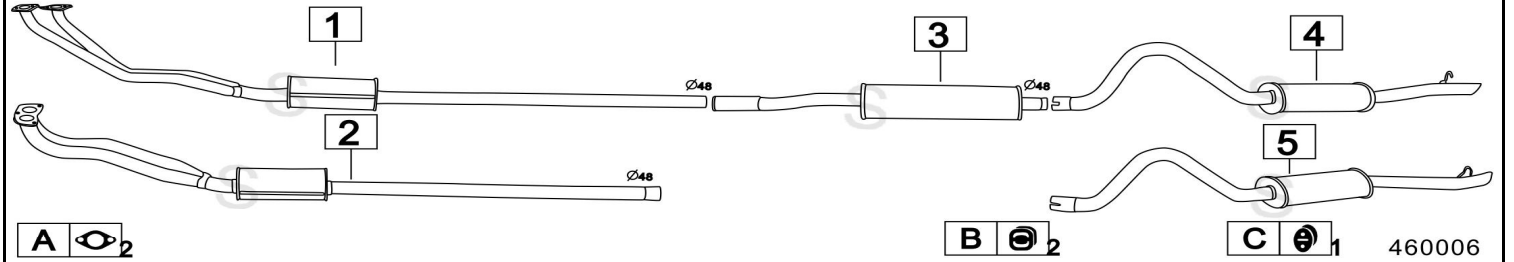

SAAB 900 2000 INIEZIONE 1985cc 81-85-87KW 9/84- 91

460006

	Codice	Descr.	O.E.	NOTE	Cod. Accessori
1	5618902	M A	7527385-8822165	fino al 1985	A 2540901
2	5618932	M A	7528078	dal 1986	B 2543904
3	5618906	M C	8822272-9349143		C 2543905
4	5618907	M P	9349176		D
5	5618607	M P	7536196-8822181	dal 1986	E