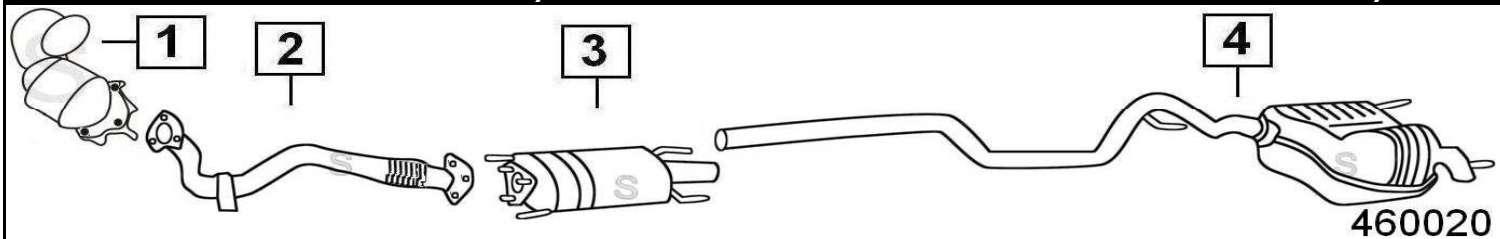

SAAB 9-3 1900 TiD BERLINA / CABRIO DPF-FAP 1910cc 110KW 6/04-

460020

	Codice	Descr.	O.E.	NOTE	Cod. Accessori
1	4513010	KAT	55187620		A
2	5625403	T A	55185819		B
3	3269026	FAP	51780157 - 51788808 - 51817997		C
4	5625407	M P	12803032		D