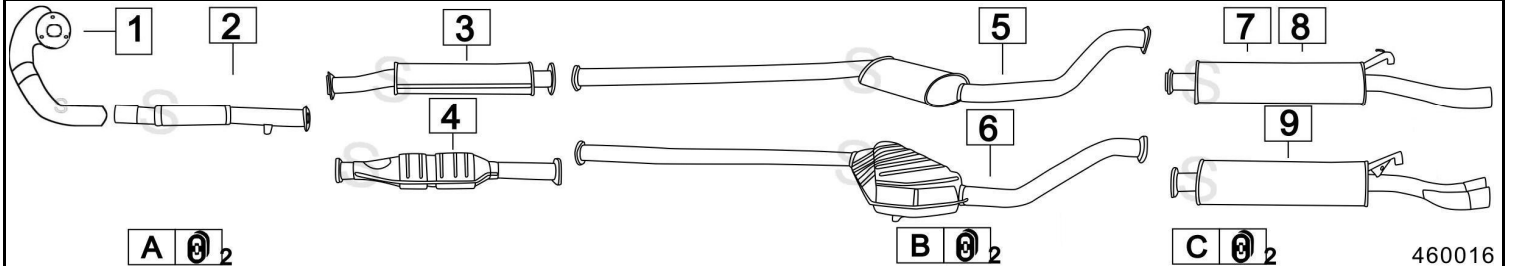

SAAB 9000i 2000 TURBO 16V 5P 1985cc 108-110-128-136-147KW 89-

	Codice	Descr.	O.E.	NOTE	Cod. Accessori
1	5615500	T C	9389560		A 2543904
2	5615503	T A	9388174		B 2543904
3	5615502	M A	7539927-9389784		C 2543904
4	5609712	KAT	4750030-9392457		D
5	5610906	M C	8979700		E
6	5610606	M C	4018867-4018875		F
7	5610907	M P	4159976		G
8	5610937	M P	4015814		H
9	5610947	M P			I