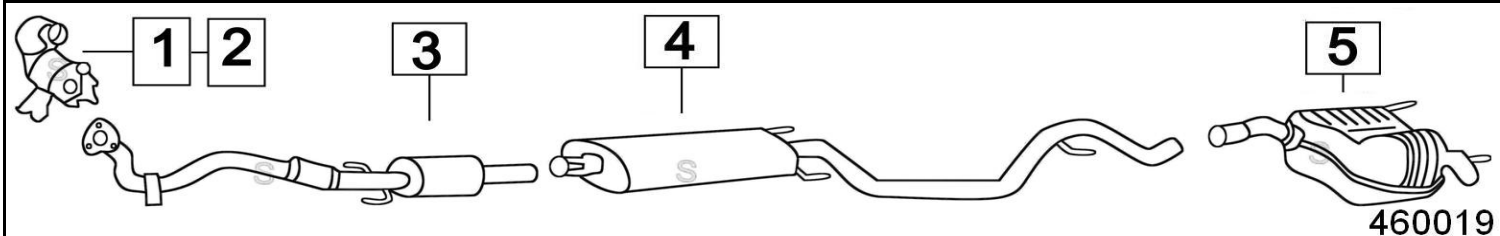

SAAB 9-3 1900 TiD BERLINA / CABRIO 1910cc 88-110KW 9/02-

460019

	Codice	Descr.	O.E.	NOTE	Cod. Accessori
1	5625210	KAT	55354248	per 88KW	A
2	5625310	KAT	55354249	per 110KW	B
3	5625312	KAT	55350355		C
4	5625306	M C	12758855		D
5	5625307	M P	12790737		E