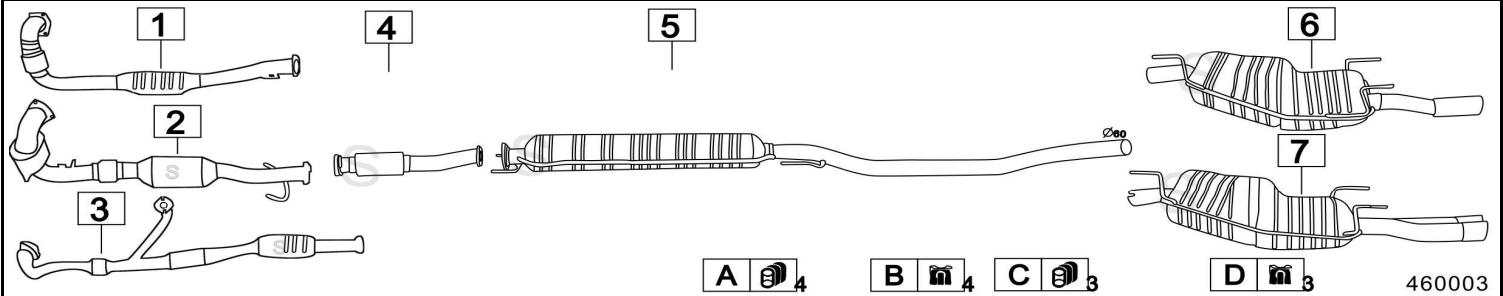

SAAB 9-5 2000 / 2300 / 3000 TURBO 16V 1985-2290-2962cc 6/97-
110-141-125-136-184-147KW

460003

	Codice	Descr.	O.E.	NOTE	Cod. Accessori
1	5624512	KAT	4965885	per 2000/2300	A 2123925
2	5600412	KAT	4965877	per 2000/2300 dal 9/2000	B 2125915
3	5600416	KAT	4967006	per 3000	C 2123925
4	5600405	TI	4898037-4966990-4965877	per 2000/2300	D 2125915
5	5600406	M C	4753745-5322714-5322722	0	E
6	5600407	M P	4751715-5321633-5321658	per 2000/2300	F
7	5600437	M P	5321666	per 3000	G