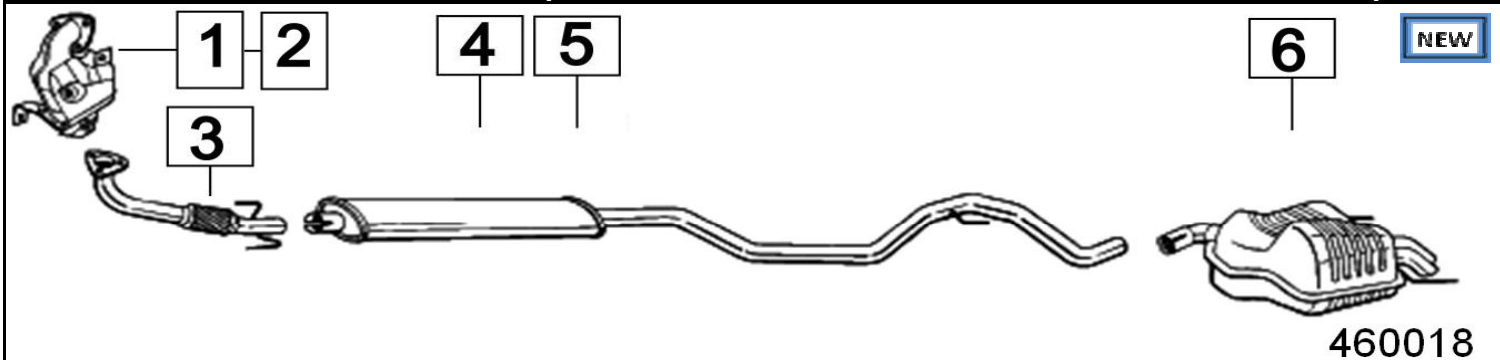

SAAB 9-3 2000 TURBO BERLINA / CABRIO 1998cc 110-129KW 9/02-

460018

	Codice	Descr.	O.E.	NOTE	Cod. Accessori
1	5625212	KAT	12757507 - 12785060		A
2	5625110	KAT	12802228	Dal 01/2004	B
3	5625205	T A	12758374		C
4	5625236	M C	12804375	Dal 01/2004	D
5	5625206	M C	12790734		E
6	5625207	M P	12790735		F