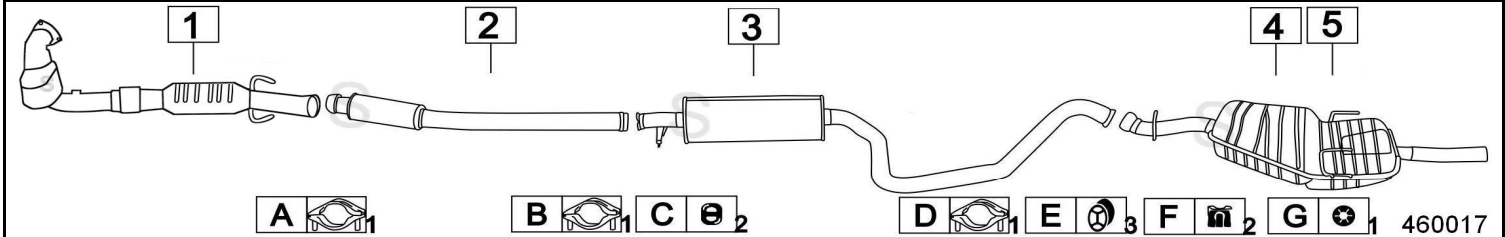

SAAB 9-3 2000 AERO TURBO 16V 1985cc 181KW 1/00-

	Codice	Descr.	O.E.	NOTE	Cod. Accessori
1	5623312	KAT	4962221		ABD 2544901
2	5602705	TI	4750741		C 2123913
3	5618506	MC	4226320-4904777-4966859		E 2133904
4	5623307	MP	4966875		F 2125915
5	5623337	MP	5323944	dal 1/2001	G 2125908