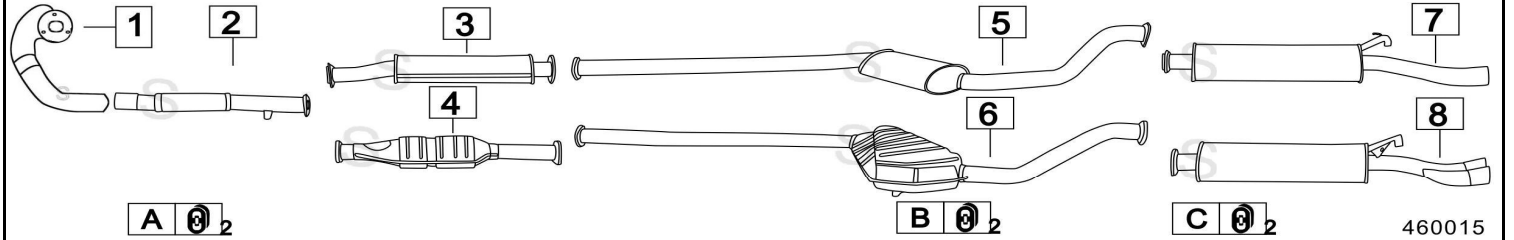

SAAB 9000i 2000 TURBO 16V 4P 1985cc 108-110-128-136-147KW 89-

	Codice	Descr.	O.E.	NOTE	Cod. Accessori
1	5615500	T C	9389560		A 2543904
2	5615503	T A	9388174		B 2543904
3	5615502	M A	7539927-9389784		C 2543904
4	5609712	KAT	4750030-9392457		D
5	5610906	M C	8979700		E
6	5610606	M C	4018867-4018875		F
7	5610607	M P	4525366-8978163		G
8	5610947	M P	137003604		H