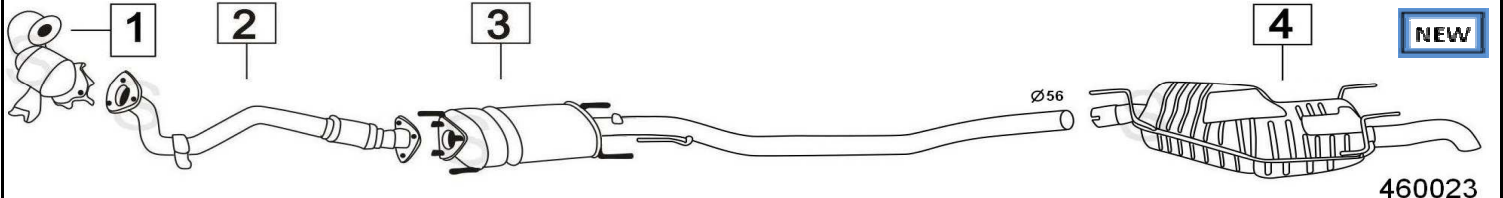

SAAB 9-5 1900 TiD TURBO DIESEL M:Z19DTH 1910cc 110KW 12/05-

460023

	Codice	Descr.	O.E.	NOTE	Cod. Accessori
1	4513010	KAT	5854236 55187620		A
2	5600905	T A	12755786		B
3	5600926	FAP			C
4	5600937	M P	12755788		D