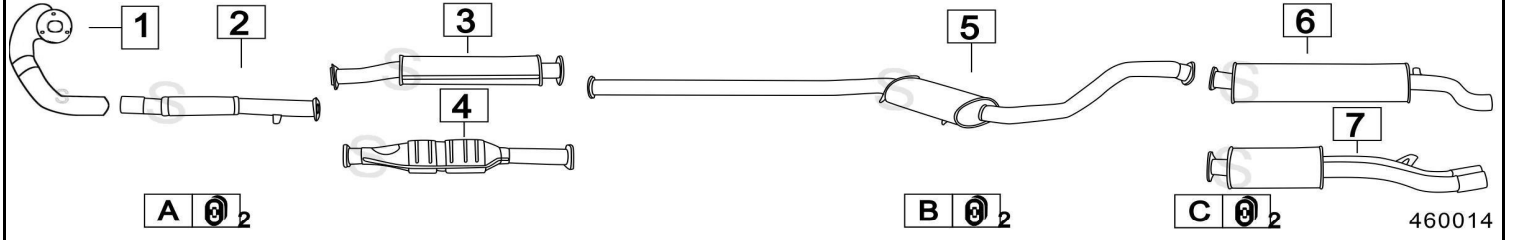

SAAB 9000i 2000 TURBO 16V 1985cc 128-136KW 85- 88

	Codice	Descr.	O.E.	NOTE	Cod. Accessori
1	5615500	T C	9389560		A 2543904
2	5615503	T A	9388174		B 2543904
3	5615502	M A	7539927-9389784		C 2543904
4	5609712	KAT	4750030-9392457		D
5	5615506	M C	8822314-9379124		E
6	5615507	M P	8822207-8975062	per 5 porte 2 volumi	F
7	5615537	M P		per 5 porte 2 volumi	G