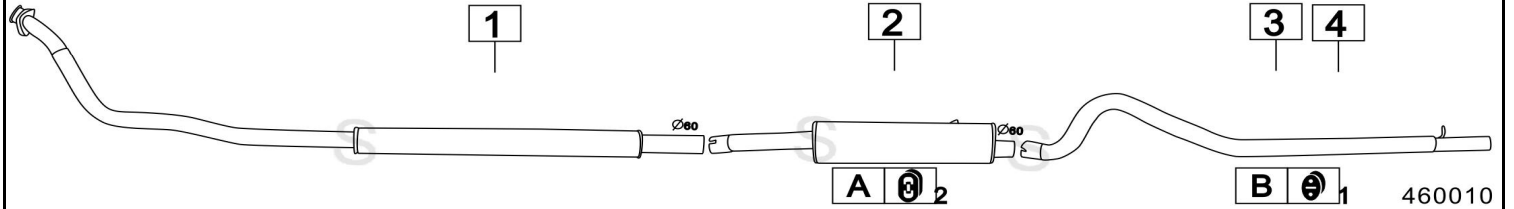

SAAB 900 TURBO 1985cc 107-129KW 84- 92

	Codice	Descr.	O.E.	NOTE	Cod. Accessori
1	5615902	M A	8822306-9363649		A 2543904
2	5615306	M C	8822280-9349192		B 2543905
3	5615308	T P	7512254		C
4	5615338	T P	7535925	dal 1986	D