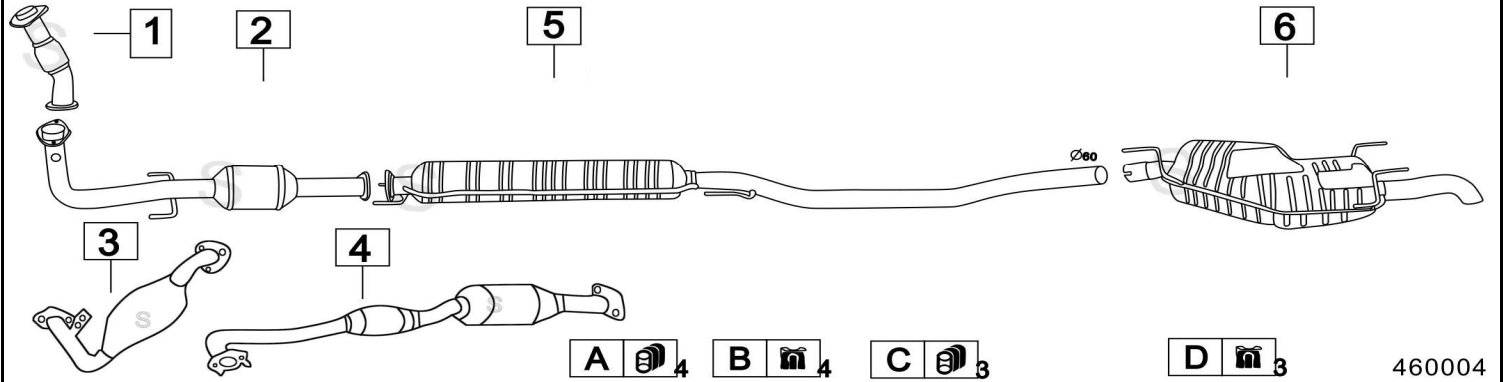

SAAB 9-5 2200 / 3000 TiD TURBO DIESEL 2171-2958cc 88-92-130KW 7/01-

460004

	Codice	Descr.	O.E.	NOTE	Cod. Accessori
1	5625400	T C	5329891	per 2200	A 2123925
2	5625412	KAT	5326582	per 2200	B 2125915
3	5600910	KAT	5461025	per 3000	C 2123925
4	5600912	KAT	5321195	per 3000	D 2125915
5	5600406	M C	4753745-5322714-5322722		E
6	5600907	M P	30589654-5193297		F