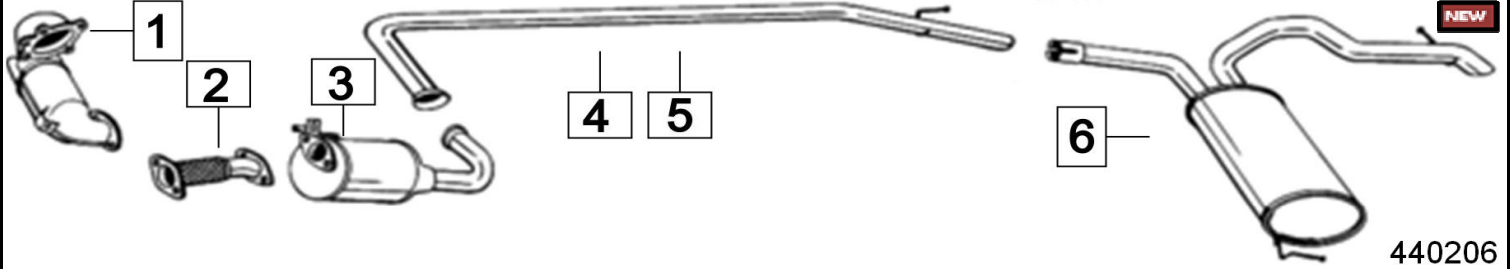

RENAULT TRAFIC II 2500 dCi TURBO DIESEL M:G9U630 2464cc 110KW 1/06-

NEW

440206

	Codice	Descr.	O.E.	NOTE	Cod. Accessori	
1	6265612	KAT	8200672823		A	
2	6265605	T A	8200840284		B	
3	6265616	KAT	8200840285		C	
4	6265643	T I	8200537246	Per passo corto 3098mm	D	
5	6265653	T I	8200537252	Per passo lungo 3498mm	E	
6	6265637	M P	5200537250		F	