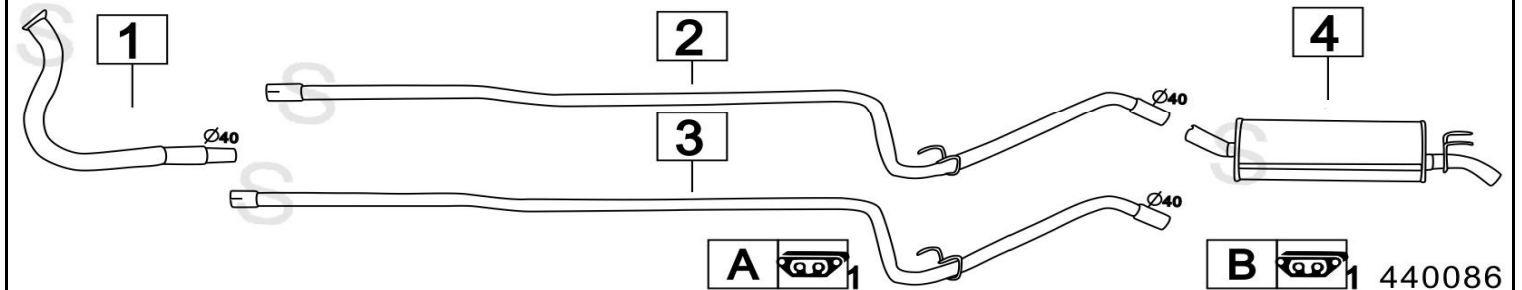

RENAULT R5 SUPER5 1000 / 1100 / 1400 **956-1108-1397cc** **84- 86**

	Codice	Descr.	O.E.	NOTE	Cod. Accessori
1	6205400	T C	7700751773		A 2223905
2	6205403	T I	7700751559-7700760429	per 3porte	B 2223905
3	6205603	T I	7700760430	per 5porte	C
4	6205407	M P	7700876251-7701036264		D