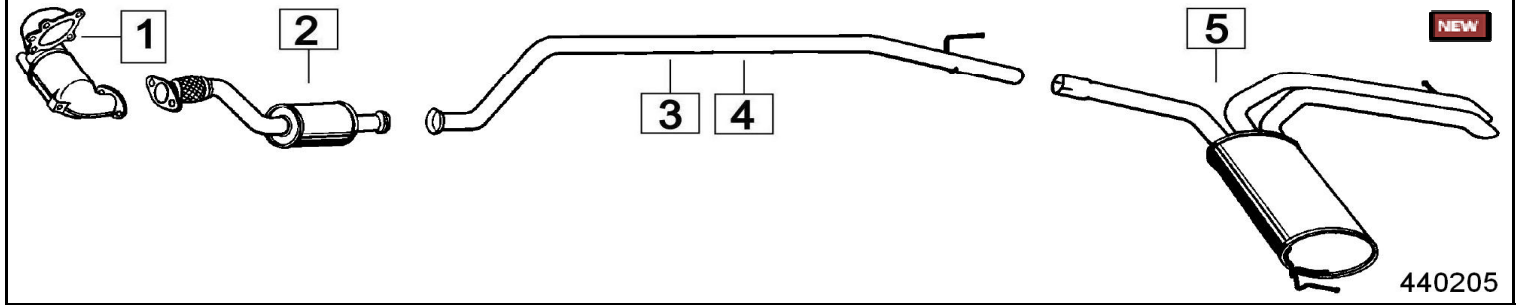

RENAULT TRAFIC II 2500 dCi TURBO DIESEL M:G9U730 2464cc 103KW 01- 12/06

440205

	Codice	Descr.	O.E.	NOTE	Cod. Accessori	
1	6267410	KAT	8200074746		A	
2	6265432	M A	8200269607		B	
3	6265603	T I	8200210915	Per passo corto 3098mm	C	
4	6265633	T I	8200464254	Per passo lungo 3498mm	D	
5	6265607	M P	8200311517		E