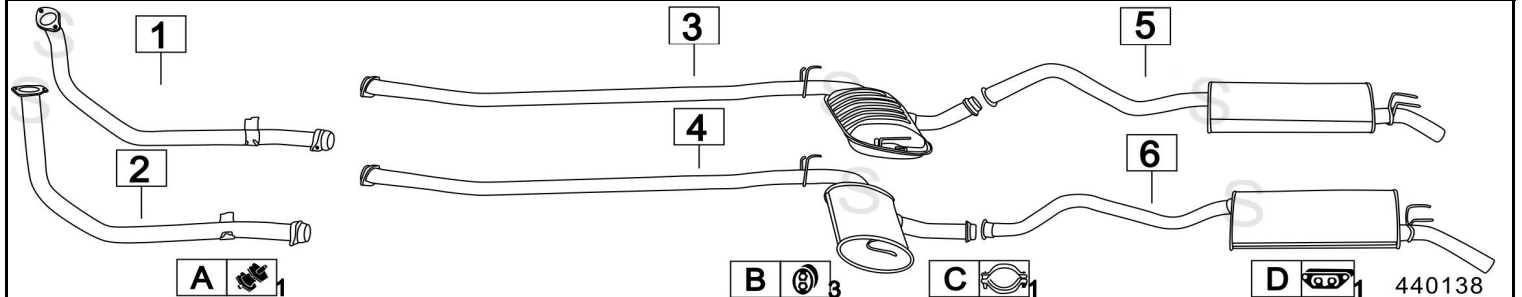

RENAULT R21 2100 DIESEL / TURBO DIESEL 2068cc 67-88CV 84- 4/89

	Codice	Descr.	O.E.	NOTE	Cod. Accessori
1	6206600	T C	7700768466	per Diesel	A 2223903
2	6206100	T C	7700763726	per Turbo Diesel	B 2223902
3	6206606	M C	7701470076	per 2 VOLUMI	C 2932969
4	6206006	M C	7701470071	per NEVADA-S.W.	D 2223905
5	6201207	M P	7700796587-7700796594	per 2 VOLUMI	E
6	6206807	M P	7700796589-7700796595	per NEVADA-S.W.	F