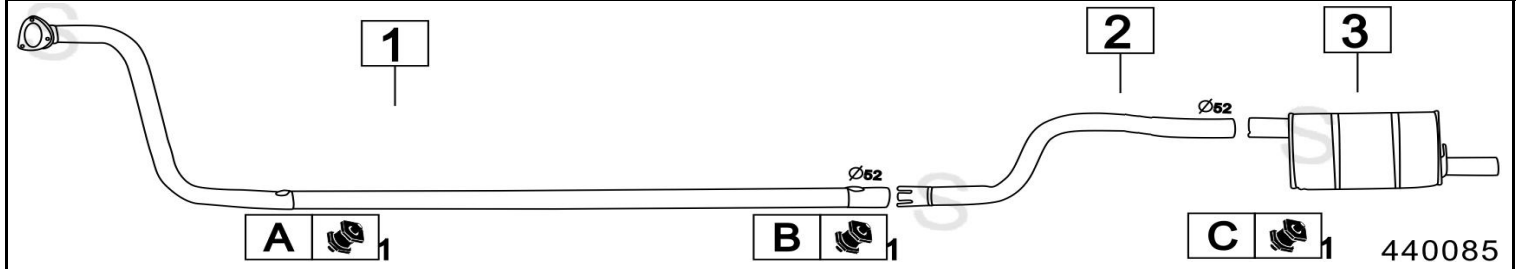

RENAULT R5 ALPINE 1400 TURBO **1397cc** **6/81- 84**

	Codice	Descr.	O.E.	NOTE	Cod. Accessori
1	6235800	T C	6001001267		A 2223901
2	6235803	T A	6001001361		B 2223901
3	6235807	M P	6001001362		C 2223901