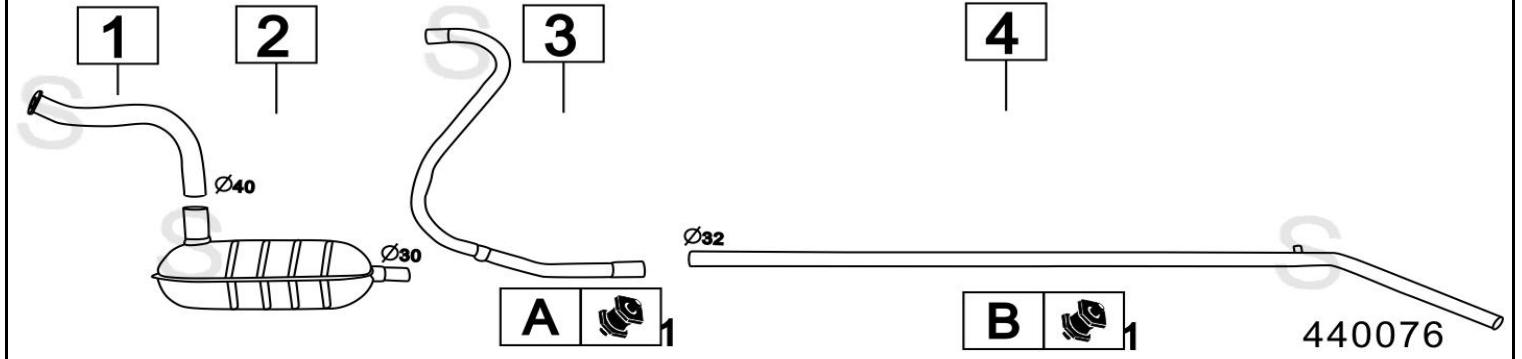

RENAULT R4 845cc 9/83- 92

440076

	Codice	Descr.	O.E.	NOTE	Cod. Accessori
1	6208700	T C	7700530162-7700578443		A 2223901
2	6208702	M A	7700647095		B 2223901
3	6203503	T A	7700757176		C
4	6203508	T P	7700757180		D