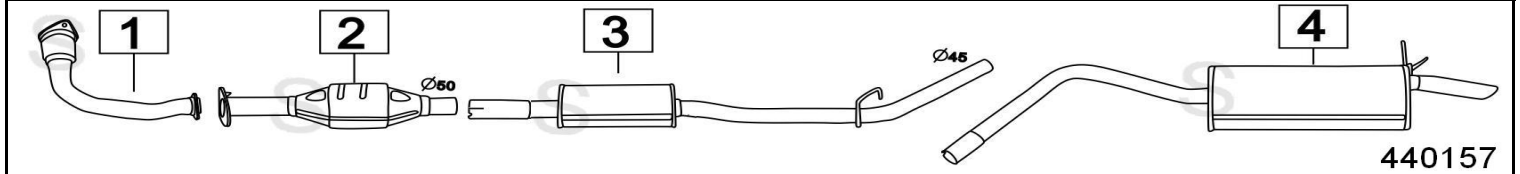

RENAULT KANGOO 1200 **1149cc** **44KW** **10/97-**

	Codice	Descr.	O.E.	NOTE	Cod. Accessori
1	6246200	T C	7700307322 - 7700312127		A
2	6246212	KAT	7700308540		B
3	6246206	M C	7700309504		C
4	6223207	M P	7700308548 - 7700308546 - 7700308553		D