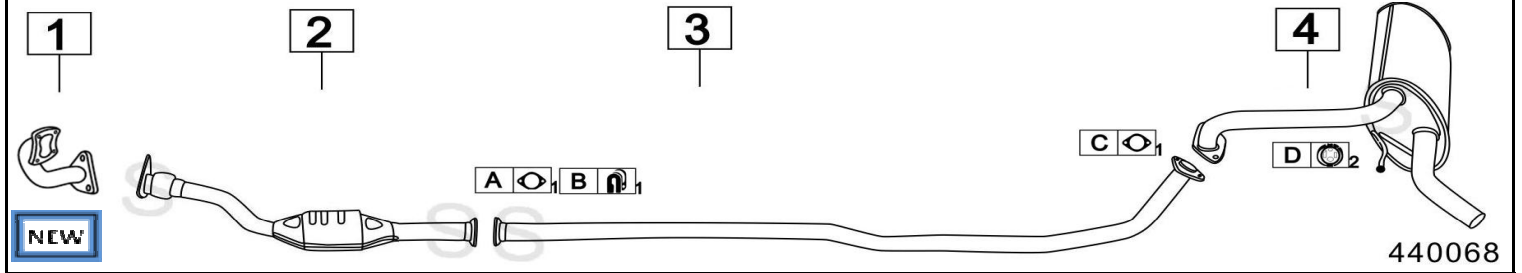

RENAULT MEGANE I SCENIC Rx4 1900 dCi TURBO DIESEL 1870cc 75KW 9/00-

440068

	Codice	Descr.	O.E.	NOTE	Cod. Accessori	
1	6219000	T C	8200037935		AC	2740902
2	6219016	KAT	8200238762		B	2223915
3	6219003	T A	8200241713		D	2233918
4	6219007	M P	8200183232		E