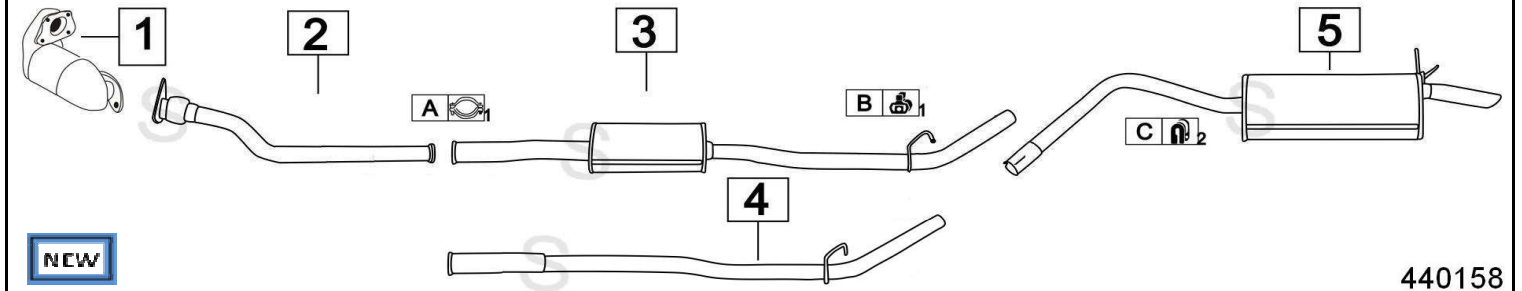

RENAULT KANGOO 1500 DCi TURBO DIESEL 1461cc 40-44-48-51-59KW 01-

440158

	Codice	Descr.	O.E.	NOTE	Cod. Accessori
1	6247212	KAT	8200095390		A 2931901
2	6218805	TI	8200044653-8200468538		B 2133914
3	6247206	M C	8200075853	fino al 06/2003	C 2223915
4	6247204	TI	8200173286	dal 06/2003	D
5	6223207	M P	7700308546		E