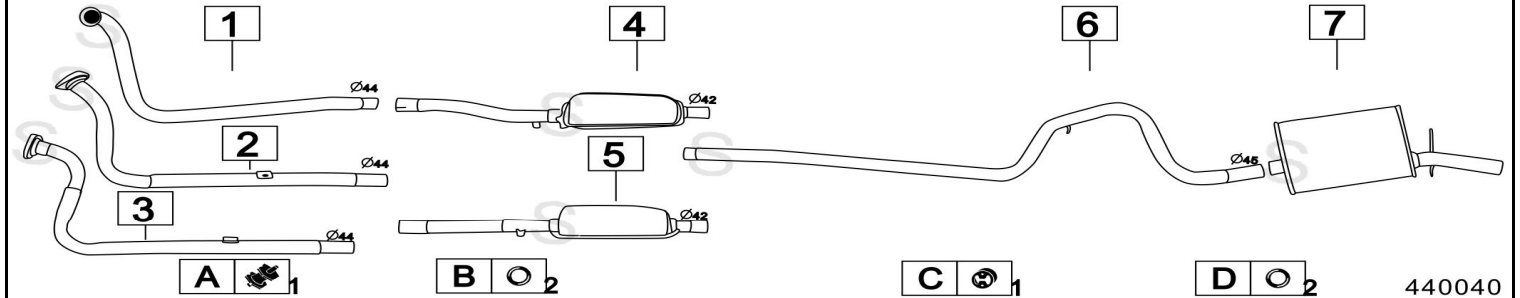

RENAULT FUEGO 1400 / 1600 **1397-1647cc** **47-53-71KW** **80- 85**

	Codice	Descr.	O.E.	NOTE	Cod. Accessori
1	6201800	T C	7700685948	per 1400	A 2223903
2	6201300	T C	7700685951	per 1600 53kw	B 2205821
3	6201000	T C	7700685953	per 1600 71kw	C 2223908
4	6201806	M C	7700642887	per 1400	D 2205821
5	6201306	M C	7700660672	per 1600	E
6	6236803	T I	7700691313		F
7	6236807	M P	7700695487		G