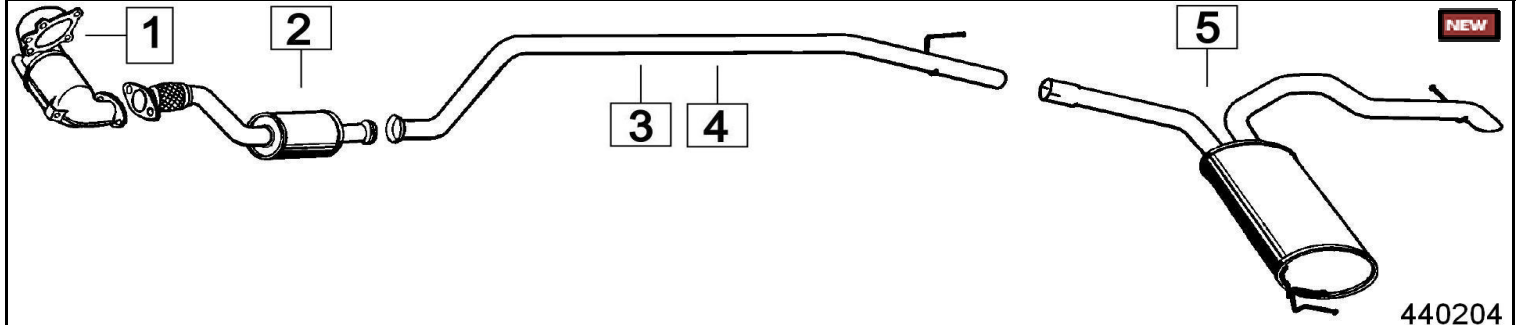

RENAULT TRAFIC II 1900 dCi TURBO DIESEL M:F9Q762 1870cc 60-74KW 01- 12/06

440204

	Codice	Descr.	O.E.	NOTE	Cod. Accessori	
1	6255310	KAT	8200780819		A	
2	6265402	M A	8200042481		B	
3	6265403	T I	8200172825	Per passo corto 3098mm	C	
4	6265433	T I	8200173295	Per passo lungo 3498mm	D	
5	6265407	M P	8200171824		E