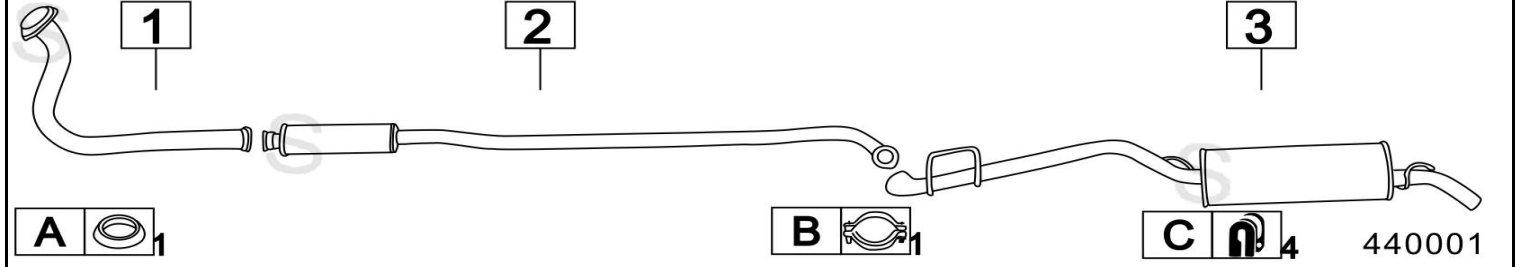

RENAULT AVANTIME 2000 16V TURBO **1998cc 120KW** **11/01-**

	Codice	Descr.	O.E.	NOTE	Cod. Accessori
1	6230305	T A	6025409173		A
2	6230336	M C	6025409174		B
3	6230347	M P	6025409174		C

RENAULT CLIO I 1100 **1108cc 36KW** **5/90- 92**