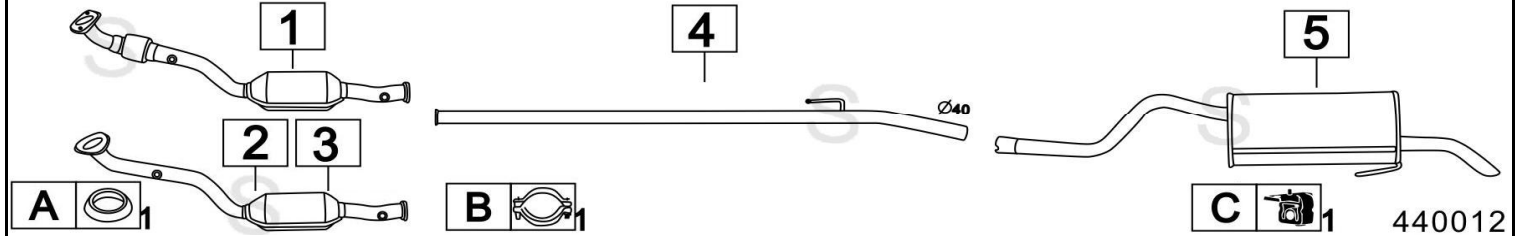

RENAULT CLIO II 1200 8+16V 1149cc 43-55KW 3/98-

	Codice	Descr.	O.E.	NOTE	Cod. Accessori
1	6218812	KAT	7700847362-7700847363		A 2221953
2	6218712	KAT	8200122934	per 43KW dal 10/2001 al 5/2003	B 2931901
3	6241712	KAT	8200265508 - 8200468535	per 43KW dal 6/2003	B 2931901
4	6218703	T A	7700418958-8200125932		C 2223925
5	6218707	M P	7700418567-7700418777-7700418778		D