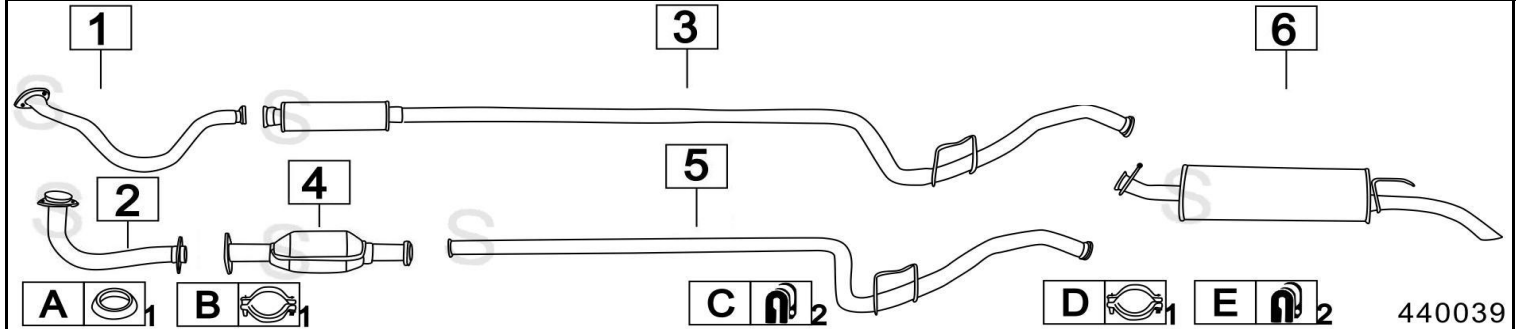

RENAULT EXPRESS / RAPID 1900 DIESEL 1870cc 48KW 9/91-

	Codice	Descr.	O.E.	NOTE	Cod. Accessori
1	6202100	T C	7700800396		A 2221953
2	6246700	T C	6006001914		B 2932969
3	6223306	M C	7700812791		C 2223915
4	6223312	KAT	7700309428		D 2932969
5	6223103	T I	6006003635		E 2223915
6	6223107	M P	7700812804-7700812807		F