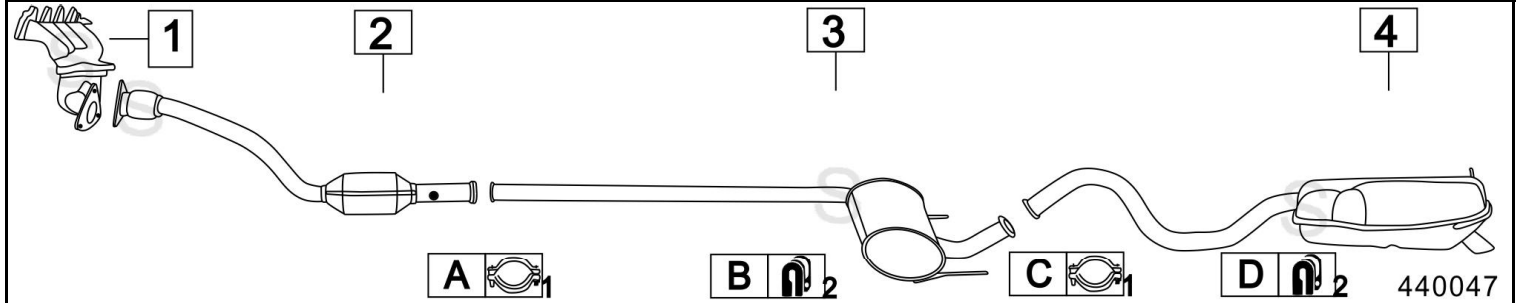

RENAULT LAGUNA I 1600 / 1800 16V 1598-1783cc 79-88KW 4/98-

440047

	Codice	Descr.	O.E.	NOTE	Cod. Accessori
1	6245510	KAT	7700108304		A 2932969
2	6209112	KAT	7700433018-77100435639		B 2223915
3	6209106	M C	7700429038		C 2932969
4	6209807	M P	7700426204		D 2223915