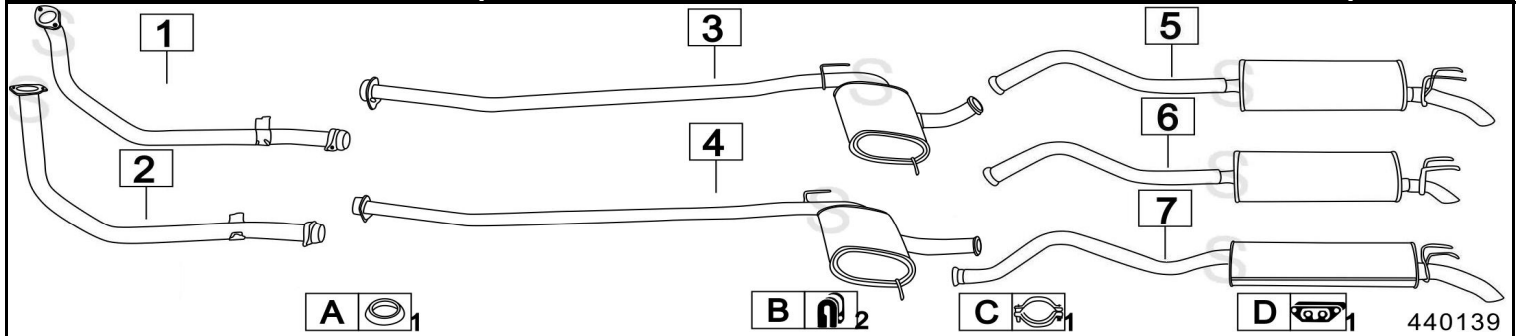

RENAULT R21 2100 DIESEL / TURBO DIESEL 2068cc 72-88CV 5/89- 94

	Codice	Descr.	O.E.	NOTE	Cod. Accessori
1	6258500	T C	7700798912	per Diesel	A
2	6206130	T C	7700799358	per Turbo Diesel	B 2223915
3	6206636	M C	7700797176	per 2/3 VOLUMI	C 2931969
4	6206036	M C	7700797177	per NEVADA-S.W.	D 2223905
5	6201207	M P	7700796587-7700796594	per 3 VOLUMI	E
6	6206707	M P	7700796588-7700796593	per 2 VOLUMI	F
7	6206807	M P	7700796589-7700796595	per NEVADA-S.W.	G