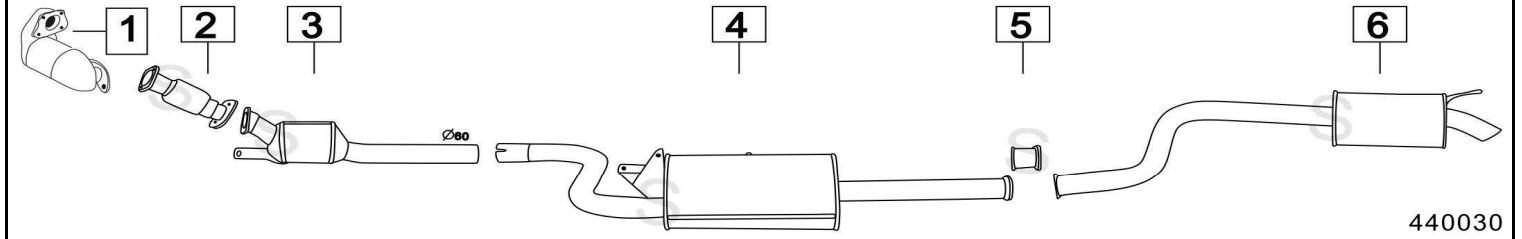

RENAULT ESPACE IV 2200 Dci TURBO DIESEL 2188cc 110KW 11/02-

	Codice	Descr.	O.E.	NOTE	Cod. Accessori
1	6268010	KAT	8200276607		A
2	6237605	T A	8200292822		B
3	6202212	KAT	8200535881		C
4	6237606	M C	8200519996		D
5	6237604	T I	8200052323	per GRAND ESPACE	E
6	6237607	M P	8200103765		F