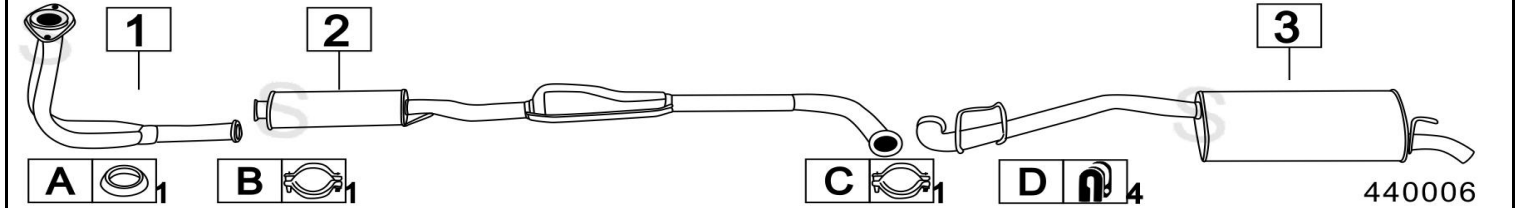

RENAULT CLIO I 1700 1721cc 68KW 5/90- 92

	Codice	Descr.	O.E.	NOTE	Cod. Accessori
1	6202600	T C	7700800394		A 2221974
2	6202606	G M	7700805151		BC 2932969
3	6202607	M P	7700797709		D 2223915