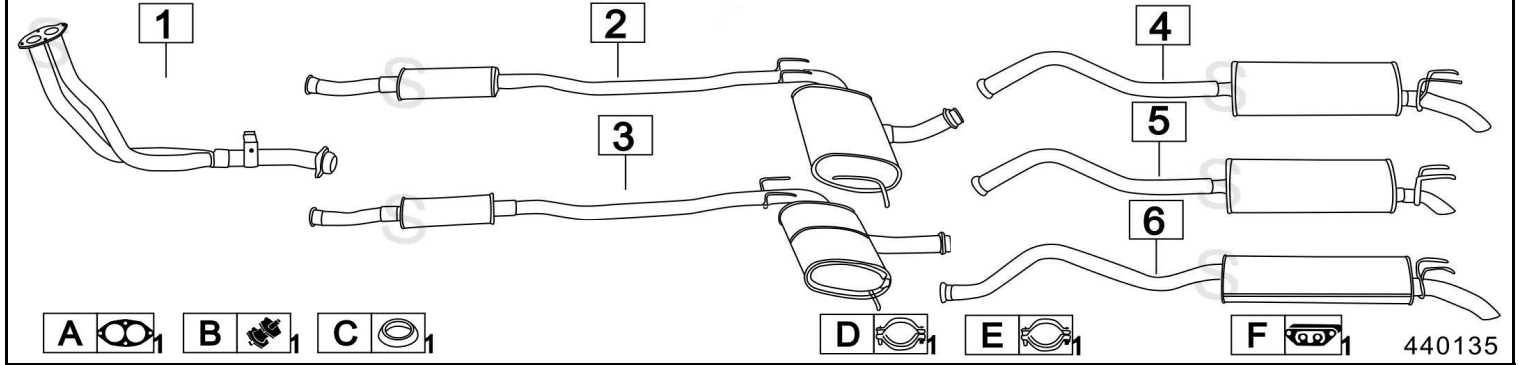

RENAULT R21 2000 1995cc 120CV 86- 4/89

	Codice	Descr.	O.E.	NOTE	Cod. Accessori
1	6206400	T C	7700762880		A 2220902
2	6206409	G M	7701470077	per 2/3 VOLUMI	B 2121955
3	6206339	G M	7701470078	per NEVADA-S.W.	C 2223903
4	6201207	M P	7700796587-7700796594	per 3 VOLUMI	D 2223902
5	6206707	M P	7700796588-7700796593	per 2 VOLUMI	E 2932969
6	6206807	M P	7700796589-7700796595	per NEVADA-S.W.	F 2223905