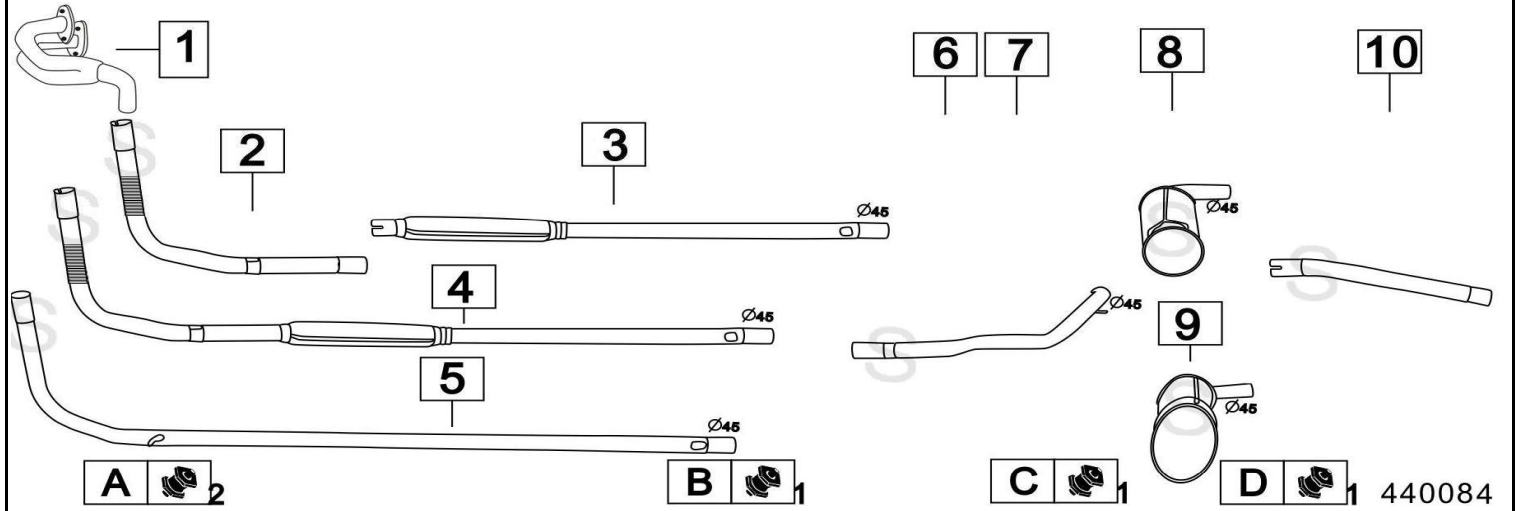

RENAULT R5 ALPINE 1400 **1397cc** **76- 82**

	Codice	Descr.	O.E.	NOTE	Cod. Accessori
1	6235200	T C	7701020112		A 2223901
2	6235235	T C	7701020110		B 2223901
3	6235206	M A	7701020111	alternativa	C 2223901
4	6235236	M A	7701020110 + 7701020111		D 2223901
5	6235205	T I	6001000030	dal 11/1979	E
6	6235203	T A	7701020113		F
7	6235503	T A	6001000031	dal 11/1979	G
8	6235207	M P	7701020109		H
9	6235507	M P	6001000032	dal 11/1979	I
10	6235208	T P	6001000033		L