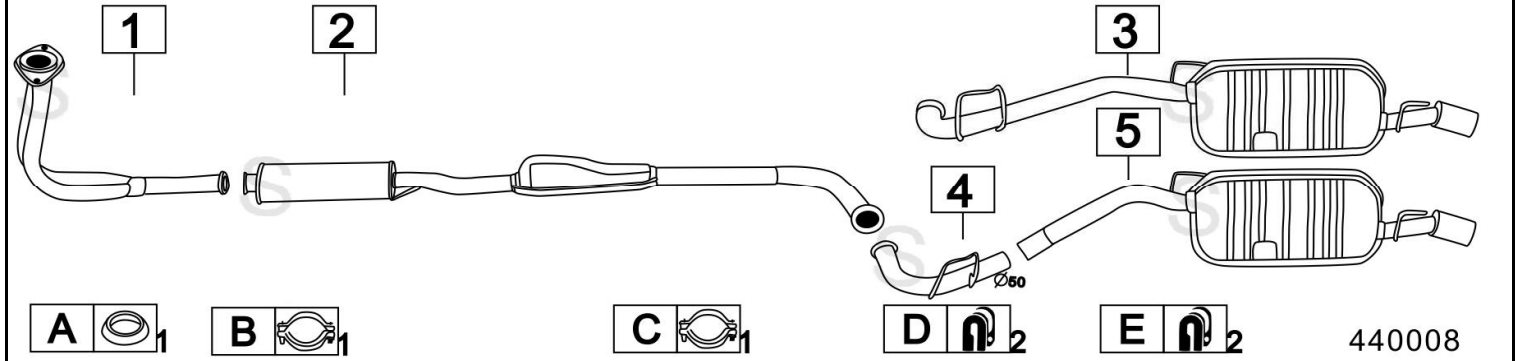

RENAULT CLIO I 1800i 16V 1764cc 103KW 91- 92

	Codice	Descr.	O.E.	NOTE	Cod. Accessori
1	6202800	T C	7700805152		A 2221986
2	6202606	M C	7700805151		B 2932969
3	6202837	M P	7700812734		C 2932969
4	6202803	T I	7700812734	alternativa	D 2223915
5	6202857	M P	7700812734	alternativa	E 2223915