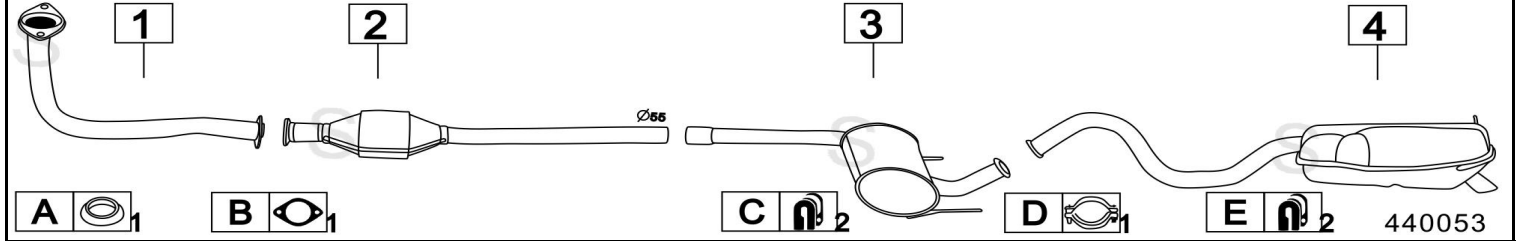

RENAULT LAGUNA I 2200 12V TURBO DIESEL 2188cc 83KW 96-

	Codice	Descr.	O.E.	NOTE	Cod. Accessori
1	6209030	T C	7700826033		A 2221974
2	6209212	KAT	7700847086		B 2750910
3	6209006	M C	7700423681		CE 2223915
4	6209007	M P	8200182359		D 2932969