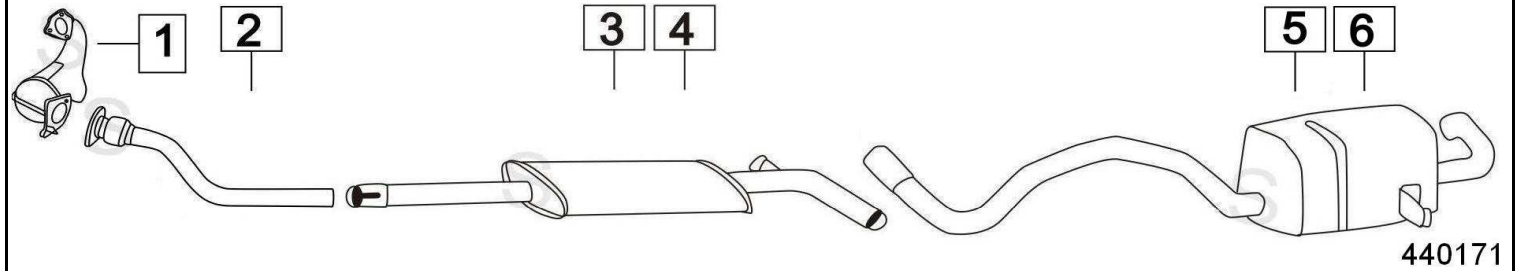

RENAULT MODUS + GRAND MODUS 1200 TURBO 1149cc 74KW 07-

	Codice	Descr.	O.E.	NOTE	Cod. Accessori
1	6215110	KAT	8200835917		A
2	6215105	T A	8200654177	per Euro4 dal 2006	B
3	6215006	M C	8200356129 - 8200356156		C
4	6217006	M C	8200385675	per Grand Modus	D
5	6215007	M P	8200276188 - 8200276381		E
6	6217007	M P	8200385653 - 8200681952	per Grand Modus	F