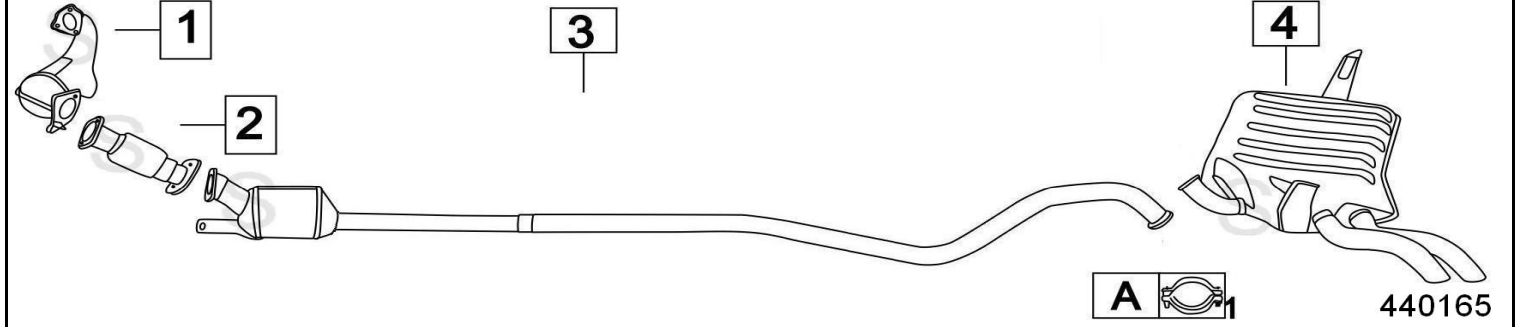

RENAULT LAGUNA II 2200 TURBO DIESEL 2188cc 110KW 12/02- 06

	Codice	Descr.	O.E.	NOTE	Cod. Accessori	
1	6259512	KAT	8200452186		A	2932969
2	6259105	T A	8200292822		B	
3	6259116	KAT	8200535875		C	
4	6255247	M P	8200118533 - 8200414648		D