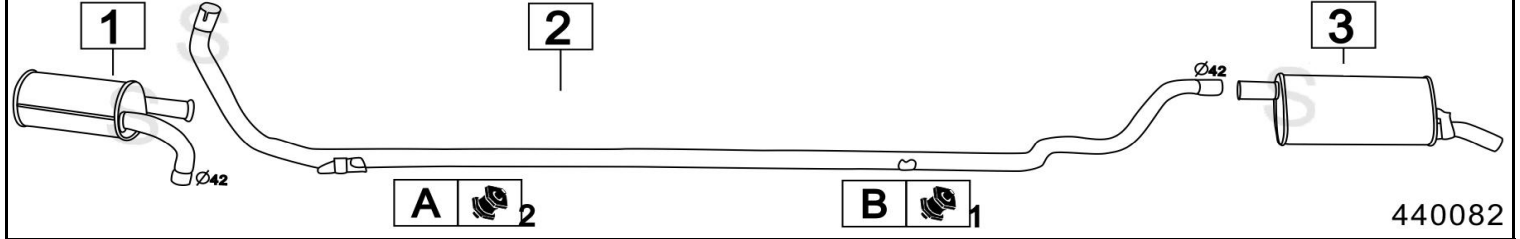

RENAULT R5 TS 1300 /1400 1289-1397cc 74- 9/79

	Codice	Descr.	O.E.	NOTE	Cod. Accessori
1	6208502	M A	7700619319		A 2223901
2	6208503	T I	7700564293		B 2223901
3	6208507	M P	7700652982		C