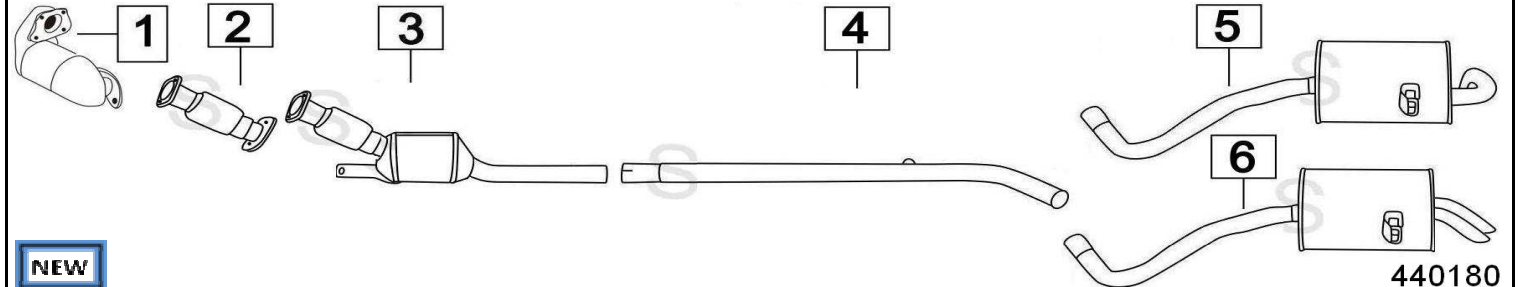

RENAULT CLIO III 1500 dCi TD FAP 1461cc 78KW 7/06-

440180

	Codice	Descr.	O.E.	NOTE	Cod. Accessori
1	6217110	KAT	8200578825		A
2	6217005	T A	8200563084		B
3	6217026	FAP	8200597101		C
4	6217004	T I	8200433034		D
5	6217047	M P	8200681952	fino al 01/2008	E
6	6217057	M P	8200385657	dal 02/2008	F