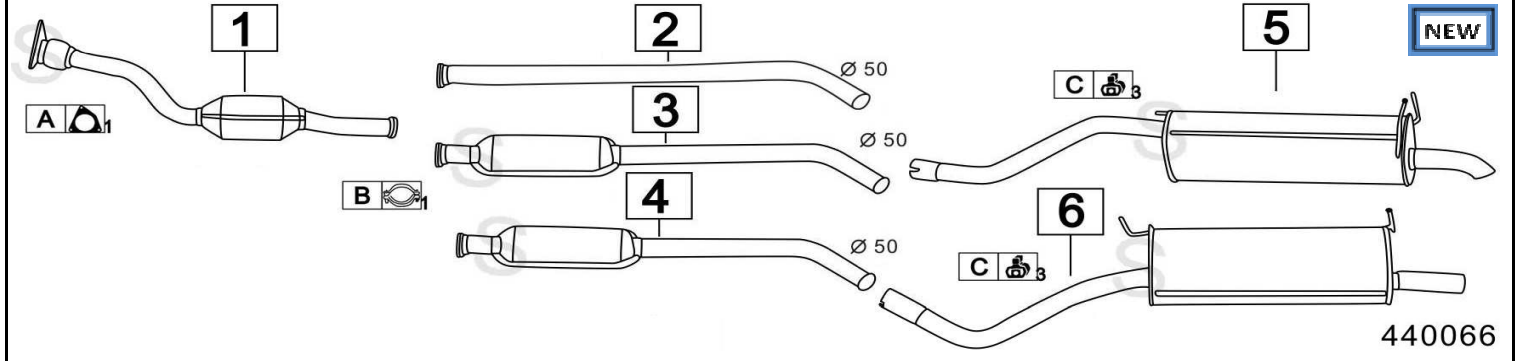

RENAULT MEGANE I 1900 TURBO DIESEL Dti - Dci 1870cc 59-75KW 00-

	Codice	Descr.	O.E.	NOTE	Cod. Accessori
1	6219312	KAT	8200162117		A 2220916
2	6219704	T I	8200297955	per BERLINA / SCENIC / S.W.	B 2932969
3	6219706	M C	7700422936	per BERLINA / SCENIC / S.W.	C 2133914
4	6219736	M C	8200187970	per COACH / CABRIO	D
5	6219407	M P	7700426199-7700437283	per BERLINA / SCENIC / S.W.	E
6	6219437	M P	7700426200-7700432349	per COACH / CABRIO	F