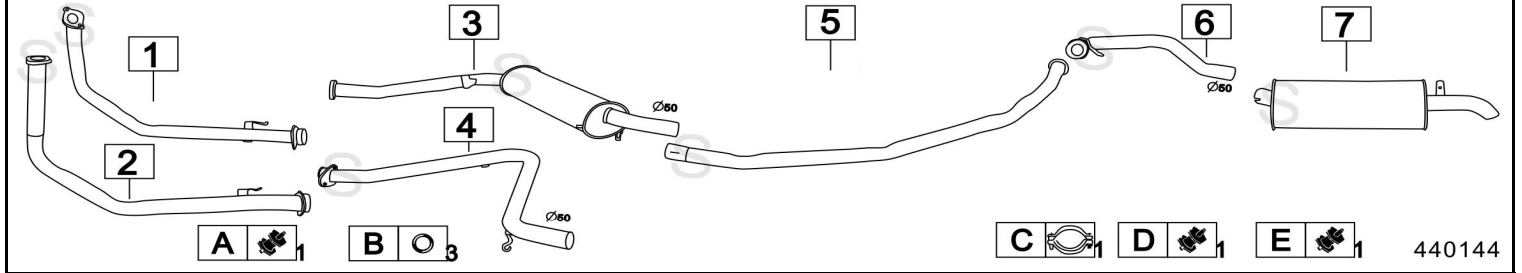

RENAULT R25 2100 DIESEL / TURBODIESEL 2068cc 3/84- 92

	Codice	Descr.	O.E.	NOTE	Cod. Accessori
1	6209670	T C	7700758930	per Diesel	A 2223903
2	6209660	T C	7700752763	per Turbo Diesel	B 2205821
3	6239706	M C	7700752517	per Diesel	C 2932969
4	6239105	T I	7700696933	per Turbo Diesel	D 2223903
5	6239703	T A	7700718078		E 2223903
6	6239704	T I	7700718073		F
7	6239707	M P	7700776172-7700776172-7700777021		G