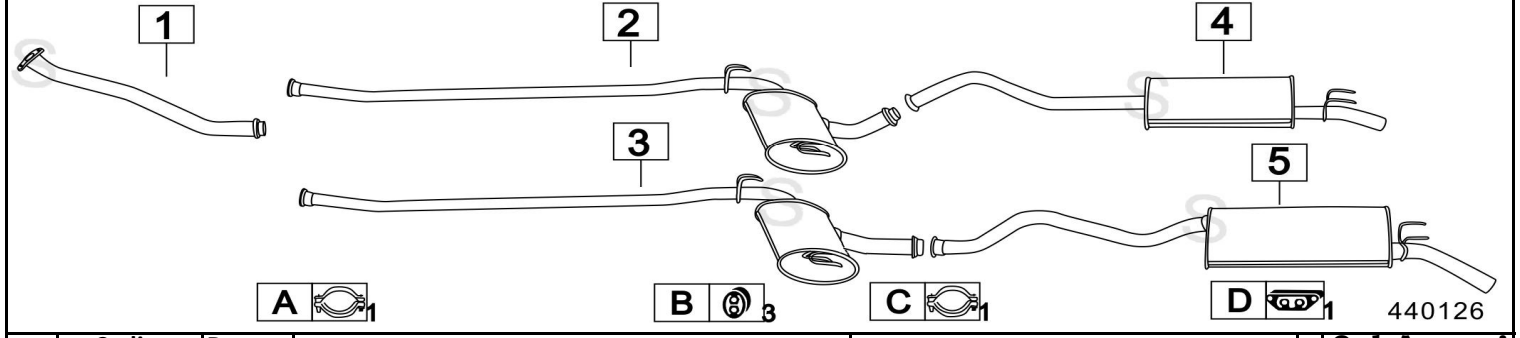

RENAULT R21 1400 / 1700 1397-1721cc 69-76CV 88- 4/89

	Codice	Descr.	O.E.	NOTE	Cod. Accessori
1	6201200	T C	7700772278-7700797812		A 2932969
2	6201206	M C	7700767071-7701470069		B 2223902
3	6201236	M C	7700769590 - 7701470070	per NEVADA-S.W.	C 2932969
4	6201237	M P	7700767075		D 2223905
5	6201247	M P	7700769594 - 7700876268	per NEVADA-S.W.	E