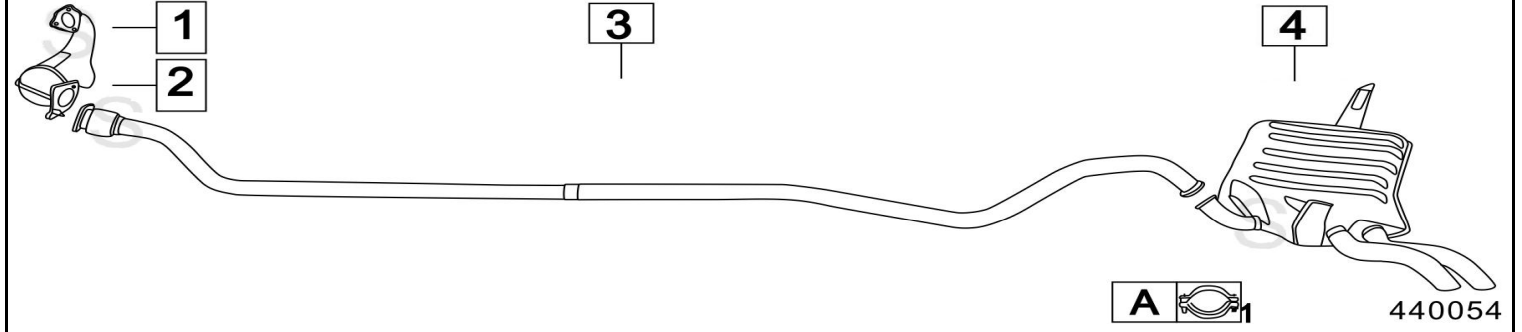

RENAULT LAGUNA II 1900 Dci TURBO DIESEL 1870cc 74-81-88KW 01-

	Codice	Descr.	O.E.	NOTE	Cod. Accessori
1	6255310	KAT	8200200218 - 8200780819	per 74-81KW	A 2932969
2	6259212	KAT	8200200212 - 8200473341	per 88KW	B
3	6204403	TI	8200017580-8200297284		C
4	6255247	M P	8200118533 - 8200414648		D