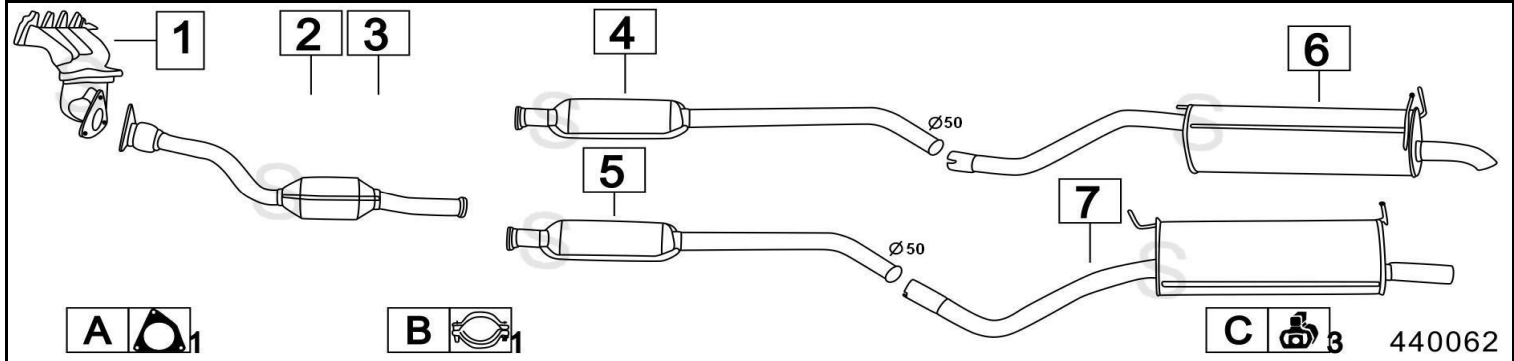

RENAULT MEGANE I 1600/1800 16V **1598-1783cc 79-85KW** **10/98-**

	Codice	Descr.	O.E.	NOTE	Cod. Accessori
1	6245510	KAT	7700108304		A 2220916
2	6219712	KAT	7700432799		B 2932969
3	6249512	KAT	82001621128	dal 01/2000 per Euro3	C 2133914
4	6219706	M C	7700422936	per BERLINA / SCENIC / S.W.	D
5	6219736	M C	8200187970	per COACH / CABRIO	E
6	6219407	M P	7700423040-7700844697	per BERLINA / SCENIC / S.W.	F
7	6219437	M P	7700425712-7700844698	per COACH / CABRIO	G