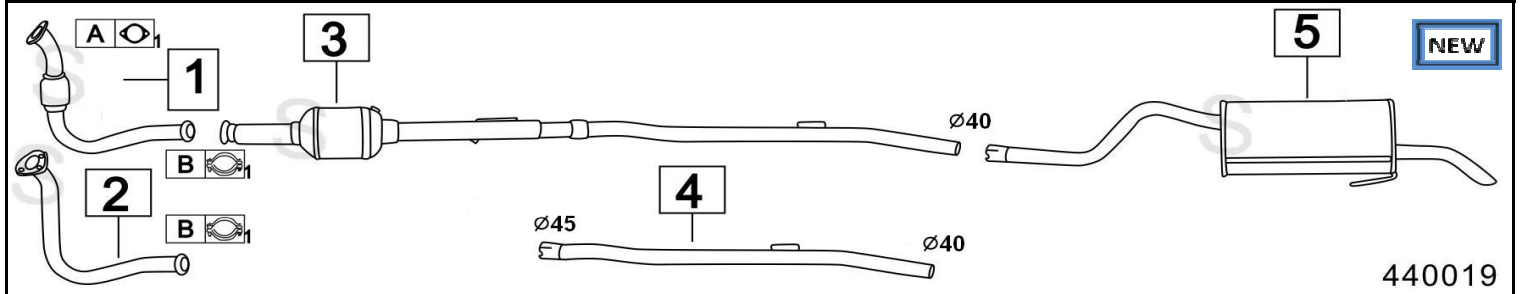

RENAULT CLIO II 1900 DIESEL **1870cc 47KW 3/98-**

	Codice	Descr.	O.E.	NOTE	Cod. Accessori
1	6223200	T C	7700414976		A 2740902
2	6218100	T C	8200045344	dal 05/2000 flangia mobile	B 2931901
3	6218116	KAT	7700426921		C
4	6218103	T I		Tube modifica	D
5	6218707	M P	7700418567-7700418777-7700418778		E