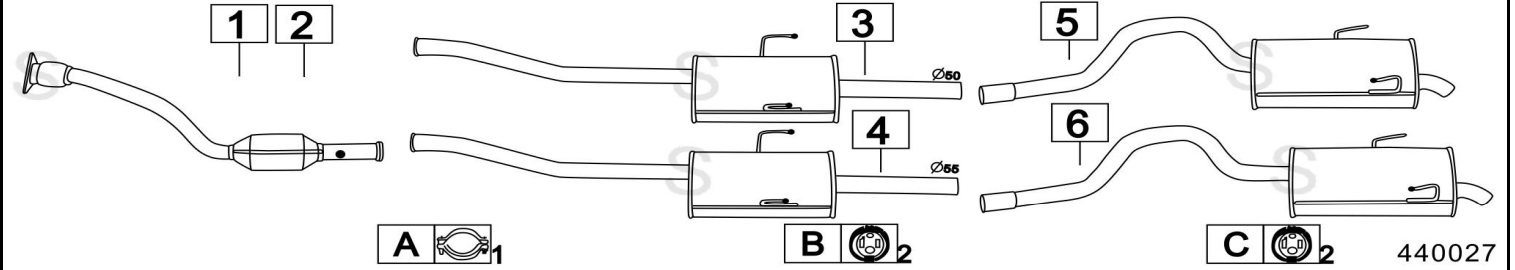

RENAULT ESPACE III 2000 16V **1998cc 103KW** **10/98-**

	Codice	Descr.	O.E.	NOTE	Cod. Accessori
1	6269212	KAT	6025317119	con foro sonda dal 10/1999	A 2932969
2	6269112	KAT	6025314393 - 6025309204		B 2233918
3	6230306	M C	6025309207		C 2233918
4	6230336	M C	6025312616	per GRAND ESPACE	D
5	6230307	M P	6025309207		E
6	6230337	M P	6025312616	per GRAND ESPACE	F