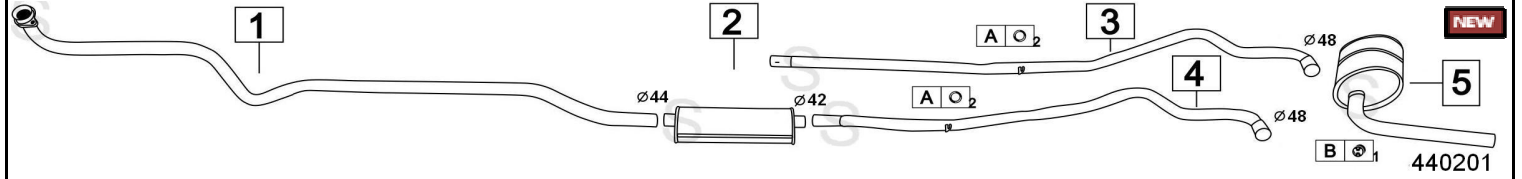

RENAULT TRAFIC T3/T5 1700 M:F1N Minibus **1721cc 51KW** **10/89- 95**

	Codice	Descr.	O.E.	NOTE	Cod. Accessori
1	6268800	T C	7700749816		A 2205821
2	6228706	M C	5000390734-77006651421		B 2223908
3	6269903	T I	7700748282	Passo 2800 (corto)	C
4	6267303	T I	7700748284	Passo 3200 (lungo)	D
5	6228607	M P	7700704608		E