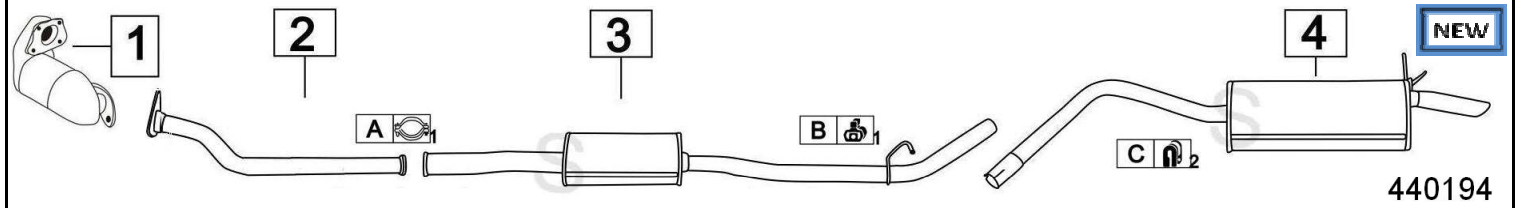

RENAULT KANGOO 1500 dCi M:K9K718 1461cc 62KW 6/05-

440194

	Codice	Descr.	O.E.	NOTE	Cod. Accessori
1	6215610	KAT	8200641831 8200427859		A 2931901
2	6218835	T A	8200335061		B 2133914
3	6223206	M C	8200424633		C 2223915
4	6223207	M P	8200261265		D