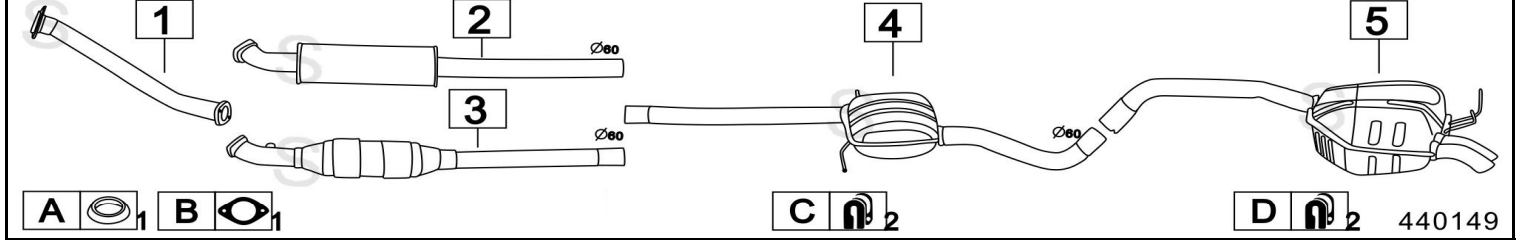

RENAULT SAFRANE I 2500 TURBO DIESEL **2499cc 83KW** **93- 8/96**

	Codice	Descr.	O.E.	NOTE	Cod. Accessori
1	6211400	T C	7700819915		A 2221953
2	6211402	M A	7700829086		B 2750910
3	6211412	KAT	7700829536		C 2223915
4	6211406	M C	7700847156		D 2223915
5	6211407	M P	7700849139		E