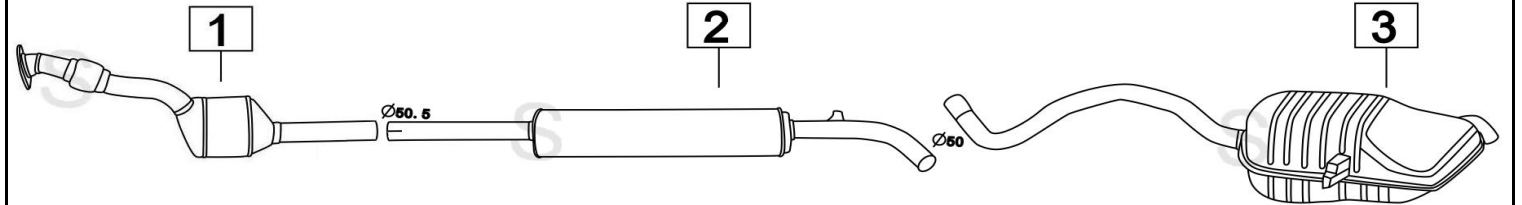

RENAULT MEGANE II 2000 16V 1998cc 99KW 11/02-

440071

	Codice	Descr.	O.E.	NOTE	Cod. Accessori	
1	6250812	KAT	8200251420		A	
2	6250836	M C	8200276007		B	
3	6250807	M P	8200189571		C