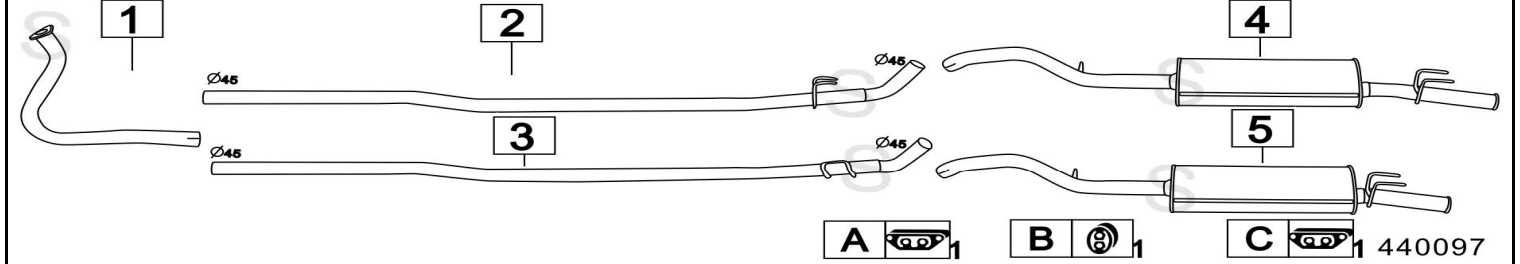

RENAULT R9 / R11 1100 - 1400 1108-1397cc 47-64CV 9/81- 86

	Codice	Descr.	O.E.	NOTE	Cod. Accessori
1	6200200	T C	7700682219		A 2223905
2	6200203	T A	7700682155		B 2223902
3	6207903	T A	7700752236	dal 07/1983	C 2223905
4	6200207	M P	7700765126-7700774276	per R9	D
5	6207907	M P	7700765128-7700774277	per R11	E