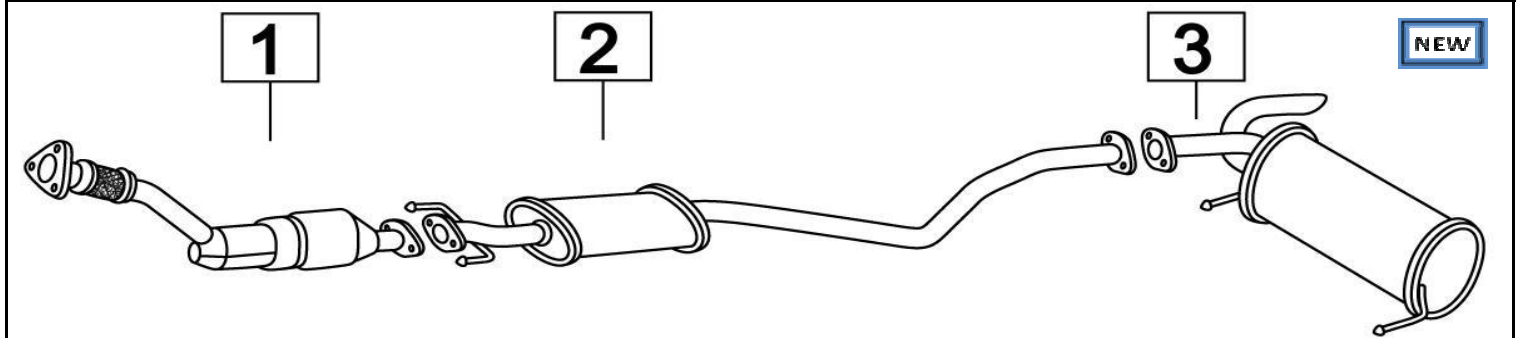

RENAULT KANGOO 1900 dCi M:FC0V 4X4 1870cc 59KW 10/01-

440193

	Codice	Descr.	O.E.	NOTE	Cod. Accessori
1	6248312	KAT	8200256757		A
2	6248306	M C	8200048836		B
3	6248307	M P	8200216196 - 8200109006		C