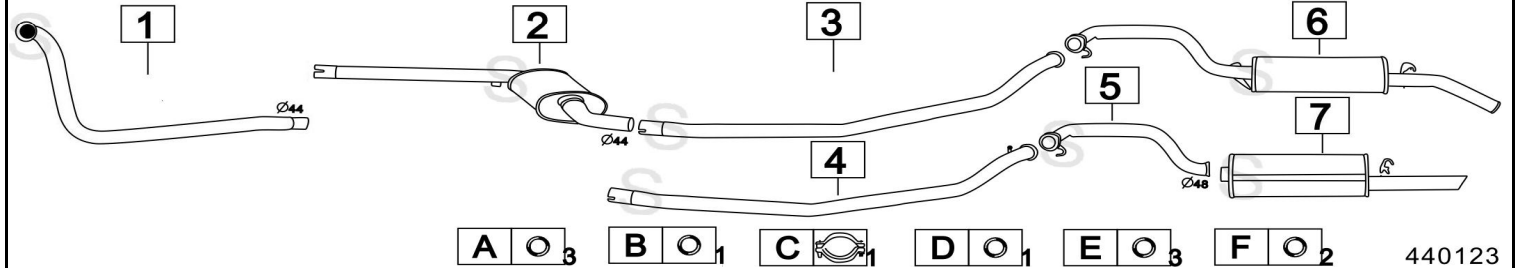

RENAULT R20 1600 1647cc 75- 82

	Codice	Descr.	O.E.	NOTE	Cod. Accessori
1	6261000	T C	7700631552		A 2205821
2	6261006	M A	7700590274+-7700631549		B 2205821
3	6231503	T A	7700587696		C 2931901
4	6231203	T A	7700655252	dal 6/1980	D 2205821
5	6231504	T I	7700652126	dal 6/1980	E 2205821
6	6231537	M P	7700637399		F 2205821
7	6231507	M P	7700673987	dal 6/1980	G