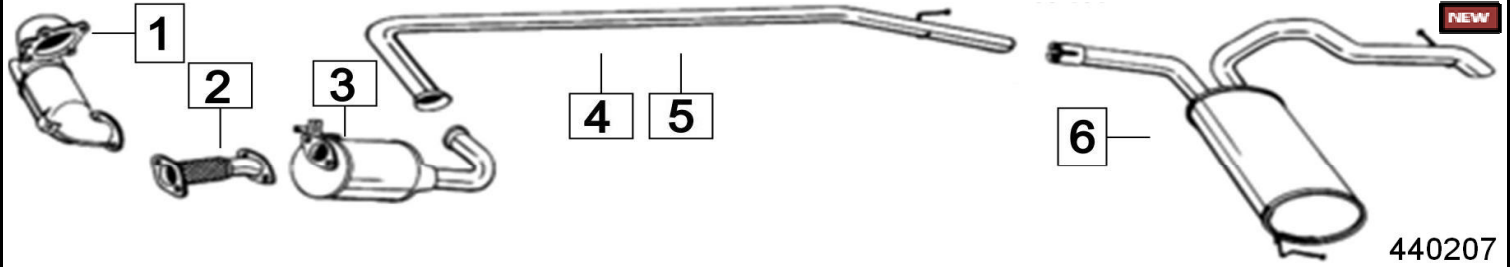

RENAULT TRAFIC II 2500 dCi TD CON FAP M:G9T630 2464cc 110KW 1/06-

NEW

440207

	Codice	Descr.	O.E.	NOTE	Cod. Accessori	
1	6265612	KAT	8200672823		A	
2	6265635	T A	8200517155		B	
3	6265626	FAP	8200756674		C	
4	6265643	T I	8200537246	Per passo corto 3098mm	D	
5	6265653	T I	8200537252	Per passo lungo 3498mm	E	
6	6265637	M P	5200537250		F