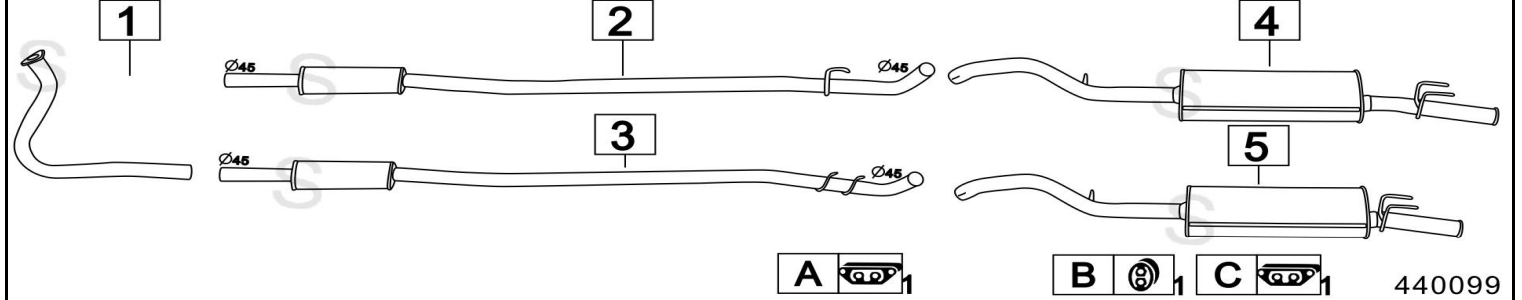

RENAULT R9 / R11 1400 - 1600 DIESEL 1397-1595cc 72-55CV 9/81- 86

	Codice	Descr.	O.E.	NOTE	Cod. Accessori
1	6200200	T C	7700682219		A 2223905
2	6207706	M C	7700709414		B 2223902
3	6207406	M C	7700752234	dal 07/1983	C 2223905
4	6200207	M P	7700765126-7700774276	per R9	D
5	6207907	M P	7700765128-7700774277	per R11	E