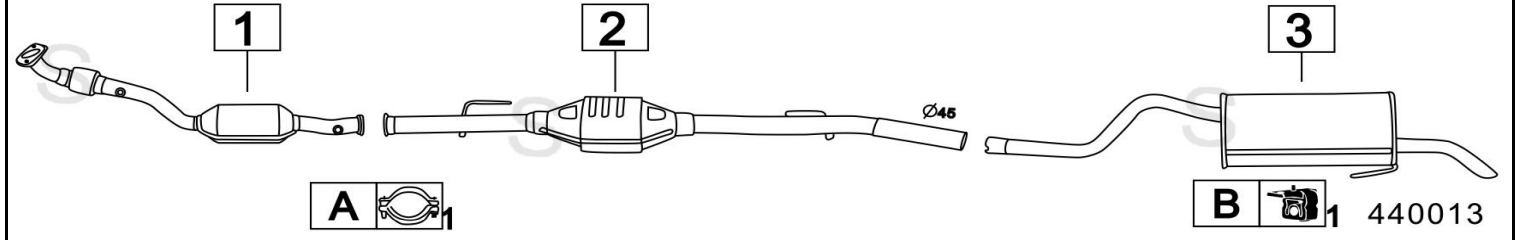

RENAULT CLIO II 1200 16V **1149cc 55KW** **9/99- 9/01**

	Codice	Descr.	O.E.	NOTE	Cod. Accessori
1	6218812	KAT	7700847362-7700847363-8200122935		A 2931901
2	6218606	M C	8200086860		B 2223920
3	6218607	M P	7700437010-8200091581		C