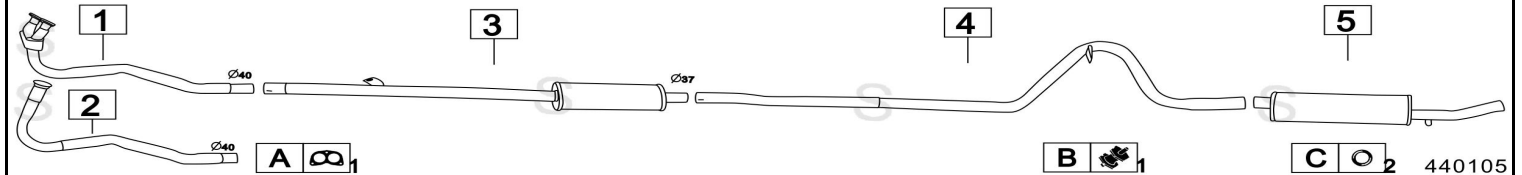

RENAULT R12 1300 1299cc 68- 80

	Codice	Descr.	O.E.	NOTE	Cod. Accessori
1	6201700	T C	7700536434	fino al 1975	A 2220905
2	6207300	T C	7700615075	dal 1976	B 2223903
3	6207306	M C	7700565826	fino al 1975	C 2003935
4	6207303	T A	7700565829	fino al 1975	D
5	6201807	M P	7700590745		E