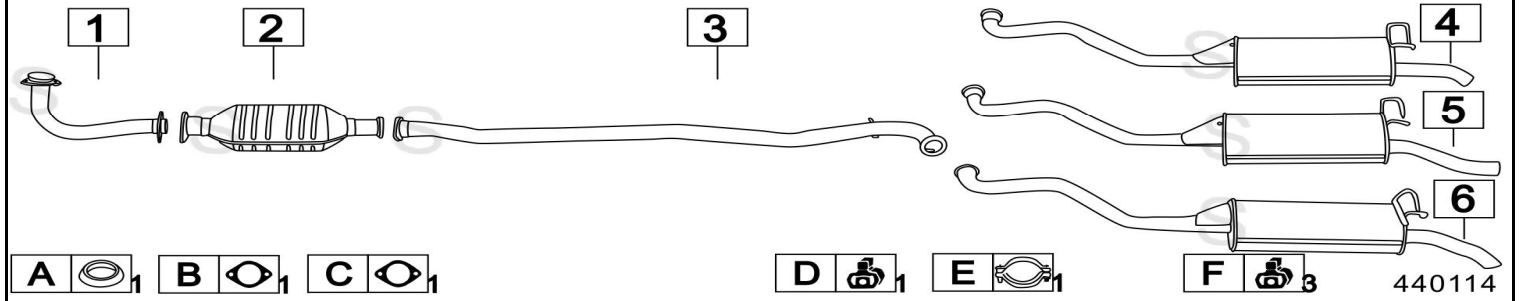

RENAULT R19 1400 CATALIZZATA 1397cc 44KW 88- 96

	Codice	Descr.	O.E.	NOTE	Cod. Accessori
1	6204300	T C	7700792303		A 2221952
2	KAT	#N/D	7700785748-7700790768		B 2740902
3	6204303	T A	7700787549		C 2740902
4	6204307	M P	7700876261-7701470165	per 2 Volumi	D 2133914
5	6204007	M P	7700793908	per 3 Volumi/Chamade	E 2932969
6	6204507	M P	7700818870	per 3 Volumi/Chamade dal 5/1992	F 2133914