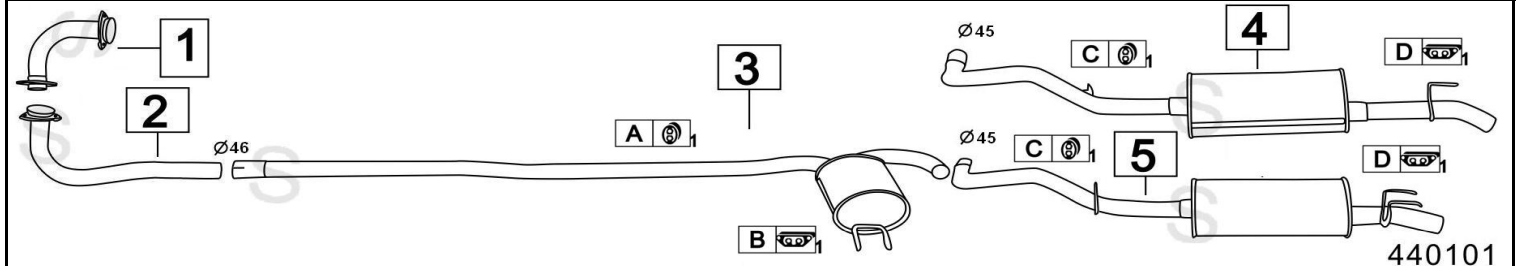

RENAULT R9 / R11 1400 TURBO 1397cc 105CV 85- 9/86

	Codice	Descr.	O.E.	NOTE	Cod. Accessori
1	6235300	T C	7700766486		A 2223902
2	6207205	T A	7700753030-7700768915		B 2223905
3	6207006	M C	7700752204-7700765122		C 2223902
4	6207207	M P	7700765123	per R9	D 2223905
5	6231307	M P	7700765124	per R11	E