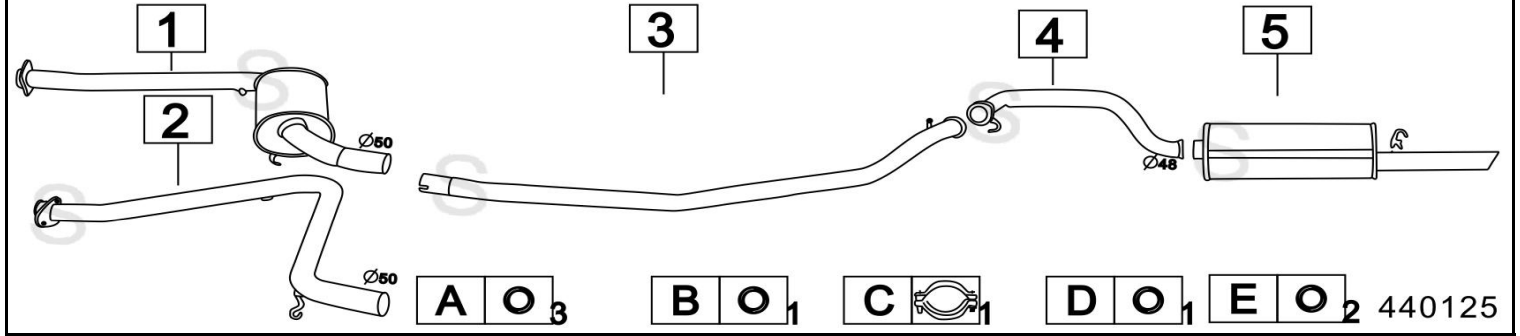

RENAULT R20 2100 DIESEL / TURBO DIESEL 2068cc 8/80- 85

	Codice	Descr.	O.E.	NOTE	Cod. Accessori
1	6231206	M C	7700690235	per Diesel	A 2205821
2	6239105	T A	7700696933	per Turbo Diesel	B 2205821
3	6231203	T A	7700683431		C 2931969
4	6231204	T I	7700683434		D 2205821
5	6231507	M P	7700673987		E 2205821