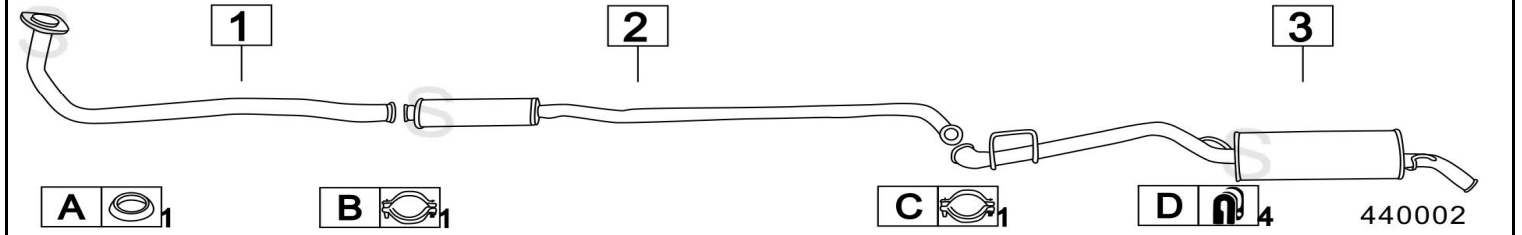

RENAULT CLIO I 1200 **1171cc 44KW** **5/90- 92**

	Codice	Descr.	O.E.	NOTE	Cod. Accessori
1	6202400	T C	7700800312		A 2221953
2	6202406	M C	7700797712		BC 2932969
3	6202407	M P	7700797692-7700842928-7700842929		D 2223915