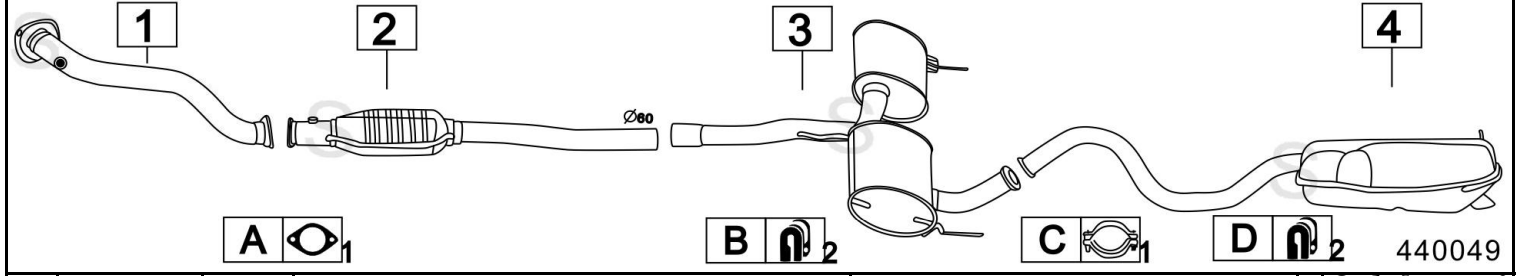

RENAULT LAGUNA I 2000 16V 1948cc 102KW 6/95-

	Codice	Descr.	O.E.	NOTE	Cod. Accessori
1	6256600	T C	7700832475		A 2750910
2	6209312	KAT	7700840309		B 2223915
3	6209309	G M	7700423139		C 2931969
4	6209307	M P	7700832471		D 2223915