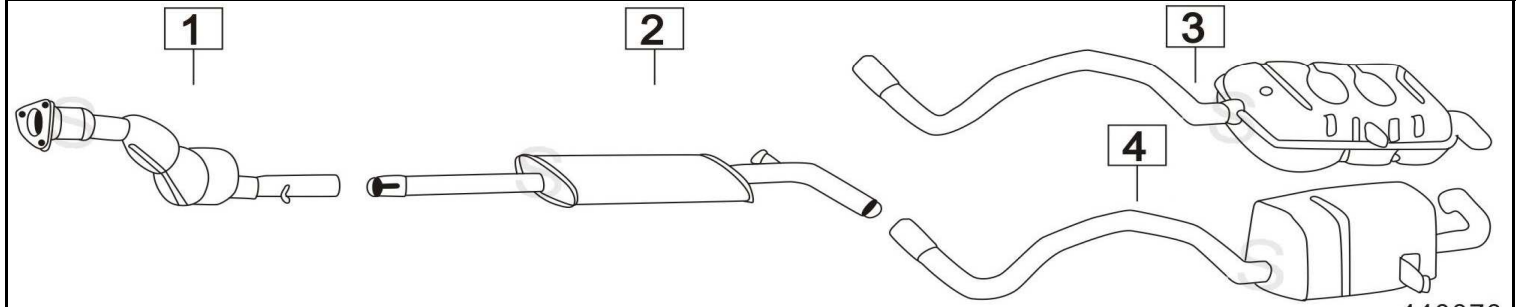

RENAULT MEGANE II 1600 16V 1598cc 85KW 11/02-

440070

	Codice	Descr.	O.E.	NOTE	Cod. Accessori	
1	6250512	KAT	8200189550		A	
2	6250036	M C	8200276005		B	
3	6250037	M P	8200276011	per GRAND SCENIC	C	
4	6250007	M P	8200189569		D