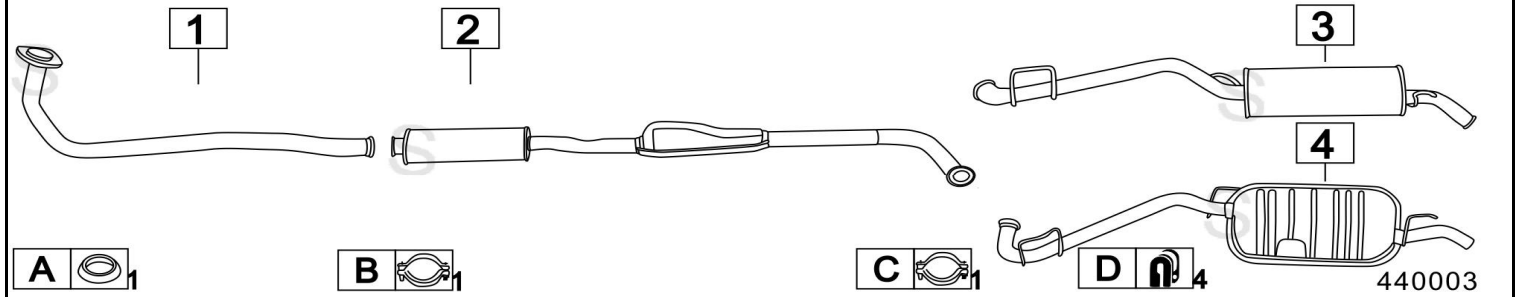

RENAULT CLIO I 1200 / 1400 **1171-1390cc 44-59KW** **5/90- 92**

	Codice	Descr.	O.E.	NOTE	Cod. Accessori
1	6202400	T C	7700800312		A 2221953
2	6202436	M C	7700844939		B 2932969
3	6202407	M P	7700797692-7700842928		C 2932969
4	6202437	M P	7700817520	con ABS	D 2223915