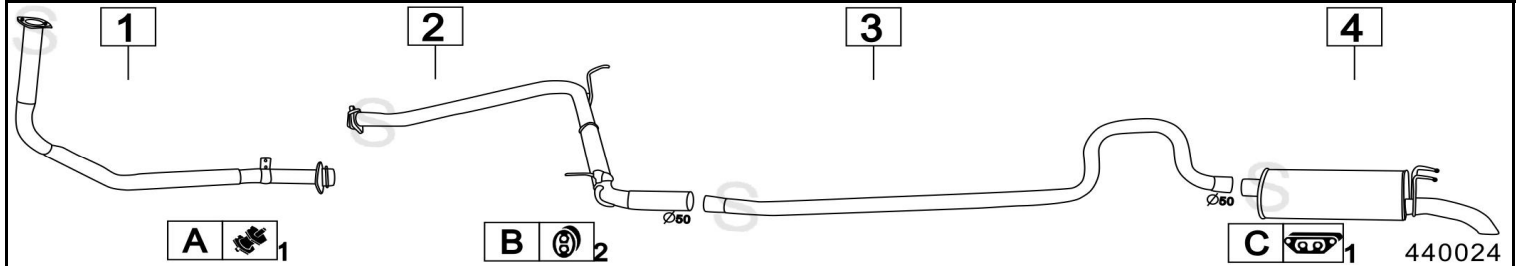

RENAULT ESPACE I 2100 TURBO DIESEL **2068cc 65KW** **88- 4/91**

	Codice	Descr.	O.E.	NOTE	Cod. Accessori
1	6209630	T C	7700699324		A 2223903
2	6234035	T A	6025006052		B 2223902
3	6234003	T I	6025006058		C 2223905
4	6234007	M P	6025004946		D