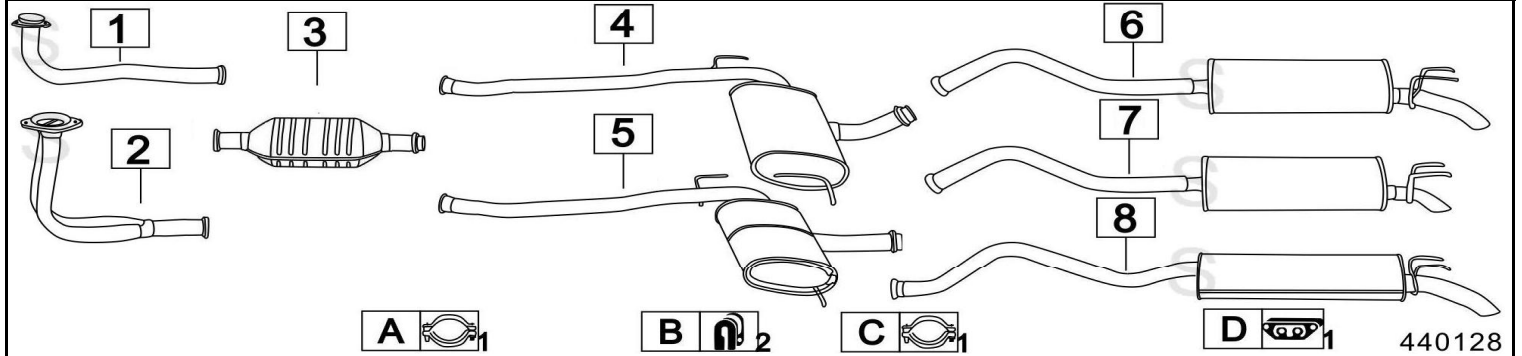

RENAULT R21 1700 CATALIZZATA 1721cc 75-90-95CV 5/89-

	Codice	Descr.	O.E.	NOTE	Cod. Accessori
1	6206730	T C	7700787576	per 75CV	A 2932969
2	6204500	T C	7700824328	per 90-95CV	B 2223915
3	6206712	KAT	7700796097 - 7700787231		C 2931969
4	6206706	M C	7700796581	per 2/3 VOLUMI	D 2223905
5	6206806	M C	7700796582 - 7701470134	per NEVADA-S.W.	E
6	6201207	M P	7700796587-7700796594	per 3 VOLUMI	F
7	6206707	M P	7700796588-7700796593	per 2 VOLUMI	G
8	6206807	M P	7700796589-7700796595	per NEVADA-S.W.	H