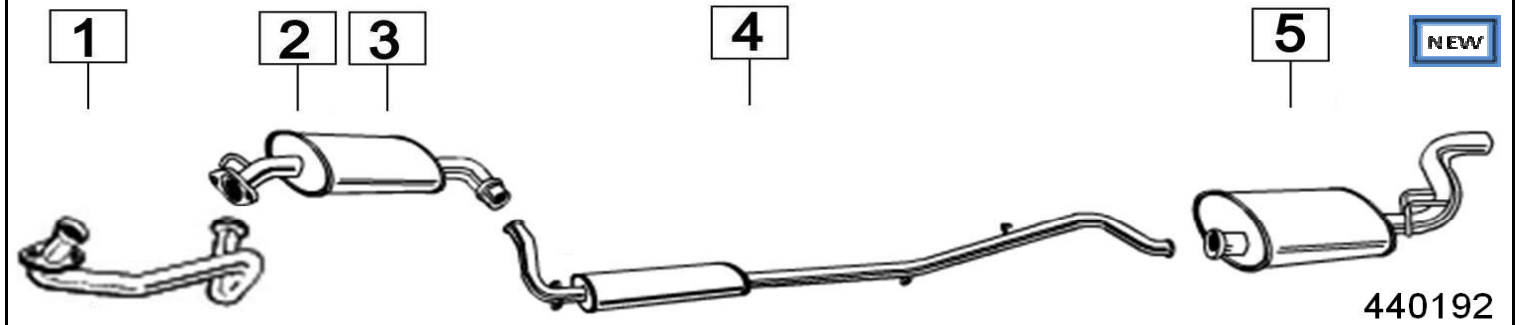

RENAULT TRAFIC DIESEL 2500 M:S8U758/780 2499cc 55KW 97- 01

440192

	Codice	Descr.	O.E.	NOTE	Cod. Accessori	
1	6265240	T C	7700311743		A	
2	6265202	M A	6006004627		B	
3	6266512	KAT	7700311908		C	
4	6266506	M C	7700312149		D	
5	6266537	M P	6006004678		E