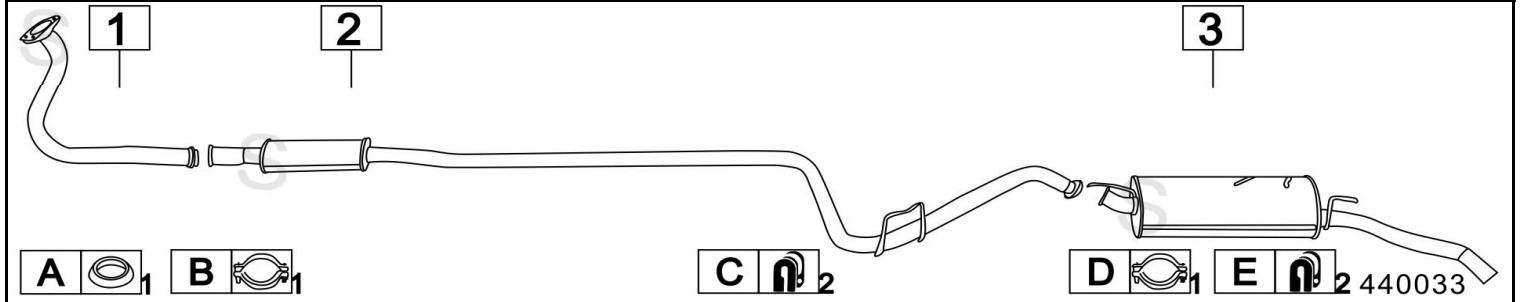

RENAULT EXPRESS / RAPID 1000 / 1100 / 1400 / 1600 DIESEL 87- 8/91

	Codice	Descr.	O.E.	NOTE	Cod. Accessori
1	6205300	T C	7700779657		A 2221953
2	6223906	M C	7700779634-7700781507		B 2932969
3	6223907	M P	7700781513-7701036267		CE 2223915
4					D 2931953