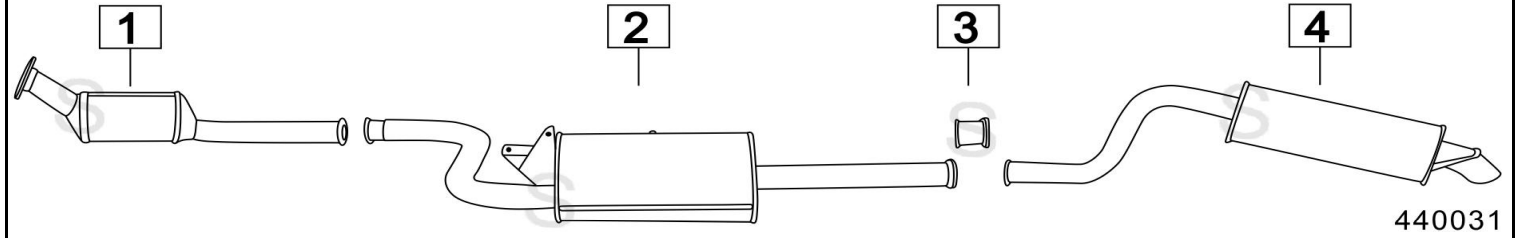

RENAULT ESPACE IV 3000 Dci TURBO DIESEL 2658cc 130KW 11/02-

	Codice	Descr.	O.E.	NOTE	Cod. Accessori
1	6237612	KAT	8200020358		A
2	6237636	M C	8200013362		B
3	6237604	T I	8200052323	per GRAND ESPACE	C
4	6237637	M P	8200013360		D