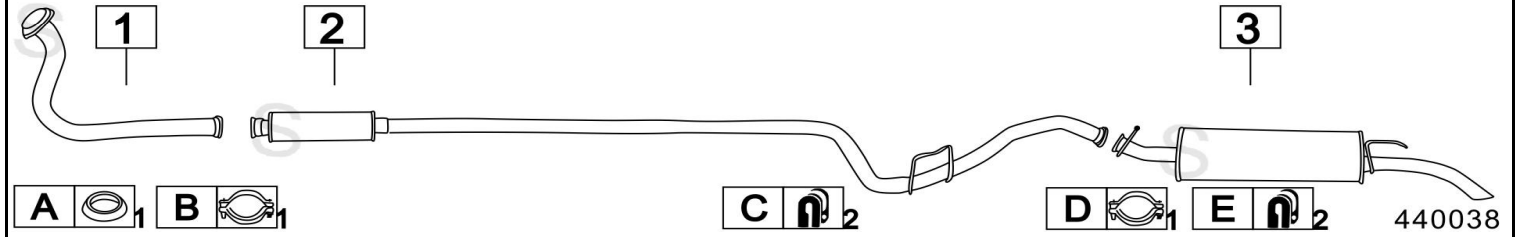

RENAULT EXPRESS / RAPID 1600 DIESEL 1596cc 40KW 9/91-

	Codice	Descr.	O.E.	NOTE	Cod. Accessori
1	6202700	T C	7700800395		A 2221953
2	6223306	M C	7700812791		BD 2932969
3	6223107	M P	7700812804-7700812807		CE 2223915