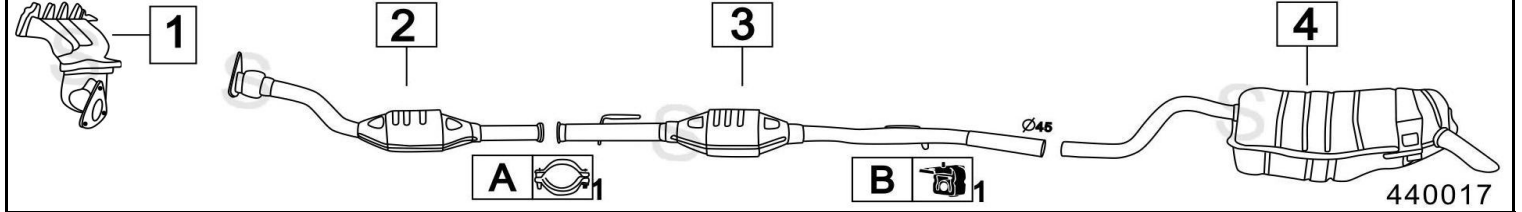

RENAULT CLIO II 1600 16V **1598cc 79KW 3/98-**

	Codice	Descr.	O.E.	NOTE	Cod. Accessori
1	6245510	KAT	7700415807		A 2931969
2	6242712	KAT	7700415807		B 2223920
3	6218936	M C	7700421018		C
4	6218907	M P	7700419035		C