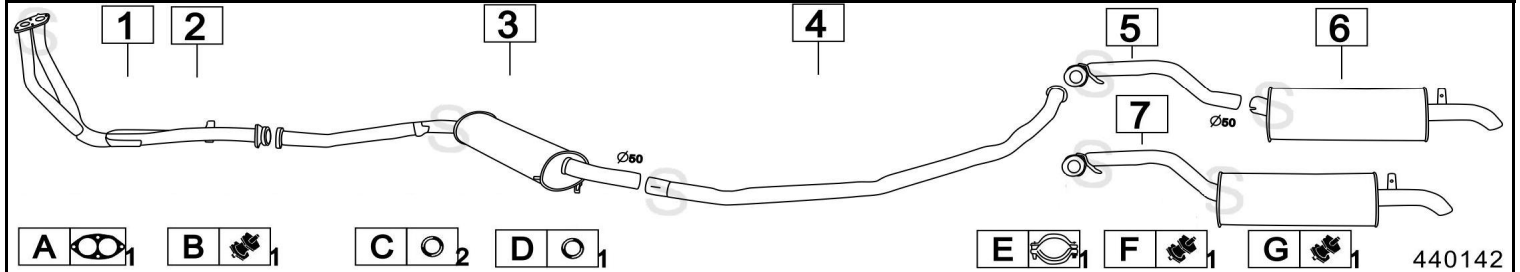

RENAULT R25 2000 / 2200 1995-2165cc 3/84- 92

	Codice	Descr.	O.E.	NOTE	Cod. Accessori
1	6209640	T C	7700752767	per 2000	A 2220902
2	6209650	T C	7700752772	per 2200	B 2223903
3	6239706	M C	7700752517		C 2205821
4	6239703	T A	7700718078		D 2205821
5	6239704	T I	7700718073		E 2932969
6	6239707	M P	7700776172		F 2223903
7	6239737	M P	7700791196 -7701650552	dal 6/1988	G 2223903