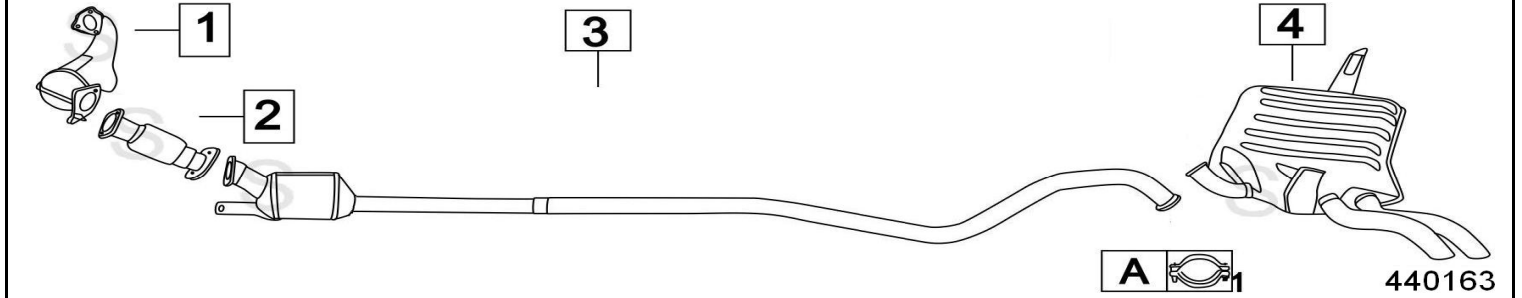

RENAULT LAGUNA II 1900 Dci TURBO DIESEL FAP 1870cc 81-85-92-96KW 03/05-

	Codice	Descr.	O.E.	NOTE	Cod. Accessori
1	6259110	KAT	8200747076		A 2932969
2	6259105	T A	8200292822		B
3	6259126	FAP	8200391215		C
4	6255247	M P	8200118533 - 8200414648		D