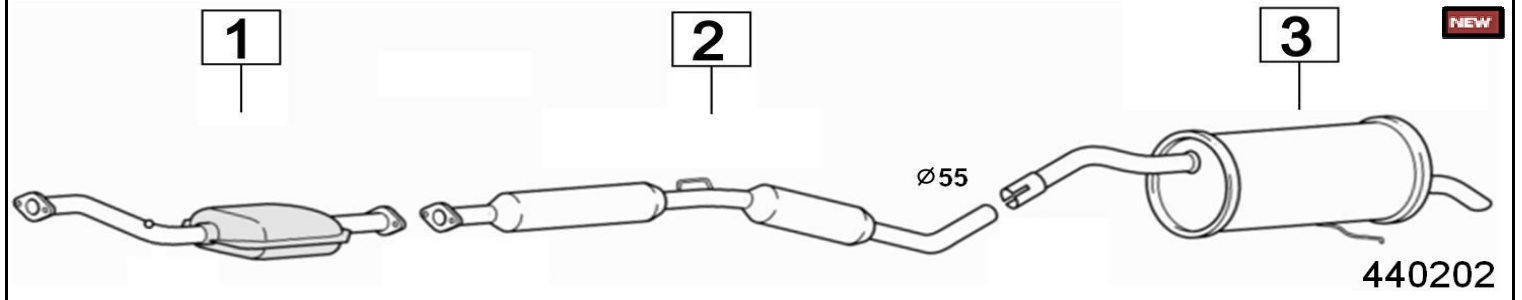

RENAULT CLIO II 2000 16V Mot.F4R736 **1998cc 128KW 4/01- 11/05**

	Codice	Descr.	O.E.	NOTE	Cod. Accessori
1	6218512	KAT	6000073732		A
2	6218506	M C	8200332139		B
3	6218507	M P	6000073740		C