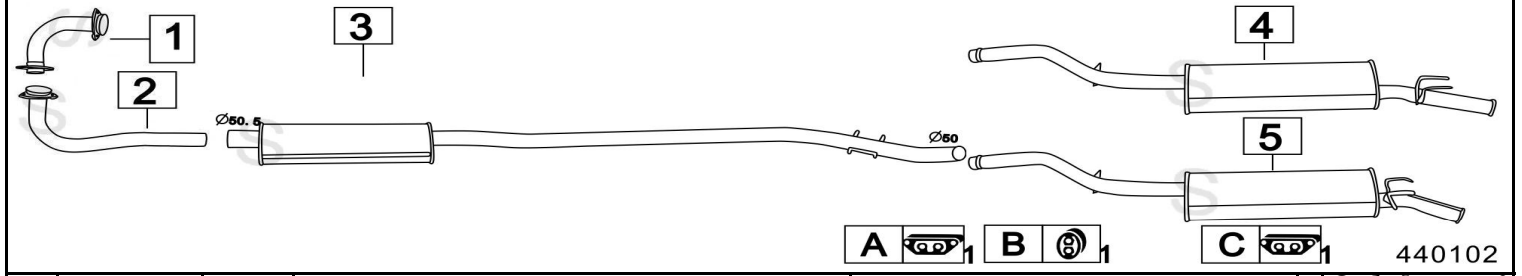

RENAULT R9 / R11 1400 TURBO 1397cc 115CV 10/86- 89

	Codice	Descr.	O.E.	NOTE	Cod. Accessori
1	6235300	T C	7700766486		A 2223905
2	6247905	T A	7700774035		B 2223902
3	6200506	M C	7700774141		C 2223905
4	6200507	M P	7700776487	per R9	D
5	6200537	M P	7700736443-7700774282	per R11	E