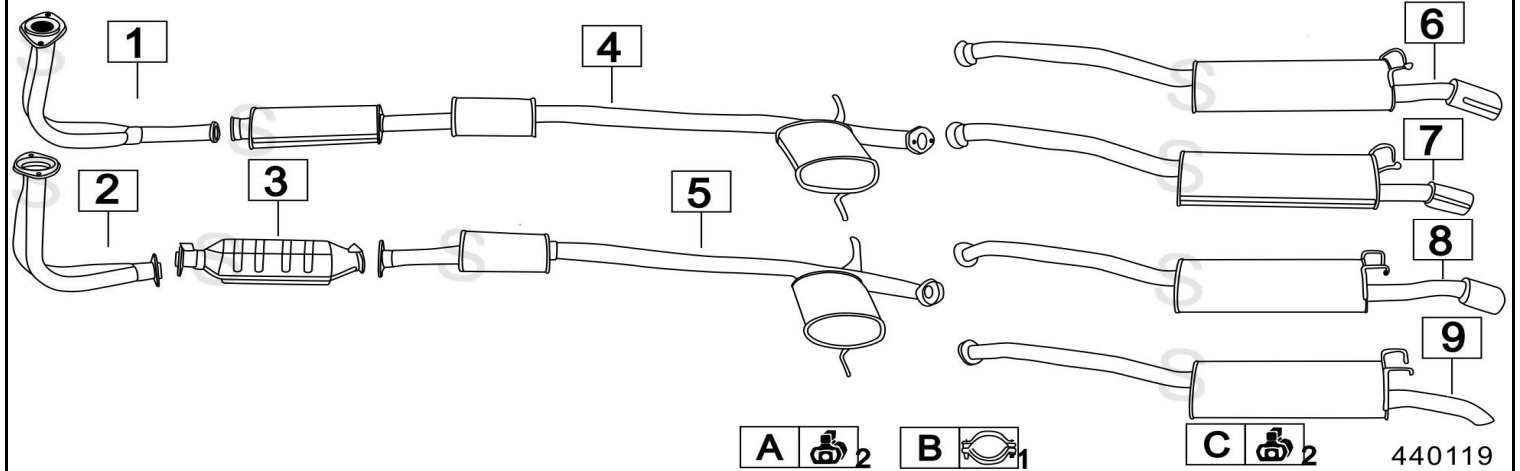

RENAULT R19 1800 16V + CABRIO **1764cc 101KW** **10/90- 96**

	Codice	Descr.	O.E.	NOTE	Cod. Accessori
1	6231930	T C	7700787199		A 2133914
2	6231900	T C	6001025201	per catalizzata	B 2931972
3	6204212	KAT	7700847556	per catalizzata	C 2133914
4	6231939	G M	7700788248		D
5	6231909	G M	6001022949	per catalizzata	E
6	6204237	M P	7700804251	per 2 volumi + Cabrio	F
7	6204247	M P	6001025307	per 2 volumi + Cabrio dal 5/1992	G
8	6204207	M P	7700804250	per 3 Volumi/Chamade	H
9	6204257	M P	6001025308	per 3 Volumi/Chamade dal 5/1992	I