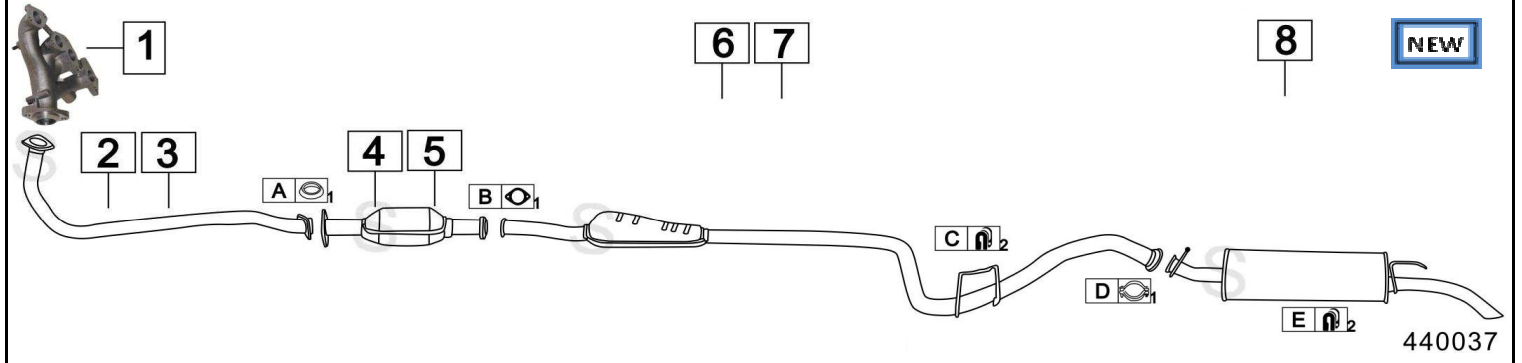

RENAULT EXPRESS / RAPID 1400 CATALIZZATO 1390cc 57-59KW 9/91-

	Codice	Descr.	O.E.	NOTE	Cod. Accessori
1	6219470	T C	7903075033	COLLETTORE IN GHISA	A 2221953
2	6202930	T C	7700803755		B 2740902
3	6245200	T C	7700308142	per F40S	C 2223915
4	6223116	KAT	7700305197-7700812813		D 2932969
5	6245216	KAT	7700413988	per F40S	E 2223915
6	6223106	M C	7700306710	con cono	F
7	6223136	M C	7700306716	per F40S - con flangia	G
8	6223107	M P	7700812804-7700812807		H