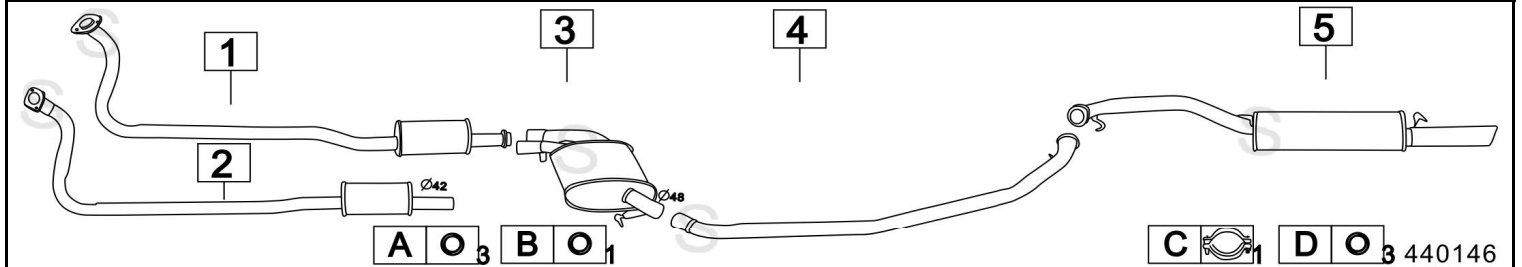

RENAULT R30 2700 iniezione 2664cc 75- 78

	Codice	Descr.	O.E.	NOTE	Cod. Accessori
1	6236706	M C	7700579787		A 2205821
2	6236703	T A	7700655250		BD 2205821
3	6236707	M P	7700579308		C 2932969

RENAULT R30 2700 iniezione 2664cc 10/78- 84