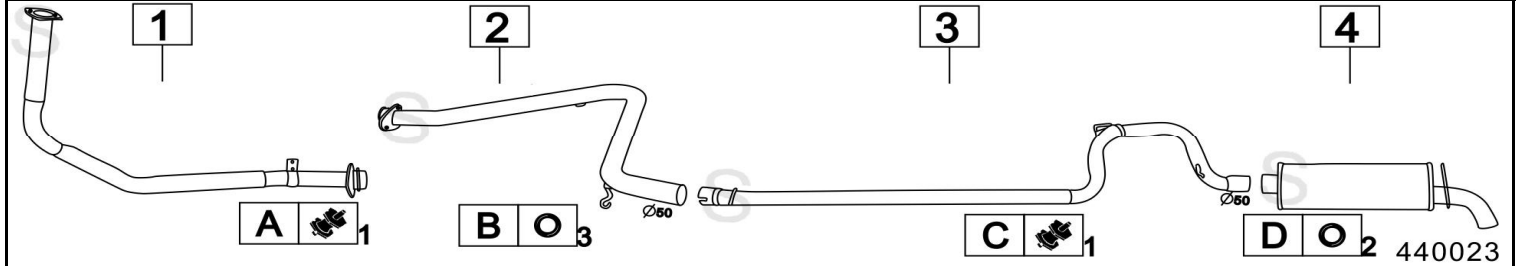

RENAULT ESPACE I 2100 TURBO DIESEL **2068cc 65KW** **10/84- 87**

	Codice	Descr.	O.E.	NOTE	Cod. Accessori
1	6209630	T C	7700699324		A 2223903
2	6239105	T A	7700696933-7700756262		B 2205821
3	6234003	T I	6025002597		C 2223903
4	6234037	M P	6025002124		D 2205821