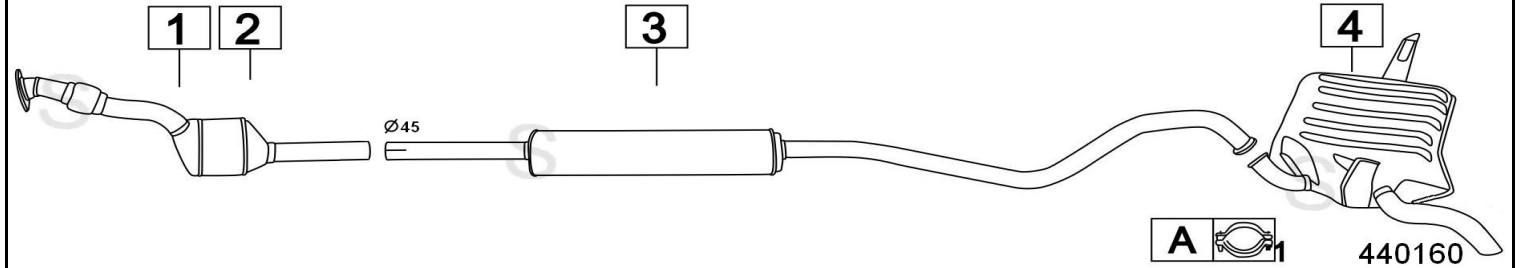

RENAULT LAGUNA II 1600 / 1800 16V 1598-1783cc 81-85-87KW 01-

	Codice	Descr.	O.E.	NOTE	Cod. Accessori
1	6255212	KAT	8200071846		A 2932969
2	6255412	KAT	8200591021	per 1600 85kw dal 03/2005	B
3	6255206	M C	8200085777		C
4	6255237	M P	8200256279		C