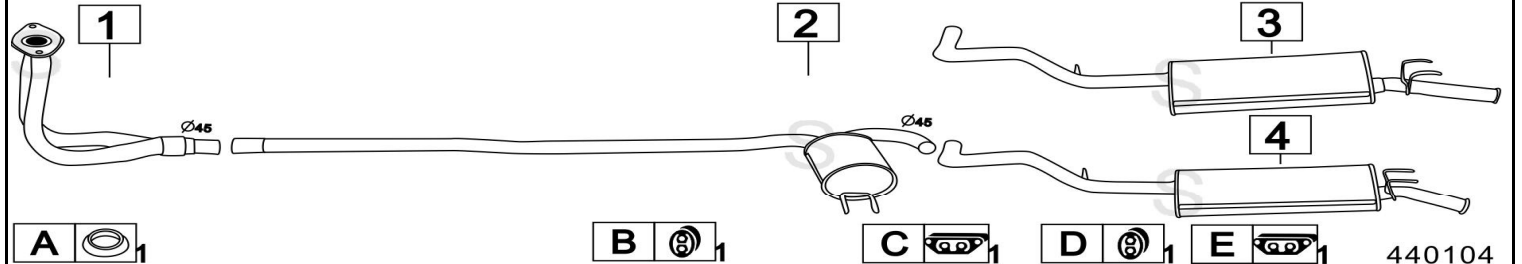

RENAULT R9 / R11 1700 1721cc 90CV 10/86- 89

	Codice	Descr.	O.E.	NOTE	Cod. Accessori
1	6207500	T C	7700774068		A 2221974
2	6207506	M C	7700774139		B 2223902
3	6207507	M P	7700774280	per R9	CE 2223905
4	6207537	M P	7700436442-7700774281	per R11	D 2223902