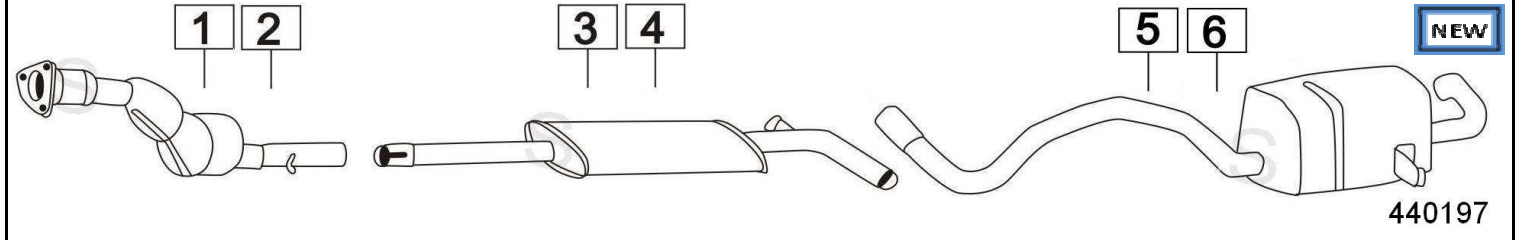

RENAULT MODUS + GRAND MODUS 1200 16V 1149cc 55-59KW 01/06-

	Codice	Descr.	O.E.	NOTE	Cod. Accessori
1	6215012	KAT	8200522301 - 8200276186		A
2	6215112	KAT	8200594205	per Euro4 dal 2006	B
3	6215006	M C	8200356129 - 8200356156		C
4	6217006	M C	8200385675	per Grand Modus	D
5	6215007	M P	8200276188 - 8200276381		E
6	6217007	M P	8200385653	per Grand Modus	F