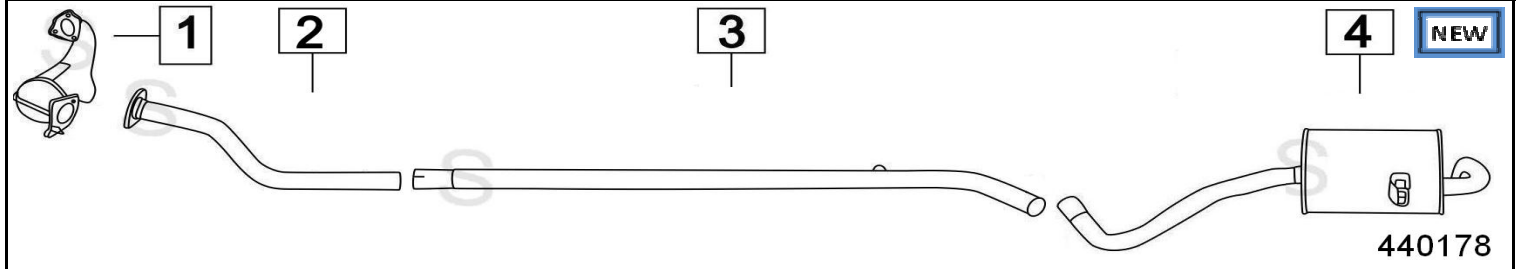

RENAULT CLIO III 1500 dCi TD M:K9K766-768 1461cc 51-63KW 05-

440178

	Codice	Descr.	O.E.	NOTE	Cod. Accessori
1	6215610	KAT	8200641831		A
2	6217003	T A	8200276387		B
3	6217004	T I	8200433034		C
4	6217047	M P	8200681952		D