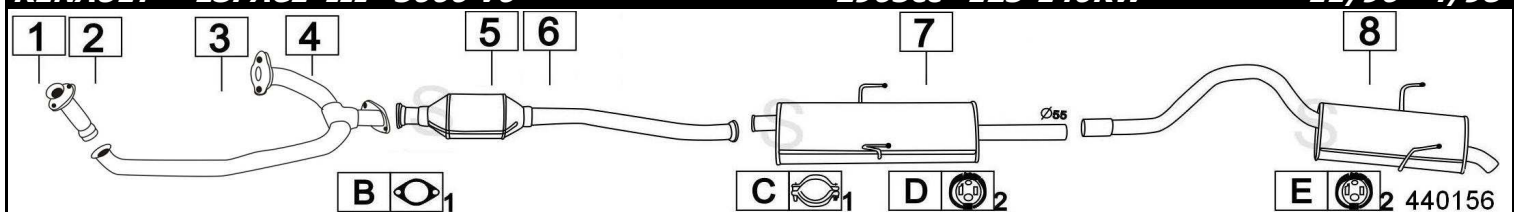

RENAULT ESPACE III 3000 V6 2963cc 123-140KW 11/96- 4/98

	Codice	Descr.	O.E.	NOTE	Cod. Accessori
1	6269380	T C S	7700823890		B 2750910
2	6269480	T C S	7700418191	per 140KW dal 4/1998	C 2931969
3	6269390	T C D	7700835797 - 776835800		D 2233918
4	6269490	T C D	7700418188	per 140KW dal 4/1998	E 2233918
5	6269312	KAT	6025304102 - 7700876147		F
6	6269412	KAT	6025309206	per 140KW dal 4/1998	G
7	6269306	M C	6025310952		H
8	6269307	M P	6025310952		I