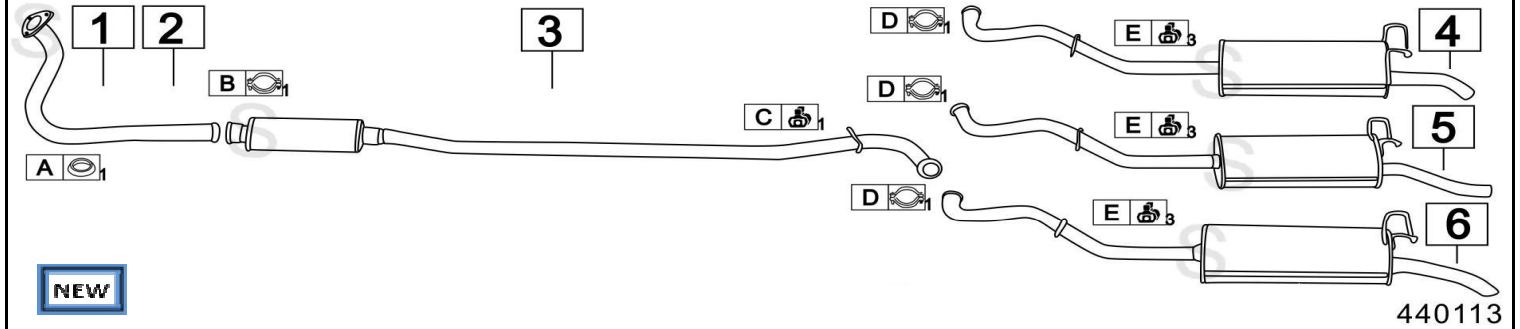

RENAULT R19 1200 / 1400 1237-1397cc 40-44KW 88- 92

	Codice	Descr.	O.E.	NOTE	Cod. Accessori
1	6204100	T C	7700787192		A 2221953
2	6204130	T C	7700797747	dal 1989	B 2932969
3	6204106	M C	7700787220		C 2133914
4	6204107	M P	7700876248	per 2 Volumi	D 2931901
5	6204807	M P	7700876249	per 3 Volumi/Chamade	E 2133914
6	6204837	M P	7701470162	per 3 Volumi/Chamade dal 5/1992	F