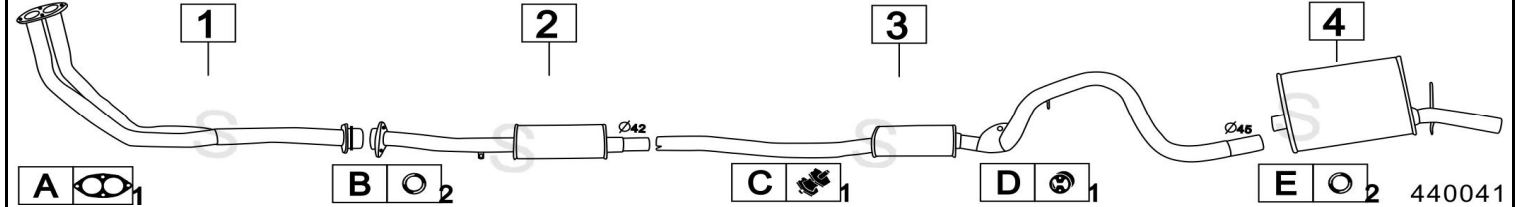

RENAULT FUEGO 2000 GTX **1995cc** **80- 85**

	Codice	Descr.	O.E.	NOTE	Cod. Accessori
1	6209600	T C	7700687156		A 2220902
2	6201502	M A	7700686251		B 2205821
3	6236306	M C	7700674729		C 2223903
4	6236807	M P	7700695487		D 2223908