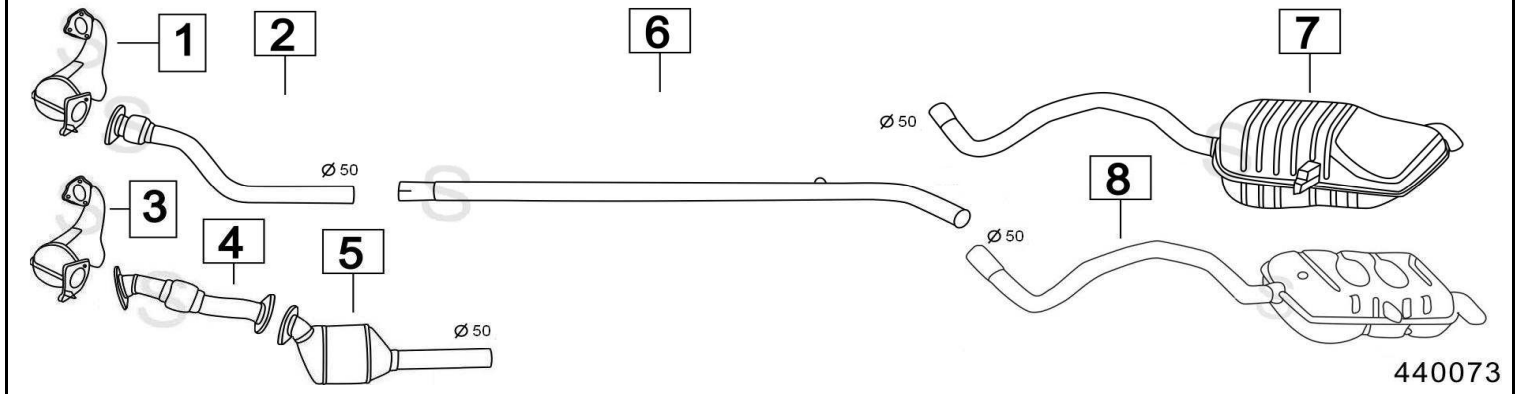

RENAULT MEGANE II 1900 Dci TURBO DIESEL + FAP 1870cc 68-88-96KW 11/02-

	Codice	Descr.	O.E.	NOTE	Cod. Accessori
1	6259212	KAT	8200200212 - 8200473341	per 68-88KW	A
2	6251505	T A	8200189554	per 68-88KW	B
3	6251510	KAT		per 96KW con FAP dal 03/2004	C
4	6251535	T A		per 96KW con FAP dal 03/2004	D
5	6251526	FAP		per 96KW con FAP dal 03/2004	E
6	6251503	T I	8200447377		F
7	6214107	M P	8200189575 - 8200276003		G
8	6214137	M P	8200230393	per GRAND SCENIC	H