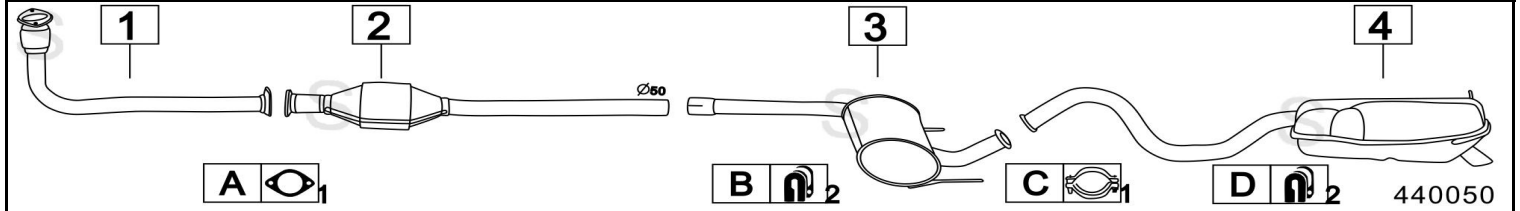

RENAULT LAGUNA I 1900 DTi TURBO DIESEL 1870cc 72KW 98-

	Codice	Descr.	O.E.	NOTE	Cod. Accessori
1	6209000	T C	7700431911		A 2750910
2	6209012	KAT	7700426943		B 2223915
3	6209806	M C	7700429427		C 2932969
4	6209007	M P	8200162359		D 2223915