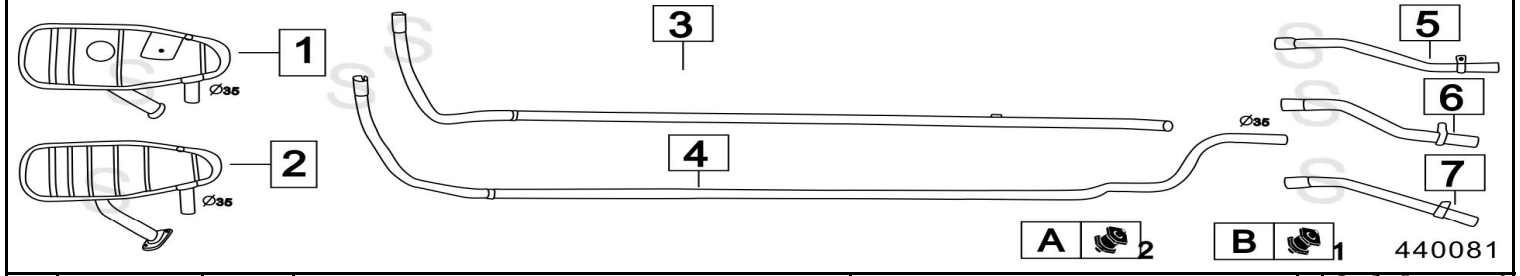

RENAULT R5 L / TL 782-845-956-1108cc 72- 84

	Codice	Descr.	O.E.	NOTE	Cod. Accessori
1	6208002	M A	7700584051		A 2223901
2	6208202	M A	7701366355	con flangia dal 1975	B 2223901
3	6208304	T P	7700551697	per uscita laterale	C
4	6208303	T I	7700572304		D
5	6208308	T P	1108158101		E
6	6208008	T P	7700586184	dal 08/1975	F
7	6208208	T P	7700691607	dal 06/1979	G