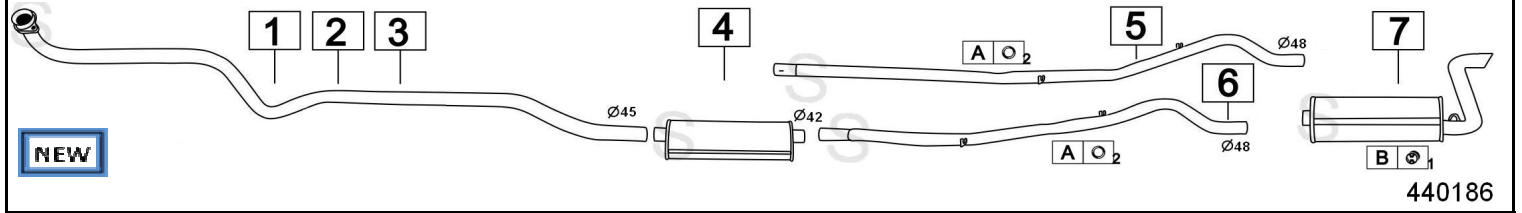

RENAULT TRAFIC DIESEL P3/P5/P6/P8 Diesel trazione posteriore + 4WD 81- 11/87

	Codice	Descr.	O.E.	NOTE	Cod. Accessori
1	6265800	T C	7700721664	per 4WD	A 2205821
2	6265830	T C	7700732422	serie P dal 1986	B 2223908
3	6265840	T C	7700677763	serie P fino al 1986	C
4	6228706	M C	7700665142 - 5000390734		D
5	6265803	T I	7700671853	per passo 2800	E
6	6265833	T I	7700671855	per passo 3200	F
7	6265807	M P	7700704606		G