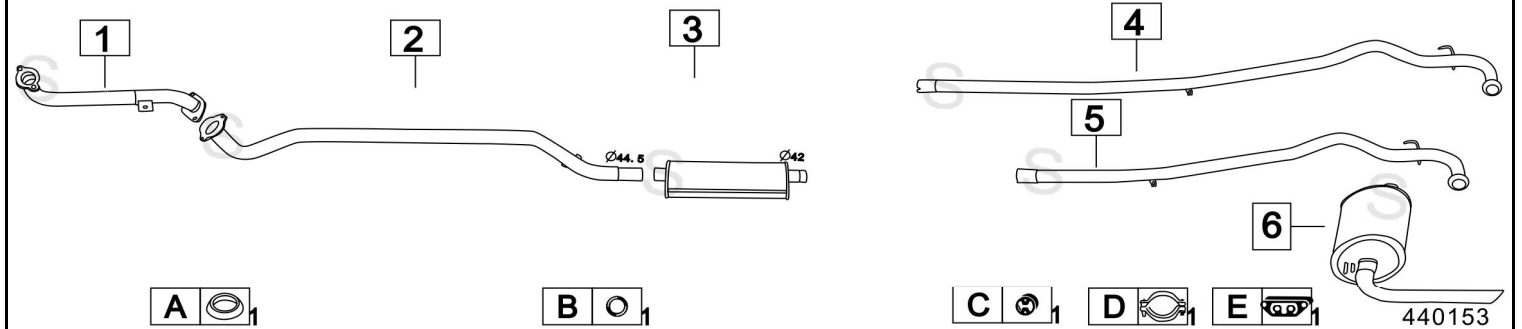

RENAULT TRAFIC DIESEL 2000 / 2500 **89- 8/94**

	Codice	Descr.	O.E.	NOTE	Cod. Accessori
1	6228130	T C	7700744964		A 2221952
2	6228100	T C	7700741790		B 2205821
3	6228706	M C	5000390734-77006651421		C 2223908
4	6228133	T A	6006001221	per passo 3200	D 2932969
5	6228103	T A	6006001223	per passo 2800	E 2223905
6	6228107	M P	7700794792		F