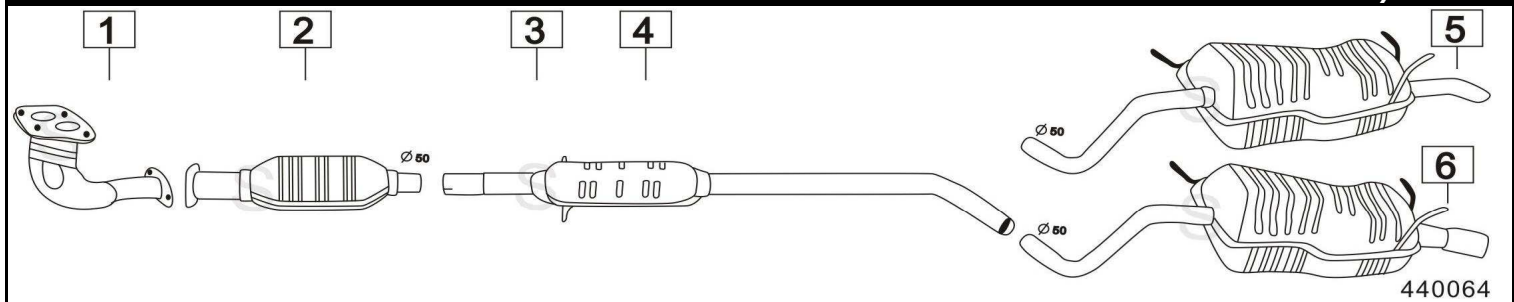

RENAULT MEGANE I 2000 16V **1998cc 108KW** **9/95-**

	Codice	Descr.	O.E.	NOTE	Cod. Accessori
1	6219830	T C	7700415078		A 2223916
2	6219612	KAT	7700844692		B
3	6219806	M C	7700844687	per BERLINA / SCENIC / S.W.	C
4	6219836	M C	7700844686-7700844688	per COACH / CABRIO	D
5	6219807	M P	7700844695	per BERLINA / SCENIC / S.W.	E
6	6219837	M P	7700844696	per COACH / CABRIO	F