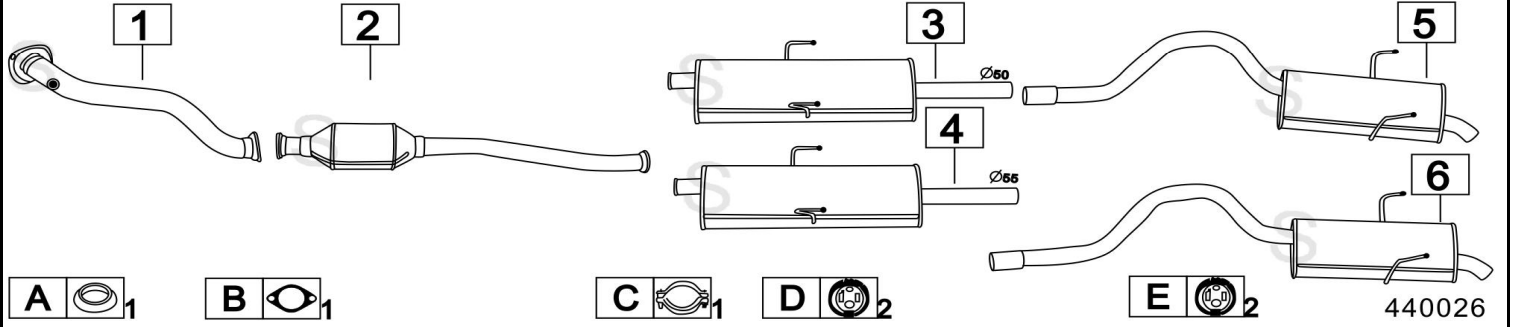

RENAULT ESPACE III 2000 **1998cc 83KW** **11/96-**

	Codice	Descr.	O.E.	NOTE	Cod. Accessori
1	6255900	T C	7700823899		A 2221974
2	6200812	KAT	7700876145		B 2750910
3	6230806	M C	6025310950		C 2932969
4	6230836	M C	6025310953	per GRAND ESPACE	D 2233918
5	6230807	M P	6025310950		E 2233918
6	6230837	M P	6025310953	per GRAND ESPACE	F