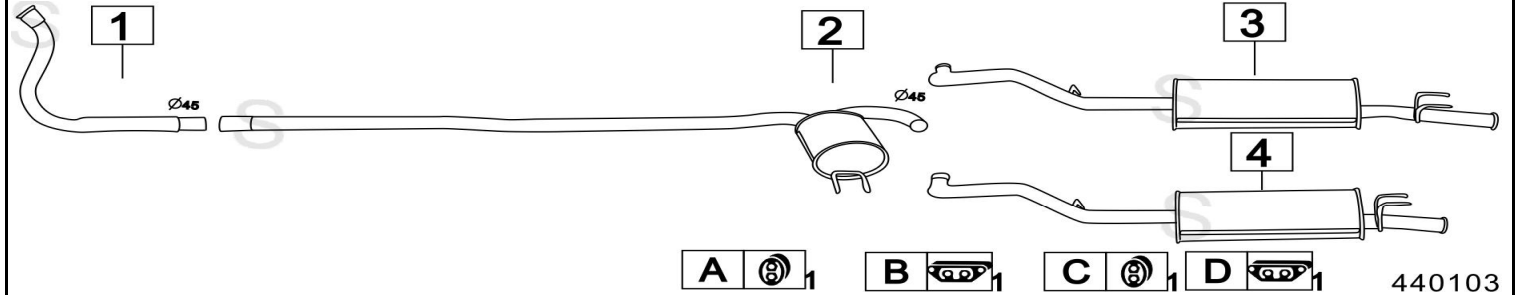

RENAULT R9 / R11 1700 1721cc 82CV 84- 9/86

	Codice	Descr.	O.E.	NOTE	Cod. Accessori
1	6207100	T C	7700752362-7700764082-7700764083		A 2223902
2	6207006	M C	7700752204-7700765122		B 2223905
3	6207007	M P	7700765130-7700774278	per R9	C 2223902
4	6207037	M P	7700765131-7700774279	per R11	D 2223905