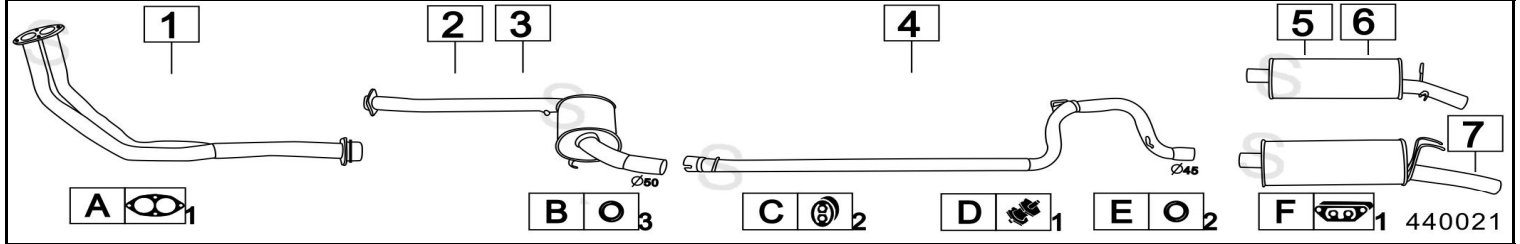

RENAULT ESPACE I 2000 **1995cc 74-80KW** **84- 4/91**

	Codice	Descr.	O.E.	NOTE	Cod. Accessori
1	6209600	T C	7700687156		A 2220902
2	6231206	M C	7700690235	fino al 1987	B 2205821
3	6234506	M C	6025006637-6025007525	dal 1988	C 2223902
4	6234803	T A	6025002596-6025006059		D 2223903
5	6234807	M P	6025000818		E 2205821
6	6234307	M P	6025002420	dal 10/1984	F 2223905
7	6234507	M P	6025004944	dal 1988	G