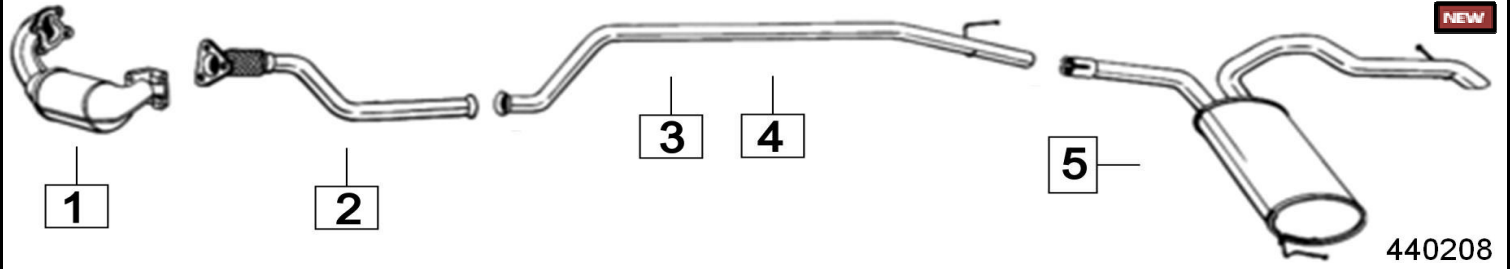

RENAULT TRAFIC II 2000 dCi TURBO DIESEL M:M9R782 1995cc 66-85KW 1/06-

NEW

440208

	Codice	Descr.	O.E.	NOTE	Cod. Accessori	
1	6265412	KAT	8201098887		A	
2	6265405	T A	8200399479		B	
3	6265403	T I	8200172825	Per passo corto 3098mm	C	
4	6265433	T I	8200173295	Per passo lungo 3498mm	D	
5	6265437	M P	8200537253		E