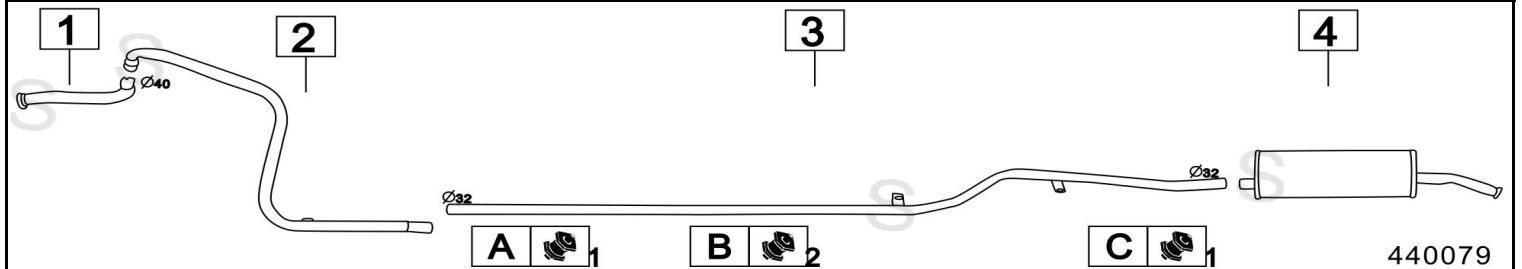

RENAULT R4 GTL 956-1108cc 9/83- 92

	Codice	Descr.	O.E.	NOTE	Cod. Accessori
1	6208700	T C	7700530162-7700578443		A 2223901
2	6208605	T A	7700757174		B 2223901
3	6208603	T I	7700757178		C 2223901
4	6208907	M P	7700859523		D