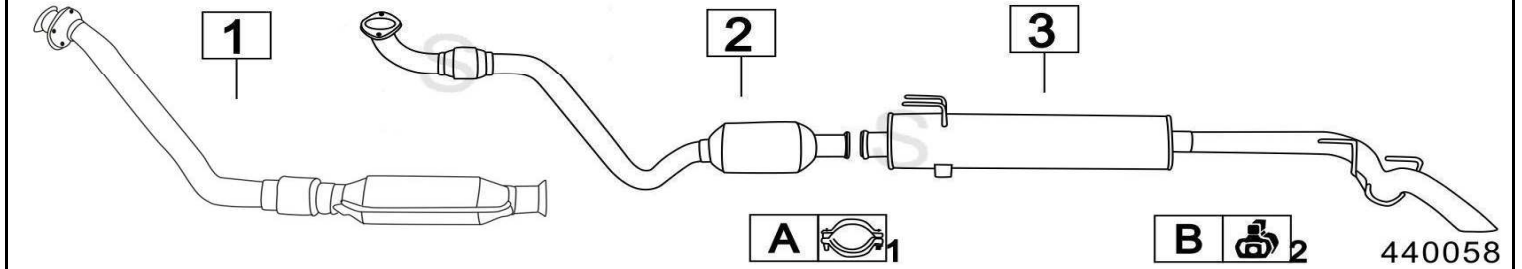

RENAULT MASTER II TURBO DIESEL 2200/2800 Dti 2188-2799cc 66-85KW 98-

440058

	Codice	Descr.	O.E.	NOTE	Cod. Accessori	
1	6268012	KAT	7700312021 - 4500247	per 2800	A	2931972
2	6225812	KAT	8200035736 - 4403332	per 2200 dal 09/2000	B	2133914
3	6225807	M P	7700314825 - 4502799		C