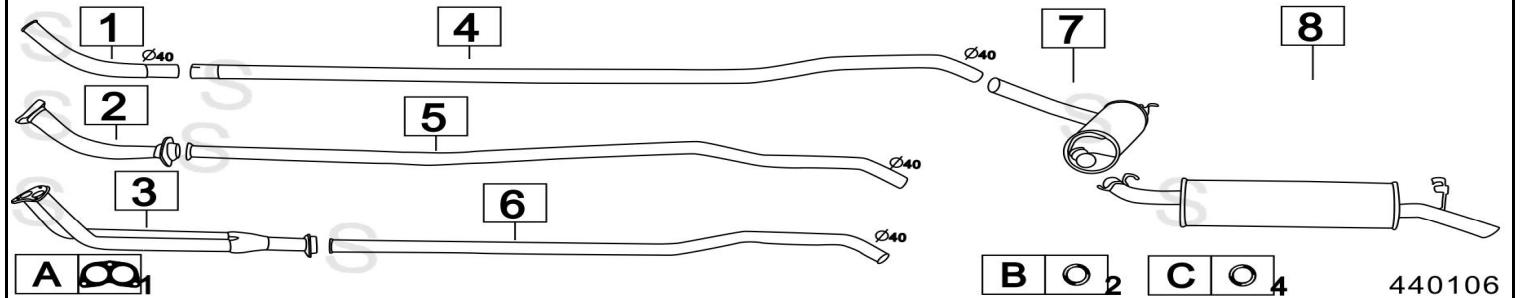

RENAULT R14 1200 / 1400 **1218-1380cc** **76- 83**

	Codice	Descr.	O.E.	NOTE	Cod. Accessori
1	6209700	T C	7700590143	per 1200 fino al 9/1978	A 2220905
2	6209400	T C	7700672782	per 1200 dal 10/1978	B 2205821
3	6209900	T C	7700672783	per 1400	C 2205821
4	6209705	T I	7700640745	per 1200 fino al 9/1978	D
5	6209405	T I	7700691011	per 1200 dal 10/1978	E
6	6209905	T I	7700691174	per 1400	F
7	6209706	M C	7700642642		G
8	6209707	M P	7700645785		H