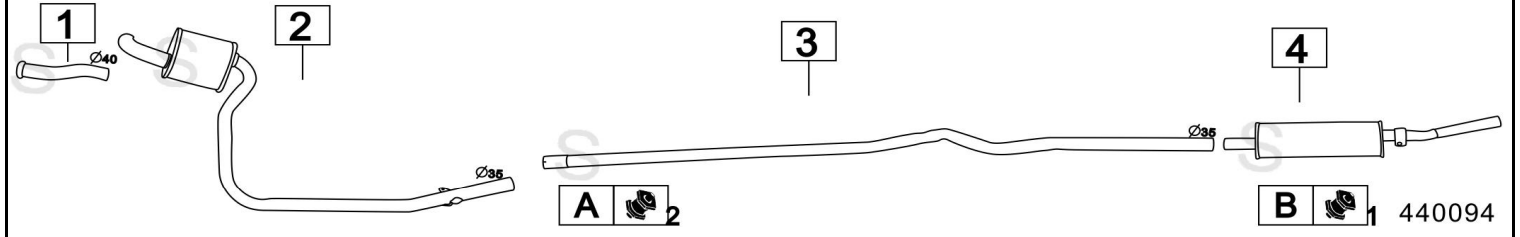

RENAULT R6 L / TL 1100 1181cc 74- 75

	Codice	Descr.	O.E.	NOTE	Cod. Accessori
1	6200400	T C	7700519243		A 2223901
2	6200902	M A	7700572346		B 2223901
3	6200903	T I	7700570546		C
4	6200407	M P	7700634532		D