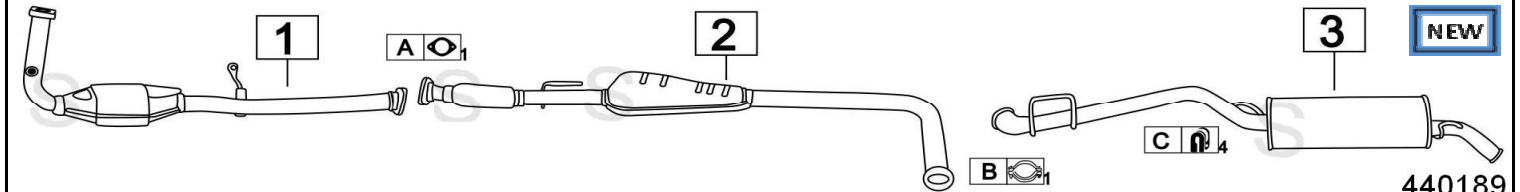

RENAULT CLIO I 1400 CAMBIO AUT. M:E7J757 1390cc 55KW 96- 2/98

	Codice	Descr.	O.E.	NOTE	Cod. Accessori
1	6202910	KAT	7700410741		A 2740902
2	6202936	M C	7700410737		B 2932969
3	6202407	M P	7700797692		C 2223915