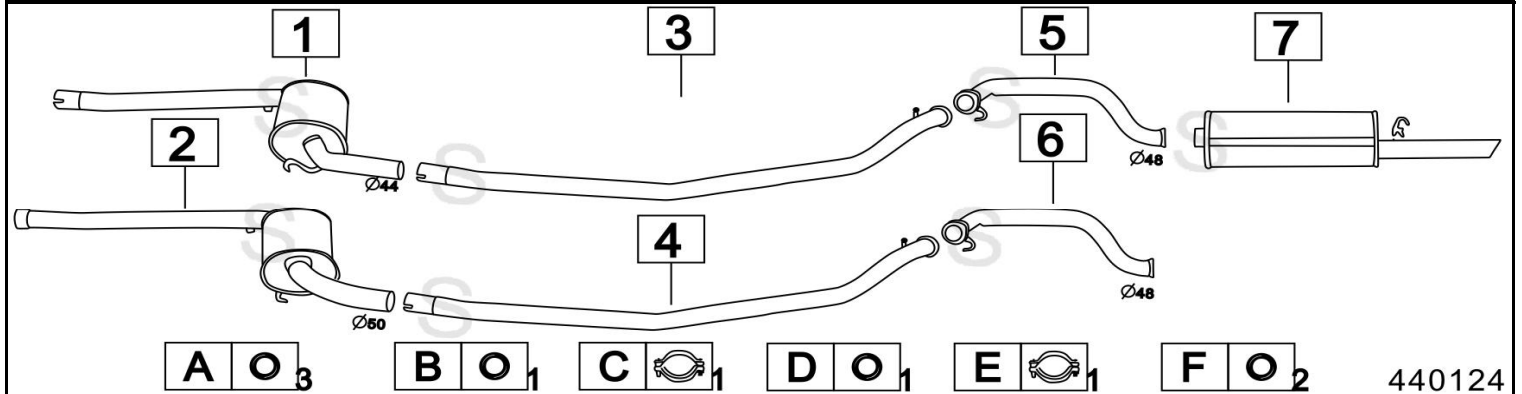

RENAULT R20 2000 1995cc 77- 84

	Codice	Descr.	O.E.	NOTE	Cod. Accessori
1	6231506	M C	7700676927		A 2205821
2	6236906	M C	7700685962	dal 6/1980	B 2205821
3	6231503	T A	7700655252		C 2931901
4	6231203	T A	7700683431	dal 6/1980	D 2205821
5	6231504	T I	7700652126		E 2931969
6	6231204	T I	7700683434	dal 6/1980	F 2205821
7	6231507	M P	7700673987		G