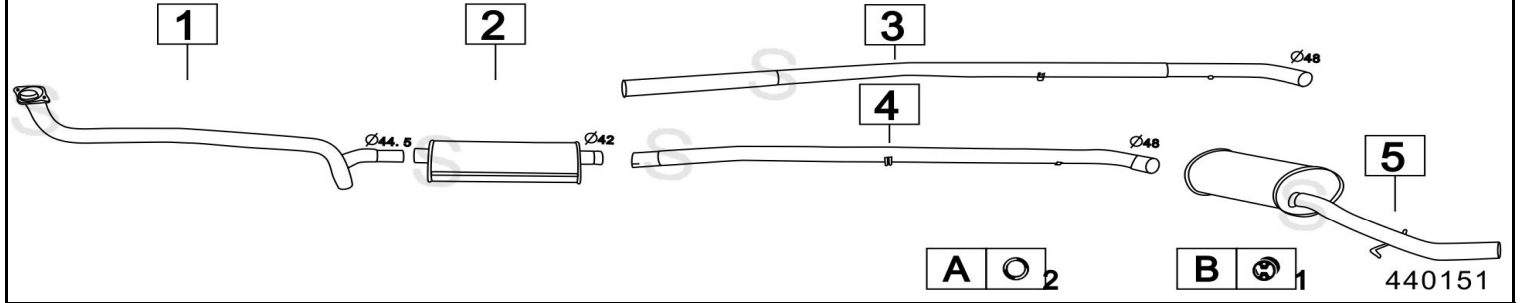

RENAULT TRAFIC DIESEL T1/T2/T3/T4/T9 80 - 100 81- 11/87

	Codice	Descr.	O.E.	NOTE	Cod. Accessori
1	6228700	T C	7700691796		A 2205821
2	6228706	M C	5000390734-77006651421		B 2223908
3	6228903	T A	7700691799	per passo 3200	C
4	6228703	T A	7700691797	per passo 2800	D
5	6228707	M P	7700704607		E