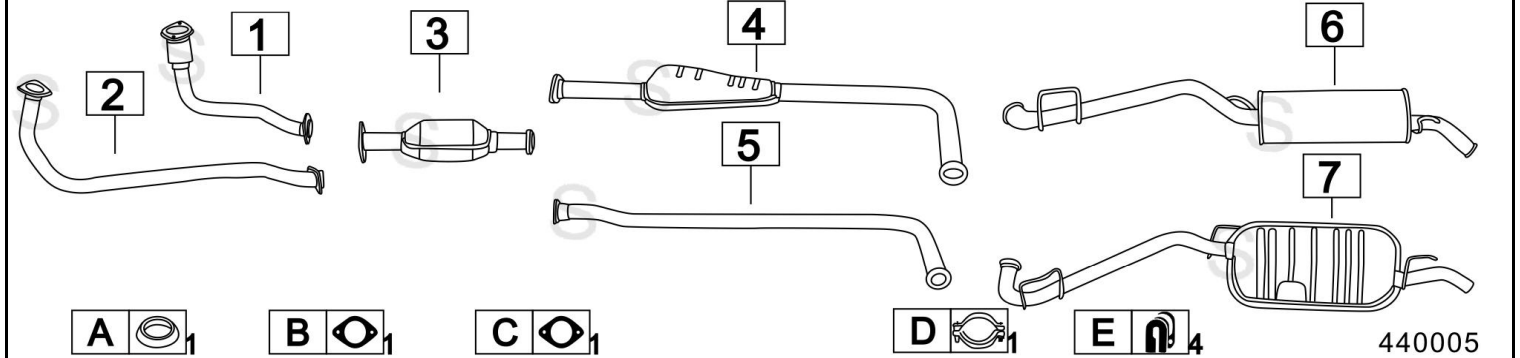

RENAULT CLIO I 1200 / 1400 1171-1149-1390cc 40-44-55KW 90- 3/98

	Codice	Descr.	O.E.	NOTE	Cod. Accessori
1	6202900	T C	7700846608	per 1149cc 44KW dal 4/1996	A 2221953
2	6202930	T C	7700803755-7700807535-7700830797		B 2740902
3	6202912	KAT	7700413998-7700821573-7700826293-7700849541		C 2740902
4	6202906	M C	7700844883-7700845641		D 2932969
5	6202903	T A	7700807483	per 1171cc	E 2223915
6	6202407	M P	7700797692		F
7	6202437	M P	7700817520	con ABS	G