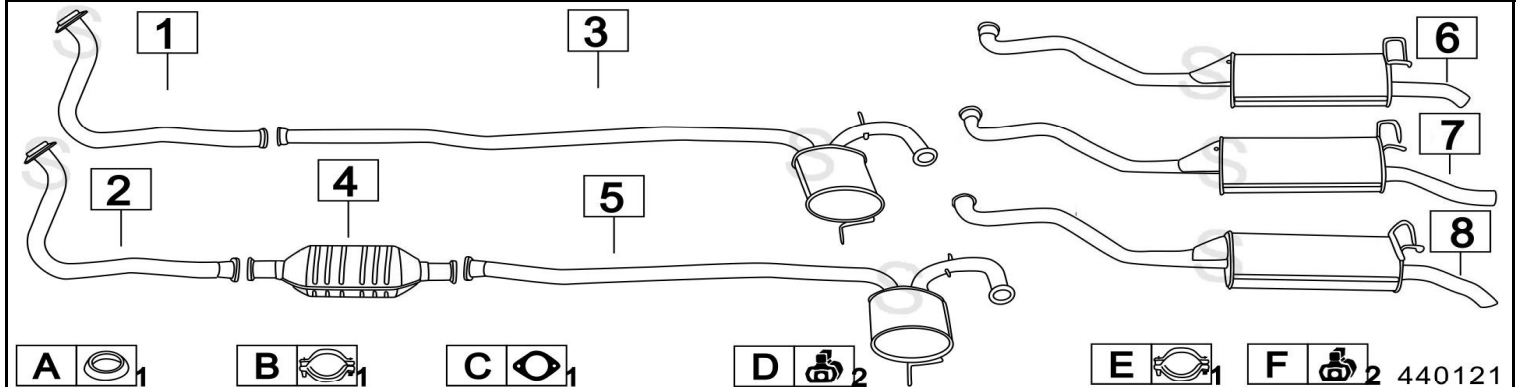

RENAULT R19 1900 DIESEL CATALIZZATA **1870cc 47KW** **88- 96**

	Codice	Descr.	O.E.	NOTE	Cod. Accessori
1	6204000	T C	7700787421 - 7700797750		A 2221953
2	6552200	T C	7700818153	per catalizzata	B 2932969
3	6204506	M C	7700787221		C 2740902
4	6252212	KAT	7700818152	per catalizzata	D 2133914
5	6204306	M C	7700787551	per catalizzata	E 2740902
6	6204307	M P	7700876260	per 2 Volumi	F 2133914
7	6204007	M P	7700800565	per 3 Volumi/Chamade	G
8	6204507	M P	7700827719	per 3 Volumi/Chamade dal 5/1992	H