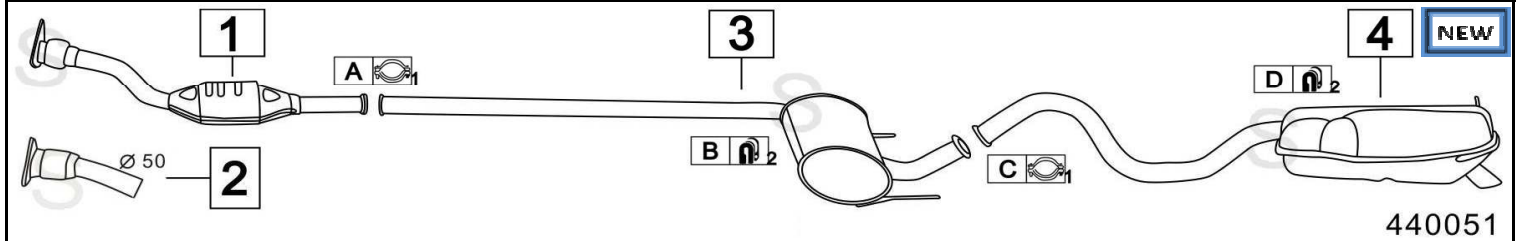

RENAULT LAGUNA I 1900 Dci TURBO DIESEL 1870cc 79KW 8/99- 00

	Codice	Descr.	O.E.	NOTE	Cod. Accessori
1	6259012	KAT	8200165653		A 2932969
2	6259005	T A	8200229825	per modifica	B 2223915
3	6209106	M C	7700429038		C 2932969
4	6209007	M P	8200162359		D 2223915