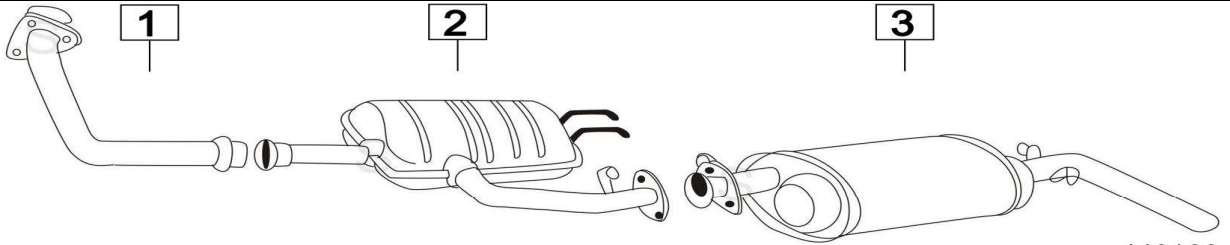

RENAULT MASTER I 2500 DIESEL 2499cc 56KW 3/91- 97

440166

	Codice	Descr.	O.E.	NOTE	Cod. Accessori
1	6268500	T C	6006000549		A 2223903
2	6268506	M C	6006000553		B 2003945
3	6268507	M P	6006000552		C 2931969