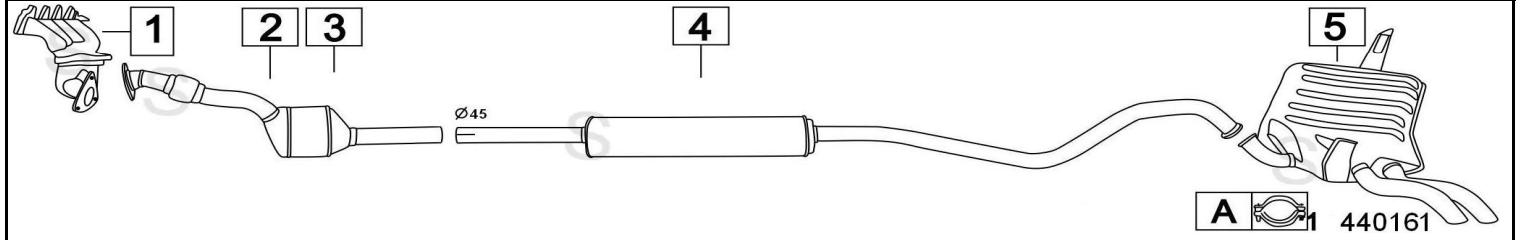

RENAULT LAGUNA II 2000 16V 1998cc 99-103KW 01-

	Codice	Descr.	O.E.	NOTE	Cod. Accessori
1	6255310	KAT	8200266451		A 2932969
2	6255312	KAT	8200069119		B
3	6255512	KAT	8200072597	per 103KW	C
4	6255206	M C	8200085777		D
4	6255247	M P	8200118533 - 8200414648		E