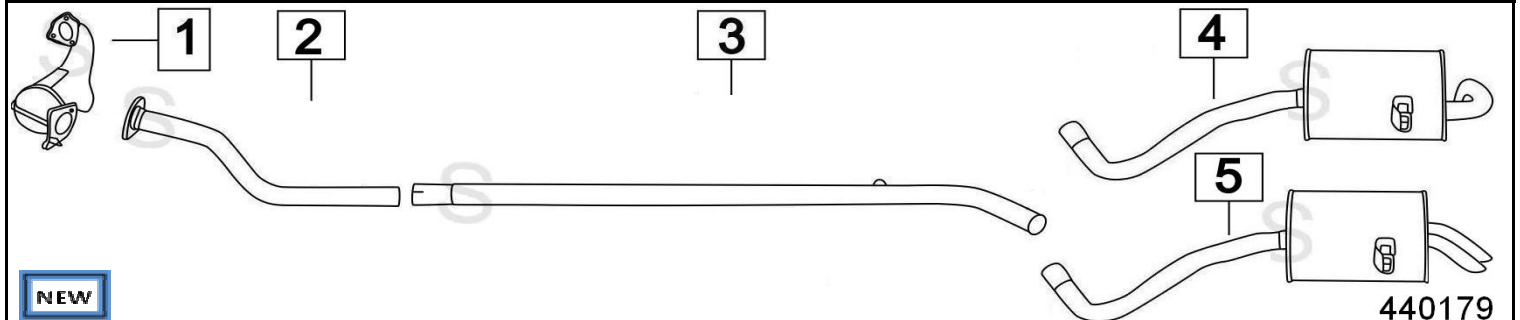

RENAULT CLIO III 1500 dCi TD M:K9K764 1461cc 78KW 05-

440179

	Codice	Descr.	O.E.	NOTE	Cod. Accessori
1	6217010	KAT	8200566701		A
2	6217033	T A	8200689452		B
3	6217034	M C	8200385678		C
4	6217047	M P	8200681952	fino al 01/2008	D
5	6217057	M P	8200385657	dal 02/2008	E