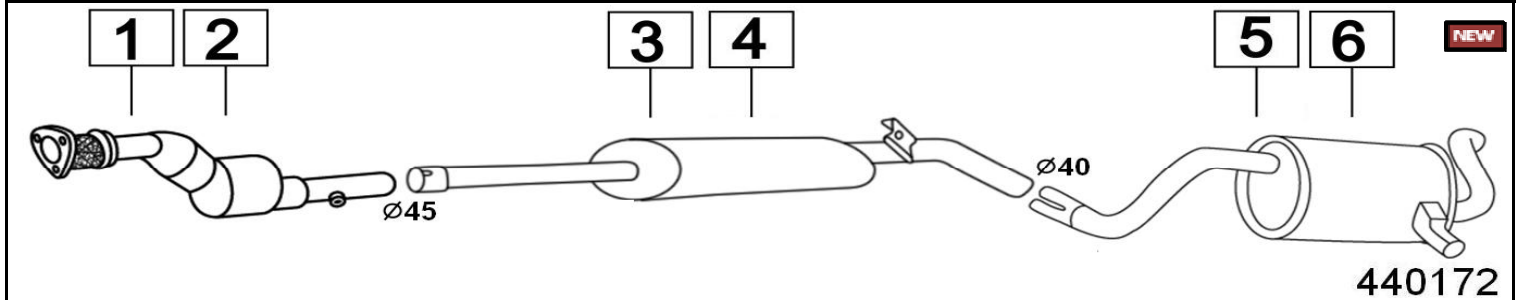

RENAULT MODUS + GRAND MODUS 1400 16V 1390cc 72-74KW 04-

	Codice	Descr.	O.E.	NOTE	Cod. Accessori
1	6215212	KAT	8200276169		A
2	6215312	KAT	8200389443	per Euro4 74kw dal 2006	B
3	6215006	M C	8200356129 - 8200356156		C
4	6217006	M C	8200385675	per Grand Modus	D
5	6215007	M P	8200276188 - 8200276381		E
6	6217037	M P	8200385656	per Grand Modus	F