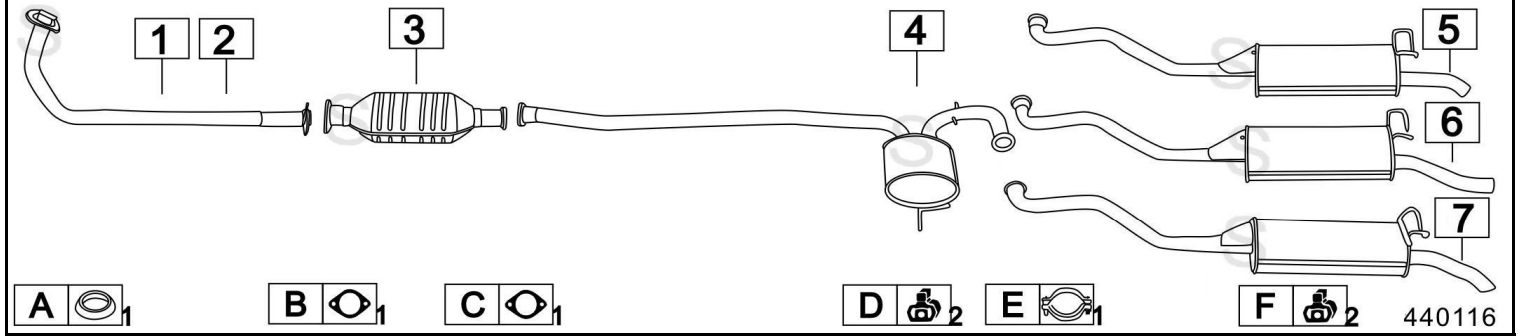

RENAULT R19 1400 / 1700 CATALIZZATA 1390-1721cc 54-57KW 88- 96

	Codice	Descr.	O.E.	NOTE	Cod. Accessori
1	6204330	T C	7700805748	per 1400	A 2221953
2	6204300	T C	7700792303	per 1700	B 2740902
3	6204312	KAT	7700414615		C 2740902
4	6204306	M C	7700787551		D 2133914
5	6204307	M P	7700876260	per 2 Volumi	E 2932969
6	6204007	M P	7700800565	per 3 Volumi/Chamade	F 2133914
7	6204507	M P	7700827719	per 3 Volumi/Chamade dal 5/1992	G