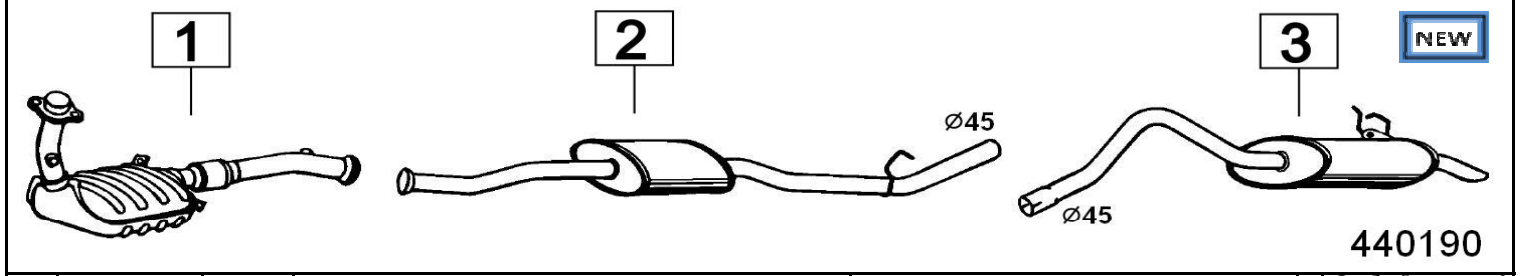

RENAULT KANGOO 1200 16V M:D4F **1149cc 55KW** **02-**

440190

	Codice	Descr.	O.E.	NOTE	Cod. Accessori
1	6218812	KAT	8200122935		A
2	6246606	M C	8200063326		B
3	6223207	M P	8200063327		C