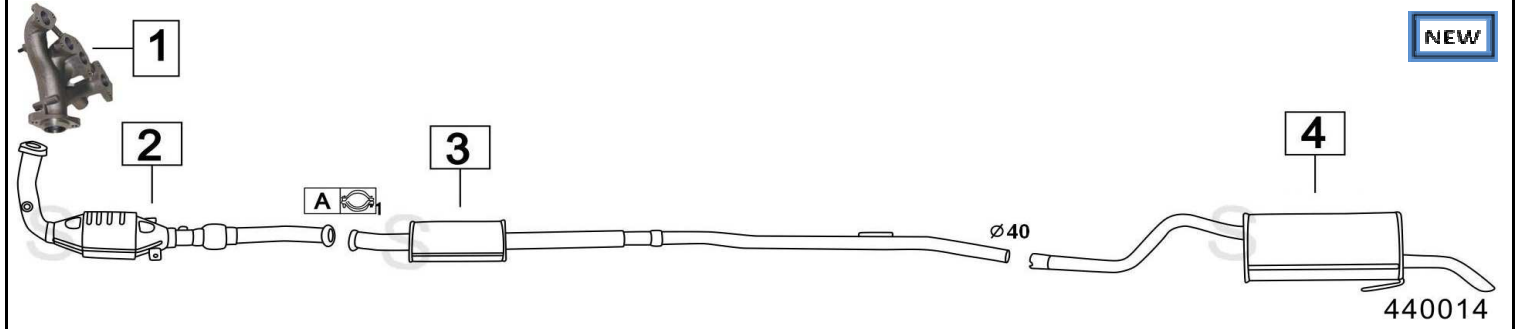

RENAULT CLIO II 1400 **1390cc 55KW** **3/98-**

	Codice	Descr.	O.E.	NOTE	Cod. Accessori
1	6219470	T C	7903075033	COLLETORE IN GHISA	A 2931901
2	6218912	KAT	7700430017-8200160015		B
3	6218406	M C	7700418570		C
4	6218707	M P	7700418567-7700418777-7700418778		D