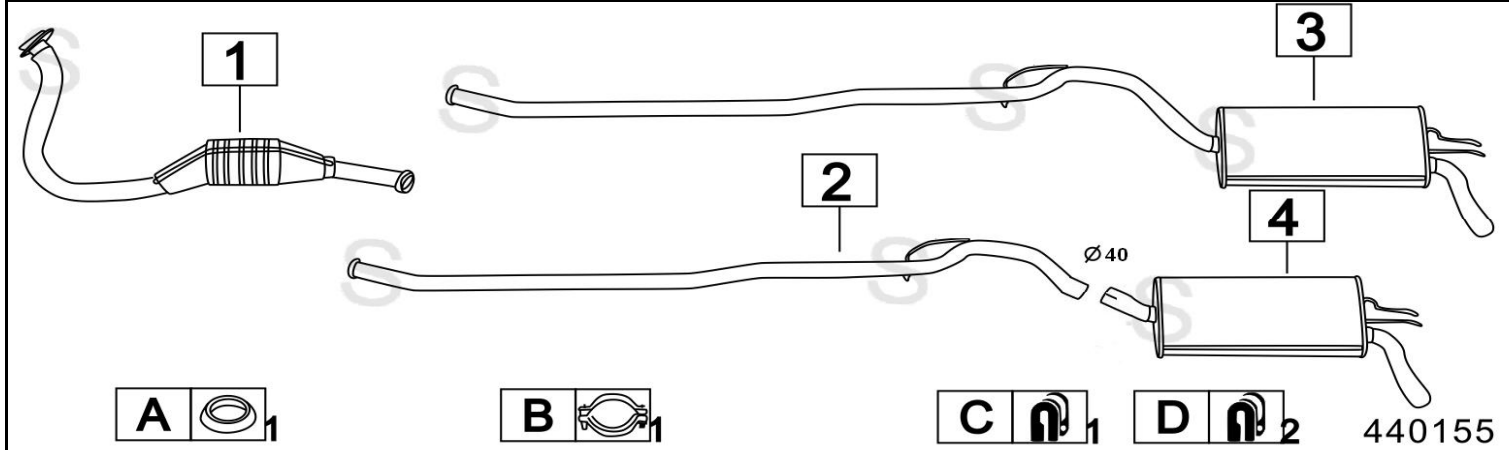

RENAULT TWINGO 1200 **1239cc 40KW** **93-**

	Codice	Descr.	O.E.	NOTE	Cod. Accessori
1	6203812	KAT	7700426435-7700847443		A 2221953
2	6203803	T A	7700821226		B 2931953
3	6203807	M P	7700821226		C 2223915
4	6203337	M P	7700821226		D 2223915