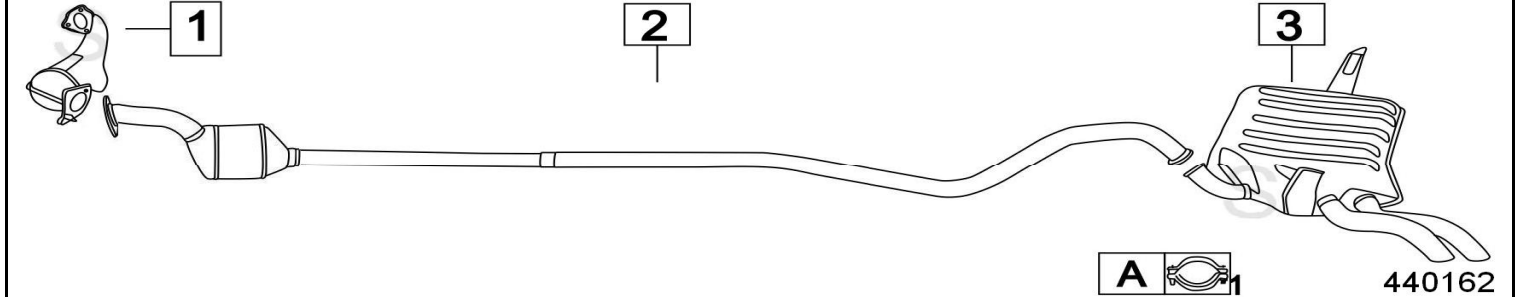

RENAULT LAGUNA II 2200 TURBO DIESEL 2188cc 110KW 2/02- 11/02

	Codice	Descr.	O.E.	NOTE	Cod. Accessori
1	6259512	KAT	8200452186		A 2932969
2	6259516	KAT	8200391222 - 8200297285		B
3	6255247	M P	8200118533 - 8200414648		C