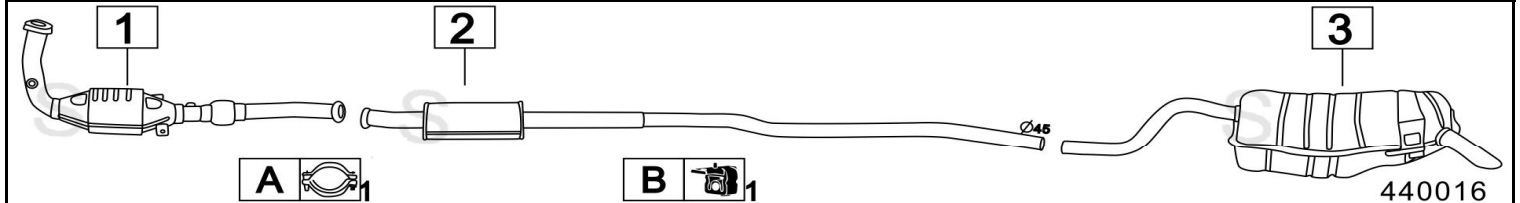

RENAULT CLIO II 1600 **1598cc 66KW** **3/98-**

	Codice	Descr.	O.E.	NOTE	Cod. Accessori
1	6218912	KAT	7700430017-8200160015		A 2931969
2	6218906	M C	7700419246		B 2223920
3	6218907	M P	7700419035		C