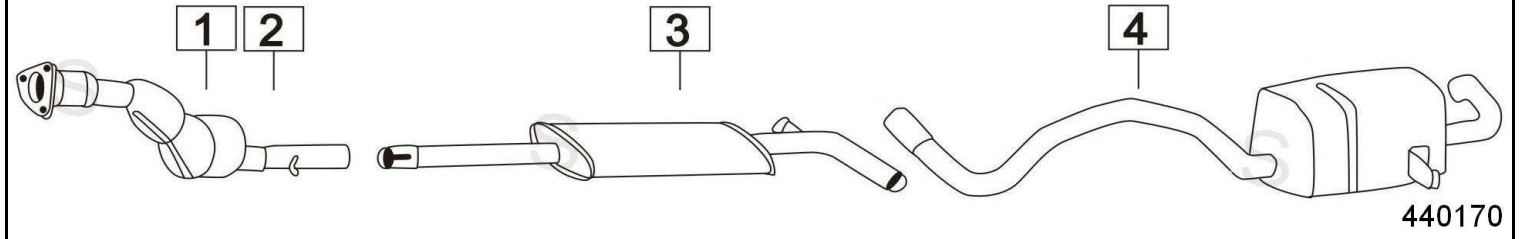

RENAULT MODUS 1200 16V 1149cc 48-55-59KW 11/02-

	Codice	Descr.	O.E.	NOTE	Cod. Accessori
1	6215012	KAT	8200522301 - 8200276186		A
2	6215112	KAT	8200594205	per Euro4 dal 2006	B
3	6215006	M C	8200356129 - 8200356156		C
4	6215007	M P	8200276188 - 8200276381		D