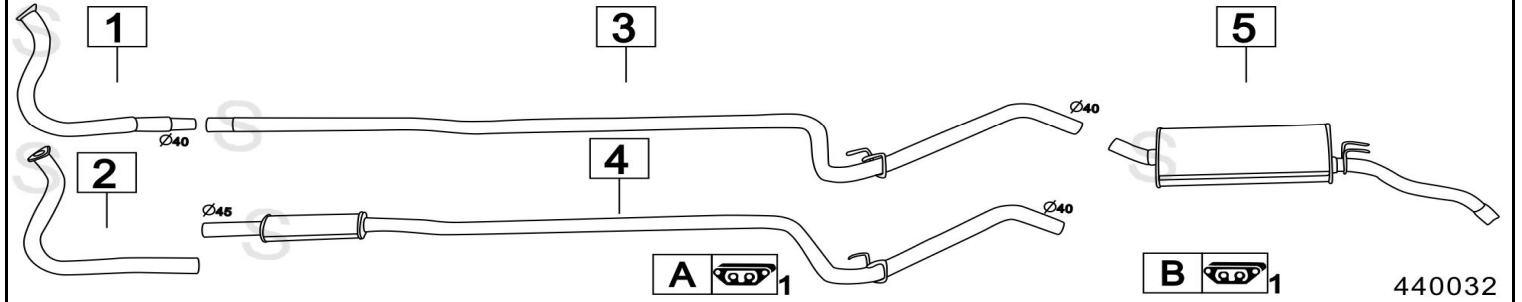

RENAULT EXPRESS / RAPID 1000 / 1100 / 1400 / 1600 DIESEL 85- 12/86

	Codice	Descr.	O.E.	NOTE	Cod. Accessori
1	6205400	T C	7700751773		A 2223905
2	6200200	T C	7700682219	per 2° serie	B 2223905
3	6223403	T A	7700751561-7700760431		C
4	6223406	M C	7700756219	per 2° serie	D
5	6223407	M P	7701036265		E