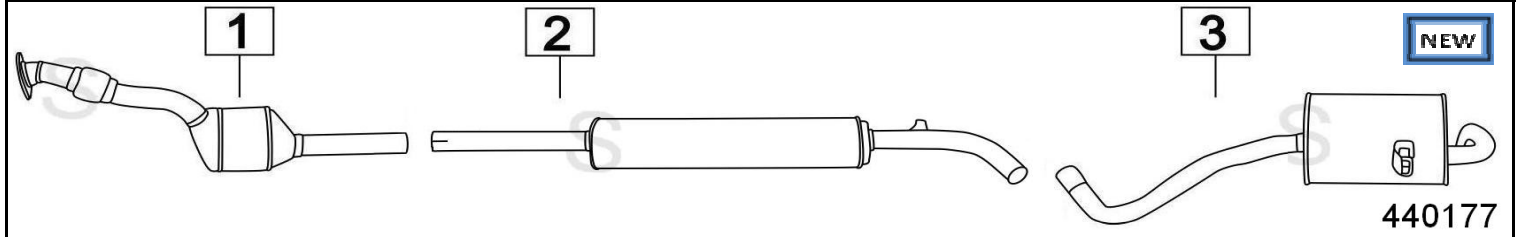

RENAULT CLIO III 1600 16V 1598cc 81KW 05-

440177

	Codice	Descr.	O.E.	NOTE	Cod. Accessori
1	6217112	KAT	8200389443		A
2	6217036	M C	8200385676		B
3	6217037	M P	8200385656		C