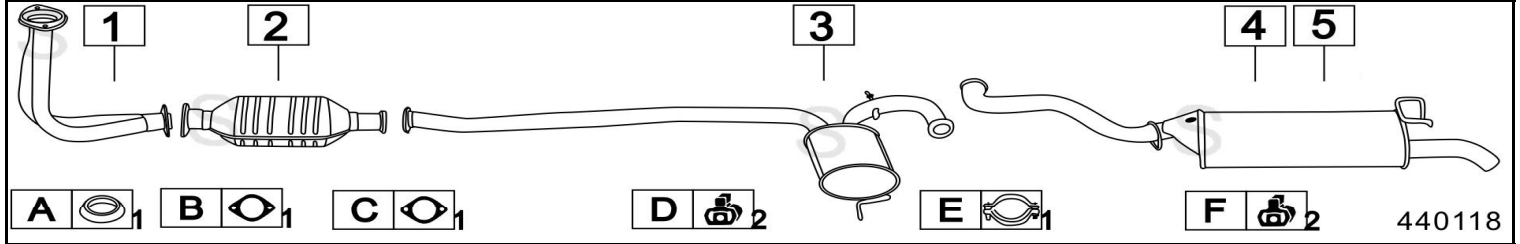

RENAULT R19 1700 / 1800 CATALIZZATA 1721-1794cc 66-68-83KW 5/92- 96

	Codice	Descr.	O.E.	NOTE	Cod. Accessori
1	6204500	T C	7700824328		A 2221974
2	6204312	KAT	7700820721 - 7700414615		BC 2740902
3	6204536	M C	7700787550-7700819881-7700824368		D 2133914
4	6201907	M P	7700876247-7701470156-7701470157	per 2 Volumi	E 2932969
5	6201947	M P	7700876246-7701470159	per 3 Volumi/Chamade	F 2133914