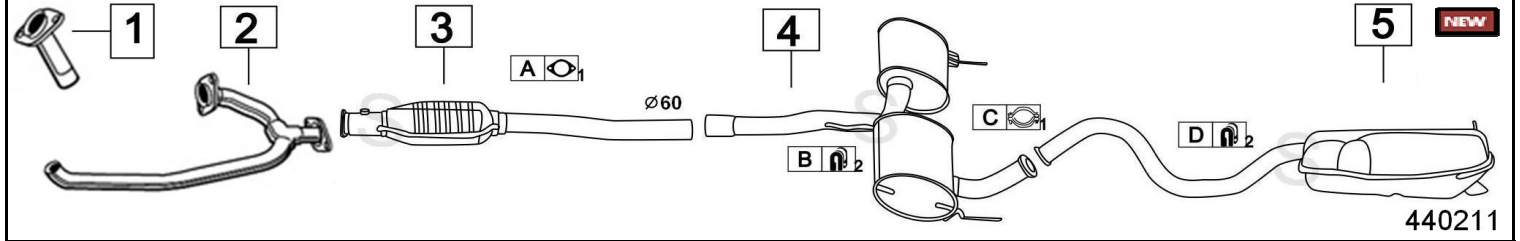

RENAULT LAGUNA I 3000i V6 Mot:Z7X 2963cc 125KW 1/94- 4/98

	Codice	Descr.	O.E.	NOTE	Cod. Accessori
1	6269380	T C	7700823890		A 2750910
2	6256400	T C	7700835797		B 2223915
3	6256412	KAT	7700842652		C 2931969
4	6209309	G M	7700423139		D 2223915
5	6209307	M P	7700832471		E