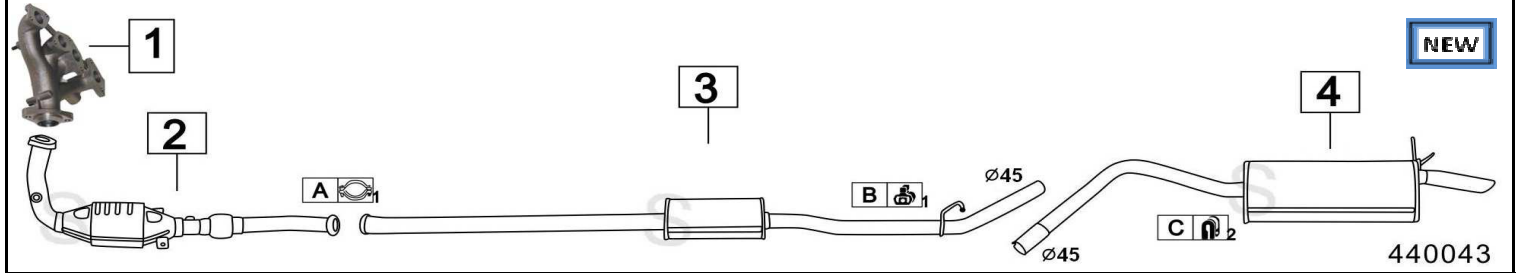

RENAULT KANGOO 1400 **1390cc 55KW** **10/97-**

440043

	Codice	Descr.	O.E.	NOTE	Cod. Accessori
1	6219470	T C	7903075033	COLLETORE IN GHISA	A 2931901
2	6218912	KAT	7700430017-8200160015		B 2133914
3	6223506	M C	7700308551		C 2223915
4	6223207	M P	7700308546		D