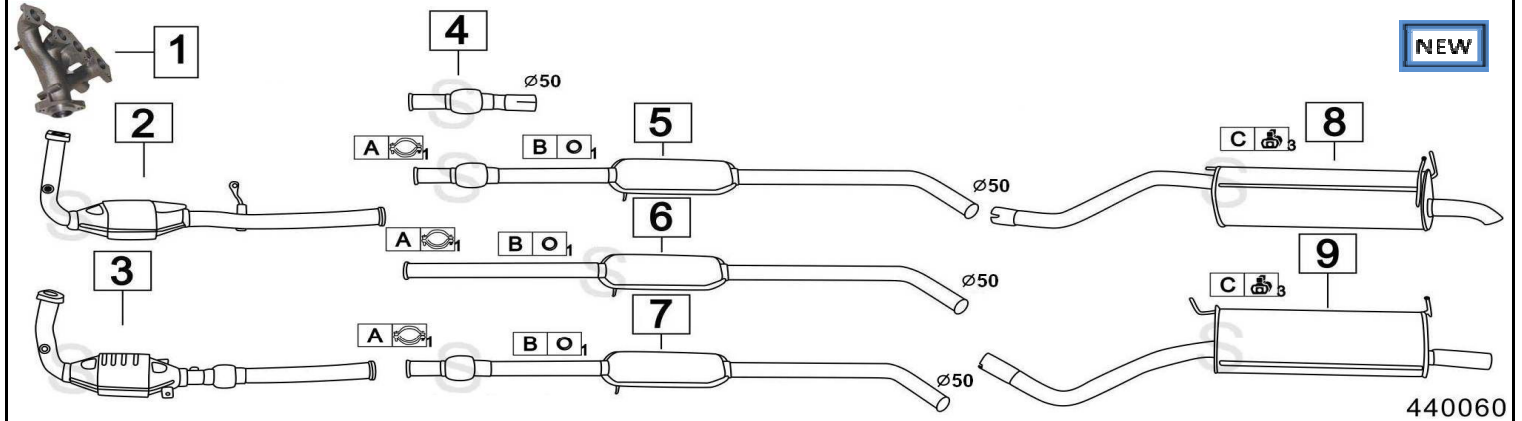

RENAULT MEGANE I 1400 / 1600 **1390-1598cc 55-66KW** **9/95-**

	Codice	Descr.	O.E.	NOTE	Cod. Accessori
1	6219470	T C	7903075033	COLLETTORE IN GHISA	A 2932969
2	6219412	KAT	7700425056		B 2003931
3	6249212	KAT	7700432798	per 1400 dal 07/1999	C 2133914
4	6219405	T A		modifica	D
5	6219436	M C	7700844689		E
6	6219406	M C	7700429815	per 1400 dal 07/1999	F
7	6219446	M C	7700844690	per COACH / CABRIO	G
8	6219407	M P	7700423040-7700844697	per BERLINA / SCENIC / S.W.	H
9	6219437	M P	7700425712-7700844698-7700844700	per COACH / CABRIO	I