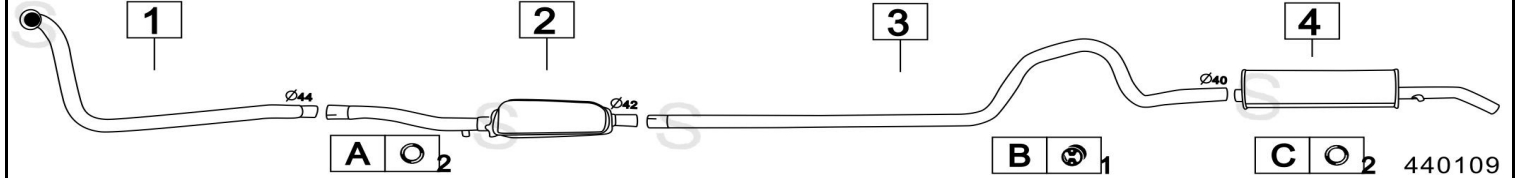

RENAULT R18 1400 **1397cc** **78- 7/81**

	Codice	Descr.	O.E.	NOTE	Cod. Accessori
1	6201800	T C	7700685948		A 2205821
2	6201806	M C	7700642887		B 2223908
3	6201803	T A	7700685955		C 2205821
4	6201807	M P	7700647680		D