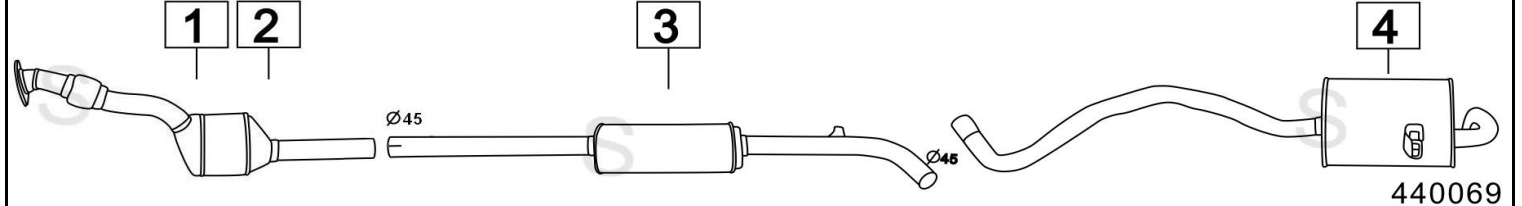

RENAULT MEGANE II 1400 16V 1390cc 59-72KW 11/02-

440069

	Codice	Descr.	O.E.	NOTE	Cod. Accessori	
1	6250012	KAT	8200105517	per 59KW	A	
2	6251012	KAT	8200105516 - 8200374610	per 72KW	B	
3	6250006	M C	8200431610		C	
4	6250007	M P	8200189569		D