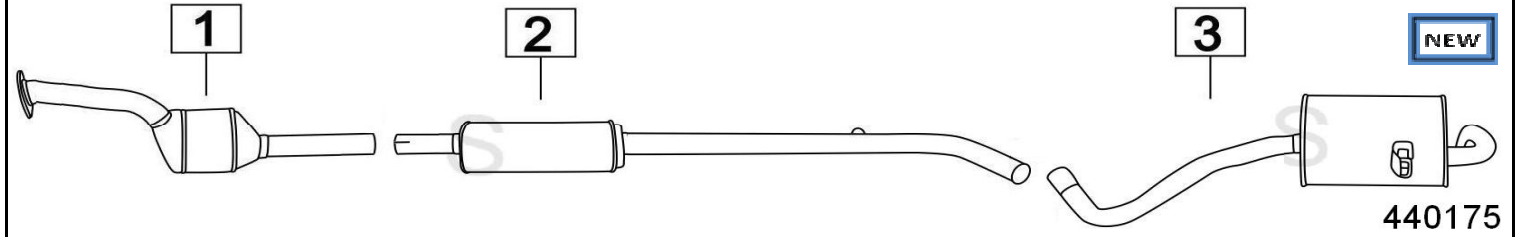

RENAULT CLIO III 1200 16V 1149cc 55KW 05-

	Codice	Descr.	O.E.	NOTE	Cod. Accessori
1	6217012	KAT	8200276186		A
2	6217006	M C	8200385675		B
3	6217007	M P	8200385653 - 8200385654		C