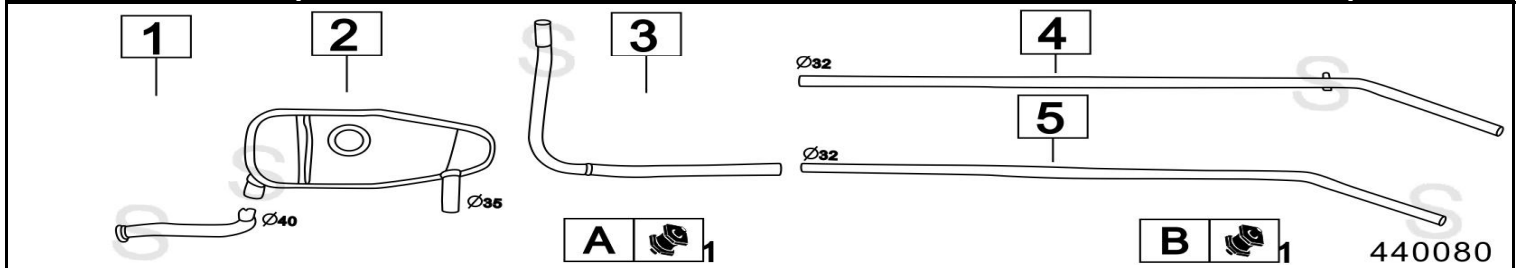

RENAULT R4 F4 / R4 F6 845-1108cc 9/83- 91

	Codice	Descr.	O.E.	NOTE	Cod. Accessori
1	6208700	T C	7700530162-7700578443		A 2223901
2	6208402	M A	7700578691		B 2223901
3	6203203	T A	7700757172		C
4	6203508	T P	7700757180	per 1108cc	D
5	6203538	T P	7700757184	per 845cc	E