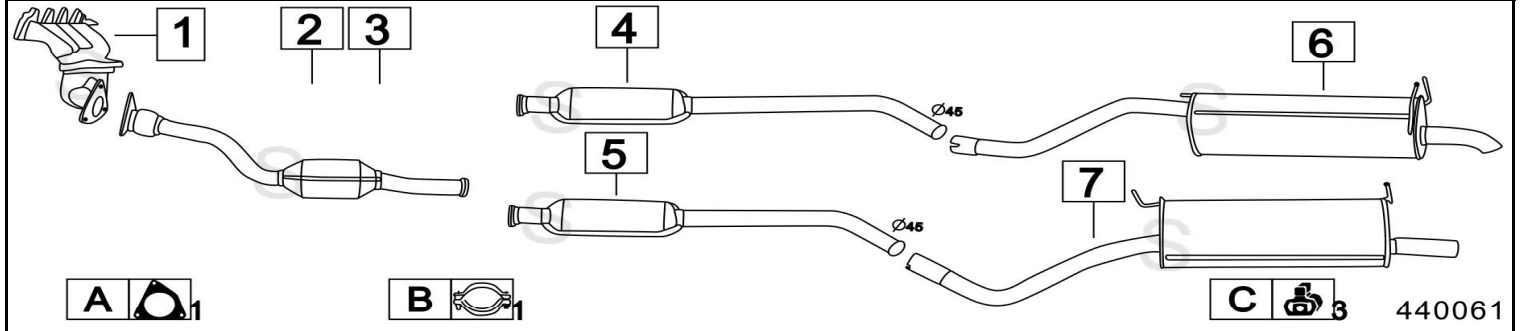

RENAULT MEGANE I 1400 16V **1399cc 70KW** **10/98-**

	Codice	Descr.	O.E.	NOTE	Cod. Accessori
1	6245510	KAT	7700108304		A 2220916
2	6219712	KAT	7700432799		B 2932969
3	6249512	KAT	82001621128	dal 01/2000 per Euro3	C 2133914
4	6212206	M C	7700430050	per BERLINA / SCENIC / S.W.	D
5	6212236	M C	7700431965	per COACH / CABRIO	E
6	6212207	M P	7700430049	per BERLINA / SCENIC / S.W.	F
7	6212237	M P	7700430049	per COACH / CABRIO	G