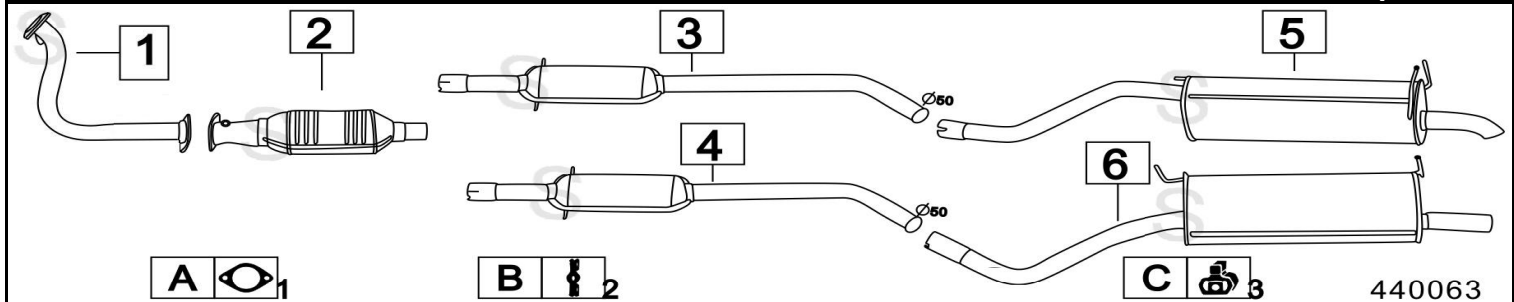

RENAULT MEGANE I 2000 **1998cc 84KW** **9/95-**

	Codice	Descr.	O.E.	NOTE	Cod. Accessori
1	6219600	T C	7700836082-7700419762		A 2750910
2	6219612	KAT	7700844691		B 2223916
3	6219806	M C	7700844687	per BERLINA / SCENIC / S.W.	C 2133914
4	6219836	M C	7700844686-7700844688	per COACH / CABRIO	D
5	6219407	M P	7700423040-7700844697	per BERLINA / SCENIC / S.W.	E
6	6219437	M P	7700425712-7700844698-7700844700	per COACH / CABRIO	F