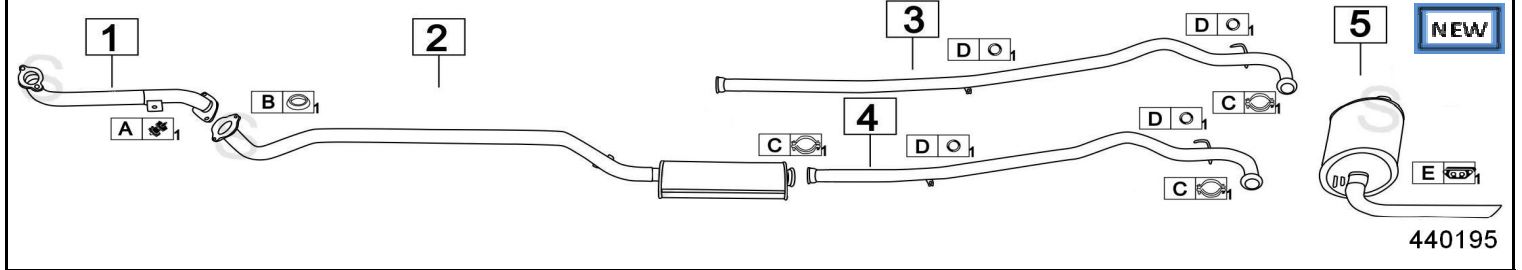

RENAULT TRAFIC T5 / T7 2000 M:J5R **1995cc 59KW** **88- 4/89**

	Codice	Descr.	O.E.	NOTE	Cod. Accessori
1	6266700	T C	7700741788		A 2223903
2	6266702	M A	7700788160		B 2221952
3	6266703	T I	7700741792	Passo 2800 (corto)	C 2932969
4	6266803	T I	7700741794	Passo 3200 (lungo)	D 2205821
5	6266707	M P	7700788413		E 2223905