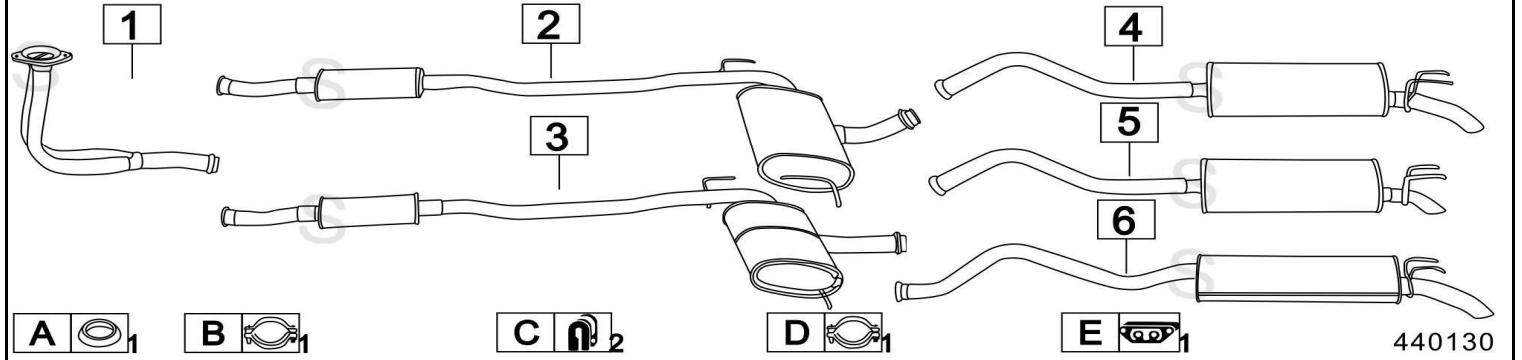

RENAULT R21 1700 / 2000 1721-1965cc 65-110CV 5/89-

	Codice	Descr.	O.E.	NOTE	Cod. Accessori
1	6206700	T C	7700766357		A 2221974
2	6206709	G M	7700798194	per 2/3 VOLUMI	B 2932969
3	6206809	G M	7700798197	per NEVADA-S.W.	C 2223902
4	6201207	M P	7700796587-7700796594	per 3 VOLUMI	D 2931969
5	6206707	M P	7700796588-7700796593	per 2 VOLUMI	E 2223905
6	6206807	M P	7700796589-7700796595	per NEVADA-S.W.	F