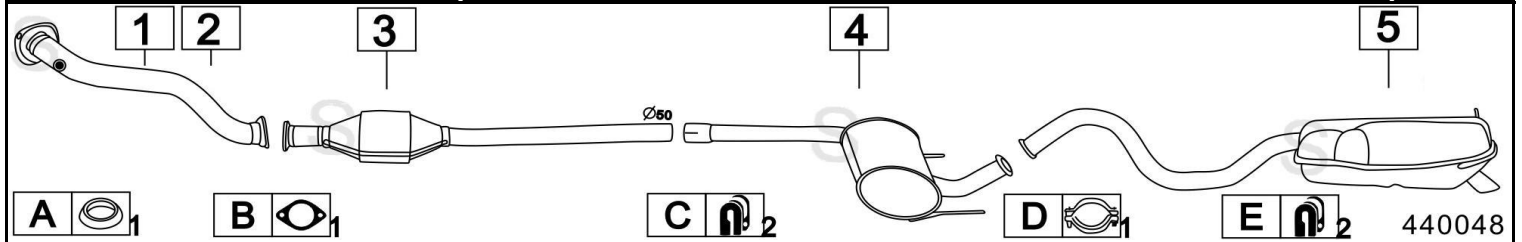

RENAULT LAGUNA I 1800 / 2000 16V 1783-1794-1998cc 68-83KW 12/93-

440048

	Codice	Descr.	O.E.	NOTE	Cod. Accessori
1	6255800	T C	7700823888	per 1800	A 2221974
2	6255900	T C	7700823899	per 2000	B 2750910
3	6209812	KAT	7700411757		CF 2223915
4	6209806	M C	7700429427		D 2932969
5	6209807	M P	7700426204		D 2932969