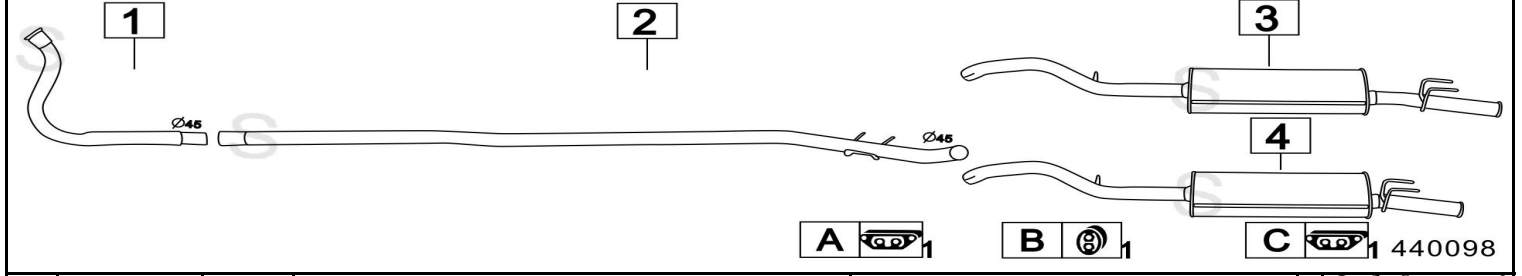

RENAULT R9 / R11 1100 - 1200 1108-1237cc 47-55CV 86-

	Codice	Descr.	O.E.	NOTE	Cod. Accessori
1	6207100	T C	7700752362-7700764082		A 2223905
2	6207933	T I	7700765191		B 2223902
3	6200207	M P	7700765126-7700774276	per R9	C 2223905
4	6207907	M P	7700765128-7700774277	per R11	D