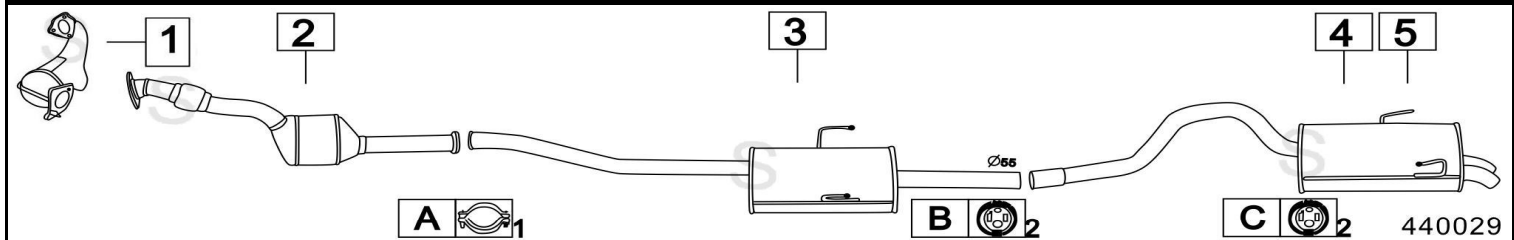

RENAULT ESPACE III 2200 Dci TURBO DIESEL 2188cc 95KW 00-

	Codice	Descr.	O.E.	NOTE	Cod. Accessori
1	6269810	KAT	8200007446		A 2931969
2	6200112	KAT	6025411752		B 2233918
3	6230506	M C	6025406800		C 2233918
4	6230507	M P	6025406800		D
5	6230537	M P	6025312617	per GRAND ESPACE	E