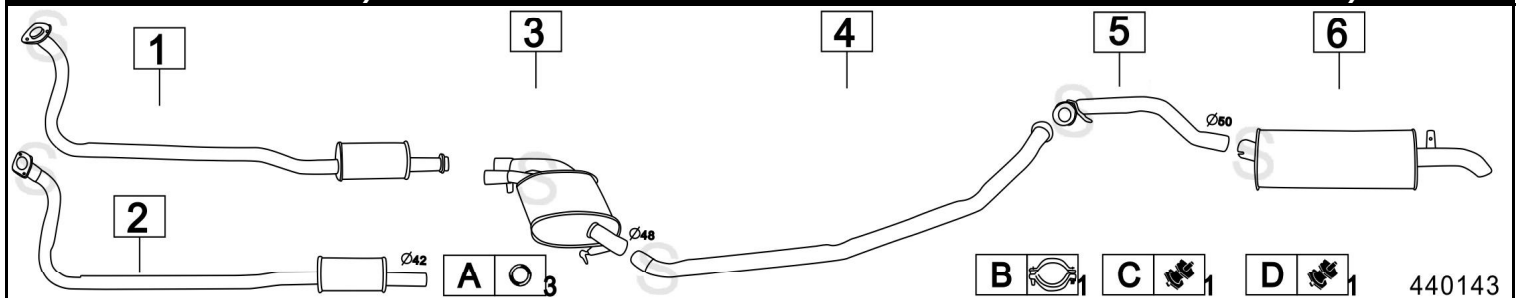

RENAULT R25 2700 / 2800 iniezione 2664-2829cc 3/84- 92

	Codice	Descr.	O.E.	NOTE	Cod. Accessori
1	6236482	M A D	7700663680		A 2205821
2	6236492	M A S	7700663683		B 2932969
3	6236406	M C	7700663768		C 2223903
4	6239903	T A	7700718082		D 2223903
5	6239704	T I	7700718073		E
6	6239707	M P	7700776172-7700776172-7700777021		F