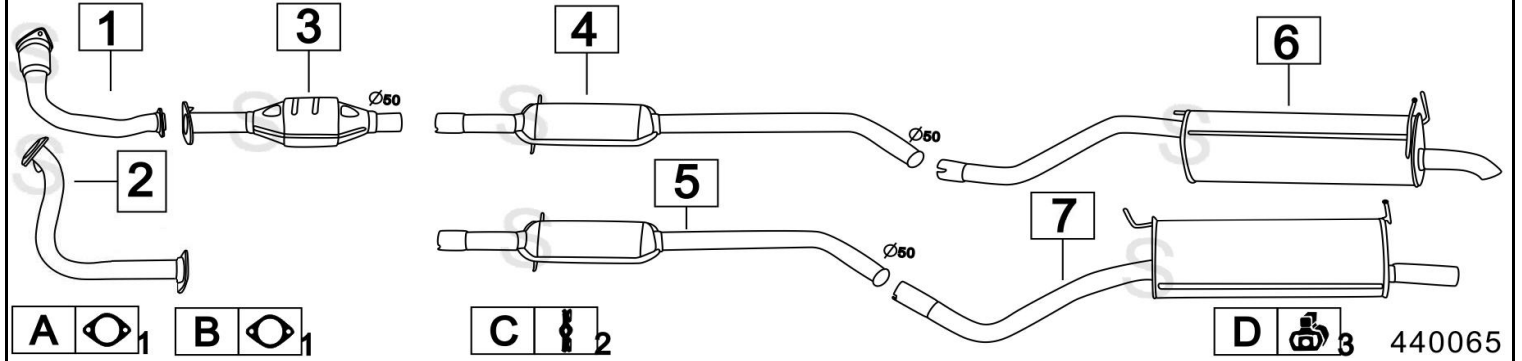

RENAULT MEGANE I 1900 TURBO DIESEL Dti 1870cc 66-68-72KW 9/95-

	Codice	Descr.	O.E.	NOTE	Cod. Accessori
1	6219800	T C	7700430611	per Dti 72KW	A 2220907
2	6249800	T C	7700836080	per Diesel	B 2740902
3	6219812	KAT	7700437852		C 2223916
4	6219806	M C	7700844687	per BERLINA / SCENIC / S.W.	D 2133914
5	6219836	M C	7700844686-7700844688	per COACH / CABRIO	E
6	6219407	M P	7700426199-7700437283	per BERLINA / SCENIC / S.W.	F
7	6219437	M P	7700426200-7700432349	per COACH / CABRIO	G