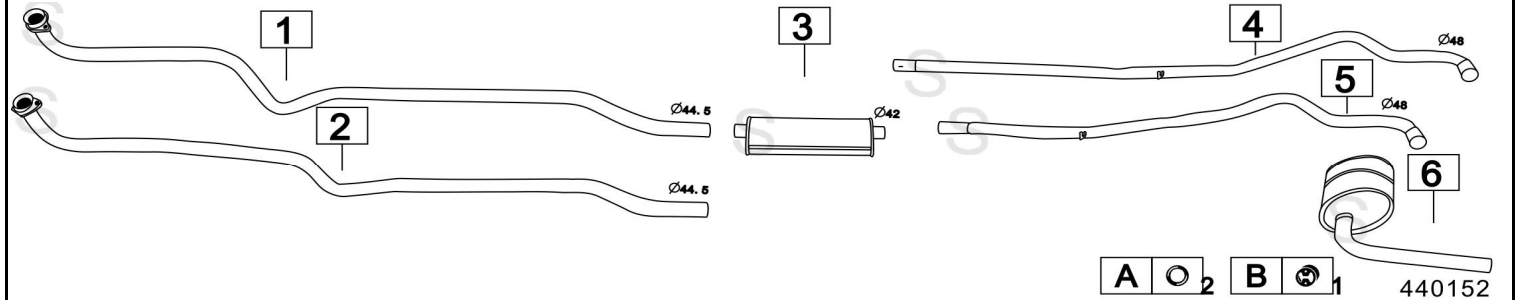

RENAULT TRAFIC BENZINA / DIESEL T5 12/87- 89

	Codice	Descr.	O.E.	NOTE	Cod. Accessori
1	6228630	T C	7700741804		A 2205821
2	6228600	T C	7700668340		B 2223908
3	6228706	M C	5000390734-77006651421		C
4	6228603	T A	7700691794	per passo 3200	D
5	6228633	T A	7700671792	per passo 2800	E
6	6228607	M P	7700704608		F