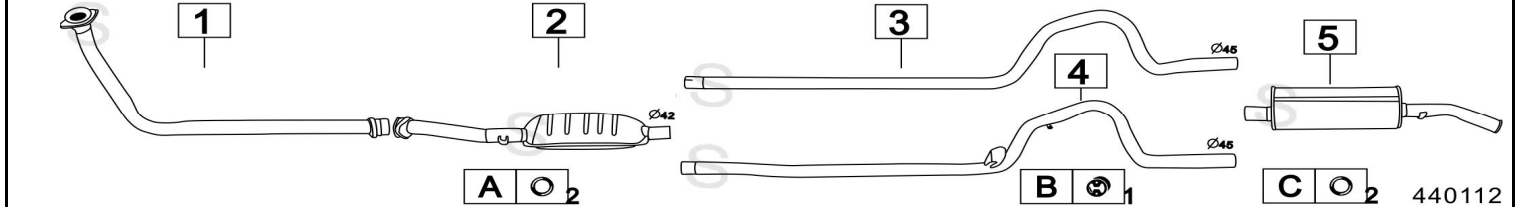

RENAULT R18 2100 DIESEL **2068cc** **80- 86**

	Codice	Descr.	O.E.	NOTE	Cod. Accessori
1	6201500	T C	7700685432		A 2205821
2	6201502	M A	7700684808		B 2223908
3	6201033	T I	7700643194		C 2205821
4	6201003	T I	7700697453		D
5	6201307	M P	7700702484		E