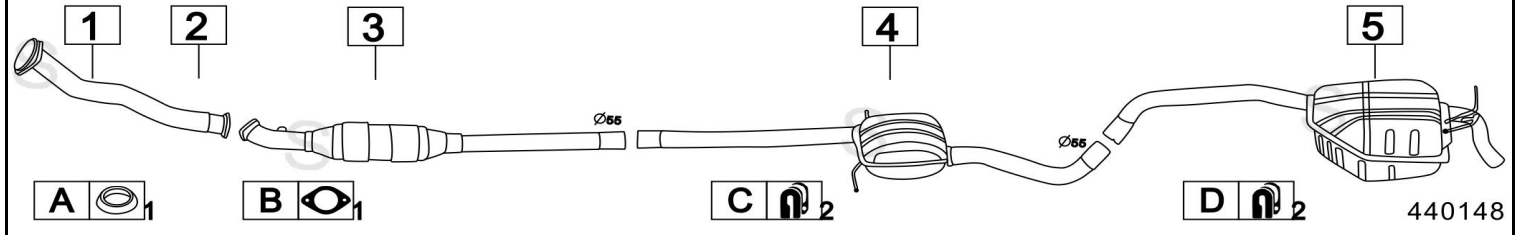

RENAULT SAFRANE I 2000 / 2200 12V **1995-2165cc 97-103KW** **92- 8/96**

	Codice	Descr.	O.E.	NOTE	Cod. Accessori
1	6211700	T C	7700831880	per 2000	A 2221974
2	6261700	T C	7700831294	per 2200	B 2750910
3	6211712	KAT	7700821146		C 2223915
4	6211706	M C	7700847145		D 2223915
5	6211707	M P	7700829533		E