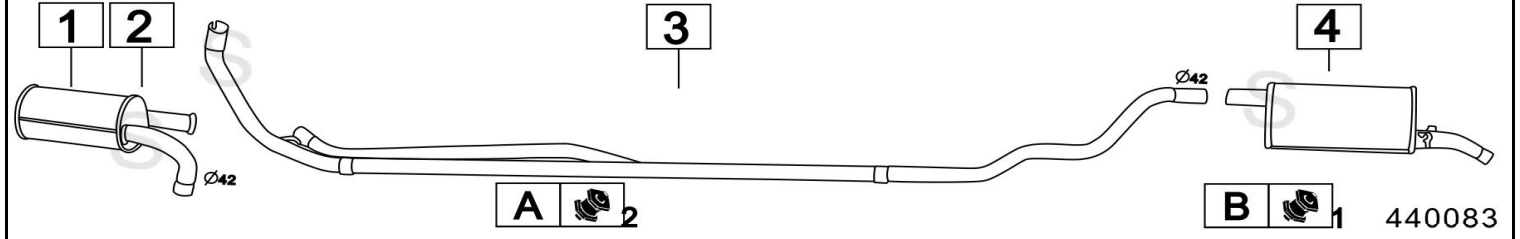

RENAULT R5 TS 1300 /1400 1289-1397cc 10/79- 84

	Codice	Descr.	O.E.	NOTE	Cod. Accessori
1	6208502	M A	7700619319		A 2223901
2	6208532	M A	7700614305	per cambio automatico	B 2223901
3	6205703	T A	7700672326		C
4	6205707	M P	7700690211		D