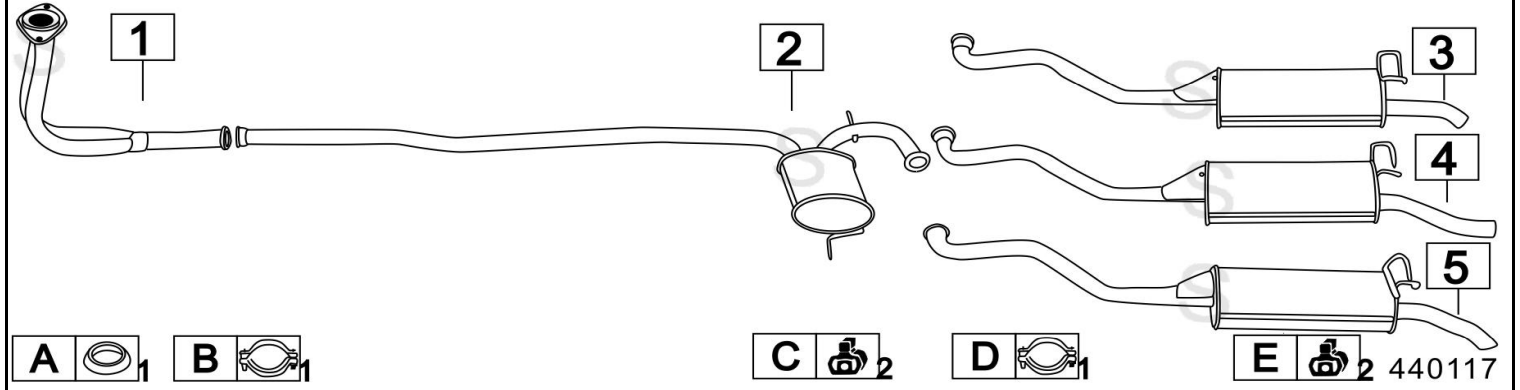

RENAULT R19 1700 1721cc 67KW 88- 92

	Codice	Descr.	O.E.	NOTE	Cod. Accessori
1	6204530	T C	7700787194		A 2221974
2	6204506	M C	7700787221		B 2932969
3	6204307	M P	7700876260	per 2 Volumi	C 2133914
4	6204007	M P	7700800565	per 3 Volumi/Chamade	D 2932969
5	6204507	M P	7700827719	per 3 Volumi/Chamade dal 5/1992	E 2133914