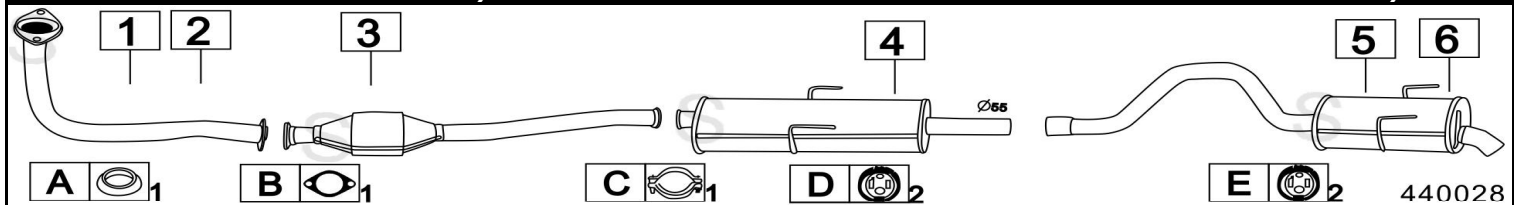

RENAULT ESPACE III 1900 / 2200 TURBO DIESEL 1870-2188cc 74-82KW 11/96-

	Codice	Descr.	O.E.	NOTE	Cod. Accessori
1	6209030	T C	7700826033		A 2221974
2	6209040	T C	7700423400 - 7700431911	per 1900 dal 01/1999	B 2750910
3	6200012	KAT	7700876146		C 2931969
4	6230006	M C	6025310951		D 2233918
5	6230007	M P	6025310951		E 2233918
6	6230037	M P	6025310954	per GRAND ESPACE	F