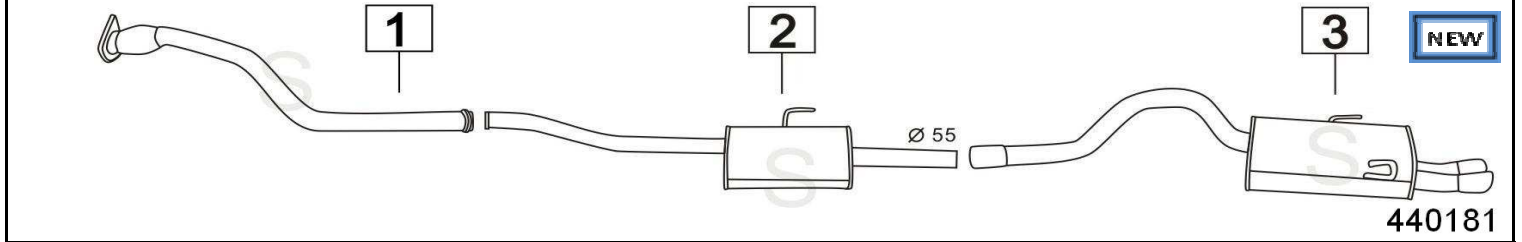

RENAULT AVANTIME 2000 16V TURBO **1998cc 120KW** **11/01-**

	Codice	Descr.	O.E.	NOTE	Cod. Accessori
1	6230305	T A	6025409173		A
2	6230336	M C	6025409174		B
3	6230347	M P	6025409174		C

RENAULT CLIO I 1100 **1108cc 36KW** **5/90- 92**