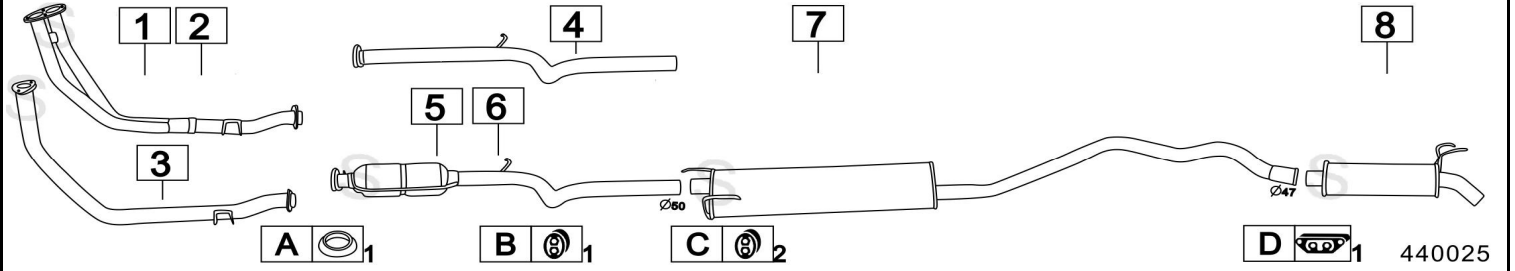

RENAULT ESPACE II 2000 / 2200 / 2800 V6 / 2100 TURBO DIESEL **5/91- 96**
1995-2165-2849cc BENZINA 2068cc T.DIESEL

	Codice	Descr.	O.E.	NOTE	Cod. Accessori
1	6206200	T C	6025171353	per 2200	A ima 094004
2	6268000	T C	6025104210	per 2000	B 2223902
3	6206500	T C	6025101302	per 2100 Turbo Diesel	C 2223902
4	6268905	T I	6025101308		D 2223905
5	6268912	KAT	6025104235	per 2100 Turbo Diesel	E
6	6206212	KAT	6025103039	per 2000 / 2200	F
7	6234106	M C	6025101919-6025101920		G
8	6234107	M P	6025101923-6025101924		H