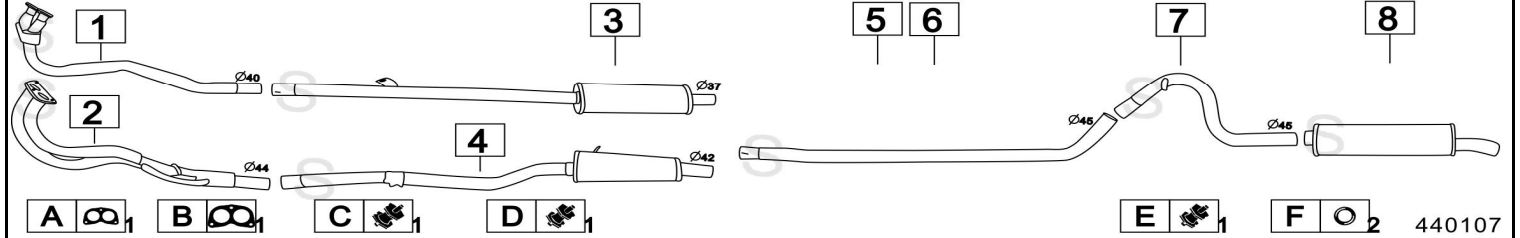

RENAULT R15 / R17 1300-1600 **1289-1565cc** **72- 81**

	Codice	Descr.	O.E.	NOTE	Cod. Accessori
1	6201700	T C	7700536434	per 1300	A 2220905
2	6201400	T C	7700544058	per 1600	B
3	6207306	M C	7700565826	per 1300	C 2223903
4	6201406	M C	7700544055	per 1600	D 2223907
5	6201703	T I	7700544060	per 1300	E 2223907
6	6201403	T I	7700539244	per 1600	F 2003935
7	6201704	T I	7700565827		G
8	6201707	M P	7700624358		H