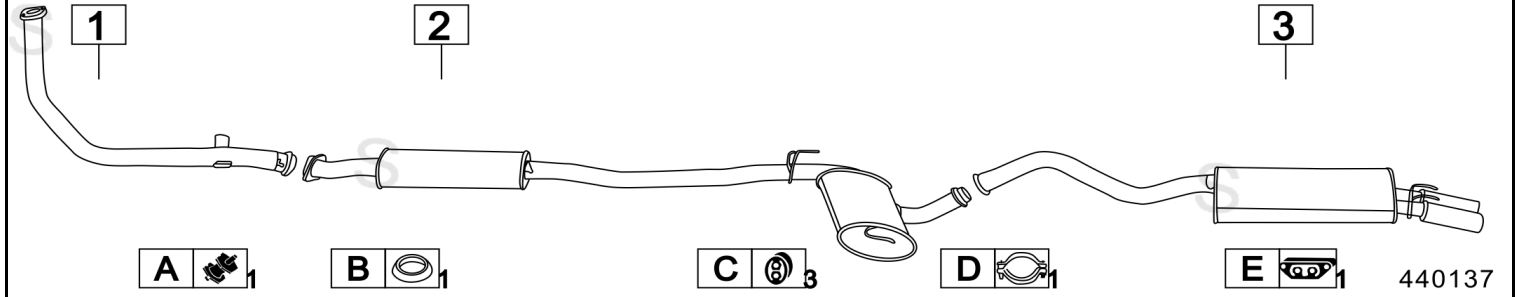

RENAULT R21 2000 TURBO 1995cc 175CV 87- 92

	Codice	Descr.	O.E.	NOTE	Cod. Accessori
1	6206900	T C	7700780140		A 2223903
2	6206909	G M	7700779476		B 2121955
3	6206907	M P	7700436440-7700779473		C 2223902
4					D 2931969
5					E 2223905