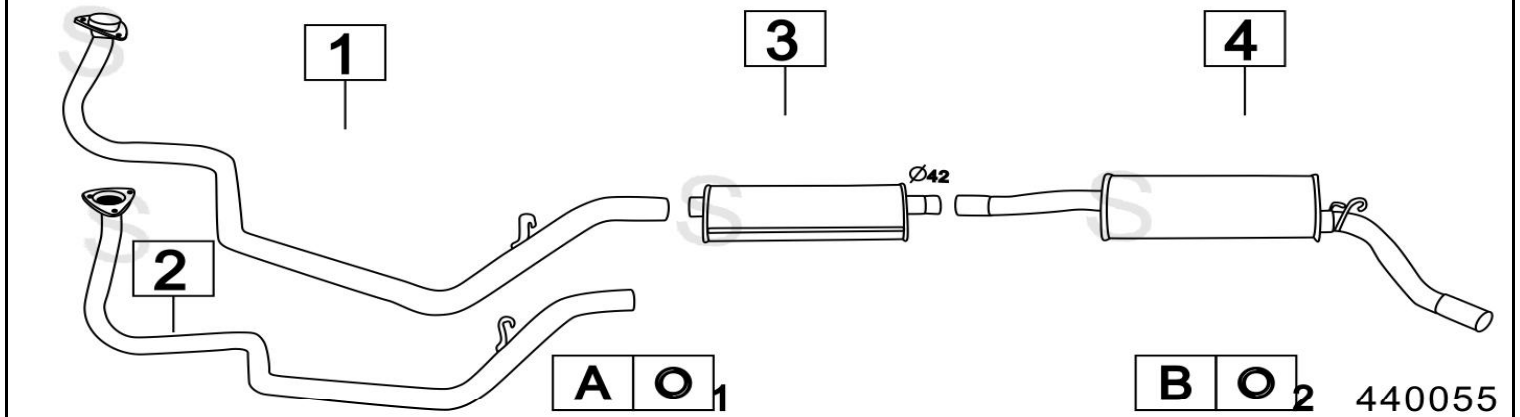

RENAULT MASTER I BENZINA / DIESEL (trazione posteriore) 1995-2455cc 80-

	Codice	Descr.	O.E.	NOTE	Cod. Accessori	
1	6225750	T C	5000394640	per Benzina	A	2205821
2	6225740	T C	5000394642	per Diesel	B	2205821
3	6228706	M C	5000390734-7700665142		C	
4	6225737	M P	5000391522		D