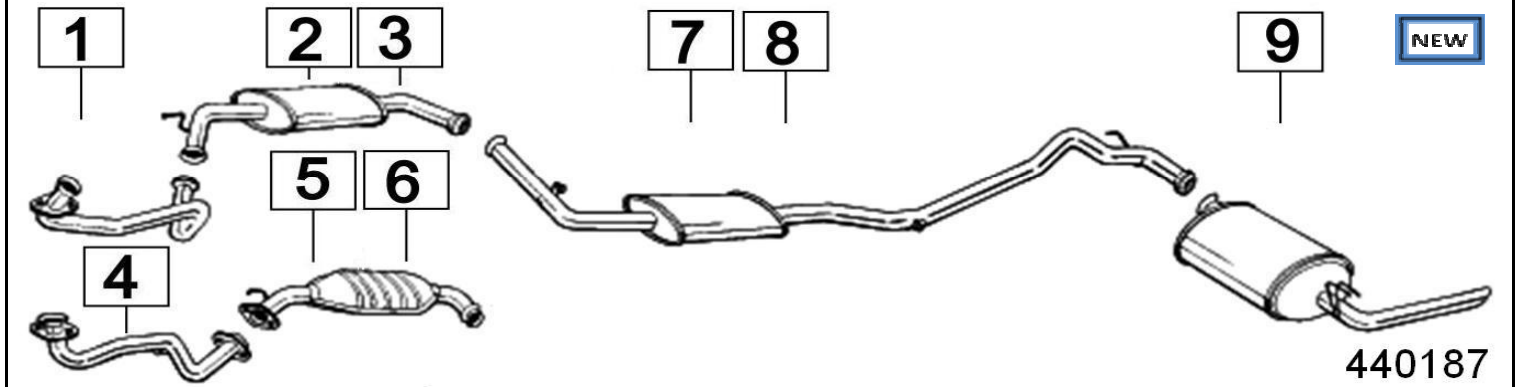

RENAULT TRAFIC DIESEL 1900/2100 1870-2068cc 45-48KW 94- 01

	Codice	Descr.	O.E.	NOTE	Cod. Accessori
1	6265230	T C	7700310070	per 1900cc 45kw dal 11/1997	A
2	6265232	M A	7700310071	per 1900cc 45kw dal 11/1997	B
3	6265202	M A	6006004627	per 2100cc 48kw	C
4	6265200	T C	6006004644	per 2100cc 48kw	D
5	6265312	KAT	7700311985	per 1900cc 45kw dal 11/1997	E
6	6265212	KAT	6006004637	per 2100cc 48kw	F
7	6265206	M C	6006004635	per passo 2800	G
8	6265236	M C	6006004636	per passo 3200	H
9	6265207	M P	6006004674		I