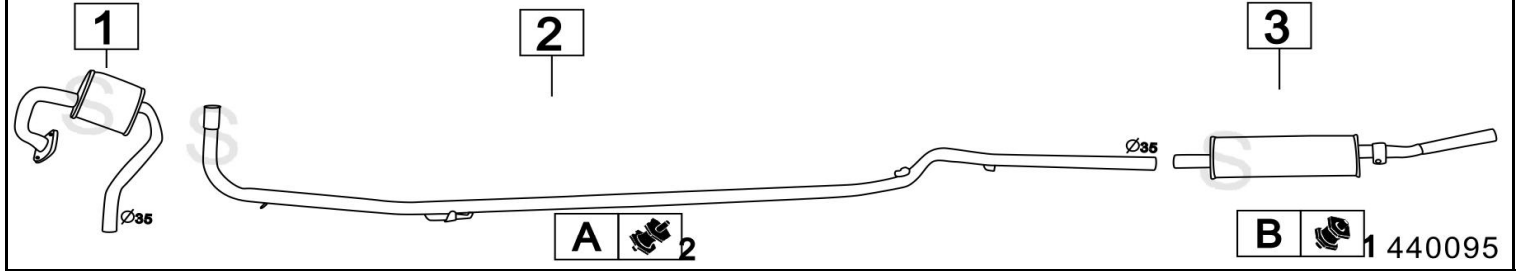

RENAULT R6 L / TL 1100 1181cc 76- 80

	Codice	Descr.	O.E.	NOTE	Cod. Accessori
1	6200602	M A	7700588500		A 2223903
2	6200603	T I	7700581748		B 2223901
3	6200407	M P	7700634532		C