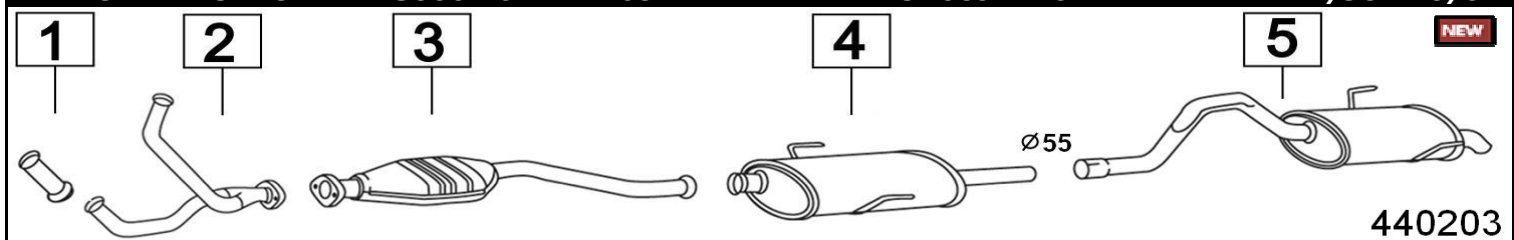

RENAULT ESPACE III 3000 V6 Mot.L7X727 2946cc 140KW 7/98- 10/02

	Codice	Descr.	O.E.	NOTE	Cod. Accessori
1	6269480	T C	7700418191		B
2	6269490	T C	7700418188		C
3	6269312	KAT	6025304102 - 7700876147		D
4	6269336	M C	602531092		E
5	6269337	M P	602531092		F