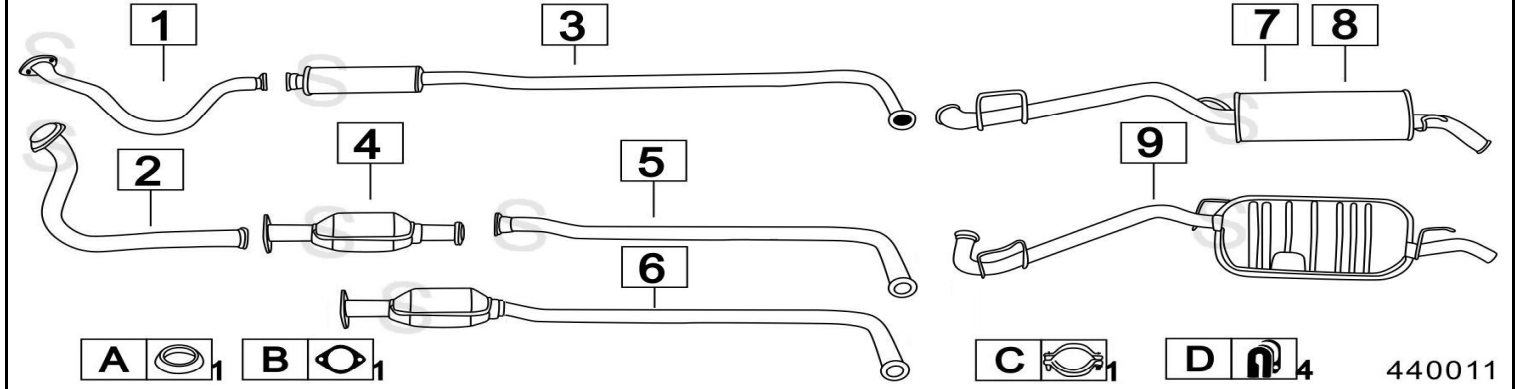

RENAULT CLIO I 1900 DIESEL 1870cc 48KW 90- 3/98

	Codice	Descr.	O.E.	NOTE	Cod. Accessori
1	6202100	T C	7700800396		A 2221953
2	6202430	T C	7700815482	per catalizzata	B 2740902
3	6202106	M C	7700797711		C 2932969
4	6202412	KAT	7700815492	per catalizzata	D 2223915
5	6202903	T A	7700807483	per catalizzata	E
6	6202416	KAT	7700426400	dal 1997	F
7	6202707	M P	7700797694 - 7700797695		G
8	6202407	M P	7700797692-7700842928	per catalizzata	H
9	6202437	M P	7700817520	per catalizzata con ABS	H