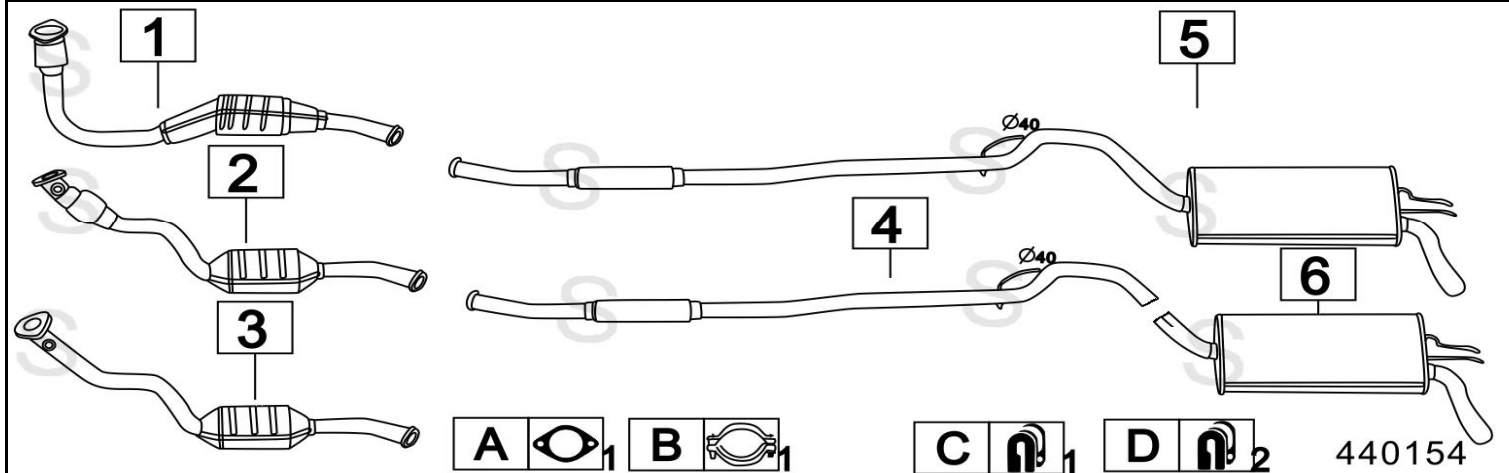

RENAULT TWINGO 1100 **1149cc 40-43KW** **11/96-**

	Codice	Descr.	O.E.	NOTE	Cod. Accessori
1	6203312	KAT	7700412841	fino al 8/1998	A 2890901
2	6203412	KAT	7700431818	dal 9/1998 al 12/1999	B 2931901
3	6203512	KAT	7700430794	dal 1/2000 (flangia mobile)	C 2223915
4	6203306	M C	7700416501-7700432250		D 2223915
5	6203307	M P	7700416501-7700432250		E
6	6203337	M P	7700416501-7700432250		F