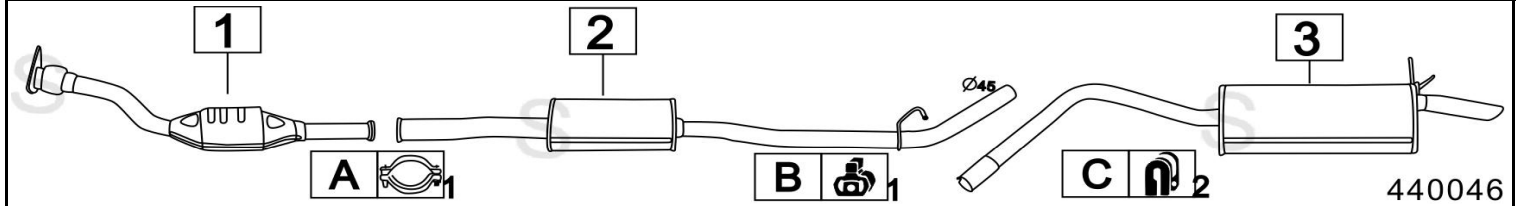

RENAULT KANGOO 1900 Dti TURBO DIESEL 1870cc 59KW 00-

440046

	Codice	Descr.	O.E.	NOTE	Cod. Accessori
1	6247312	KAT	8200204717		A 2931901
2	6223536	M C	8200064171		B 2133914
3	6223207	M P	7700308546		C 2223915