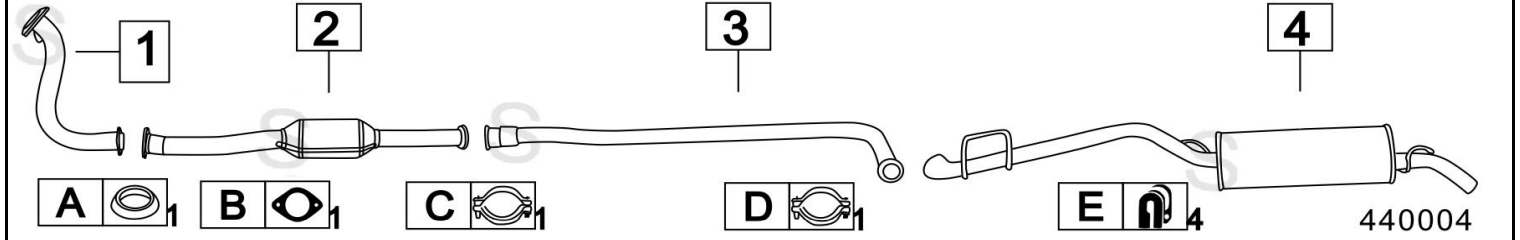

RENAULT CLIO I 1200 1239cc 40KW 94- 7/96

	Codice	Descr.	O.E.	NOTE	Cod. Accessori
1	6202000	T C	6006003630		A 2221953
2	6202012	KAT	7700847484		B 2740902
3	6202003	T A	7700838985		C 2932969
4	6202707	M P	7700797694		D 2931901