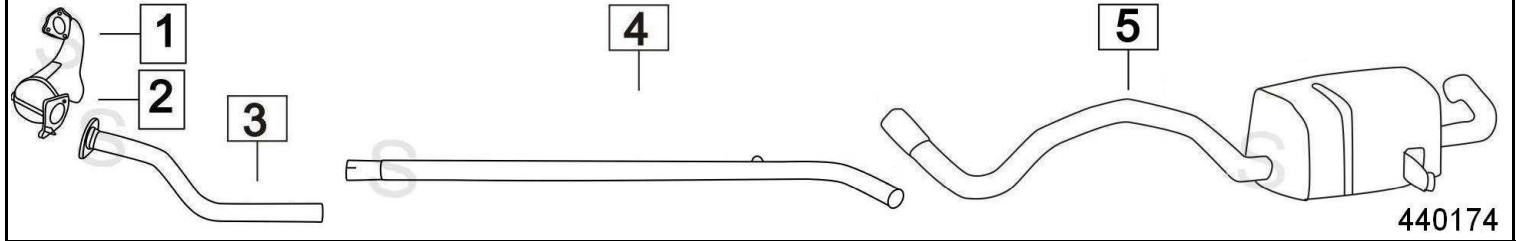

RENAULT MODUS 1500 dCi 65/70/80/85 1461cc 48-51-59-63KW 04-

440174

	Codice	Descr.	O.E.	NOTE	Cod. Accessori
1	6215510	KAT	8200293881	per 48-59KW	A
2	6215610	KAT	8200641831 - 8200427859	per 51 - 63KW	B
3	6215503	T A	8200276387		C
4	6215533	T I	8200356157		D
5	6215007	M P	8200276188 - 8200276381		E