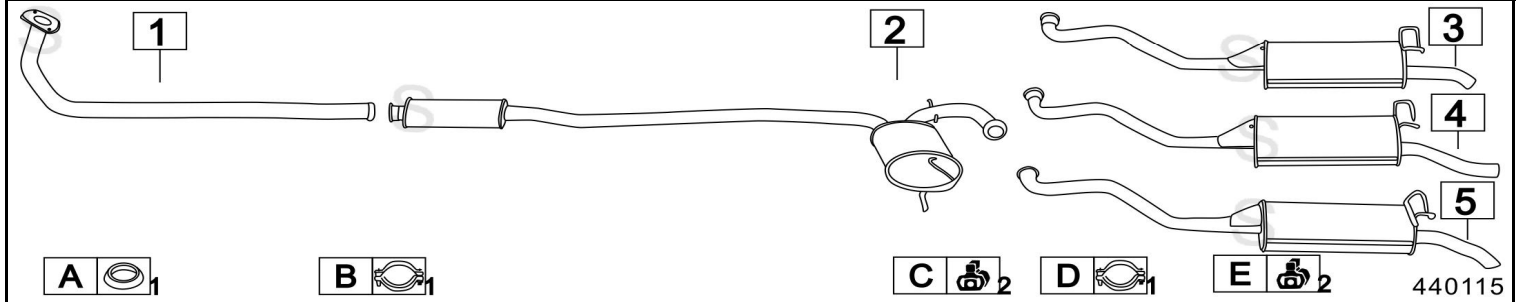

RENAULT R19 1400 1390cc 57KW 88- 96

	Codice	Descr.	O.E.	NOTE	Cod. Accessori
1	6204340	T C	7700797752		A 2221953
2	6204309	G M	7700787219		B 2932969
3	6204307	M P	7700876260	per 2 Volumi	C 2133914
4	6204007	M P	7700800565	per 3 Volumi/Chamade	D 2932969
5	6204507	M P	7700827719	per 3 Volumi/Chamade dal 5/1992	E 2133914