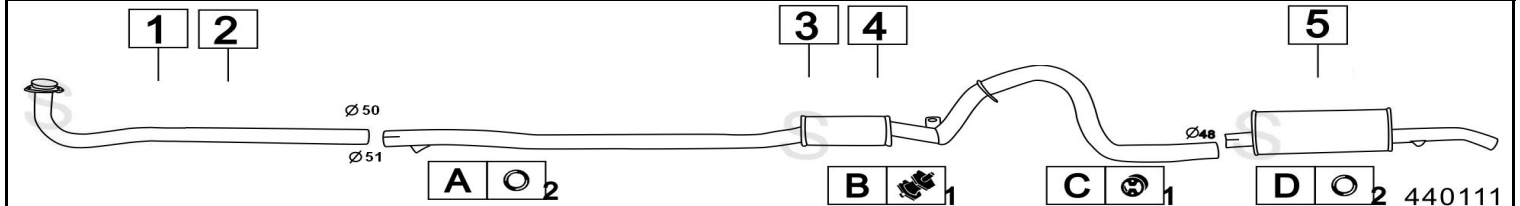

RENAULT R18 1600 TURBO **1565cc 110-125CV** **80- 86**

	Codice	Descr.	O.E.	NOTE	Cod. Accessori
1	6131800	T C	7700685945	per 110CV fino al 3/1983 Ø 50	A 2205821
2	6131830	T C	7700713004	per 125CV dal 4/1983 Ø 51	B 2223903
3	6231836	M C	7700690759A	per 110CV fino al 3/1983 Ø 50	C 2223908
4	6231806	M C	7700690759B	per 125CV dal 4/1983 Ø 51	D 2205821
5	6231107	M P	7700683611		E