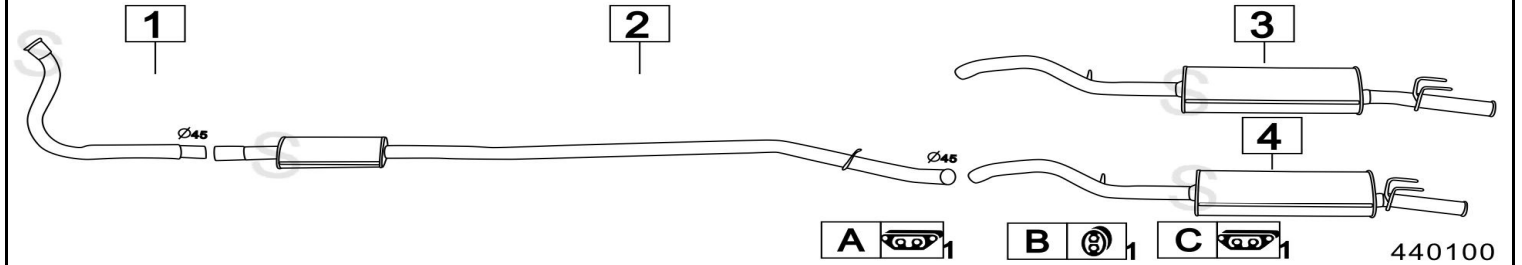

RENAULT R9 / R11 1200-1400-1600 DIESEL 1237-1397-1595cc 72-55CV 86-

	Codice	Descr.	O.E.	NOTE	Cod. Accessori
1	6207100	T C	7700752362		A 2223905
2	6207106	M C	7700765132		B 2223902
3	6200207	M P	7700765126-7700774276	per R9	C 2223905
4	6207907	M P	7700765128-7700774277	per R11	D