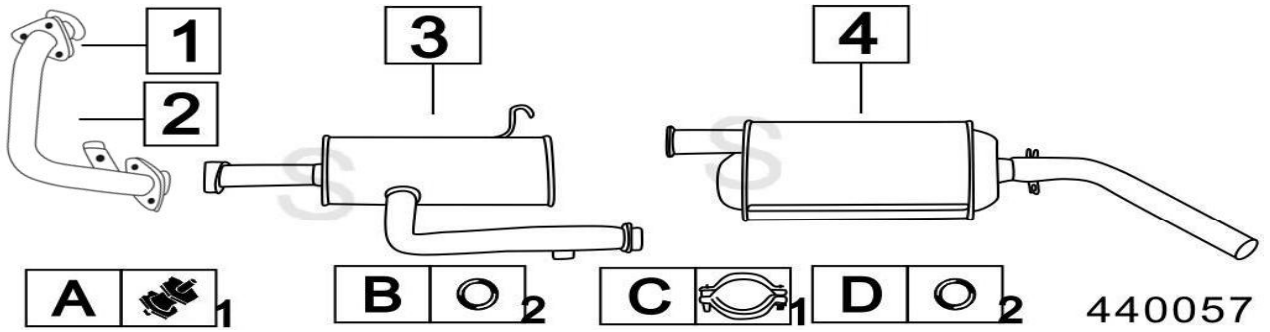

RENAULT MASTER I BENZINA / DIESEL 1995-2455-2499cc 10/87-

440057

	Codice	Descr.	O.E.	NOTE	Cod. Accessori
1	6225900	T C	7700741472 - 7700745558	per diesel	A 2223903
2	6225930	T C	7700741471	per benzina	B 2003945
3	6225906	M C	7700742485		C 2931969
4	6225907	M P	7700739154		D 2003945