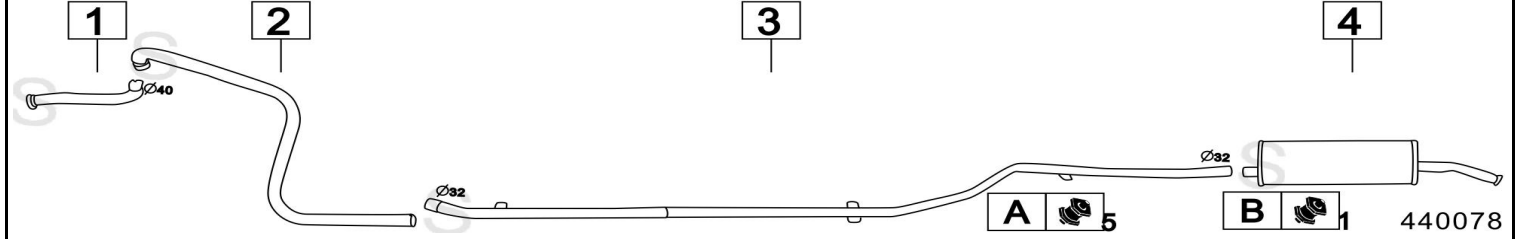

RENAULT R4 GTL 1108cc 79- 8/83

	Codice	Descr.	O.E.	NOTE	Cod. Accessori
1	6208700	T C	7700530162-7700578443		A 2223901
2	6208905	T I	7700657468		B 2223901
3	6208903	T A	7701365697		C
4	6208907	M P	770085523		D