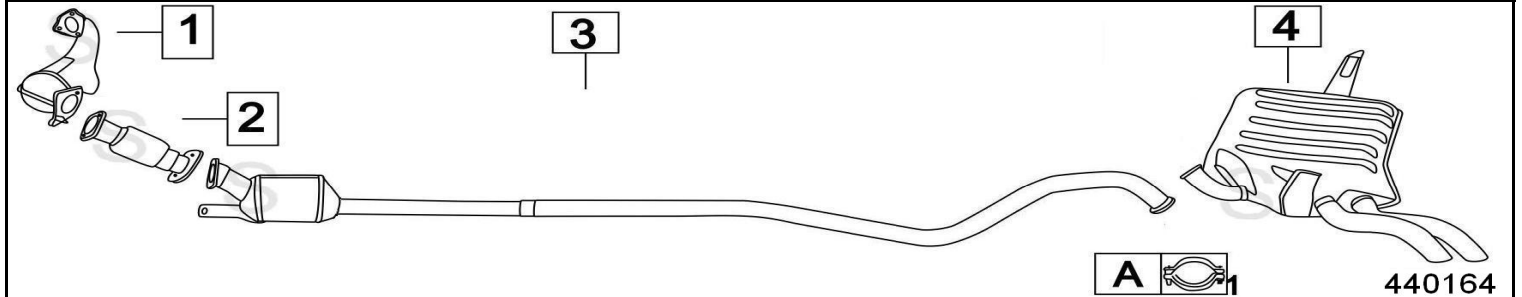

RENAULT LAGUNA II 2200 TURBO DIESEL FAP 2188cc 103KW 03/05-

	Codice	Descr.	O.E.	NOTE	Cod. Accessori
1	6259210	KAT	8200435614		A 2932969
2	6259105	T A	8200292822		B
3	6259126	FAP	8200391215		C
4	6255247	M P	8200118533 - 8200414648		D