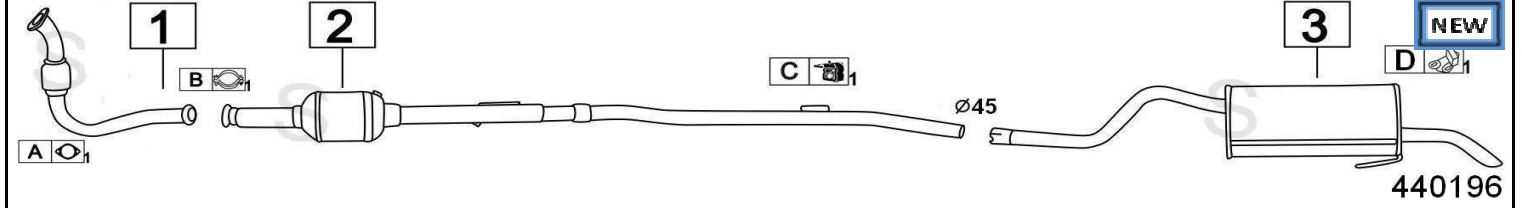

RENAULT CLIO II 1900 DTi TURBO DIESEL M:F9Q780 1870cc 59KW 99- 03

	Codice	Descr.	O.E.	NOTE	Cod. Accessori
1	6246900	T C	7700428923		B 2931901
2	6242916	KAT	7700432206		C 2223920
3	6218807	M P	8200346922		D 2223925