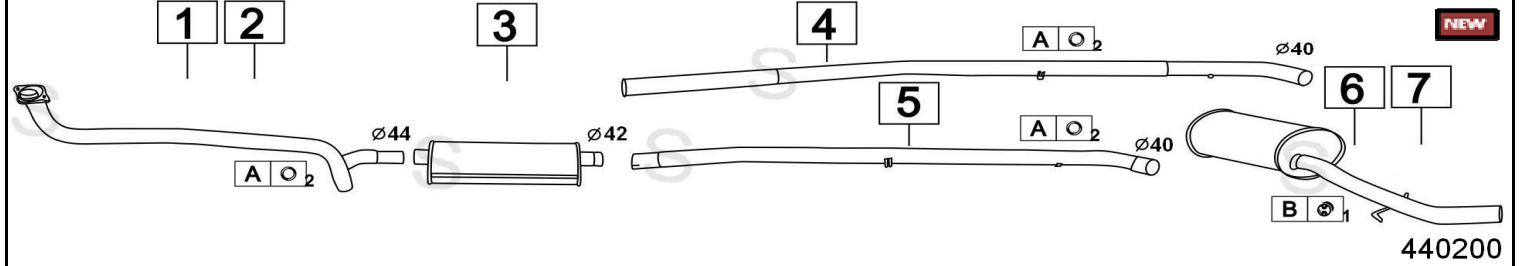

RENAULT TRAFIC BENZINA T1/T2/T3/T4/T9 **1397-1647cc 35/49KW** **81- 2/89**

	Codice	Descr.	O.E.	NOTE	Cod. Accessori
1	6266500	T C	7700691791	per 1400 35kw	A 2205821
2	6266600	T C	7700716857	per 1600 49kw	B 2223908
3	6228706	M A	5000390734-77006651421		C
4	6266503	T I	7700623478	per passo 2800	D
5	6266603	T I	7700623480	per passo 3200	E
6	6266507	M P	7700623471	per trazione posteriore	F
7	6267107	M P	7700623477	per trazione anteriore	G