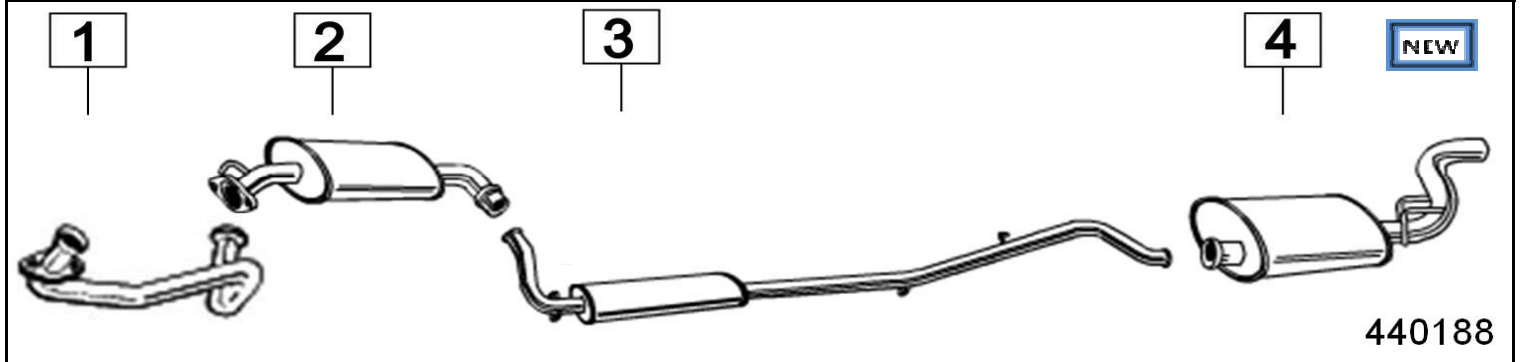

RENAULT TRAFIC DIESEL 1900/2100 1870-2068cc 45-48KW 97- 01

	Codice	Descr.	O.E.	NOTE	Cod. Accessori
1	6265240	T C	7700311743		A
2	6265202	M A	6006004627		B
3	6265246	M A	7700312148		C
4	6265247	M P	7700307992		D