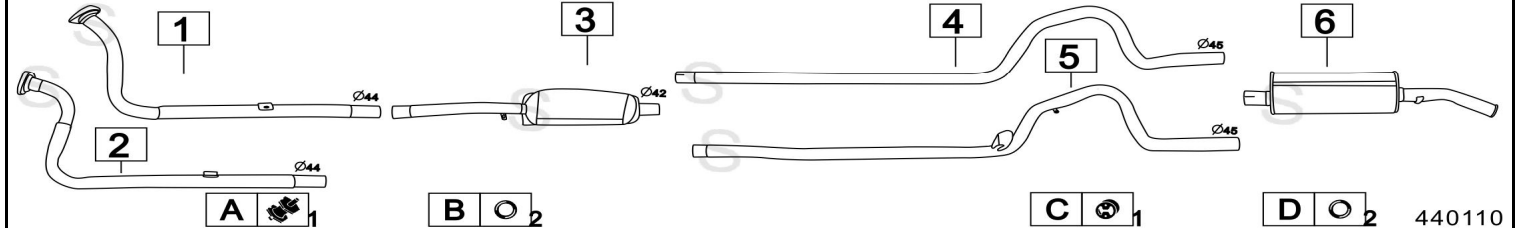

RENAULT R18 1600 **1647cc** **78- 86**

	Codice	Descr.	O.E.	NOTE	Cod. Accessori
1	6201300	T C	7700685951		A 2223903
2	6201000	T C	7700685953	per GTS dal 1981	B 2205821
3	6201306	M C	7700660672		C 2223908
4	6201033	T I	7700643194		D 2205821
5	6201003	T I	7700697453	per GTS dal 1981	E
6	6201307	M P	7700702484		F