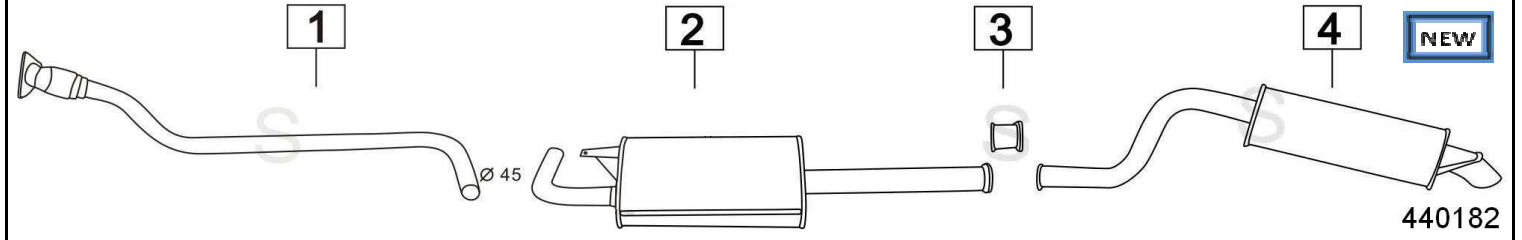

RENAULT ESPACE IV 2000 TURBO 16V M:FARV7 1998cc 120-125KW 11/02-

	Codice	Descr.	O.E.	NOTE	Cod. Accessori
1	6237600	T C	8200008415		A
2	6237646	M C	8200008415		B
3	6237604	T I	8200052323	per GRAND ESPACE	C
4	6237637	M P	8200013360		D