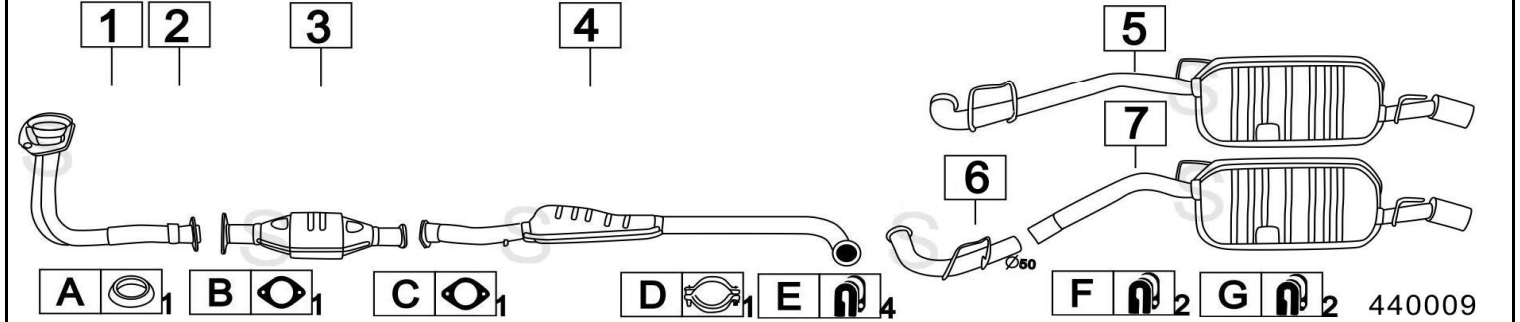

RENAULT CLIO I 1800i 16V CATALIZZATA 1764cc 101KW 91- 3/98

	Codice	Descr.	O.E.	NOTE	Cod. Accessori
1	6202640	T C	7700831312		A 2221986
2	6202650	T C	7700805956	per motore: F3P dal 1993	B 2740902
3	6202812	KAT	7700805879		C 2740902
4	6202806	M C	7700809332		D 2932969
5	6202837	M P	7700812734		E 2223915
6	6202803	T I	7700812734	alternativa	F 2223915
7	6202857	M P	7700812734	alternativa	G 2223915