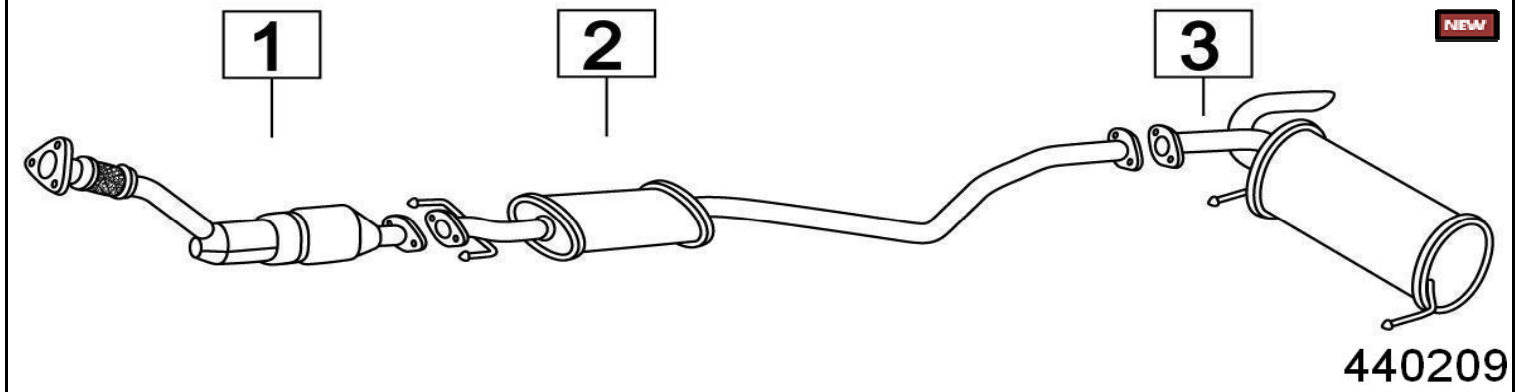

RENAULT KANGOO 1900 DCi M:F9Q 4X4 1870cc 62KW 11/03-

440209

	Codice	Descr.	O.E.	NOTE	Cod. Accessori
1	6248412	KAT	8200253315		A
2	6248306	M C	8200048836		B
3	6248307	M P	8200216196 - 8200109006		C