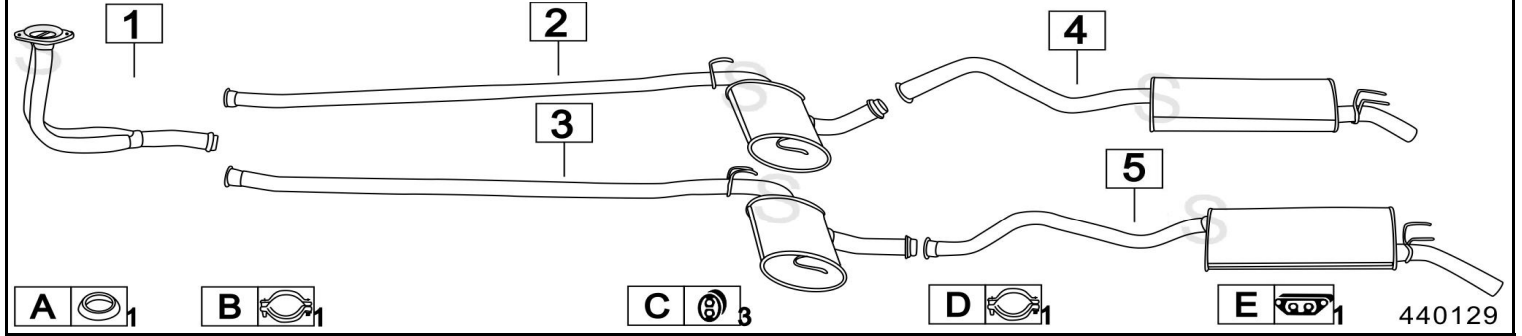

RENAULT R21 1700 / 2000 1721-1965cc 88-118CV 86- 4/89

	Codice	Descr.	O.E.	NOTE	Cod. Accessori
1	6206700	T C	7700766357		A 2221974
2	6206736	M C	7701470129		B 2932969
3	6206836	M C	7701470130		C 2223902
4	6201207	M P	7700796587-7700796594	per 2 VOLUMI	D 2932969
5	6206807	M P	7700796589-7700796595	per NEVADA-S.W.	E 2223905