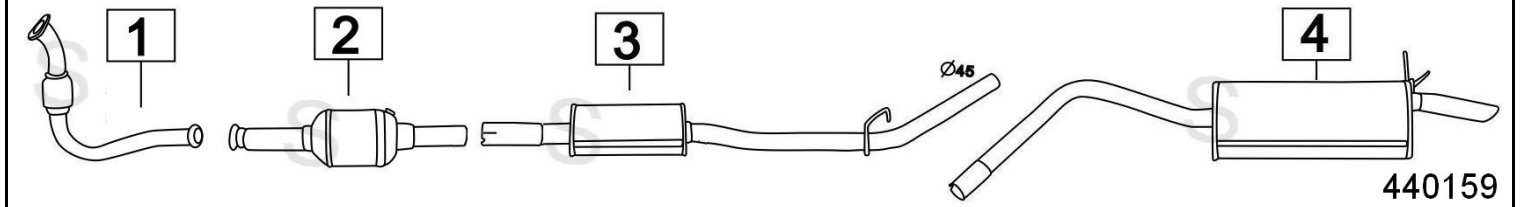

RENAULT KANGOO 1900 Dti TURBO DIESEL 1870cc 72KW 10/97-

440159

	Codice	Descr.	O.E.	NOTE	Cod. Accessori
1	6246900	T C	7700428923		A
2	6246912	KAT			B
3	6246206	M C	8200075853		C
4	6223207	M P	7700308546		D