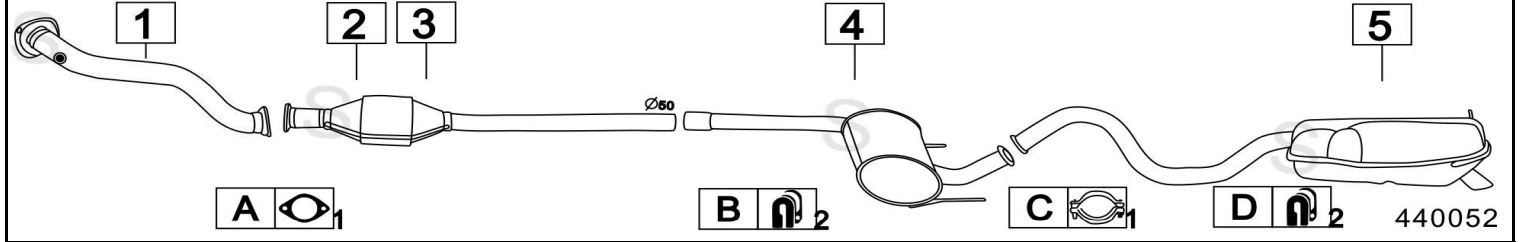

RENAULT LAGUNA I 2200 12V DIESEL 2188cc 61KW 94-

	Codice	Descr.	O.E.	NOTE	Cod. Accessori
1	6258700	T C	7700826025		A 2750910
2	6258702	M A	7700830564		B 2223915
3	6209012	KAT	7700426943		C 2932969
4	6209806	M C	7700429427		D 2223915
5	6209807	M P	7700426204		E