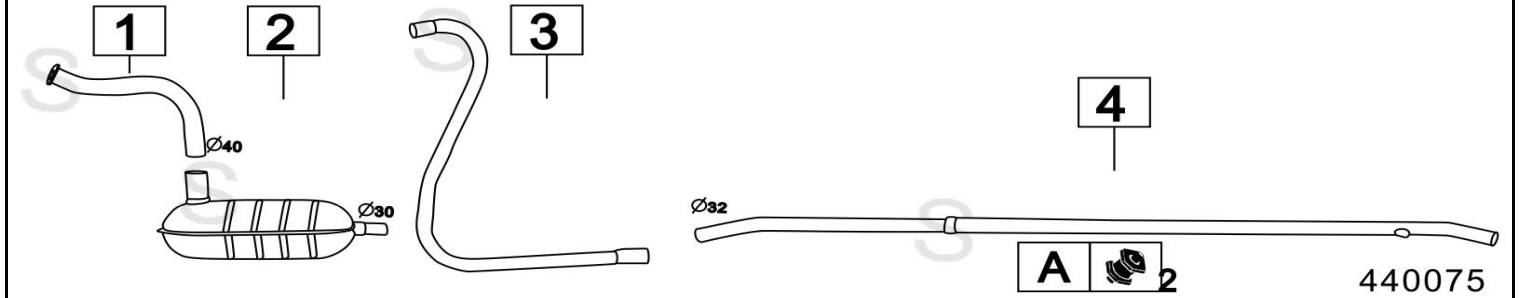

RENAULT R4 / R4 F4 782-845cc 61- 8/83

440075

	Codice	Descr.	O.E.	NOTE	Cod. Accessori
1	6208700	T C	7700530162		A 2223901
2	6208702	M A	7700647095		B
3	6208703	T A	0820471900-7700515611		C
4	6208708	T P	7701365698		D