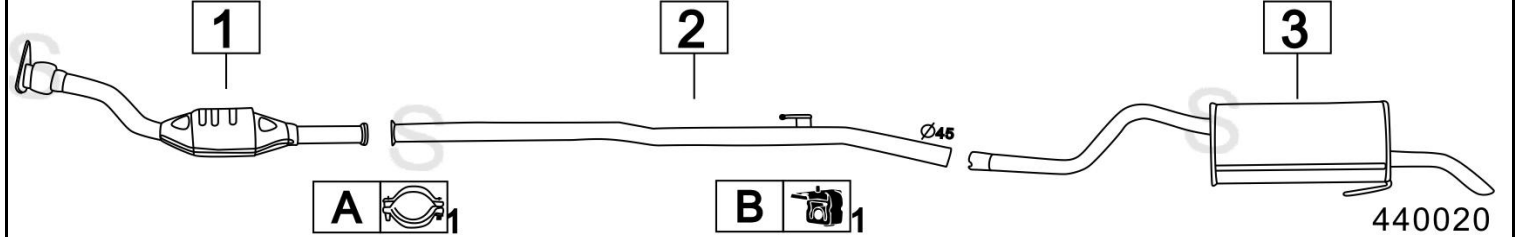

RENAULT CLIO II 1900 DTi TURBO DIESEL 1870cc 59KW 00-

	Codice	Descr.	O.E.	NOTE	Cod. Accessori
1	6247312	KAT	8200204717		A 2931901
2	6218303	T I	8200086861		B 2223920
3	6218807	M P	7700432205-8200103974-8200346922		C