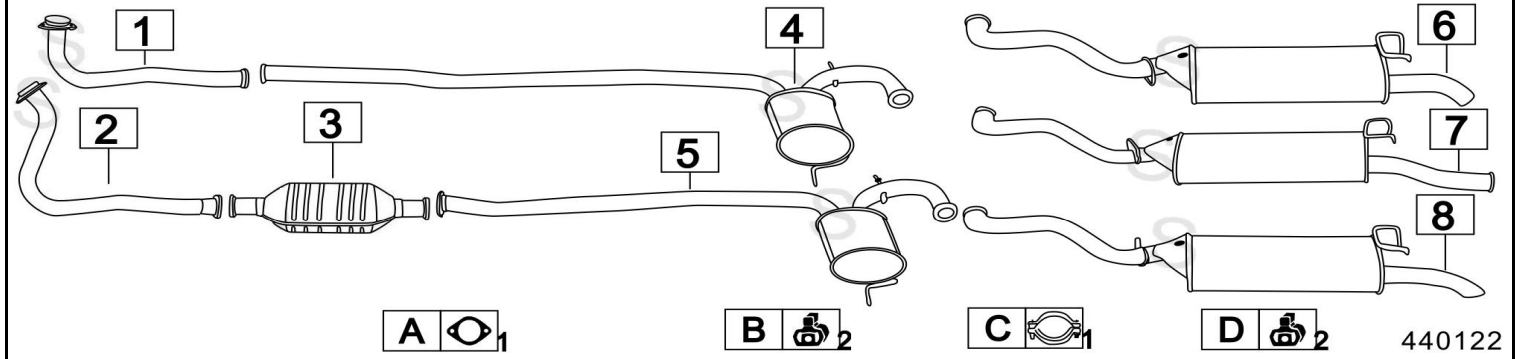

RENAULT R19 1900 TURBO DIESEL CATALIZZATA 1870cc 66KW 92- 96

	Codice	Descr.	O.E.	NOTE	Cod. Accessori
1	6252100	T C	7700815594		A 2740902
2	6552200	T C	7700818867	per catalizzata	B 2133914
3	6252212	KAT	7700818152	per catalizzata	C 2931969
4	6201906	M C	7700815597		D 2133914
5	6204536	M C	7700787550-7700819881-7700824368	per catalizzata	E
6	6201907	M P	7700876247	per 2 Volumi	F
7	6201937	M P	7701470158	per 3 Volumi/Chamade	G
8	6201947	M P	7700876246	per 3 Volumi/Chamade dal 5/1992	H