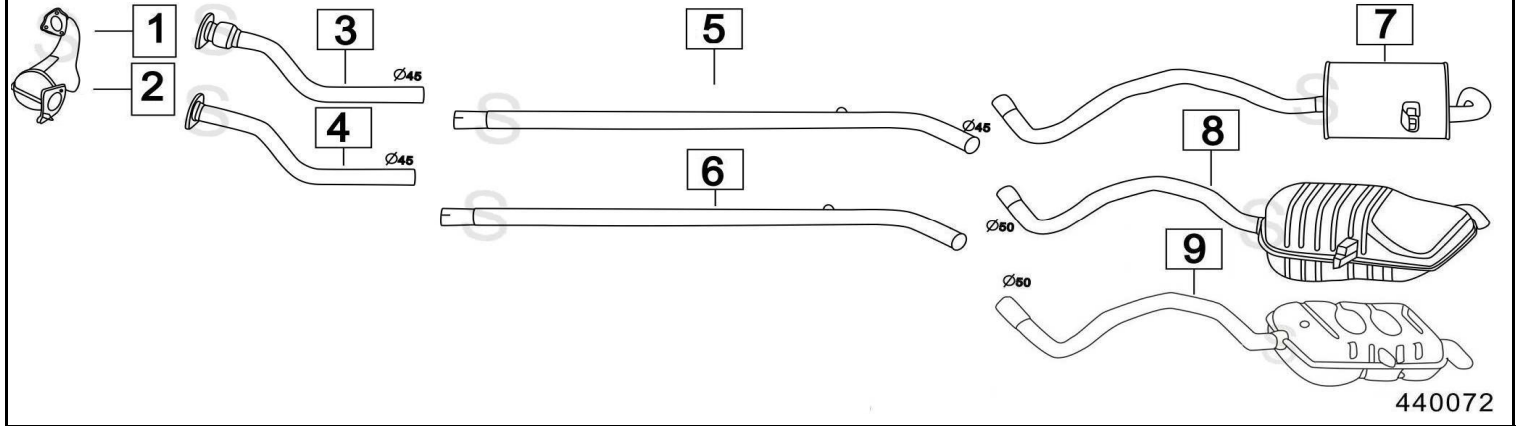

RENAULT MEGANE II 1500 Dci 1461cc 59-74KW 11/02-

	Codice	Descr.	O.E.	NOTE	Cod. Accessori
1	6247212	KAT	8200095390 - 8200200508	per 59KW	A
2	6214112	KAT	8200218829	per 74KW	B
3	6251005	T A	8200189553		C
4	6251035	T A	8200378436	per EURO4 dal 5/2005	D
5	6250903	T I	8200447371	per 59KW	E
6	6214103	T I	8200189567 - 8200276018	per 74KW	F
7	6251007	M P	8200189574	per 59KW	G
8	6214107	M P	8200189575	per 74KW	H
9	6214137	M P	8200230393	per GRAND SCENIC 74KW	I