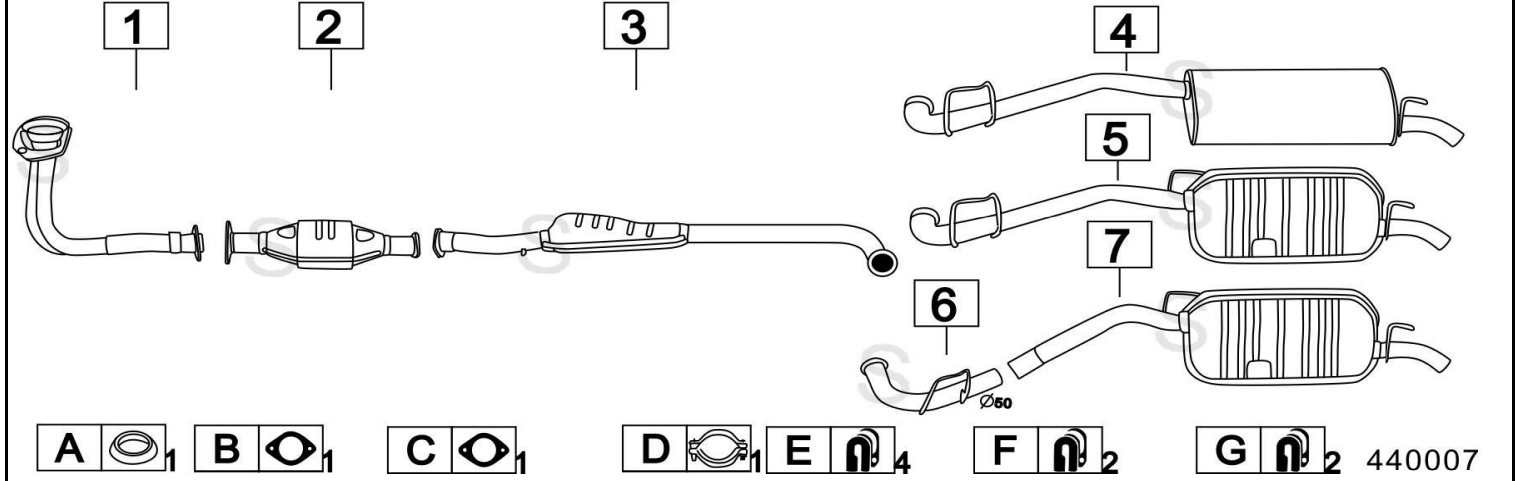

RENAULT CLIO I 1800 RT / 1800 RSi 1794cc 70-81KW 91- 3/98

	Codice	Descr.	O.E.	NOTE	Cod. Accessori
1	6202630	T C	7700807362		A 2221986
2	6202812	KAT	7700805879		B 2740902
3	6202806	M C	7700809332		C 2740902
4	6202607	M P	7700797709		D 2932969
5	6202807	M P	7700812735	con ABS	E 2223915
6	6202803	T I	7700812735	alternativa con ABS	F 2223915
7	6202847	M P	7700812735	alternativa con ABS	G 2223915