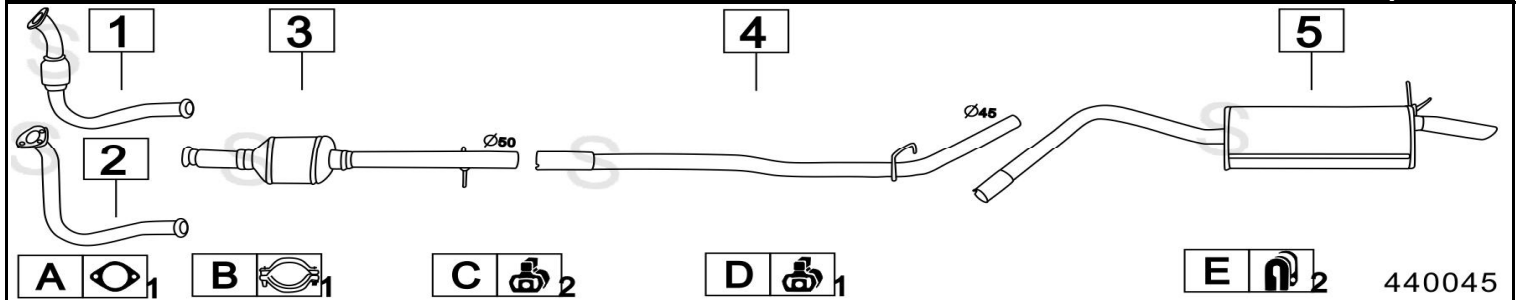

RENAULT KANGOO 1900 DIESEL **1870cc 40-47KW** **10/97-**

440045

	Codice	Descr.	O.E.	NOTE	Cod. Accessori
1	6223200	T C	7700414979	flangia fissa	A 2740902
2	6218100	T C	8200045344	flangia mobile	B 2931901
3	6223212	KAT	7700308542		C 2133914
4	6223203	T A	7700308544		D 2133914
5	6223207	M P	7700308546		E 2223915