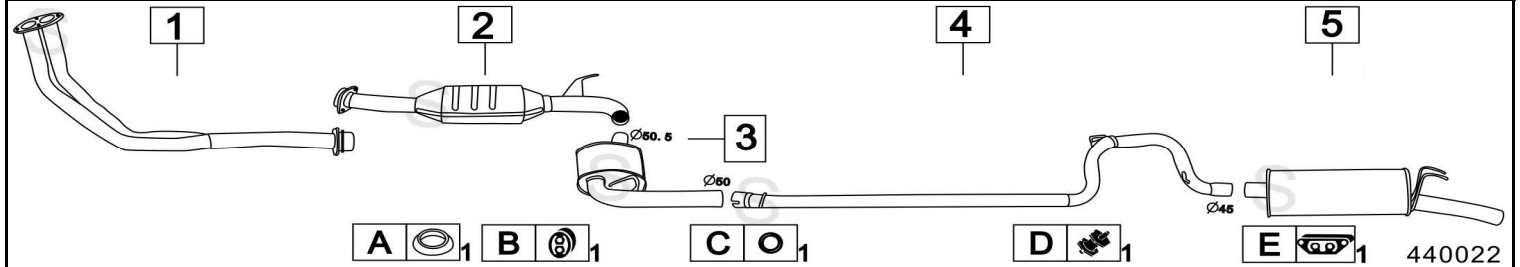

RENAULT ESPACE I 2200 CATALIZZATA **2165cc 81KW** **88- 4/91**

	Codice	Descr.	O.E.	NOTE	Cod. Accessori
1	6234800	KAT	6025004489		A 2221952
2	6234816	KAT	6025006054		B 2223902
3	6234806	M C	6025006053		C 2205821
4	6234803	T A	6025002596-6025006059		D 2223903
5	6234507	M P	6025004944-6025006636		E 2223905