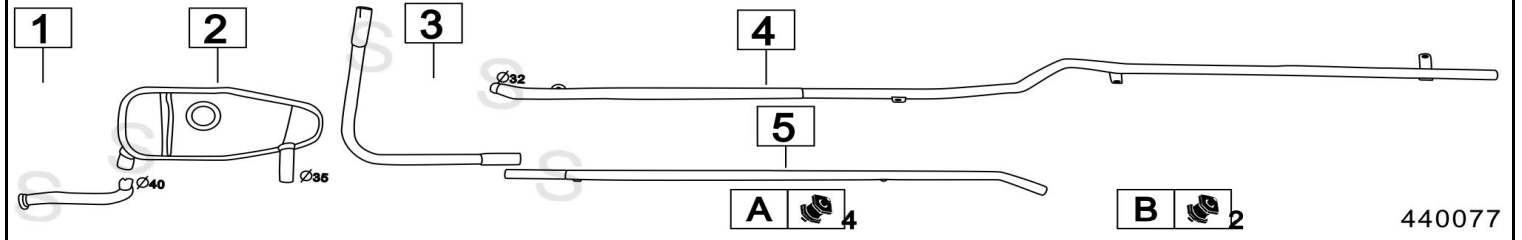

RENAULT R4 GTL / R4 F6 1108cc 76-

	Codice	Descr.	O.E.	NOTE	Cod. Accessori
1	6208700	T C	7700530162-7700578443		A 2223901
2	6208402	M A	7700578691		B 2223901
3	6208403	T A	7700581798		C
4	6208108	T P	7701365936	per GTL	D
5	6208408	T P	7701365699	per F6 SCARICO LATERALE	E