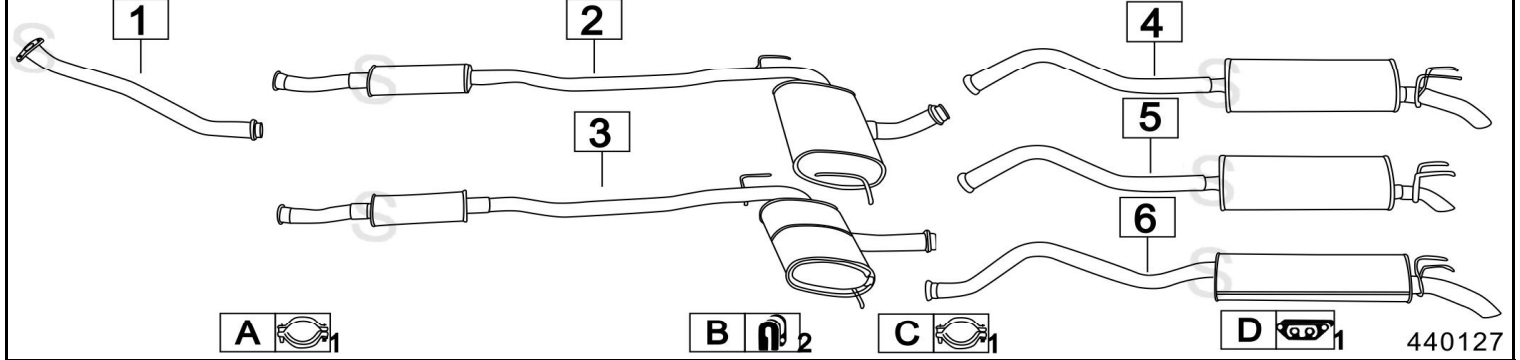

RENAULT R21 1400 / 1700 1397-1721cc 69-76CV 5/89-

	Codice	Descr.	O.E.	NOTE	Cod. Accessori
1	6201200	T C	7700772278-7700797812		A 2932969
2	6201209	G M	7700798192	per 2/3 VOLUMI	B 2223915
3	6206309	G M	7700798195	per NEVADA-S.W.	C 2931969
4	6201207	M P	7700796587-7700796594	per 3 VOLUMI	D 2223905
5	6206707	M P	7700796588-7700796593	per 2 VOLUMI	E
6	6206807	M P	7700796589-7700796595	per NEVADA-S.W.	F