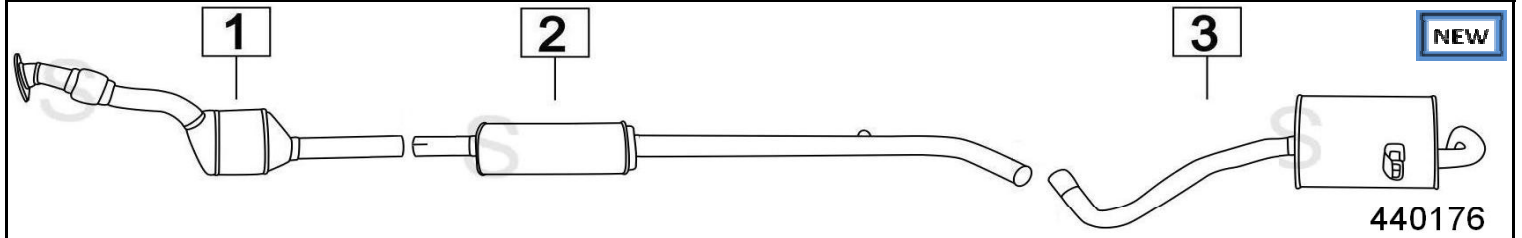

RENAULT CLIO III 1400 16V 1390cc 74KW 05-

	Codice	Descr.	O.E.	NOTE	Cod. Accessori
1	6217112	KAT	8200389443		A
2	6217006	M C	8200385675		B
3	6217037	M P	8200385656		C