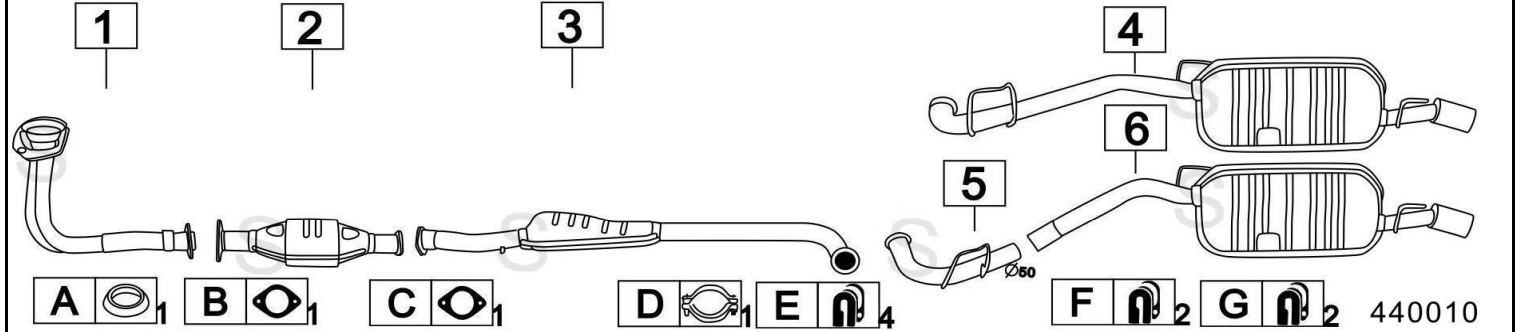

RENAULT CLIO I 2000i 16V WILLIAMS CATALIZZATA 1998cc 110KW 93- 3/98

	Codice	Descr.	O.E.	NOTE	Cod. Accessori
1	6202300	T C	6001040364 - 6001025901		A 2221986
2	6202312	KAT	6001025816		BC 2740902
3	6202806	M C	7700805949		D 2932969
4	6202837	M P	6001025876		E 2223915
5	6202303	T I	6001025876	alternativa	FG 2223915
6	6202857	M P	6001025876	alternativa