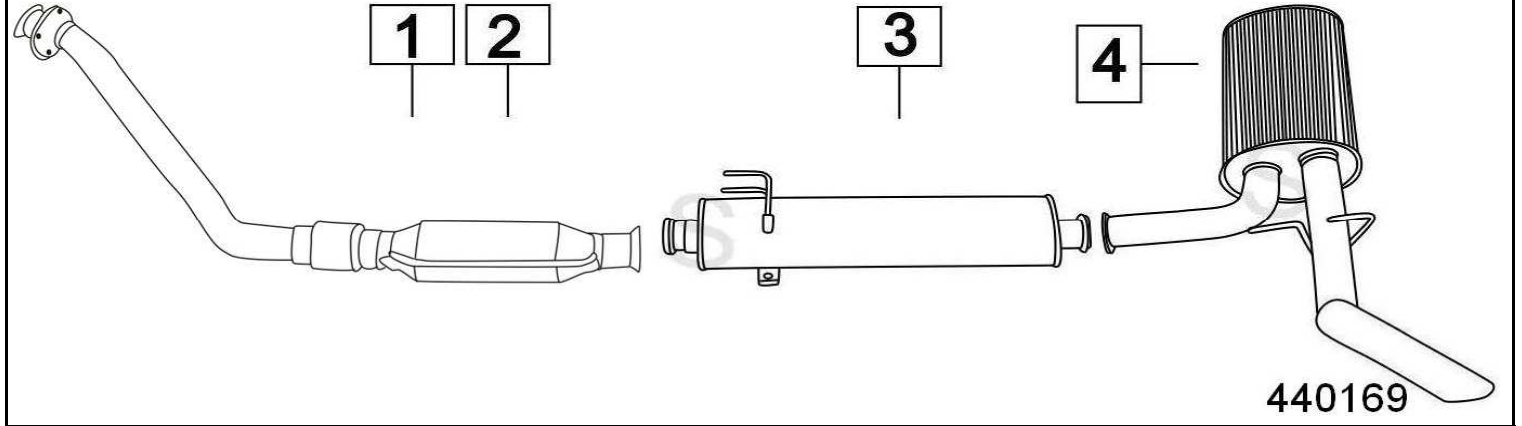

RENAULT MASTER II 2500 DIESEL **2499cc 59KW** **10/97- 01**

	Codice	Descr.	O.E.	NOTE	Cod. Accessori
1	6267202	M A	7700309484		A
2	6267212	KAT	7700312024		B
3	6267206	M C	7700302360		C
4	6267207	M P	7700314823		C