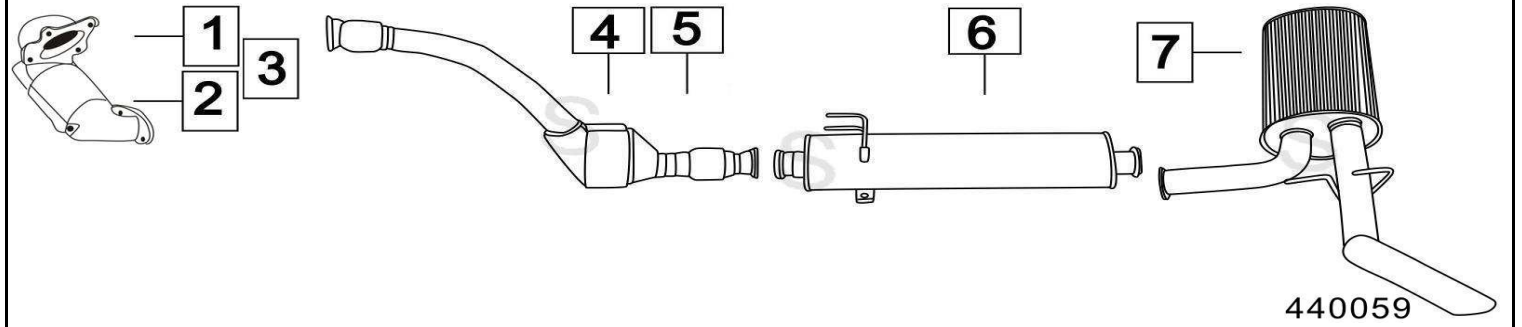

RENAULT MASTER II 1900 / 2200 / 2500 / 3000 TURBO DIESEL DCI 1870-2188-2463-2953cc 60-66-84-100KW 10/01-

440059

	Codice	Descr.	O.E.	NOTE	Cod. Accessori	
1	6267310	KAT	8200125137	per 1900 flangia 3 fori	A	
2	6267410	KAT	8200357277 - 4413983	per 2200 flangia 2 fori	B	
3	6267510	KAT	8200153508	per 2500 flangia 2 fori	C	
4	6267412	KAT	2001000QAJ - 8200193564	per 2200 / 2500 flangia 2 fori	D	
5	6267312	KAT	8200205795 - 4501422	per 1900 flangia 3 fori	E	
6	6267306	M C	2030000QAA - 8200062466		F	
7	6267307	M P	2010000Q0B - 8200168047		G