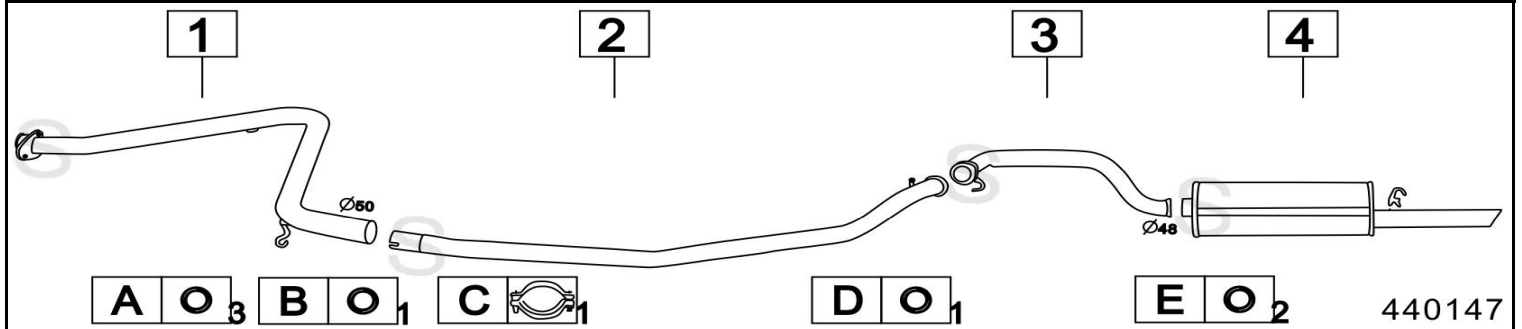

RENAULT R30 2100 TURBODIESEL 2068cc 81- 85

	Codice	Descr.	O.E.	NOTE	Cod. Accessori
1	6239105	T A	7700696933-7700756262		AB 2205821
2	6231203	T I	7700683431		C 2932969
3	6231204	T I	7700683434		DE 2205821
4	6231507	M P	7700673987