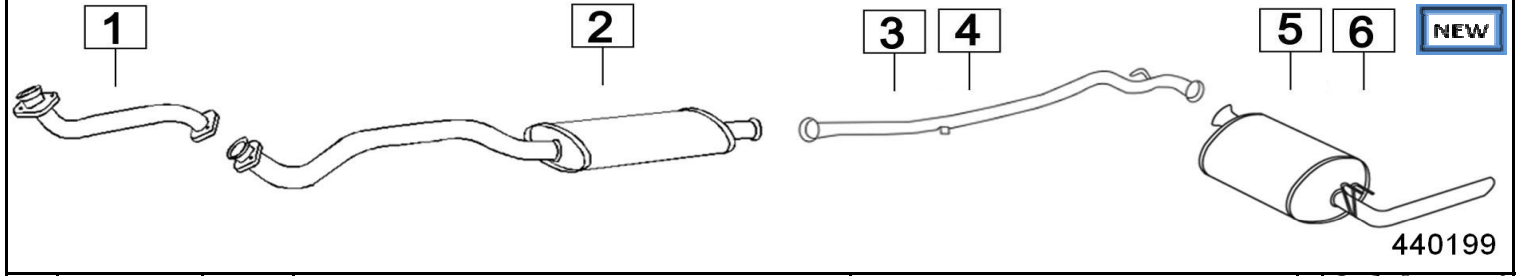

RENAULT TRAFIC 2500 DIESEL M:8U 2499cc 56KW 89- 10/97

	Codice	Descr.	O.E.	NOTE	Cod. Accessori
1	6266030	T C	6006001428		A
2	6266702	M C	7700788160		B
3	6266033	T I	7700748288	per passo 2800	C
4	6266103	T I	7700748290	per passo 3200	D
5	6228137	M P	7700692687	fino al 1995	E
6	6265207	M P	6006004674	dal 7/1994	F