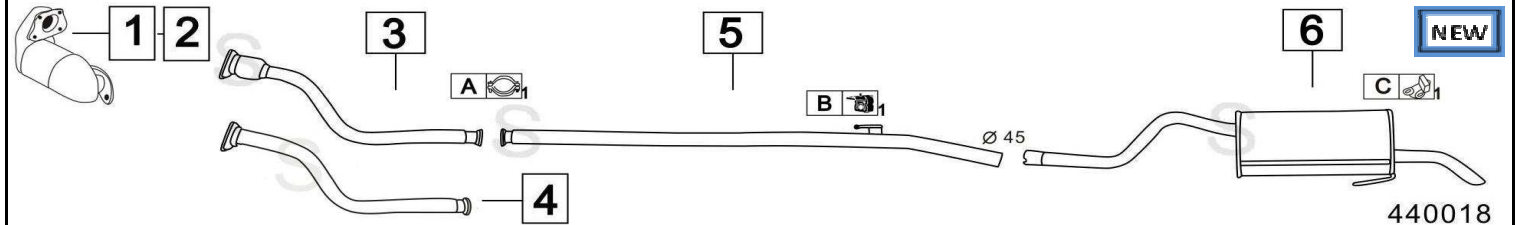

RENAULT CLIO II 1500 Dci TURBO DIESEL **1461cc 48-50-60-62-74KW 6/01-**

	Codice	Descr.	O.E.	NOTE	Cod. Accessori
1	6247212	KAT	8200095390		A 2931901
2	6215610	KAT	8200641831 - 8200427859	dal 01/2005	B 2223920
3	6218805	T A	8200044653-8200468538		C 2223925
4	6218833	T A	8200518978	dal 01/2005	D
5	6218803	T I	8200086858		E
6	6218807	M P	7700432205-8200103974-8200346922		F