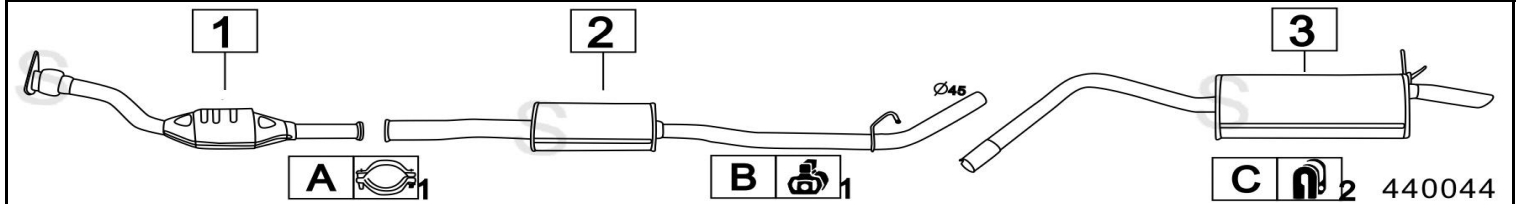

RENAULT KANGOO 1600 16V **1598cc 70KW** **6/01-**

440044

	Codice	Descr.	O.E.	NOTE	Cod. Accessori
1	6242712	KAT	7700415807		A 2931901
2	6223536	M C	8200064171		B 2133914
3	6223207	M P	7700308546		C 2223915