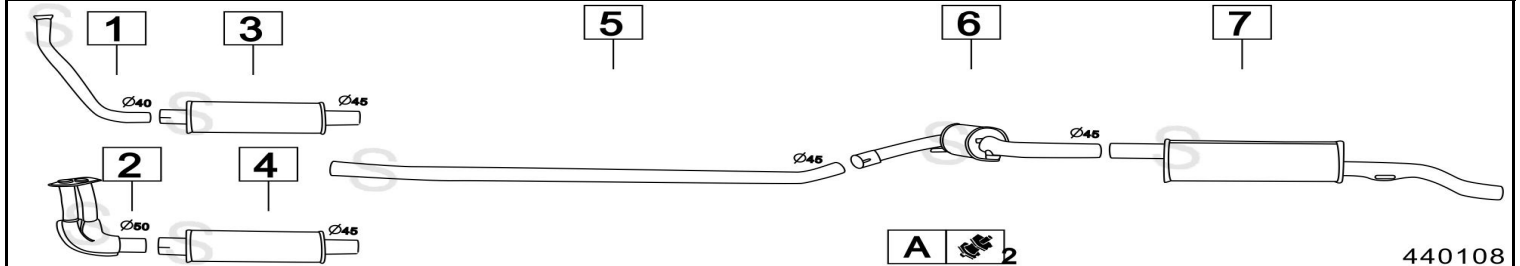

RENAULT R16 **1565cc** **68- 82**

	Codice	Descr.	O.E.	NOTE	Cod. Accessori
1	6201600	T C	0354302711	per L/TL	A 2223907
2	6201100	T C	1108113901	per TS/TX	B
3	6201602	M A	7700621592	per L/TL	C
4	6201102	M A	7700621591	per TS/TX	D
5	6201603	T A	7700502259		E
6	6201606	M C	7700504186		F
7	6201607	M P	7701348078		G