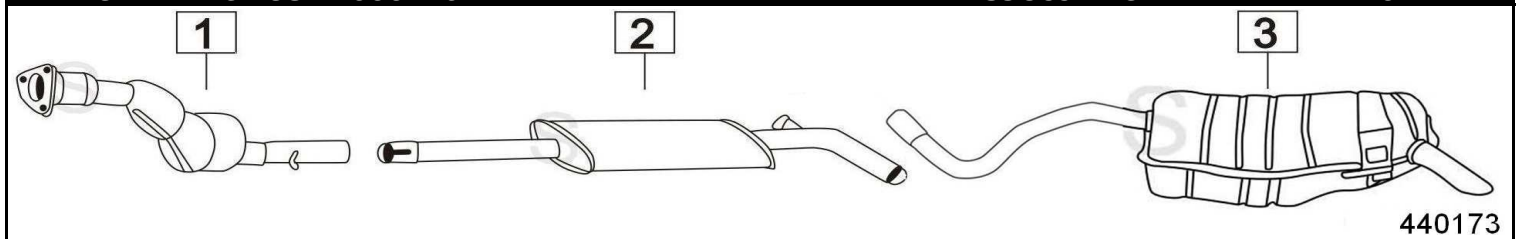

RENAULT MODUS 1600 16V 1598cc 82KW 04-

	Codice	Descr.	O.E.	NOTE	Cod. Accessori
1	6215312	KAT	8200389443		A
2	6215006	M C	8200356129 - 8200356156		B
3	6215307	M P	8200276150		C