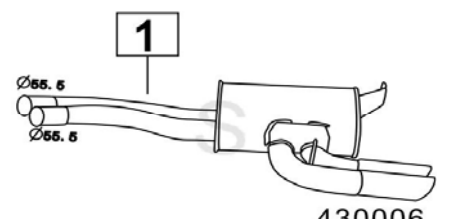

PORSCHE 928 S 4500 V8 4664cc 221-228KW 80- 86

430006

	Codice	Descr.	O.E.	NOTE	Cod. Accessori
1	4055407	M P	92811193300		A