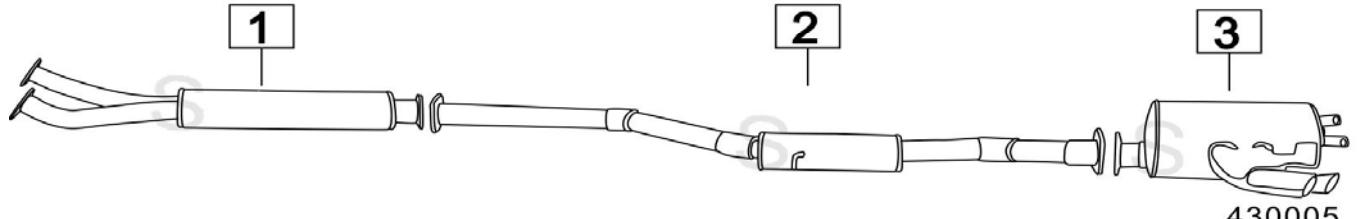

PORSCHE 914/6 2400 V6 8/74-

430008

NEW

	Codice	Descr.	O.E.	NOTE	Cod. Accessori
1	4042807	M P	944111101111		A

PORSCHE 924 2000 / 25000 76-

430003

	Codice	Descr.	O.E.	NOTE	Cod. Accessori
1	4055700	T C	477253101Q	fino al 1985	A
2	4009902	M A	477253121A	fino al 1985	B
3	4058709	G M	477253125C	per 4 marce fino al 1977	C
4	4058409	G M	477253125S	per 5 marce dal 1978 al 1985	D
5	4058107	M P	94411108301	per 5 marce dal 1986	E

PORSCHE 924 / 944 TURBO 2000-2500cc 10/79- 83

430004

	Codice	Descr.	O.E.	NOTE	Cod. Accessori
1	4058932	M A		solo per 924	A
2	4058937	M P	93111105006 - 94411104100		B

PORSCHE 928 4500 V8 4474cc 77- 82

430005