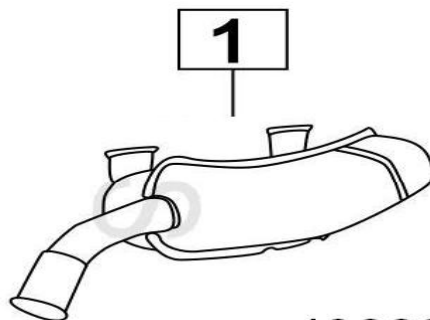

PORSCHE 914/6 2400 V6 8/74-

430008

NEW

	Codice	Descr.	O.E.	NOTE	Cod. Accessori
1	4042807	M P	944111101111		A