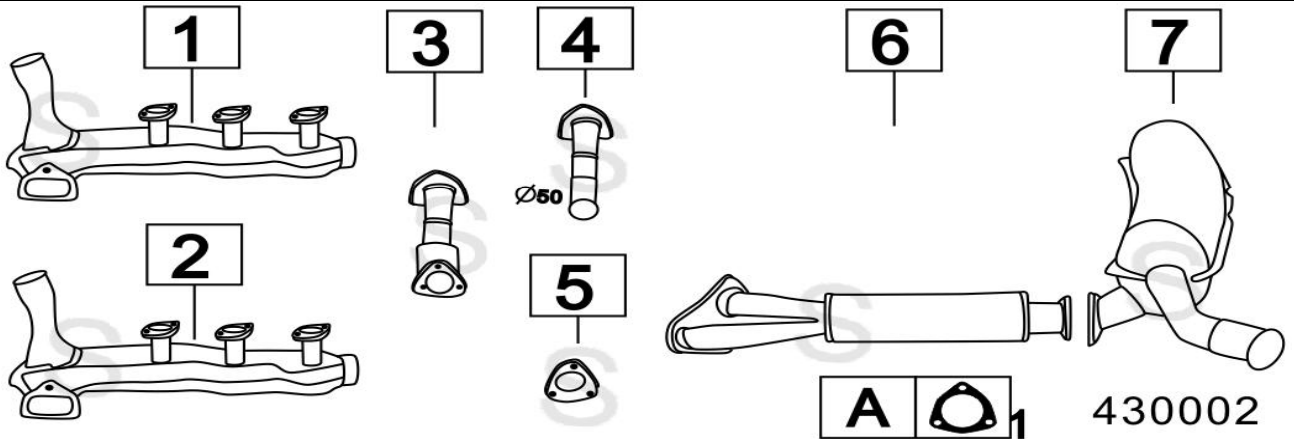

PORSCHE 911 T-E-S-L 2000 / 2200 / 2400 / 2700 CARRERA 66- 77

430001

	Codice	Descr.	O.E.	NOTE	Cod. Accessori
1	4058480	T C	91121102210		A
2	4058490	T C	91121102160		B
3	4058690	T C	91121102114	per 2700 dal 1971	C
4	4058784	T A		modifica per convogliatore destro	D
5	4058794	T A		modifica per convogliatore sinistro	E
6	4058707	M P	91111102500		F
7	4058407	M P	91111102501	per 2700 CARRERA	G

PORSCHE 911 2700 / 3000 / 3200 TARGA - CARRERA - CABRIO 77- 89

430002

	Codice	Descr.	O.E.	NOTE	Cod. Accessori
1	4058900	T C	93021102501		A 2750911
2	4058900	T C	93021102501		B
3	4058904	T I	93011116905	modifica con flex dal 1984	C
4	4058905	T I	93011116302		D
5	4058903	T A	93011115701		E
6	4058902	M A	93011118301		F
7	4058907	M P	93011102200-93011104300		G

PORSCHE 914/6 2400 V6 8/74-

430008

NEW

	Codice	Descr.	O.E.	NOTE	Cod. Accessori
1	4042807	M P	944111101111		A

PORSCHE 924 2000 / 25000 76-

430003

	Codice	Descr.	O.E.	NOTE	Cod. Accessori
1	4055700	T C	477253101Q	fino al 1985	A
2	4009902	M A	477253121A	fino al 1985	B
3	4058709	G M	477253125C	per 4 marce fino al 1977	C
4	4058409	G M	477253125S	per 5 marce dal 1978 al 1985	D
5	4058107	M P	94411108301	per 5 marce dal 1986	E

PORSCHE 924 / 944 TURBO 2000-2500cc 10/79- 83

430004

	Codice	Descr.	O.E.	NOTE	Cod. Accessori
1	4058932	M A		solo per 924	A
2	4058937	M P	93111105006 - 94411104100		B

PORSCHE 928 4500 V8 4474cc 77- 82

430005