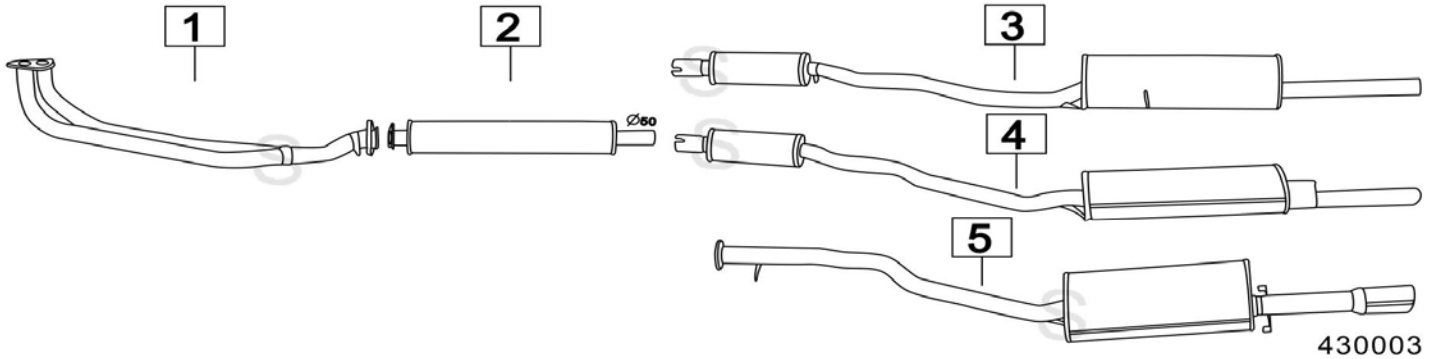

PORSCHE 914/6 2400 V6 8/74-

430008

NEW

	Codice	Descr.	O.E.	NOTE	Cod. Accessori
1	4042807	M P	944111101111		A

PORSCHE 924 2000 / 25000 76-

430003

	Codice	Descr.	O.E.	NOTE	Cod. Accessori
1	4055700	T C	477253101Q	fino al 1985	A
2	4009902	M A	477253121A	fino al 1985	B
3	4058709	G M	477253125C	per 4 marce fino al 1977	C
4	4058409	G M	477253125S	per 5 marce dal 1978 al 1985	D
5	4058107	M P	94411108301	per 5 marce dal 1986	E

PORSCHE 924 / 944 TURBO 2000-2500cc 10/79- 83

430004

	Codice	Descr.	O.E.	NOTE	Cod. Accessori
1	4058932	M A		solo per 924	A
2	4058937	M P	93111105006 - 94411104100		B

PORSCHE 928 4500 V8 4474cc 77- 82

430005