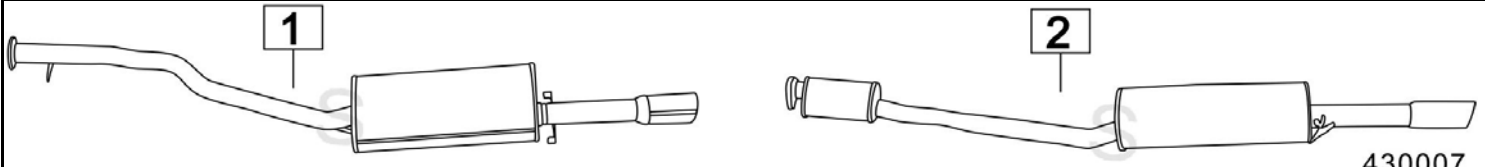

PORSCHE 944 8-16V 2478-2479cc 120-140KW 6/81-

430007

	Codice	Descr.	O.E.	NOTE	Cod. Accessori
1	4058107	M P	94411108301	per 8 valvole	A
2	4058809	G M	94411104103	per 16 valvole	B