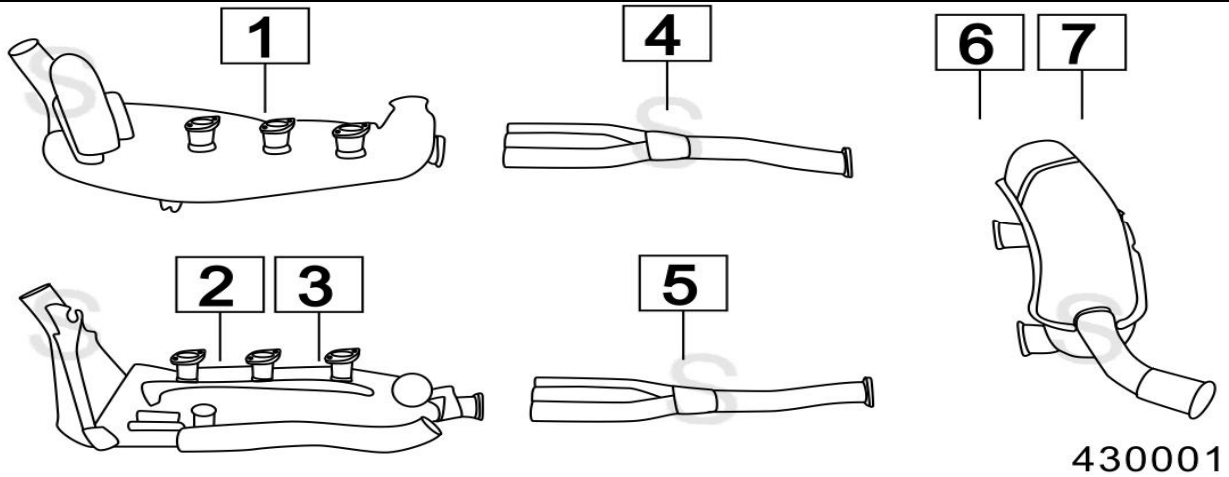

PORSCHE 911 T-E-S-L 2000 / 2200 / 2400 / 2700 CARRERA 66- 77

430001

	Codice	Descr.	O.E.	NOTE	Cod. Accessori
1	4058480	T C	91121102210		A
2	4058490	T C	91121102160		B
3	4058690	T C	91121102114	per 2700 dal 1971	C
4	4058784	T A		modifica per convogliatore destro	D
5	4058794	T A		modifica per convogliatore sinistro	E
6	4058707	M P	91111102500		F
7	4058407	M P	91111102501	per 2700 CARRERA	G

PORSCHE 911 2700 / 3000 / 3200 TARGA - CARRERA - CABRIO 77- 89

430002

	Codice	Descr.	O.E.	NOTE	Cod. Accessori
1	4058900	T C	93021102501		A 2750911
2	4058900	T C	93021102501		B
3	4058904	T I	93011116905	modifica con flex dal 1984	C
4	4058905	T I	93011116302		D
5	4058903	T A	93011115701		E
6	4058902	M A	93011118301		F
7	4058907	M P	93011102200-93011104300		G

PORSCHE 914/6 2400 V6 8/74-

430008

NEW

	Codice	Descr.	O.E.	NOTE	Cod. Accessori
1	4042807	M P	944111101111		A

PORSCHE 924 2000 / 25000 76-

430003

	Codice	Descr.	O.E.	NOTE	Cod. Accessori
1	4055700	T C	477253101Q	fino al 1985	A
2	4009902	M A	477253121A	fino al 1985	B
3	4058709	G M	477253125C	per 4 marce fino al 1977	C
4	4058409	G M	477253125S	per 5 marce dal 1978 al 1985	D
5	4058107	M P	94411108301	per 5 marce dal 1986	E

PORSCHE 924 / 944 TURBO 2000-2500cc 10/79- 83

430004

	Codice	Descr.	O.E.	NOTE	Cod. Accessori
1	4058932	M A		solo per 924	A
2	4058937	M P	93111105006 - 94411104100		B

PORSCHE 928 4500 V8 4474cc 77- 82

430005