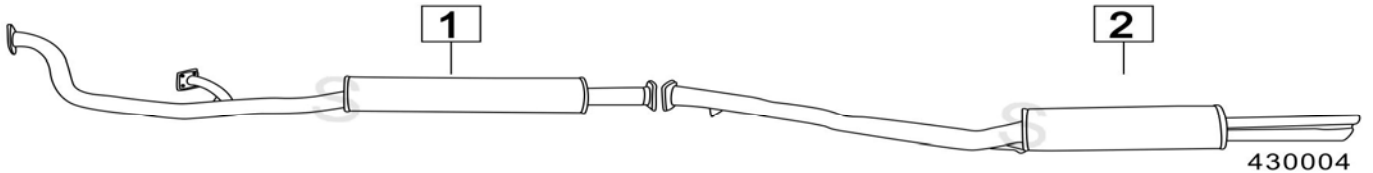

PORSCHE 914/6 2400 V6 8/74-

430008

NEW

	Codice	Descr.	O.E.	NOTE	Cod. Accessori
1	4042807	M P	944111101111		A

PORSCHE 924 2000 / 25000 76-

430003

	Codice	Descr.	O.E.	NOTE	Cod. Accessori
1	4055700	T C	477253101Q	fino al 1985	A
2	4009902	M A	477253121A	fino al 1985	B
3	4058709	G M	477253125C	per 4 marce fino al 1977	C
4	4058409	G M	477253125S	per 5 marce dal 1978 al 1985	D
5	4058107	M P	94411108301	per 5 marce dal 1986	E

PORSCHE 924 / 944 TURBO 2000-2500cc 10/79- 83

430004

	Codice	Descr.	O.E.	NOTE	Cod. Accessori
1	4058932	M A		solo per 924	A
2	4058937	M P	93111105006 - 94411104100		B

PORSCHE 928 4500 V8 4474cc 77- 82

430005