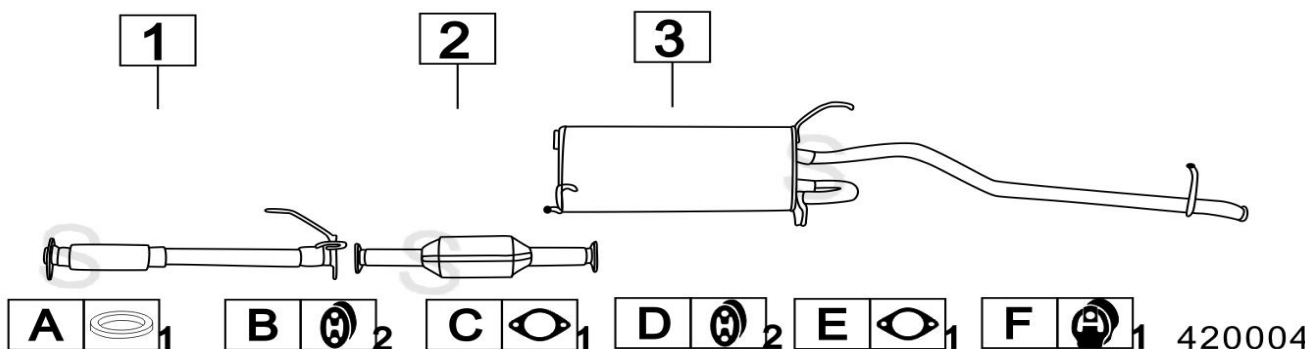

PIAGGIO PORTER 1000 FURGONE 4X4 MOTORE:CB42 993cc 35KW 7/94-

420004

	Codice	Descr.	O.E.	NOTE	Cod. Accessori
1	3312100	T C			A 2771944
2	3312412	KAT	263165		BDF 2793905
3	3312107	M P			CE 2740902