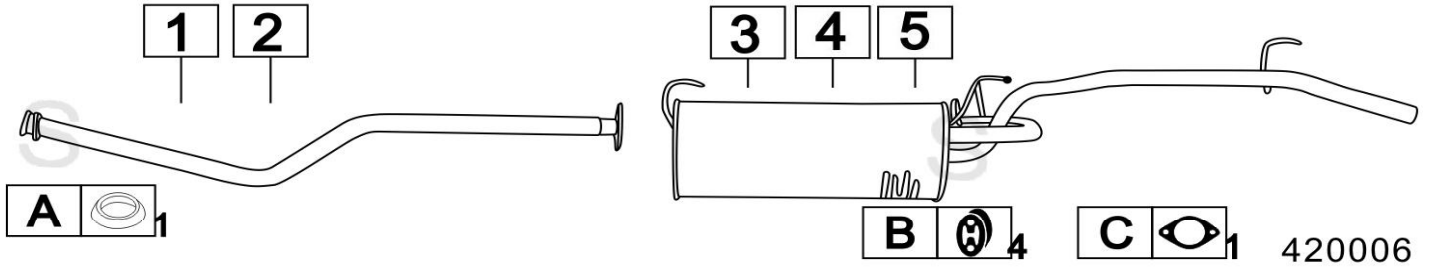

PIAGGIO PORTER 1200 / 1400 DIESEL CASSONATO 1221-1371cc 26-28KW 4/98-

420006

	Codice	Descr.	O.E.	NOTE	Cod. Accessori	
1	3312633	T A	493254-566509		A	2121945
2	3312603	T A	262051	dal 2001	B	2793905
3	3322007	M P	262797		C	2740902
4	3312607	M P	262796	per CASSONATO dal 2001	D	
5	3312637	M P	263833	per BIG DECK dal 2001	E	