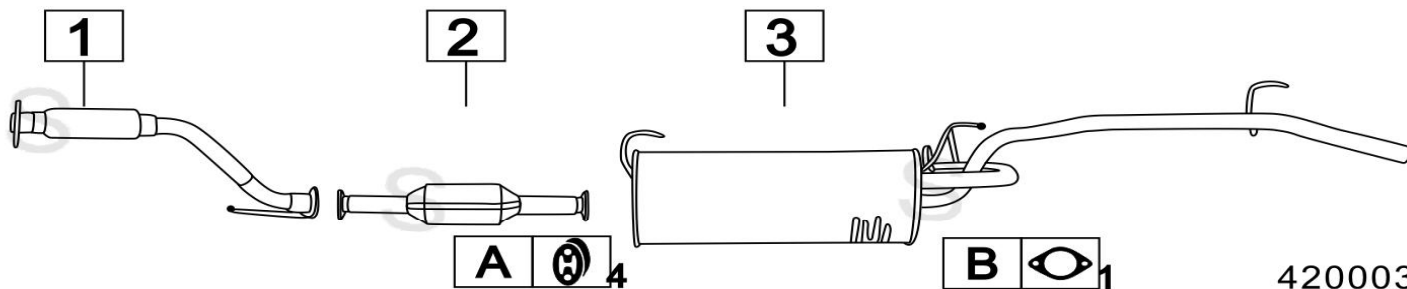

PIAGGIO PORTER 1000 FURGONE MOTORE:CB42

993cc 35KW

7/94-

420002

	Codice	Descr.	O.E.	NOTE	Cod. Accessori
1	3312400	T C	263163		A 2793905
2	3312412	KAT	263165		B 2793905
3	3312407	M P	1743087Z06000-263169		C 2773905

PIAGGIO PORTER 1000 CASSONATO MOTORE:CB42 993cc 35KW 7/94-

420003

	Codice	Descr.	O.E.	NOTE	Cod. Accessori
1	3312430	T C	1742087Z02		A 2793905
2	3320312	KAT	1741087506 - 1841087Z02		B 2740902
3	3312437	M P	1743087Z05 -1757287Z01 -1757887Z01		C