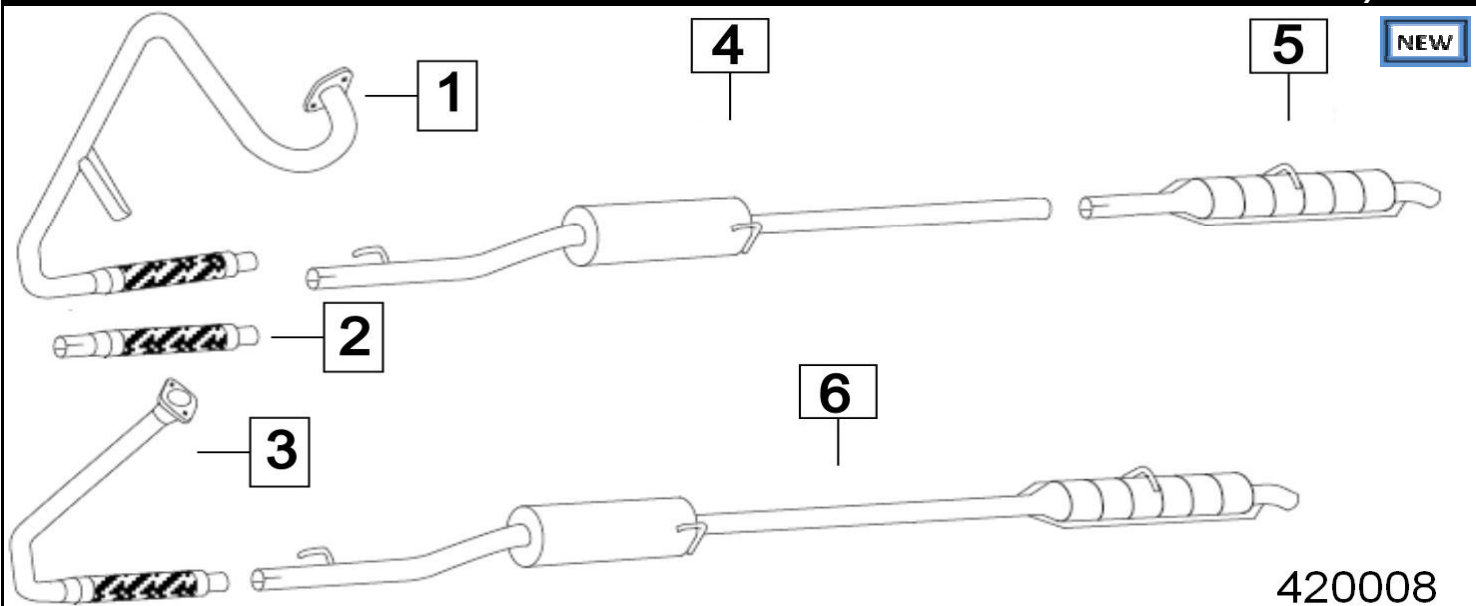

PIAGGIO LIGIER 162 AMBRA

1/98-

420008

	Codice	Descr.	O.E.	NOTE	Cod. Accessori
1	3321000	T C	116175L		A
2	3321005	T I	117175L - 117172L	per modifica	B
3	3321100	T C	117172L		C
4	3321006	M C	116164L	centrale modifica	D
5	3321007	M P	116164L	posteriore modifica	E
6	3321009	G M	116164L		F

PIAGGIO PORTER 1000 FURGONE MOTORE:CB41

993cc 33KW

7/93-

420001

	Codice	Descr.	O.E.	NOTE	Cod. Accessori
1	3320007	M P	1743087204 - 1743087Z04000	fino al 6/1994	A 2793905
2	3312707	M P	1741087Z07000	dal 7/1994	B 2773905

PIAGGIO PORTER 1000 FURGONE MOTORE:CB42

993cc 35KW

7/94-

420002

	Codice	Descr.	O.E.	NOTE	Cod. Accessori
1	3312400	T C	263163		A 2793905
2	3312412	KAT	263165		B 2793905
3	3312407	M P	1743087Z06000-263169		C 2773905

PIAGGIO PORTER 1000 CASSONATO MOTORE:CB42 993cc 35KW 7/94-

420003

	Codice	Descr.	O.E.	NOTE	Cod. Accessori
1	3312430	T C	1742087Z02		A 2793905
2	3320312	KAT	1741087506 - 1841087Z02		B 2740902
3	3312437	M P	1743087Z05 -1757287Z01 -1757887Z01		C