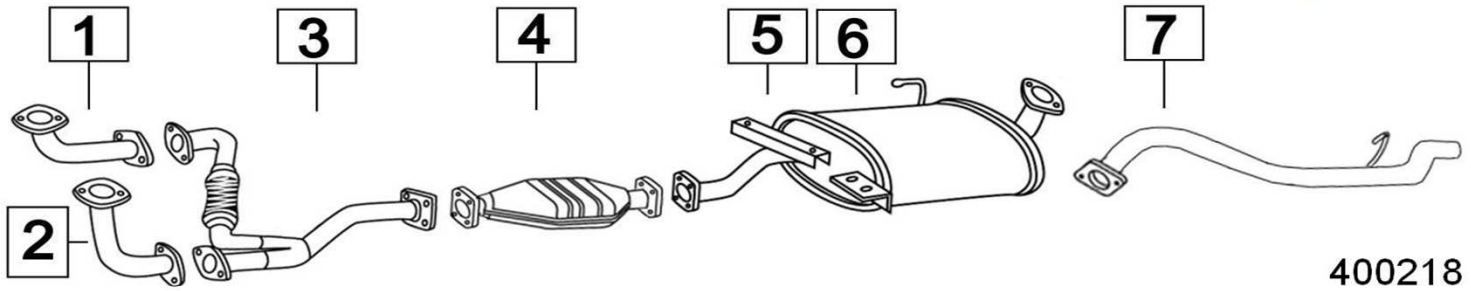

OPEL MONTEREY 3200 24V 4WD Mot:6VD1 3165cc 130KW 9/92- 7/98

400218

	Codice	Descr.	O.E.	NOTE	Cod. Accessori
1	4543280	T C D	858025		A
2	4543290	T C S	858026		B
3	4543205	T A	854427		C
4	4543112	KAT	855067		D
5	4543106	M C	5852824 - 5852019	per 3 porte	E
6	4543206	M C	5852822 - 5852032	per 5 porte	F
7	4543308	T P	854699		G