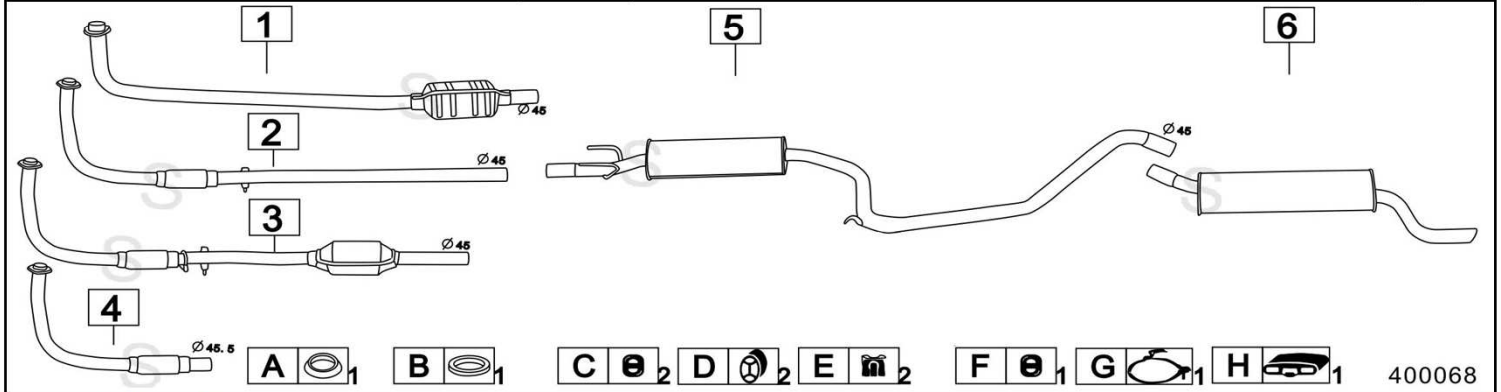

OPEL CORSA B COMBO 1200 / 1400 / 1700 DIESEL 93- 9/00

	Codice	Descr.	O.E.	NOTE	Cod. Accessori
1	4510812	KAT	858017	per 1200 - 1400 benzina	A 2121945
2	4513330	T C	858022	per 1700 diesel	B 2771944
3	4513312	KAT	858020	per 1700 diesel catalizzato	CF 2123904
4	4513300	T C		per modifica kat	D 2133904
5	4513306	M C	5852817		E 2125915
6	4513307	M P	5852821-5852957		G 2124903
7					H 2123901