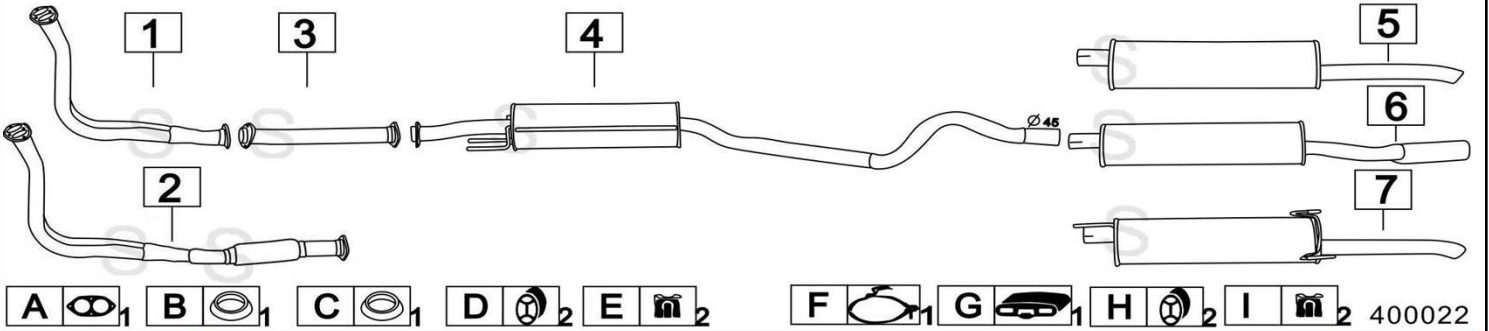

OPEL ASTRA F 1700 DIESEL 3 VOLUMI 1700cc 42-44KW 91- 98

	Codice	Descr.	O.E.	NOTE	Cod. Accessori
1	4507200	T C	854187	fino a telaio n°5169497	A 2120903
2	4507205	T I	854360	fino a telaio n°5169497	BC 2121945
3	4529800	T C	854218 - 858112	da Telaio n°5169498	DH 2133904
4	4505806	M C	852079		E 2125915
5	4508737	M P	5852856-852927	fino al 1995	F 2124903
6	4505907	M P	852930	per GT fino al 1995	G 2123901
7	4505007	M P	5852031-5852954	fino al 1995