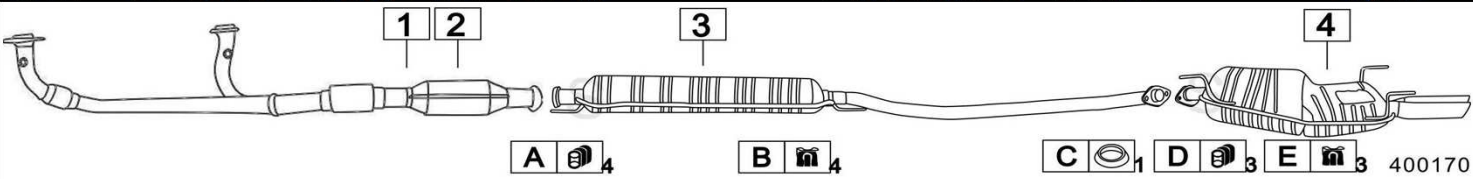

OPEL VECTRA B 2500 / 2600 V6 24V 2498-2597cc 125KW 10/95-

400170

	Codice	Descr.	O.E.	NOTE	Cod. Accessori
1	4528912	KAT	858072 - 858116	per 2500cc	AD 2123925
2	4509912	KAT	858174	per 2600cc	BE 2125915
3	4509406	M C	5852119-5852869-5852870-852392		C 2221952
4	4509907	T P	5852871-852428