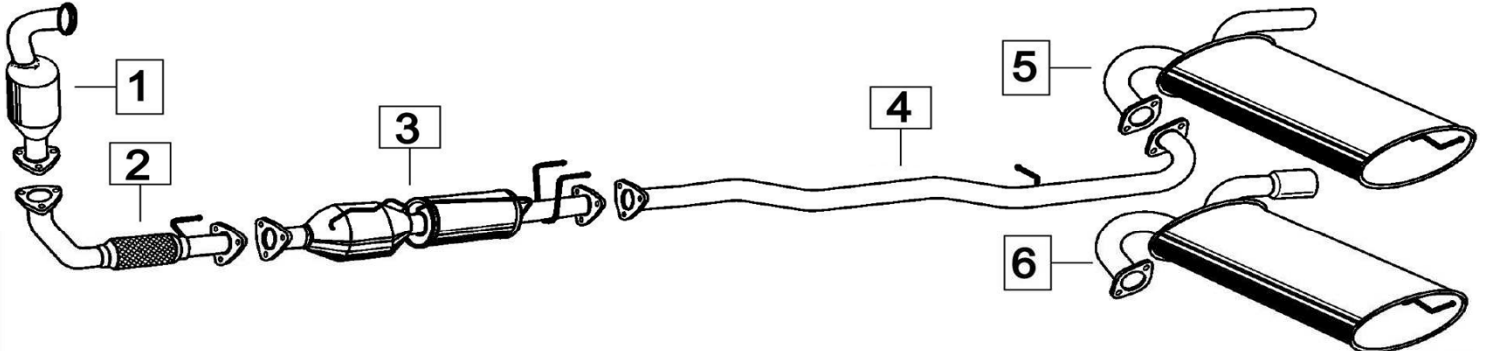

OPEL ANTARA 2000 CDTi DPF STW MOT:Z20DMH E4 1991cc 112KW 10/06- 09

400231

	Codice	Descr.	O.E.	NOTE	Cod. Accessori	
1	4510412	KAT	96629315 - 4805897		A	
2	4510400	T C	96629160 - 4805889		B	
3	4510426	FAP	96629318 - 4805946		C	
4	4510404	T I	96469501 - 4805880		D	
5	4510407	M P	96469506 - 4807005		E	
6	4510437	M P	96469516 - 4807009	con coda cromata	E