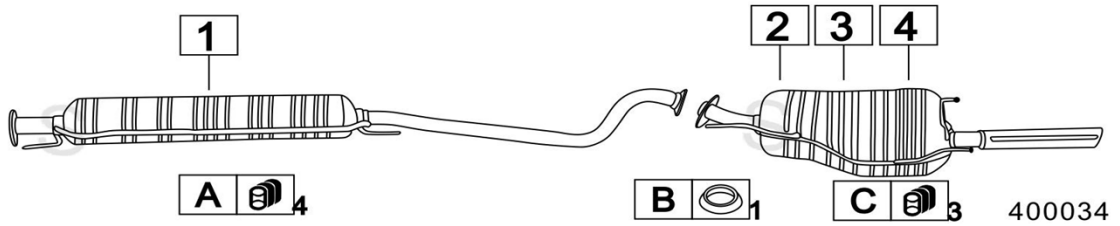

OPEL ASTRA G 2000 TURBO 16V OPC 1998cc 141-147KW 9/99-

	Codice	Descr.	O.E.	NOTE	Cod. Accessori
1	4500806	M C	852553		A 2123925
2	4500847	M P	5852208	per 3/5 porte	B 2121955
3	4500837	M P	5852141	per Coupè / Cabrio	C 2123925
4	4500857	M P	5852206	per S.W.	D