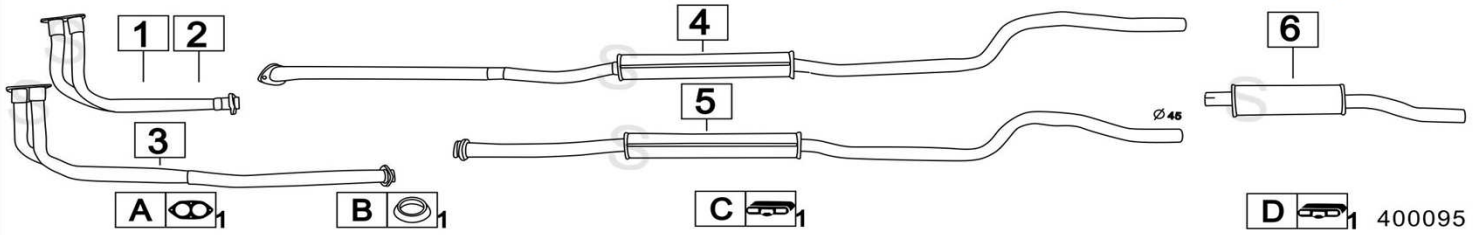

OPEL KADETT D 1300 N - S 8/81- 84

	Codice	Descr.	O.E.	NOTE	Cod. Accessori
1	4515100	T C	854282	per 1300N	A 2120903
2	4515600	T C	854062	per 1300S	B 2121945
3	4515930	T C	854283	per cambio automatico	C 2123902
4	4515606	M C	852166		D 2123902
5	4515906	M C	852412	per cambio automatico	E
6	4515907	M P	852399		F