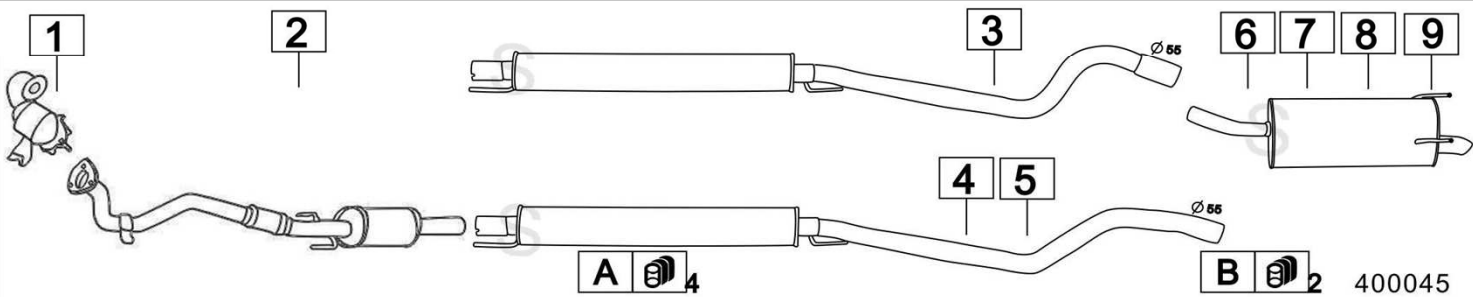

OPEL ASTRA H 1900 CDTI TURBO DIESEL 1910cc 74-88-110KW 8/04-

	Codice	Descr.	O.E.	NOTE	Cod. Accessori
1	4523610	KAT	5850126		A 2123925
2	4523612	KAT	5854295		B 2123925
3	4523606	M C	5852462	per 3/5 porte	C
4	4523636	M C	5852463	per S.W.	D
5	4523646	M C	5852499	per cabrio	E
6	4523607	M P	5852466	per 2 volumi + S.W.	F
7	4523637	M P	5852417	per 2 volumi Sport	G
8	4523647	M P	5852586	per cabrio	H
9	4523657	M P	5852585	per cabrio Sport	I