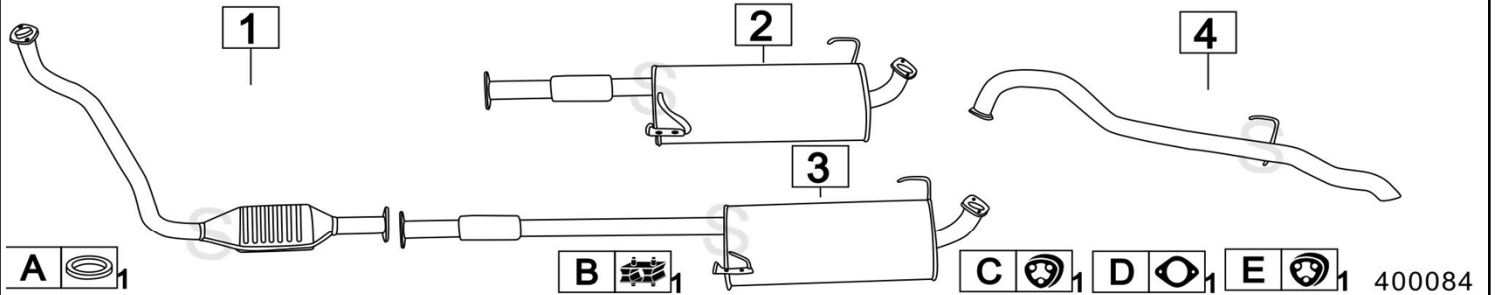

OPEL FRONTERA A 2800 TDi TURBO DIESEL 2771cc 83KW 95-

	Codice	Descr.	O.E.	NOTE	Cod. Accessori
1	4516812	KAT	858059-91147823		A 2771950
2	4516836	M C	858060-91147835	per 2/3 porte	B 2123927
3	4516806	M C	858061-91147824	per 4/5 porte	CE 2773910
4	4516608	T P	854580-91147825		D 2740902