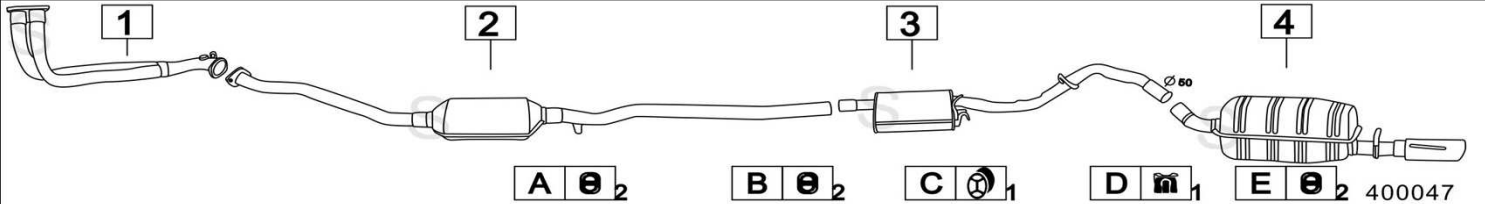

**OPEL CALIBRA 2000i 4X4 1998cc 85KW 90-**

	Codice	Descr.	O.E.	NOTE	Cod. Accessori
1	4502700	T C	854206		AB 2123913
2	4502712	KAT	855025-855050		C 2133904
3	4507006	M C	852342		D 2125915
4	4502707	M P	852896		E 2123913