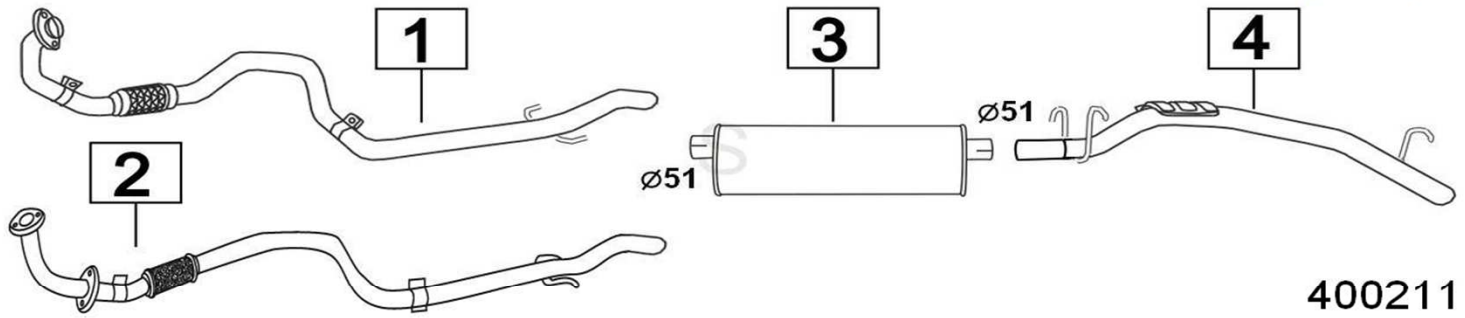

OPEL CAMPO 2500 DIESEL + 4X4 **2499cc 56KW** **2/90- 9/90**

400211

	Codice	Descr.	O.E.	NOTE	Cod. Accessori	
1	4516300	T C	97011916 - 4304232		A	
2	4516330	T C	97028686 - 4311558	per 4x4	B	
3	4516236	M C	94482333 - 4310166		C	
4	4516238	T P	94449466 - 4302022		D