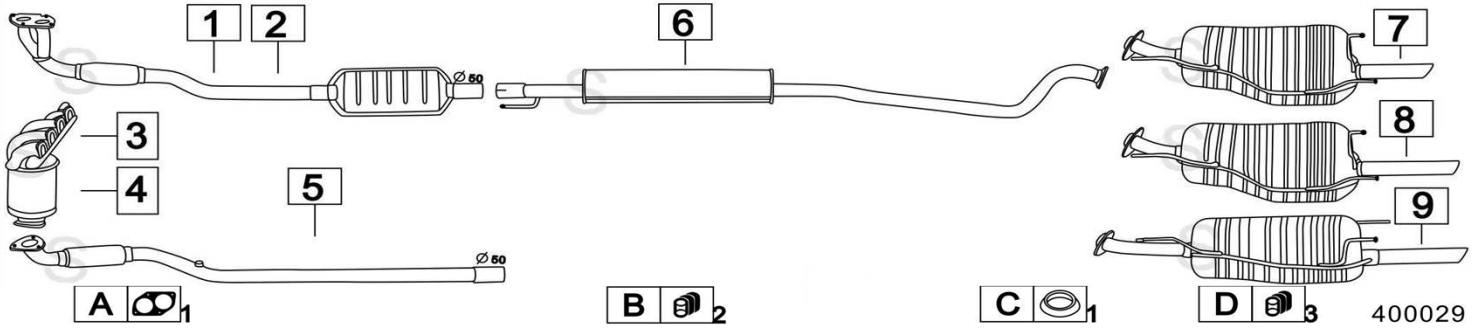

OPEL ASTRA G 1400 16V / 1600 8+16V 1399-1598cc 55-62-66KW 5/98-

	Codice	Descr.	O.E.	NOTE	Cod. Accessori
1	4520112	KAT	854441	per 1600 8v 55kw fino al 8/2000	A 2120905
2	4500412	KAT	5854198-854442	per 1400 16v 66kw fino al 8/2000	B 2123925
3	4503612	KAT	5850092	per 1400 16v 66kw dal 9/2000	C 2121945
4	4520412	KAT	5849016 - 849135	per 1600 62kw dal 9/2000	D 2123925
5	4500405	T I	5852134	per 1400 66kw/1600 62kw 9/00-	E
6	4500406	M C	5852063		F
7	4500937	M P	5852097	per 3/5 porte	G
8	4500907	M P	5852105	per 4 porte	H
9	4500947	M P	5852099	per S.W.	I