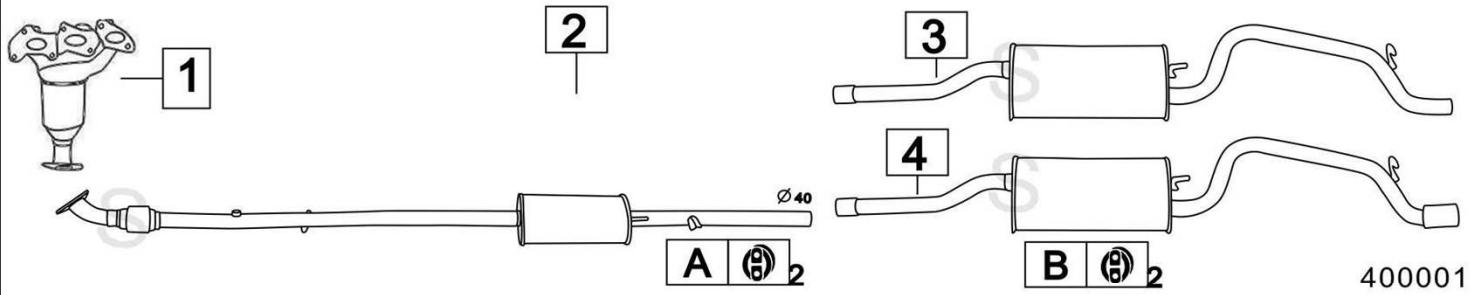

**OPEL AGILA 1000 12V** **973-998cc 43-44KW** **6/00-**

400001

	Codice	Descr.	O.E.	NOTE	Cod. Accessori
1	4503410	KAT	5850108 - 849136		A 2713903
2	4513706	M C	5852150		B 2713903
3	4513707	M P	5852149		C
4	4513737	M P	5852293	per NEW JOY	D