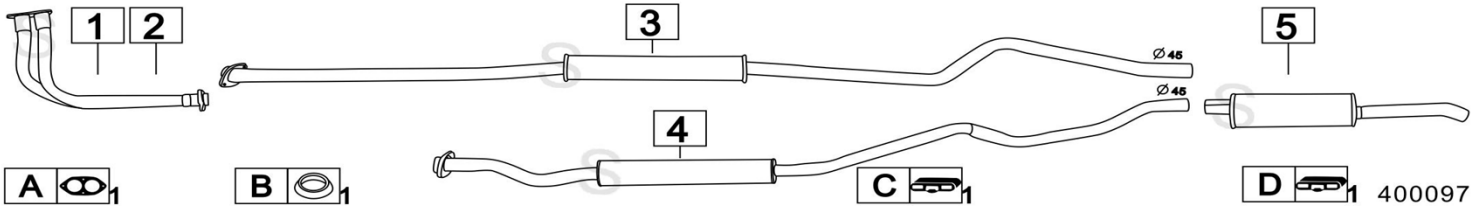

OPEL KADETT D 1300 N - S S.W. 8/80- 84

	Codice	Descr.	O.E.	NOTE	Cod. Accessori
1	4515100	T C	854282		A 2120903
2	4515600	T C	854062	per 1300 S dal 08/1981	B 2121945
3	4515306	M C	852406		C 2123902
4	4515006	M C	852411	per cambio automatico	D 2123902
5	4515307	M P	852602		E