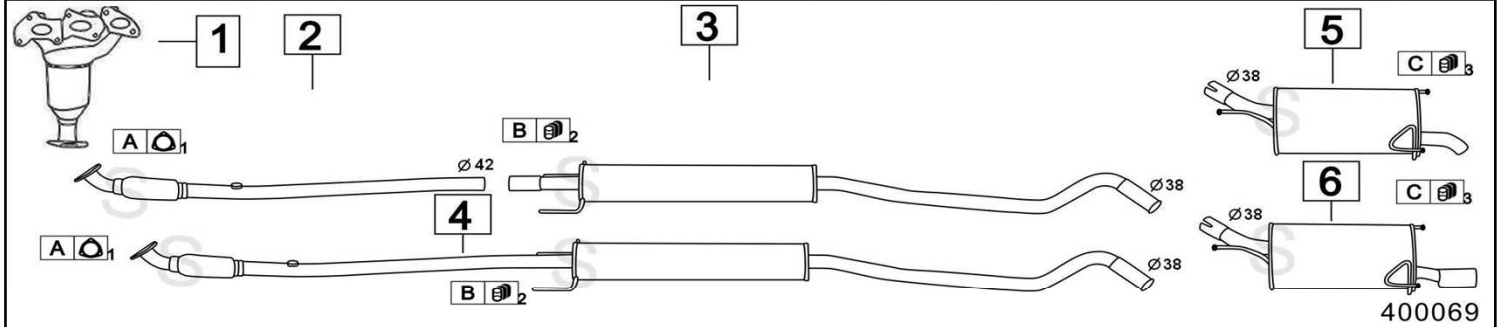

OPEL CORSA C 1000 12V 973cc 44KW 09/00-

	Codice	Descr.	O.E.	NOTE	Cod. Accessori
1	4503410	KAT	5850108 - 849136		A 2750911
2	4503405	T I	5852128		B 2123925
3	4503406	M C	5852128		C 2123925
4	4503436	M C	5852128		D
5	4503437	M P	5852121		E
6	4503407	M P	5852190	per NJOY	F