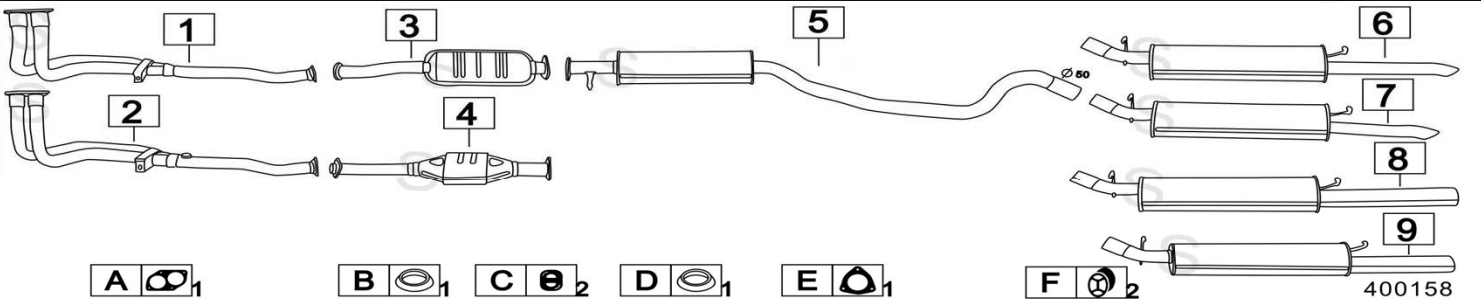

OPEL VECTRA A 2000 / 2000 GT + CATALIZZATA 115-130CV 8/88- 95

	Codice	Descr.	O.E.	NOTE	Cod. Accessori
1	4507600	T C	854353		A 2120905
2	4507800	T C	854207	per catalizzata	B 2121950
3	4507602	M A	852326		C 2123913
4	4507812	KAT	855150	per catalizzata	D 2121945
5	4507606	M C	852329-852337		E 2120908
6	4507607	M P	852355	per 4 porte 115cv	F 2133904
7	4507107	M P	852356	per 5 porte 115cv	G
8	4507807	M P	852343	per 4 porte 130cv GT	H
9	4507307	M P	852354	per 5 porte 130cv GT	I