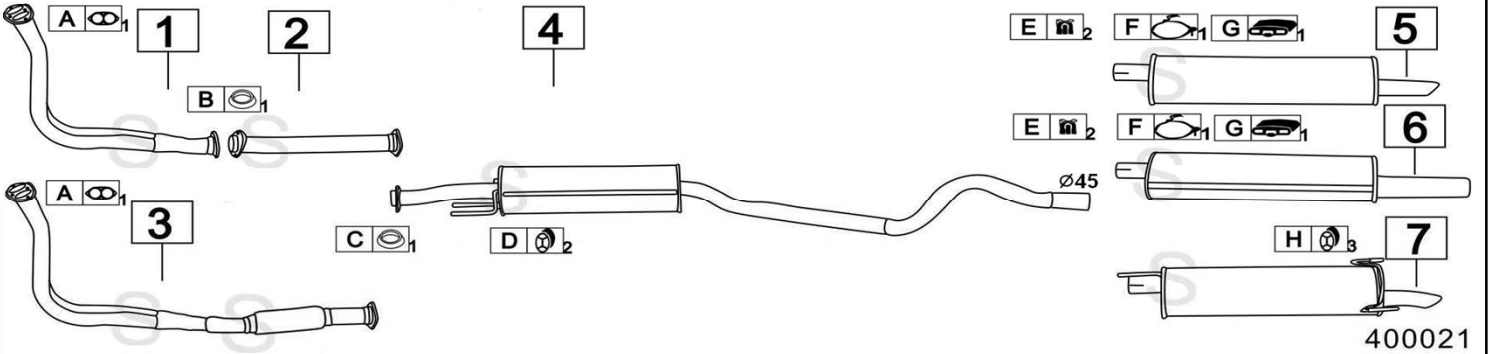

OPEL ASTRA F 1700 DIESEL 2 VOLUMI 1700cc 42-44KW 91- 98

	Codice	Descr.	O.E.	NOTE	Cod. Accessori
1	4507200	T C	854187	fino a telaio n°5169497	A 2120903
2	4507205	T I	854360	fino a telaio n°5169497	BC 2121945
3	4529800	T C	854218 - 858112	da Telaio n°5169498	D 2133904
4	4505806	M C	852079		E 2125915
5	4505407	M P	5852855-852932	fino al 1995	F 2124903
6	4508407	M P	5852969-852097	per GT fino al 1995	G 2123901
7	4505037	M P	5852030	dal 1996	H 2133904