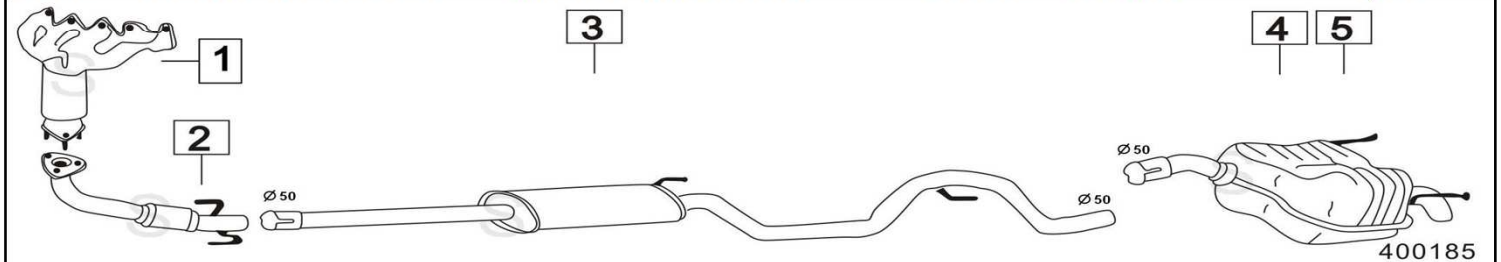

OPEL VECTRA C 2200 16V fino a Tel:41061765 2198cc 108KW 4/02-

	Codice	Descr.	O.E.	NOTE	Cod. Accessori
1	4527712	KAT	849160		A
2	4527705	T A	858175		B
3	4527706	M C	5852589		C
4	3268507	M P	5852177		D
5	4527737	M P	5852316	per Sport c/coda cromata	E