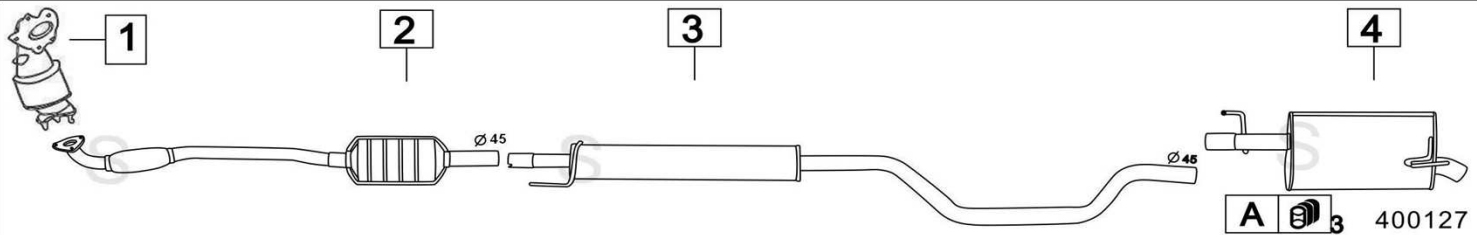

OPEL MERIVA 1700 DTi TURBO DIESEL 1686cc 55KW 5/03-

A 3 400127

	Codice	Descr.	O.E.	NOTE	Cod. Accessori
1	4546112	KAT			A 2123925
2	4546116	KAT	5852196		B
3	4546106	M C	5852196		C
4	4546007	M P	5852198		D