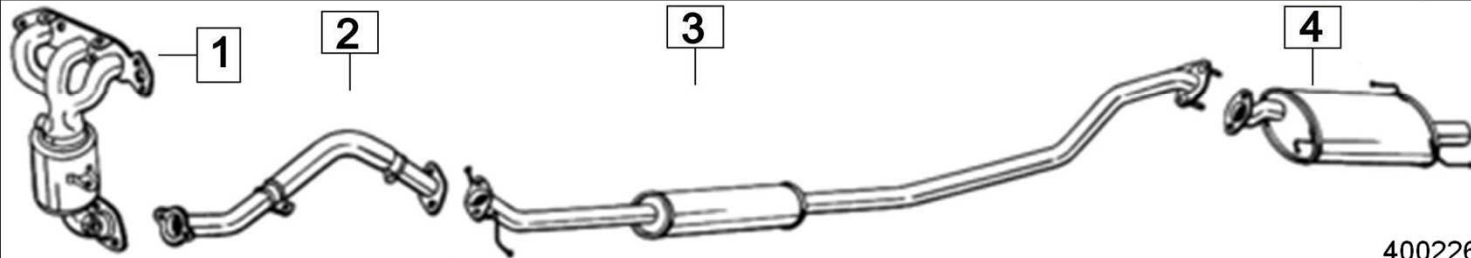

OPEL AGILA B 1000 12V Mot:K10B **996cc 48KW** **5/08- 9/10**

400226

	Codice	Descr.	O.E.	NOTE	Cod. Accessori
1	4513710	KAT	4709024		A
2	7729503	T A	4709329		B
3	7729506	M C	4709329		C
4	7729507	M P	4709338		D