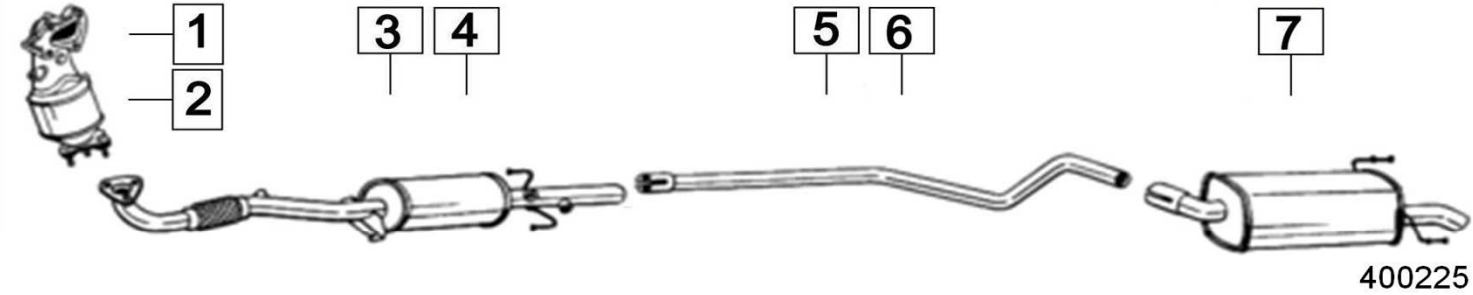

OPEL ASTRA H 1700 CDTI FAP 1686cc 81-92KW 2/7- 10/10

	Codice	Descr.	O.E.	NOTE	Cod. Accessori
1	4500510	KAT	850116	Mot:Z17DTJ/R	A 2123925
2	4500610	KAT	850117	Mot:A17DTJ/R	B 2123925
3	4500626	FAP	854516	Mot:Z17DTJ/R	C
4	4500526	FAP	854517 - 5854450 - 5854452	Mot:A17DTJ/R	D
5	4500504	T I	5854367	per 3/5 porte	E
6	4500534	T I	5854366	Per SW	F
7	4522137	M P	5852306		F