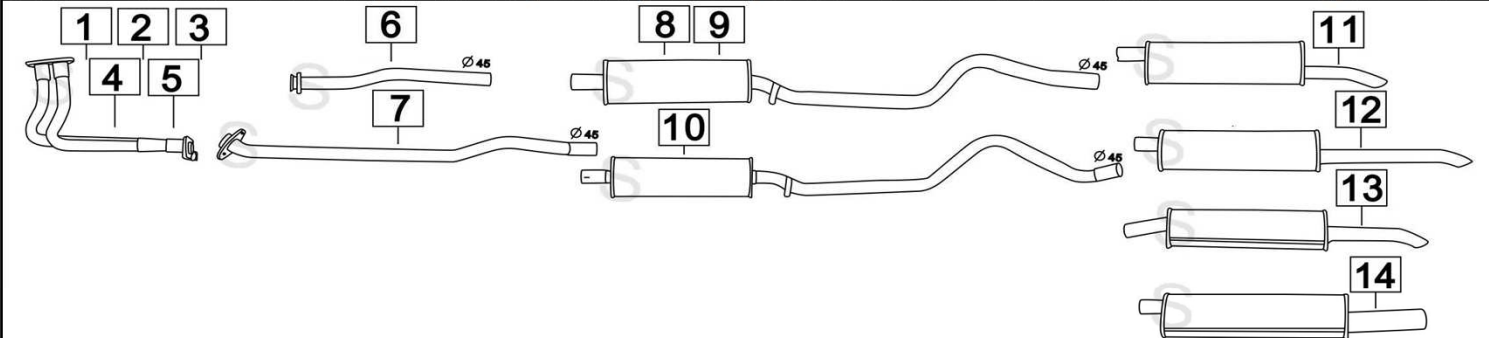

OPEL KADETT E 1300 / 1300 GT / 1400 / 1600 / 1800 2-3 VOLUMI + S.W. 8/84- 91

	Codice	Descr.	O.E.	NOTE	Cod. Accessori
1	4515600	T C	854062	per 1300	A 2120903
2	4508100	T C	854334	per 1400 / 1600	B 2121945
3	4508130	T C	854065	per 1400 / 1600 dal 1986	C 2003935
4	4515930	T C	854283	per cambio automatico	D 2124903
5	4508800	T C	854311	per 1800	E 2123901
6	4508605	T I	854069	per cambio automatico	F
7	4508405	T I	854067		G
8	4508706	M C	852053	per 2/3 volumi	H
9	4508736	M C	852063	per 2/3 volumi dal 09/1995	I
10	4508746	M C	852062	per S.W.	L
11	4508707	M P	852054	per 2 volumi	M
12	4508737	M P	852811	per 3 volumi	N
13	4508747	M P	852176-852223	per S.W.	O
14	4508407	M P	5852969	per 1300 GT	P