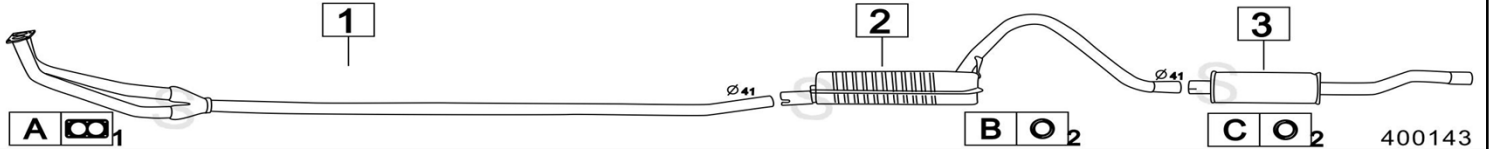

OPEL REKORD C 1500 / 1700 / 1900 66- 72

	Codice	Descr.	O.E.	NOTE	Cod. Accessori
1	4519600	T C	854224EX		A 2120906
2	4519606	M C	852132+-854485		B 2003945
3	4519607	M P	852133EX+-854658		C 2003945