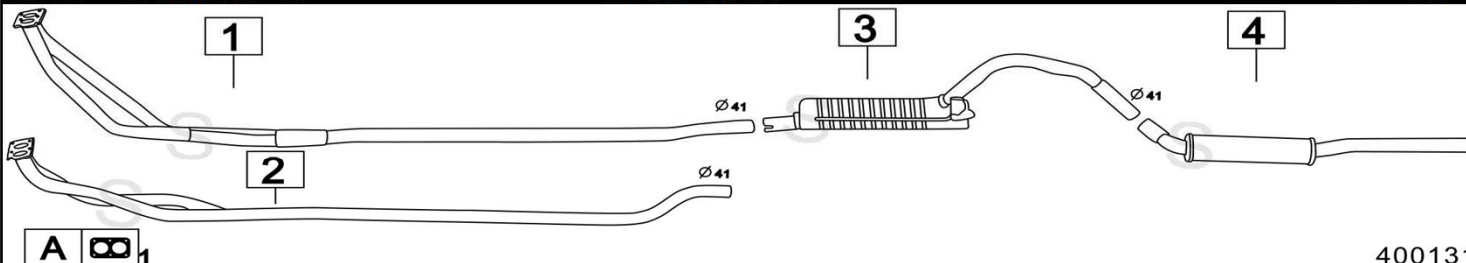

OPEL OLYMPIA A 60-75-90 CV 67- 70

400131

	Codice	Descr.	O.E.	NOTE	Cod. Accessori
1	4512800	T C	854226EX-854235EX	60 cv	A 2120902
2	4512300	T C	854227EX	75-90 cv	B
3	4512806	M C	852107EX+-854490		C
4	4512807	M P	852018EX		D