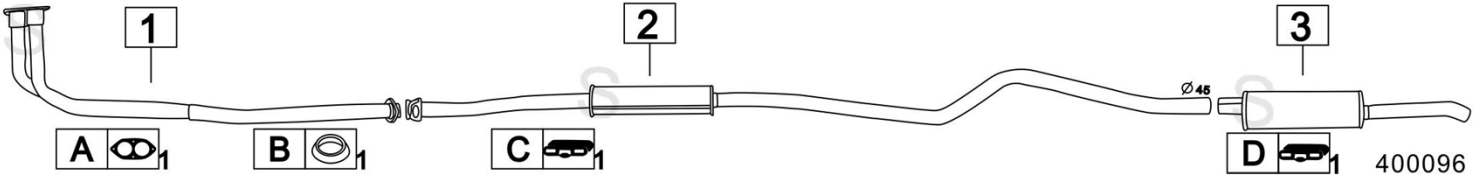

OPEL KADETT D 1300 N - S S.W. 7/79- 80

	Codice	Descr.	O.E.	NOTE	Cod. Accessori
1	4515900	T C	854279		A 2120903
2	4515006	M C	852380EX		B 2121945
3	4515307	M P	852402		CD 2123902