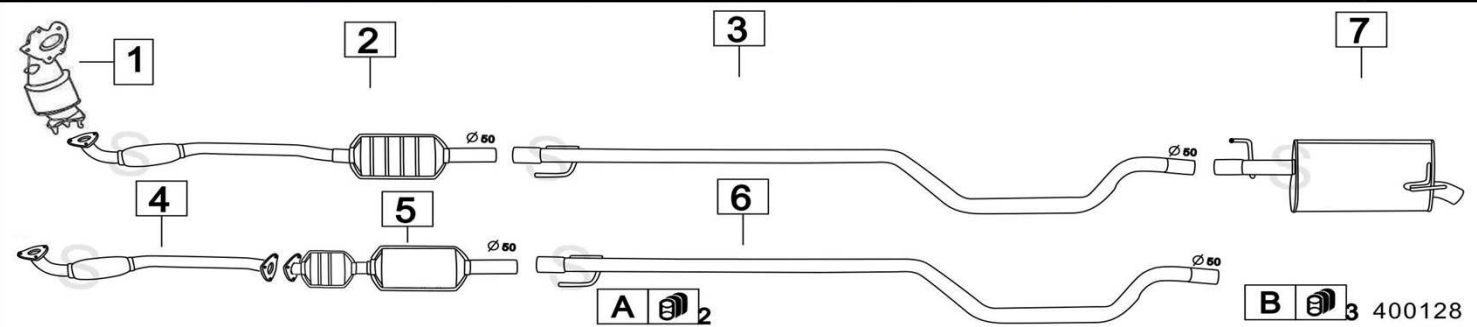

OPEL MERIVA 1700 CDTi TURBO DIESEL + FAP 1686cc 74-92KW 9/03-

B 3 400128

	Codice	Descr.	O.E.	NOTE	Cod. Accessori
1	4546112	KAT			A 2123925
2	4500516	KAT	5854427 - 5854437	per 74 kw senza FAP	B 2123925
3	4546144	T I	5854427 - 5854437	per 74 kw senza FAP	C
4	4546145	T A		per 92 kw con FAP	D
5	4546122	FAP	854553	per 92 kw con FAP	E
6	4546154	T I	854553	per 92 kw con FAP	F
7	4502207	M P	5852279		G