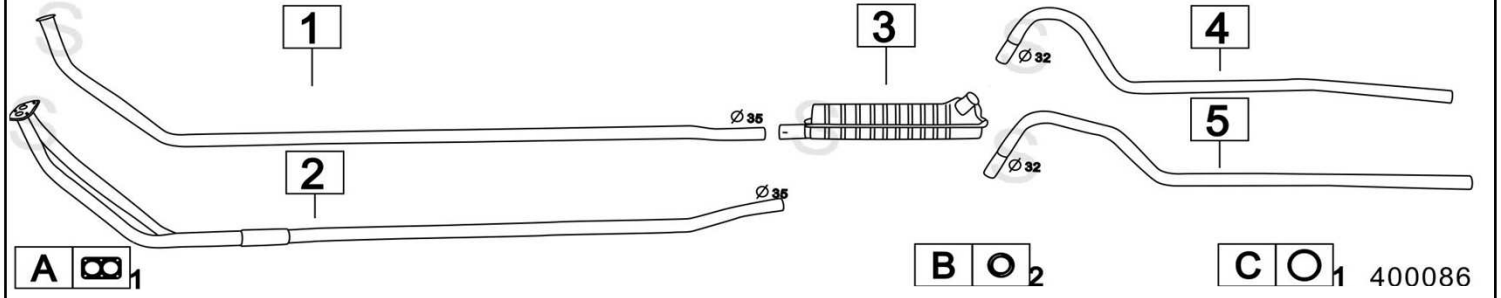

**OPEL KADETT B 1100 65- 72**

	Codice	Descr.	O.E.	NOTE	Cod. Accessori
1	4518400	T C	854056	per 1100 45cv	A 2120902
2	4518600	T C	854057EX-854068	per 1100S 55cv	B 2003931
3	4518706	M C	852077EX-852115EX-852149EX		C 2003026
4	4518408	T P	854624		D
5	4518908	T P	854640	dal 1967	E