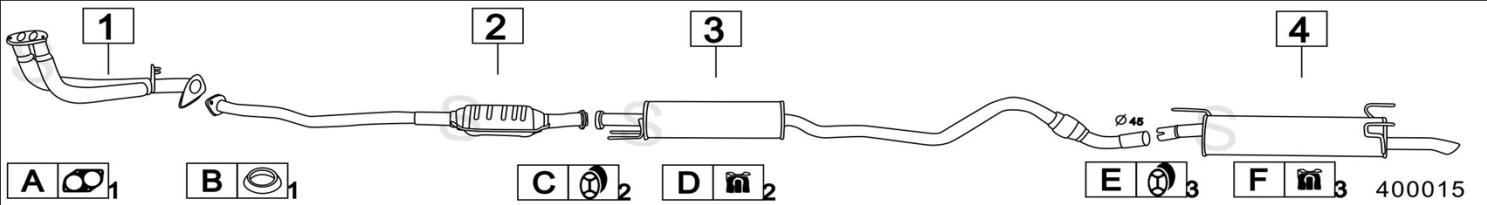

OPEL ASTRA F 1400 / 1600 16V S.W. AUTOMATICA 1389-1598cc 95- 4/98

	Codice	Descr.	O.E.	NOTE	Cod. Accessori
1	4513830	T C	858088		A 2120905
2	4505912	KAT	855075		B 2121945
3	4505036	M C	5852886		CE 2133904
4	4505047	M P	5852892-5852950		DF 2125915