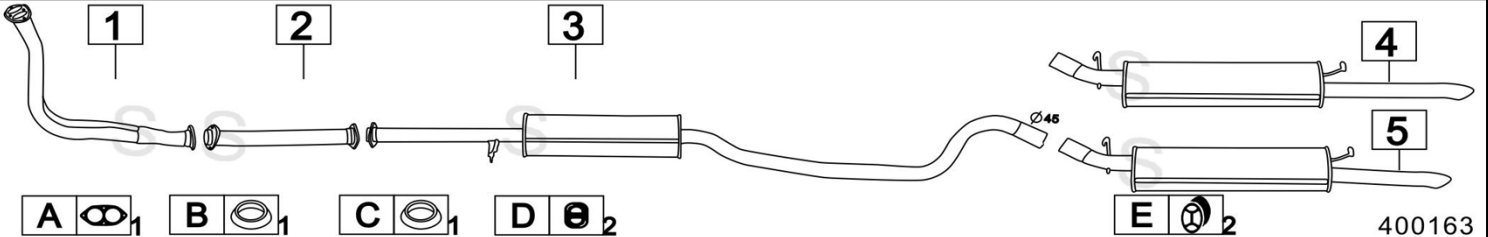

OPEL VECTRA A 1700 DIESEL **88- 8/92**

	Codice	Descr.	O.E.	NOTE	Cod. Accessori
1	4507200	T C	854187-858111		A 2120903
2	4507205	T I	854360-854430		B 2121945
3	4507206	M C	852902-852948		C 2121945
4	4507707	M P	852287	per 4 porte	D 2123913
5	4507407	M P	852324-852966	per 5 porte	E 2133904