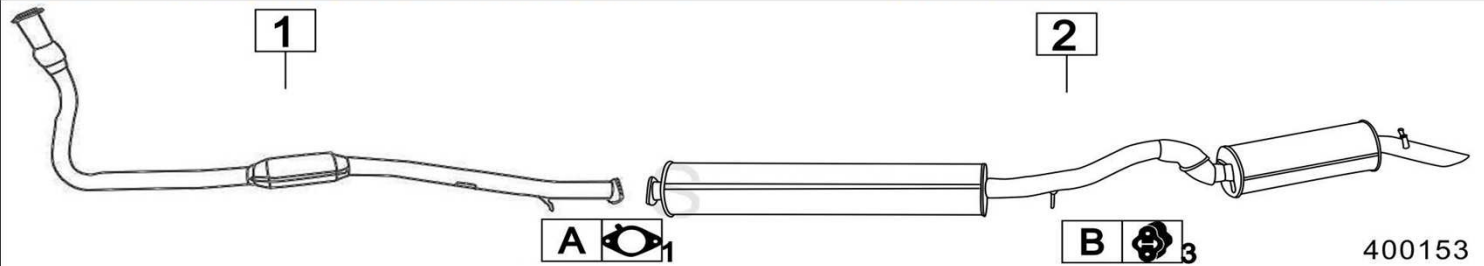

OPEL SINTRA 2200 16V DTI TURBO DIESEL **2171cc 85KW** **98-**

Codice	Descr.	O.E.	NOTE	Cod. Accessori
1	4519912 KAT	855126		A 2103001
2	4519909 G M	5852047-852276		B 2123915