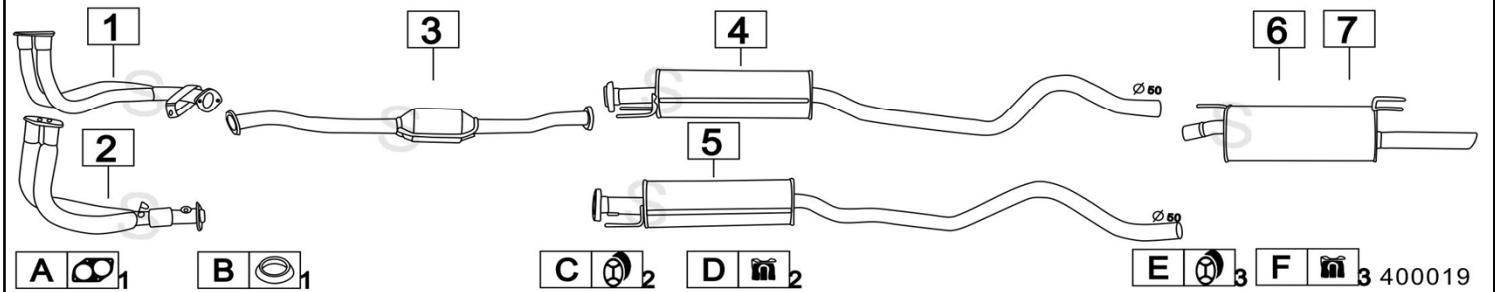

OPEL ASTRA F 1800i / 2000i 16V 1798-1799-1998cc 95- 4/98

	Codice	Descr.	O.E.	NOTE	Cod. Accessori
1	4532100	T C	858037		A 2120905
2	4528200	T C	858087	dal 1996	B 2121950
3	4505512	KAT	855090		C 2133904
4	4505106	M C	5852002-852908		D 2125915
5	4505606	M C	5852812-858057	per S.W.	E 2133904
6	4505537	M P	5852910-5852906	per 2 volumi	F 2125915
7	4505507	M P	5852863-5852956	per S.W.	G