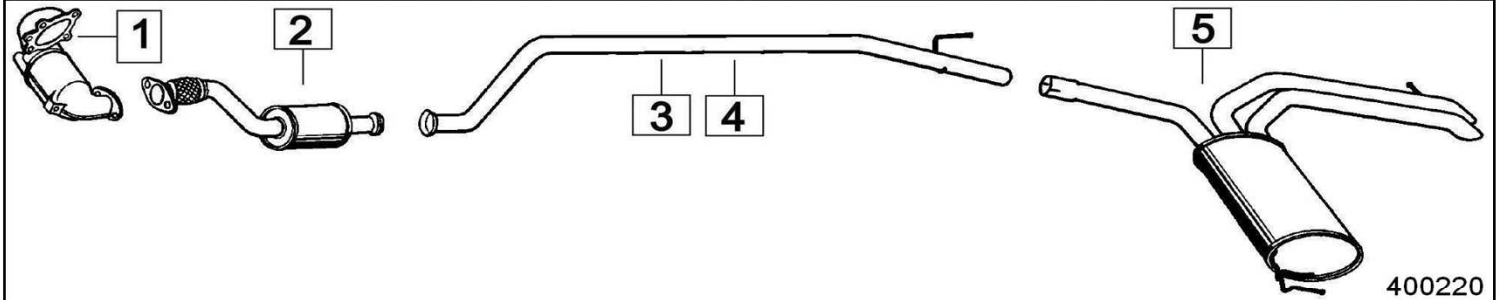

**OPEL VIVARO 2500 DTi TURBO DIESEL Mot:G9U-730 2463cc 99KW 5/03- 7/06**

	Codice	Descr.	O.E.	NOTE	Cod. Accessori
1	6267410	KAT	8200074746		A
2	6265416	M A	8200269607		B
3	6265603	T I	8200210915	Per passo corto 3098mm	C
4	6265633	T I	8200464254	Per passo lungo 3498mm	D
5	6265607	M P	8200311517		E