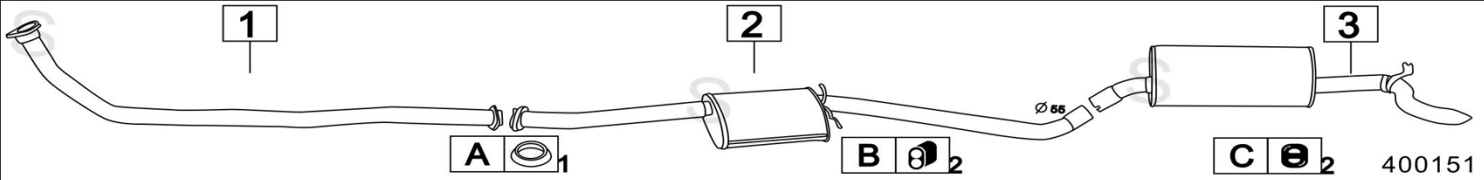

**OPEL SENATOR 2300 TURBO DIESEL** **2260cc 85CV** **86- 87**

Codice	Descr.	O.E.	NOTE	Cod. Accessori
1	4514100 T C	854231		A 2121955
2	4514106 M C	852136		B 2123914
3	4511207 M P	852847		C 2123913

**OPEL SINTRA 2200 16V** **2198cc 104KW** **5/96-**