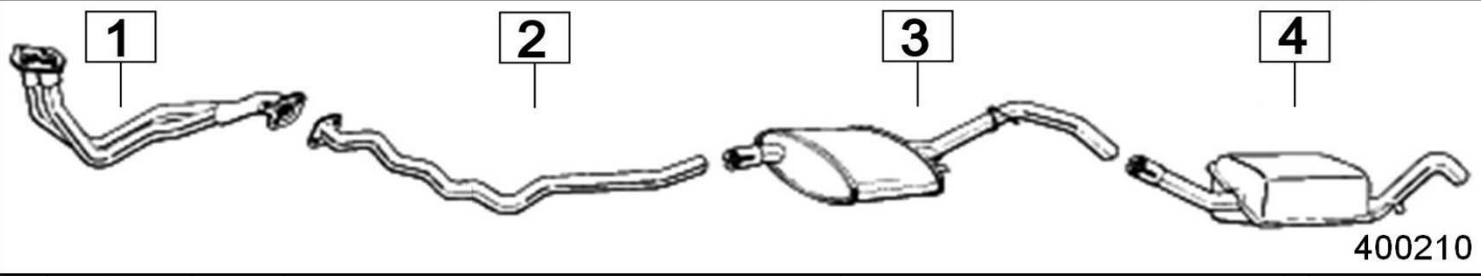

OPEL VECTRA A 1800 4WD 9/88-

	Codice	Descr.	O.E.	NOTE	Cod. Accessori
1	4527500	T C	854210		A
2	4527505	T A	854027		B
3	4527506	M C	852427		C
4	4527507	M P	852880		D