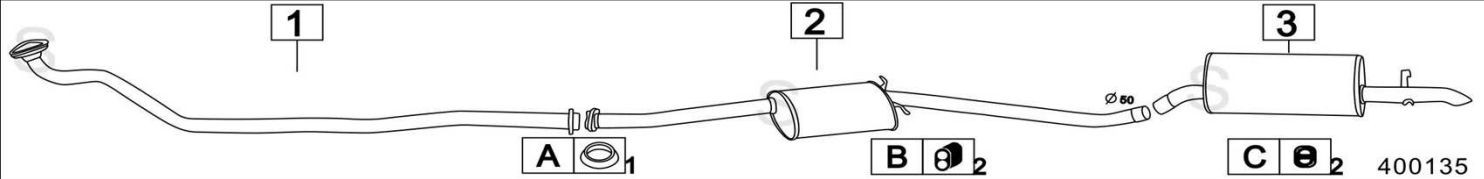

**OPEL OMEGA A 2300 DIESEL BERLINA 2260cc 9/86- 94**

	Codice	Descr.	O.E.	NOTE	Cod. Accessori
1	4514900	T C	854088		A 2121955
2	4514906	M C	852127		B 2123914
3	4514707	M P	852838 - 852841		C 2123913

**OPEL OMEGA A 2300 DIESEL S.W. 2260cc 9/86- 94**