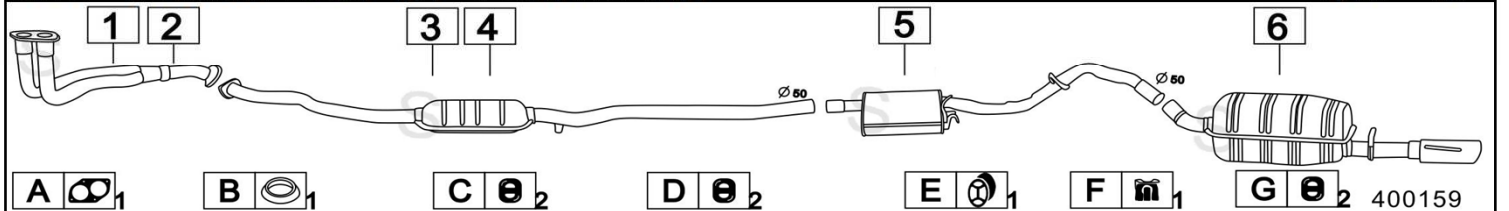

OPEL VECTRA A 2000i 4x4 + CATALIZZATA 8/88- 95

	Codice	Descr.	O.E.	NOTE	Cod. Accessori
1	4502700	T C	854206	per catalizzata	A 2120905
2	4507000	T C	854349		B 2121950
3	4502712	KAT	855025-855050	per catalizzata	CD 2123913
4	4507002	M A	852327		E 2133904
5	4507006	M C	852342		F 2125915
6	4527507	M P	852880-852153		G 2123913