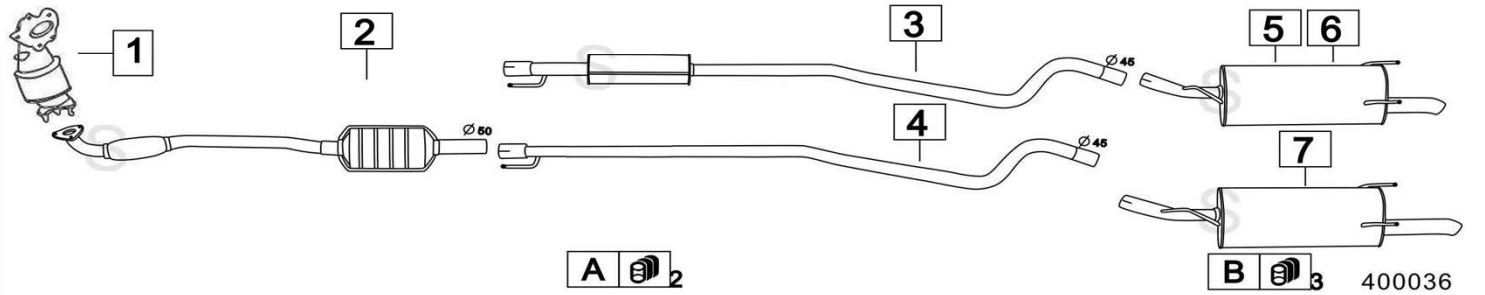

OPEL ASTRA G 1700 CDTI TURBO DIESEL 1686cc 59KW 4/03-

	Codice	Descr.	O.E.	NOTE	Cod. Accessori
1	4500510	KAT	855188		A 2123925
2	4500516	KAT	5854427		B 2123925
3	4500506	M C	5852230		C
4	4500503	T I	5854254		D
5	4500537	M P	5852227	per 3/5 porte	E
6	4500547	M P	5852229	per 4 porte	F
7	4500507	M P	5852228	per S.W.	G