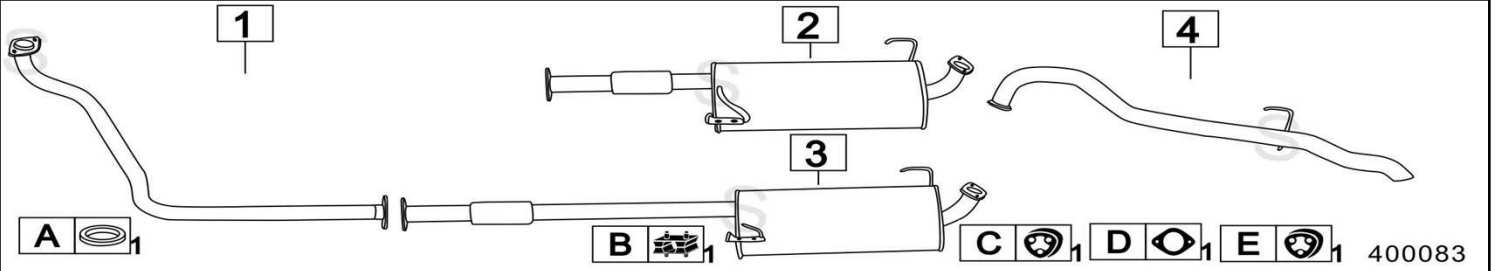

OPEL FRONTERA A 2500 TDS TURBO DIESEL 2499cc 85KW 96-

	Codice	Descr.	O.E.	NOTE	Cod. Accessori
1	4516100	T C	858122-91153568		A 2771950
2	4516106	M C	5852996-91153298	per 2/3 porte	B 2123927
3	4515136	M C	5852994-91153299	per 4/5 porte	CE 2773910
4	4516608	T P	854580-91147825		D 2740902