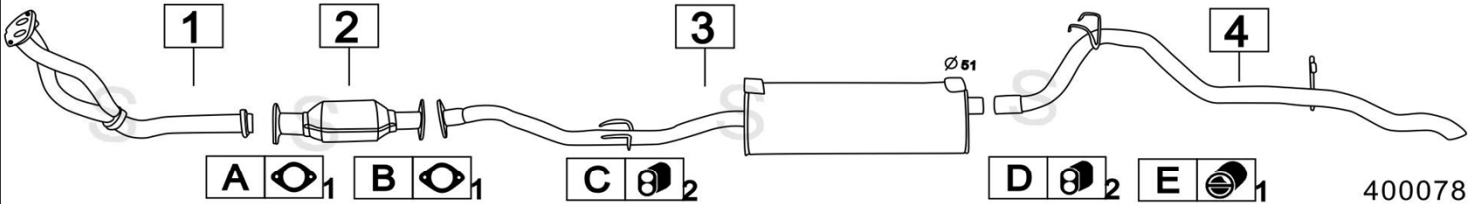

OPEL FRONTERA A 2400i 16V 4/5 PORTE 2410cc 92KW 91- 2/95

	Codice	Descr.	O.E.	NOTE	Cod. Accessori
1	4516400	T C	854385		AB 2740902
2	4516712	KAT	855232-91144829		C 2123914
3	4516406	M C	852920-91140240		D 2123914
4	4516408	T P	854694-91152611		E 2133902