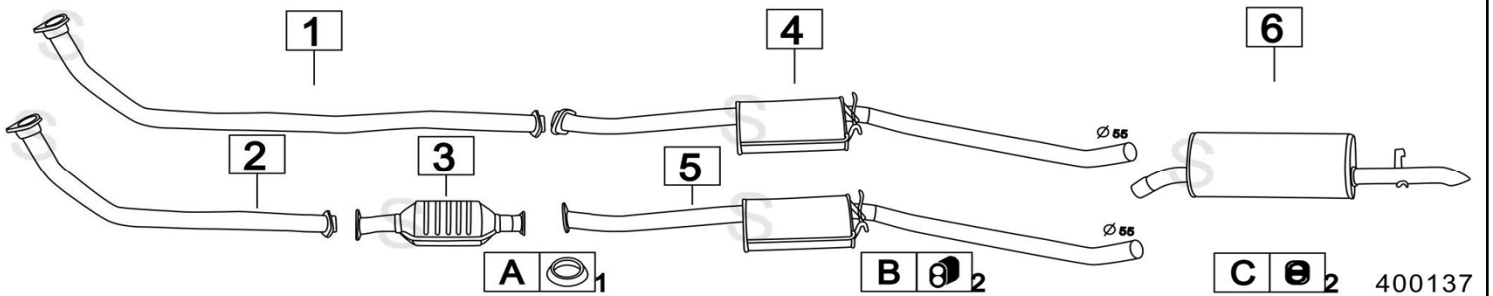

OPEL OMEGA A 2300 TURBO DIESEL S.W. 2260cc 90-101CV 9/86- 94

	Codice	Descr.	O.E.	NOTE	Cod. Accessori
1	4514100	T C	854231		A 2121955
2	4514130	T C	858008	per catalizzata	B 2123914
3	4514112	KAT	855065	per catalizzata	C 2123913
4	4514806	M C	852137		D
5	4514836	M C	858010	per catalizzata	E
6	4514807	M P	852147		F