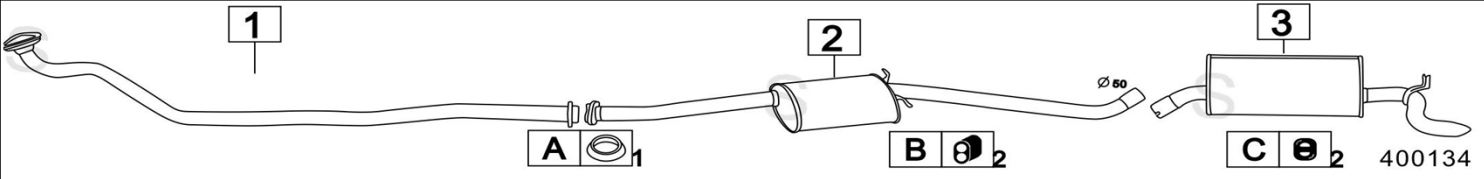

OPEL OMEGA A 2300 DIESEL BERLINA 2260cc 9/86- 94

	Codice	Descr.	O.E.	NOTE	Cod. Accessori
1	4514900	T C	854088		A 2121955
2	4514906	M C	852127		B 2123914
3	4514707	M P	852838 - 852841		C 2123913