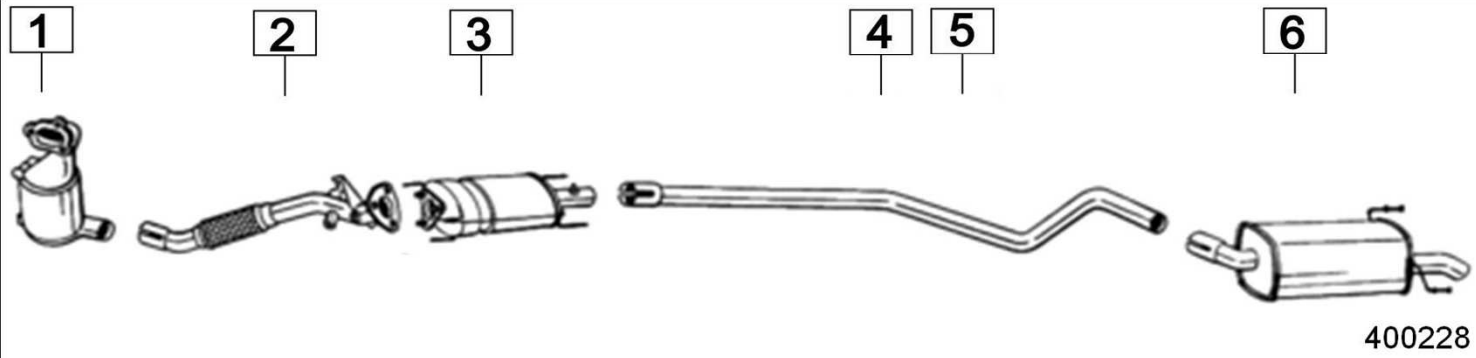

OPEL ASTRA H + GTC 1300 CDTi Mot:Z13DTH FAP 1248cc 66KW 5/5- 12/09

	Codice	Descr.	O.E.	NOTE	Cod. Accessori
1	3277112	KAT	5854440		A
2	4523535	T A	5854320		B
3	4523426	FAP	5854319		C
4	4523544	T I	5854310	Per 5 porte e GTC	D
5	4523554	T I	5854311	Per S.W.	E
6	4523537	M P	5852306	per 2 volumi + S.W.	F