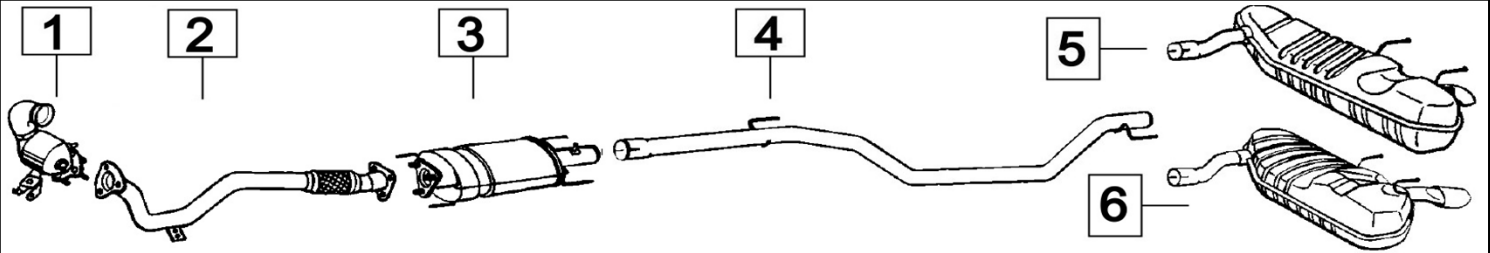

OPEL VECTRA C 1900 CDTi FAP Mot:Z19-DTL/DT/DTH 1910cc 74-88-110KW 01/04-

400235

	Codice	Descr.	O.E.	NOTE	Cod. Accessori
1	4529310	KAT	855194		A
2	4529200	T C	5854235		
3	3269026	FAP	5850213		
4	4529234	T I	5852290		
5	4529407	M P	5852274		
6	4529437	M P	5854546	con coda cromata