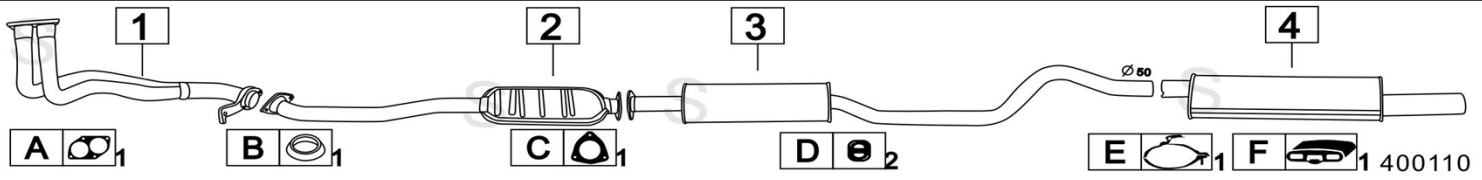

OPEL KADETT E 1800 / 2000 Gsi 130CV 86- 91

	Codice	Descr.	O.E.	NOTE	Cod. Accessori
1	4508300	T C	854010		A 2120905
2	4508302	M A	852096		B 2121950
3	4508006	M C	852095		C 2120908
4	4508307	M P	852093		D 2123913