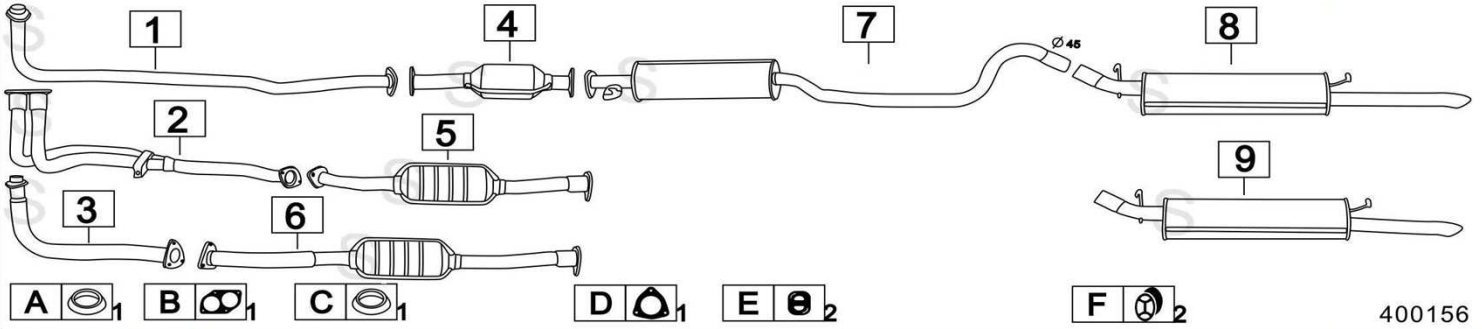

OPEL VECTRA A 1600 CATALIZZATA 8/88- 95

400156

	Codice	Descr.	O.E.	NOTE	Cod. Accessori
1	4507930	T C	854371	fino al 12/1993 Motore:C16NZ	A 2121945
2	4507400	T C	854211	dal 01/1994 Motore:C16NZ	B 2120905
3	4507900	T C	858005	dal 06/1993 Motore: X16SZ	C 2121945
4	4507912	KAT	855084	fino al 12/1993 Motore:C16NZ	D 2120908
5	4529212	KAT	855062 - 855162 - 90466006	dal 01/1994 Motore:C16NZ	E 2123913
6	4529312	KAT	855064	dal 06/1993 Motore: X16SZ	F 2133904
7	4507906	M C	852874		G
8	4507707	M P	852287	per 4 porte	H
9	4507407	M P	852324-852966	per 5 porte	I