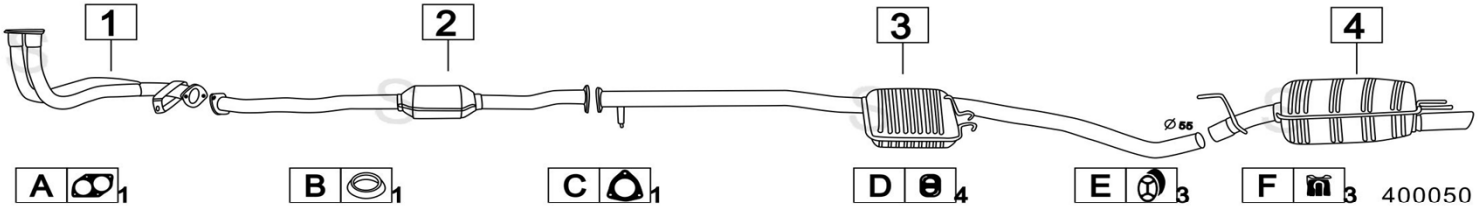

OPEL CALIBRA II 2000i 16V 1998cc 100KW 93-

	Codice	Descr.	O.E.	NOTE	Cod. Accessori
1	4532100	T C	858037		A 2120905
2	4502612	KAT	855143		B 2121950
3	4502606	M C	852955		C 2120908
4	4502607	M P	5852938-852967		D 2123913
5					E 2133904
6					F 2125915