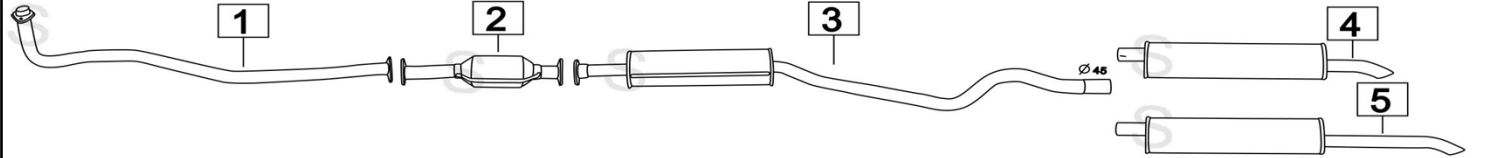

OPEL KADETT E 1300 / 1400 / 1600 / 1800 2-3 VOLUMI CATALIZZATA 85- 91

	Codice	Descr.	O.E.	NOTE	Cod. Accessori
1	4508900	T C	854139-858012		A 2121945
2	4507912	KAT	855084-855164		BC 2120908
3	4508936	M C	5852810		D 2123913
4	4508707	M P	852054	per 2 volumi	E 2123901
5	4508737	M P	852811	per 3 volumi	F 2124903