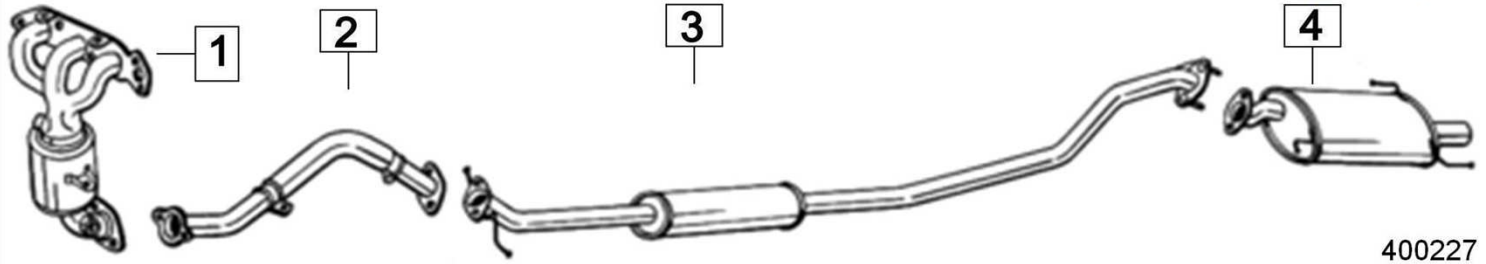

OPEL AGILA B 1200 16V Mot:K12B 1242cc 63KW 5/08- 9/10

400227

	Codice	Descr.	O.E.	NOTE	Cod. Accessori	
1	4513410	KAT	4709026		A	
2	7729533	T A	4709330		B	
3	7729536	M C	4709332		C	
4	7729507	M P	4709338		D