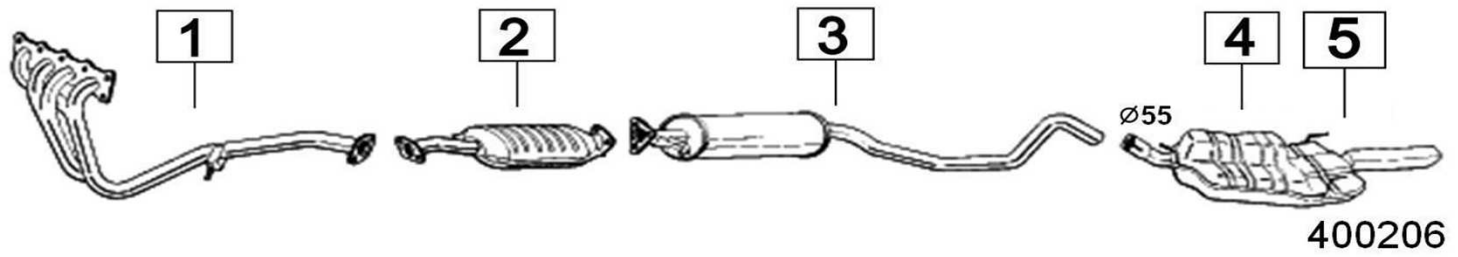

OPEL VECTRA A 2000i 16V 2/3 VOLUMI 1998cc 110KW 93- 94

	Codice	Descr.	O.E.		Cod. Accessori
1	4527200	T C	5854241 854389		A
2	4502412	KAT	855070		B
3	4530006	M C	854523 852950		C
4	4529907	M P	852959	per 2 Volumi	D
5	4530007	M P	852964	per 3 Volumi	E