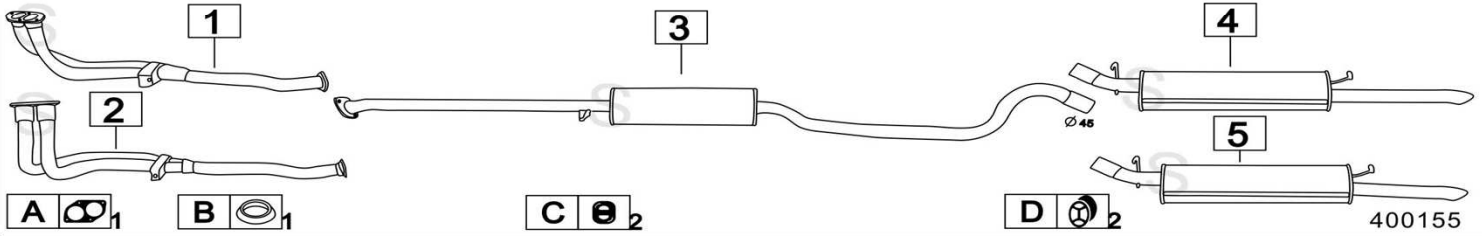

OPEL VECTRA A 1400 / 1600 / 1800 8/88- 92

400155

	Codice	Descr.	O.E.	NOTE	Cod. Accessori
1	4507700	T C	854241	per 1400 / 1600	A 2120905
2	4507400	T C	854211	per 1800	B 2121945
3	4507706	M C	852155		C 2123913
4	4507707	M P	852287-852965	per 4 porte	D 2133904
5	4507407	M P	852324-852966	per 5 porte	E