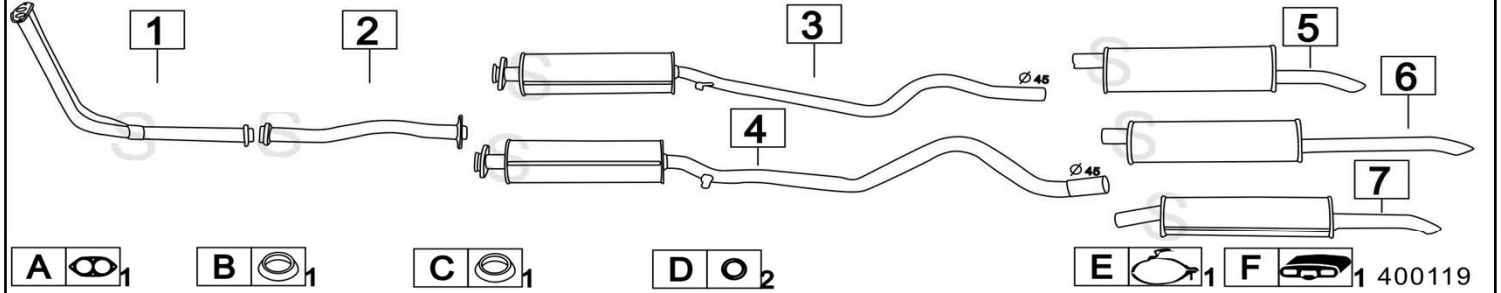

OPEL KADETT E 1700 DIESEL 2-3 VOLUMI + S.W. 89- 91

	Codice	Descr.	O.E.	NOTE	Cod. Accessori
1	4508600	T C	854215-854217		A 2120903
2	4508535	T I	854221		B 2121945
3	4508536	M C	852089	per 2/3 volumi	C 2121945
4	4505706	M C	852091	per S.W.	D 2003935
5	4508707	M P	852054	per 2 volumi	E 2124903
6	4508737	M P	852811	per 3 volumi	F 2123901
7	4508747	M P	852176-852223	per S.W.	G