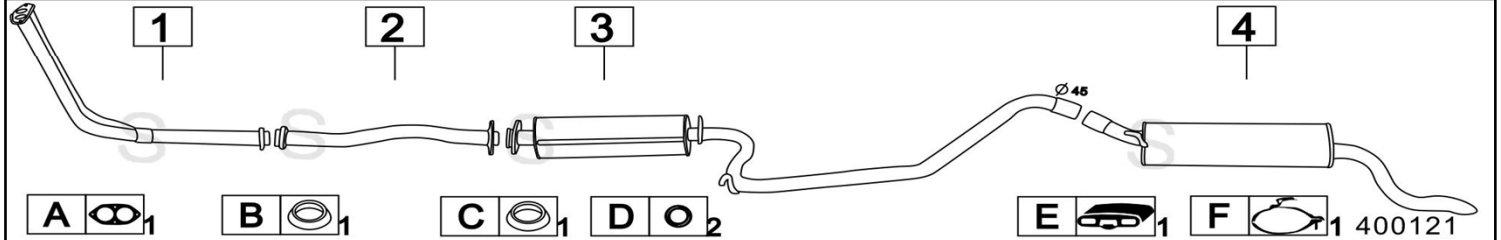

OPEL KADETT E 1700 DIESEL COMBO 89-

	Codice	Descr.	O.E.	NOTE	Cod. Accessori
1	4508600	T C	854215-854217		A 2120903
2	4508535	T I	854221		BC 2121945
3	4508636	M C	852092		D 2003935
4	4508607	M P	852071		E 2123901
5					F 2124903