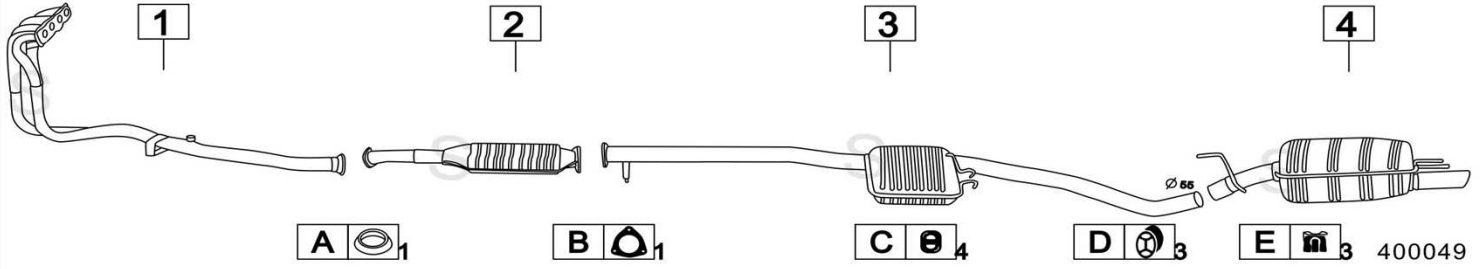

OPEL CALIBRA II 2000i 16V 1998cc 110KW 9/92-

	Codice	Descr.	O.E.	NOTE	Cod. Accessori
1	4507530	T C	854038-854205-854389		A 2121950
2	4502412	KAT	855070-855161		B 2120908
3	4502606	M C	852955		C 2123913
4	4502607	M P	5852938-852967		D 2133904
5					E 2125915