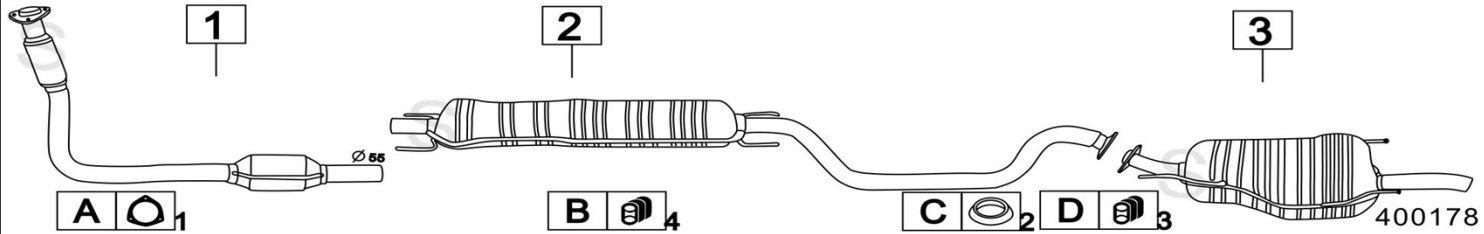

OPEL ZAFIRA A 2200 DTI TURBO DIESEL 2172cc 92KW 1/02-

	Codice	Descr.	O.E.	NOTE	Cod. Accessori
1	4500112	KAT	5854184-5854408-854185	0	A 2110934
2	4511506	M C	5852169	0	BD 2123925
3	4511507	M P	5852412	0	C 2121955