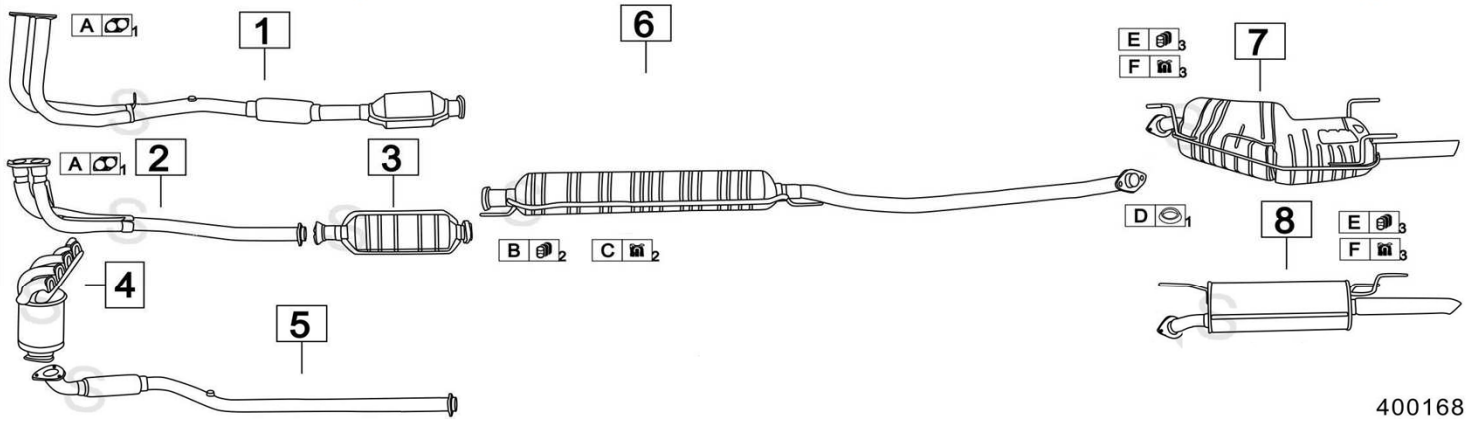

OPEL VECTRA B 1800 / 2000 16V 1799-1998cc 85-100KW 10/95-

400168

	Codice	Descr.	O.E.	NOTE	Cod. Accessori
1	4509412	KAT	858076		A 2120905
2	4528100	T C	858091	per cambio automatico	B 2123925
3	4527912	KAT	855101	per cambio automatico	C 2125915
4	4520812	KAT	850062 - 5849005 - 5849015 - 5849044	dal 09/2000	D 2221952
5	4527805	T A	858165	dal 09/2000	E 2123925
6	4509406	M C	5852119-5852869-5852870-852392		F 2125915
7	4509707	M P	5852120-5852872-852416		G
8	4509737	M P	5852120-5852872-852416	alternativa economica	H