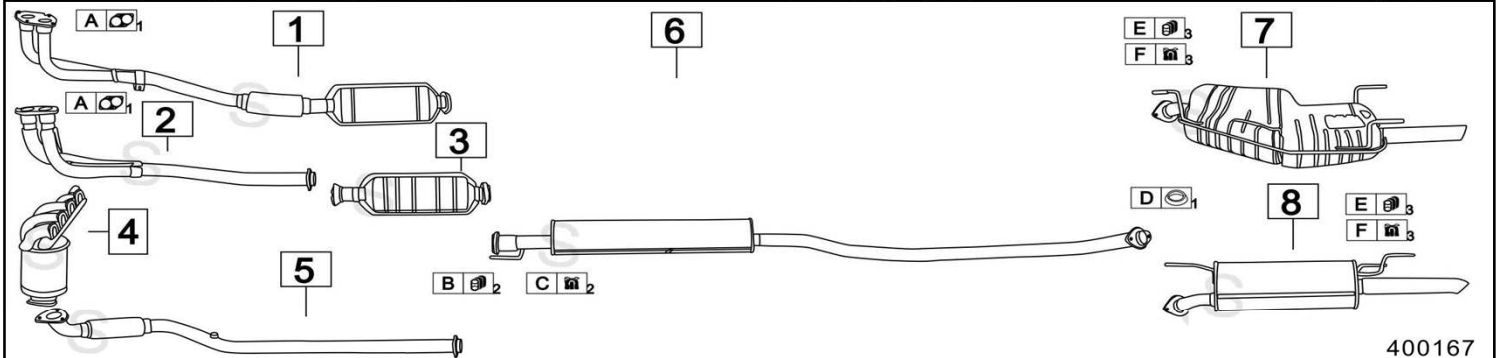

OPEL VECTRA B 1600 16V 1598cc 74KW 10/95-

	Codice	Descr.	O.E.	NOTE	Cod. Accessori
1	4509712	KAT	858078	per Motore:X16XEL	A 2120905
2	4527900	T C	858090	per Motore:X16XEL - cambio autom.	B 2123925
3	4527912	KAT	855101	per Motore:X16XEL - cambio autom.	C 2125915
4	4503612	KAT	5850092 - 850300 - 24412000 - 13105075	dal 03/1999	D 2221952
5	4527605	T A	858164	dal 03/1999	E 2123925
6	4509706	M C	5852882-852397		F 2125915
7	4509707	M P	5852120-5852872-852416		G
8	4509737	M P	5852120-5852872-852416	alternativa economica	H