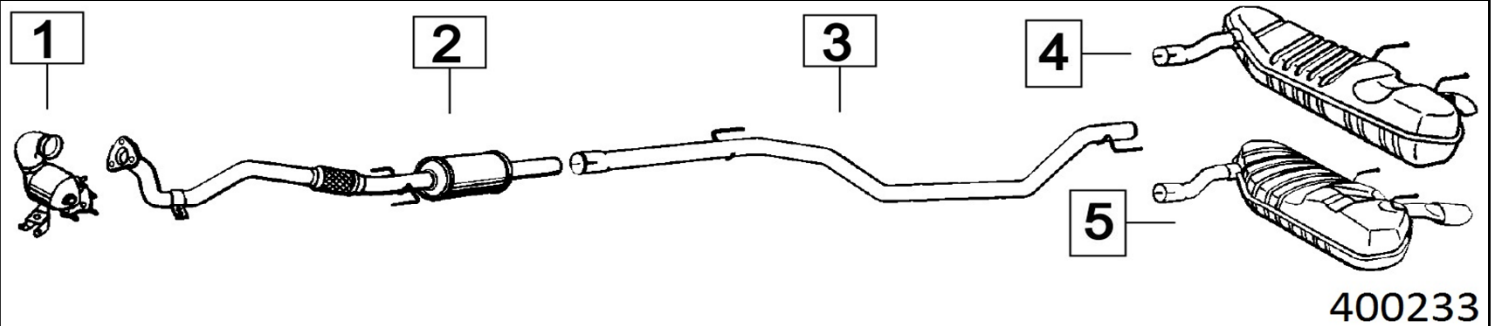

OPEL SIGNUM 1900 CDTi Mot.Z19-DTL/DT/DTH 1910cc 74-88-110KW

09/03-

	Codice	Descr.	O.E.	NOTE	Cod. Accessori
1	4529210	KAT	850242		A
2	4529216	KAT	855249		
3	4529234	T I	5852290		
4	4529407	M P	5852274		
5	4529437	M P	5854546	con coda cromata