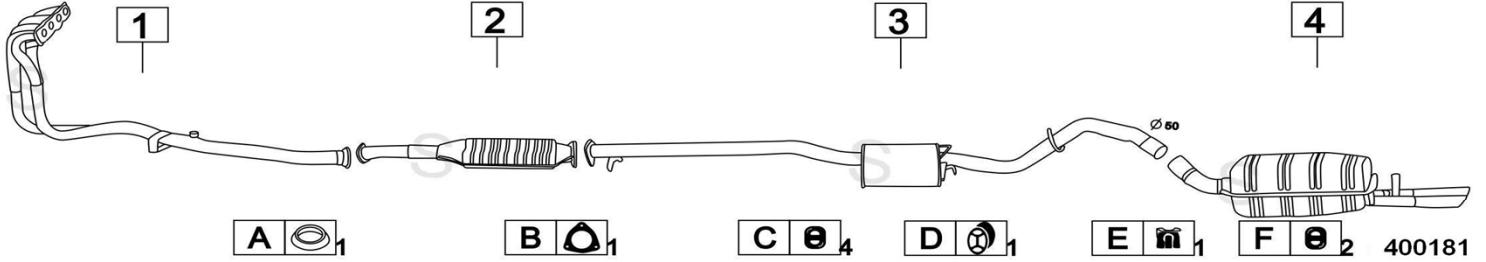

OPEL CALIBRA 2000i 16V 4x4 1998cc 110KW 90- 8/92

	Codice	Descr.	O.E.	NOTE	Cod. Accessori
1	4507540	T C	854029		A 2121950
2	4507602	M A	852326		B 2120908
3	4502706	M C	852315		CF 2123913
4	4502407	M P	852007		D 2133904