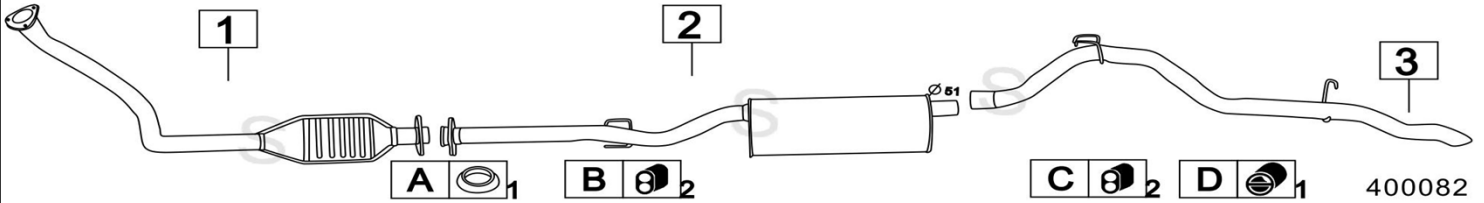

OPEL FRONTERA A 2300 TURBO DIESEL CATALIZZATA 2260cc 74KW 93- 4/95

	Codice	Descr.	O.E.	NOTE	Cod. Accessori
1	4516912	KAT	854055-91147126		A 2121955
2	4516906	M C	5852388-91147334		BC 2123914
3	4516908	T P	854695-91152612		D 2133902