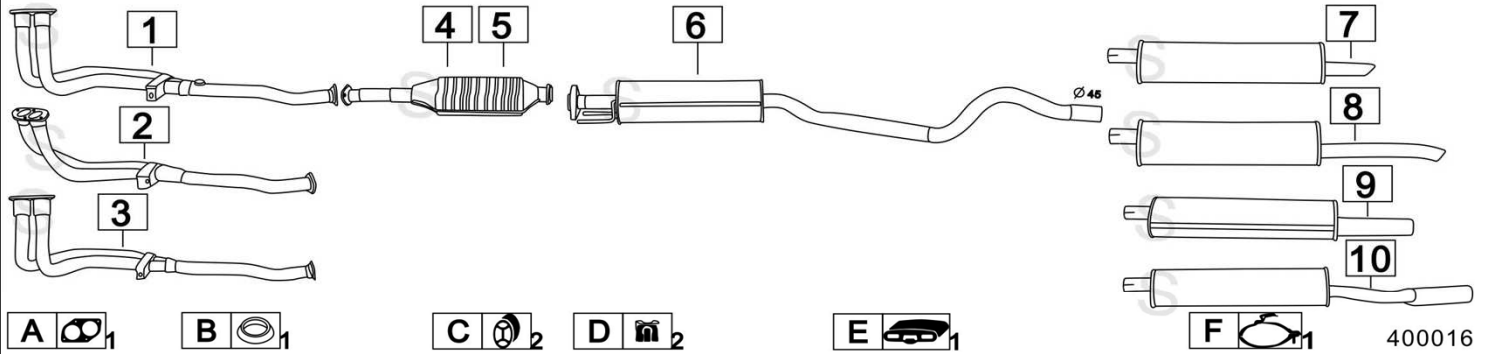

OPEL ASTRA F 1600 / 1800 / 2000 2 / 3 VOLUMI + GT 91- 94

	Codice	Descr.	O.E.	NOTE	Cod. Accessori
1	4507800	T C	854207	per 2000	A 2120905
2	4507700	T C	854241	per 1600	B 2121945
3	4507400	T C	854211	per 1800	C 2133904
4	4523012	KAT	855035-855036	per 1600 / 1800	D 2125915
5	4505612	KAT	855034	per 2000	E 2123901
6	4505406	M C	5852851-852906		F 2124903
7	4505407	M P	5852855-852932	per 2 volumi	G
8	4508737	M P	5852856	per 3 volumi	H
9	4508407	M P	5852969	per 2 volumi GT	I
10	4505907	M P	852930	per 3 volumi GT	L