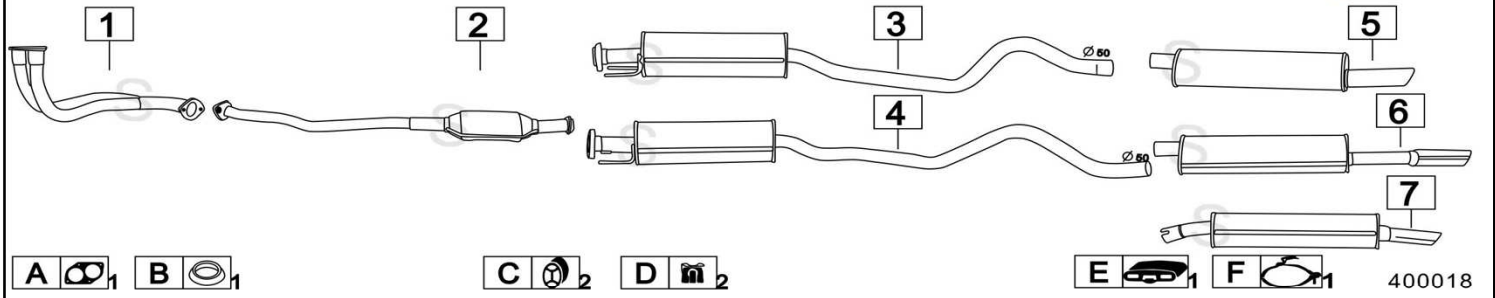

OPEL ASTRA F 1800i 16V 1798-1799cc 85-92KW 8/93- 95

	Codice	Descr.	O.E.	NOTE	Cod. Accessori
1	4505600	T C	858030		A 2120905
2	4505912	KAT	855075		B 2121945
3	4505636	M C	852359	per 2 / 3 volumi	C 2133904
4	4505606	M C	5852812-858057	per S.W.	D 2125915
5	4505637	M P	852798	per 2 volumi	E 2123901
6	4505647	M P	5852977-852799	per 3 volumi + cabrio	F 2124903
7	4505607	M P	5852978	per S.W.	G