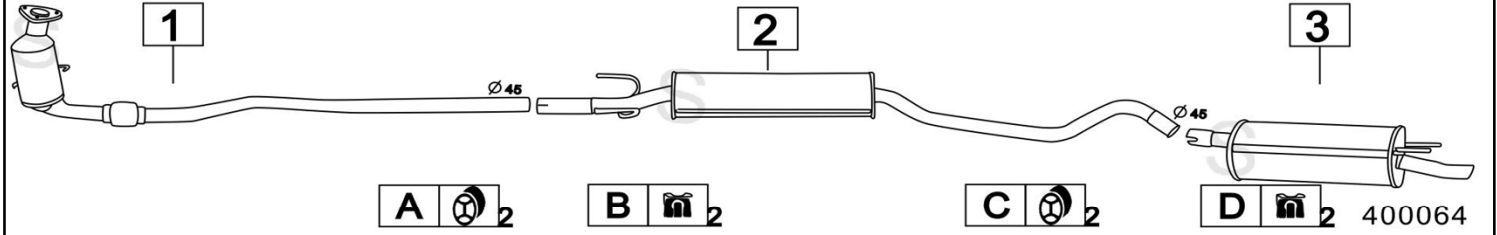

OPEL CORSA B 1200 16V 1199cc 48KW 98- 9/00

Codice	Descr.	O.E.	NOTE	Cod. Accessori
1	4513512 KAT	5854201		AC 2133904
2	4513506 M C	5852088		B 2125915
3	4510807 M P	5852045-5852960-852968		D 2125915