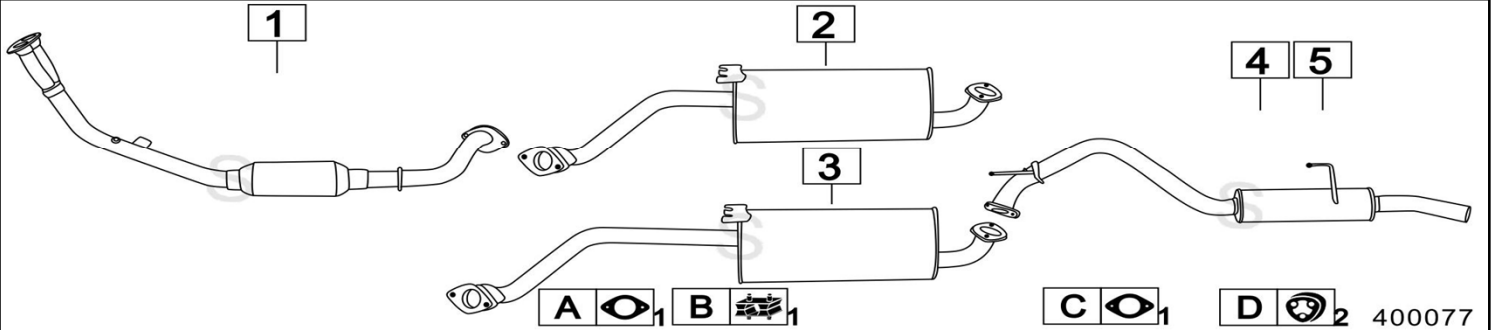

OPEL FRONTERA B 2200i 16V 2198cc 100KW 9/98-

	Codice	Descr.	O.E.	NOTE	Cod. Accessori
1	4544312	KAT	854431-97143667		A 2750907
2	4516306	M C	5852078-97165240	per 2/3 porte	B 2123927
3	4516336	M C	5852079-97165241	per 4/5 porte	C 2750907
4	4516307	M P	5852076-97165238	per 2/3 porte	D 2773910
5	4516337	M P	5852077-97165239	per 4/5 porte	E