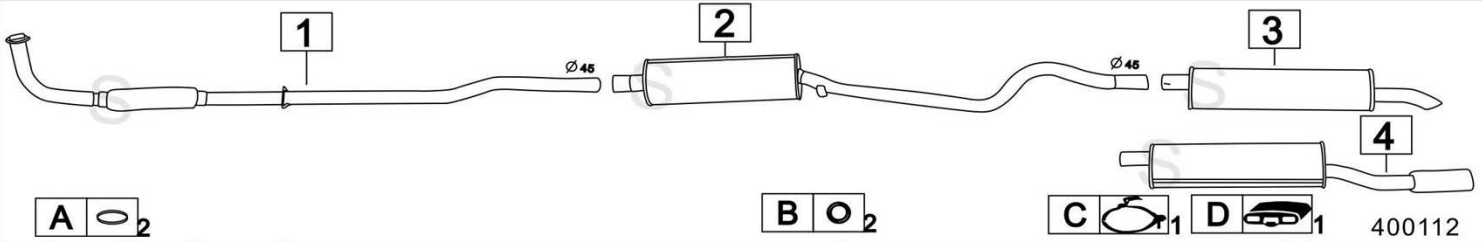

OPEL KADETT E 1500 TURBO DIESEL 88- 91

	Codice	Descr.	O.E.	NOTE	Cod. Accessori
1	4508200	T C	854222		A 2791951
2	4508736	M C	852063		B 2003935
3	4508707	M P	852221	per 2 volumi	C 2124903
4	4505907	M P	852930	per 3 volumi	D 2123901