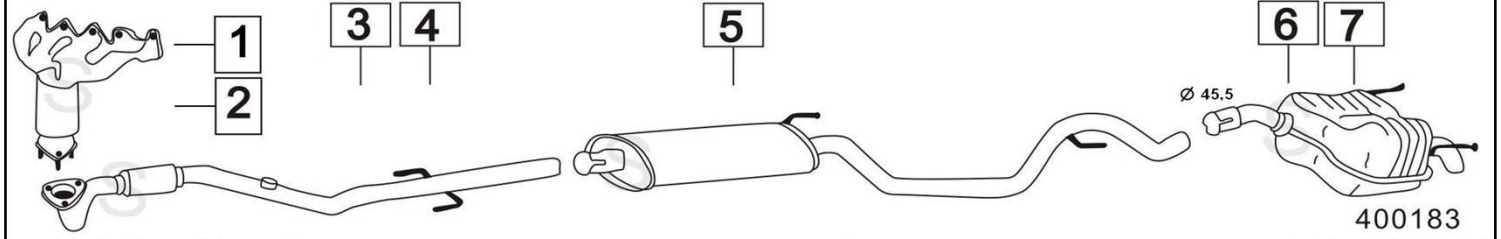

OPEL VECTRA C 1600 16V 1598cc 74-77KW 4/02-

	Codice	Descr.	O.E.	NOTE	Cod. Accessori
1	4527110	KAT	849159	per 74KW M:Z16XE	A
2	4522010	KAT	5849017 - 5849021 - 5849043 - 849176	per 77KW M:Z16XEP dal 08/2005	B
3	4527105	T A	5854188	per 74KW M:Z16XE	C
4	4527135	T A	5854449	per 77KW M:Z16XEP dal 08/2005	D
5	4527106	M C	5852182		E
6	4527107	M P	5852176		F
7	4527137	M P	5852312	per Sport c/coda cromata	G