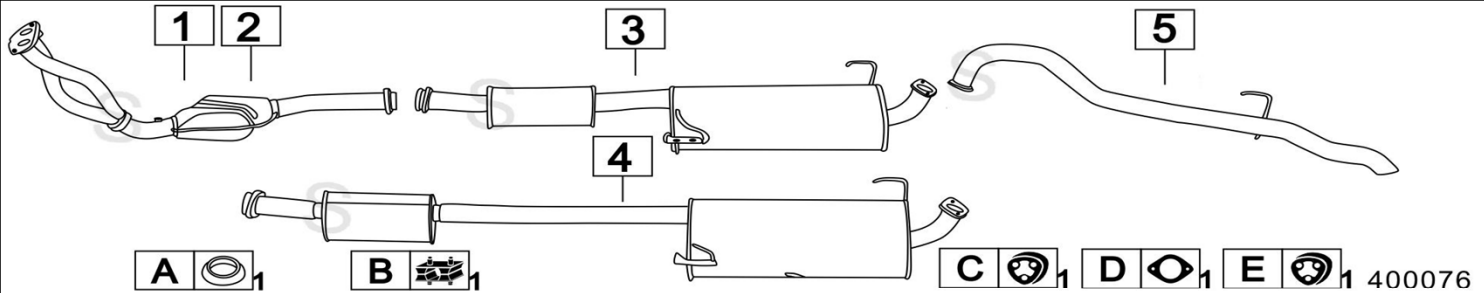

OPEL FRONTERA A 2000i / 2200i 16V 1998-2198cc 85-100KW 2/95-

	Codice	Descr.	O.E.	NOTE	Cod. Accessori
1	4516512	KAT	858121	per 2000 2/3 porte	A 2121955
2	4516612	KAT	858095	per 2200 4/5 porte	B 2123927
3	4516609	G M	5852859-91147956	per 2000 2/3 porte	C 2773910
4	4516639	G M	5852926-91152719	per 2200 4/5 porte	D 2740902
5	4516608	T P	854580-91147825		E 2773910