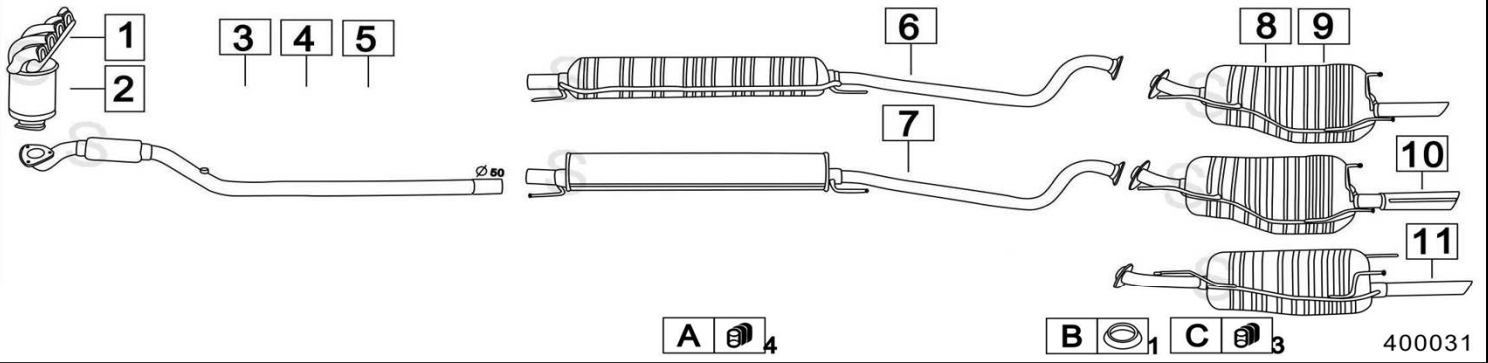

OPEL ASTRA G 1600 8+16V / 1800 16V 1598-1796cc 74-76-85-92KW 7/00-

	Codice	Descr.	O.E.	NOTE	Cod. Accessori
1	4503612	KAT	5850092	per 1600	A 2123925
2	4520812	KAT	850062 - 5849005	per 1800	B 2121945
3	4500405	T I	5852134	per 1600 74kw	C 2123925
4	4500005	T I	5854219	per 1600 76kw	D
5	4500905	T I	5854356 - 5852135 - 24423925	per 1800 92kw	E
6	4500906	M C	5852064		F
7	4500936	M C	5852111	alternativa	G
8	4500937	M P	5852097	per 3/5 porte	H
9	4500907	M P	5852105	per 4 porte	I
10	4500957	M P	5852144	per Coupè	L
11	4500947	M P	5852099	per S.W.	M