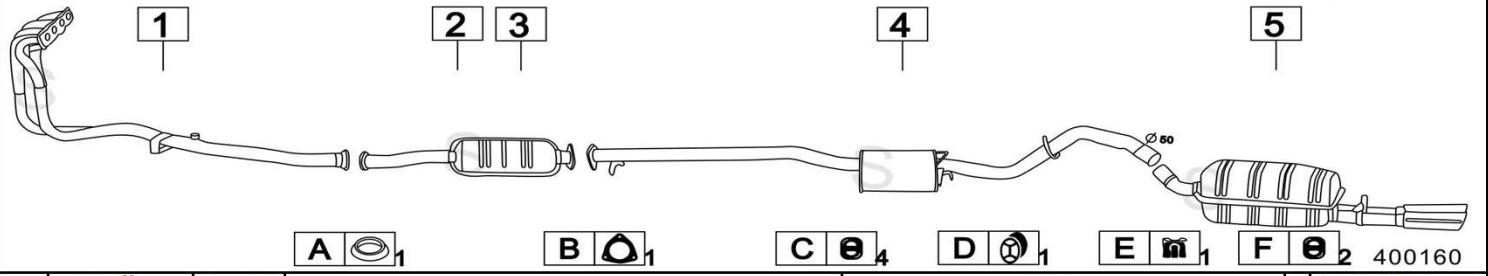

OPEL VECTRA A 2000i 16V + CATALIZZATA **9/89- 94**

	Codice	Descr.	O.E.	NOTE	Cod. Accessori
1	4507530	T C	854038-854205-854389		A 2121950
2	4507602	M A	852326		B 2120908
3	4502412	KAT	855070-855161	per catalizzata	CF 2123913
4	4502706	M C	852315-852360		D 2133904
5	4507507	M P	852361		E 2125915