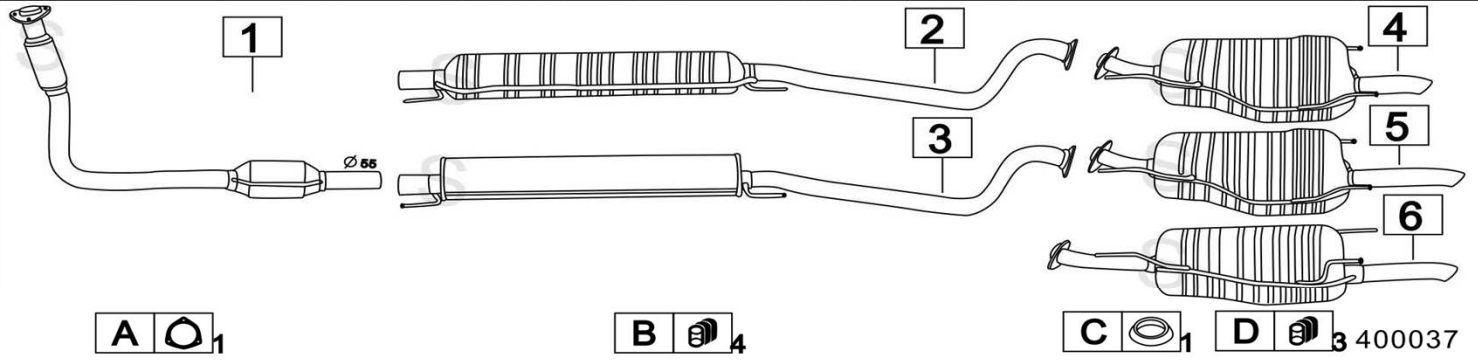

OPEL ASTRA G 2000 DI-DTI TURBO DIESEL 1995cc 60-74KW 5/98-

	Codice	Descr.	O.E.	NOTE	Cod. Accessori
1	4500112	KAT	5854184-5854408-854185		A 2110934
2	4500106	M C	5852065		B 2123925
3	4500136	M C	5852110	alternativa	C 2121945
4	4500137	M P	5852093	per 3/5 porte	D 2123925
5	4500107	M P	5852060	per 4 porte	E
6	4500147	M P	5852096	per S.W.	F