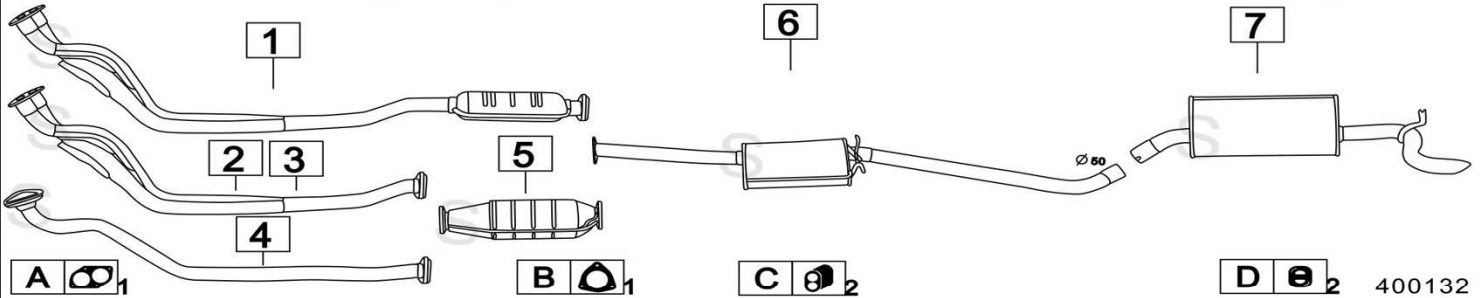

OPEL OMEGA A 1800 / 2000 / 2400 BERLINA 1796-1998-2409cc 9/86- 94

	Codice	Descr.	O.E.	NOTE	Cod. Accessori
1	4514702	M A	852107	per 1800/2000 non catalizzata	A 2120905
2	4514740	T C	854345	per 2400 catalizzata	B 2120908
3	4514730	T C	854343	per 2000 catalizzata	C 2123914
4	4514700	T C	854009 - 854237	per 1800 catalizzata	D 2123913
5	4514712	KAT	855021-855135		E
6	4514706	M C	852103		F
7	4514707	M P	852838 - 852841		G