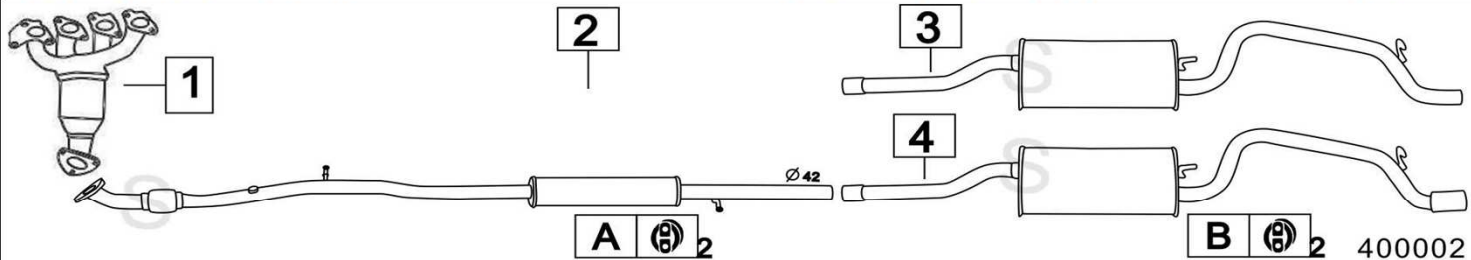

OPEL AGILA 1200 16V **1199-1229cc 55-59KW** **6/00-**

400002

	Codice	Descr.	O.E.	NOTE	Cod. Accessori
1	4503910	KAT	849145-13106545-849171-850023-24434791		A 2713903
2	4513406	M C	5852147-5852479		B 2713903
3	4513407	M P	5852146		C
4	4513437	M P	5852207	per NEW JOY	D