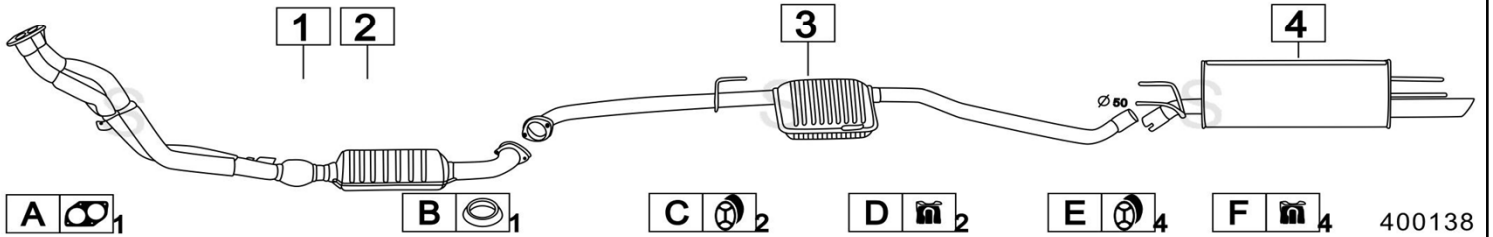

OPEL OMEGA B 2000i 8 + 16V BERLINA 1998cc 85-100KW 12/93-

	Codice	Descr.	O.E.	NOTE	Cod. Accessori
1	4514412	KAT	858123 - 858154	per 8 valvole	A 2120905
2	4514312	KAT	858045-858153	per 16 valvole	B 2121945
3	4514306	M C	852157		CE 2133904
4	4514307	M P	5852928-5852929		DF 2125915