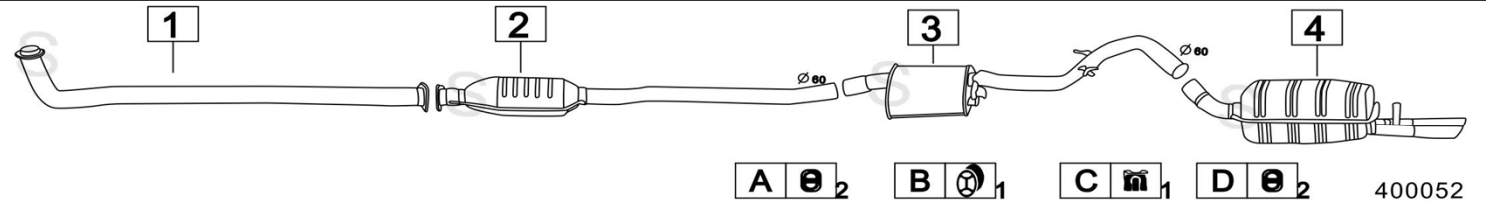

OPEL CALIBRA 2000i TURBO 16V 4x4 CATALIZZATA 9/91-

	Codice	Descr.	O.E.	NOTE	Cod. Accessori
1	4502900	T C	854159		A 2123913
2	4502912	KAT	855095-855163		B 2133904
3	4502906	M C	852940		C 2125915
4	4502907	M P	852941		D 2123913