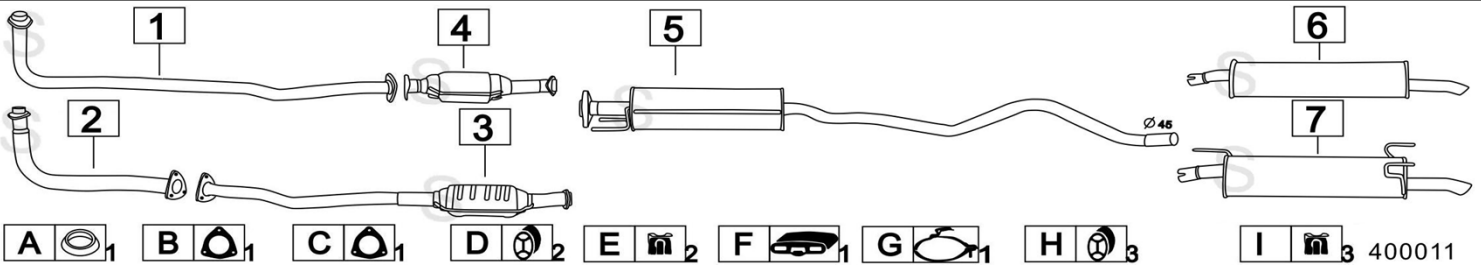

OPEL ASTRA F 1400 /1600 S.W. 1389-1598cc 44-55KW 91- 4/98

	Codice	Descr.	O.E.	NOTE	Cod. Accessori
1	4507930	T C	854371		A 2121945
2	4507900	T C	858005		BC 2120908
3	4522712	KAT	855088	per motore X16SZ / SZR	DH 2133904
4	4505412	KAT	855033		EI 2125915
5	4505436	M C	5852852-852910		F 2123901
6	4505437	M P	5852857-852931		G 2124903
7	4505047	M P	5852892-5852950	dal 1996