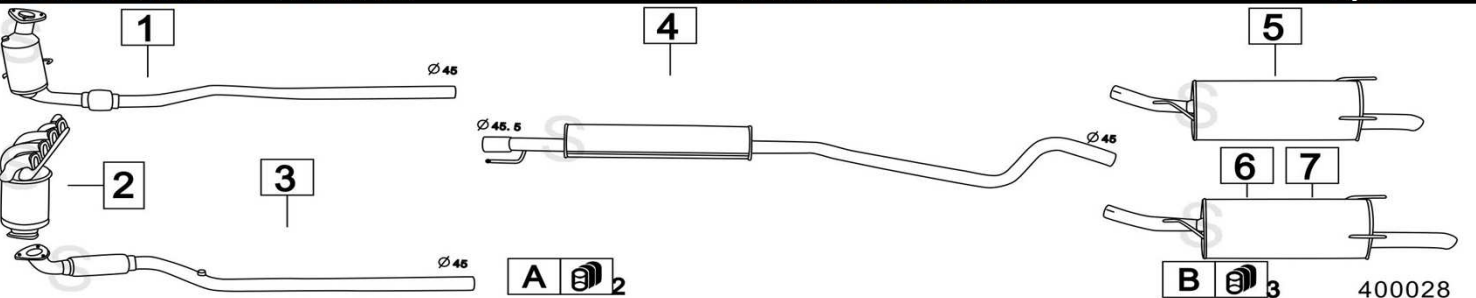

OPEL ASTRA G 1200 16V 1199cc 45-55KW 5/98-

	Codice	Descr.	O.E.	NOTE	Cod. Accessori
1	4520212	KAT	854438 - 5854399 - 5854396	per 48kw motore X12XE	A 2123925
2	4503910	KAT	849145 - 13106545 - 849171 - 850023	per 55kw motore Z12XE	B 2123925
3	4520205	T A	5852133	per 55kw motore Z12XE	C
4	4520206	M C	5852131		D
5	4500707	M P	5852090	per 2 volumi 3/5 porte	E
6	4500747	M P	5852091	per 3 volumi 4 porte	F
7	4500737	M P	5852092	per S.W.	G