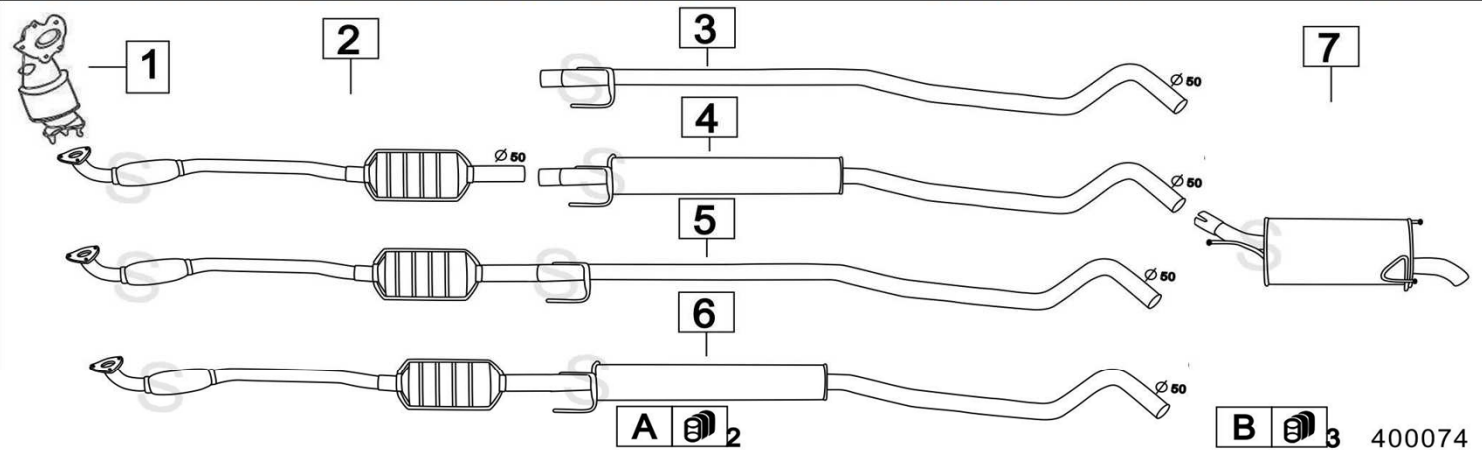

OPEL CORSA C 1700 CDTi TURBO DIESEL 1686cc 74KW 6/03-

400074

	Codice	Descr.	O.E.	NOTE	Cod. Accessori
1	4523510	KAT	855191		A 2123925
2	4503312	KAT	5852278		B 2123925
3	4503305	T I	5854436	modifica	C
4	4503306	M C	5852278	modifica	D
5	4503319	KAT	5854436		E
6	4503316	KAT	5852278		F
7	4541307	M P	5852282		G