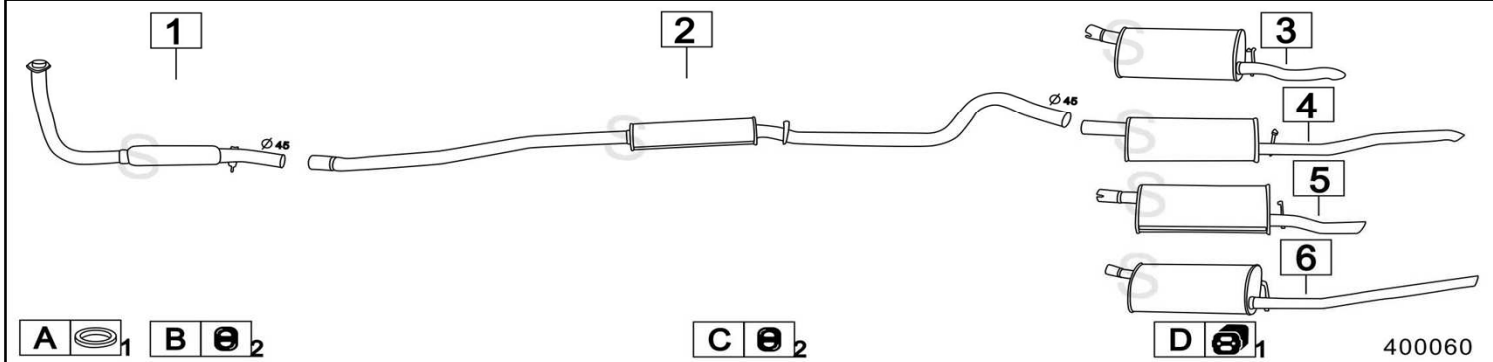

OPEL CORSA A 1500 DIESEL 1488cc 36-37KW 87- 2/93

	Codice	Descr.	O.E.	NOTE	Cod. Accessori
1	4510100	T C	854047		A 2771944
2	4510106	M C	852042		B 2123904
3	4510737	M P	852038	per 2 volumi fino al 1990	C 2123904
4	4510707	M P	852035	per 3 volumi fino al 1990	D 2003945
5	4510747	M P	852039	per 2 volumi dal 1991	E
6	4510757	M P	852036	per 3 volumi dal 1991	F