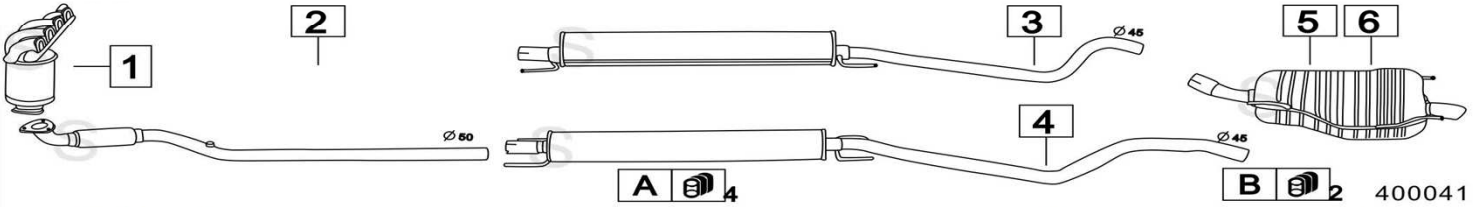

OPEL ASTRA H 1800 16V 1796cc 92KW 3/04-

400041

	Codice	Descr.	O.E.	NOTE	Cod. Accessori
1	4500912	KAT	5849044		A 2123925
2	4500905	T I	5854356		B 2123925
3	4500006	M C	5852261	per 3/5 porte	C
4	4522046	M C	5852672	per S.W.	D
5	4522067	M P	5852301	per 2 volumi + S.W.	E
6	4522037	M P	5852303	per 2 volumi Sport	F