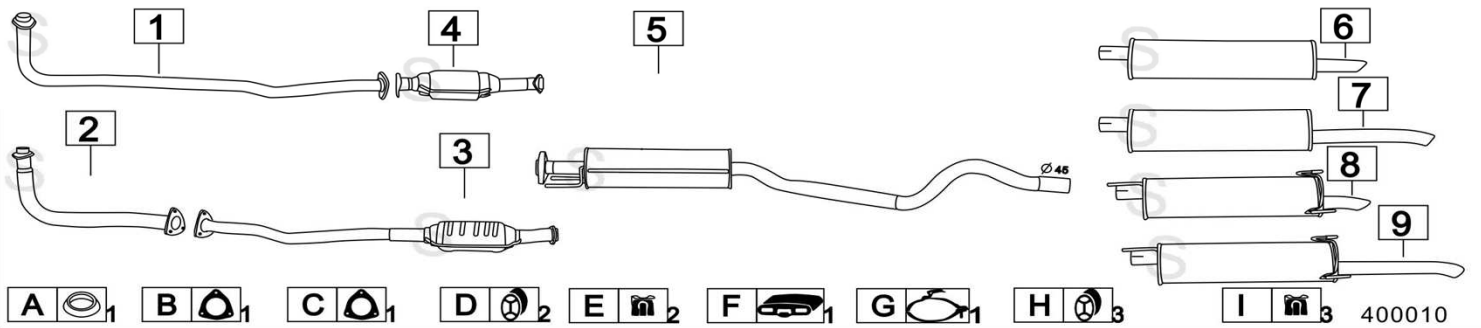

OPEL ASTRA F 1400 /1600 2/3 VOLUMI 1389-1598cc 44-55KW 91- 4/98

	Codice	Descr.	O.E.	NOTE	Cod. Accessori
1	4507930	T C	854371		A 2121945
2	4507900	T C	858005		B 2120908
3	4522712	KAT	855088	per motore X16SZ / SZR	C 2120908
4	4505412	KAT	855033		D 2133904
5	4505406	M C	5852851-852906		E 2125915
6	4505407	M P	5852855-852932	per 2 volumi	F 2123901
7	4508737	M P	5852856	per 3 volumi	G 2124903
8	4505037	M P	5852856	per 2 volumi dal 1996	H 2133904
9	4505007	M P	5852031	per 3 volumi dal 1996	I 2125915