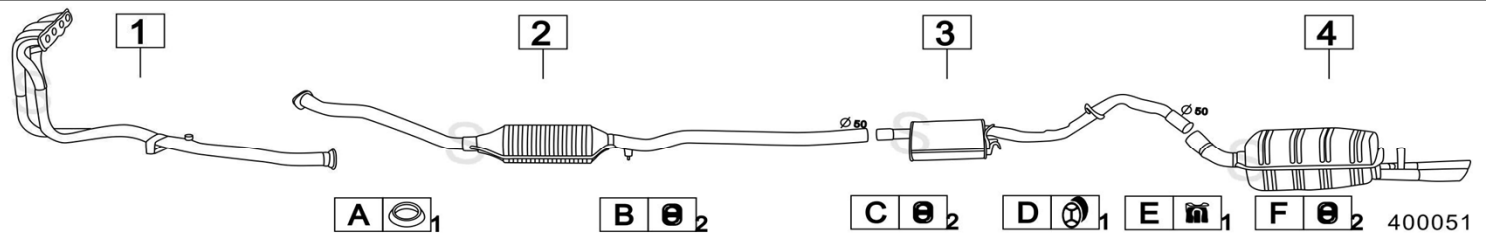

OPEL CALIBRA 2000i 16V 4x4 CATALIZZATO 1998cc 110KW 90- 8/97

	Codice	Descr.	O.E.	NOTE	Cod. Accessori
1	4507550	T C	854023		AB 2123913
2	4507512	KAT	855024 - 855069		C 2133904
3	4507006	M C	852342		D 2125915
4	4502407	M P	852007		E 2123913