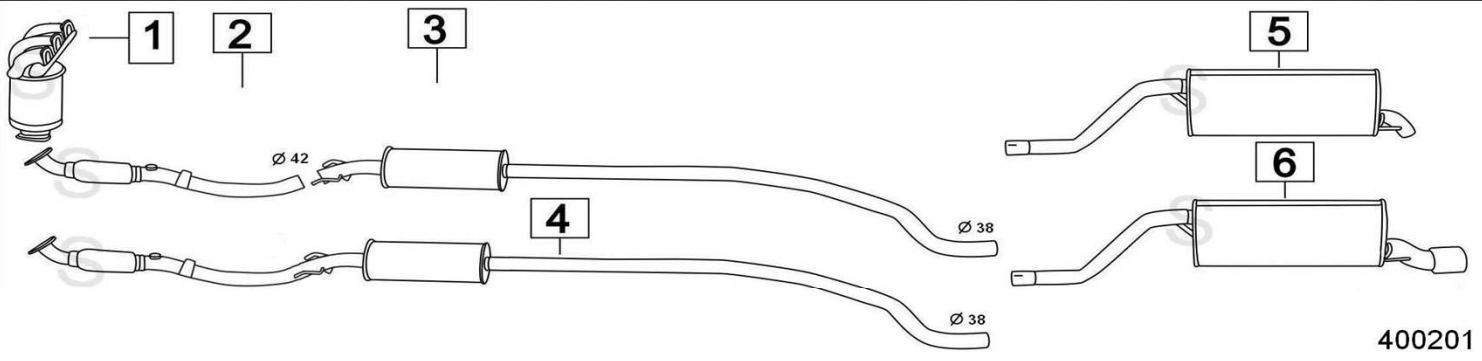

OPEL CORSA D 1000 Mot:Z10XEP 998cc 44KW 7/06-

400201

	Codice	Descr.	O.E.	NOTE	Cod. Accessori
1	4547510	KAT	849415		A
2	4547505	T A	5852596		B
3	4547506	M C	5852596		C
4	4547536	M C	5852596		D
5	4547507	M P	5852679		E
6	4547537	M P		per sport	F