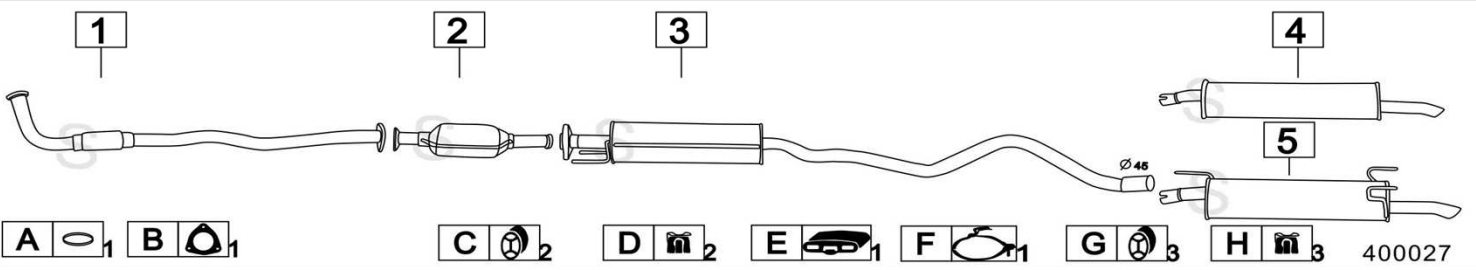

OPEL ASTRA F 1700 TURBO DIESEL S.W. 1686cc 60KW 91- 4/98

	Codice	Descr.	O.E.	NOTE	Cod. Accessori
1	4505300	T C	854155-858036		A 2791951
2	4505312	KAT	855041		B 2120908
3	4505436	M C	5852852-852910		CG 2133904
4	4505437	M P	5852857-852931		DH 2125915
5	4505047	M P	5852892-5852950		E 2123901
6					F 2124903