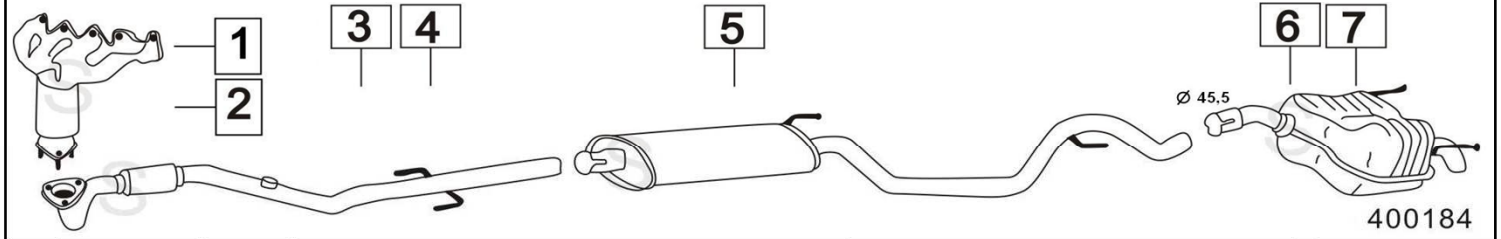

OPEL VECTRA C 1800 16V 1796cc 81-90-103KW 4/02-

	Codice	Descr.	O.E.	NOTE	Cod. Accessori
1	4520812	KAT	850062 - 5849005		A
2	4527212	KAT	5849024	per 103KW dal 08/2005	B
3	4527105	T A	5854188		C
4	4527145	T A	5854448	per 103KW dal 08/2005	D
5	4527106	M C	5852182		E
6	4527107	M P	5852176		F
7	4527137	M P	5852312	per Sport c/coda cromata	G