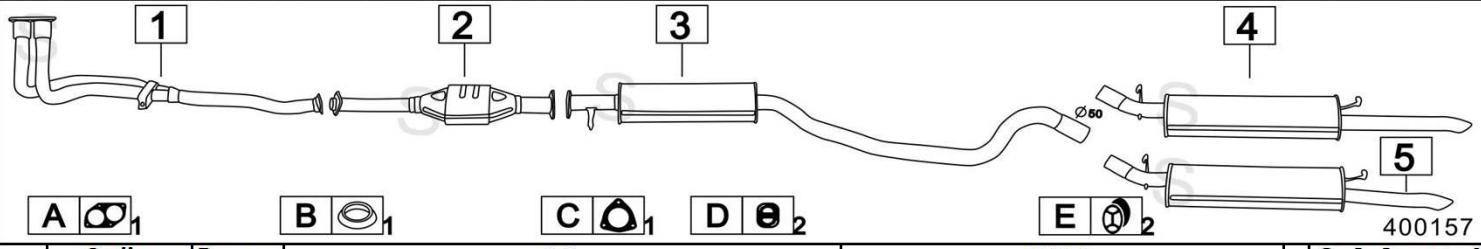

OPEL VECTRA A 1800 CATALIZZATA 90- 95

	Codice	Descr.	O.E.	NOTE	Cod. Accessori
1	4507400	T C	854211		A 2120905
2	4507812	KAT	855150		B 2121945
3	4507606	M C	852329-852337		C 2120908
4	4507607	M P	852355	per 4 porte	D 2123913
5	4507107	M P	852356	per 5 porte	E 2133904