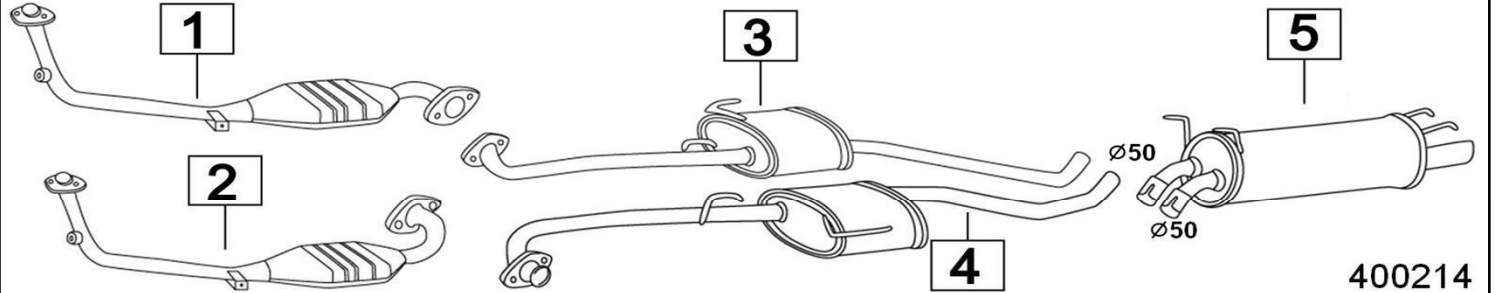

OPEL OMEGA B 2500 V6 24v BERLINA Mot:X25XE 2498cc 125KW 3/94- 10/99

	Codice	Descr.	O.E.	NOTE	Cod. Accessori
1	4536012	KAT	858032 - 858152 - 97467218		A
2	4536112	KAT	858031 - 858151 - 90467217		B
3	4536086	M C D	852108 - 5852832		C
4	4536096	M C S	852018 - 5852837		D
5	4536007	M P	5852933 - 5852839		E