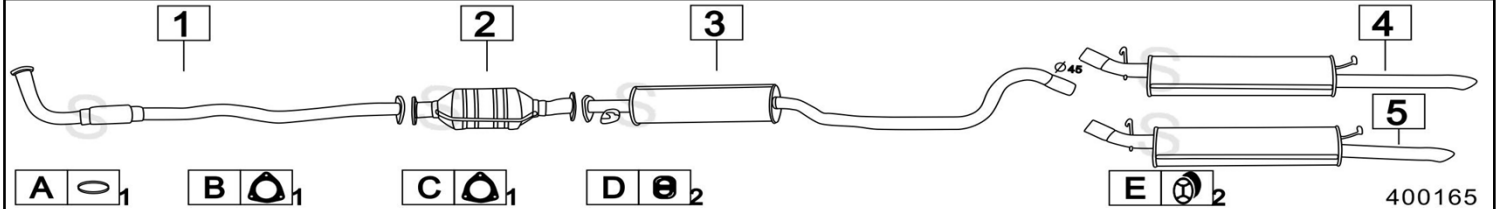

OPEL VECTRA A 1700 TURBO DIESEL CATALIZZATA 92- 95

	Codice	Descr.	O.E.	NOTE	Cod. Accessori
1	4505300	T C	854155		A 2791951
2	4500212	KAT	855040		B 2120908
3	4507906	M C	852874		C 2120908
4	4507707	M P	852287	per 4 porte	D 2123913
5	4507407	M P	852324-852966	per 5 porte	E 2133904