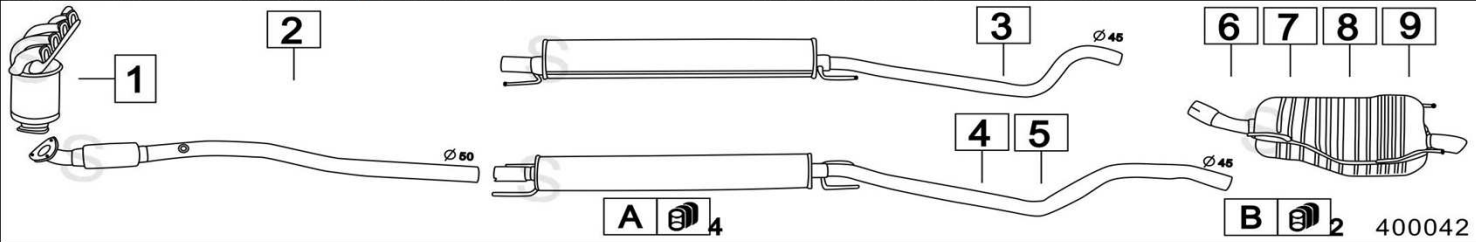

OPEL ASTRA H 1600 / 1800 16V 1598-1796cc 85-103KW 07-

	Codice	Descr.	O.E.	NOTE	Cod. Accessori
1	4522012	KAT	5849357		A 2123925
2	4522035	T A	5854315		B 2123925
3	4500006	M C	5852261	per 3/5 porte	C
4	4522046	M C	5852672	per S.W.	D
5	4522066	M C	5852498	per cabrio	E
6	4522067	M P	5852301	per 2 volumi + S.W.	F
7	4522037	M P	5852303	per 2 volumi Sport	G
8	4522107	M P	5852536	per cabrio	H
9	4522137	M P	5852531	per cabrio Sport	I