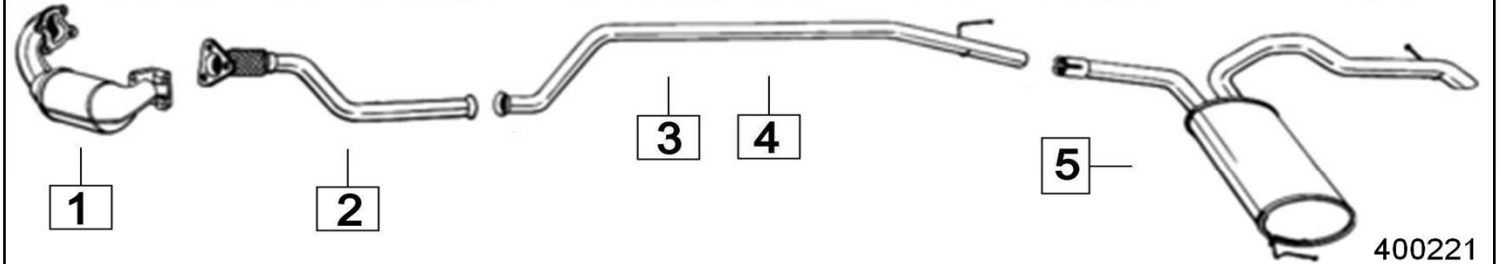

OPEL VIVARO 2000 CDTi TURBO DIESEL Mot:M9R782 1995cc 66-84KW 8/06-

	Codice	Descr.	O.E.	NOTE	Cod. Accessori
1	6265412	KAT	8201098887		A
2	6265405	T A	8200399479		B
3	6265403	T I	8200172825	Per passo corto 3098mm	C
4	6265433	T I	8200173295	Per passo lungo 3498mm	D
5	6265437	M P	8200537253		E