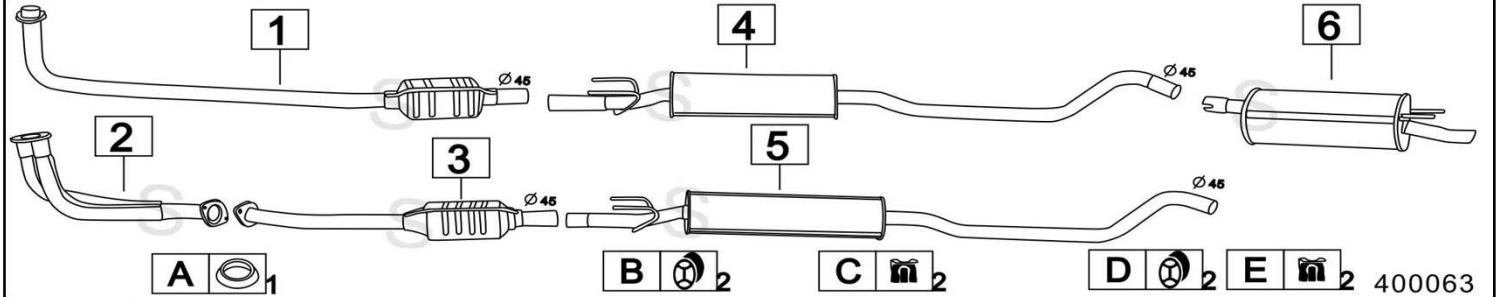

OPEL CORSA B 1200 / 1400 1195-1389cc 33-44-60-66KW 3/93- 00

Codice	Descr.	O.E.	NOTE	Cod. Accessori
1	4510812 KAT	858018-858142 -858141-858017	per 1200 - 1400 8V	A 2121945
2	4513800 T C	858065-858139	per 1400 16V	B 2133904
3	4513812 KAT	858064-858139	per 1400 16V	C 2125915
4	4510806 M C	5852815	per 1200	D 2133904
5	4510506 M C	5852086-5852087	per 1400	E 2125915
6	4510807 M P	5852045-5852960-852968		F