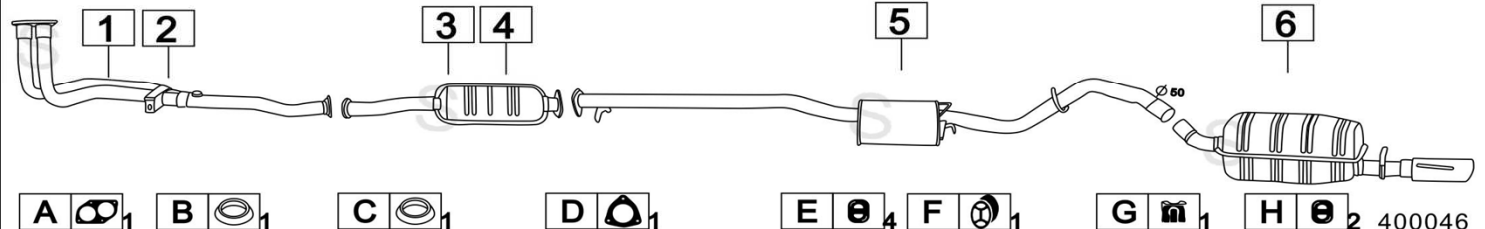

OPEL CALIBRA 2000i 1998cc 85-96KW 90-

	Codice	Descr.	O.E.	NOTE	Cod. Accessori
1	4507600	T C	854353		A 2120905
2	4507800	T C	854207	per catalizzata	B 2121950
3	4507602	M A	852326		C 2121945
4	4507812	KAT	855150	per catalizzata	D 2120908
5	4502706	M C	852315-852360		EH 2123913
6	4502707	M P	852896		F 2133904