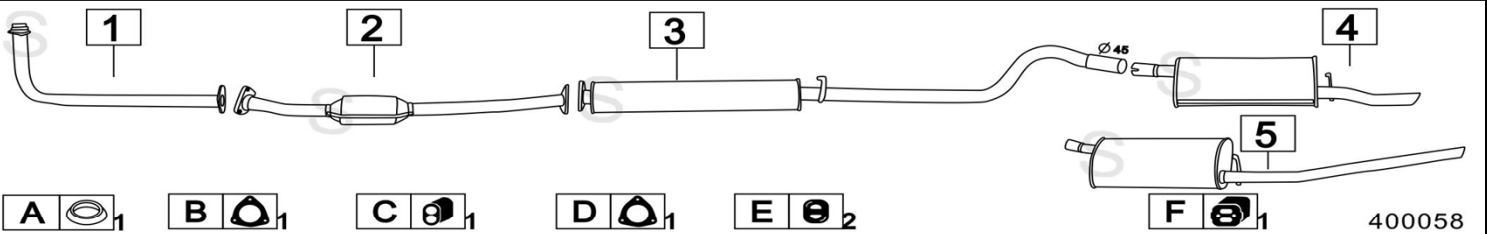

OPEL CORSA A 1200/1300/1400/1600 1196-1297-1389-1598cc 91- 2/93

	Codice	Descr.	O.E.	NOTE	Cod. Accessori
1	4510030	T C	854186		A 2121945
2	4510012	KAT	855030		BD 2120908
3	4510006	M C	852317		C 2123914
4	4510747	M P	852039	per 2 volumi	E 2123904
5	4510757	M P	852036-852045	per 3 volumi	F 2003945