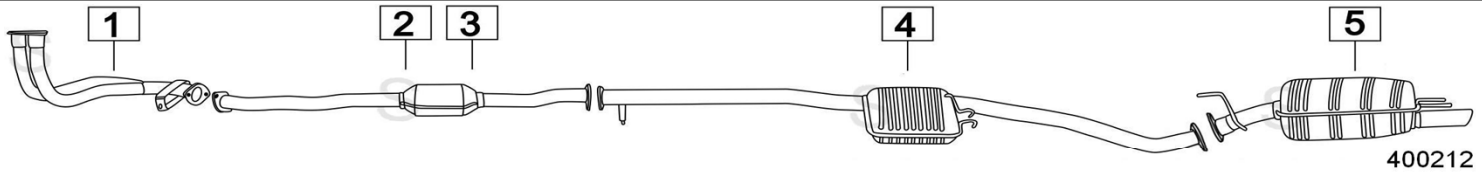

OPEL CALIBRA II 2000i 16V c/autom. 1998cc 100KW 9/94- 5/98

	Codice	Descr.	O.E.	NOTE	Cod. Accessori
1	4502600	T C	858097		A
2	4502612	KAT	855083		B
3	4502616	KAT	855097	da telaio: T9004439	C
4	4502636	M C	5852880		D
5	4502637	M P	5852878		E