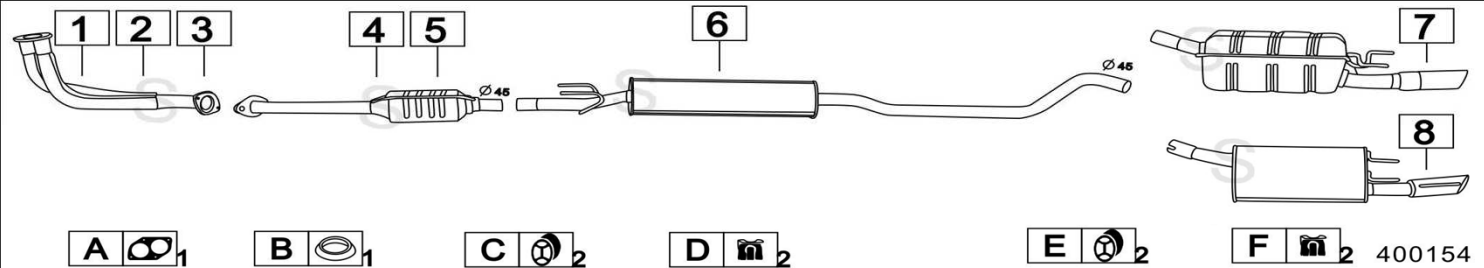

OPEL TIGRA 1400/1600 16V **1389-1598cc 66-78-80KW** **9/94-**

Codice	Descr.	O.E.	NOTE	Cod. Accessori
1	4510500 T C	858041	per 1600 motore:C16XE	A 2120905
2	4513800 T C	858065	per 1400 motore:X14-16XE	B 2121945
3	4513830 T C	858088	per cambio automatico	C 2133904
4	4510512 KAT	858062	per 1600 motore:C16XE	D 2125915
5	4513812 KAT	858064-858139	per 1400 motore:X14-16XE	E 2133904
6	4510506 M C	5852086-5852087-5852816		F 2125915
7	4513237 M P	5852858		G
8	4513207 M P	5852083		H