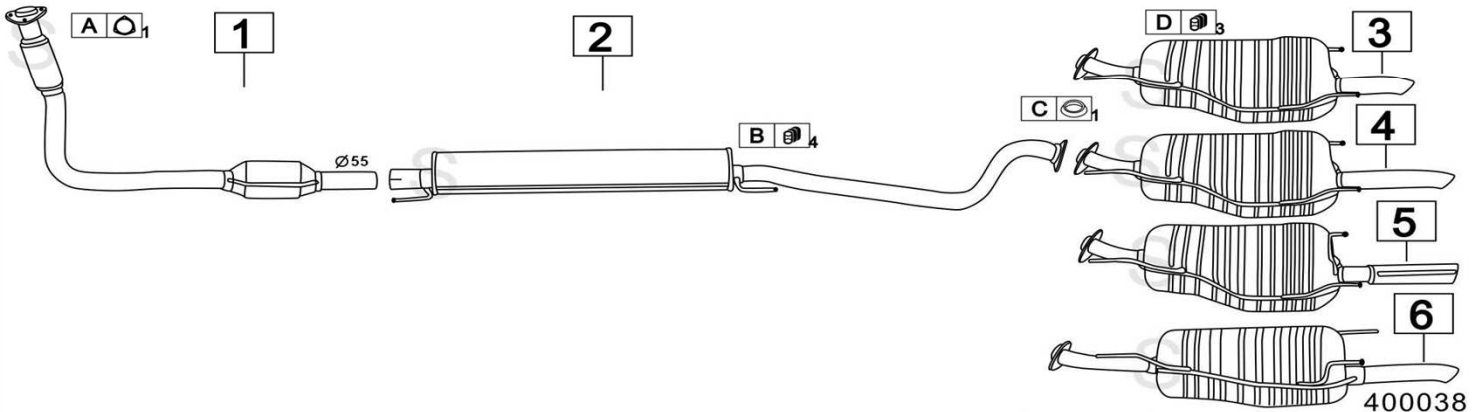

OPEL ASTRA G 2000/2200 DTI fino a T:32306709 1995-2172cc 74-92KW 9/02-

	Codice	Descr.	O.E.	NOTE	Cod. Accessori
1	4500112	KAT	5854184-5854408-854185-854454		A 2110934
2	4500306	M C	5852202		B 2123925
3	4500337	M P	5852252	per 3/5 porte	C 2121955
4	4500347	M P	5852253	per 4 porte	D 2123925
5	4500307	M P	5852392	per Coupè	E
6	4500357	M P	5852254	per S.W.	F