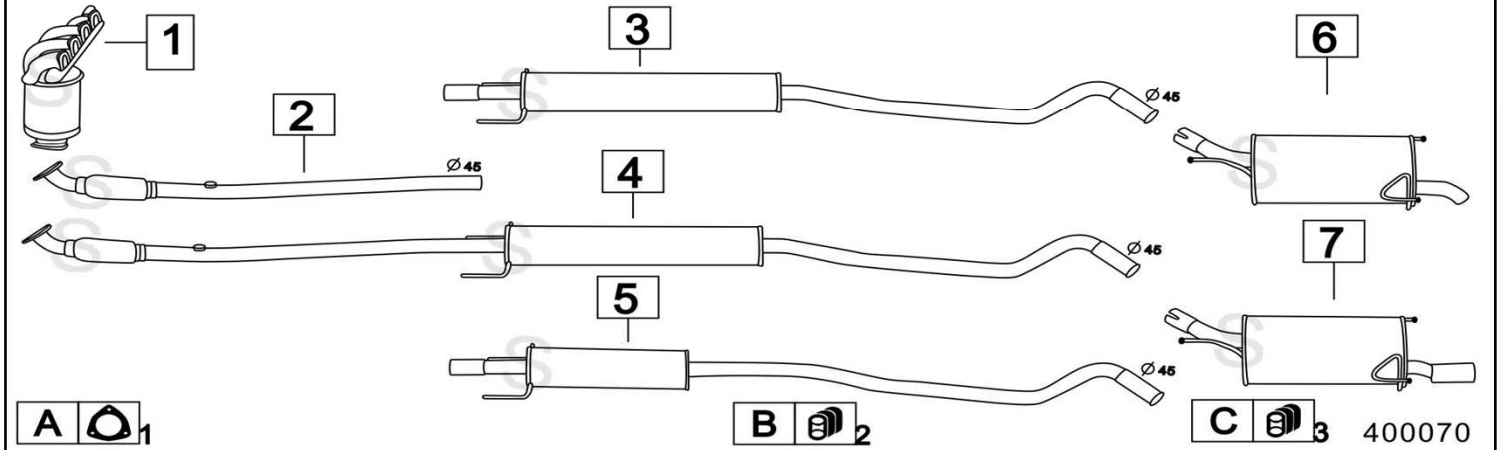

OPEL CORSA C 1200 16V 1199-1229cc 55-59KW 09/00-

	Codice	Descr.	O.E.	NOTE	Cod. Accessori
1	4503910	KAT	849145-13106545-849171-850023-24434791		A 2750911
2	4503905	T I	5852127	modifica	B 2123925
3	4503906	M C	5852127	modifica	C 2123925
4	4503936	M C	5852127		D
5	4503946	M C	5852231-5852484	da telaio n°34309260	E
6	4503907	M P	5852122		F
7	4503937	M P	5852191	per NJOY	G