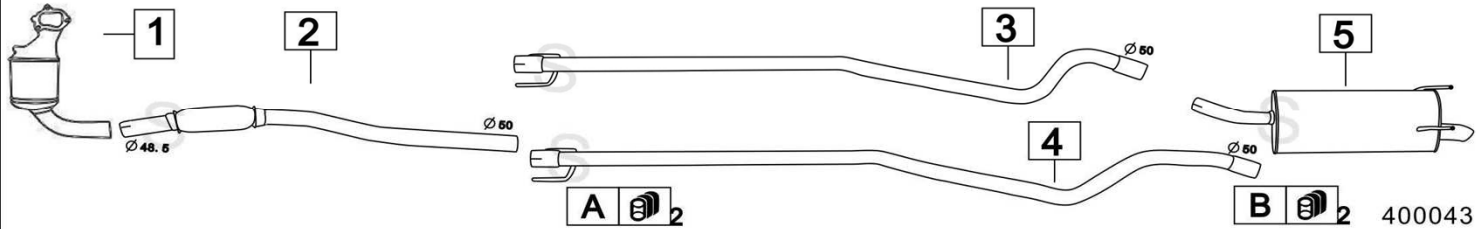

OPEL ASTRA H 1300 CDTi TURBO DIESEL 1248cc 66KW 06-

	Codice	Descr.	O.E.	NOTE	Cod. Accessori
1	3277112	KAT	5854440		A 2123925
2	4523505	T A	5854301		B 2123925
3	4523504	T I	5854232	per 3/5 porte	C
4	4523534	T I	5854296	per S.W.	D
5	4523537	M P	5852306	per 2 volumi + S.W.	E