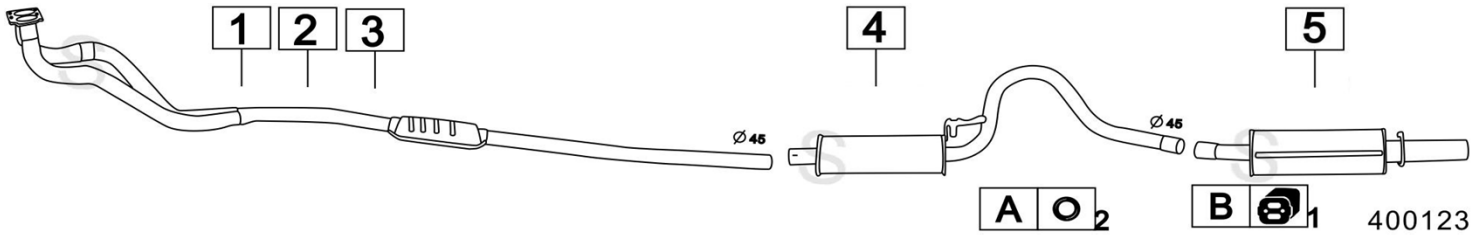

OPEL MANTA 1900 S / 2000 S / 2000 GTE 86- 88

	Codice	Descr.	O.E.	NOTE	Cod. Accessori
1	4517152	M A	854271	per 1900S	A 2003935
2	4517102	M A	854268	per 2000S	B 2003945
3	4517132	M A	854276	per 2000 GTE	C
4	4517806	M C	852370		D
5	4517807	M P	852373		E