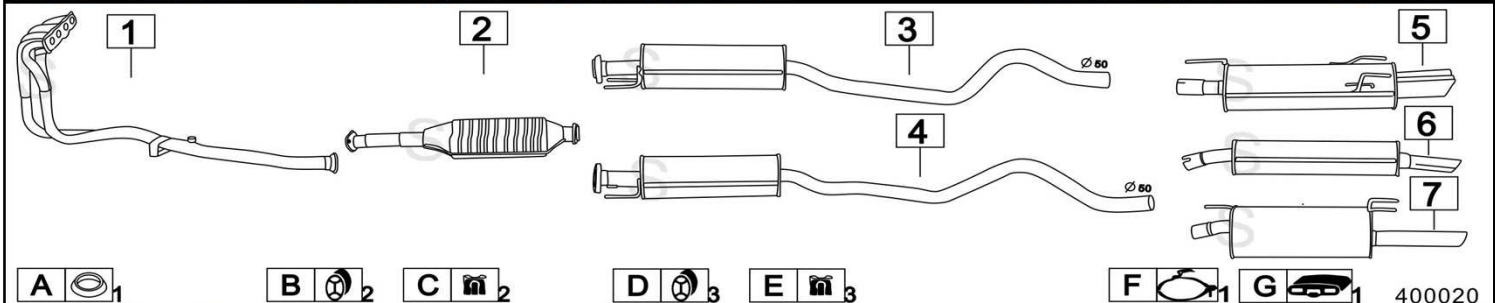

OPEL ASTRA F 2000 Gsi 16V 2 VOLUMI + S.W. 1998cc 110KW 91- 97

	Codice	Descr.	O.E.	NOTE	Cod. Accessori
1	4507530	T C	854038-854205-854389		A 2121950
2	4505112	KAT	855037-855053		B 2133904
3	4505106	M C	5852002	per Gsi 2 volumi	C 2125915
4	4505606	M C	5852812-858057	per S.W.	D 2133904
5	4505107	T P	852915	per Gsi 2 volumi	E 2125915
6	4505607	M P	5852978	per S.W.	F 2124903
7	4505507	M P	5852863	per S.W. Dal 1996	G 2123901