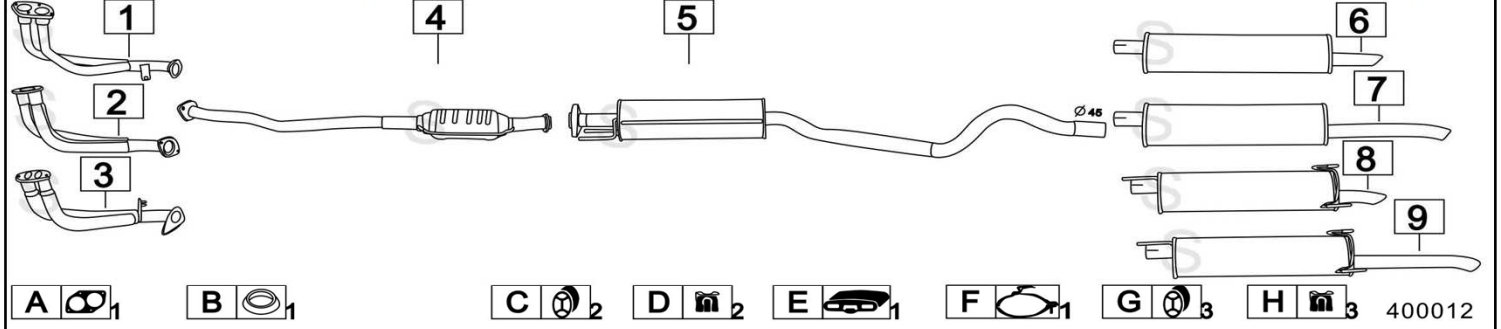

OPEL ASTRA F 1400 /1600 16V 2/3 VOLUMI 1389-1598cc 66-74KW 91- 4/98

	Codice	Descr.	O.E.	NOTE	Cod. Accessori
1	4505930	T C	858000		A 2120905
2	4513800	T C	858065	per 16 valvole	B 2121945
3	4513830	T C	858088	per 16 valvole cambio automatico	C 2133904
4	4505912	KAT	855075		D 2125915
5	4505406	M C	5852851-852906		E 2123901
6	4505407	M P	5852855-852932	per 2 volumi	F 2124903
7	4508737	M P	5852856	per 3 volumi	G 2133904
8	4505037	M P	5852856	per 2 volumi dal 1996	H 2125915
9	4505007	M P	5852031	per 3 volumi dal 1996	I