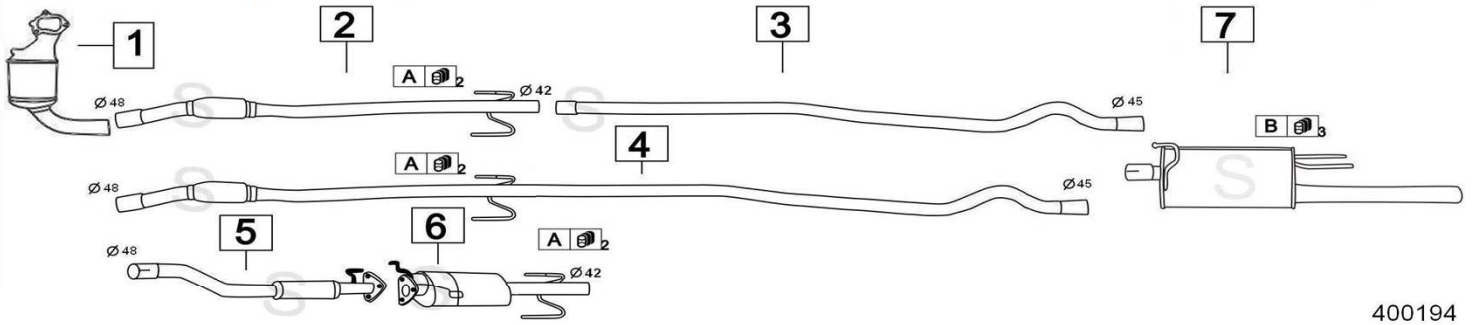

OPEL COMBO (CORSA C) 1300 CDTi TURBO DIESEL + FAP 1248cc 51KW 9/03-

400194

	Codice	Descr.	O.E.	NOTE	Cod. Accessori
1	3277112	KAT	5854440 - 5854424		A 2123925
2	4503805	T A	5854298	modifica	B 2123925
3	4541103	T I	5854298	modifica	C
4	4541104	T I	5854298		D
5	4503835	T A	5854442	per impianto FAP	E
6	4503826	FAP	5854444		F
7	4541107	M P	5852165 - 5852448		G