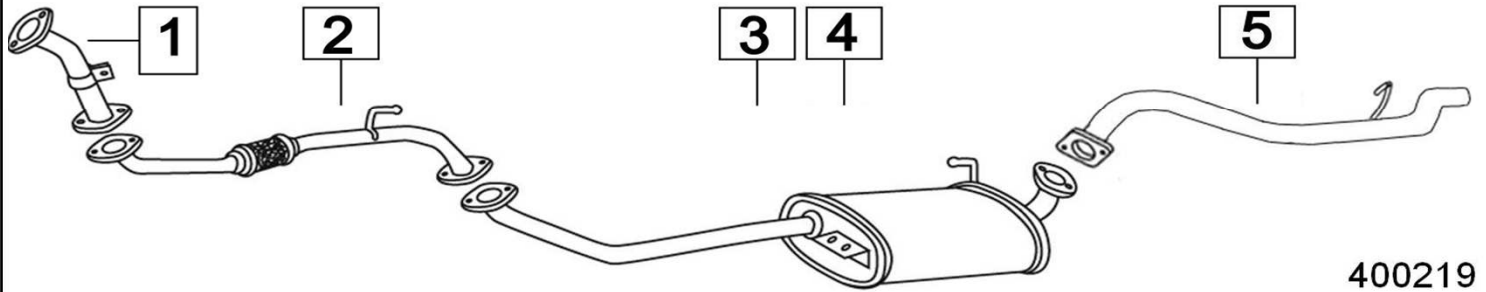

**OPEL MONTEREY 3100 TD 8V 4WD Mot:4JG2TC 3059cc 83KW 1/92- 10/95**

400219

	Codice	Descr.	O.E.	NOTE	Cod. Accessori
1	4543300	T C	854394		A
2	4543305	T A	854267		B
3	4543306	M C	5852828 - 5852017	per 3 porte	C
4	4543406	M C	5852827 - 5852013	per 5 porte	D
5	4543308	T P	854699 - 854698 - 584576		E