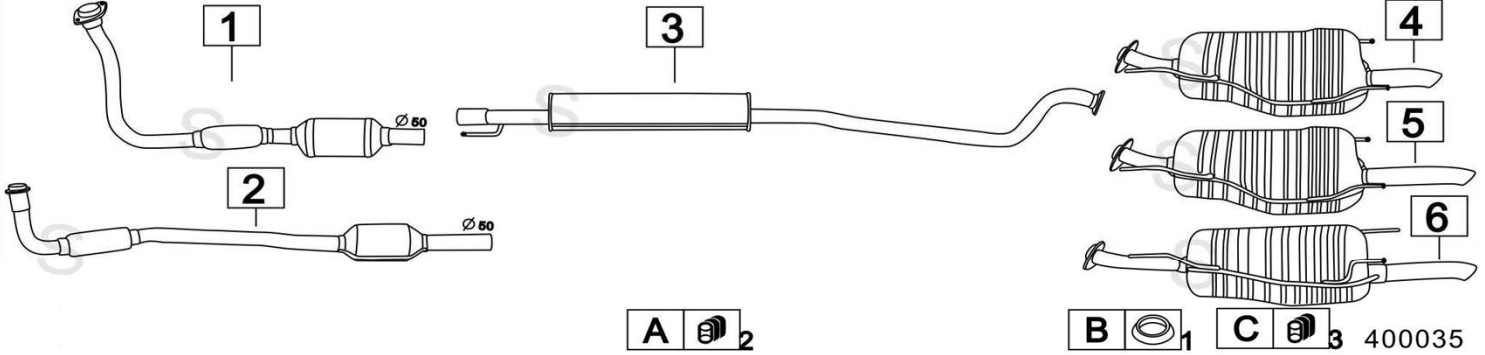

OPEL ASTRA G 1700 TD-DTI TURBO DIESEL 1686-1700cc 50-55KW 5/98-

	Codice	Descr.	O.E.	NOTE	Cod. Accessori
1	4500612	KAT	5854407-854453	per 50kw	A 2123925
2	4500512	KAT	5854182	per 55kw	B 2121945
3	4500406	M C	5852063-5852109-5852112		C 2123925
4	4500137	M P	5852093	per 3/5 porte	D
5	4500107	M P	5852060	per 4 porte	E
6	4500147	M P	5852096	per S.W.	F