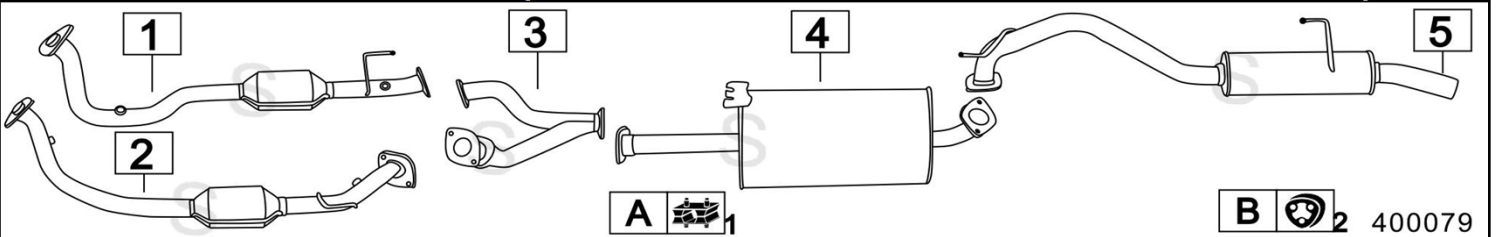

OPEL FRONTERA B 3200 V6 4/5 PORTE 3165cc 151KW 9/98-

	Codice	Descr.	O.E.	NOTE	Cod. Accessori
1	4512412	KAT	855169		A 2123927
2	4512512	KAT	855170		B 2773910
3	4512505	T I	854077		C
4	4512506	M C	852555		D
5	4512507	M P	854459		E