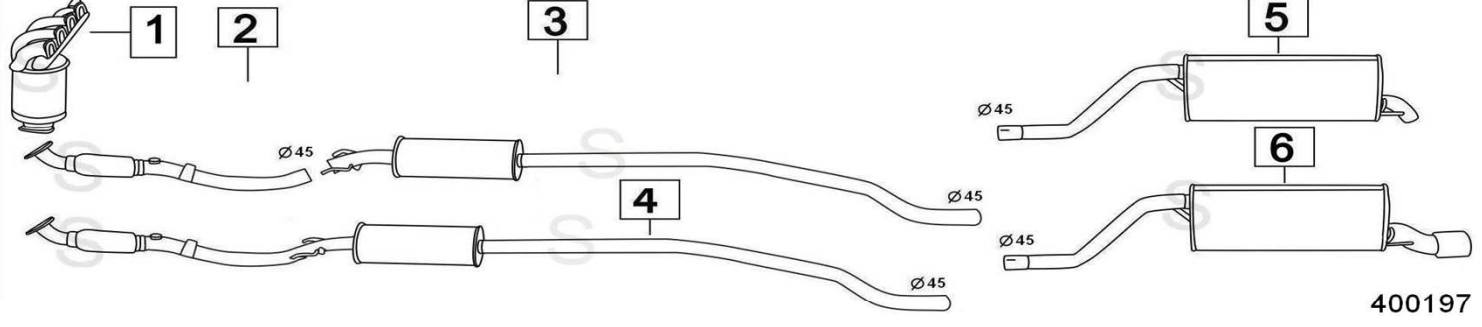

OPEL CORSA D 1400 16V Mot:Z14XEP 1364cc 66KW 7/06-

400197

	Codice	Descr.	O.E.	NOTE	Cod. Accessori
1	4546010	KAT	5849025 - 849682 - 849540 - 849536		A
2	4548045	T A	5852595		B
3	4548036	M C	5852595		C
4	4548006	M C	5852595		D
5	3261007	M P	5852676		E
6	4548037	M P	5852686	per sport	F