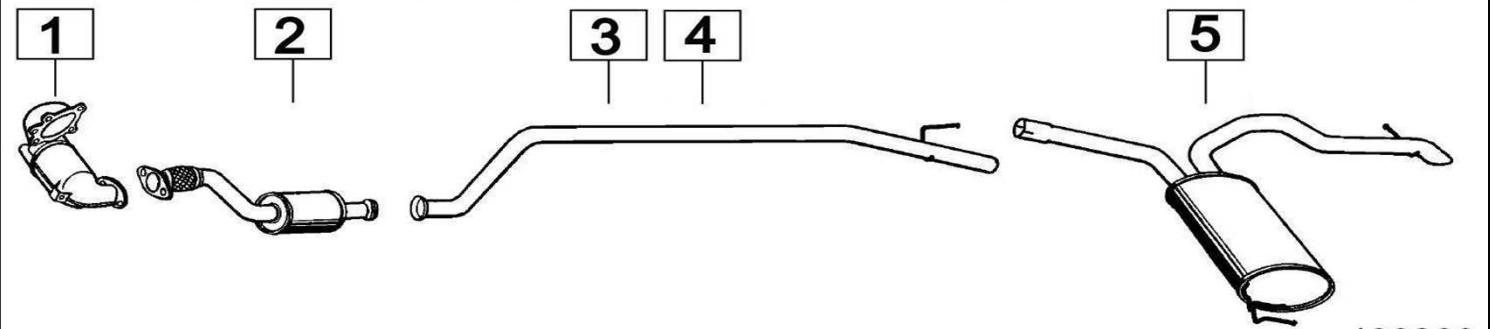

OPEL VIVARO 1900 TD Mot:F9Q-760/762 1870cc 54-60-74KW 01- 7/06

400209

	Codice	Descr.	O.E.	NOTE	Cod. Accessori
1	6255310	KAT	4411691		A
2	6265402	M A	4409194		B
3	6265403	T I	4411736	Per passo corto 3098mm	C
4	6265433	T I	4411738	Per passo lungo 3498mm	D
5	6265407	M P	4411739		E