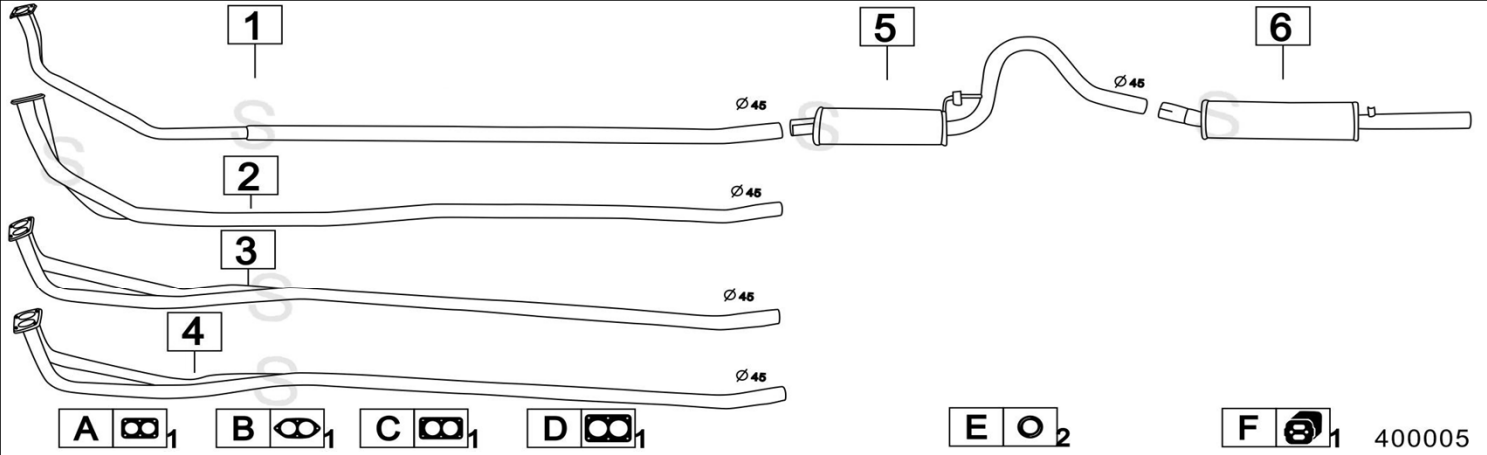

OPEL ASCONA / MANTA B 1200 / 1300N / 1600S / 1900N 76- 81

	Codice	Descr.	O.E.	NOTE	Cod. Accessori
1	4517900	T C	854259	per 1200	A 2120902
2	4517300	T C	854277	per 1300	B 2120903
3	4517600	T C	854257	per 1600/1900 1°s flangia piccola	C 2120906
4	4517000	T C	854270	per 1600/1900 2°s flangia grande	D 2120907
5	4517906	M C	852310		E 2003935
6	4517907	M P	852321		F 2003945