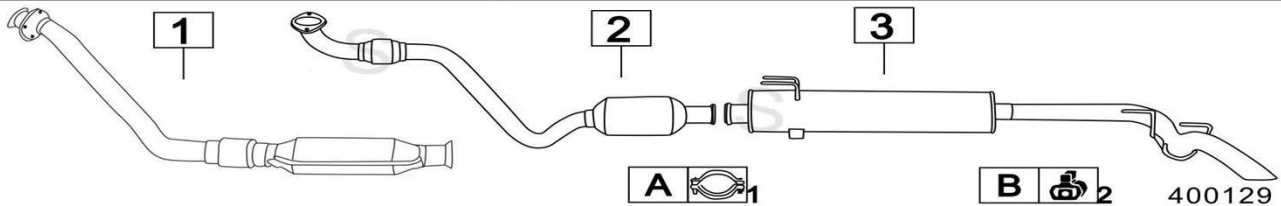

OPEL MOVANO TURBO DIESEL 2200 / 2800 DtI 2188-2799cc 66-85KW 98-

400129

	Codice	Descr.	O.E.	NOTE	Cod. Accessori
1	6268012	KAT	7700312021 - 4500247	per 2800	A 2931972
2	6225812	KAT	8200035736 - 4403332	per 2200 dal 09/2000	B 2133914
3	6225807	M P	7700314825 - 4502799		C