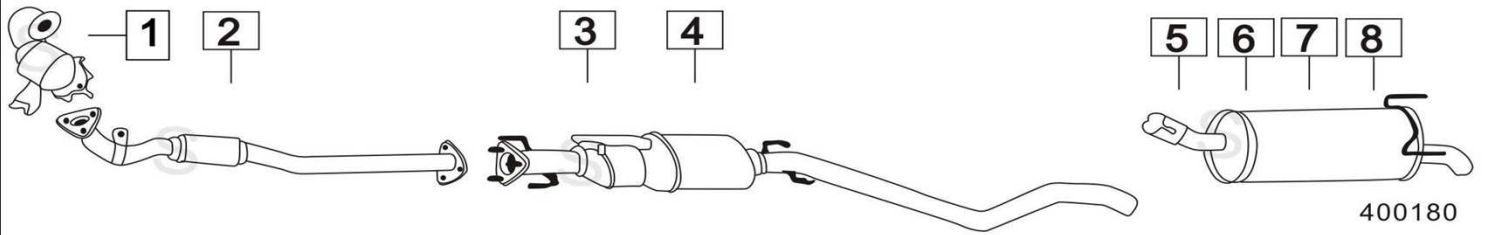

OPEL ASTRA H 1900 CDTi TURBO DIESEL DPF 1910cc 74-88-110KW 8/04-

	Codice	Descr.	O.E.	NOTE	Cod. Accessori
1	4513010	KAT	5854236		A 2123925
2	4513003	T A	5854304		B 2123925
3	4523526	FAP	855237	per 3/5 porte	C
4	4523626	FAP	855236	per S.W.	D
5	4523607	M P	5852466	per 2 volumi + S.W.	E
6	4523637	M P	5852417	per 2 volumi Sport	F
7	4523647	M P	5852586	per cabrio	G
8	4523657	M P	5852585	per cabrio Sport	H