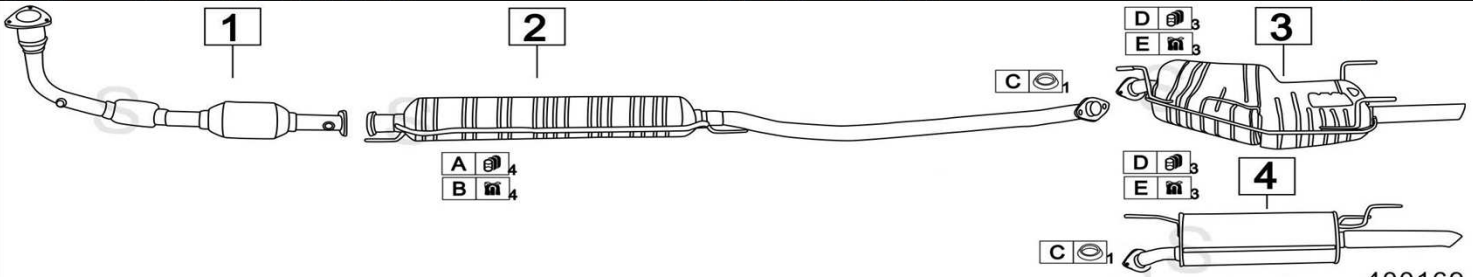

OPEL VECTRA B 2200 16V 2198cc 108KW 9/00-

400169

	Codice	Descr.	O.E.	NOTE	Cod. Accessori
1	4509512	KAT	854136		AD 2233908
2	4509406	M C	5852119-5852869-5852870		BE 2125915
3	4509707	M P	5852120-5852872-852416		C 2221952
4	4509737	M P	5852120-5852872-852416	alternativa economica	F