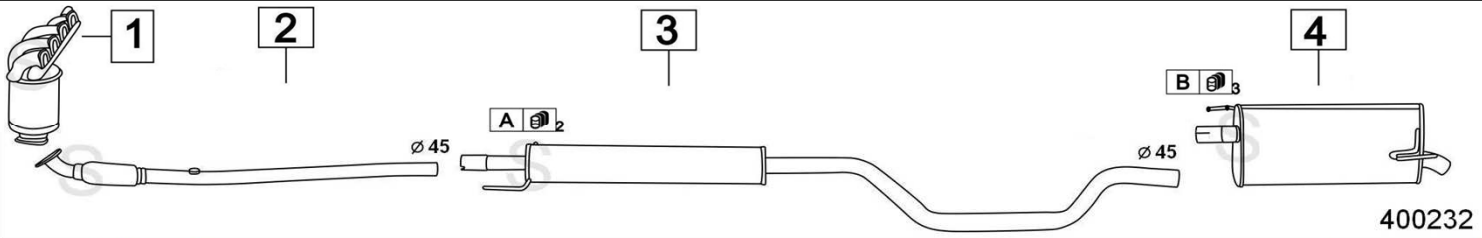

OPEL MERIVA 1600 16V Mot:Z16XEP 1598cc 77KW 06-

	Codice	Descr.	O.E.	NOTE	Cod. Accessori
1	4500912	KAT	5849360		A 2123925
2	4546535	T I	5852546		B 2123925
3	4546006	M C	5852546		C
4	4546507	M P	5852200		D