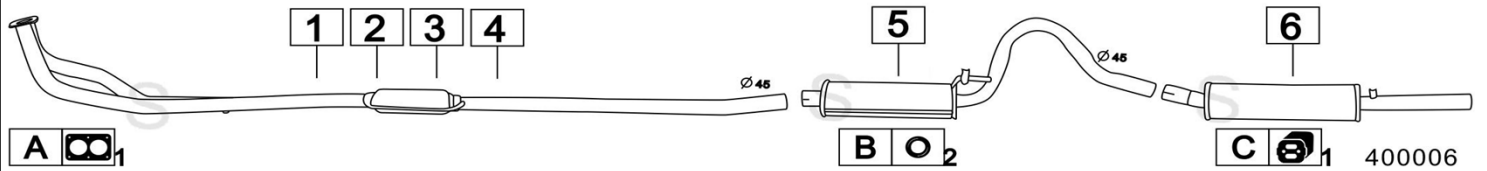

OPEL ASCONA / MANTA B 1800 / 1900S-SR / 2000E-N-S-SR-GTE 76- 81

	Codice	Descr.	O.E.	NOTE	Cod. Accessori
1	4517142	M A	854261	per 1900 fino a telaio 1536239	A 2120907
2	4517152	M A	854271	per 1900 da telaio 1536240	B 2003935
3	4517102	M A	854268	per 2000S - SR	C 2003945
4	4517132	M A	854275 - 854276	per 2000E - GTE	D
5	4517106	M C	852322		E
6	4517907	M P	852321		F