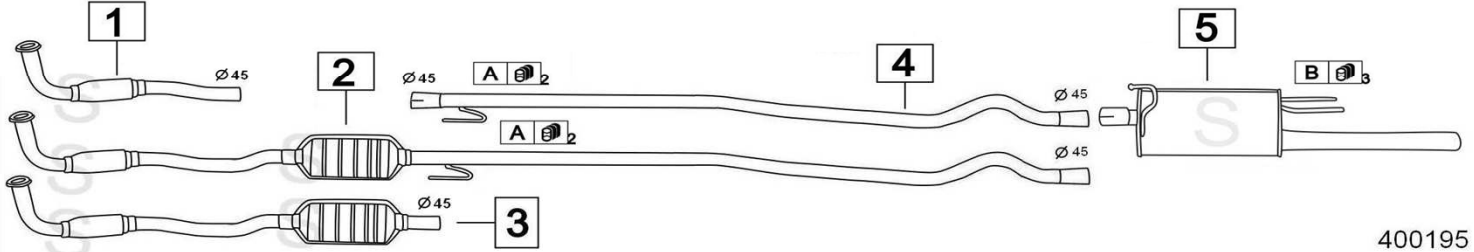

OPEL COMBO (CORSA C) 1700 Di/DTi TURBO DIESEL 1686cc 48-55KW 10/01-

400195

	Codice	Descr.	O.E.	NOTE	Cod. Accessori
1	4503100	T C	5852163	modifica	A 2123925
2	4541119	KAT	5852163		B 2123925
3	4503116	KAT	5852163	modifica	C
4	4541133	T I	5852163	modifica	D
5	4541107	M P	5852165 - 5852448		E