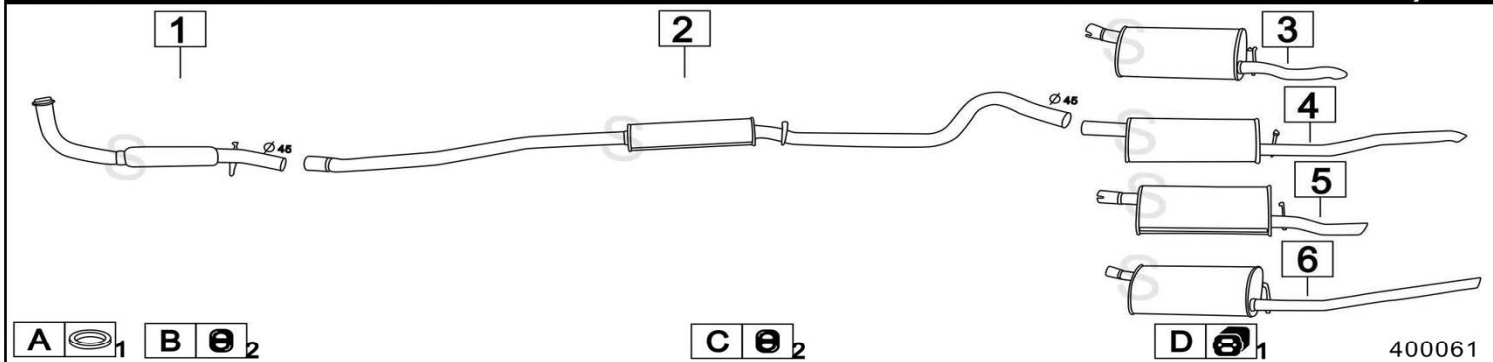

OPEL CORSA A 1500 TURBO DIESEL 1500cc 49KW 88- 2/93

	Codice	Descr.	O.E.	NOTE	Cod. Accessori
1	4510300	T C	854048		A 2791951
2	4510306	M C	852043		B 2123904
3	4510737	M P	852038	per 2 volumi fino al 1990	C 2123904
4	4510707	M P	852035	per 3 volumi fino al 1990	D 2003945
5	4510747	M P	852039	per 2 volumi dal 1991	E
6	4510757	M P	852036	per 3 volumi dal 1991	F