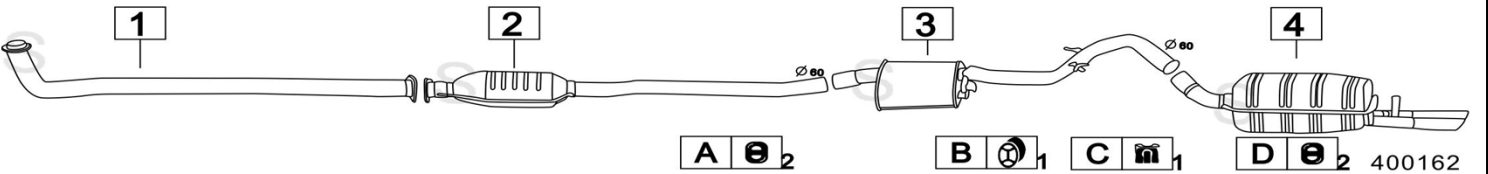

OPEL VECTRA A 2000i TURBO 4x4 CATALIZZATA **8/92- 95**

	Codice	Descr.	O.E.	NOTE	Cod. Accessori
1	4502900	T C	854159		A 2123913
2	4502912	KAT	855095-855163		B 2133904
3	4502906	M C	852940		C 2125915
4	4502937	M P	852939		D 2123913