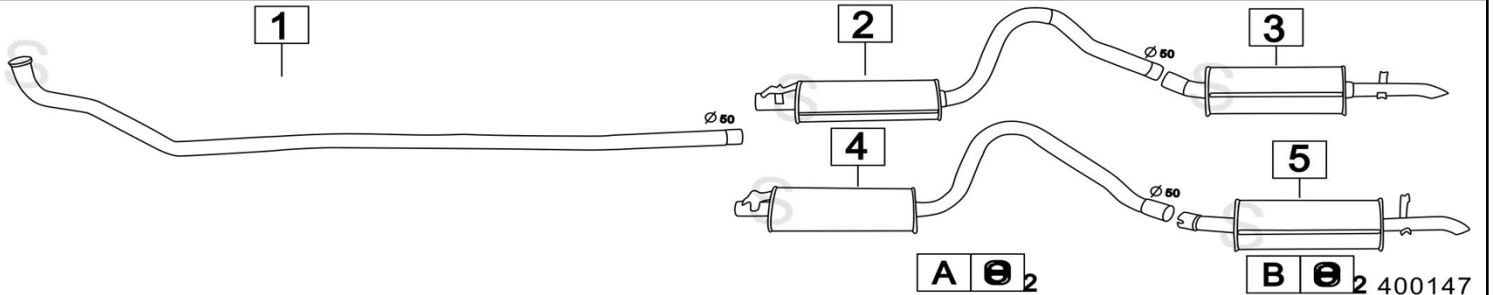

OPEL REKORD E 2300 DIESEL 10/82- 86

	Codice	Descr.	O.E.	NOTE	Cod. Accessori
1	4519000	T C	854148		A 2123904
2	4519006	M C	852202	per berlina	B 2123904
3	4519007	M P	852209	per berlina	C
4	4519806	M C	852203	per S.W.	D
5	4519807	M P	852210	per S.W.	E