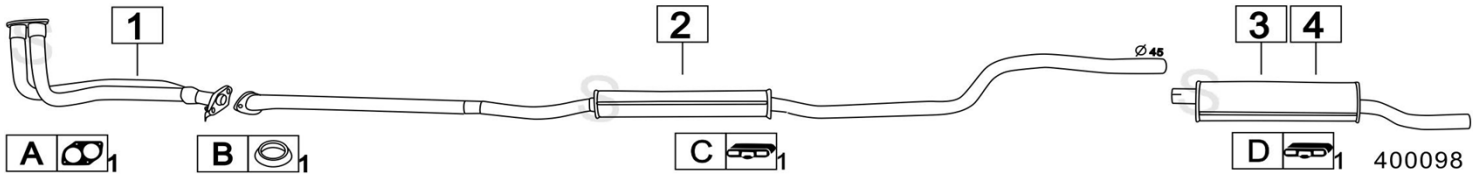

OPEL KADETT D 1600 / 1800 GTE 81- 7/84

	Codice	Descr.	O.E.	NOTE	Cod. Accessori
1	4515500	T C	854291		A 2120905
2	4515506	M C	852420		B 2121945
3	4515507	M P	852175	per 1600	C 2123902
4	4515547	M P	852180	per 1800 GTE	D 2123901