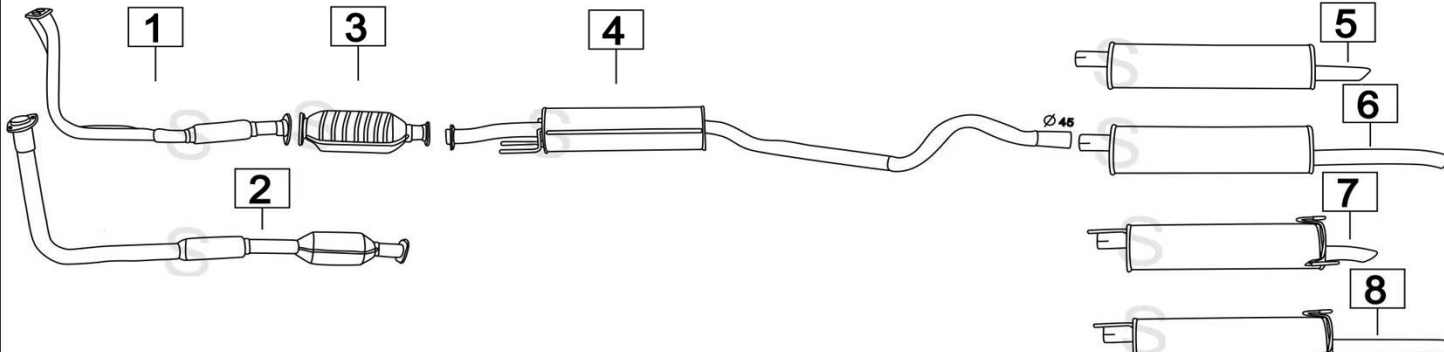

OPEL ASTRA F 1700 DIESEL - TURBO DIESEL 2/3 VOL 1700cc 42-44-50KW 91- 4/98

A **B** **C** **D** **E** **F** **G** **H** **I** 400024

	Codice	Descr.	O.E.	NOTE	Cod. Accessori
1	4505800	T C	854158	per 1700 Diesel	A 2120903
2	4526812	KAT	858081 - 5854210	per 1700 Turbo Diesel	B 2120908
3	4505812	KAT	855051	per 1700 Diesel	C 2121945
4	4505806	M C	852079		DH 2133904
5	4505407	M P	5852855	per 2 volumi fino al 1995	E I 2125915
6	4508737	M P	5852856	per 3 volumi fino al 1995	F 2123901
7	4505037	M P	5852030	per 2 volumi dal 1996	G 2124903
8	4505007	M P	5852031	per 3 volumi dal 1996