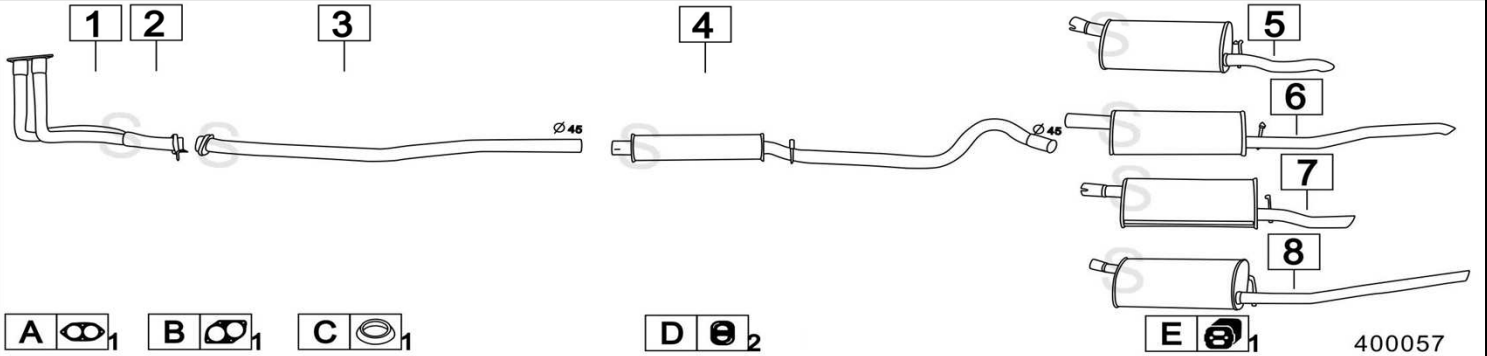

OPEL CORSA A 1300 / 1400 1297-1389cc 44-51-55KW 83- 92

	Codice	Descr.	O.E.	NOTE	Cod. Accessori
1	4510900	T C	854045	per 1300	A 2120903
2	4510000	T C	854053	per 1400	B 2120905
3	4510905	T I	854046		C 2121945
4	4510706	M C	852029-852181		D 2123904
5	4510737	M P	852038	per 2 volumi fino al 1990	E 2003945
6	4510707	M P	852035	per 3 volumi fino al 1990	F
7	4510747	M P	852039	per 2 volumi dal 1991	G
8	4510757	M P	852036	per 3 volumi dal 1991	H