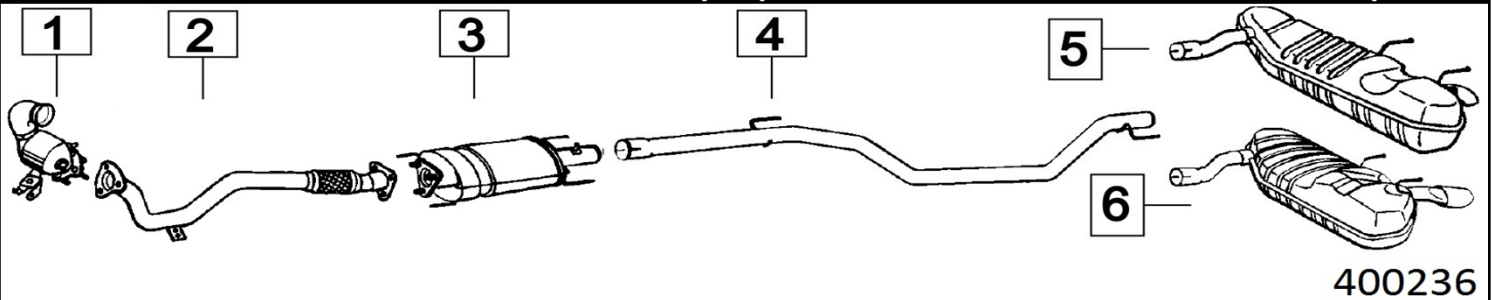

OPEL SIGNUM 1900 CDTi FAP Mot.Z19-DTL/DT/DTH 1910cc 74-88-110KW

01/04-

	Codice	Descr.	O.E.	NOTE	Cod. Accessori
1	4529310	KAT	855194		A
2	4529200	T C	5854235		
3	3269026	FAP	5850213		
4	4529234	T I	5852290		
5	4529407	M P	5852274		
6	4529437	M P	5854546	con coda cromata