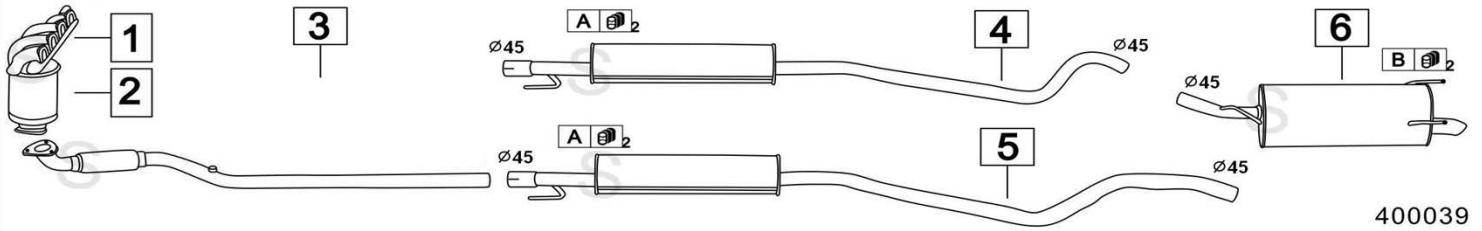

OPEL ASTRA H 1400 16V 1364cc 66KW 3/04-

400039

	Codice	Descr.	O.E.	NOTE	Cod. Accessori
1	4503910	KAT	849145 - 13106545 - 849171 - 850023		A 2123925
2	4546010	KAT	5849025 - 849682 - 849540 - 849536	dal 10/2005 M:Z14XEP	B 2123925
3	4520205	T A	5854313		C
4	4522006	M C	5852299	per 3/5 porte	D
5	4522036	M C	5852419	per S.W.	E
6	4522007	M P	5852307		F