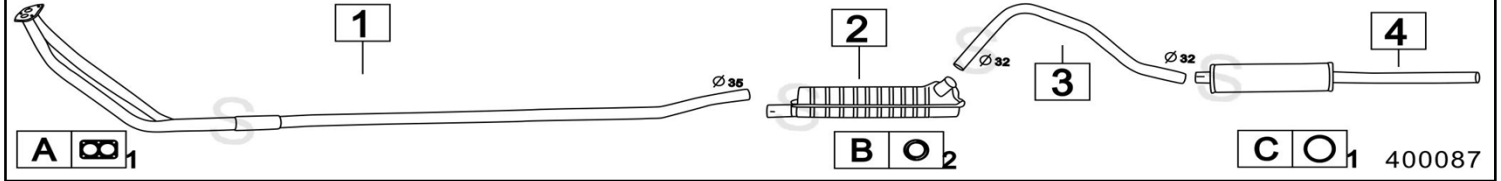

OPEL KADETT B 1000 / 1100 50-55CV 67- 73

	Codice	Descr.	O.E.	NOTE	Cod. Accessori
1	4518600	T C	854057EX-854068		A 2120902
2	4518706	M C	852077EX-852115EX-852149EX		B 2205821
3	4518603	T I	854466		C 2003026
4	4518607	M P	852050EX-852253EX		D