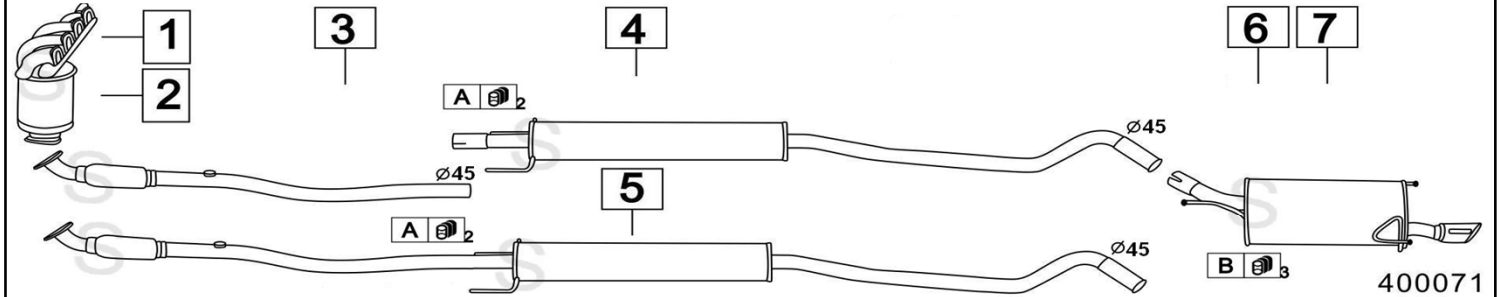

OPEL CORSA C 1400 16V 1389cc 66KW 09/00-

	Codice	Descr.	O.E.	NOTE	Cod. Accessori
1	4503612	KAT	5850092		A 2123925
2	4546010	KAT	5849025 - 849682 - 849540 - 849536	dal 10/2005 M:Z14XEP	B 2123925
3	4503935	T I	5852126	modifica	C
4	4503906	M C	5852126	modifica	D
5	4503956	M C	5852126		E
6	4503907	M P	5852122		F
7	4503947	M P	5852123	per Sport c/coda cromata	H