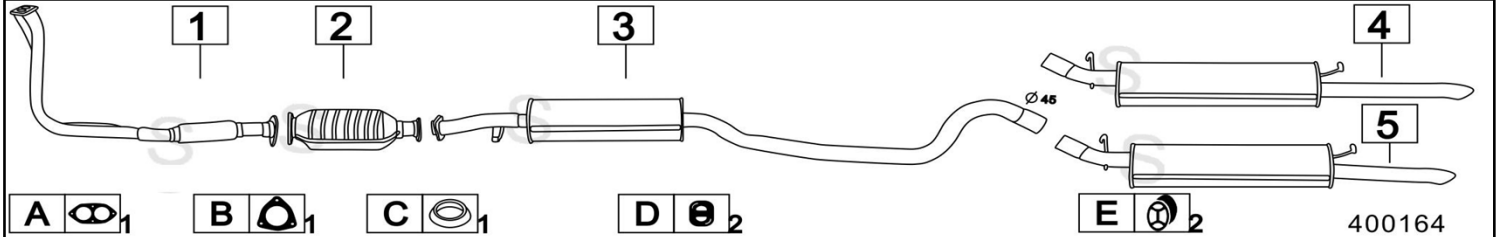

OPEL VECTRA A 1700 DIESEL CATALIZZATA 9/92- 95

	Codice	Descr.	O.E.	NOTE	Cod. Accessori
1	4505800	T C	854158-854397		A 2120903
2	4505812	KAT	855051-855141		B 2120908
3	4507236	M C	852087		C 2121945
4	4507707	M P	852287	per 4 porte	D 2123913
5	4507407	M P	852324-852966	per 5 porte	E 2133904