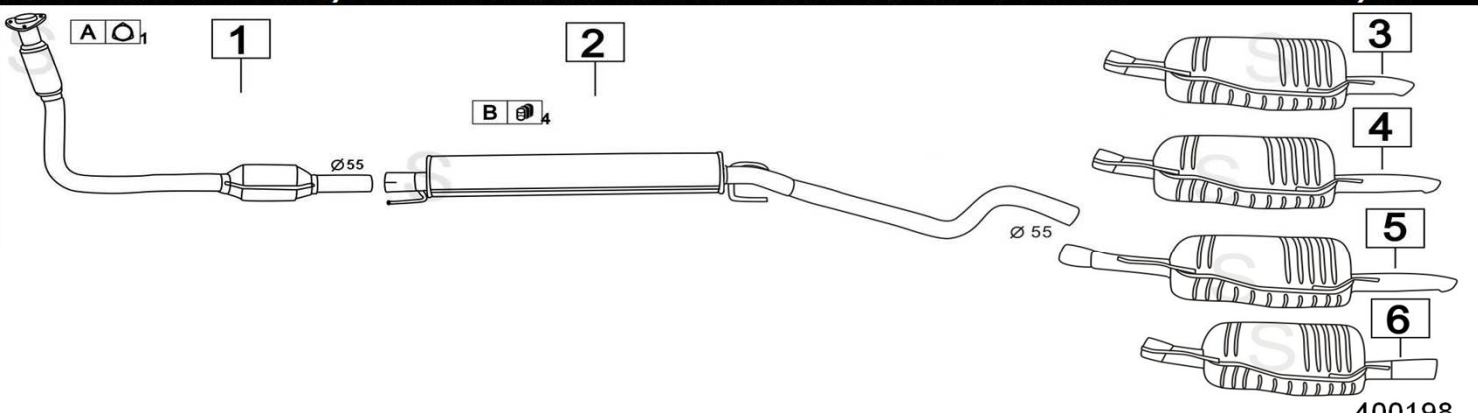

OPEL ASTRA G 2000/2200 DTI Da T:32306710 1995-2172cc 74-92KW 9/02-

	Codice	Descr.	O.E.	NOTE	Cod. Accessori
1	4500112	KAT	5854184-5854408-854185-854454		A 2110934
2	4500606	M C	5852251		B 2123925
3	4500607	M P	5852252	per 3/5 porte	C
4	4500637	M P	5852253	per 4 porte	D
5	4500647	M P	5852254	per S.W.	E
6	4500657	M P	5852392	per Coupè	F