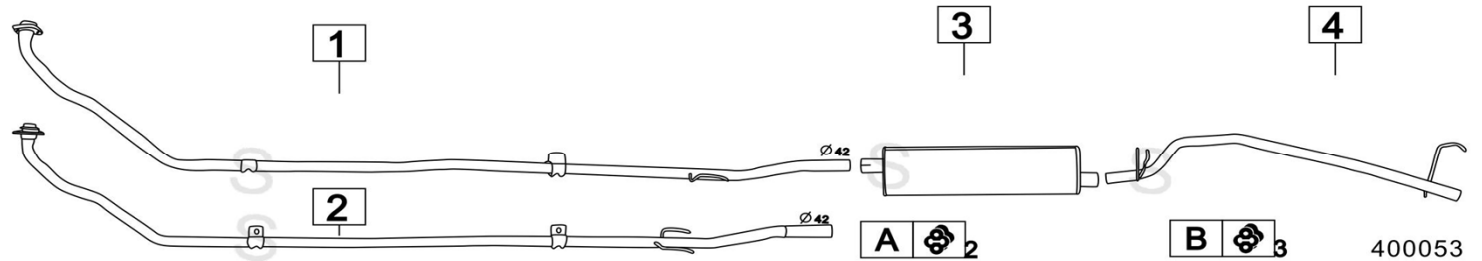

OPEL CAMPO DIESEL 2238cc 88- 2/90

	Codice	Descr.	O.E.	NOTE	Cod. Accessori
1	4516530	T C	4302196-94458394		A 2763901
2	4516500	T C	4301745-94433846	per 4X4	B 2763901
3	5000906	M C	852465-94314298		C
4	4516508	T P	4302021-94449465		D