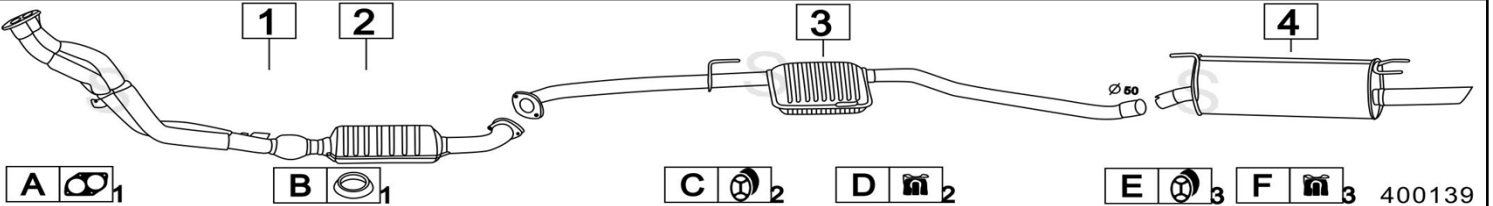

OPEL OMEGA B 2000i 8 + 16V S.W. 1998cc 85-100KW 12/93-

	Codice	Descr.	O.E.	NOTE	Cod. Accessori
1	4514412	KAT	858123 - 858154	per 8 valvole	A 2120905
2	4514312	KAT	858045-858153	per 16 valvole	B 2121945
3	4514336	M C	852158		CE 2133904
4	4514337	M P	5852931-5852932		DF 2125915