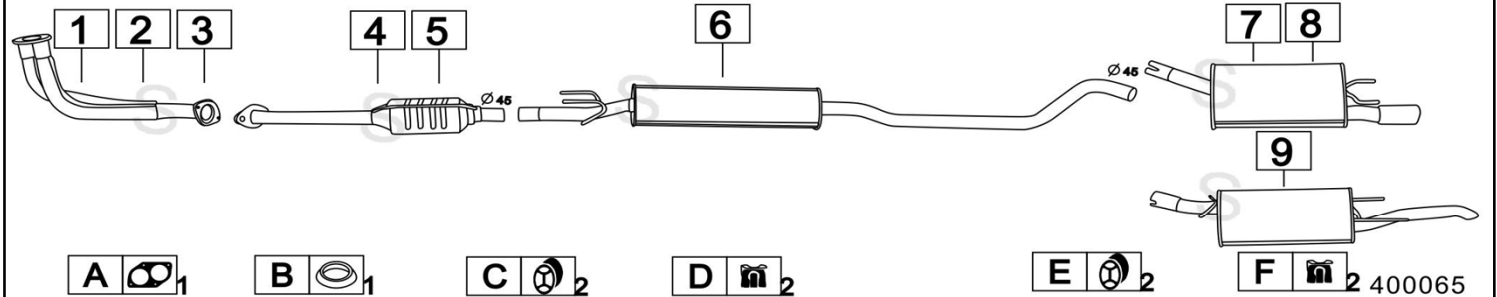

OPEL CORSA B 1400 / 1600 16V + Gsi 1389-1598cc 66-78-80KW 93- 9/00

Codice	Descr.	O.E.	NOTE	Cod. Accessori
1	4510500 T C	858041	per 1600 motore:C16XE	A 2120905
2	4513800 T C	858065	per 1400 motore:X14-16XE	B 2121945
3	4513830 T C	858088	per cambio automatico	C 2133904
4	4510512 KAT	858062	per 1600 motore:C16XE	D 2125915
5	4513812 KAT	858064-858139	per 1400 motore:X14-16XE	E 2133904
6	4510506 M C	5852086-5852087-5852816		F 2125915
7	4510507 M P	5852853		G
8	4510537 M P	5852082	dal 01/1998	H
9	4510837 M P	852378	per S.W.	I