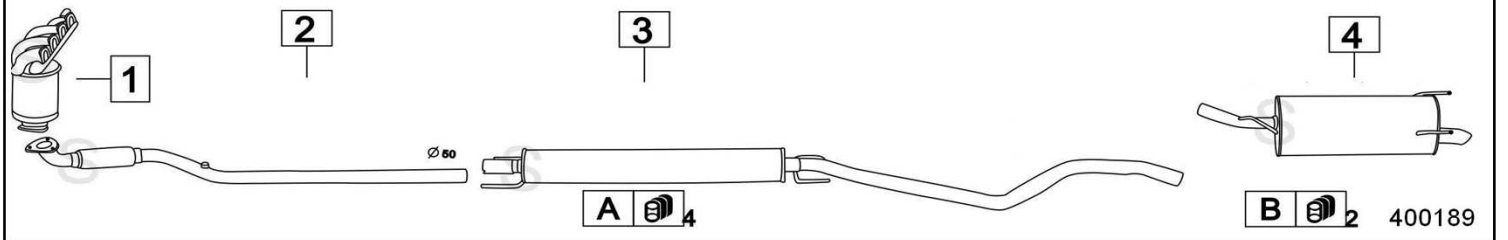

OPEL ZAFIRA B 1600 16V 1598cc 77KW 7/05-

	Codice	Descr.	O.E.	NOTE	Cod. Accessori
1	4522010	KAT	5849017 - 5849021 - 5849043 - 849176		A 2123925
2	4522005	T I	5854305		B 2123925
3	4522106	M C	5852701		C
4	4522147	M P	5852473		D