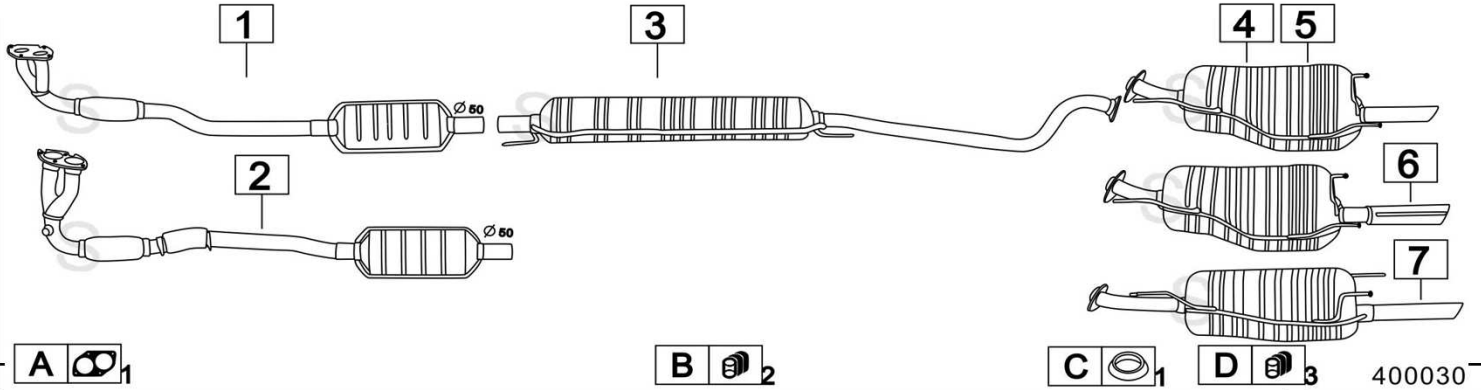

OPEL ASTRA G 1600 / 1800 / 2000 16V 1598-1796-1998cc 74-85-100KW 5/98-

	Codice	Descr.	O.E.	NOTE	Cod. Accessori
1	4500412	KAT	5854198-854442	per 1600 / 1800	A 2120905
2	4520612	KAT	854447-5854405	per 2000	B 2123925
3	4500906	M C	5852064		C 2121945
4	4500937	M P	5852097	per 3/5 porte	D 2123925
5	4500907	M P	5852105	per 4 porte	E
6	4500957	M P	5852144	per Coupè	F
7	4500947	M P	5852099	per S.W.	G