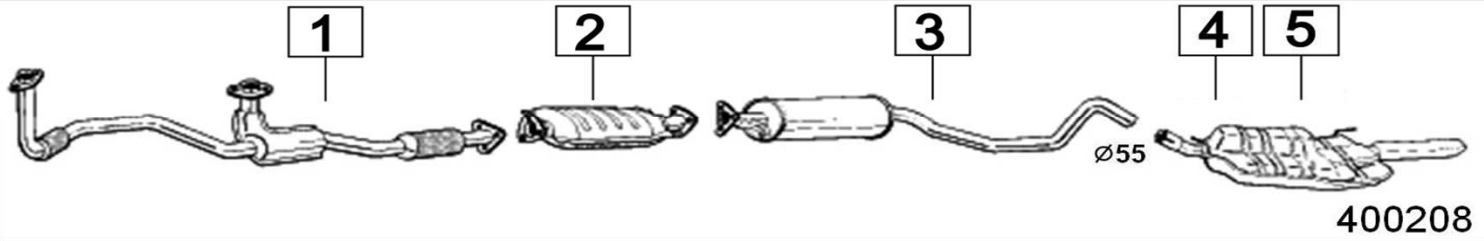

OPEL VECTRA A 2500i V6 2/3 VOLUMI 2498cc 125KW 93- 95

	Codice	Descr.	O.E.		Cod. Accessori
1	4532200	T C	858023		A
2	4532212	KAT	855072		B
3	4530006	M C	854523 852950		C
4	4529907	M P	852959	per 2 Volumi	D
5	4530007	M P	852964	per 3 Volumi	E