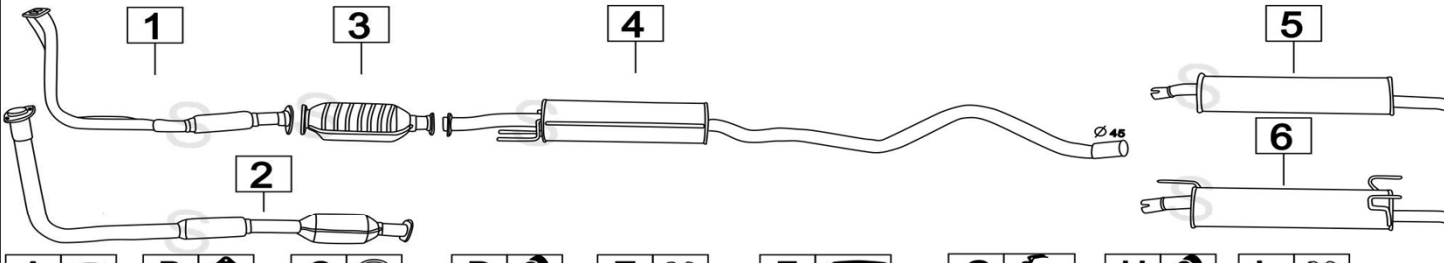

OPEL ASTRA F 1700 DIESEL - TURBO DIESEL S.W. 1700cc 42-44-50KW 91-4/98

A **B** **C** **D** **E** **F** **G** **H** **I** 400025

	Codice	Descr.	O.E.	NOTE	Cod. Accessori
1	4505800	T C	854158	per 1700 Diesel	A 2120903
2	4526812	KAT	858081 - 5854210	per 1700 Turbo Diesel	B 2120908
3	4505812	KAT	855051	per 1700 Diesel	C 2121945
4	4505836	M C	5852350		DH 2133904
5	4505437	M P	5852857-852931		E I 2125915
6	4505047	M P	5852892-5852950	dal 1996	F 2123901
7					G 2124903