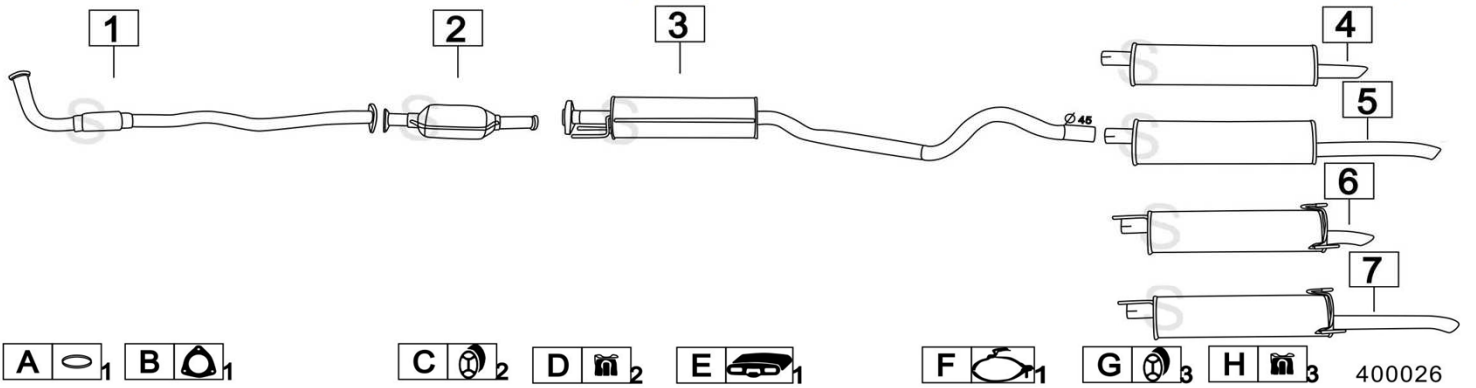

OPEL ASTRA F 1700 TURBO DIESEL 2/3 VOL 1686cc 60KW 91- 4/98

	Codice	Descr.	O.E.	NOTE	Cod. Accessori
1	4505300	T C	854155-858036		A 2791951
2	4505312	KAT	855041		B 2120908
3	4505406	M C	5852851		CG 2133904
4	4505407	M P	5852855		DH 2125915
5	4508737	M P	5852856		E 2123901
6	4505037	M P	5852030		F 2124903
7	4505007	M P	5852031