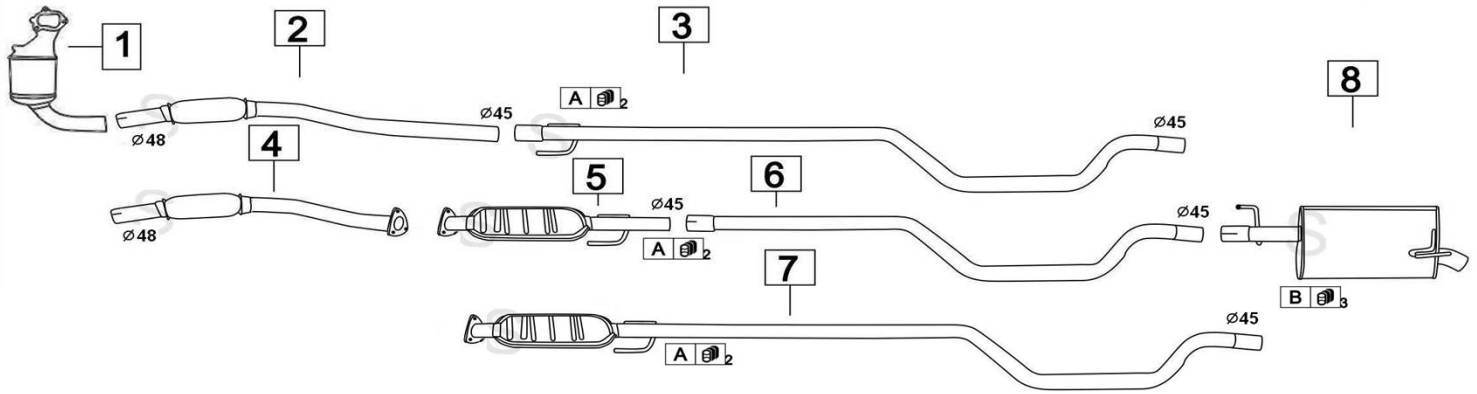

OPEL MERIVA 1300 CDTi TURBO DIESEL + FAP 1248cc 51-55KW 9/03-

400126

	Codice	Descr.	O.E.	NOTE	Cod. Accessori
1	4546110	KAT	854597 - 5854441		A 2123925
2	4546135	T A	5854438	per 55 kw senza FAP	B 2123925
3	4546134	T I	5854438	per 55 kw senza FAP	C
4	4503835	T A	5854442	per 51 kw con FAP	D
5	4546126	FAP	5854443	per 51 kw con FAP Modifica	E
6	4546104	T I	5854443	per 51 kw con FAP Modifica	F
7	4546226	FAP	5854443	per 51 kw con FAP	G
8	4546007	M P	5852198		H