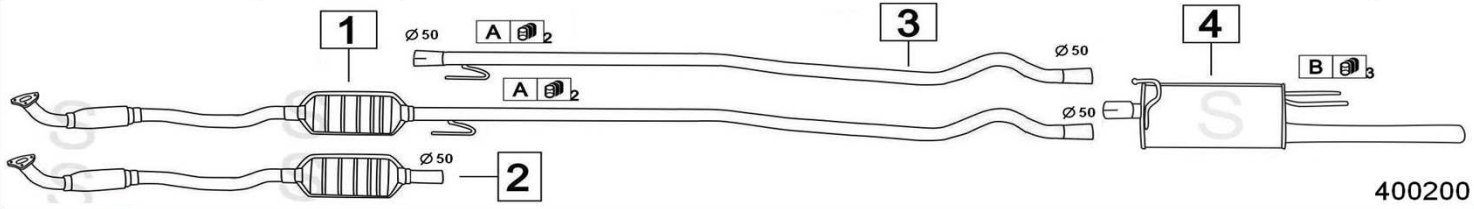

OPEL COMBO (CORSA C) 1700 CDTi TURBO DIESEL 1686cc 74KW 12/04-

400200

	Codice	Descr.	O.E.	NOTE	Cod. Accessori
1	4504019	KAT	5854439		A 2123925
2	4503312	KAT	5854439	modifica	B 2123925
3	4504034	T I	5854439	modifica	C
4	4504037	M P	5852449		D