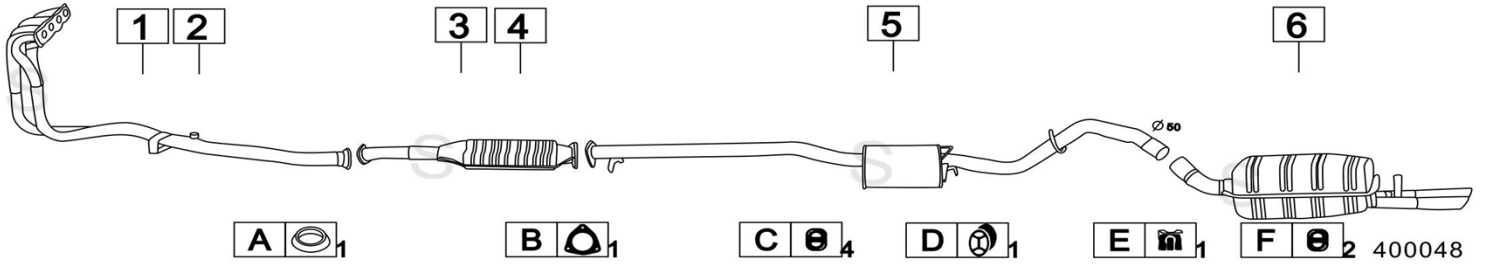

OPEL CALIBRA 2000i 16V 1998cc 110KW 90- 8/92

	Codice	Descr.	O.E.	NOTE	Cod. Accessori
1	4507500	T C	854205		A 2121950
2	4507530	T C	854204 - 854038	per catalizzata	B 2120908
3	4507602	M A	852326		C 2123913
4	4502412	KAT	855070-855161	per catalizzata	D 2133904
5	4502706	M C	852315		E 2125915
6	4502407	M P	852007		F 2123913