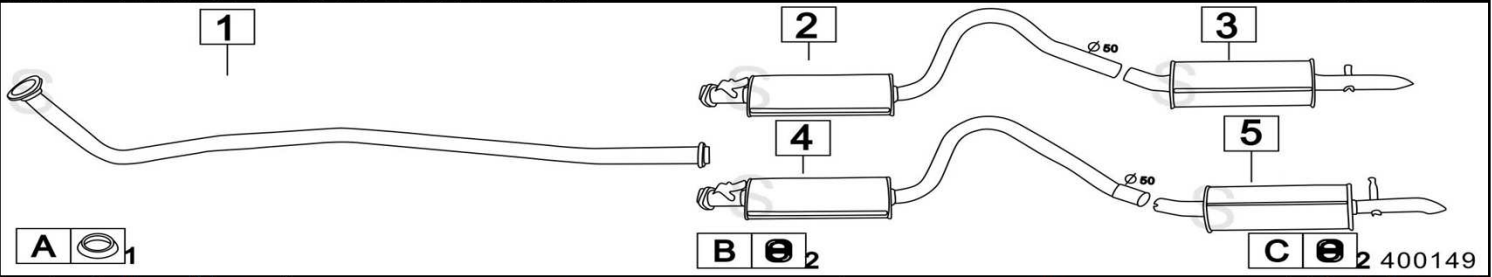

OPEL REKORD E 2300 TURBO DIESEL

84- 86

	Codice	Descr.	O.E.	NOTE	Cod. Accessori
1	4512200	T C	854105		A 2121955
2	4512206	M C	852213	per berlina	B 2123904
3	4519007	M P	852209	per berlina	C 2123904
4	4519706	M C	852214	per S.W.	D
5	4519807	M P	852210	per S.W.	E