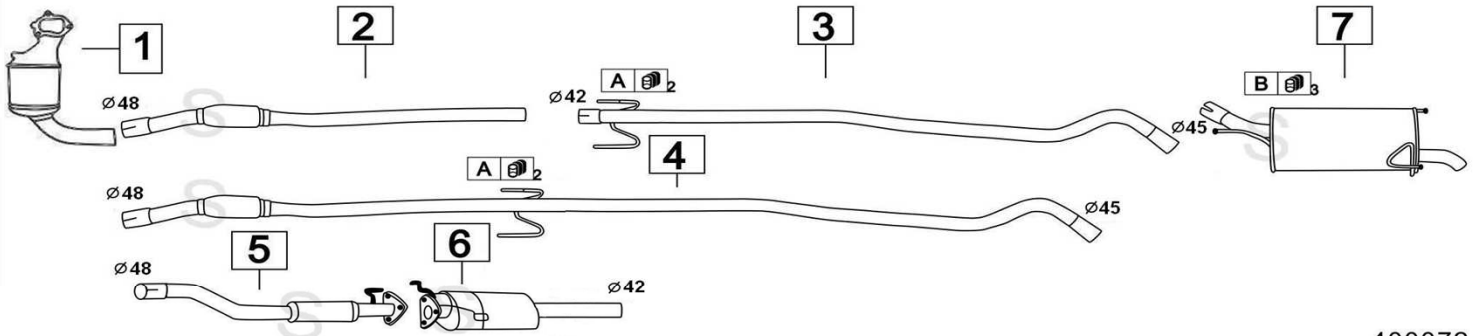

OPEL CORSA C 1300 CDTi TURBO DIESEL + FAP 1248cc 51KW 9/03-

400072

	Codice	Descr.	O.E.	NOTE	Cod. Accessori
1	3277112	KAT	5854440 - 5854424		A 2123925
2	4503805	T A	5854230	modifica	B 2123925
3	4503804	T I	5854230	modifica	C
4	4503803	T I	5854230		D
5	4503835	T A	5854442	per impianto FAP	E
6	4503826	FAP	5854444		D
7	4503807	M P	5852124-5852284		E