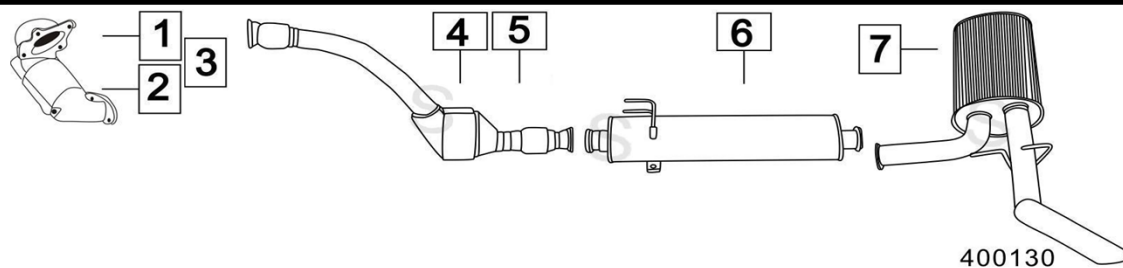

OPEL MOVANO T.DIESEL DTI 1870-2188-2463-2953cc 60-66-84-100KW 10/01-

	Codice	Descr.	O.E.	NOTE	Cod. Accessori
1	6267310	KAT	8200125137	per 1900 flangia 3 fori	A
2	6267410	KAT	8200357277 - 4413983	per 2200 flangia 2 fori	B
3	6267510	KAT	8200153508	per 2500 flangia 2 fori	C
4	6267412	KAT	2001000QAJ	per 2200 / 2500 flangia 2 fori	D
5	6267312	KAT	8200205795 - 4501422	per 1900 flangia 3 fori	E
6	6267306	M C	2030000QAA		F
7	6267307	M P	2010000QOB		G