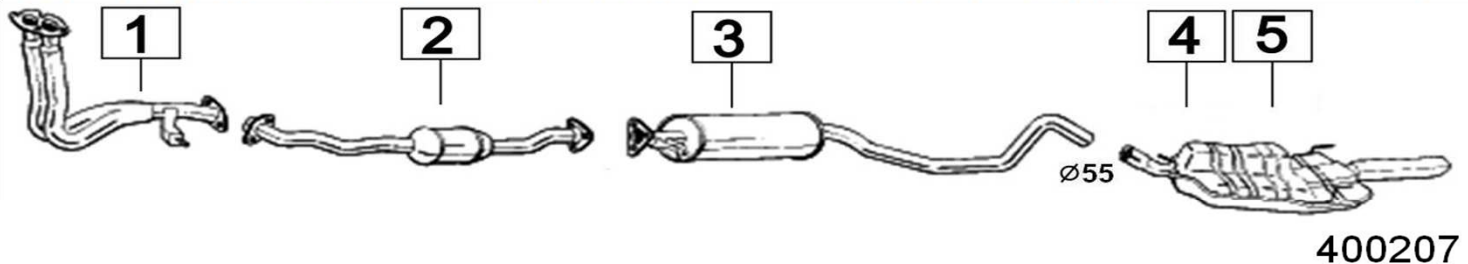

OPEL VECTRA A 2000i 16V 2/3 VOLUMI 1998cc 110KW 94- 95

	Codice	Descr.	O.E.		Cod. Accessori
1	4532100	T C	858037 858087		A
2	4502612	KAT	855083		B
3	4530006	M C	854523 852950		C
4	4529907	M P	852959	per 2 Volumi	D
5	4530007	M P	852964	per 3 Volumi	E