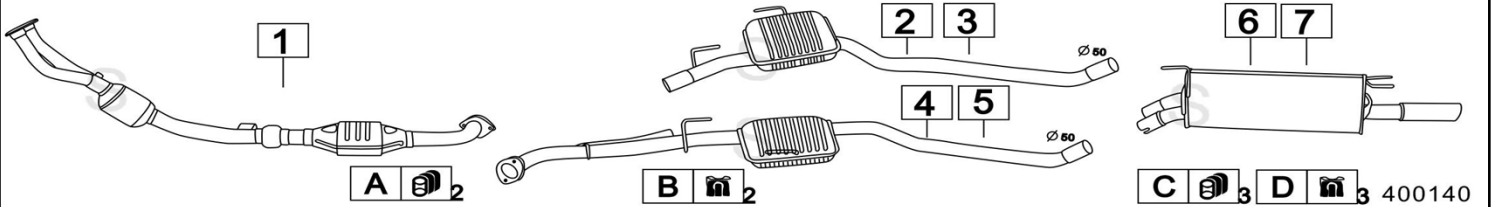

OPEL OMEGA B 2200 16V BERLINA + S.W. 2198cc 106KW 9/99-

	Codice	Descr.	O.E.	NOTE	Cod. Accessori
1	4514512	KAT	5854414		A 2123925
2	4536286	M C D	852244	per Berlina	B 2125915
3	4536386	M C D	852251	per S.W.	C 2123925
4	4536296	M C S	852250	per Berlina	D 2125915
5	4536396	M C S	852252	per S.W.	
6	4536207	M P	852257	per Berlina	
7	4536307	M P	852275	per S.W.