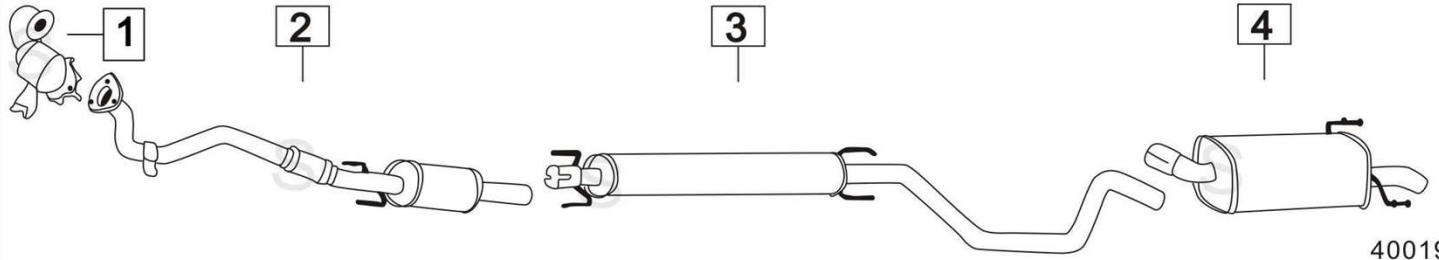

OPEL ZAFIRA B 1900 CDTi 1910cc 74-88-110KW 7/05-

	Codice	Descr.	O.E.	NOTE	Cod. Accessori	
1	4523610	KAT	5850126		A	
2	4523612	KAT	5854295		B	
3	4513006	M C	5852555		C	
4	4513007	M P	5852616		D