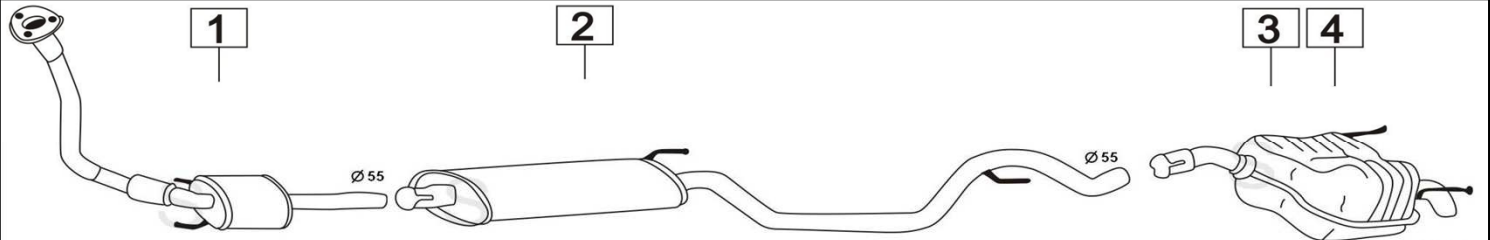

OPEL VECTRA C 2000 / 2200 DTi 1995-2172cc 74-86-92KW 4/02-

400188

	Codice	Descr.	O.E.	NOTE	Cod. Accessori
1	4529412	KAT	5854189		A
2	4529206	M C	5852184		B
3	4529207	M P	5852179		C
4	4529237	M P	5852315	per Sport c/coda cromata	D