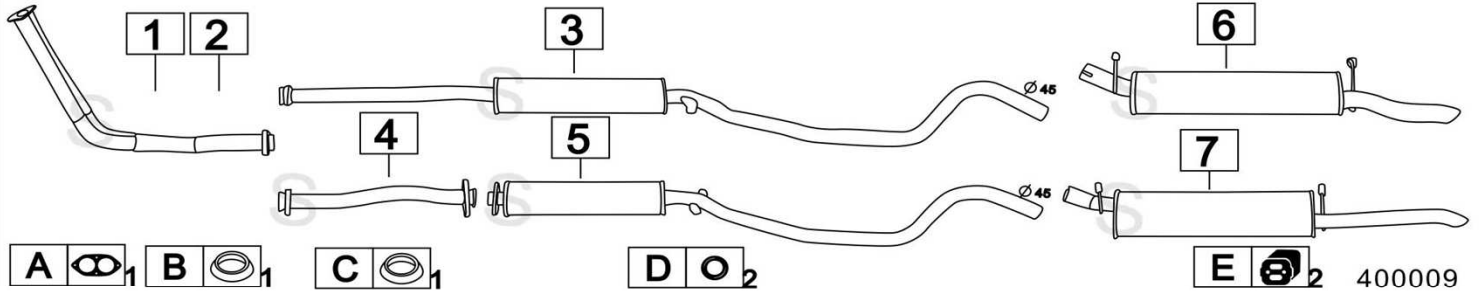

OPEL ASCONA C 1600 DIESEL 82- 88

	Codice	Descr.	O.E.	NOTE	Cod. Accessori
1	4512900	T C	854293		A 2120903
2	4312930	T C	854294	per cambio automatico	B 2121945
3	4512906	M C	852170		C 2121945
4	4512605	T I	854007	dal 1986	D 2003935
5	4512606	M C	852854	dal 1986	E 2003945
6	4512007	M P	852173	per 2 volumi	F
7	4512107	M P	852174	per 3 volumi	G