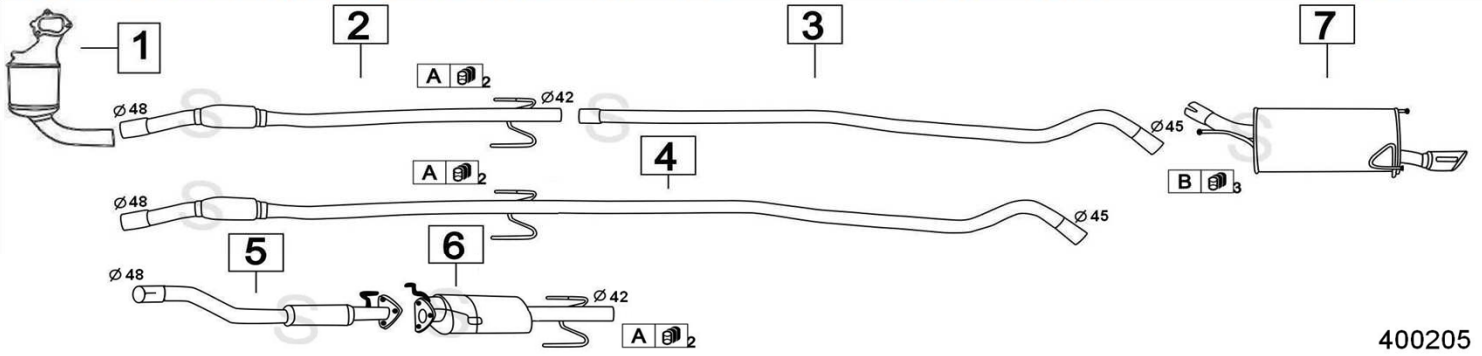

OPEL TIGRA TWIN TOP 1300 CDTi M:Z13DT 1248cc 51KW 6/04-

400205

	Codice	Descr.	O.E.	NOTE	Cod. Accessori
1	3277112	KAT	5854440 - 5854424		A 2123925
2	4503805	T A	5854230	modifica	B 2123925
3	4503804	T I	5854230	modifica	C
4	4503803	T I	5854230		D
5	4503835	T A	5854442	per impianto FAP	E
6	4503826	FAP	5854444		D
7	4513247	M P	852560		E