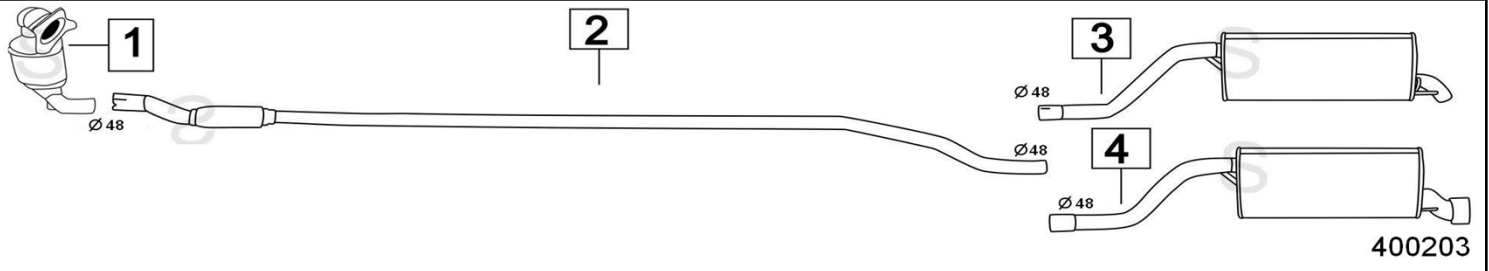

**OPEL CORSA D 1300 CDTI TURBO DIESEL Mot:Z13DTJ 1248cc 55KW 7/06-**

	Codice	Descr.	O.E.	NOTE	Cod. Accessori
1	4548110	KAT			A
2	4548105	T I	5854364		B
3	3262507	M P	5852690		C
4	4548107	M P		per sport	D