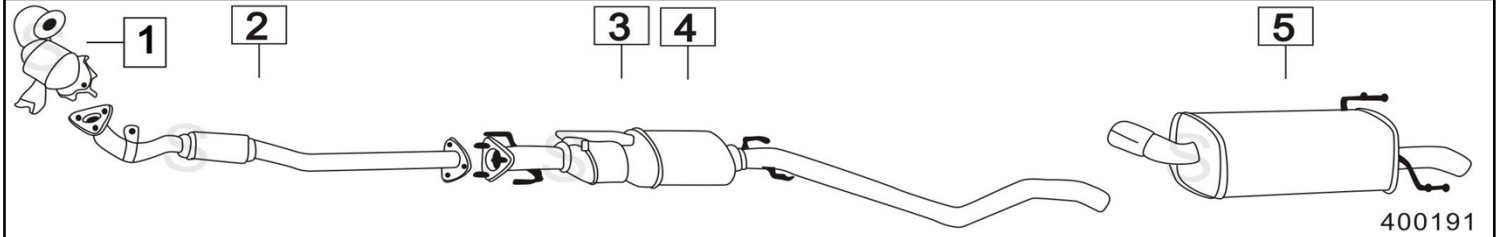

OPEL ZAFIRA B 1900 CDTi FAP 1910cc 74-88-110KW 7/05-

	Codice	Descr.	O.E.	NOTE	Cod. Accessori
1	4513010	KAT	5854236		A
2	4513003	T A	5854304		B
3	4513026	FAP	55352161	con 2 tubicini	C
4	4513126	FAP	55557838	con 1 tubicino	D
5	4513007	M P	5852616		E