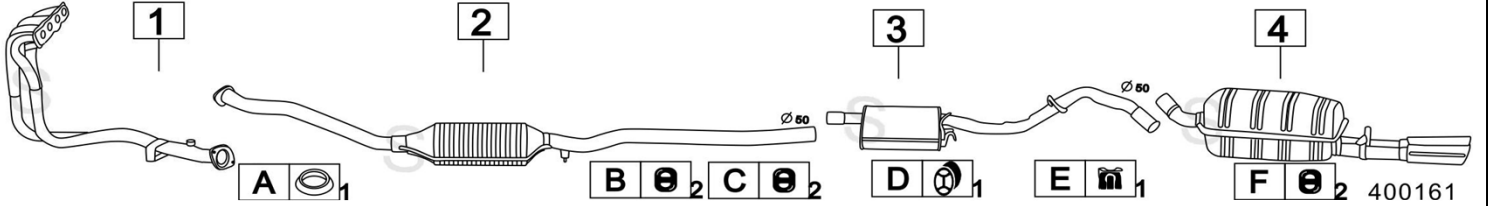

OPEL VECTRA A 2000i 16V 4x4 CATALIZZATA **9/89- 95**

	Codice	Descr.	O.E.	NOTE	Cod. Accessori
1	4507550	T C	854023		A 2121950
2	4507512	KAT	855024-855069		BCF 2123913
3	4507006	M C	852342		D 2133904
4	4507507	M P	852361		E 2125915