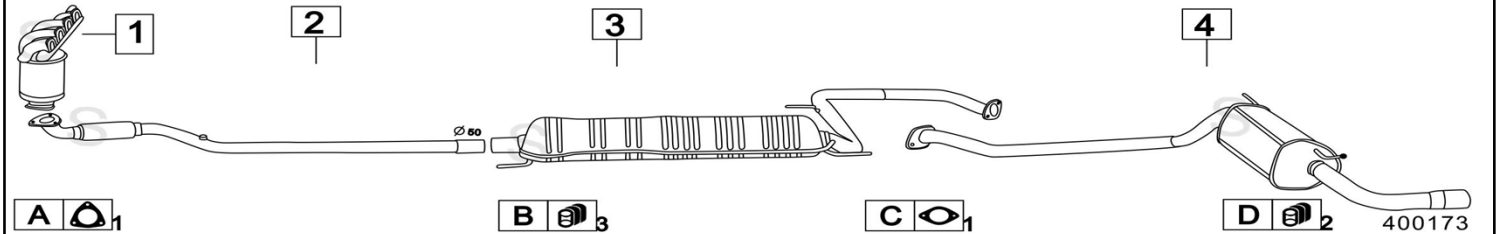

OPEL ZAFIRA A 1600 BENZINA / METANO 1598cc 71KW 9/01-

	Codice	Descr.	O.E.	NOTE	Cod. Accessori
1	4503612	KAT	5850092		A 2130924
2	4500405	T I	5852134		B 2123925
3	4511306	M C	5852166		C 2740902
4	4511307	M P	5852167		D 2123925