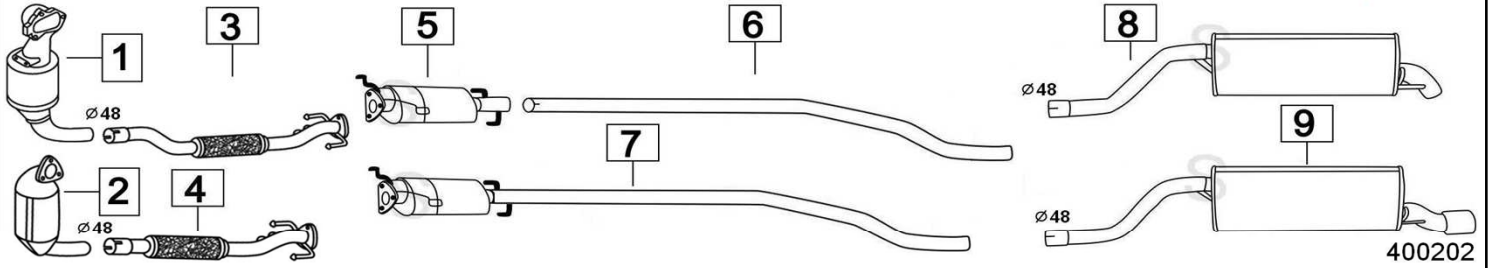

OPEL CORSA D 1300 CDTI TURBO DIESEL FAP 1248cc 55-66KW 7/06-

	Codice	Descr.	O.E.	NOTE	Cod. Accessori
1	4546110	KAT	854597	Per 55kw Motore:Z13DTJ	A
2	3262512	KAT	5854446 - 5854447	Per 66kw Motore:Z13DTH	B
3	4548135	T A	5854369	Per 55kw Motore:Z13DTJ	C
4	4548165	T A	5854368	Per 66kw Motore:Z13DTH	D
5	4548126	FAP	5850174	Alternativa	E
6	4548104	T I	5850174	Alternativa	F
7	4548226	FAP	5850174		G
8	3262507	M P	5852689 - 5852690		H
9	4548107	M P	5852683	per sport	H