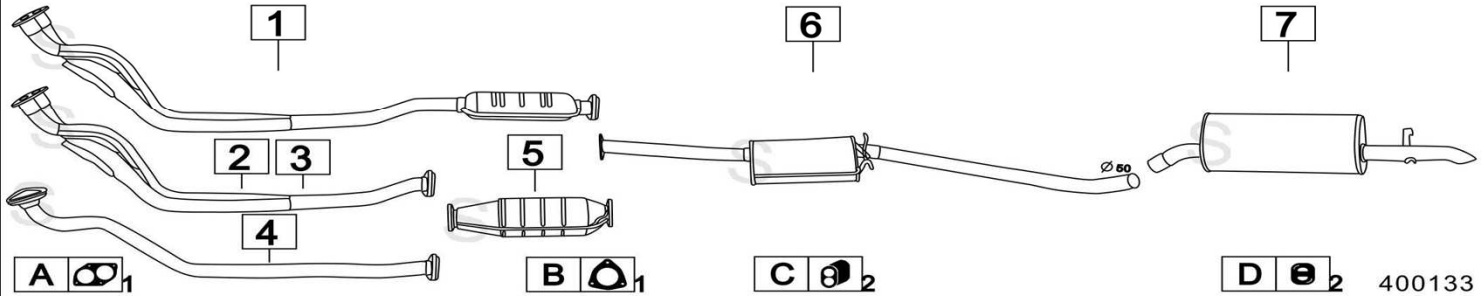

OPEL OMEGA A 1800 / 2000 / 2400 S.W. 1796-1998-2409cc 9/86- 94

	Codice	Descr.	O.E.	NOTE	Cod. Accessori
1	4514702	M A	852107	per 1800/2000 non catalizzata	A 2120905
2	4514740	T C	854345	per 2400 catalizzata	B 2120908
3	4514730	T C	854343	per 2000 catalizzata	C 2123914
4	4514700	T C	854009 - 854237	per 1800 catalizzata	D 2123913
5	4514712	KAT	855021-855135		E
6	4514406	M C	852105		F
7	4514407	M P	852840 - 852842		G