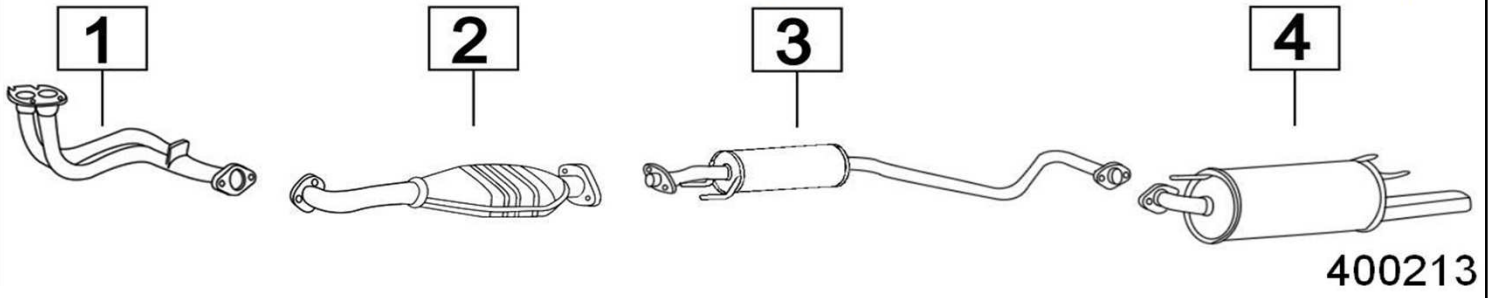

OPEL ASTRA F 2000i 16V S.W. Mot:X20XEV C/AUT 1998cc 100KW 96- 1/98

	Codice	Descr.	O.E.	NOTE	Cod. Accessori
1	4502600	T C	858097		A
2	4505613	KAT	855104		B
3	4505656	M C	5852899		C
4	4505657	M P	5852366		D