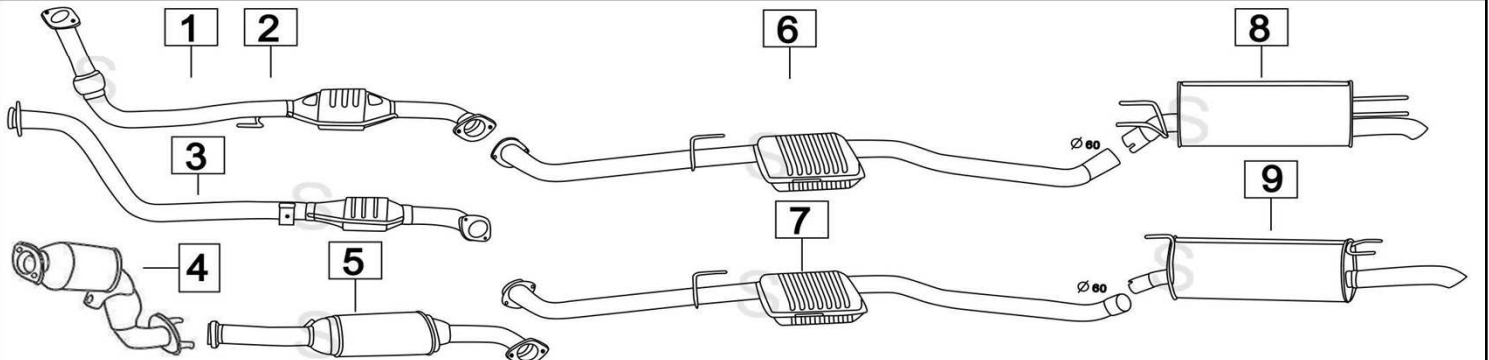

OPEL OMEGA B TURBO DIESEL 2000 / 2200 / 2500 74-88-96-110KW 12/93-

400141

	Codice	Descr.	O.E.	NOTE	Cod. Accessori
1	4514612	KAT	854437	per 2000	A 2123925
2	4514512	KAT	5854411	per 2200	B 2125915
3	4514012	KAT	858093	per 2500 96KW	C 2231958
4	4514210	KAT	855173	per 2500 110KW	D 2123925
5	4514212	KAT	855172	per 2500 110KW	E 2125915
6	4514006	M C	852110	per Berlina	F 2123925
7	4514036	M C	852156	per S.W.	G 2125915
8	4514007	M P	5852930-852380	per Berlina	H
9	4514037	M P	5852937-852389	per S.W.	I