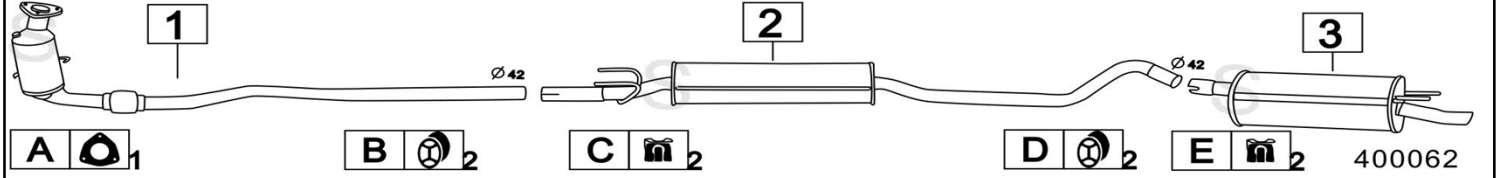

OPEL CORSA B 1000 12V 973cc 40KW 3/97- 00

Codice	Descr.	O.E.	NOTE	Cod. Accessori
1	4513112 KAT	5854216-858144-858156		A
2	4513106 M C	5852070		BD 2133904
3	4513107 M P	5852044		CE 2125915