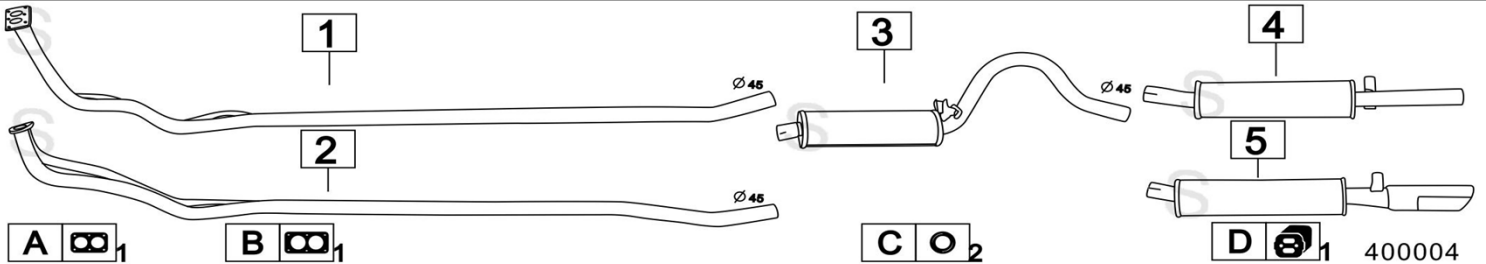

OPEL ASCONA / MANTA A 1200 / 1600 / 1900 70- 75

400004

	Codice	Descr.	O.E.	NOTE	Cod. Accessori	
1	4510200	T C	854238	per 1200	A	2120902
2	4517700	T C	854240EX-854242EX	per 1600 / 1900	B	2120906
3	4510206	M C	852152+-854483		C	2003935
4	4510207	M P	852042EX-852288EX		D	2003945
5	4510237	M P	852043EX	per 1900 RALLY	E