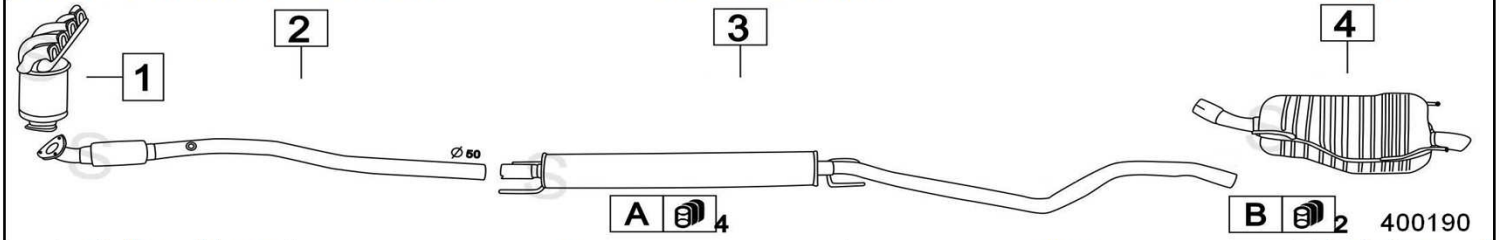

OPEL ZAFIRA B 1800 16V 1796cc 103KW 7/05-

	Codice	Descr.	O.E.	NOTE	Cod. Accessori
1	4527212	KAT	5849024		A 2123925
2	4522035	T A	5854315		B 2123925
3	4522136	M C	5852552		C
4	4522157	M P	5852551		D