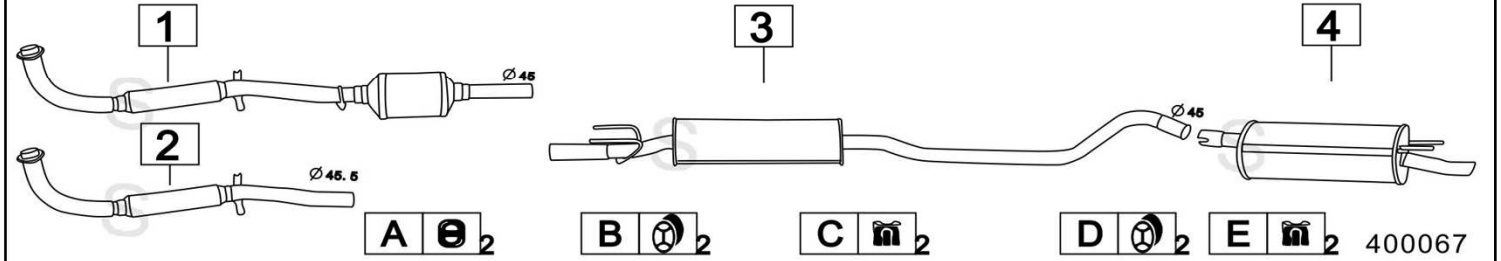

OPEL CORSA B 1500 TURBO DIESEL 1488cc 49KW 93- 9/00

	Codice	Descr.	O.E.	NOTE	Cod. Accessori
1	4518312	KAT	858021		A 2123904
2	4518300	T C			BD 2133904
3	4510806	M C	5852815		CE 2125915
4	4510807	M P	5852045-5852960-852968