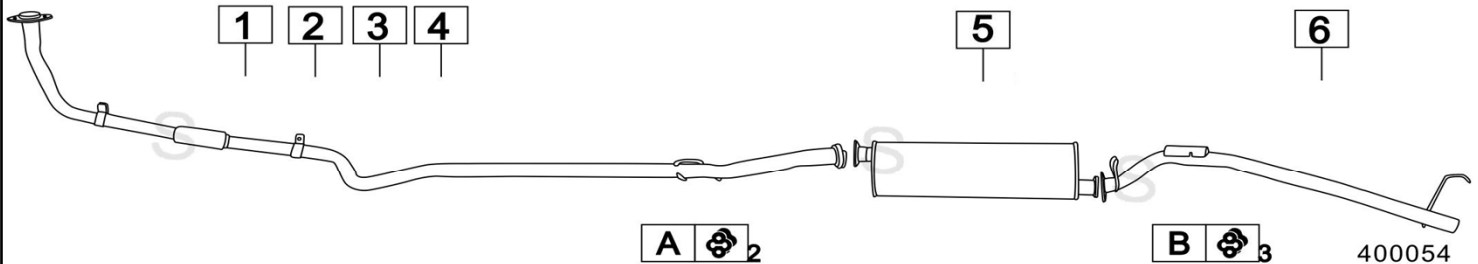

OPEL CAMPO 2300 BENZINA - 2500 DIESEL + 4X4 **2254-2499cc** **3/90-**

400054

	Codice	Descr.	O.E.	NOTE	Cod. Accessori	
1	4516240	T C	97022346	per benzina	A	2763901
2	4516250	T C	97022349	per Benzina 4x4	B	2763901
3	4516200	T C	4302991-97034470	per Diesel	C	
4	4516230	T C	4302992-97034471	per Diesel 4x4	D	
5	4516206	M C	852467-97065177		E	
6	4516208	T P	4303121-97022339		F