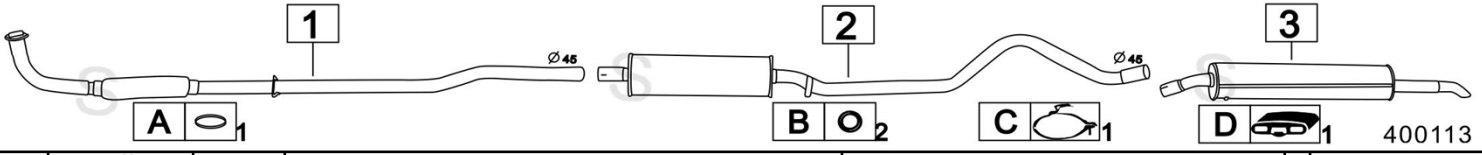

OPEL KADETT E 1500 TURBO DIESEL S.W. 88- 91

	Codice	Descr.	O.E.	NOTE	Cod. Accessori
1	4508200	T C	854222		A 2791951
2	4508746	M C	852062		B 2003935
3	4508747	M P	852224		C 2124903
4					D 2123901