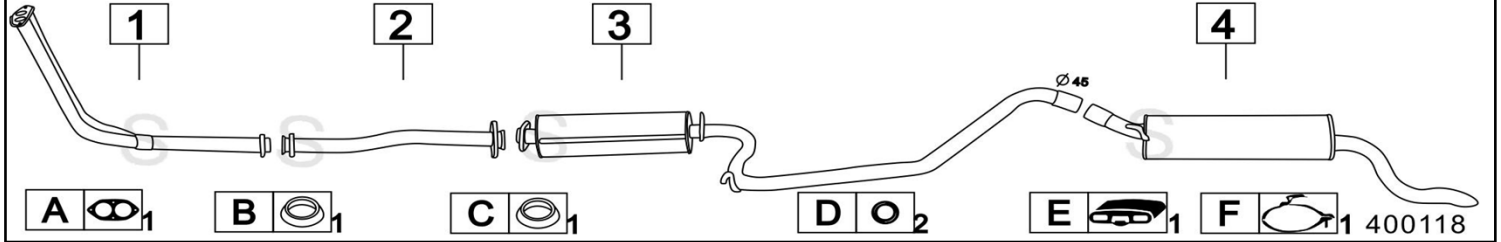

OPEL KADETT E 1600 DIESEL COMBO 86- 89

	Codice	Descr.	O.E.	NOTE	Cod. Accessori
1	4508600	T C	854215-854217		A 2120903
2	4508505	T I	854220		BC 2121945
3	4508606	M C			D 2003935
4	4508607	M P	852071		E 2123901
5					F 2124903