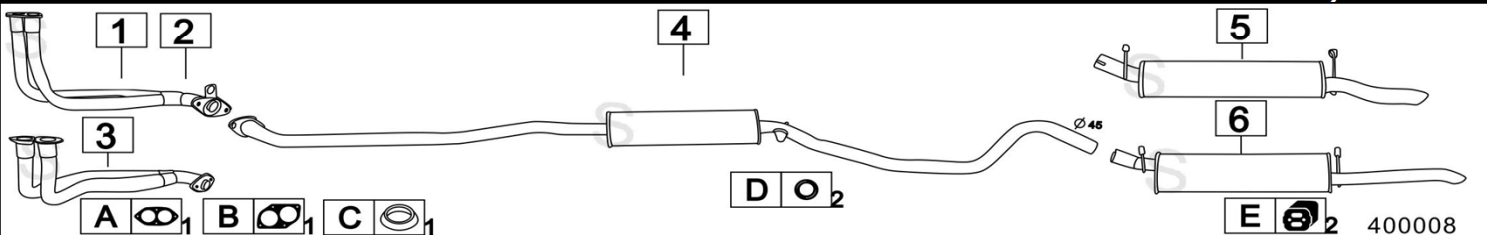

OPEL ASCONA C 1300S - 1600 - 1800E - 2000E 8/81- 88

	Codice	Descr.	O.E.	NOTE	Cod. Accessori
1	4512700	T C	854287	per 1300	A 2120903
2	4512400	T C	854289	per 1600-1800 fino al 03/1987	B 2120905
3	4512730	T C	854330	per 2000	C 2121945
4	4512706	M C	852179		D 2003935
5	4512007	M P	852173	per 2 volumi	E 2003945
6	4512107	M P	852174	per 3 volumi	F