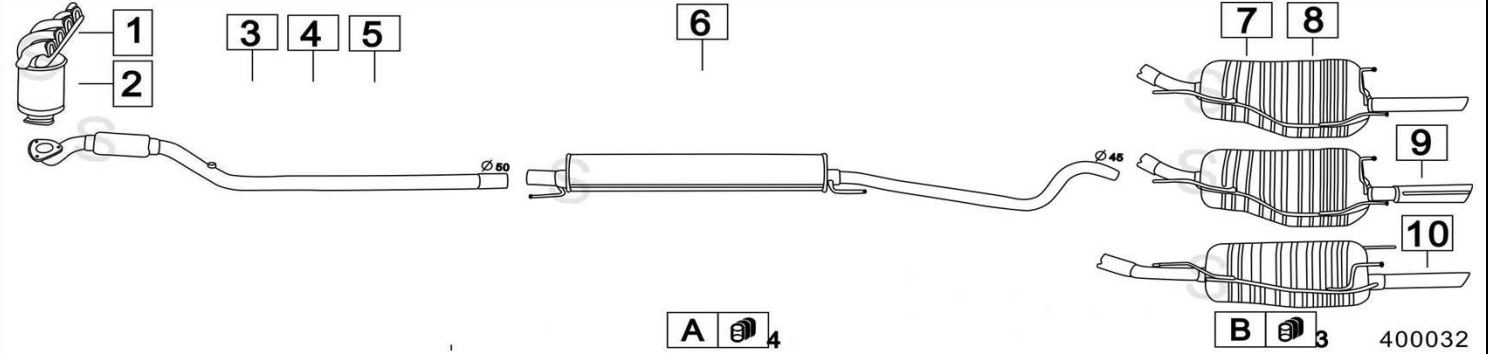

OPEL ASTRA G 1600 8+16V / 1800 16V 1598-1796cc 74-76-85-92KW 7/00-

	Codice	Descr.	O.E.	NOTE	Cod. Accessori
1	4503612	KAT	5850092	per 1600	A 2123925
2	4520812	KAT	850062 - 5849005	per 1800	B 2123925
3	4500405	T I	5852134	per 1600 74kw	C
4	4500005	T I	5854219	per 1600 76kw	D
5	4500905	T I	5854356 - 5852135 - 24423925	per 1800 92kw	E
6	4500006	M C	5852261		F
7	4500007	M P	5852259	per 3/5 porte	G
8	4500037	M P	5852260	per 4 porte	H
9	4500057	M P	5852491	per Coupè	I
10	4500047	M P	5852433	per S.W.	L