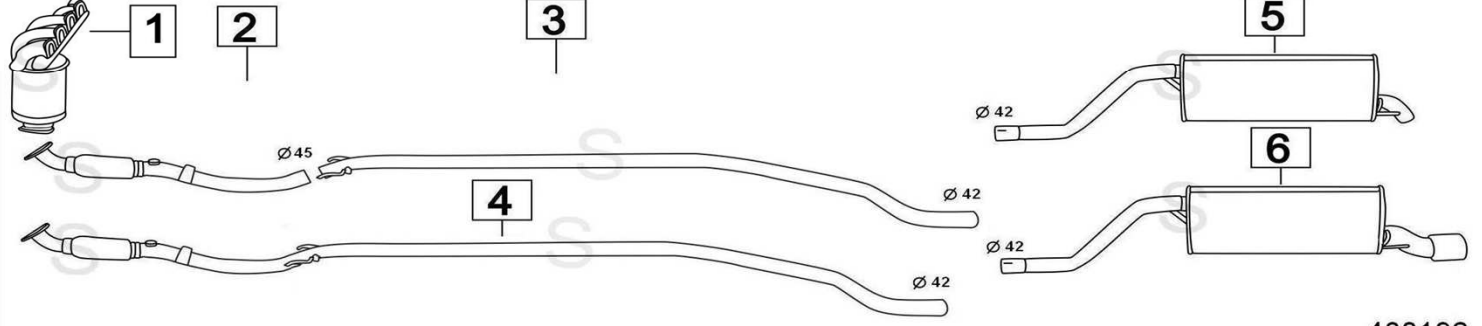

OPEL CORSA D 1200 16V Mot:Z12XEP 1229cc 59KW 7/06-

400196

	Codice	Descr.	O.E.	NOTE	Cod. Accessori
1	4546010	KAT	5849025 - 849682 - 849540 - 849536		A
2	4548035	T A	5854362		B
3	4548004	T I	5854362		C
4	4548005	T I	5854362		D
5	3260207	M P	5852678		E
6	4548007	M P	5852687	per sport	F