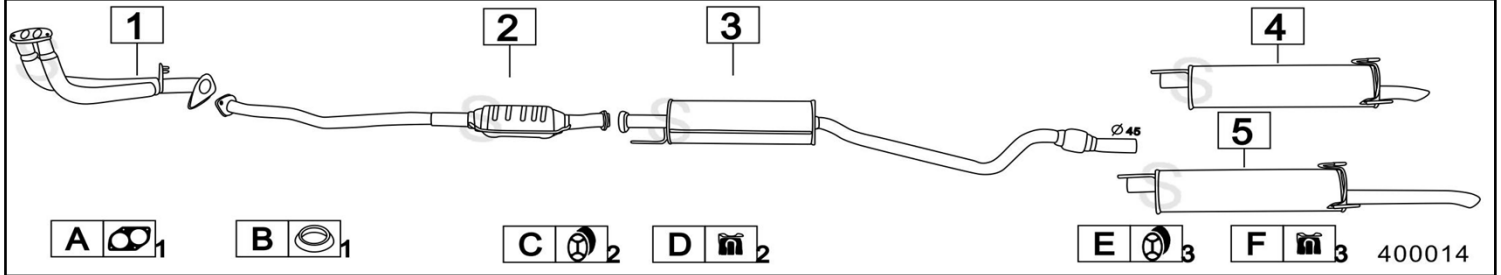

OPEL ASTRA F 1400 /1600 16V 2/3 VOLUMI AUTOMATICA 1389-1598cc 95- 4/98

	Codice	Descr.	O.E.	NOTE	Cod. Accessori
1	4513830	T C	858088		A 2120905
2	4505912	KAT	855075		B 2121945
3	4505006	M C	5852885		CE 2133904
4	4505037	M P	5852856	per 2 volumi	D 2125915
5	4505007	M P	5852031	per 3 volumi	F 2125915