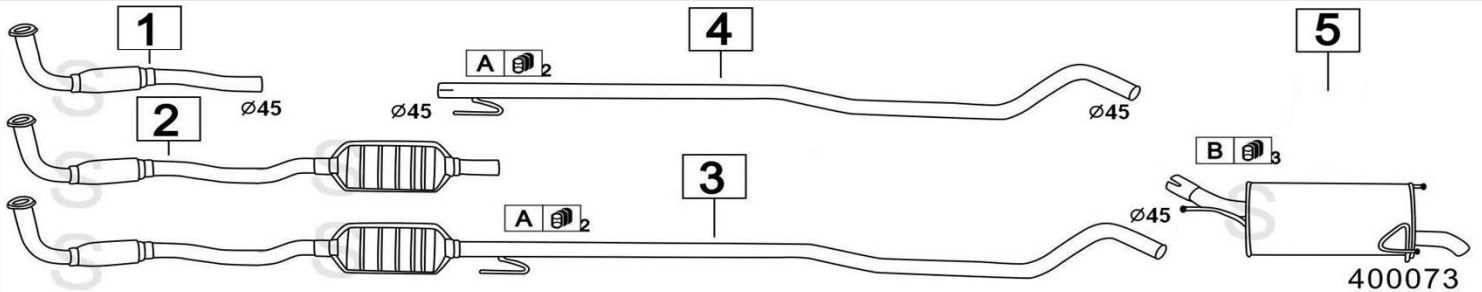

OPEL CORSA C 1700 DI/DTI TURBO DIESEL 1686cc 48-55KW 09/00-

400073

	Codice	Descr.	O.E.	NOTE	Cod. Accessori
1	4503100	T C	854114	modifica	A 2123925
2	4503116	KAT	854114	modifica	B 2123925
3	4503119	KAT	854114		C
4	4540903	T I	854114		D
5	4503807	M P	5852124-5852284		D