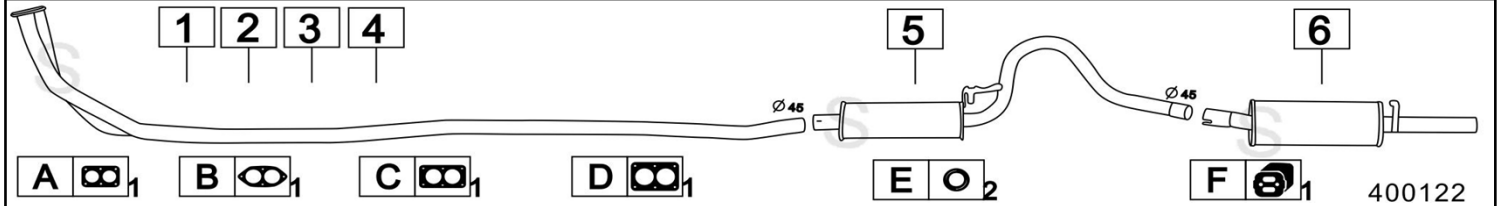

OPEL MANTA CC 1200 / 1300 / 1600 / 1900 78- 82

	Codice	Descr.	O.E.	NOTE	Cod. Accessori
1	4517900	T C	854259	per 1200	A 2120902
2	4517300	T C	854277	per 1300	B 2120903
3	4517600	T C	854257	per 1600 / 1900 I serie	C 2120906
4	4517000	T C	854270	per 1600 / 1900 II serie	D 2120907
5	4517806	M C	852370		E 2003935
6	4517807	M P	852373		F 2003945