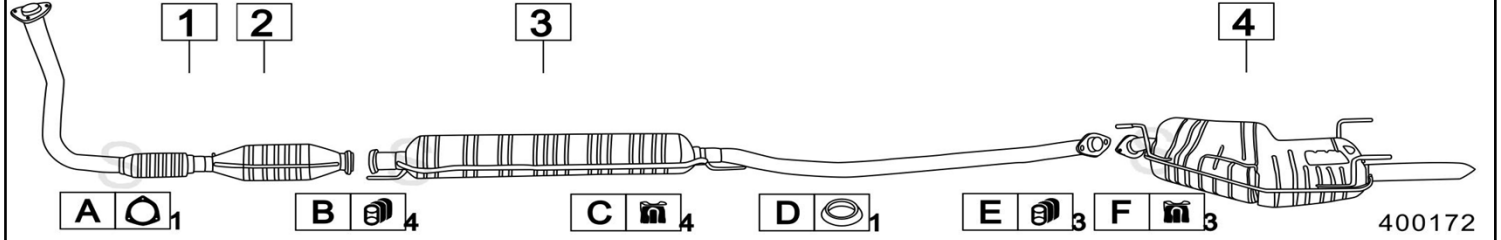

OPEL VECTRA B 2000 / 2200 Di/Dti 1995-2171cc 60-74-92KW 8/96-

	Codice	Descr.	O.E.	NOTE	Cod. Accessori
1	4529112	KAT	854161	per motore: Y20DTH / Y22DTR	A 2110934
2	4509112	KAT	854196	per motore: X20DTL / X20DTH	BE 2123925
3	4509106	M C	5852897-852393		CF 2125915
4	4509107	M P	5852142-5852898		D 2121955