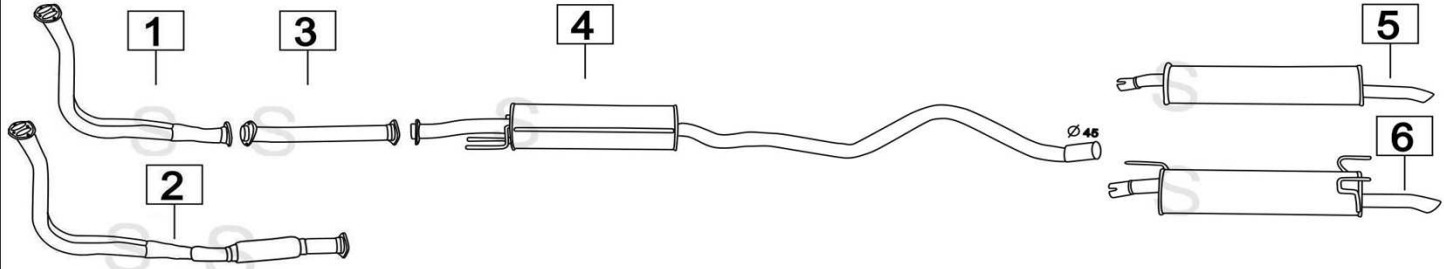

OPEL ASTRA F 1700 DIESEL S.W. 1700cc 42-44KW 91- 98

A **B** **C** **D** **E** **F** **G** **H** **I** 400023

	Codice	Descr.	O.E.	NOTE	Cod. Accessori
1	4507200	T C	854187	fino a telaio n°5169497	A 2120903
2	4507205	T I	854360	fino a telaio n°5169497	BC 2121945
3	4529800	T C	854218 - 858112	da Telaio n°5169498	DH 2133904
4	4505836	M C	5852350-852081		E I 2125915
5	4505437	M P	5852857-852931	fino al 1995	F 2124903
6	4505047	M P	5852892-5852950	fino al 1995	G 2123901