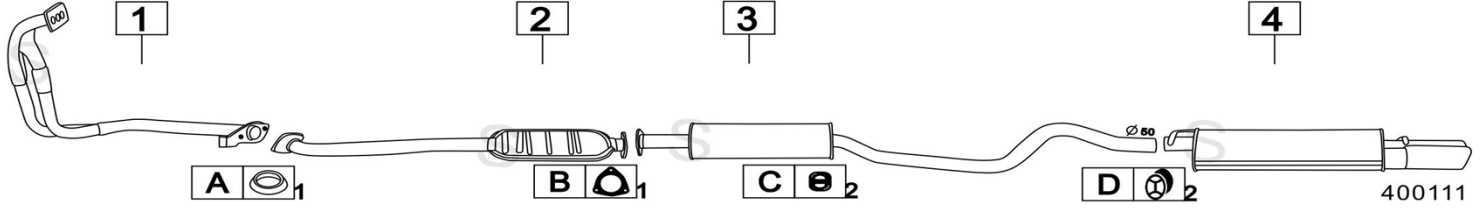

OPEL KADETT E 2000 Gsi 150CV 110KW 87- 91

	Codice	Descr.	O.E.	NOTE	Cod. Accessori
1	4508000	T C	854214		A 2121950
2	4508002	M A	852080		B 2120908
3	4508006	M C	852075		C 2123913
4	4508007	M P	852077		D 2133904