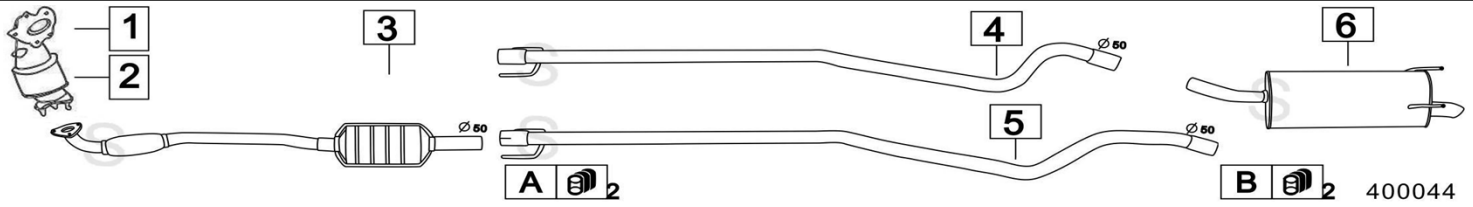

OPEL ASTRA H 1700 CDTI TURBO DIESEL 1686cc 59-74KW 3/04-

	Codice	Descr.	O.E.	NOTE	Cod. Accessori
1	4500510	KAT	855188	per 59kw	A 2123925
2	4523510	KAT	855191	per 74kw	B 2123925
3	4500516	KAT	5854427		C
4	4523504	T I	5854232	per 3/5 porte	D
5	4523534	T I	5854296	per S.W.	E
6	4523537	M P	5852306	per 2 volumi + S.W.	F