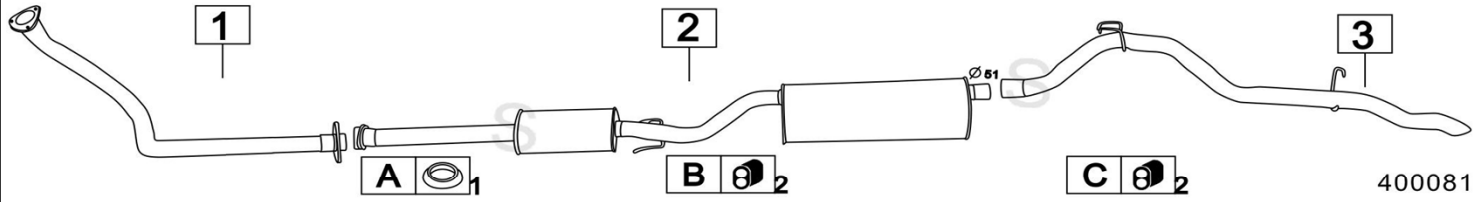

OPEL FRONTERA A 2300 TURBO DIESEL 2260cc 74KW 91- 8/93

	Codice	Descr.	O.E.	NOTE	Cod. Accessori
1	4516900	T C	854386		A 2121955
2	4516909	G M	852921-91140245		B 2123914
3	4516908	T P	854695-91152612		C 2143913