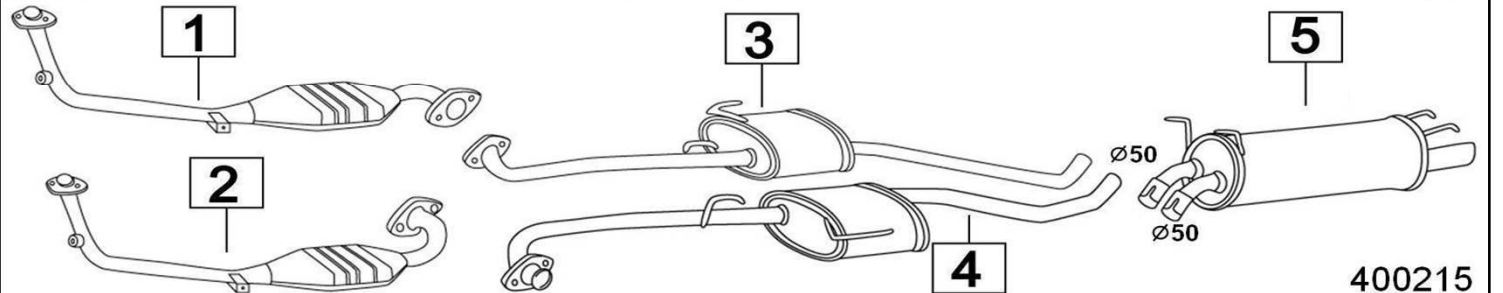

OPEL OMEGA B 2500 V6 24v S.W. Mot:X25XE 2498cc 125KW 3/94- 10/99

	Codice	Descr.	O.E.	NOTE	Cod. Accessori
1	4536012	KAT	858032 - 858152 - 97467218		A
2	4536112	KAT	858031 - 858151 - 90467217		B
3	4536186	M C D	852109		C
4	4536196	M C S	852099 5852833 90528008		D
5	4536107	M P	5852935 5852840 90531657 5852375		E