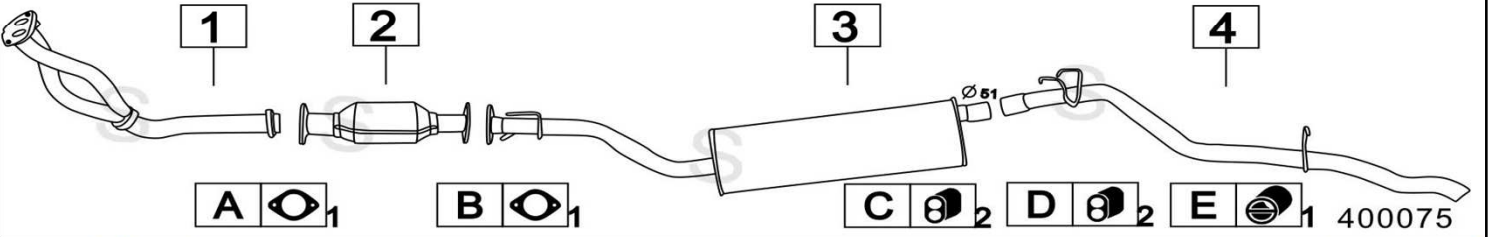

OPEL FRONTERA A 2000i 1998cc 85KW 91- 2/95

	Codice	Descr.	O.E.	NOTE	Cod. Accessori
1	4516700	T C	854384		AB 2740902
2	4516712	KAT	855232-91144829		C 2123914
3	4516706	M C	852919-91140230		D 2123914
4	4516708	T P	854693-91153610		E 2133902