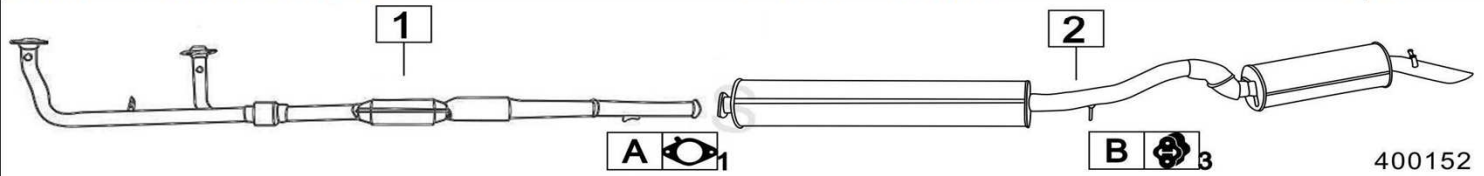

OPEL SINTRA 3000 V6 **2962cc 148KW** **5/96-**

Codice	Descr.	O.E.	NOTE	Cod. Accessori
1	4519419 KAT	10296637 - 855166		A 2103001
2	4519409 G M	852225		B 2123915