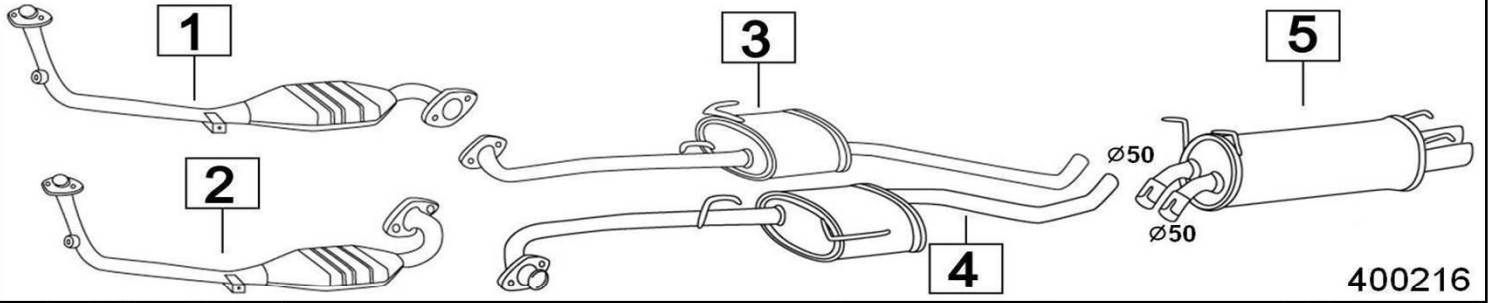

OPEL OMEGA B 3000 V6 24v BERLINA Mot:X30XE 2962cc 155KW 4/94- 2/01

400216

	Codice	Descr.	O.E.	NOTE	Cod. Accessori
1	4536012	KAT	858032 - 858152 - 97467218		A
2	4536112	KAT	858031 - 858151 - 90467217		B
3	4536086	M C D	852108 - 5852832		C
4	4536096	M C S	852018 - 5852837		D
5	4536037	M P	5852934 - 5852841		E