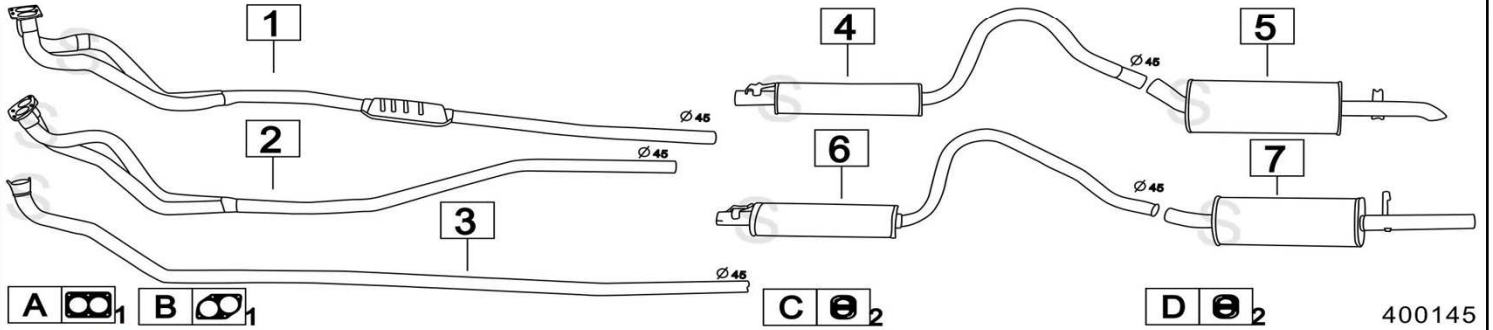

OPEL REKORD E 1800N-S / 1900N / 2000 / 2100 / 2300 DIESEL 77-

	Codice	Descr.	O.E.	NOTE	Cod. Accessori
1	4519502	M A	854157	per 2000	A 2120907
2	4519200	T C	854297	per 1800	B 2120905
3	4519300	T C	854089	per Diesel	C 2123904
4	4519306	M C	852348-852351	per berlina	D 2123904
5	4519307	M P	852196-852396	per berlina	E
6	4519506	M C	852349-852350	per S.W.	F
7	4519507	M P	852195-852197	per S.W.	G