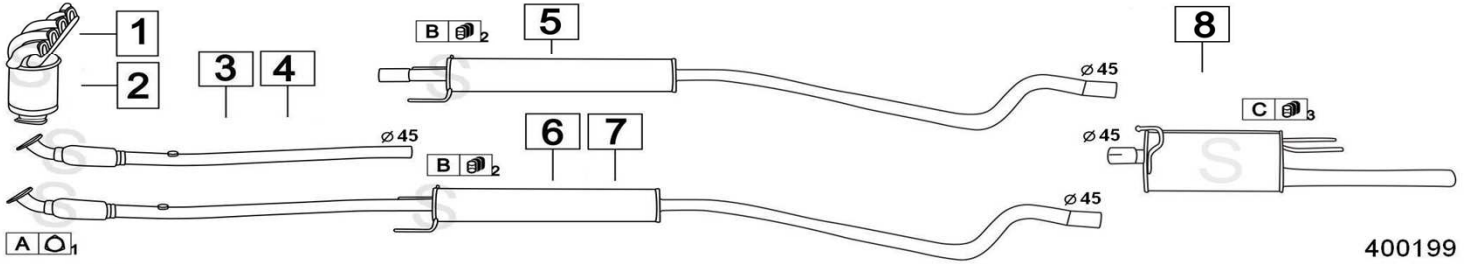

OPEL COMBO (CORSA C) 1400 / 1600 16V **1364-1598cc** **66-64KW** **10/01-**

400199

	Codice	Descr.	O.E.	NOTE	Cod. Accessori	
1	4503612	KAT	5850092		A	2750911
2	4546010	KAT	5849025 - 849682 - 849540 - 849536	dal 10/2005 M:Z14XEP	B	2123925
3	4503905	T I	5852482	modifica per 1400	C	2123925
4	4503935	T I	5852162	modifica per 1600	D	
5	4504006	M C	5852482	modifica	E	
6	4504036	M C	5852482	per 1400	F	
7	4504046	M C	5852162	per 1600	G	
8	4504007	M P	5852447 - 5852164		H