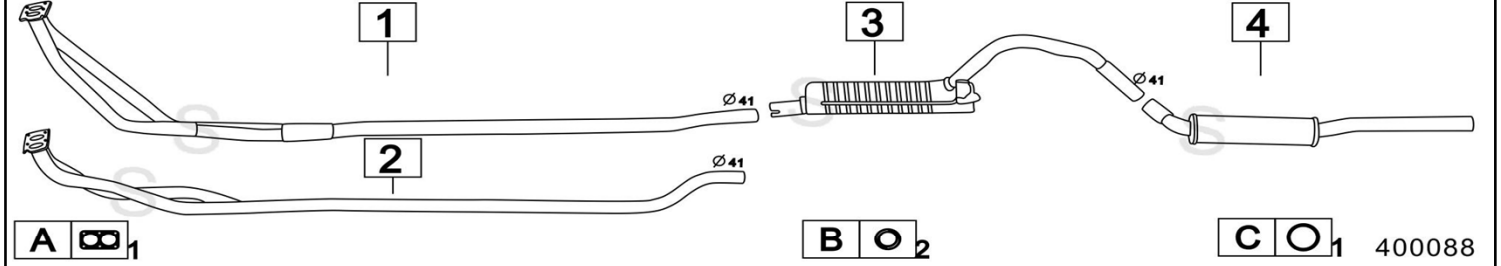

OPEL KADETT B 1100 SR / 1500 / 1700 / 1900 60-75CV 67- 70

	Codice	Descr.	O.E.	NOTE	Cod. Accessori
1	4512800	T C	854226EX-854235EX	per 60cv	A 2120902
2	4512300	T C	854227EX	per 75cv	B 2205821
3	4512806	M C	852107EX+-854490		C 2003026
4	4512807	M P	852018EX		D