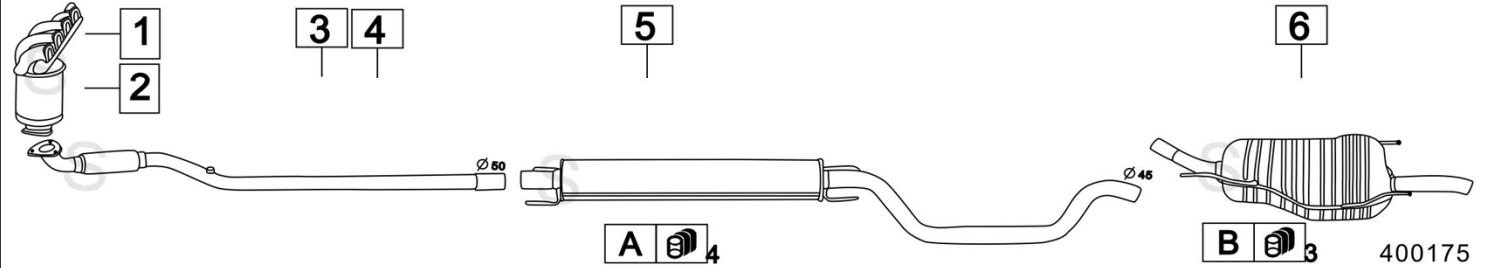

OPEL ZAFIRA A 1600 / 1800 16V 1598-1796cc 74-92KW 9/03-

	Codice	Descr.	O.E.	NOTE	Cod. Accessori
1	4503612	KAT	5850092	per 1600	A 2123925
2	4520812	KAT	850062 - 5849005	per 1800	B 2123925
3	4500405	T I	5852134	per 1600	C
4	4500905	T I	5854356	per 1800	D
5	4511036	M C	5852232		E
6	4511037	M P	5852234		F