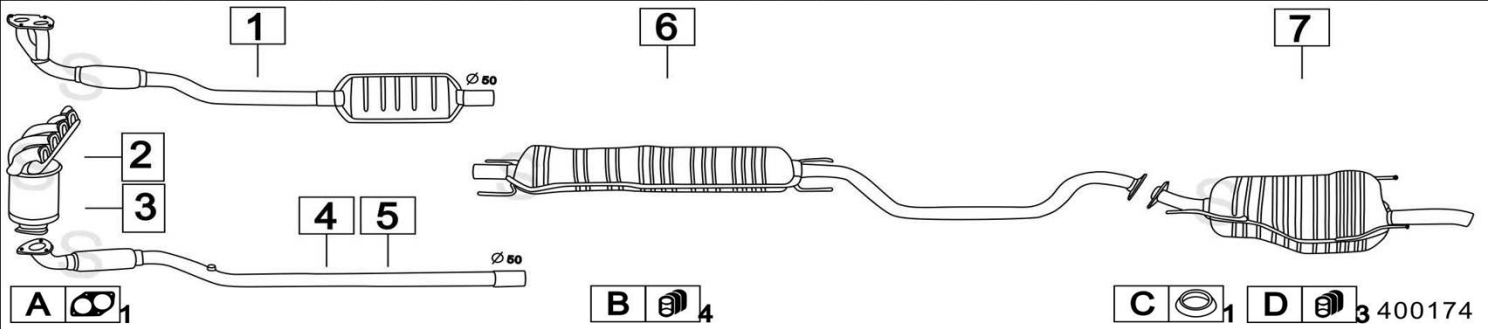

OPEL ZAFIRA A 1600 / 1800 16V 1598-1796cc 74-85-92KW 99-

	Codice	Descr.	O.E.	NOTE	Cod. Accessori
1	4500412	KAT	5854198-854442	per 1600 / 1800 Euro2	A 2120905
2	4503612	KAT	5850092	per 1600 Euro4	B 2123925
3	4520812	KAT	850062 - 5849005	per 1800 Euro4	C 2121945
4	4500405	T I	5852134	per 1600 Euro4	D 2123925
5	4500905	T I	5854356	per 1800 Euro4	E
6	4511006	M C	5852071-5852114		F
7	4511007	M P	5852073-5852074-5852107		G