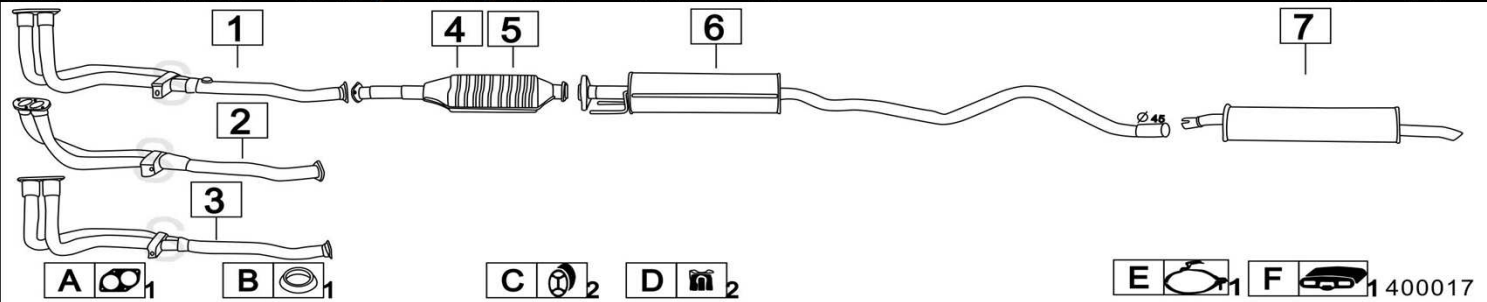

OPEL ASTRA F 1600 / 1800 / 2000 S.W. + GT 91- 94

	Codice	Descr.	O.E.	NOTE	Cod. Accessori
1	4507800	T C	854207	per 2000	A 2120905
2	4507700	T C	854241	per 1600	B 2121945
3	4507400	T C	854211	per 1800	C 2133904
4	4505612	KAT	855034	per 2000	D 2125915
5	4523012	KAT	855035-855036	per 1600 / 1800	E 2124903
6	4505436	M C	5852852		F 2123901
7	4505437	M P	5852857		G