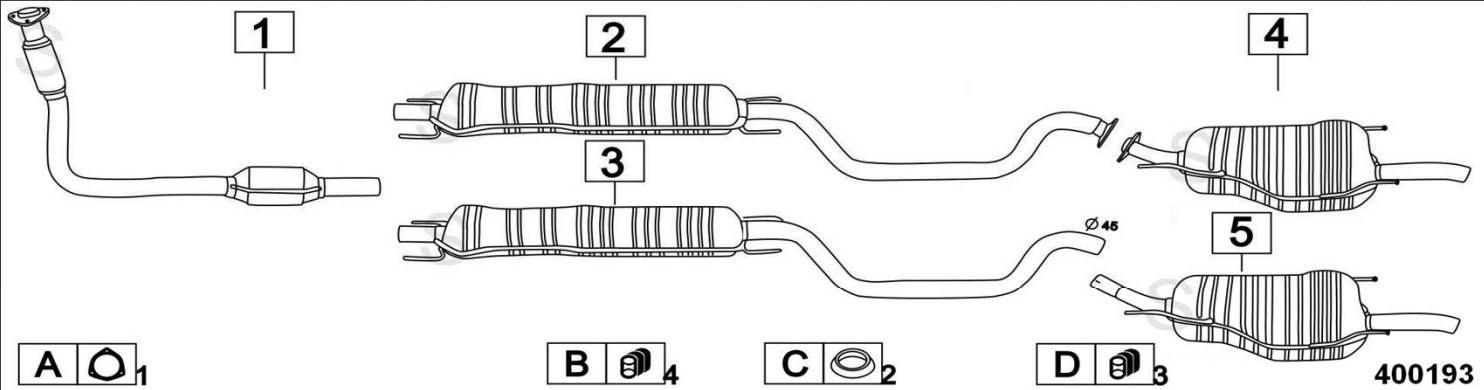

OPEL ZAFIRA A 2200 16V Mot:Z22SE 2198cc 108KW 9/00-

	Codice	Descr.	O.E.	NOTE	Cod. Accessori
1	4522312	KAT	5854314 - 854137		A
2	4511006	M C	5852071-5852114		B
3	4511066	M C	5852256	da telaio:32298558	C
4	4511007	M P	5852073-5852074-5852107		D
5	4511037	M P	5852234 - 5852439	da telaio:32298558	E