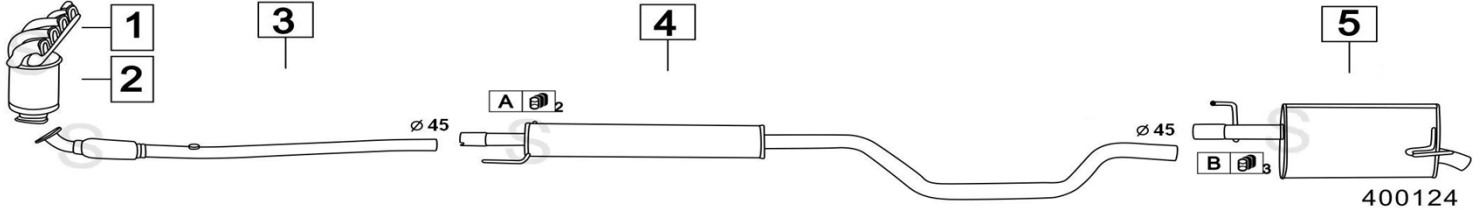

OPEL MERIVA 1400 16V 1364cc 66KW 7/04-

	Codice	Descr.	O.E.	NOTE	Cod. Accessori
1	4506010	KAT	5849012		A 2123925
2	4546010	KAT	5849025 - 849682 - 849540 - 849536	dal 10/2005 M:Z14XEP	B 2123925
3	4503905	T I	5852481		C
4	4546006	M C	5852481		D
5	4546007	M P	5852445		E