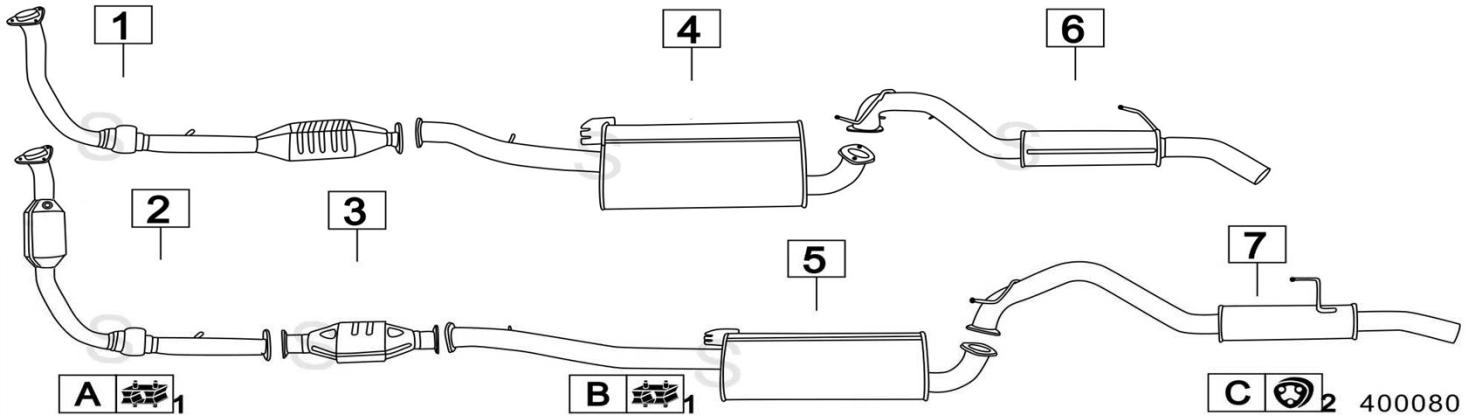

OPEL FRONTERA B 2200 16V DTI 2171cc 85-88KW 9/98-

	Codice	Descr.	O.E.	NOTE	Cod. Accessori
1	4516012	KAT	854432-97143769	per 85 kw	A 2123927
2	4516010	KAT	5854419	per 88kw	B 2123927
3	4516016	KAT	5854420	per 88kw	C 2773910
4	4516006	M C	5852084	per 2/3 porte	D
5	4516036	M C	5852085	per 4/5 porte	E
6	4516007	M P	5852080-97178686	per 2/3 porte	F
7	4516037	M P	5852081-97178687	per 4/5 porte	G