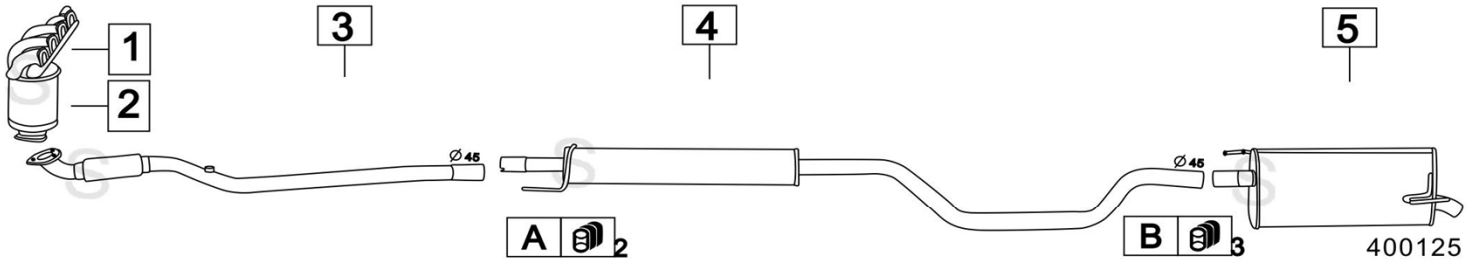

OPEL MERIVA 1600 8V - 16V 1598cc 64-74KW 5/03-

	Codice	Descr.	O.E.	NOTE	Cod. Accessori
1	4520412	KAT	849135	per 8V 64KW	A 2123925
2	4503612	KAT	5850092	per 16V 74KW	B 2123925
3	4546505	T I	5852199		C
4	4546006	M C	5852199		D
5	4546507	M P	5852200		E