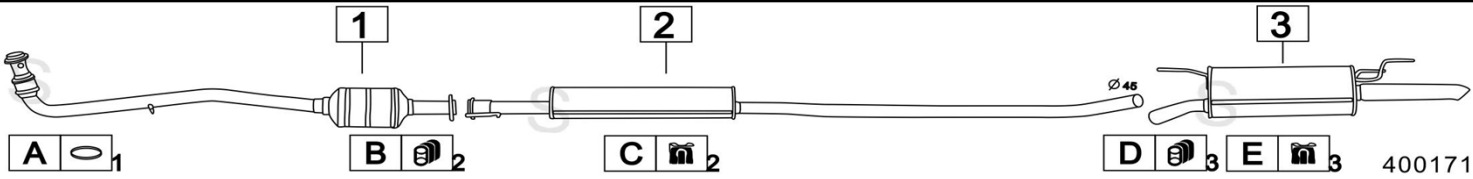

OPEL VECTRA B 1700 TURBO DIESEL 1686cc 60KW 10/95-

400171

	Codice	Descr.	O.E.	NOTE	Cod. Accessori
1	4509612	KAT	858073-858120		A 2791948
2	4509606	M C	5852014-5852867-852414		BD 2123925
3	4509607	M P	5852015-5852016-5852873-5852874		CE 2125915