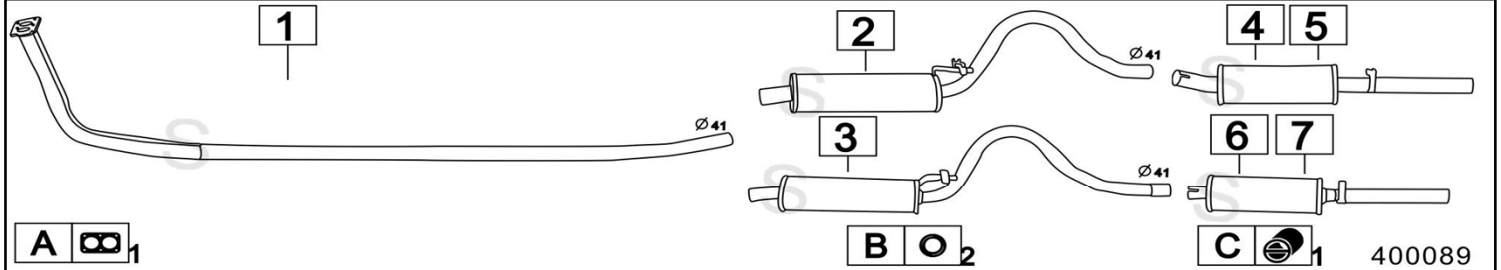

OPEL KADETT C 1000 / 1200S 73- 79

	Codice	Descr.	O.E.	NOTE	Cod. Accessori
1	4518100	T C	854252		A 2120902
2	4518106	M C	852293	fino al 07/1977	B 2003935
3	4518136	M C	852334	dal 08/1977	C 2133902
4	4518107	M P	852294	per berlina fino al 07/1977	D
5	4518137	M P	852301	per S.W. fino al 07/1977	E
6	4518147	M P	852335	per berlina dal 08/1977	F
7	4518157	M P	852336	per S.W. Dal 08/1977	G