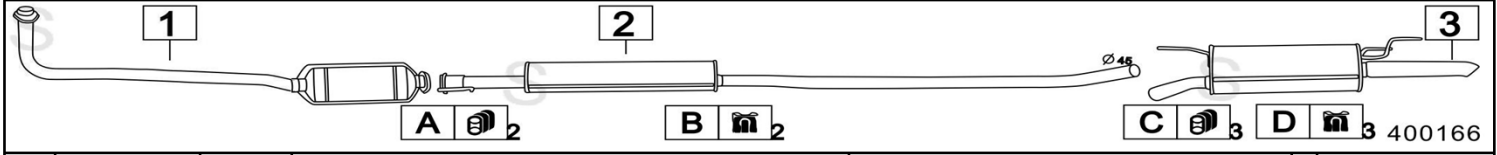

OPEL VECTRA B 1600 1598cc 55KW 10/95-

	Codice	Descr.	O.E.	NOTE	Cod. Accessori
1	4527012	KAT	858077	0	AC 2123925
2	4509606	M C	5852014-5852867-852414	0	BD 2125915
3	4509607	M P	5852015-5852016-5852873-5852874	0