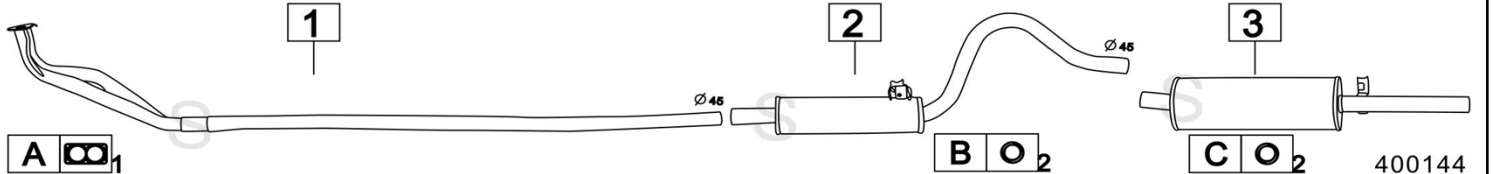

OPEL REKORD D 1700 / 1900S / 2100 DIESEL 72- 77

	Codice	Descr.	O.E.	NOTE	Cod. Accessori
1	4519100	T C	854250-854251		A 2120906
2	4519106	M C	852070EX-852262		B 2003935
3	4519107	M P	852068EX-852069		C 2003935