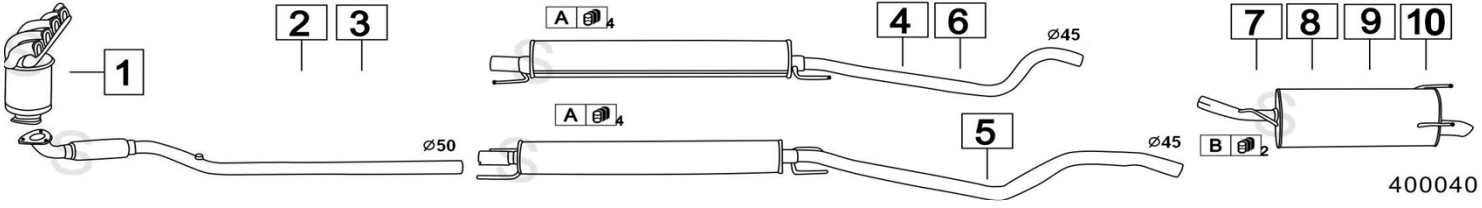

OPEL ASTRA H 1600 16V 1598cc 77KW 3/04-

400040

	Codice	Descr.	O.E.	NOTE	Cod. Accessori
1	4522010	KAT	5849017 - 5849021 - 5849043 - 849176		A 2123925
2	4500005	T I	5854219	fino al 12/2004	B 2123925
3	4522005	T I	5854305	dal 01/2005	C
4	4500006	M C	5852261	per 3/5 porte	D
5	4522046	M C	5852672	per S.W.	E
6	4522056	M C	5852497	per cabrio	F
7	4522007	M P	5852307	per 2 volumi + S.W.	G
8	4522037	M P	5852303	per 2 volumi Sport	H
9	4522047	M P	5852588	per cabrio	I
10	4522057	M P	5852587	per cabrio Sport	L