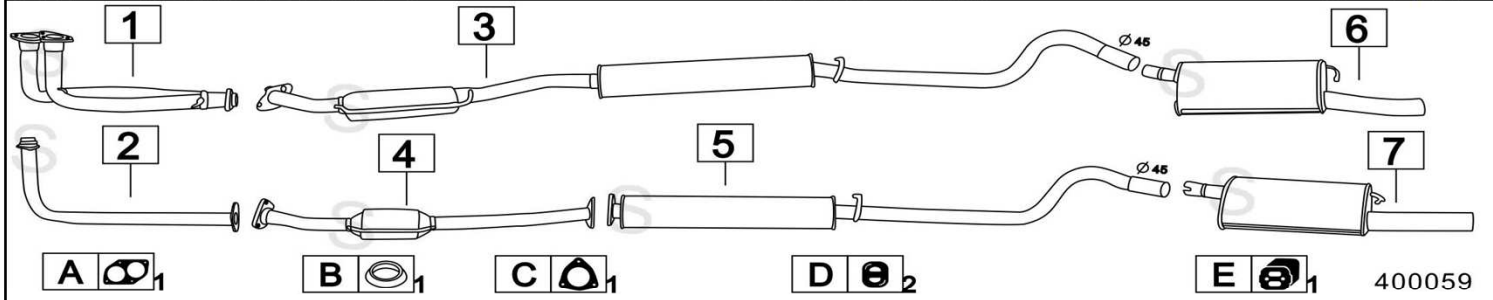

OPEL CORSA A 1600 Gsi 1598cc 74KW 87- 2/93

	Codice	Descr.	O.E.	NOTE	Cod. Accessori
1	4510040	T C	854044		A 2120905
2	4510030	T C	854186	per catalizzata	B 2121945
3	4510009	G M	852037		C 2120908
4	4510012	K A T	855030	per catalizzata	D 2123904
5	4510006	M C	852317	per catalizzata	E 2003945
6	4510607	M P	852040	fino al 1990	F
7	4510637	M P	852041	dal 1991	G