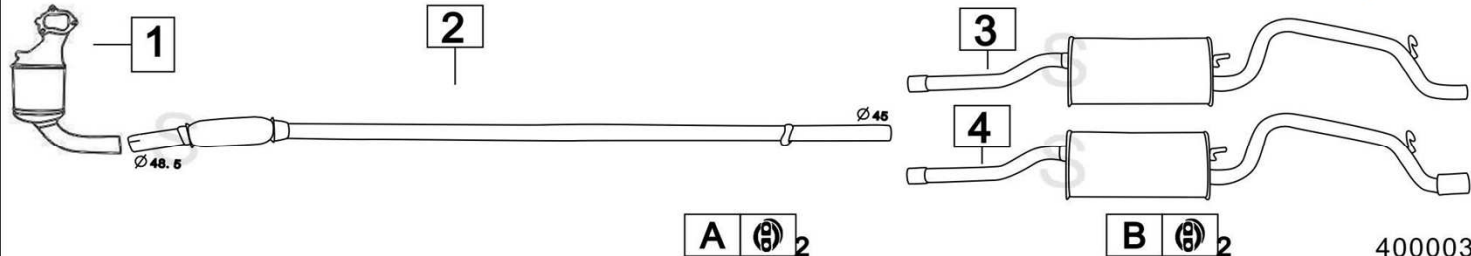

OPEL AGILA 1300 16V CDTI TURBO DIESEL **1248cc 54KW** **8/03-**

400003

	Codice	Descr.	O.E.	NOTE	Cod. Accessori
1	3277112	KAT	5854424		A 2713903
2	4520505	T I	5854234		B 2713903
3	4520507	M P	5852297		C
4	4520537	M P		per NEW JOY	D