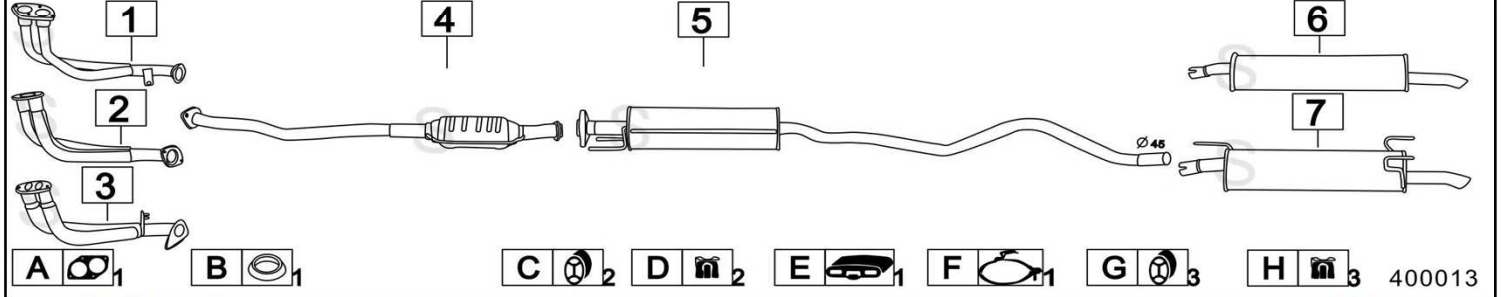

OPEL ASTRA F 1400 /1600 S.W. 1389-1598cc 66-74KW 91- 4/98

	Codice	Descr.	O.E.	NOTE	Cod. Accessori
1	4505930	T C	858000		A 2120905
2	4513800	T C	858065	per 16 valvole	B 2121945
3	4513830	T C	858088	per 16 valvole cambio automatico	CG 2133904
4	4505912	KAT	855075		D 2125915
5	4505436	M C	5852852-852910		E 2123901
6	4505437	M P	5852857-852931		F 2124903
7	4505047	M P	5852892-5852950	dal 1996	H 2125915