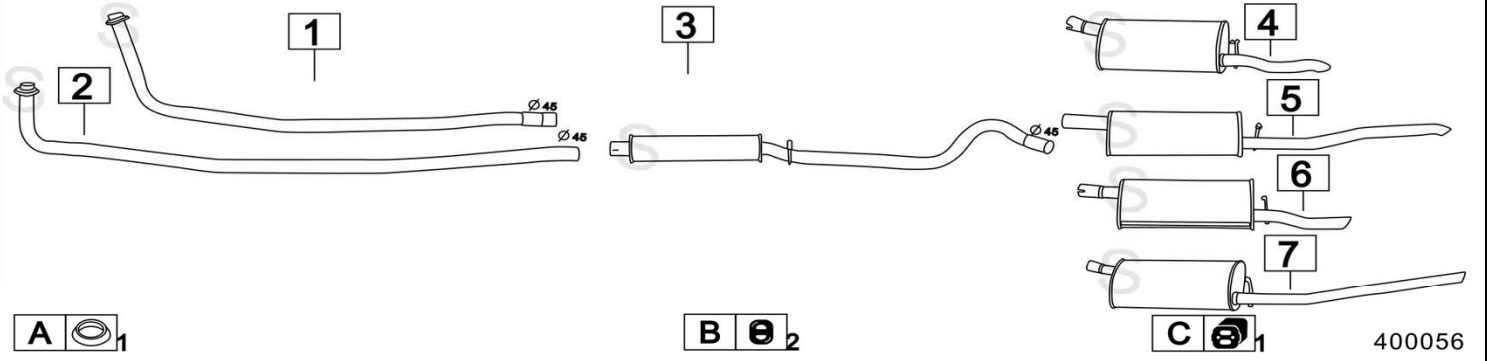

**OPEL CORSA A 1000 / 1200 993-1196cc 33-40KW 9/82- 92**

	Codice	Descr.	O.E.	NOTE	Cod. Accessori
1	4510700	T C	854041	per 1000	A 2121945
2	4510730	T C	854042	per 1200	B 2123904
3	4510706	M C	852029-852181		C 2003945
4	4510737	M P	852038	per 2 volumi fino al 1990	D
5	4510707	M P	852035	per 3 volumi fino al 1990	E
6	4510747	M P	852039	per 2 volumi dal 1991	F
7	4510757	M P	852036	per 3 volumi dal 1991	G