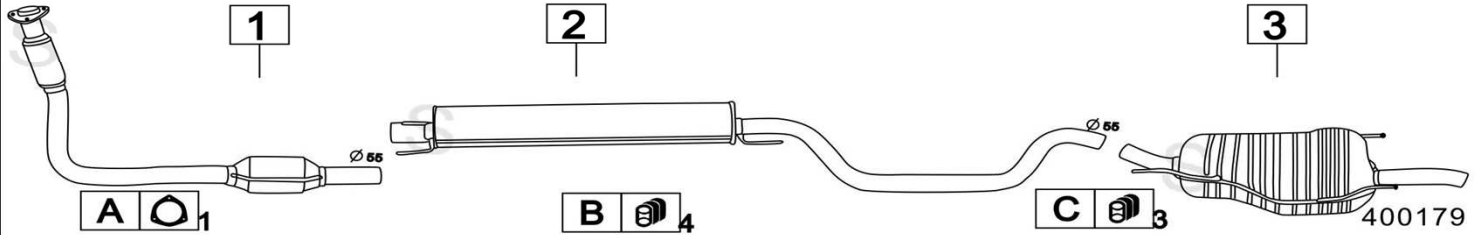

OPEL ZAFIRA A 2000 / 2200 DTI TURBO DIESEL 1995-2172cc 74-92KW 1/02-

	Codice	Descr.	O.E.	NOTE	Cod. Accessori
1	4500112	KAT	5854184-5854408-854185		A 2110934
2	4511536	M C	5852233		B 2123925
3	4511537	M P	5852443		C 2123925