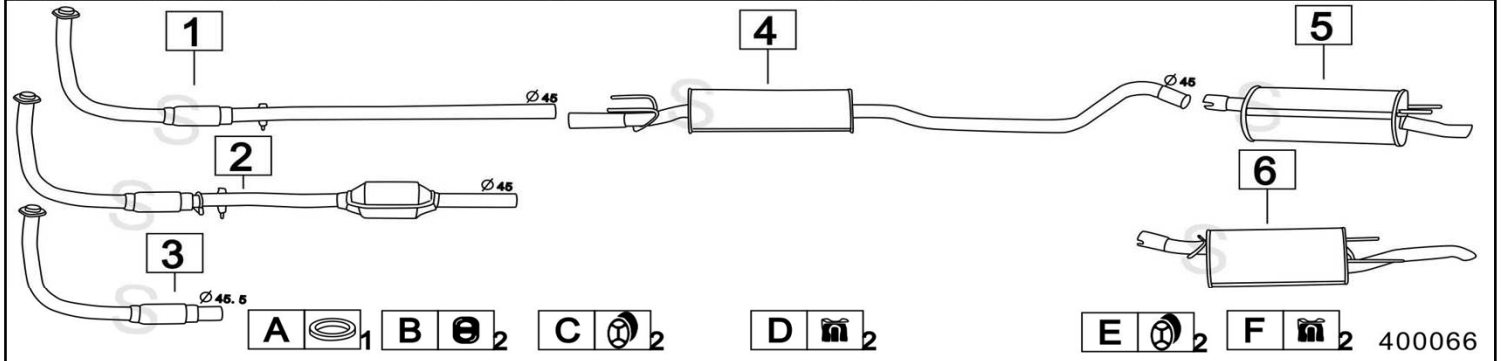

OPEL CORSA B 1500 / 1700 DIESEL 1488cc 37KW 93- 9/00

	Codice	Descr.	O.E.	NOTE	Cod. Accessori
1	4513330	T C	858022		A 2771944
2	4513312	KAT	858020		B 2123904
3	4513300	T C		per modifica kat	C 2133904
4	4510806	M C	5852815		D 2125915
5	4510807	M P	5852045-5852960		E 2133904
6	4510837	M P	852378	per S.W.	F 2125915