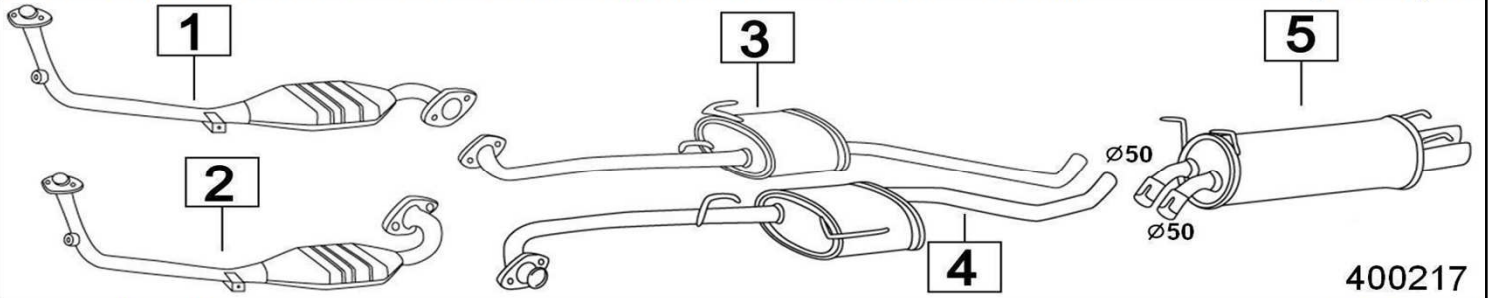

OPEL OMEGA B 3000 V6 24v S.W. Mot:X30XE 2962cc 155KW 4/94- 2/01

400217

	Codice	Descr.	O.E.	NOTE	Cod. Accessori
1	4536012	KAT	858032 - 858152 - 97467218		A
2	4536112	KAT	858031 - 858151 - 90467217		B
3	4536186	M C D	852109		C
4	4536196	M C S	852099 5852833 90528008		D
5	4536137	M P	5852936 5852843 90466971 5852376		E