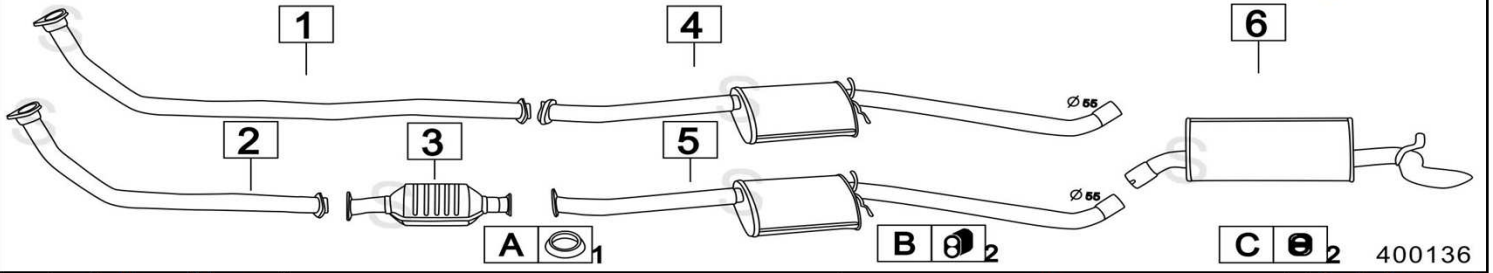

OPEL OMEGA A 2300 TURBO DIESEL BERLINA 2260cc 90-101CV 9/86- 94

	Codice	Descr.	O.E.	NOTE	Cod. Accessori
1	4514100	T C	854231		A 2121955
2	4514130	T C	858008	per catalizzata	B 2123914
3	4514112	KAT	855065	per catalizzata	C 2123913
4	4514106	M C	852136		D
5	4514136	M C	858011	per catalizzata	E
6	4514107	M P	852138		F