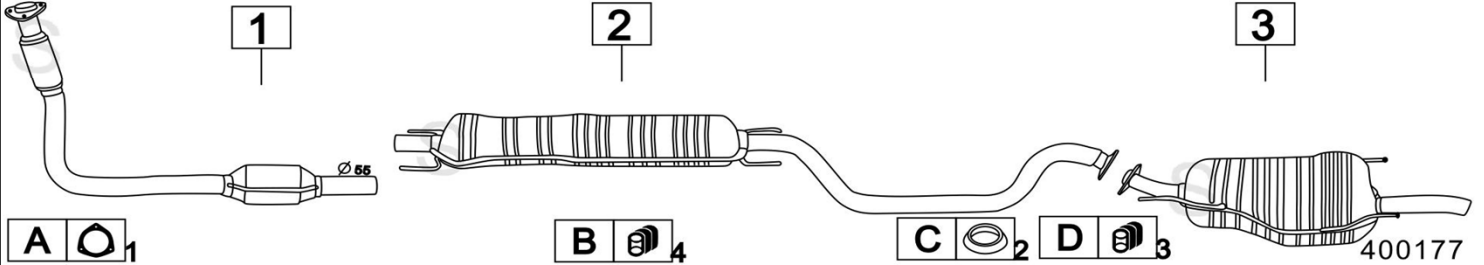

OPEL ZAFIRA A 2000 DI/DTI 16V TURBO DIESEL 1995cc 60-74KW 99-

	Codice	Descr.	O.E.	NOTE	Cod. Accessori
1	4500112	KAT	5854184-5854408-854185-854454		A 2110934
2	4511046	M C	5852072-5852132		BD 2123925
3	4511007	M P	5852073-5852074-5852107		C 2121945