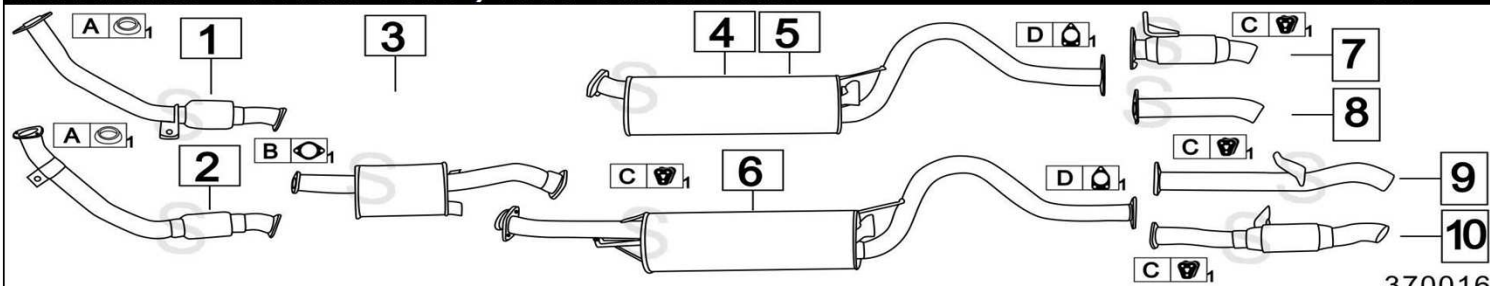

MITSUBISHI PAJERO 2500 / 2800 TURBO DIESEL 94-

	Codice	Descr.	O.E.	NOTE	Cod. Accessori
1	7412000	T C	MR266480	per 2500	A 2221953
2	7412030	T C	MB924365	per 2800	B 2750910
3	7412006	M C	MR332070		C 2743905
4	7412037	M P	MR266476	passo corto dal 1996	D 2890903
5	7412047	M P	MR204856	passo corto fino al 1995	E
6	7412007	M P	MR204857	passo lungo	F
7	7412038	T P	MR239652	passo corto dal 1996	G
8	7412058	T P	MB924376	passo corto fino al 1995	H
9	7412048	T P	MB925144	passo lungo fino al 1995	I
10	7412008	T P	MR239654	passo lungo dal 1996	L