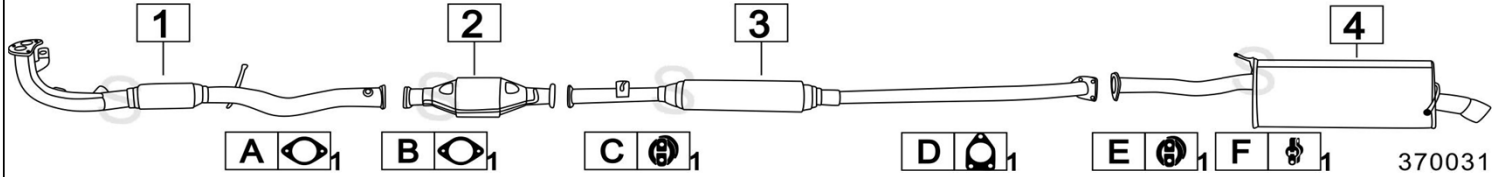

MITSUBISHI SPACE RUNNER / WAGON 2000 16V 1997cc 100KW 8/99-

	Codice	Descr.	O.E.	NOTE	Cod. Accessori
1	7410600	T C	MR281779		A 2740902
2	7410612	KAT	MR239455		B 2890901
3	7410606	M C	MR281785		CE 2713903
4	7410607	M P	MR464428		D 2890903
5					F 2743908