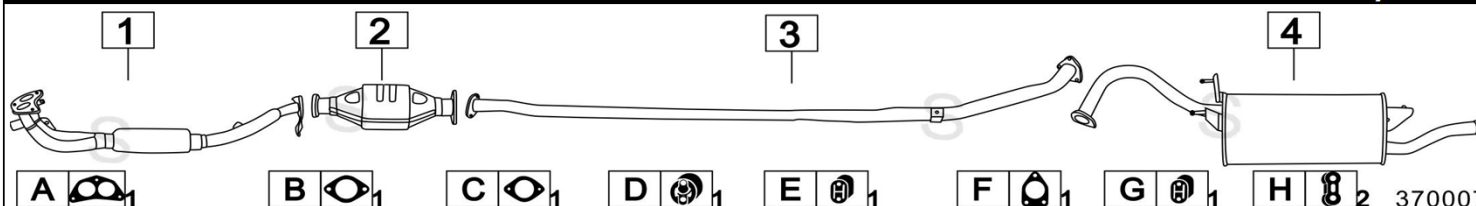

MITSUBISHI LANCER 1600 16V 1597cc 83KW 6/92-

370007

	Codice	Descr.	O.E.	NOTE	Cod. Accessori
1	7422600	T C	MB906675		A 2740906
2	7422412	KAT	MB925125		B 2750910
3	7422404	T I	MB868872		C 2740902
4	7422407	M P	MB925846		D 2333922
5					EG 2743901
6					F 2740904