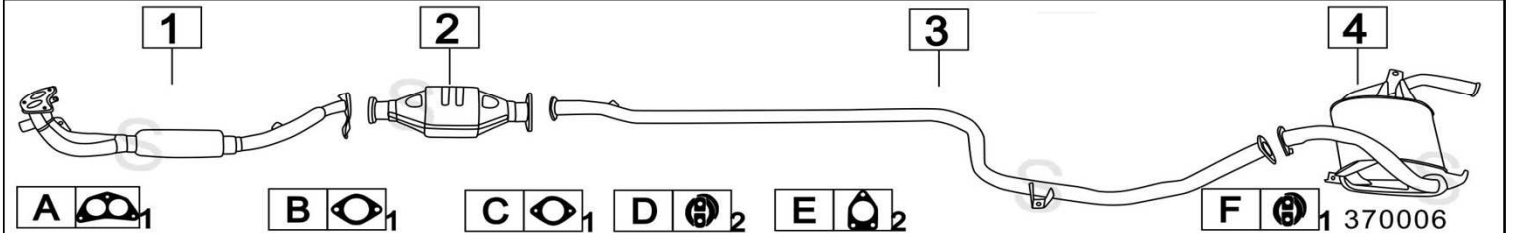

MITSUBISHI COLT 1600 16V 1597cc 83KW 4/92-

	Codice	Descr.	O.E.	NOTE	Cod. Accessori
1	7422600	T C	MB906675		A 2740906
2	7422412	KAT	MB925125		B 2750910
3	7418903	T A	MB868382		C 2740902
4	7418907	M P	MR188875		DF 2713903
5					E 2740904