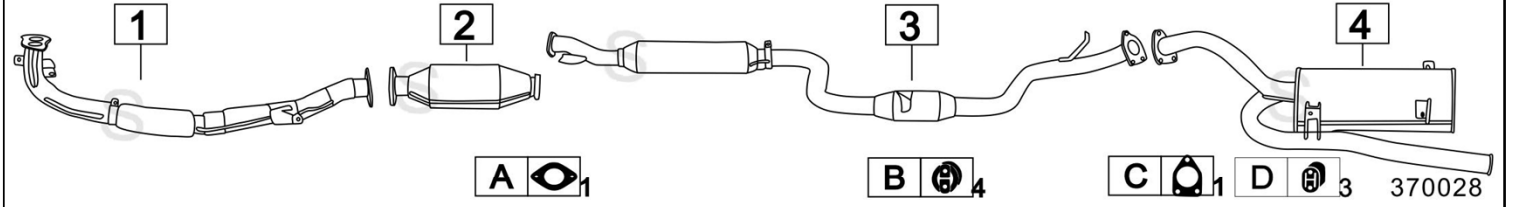

MITSUBISHI SPACE WAGON 2000 16V 4WD 1997cc 98KW 6/92-

	Codice	Descr.	O.E.	NOTE	Cod. Accessori
1	7417400	T C	MB925116		A 2750901
2	7407412	KAT	MB906864		B 2333922
3	7417409	G M	MB5857193-MB924820		C 2890903
4	7417407	M P	MB925925		D 2743901