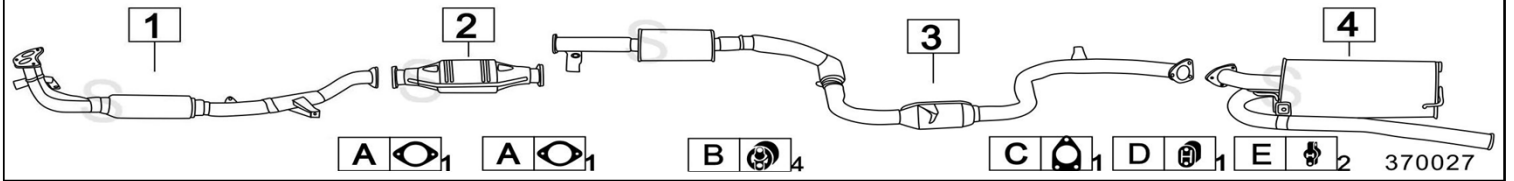

MITSUBISHI SPACE WAGON 2000 16V 2WD 1997cc 98KW 6/92-

	Codice	Descr.	O.E.	NOTE	Cod. Accessori
1	7417900	T C	MB906019		A 2890901
2	7417912	KAT	MB906863		B 2333922
3	7417909	G M	MB924818		C 2890903
4	7417907	M P	MB925384		D 2743901
5					E 2743908