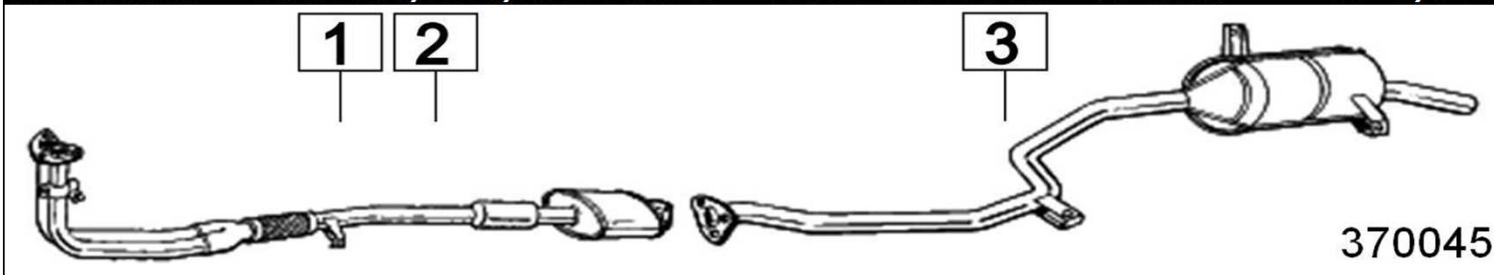

MITSUBISHI COLT 1200/1500/1800 DIESEL 1198-1468-1796cc 44-55KW 86- 7/88

370045

	Codice	Descr.	O.E.	NOTE	Cod. Accessori
1	7421602	MA	MB376897	per 1200 / 1500	A
2	7421702	MA	MB431912	per 1800 Diesel	B
3	7421207	MP	MB925128		C