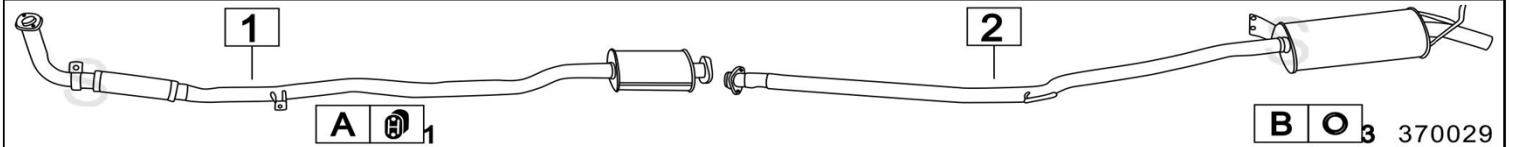

MITSUBISHI SPACE WAGON 1800 TURBO DIESEL 1796cc 55KW 85- 5/91

	Codice	Descr.	O.E.	NOTE	Cod. Accessori
1	7400202	M A	MB514230		A 2743901
2	7400207	M P	MB376139		B 2003935