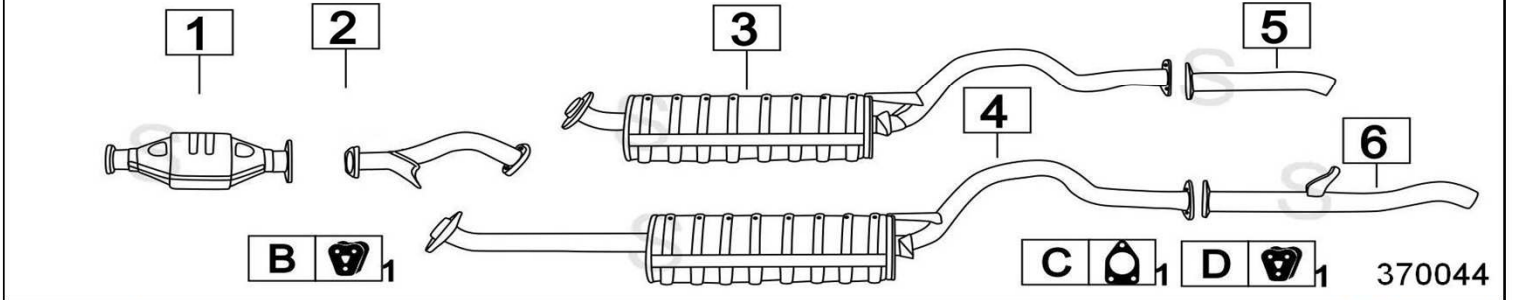

MITSUBISHI PAJERO 3000 V6 4x4 2972cc 110KW 91- 94

	Codice	Descr.	O.E.	NOTE	Cod. Accessori
1	7429112	KAT	MR187796 MB906697		A
2	7429003	T A	MB651684 MB651685		B 2743905
3	7412807	M P	MB651688	passo corto	C 2740904
4	7412307	M P	MB651689	passo lungo	D 2743905
5	7412408	T P	MB611686	passo corto	E
6	7412438	T P	MB611687-MB612221-MB651701	passo lungo	F