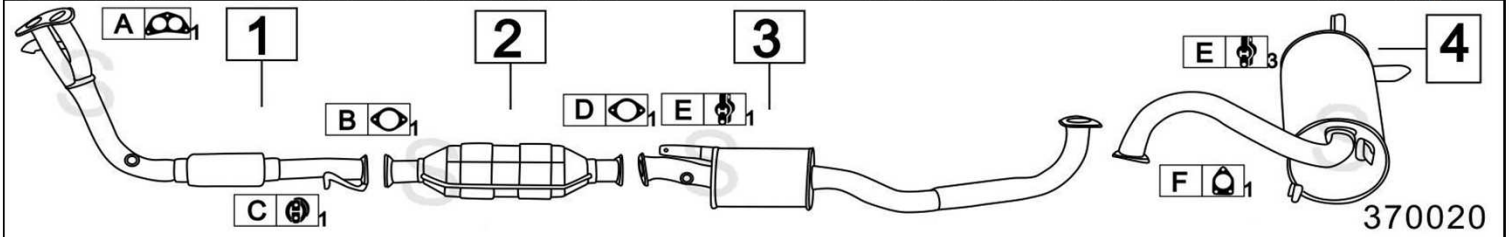

MITSUBISHI PAJERO PININ 1800 GDI 1834cc 88KW 99- 10/01

	Codice	Descr.	O.E.	NOTE	Cod. Accessori
1	7414200	T C	MR464778		A 2740906
2	7414212	KAT	MR497218-MR597989		B 2220907
3	7414506	M C	MR464597		C 2713903
4	7414507	M P	MR431257		D 2220907
5					E 2743908
6					F 2740904