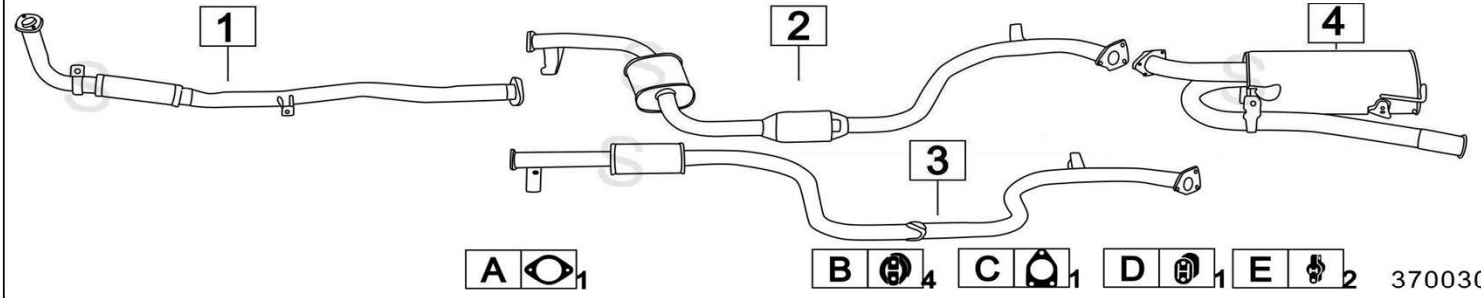

MITSUBISHI SPACE RUNNER / WAGON T.Diesel 2WD 1796-1998cc 55-60KW 6/91-

	Codice	Descr.	O.E.	NOTE	Cod. Accessori
1	7410900	T C	MB687324		A 2740902
2	7410709	G M	MB687772-MB687840	per Space Runner	B 2333922
3	7410936	M C	MB687119	per Space Wagon	C 2890903
4	7410707	M P	MB687773-MB845420-MB890304		D 2743901
5					E 2743908