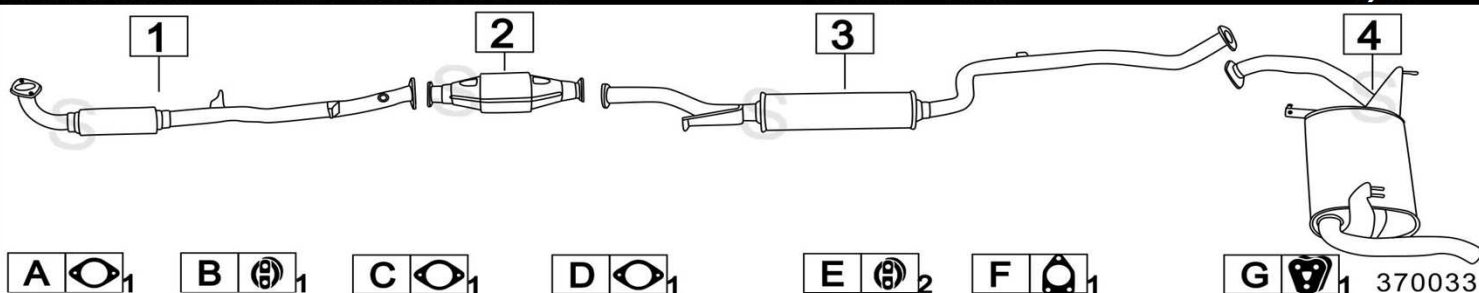

MITSUBISHI SPACE STAR 1300 16V 1299cc 60KW 6/00-

	Codice	Descr.	O.E.	NOTE	Cod. Accessori
1	7417300	T C	MR552091		ACD 2890901
2	7407812	KAT	MR552452		BE 2713903
3	7417806	M C	MR529533		F 2890903
4	7417007	M P	MR464280		G 2743905