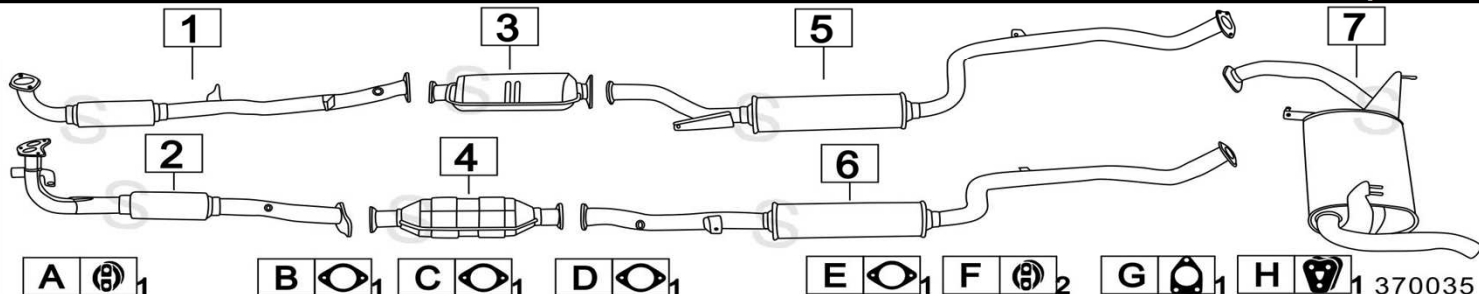

MITSUBISHI SPACE STAR 1800 GDI 1834cc 82-90KW 9/98-

	Codice	Descr.	O.E.	NOTE	Cod. Accessori
1	7417330	T C	MR993000	per 82KW dal 06/2002	AF 2713903
2	5667800	T C	MR497301		BD 2890901
3	7407212	KAT	MR552321 - MB957297	per 82KW dal 06/2002	CE 2740909
4	7407012	KAT	MR355919		G 2890903
5	7417306	M C	MR464956	per 82KW dal 06/2002	H 2743905
6	7417006	M C	MR464270-MR517058		
7	7417007	M P	MR464280