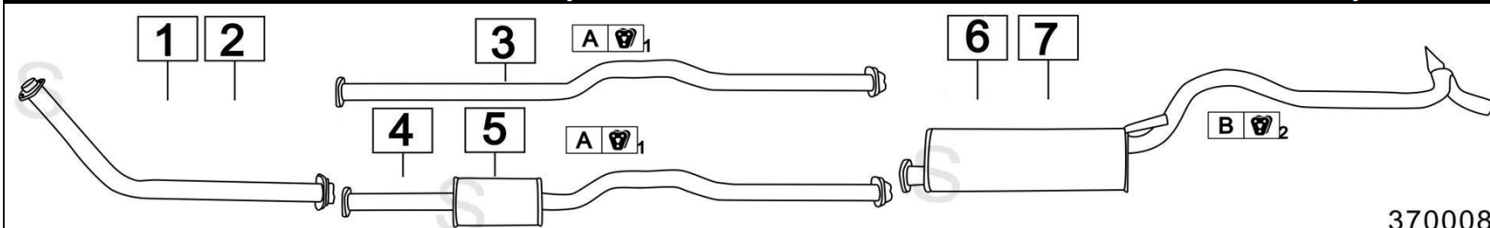

MITSUBISHI L 200 2500 DIESEL / TURBO DIESEL 2477cc 53-64KW 11/88- 96

370008

	Codice	Descr.	O.E.	NOTE	Cod. Accessori
1	7425400	T C	MB431554	per Diesel	A 2743905
2	7425430	T C	MB868800	per Turbo Diesel	B 2743905
3	7425403	T I	MB431354	per Diesel	C
4	7425406	M C	MB890533	per Turbo Diesel	D
5	7425436	M C	MB890532	per Turbo Diesel L.106mm	E
6	7425407	M P	MB431915	per Diesel	F
7	7425437	M P	MB810664	per Turbo Diesel	G