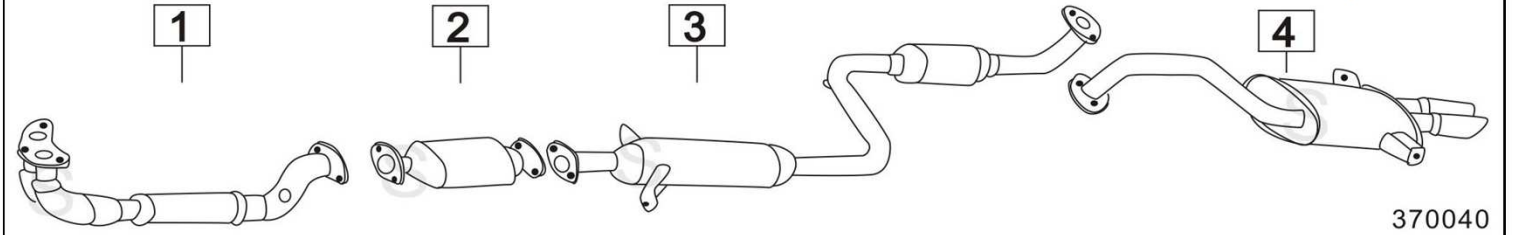

MITSUBISHI ECLIPSE 2000 16V 1997cc 110KW 4/91- 96

370040

	Codice	Descr.	O.E.	NOTE	Cod. Accessori
1	7423500	T C	MB687811		A
2	7423512	KAT	MB924074		B
3	7423509	G M	MB687810		C
4	7423507	M P	MB687597		D