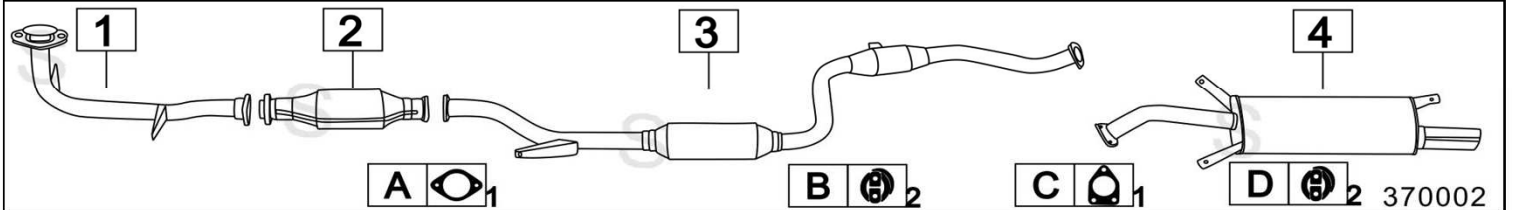

MITSUBISHI CARISMA 1900 TURBO DIESEL 1870cc 66KW 10/96-

	Codice	Descr.	O.E.	NOTE	Cod. Accessori
1	5667100	T C	M818189		A 2890901
2	5657112	KAT	MB957300		B 2713903
3	5667136	M C	MR373947-MR431748		C 2740904
4	5667107	M P	MR373949		D 2713903