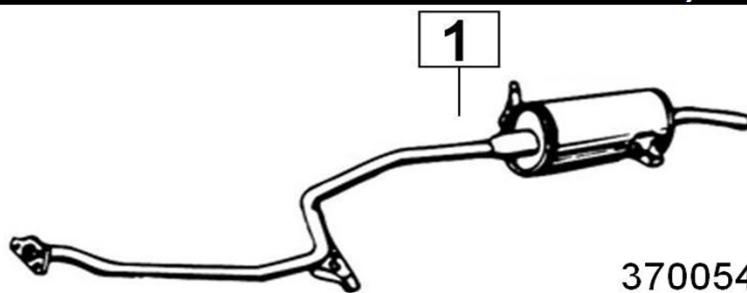

MITSUBISHI LANCER 1500 Mot:4G16/G15B 1486-1468cc 55KW 84- 5/86

370053

	Codice	Descr.	O.E.	NOTE	Cod. Accessori
1	7422107	M P	MB252679 - MB925127		A

MITSUBISHI LANCER 1800 DIESEL Mot:4D65 1796cc 43-44KW 84- 5/86