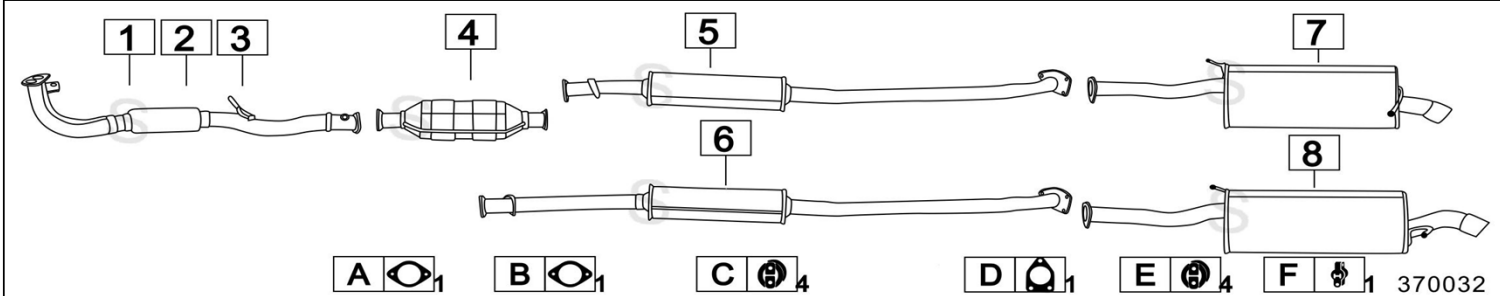

MITSUBISHI SPACE RUNNER / WAGON 2400 GDI 2351cc 110KW 10/98-

	Codice	Descr.	O.E.	NOTE	Cod. Accessori
1	7417600	T C	MR385731	per 2WD	A 2740902
2	7427100	T C	MR404375	per 4WD	B 2890901
3	7417630	T C	MR497722	dal 06/2000	C 2713903
4	7400612	KAT	MR373942		D 2890903
5	7410636	M C	MR497053	per Space Runner	E 2713903
6	7417606	M C	MR404267	per Space Wagon	F 2743908
7	7410607	M P	MR464428	per Space Runner	G
8	7417607	M P	MR481980	per Space Wagon	H