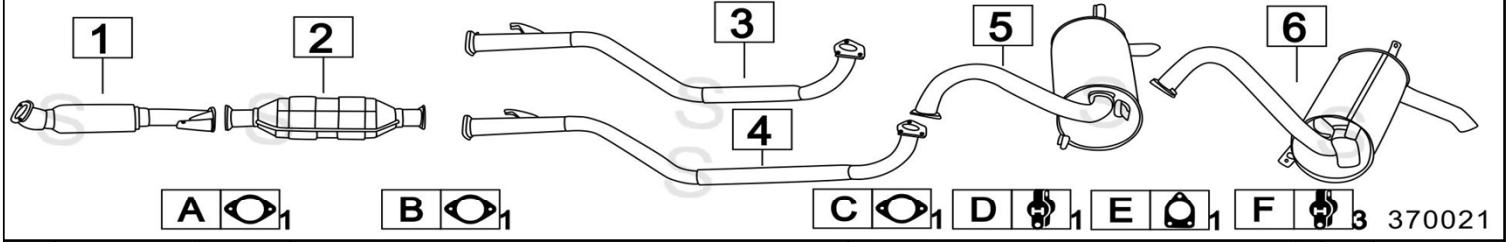

MITSUBISHI PAJERO PININ 1800 16V 1834cc 84KW 11/01-

	Codice	Descr.	O.E.	NOTE	Cod. Accessori
1	7414505	T A	MR539027		A 2890901
2	7414212	KAT	MR497218-MR597989		B 2890901
3	7414503	T I	MR968429	per 3 porte	C 2890901
4	7414533	T I	MR968430	per 5 porte	D 2743908
5	7414507	M P	MR431257	per 3 porte	E 2740904
6	7414537	M P	MB890841	per 5 porte	F 2743908