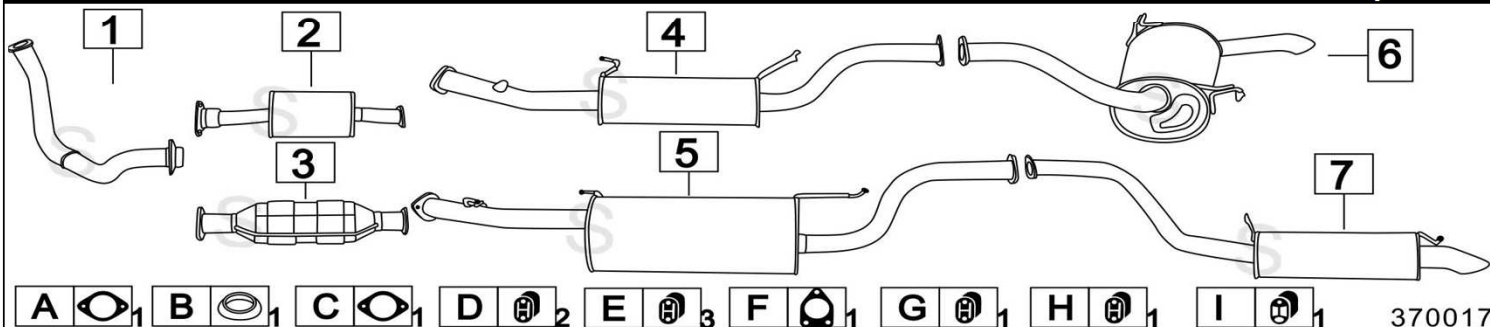

MITSUBISHI PAJERO 2500 TDi TURBO DIESEL 2477cc 73-85KW 5/00-

	Codice	Descr.	O.E.	NOTE	Cod. Accessori
1	7412500	T C	MR481129		AC 2890901
2	7412502	M A	MR552589	per 73KW	DE 2743901
3	7412512	KAT	MR597285	per 85KW	F 2890903
4	7412506	M C	MR552587	per 3 porte	G 2743901
5	7412536	M C	MR552576	per 5 porte	H 2233908
6	7412507	M P	MR552588	per 3 porte	I 2743901
7	7412537	M P	MR552578	per 5 porte