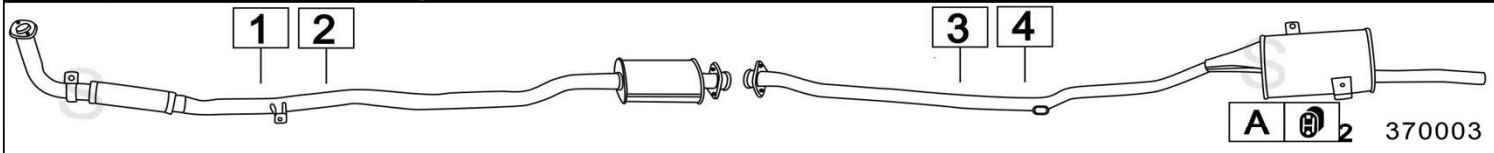

MITSUBISHI COLT 1200 / 1400 79- 84

370003

	Codice	Descr.	O.E.	NOTE	Cod. Accessori
1	7418402	MA	MB179270	dal 09/1980	A 2743901
2	7418432	MA	MB111935	fino al 08/1980	B
3	7418407	MP	MB111861-MB252166	per 2-4 porte (flangia 4 fori)	C
4	7418437	MP	MB111860-MB252165	per 3-5 porte (flangia 4 fori)	D