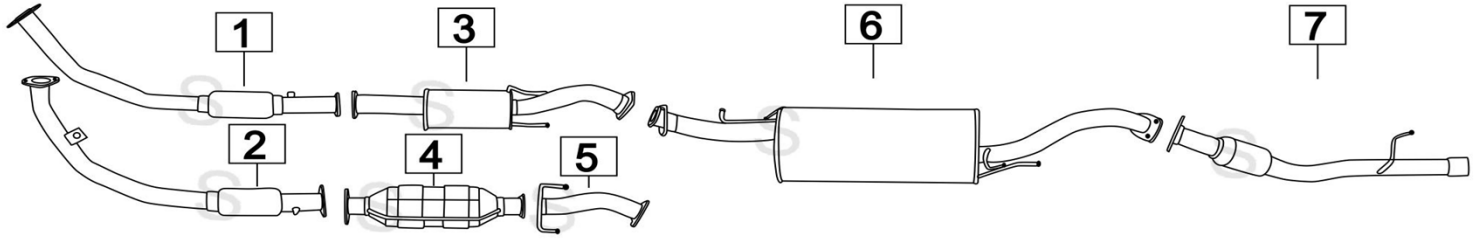

MITSUBISHI PAJERO SPORT 2500 TDI TURBO DIESEL 2477cc 73-85KW 11/98-

	Codice	Descr.	O.E.	NOTE	Cod. Accessori
					370023
1	7411730	T C	MR224417	per 73KW	ACD 2740902
2	7411700	T C	MR571874	per 85KW	B 2743908
3	7411706	M C	MR224418	per 73KW	EF 2743901
4	7411712	KAT	MR571881	per 85KW	G 2743905
5	7411705	T I	MR224623	per 85KW	H 2890903
6	7411707	M P	MR552755		I 2743905
7	7411708	T P	MR258148-MR529819