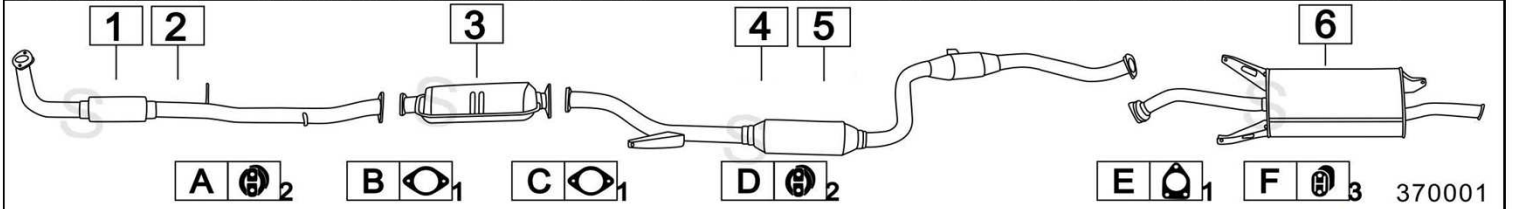

MITSUBISHI CARISMA 1600 / 1800 16V 1597-1834cc 66-73-85KW 95-

	Codice	Descr.	O.E.	NOTE	Cod. Accessori
1	7418300	T C	MR160801	per 1600	AD 2713903
2	7418330	T C	MR160802	per 1800	BC 2890901
3	7407212	KAT	MR552321 - MB957297		E 2740904
4	5667106	M C	MR204559		F 2743901
5	5667136	M C	MR373947-MR431748-MR957940	dal 05/1997	
6	7418307	M P	MB957279		