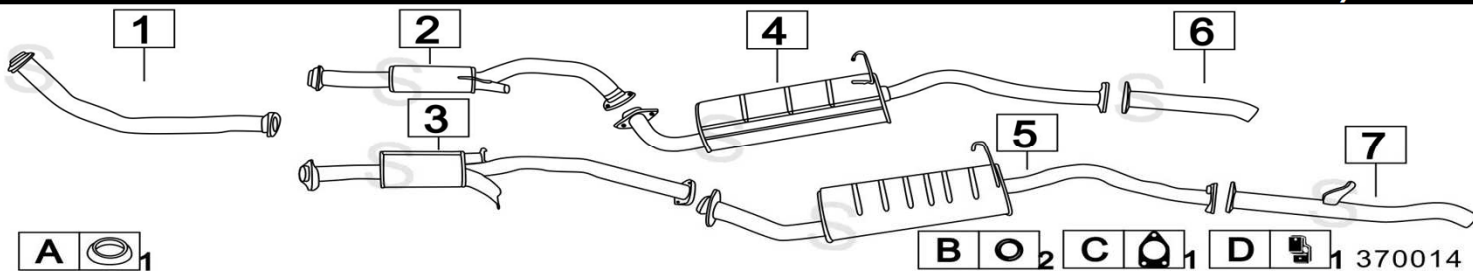

MITSUBISHI PAJERO 2500 TURBO DIESEL 11/89- 90

	Codice	Descr.	O.E.	NOTE	Cod. Accessori
1	7409400	T C	MB611506		A 2221953
2	7412706	M C	MB179944	passo corto	B 2003931
3	7409406	M C	MB313705	passo lungo	C 2740904
4	7412407	M P	MB611684	passo corto	D 2743902
5	7412437	M P	MB611685	passo lungo	E
6	7412408	T P	MB611686-MB612220	passo corto	F
7	7412438	T P	MB611687	passo lungo	G