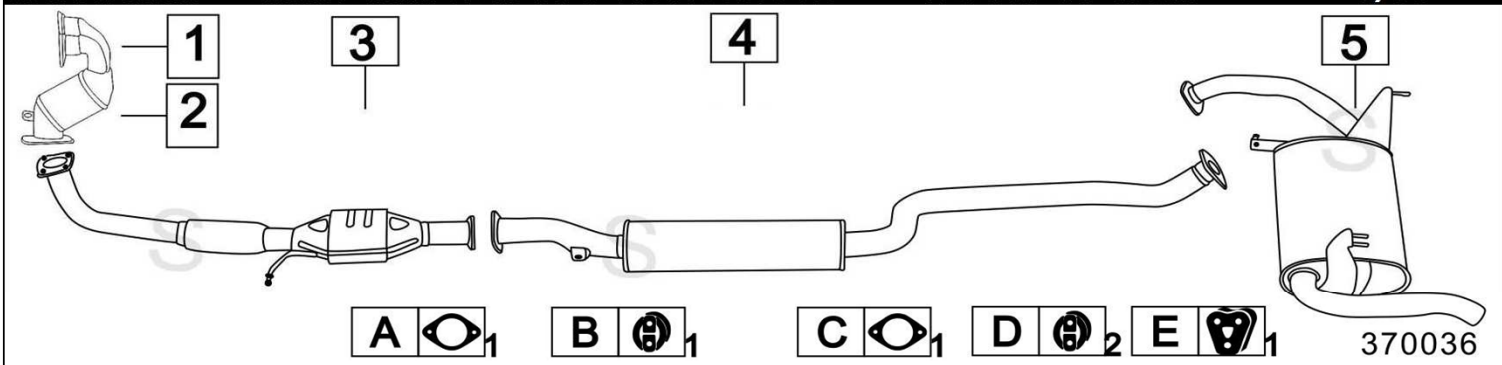

MITSUBISHI SPACE STAR 1900 DI-D TURBO DIESEL 1870cc 75-85KW 6/00-

370036

	Codice	Descr.	O.E.	NOTE	Cod. Accessori	
1	7417510	KAT	M616690	per 75KW motore F9Q1	A	2740909
2	7417610	KAT	M616691	per 85KW motore F9Q2	B	2713903
3	7407512	KAT	MR916040		C	2740909
4	7417506	M C	MR464951		D	2713903
5	7417507	M P	MR912798		E	2743905