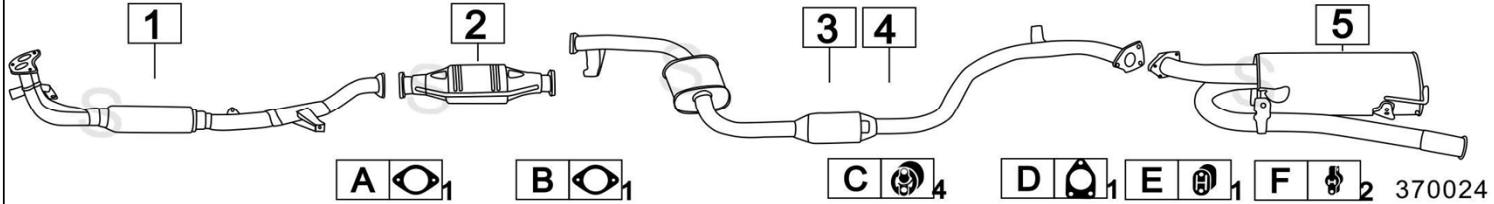

MITSUBISHI SPACE RUNNER/SPACE WAGON 1800 2WD 1834cc 85-90KW 6/91-

	Codice	Descr.	O.E.	NOTE	Cod. Accessori
					370024
1	7410700	T C	MB906018		AB 2740902
2	7400712	KAT	MD163804		C 2333922
3	7410709	G M	MB687772-MB687840-MB906337	per SPACE RUNNER	D 2890903
4	7410739	G M	MB 857191	per SPACE WAGON	E 2743901
5	7410707	M P	MB687773-MB845420-MB890304		F 2743908