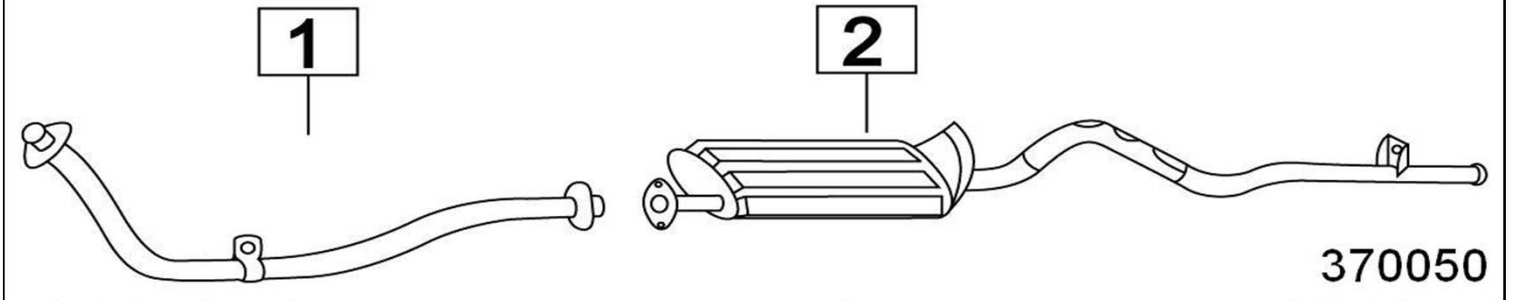

MITSUBISHI L300 2400 BENZINA FURGONE 2351CC 80KW 83- 6/86

	Codice	Descr.	O.E.	NOTE	Cod. Accessori
1	7422070	T C	MB252572		A
2	7422077	M P	MB252577		B