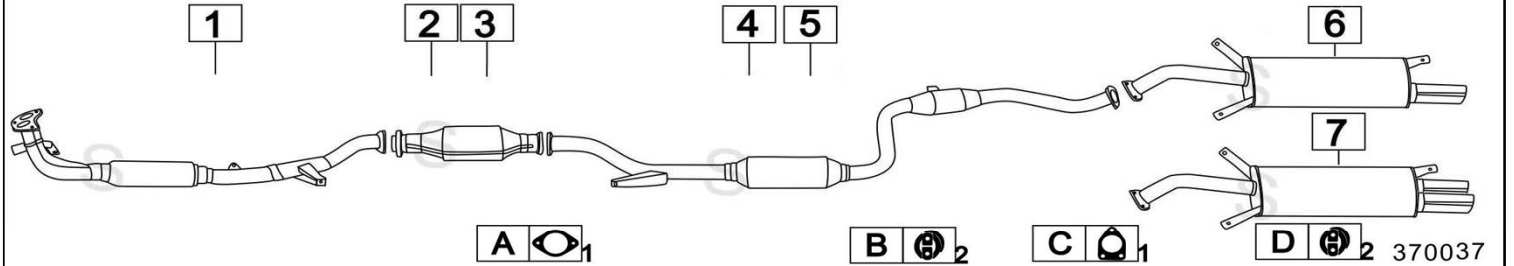

MITSUBISHI CARISMA 1800 GDi 1834cc 90-92KW 5/97-

	Codice	Descr.	O.E.	NOTE	Cod. Accessori
1	5667800	T C	MR340605		A 2330917
2	7407012	KAT	MR355919	fino al 02/1999	B 2713903
3	7423412	KAT	MR552696	dal 03/1999	C 2890903
4	7423409	M C	MR312905	fino al 02/1999	D 2713903
5	7423439	M C	MR481209 - MR517055	dal 03/1999	E
6	7423437	M P	MR373950	dal 03/1999	F
7	7423407	M P	MR957280	fino al 02/1999	G