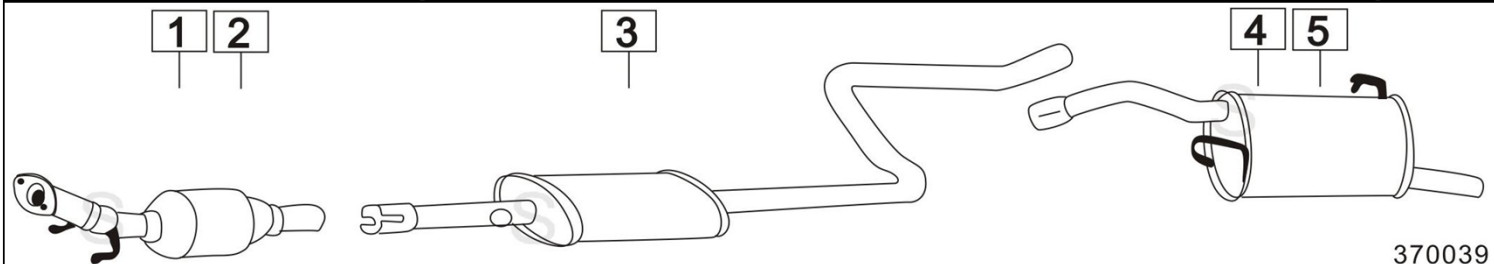

MITSUBISHI COLT 1100 / 1300 16V 1124-1322cc 55-70KW 1/04-

370039

	Codice	Descr.	O.E.	NOTE	Cod. Accessori
1	7418512	KAT	MR597567	per 1100	A
2	7418612	KAT	1570B033	per 1300	B
3	7418506	MC	MR597568		C
4	7418507	MP	MN178257	per 3 Porte	D
5	7418537	MP	MR968906	per 5 Porte	E