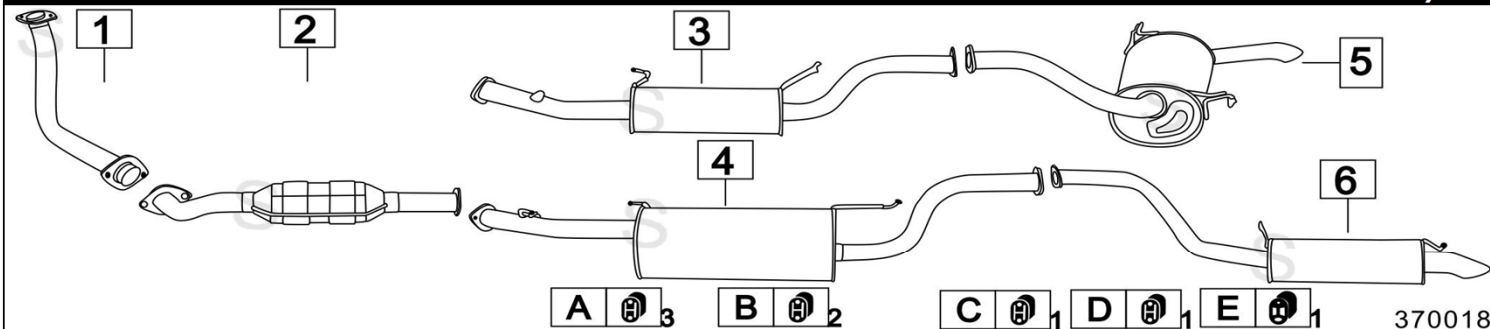

MITSUBISHI PAJERO 3200 DI-D TURBO DIESEL 3200cc 121KW 00- 10/01

	Codice	Descr.	O.E.	NOTE	Cod. Accessori
1	7412200	T C	MR552467		A 2743901
2	7412212	KAT	MR497436		B 2743901
3	7412236	M C	MR481126	per 3 porte	C 2743901
4	7412256	M C	MR481146	per 5 porte	D 2233908
5	7412207	M P	MR481135	per 3 porte	E 2743901
6	7412237	M P	MR481153	per 5 porte	F