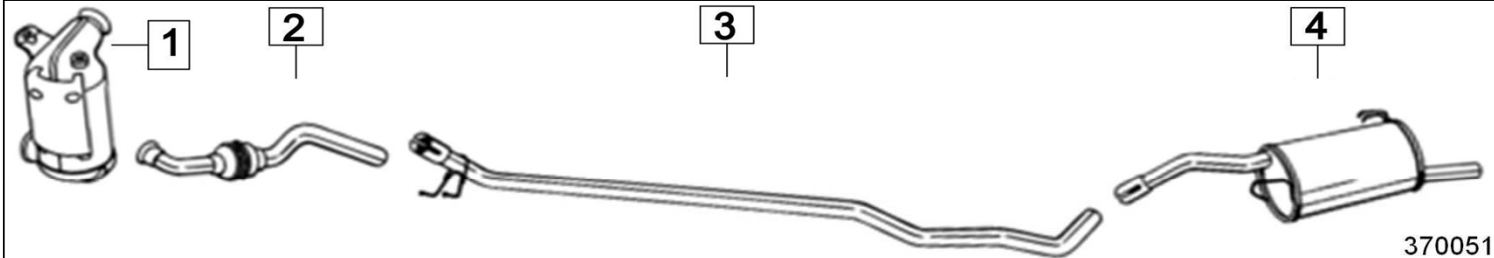

MITSUBISHI COLT 1500 TD Mot: TZ38A 1493-1500cc 50-70KW 1/04- 9/08

370051

	Codice	Descr.	O.E.	NOTE	Cod. Accessori
1	7418510	KAT	MR597649		A
2	7418505	TC	MR597299		B
3	7418504	TI	MR597300		C
4	7418547	MP	MR968908		D