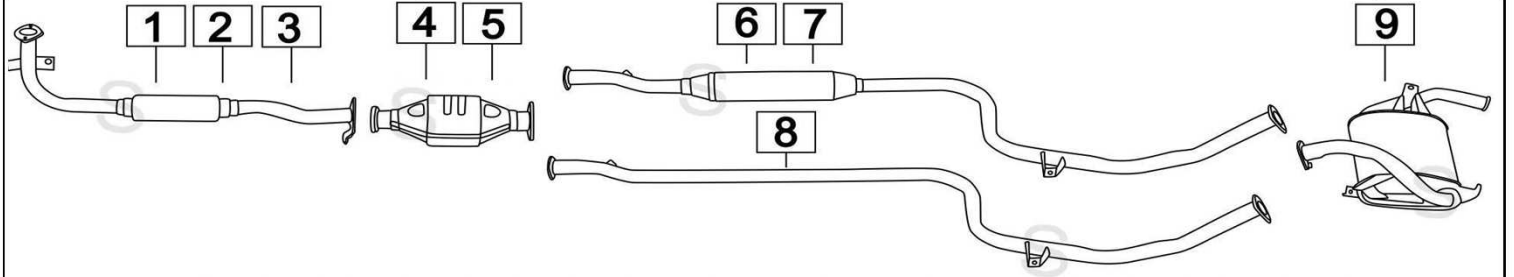

MITSUBISHI COLT 1300 / 1600 1299-1597cc 55-60-66KW 4/92-

	Codice	Descr.	O.E.	NOTE	Cod. Accessori
1	7418950	T C	MB923556 - MB924333 - MB925456	per 1300	A 2750910
2	7418900	T C	MR188801	per 1300 dal 11/1995	B 2713903
3	7418930	T C	MR188802	per 1600	B 2713903
4	7418916	KAT	MR188789	per 1600	C 2750910
5	7418816	KAT	MR188784	per 1300	D 2740902
6	7418936	M C	MR188847	per 1600	E 2713903
7	7418906	M C	MR188850	per 1300 dal 05/1996	F 2713903
8	7418903	T A	MB868382	per 1300 fino al 04/1996	G 2740904
9	7418907	M P	MR188875		H