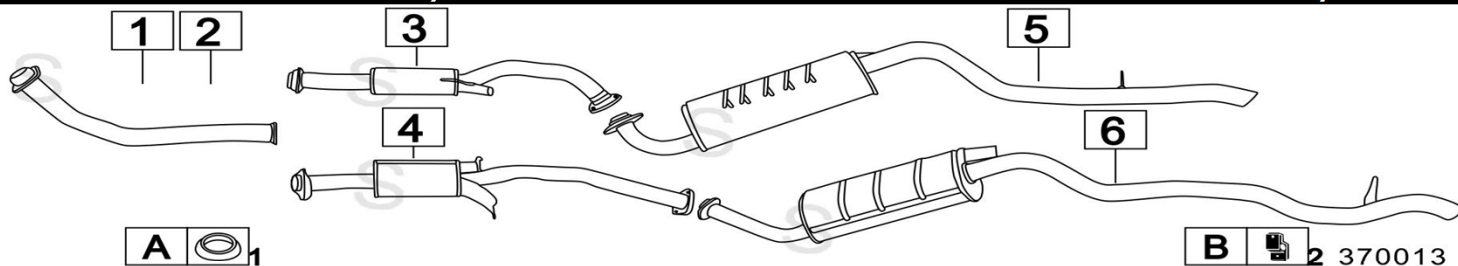

MITSUBISHI PAJERO 2300 / 2500 TURBO DIESEL 9/84- 89

	Codice	Descr.	O.E.	NOTE	Cod. Accessori
1	7412700	T C	MB179942		A 2221953
2	7409400	T C	MB611506	dal 08/1987	B 2743902
3	7412706	M C	MB179944	passo corto	C
4	7409406	M C	MB313705	passo lungo	D
5	7419707	M P	MB376580-MB611618	passo corto	E
6	7419407	M P	MB376581-MB611620	passo lungo	F