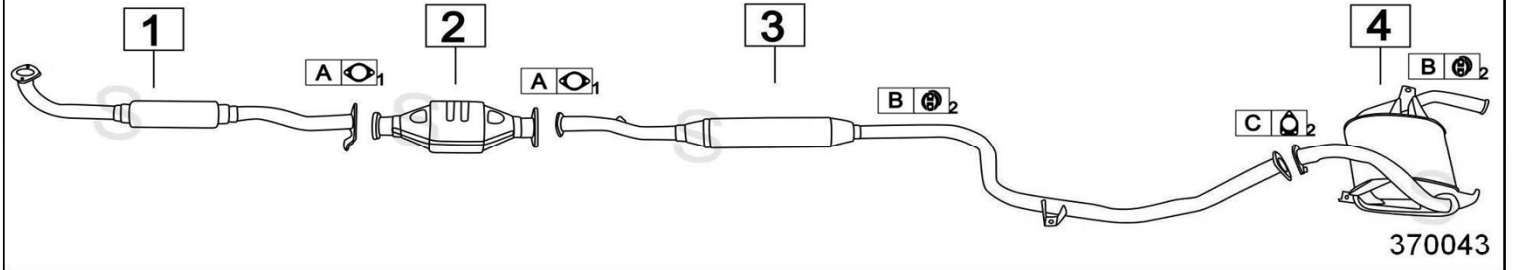

MITSUBISHI COLT 1300 1299cc 60KW 9/00-

	Codice	Descr.	O.E.	NOTE	Cod. Accessori
1	7418960	T C	MR529564		A 2740902
2	7418816	KAT	MR188784		B 2713903
3	7418906	M C	MR188850		C 2740904
4	7418907	M P	MR188875		D