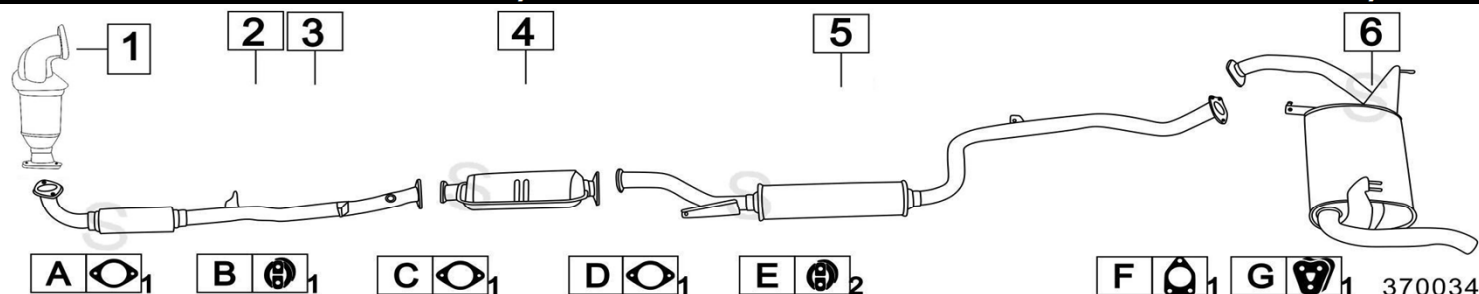

MITSUBISHI SPACE STAR 1600 / 1800 16V 1584-1834cc 72-82KW 6/01-

	Codice	Descr.	O.E.	NOTE	Cod. Accessori
1	7417312	KAT	MR571380	per 1600	ACD 2890901
2	7417300	T C	MR552091	per 1600	BE 2713903
3	7417330	T C	MR993000	per 1800	F 2890903
4	7407212	KAT	MR552321 - MB957297		G 2743905
5	7417306	M C	MR464956		
6	7417007	M P	MR464280