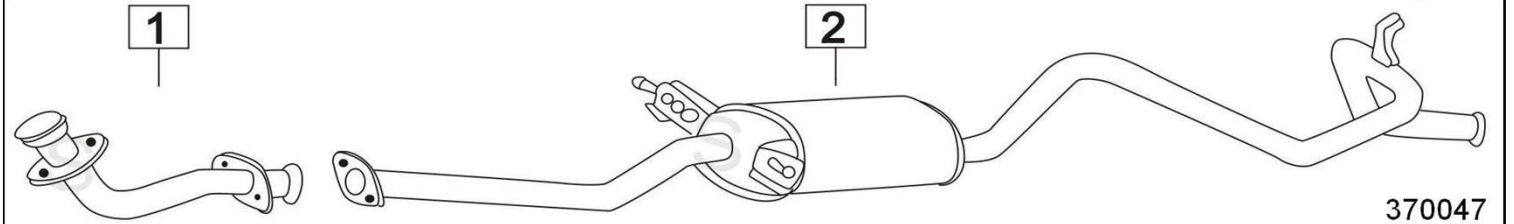

MITSUBISHI L 300 2500 DIESEL BUS 2477CC 51KW 86- 9/96

	Codice	Descr.	O.E.	NOTE	Cod. Accessori
1	7422050	T C	MB514052		A
2	7422057	M P	MB431399		B