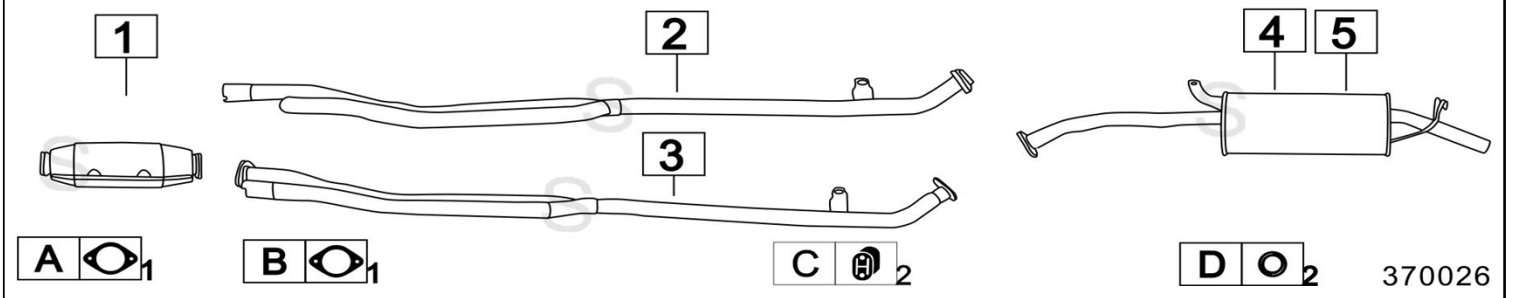

MITSUBISHI SPACE WAGON 2000 4WD 1997cc 74-75KW 89-

	Codice	Descr.	O.E.	NOTE	Cod. Accessori
1	7410512	KAT	MD135385		A 2750910
2	7410503	T A	MB548522		B 2740902
3	7410533	T A	MB612073	per Catalizzata	C 2743901
4	7410507	M P	MB313358	flangia 2 fori	D 2205821
5	7410537	M P	MB810334	per Catalizzata flangia 3 fori	E