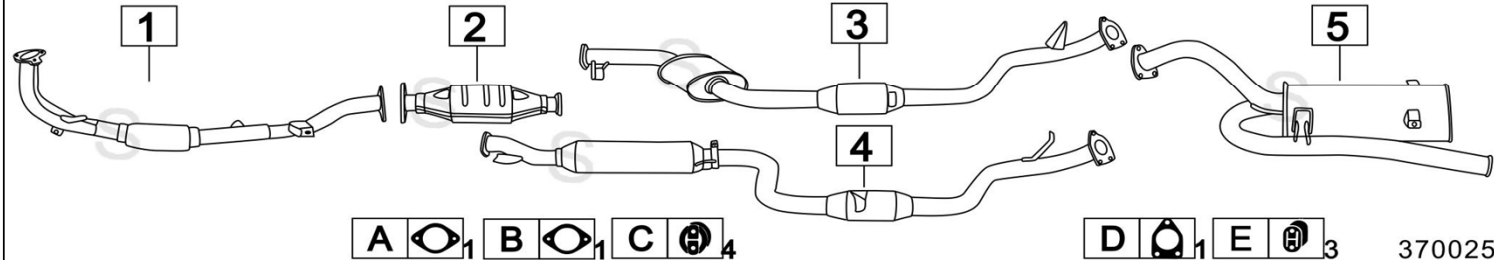

MITSUBISHI SPACE RUNNER/SPACE WAGON 1800 4WD 1834cc 85-90KW 6/91-

	Codice	Descr.	O.E.	NOTE	Cod. Accessori
					370025
1	7410400	T C	MB845407		A 2740902
2	7400412	KAT	MB906862-MD163805		B 2740902
3	7410409	G M	MB687742-MB810039	per SPACE RUNNER	C 2333922
4	7417409	G M	MB857193-MB924820	per SPACE WAGON	D 2890903
5	7410407	M P	MB845421-MB845423		E 2743901