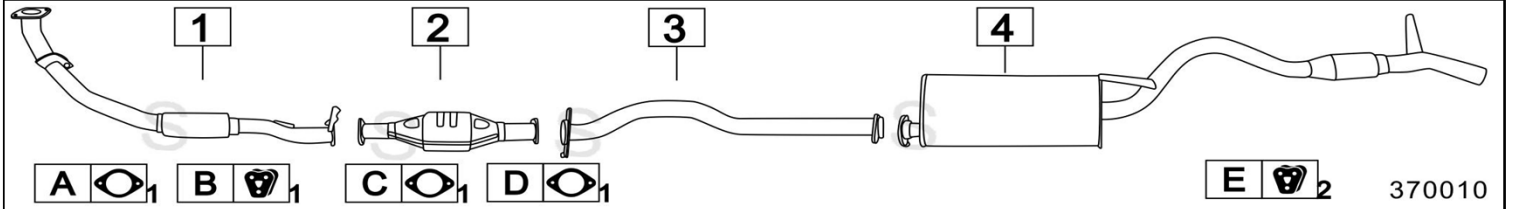

MITSUBISHI L 200 2500 TURBO DIESEL 4x4 2477CC 85KW 9/01-

	Codice	Descr.	O.E.	NOTE	Cod. Accessori
1	7411230	T C	MR571431		AC 2890901
2	7411212	KAT	MR552247		B 2743905
3	7411205	T I	MR552482		D 2890901
4	7411207	M P	MR127383-MR552486		E 2743905