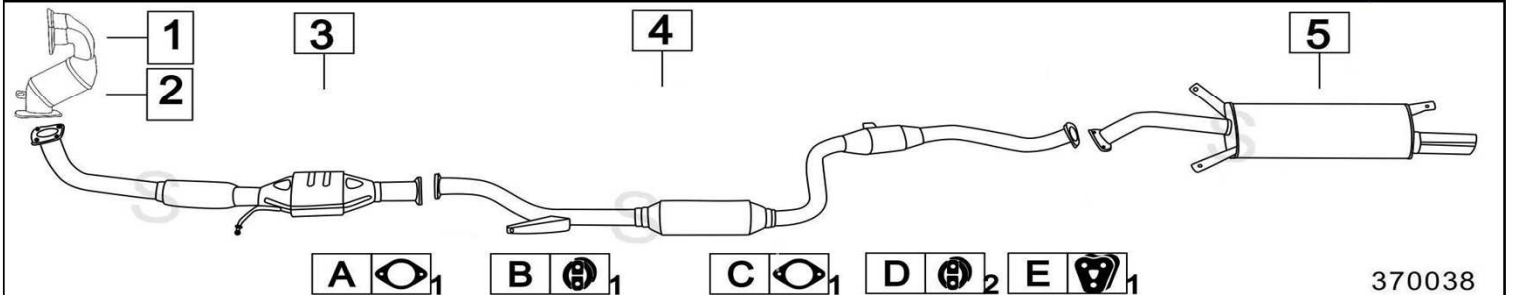

MITSUBISHI CARISMA 1900 TURBO DIESEL 1870cc 75-85KW 7/00-

	Codice	Descr.	O.E.	NOTE	Cod. Accessori
1	7417510	KAT	M616690	per 75KW motore F9Q1	A 2890901
2	7417610	KAT	M616691	per 85KW motore F9Q2	B 2713903
3	7417512	KAT	MR912479		C 2740904
4	7417536	M C	MR911233		D 2713903
5	7117537	M P	MR911234		E 2713903