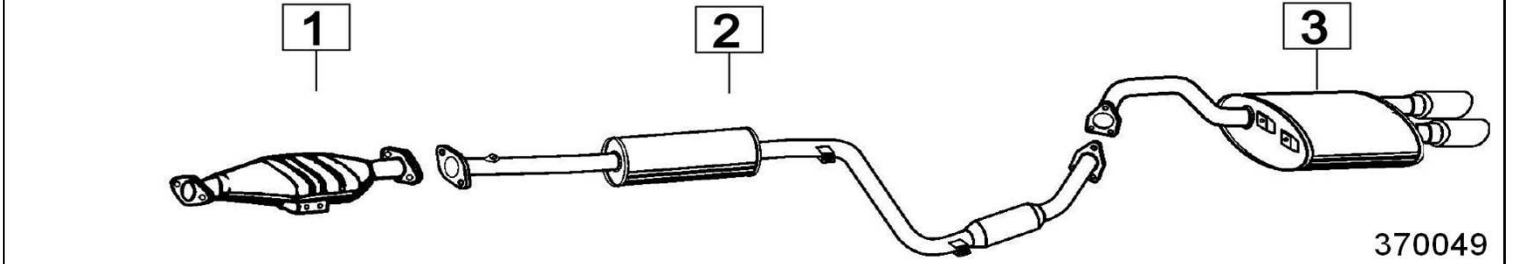

MITSUBISHI GALANT 2000 GTi 24V V6 1999cc 110KW 92- 8/96

370049

	Codice	Descr.	O.E.	NOTE	Cod. Accessori
1	7422812	KAT	MB868840		A
2	7422806	M C	MR204465		B
3	7422839	M P	MR204466		C