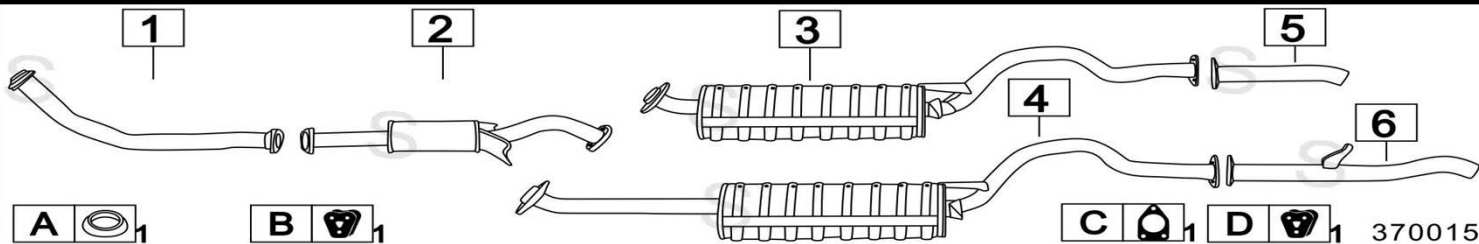

MITSUBISHI PAJERO 2500 TURBO DIESEL 91- 95

	Codice	Descr.	O.E.	NOTE	Cod. Accessori
1	7409400	T C	MB611506		A 2221953
2	7412806	M C	MB651687		B 2743905
3	7412807	M P	MB651688	passo corto	C 2740904
4	7412307	M P	MB651689	passo lungo	D 2743905
5	7412408	T P	MB611686	passo corto	E
6	7412438	T P	MB611687-MB612221-MB651701	passo lungo	F