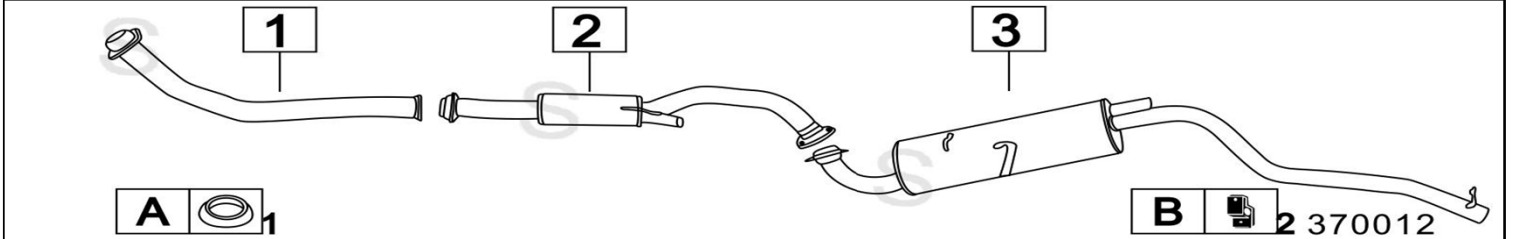

MITSUBISHI PAJERO 2300 TURBO DIESEL 82- 8/84

	Codice	Descr.	O.E.	NOTE	Cod. Accessori
1	7412700	T C	MB179942		A 2221953
2	7412706	M C	MB179944		B 2743902
3	7412707	M P	MB179952		C