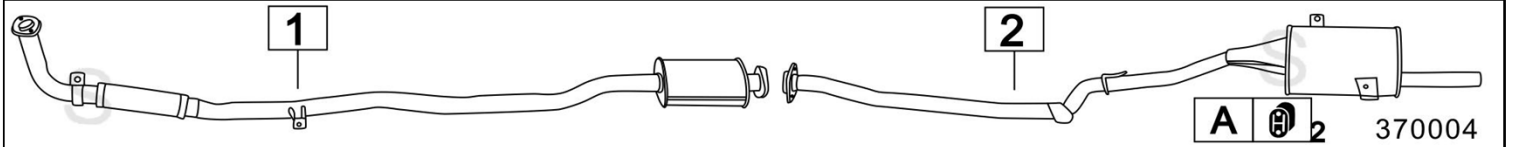

MITSUBISHI COLT 1400 TURBO 81- 5/84

	Codice	Descr.	O.E.	NOTE	Cod. Accessori
1	7418802	M A	MB179908		A 2743901
2	7418807	M P	MB179915	(flangia 2 fori)	B