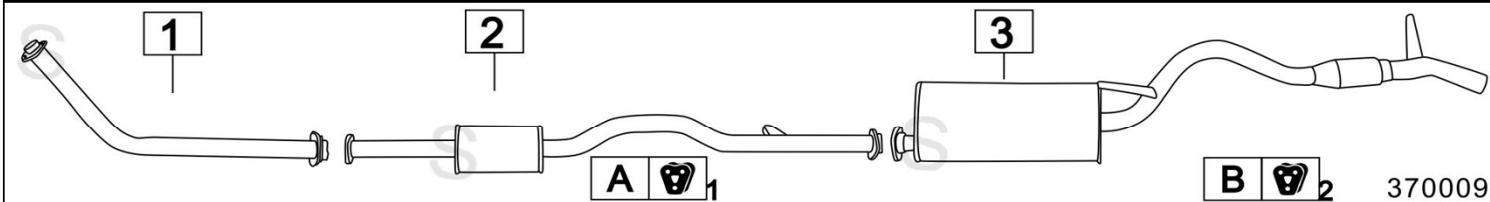

MITSUBISHI L 200 2500 TURBO DIESEL 4x4 2477CC 73-74KW 97-

370009

	Codice	Descr.	O.E.	NOTE	Cod. Accessori
1	7411200	T C	MR127364		A 2743905
2	7411206	M C	MR127375-MR431800		B 2743905
3	7411207	M P	MR127383-MR552486		C