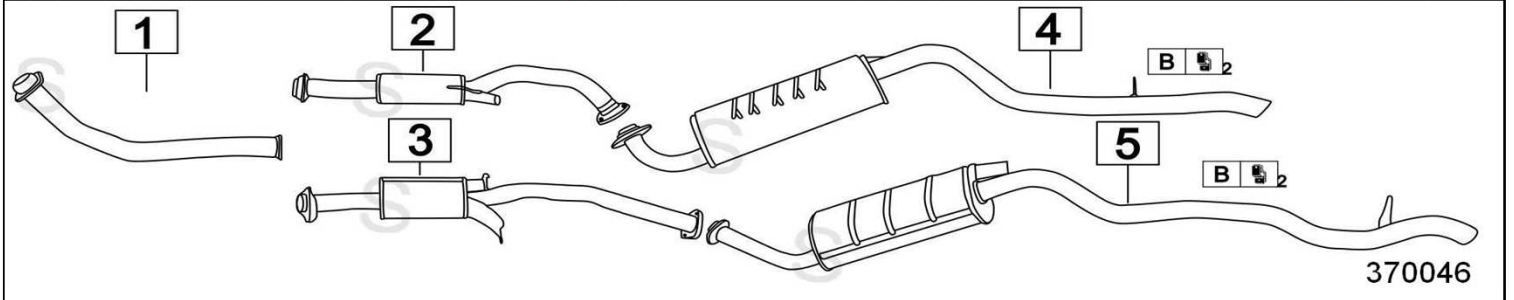

MITSUBISHI PAJERO 2600 4X4 3/5PORTE 2555cc 76KW 9/84- 91

	Codice	Descr.	O.E.	NOTE	Cod. Accessori
1	7428500	T C	MB179937		B 2743902
2	7412706	M C	MB179944	passo corto 3 PORTE	C
3	7409406	M C	MB313705	passo lungo 5 PORTE	D
4	7419707	M P	MB376580-MB611618	passo corto 3 PORTE	E
5	7419407	M P	MB376581-MB611620	passo lungo 5 PORTE	F