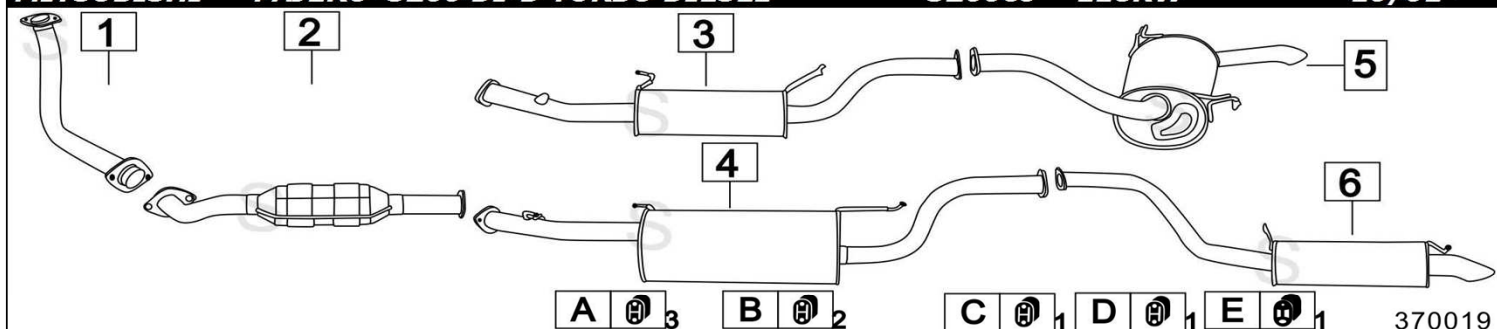

MITSUBISHI PAJERO 3200 DI-D TURBO DIESEL 3200cc 118KW 10/01-

	Codice	Descr.	O.E.	NOTE	Cod. Accessori	
1	7412200	T C	MR552467		A	2743901
2	7412312	KAT	MR968500		B	2743901
3	7412206	M C	MR597163	per 3 porte	C	2743901
4	7412246	M C	MR597164	per 5 porte	D	2233908
5	7412207	M P	MR481135	per 3 porte	E	2743901
6	7412237	M P	MR481153	per 5 porte	F