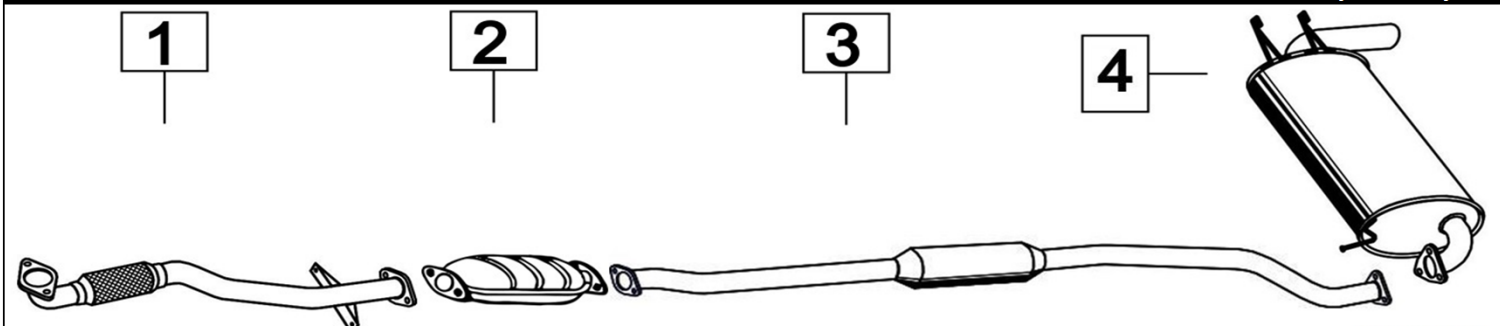

MITSUBISHI OUTLANDER 2000 16V 4WD MOT 1997cc 100Kw 05/03- 10/06

370056

	Codice	Descr.	O.E.	NOTE	Cod. Accessori
1	7421500	T C	MN156546		A
2	7421516	KAT	MN135650		B
3	7421506	M C	MN135647		C
4	7421507	M P	1571A295 - MN156165 - MR464916		D