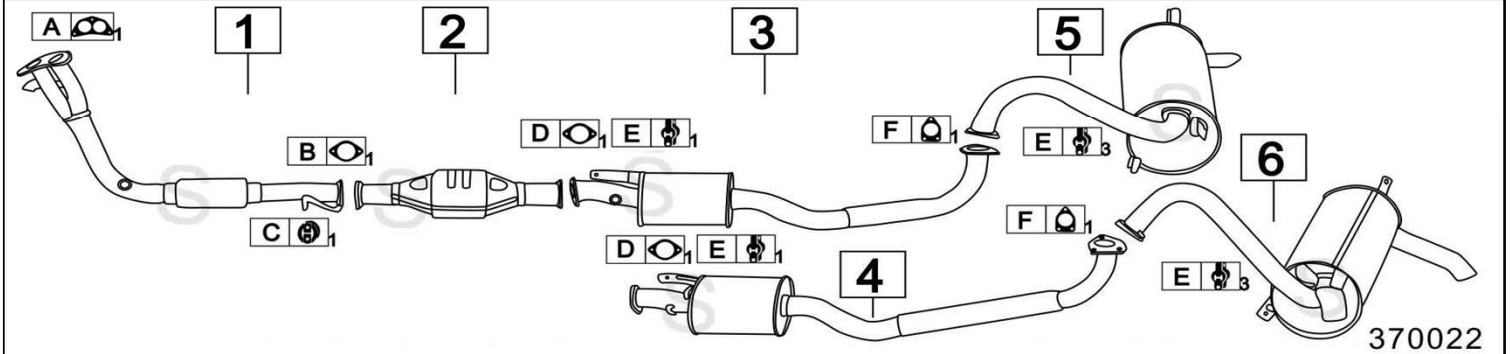

MITSUBISHI PAJERO PININ 2000 GDI 1999cc 95KW 10/00-

	Codice	Descr.	O.E.	NOTE	Cod. Accessori
1	7414200	T C	MR464778		A 2740906
2	7404212	KAT	MR552442		B 2220907
3	7414206	M C	MR431407	per 3 porte	C 2713903
4	7414236	M C	MR514884	per 5 porte	D 2220907
5	7414207	M P	MR539028	per 3 porte	E 2743908
6	7414237	M P	MR529442	per 5 porte	F 2740904