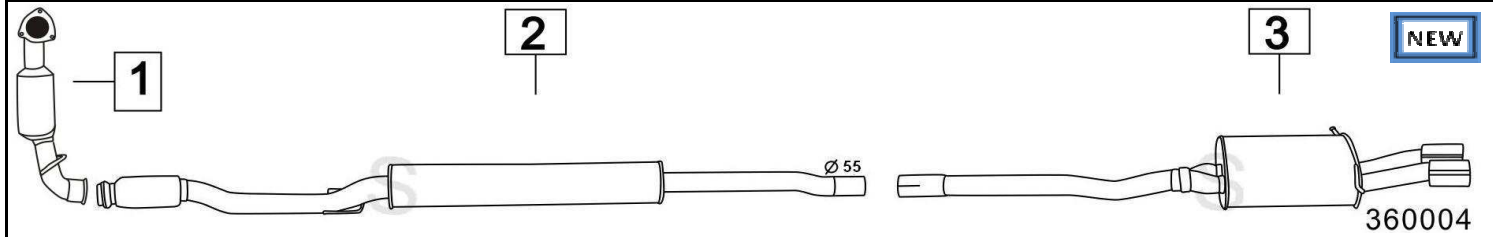

MINI COOPER 1600 16V 1598cc 85KW 01-

360002

	Codice	Descr.	O.E.	NOTE	Cod. Accessori
1	4153412	KAT	18407525272		A 2103939
2	4153406	M C	18301489458-10101485994-18307537083		B 2103930
3	4153437	M P	10101485994-18307537083		C 2103938
4	4153409	G M	18101485994 - 18107526614 - 18307537083		D
5	4153439	G M	18307537083	dal 04/2004	E

MINI COOPER II 1600 16V M: N12B16A 1598cc 88 KW 07- 7/10

360006

	Codice	Descr.	O.E.	NOTE	Cod. Accessori
1	6101012	KAT	18407563247		A
2	4153436	M C	18302753113		B
3	4153457	M P	18302755733	per Berlina/Cabrio	C
4	4153467	M P	18302755106	per CLUBMAN	D
5	4153408	T P	18302753086		E

MINI COOPER S 1600 16V 1598cc 120-125KW 02-

360003

	Codice	Descr.	O.E.	NOTE	Cod. Accessori
1	4153412	KAT	18407539133		A 2103939
2	4153506	M C	18107523566		D 2103938
3	4153507	M P	18101489462		G 2103938

MINI COOPER S 1600 16V 1598cc 128KW 10/06-