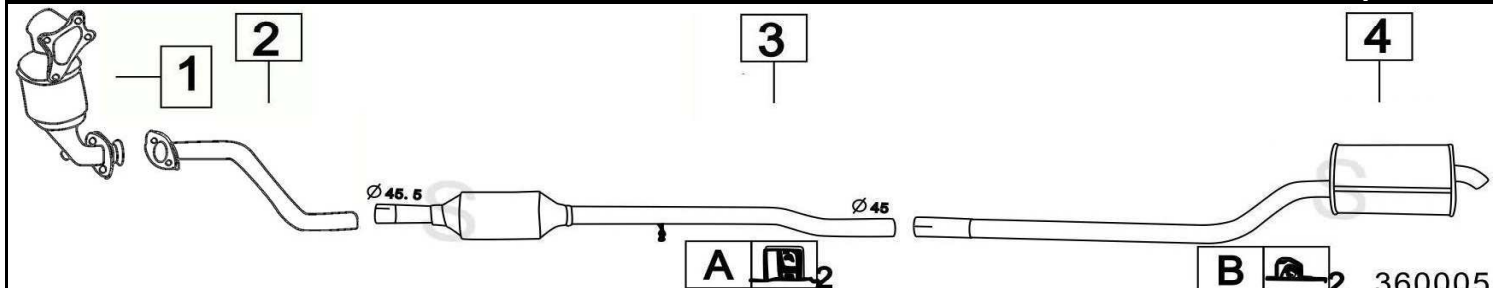

MINI ONE 1400 TURBO DIESEL 1364cc 55KW 6/03-

	Codice	Descr.	O.E.	NOTE	Cod. Accessori
1	4153612	KAT	18307790860		A 2103939
2	4153605	T A	18307790544		B 2103938
3	4153606	M C	18307791250		C
4	4153607	M P	18307791249		D