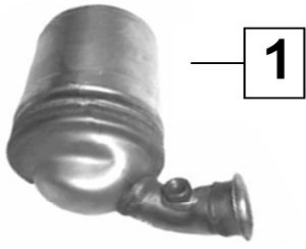

MINI ONE II 1600 DIESEL Mot.N47C 1560cc 66-80KW 03/07-

360008

	Codice	Descr.	O.E.	NOTE	Cod. Accessori	
1	4153622	FAP	18307812258		A