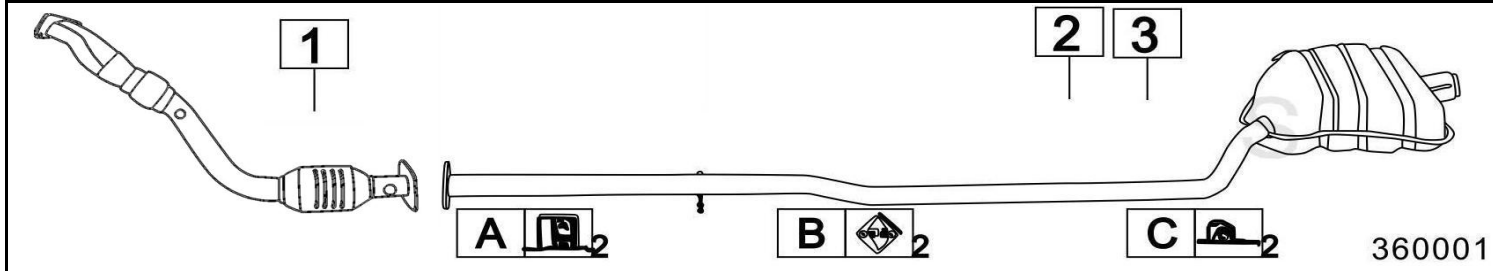

MINI ONE 1400 / 1600 16V 1598cc 66KW 01-

	Codice	Descr.	O.E.	NOTE	Cod. Accessori
1	4153412	KAT	18407525272		A 2103939
2	4153407	M P	18307537085		B 2103930
3	4153447	M P	18307537082	dal 04/2004	C 2103938