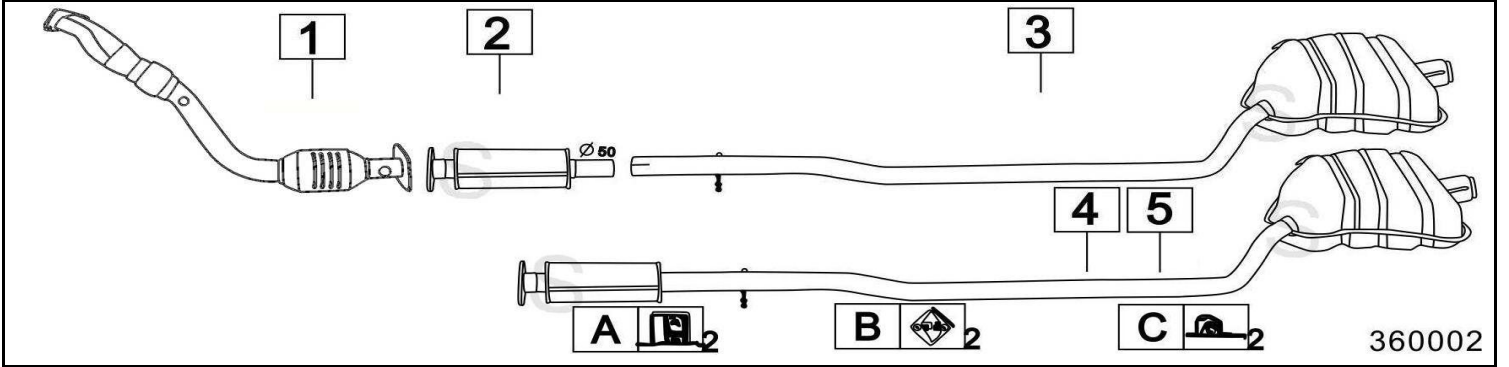

MINI COOPER 1600 16V 1598cc 85KW 01-

360002

	Codice	Descr.	O.E.	NOTE	Cod. Accessori
1	4153412	KAT	18407525272		A 2103939
2	4153406	M C	18301489458-10101485994-18307537083		B 2103930
3	4153437	M P	10101485994-18307537083		C 2103938
4	4153409	G M	18101485994 - 18107526614 - 18307537083		D
5	4153439	G M	18307537083	dal 04/2004	E

MINI COOPER II 1600 16V M: N12B16A 1598cc 88 KW 07- 7/10

360006

	Codice	Descr.	O.E.	NOTE	Cod. Accessori
1	6101012	KAT	18407563247		A
2	4153436	M C	18302753113		B
3	4153457	M P	18302755733	per Berlina/Cabrio	C
4	4153467	M P	18302755106	per CLUBMAN	D
5	4153408	T P	18302753086		E

MINI COOPER S 1600 16V 1598cc 120-125KW 02-

360003

	Codice	Descr.	O.E.	NOTE	Cod. Accessori
1	4153412	KAT	18407539133		A 2103939
2	4153506	M C	18107523566		D 2103938
3	4153507	M P	18101489462		G 2103938

MINI COOPER S 1600 16V 1598cc 128KW 10/06-