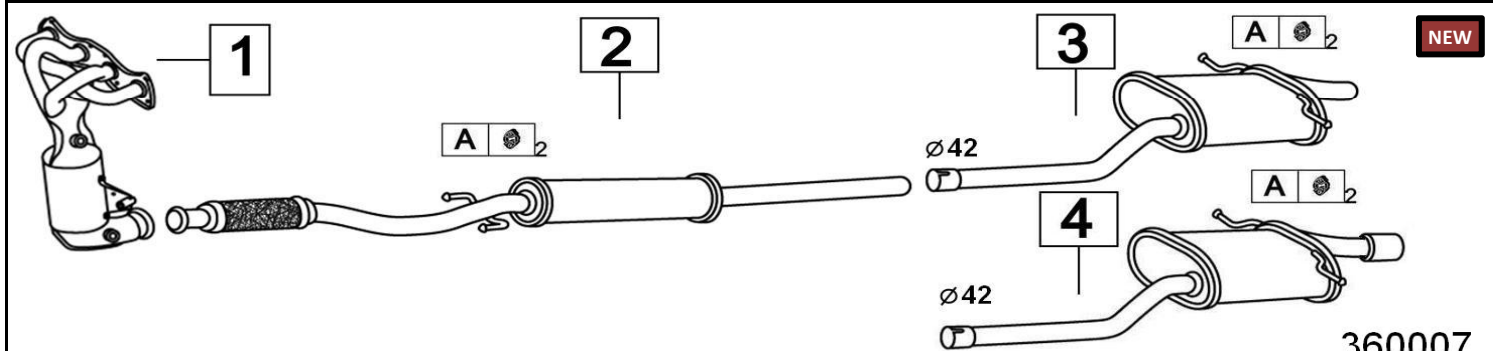

MINI ONE II 1400 16V Motor: N12B14A 1397cc 70KW 03/07-

	Codice	Descr.	O.E.	NOTE	Cod. Accessori
1	6101012	KAT	18407563247		A
2	4153306	M C	18302753117		B
3	4153307	M P	18302753121		C
4	4153337	M P	18302753118	con coda cromata	D