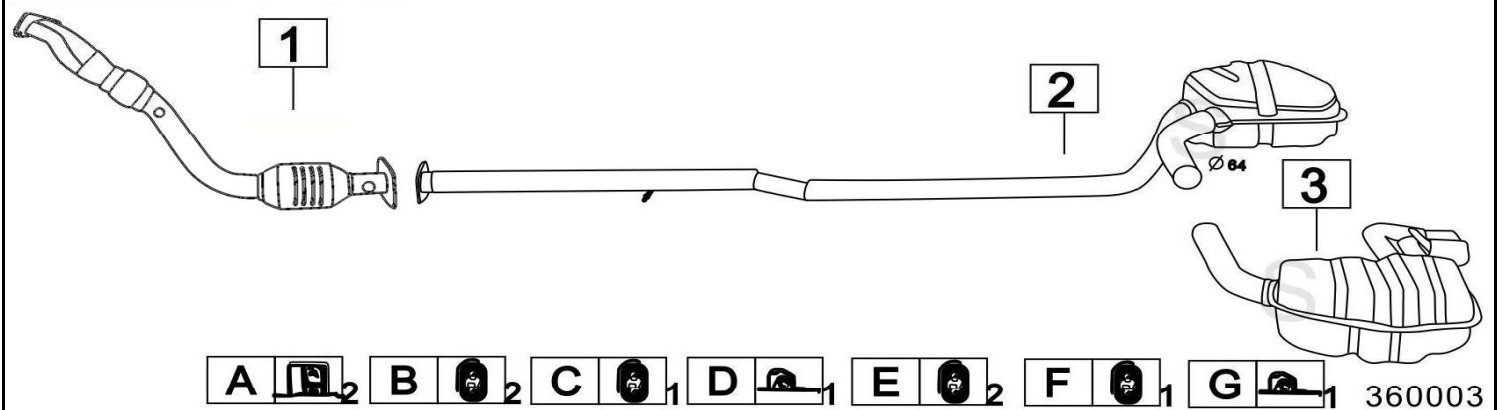

MINI COOPER S 1600 16V 1598cc 120-125KW 02-

360003

	Codice	Descr.	O.E.	NOTE	Cod. Accessori
1	4153412	KAT	18407539133		A 2103939
2	4153506	M C	18107523566		D 2103938
3	4153507	M P	18101489462		G 2103938