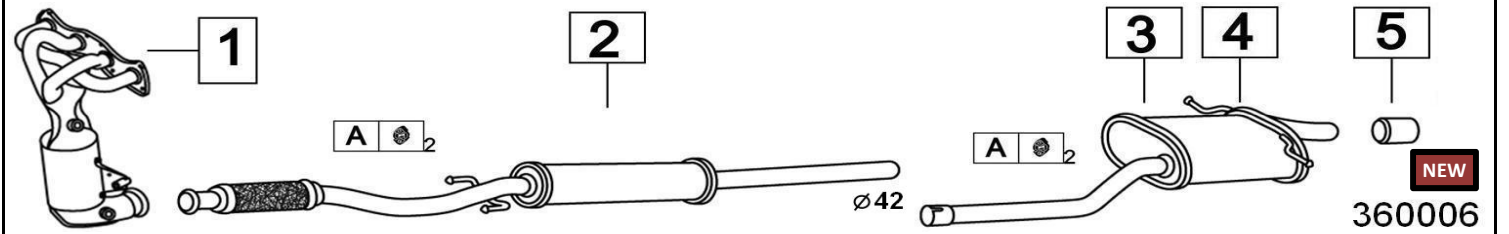

MINI COOPER 1600 16V 1598cc 85KW 01-

360002

	Codice	Descr.	O.E.	NOTE	Cod. Accessori
1	4153412	KAT	18407525272		A 2103939
2	4153406	M C	18301489458-10101485994-18307537083		B 2103930
3	4153437	M P	10101485994-18307537083		C 2103938
4	4153409	G M	18101485994 - 18107526614 - 18307537083		D
5	4153439	G M	18307537083	dal 04/2004	E

MINI COOPER II 1600 16V M: N12B16A 1598cc 88 KW 07- 7/10

360006

	Codice	Descr.	O.E.	NOTE	Cod. Accessori
1	6101012	KAT	18407563247		A
2	4153436	M C	18302753113		B
3	4153457	M P	18302755733	per Berlina/Cabrio	C
4	4153467	M P	18302755106	per CLUBMAN	D
5	4153408	T P	18302753086		E