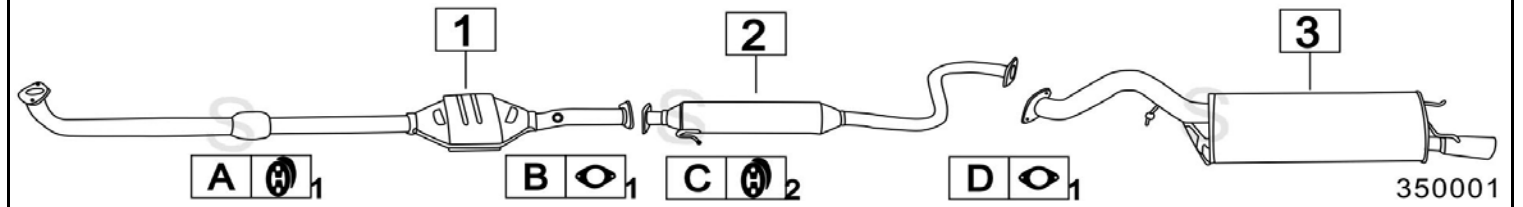

MG ZR 105 1400 16V 3-5 PORTE 1396cc 76KW 6/01-

	Codice	Descr.	O.E.	NOTE	Cod. Accessori	
1	5390012	KAT	WCD106380		AC	1301750
2	5390006	M C	WCE105280		B	1402632
3	5390007	M P	WCG 000440		D	2130913

MG ZR 160 1800 16V 3-5 PORTE 1976cc 118KW 6/01-