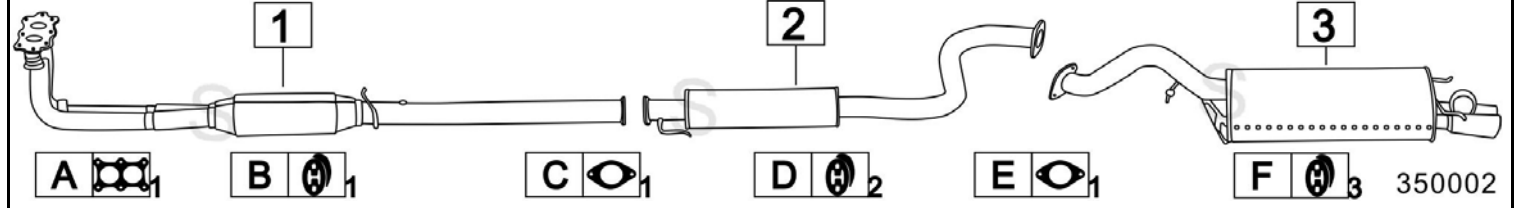

MG ZR 105 1400 16V 3-5 PORTE 1396cc 76KW 6/01-

	Codice	Descr.	O.E.	NOTE	Cod. Accessori	
1	5390012	KAT	WCD106380		AC	1301750
2	5390006	M C	WCE105280		B	1402632
3	5390007	M P	WCG 000440		D	2130913

MG ZR 160 1800 16V 3-5 PORTE 1976cc 118KW 6/01-

	Codice	Descr.	O.E.	NOTE	Cod. Accessori	
1	5390112	KAT	WCD000400		A	1407264
2	5390106	M C	WCE105300		BDF	1301750
3	5390107	M P	WCG000060		CE	1407713