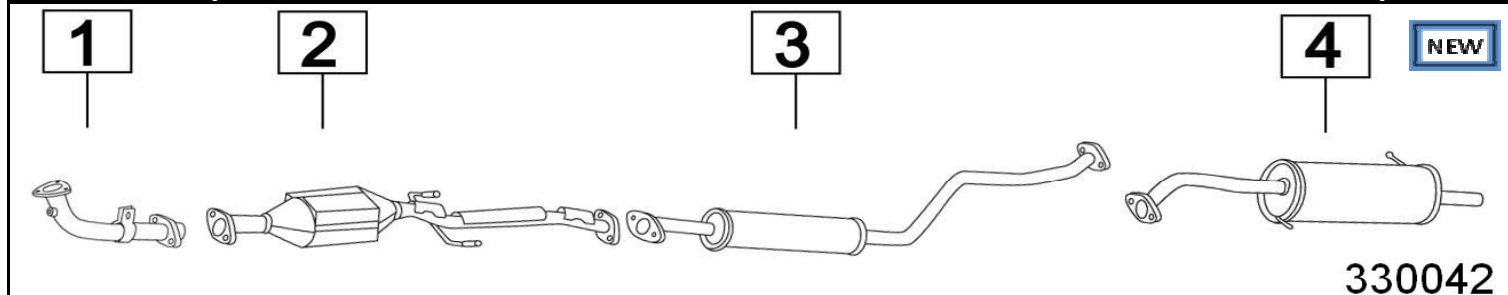

MAZDA 323 / 323F 1500 MOT: ZL05-ZL06 1498cc 65KW 5/98-

	Codice	Descr.	O.E.	NOTE	Cod. Accessori
1	7320300	T C	ZL0640500		A
2	7320312	KAT	ZL0520600A		B
3	7320306	M C	ZL0640300A		C
4	7320307	M P	ZL0640100A - ZL0640100B - ZL0640100C		D