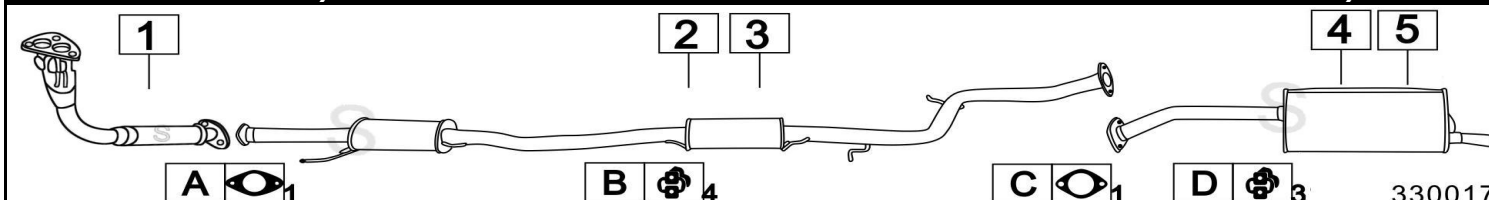

MAZDA 323 1300 / 1600 16V 1324-1597cc 6/89- 92

	Codice	Descr.	O.E.	NOTE	Cod. Accessori
1	7305700	T C	B33740500B		A 2780911
2	7305709	G M	B33840300A-B33840300A9A-BP1340300A	per 3 porte	B 2763901
3	7305739	G M	B33740300A-B33740300A9A	per 4/5 porte	C 2780902
4	7305707	M P	B69240100G-B69240100G9A	per 3/5 porte	D 2763901
5	7305737	M P	BP0240100E - B69340100B	per 4 porte	E