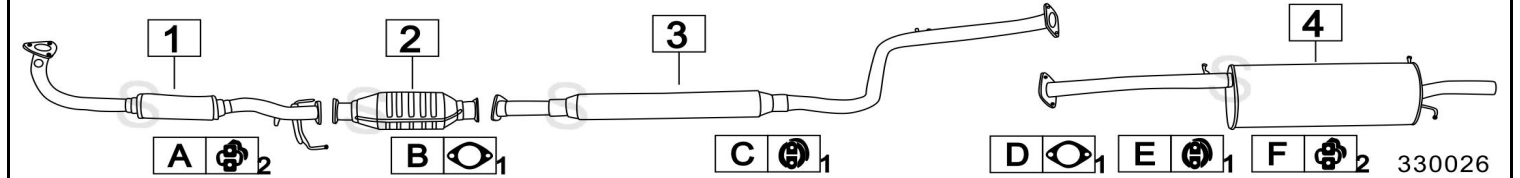

MAZDA 626 1800 / 2000 16V 1840-1991cc 77-85KW 91- 3/97

	Codice	Descr.	O.E.	NOTE	Cod. Accessori
1	7302900	T C	FP0140500B9A-FS0540500A9A		AF 2763901
2	7302912	KAT	FS0520600		BD 2890901
3	7302906	M C	FS0540300D		CE 2713903
4	7302907	M P	FS0840100C