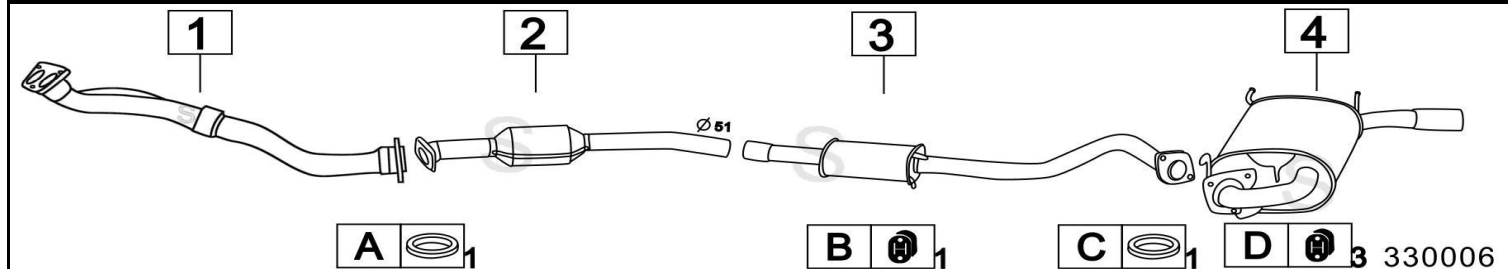

MAZDA MX5 1600-1800 16V 1598-1839cc 81-103KW 98-

330006

	Codice	Descr.	O.E.	NOTE	Cod. Accessori
1	7301500	T C	BPM640500C		A 2771955
2	7301512	KAT	BP5D2055XA		B 2753911
3	7301506	M C	BP5D2055XA		C 2771955
4	7301507	M P	BPM840100D		D 2753911