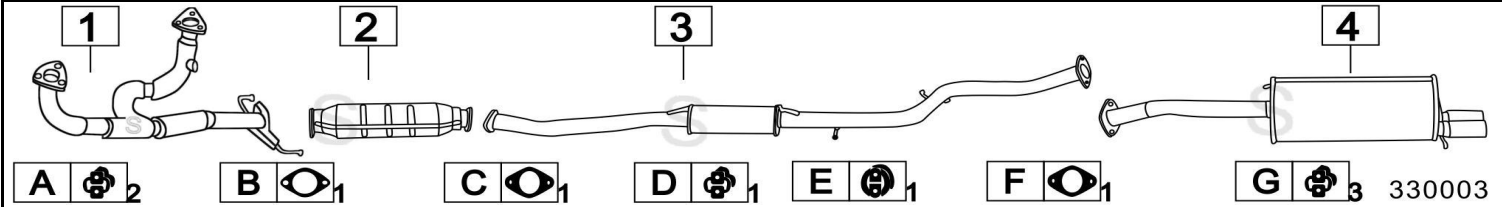

MAZDA MX3 1800i V6 24V CATALIZZATA 1845cc 98KW 91-

330003

	Codice	Descr.	O.E.	NOTE	Cod. Accessori
1	7301800	T C	K80140500B		ADG 2763901
2	7301812	KAT	K81920600B		BC 2750910
3	7301806	M C	K80440300C		E 2713903
4	7305407	M P	BP3340100E-BP3340100E9A-K80140100D		F 2780902