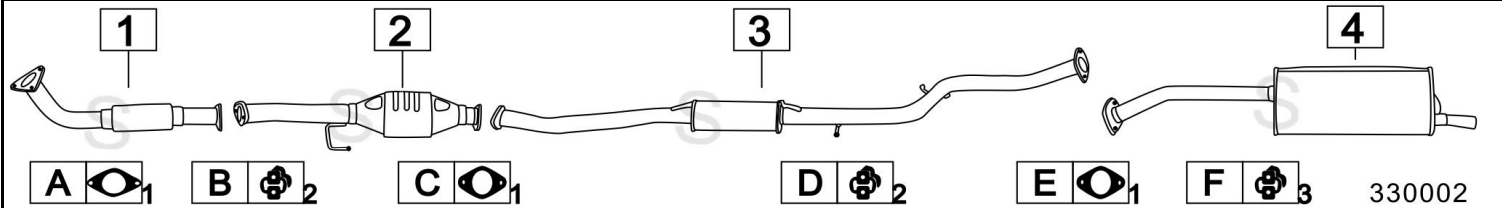

MAZDA MX3 1600i 16V CATALIZZATA 1598cc 65KW 91- 10/93

330002

	Codice	Descr.	O.E.	NOTE	Cod. Accessori
1	7359700	T C	BP0440500A		A 2780911
2	7305412	KAT	B61S20600D-BP1920600F		BDF 2763901
3	7305706	M C	B691403009A-B6E540300C-BP1440300		CE 2780902
4	7305707	M P	B69240100G-B69240100G9A