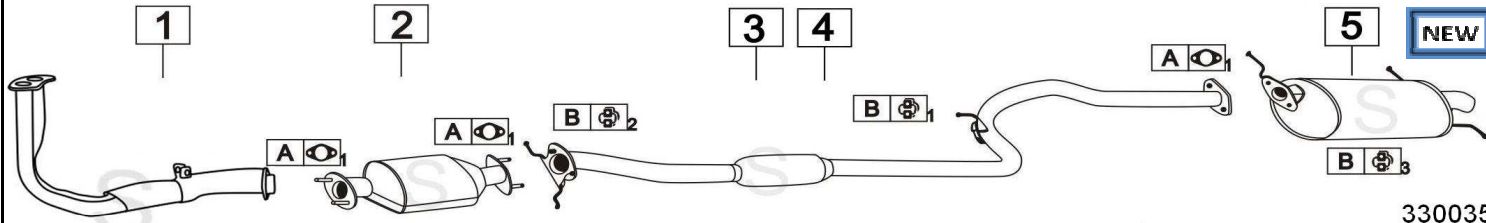

MAZDA 121 1100 / 1300 CATALIZZATA **1138-1324cc 41-40-44KW** **87- 90**

330035

	Codice	Descr.	O.E.	NOTE	Cod. Accessori
1	7321000	T C	B30140500B		A 2780902
2	7321012	KAT	B36420600		B 2783901
3	7321006	M C	B30640600A		C
4	7321007	M P	B10240100B - KK11C40100A - MB30340100		D