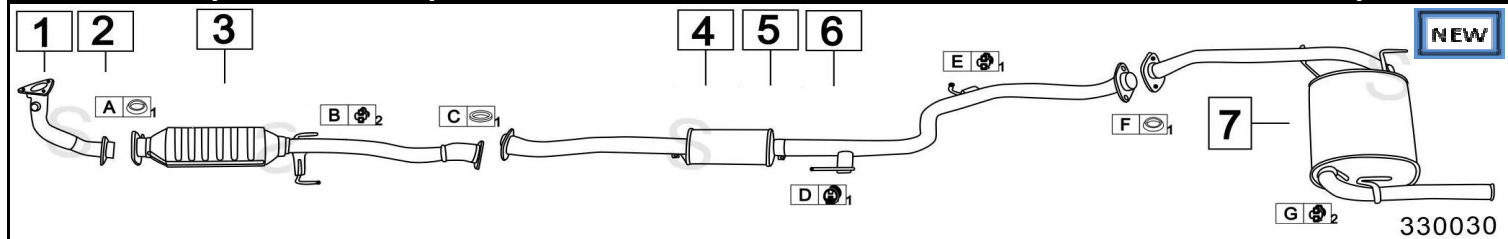

MAZDA 323 / 323F 1300 / 1500 1324-1489cc 55-66KW 6/94- 03

	Codice	Descr.	O.E.	NOTE	Cod. Accessori
1	7323700	T C	B37840500	per 1300	A 2781954
2	7320200	T C	Z50540500A-B37840500C	per 1500	B 2783901
3	7323712	KAT	Z53620600A-Z53620600B-Z55240300		C 2771944
4	7323706	M C	B37840300A	per 1300	D 2773905
5	7323736	M C	Z50840300A-Z50840300	per 1500	E 2783910
6	7323746	M C	Z53540300	per 323F 1500 5porte	F 2761945
7	7323707	M P	B37840100		G 2783910