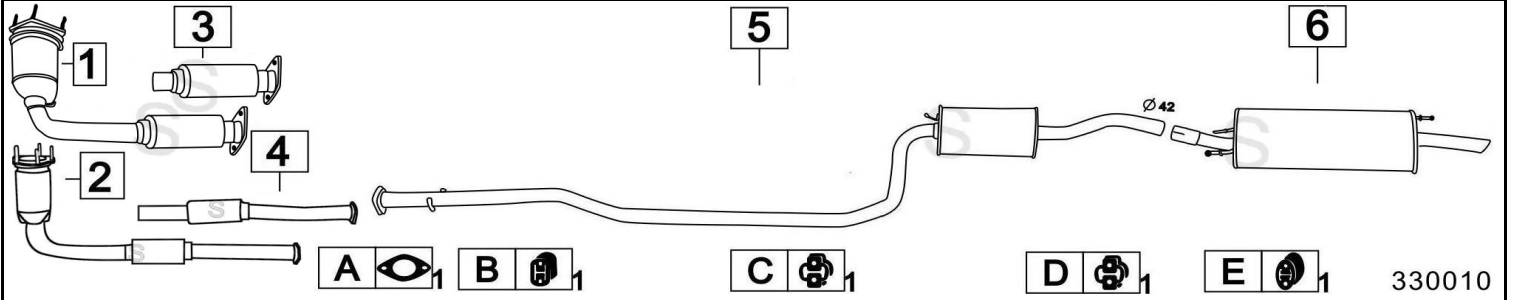

MAZDA 121 1200 / 1300 1242-1297cc 43-55KW 96-

	Codice	Descr.	O.E.	NOTE	Cod. Accessori
1	4317812	KAT	1006113 - 1070345 - 1006116 - 1E0520500	per 1200 16v	A 2130913
2	4331212	KAT	1E0320500C	per 1300	B 2793901
3	4317845	T I	1031531-1006113	per 1200 16v	C 2753903
4	4331205	T I	1E0320500C	per 1300	D 2753903
5	4317806	M C	1E0340300A		E 2133907
6	4317807	M P	1E0340500A		F