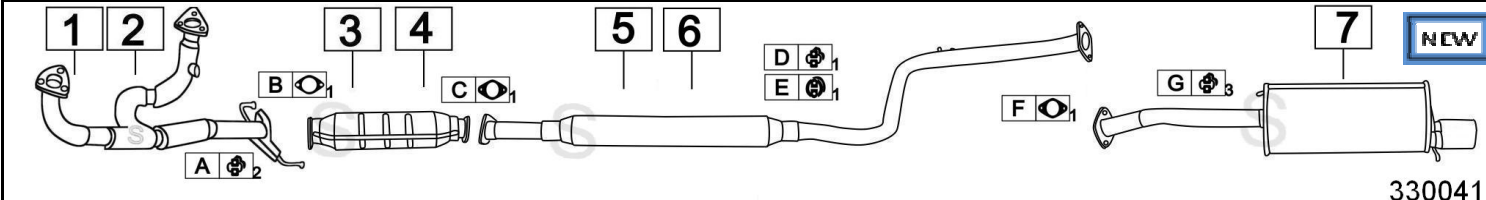

MAZDA XEDOS 6 2000i 24V **1995cc 106-107KW** **92- 02**

330041

	Codice	Descr.	O.E.	NOTE	Cod. Accessori
1	7326430	T C	KL6540500E	fino al 3/1994	A 2890901
2	7326400	T C	KF3940500	dal 4/1994	B 2713903
3	7326416	KAT	KF1120600A	fino al 3/1994	C 2890901
4	7326412	KAT	KF5220600	dal 4/1994	D
5	7326406	M C	KF0340300B	fino al 3/1994	E
6	7326436	M C	KF3940300A	dal 4/1994	F
7	7326407	M P	KF0640100A - KF0640100C - KF0640100D		G