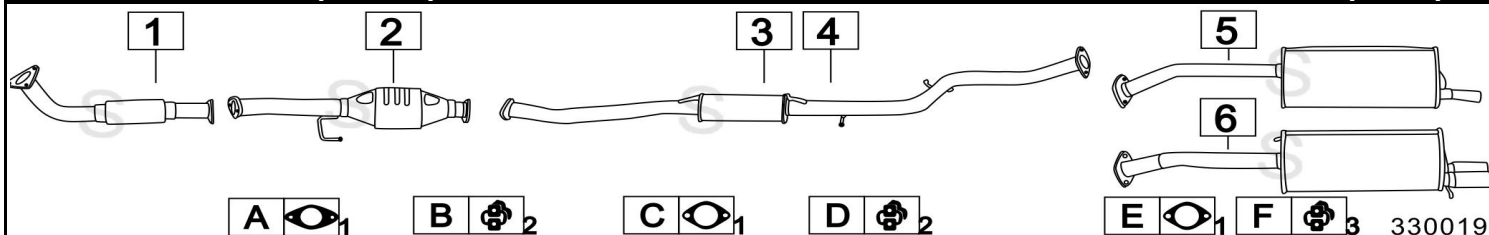

MAZDA 323 1300 / 1600 / 1800 1324-1597-1840cc 43-49-54-64-78-96KW 10/89-5/94

	Codice	Descr.	O.E.	NOTE	Cod. Accessori
1	7359700	T C	BP0440500A		A 2780911
2	7305412	KAT	B61S20600D-BP1920600F		B 2763901
3	7305706	M C	B691403009A-B6E540300C-BP1440300	per 3 porte	C 2780902
4	7305736	M C	B689403009A-BP0140300-BP03403009A	per 4/5 porte	D 2763901
5	7305707	M P	B69240100G	per 3/5 porte 1300/1600	E 2780902
6	7305407	M P	BP3340100E-BP3340100E9A	per 3/5 porte 1800	F 2763901