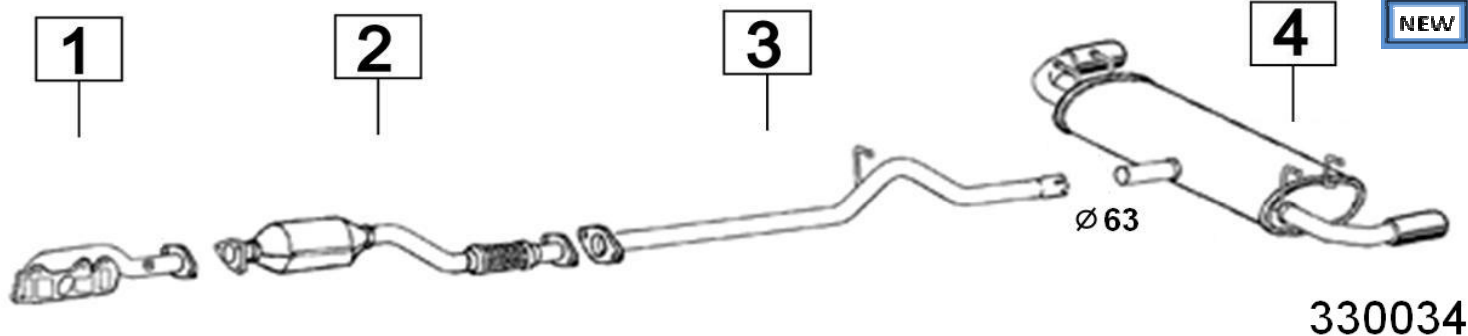

MAZDA RX 8 2700i COUPE' **2616cc 141-170KW** **2/03-**

330034

	Codice	Descr.	O.E.	NOTE	Cod. Accessori
1	7326900	T C	N3H313450G		A
2	7326912	KAT	N3H82055XD		B
3	7326903	T I	N3H140600B		C
4	7326907	M P	N3H140100H		D