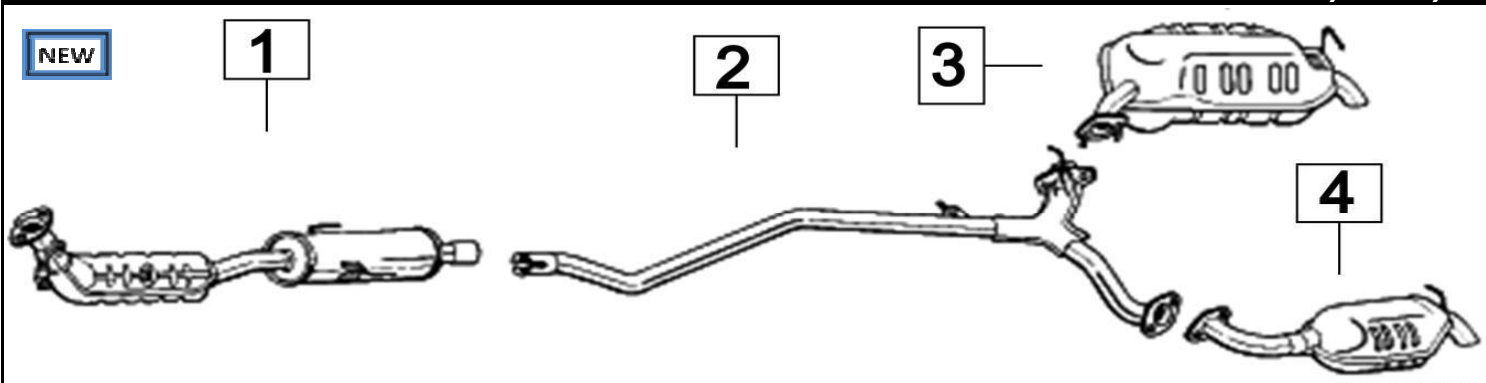

MAZDA 6 2000 16V M:LFH1 1999cc 108KW 3/05- 9/07

330032

	Codice	Descr.	O.E.	NOTE	Cod. Accessori
1	7300712	KAT	LFZ52055XA		A
2	7300633	TI	L30240600D		B
3	7300687	M P D	L80140100C		C
4	7300697	M P S	L30140200B		D