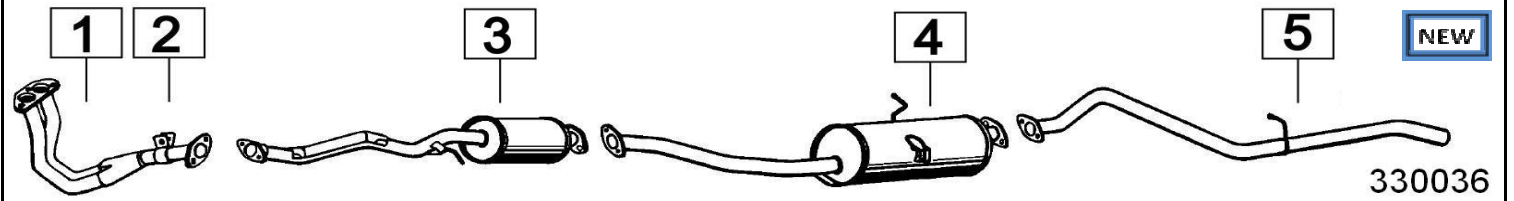

MAZDA B 1600 / 2000 PICK-UP **1586-1998cc** **51-65KW** **84- 96**

	Codice	Descr.	O.E.	NOTE	Cod. Accessori	
1	7329030	T C		per 1600	A	
2	7329000	T C	FE2240500	per 2000	B	
3	7329002	M A	FE2240300B		C	
4	7329006	M C	FE2240100A		D	
5	7329008	T P	FE2240700A		E	