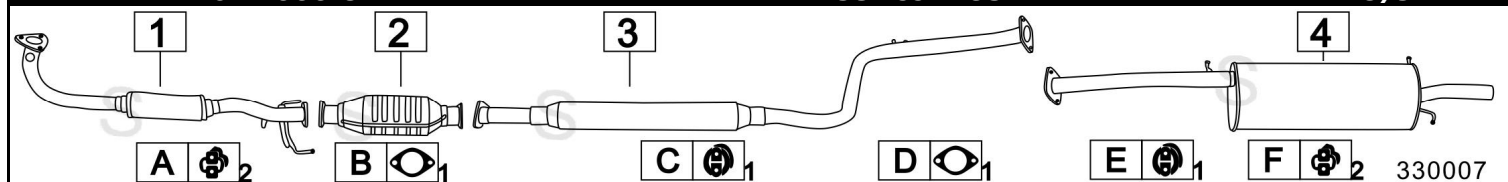

MAZDA MX6 2000 CATALIZZATA 1991cc 85KW 8/91-

330007

	Codice	Descr.	O.E.	NOTE	Cod. Accessori
1	7302900	T C	FP0140500B9A-FS0540500A9A		AF 2763901
2	7302912	KAT	FS0520600		BD 2890901
3	7302906	M C	FS0540300D		CE 2713903
4	7302907	M P	FS0840100C