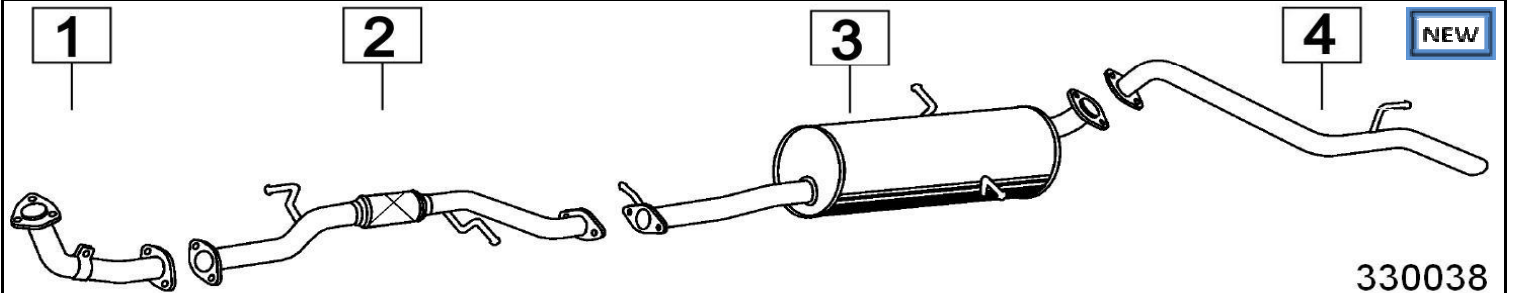

MAZDA B 2500 PICK-UP DIESEL 2WD MOT:WL **2499cc** **64KW** **96- 99**

	Codice	Descr.	O.E.	NOTE	Cod. Accessori	
1	7329100	T C	WL1340500		A	
2	7329105	T A	WL1340600E		B	
3	7329106	M C	WL1340100C		C	
4	7329108	T P	WL4940700A		D