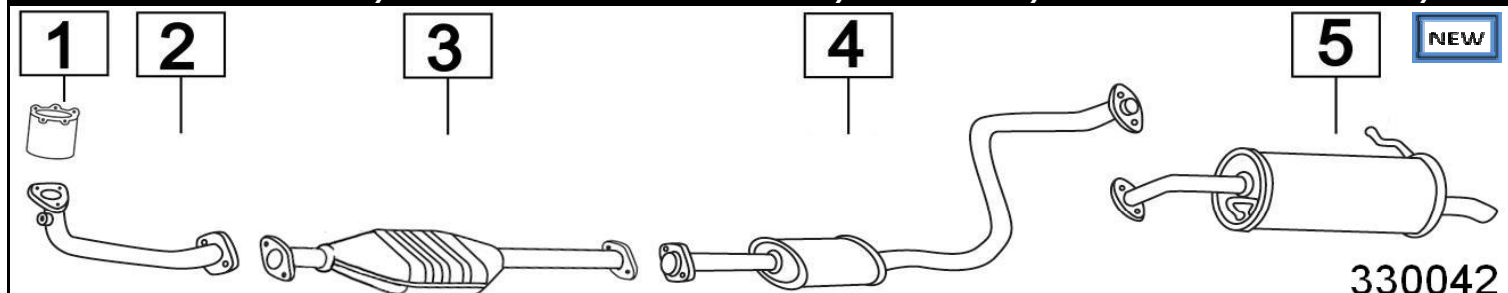

MAZDA PREMACY 1800/2000 1840/1991cc 74/96KW 01- 6/05

330042

	Codice	Descr.	O.E.	NOTE	Cod. Accessori
1	7323112	KAT	FPD52050XB		A
2	7323000	T C	FP5040500		B
3	7323116	KAT	FPF920600		C
4	7323106	M C	FP7040300		D
5	7323037	M P	FP5040100B FP5040100C FP6740100		E