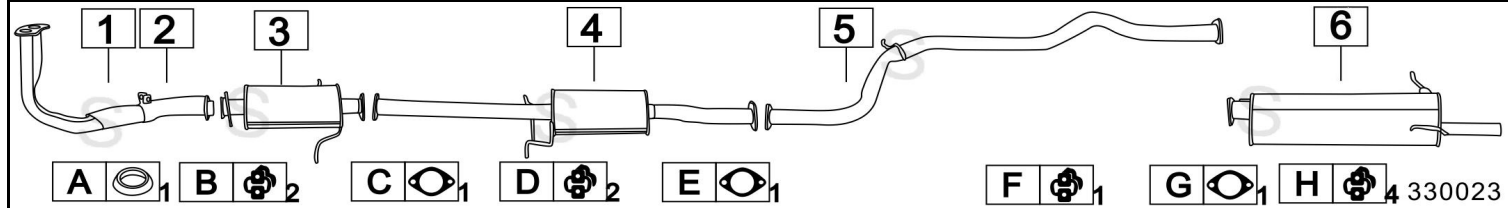

MAZDA 626 1600 / 2000 1586-1998cc 59-74KW 82- 8/87

	Codice	Descr.	O.E.	NOTE	Cod. Accessori
1	7324400	T C	F60340500F	per 1600	A
2	7324430	T C	FE1440500M	per 2000	B 2763901
3	7324402	M A	FE1440300E		C 2780902
4	7324406	M C	FE1440400C		D 2763901
5	7324403	T I	FE1440600A		E 2780902
6	7324407	M P	F60340100D		F 2763901