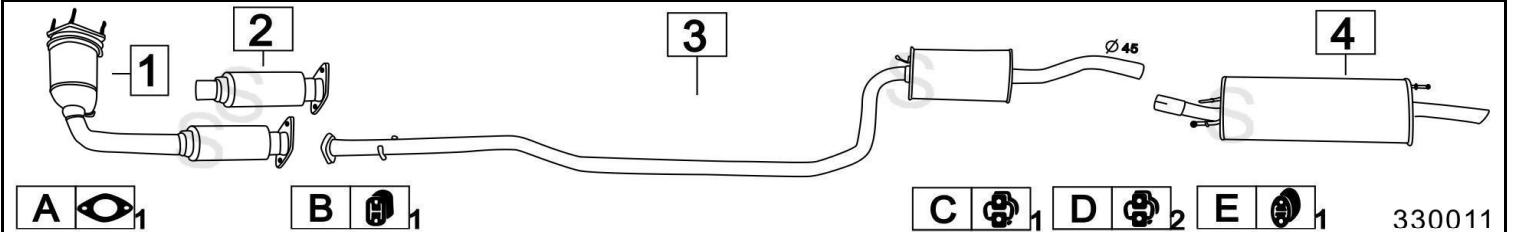

MAZDA 121 1800 DIESEL 1753cc 44KW 96-

	Codice	Descr.	O.E.	NOTE	Cod. Accessori
1	4317312	KAT	1E0720500A		A 2130913
2	4317335	T I	1E0720500A		B 2793901
3	4317306	M C	1E0740300		CD 2753903
4	4317307	M P	1E0740500		E 2133907