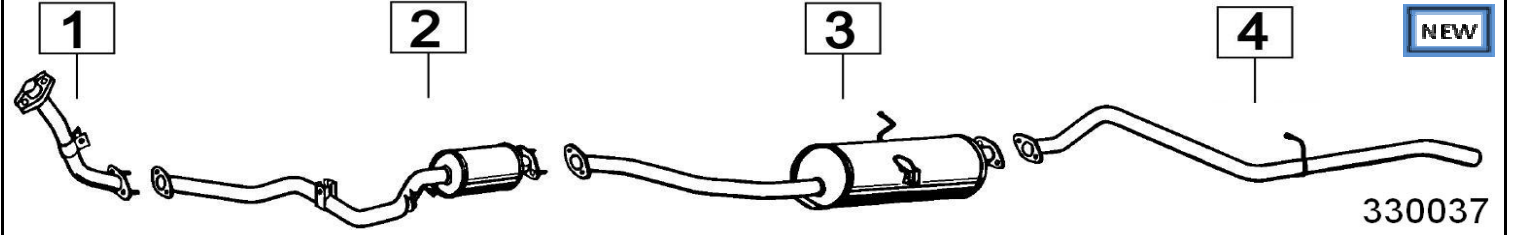

MAZDA B 2200 PICK-UP DIESEL **2184cc** **48KW** **85- 96**

	Codice	Descr.	O.E.	NOTE	Cod. Accessori	
1	7329040	T C	R23240500		A	
2	7329032	M A	R23240300B		B	
3	7329006	M C	FE2240100A		C	
4	7329008	T P	FE2240700A		D