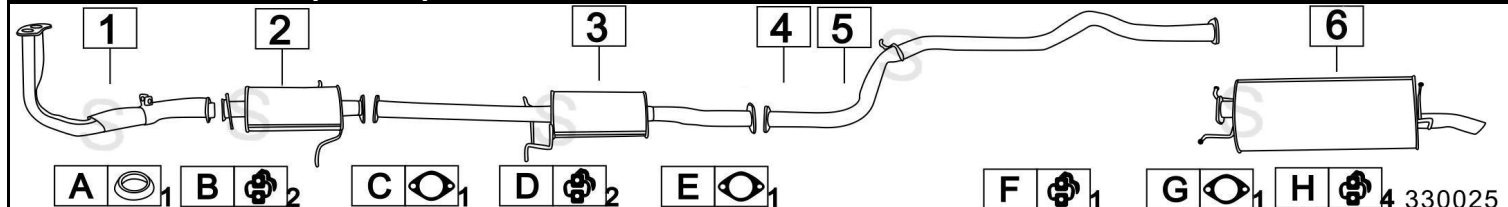

MAZDA 626 1800 / 2000 / 2200 87- 91

	Codice	Descr.	O.E.	NOTE	Cod. Accessori
1	7324700	T C	FEC440500A	per 2000cc	A
2	7324602	M A	FEB940300A		BFH 2763901
3	7324606	M C	F81240300A-F81240300A9A		CE 2780902
4	7324603	T I	F82040600B	per 3/5 porte	D 2763901
5	7324633	T I	FEB940600B	per 4 porte	E
6	7324607	M P	FEC140100D-FEC140100D9A		F