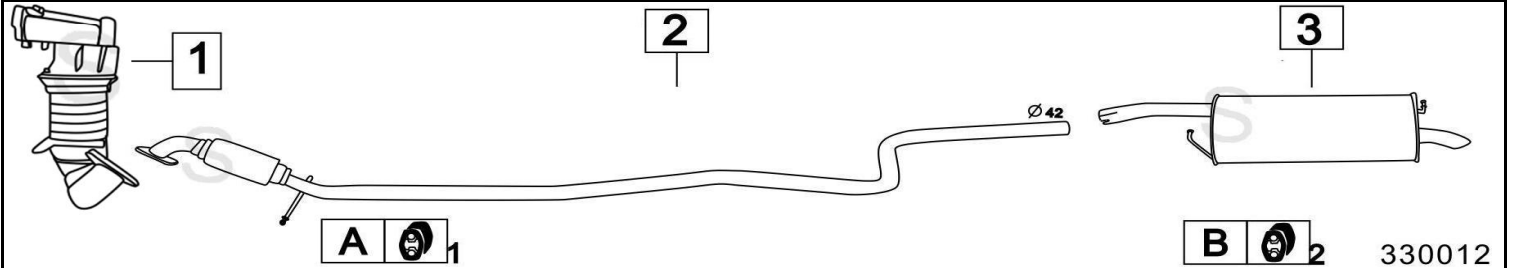

MAZDA 2 1200 / 1400 16V 1242-1388cc 55-59KW 4/03-

	Codice	Descr.	O.E.	NOTE	Cod. Accessori
1	4303412	KAT	1148757 - 1302300		A 2133926
2	4303403	T A	C20140500		B 2133926
3	4303407	M P	C20140100		C