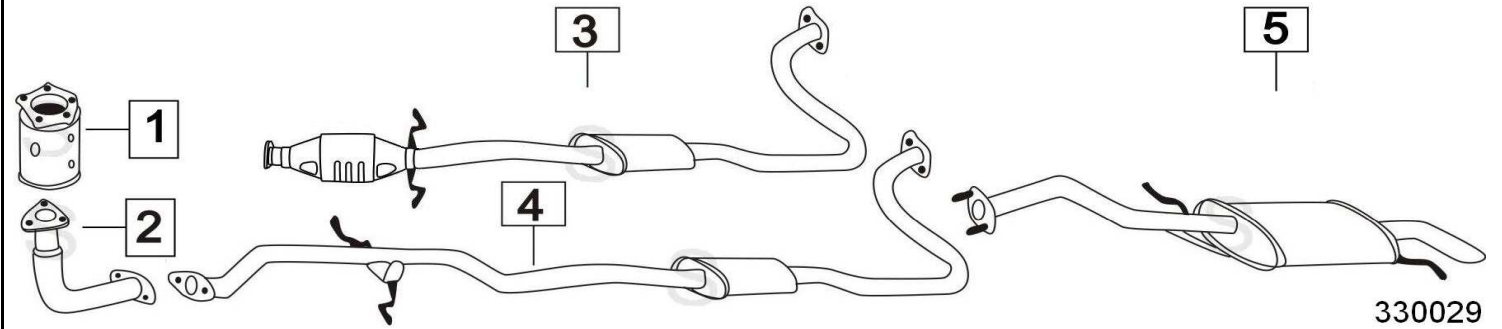

MAZDA DEMIO 1500 16V 1498cc 55KW 99- 12/03

330029

	Codice	Descr.	O.E.	NOTE	Cod. Accessori
1	7320210	KAT	B5E120500A		A
2	7303800	T C	B3F640500		B
3	7320216	KAT	B5E22055XC	per cambio automatico	C
4	7320206	M C	B55840300C	per cambio manuale	D
5	7320237	M P	B55840100A		E