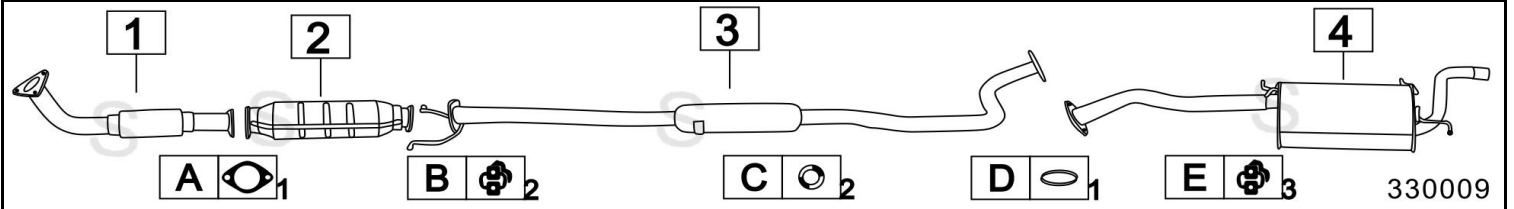

MAZDA 121 1300i 16V CATALIZZATA 1324cc 40-54KW 91- 95

	Codice	Descr.	O.E.	NOTE	Cod. Accessori
1	7308700	T C	B35240500B		A 2780902
2	7308712	KAT	B3C920600A		BE 2763901
3	7308706	M C	B35240600C-B35240600C9A		C 2003935
4	7308707	M P	B52140100E-B52140100E9A		D 2791943