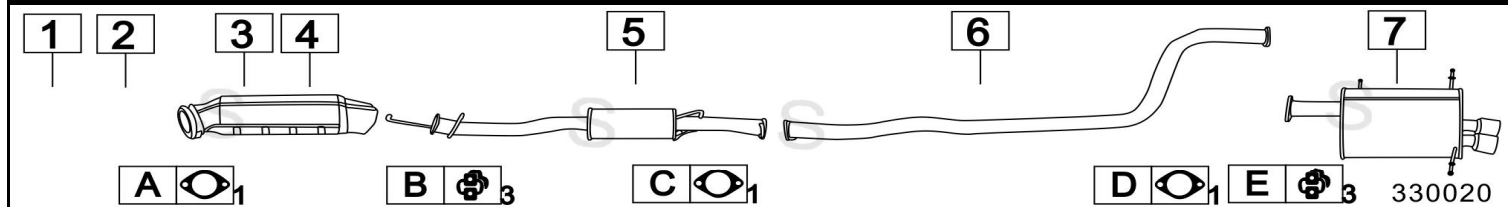

MAZDA 323 1800 TURBO 16V 4x4 1840cc 120-136KW 91-

	Codice	Descr.	O.E.	NOTE	Cod. Accessori
1	7315600	T C	BP1140500A	per 120 kw	A 2780902
2	7315630	T C		per 136 kw	B 2763901
3	7315612	KAT	BP5520600B-BP5520600C	per 120 kw	C 2780902
4	7315712	KAT		per 136 kw	D 2780902
5	7315606	M C	BP2340300A		E 2763901
6	7315603	T A	B6A640600C-B6A640600C9A		F
7	7315607	M P	BP3040100B-BP3040100D	per 120 kw	G