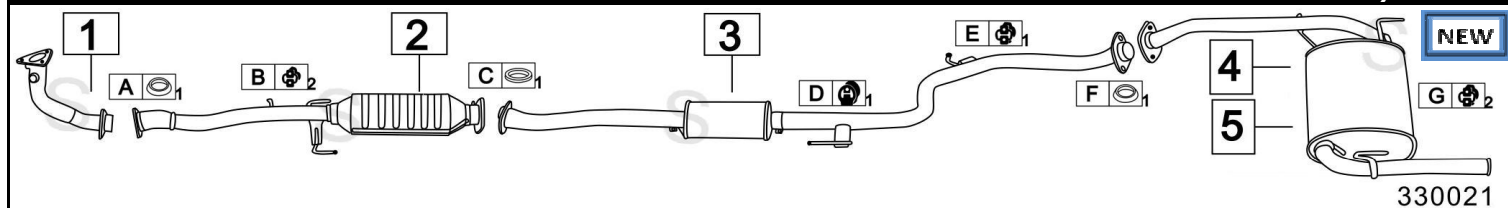

MAZDA 323 1800 16V 1840cc 84KW 6/94-

	Codice	Descr.	O.E.	NOTE	Cod. Accessori
1	7305100	T C	BP8940500-BP8940500C9S		AF 2781954
2	7305112	KAT	BPM620600		B 2763901
3	7305106	M C	BP9840300A-BP9840300C		C 2771955
4	7320507	M P	BP8740100		D 2773905
5	7320607	M P	BPG840100	dal 08/1995	EG 2753903