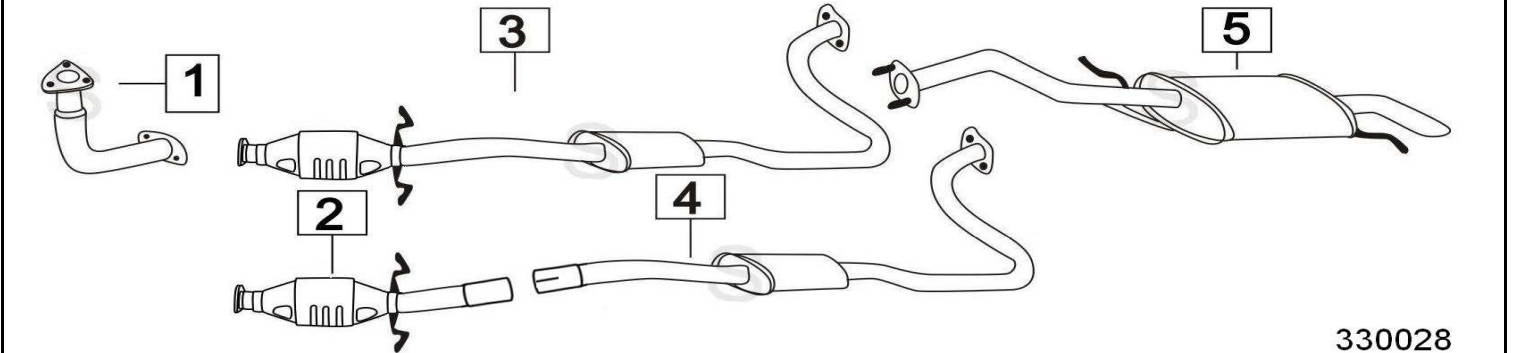

MAZDA DEMIO 1300 16V 1324cc 46-53KW 98- 12/03

330028

	Codice	Descr.	O.E.	NOTE	Cod. Accessori	
1	7320030	T C	MA B3D740500		A	
2	7320112	KAT	MA B33L2055XB		B	
3	7320019	KAT	MA B33L2055XB		C	
4	7320036	M C	MA B33L2055XB		D	
5	7303807	M P	MA B3D740100A		E