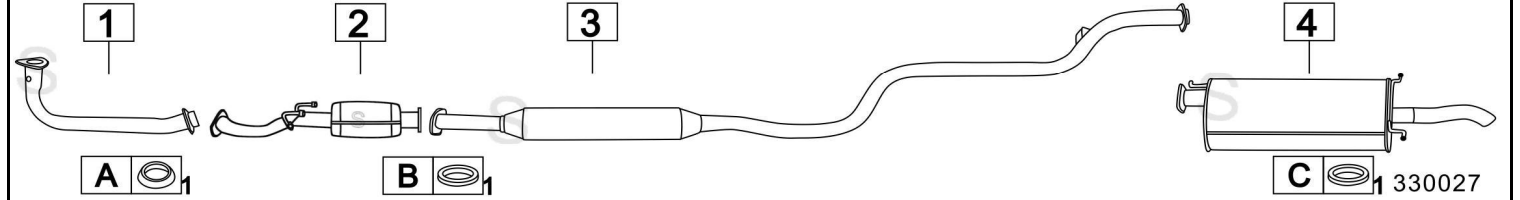

MAZDA 626 2000 16V 1991cc 100KW 04/97-

	Codice	Descr.	O.E.	NOTE	Cod. Accessori
1	7302600	T C	FS8940500C		A 2121955
2	7327112	KAT	FSJ120600C		B 2771950
3	7302606	M C	FS9940300A		C 2771950
4	7302607	M P	FS9940100B		D