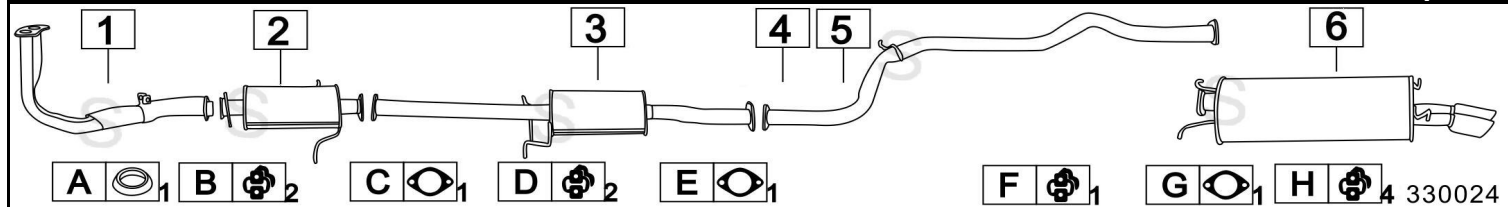

MAZDA 626 2000i GT 16V 1998cc 107KW 87- 8/91

	Codice	Descr.	O.E.	NOTE	Cod. Accessori
1	7324630	T C	FEC440500C		A
2	7324602	M A	FEB940300A		BFH 2763901
3	7324636	M C	FEC340400A - FEC840400A		CE 2780902
4	7324603	T I	F82040600B	per 3/5 porte	D 2763901
5	7324633	T I	FEB940600B	per 4 porte	
6	7324607	M P	FEC440100A-FEC440100A9A