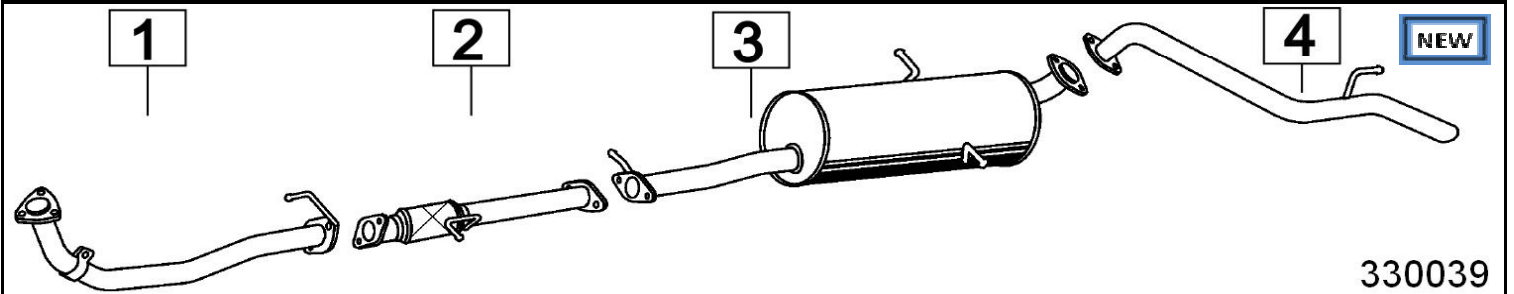

MAZDA B 2500 PICK-UP DIESEL 4WD MOT:WL **2499cc** **64KW** **96- 99**

	Codice	Descr.	O.E.	NOTE	Cod. Accessori	
1	7329130	T C	WL1440500B		A	
2	7329135	T A	WL0840600D		B	
3	7329106	M C	WL1340100C		C	
4	7329108	T P	WL4940700A		D