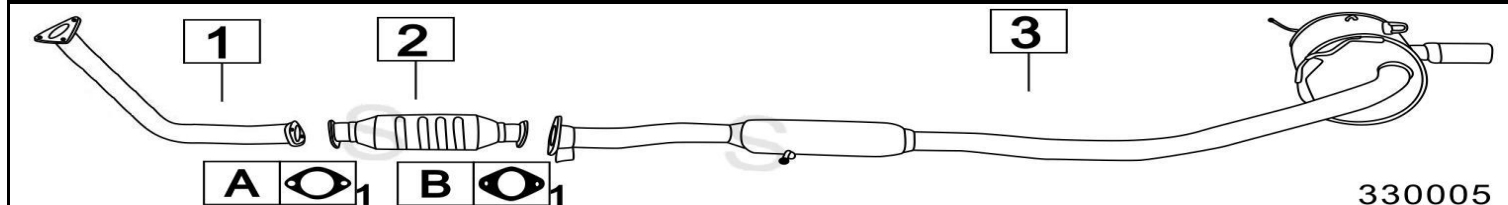

MAZDA MX5 1600-1800 16V 1598-1840cc 66-96KW 94- 98

330005

	Codice	Descr.	O.E.	NOTE	Cod. Accessori
1	7325500	T C	BP5640500B		A 2890901
2	7325512	KAT	BP2X20600A		B 2890901
3	7325507	M P	BPE640100B		C