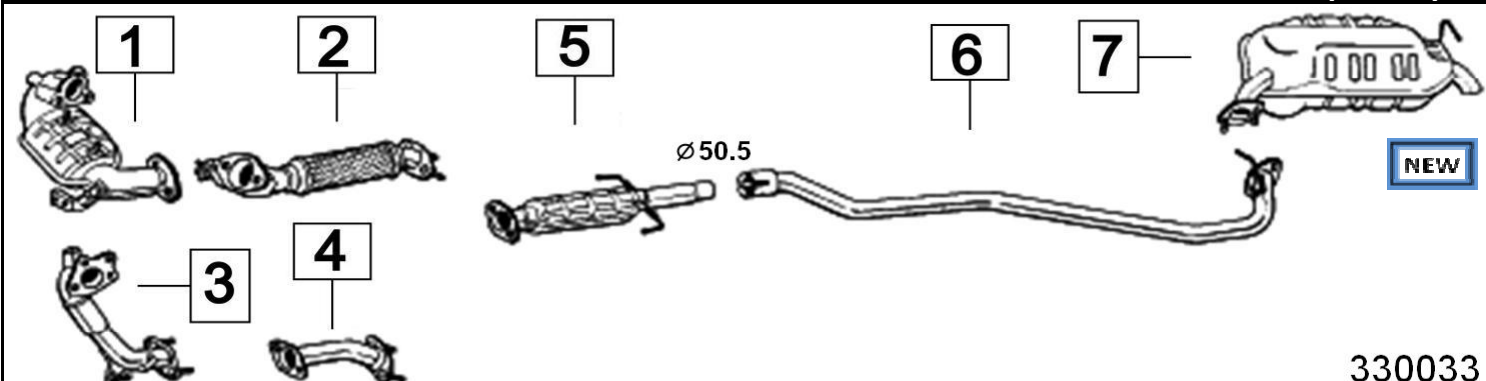

MAZDA 6 2000 CiTD T.Diesel M:RF5C-7J 1998cc 89-100- 105KW 6/02- 9/07

330033

	Codice	Descr.	O.E.	NOTE	Cod. Accessori
1	7300710	KAT	RFC52050XA	per 89/100 kw fino al 03/2005	A
2	7300705	T A	RFC540500H	per 89/100 kw fino al 03/2005	B
3	7300700	T C	RFJ240500A	per 89/105 kw dal 03/2005	C
4	7300703	T A	RFJ240550A	per 89/105 kw dal 03/2005	D
5	7300716	KAT	RFC52055XA - RFY32055X - RFY62055X		E
6	7300603	TI	L80140600A		F
7	7300687	M P	L80140100C		G