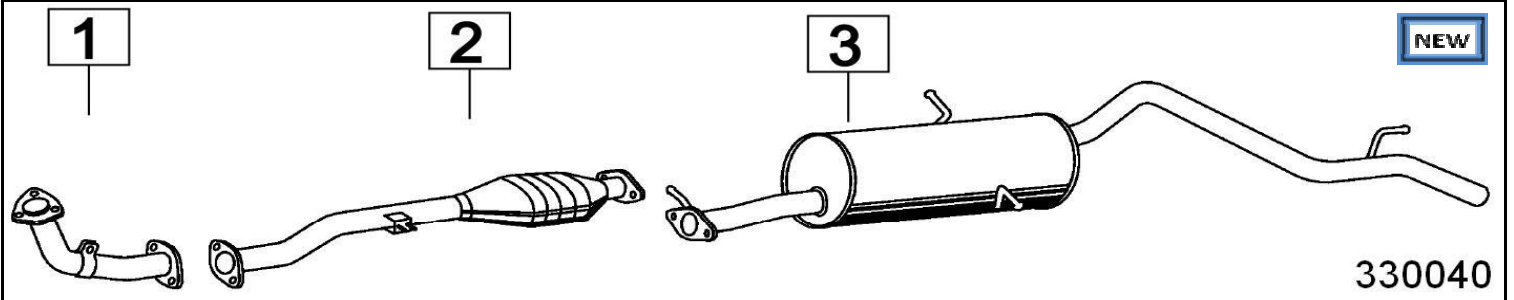

MAZDA B 2500 TD PICK-UP DIESEL 4WD MOT:MD25TI 2499cc 80KW 99->

330040

	Codice	Descr.	O.E.	NOTE	Cod. Accessori	
1	7329200	T C	WL4140500A		A	
2	7329212	KAT	WL9720600B		B	
3	7329207	M P	WL9540100		C