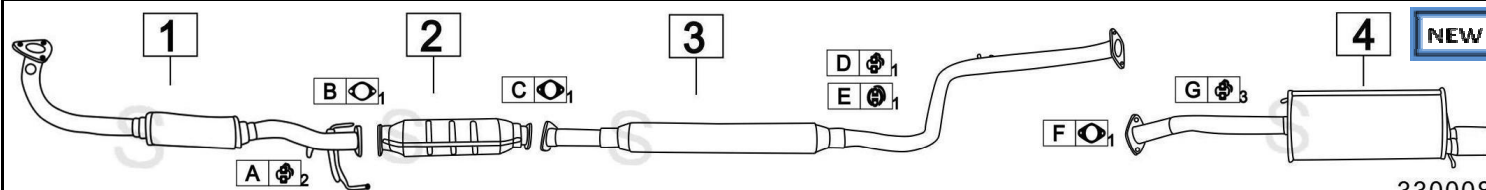

MAZDA XEDOS 6 1600 16V **1598cc 83KW** **92-**

330008

	Codice	Descr.	O.E.	NOTE	Cod. Accessori
1	7326700	T C	B6G940500 - B6G940500A		A 2890901
2	7326712	KAT	B6EW20600		B 2713903
3	7302906	M C	FS0540300A - FS0540300E		C 2890901
4	7326407	M P	KF0640100A - KF0640100C - KF0640100D		D