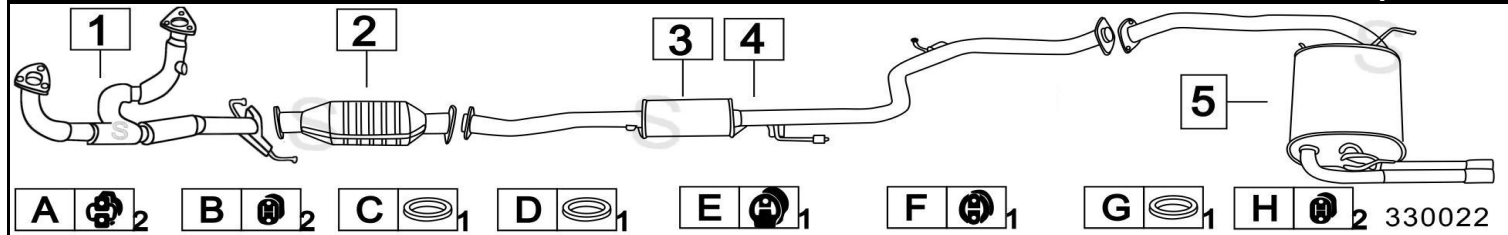

MAZDA 323 2000 V6 24V 5PORTE 1995cc 106KW 4/94-

	Codice	Descr.	O.E.	NOTE	Cod. Accessori
1	7305800	T C	KF1640500D		A 2753903
2	7305812	KAT	KF6820600B		BH 2753911
3	7305806	M C	KF1640300A		CD 2771955
4	7305836	M C	KF5340300B-KF5340300C	dal 08/1995	E 2773905
5	7305807	M P	KF1640100C		F 2713903
6					G 2771950