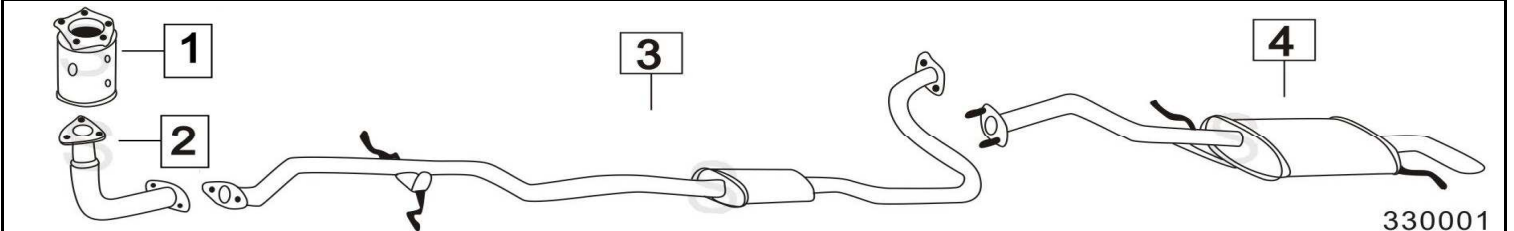

MAZDA DEMIO 1300 16V 1324cc 46-53KW EURO3-OBD 00- 12/03

330001

	Codice	Descr.	O.E.	NOTE	Cod. Accessori	
1	7303810	KAT	B35J20500		A	2231946
2	7303800	T C	B3F640500		B	2763901
3	7303806	M C	B3F640300		C	2771939
4	7303807	M P	B3D740100A		D	2763901