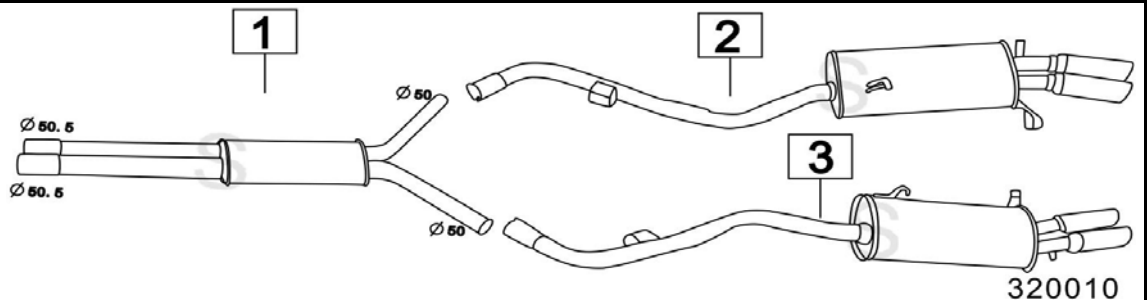

MASERATI 2.24V 1996cc 245CV 89- 92

	Codice	Descr.	O.E.	NOTE	Cod. Accessori
1	3502806	M C	319053106		A
2	3502887	M P D	319053110		B
3	3502897	M P S	319053109		C