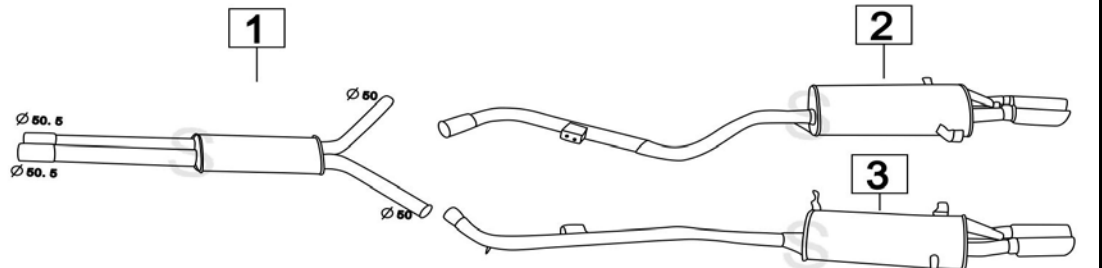

MASERATI 4.24V 1996cc 245CV 90- 92

320014

	Codice	Descr.	O.E.	NOTE	Cod. Accessori
1	3502306	M C	329053105		A
2	3502387	M P D	329053110		B
3	3502397	M P S	329053109		C