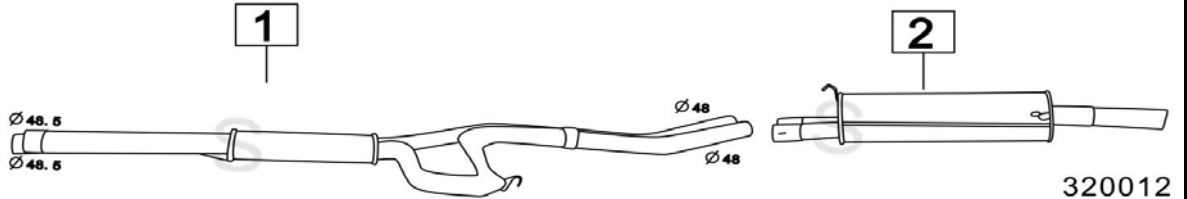

MASERATI BITURBO 420 / 425 1996-2491cc 185-200CV 85- 88

320012

	Codice	Descr.	O.E.	NOTE	Cod. Accessori
1	3502906	M C	329020106		A
2	3502907	M P	329020109		B