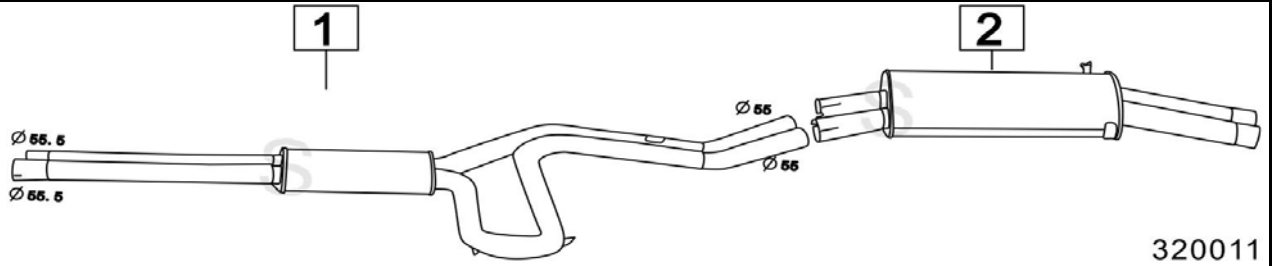

MASERATI 2.28 2790cc 248CV 88-

320011

	Codice	Descr.	O.E.	NOTE	Cod. Accessori
1	3509706	M C	349000106		A
2	3509707	M P	349000109		B