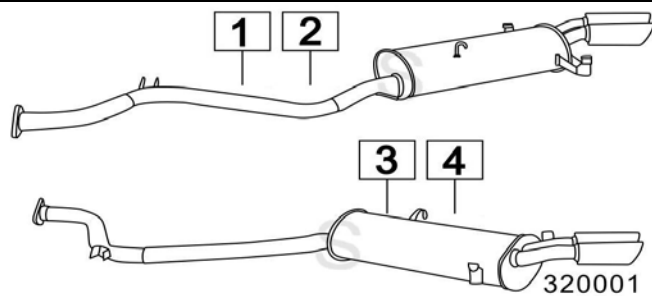

**MASERATI GIBLI 2000 BITURBO CATALIZZATO 92-**

	Codice	Descr.	O.E.	NOTE	Cod. Accessori
1	3504787	M P D	369000110	fino al 1993	A
2	3504487	M P D	369001110-369003110	dal 1994	B
3	3504797	M P S	369000109	fino al 1993	C
4	3504497	M P S	369001109-369003109	dal 1994	D

**MASERATI QUATTROPORTE 2000i BITURBO V6 24V 1996cc 211KW 94-**

	Codice	Descr.	O.E.	NOTE	Cod. Accessori
1	3504887	M P D	379000110		A
2	3504897	M P S	379000109		B

**MASERATI QUATTROPORTE 3200 V8 3217cc 247KW 1/96-**

	Codice	Descr.	O.E.	NOTE	Cod. Accessori
1	3504387	M P D	379005114		A
2	3504397	M P S	379005113		B

**MASERATI RACING 1996cc 208KW 91-**

	Codice	Descr.	O.E.	NOTE	Cod. Accessori
1	3502006	M C	319070106		A
2	3502887	M P D	319053110		B
3	3502897	M P S	319053109		C