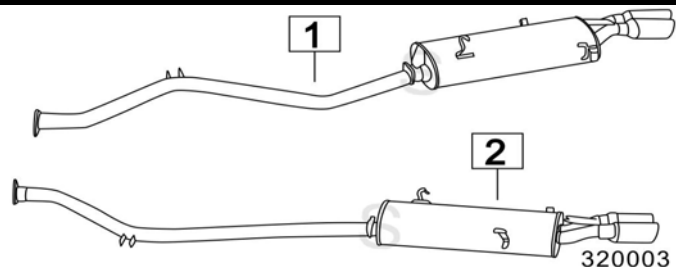

**MASERATI GIBLI 2000 BITURBO CATALIZZATO 92-**

	Codice	Descr.	O.E.	NOTE	Cod. Accessori
1	3504787	M P D	369000110	fino al 1993	A
2	3504487	M P D	369001110-369003110	dal 1994	B
3	3504797	M P S	369000109	fino al 1993	C
4	3504497	M P S	369001109-369003109	dal 1994	D

**MASERATI QUATTROPORTE 2000i BITURBO V6 24V 1996cc 211KW 94-**

	Codice	Descr.	O.E.	NOTE	Cod. Accessori
1	3504887	M P D	379000110		A
2	3504897	M P S	379000109		B

**MASERATI QUATTROPORTE 3200 V8 3217cc 247KW 1/96-**