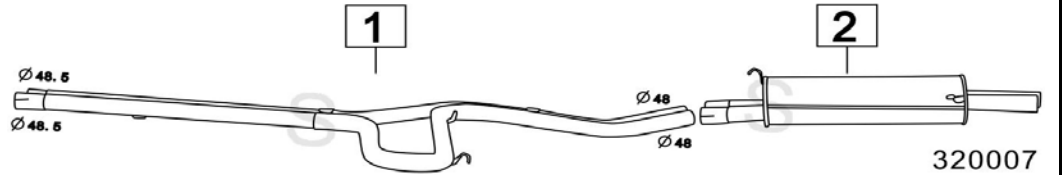

MASERATI BITURBO 2000i 1996cc 180CV 82- 88

	Codice	Descr.	O.E.	NOTE	Cod. Accessori
1	3502705	T I	319020106		A
2	3502707	M P	319020109		B