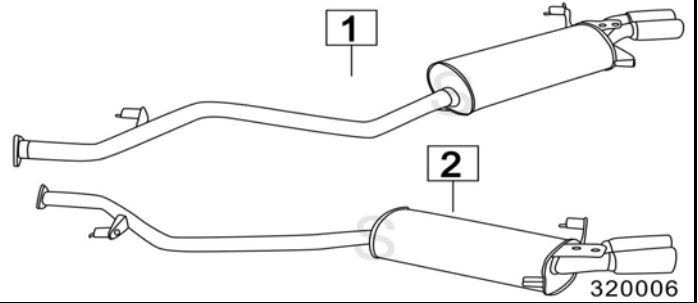

MASERATI SHAMAL 3200 V8 BITURBO 3217cc 240KW 1/90-

	Codice	Descr.	O.E.	NOTE	Cod. Accessori
1	3504287	M P D	399050110		A
2	3504297	M P S	399050109		B