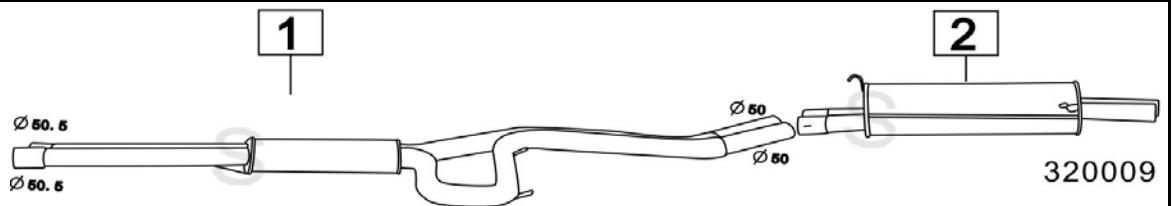

MASERATI BITURBO 2000i Si-222 1996cc 223CV 07/86-

	Codice	Descr.	O.E.	NOTE	Cod. Accessori
1	3502606	M C	319021106		A
2	3502407	M P	319021109		B