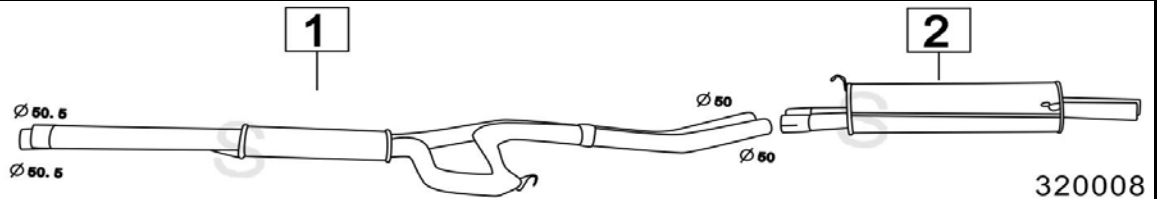

MASERATI BITURBO 2000i 1996cc 190CV 84- 7/86

	Codice	Descr.	O.E.	NOTE	Cod. Accessori
1	3502406	M C	319021105		A
2	3502407	M P	319021109		B