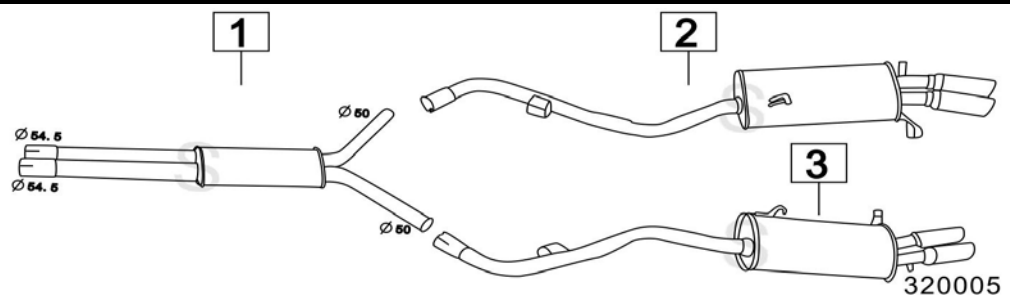

MASERATI RACING 1996cc 208KW 91-

	Codice	Descr.	O.E.	NOTE	Cod. Accessori
1	3502006	M C	319070106		A
2	3502887	M P D	319053110		B
3	3502897	M P S	319053109		C