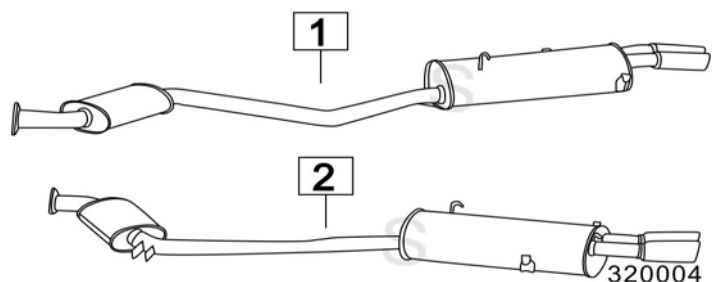

**MASERATI GIBLI 2000 BITURBO CATALIZZATO 92-**

	Codice	Descr.	O.E.	NOTE	Cod. Accessori
1	3504787	M P D	369000110	fino al 1993	A
2	3504487	M P D	369001110-369003110	dal 1994	B
3	3504797	M P S	369000109	fino al 1993	C
4	3504497	M P S	369001109-369003109	dal 1994	D

**MASERATI QUATTROPORTE 2000i BITURBO V6 24V 1996cc 211KW 94-**

	Codice	Descr.	O.E.	NOTE	Cod. Accessori
1	3504887	M P D	379000110		A
2	3504897	M P S	379000109		B

**MASERATI QUATTROPORTE 3200 V8 3217cc 247KW 1/96-**