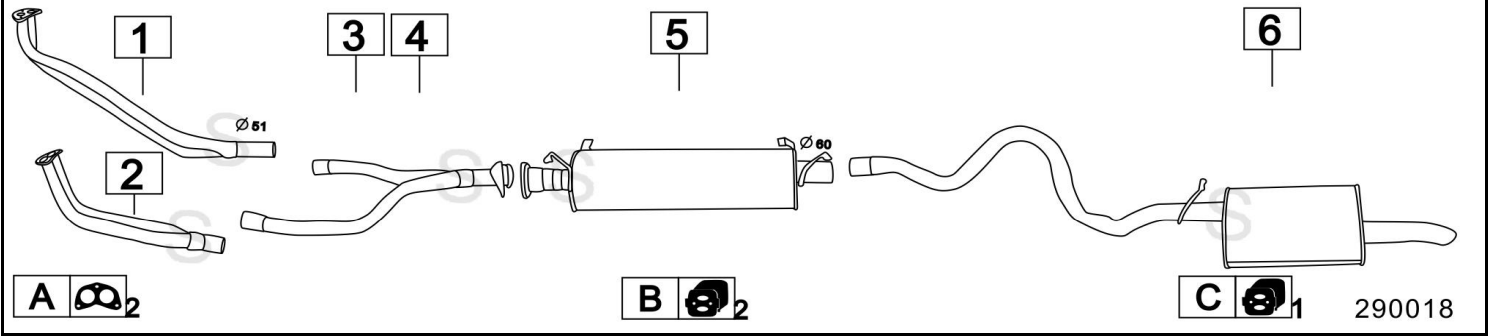

LAND ROVER RANGE ROVER 3900i 10/89-

	Codice	Descr.	O.E.	NOTE	Cod. Accessori
1	5509480	T C D	NTC7320		A 2210903
2	5509490	T C S	NTC7320-NTC7321		B
3	5509403	T A	NTC7321	cambio manuale	C
4	5509433	T A	NTC7320	cambio automatico	D
5	5349406	M C	NTC7540-ESR560-ESR1053		E
6	5349407	M P	NTC7541-ESR560-ESR1053		F