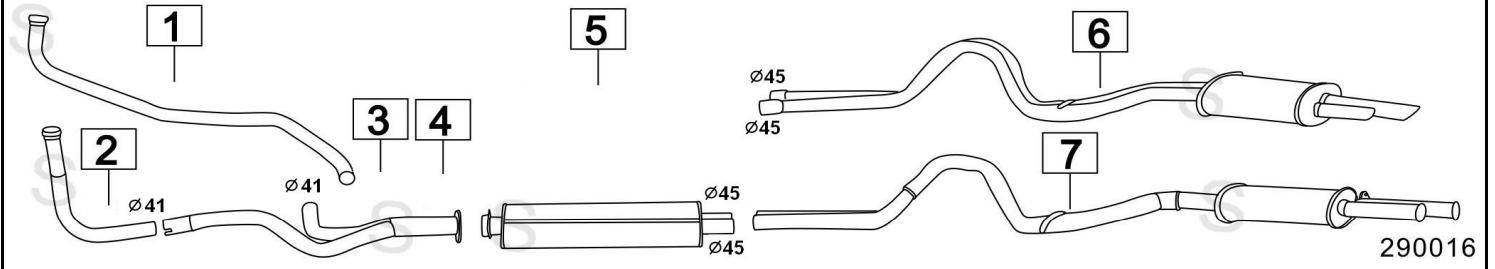

LAND ROVER RANGE ROVER 3500i V8 BENZINA 3528cc 93KW 77- 10/85

	Codice	Descr.	O.E.	NOTE	Cod. Accessori
1	5347880	T C D	GEX1764-NRC4220		A
2	5347890	T C S	GEX1763-NRC4219		B
3	5347803	T A	GEX1762-NRC4218	fino al 1982	C
4	5347833	T A	NRC7184	dal 1982	D
5	5342706	M C	GEX3740-NRC1973		E
6	5342707	M P	GEX3766-NRC4563	fino al 1982	F
7	5342807	M P	NRC7185	dal 1982	G