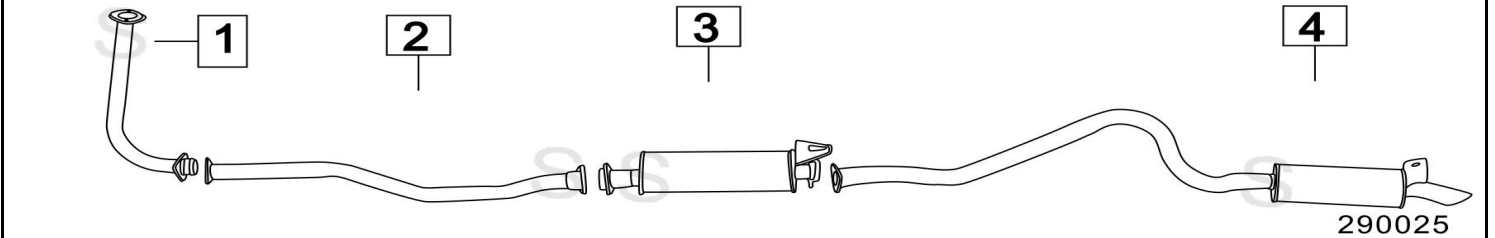

LAND ROVER 90 DIESEL 84- 86

	Codice	Descr.	O.E.	NOTE	Cod. Accessori
1	5505800	T C	NRC9137		A
2	5505805	T I	NRC6436		B
3	5505806	M C	NRC8888		C
4	5505807	M P	NRC8889		D