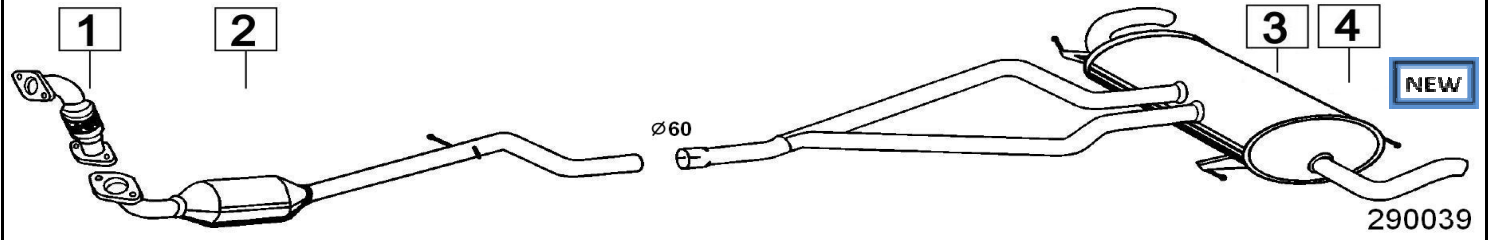

LAND ROVER RANGE ROVER 3000 TD6 24V M:306D1 2926cc 130KW 02-

	Codice	Descr.	O.E.	NOTE	Cod. Accessori
1	5349100	T C	WCD000351		A
2	5349116	KAT	WAG000201		B
3	5349107	M P	WCE000420		C
4	5349137	M P	WCE000425	dal 08/2004	D