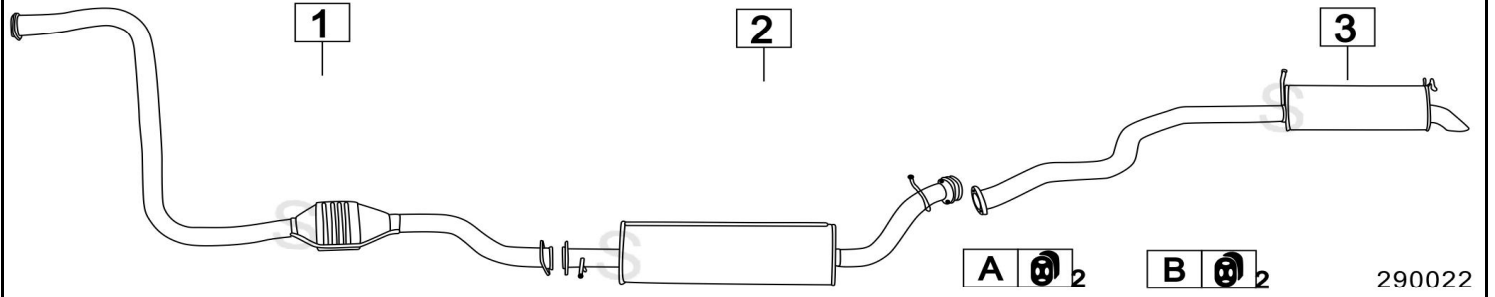

LAND ROVER RANGE ROVER 2500 TURBO DIESEL CATALIZZ. 2497cc 100KW 9/94-

	Codice	Descr.	O.E.	NOTE	Cod. Accessori
1	5509012	KAT	ESR2521		A 2123912
2	5349006	M C	ESR3194		B 2123912
3	5349007	M P	ESR3196		C