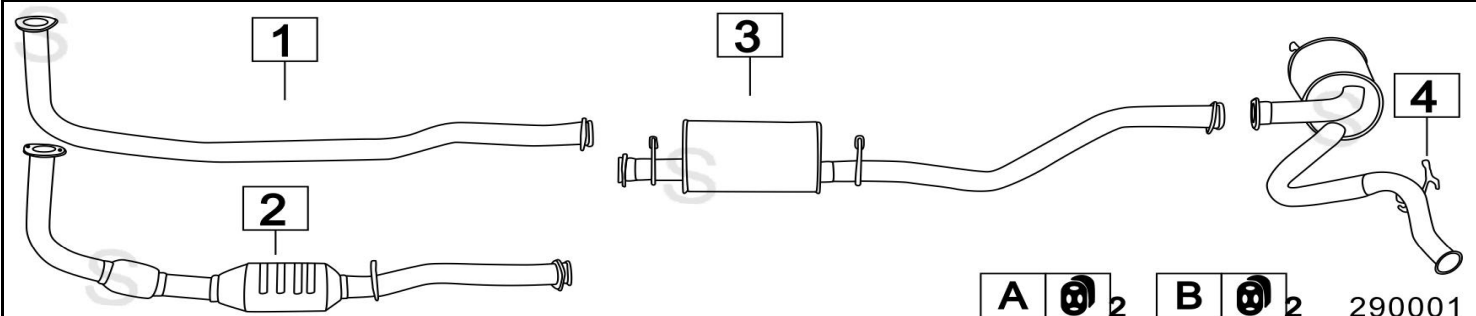

LAND ROVER DEFENDER 90 2500 TURBO DIESEL 2495cc 83KW 94- 97

290001

	Codice	Descr.	O.E.	NOTE	Cod. Accessori
1	5505200	T C	ESR2297		A
2	5504912	KAT	ESR3495		B
3	5505206	M C	ESR2381		C
4	5505207	M P	ESR2382-ESR3463		D