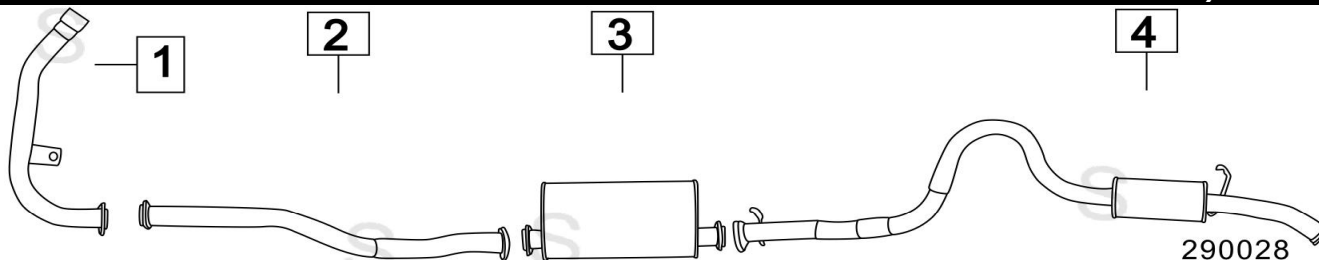

LAND ROVER 90 DIESEL 84- 86

	Codice	Descr.	O.E.	NOTE	Cod. Accessori
1	5505800	T C	NRC9137		A
2	5505805	T I	NRC6436		B
3	5505806	M C	NRC8888		C
4	5505807	M P	NRC8889		D

LAND ROVER 90 DIESEL 86- 87

	Codice	Descr.	O.E.	NOTE	Cod. Accessori
1	5505800	T C	NRC9137		A
2	5505805	T I	NRC6436		B
3	5505806	M C	NRC8888		C
4	5505307	M P	NTC1150		D
5	5505308	T P	NTC1149		E

LAND ROVER 90 DIESEL 10/86- 90

	Codice	Descr.	O.E.	NOTE	Cod. Accessori
1	5500300	T C	NTC1793K		A 2791945
2	5505836	M C	NTC4615		B
3	5505337	M P	NTC1799		C
4	5505308	T P	NTC1149		D

LAND ROVER 90 TURBO DIESEL 10/86- 90