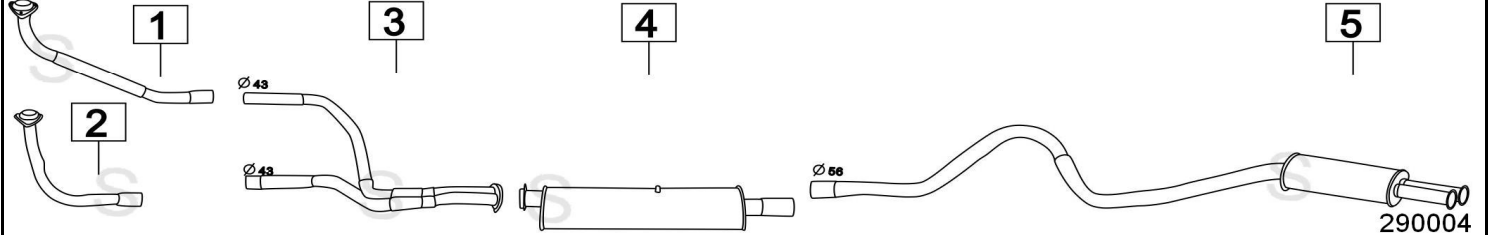

LAND ROVER DISCOVERY 3500 V8 89- 9/90

	Codice	Descr.	O.E.	NOTE	Cod. Accessori
1	5508780	T C D	NTC28012		A
2	5508790	T C S	NTC3226		B
3	5509703	T A	NTC4061		C
4	5349706	M C	NTC1322		D
5	5508707	M P	NTC5060		E