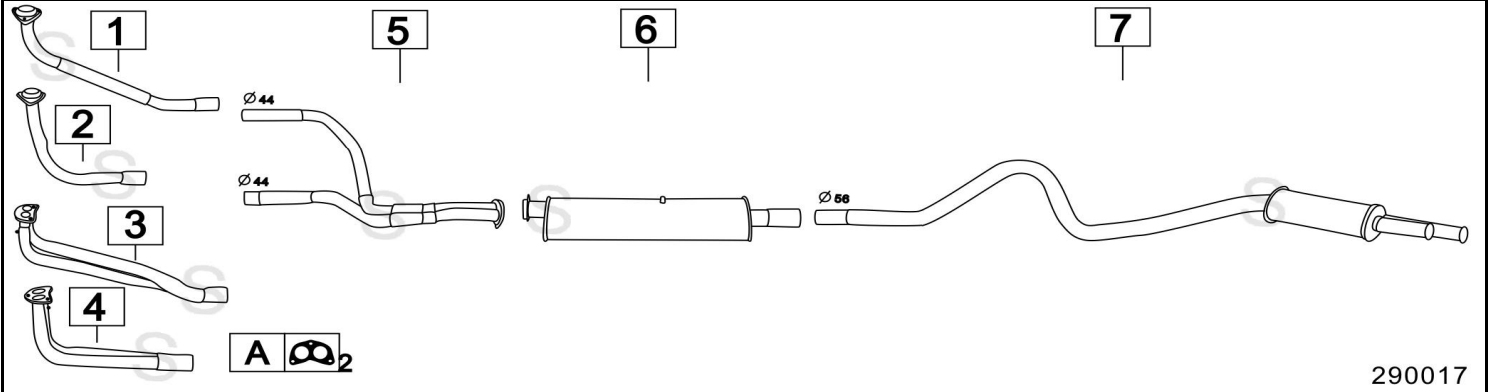

LAND ROVER RANGE ROVER 3500 V8 85- 10/89

	Codice	Descr.	O.E.	NOTE	Cod. Accessori
1	5508780	T C D	NTC2802	a Carburatori	A
2	5508790	T C S	NTC3226	a Carburatori	B
3	5509780	T C D	NTC1864	Iniezione	C
4	5509790	T C S	NTC1863	Iniezione	D
5	5509703	T A	NTC4061		E
6	5349706	M C	NTC1322		F
7	5349707	M P	NRC9836		G