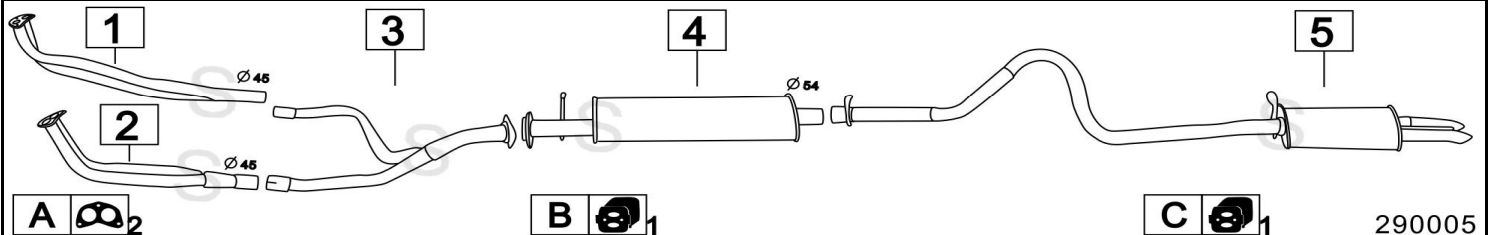

LAND ROVER DISCOVERY 3500 V8 9/90- 92

	Codice	Descr.	O.E.	NOTE	Cod. Accessori
1	5509280	T C D	ESR225		A 2210903
2	5509290	T C S	ESR225		B
3	5509203	T A	ESR225		C
4	5509206	M C	ESR230		D
5	5509207	M P	ESR230		E