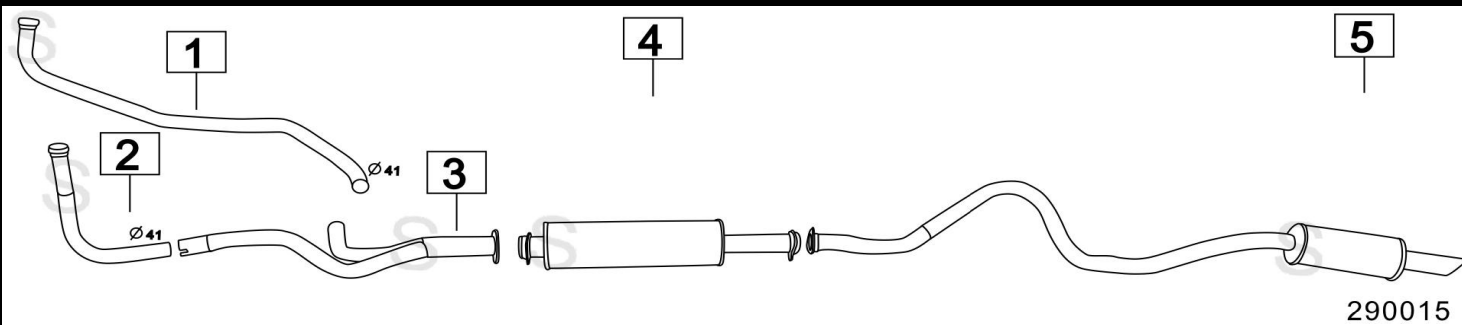

LAND ROVER RANGE ROVER 3500i V8 BENZINA 70- 76

	Codice	Descr.	O.E.	NOTE	Cod. Accessori
1	5347880	T C D	GEX1764-NRC4220		A
2	5347890	T C S	GEX1763-NRC4219		B
3	5347803	T A	GEX1762-NRC4218		C
4	5347806	M C	594973		D
5	5347807	M P	594779		E