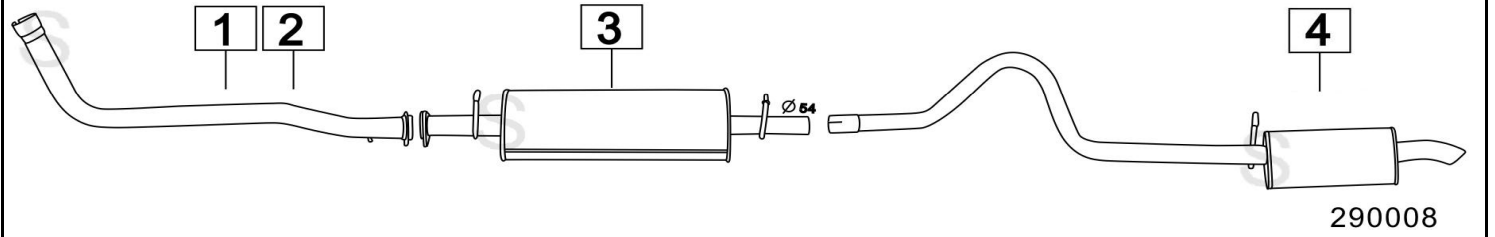

DISCOVERY 2.5 TDi TURBO DIESEL 10/92- 94

290008

	Codice	Descr.	O.E.	NOTE	Cod. Accessori
1	5344400	T C	ESR2818	dal 12/1993	A
2	5504730	T C	ESR237	fino al 11/1993	B
3	5344406	M C	ESR1699-ESR238		C
4	5344407	M P	ESR1699-ESR238		D