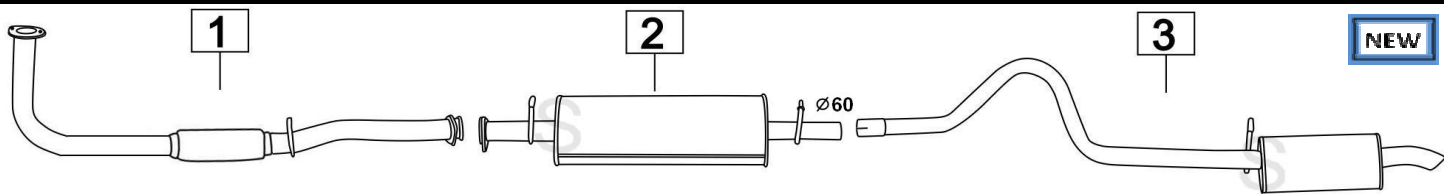

LAND ROVER DISCOVERY 2500 TDI TURBO DIESEL 2495cc 82KW 94-

290042

	Codice	Descr.	O.E.	NOTE	Cod. Accessori
1	5518000	KAT	ESR2740		A
2	5344906	M C	ESR2391		B
3	5344907	M P	ESR2391		C