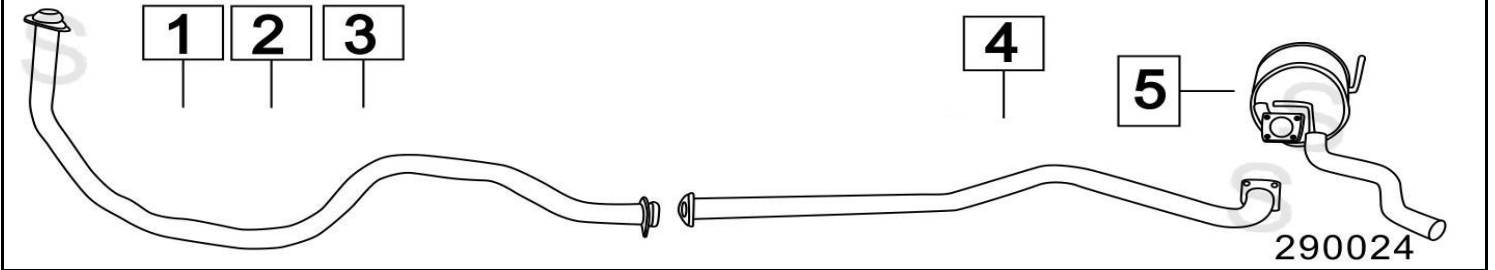

LAND ROVER 88 12/76- 86

	Codice	Descr.	O.E.	NOTE	Cod. Accessori
1	5500700	T C	GEX1372	per Benzina	A
2	5505700	T C	624196-GEX1681	per Diesel	B
3	5515400	T C	90624131 - GEX1623	per Diesel flangia 4 Fori	C
4	5505703	T A	264195-GEX1373		D
5	5505707	M P	598540		E