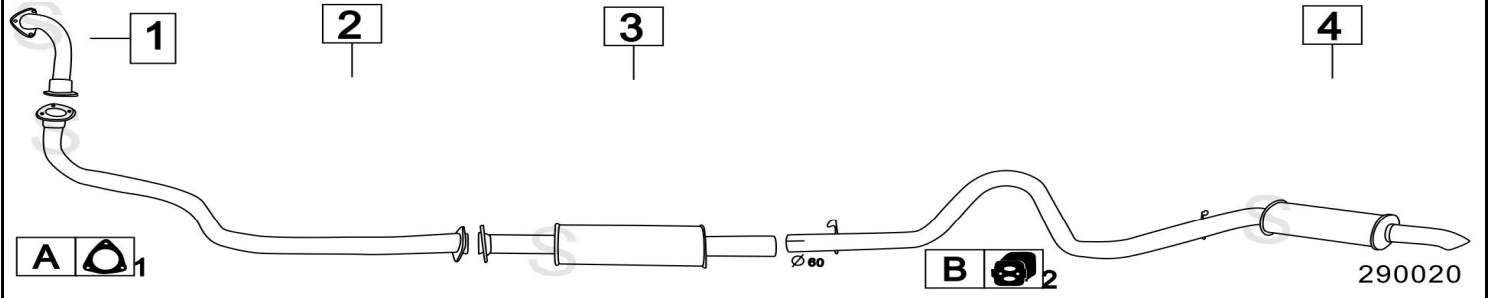

LAND ROVER RANGE ROVER 2400 TURBO DIESEL 86- 90

	Codice	Descr.	O.E.	NOTE	Cod. Accessori
1	5509800	T C	NTC1481		A 2330910
2	5509830	T C	NTC1483		B
3	5349806	M C	NTC1484		C
4	5349807	M P	NTC2960-NTC2961		D