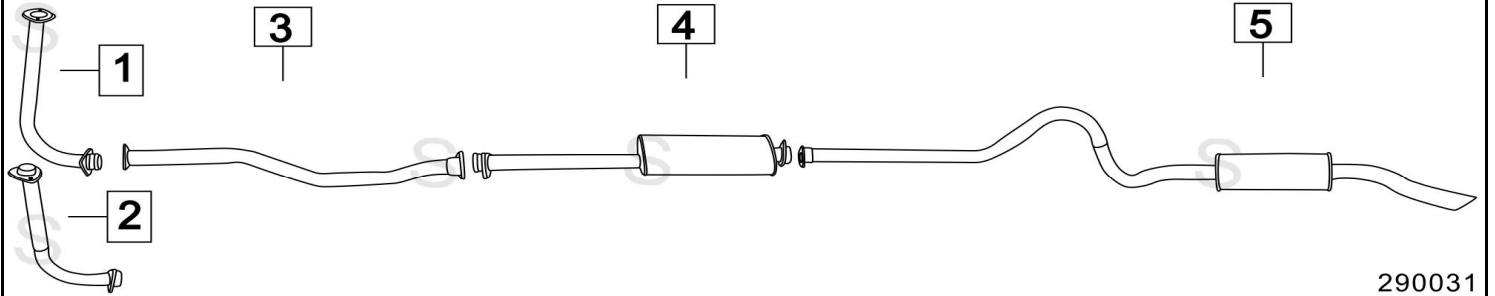

LAND ROVER 110 DIESEL **83- 8/86**

290031

	Codice	Descr.	O.E.	NOTE	Cod. Accessori
1	5505800	T C	NRC9137	per 2500	A
2	5500800	T C	NRC8966	per 2250	B
3	5505805	T I	NRC6436		C
4	5500806	M C	NRC6433		D
5	5500807	M P	NRC7842		E