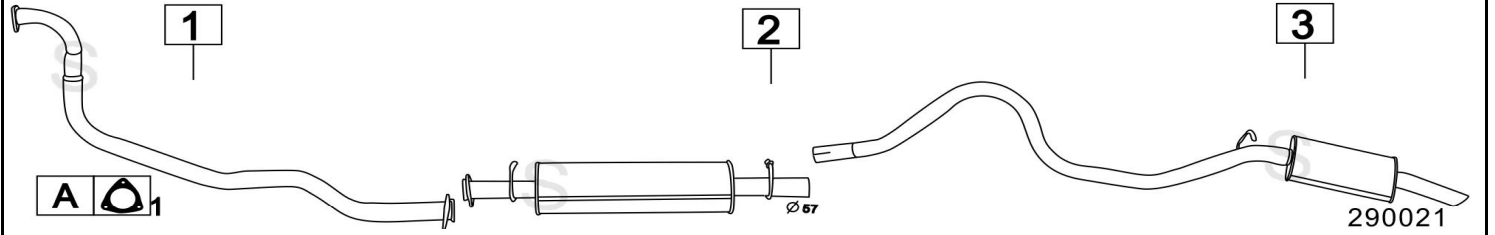

LAND ROVER RANGE ROVER 2400 TURBO DIESEL 89- 10/92

	Codice	Descr.	O.E.	NOTE	Cod. Accessori
1	5509300	T C	NTC7395		A 2330910
2	5509306	M C	NTC7362		B
3	5509307	M P	NTC7362		C