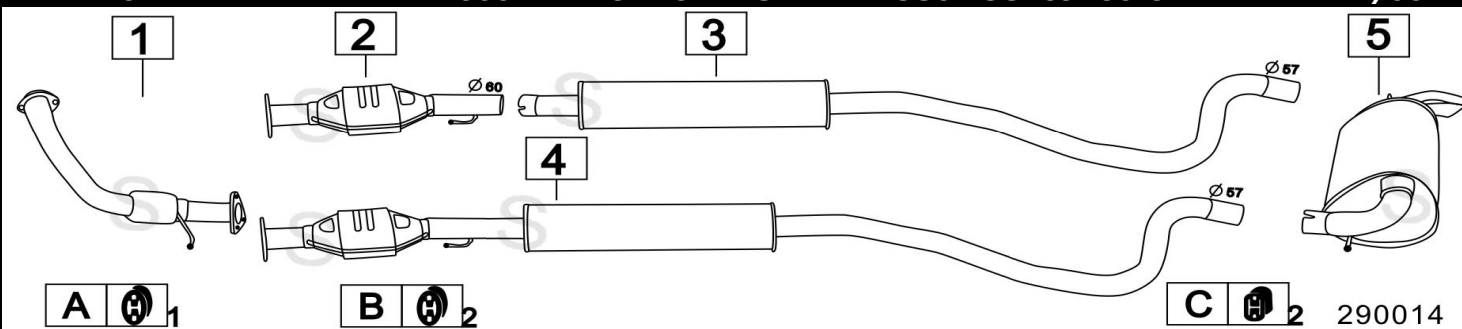

LAND ROVER FREELANDER 2000 TD4 TURBO DIESEL 1950-1951cc 80-82KW 11/00-

	Codice	Descr.	O.E.	NOTE	Cod. Accessori
1	5344000	T C	WCD106180		A 2793905
2	5344012	KAT	WCJ000130		B 2793905
3	5344006	M C	WCJ000130		C 2793901
4	5344019	KAT	WCJ000130		D
5	5344007	M P	WCG000030		E