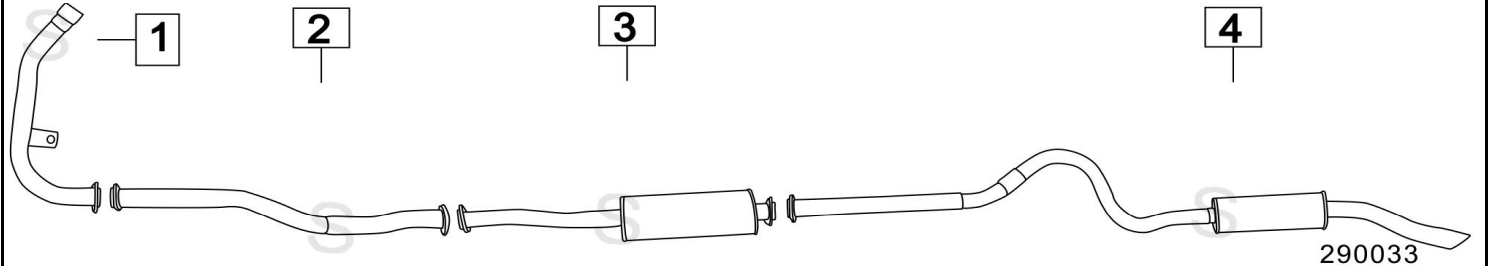

LAND ROVER 110 TURBO DIESEL **10/86- 90**

290033

	Codice	Descr.	O.E.	NOTE	Cod. Accessori
1	5505000	T C	NTC4426		A
2	5505005	T I	NTC4221		B
3	5500006	M C	NTC1666		C
4	5500007	M P	NTC2832		D