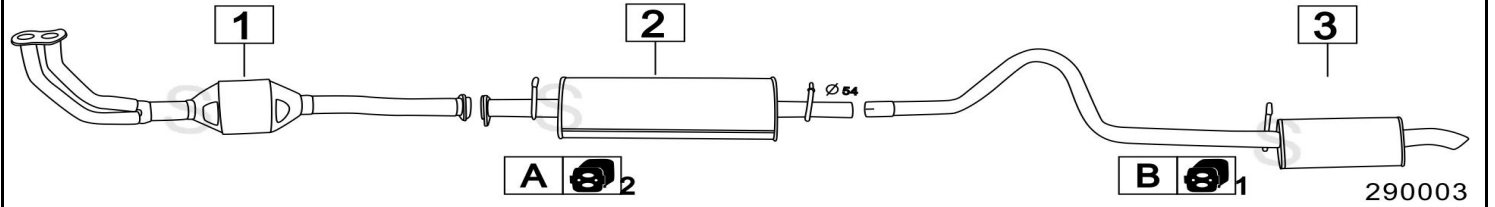

LAND ROVER DISCOVERY 2000i 16V 1994cc 100KW 9/93-

	Codice	Descr.	O.E.	NOTE	Cod. Accessori
1	5504412	KAT	ESR2602-ESR2620		A
2	5344406	M C	ESR1699		B
3	5344407	M P	ESR1699		C