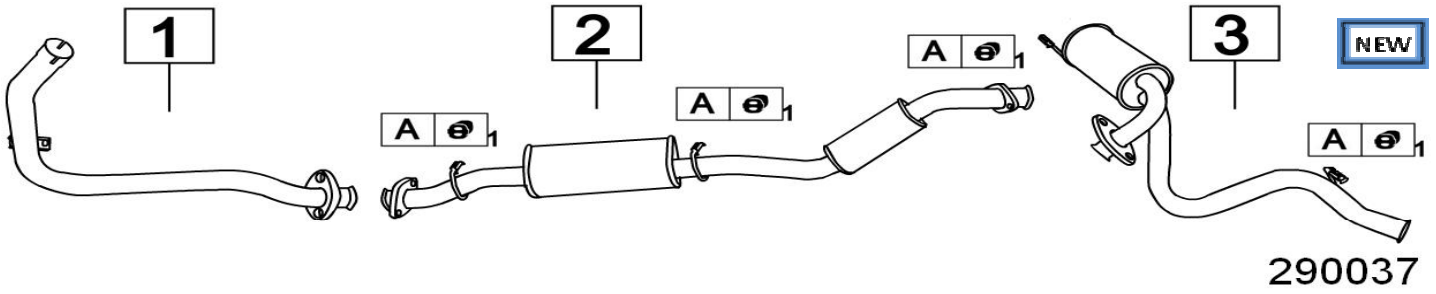

LAND ROVER DEFENDER 90 2500 TURBO DIESEL 2495cc 79KW 90- 8/93

290037

	Codice	Descr.	O.E.	NOTE	Cod. Accessori
1	5511000	T C	ESR158		A 2123903
2	5511006	M C	ESR358		B
3	5511007	M P	ESR254		C

LAND ROVER DEFENDER 110 2500 TURBO DIESEL 2495cc 80KW 90- 8/93

290038

	Codice	Descr.	O.E.	NOTE	Cod. Accessori
1	5511000	T C	ESR158		A 2123903
2	5511036	M C	ESR54		B
3	5511037	M P	ESR359		C

LAND ROVER DEFENDER 110 2500 TURBO DIESEL 2495cc 80KW 93- 11/98

290040

	Codice	Descr.	O.E.	NOTE	Cod. Accessori
1	5505200	T C	ESR2297		A
2	5517706	M C	ESR2383		B
3	5517707	M P	ESR2384		C

LAND ROVER DEFENDER 90 2500 TURBO DIESEL 2495cc 83KW 94- 97

290001

	Codice	Descr.	O.E.	NOTE	Cod. Accessori
1	5505200	T C	ESR2297		A
2	5504912	KAT	ESR3495		B
3	5505206	M C	ESR2381		C
4	5505207	M P	ESR2382-ESR3463		D