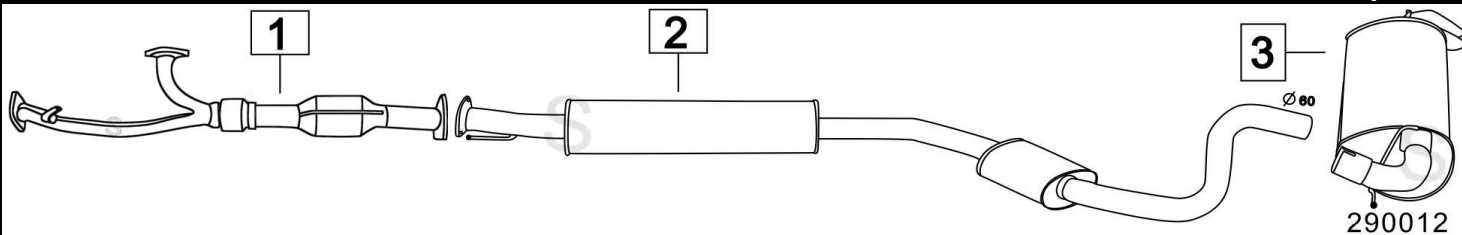

LAND ROVER FREELANDER 2500 V6 2497cc 130KW 11/00-

	Codice	Descr.	O.E.	NOTE	Cod. Accessori
1	5344512	KAT	WCJ000340		A
2	5344509	G M	WCE000500		B
3	5344507	M P	WCG500020		C