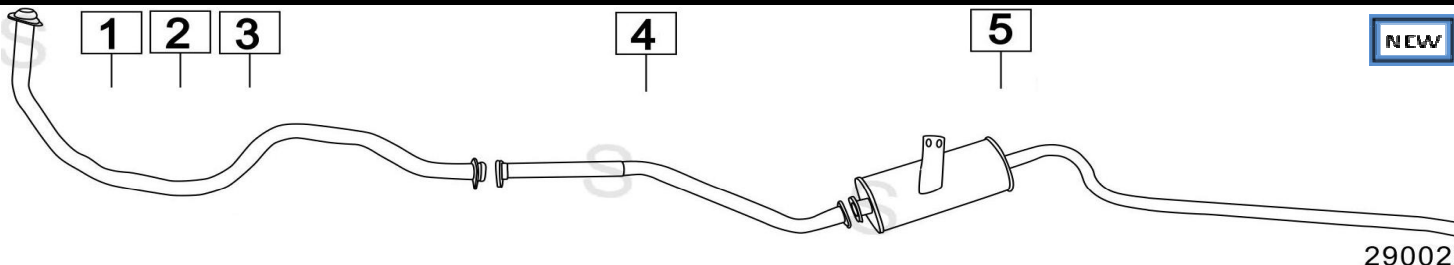

LAND ROVER 109 73- 86

	Codice	Descr.	O.E.	NOTE	Cod. Accessori
1	5500700	T C	GEX1372	per Benzina	A
2	5505700	T C	624196-GEX1681	per Diesel	B
3	5515400	T C	90624131 - GEX1623	per Diesel flangia 4 Fori	C
4	5500703	T A	503456-GEX1378		D
5	5500707	M P	GEX3478		E