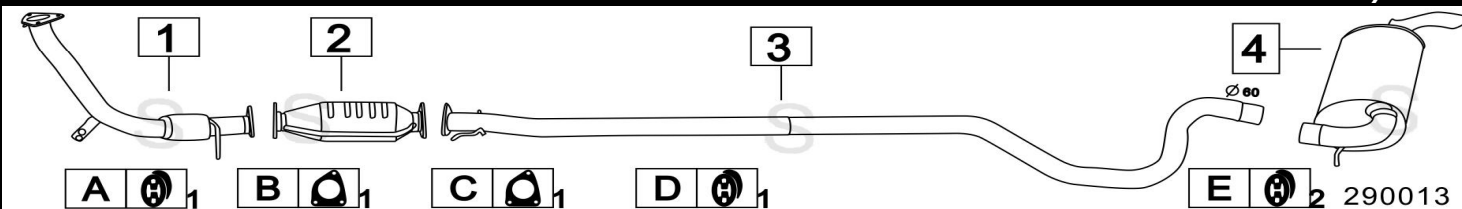

LAND ROVER FREELANDER 2000 TURBO DIESEL 1994cc 72KW 10/97-

	Codice	Descr.	O.E.	NOTE	Cod. Accessori
1	5344300	T C	WCD105220		A 2793905
2	5504812	KAT	WAG103640		BC 2450908
3	5344303	T A	WCE104230		DE 2793905
4	5344307	M P	ESR4074		DE 2793905