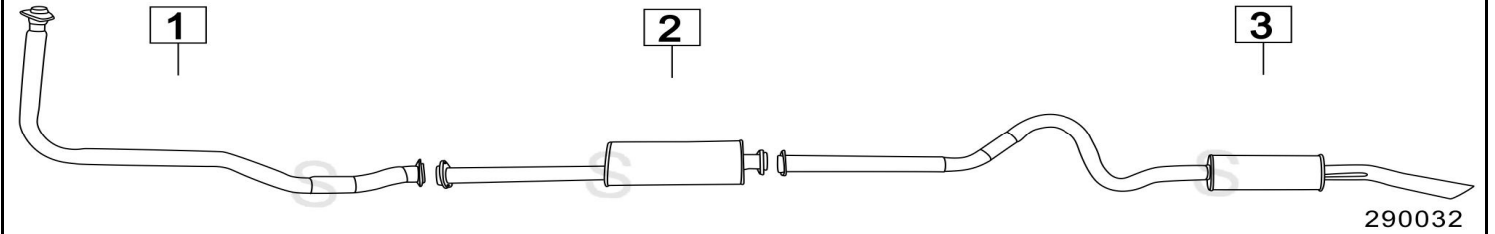

LAND ROVER 110 DIESEL **8/86- 92**

290032

	Codice	Descr.	O.E.	NOTE	Cod. Accessori
1	5500300	T C	NTC1793K		A
2	5500306	M C	NTC4614		B
3	5500307	M P	NTC1800K		C