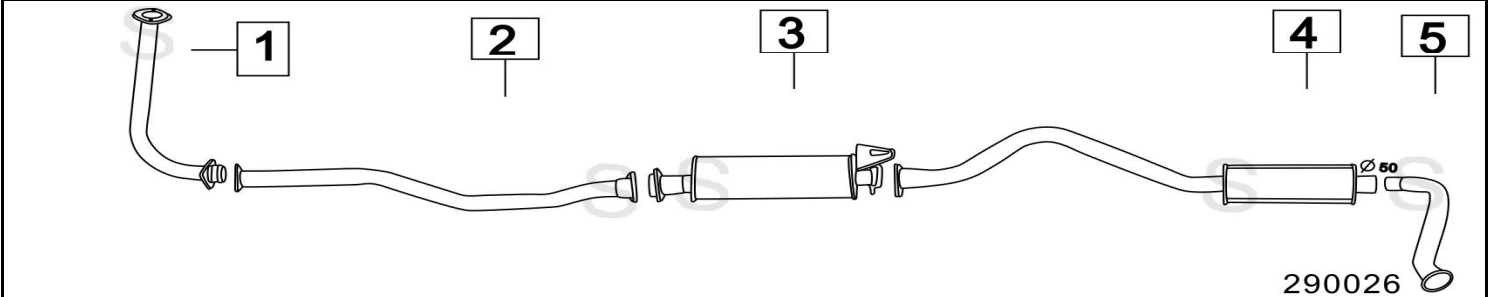

LAND ROVER 90 DIESEL 86- 87

	Codice	Descr.	O.E.	NOTE	Cod. Accessori
1	5505800	T C	NRC9137		A
2	5505805	T I	NRC6436		B
3	5505806	M C	NRC8888		C
4	5505307	M P	NTC1150		D
5	5505308	T P	NTC1149		E