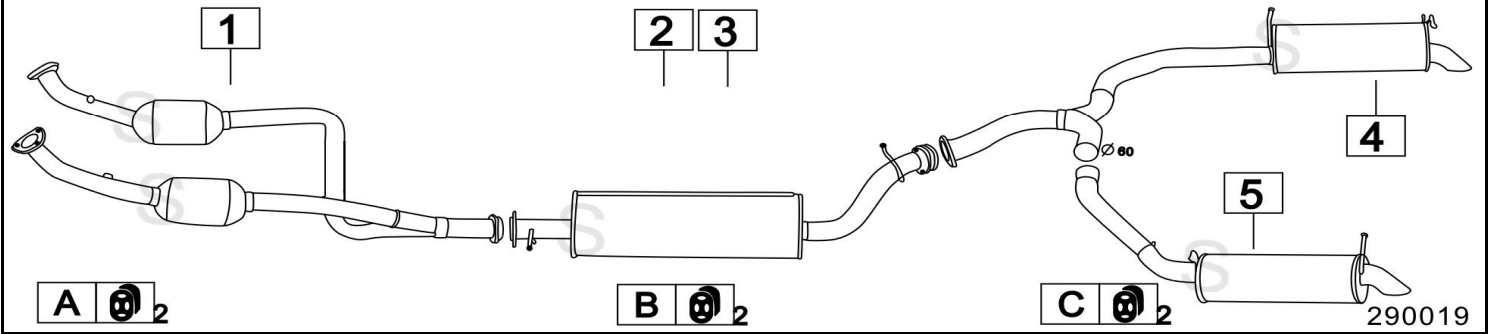

LAND ROVER RANGE ROVER 4000 / 4600 3950-4554cc 139-165KW 9/94-

	Codice	Descr.	O.E.	NOTE	Cod. Accessori
1	5509912	KAT	ESR4095		A 2123912
2	5349906	M C	ESR3195		B 2123912
3	5349906	M C	WCE104310	dal 09/1998	C 2123912
4	5349087	M P D	WDV100270		D
5	5349097	M P S	WDV100260		E