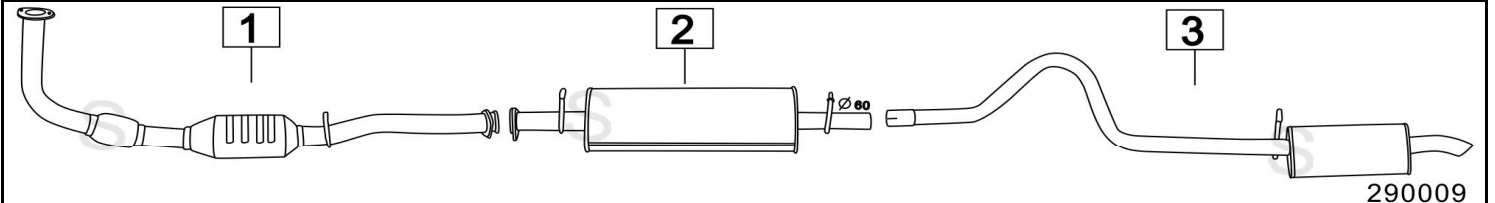

LAND ROVER DISCOVERY 2500 TDI TURBO DIESEL KATALIZZ. 2495cc 82KW 94-

290009

	Codice	Descr.	O.E.	NOTE	Cod. Accessori
1	5504912	KAT	ESR3495		A
2	5344906	M C	ESR2391		B
3	5344907	M P	ESR2391		C