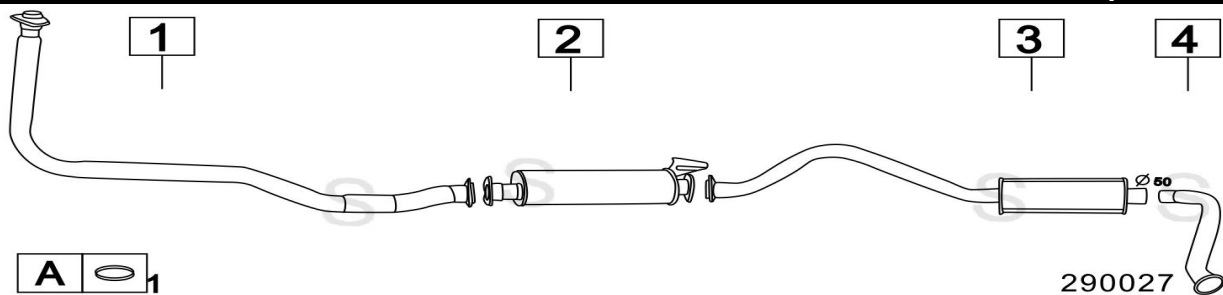

LAND ROVER 90 DIESEL 84- 86

	Codice	Descr.	O.E.	NOTE	Cod. Accessori
1	5505800	T C	NRC9137		A
2	5505805	T I	NRC6436		B
3	5505806	M C	NRC8888		C
4	5505807	M P	NRC8889		D

LAND ROVER 90 DIESEL 86- 87

	Codice	Descr.	O.E.	NOTE	Cod. Accessori
1	5505800	T C	NRC9137		A
2	5505805	T I	NRC6436		B
3	5505806	M C	NRC8888		C
4	5505307	M P	NTC1150		D
5	5505308	T P	NTC1149		E

LAND ROVER 90 DIESEL 10/86- 90

	Codice	Descr.	O.E.	NOTE	Cod. Accessori
1	5500300	T C	NTC1793K		A 2791945
2	5505836	M C	NTC4615		B
3	5505337	M P	NTC1799		C
4	5505308	T P	NTC1149		D

LAND ROVER 90 TURBO DIESEL 10/86- 90