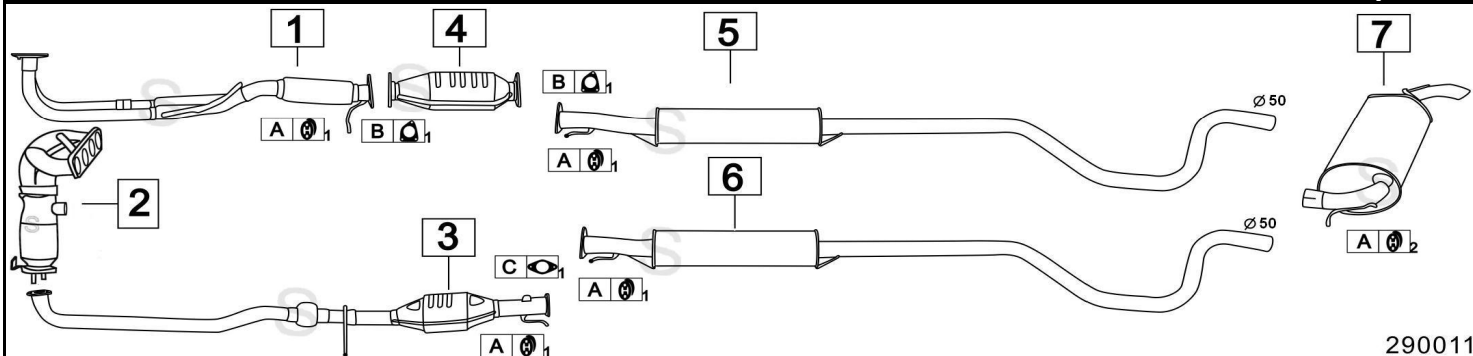

LAND ROVER FREELANDER 1800 16V 1796cc 86-88KW 10/97-

290011

	Codice	Descr.	O.E.	NOTE	Cod. Accessori
1	5344800	T C	ESR4069	fino al 07/2000	A 2793905
2	5518210	KAT	WCJ000360	dal 08/2000->	B 2450908
3	5518212	KAT	WCD106190	dal 08/2000->	C 2130933
4	5397812	KAT	WAG103640	fino al 07/2000	D
5	5344806	M C	WCE103970 - WCE103971	fino al 07/2000	E
6	5344836	M C	WCE000470	dal 08/2000->	F
7	5344807	M P	ESR4071-WCG000050-WCG000051		G