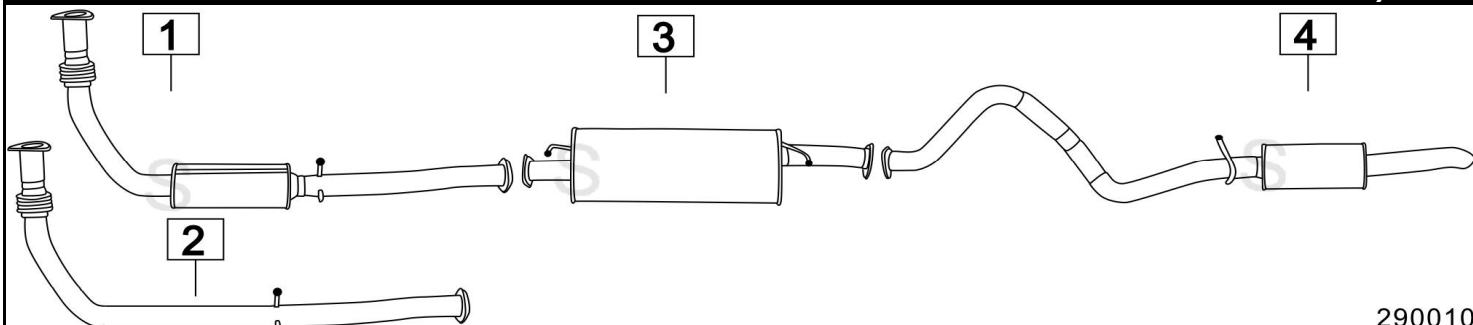

LAND ROVER DISCOVERY 2500 TURBO DIESEL 2495cc 102KW 09/98-

290010

	Codice	Descr.	O.E.	NOTE	Cod. Accessori
1	5344600	T C	WCD106210		A
2	5500612	KAT	WCD000500	dal 01/2002	B
3	5344606	M C	WDE100590		C
4	5344607	M P	WDE100660		D