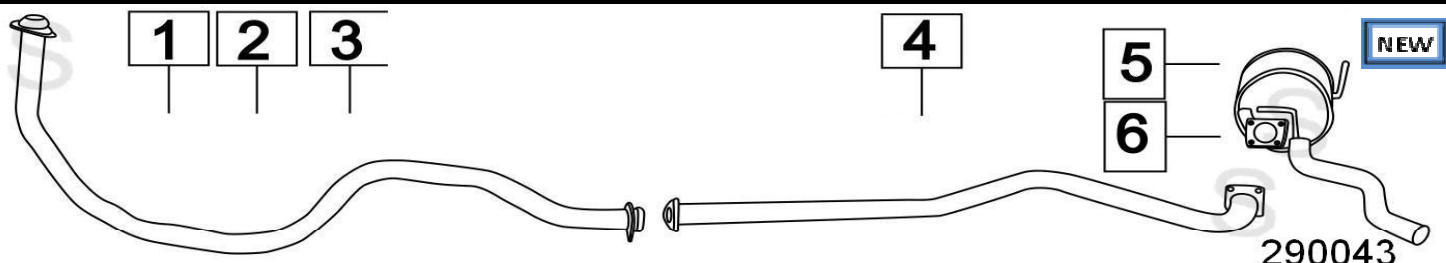

LAND ROVER 90 DIESEL 10/86- 90

	Codice	Descr.	O.E.	NOTE	Cod. Accessori
1	5500300	T C	NTC1793K		A 2791945
2	5505836	M C	NTC4615		B
3	5505337	M P	NTC1799		C
4	5505308	T P	NTC1149		D

LAND ROVER 90 TURBO DIESEL 10/86- 90

	Codice	Descr.	O.E.	NOTE	Cod. Accessori
1	5505000	T C	NTC4426		A
2	5505005	T I	NTC4221		B
3	5505006	M C	NTC1665		C
4	5505007	M P	NTC1802		D

LAND ROVER 109 2200 4X4 58-

	Codice	Descr.	O.E.	NOTE	Cod. Accessori
1	5517000	T C	GEX1374 - 505826		A
2	5517200	T C	GEX1376 - 517632	Dal 1961	B
3	5517300	T C	GEX1563 - 505855	PER DIESEL	C
4	5517003	T I	GEX1375 - 276141		D
5	5505707	M P	598540 - 598735	per Guida a Sinistra	E
6	5515007	M P	GEX3309 - 526778	per Guida a Destra	F