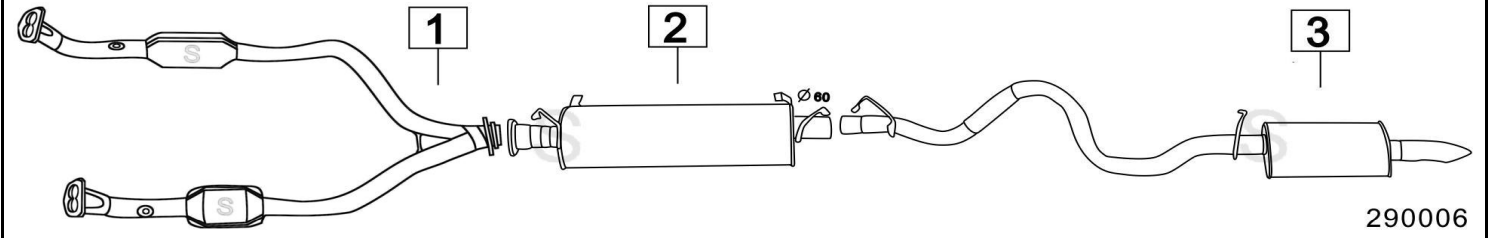

LAND ROVER DISCOVERY 3500 V8 CATALIZZATO 9/90-

290006

	Codice	Descr.	O.E.	NOTE	Cod. Accessori
1	5509412	KAT	NTC7310		A
2	5349406	M C	NTC7426		B
3	5509507	M P	NTC7426		C