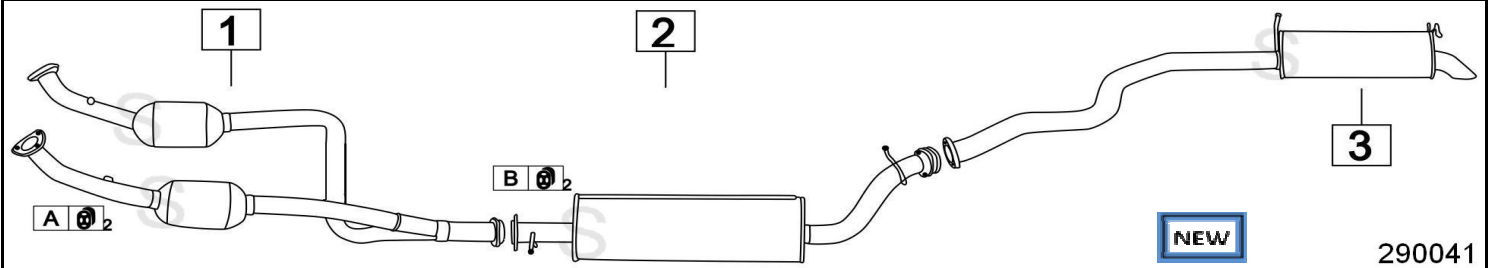

LAND ROVER RANGE ROVER 4000 / 4600 3950-4554cc 139-165KW 96-

	Codice	Descr.	O.E.	NOTE	Cod. Accessori
1	5509912	KAT	ESR4095		A 2123912
2	5349906	M C	WCE104310		B 2123912
3	5349007	M P	ESR4126		C 2123912