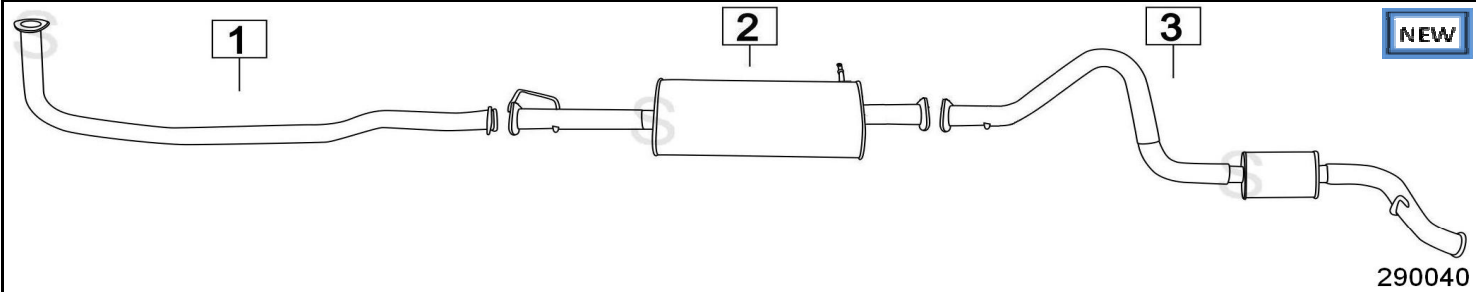

LAND ROVER DEFENDER 90 2500 TURBO DIESEL 2495cc 79KW 90- 8/93

290037

	Codice	Descr.	O.E.	NOTE	Cod. Accessori
1	5511000	T C	ESR158		A 2123903
2	5511006	M C	ESR358		B
3	5511007	M P	ESR254		C

LAND ROVER DEFENDER 110 2500 TURBO DIESEL 2495cc 80KW 90- 8/93

290038

	Codice	Descr.	O.E.	NOTE	Cod. Accessori
1	5511000	T C	ESR158		A 2123903
2	5511036	M C	ESR54		B
3	5511037	M P	ESR359		C

LAND ROVER DEFENDER 110 2500 TURBO DIESEL 2495cc 80KW 93- 11/98

290040

	Codice	Descr.	O.E.	NOTE	Cod. Accessori
1	5505200	T C	ESR2297		A
2	5517706	M C	ESR2383		B
3	5517707	M P	ESR2384		C