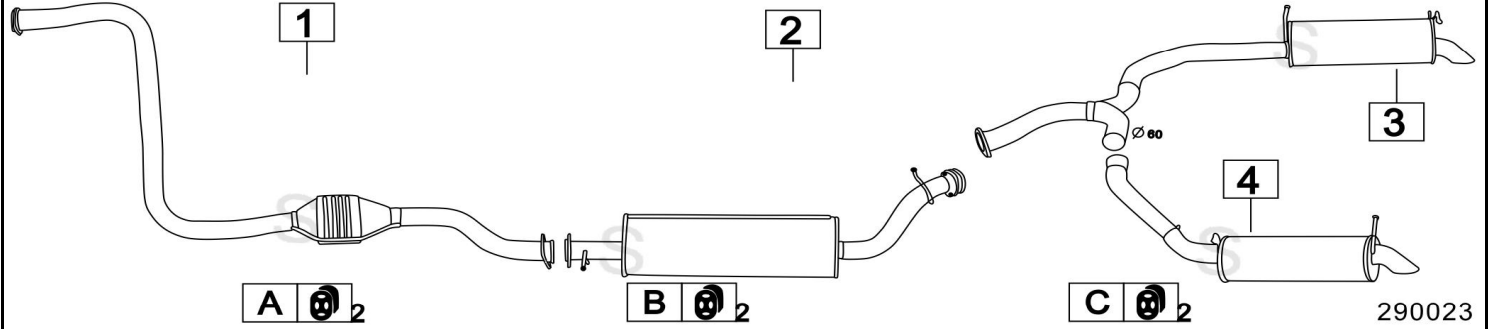

LAND ROVER RANGE ROVER 2500 TURBO DIESEL CATALIZZ. 2497cc 100KW 96-

	Codice	Descr.	O.E.	NOTE	Cod. Accessori
1	5509012	KAT	ESR2521		A 2123912
2	5349006	M C	ESR3194		B 2123912
3	5349087	M P D	WDV100270		C 2123912
4	5349097	M P S	WDV100260		D