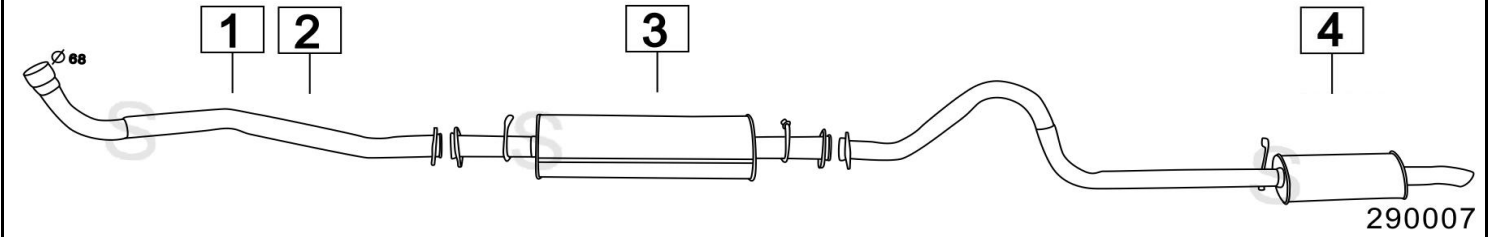

LAND ROVER DISCOVERY 2500 TURBO DIESEL 2495cc 83KW 89- 9/92

290007

	Codice	Descr.	O.E.	NOTE	Cod. Accessori
1	5504700	T C	NTC6754		A
2	5504730	T C	ESR237	dal 09/1990	B
3	5504706	M C	NTC6791		C
4	5504707	M P	NTC7119		D