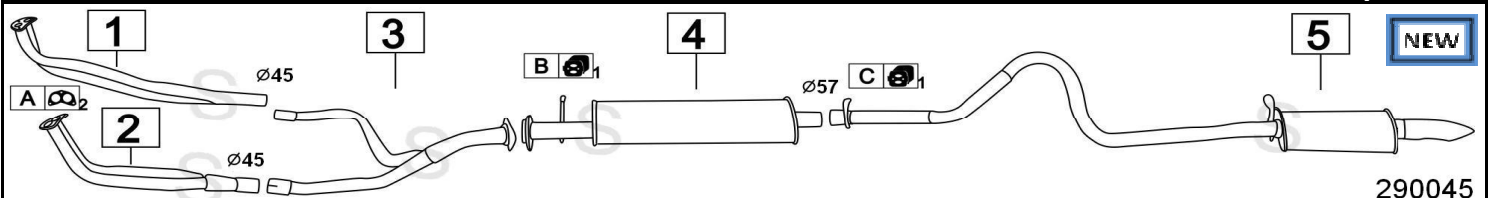

LAND ROVER DISCOVERY 3900 V8 3497cc 134KW 9/93-

	Codice	Descr.	O.E.	NOTE	Cod. Accessori
1	5509280	T C D	ESR225		A 2210903
2	5509290	T C S	ESR225		B
3	5509203	T A	ESR225		C
4	5509236	M C	ESR2917		D
5	5509237	M P	ESR2917		E