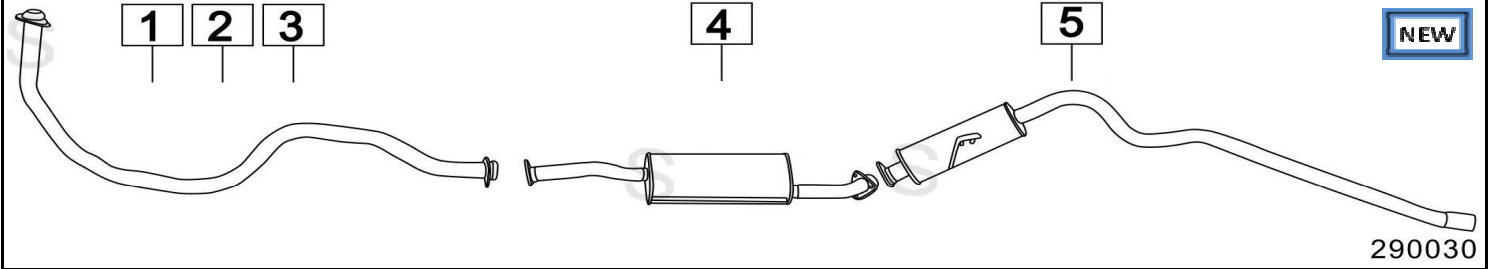

LAND ROVER 109 **74- 86**

290030

	Codice	Descr.	O.E.	NOTE	Cod. Accessori
1	5500700	T C	GEX1372	per Benzina	A
2	5505700	T C	624196-GEX1681	per Diesel	B
3	5515400	T C	90624131 - GEX1623	per Diesel flangia 4 Fori	C
4	5500406	M C	90624269		D
5	5500407	M P	624268		E