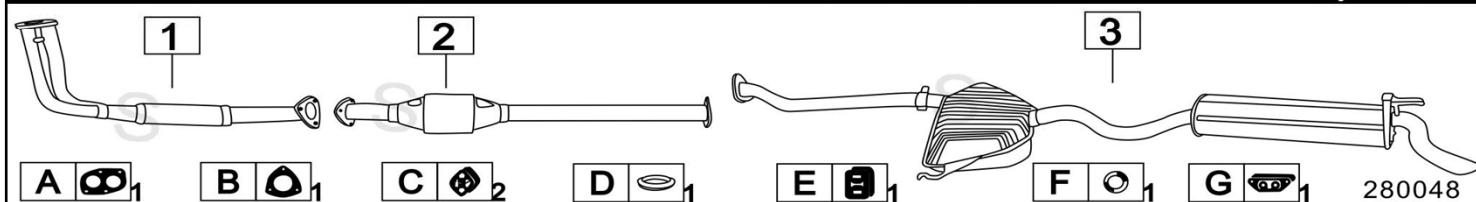

LANCIA DELTA II SERIE 1800 16V **1756cc 66-71KW 3/93- 96**

	Codice	Descr.	O.E.	NOTE	Cod. Accessori
1	3407700	T C	7706553		A 2330902
2	3407712	KAT	7783574-7794798		C 2333923
3	3400209	G M	7742193		D 2332950
4					E 2333921
5					F 2003931
6					G 2223905