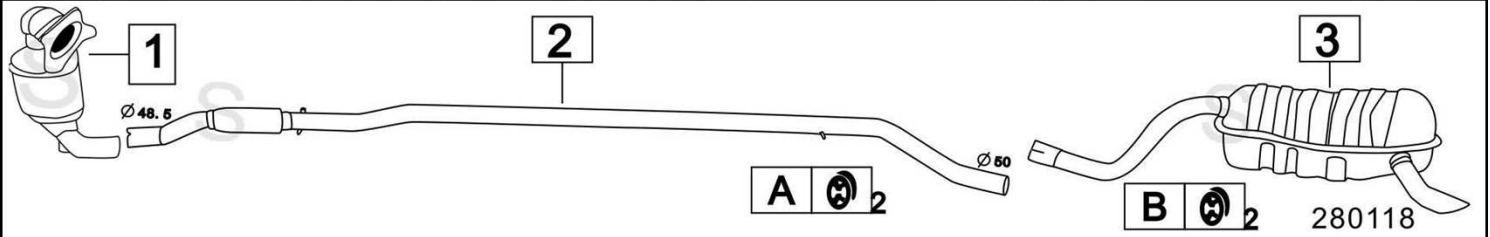

LANCIA YPSILON 1300 MJTD 105 TURBO DIESEL 1248cc 77KW 8/07-

	Codice	Descr.	O.E.	NOTE	Cod. Accessori
1	3277112	KAT	55181852 - 55202601		A 2333919
2	3102733	M C	51820601		B 2333919
3	3201407	M P	55191324		C