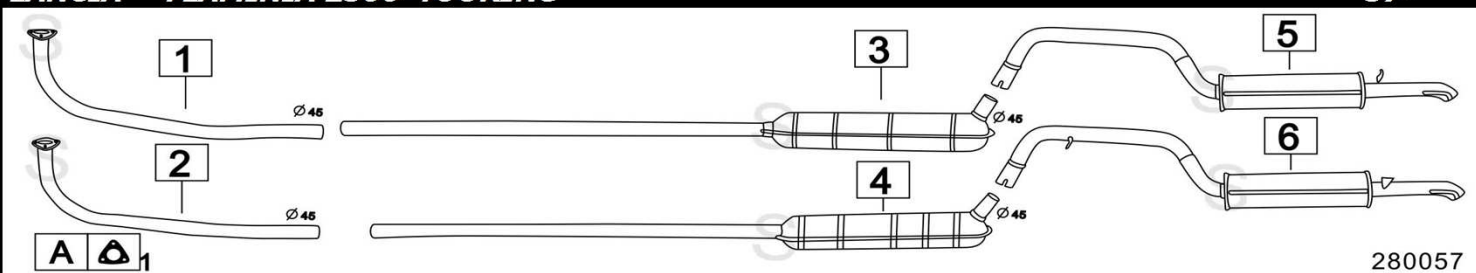

LANCIA FLAMINIA 2500 TOURING

57-

280057

	Codice	Descr.	O.E.	NOTE	Cod. Accessori
1	3415880	T C D			A 2360903
2	3415890	T C S			B
3	3415886	M C D			C
4	3415896	M C S			D
5	3415887	M P D			E
6	3415897	M P S			F