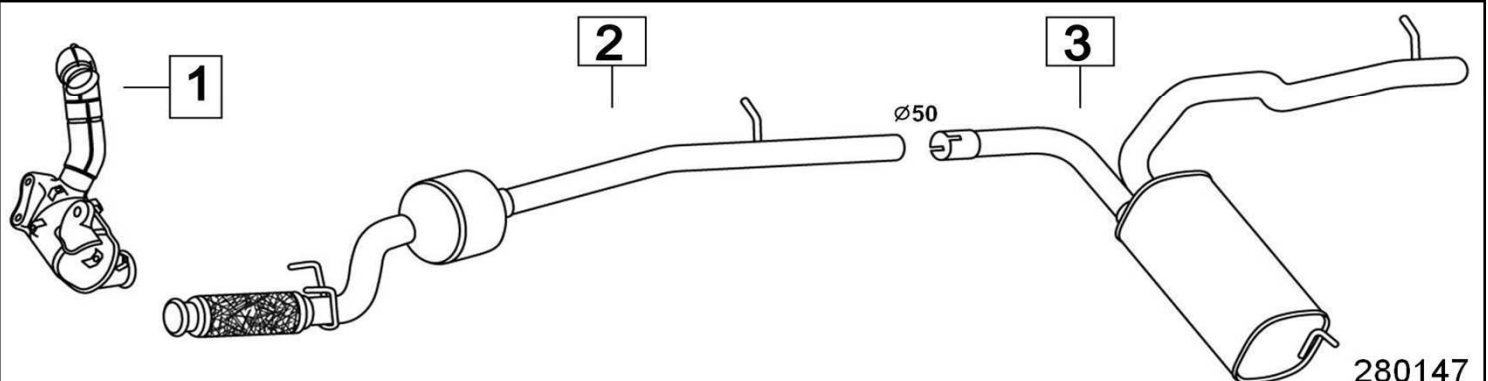

LANCIA PHEDRA 2000 JTD Motor.RHK E4 1997cc 88KW 05/06-

280147

	Codice	Descr.	O.E.	NOTE	Cod. Accessori
1	3285110	KAT	1401443980 - 1731PA - 1731WG - 1499973080		A
2	3285116	KAT	1731ST - 9667593680		B
3	3285137	M P	173061 - 9661845380		C