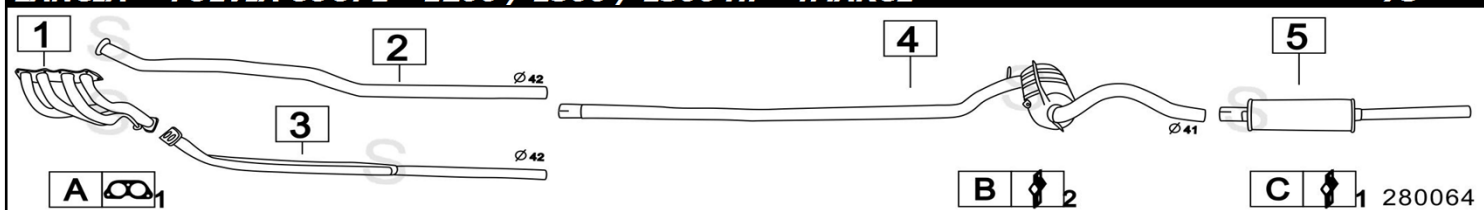

LANCIA FULVIA COUPE' 1200 / 1300 / 1300 HF 4MARCE -73

	Codice	Descr.	O.E.	NOTE	Cod. Accessori
1	3418900	T C	81108358	per 1300	A 2302158
2	3418400	T C	82210706	per 1200	B 2302171
3	3418600	T C	81817450-81817933	per 1300	C 2302171
4	3418606	M C	81816401		D
5	3418607	M P	81815267		E