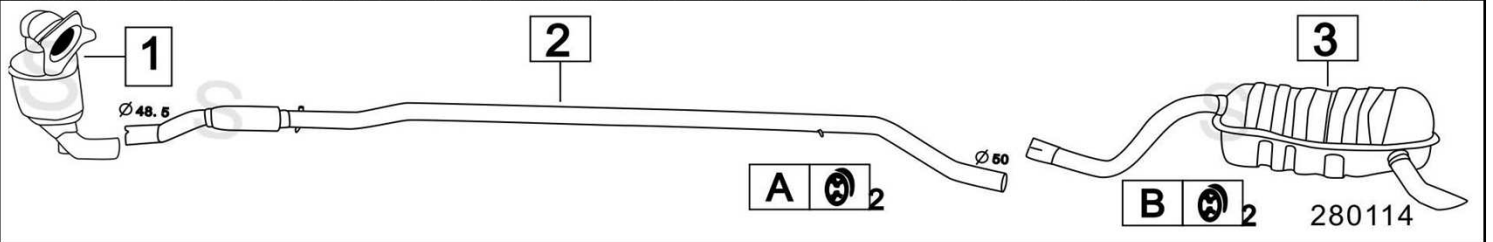

LANCIA YPSILON 1300 MJTD 16V TURBO DIESEL 1248cc 51KW 03- 10/04

	Codice	Descr.	O.E.	NOTE	Cod. Accessori
1	3277112	KAT	55193509 - 55181852 - 55202601		A 2333919
2	3102733	M C	51820601		B 2333919
3	3201407	M P	55191324		C