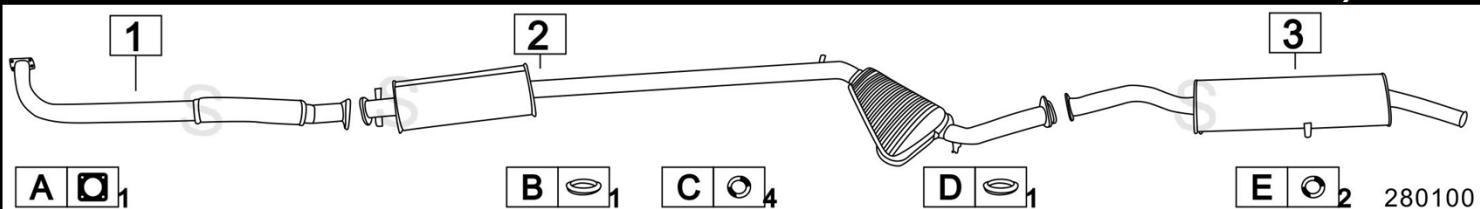

LANCIA THEMA 2000 ie TURBO 16V 181CV 10/88- 92

	Codice	Descr.	O.E.	NOTE	Cod. Accessori
1	3412200	T C	82441740		A 2330907
2	3419609	G M	82438890-82462230-82462458		BD 2102958
3	3419607	M P	82437922		CE 2003931