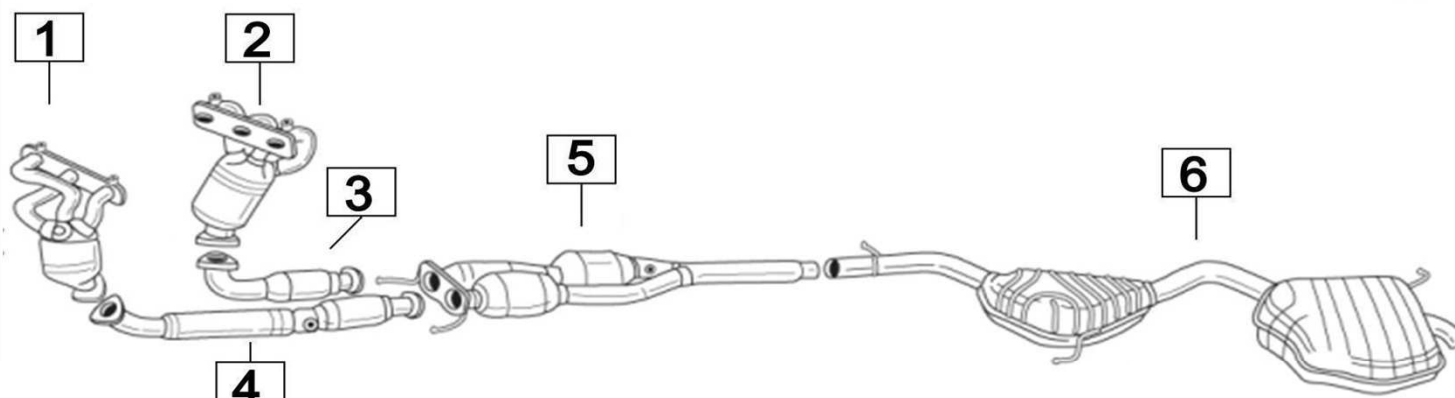

LANCIA THESIS 3200i V6 24V **3179cc 169KW 01-**

280145

	Codice	Descr.	O.E.	NOTE	Cod. Accessori
1	3435710	KAT	60676157		A
2	3435712	KAT	60677528		B
3	3435680	T C D	60669663		C
4	3435690	T C S	60669664		D
5	3435716	KAT	60678154		E
6	3435707	M P	55183357		F