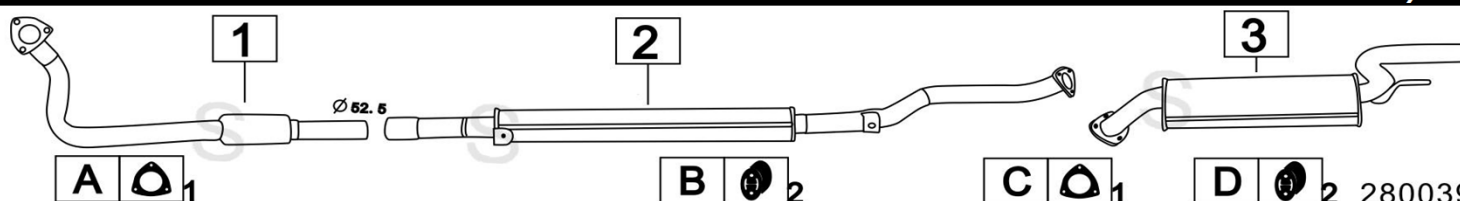

LANCIA DELTA 1600 HF TURBO 130CV 83- 4/86

	Codice	Descr.	O.E.	NOTE	Cod. Accessori
1	3410300	T C	82403106-82424156		A 2100913
2	3410306	M C	82397375		BD 2133907
3	3410307	M P	82412471-82413201-82435641		C 2110905