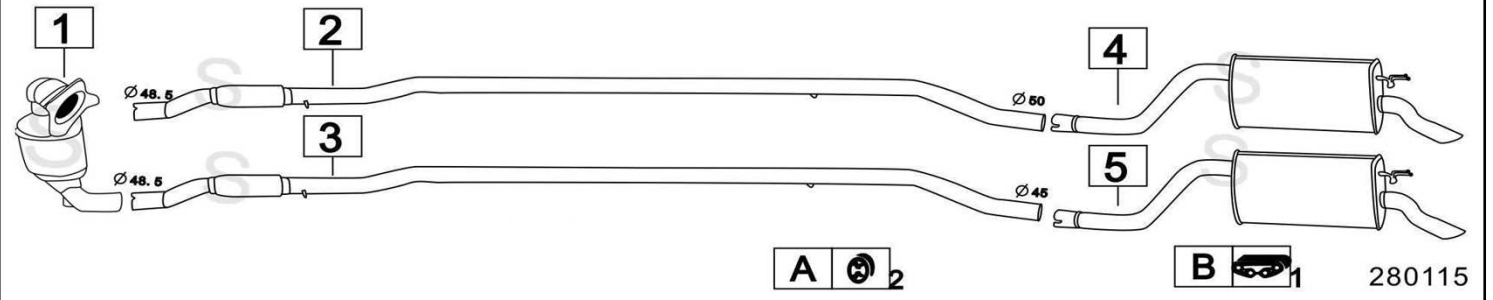

LANCIA YPSILON 1300 MJTD TURBO DIESEL 1248cc 51-55KW 10/04-

	Codice	Descr.	O.E.	NOTE	Cod. Accessori
1	3277112	KAT	55193509 - 55181852 - 55202601		A 2333919
2	3102703	T A	51776714		B 2333920
3	3102743	T A	51804783	dal 03/2007 55kw	C
4	3201807	M P	55189328		D
5	3201837	M P	51798108	dal 03/2007 55kw	E