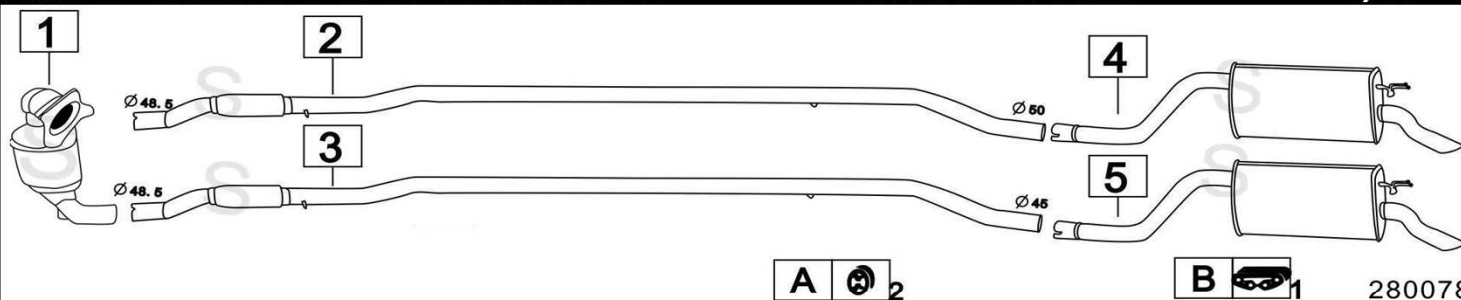

LANCIA MUSA 1300 MJTD TURBO DIESEL 1248cc 51-66KW 9/04-

	Codice	Descr.	O.E.	NOTE	Cod. Accessori
1	3277112	KAT	55193509 - 55181852 - 55202601		A 2333919
2	3201803	T A	51776689		B 2333920
3	3201843	T A	51798107	dal 09/2006	C
4	3201807	M P	55189328		D
5	3201837	M P	51798108	dal 09/2006	E