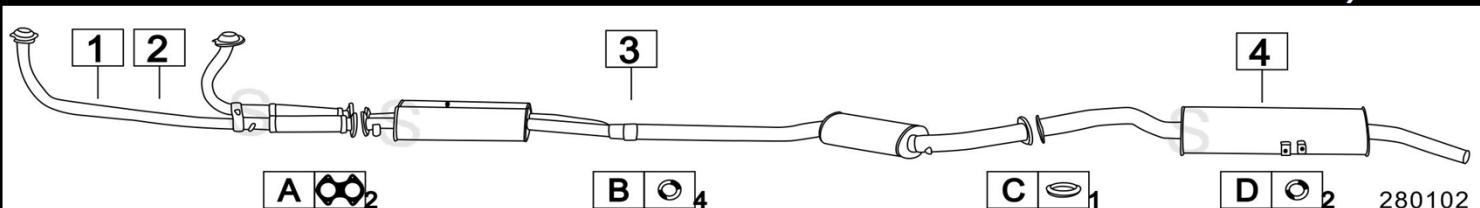

LANCIA THEMA 2800 V6 2848cc 150CV 9/84-89

	Codice	Descr.	O.E.	NOTE	Cod. Accessori
1	3419400	T C	82408437		B 2003931
2	3419430	T C	82408832	per cambio automatico	C 2102958
3	3419409	M P	82412755-82431883		D 2003931
4	3419407	M P	82413057