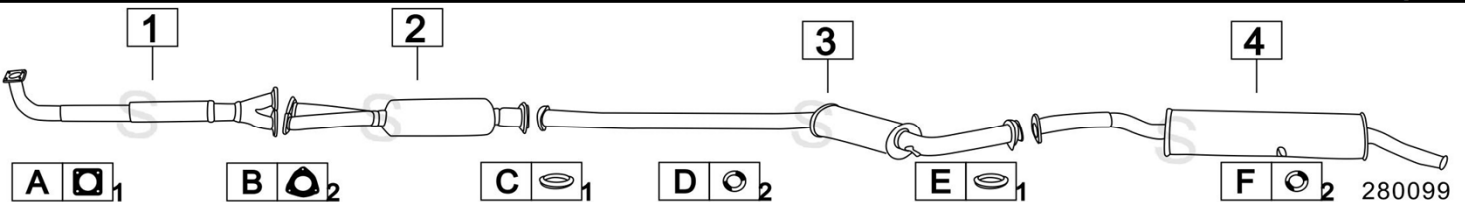

LANCIA THEMA 2000 ie TURBO 8V CATALIZZATO 150CV 85- 6/89

	Codice	Descr.	O.E.	NOTE	Cod. Accessori
1	3211900	T C	82424700		A 2330907
2	3211912	KAT	82424702		CE 2102958
3	3211906	M C	82462441		DF 2003931
4	3412207	M P	82406810