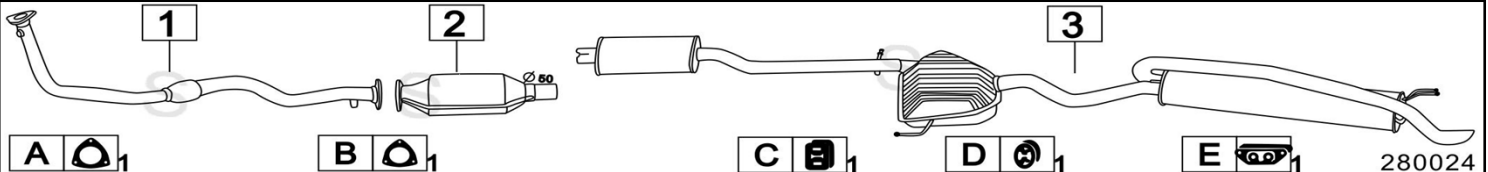

LANCIA DEDRA 1800 ie 16V 1747cc 83KW 96-

	Codice	Descr.	O.E.	NOTE	Cod. Accessori
1	3202900	T C	46520066		A 2750911
2	3202912	KAT	46775721		C 2333921
3	3409609	G M	46445400		D 2333919