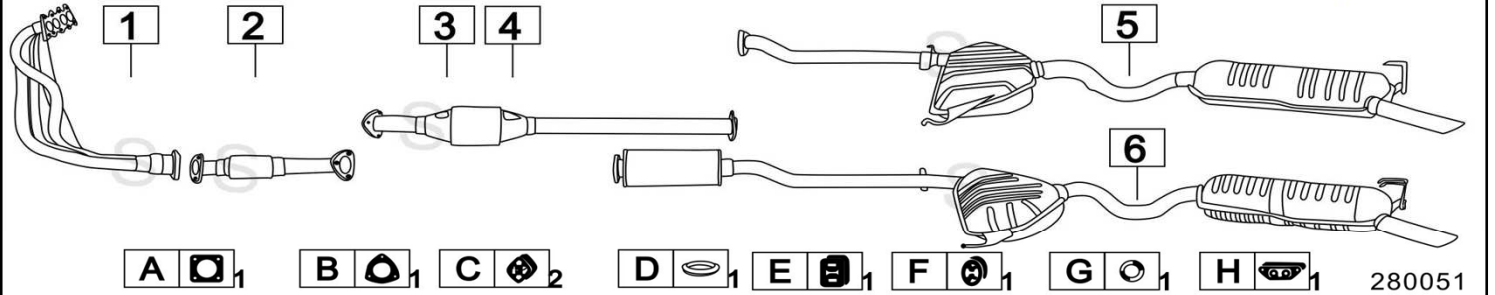

LANCIA DELTA II SERIE 2000 ie 16V HPE 1995cc 102KW 3/93- 96

	Codice	Descr.	O.E.	NOTE	Cod. Accessori
1	3207330	T C	7754230-7754229		A 2110916
2	3207305	T I	46449685-7754229		C 2333923
3	3407712	KAT	7783574	fino al 02/1995	D 2332950
4	3407416	KAT	46440861	dal 03/1995	E 2333921
5	3407409	G M	7750321	fino al 02/1995	F 2333919
6	3407439	G M	46440860	dal 03/1995	G 2003931
7					H 2223905