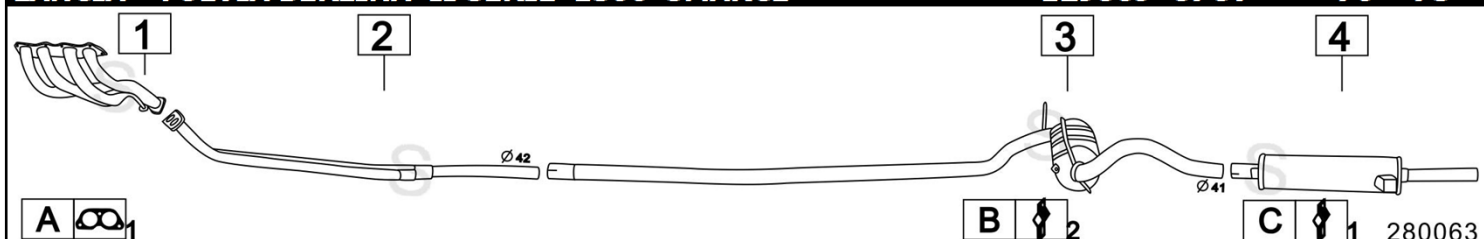

LANCIA FULVIA BERLINA 1200 2C / GT / GTE 1216cc 80CV 63- 70

	Codice	Descr.	O.E.	NOTE	Cod. Accessori
1	3418400	T C	82210706		A 2302171
2	3418906	M C	81816379		B 2302171
3	3418407	M P	81812925		C

LANCIA FULVIA BERLINA II SERIE 1300 5MARCE 1298cc 87CV 70- 73