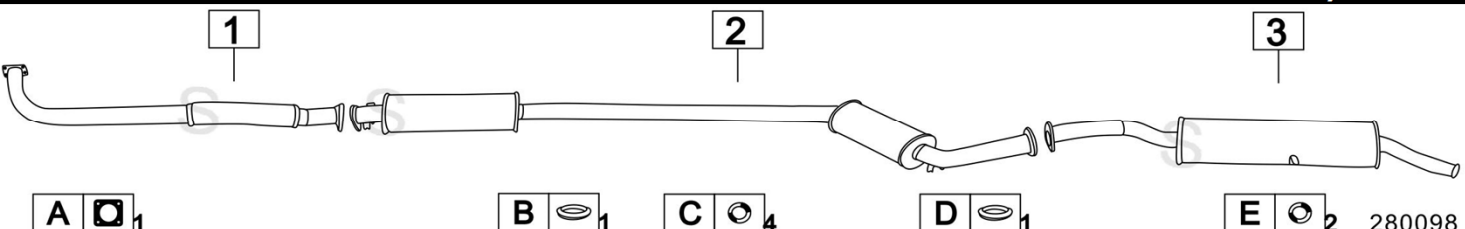

LANCIA THEMA 2000 ie TURBO 8V 165CV 9/84- 88

	Codice	Descr.	O.E.	NOTE	Cod. Accessori
1	3412200	T C	82441740		A 2330907
2	3412209	G M	82394951-82462437		BD 2102958
3	3412207	M P	82406810		CE 2003931