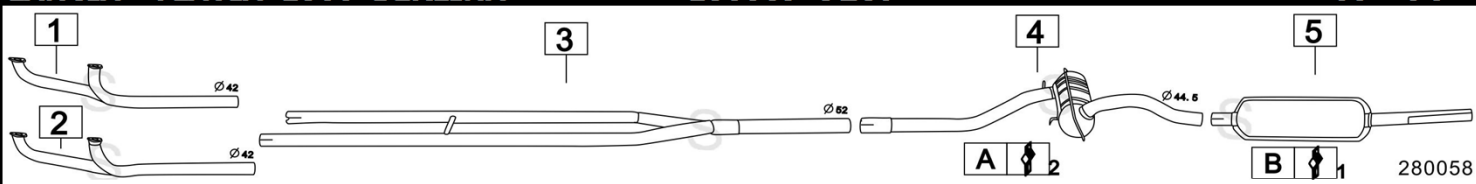

LANCIA FLAVIA 1800 BERLINA

1800cc 92CV

60- 70

280058

	Codice	Descr.	O.E.	NOTE	Cod. Accessori
1	3415080	T C D	81722852		A 2302171
2	3415090	T C S	81722853		B 2302171
3	3415003	T A	81722984		C
4	3415006	M C	81722924		D
5	3415007	M P	81724462-81817973		E