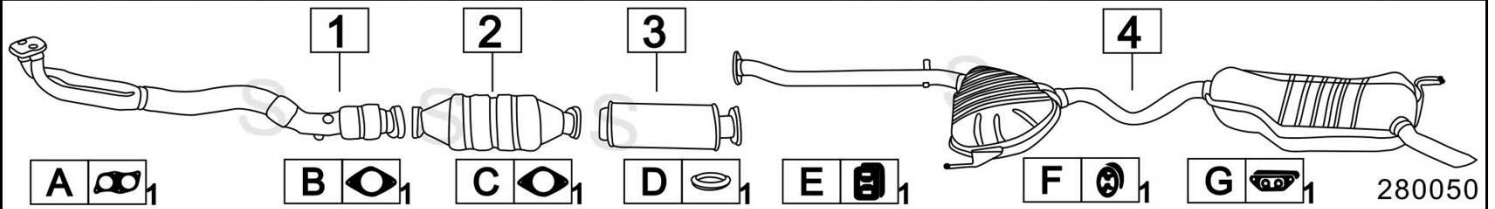

LANCIA DELTA II SERIE 1800 16V HPE 1747cc 96KW 96-

	Codice	Descr.	O.E.	NOTE	Cod. Accessori
1	3005400	T C	71747777		A 2330926
2	3010412	KAT	46478258		BC 2330917
3	3019402	M A	46447079		D 2332950
4	3407109	G M	46449848		E 2333921
5					F 2333919
6					G 2223905