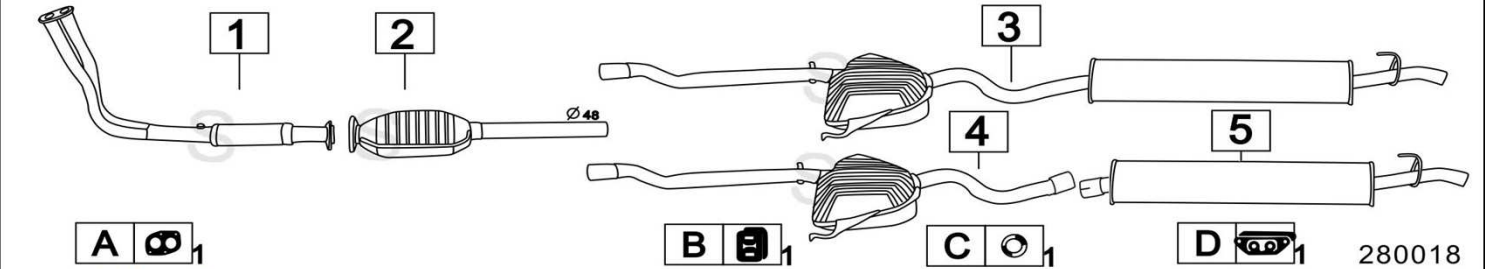

LANCIA DEDRA 1600 ie CATALIZZATA 1581cc 55KW 89- 2/93

	Codice	Descr.	O.E.	NOTE	Cod. Accessori
1	3207100	T C	7679922 - 7632569 - 46433819		A 2330401
2	3207112	KAT	7748871		B 2333921
3	3402409	G M	7672043-7704067-7708663-7708664		C 2003931
4	3209446	M C	7672043-7704067-7708663-7708664		D 2223905
5	3402407	M P	7672043-7704067-7708663-7708664		E