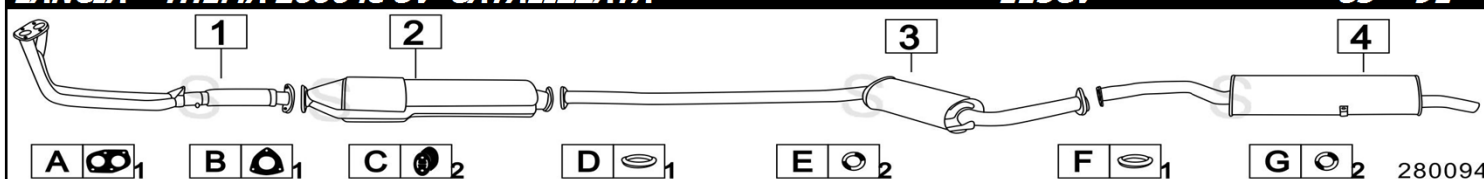

LANCIA THEMA 2000 ie 8V CATALIZZATA 115CV 85- 91

	Codice	Descr.	O.E.	NOTE	Cod. Accessori
1	3211400	T C	82422662-82446742		A 2330902
2	3412512	KAT	82422665-82454251		C 2133907
3	3211406	M C	82420454		EG 2003931
4	3412507	M P	82394917-82412748		DF 2102958