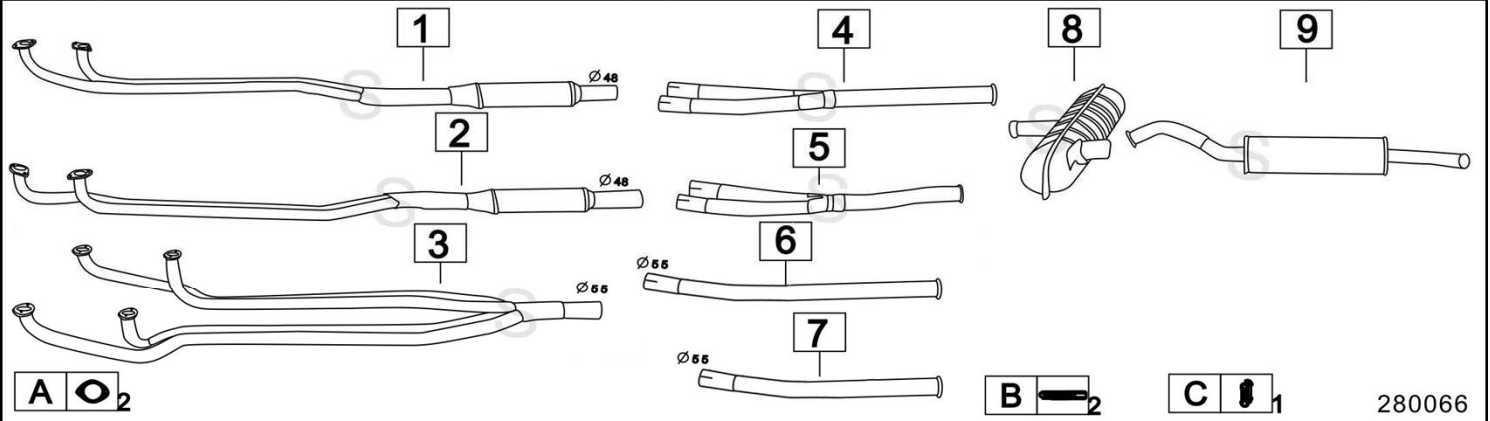

LANCIA GAMMA BERLINA / COUPE' 2000 / 2500

76- 84

280066

	Codice	Descr.	O.E.	NOTE	Cod. Accessori
1	3414880	T C D	82336035	per 2000cc	A 2360901
2	3414890	T C S	82336032	per 2000cc	B 9900494
3	3414800	T C	82343170	per 2500cc	C 2302116
4	3414805	T I	82340369	per Berlina 2000cc	D
5	3414835	T I	82336040	per Coupè 2000cc	E
6	3414845	T I	82339374	per Berlina 2500cc	F
7	3414855	T I	82336039	per Coupè 2500cc	G
8	3414806	M C	82346020		H
9	3414807	M P	82334446		I