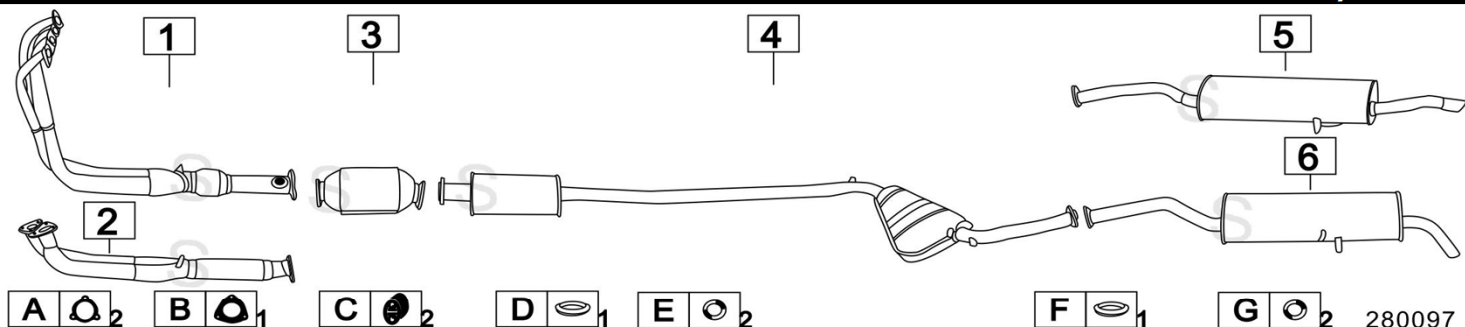

LANCIA THEMA 2000 ie 16V CATALIZZATA 141-152CV 10/88- 94

	Codice	Descr.	O.E.	NOTE	Cod. Accessori
1	3419001	I C	82458870-82481130	dal 09/1992	A 2540911
2	3419800	T C	82453716	fino al 08/1992	B 2750911
3	3019412	KAT	82453725-82479491		C 2133907
4	3419809	G M	82461952		D 2102958
5	3419807	M P	82458872	fino al 08/1992	EG 2003931
6	3419007	M P	82472332-82475568	dal 09/1992	F 2332950