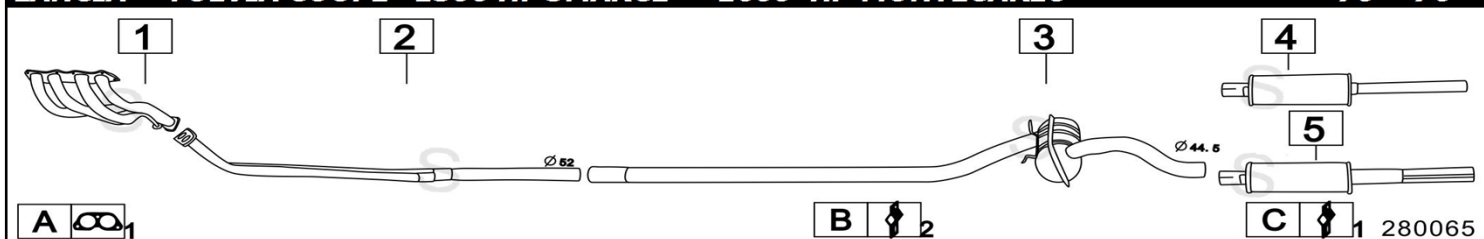

LANCIA FULVIA COUPE' 1300 HF 5MARCE - 1600 HF-MONTECARLO 70- 76

	Codice	Descr.	O.E.	NOTE	Cod. Accessori
1	3418900	T C	81108358		A 2302158
2	3418800	T C	81821103		B 2302171
3	3418806	M C	81819949		C 2302171
4	3418807	M P	81820404		D
5	3418307	M P	81821866	per MONTECARLO	E