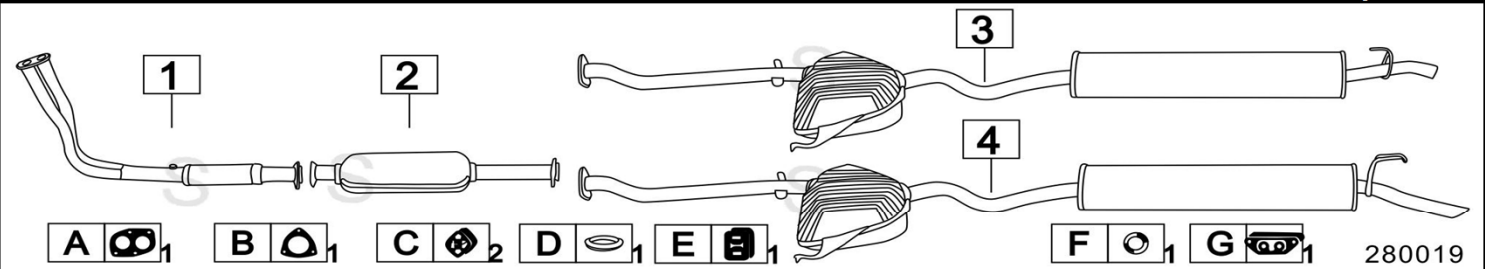

LANCIA DEDRA 1600 ie CATALIZZATA 1581cc 55-66KW 3/93-

	Codice	Descr.	O.E.	NOTE	Cod. Accessori
1	3207000	T C	46419468		A 2330401
2	3207012	KAT	7787202-7791524		C 2333923
3	3402439	G M	7737475	per 55KW	D 2102947
4	3402009	G M	7775946	per 66KW	E 2333921
5					F 2003931
6					G 2223905