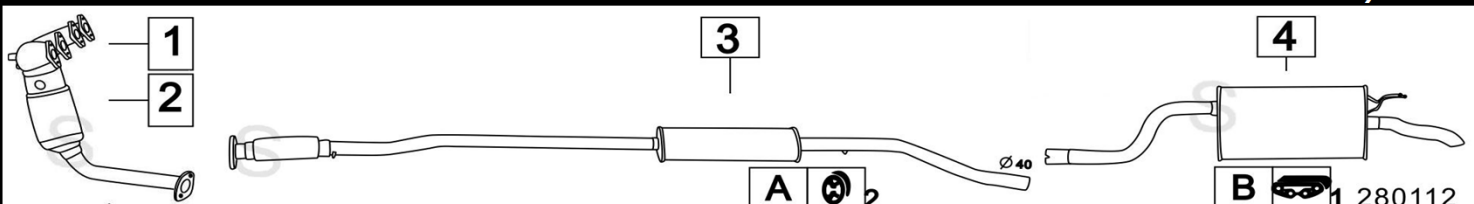

LANCIA YPSILON 1200 8-16V

1242cc 44-59KW

8/03-

	Codice	Descr.	O.E.	NOTE	Cod. Accessori
1	3107512	KAT	55198852	per 8 valvole	A 2333919
2	3255012	KAT	55198854	per 16 valvole	B 2333920
3	3107506	M C	51776884-55198766		C
4	3107507	M P	55198767		D