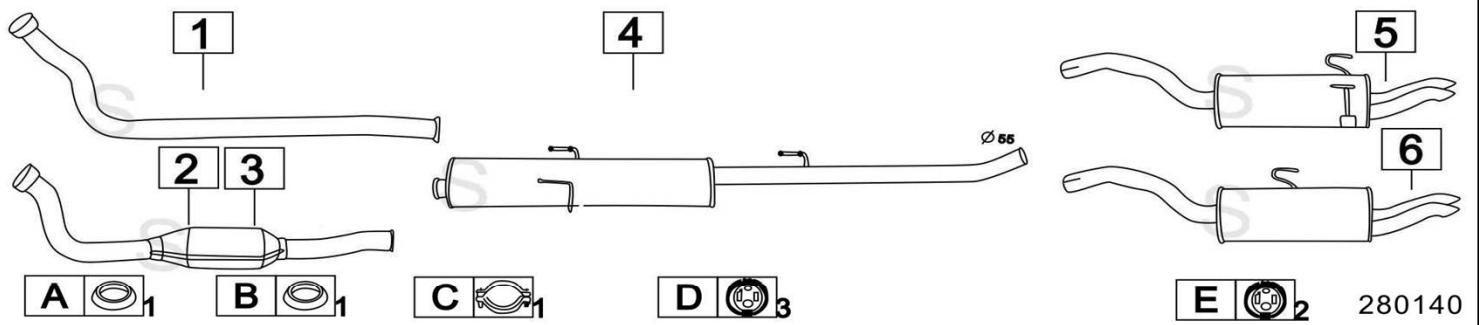

LANCIA Z 2000 JTD - 2100 TURBO DIESEL 1997-2088cc 80KW 96- 5/01

	Codice	Descr.	O.E.	NOTE	Cod. Accessori
1	3216200	T C	1475423080	per 1900	A 2231958
2	3281012	KAT	1475681080 -1477704080	per 1900 fino al 09/1996	B 2231966
3	3416512	KAT	1478314080-1484975080	per 2100/2000 JTD	C 2931969
4	3216236	M C	9456113780-9456122980-9456182180-9456187980		D 2233918
5	3216207	M P	9456105880-9456123180		E 2233918
6	3216237	M P	9456188280-9456188380	dal 05/2000	F