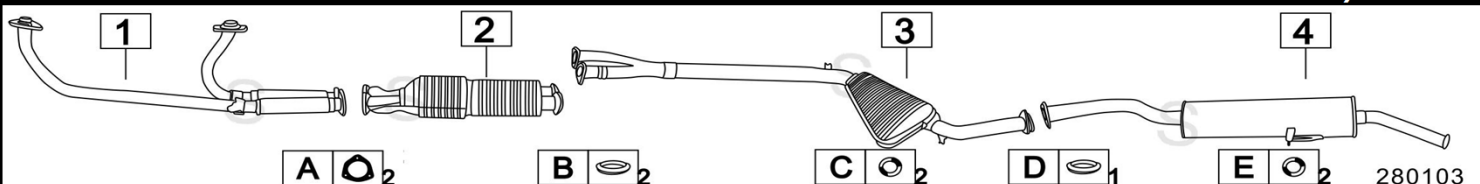

LANCIA THEMA 2800 V6 2849cc 147CV 10/88- 92

	Codice	Descr.	O.E.	NOTE	Cod. Accessori
1	3414700	T C	82435265		B 2332950
2	3014212	KAT	82430373		C 2003931
3	3014206	M C	82462689-82462960		D 2102958
4	3414707	M P	82462953		E 2003931