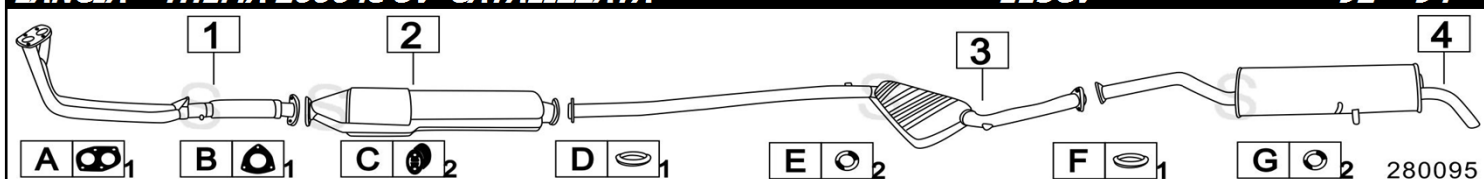

LANCIA THEMA 2000 ie 8V CATALIZZATA 115CV 92- 94

	Codice	Descr.	O.E.	NOTE	Cod. Accessori
1	3211400	T C	82422662-82446742		A 2330902
2	3412512	KAT	82422665		C 2133907
3	3211306	M C	82478179		DF 2332950
4	3419007	M P	82472332-82475568		EG 2003931