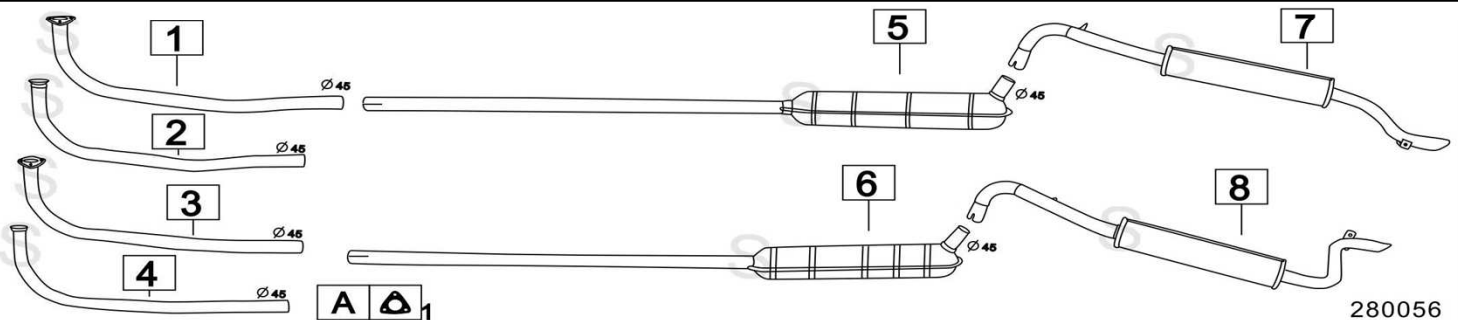

LANCIA FLAMINIA 2500 / 2800 COUPE'

57-

280056

	Codice	Descr.	O.E.	NOTE	Cod. Accessori
1	3415880	T C D		per 2500	A 2360903
2	3415380	T C D		per 2800	B
3	3415890	T C S		per 2500	C
4	3415390	T C S		per 2800	D
5	3415886	M C D			E
6	3415896	M C S			F
7	3415187	M P D			G
8	3415197	M P S			H