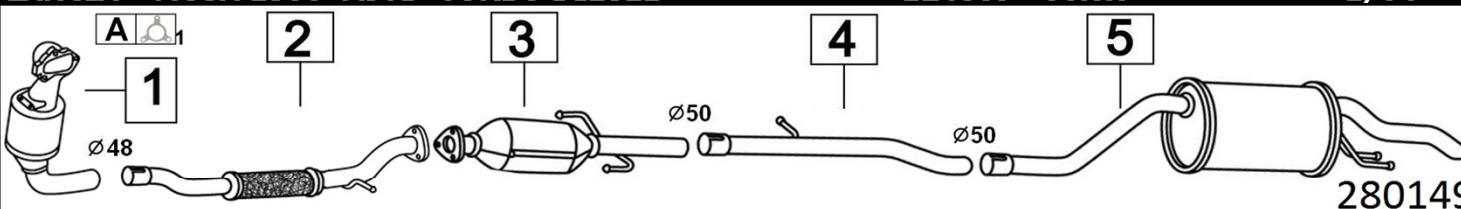

LANCIA MUSA 1300 MJTD TURBO DIESEL 1248cc 66KW 1/04-

	Codice	Descr.	O.E.	NOTE	Cod. Accessori
1	3233110	KAT	55212561		A
2	3201873	T A	51779962		B
3	3201826	FAP	51861470 - 51779887		C
4	3201804	T I	51789063		D
5	3201807	M P	55189328		E