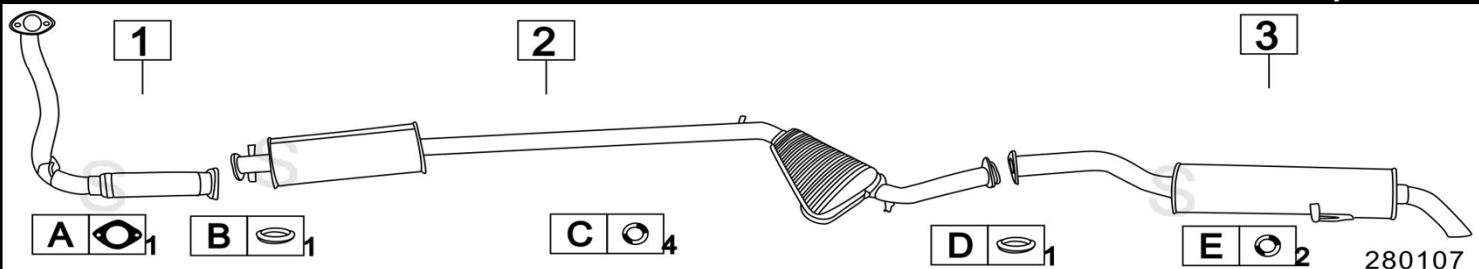

LANCIA THEMA 2500 TURBO DIESEL 2499cc 116CV 9/92- 94

	Codice	Descr.	O.E.	NOTE	Cod. Accessori
1	3419130	T C	7781399		A 2750901
2	3419609	G M	82438890-82462230-82462458		BD 2102958
3	3419507	M P	82472438-82472444		CE 2003931