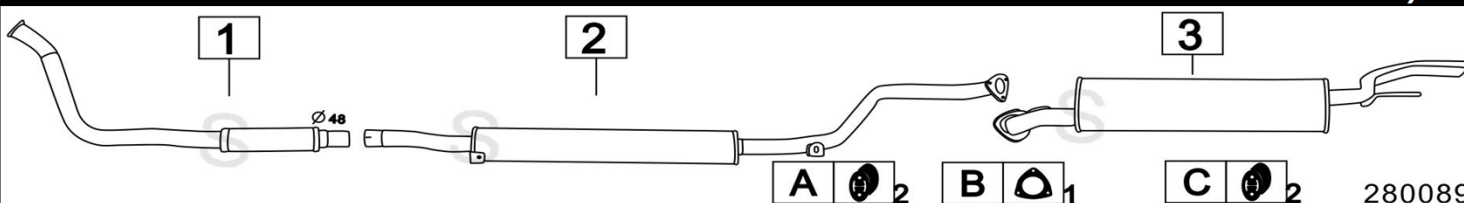

LANCIA PRISMA DIESEL 1929cc 65CV 84- 4/86

280089

	Codice	Descr.	O.E.	NOTE	Cod. Accessori
1	3417900	T C	82422995		A 2133907
2	3417906	M C	82401652		B 2110905
3	3417907	M P	82410673		C 2133907