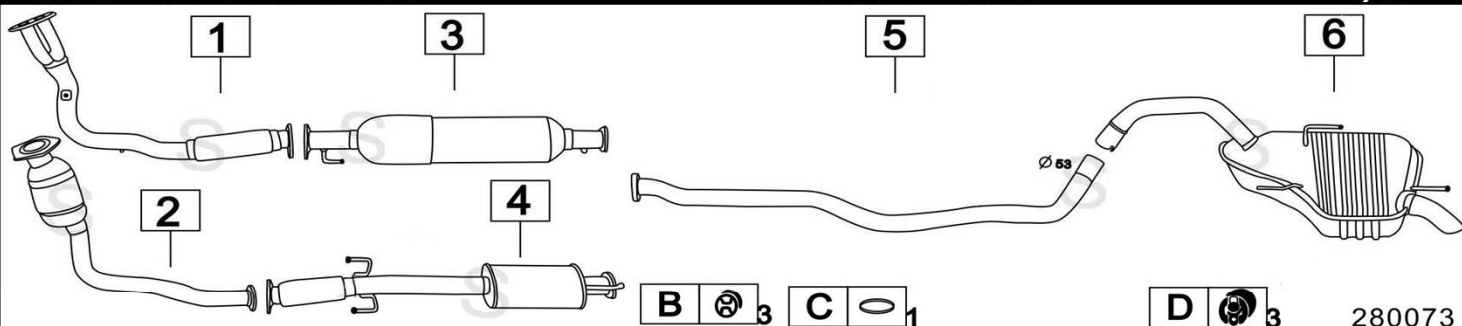

LANCIA LYBRA 1600 16V 1581cc 76KW 9/99-

Codice	Descr.	O.E.	NOTE	Cod. Accessori
1	3409830 T C	46545376		B 2323901
2	3204712 KAT	46810338	dal 01/2001	C 2791953
3	3409312 KAT	46783895		D 2333922
4	3430702 M C	46799067 - 46799051	dal 01/2001	
5	3409303 T A	46750050		
6	3409307 M P	46775405