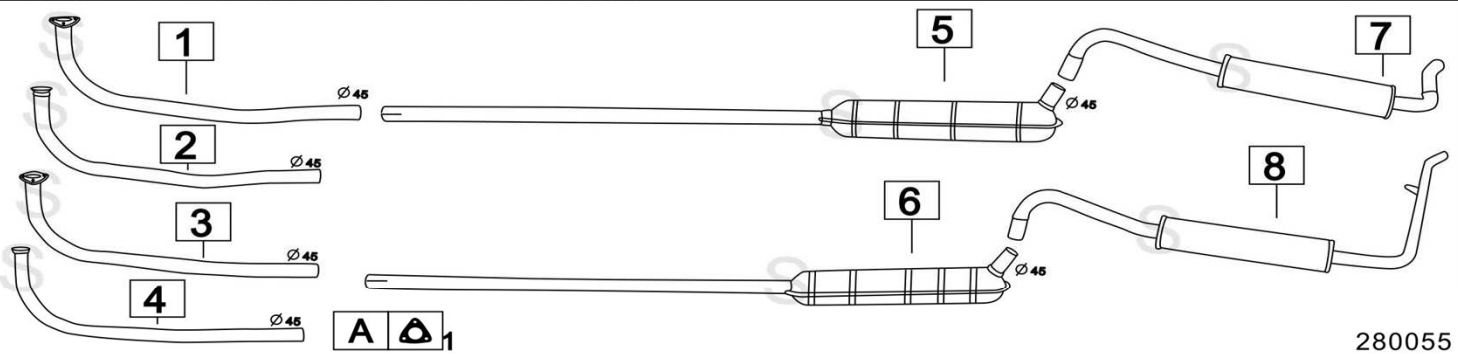

LANCIA FLAMINIA 2500 / 2800 BERLINA

57-

280055

	Codice	Descr.	O.E.	NOTE	Cod. Accessori
1	3415880	T C D		per 2500	A 2360903
2	3415380	T C D		per 2800	B
3	3415890	T C S		per 2500	C
4	3415390	T C S		per 2800	D
5	3415886	M C D			E
6	3415896	M C S			F
7	3415387	M P D			G
8	3415397	M P S			H