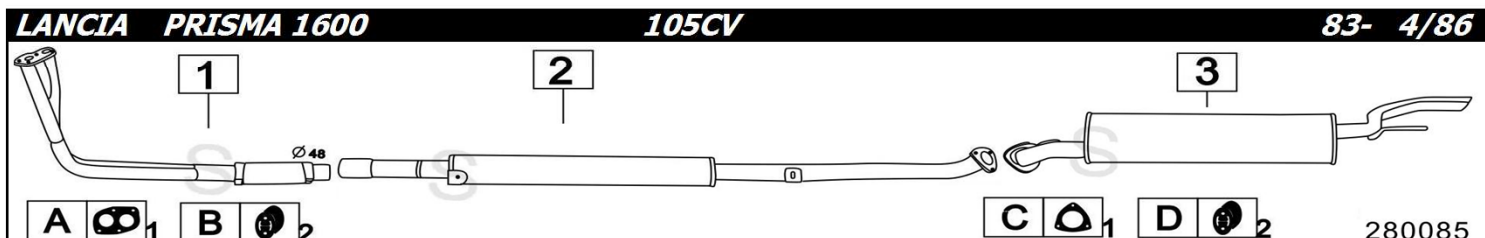

Codice	Descr.	O.E.	NOTE	Cod. Accessori
1	3410800	T C	82419644		A 2330902
2	3410806	M C	82384866		BD 2133907
3	3417907	M P	82410673		C 2110905