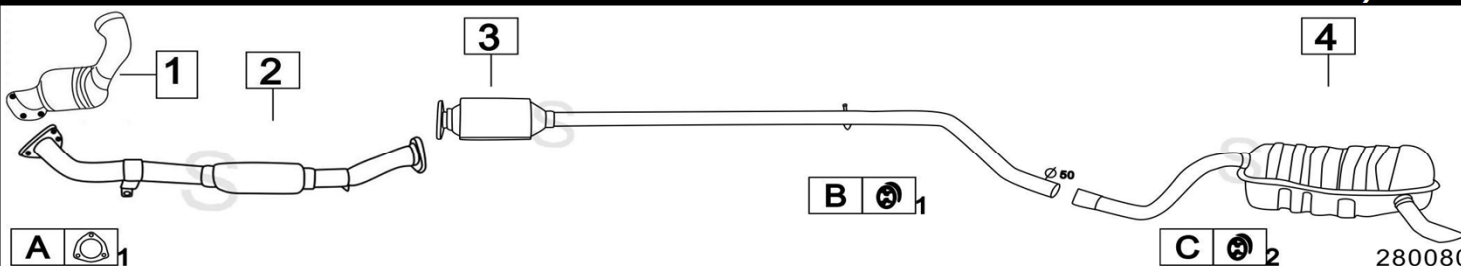

LANCIA MUSA 1900 MJTD TURBO DIESEL 1910cc 74KW 9/04-

	Codice	Descr.	O.E.	NOTE	Cod. Accessori
1	3270012	KAT	55192190 - 51774041		A 2330924
2	3201630	T C	55184497		B 2333919
3	3201716	KAT	55187488		C 2333919
4	3201407	M P	46756800-55187488		D