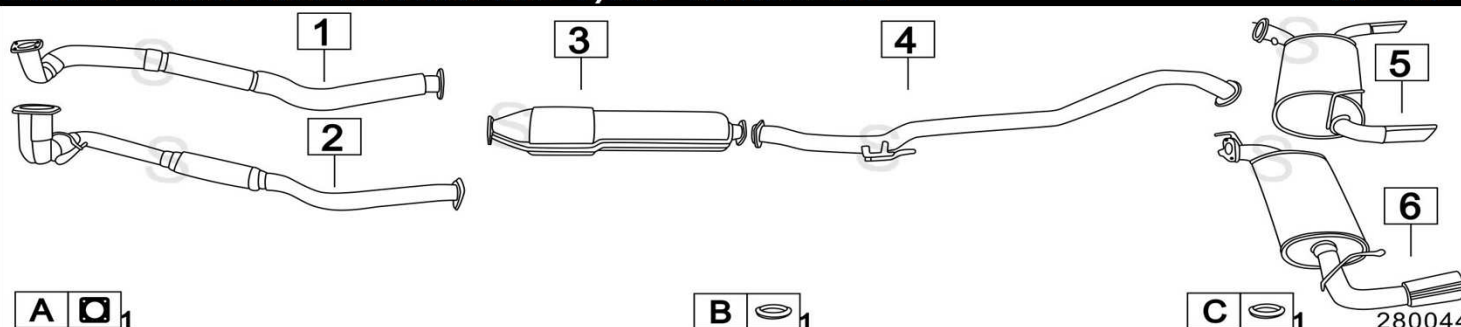

LANCIA DELTA 2000 ie TURBO 4WD 8/16V CATALIZZATA 86- 94

	Codice	Descr.	O.E.	NOTE	Cod. Accessori
1	3400330	T C	82454247	per 8 valvole fino al 1990	A 2330907
2	3400000	T C	82463253	per 16 valvole dal 1991	B 2332950
3	3412512	KAT	82422665-82454251		C 2102958
4	3400003	T A	82440290		D
5	3400307	M P	82419031-82454254	per 8 valvole fino al 1990	E
6	3400007	M P	82468591	per 16 valvole dal 1991	F