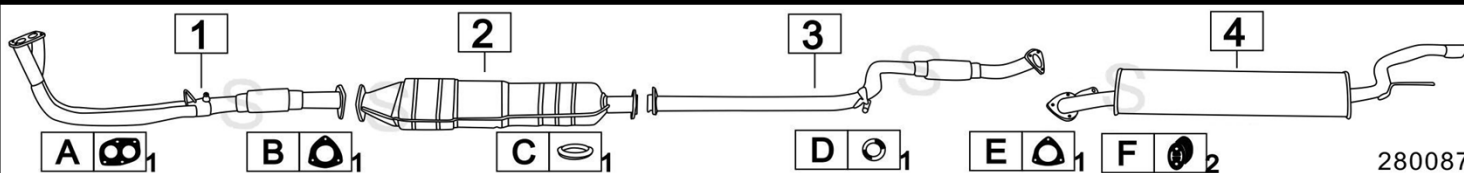

LANCIA PRISMA 1600 ie CATALIZZATA 90CV 86- 89

280087

	Codice	Descr.	O.E.	NOTE	Cod. Accessori
1	3410500	T C	82420036		A 2330902
2	3410512	KAT	82420043		C 2102947
3	3410506	M C	82434194		D 2003931
4	3417907	M P	82410673		E 2110905
5					F 2133907