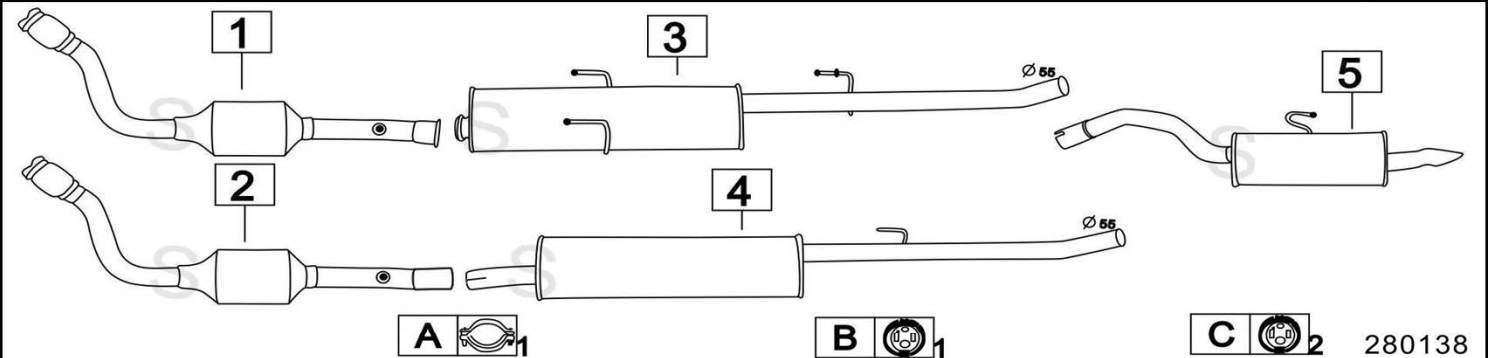

LANCIA Z 2000 16V 1998cc 100KW 5/00-

	Codice	Descr.	O.E.	NOTE	Cod. Accessori
1	3216012	KAT	1484492080		A 2931972
2	3216212	KAT	1705PE	dal 06/2001	B 2233918
3	3216006	M C	9456171780-9456188580		C 2233918
4	3216036	M C	9456200580	dal 06/2001	D
5	3216007	M P	9659781080		E