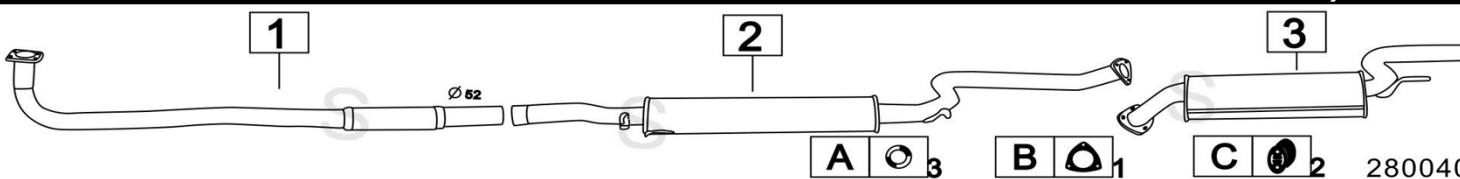

LANCIA DELTA 1600 HF TURBO 140CV 5/86- 92

	Codice	Descr.	O.E.	NOTE	Cod. Accessori
1	3400100	T C	82417493		A 2003931
2	3400806	M C	82413918		B 2110905
3	3410307	M P	82412471-82413201-82435641		C 2133907