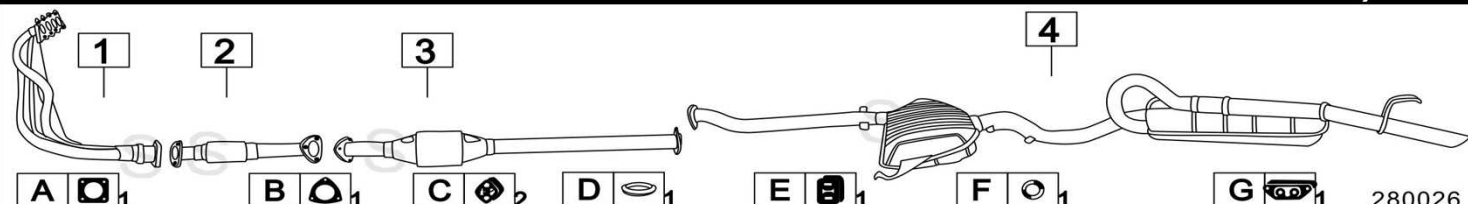

LANCIA DEDRA 2000 ie 16V 1995cc 102KW 9/94-

280026

	Codice	Descr.	O.E.	NOTE	Cod. Accessori
1	3207330	T C	7754230-7754229		A 2110916
2	3207305	T I	46449685-7754229		C 2333923
3	3407712	KAT	7783574-7794798		D 2332950
4	3402239	G M	46412977		E 2333921
5					F 2003931
6					G 2223905