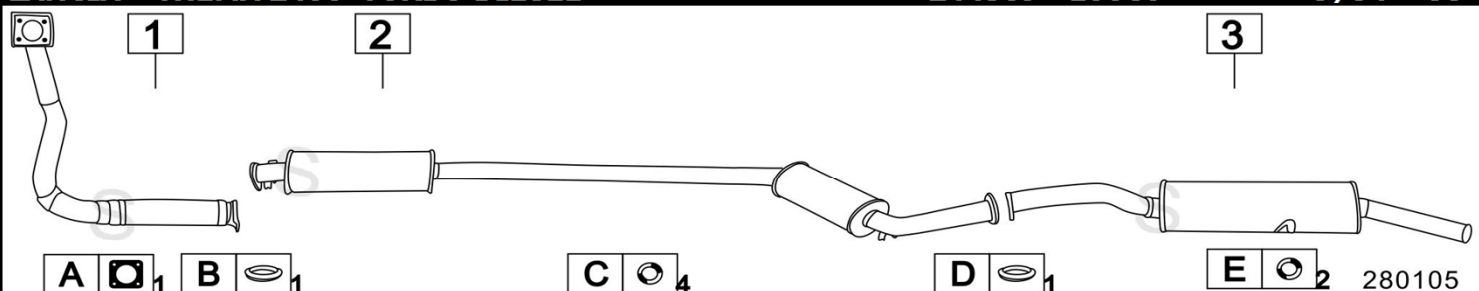

LANCIA THEMA 2400 TURBO DIESEL 2445cc 100CV 9/84- 88

	Codice	Descr.	O.E.	NOTE	Cod. Accessori
1	3419700	T C	82441745		A 2330907
2	3412209	G M	82394951-82462437		BD 2102958
3	3419707	M P	82394918		CE 2003931