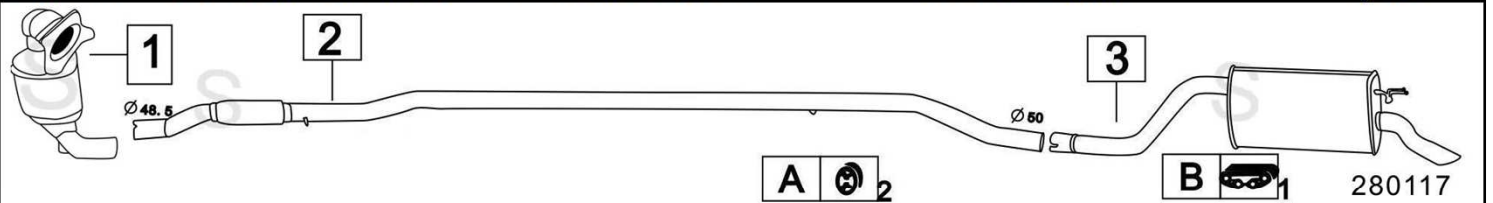

LANCIA YPSILON 1300 MJTD 90 TURBO DIESEL 1248cc 66KW 9/06-

	Codice	Descr.	O.E.	NOTE	Cod. Accessori
1	3277112	KAT	55181852 - 55202601		A 2333919
2	3102703	T A	51776714		B 2333920
3	3201807	M P	55189328		C