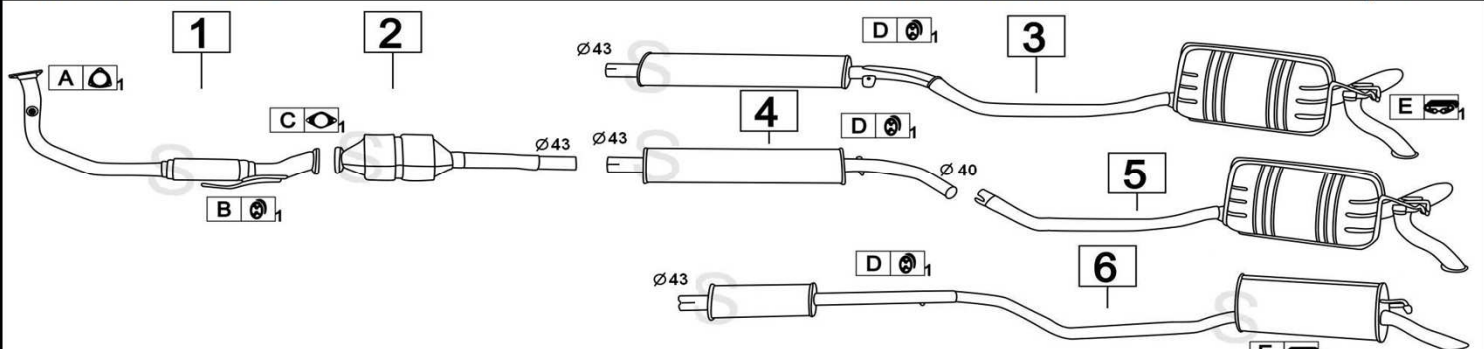

LANCIA Y 1100 **1108cc 40KW 1/96-**

280108

	Codice	Descr.	O.E.	NOTE	Cod. Accessori
1	3107800	T C	46408407-46462999-46471570		A 2330910
2	3200112	KAT	46433199-46763161		B 2333919
3	3107809	G M	46430880-46471342-46738670		C 2130919
4	3107806	M C	46533653-46533654		D 2333919
5	3107807	M P	71719700-46749427		E 2333920
6	3107839	G M	46430880-46471342-46738670	versione economica	F