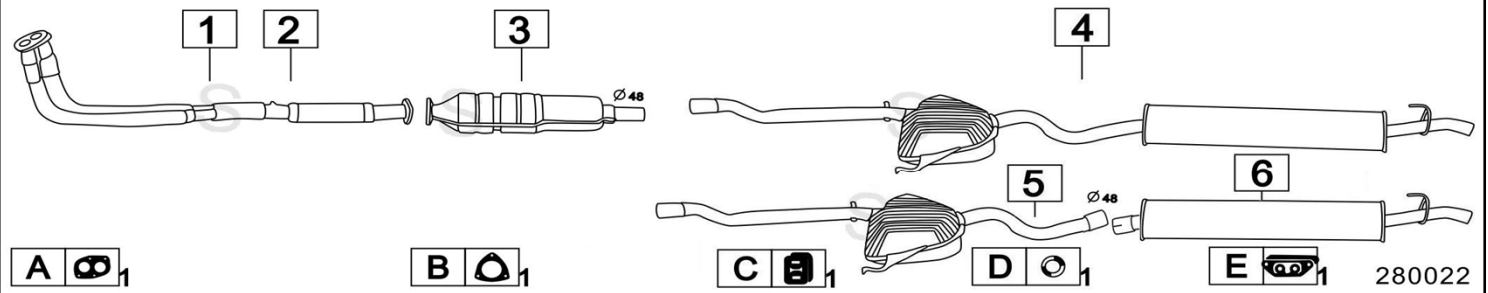

LANCIA DEDRA 1800 / 2000 ie CATALIZZ. 1756-1995cc 90-105-113CV 4/89- 94

	Codice	Descr.	O.E.	NOTE	Cod. Accessori
1	3402630	T C	46402478-46402481-7665220-7687468		A 2330401
2	3402600	T C	46402480	per cambio automatico	C 2333921
3	3402612	KAT	7780798		D 2003931
4	3402409	G M	7672043-7704067-7708663-7708664		E 2223905
5	3209446	M C	7672043-7704067-7708663-7708664		E
6	3402407	M P	7672043-7704067-7708663-7708664		F