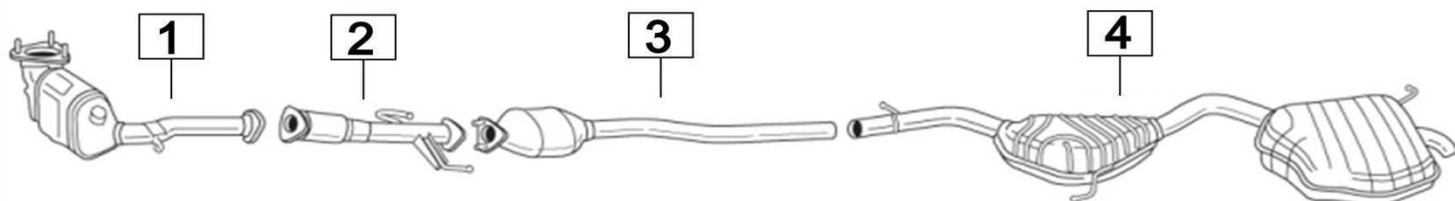

LANCIA THESIS 2400 JTD 20V **2387cc 110KW 01-**

280143

	Codice	Descr.	O.E.	NOTE	Cod. Accessori
1	3434812	KAT	55185716 73502348		A
2	3434805	T A	60672328		B
3	3434816	KAT	60679206		C
4	3434807	M P	60678641		D