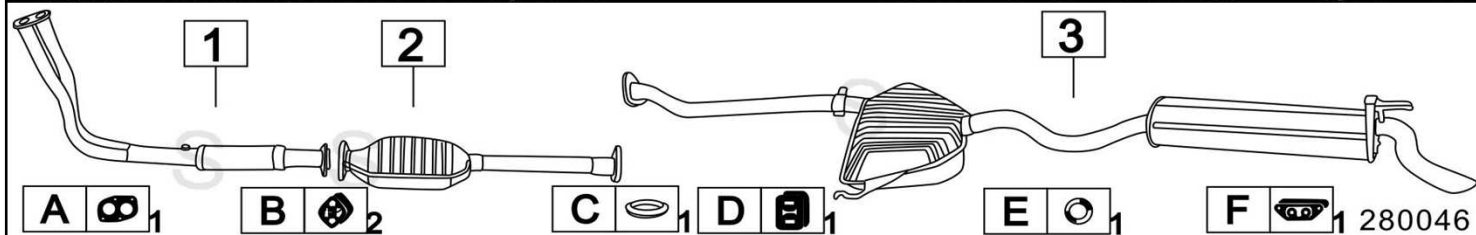

LANCIA DELTA II SERIE 1400 / 1600 **1372-1581cc 52-55KW 3/93- 96**

	Codice	Descr.	O.E.	NOTE	Cod. Accessori
1	3207100	T C	46433819-7679922		A 2330401
2	3400212	KAT	46408835-7712574		B 2333923
3	3400209	G M	7742193		C 2332950
4					D 2333921
5					E 2003931
6					F 2223905