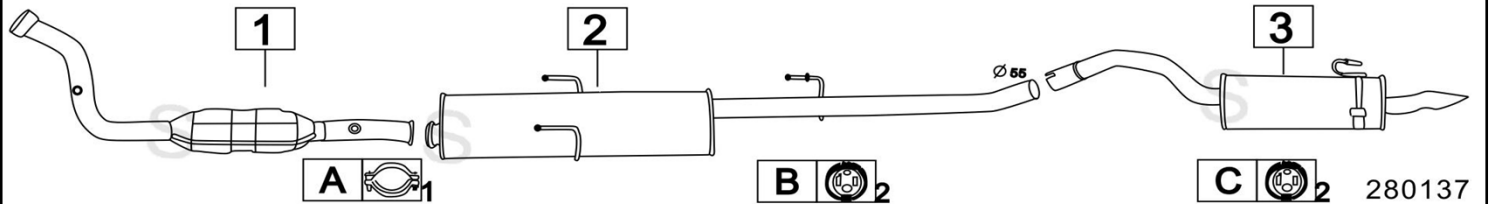

LANCIA Z 2000 16V 1998cc 97KW 98- 4/00

	Codice	Descr.	O.E.	NOTE	Cod. Accessori
1	3215912	KAT	1478621080		A 2931972
2	3216006	M C	9456171780-9456188580		B 2233918
3	3216507	M P	9456171880		C 2233918