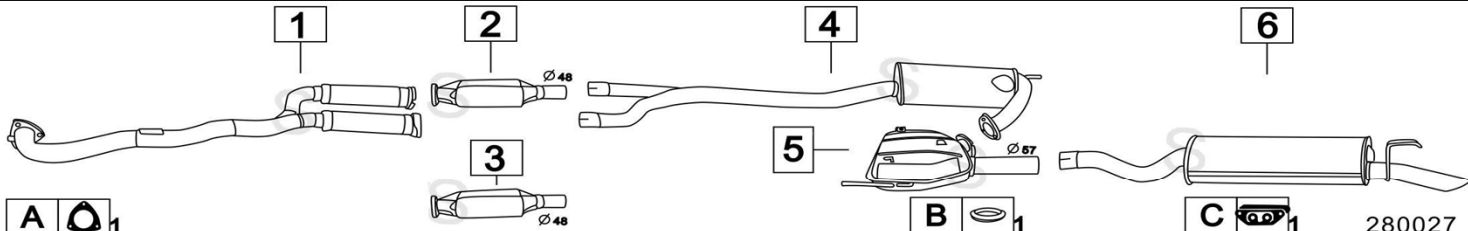

LANCIA DEDRA 2000 16V INTEGRALE S.W. 1995cc 102KW 9/94- 96

280027

	Codice	Descr.	O.E.	NOTE	Cod. Accessori
1	3409400	T C	7796785		A 2130924
2	3209212	KAT	82449625	destro	B 2102958
3	3209312	KAT	82449625	sinistro	C 2223905
4	3402302	M A	82459208		D
5	3409406	M C	46412319		E
6	3409407	M P	46412319		F