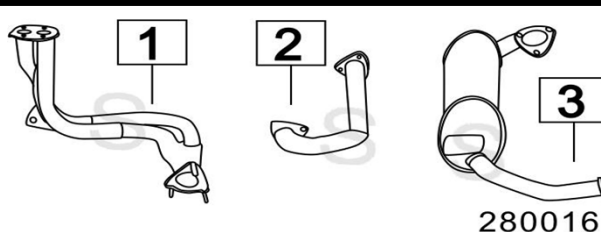

LANCIA BETA MONTECARLO 2000 1995cc 75- 84

	Codice	Descr.	O.E.	NOTE	Cod. Accessori
1	3411700	T C	4381433		A
2	3411703	T A	4334163		B
3	3411707	M P	4334159		C