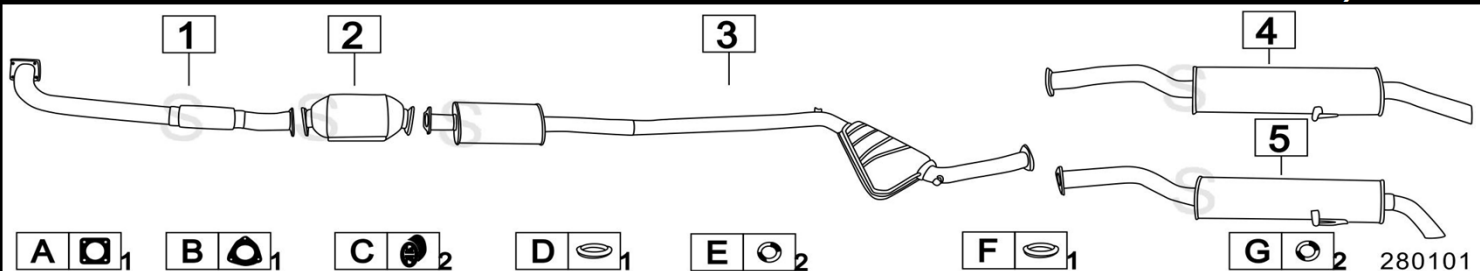

LANCIA THEMA 2000 ie TURBO 16V CATALIZZATA 177-201CV 10/88- 94

	Codice	Descr.	O.E.	NOTE	Cod. Accessori
1	3419300	T C	82454169		A 2330907
2	3019412	KAT	82453725-82479491		B 2750911
3	3419309	G M	82462573		C 2133907
4	3419607	M P	82463103	fino al 08/1992	DF 2102958
5	3419507	M P	82472438	dal 09/1992	EG 2003931