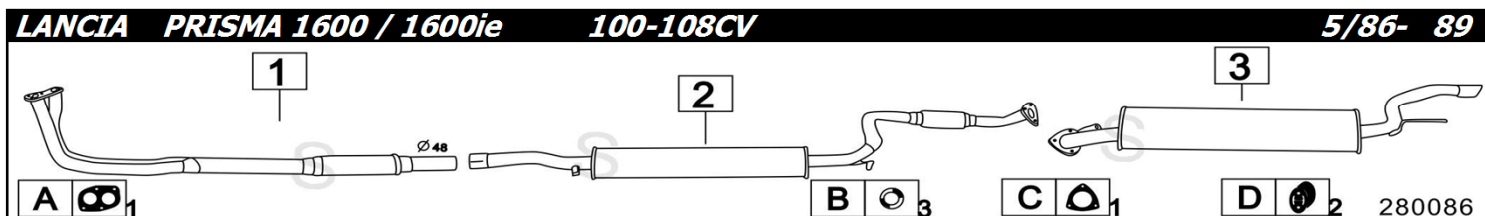

Codice	Descr.	O.E.	NOTE	Cod. Accessori
1	3410200	T C	82413188		A 2330401
2	3410206	M C	82428292-82428633		B 2003931
3	3417907	M P	82410673		C 2110905
4					D 2133907