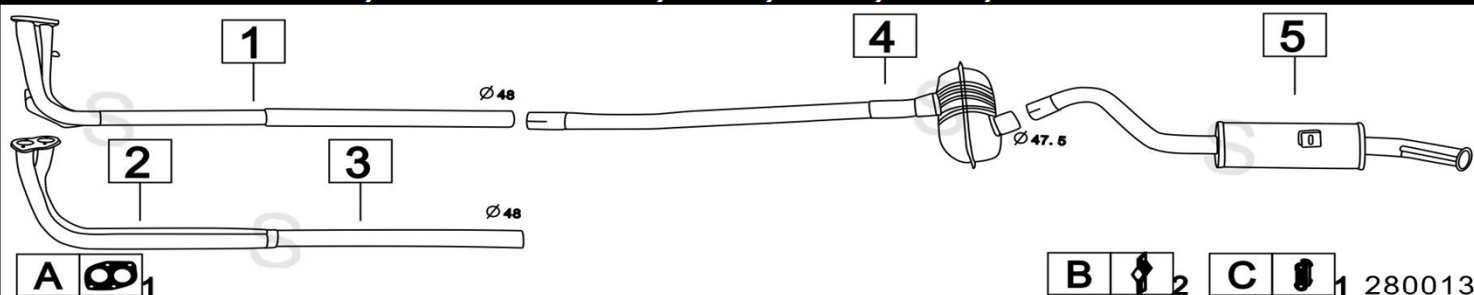

LANCIA AURELIA B10 1800 8V 1754cc 56CV 5/50-

280003

	Codice	Descr.	O.E.	NOTE	Cod. Accessori
1	3415480	T C D			A
2	3415490	T C S			B
3	3415403	T A			C
4	3415403	T A			D
5	3415407	M P			E
6	3415407	M P			F

LANCIA AURELIA B24 2500 6V SPIDER 2451cc 118CV 50- 58

	Codice	Descr.	O.E.	NOTE	Cod. Accessori
1	3415780	T C D			A
2	3415790	T C S			B
3	3415886	M C D			C
4	3415896	M C S			D
5	3415987	M P D			E
6	3415997	M P S			F

LANCIA AURELIA B50 / B51 1800 V6 1754cc 56CV 50- 52

	Codice	Descr.	O.E.	NOTE	Cod. Accessori
1	3415680	T C D			A
2	3415690	T C S			B
3	3415687	M P D			C
4	3415697	M P S			D

LANCIA BETA BERLINA / HPE 1300 / 1400 / 1600 / 1800 / 2000 72- 79

LANCIA BETA COUPE' / SPIDER 1300 / 1400 / 1600 / 1800 / 2000 74- 79

	Codice	Descr.	O.E.	NOTE	Cod. Accessori
1	3417800	T C	82317219	per I serie fino al 09/1974	A 2330902
2	3417300	T C	82316803-82327703	per II serie dal 10/1974	B 2302171
3	3417000	T C	82320954	per 2000cc	C 2302116
4	3417506	M C	82350434		D
5	3417507	M P	82314508-82350437		E