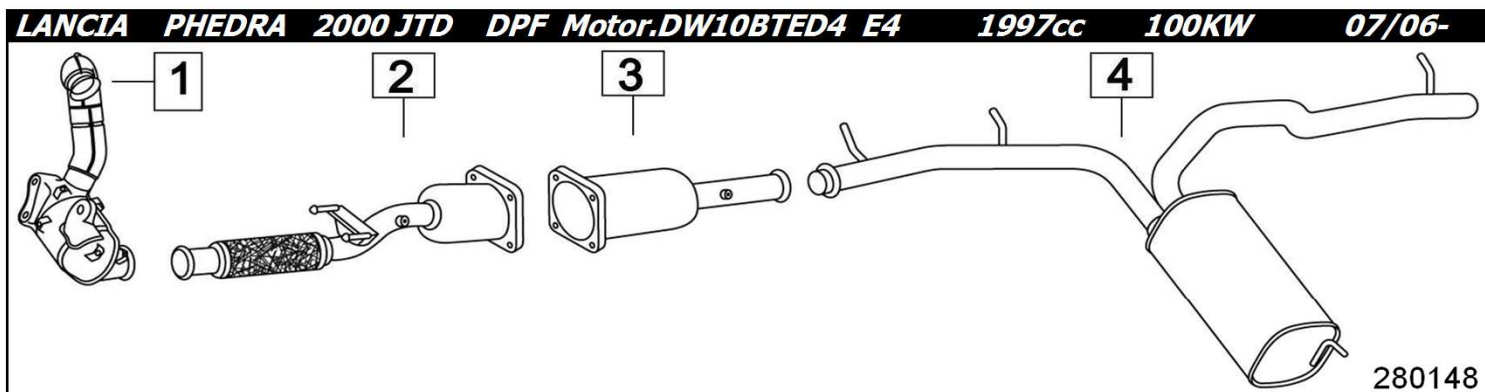

Codice	Descr.	O.E.	NOTE	Cod. Accessori
1	3285110	KAT	1401443980		A
2	3285112	KAT	9467635880		B
3	3280926	FAP	1400592880		C
4	3285147	M P	1400114880		D