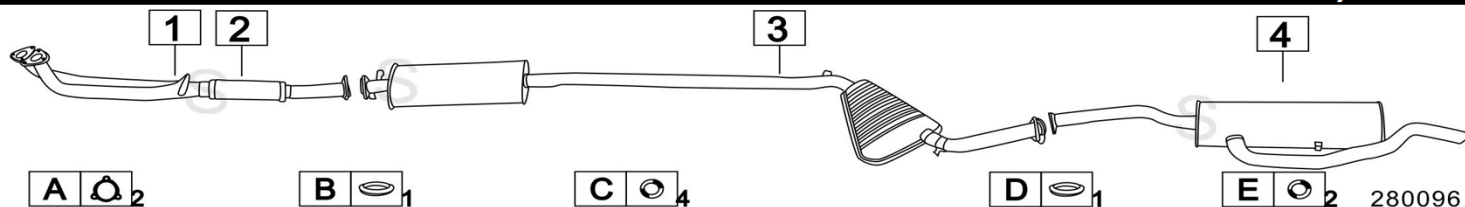

LANCIA THEMA 2000 ie 16V 147CV 10/88- 92

	Codice	Descr.	O.E.	NOTE	Cod. Accessori
1	3419900	T C	82438749		A 2540911
2	3419930	T C	82454574	per cambio automatico	BD 2332950
3	3419909	G M	82438882-82461951		CE 2003931
4	3419907	M P	82438878