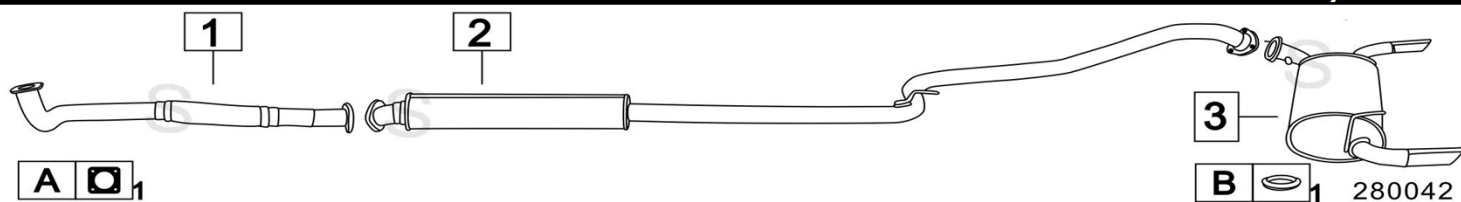

LANCIA DELTA 2000 TURBO HF 4WD - INTEGRALE 1995cc 165-181-196CV 5/86- 90

	Codice	Descr.	O.E.	NOTE	Cod. Accessori
1	3400300	T C	82417714-82463948		A 2330907
2	3400306	M C	82418213		B 2102958
3	3400307	M P	82419031-82454254		C