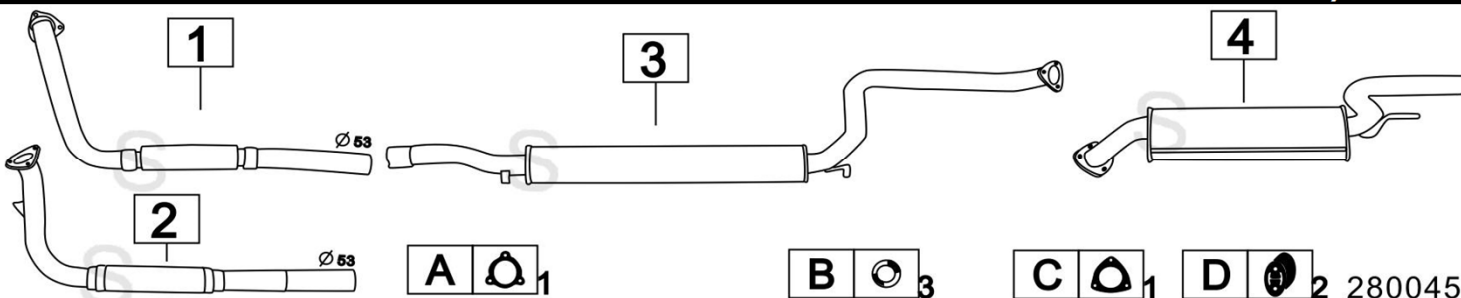

LANCIA DELTA TURBO DIESEL 1929cc 80CV 5/86- 91

	Codice	Descr.	O.E.	NOTE	Cod. Accessori
1	3407800	T C	82417182		A 2540911
2	3400800	T C	82424877	dal 1988	B 2003931
3	3400806	M C	82426351		C 2110905
4	3400307	M P	82412471-82413201-82435641		D 2133907