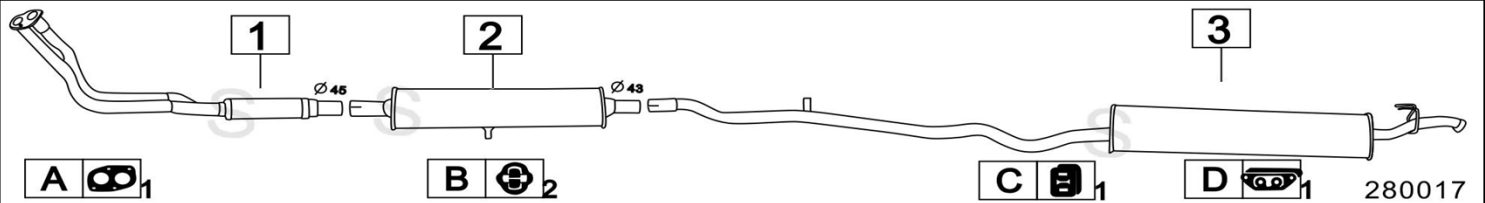

LANCIA DEDRA 1600 ie 1581cc 88CV 4/89- 92

	Codice	Descr.	O.E.	NOTE	Cod. Accessori
1	3402700	T C	7650325		A 2330401
2	3402706	M C	7644832		B 2113904
3	3402707	M P	7672042-7746404		C 2333913
4					D 2223905