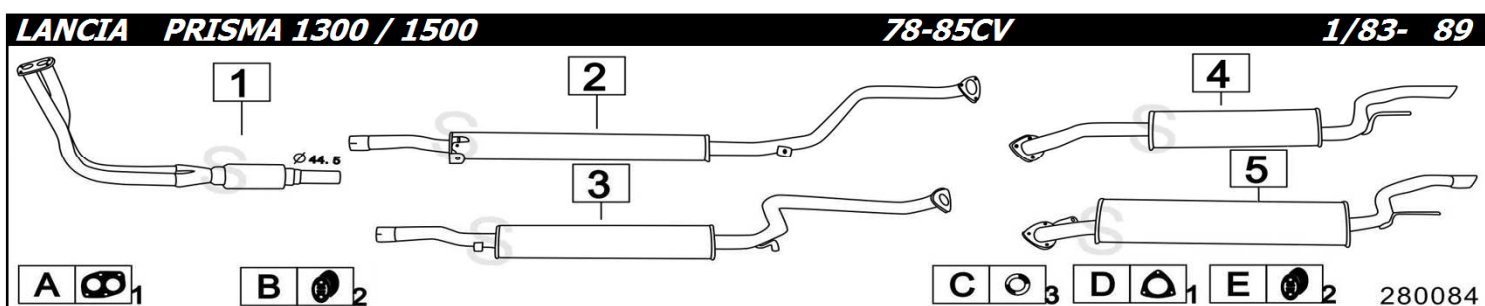

Codice	Descr.	O.E.	NOTE	Cod. Accessori
1	3410900	T C	82419581 - 82419598-82441370		A 2330401
2	3410106	M C	82354401-82359516	fino al 04/1986	B 2133907
3	3410606	M C	82421919	dal 05/1986	C 2003931
4	3417607	M P	82384859-82412472	fino al 04/1987	D 2110905
5	3417907	M P	82420809-82421918-82426000	dal 05/1987	E 2133907