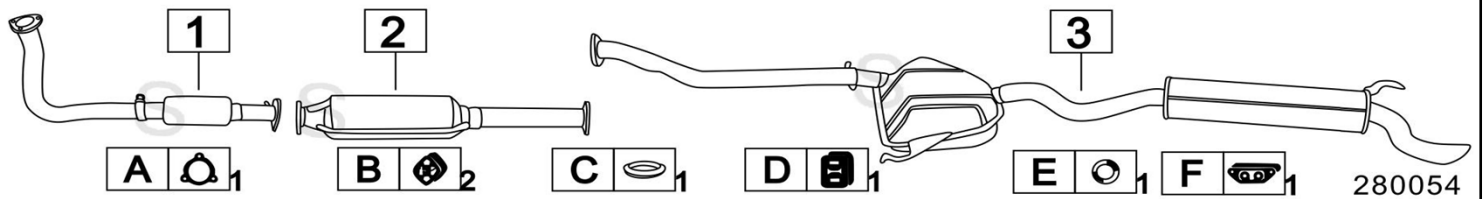

LANCIA DELTA II SERIE 1900 TURBODIESEL HPE CATALIZZ. 1929cc 66KW 94-

	Codice	Descr.	O.E.	NOTE	Cod. Accessori
1	3207200	T C	7750662		A 2540911
2	3207212	KAT	7747286		B 2333923
3	3407939	G M	46406149		C 2332950
4					D 2333921
5					E 2003931
6					F 2223905