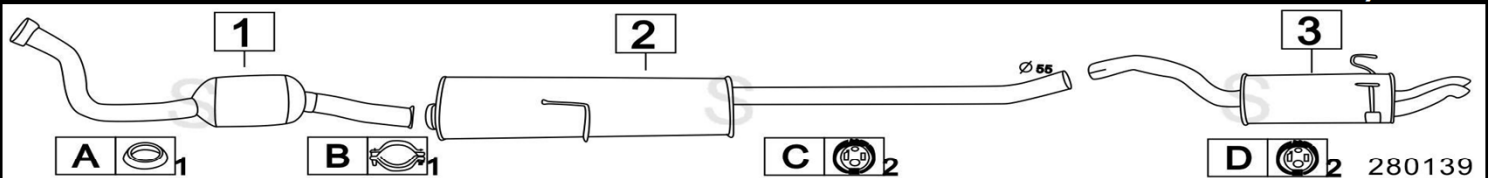

LANCIA Z 2000 16V TURBO 1998cc 108KW 9/94-

	Codice	Descr.	O.E.	NOTE	Cod. Accessori
1	3416212	KAT	1493267080-1475849080		A 2231966
2	3416206	M C	9456105980		B 2931972
3	3216207	M P	9456105880		CD 2233918