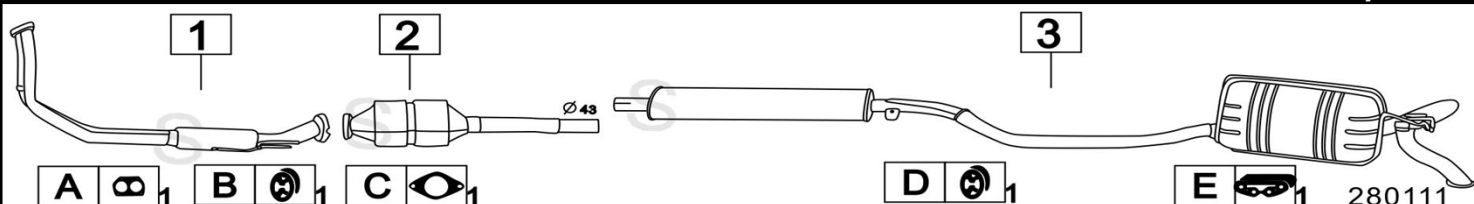

LANCIA Y 1400 12V

1370cc 55-59KW

1/96-

	Codice	Descr.	O.E.	NOTE	Cod. Accessori
1	3107300	T C	46427006		A 2330914
2	3107312	KAT	46474911		BD 2333919
3	3107809	G M	46430880		C 2130919
4					E 2333920