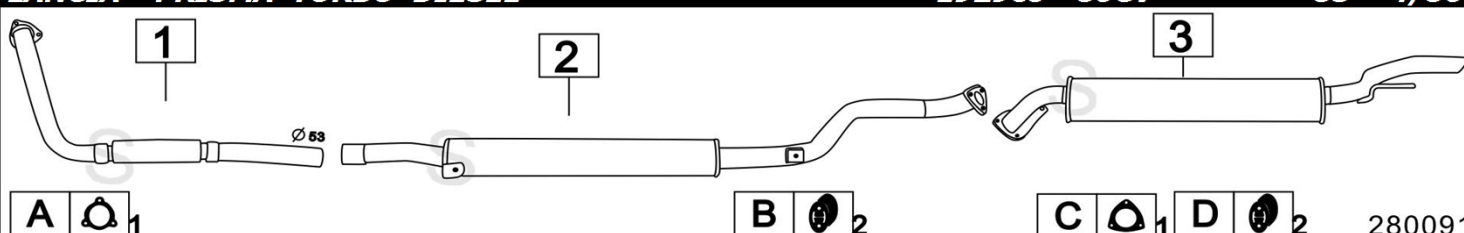

LANCIA PRISMA TURBO DIESEL 1929cc 80CV 85- 4/86

280091

	Codice	Descr.	O.E.	NOTE	Cod. Accessori
1	3407800	T C	82417182		A 2540911
2	3407806	M C	82417129		BD 2133907
3	3407807	M P	82419761		C 2110905