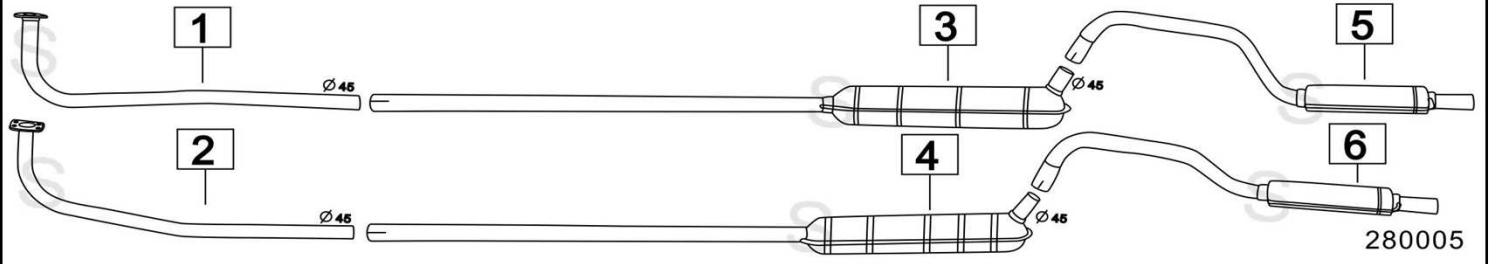

LANCIA AURELIA B24 2500 6V SPIDER 2451cc 118CV 50- 58

	Codice	Descr.	O.E.	NOTE	Cod. Accessori
1	3415780	T C D			A
2	3415790	T C S			B
3	3415886	M C D			C
4	3415896	M C S			D
5	3415987	M P D			E
6	3415997	M P S			F