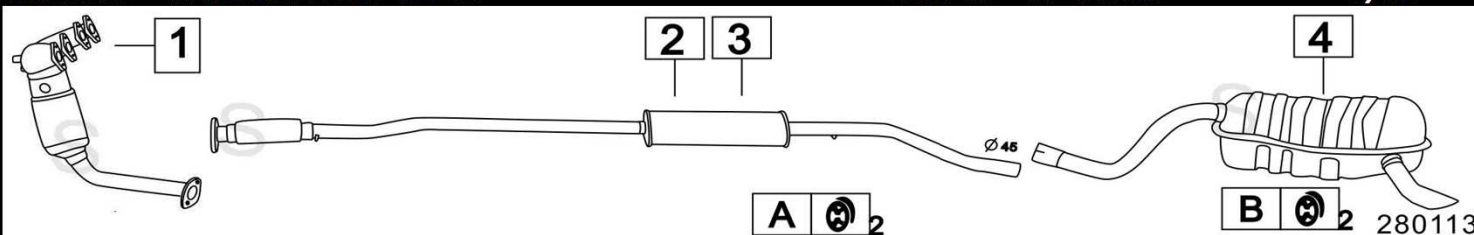

LANCIA YPSILON 1400 8-16V

1368cc 57-70KW

8/03-

	Codice	Descr.	O.E.	NOTE	Cod. Accessori
1	3255010	KAT	55183622 - 55198848		A 2333919
2	3107236	M C	51790108	per 8 valvole	B 2333919
3	3107206	M C	55198768	per 16 valvole	C
4	3201107	M P	55191319		D