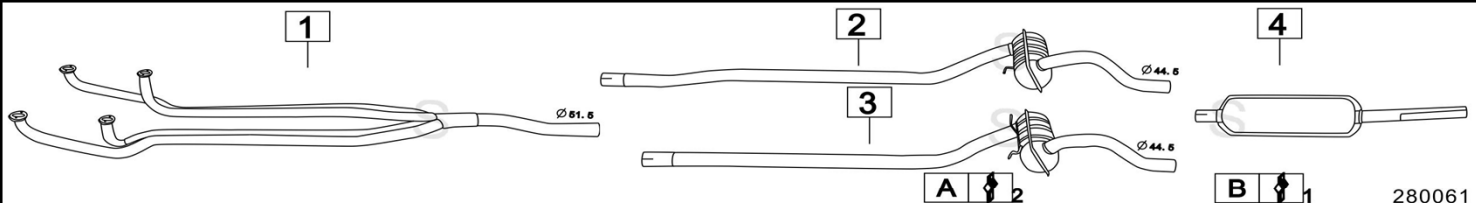

LANCIA FLAVIA 1800 iniez. / 2000 BERLINA / COUPE'

70- 75

280061

	Codice	Descr.	O.E.	NOTE	Cod. Accessori
1	3415200	T C	81819507		A 2302171
2	3410706	M C	81822364	per Berlina	B 2302171
3	3418806	M C	81819511	per Coupè	C
4	3415007	M P	81724462-81817973		D