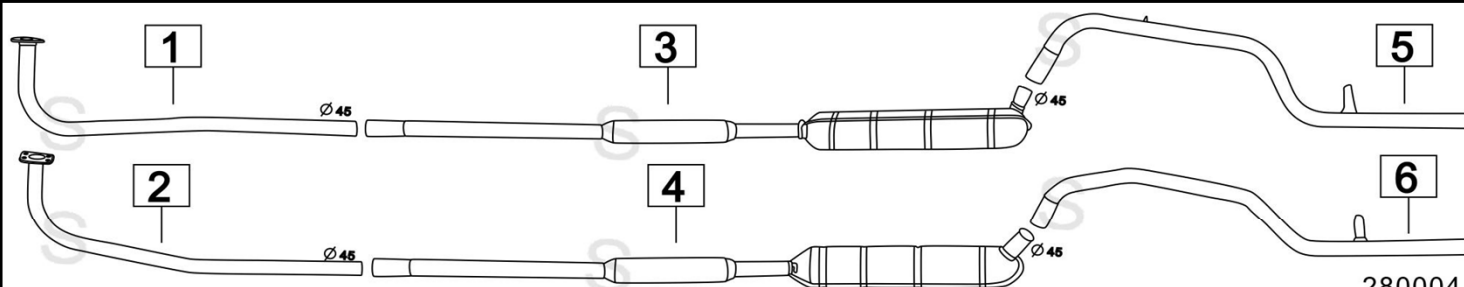

LANCIA APPIA III SERIE 1090cc 48CV 57- 63

280001

	Codice	Descr.	O.E.	NOTE	Cod. Accessori
1	3418700	T C			
2	3418706	M C	81703249		
3	3418707	M P	81720340		

LANCIA ARDEA 902cc 28CV 39- 53

280002

	Codice	Descr.	O.E.	NOTE	Cod. Accessori
1	3418000	T C			A
2	3418003	T A			B
3	3418007	M P			C

LANCIA AURELIA B10 1800 8V 1754cc 56CV 5/50-

280003

	Codice	Descr.	O.E.	NOTE	Cod. Accessori
1	3415480	T C D			A
2	3415490	T C S			B
3	3415403	T A			C
4	3415403	T A			D
5	3415407	M P			E
6	3415407	M P			F

LANCIA AURELIA B20 2000 6V COUPE' 1990cc 80CV 52- 53

280004

	Codice	Descr.	O.E.	NOTE	Cod. Accessori
1	3415780	T C D			A
2	3415790	T C S			B
3	3415786	M C D			C
4	3415796	M C S			D
5	3415788	T P D			E
6	3415798	T P S			F

LANCIA AURELIA B24 2500 6V SPIDER 2451cc 118CV 50- 58

	Codice	Descr.	O.E.	NOTE	Cod. Accessori
1	3415780	T C D			A
2	3415790	T C S			B
3	3415886	M C D			C
4	3415896	M C S			D
5	3415987	M P D			E
6	3415997	M P S			F