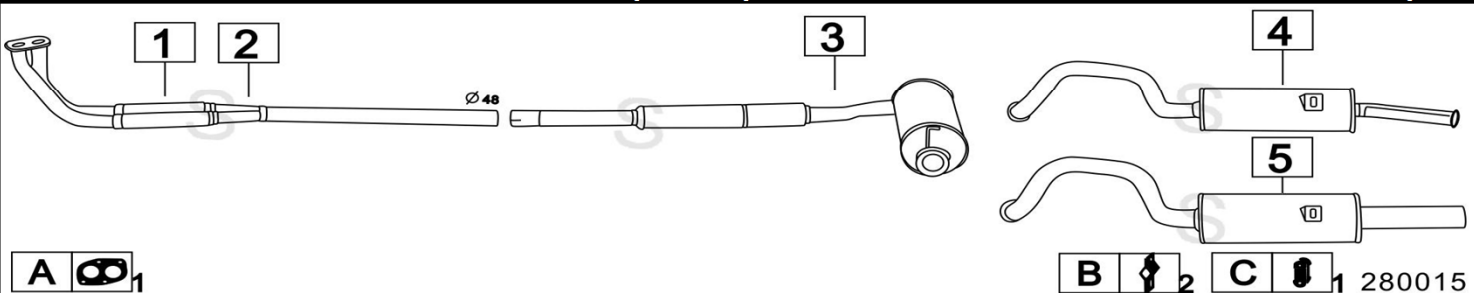

LANCIA BETA COUPE' - LASER 1300 / 1600 / 2000 80- 6/85

	Codice	Descr.	O.E.	NOTE	Cod. Accessori
1	3417200	T C	82371470	per 1300 / 1600	A 2330902
2	3412400	T C	82369705	per 2000	B 2302171
3	3412406	M C	82376919		C 2302116
4	3412407	M P	82369088		D
5	3412907	M P	82377063	per Laser	E