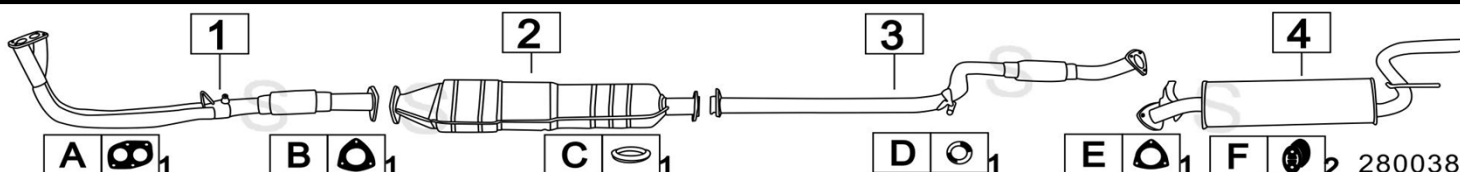

LANCIA DELTA 1600 GT ie CATALIZZATA 90CV 86- 92

	Codice	Descr.	O.E.	NOTE	Cod. Accessori
1	3410500	T C	82420036		A 2330902
2	3410512	KAT	82420043		C 2102947
3	3410506	M C	82434194		D 2003931
4	3410507	M P	82392780-82413719-82425878		E 2110905
5					F 2133907