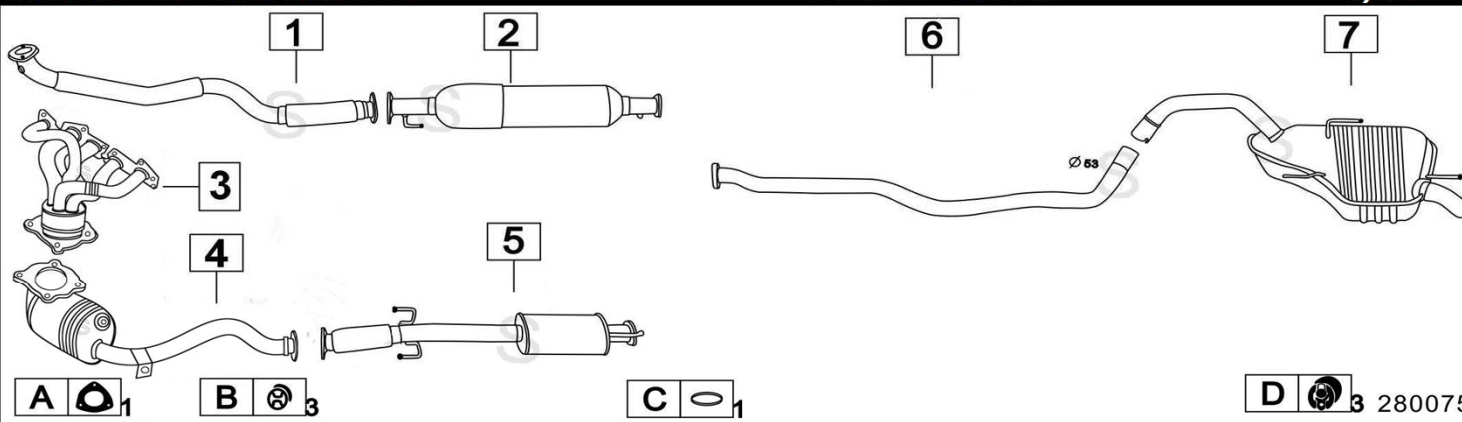

LANCIA LYBRA 2000 20V 1998cc 113KW 9/99-

Codice	Descr.	O.E.	NOTE	Cod. Accessori
1	3409300 T C	46545384-46551379		B 2323901
2	3409312 KAT	46783895		C 2791953
3	3430700 T C	46796308	dal 01/2001	D 2333922
4	3430712 KAT	46777734	dal 01/2001	
5	3430702 M C	46799067 - 46799051	dal 01/2001	
6	3409303 T A	46750050		
7	3409307 M P	46775405