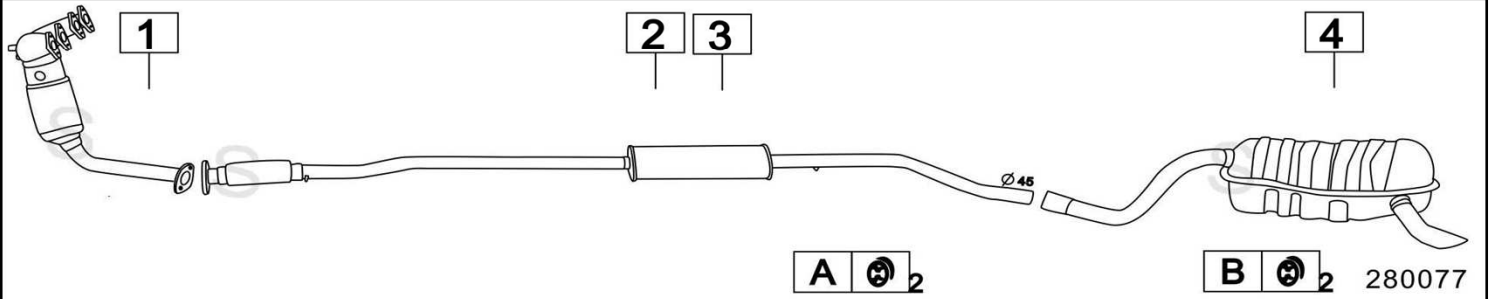

LANCIA MUSA 1400 8-16 V 1368cc 57-70KW 9/04-

280077

	Codice	Descr.	O.E.	NOTE	Cod. Accessori
1	3255010	KAT	55183622 - 55198848		A 2333919
2	3201146	M C	51781549	per 8 valvole	B 2333919
3	3201136	M C	55199376	per 16 valvole	C
4	3201107	M P	55191319		D