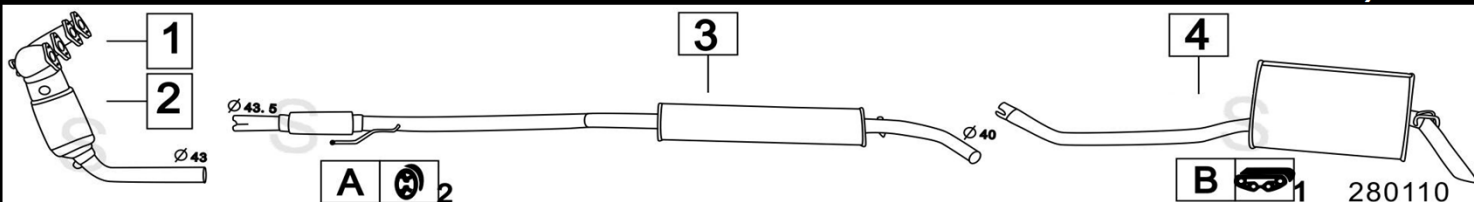

LANCIA Y 1200 - 1200 16V

1242cc 44-59KW

9/00-

	Codice	Descr.	O.E.	NOTE	Cod. Accessori
1	3430710	KAT	46779939 - 73502272	per 8 valvole	A 2333919
2	3430810	KAT	46779941	per 16 valvole	B 2333920
3	3107006	M C	46779940-46779942		C
4	3107007	M P	46779940-46779942		D