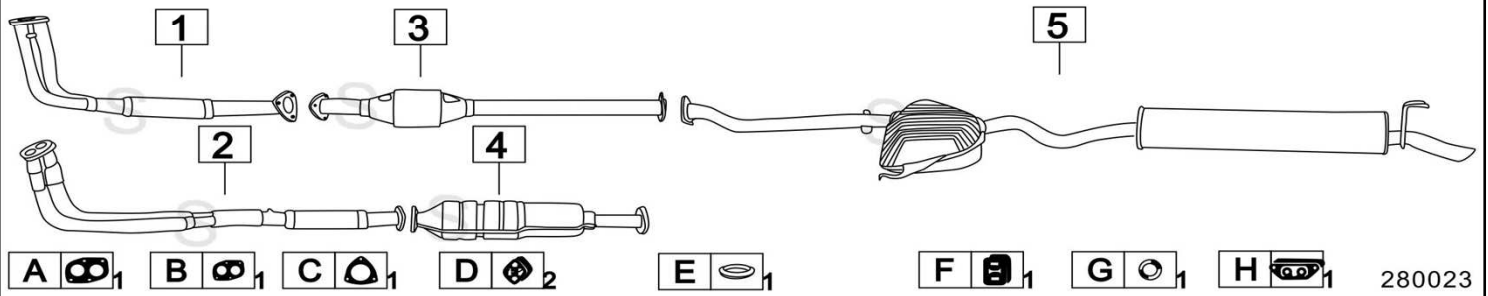

LANCIA DEDRA 1800 / 2000 ie 1756-1995cc 74-83KW 9/94-

	Codice	Descr.	O.E.	NOTE	Cod. Accessori
1	3407700	T C	7706553	per 1800	A 2330902
2	3402600	T C	46402480	per 2000	C 2333923
3	3407712	KAT	7783574	per 1800	D 2332950
4	3433412	KAT	7780068	per 2000	E 2333921
5	3402509	G M	7775947		F 2003931
6					G 2223905