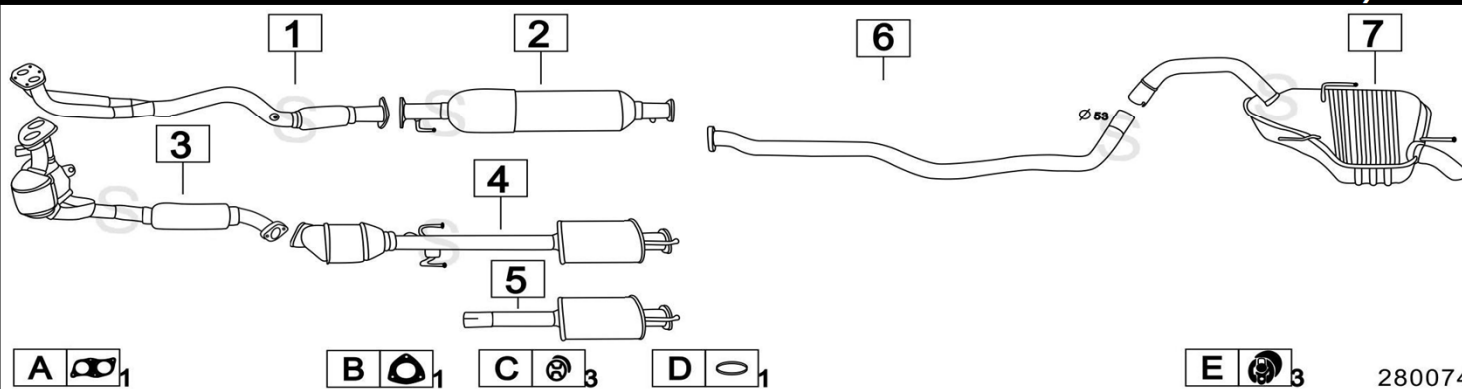

LANCIA LYBRA 1800 16V 1747cc 96KW 9/99-

Codice	Descr.	O.E.	NOTE	Cod. Accessori
1	3409800 T C	46545380		A 2330926
2	3409312 KAT	46783895		C 2323901
3	3430210 KAT	46804950	dal 01/2001	D 2791953
4	3430212 KAT	46781953	dal 01/2001	E 2333922
5	3430206 M C	46781953	dal 01/2001 modifica	
6	3409303 T A	46750050		
7	3409307 M P	46775405