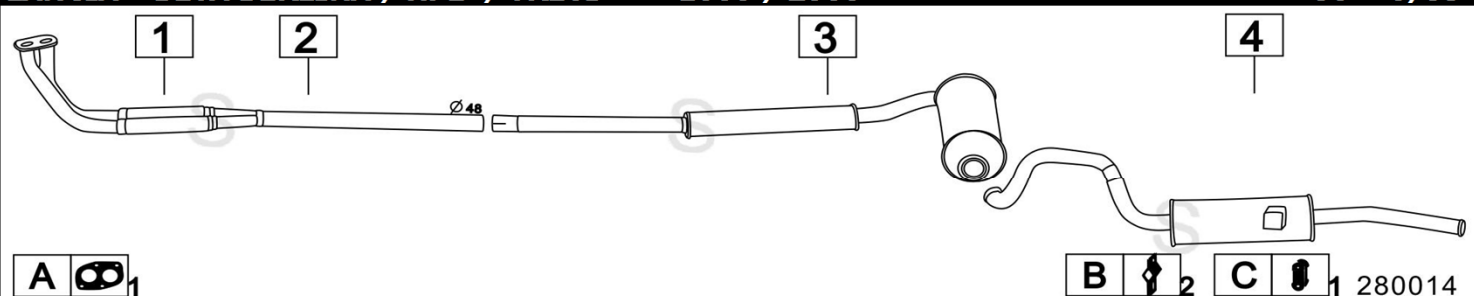

LANCIA BETA BERLINA / HPE / TREVI 1600 / 2000 80- 6/85

	Codice	Descr.	O.E.	NOTE	Cod. Accessori
1	3417200	T C	82371470	per 1600	A 2330902
2	3412400	T C	82369705	per 2000	B 2302171
3	3417206	M C	82376917		C 2302116
4	3417207	M P	82363003-82369085-82384215		D