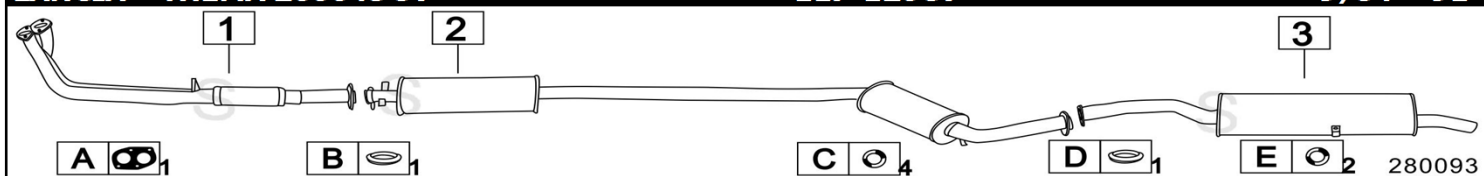

LANCIA THEMA 2000 ie 8V 117-120CV 9/84- 91

	Codice	Descr.	O.E.	NOTE	Cod. Accessori
1	3412500	T C	82441895		A 2330902
2	3412509	G M	82462043		B 2332950
3	3412507	M P	82394917-82412748		CE 2003931
4					D 2102958