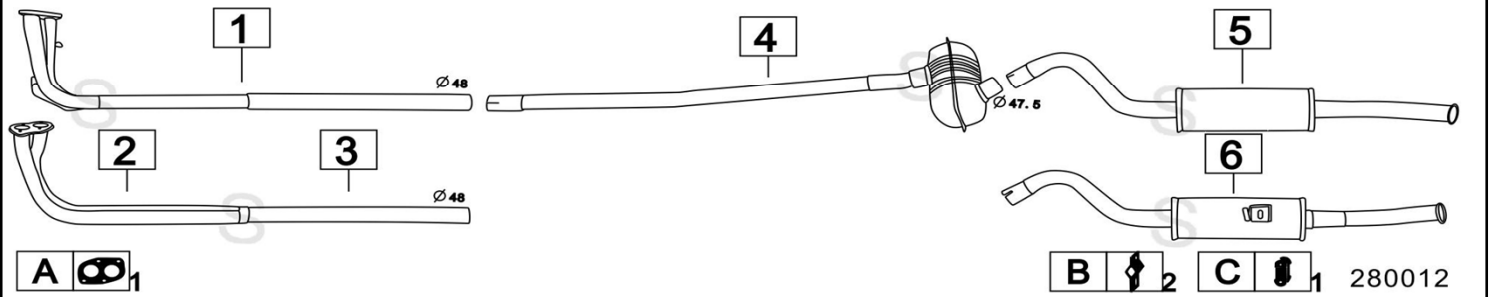

LANCIA AURELIA B10 1800 8V 1754cc 56CV 5/50-

280003

	Codice	Descr.	O.E.	NOTE	Cod. Accessori
1	3415480	T C D			A
2	3415490	T C S			B
3	3415403	T A			C
4	3415403	T A			D
5	3415407	M P			E
6	3415407	M P			F

LANCIA AURELIA B20 2000 6V COUPE' 1990cc 80CV 52- 53

280004

	Codice	Descr.	O.E.	NOTE	Cod. Accessori
1	3415780	T C D			A
2	3415790	T C S			B
3	3415786	M C D			C
4	3415796	M C S			D
5	3415788	T P D			E
6	3415798	T P S			F

LANCIA AURELIA B24 2500 6V SPIDER 2451cc 118CV 50- 58

	Codice	Descr.	O.E.	NOTE	Cod. Accessori
1	3415780	T C D			A
2	3415790	T C S			B
3	3415886	M C D			C
4	3415896	M C S			D
5	3415987	M P D			E
6	3415997	M P S			F

LANCIA AURELIA B50 / B51 1800 V6 1754cc 56CV 50- 52

	Codice	Descr.	O.E.	NOTE	Cod. Accessori
1	3415680	T C D			A
2	3415690	T C S			B
3	3415687	M P D			C
4	3415697	M P S			D

LANCIA BETA BERLINA / HPE 1300 / 1400 / 1600 / 1800 / 2000 72- 79