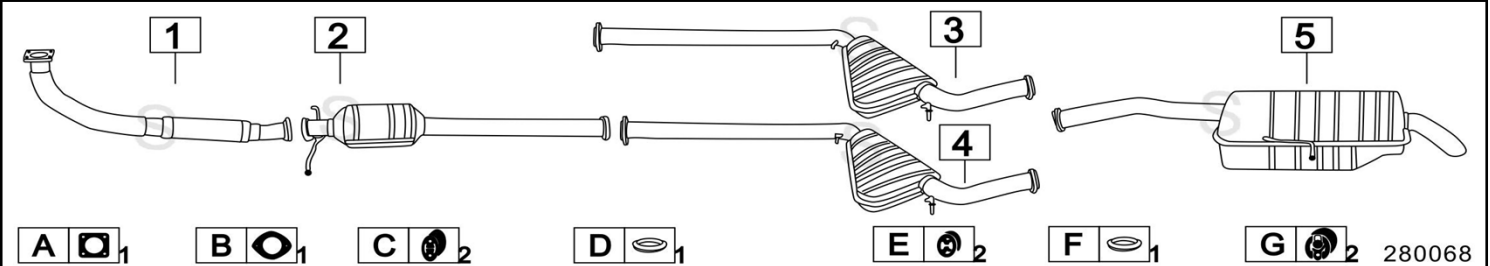

LANCIA K 2000i TURBO 16V

1995cc 151KW

5/95- 98

280068

	Codice	Descr.	O.E.	NOTE	Cod. Accessori
1	3414900	T C	60617768		A 2330907
2	3414912	KAT	60617769		B 2330922
3	3414906	M C	60610576-60611438	per Berlina	C 2133907
4	3414936	M C	47300556-47300559	per Coupè	DF 2102958
5	3414907	M P	60609215-60610577		E 2323901
6					G 2333922