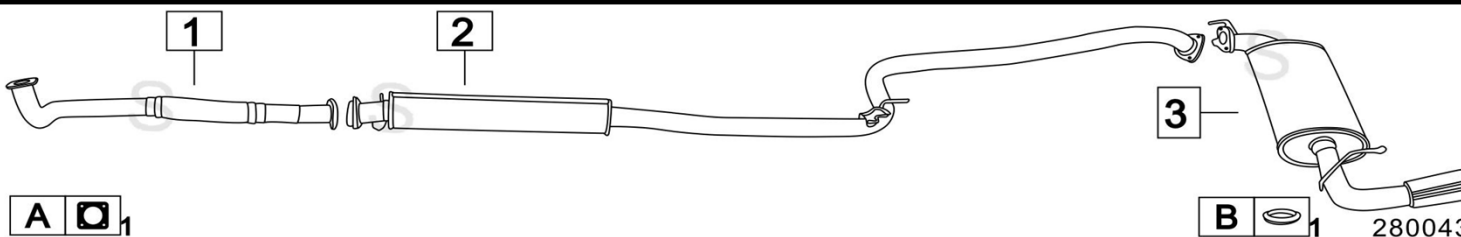

LANCIA DELTA 2000 TURBO INTEGRALE EVOLUZIONE 1995cc 205CV 91- 92

	Codice	Descr.	O.E.	NOTE	Cod. Accessori
1	3400300	T C	82417714-82463948		A 2330907
2	3400006	M C	82470189		B 2102958
3	3400007	M P	82468591		C