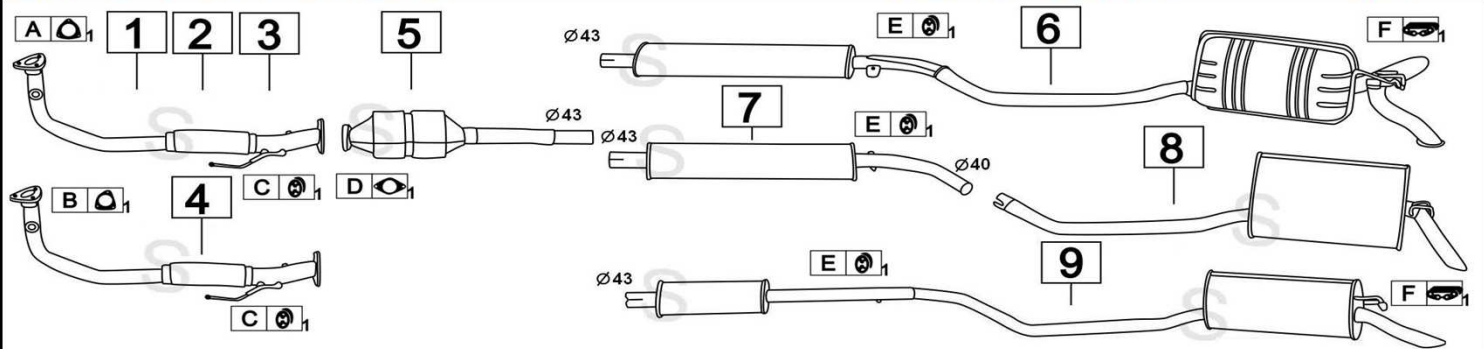

LANCIA Y 1200 - 1200 16V **1242cc 44-63KW 1/96-**

280109

	Codice	Descr.	O.E.	NOTE	Cod. Accessori
1	3107800	T C	46408407-46462999		A 2330910
2	3107830	T C	46408409	per 6 marce	B 2330927
3	3107850	T C	46408528	per cambio automatico	C 2333919
4	3107840	T C	46532418	per 1200 16v 63KW	D 2130919
5	3200112	KAT	46433199-46763161		E 2333919
6	3107809	G M	46430880-46471342-46738670		F 2333920
7	3107806	M C	46533653-46533654		G
8	3107007	M P	71719701-46533653-46533654		H
9	3107839	G M	46430880-46471342-46738670	versione economica	I