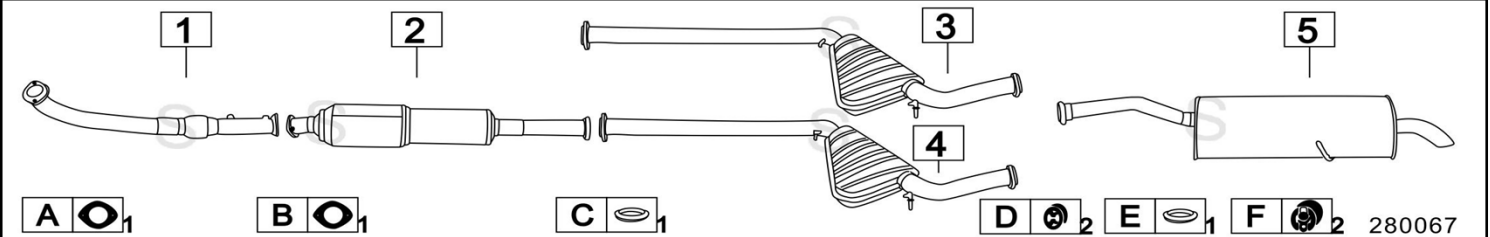

LANCIA K 2000 / 2400

1998-2446cc 107-114-129KW

11/94-

280067

	Codice	Descr.	O.E.	NOTE	Cod. Accessori
1	3414400	T C	60611384-60661701		AB 2330922
2	3414412	KAT	60611404-60612649		CE 2102958
3	3414906	M C	60610576-60611438	per Berlina	D 2323901
4	3414936	M C	47300556-47300559	per Coupè	F 2333922
5	3414407	M P	60658958-60658959