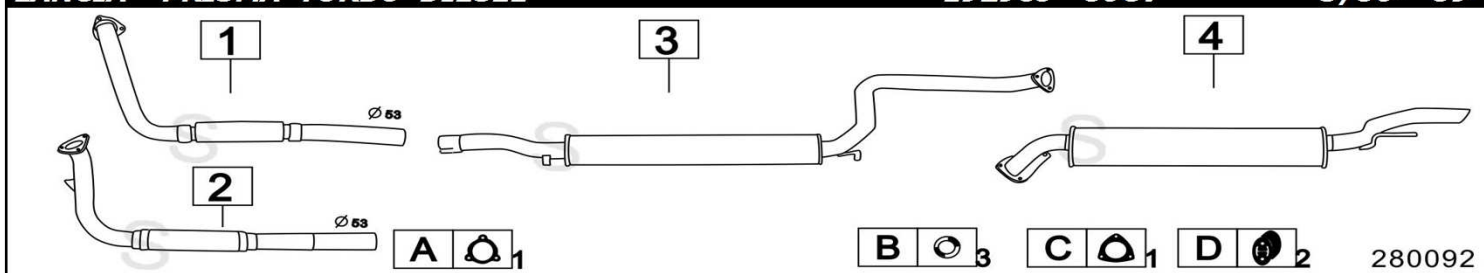

LANCIA PRISMA TURBO DIESEL 1929cc 80CV 5/86- 89

	Codice	Descr.	O.E.	NOTE	Cod. Accessori
1	3407800	T C	82417182		A 2540911
2	3400800	T C	82424877	dal 1988	B 2133907
3	3400806	M C	82426351		C 2110905
4	3407807	M P	82419761		D 2133907