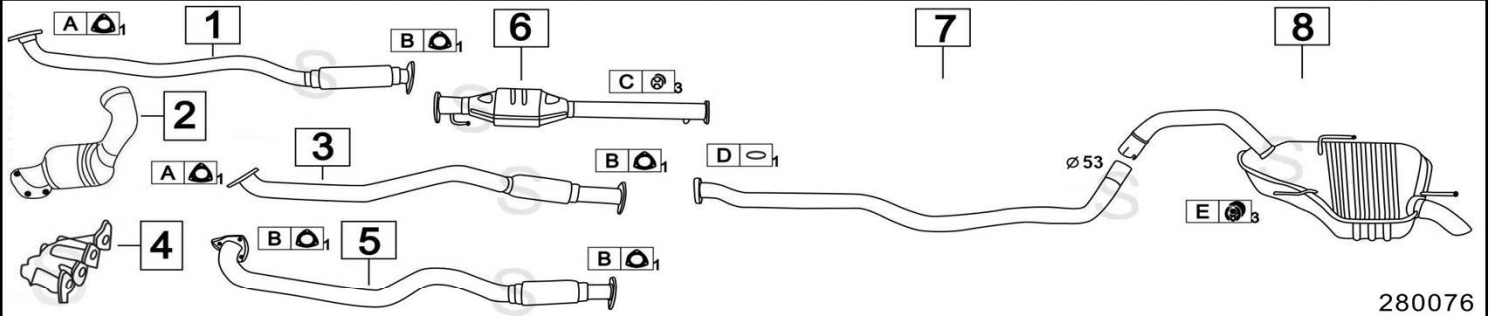

LANCIA LYBRA TD - JTD 1900 / 2400 1910-2387cc 81-85-99-103-110KW 9/99-

280076

	Codice	Descr.	O.E.	NOTE	Cod. Accessori
1	3010800	T C	46755196	per 1900cc 77- 81KW	A 2330924
2	3028712	KAT	60816799	per 1900cc 85KW dal 06/2001	B 2330916
3	3409030	T C	46812999	per 1900cc 85KW dal 06/2001	C 2323901
4	3409370	GHISA	46796597	per 2400cc 103-110KW	D 2791953
5	3409000	T C	46526376	per 2400cc 110KW	E 2333922
6	3409012	KAT	46803233		F
7	3409303	T A	46750050		G
8	3409307	M P	46775405		H