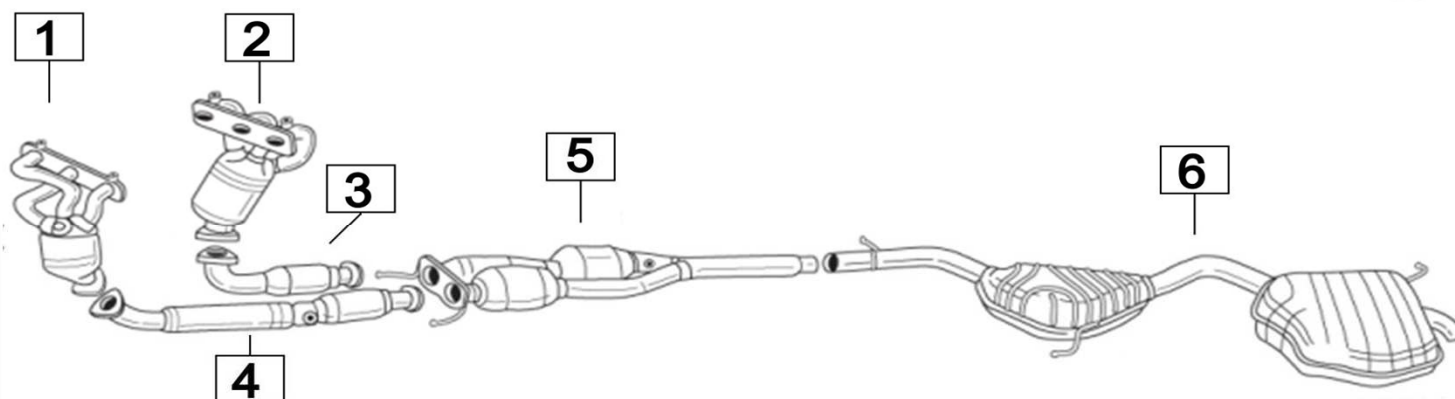

LANCIA THESIS 3000i V6 **2959cc 158KW 01-**

280144

	Codice	Descr.	O.E.	NOTE	Cod. Accessori
1	3435610	KAT	60816727 - 60669657		A
2	3435612	KAT	60669660		B
3	3435680	T C D	60669663		C
4	3435690	T C S	60669664		D
5	3435616	KAT	60666852		E
6	3435607	M P	60678642		F