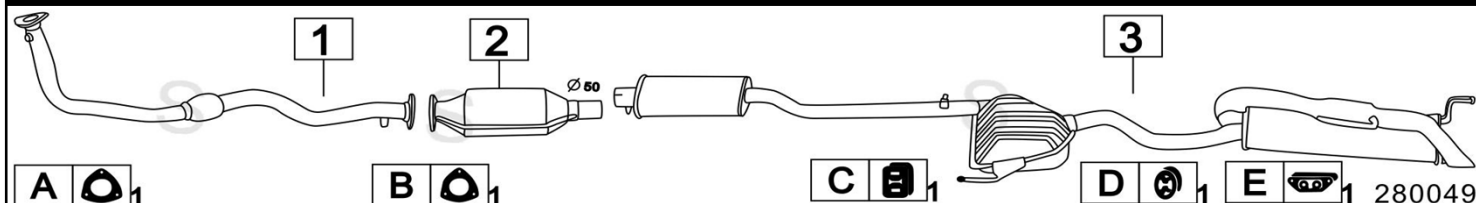

LANCIA DELTA II SERIE 1800 16V HPE **1747cc 83KW 96-**

	Codice	Descr.	O.E.	NOTE	Cod. Accessori
1	3202900	T C	46520066		A 2750911
2	3202912	KAT	46775721		C 2333921
3	3407609	G M	46445396		D 2333919
4					E 2223905