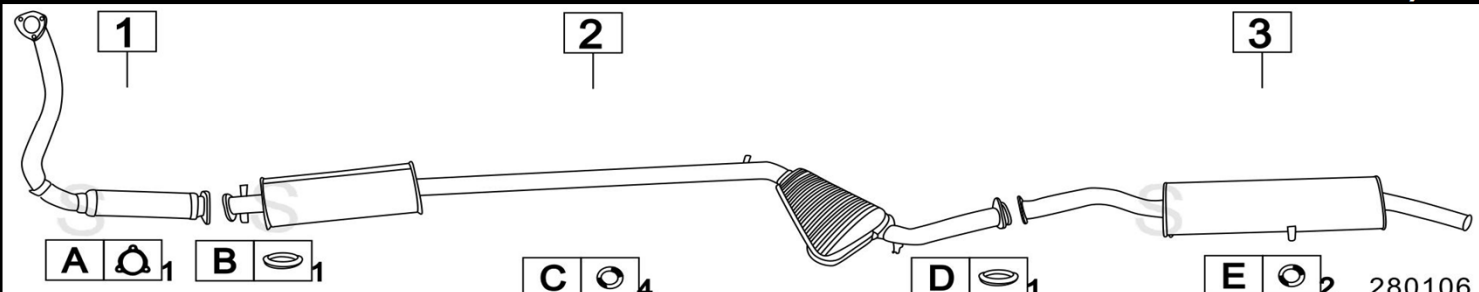

LANCIA THEMA 2500 TURBO DIESEL 2499cc 116CV 88- 8/92

	Codice	Descr.	O.E.	NOTE	Cod. Accessori
1	3419100	T C	82438837		A 2540911
2	3419609	G M	82438890-82462230-82462458		BD 2102958
3	3419607	M P	82437922		CE 2003931