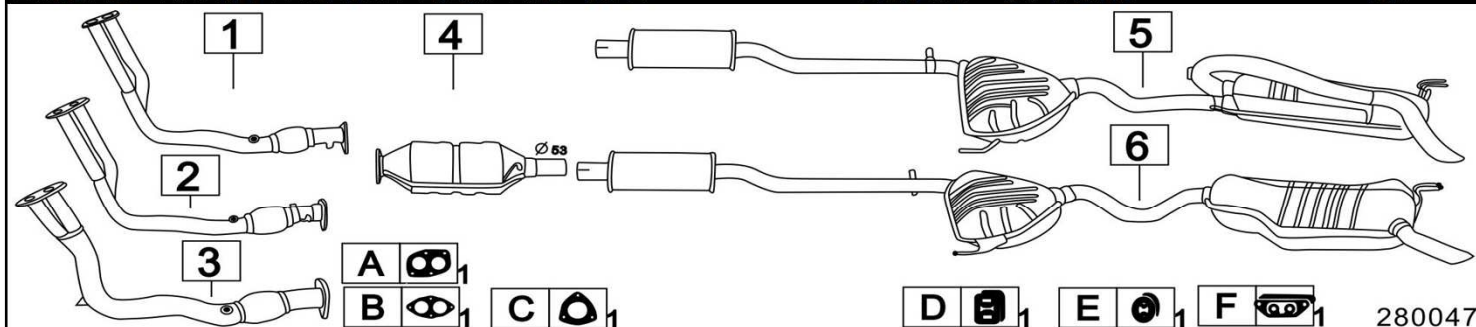

LANCIA DELTA II SERIE 1600 16V HPE **1581cc 66-76KW 96-**

	Codice	Descr.	O.E.	NOTE	Cod. Accessori
1	3202400	T C	46467021		A 2330901
2	3202430	T C	46522287	dal 09/1997	B 2330929
3	3202440	T C	46537463	dal 03/1998	D 2333921
4	3202412	KAT	46473014		E 2333919
5	3202409	G M	46449847		F 2223905
6	3400509	G M	46537465	dal 12/1997