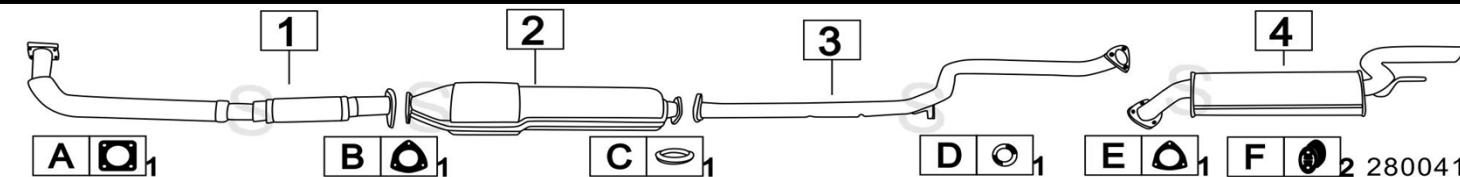

LANCIA DELTA 1600 HF TURBO CATALIZZATA 132CV 86- 92

	Codice	Descr.	O.E.	NOTE	Cod. Accessori
1	3410000	T C	82427621		A 2220912
2	3412512	KAT	82422665		C 2102958
3	3410003	T A	82436747		D 2003931
4	3410307	M P	82412471-82413201-82435641		E 2110905
5					F 2133907