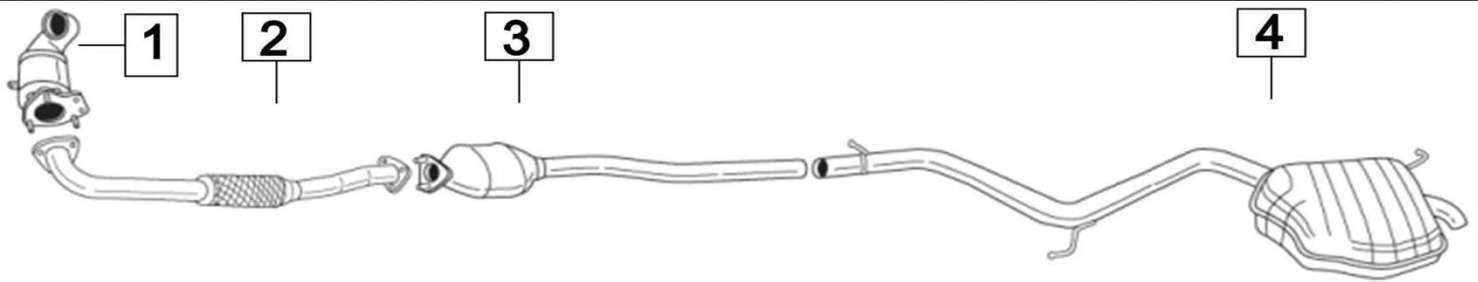

LANCIA THESIS 2400 JTD 20V **2387cc 110KW 01-**

280142

	Codice	Descr.	O.E.	NOTE	Cod. Accessori
1	3436110	KAT	55183774 55191650		A
2	3436100	T C	60663346		B
3	3436116	KAT	60676411		C
4	3436107	M P	60678640		D