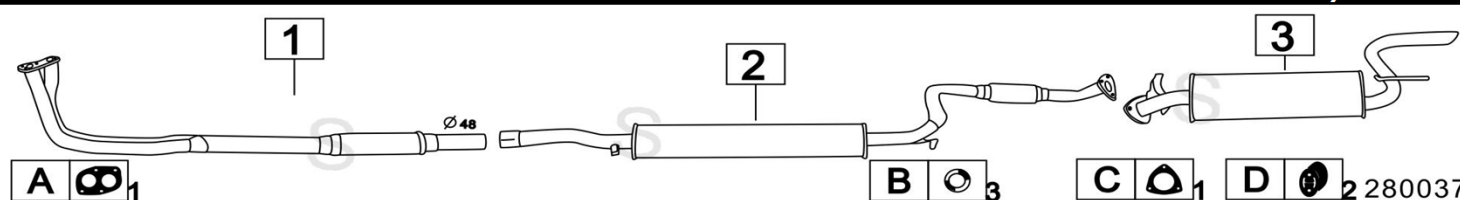

LANCIA DELTA 1600 GT 108CV 5/86- 92

	Codice	Descr.	O.E.	NOTE	Cod. Accessori
1	3410200	T C	82413188		A 2330902
2	3410206	M C	82428292-82428633		B 2003931
3	3410507	M P	82392780-82413719-82425878		C 2110905
4					D 2133907