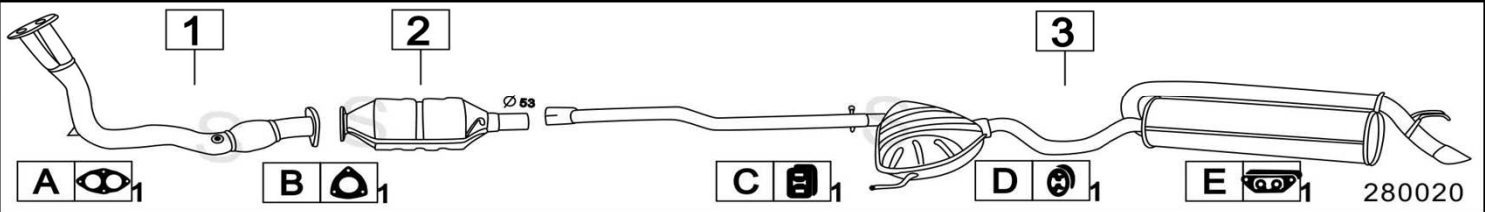

LANCIA DEDRA 1600 ie 16V 1581cc 76KW 98-

	Codice	Descr.	O.E.	NOTE	Cod. Accessori
1	3202440	T C	46537463		A 2330929
2	3202412	KAT	46473014-46475795		C 2333921
3	3409909	G M	46530067		D 2333919
4					E 2753902