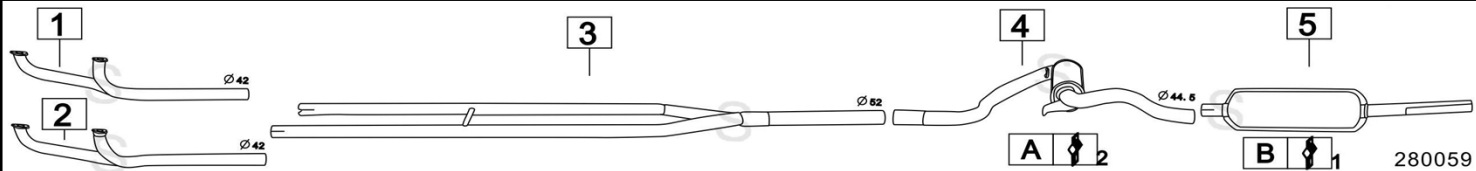

LANCIA FLAVIA 1800 COUPE'

1800cc 92CV

60- 70

280059

	Codice	Descr.	O.E.	NOTE	Cod. Accessori
1	3415080	T C D	81722852		A 2302171
2	3415090	T C S	81722853		B 2302171
3	3415003	T A	81722984		C
4	3415506	M C	81722994		D
5	3415007	M P	81724462-81817973		E