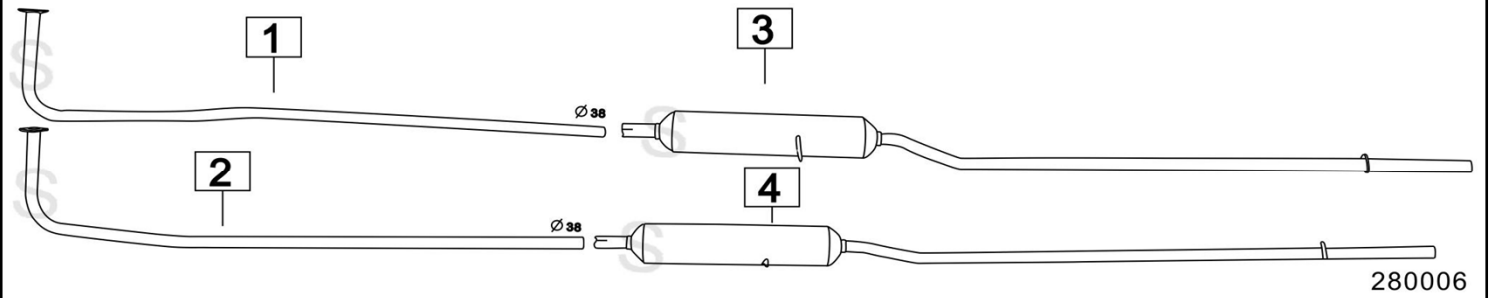

LANCIA AURELIA B50 / B51 1800 V6 1754cc 56CV 50- 52

	Codice	Descr.	O.E.	NOTE	Cod. Accessori
1	3415680	T C D			A
2	3415690	T C S			B
3	3415687	M P D			C
4	3415697	M P S			D