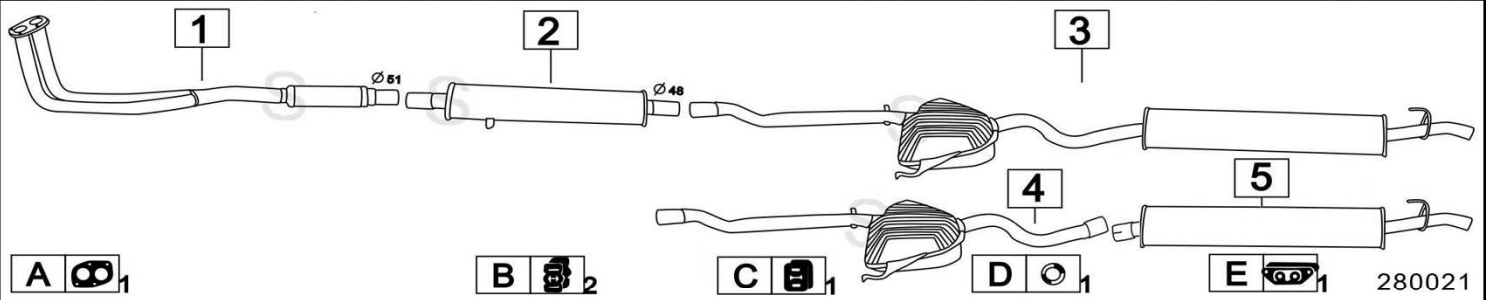

LANCIA DEDRA 1800 / 2000 ie 1756-1995cc 109-117CV 4/89- 92

	Codice	Descr.	O.E.	NOTE	Cod. Accessori
1	3402400	T C	7662538		A 2330902
2	3402402	M A	7620691		B 2333912
3	3402409	G M	7672043-7704067-7708663-7708664		C 2333921
4	3209446	M C	7672043-7704067-7708663-7708664		D 2003931
5	3402407	M P	7672043-7704067-7708663-7708664		E 2223905