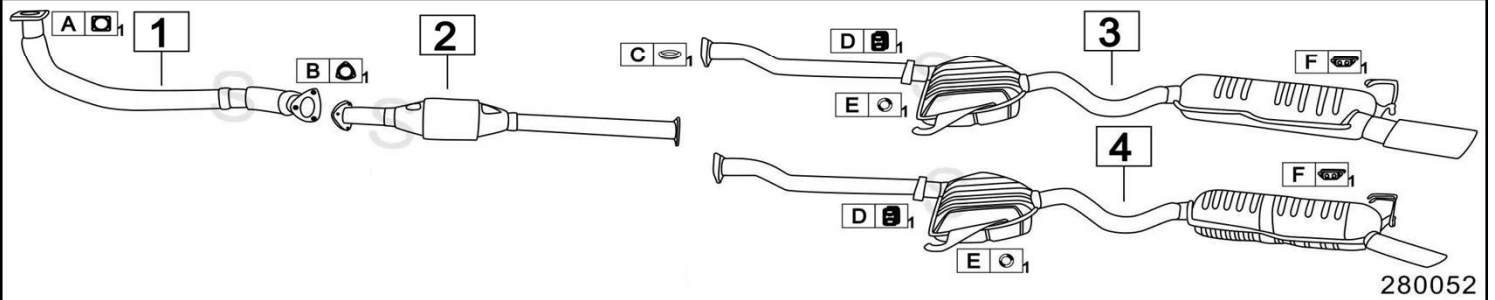

LANCIA DELTA II SERIE 2000 ie TURBO 16V HPE 1995cc 137KW 3/93-

	Codice	Descr.	O.E.	NOTE	Cod. Accessori
1	3402800	T C	7799256		A 2330907
2	3402812	KAT	7688005		B 2100913
3	3229509	G M	46401117 7746145 7762197	Con coda Cromata	C 2102958
4	3229539	G M	46433839	Senza coda Cromata	D 2333921
5					E 2003931
6					F 2223905