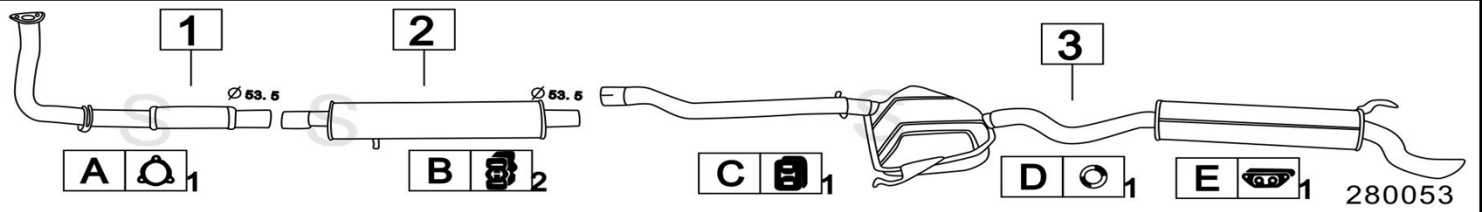

LANCIA DELTA II SERIE 1900 TURBODIESEL HPE 1929cc 66KW 94-

	Codice	Descr.	O.E.	NOTE	Cod. Accessori
1	3402900	T C	46433690		A 2540911
2	3207606	M C	46431849-7610383		B 2333912
3	3407909	G M	46406170		C 2333921
4					D 2003931
5					E 2223905