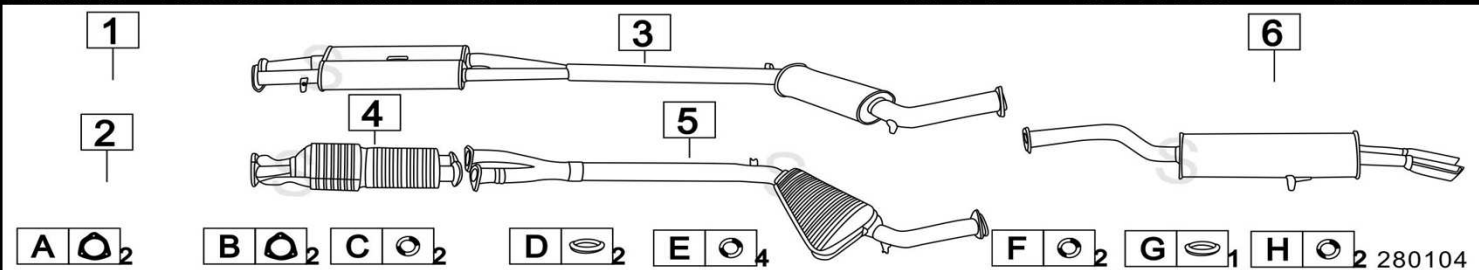

LANCIA THEMA FERRARI 8.32 V8 2927CC 205-215CV 87- 92

	Codice	Descr.	O.E.	NOTE	Cod. Accessori
1	3419280	T C D	82439610	Tube collettore destro	C 2003935
2	3419290	T C S	82439110	Tube collettore sinistro	D 2332950
3	3419209	G M	82428593		E 2003935
4	3014212	K A T	82430373		F 2003935
5	3014206	M C	82462589-82462960		G 2102958
6	3419207	M P	82463097		H 2003931