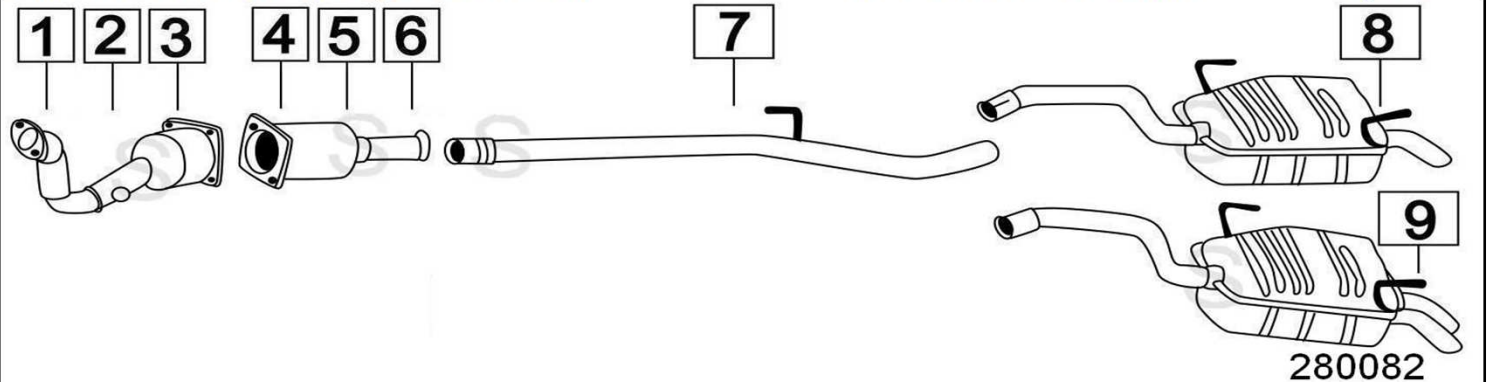

LANCIA PHEDRA 2000/2200 JTD FAP 1997-2179cc 79-94KW 8/02-

280082

	Codice	Descr.	O.E.	NOTE	Cod. Accessori
1	3213912	KAT	1731XT - 9653555580	per 2000 JTD	A
2	3280710	KAT	1731X8 - 1493804080	per 2200 JTD fino al 8/2003	B
3	3214012	KAT	1731ES - 9653555680	per 2200 JTD dal 9/2003	C
4	3280726	FAP	1731X9 - 174008		D
5	3280826	FAP	1731ET	dal 06/2003 con staffa	E
6	3280926	FAP	1731LN	dal 02/2006 con staffa	F
7	3214003	T A	1717R2 - 9456201980		G
8	3280707	M P	1726LV	per 2000 JTD	H
9	3214007	M P	1726LZ - 9456202180	per 2200 JTD	I