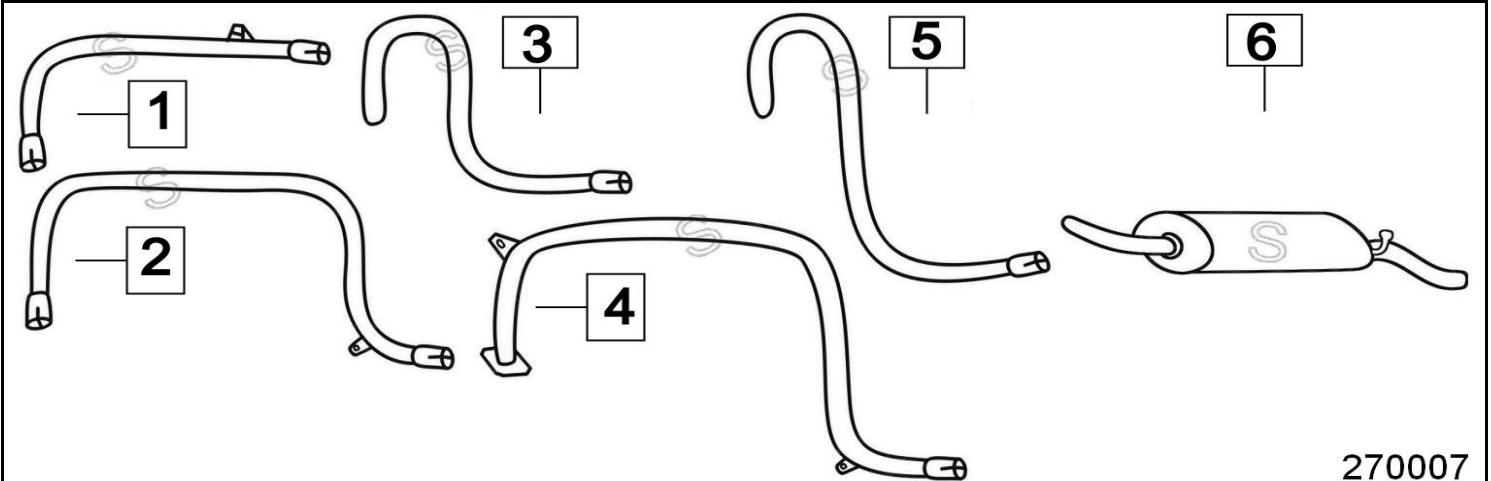

1570-1588-1690cc

76-

270007

	Codice	Descr.	O.E.	NOTE	Cod. Accessori
1	5102003	T I		per 1600 I serie	A
2	5102033	T I		per 1600 catalizzato I serie carbur.	B
3	5102053	T I		per 1600 II serie catalizz. Iniez.	C
4	5102063	T I		per 1700 catalizzato	D
5	5102043	T I		per 1600 I serie catalizzato iniez.	E
6	5102007	M P			F