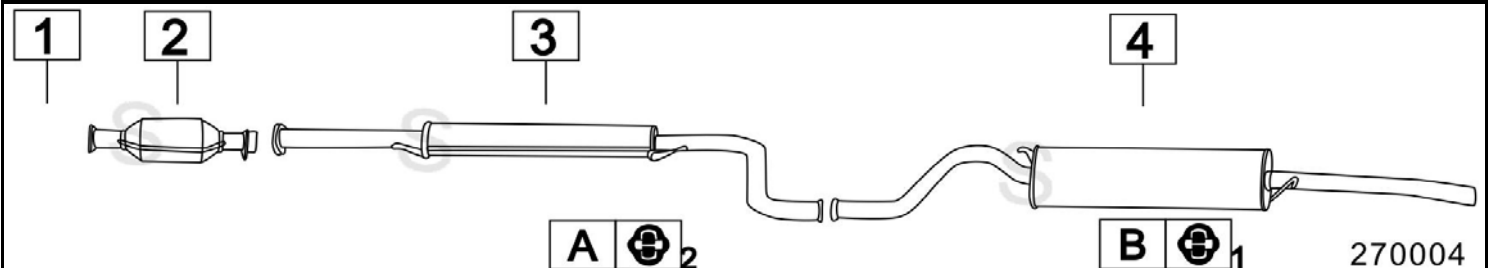

LADA 110 / 111 1500 1499cc 52-54-56-57KW 95-

	Codice	Descr.	O.E.	NOTE	Cod. Accessori
1	5108300	T C			A 2113904
2	5108012	KAT	2110120601016		B 2113904
3	5108306	M C	21101200020-211021200020		C
4	5108307	M P	211001200010-21101200010		D