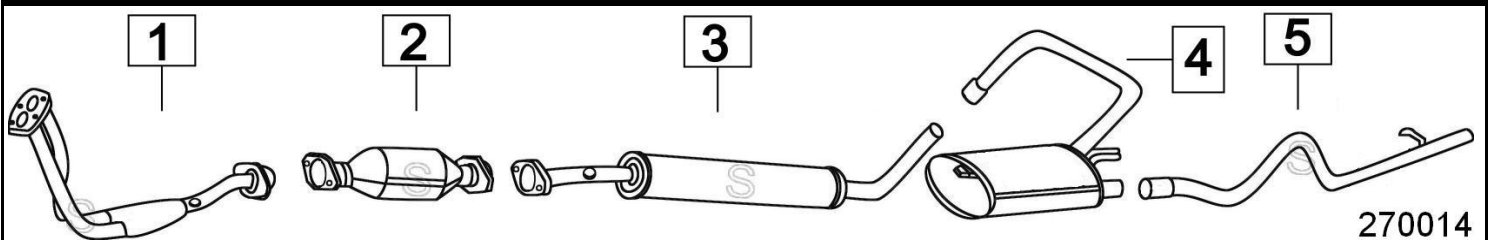

LADA NIVA 2121 1600 / 1700 4WD IMPIANTO A GPL

1570-1588-1690cc

76-

270014

	Codice	Descr.	O.E.	NOTE	Cod. Accessori
1	5108030	T C			A
2	5108016	KAT	21214120601000		B
3	5108036	M C	21214120001800		C
4	5108047	M P			D
5	5108008	T P			E