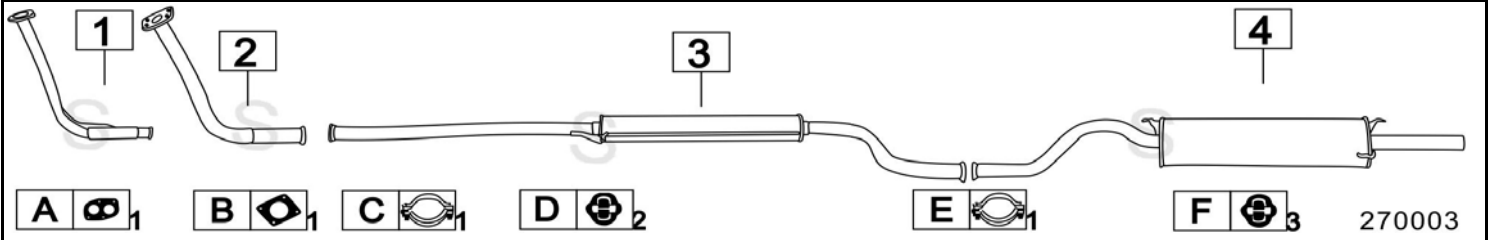

LADA SAMARA 1100 / 1300 / 1500 1099-1288-1499cc 86-

	Codice	Descr.	O.E.	NOTE	Cod. Accessori
1	5108100	T C	2108120300560-21081203010	per 1300 / 1500	A 2330901
2	5108800	T C	210811203010	per 1100	CE 2931901
3	5108106	M C	21081202005-2108120200560		D 2113904
4	5108107	M P	21081201005-2108120100560		F 2113904