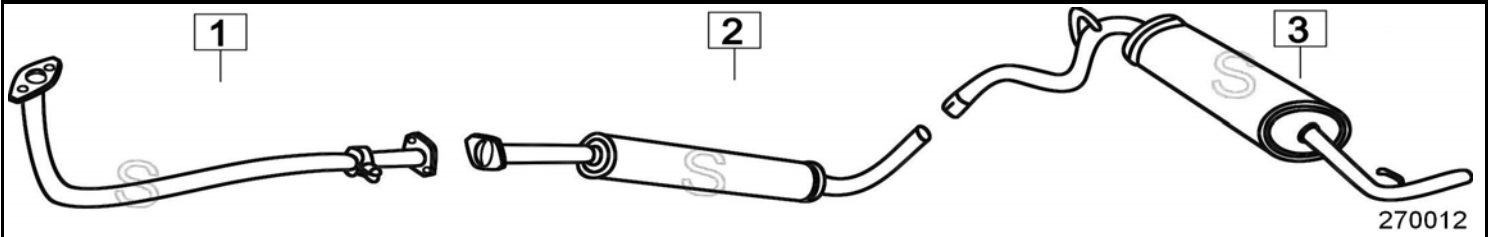

LADA NIVA 1900 DIESEL 4WD

01/95-

270012

	Codice	Descr.	O.E.	NOTE	Cod. Accessori
1	5108040	T C	212151203010		A
2	5108046	M C	212151200020		B
3	5108007	M P	212141200010		C