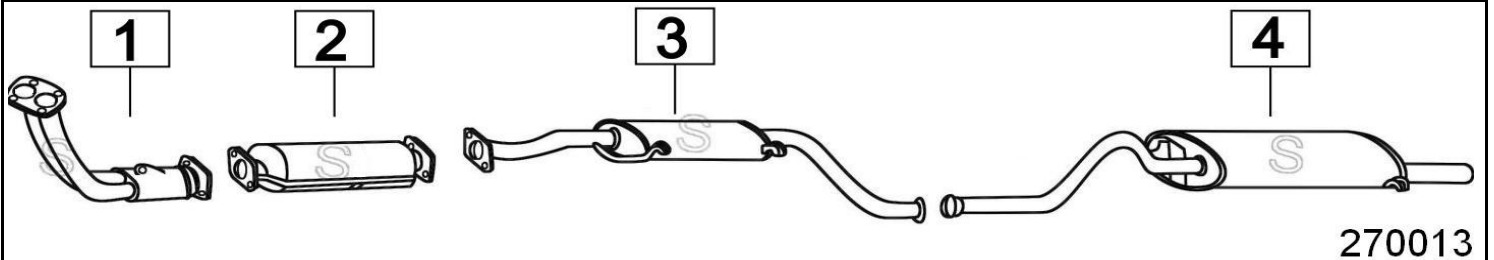

LADA SAMARA 1300 / 1500 1288-1499cc 48-52KW 01/95-

	Codice	Descr.	O.E.	NOTE	Cod. Accessori
1	5108300	T C	210821203010		A 2330901
2	5108012	KAT	211001206010		CE 2931901
3	5108306	M C	210821200020		D 2113904
4	5108107	M P	210812201005		F 2113904