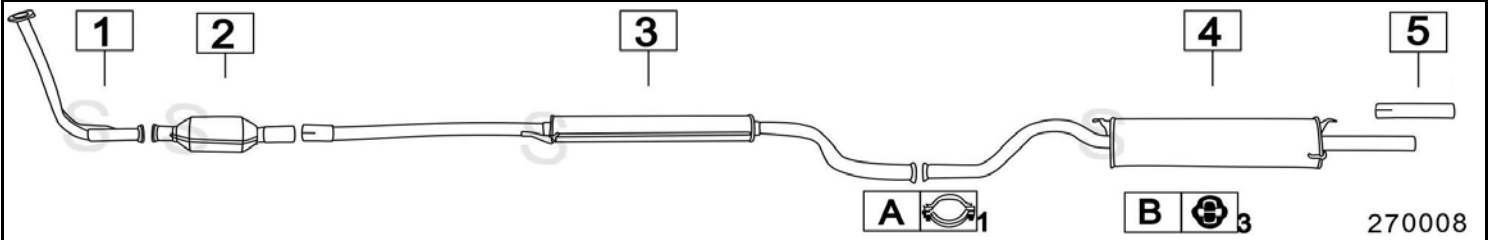

LADA DIVA / SAMARA / SAGONA 1300 / 1500 1288-1499cc 92-

	Codice	Descr.	O.E.	NOTE	Cod. Accessori
1	5102800	T C	210831203010		A
2	5102812	KAT	21083120200804		B
3	5102806	M C	210831202005		C
4	5108107	M P	21081201005-2108120100560		D
5	5102808	T P	210991120060	per DIVA	E