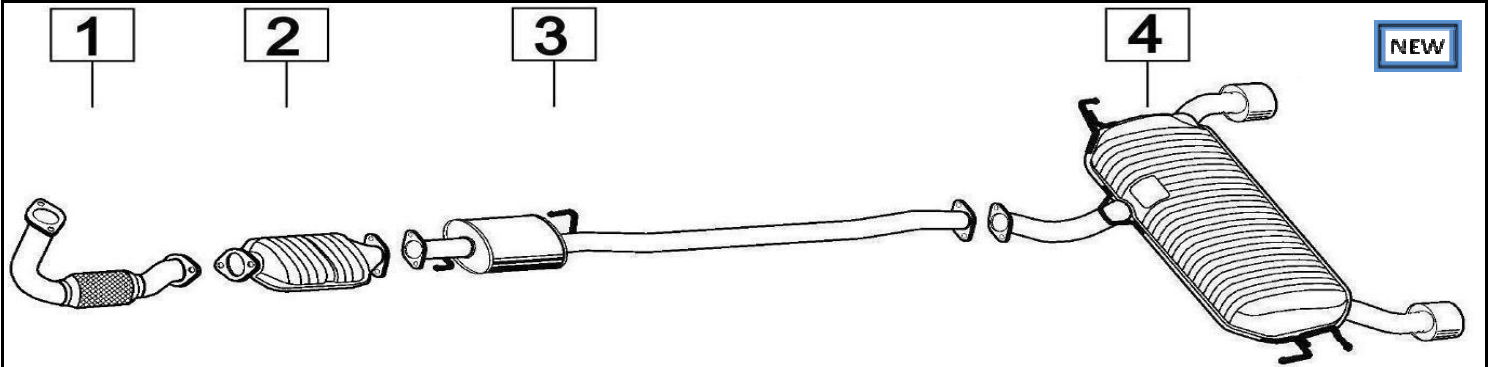

KIA SPORTAGE 2000 CRDi TURBO DIESEL 4WD 1991cc 83KW 04- 06

260016

	Codice	Descr.	O.E.	NOTE	Cod. Accessori
1	7100030	T C	286102E700 - 286102E701		A
2	7100116	KAT	2899027290		B
3	7100006	M C	286502E651		C
4	7100007	M P	287002E350		D