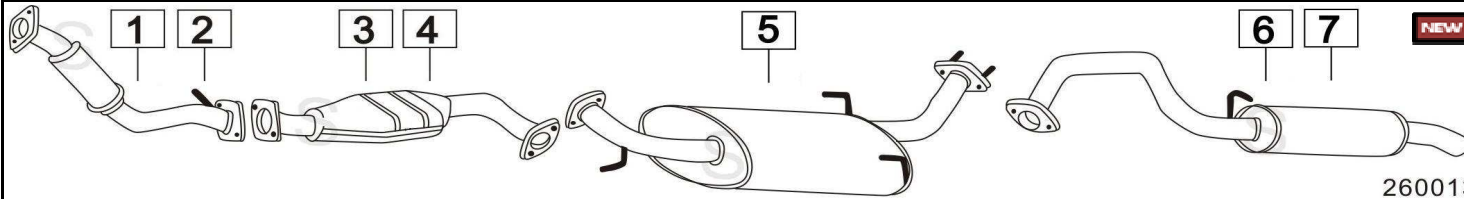

KIA SORENTO 2500 CRDi 2500cc 103/125KW 05/02-

260013

	Codice	Descr.	O.E.	NOTE	Cod. Accessori
1	7369000	T A	286103E210		
2	7369030	T A	286103E310	dal 12/2003	
3	7369016	KAT	289504A150		
4	7369012	KAT		dal 12/2003	
5	7369006	M C	187003E210		
6	7369007	M P	287503E240		
7	7369037	M P	287503E240	dal 1/2007 (corpo stampato)