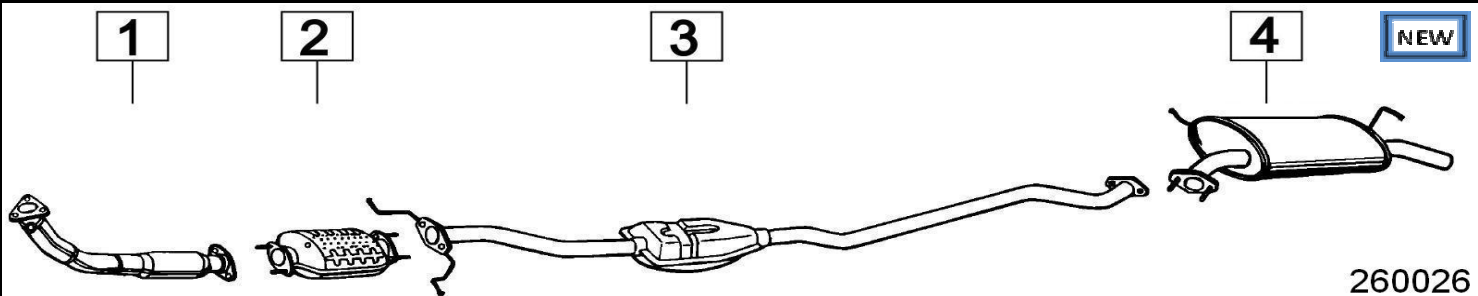

KIA SCHUMA 1500 16V 1498cc 59-65KW 98- 01

	Codice	Descr.	O.E.	NOTE	Cod. Accessori
1	7359740	T C	OK2A140500B		A
2	7359716	KAT	OK2A120600		B
3	7359746	M C	OK2AC40300C		C
4	7359747	M P	OK2AA40100E		D