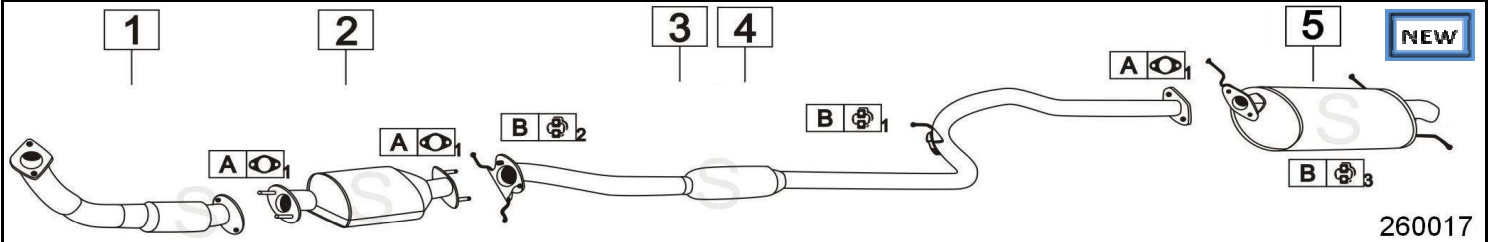

KIA PRIDE 1300 3/5 PORTE 1323cc 48KW 5/94- 00

	Codice	Descr.	O.E.	NOTE	Cod. Accessori
1	7321030	T C	KK34940500A		A 2780902
2	7321012	KAT	B36420600		B 2783901
3	7321006	M C	B30640600A	per 3 porte	C
4	7320906	M C	KK10440600A	per 5 porte	D
5	7321007	M P	B10240100B - KK11C40100A - MB30340100		E