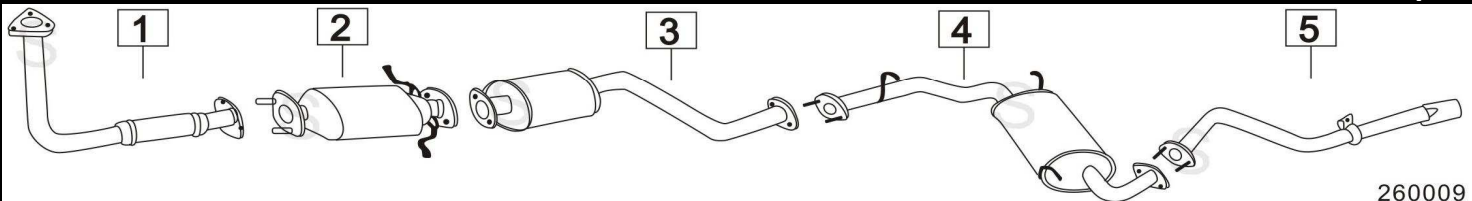

KIA CARNIVAL 2900 Tdi TURBO DIESEL 2903cc 93KW 99- 11/01

260008

	Codice	Descr.	O.E.	NOTE	Cod. Accessori
1	7367000	T C	OK55A40050C		
2	7367002	M A	OK55A40300D		
3	7367006	M C	OK55A40100B		
4	7367008	T P	OK55A40700C		

KIA CARNIVAL 2900 Tdi TURBO DIESEL 2902cc 106KW 01- 08/06

260009

	Codice	Descr.	O.E.	NOTE	Cod. Accessori
1	7367030	T C	OK59A40500		
2	7367016	KAT	289504X300		
3	7367032	M A	OK59A40300		
4	7367036	M C	OK52A40100		
5	7367038	M P	OK52A40700		