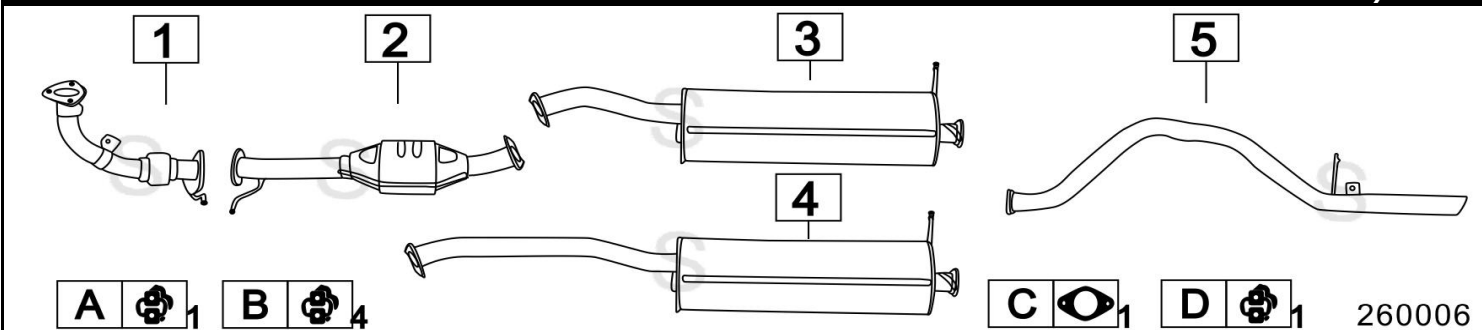

KIA SPORTAGE 2000 16V 4WD 1998cc 87KW 10/00-

260006

	Codice	Descr.	O.E.	NOTE	Cod. Accessori
1	7351600	T C	OK07A40500		A 2763901
2	7351616	KAT	OK07K20600		B 2763901
3	7351606	M C	OK07E40100A	per 3 Porte	C 2780902
4	7351636	M C	OK07A40100A	per 5 Porte	D 2763901
5	7351708	T P	OK02240700E-OK04R40700-OK04R40700A		E