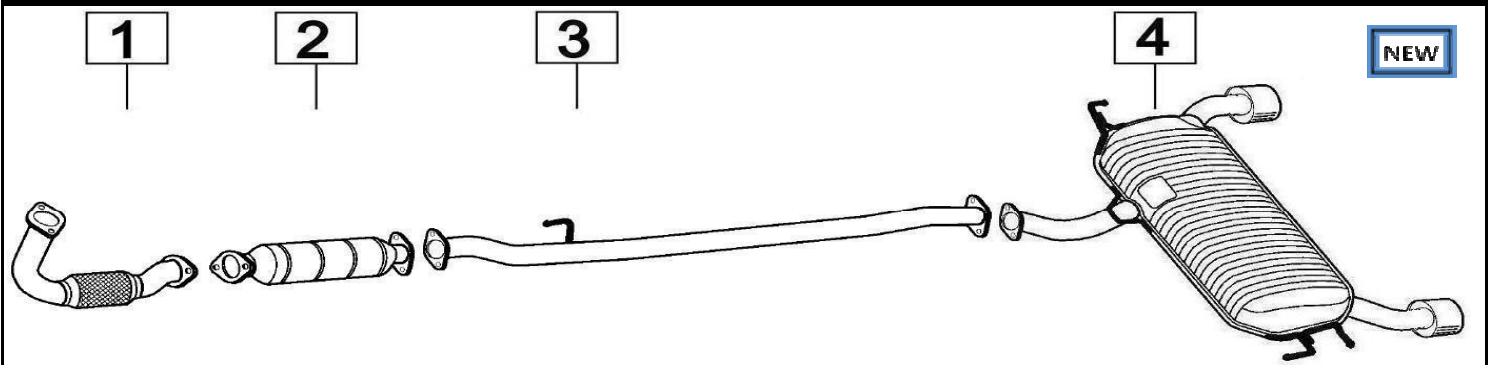

KIA SPORTAGE 2000 CRDi TURBO DIESEL 4X4 FAP 1991cc 83KW 04- 06

260022

	Codice	Descr.	O.E.	NOTE	Cod. Accessori
1	7100000	T C	286102E950		A
2	7100026	FAP	2899027280 - 2899027260		B
3	7100004	T I	286502E950		C
4	7100037	M P	287002E357 - 287002E623		D