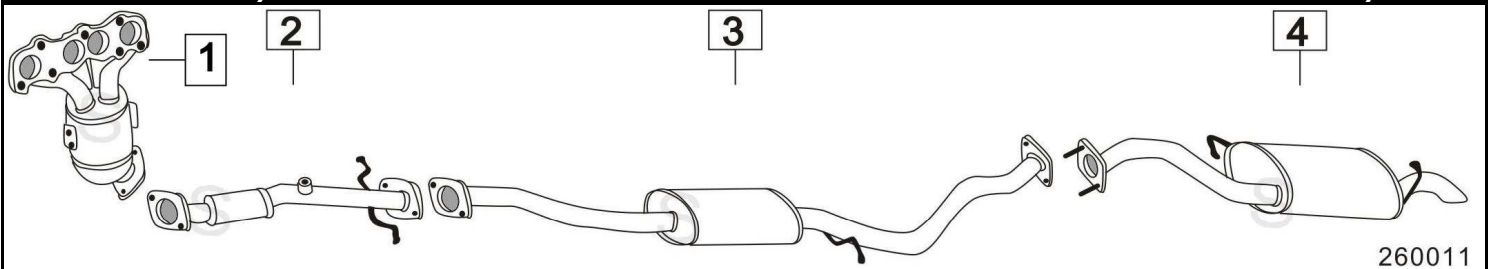

KIA RIO 1300 / 1500 1343-1493cc 60-72KW 07/02-

	Codice	Descr.	O.E.	NOTE	Cod. Accessori
1	7363010	KAT	285102X130		A 2780911
2	7363003	T A	28610FD350		B 2763901
3	7363036	M C	28650FD300		C 2780902
4	7363037	M P	28700FD300		D 2763901