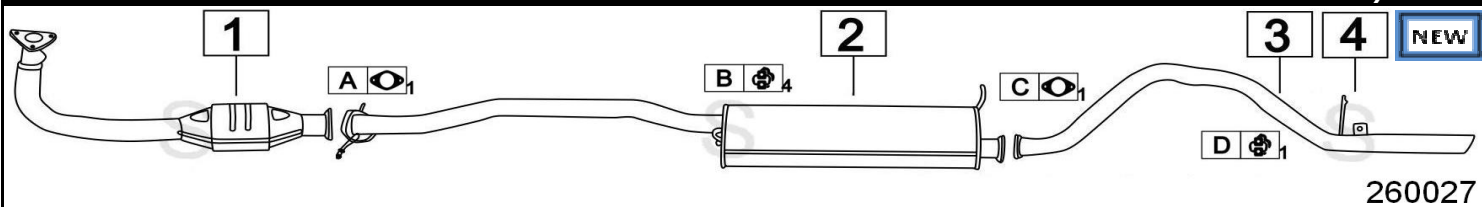

KIA SPORTAGE 2000i 4WD 1998cc 94KW 10/99-

260027

	Codice	Descr.	O.E.	NOTE	Cod. Accessori
1	7351710	KAT	OK08040050B		A 2780902
2	7351706	M C	OK01W40100-OK02W40100B-OK02W40100D		B 2763901
3	7351708	T P	OK02240700E-OK04R40700-OK04R40700A	passo corto	C 2780902
4	7351738	T P	OK02940700C	passo lungo	D 2763901