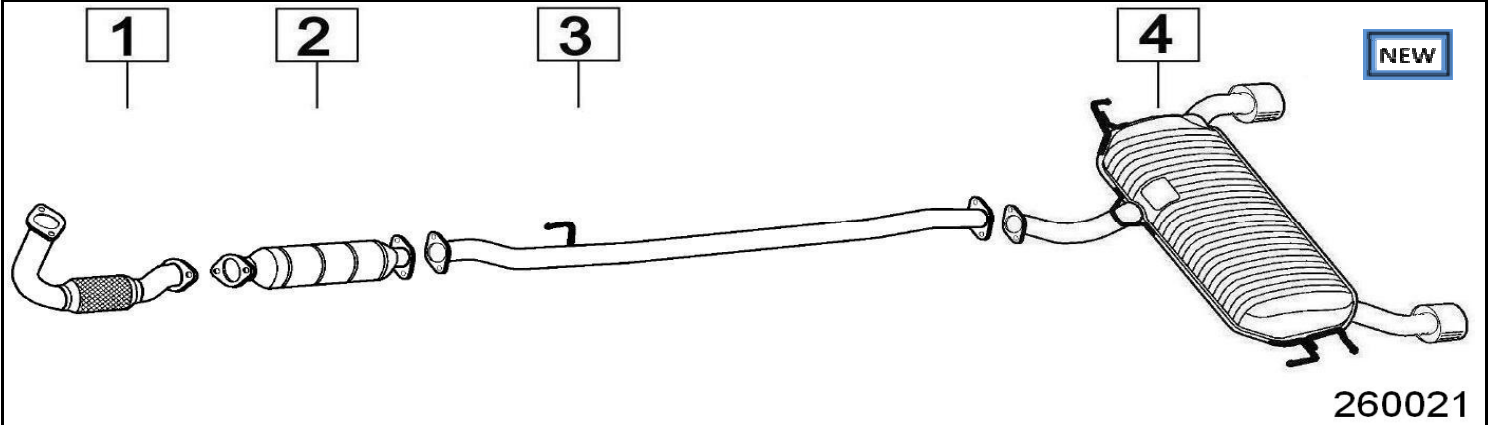

KIA SPORTAGE 2000 CRDi TURBO DIESEL 2WD FAP 1991cc 83KW 04- 06

260021

	Codice	Descr.	O.E.	NOTE	Cod. Accessori
1	7100000	T C	286102E950		A
2	7100026	FAP	2899027280 - 2899027260		B
3	7100034	T I	286502E970		C
4	7100057	M P	287002E623		D