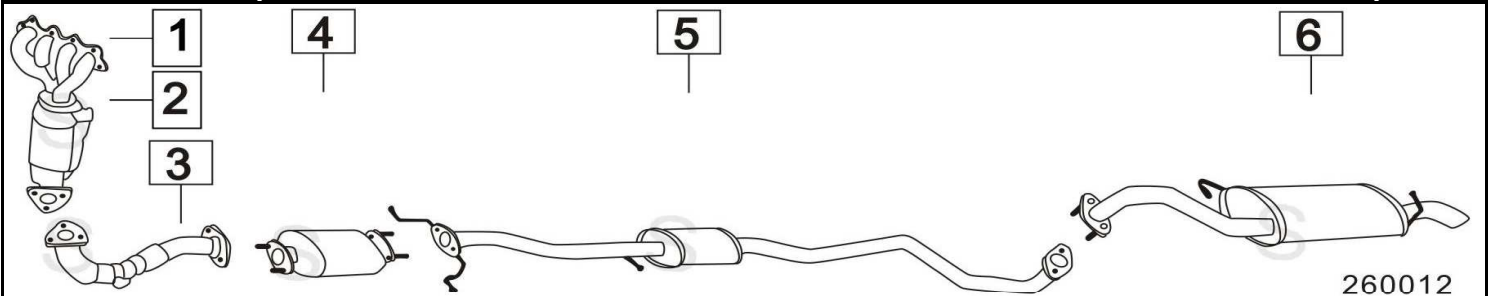

KIA RIO 1300 / 1500 1343-1493cc 55-71KW 01/99-

	Codice	Descr.	O.E.	NOTE	Cod. Accessori
1	7363110	KAT	OK30C13450B	per 1300cc	A
2	7363210	KAT		per 1500cc	B
3	7363000	T A	OK33A40500		C
4	7363016	KAT	289502X010		D
5	7363006	M C	OK32A40300C		E
6	7363007	M P	OK32A40100B		F