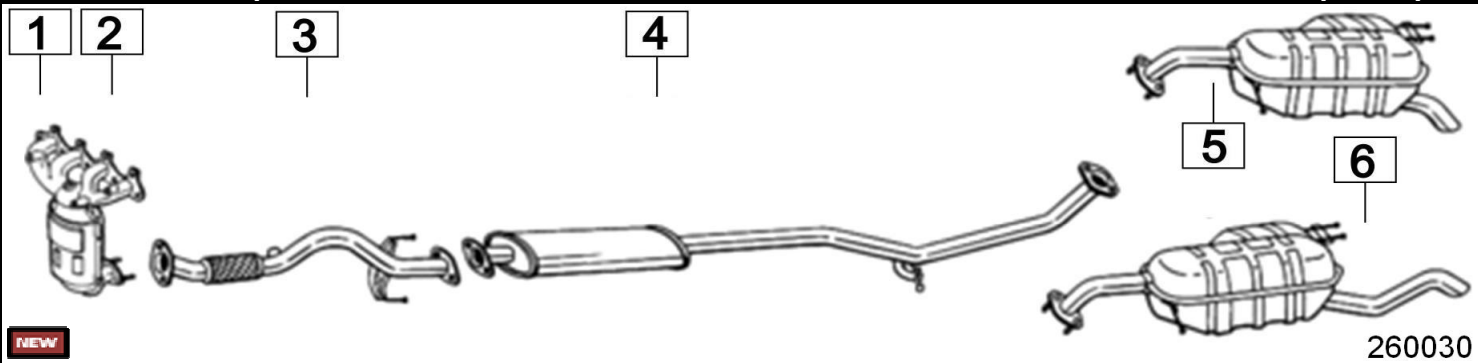

KIA RIO 1400 / 1600 Mot:GAEE-GAED 1399-1599cc 71-80KW 6/05- 9/11

	Codice	Descr.	O.E.	NOTE	Cod. Accessori
1	7363012	KAT	2851026430	per EURO3	A
2	7363112	KAT	2851026250	per EURO4	B
3	7363105	T A	286101G300		C
4	7363106	M C	287001G300		D
5	7363107	M P	287301G450	per 2 Volumi	E
6	7363137	M P	287301G400	per 3 Volumi	F