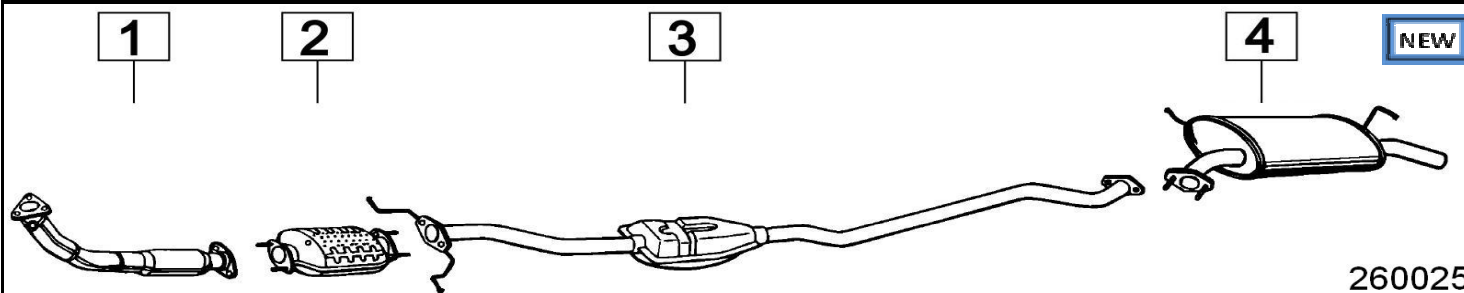

KIA SEPHIA 1500 16V 1498cc 59-65KW 98- 00

260025

	Codice	Descr.	O.E.	NOTE	Cod. Accessori
1	7359740	T C	OK2A140500B		A
2	7359716	KAT	OK2A120600		B
3	7359746	M C	OK2AC40300C		C
4	7359747	M P	OK2AA40100E		D