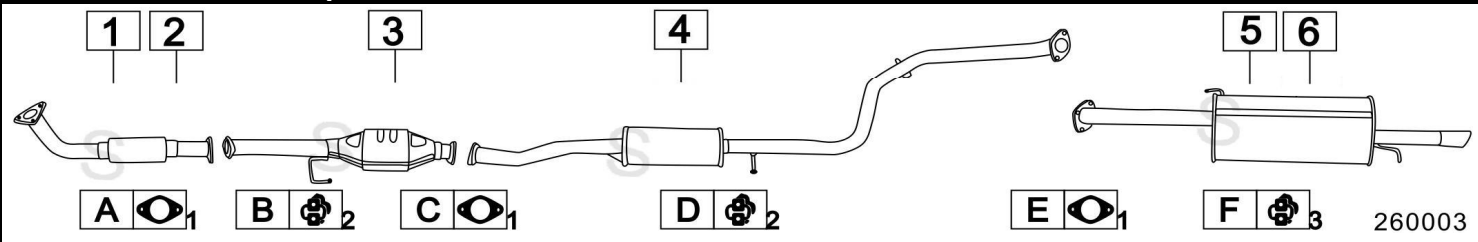

KIA SEPHIA 1500 / 1600 1498-1598cc 59-60-65KW 93-

	Codice	Descr.	O.E.	NOTE	Cod. Accessori
1	7359700	T C	OK20140500B-OK20140500C		A 2780911
2	7359730	T C	OK20140500D - OK20140500E - OK20140500F	dal 05/1996	B 2763901
3	7305412	KAT	MB61520600D		C 2780902
4	7359706	M C	OK20140300D		D 2763901
5	7359707	M P	OK23N40100B-OK23N40100D		E 2780902
6	7359737	M P	OK26S40100B - OK26S40100D	dal 05/1996	F 2763901