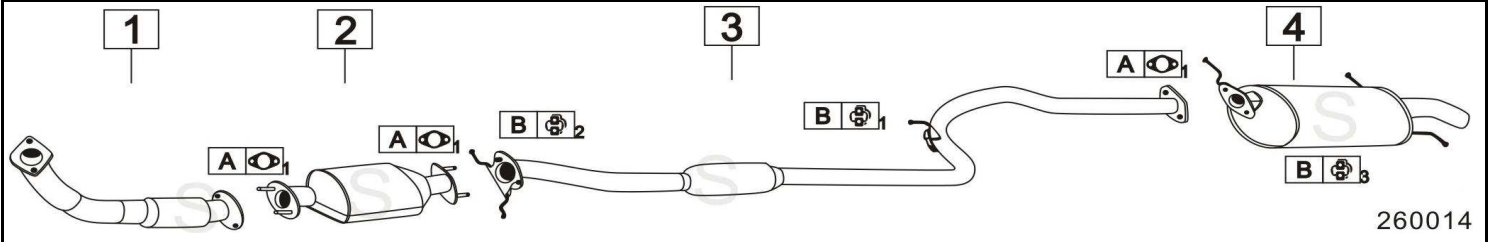

KIA PRIDE 1300 S.W. 1324cc 48-54KW 98-

	Codice	Descr.	O.E.	NOTE	Cod. Accessori
1	7360000	T C	KK34840500B		A 2780902
2	7321012	KAT	B36420600		B 2783901
3	7360006	M C	KK13540600B		C
4	7360007	M P	KK14240100		D