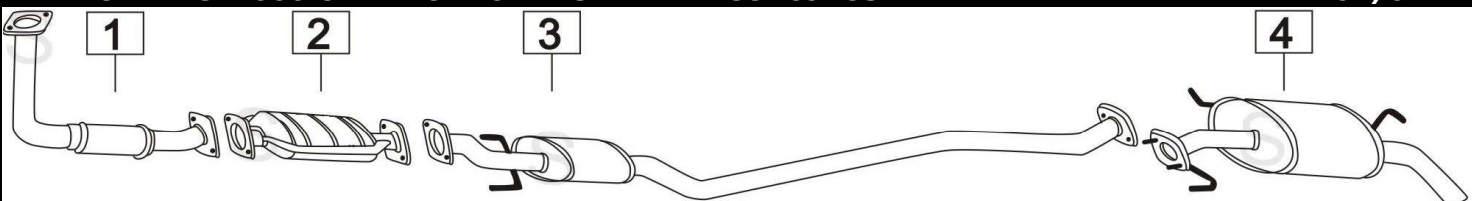

KIA CARENS 2000 CRDi TURBO DIESEL 1991cc 83KW 04/02-

260010

	Codice	Descr.	O.E.	NOTE	Cod. Accessori
1	7350100	T C	OK2K140180		
2	7350116	KAT	2895027360		
3	7350106	M C	OK2KB40300B		
4	7350107	M P	OK2KB40100A