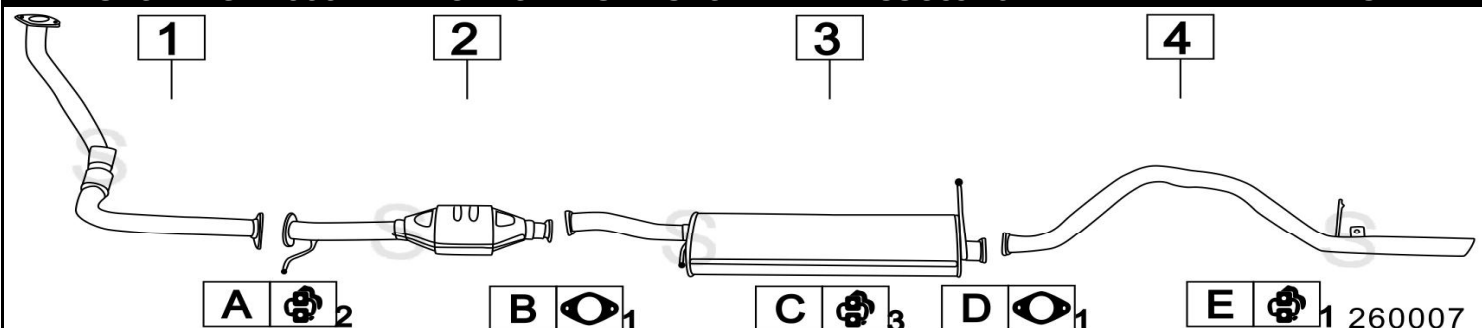

KIA SPORTAGE 2000 4WD TURBO DIESEL 5PORTE 1998cc 61KW 97-

260007

	Codice	Descr.	O.E.	NOTE	Cod. Accessori
1	7351900	T C	OK04R40050A-OK04R40050B		A 2763901
2	7351916	KAT	OK04R20600		BD 2780902
3	7351906	M C	OK04R40100D		C 2763901
4	7351708	T P	OK02240700E-OK04R40700-OK04R40700A		E 2763901