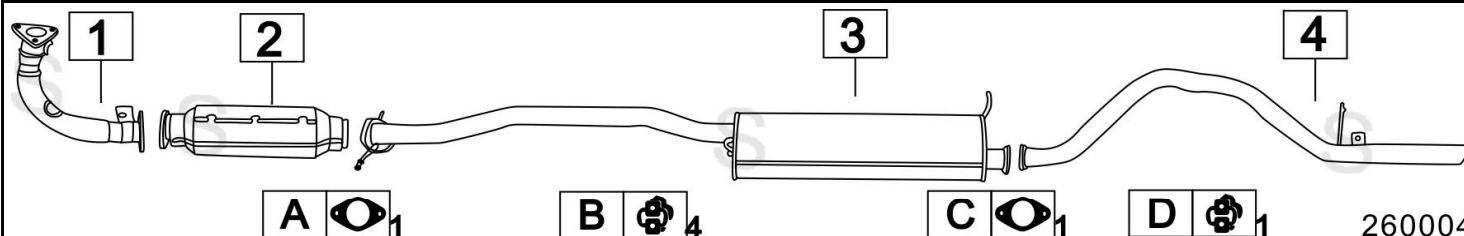

KIA SPORTAGE 2000i 16V 4WD 5 PORTE 1998cc 94KW 94- 96

260004

	Codice	Descr.	O.E.	NOTE	Cod. Accessori
1	7351700	T A	OK01R40500A		A 2780902
2	7351712	KAT	OK01220600D		B 2763901
3	7351706	M C	OK01W40100-OK02W40100B-OK02W40100D		C 2780902
4	7351708	T P	OK02240700E-OK04R40700-OK04R40700A		D 2763901