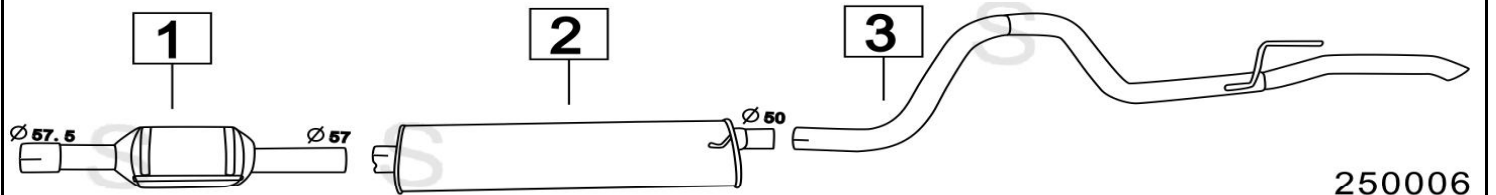

JEEP GRAND CHEROKEE 4000i 3960cc 135KW 93-

250006

	Codice	Descr.	O.E.	NOTE	Cod. Accessori
1	8008612	KAT	52017717		A
2	8012506	M C	52018162		B
3	8012508	T P	52018162		C