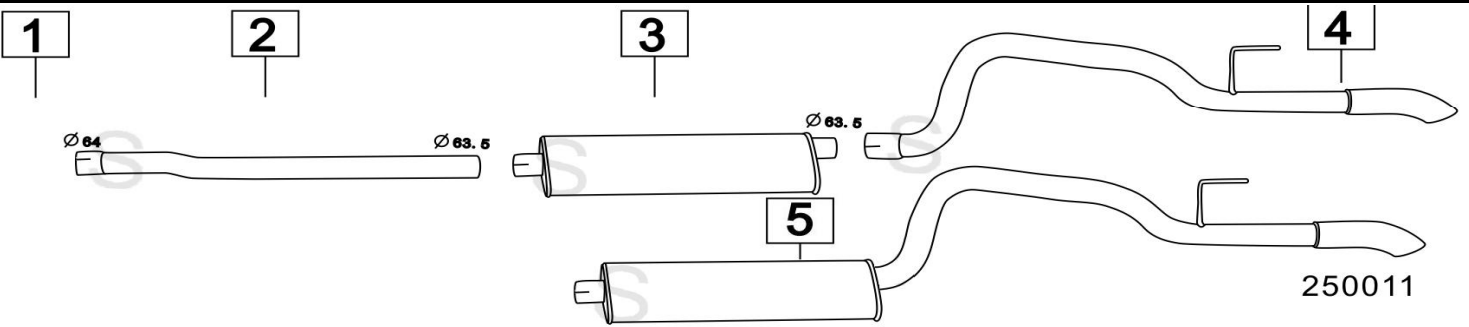

JEEP GRAND CHEROKEE 2700 CRD TURBO DIESEL 2685cc 120KW 10/01-

250011

	Codice	Descr.	O.E.	NOTE	Cod. Accessori
1	8019912	KAT	52101209AD		A
2	8019903	T A	52059474AC		B
3	8019906	M C	52101213AC		C
4	8019408	T P	52101213AC		D
5	8019907	M P	52101213AC		E