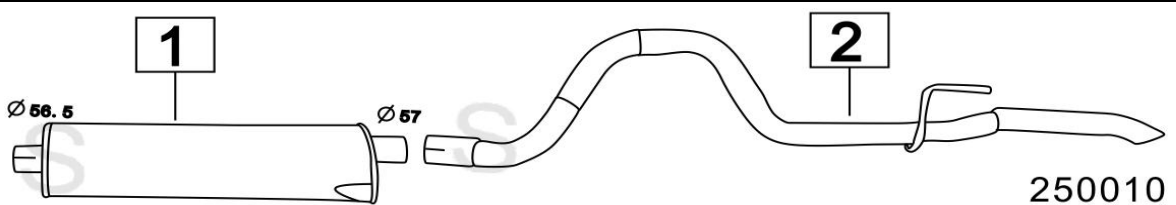

JEEP GRAND CHEROKEE 2500 TURBO DIESEL 2499cc 85KW 94-

250010

	Codice	Descr.	O.E.	NOTE	Cod. Accessori
1	8019706	M C	52022033		A
2	8019708	T P	52022033		B