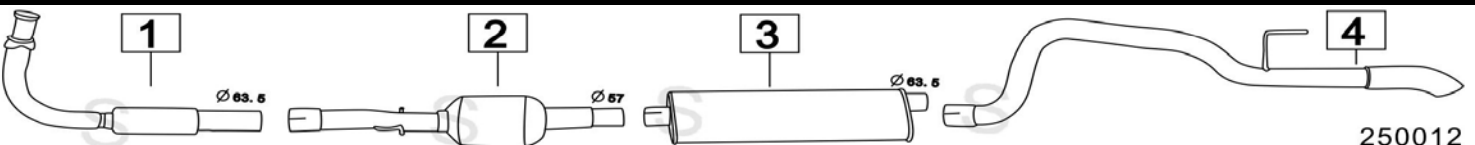

JEEP GRAND CHEROKEE 3100 TURBO DIESEL 3124cc 103KW 99-

250012

	Codice	Descr.	O.E.	NOTE	Cod. Accessori
1	8019400	T C	52101037		A
2	8019412	KAT	52101394AC		B
3	8019406	M C	52101043AC-5096299AA		C
4	8019408	T P	52101043AC-5096299AA		D