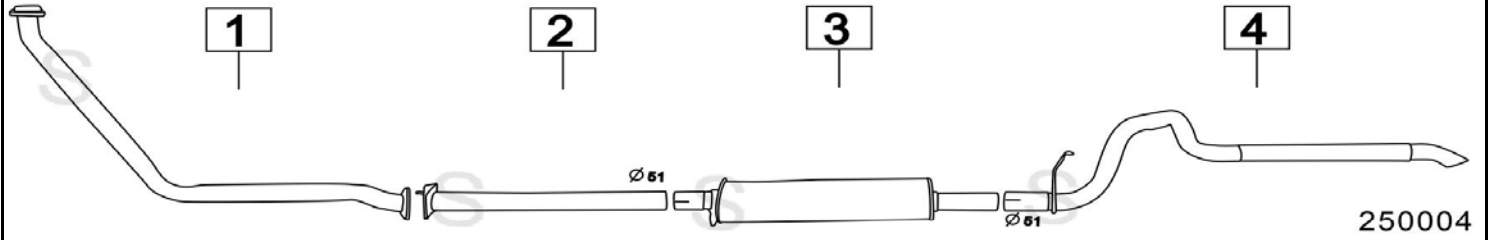

JEEP CHEROKEE 2100 TURBO DIESEL 2068cc 59-80-85-87VC 84- 89

250004

	Codice	Descr.	O.E.	NOTE	Cod. Accessori
1	8017700	T C	8952003011		A
2	8017705	T I	8952003013		B
3	8017706	M C	8983502649		C
4	8017708	T P	8983502647		D