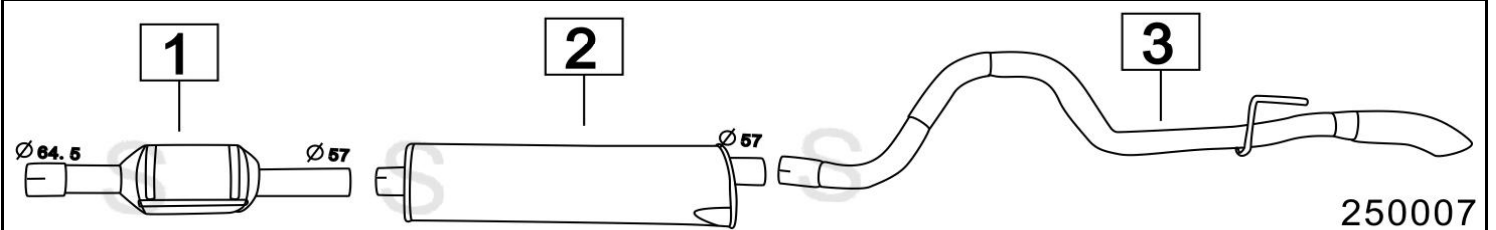

JEEP GRAND CHEROKEE 4000 / 5200 V8 3960-5216cc 130-156-158KW 93-

250007

	Codice	Descr.	O.E.	NOTE	Cod. Accessori
1	8008112	KAT	52017875		A
2	8019706	M C	52101205AD		B
3	8012208	T P	52101205AD		C