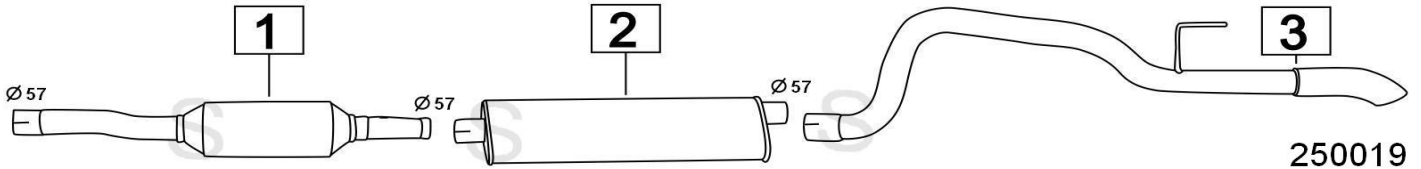

JEEP GRAND CHEROKEE 4000 3960cc 138KW 9/95-

250019

	Codice	Descr.	O.E.	NOTE	Cod. Accessori
1	8020016	KAT			A
2	8020006	M C	53054502AD		B
3	8020008	T P	53054502AD		C