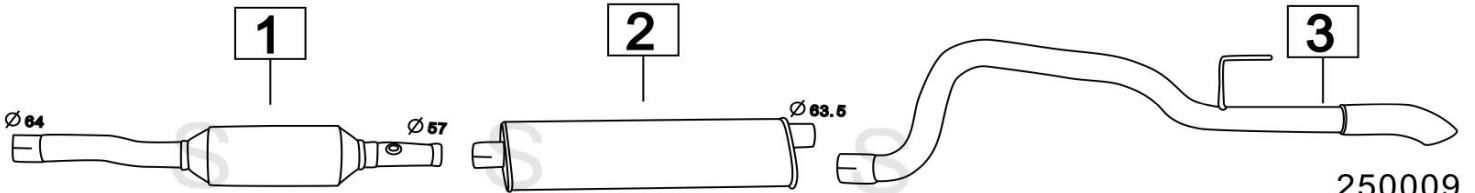

JEEP GRAND CHEROKEE 4700 V8 4701cc 173KW 12/98-

250009

	Codice	Descr.	O.E.	NOTE	Cod. Accessori
1	8008812	KAT	52101392		A
2	8019406	M C	52101095AB		B
3	8019408	T P	52101095AB		C