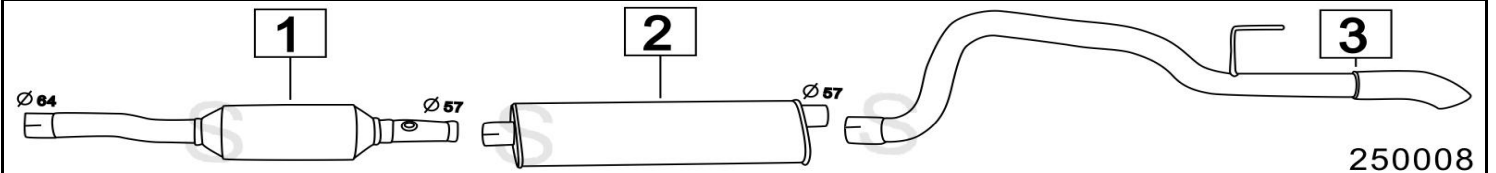

JEEP GRAND CHEROKEE 4000 4701cc 173KW 99-

250008

	Codice	Descr.	O.E.	NOTE	Cod. Accessori
1	8008812	KAT	52101392		A
2	8019606	M C	52101094AB		B
3	8019608	T P	52101094AB		C