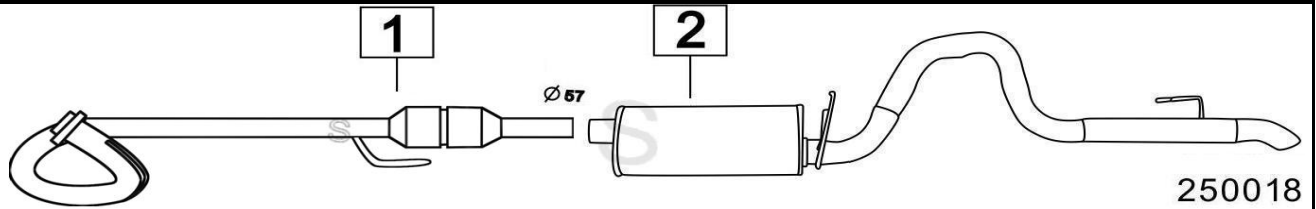

JEEP WRANGLER 4000i 4WD 133KW 9/97-

250018

	Codice	Descr.	O.E.	NOTE	Cod. Accessori	
1	8022212	KAT	52018934		A	
2	8022207	M P	52019242 - 52019241		B