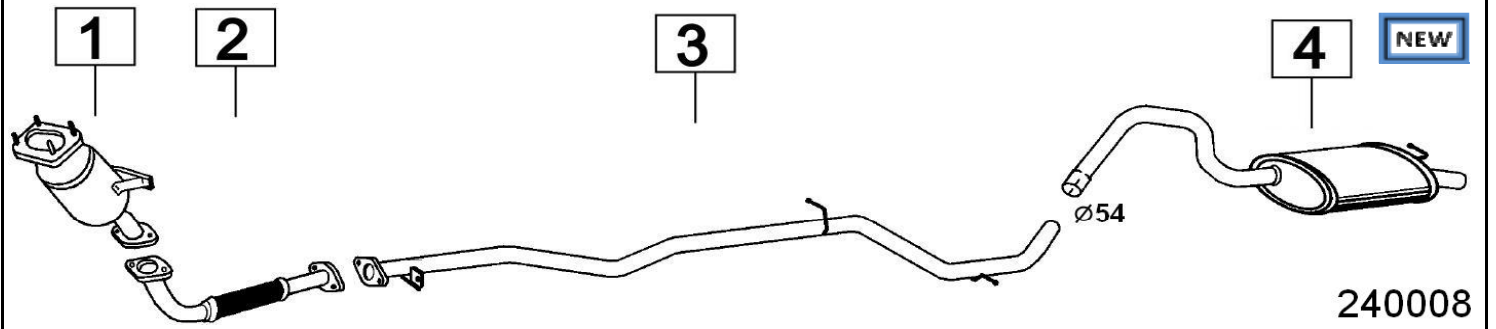

JAGUAR X-TYPE 2000/2200 TD M:LJ46B 1998-2198cc 96-113KW 9/03-

240008

	Codice	Descr.	O.E.	NOTE	Cod. Accessori
1	4314110	KAT	C2S27231		A
2	4314805	T A	1148395		B
3	5421134	T I	C2S26950		C
4	5421137	M P	C2S43954		D