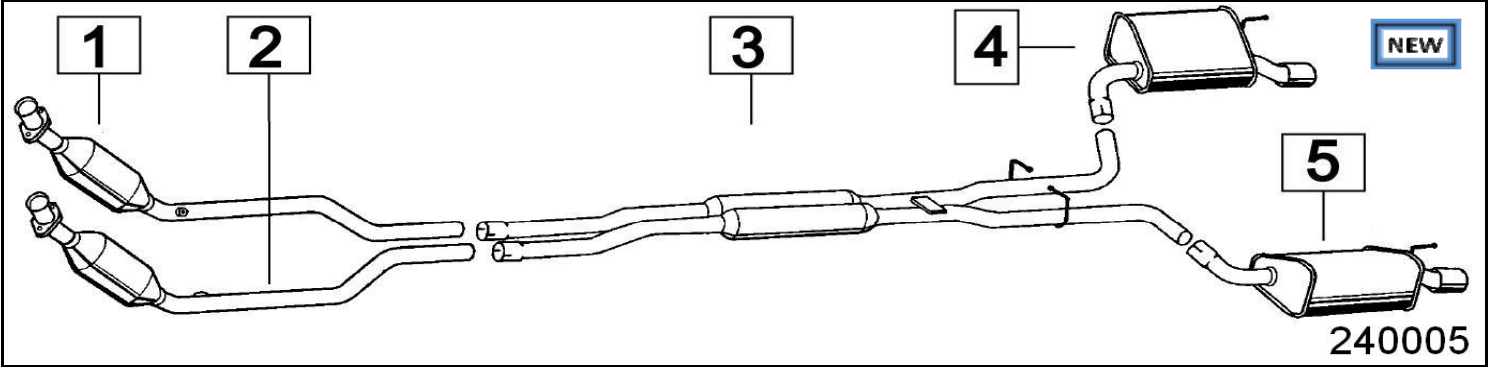

**JAGUAR S-TYPE 3000i** 2967cc 177KW 2/99-

	Codice	Descr.	O.E.	NOTE	Cod. Accessori
1	5420012	KAT	XR81125		A
2	5420112	KAT	XR81127		B
3	5420006	M C D	XR815376		C
4	5420087	M P D	XR815379		D
5	5420097	M P S	XR815377		E