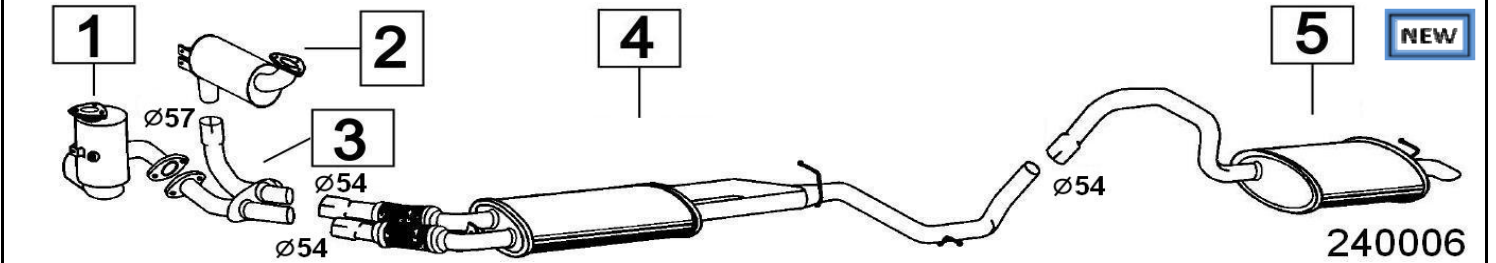

JAGUAR X-TYPE 2100i Mot. AJNYB 2099cc 115KW 12/01-

	Codice	Descr.	O.E.	NOTE	Cod. Accessori
1	5421010	KAT	C2S21145		A
2	5421110	KAT	C2S21146		B
3	5421103	T A	C2S21146		C
4	5421106	M C	C2S34406		D
5	5421107	M P	C2S34410		E