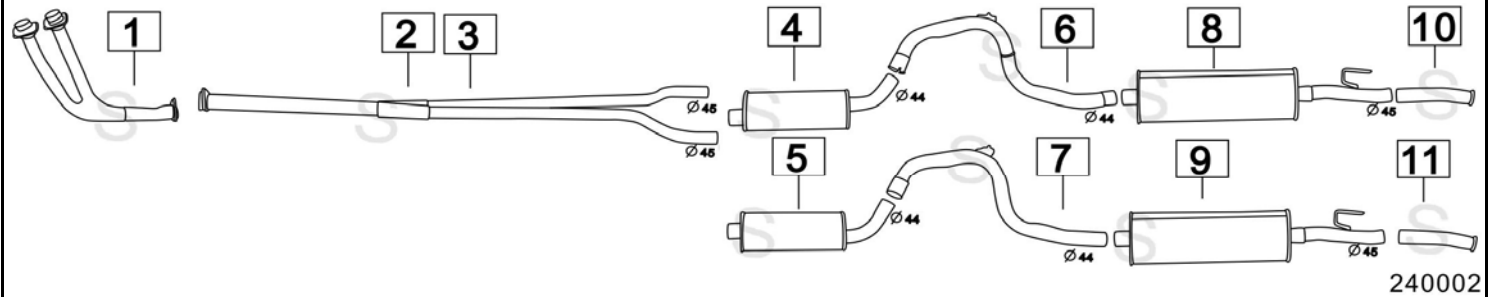

**JAGUAR X-TYPE 2000/2200 TD M:LJ46B 1998-2198cc 96-113KW 9/03-**

240008

	Codice	Descr.	O.E.	NOTE	Cod. Accessori
1	4314110	KAT	C2S27231		A
2	4314805	T A	1148395		B
3	5421134	T I	C2S26950		C
4	5421137	M P	C2S43954		D

**JAGUAR XJ6 - SOVEREIGN 2800 / 4200 68- 74**

240001

	Codice	Descr.	O.E.	NOTE	Cod. Accessori
1	5408700	T C	C38664	per 4200cc	A
2	5408730	T C		per 2800cc	B
3	5408705	T I	C38132	per passo corto	C
4	5408735	T I	GEX 1691	per passo lungo	D
5	5418786	M C D	C36442-GEX3425		E
6	5418796	M C S	C36443		F
7	5418783	T A D	JLM9538		G
8	5418793	T A S	JLM9539		H
9	5418787	M P D	C41589		I
10	5418787	M P S	C41589		L
11	5418708	T P	JLM9540		M
12	5418708	T P	JLM9540		N

**JAGUAR XJ6 - SOVEREIGN 3400 / 4200 74- 77**

240002

	Codice	Descr.	O.E.	NOTE	Cod. Accessori
1	5408400	T C	C44149	per 4200cc	A
2	5408705	T I	C38132	per passo corto	B
3	5408735	T I	C38137	per passo lungo	C
4	5418786	M C D	C36442-GEX3425		D
5	5418796	M C S	C36443		E
6	5418483	T A D	C41552		F
7	5418493	T A S	C41553		G
8	5418787	M P D	C41589		H
9	5418787	M P S	C41589		I
10	5418708	T P	JLM9540		L
11	5418708	T P	JLM9540		M

**JAGUAR XJ6 - SOVEREIGN 3400 / 4200** **77- 87**

240003

	Codice	Descr.	O.E.	NOTE	Cod. Accessori
1	5408900	T C	CAC2596	per 4200cc	A
2	5408705	T I	C38132	per passo corto	B
3	5408735	T I	C38137	per passo lungo	C
4	5418986	M C D	CAC2236		D
5	5418996	M C S	CAC2237		E
6	5418983	T A D	GEX1746	fino al 1980	F
7	5418993	T A S	GEX1747	dal 1981	G
8	5418683	T A D	CAC5606	dal 1981	H
9	5418693	T A S	CAC5607	fino al 1980	I
10	5418987	M P D	CAC3344		L
11	5418987	M P D	CAC3344		M
12	5418908	T P	CAC3364		N
13	5418908	T P	CAC3364		O