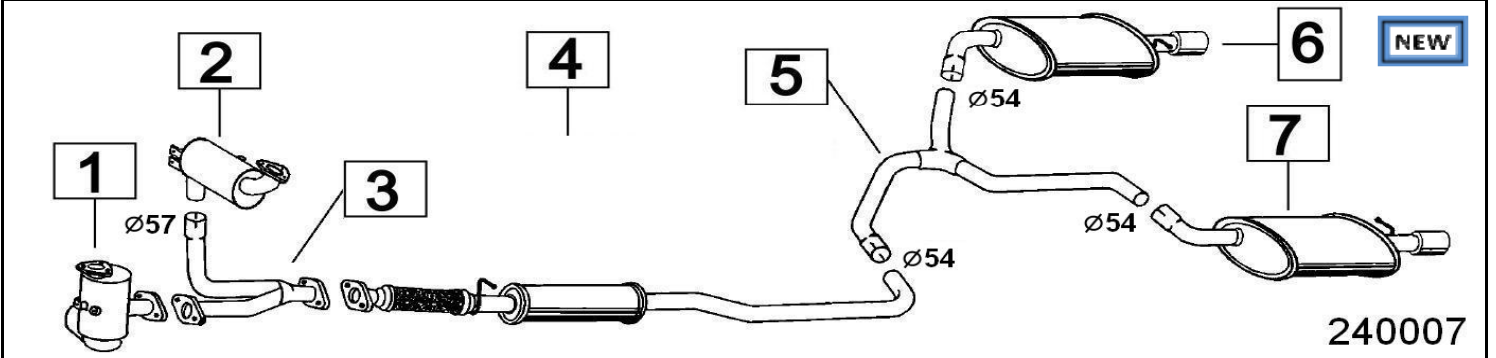

JAGUAR X-TYPE 2500/3000i M: AJMxB/AJLWB 2495-2967cc 144-169KW 02/01-

	Codice	Descr.	O.E.	NOTE	Cod. Accessori
1	5421012	KAT	C2S21143		A
2	5421112	KAT	C2S21144		B
3	5421133	T A	C2S9550		C
4	5421136	M C	C2S45119		D
5	5421104	T I			E
6	5421187	M P D	C2S43950		F
7	5421197	M P S	C2S43951		G