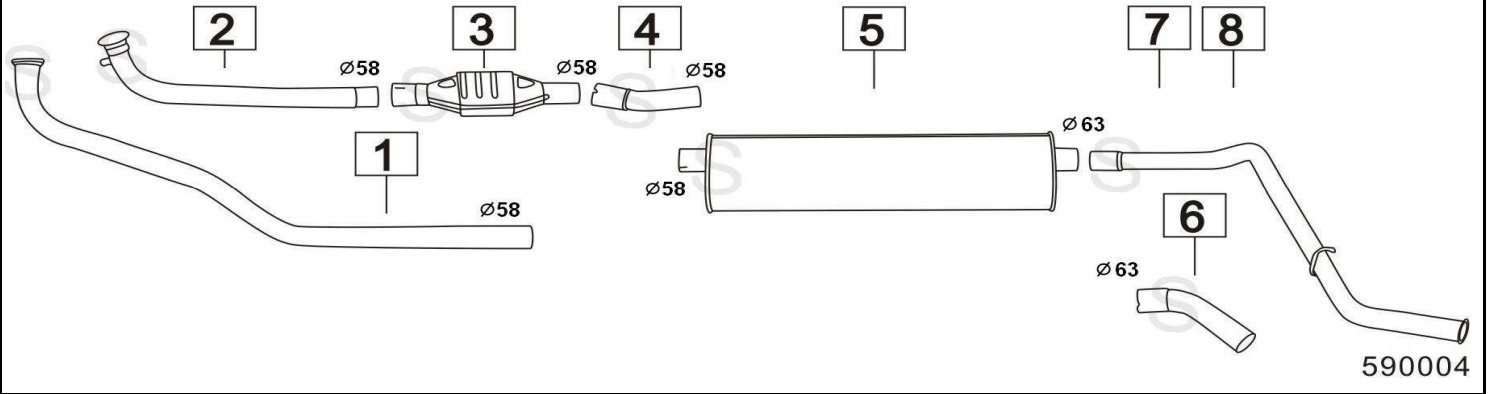

**IVECO DAILY DIESEL 30.8 / 32.8 / 35.8 / 40.8 78- 85**

	Codice	Descr.	O.E.	NOTE	Cod. Accessori
1	3232800	T C	93803466		A
2	3232806	M C	93801800-93802877	fino al 11/1981	B
3	3232306	M C	8581937-93806921	dal 12/1981	C
4	3232344	T P	93802875-93804204	fino al 11/1981	D
5	3232304	T P	93806153-93806155	dal 12/1981	E

**IVECO DAILY TURBO DIESEL 35.10 / 40.10 / 45.10 / 49.10 85- 89**

	Codice	Descr.	O.E.	NOTE	Cod. Accessori
1	3232000	T C	8582280		A
2	3232006	M C	8585093		B
3	3232004	T P	8587425	per autocarro	C
4	3232504	T P	8587428	per furgone	D

**IVECO DAILY II SERIE DIESEL 30.8 / 35.8 / 40.8 89-**

	Codice	Descr.	O.E.	NOTE	Cod. Accessori
1	3232640	T C	93811870		A
2	3232630	T C	93822859	dal 1996	B
3	3232600	T C	93826319	per Catalizzato	C
4	3232112	KAT	93822948-93823085	per Catalizzato	D
5	3232135	T I	93822954	per Catalizzato	E
6	3232606	M C	93811160-93822669		F
7	3232134	T P	500314665-93821950	dal 1996	G
8	3232604	T P	93811115	per furgone	H
9	3232104	T P	93810561-93818094	per autocarro	I

**IVECO DAILY II SERIE TURBO DIESEL 35.10 / 35.10 / 40.10 / 45.10 / 49.10 89-**

	Codice	Descr.	O.E.	NOTE	Cod. Accessori
1	3232130	T C	93809314-93814191-93822671		A
2	3232600	T C	93826319	per Catalizzato	B
3	3232112	KAT	93822948-93823085	per Catalizzato	C
4	3232135	T I	93822954	per Catalizzato	D
5	3232106	M C	93809509-93822262-93822846		E
6	3232134	T P	500314665-93821950	dal 1996	F
7	3232604	T P	93811115	per furgone	G
8	3232104	T P	93810561	per autocarro	H