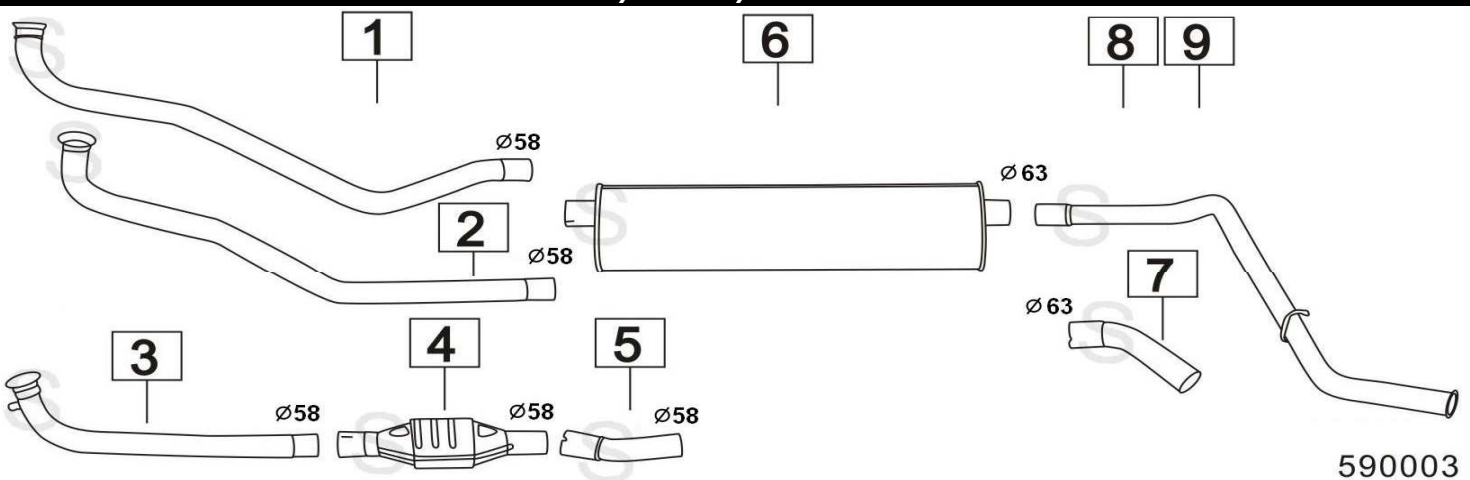

**IVECO DAILY DIESEL 30.8 / 32.8 / 35.8 / 40.8 78- 85**

	Codice	Descr.	O.E.	NOTE	Cod. Accessori
1	3232800	T C	93803466		A
2	3232806	M C	93801800-93802877	fino al 11/1981	B
3	3232306	M C	8581937-93806921	dal 12/1981	C
4	3232344	T P	93802875-93804204	fino al 11/1981	D
5	3232304	T P	93806153-93806155	dal 12/1981	E

**IVECO DAILY TURBO DIESEL 35.10 / 40.10 / 45.10 / 49.10 85- 89**

	Codice	Descr.	O.E.	NOTE	Cod. Accessori
1	3232000	T C	8582280		A
2	3232006	M C	8585093		B
3	3232004	T P	8587425	per autocarro	C
4	3232504	T P	8587428	per furgone	D

**IVECO DAILY II SERIE DIESEL 30.8 / 35.8 / 40.8 89-**

	Codice	Descr.	O.E.	NOTE	Cod. Accessori
1	3232640	T C	93811870		A
2	3232630	T C	93822859	dal 1996	B
3	3232600	T C	93826319	per Catalizzato	C
4	3232112	KAT	93822948-93823085	per Catalizzato	D
5	3232135	T I	93822954	per Catalizzato	E
6	3232606	M C	93811160-93822669		F
7	3232134	T P	500314665-93821950	dal 1996	G
8	3232604	T P	93811115	per furgone	H
9	3232104	T P	93810561-93818094	per autocarro	I

**IVECO DAILY II SERIE TURBO DIESEL 35.10 / 35.10 / 40.10 / 45.10 / 49.10 89-**

	Codice	Descr.	O.E.	NOTE	Cod. Accessori
1	3232130	T C	93809314-93814191-93822671		A
2	3232600	T C	93826319	per Catalizzato	B
3	3232112	KAT	93822948-93823085	per Catalizzato	C
4	3232135	T I	93822954	per Catalizzato	D
5	3232106	M C	93809509-93822262-93822846		E
6	3232134	T P	500314665-93821950	dal 1996	F
7	3232604	T P	93811115	per furgone	G
8	3232104	T P	93810561	per autocarro	H