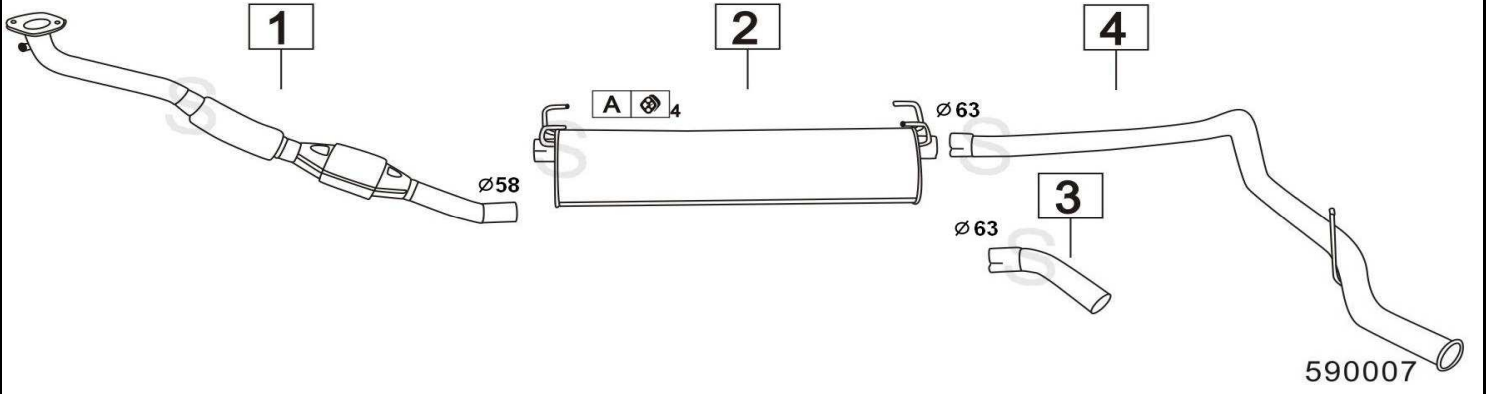

IVECO DAILY III SERIE DIESEL 35.C9 / 35.S9 99-

	Codice	Descr.	O.E.	NOTE	Cod. Accessori
1	3232912	KAT	500329488-504005929		A 2333923
2	3232906	M C	500329483-500329489		B
3	3232134	T P	500314665-93821950		C
4	3232904	T P	500347389		D