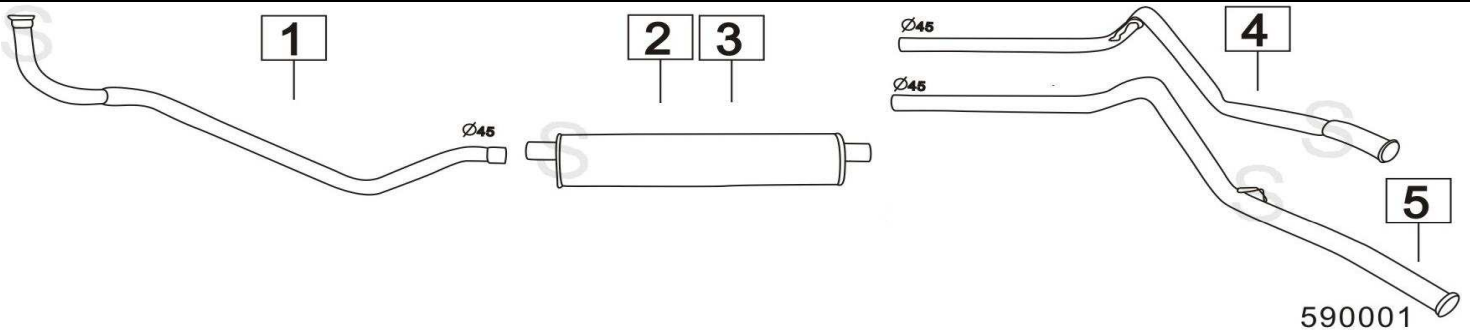

**IVECO DAILY DIESEL 30.8 / 32.8 / 35.8 / 40.8 78- 85**

	Codice	Descr.	O.E.	NOTE	Cod. Accessori
1	3232800	T C	93803466		A
2	3232806	M C	93801800-93802877	fino al 11/1981	B
3	3232306	M C	8581937-93806921	dal 12/1981	C
4	3232344	T P	93802875-93804204	fino al 11/1981	D
5	3232304	T P	93806153-93806155	dal 12/1981	E

**IVECO DAILY TURBO DIESEL 35.10 / 40.10 / 45.10 / 49.10 85- 89**

	Codice	Descr.	O.E.	NOTE	Cod. Accessori
1	3232000	T C	8582280		A
2	3232006	M C	8585093		B
3	3232004	T P	8587425	per autocarro	C
4	3232504	T P	8587428	per furgone	D

**IVECO DAILY II SERIE DIESEL 30.8 / 35.8 / 40.8 89-**

	Codice	Descr.	O.E.	NOTE	Cod. Accessori
1	3232640	T C	93811870		A
2	3232630	T C	93822859	dal 1996	B
3	3232600	T C	93826319	per Catalizzato	C
4	3232112	KAT	93822948-93823085	per Catalizzato	D
5	3232135	T I	93822954	per Catalizzato	E
6	3232606	M C	93811160-93822669		F
7	3232134	T P	500314665-93821950	dal 1996	G
8	3232604	T P	93811115	per furgone	H
9	3232104	T P	93810561-93818094	per autocarro	I

**IVECO DAILY II SERIE TURBO DIESEL 35.10 / 35.10 / 40.10 / 45.10 / 49.10 89-**

	Codice	Descr.	O.E.	NOTE	Cod. Accessori
1	3232130	T C	93809314-93814191-93822671		A
2	3232600	T C	93826319	per Catalizzato	B
3	3232112	KAT	93822948-93823085	per Catalizzato	C
4	3232135	T I	93822954	per Catalizzato	D
5	3232106	M C	93809509-93822262-93822846		E
6	3232134	T P	500314665-93821950	dal 1996	F
7	3232604	T P	93811115	per furgone	G
8	3232104	T P	93810561	per autocarro	H