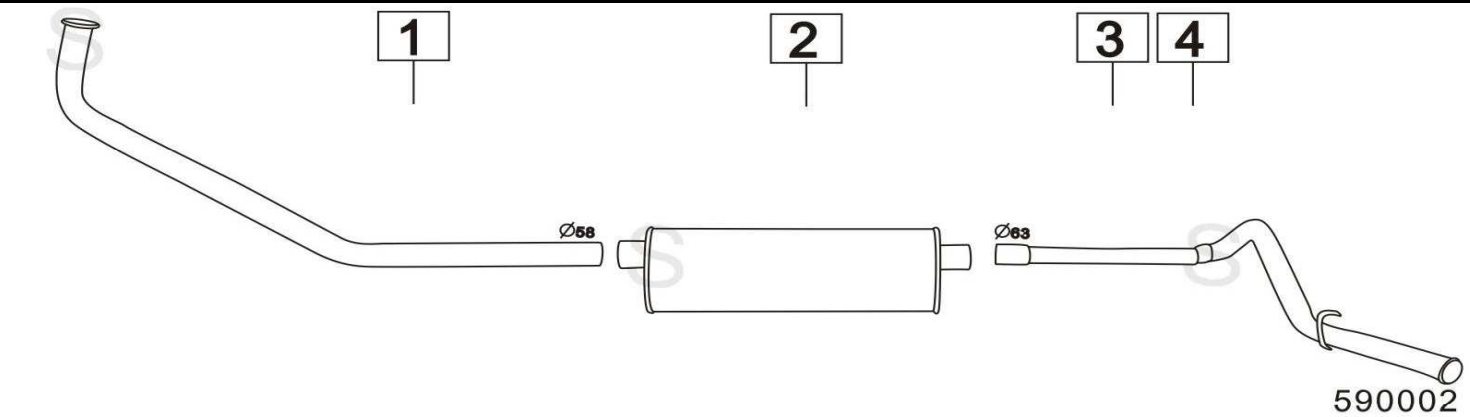

**IVECO DAILY DIESEL 30.8 / 32.8 / 35.8 / 40.8 78- 85**

	Codice	Descr.	O.E.	NOTE	Cod. Accessori
1	3232800	T C	93803466		A
2	3232806	M C	93801800-93802877	fino al 11/1981	B
3	3232306	M C	8581937-93806921	dal 12/1981	C
4	3232344	T P	93802875-93804204	fino al 11/1981	D
5	3232304	T P	93806153-93806155	dal 12/1981	E

**IVECO DAILY TURBO DIESEL 35.10 / 40.10 / 45.10 / 49.10 85- 89**

	Codice	Descr.	O.E.	NOTE	Cod. Accessori
1	3232000	T C	8582280		A
2	3232006	M C	8585093		B
3	3232004	T P	8587425	per autocarro	C
4	3232504	T P	8587428	per furgone	D

**IVECO DAILY II SERIE DIESEL 30.8 / 35.8 / 40.8 89-**

	Codice	Descr.	O.E.	NOTE	Cod. Accessori
1	3232640	T C	93811870		A
2	3232630	T C	93822859	dal 1996	B
3	3232600	T C	93826319	per Catalizzato	C
4	3232112	KAT	93822948-93823085	per Catalizzato	D
5	3232135	T I	93822954	per Catalizzato	E
6	3232606	M C	93811160-93822669		F
7	3232134	T P	500314665-93821950	dal 1996	G
8	3232604	T P	93811115	per furgone	H
9	3232104	T P	93810561-93818094	per autocarro	I

**IVECO DAILY II SERIE TURBO DIESEL 35.10 / 35.10 / 40.10 / 45.10 / 49.10 89-**

	Codice	Descr.	O.E.	NOTE	Cod. Accessori
1	3232130	T C	93809314-93814191-93822671		A
2	3232600	T C	93826319	per Catalizzato	B
3	3232112	KAT	93822948-93823085	per Catalizzato	C
4	3232135	T I	93822954	per Catalizzato	D
5	3232106	M C	93809509-93822262-93822846		E
6	3232134	T P	500314665-93821950	dal 1996	F
7	3232604	T P	93811115	per furgone	G
8	3232104	T P	93810561	per autocarro	H