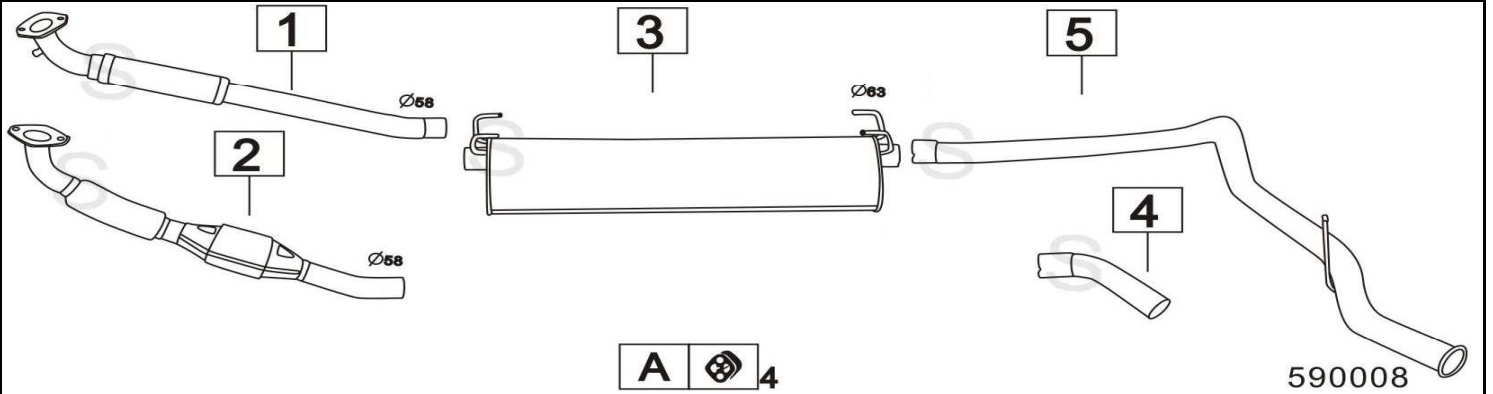

**IVECO DAILY II SERIE DIESEL 30.8 / 35.8 / 40.8 89-**

	Codice	Descr.	O.E.	NOTE	Cod. Accessori
1	3232640	T C	93811870		A
2	3232630	T C	93822859	dal 1996	B
3	3232600	T C	93826319	per Catalizzato	C
4	3232112	KAT	93822948-93823085	per Catalizzato	D
5	3232135	T I	93822954	per Catalizzato	E
6	3232606	M C	93811160-93822669		F
7	3232134	T P	500314665-93821950	dal 1996	G
8	3232604	T P	93811115	per furgone	H
9	3232104	T P	93810561-93818094	per autocarro	I

**IVECO DAILY II SERIE TURBO DIESEL 35.10 / 35.10 / 40.10 / 45.10 / 49.10 89-**

	Codice	Descr.	O.E.	NOTE	Cod. Accessori
1	3232130	T C	93809314-93814191-93822671		A
2	3232600	T C	93826319	per Catalizzato	B
3	3232112	KAT	93822948-93823085	per Catalizzato	C
4	3232135	T I	93822954	per Catalizzato	D
5	3232106	M C	93809509-93822262-93822846		E
6	3232134	T P	500314665-93821950	dal 1996	F
7	3232604	T P	93811115	per furgone	G
8	3232104	T P	93810561	per autocarro	H

**IVECO DAILY III SERIE DIESEL 35.C9 / 35.S9 99-**

	Codice	Descr.	O.E.	NOTE	Cod. Accessori
1	3232912	KAT	500329488-504005929		A 2333923
2	3232906	M C	500329483-500329489		B
3	3232134	T P	500314665-93821950		C
4	3232904	T P	500347389		D

**IVECO DAILY III SERIE 2800 TURBO DIESEL 35C11 / 35C13 / 35C15 / 35S11 / 35S13 / 35S15 / 40C13 / 50C11 / 50C13 / 50C15 99-**

	Codice	Descr.	O.E.	NOTE	Cod. Accessori
1	3232900	T C	500329487	per C13-C15-S13-S15	A 2333923
2	3280012	KAT	500329481	per C11-S11	B
3	3232906	M C	500329483-500329489		C
4	3232134	T I	500314665		D
5	3232904	T I	500347389		E