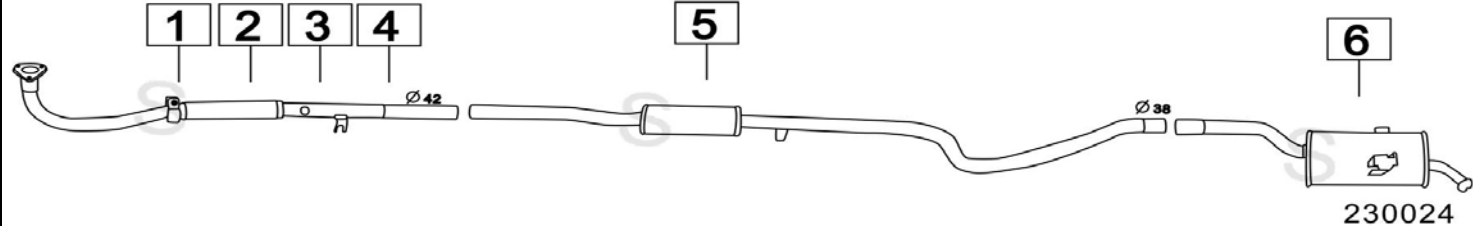

INNOCENTI MINI 990 SE / SL / MATIC / DIESEL / SL / SE **993cc 37-52CV** **5/86- 92**

230024

	Codice	Descr.	O.E.	NOTE	Cod. Accessori
1	3305700	T C	6559021209	fino al 1987	A
2	3305900	T C	6559010212	dal 1988	B
3	3305400	T C	6559021203	per Diesel fino al 1987	C
4	3305430	T C	6559011212	per Diesel dal 1988	D
5	3305806	M C	6569000204		E
6	3308207	M P	6559021108		F