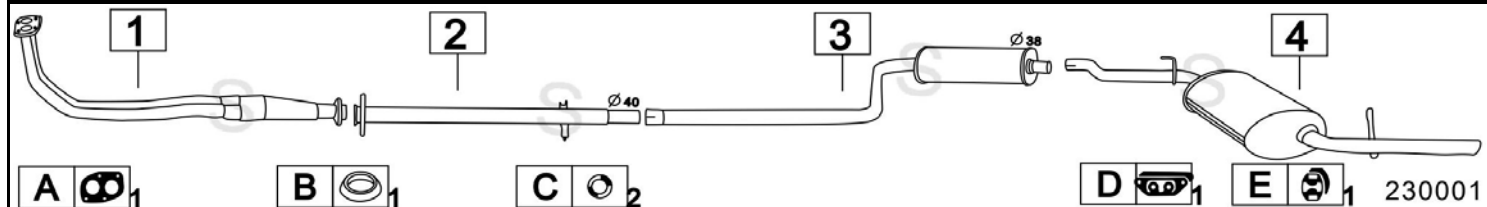

INNOCENTI ELBA 1300 STATION WAGON 1301cc 91- 92

	Codice	Descr.	O.E.	NOTE	Cod. Accessori
1	3217300	T C	7571461-7571463		A 2330903
2	3217305	T I	7588240		B 2121945
3	3217306	M C	7566741		C 2003945
4	3217007	M P	7520260-7603738		D 2223905
5					E 2333906

INNOCENTI ELBA STATION WAGON 1400 / 1500 / 1600 1372-1498-1581cc 92-

	Codice	Descr.	O.E.	NOTE	Cod. Accessori
1	3300400	T C	7722957		A 2330401
2	3300412	KAT	50012386		B 2121945
3	3300435	T I	7528328	dal 1995	C 2003931
4	3300405	T I	7722948		D
5	3300406	M C	7524082		E 2223905
6	3300407	M P	7727699		F 2333906