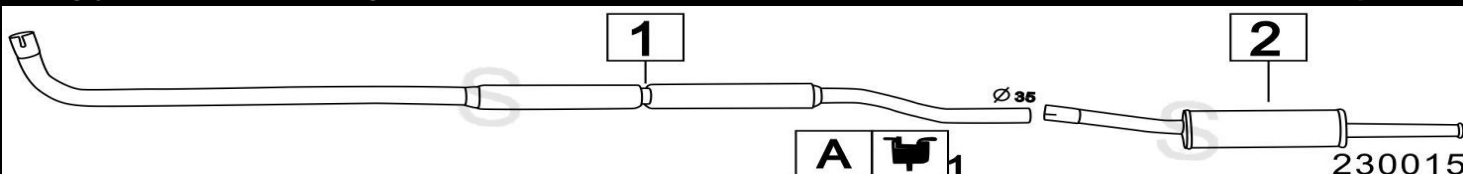

INNOCENTI MINI 120 74- 77

230015

	Codice	Descr.	O.E.	NOTE	Cod. Accessori
1	3305602	M A	5390114-51901104		A 2453903
2	3308507	M P	6053901116		B