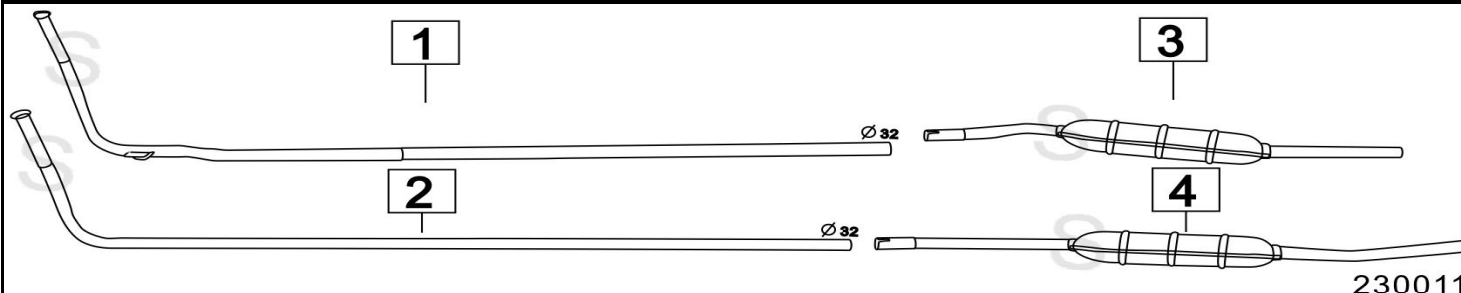

INNOCENTI MINI MINOR MK I / MK II / MK III 59- 72

230011

	Codice	Descr.	O.E.	NOTE	Cod. Accessori
1	3308430	T C	GEX135	per MK I	A
2	3308400	T C	6038902110	per MK II - MK III	B
3	3308407	M P	GEX135		C
4	3308437	M P	6038902110-GEX118	per S.W.	D