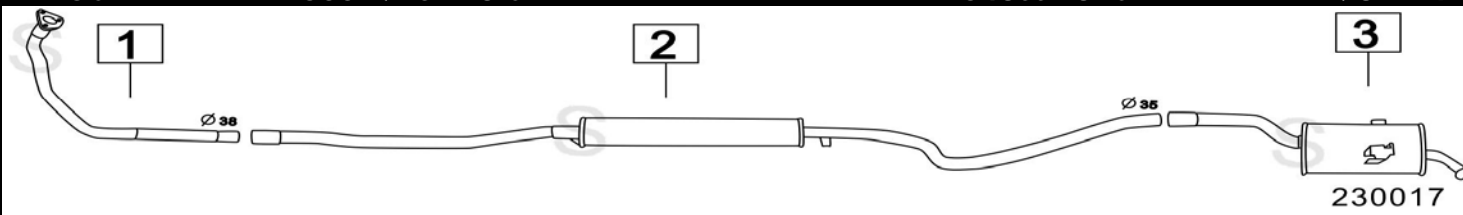

INNOCENTI MINI 500 L/LS 3 CILINDRI 548cc 31CV 12/87- 91

230017

	Codice	Descr.	O.E.	NOTE	Cod. Accessori
1	3305300	T C	6559002104		A
2	3305306	M C	6559002105		B
3	3305107	M P	6559000108		C

INNOCENTI MINI 500 SMALL 3 CILINDRI				659cc 31CV	91- 94
	Codice	Descr.	O.E.	NOTE	Cod. Accessori
1	3305000	T C	6559006104		A 2121945
2	3305006	M C	6559006105		B
3	3305107	M P	6559000108		C

INNOCENTI MINI 2 CILINDRI 650/SE				617cc 31CV	11/84- 88
	Codice	Descr.	O.E.	NOTE	Cod. Accessori
1	3305100	T C	6559000104		A
2	3305106	M C	6559000105		B
3	3305107	M P	6559000108		C

INNOCENTI MINI 2 CILINDRI S / SL / SE				993cc 52CV	5/82- 83
	Codice	Descr.	O.E.	NOTE	Cod. Accessori
1	3308200	T C	6559021104		A
2	3308206	M C	6559021105		B
3	3308207	M P	6559021108		C