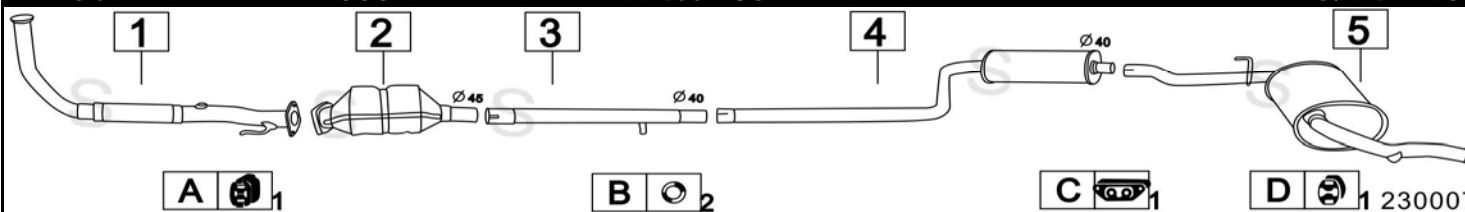

INNOCENTI MILLE 1000i 994cc 35KW 6/94- 95

	Codice	Descr.	O.E.	NOTE	Cod. Accessori
1	3305500	T C	75828485		A 2333911
2	3305512	KAT	7528495		B 2003931
3	3305505	T I	7524917		C 2223905
4	3300406	M C	7524082		D 2333906
5	3305507	M P	7528504		E