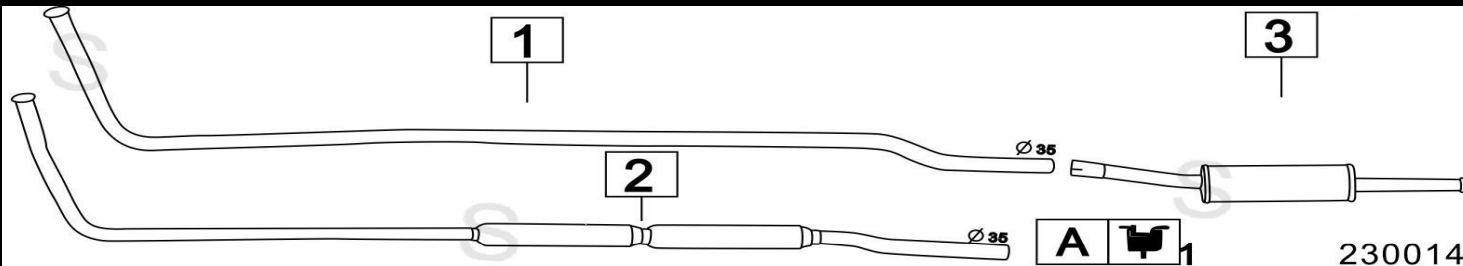

INNOCENTI MINI 90 74- 83

230014

	Codice	Descr.	O.E.	NOTE	Cod. Accessori
1	3308000	T C	6053901117		A 2453903
2	3308502	M A	6053903117	per SL dal 1977	B
3	3308507	M P	6053901116		C