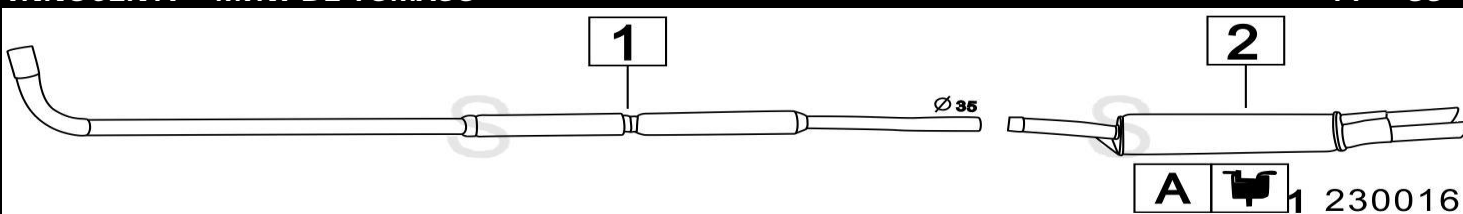

INNOCENTI MINI DE TOMASO 77- 83

230016

	Codice	Descr.	O.E.	NOTE	Cod. Accessori
1	3305602	M A	6054903104		A 2453903
2	5335107	M P	6054903115		B