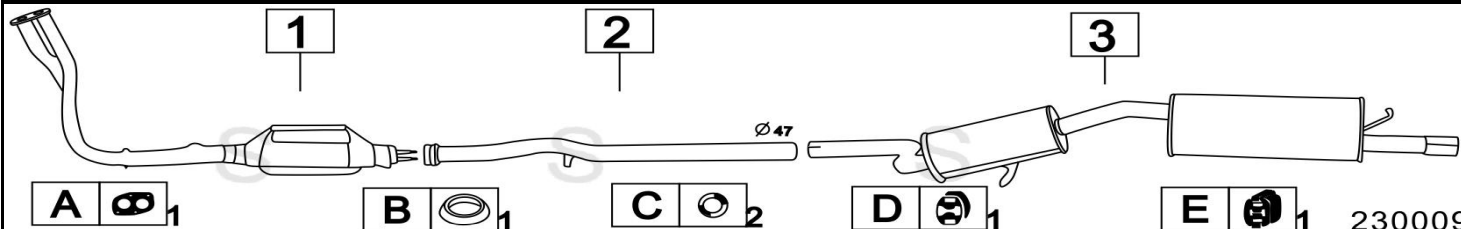

INNOCENTI MILLE 1000i 994cc 35KW 6/94- 95

	Codice	Descr.	O.E.	NOTE	Cod. Accessori
1	3305500	T C	75828485		A 2333911
2	3305512	KAT	7528495		B 2003931
3	3305505	T I	7524917		C 2223905
4	3300406	M C	7524082		D 2333906
5	3305507	M P	7528504		E

INNOCENTI MILLE 1000i CLIP 994cc 35KW 95-

	Codice	Descr.	O.E.	NOTE	Cod. Accessori
1	3205300	T C	46419920		A 2121945
2	3205312	KAT	7772601		B 2003945
3	3200709	M P	7704984		C 2333906
4					D 2333911

INNOCENTI MILLE 1400i CLIP SUPER 1372cc 51KW 95-