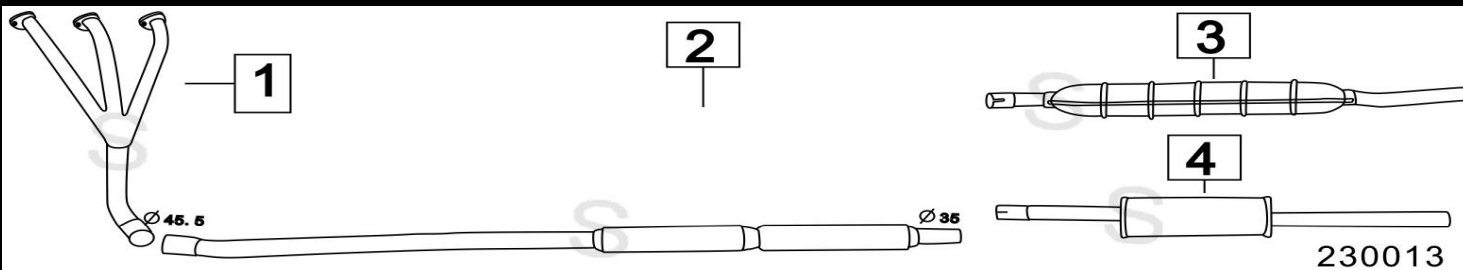

INNOCENTI MINI COOPER 1300 EXPORT 72- 76

230013

	Codice	Descr.	O.E.	NOTE	Cod. Accessori
1	3305200	T C			A
2	3305202	M A	6039902104		B
3	3308607	M P	6039902104		C
4	3300707	M P	6039906104	per Export dal 1973	D