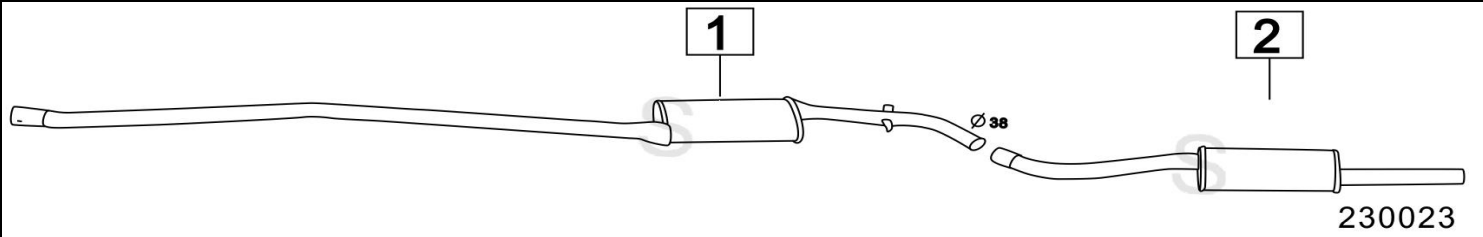

INNOCENTI REGENT 1300 / 1500 **74- 76**

230023

	Codice	Descr.	O.E.	NOTE	Cod. Accessori
1	5300602	M A	6058901100		A
2	5300607	M P	6058901100		B