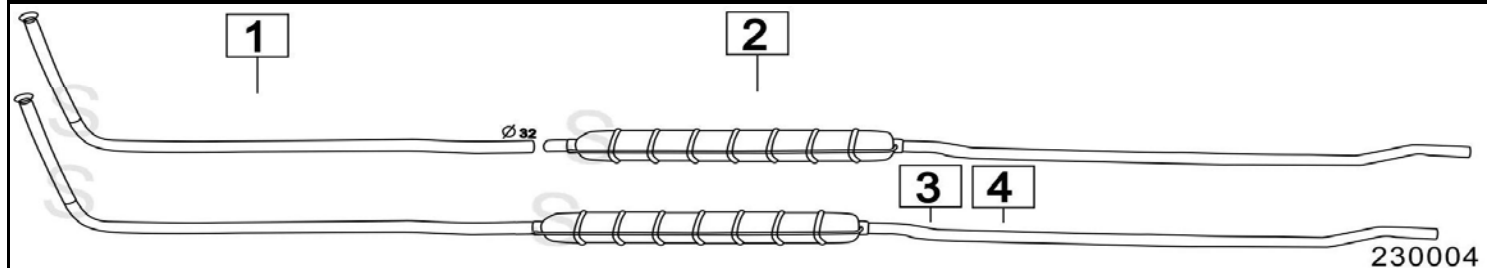

INNOCENTI IM3 - J4 - J5 -70

	Codice	Descr.	O.E.	NOTE	Cod. Accessori
1	5300900	T C	6902101-6036902101		A
2	5300907	M P	6902101-6036902101		B
3	5300901	I C	6902101-6036902101	per J4	C
4	5300931	I C	4902108	PER IM3 - J5	D