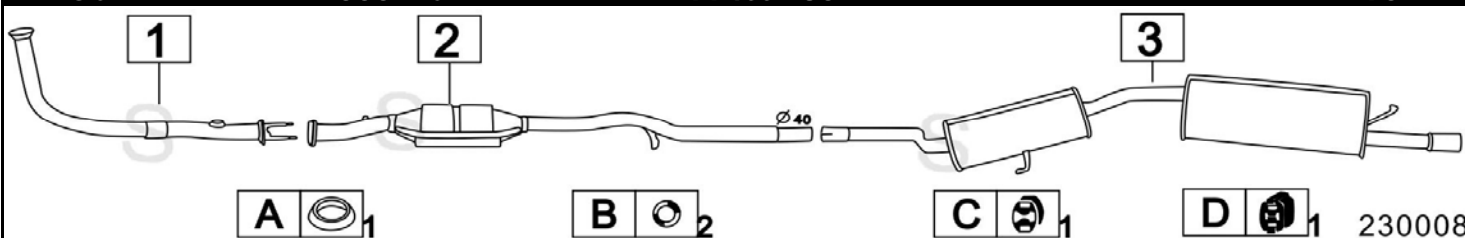

INNOCENTI MILLE 1000i CLIP 994cc 35KW 95-

	Codice	Descr.	O.E.	NOTE	Cod. Accessori
1	3205300	T C	46419920		A 2121945
2	3205312	KAT	7772601		B 2003945
3	3200709	M P	7704984		C 2333906
4					D 2333911