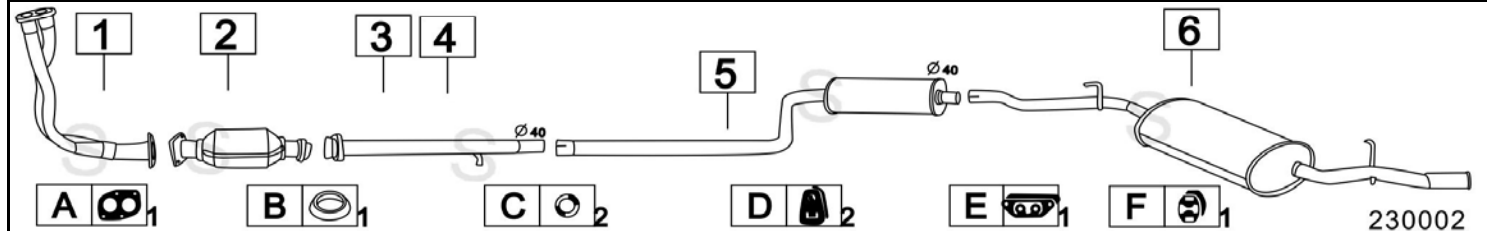

INNOCENTI ELBA 1300 STATION WAGON 1301cc 91- 92

	Codice	Descr.	O.E.	NOTE	Cod. Accessori
1	3217300	T C	7571461-7571463		A 2330903
2	3217305	T I	7588240		B 2121945
3	3217306	M C	7566741		C 2003945
4	3217007	M P	7520260-7603738		D 2223905
5					E 2333906

INNOCENTI ELBA STATION WAGON 1400 / 1500 / 1600 1372-1498-1581cc 92-

	Codice	Descr.	O.E.	NOTE	Cod. Accessori
1	3300400	T C	7722957		A 2330401
2	3300412	KAT	50012386		B 2121945
3	3300435	T I	7528328	dal 1995	C 2003931
4	3300405	T I	7722948		D
5	3300406	M C	7524082		E 2223905
6	3300407	M P	7727699		F 2333906

INNOCENTI ELBA STATION WAGON 1700 DIESEL 1697cc 93-

	Codice	Descr.	O.E.	NOTE	Cod. Accessori
1	3217230	T C	7732531		A 2003945
2	3217306	M C	7566741		B 2223905
3	3217007	M P	7520260-7603738		C 2333906

INNOCENTI IM3 - J4 - J5 -70

INNOCENTI MILLE 1000i 994cc 35KW 6/94- 95

	Codice	Descr.	O.E.	NOTE	Cod. Accessori
1	3305500	T C	75828485		A 2333911
2	3305512	KAT	7528495		B 2003931
3	3305505	T I	7524917		C 2223905
4	3300406	M C	7524082		D 2333906
5	3305507	M P	7528504		E