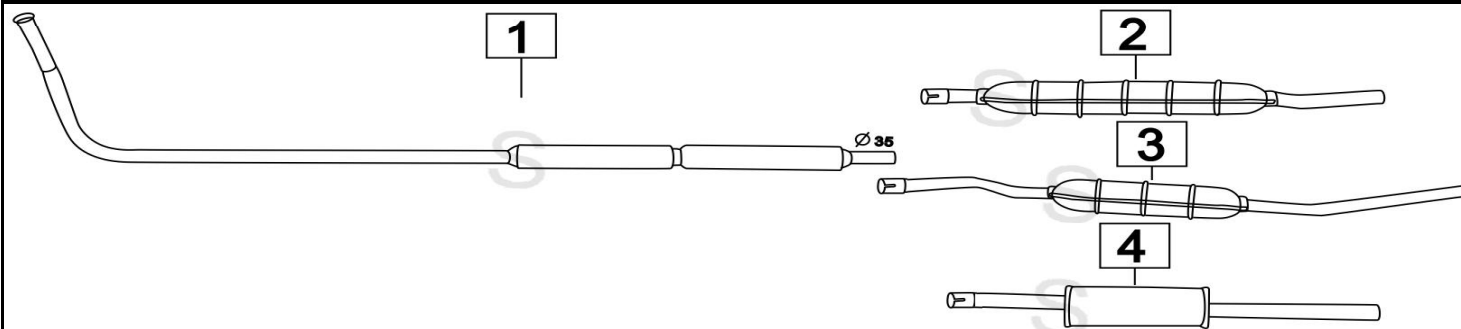

INNOCENTI MINI 1000 / 1001 / EXPORT / S.W. 72- 75

230012

	Codice	Descr.	O.E.	NOTE	Cod. Accessori
1	3308602	M A	6038906105		A
2	3308607	M P	6038906105		B
3	3308807	M P	AXE4572	per S.W.	C
4	3300707	M P	38908104-AXE 1502	per Export dal 1973	D