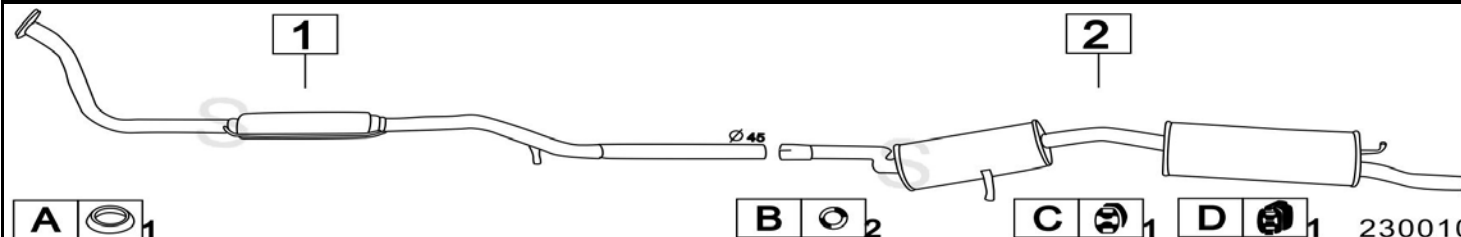

INNOCENTI MILLE 1700 DIESEL CLIP 1697cc 42KW 95-

230010

	Codice	Descr.	O.E.	NOTE	Cod. Accessori
1	3218502	M A	7692839		A 2121945
2	3218509	G M	7638555		B 2003945
3					C 2333906
4					D 2333911