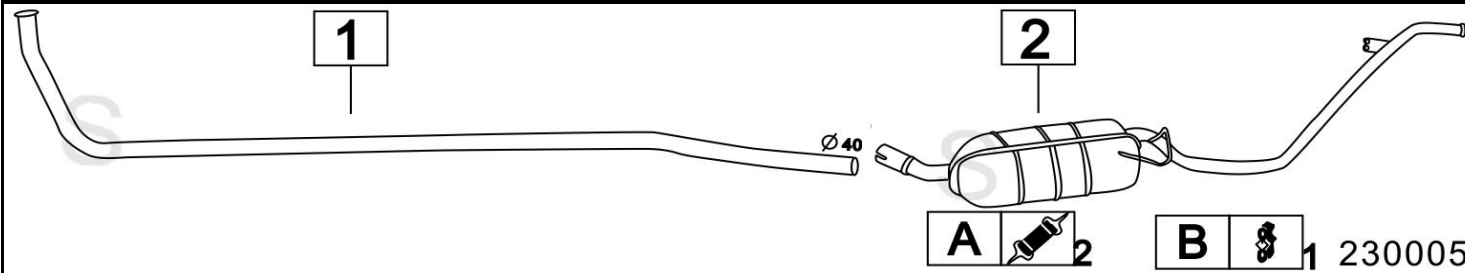

INNOCENTI KORAL 45 903cc 45CV 90- 92

	Codice	Descr.	O.E.	NOTE	Cod. Accessori
1	5205700	T C	4430599		A 2333903
2	5205707	M P	4430739		B 2333904