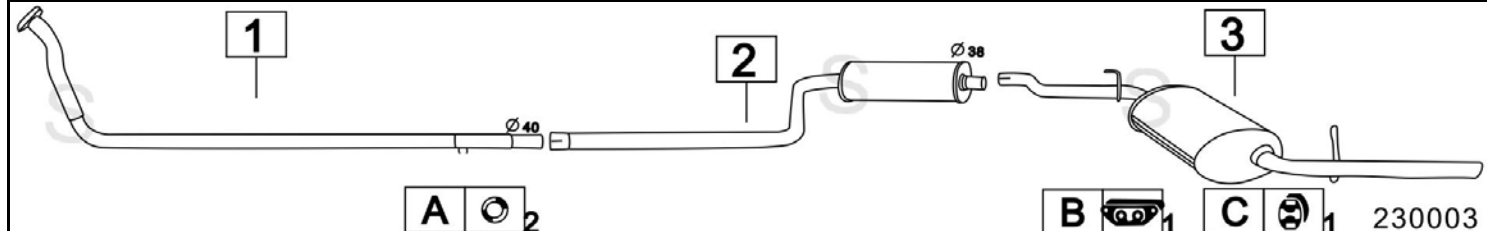

INNOCENTI ELBA STATION WAGON 1700 DIESEL 1697cc 93-

	Codice	Descr.	O.E.	NOTE	Cod. Accessori
1	3217230	T C	7732531		A 2003945
2	3217306	M C	7566741		B 2223905
3	3217007	M P	7520260-7603738		C 2333906