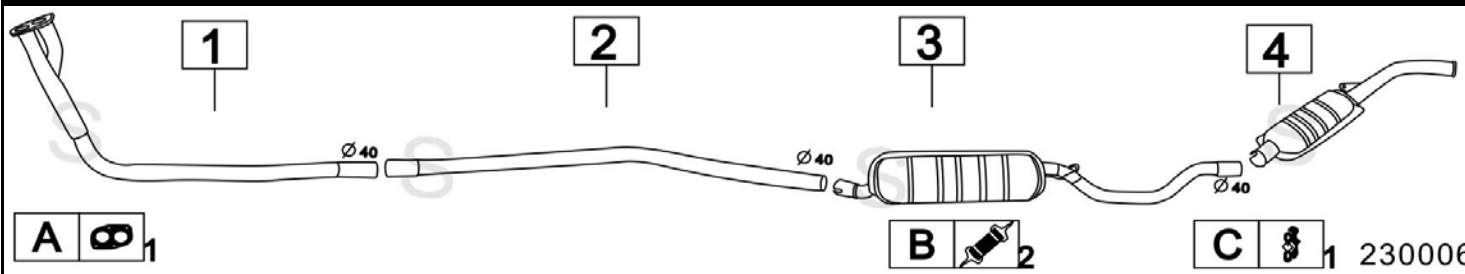

INNOCENTI KORAL 55 1116cc 55CV 90- 92

	Codice	Descr.	O.E.	NOTE	Cod. Accessori
1	5205900	T C	46622356		A 2330901
2	5205905	T I	46620585		B 2333903
3	5205406	M C	4430740		C 2333904
4	5205407	M P	4430741		D