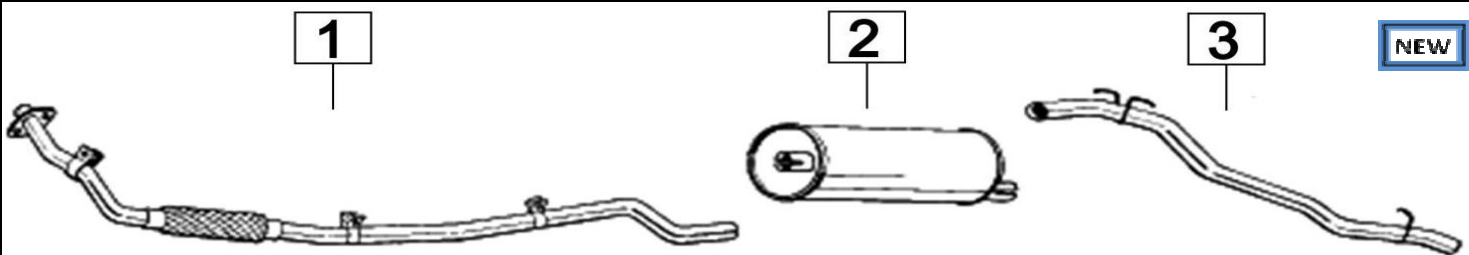

ISUZU TROOPER 2200 DIESEL 4X4 **2238cc 39KW** **80- 12/85**

228003

	Codice	Descr.	O.E.	NOTE	Cod. Accessori
1	7250030	T C	94222488	fino al 12/1983	A
2	7250040	T C	94124795	dal 01/1984	B
3	7250006	M C	94247198		C
4	7250008	T P	94294129		D

ISUZU TROOPER 2200 TURBO DIESEL 4X4 4PORTE **2238cc 53KW** **4/80-**

228001

	Codice	Descr.	O.E.	NOTE	Cod. Accessori
1	7250000	T C	94423692		A
2	4516246	M C	94173463		B
3	4516248	T P	94173391		C

ISUZU TROOPER 3000 TURBO DIESEL 4X4 Mot:4JX1 **2999cc 118KW** **98- 05**