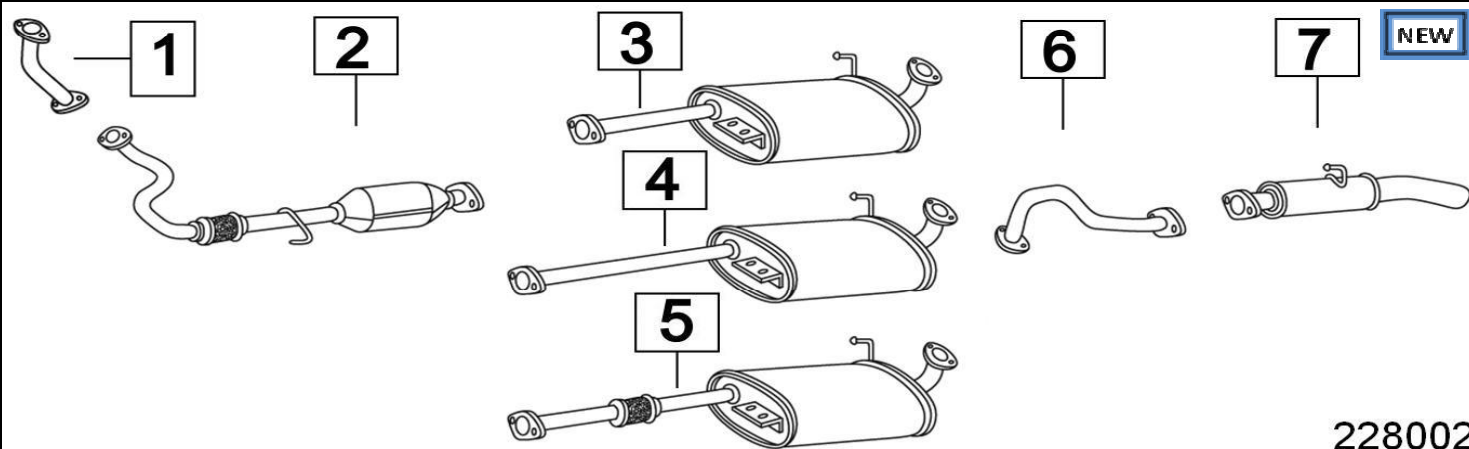

ISUZU TROOPER 2200 DIESEL 4X4 **2238cc 39KW** **80- 12/85**

228003

	Codice	Descr.	O.E.	NOTE	Cod. Accessori
1	7250030	T C	94222488	fino al 12/1983	A
2	7250040	T C	94124795	dal 01/1984	B
3	7250006	M C	94247198		C
4	7250008	T P	94294129		D

ISUZU TROOPER 2200 TURBO DIESEL 4X4 4PORTE **2238cc 53KW** **4/80-**

228001

	Codice	Descr.	O.E.	NOTE	Cod. Accessori
1	7250000	T C	94423692		A
2	4516246	M C	94173463		B
3	4516248	T P	94173391		C

ISUZU TROOPER 3000 TURBO DIESEL 4X4 Mot:4JX1 **2999cc 118KW** **98- 05**

228002

	Codice	Descr.	O.E.	NOTE	Cod. Accessori
1	7250100	T C	8971694242		A
2	7250112	KAT	8973008470 - 855174		B
3	7250106	M C	8972580800	per 3 porte	C
4	7250136	M C	8972580790	per 5 porte	D
5	7250146	M C	8972015820	per 5 porte con cambio automatico	E
6	7250104	T I	8972015831		F
7	7250107	M P	8971658211		G