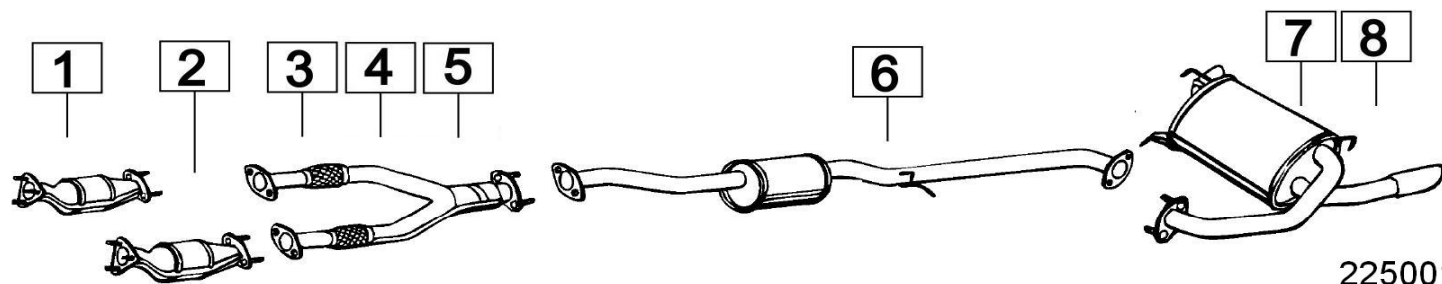

INFINITI FX35 3500 V6 4WD MOT: VQ35DE 3498cc 206KW 11/02-

225001

	Codice	Descr.	O.E.	NOTE	Cod. Accessori
1	7550012	KAT			A
2	7550112	KAT			B
3	7550004	T A	20020CG000	fino al 02/2005	C
4	7550034	T A	20020CG00A	dal 02/2005 al 10/2005	D
5	7550044	T A	20020CG00B	dal 10/2005	E
6	7550006	M C	20300CG000		F
7	7550007	M P	20100CG000		G
8	7550037	M P	20100CL000	dal 08/2004	H

INFINITI FX45 4500 V8 4WD MOT: VK45DE 4494cc 232KW 11/02-

225002

	Codice	Descr.	O.E.	NOTE	Cod. Accessori
1	7550010	KAT			A
2	7550110	KAT			B
3	7550004	T A	20020CG000	fino al 02/2005	C
4	7550034	T A	20020CG00A	dal 02/2005 al 10/2005	D
5	7550044	T A	20020CG00B	dal 10/2005 al 11/2005	E
6	7550054	T A	20020CL80A	dal 11/2005	F
7	7550036	M C	20300CG200		G
8	7550047	M P	20100CG200	fino al 08/2004	H
9	7550057	M P	20100CL200	dal 08/2004 al 04/2007	I
10	7550067	M P	201003V60A	dal 04/2007	L