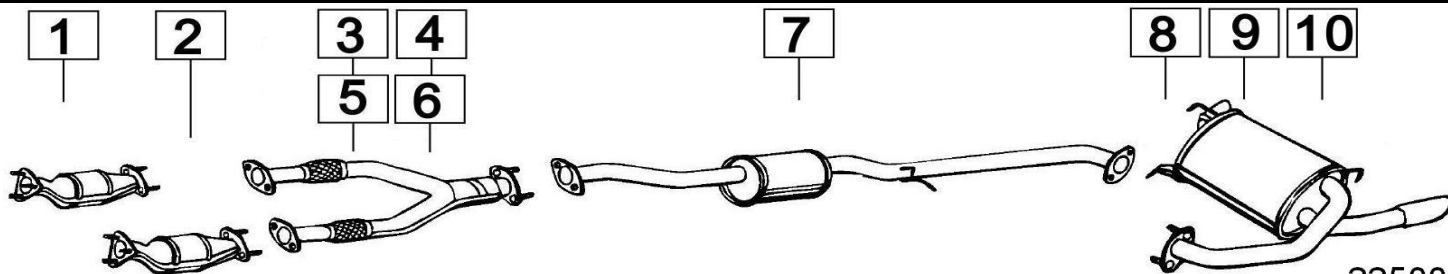

INFINITI FX35 3500 V6 4WD MOT: VQ35DE 3498cc 206KW 11/02-

225001

	Codice	Descr.	O.E.	NOTE	Cod. Accessori
1	7550012	KAT			A
2	7550112	KAT			B
3	7550004	T A	20020CG000	fino al 02/2005	C
4	7550034	T A	20020CG00A	dal 02/2005 al 10/2005	D
5	7550044	T A	20020CG00B	dal 10/2005	E
6	7550006	M C	20300CG000		F
7	7550007	M P	20100CG000		G
8	7550037	M P	20100CL000	dal 08/2004	H

INFINITI FX45 4500 V8 4WD MOT: VK45DE 4494cc 232KW 11/02-

225002

	Codice	Descr.	O.E.	NOTE	Cod. Accessori
1	7550010	KAT			A
2	7550110	KAT			B
3	7550004	T A	20020CG000	fino al 02/2005	C
4	7550034	T A	20020CG00A	dal 02/2005 al 10/2005	D
5	7550044	T A	20020CG00B	dal 10/2005 al 11/2005	E
6	7550054	T A	20020CL80A	dal 11/2005	F
7	7550036	M C	20300CG200		G
8	7550047	M P	20100CG200	fino al 08/2004	H
9	7550057	M P	20100CL200	dal 08/2004 al 04/2007	I
10	7550067	M P	201003V60A	dal 04/2007	L