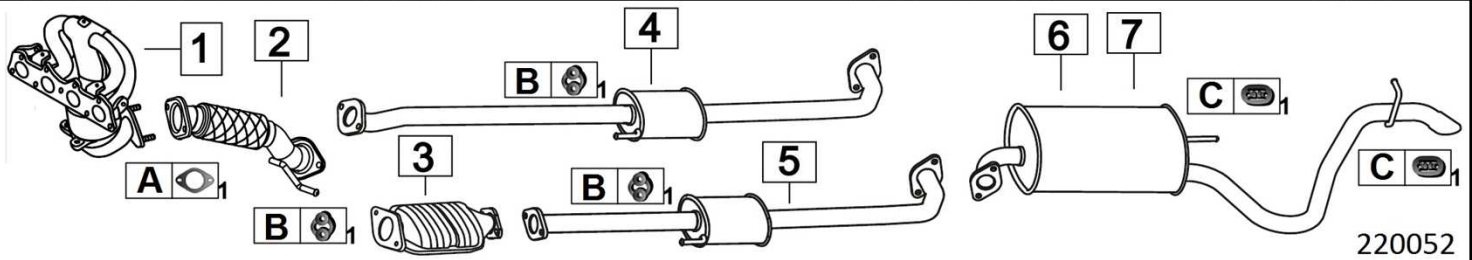

HYUNDAI I 30 1400 M:G4FA 1396cc 77-80KW 05/07-

220052

	Codice	Descr.	O.E.	NOTE	Cod. Accessori
1	7100410	KAT	285102B460		A 2740909
2	7100405	T A	286102H000 - 286102L010		B 2893903
3	7100412	KAT	286202H000	per Euro5	C 2743901
4	7100406	M C	286502H000	per Euro4	D
5	7100436	M C	286502L010	per Euro5	E
6	7100407	M P	287002L010	per Berlina	F
7	7100437	M P	287002L090	per S.W.	G