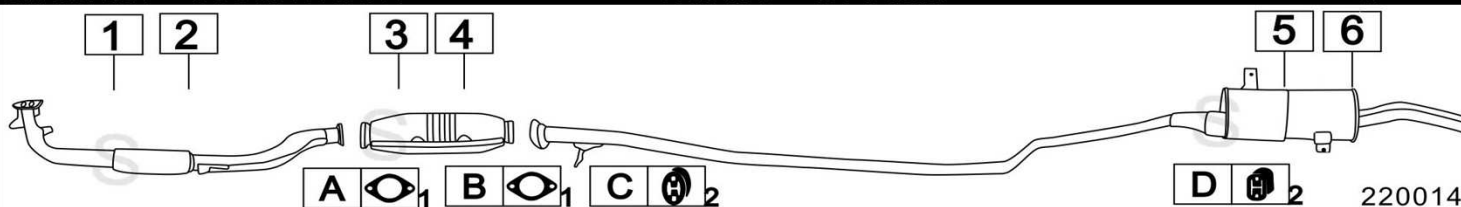

220045

	Codice	Descr.	O.E.	NOTE	Cod. Accessori
1	7121526	FAP	2899027230		A

HYUNDAI SCOUPE 1500i 1468cc 61-65KW 89-

	Codice	Descr.	O.E.	NOTE	Cod. Accessori
1	7105400	T C	2860023010	fino al 09/1992	A 2890901
2	7105430	T C	2860023500 - 2860023530	dal 10/1992	B 2890901
3	7108312	KAT	2895024001	fino al 09/1992	C 2793905
4	7105412	KAT	2895022003	dal 10/1992	D 2743901
5	7105707	M P	2870023110-2870023150	fino al 09/1992 flangia mobile	E
6	7105407	M P	2870023462D	dal 10/1992 flangia fissa	F