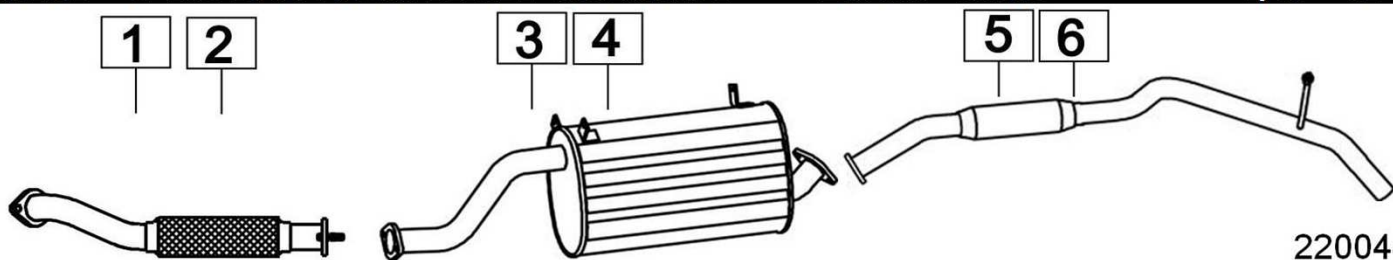

HYUNDAI H-100 2500 TURBO DIESEL CASSONATO 2476cc 59KW 1/97- 01

	Codice	Descr.	O.E.	NOTE	Cod. Accessori
1	7129435	T A	286104B261	per passo corto	A
2	7129445	T A	286104B271	per passo lungo	B
3	7129436	M C	287204B262	per passo corto	C
4	7129446	M C	287204B232	per passo lungo	D
5	7129437	M P	287504B261	per passo corto	E
6	7129447	M P	287504B230	per passo lungo	F