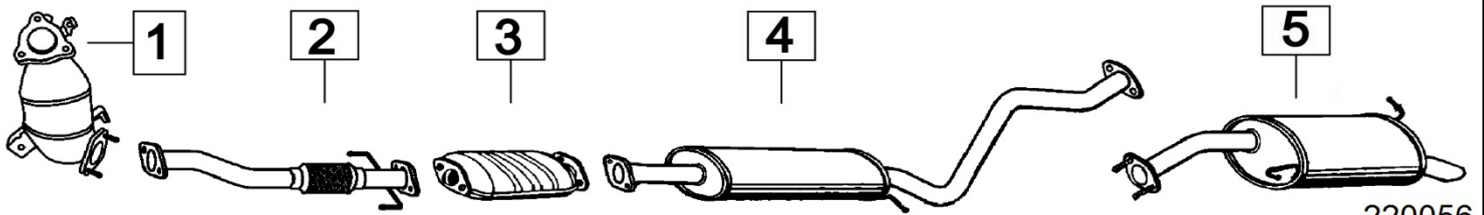

HYUNDAI GETZ 1500 CRDi 12V Motore: D3EA65 1493cc 65KW 9/05-

220056

	Codice	Descr.	O.E.	NOTE	Cod. Accessori
1	7124810	KAT	289402A420		A
2	7124805	T A	286101C550		B
3	7124816	KAT	289502A530		C
4	7124836	M C	287001C550		C
5	7124807	M P	287301C200		C