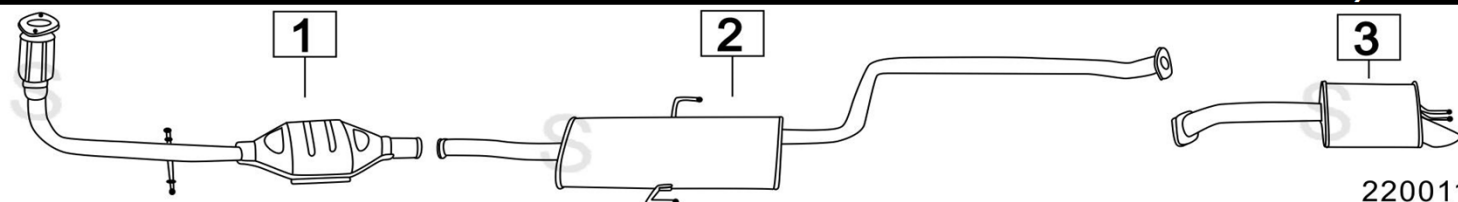

HYUNDAI MATRIX 1500 CRDi TURBO DIESEL 1493cc 60KW 10/01-

220011

	Codice	Descr.	O.E.	NOTE	Cod. Accessori
1	7107612	KAT	2861017500		A
2	7107606	M C	2870017300		B
3	7107607	M P	2873017000		C