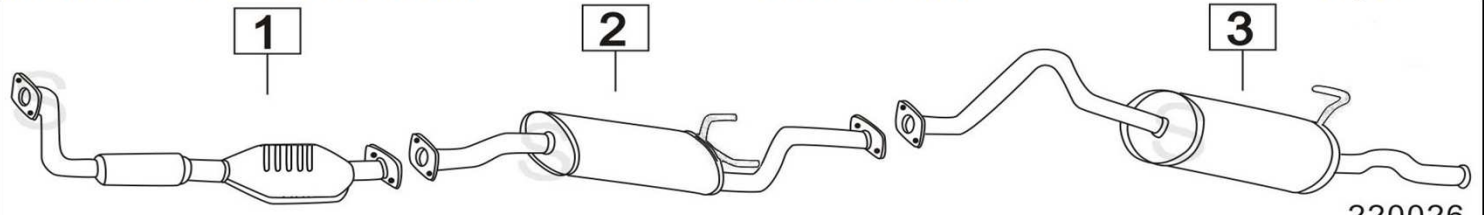

HYUNDAI H-1 2500 DIESEL 2476cc 74KW 07/00-

220026

	Codice	Descr.	O.E.	NOTE	Cod. Accessori
1	7129012	KAT	286104A220		A
2	7129006	M C	287004A220		B
3	7129007	M P	287304A700		C