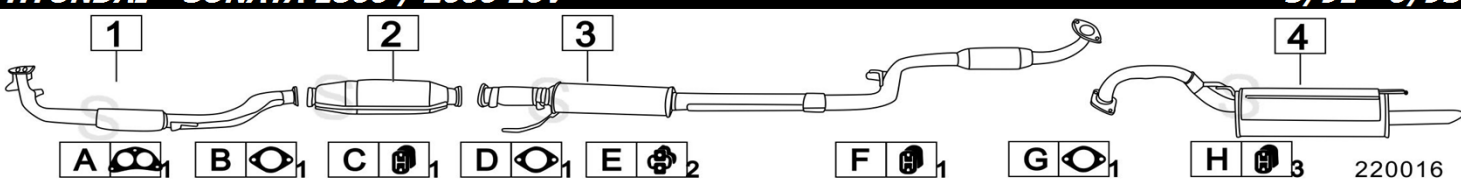

HYUNDAI SONATA 1800 / 2000 16V 3/91- 6/93

	Codice	Descr.	O.E.	NOTE	Cod. Accessori
1	7107830	T C	2860033910		A 2740906
2	7107812	KAT	2895033130		BDG 2890901
3	7107809	G M	2865033810		CFH 2743901
4	7107837	M P	2870033841		E 2763901