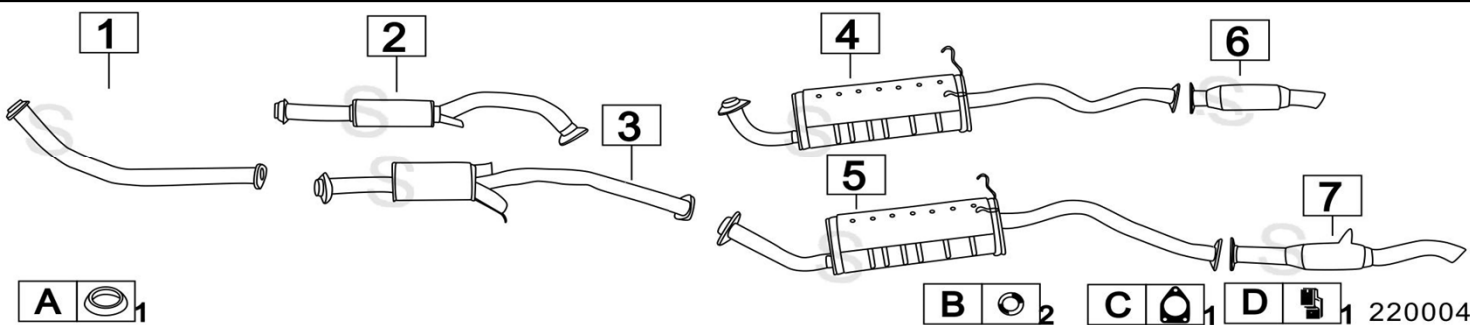

HYUNDAI GALLOPER 2500 TDi TURBO DIESEL 2479cc 74KW 8/98-

	Codice	Descr.	O.E.	NOTE	Cod. Accessori
1	7409400	T C	HR175304		A 2221953
2	7412706	M C	HR175201	per passo corto 3 porte	B 2003931
3	7409406	M C	HR175204	per passo lungo 5 porte	C 2740904
4	7117207	M P	MB611684B	per passo corto 3 porte	D 2743902
5	7117237	M P	HR175102	per passo lungo 5 porte	E
6	7117208	T P	HR172250	per passo corto 3 porte	F
7	7117238	T P	HR172260	per passo lungo 5 porte	G