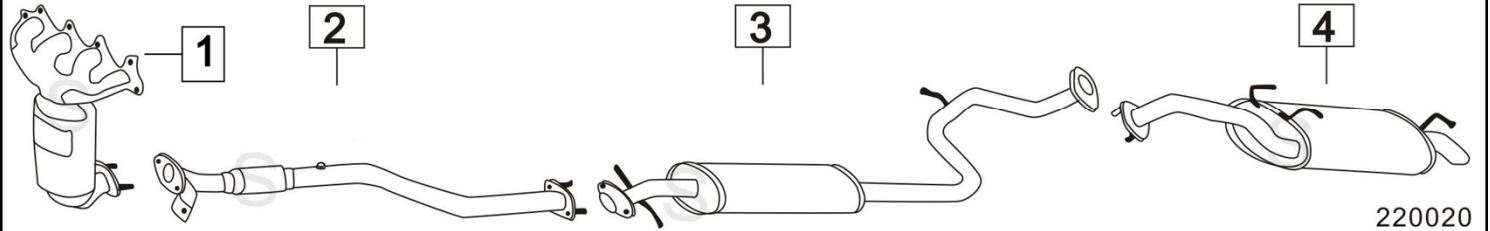

HYUNDAI ACCENT - EXCELL 1300-1500i 12-16V 1341-1495cc 62-65KW 11/99-

	Codice	Descr.	O.E.	NOTE	Cod. Accessori
1	7125012	KAT	2851022670		A
2	7125005	T A	2861025000		B
3	7125006	M C	2865025000		C
4	7125007	M P	2870025100		D