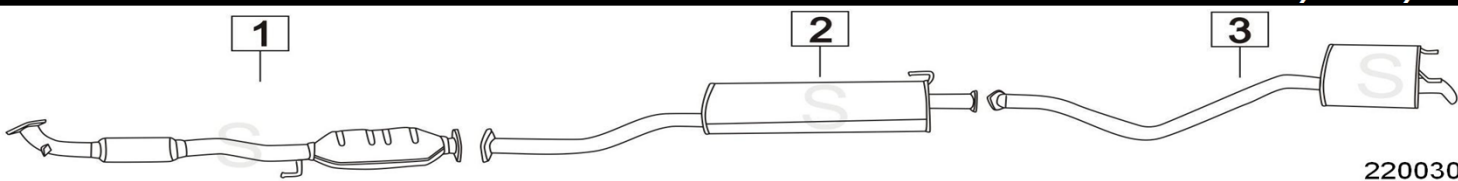

HYUNDAI TRAJET 2000 16V M:G4JP 1997cc 100KW 3/00- 1/04

Codice	Descr.	O.E.	NOTE	Cod. Accessori
1	7114512 KAT	286103A551		A
2	7114506 M C	286503A403		B
3	7114507 M P	287003A103		C