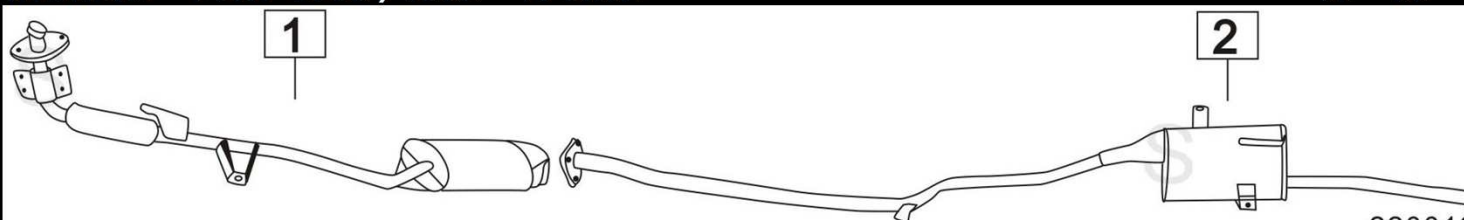

HYUNDAI PONY 1300 / 1500 4 PORTE 86- 89

220012

	Codice	Descr.	O.E.	NOTE	Cod. Accessori
1	7118802	M C	2861021310		A 2743901
2	7118807	M P	2865021200		B