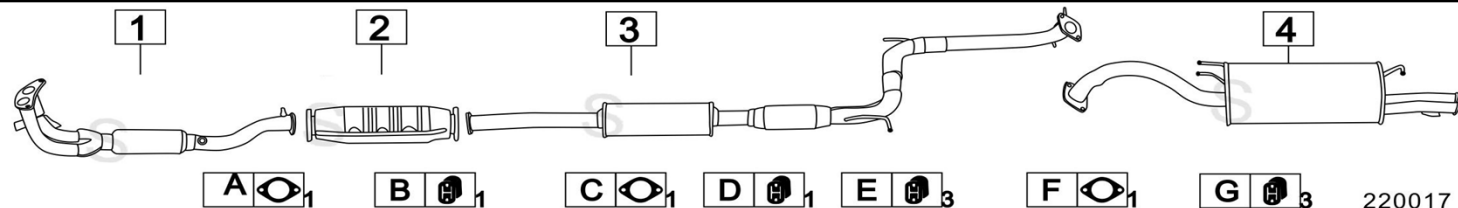

HYUNDAI SONATA / SONICA 2000i 16V 1997cc 92-102KW 7/93- 98

Codice	Descr.	O.E.	NOTE	Cod. Accessori
1	7107300 T C	2860034115-2860034145		ACF 2890901
2	7107312 KAT	2895033530		BD 2743901
3	7107309 G M	2865034121		EG 2743901
4	7107307 M P	2870034120-2870034140