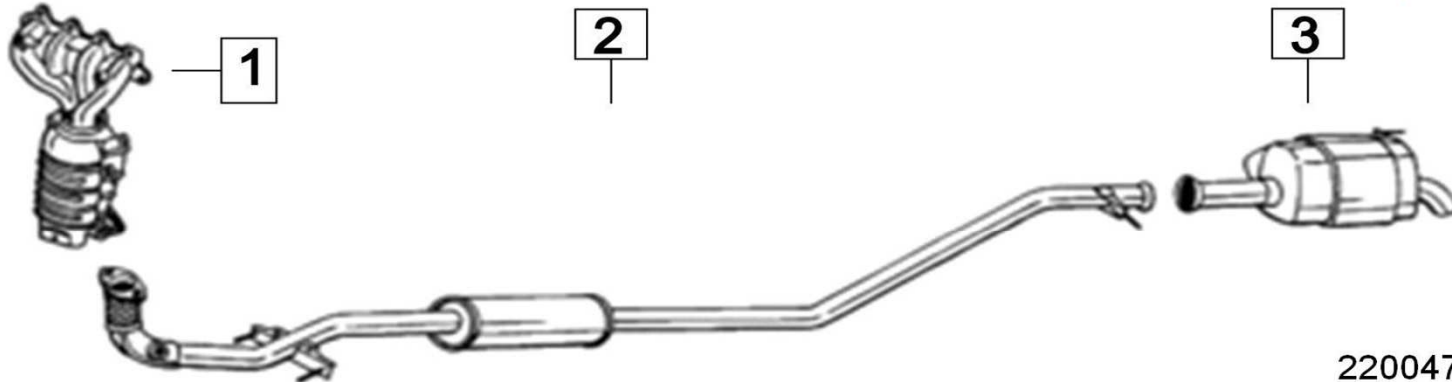

HYUNDAI I 10 1200 M:G4LA 1248cc 57-63KW 7/08- 3/11

	Codice	Descr.	O.E.	NOTE	Cod. Accessori	
1	7100210	KAT			A	
2	7100236	M C	286100X250		B	
3	7100207	M P	287000X150		C