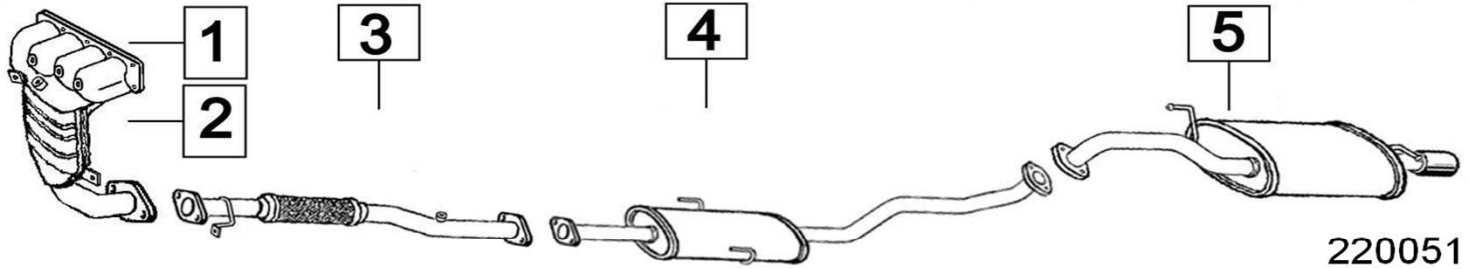

HYUNDAI COUPE' 1600 16V Mot.G4GRE2 1599cc 78KW 9/01- 9/04

	Codice	Descr.	O.E.	NOTE	Cod. Accessori
1	7105710	KAT	2851026670	PER EURO 3	A
2	7105712	KAT	2851026700	PER EURO 4	B
3	7105705	T A	286102D100		C
4	7105706	M C	286502C050		D
5	7105737	M P	287002C050		E