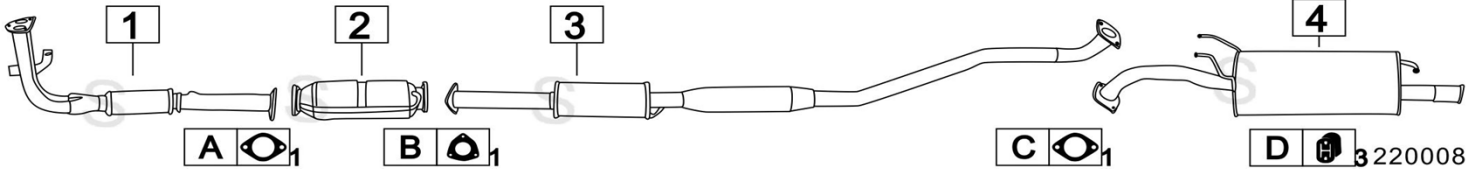

HYUNDAI LANTRA 1600 / 1800i 16V **1599-1795cc 66-83-94KW** **5/95- 4/96**

	Codice	Descr.	O.E.	NOTE	Cod. Accessori
1	7107900	T C	2861029100		A 2890901
2	7107912	KAT	2895023100		B 2100913
3	7107909	G M	2865029082		C 2890901
4	7107907	M P	2870029052-2870029850		D 2753911