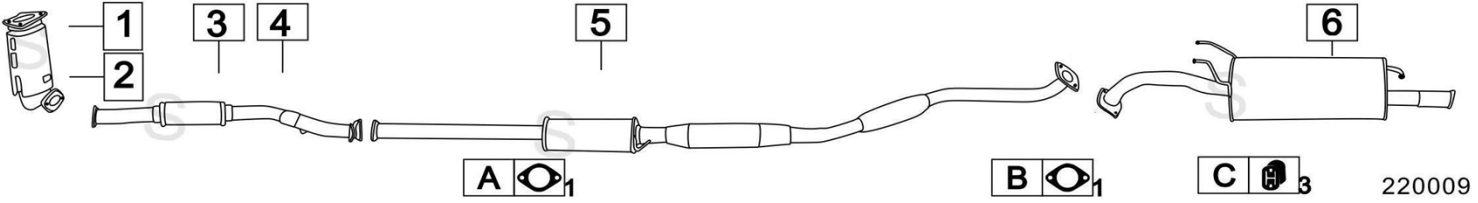

HYUNDAI LANTRA 1500 / 1600 / 1800 / 2000 **63-66-83-94-102KW** **4/96-**

	Codice	Descr.	O.E.	NOTE	Cod. Accessori
1	7108010	KAT	2895022590	per 1500	A 2890901
2	7107910	KAT	2895023430-2895023460	per 1600 / 1800 / 200	B 2890901
3	7107905	T I	2861029570-2861029571	per 1500	C 2753911
4	7105605	T I	2861029781	per 1600 / 1800 / 200	D
5	7107939	G M	2865029752-2865029753		E
6	7107907	M P	2870029052-2870029850		F