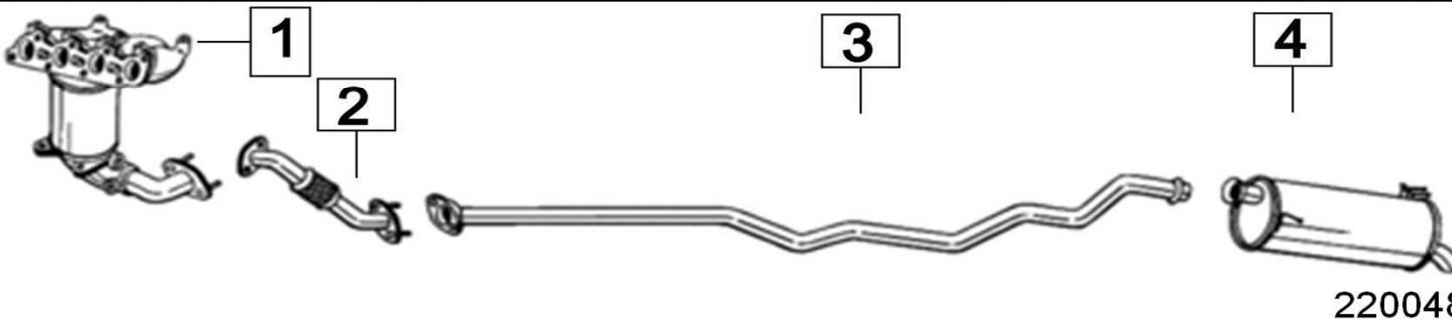

HYUNDAI I 20 1200 M:G4LA 1248cc 57KW 10/08- 3/12

	Codice	Descr.	O.E.	NOTE	Cod. Accessori	
1	7100310	KAT	2851003130		A	
2	7100305	T A	286101J100		B	
3	7100304	T I	287001J100		C	
4	7100307	M P	287301J100		D