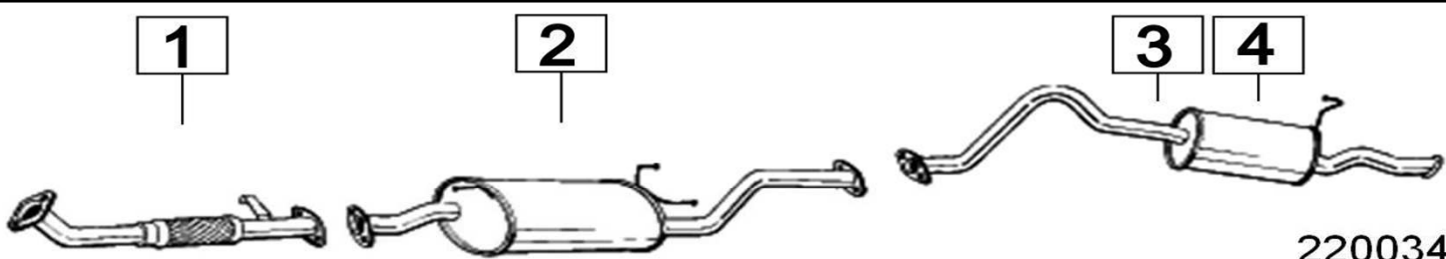

HYUNDAI H-200 2500 TURBO DIESEL M:D4BA 2476cc 63KW 9/97- 01

	Codice	Descr.	O.E.	NOTE	Cod. Accessori
1	7129600	T C	286104A600 286104A601		A
2	7129606	M C	287004A601		B
3	7129607	M P	287304A602	SWB passo corto 2810mm	C
4	7129707	M P	287304A262	LWB passo lungo 3080mm	D