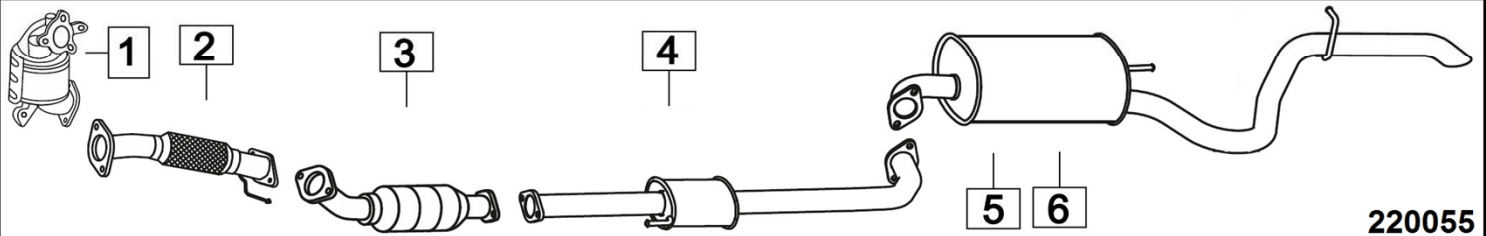

HYUNDAI I 30 1600 CRDi M:D4FB 1582cc 66-85-94KW 05/07- 08/12

220055

	Codice	Descr.	O.E.	NOTE	Cod. Accessori
1	7350510	KAT	289402A780		A
2	7100435	T A	286102L510		B
3	7350512	KAT	289502A630		C
4	7100446	M C	286502L510		D
5	7100447	M P	287002L510	Per Berlina	E
6	7100457	M P	287002L590 287002L570	Per S.W.	E