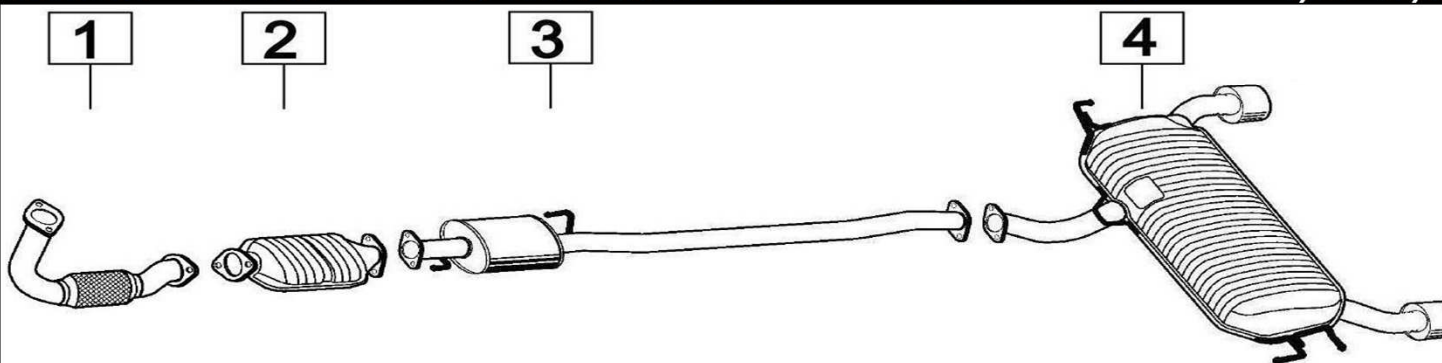

HYUNDAI TUCSON 2000 CRDi TURBO DIESEL 4WD 1991cc 83KW 4/04- 10/07

220028

	Codice	Descr.	O.E.	NOTE	Cod. Accessori	
1	7100030	T C	286102E700 - 286102E701		A	
2	7100116	KAT	2899027290		B	
3	7100006	M C	286502E651		C	
4	7100007	M P	287002E350		D