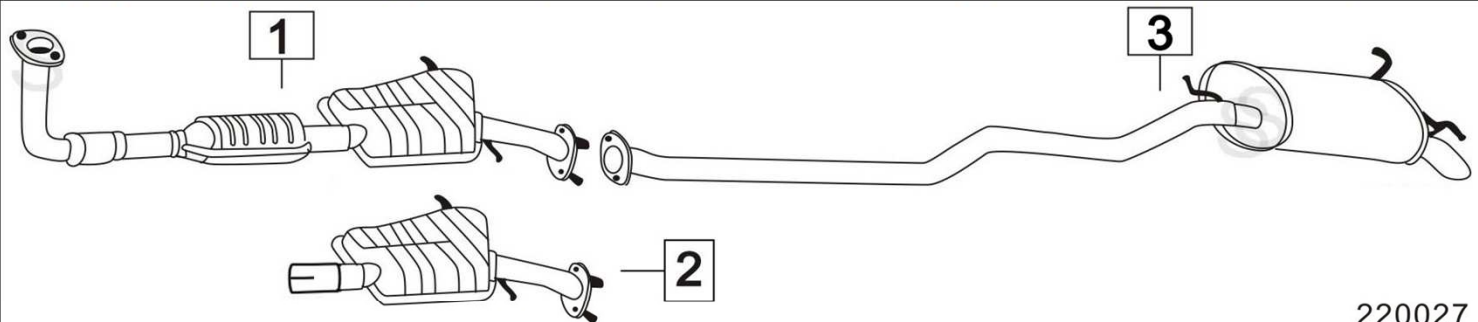

HYUNDAI SANTA FE 2000 CRDi TURBO DIESEL 1991cc 83-92KW 99-

220027

	Codice	Descr.	O.E.	NOTE	Cod. Accessori
1	7121516	KAT	2861026501		A
1	7121506	M C	2861026501	marmitta centrale modifica	B
2	7121507	M P	2870026500		C