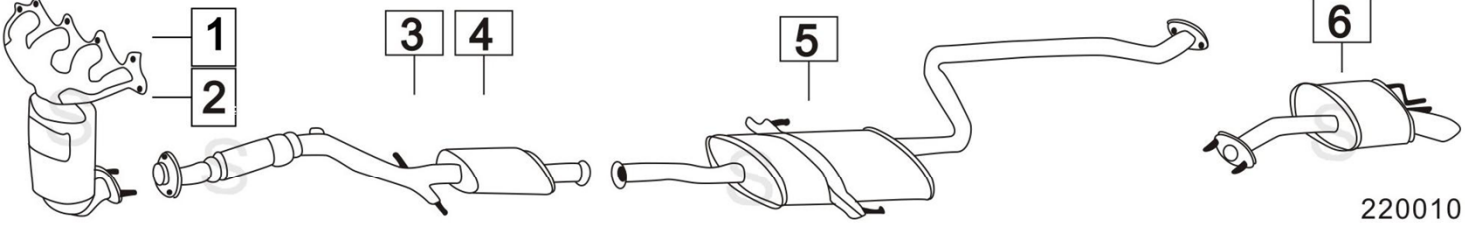

HYUNDAI MATRIX 1600 / 1800 **1599-1795cc 76-90KW** **6/01-**

	Codice	Descr.	O.E.	NOTE	Cod. Accessori
1	7107610	KAT	2851026730	per 1600	A
2	7107710	KAT		per 1800	B
3	7107602	T I	2861017000	per 1600	C
4	7107632	T I	2861017301 - 2861017300	per 1800	D
5	7107606	M C	2870017300		E
6	7107607	M P	2873017000		F