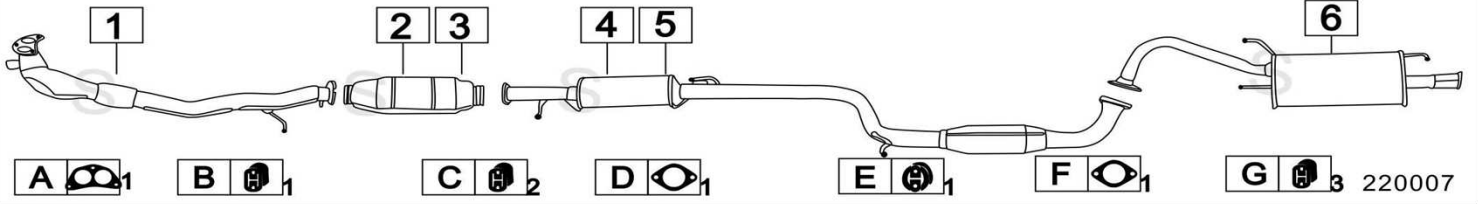

HYUNDAI LANTRA 1800i 16V **1836cc 93KW** **92- 4/95**

	Codice	Descr.	O.E.	NOTE	Cod. Accessori
1	7107400	T C	2860028472-2860028473		A 2740906
2	7107812	KAT	2895033130		BC 2743901
3	7107412	KAT	2895033550-2895033560	dal 06/1993	D 2890901
4	7107409	G M	2865028495		E 2713903
5	7107439	G M	2865028463	dal 06/1993	F 2890901
6	7107407	M P	2870028483		G 2743901