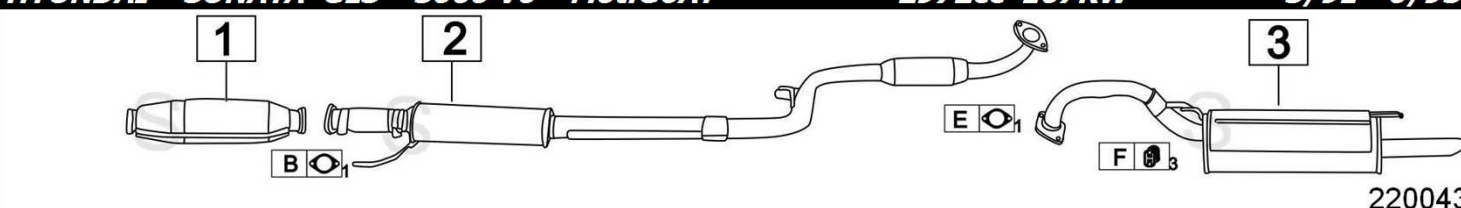

HYUNDAI SONATA GLS 3000 V6 Mot:G6AT 2972cc 107KW 3/91- 6/93

	Codice	Descr.	O.E.	NOTE	Cod. Accessori
1	7107816	KAT	2895032701		B 2890901
2	7107836	M C	2865033161		E 2890901
3	7107837	M P	2870033201 - 2870033841 - 2870033240		F 2763901