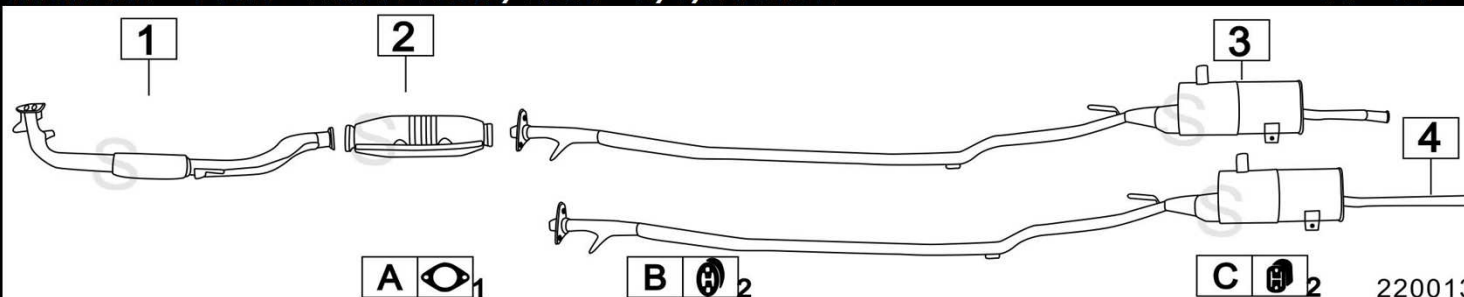

HYUNDAI PONY - EXCEL 1300 / 1500 3/4/5 PORTE 90- 94

220013

	Codice	Descr.	O.E.	NOTE	Cod. Accessori
1	7108310	T C	2860024000 - 2860024550		A 2750910
2	7108312	KAT	2895024001		B 2793905
3	7108337	M P	2870024501	per 3/5 porte	C 2743901
4	7108307	M P	2870024401	per 4 porte	D