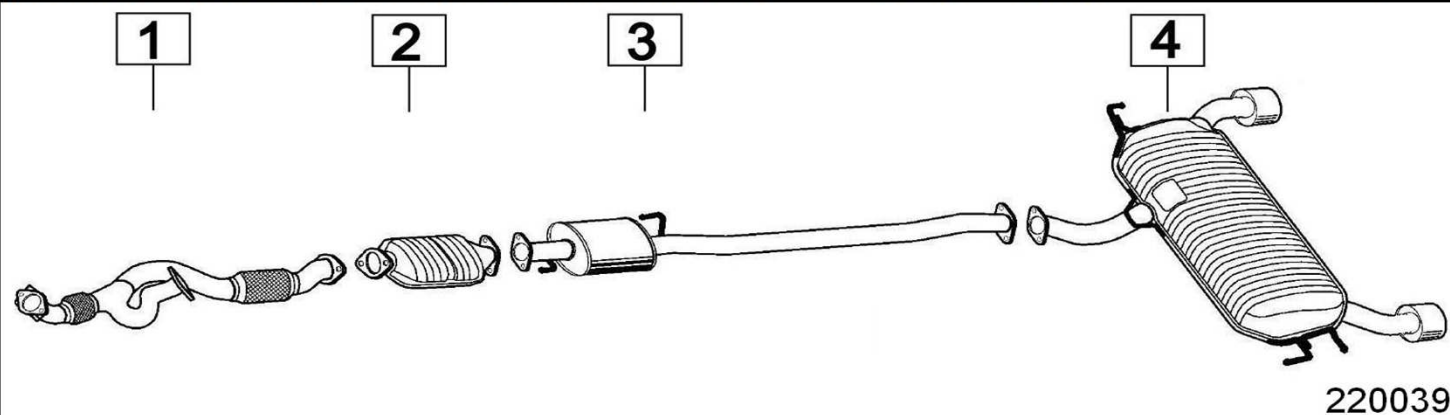

HYUNDAI TUCSON 2700 V6 24V 4WD M:G6BA-G 2656cc 129KW 04-

220039

	Codice	Descr.	O.E.	NOTE	Cod. Accessori	
1	7100100	T C	286102E350		A	
2	7100112	KAT	2895037640		B	
3	7100106	M C	286502E351		C	
4	7100107	M P	287002E371		D