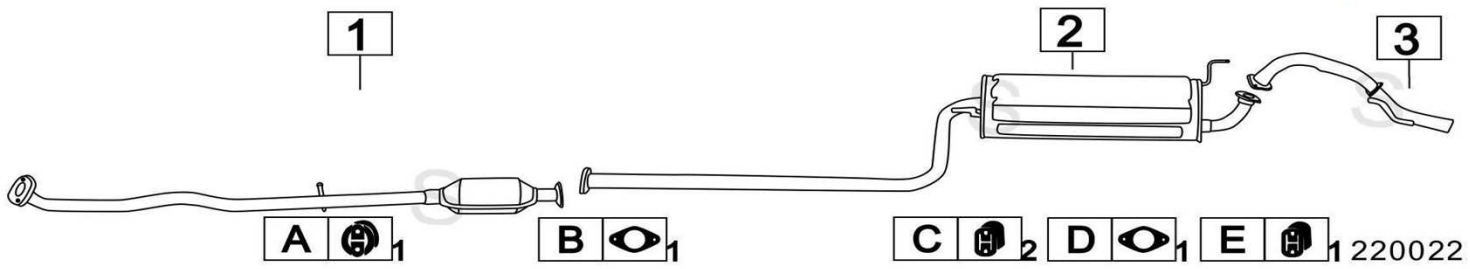

HYUNDAI ATOS 1100i 12V 1086cc 43-46KW 06/03-

	Codice	Descr.	O.E.	NOTE	Cod. Accessori
1	7108812	KAT	2861005310		A 2713903
2	7108709	G M	2865002220		BD 2550902
3	7108808	T P	2873005300		CE 2743901