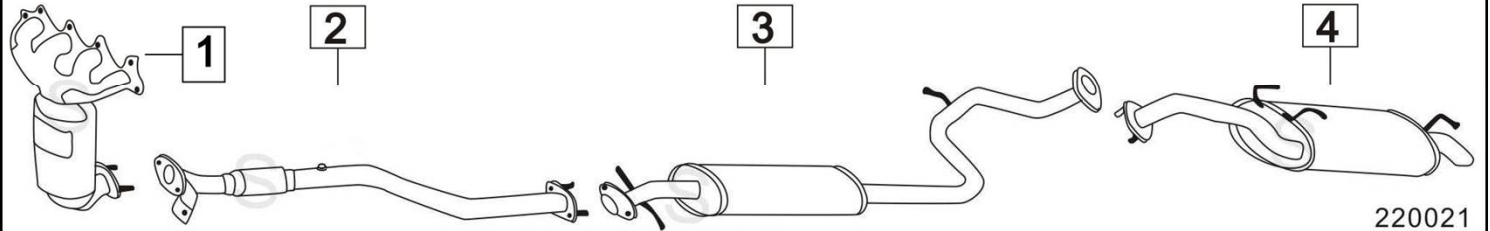

HYUNDAI ACCENT 1500 CRDi TURBO DIESEL 1493cc 60KW 11/02-

	Codice	Descr.	O.E.	NOTE	Cod. Accessori
1	7125112	KAT			A
2	7125105	T A			B
3	7125006	M C	2865025000		C
4	7125007	M P	2870025100		D