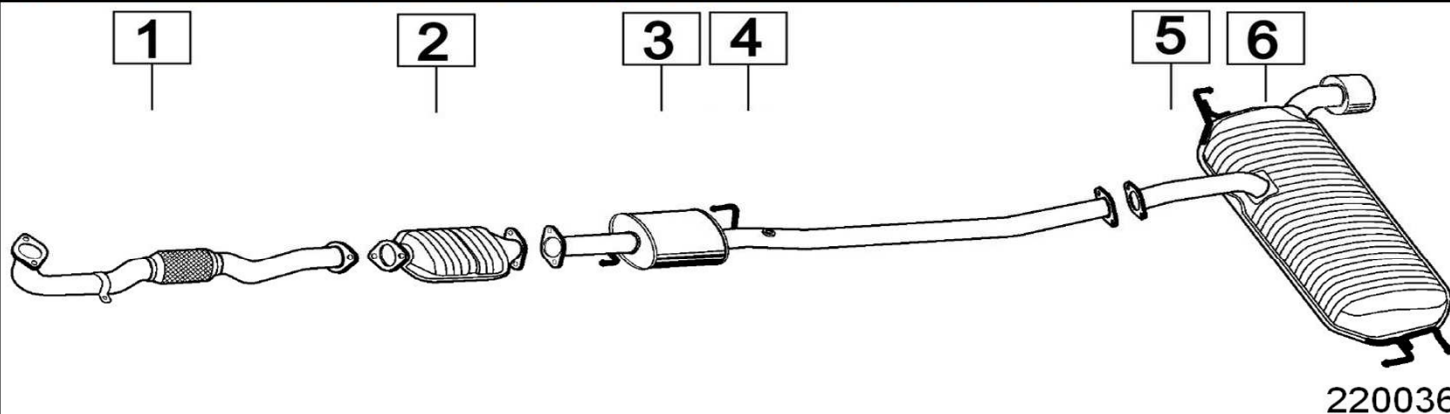

HYUNDAI TUCSON 2000 16V 2WD-4WD M:G4GC 1975cc 104KW 4/04-

220036

	Codice	Descr.	O.E.	NOTE	Cod. Accessori	
1	7100040	T C	286102E100 - 286102E150		A	
2	7100012	KAT	2895023756		B	
3	7100046	M C	286502E120	PER 2WD	C	
4	7100056	M C	286502E150	PER 4WD	D	
5	7100067	M P	287002E120	PER 2WD	E	
6	7100077	M P	287002E151	PER 4WD	F