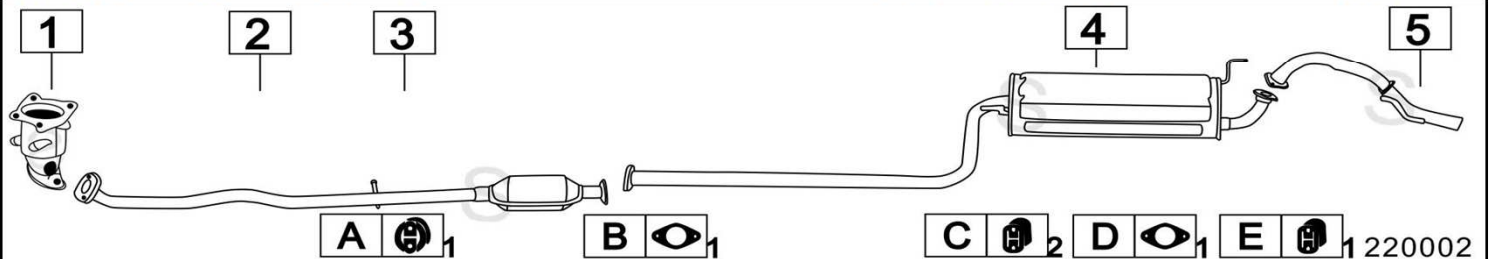

HYUNDAI ATOS 1000i 12V 999cc 36-40KW 10/97-

	Codice	Descr.	O.E.	NOTE	Cod. Accessori
1	7108710	KAT	2853002750	dal 08/2000	A 2713903
2	7108712	KAT	28631002200	fino al 07/2000	B 2550902
3	7108716	KAT	2861002360	dal 08/2000	C 2743901
4	7108709	G M	2865002220		D 2550902
5	7108708	T P	2870002220		E 2743901