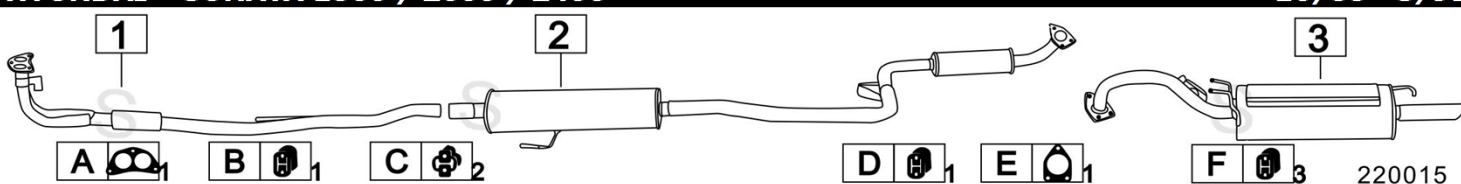

HYUNDAI SONATA 1800 / 2000 / 2400 10/88- 3/91

	Codice	Descr.	O.E.	NOTE	Cod. Accessori
1	7107800	T C	2860033410		A 2740906
2	7107806	M C	2860033410		BDF 2743901
3	7107807	M P	2870033220		C 2763901
4					E 2890903