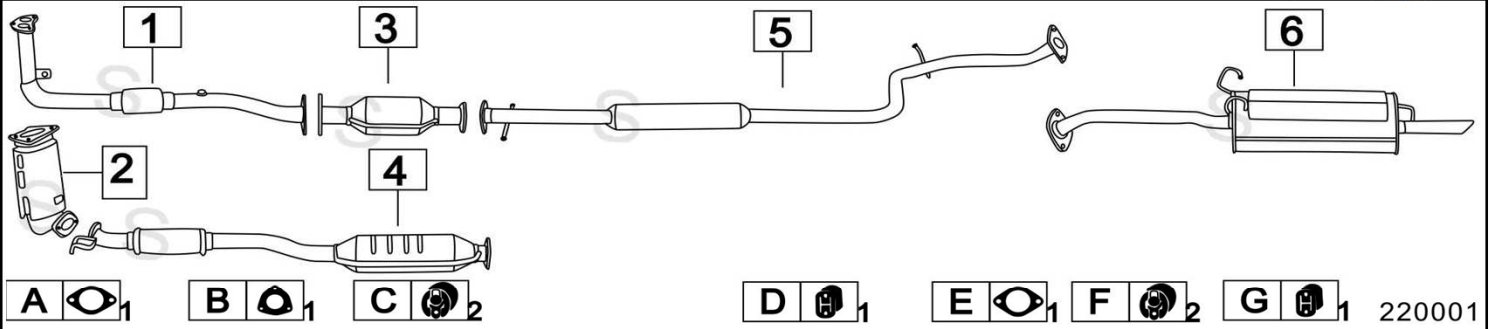

HYUNDAI ACCENT - EXCELL 1300-1500i 12-16V 1341-1495cc 62-65-73KW 94- 10/99

	Codice	Descr.	O.E.	NOTE	Cod. Accessori
1	7108000	T C	2860022250	fino al 05/1996	A 2750910
2	7108010	KAT	2895022590	dal 06/1996	B 2130932
3	7108016	KAT	2895022060	fino al 05/1996	C 2763901
4	7108002	M A	2861022730	dal 06/1996	D 2743901
5	7108006	M C	2865022201-2865022210		E 2890901
6	7108007	M P	2870022000-2870022001		F 2333922