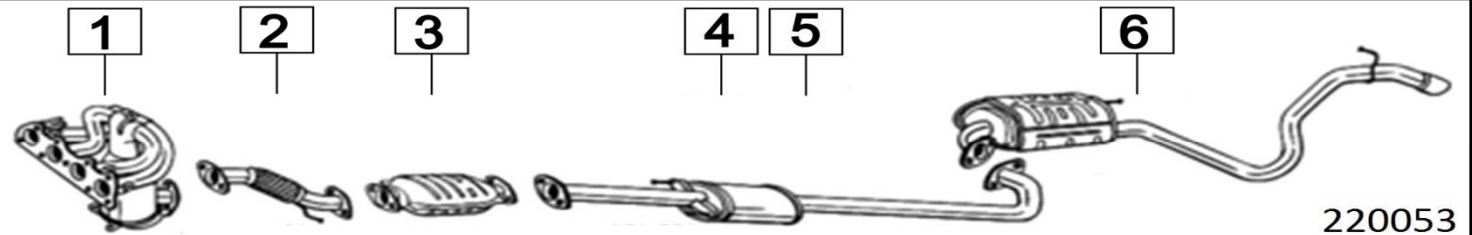

HYUNDAI I 30 1600 M:G4FC 1591cc 85-90-93KW 05/07-

220053

	Codice	Descr.	O.E.	NOTE	Cod. Accessori
1	7100410	KAT	285102B460		A
2	7100405	T A	286102H000 - 286102L010		B
3	7100412	KAT	286202H000		C
4	7100406	M C	286502H000	per Euro4	D
5	7100436	M C	286502L010	per Euro5	E
6	7100407	M P	287002L010		F