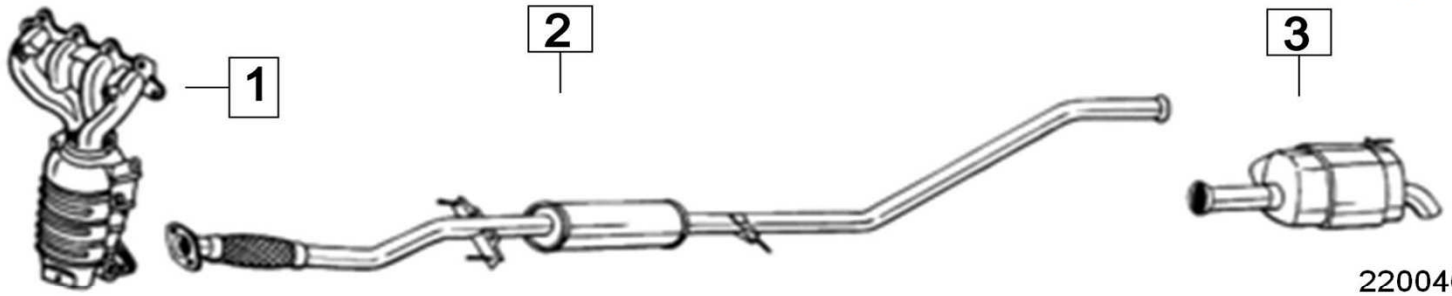

HYUNDAI I 10 1100 M:G4HG 1066cc 49KW 12/07- 3/11

	Codice	Descr.	O.E.	NOTE	Cod. Accessori	
1	7100212	KAT	2852002350		A	
2	7100206	M C	286100X150		B	
3	7100207	M P	287000X150		C