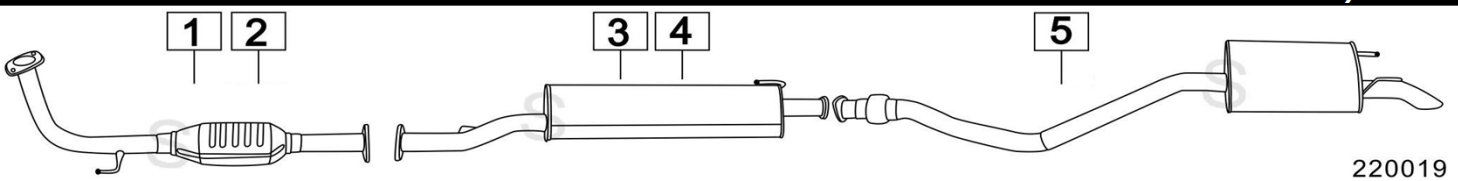

HYUNDAI TRAJET 2000 CRDi TURBO DIESEL M:D4EA 1991cc 83KW 4/01-

Codice	Descr.	O.E.	NOTE	Cod. Accessori
1	7115012 KAT	286103A820		A
2	7115016 KAT	286103A825	dal 7/2002	B
3	7115006 M C	286503A820		A
4	7115036 M C	286503A825	dal 7/2002	B
5	7115007 M P	287003A825		C