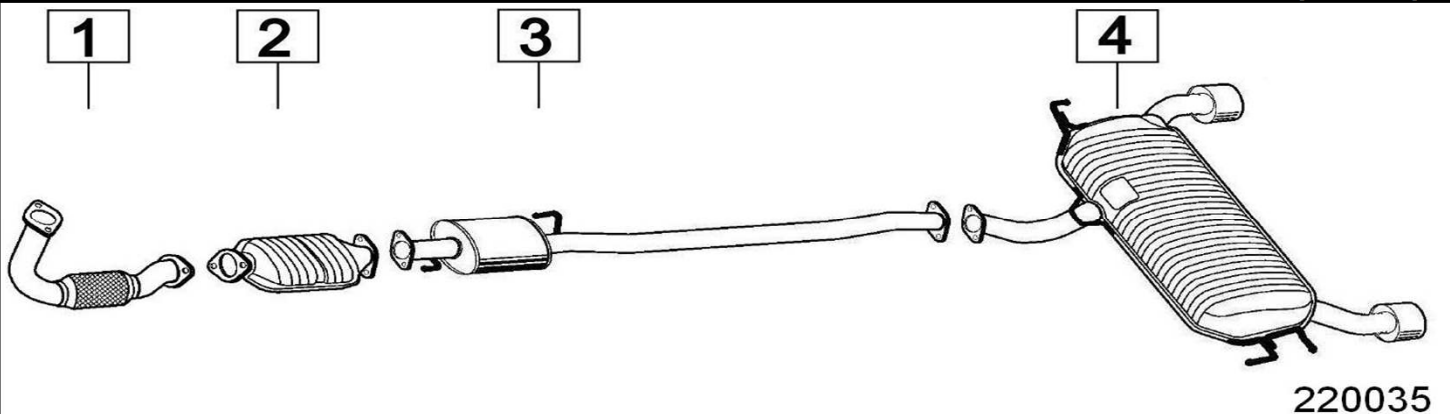

HYUNDAI TUCSON 2000 CRDi TURBO DIESEL 2WD 1991cc 83KW 4/04- 10/07

220035

	Codice	Descr.	O.E.	NOTE	Cod. Accessori	
1	7100030	T C	286102E700 - 286102E701		A	
2	7100116	KAT	2899027290		B	
3	7100036	M C	286502E620		C	
4	7100047	M P	287002E621 - 287002E620		D