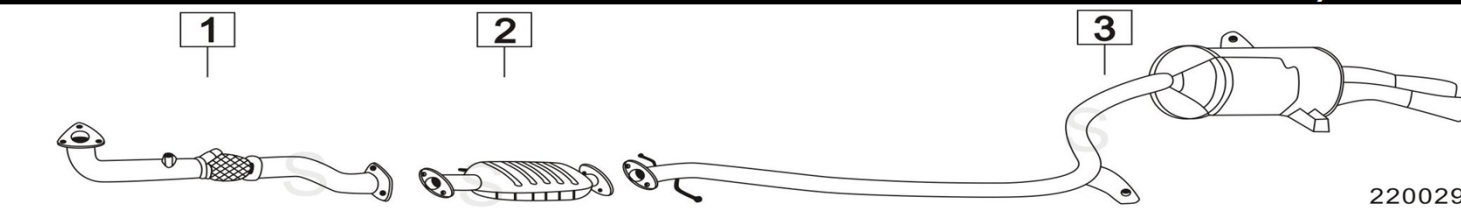

HYUNDAI SCOUPE 1500 GT TURBO 1495cc 85KW 6/92- 96

	Codice	Descr.	O.E.	NOTE	Cod. Accessori
1	7125700	T C	2860023420		A
2	7125712	KAT	2895022101		B
3	7125707	M P	2870023461 2870023462D		C