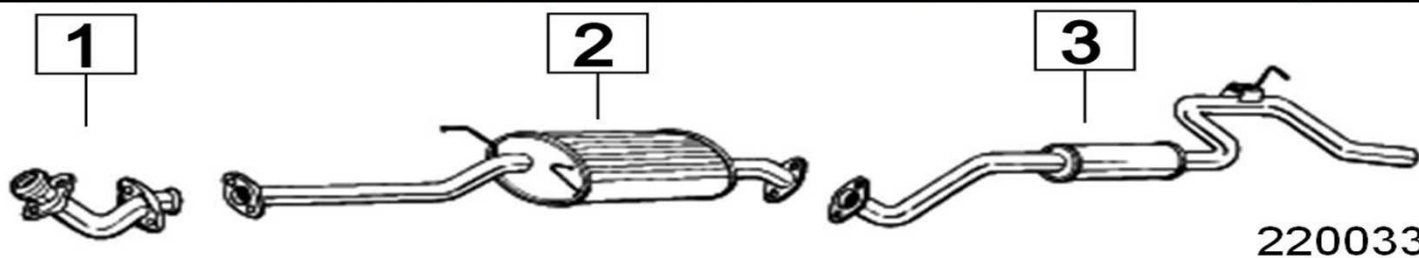

HYUNDAI H-100 2500 DIESEL 2476cc 54-57KW 7/93-

	Codice	Descr.	O.E.	NOTE	Cod. Accessori
1	7106700	T C	2871043252		A 2743901
2	7106706	M C	2872143360		B 2890901
3	7106708	T P	2875043300		C 2333922

HYUNDAI H-100 2500 TURBO DIESEL M:D4DF 2476cc 59KW 3/98- 01