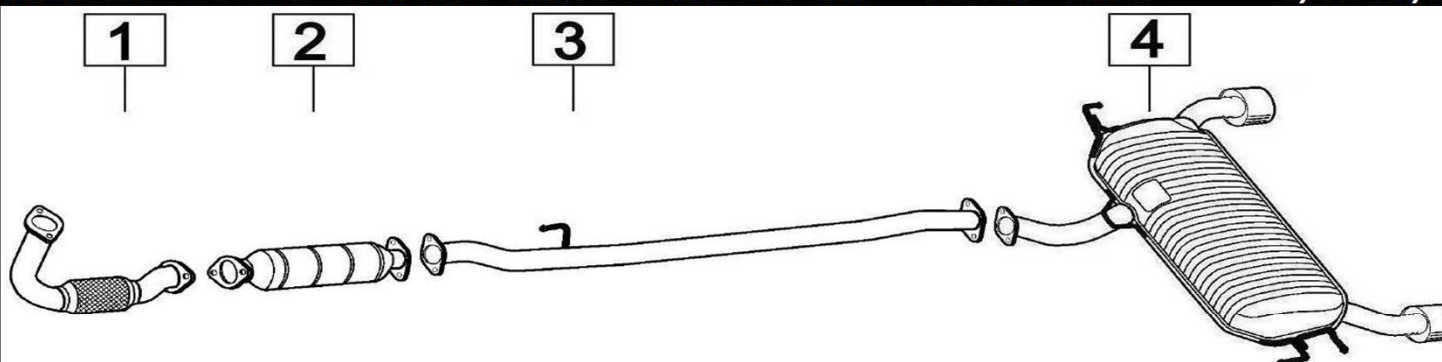

HYUNDAI TUCSON 2000 CRDi TURBO DIESEL 4X4 FAP 1991cc 83KW 4/04- 10/07

220041

	Codice	Descr.	O.E.	NOTE	Cod. Accessori	
1	7100000	T C	286102E950		A	
2	7100026	FAP	2899027280 - 2899027260		B	
3	7100004	T I	286502E950		C	
4	7100037	M P	287002E357 - 287002E623		D