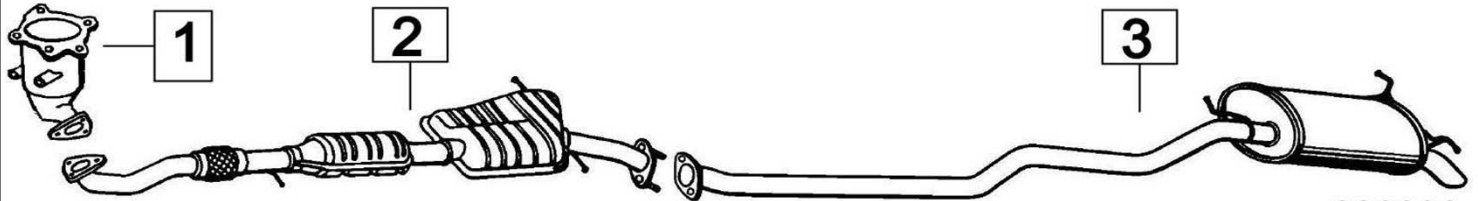

HYUNDAI SANTA FE 2400i 16V Mot:G4JS 2351cc 106KW 8/00-

220038

	Codice	Descr.	O.E.	NOTE	Cod. Accessori
1	7121010	KAT	2853038760 2853038800		A
2	7121016	KAT	2861026010		B
3	7121007	M P	2870026002		C