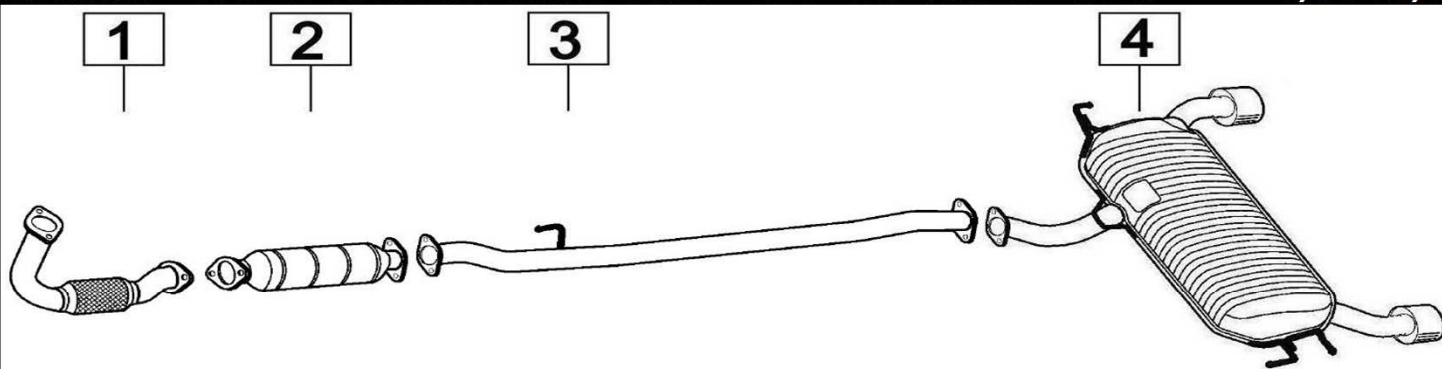

HYUNDAI TUCSON 2000 CRDi TURBO DIESEL 2WD FAP 1991cc 83KW 4/04- 10/07

220040

	Codice	Descr.	O.E.	NOTE	Cod. Accessori	
1	7100000	T C	286102E950		A	
2	7100026	FAP	2899027280 - 2899027260		B	
3	7100034	T I	286502E970		C	
4	7100057	M P	287002E623		D