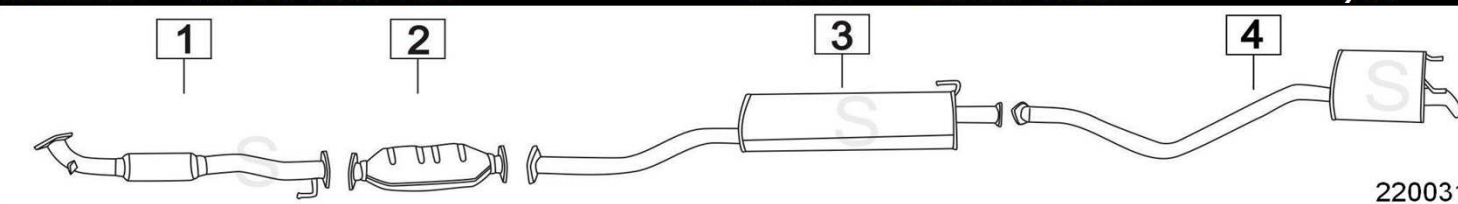

HYUNDAI TRAJET 2000 16V M:G4JP 1975cc 103KW 2/04-

Codice	Descr.	O.E.	NOTE	Cod. Accessori
1	7114500 T C	286103A720		A
2	7114516 KAT	2895023756		B
3	7114536 M C	286503A720		C
4	7114507 M P	287003A103		D