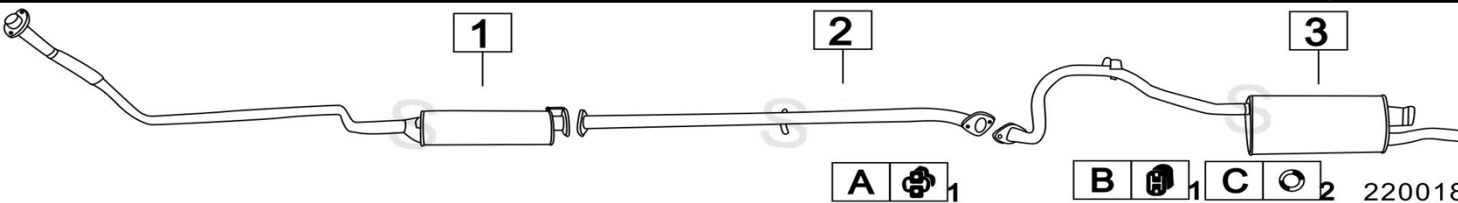

HYUNDAI STELLAR 1600 1597cc 55KW 12/86- 92

Codice	Descr.	O.E.	NOTE	Cod. Accessori
1	7107202 M A	2861032030		A 2763901
2	7107203 T A	2870032031		B 2743901
3	7107207 M P	2870032031		C 2003935