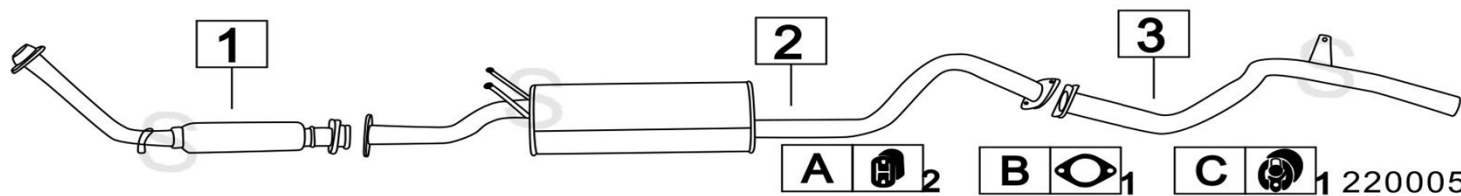

HYUNDAI H-100 2500 DIESEL 2476cc 54-57KW 7/93-

	Codice	Descr.	O.E.	NOTE	Cod. Accessori
1	7106700	T C	2871043252		A 2743901
2	7106706	M C	2872143360		B 2890901
3	7106708	T P	2875043300		C 2333922

HYUNDAI H-100 2500 TURBO DIESEL M:D4DF 2476cc 59KW 3/98- 01