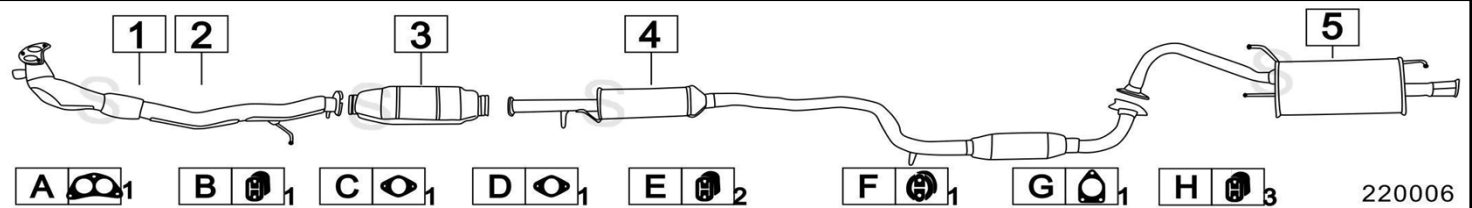

HYUNDAI LANTRA 1500 / 1600 16V 1468-1596cc 63-78-84KW 90- 4/95

220006

	Codice	Descr.	O.E.	NOTE	Cod. Accessori
1	7107700	T C	2860028000 - 2860028021	per 1500	A 2740906
2	7107730	T C	2860028210	per 1600	BEH 2743901
3	7107712	KAT	2895024050		CD 2740902
4	7107709	G M	2865028010-2865028220		F 2713903
5	7107707	M P	2870028002-2870028200-2870028202		G 2740904