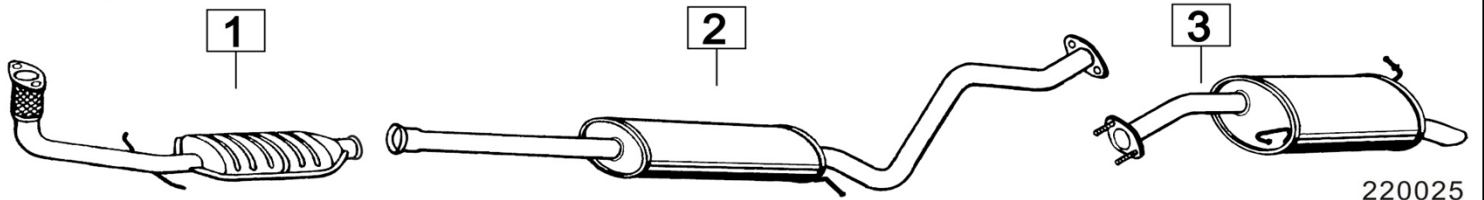

HYUNDAI GETZ 1500 CRDi 12V Motore: D3EA 1493cc 60KW 7/03- 8/05

220025

	Codice	Descr.	O.E.	NOTE	Cod. Accessori
1	7124812	KAT	286101C200		A
2	7124806	M C	287001C200		B
3	7124807	M P	287301C200		C