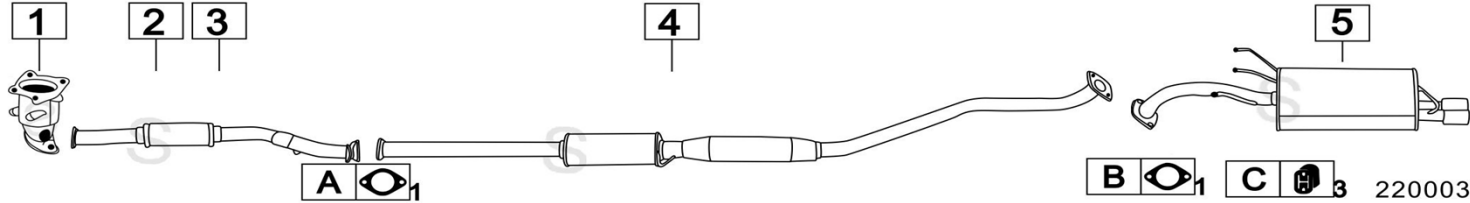

HYUNDAI COUPE' 1600 / 2000 16V 1595-1975cc 83-102KW 4/96-

	Codice	Descr.	O.E.	NOTE	Cod. Accessori
1	7105612	KAT	2895023430-2895023460		A 2890901
2	7105605	T I	2861029781		B 2890901
3	7105635	T I	2861029783	dal 09/1998	C 2753911
4	7105609	G M	2865027057		D
5	7105608	T P	2870027050		E