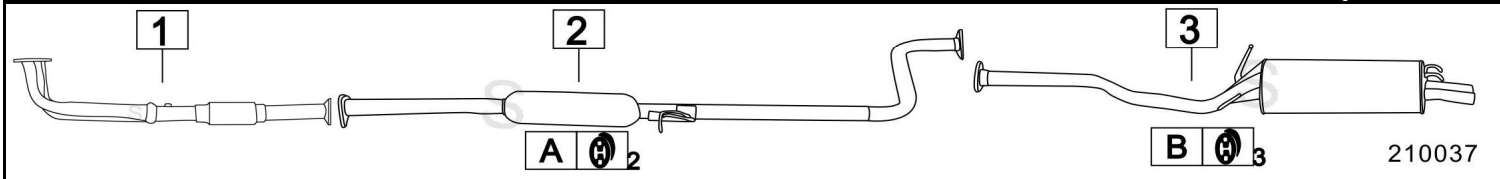

HONDA PRELUDE 2000i 16V 4/87- 92

	Codice	Descr.	O.E.	NOTE	Cod. Accessori
1	7204700	T C	18210SF9010		A 2793905
2	7204706	M C	18220SF9G05		B 2793905
3	7204707	M P	18031SF9505		C