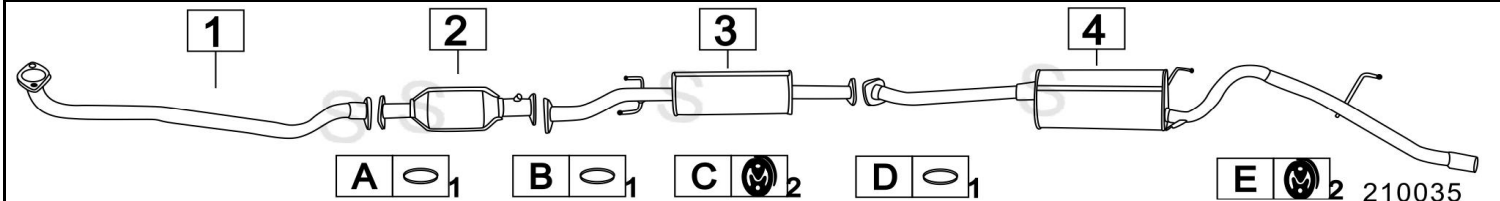

HONDA LOGO 1300 1343cc 48KW 99-

	Codice	Descr.	O.E.	NOTE	Cod. Accessori
1	7215400	T C	18210S50E12	0	AD 2791945
2	7215412	KAT	18160P7AG51	0	B 2791953
3	7215406	M C	18220S50E11	0	CE 2793909
4	7215407	M P	18030S50E00	0