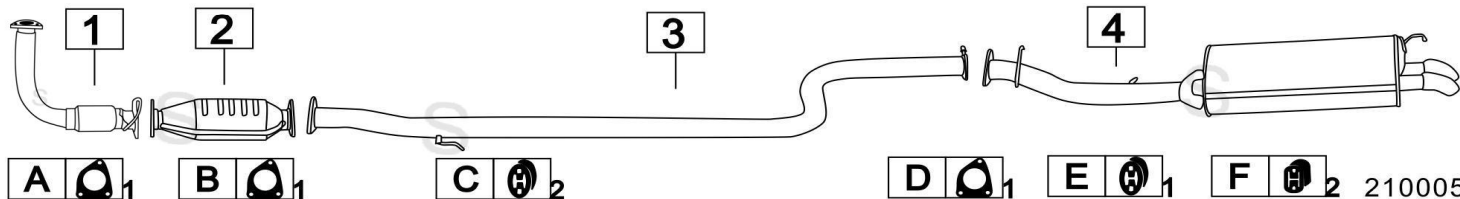

HONDA ACCORD 2000 TURBO DIESEL 1994cc 77KW 3/96-

	Codice	Descr.	O.E.	NOTE	Cod. Accessori
1	7222500	T C	18210S37G00		AB 2450908
2	5504812	KAT	18160P5TG00		CE 2793905
3	5317903	T A	18220D37G00		D 2450908
4	5317907	T P	18030S37G00		F 2743901