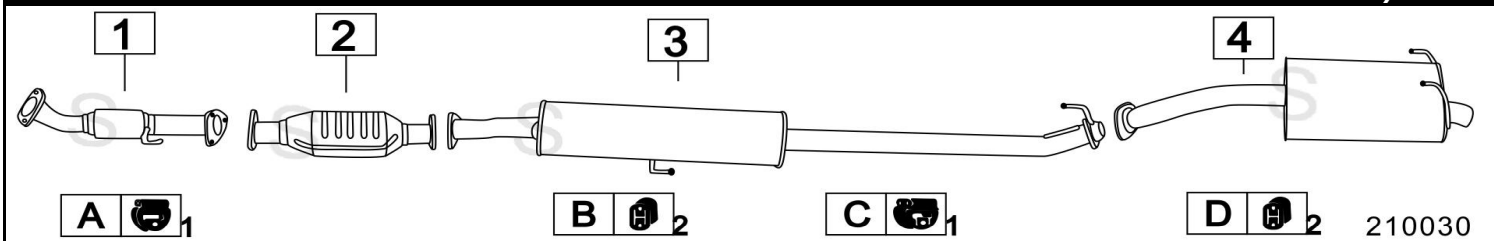

HONDA CR-V 2200 16V TURBO DIESEL 2204cc 103KW 12/04-

	Codice	Descr.	O.E.	NOTE	Cod. Accessori
1	7212900	T C	18210SKNE01		A 2793919
2	7212916	KAT	18160RBDE00		B 2793901
3	7212906	M C	18220SKNE01		C 2793918
4	7212907	M P	18030SKNE00		D 2793901