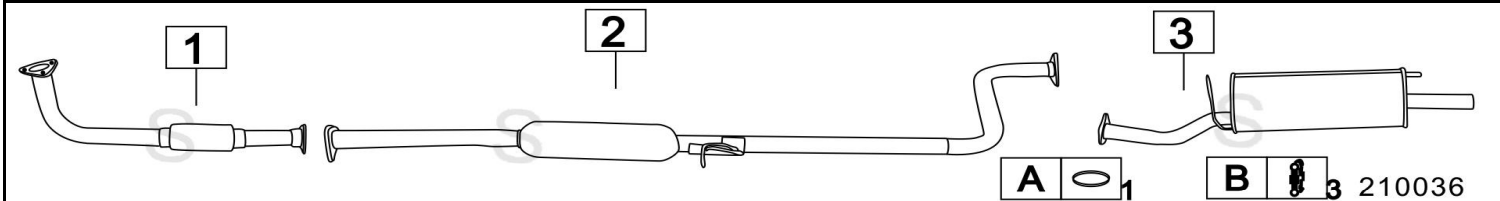

HONDA PRELUDE 1600 80CV 78- 83

	Codice	Descr.	O.E.	NOTE	Cod. Accessori
1	7223500	T C	18210692601		A 2791941
2	7223506	M C	18220692601		B 2793901
3	7223507	M P	18307692605HE		C