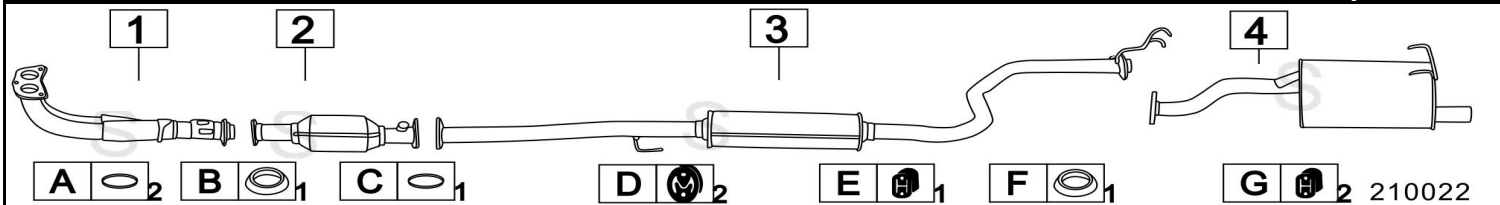

HONDA CIVIC 1600 16V VTI 3 PORTE 1595cc 118KW 10/91- 95

	Codice	Descr.	O.E.	NOTE	Cod. Accessori
1	7225000	T C	18210SR3X92-18210SR3X93		A 2791949
2	5315712	KAT	18160P1JG00-18160P1KE01		BF 2781951
3	7215306	M C	18220SR3X93		C 2791953
4	7215307	M P	18031SR3509		D 2793909
5					EG 2793901