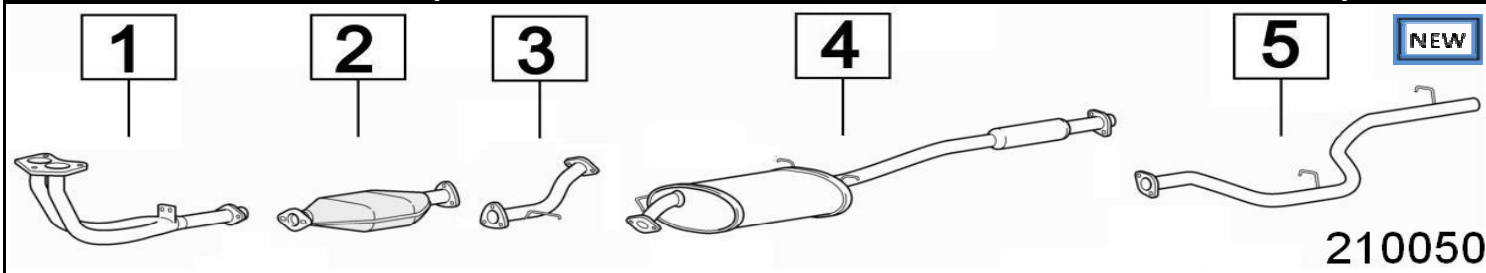

HONDA SHUTTLE 2200i LS/ES MPV Mot:F22B8 2156cc 110KW 5/95- 98

210050

	Codice	Descr.	O.E.	NOTE	Cod. Accessori
1	7219600	T C	18202DCOH01		A
2	7219612	KAT	18160P1EG00		B
3	7219603	T I	18202SXA01		C
4	7219606	M C	18030SX0010		D
5	7219608	T P	18405SK305		E