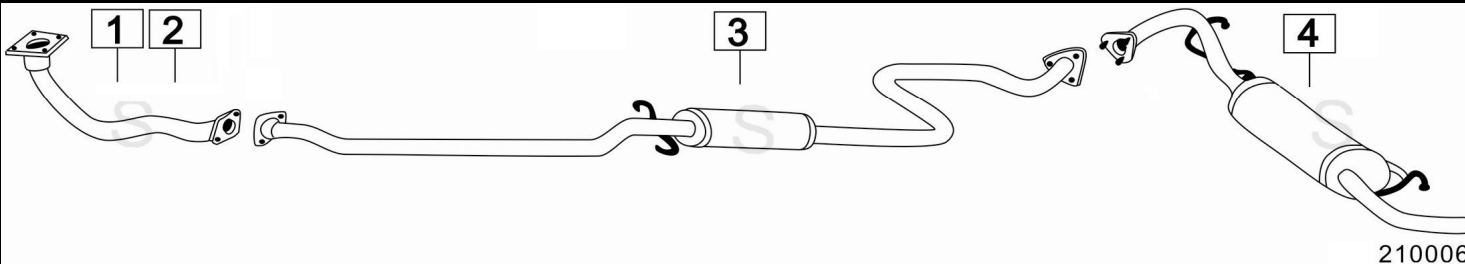

HONDA CIVIC 1200 / 1300 / 1500 54-71-85-90-100CV 9/83-87

	Codice	Descr.	O.E.	NOTE	Cod. Accessori
1	7215700	T C	18210SB3602 -18210SB3603	per 1200 / 1300	
2	7215730	T C	18210SB2653 -18210SB2654	per 1500	
3	7215706	M C	18220SB3603 - 18220SB3606		
4	7215707	M P	18307SB2306-18307SB2602