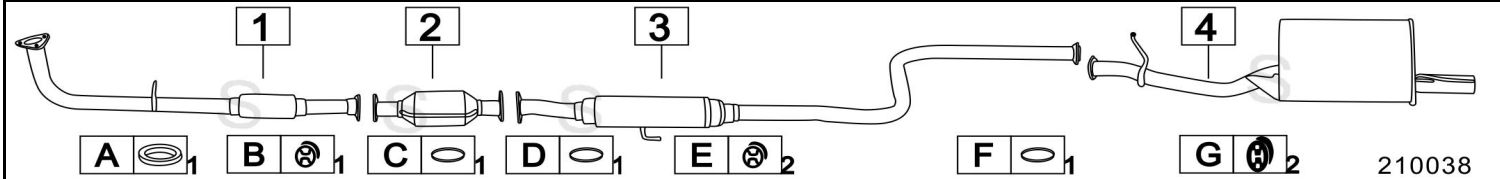

HONDA PRELUDE 2000i 16V 1997cc 98KW 92- 9/96

	Codice	Descr.	O.E.	NOTE	Cod. Accessori
1	5317700	T C	18210SN7A31-18210SS0A20		A 2771955
2	5317712	KAT	18160P11G00-18160PT4X03-18160PT5Y01		BE 2323901
3	7218406	M C	18220SS0G11		CD 2791953
4	7218407	M P	18030SS0010		F 2791948
5					G 2793905