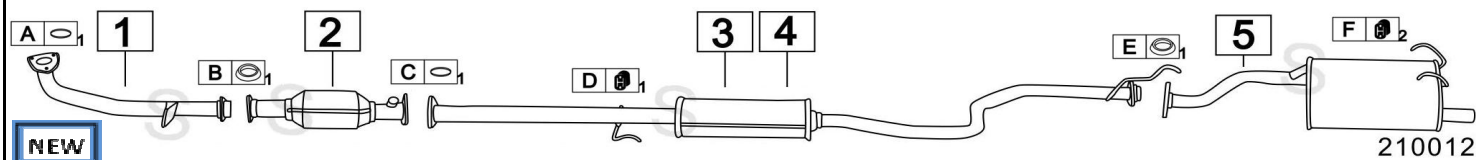

HONDA CIVIC 1400 16V 1396cc 55-66KW 10/95-

	Codice	Descr.	O.E.	NOTE	Cod. Accessori
1	7210700	T C	18210S04E41		B 2781951
2	5315712	KAT	18160P1JG00-18160P1KE01-18160P1KE11		C 2791953
3	7210706	M C	18220S01A81-18220S04E41		D 2793901
4	7210736	M C	18220S04E42	dal 1999	E 2231946
5	7210707	M P	18030S03E40		F 2793901