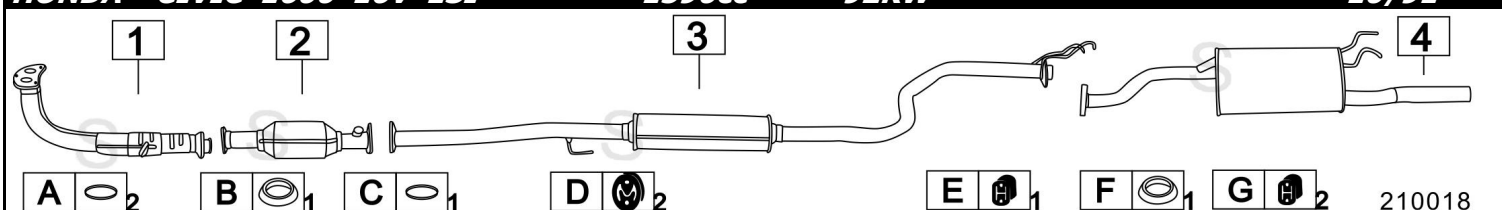

HONDA CIVIC 1600 16V ESI 1590cc 92KW 10/91-

	Codice	Descr.	O.E.	NOTE	Cod. Accessori
1	7210600	T C	18210SR3A73-18210ST3E70		A 2791949
2	5315712	KAT	18160P1JG00-18160P1KE01		B 2781951
3	7215536	M C	18220SR4S72-18220DT8S73		C 2791953
4	7215537	M P	18030S01A80-18030SR1J40-18030DSR4J40		D 2793909
5					EG 2793901
6					F 2231946