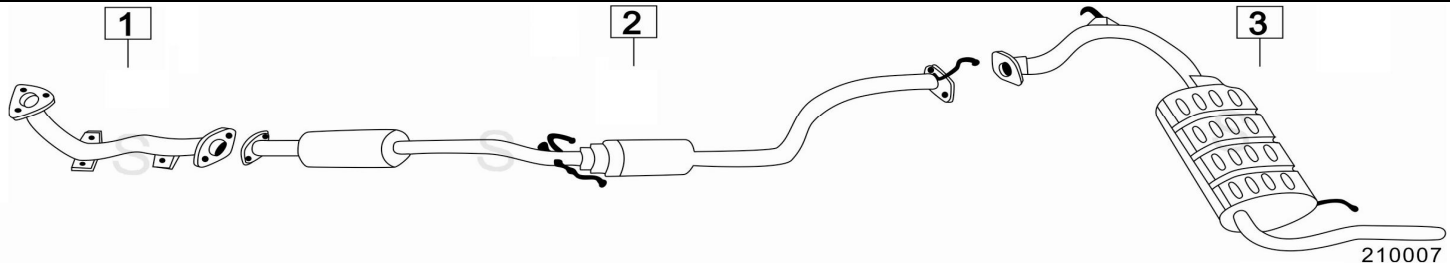

HONDA CIVIC 1400 16V 12/87- 91

	Codice	Descr.	O.E.	NOTE	Cod. Accessori
1	7215100	T C	18210SH3G02		
2	7215109	G M	18210SH3G03 - 18210SH3G04		
3	7215107	M P	18307SH3309