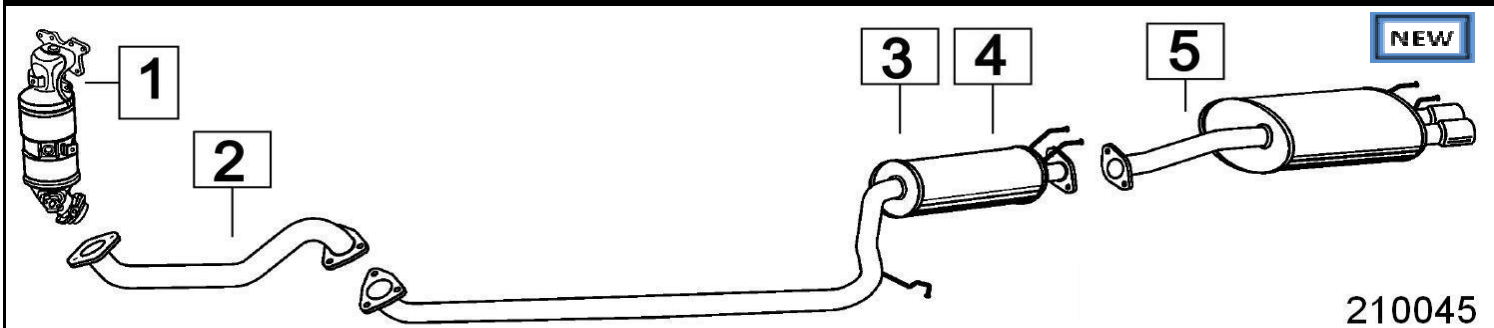

HONDA CIVIC 1800i 4 Porte Mot:R18A2 1798cc 103KW 06-

210045

	Codice	Descr.	O.E.	NOTE	Cod. Accessori
1	7210110	KAT	18160RNAG00		A
2	7210133	T A	18210SNAA01		B
3	7210136	M C	18220SNAA11	per cambio manuale 6 marce	C
4	7210146	M C	18220SNAA01	per cambio automatico 5 marce	D
5	7210147	M P	18307SNBJ01		E