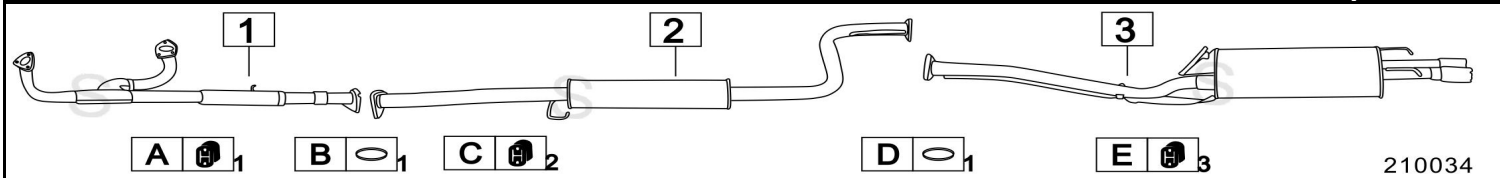

HONDA LEGEND 2700i V6 24V 10/87- 91

	Codice	Descr.	O.E.	NOTE	Cod. Accessori
1	5312800	T C	18210SD4C02		ACE 2793901
2	5312806	M C	18220SD4B01-18220SD4B02		B
3	5312847	M P	18307SD4A53-18307SD4B02		D 2791951