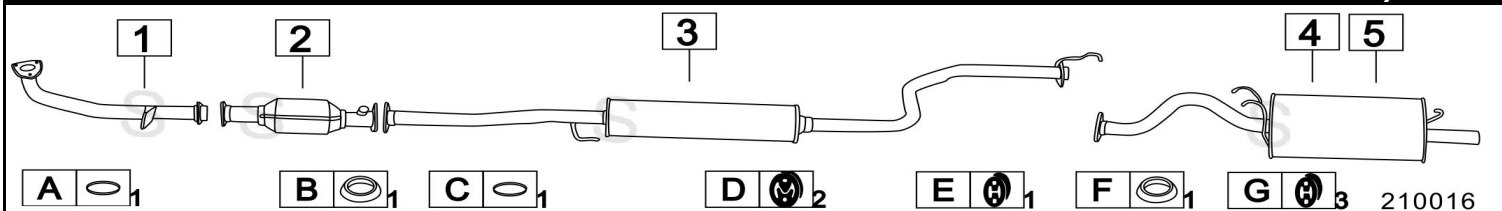

HONDA CIVIC 1600 16V 1590cc 83-85KW 09/94-

	Codice	Descr.	O.E.	NOTE	Cod. Accessori
1	7210900	T C	18210SR3A21-18210ST3E40-18210ST3E60		A 2791960
2	5315712	KAT	1810P1JG00-18160P1KE01-18160P1KE11		B 2781951
3	7210906	M C	18220ST3E60		C 2793909
4	7210907	M P	18030ST3E60	per 5 porte	D 2123901
5	7210937	M P	18307S1EE60	per S.W.	EG 2793905
6					F 2761945