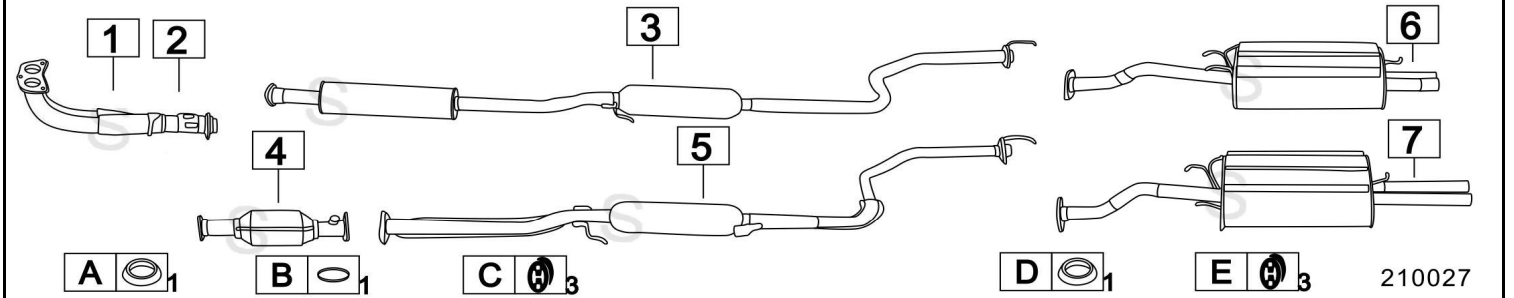

HONDA CONCERTO 1400 / 1500 / 1600 16V 10/89-

	Codice	Descr.	O.E.	NOTE	Cod. Accessori
1	7215800	T C	18210SK3E60-18210SH3G33	per non catalizzata	A 2781951
2	5391900	T C	18200SK3G60	per catalizzata	B 2791953
3	5315712	KAT	18160P1JG00		C 2793905
4	5315709	G M	18220SK3E50		D 2781943
5	5315706	M C	18220SK3G62-18220SK3G71		E 2793905
6	5315407	M P	18307SK3E61	per 5 porte	F
7	5315437	M P	18307SN3E60-18307SN3X60	per 4 porte	G