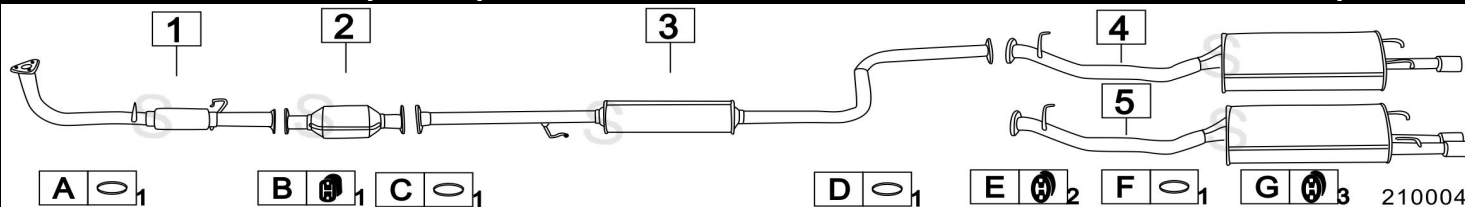

HONDA ACCORD 1800 / 2000 / 2200 1850-1997-2156cc 85-96-110KW 3/96- 98

	Codice	Descr.	O.E.	NOTE	Cod. Accessori
1	5317740	T C	18210SN7G00	per 1800 / 2000	A 2131956
2	5317712	KAT	18160P11G00		B 2793901
3	5317736	M C	18220SN7G10		CD 2791953
4	7207407	M P	18031SM4505	per 1800	EG 2793905
5	5317707	M P	18030SN7930-18030SN7A30	per 2000 / 2200	F 2791945