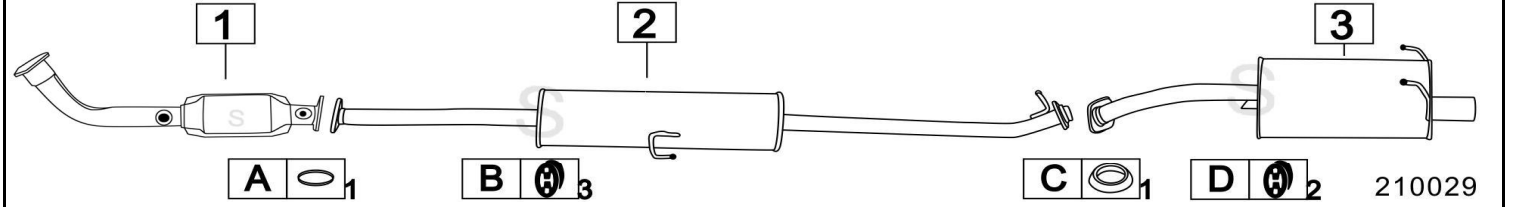

HONDA CR-V 2000 16V 4WD VTEC 1998cc 110KW 5/02-

	Codice	Descr.	O.E.	NOTE	Cod. Accessori
1	7212412	KAT			A 2791953
2	7212406	M C	18220SCAE02		BD 2793905
3	7212407	M P	18030SCAE00		C 2121945