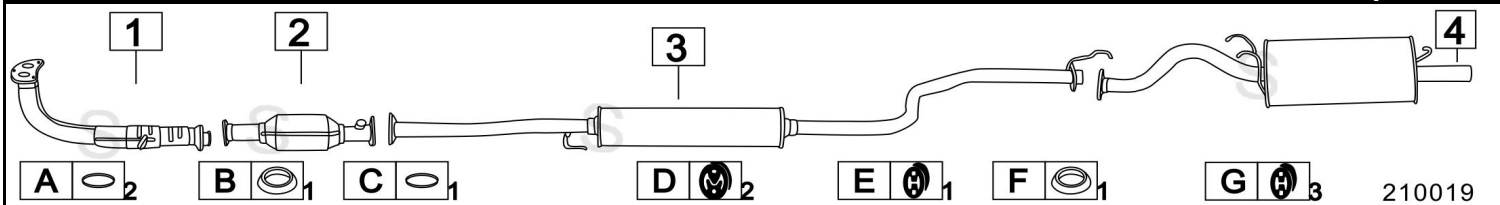

HONDA CIVIC 1600 16V SR 1590cc 93KW 9/94-

	Codice	Descr.	O.E.	NOTE	Cod. Accessori
1	7210600	T C	18210SR3A73-18210ST3E70		A 2791949
2	5315712	KAT	18160P1JG00-18160P1KE01		BF 2781951
3	7210606	M C	18220ST3E70		C 2791953
4	7210607	M P	18307ST3E70		D 2793909
5					EG 2793905