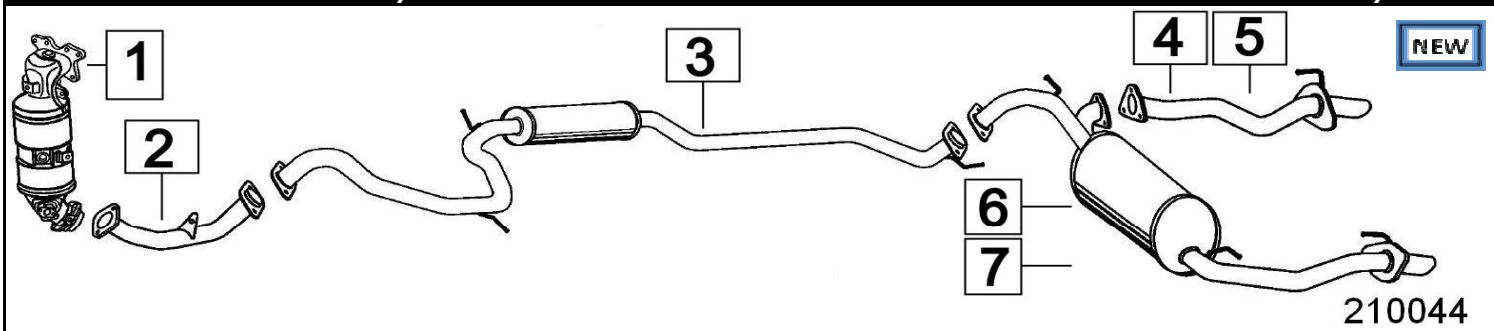

HONDA CIVIC 1800i 3/5 Porte Mot:R18A2 1798cc 103KW 9/05-

210044

	Codice	Descr.	O.E.	NOTE	Cod. Accessori
1	7210112	KAT	18160RSAG00		A
2	7210103	T A	18210SMGE01		B
3	7210106	M C	18220SMGE01		C
4	7210108	T P	18330SMRE01	per 3 porte	D
5	7210138	T P	18330SMGE03	per 5 porte	E
6	7210107	M P	18307SMRE01	per 3 porte	F
7	7210137	M P	18307SMGE02	per 5 porte	G