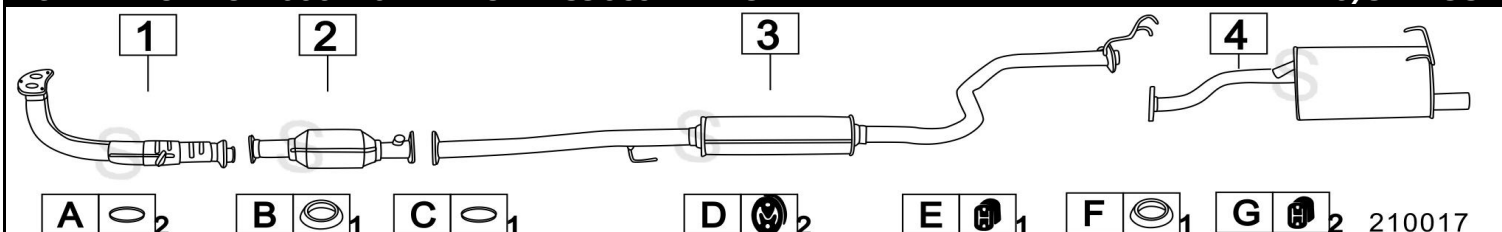

HONDA CIVIC 1600 16V VTEC 1590cc 92KW 10/91- 95

	Codice	Descr.	O.E.	NOTE	Cod. Accessori
1	7210600	T C	18210SR3A73-18210ST3E70		A 2791949
2	5315712	KAT	18160P1JG00-18160P1KE01		B 2781951
3	7215506	M C	18220SR3306		C 2791953
4	7215507	M P	18030S03E10-18031SR3506		D 2793909
5					EG 2793901
6					F 2231946