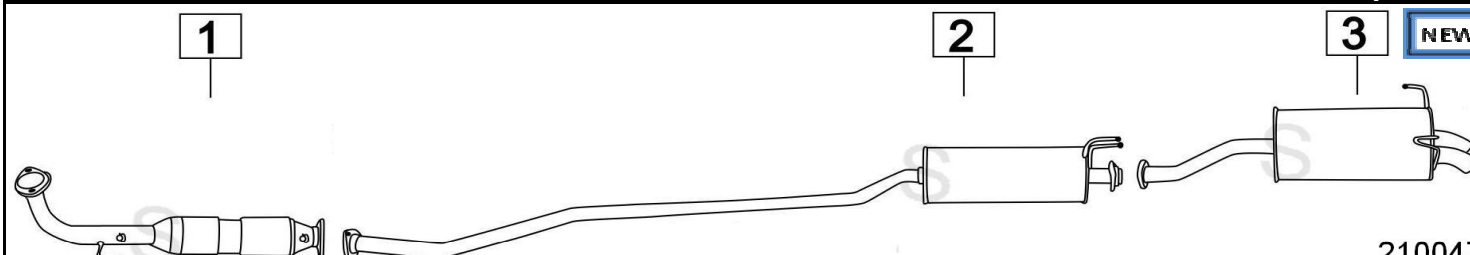

HONDA CIVIC 2000 16V MOT:K20A2 1998cc 147KW 9/01-

	Codice	Descr.	O.E.	NOTE	Cod. Accessori
1	7210212	KAT	18160PRAG00		A
2	7210206	M C	18220S5TR01		B
3	7210207	M P	18030S5TR01		C