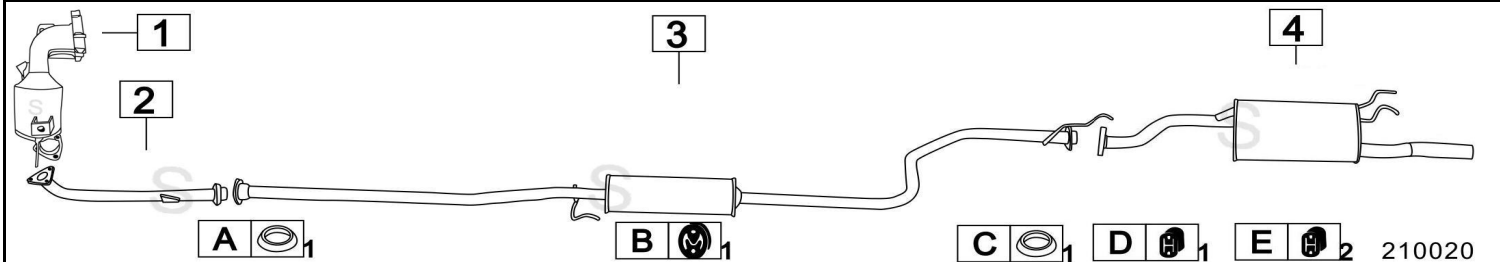

HONDA CIVIC 1600 16V COUPE' 1590cc 77KW 3/96-

	Codice	Descr.	O.E.	NOTE	Cod. Accessori
1	7225512	KAT	18160P2EG01 - 18160P2EG02 - 18160P2EG00		A 2231946
2	7210430	T C	18210S01A21		B 2793909
3	7210706	M C	18220S01A81-18220S04E41-18220S04E42		C 2231946
4	7215537	M P	18030S01A80-18030SR1J40-18030SR4J40		DE 2793901