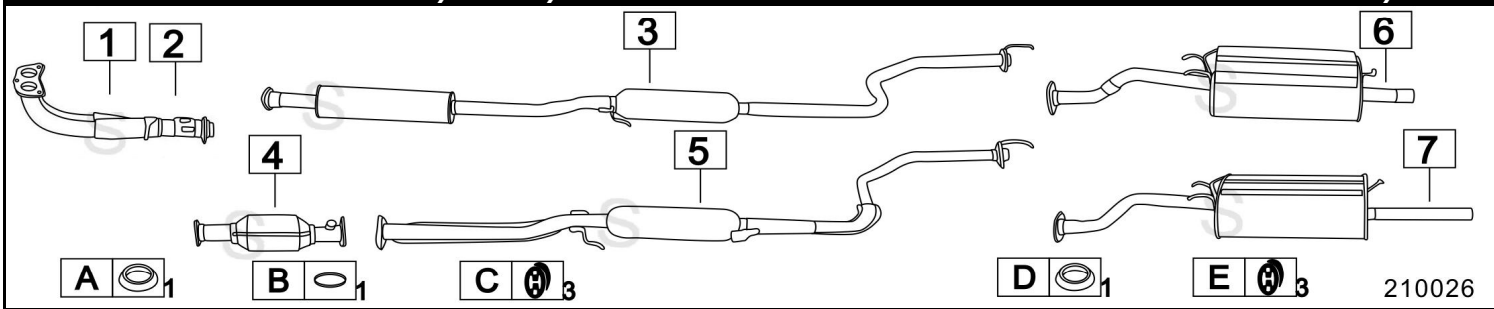

HONDA CONCERTO 1400 / 1500 / 1600 16V 10/89-

210026

	Codice	Descr.	O.E.	NOTE	Cod. Accessori
1	7215800	T C	18210SK3E50-18210SH3G32	per non catalizzata	A 2781951
2	5391600	T C	18200SK3G40-18200SK3G50	per catalizzata	B 2791953
3	5315709	G M	18220SK3E50		C 2793905
4	5315712	KAT	18160P1JG00-18160P1KE01		D 2781943
5	5315706	M C	18220SK3G62-18220SK3G71		E 2793905
6	5315707	M P	18307SK3E51	per 5 porte	F
7	5315737	M P	18307SN3E50-18307SN3X50	per 4 porte	G