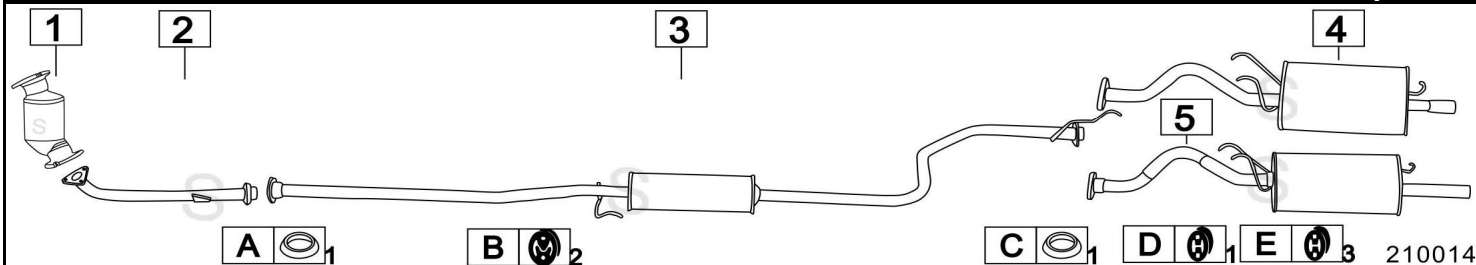

HONDA CIVIC 1500 16V 1493cc 66-84KW 9/94-

	Codice	Descr.	O.E.	NOTE	Cod. Accessori
1	7210410	KAT	18160PM8A12 - 18160PM8A11 - 18160P07A00		A 2231946
2	7210400	T C	18210S04J01		B 2793909
3	7210406	M C	18220ST3E50		C 2231946
4	7210407	M P	18030ST3E40	per 5 porte	D 2793905
5	7210437	M P	18307S1EE40	per S.W.	E 2793905