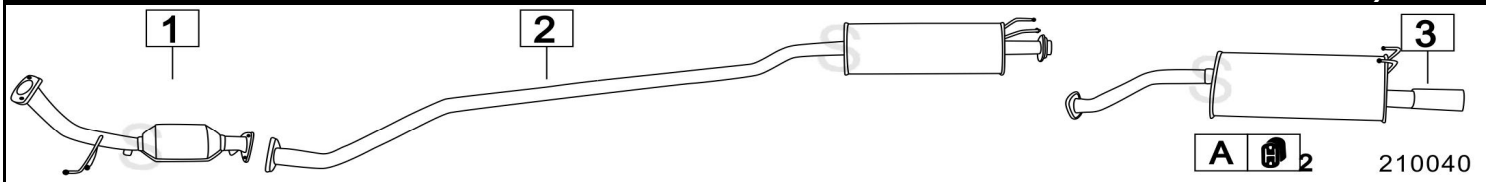

HONDA STREAM 2000 16V 1998cc 115KW 5/01-

210040

	Codice	Descr.	O.E.	NOTE	Cod. Accessori
1	7219412	KAT	18160PNEE00		A 2793901
2	7219406	M C	18220S7CE02		B
3	7219407	M P	18030S7C013		C