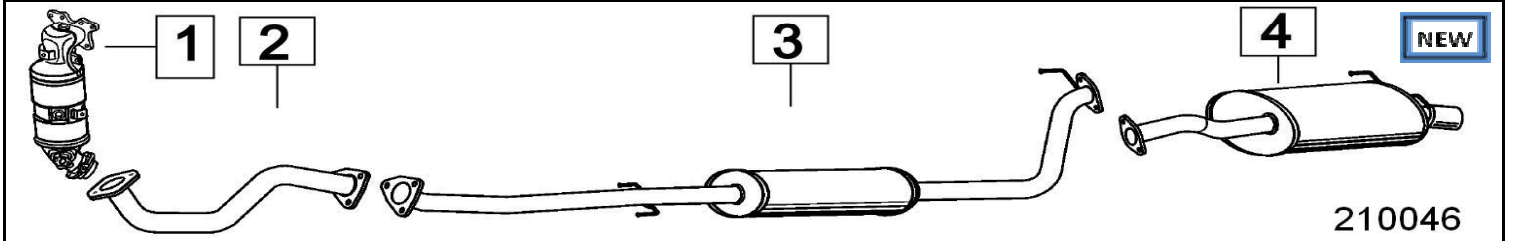

HONDA CR-V 2000 16V 4WD VTEC Mot: R20A2 1998cc 110KW 10/06-

	Codice	Descr.	O.E.	NOTE	Cod. Accessori
1	7212410	KAT	18160RZPG00		A
2	7212433	T A	18210SWWE01		B
3	7212436	M C	18220SWWE01		C
4	7212437	M P	18030SWWE00		D