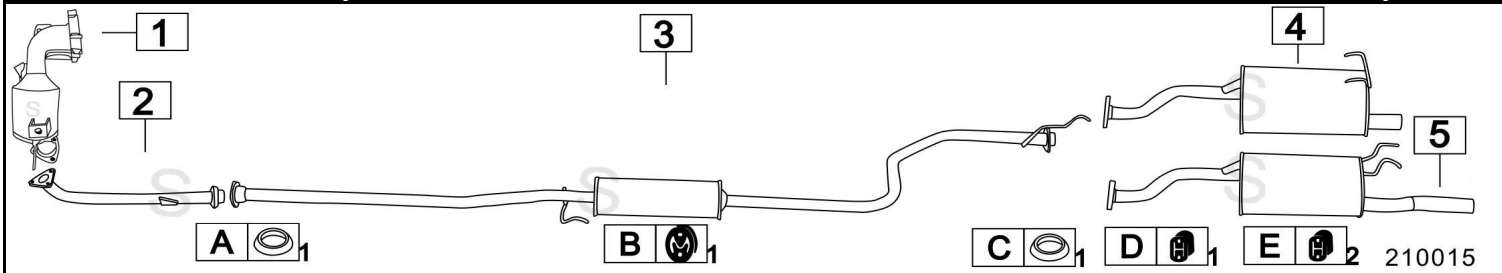

HONDA CIVIC 1500 / 1600 16V 1493-1590cc 77-84KW 10/95-

	Codice	Descr.	O.E.	NOTE	Cod. Accessori
1	7225512	KAT	18160P2EG01 - 18160P2EG02 - 18160P2EG00		A 2231946
2	7210400	T C	18210S04J01		B 2793909
3	7210436	M C	18220S04E11		C 2231946
4	7215507	M P	18030S03E10	per 3 porte	D 2793901
5	7215537	M P	18030S01A80	per 4 porte + coupe'	E 2793901