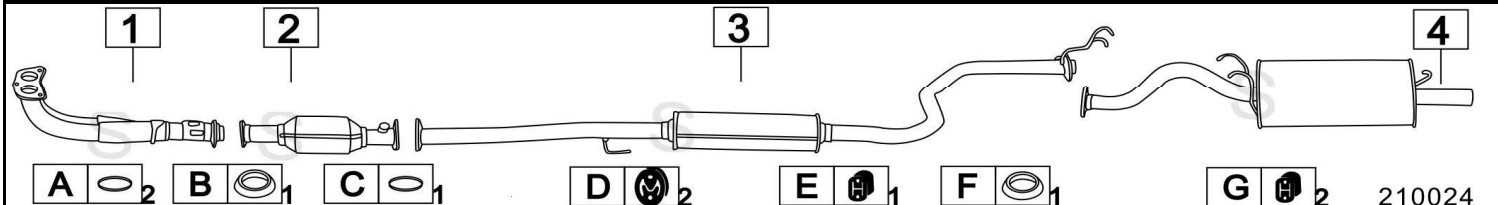

HONDA CIVIC 1800 16V VTI 5 PORTE 1797cc 124KW 97-

	Codice	Descr.	O.E.	NOTE	Cod. Accessori
1	7210640	T C	18210ST3G41		A 2791949
2	7210616	KAT	18160P9KG00		BF 2781951
3	7210606	M C	18220ST3E70		C 2791953
4	7210607	M P	18307ST3E70		D 2793909
5					EG 2793901