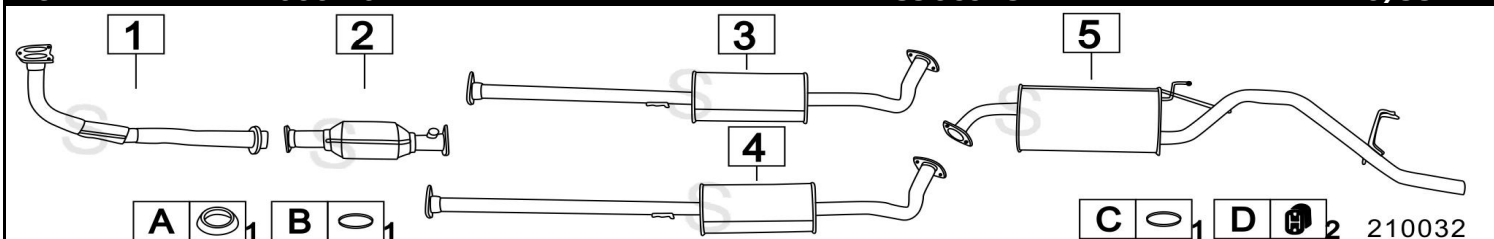

HONDA HR-V 1600 16V 4WD 1590cc 91KW 10/99-

	Codice	Descr.	O.E.	NOTE	Cod. Accessori
1	7212830	T C	18210S2H902		A 2781951
2	7202812	KAT	18160PEMG00		B 2791953
3	7212846	M C	18220S2H902	per 3 porte	C 2791945
4	7212856	M C	18220S4N901	per 5 porte	D 2743901
5	7212807	M P	18030S2H901		E