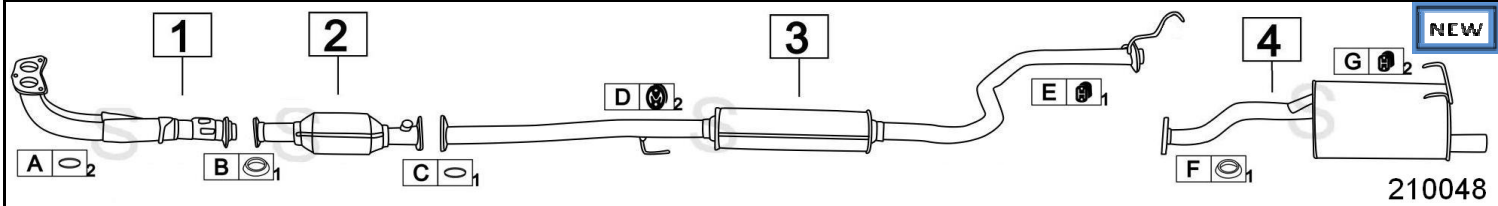

HONDA CIVIC VTI Vtec 1600 16V 2VOLUMI 3PORTE 1595cc 118KW 1/96- 12/01

	Codice	Descr.	O.E.	NOTE	Cod. Accessori
1	7225030	T C	18210S04E91		A 2791949
2	5315712	KAT	18160P1JG00		B 2221952
3	7225006	M C	18220S04E91		C 2751951
4	7215307	M P	18031SR3509		D 2793909
5					EG 2793901
6					F 2781951