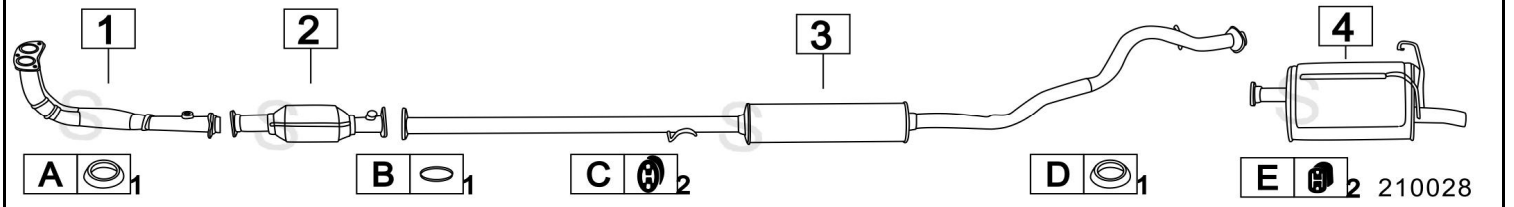

HONDA CR-V 2000 16V 4WD 1973cc 94-98-108KW 97-

	Codice	Descr.	O.E.	NOTE	Cod. Accessori
1	7212700	T C	18210S10A01-18210S10A02		A 2781951
2	7202712	KAT	18160P3FG00-18160P3FG10		B 2791953
3	7212706	M C	18220S10A02-18220S10A03		C 2793905
4	7212707	M P	18030S10A00		D 2121945
5					E 2793901