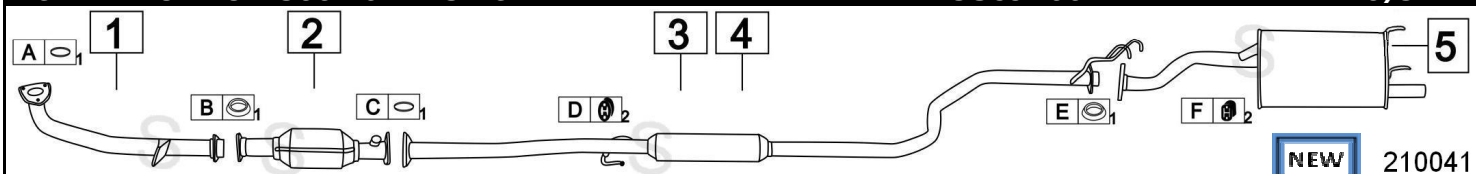

HONDA CIVIC 1500 16V 5 PORTE 1493cc 66KW 10/92-

	Codice	Descr.	O.E.	NOTE	Cod. Accessori
1	7220300	T C	18210SR3A21-18210ST3E40		B 2781951
2	7220412	KAT	18160P06G10		C 2791953
3	7220306	M C	18220SR4A24		D 2793901
4	7220336	M C	18220SR4A23	dal 1993	E 2231946
5	7220307	M P	18220SR4A20		F 2793901