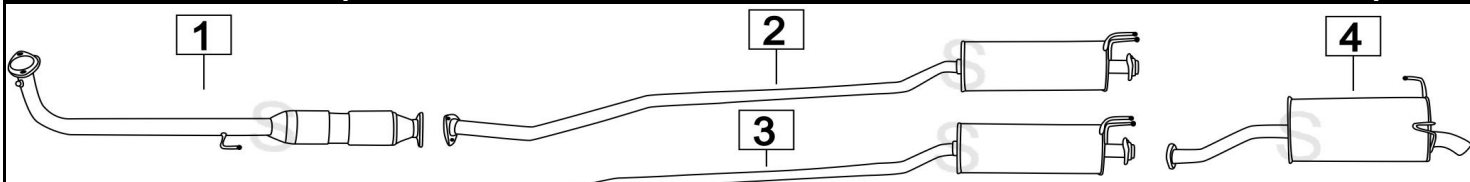

HONDA CIVIC 1400 / 1600 16V 1396-1590cc 66-81KW 2/01-

	Codice	Descr.	O.E.	NOTE	Cod. Accessori
1	7210312	KAT	18160PLAE10-18160PLHE00-18160PLHE10		A 2231958
2	7210306	M C	18220S5SE02	per 3 porte	B 2743901
3	7310336	M C	18220S6DE02	per 5 porte	C 2791953
4	7210307	M P	18030S5SE00-18030S5SE10-18030S6DE00		D 2121945
					E 2743901