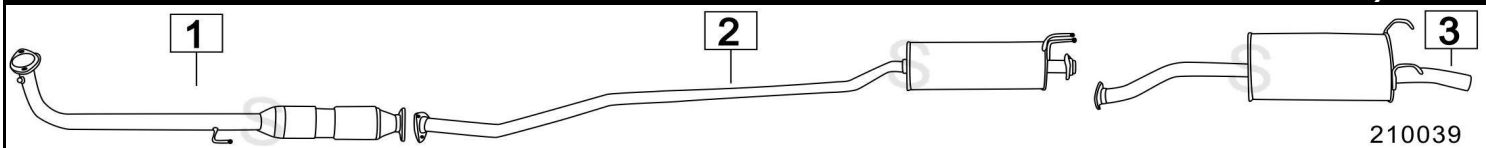

HONDA STREAM 1700 16V 1668cc 92KW 5/01-

210039

	Codice	Descr.	O.E.	NOTE	Cod. Accessori
1	7219712	KAT	18160PLRG11		A
2	7219706	M C	18220S7A023		B
3	7219707	M P	18030S7A003		C