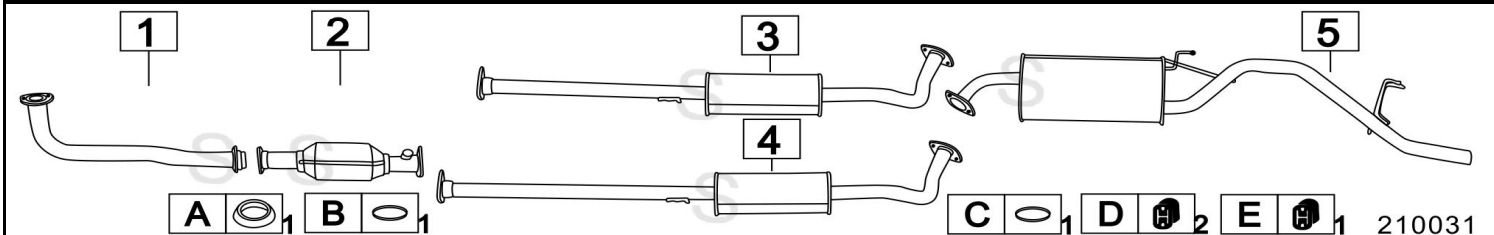

HONDA HR-V 1600 16V 2WD + 4WD 1590cc 77KW 99-

	Codice	Descr.	O.E.	NOTE	Cod. Accessori
1	7212800	T C	18210S2HE01		A 2781951
2	7202812	KAT	18160PEMG00		B 2791953
3	7212806	M C	18220S2HE01	per 3 porte	C 2791945
4	7212836	M C	18220S4NE01	per 5 porte	D 2743901
5	7212807	M P	18030S2H901		E 2743901