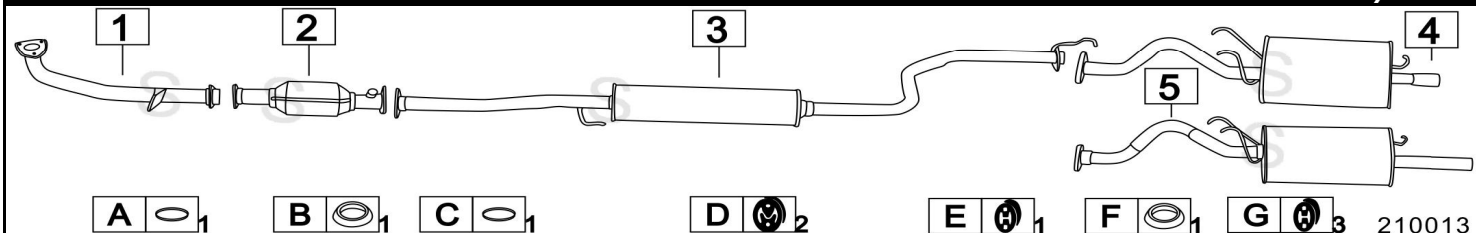

HONDA CIVIC 1400 16V 1396cc 55-66KW 9/94-

	Codice	Descr.	O.E.	NOTE	Cod. Accessori
1	7210900	T C	18210SR3A21-18210ST3E40		A 2791960
2	5315712	KAT	18160P1JG00-18160P1KE01		B 2781951
3	7210906	M C	18220ST3E60		C 2791953
4	7210407	M P	18030ST3E40	per 5 porte	D 2793909
5	7210437	M P	18307S1EE40	per S.W.	EG 2793905
6					F 2231946