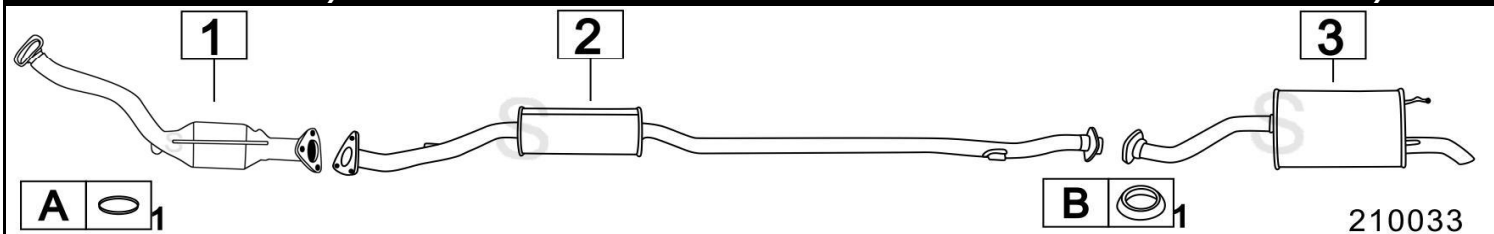

HONDA JAZZ 1200 / 1300 1246-1339cc 57-61KW 2/02-

	Codice	Descr.	O.E.	NOTE	Cod. Accessori
1	7220812	KAT	18160PWAG00-18160PWAG01		A 2791953
2	7220806	M C	18220SAA003		B 2121945
3	7220807	M P	180305AA000		C