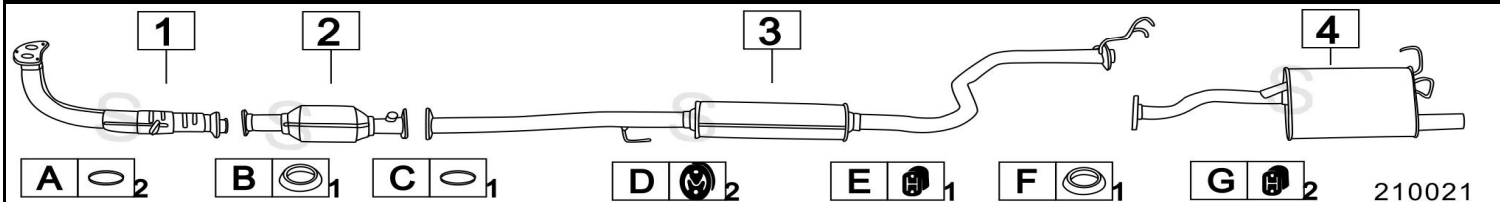

HONDA CIVIC 1600 16V CRX ESI 1590cc 92KW 92-

	Codice	Descr.	O.E.	NOTE	Cod. Accessori
1	7210600	T C	18210SR3A73-18210ST3E70		A 2791949
2	5315712	KAT	18160P1JG00-18160P1KE01		B 2781951
3	7215206	M C	18220SR2A73		C 2791953
4	7215207	M P	18030SR3J40		D 2793909
5					EG 2793901
6					F 2231946