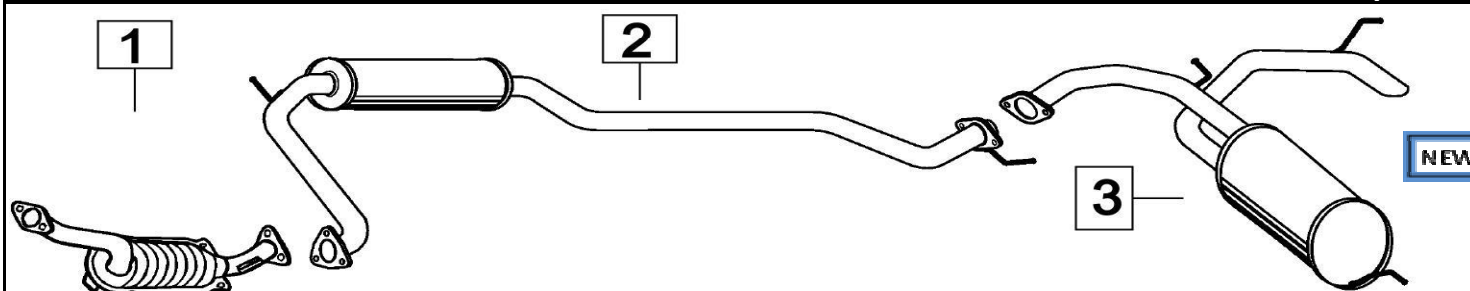

HONDA CIVIC 1400i 5 Porte Mot: L13A7 1339cc 63KW 9/05-

	Codice	Descr.	O.E.	NOTE	Cod. Accessori
1	7210012	KAT	18160RSHE00		A
2	7210006	M C	18220SMGE11		B
3	7210007	M P	18307SMGE11		C