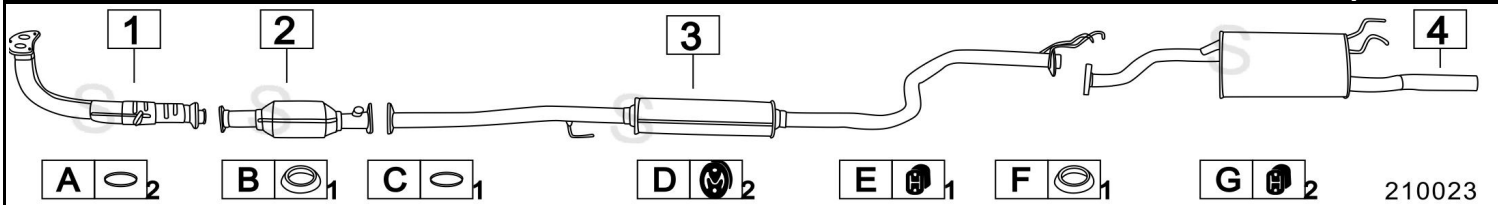

HONDA CIVIC 1600 16V VTI 5 PORTE 1595cc 118KW 10/91- 95

	Codice	Descr.	O.E.	NOTE	Cod. Accessori
1	7225000	T C	18210SR3X92-18210SR3X93		A 2791949
2	5315712	KAT	18160P1JG00		BF 2781951
3	7215336	M C	18220SR4X92		C 2791953
4	7215337	M P	18030SR4X90		D 2793909
5					EG 2793901