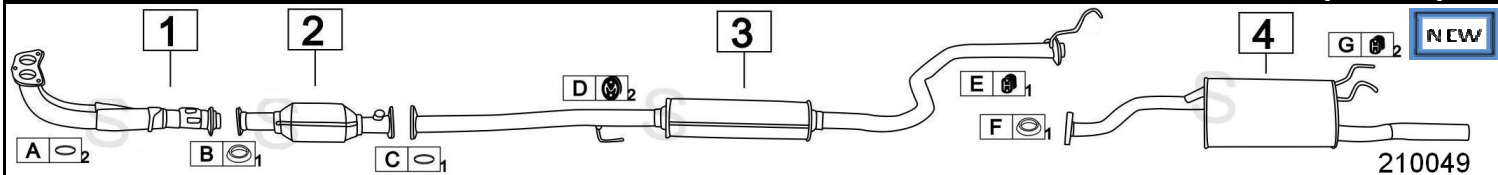

HONDA CIVIC VTI Vtec 1600 16V 3VOLUMI + COUPE' 1595cc 118KW 1/96- 12/01

	Codice	Descr.	O.E.	NOTE	Cod. Accessori
1	7225030	T C	18210S04E91		A 2791949
2	5315712	KAT	18160P1JG00		B 2221952
3	7225006	M C	18220S04E91		C 2751951
4	7215337	M P	18030SR4X90		D 2793909
5					EG 2793901
6					F 2781951