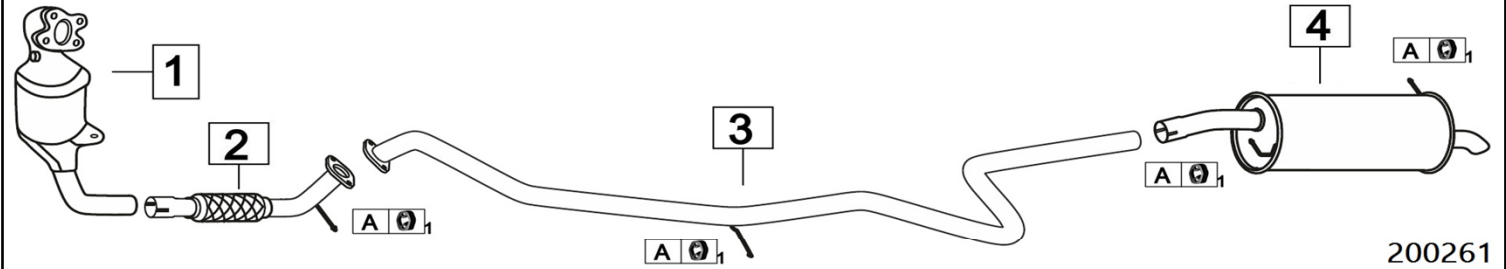

FORD FIESTA 1400 TDCi TURBO DIESEL VI SERIE 1399cc 50-51KW 1/09-

200261

	Codice	Descr.	O.E.	NOTE	Cod. Accessori
1	4303012	KAT	1615938		A 2133915
2	4303105	T A	1100449 - 1201310		B
3	4303004	TI	1521767		C
4	4303007	M P	1521751		D