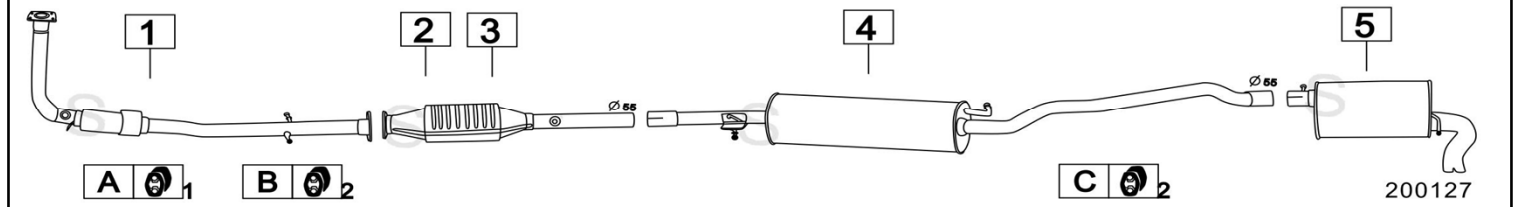

FORD GALAXY 2000 1998cc 85KW 10/98-

	Codice	Descr.	O.E.	NOTE	Cod. Accessori
1	4302930	T C	1076001		A 2133926
2	4302612	KAT	1035983 - 1230650		B 2133926
3	4302712	KAT	1232659	dal 04/2000 con foro sonda	C 2133926
4	4074106	M C	1013486-1016964-1087572-1087573		D
5	4074107	M P	1002561-1087569-1232663-1232664		E