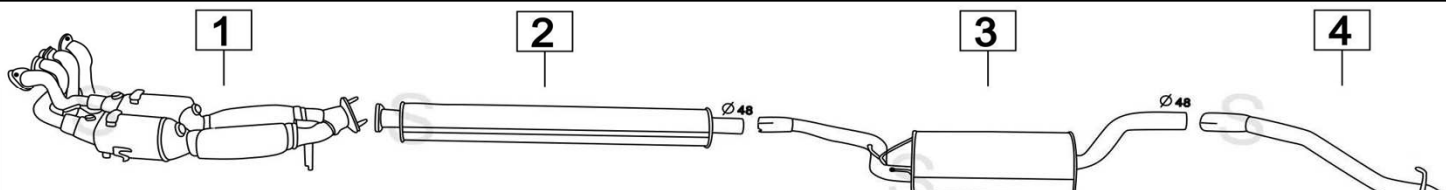

FORD FOCUS C-MAX 1600/1800 Ti-VCT 1596-1798cc 85-88-92KW 11/03-

A 2 B 2 C 1 200118

	Codice	Descr.	O.E.	NOTE	Cod. Accessori
1	4337312	KAT	1423957 - 1503019		A 2323901
2	4337302	M A	1329731		B 2133919
3	4337306	M C	1364172		C 2133919
4	4336038	T P	1368312		D