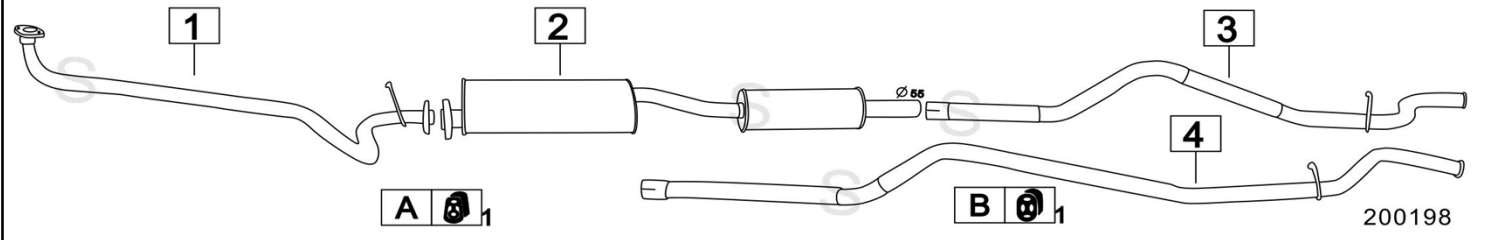

FORD TRANSIT 80 - 100L - 120 - 130 - 190 2500 DIESEL 11/88- 91

	Codice	Descr.	O.E.	NOTE	Cod. Accessori
1	4306500	T C	6182914		A 2133903
2	4306509	G M	6184810-6559615		B 2113912
3	4306508	T P	6184807	per 80 - 120	C
4	4306538	T P	6184808	per 100L - 130 - 190	D