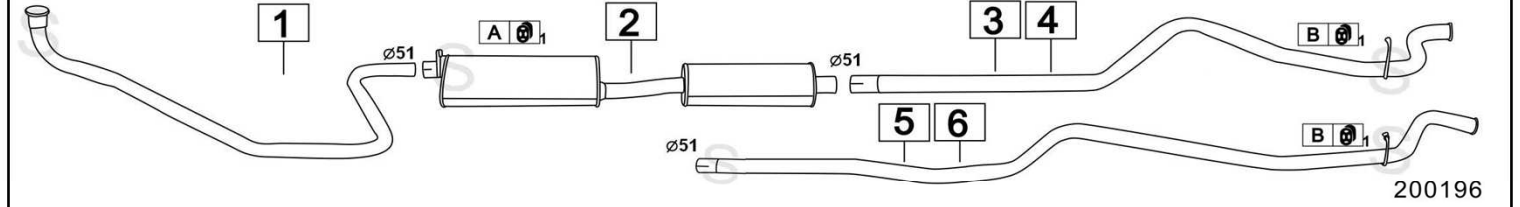

FORD TRANSIT 80 - 100L - 120 - 130 - 190 2500 DIESEL 86- 10/88

	Codice	Descr.	O.E.	NOTE	Cod. Accessori
1	4301200	T C	6167931		A 2113912
2	4301209	G M	5022840-6160074-6160075		B 2113912
3	4301208	T P	6157900	per furgone/bus 80 - 120	C
4	4301238	T P	6157901	per cabinato/cassone 80 - 120	D
5	4301248	T P	6160076	per furgone/bus 100L - 130 - 190	E
6	4301258	T P	6160077	per cabinato/cassone 100L - 130 - 190	F