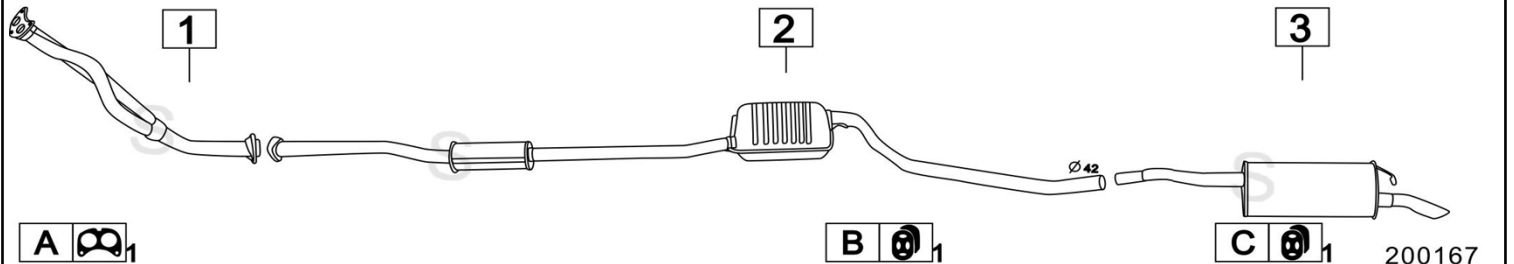

FORD SIERRA 1600 BERLINA + STATION WAGON 9/86- 89

	Codice	Descr.	O.E.	NOTE	Cod. Accessori
1	4309800	T C	6162212-6162214		A 2130902
2	4309309	G M	5020697-6161556		B 2113912
3	4309507	M P	5019231-5023342-6181302		C 2113912