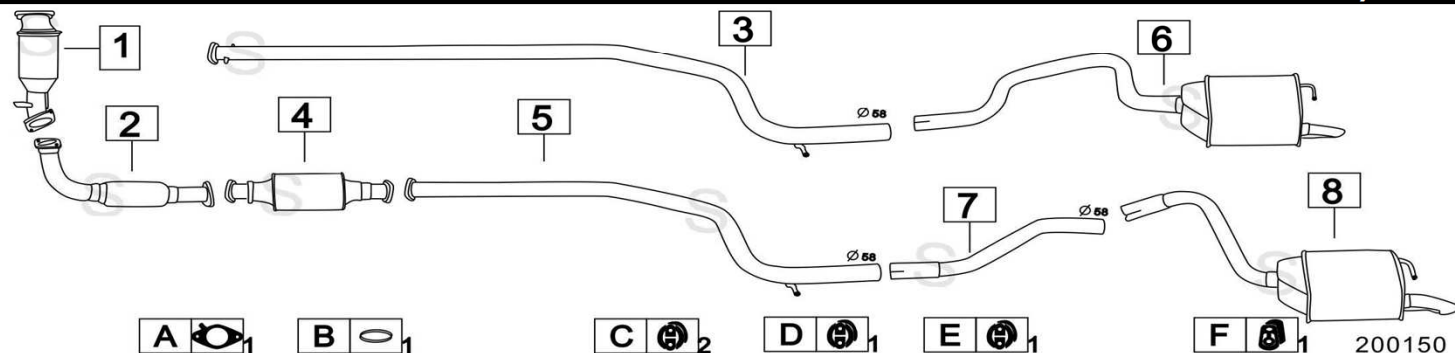

FORD MONDEO 2200 TDCi TURBO DIESEL II SERIE 2198cc 114KW 9/04-

	Codice	Descr.	O.E.	NOTE	Cod. Accessori
1	4314110	KAT	1122894 - 1148947		A 2130919
2	4314805	T A	1149869		B 2131956
3	4314803	T I	1343857		C 2713903
4	4314826	FAP			D 2713903
5	4314833	T I	1388721		E 2713903
6	4314807	M P	1213491		F 2133903
7	4314804	T A	1131247	x S.W.	G
8	4314837	M P	1213483	x S.W.	H