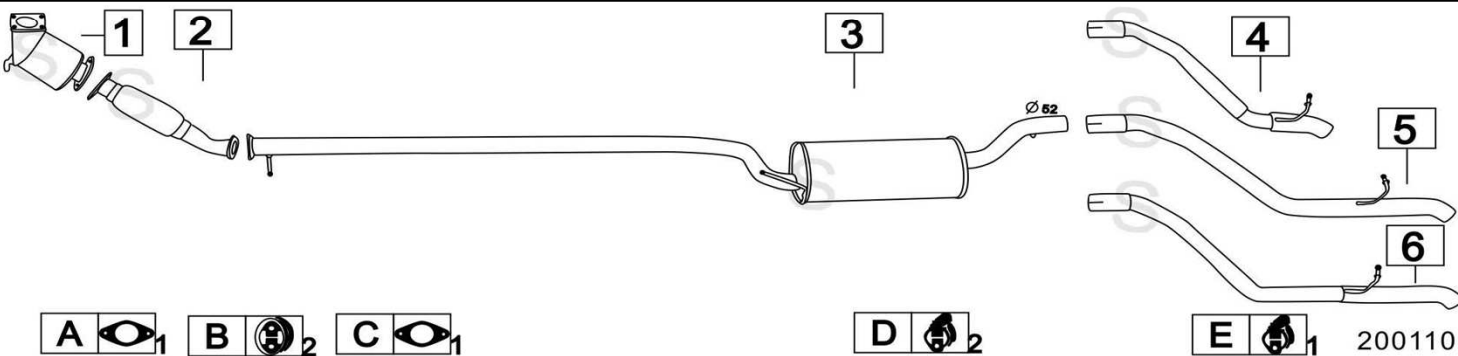

FORD FOCUS 1800 Tdi - TDCi TURBO DIESEL 1753cc 55-66KW 12/99-

200110

	Codice	Descr.	O.E.	NOTE	Cod. Accessori
1	4312110	KAT	1061922		A 2130913
2	4312105	TI	1061953		B 2133915
3	4312806	MC	1118203-1133105		C 2130913
4	4312808	TP	1118204	per 3/5 Porte	D 2133919
5	4312848	TP	1118217	per 4 Porte	E 2133919
6	4312838	TP	1118207	per S.W.	F