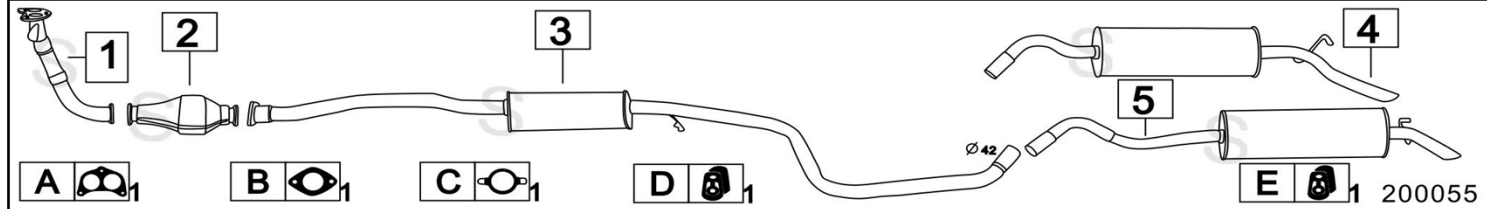

FORD ESCORT / ORION 1800 DIESEL IV SERIE CATALIZZ. 1753cc 43KW 9/90-

	Codice	Descr.	O.E.	NOTE	Cod. Accessori
1	4318000	T C	6559067		A 2130904
2	4317912	KAT	1046122-6572894		B 2130913
3	4318006	M C	6633989-6677958		C 2130916
4	4318807	M P	6812210	per Escort 3/5P	D 2133903
5	4318837	M P	1009255-6812214	per Escort s.w. + 4P + Orion	E 2133903