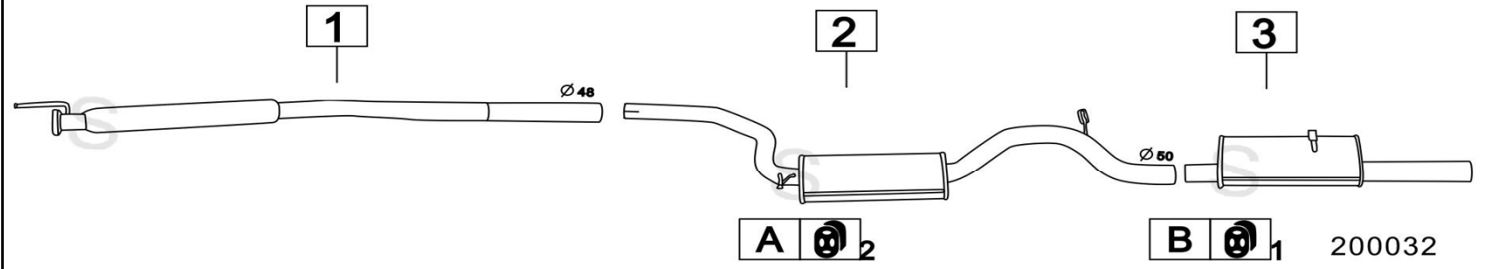

FORD ESCORT 1600 Rsi - XR3 III / ORION 1600 105-115CV 82-

	Codice	Descr.	O.E.	NOTE	Cod. Accessori
1	4308002	M A	6159585		A 2113912
2	4308006	M C	1643135-5029644-6162000		B 2113912
3	4308007	M P	1634988		C