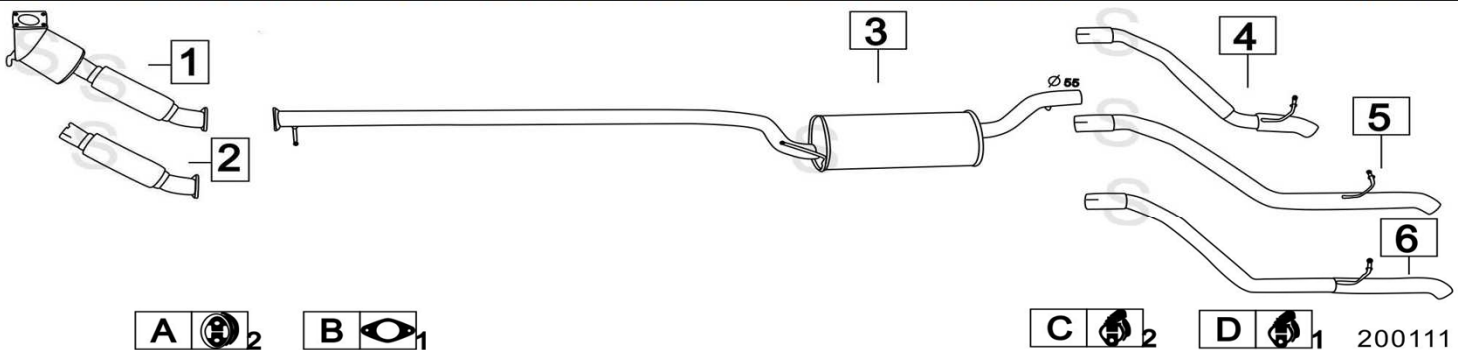

FORD FOCUS 1800 Tdi - TDCi TURBO DIESEL 1753cc 74-85KW 9/02-

200111

	Codice	Descr.	O.E.	NOTE	Cod. Accessori
1	4312112	KAT	1137795-1197735		A 2133915
2	4312135	TI	1133515-1197735	flex modifica	B 2130913
3	4312106	MC	1215637-1345042		C 2133919
4	4338908	TP	1336409	per 3/5 Porte	D 2133919
5	4339008	TP	1336410	per 4 Porte	E
6	4339108	TP	1336411	per S.W.	F