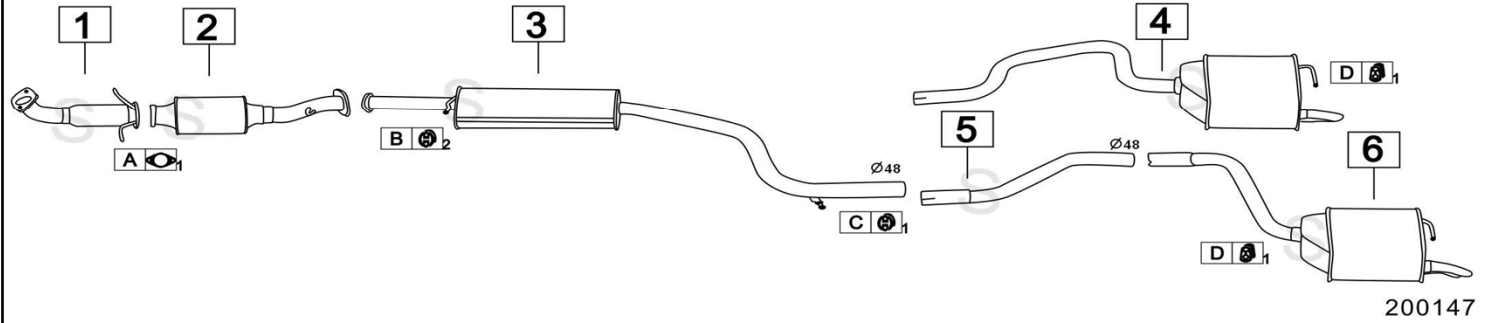

FORD MONDEO 2000 16V II SERIE 1999cc 107KW 11/00-

	Codice	Descr.	O.E.	NOTE	Cod. Accessori
1	4314900	T C	1124764		A 2130919
2	4314912	KAT	1130570		B 2713903
3	4314906	M C	1380889		C 2713903
4	4314907	M P	1362711		D 2133903
5	4314903	T A	1130827	per S.W.	E
6	4314937	M P	1365687	per S.W.	F