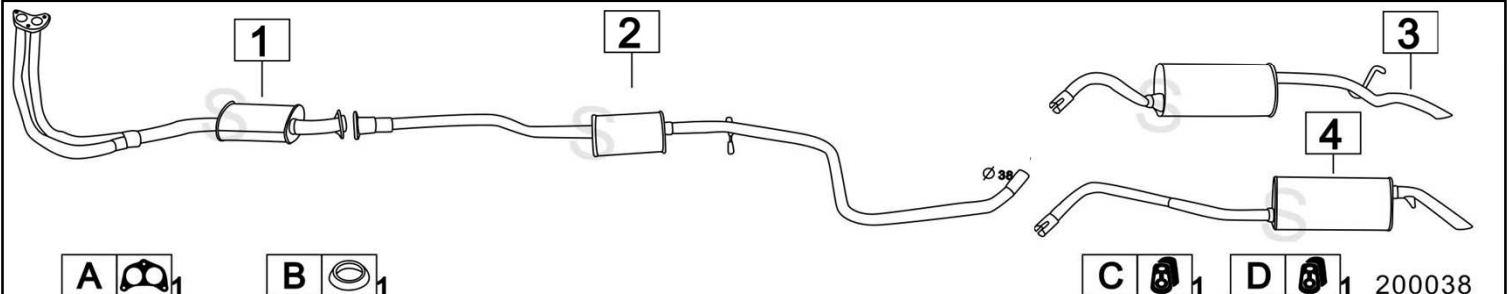

FORD ESCORT / ORION 1100 / 1300 IV SERIE

9/90- 92

	Codice	Descr.	O.E.	NOTE	Cod. Accessori
1	4318702	M A	7308606		A 2130904
2	4318706	M C	6638219		B 2221952
3	4318707	M P	6567017		C 2133903
4	4318737	M P	6493599	per Escort s.w. + Orion	D 2133903