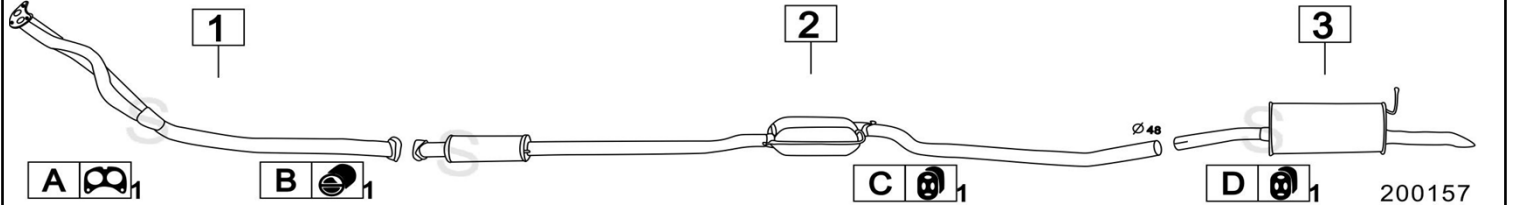

FORD SCORPIO 2000 1993cc 77KW 3/85- 90

	Codice	Descr.	O.E.	NOTE	Cod. Accessori
1	4304400	T C	6156120		A 2130902
2	4304409	G M	5024020-6162053		B 2133902
3	4304407	M P	5024025-6183980		CD 2113912