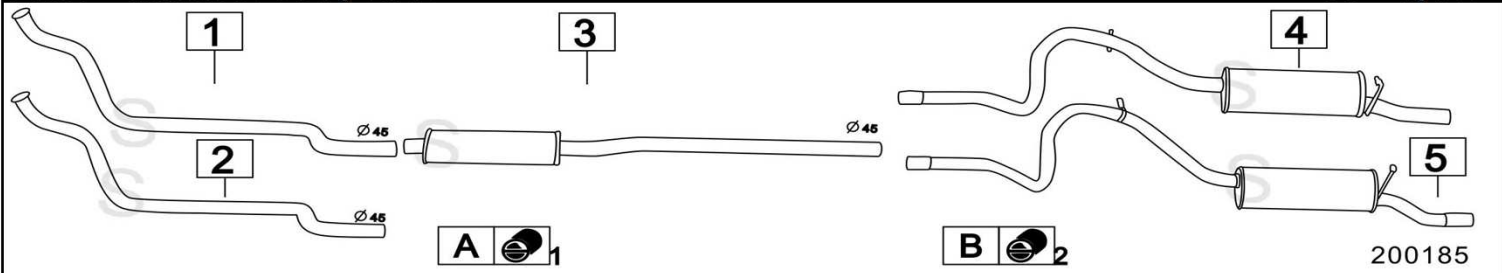

FORD TAUNUS 1300 / 1600 70- 9/82

	Codice	Descr.	O.E.	NOTE	Cod. Accessori
1	4302800	T C	1492051 - 6014710		A 2133902
2	4302500	T C	6078105	dal 1976	B 2133902
3	4302806	M C	1495589-5022251		C
4	4302307	M P	1498715 - 1568310		D
5	4302337	M P	1568316	per Familiare	E