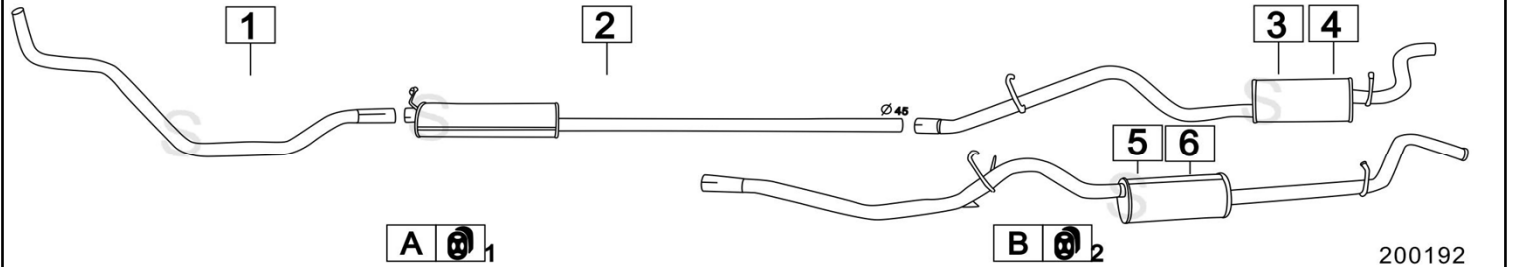

FORD TRANSIT 80 - 100L - 120 - 130 - 190 1600/2000cc 78- 12/85

	Codice	Descr.	O.E.	NOTE	Cod. Accessori
1	4306700	T C	5012426-6050153-6061859		A 2113912
2	4306706	M C	6046913-6104971		B 2113912
3	4306737	M P	6046921	per 80 - 120 Cabinato/Cassonato	C
4	4306707	M P	5019310 - 6046920	per 80 - 120 Furgone / Bus	D
5	4306747	M P	6046924	per 100L-130-190 Cabinato/Cassonato	E
6	4306757	M P	6046923-5019350-5022838-6145633	per 100L- 130 -190 Furgone / Bus	F