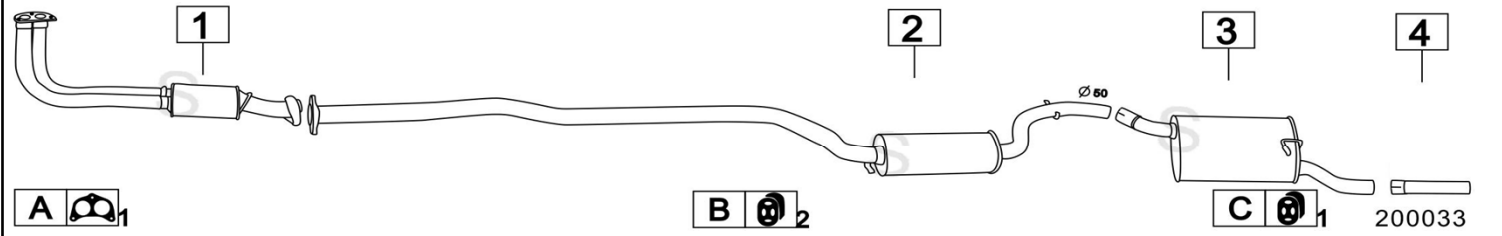

FORD ESCORT - ORION 1600 XR3 III 105CV 8/89- 90

	Codice	Descr.	O.E.	NOTE	Cod. Accessori
1	4308802	M A	6199291		A 2130915
2	4308806	M C	1019408-6199289		B 2113912
3	4308807	M P	6172810		C 2113912
4	4308808	T P	6156475	per Orion	D