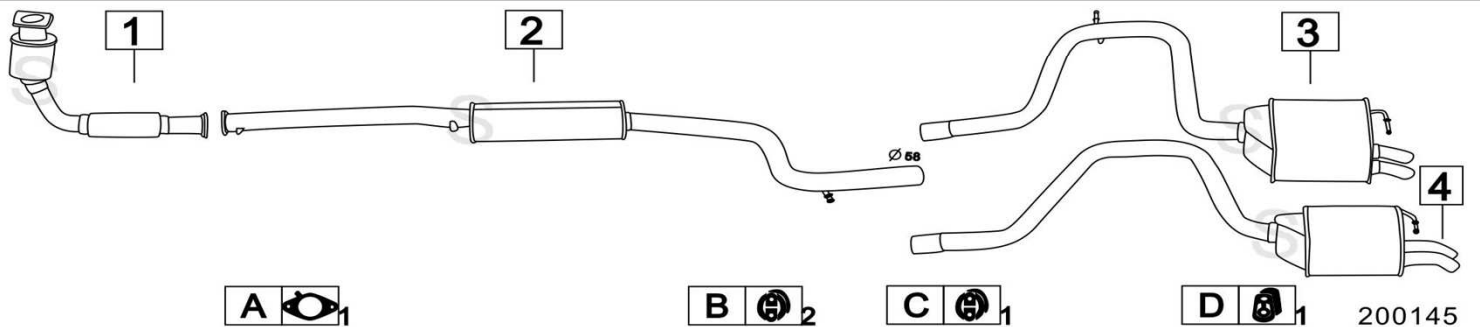

FORD MONDEO 1800 TURBO DIESEL 1753cc 66KW 9/96-

	Codice	Descr.	O.E.	NOTE	Cod. Accessori
1	4319512	KAT	1078019		A 2130919
2	4319506	M C	1101023		B 2713903
3	4319507	M P	1036191	per Berlina	C 2713903
4	4319537	M P	1091685	per S.W.	D 2133903