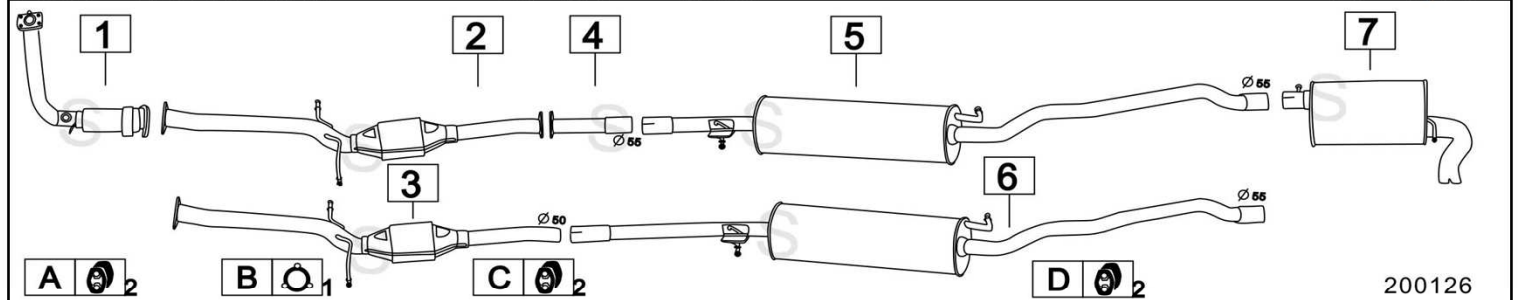

FORD GALAXY 2000 1998cc 85KW 95- 9/98

	Codice	Descr.	O.E.	NOTE	Cod. Accessori
1	4302900	T C	1007295		A 2133926
2	4349012	KAT	1008258	dal 05/1995 al 03/1997	B 2540911
3	4302912	KAT	1001172	dal 4/1997 al 09/1998	C 2133926
4	4302403	T A	1004882	dal 05/1995 al 03/1997	D 2133926
5	4074106	M C	1013486	dal 05/1995 al 03/1997	E
6	4302906	M C	1016963	dal 4/1997 al 09/1998	F
7	4074107	M P	1002561-1087569-1232663-1232664		G