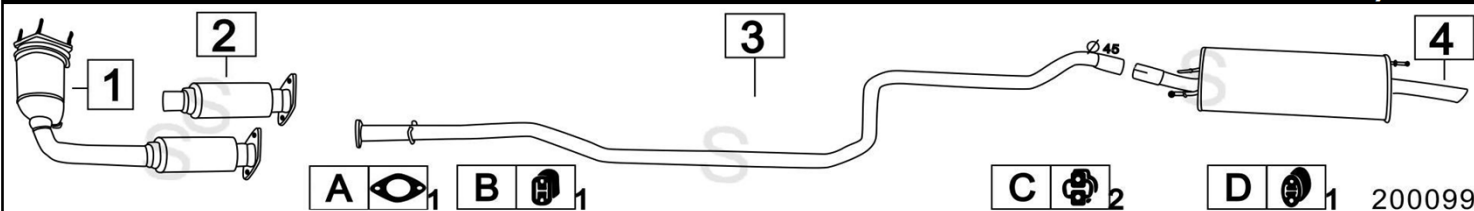

FORD FIESTA 1800 TURBO DIESEL IV SERIE 1753cc 55KW 9/99-

	Codice	Descr.	O.E.	NOTE	Cod. Accessori
1	4317512	KAT	111145		A 2130913
2	4317335	TI	1088352-111151-111145		B 2793901
3	4317503	M C	1106682		C 2753903
4	4317507	M P	1112528		D 2133907