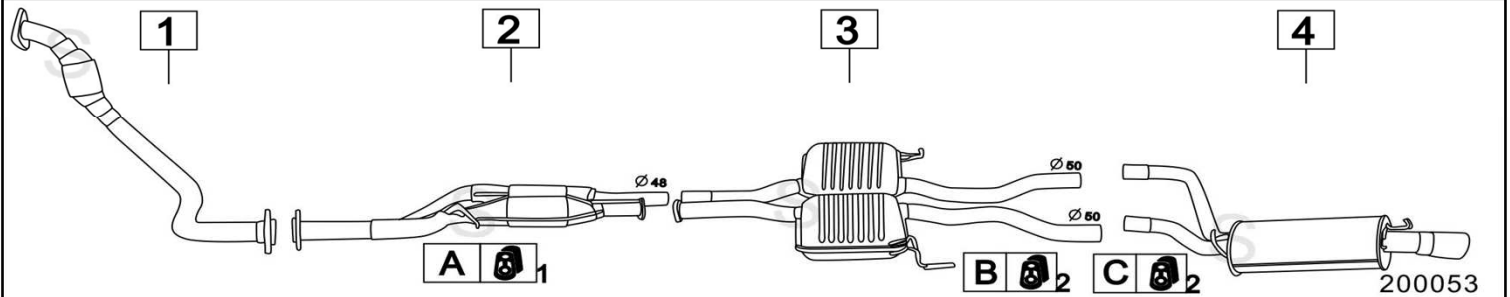

FORD ESCORT RS COSWORTH 2000 TURBO 16V 4x4 IV SERIE 1993cc 162KW 5/92-

	Codice	Descr.	O.E.	NOTE	Cod. Accessori
1	4325210	KAT	6494221-6494220		A 2133903
2	4325212	KAT	6591527		B 2133903
3	4325206	M C	6683536		C 2133903
4	4325207	M P	6800529		D