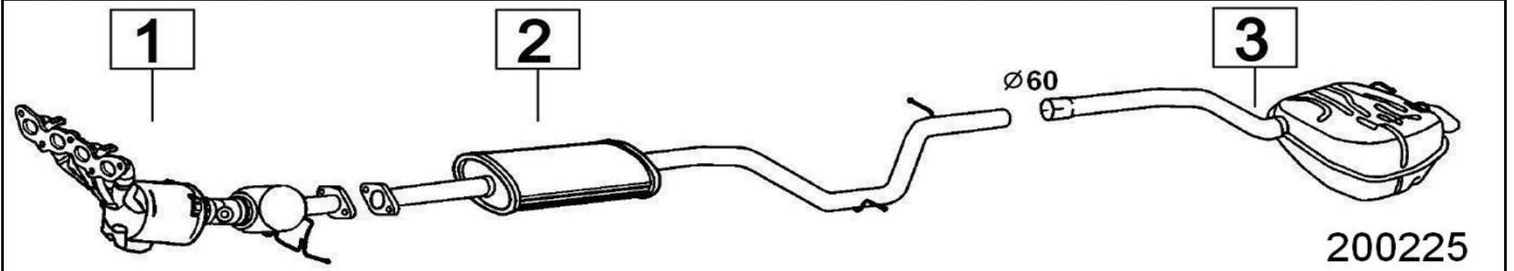

FORD S-MAX 2000i 1999cc 107KW 03/06-

200225

	Codice	Descr.	O.E.	NOTE	Cod. Accessori
1	4311012	KAT	1429900		A
2	4311006	M C	1465651		B
3	4311007	M P	1465653		C