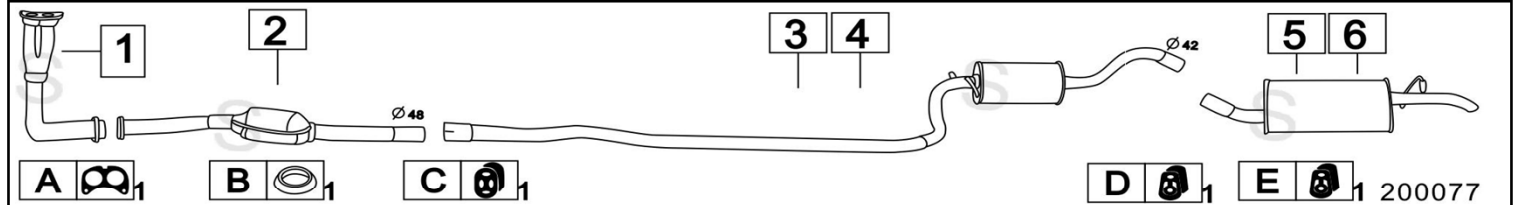

FORD FIESTA 1300 III SERIE CATALIZZATA 1297cc 58CV 5/91- 92

	Codice	Descr.	O.E.	NOTE	Cod. Accessori
1	4310000	T C	6844982-7308613		A 2130904
2	4310012	KAT	1030380		B 2221952
3	4310006	M C	6643783		C 2113912
4	4310046	M C	6761108	per cambio automatico	D 2133903
5	4310337	M P	6643787		E 2133903
6	4310347	M P	6761109	per cambio automatico	F