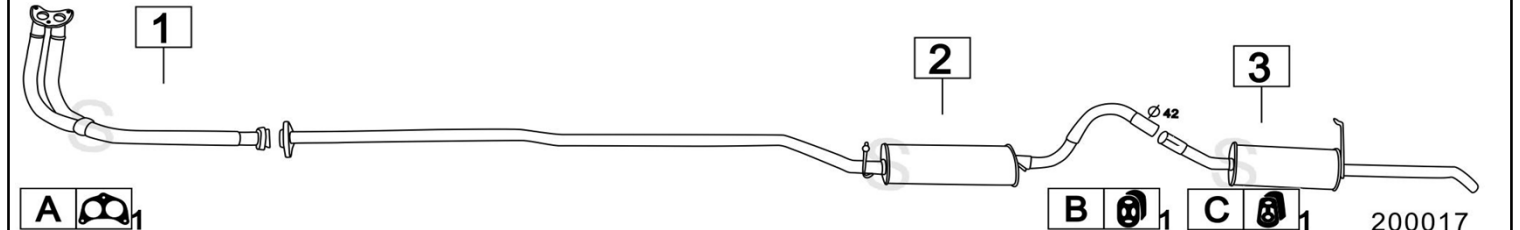

FORD ESCORT 1100 III SERIE - VAN / FURGONE 8/83- 86

	Codice	Descr.	O.E.	NOTE	Cod. Accessori
1	4305300	T C	6131720		A 2130904
2	4308256	M C	5020037-6131715		B 2113912
3	4308257	M P	5020038		C 2133903