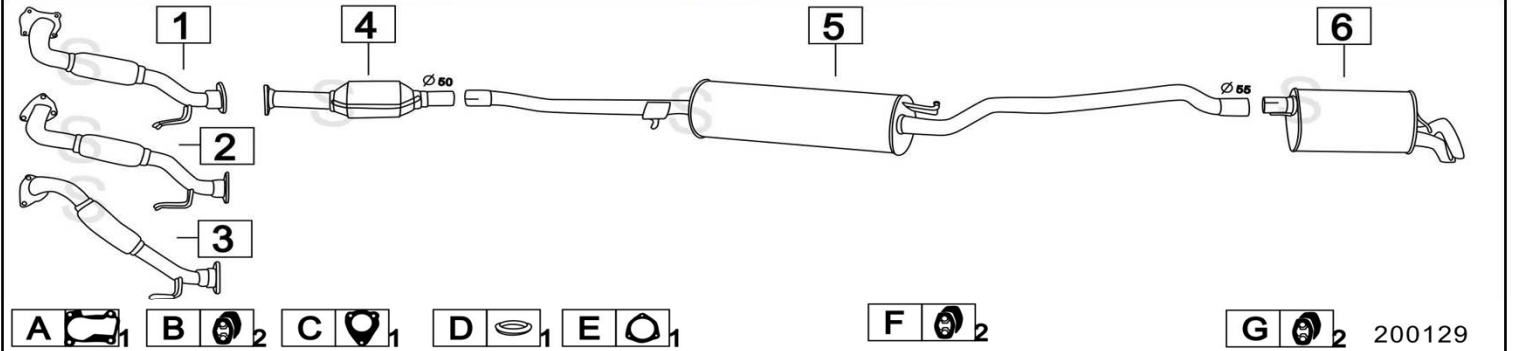

FORD GALAXY 1900 TDi TURBO DIESEL 1896cc 66-81-85KW 95-

	Codice	Descr.	O.E.	NOTE	Cod. Accessori
1	4074800	T C	1015986	per 66KW	A 2110939
2	4074830	T C	1076002	per 81KW	B 2133926
3	4074840	T C	1111557	per 85KW	C 2110941
4	4074812	KAT	1015983-1040393-1131797		D 2230902
5	4074806	M C	1015985-1114310		E 2110934
6	4074807	M P	1029673-1067573-1087574		FG 2133926