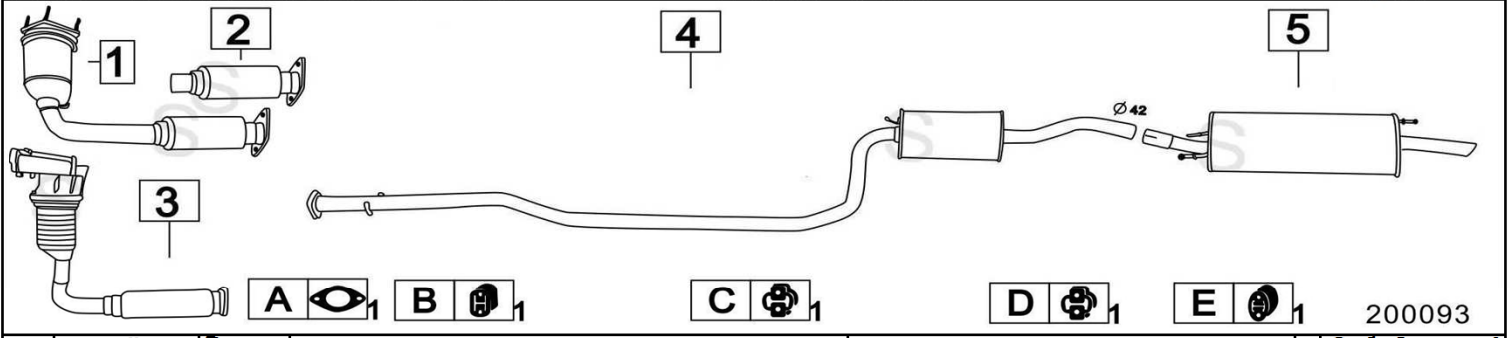

FORD FIESTA 1200 16V IV SERIE 1242cc 55KW 9/95-

Codice	Descr.	O.E.	NOTE	Cod. Accessori
1	4317812 KAT	1006113 - 1070345 - 1006116 - 1E0520500		A 2130913
2	4317845 TI	1031531-1006113		B 2793901
3	4331312 KAT	1110729	dal 03/1999	C 2753903
4	4317806 M C	1054588-1114368		D 2753903
5	4317807 M P	1094577-1114369-1115634		E 2133907