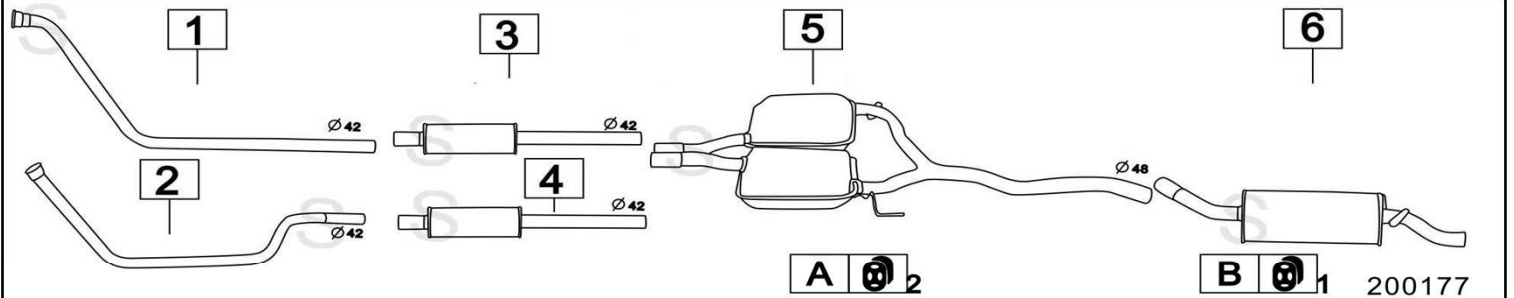

FORD SIERRA 2000 / 2300 V6 **10/82- 84**

	Codice	Descr.	O.E.	NOTE	Cod. Accessori
1	4322780	TCD	6116052		A 2113912
2	4322790	TCS	6116058		B 2113912
3	4322702	M A	5018653		C
4	4322702	M A	5018653-6116025		D
5	4322709	G M	5019353-6160922-6160925		E
6	4322707	M P	5018656-6116048		F