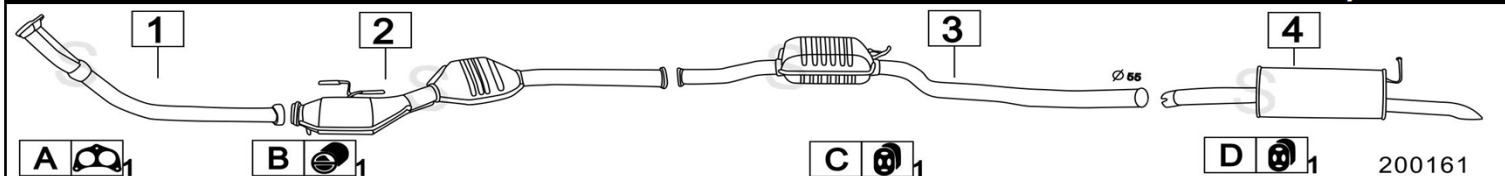

FORD SCORPIO 2000 Iniezione KAT 1998cc 85KW 6/89- 94

	Codice	Descr.	O.E.	NOTE	Cod. Accessori
1	4304630	T C	6614246		A 2130912
2	4304612	KAT	6196062		B 2133902
3	4304606	M C	6190315		C 2113912
4	4304607	M P	6750213		D 2113912