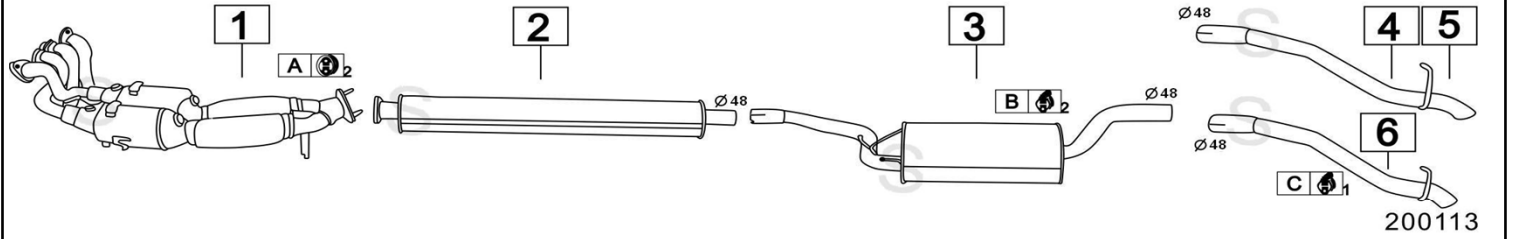

FORD FOCUS 1600 Ti-VCT / 1800 16V II SERIE 1596-1798cc 85-92KW 11/04-

	Codice	Descr.	O.E.	NOTE	Cod. Accessori
1	4337312	KAT	1423957 - 1503019		A 2133919
2	4337302	M A	1329731		B 2133919
3	4337306	M C	1364172-1329718		C
4	4336008	T P	1364163	per S.W.	D
5	4336038	T P	1368312-1329718	per 2 volumi	E
6	4336048	T P	1368328 - 1368331	per 4 Porte dal 4/2005	F