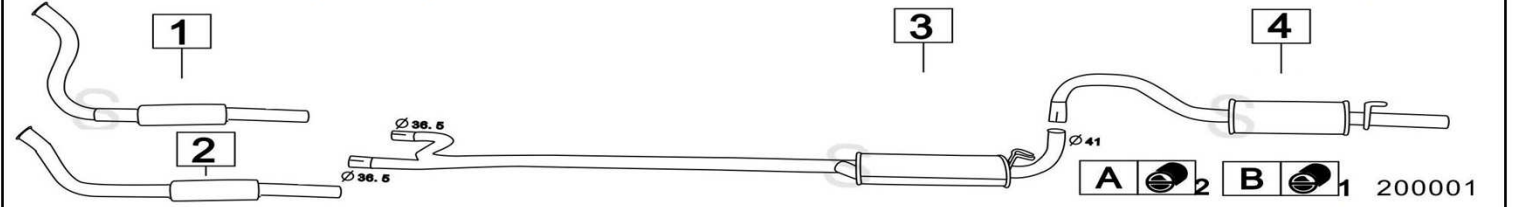

**FORD CAPRI 1300 / 1500 / 1700 GT** **12/68- 72**

	Codice	Descr.	O.E.	NOTE	Cod. Accessori
1	4307680	T C D	1439014		A 2133902
2	4307690	T C S	1439017		B 2133902
3	4307609	G M	1515846		C
4	4307607	M P	1414920-1515847		D