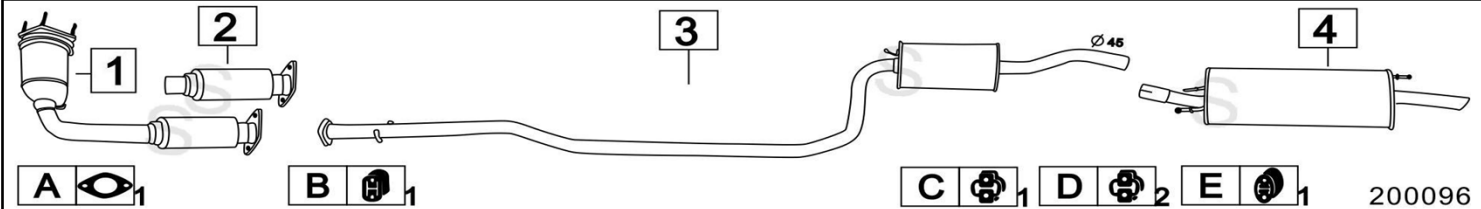

FORD FIESTA 1400 16V IV SERIE 1388cc 66KW 9/95-

	Codice	Descr.	O.E.	NOTE	Cod. Accessori
1	4317812	KAT	1006113 - 1070345 - 1006116 - 1E0520500		A 2130913
2	4317845	TI	1031531-1006113		B 2793901
3	4317306	M C	1039805-1054727		CD 2753903
4	4317307	M P	1054731-1094580		E 2133907