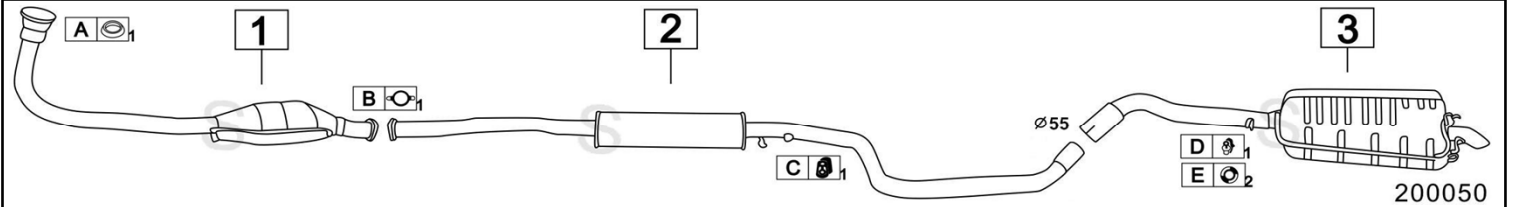

FORD ESCORT 1600 16v S.W. IV SERIE 1597cc 65-66KW 92- 12/94

	Codice	Descr.	O.E.	NOTE	Cod. Accessori
1	4315512	KAT	1042946-1046107		A 2131975
2	4315706	MC	6657515-7019334		B 2130916
3	4315407	MP	1017826-6750766-6860464		C 2133903
4					D 2133911
5					E 2003919