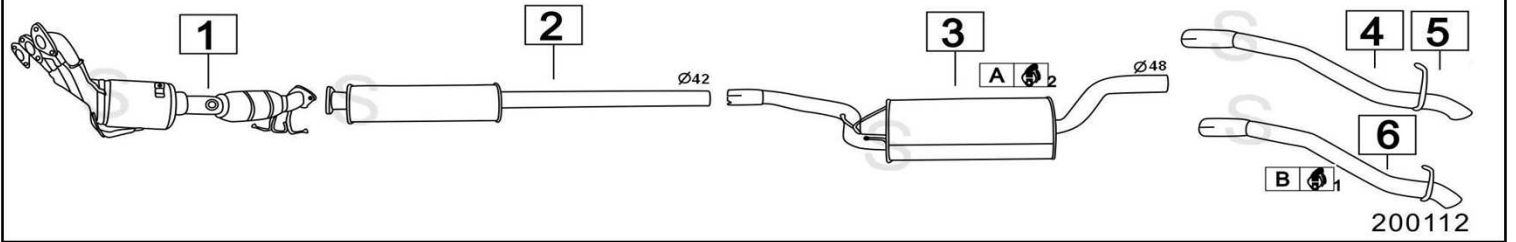

FORD FOCUS 1400 / 1600 16V II SERIE 1388-1596cc 59-74KW 11/04-

	Codice	Descr.	O.E.	NOTE	Cod. Accessori
1	4336012	KAT	1385726 - 1503020 - 1420339 - 1385402		A 2133919
2	4336002	M A	1307932		B 2133919
3	4336006	M C	1364171		C
4	4336008	T P	1364163	per S.W.	D
5	4336038	T P	1368312	per 2 volumi	E
6	4336048	T P	1368328 - 1368331	per 4 Porte dal 4/2005	F