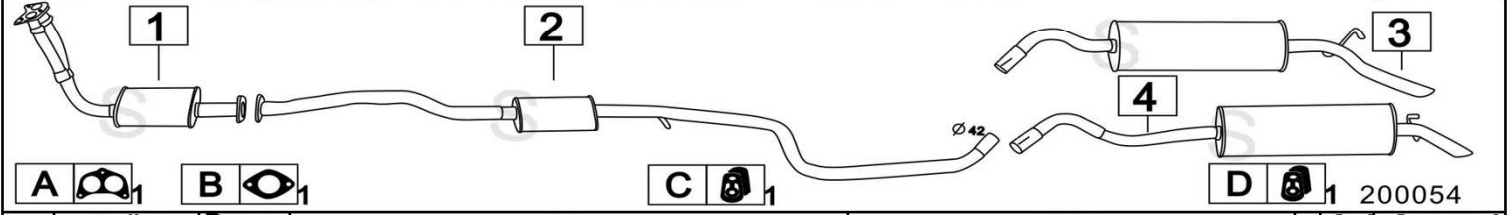

FORD ESCORT / ORION 1800 DIESEL IV SERIE 1753cc 43KW 9/90-

	Codice	Descr.	O.E.	NOTE	Cod. Accessori
1	4318802	M A	1038656		A 2130904
2	4318806	M C	6626560		B 2750901
3	4318807	M P	6812210	per Escort 3/5P	C 2133903
4	4318837	M P	1009255-6812214	per Escort s.w. + 4P + Orion	D 2133903