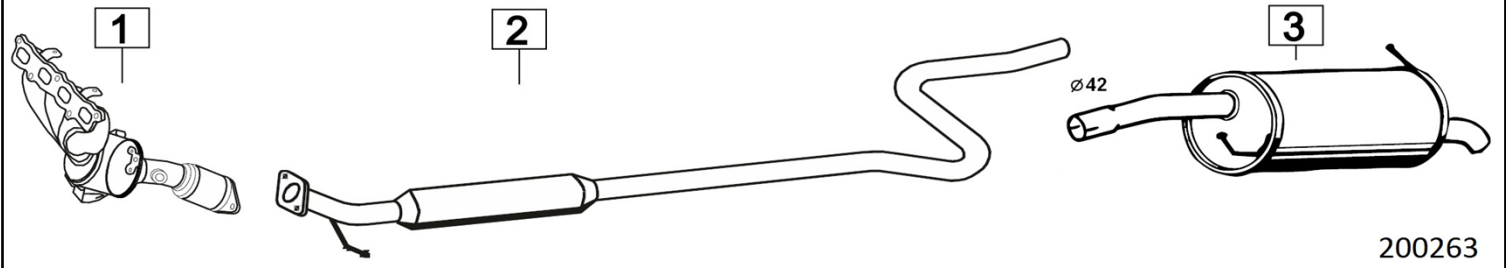

FORD FIESTA 1400 VI SERIE Mot. RTJA/B 1388cc 68-71KW 08/09-

200263

	Codice	Descr.	O.E.	NOTE	Cod. Accessori
1	4303410	KAT	1673539 1729110 1907696		A
2	4303406	M C	1673793		B
3	4303037	M P	1806567 - 1907949		C