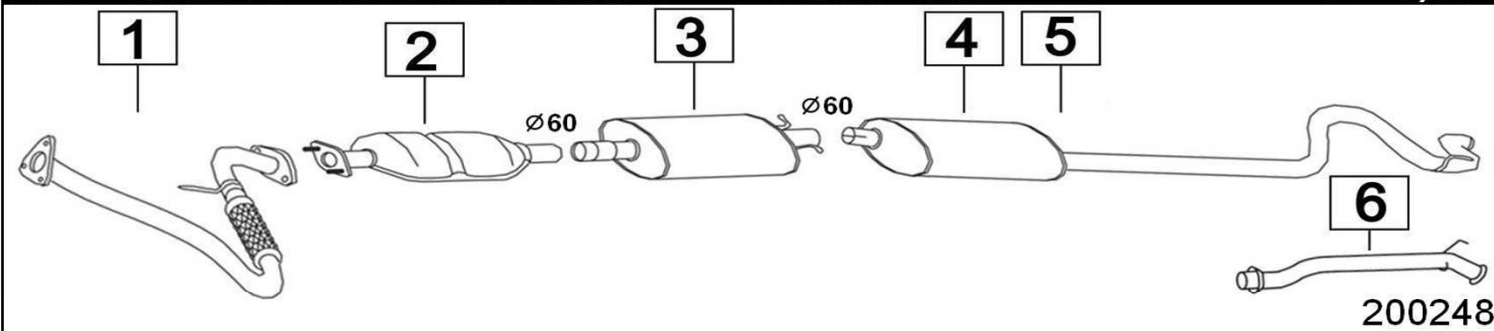

FORD TRANSIT V 2500 TURBO DIESEL 2496cc 85KW 94- 8/96

	Codice	Descr.	O.E.	NOTE	Cod. Accessori
1	4359900	T C	1012965		A
2	4359912	KAT	7389450		B
3	4358406	M C	7127236		C
4	4316637	M P	1013131	passo corto 2835mm	D
5	4316607	M P	1013132	passo lungo 3570mm	E
6	4316908	T P	6993869	tubo prolunga	F