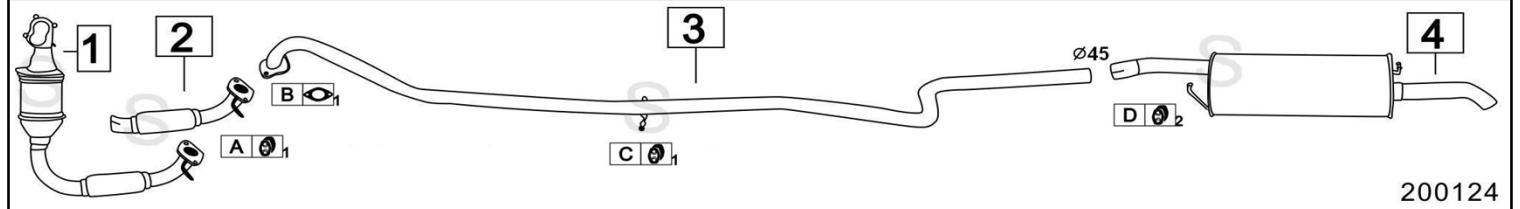

FORD FUSION 1400 TDCi TURBO DIESEL 1399cc 50KW 8/02-

	Codice	Descr.	O.E.	NOTE	Cod. Accessori
1	4303112	KAT	1215222 - 1140446 - 1148755 - 1255736		A 2133926
2	4303105	T I	1255737		B 2130913
3	4303103	T A	1221226		C 2133926
4	4303637	M P	1317002		D 2133926