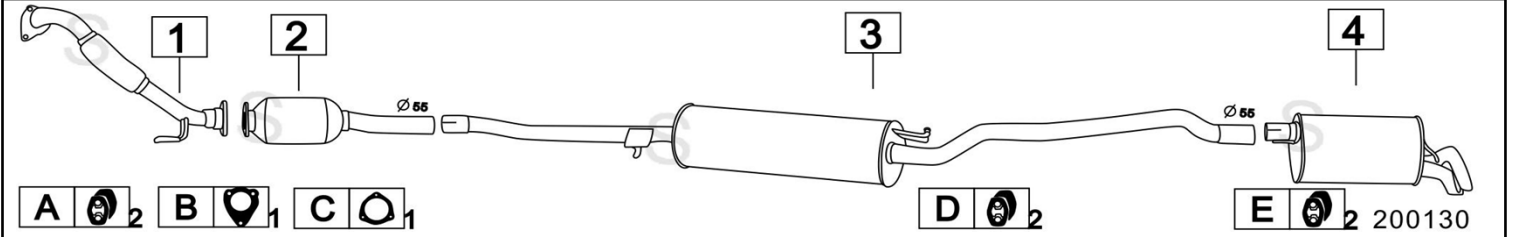

FORD GALAXY 1900 TDi TURBO DIESEL 1896cc 96-110KW 03-

	Codice	Descr.	O.E.	NOTE	Cod. Accessori
1	4074840	T C	1111557		A 2133926
2	4074812	KAT	1211097		B 2110941
3	4074836	M C	1211714		C 2110934
4	4074807	M P	1029673-1067573-1087574-1232662		DE 2133926