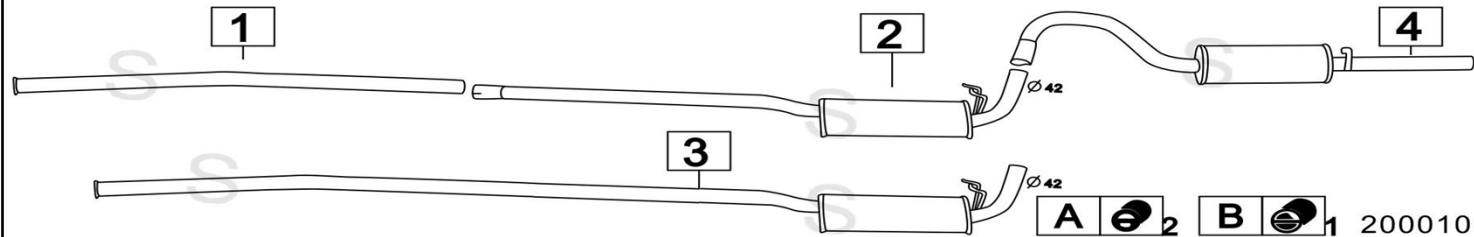

FORD ESCORT 1300 GT II SERIE **70- 73**

	Codice	Descr.	O.E.	NOTE	Cod. Accessori
1	4305903	T A	14777645		A 2133905
2	4305906	M C	14777645		B 2133902
3	4305909	G M	14777645		C
4	4305907	M P	1477646		D