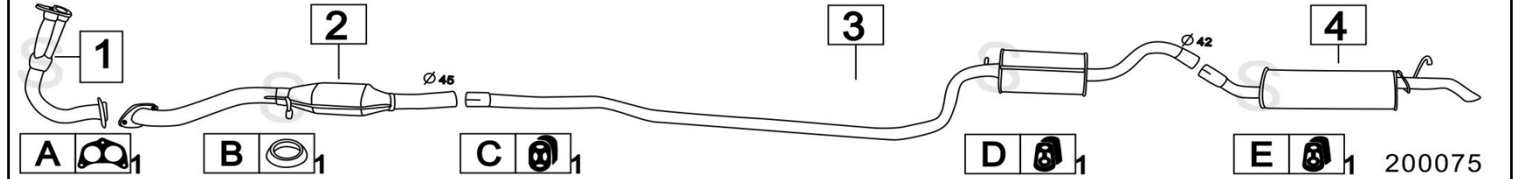

FORD FIESTA 1100 CATALIZZATA III SERIE 1119cc 50CV 4/89-

	Codice	Descr.	O.E.	NOTE	Cod. Accessori
1	4310300	T C	7308607		A 2130904
2	4310312	KAT	1030378-1030379		B 2221952
3	4310306	M C	1030398-1030399		C 2113912
4	4310307	M P	6587738-7090353		DE 2133903