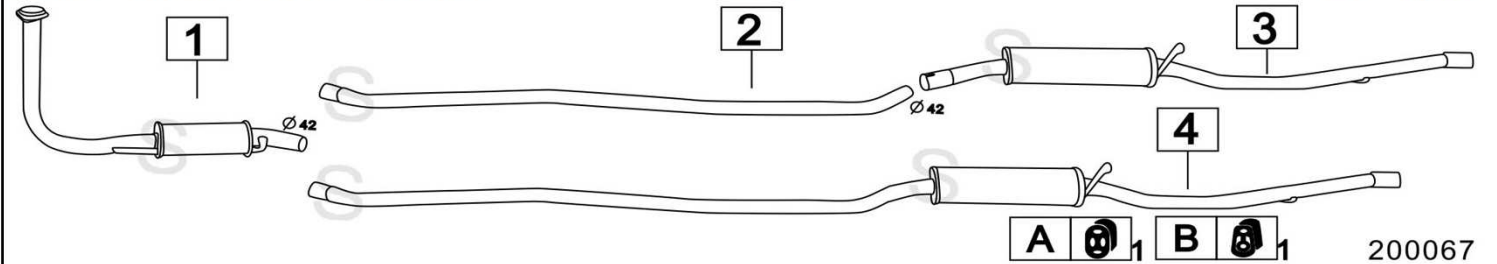

FORD FIESTA 1300 I SERIE 66CV 76- 8/83

	Codice	Descr.	O.E.	NOTE	Cod. Accessori
1	4300002	M A	1576581-5018207		A 2113912
2	4300003	T A	6058588-5018198		B 2133903
3	4300007	M P	6058588-5018198		C
4	4300009	G M	6058588-5018198		D