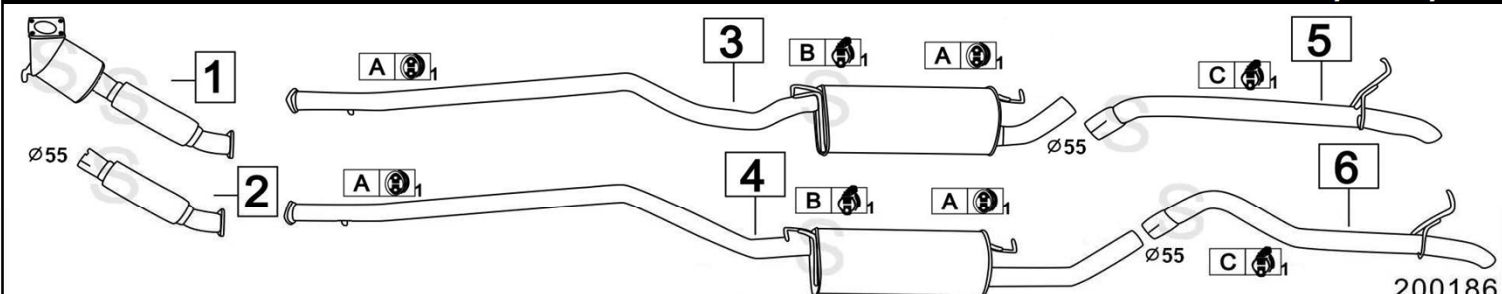

FORD TRANSIT CONNECT 1800 TURBO DIESEL 1753cc 55-66KW 9/02- 7/04

	Codice	Descr.	O.E.	NOTE	Cod. Accessori
1	4311912	KAT	1360345 - 44466207		A 2133915
2	4312135	T I	1133515		B 2133919
3	4311906	M C	4523729	per tetto basso passo corto	C 2133919
4	4311936	M C	4523730	per tetto alto passo lungo	D
5	4311908	T P	4458046	per tetto basso passo corto	E
6	4311938	T P	4420842	per tetto alto passo lungo	F