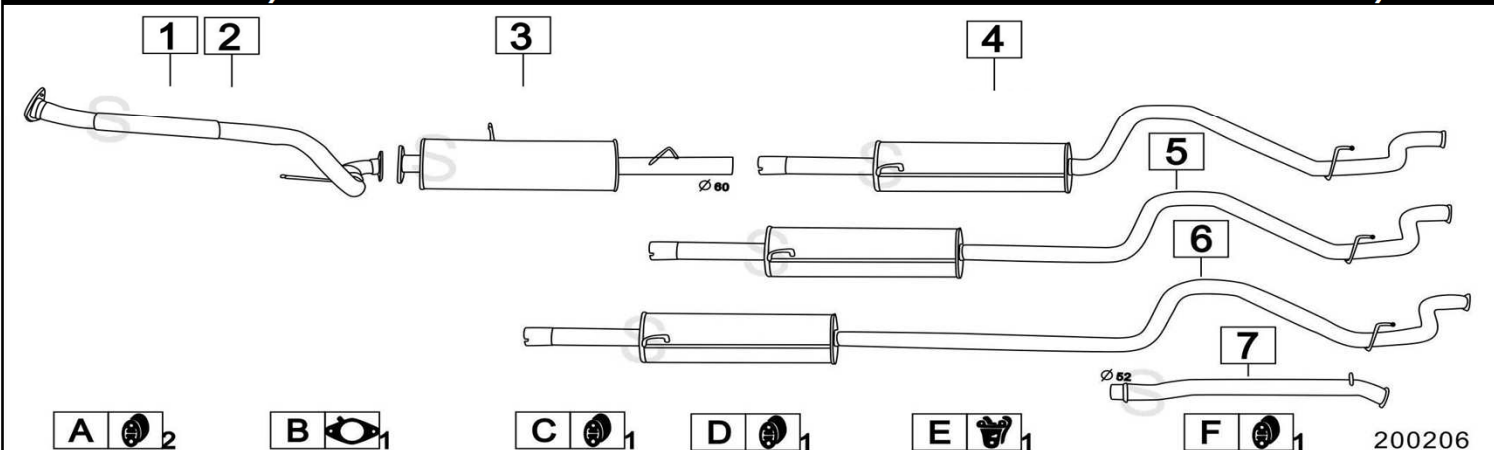

FORD TRANSIT / TOURNEO 2500 TURBO DIESEL 2496cc 63-74KW 9/96-

	Codice	Descr.	O.E.	NOTE	Cod. Accessori
1	4316100	T C	1012332-1012965	fino al 08/1997	A 2133907
2	4316800	T C	1055279	dal 09/1997	B 2130919
3	4316836	M C	1030964		C 2133907
4	4316807	M P	1031217	passo 2835	D 2133907
5	4316857	M P	1112602	passo 3200	E 2133913
6	4316837	M P	1026253	passo 3570 EF	F 2133907
7	4316908	T P	1015029	tubo prolunga per passo 3570 EF	G