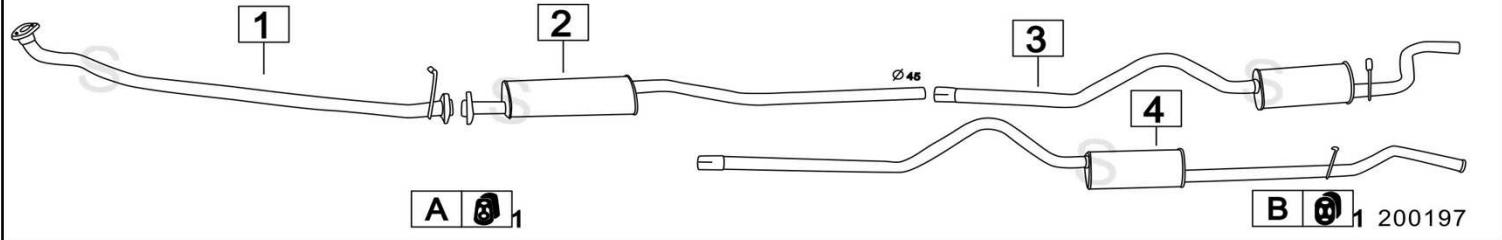

FORD TRANSIT 80 - 100L - 120 - 130 - 190 1600/2000cc 11/88- 91

	Codice	Descr.	O.E.	NOTE	Cod. Accessori
1	4306000	T C	6184804		A 2133903
2	4306006	M C	5028006		B 2113912
3	4306007	M P	6184802	per 80 - 120	C
4	4306037	M P	6184803	per 100L - 130 - 190	D