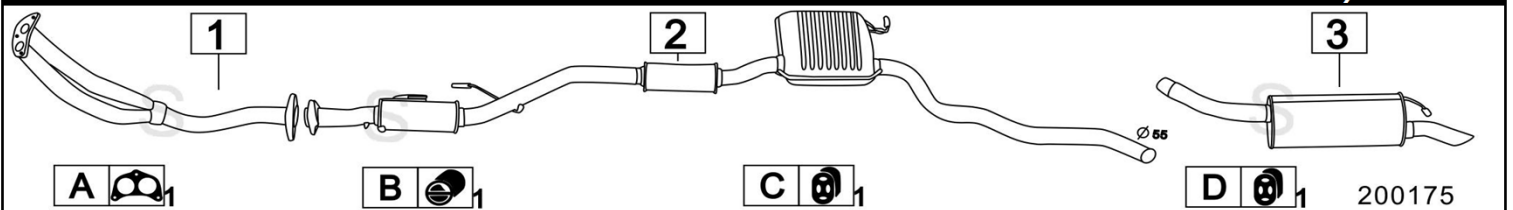

FORD SIERRA 2000i + 4x4 6/89- 92

	Codice	Descr.	O.E.	NOTE	Cod. Accessori
1	4304000	T C	6799690-7157807		A 2130912
2	4304009	G M	5024534-6717332		B 2133902
3	4304007	M P	1076368		CD 2113912