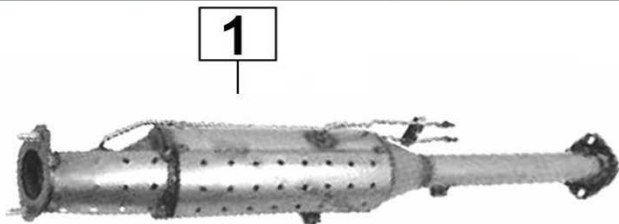

FORD GALAXY 2000 TDCi DPF TURBO DIESEL 1997cc 104KW 01/10-

200249

	Codice	Descr.	O.E.	NOTE	Cod. Accessori
1	4311022	FAP	1712125		A