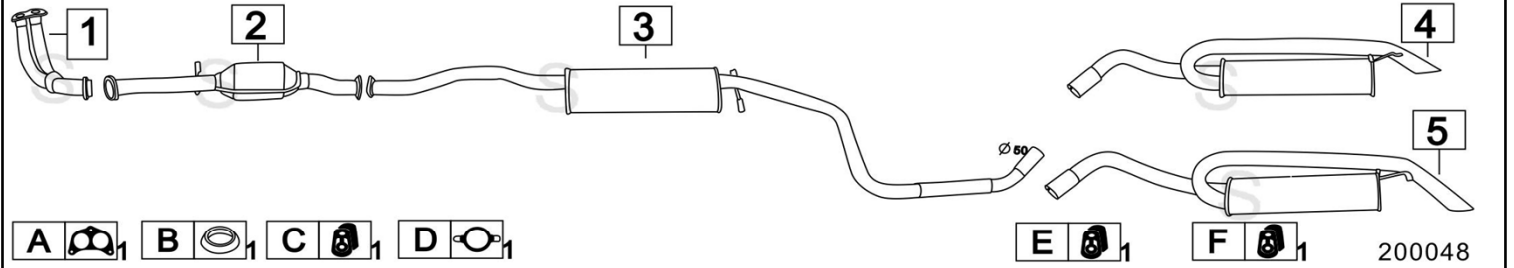

FORD ESCORT / ORION 1600 IV SERIE CATALIZZ. 1597cc 75KW (EFI) 9/90-

	Codice	Descr.	O.E.	NOTE	Cod. Accessori
1	4318200	TC	1038657		A 2130915
2	4318212	KAT	1046119		B 2221952
3	4318206	MC	6638226-6773317		C 2133903
4	4318107	MP	7166728		D 2130916
5	4318137	MP	7166731	per Escort s.w. + Orion	EF 2133903