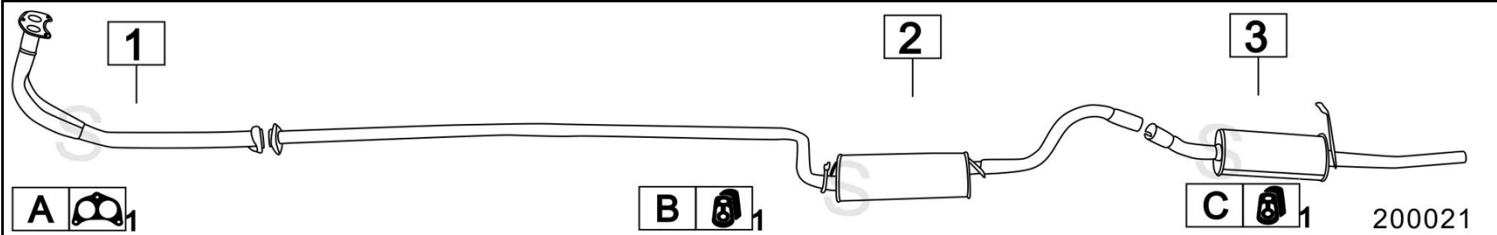

FORD ESCORT 1300 III SERIE - VAN / FURGONE **81- 12/85**

	Codice	Descr.	O.E.	NOTE	Cod. Accessori
1	4305700	T C	1640022		A 2130904
2	4305706	M C	5018631-6187467		B 2133903
3	4305737	M P	50118634-61114875		C 2133903