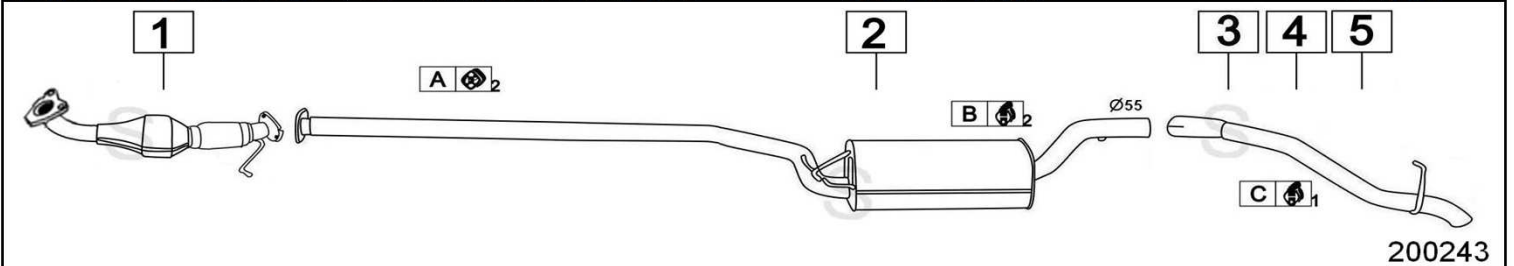

FORD FOCUS 1800 TDCi T.DIESEL II SERIE 1753cc 85KW 11/04-

	Codice	Descr.	O.E.	NOTE	Cod. Accessori
1	4337816	KAT	1384907		A 2133923
2	4337806	M C	1349857		B 2133919
3	4337838	T P	1424374	per S.W. Dal 11/2004	C 2133919
4	4337848	T P	1424384	per 3V 4porte Dal 4/2005	D
5	4337808	T P	1424373	per 2V 5porte Dal 1/2005	E