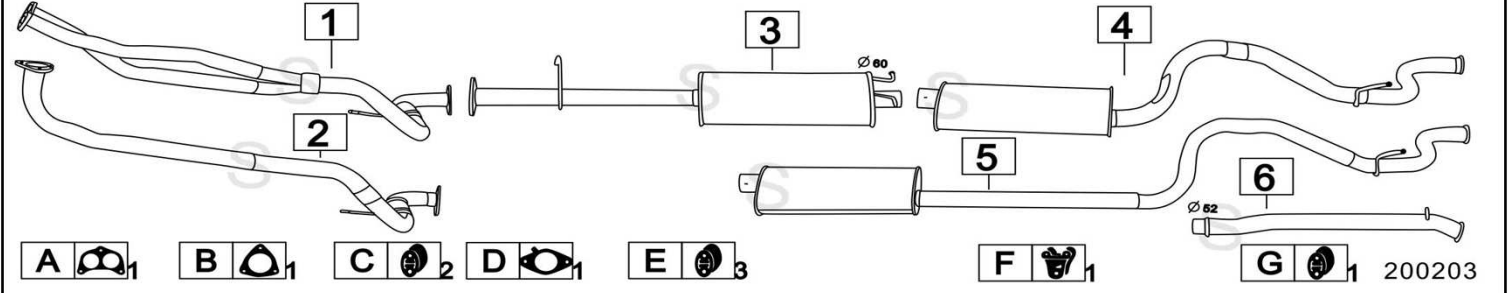

FORD TRANSIT / TOURNEO 2500 DIESEL 2496cc 51-56KW 94- 8/96

	Codice	Descr.	O.E.	NOTE	Cod. Accessori
1	4316840	T C	1013037	51 KW	A 2130929
2	4358400	T C	1013036	51 KW	B 2130924
3	4316606	M C	7127237		CG 2133907
4	4316637	M P	1013127	Passo 2840	D 2130919
5	4316607	M P	1013132	Passo 3570	E 2113920
6	4316908	T P	1015029	tubo prolunfa x 190 EF	F 2133913