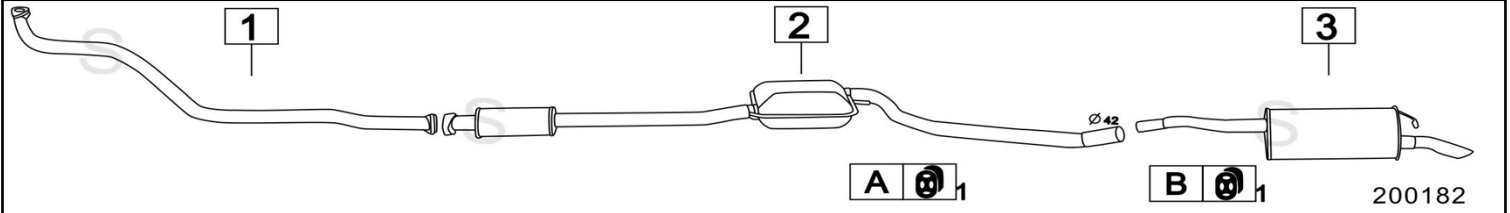

FORD SIERRA 2300 DIESEL 82- 8/85

	Codice	Descr.	O.E.	NOTE	Cod. Accessori
1	4309600	T C	6149711-6161407		A 2113912
2	4309609	G M	5019230-5023340-6129599-6136093		B 2113912
3	4309507	M P	5019231-5023342		C