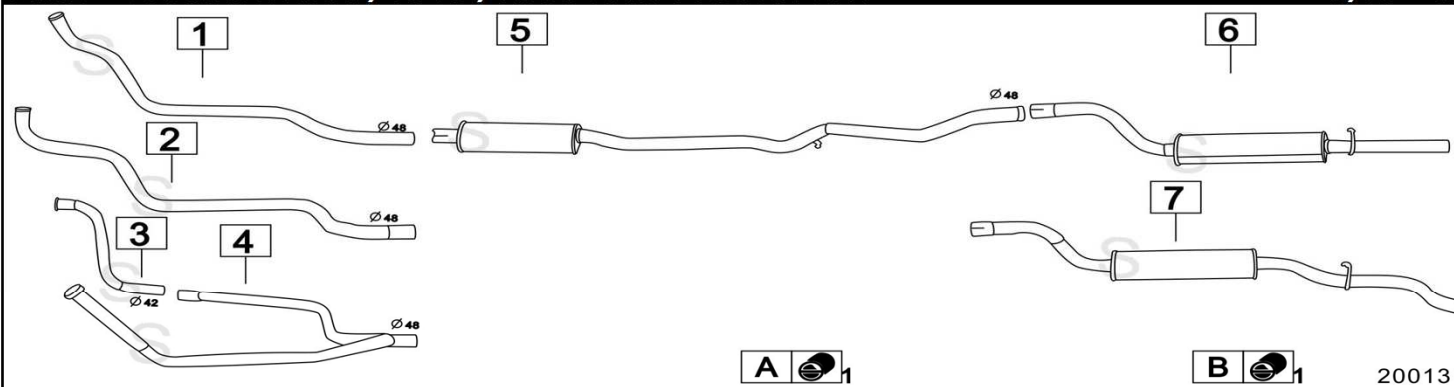

**FORD GALAXY 2000 TDCi DPF TURBO DIESEL 1997cc 104KW 01/10-**

200249

	Codice	Descr.	O.E.	NOTE	Cod. Accessori
1	4311022	FAP	1712125		A

**FORD GRANADA 1600 / 1700 / 1900-2100-2500 DIESEL**

**8/77- 83**

	Codice	Descr.	O.E.	NOTE	Cod. Accessori
1	4301700	T C	6110598	per 1600 Benzina	A 2133902
2	4301940	T C	6131200	per Diesel	B 2133902
3	4301480	T C D	1511512	per 1700 Benzina	C
4	4301490	T C S	1576718	per 1700 Benzina	D
5	4301706	M C	5019233-6076091-6100906		E
6	4301707	M P	1583587-5019234-6100909	per Berlina	F
7	4301907	M P	1583588	per Familiare	G