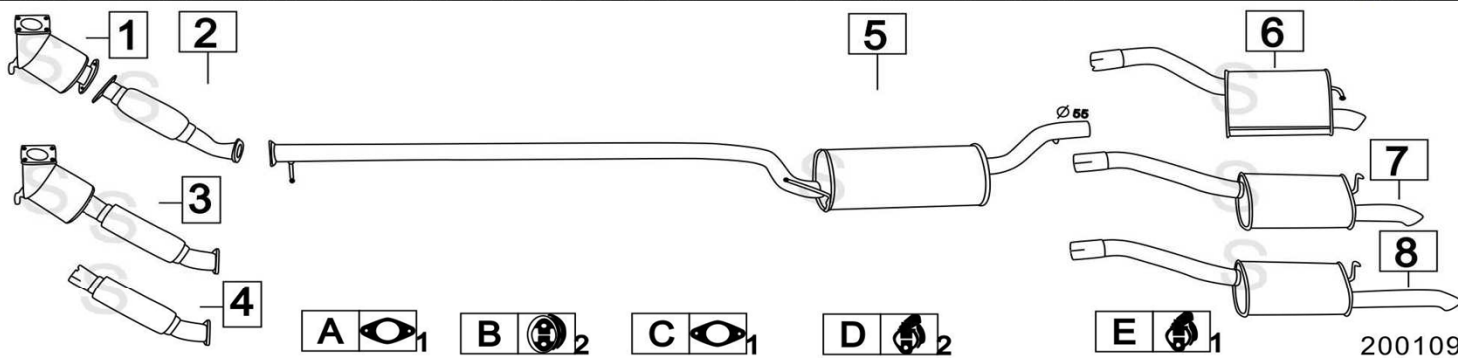

FORD FOCUS 1800 Tdi - TDCi TURBO DIESEL 1753cc 66-85KW 10/98-

200109

	Codice	Descr.	O.E.	NOTE	Cod. Accessori
1	4312110	KAT	1061922	per 66KW Tddi	A 2130913
2	4312105	TI	1061953	per 66KW Tddi	B 2133915
3	4312112	KAT	1137795-1197735	per 85KW Tdci	C 2130913
4	4312135	TI	1133515-1197735	per 85KW Tdci - flex modifica	D 2133919
5	4312106	MC	1215637-1345042		E 2133919
6	4312107	MP	1076697-1336970	per 3/5 Porte	F
7	4312147	MP	1076698-1336971	per 4 Porte	G
8	4312137	MP	1076701-1336977	per S.W.	H