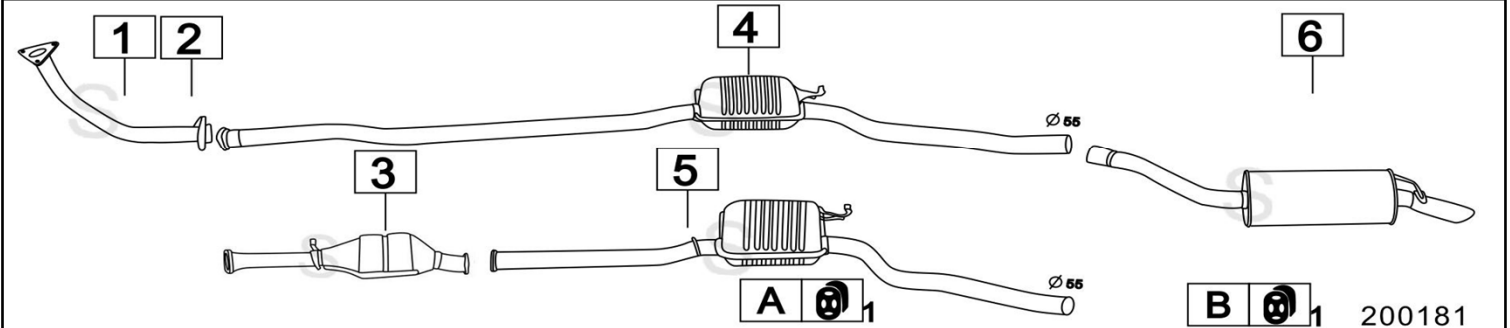

FORD SIERRA 1800 TURBO DIESEL + CATALIZZATO 9/89- 93

	Codice	Descr.	O.E.	NOTE	Cod. Accessori
1	4304500	T C	1656060		A 2133903
2	4304530	T C	6714173	per Catalizzato	B 2133903
3	4304512	KAT	6626390		C
4	4304506	M C	6190814		D
5	4304536	M C	1019379-6574088	per Catalizzato	E
6	4304507	M P	6758617		F