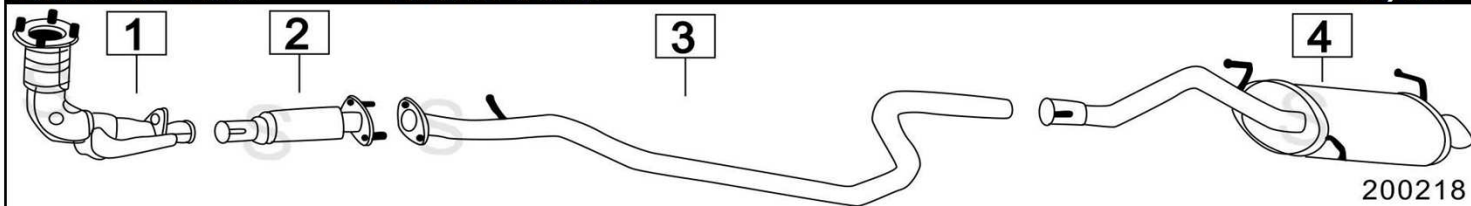

FORD KA 1600 1597cc 70KW 02/03-

	Codice	Descr.	O.E.	NOTE	Cod. Accessori
1	4330712	KAT	1229433 - 1303153		A
2	4330705	TI	1225479		B
3	4330703	TI	1222337		C
4	4330707	MP	1222331 - 1303156		D