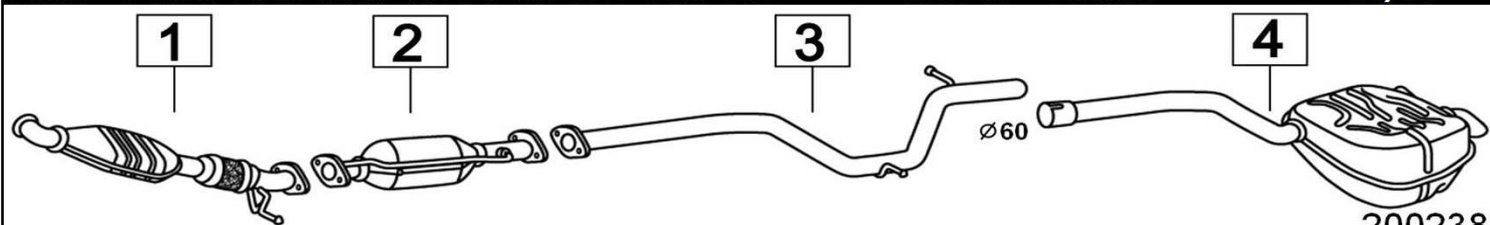

FORD S-MAX 2000 TDCi TURBO DIESEL CON DPF 1997cc 103KW 04/06-

200238

	Codice	Descr.	O.E.	NOTE	Cod. Accessori
1	4338012	KAT	1487177 - 1310104 - 1379464 - 1487175		A
2	4311026	FAP	1683846 - 1689258		B
3	4311054	TI	1481248		C
4	4311057	MP	1440319		D