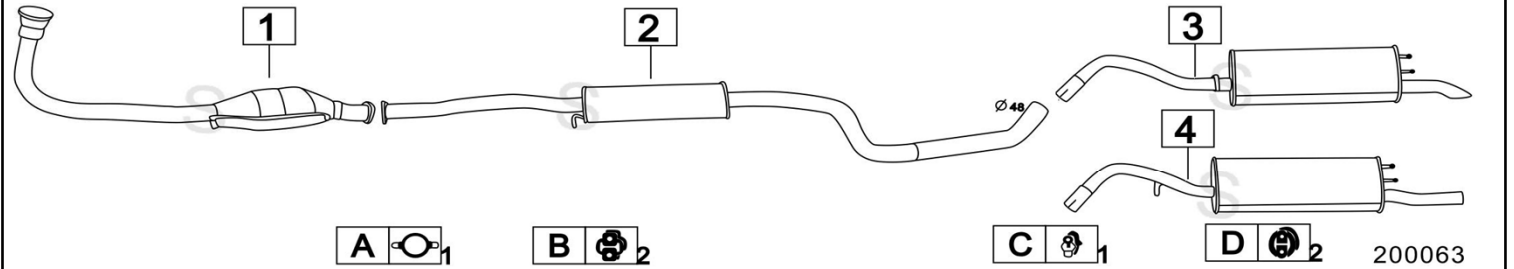

FORD ESCORT 1800 16V V SERIE 1796cc 85KW 10/97-

	Codice	Descr.	O.E.	NOTE	Cod. Accessori
1	4315512	KAT	1042946-1046107		A 2130916
2	4315506	M C	1031533		B 2753903
3	4315557	M P	1033772 - 1033722	per 3volumi 4P + S.W.	C 2133911
4	4315547	M P	1033721	per 3/5P + cabrio	D 2713903