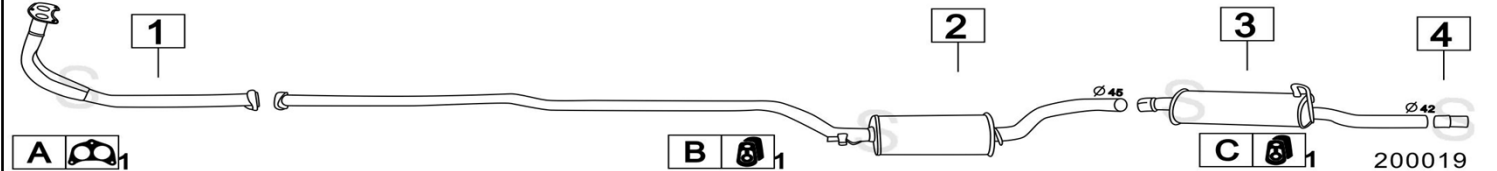

FORD ESCORT - ORION 1300 III SERIE **83- 12/85**

	Codice	Descr.	O.E.	NOTE	Cod. Accessori
1	4305700	T C	1640022		A 2130904
2	4305209	G M	5018635-5022597-6148684		B 2133903
3	4305007	M P	5018639		C 2133903
4	4305208	T P	6105653	per Orion	D