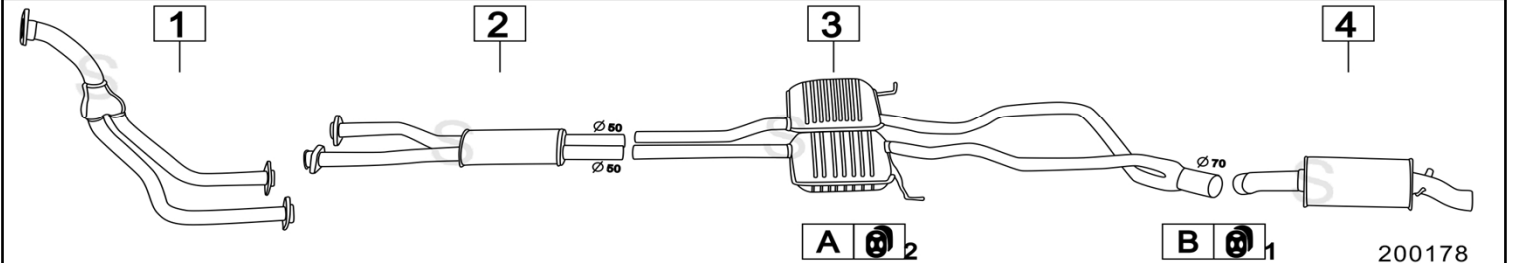

FORD SIERRA 2000i TURBO 16V RS COSWORTH 204CV **85- 90**

	Codice	Descr.	O.E.	NOTE	Cod. Accessori
1	4322800	T C	1630280		A 2113912
2	4322802	M A	1640606		B 2113912
3	4322809	G M	1640607		C
4	4322807	M P	1640609		D