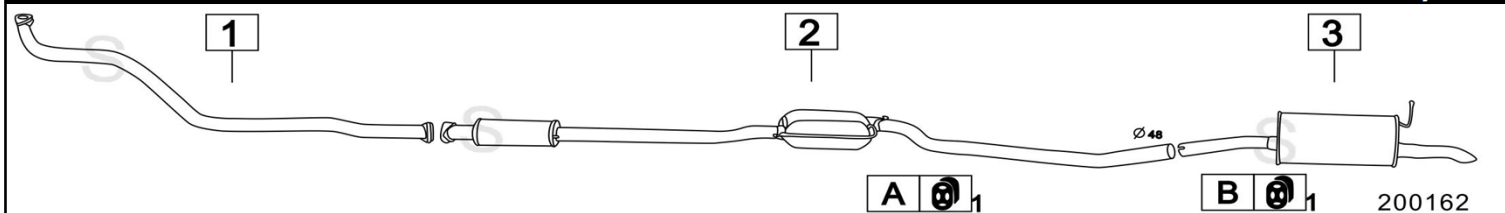

FORD SCORPIO 2500 DIESEL 2481cc 51KW 85- 6/88

	Codice	Descr.	O.E.	NOTE	Cod. Accessori
1	4304430	T C	6161408		A 2113912
2	4304409	G M	5024020-6162053		B 2113912
3	4304407	M P	5024025-6183980		C