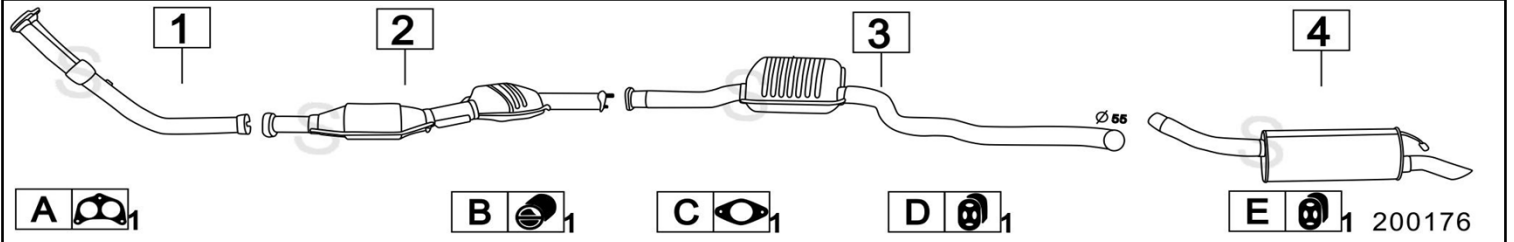

FORD SIERRA 2000i + 4x4 CATALIZZATA **1/89- 92**

	Codice	Descr.	O.E.	NOTE	Cod. Accessori
1	4304030	T C	6948636		A 2130912
2	4304012	KAT	6641490		B 2133902
3	4304006	M C	1019382		C 2130913
4	4304007	M P	1076368		DE 2113912