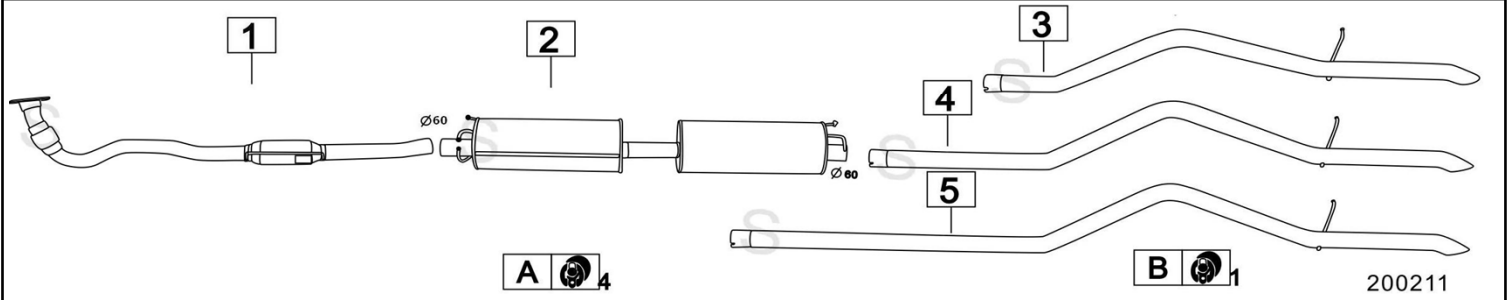

FORD TRANSIT 2400 TURBO DIESEL BUS / VAN 2402cc 66-85-88-92-101KW 1/00-

	Codice	Descr.	O.E.	NOTE	Cod. Accessori
1	4356012	KAT	4447385 - 4490562		A 2333922
2	4356509	G M	4797519		B 2333922
3	4356538	T P	4055978	passo 2933	C
4	4356508	T P	4055985	passo 3300	D
5	4356548	T P	4055986	passo 3750	E