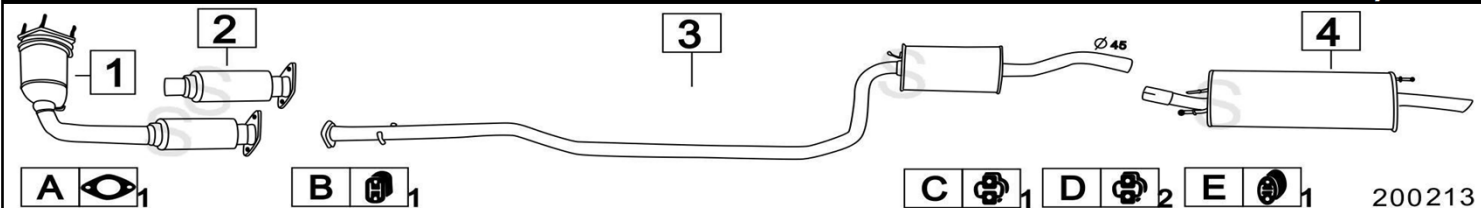

FORD FIESTA DIESEL 1800 16V IV SERIE 1753cc 44KW 9/95-

	Codice	Descr.	O.E.	NOTE	Cod. Accessori
1	4317312	KAT	1006117 - 1086862		A 2130913
2	4317335	TI	1034218 - 1088352		B 2793901
3	4317306	M C	1039805-1054727		CD 2753903
4	4317307	M P	1054731-1094580		E 2133907