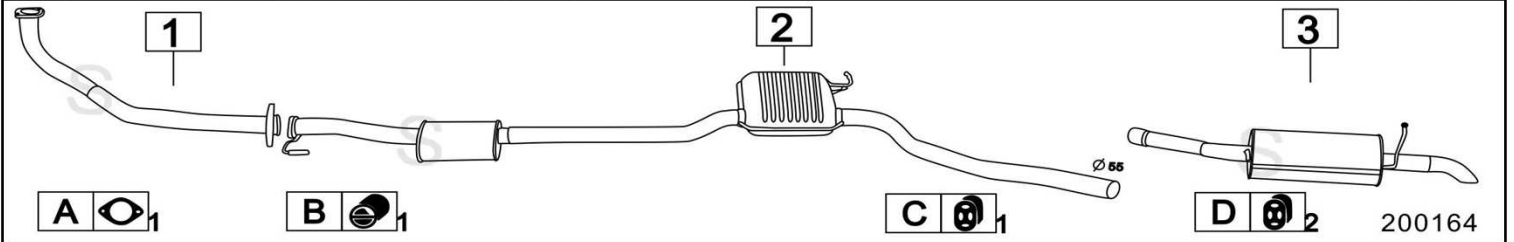

FORD SCORPIO 2500 TURBO DIESEL 88- 94

	Codice	Descr.	O.E.	NOTE	Cod. Accessori
1	4304800	T C	6175353		A 2740902
2	4304809	G M	5027013-6486093		B 2133902
3	4304807	M P	6188007		CD 2113912