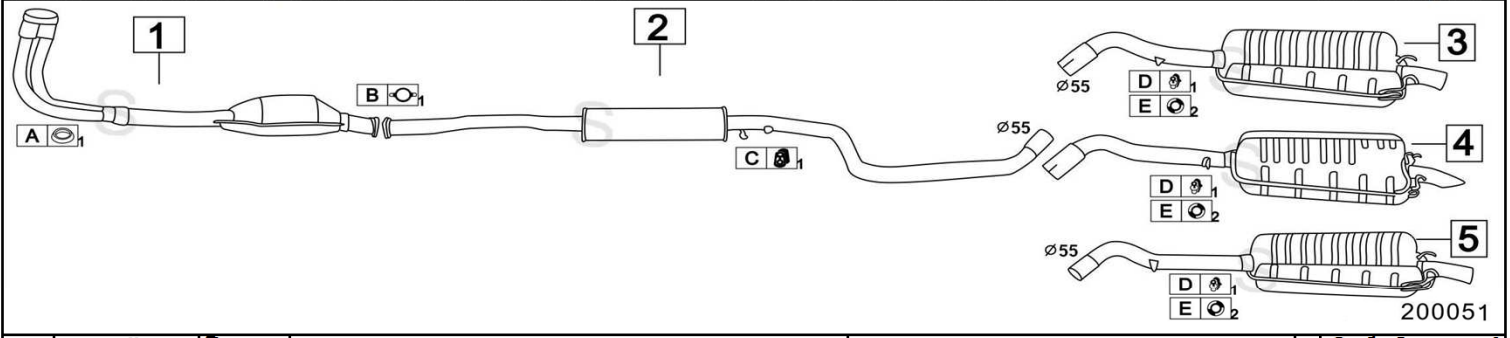

FORD ESCORT / ORION 1800 16v IV SERIE 1796cc 75-93KW 92- 12/94

	Codice	Descr.	O.E.	NOTE	Cod. Accessori
1	4315412	KAT	6701073 - 1046096 - 6701075 - 6946409		A 2131975
2	4315706	M C	6657515-7019334		B 2130916
3	4315707	M P	6860466	per Escort 3/5P + CABRIO	C 2133903
4	4315407	M P	1017826-6750766	per Escort s.w.	D 2133911
5	4315437	M P	1095038	per Escort 4P + Orion	E 2003919