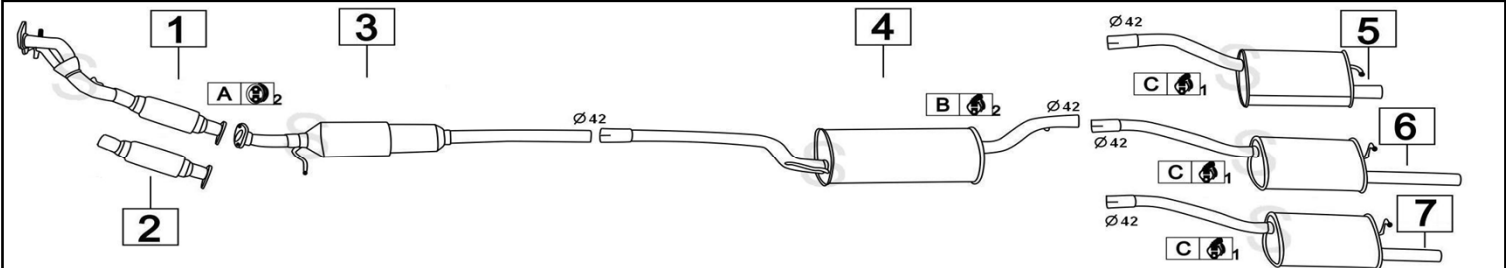

FORD FOCUS 1400 16V 1388cc 55KW 10/98-

200105

	Codice	Descr.	O.E.	NOTE	Cod. Accessori
1	4312700	T C	1073930-1109204		A 2133915
2	4335205	T A	1073930-1109204	flessibile modifica	B 2133919
3	4312712	KAT	1123494-1123497		C 2133919
4	4312706	M C	1067303		D
5	4312707	M P	1067319	per berlina 5 Porte	E
6	4312737	M P	1061959	per S.W.	F
7	4312747	M P	1306186	per 4 Porte	G