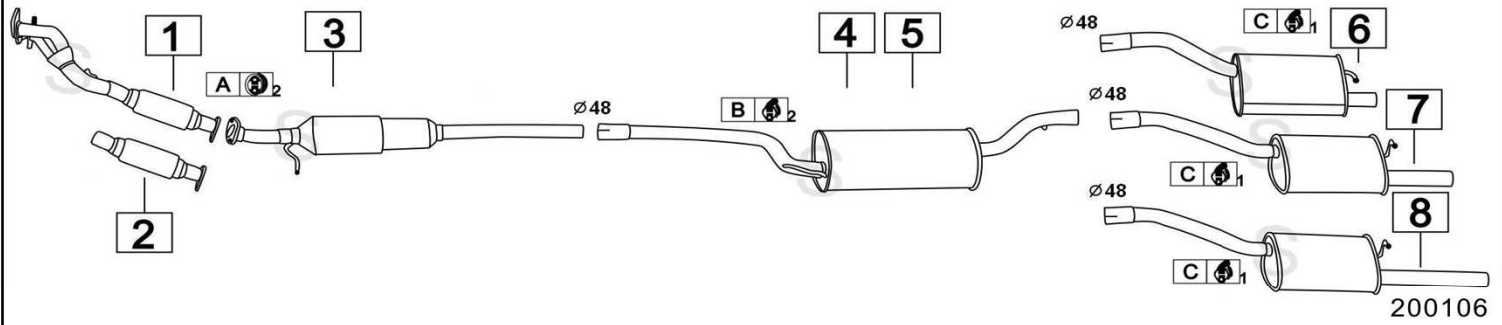

FORD FOCUS 1600 16V 1596cc 74KW 10/98-

	Codice	Descr.	O.E.	NOTE	Cod. Accessori
1	4312700	T C	1073930-1109204		A 2133915
2	4335205	T A	1073930-1109204	flessibile modifica	B 2133919
3	4312412	KAT	1068782-1091086		C 2133919
4	4312406	M C	1067311-1121570		D
5	4312436	M C	1100936 - 1207515 - 1459364	per cambio automatico	E
6	4312407	M P	1067446	per 3/5 Porte	F
7	4312447	M P	1308593	per 4 Porte	G
8	4312437	M P	1061968	per S.W.	H