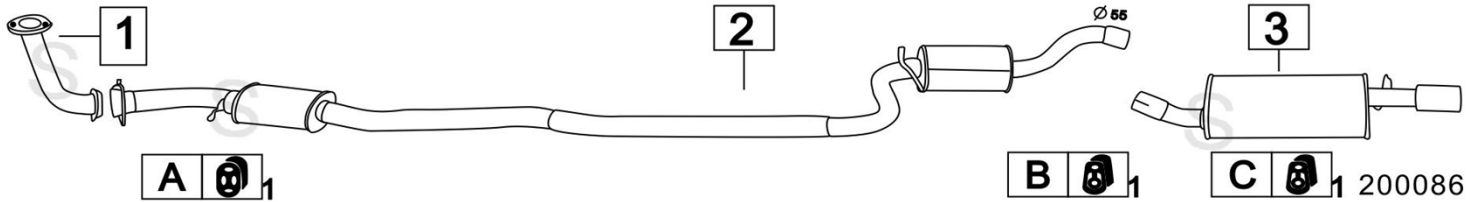

FORD FIESTA 1600 RS TURBO III SERIE 1598cc 131CV 5/90- 92

	Codice	Descr.	O.E.	NOTE	Cod. Accessori
1	4317400	T C	6553483		A 2113912
2	4317409	G M	6553482		B 2133903
3	4317407	M P	6553484		C 2133903