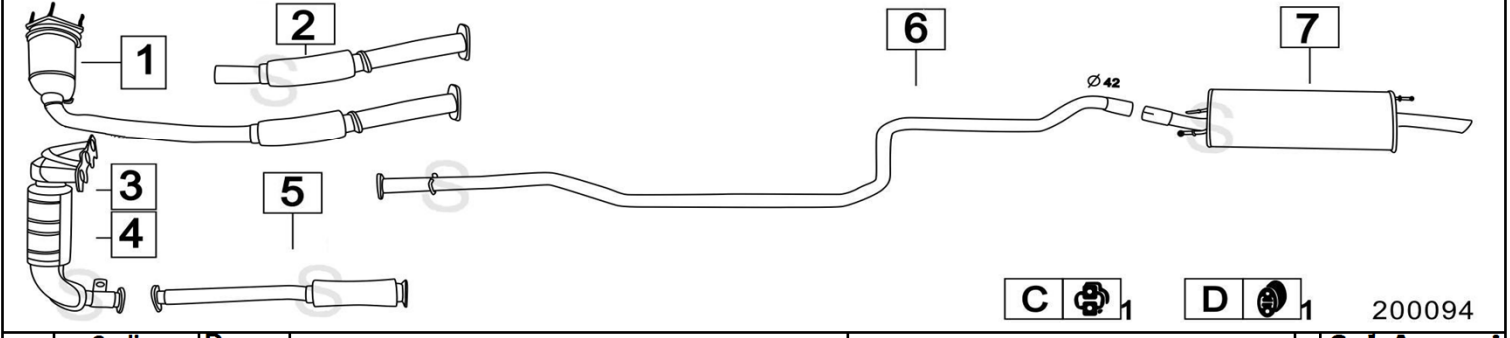

FORD FIESTA 1300 16V IV SERIE 1297-1299cc 37-43-44KW 4/97-

Codice	Descr.	O.E.	NOTE	Cod. Accessori
1	4331212 KAT	1039472		A 2130913
2	4331205 TI	1039472	per modifica	B 2793901
3	4313412 KAT	1099727 - 1063751	dal 03/1998	C 2753903
4	4313612 KAT	1113277	dal 08/2000 con foro sonda	D 2133907
5	4317805 TI	1068109 - 1067124		E
6	4317803 T A	1054637-1115637		F
7	4317807 M P	1094577-1114369-1115634		G