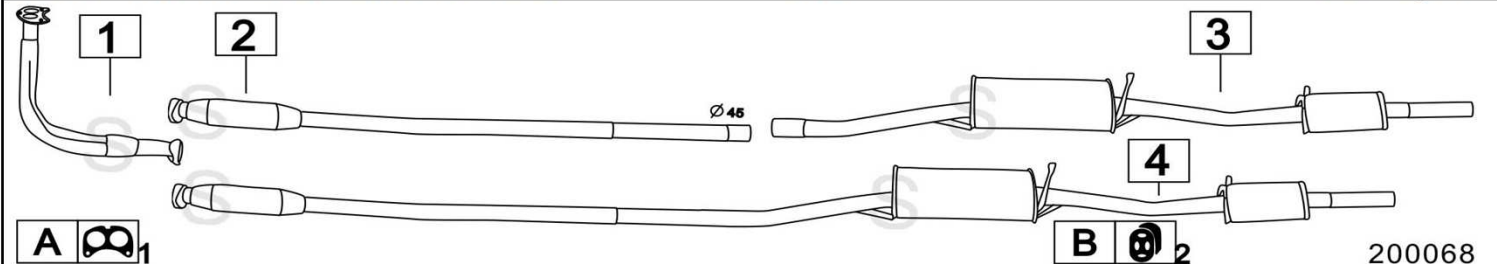

FORD FIESTA 1600 XR2 I SERIE 83CV 81- 8/83

	Codice	Descr.	O.E.	NOTE	Cod. Accessori
1	4300200	T C	1604750		A 2130902
2	4300203	T A	1623727-5020027		B 2113912
3	4300207	M P	1623727-5020027		C
4	4300209	G M	1623727-5020027		D