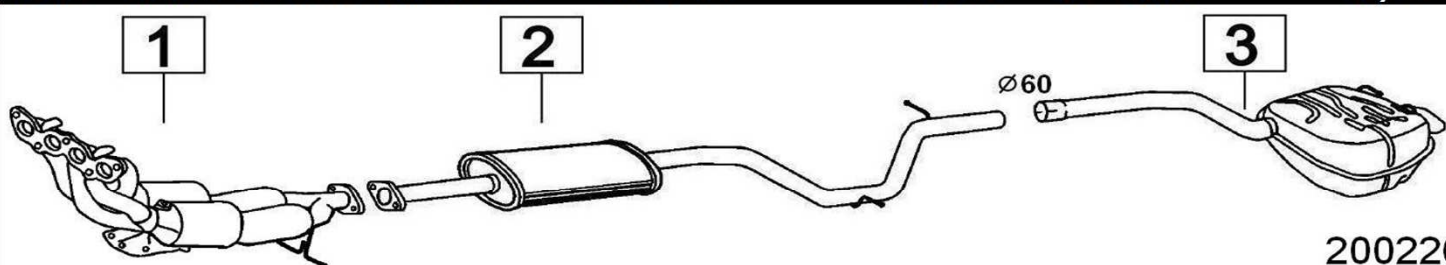

FORD MONDEO 1600 1600 Ti-VCT III SERIE 1596cc 82-93KW 03/07-

	Codice	Descr.	O.E.	NOTE	Cod. Accessori
1	4336012	KAT	1420339		A 2130919
2	4311036	M C	1476617		B 2130919
3	4311007	M P	1465653		C 2713903