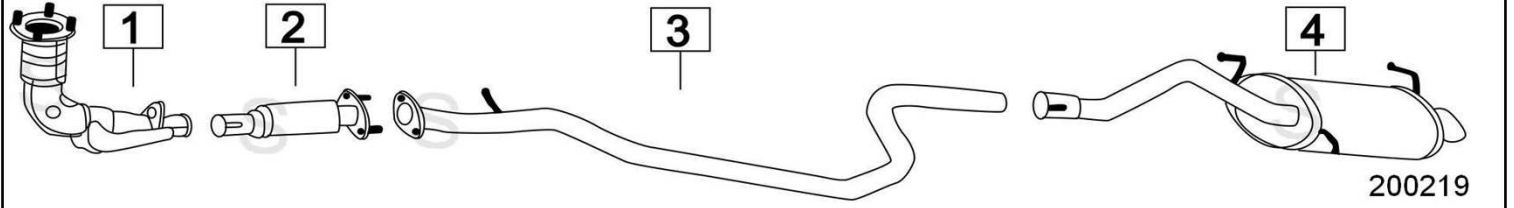

FORD STREETKA 1600 8V **02/03-**
1597cc 70KW

	Codice	Descr.	O.E.	NOTE	Cod. Accessori
1	4330712	KAT	1229433 - 1303153		A
2	4330705	TI	1225479		B
3	4330703	TI	1222337		C
4	4330707	M P	1222331 - 1303156		D