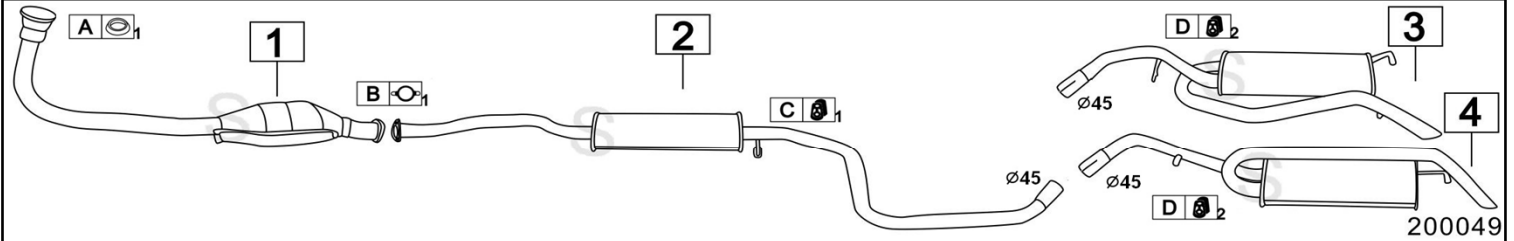

FORD ESCORT / ORION 1600 16v IV SERIE 1597cc 65-66KW 92- 12/94

	Codice	Descr.	O.E.	NOTE	Cod. Accessori
1	4315512	KAT	1042946-1046107		A 2131975
2	4315606	MC	1019418-6946407		B 2130916
3	4315607	MP	1101711	per Escort 3/5P - s.w.	C 2133903
4	4315107	MP	6910227	per Escort 4P + Orion	D 2133903