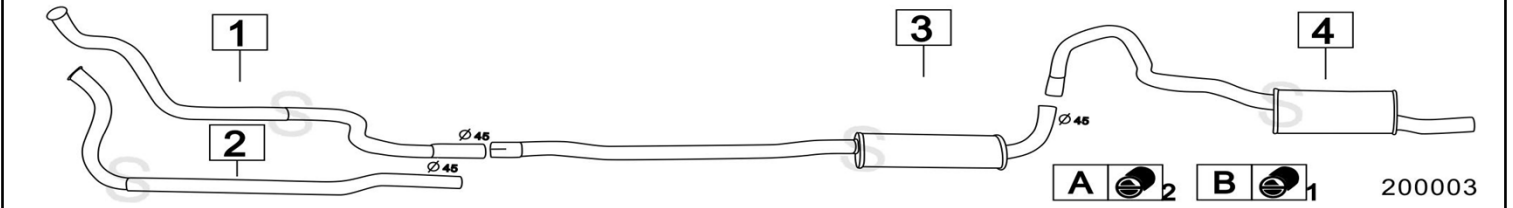

FORD CAPRI II SERIE 1300 / 1600 L - XL - GT **74- 84**

	Codice	Descr.	O.E.	NOTE	Cod. Accessori
1	4307100	T C	1507903-6143685	per 1600	A 2133902
2	4307800	T C	1549608	per 1300	B 2133902
3	4307806	M C	5019214-6131500-6131505		C
4	4307807	M P	1561653-5018644-6102219		D