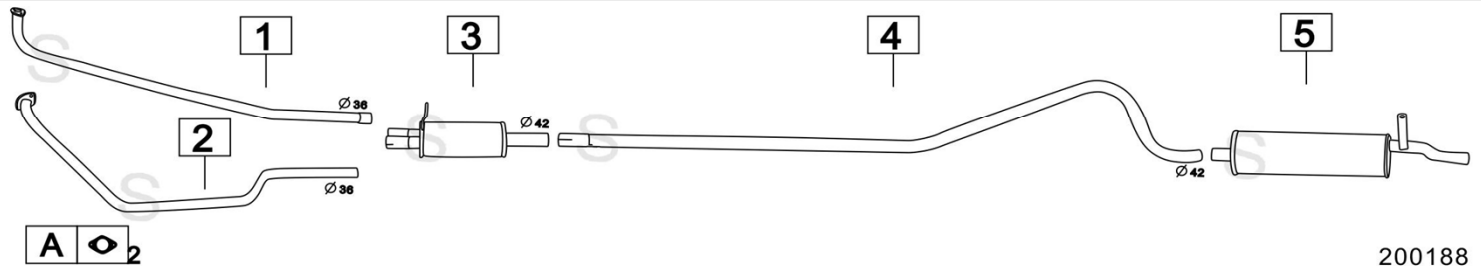

FORD TRANSIT 600-900-1000-1150-1250 66- 69

200188

	Codice	Descr.	O.E.	NOTE	Cod. Accessori
1	4301680	T C D	0623319		A 2220904
2	4301690	T C S	0623320		B
3	4301606	M C	0623359-1499609-1499609		C
4	4301603	T A	0623346-1499609		D
5	4301607	M P	0623298+-0623302		E