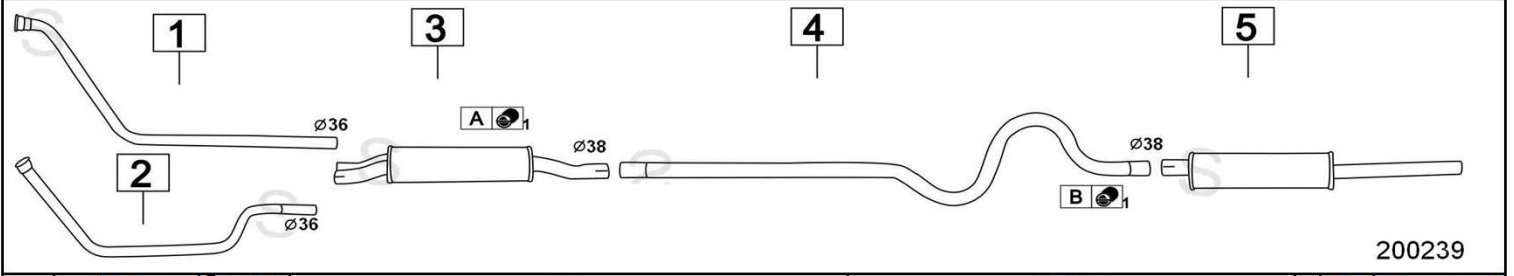

FORD TAUNUS 12M P4 **64-**

	Codice	Descr.	O.E.	NOTE	Cod. Accessori
1	4340180	T C D	427870		A 2133902
2	4340190	T C S	427871		B 2133902
3	4340106	M C	427053		C
4	4340103	T A	427102		D
5	4340107	M P	800984		E