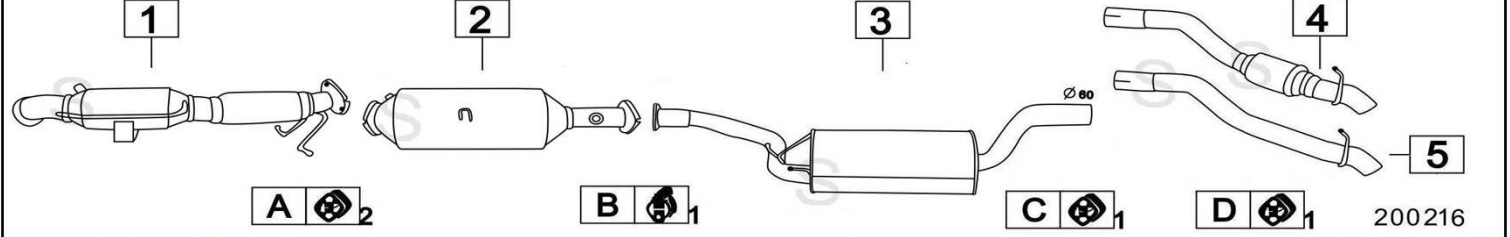

FORD FOCUS C-MAX 2000 TDCi TURBO DIESEL FAP 1997cc 100KW 11/04-

	Codice	Descr.	O.E.	NOTE	Cod. Accessori
1	4338212	KAT	1487177		A 2133923
2	4338026	FAP	1422975		B 2133919
3	4338036	M C	1368317		C 2133923
4	4338007	M P	1253559		D 2133923
5	4338008	T P	1424370	Dal 03/2005	E