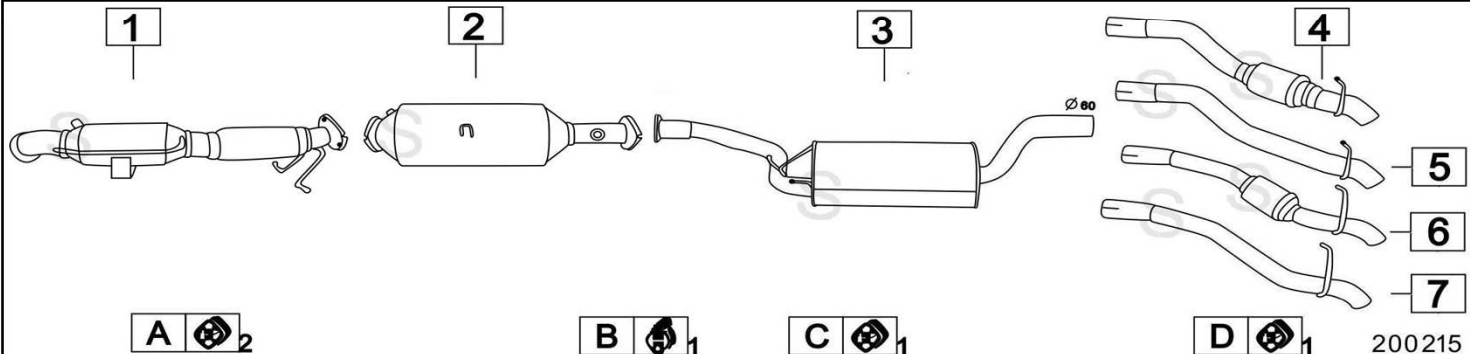

FORD FOCUS 2000 TDCi TURBO DIESEL FAP II SERIE 1997cc 100KW 11/04-

	Codice	Descr.	O.E.	NOTE	Cod. Accessori
1	4338212	KAT	1487177		A 2133923
2	4338026	FAP	1422975		B 2133919
3	4338036	M C	1368317		C 2133923
4	4338007	M P	1253559	per 2 Volumi fino al 02/2005	D 2133923
5	4338008	T P	1424370	per 2 Volumi Dal 03/2005	E
6	4338037	M P		per S.W. Fino al 02/2005	F
7	4338038	T P	1478932	per S.W. Dal 03/2005	G