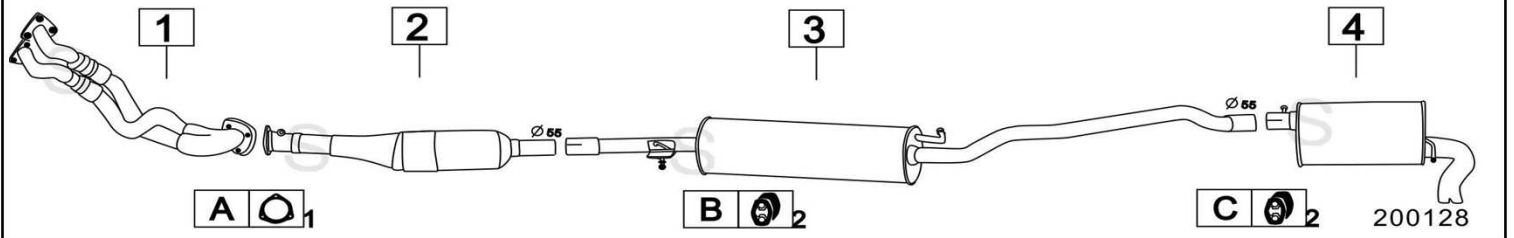

**FORD GALAXY 2800 VR6 2792cc 128KW 11/95-**

	Codice	Descr.	O.E.	NOTE	Cod. Accessori
1	4074100	T C	1003074-1014538		A 2110934
2	4074112	KAT	1022355		B 2133926
3	4074106	M C	1013486-1016964-1087572-1087573		C 2133926
4	4074107	M P	1002561-1087569-1232663-1232664		D