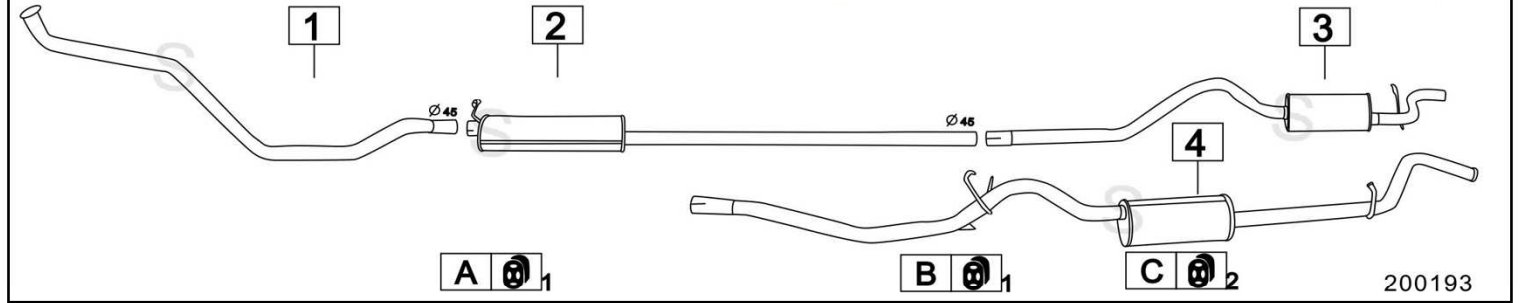

FORD TRANSIT 80 - 100L - 120 - 130 - 190 1600/2000cc 86- 10/88

	Codice	Descr.	O.E.	NOTE	Cod. Accessori
1	4306900	T C	6177369		A 2113912
2	4306706	M C	5019309-5022835-6169758		B 2113912
3	4306907	M P	1653034	per 80 - 120	C
4	4306757	M P	6046923-5019350-5022838-6145633	per 100L - 130 - 190	D