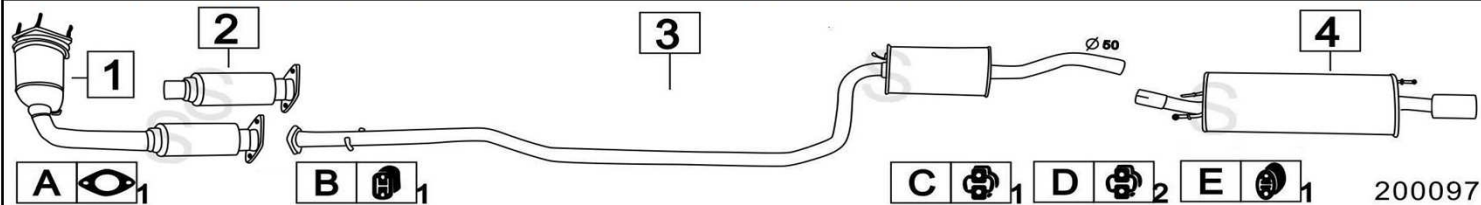

FORD FIESTA 1600 16V IV SERIE 1596cc 74-76KW 9/99-

	Codice	Descr.	O.E.	NOTE	Cod. Accessori
1	4307912	KAT			A 2130913
2	4317845	TI	1031531		B 2793901
3	4307906	M C	1139689		CD 2753903
4	4307937	M P	1105362		E 2133907