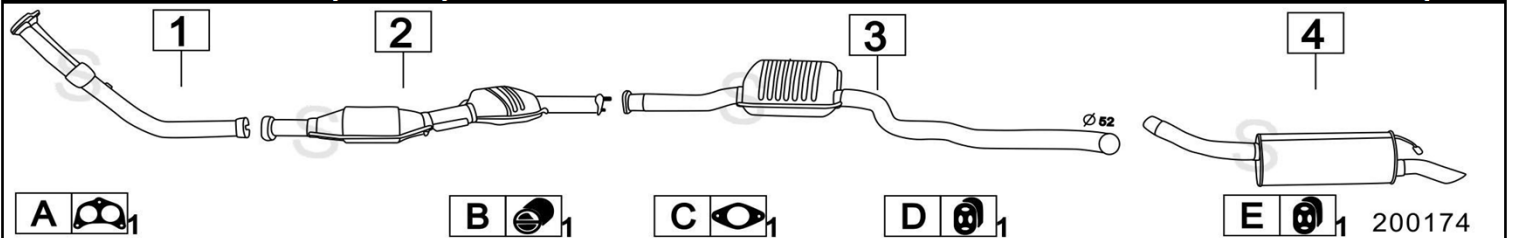

FORD SIERRA 1600 / 1800 / 2000i CATALIZZATA 87- 12/88

	Codice	Descr.	O.E.	NOTE	Cod. Accessori
1	4309200	T C	1643246		A 2130913
2	4309212	KAT	6198412		B 2113912
3	4309206	M C	1038372		C 2113912
4	4309207	M P	5023345-6156606-6181300		D