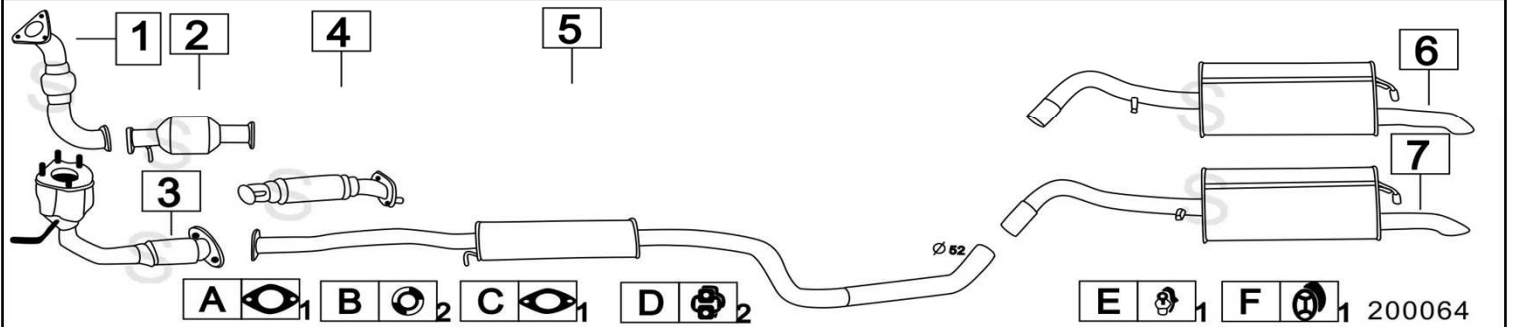

FORD ESCORT 1800 TURBO DIESEL V SERIE 1753cc 51-66KW 96-

	Codice	Descr.	O.E.	NOTE	Cod. Accessori
1	4315830	T C	1028366-1044599	per 66KW	A 2130919
2	4317212	KAT	1033783	per 66KW	B 2003930
3	4339012	KAT		per 51KW	C 2130913
4	4339005	T I		per 51KW (modifica)	D 2753903
5	4317206	M C	1031586		E 2133911
6	4317207	M P	1033804	per 3/5P	F 2123912
7	4317237	M P	1016018	per S.W.	G