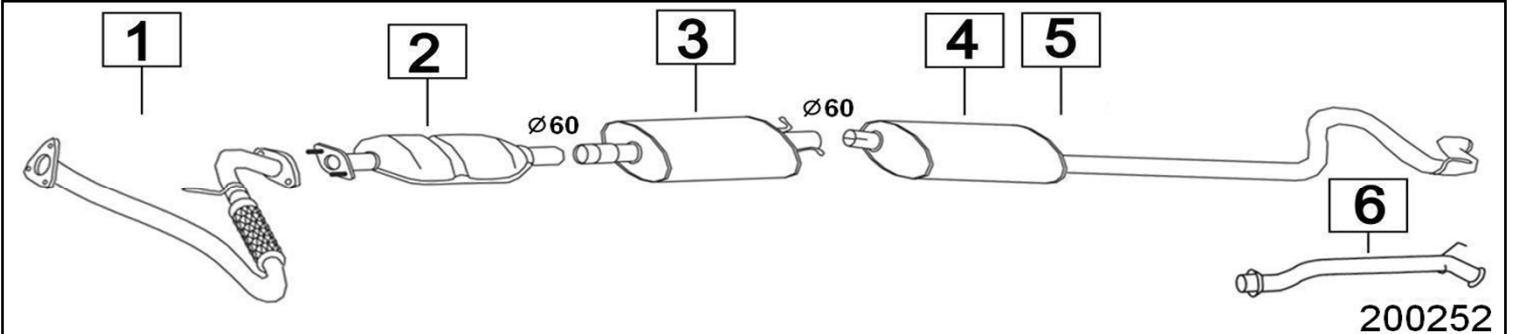

FORD TRANSIT V 2500 DIESEL Not: D25N 2496cc 51KW 94- 8/96

	Codice	Descr.	O.E.	NOTE	Cod. Accessori
1	4358400	T C	7287396 1013036		A
2	4358412	KAT	7127239 1232816		B
3	4258406	M C	7127236 1019680		C
4	4316637	M P	7228740 1013125	passo 2835mm (80-100S-115-120-150S)	D
5	4316607	M P	7228742 7345399	passo 3570mm (100L-130-150L-190)	E
6	4316704	T P	6808678 6646718 6993868	tubo prolunga per 190EF	F