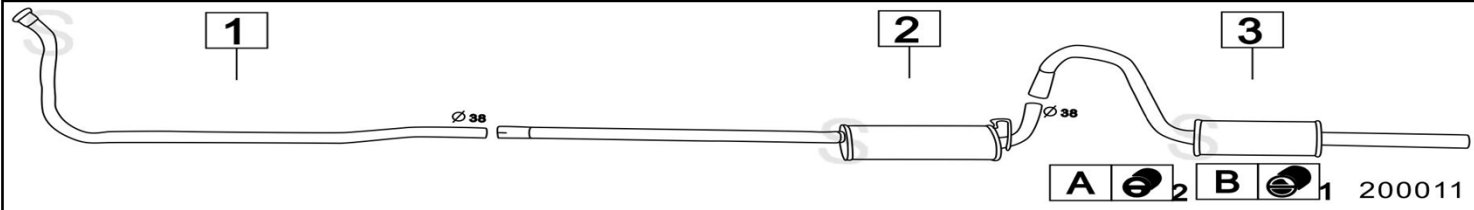

FORD ESCORT 1100 / 1300 II SERIE **75- 80**

	Codice	Descr.	O.E.	NOTE	Cod. Accessori
1	4308300	T C	6046159		A 2133905
2	4308506	M C	1571793-5019211		B 2133902
3	4308507	M P	1556164-1571633-5018626		C