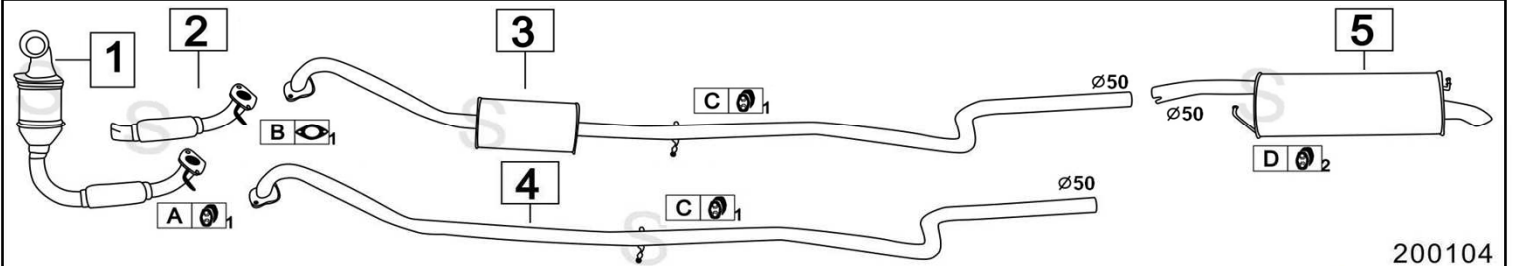

FORD FIESTA 1600 TDCi TURBO DIESEL V SERIE 1560cc 66KW 11/04-

	Codice	Descr.	O.E.	NOTE	Cod. Accessori
1	4303812	KAT	1467467		A 2133926
2	4303105	T I	1255737		B 2130913
3	4303806	M C	1334229		C 2133926
4	4303803	T A	1470667	dal 05/2006	D 2133926
5	4303807	M P	1334228		E