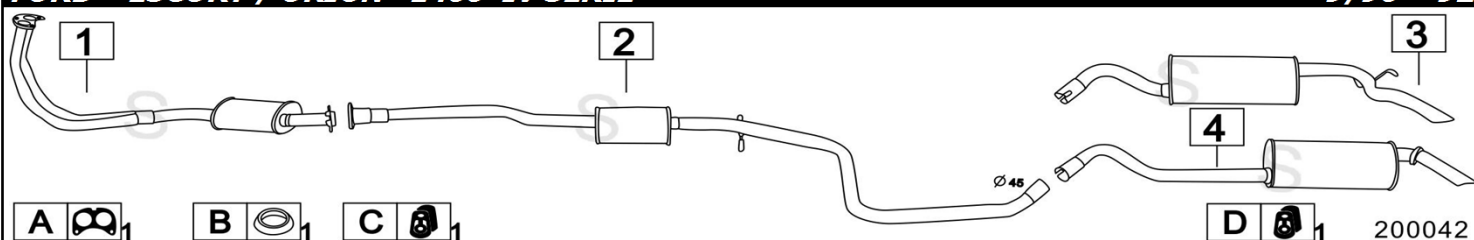

FORD ESCORT / ORION 1400 IV SERIE

9/90- 92

	Codice	Descr.	O.E.	NOTE	Cod. Accessori
1	4318902	M A	6504751-6821345		A 2130902
2	4318906	M C	6638224		B 2221952
3	4318537	M P	6641382-6812212-6812220		C 2133903
4	4318507	M P	1003949-6567014-6812215	per Escort s.w. + Orion	D 2133903