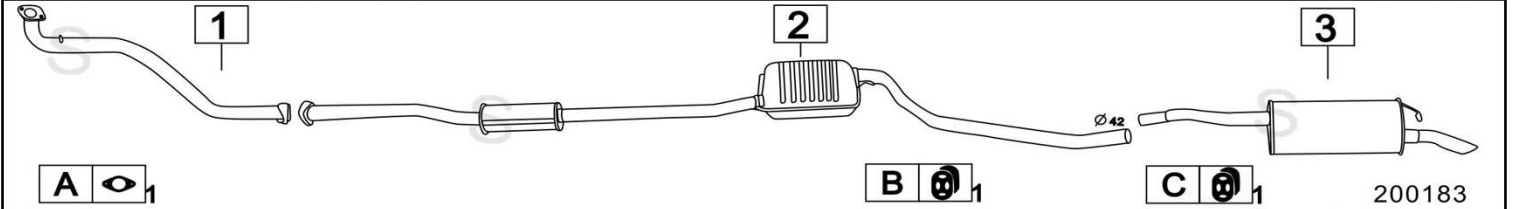

FORD SIERRA 2300 DIESEL **8/85- 90**

	Codice	Descr.	O.E.	NOTE	Cod. Accessori
1	4309300	T C	1648279		A 2130908
2	4309309	G M	5020697-6161556		B 2113912
3	4309507	M P	5019231-5023342		C 2113912