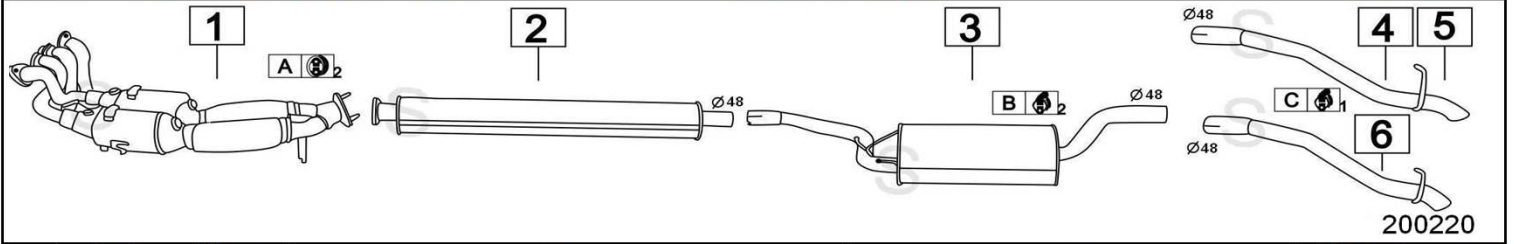

FORD FOCUS 2000 16V II SERIE 1999cc 107KW 01/07-

	Codice	Descr.	O.E.	NOTE	Cod. Accessori
1	4337312	KAT	1423957 - 1503019		A 2323901
2	4337302	M A	1329731		B 2133919
3	4337306	M C	1364172-1329718		C 2133919
4	4336008	T P	1364163	per S.W.	D
5	4336038	T P	1368312-1329718	per 2 volumi	E
6	4336048	T P	1368328 - 1368331	per 4 Porte	F