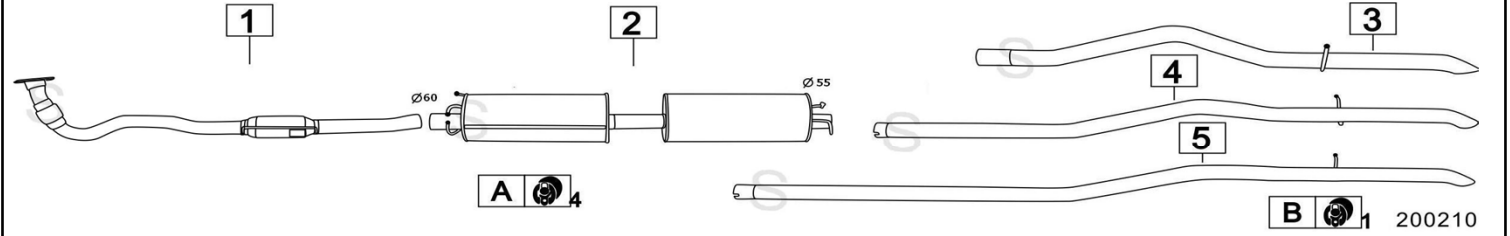

FORD TRANSIT 2400 TURBO DIESEL CASSONATO 2402cc 55KW 1/00-

	Codice	Descr.	O.E.	NOTE	Cod. Accessori
1	4356012	KAT	4447385 - 4490562		A 2333922
2	4357009	G M	4797518		B 2333922
3	4356008	T P	4055977	passo 2933	C
4	4356108	T P	4055979	passo 3300	D
5	4356208	T P	4055984	passo 3750	E