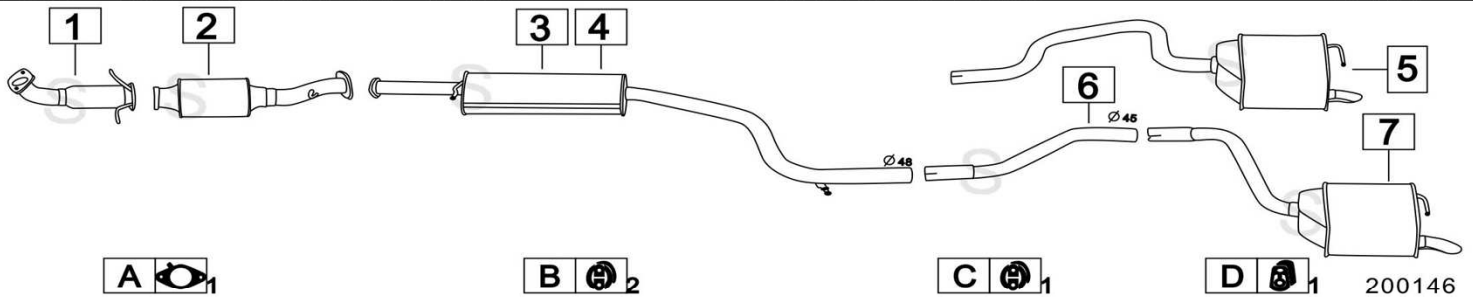

FORD MONDEO 1800 16V II SERIE 1798cc 81-92KW 11/00-

	Codice	Descr.	O.E.	NOTE	Cod. Accessori
1	4314900	T C	1124764		A 2130919
2	4314912	KAT	1130570		B 2713903
3	4314906	M C	1380889		C 2713903
4	4314706	M C	1134714	per S.W.	D 2133903
5	4314907	M P	1362711		E
6	4314703	T A	1130826	per S.W.	F
7	4314707	M P	1365685	per S.W.	G