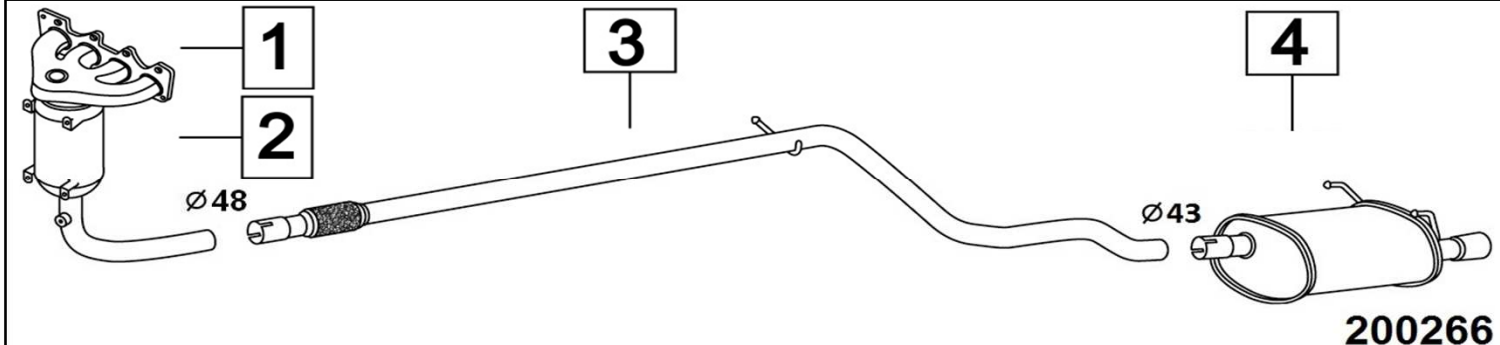

FORD KA 1200i 8v Mot. FP4 1242cc 51KW 5/12-

	Codice	Descr.	O.E.	NOTE	Cod. Accessori
1	3216612	KAT	1846105	Per Euro5	A
2	3216610	KAT	1846107	Per Euro6	A
3	4313445	TI	1790285		B
4	4313447	MP	1796254		C