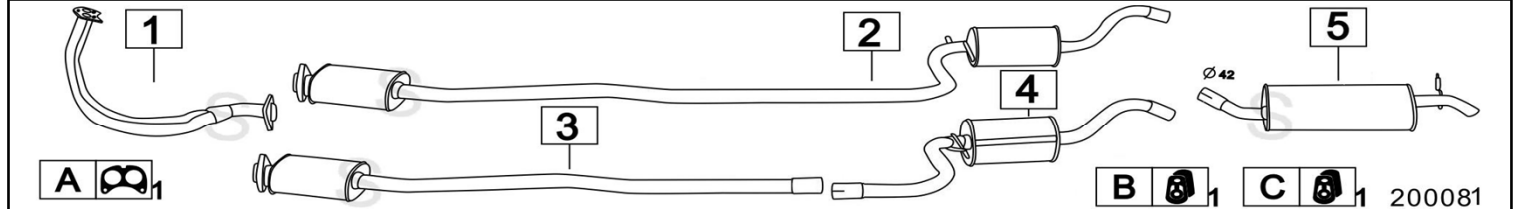

FORD FIESTA 1400 III SERIE 1391cc 75CV 4/89- 92

	Codice	Descr.	O.E.	NOTE	Cod. Accessori
1	4310400	T C	6186721		A 2130902
2	4310409	G M	1076339-1659786		B 2133903
3	4310402	M A	1076339-1659786		C 2133903
4	4310406	M C	1076339-1659786		D
5	4310407	M P	5026792-6587736		E