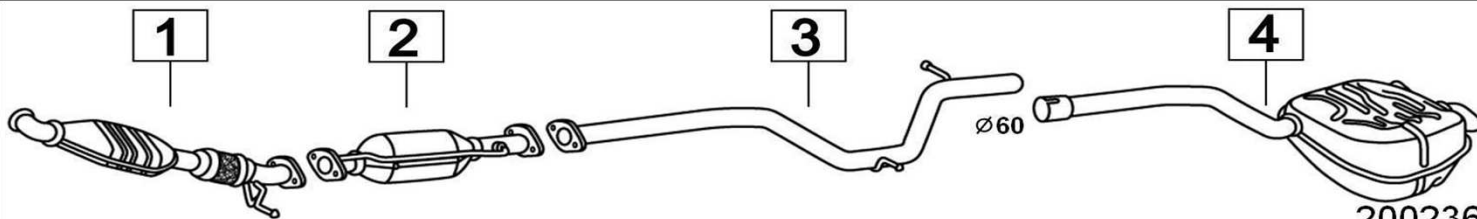

FORD GALAXY 2000 TDCi DPF TURBO DIESEL 1997cc 103KW 04/06-

200236

	Codice	Descr.	O.E.	NOTE	Cod. Accessori
1	4338012	KAT	1487177 - 1310104 - 1379464 - 1487175		A
2	4311026	FAP	1683846 - 1689258		B
3	4311054	TI	1481248		C
4	4311057	MP	1440319		D