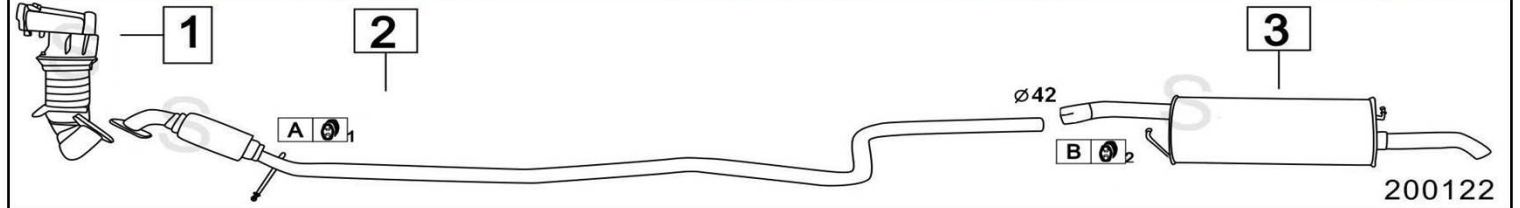

FORD FUSION 1200/1400 16V 1242-1388cc 55-59KW 8/02-

	Codice	Descr.	O.E.	NOTE	Cod. Accessori
1	4303412	KAT	1148757 - 1302300		A 2133926
2	4303403	T A	1141303		B 2133926
3	4303437	M P	1316999		C