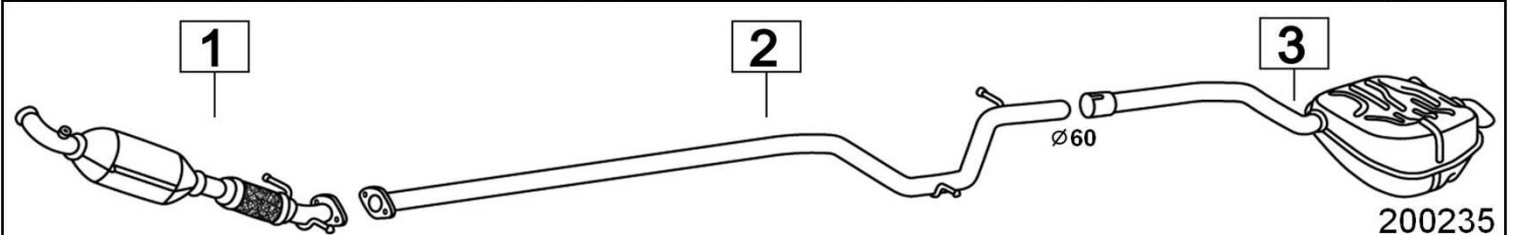

FORD S-MAX 2000 TDCi TURBO DIESEL 1997cc 103KW 05/07-

200235

	Codice	Descr.	O.E.	NOTE	Cod. Accessori
1	4311010	KAT	1666089		A
2	4311034	TI	1481249		B
3	4311047	M P	1491207		C