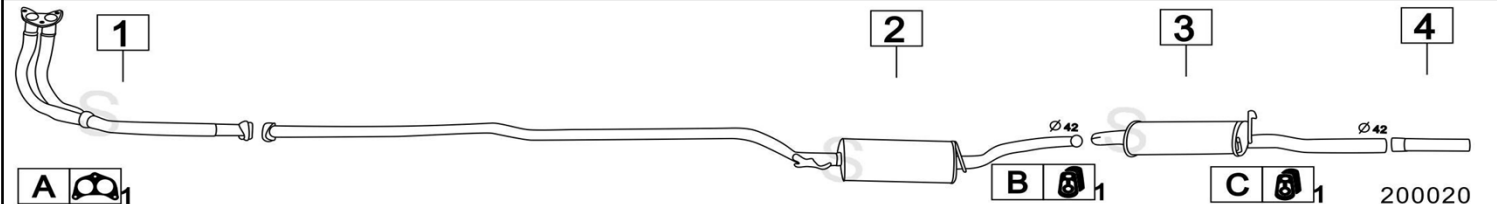

FORD ESCORT - ORION 1300 III SERIE **1/86-**

	Codice	Descr.	O.E.	NOTE	Cod. Accessori
1	4305200	T C	6166858		A 2130904
2	4305309	G M	5022533-6133556-6160807-6166848		B 2133903
3	4305307	M P	5022534-6160811-6181071		C 2133903
4	4303508	T P	1634989	per Orion	D