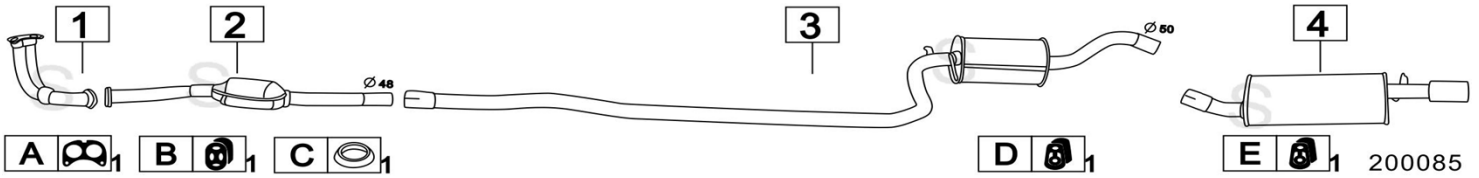

FORD FIESTA 1600 XR2 III SERIE CATALIZZATO 1597cc 104CV 12/89-

	Codice	Descr.	O.E.	NOTE	Cod. Accessori
1	4317700	T C	7308608		A 2130902
2	4310012	KAT	1030380		B 2221952
3	4317706	M C	6198174		C 2113912
4	4310907	M P	5026796-6606985		DE 2133903