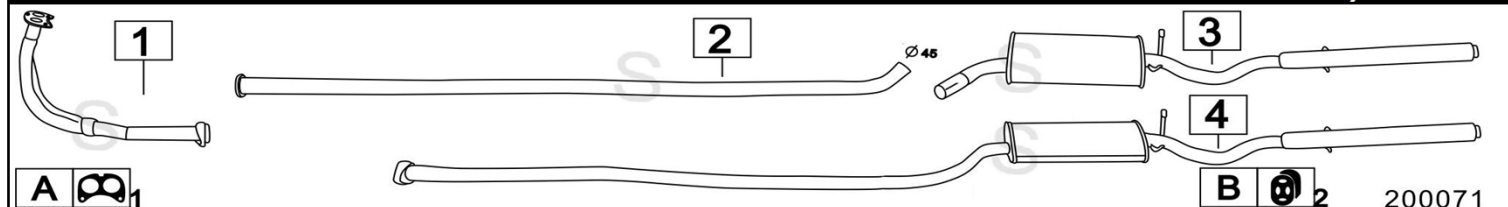

FORD FIESTA 1600 XR2 II SERIE 94CV 2/84- 89

	Codice	Descr.	O.E.	NOTE	Cod. Accessori
1	4307700	T C	1623668-6168204		A 2130902
2	4307703	T A	1648072-1648111-5024284		B 2113912
3	4307707	M P	1648072-1648111-5024284		C
4	4307709	G M	1648072-1648111-5024284		D