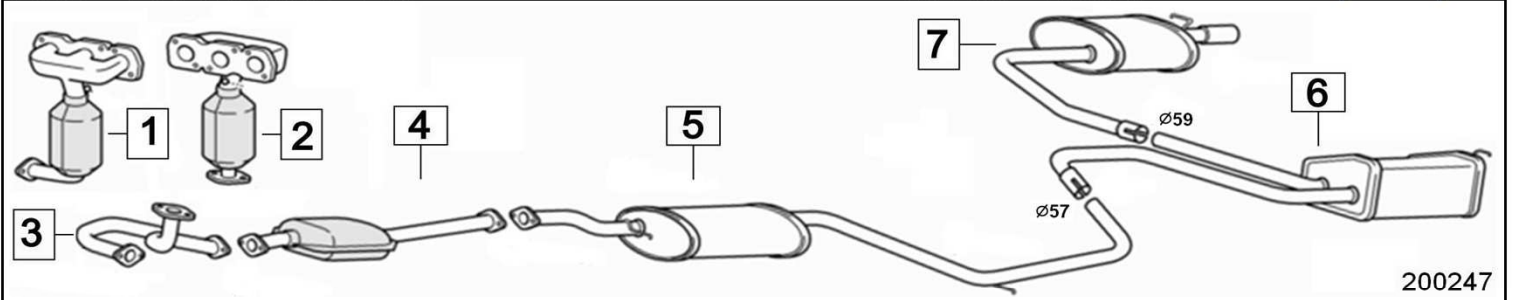

FORD COUGAR 2500 24V **2544cc 125KW** **10/98- 5/99**

200247

	Codice	Descr.	O.E.	NOTE	Cod. Accessori	
1	4331010	KAT	1026132		A	
2	4331012	KAT	1090553		B	
3	4331000	T C	1084806		C	
4	4319312	KAT	1086957		D	
5	4331006	M C	1055275		E	
6	4331036	M C	1055277		F	
7	4331037	M P	1055277		G