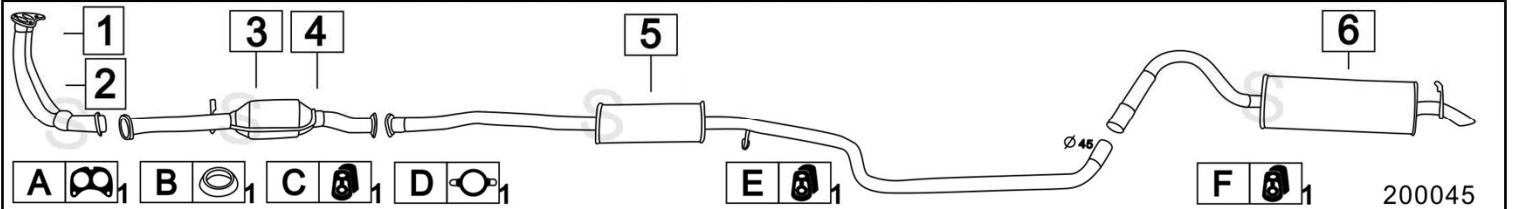

FORD ESCORT 1400 CATALIZZATO IV SERIE - VAN / FURGONE 1/91-

	Codice	Descr.	O.E.	NOTE	Cod. Accessori
1	4318500	T C	7123151	fino al 12/1993	A 2130902
2	4318200	T C	7308610 - 6504753 - 7308610 - 1038657	dal 01/1994	B 2221952
3	4318212	KAT	1046119-6542166-6549347-6773325	con gancio a destra	C 2133903
4	4313512	KAT	7084497	dal 05/1992 gancio a sinistra	D 2130916
5	4315936	M C	6638223-7243466		E 2133903
6	4315907	M P	6615098-7243475		F 2133903