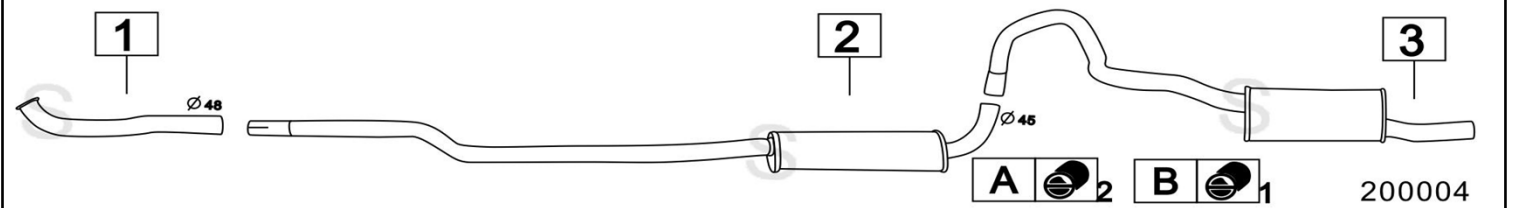

FORD CAPRI II SERIE 1600 - 2000 GT **74- 84**

	Codice	Descr.	O.E.	NOTE	Cod. Accessori
1	4307500	T C	6005991		A 2133902
2	4307506	M C	5019215-6131502-6131507		B 2133902
3	4307807	M P	1561653-5018644-6102219		C