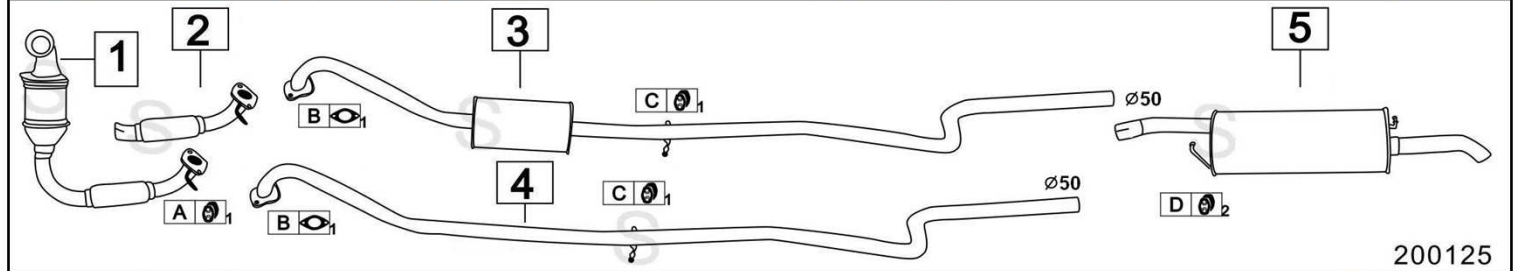

FORD FUSION 1600 TDCi TURBO DIESEL 1560cc 66KW 11/04-

	Codice	Descr.	O.E.	NOTE	Cod. Accessori
1	4303812	KAT	1470667		A 2133926
2	4303105	T I	1255737		B 2130913
3	4303806	M C	1334229		C 2133926
4	4303803	T A	1470667	dal 05/2006	D 2133926
5	4303837	M P	1334227		E