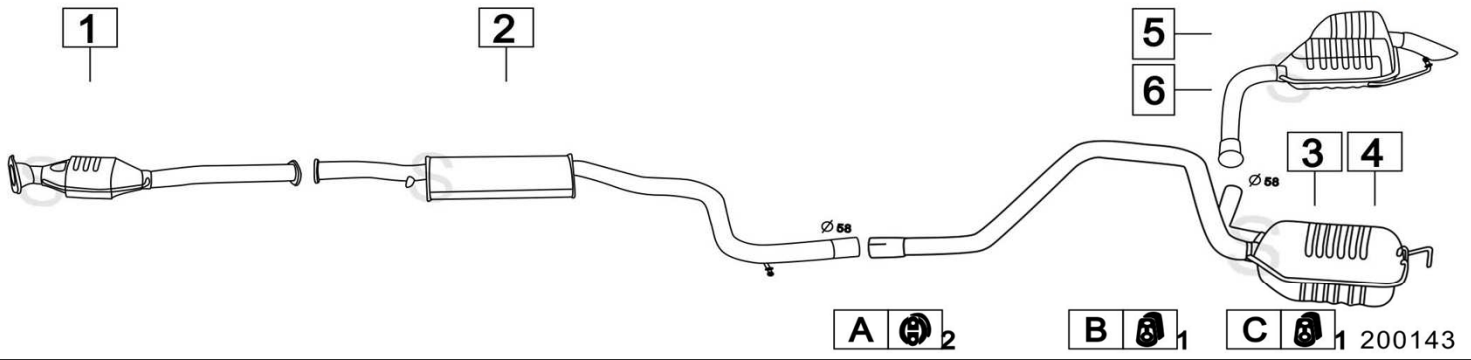

FORD MONDEO 2500 V6 - 2544cc 125KW 7/94-

	Codice	Descr.	O.E.	NOTE	Cod. Accessori
1	4319312	KAT	1086957 - 7252443		A 2713903
2	4319306	M C	1059653 - 1059653		B 2133903
3	4319307	M P	7116134 - 1059664	per Berlina	C 2133903
4	4319347	M P	1059928	per S.W.	D
5	4319337	M P	7116134 - 1059664	per Berlina	E
6	4319357	M P	1059928	per S.W.	F