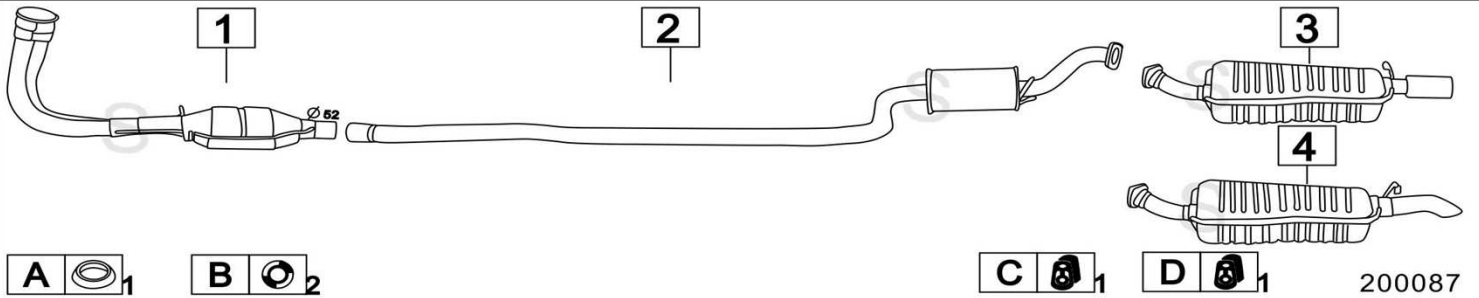

FORD FIESTA 1800 RS - XR2 III SERIE CATALIZZATO 102-126CV 92- 5/92

	Codice	Descr.	O.E.	NOTE	Cod. Accessori
1	4317612	KAT	1030370		A 2131975
2	4317606	M C	6839365		B 2003919
3	4317607	M P	6839371	per XR2	C 2133903
4	4317637	M P	6839372	per RS	D 2133903