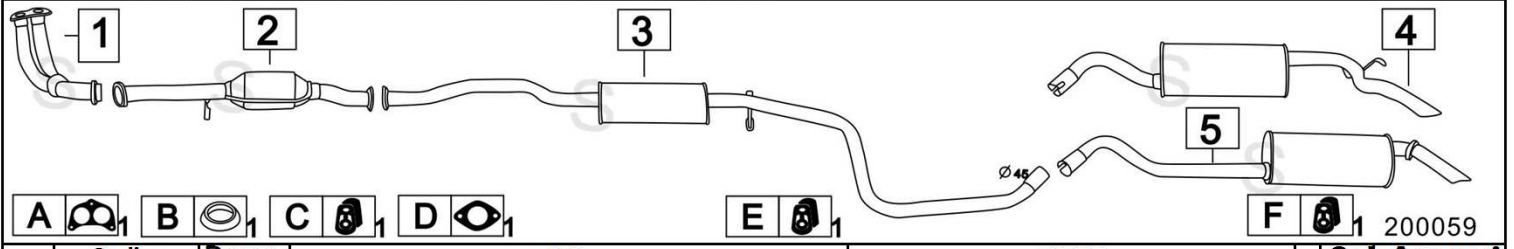

FORD ESCORT 1400 V SERIE 1391cc 55KW 94-

	Codice	Descr.	O.E.	NOTE	Cod. Accessori
1	4318200	T C	1038657		A 2130915
2	4313512	KAT	1114730		B 2221952
3	4318506	M C	7243465		C 2133903
4	4318537	M P	6641382-6812212-6812220	per Escort 3/5P + CABRIO	D 2130913
5	4318507	M P	1003949-6567014-6812215	per Escort s.w. + 4P + Orion	EF 2133903