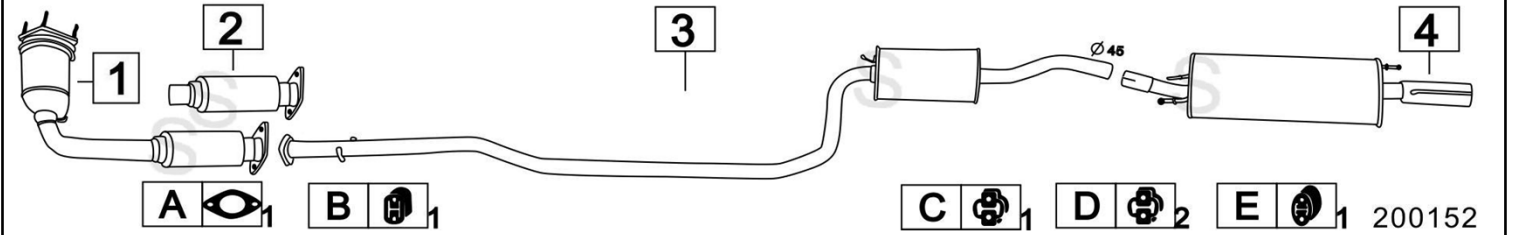

FORD PUMA 1400 16V 1388cc 66KW 97-

	Codice	Descr.	O.E.	NOTE	Cod. Accessori
1	4317812	KAT	1006113 - 1070345 - 1006116 - 1E0520500		A 2130913
2	4317845	TI	1031531-1039582-1068711-1070345		B 2793901
3	4317306	M C	1039805-1054727		CD 2753903
4	4317347	M P	1094450		E 2133907