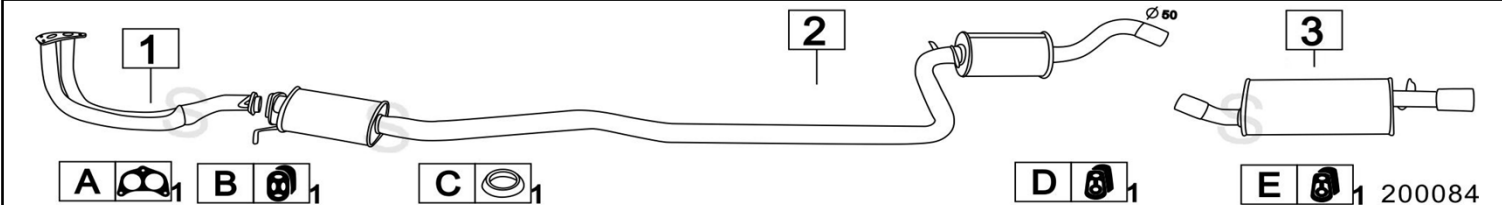

FORD FIESTA 1600 XR2 III SERIE 1597cc 107CV 12/89- 92

	Codice	Descr.	O.E.	NOTE	Cod. Accessori
1	4310900	T C	6201641		A 2130915
2	4310909	G M	5026795-6201620		B 2113912
3	4310907	M P	5026796-6606985		C 2221952
4					DE 2133903