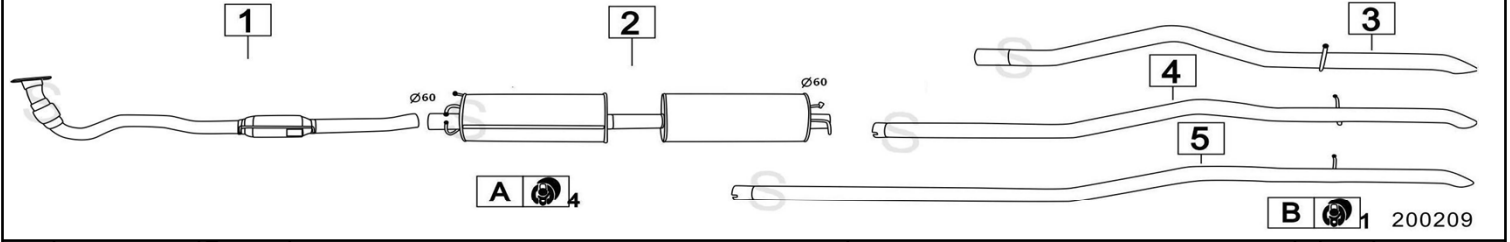

FORD TRANSIT 2000 TURBO DIESEL 1998cc 74KW 8/00-

	Codice	Descr.	O.E.	NOTE	Cod. Accessori
1	KAT	KAT	4490560		A 2333922
2	4355509	G M	4173269		B 2333922
3	4355508	T P	4096138	passo 2933	C
4	4355538	T P	4096139	passo 3300	D
5	4356208	T P	4096140	passo 3750	E