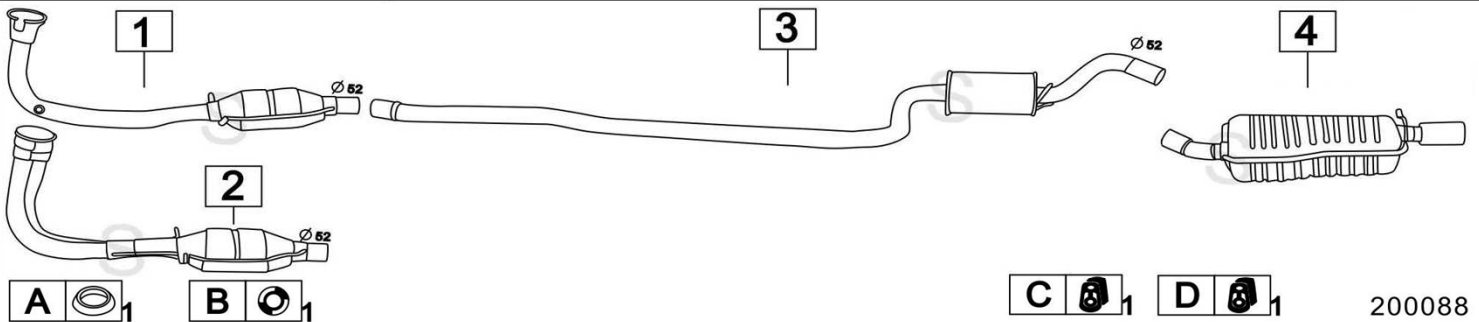

FORD FIESTA 1600 16V / 1800 XR2 III SERIE CAT. 88-126CV 5/92- 95

	Codice	Descr.	O.E.	NOTE	Cod. Accessori
1	4317112	KAT	1030372	per 1600	A 2131975
2	4317612	KAT	1030370	per 1800	B 2003919
3	4317106	M C	7156081		C 2133903
4	4317107	M P	6874978		D 2133903