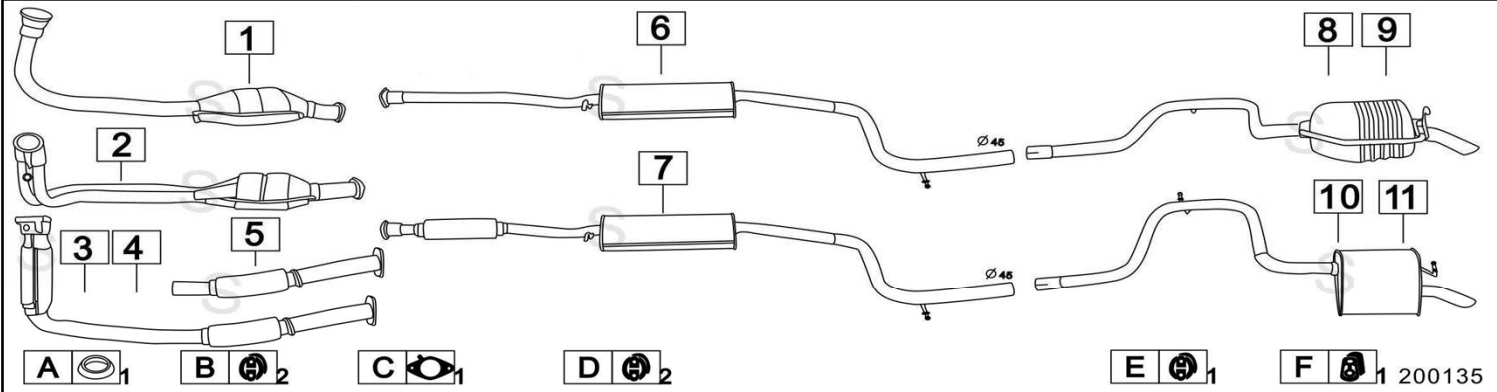

FORD MONDEO 1600 / 1800 16V 1597-1796cc 66-82-85KW 93- 4/98

	Codice	Descr.	O.E.	NOTE	Cod. Accessori
1	4319612	KAT	7036957-7211916	per 1600	A 2131975
2	4319912	KAT	1045449-1045555	per 1800	B 2713903
3	4319712	KAT	1054353 - 1034711	per 1600 / 1800 dal 08/1996	C 2130919
4	4319812	KAT	1054354 - 1063254	per 1600 / 1800 dal 08/1997	D 2713903
5	4319705	TI	1054353	modifica dal 08/1996	E 2713903
6	4319706	M C	1058002		F 2713903
7	4319736	M C	1011086-7290573	per cambio automatico	G
8	4319707	M P	1027966-7116124	per Berlina fino al 04/1998	H
9	4319407	M P	7116126	per S.W. Fino al 04/1998	I
10	4319737	M P	1107915	per berlina dal 05/1998	L
11	4319437	M P	1091698	per S.W. Dal 05/1998	M