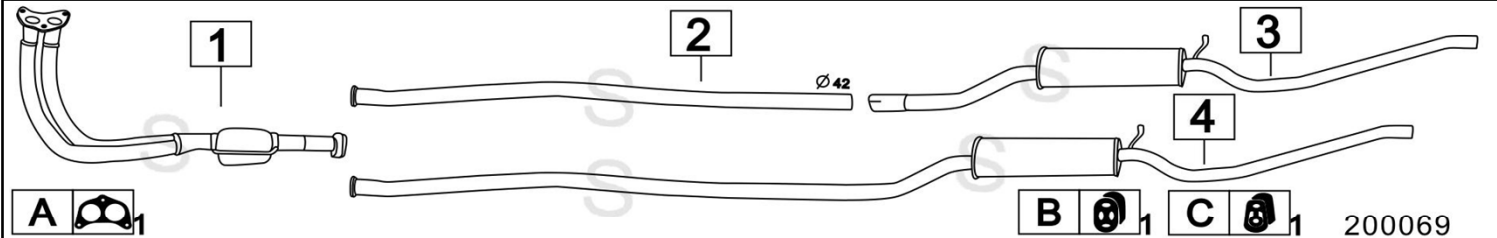

FORD FIESTA 900 / 950 / 1000 / 1100 II SERIE 45-50CV 8/83- 89

	Codice	Descr.	O.E.	NOTE	Cod. Accessori
1	4300502	M A	5023922-6166842		A 2130904
2	4300505	T I	5018199-5023932-6132666-6166383		B 2113912
3	4300507	M P	5018199-5023932-6132666-6166383		C 2133903
4	4300509	G M	5018199-5023932-6132666-6166383		D