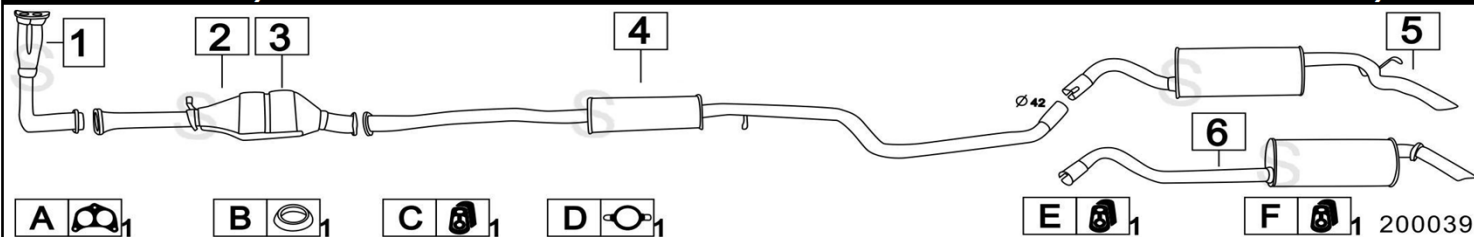

**FORD ESCORT / ORION 1300 CATALIZZATO IV SERIE**

9/90-

	Codice	Descr.	O.E.	NOTE	Cod. Accessori
1	4313200	T C	1038658		A 2130904
2	4313212	KAT	6707621-6773325	con gancio a destra	B 2221952
3	4313512	KAT	6946367 - 7084497	dal 05/1992 gancio a sinistra	C 2133903
4	4313206	M C	6717321-7243469		D 2130916
5	4313237	M P	6812218		E 2133903
6	4313207	M P	7243478	per Escort s.w. + Orion	F 2133903