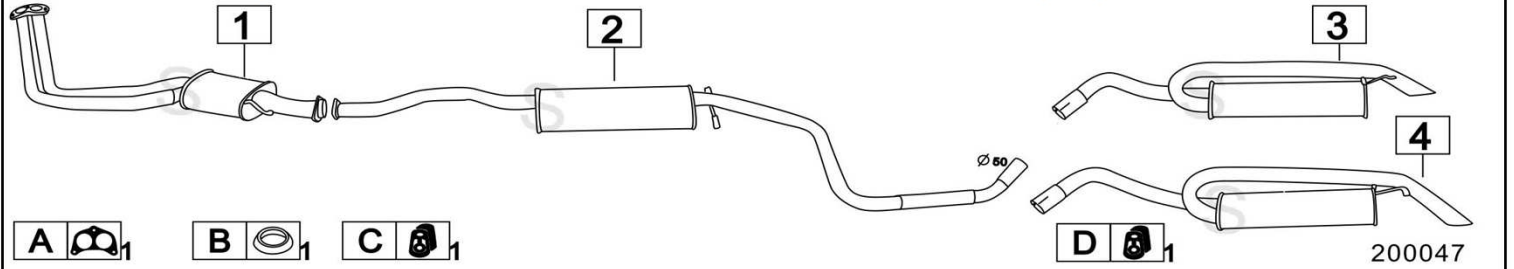

FORD ESCORT / ORION 1600 IV SERIE 1597cc 75KW (EFI) 9/90- 92

	Codice	Descr.	O.E.	NOTE	Cod. Accessori
1	4318102	MA	6504750		A 2130915
2	4318106	MC	6638225		B 2121955
3	4318107	MP	7166728		C 2133903
4	4318137	MP	7166731	per Escort s.w. + Orion	D 2133903