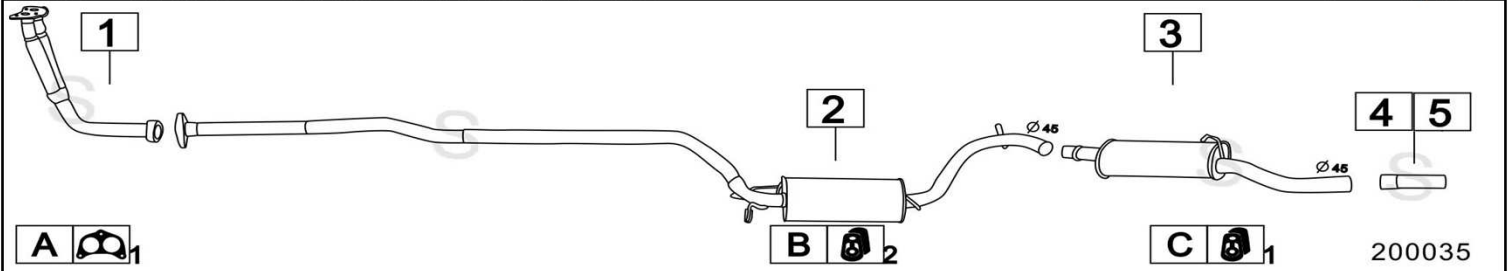

FORD ESCORT - ORION 1600 DIESEL III

84- 8/88

	Codice	Descr.	O.E.	NOTE	Cod. Accessori
1	4300100	T C	6166857		A 2130904
2	4300109	G M	5022608-6164155		B 2133903
3	4300107	M P	5022609-6150800		C
4	4300408	T P	6105654	per Orion mm 125	D
5	4305008	T P	6156474	per Orion mm 215	E