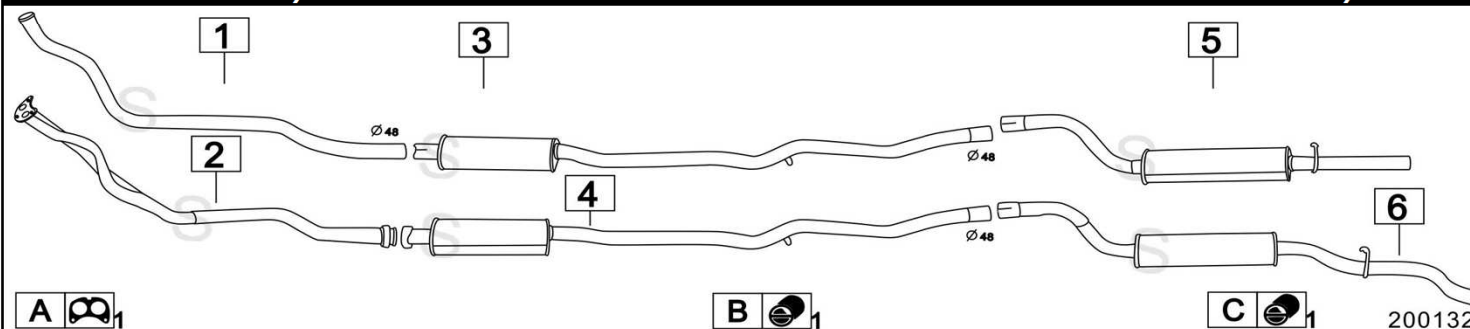

FORD GRANADA / CONSUL 2000

2/72- 85

	Codice	Descr.	O.E.	NOTE	Cod. Accessori
1	4301900	T C	5012393-6110595		A 2130902
2	4301930	T C	6128540	dal 09/1982 per 105CV	B 2133902
3	4301706	M C	5019233-6076091-6100906		C 2133902
4	4301906	M C	5019291-6128538	dal 09/1982 per 105CV	D
5	4301707	M P	1583587-5019234	per Berlina	E
6	4301907	M P	1583588-5019407	per Familiare	F