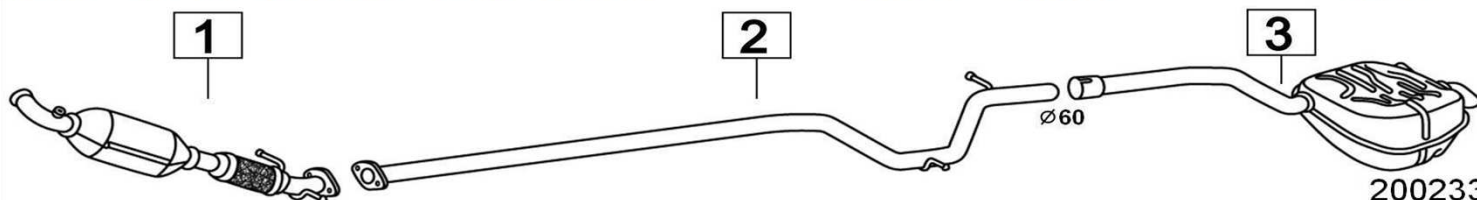

FORD GALAXY 2000 TDCi TURBO DIESEL 1997cc 103KW 05/07-

200233

	Codice	Descr.	O.E.	NOTE	Cod. Accessori
1	4311010	KAT	1666089		A
2	4311034	TI	1481249		B
3	4311047	MP	1491207		C