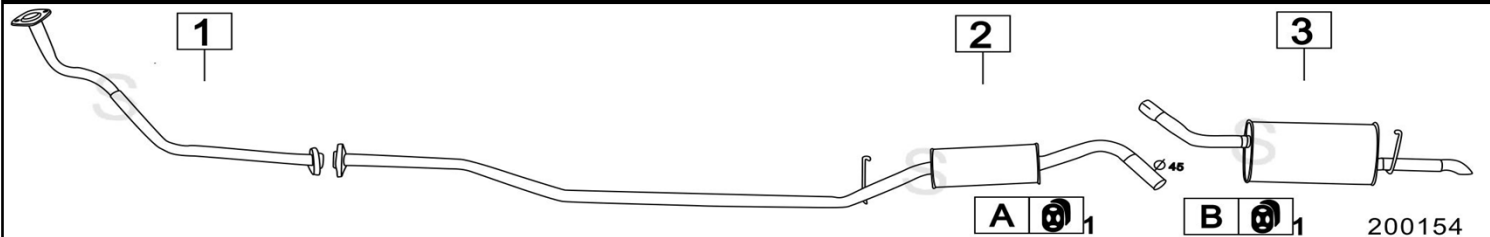

FORD SIERRA P100 PICK UP 2000 1993cc 57KW 88-

200154

	Codice	Descr.	O.E.	NOTE	Cod. Accessori
1	4311400	TC	6180038		A 2113912
2	4311436	MC	5028013-6180039		B 2113912
3	4311437	MP	6180037		C