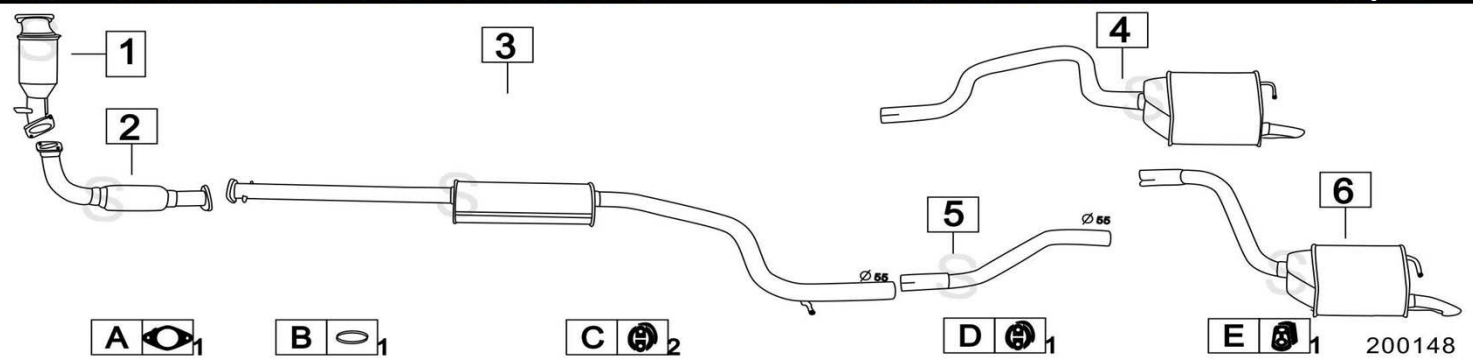

FORD MONDEO 2000 TURBO DIESEL II SERIE 1998cc 66-85KW 11/00-

	Codice	Descr.	O.E.	NOTE	Cod. Accessori
1	4314110	KAT	1122894 - 1148947		A 2130919
2	4314105	T I	1197920		B 2131956
3	4314106	M C	1152738		C 2713903
4	4314108	T P	1206279-1219626		D 2713903
5	4314103	T A	1130825	per S.W.	E 2133903
6	4314138	T P	1373249	per S.W.	F