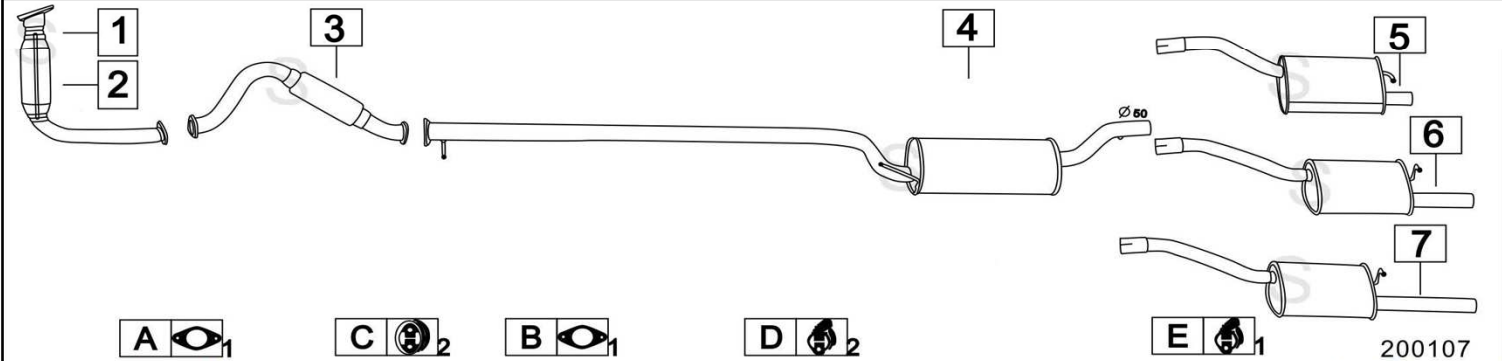

FORD FOCUS 1800 16V 1796cc 85KW 10/98-

	Codice	Descr.	O.E.	NOTE	Cod. Accessori
1	4312912	KAT	1067700-1087147-1087150-1128807		A 2130913
2	4313012	KAT	1114412 - 1206456	dal 09/2000 con 2 fori sonda	B 2133915
3	4312905	T I	1072583		C 2130913
4	4312906	M C	1121573		D 2133919
5	4312947	M P	1121698	per 3/5 Porte	E 2133919
6	4312937	M P	1067743	per 4 Porte	F
7	4312957	M P	1121700	per S.W.	G