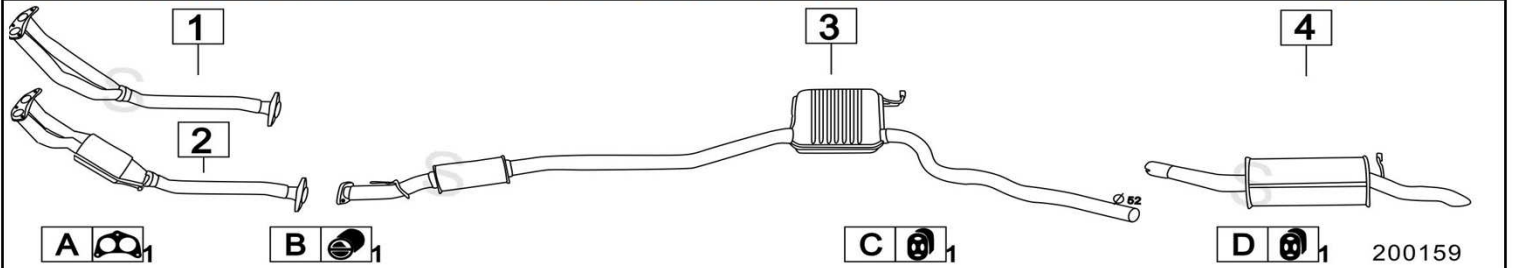

FORD SCORPIO 2000 1993-1998 77-80KW 6/89- 94

	Codice	Descr.	O.E.	NOTE	Cod. Accessori
1	4304100	T C	6177937		A 2130912
2	4304112	KAT	6196064		B 2133902
3	4304109	G M	5027009-6519928		C 2113912
4	4304907	M P	5027010-6188010		D 2113912