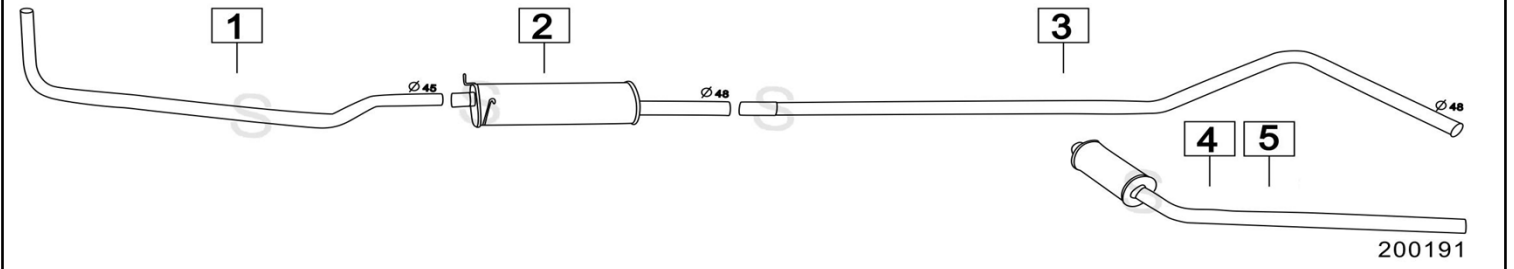

FORD TRANSIT 100L DIESEL 130-175-190 73- 77

	Codice	Descr.	O.E.	NOTE	Cod. Accessori
1	4301000	T C	1526956		A
2	4301006	M C	1526952		B
3	4301003	T A	1526952		C
4	4301007	M P	1526954	per Cabinato	D
5	4301037	M P	1526953	per Furgone	E