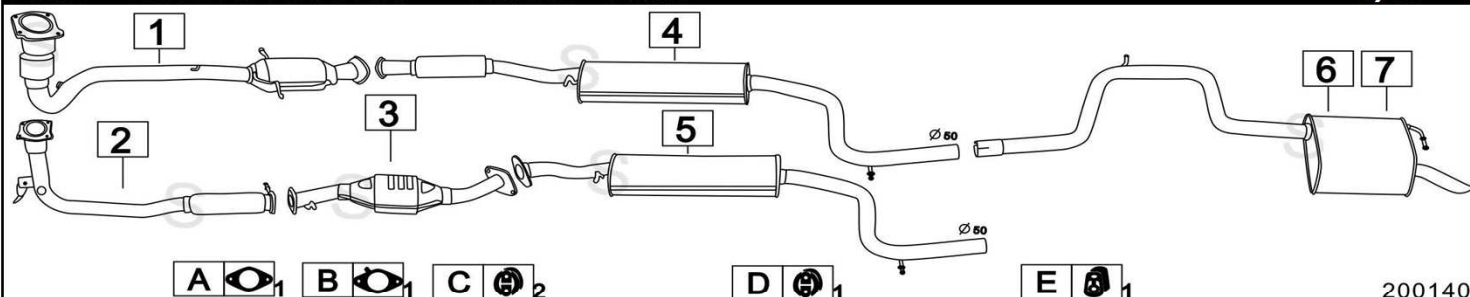

FORD MONDEO 2000 16V 1998cc 96KW 5/97-

	Codice	Descr.	O.E.	NOTE	Cod. Accessori
1	4320012	KAT	1037006	fino al 04/1998	A 2130919
2	4319400	T C	1063755-1103021	dal 05/1998	B 2130919
3	4319412	KAT	1093479	dal 05/1998	C 2713903
4	4319006	M C	1049991	fino al 04/1998	D 2713903
5	4319036	M C	1107897	dal 05/1998	E 2133903
6	4319007	M P	1049992	per Berlina 2/3 Volumi	F
7	4319037	M P	1107899	per S.W.	G