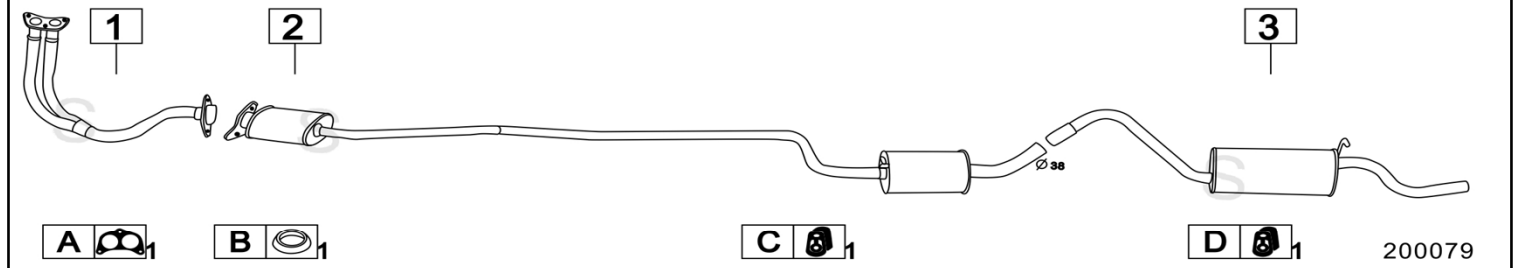

FORD FIESTA COURIER 1300 III SERIE 1297cc 58CV 5/91- 92

	Codice	Descr.	O.E.	NOTE	Cod. Accessori
1	4310800	T C	6643784		A 2130904
2	4310839	G M	6749043		B 2221952
3	4310807	M P	6661611		CD 2133903