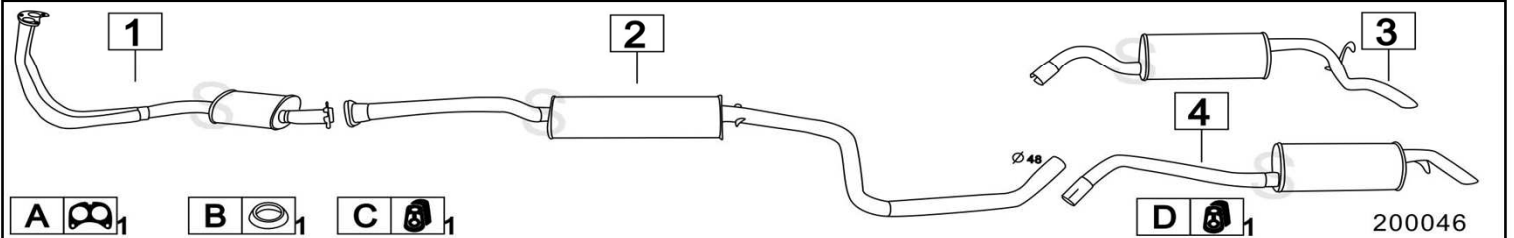

FORD ESCORT / ORION 1600 IV SERIE 1597cc 65KW 9/90- 92

	Codice	Descr.	O.E.	NOTE	Cod. Accessori
1	4318602	M A	6821346		A 2130902
2	4318606	M C	6638218		B 2121955
3	4318607	M P	7166727-7166733		C 2133903
4	4318337	M P	7166730	per Escort s.w. + Orion	D 2133903