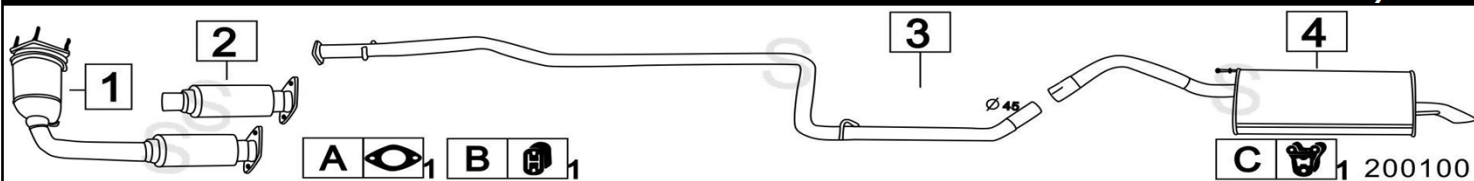

FORD FIESTA 1800 TURBO DIESEL IV SERIE - COURIER 1753cc 55KW 2/00-

	Codice	Descr.	O.E.	NOTE	Cod. Accessori
1	4317512	KAT	111145		A 2130913
2	4317335	TI	1088352-111151-111145		B 2793901
3	4317533	T A	1076925		C 2133913
4	4317537	M P	1111758		D