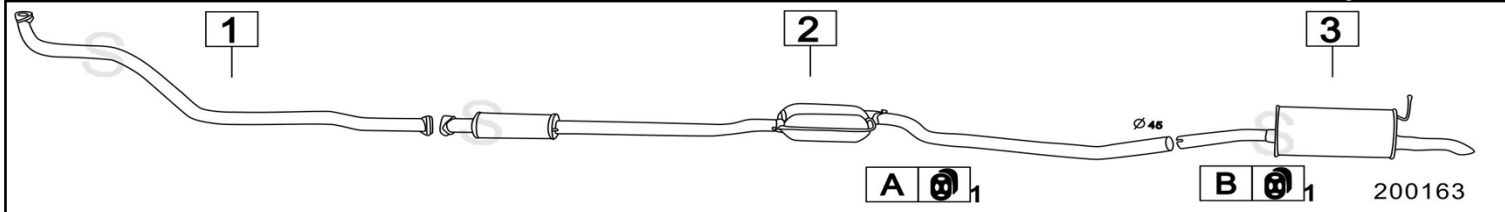

FORD SCORPIO 2500 DIESEL 2481cc 51KW 6/88- 92

	Codice	Descr.	O.E.	NOTE	Cod. Accessori
1	4304440	T C	6175649		A 2113912
2	4304709	G M	5024018-6162052		B 2113912
3	4304707	M P	5024023-6183979		C