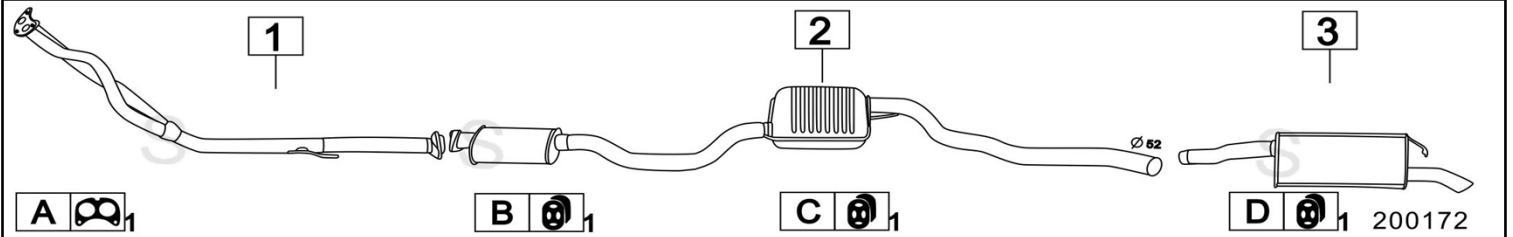

FORD SIERRA 2000 BERLINA + STATION WAGON 1993cc 77KW 2/85 -8/85

	Codice	Descr.	O.E.	NOTE	Cod. Accessori
1	4309000	T C	1630132-6156609		A 2130902
2	4309009	G M	5023343-6162048		B 2113912
3	4309207	M P	5023345-6156606-6181300		CD 2113912