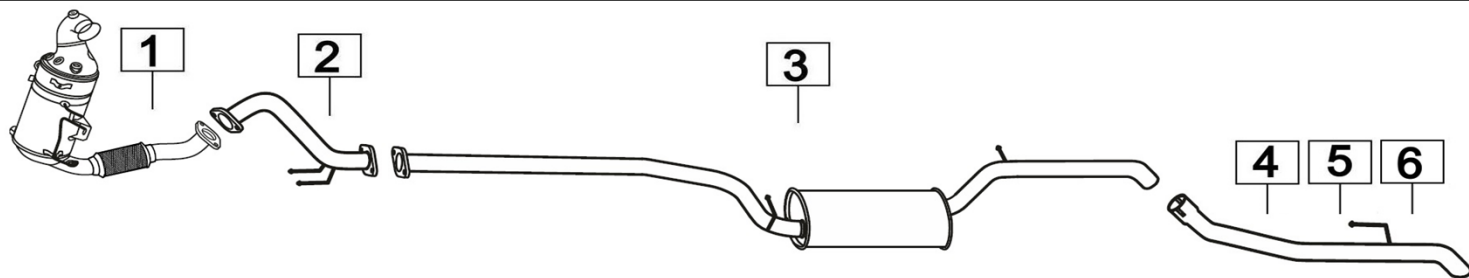

FORD FOCUS III 1600 TDCi MOT. T3DA/B-T1DA/B 1560cc 70-85KW 04/11-

200265

	Codice	Descr.	O.E.	NOTE	Cod. Accessori
1	4338522	FAP	1695765 1747482 1749258 1763257		A
2	4338503	T A	1825079		B
3	4338536	M C	1826213		C
4	4338558	T P	1756588	per 2 Volumi	D
5	4338568	T P	1756906	per 3 Volumi	E
6	4338578	T P	1750327	per S.W.	F