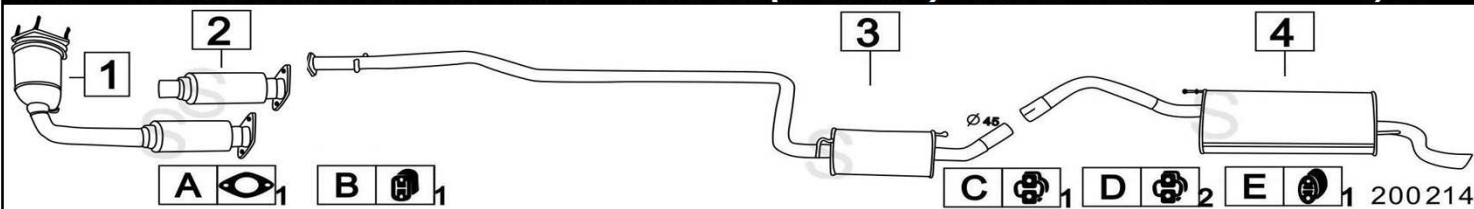

FORD FIESTA DIESEL 1800 IV SERIE - COURIER (FURGONE) 1753cc 44KW 9/95-

	Codice	Descr.	O.E.	NOTE	Cod. Accessori
1	4317812	KAT	1006113 - 1070345 - 1006116 - 1E0520500		A 2130913
2	4317845	TI	1031531-1006113		B 2793901
3	4317336	M C	1054667		CD 2753903
4	4317337	M P	1054737-1071967		E 2133907