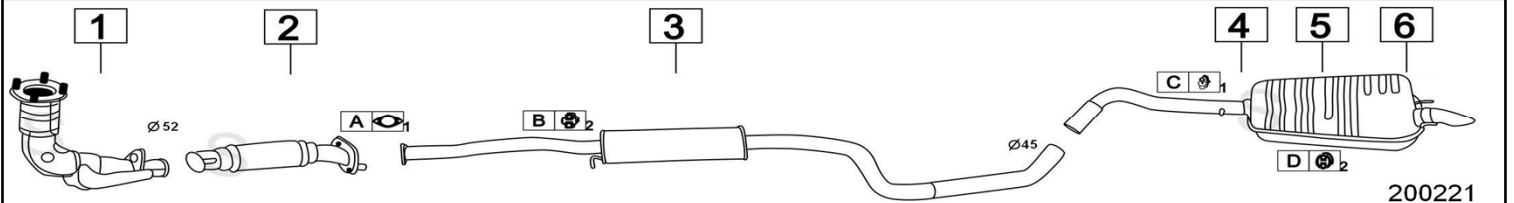

FORD ESCORT 1600 16V V SERIE M° ZH16 1597cc 66KW 10/95- 01

	Codice	Descr.	O.E.	NOTE	Cod. Accessori
1	4337012	KAT	1011992		A 2130913
2	4337005	T I	1028646-1012217		B 2753903
3	4337006	M C	1010966		C 2133911
4	4337037	M P	1011913	per s.w.	D 2713903
5	4337207	M P	1011919	per 3volumi 4P	E
6	4337007	M P	1011920	per 3/5P + cabrio	F