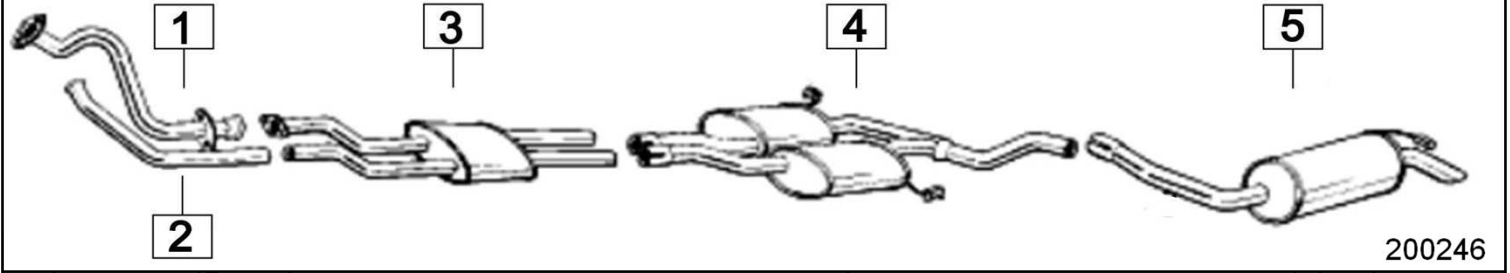

FORD SIERRA XR4 2900 V6 4X4 Mot:B4A 2933cc 110KW 88- 2/93

	Codice	Descr.	O.E.	NOTE	Cod. Accessori
1	4346380	T C D	6164909		A
2	4346390	T C S	6164910		B
3	4346302	M A	5024539		C
4	4346306	M C	5024539		D
5	4346307	M P	6181304		E