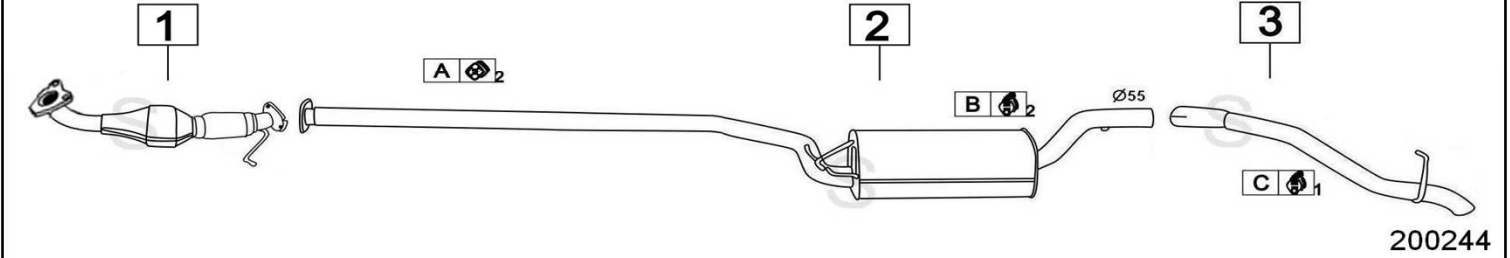

FORD FOCUS C-MAX 1800 TDCi T.DIESEL 1753cc 85KW 05- 3/07

	Codice	Descr.	O.E.	NOTE	Cod. Accessori
1	4337816	KAT	1384907		A 2133923
2	4337806	M C	1349857		B 2133919
3	4337808	T P	1424373		C 2133919