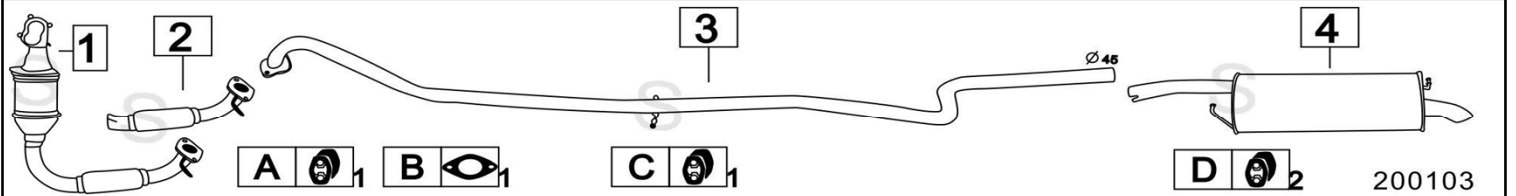

FORD FIESTA 1400 TDCi TURBO DIESEL V SERIE 1399cc 50KW 11/01-

	Codice	Descr.	O.E.	NOTE	Cod. Accessori
1	4303112	KAT	1215222 - 1140446 - 1148755 - 1255736		A 2133926
2	4303105	T I	1255737		B 2130913
3	4303103	T A	1221226		C 2133926
4	4303607	M P	1317008		D 2133926