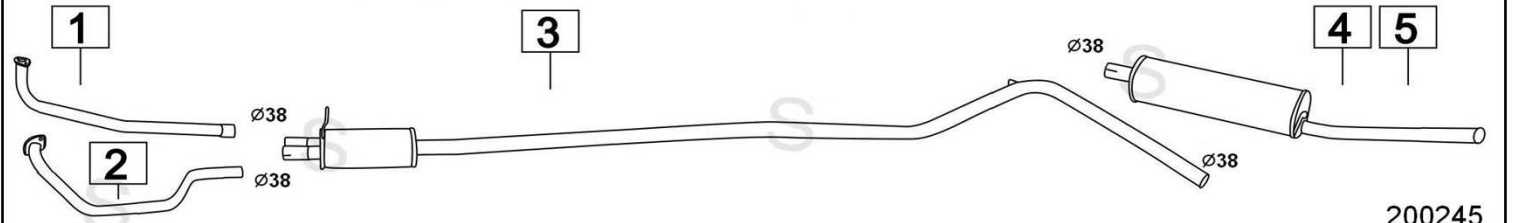

FORD TRANSIT 100L/130/150/175/190 1999cc 66KW 5/68- 78

	Codice	Descr.	O.E.	NOTE	Cod. Accessori
1	4356280	T C D	1499621 - 6045176		A
2	4356290	T C S	1499612 - 6045175		B
3	4301636	M C	6011192 - 1499609 - 1499610 - 1539248		C
4	4356907	M P	1450733	Cabinato	D
5	4357007	M P	1450731	Furgonato	E