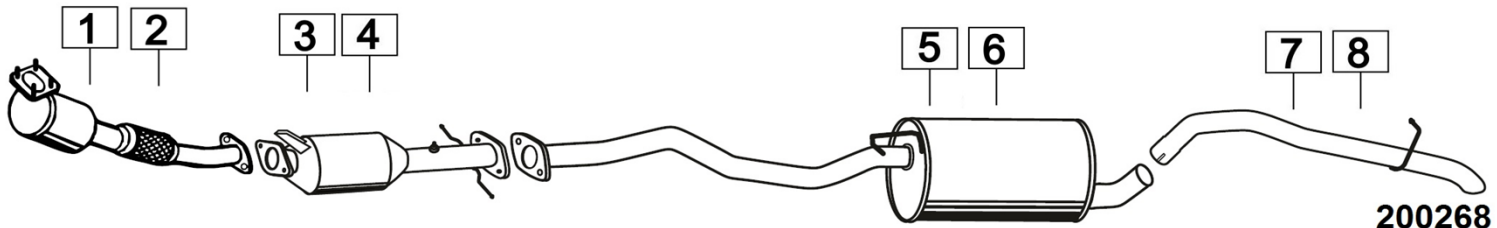

FORD TRANSIT CONNECT 1800 TDCi DPF 1753cc 55-66-81KW 1/08- 12/13

200268

	Codice	Descr.	O.E.	NOTE	Cod. Accessori
1	4312210	KAT	1526540	Per Euro 4	A
2	4312212	KAT	5225604	Per Euro 5	B
3	4312010	FAP	1526541	Per Euro 4	C
4	4312226	FAP	5090572	Per Euro 5	D
5	4312206	M C	1494995	Per Swb (267cm)	E
6	4312236	M C	1494996	Per Lwb (291cm)	F
7	4312008	T P	1451941	Per Swb (267cm)	G
8	4311938	T P	4420842	Per Lwb (291cm)	H