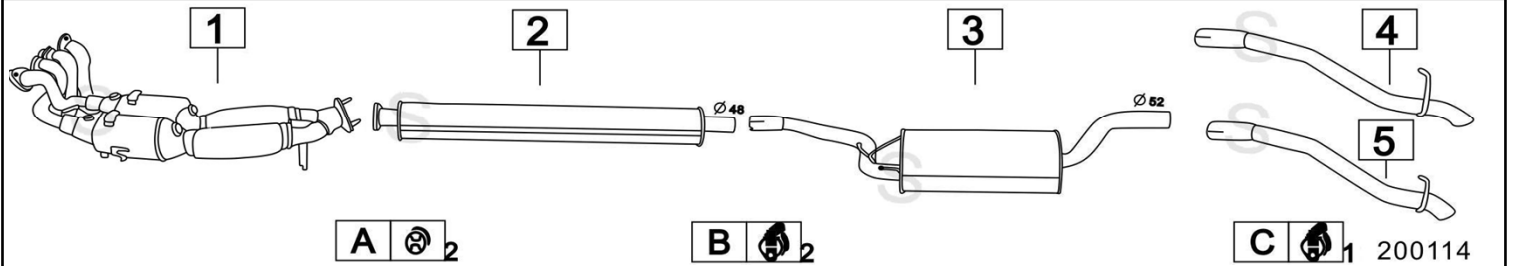

FORD FOCUS 2000 16V II SERIE 1999cc 107KW 11/04-06

	Codice	Descr.	O.E.	NOTE	Cod. Accessori
1	4337312	KAT	1423957 - 1503019		A 2323901
2	4337302	M A	1329731		B 2133919
3	4337336	M C	1364174		C 2133919
4	4337308	T P	1364741	per S.W.	D
5	4337338	T P		per 2 volumi	E