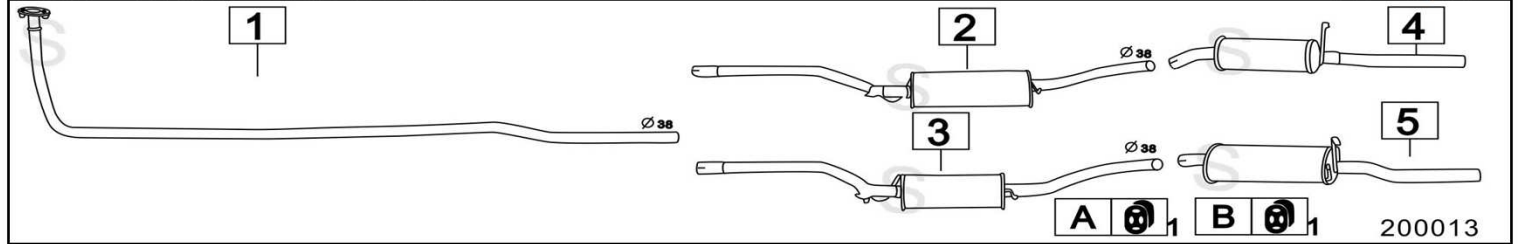

FORD ESCORT 1100 III SERIE 81- 8/83

	Codice	Descr.	O.E.	NOTE	Cod. Accessori
1	4308200	T C	6107302-6115144		A 2113912
2	4308206	M C	5018201-6128785-6128786		B 2113912
3	4308246	M C	1613433-5018636	Corpo tondo dal 5/1983	C
4	4308207	M P	5018203		D
5	4305807	M P	5018641-6122364-6122365	Corpo ovale dal 5/1983	E