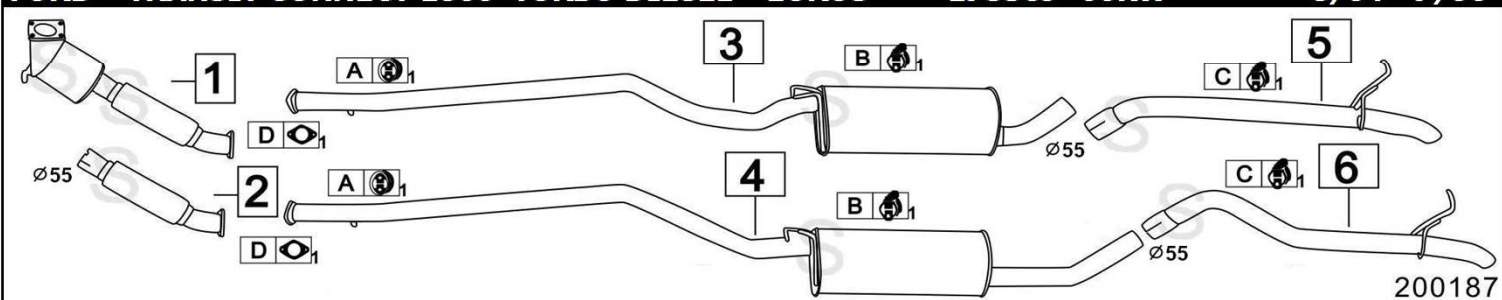

FORD TRANSIT CONNECT 1800 TURBO DIESEL EURO3 1753cc 66KW 8/04- 7/06

	Codice	Descr.	O.E.	NOTE	Cod. Accessori
1	4311912	KAT	1360345 - 44466207		A 2133915
2	4312135	T I	1133515		B 2133919
3	4312006	M C	1449974	per tetto basso passo corto	C 2133919
4	4312036	M C	1449977	per tetto alto passo lungo	D 2130933
5	4312008	T P	1451491	per tetto basso passo corto	E
6	4312038	T P	1459024	per tetto alto passo lungo	F