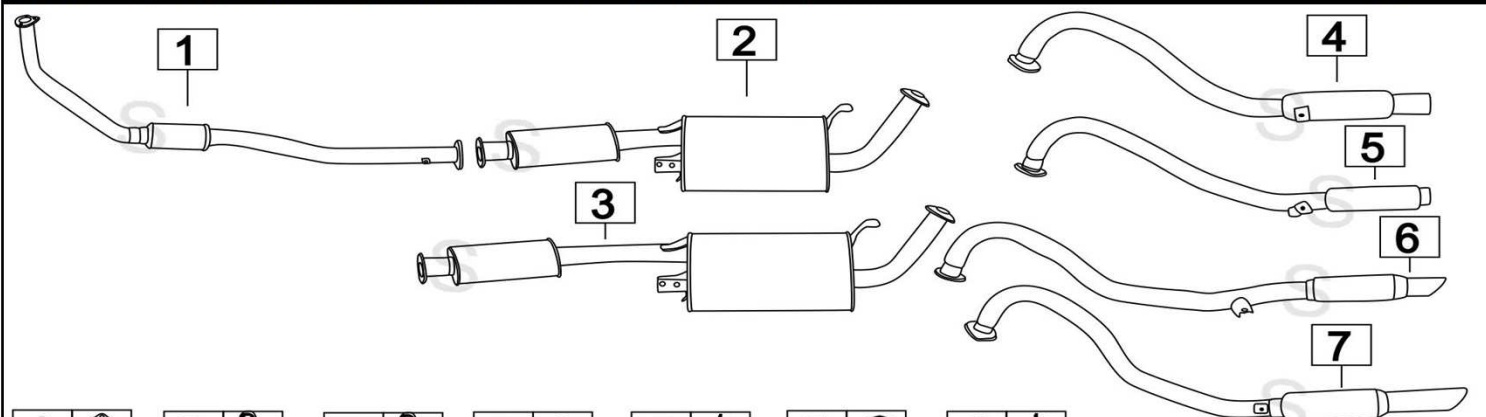

**FORD MAVERICK 2700 TURBO DIESEL 2664cc 74-92KW 93-**

200134

	Codice	Descr.	O.E.	NOTE	Cod. Accessori
1	7516200	T C	1958430-1960314		A 2130932
2	7516209	G M	1960321	per 3 porte - passo corto	B 2133917
3	7516239	G M	1956102-1960323	per 5 porte - passo lungo	C 2133917
4	7516208	M P	1958432	per 3 porte - passo corto	D 2130930
5	7516248	M P	1960317	per 3 porte - passo corto dal 8/1996	E 2753902
6	7516238	M P	1958434	per 5 porte - passo lungo	F 2130922
7	7516258	M P	1960319	per 5 porte - passo lungo dal 8/1996	G 2753902