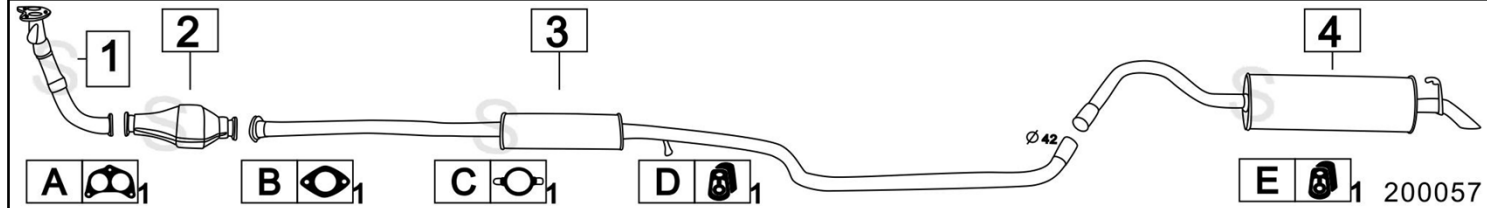

FORD ESCORT 1800 DIESEL IV SERIE CATALIZZATO - VAN / FURGONE 9/90-

	Codice	Descr.	O.E.	NOTE	Cod. Accessori
1	4318000	T C	6559067		A 2130904
2	4317912	KAT	1046122-6572894		B 2130913
3	4318306	M C	6677959		C 2130916
4	4318307	M P	6812211-7243477		D 2133903