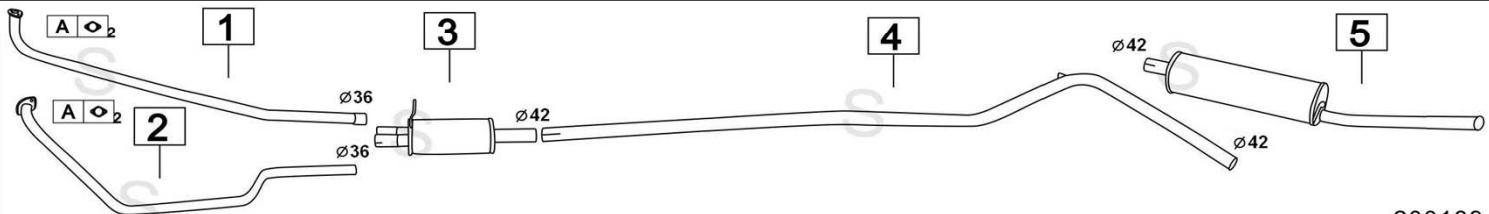

FORD TRANSIT 1300-1500-1750 66- 69

200189

	Codice	Descr.	O.E.	NOTE	Cod. Accessori
1	4301680	T C D	0623319		A 2220904
2	4301690	T C S	0623320		B
3	4301606	M C	0623359-1499609-6011192		C
4	4301103	T A	0623347-6011192		D
5	4301107	M P	0623298+-0623310		E