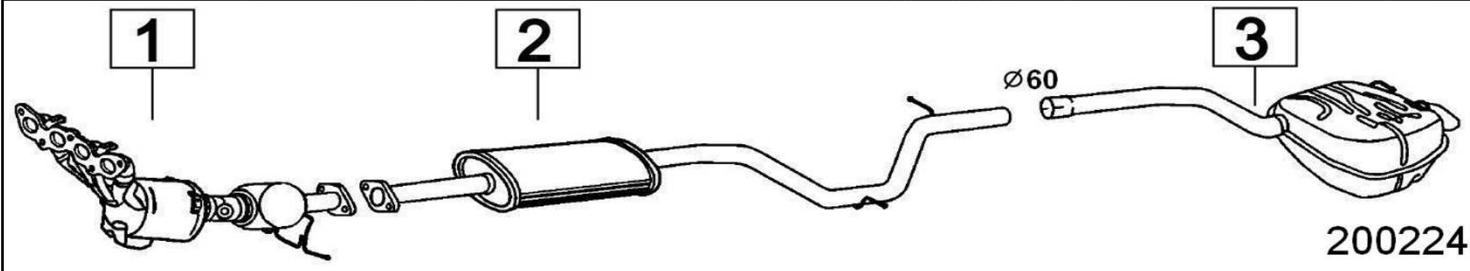

FORD MONDEO 2000i III SERIE 1999cc 107KW 02/07-

	Codice	Descr.	O.E.	NOTE	Cod. Accessori
1	4311012	KAT	1429900		A
2	4311006	M C	1465651		B
3	4311007	M P	1465653		C