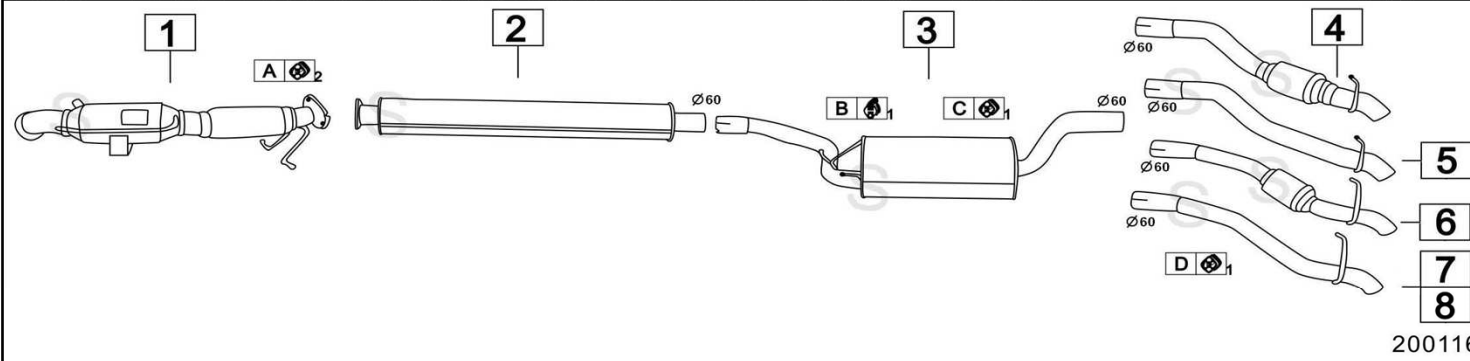

FORD FOCUS 2000 TDCi TURBO DIESEL II SERIE 1997cc 100KW 11/04-

	Codice	Descr.	O.E.	NOTE	Cod. Accessori
1	4338012	KAT	1487177 - 1310104 - 1379464 - 1487175		A 2133923
2	4338002	M A	1356205		B 2133919
3	4338006	M C	1368316		C 2133923
4	4338007	M P	1253559	per 2 Volumi fino al 02/2005	D 2133923
5	4338008	T P	1424370	per 2 Volumi Dal 03/2005	E
6	4338037	M P		per S.W. Fino al 02/2005	F
7	4338038	T P	1478932	per S.W. Dal 03/2005	G
8	4338048	T P	1418084	per 3V 4porte Dal 4/2005	H