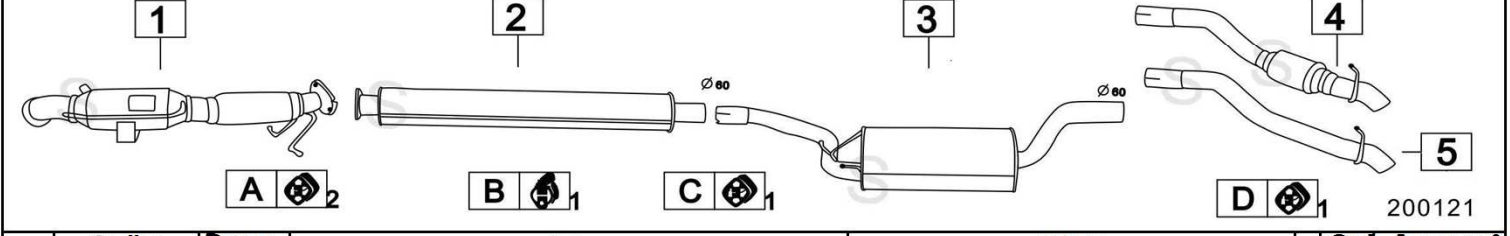

FORD FOCUS C-MAX 2000 TDCi TURBO DIESEL 1997cc 100KW 10/03-

	Codice	Descr.	O.E.	NOTE	Cod. Accessori
1	4338012	KAT	1487177 - 1310104 - 1379464 - 1487175		A 2133923
2	4338002	M A	1356205		B 2133919
3	4338006	M C	1368316		C 2133923
4	4338007	M P	1253559		D 2133923
5	4338008	T P	1424370	Dal 03/2005	E