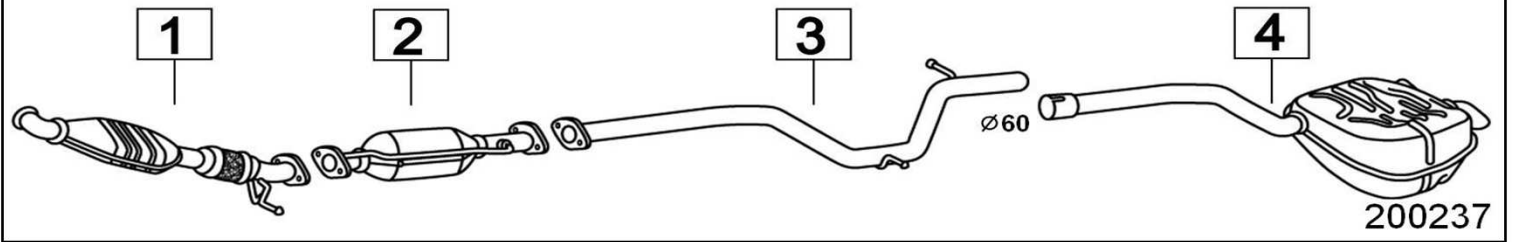

FORD MONDEO 2000 TDCi III SERIE CON DPF 1997cc 103KW 02/07-

	Codice	Descr.	O.E.	NOTE	Cod. Accessori
1	4338012	KAT	1487177 - 1310104 - 1379464 - 1487175		A
2	4311026	FAP	1683846 - 1689258		B
3	4311054	TI	1481248		C
4	4311057	M P	1440319		D