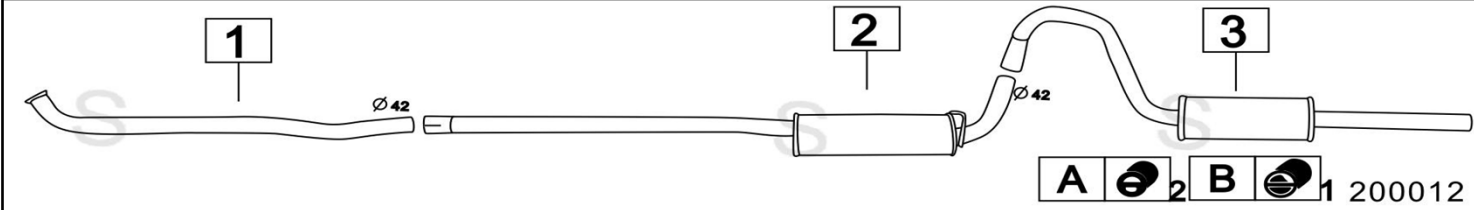

FORD ESCORT 1100 / 1300 GT II SERIE **75- 80**

	Codice	Descr.	O.E.	NOTE	Cod. Accessori
1	4305600	T C	6033331	0	A 2133905
2	4305606	M C	1556162-5019337	0	B 2133902
3	4305607	M P	1571635-5018628	0	C