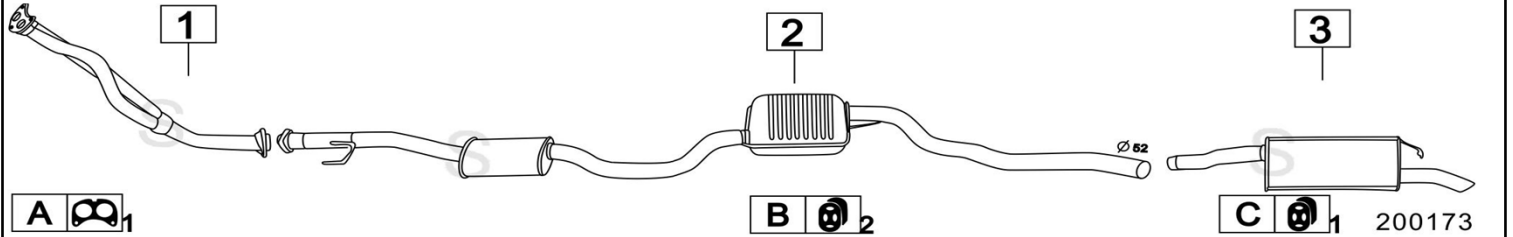

FORD SIERRA 2000 BERLINA + STATION WAGON 1993cc 85KW 8/85- 89

	Codice	Descr.	O.E.	NOTE	Cod. Accessori
1	4309800	T C	6162212-6162214		A 2130902
2	4309209	G M	5023344-6162051		B 2113912
3	4309207	M P	5023345-6156606-6181300		C 2113912