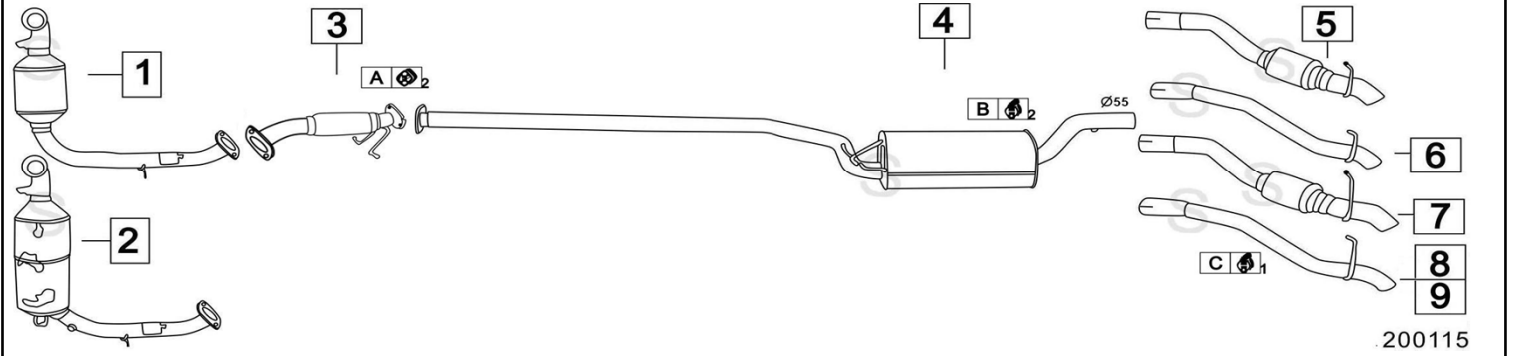

FORD FOCUS 1600/1800 TDCi T.DIESEL FAP II SERIE 1560-1753cc 66-80-85KW 11/04-

	Codice	Descr.	O.E.	NOTE	Cod. Accessori
1	4337812	KAT	1304121 - 1348645 - 1478566		A 2133923
2	4337826	FAP			B 2133919
3	4337805	T I	1385919		C 2133919
4	4337806	M C	1349857		D
5	4337807	M P	1312793	per 2 Volumi 1800 80KW	E
6	4337808	T P	1424373	per 2 Volumi 1600 66-85KW	F
7	4337837	M P	1312794	per S.W. 1800 80KW	G
8	4337838	T P	1424374	per S.W. 1600 66-85KW	H
9	4337848	T P	1424384	per 3V 4porte Dal 4/2005	I