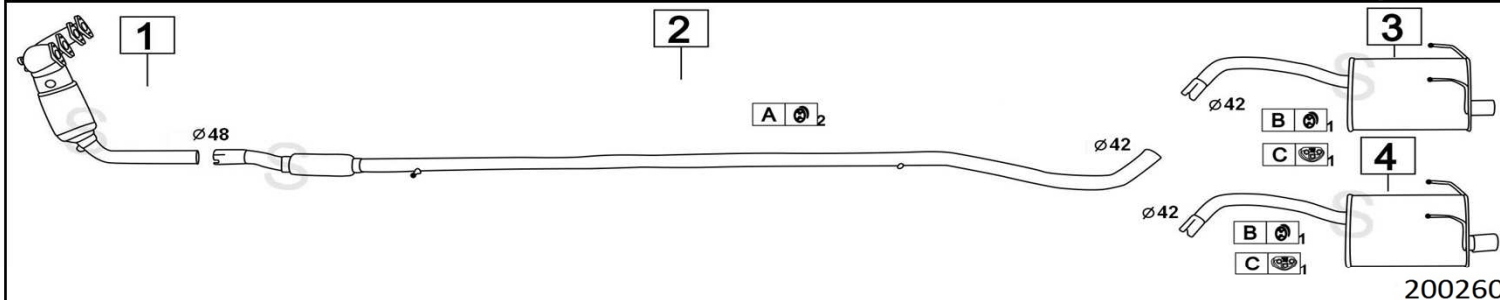

FORD KA 1200 1242cc 51KW 9/08-

	Codice	Descr.	O.E.	NOTE	Cod. Accessori
1	3216612	KAT	51934168 - 51864511 - 51786938		A 2333919
2	3216705	TI	51797149		B 2333919
3	3216707	MP	46817652		C 2333929
4	3216747	MP	51786716	con codino cromato	D