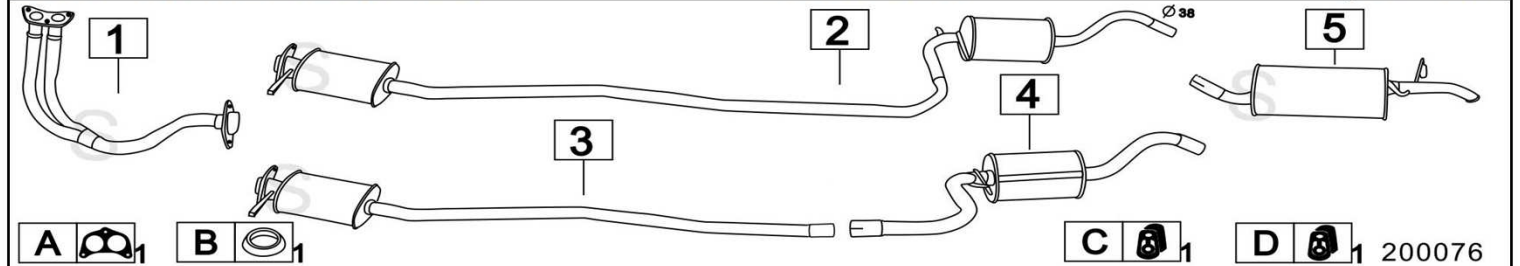

FORD FIESTA 1300 III SERIE 1297cc 58CV 5/91- 92

	Codice	Descr.	O.E.	NOTE	Cod. Accessori
1	4310800	T C	6643784		A 2130904
2	4310809	G M	5026789-6643782		B 2221952
3	4310802	M A	5026789-6643782		C 2133903
4	4310706	M C	5026789-6643782		D 2133903
5	4310707	M P	5026788-6587735		E