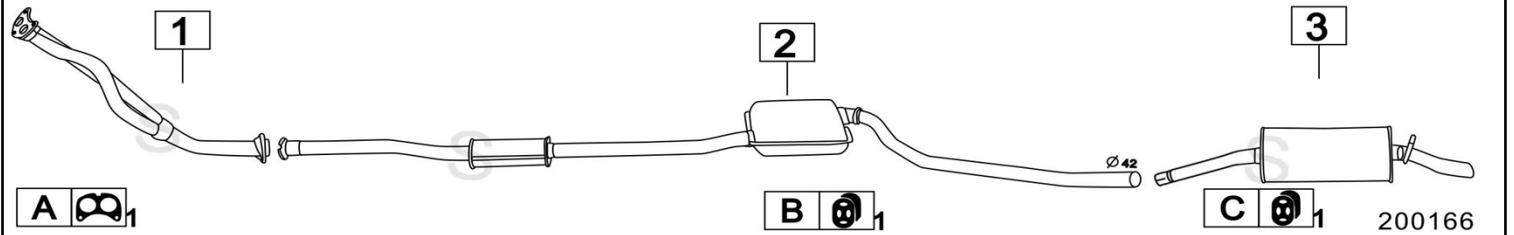

FORD SIERRA 1300 / 1600 8/85- 9/86

	Codice	Descr.	O.E.	NOTE	Cod. Accessori
1	4309800	T C	6162212-6162214		A 2130902
2	4309109	G M	5020696-6161555		B 2113912
3	4309407	M P	1610663-5019227-6115752		C 2113912