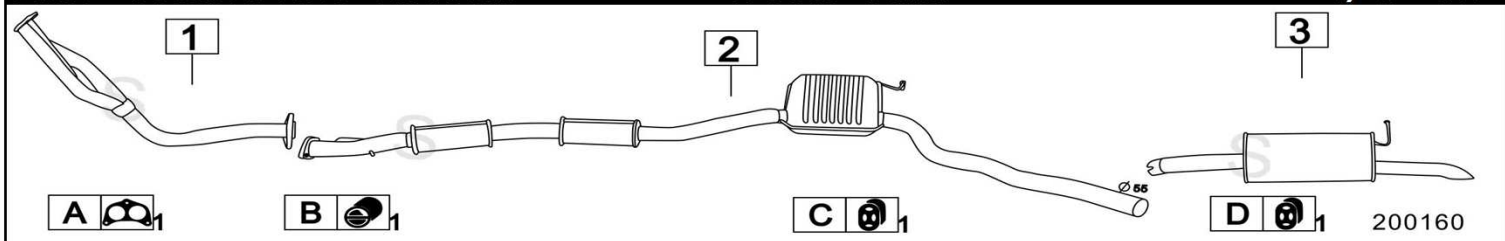

FORD SCORPIO 2000 Iniezione 1998cc 85KW 6/89- 92

	Codice	Descr.	O.E.	NOTE	Cod. Accessori
1	4304600	T C	6182466		A 2130912
2	4304609	G M	5027011-6519927		B 2133902
3	4304607	M P	6750213		CD 2113912