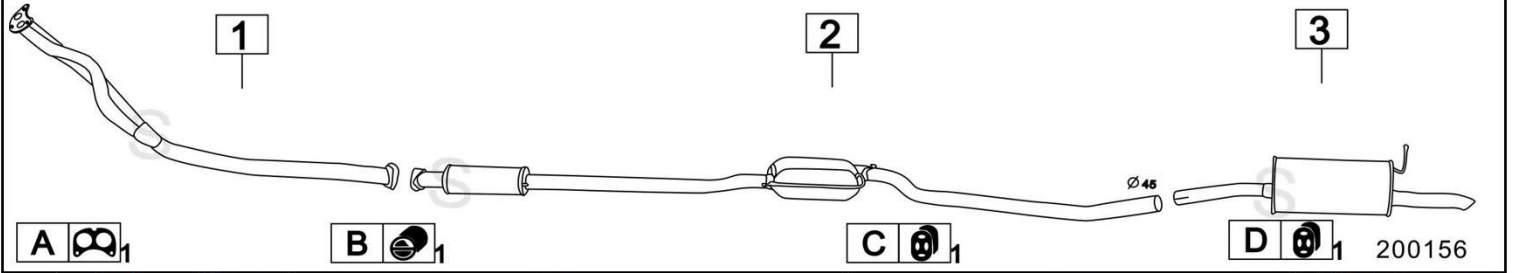

**FORD SIERRA P100 PICK UP 1800 TURBO DIESEL 1753cc 55KW 89-**

200155

	Codice	Descr.	O.E.	NOTE	Cod. Accessori
1	4304500	TC	1656060		A 2113912
2	4311406	MC	1655809		B 2113912
3	4311407	MP	5028016		C

**FORD SCORPIO 1800 1796cc 66KW 3/85- 87**