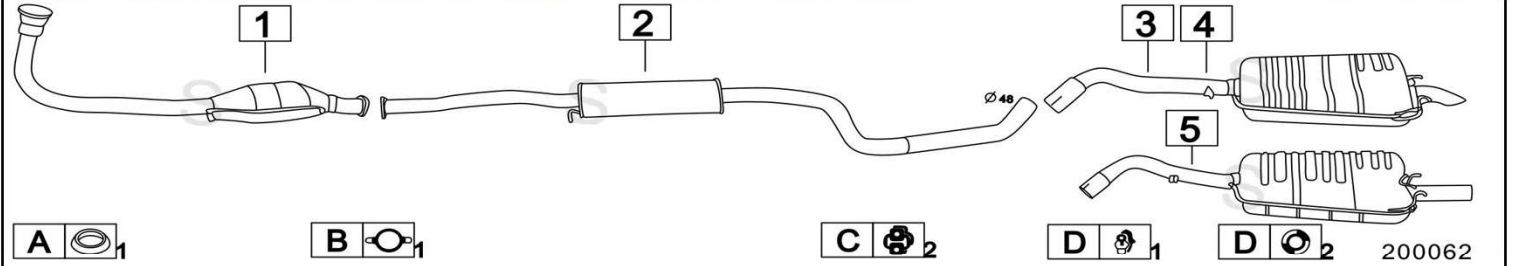

FORD ESCORT 1800 16V V SERIE 1796cc 77-85KW 95- 9/97

	Codice	Descr.	O.E.	NOTE	Cod. Accessori
1	4315512	KAT	1042946-1046107		A 2131975
2	4315506	M C	1031533		B 2130916
3	4315537	M P	7288283	per s.w.	C 2753903
4	4315567	M P	7288282	per 3volumi 4P	D 2133911
5	4315507	M P	7288281-7288284	per 3/5P + cabrio	E 2743908