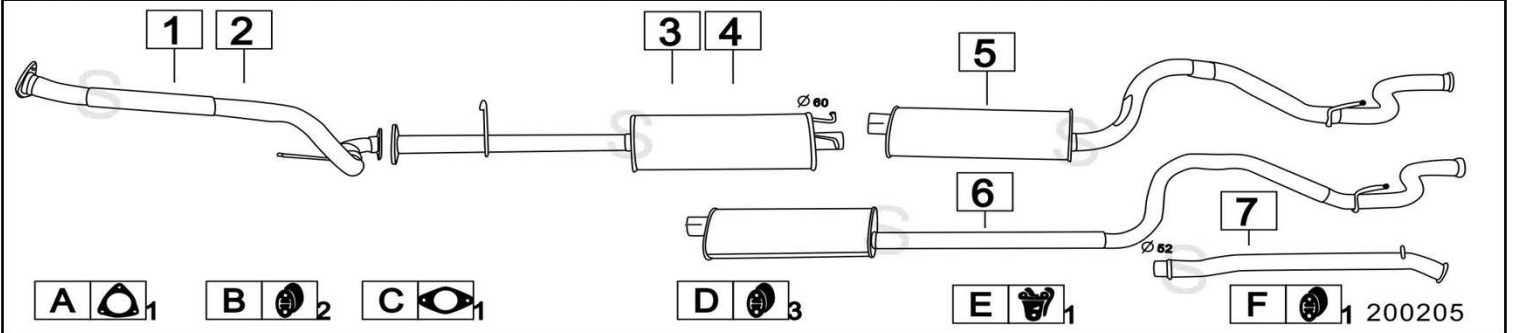

FORD TRANSIT / TOURNEO 2500 TURBO DIESEL 2496cc 85KW 94- 8/96

	Codice	Descr.	O.E.	NOTE	Cod. Accessori
1	4316600	T C	7287395	fino al 11/1994	A 2130923
2	4316100	T C	1012332-1012965	dal 12/1994	B 2133907
3	4316606	M C	7127237	fino al 11/1994	C 2130919
4	4316636	M C	7389449	dal 12/1994	D 2133907
5	4316637	M P	1013127-1013131	passo 2835	E 2133913
6	4316607	M P	1013132	passo 3570 EF	F 2133907
7	4316908	T P	1015029	tubo prolunga per passo 3570 EF	G