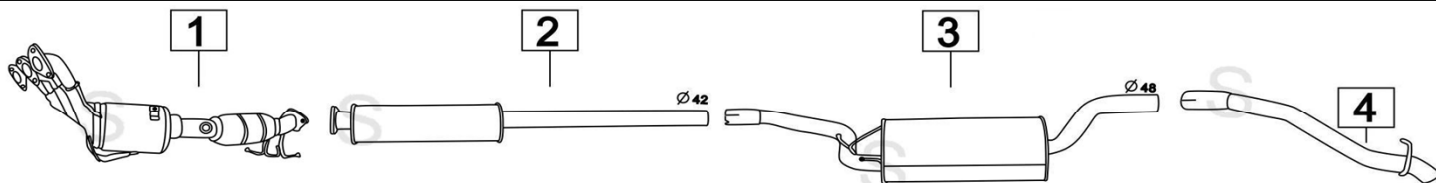

FORD FOCUS C-MAX 1600 16V 1596cc 74KW 11/03-

A 2 B 1 200117

	Codice	Descr.	O.E.	NOTE	Cod. Accessori
1	4336012	KAT	1385726 - 1503020 - 1420339 - 1385402		A 2133919
2	4336002	M A	1307932		B 2133919
3	4336006	M C	1364171		C
4	4336038	T P	1368312		D