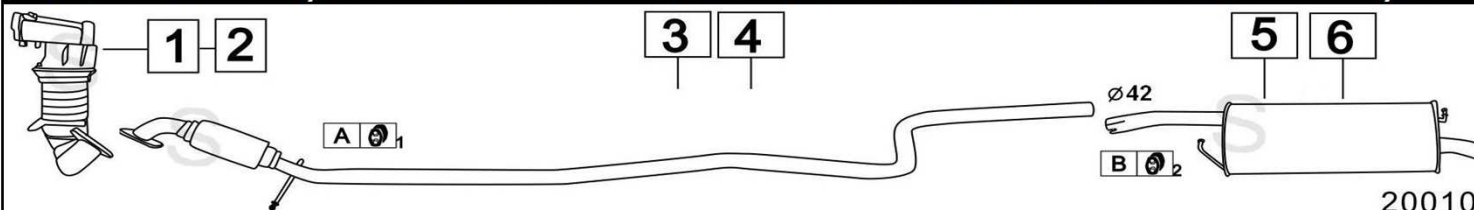

FORD FIESTA 1200/1400 16V 1300 8V V SERIE 1242-1299-1388cc 51-55-59KW 11/01-

	Codice	Descr.	O.E.	NOTE	Cod. Accessori
1	4303412	KAT	1148757 - 1302300	per 1200 / 1400 16V	A 2133926
2	4303912	KAT	1220542 - 1211234 - 1318370 - 1354571	per 1300 8V	B 2133926
3	4303403	T A	1141303	per 1200 / 1400 16V	C
4	4303903	T A	1221694	per 1300 8V	D
5	4303407	M P	1317006		E
6	4303447	M P	1146864	dal 12/2005	F