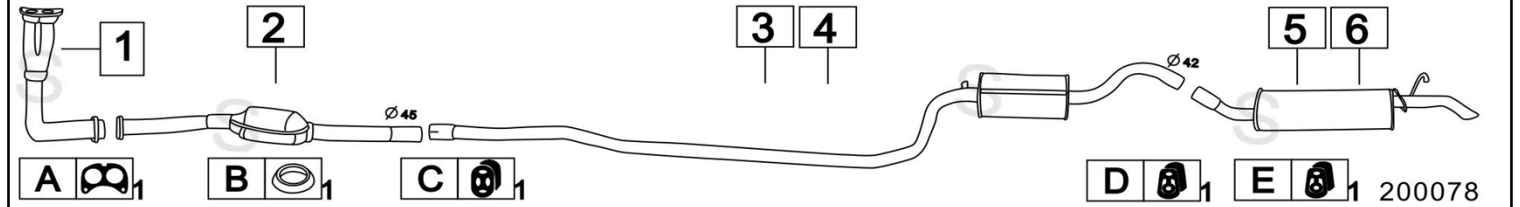

FORD FIESTA 1100 / 1300 III SERIE CAT. 1109-1297cc 50-58CV 93- 8/95

	Codice	Descr.	O.E.	NOTE	Cod. Accessori
1	4310000	T C	6844982-7308613		A 2130904
2	4315212	KAT	1030381-1030382		B 2221952
3	4310306	M C	1030398-1030399		C 2113912
4	4310346	M C	1030391	per cambio automatico	D 2133903
5	4310307	M P	6587738-7090353		E 2133903
6	4310347	M P	6761109	per cambio automatico	F