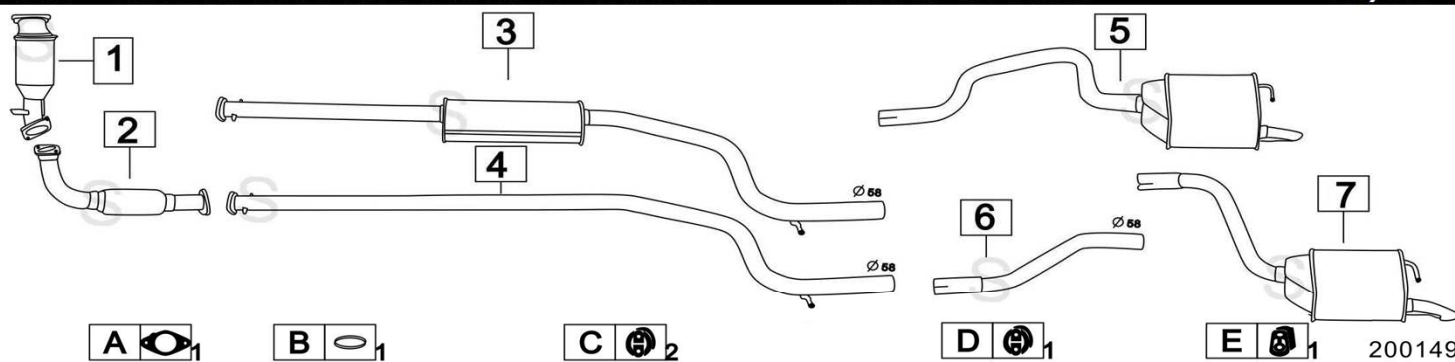

FORD MONDEO 2000 TURBO DIESEL II SERIE 1998cc 85-96KW 10/01-

	Codice	Descr.	O.E.	NOTE	Cod. Accessori
1	4314110	KAT	1122894 - 1148947		A 2130919
2	4314805	T A	1149869		B 2131956
3	4314806	M C	1148391	fino al 2004	C 2713903
4	4314803	T I	1343857	dal 2005	D 2713903
5	4314807	M P	1213491		E 2133903
6	4314804	T I	1131247	per S.W.	F
7	4314837	M P	1213483	per S.W.	G