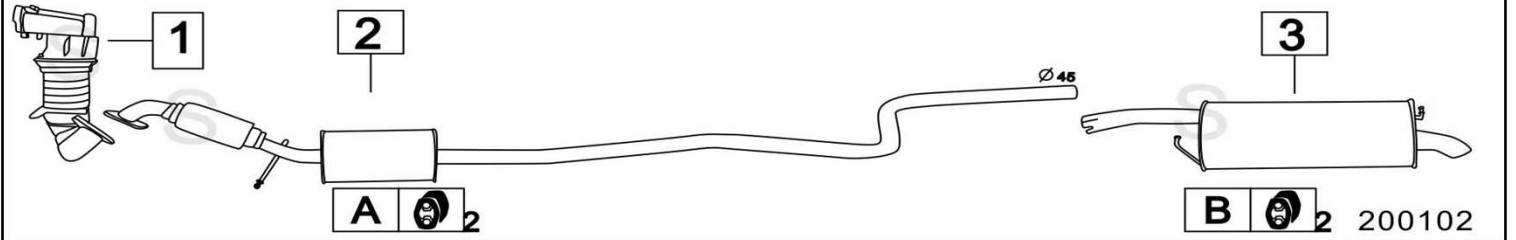

FORD FIESTA 1600 16V V SERIE 1596cc 74KW 11/01-

	Codice	Descr.	O.E.	NOTE	Cod. Accessori
1	4303612	KAT			A 2133926
2	4303606	M C	1356024		B 2133926
3	4303607	M P	1317008		C