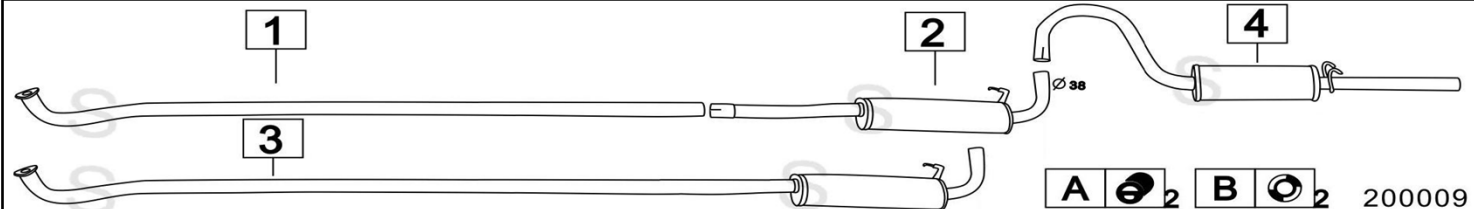

FORD ESCORT 1300 GT **69- 70**

	Codice	Descr.	O.E.	NOTE	Cod. Accessori
1	4305403	T A	1451263		A 2133905
2	4305406	M C	1451263		B 2003919
3	4305409	G M	1451268		C
4	4305407	M P	1451268		D