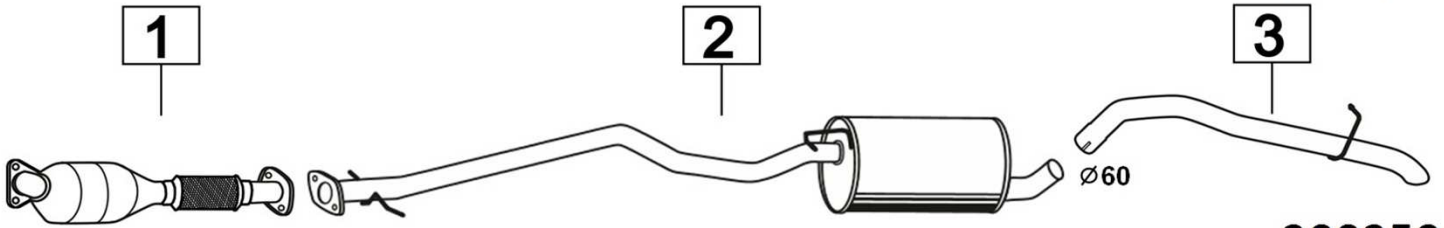

FORD TRANSIT CONNECT 1800 TDCi TURBO DIESEL 1753cc 51-66-81KW 8/06- 7/10

200259

	Codice	Descr.	O.E.	NOTE	Cod. Accessori
1	4312012	KAT	1437834 1446734 1499940		A
2	4312046	M C	1437836		B
3	4312048	T P	1437841		C