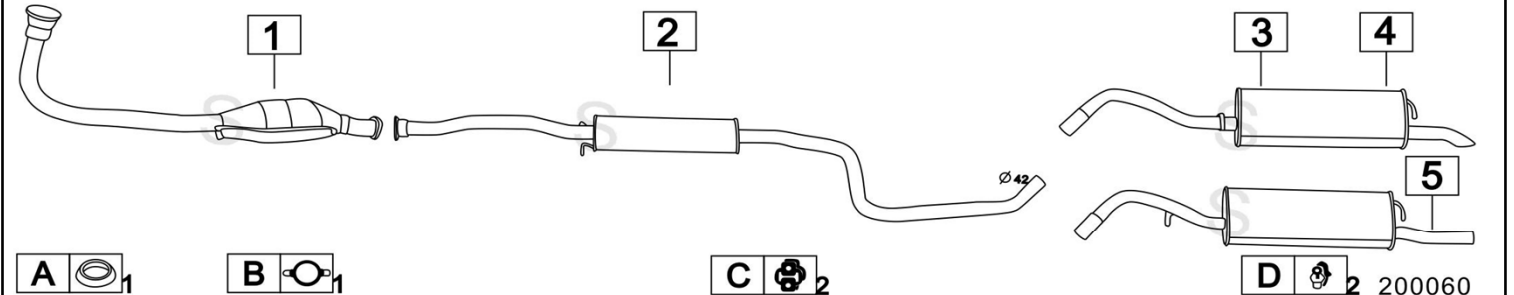

FORD ESCORT 1600 16V V SERIE 1597cc 65-66KW 1/95-

	Codice	Descr.	O.E.	NOTE	Cod. Accessori
1	4315512	KAT	1042946-1046107		A 2131975
2	4315306	M C	1031543-1108788		B 2130916
3	4315307	M P	1033719-1108792	per s.w.	C 2753903
4	4315347	M P	7331762	per 3volumi 4P	D 2133911
5	4315337	M P	1044737	per 3/5P + cabrio	E