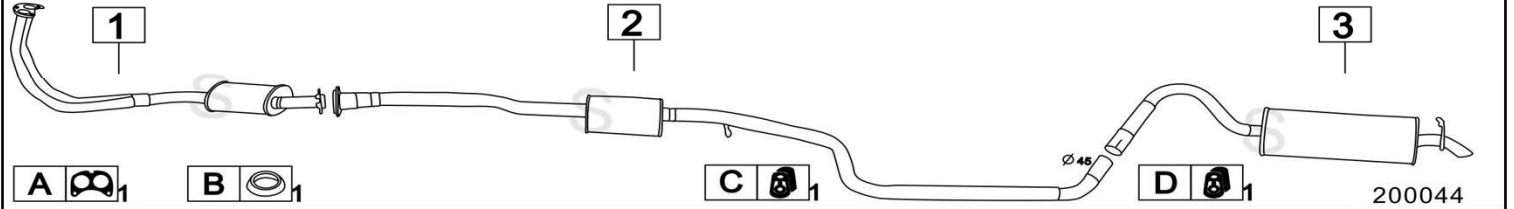

FORD ESCORT 1400 IV SERIE - VAN / FURGONE 10/90- 92

	Codice	Descr.	O.E.	NOTE	Cod. Accessori
1	4318902	M A	6504751-6821345		A 2130902
2	4315906	M C	6638221		B 2221952
3	4315907	M P	6615098-7243475		CD 2133903