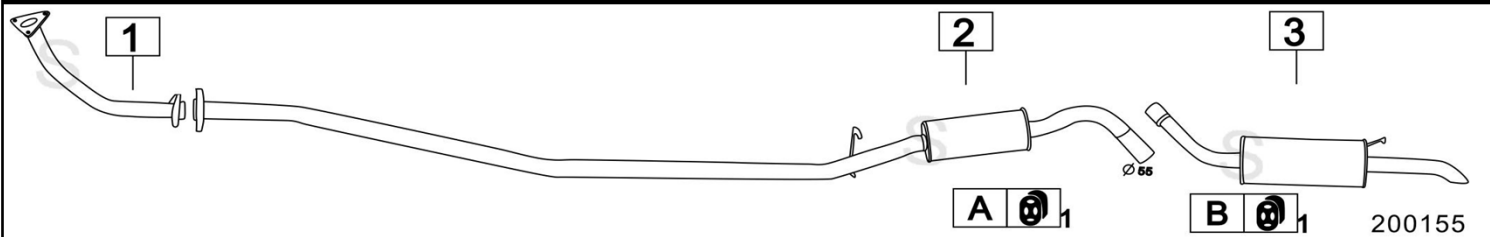

**FORD SIERRA P100 PICK UP 1800 TURBO DIESEL 1753cc 55KW 89-**

200155

	Codice	Descr.	O.E.	NOTE	Cod. Accessori
1	4304500	TC	1656060		A 2113912
2	4311406	MC	1655809		B 2113912
3	4311407	MP	5028016		C

**FORD SCORPIO 1800 1796cc 66KW 3/85- 87**