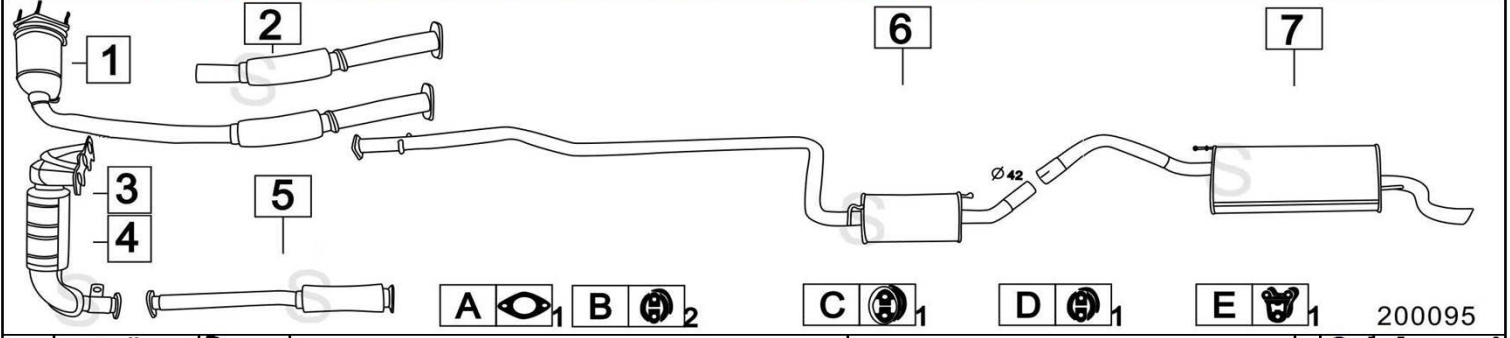

FORD FIESTA 1300 IV SERIE - COURIER (FURGONE) 1299cc 44KW 9/95-

Codice	Descr.	O.E.	NOTE	Cod. Accessori
1	4331212 KAT	1039472		A 2130913
2	4331205 TI			B 2713903
3	4313412 KAT	1099727 - 1063751	dal 03/1998	C 2133915
4	4313612 KAT	1113277	dal 08/2000 con foro sonda	D 2713903
5	4317805 TI	1068109 - 1067124		E 2133913
6	4317836 M C	1003543		F
7	4317837 M P	1094579		G