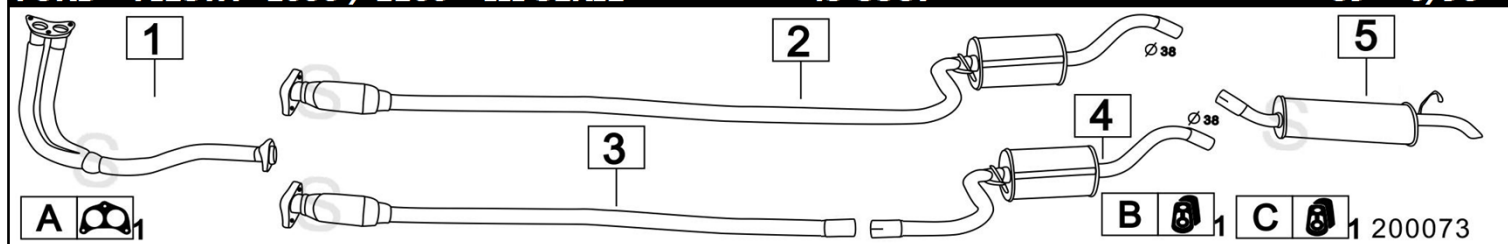

FORD FIESTA 1000 / 1100 III SERIE 45-55CV 89- 6/90

	Codice	Descr.	O.E.	NOTE	Cod. Accessori
1	4310700	T C	6186720		A 2130904
2	4310709	G M	5028762		B 2133903
3	4310702	M A	5028762		C 2133903
4	4310706	M C	5028762		D
5	4310707	M P	5026788-6587735		E