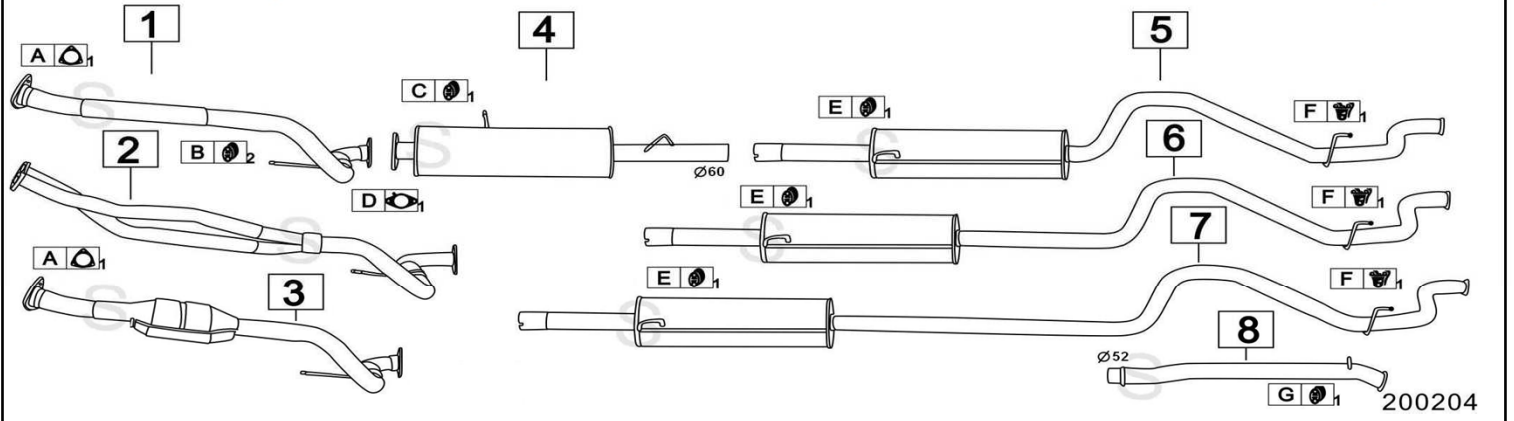

FORD TRANSIT / TOURNEO 2500 DIESEL 2496cc 51-56KW 9/96-

	Codice	Descr.	O.E.	NOTE	Cod. Accessori
1	4316830	T C	1029676 - 1050787	per 51 KW dal 08/1997	A 2130923
2	4316840	T C	1013037-1029678	per 56KW fino al 07/1997	B 2133907
3	4316812	KAT	1027841 - 1068796 - 1113734		C 2133907
4	4316806	M C	1031210		C 2133907
5	4316807	M P	1031217	passo 2835	D 2130919
6	4316857	M P	1112602	passo 3200	E 2133907
7	4316837	M P	1026253	passo 3570 EF	F 2133913
8	4316908	T P	1015029	tubo prolunga per passo 3570 EF	G 2133907