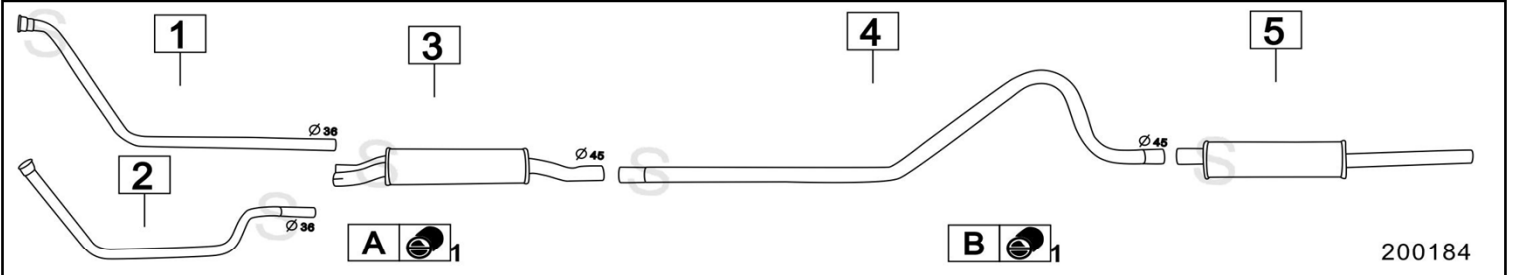

FORD TAUNUS 17M / 20M **65- 71**

	Codice	Descr.	O.E.	NOTE	Cod. Accessori
1	4302180	T C D	0438925		A 2133902
2	4302190	T C S	0438926-0439158		B 2133902
3	4302106	M C	0448560-0800964		C
4	4302103	T A	0439137		D
5	4302107	M P	1475575		E