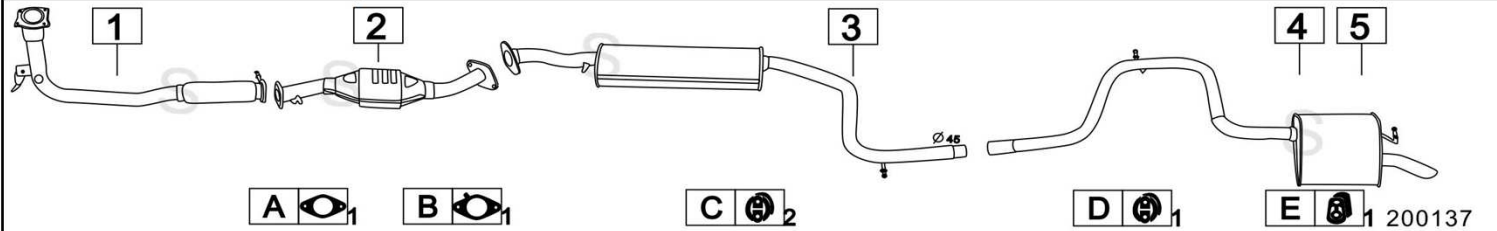

FORD MONDEO 1600 / 1800 16V 1597-1796cc 70-85KW 5/98-

	Codice	Descr.	O.E.	NOTE	Cod. Accessori
1	4319400	T C	1063755-103021		A 2130919
2	4319412	KAT	1093479		B 2130919
3	4319406	M C	1107896		C 2713903
4	4319737	M P	1107915	per Berlina	D 2713903
5	4319437	M P	1091698	per S.W.	E 2133903