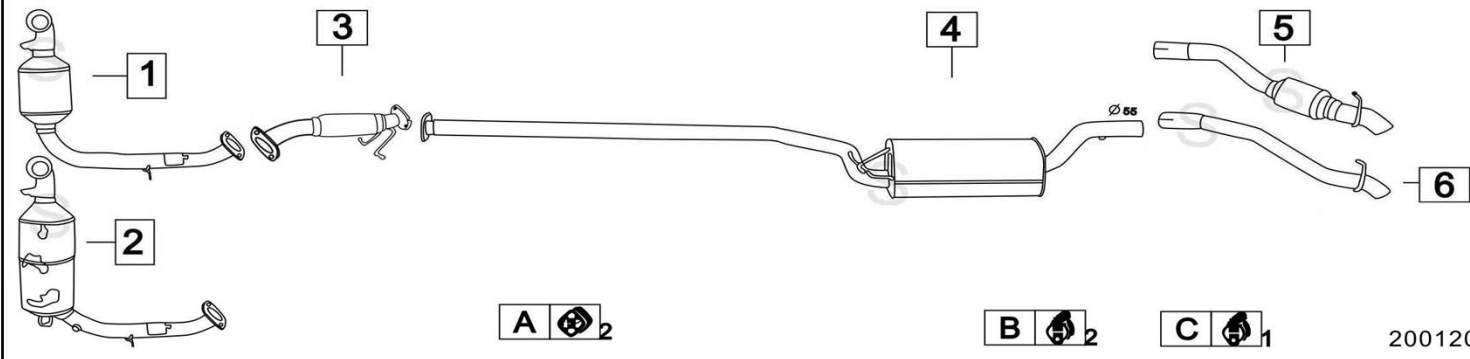

FORD FOCUS C-MAX 1600/1800 TDCi T.DIESEL FAP 1560-1753cc 66-80-85KW 10/03-

	Codice	Descr.	O.E.	NOTE	Cod. Accessori
1	4337812	KAT	1304121 - 1348645 - 1478566		A 2133923
2	4337826	FAP			B 2133919
3	4337805	T I	1385919		C 2133919
4	4337806	M C	1349857		D
5	4337807	M P	1312793	per 80KW	E
6	4337808	T P	1424373	per 66-85KW	F