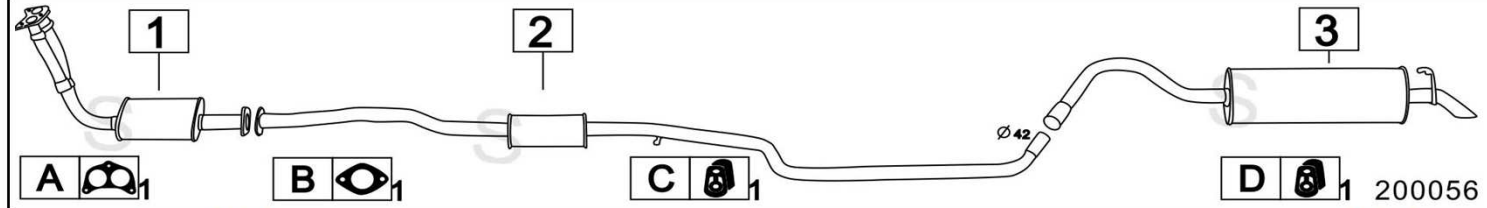

FORD ESCORT 1800 DIESEL IV SERIE - VAN / FURGONE 9/90-

	Codice	Descr.	O.E.	NOTE	Cod. Accessori
1	4318802	M A	1038656		A 2130904
2	4318336	M C	6626561		B 2750901
3	4318307	M P	6812211-7243477		CD 2133903