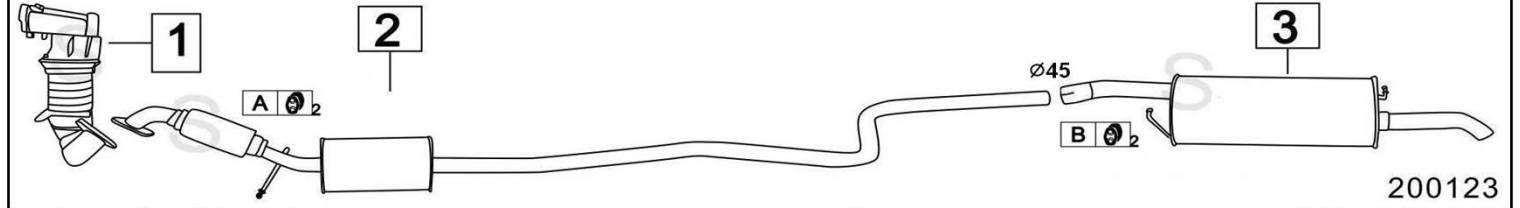

FORD FUSION 1600 16V 1596cc 74KW 8/02-

	Codice	Descr.	O.E.	NOTE	Cod. Accessori
1	4303612	KAT			A 2133926
2	4303606	M C	1356024		B 2133926
3	4303637	M P	1230564 - 1207460 - 1317002		C