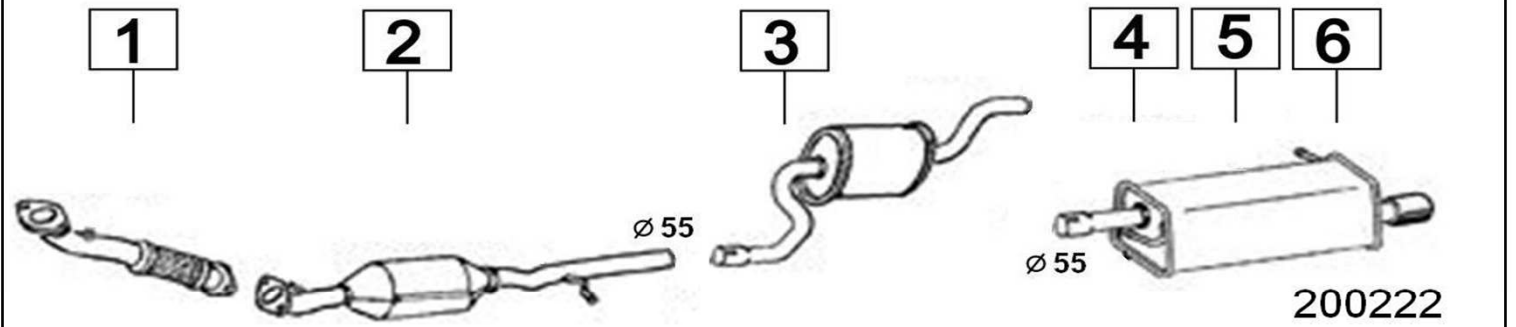

FORD FIESTA 2000 ST V SERIE 1999cc 110KW 11/04-

	Codice	Descr.	O.E.	NOTE	Cod. Accessori
1	4303605	T A	1333982		A
2	4303616	KAT	1339180		B
3	4303636	M C	1333997		C
4	4303647	M P	1357360	fino al 2/2005	D
5	4303657	M P	1364781	dal 3/2005 al 11/2005	E
6	4303667	M P	1383127	dal 12/2005	F