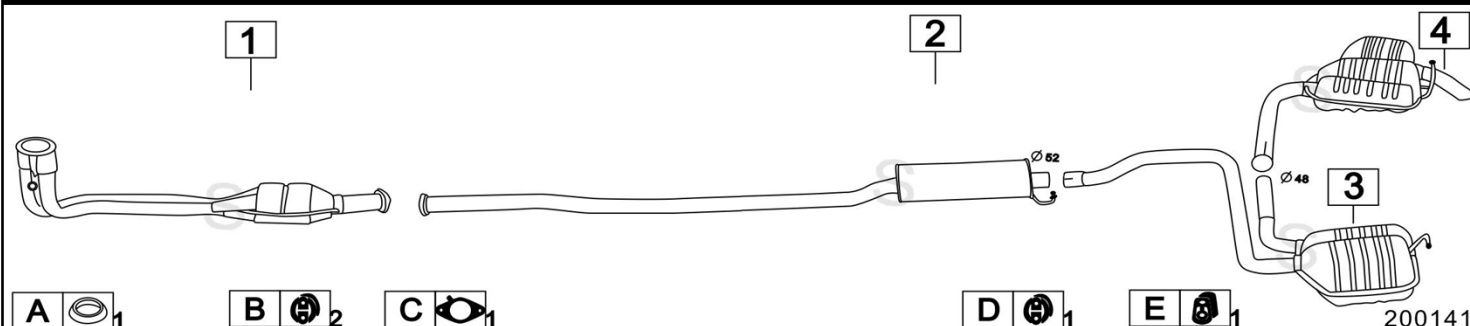

FORD MONDEO 2000 16V 4x4 BERLINA 1988cc 97KW 93-

	Codice	Descr.	O.E.	NOTE	Cod. Accessori
1	4319912	KAT	1045449-1045555		A 2131975
2	4319936	M C	1018333		BD 2713903
3	4319967	M P	1008950-1008954		C 2130919
4	4319937	M P	1011109-7290577		E 2133903