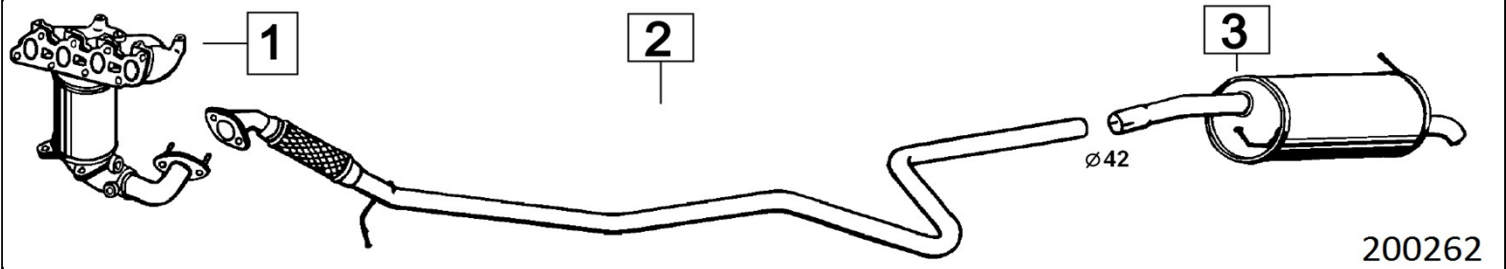

FORD FIESTA 1400 VI SERIE Mot. RTJA/B 1388cc 71KW 6/08- 8/09

200262

	Codice	Descr.	O.E.	NOTE	Cod. Accessori
1	4303412	KAT	1329252		A
2	4303005	TI	1673779		B
3	4303037	M P	1806567 - 1907949		C