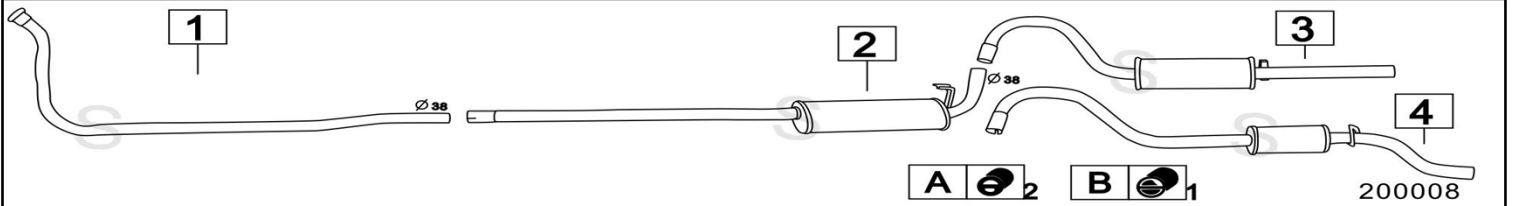

FORD ESCORT 950 / 1100 / 1300 **70- 74**

200008

	Codice	Descr.	O.E.	NOTE	Cod. Accessori	
1	4308300	T C	6046159		A	2133905
2	4308306	M C	1478538-5018647		B	2133902
3	4308307	M P	1477643		C	
4	4308907	M P	1477644	per familiare	D