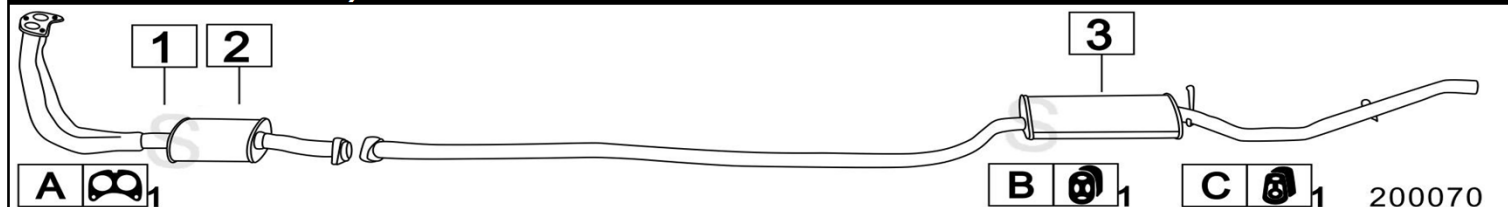

FORD FIESTA 1300 / 1400 II SERIE 68-73CV 84- 89

	Codice	Descr.	O.E.	NOTE	Cod. Accessori
1	4307202	M A	1640085-5020705-6158684	per 1300	A 2130902
2	4307202	M A	5023853-6166850	per 1400	B 2113912
3	4307209	G M	5023927-6166385-6181782		C 2133903