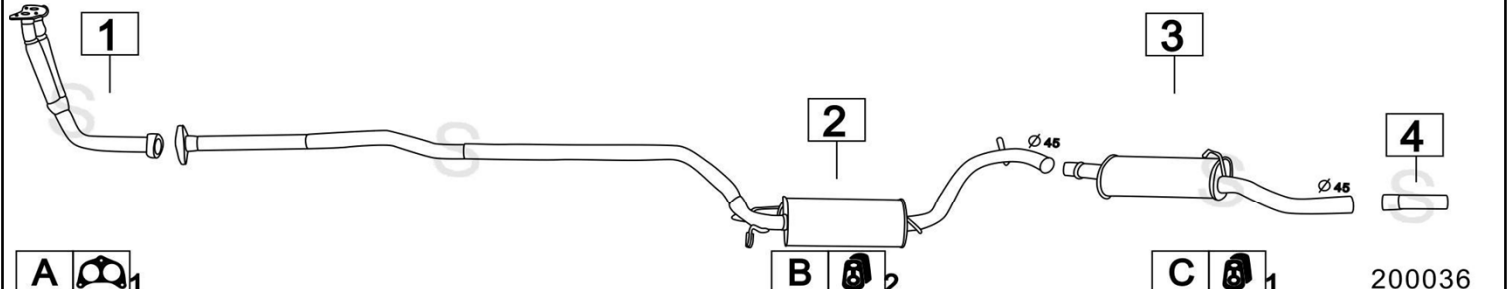

FORD ESCORT - ORION 1800 DIESEL III

9/88- 90

	Codice	Descr.	O.E.	NOTE	Cod. Accessori
1	4300100	T C	6169398		A 2130904
2	4300109	G M	5022608-6164155-6166849-6180202		B 2133903
3	4300107	M P	5025171-6194380		C 2133903
4	4305008	T P	6156474	per Orion	D