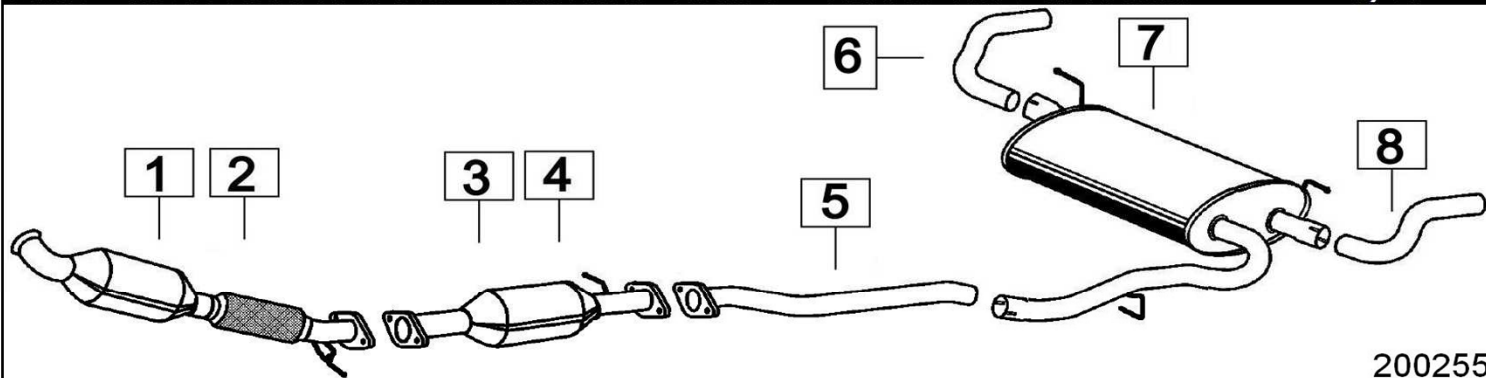

FORD KUGA 2000 TDCi PDF Mot:DW10 EURO 5 1997cc 100-103-120KW 3/08-

200255

	Codice	Descr.	O.E.	NOTE	Cod. Accessori
1	4330312	KAT	1674977 - 1503173 - 1495296	Per 100KW FINO A 02/2010	A
2	4330210	KAT	1727498 - 1693625 - 1709114	Per 103/120KE DAL 03/2010	B
3	4330322	FAP	1683774	Per 100KW FINO A 02/2010	C
4	4330222	FAP	1699938 - 1680252 - 1846993	Per 103/120KE DAL 03/2010	D
5	4330305	T I	1512860		E
6	4330308	T P D	1530367		F
7	4330307	M P	1512858		G
8	4330338	T P S	1530368		H