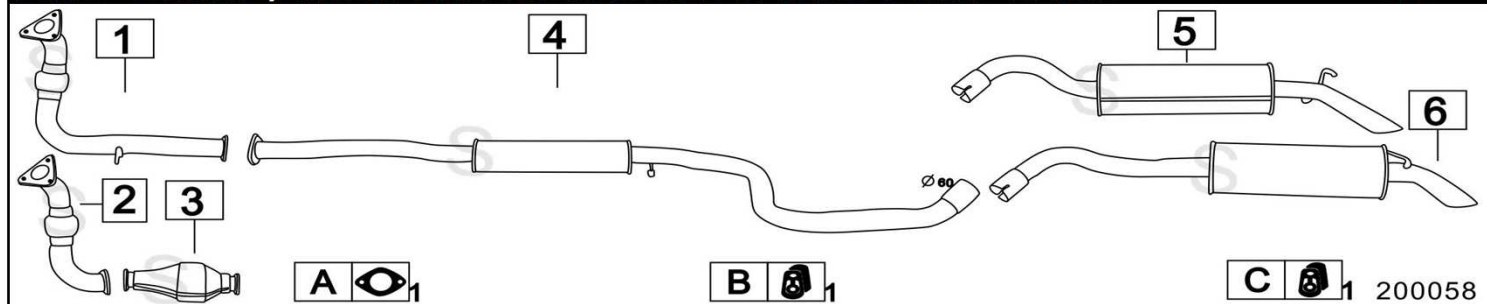

FORD ESCORT / ORION 1800 TURBO DIESEL IV SERIE + CAT. 1753cc 92-

	Codice	Descr.	O.E.	NOTE	Cod. Accessori
1	4315800	T C	1028363-6676959		A 2130919
2	4315830	T C	1028366-1044599	per catalizzato dal 06/1993	B 2133903
3	4315812	KAT	7024924 - 7082492	dal 06/1993	C 2133903
4	4315806	M C	1019424-7243473		D
5	4315807	M P	7261625	per Escort 3/5P	E
6	4315837	M P	1019427-7261626	per Escort s.w. + 4P + Orion	F