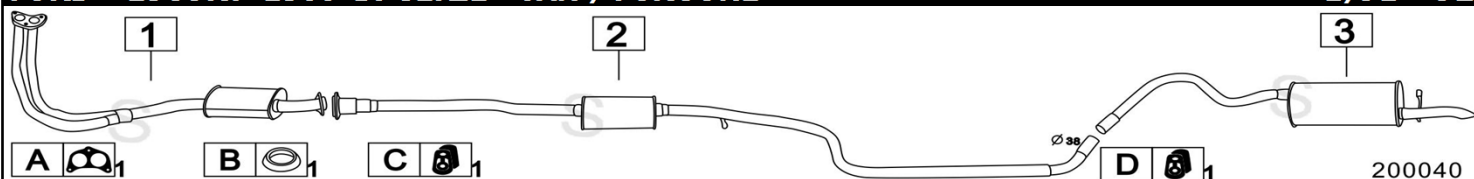

FORD ESCORT 1300 IV SERIE - VAN / FURGONE

1/91- 92

	Codice	Descr.	O.E.	NOTE	Cod. Accessori
1	4318702	M A	7308606		A 2130904
2	4318406	M C	6559196-6638220		B 2221952
3	4318407	M P	6615097		CD 2133903