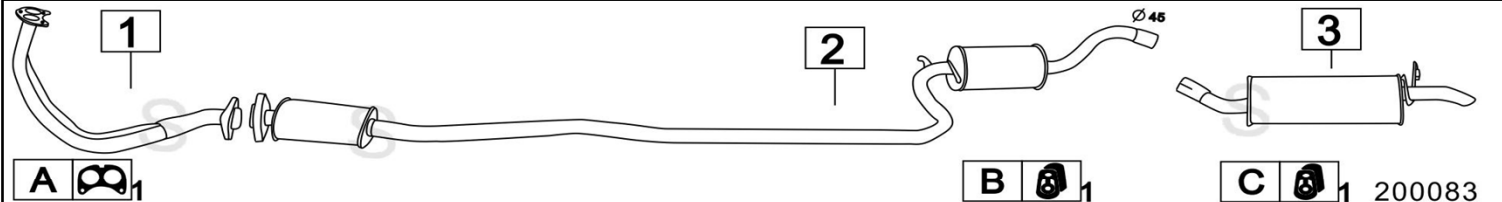

FORD FIESTA 1600 III SERIE 1597cc 90CV 4/89- 92

	Codice	Descr.	O.E.	NOTE	Cod. Accessori
1	4310200	T C	6188126		A 2130902
2	4310209	G M	5026793-6189446		B 2133903
3	4310207	M P	5026794-6587737		C 2133903