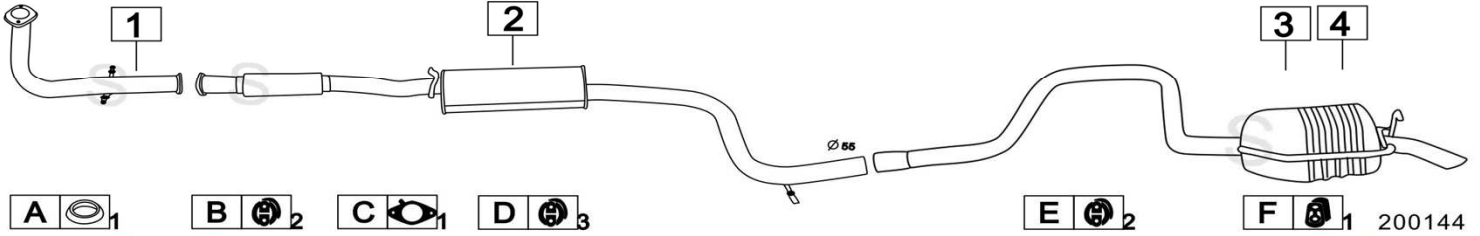

FORD MONDEO 1800 TURBO DIESEL 1753cc 65KW 93- 8/96

	Codice	Descr.	O.E.	NOTE	Cod. Accessori
1	4319100	T C	1023776		A 2131975
2	4319106	M C	1011077		BDE 2713903
3	4319107	M P	1011127	per Berlina	C 2130919
4	4319807	M P	1011105	per S.W.	F 2133903