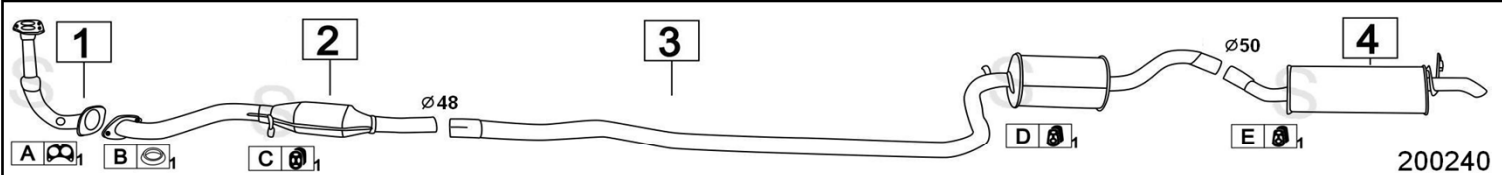

FORD FIESTA 1400 III SERIE CATALIZZATA 1391cc 54KW 1/94- 12/95

	Codice	Descr.	O.E.	NOTE	Cod. Accessori
1	4315200	T C	7105037 6839294 6929676 7308614		A 2130902
2	4310012	KAT	6597505 1030380 6186314 6195950		B 2221952
3	4330606	M C	7228679 7135920		C 2113912
4	4330607	M P	7228668 7135921		D E 2133903