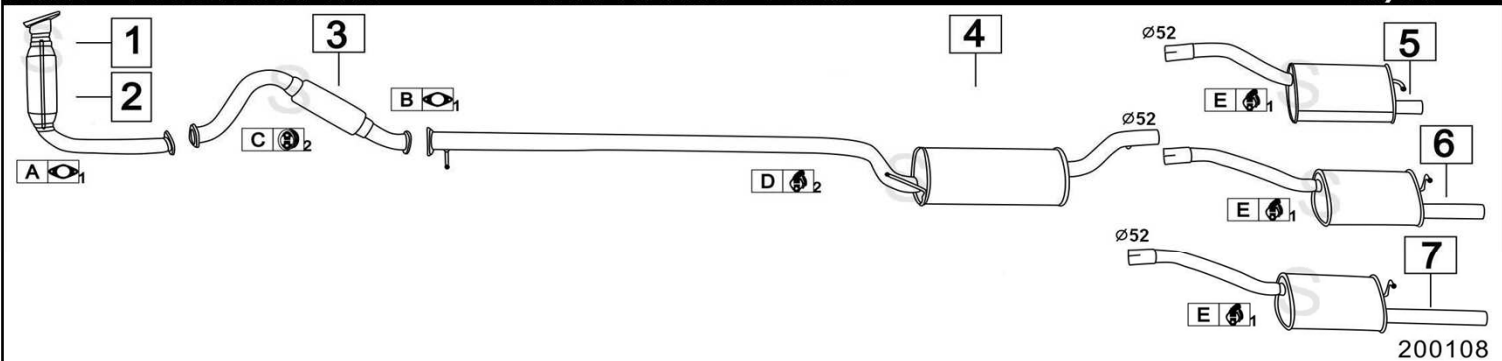

FORD FOCUS 2000 16V 1998-1988cc 96KW 10/98-

	Codice	Descr.	O.E.	NOTE	Cod. Accessori
1	4312512	KAT	1067709-1087152-1133438		A 2130913
2	4312612	KAT	113438	dal 09/2000 con foro sonda	B 2133915
3	4312905	T I	1072583		C 2130913
4	4312606	M C	1121574		D 2133919
5	4312607	M P	1121653	per 3/5 Porte	E 2133919
6	4312647	M P	1067778	per 4 Porte	F
7	4312637	M P	1121697	per S.W.	G