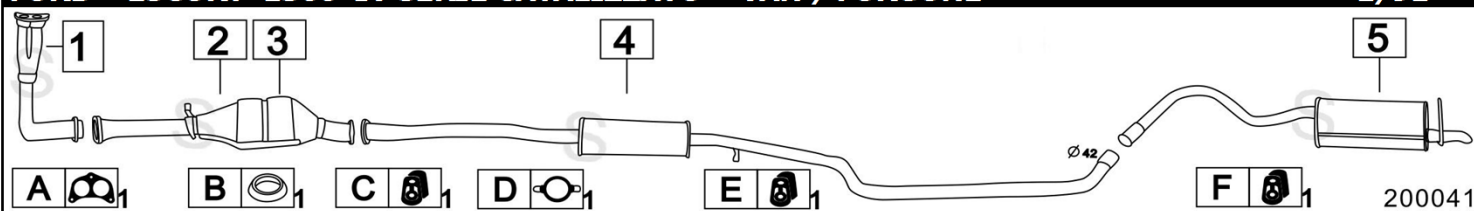

FORD ESCORT 1300 IV SERIE CATALIZZATO - VAN / FURGONE

1/91-

	Codice	Descr.	O.E.	NOTE	Cod. Accessori
1	4313200	T C	1038658		A 2130904
2	4313212	KAT	6707621-6773325		B 2221952
3	4313512	KAT	6946367 - 7084497		C 2133903
4	4318436	M C	6707619-6812204-7243470		D 2130916
5	4318437	M P	6722002		EF 2133903