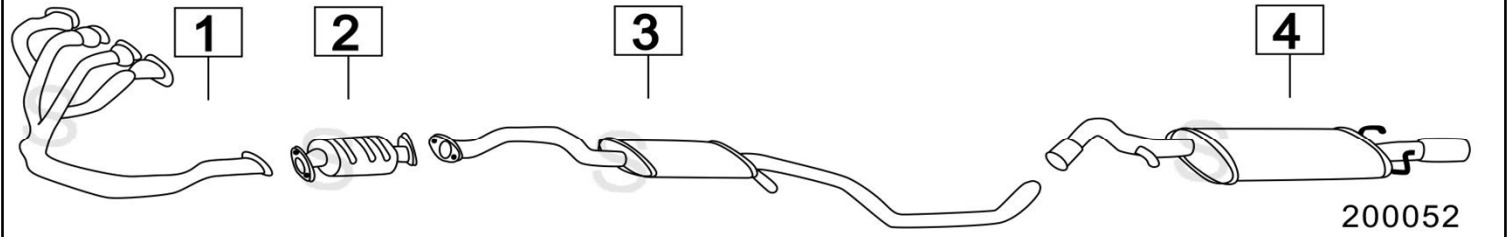

FORD ESCORT 2000 16v RS IV SERIE 1998cc 110KW 92-

	Codice	Descr.	O.E.	NOTE	Cod. Accessori
1	4315700	T C	1651582		A 2130916
2	4315712	KAT	1046135		B 2133903
3	4315706	M C	6657515-7019334		C 2133911
4	4315707	M P	6860466-7166732		D 2003919