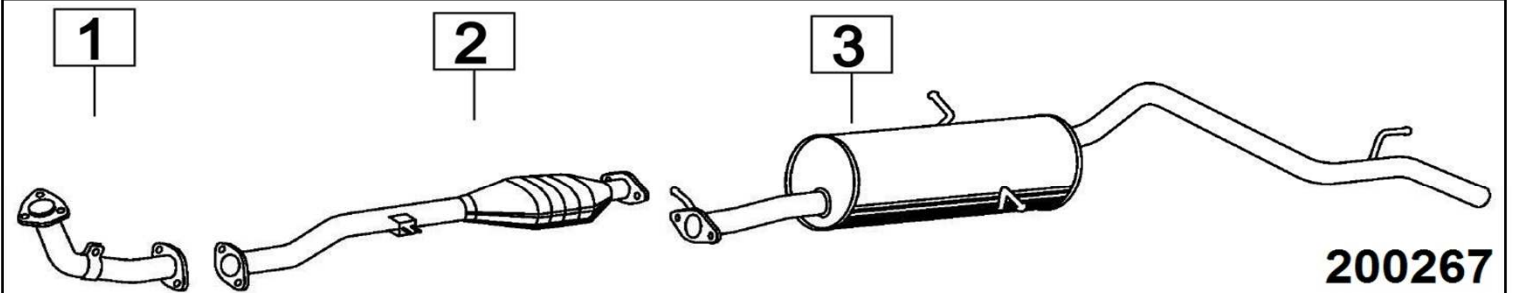

FORD RANGER 2500 TD Motore WL-T 2499cc 80KW 10/99-

	Codice	Descr.	O.E.	NOTE	Cod. Accessori
1	7329200	T C	WL4140500A		A
2	7329212	KAT	4473866		B
3	7329207	M P	WL4340100C		C