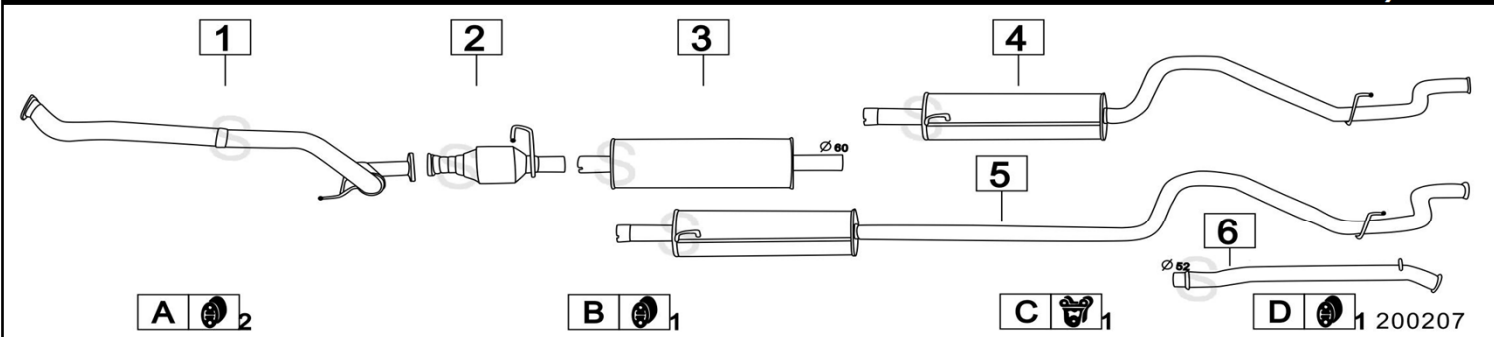

FORD TRANSIT 2500 TURBO DIESEL 2496cc 74KW 12/97-

	Codice	Descr.	O.E.	NOTE	Cod. Accessori
1	4316800	T C	1055279		A 2133907
2	4359212	KAT	1113737		B 2133907
3	4316306	M C	1053089		C 2133913
4	4316307	M P	1053086	passo 3200	D 2133907
5	4316337	M P	1053087	passo 3570 EF	E
6	4316908	T P	1015029	tubo prolunga per passo 3570 EF	F