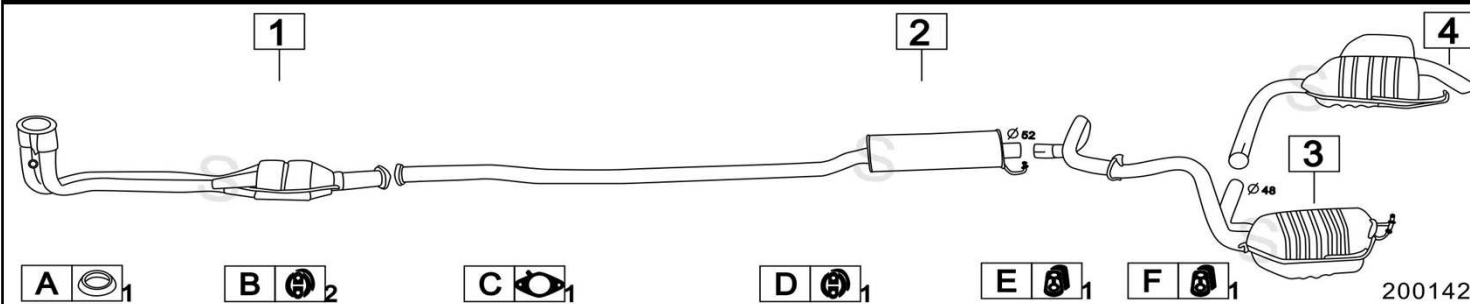

FORD MONDEO 2000 16V 4x4 STATION WAGON 1988cc 97KW 93-

	Codice	Descr.	O.E.	NOTE	Cod. Accessori
1	4319912	KAT	1045449-1045555		A 2131975
2	4319936	M C	1018333		BD 2713903
3	4319977	M P	1008960		C 2130919
4	4319957	M P	101112		EF 2133903