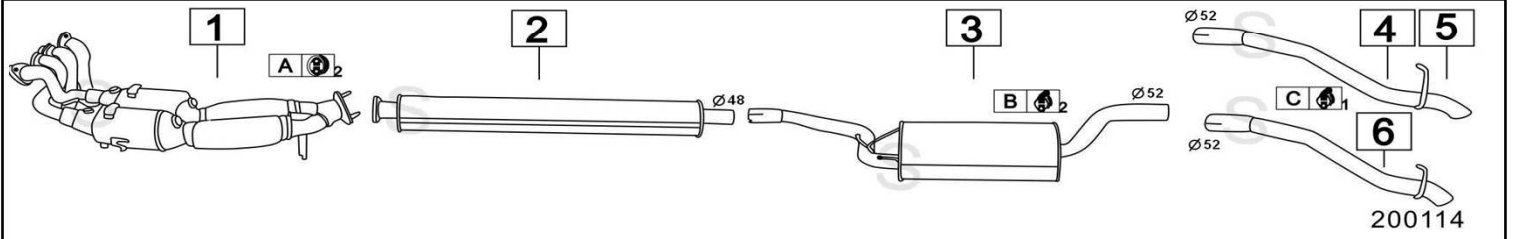

FORD FOCUS 2000 16V II SERIE 1999cc 107KW 11/04-06

	Codice	Descr.	O.E.	NOTE	Cod. Accessori
1	4337312	KAT	1423957 - 1503019		A 2323901
2	4337302	M A	1329731		B 2133919
3	4337336	M C	1364174		C 2133919
4	4337308	T P	1364741	per S.W.	D
5	4337338	T P	1368323	per 2 volumi	E
6	4337348	T P	1368333	per 4 Porte dal 4/2005	F