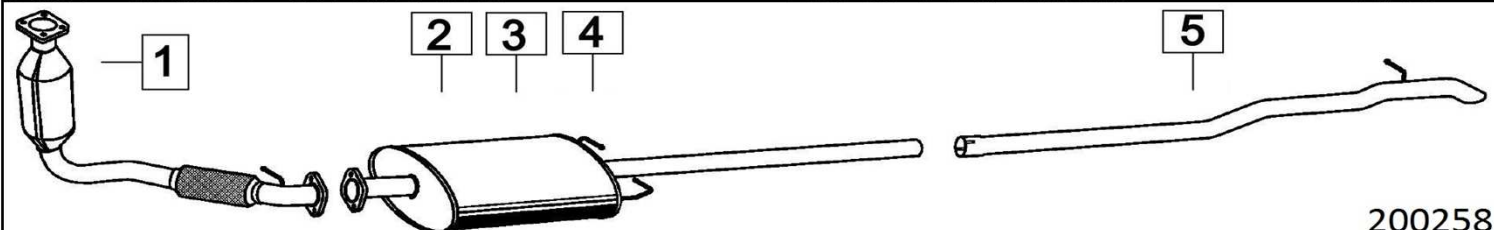

FORD TRANSIT VII 2400 TDCi 2402cc 74-85-103KW 04/06-

200258

	Codice	Descr.	O.E.	NOTE	Cod. Accessori	
1	4357212	KAT	1673727		A	
2	4357156	M C	1379656	Passo corto	B	
3	4357166	M C	1379657	Passo medio	C	
4	4357176	M C	1379658	Passo Lungo	D	
5	4357138	T P	1370764		E