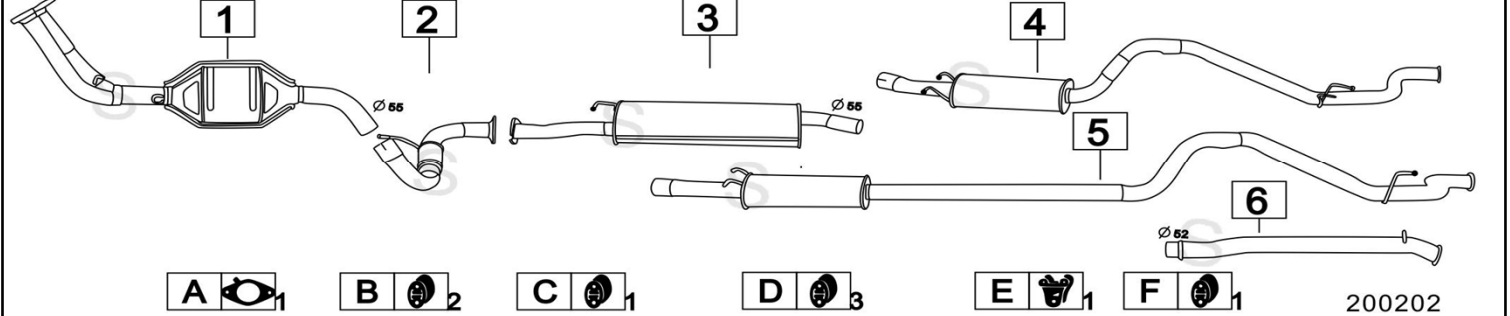

FORD TRANSIT / TOURNEO 2000 1998cc 84KW 9/94-

	Codice	Descr.	O.E.	NOTE	Cod. Accessori
1	4316912	KAT	1232819-7238136		A 2130919
2	4316905	T I	1008845		B 2133907
3	4316906	M C	1013124		C 2133907
4	4316907	M P	1020805	Passo 2840	D 2133907
5	4316937	M P	7375480	Passo 3570	E 2133913
6	4316908	T P	1015029	tubo prolunfa x 190 EF	F 2133907