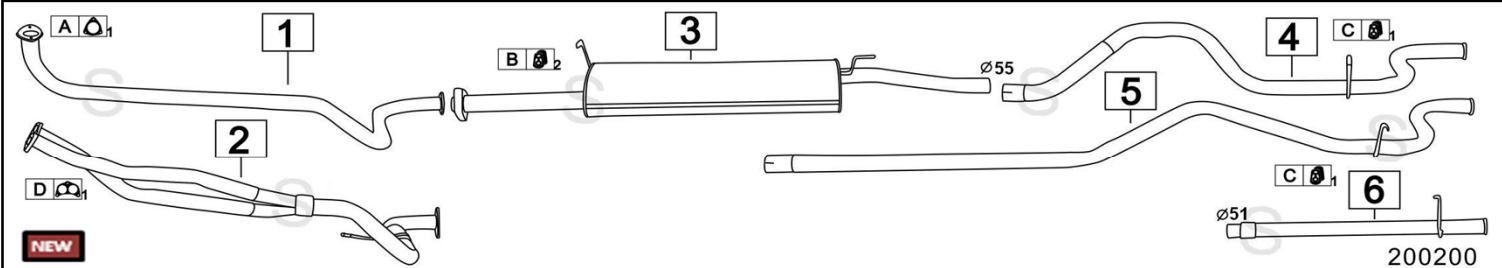

FORD TRANSIT 80 - 100L - 120 - 130 - 190 2500 DIESEL 70HP 10/91- 94

	Codice	Descr.	O.E.	NOTE	Cod. Accessori
1	4316700	T C	6815854	per Motore D25NA	A 2130924
2	4359600	T C	6646715 - 6579526 - 1508215	per Motore D25P	B 2133903
3	4316706	M C	6808682		B 2133903
4	4316708	T P	6646720	Passo 2840	C 2133903
5	4316738	T P	6808679	Passo 3570	D 2130929
6	4316704	T P	6808678	tubo prolunfa x 190 EF	E