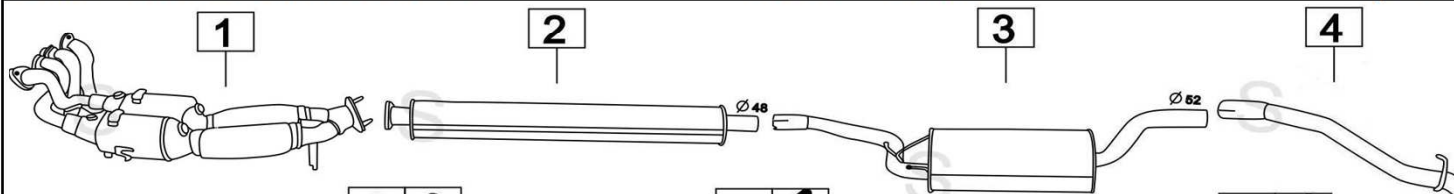

FORD FOCUS C-MAX 2000 16V 1999cc 107KW 4/04-

A 2 B 2 C 1 200119

	Codice	Descr.	O.E.	NOTE	Cod. Accessori
1	4337312	KAT	1423957 - 1503019		A 2323901
2	4337302	M A	1329731		B 2133919
3	4337336	M C	1364174		C 2133919
4	4337338	T P	1368323		D