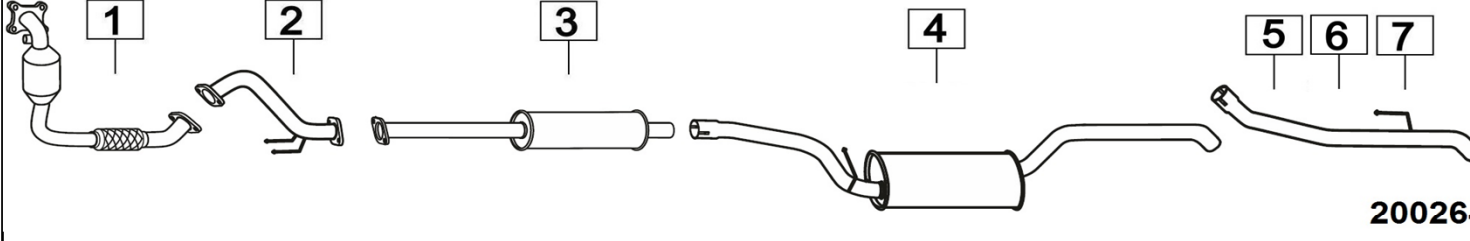

FORD FOCUS III 1000 ECO-BOOST MOT. M2DA-M1DA 998cc 74-82KW 02/12-

	Codice	Descr.	O.E.	NOTE	Cod. Accessori
1	4338510	KAT	1873837		A
2	4338503	T A	1825079		B
3	4338502	M A	1773384		C
4	4338506	M C	1847165		D
5	4338508	T P	1773377	per 2 Volumi	E
6	4338538	T P	1773378	per 3 Volumi	F
7	4338548	T P	1773379	per S.W.	G