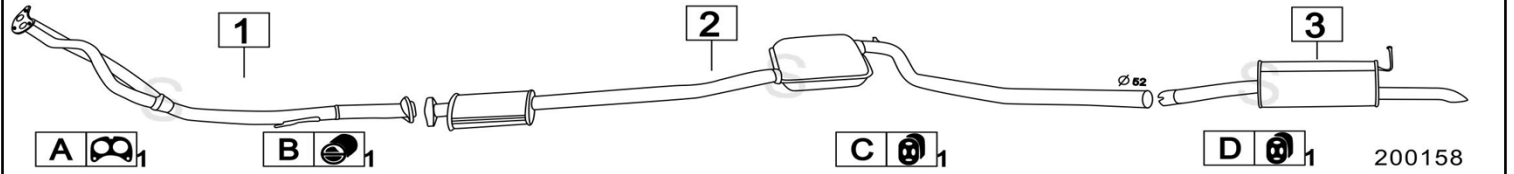

FORD SCORPIO 2000 Iniezione 1993cc 84KW 3/85- 90

	Codice	Descr.	O.E.	NOTE	Cod. Accessori
1	4304400	T C	6156120		A 2130902
2	4304909	G M	5024019-6173058		B 2133902
3	4304907	M P	5024024-6183982		CD 2113912