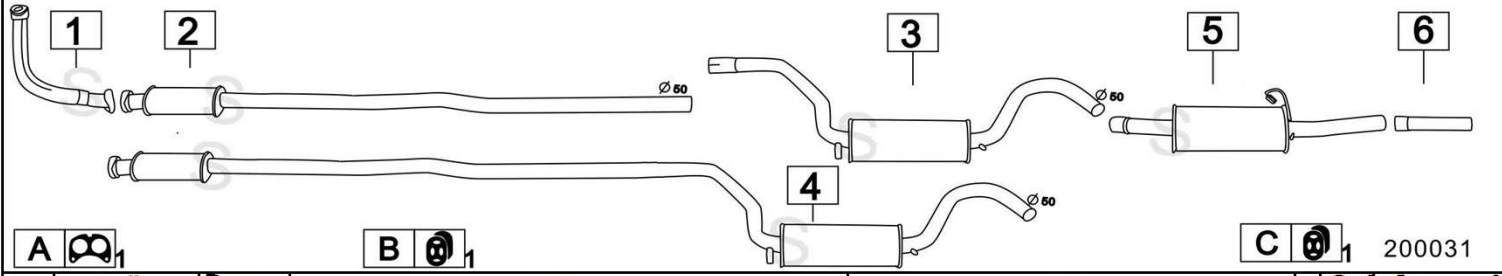

FORD ESCORT 1600 XR3 III / ORION 1600 105CV 5/83- 90

	Codice	Descr.	O.E.	NOTE	Cod. Accessori
1	4300900	T C	6152319		A 2130902
2	4300902	M A	5018637-5022605-6137036-6177379		B 2113912
3	4300936	M C	5018637-5022605-6137036-6177379		C 2113912
4	4300909	G M	5018637-5022605-6137036-6177379		D
5	4300907	M P	5019349-6132782-6150797		E
6	4300908	T P	6123183 - 6634988	per Orion	F