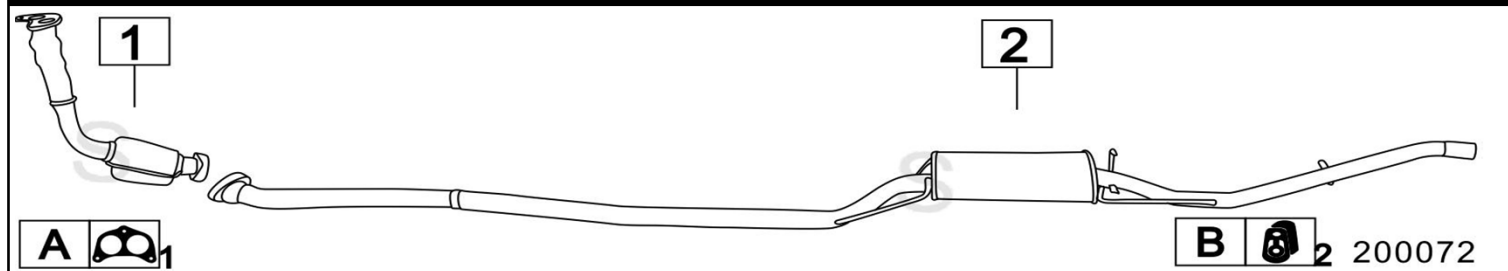

FORD FIESTA 1600 DIESEL II SERIE 53CV 84- 89

	Codice	Descr.	O.E.	NOTE	Cod. Accessori
1	4307402	M A	5023849-6166841		A 2130904
2	4307409	G M	5020025-5023847-6181781		B 2133903