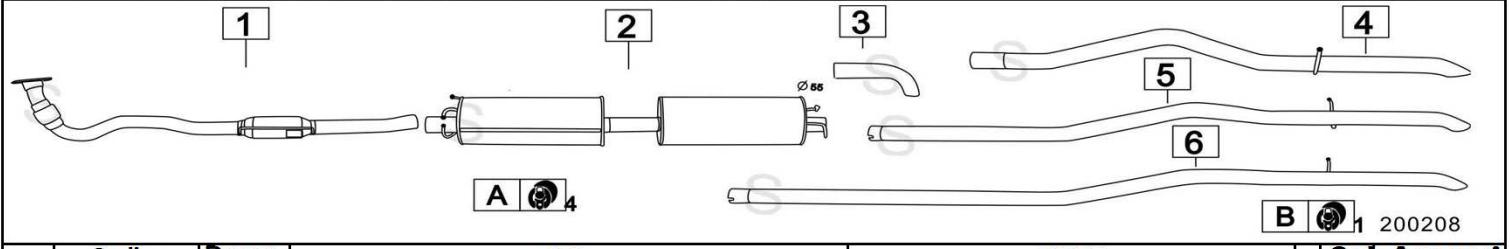

FORD TRANSIT 2000 TURBO DIESEL 1998cc 55-62KW 8/00-

	Codice	Descr.	O.E.	NOTE	Cod. Accessori
1	4355412	KAT	4490560		A 2333922
2	4355009	G M	4173267		B 2333922
3	4316004	T P	4041479	tubo laterale	C
4	4355008	T P	4096135	passo 2933	D
5	4355038	T P	4096136	passo 3300	E
6	4355048	T P	4096137	passo 3750	F