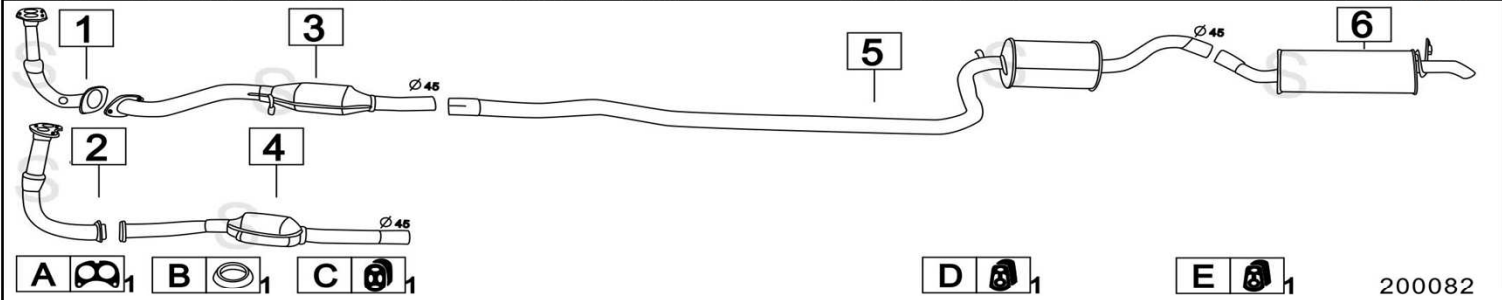

FORD FIESTA 1400 III SERIE CATALIZZATA 1391cc 71CV 89- 8/95

	Codice	Descr.	O.E.	NOTE	Cod. Accessori
1	4310500	T C	1659326	fino al 1992	A 2130902
2	4315200	T C	7105037 6839294 6929676 7308614	dal 1993	B 2221952
3	4310312	KAT	1030378	fino al 1992	C 2113912
4	4315212	KAT	1030381	dal 1993	D 2133903
5	4310506	M C	1030384-1030387		E 2133903
6	4310507	M P	6587739		F