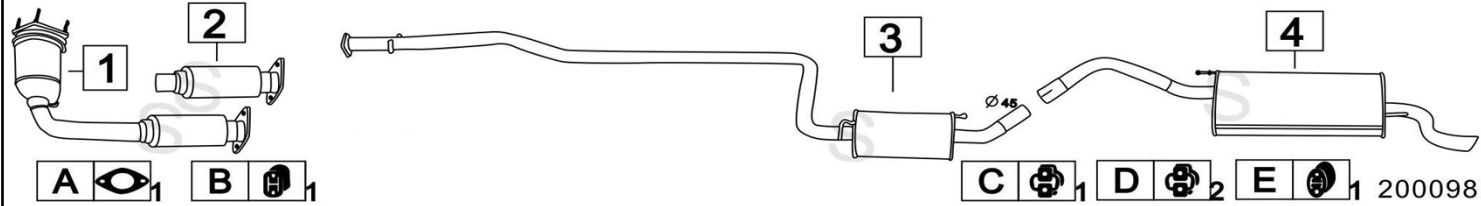

FORD FIESTA 1400 IV SERIE - COURIER (FURGONE) 1388cc 66KW 9/95-

	Codice	Descr.	O.E.	NOTE	Cod. Accessori
1	4317812	KAT	1006113 - 1070345 - 1006116 - 1E0520500		A 2130913
2	4317845	TI	1031531-1006113		B 2793901
3	4317336	M C	1054667		CD 2753903
4	4317337	M P	1054737-1071967		E 2133907