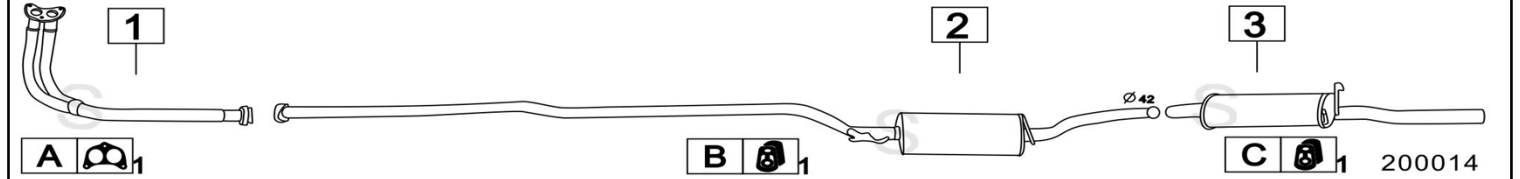

FORD ESCORT 1100 III SERIE 8/83- 88

	Codice	Descr.	O.E.	NOTE	Cod. Accessori
1	4305300	T C	6131720-6166856		A 2130904
2	4305309	G M	5022533-6133556		B 2133903
3	4305307	M P	5022534-6160811-6181071		C 2133903