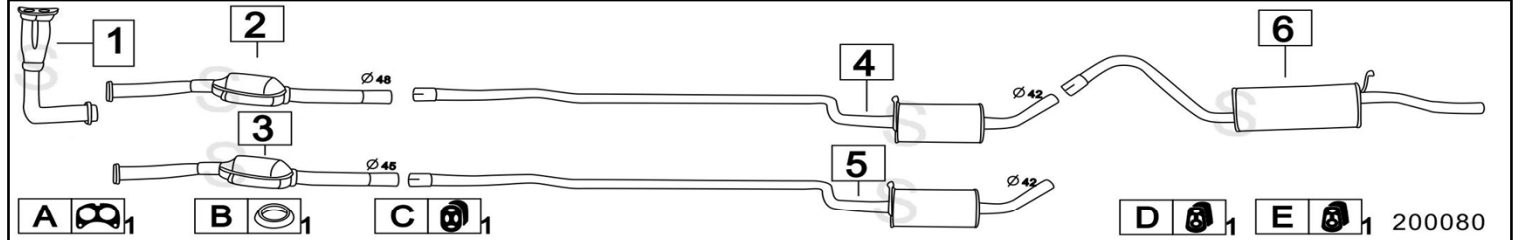

FORD FIESTA COURIER 1300 III SERIE CATALIZZATO 1297cc 58CV 5/91- 92

	Codice	Descr.	O.E.	NOTE	Cod. Accessori
1	4310000	T C	6844982-7308613		A 2130902
2	4310012	KAT	1030380	fino al 1992	B 2221952
3	4315212	KAT	1030381	dal 1993	C 2113912
4	4310036	M C	6732445	fino al 1992	D 2133903
5	4310336	M C	1030394	dal 1993	E 2133903
6	4310007	M P	6612993		F