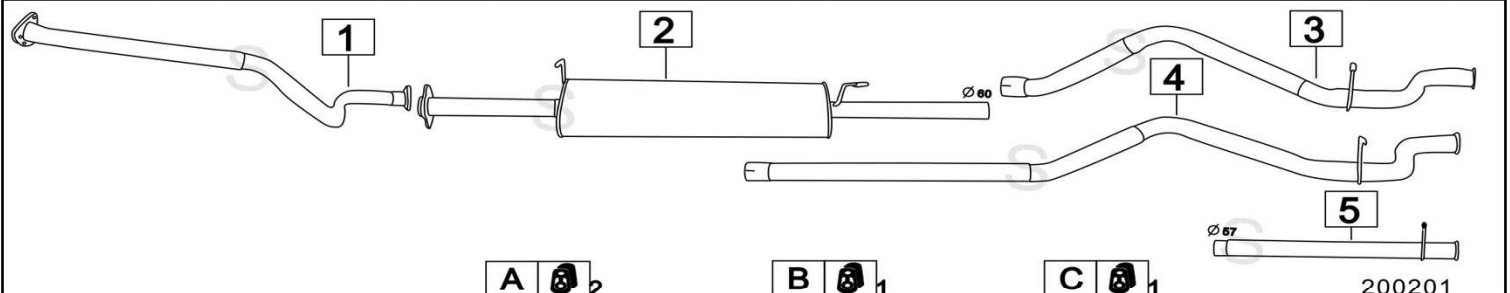

FORD TRANSIT 80 - 100L - 120 - 130 - 190 2500 TURBO DIESEL 10/91- 94

	Codice	Descr.	O.E.	NOTE	Cod. Accessori
1	4316400	T C	6646716		A 2133903
2	4316406	M C	6808683		B 2133903
3	4316408	T P	6646722	Passo 2840	C 2133903
4	4316438	T P	6808680	Passo 3570	D
5	4316404	T P	6646719	tubo prolunfa x 190 EF	E