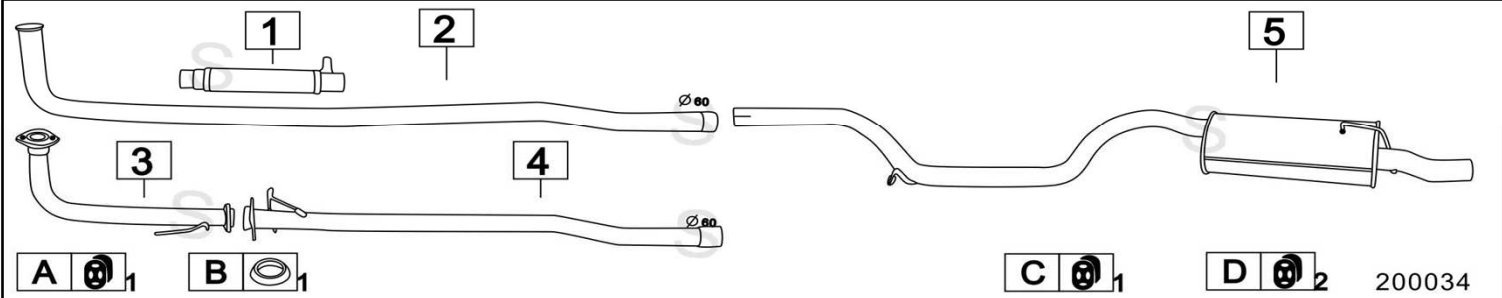

FORD ESCORT 1600 RS TURBO III 130CV 84- 90

	Codice	Descr.	O.E.	NOTE	Cod. Accessori
1	4300705	T I		flessibile modifica	A 2113912
2	4300700	T C	1629637+-1629636-1643875/-1652259		B 2131960
3	4300730	T C	1664202	dal 11/1988	C 2113912
4	4300735	T I	1659089-1659602	dal 11/1988	D 2113912
5	4300707	M P	1629637+-1629636-1643875/-1652259		E