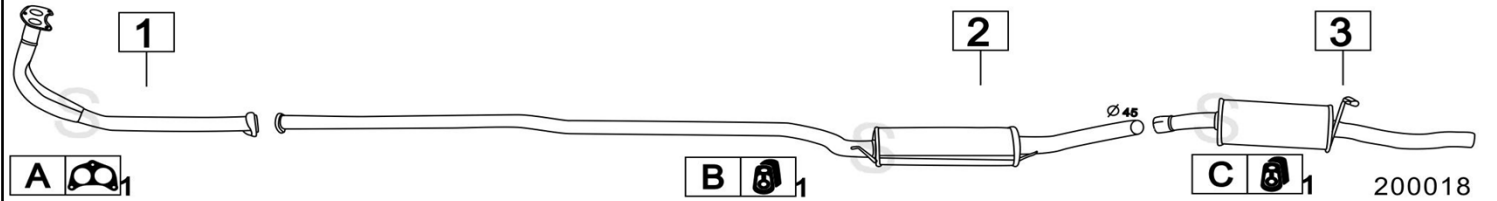

FORD ESCORT 1300 III SERIE **81- 5/83**

	Codice	Descr.	O.E.	NOTE	Cod. Accessori
1	4305700	T C	1640022		A 2130904
2	4305709	G M	5018632-6128781-6128788		B 2133903
3	4305707	M P	5018204-6089613-6102274		C 2133903