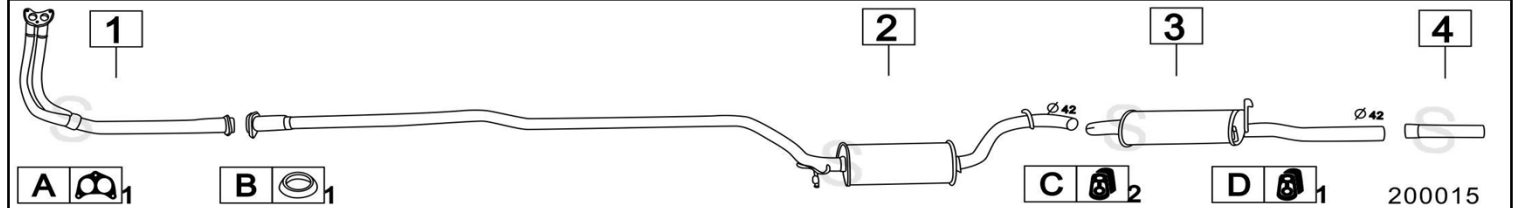

FORD ESCORT - ORION 1100 / 1300 III SERIE 8/88- 90

	Codice	Descr.	O.E.	NOTE	Cod. Accessori
1	4303500	T C	6186613	cono grande	A 2130904
2	4303509	G M	5024543-6170919	cono grande	B 2221952
3	4305307	M P	5022534-6160811-6181071		C 2133903
4	4303508	T P	1634989	per Orion	D 2133903