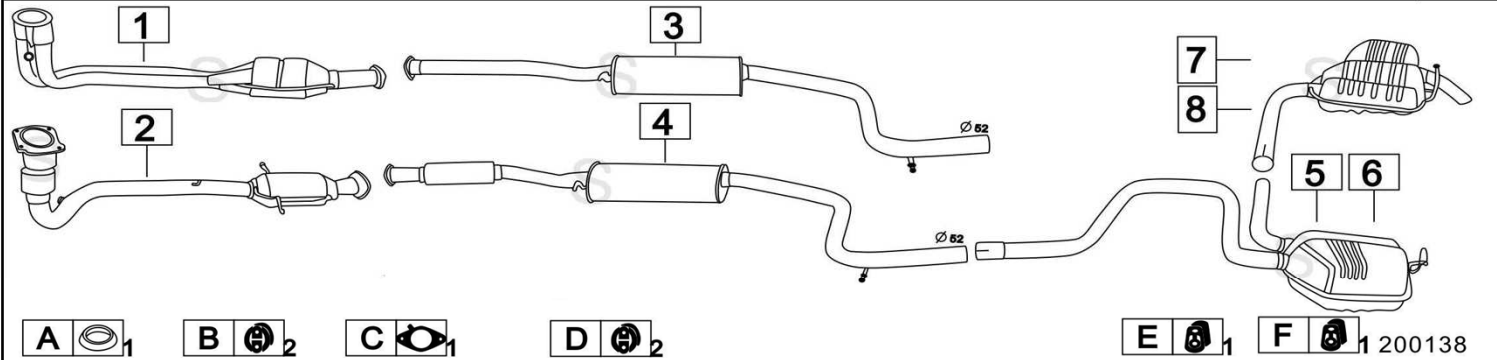

FORD MONDEO 2000 16V 1998cc 96-97KW 93- 4/97

	Codice	Descr.	O.E.	NOTE	Cod. Accessori
1	4319912	KAT	1045449-1045555	fino al 08/1996	A 2131975
2	4320012	KAT	1037006	dal 09/1996	B 2713903
3	4319906	M C	1011089	fino al 08/1996	C 2130919
4	4311946	M C	1011087	dal 09/1996	D 2713903
5	4319907	M P	101117	per Berlina	E 2133903
6	4319947	M P	1011124	per S.W.	F 2133903
7	4319937	M P	1011109-7290577	per Berlina	G
8	4319957	M P	1011112	per S.W.	H