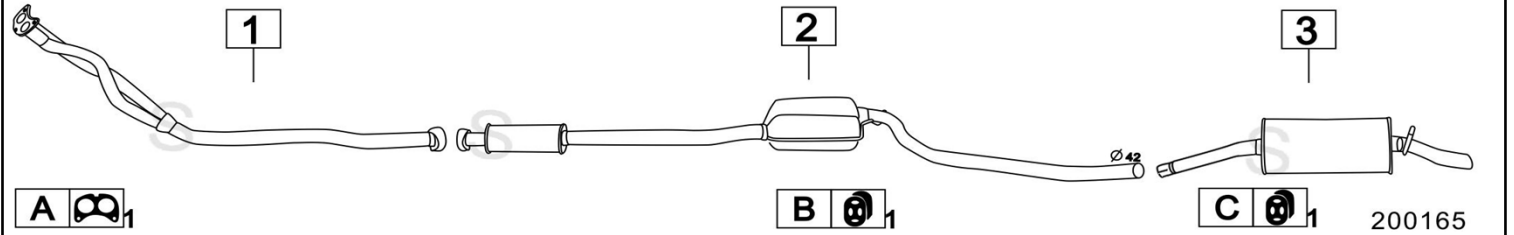

FORD SIERRA 1300 / 1600 82- 8/85

	Codice	Descr.	O.E.	NOTE	Cod. Accessori
1	4309400	T C	6146503 - 1613159		A 2130902
2	4309409	G M	5019226-6160921-6160924		B 2113912
3	4309407	M P	1610663-50119227-6115752		C 2113912