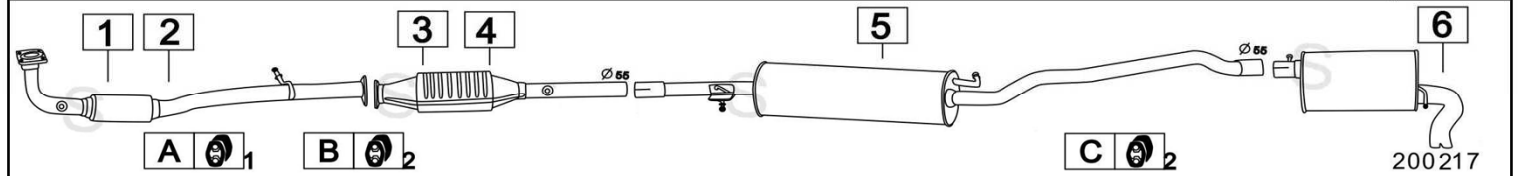

FORD GALAXY 2300 16V 2295cc 107KW 01/97-

	Codice	Descr.	O.E.	NOTE	Cod. Accessori
1	4349200	T C	1027880 - 1075998		A 2133926
2	4302600	T C	1118713	dal 04/2000	B 2133926
3	4302612	KAT	1035983 - 1230650		C 2133926
4	4302712	KAT	1232659	dal 04/2000 con foro sonda	D
5	4074106	M C	1013486-1016964-1087572-1087573		E
6	4074107	M P	1002561-1087569-1232663-1232664		F