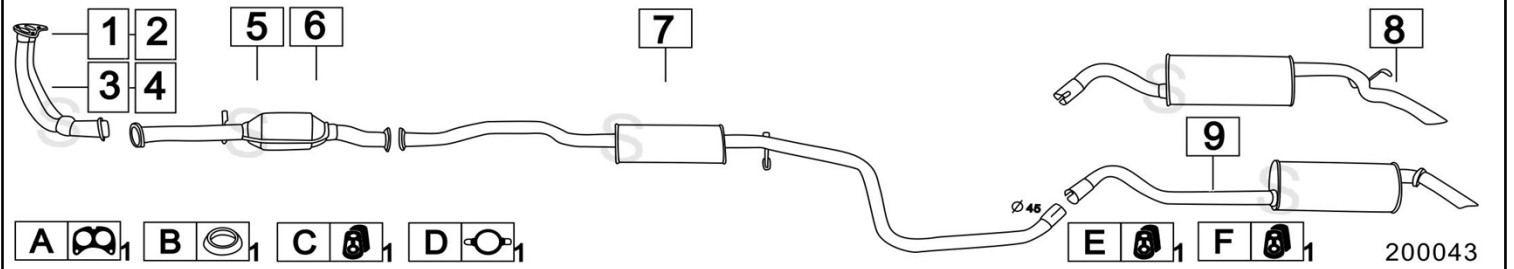

**FORD ESCORT / ORION 1400 / 1600 IV SERIE 55-65KW 9/90-**

	Codice	Descr.	O.E.	NOTE	Cod. Accessori
1	4318500	T C	7123151	per 1400 fino al 12/1993	A 2130902
2	4318200	T C	7308610 - 6504753 - 7308610 - 1038657	per 1400 dal 01/1994	B 2221952
3	4337500	T C	6493594-6688935-6780990-6812207-7123150-7308609	per 1600 fino al 04/1992	C 2133903
4	4337800	T C	6993594	per 1600 dal 05/1992	D 2130916
5	4318212	KAT	1046119-6542166-6549347-6773325	con gancio a destra	E 2133903
6	4313512	KAT	7084497	dal 05/1992 gancio a sinistra	F 2133903
7	4318506	M C	7180943		G
8	4318537	M P	6641382-6812212-6812220		H
9	4318507	M P	1003949-6567014-6812215	per Escort s.w. + Orion	I