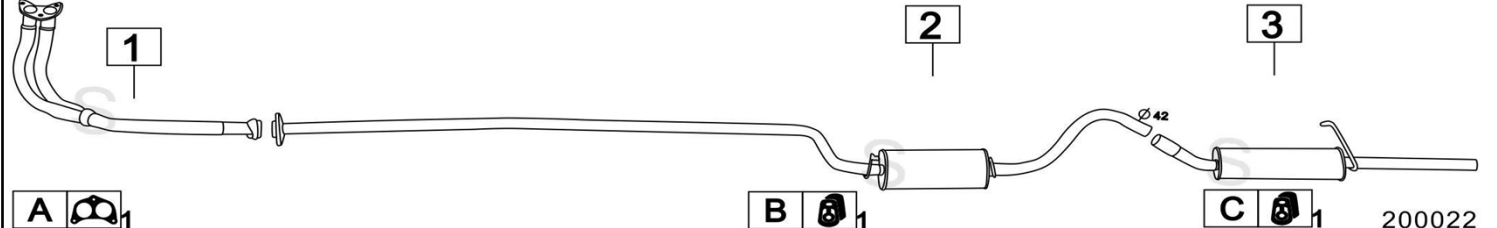

FORD ESCORT 1100 / 1300 III SERIE - VAN / FURGONE **1/86- 88**

	Codice	Descr.	O.E.	NOTE	Cod. Accessori
1	4305200	T C	6166858		A 2130904
2	4305746	M C	5022581-6160809		B 2133903
3	4305747	M P	5020715-5025166-6160812-6181072		C 2133903