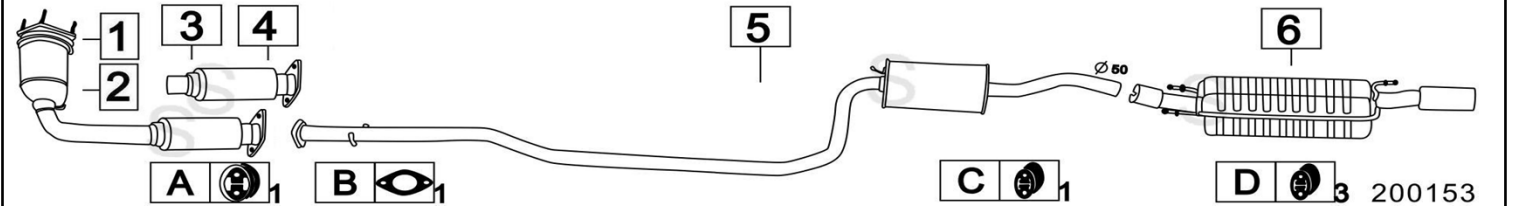

FORD PUMA 1600 16V / 1700 16V 1596-1679cc 76-92KW 97-

	Codice	Descr.	O.E.	NOTE	Cod. Accessori
1	4307912	KAT	1130327	per 1600 dal 8/2000	A 2133915
2	4308012	KAT	1031595	per 1700	B 2130913
3	4317845	TI	1031531-1130327	flessibile modifica diam.45	C 2133907
4	4307905	TI	1046725-1031595	flessibile modifica diam.50	D 2133907
5	4307906	M C	1139689		E
6	4307907	M P	1121177		F