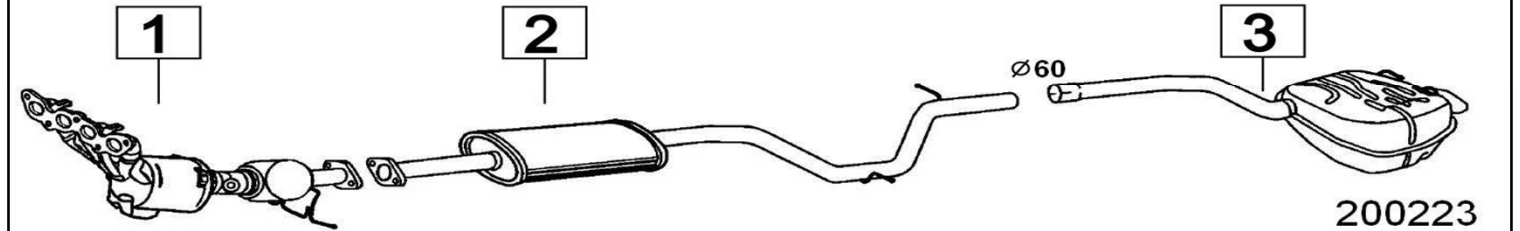

FORD GALAXY 2000i 1999cc 107KW 3/06-

	Codice	Descr.	O.E.	NOTE	Cod. Accessori
1	4311012	KAT	1429900		A
2	4311006	M C	1465651		B
3	4311007	M P	1465653		C