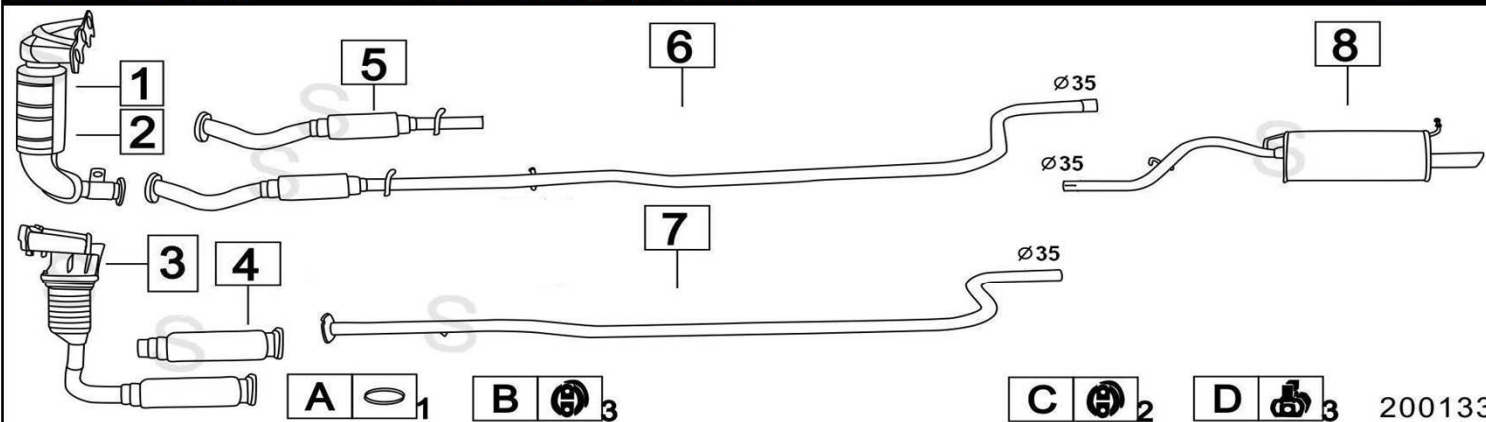

FORD KA 1300 1299cc 36-37-44-51KW

96-

	Codice	Descr.	O.E.	NOTE	Cod. Accessori
1	4313412	KAT	1099727		A 2791945
2	4313612	KAT	1369225	dal 08/2000 con foro sonda	B 2713903
3	4313712	KAT	1327894 - 1369225	per 51KW dal 10/2002	C 2713903
4	4317845	TI	1031531-1369225	flessibile modifica	D 2133914
5	4313400	TI	1058222-1147472	flessibile modifica	E
6	4313405	TI	1058222-1147472		F
7	4313435	TI	1217170	per 51KW dal 10/2002	G
8	4313407	M P	1055117-1110557-1117931-1217169		H