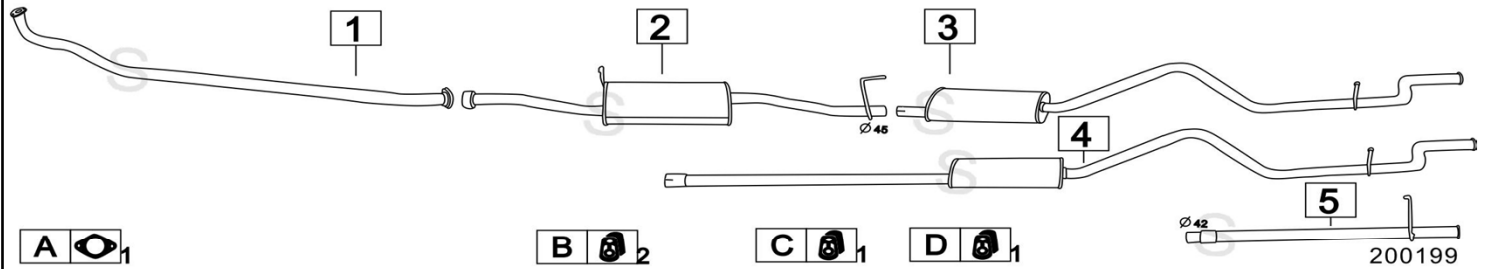

FORD TRANSIT 80 - 100 - 115 - 120 - 150 - 190 2000cc 10/91- 94

	Codice	Descr.	O.E.	NOTE	Cod. Accessori
1	4306200	T C	6646713		A 2130908
2	4306206	M C	6808684		B 2133903
3	4306207	M P	6646733	Passo 2840	C 2133903
4	4306237	M P	6808687	Passo 3570	D 2133903
5	4306208	T P	6646717	tubo prolunfa x 190 EF	E