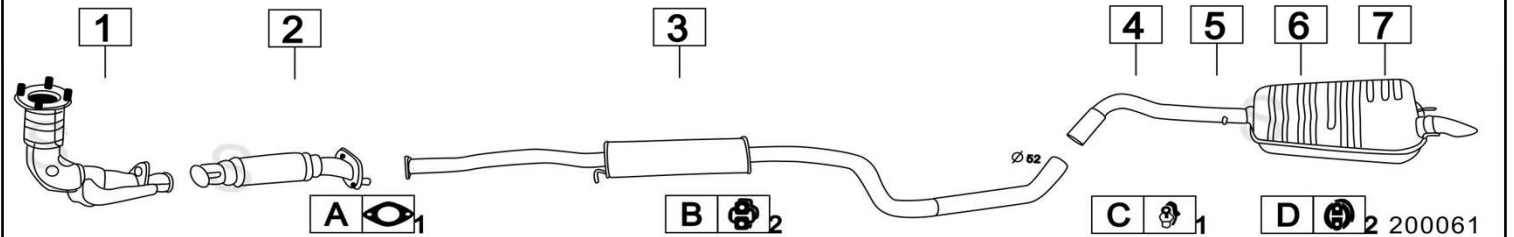

FORD ESCORT 1800 16V V SERIE 1796cc 85KW 95- 9/96

	Codice	Descr.	O.E.	NOTE	Cod. Accessori
1	4315012	KAT	1012217		A 2130913
2	4337005	T I	1028646-1012217		B 2753903
3	4315006	M C	1012213		C 2133911
4	4315037	M P	1012222	per s.w.	D 2713903
5	4315047	M P	1012220	per 3volumi 4P	E
6	4315007	M P	1012218	per 3/5P + cabrio	F
7	4315057	M P	1012223	per XR3	G