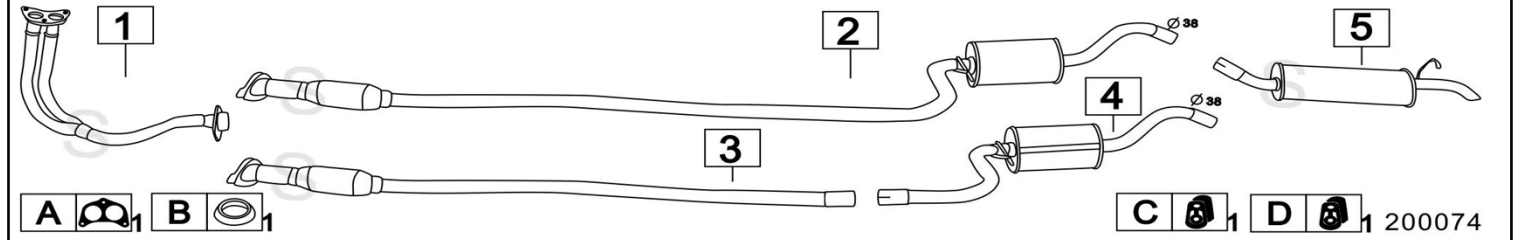

FORD FIESTA 1000 / 1100 III SERIE 45-54CV 7/90- 92

	Codice	Descr.	O.E.	NOTE	Cod. Accessori
1	4310100	T C	6203800		A 2130904
2	4310109	G M	5026787-6203799		B 2221952
3	4310102	M A	5026787-6203799		C 2133903
4	4310706	M C	5026787-6203799		D 2133903
5	4310707	M P	5026788-6587735		E