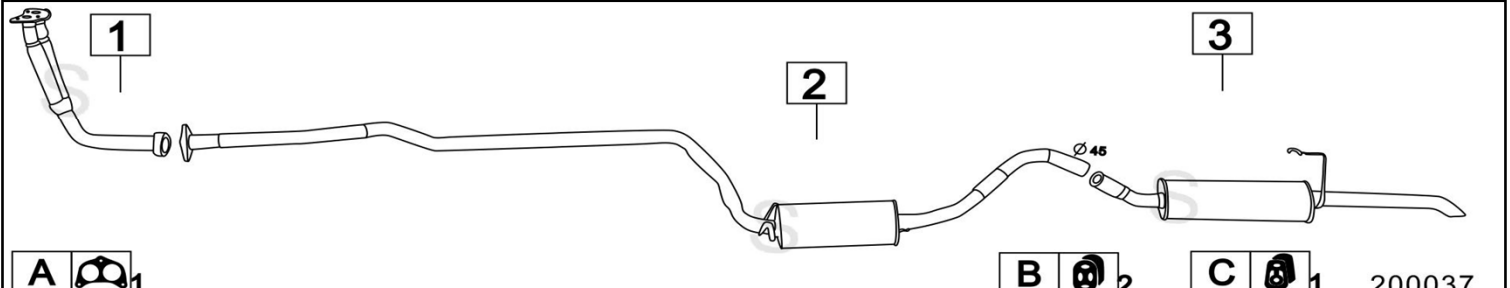

FORD ESCORT 1600 / 1800 DIESEL III SERIE - VAN / FURGONE

4/84- 90

	Codice	Descr.	O.E.	NOTE	Cod. Accessori
1	4300100	T C	6166857		A 2130904
2	4300106	M C	5024163-6164156-6180203		B 2133903
3	4300137	M P	5022612-5024164-6153547		C 2133903