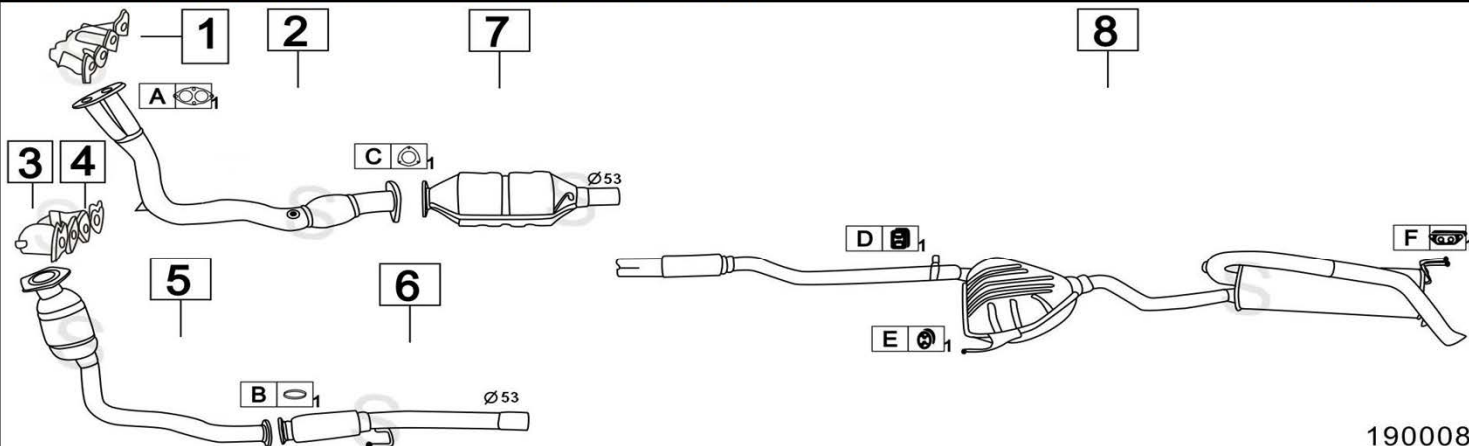

FIAT BRAVO/BRAVA 1600 1581-1596cc 76KW 4/98-

190008

	Codice	Descr.	O.E.	NOTE	Cod. Accessori
1	3202470	GHISA	46514881	per 1581cc 76KW fino al 5/2000	A 2330929
2	3202440	T C	46520509-46537463	per 1581cc 76KW fino al 5/2000	B 2791953
3	3202570	GHISA	46815444	per 1596cc 76KW fino al 06/2003	C 2330908
4	3204770	GHISA	55182321	per 1596cc 76KW dal 07/2003	D 2333921
5	3202512	KAT	46808606	per 1596cc 76KW dal 06/2000	E 2333919
6	3202405	T I	46740335	per 1596cc 76KW dal 06/2000	F 2223905
7	3202412	KAT	46473014-46520510	per 1581cc 76KW fino al 5/2000	G
8	3202439	G M	46520511		H