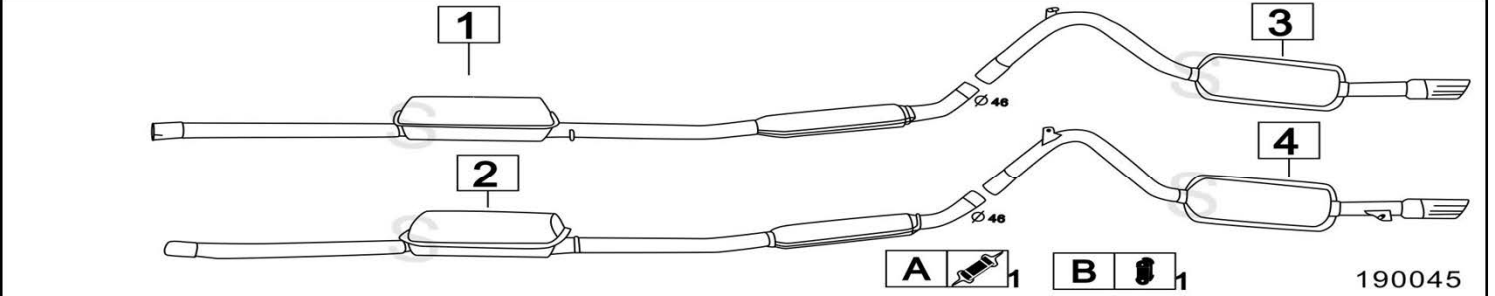

FIAT DINO 2000 V6 SPYDER 1987cc 160CV 67- 69

	Codice	Descr.	O.E.	NOTE	Cod. Accessori
1	3226089	G M D	4189518		A 2333903
2	3226099	G M S	4189517		B 2333910
3	3226087	M P D	4164764		C
4	3226097	M P S	4164763		D