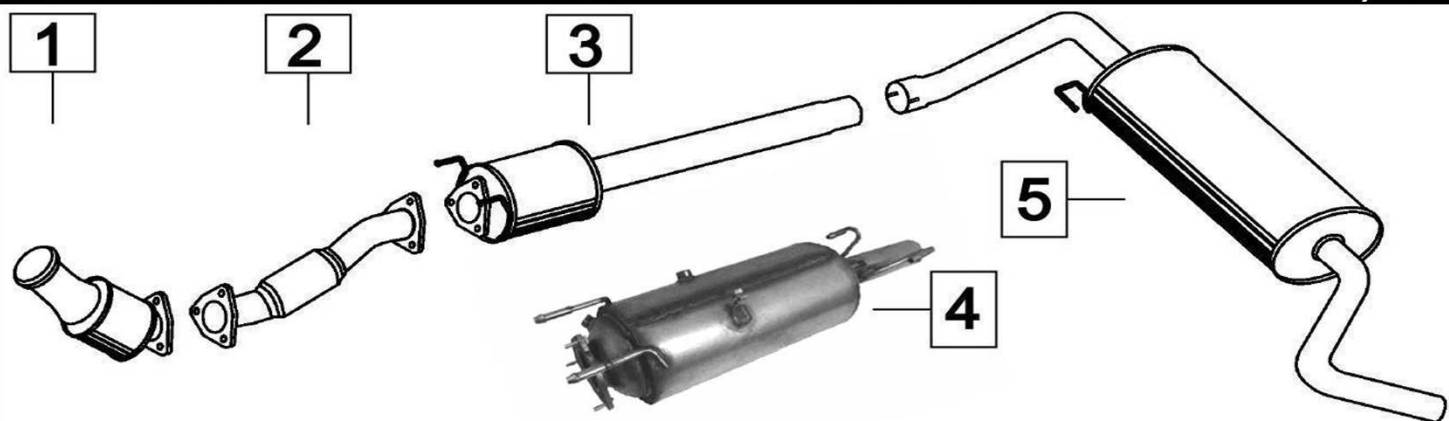

190358

	Codice	Descr.	O.E.	NOTE	Cod. Accessori	
1	3231710	KAT	1352323080		A	
2	3231604	T A	1352319080		B	
3	3231716	KAT	1357546080		C	
4	3231726	FAP	1356537080		D	
5	3231647	M P	1357907080		E