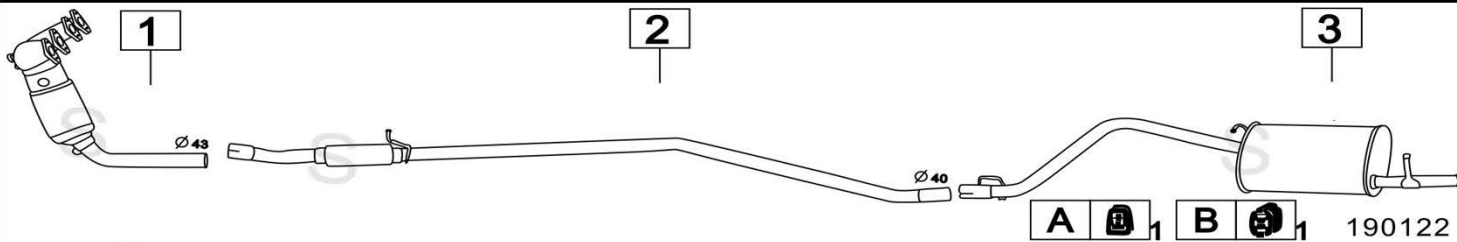

FIAT PANDA 1100 1108cc 40KW EURO3 01-

	Codice	Descr.	O.E.	NOTE	Cod. Accessori
1	3213412	KAT	46823420		A 2333908
2	3213405	TI	46800206		B 2333911
3	3105807	M P	55187297-7544671-7588263-7708655		C