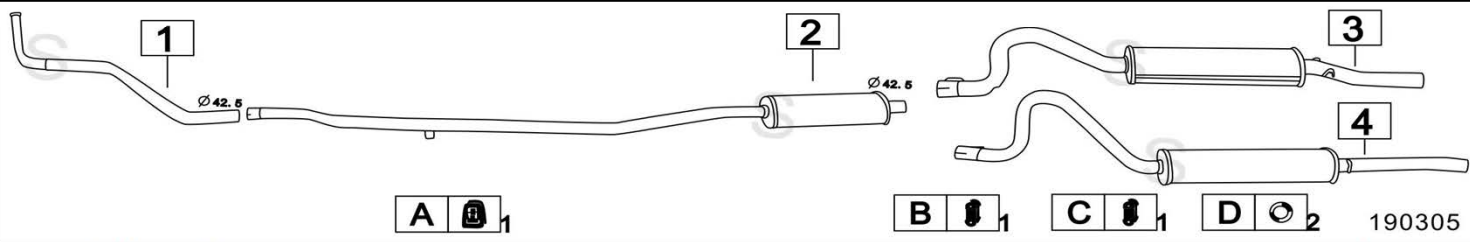

FIAT 131 DIESEL 2000/2500 74- 7/78

	Codice	Descr.	O.E.	NOTE	Cod. Accessori
1	3229700	T C	4377557		A 2333908
2	3229706	M C	4393775		B 2333910
3	3229707	M P	4426657	per BERLINA	C 2333910
4	3229407	M P	4426323	per Panorama S.W.	D 2003931