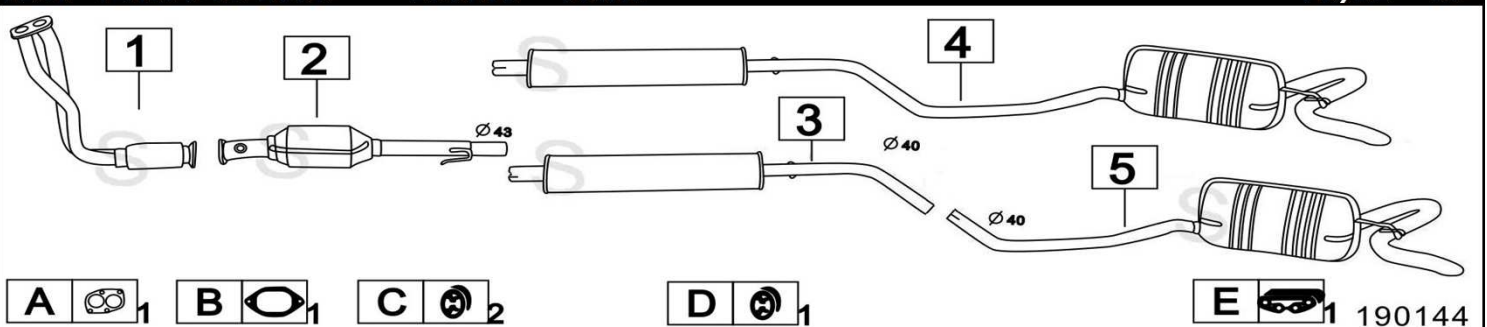

FIAT PUNTO 90 1600 1581cc 65KW 10/93- 97

	Codice	Descr.	O.E.	NOTE	Cod. Accessori
1	3200000	T C	7751665		A 2330901
2	3200012	KAT	46408041-7788823		B 2330923
3	3200806	M C	46444035-46480453-7774598		C 2333919
4	3200809	G M	46444035-46480453-7774598		D 2333919
5	3200807	M P	71716106-46444035-46480453-7774598		E 2333920