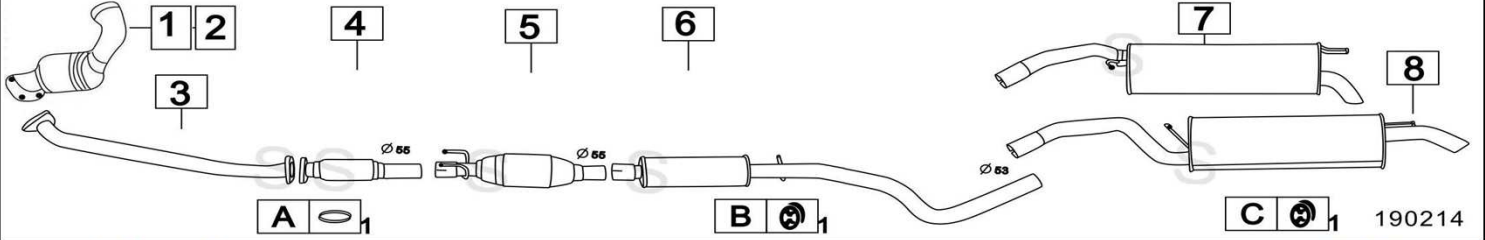

FIAT STILO 1900 JTD TURBO DIESEL 1910cc 59-85KW 01- 5/02

190214

	Codice	Descr.	O.E.	NOTE	Cod. Accessori
1	3028712	KAT	46794000 - 60816799	per 85KW	A 2791953
2	3206810	KAT	46796685 - 55185975	per 59KW	B 2333919
3	3206800	T C	46792617		C 2333919
4	3206805	T I	46829422		D
5	3206812	KAT	46807286		E
6	3206806	M C	46807286		F
7	3206807	M P	55191929		G
8	3206837	M P	55191930	per MULTIWAGON	H