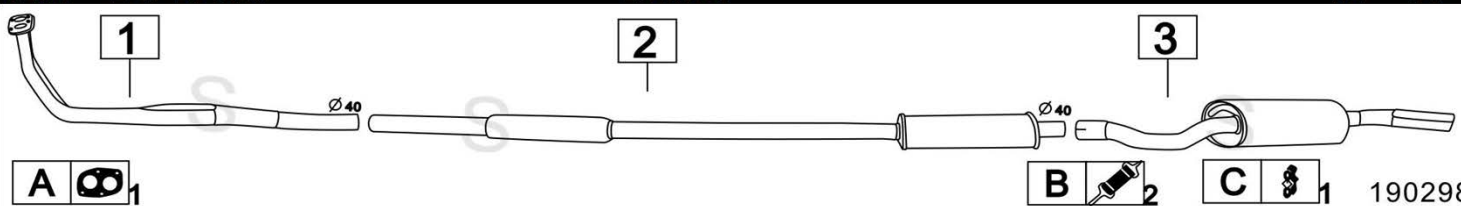

FIAT 127 SPORT 1300cc 82- 84

	Codice	Descr.	O.E.	NOTE	Cod. Accessori
1	3218200	T C	5943101		A 2330903
2	3218206	M C	5943108		B 2333901
3	3218207	M P	5943121		C 2333904