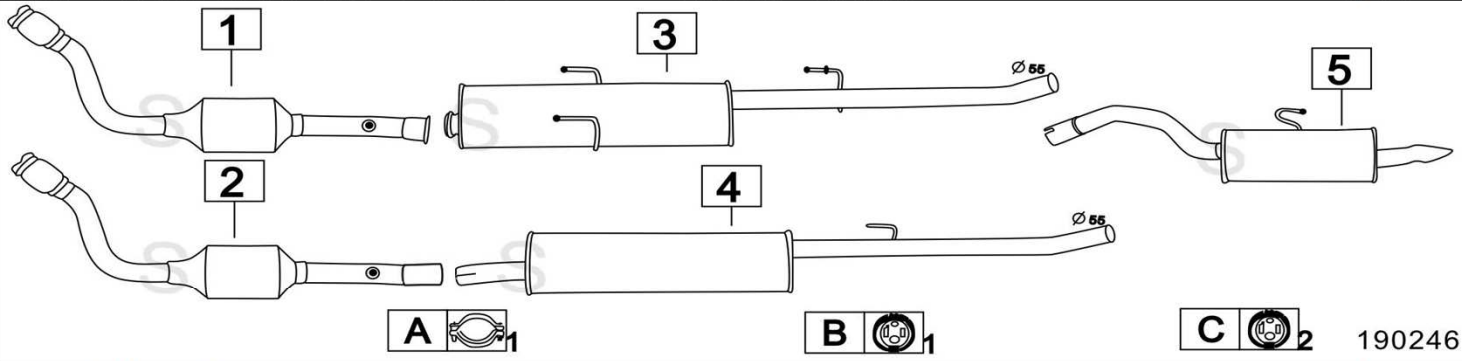

Aggiornato Gennaio 2016

FIAT ULYSSE 2000i 16V EURO2 1997cc 100KW 5/00-

	Codice	Descr.	O.E.	NOTE	Cod. Accessori
1	3216012	KAT	1484492080		A 2931972
2	3216212	KAT	1705PE	dal 06/2001	B 2233918
3	3216006	M C	9456171780-9456188580		C 2233918
4	3216036	M C	9456200580	dal 06/2001	D
5	3216007	M P	9659781080		E