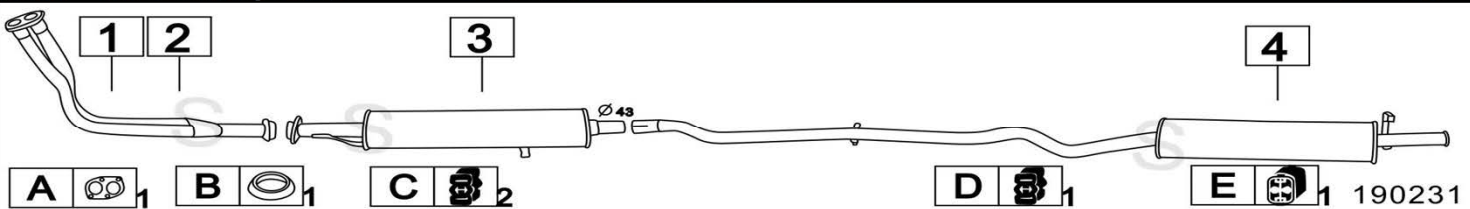

FIAT TIPO 1400/1600 1372-1580cc 71-76-82-84CV 88- 92

190231

	Codice	Descr.	O.E.	NOTE	Cod. Accessori
1	3207400	T C	7646181-7785019		A 2330901
2	3207430	T C	7656579-7728090	per cambio automatico	B 2121945
3	3207406	M C	7646184		CD 2333912
4	3207407	M P	7607680-7648992		E 2333918