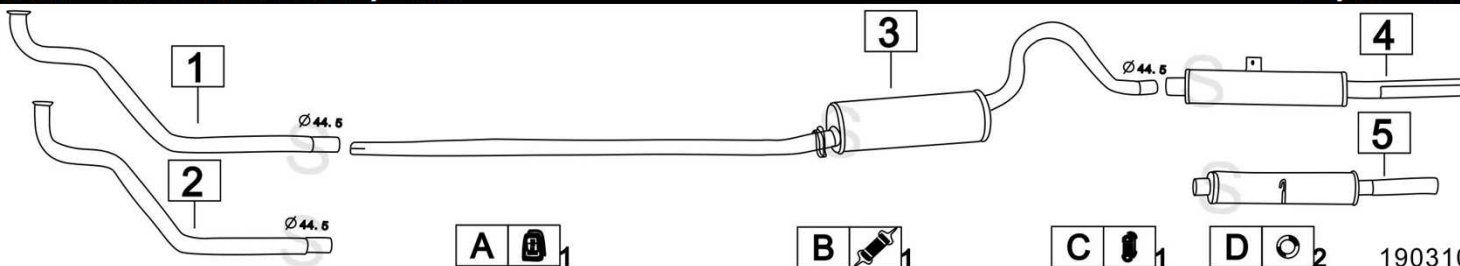

FIAT 132 DIESEL 2000/2500 11/77- 81

190310

	Codice	Descr.	O.E.	NOTE	Cod. Accessori
1	3221900	T C	4377552-4435673	per 2000	A 2333908
2	3221600	T C	4378858-4435683	per 2500	B 2333903
3	3221706	M C	4332478-4435658		C 2333910
4	3221707	M P	4346592	fino al 08/1978	D 2003931
5	3221307	M P	4428311	dal 09/1978	E