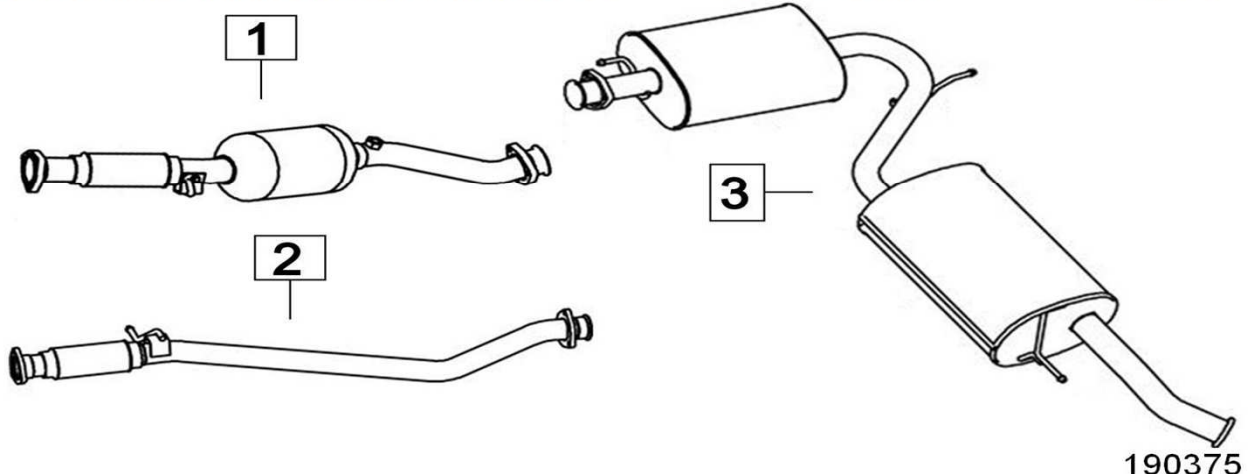

FIAT DUCATO III SERIE 2000i BENZINA Mot:XU10J2 1998cc 81KW 2/02-

	Codice	Descr.	O.E.	NOTE	Cod. Accessori
1	3283812	KAT	1705PX - 1706H9 - 1336449080 - 1346061080	Versione Catalizzata	A
2	3283805	TA	1705RY - 1336450080	Versione Non Catalizzata	B
3	3283809	MP	1726PC - 1726PF - 1344235080		C