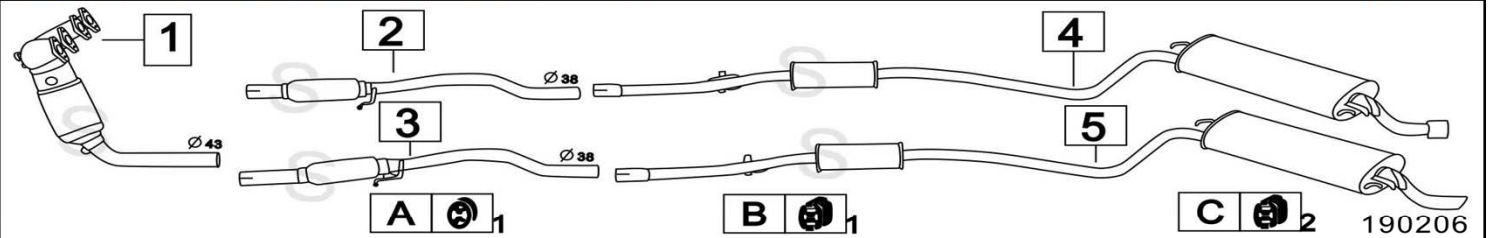

FIAT SEICENTO 1100 euro3 1108cc 40KW 3/00-

	Codice	Descr.	O.E.	NOTE	Cod. Accessori
1	3213412	KAT	46823420		A 2333919
2	3208935	T I	46779640		B 2333911
3	3208905	T I	46779945	Per cambio C526	C 2333911
4	3208409	G M	46559845	per SPORTING	D
5	3208909	G M	46559846		E