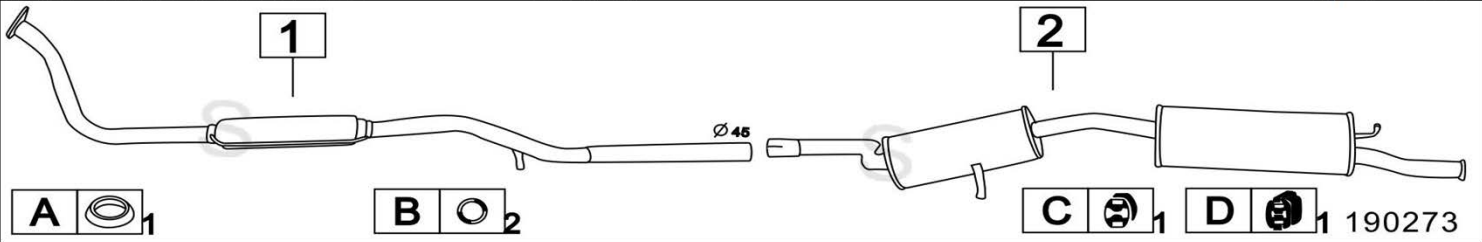

Aggiornato Gennaio 2016

FIAT UNO 1700 DIESEL 1697cc 9/86- 95

	Codice	Descr.	O.E.	NOTE	Cod. Accessori
1	3218502	MA	7692839		A 2121945
2	3218509	GM	7622491-7638555		B 2003945
3					C 2333906