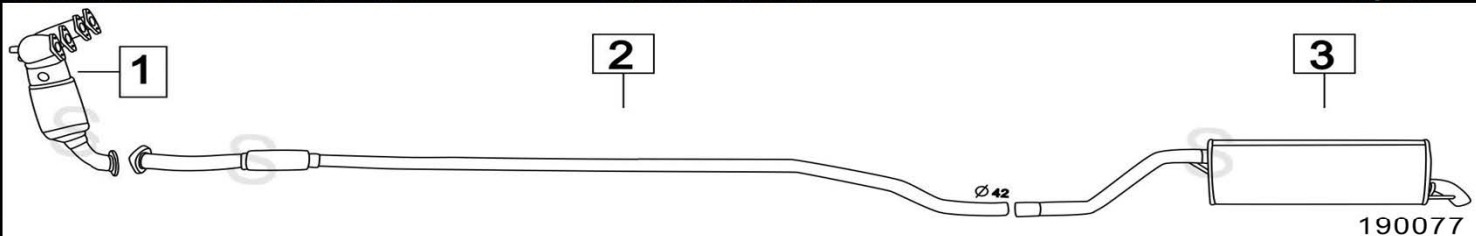

FIAT GRANDE PUNTO 1400 1368cc 57KW

10/05-

	Codice	Descr.	O.E.	NOTE	Cod. Accessori
1	3260212	KAT	51799774		A
2	3260205	T I	51782326		B
3	3260207	M P	51782327		C