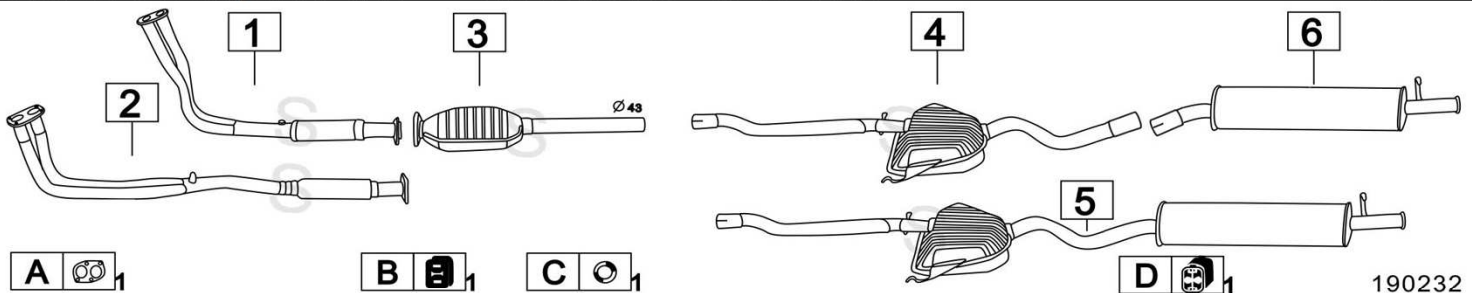

Aggiornato Gennaio 2016

FIAT TIPO 1400/1600 CAT. 1372-1585cc 69-77-90CV 88-

	Codice	Descr.	O.E.	NOTE	Cod. Accessori
1	3207100	T C	7679922	per 1400	A 2330901
2	3207130	T C	7639773	per 1600	B 2333921
3	3207112	KAT	7748871		C 2003931
4	3209446	M C	7657984-7657985-7699614		D 2333918
5	3207109	G M	7657984-7657985-7699614		E
6	3207107	M P	7657984-7657985-7699614		F