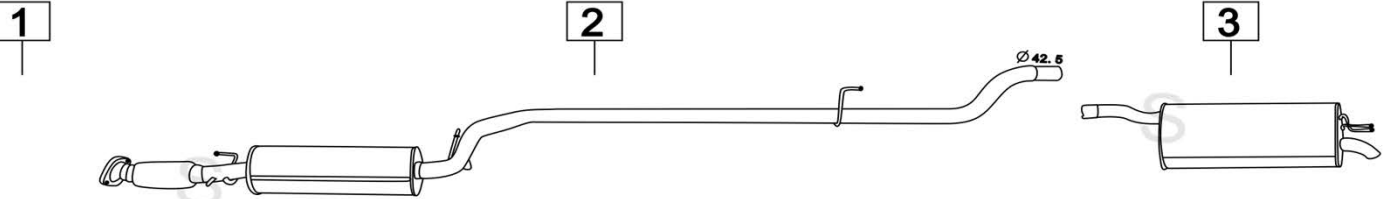

Aggiornato Gennaio 2016

FIAT DOBLO' 1600 16V 1596cc 76KW 9/01-

1

190349

	Codice	Descr.	O.E.	NOTE	Cod. Accessori
1	3233710	KAT	46844566 46830163 46773929		A

FIAT DOBLO' 1600 BIPOWER CARGO 1596cc 76KW 03-

1

2