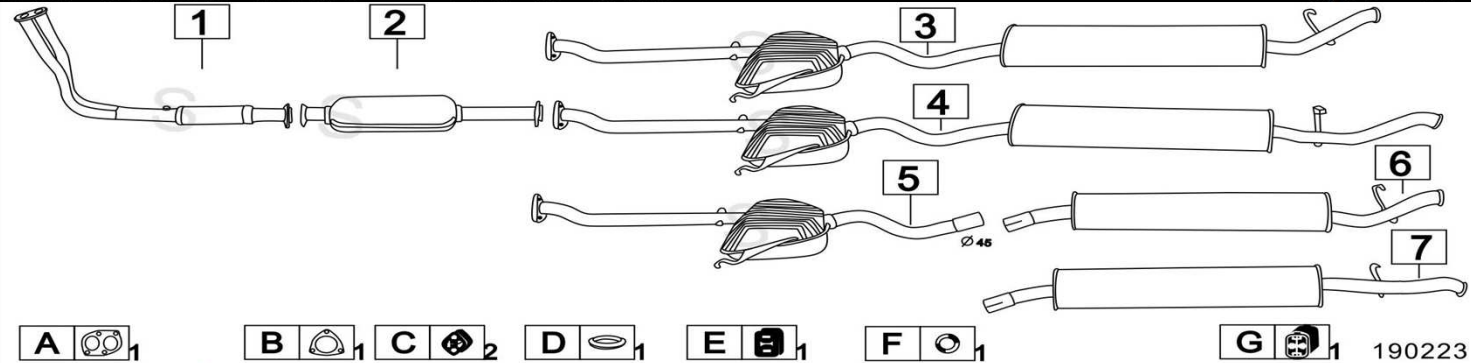

FIAT TEMPRA 1600 i.e. 1581cc 55KW 3/93- 96

	Codice	Descr.	O.E.	NOTE	Cod. Accessori
1	3207000	T C	46419469		A 2330901
2	3207012	KAT	7787202-7791524		B 2330908
3	3209439	G M	7737479	per BERLINA	C 2333923
4	3209839	G M	7737480	per S.W.	D 2102947
5	3209436	M C	7737480		E 2333921
6	3209407	M P	7657903	per berlina diam. 45/48	F 2003931
7	3209807	M P	7662701	per s.w. diam. 45/48	G 2333918