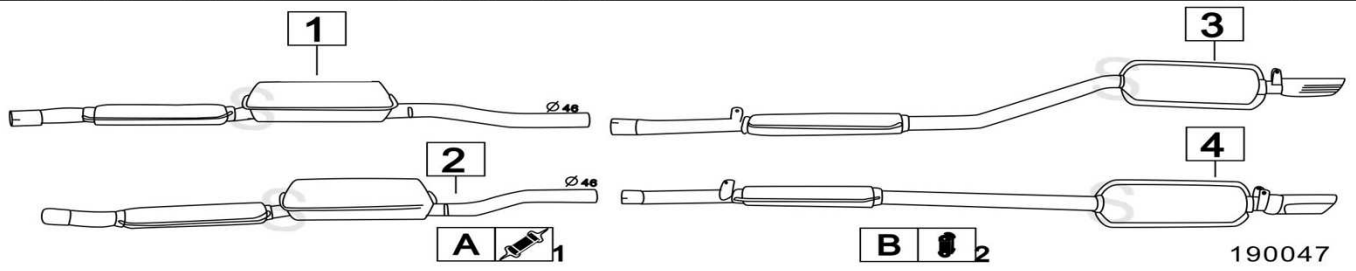

Aggiornato Gennaio 2016

FIAT DINO 2400 SPYDER 2418cc 160CV 69- 72

	Codice	Descr.	O.E.	NOTE	Cod. Accessori
1	3226289	G M D 4197167			A 2333903
2	3226299	G M S 4197166			B 2333910
3	3226287	M P D 4197169			C
4	3226297	M P S 4197168			D