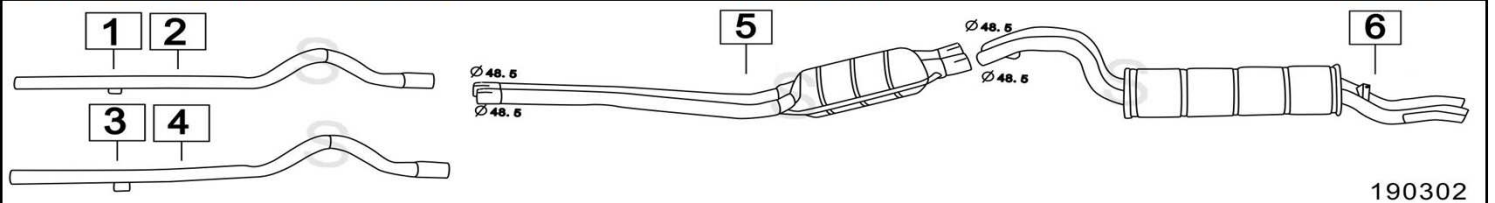

FIAT 130 BERLINA / COUPE' 2800-3200cc 70- 76

Codice	Descr.	O.E.	NOTE	Cod. Accessori
1	3226885 T I D	4257304	per COUPE'	A
2	3226985 T I D		per BERLINA	B
3	3226895 T I S	4257305	per COUPE'	C
4	3226995 T I S		per BERLINA	D
5	3226806 M C	4203522-4254982		E
6	3226807 M P	4203519-4226540		F