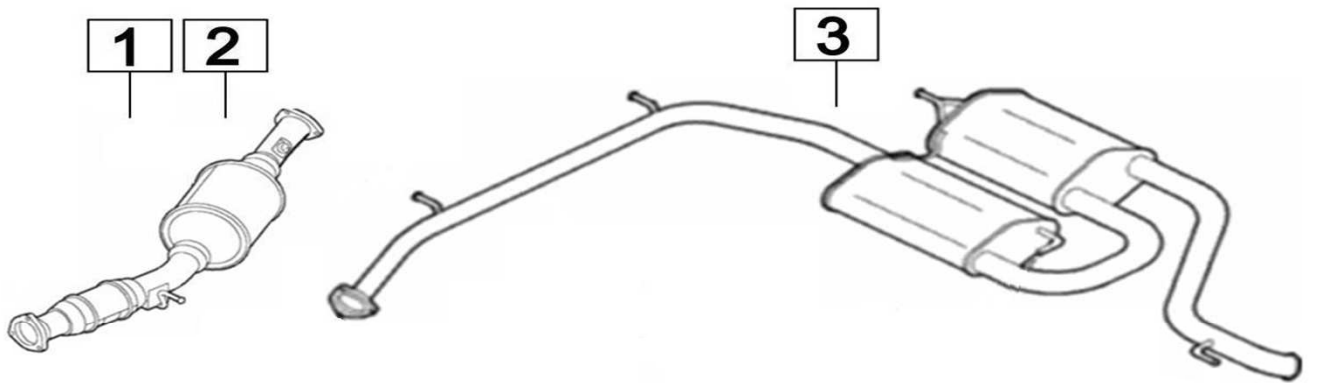

FIAT DUCATO III SERIE GPL / METANO 02-

190368

	Codice	Descr.	O.E.	NOTE	Cod. Accessori
1	3231516	KAT	1346066080	per impianto a Metano	A
2	3231512	KAT	1346067080	per impianto a GPL	B
3	3231509	GM	1338015080		C