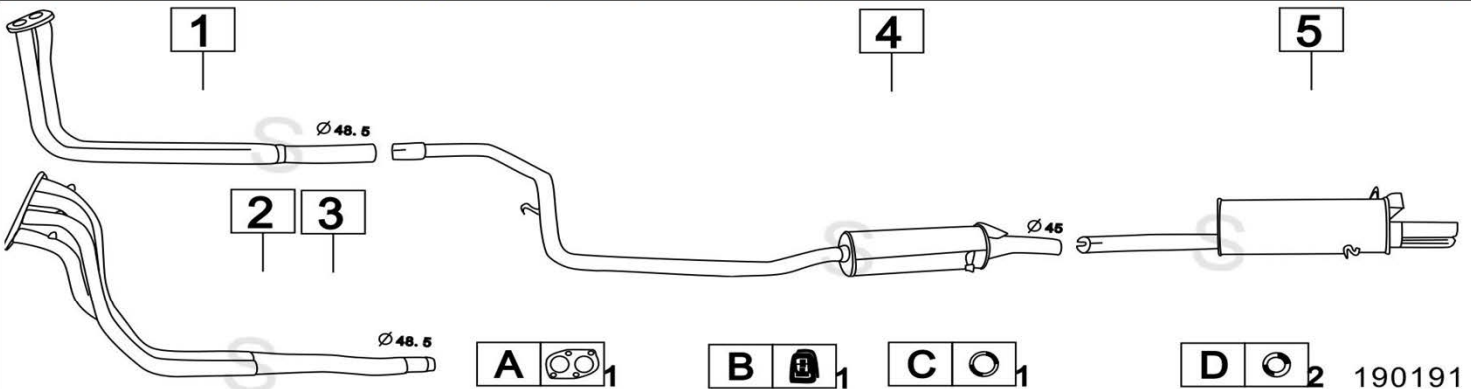

FIAT RITMO II 105 TC-ABARTH 125/130 TC 1600-1995cc 3/83- 87

	Codice	Descr.	O.E.	NOTE	Cod. Accessori
1	3217700	T C	5967107		A 2330902
2	3217401	T C	5984149	per 105	B 2333908
3	3217601	T C	5990522	per 125	C 2003945
4	3217406	M C	5995372	per 130	D 2003931
5	3217407	M P	5995373		E