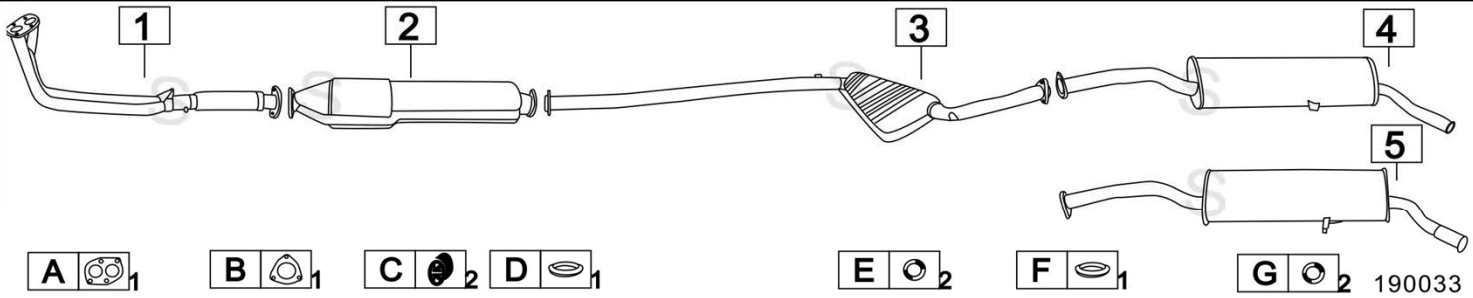

FIAT CROMA I SERIE 2000 CATALIZZATA 1995cc 116CV 91- 96

	Codice	Descr.	O.E.	NOTE	Cod. Accessori
1	3211400	T C	82422662-82446742		A 2330902
2	3412512	KAT	82422665		B 2330908
3	3211306	M C	82478179		C 2333919
4	3211807	M P	82463756-82473335		DF 2332950
5	3211207	M P	82480943	per 16v	EG 2003931