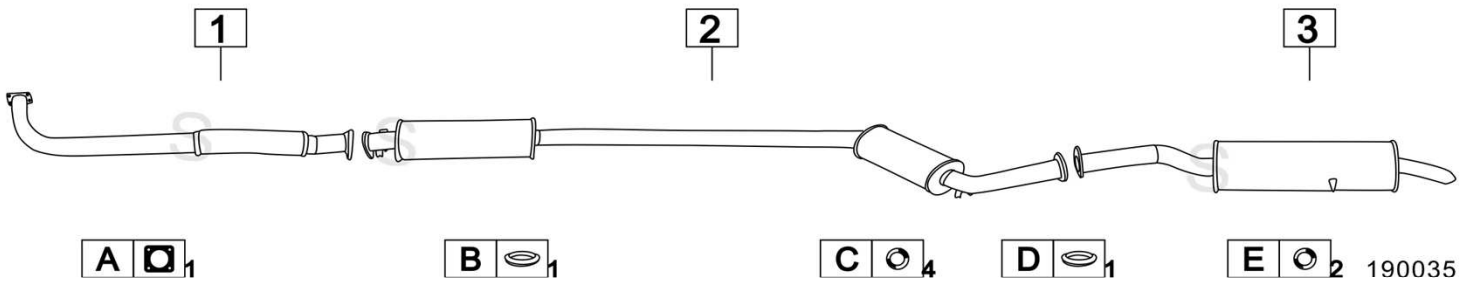

Aggiornato Gennaio 2016

FIAT CROMA I SERIE 2000 TURBO 1995cc 155CV 12/85- 90

	Codice	Descr.	O.E.	NOTE	Cod. Accessori
1	3412200	T C	82390043-92441740		A 2330907
2	3412209	G M	82394951-82407912-82462437		BD 2102958
3	3211907	M P	82462446		CE 2003931