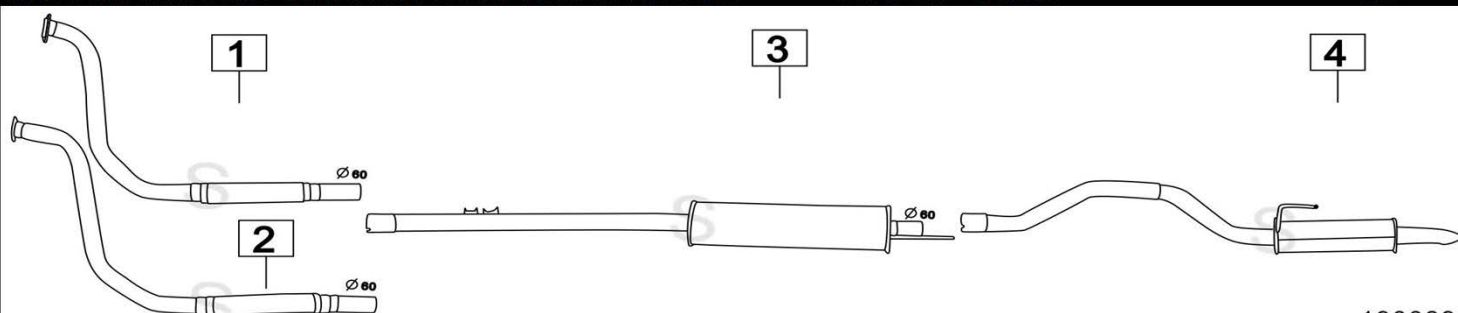

RAYTON FISSORE MAGNUM 2400 TURBO DIESEL **2442cc 64KW** **85-**

190089

	Codice	Descr.	O.E.	NOTE	Cod. Accessori
1	3239100	T C		flangia a 2 fori	A
2	3289500	T C		flangia a 3 fori	B
3	3239106	M C			C
4	3239107	M P			D