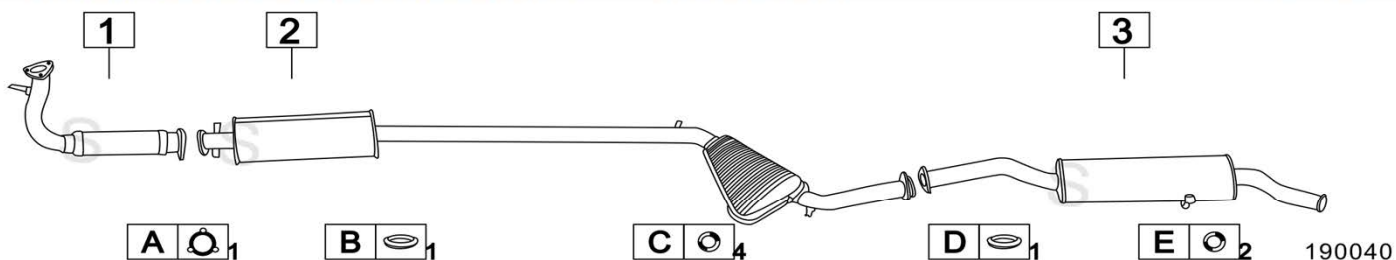

FIAT CROMA I SERIE 1900 TURBO DIESEL 1929cc 92CV 91- 96

	Codice	Descr.	O.E.	NOTE	Cod. Accessori
1	3211100	T C	7781401		A 2540911
2	3419609	G M	82462230		BD 2102958
3	3211007	M P	82449394-82463426		CE 2003931