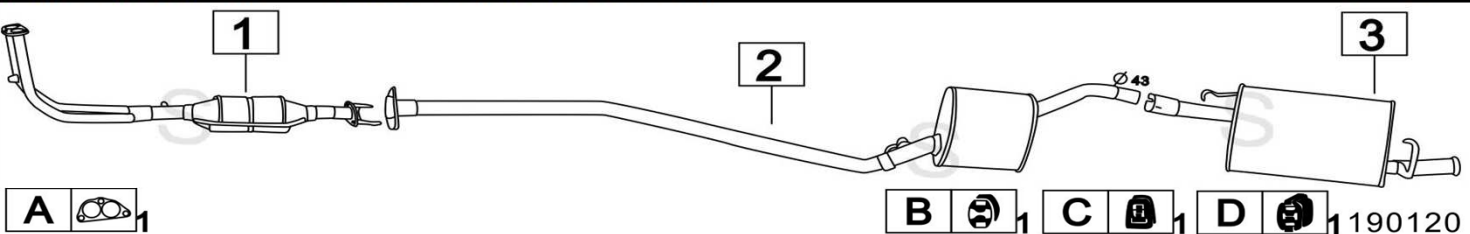

FIAT PANDA 1100 1108cc IMPIANTO WEBER 91- 94

	Codice	Descr.	O.E.	NOTE	Cod. Accessori
1	3208312	KAT	7796915		A 2330906
2	3205906	M C	7707462		B 2333906
3	3100607	M P	7657152-7711037		C 2333908
4					D 2333911