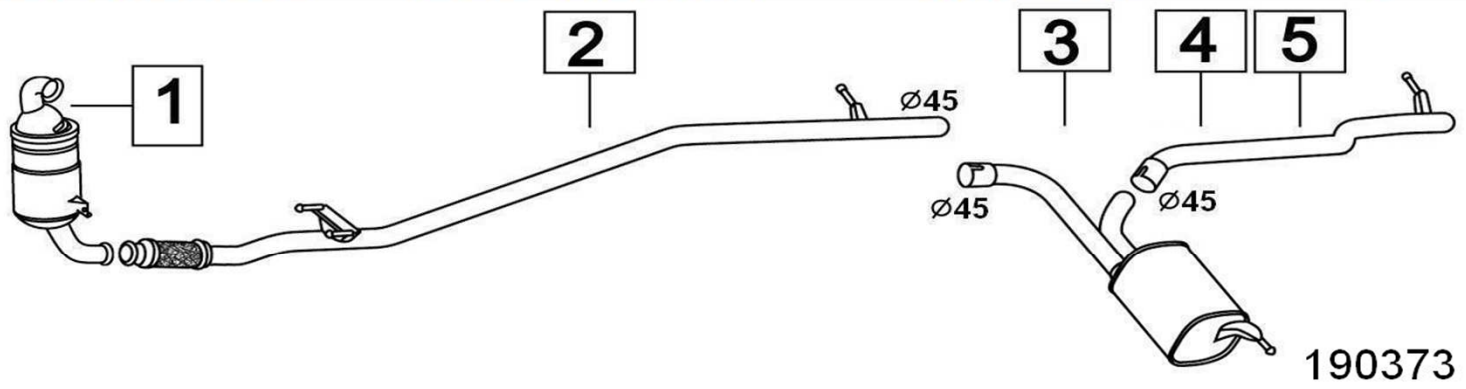

FIAT SCUDO II SERIE 1600 JTD M:DV6UTED4 1560cc 66KW 07-

190373

	Codice	Descr.	O.E.	NOTE	Cod. Accessori
1	3285010	KAT	173811 - 1400242480		A
2	3285005	T I	17311J - 9661844280		B
3	3285037	M P	173053 - 9661844980		C
4	3285048	T P	173069 - 9661845580	per Passo corto	D
5	3285058	T P	173070 - 9661845680	per Passo lungo	E