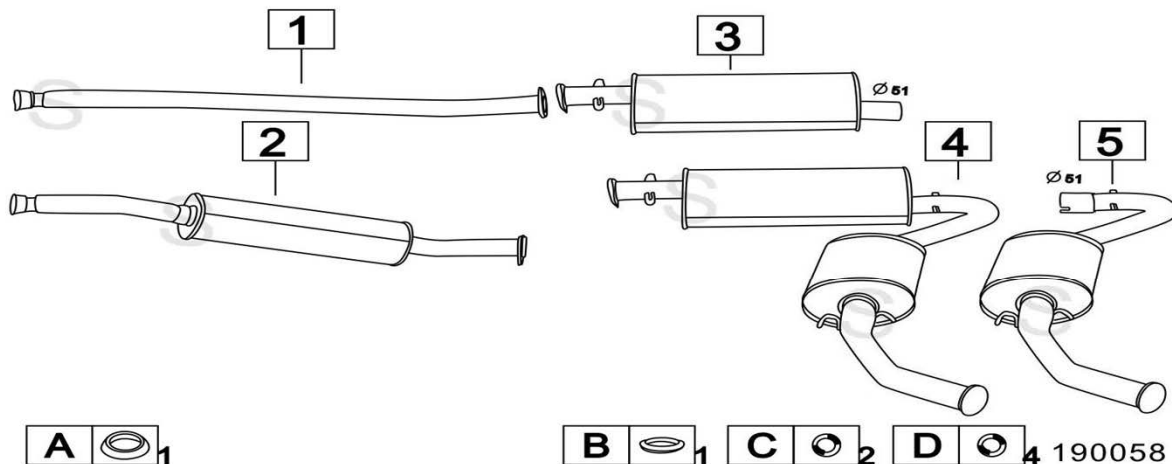

Aggiornato Gennaio 2016

FIAT DUCATO II SERIE DIESEL 1929-2500CC 94-

	Codice	Descr.	O.E.	NOTE	Cod. Accessori
1	3234205	TI	1309862080		A 2231946
2	3234202	MA	1316621080	per pulmino	B 2102958
3	3234206	MC	1313060080		C 2003931
4	3231709	GM	1313060080		D 2003931
5	3234207	MP	1313060080		E