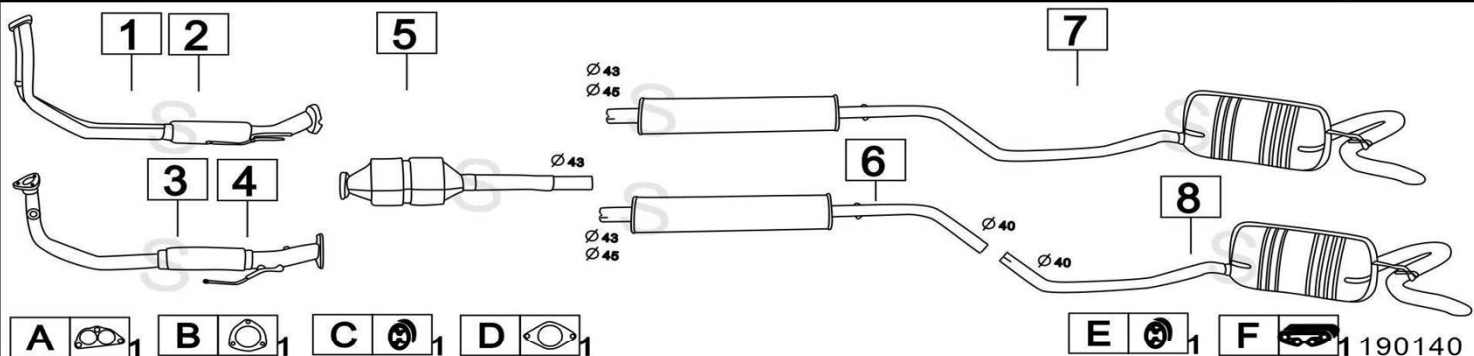

FIAT PUNTO 60-75 1200 1242cc 44-54KW

10/93- 99

	Codice	Descr.	O.E.	NOTE	Cod. Accessori
1	3200800	T C	46424891-7755898		A 2330906
2	3200830	T C	46416485	per cambio automatico	B 2330910
3	3107800	T C	46408407	dal 2/95	C 2333919
4	3107850	T C	46408528	per cambio automatico dal 2/95	D 2130919
5	3200112	KAT	46433199-46763161		E 2333919
6	3200806	M C	46444035-46480453	doppio diametro 43-45	F
7	3200809	G M	46444035-46480453	doppio diametro 43-45	G
8	3200807	M P	71716106-46444035-46480453		H