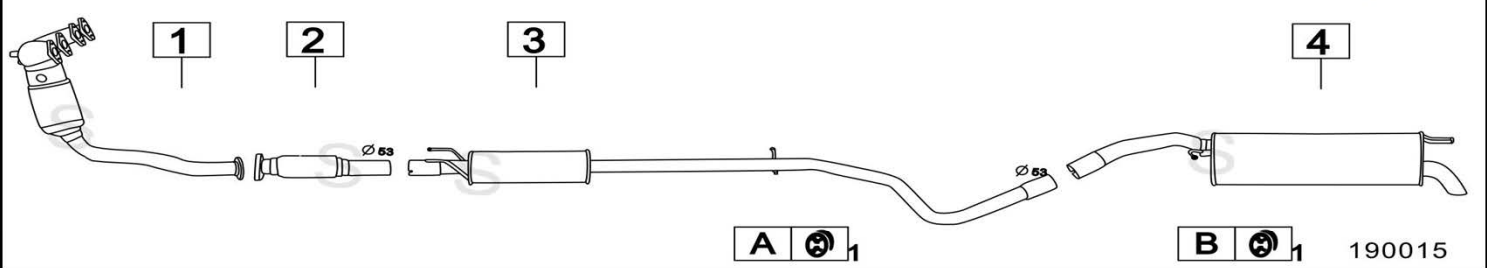

FIAT BRAVO II 1400 1368cc 66KW 3/07-

	Codice	Descr.	O.E.	NOTE	Cod. Accessori
1	3206410	KAT	51847009		A 2333919
2	3206405	T I	55183011		B 2333919
3	3206436	M C	55183011		C
4	3206407	M P	55191929		D