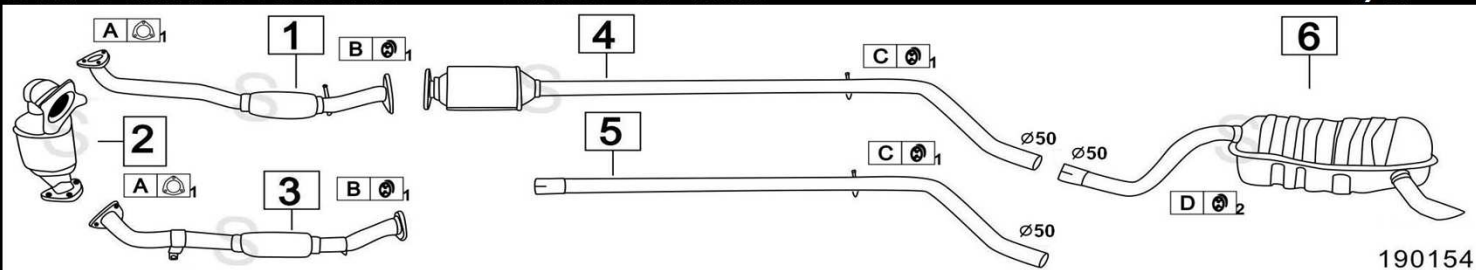

Aggiornato Gennaio 2016

FIAT PUNTO II 1900 JTD 1910cc 59-63KW 9/99-

190154

	Codice	Descr.	O.E.	NOTE	Cod. Accessori
1	3201600	T C	46761391	per 59/63 KW	A 2330924
2	3270012	KAT	55192190 - 51774041	per 74KW	B 2333919
3	3201630	T C	55184497	per 74KW	C 2333919
4	3201616	KAT	46759783		D 2333919
5	3201605	T I	46756800	Tube modifica	E
6	3201407	M P	46756800		F