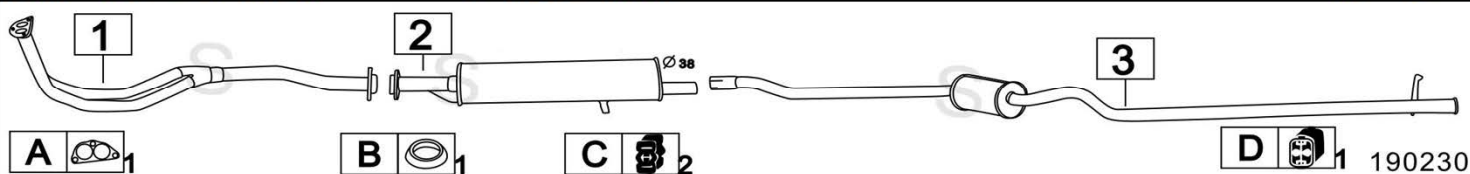

FIAT TIPO 1100 FIRE 1108cc 56CV 88- 91

190230

	Codice	Descr.	O.E.	NOTE	Cod. Accessori
1	3207700	T C	7616435-7734649		A 2330906
2	3207706	M C	7607675		B 2121945
3	3207707	M P	7607676		C 2333912
4					D 2333918