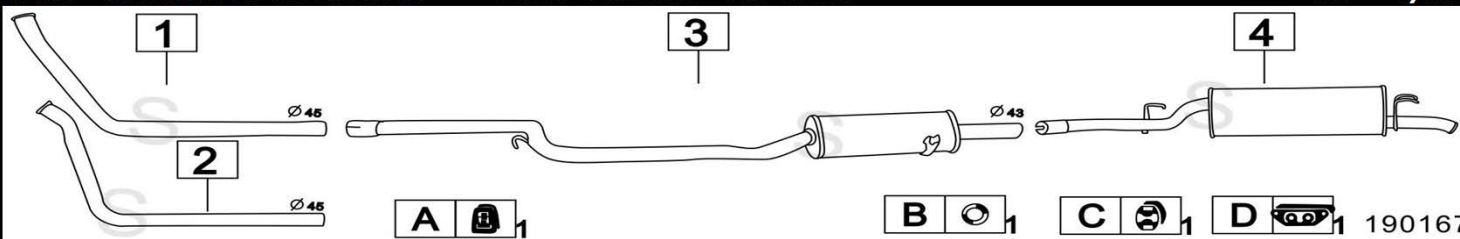

FIAT REGATA 1700 DIESEL 1697-1714cc 58-60CV 83- 4/86

	Codice	Descr.	O.E.	NOTE	Cod. Accessori
1	3210300	T C	5953359	per 1714cc fino al 02/1985	A 2333908
2	3219800	T C	5973448-7559944	per 1697cc dal 03/1985	B 2003931
3	3210506	M C	5980874		C 2333906
4	3219007	M P	5980875-7593484		D 2223905