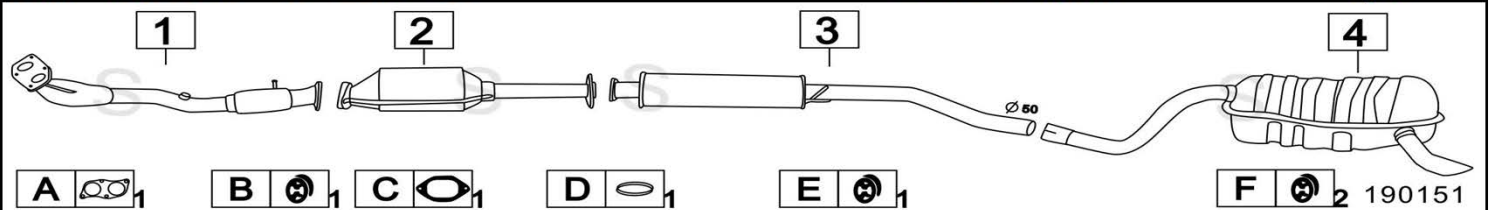

FIAT PUNTO II 1800 HGT 16V 1747cc 96KW 9/99-

190151

	Codice	Descr.	O.E.	NOTE	Cod. Accessori
1	3201400	T C	16555512		A 2330926
2	3201412	KAT	46555513		BEF 2333919
3	3201406	M C	46756801		C 2330923
4	3201407	M P	46756802		D 2791953