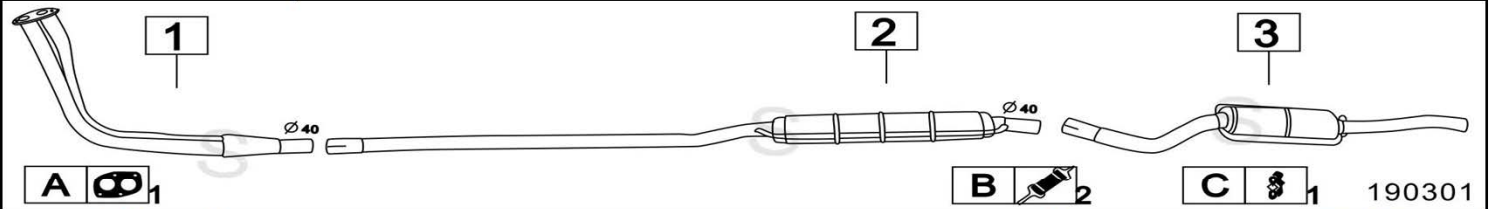

FIAT 128 COUPE' / 3P 1100-1300cc 72- 78

Codice	Descr.	O.E.	NOTE	Cod. Accessori
1	3220000 T C	4330260		A 2330901
2	3220306 M C	4277760-4286633		B 2333901
3	3220307 M P	4297938-4336001-4354051		C 2333904