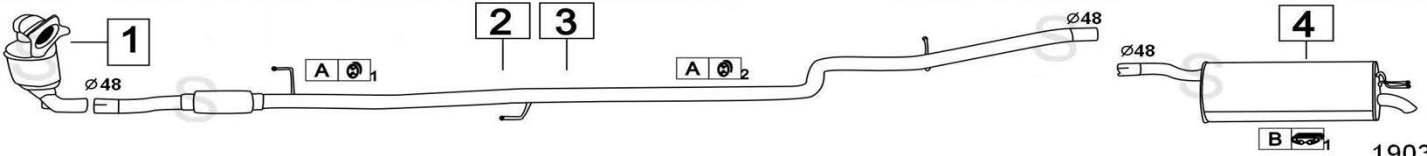

FIAT DOBLO' 1300 TURBO DIESEL MJTD 16V 1248cc 55KW 10/05-

1

2

3

A

A

4

B

190364

	Codice	Descr.	O.E.	NOTE	Cod. Accessori
1	3277112	KAT	55193509 -55181852 - 55202601		A 2333919
2	3233133	T I	51765332		B 2333920
3	3233143	T I	51750476	per Doblò Maxi	C
4	3233107	M P	46826932		D