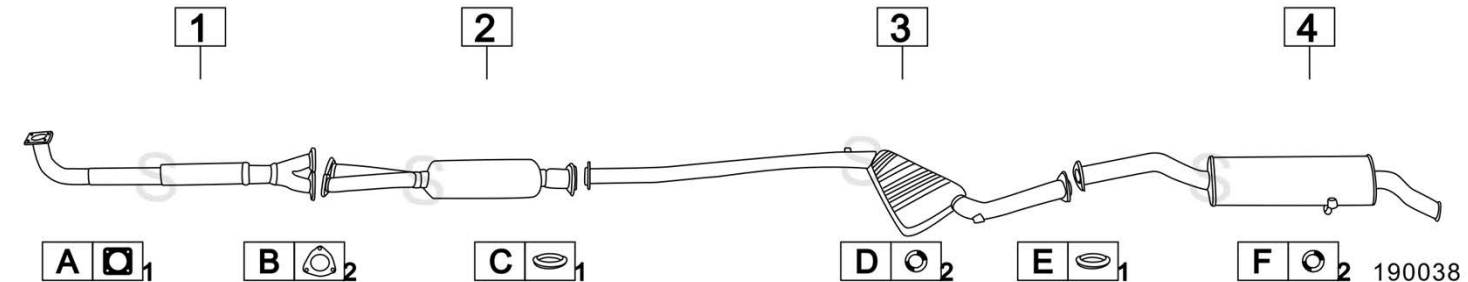

FIAT CROMA I SERIE 2000 TURBO 16V CATALIZZATA 1995cc 150CV 91- 96

	Codice	Descr.	O.E.	NOTE	Cod. Accessori
1	3211900	T C	82424700		A 2330907
2	3211912	KAT	82424702		B 2330908
3	3211506	M C	82478180		CE 2102958
4	3211007	M P	82449394-82463426		DF 2003931