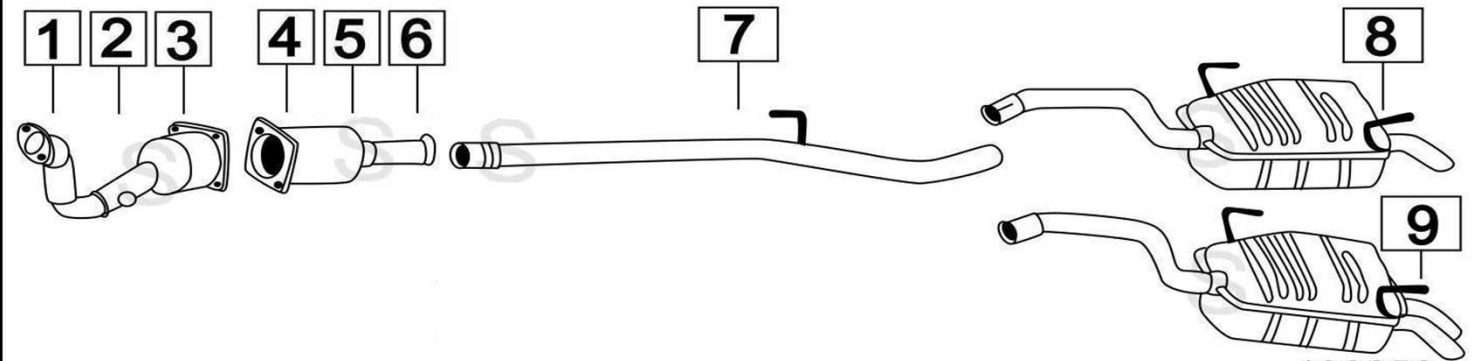

FIAT ULYSSE II 2000/2200 JTD F.A.P. 1997-2179cc 79-94KW 8/02-

190250

	Codice	Descr.	O.E.	NOTE	Cod. Accessori
1	3213912	KAT	1731XT - 9653555580	per 2000 JTD	A
2	3280710	KAT	1731X8 - 1493804080	per 2200 JTD fino al 8/2003	B
3	3214012	KAT	1731ES - 9653555680	per 2200 JTD dal 9/2003	C
4	3280726	FAP	1731X9 - 174008		D
5	3280826	FAP	1731ET	dal 06/2003 con staffa	E
6	3280926	FAP	1731LN	dal 02/2006 con staffa	F
7	3214003	T A	1717R2 - 9456201980		G
8	3280707	M P	1726LV	per 2000 JTD	H
9	3214007	M P	1726LZ - 9456202180	per 2200 JTD	I