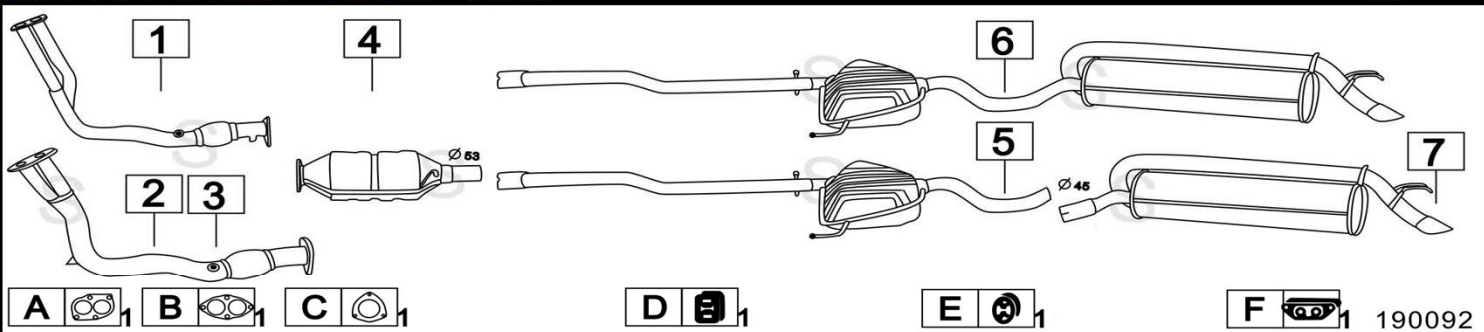

FIAT MAREA 1600 1581cc 76KW 96-

	Codice	Descr.	O.E.	NOTE	Cod. Accessori
1	3202400	T C	46467021	fino al 09/1997	A 2330401
2	3202430	T C	46522287	dal 10/1997	B 2330929
3	3202440	T C	46520509-46537463	dal 11/1998	C 2330908
4	3202412	KAT	46473014-46520510		D 2333921
5	3204706	M C	46538781-46510163		E 2333919
6	3204709	G M	46538781-46510163		F 2223905
7	3204707	M P	46538781-46510163		G