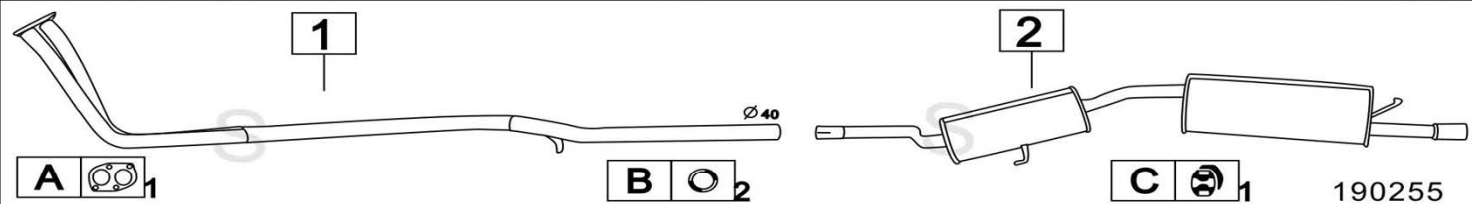

FIAT UNO 55/60 1100 1116cc 82- 8/89

	Codice	Descr.	O.E.	NOTE	Cod. Accessori
1	3218400	T C	5953517		A 2330901
2	3200709	G M	5888942 - 5890529		B 2003945
3					C 2333906