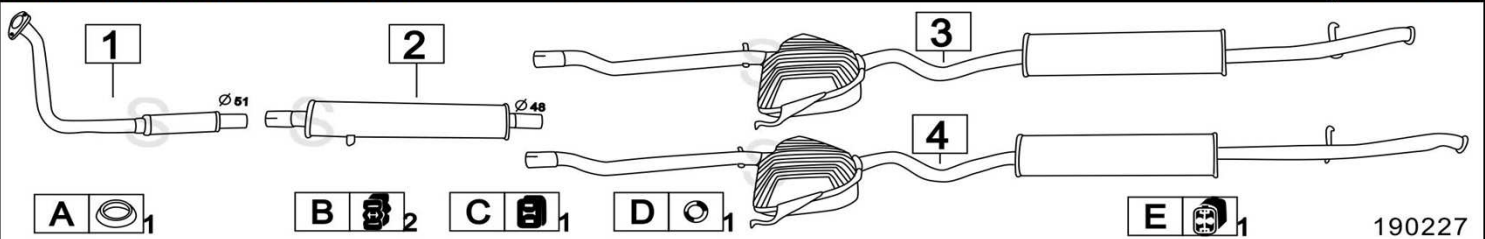

FIAT TEMPRA 1900 DIESEL 1929cc 65CV 2/90- 96

Codice	Descr.	O.E.	NOTE	Cod. Accessori
1	3209900	T C	7694961	A 2121945
2	3402402	M A	46431852-7620691-7658568	B 2333912
3	3209909	G M	7659074	C 2333921
4	3209309	G M	7662703	D 2003931
5				E 2333918