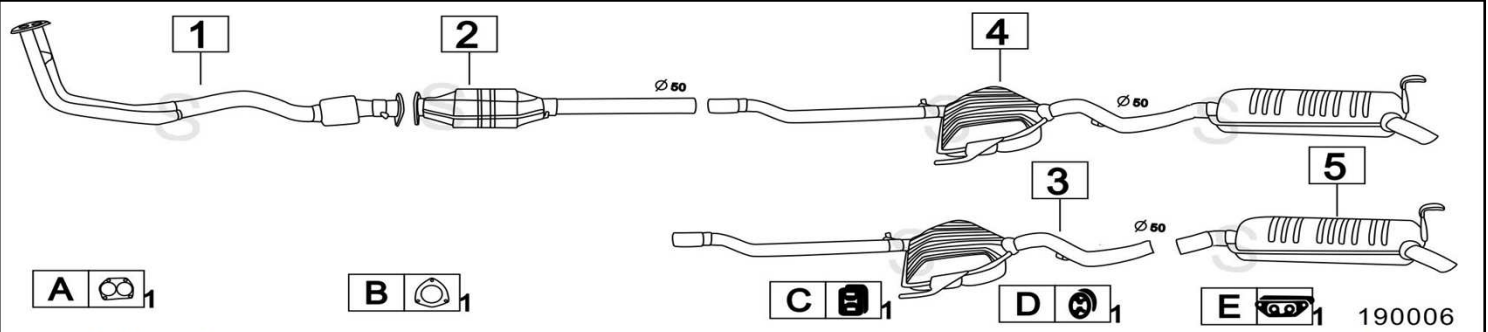

FIAT BRAVO/BRAVA 1400 1370cc 55-59KW

8/95-

	Codice	Descr.	O.E.	NOTE	Cod. Accessori
1	3202700	T C	46430639		A 2330914
2	3202712	KAT	46466127		B 2330908
3	3202706	M C	46447595-46465384		C 2333921
4	3202709	G M	46447595-46465384		D 2333919
5	3202707	M P	46447595-46465384		E 2223905