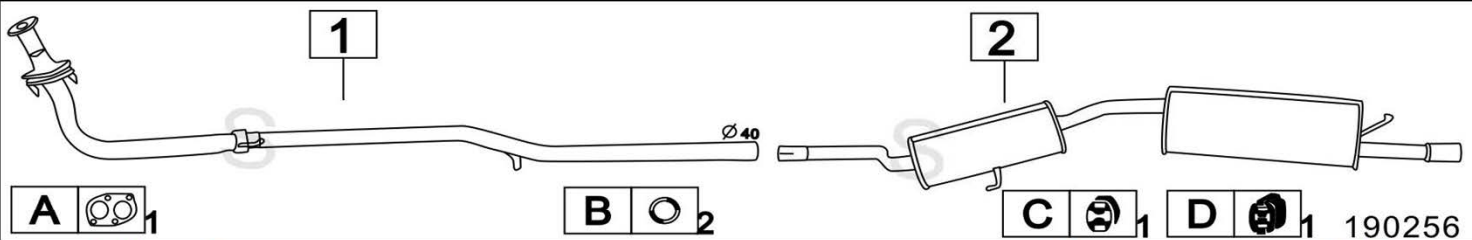

FIAT UNO 55/60 1100 1116cc 82- 8/89

	Codice	Descr.	O.E.	NOTE	Cod. Accessori
1	3218400	T C	5953517		A 2330901
2	3200709	G M	5888942 - 5890529		B 2003945
3					C 2333906

FIAT UNO 1100 SELECTA (cambio automatico) 1116cc 87- 89