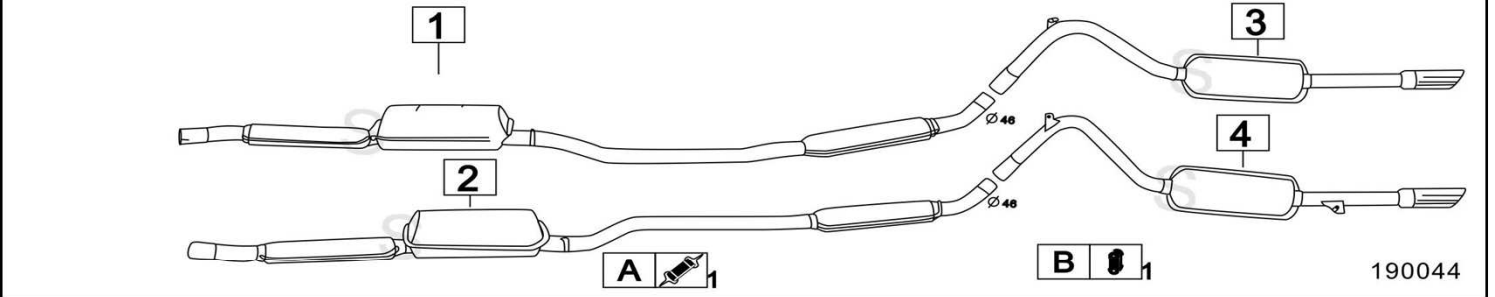

FIAT DINO 2000 V6 COUPE' 1987cc 160CV 67-

	Codice	Descr.	O.E.	NOTE	Cod. Accessori
1	3226389	G M D	4189515		A 2333903
2	3226399	G M S	4189514		B 2333910
3	3226387	M P D	4155081		C
4	3226397	M P S	4155080		D