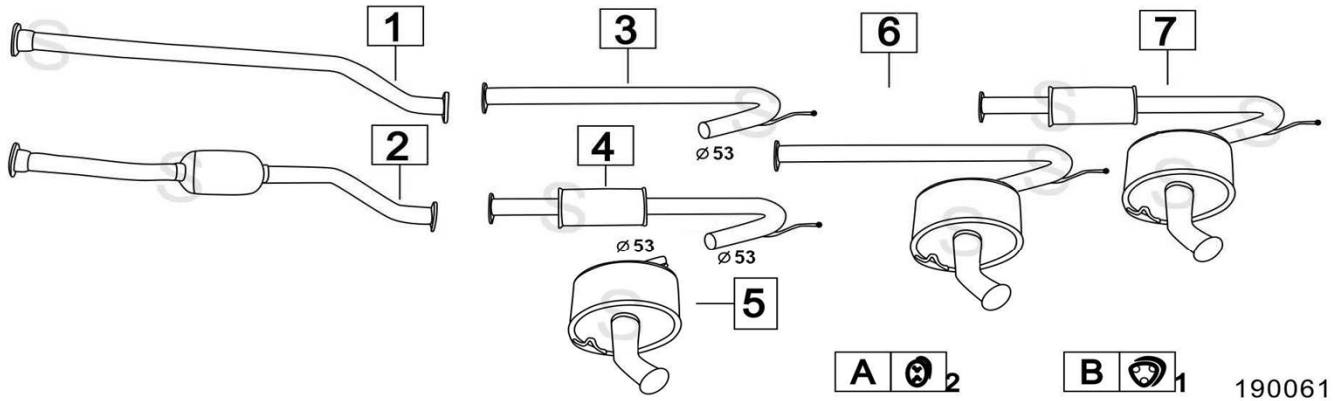

FIAT DUCATO III SERIE JTD 1997-2286-2800cc 62/81/94/107KW 02-

	Codice	Descr.	O.E.	NOTE	Cod. Accessori
1	3231605	TI	1331210080		A 2333919
2	3231612	KAT	1346062080-1346063080		B 2773910
3	3231603	TA	1337334080 - 1344237080		C
4	3231606	MC	1344238080-1347307080		D
5	3231637	MP	1344238080-1347307080		E
6	3231607	MP	1337334080 - 1344237080		F
7	3286509	GM	1344238080-1347307080		G