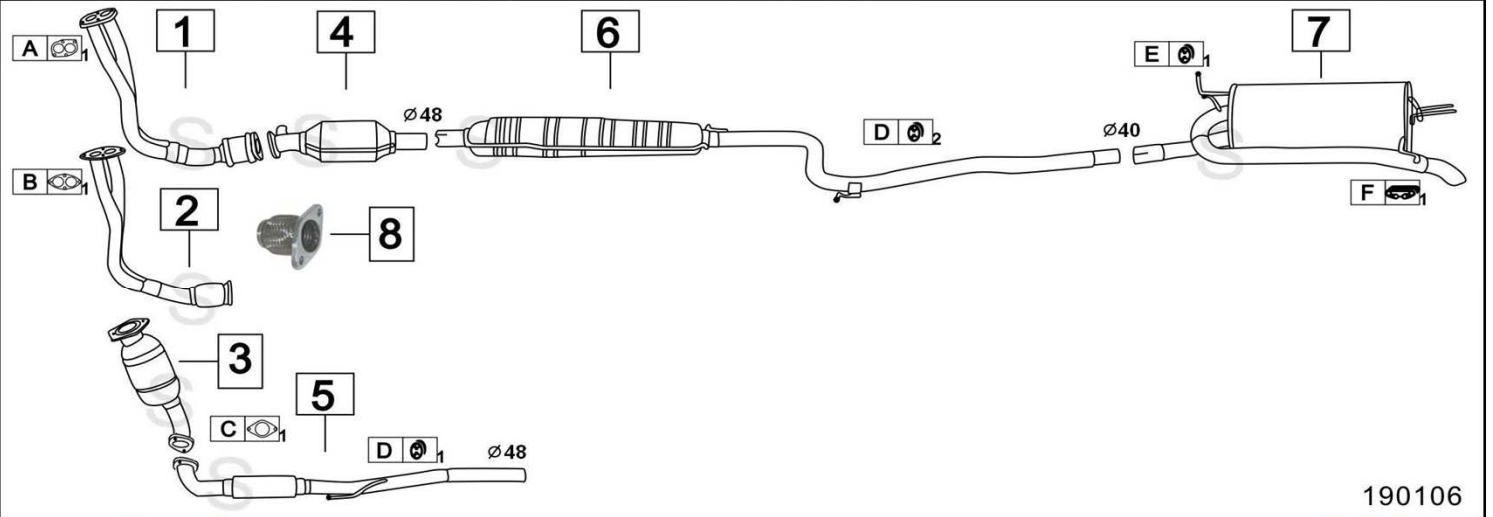

Aggiornato Gennaio 2016

FIAT PALIO 100 1600 WEEKEND 1581cc 74KW 97-

190106

	Codice	Descr.	O.E.	NOTE	Cod. Accessori
1	3212400	T C	46417372		A 2330401
2	3212430	T C	46523084		B 2330917
3	3212410	KAT	46794623	dal 5/1998-	C 2333919
4	3212412	KAT	46480738-46531944	dal 01/2001	D 2333919
5	3212405	T I	46810526	dal 01/2001	E 2333920
6	3212406	M C	46455932		F
7	3212407	M P	46455928		G
8	2450095	T F		Tube flessibile modifica	H