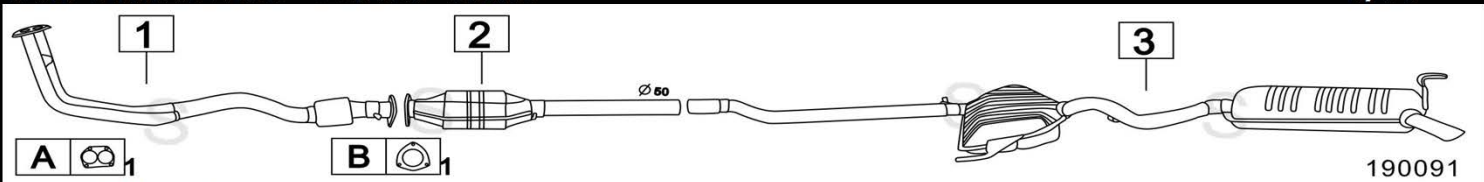

FIAT MAREA 1400 1370cc 59KW 9/96-

	Codice	Descr.	O.E.	NOTE	Cod. Accessori
1	3202700	T C	46430639		A 2330914
2	3202712	KAT	46466127		B 2330908
3	3262309	G M	46440504 - 46460019		C