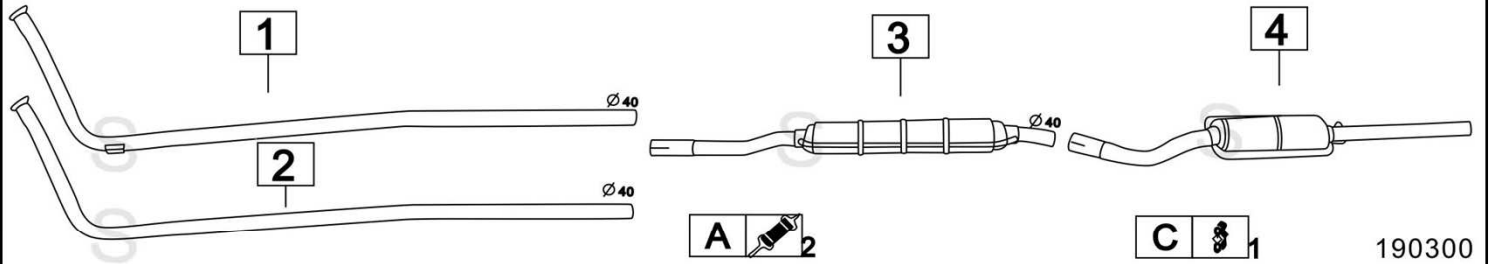

FIAT 128 BERLINA 1100-1300cc 69- 85

Codice	Descr.	O.E.	NOTE	Cod. Accessori
1	3220100 T C	4217018		A 2333901
2	3220800 T C	4235969	dal 03/1971	B 2333904
3	3220106 M C	4352742-5882735		C
4	3220107 M P	4317851-5882736		D