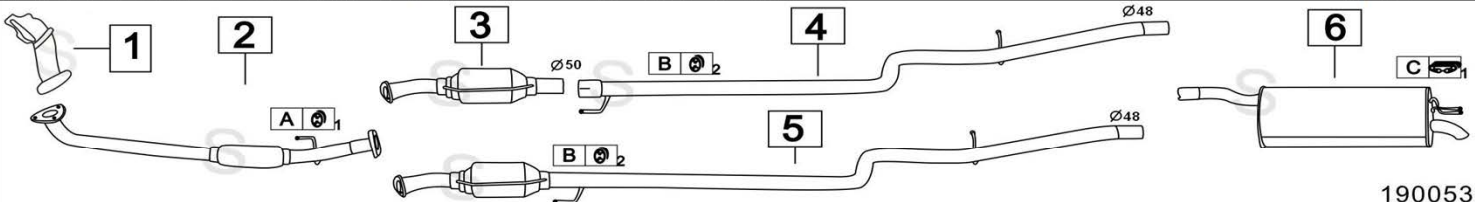

FIAT DOBLO' 1900 TURBO DIESEL 1910cc 74KW 9/01-

190053

	Codice	Descr.	O.E.	NOTE	Cod. Accessori
1	3202870	GHISA	46748868		A 2333919
2	3233100	T C	46755729		B 2333919
3	3233112	KAT	46758796		C 2333920
4	3233104	TI	46758796	tubo per modifica	D
5	3233116	KAT	46758796		E
6	3233107	M P	46826932		F