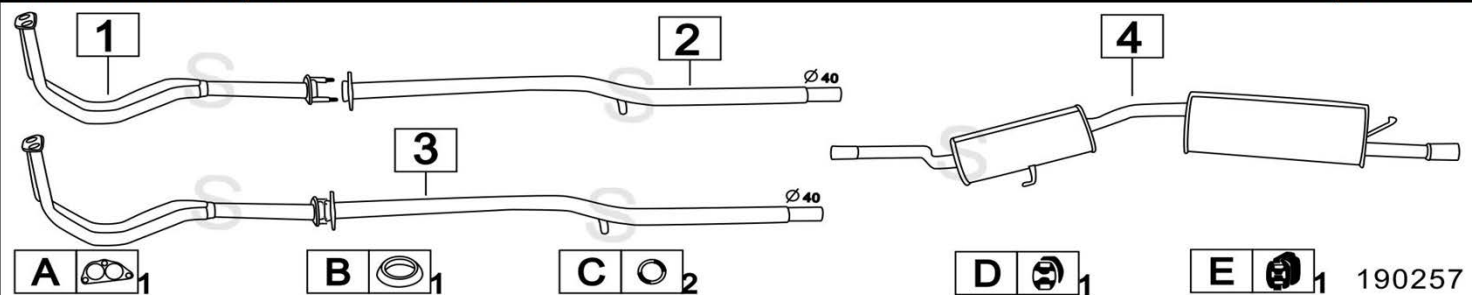

FIAT UNO 60 S/SX 1108cc 9/89- 92

	Codice	Descr.	O.E.	NOTE	Cod. Accessori
1	3200730	T C	7662281		A 2330906
2	3200704	TI	7662281		B 2121945
3	3200700	T C	7662281		C 2003945
4	3200709	G M	7696926		D 2333906
5					E 2333911