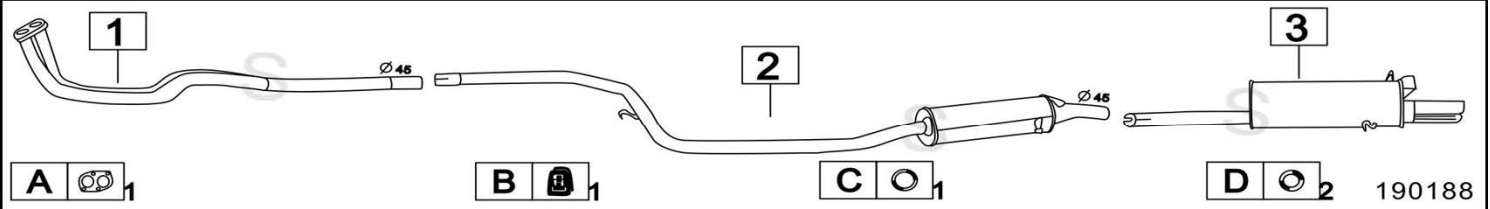

FIAT RITMO II 100 S/SUPER 1585cc 6/85- 88

	Codice	Descr.	O.E.	NOTE	Cod. Accessori
1	3219100	T C	7543098		A 2330902
2	3217106	M C	7543115		B 2333908
3	3217407	M P	5995373		CD 2003945