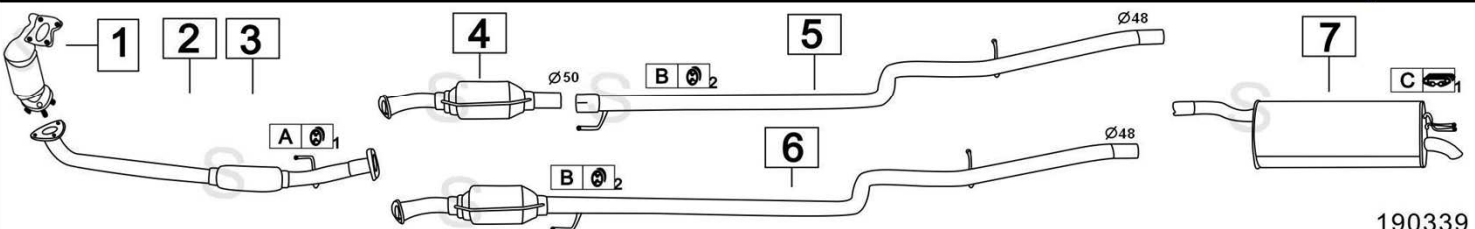

FIAT DOBLO' 1900 TURBO DIESEL 1910cc 74-77KW 10/04-

190339

	Codice	Descr.	O.E.	NOTE	Cod. Accessori
1	3233210	KAT	51762984		A 2333919
2	3233205	T A	51762987	per 77kw fino al 12/2004	B 2333919
3	3233235	T A	55197807	Per 74/77 kw dal 01/2005	C 2333920
4	3233112	KAT	46758796		D
5	3233104	TI	46758796	tubo per modifica	E
6	3233116	KAT	55197808 - 46758796		F
7	3233107	M P	46826932		G