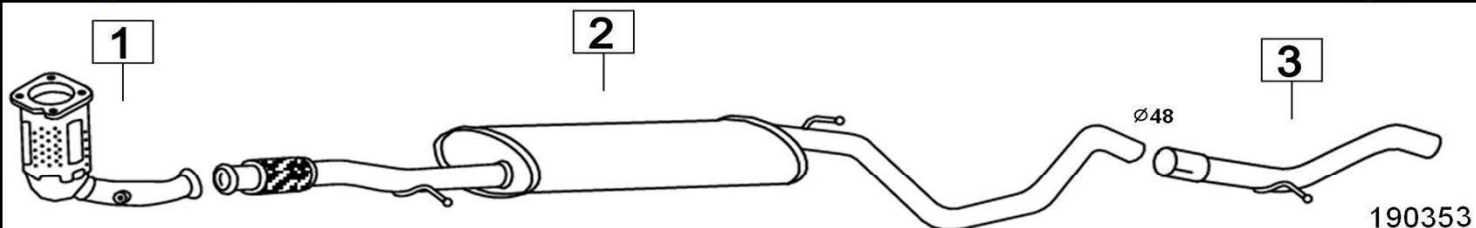

FIAT QUBO 1400 8V 1/07-

190353

	Codice	Descr.	O.E.	NOTE	Cod. Accessori
1	3238310	KAT	1400756180		A
2	3238356	M C	51804381		B
3	3238358	T P	51804384		C