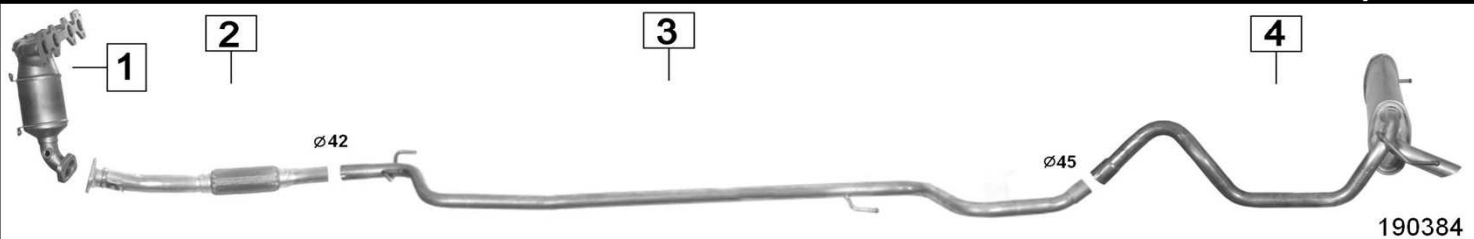

FIAT GRANDE PUNTO 1400 NATURAL POWER 1368cc 57KW 7/08-

	Codice	Descr.	O.E.	NOTE	Cod. Accessori
1	3261112	KAT	51824930		A
2	3261105	T A	51851225		B
3	3261104	T I	51851225		C
4	3261107	M P	51824934		D