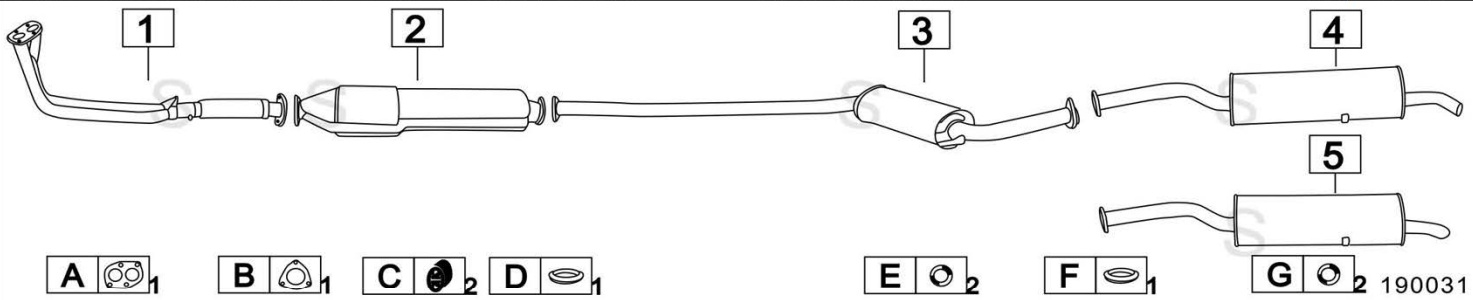

Aggiornato Gennaio 2016

FIAT CROMA I SERIE 2000 CATALIZZATA 1995cc 115CV 12/85- 91

	Codice	Descr.	O.E.	NOTE	Cod. Accessori
1	3211400	T C	82422662-82446742		A 2330902
2	3412512	KAT	82422665		B 2330908
3	3211406	M C	82420454-82462048		C 2333919
4	3211707	M P	82403461		DF 2332950
5	3211737	M P	82403461-82462220		EG 2003931