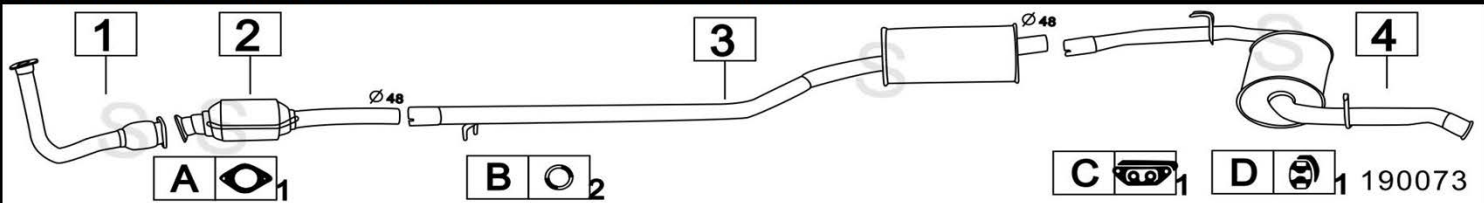

FIAT FIORINO II TURBO DIESEL 1698cc 46KW 97-

	Codice	Descr.	O.E.	NOTE	Cod. Accessori
1	3238300	T C	46468228		A 2330917
2	3238312	KAT	46468233		B 2003931
3	3238306	M C	46468229		C 2223905
4	3238307	M P	46468230		D 2333906