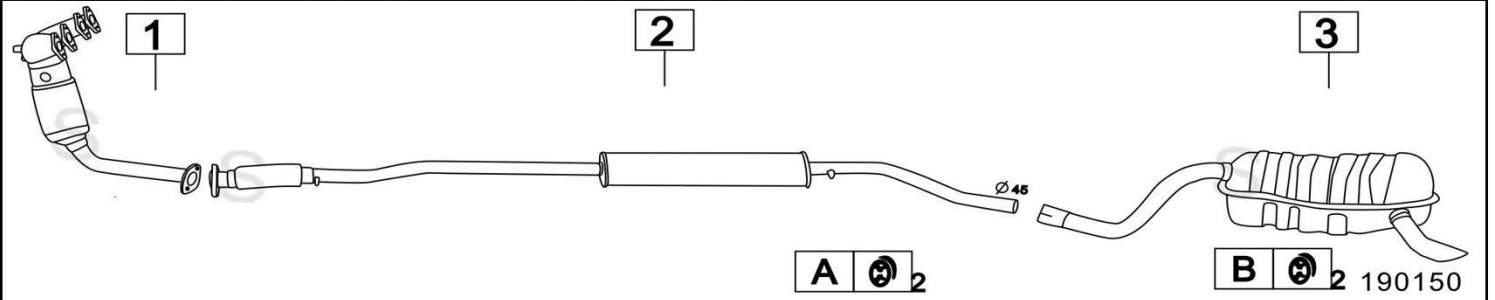

FIAT PUNTO II 1400 16V 1368cc 70KW 6/03-

190150

	Codice	Descr.	O.E.	NOTE	Cod. Accessori
1	3255010	KAT	55183622 55198848		A 2333919
2	3201106	M C	55198693		B 2333919
3	3201107	M P	55191319		C