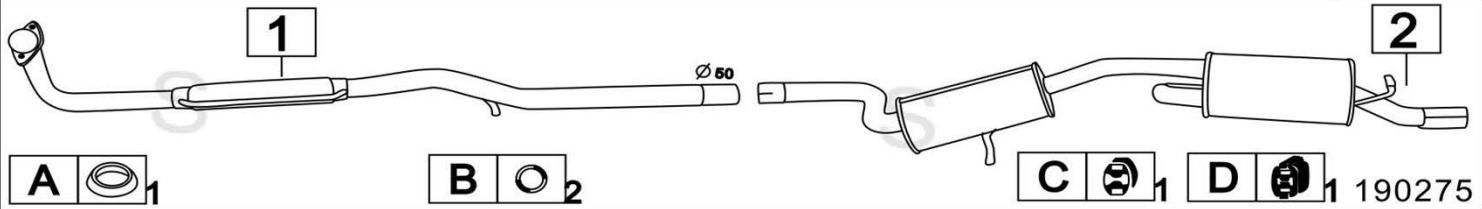

FIAT UNO TURBO DIESEL 1367cc 9/89- 94

	Codice	Descr.	O.E.	NOTE	Cod. Accessori
1	3200602	MA	7658802		A 2121945
2	3200609	GM	7675562		B 2003945
3					C 2333906
4					D 2333911