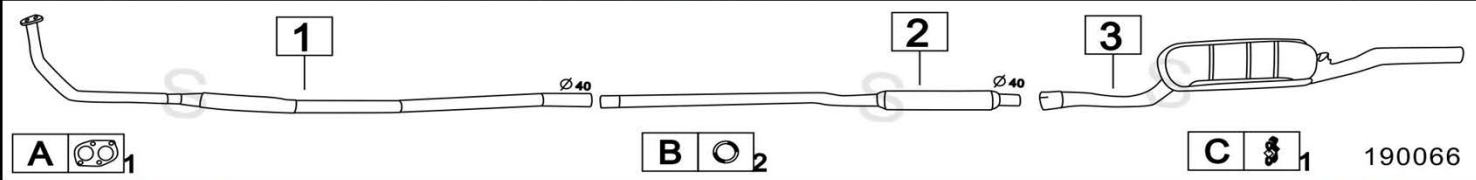

Aggiornato Gennaio 2016

FIAT FIORINO + PICK-UP (127 PANORAMA) 1050cc 81- 87

Codice	Descr.	O.E.	NOTE	Cod. Accessori
1	3215400 T C	5929356		A 2330903
2	3215706 M C	7501960		B 2003945
3	3238907 M P	4430696		C 2333904