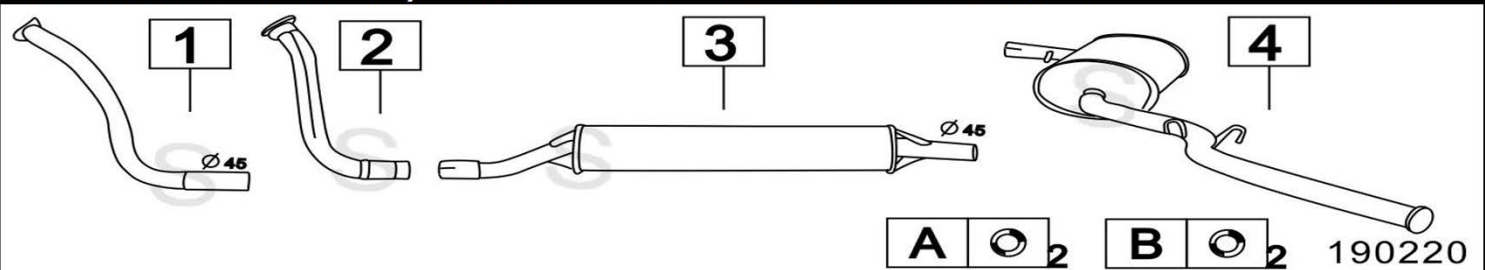

FIAT TALENTO BENZINA / DIESEL 1930cc Diesel 2000cc Benzina 88-

	Codice	Descr.	O.E.	NOTE	Cod. Accessori
1	3234800	T C	7594603	Per Diesel	A 2003931
2	3234900	T C	5934206	Per Benzina	B 2003931
3	3234806	M C	7686356		C
4	3234807	M P	7656037		D