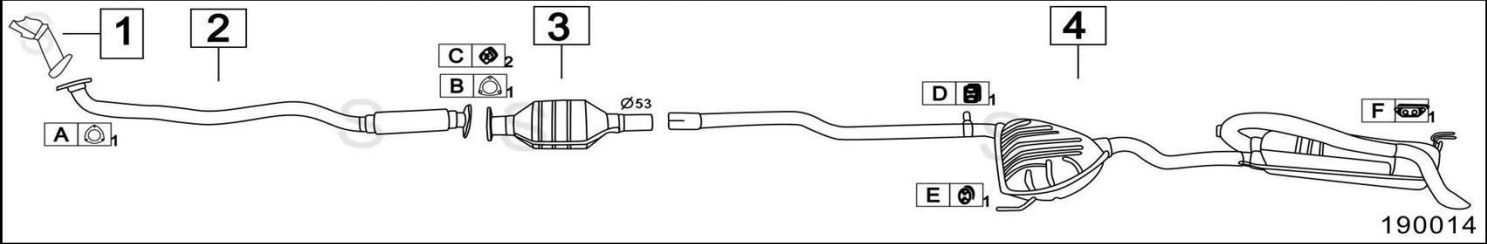

Aggiornato Gennaio 2016

FIAT BRAVO/BRAVA 1900 JTD 100 1910cc 74KW 9/00-

	Codice	Descr.	O.E.	NOTE	Cod. Accessori
1	3202870	GHISA	46748868		A 2330924
2	3202800	T C	46475400-46550169		B 2330916
3	3204512	KAT	46462058-46803232		C 2333923
4	3202339	G M	46760219		D 2333921
5					E 2333919