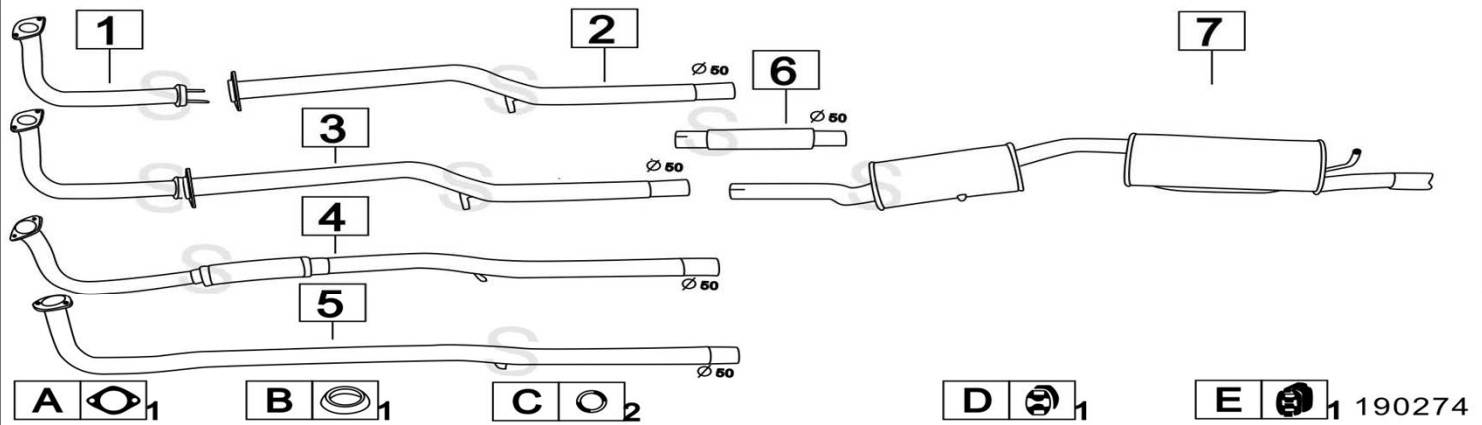

FIAT UNO TURBO DIESEL 1367cc 86- 8/89

	Codice	Descr.	O.E.	NOTE	Cod. Accessori
1	3218050	TC	7570374		A
2	3218305	TI	7570374		B 2121945
3	3218000	TC	7570374		C 2003945
4	3218030	TC		con flessibile	D 2333906
5	3218040	TC	7635811	dal 12/1988	E 2333911
6	3218005	TI		flessibile per modifica	F
7	3218009	GM	7592928-7622496		G