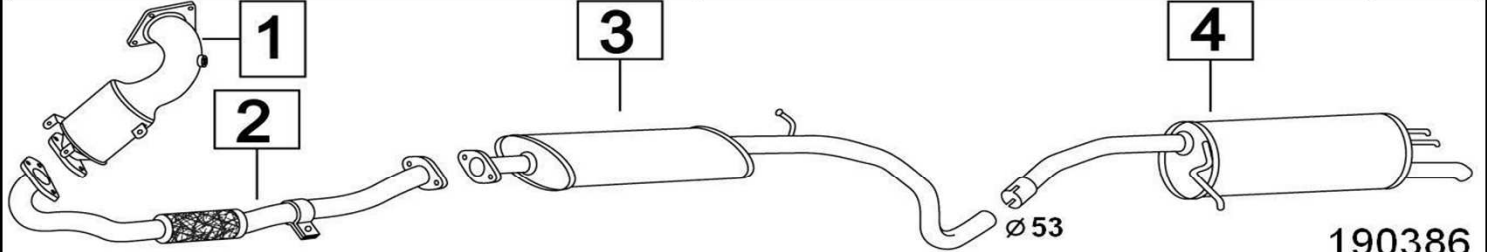

FIAT BRAVO II 1400 T-JET Mot: 198A4000/198A1000 1368cc 88-110KW 9/07-

	Codice	Descr.	O.E.	NOTE	Cod. Accessori
1	3261010	KAT	51867679		A
2	3206450	T C	51789968		B
3	3206456	M C	51823021		C
4	3206457	M P	51816909		D