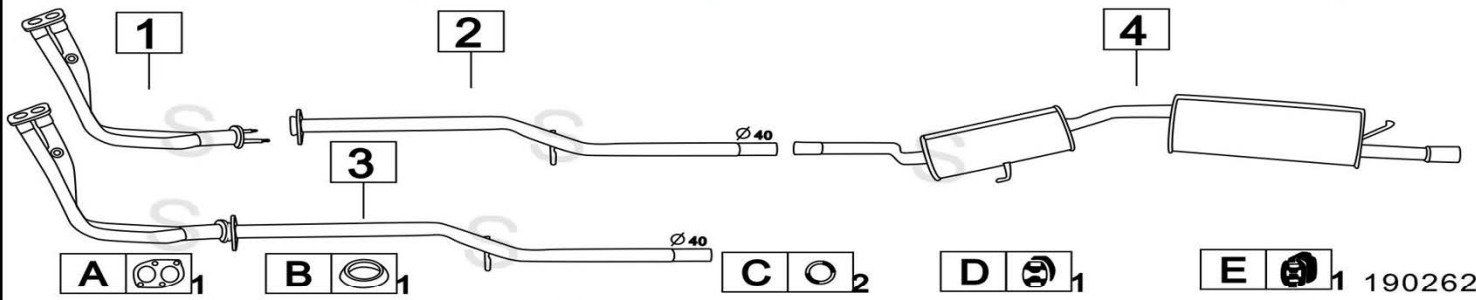

Aggiornato Gennaio 2016

FIAT UNO 70 SELECTA (cambio automatico) 1372cc 9/89- 92

	Codice	Descr.	O.E.	NOTE	Cod. Accessori
1	3200430	T C	7691011-7686496		A 2330901
2	3200404	T I	7691011-7686496		B 2121945
3	3200400	T C	7691011-7686496		C 2003945
4	3200709	G M	5983111-7622492-7622493		D 2333906
5					E 2333911