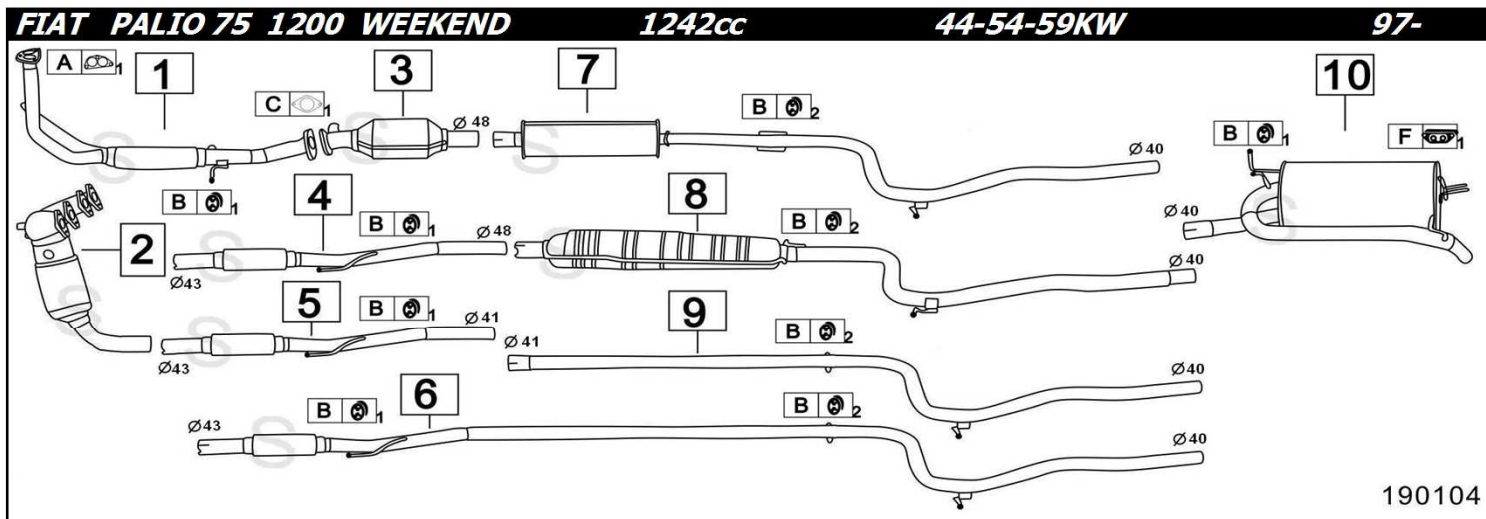

Aggiornato Gennaio 2016

190104

	Codice	Descr.	O.E.	NOTE	Cod. Accessori
1	3212700	T C	46476149	per 54KW	A 2330906
2	3274112	KAT	46816842-98821035	per 44-59KW dal 02/2001	B 2333919
3	3212412	KAT	46480738	per 54KW	C 2330917
4	3212605	T I	46779947	Per 59KW dal 02/2001	D 2333919
5	3212635	T I	46798924	per 44KW dal 06/2001	E 2333920
6	3274103	T I	46798924	per 44KW dal 06/2001	F 2333919
7	3212706	M C	46455926	per 54KW	G
8	3212406	M C	46455932	Per 59kw 02/2001	H
9	3274104	T I	46798924	per 44KW dal 06/2001	I
10	3212407	M P	46455928		L