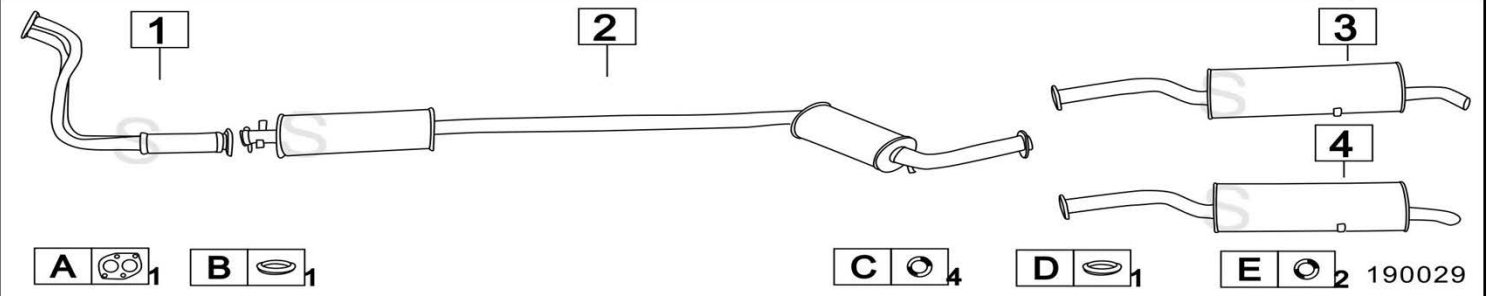

FIAT CROMA I SERIE 1600 1598cc 83CV 12/85- 91

	Codice	Descr.	O.E.	NOTE	Cod. Accessori
1	3211700	T C	82441744		A 2330901
2	3211709	G M	82420595		BD 2332950
3	3211707	M P	82403461		CE 2003931
4	3211737	M P	82403461-82462220