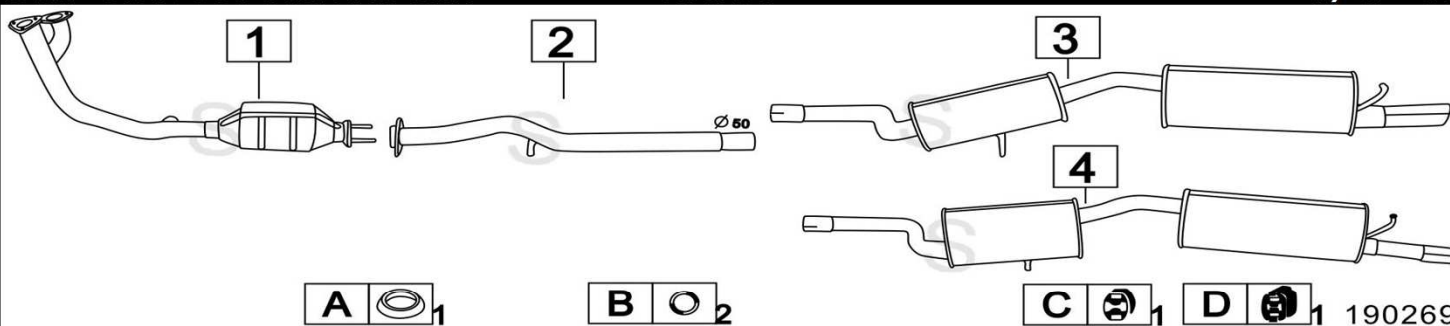

Aggiornato Gennaio 2016

FIAT UNO 1300 TURBO ie CAT. 1301cc 3/87- 93

	Codice	Descr.	O.E.	NOTE	Cod. Accessori
1	3218312	KAT	7610397		A 2781951
2	3200905	TI	7610397		B 2003945
3	3218309	G M	7545211	fino al 08/1989	C 2333906
4	3200909	G M	7638553	dal 09/1989	D 2333911