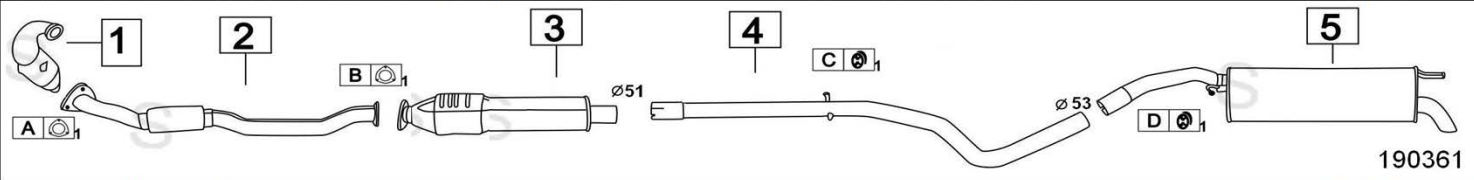

Aggiornato Gennaio 2016

FIAT BRAVO II 1900 MJET DPF/FAP E4 1910cc 88-110KW 3/07-

190361

	Codice	Descr.	O.E.	NOTE	Cod. Accessori
1	3233310	KAT	51780170 - 60802079		A 2330924
2	3206850	T C	51773261		B 2120905
3	3233126	FAP	51820450		C 2333919
4	3206804	T I	51769427		D 2333919
5	3206807	M P	55191929		E