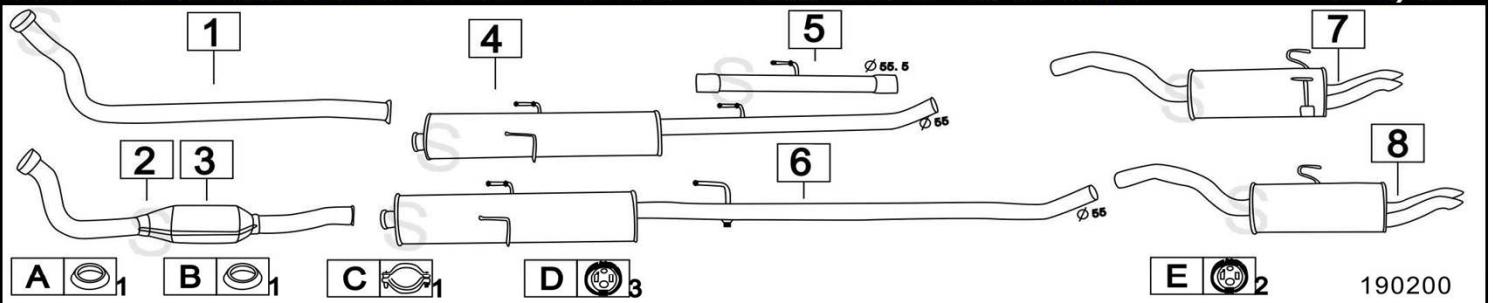

FIAT SCUDO 1900 TURBO DIESEL - 2000 JTD 1905-1997cc 68-69-80KW 96-5/01

	Codice	Descr.	O.E.	NOTE	Cod. Accessori
1	3216200	T C	1475423080		A 2231958
2	3281012	KAT	1475681080 - 1477704080	Per 1900 TD	B 2231966
3	3416512	KAT	1478314080-1484975080	per 2000 JTD	C 2932969
4	3216236	M C	9456113780-9456122980		D 2233918
5	3216203	T A	9569762380	per passo lungo dal 02/1999-	E 2233918
6	3216206	M C	9456181480-9456188080	per passo lungo dal 03/1999-	F
7	3216207	M P	9456105880-9456123180		G
8	3216237	M P	9456188280-9456188380	Dal 05/2000	H