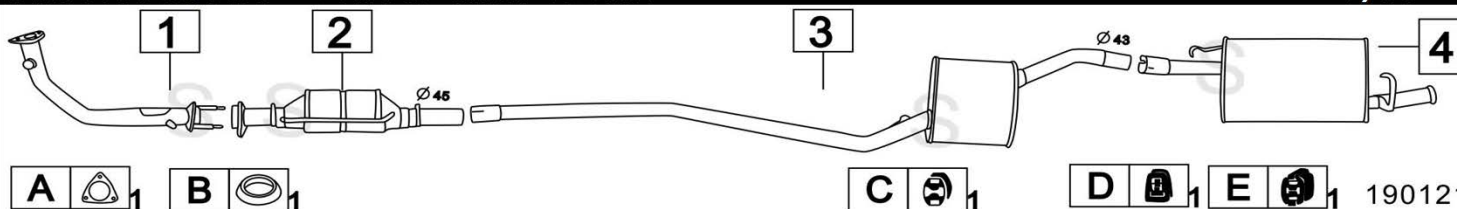

Aggiornato Gennaio 2016

FIAT PANDA 1100 1108cc 40KW EURO2 1/95-

	Codice	Descr.	O.E.	NOTE	Cod. Accessori
1	3107700	T C	46427565-46426804		A 2330910
2	3107712	KAT	46427566-46426804		B 2121945
3	3107706	M C	46426805		C 2333906
4	3100607	M P	7657152-7711037		D 2333908
5					E 2333911