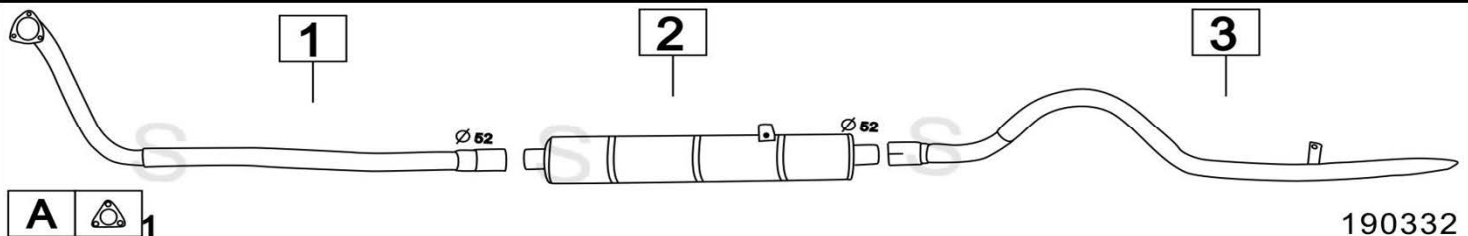

FIAT 1100 TN

190332

	Codice	Descr.	O.E.	NOTE	Cod. Accessori
1	3235600	T C	4067750-4172340		A
2	3235606	M C	4092011		B
3	3235608	T P	4092012		C