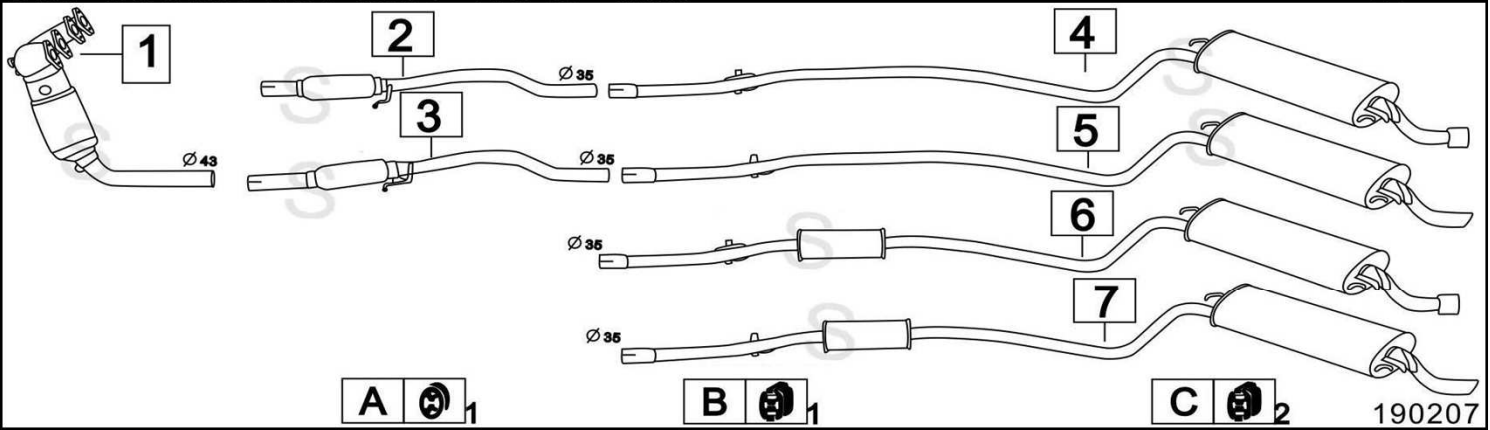

Aggiornato Gennaio 2016

FIAT SEICENTO 1100 euro3 1108cc 40KW

02-

A 1

B 1

C 2

190207

	Codice	Descr.	O.E.	NOTE	Cod. Accessori
1	3213412	KAT	46823420		A 2333919
2	3203635	T I	51744829-73501572-51744831-73501492		B 2333911
3	3203605	T I	73500853	Per cambio C526	C 2333911
4	3203637	M P	51744831-73501492	per SPORTING	D
5	3203607	M P	51744829-73501572-73500853		E
6	3203639	G M		per SPORTING	E
7	3203609	G M			E