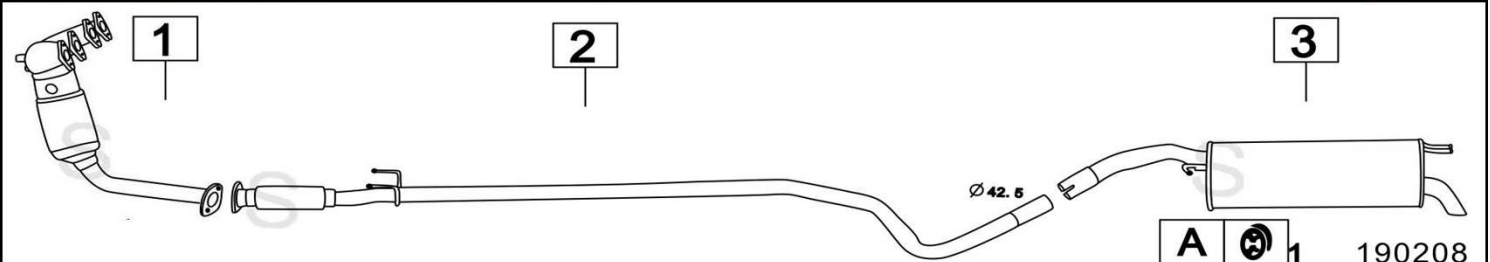

FIAT STILO 1200 16V 1242cc 59KW

9/01-

A 1

190208

	Codice	Descr.	O.E.	NOTE	Cod. Accessori
1	3273012	KAT	46821591		A 2333919
2	3206703	T A	46805959		B
3	3206707	M P	46805965		C