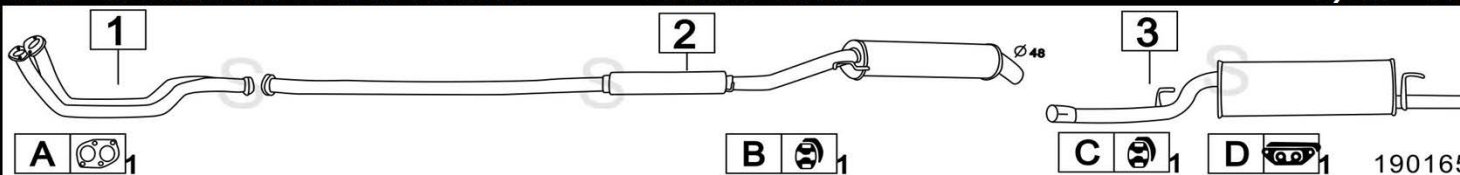

FIAT REGATA 100 SUPER 1600i.e. 1585cc 100CV 5/86- 90

	Codice	Descr.	O.E.	NOTE	Cod. Accessori
1	3219200	T C	7572551		A 2330902
2	3219209	G M	7593438		BC 2333906
3	3219307	M P	7594364		D 2223905