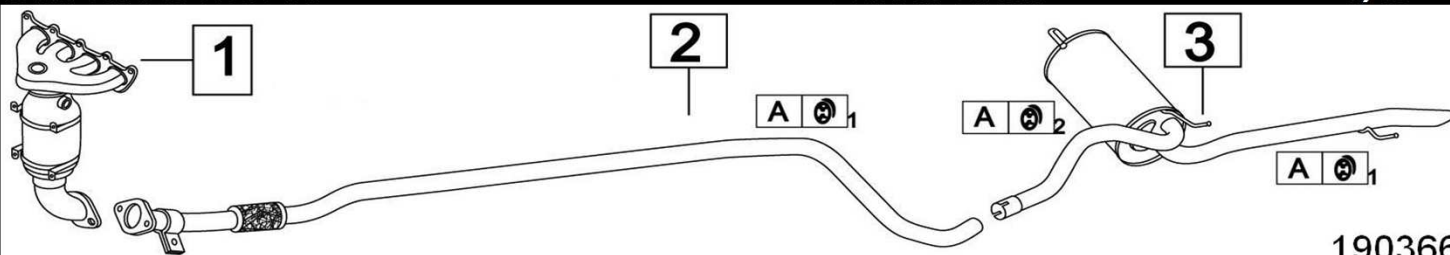

Aggiornato Gennaio 2016

FIAT LINEA 1400 8V **1368cc 57KW** **6/07-**

190366

	Codice	Descr.	O.E.	NOTE	Cod. Accessori
1	3212610	KAT	51799774		A 2333919
2	3212655	T A	51755839		B
3	3212657	M P	51751174		C