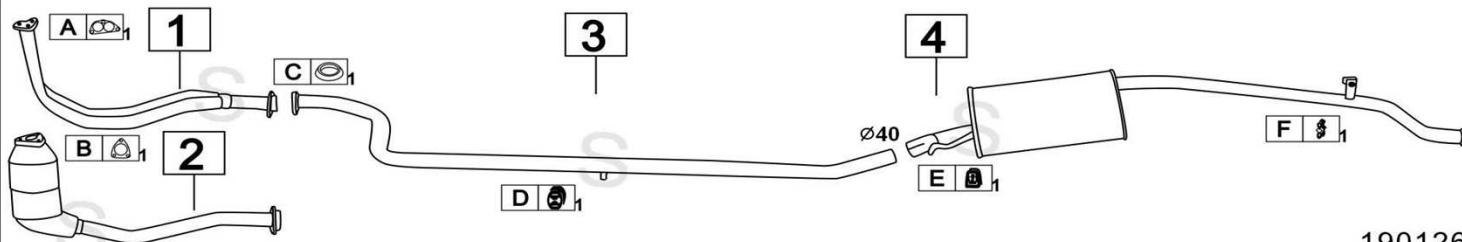

Aggiornato Gennaio 2016

FIAT PANDA 1000 4x4 999cc 86- 92

190126

	Codice	Descr.	O.E.	NOTE	Cod. Accessori
1	3228000	T C	7550383		A 2330906
2	3105612	KAT	7607704		C 2121945
3	3228005	T I	7550386-7625977		D 2333921
4	3228007	M P	7550388		E 2333908
5					F 2333904