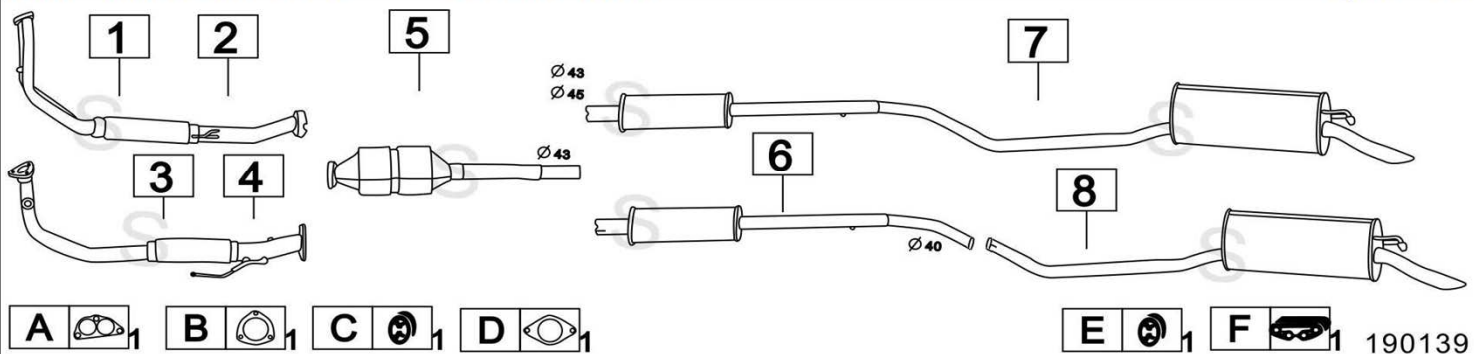

FIAT PUNTO 55 1100 1108cc 40KW

10/93- 99

	Codice	Descr.	O.E.	NOTE	Cod. Accessori
1	3200100	T C	7736955	per 5 marce	A 2330906
2	3200130	T C	7772932	per 6 marce	B 2330910
3	3107800	T C	46408407-46471570	per 5 marce dal 2/95 monotubo	C 2333919
4	3107830	T C	46471572	per 6 marce dal 2/95 monotubo	D 2130919
5	3200112	KAT	46433199-46763161		E 2333919
6	3200106	M C	46472293		F 2333920
7	3200109	G M	46472293		G
8	3200107	M P	71716105-46472293		H