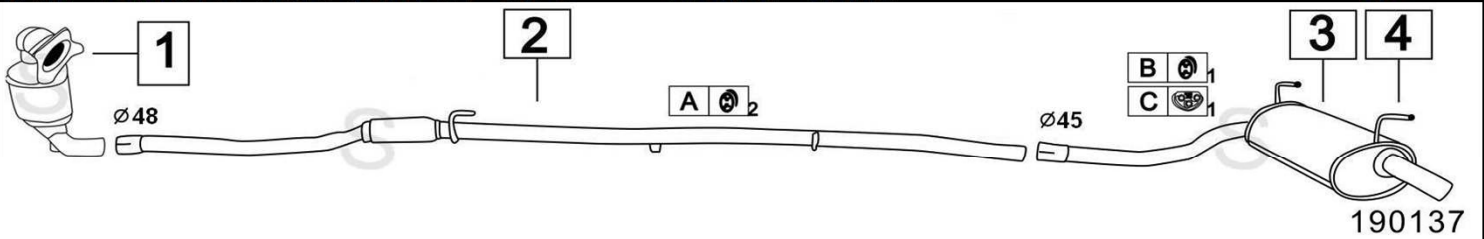

FIAT PANDA II 1300 MJET TD 4x4 1248cc 51KW 05-

	Codice	Descr.	O.E.	NOTE	Cod. Accessori
1	3277112	KAT	55181852 - 55202601		A 2333919
2	3251503	T A	51763719 - 51800943		B 2333919
3	3251507	M P	51763719	fino al 11/2006	C 2333929
4	3251537	M P	51800943	dal 11/2006	D