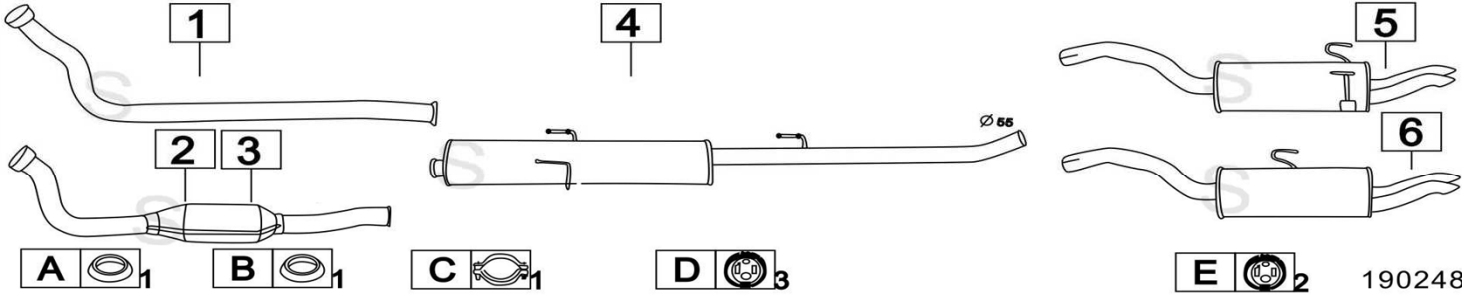

FIAT ULYSSE TURBO DIESEL - JTD 1905-1997-2088cc 66-80KW 95- 5/01

	Codice	Descr.	O.E.	NOTE	Cod. Accessori
1	3216200	T C	1475423080	per 1900	A 2231958
2	3281012	KAT	1475681080 -1477704080	per 1900 fino al 09/1996	B 2231966
3	3416512	KAT	1478314080-1484975080	per 2100/2000 JTD	C 2931969
4	3216236	M C	9456113780-9456122980-9456182180-9456187980		D 2233918
5	3216207	M P	9456105880-9456123180		E 2233918
6	3216237	M P	9456188280-9456188380	dal 05/2000	F