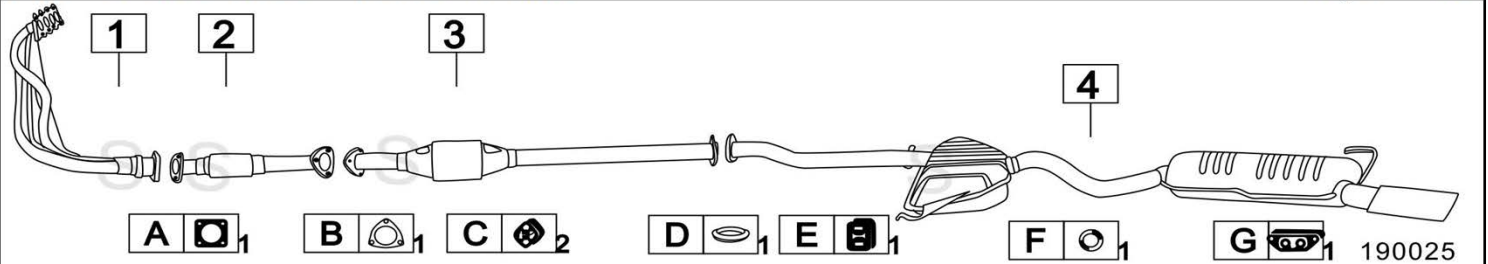

FIAT COUPE' 2000 1995cc 102KW 11/93- 96

190025

	Codice	Descr.	O.E.	NOTE	Cod. Accessori
1	3207330	T C	7754230-7754229		A 2110916
2	3207305	T I	46449685-7722480-7754229		B 2330908
3	3407712	KAT	7710252-7783574		C 2333923
4	3229009	G M	46401836-7746100		D 2332950
5					E 2333921
6					F 2003931
7					G 2223905