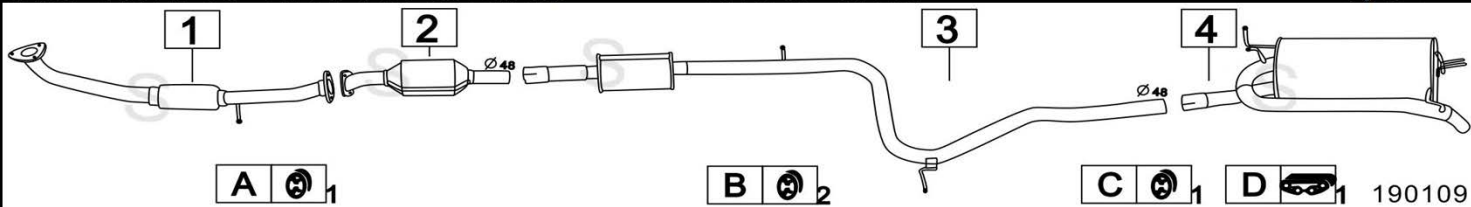

Aggiornato Gennaio 2016

FIAT PALIO 70 1900 JTD WEEKEND 1910cc 59KW 7/02-

	Codice	Descr.	O.E.	NOTE	Cod. Accessori
1	3212940	T C	46797730		A 2333919
2	3213012	KAT	46544118-46801816		B 2333919
3	3212906	M C	46532268-73500983		C 2333919
4	3212907	M P	46524385-46543557		D 2333920