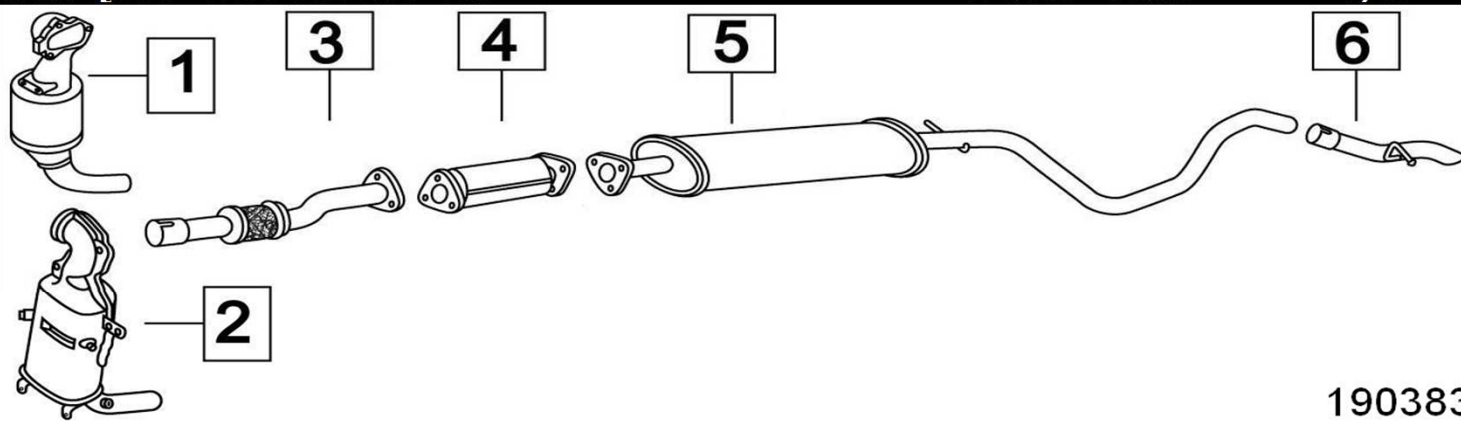

Aggiornato Gennaio 2016

FIAT QUBO 1300 JTD 16V FAP 1248cc 55KW 1/07-

190383

	Codice	Descr.	O.E.	NOTE	Cod. Accessori
1	3216812	KAT	55212563		A
2	3238420	FAP	55234961	per euro 5 dal 05/2010	B
3	3238405	T A	51823589		C
4	3238426	FAP	51861469		D
5	3238406	M C	51840482		E
6	3238348	T P	51804382		F