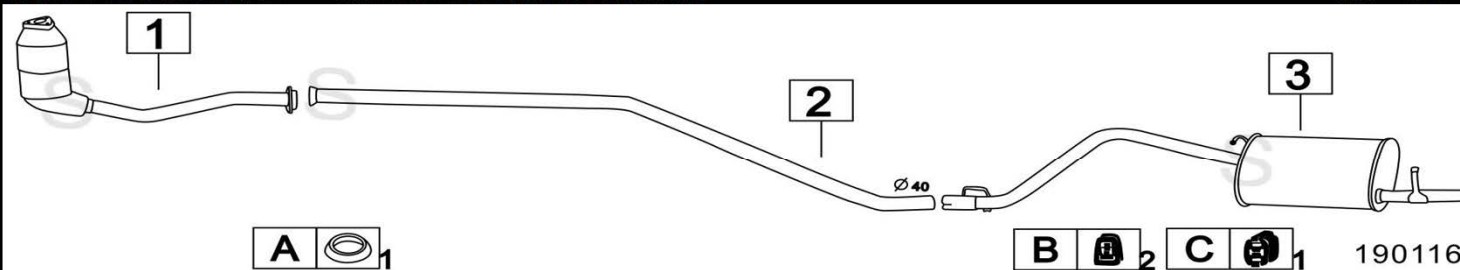

FIAT PANDA 1000 999cc IMPIANTO BOSCH 86- 92

Codice	Descr.	O.E.	NOTE	Cod. Accessori
1	3105612 KAT	7607704		A 2121945
2	3105605 T I	7573709		B 2333908
3	3105807 M P	55187297-7544371-7588263		C 2333911