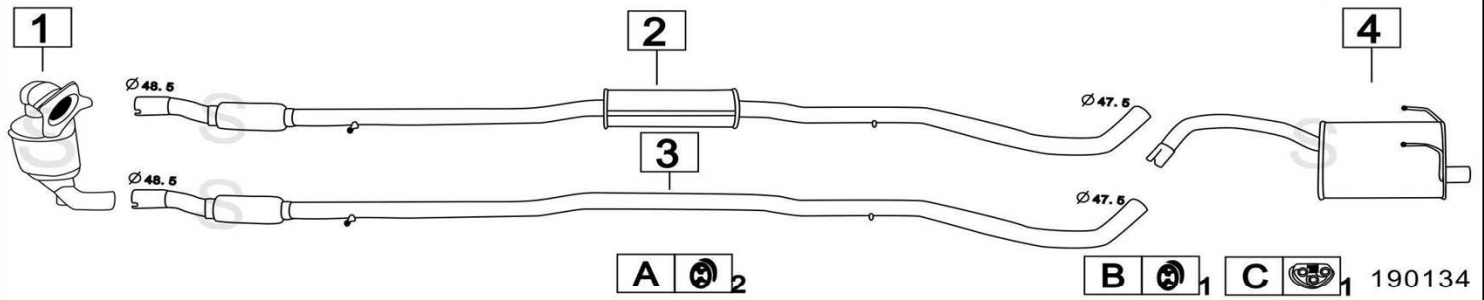

Aggiornato Gennaio 2016

FIAT PANDA II 1300 MJET TD 1248cc 51KW 9/03- 6/05

	Codice	Descr.	O.E.	NOTE	Cod. Accessori
1	3277112	KAT	55181852 - 55202601		A 2333919
2	3216606	M C	46817653	FINO AL 09/2004	B 2333919
3	3216603	T A	51762517	DAL 10/2004	C 2333929
4	3216607	M P	46817654		D