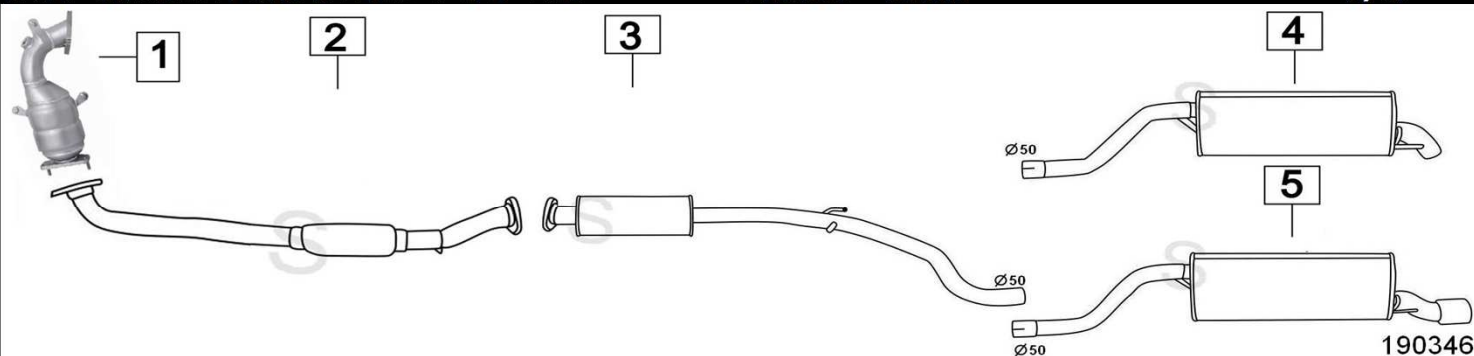

FIAT GRANDE PUNTO 1400 T-JET 16V 1368cc 88KW 7/07-

	Codice	Descr.	O.E.	NOTE	Cod. Accessori
1	3261010	KAT	51867679 - 51880406		A
2	3261003	T A	51796251		B
3	3261036	M C	51801436		A
4	3261047	M P	51801437		B
5	3261057	M P	51801440		C