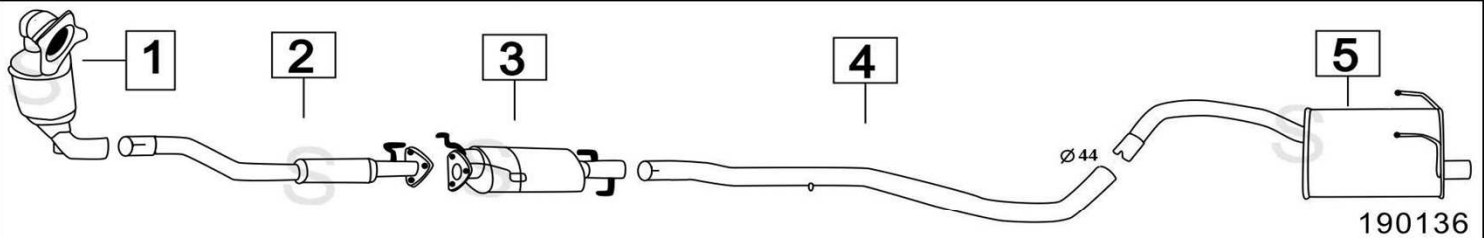

FIAT PANDA II 1300 MJET TD DPF 1248cc 55KW 8/06-

	Codice	Descr.	O.E.	NOTE	Cod. Accessori
1	3216812	KAT	55200518		A 2333919
2	3216805	T I	51777303		B 2333929
3	3216826	FAP	51776722 - 51861467		C
4	3216804	T I	51777304		D
5	3216807	M P	51772969		E