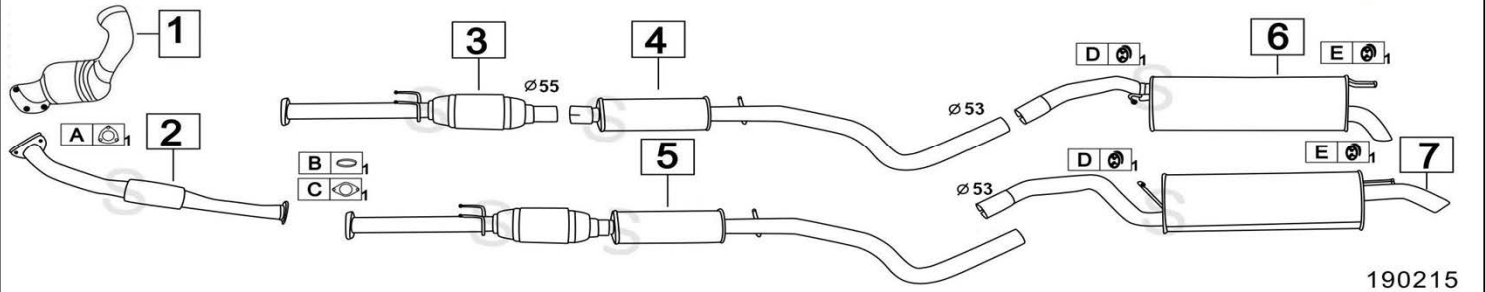

FIAT STILO 1900 JTD TURBO DIESEL 1910cc 59-74-85-93-103KW 6/02-

190215

	Codice	Descr.	O.E.	NOTE	Cod. Accessori
1	1°KAT				A 2330908
2	3206830	T C	55189605-55189606-55191454		B 2791953
3	3275216	KAT	73503229-55189613		C 2130930
4	3206806	M C	73503229-55189613		D 2333919
5	3275219	KAT	73503229-55189613		E 2333919
6	3206807	M P	55191929		F
7	3206837	M P	55191930	per MULTIWAGON	G