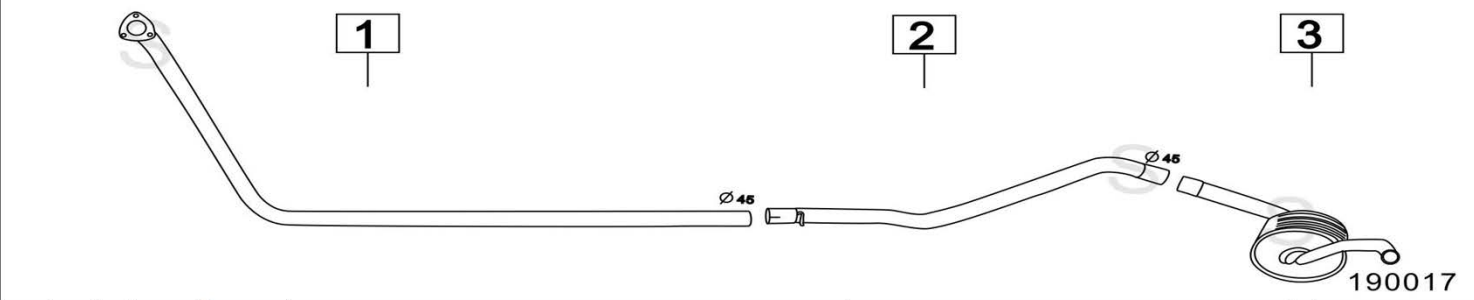

FIAT CAMPAGNOLA AR51 - AR59 51-

190017

	Codice	Descr.	O.E.	NOTE	Cod. Accessori
1	3232500	T C	872569		A
2	3232505	T I	4087576		B
3	3232507	M P	4023444		C