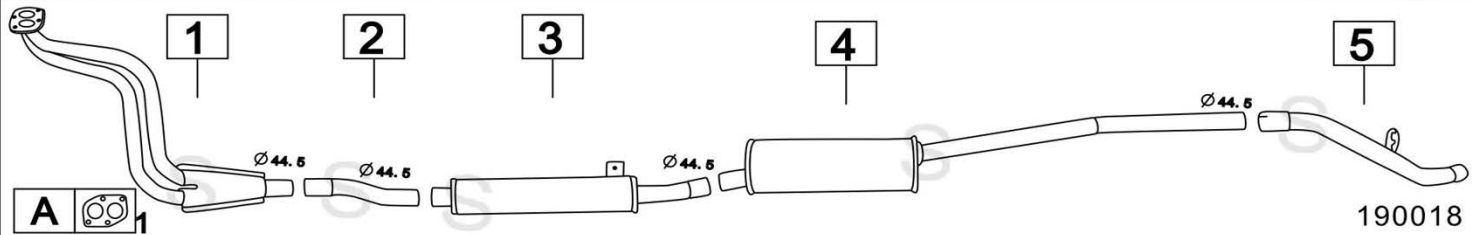

FIAT CAMPAGNOLA II SERIE 1995cc 74- 10/79

190018

	Codice	Descr.	O.E.	NOTE	Cod. Accessori
1	3239700	T C	1378737		A 2330901
2	3239705	T I	1379866		B
3	3239706	M C	1379865		C
4	3239707	M P	1379864		D
5	3239708	T P	1379870		E