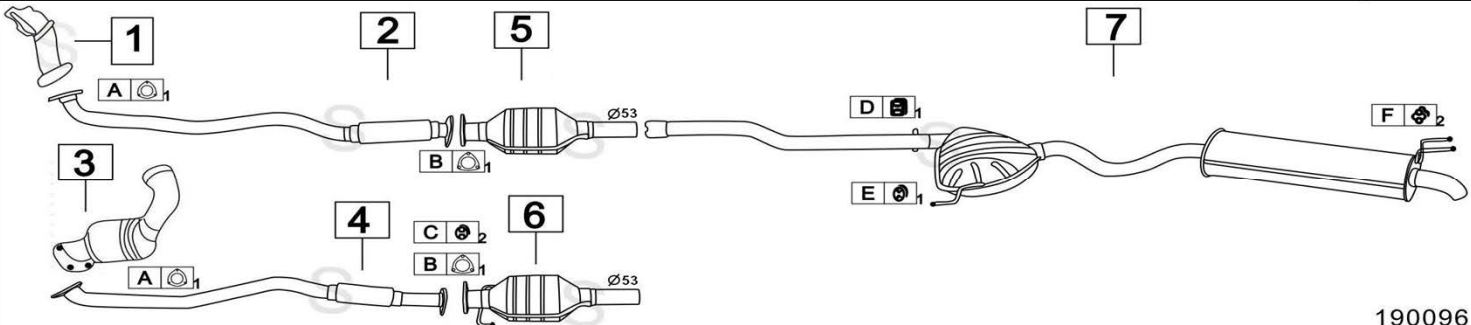

FIAT MAREA 1900 TURBO DIESEL 1910cc 74-81KW 9/00-

	Codice	Descr.	O.E.	NOTE	Cod. Accessori
1	3202870	GHISA	46748868		A 2330924
2	3202800	T C	46475400	fino al 09/2001	B 2330916
3	3028712	KAT	60816799	dal 10/2001	C 2323901
4	3204630	T C	46818014	dal 10/2001	D 2333921
5	3204512	KAT	46462058	fino al 09/2001	E 2333919
6	3204612	KAT	46818016	dal 10/2001	F 2763901
7	3204639	G M	46755307-46759581		G