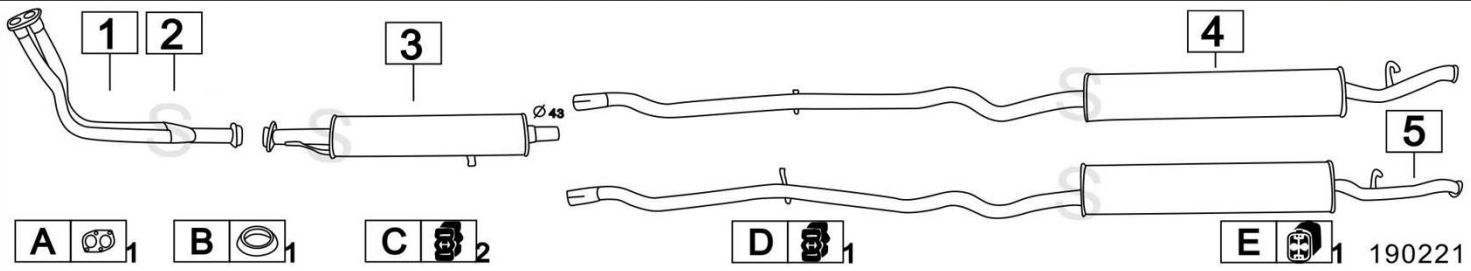

Aggiornato Gennaio 2016

FIAT TEMPRA 1400 /1600 1372-1581cc 76-84CV 2/90- 92

	Codice	Descr.	O.E.	NOTE	Cod. Accessori
1	3207400	T C	7646181-7785019		A 2330901
2	3207430	T C	7656579-7728090	per cambio automatico	B 2121945
3	3207406	M C	7646184		C 2333912
4	3209707	M P	7657583	per BERLINA	D 2333912
5	3209107	M P	7661309	per S.W.	E 2333918