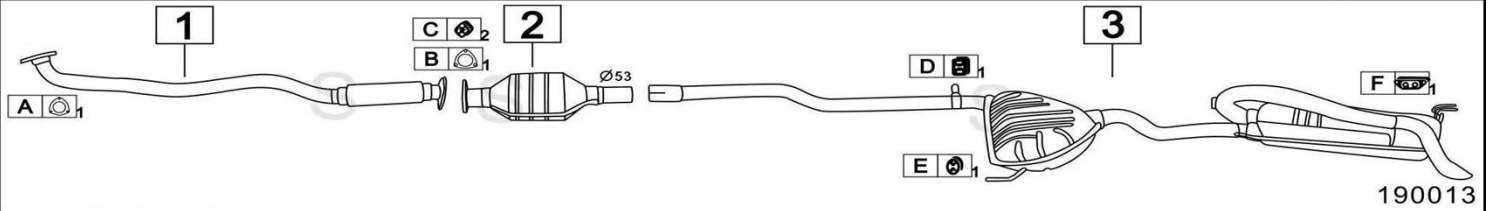

FIAT BRAVO/BRAVA 1900 JTD 105 1910cc 77KW

4/98- 00

	Codice	Descr.	O.E.	NOTE	Cod. Accessori
1	3202800	T C	46475400-46550169		A 2330924
2	3202312	KAT	46475935-46736788-46773762		B 2330916
3	3202309	G M	46539751		C 2333923
4					D 2333921
5					E 2333919
6					F 2223905