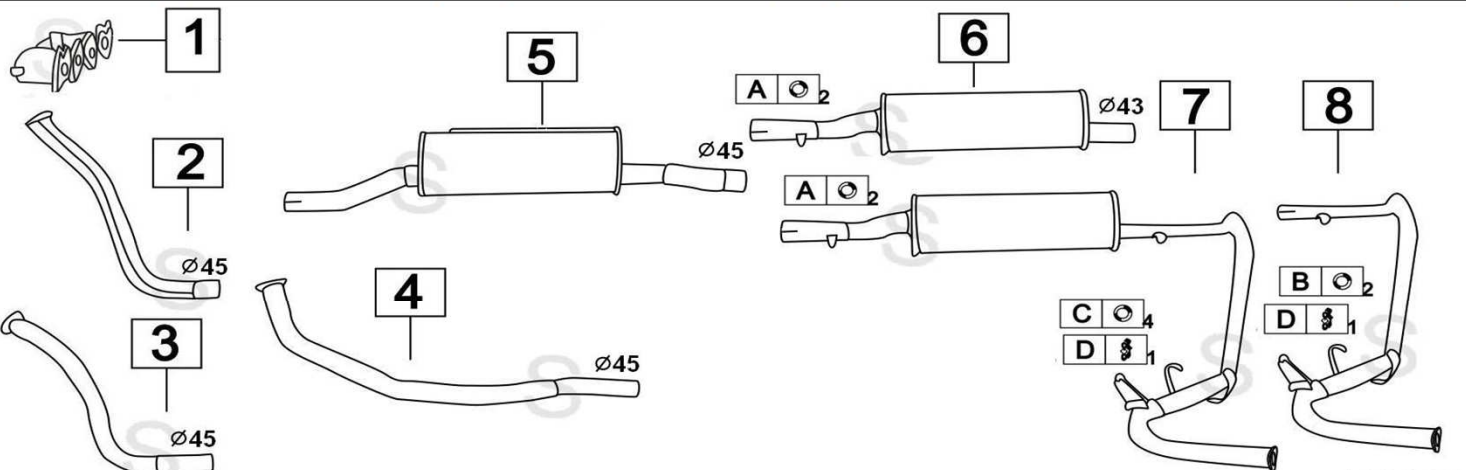

FIAT DUCATO DIESEL 1900 / 2500 1930-2445cc 81- 92

190055

	Codice	Descr.	O.E.	NOTE	Cod. Accessori
1	3234770	T C	5925056	Collettore in ghisa per 2500D	A 2003931
2	3234700	T C	5925056	per 2500	B 2003931
3	3234800	T C	7594603	per 1930	C 2003931
4	6006700	T C	5925058	per Motore CRD Citroen	D 2333904
5	3234702	M A	7654358		E
6	3234706	M C	5923549-5963507-7956355-96200345		F
7	3234709	G M	5923549-5963507-7956355-96200345		G
8	3234704	T P	5923549-5963507-7956355-96200345		I