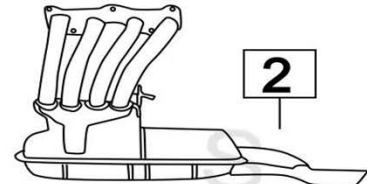

Aggiornato Gennaio 2016

FIAT 600 D 767cc 32VC 60- 72

A 1 190324

	Codice	Descr.	O.E.	NOTE	Cod. Accessori
1	3223301	IC	4065214		A 2350001

FIAT 850 SPECIAL/COUPE'/SPYDER 843-903cc 64- 72

190325

	Codice	Descr.	O.E.	NOTE	Cod. Accessori
1	3228601	IC	4127948-4221674	per SPECIAL/COUPE' 843cc	A
2	3228101	IC	4221896-4254443	per SPYDER 903cc	B