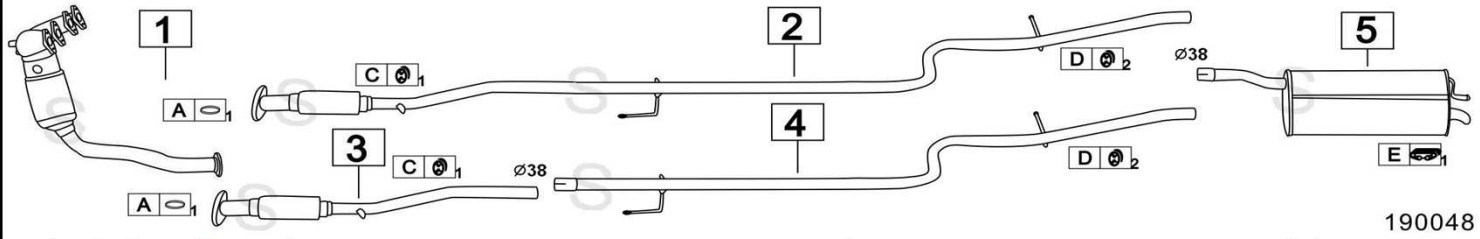

FIAT DOBLO' 1200 1242cc 48KW 9/00-

	Codice	Descr.	O.E.	NOTE	Cod. Accessori
1	3281612	KAT			A 2791953
2	3233403	T A			CD 2333919
3	3233405	T I 46559523-46835317			E 2333920
4	3233404	T I 46559523-46835317			
5	3233407	M P 46844552