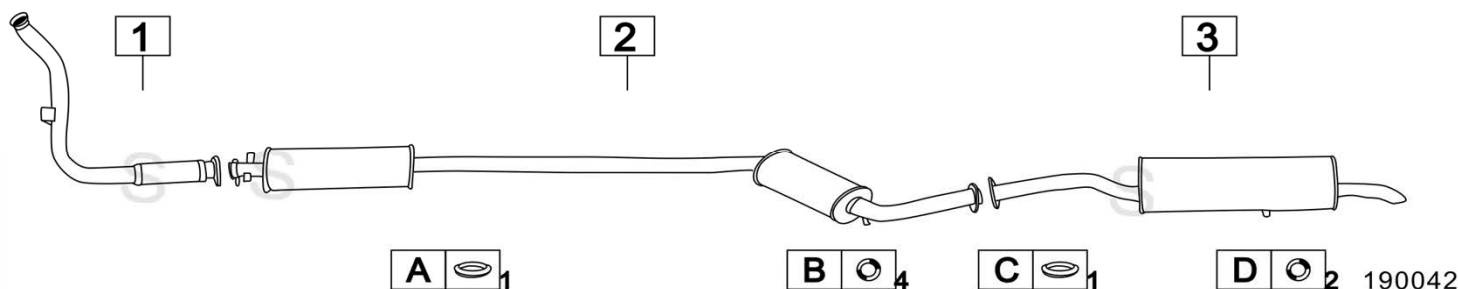

FIAT CROMA I SERIE 2500 DIESEL 2499cc 75CV 12/85- 89

	Codice	Descr.	O.E.	NOTE	Cod. Accessori
1	3211600	T C	82420291		AC 2332950
2	3211609	G M	82420337		BD 2003931
3	3211607	M P	82420341