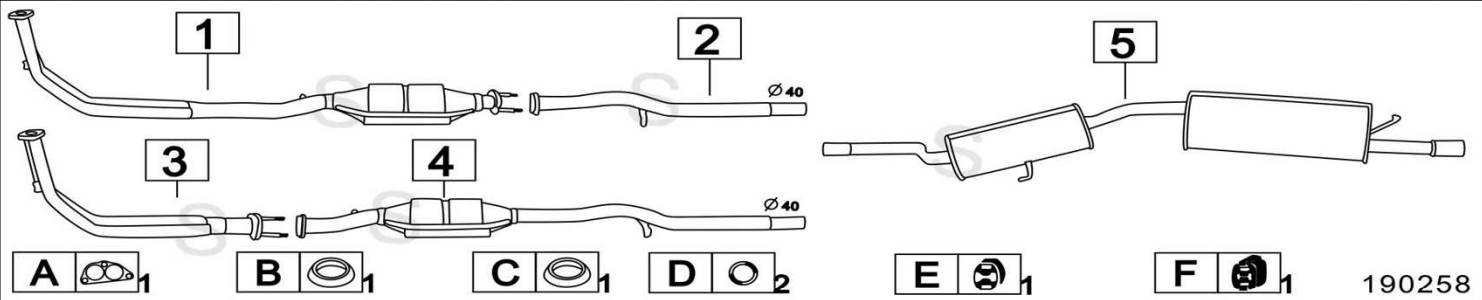

Aggiornato Gennaio 2016

FIAT UNO 1100 ie CATALIZZATA 1108cc 90- 94

	Codice	Descr.	O.E.	NOTE	Cod. Accessori
1	3205112	KAT	7683343-7724506-7732942	fino al 02/1993	A 2330906
2	3205305	TI	7683343-7724506-7732942	fino al 02/1993	BC 2121945
3	3205800	T C	7772600	dal 03/1993	D 2003945
4	3205312	KAT	7772601	dal 03/1993	E 2333906
5	3200709	G M	5983111-7622492-7622493		F 2333911