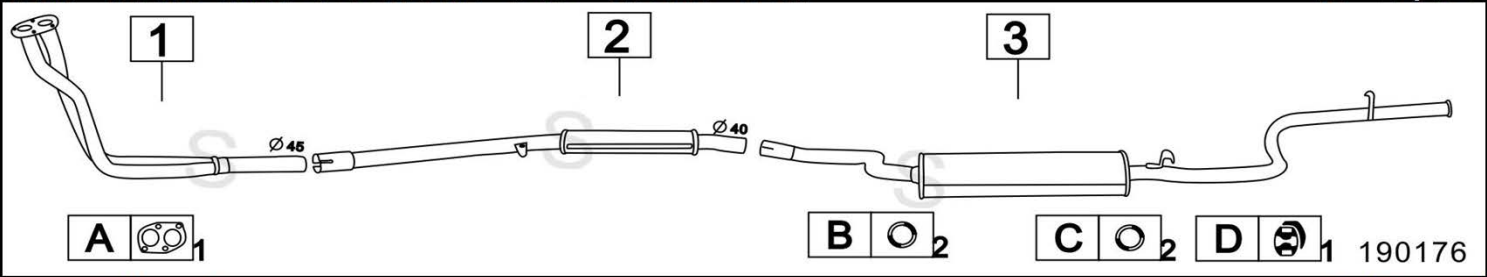

FIAT RITMO CABRIO BERTONE S 85 1500cc 85CV 82- 12/82

	Codice	Descr.	O.E.	NOTE	Cod. Accessori
1	3210700	T C	5949170		A 2330401
2	3210706	M C	5949173		BC 2003945
3	3210707	M P	5949176		D 2333906