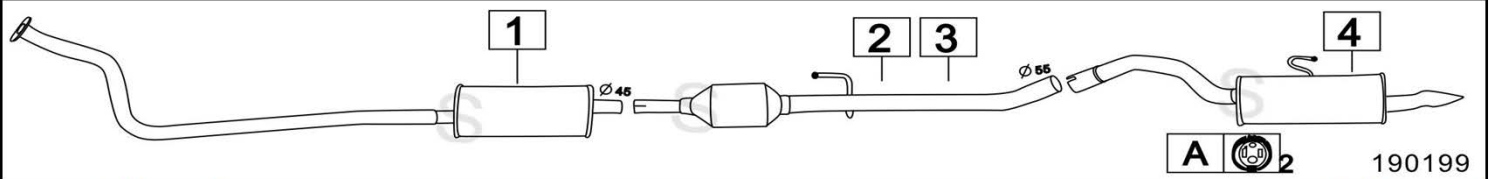

FIAT SCUDO 1900 DIESEL 1868cc 51KW 02-

	Codice	Descr.	O.E.	NOTE	Cod. Accessori
1	3235202	M A	9456199680		A 2233918
2	3235116	KAT	9456199880	Passo lungo	B
3	3235216	KAT	9456199780		C
4	3216007	M P	9659781080		D