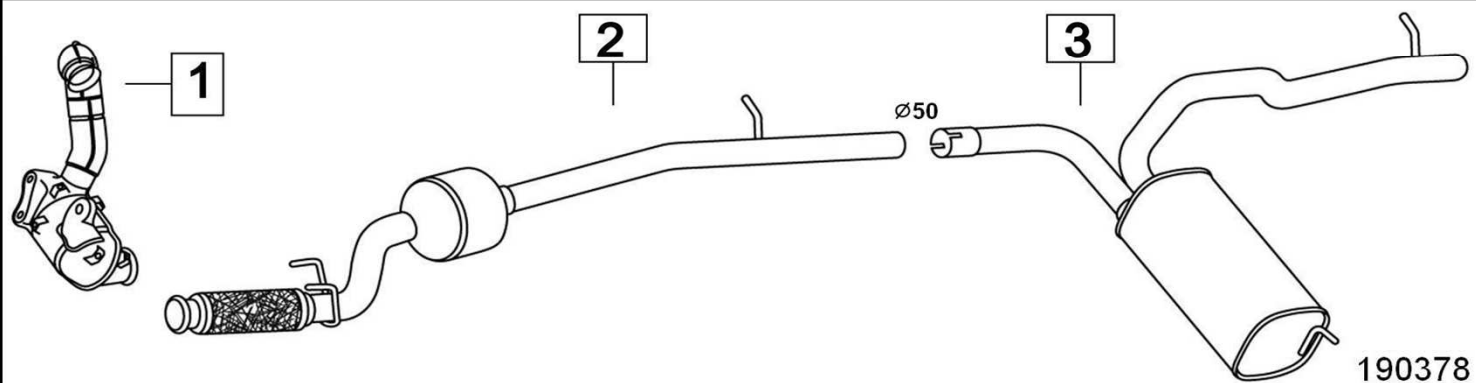

FIAT ULYSSE II 2000 JTD Motor.RHK E4 1997cc 88KW 05/06-

190378

	Codice	Descr.	O.E.	NOTE	Cod. Accessori
1	3285110	KAT	1401443980 - 1731PA - 1731WG - 1499973080		A
2	3285116	KAT	1731ST - 9667593680		B
3	3285137	M P	173061 - 9661845380		C