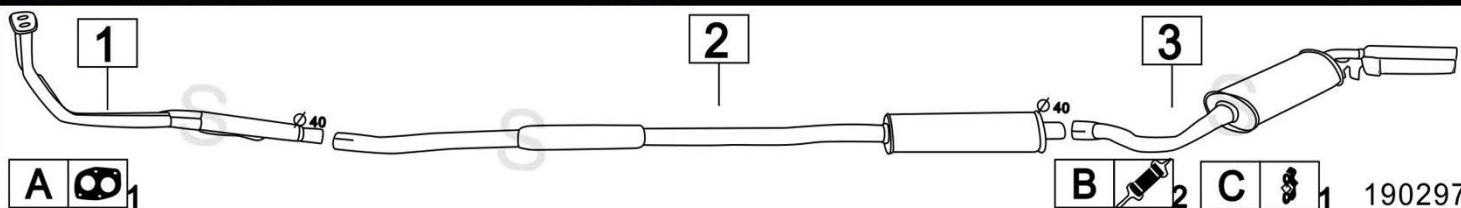

FIAT 127 SPORT 1050cc 78- 81

	Codice	Descr.	O.E.	NOTE	Cod. Accessori
1	3225400	T C	4426043		A 2330903
2	3225406	M C	4426048		B 2333901
3	3225407	M P	4426051		C 2333904