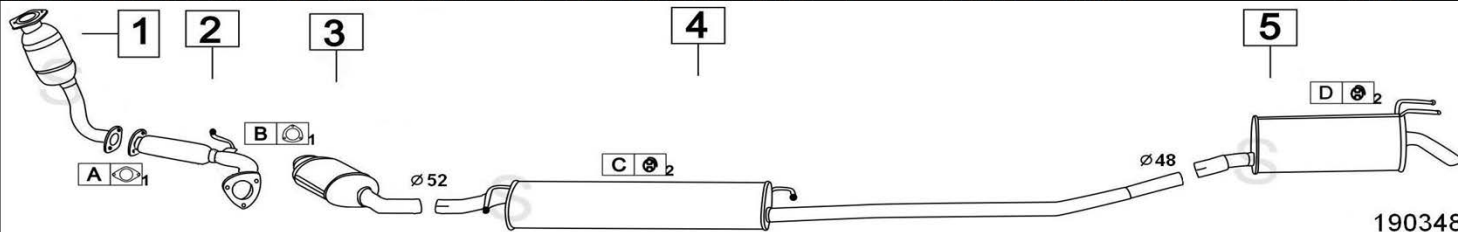

FIAT MULTIPLA 100 1600 16V BLU-BIPOWER EURO-4 1596cc 76KW 10/05-

190348

	Codice	Descr.	O.E.	NOTE	Cod. Accessori
1	3226910	KAT	51773199		A 2130919
2	3226935	T I	51773145		B 2330916
3	3226916	KAT	51778697		C 2713903
4	3226936	M C	51778698		D 2713903
5	3226907	M P	60655574		E