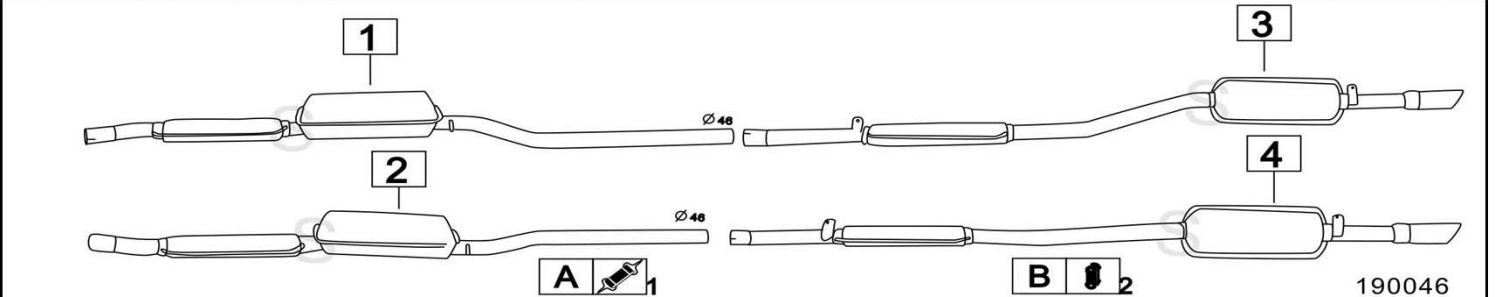

FIAT DINO 2400 COUPE' 2418cc 160CV 69- 72

	Codice	Descr.	O.E.	NOTE	Cod. Accessori
1	3226589	G M D	4194027		A 2333903
2	3226599	G M S	4194026		B 2333910
3	3226587	M P D	4194029		C
4	3226597	M P S	4194028		D