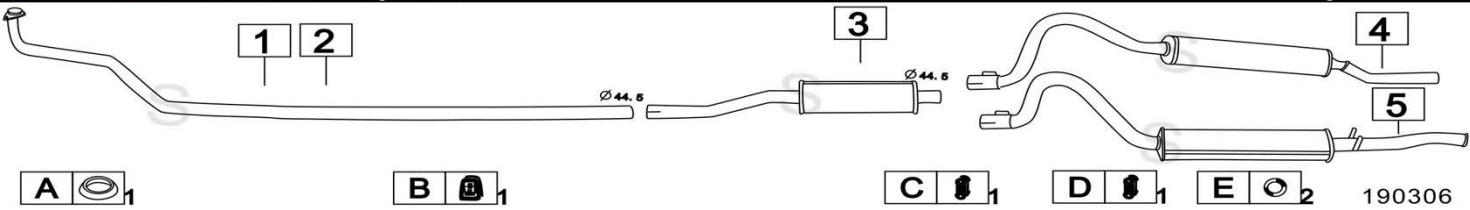

FIAT 131 DIESEL 2000/2500 7/78- 83

	Codice	Descr.	O.E.	NOTE	Cod. Accessori
1	3224100	T C	4422880-4466632	per 2000	A 2121945
2	3224300	T C	4470362	per 2500	B 2333908
3	3229906	M C	4409850-5888169		C 2333910
4	3224107	M P	4422881	per BERLINA	D 2333910
5	3224007	M P	5937820	per Panorama S.W.	E 2003931