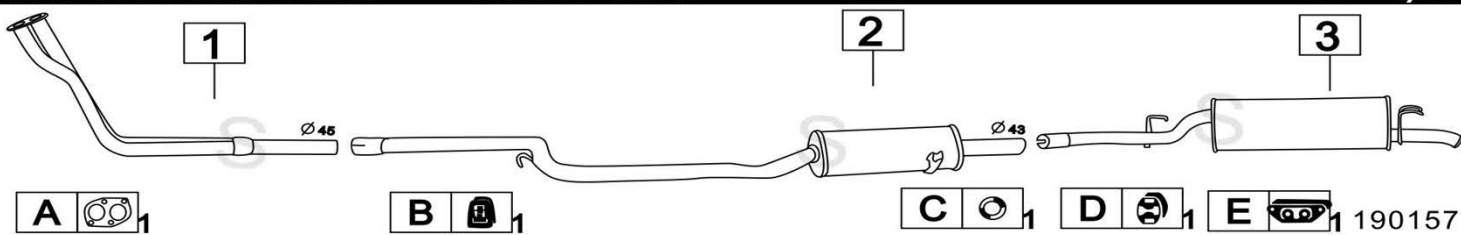

FIAT REGATA 85 SUPER 1500cc 82 CV 83- 4/86

190157

	Codice	Descr.	O.E.	NOTE	Cod. Accessori
1	3210900	T C	5939606		A 2330901
2	3210506	M C	59808074		B 2333908
3	3219007	M P	5980875-7593484		C 2003931
4					D 2333906
5					E 2223905