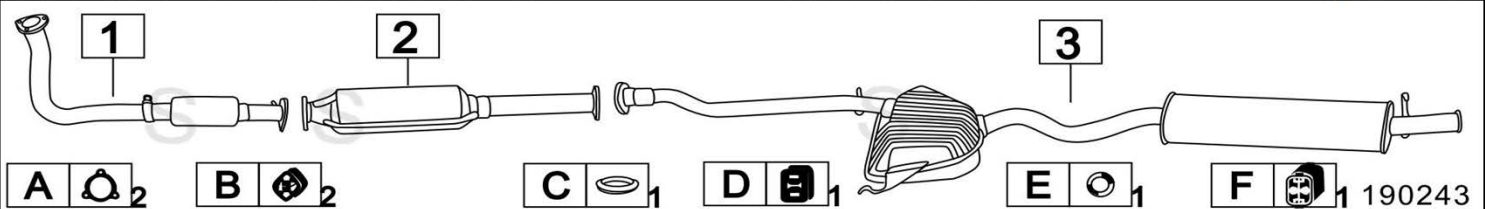

Aggiornato Gennaio 2016

FIAT TIPO 1900 TURBO DIESEL CAT. 1929cc 90CV 3/93- 96

	Codice	Descr.	O.E.	NOTE	Cod. Accessori
1	3207200	T C	7750662		A 2540911
2	3207212	KAT	7747286		B 2333923
3	3207209	G M	7740611		C 2332950
4					D 2333921
5					E 2003931
6					F 2333918