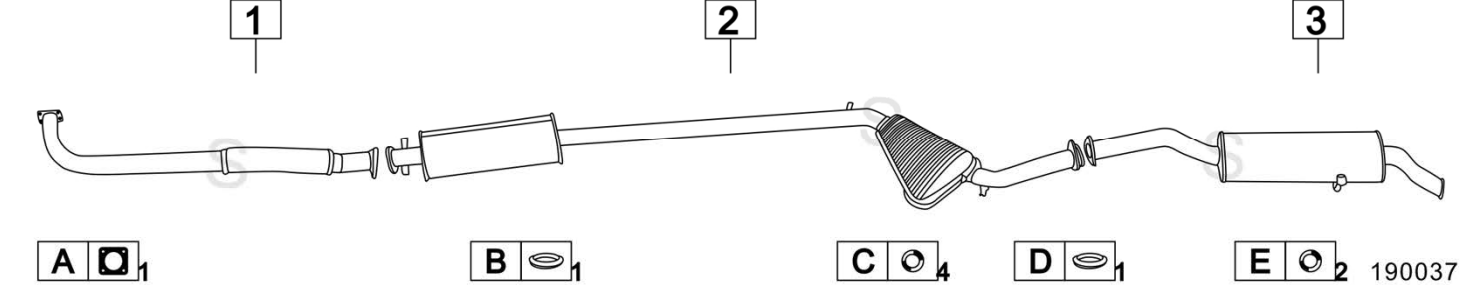

FIAT CROMA I SERIE 2000 TURBO 16V 1995cc 155CV 91- 92

	Codice	Descr.	O.E.	NOTE	Cod. Accessori
1	3412200	T C	82390043-82441740		A 2330907
2	3419609	G M	82462230-82462458		BD 2102958
3	3211007	M P	82449394-82463426		CE 2003931