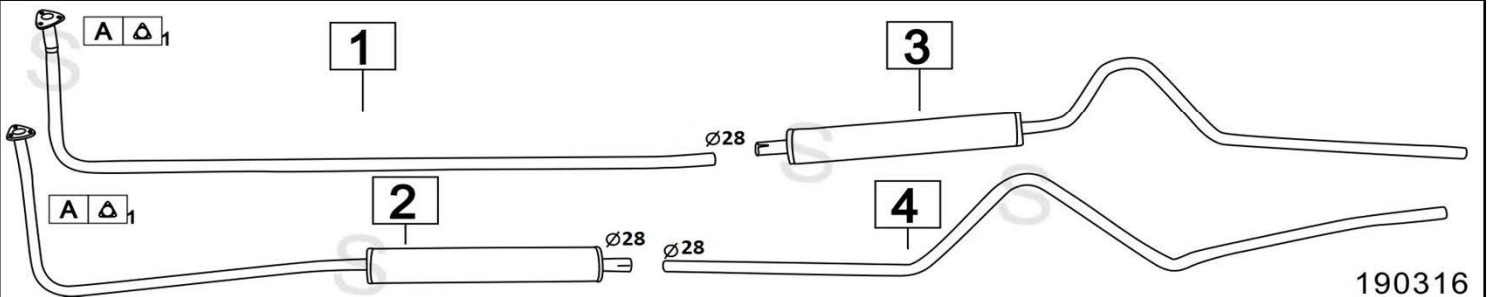

Aggiornato Gennaio 2016

FIAT 500 A - TOPOLINO / BERLINA / BELVEDERE / CABRIO

36- 47

190315

	Codice	Descr.	O.E.	NOTE	Cod. Accessori
1	3223702	M A		BERLINA	A 2330904
2	3223700	T C		BELVEDERE	B
3	3223730	T C		CABRIO	C
4	3223707	M P		BELVEDERE	D
5	3223737	M P		CABRIO	E

FIAT 500 B / 500 C TOPOLINO

48- 56

190316

	Codice	Descr.	O.E.	NOTE	Cod. Accessori
1	3223400	T C		per Berlina Berlinetta	A 2350001
2	3223902	M A		per Giardiniera sw / Belvedere	B
3	3223407	M P		per Berlina Berlinetta	C
4	3223908	T P		per Giardiniera sw / Belvedere	D