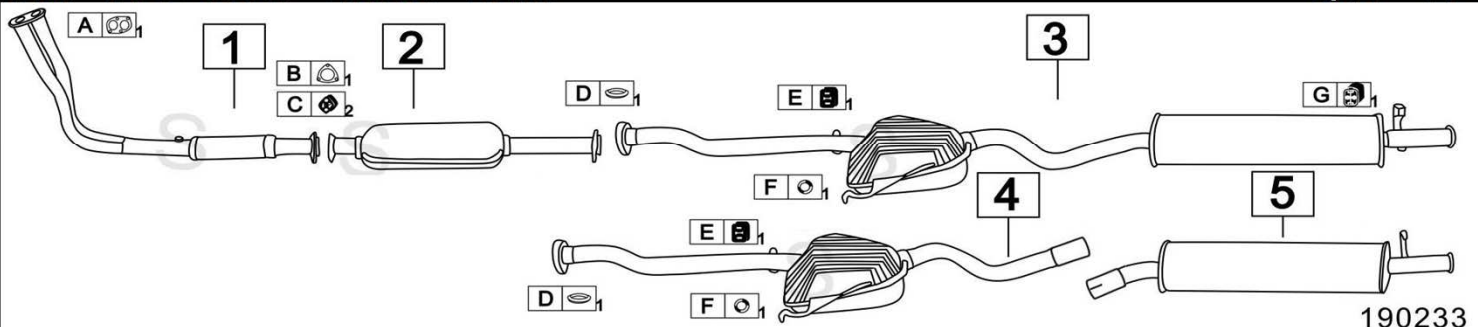

FIAT TIPO 1600 ie 1581cc 55KW 3/93- 96

	Codice	Descr.	O.E.	NOTE	Cod. Accessori
1	3207000	T C	46419468		A 2330901
2	3207012	KAT	7787202-7791524		B 2330908
3	3207009	G M	7737478		C 2333923
4	3207006	M C	7737478		D 2102947
5	3207107	M P	7737478		E 2333921
6					F 2003931
7					G 2333918