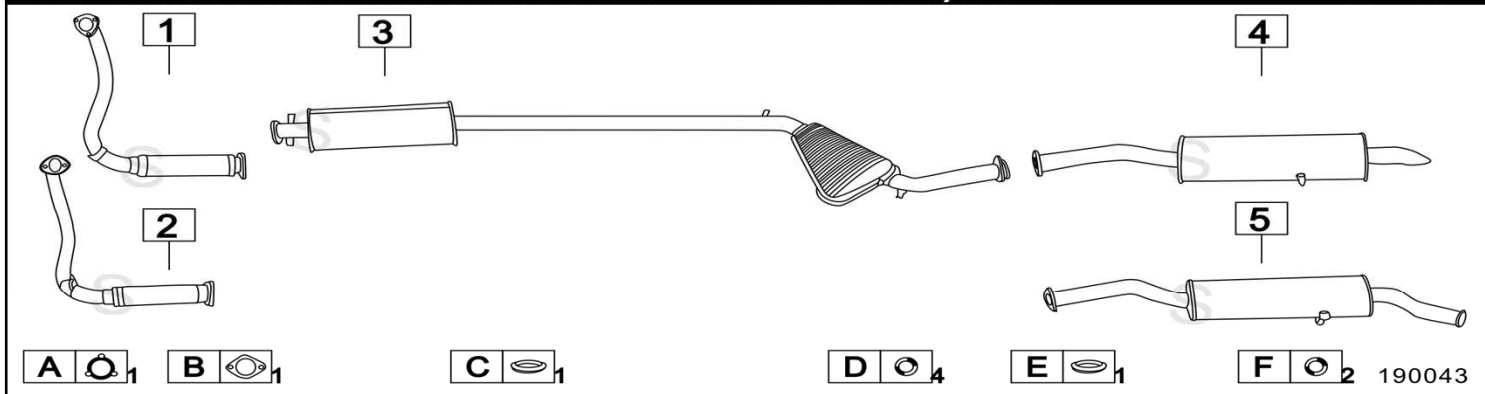

Aggiornato Gennaio 2016

FIAT CROMA I SERIE 2500 TURBO DIESEL 2499cc 105/116CV 89- 96

	Codice	Descr.	O.E.	NOTE	Cod. Accessori
1	3419100	T C	82438837	fino al 08/1992	A 2540911
2	3419130	T C	7781399	dal 09/1992	B 2750901
3	3419609	G M	82462230-82462458		C 2102958
4	3211107	M P	82403465		D 2003931
5	3211007	M P	82449394-82463426	dal 01/1991	E 2102958