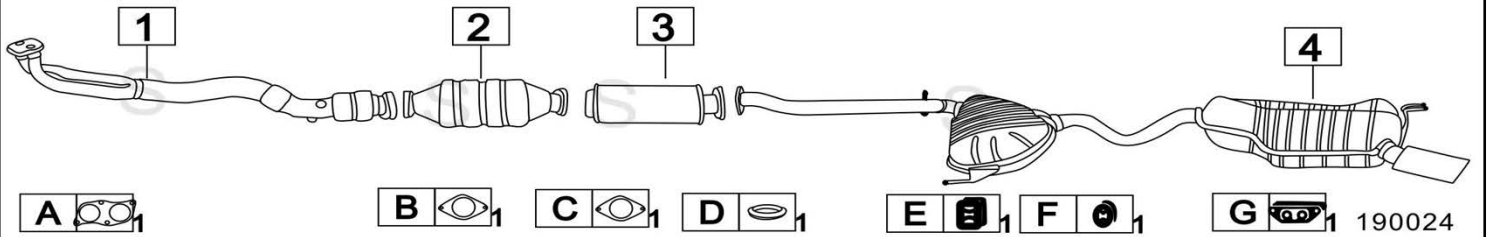

FIAT COUPE' 1800 1747cc 96KW 96-

190024

	Codice	Descr.	O.E.	NOTE	Cod. Accessori
1	3005400	T C	71747777		A 2330926
2	3010412	KAT	46477344		BC 2330917
3	3019402	M A	46447079		D 2332950
4	3229309	G M	46453669		E 2333921
5					F 2333919