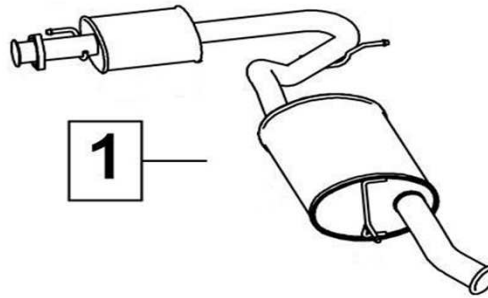

FIAT DUCATO III SERIE JTD 4x4 2286-2800cc 81/94/107KW 02-

190367

	Codice	Descr.	O.E.	NOTE	Cod. Accessori
1	3286609	GM	71730478		A