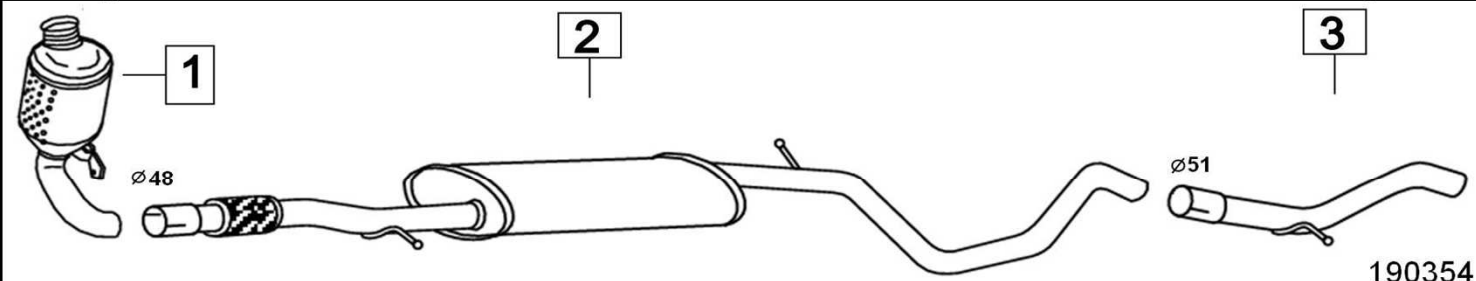

FIAT QUBO 1300 MJTD 55KW 1/07-

190354

	Codice	Descr.	O.E.	NOTE	Cod. Accessori
1	3238410	KAT			A
2	3238346	M C	51802833		B
3	3238348	T P	51804382		C