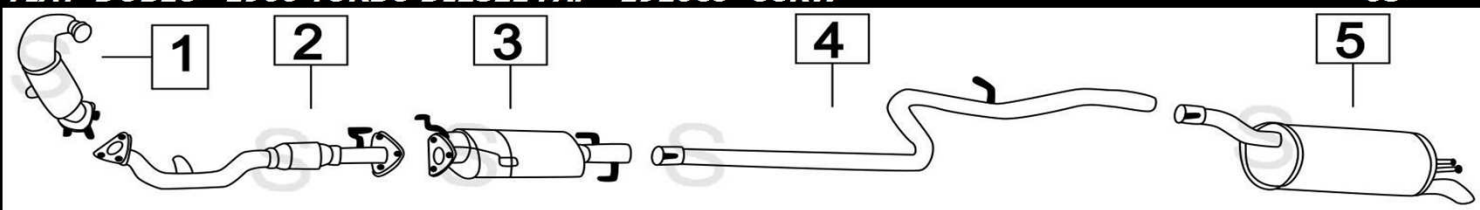

Aggiornato Gennaio 2016

FIAT DOBLO' 1900 TURBO DIESEL FAP 1910cc 88KW 05-

190340

	Codice	Descr.	O.E.	NOTE	Cod. Accessori
1	3233310	KAT	51780170 - 60802079		A
2	3233305	TI	55200997		B
3	3233126	FAP	51800823		C
4	3233304	TI	55200994		D
5	3233107	M P	46826932		E