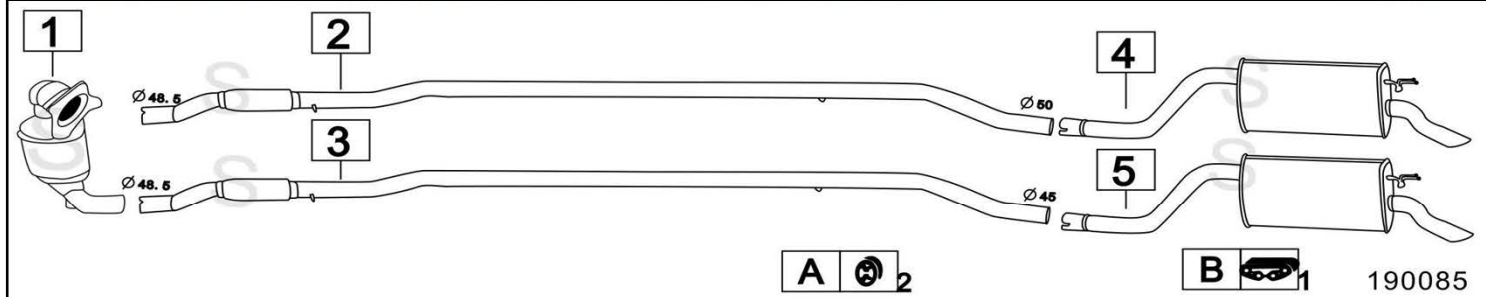

FIAT IDEA 1300 MJTD TURBO DIESEL 1248cc 51-66KW 12/03-

	Codice	Descr.	O.E.	NOTE	Cod. Accessori
1	3277112	KAT	55181852 - 55202601		A 2333919
2	3201803	T A	51776689		B 2333920
3	3201843	T A	51798107	dal 09/2006	C
4	3201807	M P	55189328		D
5	3201837	M P	51798108	dal 09/2006	E