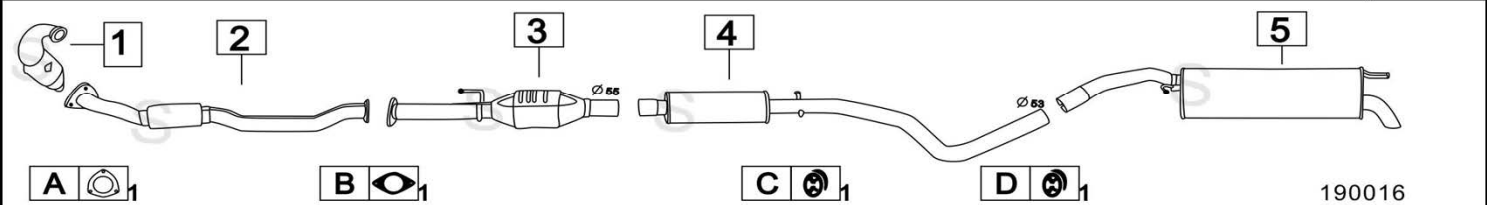

FIAT BRAVO II 1900 MJET 1910cc 88-110KW 3/07-

	Codice	Descr.	O.E.	NOTE	Cod. Accessori
1	3206810	KAT			A 2330908
2	3206840	T C	55199554		B 2130930
3	3206816	KAT	55183011		C 2333919
4	3206806	M C	55183011		D 2333919
5	3206807	M P	55191929		E