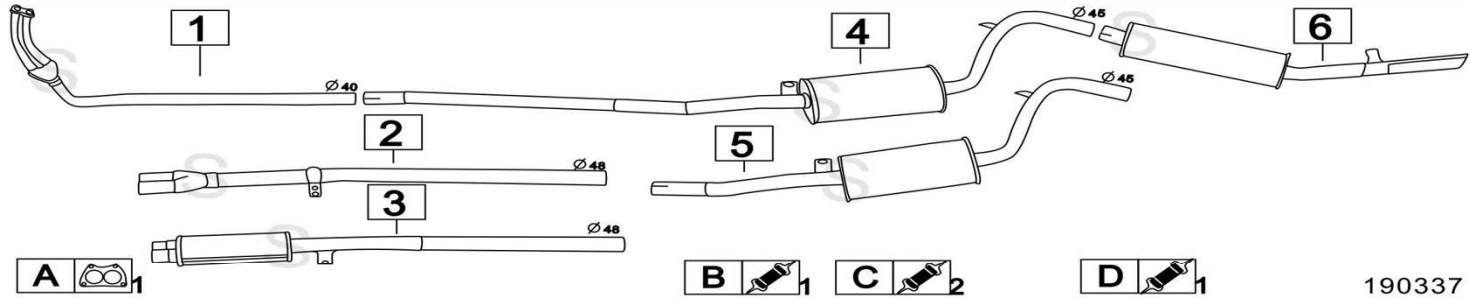

FIAT 1500 / 1600 S / COUPE' / CABRIO

190337

	Codice	Descr.	O.E.	NOTE	Cod. Accessori
1	3222000	T C	4067445		A 2915001
2	3222005	T I			B 2333903
3	3222002	M A			C 2333903
4	3222006	M C	4091203		D 2333903
5	3222036	M C	4091203		E
6	3222007	M P	4055698		F