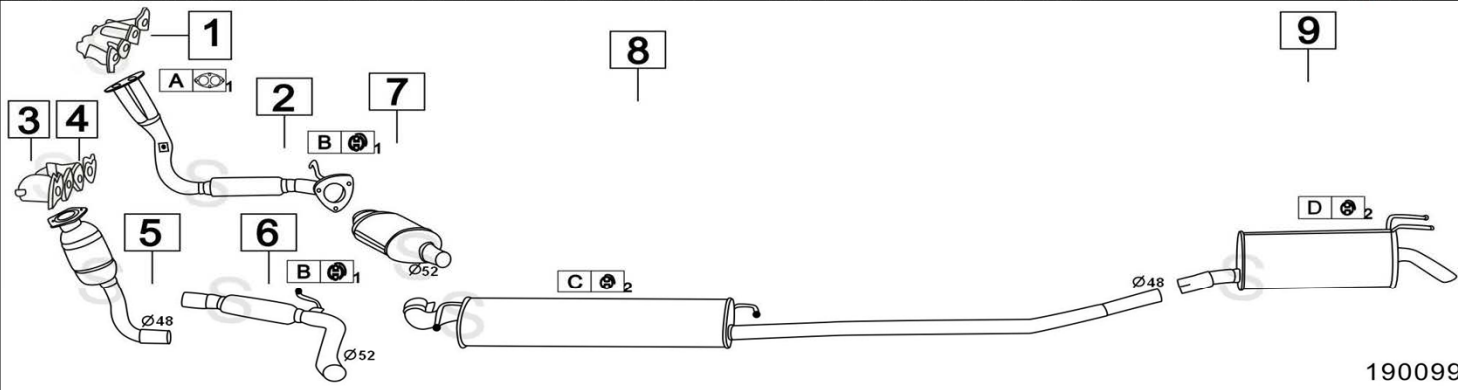

Aggiornato Gennaio 2016

FIAT MULTIPLA 100 1600 16V BLU-BIPOWER 1581-1596cc 70-76KW 10/98-

190099

	Codice	Descr.	O.E.	NOTE	Cod. Accessori
1	3202470	GHISA	46514881	per 1581cc Euro2	A 2330929
2	3226900	T C	60663079	per 1581cc Euro2	B 2713903
3	3202570	GHISA	46815444	per 1596cc dal 06/2001 Euro3	C 2713903
4	3204770	GHISA	55182321	per 1596cc dal 08/2003 Euro4	D 2713903
5	3226010	KAT	60678323-73502349	per 1596cc dal 06/2001 Euro3-4	E
6	3226905	T I	51778697-60674489	per 1596cc dal 06/2001 Euro3	F
7	3226912	KAT	60663078	per 1581cc Euro2	G
8	3226906	M C	60655574		H
9	3226907	M P	60655574		I