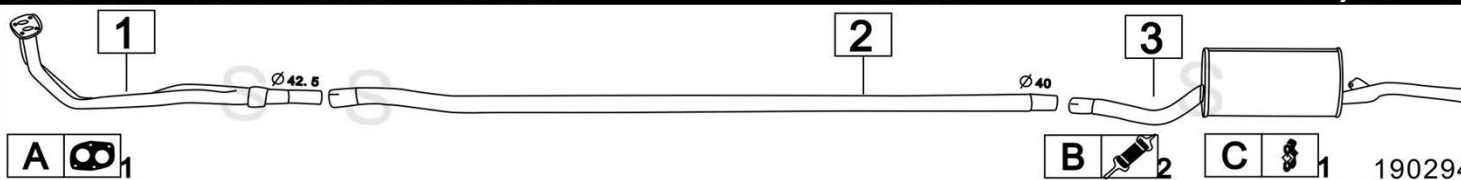

Aggiornato Gennaio 2016

FIAT 127 1050 SMARCE SPECIAL 1050cc 12/81- 84

	Codice	Descr.	O.E.	NOTE	Cod. Accessori
1	3225600	T C	5940593		A 2330903
2	3225603	T A	5940819		B 2333901
3	3225607	M P	5940820		C 2333904