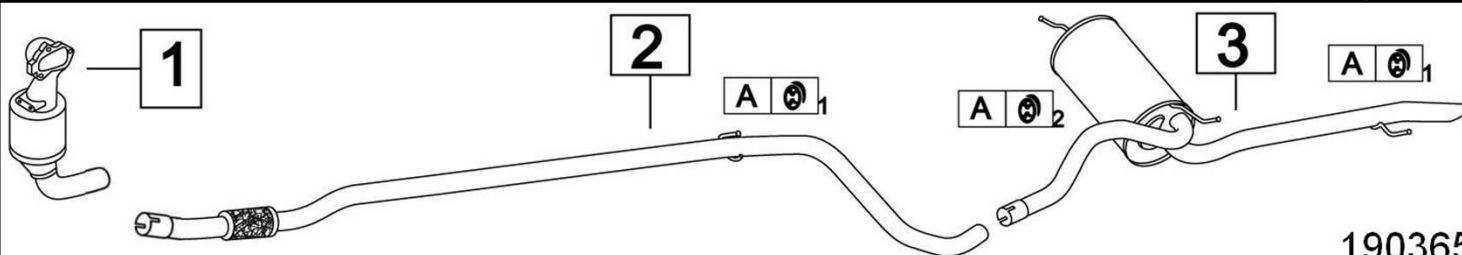

Aggiornato Gennaio 2016

FIAT LINEA 1400 8V **1368cc 57KW** **6/07-**

190366

	Codice	Descr.	O.E.	NOTE	Cod. Accessori
1	3212610	KAT	51799774		A 2333919
2	3212655	T A	51755839		B
3	3212657	M P	51751174		C

FIAT LINEA 1300 JTD **1248cc 66KW** **6/07-**