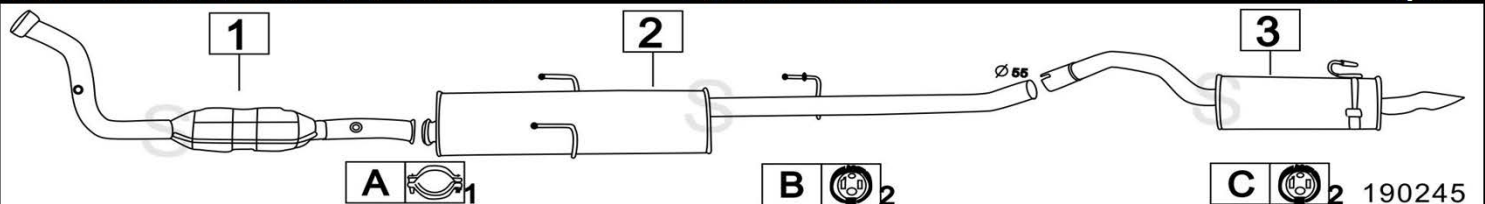

FIAT ULYSSE 2000i 16V EURO2 1998cc 97KW 98- 4/00

	Codice	Descr.	O.E.	NOTE	Cod. Accessori
1	3215912	KAT	1478621080		A 2931972
2	3216006	M C	9456171780-9456188580		B 2233918
3	3216507	M P	9456113880-9456171880		C 2233918