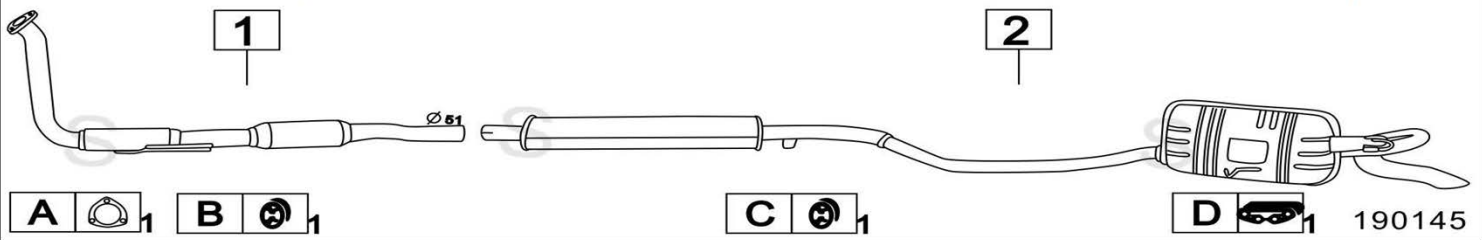

Aggiornato Gennaio 2016

FIAT PUNTO 1700 DIESEL 1698cc 42KW 10/93- 96

	Codice	Descr.	O.E.	NOTE	Cod. Accessori
1	3208102	MA	7763492		A 2330908
2	3208109	GM	7751667		BC 2333919
3					D 2333920