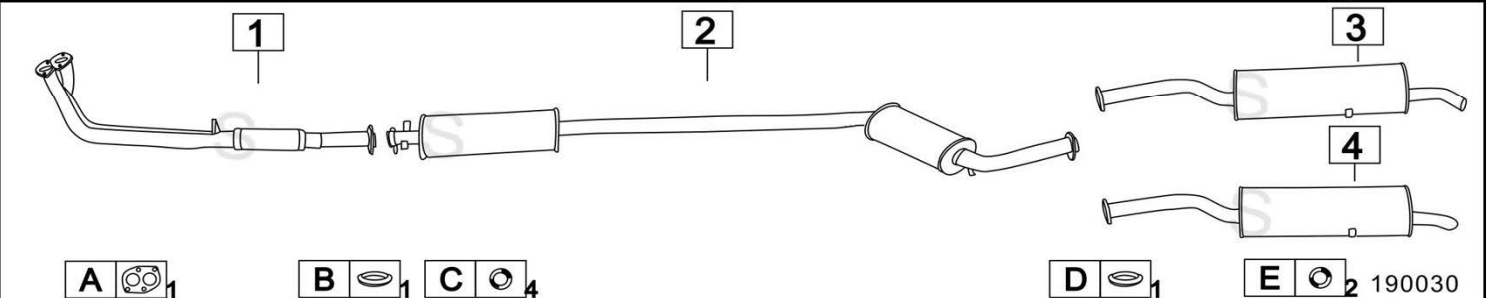

FIAT CROMA I SERIE 2000 CHT 1995cc 90/120CV 12/85- 91

	Codice	Descr.	O.E.	NOTE	Cod. Accessori
1	3412500	T C	82423991-82441895		A 2330902
2	3412509	G M	82462043		BD 2332950
3	3211707	M P	82403461		CE 2003931
4	3211737	M P	82403461-82462220