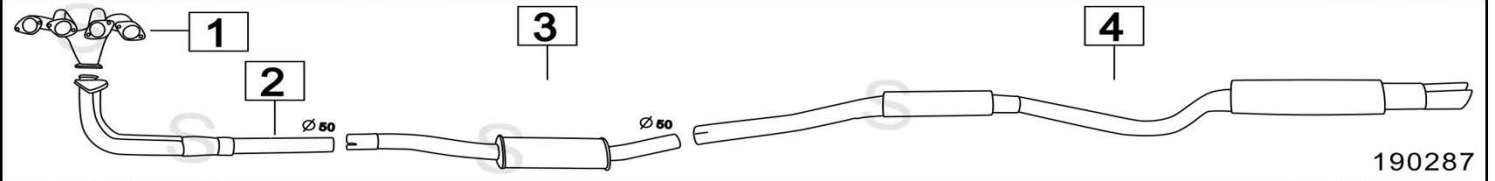

FIAT 124 ABARTH/RALLY 1756cc 73- 75

	Codice	Descr.	O.E.	NOTE	Cod. Accessori
1	3247701	T C	4306618+-4306620		A
2	3247700	T C	7020008		B
3	3247702	M A	7020008		C
4	3247709	G M	7020031		D