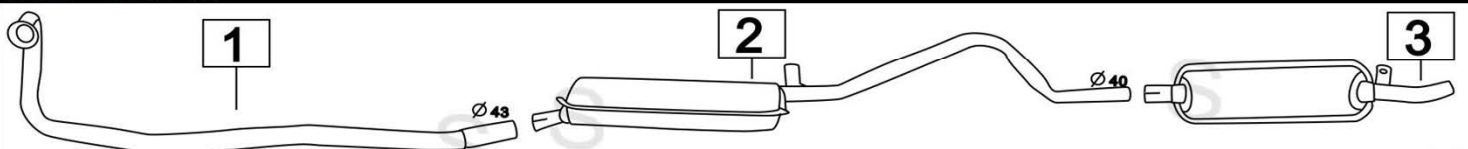

FIAT 1100 T1/T2/T3

190330

	Codice	Descr.	O.E.	NOTE	Cod. Accessori
1	3235700	T C	4042636	per T1 / T2	A
2	3235400	T C	4102337	per T3	B
3	3235706	M C	4042633		C
4	3235407	M P	4063168		D

FIAT 1100 T5

190331

	Codice	Descr.	O.E.	NOTE	Cod. Accessori
1	3235900	T C	4118340		A
2	3235906	M C	4139405		B
3	3235907	M P	4139406		C