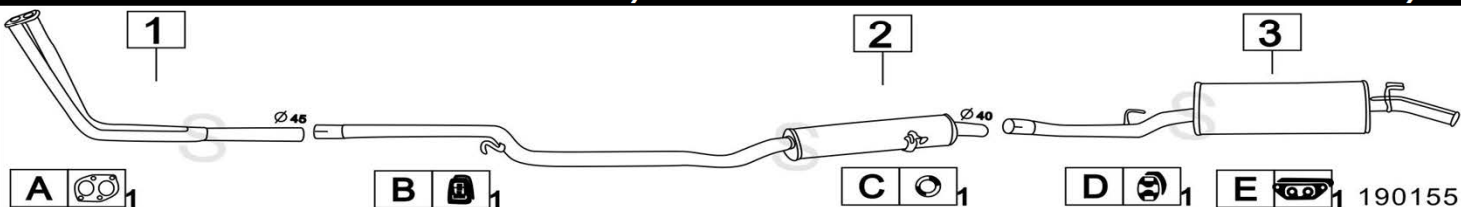

FIAT REGATA 70 1300 1301cc 65/68 CV 83- 4/86

190155

	Codice	Descr.	O.E.	NOTE	Cod. Accessori
1	3210400	T C	5939600		A 2330901
2	3210006	M C	5888943-5980876		B 2333908
3	3219707	M P	5888946-5980877		C 2003931
4					D 2333906
5					E 2223905