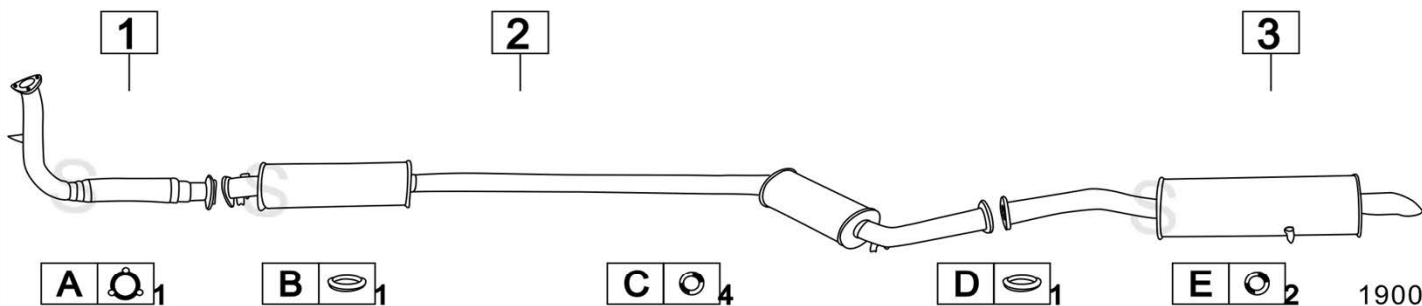

Aggiornato Gennaio 2016

FIAT CROMA I SERIE 1900 TURBO DIESEL 1929cc 90CV 7/88- 90

	Codice	Descr.	O.E.	NOTE	Cod. Accessori
1	3211130	T C	82434001		A 2540911
2	3412209	G M	82394951-82407912-82462437		BD 2102958
3	3211107	M P	82403465		CE 2003931