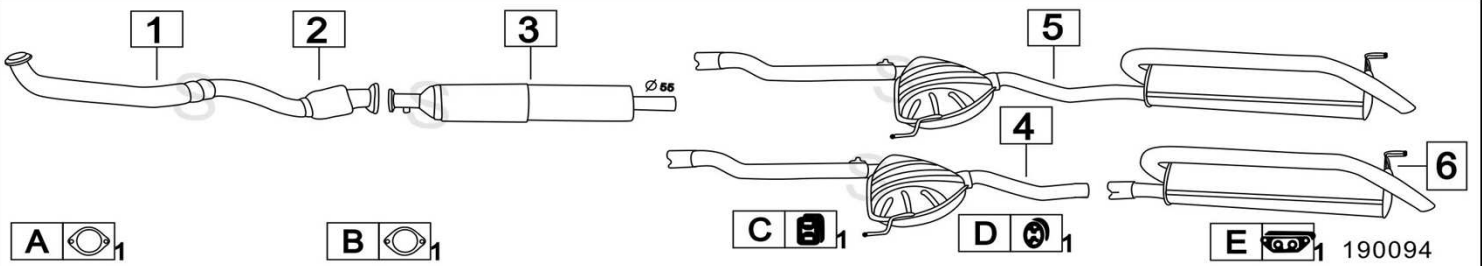

FIAT MAREA 2000 1998cc 108-113KW 96-

	Codice	Descr.	O.E.	NOTE	Cod. Accessori
1	3202600	T C	46415673		A 2330922
2	3202630	T C	46527781	per 113KW	B 2330922
3	3202612	KAT	46415674-46449335		C 2333921
4	3204906	M C	46425150-46461181-46541024-46541025		D 2333919
5	3204909	G M	46425150-46461181-46541024-46541025		E 2223905
6	3204907	M P	46425150-46461181-46541024-46541025		F