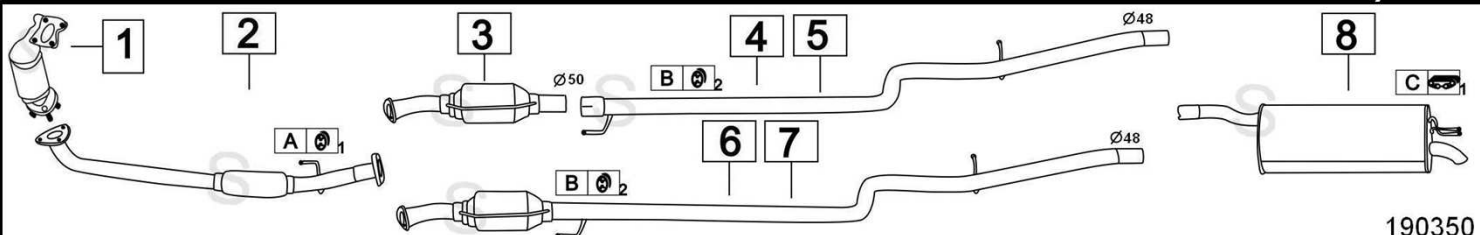

FIAT DOBLO' 1900 TURBO DIESEL JTD-MAXI 1910cc 74-77KW 10/05-

190350

	Codice	Descr.	O.E.	NOTE	Cod. Accessori
1	3233210	KAT	51762984		A
2	3233235	T A	55197807		B
3	3233312	KAT	51050471		C
4	3233204	TI	51765322 - 55197808 - 55197815	per modifica	D
5	3233334	TI	51050471	per modifica Doblò Maxi	E
6	3233216	KAT	55197808 - 55197815		F
7	3233316	KAT	51050471	per Doblò Maxi	E
8	3233107	M P	46826932		F