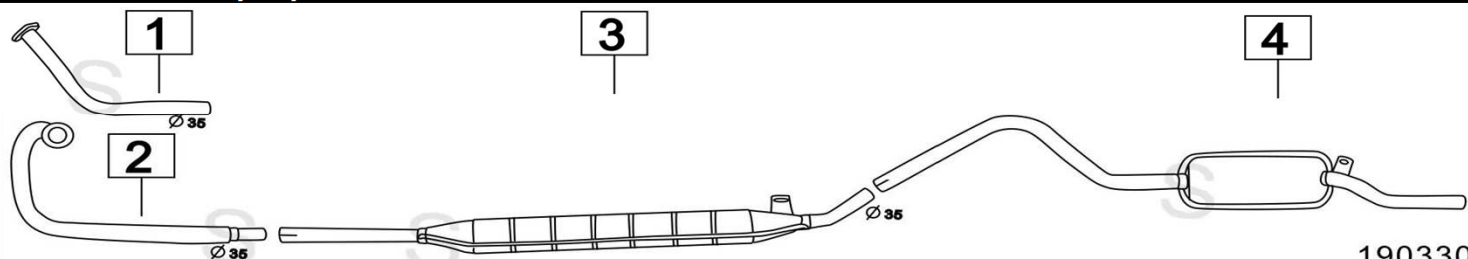

FIAT 1100 T1/T2/T3

190330

	Codice	Descr.	O.E.	NOTE	Cod. Accessori
1	3235700	T C	4042636	per T1 / T2	A
2	3235400	T C	4102337	per T3	B
3	3235706	M C	4042633		C
4	3235407	M P	4063168		D