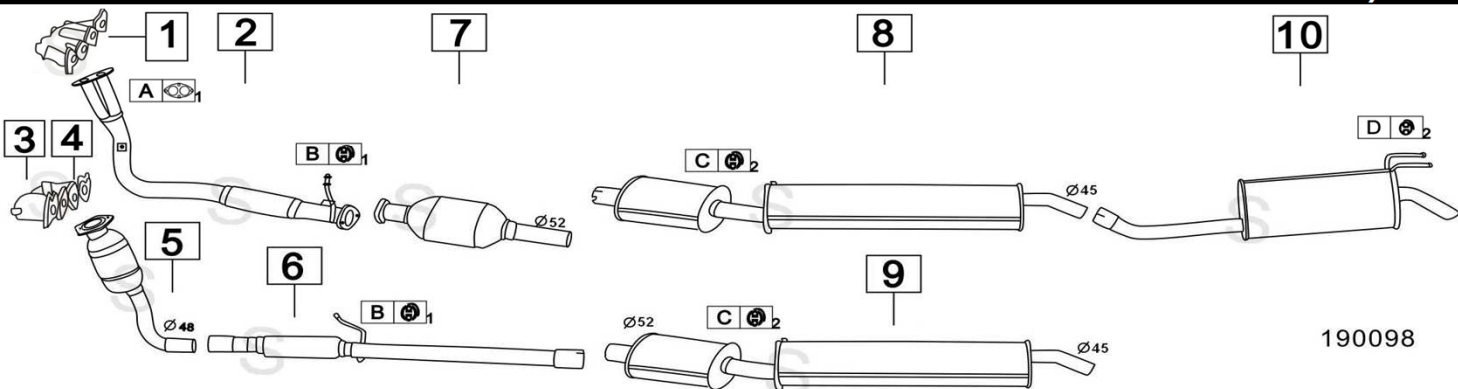

FIAT MULTIPLA 100 1600 16V 1581-1596cc 76KW 10/98-

	Codice	Descr.	O.E.	NOTE	Cod. Accessori
1	3202470	GHISA	46514881	per 1581cc fino al 2000	A 2330929
2	3226400	T C	46518050	per 1581cc fino al 2000	B 2713903
3	3202570	GHISA	46815444	fino al 7/2003	C 2713903
4	3204770	GHISA	55182321	dal 8/2003	D 2713903
5	3226412	KAT	46764418	per 1596cc dal 9/00- Euro3	E
6	3226405	T I	46749262	per 1596cc dal 9/00- Euro3	F
7	3226010	KAT	60678323-73502349	per 1581cc fino al 2000	G
8	3226406	M C	46519640		H
9	3226436	M C	46749263		I
10	3226407	M P	46749263		L