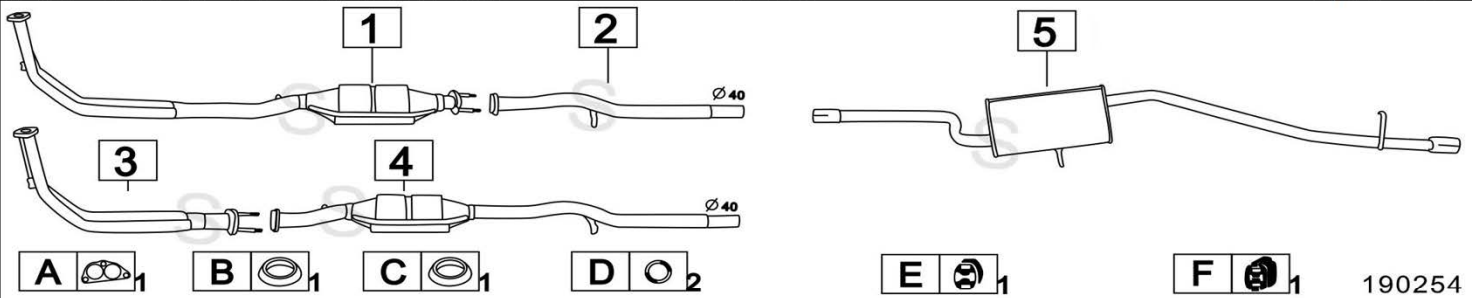

Aggiornato Gennaio 2016

FIAT UNO 45 FIRE CATALIZZATA 999cc 1/93- 94

	Codice	Descr.	O.E.	NOTE	Cod. Accessori
1	3205112	KAT	7721263	fino al 02/1993	A 2330906
2	3205005	TI	7721263	fino al 02/1993	BC 2121945
3	3205800	T C	7772600	dal 03/1993	D 2003945
4	3205812	KAT	7772603	dal 03/1993	E 2333906
5	3218707	M P	5964798-7649943-7662235-7671735		F 2333911