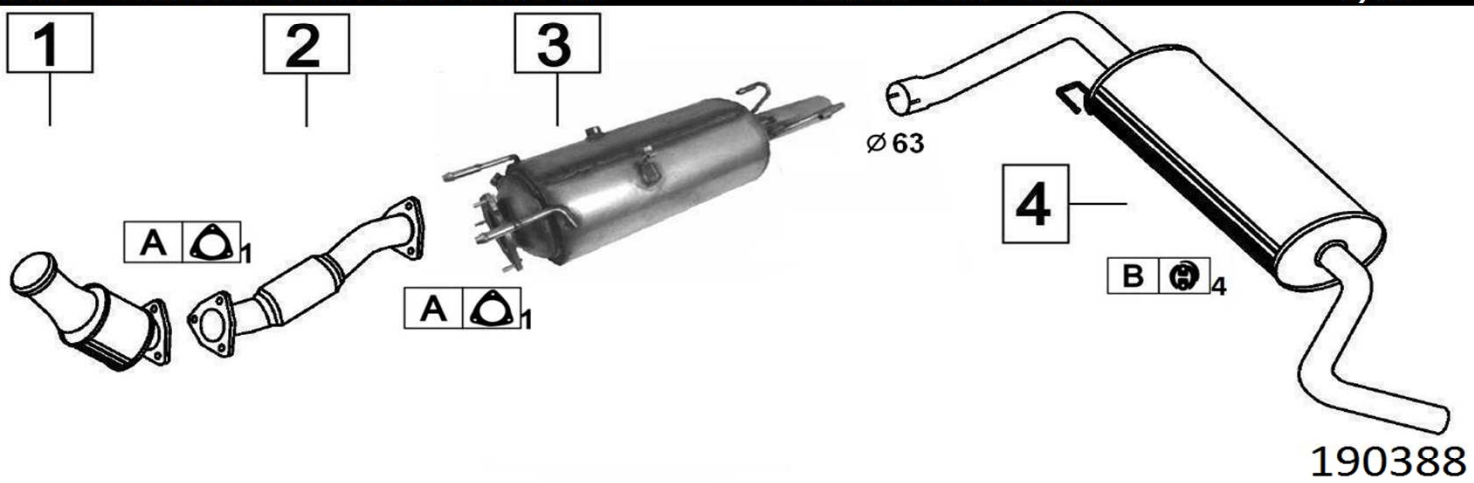

FIAT DUCATO IV SERIE 3000 MJTD FAP 2999cc 107-116KW 7/06-

190388

	Codice	Descr.	O.E.	NOTE	Cod. Accessori
1	3231810	KAT	1357398080		A 2130923
2	3231834	T A	1731SC - 1356535080		B 2333922
3	3231826	FAP	1731SE - 1360271080		C
4	3231807	M P	1357624080		E