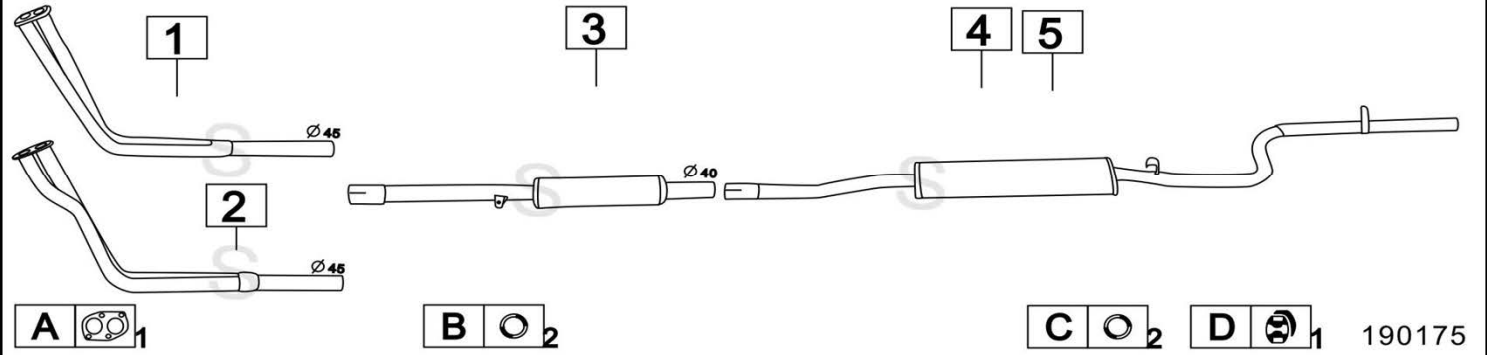

FIAT RITMO 75/85 SUPER 1300-1500cc 9/81- 82

	Codice	Descr.	O.E.	NOTE	Cod. Accessori
1	3210400	T C	5939600	per 75	A 2330901
2	3210900	T C	5939606	per 85	B 2003945
3	3225106	M C	5934523		C 2003945
4	3225107	M P	4401369-5888168	per 75	D 2333906
5	3225507	M P	4463389	per 85	E