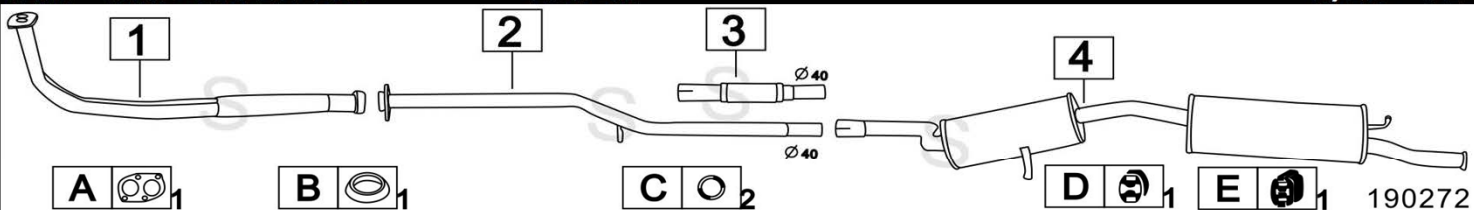

FIAT UNO 1300 DIESEL 1301cc 5/83- 92

	Codice	Descr.	O.E.	NOTE	Cod. Accessori
1	3218600	T C	5985720-5985718		A 2330903
2	3218603	T A	5985719-5985718		B 2121945
3	3218605	TI			C 2003945
4	3200709	G M	5983111-7622492-7622493		D 2333906
5					E 2333911