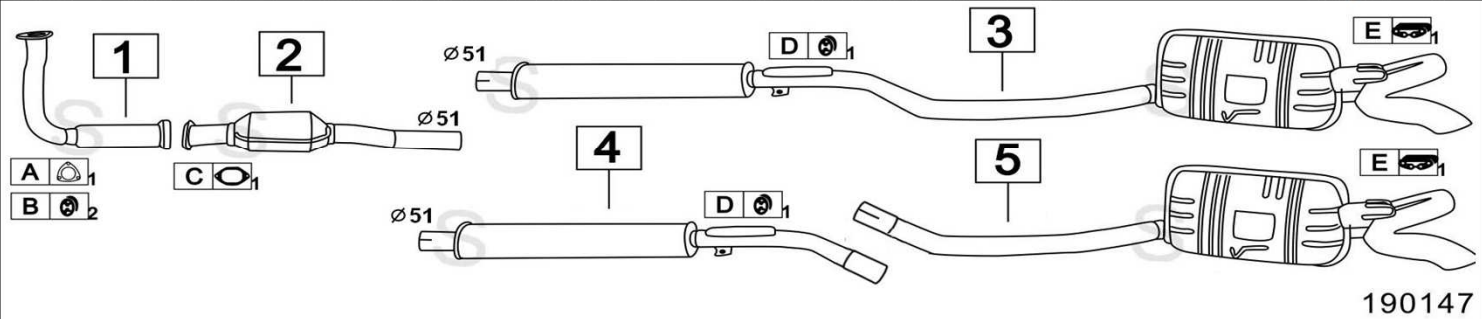

FIAT PUNTO 1700 TURBO DIESEL CATALIZZ. 1696-1698cc 46-51KW 10/93- 99

	Codice	Descr.	O.E.	NOTE	Cod. Accessori
1	3200500	TC	46738893-46738895-7751668		A
2	3200512	KAT	7751669		B 2333919
3	3200509	GM	7750705-7771324		C 2330923
4	3200506	MC	7750705-7771324		D 2333919
5	3200507	MP	7750705-7771324		E 2333920