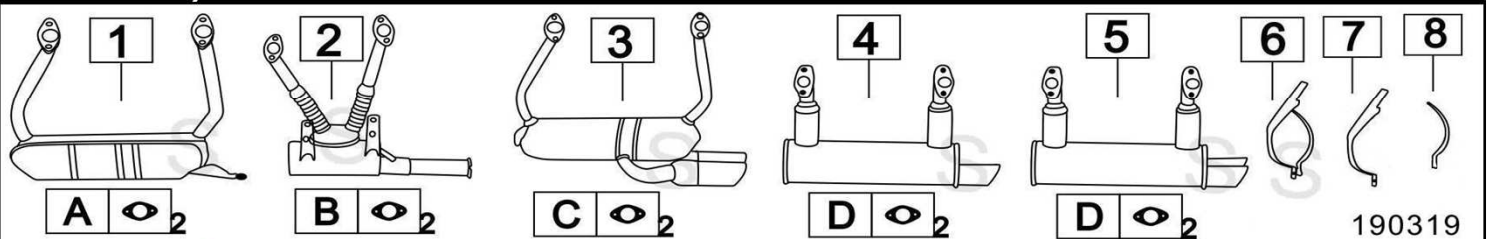

FIAT 500 B / 500 C TOPOLINO

48- 56

190316

	Codice	Descr.	O.E.	NOTE	Cod. Accessori
1	3223400	T C		per Berlina Berlinetta	A 2350001
2	3223902	M A		per Giardiniera sw / Belvedere	B
3	3223407	M P		per Berlina Berlinetta	C
4	3223908	T P		per Giardiniera sw / Belvedere	D

FIAT 500 GIARDINIERA - 500 D

499cc

57- 73

190317

	Codice	Descr.	O.E.	NOTE	Cod. Accessori
1	3223601	I C	4057404	per 500 Giardiniera	A 2870906
2	3223101	I C	989217	per 500 D	B 2330904

FIAT 500 F/L

499cc

60- 73