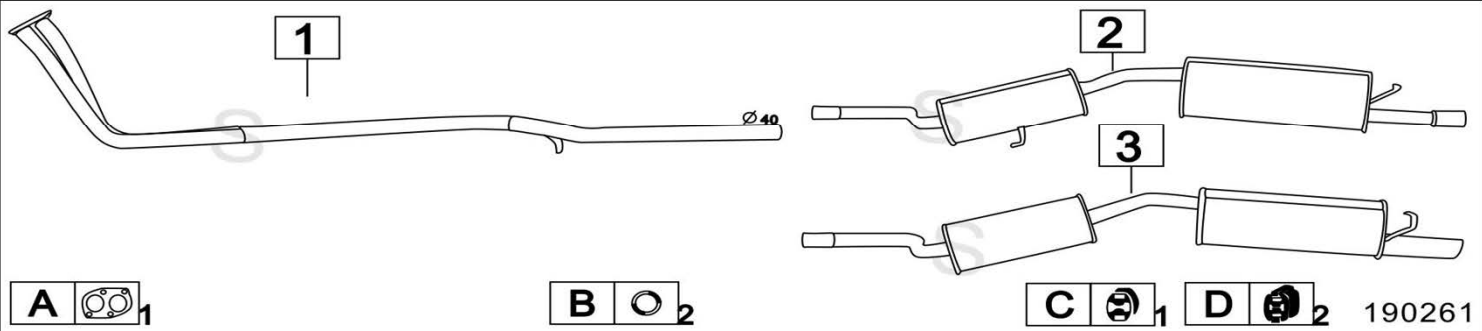

FIAT UNO 70 1300 SX 1301cc 82- 8/89

	Codice	Descr.	O.E.	NOTE	Cod. Accessori
1	3218400	T C	5953517		A 2330901
2	3200709	G M	5983111-7622492-7622493		B 2003945
3	3218109	G M	7536572	per SX	C 2333906
4					D 2333911