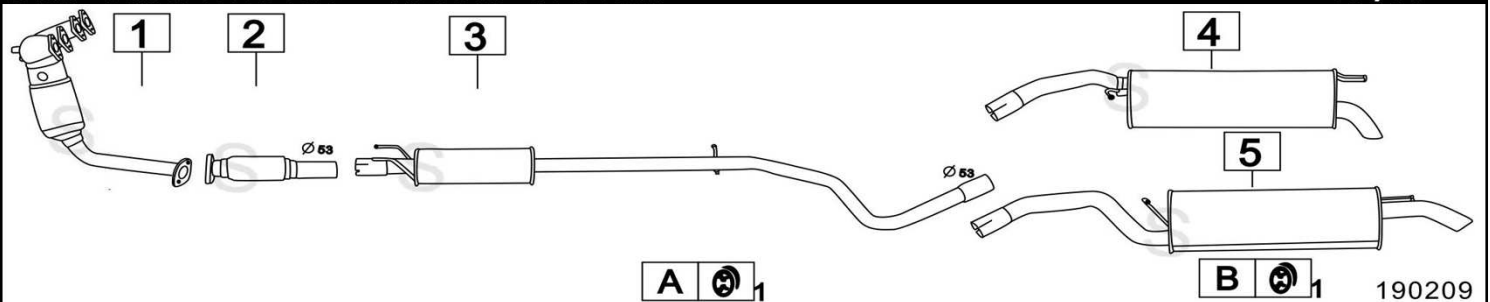

FIAT STILO 1400 16V 1368cc 66-70KW

12/03-

A 1

B 1

190209

	Codice	Descr.	O.E.	NOTE	Cod. Accessori
1	3206410	KAT	51847009		A 2333919
2	3206405	T I	55189609		B 2333919
3	3206436	M C	55189609		C
4	3206407	M P	46805967		D
5	3206437	M P	46824400	per MULTIWAGON	E