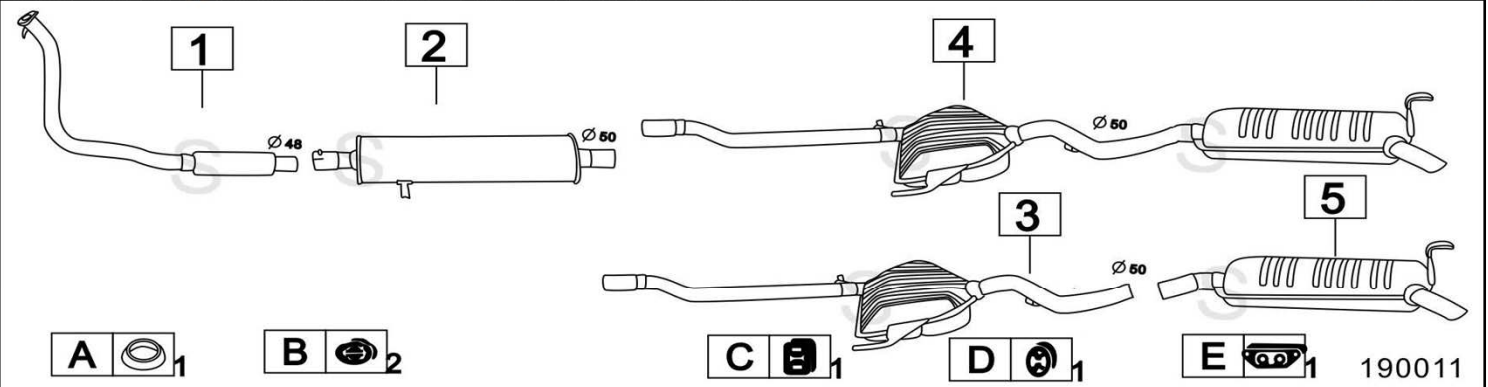

Aggiornato Gennaio 2016

FIAT BRAVO/BRAVA 1900 DIESEL 1929cc 48KW

8/95-

	Codice	Descr.	O.E.	NOTE	Cod. Accessori
1	3202100	T C	46432914		A 2121945
2	3202102	M A	46432915		B 2333917
3	3202706	M C	46447595-46465384		C 2333921
4	3202709	G M	46447595-46465384		D 2333919
5	3202707	M P	46447595-46465384		E 2223905