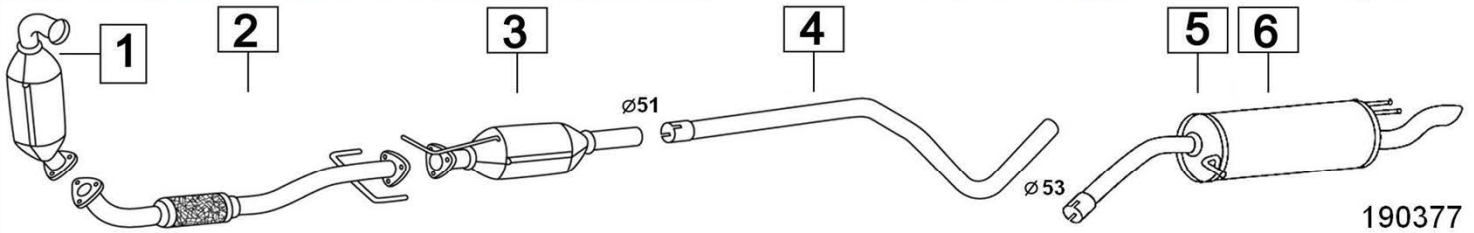

FIAT STILO 1900 MJET 16V TURBO DIESEL FAP E4 1910cc 110KW 9/05-

	Codice	Descr.	O.E.	NOTE	Cod. Accessori
1	3233310	KAT	51780170		A
2	3206850	T C	51773261		B
3	3233126	FAP	51820450		C
4	3206804	T I	51769427		D
5	3206807	M P	55191929		E
6	3206837	M P	46824408	per MULTIWAGON	F