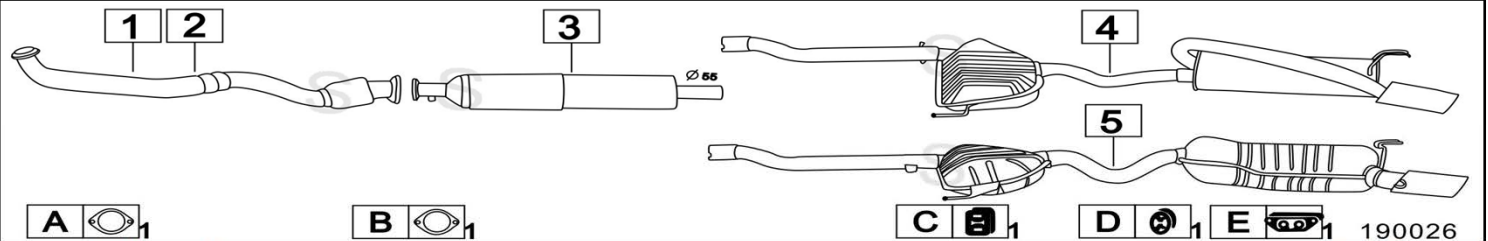

FIAT COUPE' 2000 20V 1995cc 108/113KW 96-

190026

	Codice	Descr.	O.E.	NOTE	Cod. Accessori
1	3202600	T C	46415673	per 108KW	A 2330922
2	3202630	T C	46527781	per 113KW	B 2330922
3	3202612	KAT	46414574-45449335		C 2333921
4	3229139	G M	46463351	per 108KW	D 2333919
5	3229109	G M	46522076	per 113KW	E 2223905