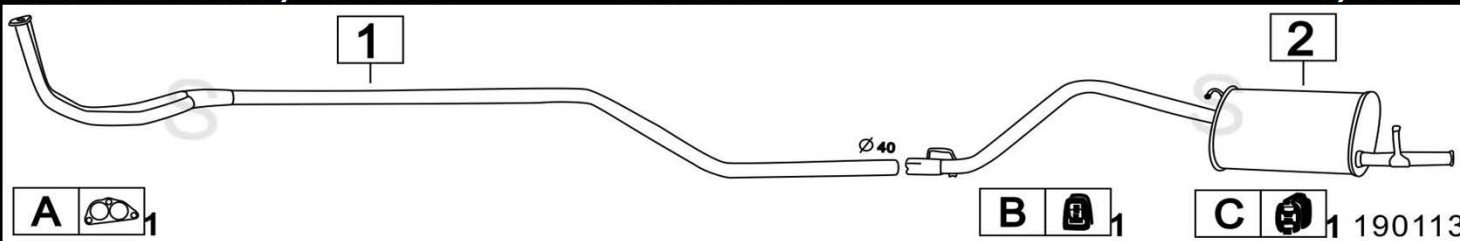

Aggiornato Gennaio 2016

FIAT PANDA 750 /1000 FIRE 770-999cc 1/86- 92

Codice	Descr.	O.E.	NOTE	Cod. Accessori
1	3105800 T C	7587594		A 2330906
2	3105807 M P	56187297-7544671-7588263-7708655		B 2333908
3				C 2333911