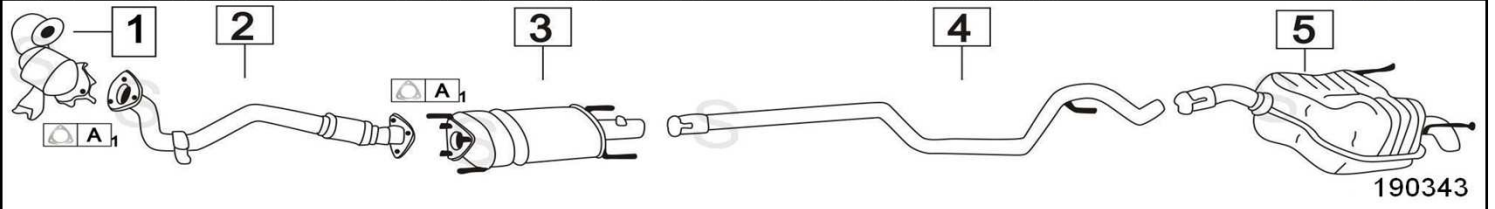

Aggiornato Gennaio 2016

FIAT CROMA II SERIE 2400 JTD 20V FAP 2387cc 147KW 1/05-

	Codice	Descr.	O.E.	NOTE	Cod. Accessori
1	3269110	KAT	51797062 - 60802077		A 2330916
2	3269030	T A	51763273		B
3	3269026	FAP	51788808 - 51817997 - 5850213		C
4	4529204	TI	5852308		D
5	3269007	M P	51801589		E