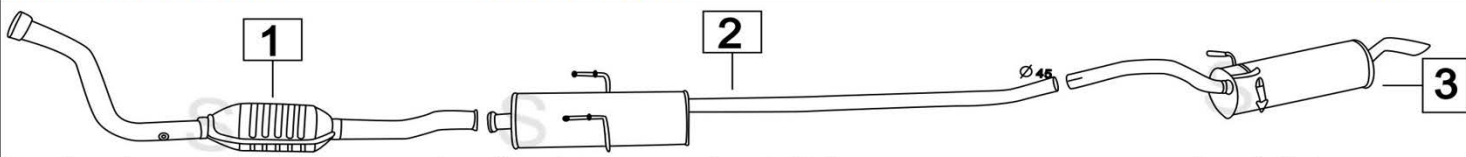

FIAT SCUDO 1600 1581cc 58KW 96-

	Codice	Descr.	O.E.	NOTE	Cod. Accessori
1	3235012	KAT	1477010080-1480326080		A 2231966
2	3235006	M C	9456123480-9456171580		B 2932969
3	3235507	M P	9456123380-9456123580-9456171680		CD 2233918