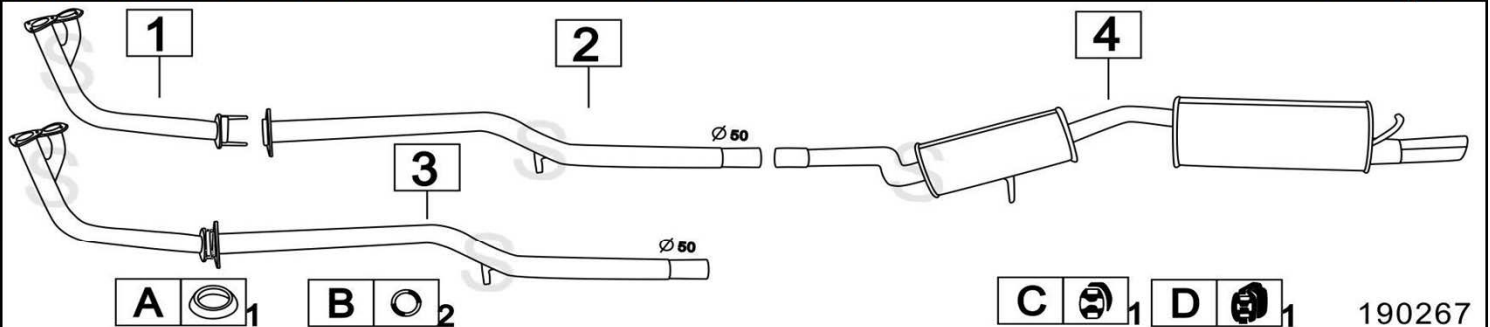

FIAT UNO 1300 TURBO ie 1299-1301cc 85- 8/89

	Codice	Descr.	O.E.	NOTE	Cod. Accessori
1	3218330	T C	7545210		A 2781951
2	3218305	TI	7545210		B 2003945
3	3218300	T C	7545210		C 2333906
4	3218309	G M	7545211-7622495-7629719		D 2333911