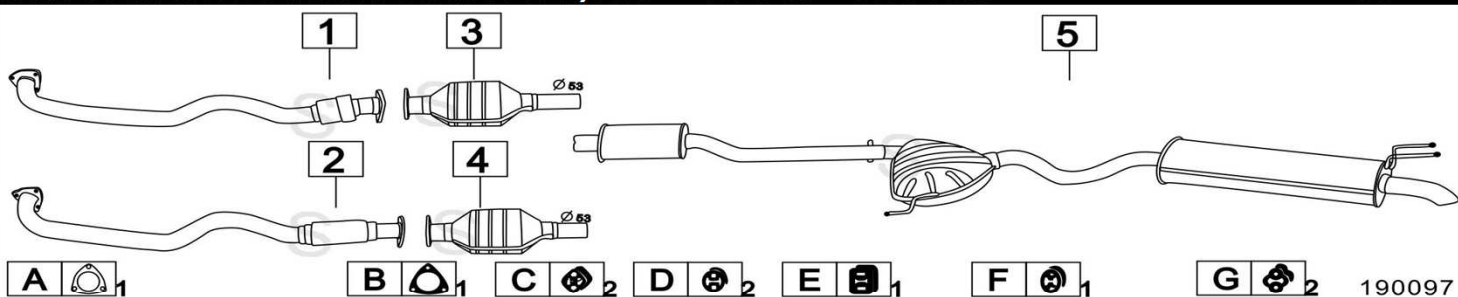

Aggiornato Gennaio 2016

FIAT MAREA 2400 TURBO DIESEL 125/130 2387cc 91-96KW 96-

	Codice	Descr.	O.E.	NOTE	Cod. Accessori
1	3204600	T C	46462055	per 125 - 91KW	AB 2330916
2	3409000	T C	46526376	per 130 - 96KW	C 2333923
3	3204512	KAT	46462058	per 125 - 91KW	D 2323901
4	3202312	KAT	46475935-46736788	per 130 - 96KW	E 2333921
5	3204609	G M	46472762-46472763		F 2333919
6					G 2763901