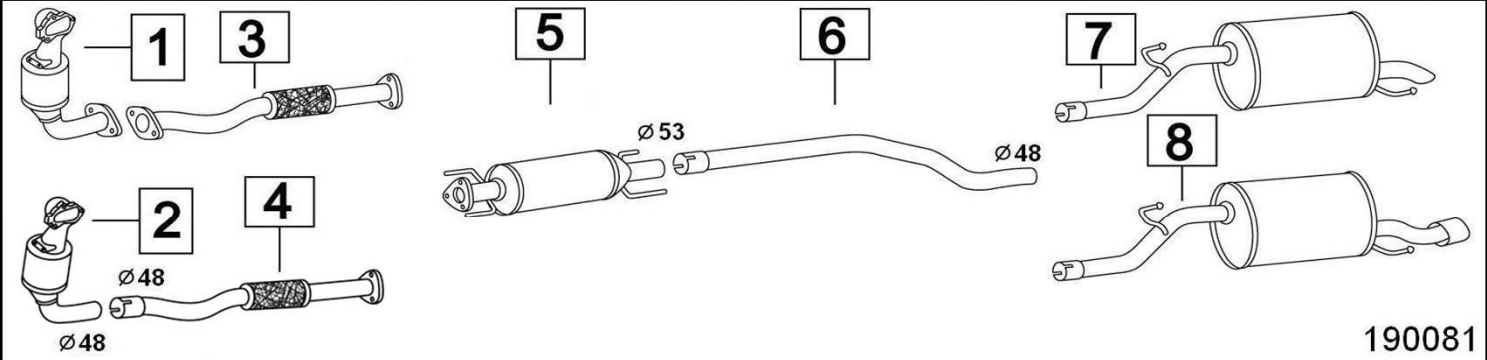

FIAT GRANDE PUNTO 1300 75 MJTD DPF Mot:199A2 1248cc 55KW 10/05-

	Codice	Descr.	O.E.	NOTE	Cod. Accessori
1	3262510	KAT	55208215 - 55208216	fino al 01/2007	A
2	3216812	KAT	55200518	dal 02/2007	B
3	3262503	TA	55703813 - 55702310	fino al 01/2007	C
4	3262533	TA	55704011	dal 02/2007	D
5	3262526	FAP	51789900 51861468 55199689	DPF - FAP	E
6	3262504	TI	51788837		F
7	3262507	MP	51782333		G
8	3262537	MP	81801985	per SPORT	H