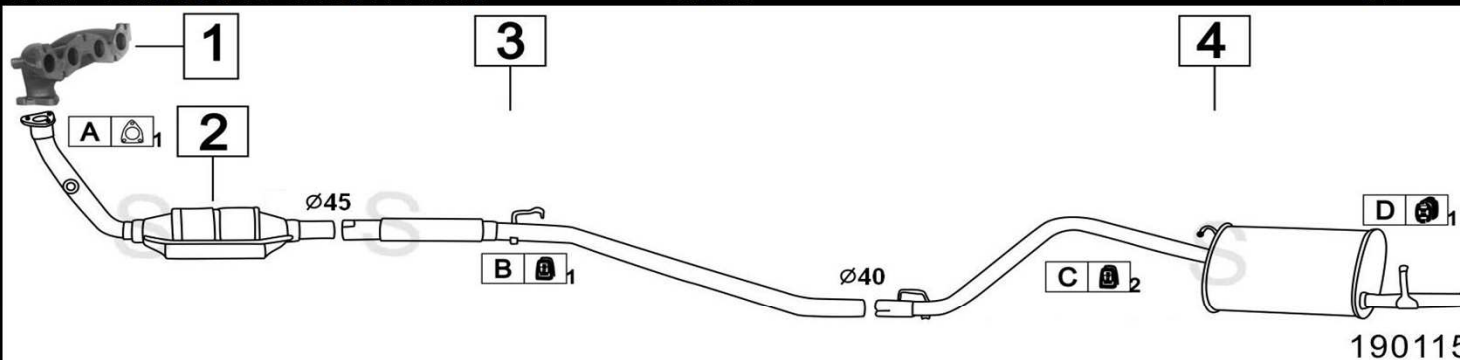

FIAT PANDA 900 CATALIZZATA 899cc 92-

Codice	Descr.	O.E.	NOTE	Cod. Accessori
1	3208870 T C	7660763 - 46756431	COLLETTORE IN GHISA	A 2870907
2	3208812 KAT	46540200		B 2333908
3	3208805 T I	7762041		C 2333908
4	3105807 M P	55187297-7544671-7588263		D 2333911