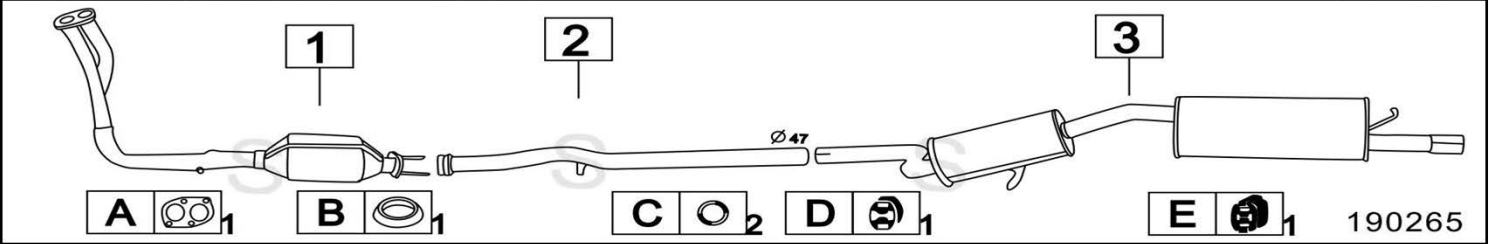

Aggiornato Gennaio 2016

FIAT UNO 75 ie CAT. 1498cc 86- 95

	Codice	Descr.	O.E.	NOTE	Cod. Accessori
1	3215312	KAT	7594633-7643600-7750084		A 2330901
2	3215305	TI	4683268-7594633-7643600-7750084		B 2121945
3	3215309	G M	7629718-7644700-7951557		C 2003945
4					D 2333906