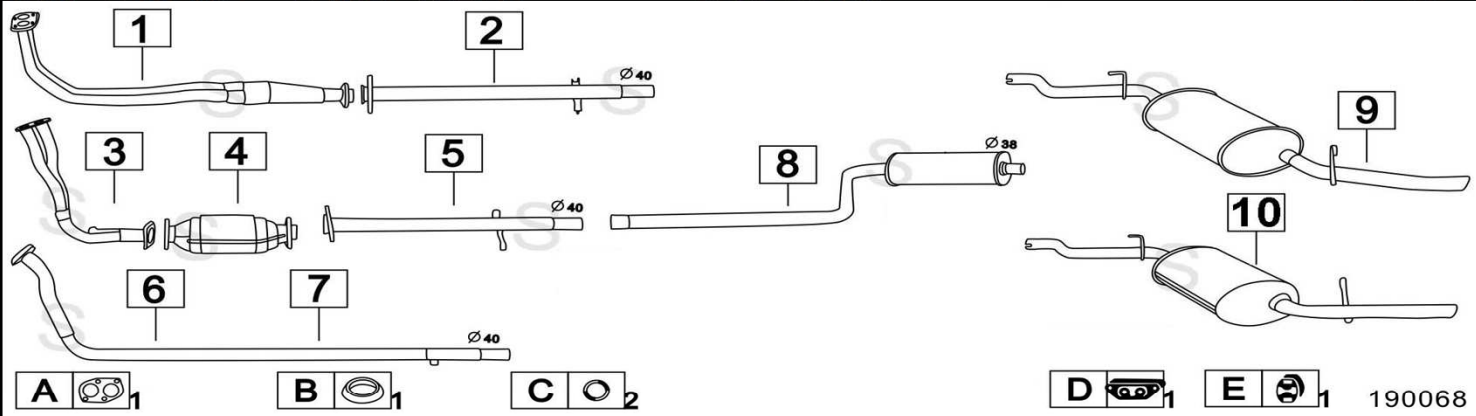

FIAT FIORINO - PENNY II serie 1116-1301cc 88- 93

Codice	Descr.	O.E.	NOTE	Cod. Accessori
1	3217300 T C	7074818-7571461	per 1100/1300 no cat.	A 2330903
2	3217305 T I	7588240	per 1100/1300 no cat.	B 2121945
3	3238100 T C	7601941	per 1500 cat.	C 2003945
4	3215812 KAT	7577480	per 1500 cat.	D 2223905
5	3238105 T I	7601942	per 1500 cat.	E 2333906
6	3217200 T C	7656279	per Diesel	F
7	3217230 T C	7732531	per Diesel dal 1991	G
8	3217306 M C	7566741-97609047		H
9	3238107 M P	7586914-7705787	per Fiorino	I
10	3217007 M P	7603738	per Penny	L