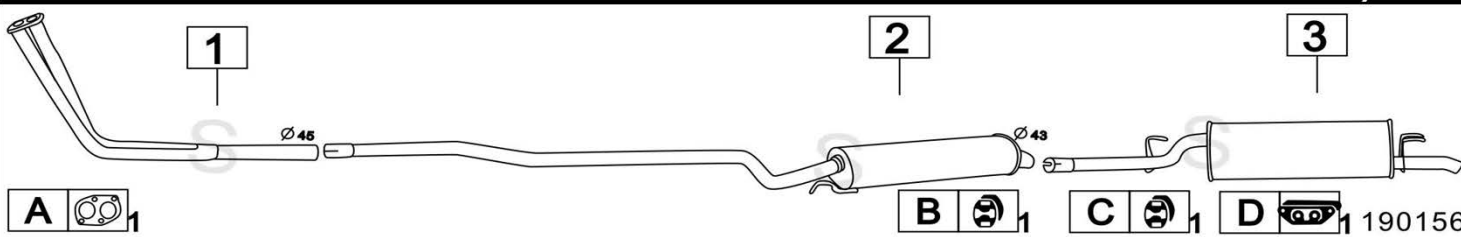

FIAT REGATA 70 1300 1301cc 65 CV 5/86-

190156

	Codice	Descr.	O.E.	NOTE	Cod. Accessori
1	3210400	T C	5939600		A 2330901
2	3212206	M C	7587956-7594366		BC 2333906
3	3219807	M P	7534225-7593504		D 2223905