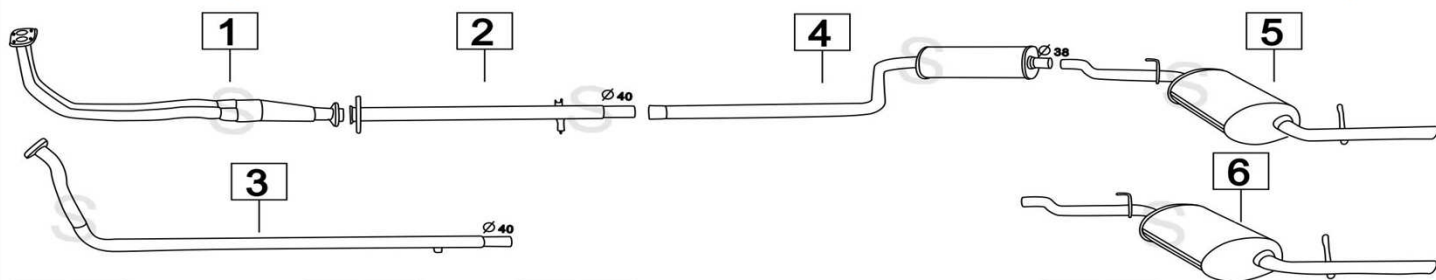

Aggiornato Gennaio 2016

FIAT DUNA 60/70 DIESEL 1116-1301-1697cc 11/86- 91

	Codice	Descr.	O.E.	NOTE	Cod. Accessori
1	3217300	T C	7074818-7571461		A 2330903
2	3217305	T I	7588240		B 2121945
3	3217200	T C	7656279	per Diesel	C 2003945
4	3217306	M C	7566741-97609047		D 2223905
5	3217307	M P	7603736	per Berlina	E 2333906
6	3217007	M P	7603738	per Weekend	F