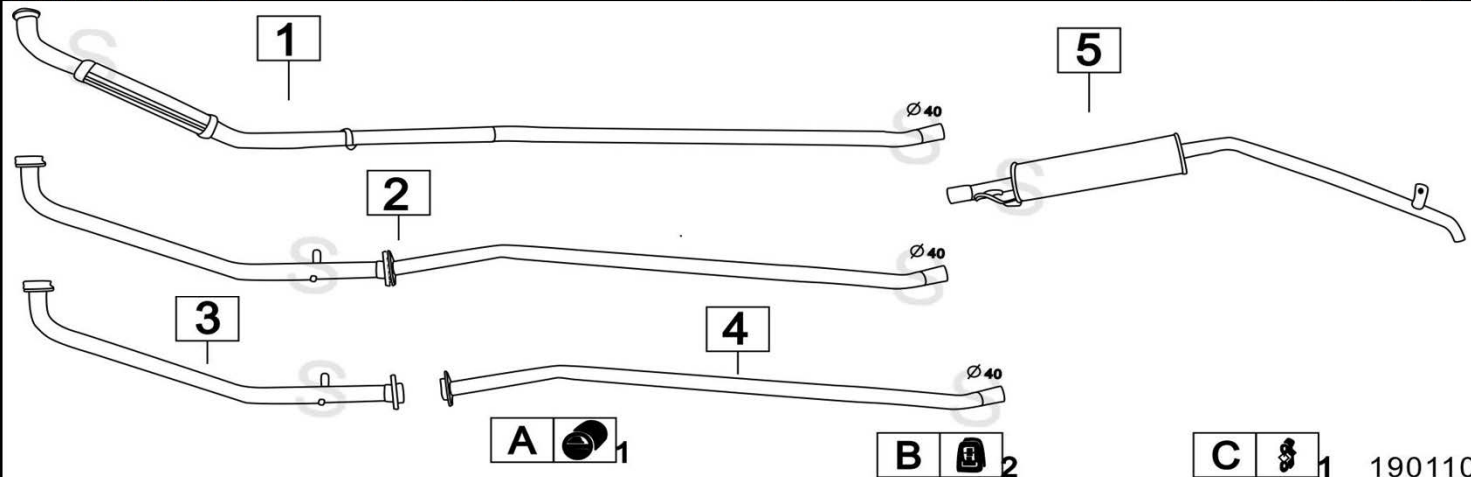

FIAT PANDA 30 652cc 80- 12/85

	Codice	Descr.	O.E.	NOTE	Cod. Accessori
1	3223500	T C	4469639		A 2133902
2	3223530	T C	93302589	dal 08/1983	B 2333908
3	3223503	T A	93302589	dal 08/1983	C 2333904
4	3223504	T I	93302589	dal 08/1983	D
5	3223507	M P	4460373-5888165-7567760		E