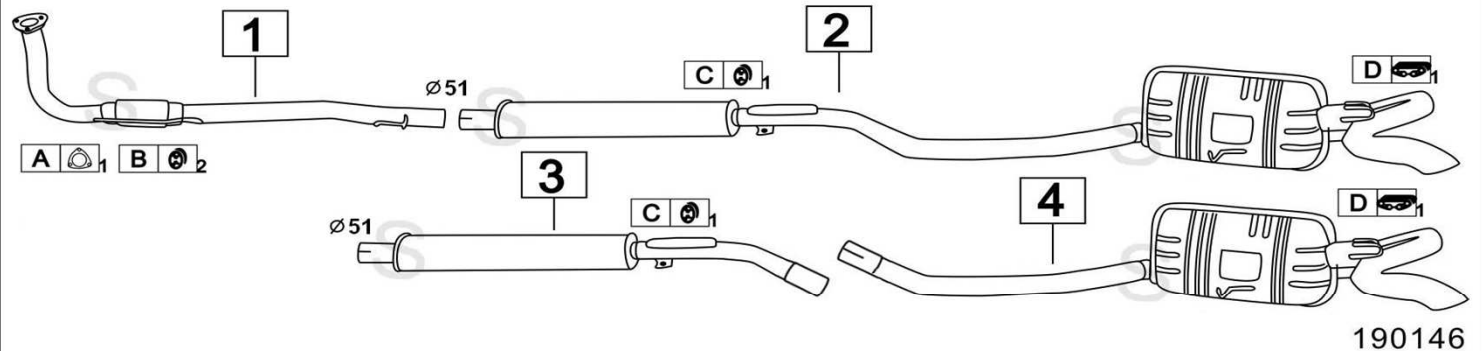

FIAT PUNTO 1700 TURBO DIESEL 1698cc 52KW 10/93- 99

	Codice	Descr.	O.E.	NOTE	Cod. Accessori
1	3200530	TC	46437286-7763489		A
2	3200509	GM	7750705-7771324		B 2333919
3	3200506	MC	7750705-7771324		C 2333919
4	3200507	MP	7750705-7771324		D 2333920