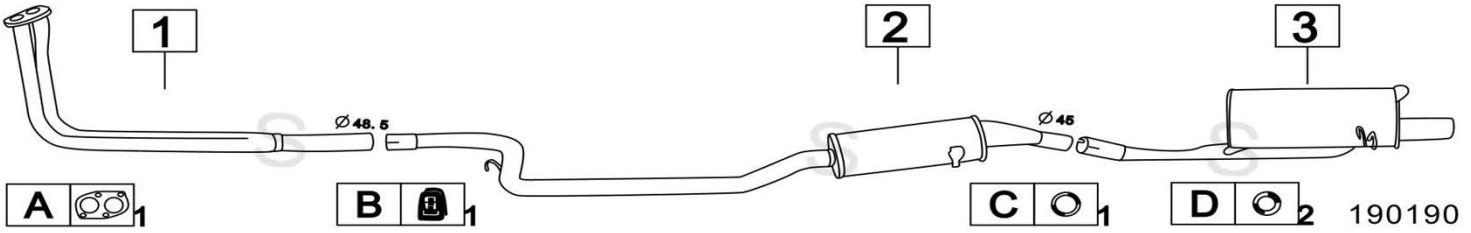

FIAT RITMO II 105 TC 1600cc 83- 5/85

	Codice	Descr.	O.E.	NOTE	Cod. Accessori
1	3217700	T C	5967107		A 2330902
2	3217406	M C	7034065		B 2333908
3	3217407	M P	7034066		CD 2003945