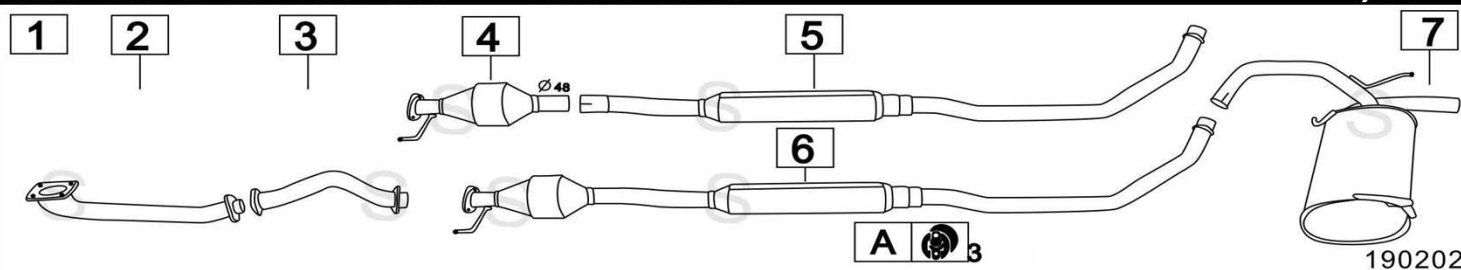

Aggiornato Gennaio 2016

FIAT SEDICI 4X4 1600 16V 1586cc 79KW 4/06-

190202

	Codice	Descr.	O.E.	NOTE	Cod. Accessori
1	3211610	KAT		primo catalizzatore	A 2333922
2	3211630	T C	71742185		B
3	3211603	T A	71742186		C
4	3211616	KAT	71747381		D
5	3211606	M C	71747381		E
6	3211619	KAT	71747381		F
7	3211637	M P	71743881		G