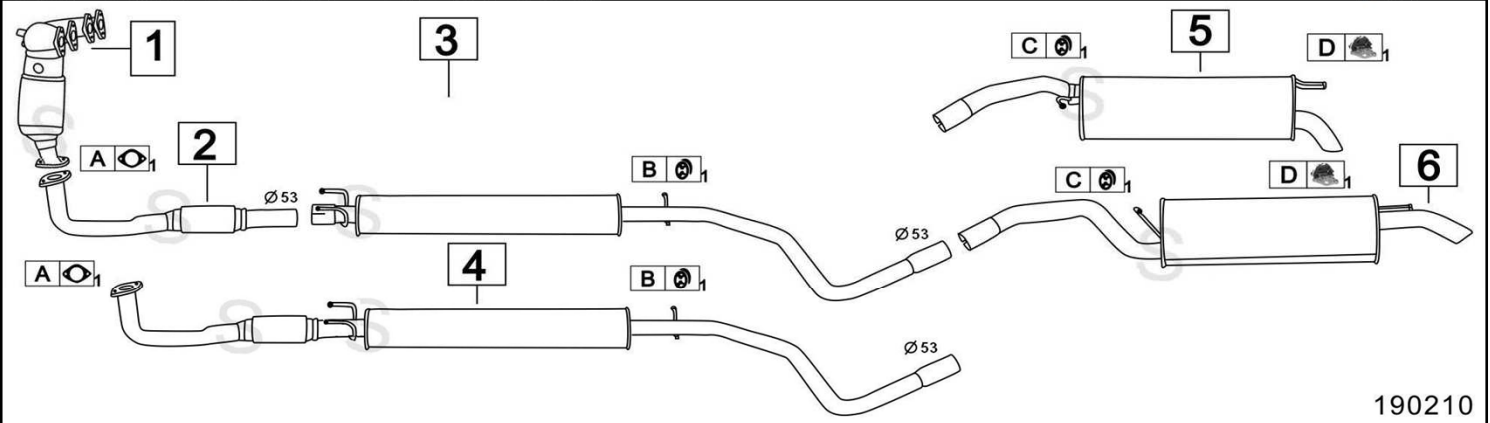

Aggiornato Gennaio 2016

FIAT STILO 1600 16V 1596cc 76KW

4/01-

190210

	Codice	Descr.	O.E.	NOTE	Cod. Accessori	
1	3273512	KAT	46808744		A	2890901
2	3206400	T C	46822192		B	2333919
3	3206406	M C	46822192		C	2333919
4	3206409	G M	46822192		D	2333925
5	3206407	M P	46805967		E	
6	3206437	M P	46824400	per MULTIWAGON	F