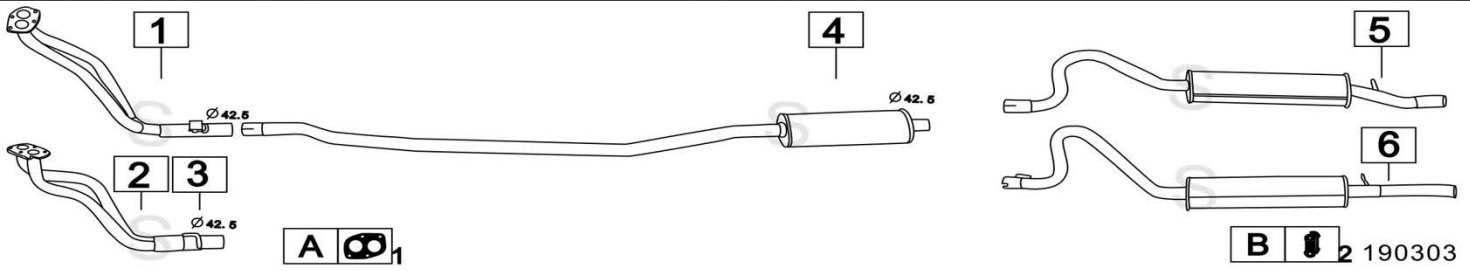

FIAT 131 1300 / 1600 1300-1600cc 74- 7/78

	Codice	Descr.	O.E.	NOTE	Cod. Accessori
1	3224700	T C	4350187	per MIRAFIORI	A 2330901
2	3224930	T C	4353259	per Cambio automatico	B 2333910
3	3224900	T C	4345886	per SUPERMIRAFIORI	C
4	3224706	M C	4350188-5882737		D
5	3224707	M P	4333791	per BERLINA	E
6	3224407	M P	4333862	per Panorama S.W.	F