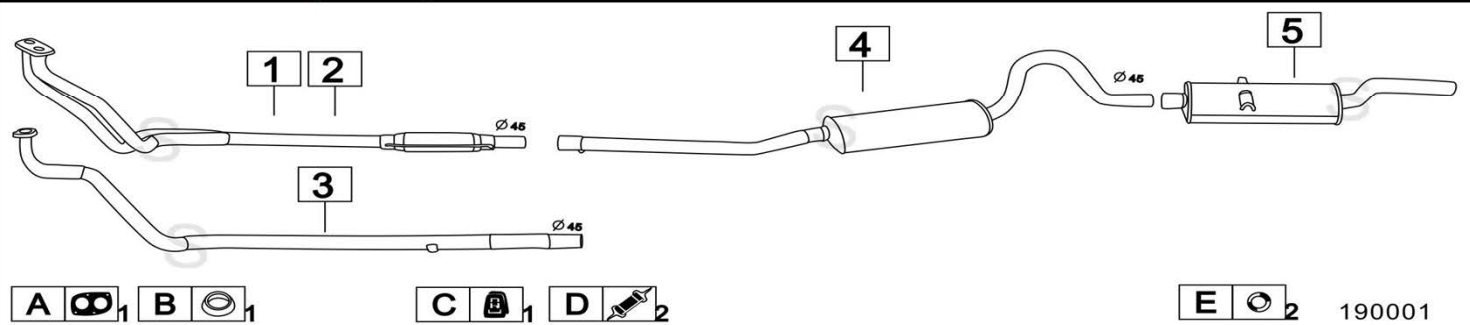

FIAT ARGENTA 1600 / 2000 / 2500 DIESEL 98-122-72 CV

81- 85

190001

	Codice	Descr.	O.E.	NOTE	Cod. Accessori
1	3221000	T C	5925912	per 1600 - 98CV	A 2330902
2	3221500	T C	5925936	per 2000 - 122CV	B 2121945
3	3221200	T C	5936890	per 2500 DIESEL - 72CV	C 2333908
4	3221006	M C	5925922		D 2333903
5	3221007	M P	5978773-5993101		E 2003931