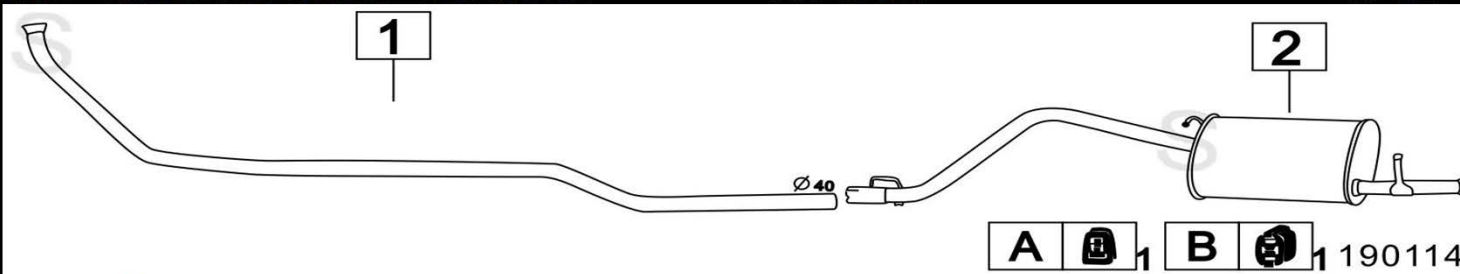

FIAT PANDA 750 YOUNG 900 DANCE 770-903cc 87-92

Codice	Descr.	O.E.	NOTE	Cod. Accessori
1	3208200 T C	7609326		A 2333908
2	3105807 M P	56187297-7544671-7588263-7708655		B 2333911