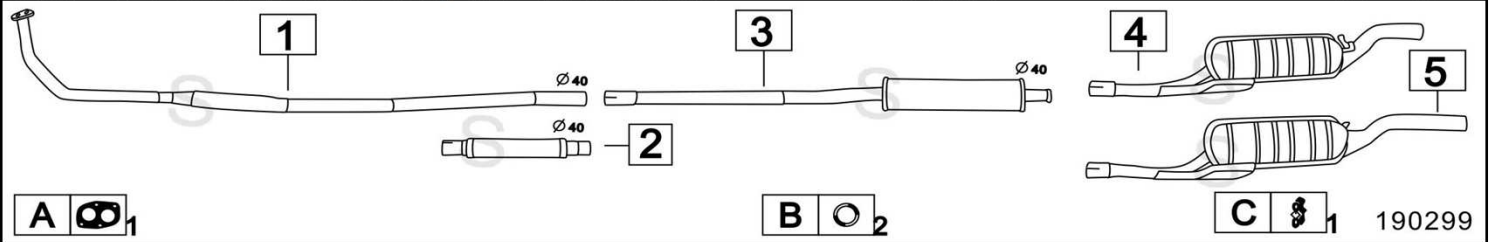

Aggiornato Gennaio 2016

FIAT 127 DIESEL BERLINA / PANORAMA S.W. 1300cc 81- 87

Codice	Descr.	O.E.	NOTE	Cod. Accessori
1	3215400 T C	5929356		A 2330903
2	3215405 T I		flessibile modifica	B 2003945
3	3215406 M C	5926180		C 2333904
4	3215407 M P	5980672	per Berlina	D
5	3215907 M P	5981360	per Panorama S.W.	E