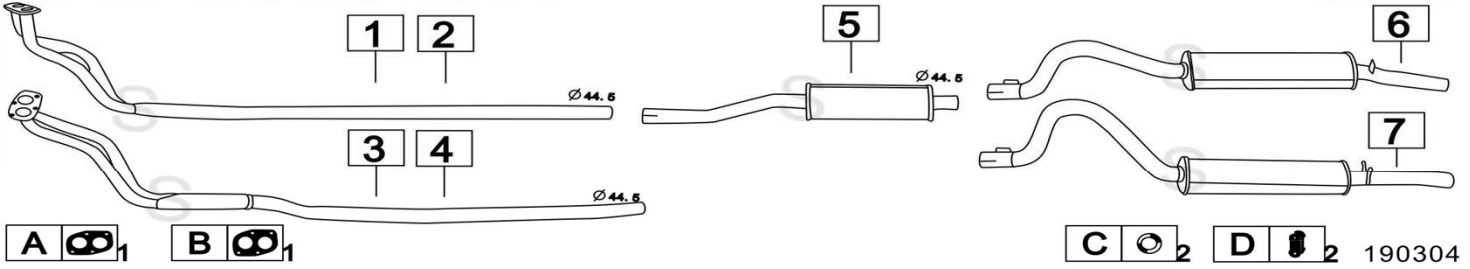

FIAT 131 1300/1400/1600/2000 7/78- 83

	Codice	Descr.	O.E.	NOTE	Cod. Accessori
1	3229640	T C	4468149	per 1300/1600 SUPERMIRAFIORI	A 2330902
2	3229900	T C	4477211	per 2000 RACING	B 2330901
3	3229600	T C	4422894	per 1300/1600 MIRAFIORI	C 2333910
4	3229630	T C	4467313	per 1300/1600 MIRAFIORI dal 1981	D 2003931
5	3229906	M C	4409850-5888169		E
6	3229907	M P	4409852-5888170	per BERLINA	F
7	3224007	M P	5937820	per Panorama S.W.	G