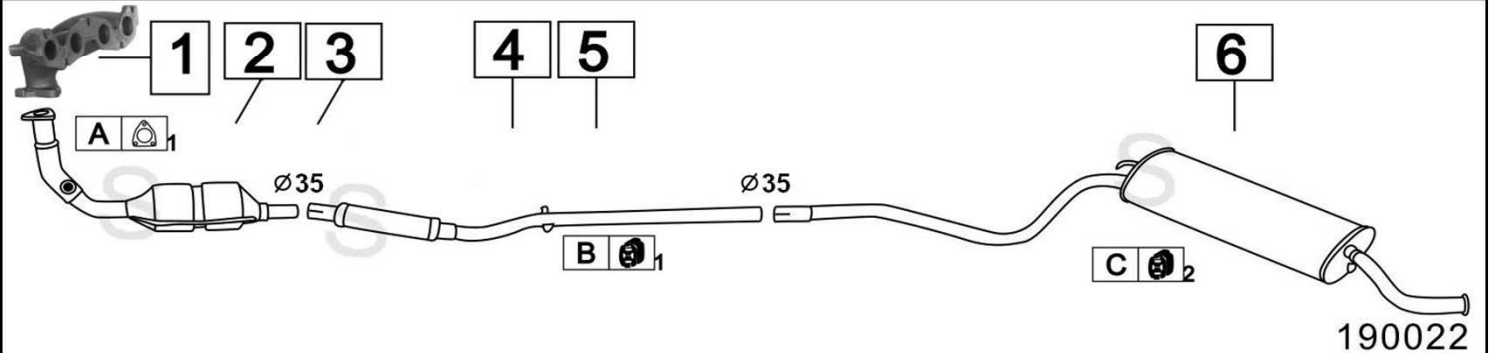

FIAT CINQUECENTO 900 CATALIZZATA 899/903cc 92-

190022

	Codice	Descr.	O.E.	NOTE	Cod. Accessori
1	3208870	T C	7660763 - 46756431	COLLETTORE IN GHISA	A 2870907
2	3203012	KAT	7725043		B 2333911
3	3203112	KAT	46534408	dal 06/94 telaio 0332516-	C 2333911
4	3203005	TI	7725046		D
5	3203105	TI	46481831	dal 06/94 telaio 0332516-	E
6	3203007	M P	7697379		F