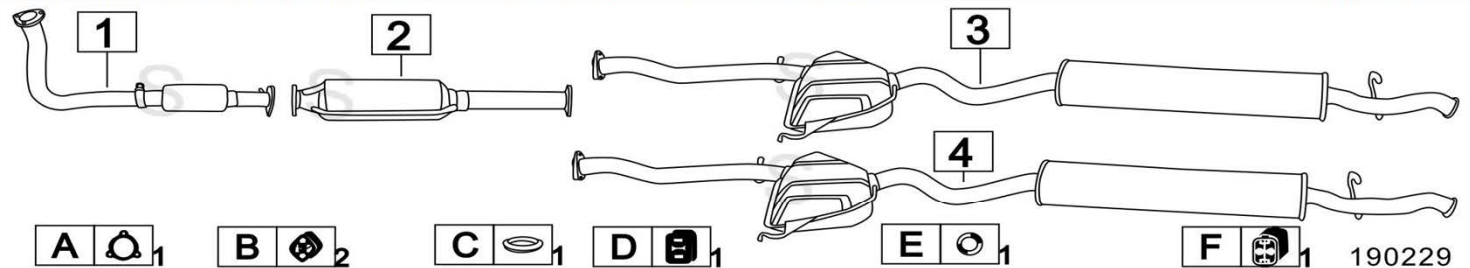

FIAT TEMPRA 1900 TURBO DIESEL KAT. 1929cc 90CV 3/93-96

190229

	Codice	Descr.	O.E.	NOTE	Cod. Accessori
1	3207200	T C	7750662		A 2540911
2	3207212	KAT	7747286		B 2333923
3	3209639	G M	7741308	per BERLINA	C 2332950
4	3209039	G M	7741307	per S.W.	D 2333921
5					E 2003931
6					F 2333918