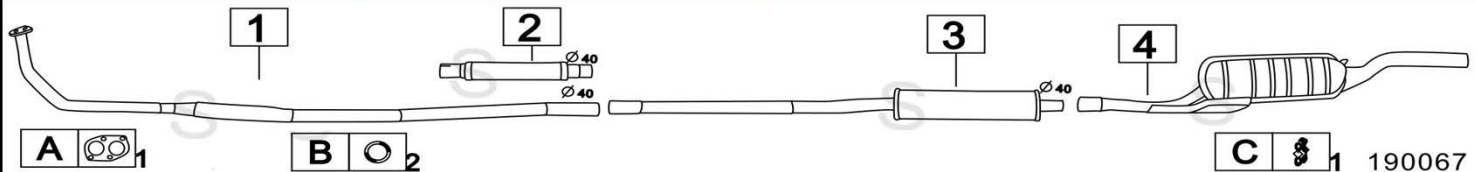

FIAT FIORINO DIESEL + PICK-UP (127 PANORAMA) 1300cc 81- 87

Codice	Descr.	O.E.	NOTE	Cod. Accessori
1	3215400 T C	5929356		A 2330903
2	3215405 T I		flessibile per modifica	B 2003945
3	3215406 M C	5926180		C 2333904
4	3215907 M P	5981360		D