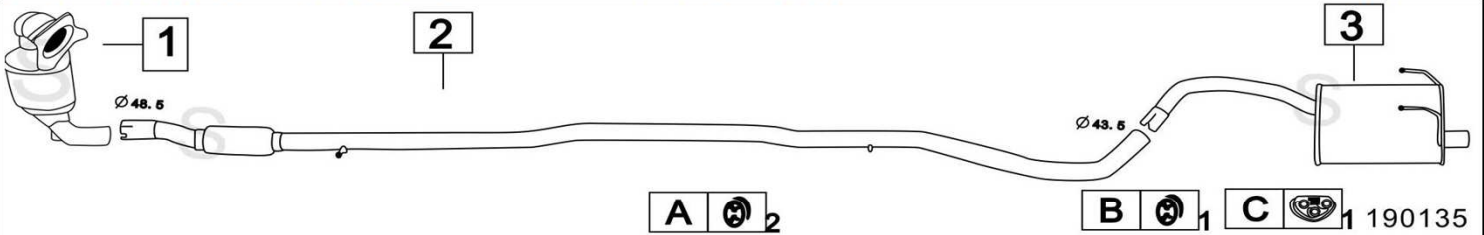

FIAT PANDA II 1300 MJET TD 1248cc 51KW 6/05-

	Codice	Descr.	O.E.	NOTE	Cod. Accessori
1	3277112	KAT	55181852 - 55202601		A 2333919
2	3216633	T A	51772968		B 2333919
3	3216807	M P	51772969		C 2333929