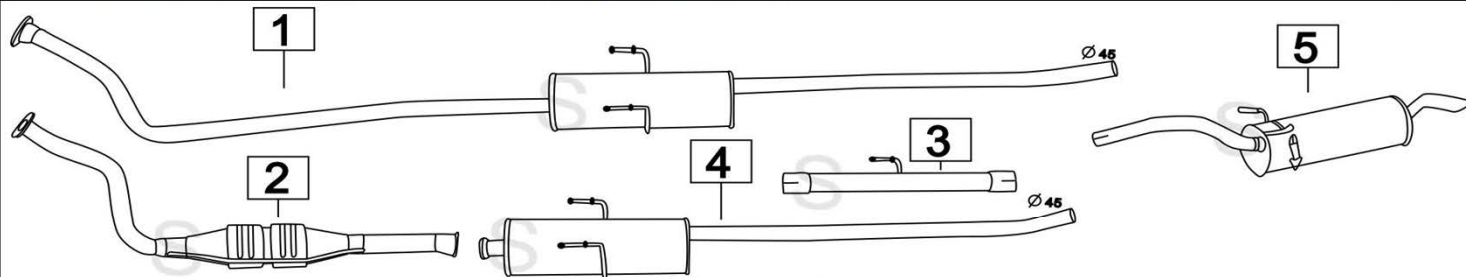

FIAT SCUDO 1900 DIESEL 1868-1905cc 51KW 96-

	Codice	Descr.	O.E.	NOTE	Cod. Accessori
1	3235509	G M	9456123280		A 2231946
2	3285712	KAT	1480810080		B 2932969
3	3235503	T A		modifica per passo lungo	C 2233918
4	3235006	M C	9456123480-9456171580		D 2233918
5	3235507	M P	9456123380-9456123580-9456171680		E