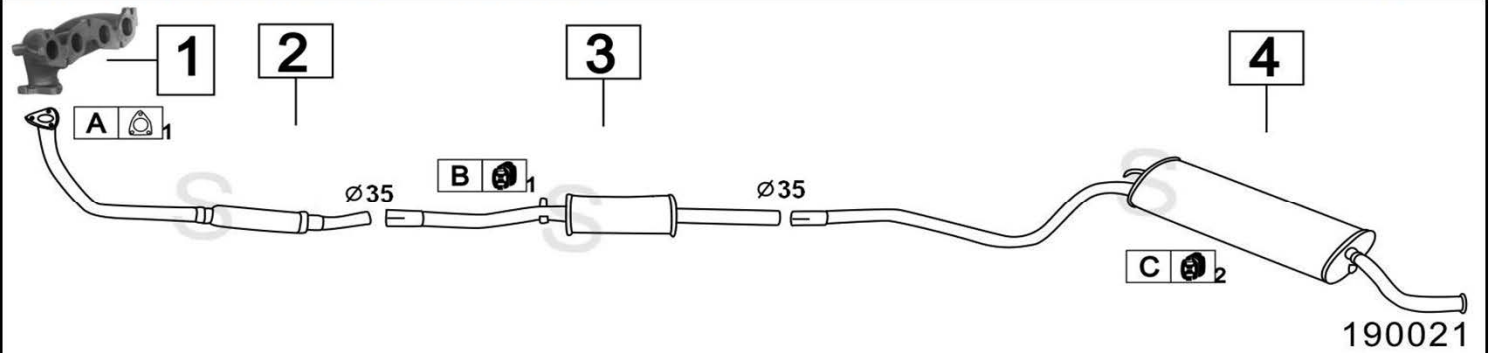

FIAT CINQUECENTO 900 899/903cc 92-

190021

	Codice	Descr.	O.E.	NOTE	Cod. Accessori
1	3208870	T C	7660763 - 46756431	COLLETTORE IN GHISA	A 2870907
2	3203000	T C	7719349		B 2333911
3	3203006	M C	7689125		C 2333911
4	3203007	M P	7697379		D