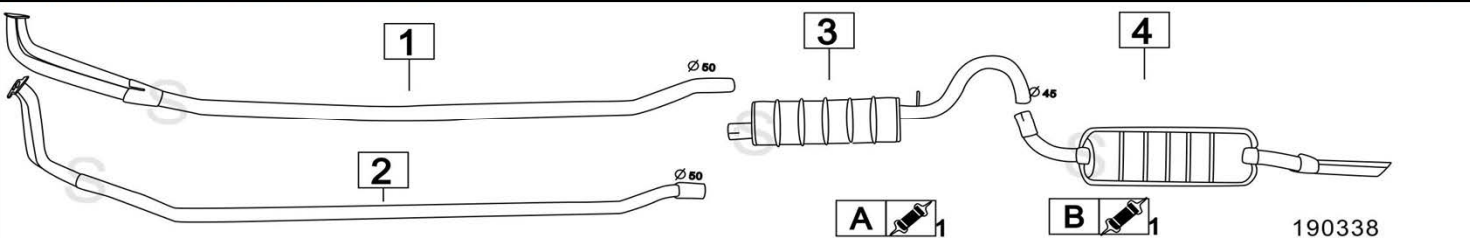

FIAT 1500L - 1800B - 2300

61- 68

190338

	Codice	Descr.	O.E.	NOTE	Cod. Accessori
1	3222200	T C	4095106	per 1800 / 2300	A 2333903
2	3222500	T C	4112583	per 1500	B 2333903
3	3222506	M C	4076817		C
4	3222507	M P	4076818		D