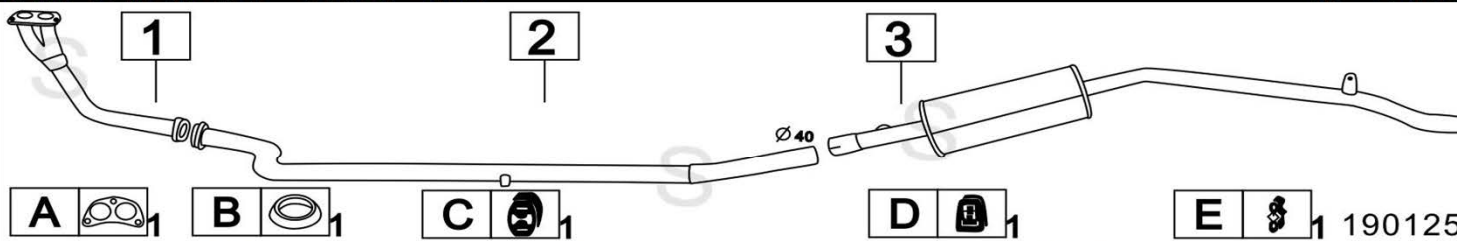

FIAT PANDA 4x4 965cc 48CV 83- 12/85

	Codice	Descr.	O.E.	NOTE	Cod. Accessori
1	3228300	T C	5994346		B 2121945
2	3228305	TI	5994347		C 2333921
3	3228307	M P	5973760		D 2333908
4					E 2333904