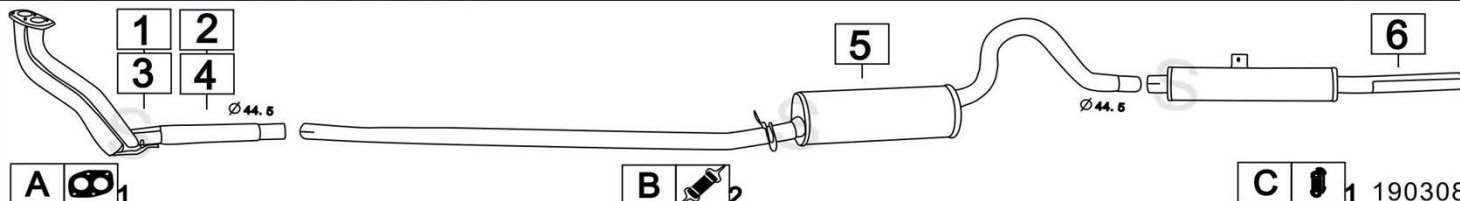

Aggiornato Gennaio 2016

FIAT 131 2000 ABARTH/RALLY 1995cc 140CV 76- 80

190307

	Codice	Descr.	O.E.	NOTE	Cod. Accessori
1	3247806	M C	4374237		A
2	3247807	M P	4374250		B

FIAT 132 1600 / 1800 / 2000 72- 81

190308