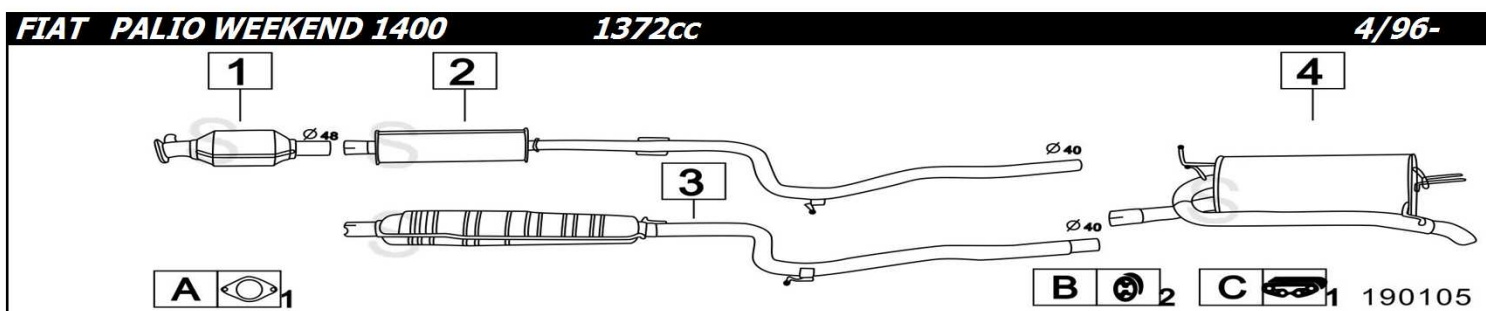

190105

	Codice	Descr.	O.E.	NOTE	Cod. Accessori
1	3212412	KAT	46480738-46531944		A 2330917
2	3212706	M C	46455926		B 2333919
3	3212406	M C	46455932		C 2333920
4	3212407	M P	46455928		D