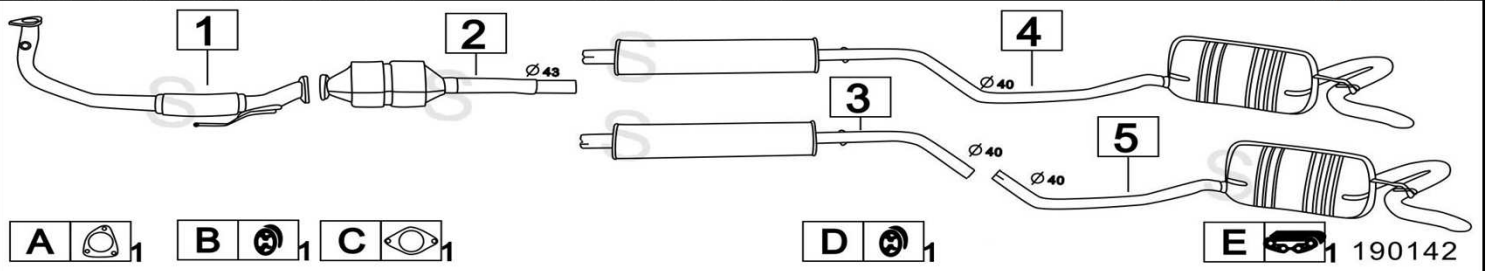

Aggiornato Gennaio 2016

FIAT PUNTO 85 1200 16V 1242cc 63KW 5/97- 99

	Codice	Descr.	O.E.	NOTE	Cod. Accessori
1	3107840	T C	46532418		A 2330927
2	3200112	KAT	46433199-46763161		B 2333919
3	3200806	M C	46444035-46480453-7774598		C 2130919
4	3200809	G M	46444035-46480453-7774598		D 2333919
5	3200807	M P	71716106-46444035-46480453-7774598		E 2333920