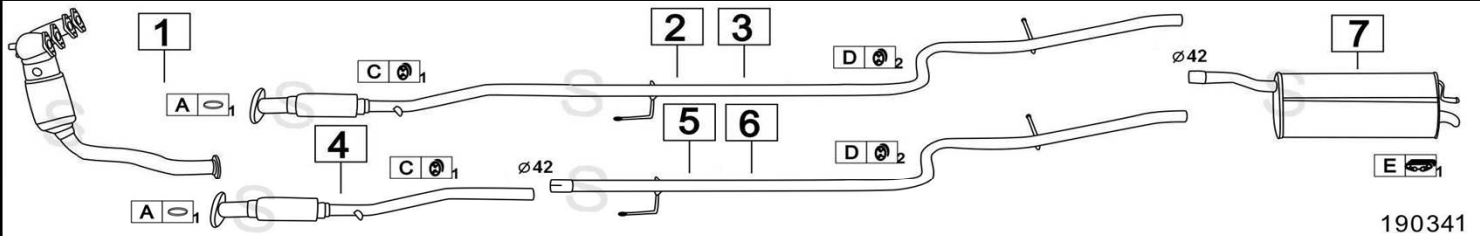

FIAT DOBLO' 1400 + DOBLO MAXI 1368cc 55KW 05-

	Codice	Descr.	O.E.	NOTE	Cod. Accessori
1	3233512	KAT 55202515			A 2791953
2	3233503	T I 51781914			CD 2333919
3	3233533	T I 51781915		per Doblo Maxi	E 2333920
4	3233505	T A 51781914 - 51781915			
5	3233504	T I 51781914			
6	3233544	T I 51781915		per Doblo Maxi	
7	3233607	M P 46843507-51723622