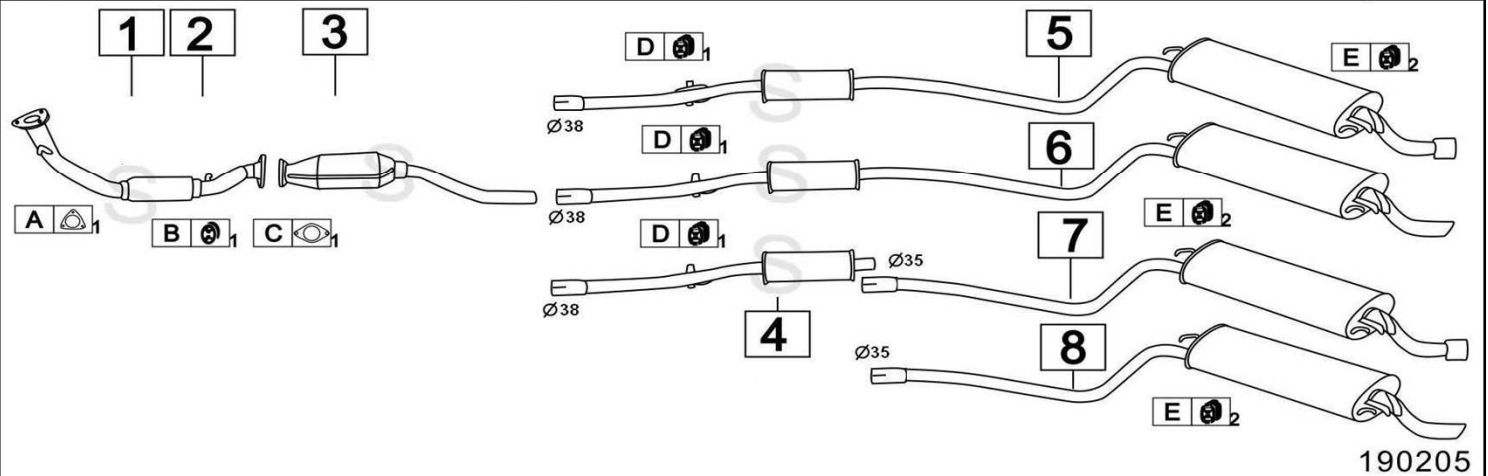

FIAT SEICENTO 1100 1108cc 40KW 4/98-

	Codice	Descr.	O.E.	NOTE	Cod. Accessori
1	3208430	T C	46760869	Dal 08/1999	A 2330910
2	3208400	T C	46521911-46521910	Fino al 07/1999	B 2333919
3	3208412	KAT	46521912-46521910		C 2130919
4	3250506	M C	46559845 - 46559846		D 2333911
5	3208409	G M	46559845	per SPORTING	E 2333911
6	3208909	G M	46559846		F
7	3250507	M P	46559846	per SPORTING	G
8	3208907	M P	46559846		H