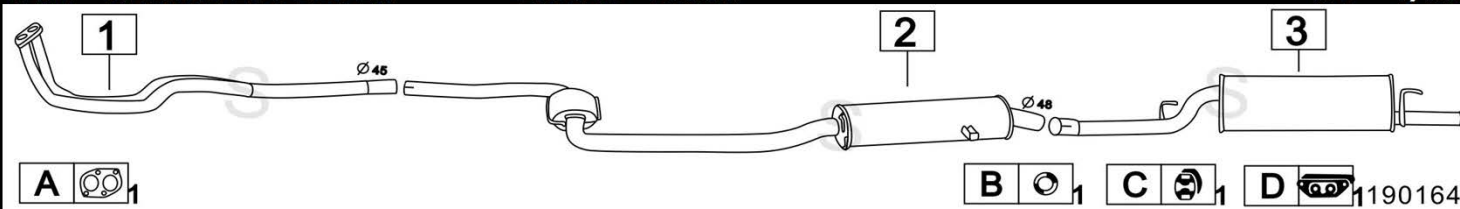

FIAT REGATA 100 SUPER 1600cc 100CV 84- 4/86

	Codice	Descr.	O.E.	NOTE	Cod. Accessori
1	3219100	T C	7543098		A 2330902
2	3219609	G M	5994291		B 2003931
3	3219307	M P	5888945-5994292		C 2333906
4					D 2223905