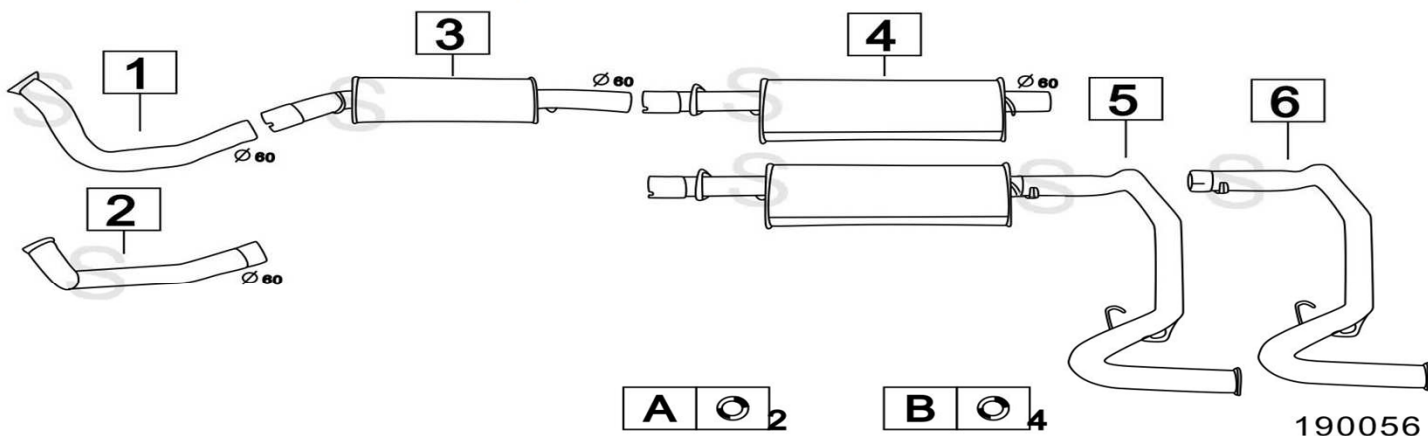

Aggiornato Gennaio 2016

FIAT DUCATO TURBO DIESEL 1900/2500 1930-2498cc 86- 93

190056

	Codice	Descr.	O.E.	NOTE	Cod. Accessori
1	3234100	T C	7579126	per 2500	A 2003931
2	3234130	T C	7616588	per 1900	B 2003931
3	3234102	M A	7710074		C
4	3234106	M C	7579139		D
5	3234109	G M	7579139		E
6	3234104	T P	7579139		F