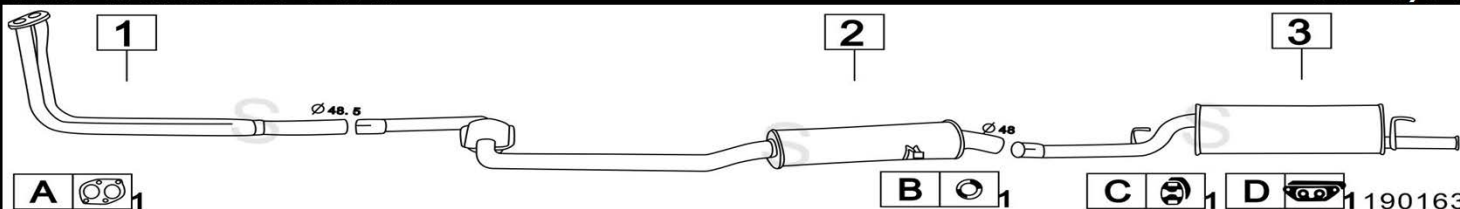

Aggiornato Gennaio 2016

FIAT REGATA 100 SUPER 83- 8/84

	Codice	Descr.	O.E.	NOTE	Cod. Accessori
1	3217700	T C	5967107		A 2330902
2	3219909	G M	5995375		B 2003931
3	3219307	M P	5888945-5994292		C 2333906
4					D 2223905