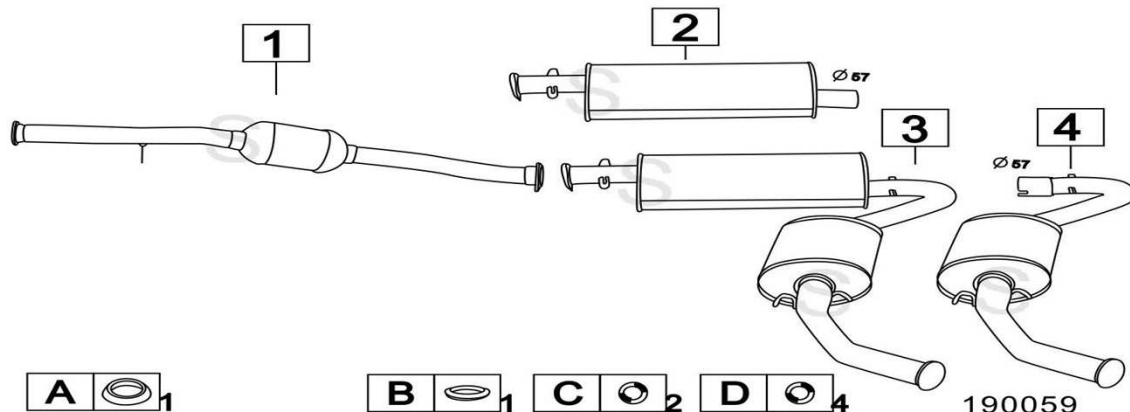

FIAT DUCATO II SERIE DIESEL CATALIZZATO 1905-2800cc 98-

	Codice	Descr.	O.E.	NOTE	Cod. Accessori
1	3234212	KAT	1321608080		A 2231946
2	3231706	MC	1310264080-1334968080		B 2102958
3	3231709	GM	1310264080-1334968080		C 2003931
4	3231707	MP	1310264080-1334968080		D 2003931