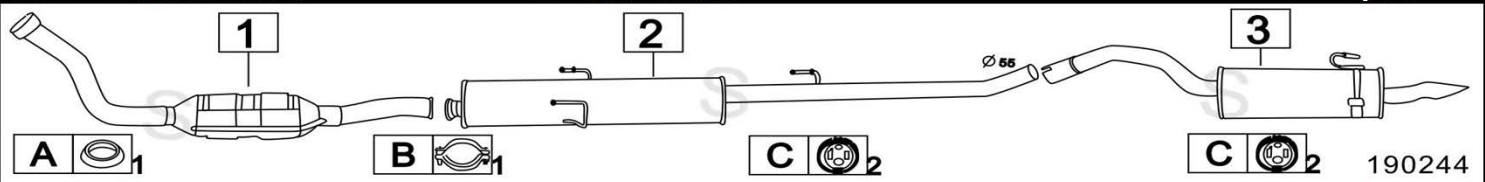

FIAT ULYSSE 2000i 1998cc 89KW 1/94-

	Codice	Descr.	O.E.	NOTE	Cod. Accessori
1	3216512	KAT	1474675080-1475850080-1477929080		A 2231966
2	3216236	M C	9456113780-9456122980-9456182180		B 2931969
3	3216507	M P	9456113880		CD 2233918