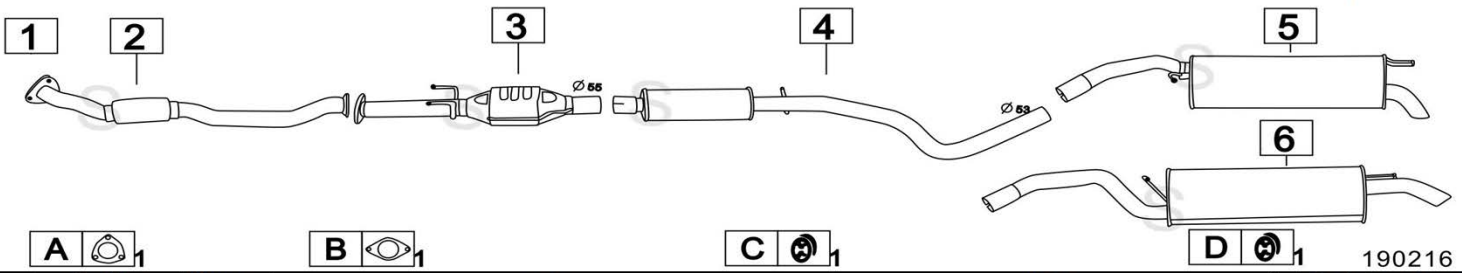

Aggiornato Gennaio 2016

FIAT STILO 1900 MJET 16V TURBO DIESEL 1910cc 88KW 8/05-

	Codice	Descr.	O.E.	NOTE	Cod. Accessori
1	1°KAT				A 2330908
2	3206840	T C	55199554		B 2130930
3	3206816	KAT	55183011		C 2333919
4	3206806	M C	55183011		D 2333919
5	3206807	M P	55191929		E
6	3206837	M P	55191930	per MULTIWAGON	F