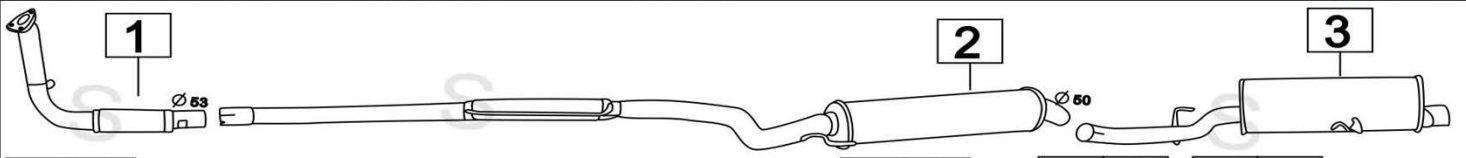

Aggiornato Gennaio 2016

FIAT RITMO II TURBO DIESEL S 1929cc 12/85- 88

	Codice	Descr.	O.E.	NOTE	Cod. Accessori
1	3217800	T C	7577029		A 2540911
2	3217809	G M	7587979		BC 2333906
3	3217807	M P	7587978		D 2003931