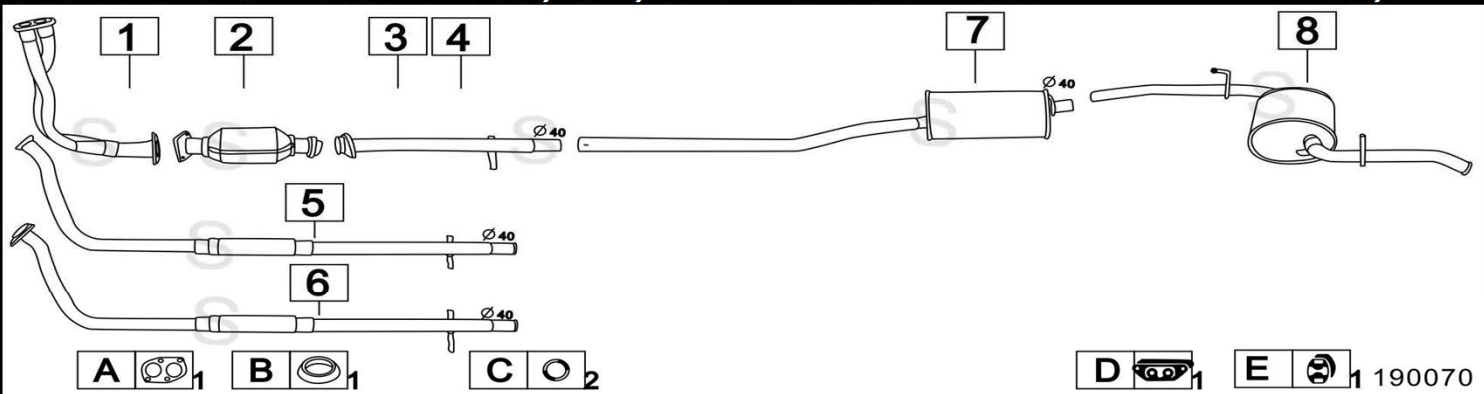

Aggiornato Gennaio 2016

FIAT FIORINO II + PICK-UP 1400/1600/1700D 1372-1581-1697cc 10/93-

	Codice	Descr.	O.E.	NOTE	Cod. Accessori
1	3300400	T C	7722957		A 2330901
2	3300412	KAT	50012386		B 2121945
3	3300405	T I	7722948		C 2003931
4	3300435	T I	7528328	dal 05/1994	D 2223905
5	3238800	T C	7762438	per Diesel	E 2333906
6	3238830	T C	50008430	per Diesel da telaio 8456024-	F
7	3238806	M C	50008060-7739140-7739174		G
8	3238807	M P	50007348-50007350-50008185		H