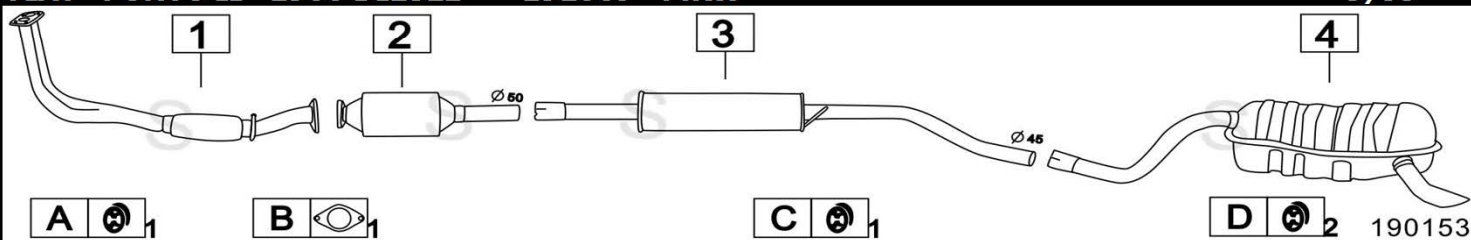

FIAT PUNTO II 1900 DIESEL 1910cc 44KW 9/99-

	Codice	Descr.	O.E.	NOTE	Cod. Accessori
1	3201900	T C	46761390		A 2333919
2	3201912	KAT	46774573		B
3	3201906	M C	46756797		C 2333919
4	3201907	M P	46756798		D 2333919