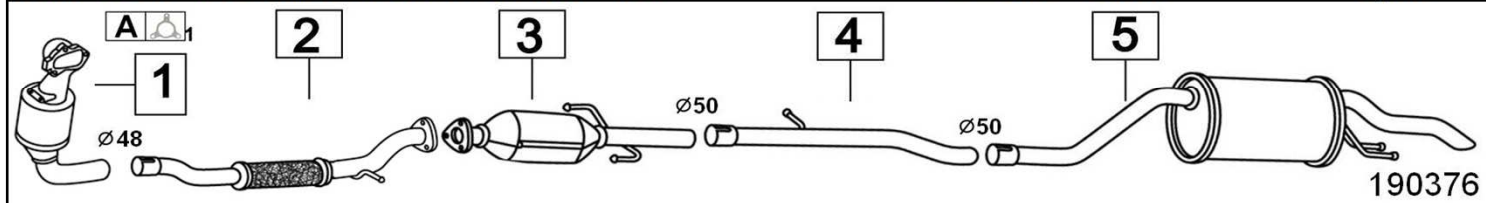

FIAT IDEA 1300 MJTD TURBO DIESEL FAP 1248cc 66KW 10/05-

	Codice	Descr.	O.E.	NOTE	Cod. Accessori
1	3233110	KAT	55212561		A
2	3201873	T A	51779962		B
3	3201826	FAP	51861470 - 51779887		C
4	3201804	T I	51789063		D
5	3201807	M P	55189328		E