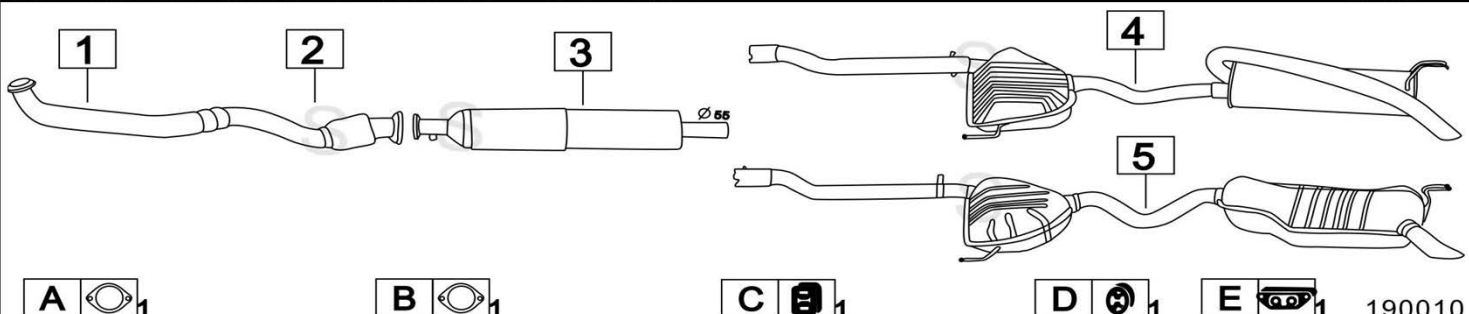

FIAT BRAVO 2000 HGT 1998cc - 108/113KW 8/95-

190010

	Codice	Descr.	O.E.	NOTE	Cod. Accessori
1	3202600	T C	46415673		A 2330922
2	3202630	T C	46527781	per 113kw dal 12/1998	B 2330922
3	3202612	KAT	46415674-46449335		C 2333921
4	3202609	G M	46446209		D 2333919
5	3202639	G M	46522075	per 113kw dal 12/1998	E 2223905