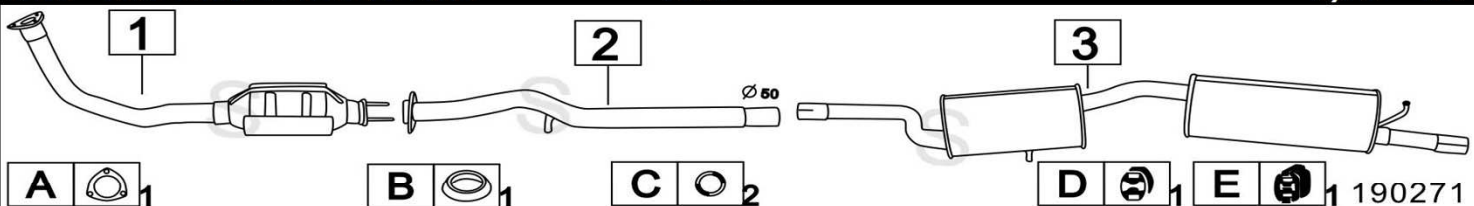

FIAT UNO 1400 TURBO ie CAT. 1372cc 9/89- 93

	Codice	Descr.	O.E.	NOTE	Cod. Accessori
1	3213112	KAT	7677799		A 2330908
2	3200905	TI	7677799		B 2781951
3	3200909	G M	7638553		C 2003945
4					D 2333906
5					E 2333911