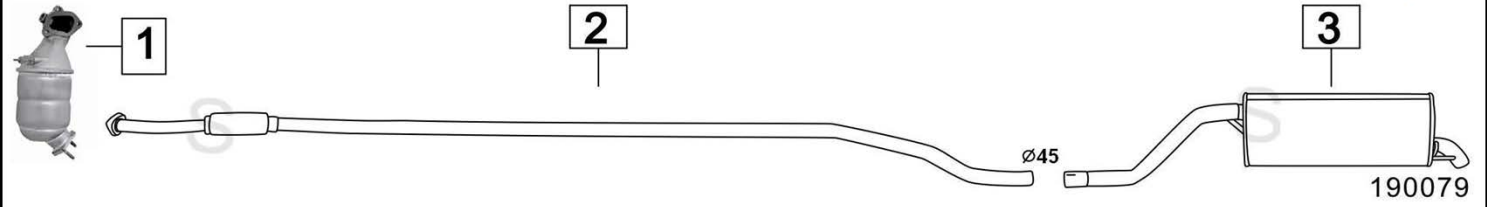

Aggiornato Gennaio 2016

FIAT GRANDE PUNTO 75 1300 MJTD 1248cc 55KW 05- 2/07

	Codice	Descr.	O.E.	NOTE	Cod. Accessori
1	3262012	KAT	55195752 - 55202531		A
2	3262005	TI	51782329		B
3	3262007	MP	51782330		C