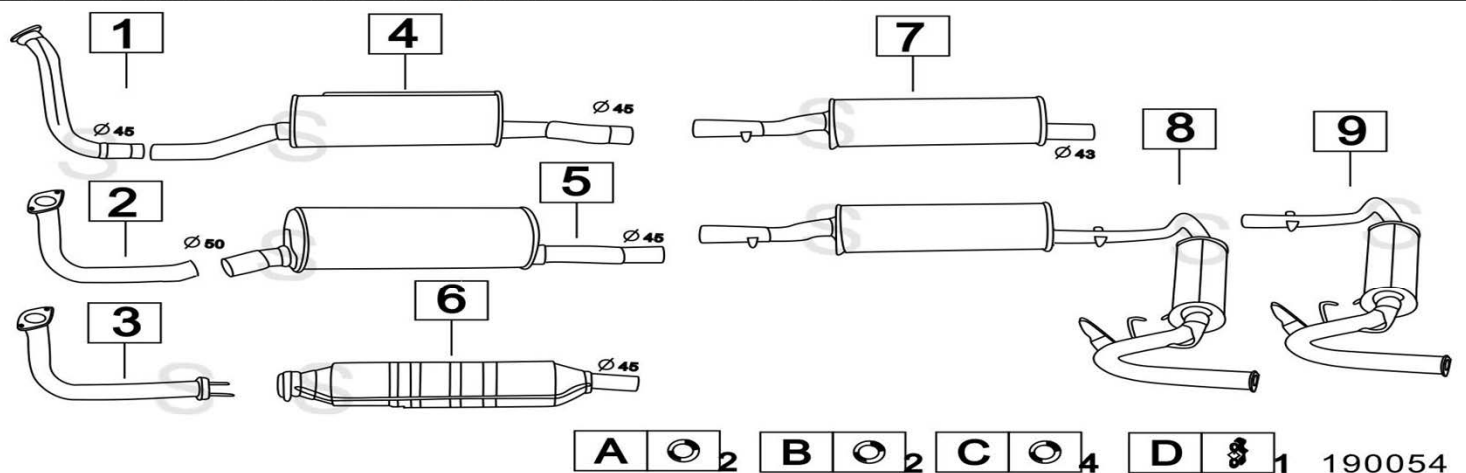

FIAT DOBLO' 2000 TURBO DIESEL JTDM 2/10-

190387

	Codice	Descr.	O.E.	NOTE	Cod. Accessori
1	3233120	FAP	1370425080 - 1374349080 - 51875637		A

Aggiornato Gennaio 2016

FIAT DUCATO BENZINA 1800/2000 1873-1971cc 81-