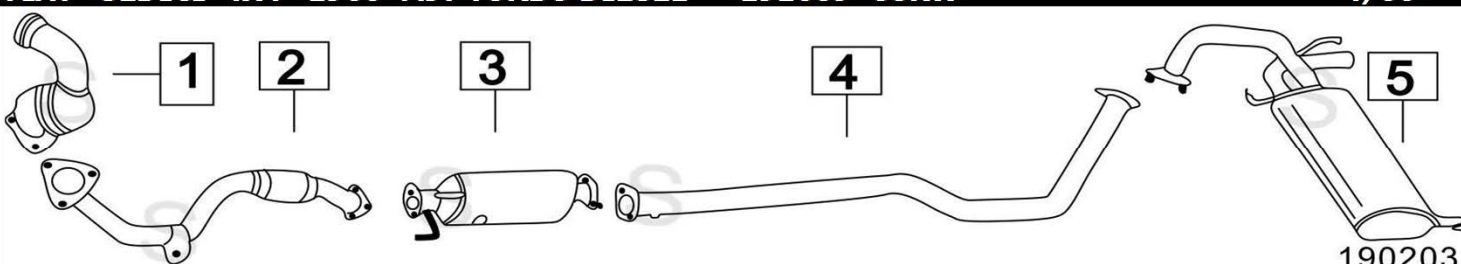

FIAT SEDICI 4X4 1900 MJT TURBO DIESEL 1910cc 88KW 4/06-

190203

	Codice	Descr.	O.E.	NOTE	Cod. Accessori
1	3211710	KAT	71746626		A
2	3211640	T C	71746808		B
3	3211626	FAP	55204393	DPF - FAP	C
4	3211604	T I	71746813		D
5	3211647	M P	71746815		E