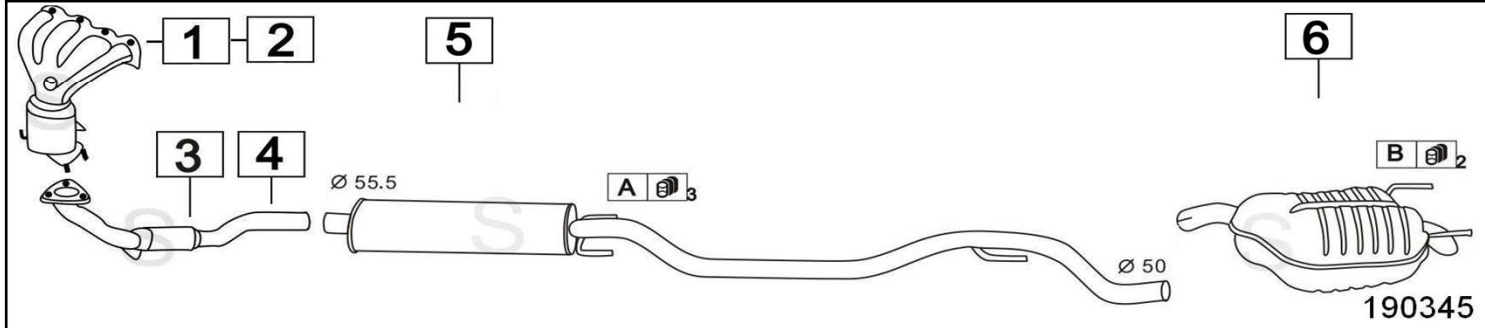

FIAT CROMA II SERIE 1800/2200 16V 1796-2198cc 103-108KW 6/05-

	Codice	Descr.	O.E.	NOTE	Cod. Accessori
1	3268510	KAT	55559312	per 1800	A 2123925
2	3268512	KAT	55555768	per 2200	B 2123925
3	3268505	T A	51785678	per 1800	C
4	3268535	T A	55180387	per 2200	D
5	3268506	M C	55180388		E
6	3268507	M P	55180389		F