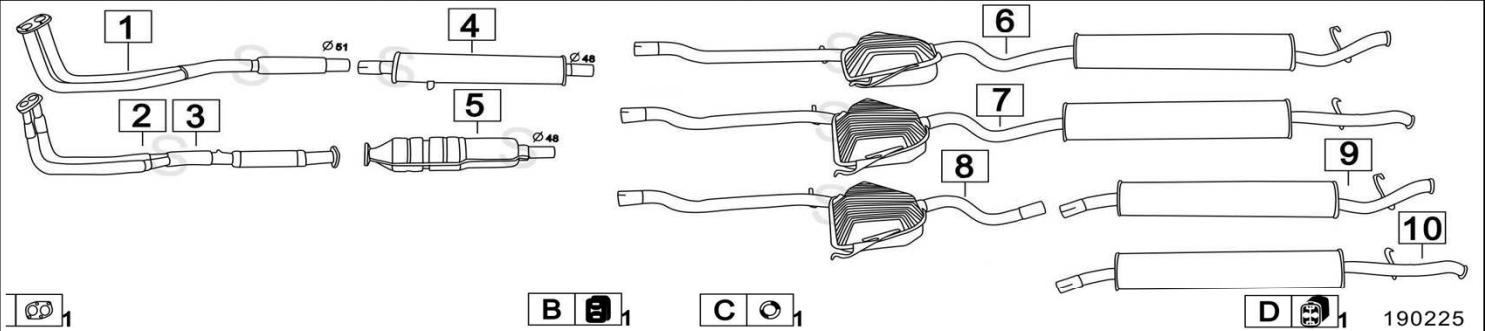

Aggiornato Gennaio 2016

FIAT TEMPRA 1800ie - 2000ie 1756-1995cc 105-113CV 90- 96

Codice	Descr.	O.E.	NOTE	Cod. Accessori
1	3209400	T C	7662544	A 2330902
2	3402630	T C	46402478-46402481-7665220-7687468	B 2330908
3	3402600	T C	46402480-7692120	C 2333921
4	3402402	M A	46431852-7620691-7658568	D 2003931
5	3402612	KAT	7657421-7780798	E 2333918
6	3209409	G M	7657903-7675678	F
7	3209809	G M	7662701 -7709265	G
8	3209446	M C	7662701 - 7657903 - 7675678	H
9	3209407	M P	7657903	I
10	3209807	M P	7662701	L