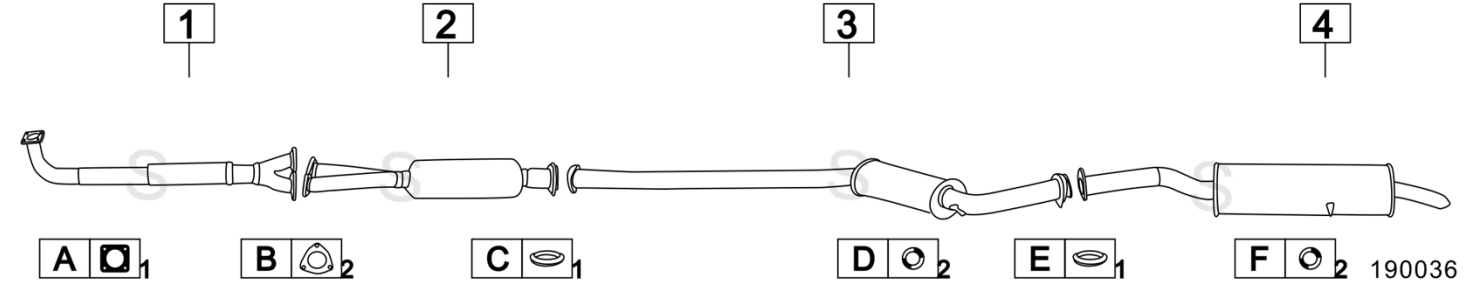

FIAT CROMA I SERIE 2000 TURBO CATALIZZATA 1995cc 150CV 12/85- 90

	Codice	Descr.	O.E.	NOTE	Cod. Accessori
1	3211900	T C	82424700		A 2330907
2	3211912	KAT	82424702		B 2330908
3	3211906	M C	82462441		CE 2102958
4	3211907	M P	82462446		DF 2003931