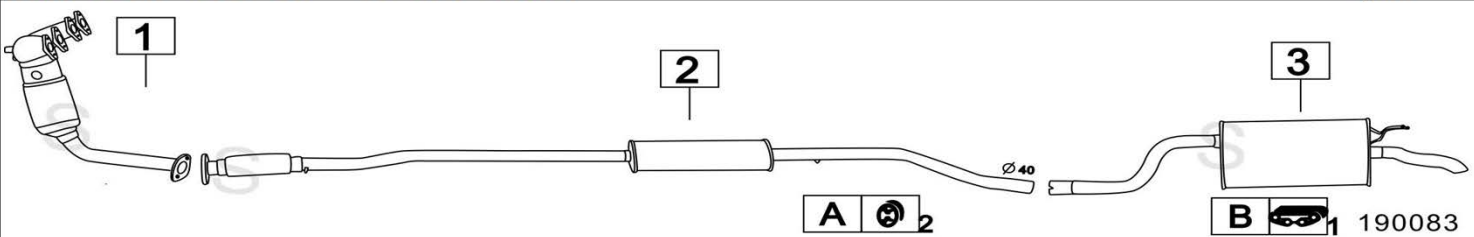

FIAT IDEA 1200 16V 1242cc 59KW 1/04-

	Codice	Descr.	O.E.	NOTE	Cod. Accessori
1	3255012	KAT	55198854 55183102		A 2333919
2	3201736	M C	55199372		B 2333920
3	3107507	M P	55198767		C