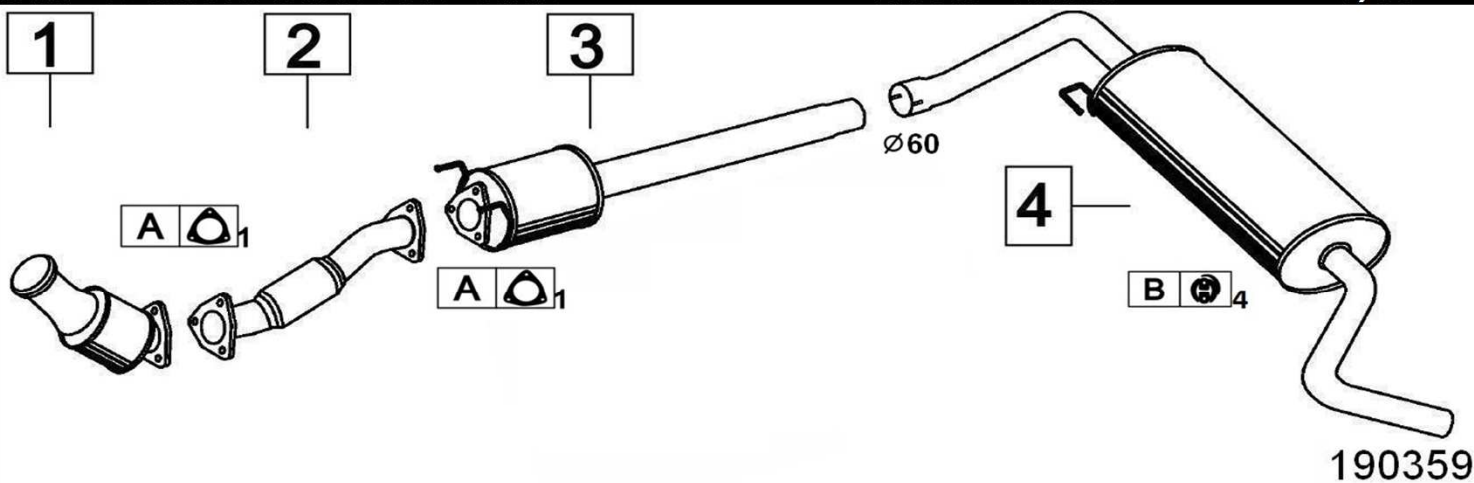

Aggiornato Gennaio 2016

FIAT DUCATO IV SERIE 3000 MJTD 2999cc 116KW 7/06-

190359

	Codice	Descr.	O.E.	NOTE	Cod. Accessori
1	3231810	KAT	1359306080		A 2130923
2	3231804	T A	1350075080		B
3	3231816	KAT	1357621080		C
4	3231807	M P	1357624080		D