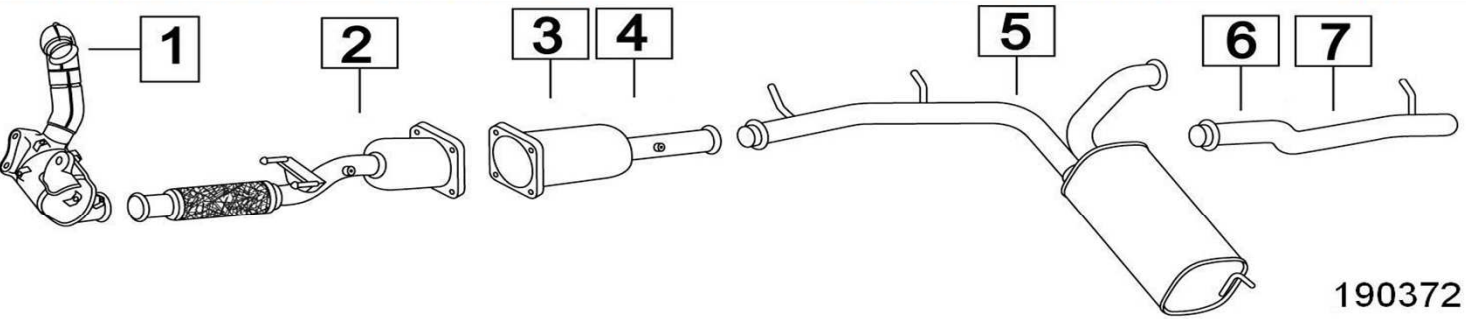

FIAT SCUDO II SERIE 2000 JTD FAP 1997cc 88-100KW 1/07-

190372

	Codice	Descr.	O.E.	NOTE	Cod. Accessori
1	3285110	KAT	1401443980 - 1731PA		A
2	3285112	KAT	9467635880 - 1731LL		B
3	3280926	FAP	1400592880	Modello con staffa	C
4	6037020	FAP	1731L6	Modello senza staffa	D
5	3285107	M P	9661845180		E
6	3285008	T P	9661845980	per Passo corto	F
7	3285038	T P	9661846080	per Passo lungo	G