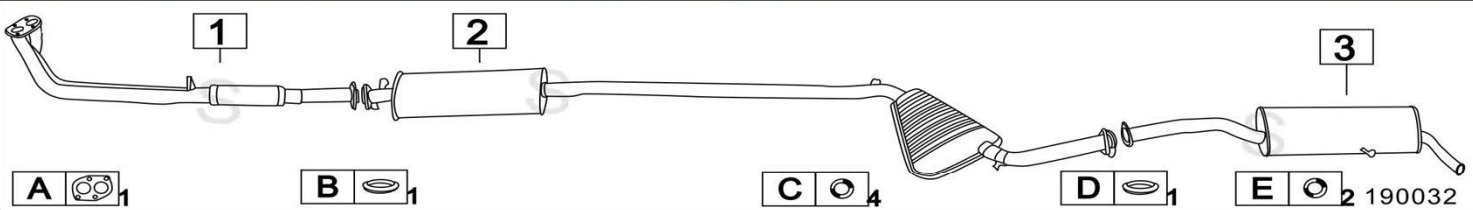

FIAT CROMA I SERIE 2000 16V 1995cc 98/117CV 91- 92

	Codice	Descr.	O.E.	NOTE	Cod. Accessori
1	3412500	T C	82423991-82441895		A 2330902
2	3419909	G M	82438882-82461951		BD 2332950
3	3211807	M P	82463756		CE 2003931