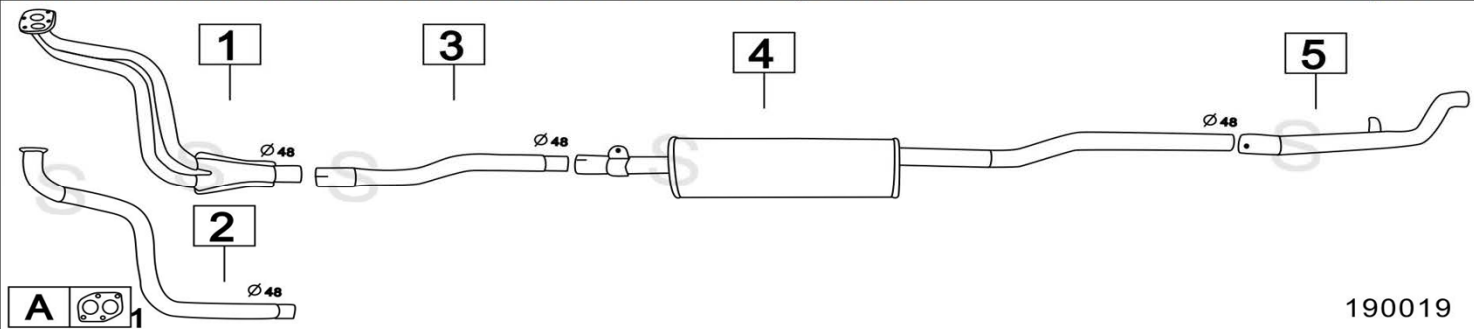

FIAT CAMPAGNOLA III BENZINA-DIESEL 1995/2445cc 11/79-

190019

	Codice	Descr.	O.E.	NOTE	Cod. Accessori
1	3239400	T C	4440983	per BENZINA 1995cc	A 2330901
2	3239900	T C	4436749	per DIESEL 2445cc	B
3	3239405	T I	4440985		C
4	3239406	M C	4440968-5952577		D
5	3239408	T P	4440380-7570513		E