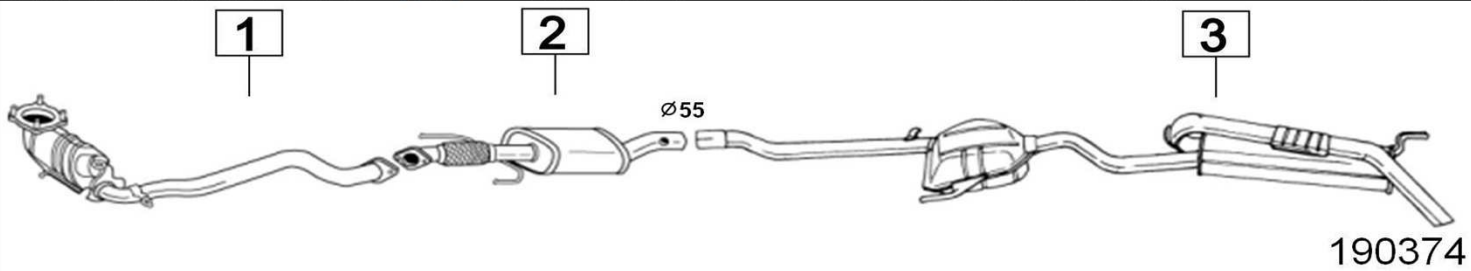

Aggiornato Gennaio 2016

FIAT MAREA 2000 20v (E3) Mot:182BT 1998cc 113KW 99-

	Codice	Descr.	O.E.	NOTE	Cod. Accessori
1	3430712	KAT	46777734		A
2	3265902	M C	46764966 - 46801605		B
3	3265909	M P	46783129 - 46783130		C