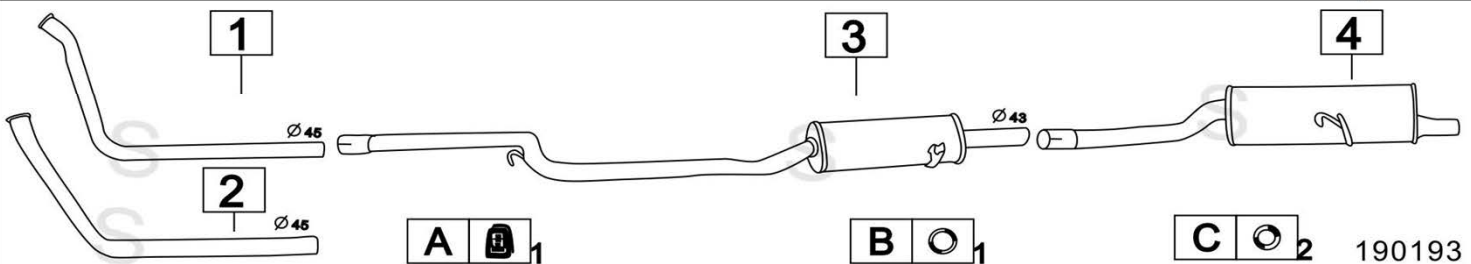

FIAT RITMO II DIESEL 1697-1714cc 9/82-

	Codice	Descr.	O.E.	NOTE	Cod. Accessori
1	3219800	T C	5973448-7559944	per 1697cc DAL 06/1985-	A 2333908
2	3210300	T C	5953359	per 1714cc FINO AL 05/1985	B 2003945
3	3210506	M C	5980874		C 2003931
4	3210507	M P	5982481		D