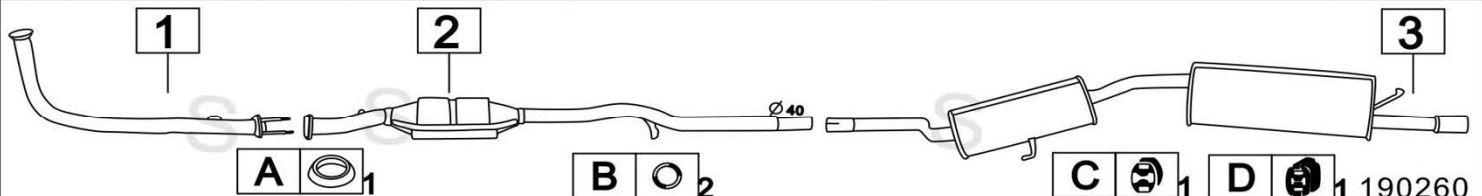

FIAT UNO 1000 ie START CATALIZZATA 994cc 3/93- 95

	Codice	Descr.	O.E.	NOTE	Cod. Accessori
1	3205300	T C	46419920		A 2121945
2	3205312	KAT	7772601		B 2003945
3	3200709	G M	5983111-7622492-7622493		C 2333906
4					D 2333911