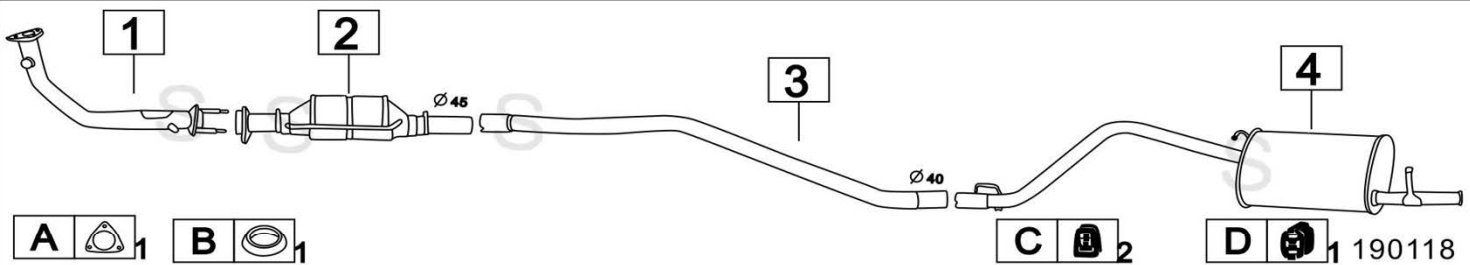

FIAT PANDA 1000 999cc - 33KW IMPIANTO WEBER EURO2 95-

	Codice	Descr.	O.E.	NOTE	Cod. Accessori
1	3107700	T C	46427565-46426804		A 2330910
2	3107712	KAT	46427566-46426804		B 2121945
3	3208335	TI	46427622		C 2333908
4	3105807	M P	55187297-7544671-7588263		D 2333911