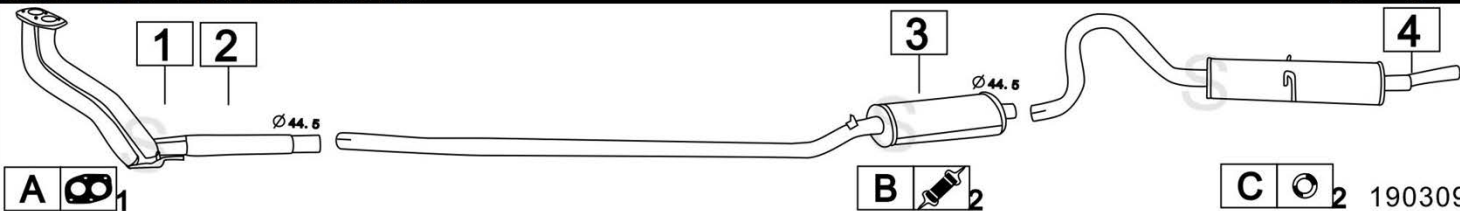

FIAT 132 2000 INIEZIONE 80- 81

190309

	Codice	Descr.	O.E.	NOTE	Cod. Accessori
1	3221400	T C	4325543-4446115		A 2330902
2	3221430	T C	4330973-4456173	per Cambio automatico	B 2333903
3	3221106	M C	4446118		C 2003931
4	3221107	M P	4446120		D