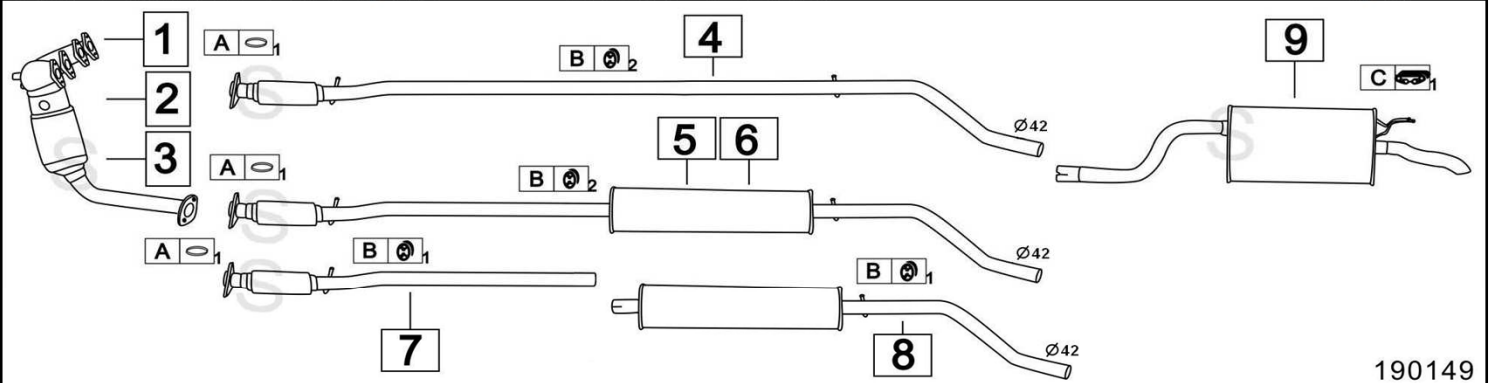

Aggiornato Gennaio 2016

FIAT PUNTO II 1200 8/16V 1242cc 44-59KW 9/99-

190149

	Codice	Descr.	O.E.	NOTE	Cod. Accessori
1	3201612	KAT	55198613	per Natural power Metano	A 2791945
2	3201712	KAT	46550718-55203066	per 8 valvole	B 2333919
3	3201812	KAT	46550719-55198679	per 16 valvole	C 2333920
4	3201703	T A	46798416	per 8 valvole	D
5	3201706	M C	46757979-55198832	per 16 valvole	E
6	3201746	M C	46757982	per cambio automatico speedgear	F
7	3201705	T A	46757979-55198832	per modifica 8V + 16V	G
8	3201756	M C	46757979-55198832	per modifica 16 valvole	H
9	3201707	M P	46757981-46801284-55191890		I