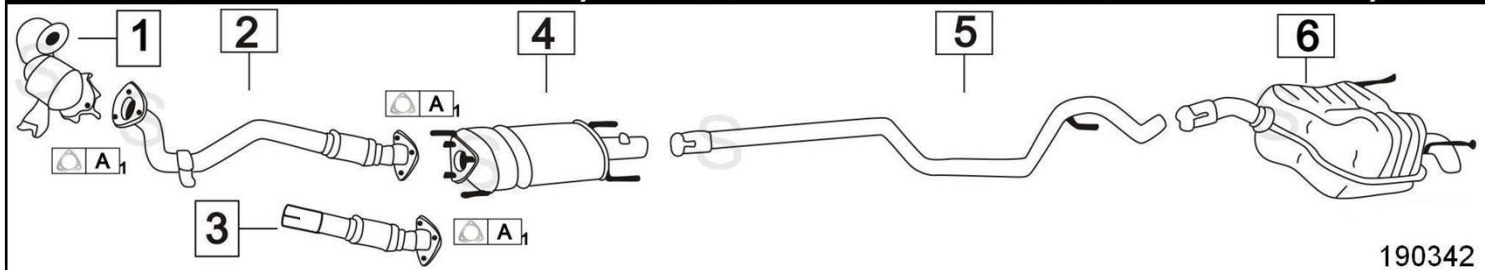

FIAT CROMA II SERIE 1900 JTD 8/16V FAP 1910cc 88-110KW 1/05-

	Codice	Descr.	O.E.	NOTE	Cod. Accessori
1	3269010	KAT	51796999 - 51837768 - 60802075		A 2330916
2	3269000	T A	51847498		B
3	3269005	T A	51847498	per modifica	C
4	3269026	FAP	51788808 - 51817997 - 5850213		D
5	4529204	T I	5852308		E
6	4529207	M P	51801589		F