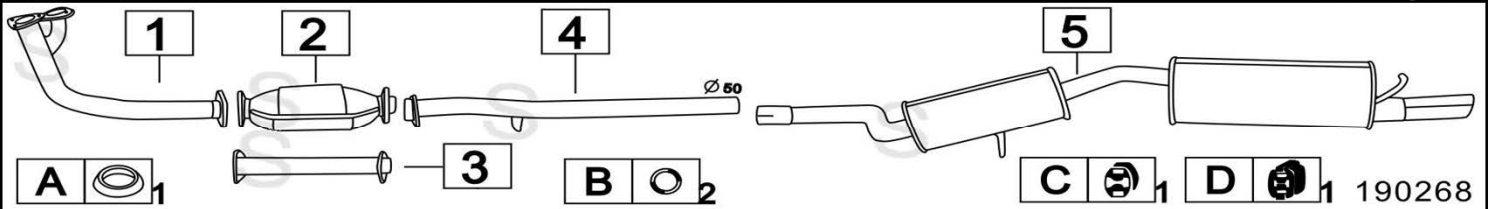

FIAT UNO 1300 TURBO ie CAT. 1301cc 86- 2/87

	Codice	Descr.	O.E.	NOTE	Cod. Accessori
1	3218340	T C	7602683		A 2781951
2	3215812	KAT	7577480		B 2003945
3	3218104	TI	7578818		C 2333906
4	3218335	TI	7602691		D 2333911
5	3218309	G M	7545211-7622495-7629719		E