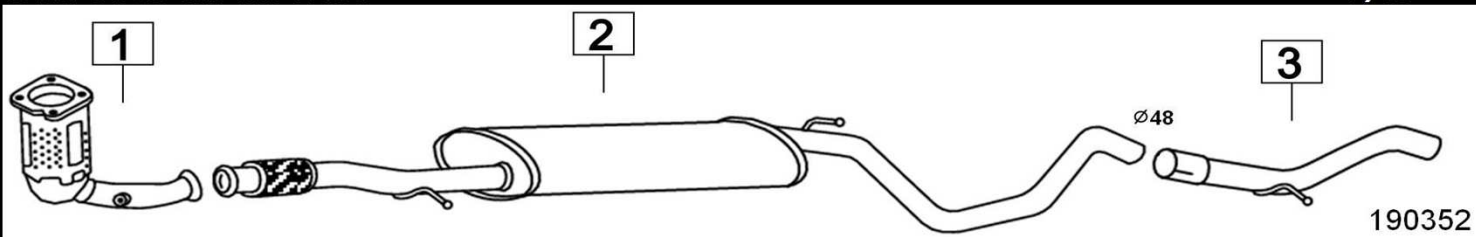

Aggiornato Gennaio 2016

FIAT FIORINO III 1400

1/07-

	Codice	Descr.	O.E.	NOTE	Cod. Accessori
1	3238310	KAT	1400756180		A
2	3238356	M C	51804381		B
3	3238358	T P	51804384		C