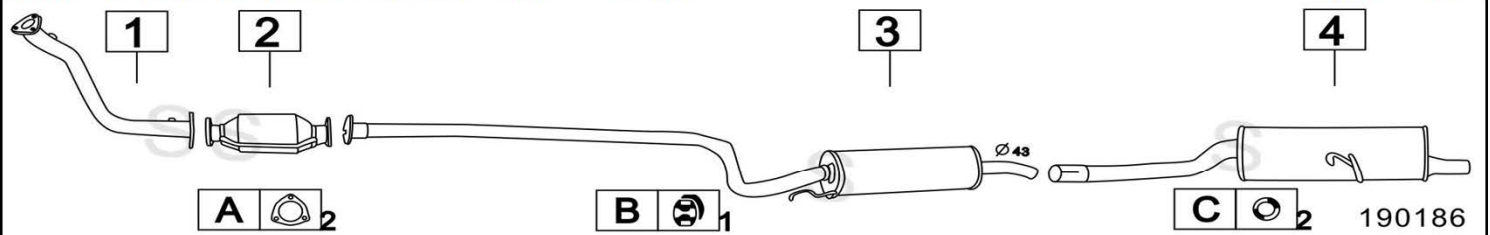

FIAT RITMO II 75 ie CATALIZZATA 1498cc 4/87- 88

	Codice	Descr.	O.E.	NOTE	Cod. Accessori
1	3214930	T C	7578726		A 2330908
2	3214112	KAT	7582570		B 2333906
3	3210546	M C	7615269		C 2003931
4	3210507	M P	5982481		D