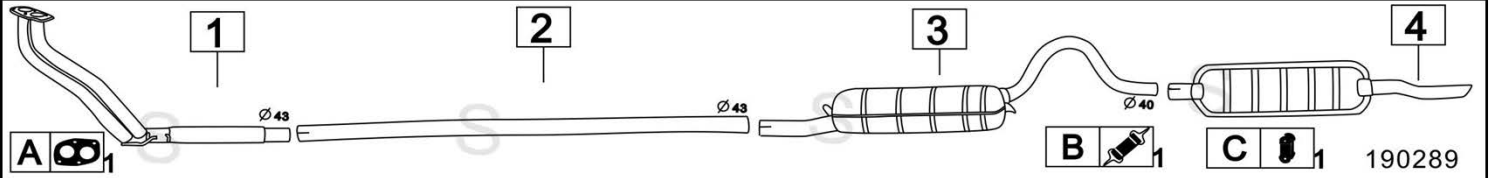

FIAT 125 SPECIAL -72

	Codice	Descr.	O.E.	NOTE	Cod. Accessori
1	3222100	T C	4199938		A 2330902
2	3222805	T I	4241986		B 2333903
3	3222806	M C	4241980		C 2333910
4	3222307	M P	4241982		D