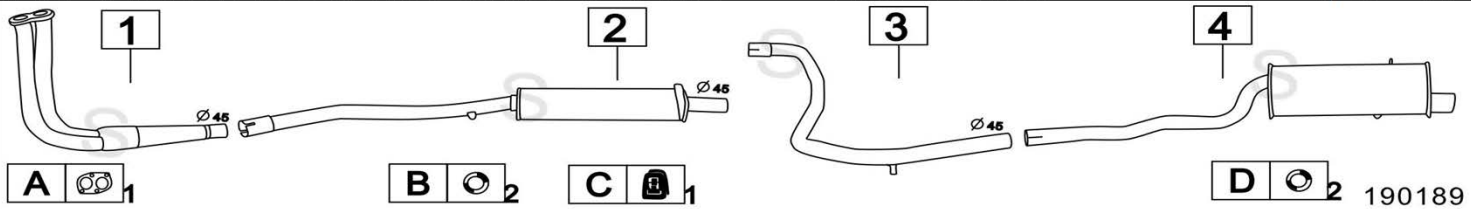

Aggiornato Gennaio 2016

FIAT RITMO II SUPER 100S CABRIO BERTONE 1585cc 105CV 6/85- 86

	Codice	Descr.	O.E.	NOTE	Cod. Accessori
1	3212800	T C	7557737		A 2330902
2	3212806	M C	7557738		B 2003931
3	3212803	T A	7557740		C 2333908
4	3212807	M P	7557739		D 2003931