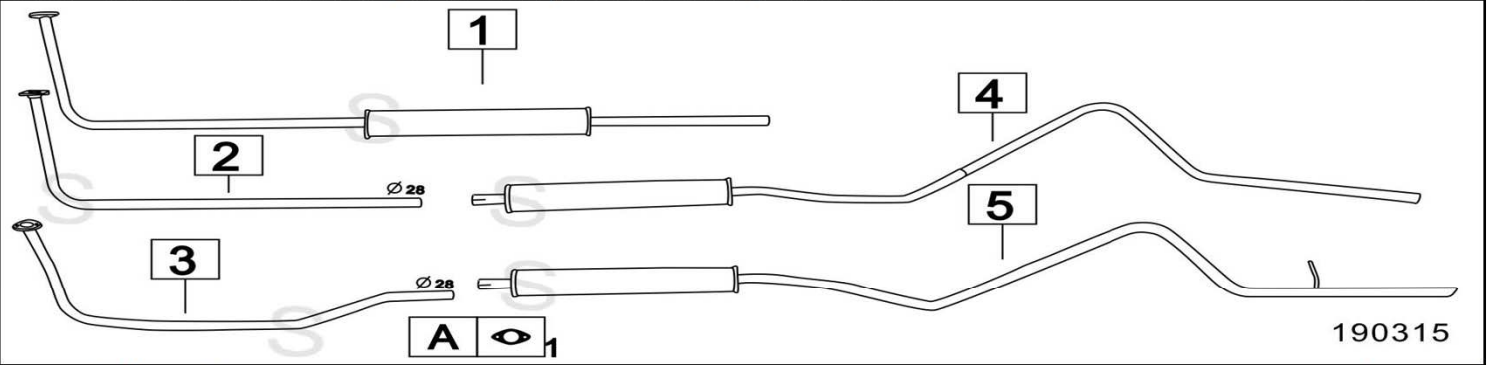

Aggiornato Gennaio 2016

FIAT 500 A - TOPOLINO / BERLINA / BELVEDERE / CABRIO

36- 47

190315

	Codice	Descr.	O.E.	NOTE	Cod. Accessori
1	3223702	M A		BERLINA	A 2330904
2	3223700	T C		BELVEDERE	B
3	3223730	T C		CABRIO	C
4	3223707	M P		BELVEDERE	D
5	3223737	M P		CABRIO	E