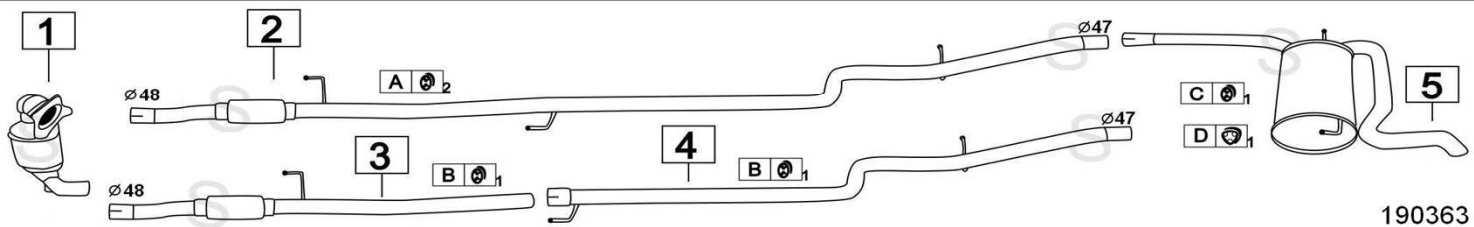

FIAT STRADA 1300 MJTD TURBO DIESEL 1248cc 51KW 05-

	Codice	Descr.	O.E.	NOTE	Cod. Accessori
1	3277112	KAT	55193509 - 55181852 - 55202601		A 2333919
2	3212903	T I	51764408		B 2333919
3	3212905	T I	51764408	Modifica	C 2333919
4	3212904	T I	51764408	Modifica	D
5	3212937	M P	46475509-46475514-55183488		E