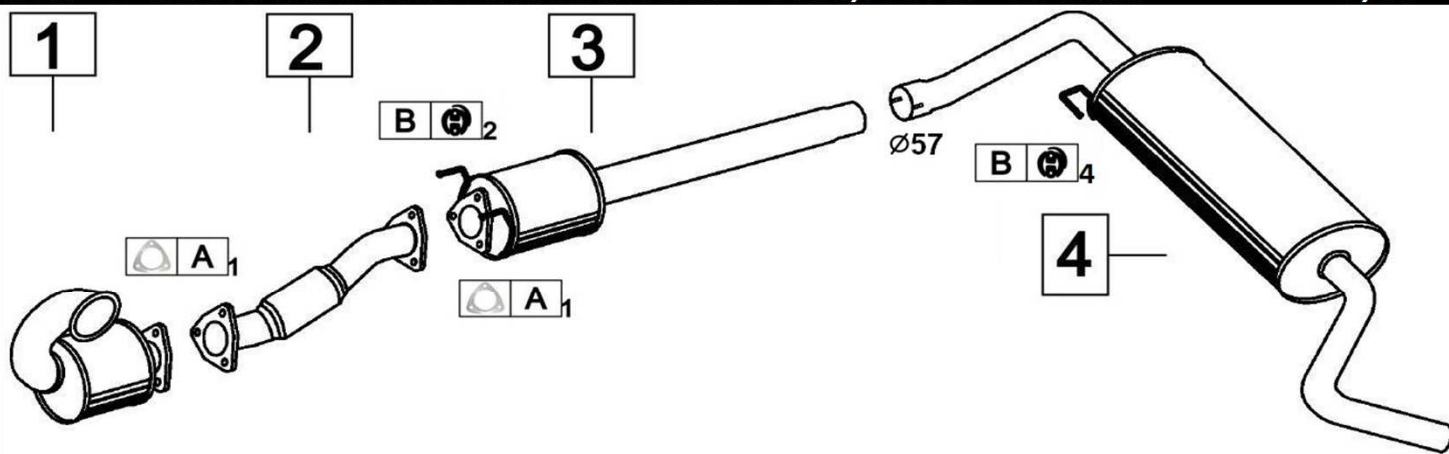

Aggiornato Gennaio 2016

FIAT DUCATO IV SERIE 2200-2300 MJTD M:4HV 2198/2287cc 74-88KW 7/06-

190356

	Codice	Descr.	O.E.	NOTE	Cod. Accessori	
1	3231610	KAT	1352318080 - 1706P9		A	2120926
2	3231604	T A	1352319080		B	2333922
3	3231616	KAT	1357547080		C	
4	3231647	M P	1357637080		D	

FIAT DUCATO IV SERIE 2300 JTD M: CF4 2287cc 88-93KW 7/06-