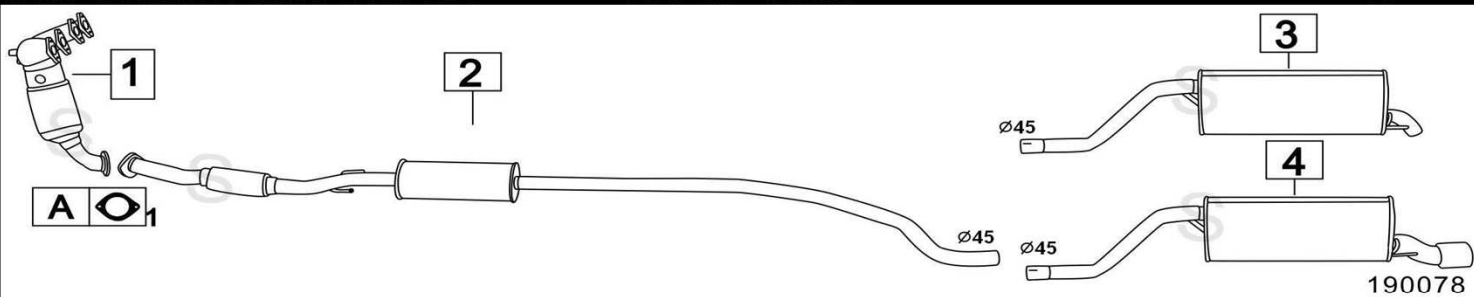

FIAT GRANDE PUNTO 1400 1368cc 57KW

10/05-

	Codice	Descr.	O.E.	NOTE	Cod. Accessori
1	3260212	KAT	51799774		A
2	3260205	T I	51782326		B
3	3260207	M P	51782327		C

Aggiornato Gennaio 2016

FIAT GRANDE PUNTO 1400 16V 1368cc 70KW 06-