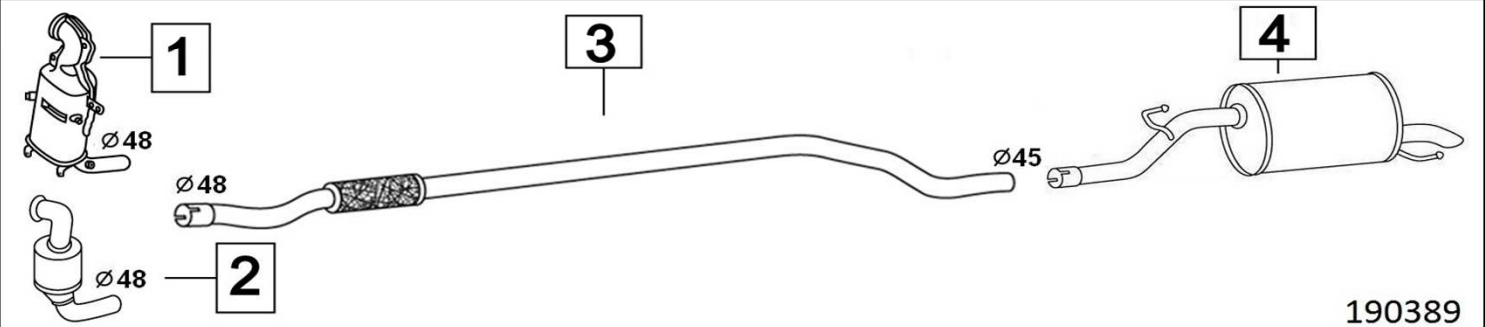

FIAT GRANDE PUNTO 1300 75 MJTD POP EASY E5 Mot:199A 1248cc 55KW 10/09-

	Codice	Descr.	O.E.	NOTE	Cod. Accessori
1	3238420	FAP	55230485 - 55234961		A
2	3023310	KAT	55217464		B
3	3262035	T A	51801131 - 51823383		C
4	3262007	M P	51782330		D