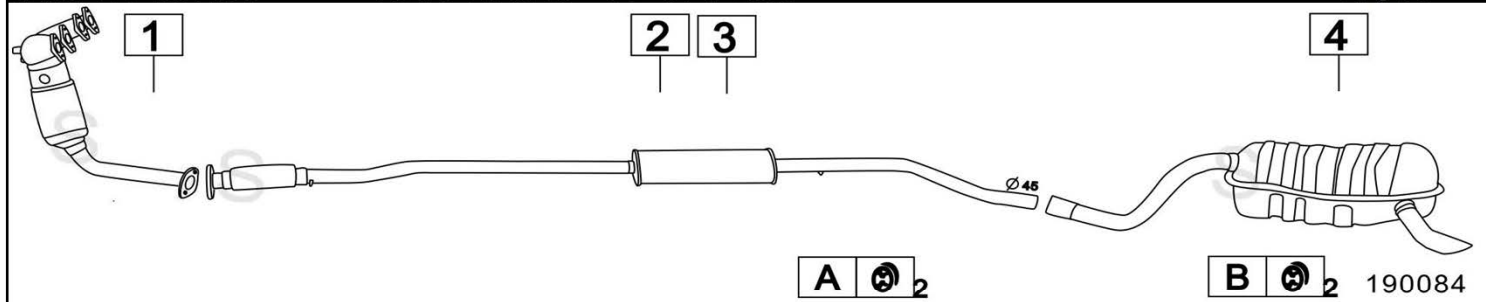

Aggiornato Gennaio 2016

FIAT IDEA 1400 1368-1369cc 57-66-70KW 12/03-

	Codice	Descr.	O.E.	NOTE	Cod. Accessori
1	3255010	KAT	55183622 55198848		A 2333919
2	3201146	M C	51781549	per 8 valvole	B 2333919
3	3201136	M C	55199376	per 16 valvole	C
4	3201107	M P	55191319		D