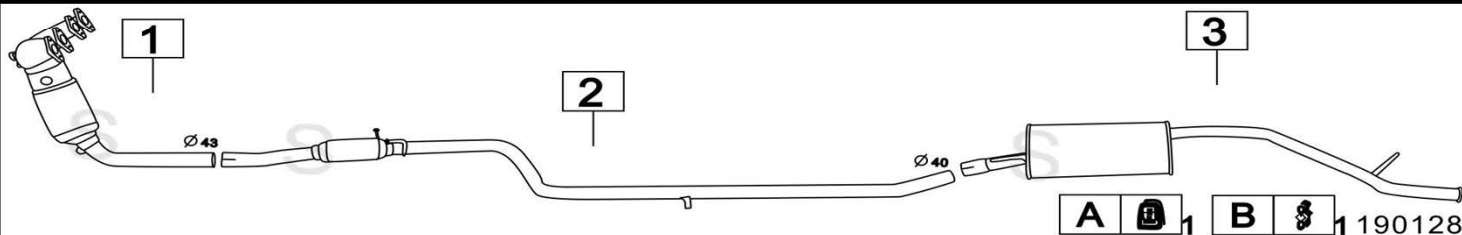

FIAT PANDA 1100 4x4 E3 1180cc 40KW 01-

190128

	Codice	Descr.	O.E.	NOTE	Cod. Accessori
1	3213412	KAT	46823420		A 2333908
2	3213903	T A	46780432		B 2333904
3	3105507	M P	46802362-7730718		C