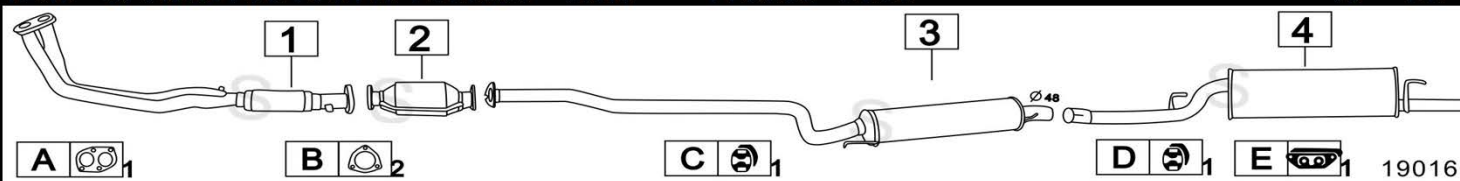

FIAT REGATA 100 SUPER 1600i.e. CAT. 1585cc 90CV 87- 90

	Codice	Descr.	O.E.	NOTE	Cod. Accessori
1	3021930	T C	7578728		A 2330902
2	3214112	KAT	7582570		B 2330908
3	3021906	M C	7582502		CD 2333906
4	3219307	M P	7594364		E 2223905