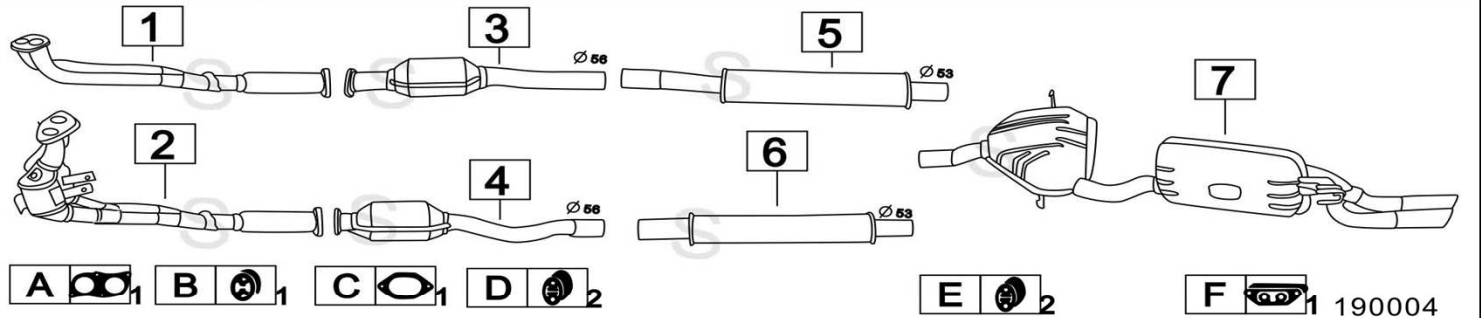

FIAT BALILLA 3-4 marce 32- 36

	Codice	Descr.	O.E.	NOTE	Cod. Accessori
1	3223701	I C			A 2330904

FIAT BARCHETTA 1800 16V 1747cc - 96KW 3/95-

	Codice	Descr.	O.E.	NOTE	Cod. Accessori
1	3229200	T C	7768502		A 2330926
2	3260610	KAT	46786001	EURO 3 dal 01/2001	B 2333919
3	3200312	KAT	46449672		C 2330923
4	3229212	KAT	46753558	EURO 3 dal 01/2001	D 2333919
5	3229232	M A	46548655		E 2333919
6	3229202	M A	46766370	EURO 3 dal 01/2001	F 2223905
7	3229209	G M	7768951		G