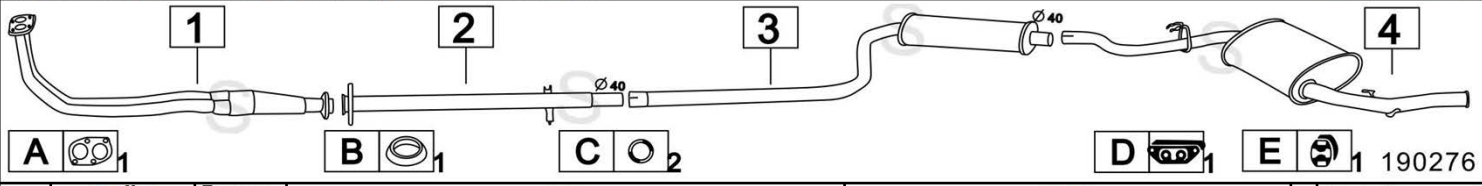

FIAT UNO CS (BRASILE) 1116cc 2/88- 91

	Codice	Descr.	O.E.	NOTE	Cod. Accessori
1	3217300	TC	7074818-7571461-7571463		A 2330903
2	3217305	TI	7588240		B 2121945
3	3213006	MC	5895186-97608930		C 2003945
4	3213007	MP	5895187		D 2223905
5					E 2333906