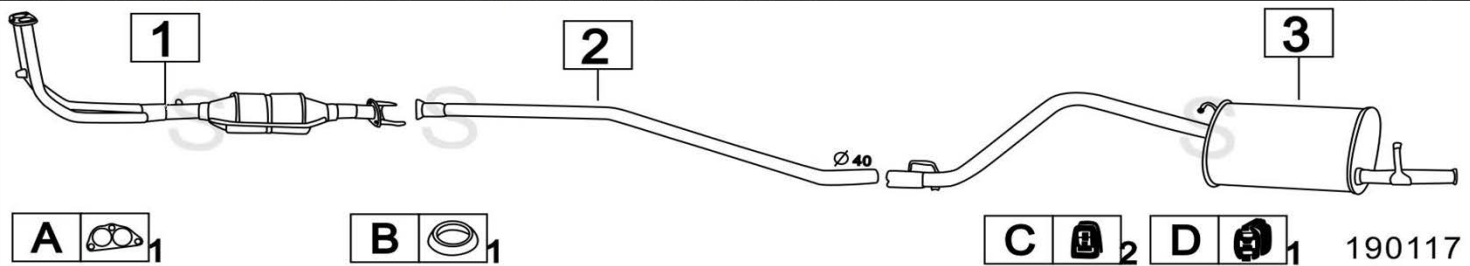

Aggiornato Gennaio 2016

FIAT PANDA 1000 999cc - 33KW IMPIANTO WEBER 92- 94

	Codice	Descr.	O.E.	NOTE	Cod. Accessori
1	3208312	KAT	7796915		A 2330906
2	3208305	TI	7709889		B 2121945
3	3105807	M P	55187297-7544671-7588263		C 2333908
4					D 2333911