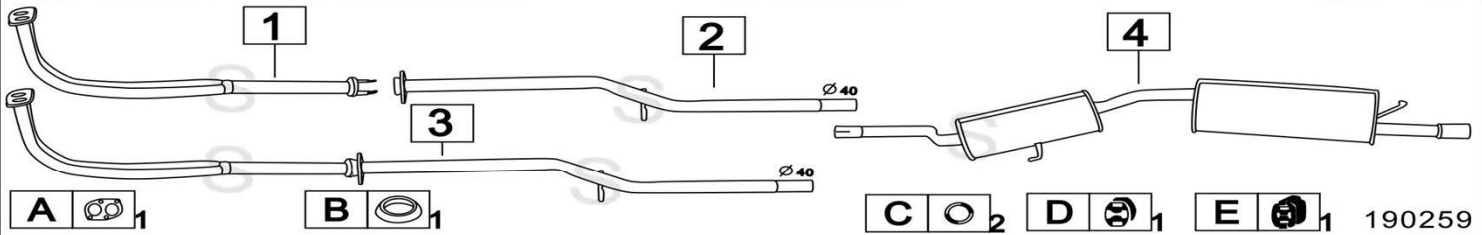

FIAT UNO 60 1000/1100 TREND 994-1116cc 9/89- 92

	Codice	Descr.	O.E.	NOTE	Cod. Accessori
1	3205530	T C	7676471		A 2330901
2	3205504	TI	7676471		B 2121945
3	3205500	T C	7676471		C 2003945
4	3200709	G M	5983111-7622492-7622493		D 2333906
5					E 2333911