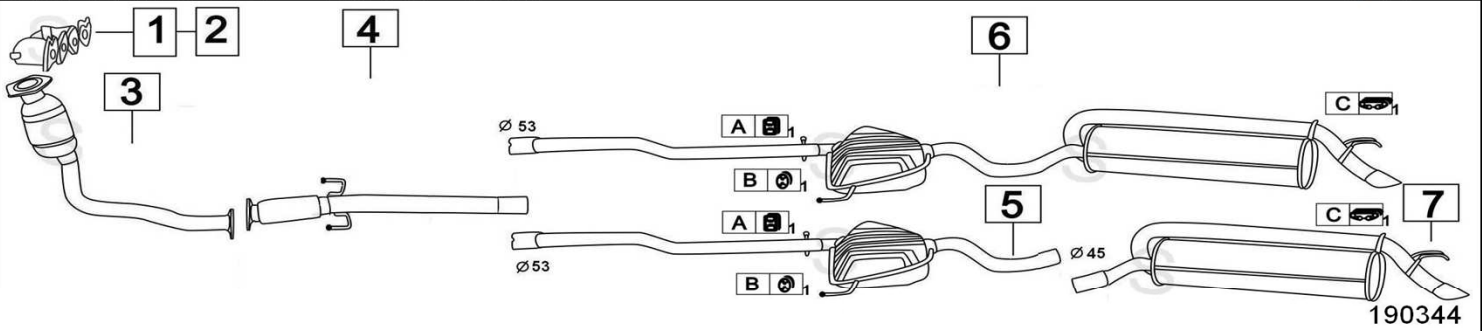

Aggiornato Gennaio 2016

FIAT MAREA 1600 1596cc 76KW 9/00-

	Codice	Descr.	O.E.	NOTE	Cod. Accessori
1	3202570	GHISA	46815444	fino al 06/2003	A 2333921
2	3204770	GHISA	55182321	dal 07/2003	B 2333919
3	3204712	KAT	46747345		C 2223905
4	3204705	TI	46747345		D
5	3204706	M C	46538781-46540163		E
6	3204709	G M	46538781-46540163		F
7	3204707	M P	46538781-46540163		G