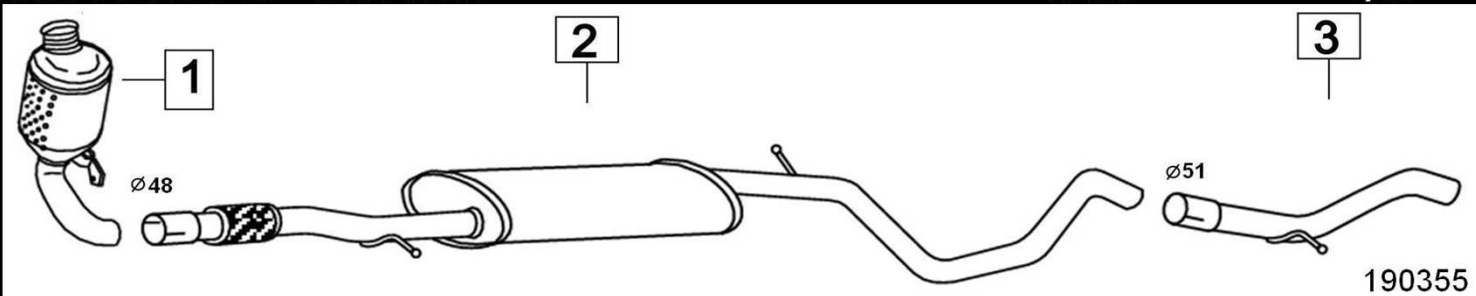

	Codice	Descr.	O.E.	NOTE	Cod. Accessori
1	3238410	KAT			A
2	3238346	M C	51802833		B
3	3238348	T P	51804382		C

FIAT GRANDE PUNTO 1200 1242cc 48KW

10/05-

	Codice	Descr.	O.E.	NOTE	Cod. Accessori
1	3260012	KAT	51799776		A 2333926
2	3260005	T I	51782323		B
3	3260007	M P	51782324		C