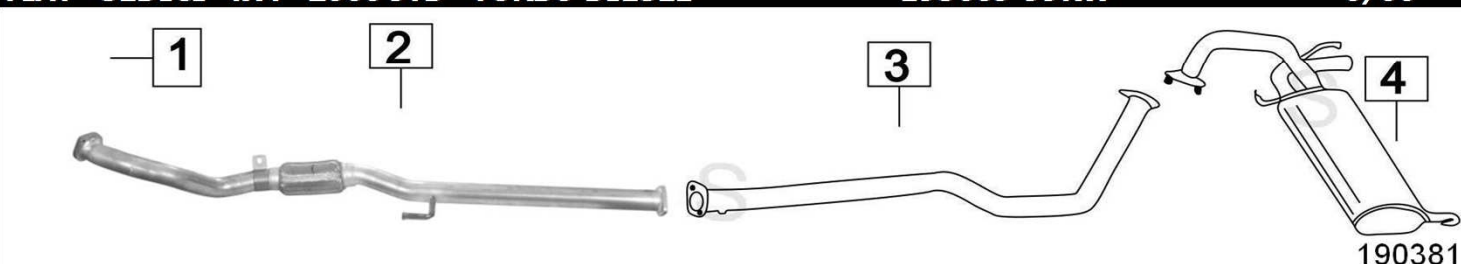

FIAT SEDICI 4X4 2000 JTD TURBO DIESEL 1956cc 99KW 6/06-

190381

	Codice	Descr.	O.E.	NOTE	Cod. Accessori
1	3211620	FAP		DPF - FAP	A
2	3211650	T C	71768023		B
3	3211604	T I	71746813		C
4	3211647	M P	71746815		D