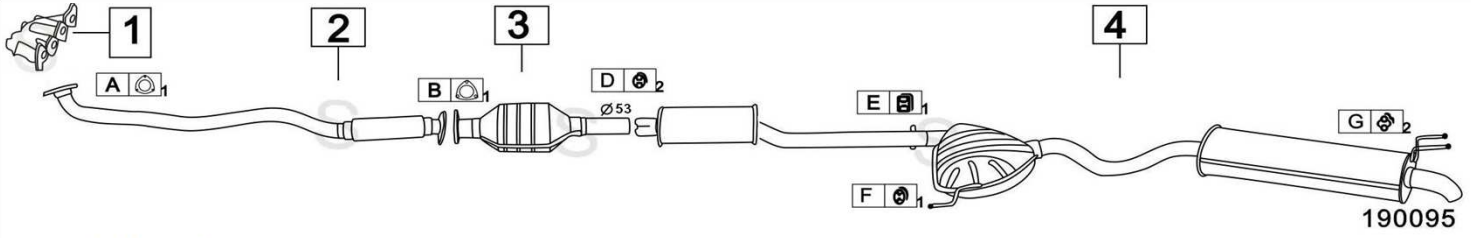

FIAT MAREA 1900 TD 1910cc 55-74-77KW 96-

	Codice	Descr.	O.E.	NOTE	Cod. Accessori
1	3002770	GHISA	46450163-60814778		A 2330924
2	3202800	T C	46475400-46550169		B 2330916
3	3202312	KAT	46475935		D 2323901
4	3204609	G M	46472762-46472763		E 2333921
5					F 2333919
6					G 2763901