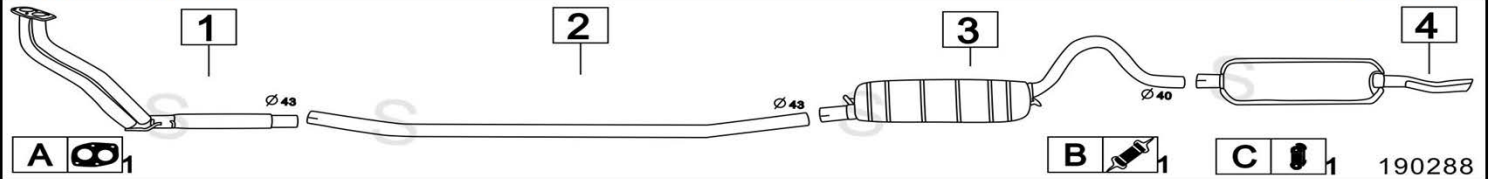

FIAT 125 1'S 67- 69

	Codice	Descr.	O.E.	NOTE	Cod. Accessori
1	3222100	T C	4199938		A 2330902
2	3222105	T I	4175564		B 2333903
3	3222106	M C	4204413		C 2333910
4	3222107	M P	1900707		D