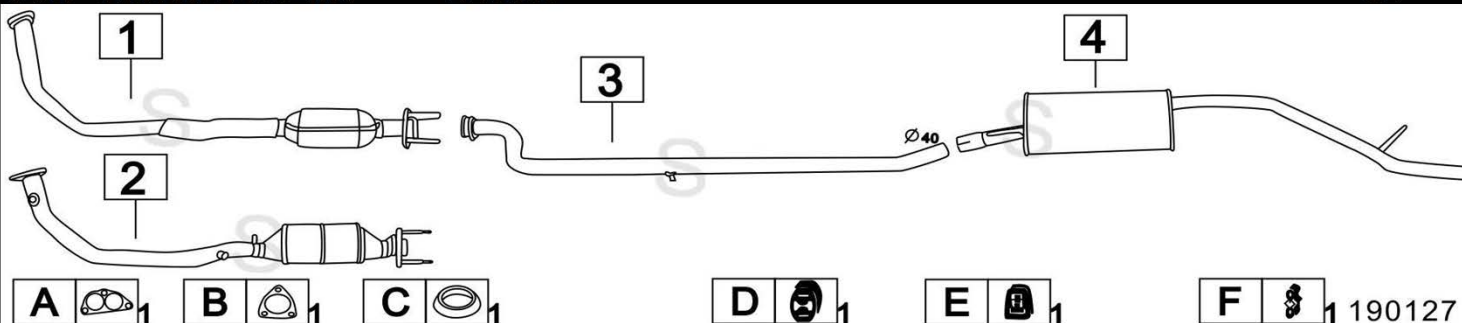

FIAT PANDA 1100 4x4 1108cc 91-

190127

	Codice	Descr.	O.E.	NOTE	Cod. Accessori
1	3208512	KAT	7707305 - 7791409		A 2330906
2	3105512	KAT	7799714	Dal 01/1995	B 2330910
3	3208505	T I	7746709		C 2121945
4	3105507	M P	46802362		D 2333921
5					E 2333908
6					F 2333904