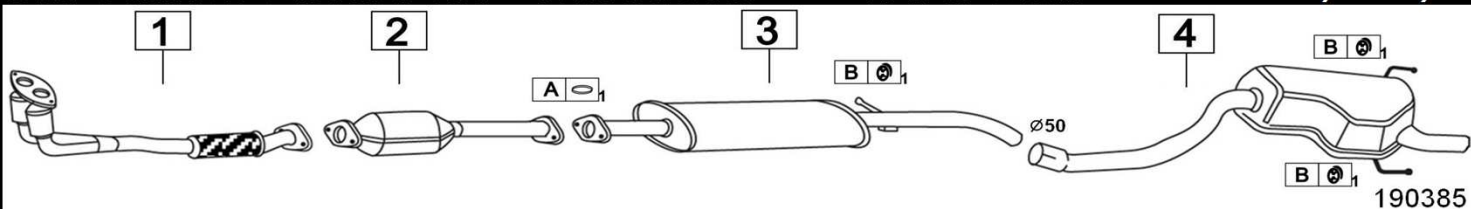

Aggiornato Gennaio 2016

FIAT PUNTO II 1800 HGT 16V Mot:188A6000 1747cc 96KW 9/00- 8/03

	Codice	Descr.	O.E.	NOTE	Cod. Accessori
1	3276310	KAT	46787594		A 2791953
2	3276312	KAT	46779999		B 2333919
3	3201406	M C	46756801		C
4	3201407	M P	46756802		D