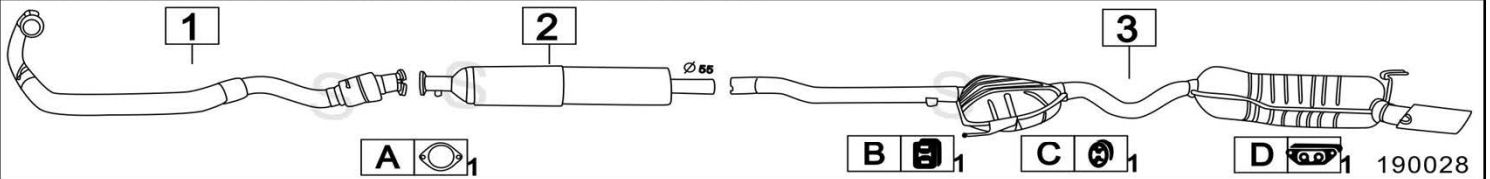

FIAT COUPE' 2000 TURBO 20V 1998cc 162KW 96-

	Codice	Descr.	O.E.	NOTE	Cod. Accessori
1	3273400	T C	46465588		A 2330922
2	3202612	KAT	46415674-46449335		B 2333921
3	3229809	G M	46464854-46476508		C 2333919
4					D 2223905