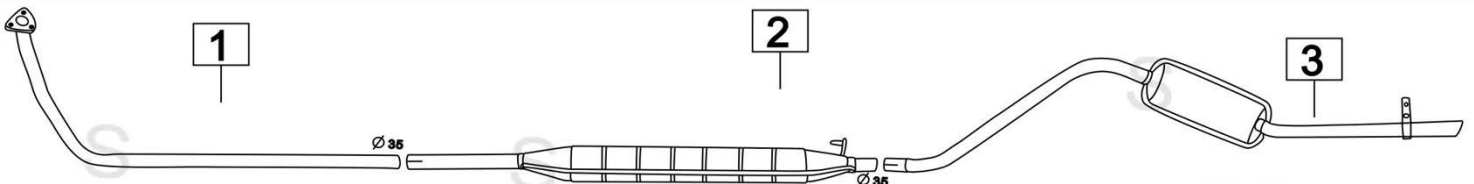

FIAT 1100D / 103 / 1200 58- 68

A 1 **B** 1 **C** 1 190328

	Codice	Descr.	O.E.	NOTE	Cod. Accessori
1	3220700	TC	867886		A 2350002
2	3220706	MC	4019391		B 2333903
3	3220707	MP	4112289		C 2508611