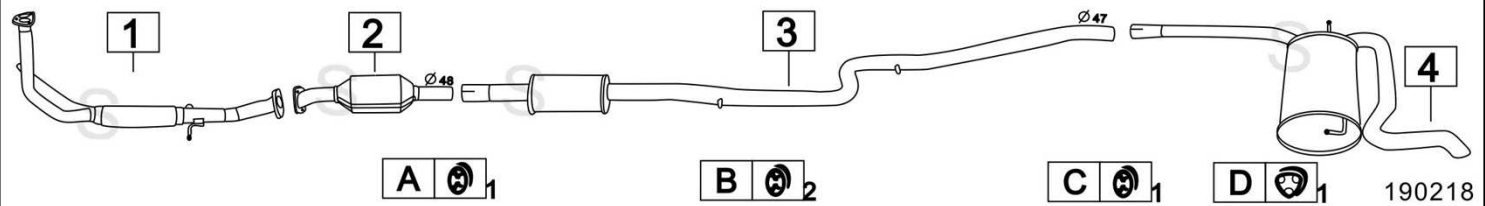

FIAT STRADA 1900 DIESEL 1910cc 46KW 01-

	Codice	Descr.	O.E.	NOTE	Cod. Accessori
1	3212930	T C	46765847		A 2333919
2	3213012	KAT	46544118-46801816		B 2333919
3	3212936	M C	46535397-46765405-55183487		C 2333919
4	3212937	M P	46475509-46475514-55183488		D 2773910