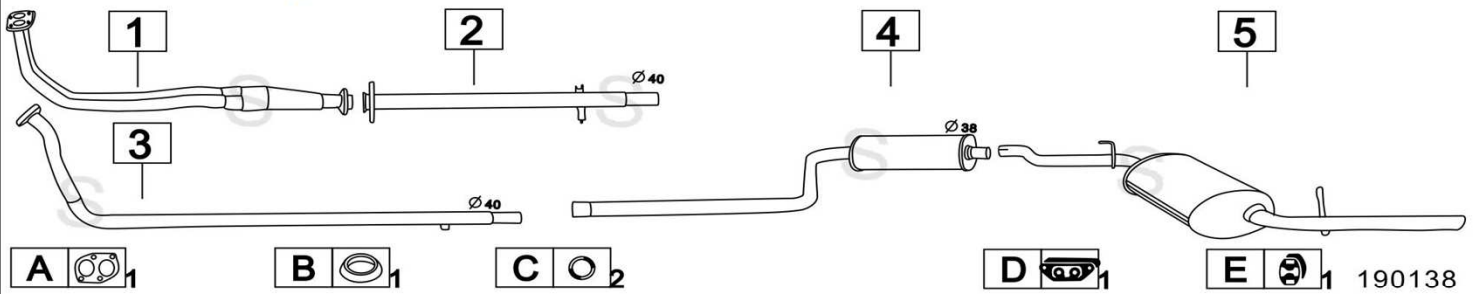

Aggiornato Gennaio 2016

FIAT PENNY 1100/1300 BENZ. 1700 DIESEL

88-

	Codice	Descr.	O.E.	NOTE	Cod. Accessori
1	3217300	T C	7074818-7571461	1100/1300 BENZINA	A 2330903
2	3217200	T C	7656279	1700 DIESEL	B 2121945
3	3217305	T I	7588240	1100/1300 BENZINA	C 2003945
4	3217306	M C	7566741-97609047		D 2223905
5	3217007	M P	7603738		E 2333906