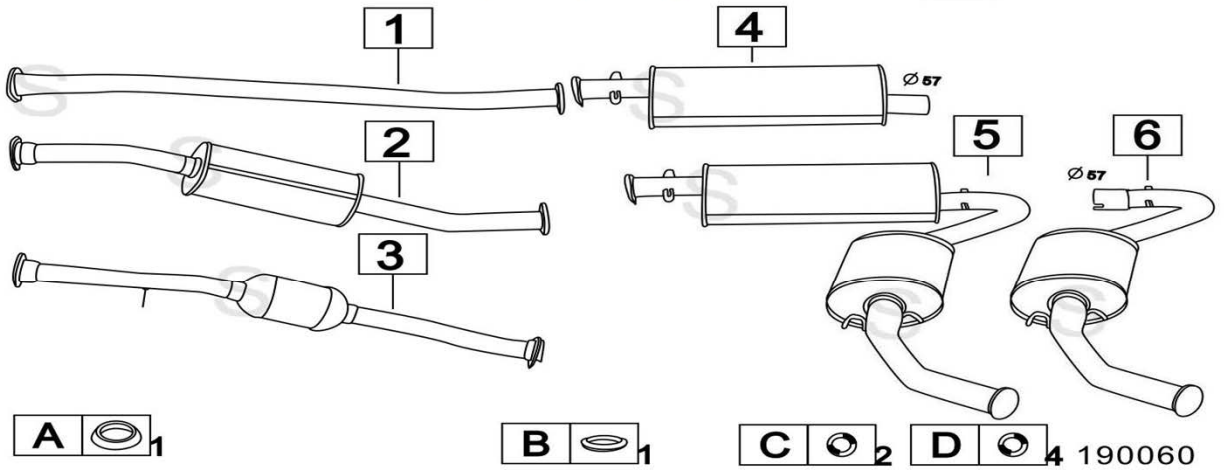

Aggiornato Gennaio 2016

FIAT DUCATO II SERIE JTD 1905/1930/2500/2800cc 94-

	Codice	Descr.	O.E.	NOTE	Cod. Accessori
1	3231705	TI	1309860080		A 2231966
2	3231702	MA	1316591080	per pulmino	B 2102958
3	3231712	KAT	1310153080-1310157080-1326167080		C 2003931
4	3231706	MC	1309989080-1316626080-1316627080-1334968080		D 2003931
5	3231709	GM	1309989080-1316626080-1316627080-1334968080		E
6	3231707	MP	1309989080-1316626080-1316627080-1334968080		F