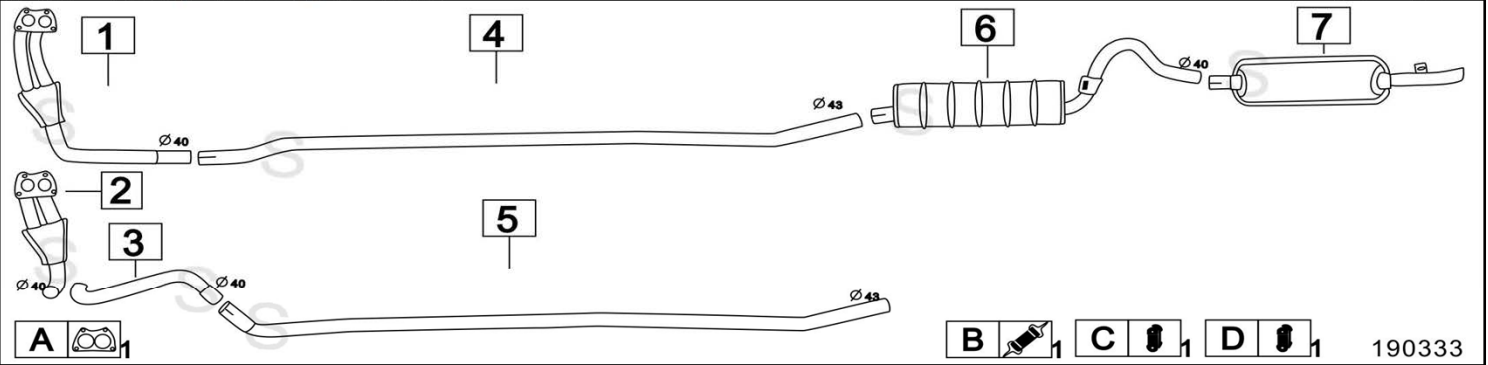

Aggiornato Gennaio 2016

FIAT 1300/1500 I/II Serie

62- 65

190333

	Codice	Descr.	O.E.	NOTE	Cod. Accessori
1	3222400	T C	4061083	I Serie fino al 1963	A 2915001
2	3222900	T C	4111952		B 2333903
3	3222905	T I	4129578		C 2333910
4	3222403	T A	4066262	I Serie fino al 1963	D 2333910
5	3222903	T A	4111955		E
6	3222406	M C	4099526		F
7	3222407	M P	4082918		G