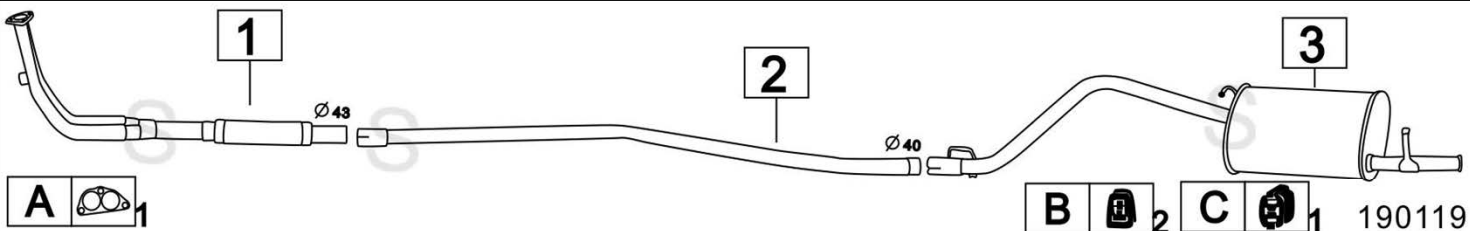

FIAT PANDA 1000 SELECTA 999cc 91- 92

	Codice	Descr.	O.E.	NOTE	Cod. Accessori
1	3208000	T C	10259960+-7568759+-7649425		A 2330906
2	3208005	TI	7687362		B 2333908
3	3105807	M P	55187297-7544671-7588263		C 2333911