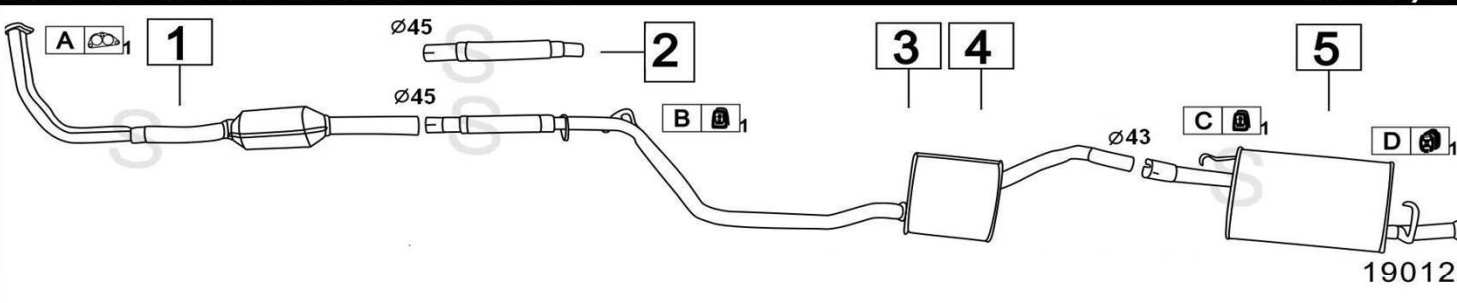

FIAT PANDA 1100 SELECTA 1108cc 91- 12/92

	Codice	Descr.	O.E.	NOTE	Cod. Accessori
1	3100812	KAT	7677918		A 2330906
2	3100805	TI		flessibile modifica	B 2333908
3	3100836	M C	7675676	fino al 12/1992	C 2333908
4	3100846	M C	7756089	dal 1993-	D 2333911
5	3100607	M P	7657152-7711037		E