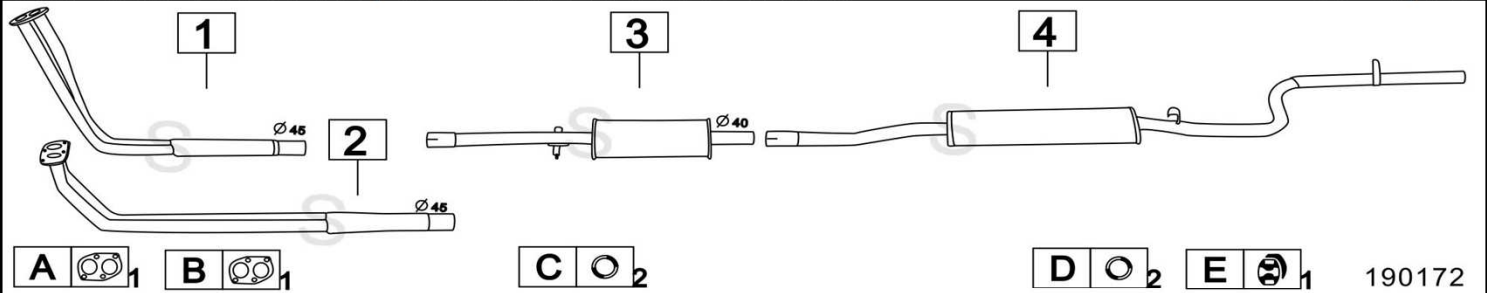

Aggiornato Gennaio 2016

FIAT RITMO 60-65-75 L/CL 1050-1100-1300-1500cc 78- 8/81

	Codice	Descr.	O.E.	NOTE	Cod. Accessori
1	3225100	T C	4401385		A 2330901
2	3225300	T C	4414530	per 1050cc	B 2330903
3	3225106	M C	4436948-5888167		CD 2003945
4	3225107	M P	4401369-5888168		E 2333906