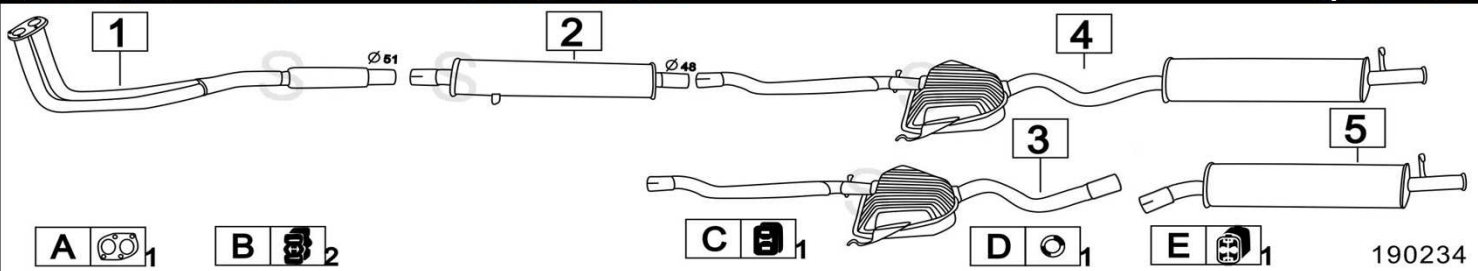

FIAT TIPO 1800 ie 1756cc 109CV 9/90- 92

	Codice	Descr.	O.E.	NOTE	Cod. Accessori
1	3209400	T C	7662544		A 2330902
2	3402402	M A	46431852-7620691-7658568		B 2333912
3	3209446	M C	7657984-7657985-7699614		C 2333921
4	3207109	G M	7657984-7657985-7699614		D 2003931
5	3207107	M P	7657984-7657985-7699614		E 2333918