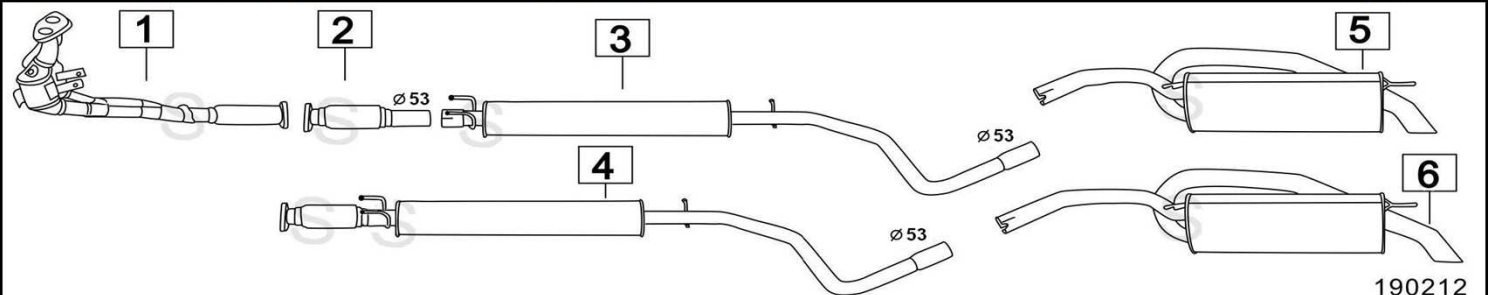

FIAT STILO 1800 16V 1747cc 98KW

4/01-

190212

	Codice	Descr.	O.E.	NOTE	Cod. Accessori	
1	3274012	KAT			A	
2	3206405	T I	46822160-55189610		B	
3	3206406	M C	46822160-55189610		C	
4	3206909	G M	46822160-55189610		D	
5	3206907	M P	46821880-46821881		E	
6	3206937	M P	46830118	per MULTIWAGON	F