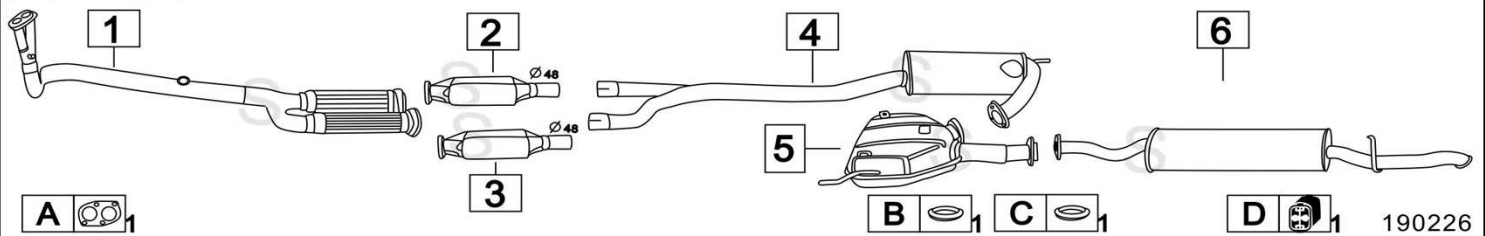

FIAT TEMPRA 4X4 2000ie S.W. 1995cc 113CV 92- 96

Codice	Descr.	O.E.	NOTE	Cod. Accessori
1	3265800	T C	82476848	A 2330902
2	3209212	KAT	82449625	B 2102958
3	3209312	KAT	82449625	C 2102958
4	3209202	M A	72470211	D 2333918
5	3209206	M C	82458395-82483089	E
6	3209207	M P	82458520-82483089	F