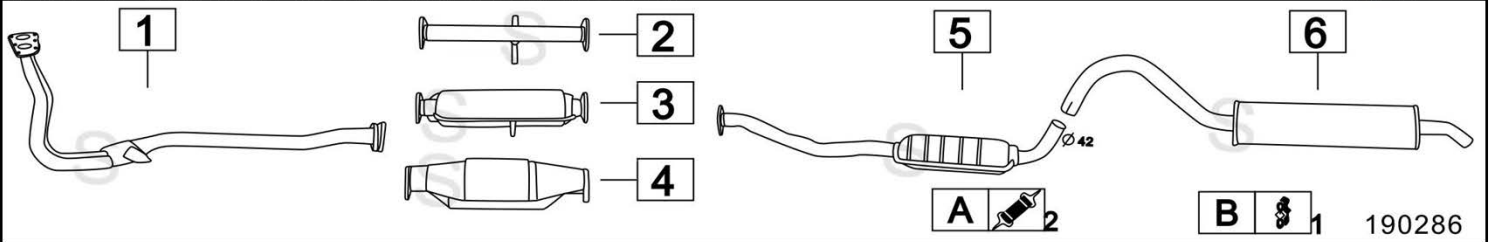

Aggiornato Gennaio 2016

FIAT 124 2000 SPYDER EUROPA & AMERICA 09/72-

	Codice	Descr.	O.E.	NOTE	Cod. Accessori
1	3227700	T C	4443328-7531187		A 2333903
2	3227705	T I	4942097-5973618		B 2333908
3	3227702	M A	7034388		C
4	3227712	K A T	4442174		D
5	3227706	M C	4443325		E
6	3227707	M P	5976128		F