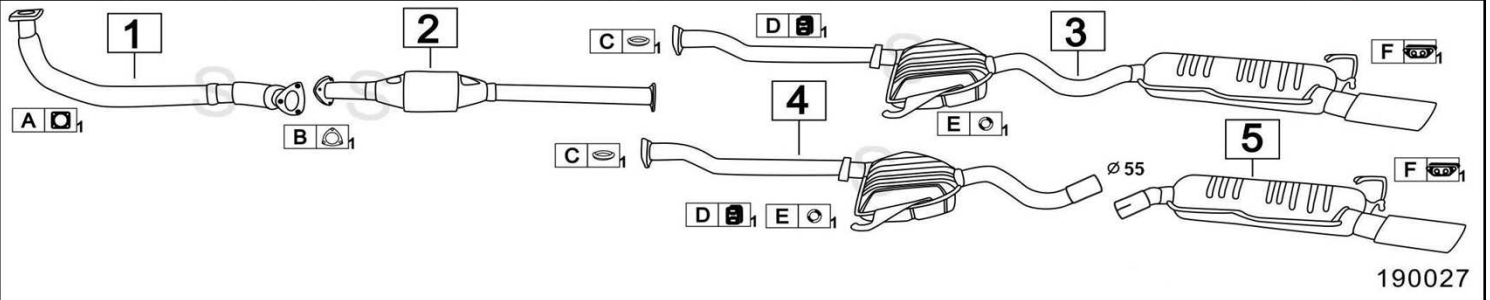

Aggiornato Gennaio 2016

FIAT COUPE' 2000 TURBO 16V 1995cc 140KW 11/93- 96

	Codice	Descr.	O.E.	NOTE	Cod. Accessori
1	3402800	T C	7708039-7799256		A 2330907
2	3402812	KAT	4688005		B 2100913
3	3229509	G M	46401117 - 7746145 - 7762197		C 2102958
4	3229506	M C	46401117 - 7746145 - 7762197		D 2333921
5	3229507	M P	46401117 - 7746145 - 7762197		E 2003931
6					F 2223905