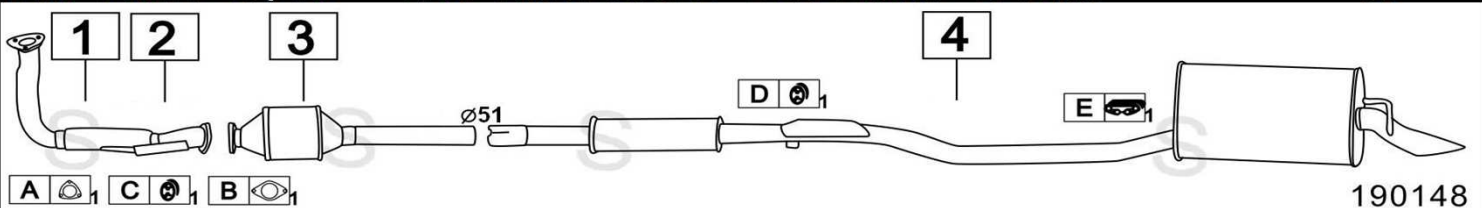

FIAT PUNTO 60 / 70 1700 TURBO DIESEL 1696-1698cc 46-51KW 96-

	Codice	Descr.	O.E.	NOTE	Cod. Accessori
1	3208600	TC	46519725	per Punto 70 - 52kw	A
2	3208630	TC	46740144	per Punto 60 - 46kw	B 2130919
3	3208612	KAT	46519726		CD 2333919
4	3208609	GM	46530682		E 2333920