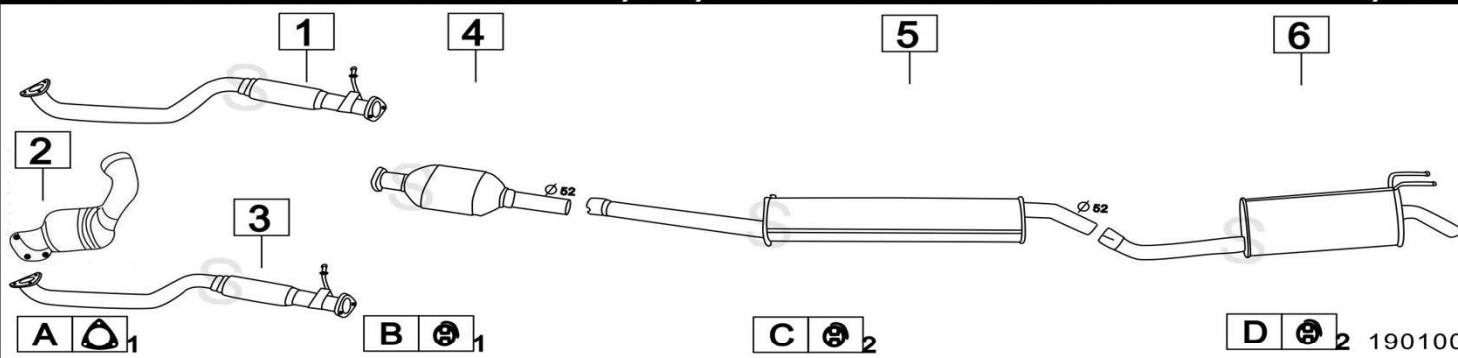

FIAT MULTIPLA 1900 TURBO DIESEL 105/110/115 1910cc 77-81-85KW 10/98-

190100

	Codice	Descr.	O.E.	NOTE	Cod. Accessori
1	3226600	T C	46518051		A 2330924
2	3028712	KAT	60816799	dal 05/2001	B 2323901
3	3226630	T C	46817541	dal 05/2001	C 2323901
4	3226612	KAT	46557519-46805619-46817544		D 2323901
5	3226606	M C	46519641-46785046		E
6	3226607	M P	46519641-46785046		F