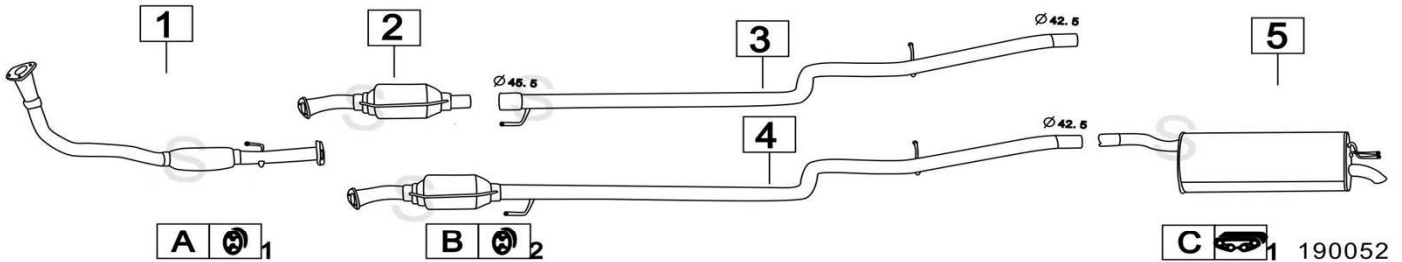

FIAT DOBLO' 1900 DIESEL 1910cc 46KW 9/00-

190052

	Codice	Descr.	O.E.	NOTE	Cod. Accessori
1	3233600	T C	46831904		A 2333919
2	3233612	KAT	46559528-46822739-46833445		B 2333919
3	3233604	TI	46559528-46822739-46833445	tubo per modifica	C 2333920
4	3233616	KAT	46559528-46822739-46833445		
5	3233607	M P	46843507-51723622