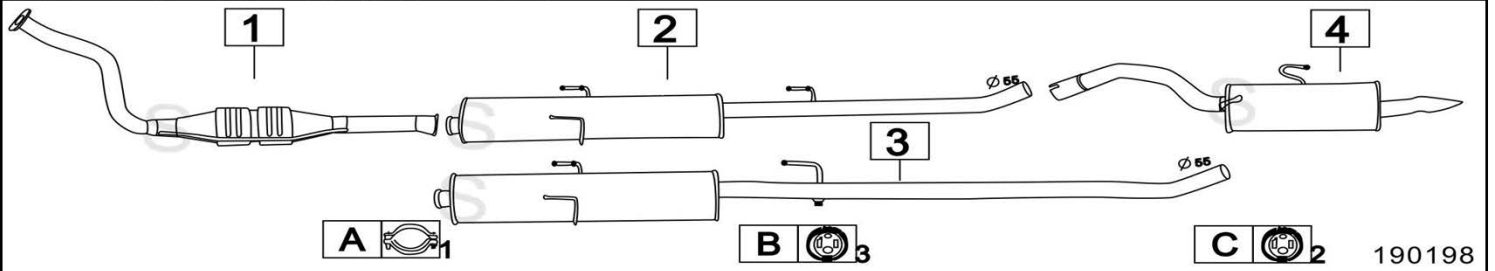

Aggiornato Gennaio 2016

FIAT SCUDO 1900 DIESEL 1868cc 51KW 5/00-

	Codice	Descr.	O.E.	NOTE	Cod. Accessori
1	3235512	KAT	1485887080		A 2931969
2	3216236	M C	9456113780-9456122980-9456182180-9456187980		B 2233918
3	3216206	M C	9456181480-9456188080	Passo lungo	C 2233918
4	3216007	M P	9659781080		D