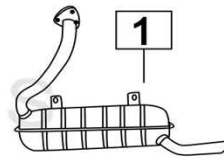

Aggiornato Gennaio 2016

FIAT 600 D 767cc 32VC 60- 72

A 1 190324

	Codice	Descr.	O.E.	NOTE	Cod. Accessori
1	3223301	IC	4065214		A 2350001