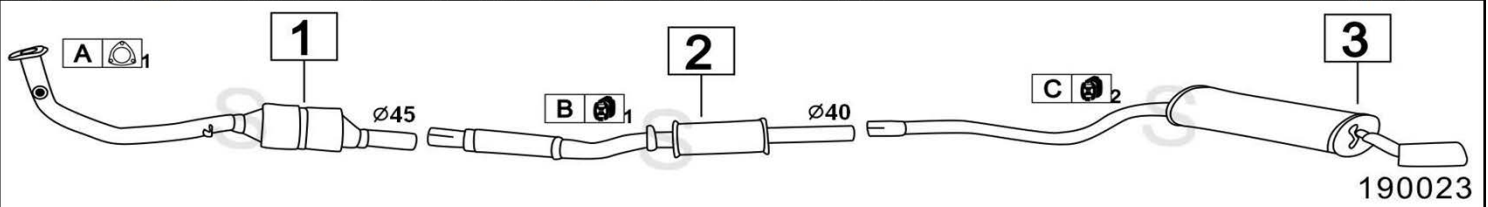

Aggiornato Gennaio 2016

FIAT CINQUECENTO 1100 SPORTING / HOBBY 1108cc 9/94-

190023

	Codice	Descr.	O.E.	NOTE	Cod. Accessori
1	3203212	KAT	46405225		A 2330910
2	3203206	M C	46481765		B 2333911
3	3203207	M P	46466032-46520611		C 2333911