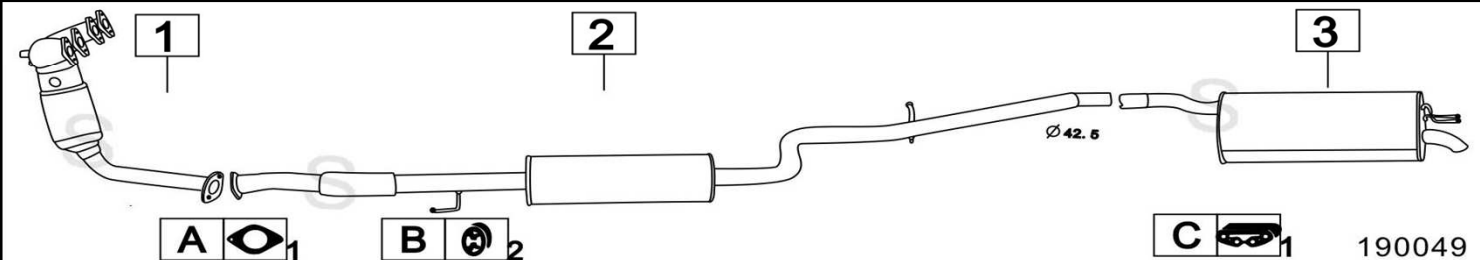

FIAT DOBLO' 1600 + BIPOWER PANORAMA 1596cc 76KW 9/01-

	Codice	Descr.	O.E.	NOTE	Cod. Accessori
1	3233610	KAT 4683016			A 2130930
2	3233936	M C 46843506			B 2333919
3	3233607	M P 46843507-51723622			C 2333920