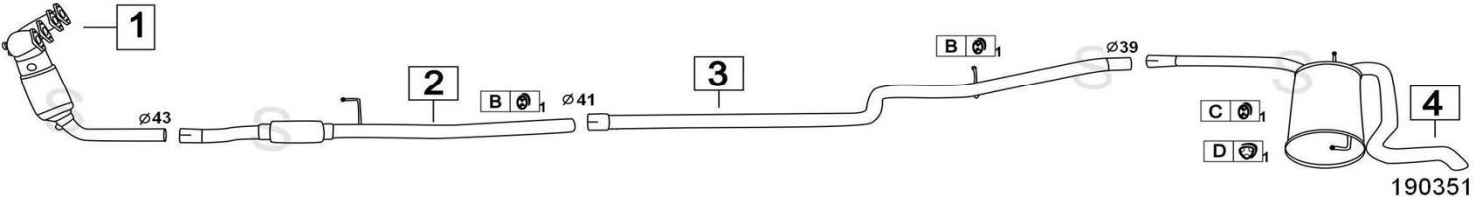

FIAT STRADA 1200 8V M:188A4 EURO3 1242cc 44KW 3/03-

	Codice	Descr.	O.E.	NOTE	Cod. Accessori
1	3430710	KAT	46779939 - 73502272		A 2333919
2	3212935	T A	51785813 - 55183461		B 2333919
3	3212934	T I	51785813 - 55183461		C 2333919
4	3212947	M P	46475500		D