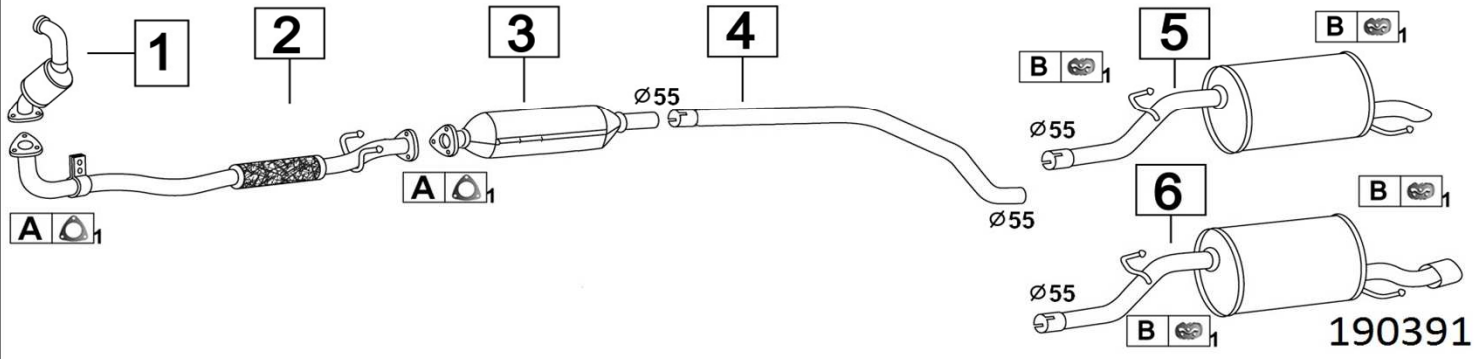

FIAT GRANDE PUNTO 1900 TURBO DIESEL DPF 1910cc 85-88-96 KW 10/05-

	Codice	Descr.	O.E.	NOTE	Cod. Accessori
1	3022110	KAT	60802075		A 2330916
2	3262830	T C	55703860		B 2123941
3	3262826	FAP	51780159		C
4	3262804	T I	51788839		D
5	3262857	M P	51789898		E
6	3262847	M P	51789899		F