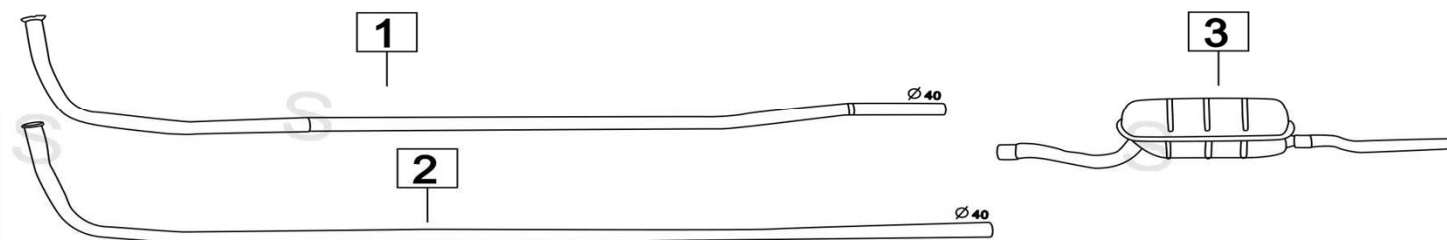

FIAT FIORINO (127 PANORAMA) 900cc 78- 83

	Codice	Descr.	O.E.	NOTE	Cod. Accessori
1	3215600	T C	4268809	fino al 11/1982	A 2333902
2	3215630	T C	91369019	dal 12/1982	B 2333904
3	3238707	M P	4410958		C