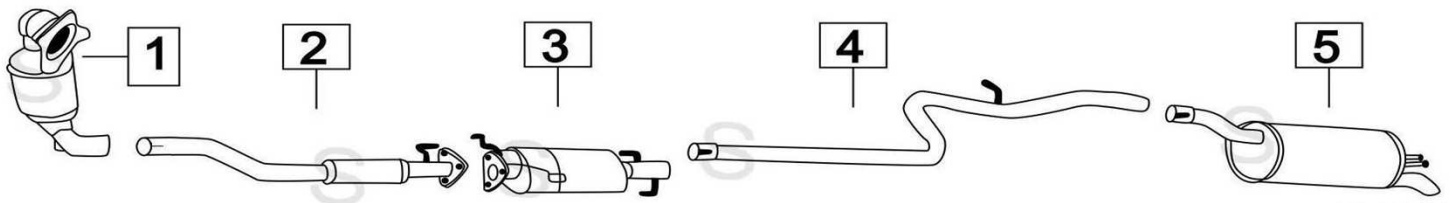

Aggiornato Gennaio 2016

FIAT DOBLO' CARGO 1300 JTD FAP M:223A9000 1248cc 63KW 11/05-

190357

	Codice	Descr.	O.E.	NOTE	Cod. Accessori
1	3233110	KAT	55212561		A
2	3233135	TI	55200996		B
3	3233026	FAP	51771691 - 51793067		C
4	3233304	TI	55200994		D
5	3233107	M P	46826932		E