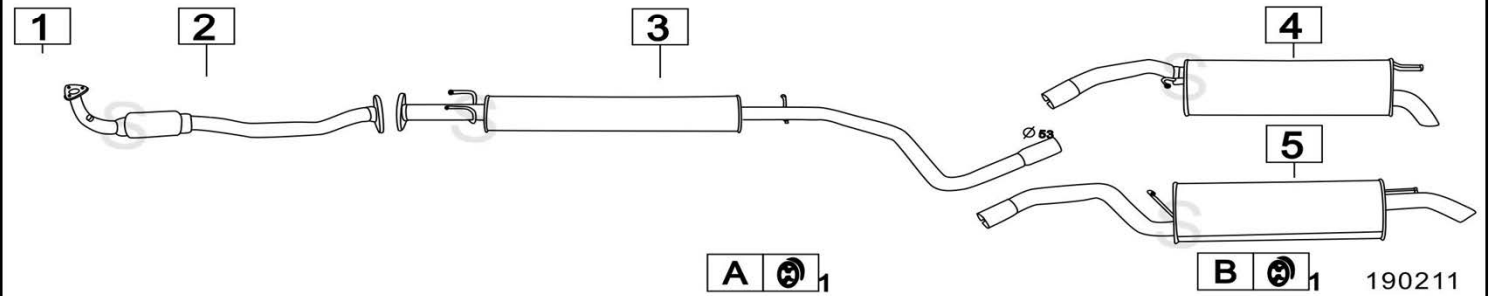

FIAT STILO 1600 16V EURO4 1598cc 77KW

11/05-

190211

	Codice	Descr.	O.E.	NOTE	Cod. Accessori	
1	3206412	KAT			A	2333919
2	3206430	T C	55183008		B	2333919
3	3206446	M C	55183289		C	
4	3206407	M P	46805967		D	
5	3206437	M P	46824400	per MULTIWAGON	E