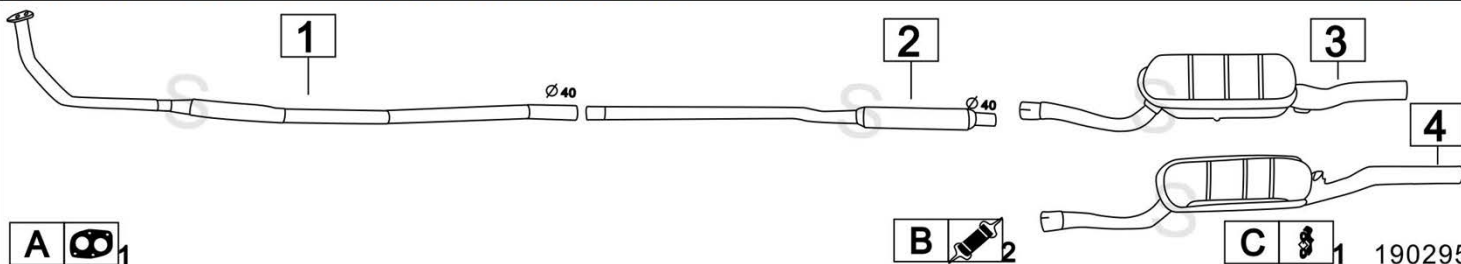

FIAT 127 1050 BERLINA / PANORAMA S.W. 81- 87

	Codice	Descr.	O.E.	NOTE	Cod. Accessori
1	3215400	T C	5929356		A 2330903
2	3215706	M C	7501960		B 2333902
3	3225707	M P	4375594-5888271	per Berlina	C 2333904
4	3238907	M P	4430696	per Panorama S.W.	D