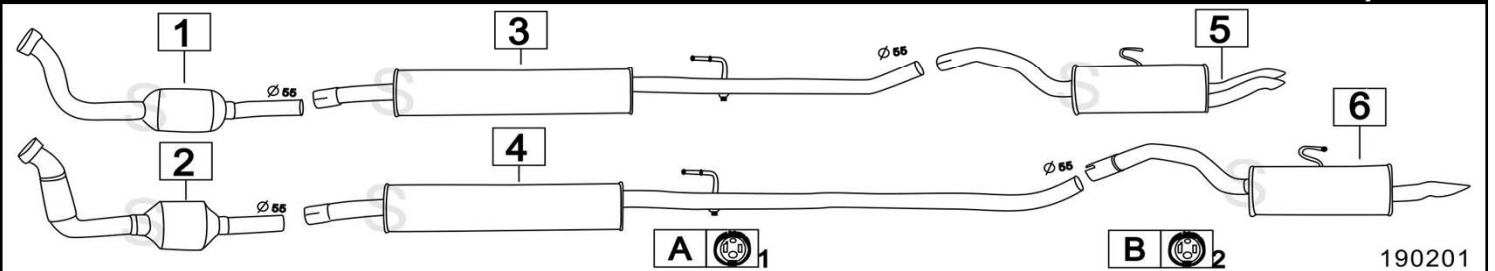

FIAT SCUDO 2000 JTD 8-16V 1997cc 69-80KW 6/01-

	Codice	Descr.	O.E.	NOTE	Cod. Accessori
1	3230712	KAT	9456200280		A 2233918
2	3230712	KAT	9456200380	per 16V 80KW	B 2233918
3	3230706	M C	9456200080		C
4	3230736	M C	9456200180	per passo Lungo	D
5	3216237	M P	9456188280-9456188380	Fino al 03/2005	E
6	3216007	M P	9659781080	Dal 04/2005	F