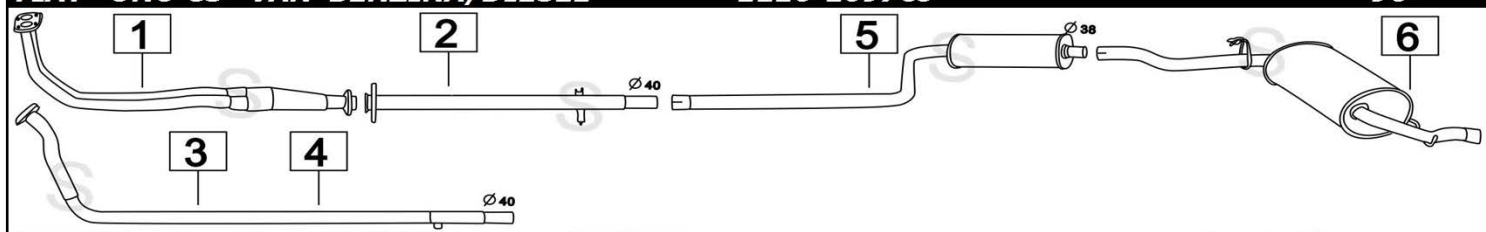

Aggiornato Gennaio 2016

FIAT UNO CS VAN BENZINA/DIESEL 1116-1697cc 90-

	Codice	Descr.	O.E.	NOTE	Cod. Accessori
1	3217300	T C	7074818-7571461	per 1116cc benzina	A 2330903
2	3217305	T I	7588240	per 1116cc benzina	B 2121945
3	3217200	T C	7656279	per 1697 diesel fino al 09/1991	C 2003945
4	3217230	T C	7732531	per 1697 diesel fino dal 10/1991	D 2223905
5	3217306	M C	7566741-97609047		E 2333906
6	3217507	M P	7696020-7710989		F