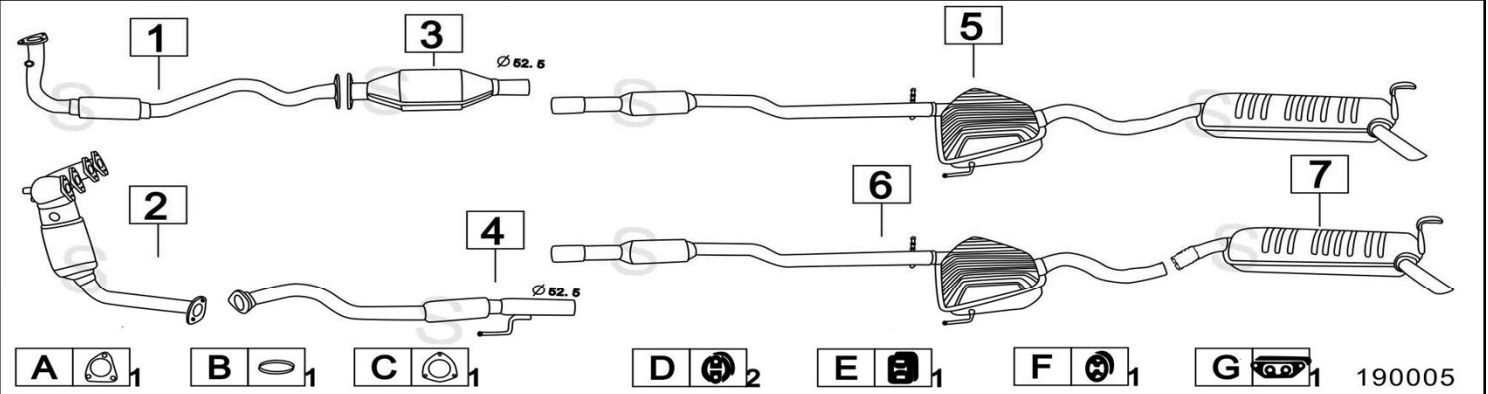

Aggiornato Gennaio 2016

FIAT BRAVO/BRAVA 1200 1242cc 59-60KW

4/98-

	Codice	Descr.	O.E.	NOTE	Cod. Accessori
1	3202000	T C	46524757		A 2330927
2	3270312	KAT	46744987	59KW EURO 3 dal 01/2001	B 2791953
3	3202012	KAT	46775530		C 2330908
4	3202005	T I	46738279	59KW EURO 3 dal 01/2001	D 2333921
5	3202009	G M	46536632		E 2333919
6	3270206	M C	46536632		F 2223905
7	3270207	M P	46536632		G