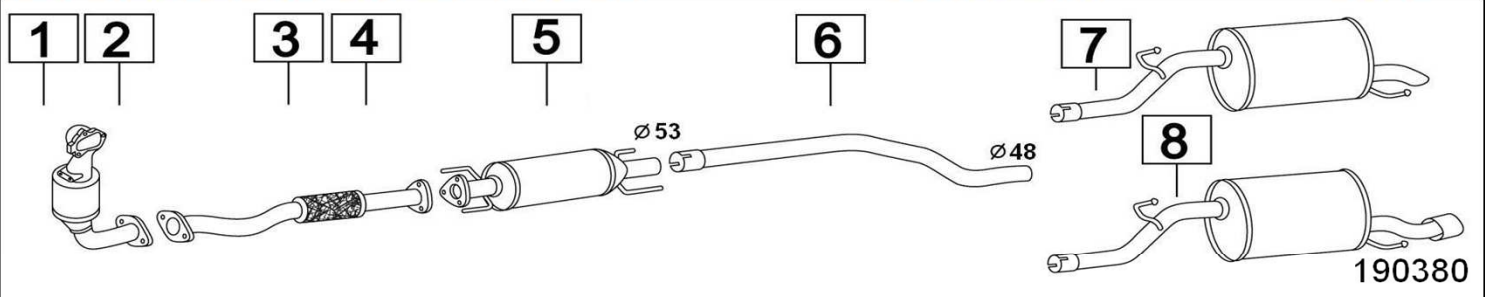

FIAT GRANDE PUNTO 1300 90 MJTD DPF 1248cc 66KW 10/05-

	Codice	Descr.	O.E.	NOTE	Cod. Accessori
1	3262410	KAT	55203838	fino al 01/2007	A
2	3262512	KAT	55199320	dal 02/2007	B
3	3262503	T A	55702310	fino al 01/2007	C
4	3023305	T A	55704010	dal 02/2007	D
5	3262526	FAP	51789900 51861468 55199689	DPF - FAP	E
6	3262504	T I	51788837		F
7	3262507	M P	51782333		G
8	3262537	M P	81801985	per SPORT	H