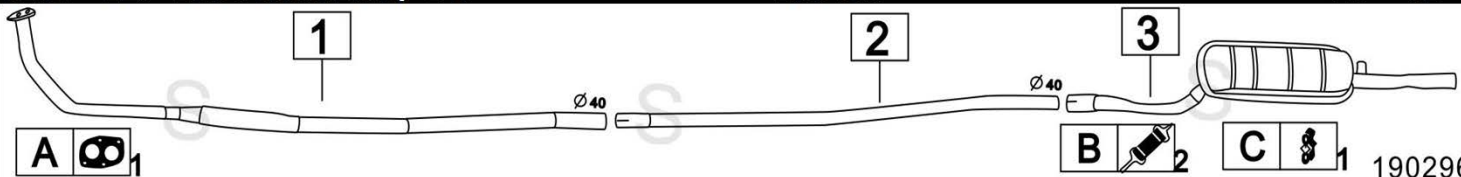

FIAT 127 1050 RUSTICA / 147 1050cc 79- 81

	Codice	Descr.	O.E.	NOTE	Cod. Accessori
1	3215400	T C	5929356		A 2330903
2	3225903	T A	7501957		B 2333901
3	3225907	M P	4347076		C 2333904