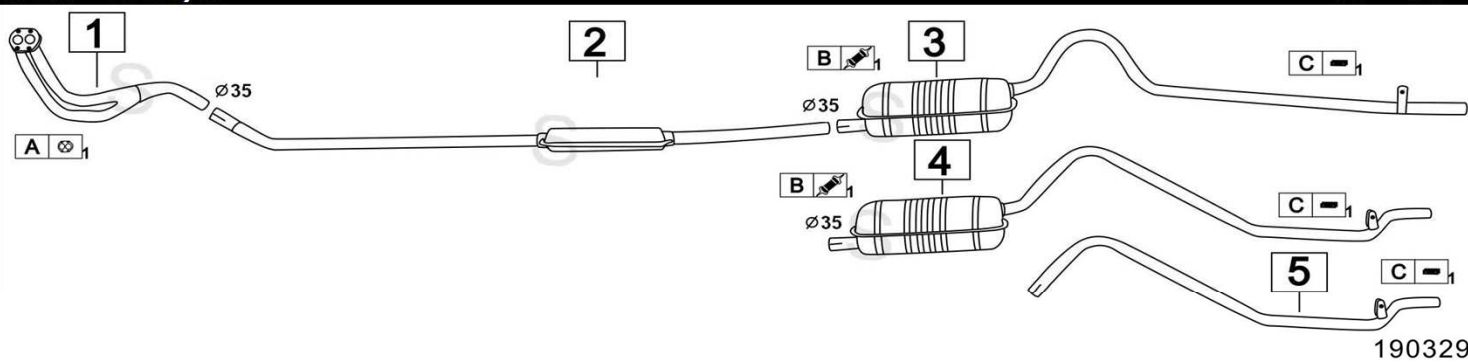

FIAT 1100/R 66- 68

190329

	Codice	Descr.	O.E.	NOTE	Cod. Accessori
1	3220400	T C	4151739		A
2	3220406	M C	4153080+4154978		B 2333903
3	3220407	M P	4153078+4155877	per BERLINA	C 2508611
4	3220937	M P	4151077+7155880	per FAMILIARE	D
5	3220908	T P	7155880	tubo modifica per FAMILIARE	E