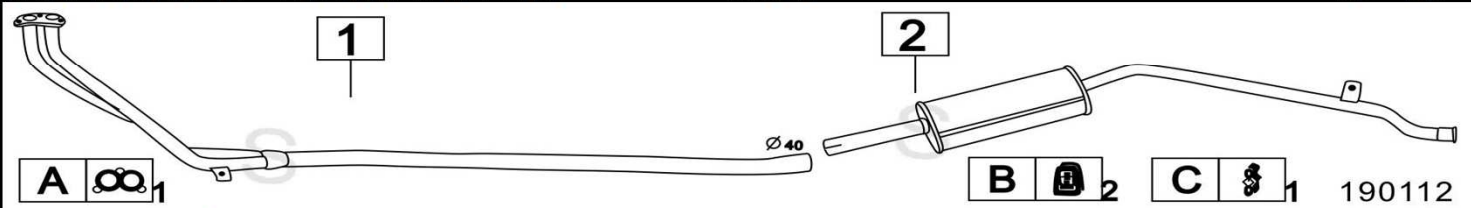

FIAT PANDA 45 EXPORT SVIZZERA 965cc 83- 86

	Codice	Descr.	O.E.	NOTE	Cod. Accessori
1	3228830	T C	596656		A 2320901
2	3228837	M P	5966657		B 2333908