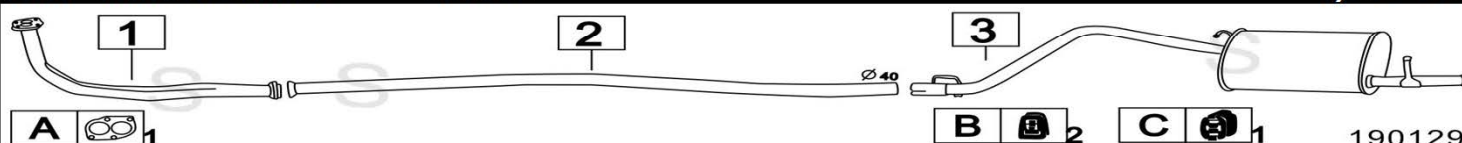

FIAT PANDA DIESEL 1301cc 4/86- 89

190129

	Codice	Descr.	O.E.	NOTE	Cod. Accessori
1	3205700	T C	7573697		A 2330903
2	3205705	T I	7573724		B 2333908
3	3105807	M P	7600784		C 2333911