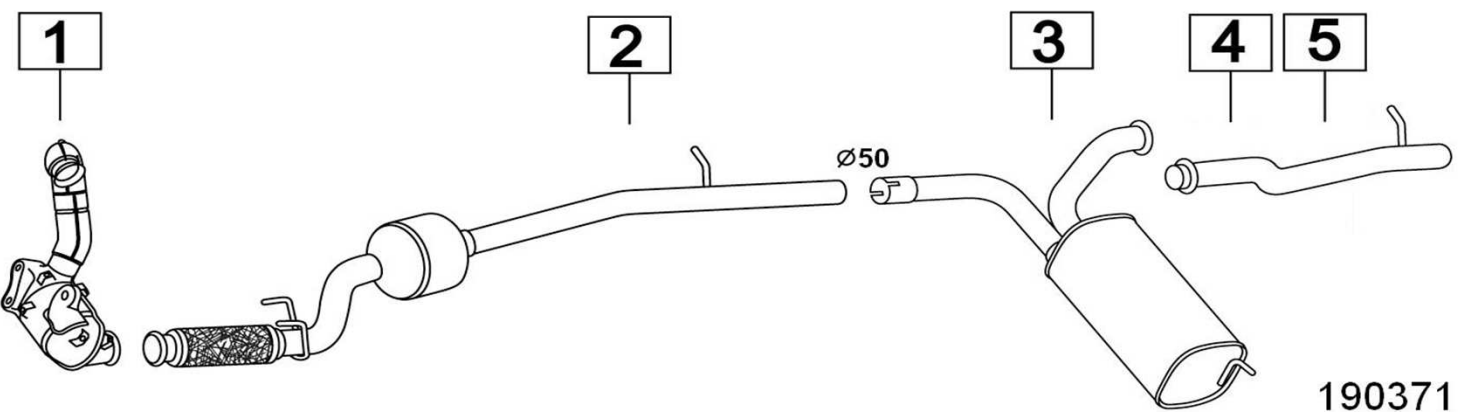

FIAT SCUDO II SERIE 2000 JTD 1997cc 88KW 1/07-

190371

	Codice	Descr.	O.E.	NOTE	Cod. Accessori
1	3285012	KAT	1499973080		A
2	3285016	KAT	9667593680		B
3	3285007	M P	9661845080		C
4	3285008	T P	9661845980	per Passo corto	D
5	3285038	T P	9661846080	per Passo lungo	E