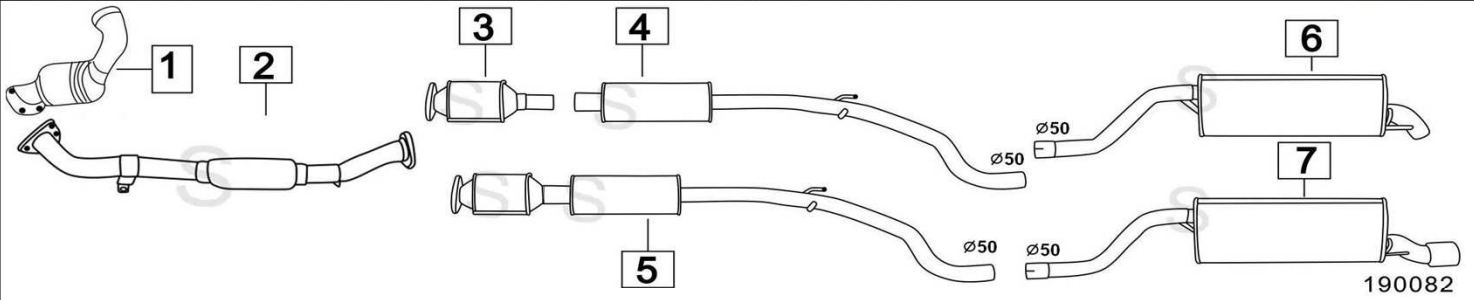

Aggiornato Gennaio 2016

FIAT GRANDE PUNTO 1900 TURBO DIESEL 1910cc 88KW 10/05-

	Codice	Descr.	O.E.	NOTE	Cod. Accessori
1	3262810	KAT	55777753		A
2	3262800	T C	55703861		B
3	3262816	KAT	51782335		C
4	3262806	M C	51782335		D
5	3262819	KAT	51782335		E
6	3262807	M P	51782336		E
7	3262837	M P	51782338	per SPORT	F