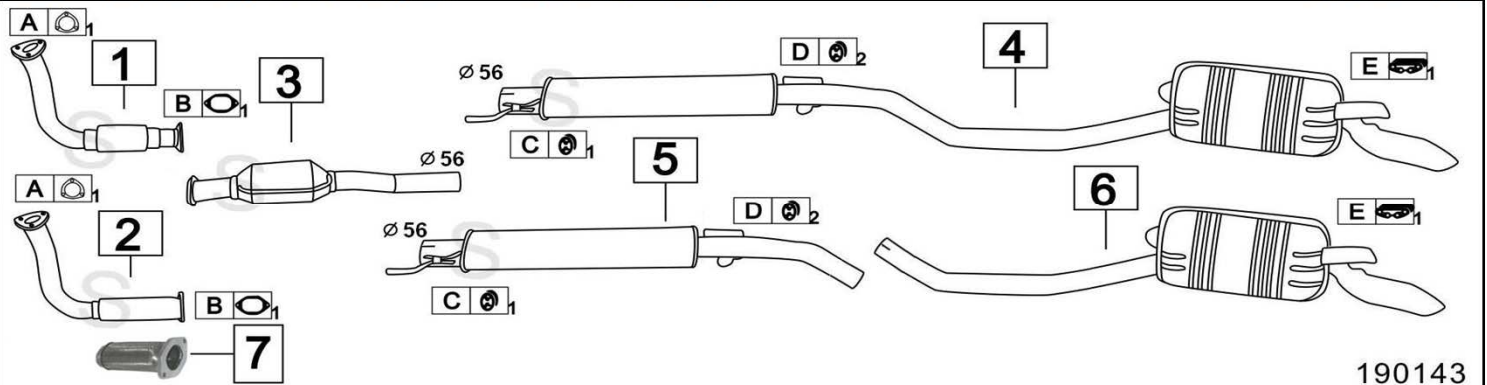

FIAT PUNTO 1400 GT TURBO 1372cc 98KW 10/93- 99

	Codice	Descr.	O.E.	NOTE	Cod. Accessori
1	3200300	T C	7748937		A 2330908
2	3200330	T C	46412112	dal 10/1994	B 2330923
3	3200312	KAT	46449672-46449705-46479442		C 2333919
4	3200309	G M	46447803		D 2333919
5	3200306	M C	46447803	modifica	E 2333920
6	3200307	M P	46447803	modifica	F
7	2444210	T F	46447803	Flessibile modifica con flangia	G