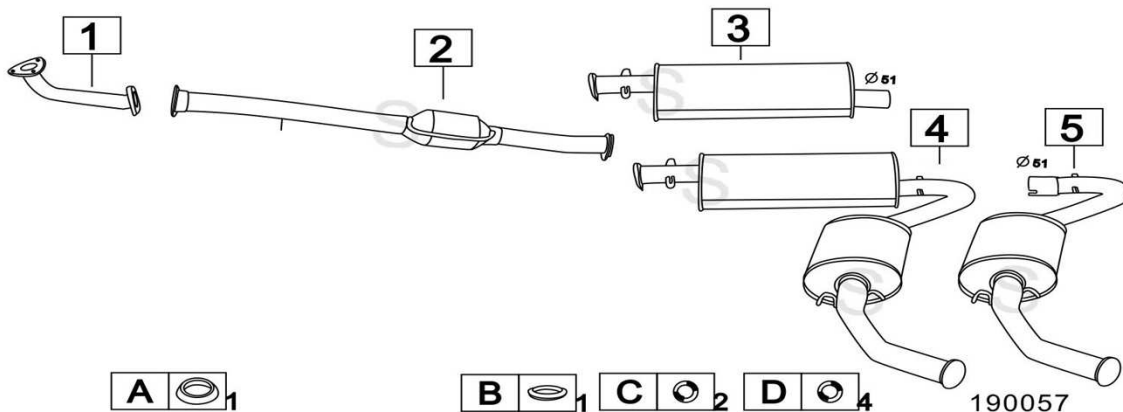

FIAT DUCATO II SERIE 2000 BENZINA 1998cc 94-

190057

	Codice	Descr.	O.E.	NOTE	Cod. Accessori
1	3285800	T C	1475725080		A 2231966
2	3234512	K A T	1313583080-1319603080		B 2102958
3	3234206	M C	1313060080		C 2003931
4	3231709	G M	1313060080		D 2003931
5	3234207	M P	1313060080		E