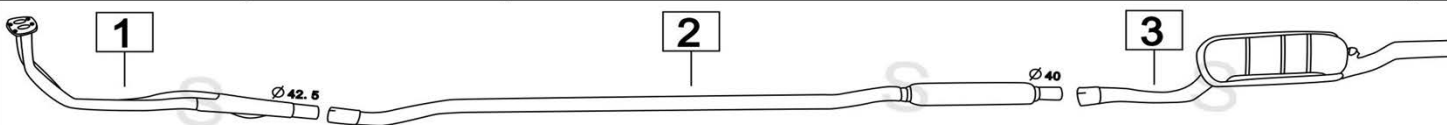

FIAT FIORINO (127 PANORAMA) 1050cc 78- 11/81

	Codice	Descr.	O.E.	NOTE	Cod. Accessori
1	3225700	T C	4363952		A 2330903
2	3225706	M C	7383716		B 2333902
3	3238907	M P	4430696		C 2333904