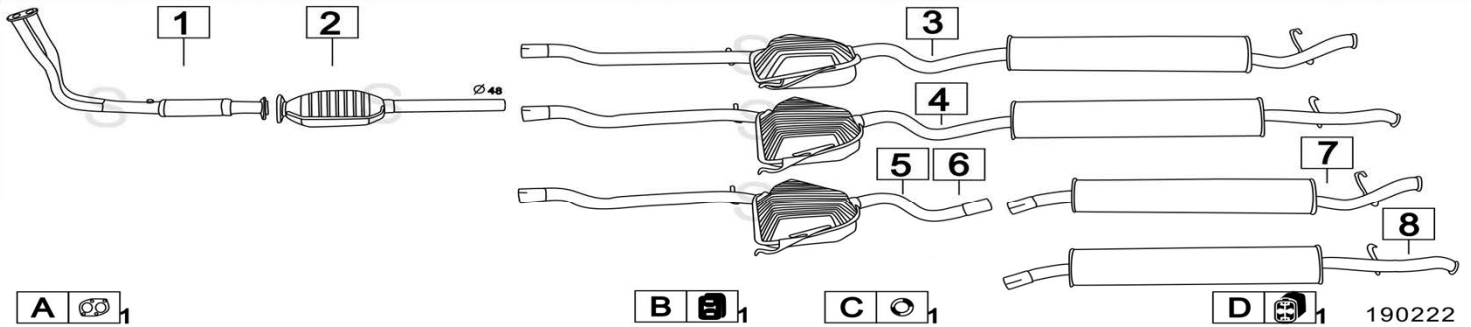

FIAT TEMPRA 1400 /1600 CAT. 1372-1581cc 69-75CV 02/90-

	Codice	Descr.	O.E.	NOTE	Cod. Accessori
1	3207100	T C	7679922		A 2330901
2	3207112	KAT	7748871		B 2333921
3	3209409	G M	7657903	per BERLINA	C 2003931
4	3209809	G M	7662701	per S.W.	D 2333918
5	3209406	M C	7662701	diam. 45	E
6	3209446	M C	7662701	diam. 48	F
7	3209407	M P	7657903	per berlina diam. 45/48	G
8	3209807	M P	7662701	per s.w. diam. 45/48	H