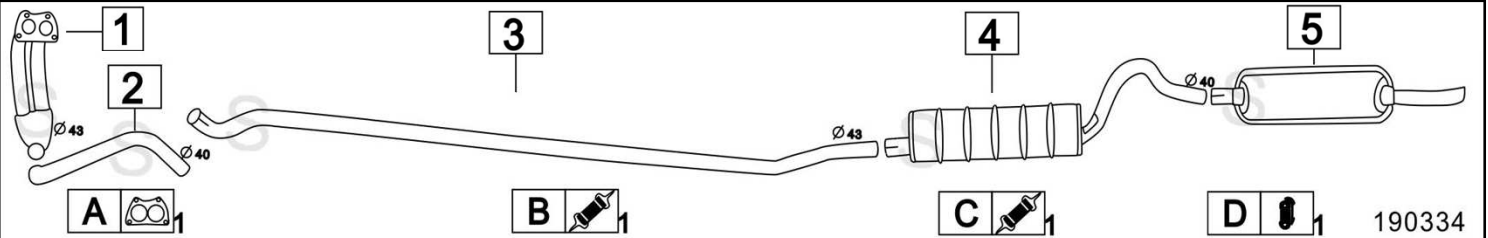

FIAT 1300 III Serie - 1500/C

65- 68

190334

	Codice	Descr.	O.E.	NOTE	Cod. Accessori
1	3222600	T C	4128748-4198754		A 2915001
2	3222605	T I	4129581		B 2333903
3	3222603	T A	4129576-4129582		C 2333903
4	3222406	M C	4125182		D 2333910
5	3222607	M P	4125184-4126004		E