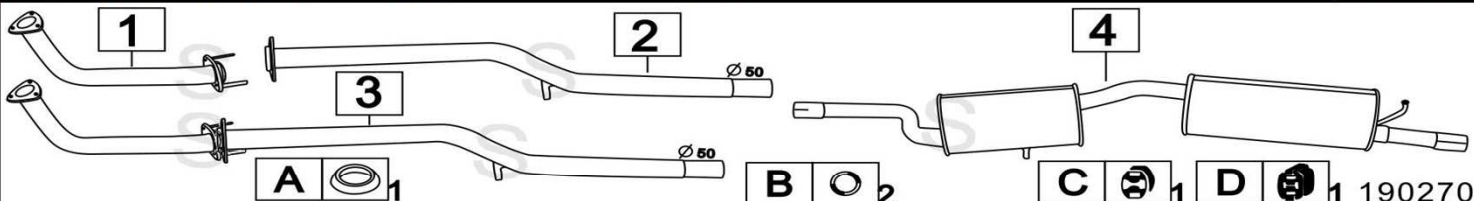

FIAT UNO 1400 TURBO ie CAT. 1372cc 9/89- 92

	Codice	Descr.	O.E.	NOTE	Cod. Accessori
1	3200930	T C	7633987		A 2781951
2	3218305	TI	7633987		B 2003945
3	3200900	T C	7633987		C 2333906
4	3200909	G M	7638553	#N/D	D 2333911