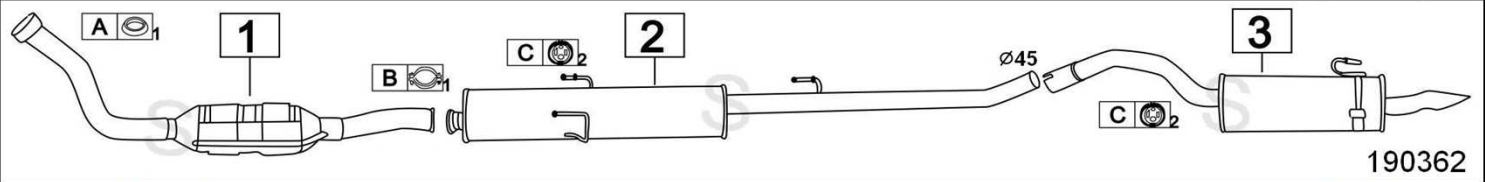

FIAT ULYSSE 1800i Benzina 1761cc 74KW 1/97- 8/02

	Codice	Descr.	O.E.	NOTE	Cod. Accessori
1	3280312	KAT	1477687080 - 1477932080		A
2	3280306	M C	9456132380		B
3	3280307	M P	9456132480		C 2233918