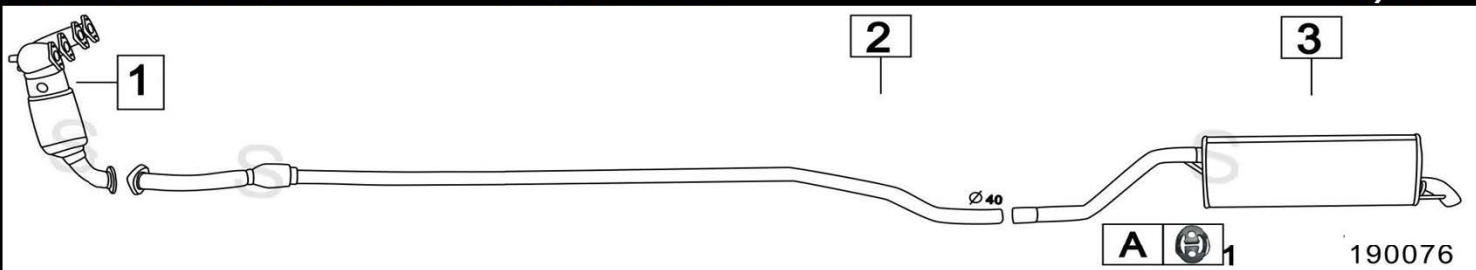

	Codice	Descr.	O.E.	NOTE	Cod. Accessori
1	3238410	KAT			A
2	3238346	M C	51802833		B
3	3238348	T P	51804382		C

FIAT GRANDE PUNTO 1200 1242cc 48KW

10/05-

	Codice	Descr.	O.E.	NOTE	Cod. Accessori
1	3260012	KAT	51799776		A 2333926
2	3260005	T I	51782323		B
3	3260007	M P	51782324		C