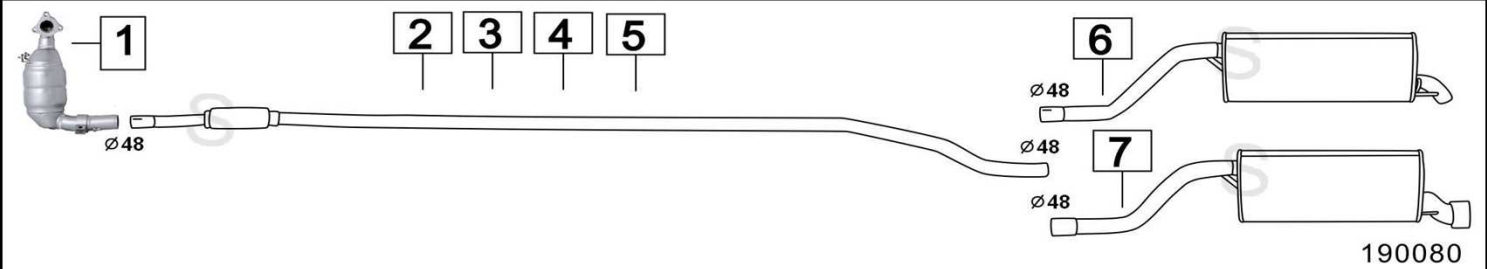

FIAT GRANDE PUNTO 90 1300 MJTD 1248cc 66KW 10/05-

	Codice	Descr.	O.E.	NOTE	Cod. Accessori
1	3262512	KAT	55215012		A
2	3262505	TI	51789900	per 5 marce fino al 02/2007	B
3	3262535	TI	51782332	per 6 marce c/aut. fino al 02/2007	C
4	3262545	TI	51801129	per 5 marce dal 02/2007	D
5	3262555	TI	51801133	per 6 marce c/aut. dal 02/2007	E
6	3262507	MP	51782333		F
7	3262537	MP	51801985	per SPORT	G