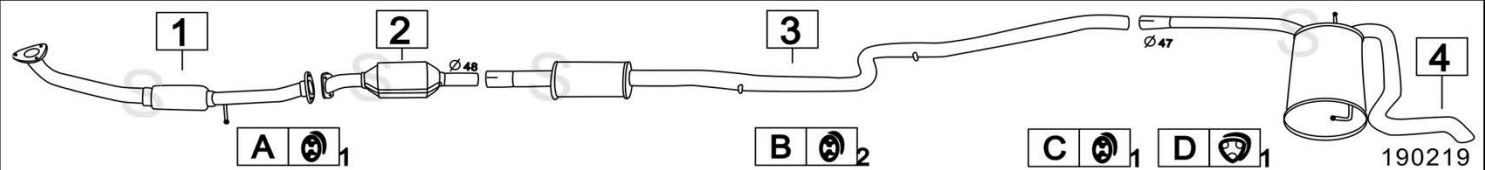

FIAT STRADA 1900 JTD TURBO DIESEL 1910cc 59KW 4/03-

	Codice	Descr.	O.E.	NOTE	Cod. Accessori
1	3212940	T C	46797730		A 2333919
2	3213012	KAT	46544118-46801816		B 2333919
3	3212936	M C	46535397-46765405-55183487		C 2333919
4	3212937	M P	46475509-46475514-55183488		D 2773910