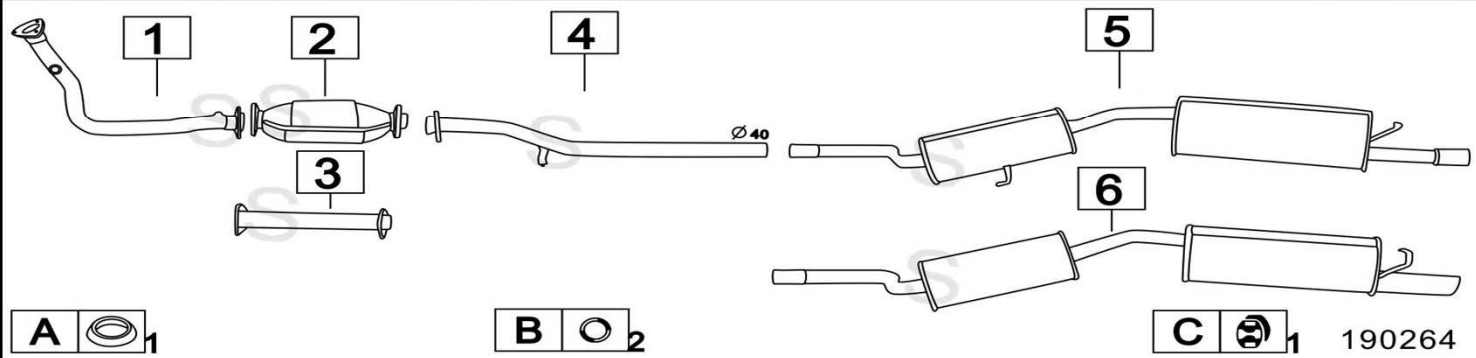

FIAT UNO 75 ie CAT. 1498cc 85- 8/89

	Codice	Descr.	O.E.	NOTE	Cod. Accessori
1	3218100	T C	7578814		A 2121945
2	3215812	KAT	7577480		B 2003945
3	3218104	T I	7578818		C 2333906
4	3218105	T I	7578823		D
5	3200709	G M	5983111-7622492-7622493		E
6	3218109	G M	7536572	per Sx	F