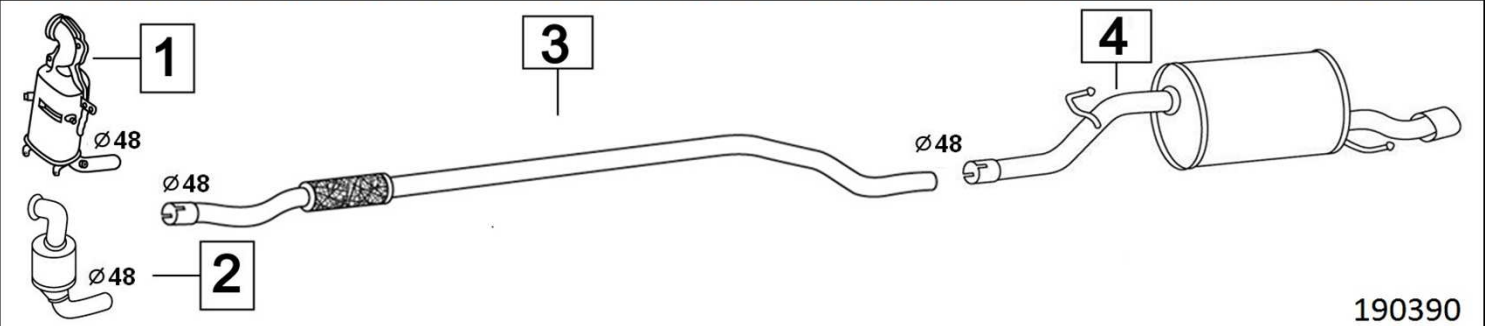

FIAT GRANDE PUNTO 1300 75 MJTD LOUNGE E5 Mot:199A 1248cc 55KW 10/09-

	Codice	Descr.	O.E.	NOTE	Cod. Accessori
1	3238420	FAP	55230485 - 55234961		A
2	3023310	KAT	55217464		B
3	4548105	T A	51823384		C
4	3262537	M P	51801985		D