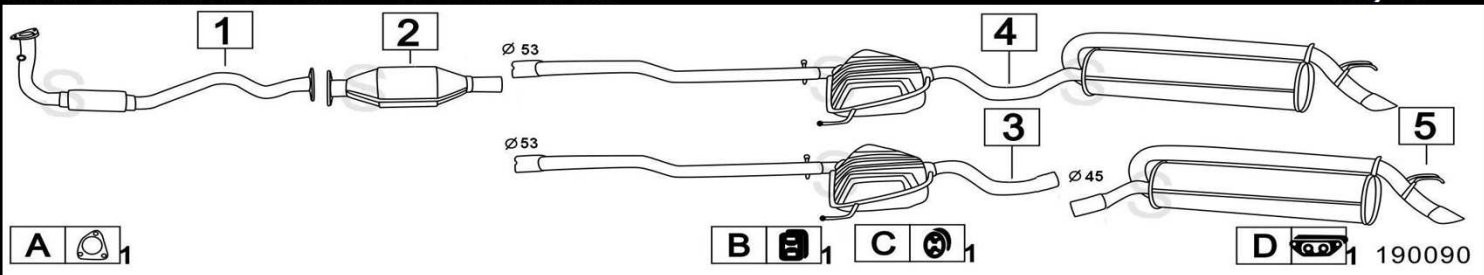

Aggiornato Gennaio 2016

FIAT MAREA 1200 16V 1242cc 60KW 10/98-

	Codice	Descr.	O.E.	NOTE	Cod. Accessori
1	3202000	T C	46524757		A 2330927
3	3202016	KAT			B 2333921
5	3204706	M C	46538781-46540163		C 2333919
6	3204709	G M	46538781-46540163		D 2223905
7	3204707	M P	46538781-46540163		G