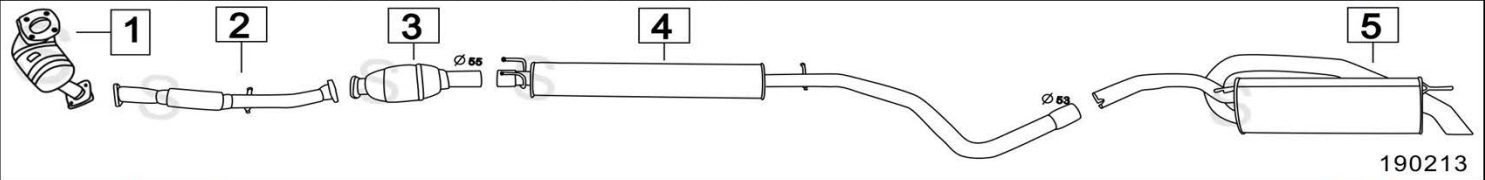

Aggiornato Gennaio 2016

FIAT STILO 2400 20V ABARTH 2446cc 125KW 4/01-

190213

	Codice	Descr.	O.E.	NOTE	Cod. Accessori
1	3274612	KAT	73503132		A
2	3206605	T I	46824916		B
3	3206612	KAT	46821879-46824687		C
4	3206606	M C	46821879-46824687		D
5	3216107	M P	46821880-46821881		E