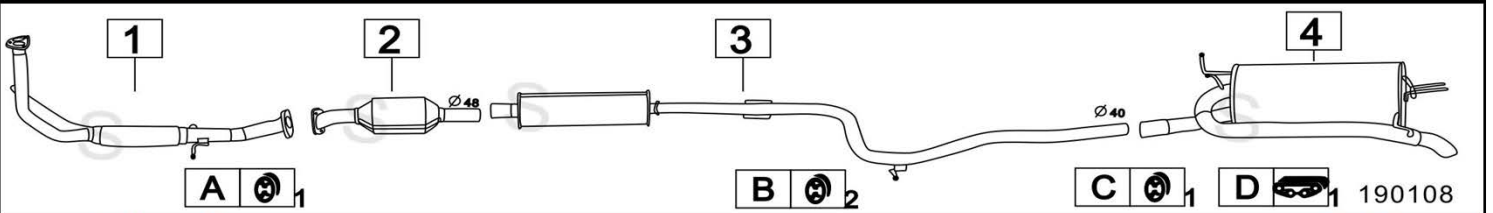

FIAT PALIO 1900 DIESEL WEEKEND 1910cc 46KW 01-

190108

	Codice	Descr.	O.E.	NOTE	Cod. Accessori
1	3212930	T C	46765847		A 2333919
2	3213012	KAT	46544118-46801816		B 2333919
3	3212706	M C	46455926		C 2333919
4	3212407	M P	46455928		D 2333920