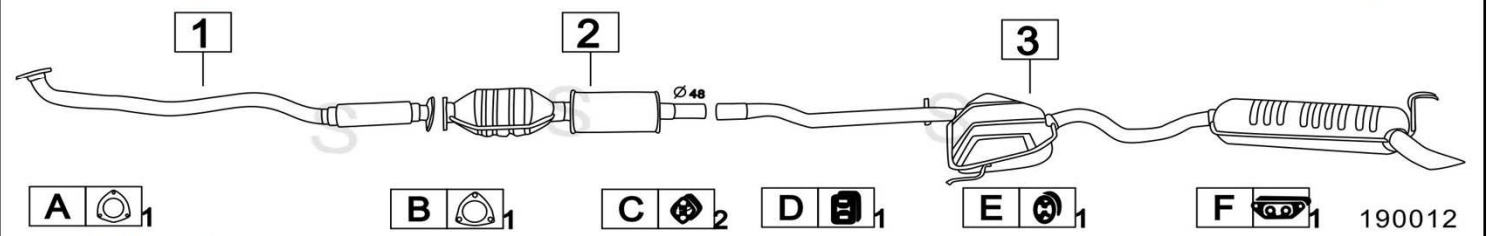

FIAT BRAVO/BRAVA 1900 TURBO DIESEL 1910cc 55-75KW

11/96-

	Codice	Descr.	O.E.	NOTE	Cod. Accessori
1	3202800	T C	46475400-46550169		A 2330924
2	3202812	KAT	46475401		B 2330916
3	3202809	G M	46447081		C 2333923
4					D 2333921
5					E 2333919
6					F 2223905