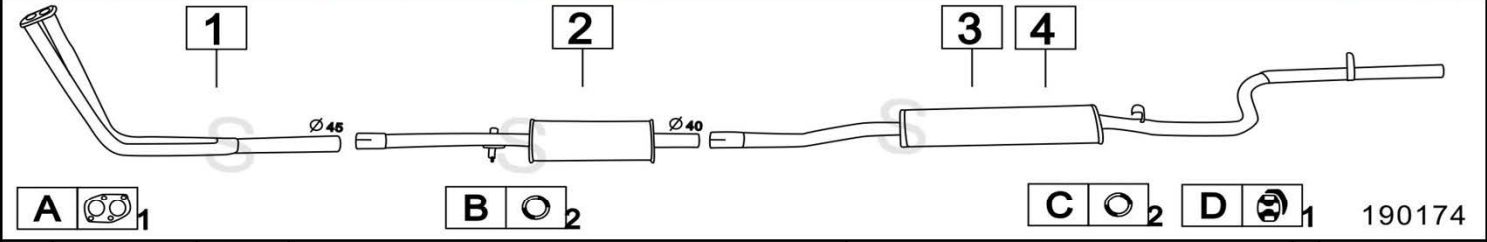

FIAT RITMO 75/85 SUPER 1300-1500cc 81- 8/81

	Codice	Descr.	O.E.	NOTE	Cod. Accessori
1	3225800	T C	5920477-5920482		A 2330901
2	3225106	M C	4436948-5888167		B 2003945
3	3225107	M P	4401369-5888168	per 75	C 2003945
4	3225507	M P	4463389	per 85	D 2333906