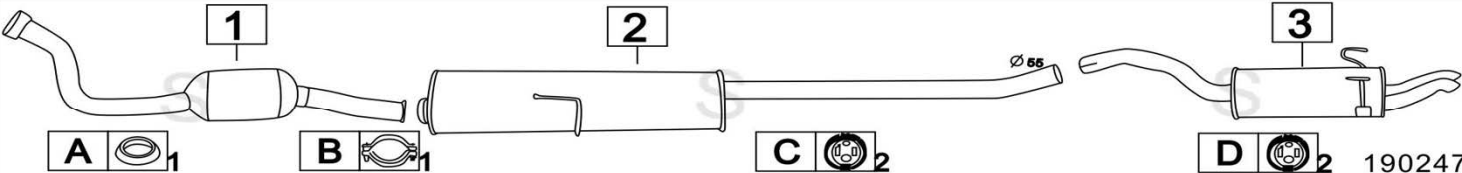

FIAT ULYSSE 2000i TURBO 1998cc 108KW 1/94-

	Codice	Descr.	O.E.	NOTE	Cod. Accessori
1	3416212	KAT	1493267080-1475849080		A 2231966
2	3416206	M C	9456105980		B 2931972
3	3216207	M P	9456105880		CD 2233918