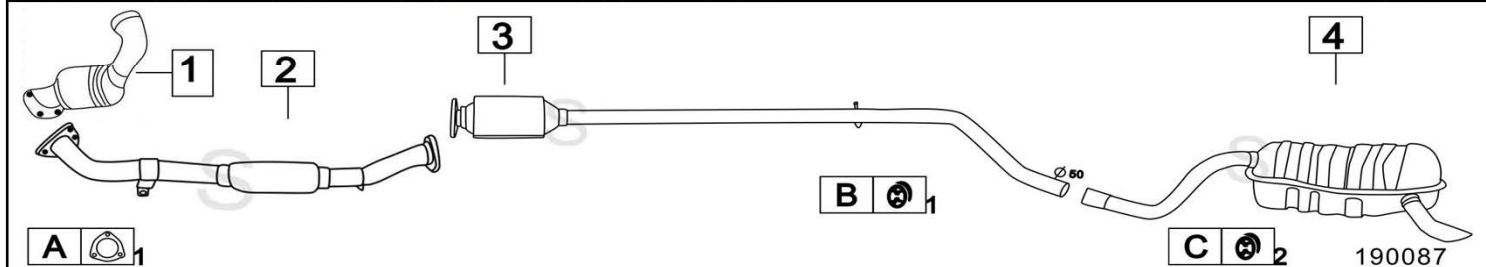

FIAT IDEA 1900 TURBO DIESEL 1910cc 74KW 12/03-

	Codice	Descr.	O.E.	NOTE	Cod. Accessori
1	3270012	KAT	55192190 - 51774041		A 2330924
2	3201630	T C	55184497		B 2333919
3	3201716	KAT	55187488		C 2333919
4	3201407	M P	46756800-55187488		D