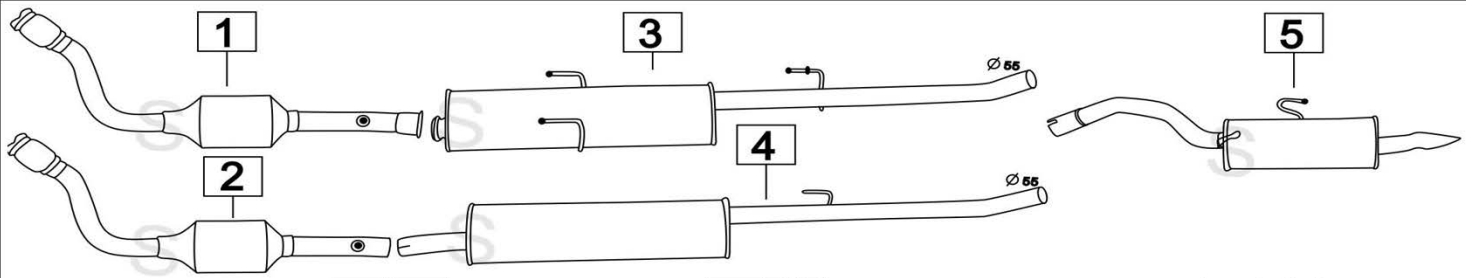

FIAT SCUDO 2000 16V 1997cc 100KW 5/00-

	Codice	Descr.	O.E.	NOTE	Cod. Accessori
1	3216012	KAT	1484492080		A 2931972
2	3280412	KAT	1705PE	Dal 06/2001	B 2233918
3	3216006	M C	9456171780-9456188580		C 2233918
4	3216036	M C	9456200580	Dal 06/2001	D
5	3216007	M P	9659781080		E