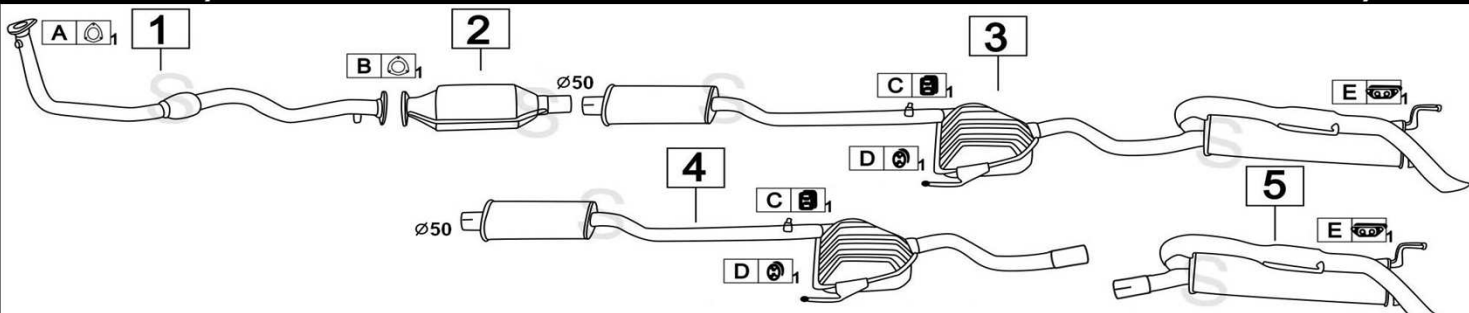

FIAT BRAVO/BRAVA 1800 1747cc - 83KW 8/95-

190009

	Codice	Descr.	O.E.	NOTE	Cod. Accessori
1	3202900	T C	46520066		A 2750911
2	3202912	KAT	46775721		B 2330908
3	3202909	G M	46445395		C 2333921
4	3202906	M C	46445395		D 2333919
5	3202907	M P	46445395		E 2223905