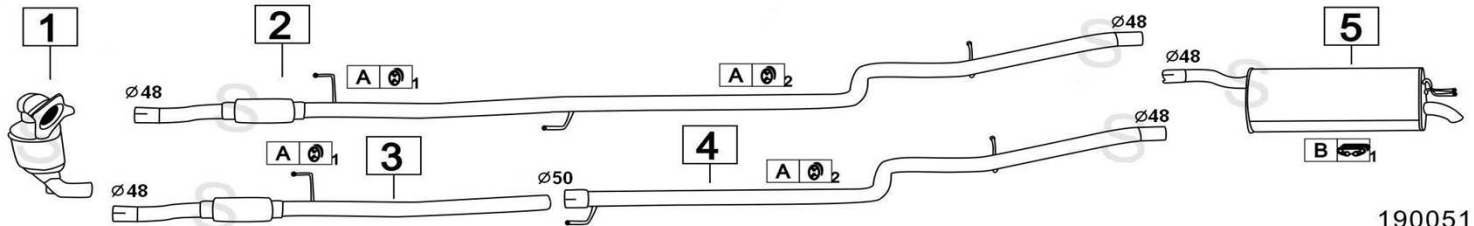

FIAT DOBLO' 1300 MJTD 1248cc 51KW 04-

1

2

A

A

A

A

3

A

B

5

190051

	Codice	Descr.	O.E.	NOTE	Cod. Accessori
1	3277112	KAT	55193509 -55181852 - 55202601		A 2333919
2	3233103	T A	51709484		B 2333920
3	3233105	T I	51709484		C
4	3233104	T I	51709484		D
5	3233107	M P	46826932		E