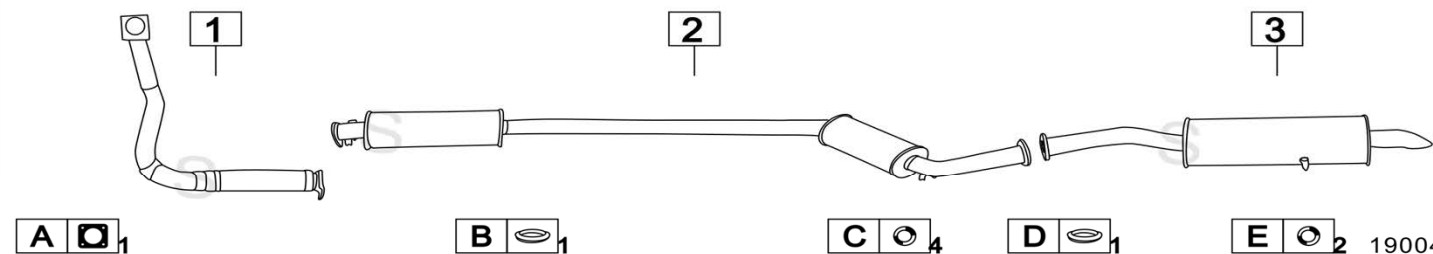

FIAT CROMA I SERIE 2400 TURBO DIESEL 2455cc 100CV 12/85- 88

	Codice	Descr.	O.E.	NOTE	Cod. Accessori
1	3419700	T C	82389364-82441745		A 2330907
2	3412209	G M	82394951-82407912-82462437		BD 2102958
3	3211107	M P	82403465		CE 2003931