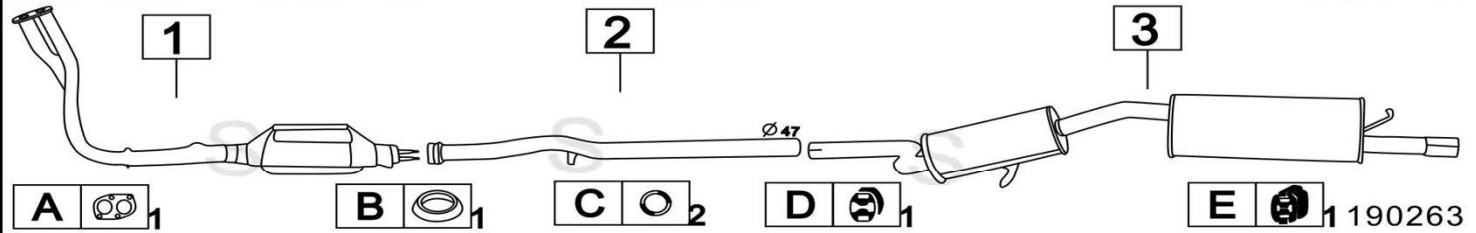

FIAT UNO 70 1400 ie CAT. 1370cc 12/88- 95

	Codice	Descr.	O.E.	NOTE	Cod. Accessori
1	3215312	KAT	7746718-7748454		A 2330901
2	3215305	T I	4683268-7746718-7748454		B 2121945
3	3215309	G M	7629718-7644700		C 2003945
4					D 2333906
5					E 2333911