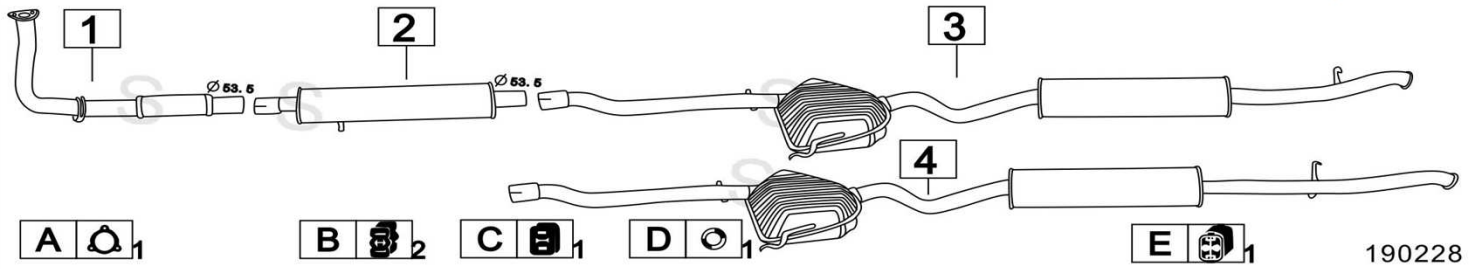

Aggiornato Gennaio 2016

FIAT TEMPRA 1900 TURBO DIESEL 1929cc 90CV 2/90- 96

190228

	Codice	Descr.	O.E.	NOTE	Cod. Accessori
1	3402900	T C	46433690		A 2540911
2	3207606	M C	46431849-7610383		B 2333912
3	3209609	G M	7621885	per BERLINA	C 2333921
4	3209009	G M	7662699	per S.W.	D 2003931
5					E 2333918