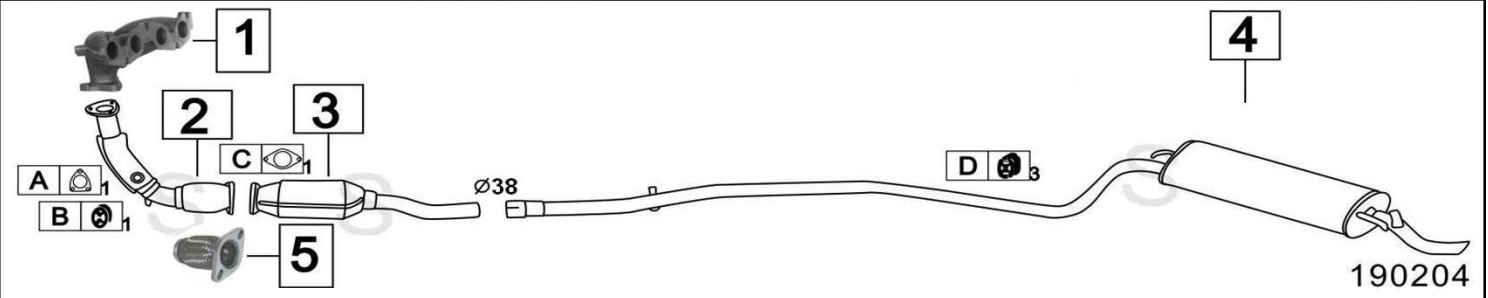

Aggiornato Gennaio 2016

FIAT SEICENTO 900 899cc 59KW 4/98-

	Codice	Descr.	O.E.	NOTE	Cod. Accessori
1	3208870	T C	7660763 - 46756431	COLLETTORE IN GHISA	A 2870907
2	3208700	T C	46521906-46523262		B 2333919
3	3208712	KAT	46521907-46523262		C 2130919
4	3208707	M P	46559847		D 2333911
5	2445115	T F		Tube flessibile modifica	E