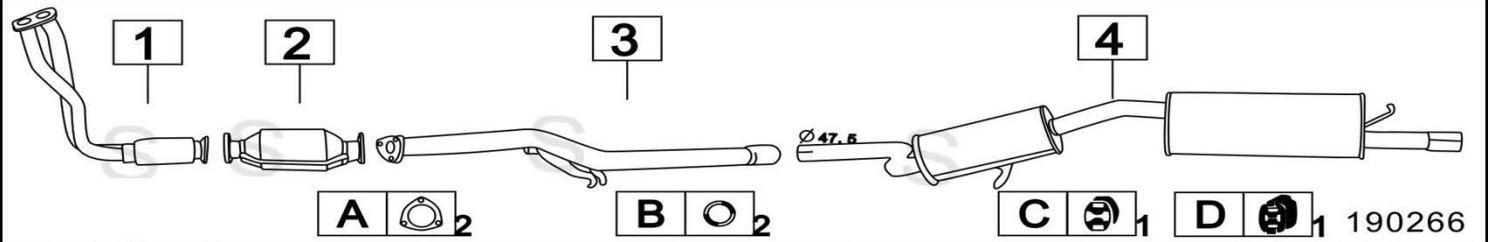

FIAT UNO 75 SELECTA CAT. (cambio automatico) 1498cc 11/89- 94

	Codice	Descr.	O.E.	NOTE	Cod. Accessori
1	3254730	T C	7639413		A 2330908
2	3214112	KAT	7582570		B 2003945
3	3254735	TI	7639419		C 2333906
4	3215309	G M	7629718-7644700-7651557		D 2333911