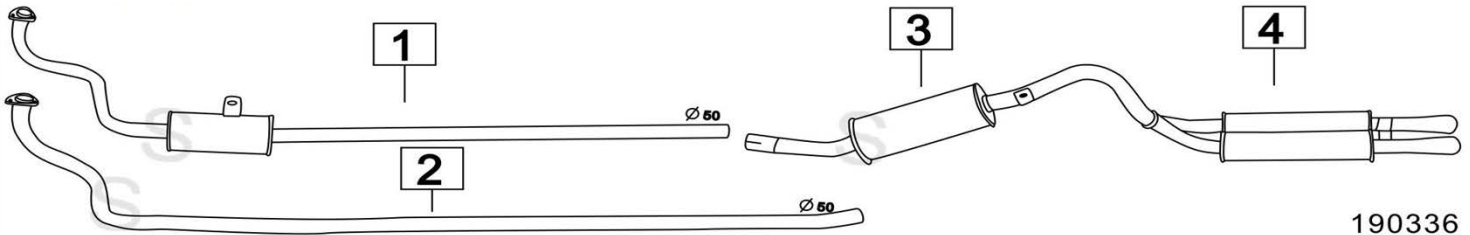

Aggiornato Gennaio 2016

FIAT 1400 / 1900 A-B

190336

	Codice	Descr.	O.E.	NOTE	Cod. Accessori
1	3222202	M A		per 1400/1900 B	A
2	3222230	T C		per 1400/1900 A	B
3	3222209	G M		per 1400/1900 B	C
4	3222239	G M		per 1400/1900 A	D