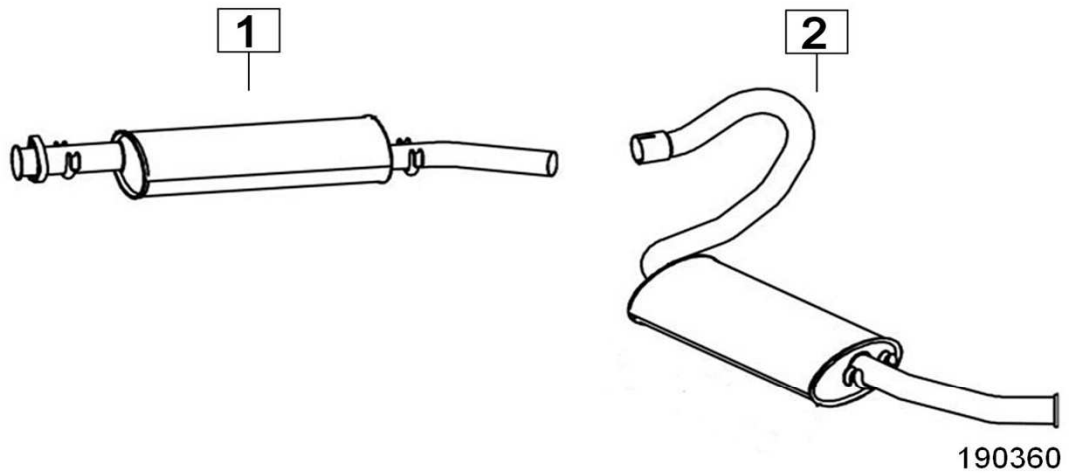

FIAT DUCATO II SERIE JTD 2800 4X4 2800cc 94KW 11/00- 02

	Codice	Descr.	O.E.	NOTE	Cod. Accessori
1	3286106	MC	173174 5896449		A
2	3286107	MP	1726P2		B