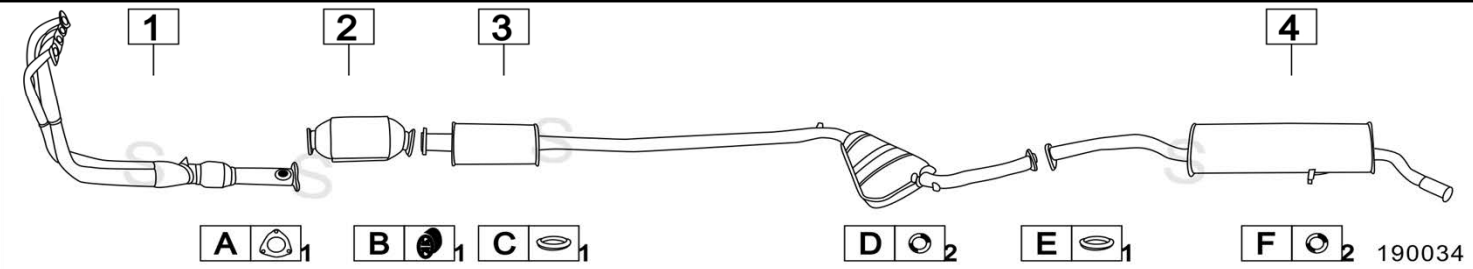

FIAT CROMA I SERIE 2000 CATALIZZATA 1995cc 137CV 93- 96

	Codice	Descr.	O.E.	NOTE	Cod. Accessori
1	3419001	T C	82481126-82481130-82483505		A 2750911
2	3019412	KAT	82479491		B 2333919
3	3419809	G M	82453722-82461952		C 2102958
4	3211207	M P	82480943		DF 2003931
5					E 2332950