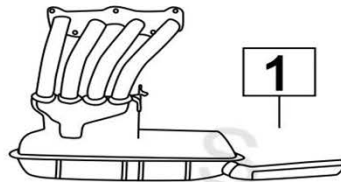

Aggiornato Gennaio 2016

FIAT 600 D 767cc 32VC 60- 72

A 1 190324

	Codice	Descr.	O.E.	NOTE	Cod. Accessori
1	3223301	IC	4065214		A 2350001

FIAT 850 SPECIAL/COUPE'/SPYDER 843-903cc 64- 72

190325

	Codice	Descr.	O.E.	NOTE	Cod. Accessori
1	3228601	IC	4127948-4221674	per SPECIAL/COUPE' 843cc	A
2	3228101	IC	4221896-4254443	per SPYDER 903cc	B