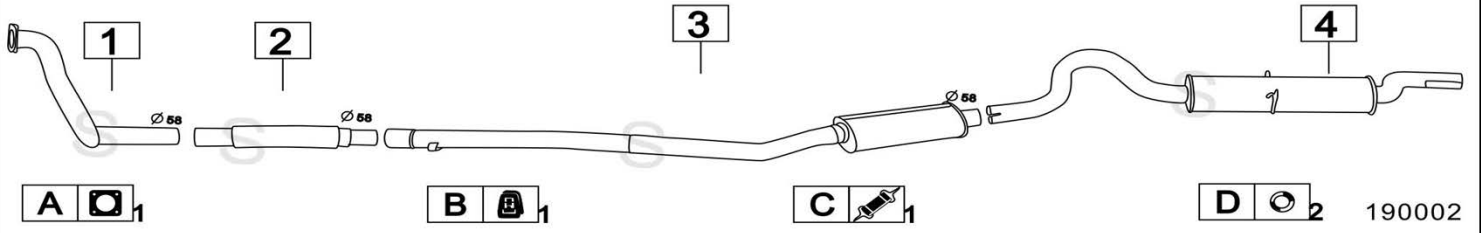

FIAT ARGENTA 2500 TURBO DIESEL 2445cc 90 CV 4/83- 85

	Codice	Descr.	O.E.	NOTE	Cod. Accessori
1	3226700	T C	5969151		A 2330907
2	3226705	T I	5969153		B 2333908
3	3226706	M C	5969154		C 2333903
4	3226707	M P	5969155		D 2003931