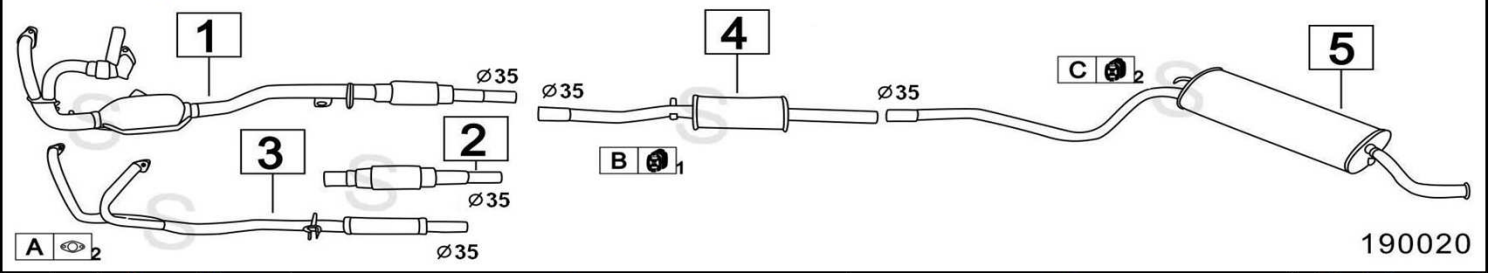

FIAT CINQUECENTO 700 704cc 92-

190020

	Codice	Descr.	O.E.	NOTE	Cod. Accessori
1	3203512	KAT	46535491		A 2870906
2	3203505	TI		flessibile modifica	B 2333911
3	3203500	T C	7676252		C 2333911
4	3203006	M C	7689125		D
5	3203007	M P	7697379		E