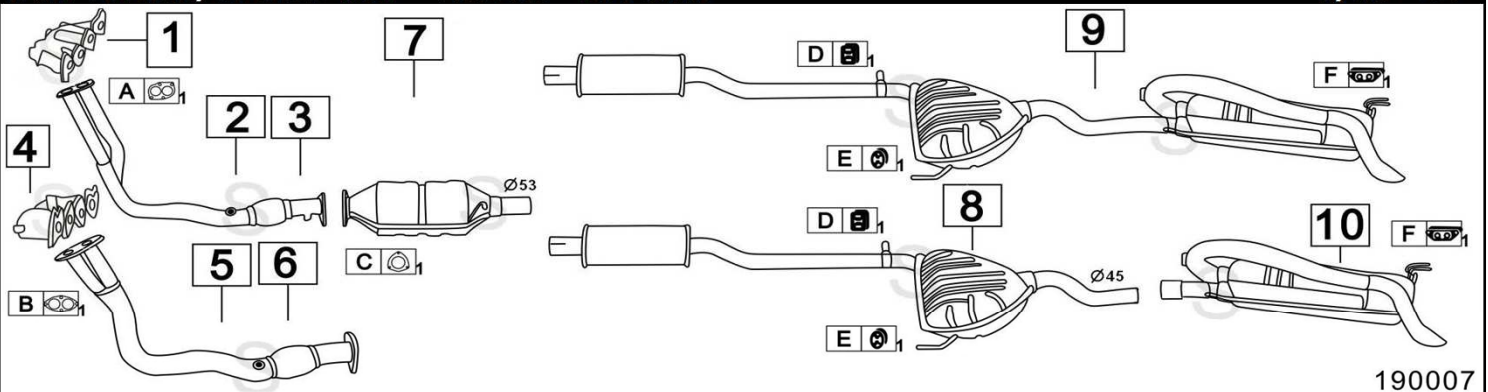

FIAT BRAVO/BRAVA 1400 1370cc 55-59KW

8/95-

	Codice	Descr.	O.E.	NOTE	Cod. Accessori
1	3202700	T C	46430639		A 2330914
2	3202712	KAT	46466127		B 2330908
3	3202706	M C	46447595-46465384		C 2333921
4	3202709	G M	46447595-46465384		D 2333919
5	3202707	M P	46447595-46465384		E 2223905

FIAT BRAVO/BRAVA 1600 1581cc 66-76KW

8/95- 98

	Codice	Descr.	O.E.	NOTE	Cod. Accessori
1	3202370	GHISA	46515203	Fino al 12/2000	A 2330401
2	3202400	T C	46467021	Fino al 12/2000	B 2330929
3	3202450	T C	46467588	per cambio autom. Fino al 12/2000	C 2330908
4	3202470	GHISA	46514881	Dal 01/2001	D 2333921
5	3202430	T C	46522287	Dal 01/2001	E 2333919
6	3202460	T C	46522867	per cambio autom. Dal 01/2001	F 2223905
7	3202412	KAT	46473014-46520510		G
8	3202406	M C	46449461		H
9	3202409	G M	46449461		I
10	3202407	M P	46449461		L