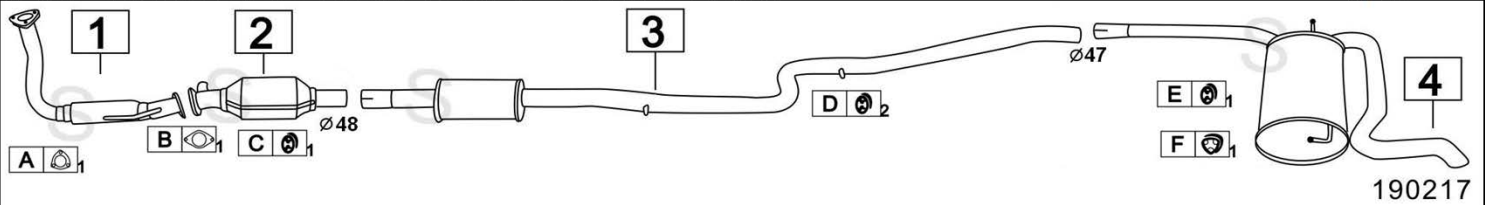

Aggiornato Gennaio 2016

FIAT STRADA 1700 TURBO DIESEL 1698cc 51KW 6/99-

	Codice	Descr.	O.E.	NOTE	Cod. Accessori
1	3212900	T C	46532266-46535395		A 2110921
2	3212912	KAT	46478898		B 2330917
3	3212936	M C	46535397-46765405-55183487		CDE 2333919
4	3212937	M P	46475509-46475514-55183488		F 2773910