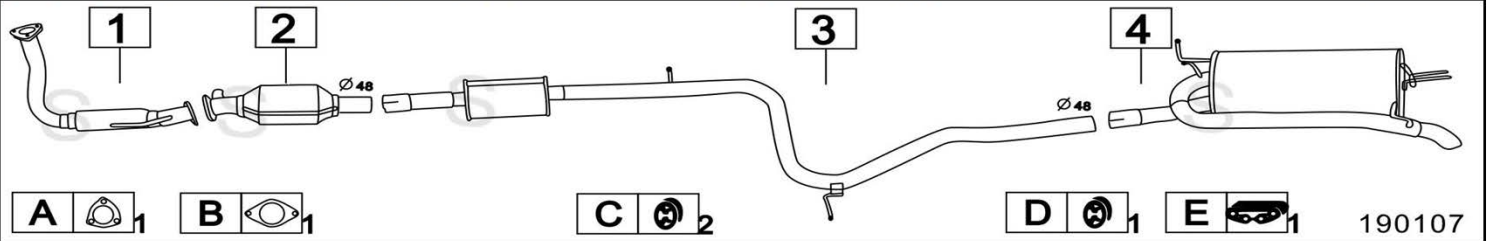

FIAT PALIO 70 1700 TD WEEKEND 1968cc 51KW 97-

190107

	Codice	Descr.	O.E.	NOTE	Cod. Accessori
1	3212900	T C	46532266-46535395		A 2110921
2	3212912	KAT	46478898		B 2330917
3	3212906	M C	46532268-73500983		CD 2333919
4	3212907	M P	46524385-46543557		E 2333920