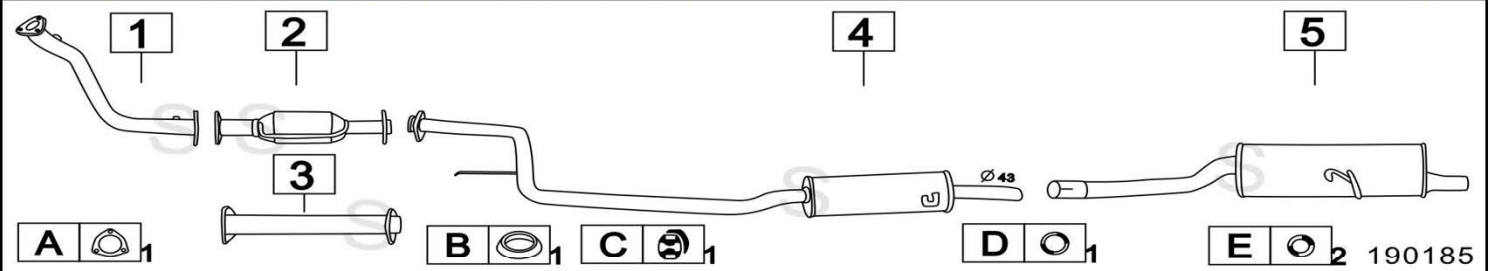

FIAT RITMO II 75 ie CATALIZZATA 1498cc 85- 3/87

	Codice	Descr.	O.E.	NOTE	Cod. Accessori
1	3214900	T C	7567725		A 2100906
2	3214912	KAT	7567999		B 2121945
3	3214904	T I	7567723		C 2333906
4	3210536	M C	7567720		D 2003945
5	3210507	M P	5982481		E 2003931