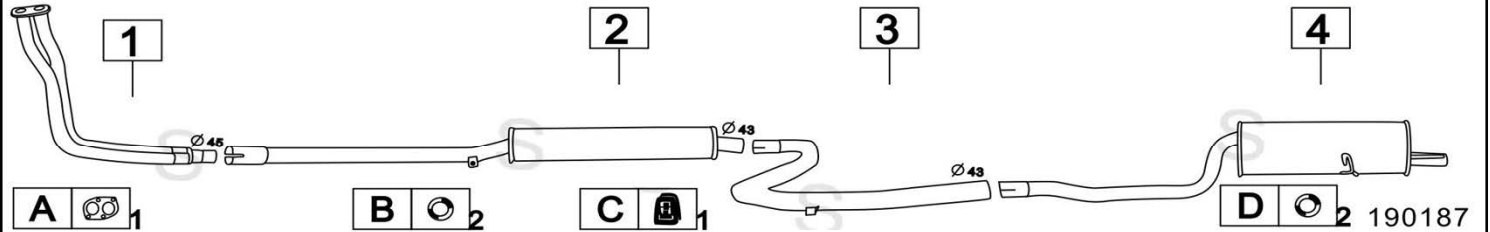

FIAT RITMO II CABRIO BERTONE 70-85 S 1300-1500cc 68-82CV 1/83- 86

	Codice	Descr.	O.E.	NOTE	Cod. Accessori
1	3217900	T C	5961558		A 2330901
2	3217906	M C	5961562		B 2003931
3	3217903	T A	5961563		C 2333908
4	3217907	M P	5961626-5991418		D 2003931