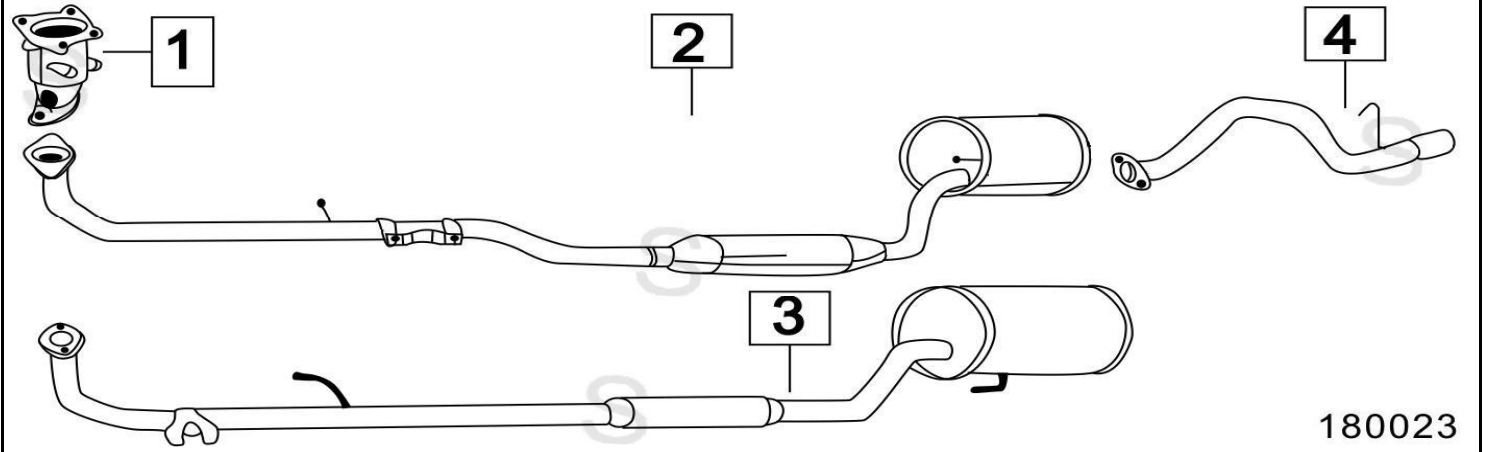

DAIHATSU MOVE 1000 989cc 40KW 10/98-

	Codice	Descr.	O.E.	NOTE	Cod. Accessori
1	7280310	KAT	1714097201		
2	7280309	G M	1741097210		
3	7281039	G M	1741097222	dal 07/2000	
4	7280308	T P	1743097210