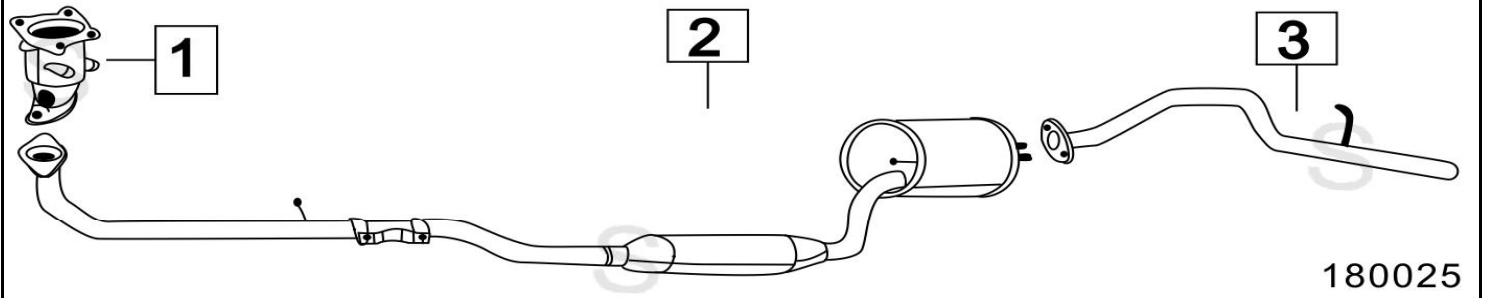

DAIHATSU SIRION 1000 12V 989cc 41KW 04/98-

180025

	Codice	Descr.	O.E.	NOTE	Cod. Accessori
1	7280412	KAT	1714287106		A
2	7280409	G M	1741097202 - 1741097219		B
3	7280408	T P	1743097211 - 1743097201 - 1743097222		C