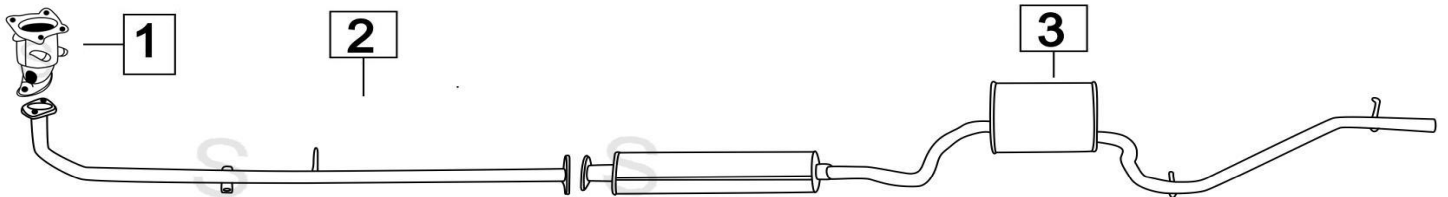

DAIHATSU MOVE 800 847cc 31KW 97-

	Codice	Descr.	O.E.	NOTE	Cod. Accessori
1	7280612	KAT	1710587232		A 2711940
2	7275300	T C	1741087249		B-D 2873902
3	7275309	G M	1743087288		C 2231966