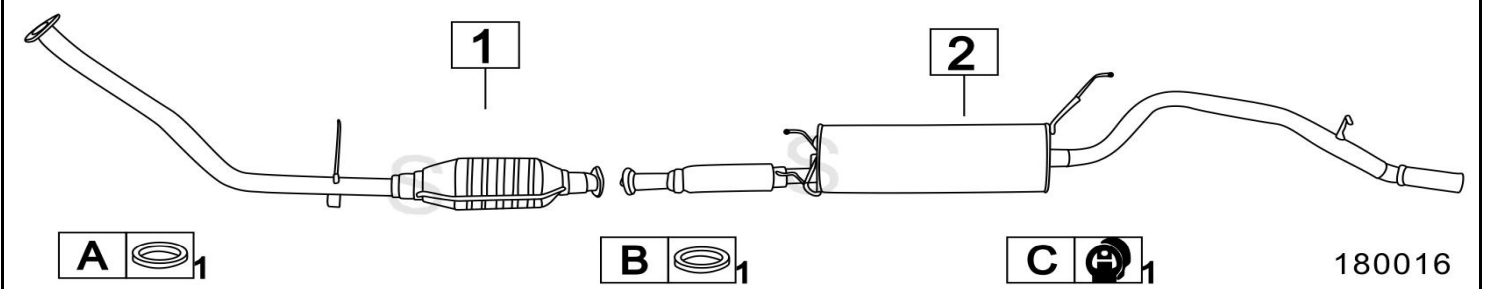

DAIHATSU TERIOS 1300 1296cc 61KW 3/97-

180016

	Codice	Descr.	O.E.	NOTE	Cod. Accessori
1	7265612	KAT	1740187402		AB 2771944
2	7275607	M P	1740587401		C 2773905