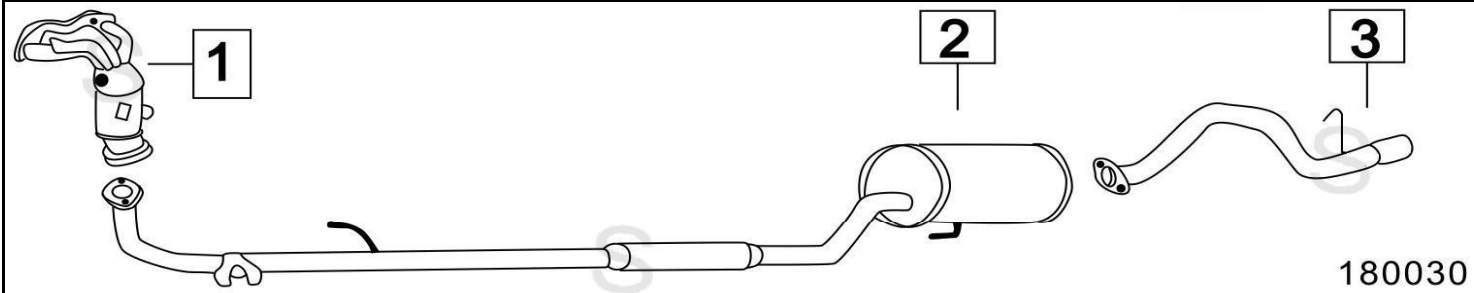

DAIHATSU YRV 1000 12V 989cc 43KW 08/00-

180030

	Codice	Descr.	O.E.	NOTE	Cod. Accessori
1	7282312	KAT	1714097401		A
2	7281039	G M	1741097222		B
3	7281038	T P	1743097413		C