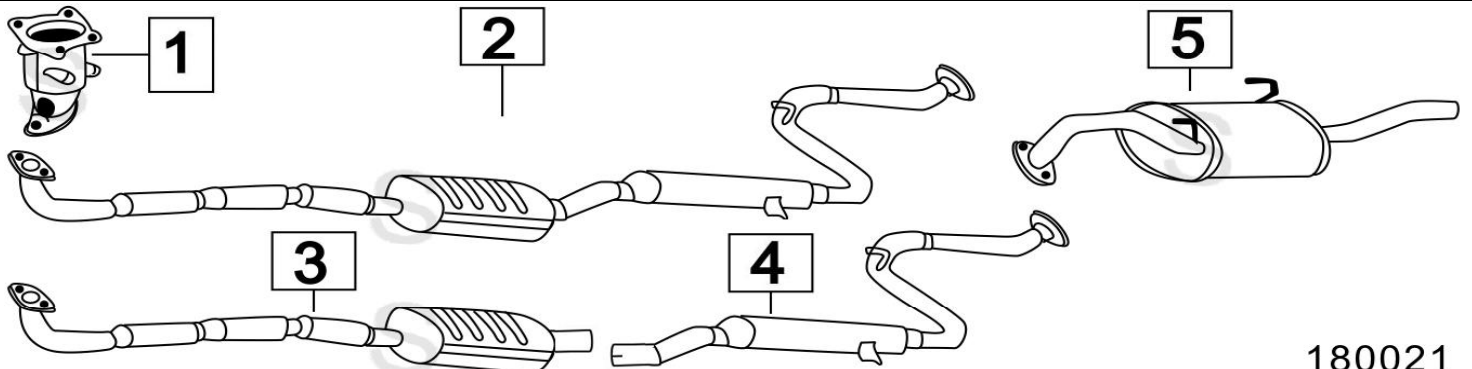

DAIHATSU GRAN MOVE 1500 1499cc 66KW

02/97-

180021

	Codice	Descr.	O.E.	NOTE	Cod. Accessori
1	7280710	KAT	1714287105		A
2	7280719	KAT	1741087780 - 1741087795		B
3	7280712	KAT	1741087780 - 1741087795	Cat. Modifica	C
4	7280706	M C	1741087780 - 1741087795	Centrale modifica	D
5	7280707	M P	1743087765 - 1743087775		E