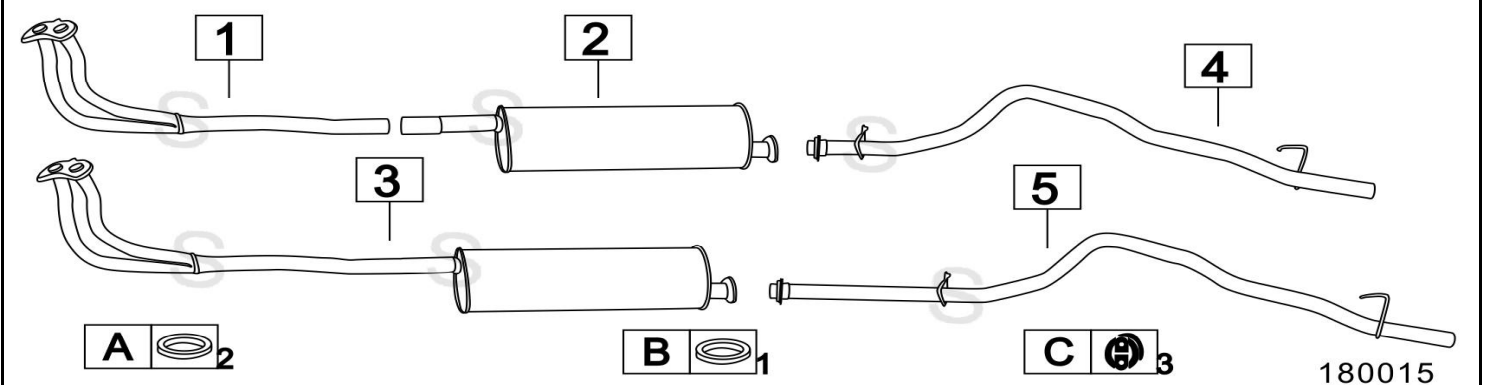

DAIHATSU ROCKY F 80/85 BENZINA 1998cc 65KW 83- 10/89

	Codice	Descr.	O.E.	NOTE	Cod. Accessori
1	7275800	T C	1740187602		A 2771939
2	7275806	M C	1740187602		B 2771944
3	7275802	M A	1740587620		C 2713903
4	7270708	T P	1740587620 - 1740587601	per 3 Porte	D
5	7275808	T P	1740587602	per 5 porte	E