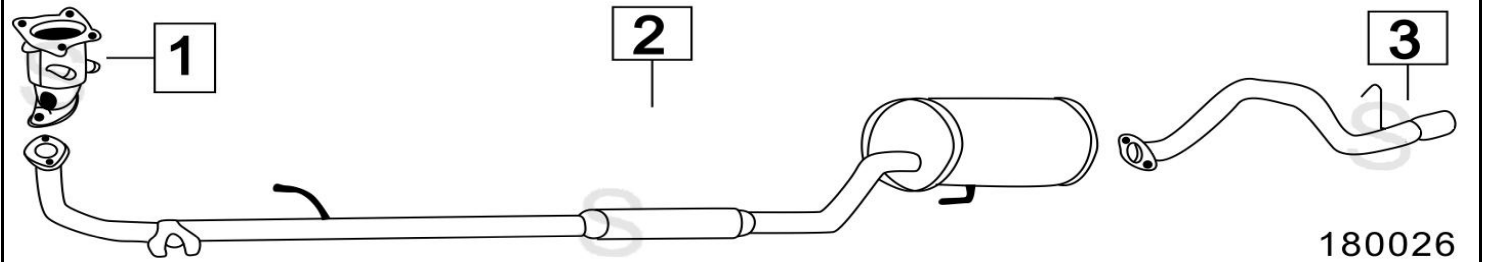

DAIHATSU SIRION 1000 12V 989cc 40KW 06/00-

180026

	Codice	Descr.	O.E.	NOTE	Cod. Accessori
1	7281010	KAT	1714097408		A
2	7281039	G M	1741097222		B
3	7281038	T P	1743097413		C