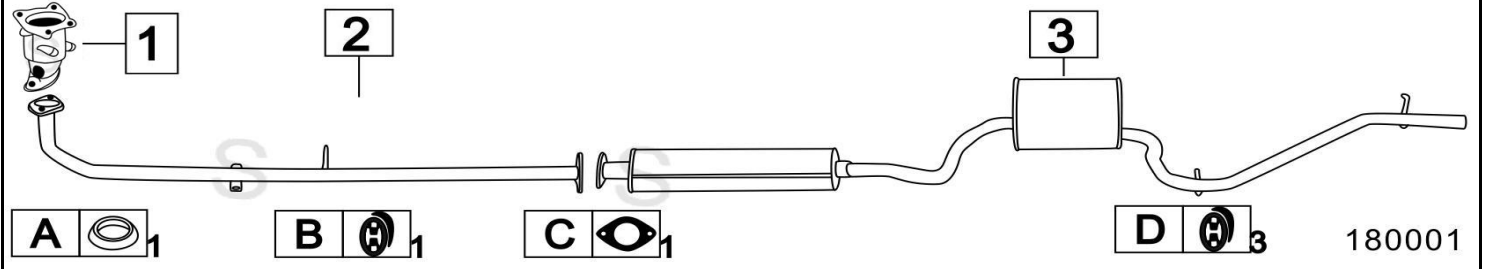

DAIHATSU CUORE 800 3Cilindri 846cc 30KW 90- 8/94-

	Codice	Descr.	O.E.	NOTE	Cod. Accessori
1	7275300	T C	1741087249		A 2711940
2	7280209	G M	1743087825		B-D 2873902

DAIHATSU CUORE 846cc 30KW 8/94-

	Codice	Descr.	O.E.	NOTE	Cod. Accessori
1	7280612	KAT	1710587232		A 2711940
2	7275300	T C	1741087249		B-D 2873902
3	7275309	G M	1743087288		C 2231966

DAIHATSU CUORE 1000 989cc 41KW 98- 06/00

	Codice	Descr.	O.E.	NOTE	Cod. Accessori
1	7280310	KAT	1714097201		A
2	7280309	G M	1741097210		B
3	7281008	T P	1743097237 - 1743097205		C

DAIHATSU CUORE 1000 989cc 41KW 07/00- 02