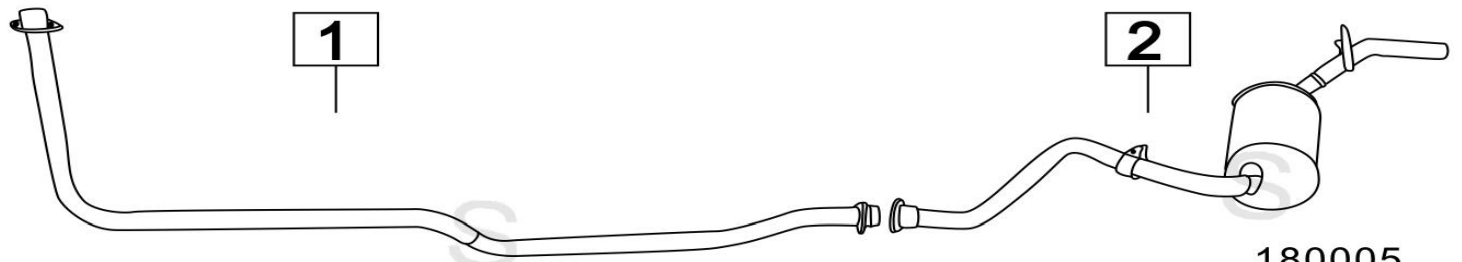

DAIHATSU TAFT FOURTRAK F 50 4x4 DIESEL

78-86

180005

	Codice	Descr.	O.E.	NOTE	Cod. Accessori
1	7265400	T C	1741087605		A
2	7265407	M P	1743087610		B