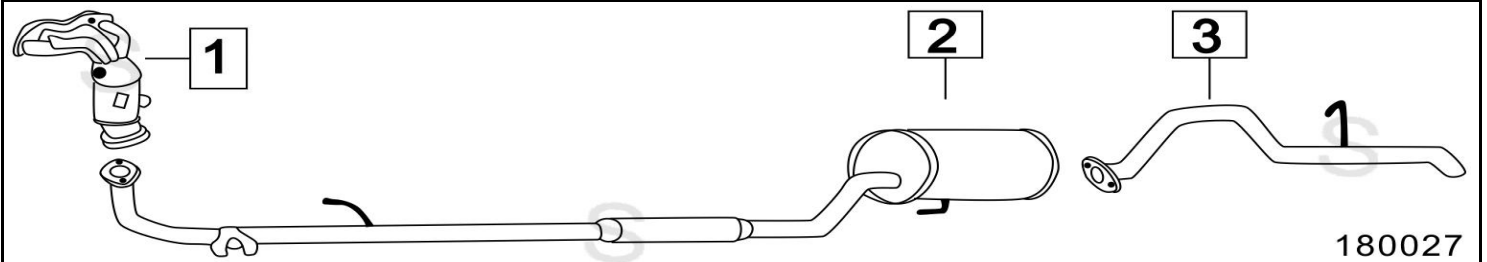

DAIHATSU SIRION 1000 12V 1298cc 75KW 01/02-

180027

	Codice	Descr.	O.E.	NOTE	Cod. Accessori
1	7281012	KAT	1712097211		A
2	7281039	G M	1741097222		B
3	7281208	T P	1743097409		C