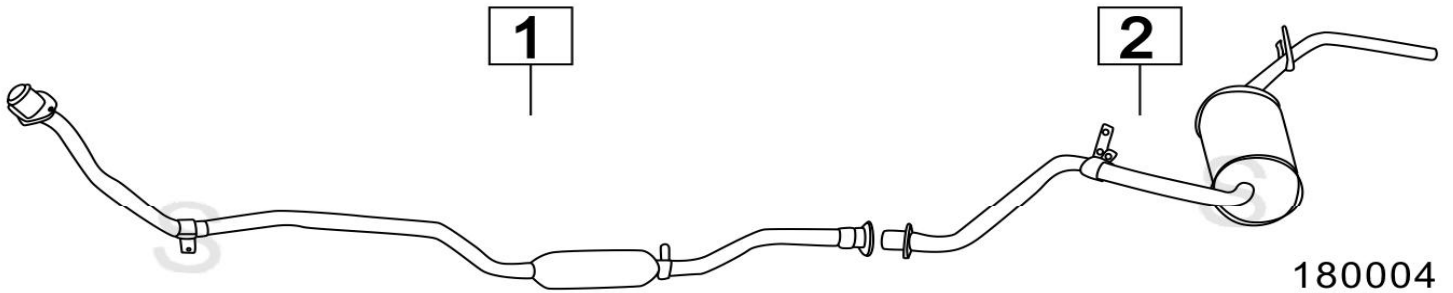

DAIHATSU TAFT FOURTRAK F 20 4x4 BENZINA

78- 86

180004

	Codice	Descr.	O.E.	NOTE	Cod. Accessori
1	7265702	M A	1741087603-1741087607		A
2	7265707	M P	1743087609		B