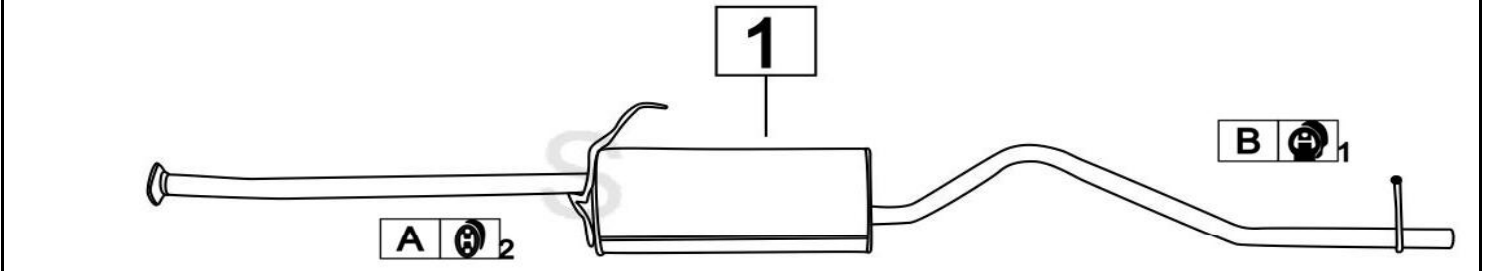

DAIHATSU HIJET 1000 FURGONE 993cc 33KW 7/94-

	Codice	Descr.	O.E.	NOTE	Cod. Accessori
1	3312707	M P	1741087207000		A 2873902
2					B 2773905