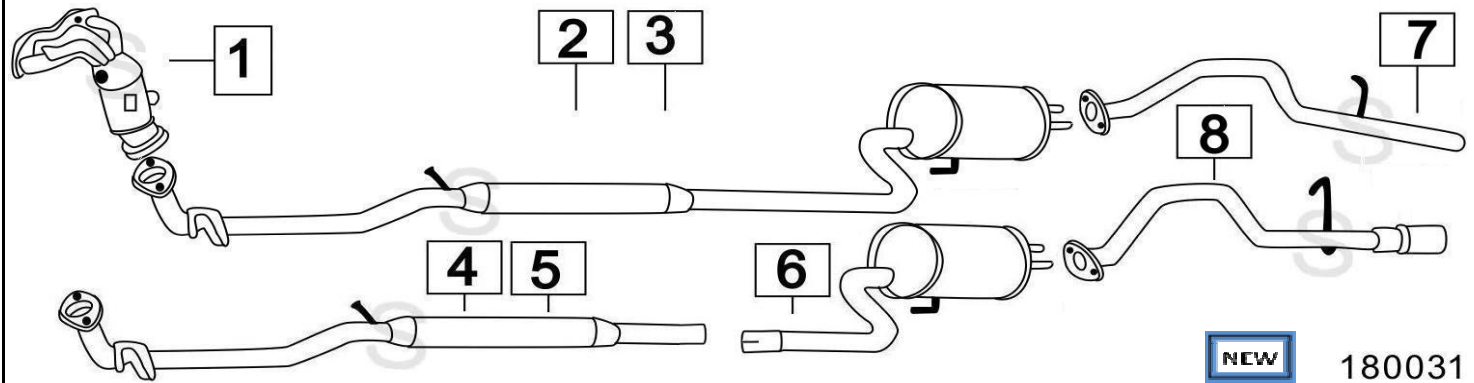

DAIHATSU YRV 1300 16V + 4X4 1298cc 64KW 08/00-

NEW

180031

	Codice	Descr.	O.E.	NOTE	Cod. Accessori
1	7282312	KAT	1714097401		A
2	7282309	G M	1741097441		B
3	7282339	G M		per 4X4	C
4	7282332	M A	1741097415000 - 1741097441000	Modifica	D
5	7282342	M A		Modifica per 4X4	E
6	7282306	M C	1741097415000 - 1741097441000	Modifica	F
7	7282338	T P	1743097414		G
8	7282348	T P	1743097415	DAL 01/2002	H