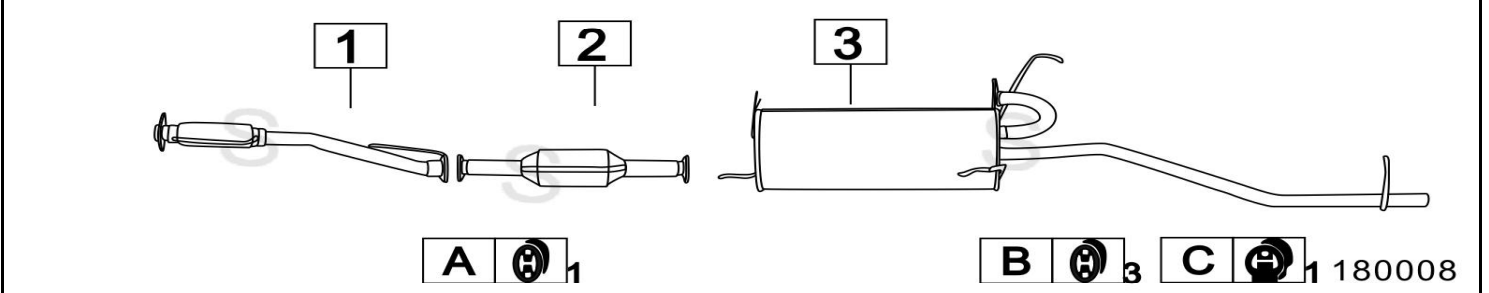

DAIHATSU HIJET 1000 FURGONE 993cc 35KW 7/94-

	Codice	Descr.	O.E.	NOTE	Cod. Accessori
1	3312400	T C	1742087203000-263163		A 2873902
2	3312412	KAT	1741087203000-263165		B 2873902
3	3312407	M P	1743087206000-263169		C 2773905