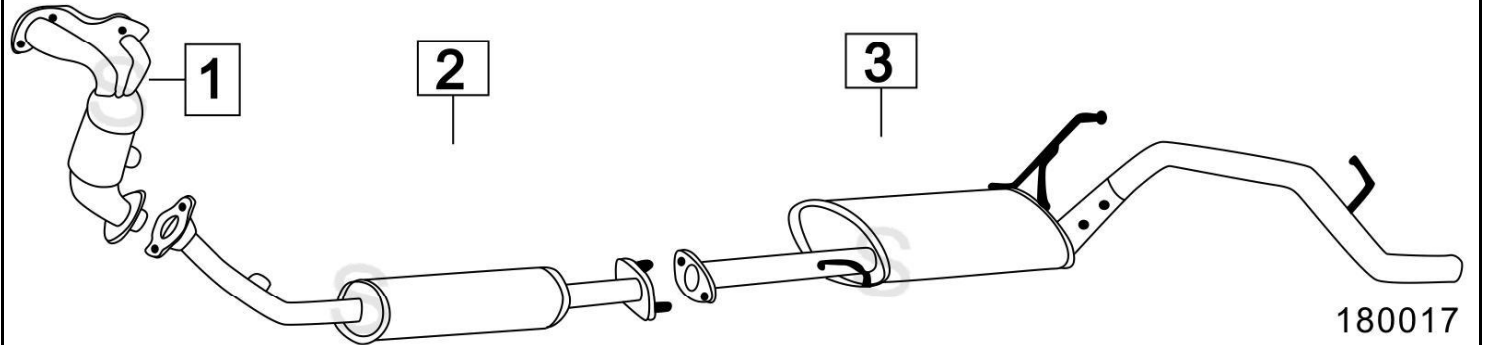

DAIHATSU TERIOS 1300 4x2 - 4x4 1298cc 63KW 05/00- 05

180017

	Codice	Descr.	O.E.	NOTE	Cod. Accessori
1	7283612	KAT	1714097403		A
2	7283602	M A	1740187415		B
3	7283607	M P	1740587421		C