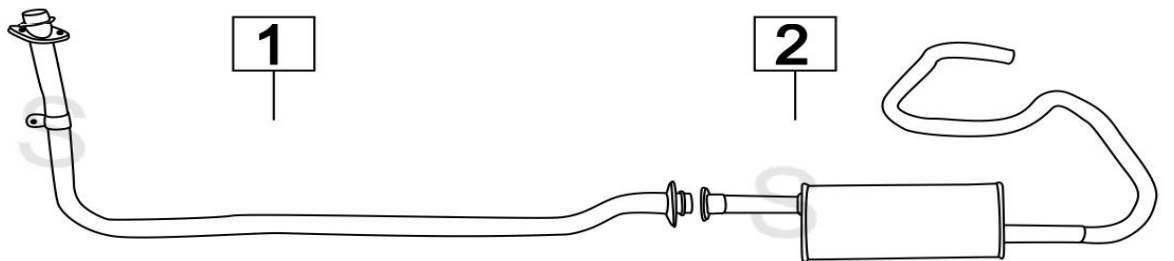

DAIHATSU TAFT FOURTRAK F 55 4x4 DIESEL

80- 83

180006

	Codice	Descr.	O.E.	NOTE	Cod. Accessori
1	7265900	T C	1741087610		A
2	7265907	M P	1743087619		B