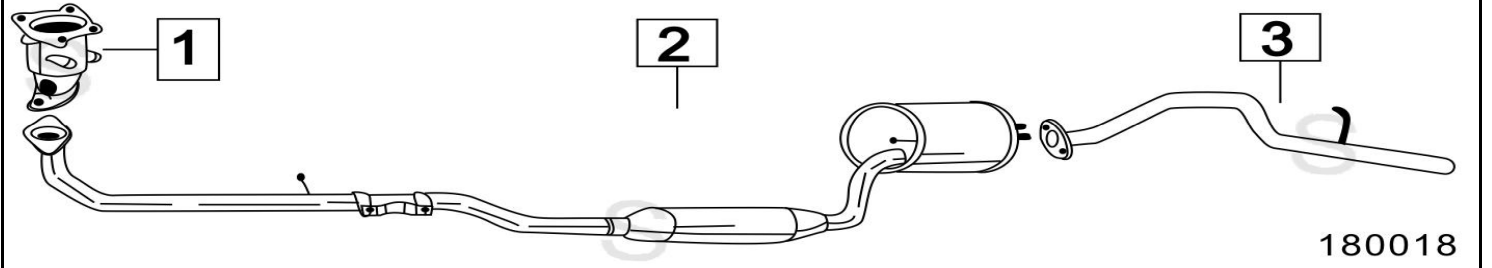

DAIHATSU CUORE 800 3Cilindri 846cc 30KW 90- 8/94-

	Codice	Descr.	O.E.	NOTE	Cod. Accessori
1	7275300	T C	1741087249		A 2711940
2	7280209	G M	1743087825		B-D 2873902

DAIHATSU CUORE 846cc 30KW 8/94-

	Codice	Descr.	O.E.	NOTE	Cod. Accessori
1	7280612	KAT	1710587232		A 2711940
2	7275300	T C	1741087249		B-D 2873902
3	7275309	G M	1743087288		C 2231966

DAIHATSU CUORE 1000 989cc 41KW 98- 06/00

	Codice	Descr.	O.E.	NOTE	Cod. Accessori
1	7280310	KAT	1714097201		A
2	7280309	G M	1741097210		B
3	7281008	T P	1743097237 - 1743097205		C

DAIHATSU CUORE 1000 989cc 41KW 07/00- 02