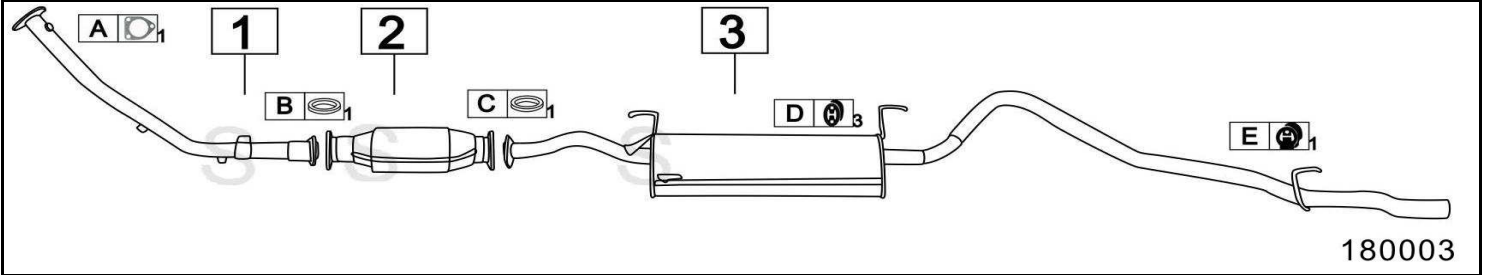

DAIHATSU FERROZA II serie 1600 16V 4WD 1590cc 70 KW 9/93-

	Codice	Descr.	O.E.	NOTE	Cod. Accessori
1	7270300	T C	1740187621		A 2710901
2	7260312	KAT	1845087601		B 2771950
3	7270307	M P	1740587662		C 2771944
4					D 2873902
5					E 2773905