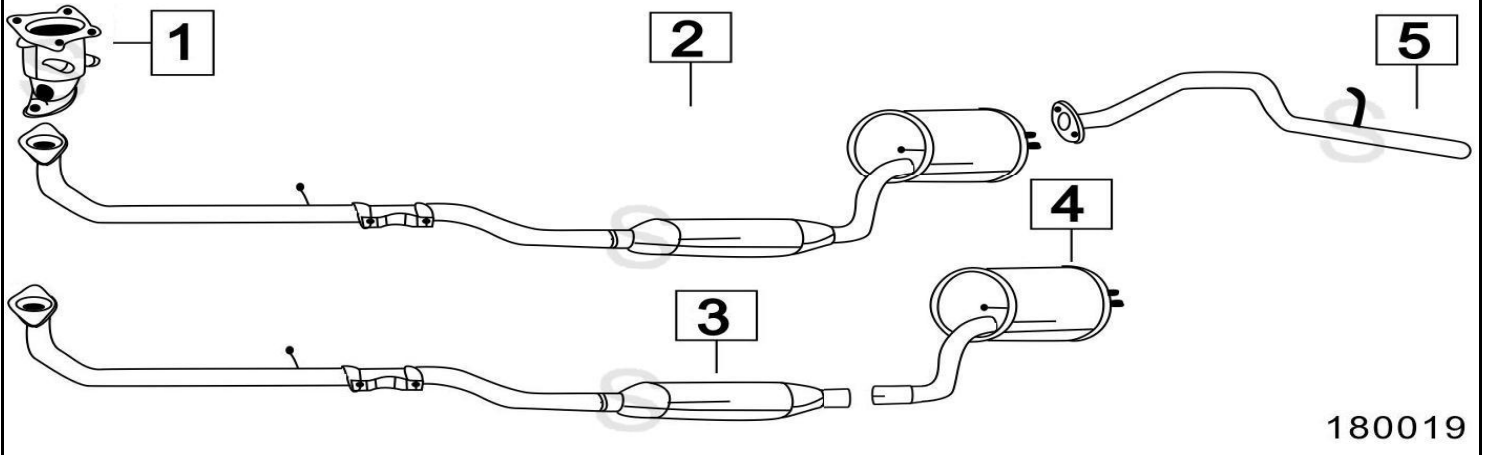

DAIHATSU CUORE 800 3Cilindri 846cc 30KW 90- 8/94-

	Codice	Descr.	O.E.	NOTE	Cod. Accessori
1	7275300	T C	1741087249		A 2711940
2	7280209	G M	1743087825		B-D 2873902

DAIHATSU CUORE 846cc 30KW 8/94-

	Codice	Descr.	O.E.	NOTE	Cod. Accessori
1	7280612	KAT	1710587232		A 2711940
2	7275300	T C	1741087249		B-D 2873902
3	7275309	G M	1743087288		C 2231966

DAIHATSU CUORE 1000 989cc 41KW 98- 06/00

	Codice	Descr.	O.E.	NOTE	Cod. Accessori
1	7280310	KAT	1714097201		A
2	7280309	G M	1741097210		B
3	7281008	T P	1743097237 - 1743097205		C

DAIHATSU CUORE 1000 989cc 41KW 07/00- 02