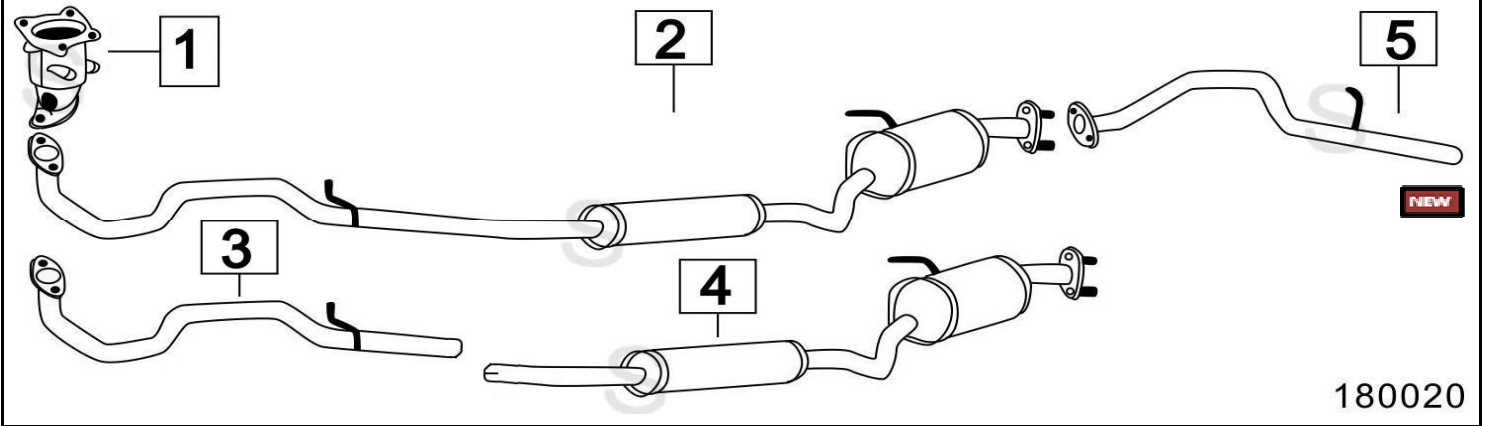

DAIHATSU CUORE 800 3Cilindri 846cc 30KW 90- 8/94-

	Codice	Descr.	O.E.	NOTE	Cod. Accessori
1	7275300	T C	1741087249		A 2711940
2	7280209	G M	1743087825		B-D 2873902

DAIHATSU CUORE 846cc 30KW 8/94-

	Codice	Descr.	O.E.	NOTE	Cod. Accessori
1	7280612	KAT	1710587232		A 2711940
2	7275300	T C	1741087249		B-D 2873902
3	7275309	G M	1743087288		C 2231966

DAIHATSU CUORE 1000 989cc 41KW 98- 06/00

	Codice	Descr.	O.E.	NOTE	Cod. Accessori
1	7280310	KAT	1714097201		A
2	7280309	G M	1741097210		B
3	7281008	T P	1743097237 - 1743097205		C

DAIHATSU CUORE 1000 989cc 41KW 07/00- 02

DAIHATSU CUORE 1000 989cc 43KW 02/03- 07

	Codice	Descr.	O.E.	NOTE	Cod. Accessori
1	7281110	KAT	1714097228		A
2	7281109	G M	17410B2060 - 17410B2061		B
3	7281100	T C	17410B2060 - 17410B2061		C
4	7281106	M C	17410B2060 - 17410B2061		D
5	7281108	T P	17430B2090		E