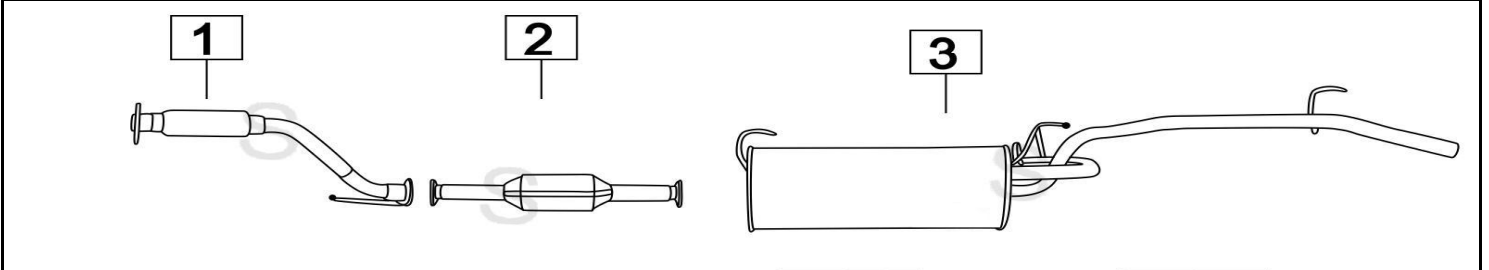

DAIHATSU HIJET 1000 IE AUTOCARRO 993cc 35KW 7/94-

	Codice	Descr.	O.E.	NOTE	Cod. Accessori
1	3312430	T C	1742087202000		A 2873902
2	3320312	KAT	1841087506000-1741087202000		B 2740902
3	3312437	M P	1743087205000+-1757287201000+-1757887201000		C