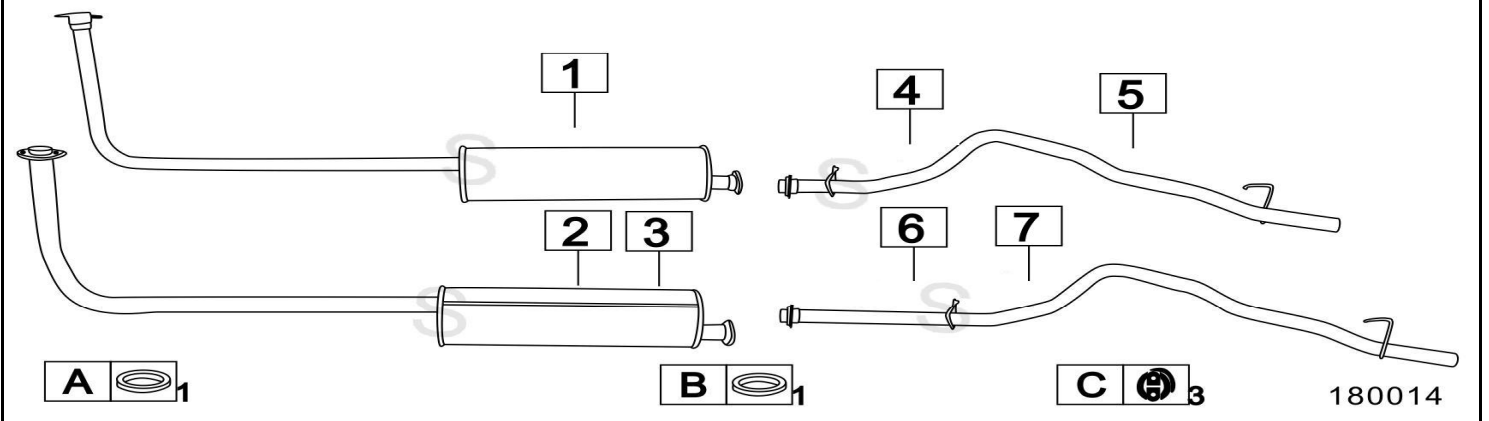

DAIHATSU ROCKY F 70/75 DIESEL/TURBO DIESEL 83-

	Codice	Descr.	O.E.	NOTE	Cod. Accessori
1	7270702	M A	1740187608 - 1740187601	per Diesel	A 2771950
2	7277702	M A	1740187604	per Turbo Diesel	B 2771944
3	7282302	M A	1740187614	per Turbo Diesel dal 09/87	C 2713903
4	7270708	T P	1740587620 - 1740587601	per 3 Porte	D
5	7282308	T P	1740587613 - 1740587622	per 3 Porte Turbo Diesel dal 09/87	E
6	7275808	T P	1740587602	per 5 porte	F
7	7282408	T P	1740587614 - 1740587623	per 5 porte Turbo Diesel dal 09/87	G