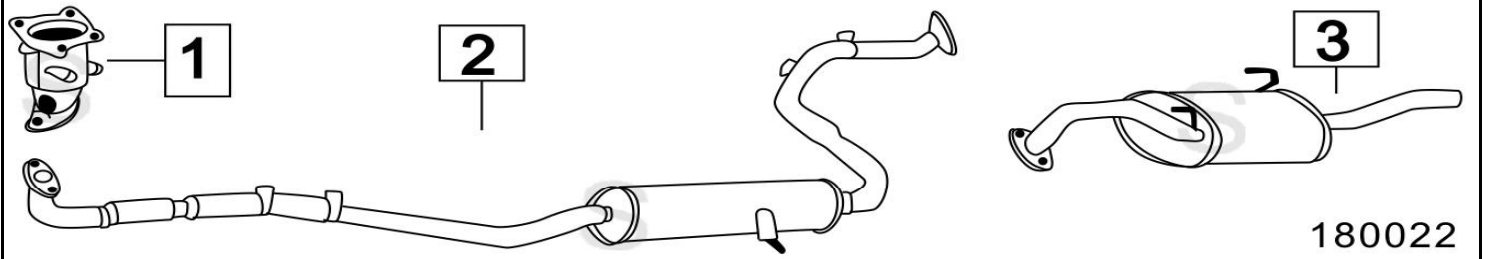

DAIHATSU GRAN MOVE 1600 1590cc 67KW 07/98- 02

	Codice	Descr.	O.E.	NOTE	Cod. Accessori
1	7280710	KAT	1714287105		A
2	7280716	KAT	1741087794		B
3	7280707	M P	1743087765 - 1743087775		C