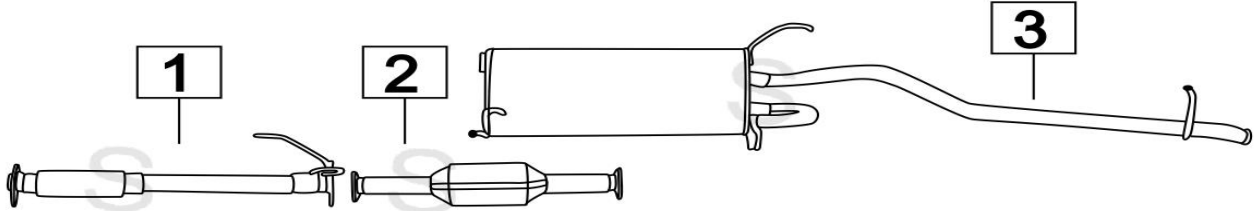

DAIHATSU HIJET 1000 FURGONE 4WD 993cc 35KW 7/94-

	Codice	Descr.	O.E.	NOTE	Cod. Accessori
1	3312100	T C			AD 2873902
2	3312412	KAT	1841087203000-263165		B 2771944
3	3312107	M P			C 2740902
4					E 2773905