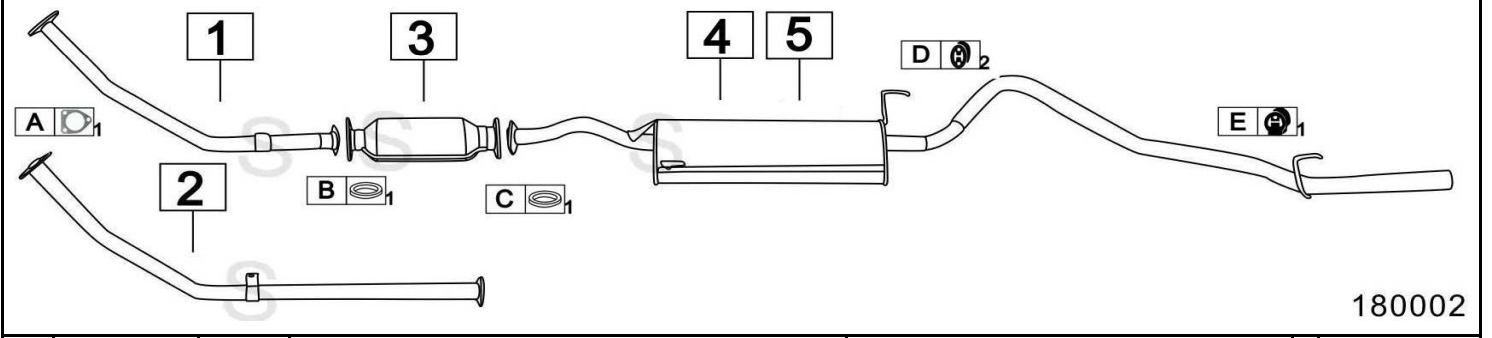

DAIHATSU FERROZA 1600 16V 4WD 1589cc 63-70KW 88- 8/93

	Codice	Descr.	O.E.	NOTE	Cod. Accessori
1	7270830	T C	1740187617-1740187630	per 70KW catalizzato	A 2710901
2	7260812	KAT	1845087602		B 2771950
3	7270800	T C	1740187652	per 63KW non catalizzato	C 2771944
4	7270807	M P	1740587653	per catalizzata	D 2873902
5	7270837	M P	1740587627-1740587632-1740587640	per non catalizzata	E 2773905