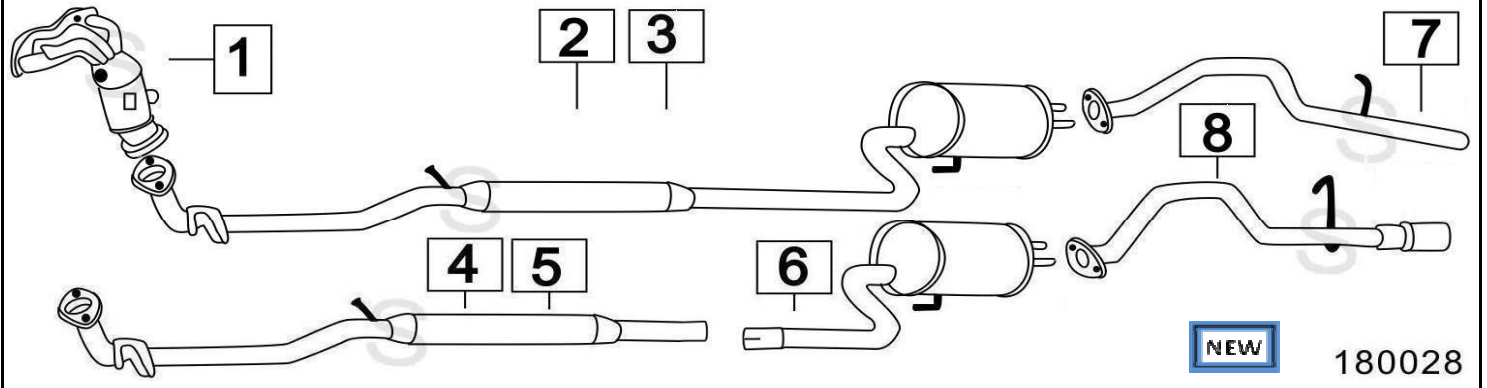

DAIHATSU SIRION 1300 16V + 4X4 1298cc 64KW 05/00-

180028

	Codice	Descr.	O.E.	NOTE	Cod. Accessori
1	7282312	KAT	1714097401		A
2	7282309	G M	1741097441		B
3	7282339	G M		per 4X4	C
4	7282332	M A	1741097415000 - 1741097441000	Modifica	D
5	7282342	M A		Modifica per 4X4	E
6	7282306	M C	1741097415000 - 1741097441000	Modifica	F
7	7282338	T P	1743097414		G
8	7282348	T P	1743097415	DAL 01/2002	H