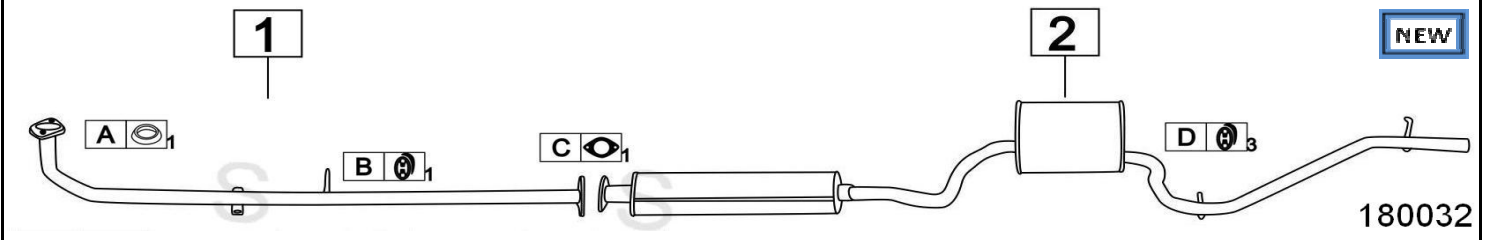

DAIHATSU CUORE 800 3Cilindri 846cc 30KW 90- 8/94-

	Codice	Descr.	O.E.	NOTE	Cod. Accessori
1	7275300	T C	1741087249		A 2711940
2	7280209	G M	1743087825		B-D 2873902

DAIHATSU CUORE 846cc 30KW 8/94-

	Codice	Descr.	O.E.	NOTE	Cod. Accessori
1	7280612	KAT	1710587232		A 2711940
2	7275300	T C	1741087249		B-D 2873902
3	7275309	G M	1743087288		C 2231966

DAIHATSU CUORE 1000 989cc 41KW 98- 06/00

	Codice	Descr.	O.E.	NOTE	Cod. Accessori
1	7280310	KAT	1714097201		A
2	7280309	G M	1741097210		B
3	7281008	T P	1743097237 - 1743097205		C

DAIHATSU CUORE 1000 989cc 41KW 07/00- 02