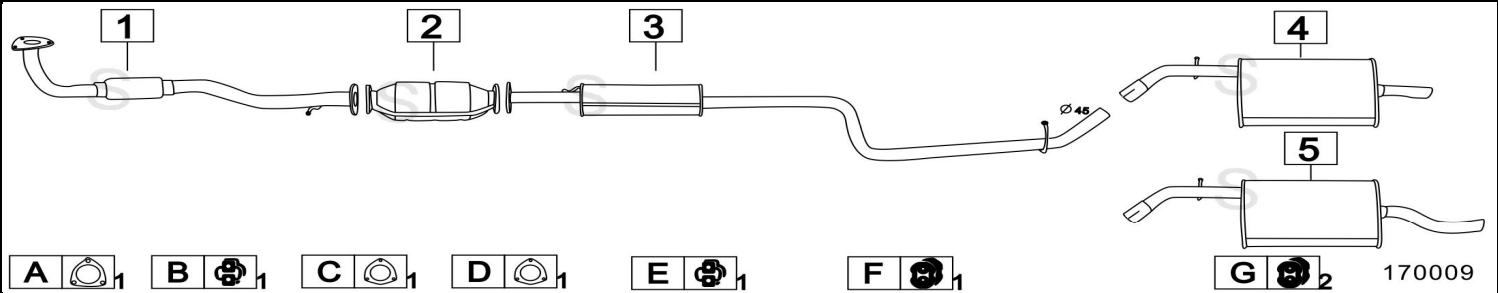

aggiornato a Febbraio 2015

**DAEWOO NUBIRA 1600 1598cc 78KW**

**97-**

	Codice	Descr.	O.E.	NOTE	Cod. Accessori
1	7004700	T C	96253809-96270567-96296645		A 2870904
2	7004712	KAT	96350080		B-E 2113916
3	7004706	M C	96311377		C-D 2870904
4	7004707	M P	96311390	per 5 porte - 2 volumi	F-G 2873901
5	7004737	M P	96311389-96311391	per 4 porte - 3 volumi + S.W.	