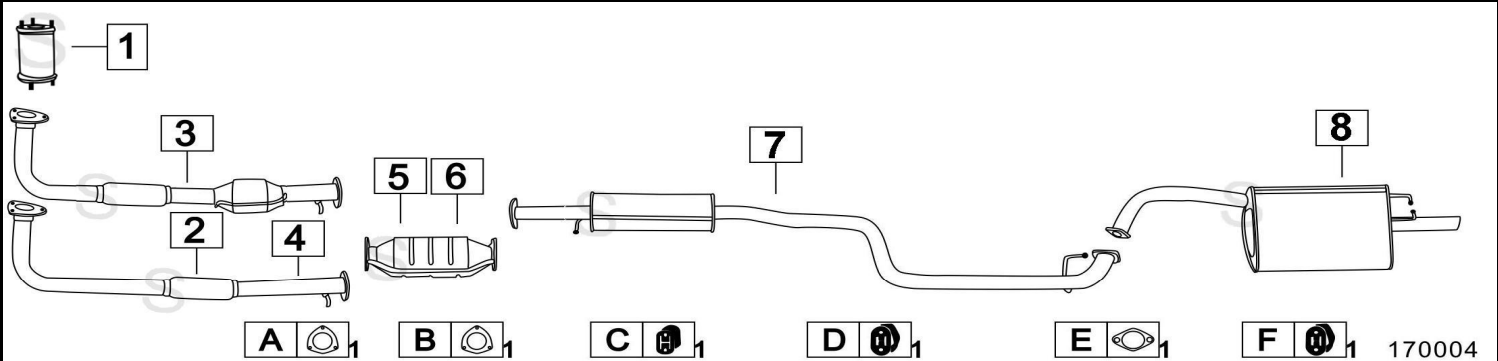

DAEWOO LEGANZA 2000 / 2200 1998-2198cc 98-99KW 97-

170004

	Codice	Descr.	O.E.	NOTE	Cod. Accessori
1	7017010	KAT	25173920	1° kat per 2200 dal 01/1999	A 2870904
2	7004600	T C	96181340-96306901	per 2000 dal 1997	B 2870904
3	7017012	KAT	96351073	2° kat per 2200 dal 01/1999	C 2873902
4	7017800	T C	96348644	per 2000 dal 01/2002	D 2873904
5	7004712	KAT	96350080	per 2000 dal 1997	E 2740902
6	7017812	KAT	96328757 - 960347737	per 2000 dal 01/2002	F 2873904
7	7004606	M C	96181351-96310920		G
8	7004607	M P	96181353-96352575		H