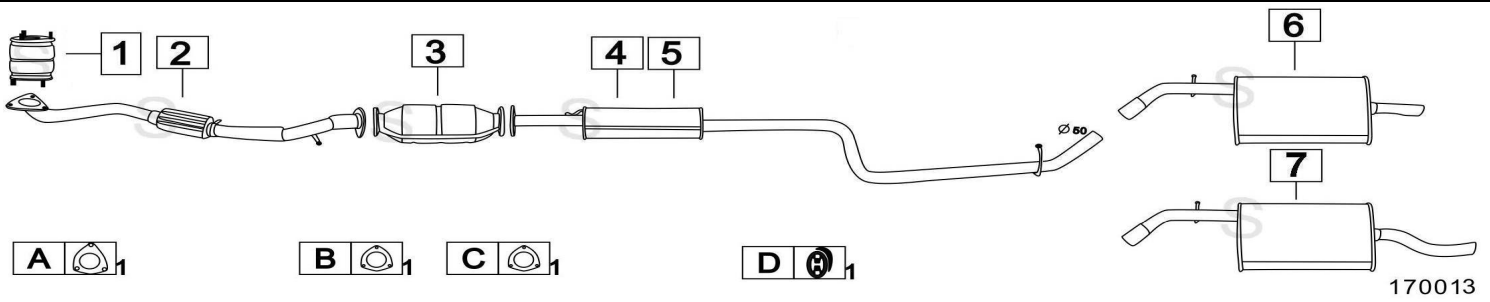

aggiornato a Febbraio 2015

DAEWOO NUBIRA 2000 16V 1998cc 98KW 06/99-

170013

	Codice	Descr.	O.E.	NOTE	Cod. Accessori
1	7018610	KAT	96293039		A 2870903
2	7018600	T C	96273654 - 96349131		B 2870904
3	7004712	KAT	96350080		C 2870904
4	7018606	M C	96289454	per Berlina	D 2793905
5	7018706	M C	96270597	per S.W.	E
6	7018607	M P	96273668	per Berlina	F
7	7018707	M P	96270603	per S.W.	G