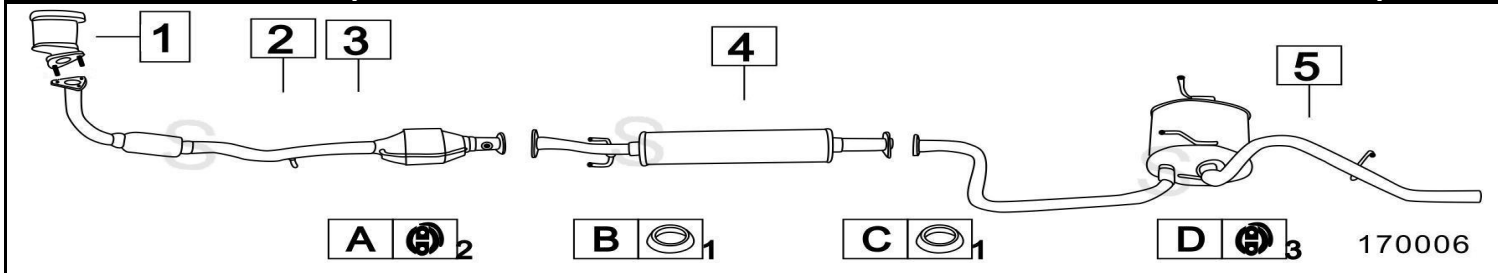

aggiornato a Febbraio 2015

DAEWOO MATIZ 800 / 1000 796 - 995cc 38-47KW 9/00-

	Codice	Descr.	O.E.	NOTE	Cod. Accessori
1	7019610	KAT	96567220		A 2713903
2	7019612	KAT	96567437	per 800	B 2791943
3	7019712	KAT	96571318	per 1000	C 2791943
4	7002306	M C	96564099		D 2713903
5	7002307	M P	96564101-96603788		E