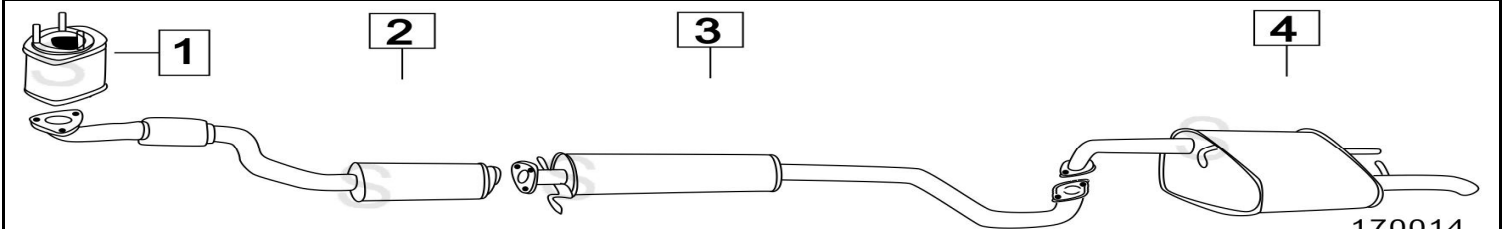

DAEWOO LACETTI 1400/1600 16V 1399-1598cc 60-80KW 01/04-

170014

	Codice	Descr.	O.E.	NOTE	Cod. Accessori
1	7016912	KAT	96344446		A
2	7016916	KAT	96490132		B
3	7016906	M C	96553593		C
4	7016907	M P	96553620		D