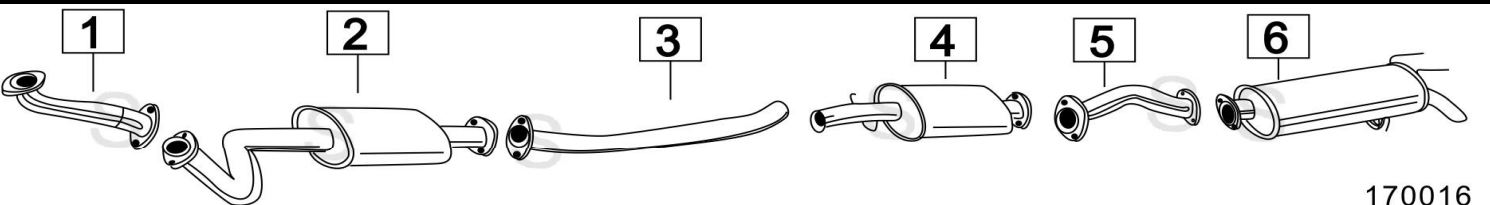

DAEWOO TRUCK 1600 1598cc 64KW 95-

170016

	Codice	Descr.	O.E.	NOTE	Cod. Accessori
1	7018030	T C	53607		A
2	7018002	M A	53556		B
3	7018005	TI	53608		C
4	7018006	M C	53558		D
5	7018004	TI	42357		E
6	7018007	M P	42353		F