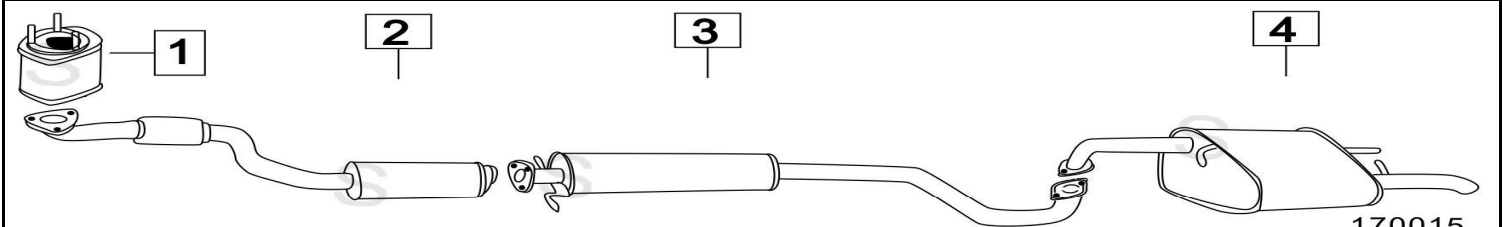

DAEWOO LACETTI 1800 16V 1799cc 90KW 01/04-

170015

	Codice	Descr.	O.E.	NOTE	Cod. Accessori
1	7016510	KAT	96453166		A
2	7016516	KAT	96553707		B
3	7016506	M C	96497471		C
4	7016507	M P	96461295		D