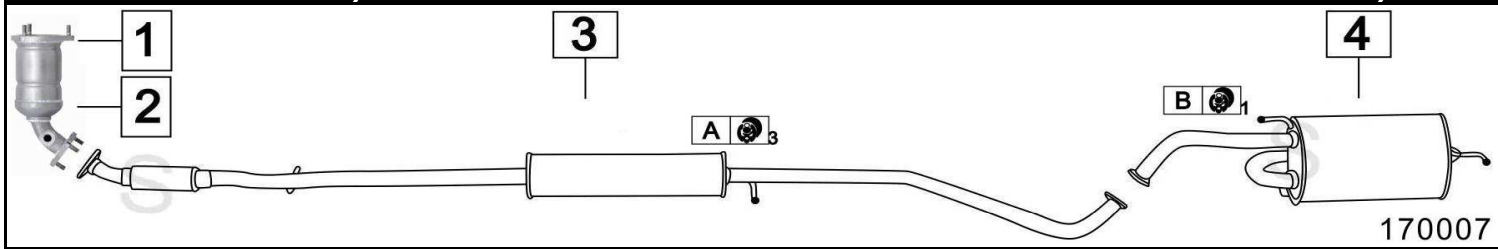

DAEWOO MATIZ 800 / 1000 796-995cc 38-49KW 3/05-

	Codice	Descr.	O.E.	NOTE	Cod. Accessori
1	7019010	KAT	96484267	per 800	A 2333922
2	7019110	KAT	96484268	per 1000	B 2333922
3	7019006	M C	96571506		C
4	7019007	M P	96591511		D