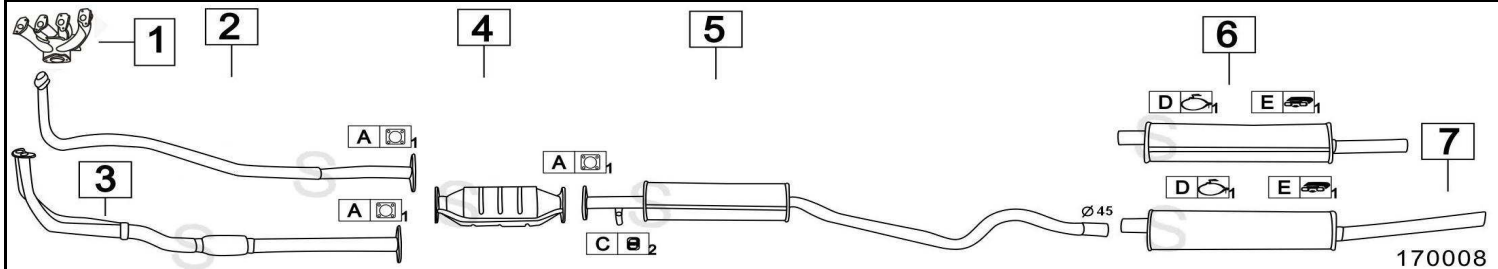

DAEWOO NEXIA 1500 8/16V - 1800 1498-1796cc 55-66-74KW 95-

	Codice	Descr.	O.E.	NOTE	Cod. Accessori
1	7009770	GHISA	5850012 5850009 850551 850581	per 1500 8V 55KW	A 2870901
2	7009700	T C	90352798	per 1500 8V 55KW	B 2870901
3	7009730	T C	96121348	per 1500 16V - per 1800	C 2123913
4	7009712	KAT	25127798-96351141		D 2124903
5	7009706	M C	96143650		E 2123901
6	7009707	M P	96180143	per 2 volumi	F
7	7009737	M P	96180144	per 3 volumi	G