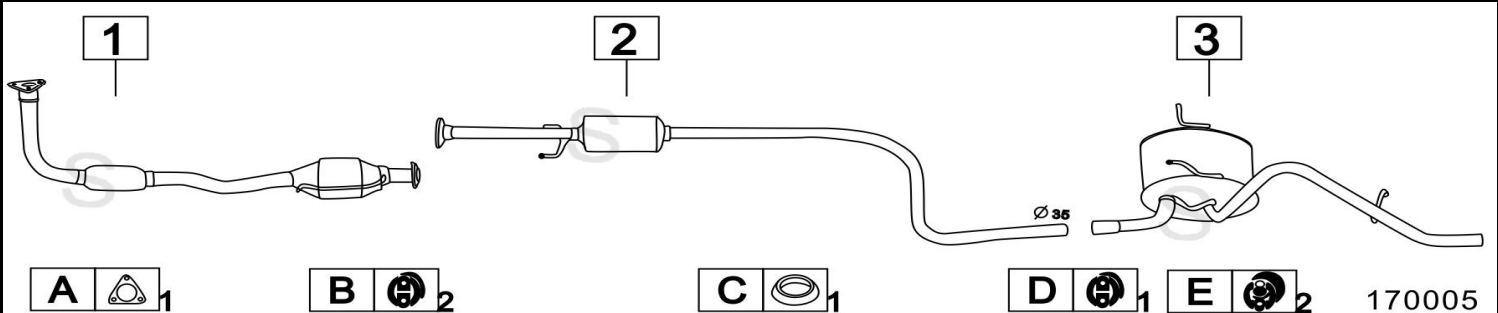

DAEWOO MATIZ 800 796cc - 38KW 98- 8/00

170005

	Codice	Descr.	O.E.	NOTE	Cod. Accessori
1	7002812	KAT	96314233		A 2100904
2	7002806	M C	96323065		B-D 2713903
3	7002807	M P	96323076		C 2791943
					E 2333922