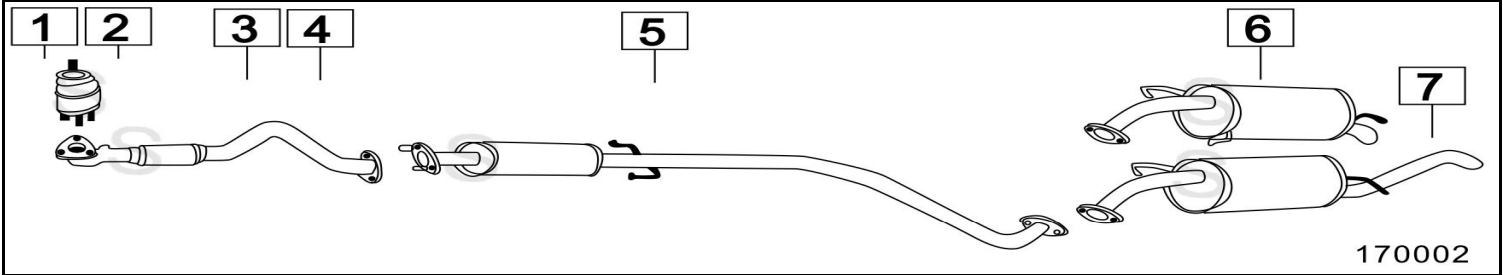

aggiornato a Febbraio 2015

DAEWOO KALOS 1200 / 1400 1150 / 1399cc 53-61KW 9/02-

170002

	Codice	Descr.	O.E.	NOTE	Cod. Accessori
1	7009910	KAT	96418349-96484995	per 1200	A 2220907
2	7010110	KAT	96427688	per 1400	B 2550902
3	7010030	T C	96536866	per 1200	C
4	7010000	T C	96536932	per 1400	D
5	7010006	M C	96536912 - 96536882		E
6	7010007	M P	96536892	per 2 volumi	F
7	7010107	M P	96536936	per 3 volumi	G