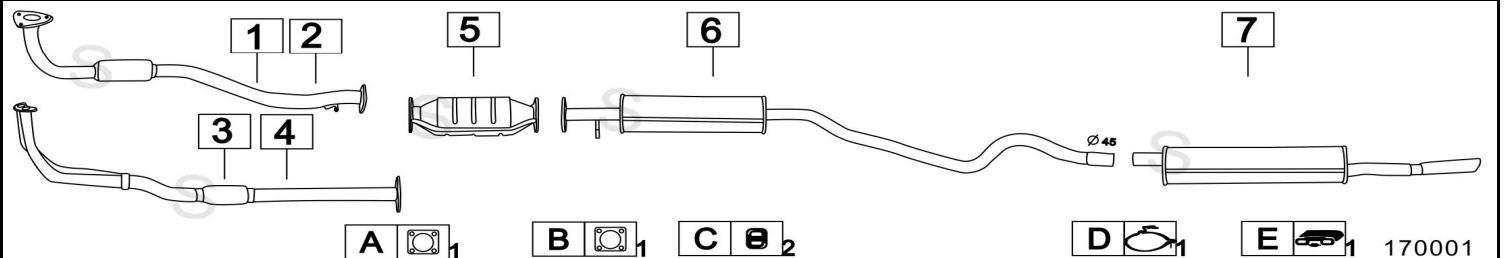

**1991cc 110Kw**

**9/06-**

	Codice	Descr.	O.E.	NOTE	Cod. Accessori
1	7001010	KAT	96629315		A

**DAEWOO ESPERO 1500 / 1800 / 2000 1498-1796-1998 66-70-77 KW**

**95-**

	Codice	Descr.	O.E.	NOTE	Cod. Accessori
1	7017400	T C	96184261	per 1500 16V dal 4/96-	A 2870901
2	7009730	T C	96121348 - 96121348 D	per 1500	B 2870901
3	7018000	T C	96351221	per 1800 / 2000 dal 6/96-	C 2123913
4	7018100	T C	96143833 - 9614833 A	per 1800 / 2000	D 2124903
5	7009712	KAT	25127798-96351141		
6	7009406	M C	96143836		
7	7009407	M P	96144714		