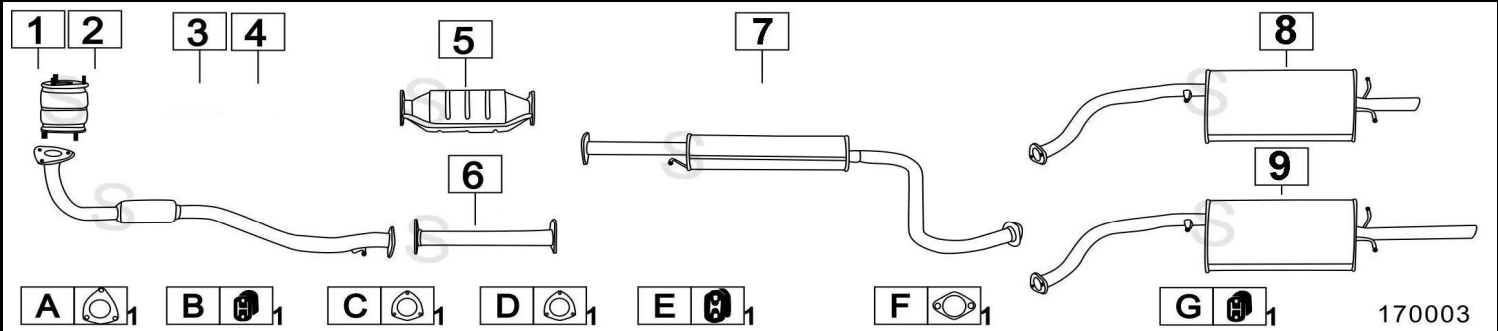

**DAEWOO LANOS 1300 / 1500 / 1600 1349-1498-1598cc 55-63-77-80KW 97-**

170003

	Codice	Descr.	O.E.	NOTE	Cod. Accessori
1	7016912	KAT	96344446	1° KAT per 1300/1500 dal 06/2000	A 2870903
2	7017112	KAT	96347737	1° KAT per 1600 dal 06/2000	B 2743901
3	7002700	T C	96345722	per 1600 dal 06/2000	C 2870904
4	7002730	T C	96259169-96259174	fino al 05/2000	D 2870904
5	7004712	KAT	96350080	fino al 05/2000	E 2873902
6	7017005	TI	96351601	dal 06/2000	F 2740902
7	7002706	M C	96182255-96283770		G 2743901
8	7002707	M P	96182256	per 2 volumi	H
9	7002737	M P	96182257	per 3 volumi	I