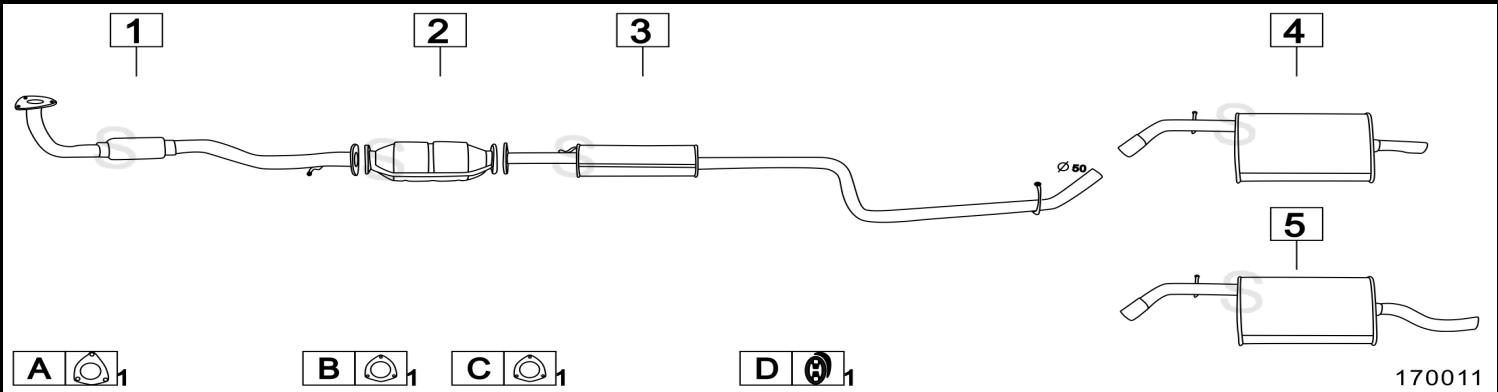

DAEWOO NUBIRA 2000 16V 1998cc 98KW

97-

	Codice	Descr.	O.E.	NOTE	Cod. Accessori
1	7004900	T C	96296653		A 2870903
2	7004712	KAT	96350080		B 2870904
3	7004906	M C	96311380		C 2870904
4	7004907	M P	96181293	per 5 porte - 2 volumi	D 2793905
5	7004937	M P	96283279-96283280	per 4 porte - 3 volumi + S.W.	E