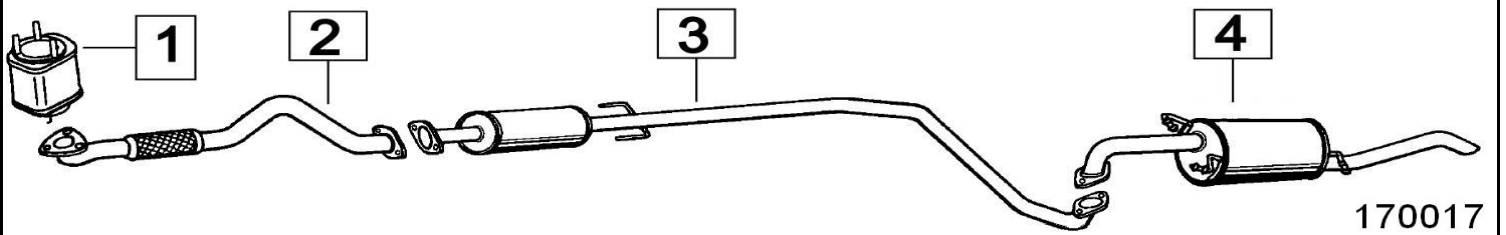

CHEVROLET AVEO 1400 16V M:E-TEC II

1399cc 69KW

1/05-

	Codice	Descr.	O.E.	NOTE	Cod. Accessori
1	7016912	KAT	96344446 - 96418351		A
2	7010040	T C	96536980		B
3	7010006	M C	96536912 - 96536882		C
4	7010107	M P	96536936		D