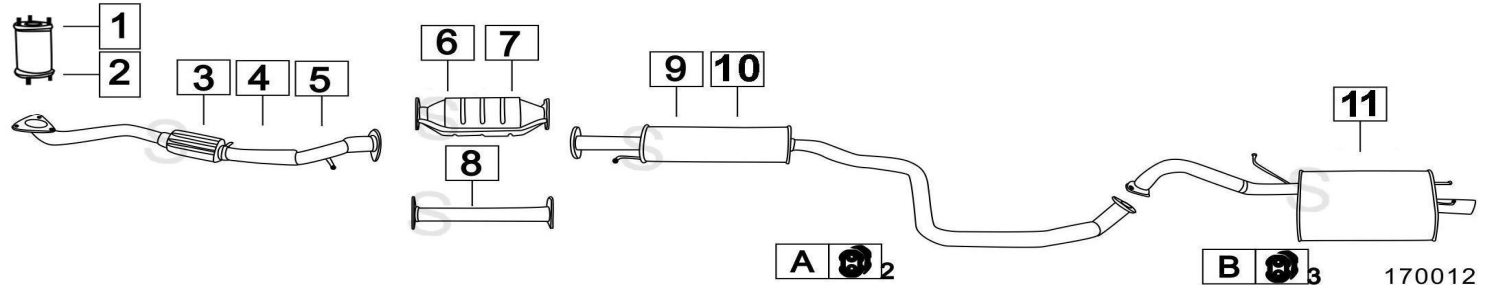

DAEWOO TACUMA 1600 / 1800 / 2000 1598-1761-1998cc 79-74-89KW 01-

170012

	Codice	Descr.	O.E.	NOTE	Cod. Accessori
1	7010010	KAT	96264062	per 1600 / 1800	A 2873901
2	7010210	KAT	96293039	per 2000 16V	B 2873901
3	7006800	T C	96471606	per 1600	C
4	7006830	T C	96264083	per 1800	D
5	7006840	T C	96471605	per 2000 16V	E
6	7004712	KAT	96264037	per 1600 / 1800	F
7	7010002	M A	96442750	per 1600 Euro4	G
8	7010205	TI	96351601	per 2000 16V	H
9	7006806	M C	96264076	per 1600 / 1800	I
10	7010206	M C	96264044	per 2000 16V	L
11	7006807	M P	96264045 - 96452021		M