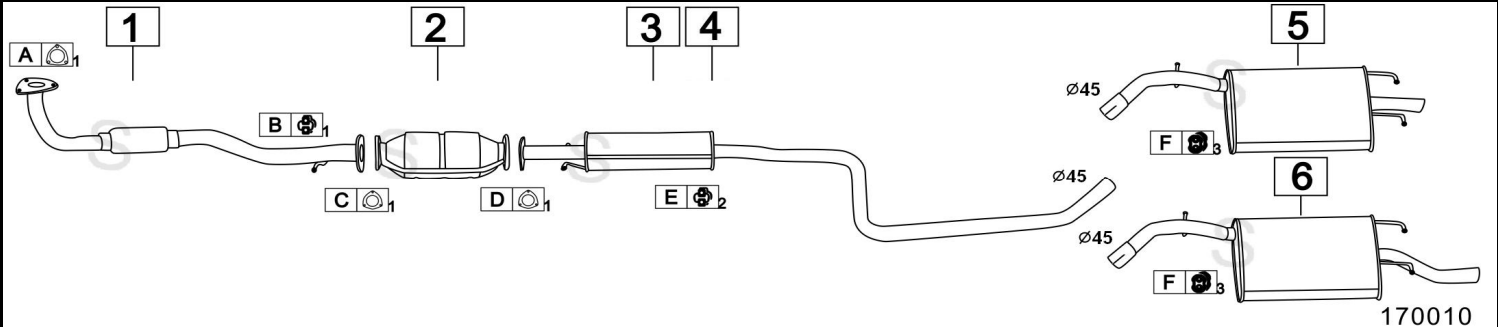

DAEWOO NUBIRA 1600 16V 1598cc 78KW

7/99-

	Codice	Descr.	O.E.	NOTE	Cod. Accessori
1	7004700	T C	96253809-96270567-96296645		A 2870904
2	7004712	KAT	96350080		B 2113916
3	7004406	M C	96273682		C 2870904
4	7004736	M C	96270594	dal 7/2000->	D 2870904
5	7004407	M P	96273664	per 5 porte - 2 volumi	E 2113916
6	7004437	M P	96273662	per 4 porte - 3 volumi + S.W.	F 2873901