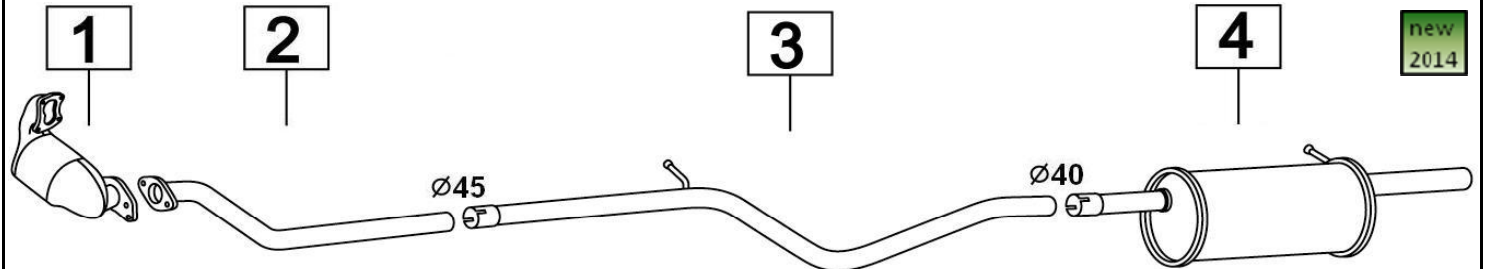

DACIA LOGAN 1500 TD DCI M:K9K 790 1461cc 48KW 05- 10/09

165003

	Codice	Descr.	O.E.	NOTE	Cod. Accessori
1	6215510	KAT	8200293881		A
2	6240133	T A	6001548668		B
3	6240134	T I	6001548669		C
4	6240137	M P	200103162R		D