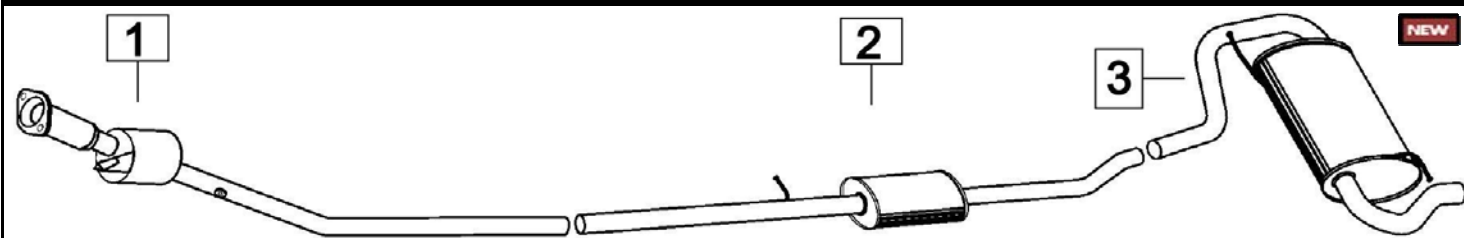

165006

	Codice	Descr.	O.E.	NOTE	Cod. Accessori
1	6240210	KAT	200105500R		A
2	6240236	M C	200107658R		B
3	6240237	M P	200107364R		C

DACIA DUSTER 1500 TD DPF 2WD Mot:K9K 1461cc 81KW 06/10-