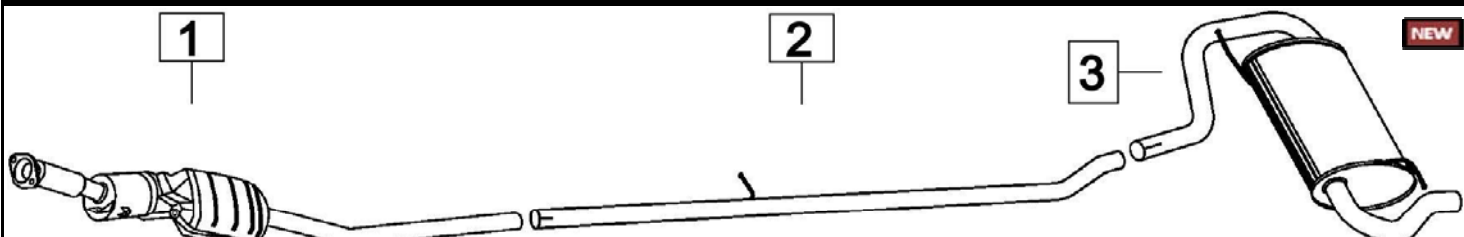

165008

	Codice	Descr.	O.E.	NOTE	Cod. Accessori
1	6240222	KAT	200108023R		A
2	6240234	M C	200105074R		B
3	6240257	M P	200101179R		C