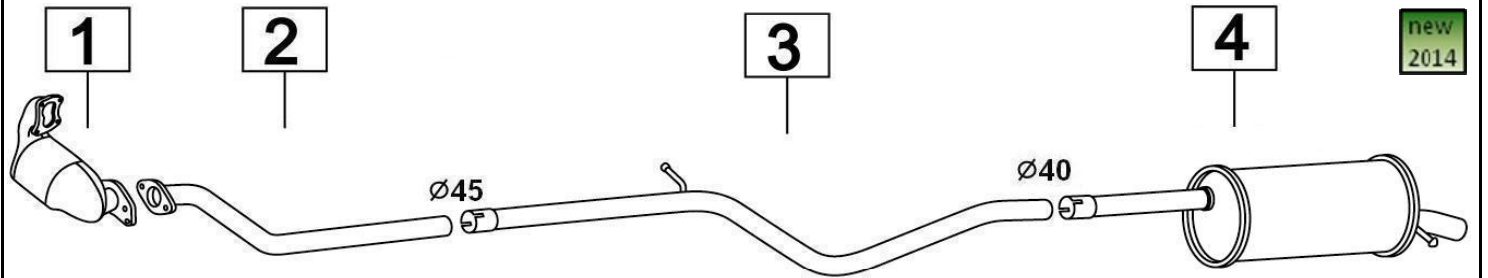

DACIA LOGAN MCV 1500 DCI M:K9K792 1461cc 51-63KW 07- 10/9

165012

	Codice	Descr.	O.E.	NOTE	Cod. Accessori
1	6215510	KAT	8200293881		A
2	6240133	T A	6001548668		B
3	6240144	T I	200103874R		C
4	6240147	M P	200105622R		D