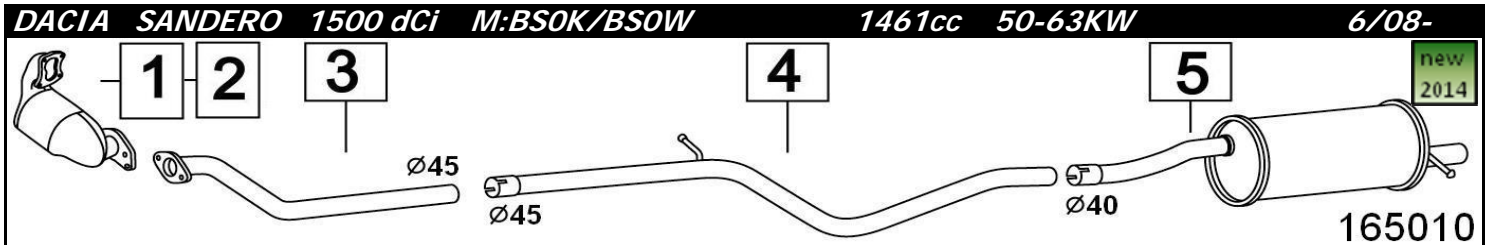

Aggiornato ottobre 2014

165010

	Codice	Descr.	O.E.	NOTE	Cod. Accessori	
1	6240512	KAT	8200646007		A	
2	6240510	KAT	8201030945	DAL 11/2008	B	
3	6240503	T A	6001548668		C	
4	6240505	T C	8200906528		D	
5	6240507	M P	200105063R		E