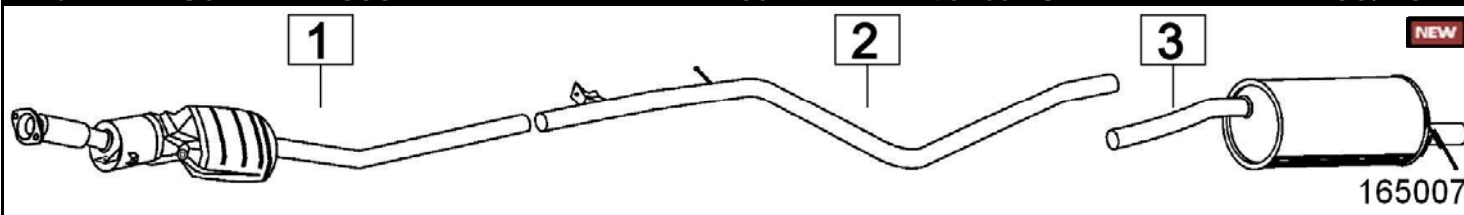

165007

	Codice	Descr.	O.E.	NOTE	Cod. Accessori
1	6240222	KAT	200108023R		A
2	6240204	T I	200107067R		B
3	6240247	M P	200109538R		C

DACIA DUSTER 1500 TD DPF 4WD Mot:K9K 1461cc 81KW 06/10-