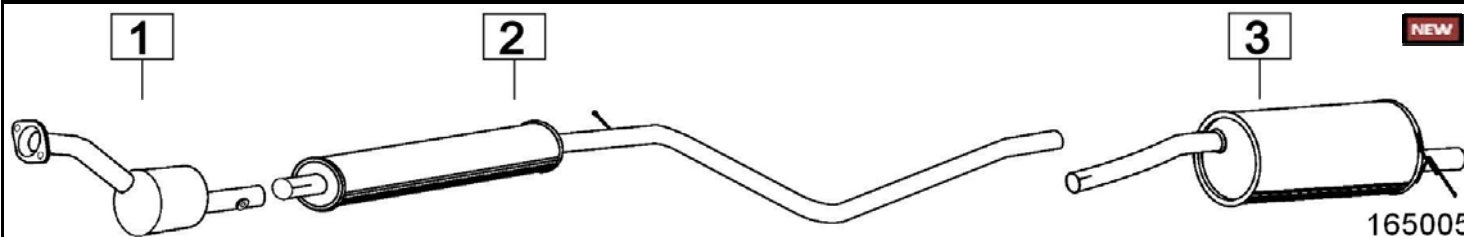

Aggiornato ottobre 2014

**DACIA DUSTER 1600i 16V 2WD Mot:K4M 1598cc 77KW 04/10-**

165005

	Codice	Descr.	O.E.	NOTE	Cod. Accessori
1	6240212	KAT	200102928R		A
2	6240206	M C	200103237R		B
3	6240207	M P	200100777R		C