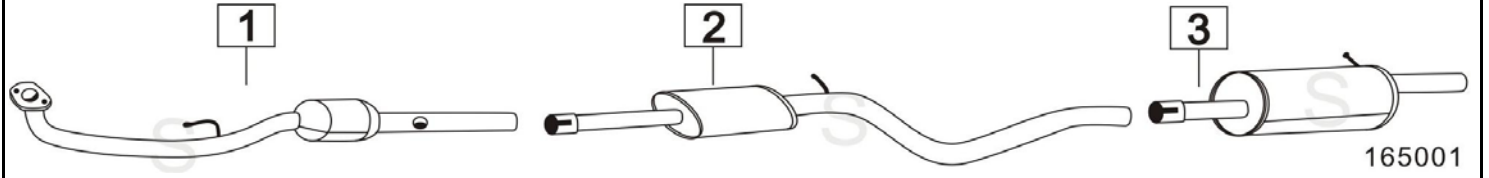

Aggiornato ottobre 2014

DACIA LOGAN 1400 MPI / 1600MPI 1390-1598cc 55-66KW 09/04-

165001

	Codice	Descr.	O.E.	NOTE	Cod. Accessori
1	6240012	KAT	6001547671-6001547673		A
2	6240006	M C	6001547675		B
3	6240007	M P	6001547676		C