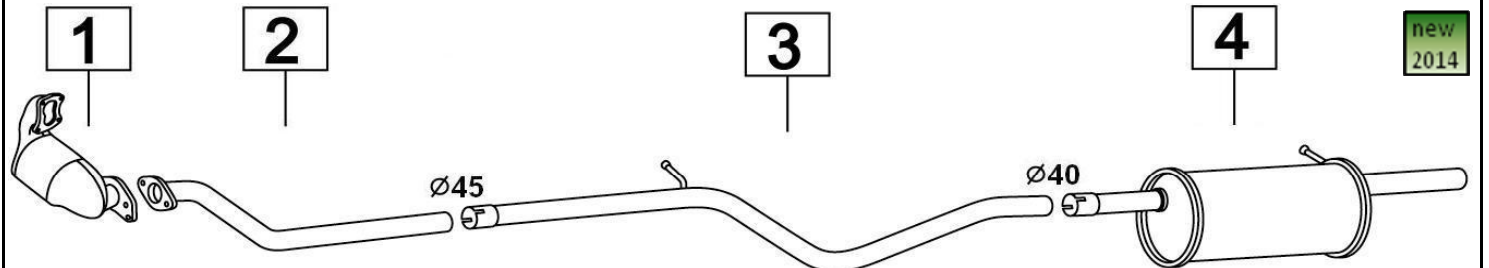

DACIA LOGAN 1500 TD DCI M:K9K 792 1461cc 50KW 11/09-

165004

	Codice	Descr.	O.E.	NOTE	Cod. Accessori
1	6215610	KAT	8200427859		A
2	6240133	T A	6001548668		B
3	6240134	T I	6001548669		C
4	6240137	M P	200103162R		D