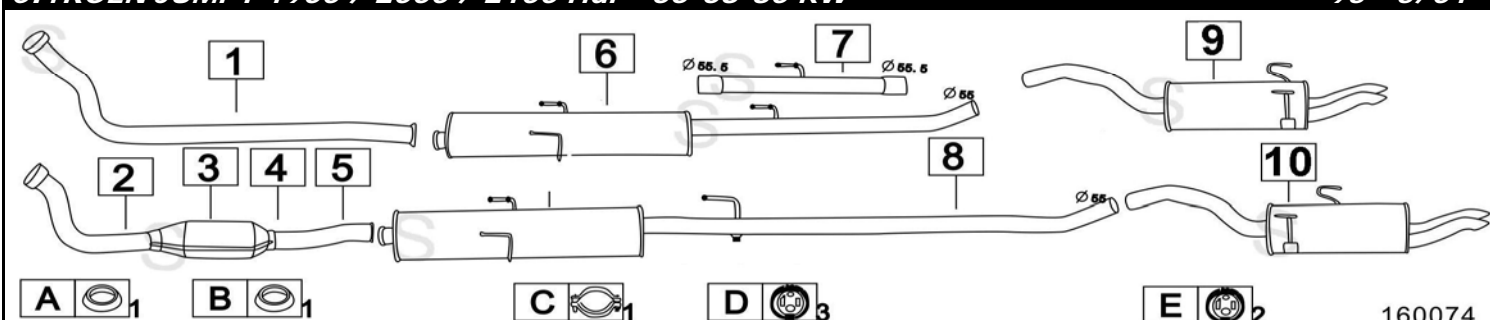

CITROEN JUMPY 1900 / 2000 / 2100 Hdi 66-68-80 KW

95- 5/01

	Codice	Descr.	O.E.	NOTE	Cod. Accessori
1	3216200	T C	1705E1	per 1900	A 2231958
2	3281012	KAT	1705E4-1705R8	per 1900	B 2231966
3	3416512	KAT	1705N2	per 2100 Hdi	C 2931969
4	3416412	KAT	1705ER	per 2000 Hdi dal 07/1999	D 2233918
5	3281312	KAT	1705JP	per 2000 Hdi dal 04/2000	E 2233918
6	3216236	M C	171743-1717F9-1717J6		F
7	3216203	T A	1717E4	per passo lungo fino al 02/1999	G
8	3216206	M C	1717F5-1717J7	per passo lungo dal 03/1999	H
9	3216207	M P	172692-1726H1		I
10	3216237	M P	1726HT	dal 05/2000	L