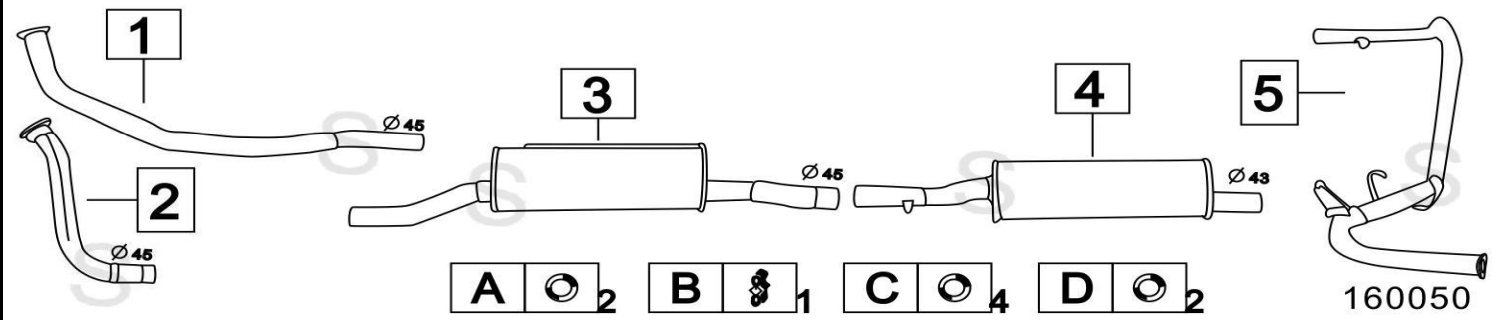

CITROEN C25 DIESEL (FIAT DUCATO) 1900 / 2500cc 81-

160050

	Codice	Descr.	O.E.	NOTE	Cod. Accessori	
1	6006700	T C	170307	per 2500cc	A	2003931
2	6039000	T C	170453 - 95636428	per 1900CC	B	2333908
3	3234702	M A	172120		C	2003931
4	3234706	M C	172566-172588		D	2003931
5	3234704	T I	172566-172588		E