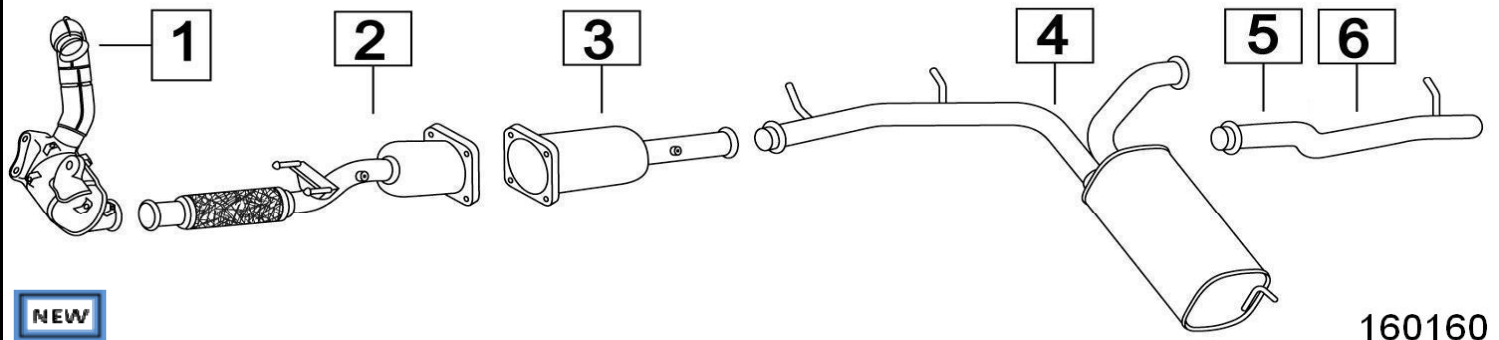

Aggiornato ottobre 2014

CITROEN JUMPY II 2000 HDi FAP M:DW10BTED4 1997cc 100KW 1/07-

160160

	Codice	Descr.	O.E.	NOTE	Cod. Accessori
1	3285110	KAT	1401443980 - 1731PA		A
2	3285112	KAT	9467635880 - 1731LL		B
3	3280926	FAP	1400592880 - 1731LN		C
4	3285107	M P	9661845180		D
5	3285008	T P	9661845980	per Passo corto	E
6	3285038	T P	9661846080	per Passo lungo	F

CITROEN LN-LNA 602-652cc 76- 8/86