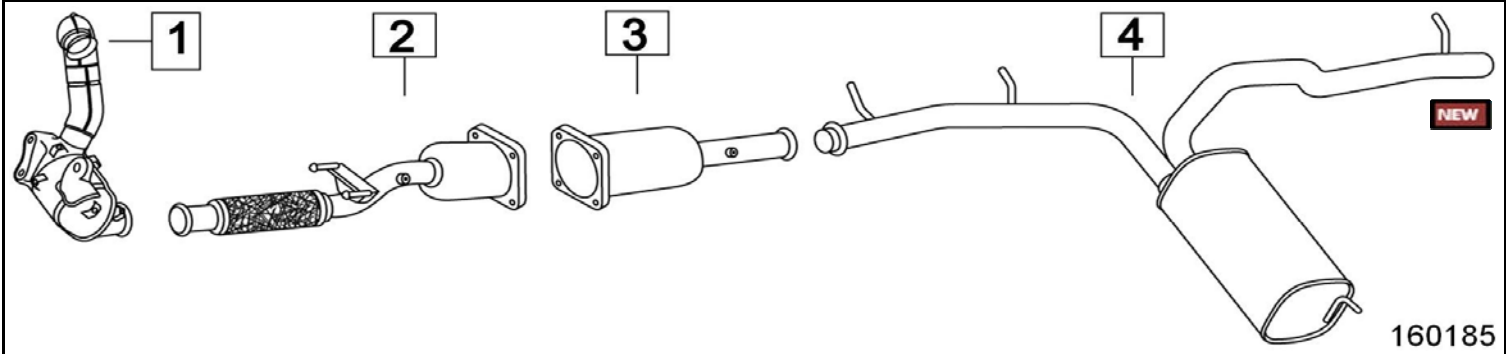

Aggiornato ottobre 2014

CITROEN C8 II 2000 HDi DPF Motor.DW10BTED4 E4 1997cc 100KW 03/06-

	Codice	Descr.	O.E.	NOTE	Cod. Accessori	
1	3285110	KAT	1731WG		A	
2	3285112	KAT	1731TY		B	
3	3280926	FAP	1731LN		C	
4	3285147	M P	173063		D	

CITROEN C15 950 / 1100 954-1124cc 84- 7/87