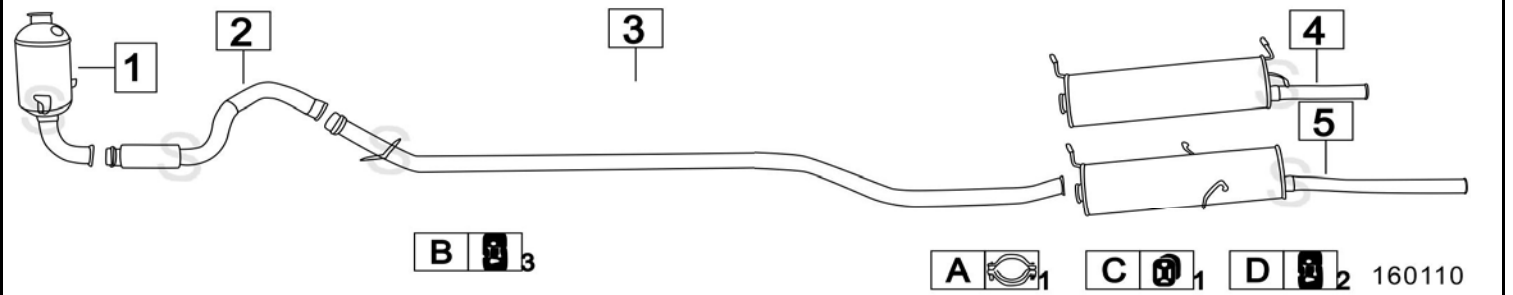

CITROEN XSARA 1400 HDI

1398cc 50KW

1/03-

	Codice	Descr.	O.E.	NOTE	Cod. Accessori
1	6003512	KAT	1731Z6		A 2931969
2	6001605	T I	1705QT		B 2233920
3	6001603	T A	1717T7		C 2233909
4	6001607	M P	1726S8		D 2233920
5	6001637	M P	1726FG	per S.W. - BREAK	E