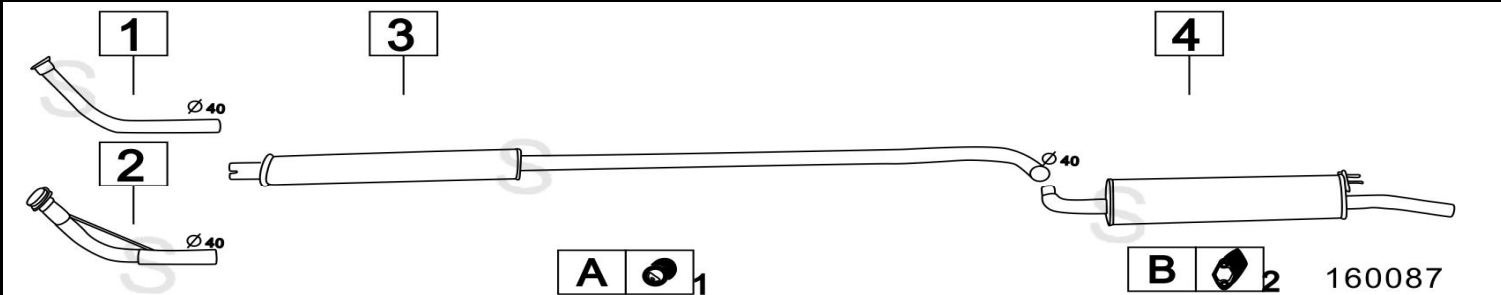

CITROEN VISA 10E / SUPER L / 11RE 954-1124cc 78-88

160087

	Codice	Descr.	O.E.	NOTE	Cod. Accessori
1	6000700	T C	91500211-71502461		A 2233905
2	6000730	T C	170263-170291		B 2233903
3	6000706	M C	91519172		C
4	6000707	M P	7910030745		D