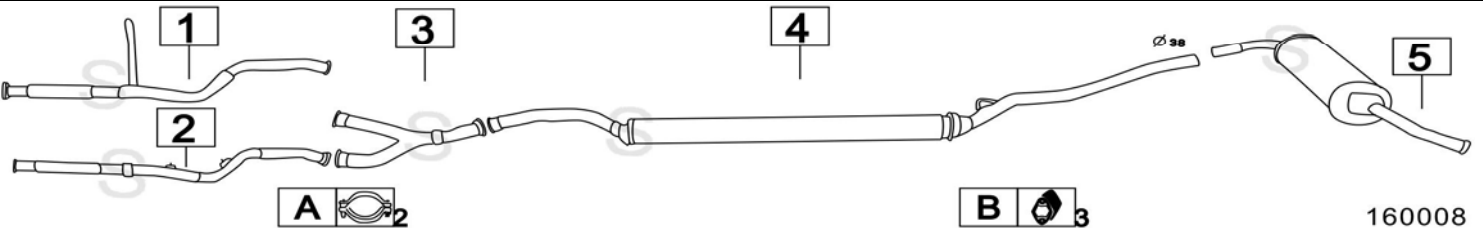

Codice	Descr.	O.E.	NOTE	Cod. Accessori
1	6002980	T C D	75519165		A 2931953
2	6002990	T C S	75519168		B 2233903
3	6002905	T I	75529612		C
4	6002906	M C	95538707		D
5	6002907	M P	95538685		E