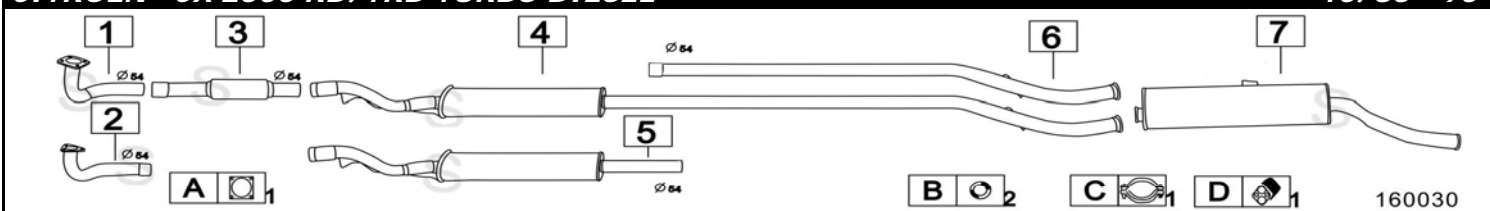

CITROEN CX 2500 RD/TRD TURBO DIESEL

10/85- 90

	Codice	Descr.	O.E.	NOTE	Cod. Accessori
1	6002730	T C	95596750		A 2230909
2	6002700	T C	95634104	dal 03/1987	B 2003935
3	6002705	T I	95598991		C 2932969
4	6002736	M C	95596745		D 2233904
5	6002706	M C	95596745		E
6	6021003	T A	95572140		F
7	6007207	M P	95572142		G