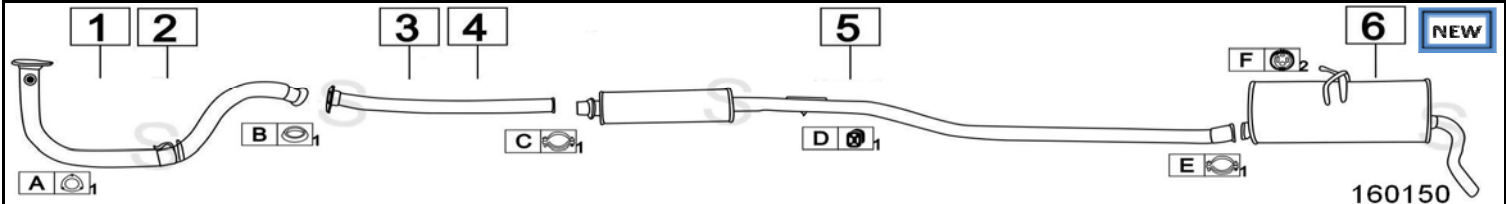

Aggiornato ottobre 2014

CITROEN BERLINGO 1100 / 1400 / 1800 44-55-66KW

96-

	Codice	Descr.	O.E.	NOTE	Cod. Accessori
1	6017500	T C	1705C0-1705C9	per 1400 fino al 09/1997	A 2210911
2	6117500	T C	1705V8	per 1400 dal 09/1997	B 2121945
3	6028700	T C	1705K3-1705D0	per 1100	C 2932969
4	6117212	KAT	1705X6-1705T8-1705J0	per 1800	D 2233909
5	6117512	KAT	173122	per 1100 + 1400 fino al 09/1997	E 2932969
6	6131312	KAT	1731K9	per 1400 dal 09/1997	F 2233918
7	6006806	M C	171774		G
8	6006307	M P	1726N6-1726QS-1726W8		H

CITROEN BERLINGO 1400 PICK-UP BOX M:TU32 1360cc 52KW

96-

	Codice	Descr.	O.E.	NOTE	Cod. Accessori
1	6005900	T C	170548	fino al 09/1997	A 2210911
2	6005940	T C	1705V9	dal 09/1997	B 2121945
3	6024005	T I	171792	fino al 09/1997	C 2932969
4	6024105	T I	171790	dal 09/1997	D 2233909
5	6006806	M C	171774		E 2932969
6	6006307	M P	1726N6-1726QS-1726W8		F 2233918