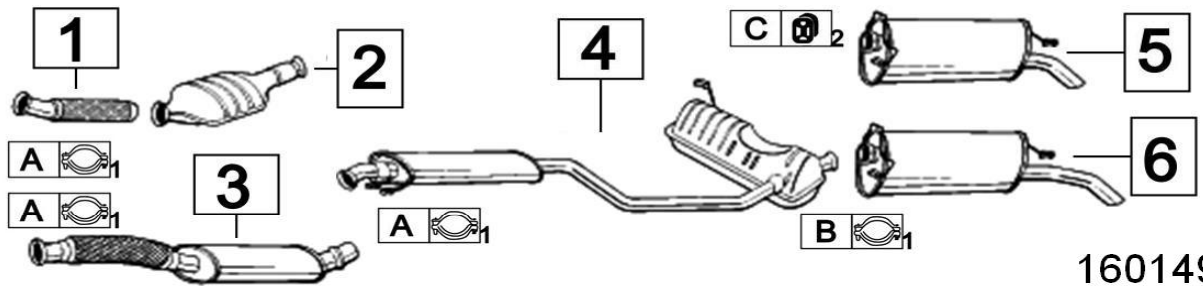

Aggiornato ottobre 2014

CITROEN XM 2500 TURBO DIESEL M° DK5ATE

2445cc 96KW

7/94- 01

160149

	Codice	Descr.	O.E.	NOTE	Cod. Accessori
1	6036505	TI	1705C4	per versione Catalizzata	A 2932972
2	6036512	KAT	173136	per versione Catalizzata	B 2931972
3	6036502	MA	1705C3	per versione non Catalizzata	C 2233908
4	6036509	GM	171746		D
5	6002607	MP	1726F0		E
6	6002637	MP	1726F1	per S.W. - BREAK	F

CITROEN XSARA 1400

1360cc 55KW

7/97-8/00