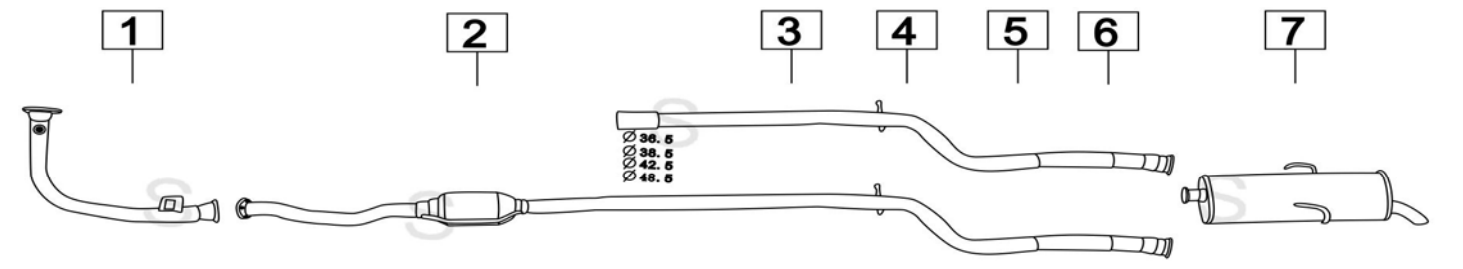

Aggiornato ottobre 2014

CITROEN NEMO 1400 HDi Mot: DV4TED 1398cc 50KW 01/08-

160174

	Codice	Descr.	O.E.	NOTE	Cod. Accessori	
1	6003512	KAT	173804		A	
2	6003506	M C	1717JY		B	
3	3238348	T P	1730V1		C	

CITROEN SAXO 1000 / 1100 954-1124cc 37-44KW 3/96-