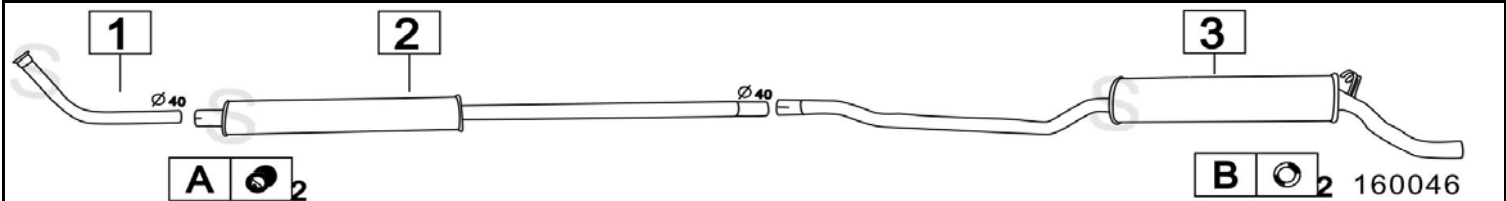

Codice	Descr.	O.E.	NOTE	Cod. Accessori	
1	6000700	T C	91500211-91502461		A	2233905
2	6006406	M C	95602665		B	2003931
3	6006407	M P	95602667		C	

CITROEN C15 1300 BENZINA / 1800 DIESEL 1360-1769cc 10/84-