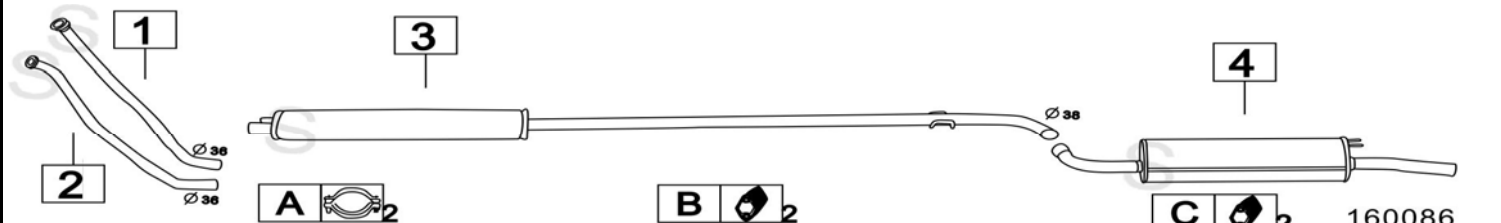

CITROEN VISA 650 652cc 78- 88

160086

	Codice	Descr.	O.E.	NOTE	Cod. Accessori
1	6005280	T C D	5503290-75527066		A 2931949
2	6005290	T C S	5503289		B 2233903
3	6005206	M C	75510952		C 2233903
4	6005207	M P	75510953		D