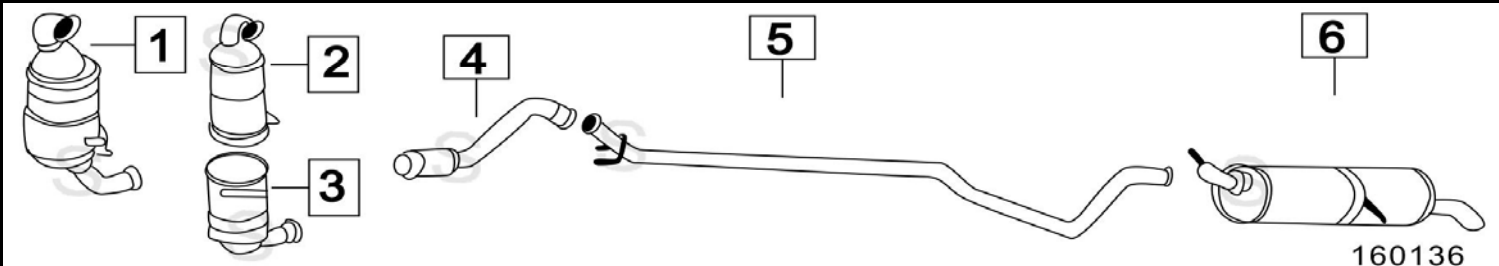

CITROEN C4 1600 HdI DPF 1560-1590cc 68-81KW

04-

160136

	Codice	Descr.	O.E.	NOTE	Cod. Accessori
1	6006020	FAP	1706Q1 - 1706A7	FAP + CATALIZZATORE	
2	6100610	KAT	1731QH	CATALIZZATORE	
3	6100620	FAP	174016	FAP	
4	6133105	T I	1706F3		
5	6100603	T A	1717Z9		
6	6100607	M P	1726KX - 1726KL