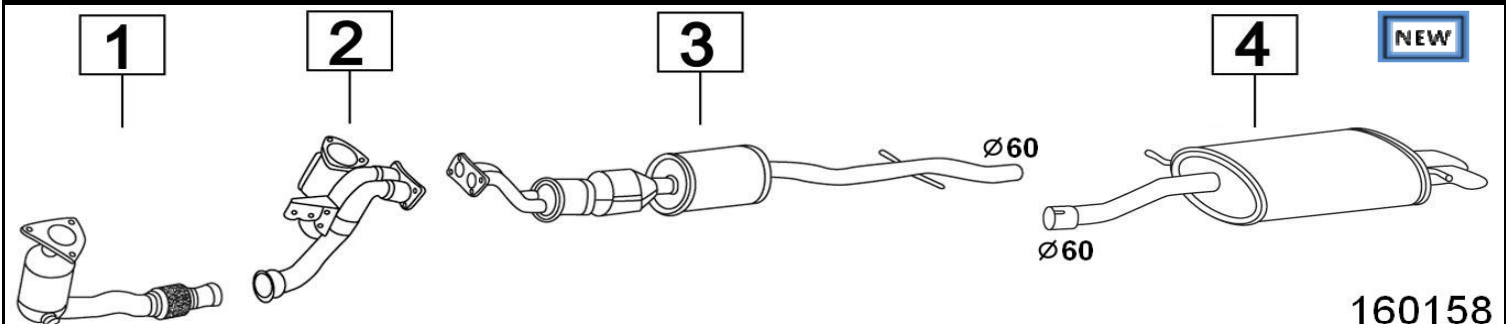

Codice	Descr.	O.E.	NOTE	Cod. Accessori	
1	6036010	KAT	1705KG			
2	6036012	KAT	1705RP			
3	6036016	KAT	170693			
4	6037007	M P	1726RP			

CITROEN C5 1600 HDi M° DV6TED4 1560cc 81KW 04- 12/08