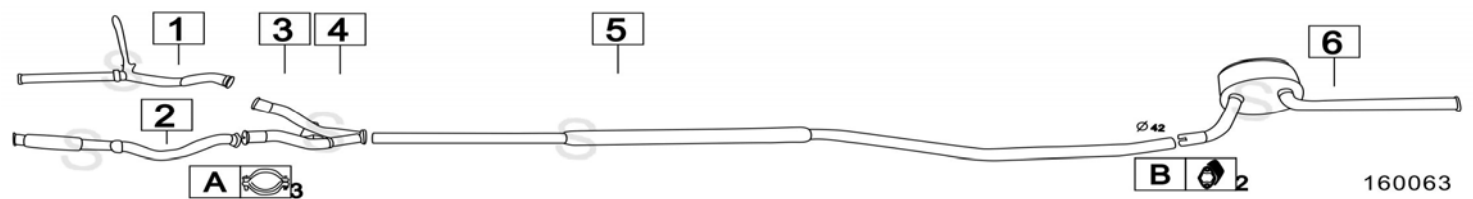

CITROEN GSA 1300 CLUB - PALLAS

6/80- 85

160063

	Codice	Descr.	O.E.	NOTE	Cod. Accessori
1	6000380	T C D	75525421		A 2931953
2	6000890	T C S	75525420		B 2233903
3	6000305	T I	95539069		C
4	6000505	T I	95537118	per 5 marce	D
5	6000206	M C	95550154		E
6	6000207	M P	95550167-95551528		F