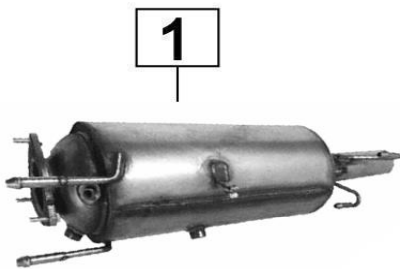

Aggiornato ottobre 2014

FIAT JUMPER II SERIE 2000i BENZINA Mot:XU10J2 1998cc 81KW 2/02-

160169

	Codice	Descr.	O.E.	NOTE	Cod. Accessori	
1	3283812	KAT	1705PX - 1706H9 - 1336449080 - 1346061080	Versione Catalizzata	A	
2	3283805	T A	1705RY - 1336450080	Versione Non Catalizzata	B	
3	3283809	M P	1726PC - 1726PF - 1344235080		C	

FIAT JUMPER III SERIE 3000 HDi Mot:F1CE0481D 2999cc 116KW 4/06-

160180

	Codice	Descr.	O.E.	NOTE	Cod. Accessori	
1	3283812	FAP	1731SE - 1367589080		A	

CITROEN JUMPER II SERIE HdI 2000 / 2200 / 2800 62-74-94-107KW 02-

A 2 B 1 160068

	Codice	Descr.	O.E.	NOTE	Cod. Accessori	
1	3231605	T I	1705PY	per 2800cc	A	2333919
2	3231612	KAT	1705PK		B	2773910
3	3231603	T A	1727PN		C	
4	3231607	M P	1727PN		D	
5	3231606	M C	1726PT		E	
6	3286509	G M	1727PT		F	
7	3231637	M P	1727PT - 1726PN - 1726WJ		G