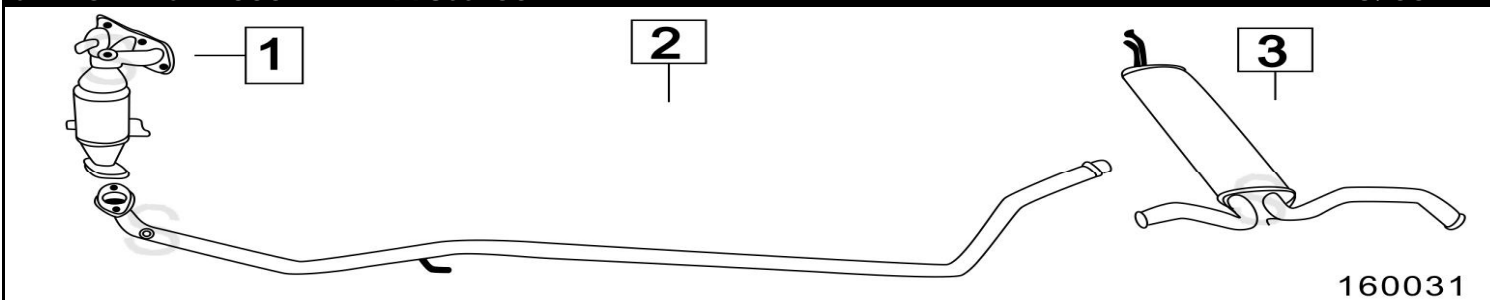

CITROEN C1 1000

998cc 50KW

3/05-

	Codice	Descr.	O.E.	NOTE	Cod. Accessori
1	6113412	KAT	0342KO		A
2	6113403	T A	1717CY		B
3	6113407	M P	1726XZ		C