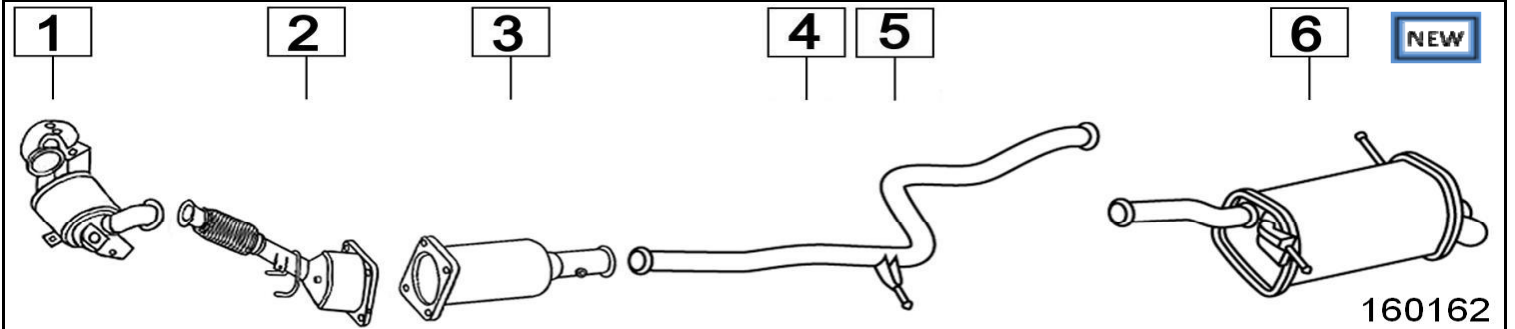

Aggiornato ottobre 2014

CITROEN C4 PICASSO 2000 Hdi Mot:DW10BTED4 DPF 1997cc 100W 07-

160162

	Codice	Descr.	O.E.	NOTE	Cod. Accessori
1	6037310	KAT	1706S8		A
2	6037312	KAT	1731TJ		B
3	6037326	FAP	1731NC		C
4	6037304	TI	1717GZ		D
5	6037334	TI	1717PS	dal 09/2008	E
6	6037307	M P	1730A1		F

CITROEN C4 GRAND PICASSO 2000 Hdi Mot:DW10BTED4 1997cc 100W 10/06-