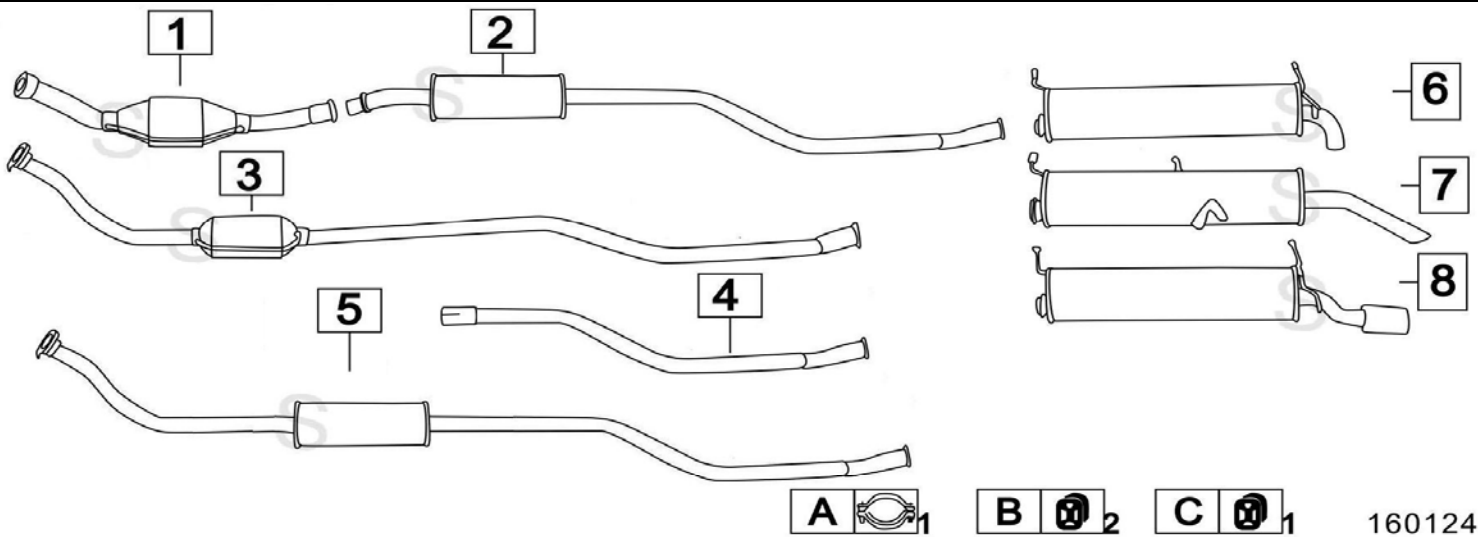

Aggiornato ottobre 2014

CITROEN ZX 1800 / 1900 DIESEL

44-47-52KW

91-

	Codice	Descr.	O.E.	NOTE	Cod. Accessori
1	6029812	KAT	96134334	fino al 03/1994	A 2932969
2	6005106	M C	171738-1717A4-1717C9 - 96134337	fino al 03/1994	B 2233909
3	6034812	KAT	1705T4 - 170652	dal 04/1994	C 2233908
4	6034903	T I		tubo modifica	D
5	6029802	M A	96041781	silenziatore	E
6	6005907	M P	1726K9-96041798		F
7	6005107	M P	172698-172699	per S.W. - BREAK	G
8	6005307	M P	1726R9	per FURIO	H

CITROEN ZX 1900 TURBO DIESEL

1905cc 66-68KW

92-