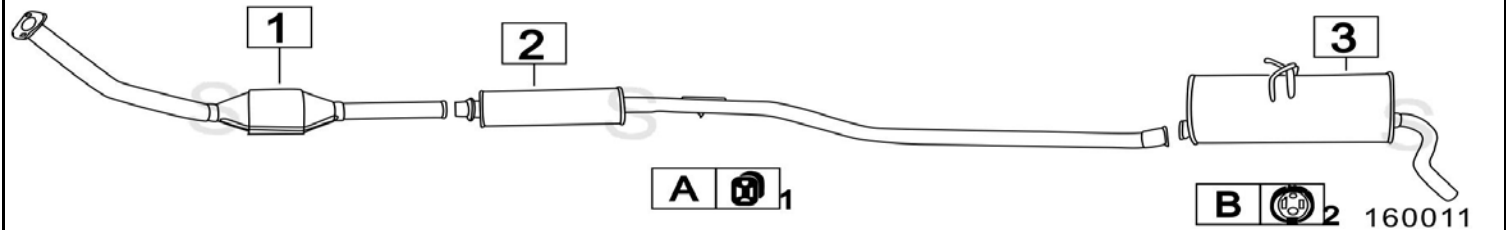

CITROEN BERLINGO 2000 HDI

1997cc 66KW

99-

	Codice	Descr.	O.E.	NOTE	Cod. Accessori
1	6024512	KAT	1705EZ		A 2233909
2	6006006	M C	1717H0		B 2233918
3	6006007	M P	1726GN		C