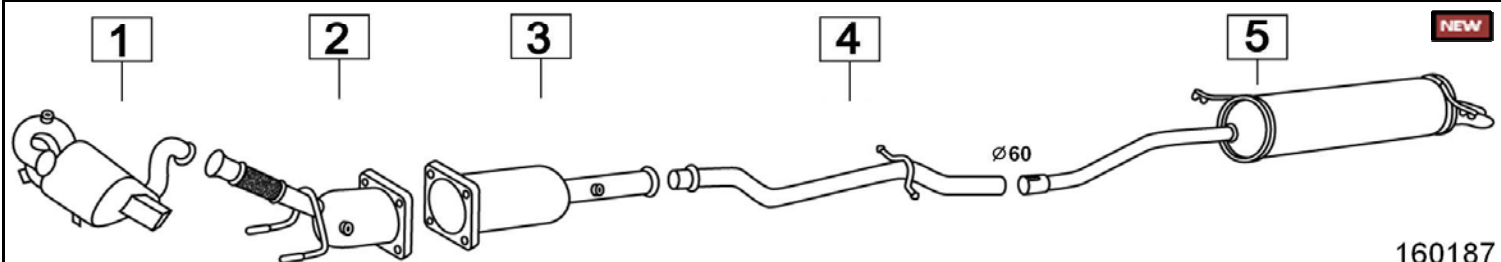

160187

	Codice	Descr.	O.E.	NOTE	Cod. Accessori
1	6143010	KAT	170694		A
2	6037112	KAT	1731AH		B
3	6037126	FAP	1731FP		C
4	6036734	TI	1717CL		D
5	6037107	M P	1726RQ		E