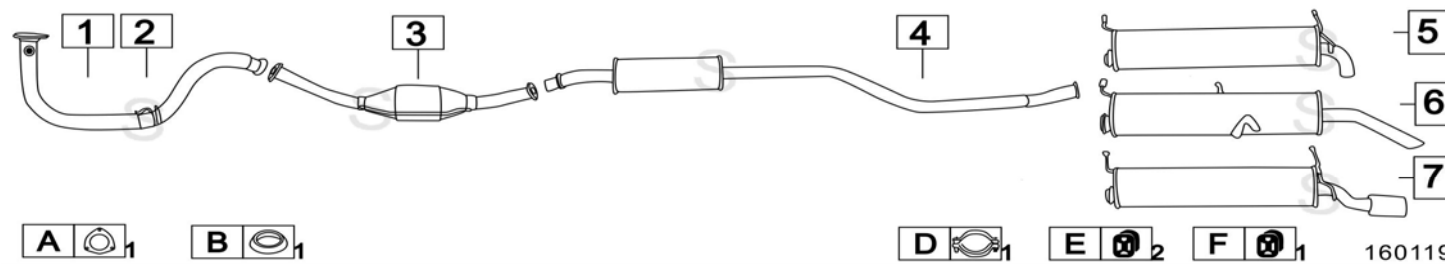

CITROEN ZX 1100 / 1400 1124-1360cc 44-55KW 91-

	Codice	Descr.	O.E.	NOTE	Cod. Accessori
1	6017500	T C	1705C0-1705C9	per 1400	A 2210911
2	6028700	T C	1705D0 - 1705K3 - 1705A8	per 1100	B 2231946
3	6005912	KAT	96145069		C 2932969
4	6005106	M C	171738-1717A4-1717C9		D 2932969
5	6005907	M P	1726K9-96041798		E 2233909
6	6005107	M P	172698-172699	per S.W. - BREAK	F 2233908
7	6005307	M P	1726R9	per SX