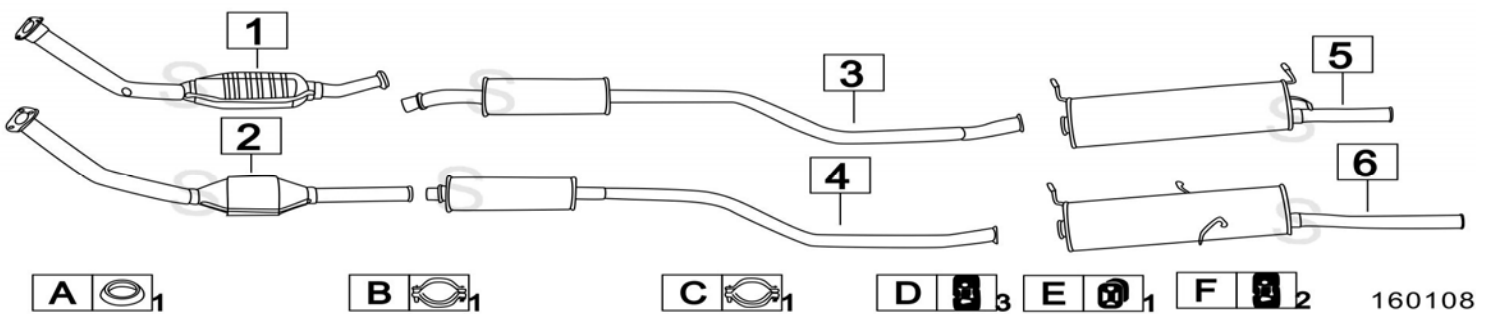

Codice	Descr.	O.E.	NOTE	Cod. Accessori
1	6005012	KAT	170584-1705T9	fino al 02/1999	A 2231966
2	6117212	KAT	1705T8	dal 03/1999	B 2932969
3	6005106	M C	171738-1717A4	fino al 02/1999	C 2932969
4	6001706	M C	1717F2-1717F4	dal 03/1999	D 2233920
5	6001707	M P	1726S6	per 3/5 porte	E 2233909
6	6001737	M P	1726CA-1726GA	per S.W. - BREAK	F 2233920

CITROEN XSARA 2000 16V

1998cc 98-120KW

7/97-