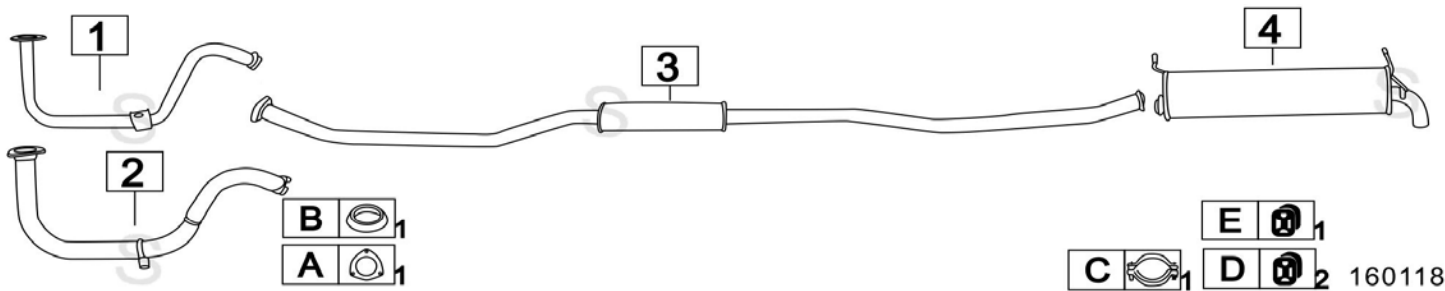

Aggiornato ottobre 2014

CITROEN ZX 1100 / 1400 1124-1360cc 44-55KW 91- 92

	Codice	Descr.	O.E.	NOTE	Cod. Accessori
1	6005930	T C	96041771	per 1100	A 2210911
2	6005900	T C	96041772	per 1400	B 2121945
3	6005906	M C	96145070		C 2932969
4	6005907	M P	1726K9-96041798		D 2233920
5					E 2233908