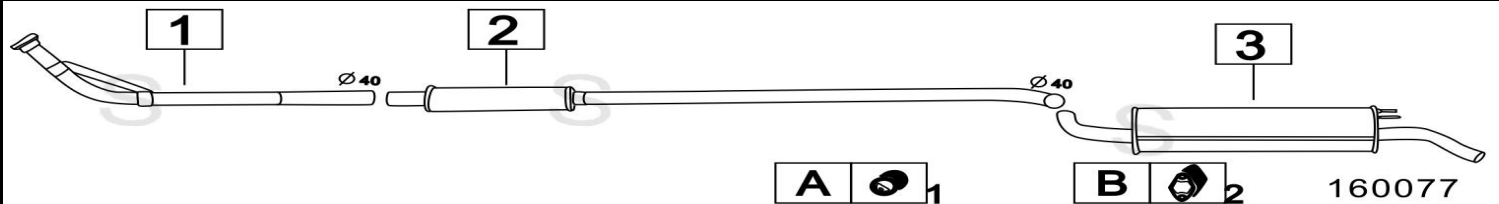

160077

	Codice	Descr.	O.E.	NOTE	Cod. Accessori
1	6118800	T C	170290-71502462		A 2233905
2	6118906	M C	172231-172275-7910032651		B 2233903
3	6118107	M P	172558-7910032652		C

CITROEN MEHARI 600cc 68- 87