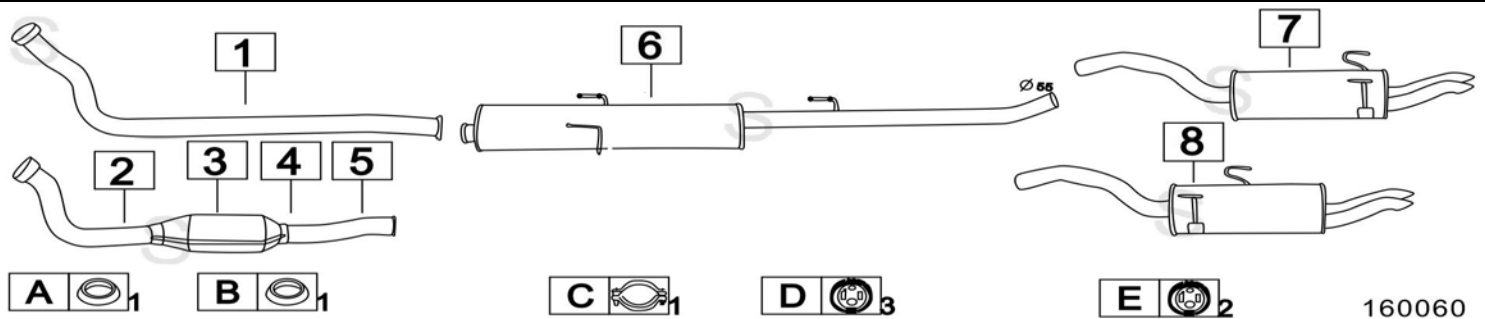

CITROEN EVASION TURBO DIESEL 1900 / 2100 / 2000HDI

66-68-80KW

95- 5/01

	Codice	Descr.	O.E.	NOTE	Cod. Accessori
1	3216200	T C	1705E1	per 1900	A 2231958
2	3281012	KAT	1705E4-1705R8	per 1900	B 2231966
3	3416512	KAT	1705N2	per 2100 Hdi	C 2931969
4	3416412	KAT	1705ER	per 2000 Hdi dal 07/1999	D 2233918
5	3281312	KAT	1705JP	per 2000 Hdi dal 04/2000	E 2233918
6	3216236	M C	171743-1717F9-1717J6		F
7	3216207	M P	172692-1726H1		G
8	3216237	M P	1726HT	dal 05/2000	H