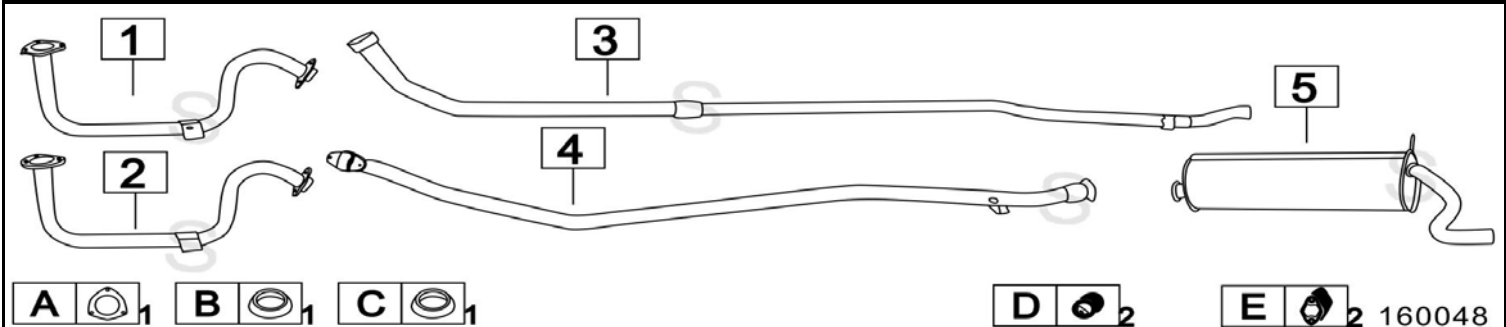

Codice	Descr.	O.E.	NOTE	Cod. Accessori	
1	6006130	T C	95639836-96065804	per 950/1100 dal 07/1988	A	2210911
2	6006140	T C	95639837	per 1400 dal 07/1988	B	2231966
3	6006100	T C	96018812	per 1100/1300 fino al 07/1988	C	2121945
4	6023903	T A	96012771	dal 07/1988	D	2233905
5	6006107	M P	96012772-96018813		E	2233903