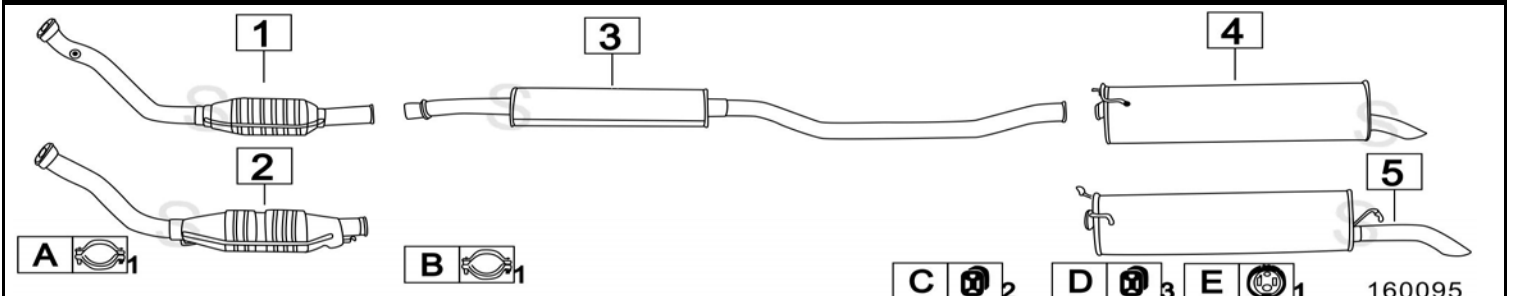

Codice	Descr.	O.E.	NOTE	Cod. Accessori
1	6004812	KAT	96106854		A 2931969
2	6004912	KAT	96141743	per 16 valvole	B 2931969
3	6004806	M C	96106856		C 2233908
4	6004807	M P	1726H4		D 2233908
5	6004837	M P	1726H5	per S.W. - BREAK	E 2233918