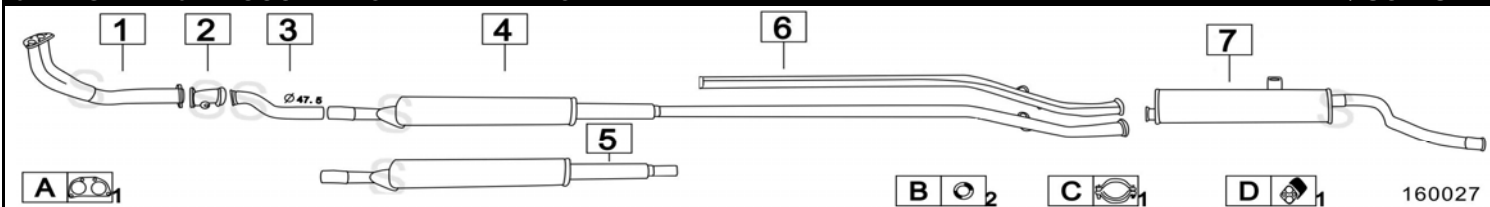

CITROEN CX 2500 DIESEL PALLAS

7/80- 87

	Codice	Descr.	O.E.	NOTE	Cod. Accessori
1	6007500	T C	95544414-95551814		A 2230904
2	6007533	T A	95544431		B 2003935
3	6007543	T A	95549728		C 2932969
4	6007336	M C	75492528		D 2233904
5	6007306	M C	75492528		E
6	6007803	T A		tubo modifica	F
7	6007807	M P	5491183-75492530		G