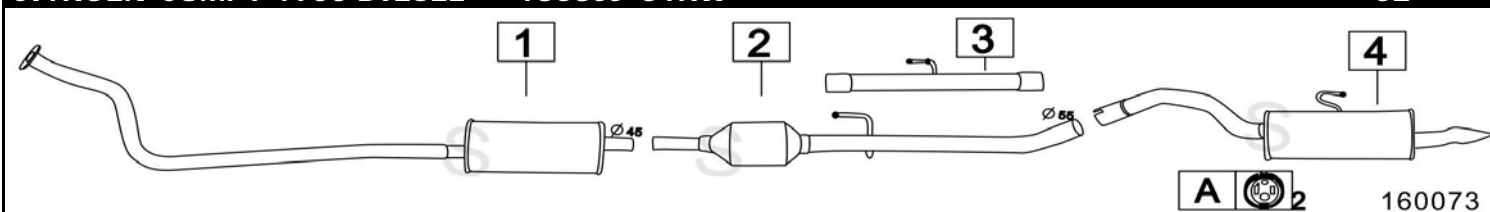

CITROEN JUMPY 1900 DIESEL 1868cc 51KW

02-

	Codice	Descr.	O.E.	NOTE	Cod. Accessori
1	3235202	M A	1705NS		A 2233918
2	3235216	KAT	1705NT		B
3	3235503	T A	1717E2	modifica per passo lungo	C
4	3216007	M P	1726NC		D