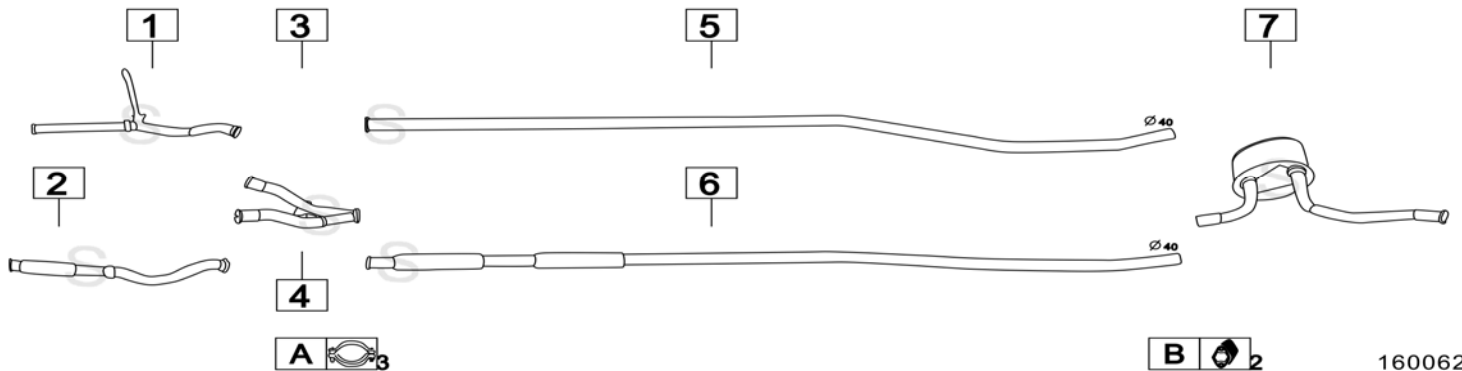

CITROEN GSA 1130/1300

79-

160062

	Codice	Descr.	O.E.	NOTE	Cod. Accessori
1	6000380	T C D	75525421		A 2931953
2	6000890	T C S	75525420		B 2233903
3	6000305	T I	95539069		C
4	6000505	T I	95537118	per 5 marce	D
5	6000803	T A	5431265	per 1300	E
6	6000306	M C	75525422	per 1130	F
7	6000007	M P	75525423-95493054		G