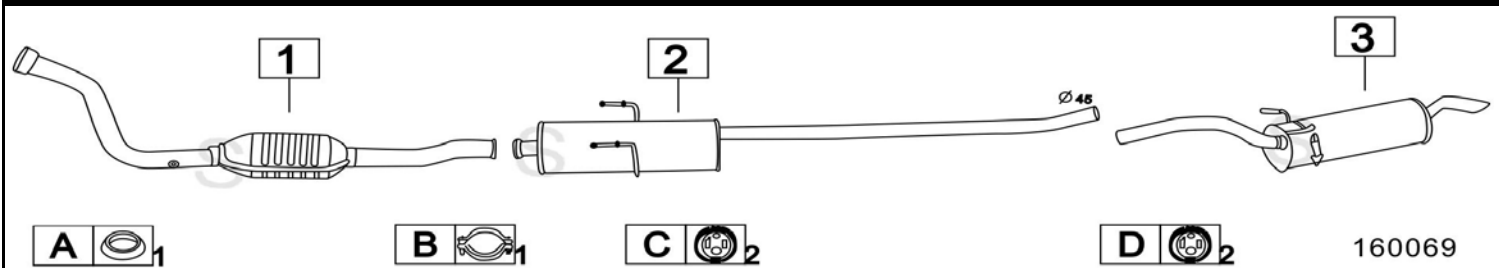

Aggiornato ottobre 2014

CITROEN JUMPY 1600 1581cc 58KW 96-

	Codice	Descr.	O.E.	NOTE	Cod. Accessori
1	3235012	KAT	1705F1		A 2231966
2	3235006	M C	171753-1717C3		B 2932969
3	3235507	M P	1726G7-1726G9-1726Z5		CD 2233918