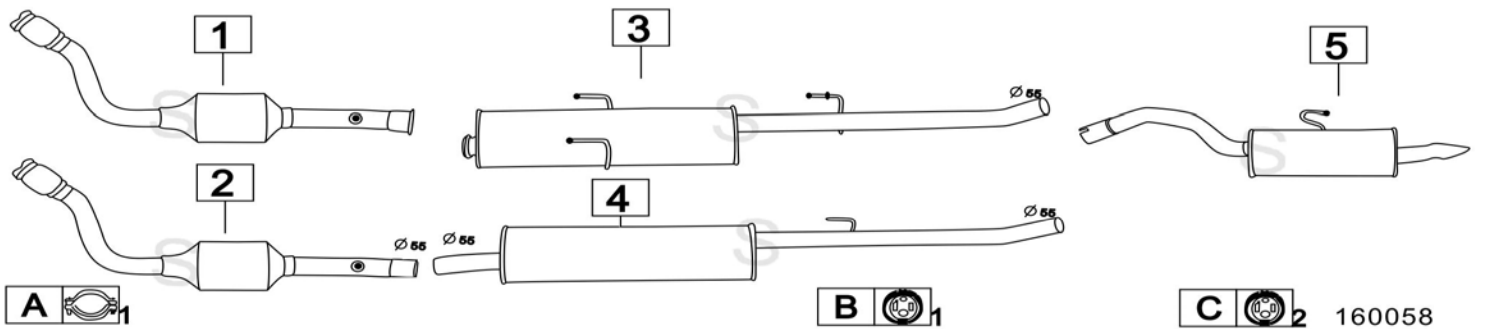

Aggiornato ottobre 2014

CITROEN EVASION 2000 16V

1997cc 99KW Motore:RFN

5/00-

	Codice	Descr.	O.E.	NOTE	Cod. Accessori
1	3216012	KAT	1705JR		A 2931972
2	3216212	KAT	1705PE	dal 06/2001	B 2233918
3	3216006	M C	1717C5-1717K0		C 2233918
4	3216036	M C	1717Q7	dal 06/2001	D
5	3216007	M P	1726NC		E