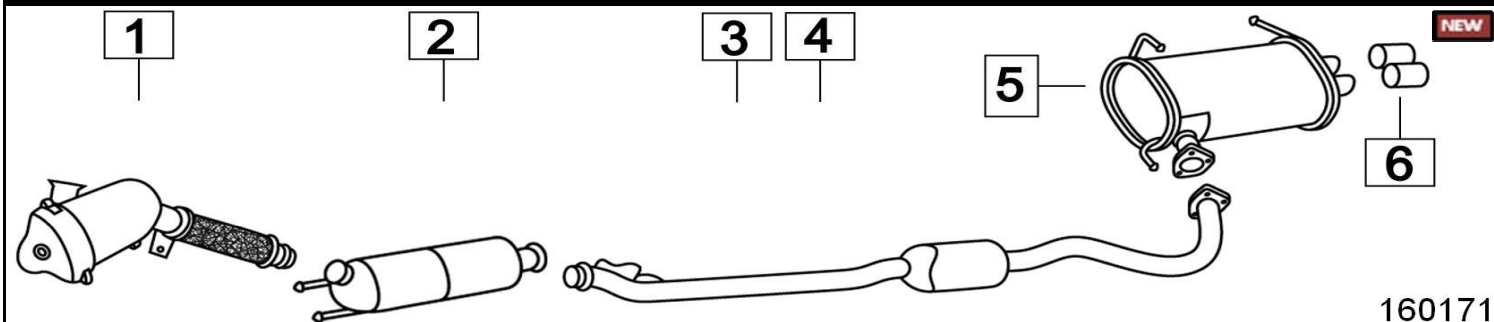

Aggiornato ottobre 2014

CITROEN C-CROSSER 2200 HDi Mot.4HNDW12 2179cc 115KW 10/10-

160171

	Codice	Descr.	O.E.	NOTE	Cod. Accessori	
1	6006512	KAT	1706Z8 - 1706L7 - 1706S1 - 1706Z8 -		A	
2	6006522	FAP	173893 - 1731QK - 174038 -		B	
3	6006506	M C	1717JP		C	
4	6006536	M C	1730S5		D	
5	6006507	M P	1730HE		E	
6	6006508	T P	173638	per 2	F	

CITROEN CX 2000 / 2200 BENZINA E DIESEL 74- 6/79