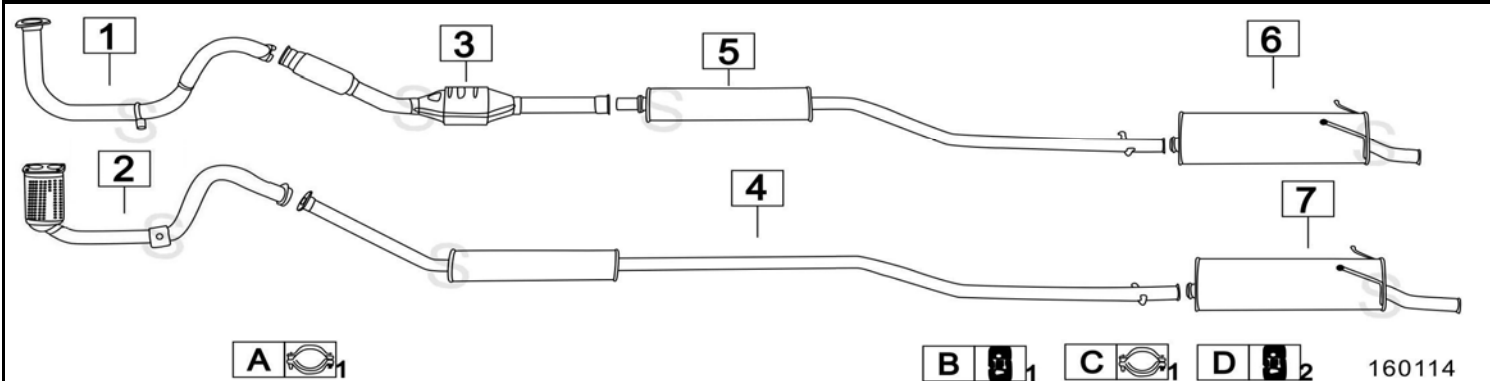

CITROEN XSARA PICASSO 1600 1587cc 65-70KW 8/99-

	Codice	Descr.	O.E.	NOTE	Cod. Accessori
1	6034300	T C	1705FP	per 65KW	A 2931969
2	6034412	KAT	1731N1	per 70KW	B 2233920
3	6034312	KAT	1731J0	per 65KW	C 2931969
4	6001036	M C	1717AJ-1717K7	per 70KW	D 2233920
5	6001006	M C	1717G1	per 65KW	E
6	6001007	M P	1726EN		F
7	6001037	M P	1726XH	dal 04/2004	G