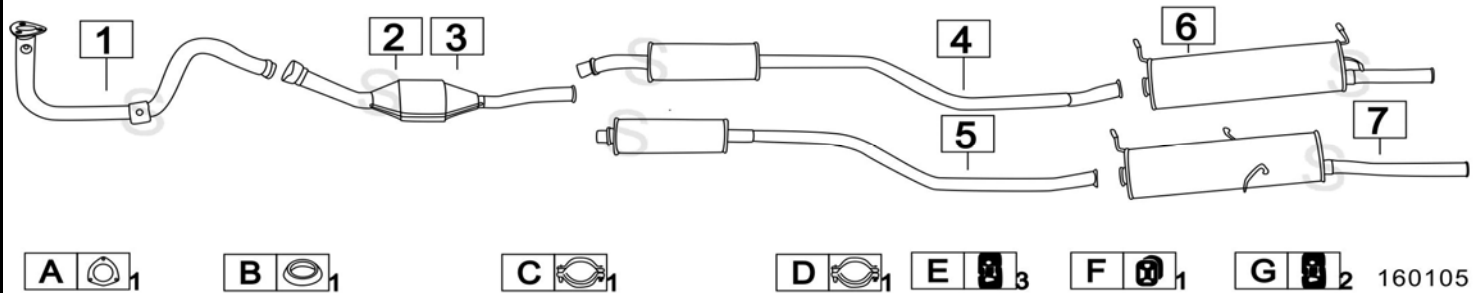

160105

	Codice	Descr.	O.E.	NOTE	Cod. Accessori
1	6117500	TC	1705V8		A 2210911
2	6034012	KAT	173188	fino al 02/1999	B 2121945
3	6131312	KAT	1731K9	dal 03/1999	C 2932969
4	6005106	MC	171738-1717A4	fino al 02/1999	D 2932969
5	6001706	MC	1717F2-1717F4	dal 03/1999	E 2233920
6	6001707	MP	1726S6	per 3/5 porte	F 2233909
7	6001737	MP	1726CA-1726GA-1726GG	per S.W. - BREAK	G 2233920

CITROEN XSARA 1600

1587cc 65KW

7/97-