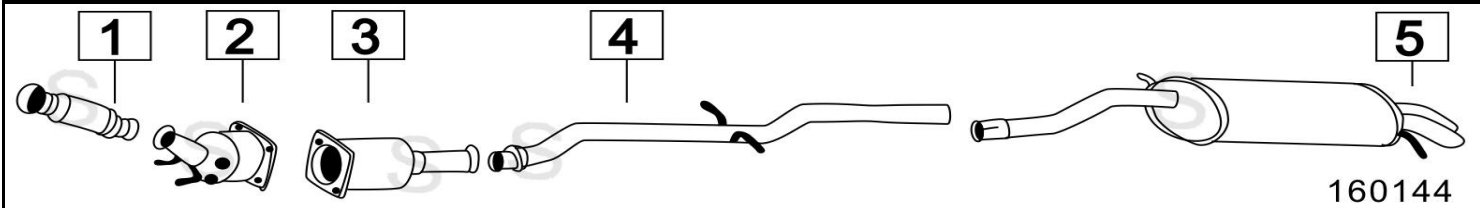

160144

	Codice	Descr.	O.E.	NOTE	Cod. Accessori	
1	6036705	TI	1705HV		A	
2	6037010	KAT	1731L6 - 174001		B	
3	6037020	FAP	1731L6 - 174001		C	
4	6037103	T A	1717V3 - 1717CN		D	
5	6037107	M P	1726XC		E	

CITROEN C5 2200 HDi FAP 2179cc 100KW

10/04- 06