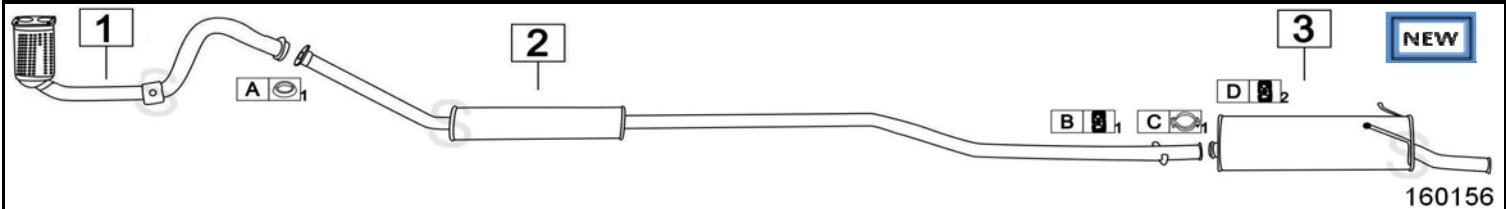

Aggiornato ottobre 2014

CITROEN XSARA PICASSO 1600 16v M:TU5JP4

1587cc 81KW

9/05-

160156

	Codice	Descr.	O.E.	NOTE	Cod. Accessori	
1	6001012	KAT	1706E5		A	2231947
2	6001046	M C	1717FS		B	2233920
3	6001047	M P	173025		C	2931958

CITROEN XSARA PICASSO 1800 16V 1749cc 85KW

8/99-