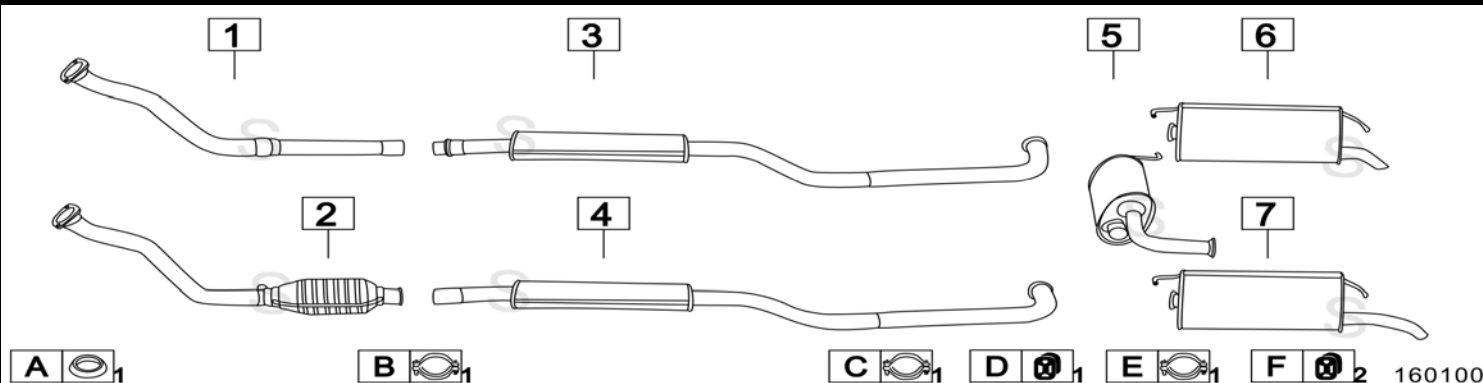

Codice	Descr.	O.E.	NOTE	Cod. Accessori
1	6021100	T C			A 2231966
2	6002412	KAT	170484-96045750		B 2931969
3	6002402	M A	9604573		C 2931969
4	6002439	G M		centrale modifica c/innesto	D 2233908
5	6002406	M C	96021664		E 2931969
6	6002407	M P	96021679		F 2233908
7	6002437	M P	96045756	per S.W. - BREAK	G