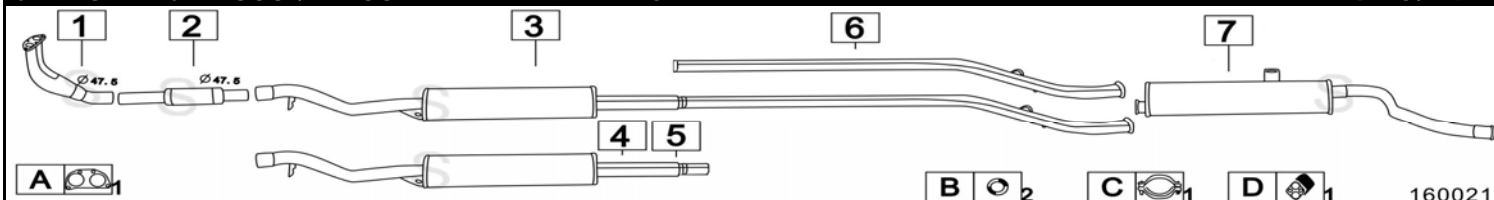

160021

	Codice	Descr.	O.E.	NOTE	Cod. Accessori	
1	6007800	T C	5472851-95636180		A	2230904
2	6007805	T I	5490494		B	2003935
3	6007836	M C	5490747	fino al 07/1978 - staffa 2 fori	C	2932969
4	6007806	M C	5490747 - 5490749	fino al 07/1978 - staffa 2 fori	D	2233904
5	6029706	M C	75491875 - 75491876	dal 08/1978 - staffa 4 fori	E	
6	6007803	T A		tubo modifica	F	
7	6007807	M P	5491183-75492530		G	

CITROEN CX 2000 / 2200 BENZINA REFLEX / ATHENA 7/79- 6/80