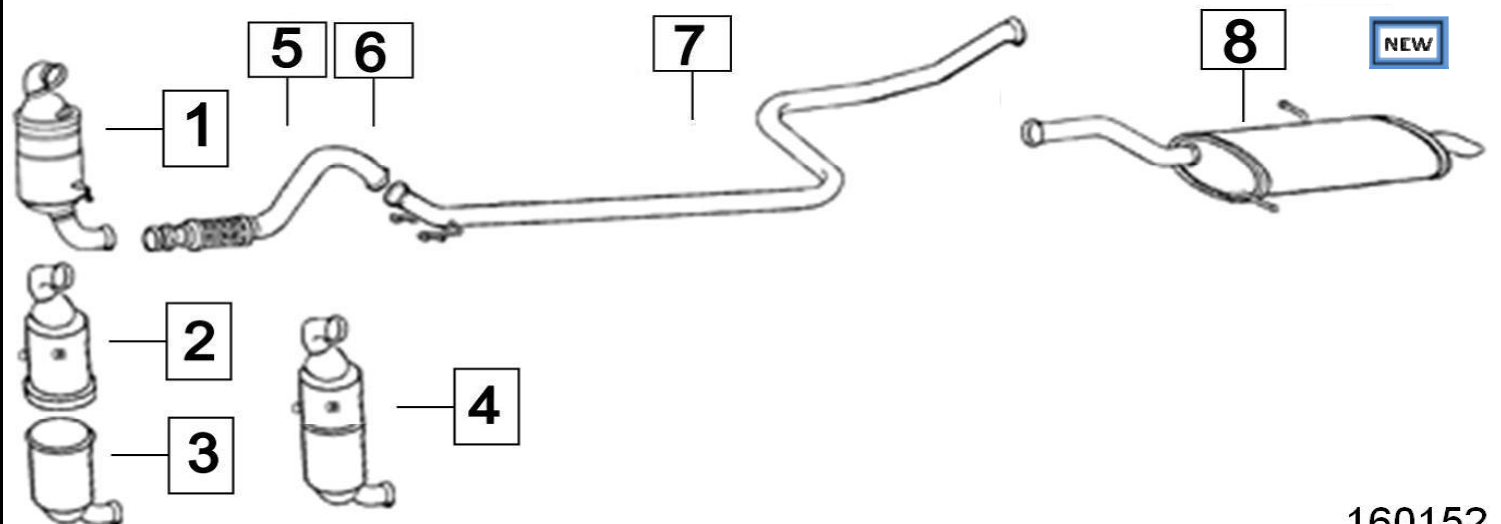

CITROEN C4 GRAND PICASSO 1600 HdI + DPF 1560cc 80KW 04- NEW

160152

	Codice	Descr.	O.E.	NOTE	Cod. Accessori
1	6003310	KAT	1706Q1 170688 1706FO	SOLO CATALIZZATORE	A
2	6100610	KAT	1731QH	CATALIZZATORE	B
3	6100620	FAP	174016	FAP	C
4	6006020	FAP	1731EN 1731HE 1706A7 1706R4	FAP + CATALIZZATORE	D
5	6133105	T A	1706F3		E
6	6133135	T A	1706K0	dal 07/2007	F
7	6133104	T I	1717GY		G
8	6133107	M P	173098		H