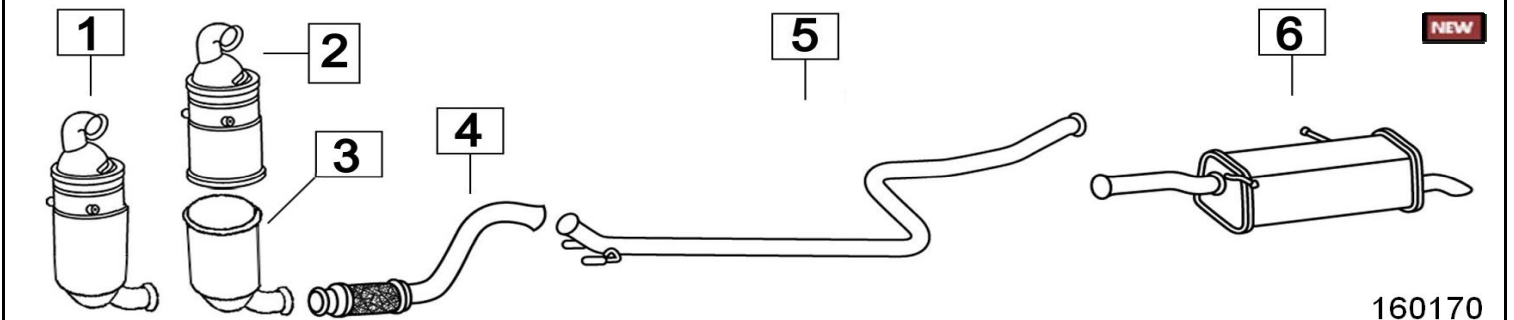

CITROEN BERLINGO 1600 Hdi Mot.DV6ATED4 1560cc 66KW 4/08- 2/10

160170

	Codice	Descr.	O.E.	NOTE	Cod. Accessori	
1	6006020	FAP	1731HE - 1731EN		A	
2	6100610	KAT	1731SF		B	
3	6006120	FAP	174025		C	
4	6006045	TI	1706VO		D	
5	6006044	TI	1717KS		E	
6	6006047	M P	1730X9		F