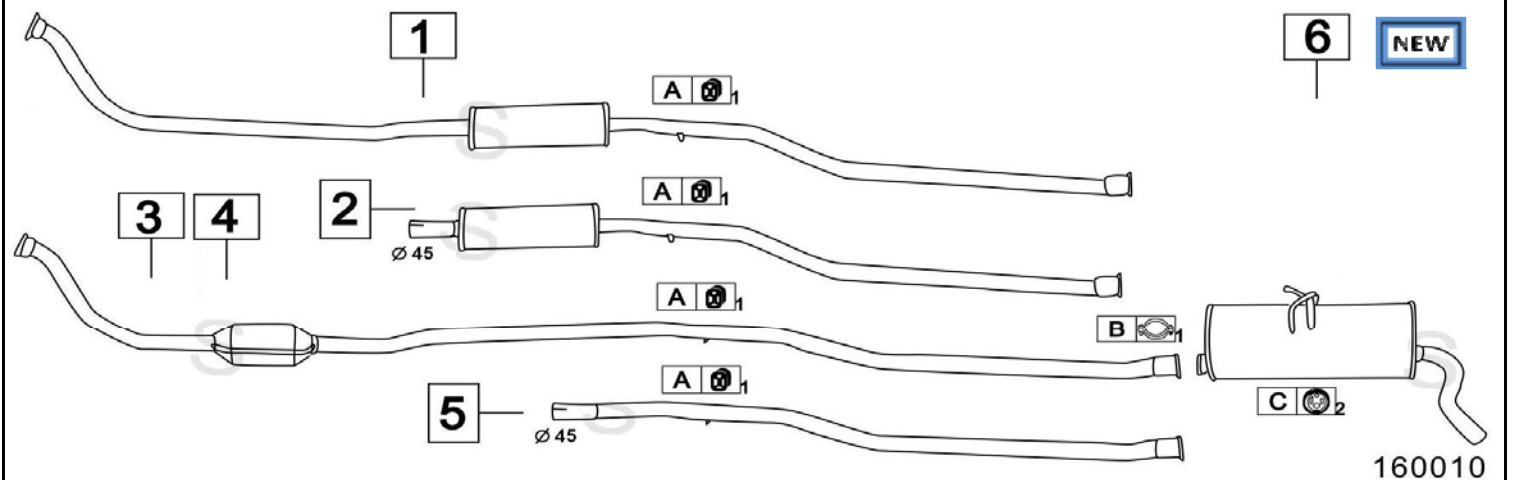

CITROEN BERLINGO 1800/ 1900 DIESEL 44-52-51KW 96-

160010

	Codice	Descr.	O.E.	NOTE	Cod. Accessori	
1	6006302	M A	1705P3		A	2233909
2	6006306	M C	1705P4	Modifica marmitta anteriore	B	2932969
3	6006312	KAT	1705P4	Per 1900 51KW	C	2233918
4	6024412	KAT	1705CC 1705AE 1705JL 1705AC 1705CE 1705JK	Per 1900 51KW dal 7/98	D	
5	6006303	T A		modifica catalizzatore	E	
6	6006307	M P	1726N6-1726QS-1726W8		F