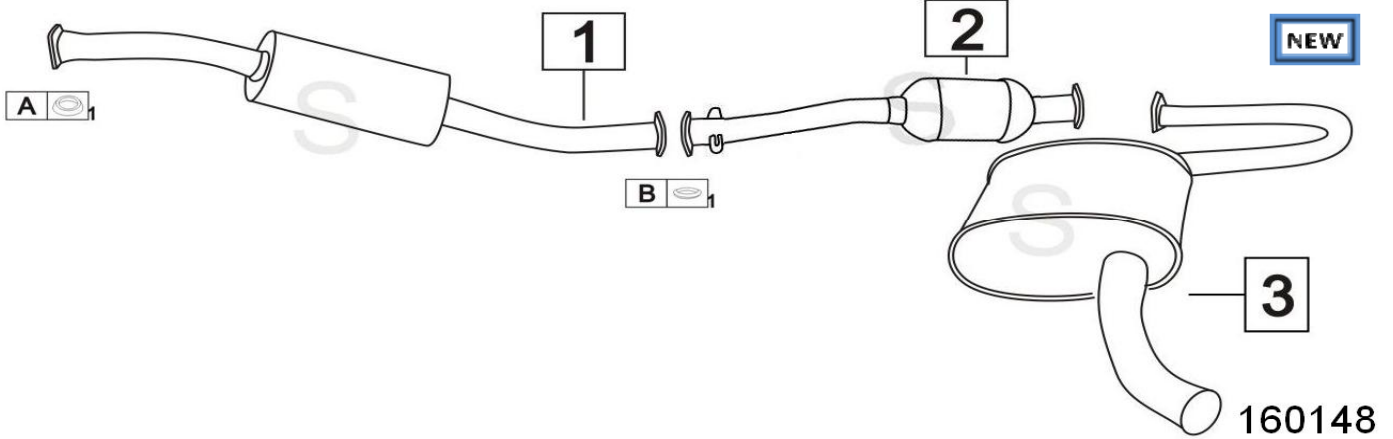

Aggiornato ottobre 2014

CITROEN JUMPER DIESEL CATALIZZATO 2500 M: DJ5 2500cc 64KW 98-

	Codice	Descr.	O.E.	NOTE	Cod. Accessori	
1	3286302	M A	1705W7 - 1705CQ		A	
2	3286316	KAT	1705CT - 1705CS		B	
3	3286307	M P	1730K7 - 1726CE		C