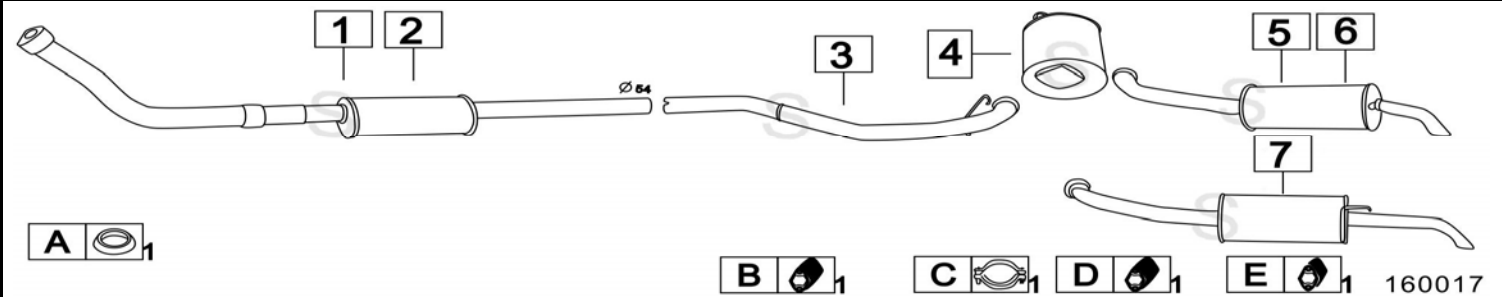

CITROEN BX 1600 / 1900 8V / 1900 16V 1580-1905cc

5/85- 91

	Codice	Descr.	O.E.	NOTE	Cod. Accessori
1	6009302	M A	95632640	per 1600 / 1900 8valvole	A 2231966
2	6027902	T A	95640233-	per 1900 16valvole	B 2233902
3	6009305	T I	95634349 - 95610186		C 2931969
4	6009306	M C	95634351		D 2233902
5	6009307	M P	95650909-96048418		E 2233903
6	6009337	M P	96068951	dal 1990	F
7	6009007	M P	96048419	per Break S.W.	G