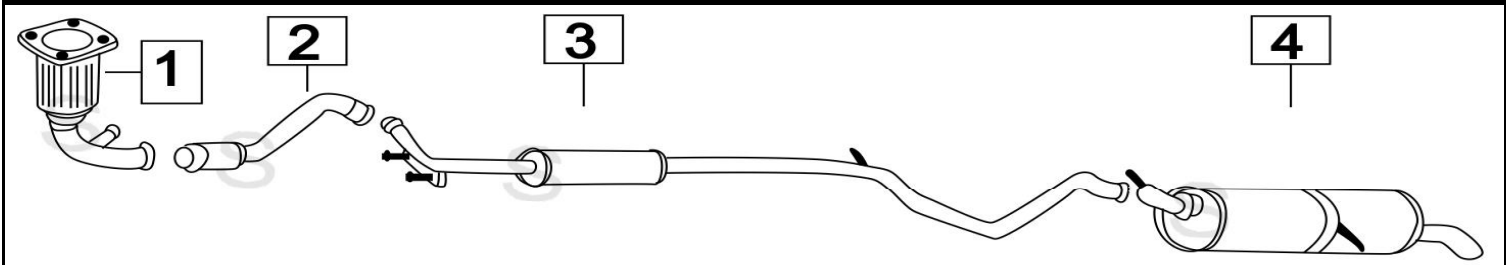

160133

	Codice	Descr.	O.E.	NOTE	Cod. Accessori
1	6105212	KAT	1705ZH - 1705ZW - 170679		
2	6105205	TI	1717W6 - 1706H4		
3	6105206	M C	1717W7		
4	6105207	M P	1726VZ - 1726SH - 1730H5