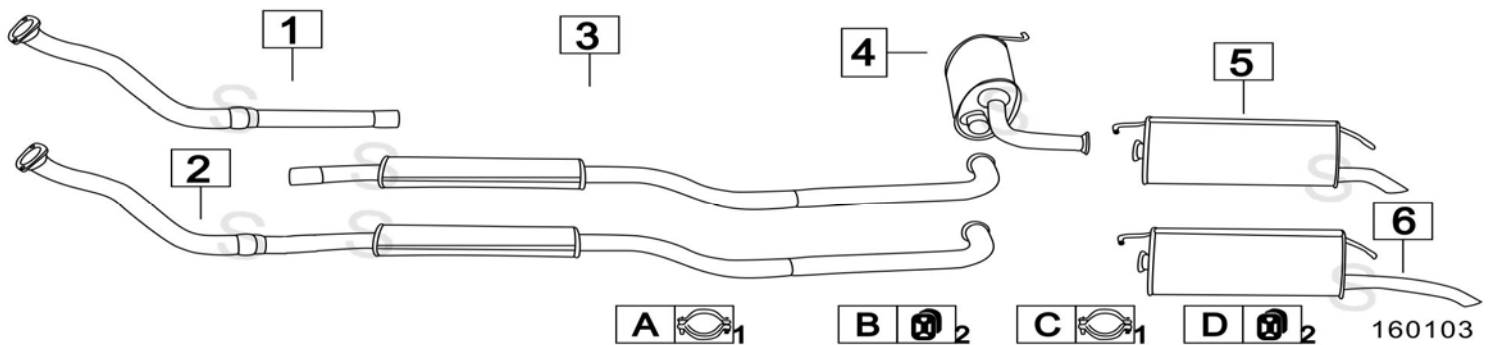

160103

	Codice	Descr.	O.E.	NOTE	Cod. Accessori	
1	6021700	T C	96021651		A	2931969
2	6002439	G M	96021651		B	2233908
3	6002402	M A	96021651		C	2931969
4	6002406	M C	96021664		D	2233908
5	6002407	M P	96021679		E	
6	6002437	M P	96045756	per S.W. - BREAK	F	

CITROEN XM 2100 TURBO DIESEL 2088cc 81KW 89-