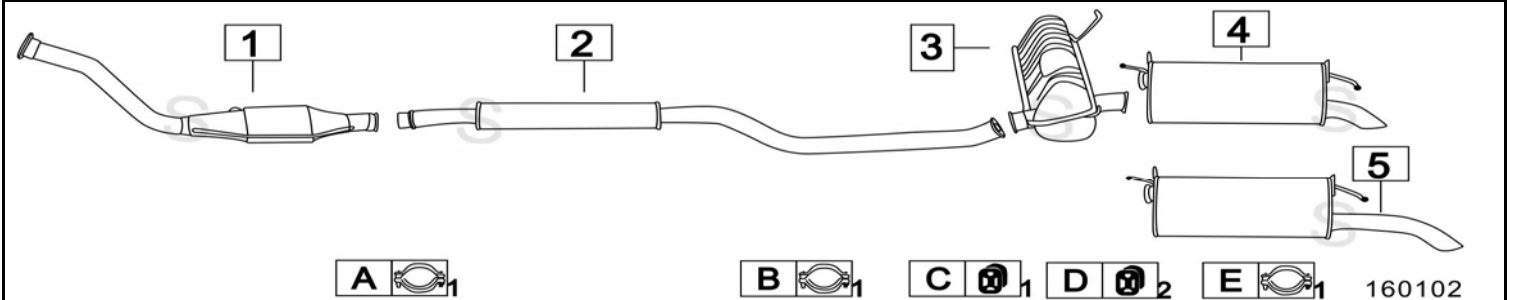

CITROEN XM 2000 TURBO 1998cc 110KW 92-

	Codice	Descr.	O.E.	NOTE	Cod. Accessori
1	6002612	KAT	96119132		A 2931969
2	6002602	M A	96119135		BE 2931972
3	6002606	M C	96119136		CD 2233908
4	6002607	M P	1726F3		
5	6002637	M P	96119138	per S.W. - BREAK