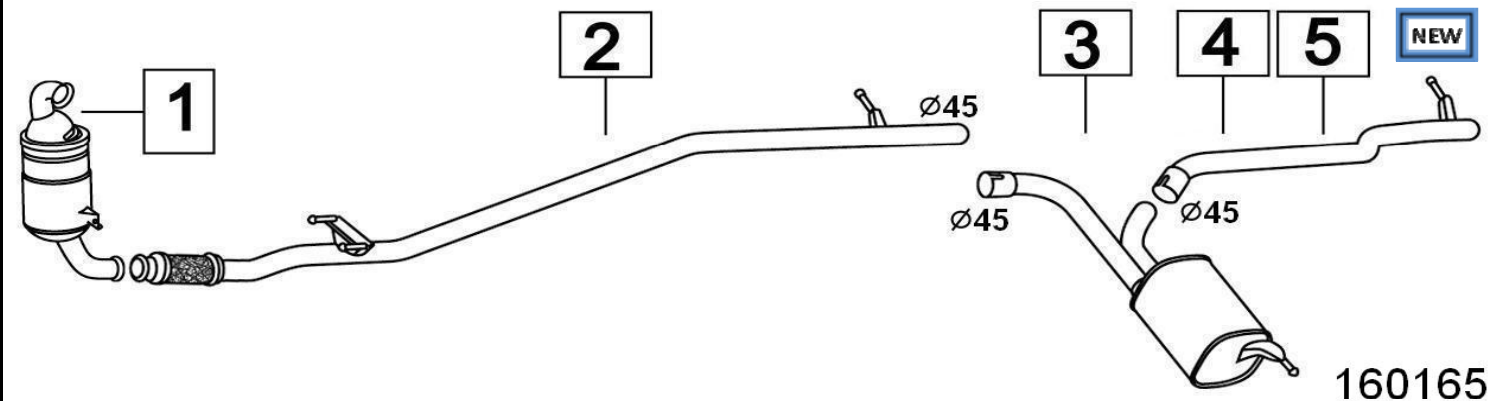

Codice	Descr.	O.E.	NOTE	Cod. Accessori
1	3285010	KAT	173811		A
2	3285005	T I	1731LJ		B
3	3285037	M P	173053		C
4	3285048	T P	173069	per Passo corto	D
5	3285058	T P	173070	per Passo lungo	E

CITROEN JUMPY II 2000 HDi M:DW10UTED4

1997cc 88KW

1/07-