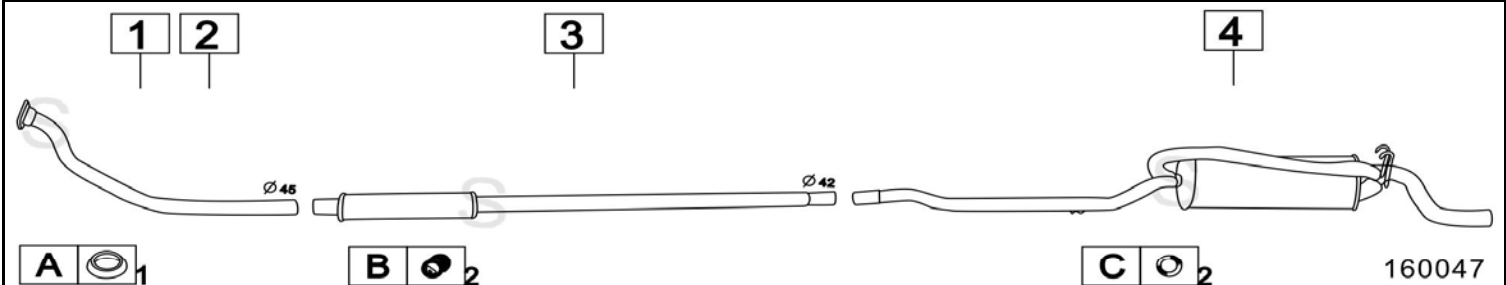

Codice	Descr.	O.E.	NOTE	Cod. Accessori	
1	6023500	T C	95635129	per 1300 benzina	A	2231946
2	6000100	T C	95600360	per 1800 diesel	B	2233905
3	6000106	M C	95593036		C	2003931
4	6006907	M P	95600365-96001963		D	

CITROEN C15 950 / 1100 / 1300 / 1400 954-1118-1294-1360cc 7/87-