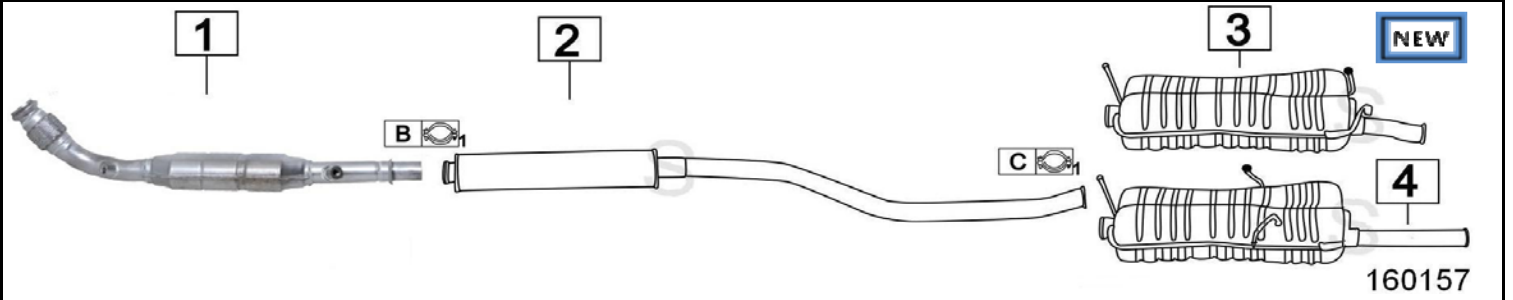

Aggiornato ottobre 2014

CITROEN XSARA 2000 16V

1998cc 123KW

9/00-

	Codice	Descr.	O.E.	NOTE	Cod. Accessori
1	6029412	KAT	1705JC		A
2	6029406	M C	1717K5		B 2931969
3	6034507	M P	1726T7		C 2931969
4	6034607	M P	1726FZ - 1726Z8	per S.W. - BREAK	D