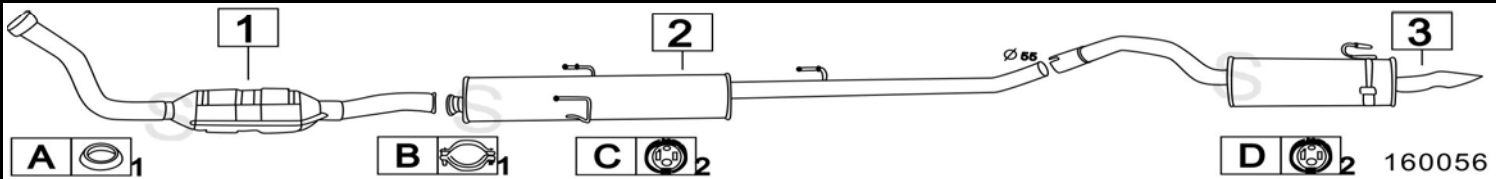

CITROEN EVASION 2000i 1998cc 89KW 3/94-

160056

	Codice	Descr.	O.E.	NOTE	Cod. Accessori
1	3216512	KAT	1705A5		A 2231966
2	3216236	M C	171743-1717F9-1717J6		B 2931969
3	3216507	M P	1726000000		CD 2233918