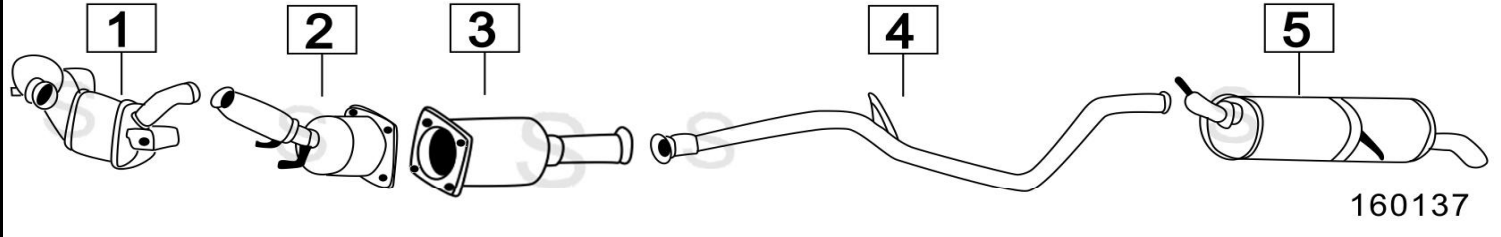

CITROEN C4 2000 HdI TD DPF 1997cc 101KW 04- 06/07

160137

	Codice	Descr.	O.E.	NOTE	Cod. Accessori
1	6100210	KAT	1705ZJ	1° CAT	
2	6100212	KAT	1706F2	2° CAT	
3	6100226	FAP	1731AN - 174015	FAP	
4	6100203	T A	1717CK		
5	6100607	M P	1726KX - 1726KL