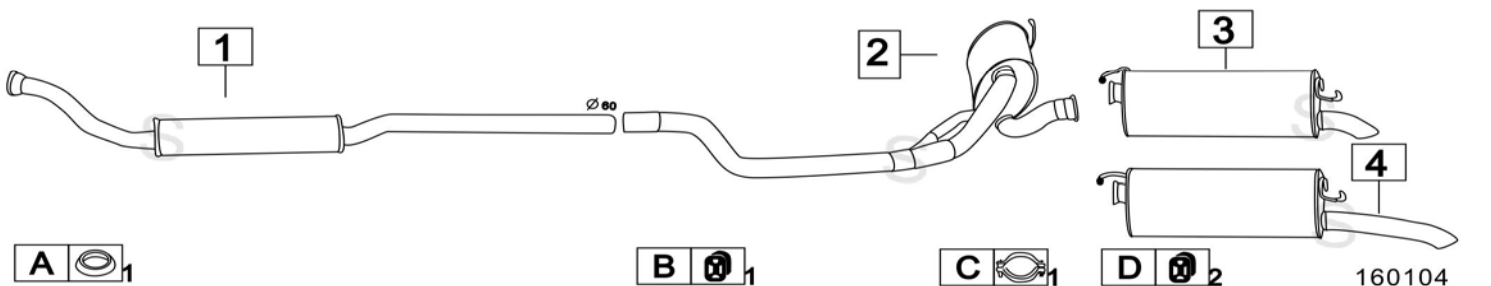

160104

	Codice	Descr.	O.E.	NOTE	Cod. Accessori	
1	6002802	M A	95666770		A	2233908
2	6002806	M C	95654020		B	2233908
3	6002807	M P	95666769		C	2931972
4	6002837	M P	95666771	per S.W. - BREAK	D	2233908