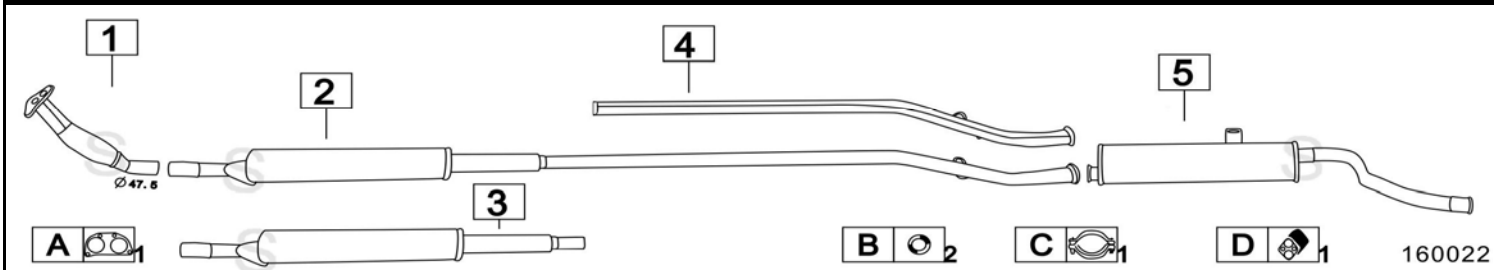

160022

	Codice	Descr.	O.E.	NOTE	Cod. Accessori	
1	6007300	T C	95587373		A	2230904
2	6007336	M C	75492528		B	2003935
3	6007306	M C	75492528		C	2932969
4	6007803	T A		tubo modifica	D	2233904
5	6007807	M P	5491183-75492530		E