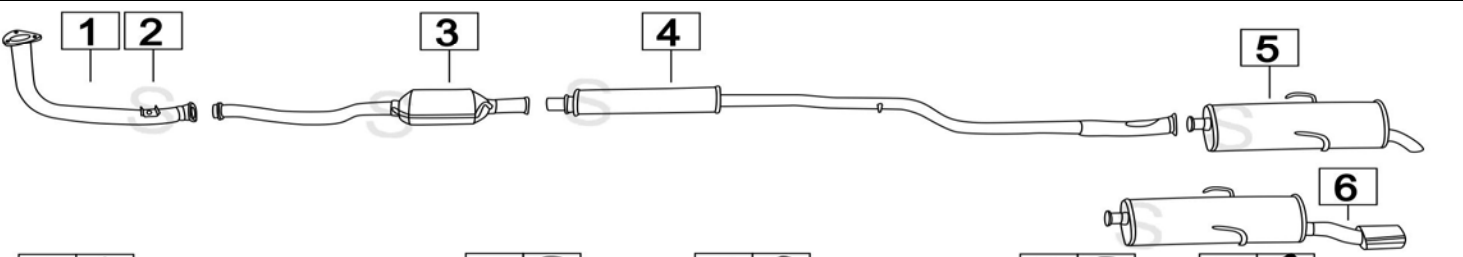

CITROEN SAXO 1400 / 1600 1360-1587cc 55-65KW 3/96-

	Codice	Descr.	O.E.	NOTE	Cod. Accessori	
1	6008900	T C	170565-1705K7	per 1400	A	2210911
2	6025500	T C	1705K8	per 1600	B	2932969
3	6108612	KAT	173113-173125-173163		C	2233909
4	6108906	M C	1717A3		D	2932969
5	6008107	M P	1726L0-1726L1-1726L3		E	2233902
6	6008137	M P	1726S3	con codino per VTS	F