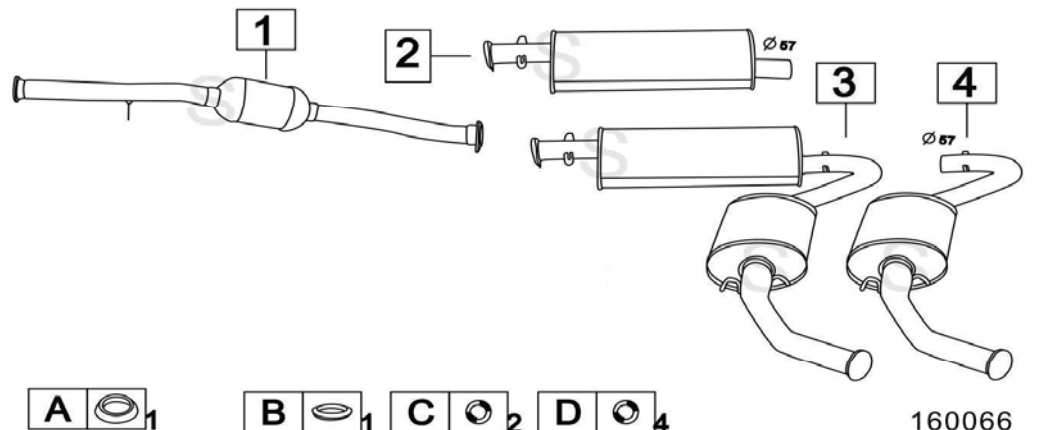

CITROEN JUMPER DIESEL CATALIZZATO 1900 / 2800cc 51-64KW 98-

	Codice	Descr.	O.E.	NOTE	Cod. Accessori
1	3234212	KAT	1705FH		A 2231946
2	3231706	M C	1726EL		B 2102958
3	3231709	G M	1726A6 - 1726A3 - 1726EL		C 2003931
4	3231707	M P	1727EL		D 2003931