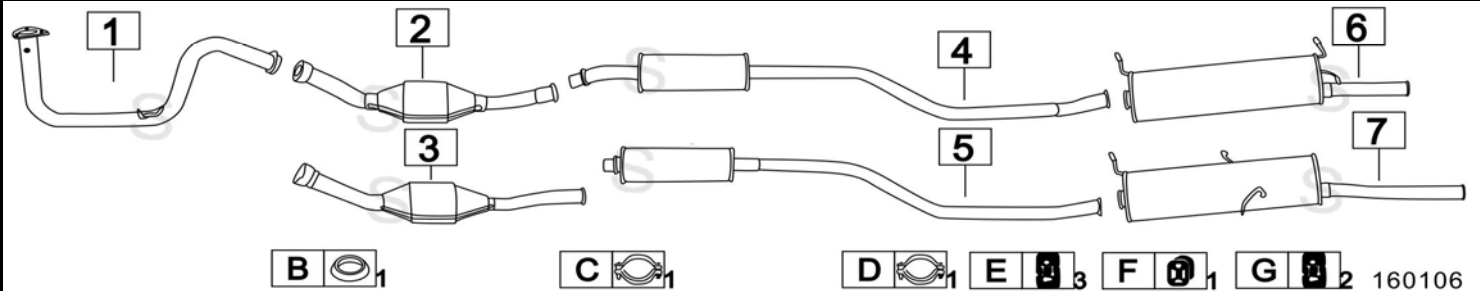

160106

	Codice	Descr.	O.E.	NOTE	Cod. Accessori
1	6012900	TC	1705W0		A 2210911
2	6001712	KAT	1731A2	fino al 02/1999	B 2231958
3	6130412	KAT	1731H0	dal 03/1999	C 2932969
4	6005106	MC	171738-1717A4	fino al 02/1999	D 2932969
5	6001706	MC	1717F2-1717F4	dal 03/1999	E 2233920
6	6001707	MP	1726S6	per 3/5 porte	F 2233909
7	6001737	MP	1726CA-1726GA-1726GG	per S.W. - BREAK	G 2233920