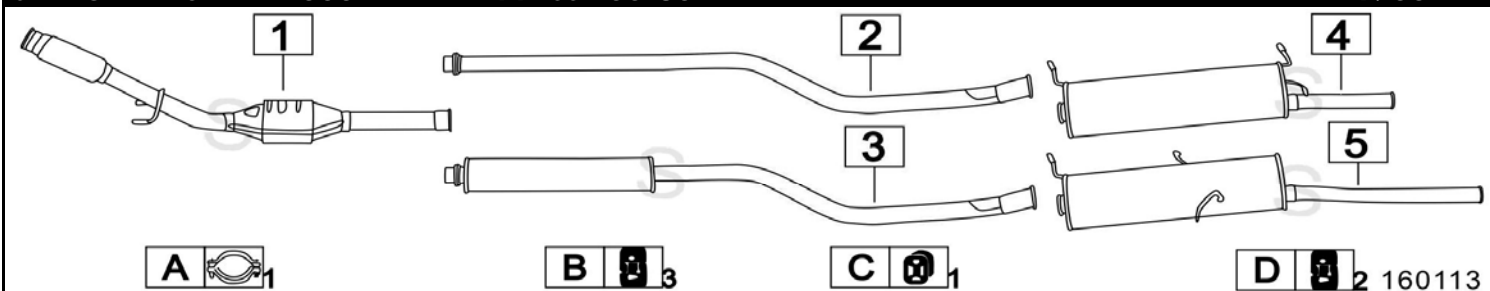

CITROEN XSARA 2000 HDI 1997cc 66-80KW 9/00-

	Codice	Descr.	O.E.	NOTE	Cod. Accessori
1	6035212	KAT	1705NG - 1705NF - 1705JF		A 2931969
2	6035203	T A	1717S4	per 66KW dal 01/2002	B 2233920
3	6035206	M C	1717K6	per 66KW fino 12/2001 + 80KW	C 2233909
4	6001607	M P	1726S8		D 2233920
5	6001637	M P	1726FG	per S.W. - BREAK	E