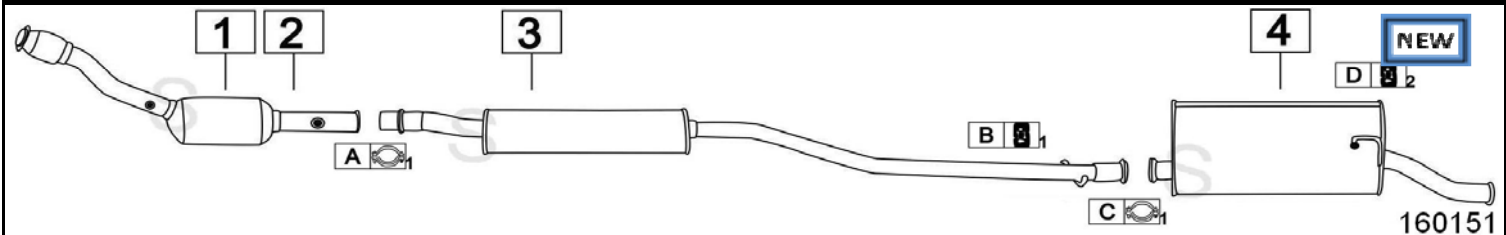

160151

	Codice	Descr.	O.E.	NOTE	Cod. Accessori	
1	6035612	KAT	1705KY		A	2931969
2	6035616	KAT	1705QR	dal 01/2003	B	2233920
3	6035606	M C	1717P5		C	2932969
4	6035607	M P	1726KJ		D	2233920

CITROEN XSARA PICASSO 1600 HDI

1560cc 66-80KW

4/04-