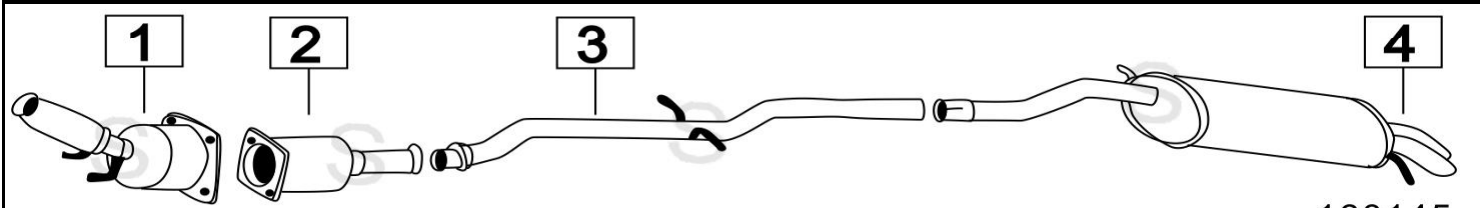

160145

	Codice	Descr.	O.E.	NOTE	Cod. Accessori	
1	6037212	KAT	1731FQ		A	
2	6037226	FAP	174020		B	
3	6037103	T A	1717V3 - 1717CN		C	
4	6037107	M P	1726XC		D	

CITROEN C5 2700 HDi FAP Mot.DT17TED4

2720cc 150KW

2/05- 12/10