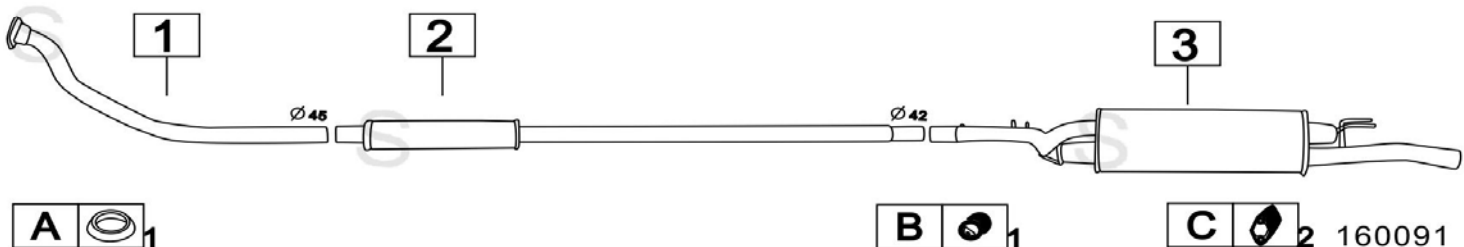

1580cc

85- 87

	Codice	Descr.	O.E.	NOTE	Cod. Accessori
1	6000400	T C	95598164		A 2231966
2	6000407	M P	95595830		B 2233905
3					C 2003931

CITROEN VISA 1700 D/RD DIESEL

1769cc

8/84- 88

	Codice	Descr.	O.E.	NOTE	Cod. Accessori
1	6000100	T C	95600360		A 2231946
2	6000106	M C	95593036		B 2233905
3	6000607	M P	95585992		C 2233903