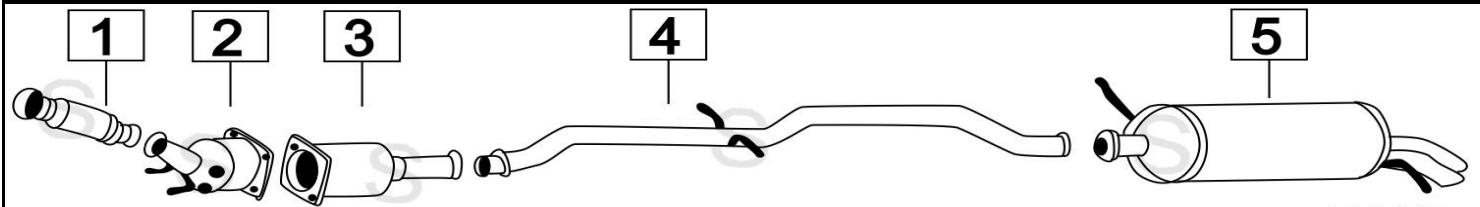

Aggiornato ottobre 2014

CITROEN C5 2200 HDi FAP 2179cc 100KW

00- 08/02

160143

	Codice	Descr.	O.E.	NOTE	Cod. Accessori	
1	6036705	TI	1705HV		A	
2	6037010	KAT	1731L6 - 174001		B	
3	6037020	FAP	1731L6 - 174001		C	
4	6037003	T A	1717K1 - 1830A800 - 1717CN		D	
5	6037037	M P	1726H1 - 1848A800 - 1726HJ - 1726XC		E	

CITROEN C5 2200 HDi FAP 2179cc 100KW

02- 09/04