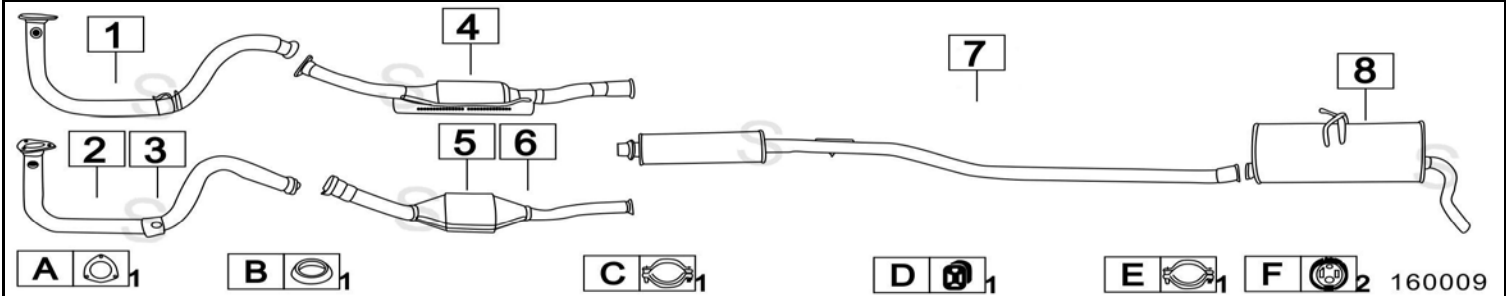

Aggiornato ottobre 2014

CITROEN BERLINGO 1100 / 1400 / 1800 44-55-66KW

96-

	Codice	Descr.	O.E.	NOTE	Cod. Accessori
1	6017500	T C	1705C0-1705C9	per 1400 fino al 09/1997	A 2210911
2	6117500	T C	1705V8	per 1400 dal 09/1997	B 2121945
3	6028700	T C	1705K3-1705D0	per 1100	C 2932969
4	6117212	KAT	1705X6-1705T8-1705J0	per 1800	D 2233909
5	6117512	KAT	173122	per 1100 + 1400 fino al 09/1997	E 2932969
6	6131312	KAT	1731K9	per 1400 dal 09/1997	F 2233918
7	6006806	M C	171774		G
8	6006307	M P	1726N6-1726QS-1726W8		H