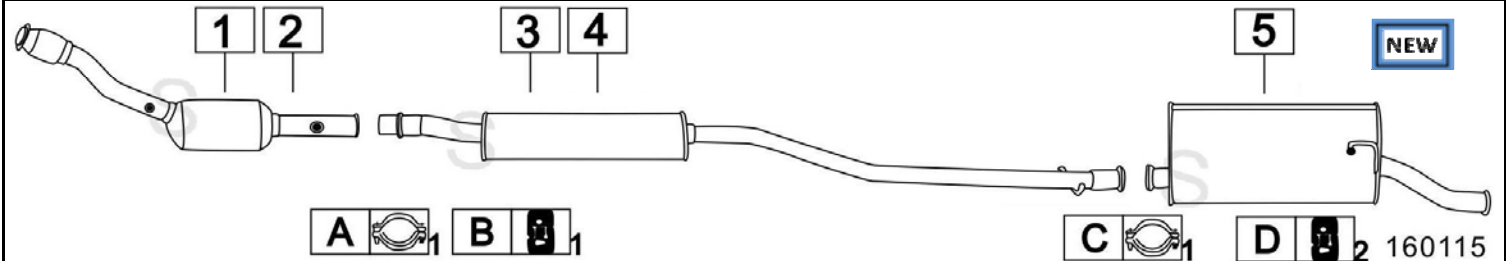

160115

	Codice	Descr.	O.E.	NOTE	Cod. Accessori	
1	6001512	KAT	1705FS		A	2931969
2	6001612	KAT	1705SV	con ESP	B	2233920
3	6001506	M C	1717AH		C	2932969
4	6001536	M C	1717T6	con ESP	D	2233920
5	6001507	M P	1726TV		E	

CITROEN XSARA PICASSO 2000 16V

1997cc 85KW

5/01-