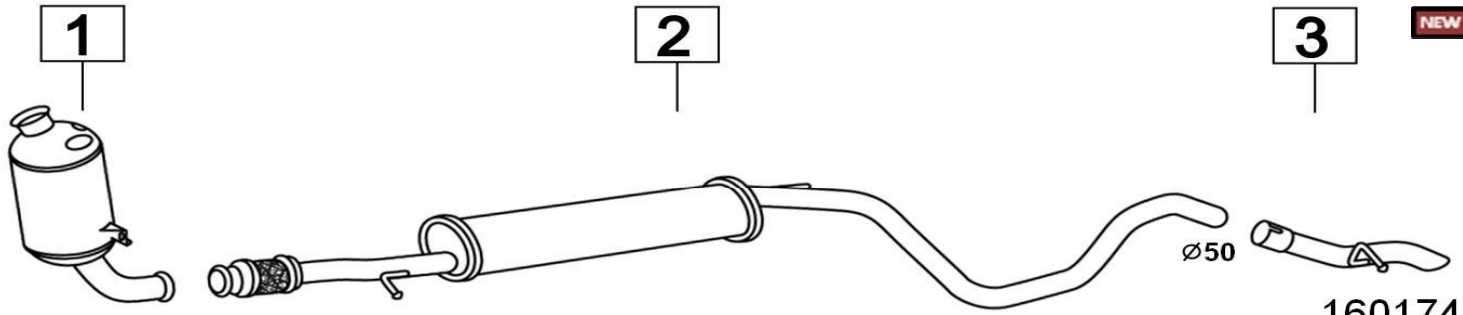

Aggiornato ottobre 2014

CITROEN NEMO 1400 HDi Mot: DV4TED 1398cc 50KW 01/08-

160174

	Codice	Descr.	O.E.	NOTE	Cod. Accessori	
1	6003512	KAT	173804		A	
2	6003506	M C	1717JY		B	
3	3238348	T P	1730V1		C