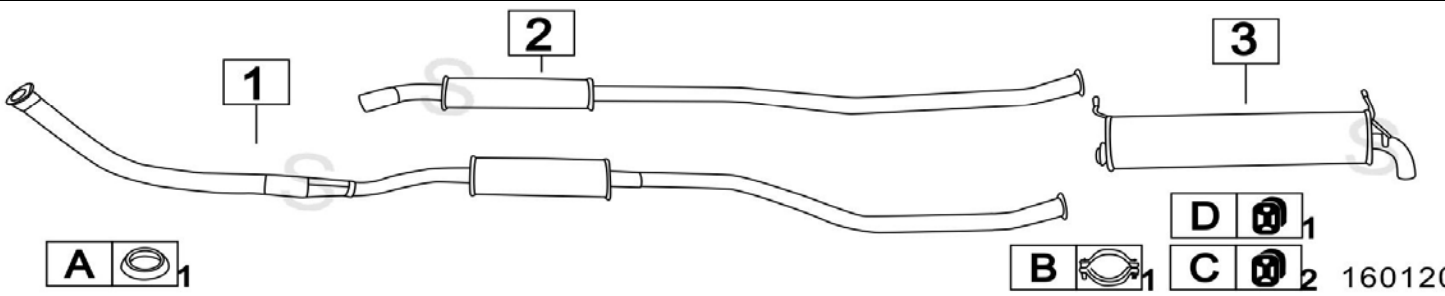

CITROEN ZX 1600i 1580cc 65KW 91- 92

	Codice	Descr.	O.E.	NOTE	Cod. Accessori
1	6005602	M A	96041778		A 2231966
2	6005606	M C	96087628		B 2932969
3	6005907	M P	1726K9-96041798		C 2233909
4					D 2233908