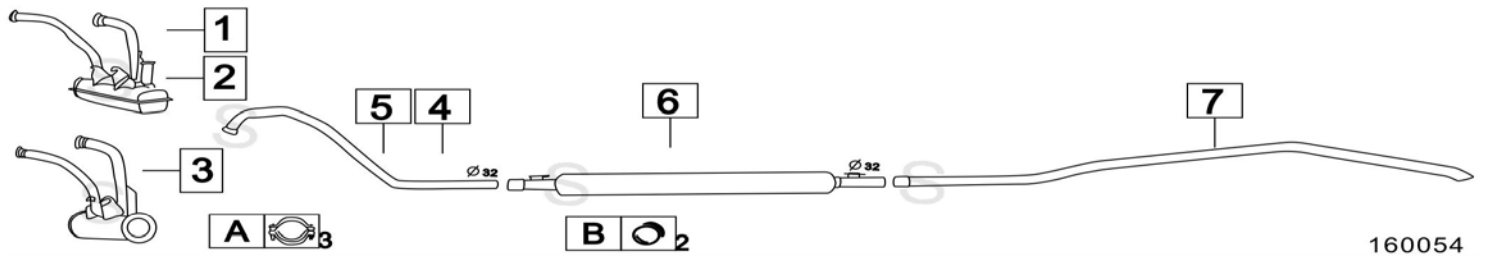

Aggiornato ottobre 2014

CITROEN DIANE 6 600cc 68- 84

160054

	Codice	Descr.	O.E.	NOTE	Cod. Accessori
1	6008602	M A	5429110R-AM1821D	larghezza attacchi 488mm	A 2931947
2	6008702	M A	5465334	larghezza attacchi 343mm	B 2233901
3	6005402	M A	5490718-75527203	dal 10/1975	C
4	6008705	T I	AY1824		D
5	6005005	T I	5429094S-AM1824C	dal 10/1975	E
6	6008706	M C	75525430-95495446		F
7	6008708	T P	75510647-75518015		G