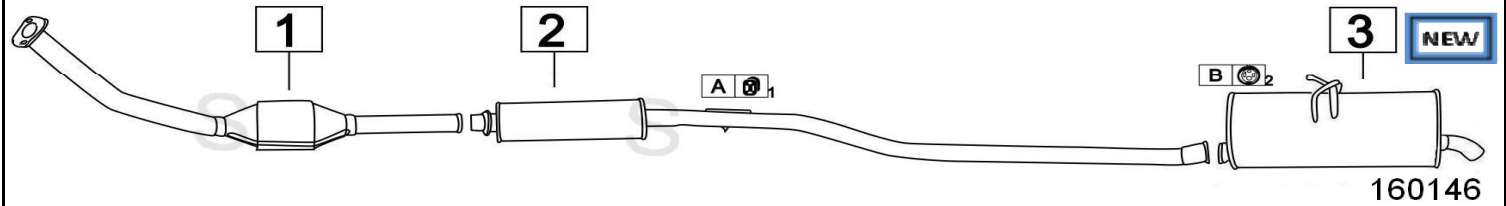

CITROEN BERLINGO 2000 HDI 4WD

1997cc 66KW

01-

	Codice	Descr.	O.E.	NOTE	Cod. Accessori
1	6006010	KAT			A 2233909
2	6006036	M C	1717P1		B 2233918
3	6006037	M P	1730Q8		C