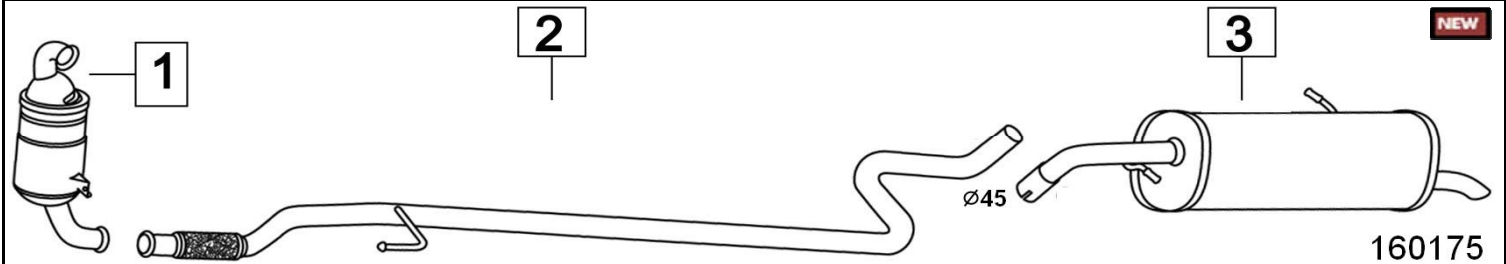

160175

	Codice	Descr.	O.E.	NOTE	Cod. Accessori
1	6003310	KAT	1706Y8		A
2	6135205	T A	1717LC		B
3	6135267	M P	1730AC		C

CITROEN C4 1400

1360cc 66KW

04-