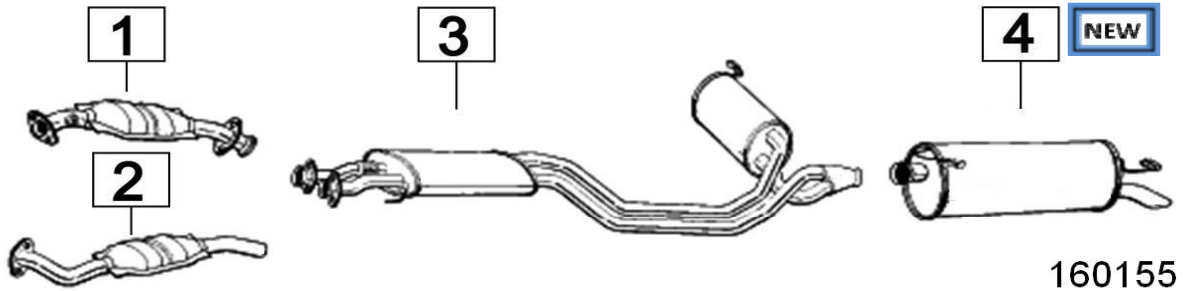

Aggiornato ottobre 2014

CITROEN XM 3000 V6 24V M: ZPJ4 2975cc 147KW 90- 97

160155

	Codice	Descr.	O.E.	NOTE	Cod. Accessori	
1	6021412	KAT	96061529 173107 173132		A	
2	6021512	KAT	96061530 173106		B	
3	6021409	M C	95654018		C	
4	6002807	M P	95666769 95654015		D	

CITROEN XM 2100 DIESEL 2138cc 61KW 89-