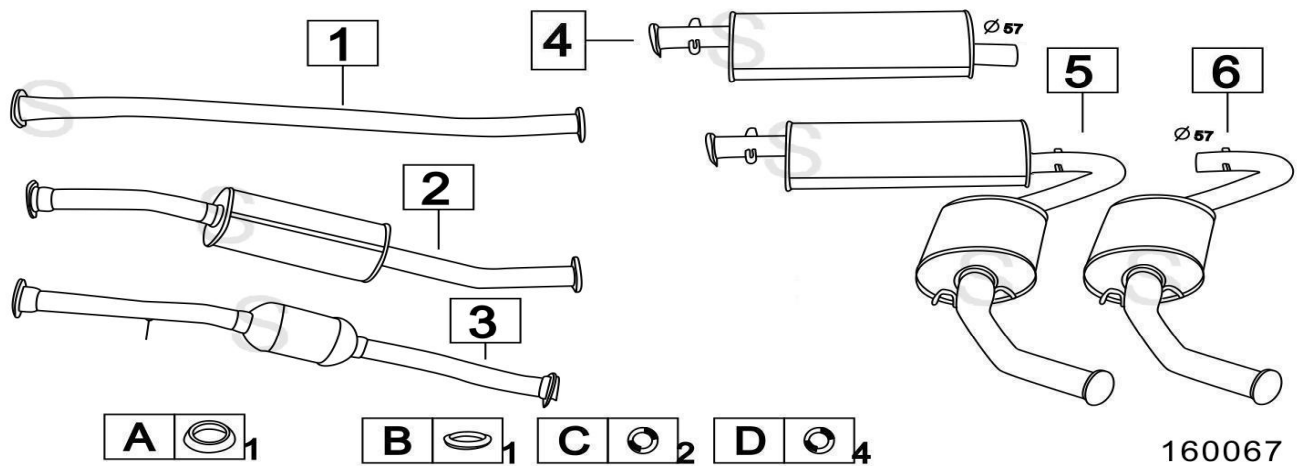

CITROEN JUMPER TURBO DIESEL 1900 / 2500 / 2800cc 94-

	Codice	Descr.	O.E.	NOTE	Cod. Accessori	
1	3231705	T I	170573		A	2231966
2	3231702	M A	1805W7	per pulmino	B	2102958
3	3231712	KAT	170579-170580		C	2003931
4	3231706	M C	1726EL		D	2003931
5	3231709	G M	1726A6 - 1726A3 - 1726EL		E	
6	3231707	M P	1727EL		F