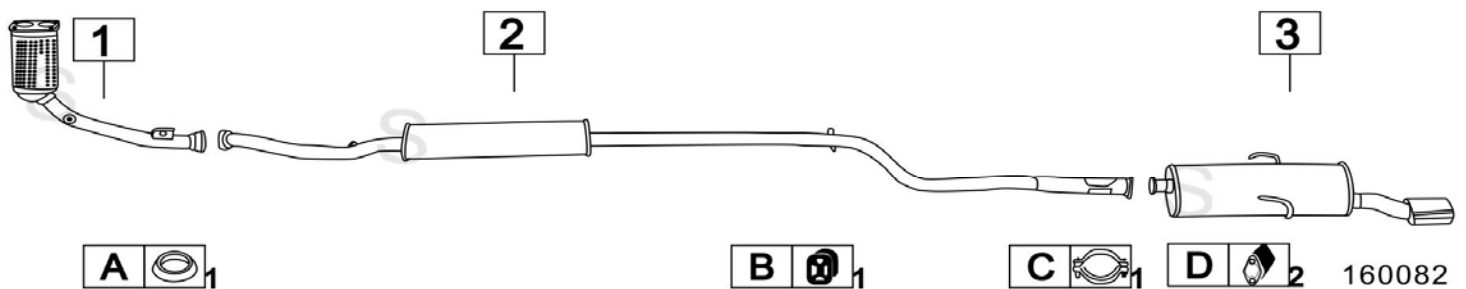

Codice	Descr.	O.E.	NOTE	Cod. Accessori
1	6025412	KAT	1731P4		A 2231946
2	6108406	M C	171779		B 2233909
3	6008137	M P	1726S3		C 2932969
4					D 2233902

CITROEN SAXO 1600 16V 1587cc 87KW

3/96-