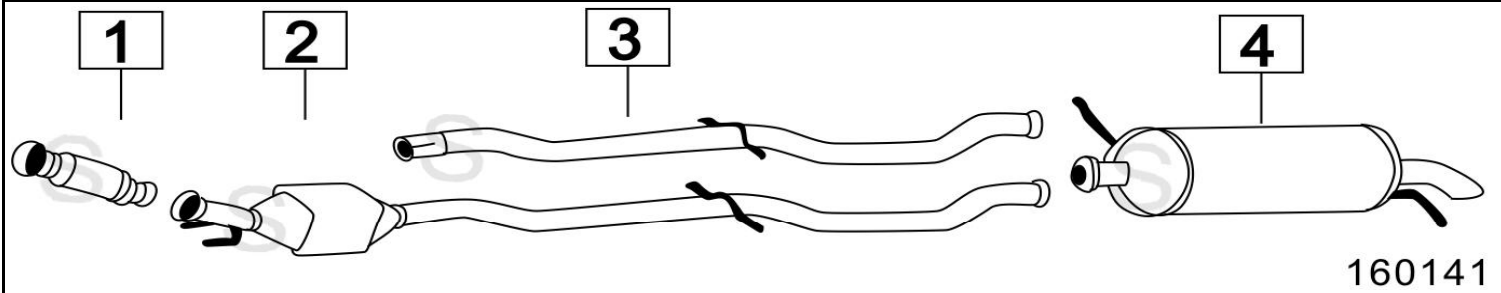

Aggiornato ottobre 2014

CITROEN C5 2000 HDi 1997cc 66-81KW 00- 08/02

160141

	Codice	Descr.	O.E.	NOTE	Cod. Accessori
1	6036705	TI	1705HV		
2	6036712	KAT	1705HW-1630A70A-1705RG-1705NJ-1705RH-1731GQ		
3	6036703	T A		TUBO MODIFICA	
4	6036707	M P	1726LH - 1848A70A - 1726HH - 1726XE		

CITROEN C5 2000 HDi 2179cc 100KW 02- 09/04