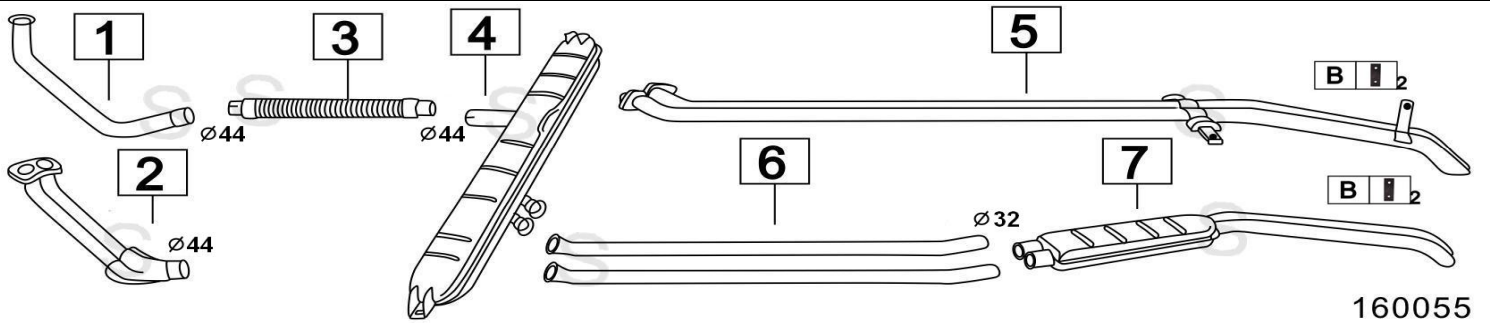

CITROEN DS 19 / 20 / 21 / 23 66- 74

160055

	Codice	Descr.	O.E.	NOTE	Cod. Accessori
1	6028200	T C	DX 18244	per DS21 - DS23	A
2	6028000	T C	5429137	per DS19 - DS20	B 2233911
3	6004705	T I	DS1824		C
4	6004706	M C	5429135-DX1830		D
5	6004708	T P	DX 182905A	per DS19	E
6	6004403	T A	5429138	coppia	F
7	6004407	M P	5423644-DX1832		G