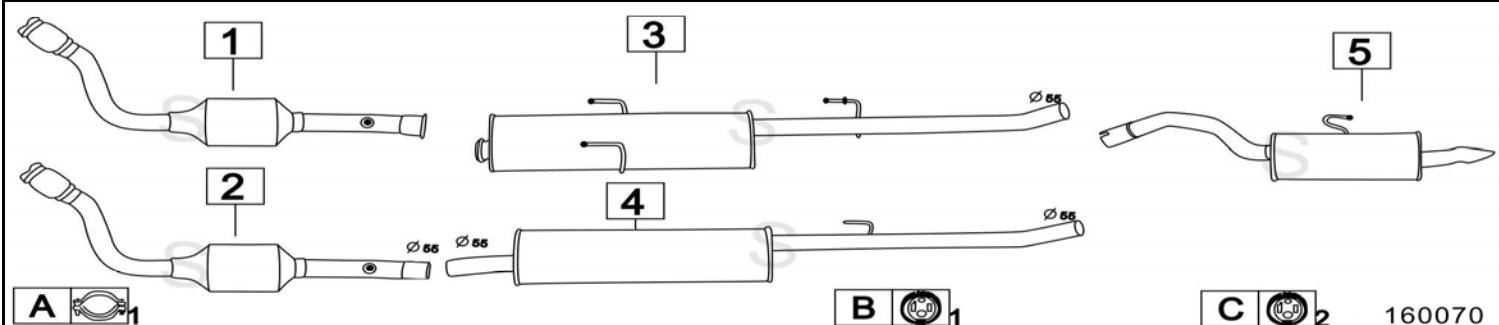

CITROEN JUMPY 2000 16V 1997cc 100KW 5/00-

	Codice	Descr.	O.E.	NOTE	Cod. Accessori
1	3216012	KAT	1705JR		A 2931972
2	3216212	KAT	1705PE	dal 06/2001	B 2233918
3	3216006	M C	1717C5-1717K0		C 2233918
4	3216036	M C	1717Q7	dal 06/2001	D
5	3216007	M P	1726NC		E