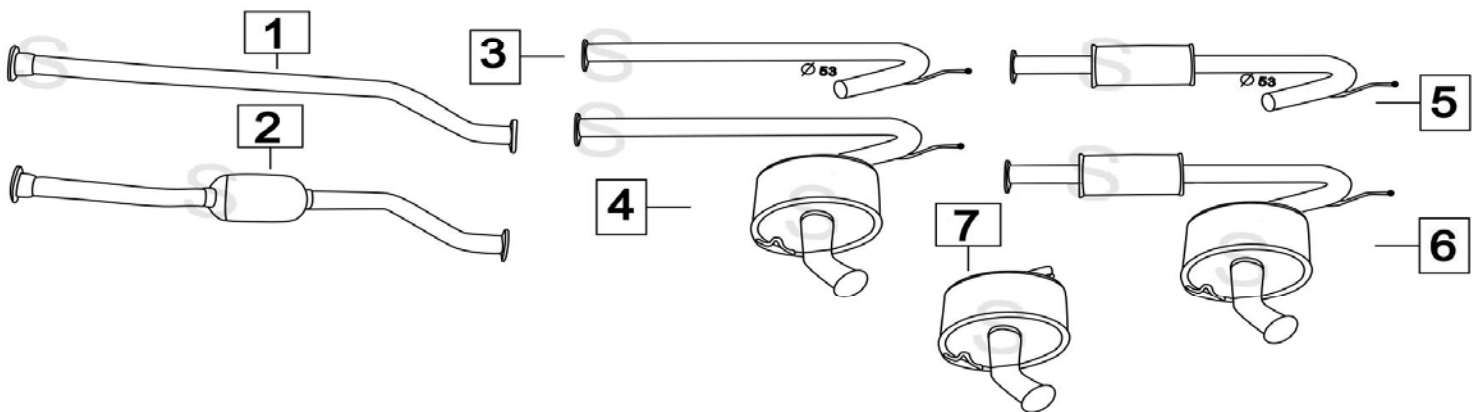

160180

	Codice	Descr.	O.E.	NOTE	Cod. Accessori	
1	3283812	FAP	1731SE - 1367589080		A	

CITROEN JUMPER II SERIE HdI 2000 / 2200 / 2800 62-74-94-107KW 02-