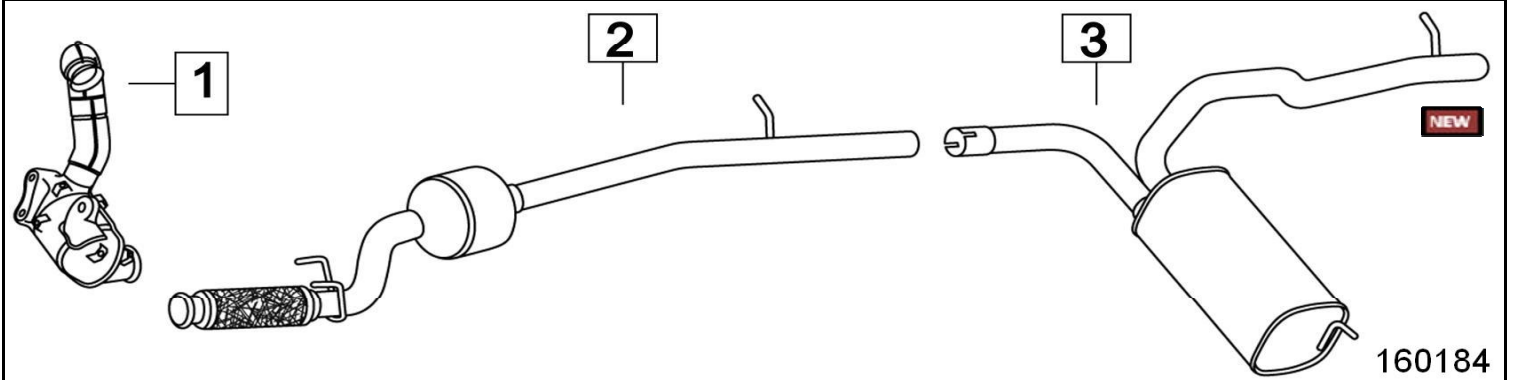

CITROEN C8 II 2000 HDi Motor.DW10UTED4 E4 1997cc 88KW 02/07-

	Codice	Descr.	O.E.	NOTE	Cod. Accessori
1	3285110	KAT	1731WG		A
2	3285116	KAT	1731ST		B
3	3285137	M P	1730G1		C