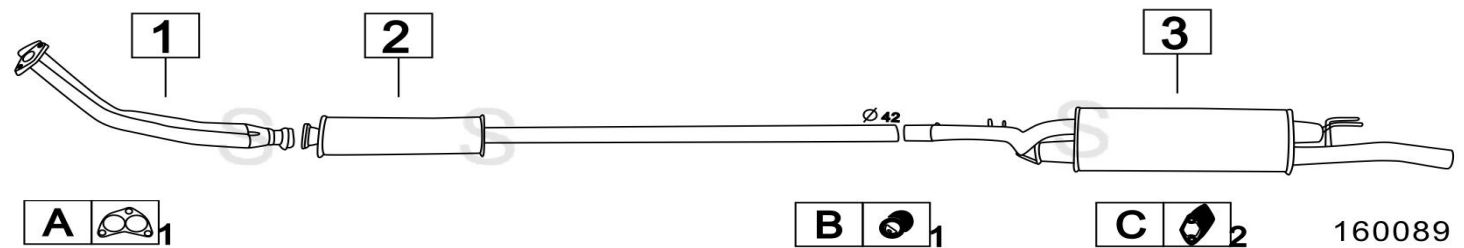

CITROEN VISA 1400 GT/CHRONO

1360cc

7/82- 85

	Codice	Descr.	O.E.	NOTE	Cod. Accessori
1	6000600	T C	170329-97516727		A 2210901
2	6000606	M C	97509938		B 2233905
3	6000607	M P	95585992		C 2233903