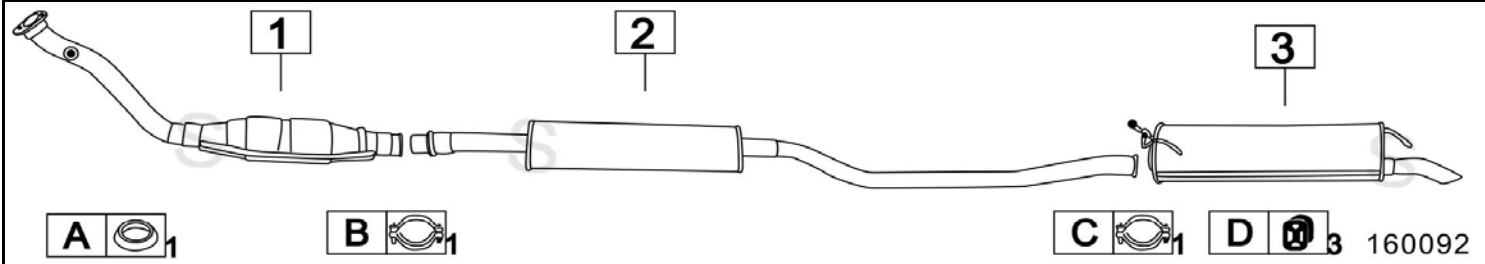

Aggiornato ottobre 2014

CITROEN XANTIA 1600 / 1800   **1580-1761cc**   **65-76KW**   **11/92-**

	Codice	Descr.	O.E.	NOTE	Cod. Accessori
1	6031012	KAT	96106848		A 2231966
2	6004106	M C	96106851		B 2931969
3	6004107	M P	96164115		C 2932969
4					D 2233908

CITROEN XANTIA 1800 8V   **1761cc**   **95-**