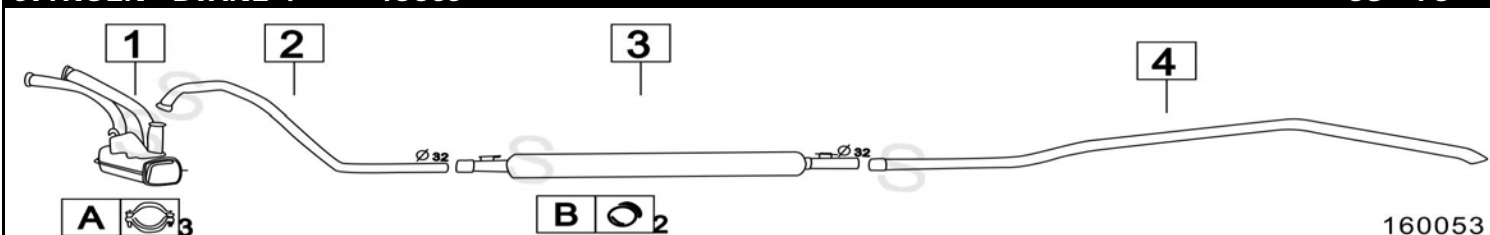

CITROEN DIANE 4

450cc

68- 75

	Codice	Descr.	O.E.	NOTE	Cod. Accessori
1	6022202	M A	5490721	larghezza attacchi 354mm	A 2931947
2	6008705	T I	AY1824		B 2233901
3	6008706	M C	75525430-95495446		C
4	6008708	T P	75510647-75518015		D