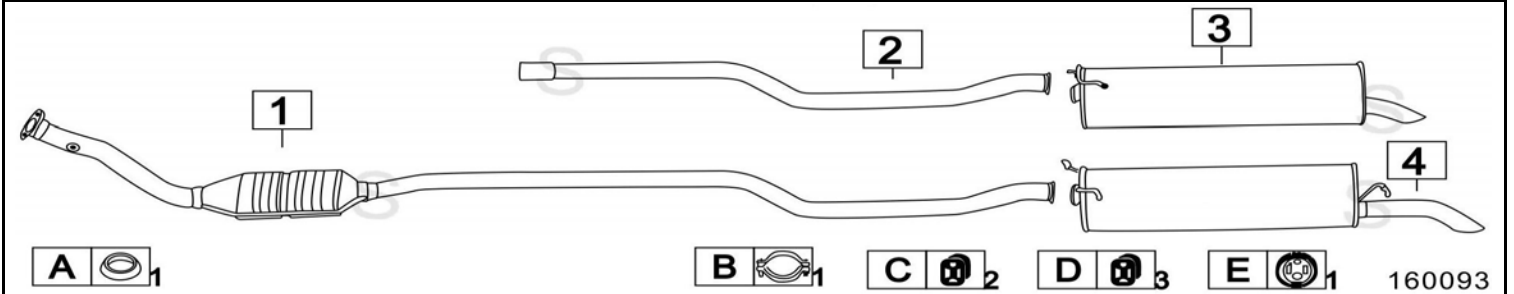

Codice	Descr.	O.E.	NOTE	Cod. Accessori
1	6031212	KAT	1705G1-1705G2-1705T5		A 2231966
2	6004603	T A		per modifica catalizzatore	B 2931969
3	6004807	M P	1726H4		CD 2233908
4	6004837	M P	1726H5-1726H6	per S.W. - BREAK	E 2233918

CITROEN XANTIA 1800i 16V   **1761cc**   **82KW**   **4/95-**