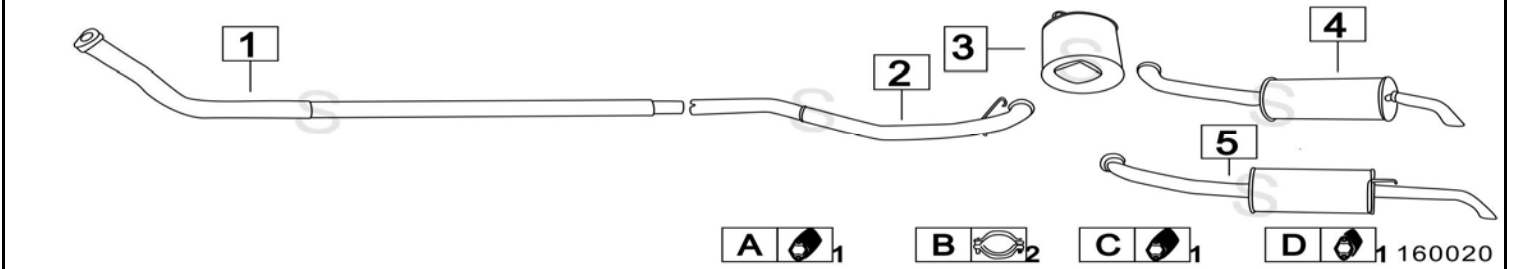

CITROEN BX TURBO DIESEL 1700 / 1900 1769-1905cc 88- 94

	Codice	Descr.	O.E.	NOTE	Cod. Accessori
1	6027900	T C	96039219		A 2233902
2	6009305	T I	95634349		B 2931969
3	6009306	M C	95634351		C 2233902
4	6009307	M P	95650909-96048418		D 2233903
5	6009007	M P	96048419	per Break S.W.	E