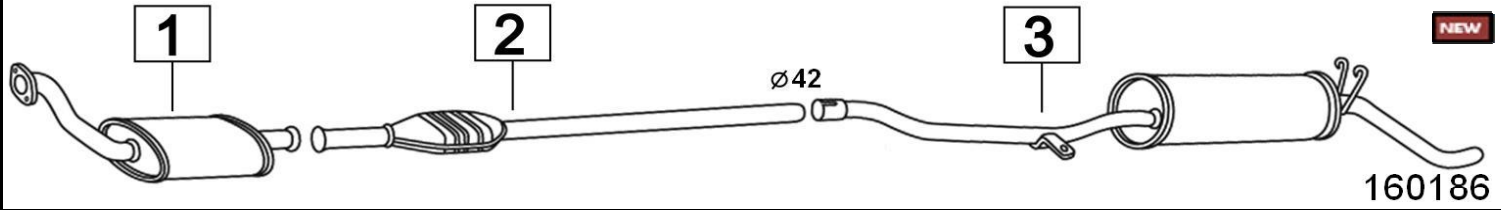

Aggiornato ottobre 2014

CITROEN C15 1900 DIESEL Mot.DW8B 1868cc 44KW 01- 12/05

160186

	Codice	Descr.	O.E.	NOTE	Cod. Accessori	
1	6006902	M A	170603		A	
2	6006916	KAT	1731V3		B	
3	6006907	M P	96001963		C