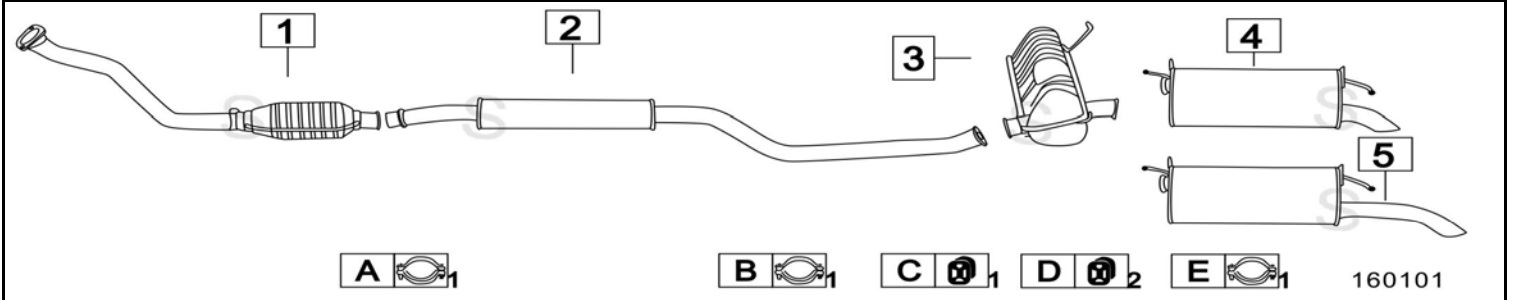

Aggiornato ottobre 2014

CITROEN XM 2000 16V 1998cc 97KW 94-

	Codice	Descr.	O.E.	NOTE	Cod. Accessori
1	6036112	KAT	1705C7-1705C8		A 2931969
2	6002632	M A	171747		BE 2931972
3	6002606	M C	96119136		CD 2233908
4	6002607	M P	1726F3-96119137		
5	6002637	M P	96119138	per S.W. - BREAK