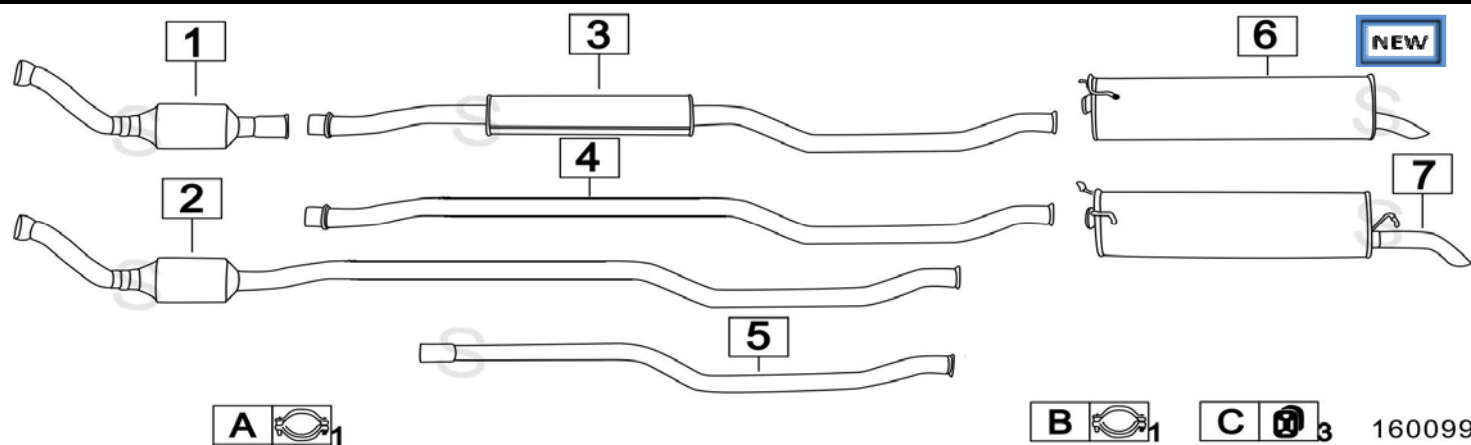

Aggiornato ottobre 2014

CITROEN XANTIA TURBO DIESEL 2000 / 2100 1997-2088cc 66-80KW

93-

	Codice	Descr.	O.E.	NOTE	Cod. Accessori
1	6004012	KAT	173147-1731F6		A 2931972
2	6032712	KAT	1705GX - 1705GY	per 2000 Hdi dal 12/1999	B 2931969
3	6004006	M C	171759		C 2233908
4	6032803	T A	1717E7	per 2100 TD dal 03/1995	D
5	6032703	T A		tubo modifica	E
6	6004007	M P	1726J0		F
7	6004037	M P	1726H7	per S.W. - BREAK	G

CITROEN XANTIA 2000 HDi Mot:DW10ATED euro3

1997cc 80KW

7/98- 11/99