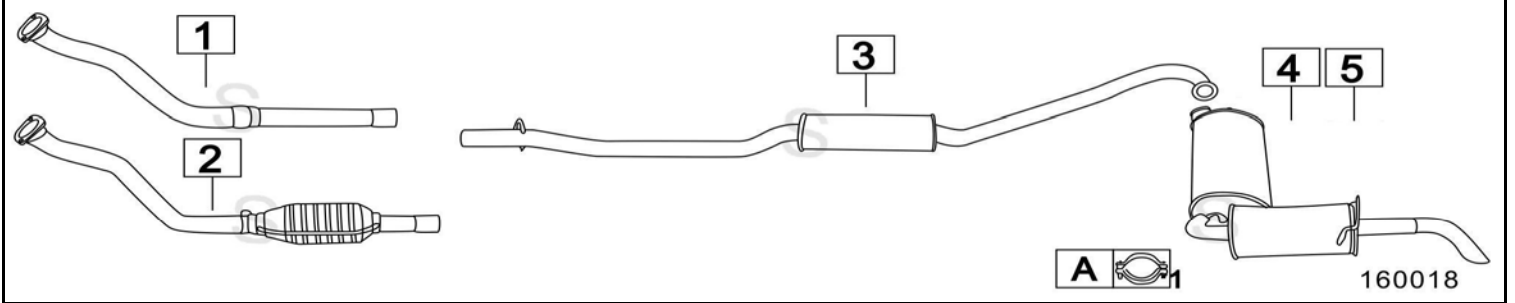

Aggiornato ottobre 2014

CITROEN BX 1900 4x4 1905cc 88- 90

	Codice	Descr.	O.E.	NOTE	Cod. Accessori
1	6029100	T C	96076276 - 96024031		A 2931969
2	6029112	KAT	96034021		B
3	6009502	M A	96008321		C
4	6009509	G M	96061589		D
5	6009539	G M	96061590	per Break S.W.	E