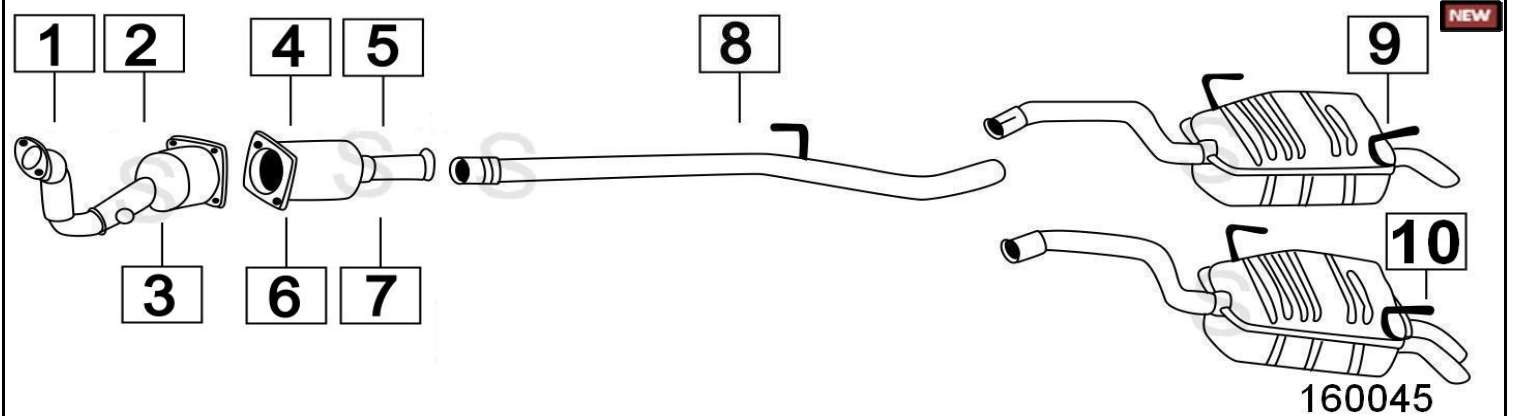

CITROEN C8 2000 / 2200 HDi FAP 1997-2179cc 82-94-100-102KW 8/02-

	Codice	Descr.	O.E.	NOTE	Cod. Accessori
1	3213912	KAT	1731XT - 9653555580	per 2000 Hdi	A
2	3280710	KAT	1731X8 - 1493804080	per 2200 Hdi fino al 8/2003	B
3	3214012	KAT	1731ES - 9653555680	per 2200 Hdi dal 9/2003	C
4	3280726	FAP	1731X9 - 174008	dal 08/2002 (82-102kw)	D
5	3280826	FAP	1731ET	dal 09/2003 con staffa (82-94kw)	E
6	3281026	FAP	1731JH - 655165680	dal 11/2004 con staffa (82-94KW)	F
7	3280926	FAP	1731LN	dal 02/2006 con staffa (100kw)	G
8	3214003	T A	1717R2 - 9456201980		H
9	3280707	M P	1726LV	per 2200 Hdi	I
10	3214007	M P	1726LZ - 9456202180	per 2200 Hdi	L