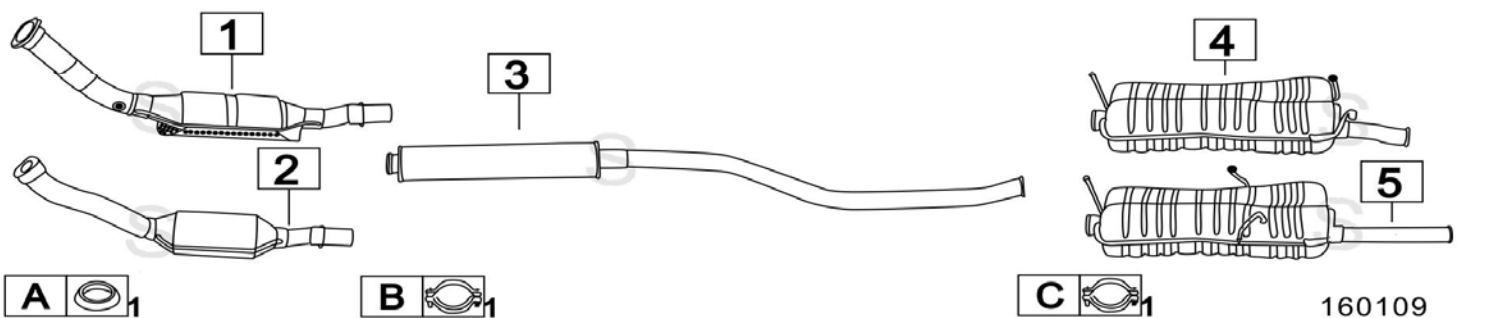

Codice	Descr.	O.E.	NOTE	Cod. Accessori
1	6112712	KAT	1705AP-1705V0	per 98KW	A 2231966
2	6112512	KAT	1705L8	per 120KW	B 2931969
3	6005806	M C	171739		C 2931969
4	6034507	M P	1726T7		D
5	6034607	M P	1726FZ - 1726Z8	per S.W. - BREAK	E