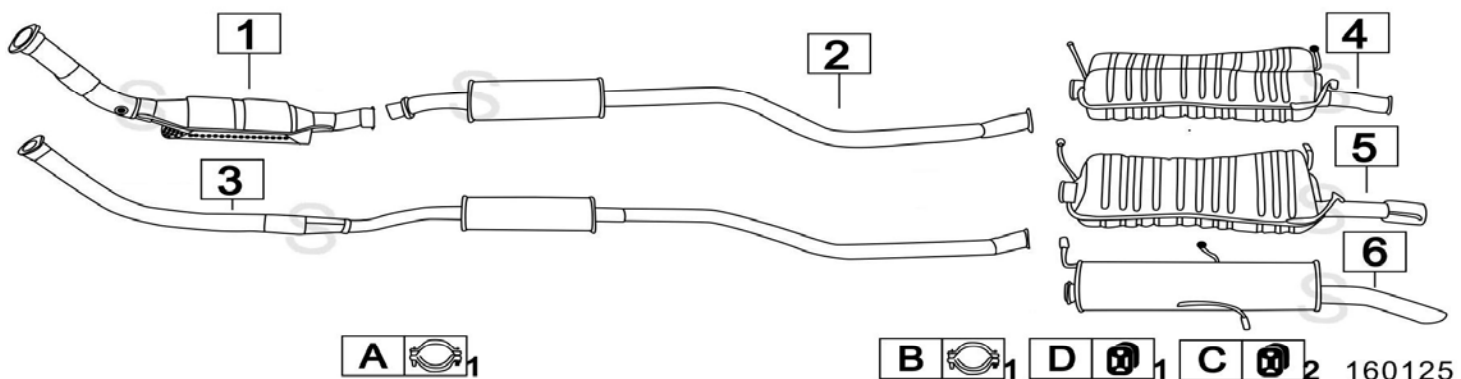

Codice	Descr.	O.E.	NOTE	Cod. Accessori
1	6021612	KAT	173144-173187-96134901		A 2931969
2	6001606	M C	171798-96134902		B 2931969
3	6021602	M A	96041783 - 171739		C 2233908
4	6009237	M P	172687	per AUREA	D 2233909
5	6005807	M P	172689 - 1726R6	per VOLCANE	E
6	6009207	M P	1726A1	per S.W. - BREAK	F