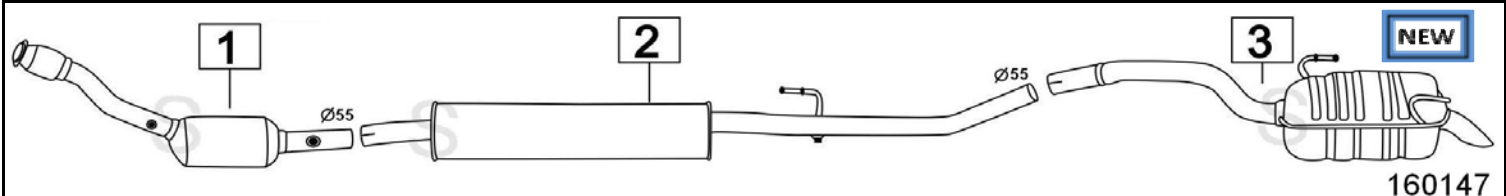

Codice	Descr.	O.E.	NOTE	Cod. Accessori	
1	3216212	KAT	1705PE		A	
2	3280706	M C	1717Q8		B	
3	3280737	M P	1730NT		C