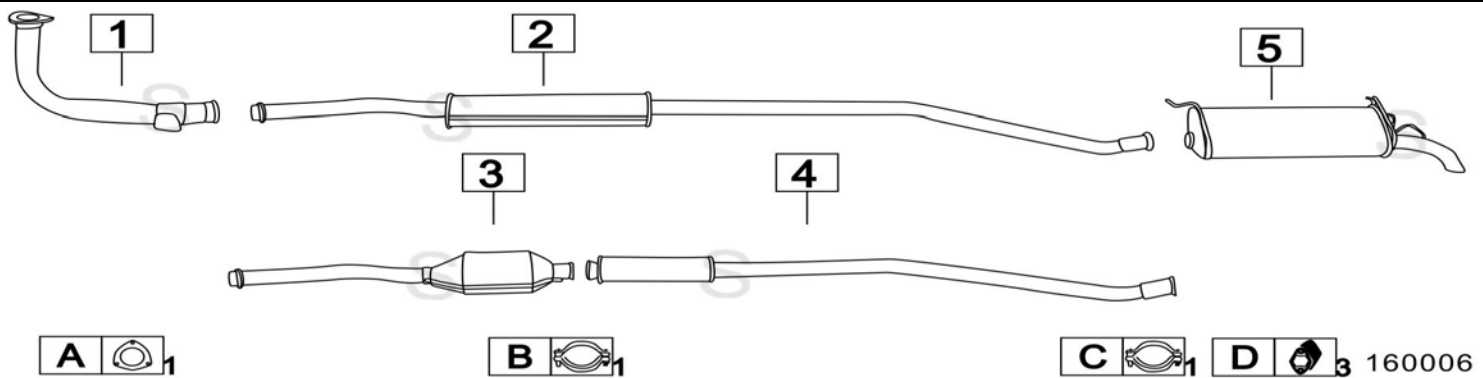

Aggiornato ottobre 2014

CITROEN AX 1400 Gti 1360cc 69KW

91-

	Codice	Descr.	O.E.	NOTE	Cod. Accessori
1	6007600	T C	96097865		A 2210911
2	6007606	M C	96092272		B 2932969
3	6007612	KAT	96092271	Catalizzata	C 2932969
4	6007636	M C	96092273	Catalizzata	D 2233903
5	6007607	M P	96092280		E

CITROEN AX 1400 4x4 1360cc 75CV

91-