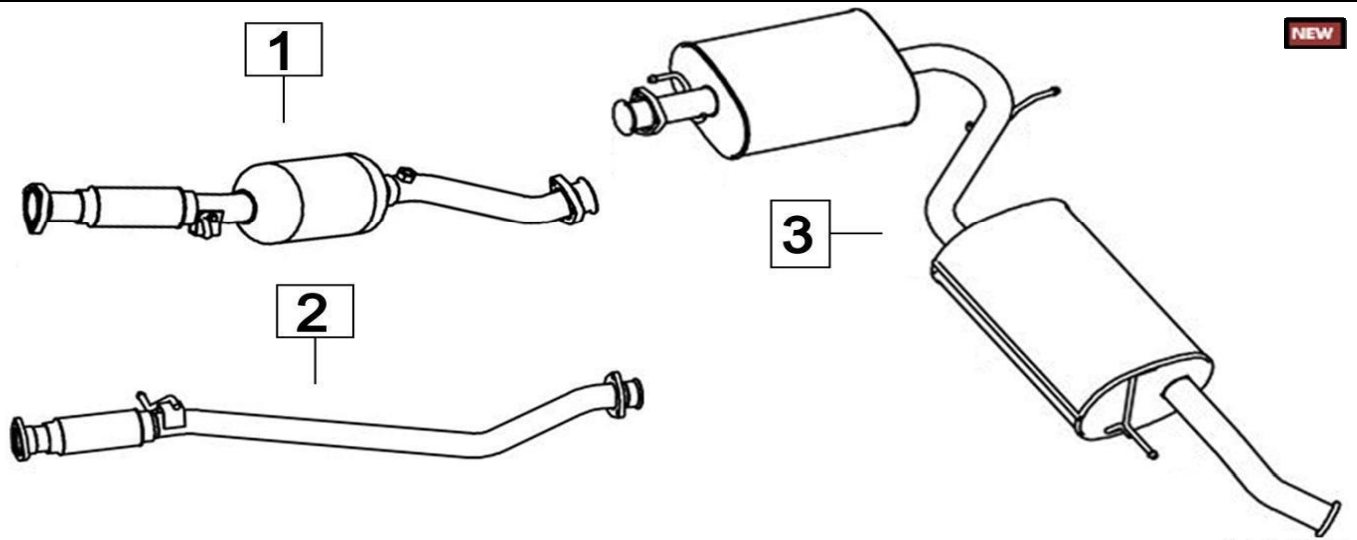

Aggiornato ottobre 2014

FIAT JUMPER II SERIE 2000i BENZINA Mot:XU10J2 1998cc 81KW 2/02-

160169

	Codice	Descr.	O.E.	NOTE	Cod. Accessori	
1	3283812	KAT	1705PX - 1706H9 - 1336449080 - 1346061080	Versione Catalizzata	A	
2	3283805	T A	1705RY - 1336450080	Versione Non Catalizzata	B	
3	3283809	M P	1726PC - 1726PF - 1344235080		C	

FIAT JUMPER III SERIE 3000 HDi Mot:F1CE0481D 2999cc 116KW 4/06-