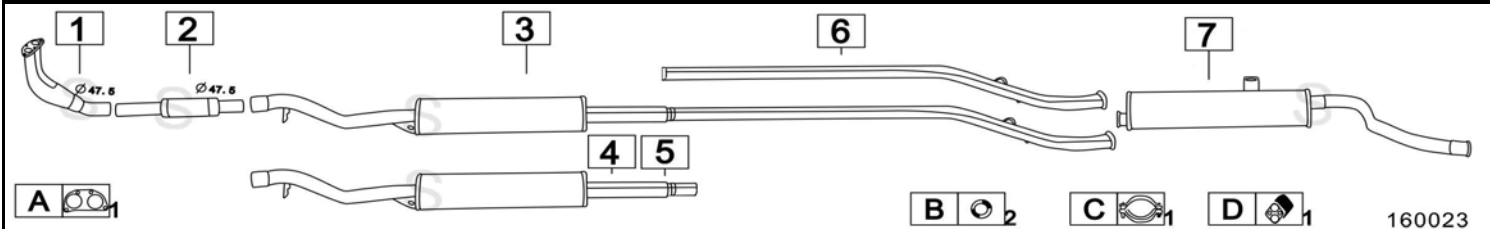

Aggiornato ottobre 2014

CITROEN CX 2400 / 2500 BENZINA

76- 6/80

	Codice	Descr.	O.E.	NOTE	Cod. Accessori
1	6007800	T C	5472851-95636180		A 2230904
2	6007805	T I	5490494		B 2003935
3	6007836	M C	5490747	fino al 07/1978 - staffa 2 fori	C 2932969
4	6007806	M C	5490747 - 5490749	fino al 07/1978 - staffa 2 fori	D 2233904
5	6029706	M C	75491875 - 75491876	dal 08/1978 - staffa 4 fori	E
6	6007803	T A		tubo modifica	F
7	6007807	M P	5491183-75492530		G