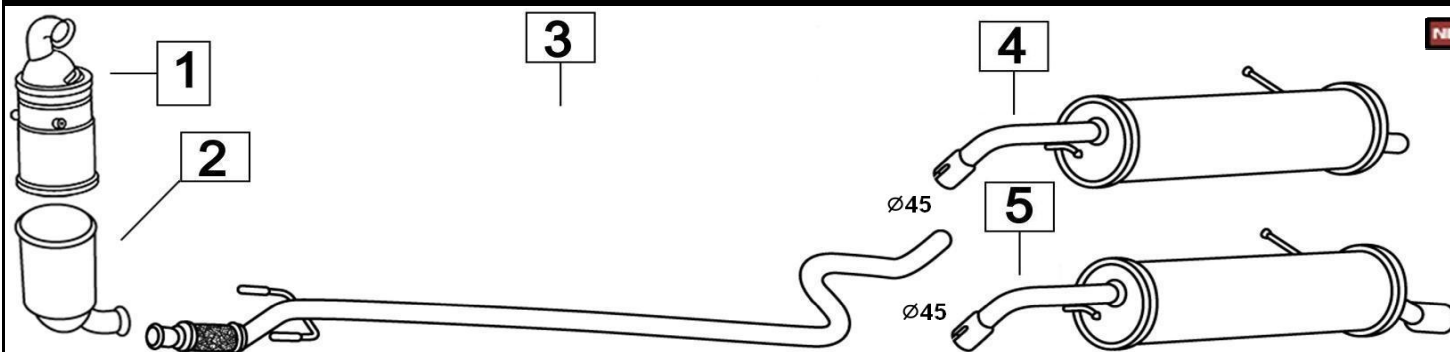

CITROEN C2 1600 HDi TURBO DIESEL Mot.DV6TED4 1560cc 80KW

9/05-

160172

	Codice	Descr.	O.E.	NOTE	Cod. Accessori
1	6100610	KAT	1731QH		A
2	6100620	FAP	174016		B
3	6003243	T I	1717LJ		C
4	6003247	M P	1726ZR		D
5	6003257	M P	1726ZS	con codino	E