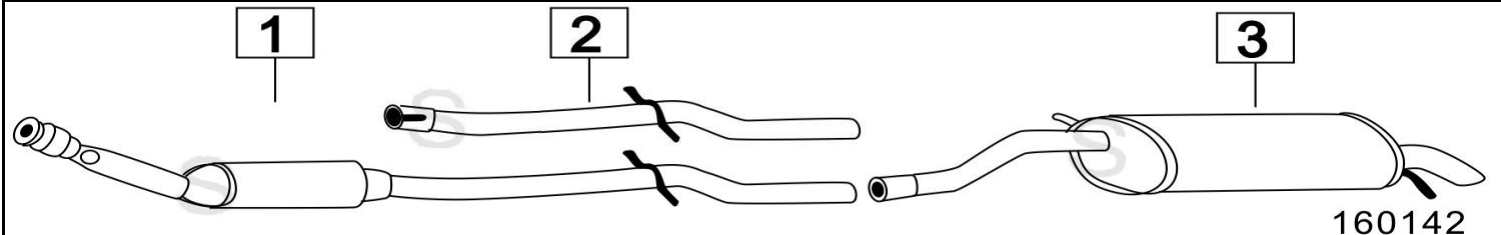

160142

	Codice	Descr.	O.E.	NOTE	Cod. Accessori
1	6036716	KAT	1731GP		
2	6036733	T A		TUBO MODIFICA	
3	6036737	M P	1726XE		

CITROEN C5 2000 HDi 8V M: DW10ATED FAP 1997cc 79KW 03/01- 8/04