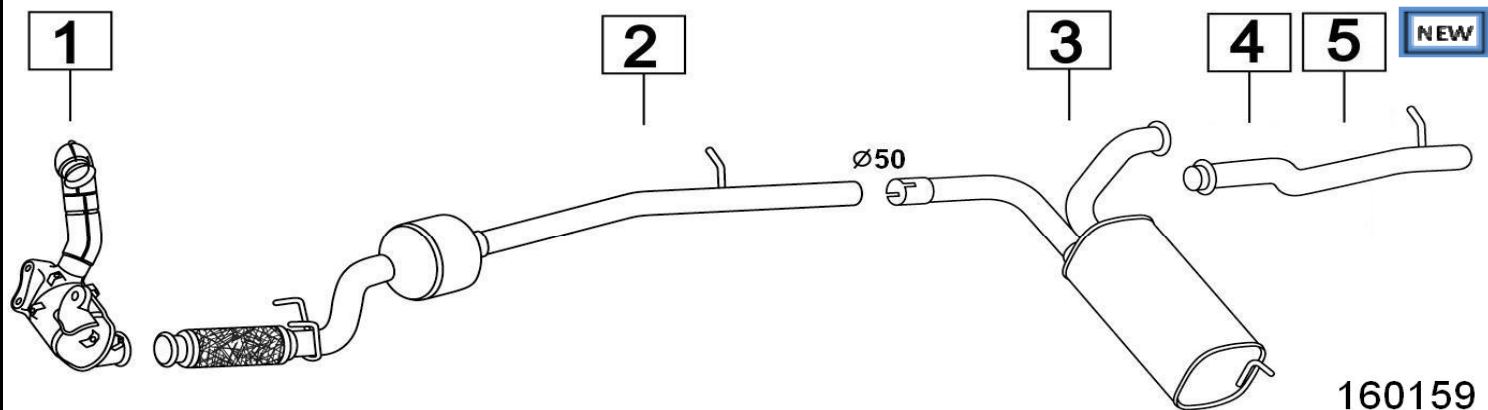

Codice	Descr.	O.E.	NOTE	Cod. Accessori
1	3285012	KAT	1499973080		A
2	3285016	KAT	9667593680		B
3	3285007	M P	9661845080		C
4	3285008	T P	9661845980	per Passo corto	D
5	3285038	T P	9661846080	per Passo lungo	E