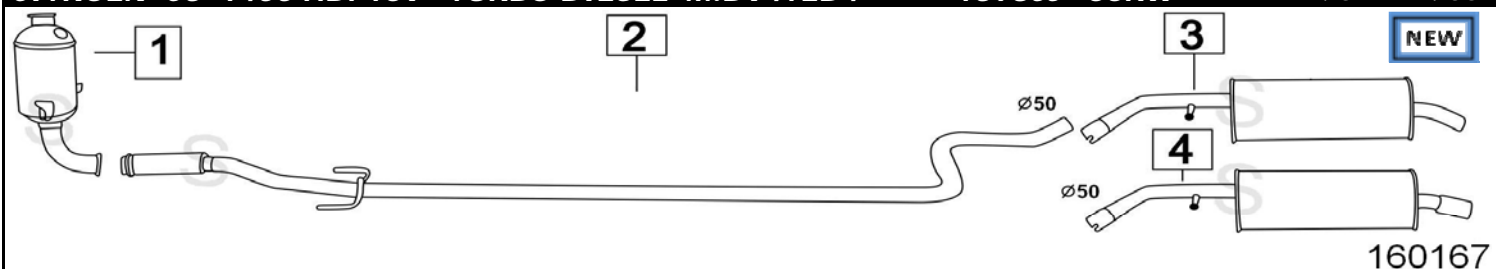

Codice	Descr.	O.E.	NOTE	Cod. Accessori	
1	6022810	KAT	173805		A	
2	6022803	T A	1717CV		B	
3	6022807	M P	1726NR		C	
4	6022837	M P	1726XS	con codino	D	

CITROEN C3 1600 HDi

1560cc 68KW

08/05-