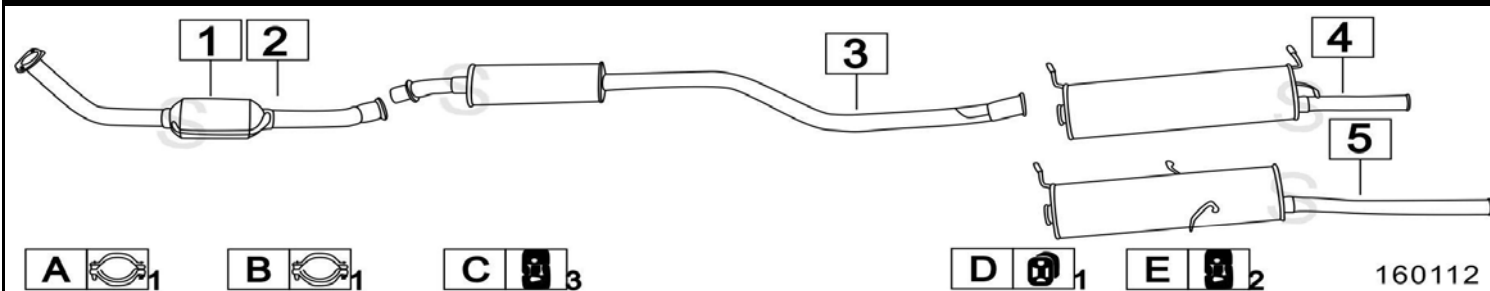

Aggiornato ottobre 2014

CITROEN XSARA 1900 / 2000 TURBO DIESEL 1905-1997cc 55-66KW 97- 8/00

	Codice	Descr.	O.E.	NOTE	Cod. Accessori
1	6035012	KAT	1705Z9-173187	per 1905cc	A 2931969
2	6035112	KAT	1705FV - 1705FW	per 1997cc	B 2931969
3	6001606	M C	171798-96134902		C 2233920
4	6001607	M P	1726S8		D 2233909
5	6001637	M P	1726FG	per S.W. - BREAK	E 2233920