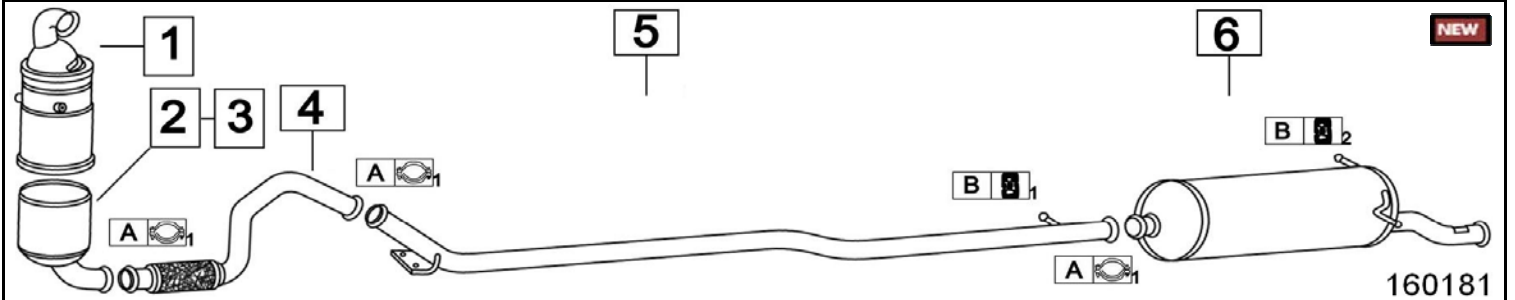

Aggiornato ottobre 2014

CITROEN XSARA PICASSO 1600 HDI FAP Mot.DV6TED4 1560cc 80KW 5/04-

	Codice	Descr.	O.E.	NOTE	Cod. Accessori
1	6100610	KAT	1731EN		A 2931969
2	6006020	FAP	1731EP		B 2233920
3	6036726	FAP	1731JT	Dal 04/2005	C
4	6001205	T A	1705SX		D
5	6001233	T I	1717Z3		E
6	6001207	M P	1726VJ		F