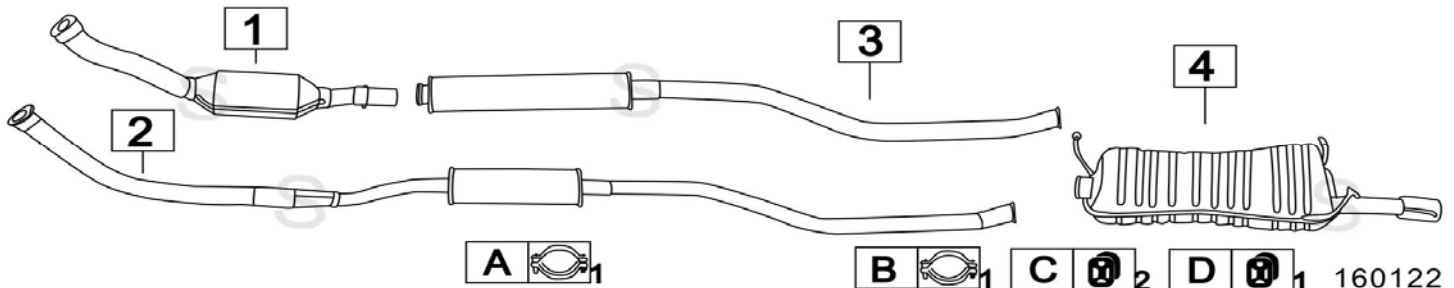

Codice	Descr.	O.E.	NOTE	Cod. Accessori
1	6029512	KAT	96081984	catalizzatore	A 2231966
2	6005602	M A	96041778-96087628		B 2931969
3	6029506	M C	96041788		C 2233908
4	6005807	M P	1726R7-1726R8-96070794-96142630		D 2233909

CITROEN ZX 2000i 16V 89-110-112-120KW

7/92-