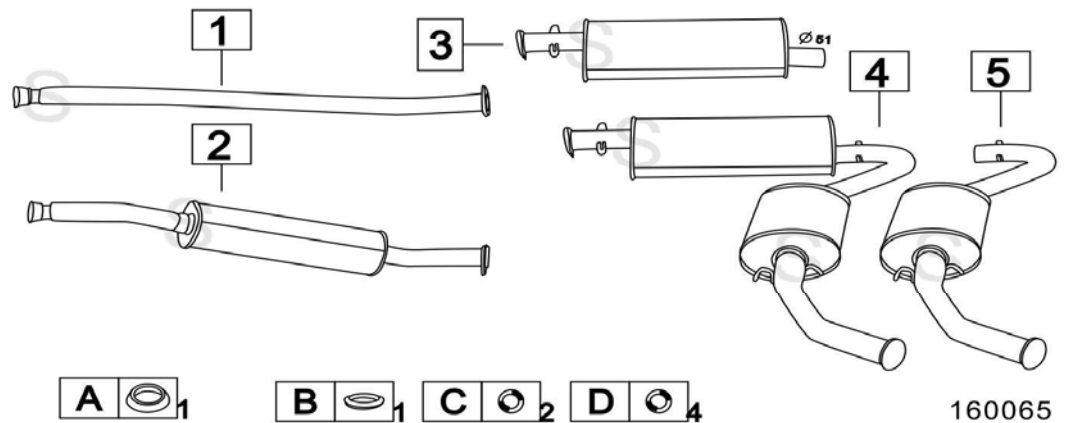

CITROEN JUMPER DIESEL 1900 / 2500cc 94-

	Codice	Descr.	O.E.	NOTE	Cod. Accessori
1	3234205	T I	170572		A 2231946
2	3234202	M A	1705W5-1705W9	per pulmino	B 2102958
3	3234206	M C	1726A6 - 1726A3		C 2003931
4	3231709	G M	1726A6 - 1726A3		D 2003931
5	3234207	M P	1726A6 - 1726A3		E