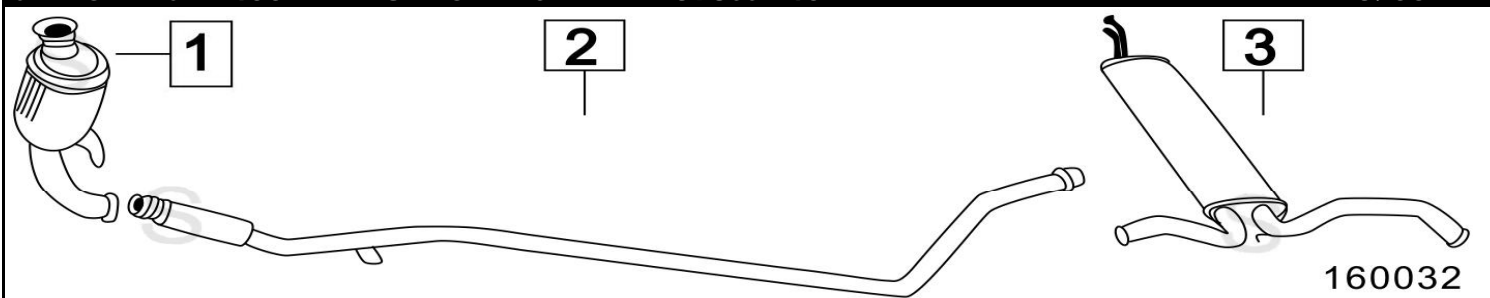

CITROEN C1 1400 HDi TURBO DIESEL

1398cc 40KW

3/05-

	Codice	Descr.	O.E.	NOTE	Cod. Accessori
1	6113912	KAT	1731FN		A
2	6113903	T A	1717CX - 17410YV010		B
3	6113907	M P	1730G9		C