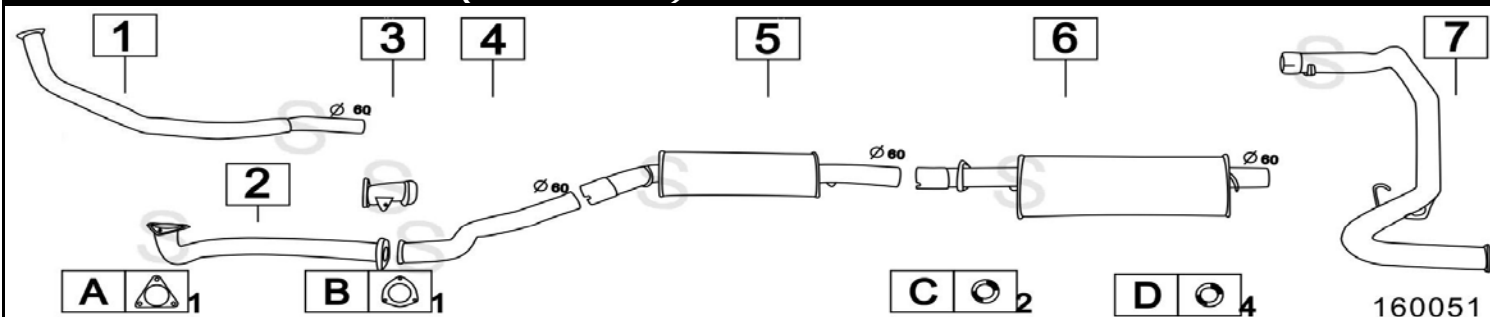

Aggiornato ottobre 2014

CITROEN C25 TURBO DIESEL (FIAT DUCATO)

2498cc

87-

	Codice	Descr.	O.E.	NOTE	Cod. Accessori
1	6039200	T C	96043519	dal 10/1990	A 2100913
2	6006600	T C	170448-95636914		B 2100913
3	6006604	T I			C 2003931
4	6006605	T I	170449-95640716		D 2003931
5	3234102	M A	172187		E
6	3234106	M C	172626		F
7	3234104	T I	172626		G