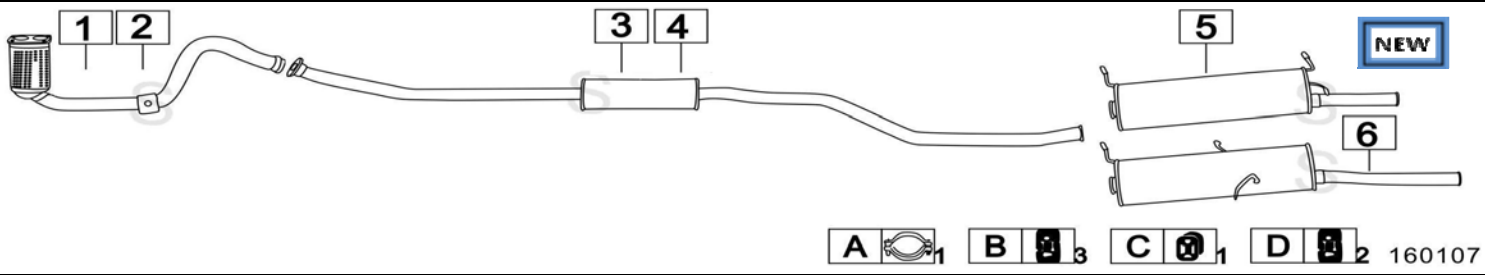

Aggiornato ottobre 2014

CITROEN XSARA 1400 / 1600 16V

1360-1587cc 55-85KW

9/00-

	Codice	Descr.	O.E.	NOTE	Cod. Accessori
1	6033712	KAT	1731L8	per 1400	A 2931969
2	6033812	KAT	1731P5	per 1600	B 2233920
3	6001406	M C	1717N7		C 2233909
4	6033806	M C	1717K4	per 1600 cambio automatico	D 2233920
5	6001407	M P	1726JJ	per 3/5 porte	
6	6001437	M P	1726JK	per S.W. - BREAK	

CITROEN XSARA 1800

1761cc 66-74-81KW

7/97-