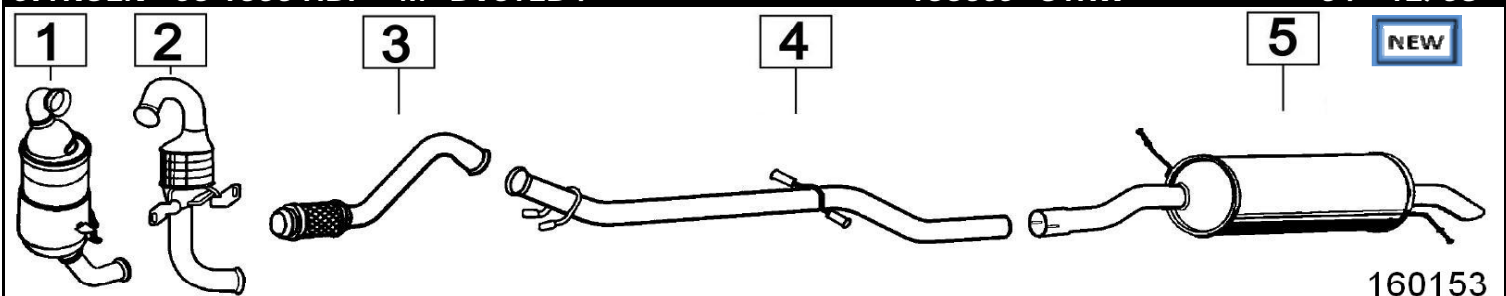

Codice	Descr.	O.E.	NOTE	Cod. Accessori	
1	6006020	FAP	1731EN	VERSIONE CON FAP - DPF		
2	6003310	KAT	170688	VERSIONE SENZA FAP - DPF		
3	6036735	T A	170602			
4	6036743	T A	1717CP			
5	6036737	M P	1726XE