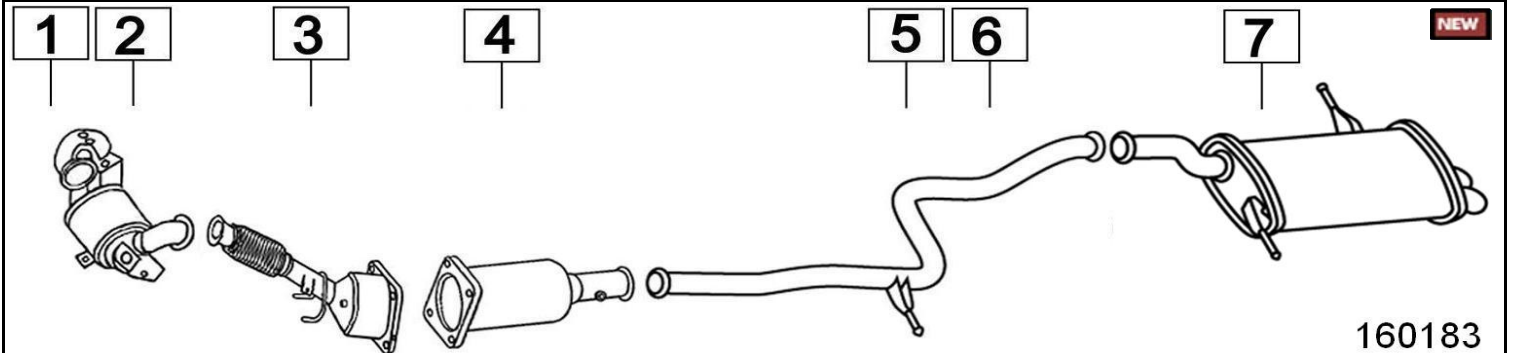

160183

	Codice	Descr.	O.E.	NOTE	Cod. Accessori
1	6100210	KAT	1705ZJ		A
2	6037310	KAT	1706S8	dal 02/2007	B
3	6037312	KAT	1731TJ		C
4	6037326	FAP	1731NC		D
5	6037304	TI	1717GZ		E
6	6037334	TI	1717PS	dal 09/2008	F
7	6037337	M P	173096		G

CITROEN C5 1800/2000 16V 1749-1998cc 87-101-103KW 00- 08/02