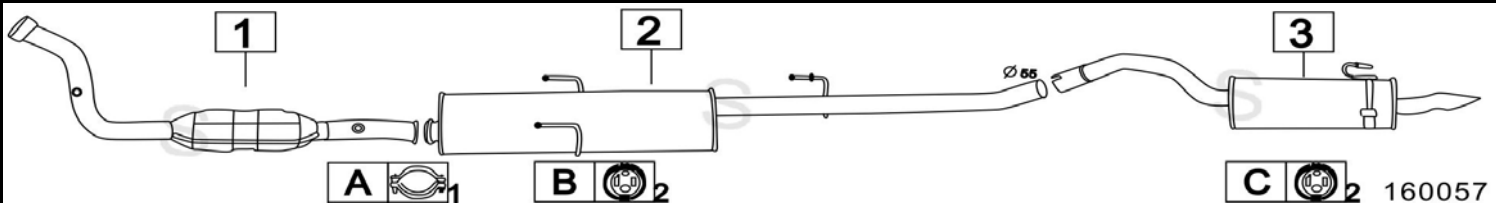

CITROEN EVASION 2000i 16V 1998cc 99KW 98- 4/00

160057

	Codice	Descr.	O.E.	NOTE	Cod. Accessori
1	3215912	KAT	1705AL		A 2931972
2	3216006	M C	1717C5-1717K0		B 2233918
3	3216507	M P	1726000000-172627		C 2233918