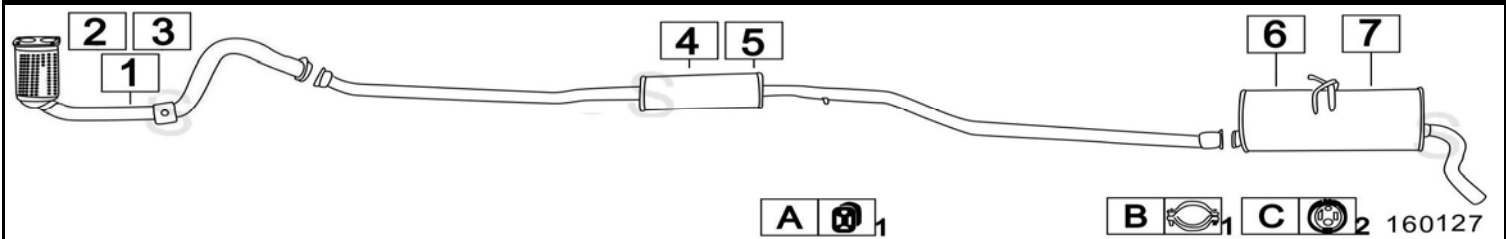

CITROEN BERLINGO 1100 / 1400 / 1600 44-55-81KW

01/00-

	Codice	Descr.	O.E.	NOTE	Cod. Accessori
1	6033612	KAT	1731P1	per 1100	A
2	6033712	KAT	1731L8 - 170689	per 1400	B
3	6023812	KAT	1731V1 - 1731GV	per 1600	C
4	6023606	M C	1717P3 - 1717L9 - 1717P2 - 1717N0		D
5	6023636	M C	1717AL - 1717P4 - 1717T5	dal 10/2003	E
6	6006307	M P	1726N6-1726QS-1726W8		F
7	6006337	M P	1730Q1	dal 10/2003	G