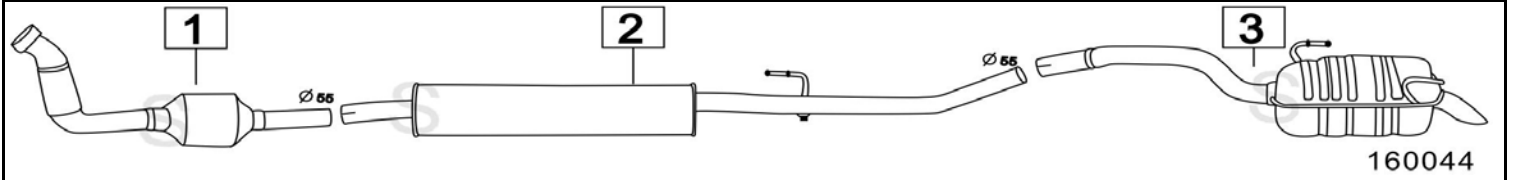

Aggiornato ottobre 2014

CITROEN C8 2000 HDi TURBO DIESEL 1997cc 80KW 8/02-

	Codice	Descr.	O.E.	NOTE	Cod. Accessori
1	3280712	KAT	1705NY		A
2	3280706	M C	1717R1		B
3	3280707	M P	1726LV		C