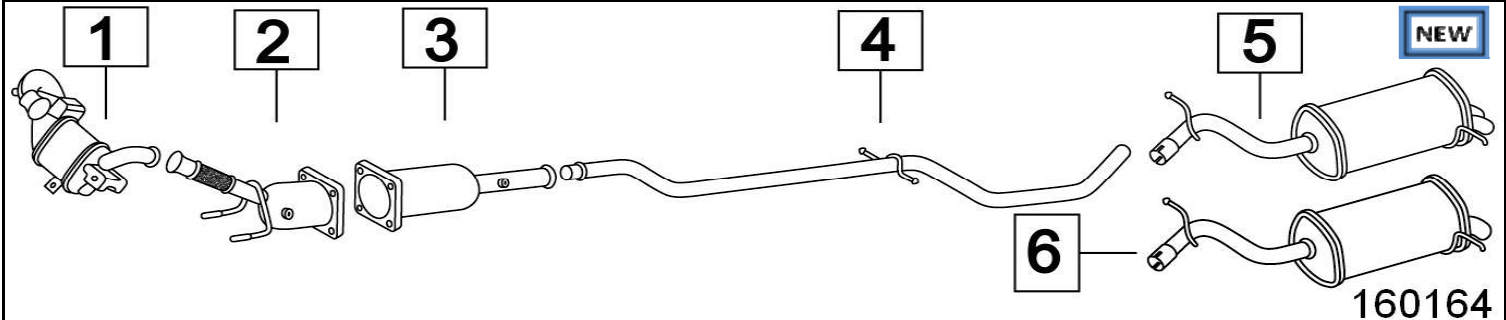

Codice	Descr.	O.E.	NOTE	Cod. Accessori	
1	6037110	KAT	1706Q8		A	
2	6037112	KAT	1731AH		B	
3	6037126	FAP	1731AJ		C	
4	6037105	TI	1717KK		D	
5	6037137	M P	1730X5	versione a 2 code	E	
6	6037147	M P	1730AY	versione a 1 coda	F	

CITROEN C6 2700 HDi FAP Mot:DT17TED4 2720cc 150KW 2/08- 10/10