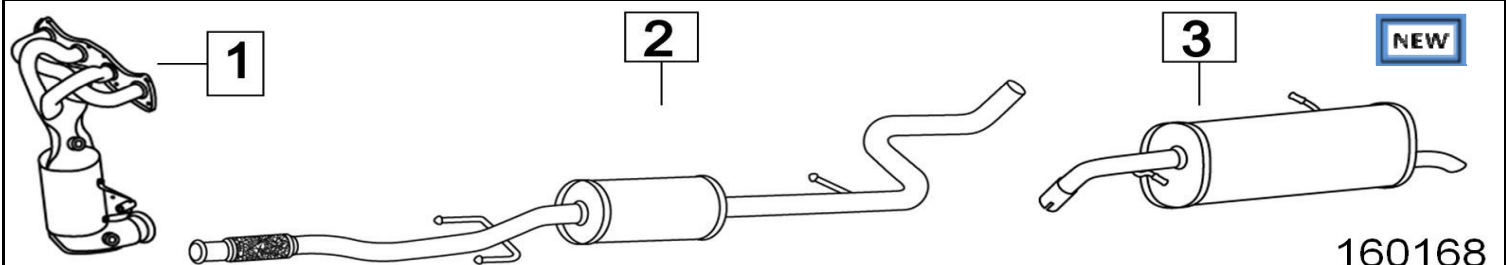

160168

	Codice	Descr.	O.E.	NOTE	Cod. Accessori
1	6101012	KAT	0341N1		A
2	6134636	T A	1717TK		B
3	6135007	M P	1730T4		C

CITROEN C3 PICASSO

1600 HDi 16V

Mot: DV6ATED4

1560cc 66KW

2/09- 7/11