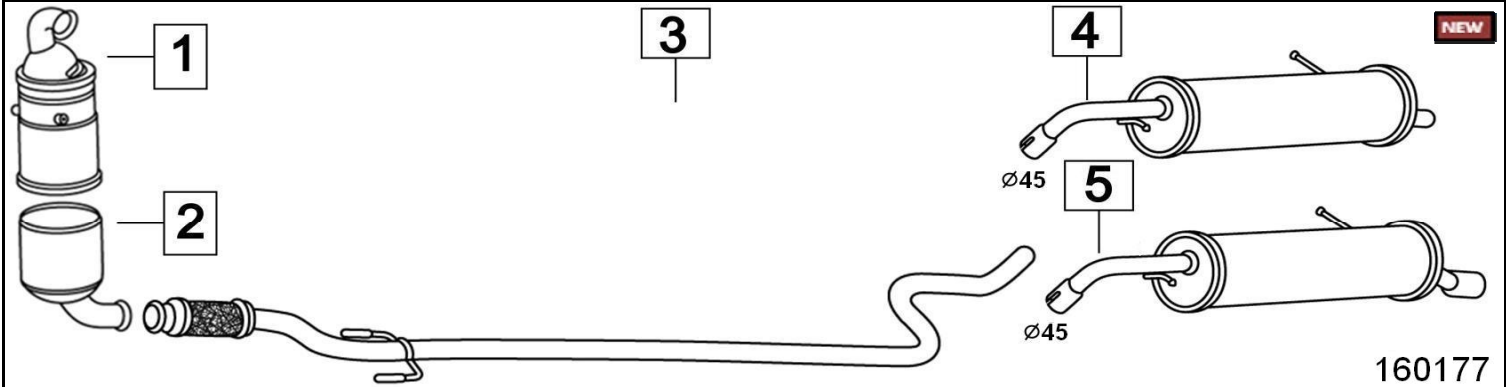

Aggiornato ottobre 2014

CITROEN C3 1600 HDi FAP

Mot. DV6TED4

1560cc 80KW

02/05- 8/10

160177

	Codice	Descr.	O.E.	NOTE	Cod. Accessori
1	6100610	KAT	1731QH	CATALIZZATORE	A
2	6100620	FAP	174016	FAP	B
3	6003303	TI	1717PH		C
4	6003247	M P	1726ZR		C
5	6003257	M P	1726ZS	con codino	D

CITROEN C3 PICASSO

1400 16V VTi

M:EP3

1397cc 70KW

02/09-