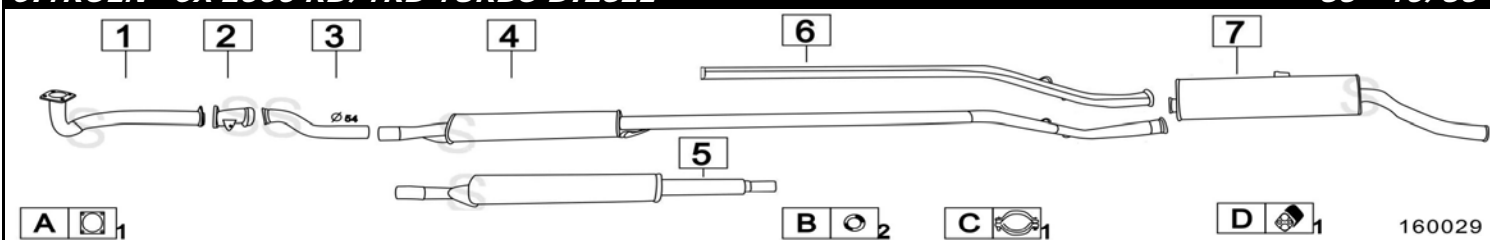

Aggiornato ottobre 2014

CITROEN CX 2500 RD/TRD TURBO DIESEL

83- 10/85

	Codice	Descr.	O.E.	NOTE	Cod. Accessori
1	6007200	T C	95571212		A 2230909
2	6007203	T A	95578718		B 2003935
3	6007205	T I	95571790		C 2932969
4	6007236	M C	95572139-95572140		D 2233904
5	6007206	M C	75572139		E
6	6021003	T A	95572140		F
7	6007207	M P	95572142		G