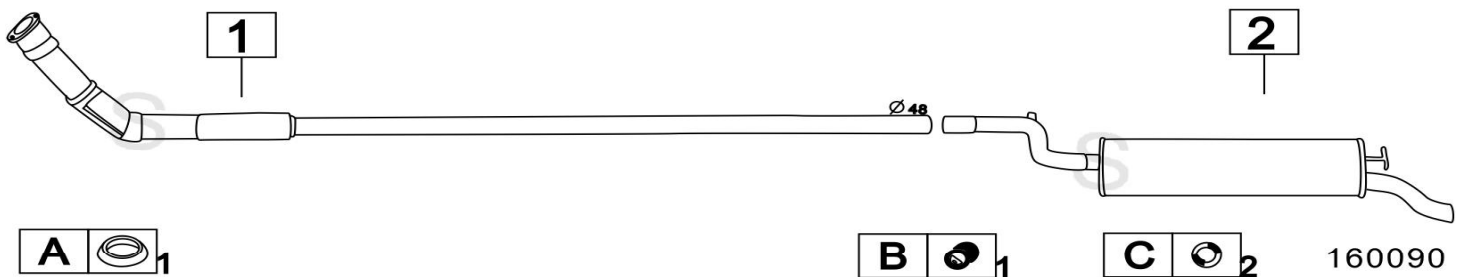

CITROEN VISA 1600 Gti

1580cc

85- 87

	Codice	Descr.	O.E.	NOTE	Cod. Accessori
1	6000400	T C	95598164		A 2231966
2	6000407	M P	95595830		B 2233905
3					C 2003931