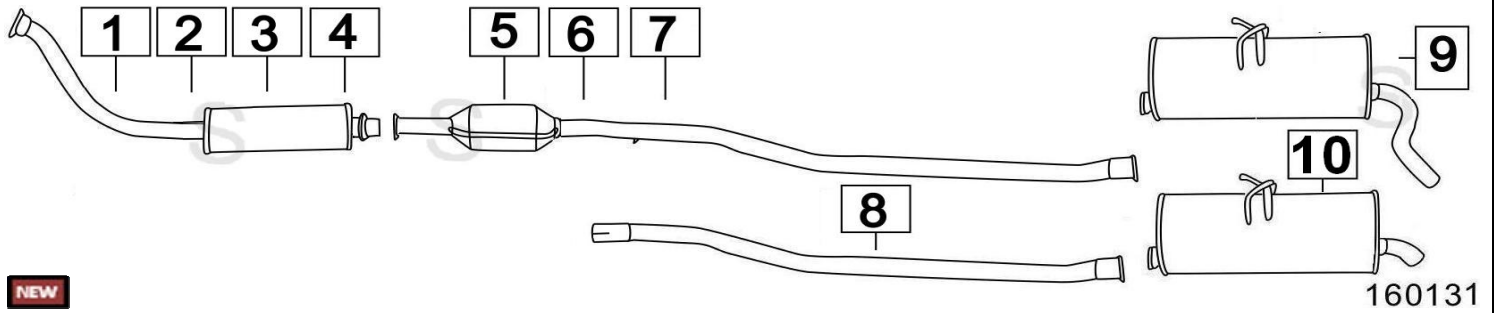

Aggiornato ottobre 2014

CITROEN BERLINGO 1900 DIESEL

1868cc 51KW

01/99-

	Codice	Descr.	O.E.	NOTE	Cod. Accessori
1	6024302	M A	1705LW - 1705KJ	dal 01/1999 al 10/2001	A
2	6024332	M A	1705PS	dal 11/2001 al 10/2002	B
3	6024342	M A	1705QN	dal 11/2002 al 11/2003	C
4	6024352	M A	170612	dal 12/2003 al 2008	D
5	6024312	KAT	1731N8 - 1731T9	dal 01/1999 al 11/2001 L.1670mm	E
6	6024316	KAT	1731V7	dal 11/2001 al 10/2002 L.1685mm	F
7	6023716	KAT	1731Y1	dal 11/2002 L.1755mm	G
8	6006333	T A		modifica catalizzatore	H
9	6006307	M P	1726N6 - 1726N5 - 1726N8 - 1726W8 - 1726N7 - 1726W7		I
10	6006347	M P	1730Q7	dal 11/2002 al 2008	L