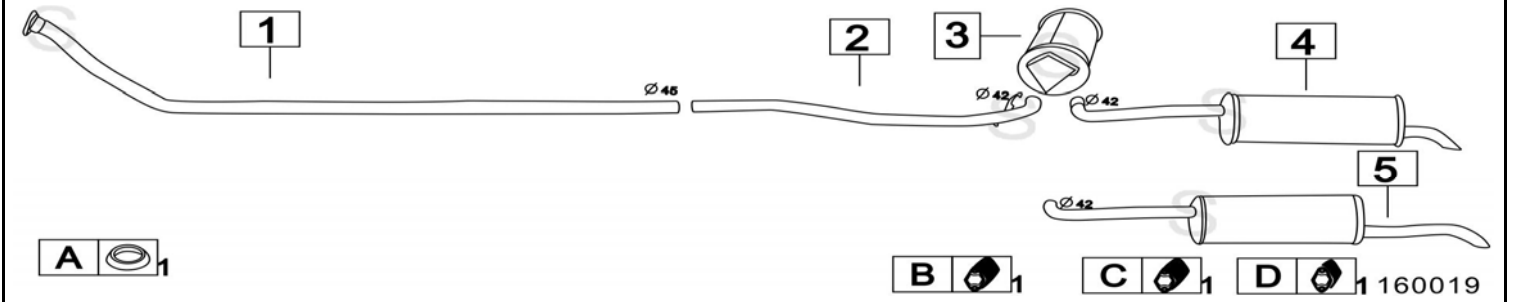

CITROEN BX DIESEL 1700 / 1900 1769-1905cc 83- 92

	Codice	Descr.	O.E.	NOTE	Cod. Accessori
1	6009100	T C	95590439		A 2231946
2	6009705	T I	95588569		B 2233902
3	6009706	M C	95588570		C 2233902
4	6009707	M P	1726K6-96046471		D 2233903
5	6009807	M P	1726K7	per Break S.W.	E