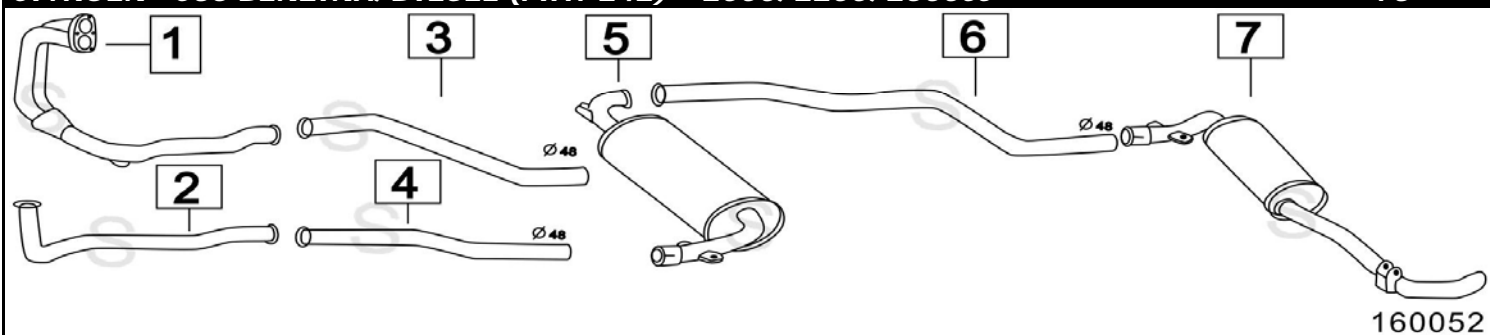

CITROEN C35 BENZINA/DIESEL (FIAT 242)

2000/2200/2500cc

73-

	Codice	Descr.	O.E.	NOTE	Cod. Accessori
1	3237200	T C	5449768 - 5549604 - 5581683	per benzina	
2	3237200	T C	5433458-5444789	per diesel	
3	3237205	T I	5449764	per benzina	
4	3237205	T I	5433462	per diesel	
5	3237206	M C	5433545		
6	3237204	T I	5433472		
7	3237207	M P	5433479-5575479-95586071