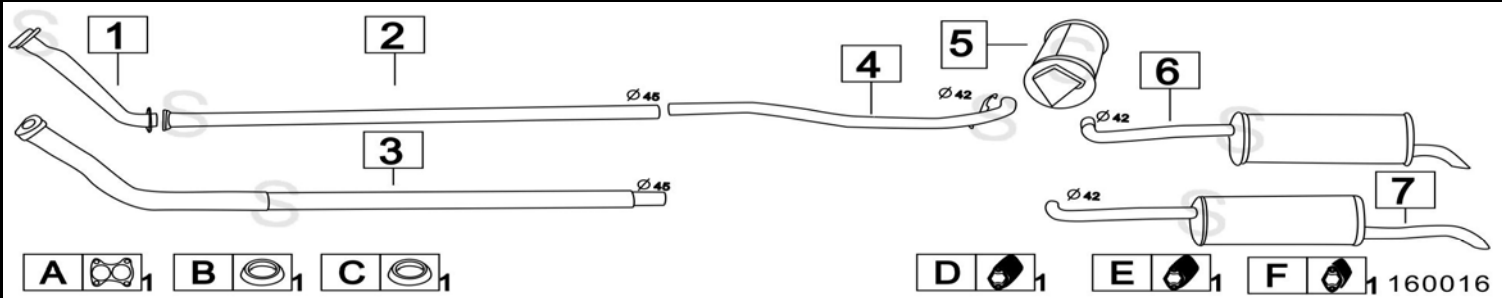

CITROEN BX 16 RS/TRS / BX 19GT/TRS 1580cc 1905cc

7/83- 91

	Codice	Descr.	O.E.	NOTE	Cod. Accessori
1	6009901	I C	95600643	per 1600 fino al 06/1984	A 2230905
2	6009900	T C	95588510	per 1600 fino al 06/1984	B 2231966
3	6009901	I C	96076275	per 1600/1900 dal 07/1984	C 2231946
4	6009705	T I	95588569		D 2233902
5	6009706	M C	95588570		E 2233902
6	6009707	M P	1726K6-96046471		F 2233903
7	6009807	M P	1726K7	per Break S.W.	G