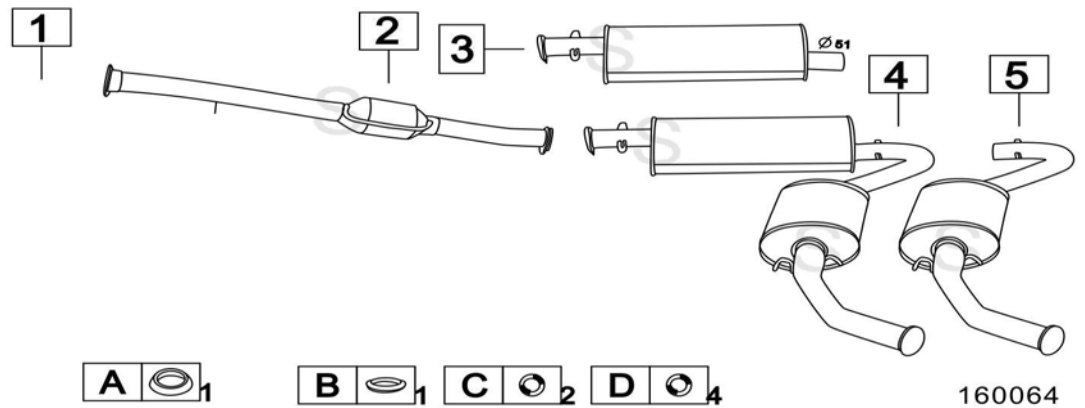

Aggiornato ottobre 2014

CITROEN JUMPER 2000 BENZINA 1998cc 94-

	Codice	Descr.	O.E.	NOTE	Cod. Accessori
1	3285800	T C	1475725080	tubo anteriore	A 2231966
2	3234512	KAT	170571-170576		B 2102958
3	3234206	M C	1726A6 - 1726A3		C 2003931
4	3231709	G M	1726A6 - 1726A3		D 2003931
5	3234207	M P	1726A6 - 1726A3		E