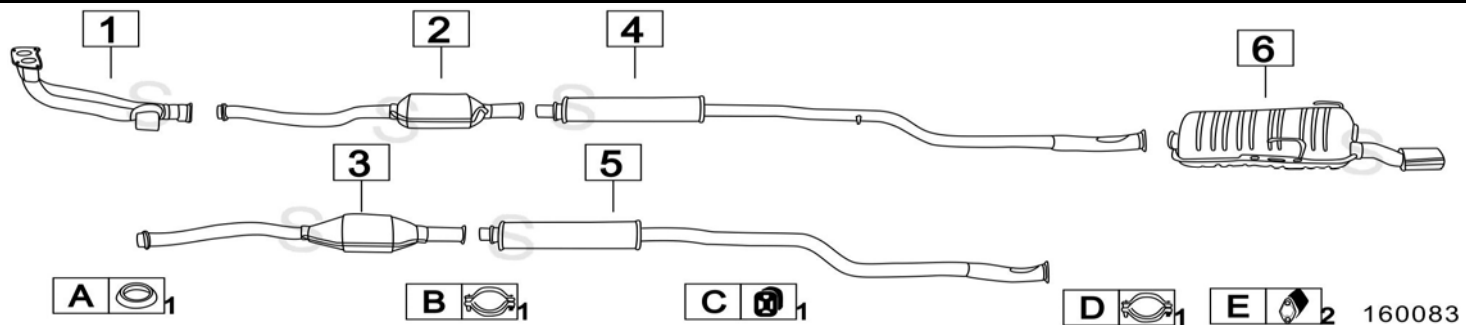

Codice	Descr.	O.E.	NOTE	Cod. Accessori
1	6008800	T C	1705K9-1705KQ		A 2781948
2	6108612	KAT	173113		B 2932969
3	6008812	KAT	1731P3	PER EURO3	C 2233909
4	6008806	M C	171766		D 2932969
5	6025806	M C	1717N1	PER EURO3	E 2233902
6	6008807	M P	1726L2		F