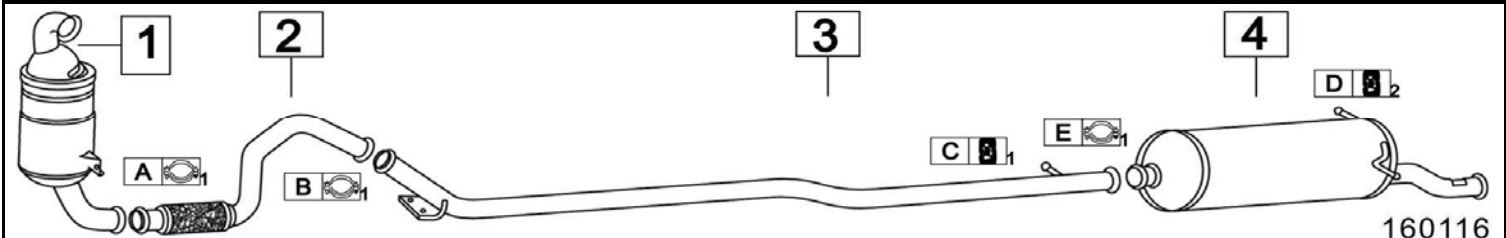

160116

	Codice	Descr.	O.E.	NOTE	Cod. Accessori	
1	6003310	KAT	1706Q1 - 1706A7		AB	2931969
2	6001205	TI	1705SX		C	2233920
3	6001233	T A	1717Z3		D	2233920
4	6001207	M P	1726VJ		E	2931969