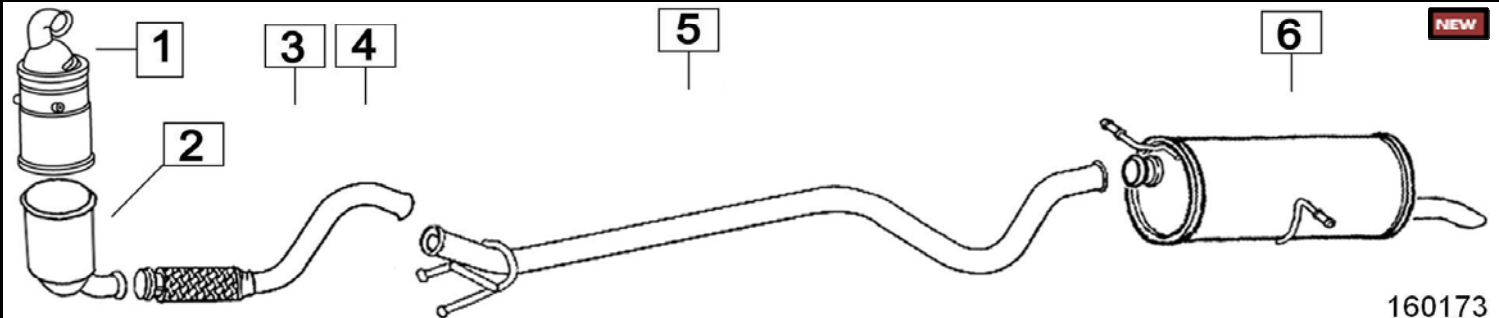

CITROEN C4 1600 HdI DPF Mot.DV6ATED4/DV6TED4 1560cc 66-80KW

07/07-

160173

	Codice	Descr.	O.E.	NOTE	Cod. Accessori
1	6100610	KAT	1731QH	CATALIZZATORE	
2	6100620	FAP	174016	FAP	
3	6100605	T A	1706KO		
4	6100635	T A	1706VO	dal 04/2009	
5	6100663	T I	1717JN		
6	6100657	M P	1730S4