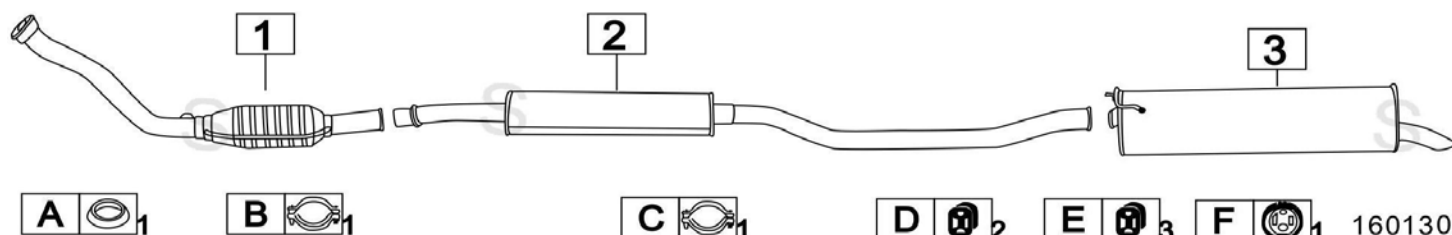

Codice	Descr.	O.E.	NOTE	Cod. Accessori
1	6031512	KAT	173149		A 2231966
2	6031506	M C	171760		BC 2931969
3	6031507	M P	1726J1		DE 2233908
4					F 2233918

CITROEN XANTIA 1900 DIESEL   **1905cc 55KW**   **93-**