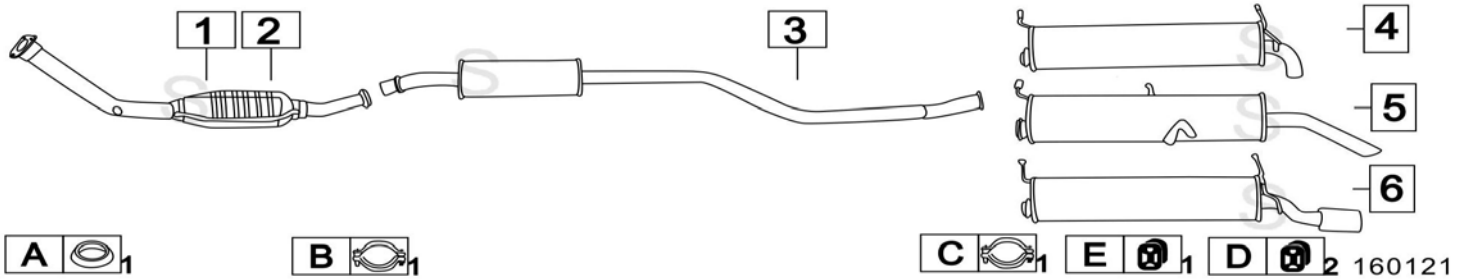

Aggiornato ottobre 2014

CITROEN ZX 1600 / 1800 1580-1761cc 65-74KW

91-

	Codice	Descr.	O.E.	NOTE	Cod. Accessori
1	6017512	KAT	96041777 - 1705Y8	per 1600 Mot:BDY- XU5M	A 2231966
2	6005012	KAT	170584-1705T9	per 1600 Mot:BFZ - XU7JP + 1800	B 2932969
3	6005106	M C	171738-1717A4-1717C9		C 2932969
4	6005907	M P	1726K9-96041798		D 2233909
5	6005107	M P	172698-172699	per S.W. - BREAK	E 2233908
6	6005307	M P	1726R9	per FURIO	F

CITROEN ZX 1900i VOLCANE 1905cc 88-90-93-96KW

91-