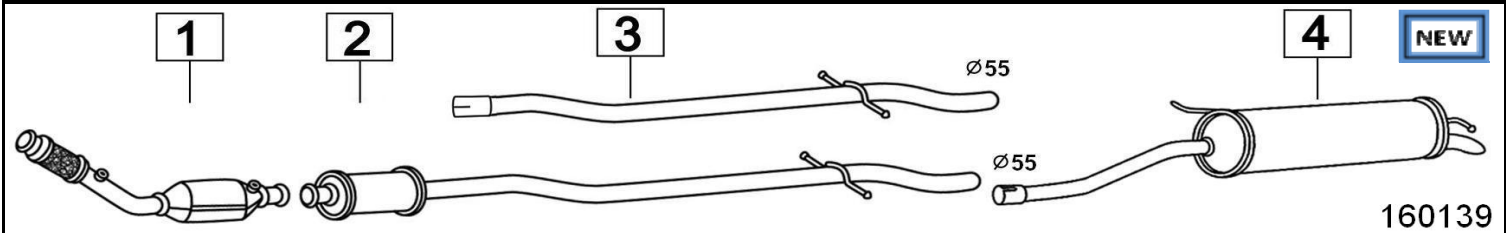

Aggiornato ottobre 2014

CITROEN C5 1800/2000 16V 1749-1998cc 87-101KW 09/02- 05

	Codice	Descr.	O.E.	NOTE	Cod. Accessori	
1	6036312	KAT	1705QZ		A	
2	6036306	M C	1705QZ	MODIFICA	B	
3	6036303	T A	1705QZ	TUBO MODIFICA	C	
4	6036307	M P	1726XF		D	

CITROEN C5 1800/2000 16V 1749-1998cc 87-105KW 09/04- 08