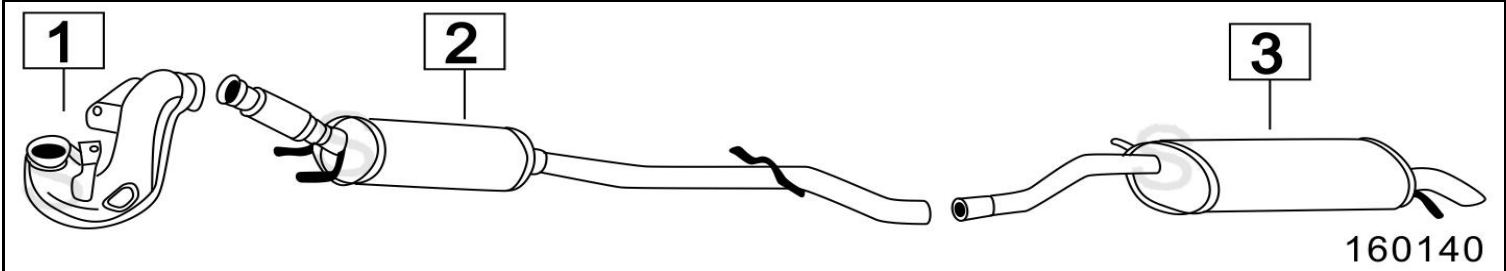

Codice	Descr.	O.E.	NOTE	Cod. Accessori	
1	6036310	KAT	1706G1			
2	6036316	KAT	1706C9			
3	6036307	M P	1726XF			

CITROEN C5 3000i 24V V6 M:XFV 2946cc 152KW 01- 04