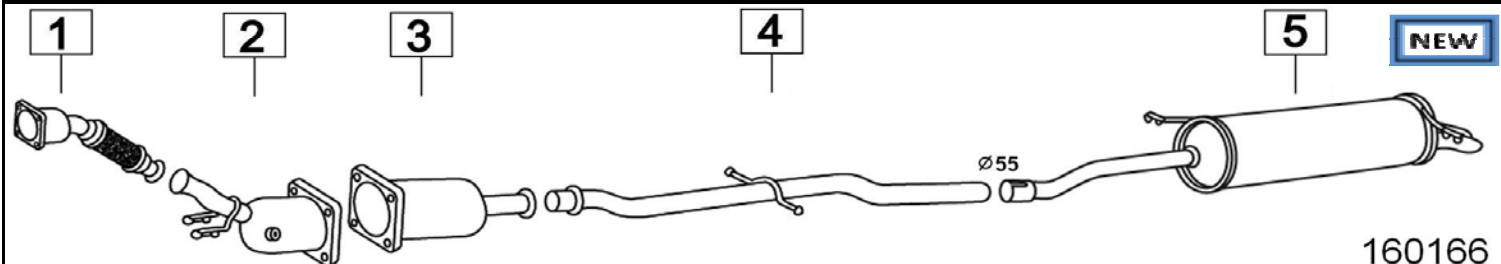

160166

	Codice	Descr.	O.E.	NOTE	Cod. Accessori
1	6036710	KAT	1705LJ		A
2	6036713	KAT	1731X1		B
3	6036722	FAP	1731R9 - 1731AJ		C
4	6036704	TI	1717CW 1717V4		D
5	6036737	M P	1726XE		E

CITROEN C5 2000 HDi 16V M: DW10BTED FAP 1997cc 100KW 9/04- 9/06