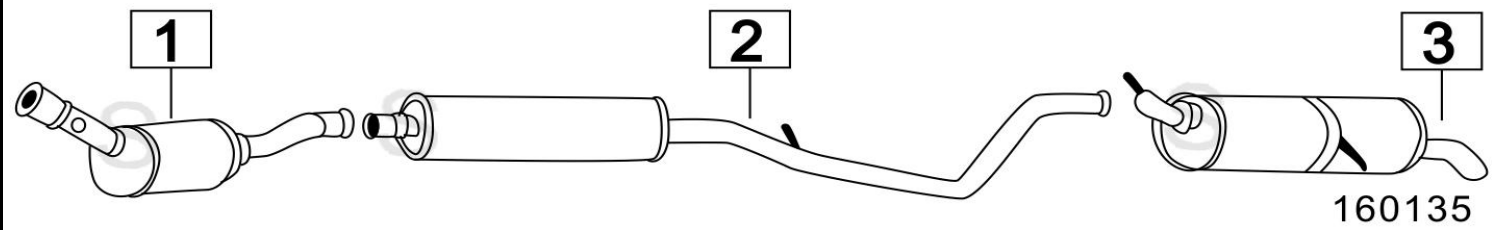

CITROEN C4 2000 16V 1997cc 100KW

04-

160135

	Codice	Descr.	O.E.	NOTE	Cod. Accessori
1	6132812	KAT	1731R2 - 1731GY		
2	6132806	M C	1717P6		
3	6132807	M P	1726KK - 1730N5