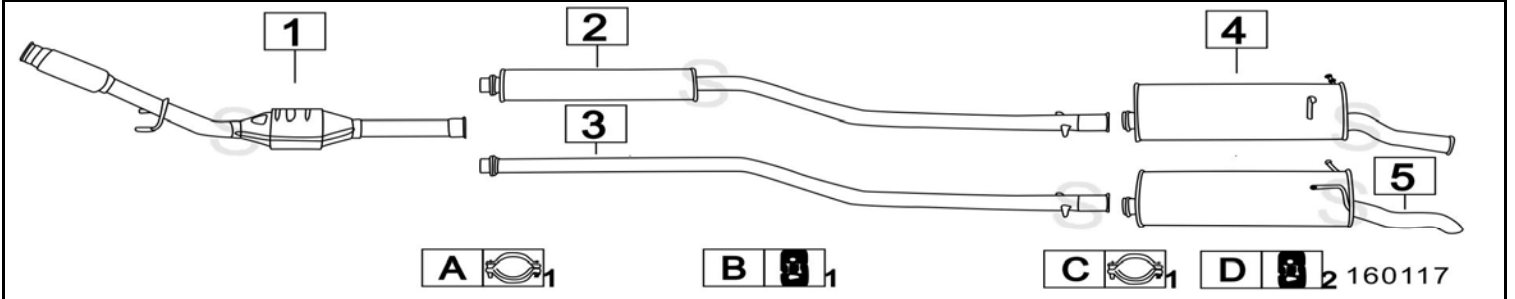

CITROEN XSARA PICASSO 2000 HDI 1997cc 66KW 8/99-

	Codice	Descr.	O.E.	NOTE	Cod. Accessori
1	6001212	KAT	1705KZ		A 2932969
2	6001206	M C	1717G2	fino al 02/2002	B 2233920
3	6001203	T A	1717T2	dal 03/2002	C 2932969
4	6001237	M P	1726TX		D
5	6001207	M P	1726VJ	dal 04/2004	E