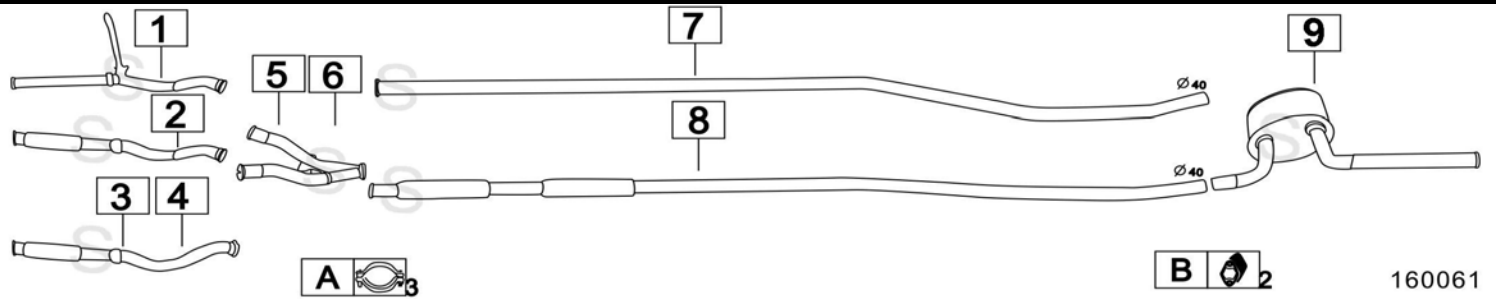

Aggiornato ottobre 2014

CITROEN GS 1015 / 1220

9/70 -81

160061

	Codice	Descr.	O.E.	NOTE	Cod. Accessori
1	6000380	T C D	75525421	destro dal 08/1972	A 2931953
2	6026580	T C D	GX0414101A - 5431264	destro fino al 07/1972	B 2233903
3	6000890	T C S	75525420	sinistro dal 08/1972	C
4	6026590	T C S	GX0414001 - 5431263	sinistro fino al 07/1972	D
5	6026505	T I	5459777	fino al 09/1975	E
6	6000305	T I	95539069	dal 10/1975	F
7	6000803	T A	5431265	fino al 04/1975	G
8	6000306	M C	75525422	dal 05/1975	H
9	6000007	M P	5490566		I