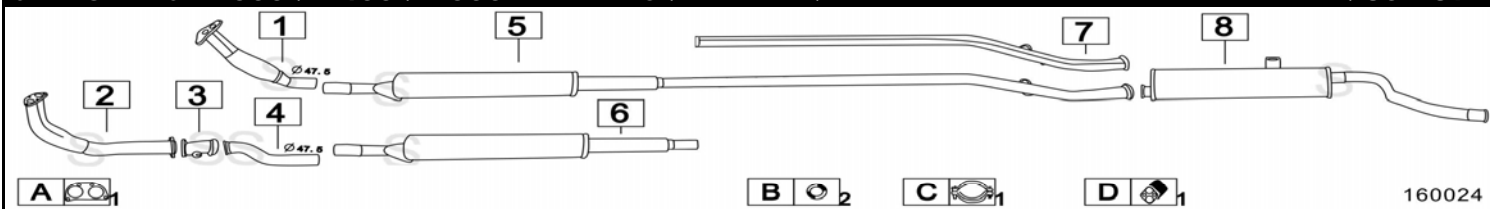

CITROEN CX 2000 / 2400 / 2500 PALLAS / REFLEX / ATHENA

7/80- 89

	Codice	Descr.	O.E.	NOTE	Cod. Accessori
1	6007300	T C	95587373-95610748	per 2000	A 2230904
2	6007500	T C	95544414	per 2400 / 2500	B 2003935
3	6007533	T A	95544431		C 2932969
4	6007543	T A	95549728	per 2400 / 2500	D 2233904
5	6007336	M C	75492528		E
6	6007306	M C	75492528		F
7	6007803	T A		tubo modifica	G
8	6007807	M P	5491183-75492530		H