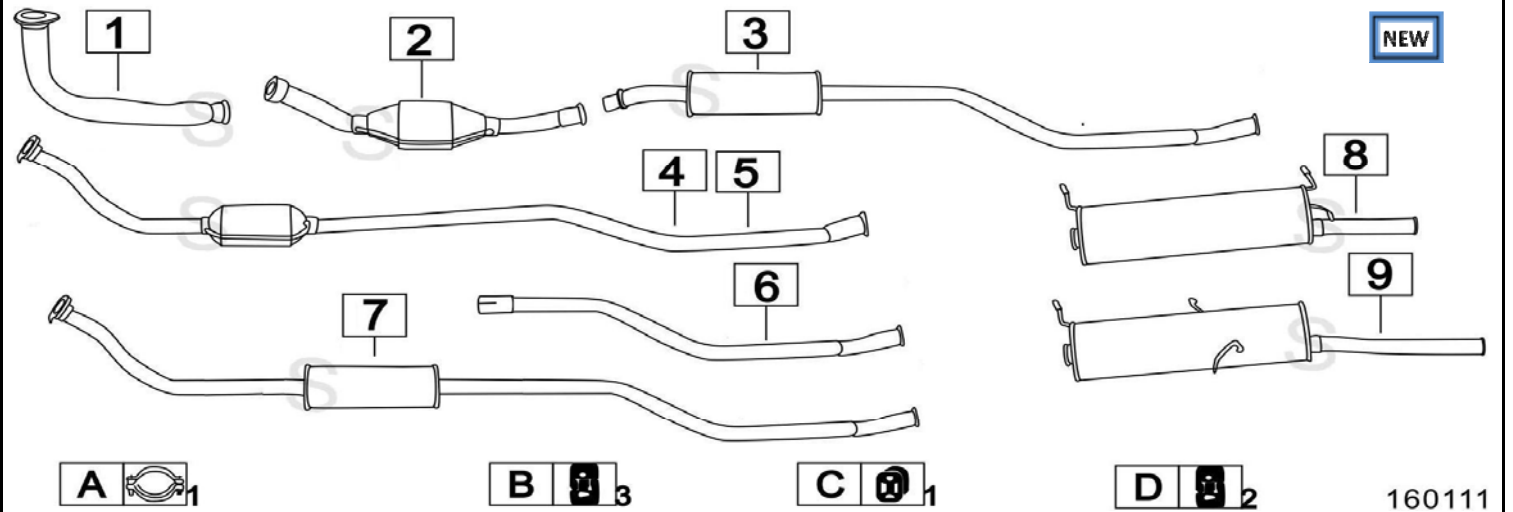

CITROEN XSARA 1500 / 1800 / 1900 DIESEL

1527-1769-1868cc

7/97-

	Codice	Descr.	O.E.	NOTE	Cod. Accessori
1	6033500	T C	1705X4	per 1500cc 42KW	A 2932969
2	6033512	KAT	173199	per 1500cc 42KW	B 2233920
3	6005106	M C	171788 - 1717A4 - 1717C9	per 1500cc 42KW	C 2233909
4	6034912	KAT	1705HA - 1705AS	catalizzatore fino al 08/2000	D 2233920
5	6001912	KAT	1705JE - 1705SR - 1705QL - 170652	catalizzatore dal 09/2000	E
6	6034903	T I		tubo modifica	F
7	6034802	M A	96041781	silenziatore 44/50KW	G
8	6001707	M P	1726S6		H
9	6001737	M P	1726CA-1726GA-1726GG	per S.W. - BREAK	I