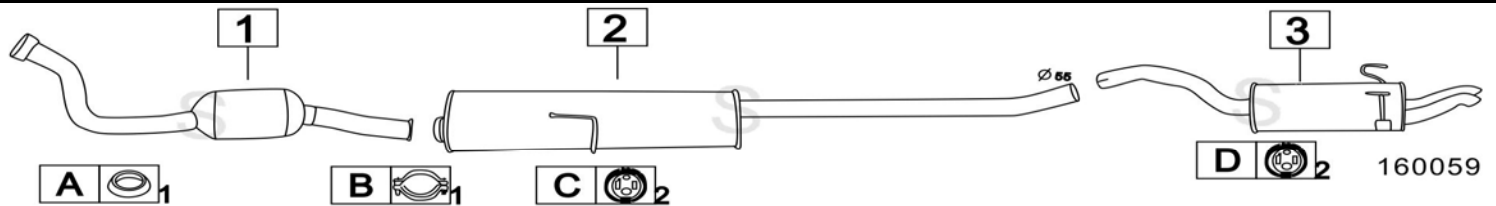

CITROEN EVASION 2000i TURBO

1998cc 108KW

3/94-

	Codice	Descr.	O.E.	NOTE	Cod. Accessori
1	3416212	KAT	170588		A 2231966
2	3416206	M C	171732		B 2931972
3	3216207	M P	172692-1726H1-1726P0-1726RL		CD 2233918