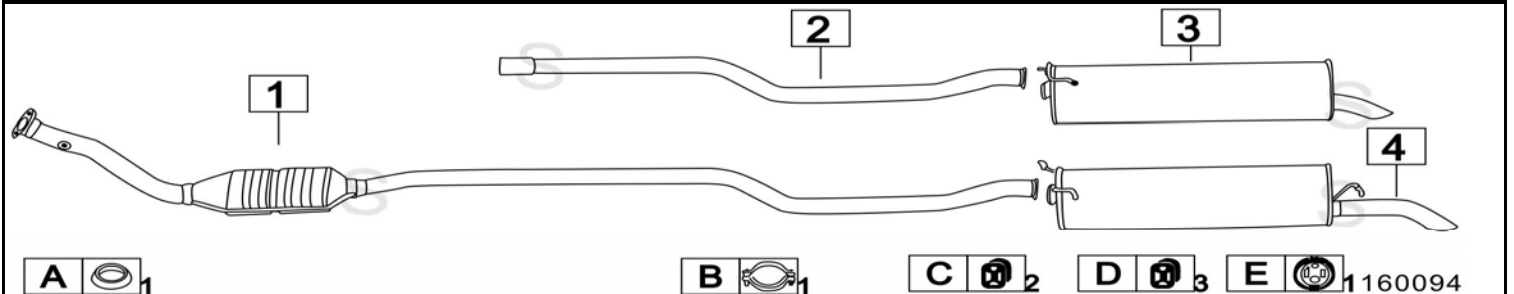

Codice	Descr.	O.E.	NOTE	Cod. Accessori
1	6004612	KAT	1705K2		A 2231966
2	6004603	T A		per modifica catalizzatore	B 2931969
3	6004807	M P	1726H4		CD 2233908
4	6004837	M P	1726H5-1726H6	per S.W. - BREAK	E 2233918

CITROEN XANTIA 2000i / 2000i 16V   **1998cc**   **88-111KW**   **11/92-3/95**