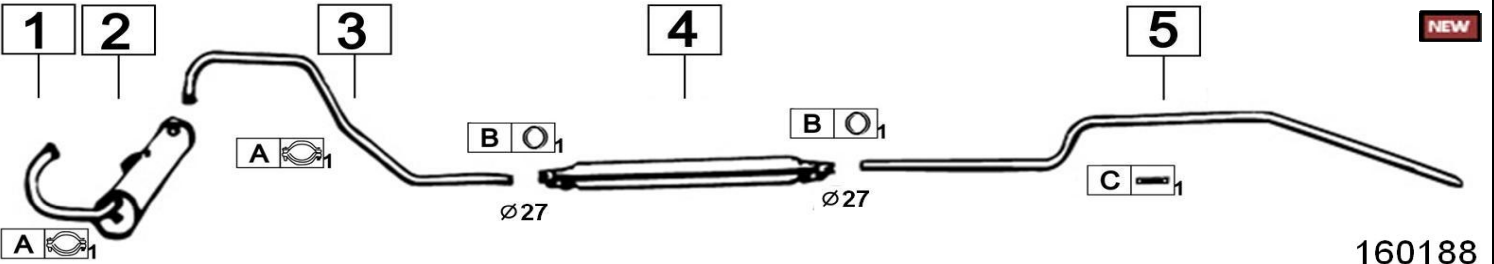

CITROEN AMI 6 602cc 18KW 10/61- 68

	Codice	Descr.	O.E.	NOTE	Cod. Accessori
1	6022032	M A	AM1821A	fino al 02/1967	A 2931949
2	6022002	M A	AM1821C	dal 03/1967	B 2233901
3	6022005	T A	AM1824B		C 2233911
4	6022006	M C	AM1832A		D
5	6022008	T P	AM18293B		E