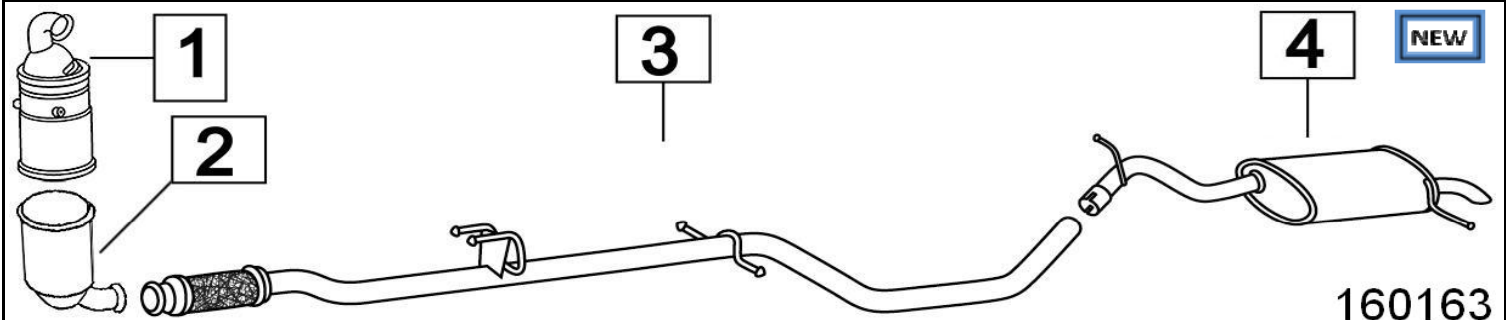

Aggiornato ottobre 2014

CITROEN C5 II 1600 HDi FAP Mot: DV6TED4 E4 1560cc 80KW 2/08-

	Codice	Descr.	O.E.	NOTE	Cod. Accessori	
1	6100610	KAT	1731EN		A	
2	6036726	FAP	1731JT		B	
3	6036745	TI	1717LL		C	
4	6036747	M P	1730Y9		D	

CITROEN C5 II 2000 HDi FAP Mot: DW10BTED4 1997cc 100KW 4/08- 7/10