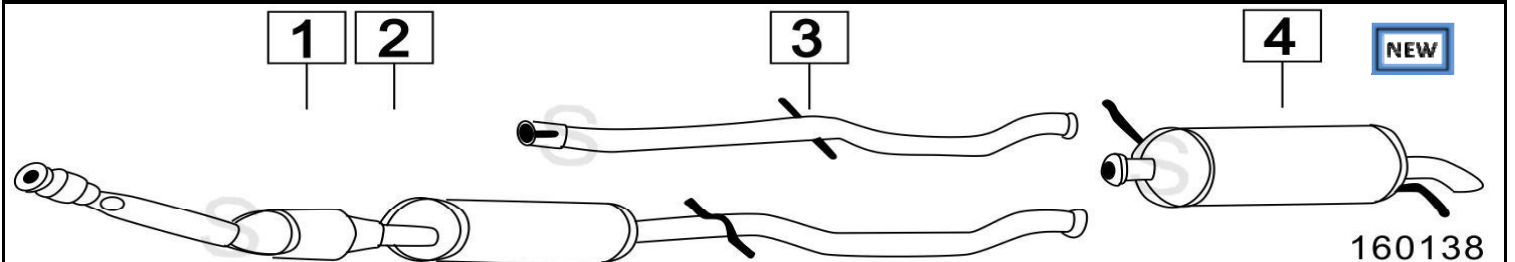

160138

	Codice	Descr.	O.E.	NOTE	Cod. Accessori
1	6036212	KAT	1830A100 - 1705HY - 170692		A
2	6036216	KAT	1705H5	per 2000 103KW	B
3	6036203	T A		TUBO MODIFICA	C
4	6036207	M P	1726HL - 1848A300		D