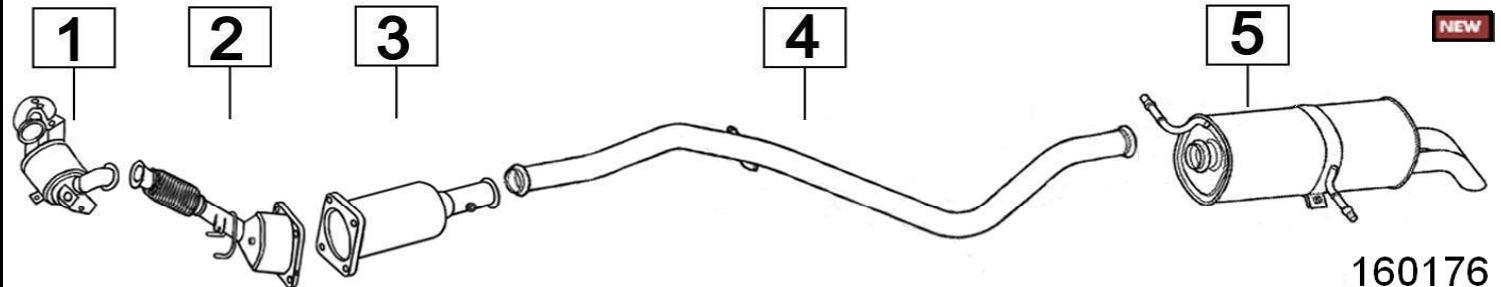

CITROEN C4 2000 HDi 16V DPF Mot.DW10BTD4 1997cc 100KW 7/07- NEW

160176

	Codice	Descr.	O.E.	NOTE	Cod. Accessori
1	6037310	KAT	1706S8		A
2	6101112	KAT	173862		B
3	6101126	FAP	1731QG		C
4	6101103	T I	1717JL		D
5	6101107	M P	1730S3		E