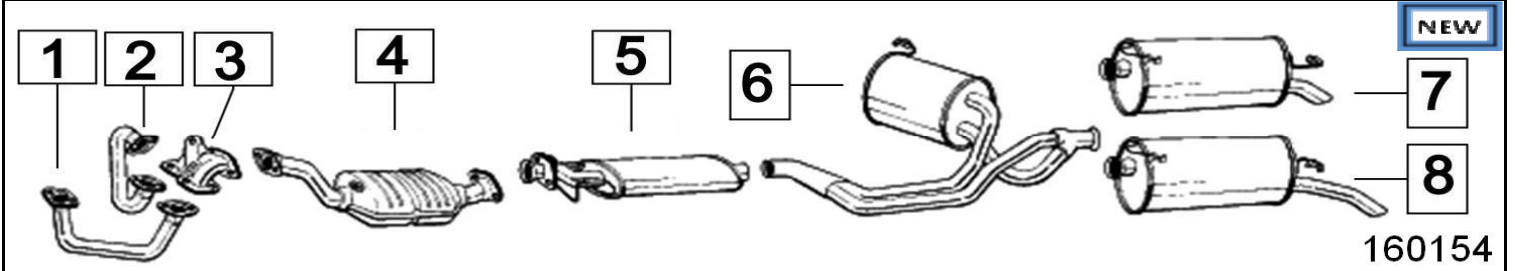

CITROEN XM 3000 12V M: ZPJV6 2963-2974cc 124-125KW 89- 01

	Codice	Descr.	O.E.	NOTE	Cod. Accessori
1	6021300	T C	173606		A
2	6021330	T C	170487		B
3	6021303	T A	170905		C
4	6148012	KAT	1705H7 - 172199 - 96061333 - 1705F7		D
5	6021302	M A	94560389 - 173104		E
6	6021306	M C	95654014		F
7	6002807	M P	95666769 - 95654015		G
8	6002837	M P	95666771 - 95661783	per S.W. - BREAK	H