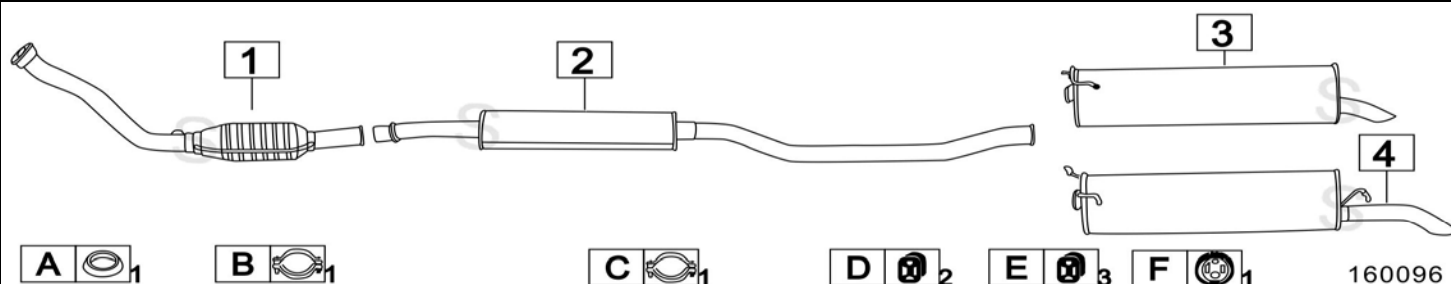

Aggiornato ottobre 2014

CITROEN XANTIA 2000i 16V   **1998cc 97KW**   **4/95-**

	Codice	Descr.	O.E.	NOTE	Cod. Accessori
1	6004312	KAT	173141		A 2231966
2	6004836	M C	171756		BC 2931969
3	6004807	M P	1726H4		DE 2233908
4	6004837	M P	1726H5-1726H6	per S.W. - BREAK	F 2233918

CITROEN XANTIA 2000i 16V   **1998cc 110KW**   **95-**