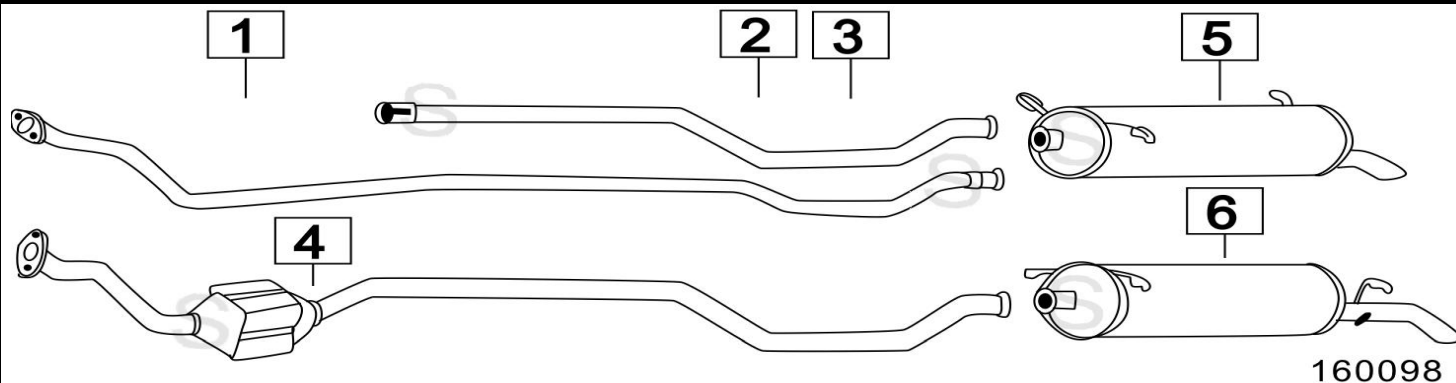

Codice	Descr.	O.E.	NOTE	Cod. Accessori
1	6032800	T C	170558 - 1705E1		A 2931969
2	6004633	T A		per modifica catalizzatore Ø 55	B 2233908
3	6004603	T A		per modifica catalizzatore Ø 54	C 2233908
4	6032812	KAT	1705C2		D 2233918
5	6004807	M P	1726H4		E
6	6004837	M P	1726H5-1726H6	per S.W. - BREAK	F