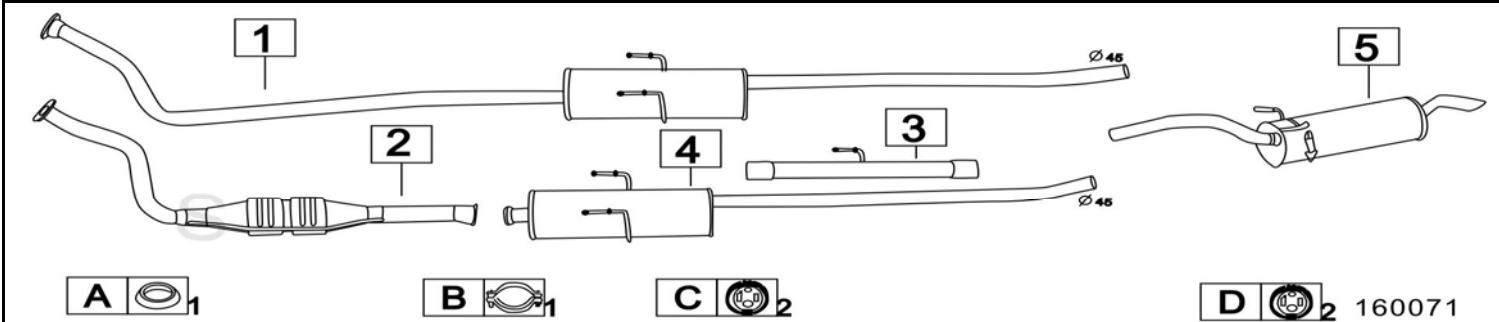

CITROEN JUMPY 1900 DIESEL 1905-1868cc 51KW 96-

	Codice	Descr.	O.E.	NOTE	Cod. Accessori
1	3235507	M P	1705F2-1705F3		A 2231946
2	3285712	KAT	1705AG-1705AF		B 2233918
3	3235503	T A	1717E2	modifica per passo lungo	C 2233918
4	3235006	M C	171753-1717C3		D
5	3235507	M P	1726G7-1726G9-1726Z5		E