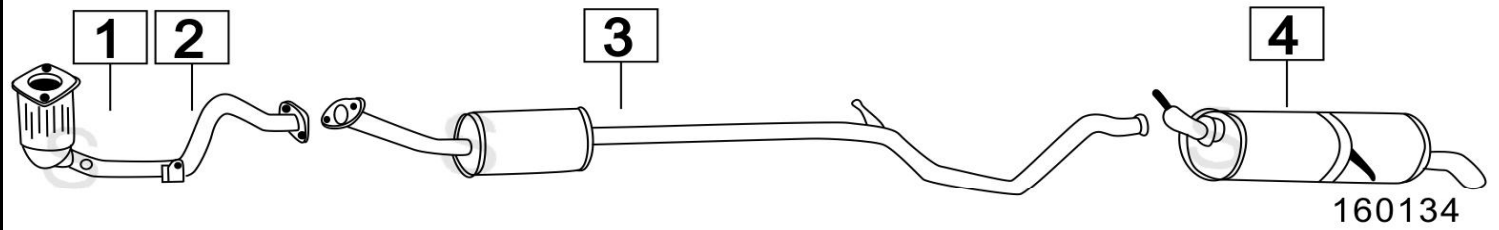

Aggiornato ottobre 2014

CITROEN C4 1600 1587cc 81KW

04-

160134

	Codice	Descr.	O.E.	NOTE	Cod. Accessori
1	6100612	KAT	1731HR	fino al 10/2004	
2	6100712	KAT	1731NN - 1731T6 - 1731P9	dal 11/2004	
3	6100706	M C	1717P0 - 1717R3 - 1717Z1 - 1717AK		
4	6100707	M P	1730H9 - 1726KE - 1726KF - 1726XT		