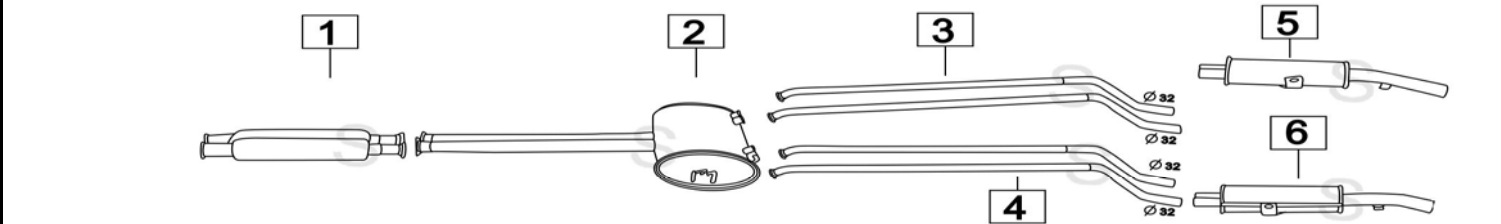

CITROEN SM MOTORE MASERATI 2700cc 70-

160085

	Codice	Descr.	O.E.	NOTE	Cod. Accessori
1	6014702	M A	182019A		A
2	6014706	M C	182020A		B
3	6014703	T A			C
4	6014703	T A			D
5	6014787	M P D	5406065		E
6	6014797	M P S	5406066		F