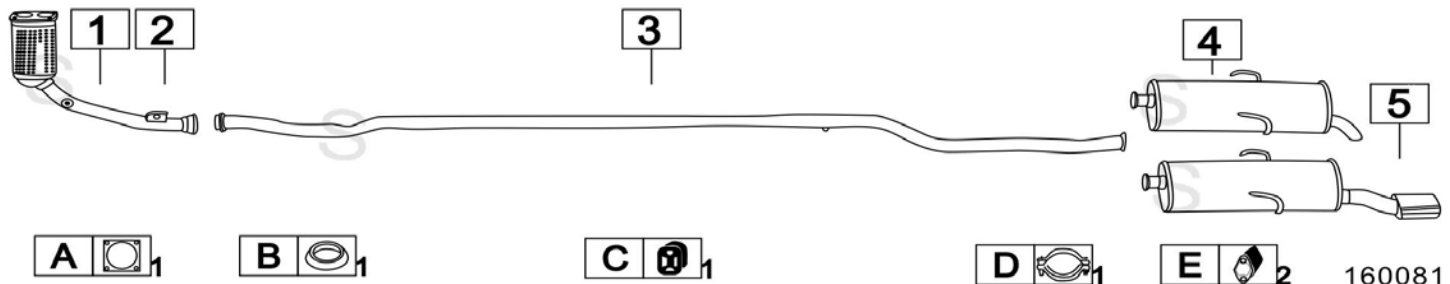

Aggiornato ottobre 2014

CITROEN SAXO 1100 / 1400 1124-1360cc 44-55KW

00-

	Codice	Descr.	O.E.	NOTE	Cod. Accessori
1	6121112	KAT	1731N9	per 1100	A 2210915
2	6121712	KAT	1731P2	per 1400	B 2231946
3	6008303	T A	1717T0		C 2233909
4	6008337	M P	1726LF		D 2931958
5	6008307	M P	1726LG	con codino per VTS	E 2233902

CITROEN SAXO 1600 VTS 1587cc 72KW

00-