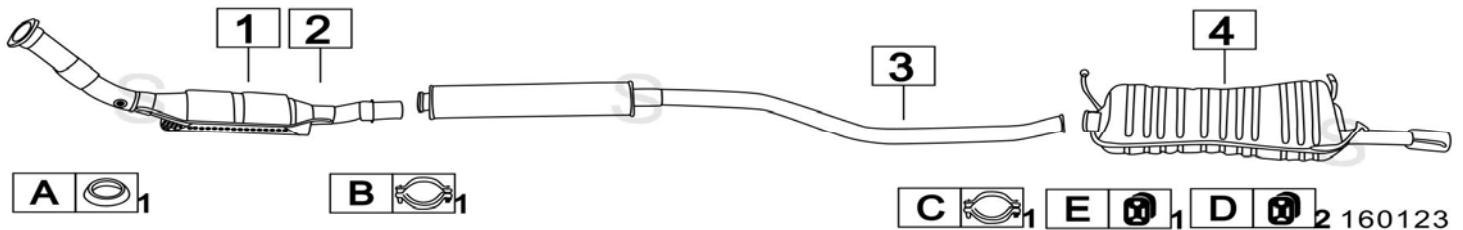

Codice	Descr.	O.E.	NOTE	Cod. Accessori
1	6112612	KAT	96141868	per 89 / 110 / 112 KW	A 2231966
2	6112512	KAT	1705L8	per 120KW	BC 2931969
3	6005806	M C	171739		D 2233908
4	6005807	M P	1726R7-1726R8-96070794-96142630		E 2233909