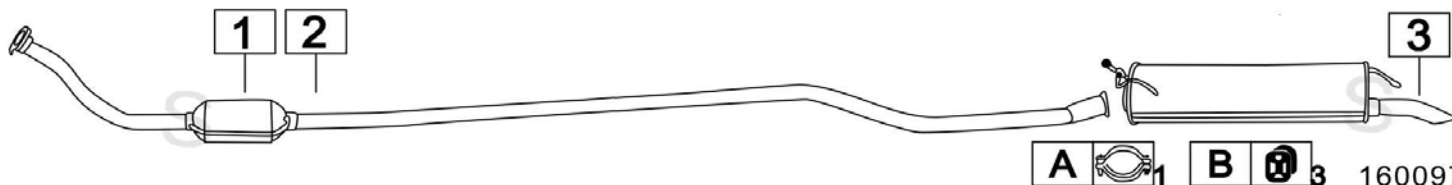

Codice	Descr.	O.E.	NOTE	Cod. Accessori
1	6032502	M A	170557	silenziatore	A 2932969
2	6032512	KAT	1705E8	catalizzatore	B 2233908
3	6004107	M P	96164115-172681		B 2233908

CITROEN XANTIA 1900 TURBO DIESEL   **55-66-68KW**   **96-**