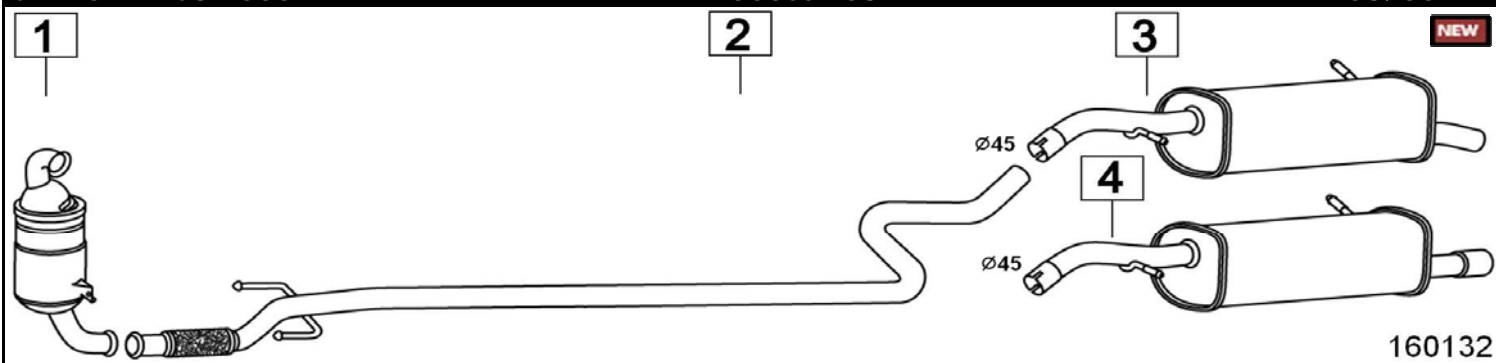

Codice	Descr.	O.E.	NOTE	Cod. Accessori	
1	6003310	KAT	1706Q1 - 1706A7		A	
2	6003303	T A	1717LG		B	
3	6003007	M P	1726XL		C	
4	6003037	M P	1726XN	con codino	D