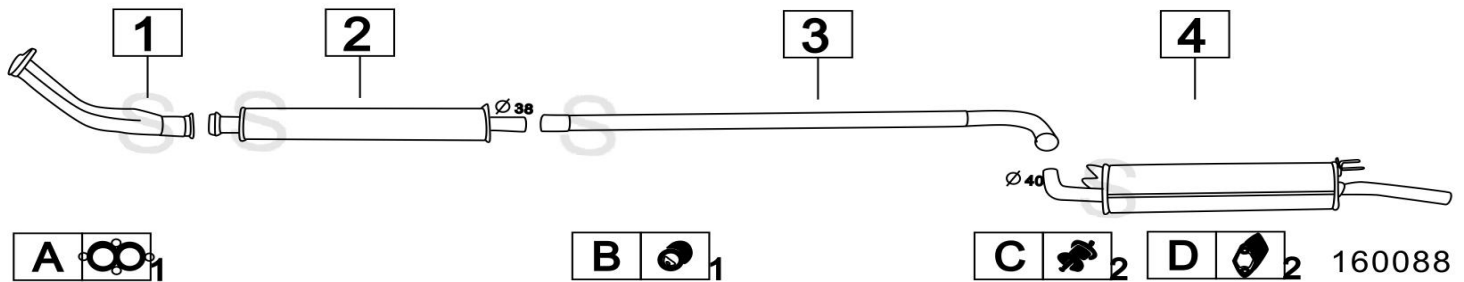

Aggiornato ottobre 2014

CITROEN VISA 1200 SUPER-X

1219cc

80- 6/82

	Codice	Descr.	O.E.	NOTE	Cod. Accessori
1	6000900	T C	95553422		A 2210901
2	6000906	M C	95553429		B 2233905
3	6000903	T A	95553431		C 2233904
4	6000907	M P	95553433		D 2233903