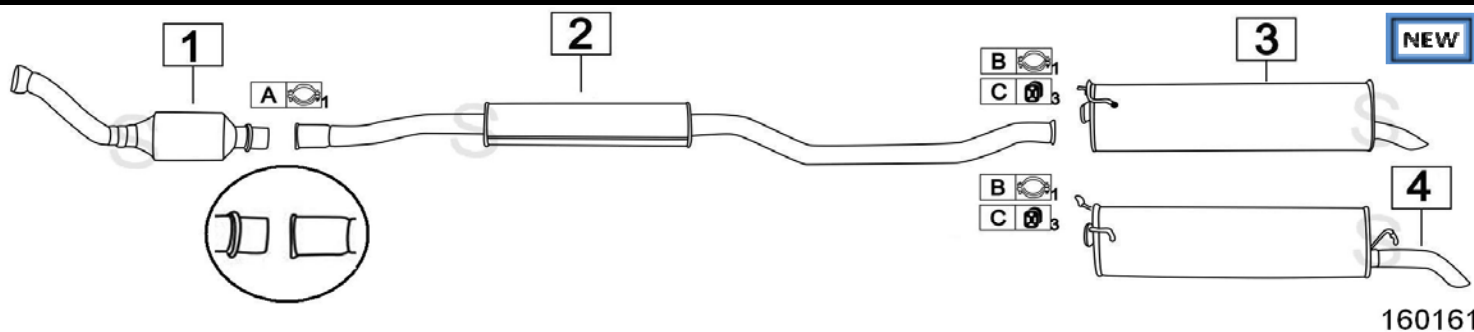

Codice	Descr.	O.E.	NOTE	Cod. Accessori
1	6004010	KAT	1731J7		A 2931972
2	6004036	M C	1717G6		B 2931969
3	6004007	M P	1726J0		C 2233908
4	6004037	M P	1726H7	per S.W. - BREAK	D

CITROEN XM 2000 1998cc

89-