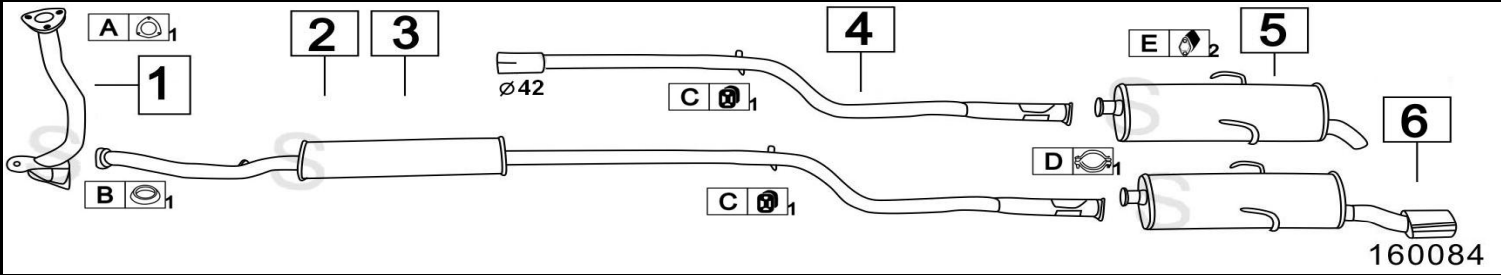

Aggiornato ottobre 2014

CITROEN SAXO 1500 DIESEL 1527cc 42KW 3/96-

160084

	Codice	Descr.	O.E.	NOTE	Cod. Accessori
1	6122800	T C	170592-170593		A 2210911
2	6026716	KAT	173164-1731A3	catalizzatore	B 2231946
3	6108406	M C	171779	silenziatore	C 2233909
4	6108403	T A		tubo modifica Ø 42	D 2932969
5	6008107	M P	1726L0-1726L1-1726L3		E 2233902
6	6008137	M P	1726S3	con codino	F