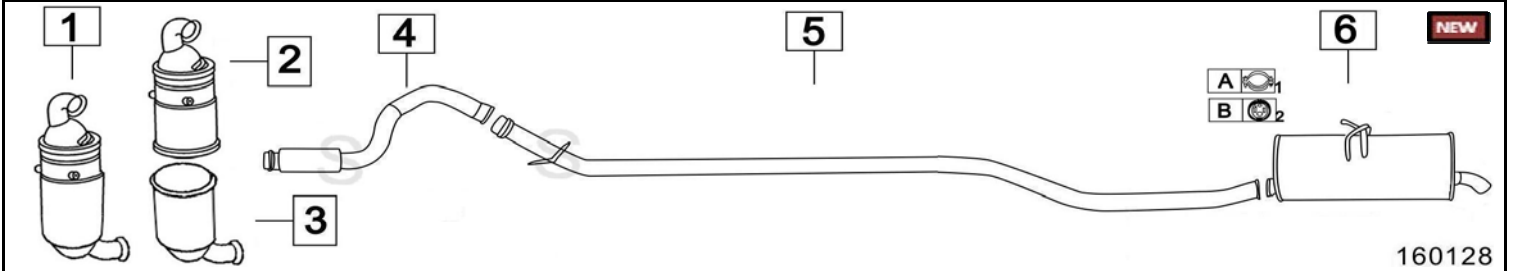

Aggiornato ottobre 2014

CITROEN BERLINGO 1600 Hdi FAP 1560cc 55KW 7/05-

160128

	Codice	Descr.	O.E.	NOTE	Cod. Accessori	
1	6006020	FAP	1731HE - 1731EN	FAP + CATALIZZATORE	A	2931969
2	6100610	KAT	1731SF	dal 08/2007	B	2233918
3	6006120	FAP	174025	dal 08/2007		
4	6006005	TI	170677			
5	6006004	TI	1717JQ			
6	6006037	M P	1730Q8