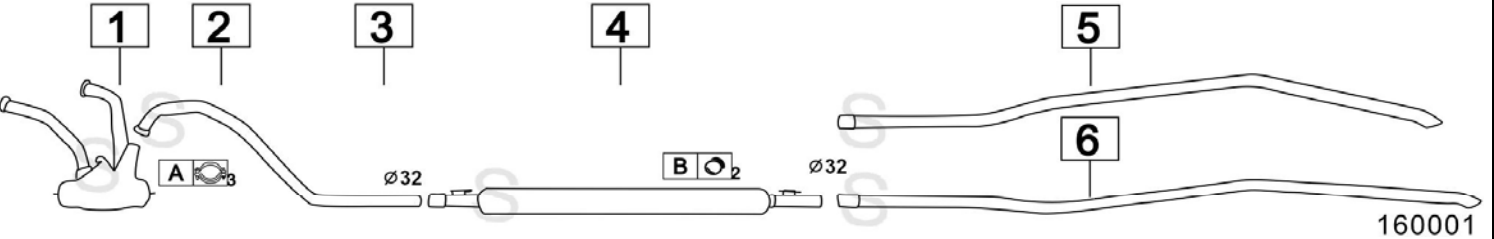

CITROEN AMI 6 / 8 602cc 24KW 68- 78

	Codice	Descr.	O.E.	NOTE	Cod. Accessori
1	6008602	M A			A 2931947
2	6008705	T I	AY1824	AMI6	B 2233901
3	6005005	T I	54290945-AM1824C	AMI8	C
4	6008706	M C	75525430-95495446		D
5	6008708	T P	75510647-75518015	AMI6	E
6	6008738	T P	5429126P-75510643	AMI8	F