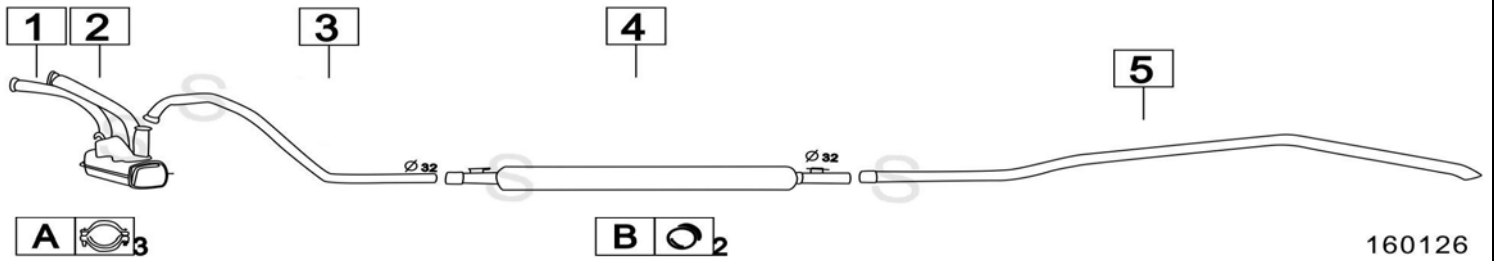

Aggiornato ottobre 2014

CITROEN 2CV 4/6 400-600cc 70- 88

	Codice	Descr.	O.E.	NOTE	Cod. Accessori
1	6022202	M A	5490721	per 2 CV 400cc	A 2931947
2	6008602	M A	5429110R-AM1821D	per 2 CV 600cc	B 2233901
3	6008705	T I	AY1824		C
4	6008706	M C	75525430-95495446		D
5	6008708	T P	75510647-75518015		E