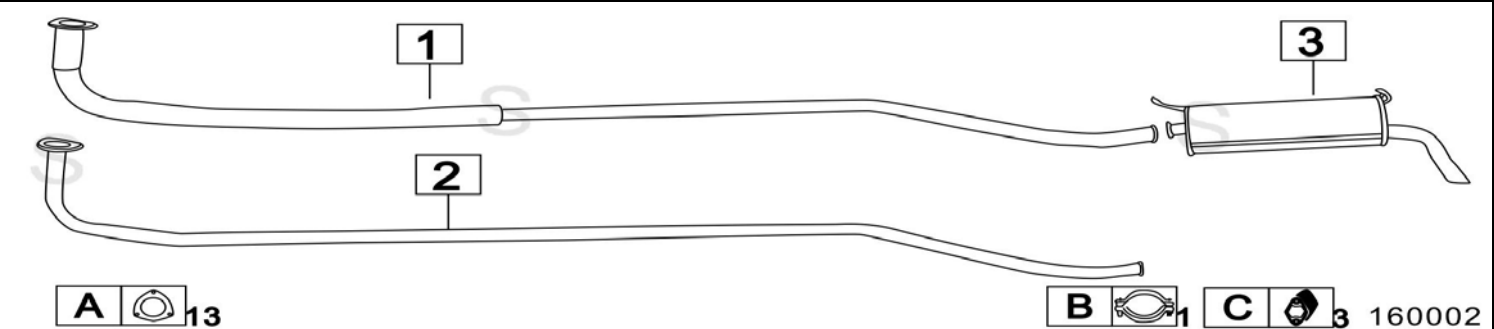

CITROEN AX 1000 / 1100 954-1124cc 45-55CV 87- 92

	Codice	Descr.	O.E.	NOTE	Cod. Accessori
1	6007700	T C	95631604		A 2210911
2	6007730	T C	95635692		B 2931953
3	6007707	M P	95631603-96067240		C 2233903