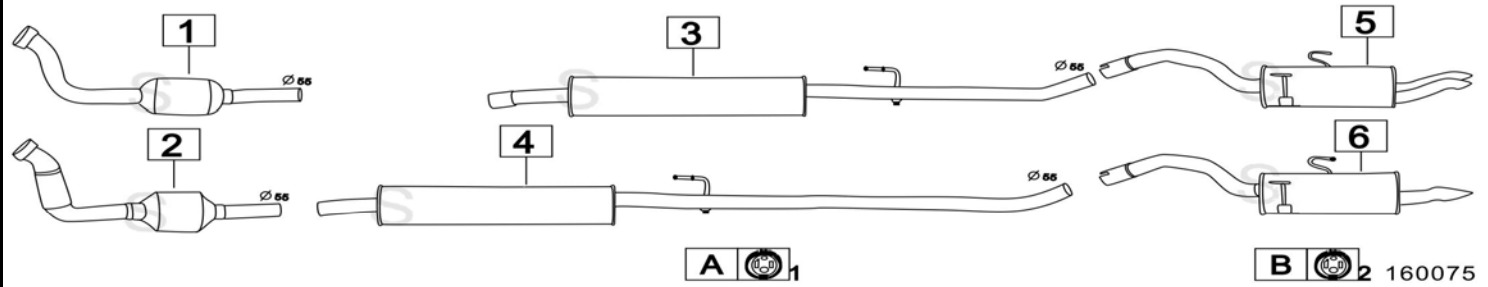

Aggiornato ottobre 2014

CITROEN JUMPY 2000 HDI 1997cc 69-80KW

6/01-

	Codice	Descr.	O.E.	NOTE	Cod. Accessori
1	3230712	KAT	1705NX		A 2233918
2	3280712	KAT	1705NY	per 16Valvole	B 2233918
3	3230706	M C	1717Q5		C
4	3230736	M C	1717Q6	per passo lungo	D
5	3216237	M P	1726HT-1726HV	fino al 02/2005	E
6	3216007	M P	1726NC	dal 03/2005	F

CITROEN JUMPY II 1600 HDI M:DV6UTED4

1560cc 66KW

07-