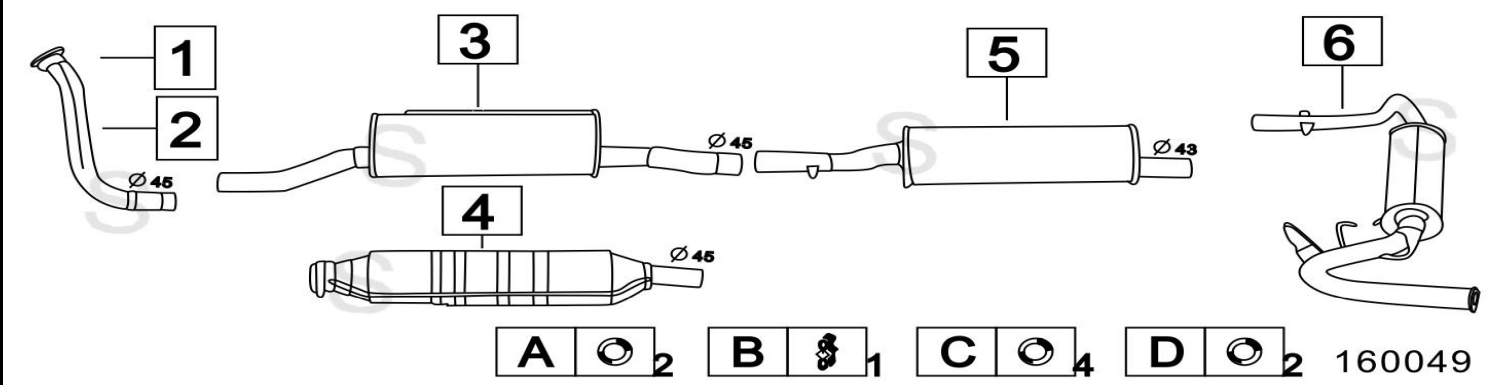

CITROEN C25 BENZINA (FIAT DUCATO) 1971cc 81-

160049

	Codice	Descr.	O.E.	NOTE	Cod. Accessori	
1	3234900	T C	170306		A	2003931
2	3285000	T C	7640862	per catalizzato	B	2333908
3	3234702	M A	172120		C	2003931
4	3234912	KAT	172198		D	2003931
5	3234706	M C	172571-172581		E	
6	3234907	M P	172571-172581		F