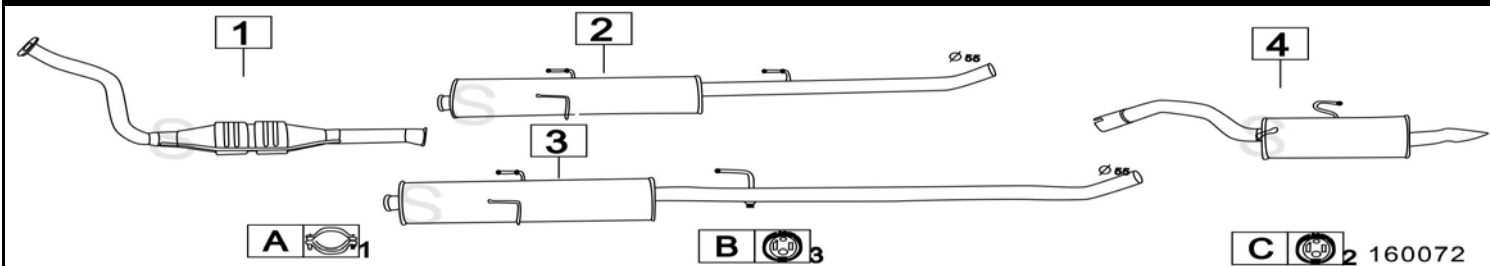

Aggiornato ottobre 2014

CITROEN JUMPY 1900 DIESEL 1868cc 51KW

5/00-

	Codice	Descr.	O.E.	NOTE	Cod. Accessori
1	3235512	KAT	1705JN		A 2931969
2	3216236	M C	171743-1717F9-1717J6		B 2233918
3	3216206	M C	1717F5-1717J7	passo lungo	C 2233918
4	3216007	M P	1726NC		D