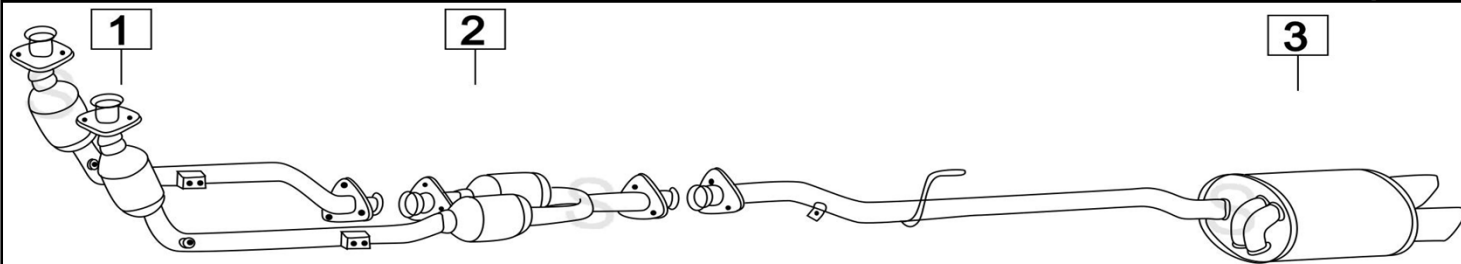

Aggiornato Febbraio 2015

CHRYSLER CROSSFIRE 3200 V6 160KW 11/03-

150013

	Codice	Descr.	O.E.	NOTE	Cod. Accessori
1	4430510	KAT		catalizzatore destro	A
2	4430512	KAT		catalizzatore sinistro	B
3	8130507	M P			C