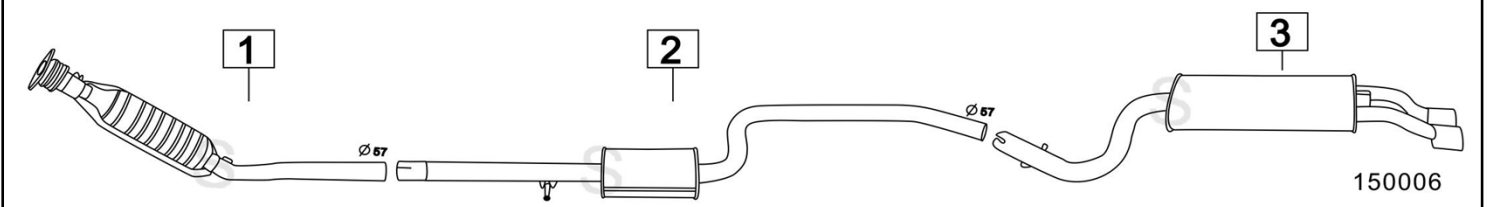

CHRYSLER STRATUS 2500 V6 24V 2497cc 120KW 96-

	Codice	Descr.	O.E.	NOTE	Cod. Accessori
1	8104912	KAT	5278026AC		A
2	8104906	M C	5278760		B
3	8104907	M P	5278136		C