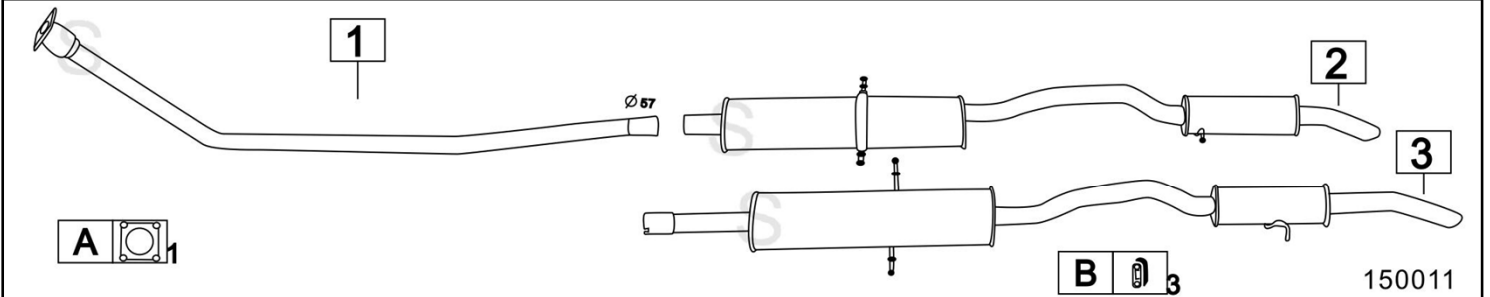

CHRYSLER VOYAGER/GRAND VOYAGER 2500 TURBO DIESEL 2499cc 85KW 96- 12/00

	Codice	Descr.	O.E.	NOTE	Cod. Accessori
1	8102900	T C	4486631-4809278AA-4809851AA		A 2250901
2	8102909	G M	4486632-4809852AA	per VOYAGER	B 2253901
3	8102939	G M	4486633-4809853AA	per GRAND VOYAGER	C