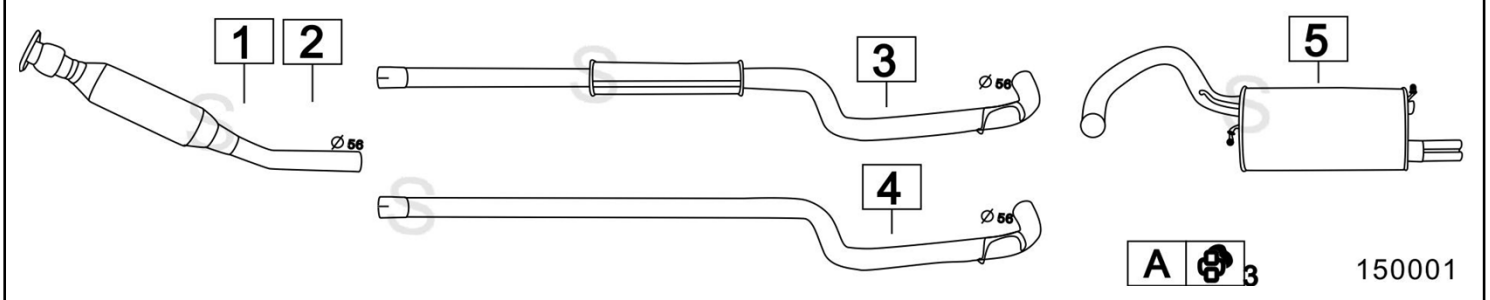

Aggiornato Febbraio 2015

CHRYSLER PT CRUISER 1600 / 2000 1598-1996cc 85-104KW 00-

	Codice	Descr.	O.E.	NOTE	Cod. Accessori
1	8109312	KAT	5278919AD	per 1600cc	A 2753903
2	8109412	KAT	5278267AC	per 2000cc	B
3	8109306	M C	5278887AC	per 1600cc	C
4	8109403	T A	5085910AB-5278194AC	per 2000cc	D
5	8109407	M P	5273674AA-5278502AC		E