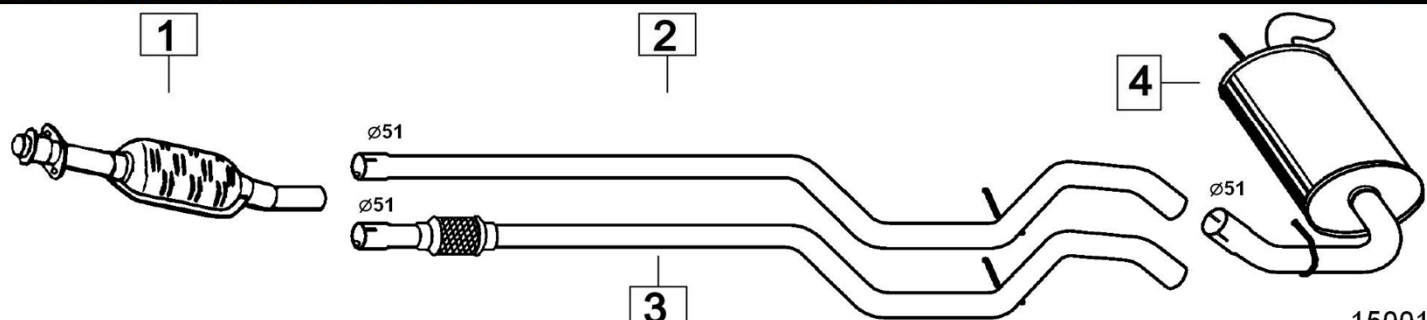

CHRYSLER NEON II 2000 16V 1996cc 98KW 99-

150016

	Codice	Descr.	O.E.	NOTE	Cod. Accessori
1	8110810	KAT	303A9235		A
2	8110833	T A	4546975AE		B
3	8110843	T A		alternativa con flex	C
3	8110837	M P	4546968AD		D