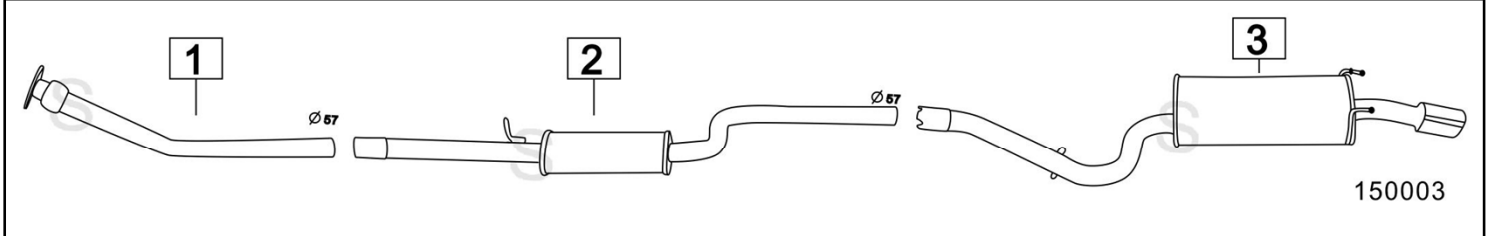

CHRYSLER SEBRING 2000 / 2400 / 2700 1996-2429-2736cc 104-112-149KW 01-

	Codice	Descr.	O.E.	NOTE	Cod. Accessori
1	8104600	T C	4764645AA		A
2	8104606	M C	4764930AC		B
3	8104607	M P	4764842AC		C