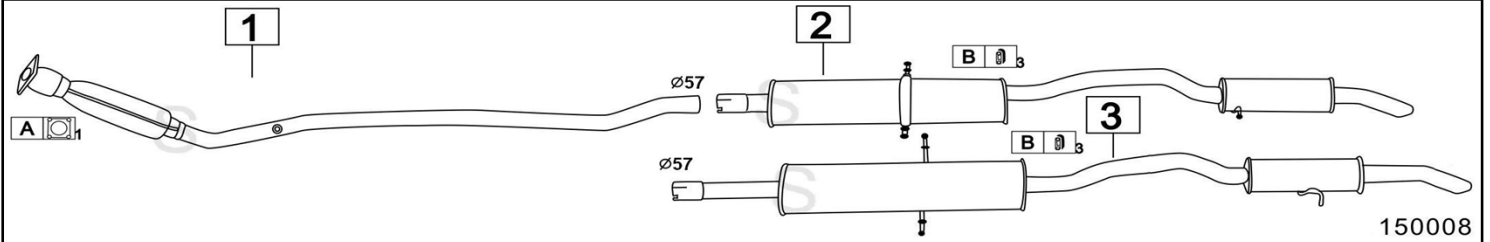

Aggiornato Febbraio 2015

CHRYSLER VOYAGER/GRAND VOYAGER 1995-3301-3778cc 88-116-122-131KW 96- 12/00

	Codice	Descr.	O.E.	NOTE	Cod. Accessori
1	8102412	KAT	4486638AC		A 2250901
2	8102409	G M	4486620-4486622	per VOYAGER	B
3	8102439	G M	4486621-4486623	per GRAND VOYAGER	C