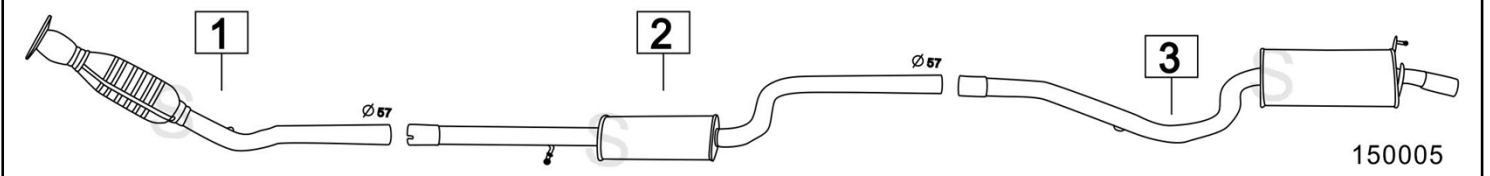

CHRYSLER STRATUS 2000 16V 1996cc 98KW 98-

	Codice	Descr.	O.E.	NOTE	Cod. Accessori
1	8104412	KAT	4764237AA		A
2	8104406	M C	4764336AB		B
3	8104407	M P	4764317AB		C