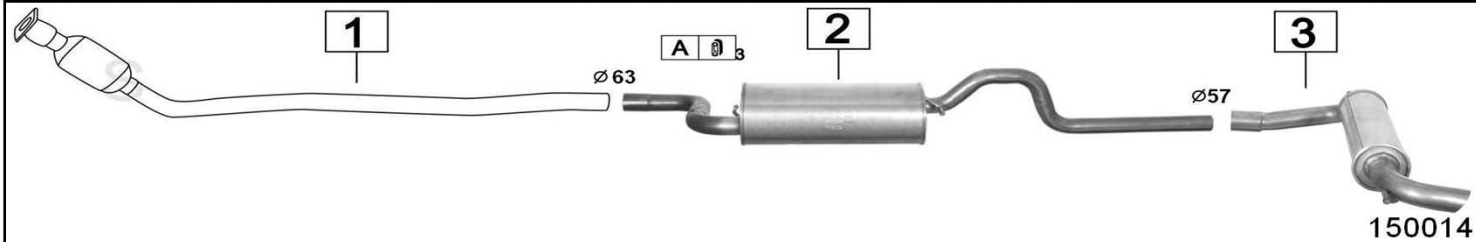

CHRYSLER GRAND VOYAGER III 2800 TD CRD 2776cc 110KW 04-

	Codice	Descr.	O.E.	NOTE	Cod. Accessori
1	8102212	KAT	4721210AC		A 2253901
2	8102206	M C	4721211AE		B
3	8102207	M P	4721222AD		C