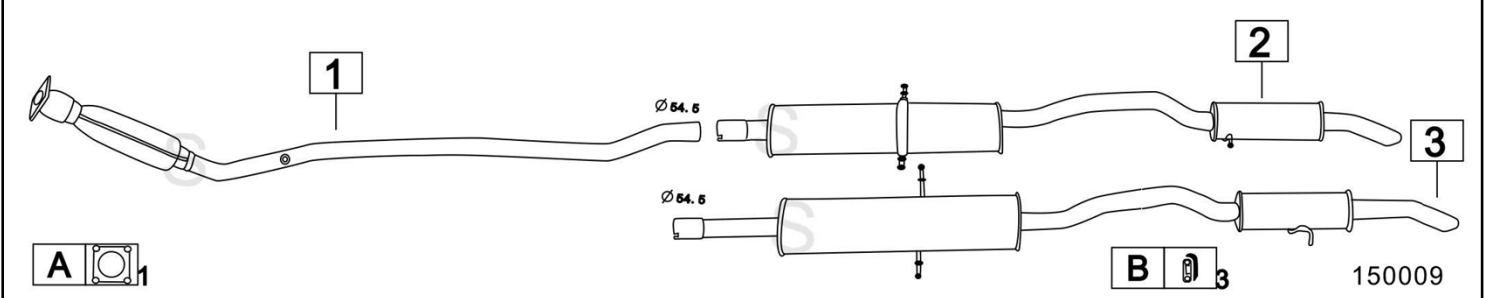

CHRYSLER VOYAGER/GRAND VOYAGER 2400 2429cc 108KW 01-

	Codice	Descr.	O.E.	NOTE	Cod. Accessori
1	8102612	KAT	4881124AC		A 2250901
2	8102609	G M	4880242AC	per VOYAGER	B
3	8111009	G M	4880243AC	per GRAND VOYAGER	C