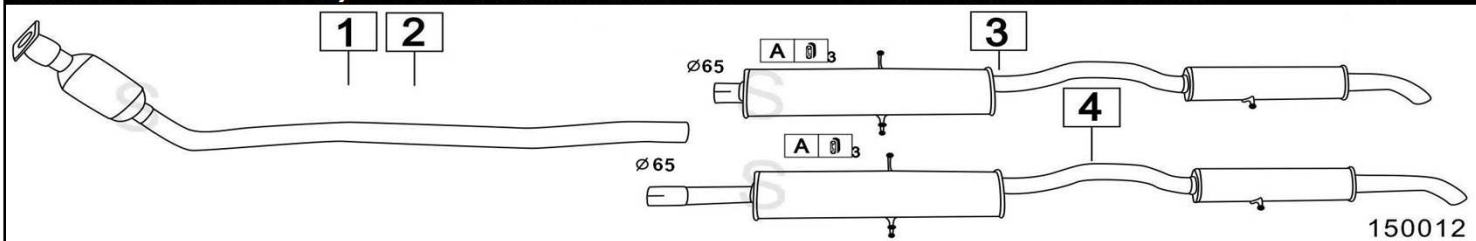

Aggiornato Febbraio 2015

CHRYSLER VOYAGER/GRAND VOYAGER CRD TD 2499-2776cc 105-110KW 01-

	Codice	Descr.	O.E.	NOTE	Cod. Accessori
1	5002112	KAT	4881025AF		A 2253901
2	8102112	KAT	4721210AD - 4721210AC	per 2800 dal 2005	A 2253901
3	8102109	G M	4880252AC	per VOYAGER	B
4	8120139	G M	4880253AB	per GRAND VOYAGER	C