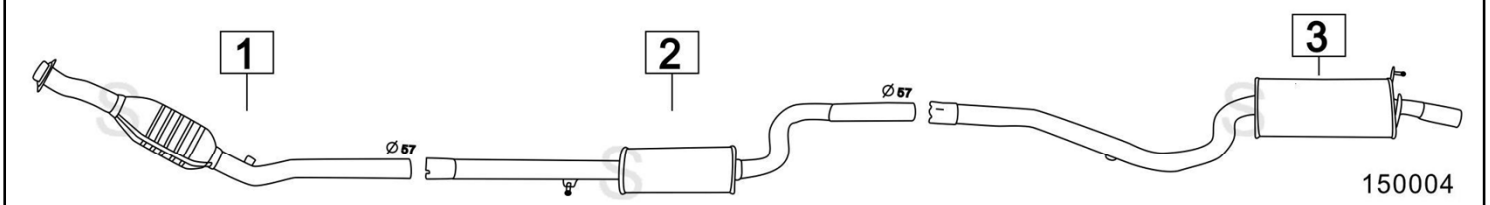

CHRYSLER STRATUS 2000 16V 1996cc 96KW 95-

	Codice	Descr.	O.E.	NOTE	Cod. Accessori
1	8104712	KAT	4546832		A
2	8104706	M C	4616437		B
3	8104707	M P	4616442		C