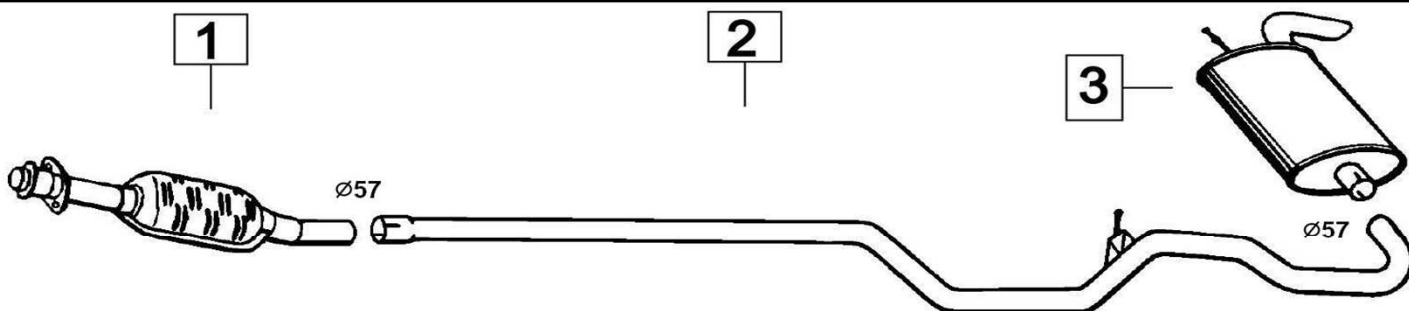

Aggiornato Febbraio 2015

CHRYSLER CROSSFIRE 3200 V6 160KW 11/03-

150013

	Codice	Descr.	O.E.	NOTE	Cod. Accessori
1	4430510	KAT		catalizzatore destro	A
2	4430512	KAT		catalizzatore sinistro	B
3	8130507	M P			C

CHRYSLER NEON 2000 16V 1996cc 98KW 94- 99

150015

	Codice	Descr.	O.E.	NOTE	Cod. Accessori
1	8110812	KAT	4546663		A
2	8110803	T A	4546937		B
3	8110807	M P	4546951		C

CHRYSLER NEON II 2000 16V 1996cc 98KW 99-