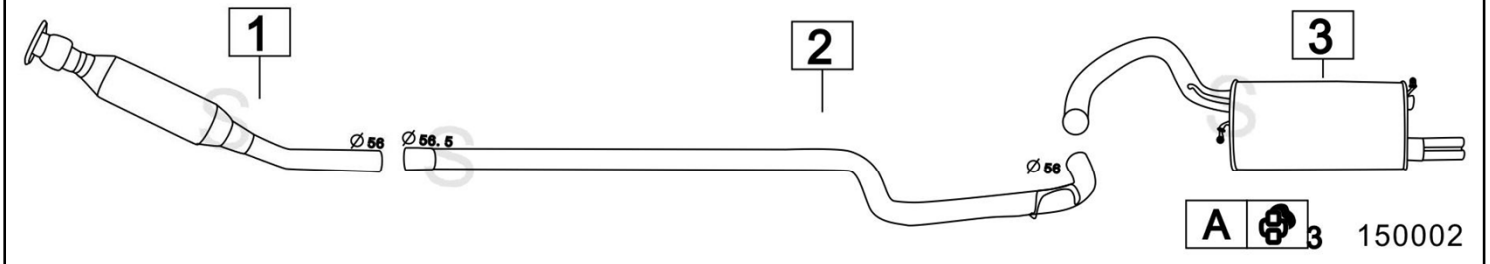

CHRYSLER PT CRUISER 2200 CRD TURBO DIESEL 2148cc 89KW 3/02-

	Codice	Descr.	O.E.	NOTE	Cod. Accessori
1	8109512	KAT	5278860AE		A 2753903
2	8109403	T A	5085910AE-5278194AC		B
3	8109507	M P	5278846AD		C