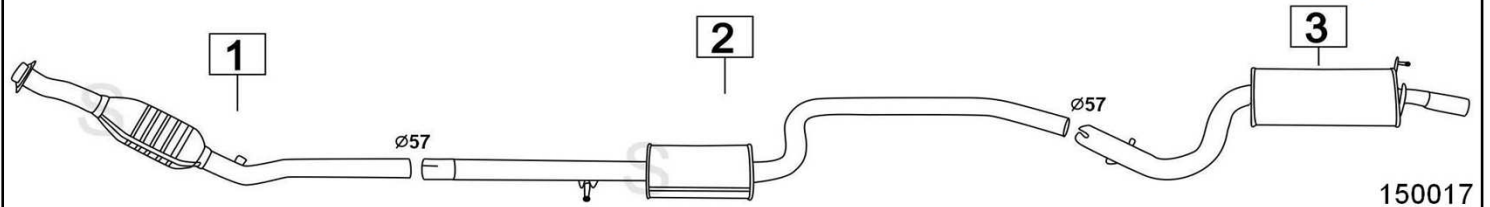

Aggiornato Febbraio 2015

CHRYSLER STRATUS 2000 16V CABRIOLET 1996cc 96KW 6/96-

	Codice	Descr.	O.E.	NOTE	Cod. Accessori
1	8104712	KAT	4546832		A
2	8104906	M C	5278760		B
3	8104737	M P	5278389		C