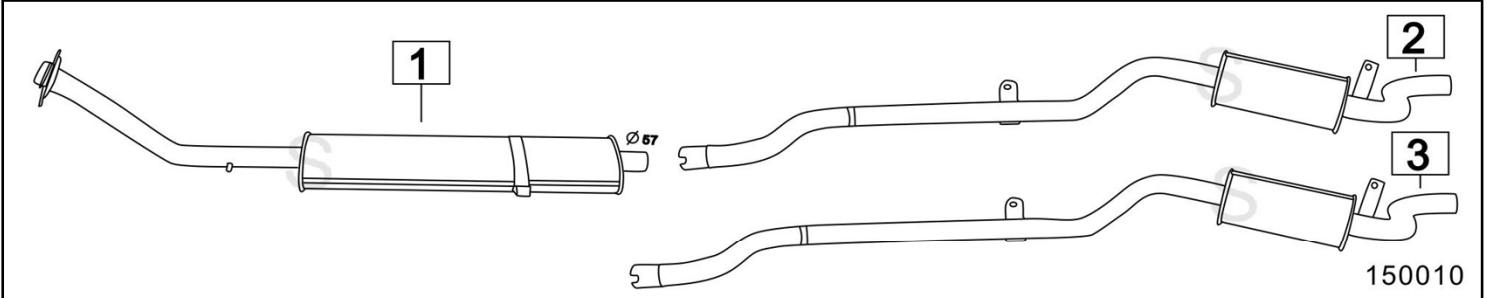

CHRYSLER VOYAGER/GRAND VOYAGER 2500 TURBO DIESEL 2499cc 87KW 92- 95

	Codice	Descr.	O.E.	NOTE	Cod. Accessori
1	8102702	M A	4682147		A
2	8102707	M P	4682150	per VOYAGER	B
3	8102737	M P	4682151	per GRAND VOYAGER	C