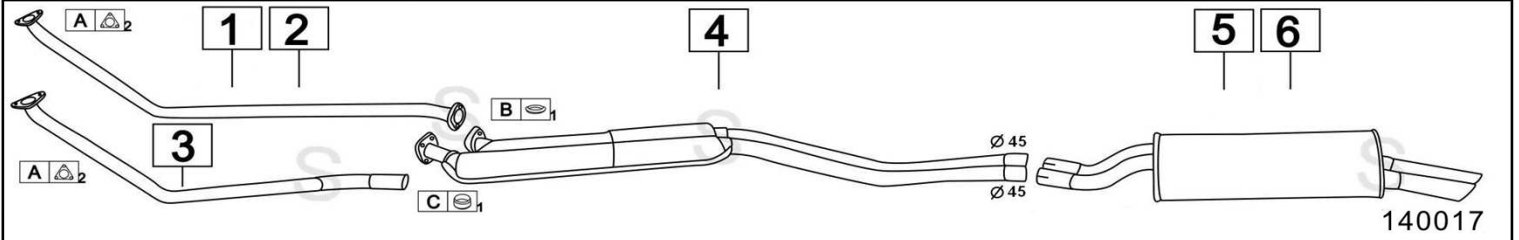

BMW 320i + CABRIO E30

85- 9/87

	Codice	Descr.	O.E.	NOTE	Cod. Accessori
1	4102080	T C D	18111707855		A 2100904
2	4102180	T C D	18111709422	per cabrio	A 2100904
3	4102090	T C S	18111707857		B 2102942
4	4109736	M C	18121709372		C 2101945
5	4109737	M P	18121709374-18301707048		D
6	4109747	M P	18121709376	per guida a destra	E