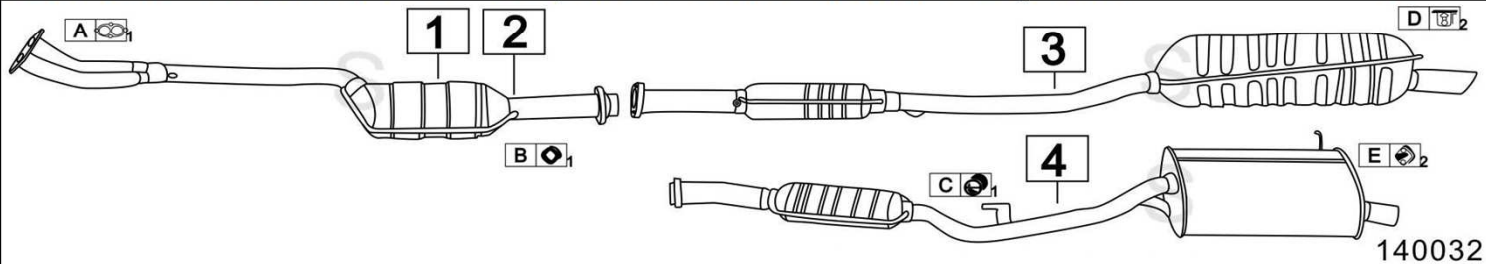

BMW 318is 16V COMPACT E36 1796/1895cc 103KW Motore:184S1/194S1

92-

	Codice	Descr.	O.E.	NOTE	Cod. Accessori
1	4109412	KAT	18301435663-18301737982		A 2100911
2	4109432	M A	18101703009 18101728580		B 2103904
3	4109439	G M	18101728581-18101743717		C 2103901
4	4100107	M P	18101247442	per COMPACT	D 2103908
5					E 2103918