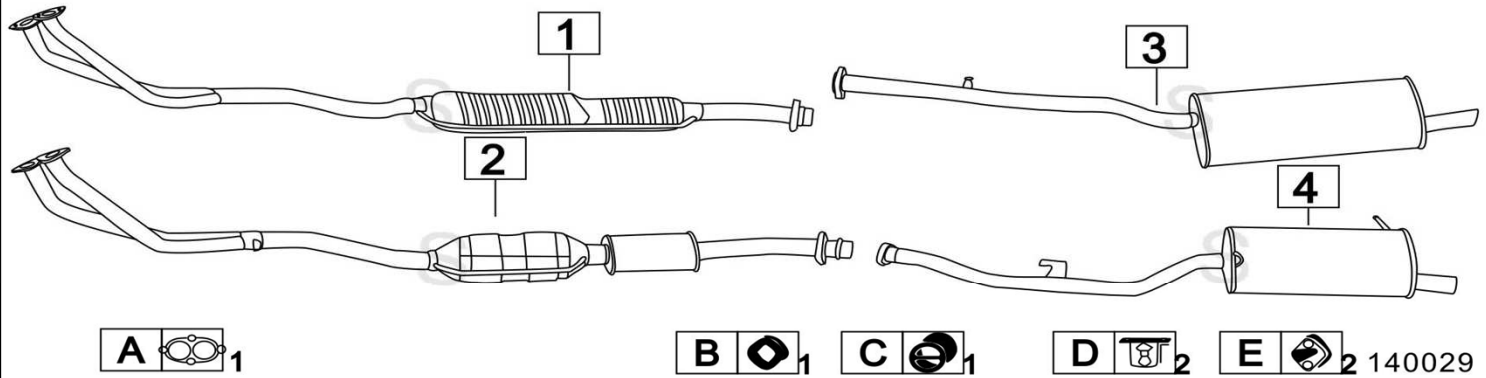

BMW 316i COMPACT E36 1596cc 73-75KW

91-

	Codice	Descr.	O.E.	NOTE	Cod. Accessori
1	4105902	M A	18101723750	silenziate	A 2100911
2	4105912	KAT	18301432152-18301728178	catalizzatore	B 2103904
3	4105907	M P	18101737652	per Coupè / Touring	C 2103901
4	4105107	M P	18101247415	per COMPACT	D 2103908
5					E 2103918