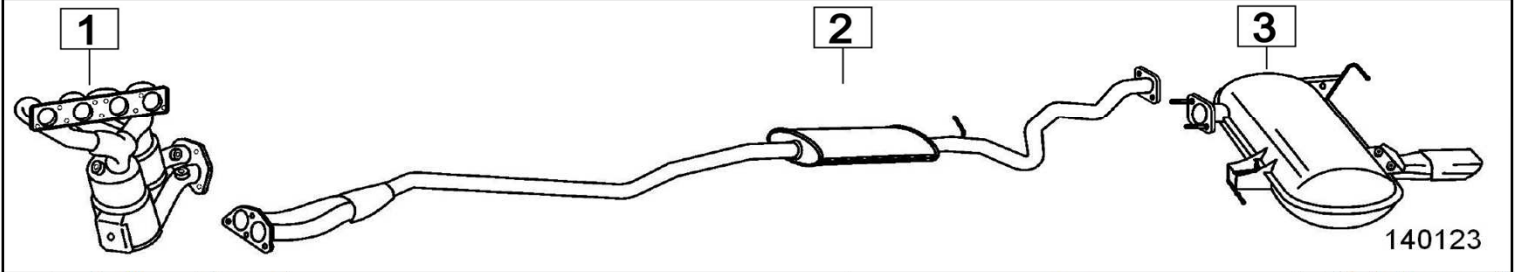

BMW 320i 2000i E90 Mot:N45 1995cc 127KW 3/05- 8/07

	Codice	Descr.	O.E.	NOTE	Cod. Accessori
1	4111812	KAT	18407525460		A
2	4103546	M C	18307582074		B
3	4111637	M P	18107549428		C