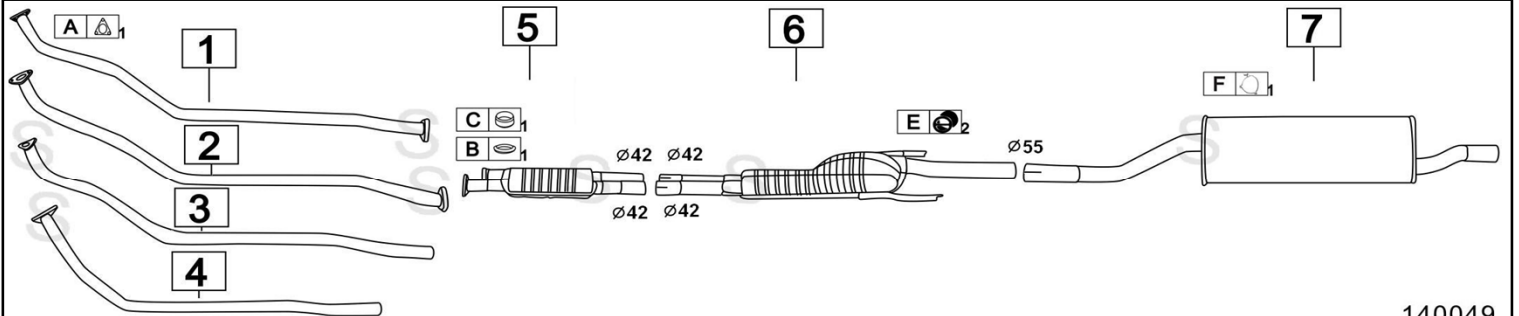

BMW 520i - 525i - 525e E28

81- 87

140049

	Codice	Descr.	O.E.	NOTE	Cod. Accessori
1	4107980	T C D	18111177139	per 525i	A 2100902
2	4100380	T C D	18111177282	per 520i/525e	B 2102942
3	4100390	T C S	18111177284	per 520i/525e	C 2101942
4	4107990	T C S	18111177137	per 525i	E 2103901
5	4100302	M A	18121175748		F 2104905
6	4100306	M C	18121175746		
7	4100307	M P	18121175747