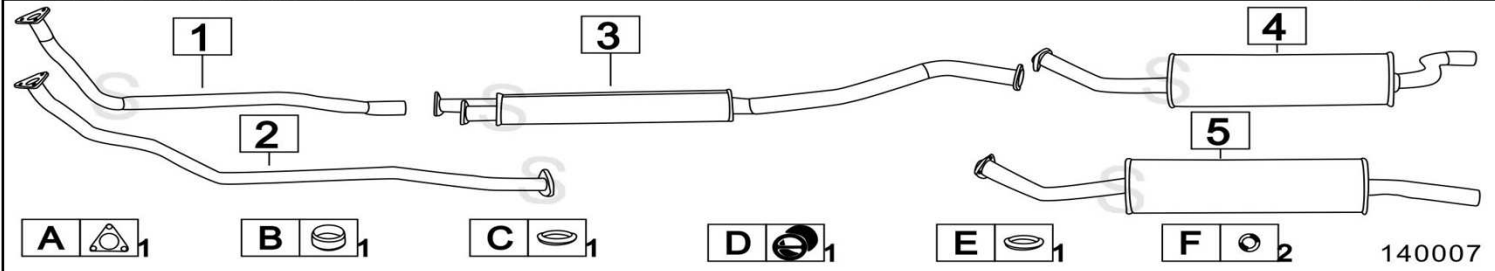

**BMW 315 - 316 - 318i - 320i E21 75-**

140006

	Codice	Descr.	O.E.	NOTE	Cod. Accessori
1	4105300	T C	18111246487	per 315	A 2100905
2	4105800	T C	18111245203	per 316 - 318i - 320i	B 2100901
3	4105806	M C	18121175024-18121245614		C 2102947
4	4105807	M P	18121245824	fino a 09/78	D 2103901
5	4105307	M P	18121175026	dal 10/78	E 2102942
6					F 2003931

**BMW 320 6cilindri E21**

**77- 9/82**

	Codice	Descr.	O.E.	NOTE	Cod. Accessori
1	4105080	T C D	18111175484		A 2100902
2	4105090	T C S	18111175482		B 2101942
3	4105006	M C	18121246402		C 2102942
4	4105007	M P	18121246393		D 2103901
5	4105507	M P	18121175108	dal 10/78	E 2102944
6					F 2003931