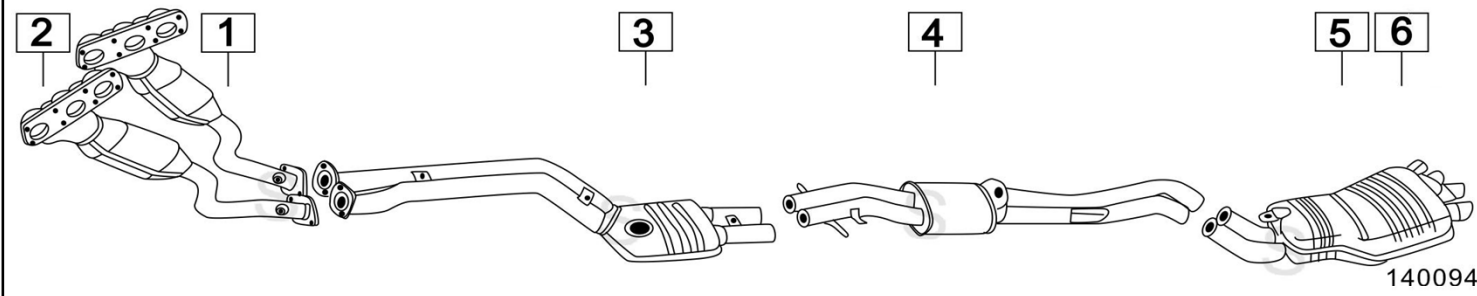

BMW X3 2500 / 3000 Mot:M54256s5/M54306S3 2494-2979cc 141-170KW 01/04-

	Codice	Descr.	O.E.	NOTE	Cod. Accessori
1	4121410	KAT	18407518675		
2	4121510	KAT	18407518676		
3	4127902	M A	18303403629		
4	4127906	M C	18303403628		
5	4127907	M P	18303403626	Per X3 2500 141KW	
6	4127937	M P	18303403627	Per X3 3000 170KW