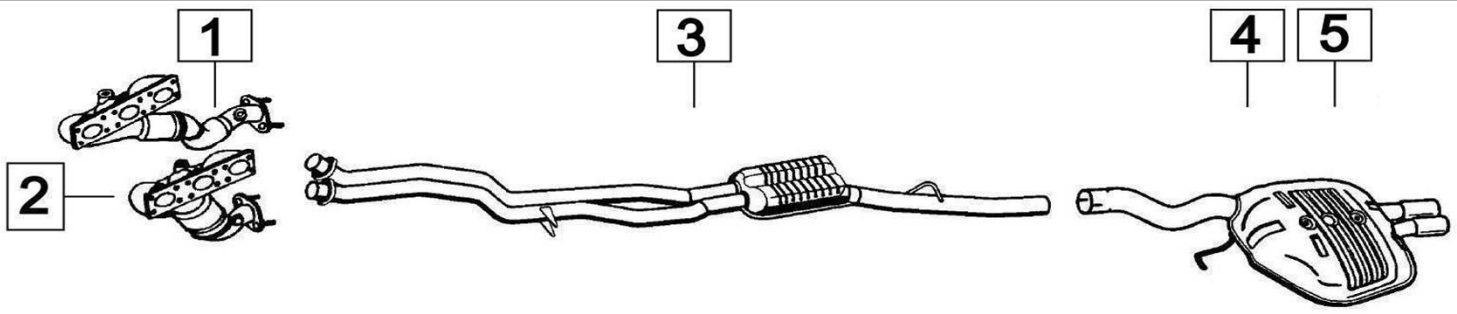

BMW 523i 2500 E60 M: N52B25A 2497cc - 130KW 07/05-

140114

	Codice	Descr.	O.E.	NOTE	Cod. Accessori
1	4111510	KAT	18407518679	Catalizzatore destro	A
2	4111610	KAT	18407118680	Catalizzatore sinistro	B
3	4110236	M C	18307541474		C
4	4110207	M P	18307535104 18307526621 18307560790		D
5	4110237	M P	18307541720	per Touring	E