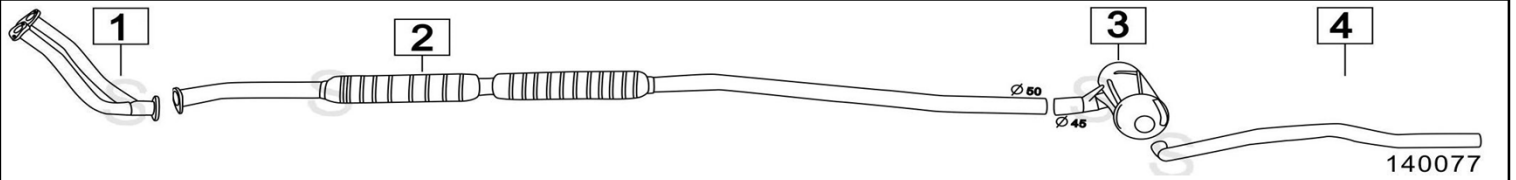

BMW 1800 / 2000TI / CS 66- 72

	Codice	Descr.	O.E.	NOTE	Cod. Accessori
1	4108400	T C	18114790100		A
1	4108906	M C	18121103808-18124790150		B
2	4108907	M P	18121103806-18124790153		C
3	4108408	T P	18114690105		D