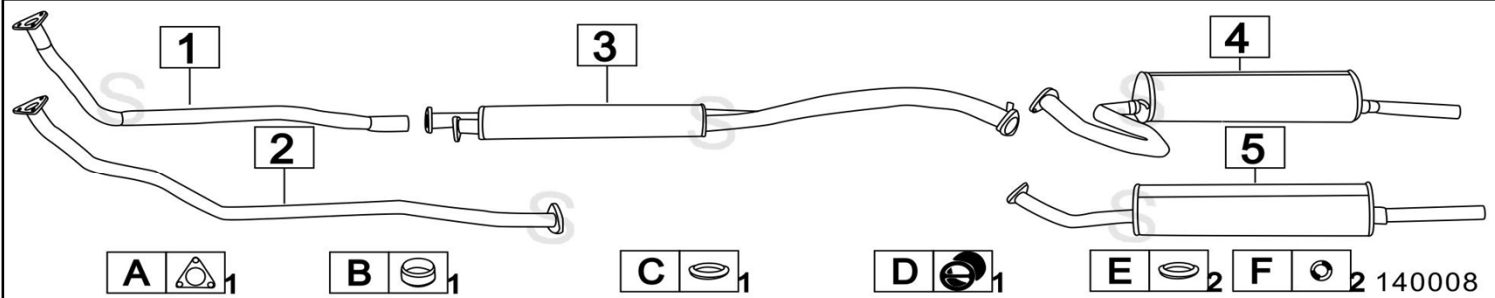

BMW 323i E21

78- 8/81

	Codice	Descr.	O.E.	NOTE	Cod. Accessori
1	4105080	T C D	18111175484		A 2100902
2	4105090	T C S	18111175482		B 2101942
3	4102406	M C	18121175908-18121246658		C-E 2102942
4	4102387	M P D	18121246665		D 2103901
5	4102397	M P S	18121246664		F 2003931