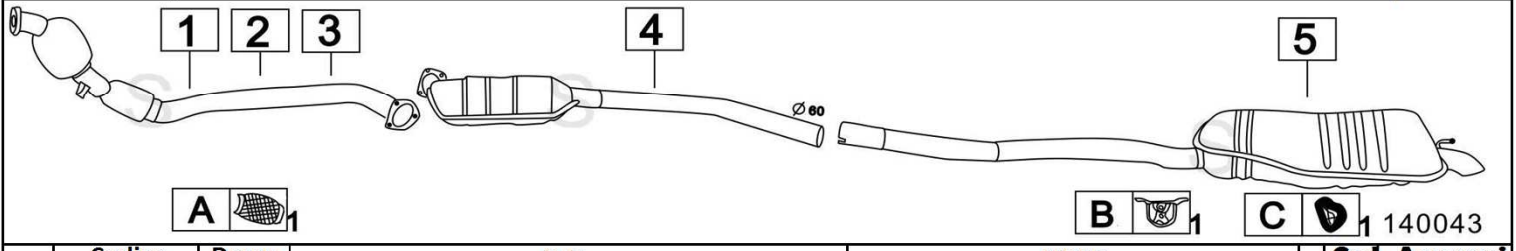

BMW 318 / 320 TURBO DIESEL E46 85-100-110 KW 03/98-

	Codice	Descr.	O.E.	NOTE	Cod. Accessori
1	4111200	T C	18304710746 - 18307790298	dal 03/2003 foro sonda	A 2357100
2	4103110	KAT	18307787586 - 18307786714	dal 09/2001 85-110KW	B 2103921
3	4103010	KAT	18307786714-18307787586-18317786347		C 2103922
4	4103012	KAT	18322246928-18327789040		D
5	4103007	M P	18312246935-18317794050		E