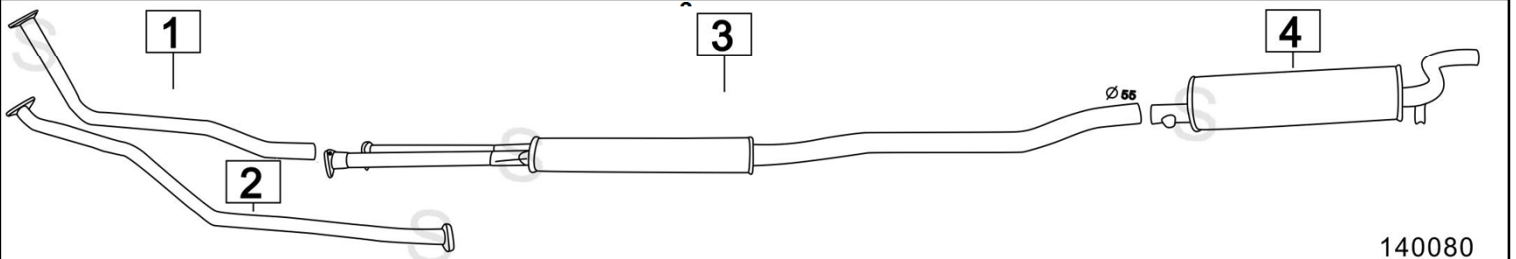

BMW 2500/A - 2800/A 69- 76

	Codice	Descr.	O.E.	NOTE	Cod. Accessori
1	4107780	T C D	18111245335-18111246255		A 2003931
2	4107790	T C S	18111246262		B
3	4107706	M C	18121104165-18121245101		C
4	4107707	M P	18121104168-18121105173		D