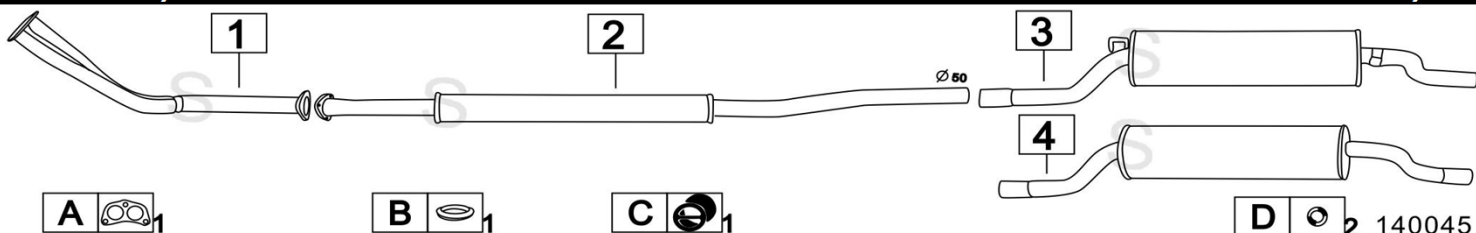

BMW 518 / 520 E12 72- 9/81

	Codice	Descr.	O.E.	NOTE	Cod. Accessori
1	4100700	T C	18111245312		A 2100901
2	4100706	M C	18129057946		B 2102944
3	4100707	M P	18121245014		C 2103901
4	4100407	M P	18121246456	dal 10/75-	D 2003931