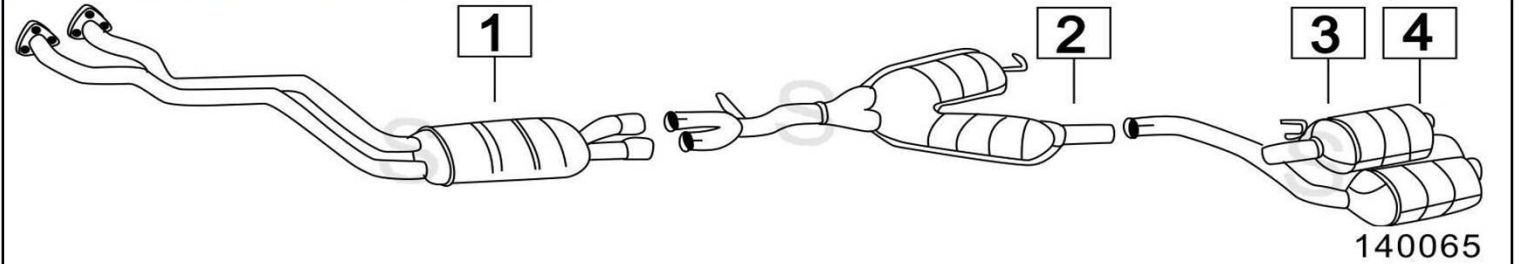

BMW 528i 24V E39 2793cc - 142KW 08/98-

	Codice	Descr.	O.E.	NOTE	Cod. Accessori
1	4117212	KAT			A
2	4101806	M C	18101436532		B
3	4117137	M P	18301427231	per BERLINA	C
4	4117147	M P	18101436533	per TOURING	D