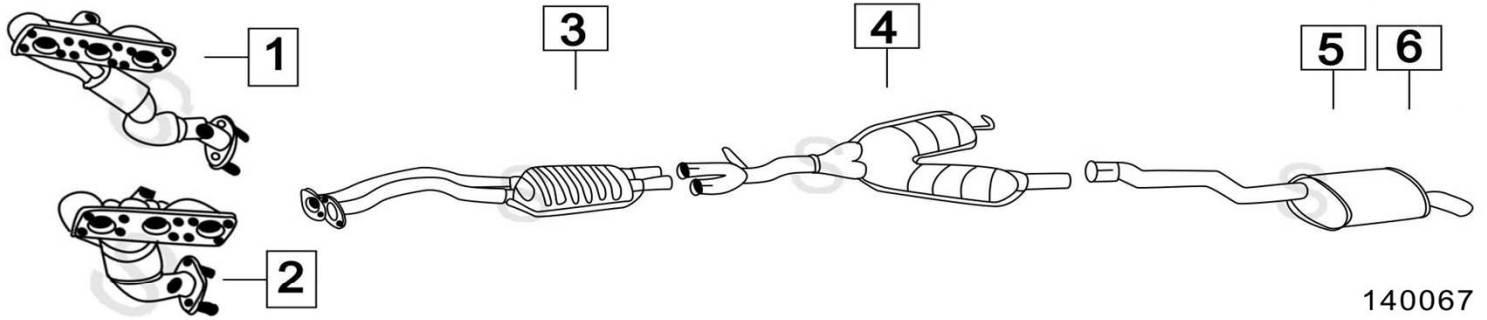

BMW 520i - 523i - 530i 24V E39 125 - 141 - 170 KW 9/00-

	Codice	Descr.	O.E.	NOTE	Cod. Accessori
1	4111510	KAT	18407518679	catalizzatore destro	A
2	4111610	KAT	18407518680	catalizzatore sinistro	B
3	4111502	M A	18107504978		C
4	4101606	M C	18107504979		D
5	4101907	M P	18107500905	per BERLINA	E
6	4101937	M P	18101440361	per TOURING	F