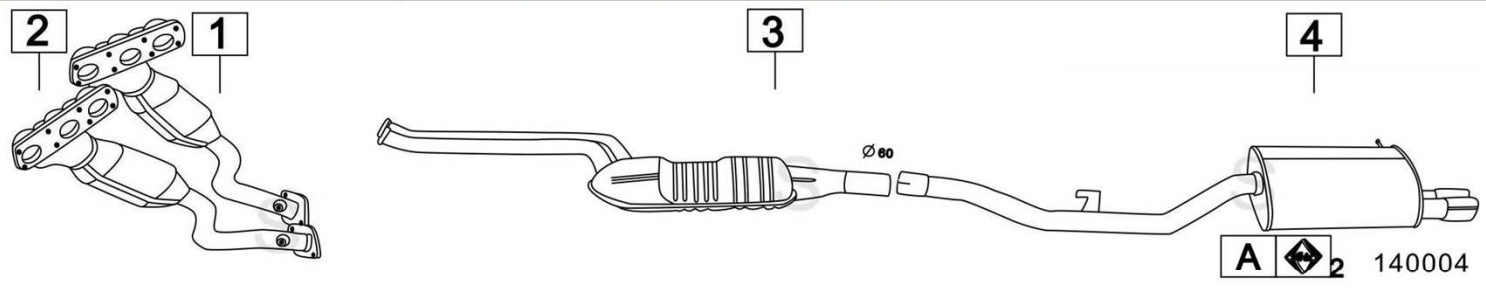

BMW Z3 ROADSTER 2000 / 2800 24V 1991-2793cc 101-141KW 99-

	Codice	Descr.	O.E.	NOTE	Cod. Accessori
1	4121210	KAT	11627503675 - 11621732939 - 1840758674	catalizzatore destro	A 2103930
2	4121310	KAT	11627503673 - 11621732935 - 11621439859	catalizzatore sinistro	B
3	4103602	M A	18101437831		C
4	4103607	M P	18101437832		D