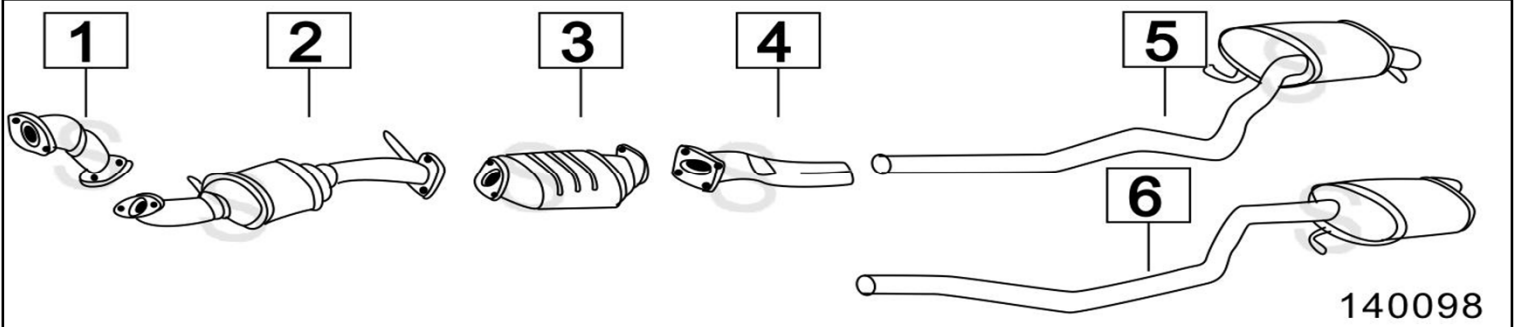

BMW X5 3000 TD DPF-FAP 2993cc 160KW 10/03- 06

140098

	Codice	Descr.	O.E.	NOTE	Cod. Accessori
1	4129030	T C	18307800537		
2	4129012	KAT	18307800560		
3	4129026	FAP	18307792041		
4	4129004	TI	18307801352		
5	4129087	M P D	18307785705		
6	4129097	M P S	18307785706