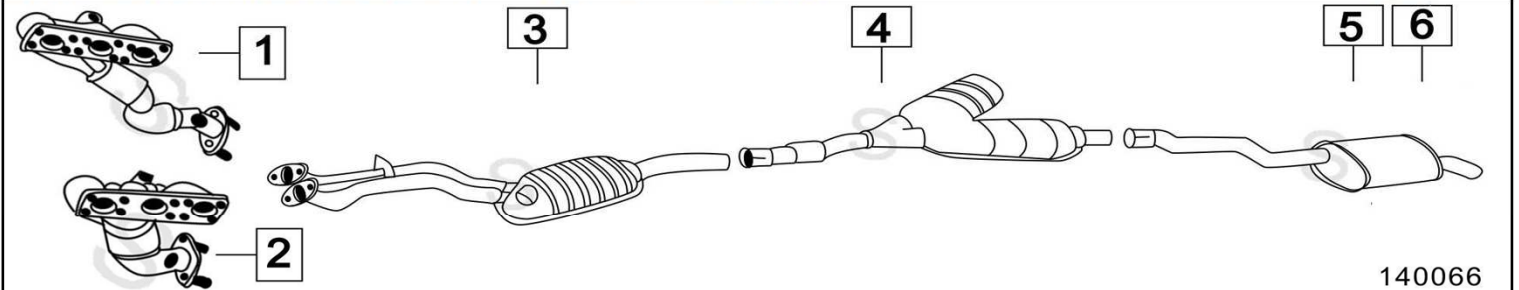

BMW 520i-523i-528i 24V E39 110 - 125 - 142 KW 9/98-

	Codice	Descr.	O.E.	NOTE	Cod. Accessori
1	4110010	KAT	11627503936	catalizzatore destro	A
2	4110110	KAT	11627503673	catalizzatore sinistro	B
3	4110002	M A	18101440362		C
4	4101906	M C	18101440244		D
5	4101907	M P	18107500905	per BERLINA	E
6	4101937	M P	18101440361	per TOURING	F