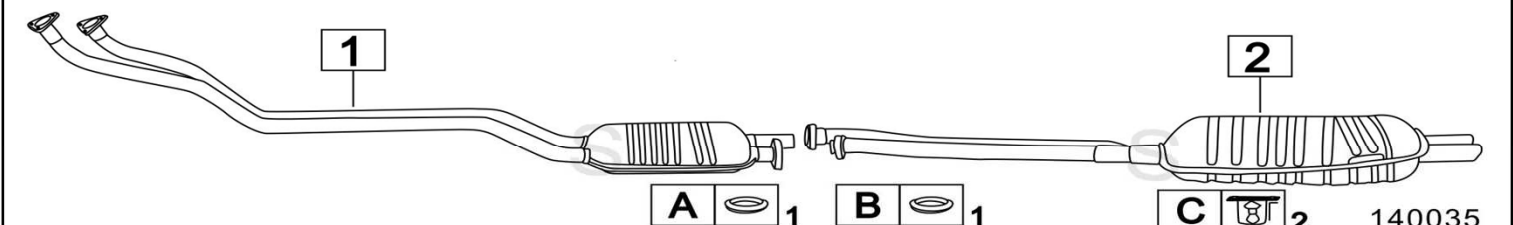

BMW 325i COUPE'/CABRIO E36 2494cc - 141KW 91- 95

	Codice	Descr.	O.E.	NOTE	Cod. Accessori
1	4122112	KAT	18301247142-18301728578		A 2101948
2	4102807	M P	18101723600-18101737095-18101737491		B 2102946
3					C 2103908