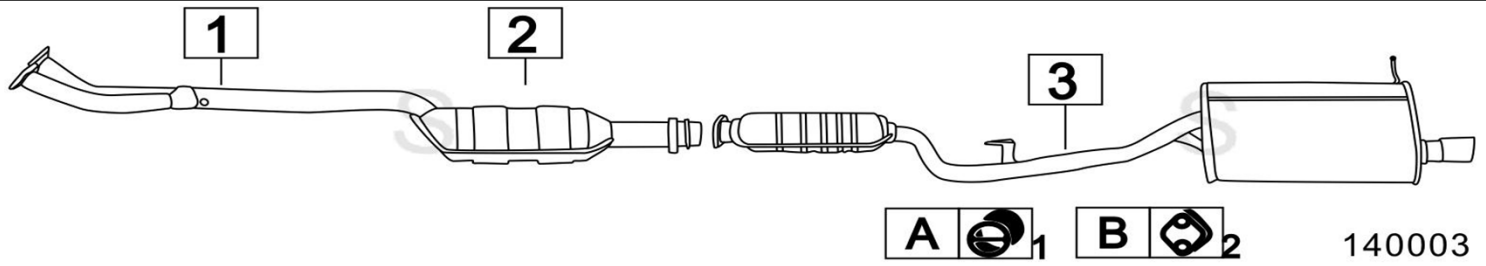

BMW Z3 ROADSTER 1900 / 2800 16V 103-141KW Motore:M44-286S1 95- 8/98

	Codice	Descr.	O.E.	NOTE	Cod. Accessori
1	4103912	KAT	18301435668	per 1900	A 2103901
2	4104012	KAT	18301436829	per 2800	B 2103918
3	4103907	M P	18101433388-18101436554		C