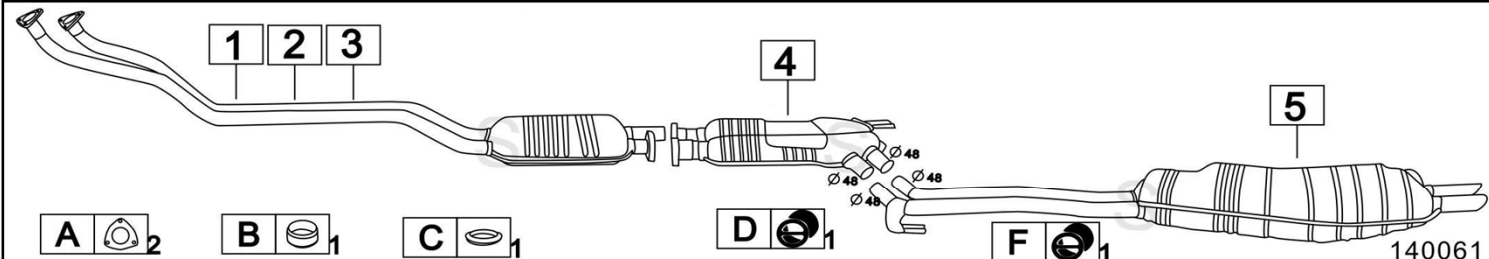

BMW 525i / Ix 24V M50 E34

91-

	Codice	Descr.	O.E.	NOTE	Cod. Accessori
1	4115302	M A	18101723195	Silenziatore	A 2100913
2	4115312	KAT	18301728416	Catalizzatore	B 2101950
3	4114912	KAT	18301728631	Catalizzatore per 525ix 4x4	C 2102947
4	4109506	M C	18121723511		D-F 2103901
5	4109507	M P	18121723512