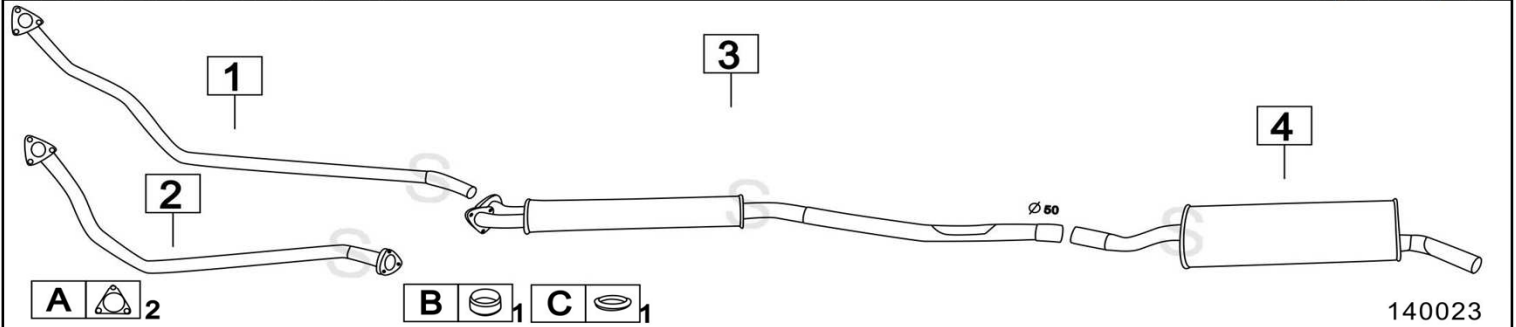

BMW 324 D DIESEL E30

7/85- 9/87

	Codice	Descr.	O.E.	NOTE	Cod. Accessori
1	4105480	T C D	18111178075		A 2100904
2	4105490	T C S	18111178077		B 2101942
3	4105706	M C	18121177945		C 2102942
4	4108207	M P	18121176986		D