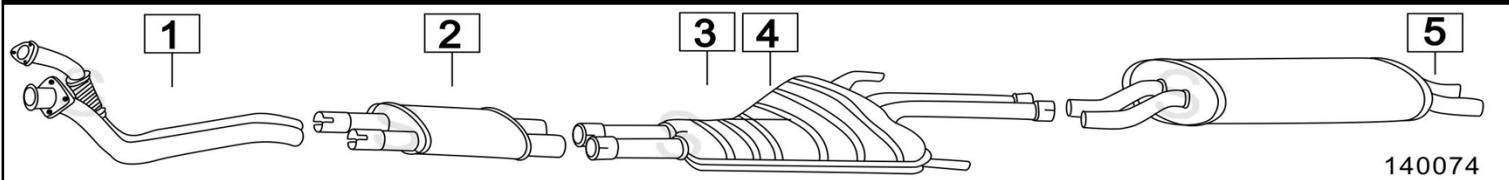

BMW 745i TURBO E23 80- 87

	Codice	Descr.	O.E.	NOTE	Cod. Accessori
1	4119500	T C	18111175186		A 2103901
2	4104802	M A	18121175195		B
3	4104106	M C	18121175202	fino a -8/81	C
4	4104606	M C	18121175686	dal 9/81-	D
5	4104607	M P	18121175360		E