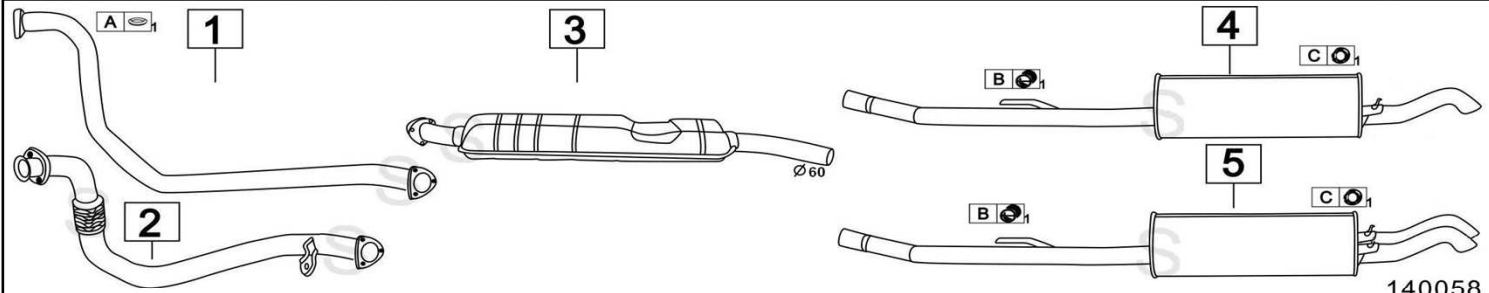

BMW 524 TD TURBO DIESEL E34

88-

	Codice	Descr.	O.E.	NOTE	Cod. Accessori
1	4100200	T C	18112242360		A 2102958
2	4109200	T C	18112244592	per 105KW	B 2103901
3	4100206	M C	18102243425		C 2103906
4	4100207	M P	18102242170-18102242854		D
5	4115707	M P	18102244590	dal 9/1991	E