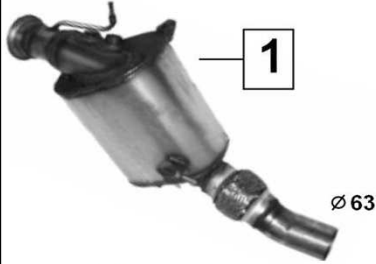

BMW 320 D 2000 DIESEL E90/91/92/93 Mot:N47D20 1995cc 130KW 5/07- 12/9

140130

	Codice	Descr.	O.E.	NOTE	Cod. Accessori
1	4132020	FAP	18307810164		A