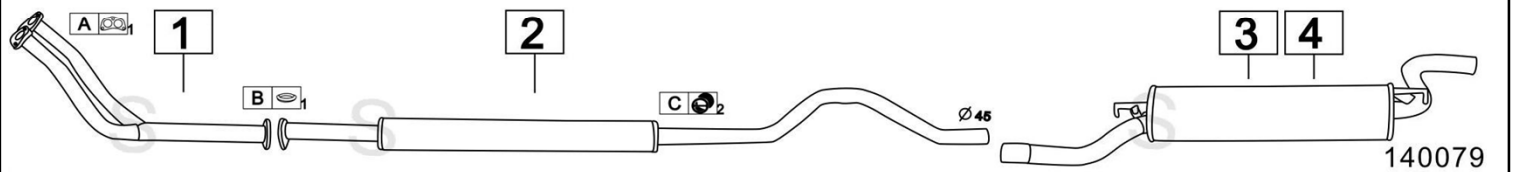

BMW 1602 / 1802 / 2002 + TOURING 69- 75

	Codice	Descr.	O.E.	NOTE	Cod. Accessori
1	4108600	T C	18111104684		A 2100901
2	4108606	M C	18121104050-18121245265		B 2102944
3	4108607	M P	18121245484		C 2103901
4	4108637	M P	18111175532	per Touring	D