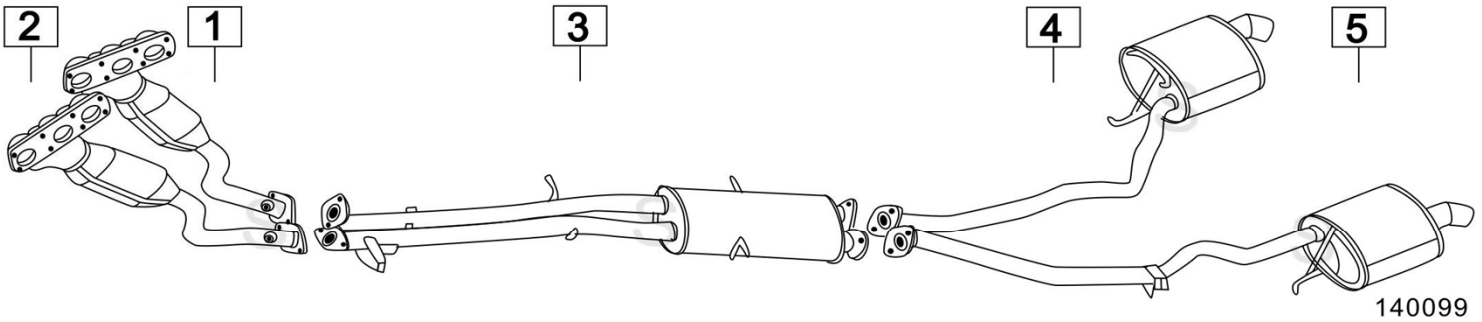

BMW X5 3000 V6 Mot:M54 2979cc 170KW 05/00-

	Codice	Descr.	O.E.	NOTE	Cod. Accessori
1	4111510	KAT	18407518679	Catalizzatore destro	
2	4111610	KAT	18407118680	catalizzatore sinistro	
3	4128506	M C	18307502201		
4	4128587	M P D	18107502184 - 18100300288		
5	4128597	M P S	18107502182