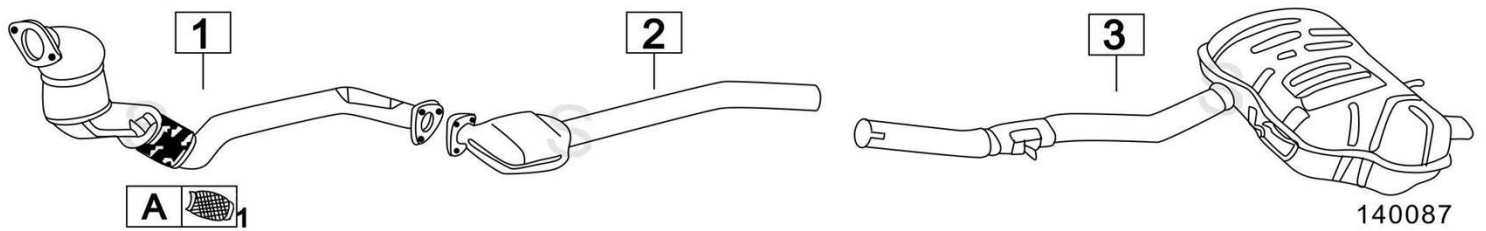

BMW 318 / 320 TD COMPACT E46 2000cc 85KW

03/03-

	Codice	Descr.	O.E.	NOTE	Cod. Accessori
1	4103110	KAT	18307787586 - 18307786714		A 2357100
2	4103012	KAT	18322246928-18327789040		
3	4103037	M P	18317787764