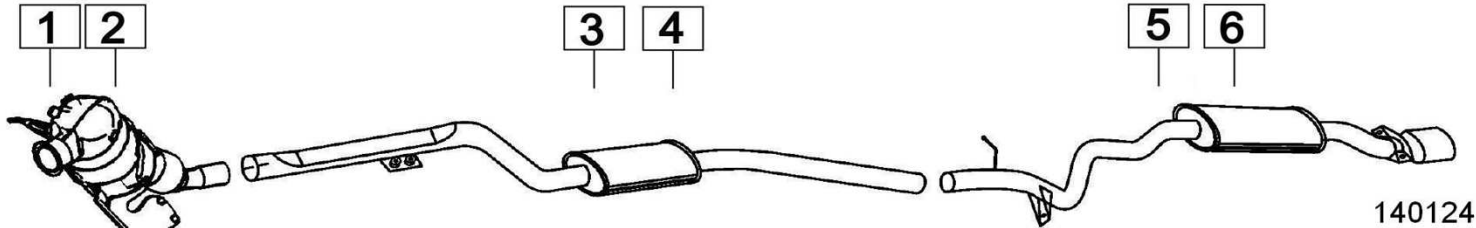

BMW 320 TURBO DIESEL E90/E91 E4 Mot:N47

1995cc 130KW

9/07-

	Codice	Descr.	O.E.	NOTE	Cod. Accessori
1	4102912	KAT	18307797642 - 18307812287		A
2	4111820	FAP	18307798309 - 18307812279	per impianto con FAP/DPF	B
3	4102936	M C	18307802773		C
4	4102946	M C	18307802772	per impianto con FAP/DPF	D
5	4103047	M P	18307795008		E
6	4102947	M P	18307805049	per impianto con FAP/DPF	F