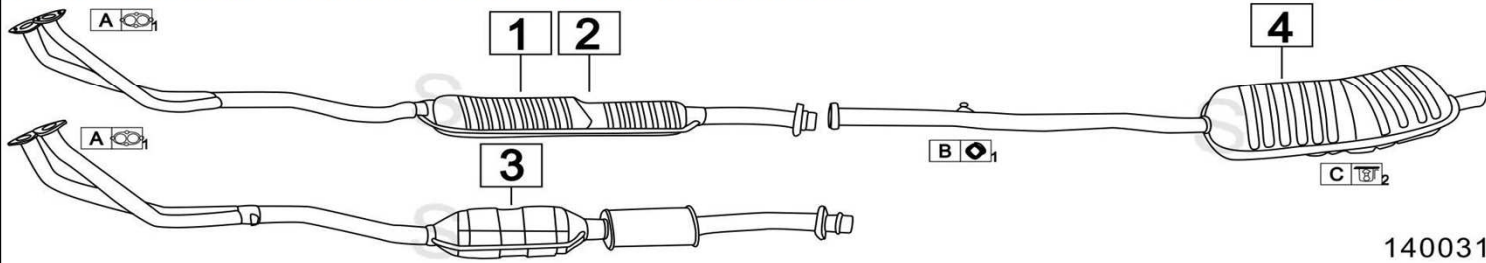

BMW 318i E36 TOURING 1796cc 85KW Motore:184E2

91-

	Codice	Descr.	O.E.	NOTE	Cod. Accessori
1	4105902	M A	18101723750		A 2100911
2	4105912	KAT	18301728178	fino al 12/1994	B 2103904
3	4106012	KAT	18301432152	dal 01/1996	C 2103908
4	4105607	M P	18101723769-18101737659		D