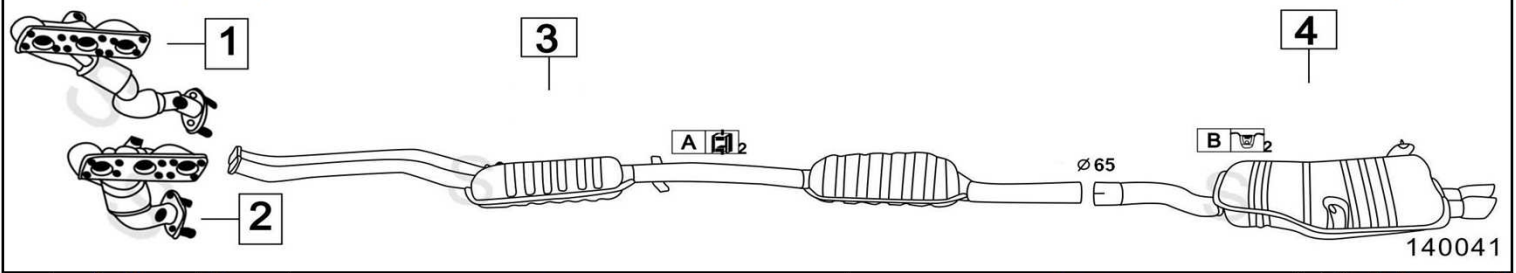

**BMW 318i E90 / E91 Touring Mot:N46B**

1995cc 95KW

3/05- 8/07

140121

	Codice	Descr.	O.E.	NOTE	Cod. Accessori
1	4111612	KAT	18407525455		A
2	4111636	M C	18307588913		B
3	4111637	M P	18107549428		C

**BMW 320 / 323 / 328 Ci E46 1991-2494-2793cc 110-125-142KW 03/98-**