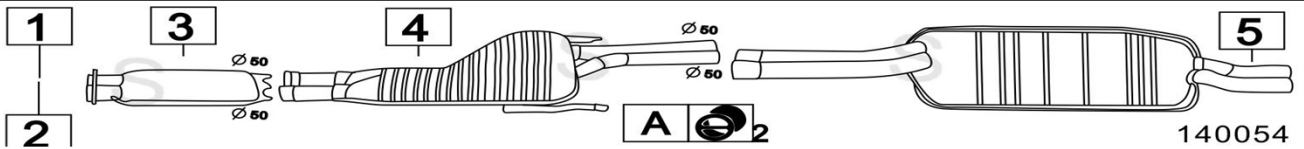

BMW 535i E28 - 635 Csì E24

9/82-88

140054

	Codice	Descr.	O.E.	NOTE	Cod. Accessori
1	4118080	T C D	18111177131-18111175767		A 2103901
2	4118090	T C S	18111177133-18111175765		B
3	4107002	M A	18121175769		C
4	4107006	M C	18121176336		D
5	4107007	M P	18121176338-18121178379		E