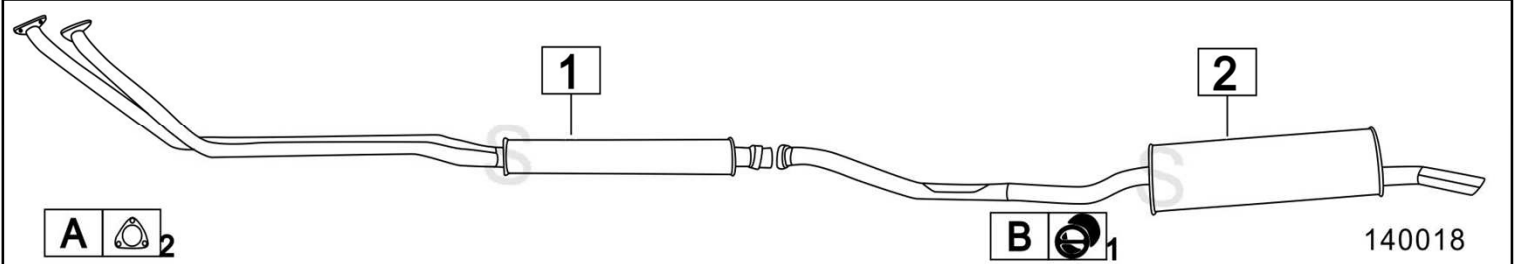

BMW 320i CABRIO E30

10/87- 91

	Codice	Descr.	O.E.	NOTE	Cod. Accessori
1	4109602	M A	18101712094		A 2100904
2	4108807	M P	18101712958		B 2103901