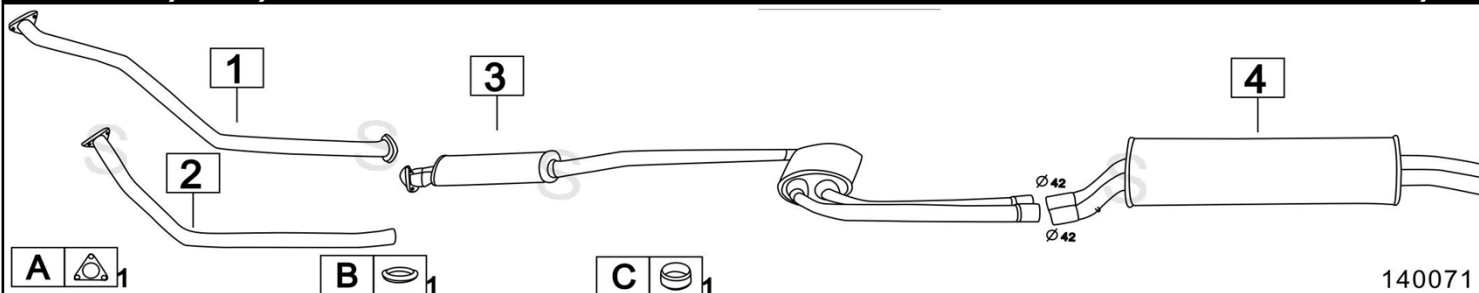

BMW 728 / 730 / 733i E23 77- 9/79

140071

	Codice	Descr.	O.E.	NOTE	Cod. Accessori
1	4104780	T C D	18111245808		A 2100902
2	4104790	T C S	18111245809		B 2102942
3	4104709	G M	18121246146		C 2101942
4	4104707	M P	18121246128		D