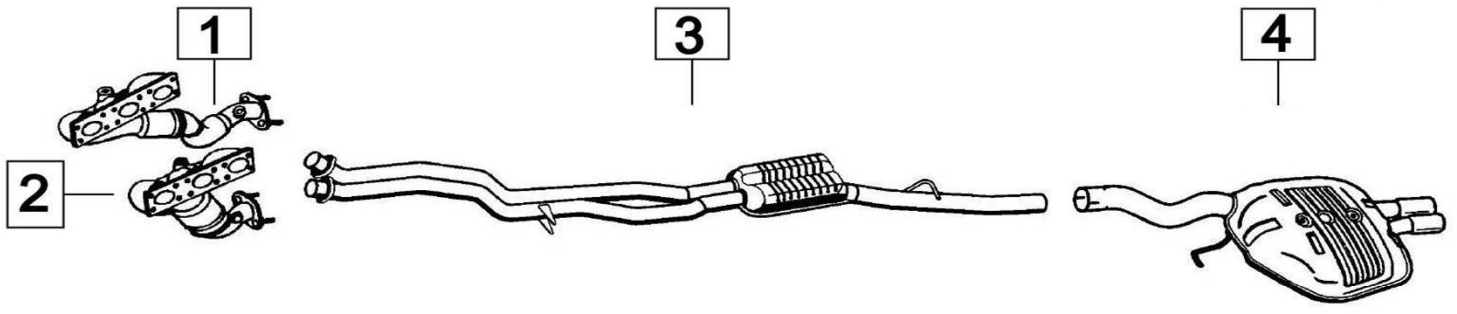

BMW 520 2200 24V E60 M: M54226S1 2171cc - 125KW 07/03-

140111

	Codice	Descr.	O.E.	NOTE	Cod. Accessori
1	4111510	KAT	18407518679	Catalizzatore destro	A
2	4111610	KAT	18407118680	Catalizzatore sinistro	B
3	4110206	M C	18307526620 18307526620 18307560562		C
4	4110207	M P	18307535104 18307526621 18307560790		D