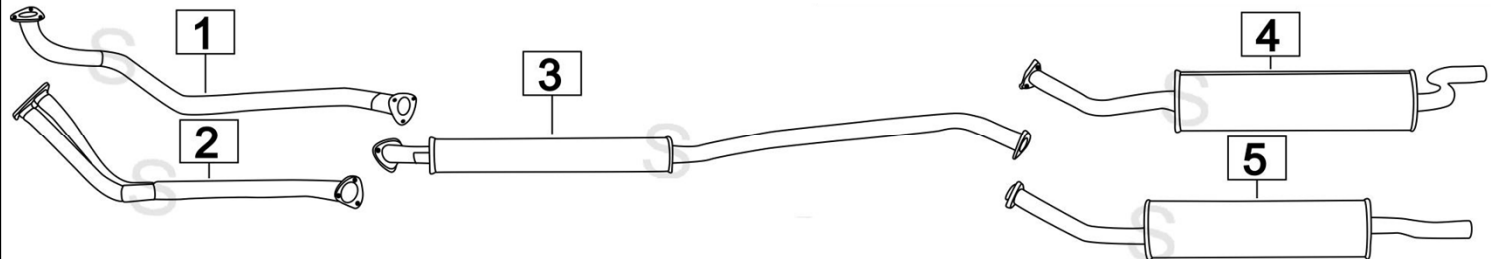

BMW 315 - 316 - 318i - 320i E21 75-

140006

	Codice	Descr.	O.E.	NOTE	Cod. Accessori
1	4105300	T C	18111246487	per 315	A 2100905
2	4105800	T C	18111245203	per 316 - 318i - 320i	B 2100901
3	4105806	M C	18121175024-18121245614		C 2102947
4	4105807	M P	18121245824	fino a 09/78	D 2103901
5	4105307	M P	18121175026	dal 10/78	E 2102942
6					F 2003931