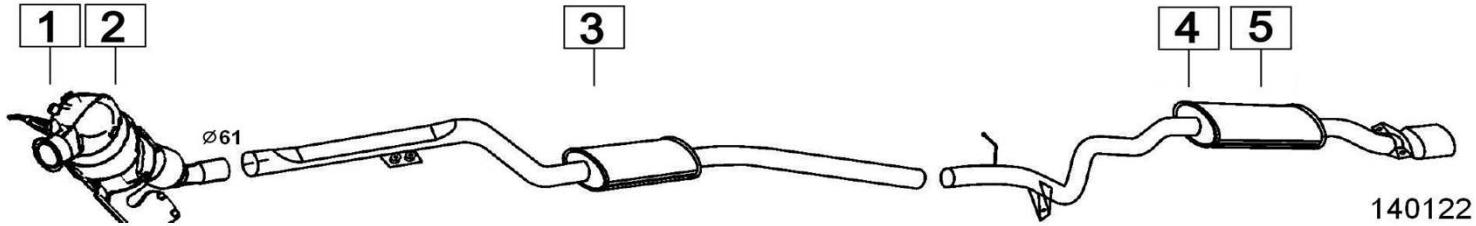

BMW 318 / 320 TURBO DIESEL E90/E91 E4

1995cc 90-120KW

3/05- 8/07

	Codice	Descr.	O.E.	NOTE	Cod. Accessori
1	4103013	KAT	18307797294		A
2	4103020	FAP	18307798307	per impianto con FAP/DPF	B
3	4103006	M C	18307793624		C
4	4103047	M P	18307795008		D
5	4103057	M P	18307793622	per impianto con FAP/DPF	E