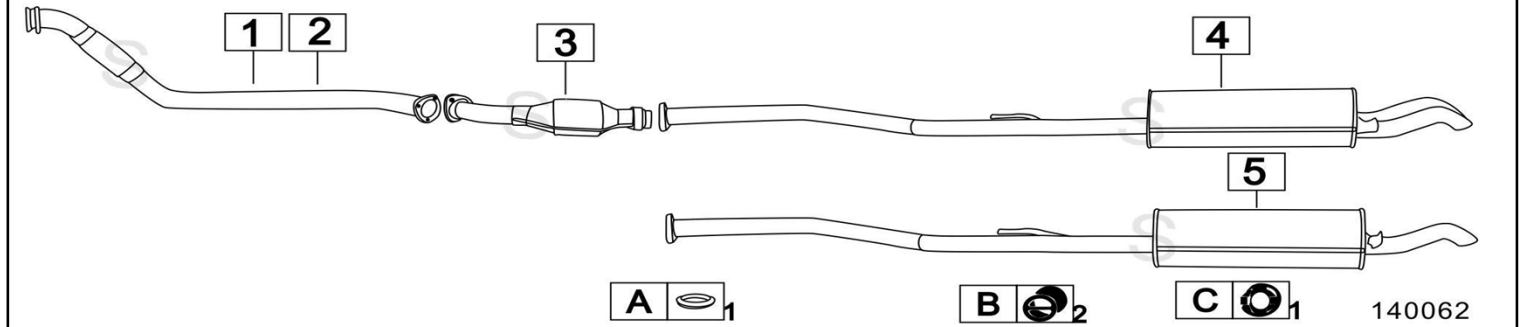

BMW 525 TD/TDS TURBO DIESEL E34 85/105KW 91-

	Codice	Descr.	O.E.	NOTE	Cod. Accessori
1	4109200	T C	18112244592	per 105KW	A 2102958
2	4109230	T C	18312244910	per 85KW dal 93-	B 2103901
3	4109212	KAT	18312245409		C 2103906
4	4109237	M P	18102243971	dal 91- al 92	D
5	4109207	M P	18102243970	dal 92-	E