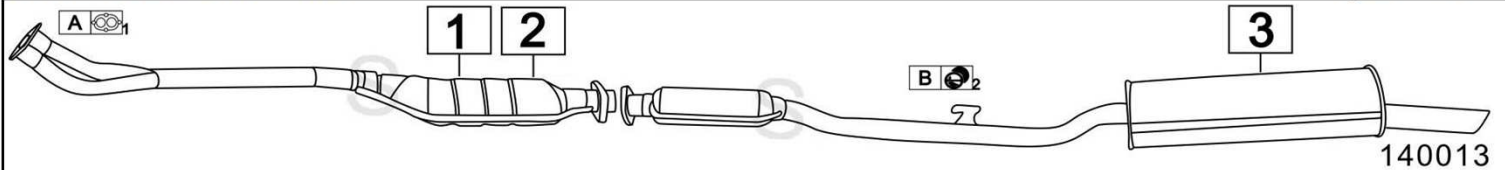

BMW 318is 16V E30

9/89- 91

	Codice	Descr.	O.E.	NOTE	Cod. Accessori
1	4109402	M A	18101723239		A 2100911
2	4109402	KAT	18101703009 18101728580		B 2103901
3	4109409	G M	18101723240-18129068566+-18129068568		C