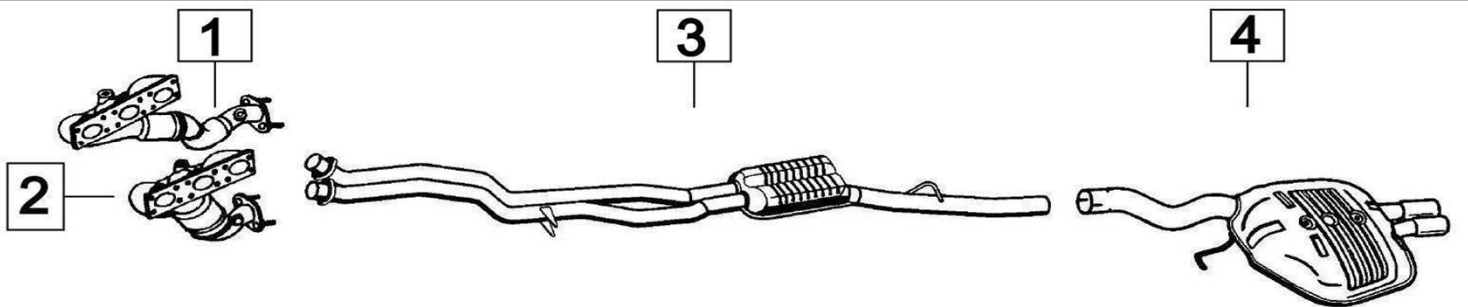

BMW 530Xi 3000i E60 M: N52B30A 2996cc - 190KW 07/05-

140118

	Codice	Descr.	O.E.	NOTE	Cod. Accessori
1	4111510	KAT	18407518679	Catalizzatore destro	A
2	4111610	KAT	18407118680	Catalizzatore sinistro	B
3	4110246	M C	18307544254		C
4	4110207	M P	18307535104 18307526621 18307560790		D