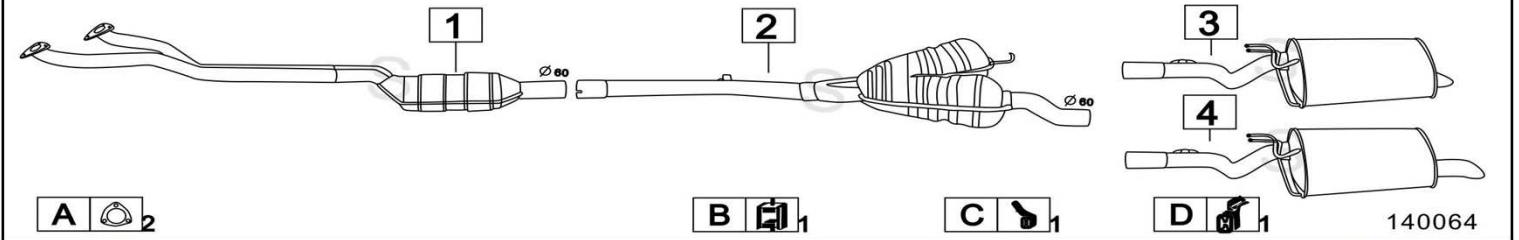

BMW 520i 24V /523i 24V E39 1991-2494cc - 110-125KW 08/95-

	Codice	Descr.	O.E.	NOTE	Cod. Accessori
1	4101712	KAT	18301427027		A 2100913
2	4101706	M C	18101437524		B 2103911
3	4101737	M P	18301427029	per BERLINA	C 2103901
4	4101707	M P	18101436535	per TOURING	D