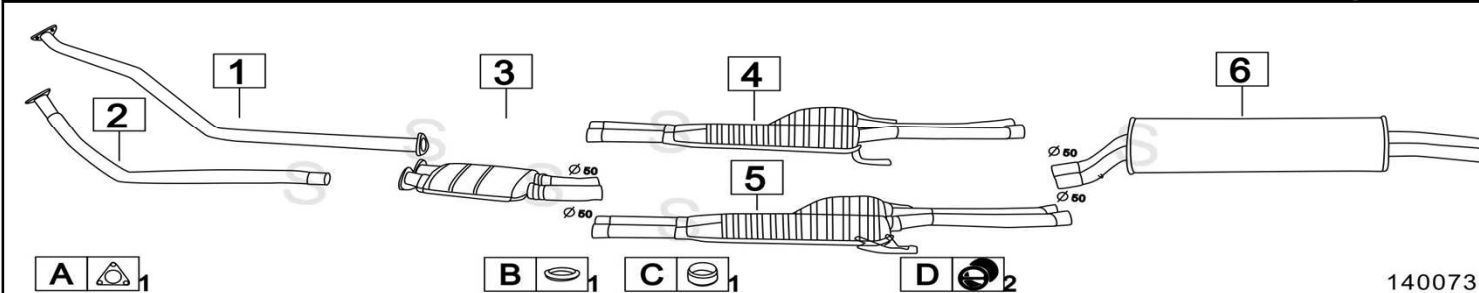

BMW 735i E23 9/79- 86

140073

	Codice	Descr.	O.E.	NOTE	Cod. Accessori
1	4104480	T C D	18111175010-18111175336		A 2100902
2	4104490	T C S	18111175012-18111175338		B 2102947
3	4104602	M A	18121175015		C 2101950
4	4104106	M C	18121175202-18121175561	fino a -8/81	D 2103901
5	4104606	M C	18121175686-18121175688	dal 9/81-	E
6	4104607	M P	18121175019		F