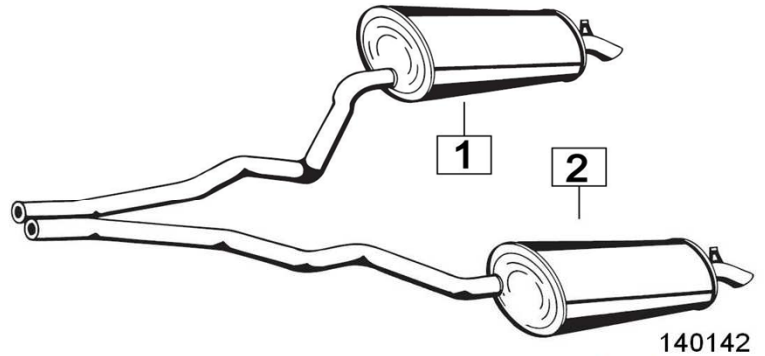

BMW 730D E38 Mot.M57 300cc 135-142KW 09/98-

	Codice	Descr.	O.E.	NOTE	Cod. Accessori
1	4118187	M P D	18312248260		
2	4118197	M P S	18312248261