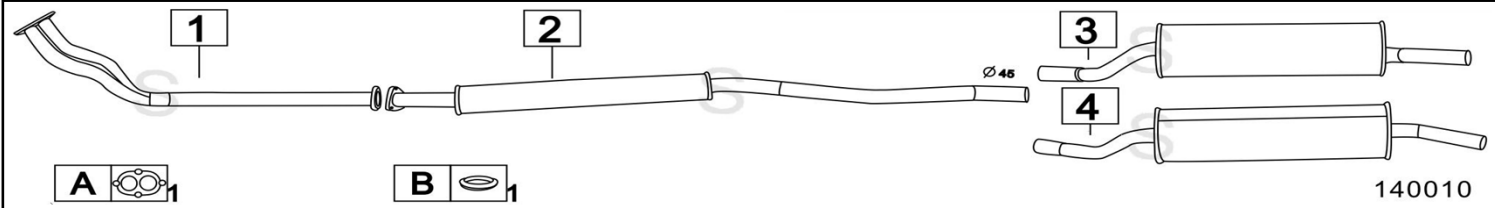

**BMW 316 / 318i E30 1766cc**

**10/82-**

	Codice	Descr.	O.E.	NOTE	Cod. Accessori
1	4108100	T C	18111176645		A 2100911
2	4108106	M C	18121176990		B 2102946
3	4108107	M P	18121176991		C
4	4108007	M P	18101719212	per 316 dal 10/87	D