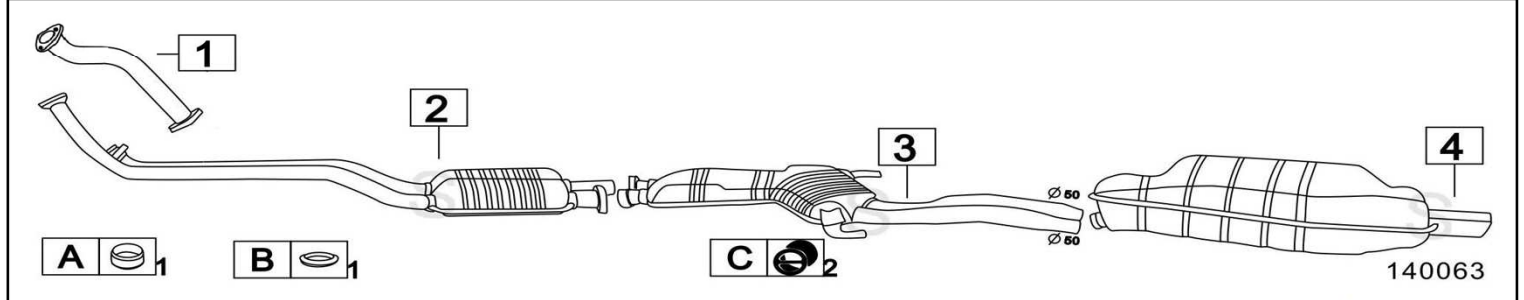

**BMW 530 / 535i M30 E34 88-**

	Codice	Descr.	O.E.	NOTE	Cod. Accessori
1	4119000	T C	18111709462		A 2101950
2	4119002	M A	18101719123		B 2102947
3	4115806	M C	18129068595-18101712812		C
4	4107307	M P	18301706992-18101712812		D