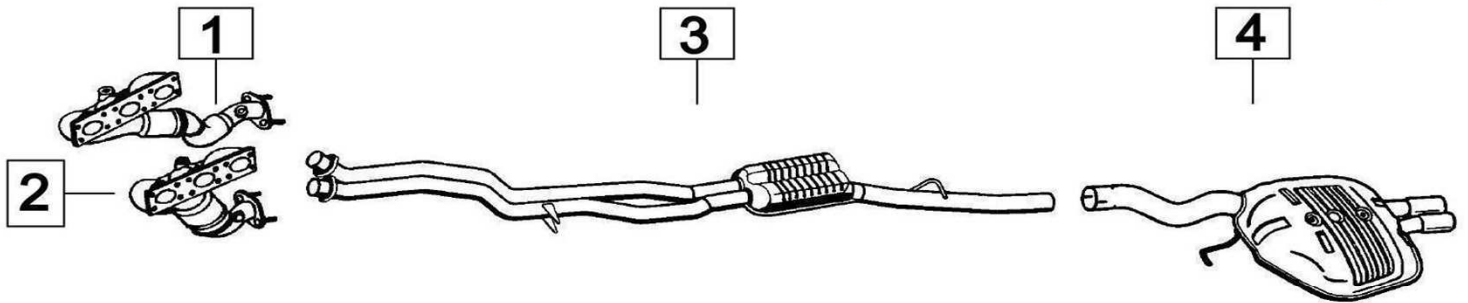

BMW 530i 3000i E60 M: N52B30A 2996cc - 190KW 07/05-

140117

	Codice	Descr.	O.E.	NOTE	Cod. Accessori
1	4111510	KAT	18407518679	Catalizzatore destro	A
2	4111610	KAT	18407118680	Catalizzatore sinistro	B
3	4110236	M C	18307541474		C
4	4110207	M P	18307535104 18307526621 18307560790		D