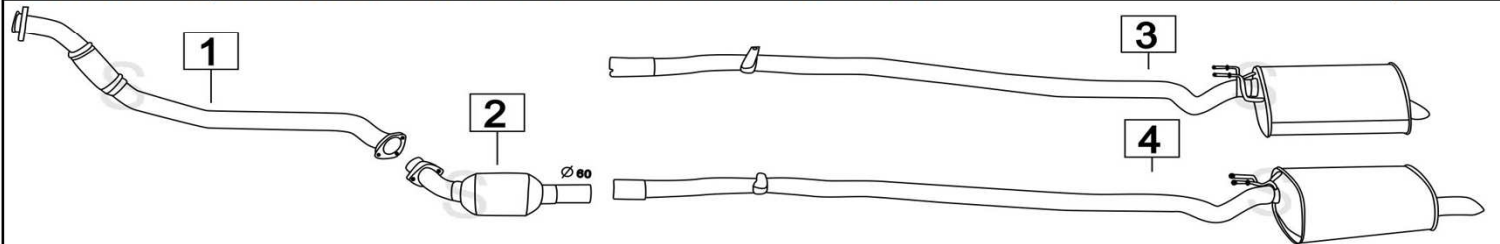

BMW 525 TD/TDS TURBO DIESEL E39 2497cc - 85-105KW 09/95-

140069

	Codice	Descr.	O.E.	NOTE	Cod. Accessori
1	4101400	T C	18312246692		A 2103911
2	4101412	KAT	18302246460		B
3	4101407	M P	18312246311-18312247728	per BERLINA	C
4	4101437	M P	18312246552	per TOURING	D