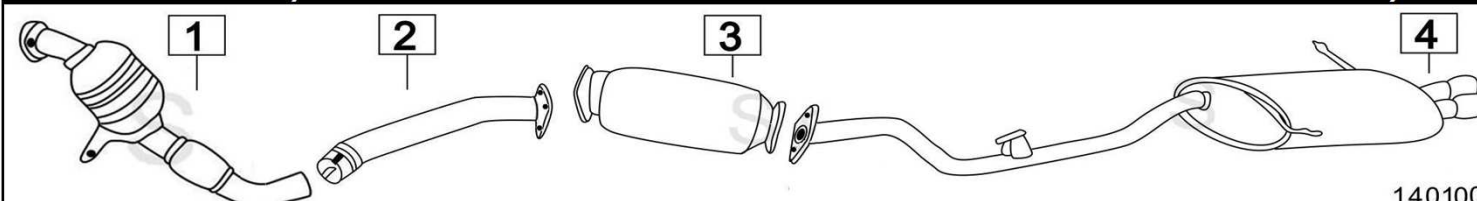

BMW 525 - 530 TD/TDS E60 - E61 Mot:M57N FAP 2497-3000cc 120-130-160KW 07/03-

140100

	Codice	Descr.	O.E.	NOTE	Cod. Accessori
1	4107110	KAT	18307789915 - 18307792190		A
2	4107105	TI	18307789895		B
3	4107126	FAP	18307792041	FAP-DPF	C
4	4107107	M P	18307789907		D