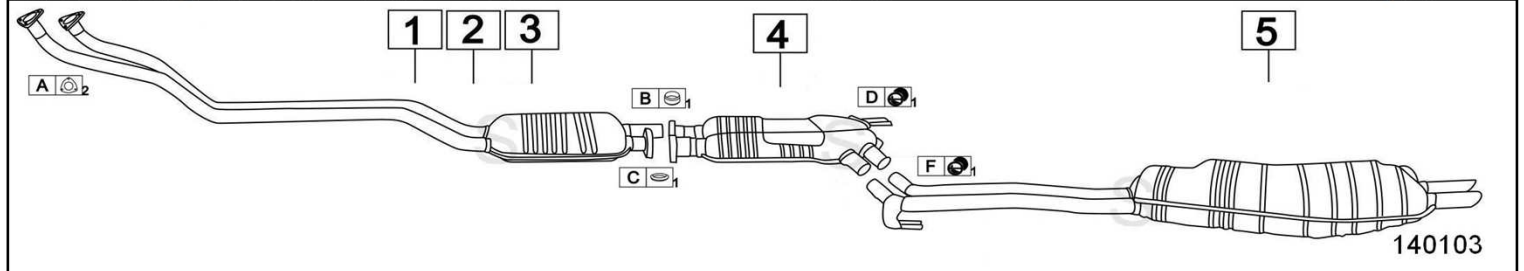

BMW 525i / Ix 24V M50 E34 141KW 3/95-

	Codice	Descr.	O.E.	NOTE	Cod. Accessori
1	4115302	M A	18101723195	Silenziatore	A 2100913
2	4115312	KAT	18301728416	Catalizzatore	B 2101950
3	4114912	KAT	18301728631	Catalizzatore per 525ix 4x4	C 2102947
4	4109536	M C	18121427802		D-F 2103901
5	4109537	M P	18121427800