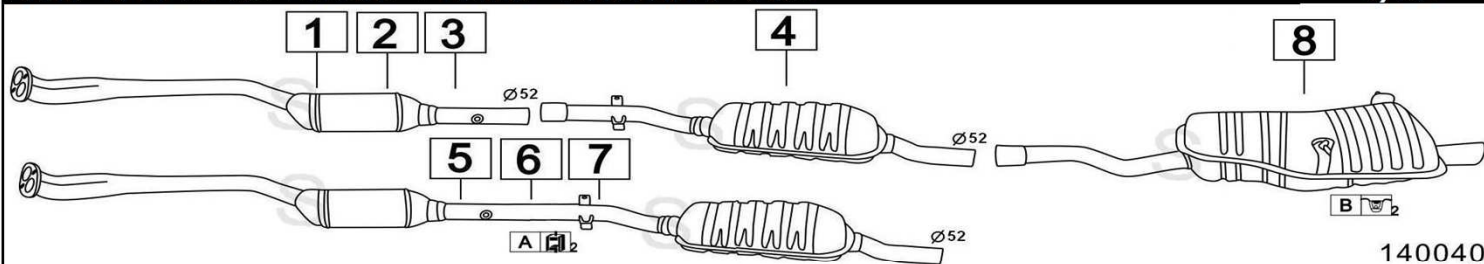

BMW 316i CiE46 1796cc 85KW Motore:N46B18A
BMW 318i Ci E46 1995cc - 105KW - Motore:N42B20A

9/01-
9/01-

140040

	Codice	Descr.	O.E.	NOTE	Cod. Accessori
1	4103116	KAT	18307525551	fino al 11/2002	A 2103911
2	4113116	KAT	18307523730	dal 12/2002	B 2103920
3	4113216	KAT	18307507799	per cambio automatico	C
4	4103106	M C	18307525551 -18307523730 - 18307507799		D
5	4103119	KAT	18307525551	fino al 11/2002	E
6	4113119	KAT	18307523730	dal 12/2002	F
7	4113219	KAT	18307507799	per cambio automatico	G
8	4103107	M P	18107509318-18107509319		H