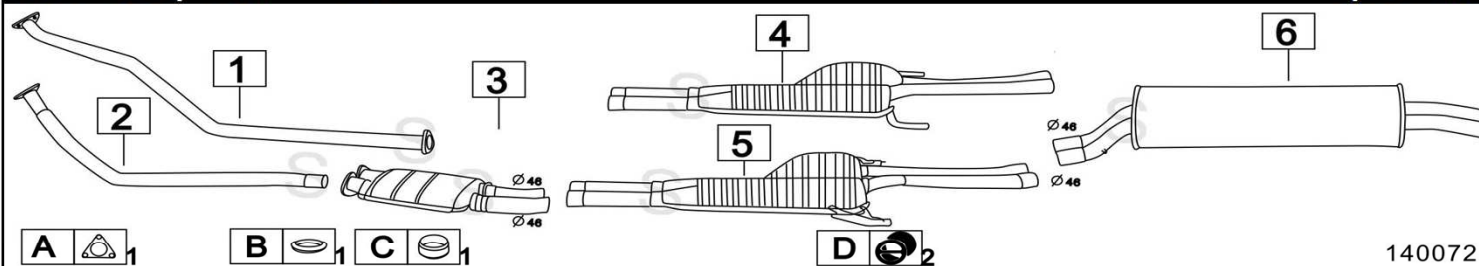

BMW 728 / 732i E23 9/79- 86

140072

	Codice	Descr.	O.E.	NOTE	Cod. Accessori
1	4104480	T C D	18111175010-18111175336		A 2100902
2	4104490	T C S	18111175012-18111175338		B 2102947
3	4104402	M A	18121175333		C 2101950
4	4104906	M C	18121175334	fino a -8/81	D 2103901
5	4104406	M C	18121175684	dal 9/81-	E
6	4104407	M P	18121175335-18301707045		F