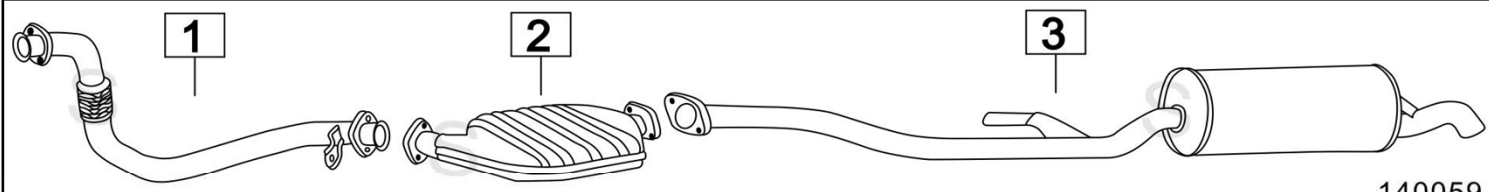

BMW 524 TD TURBO DIESEL E34

9/89- 92

	Codice	Descr.	O.E.	NOTE	Cod. Accessori
1	4115600	T C	18312243525		A 2103901
2	4115612	KAT	18312243530		B 2103906
3	4100507	M P	18102243537		C