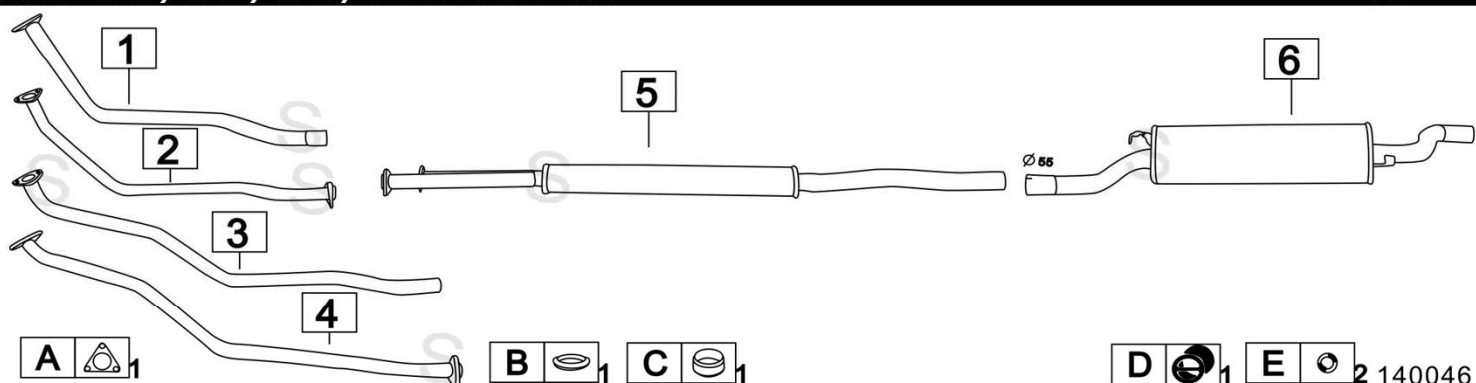

BMW 520 / 525 / 528 / 6 CILINDRI E12 73-

	Codice	Descr.	O.E.	NOTE	Cod. Accessori
1	4107780	T C D	18111245335-18111246255	525-6/528/A	A 2100902
2	4100980	T C D	18111246461	520-6	B 2102942
3	4100990	T C S	18111246459	520-6	C 2101942
4	4107790	T C S	18111246262	525-6/528/A	D 2103901
5	4100906	M C	18121246022-18121246387		E 2003931
6	4100907	M P	18121246783-18121246943		F