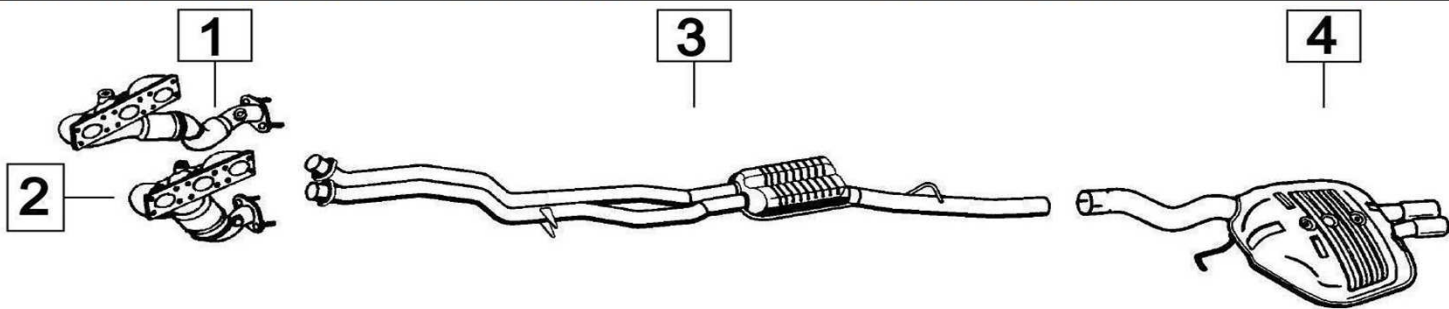

BMW 530i 3000i 24V E60 M: M54306S3 2979cc - 172KW 07/03-

140113

	Codice	Descr.	O.E.	NOTE	Cod. Accessori
1	4111510	KAT	18407518679	Catalizzatore destro	A
2	4111610	KAT	18407118680	Catalizzatore sinistro	B
3	4110206	M C	18307526620 18307526620 18307560562		C
4	4110207	M P	18307535104 18307526621 18307560790		D