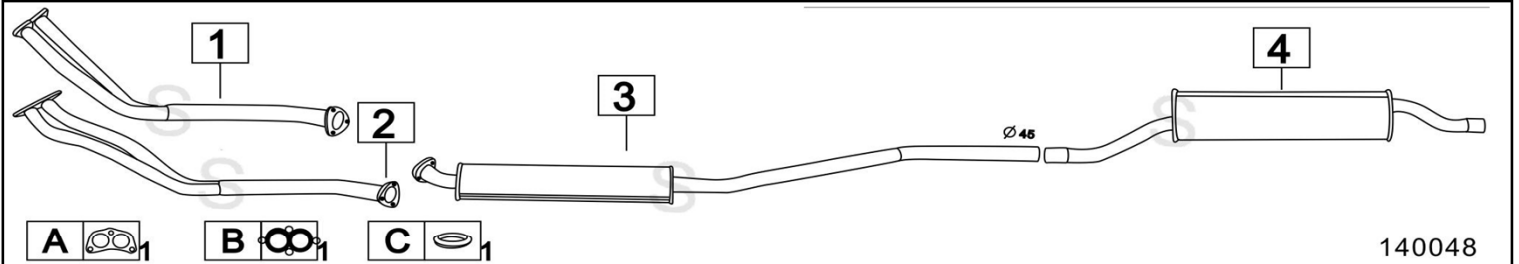

BMW 518 E28

9/81- 86

140048

	Codice	Descr.	O.E.	NOTE	Cod. Accessori
1	4100600	T C	18111175523		A 2100901
2	4100630	T C	18111707596		B 2100911
3	4100606	M C	18111177691-18121175837		C 2102947
4	4100607	M P	18121175839		D