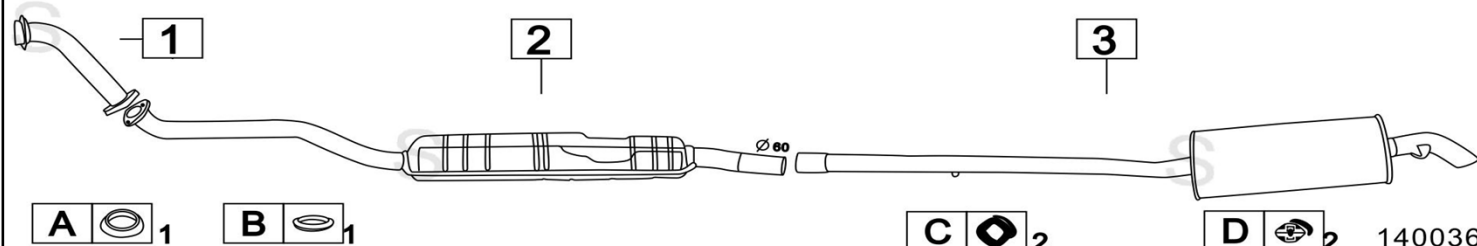

BMW 325 TOURING TURBO DIESEL E36

91-

	Codice	Descr.	O.E.	NOTE	Cod. Accessori
1	4102500	T C	18112244288		A 2102944
2	4102506	M C	18102244206		B 2102958
3	4102507	M P	18102244207-18102244887		C 2103904
4					D 2103906