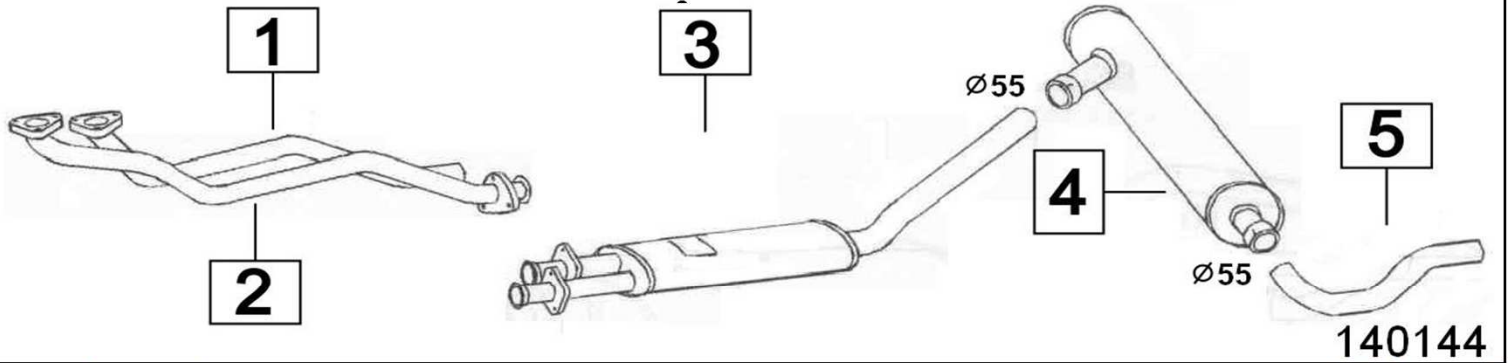

**BMW 2800 CS E9 2788cc 125KW 68- 71**

	Codice	Descr.	O.E.	NOTE	Cod. Accessori
1	4107780	T C D	18111246255		A
2	4107790	T C S	18111246262		B
3	4116206	M C	18121102836		C
4	4116207	M P	18121104641		D
5	4116208	T P	18111104642		E