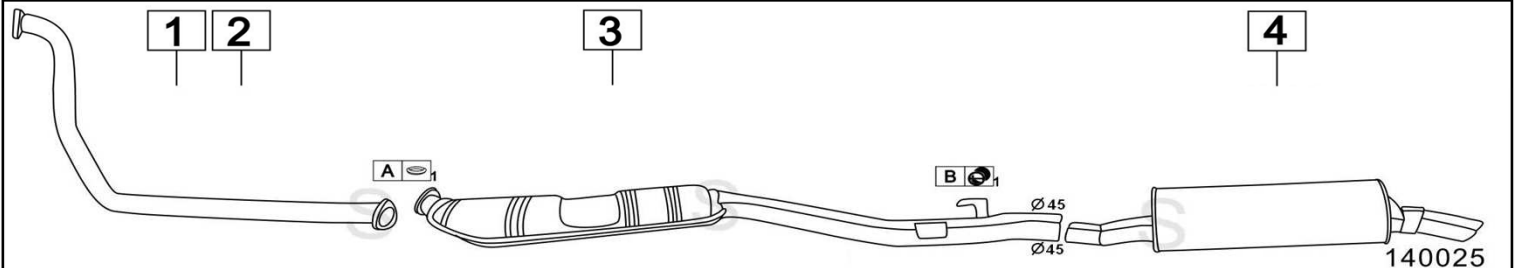

BMW 324 TD TURBO DIESEL E30

10/87- 91

	Codice	Descr.	O.E.	NOTE	Cod. Accessori
1	4102300	T C	18112241867	fino al 08/88	A 2102958
2	4102330	T C	18112242981	dal 09/88	B 2103901
3	4102306	M C	18102242098-18102242797		C
4	4102307	M P	18102242099		D