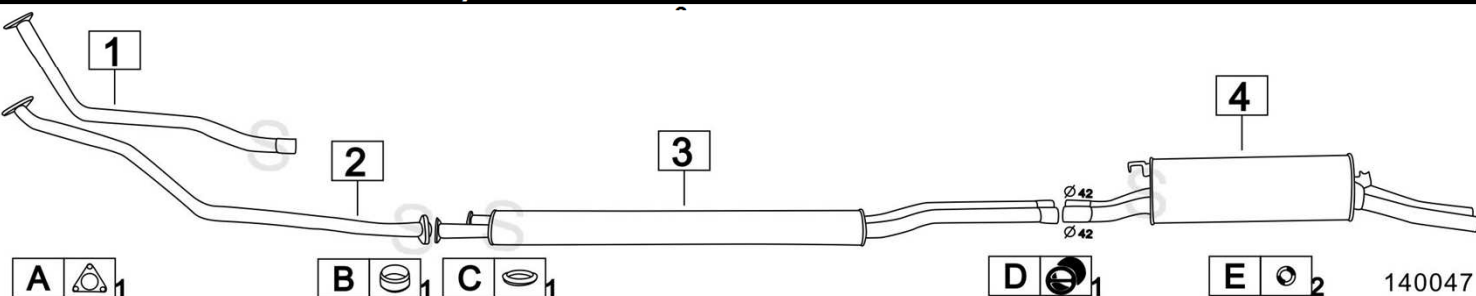

BMW 528i E12 - 630 CS / 633 Csi E24 76- 81

	Codice	Descr.	O.E.	NOTE	Cod. Accessori
1	4107780	T C D	18111245335-18111246255		A 2100902
2	4107790	T C S	18111246262		B 2101942
3	4107406	M C	18121245982		C 2102942
4	4107407	M P	18121246584		D 2103901
5					E 2003931