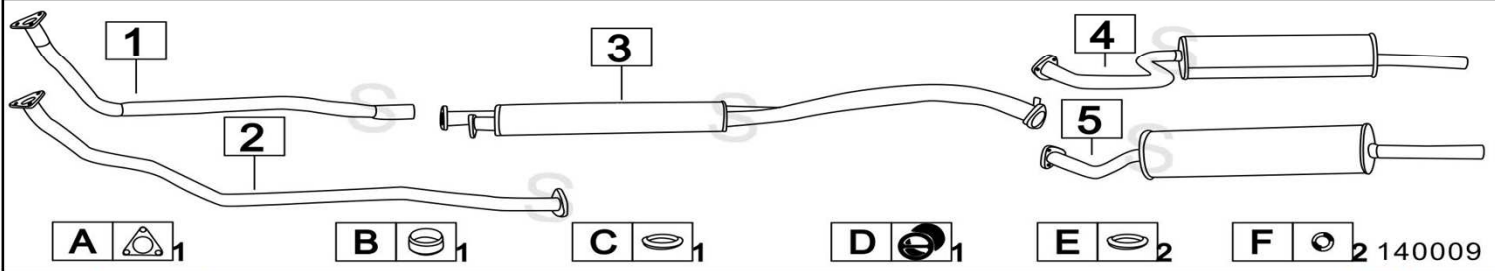

BMW 323i E21

9/81- 82

	Codice	Descr.	O.E.	NOTE	Cod. Accessori
1	4105080	T C D	18111175484		A 2100902
2	4105090	T C S	18111175482		B 2101942
3	4102406	M C	18121175908-18121246658		C-E 2102942
4	4102487	M P D	18121175911		D 2103901
5	4102497	M P S	18121175910		F 2003931