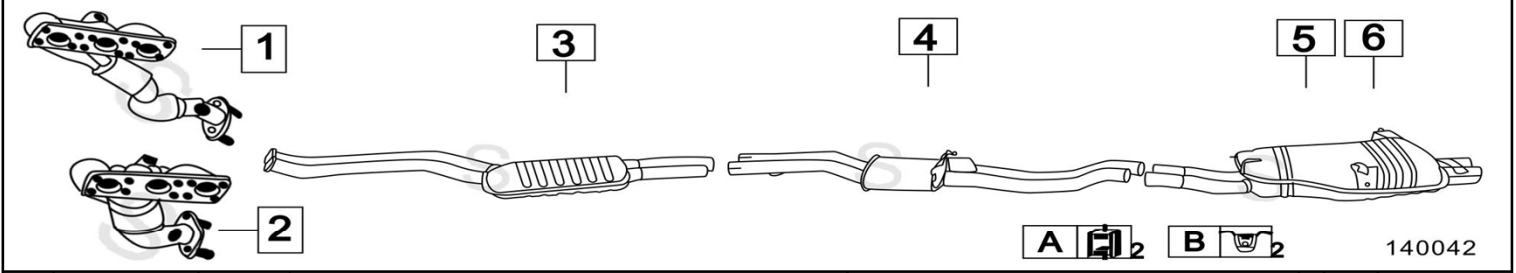

BMW 320i Ci / 325i Xi / 330i Xi E46 2171-2494-2979cc - 127-141-170KW 8/00-

	Codice	Descr.	O.E.	NOTE	Cod. Accessori
1	4121410	KAT	18407518675		A 2103911
2	4121510	KAT	18407518676		B 2103920
3	4103502	M A	18107504168		C
4	4103506	M C	18107504170-18107504173		D
5	4103537	M P	18107504172-18107504174	per 330	E
6	4103507	M P	18107504171	per 320 - 325	F