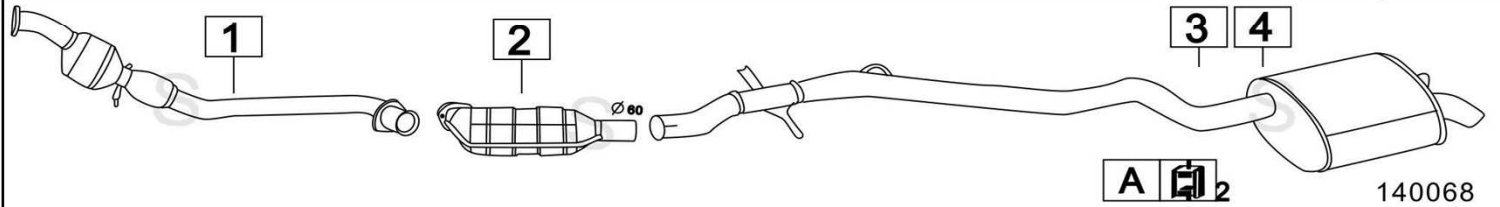

BMW 520 D TURBO DIESEL E39 1951cc 100KW 2/00-

	Codice	Descr.	O.E.	NOTE	Cod. Accessori
1	4101110	KAT	18307785959		A 2103911
2	4101112	KAT	18307785942		B
3	4114607	M P	18307785943-	per BERLINA	C
4	4114707	M P	18307785949	per TOURING	D