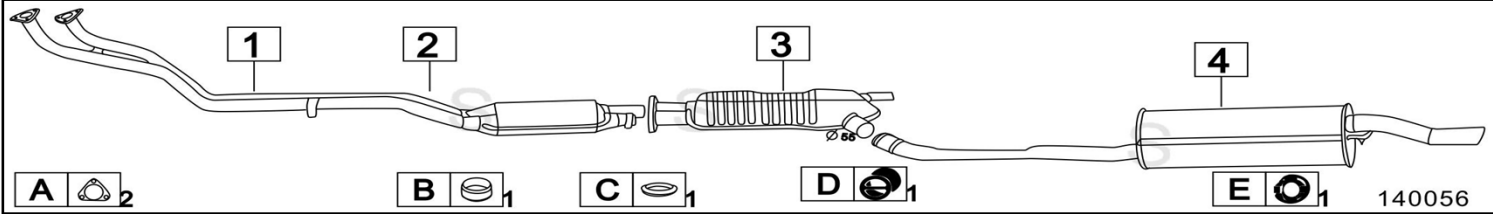

BMW 520i M20 E34

88- 90

140056

	Codice	Descr.	O.E.	NOTE	Cod. Accessori
1	4100832	M A	1810172181		A 2100906
2	4100812	KAT	11761716781-11769061273		B 2101945
3	4100806	M C	18121723118		C 2102942
4	4100807	M P	18101705762-18121723119		D 2103901
5					E 2103906