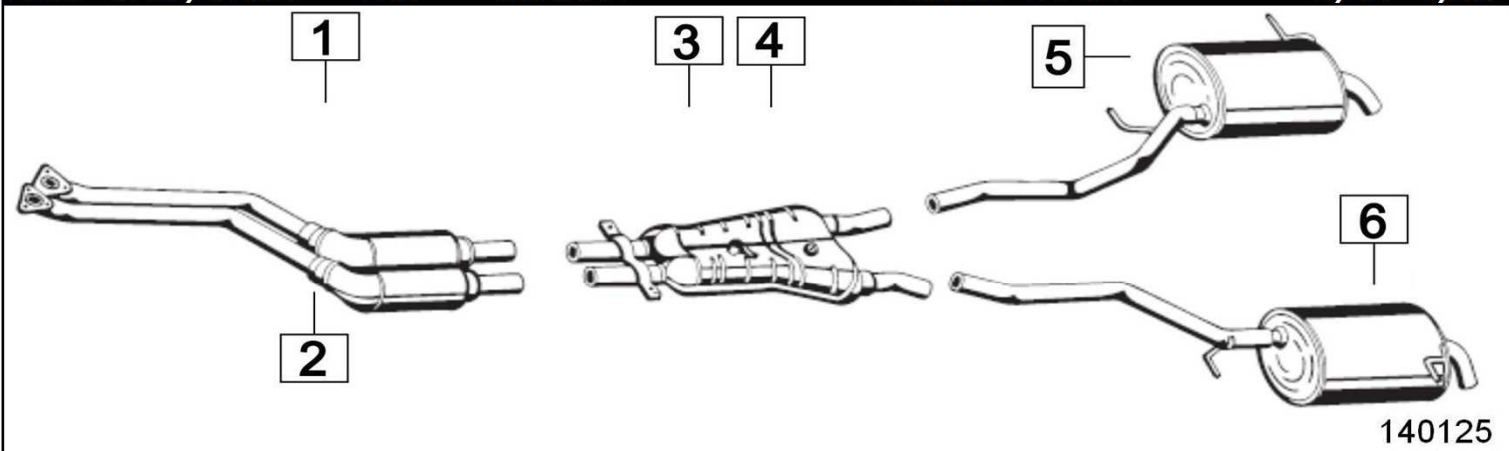

BMW 728i / 728iL E38 Mot:M52 2800cc 142KW 9/95- 9/98

	Codice	Descr.	O.E.	NOTE	Cod. Accessori
1	4118012	KAT	18301745416	cilindri 4-5-6	
2	4118016	KAT	18301745415	cilindri 1-2-3	
3	4118006	M C	18101745424	per 728i	
4	4118136	M C	18101745425	per 728iL	
5	4118087	M P D	18301745418		
6	4118097	M P S	18301745417