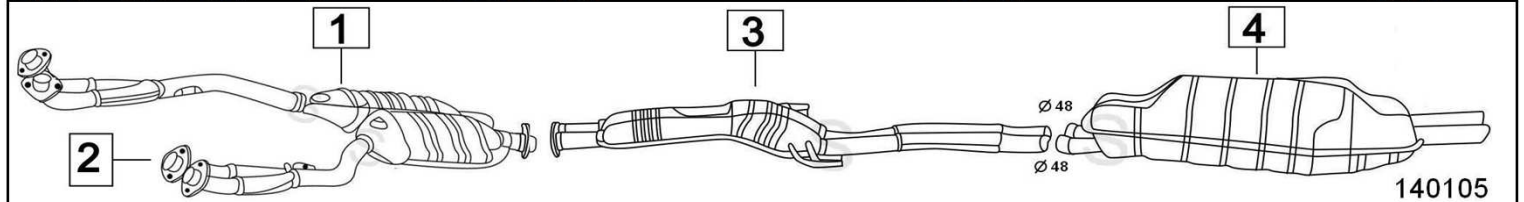

BMW 530 E34 V8 + TOURING 2986 cc 9/92-

	Codice	Descr.	O.E.	NOTE	Cod. Accessori
1	4115912	KAT	18301741748 18301728659		A
2	4116012	KAT	18301741747 18301728660		B
3	4115906	M C	18129068598		C
4	4115907	M P	18101728855		D