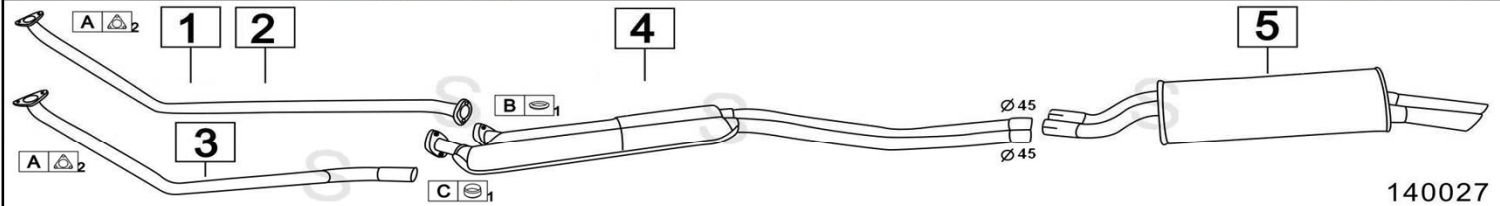

BMW 325i 4x4 + CABRIO E30

10/87- 90

	Codice	Descr.	O.E.	NOTE	Cod. Accessori
1	4102080	T C D	18111707855		A 2100904
2	4102180	T C D	18111709422	per cabrio	B 2102942
3	4102090	T C S	18111707857		C 2102958
4	4109706	M C	18101719220		D
5	4109707	M P	18101719222		E