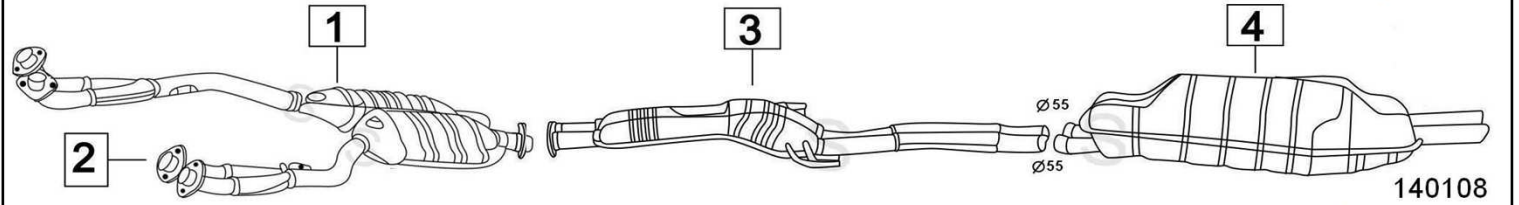

BMW 540 E34 V8 + TOURING 2986 cc 9/92-

	Codice	Descr.	O.E.	NOTE	Cod. Accessori
1	4115912	KAT	18301741748 18301728659		A
2	4116012	KAT	18301741747 18301728660		B
3	4115956	M C	18129068601		C
4	4115957	M P	18101704886 18101728856		D