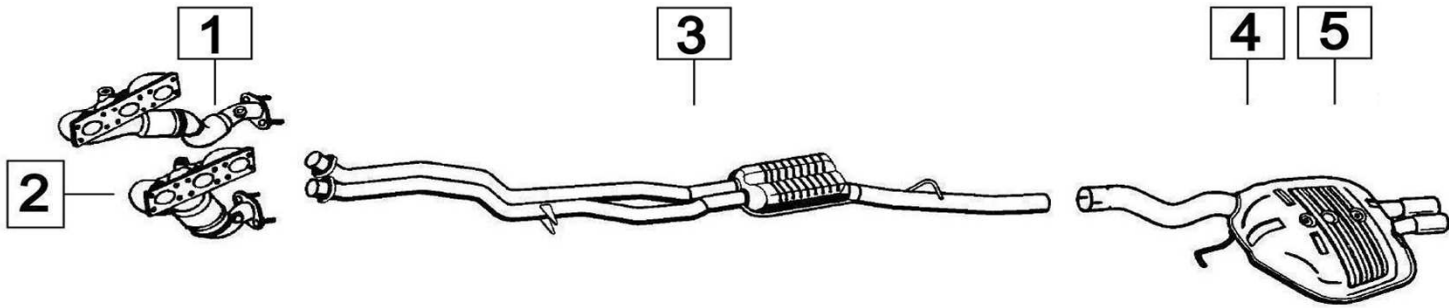

BMW 525Xi 2500i E60/E61 M:N52B25A 2497cc - 160KW 07/05-

140116

	Codice	Descr.	O.E.	NOTE	Cod. Accessori
1	4111510	KAT	18407518679	Catalizzatore destro	A
2	4111610	KAT	18407118680	Catalizzatore sinistro	B
3	4110246	M C	18307544254		C
4	4110207	M P	18307535104 18307526621 18307560790		D
5	4110237	M P	18307541720	per Touring	E