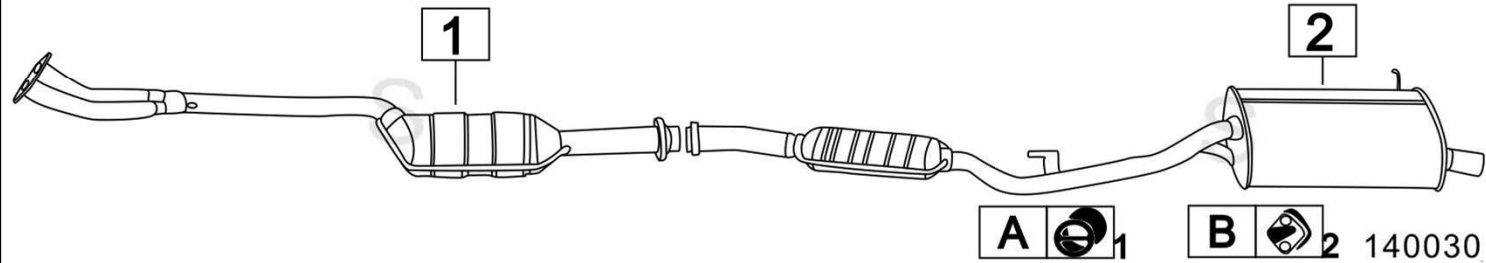

BMW 316i COMPACT E36 1895cc 77kw

12/98-

	Codice	Descr.	O.E.	NOTE	Cod. Accessori
1	4110412	KAT	18301438499		A 2103901
2	4100107	M P	18101247442		B 2103918