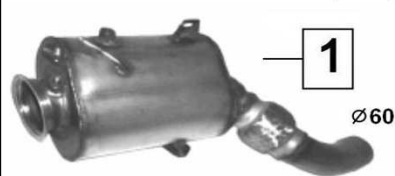

BMW 330 D - XD E90/91/92/93 Mot:M57N2 2293cc 170KW 9/05-

140131

	Codice	Descr.	O.E.	NOTE	Cod. Accessori
1	4127022	FAP	18307806413		A