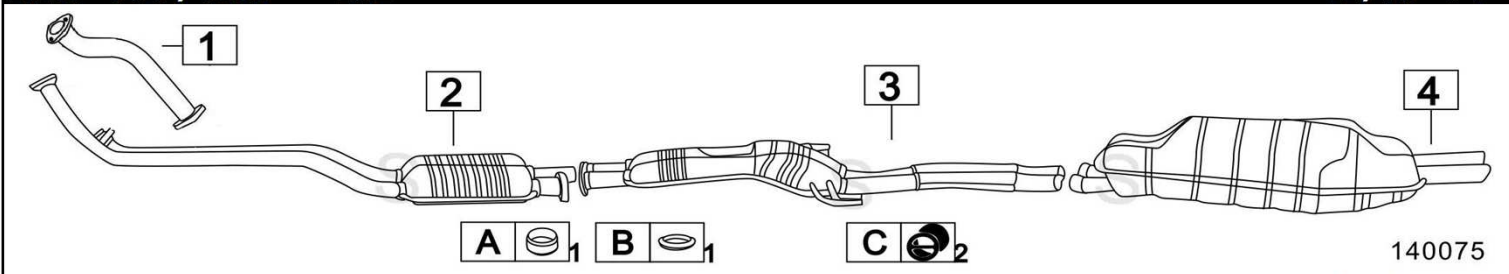

BMW 730 / 735i E32 11/86- 94

	Codice	Descr.	O.E.	NOTE	Cod. Accessori
1	4119000	T C	18111709462		A 2101950
2	4119002	M A	18101709465		B 2102947
3	4104306	M C	18101709473		C 2103901
4	4104307	M P	18101709473		D