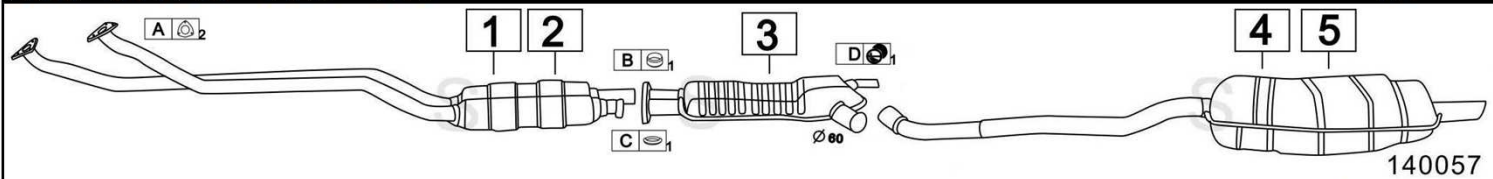

BMW 520i 24V M50 E34

91-

140057

	Codice	Descr.	O.E.	NOTE	Cod. Accessori
1	4109802	M A	18101723192		A 2100913
2	4109812	KAT	18301728038	per versione Catalizzata	B 2101945
3	4109806	M C	18121723507		C 2102942
4	4109807	M P	18121723508		D 2103901
5	4109837	M P		con 2 tubi di uscita	E