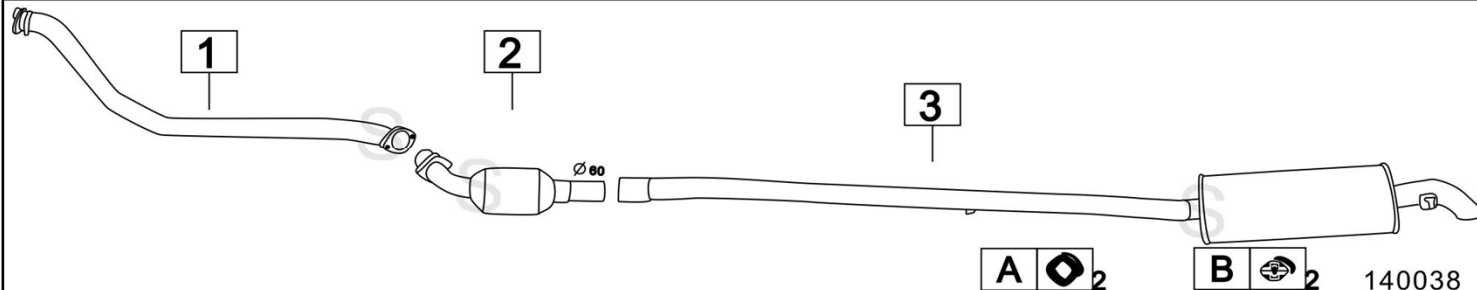

BMW 325 TURBO DIESEL E36 85/105KW

12/95-

	Codice	Descr.	O.E.	NOTE	Cod. Accessori
1	4102530	T C	18312246455		A 2103904
2	4101412	KAT	18302246460		B 2103906
3	4102547	M P	18212246457		C