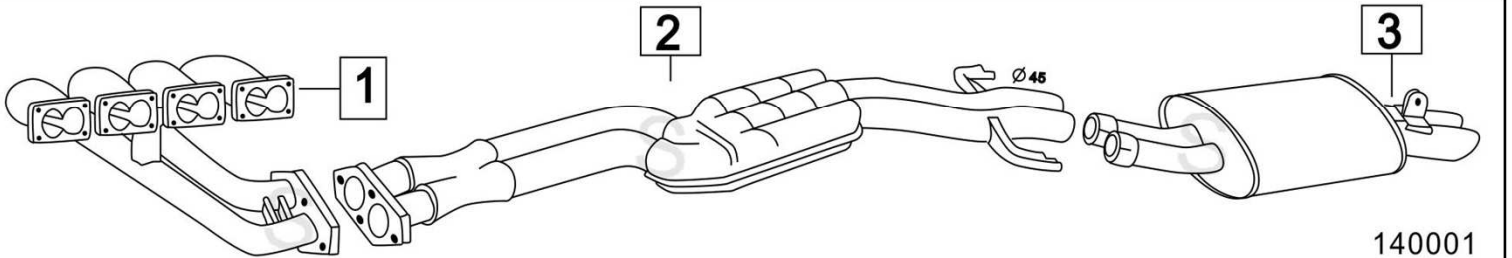

BMW M3 2300 2302cc 86- 90

	Codice	Descr.	O.E.	NOTE	Cod. Accessori
1	4116701	I C	11621309348		A
2	4105206	M C	18101312598-18121311965		B
3	4102207	M P	18121310621		C