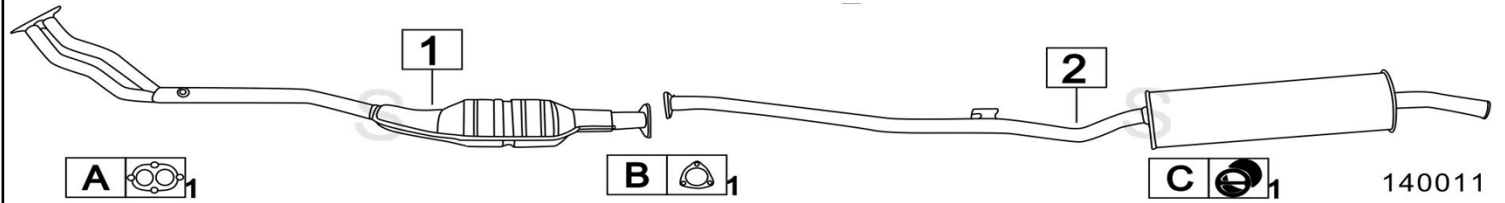

BMW 316 / 318i E30 75KW Motore:M10

85-

	Codice	Descr.	O.E.	NOTE	Cod. Accessori
1	4108512	KAT	11761711685-11761716742		A 2100911
2	4108507	M P	18101719409-18121707860		B 2100906
3					C 2103901