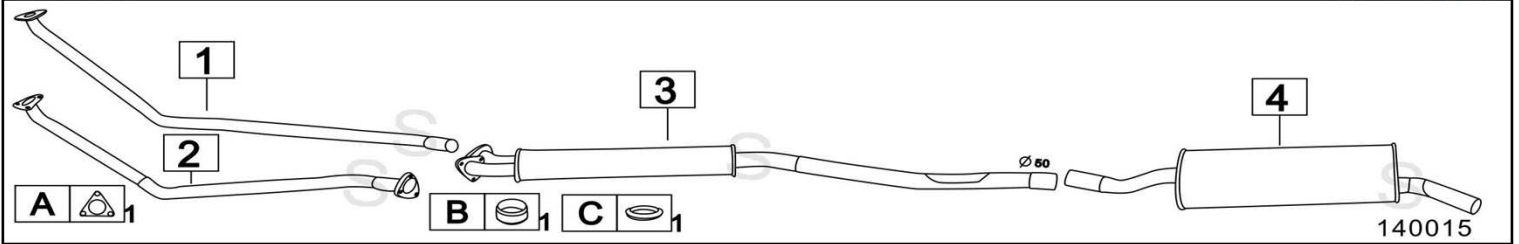

320i E30

10/83- 9/87

	Codice	Descr.	O.E.	NOTE	Cod. Accessori
1	4105780	T C D	18111178021		A 2100902
2	4105790	T C S	18111178023		B 2101942
3	4105706	M C	18121177945		C 2102942
4	4108207	M P	18121176986		D