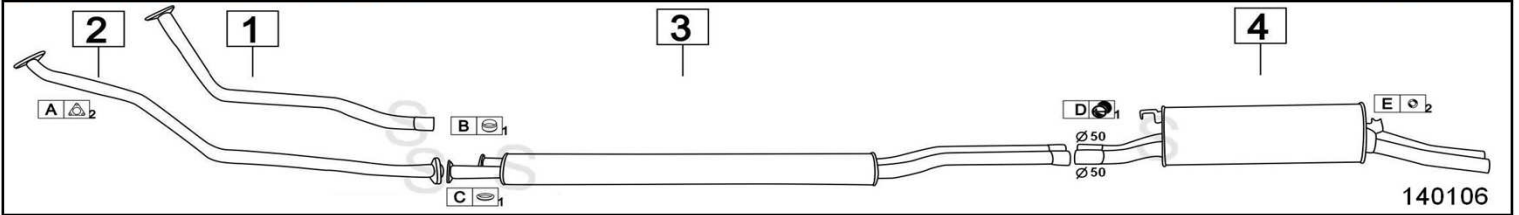

BMW 535i - 635 CSi E28

8/78-

140106

	Codice	Descr.	O.E.	NOTE	Cod. Accessori
1	4117580	T C D	18111246802		A 2100902
2	4117590	T C S	18111246804		B 2101942
3	4117506	M C	18121246874		C 2102942
4	4117507	M P	18121175391		D 2103901
5					E 2003931