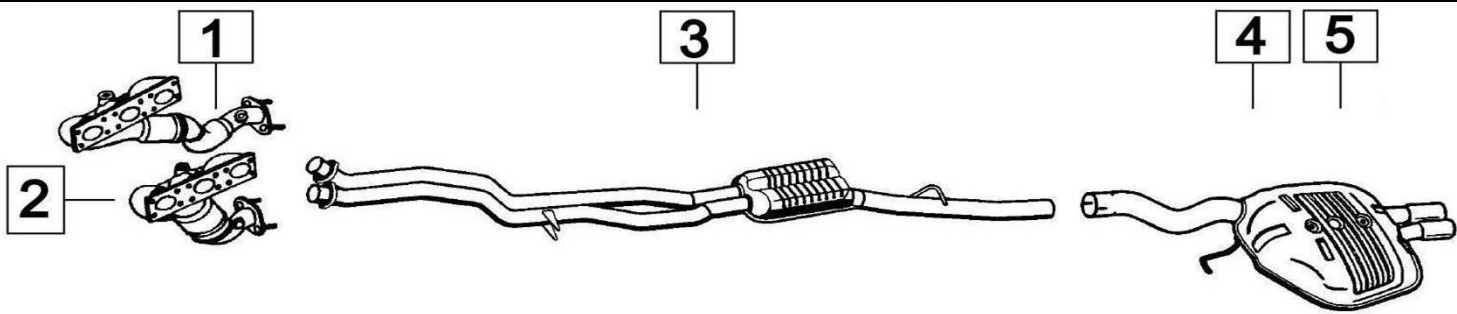

BMW 525i 2500 24V E60 M: M54256S5 2494cc - 141KW 07/03-

140112

	Codice	Descr.	O.E.	NOTE	Cod. Accessori
1	4111510	KAT	18407518679	Catalizzatore destro	A
2	4111610	KAT	18407118680	Catalizzatore sinistro	B
3	4110206	M C	18307526620 18307526620 18307560562		C
4	4110207	M P	18307535104 18307526621 18307560790		D
5	4110237	M P	18307541720	per Touring	E