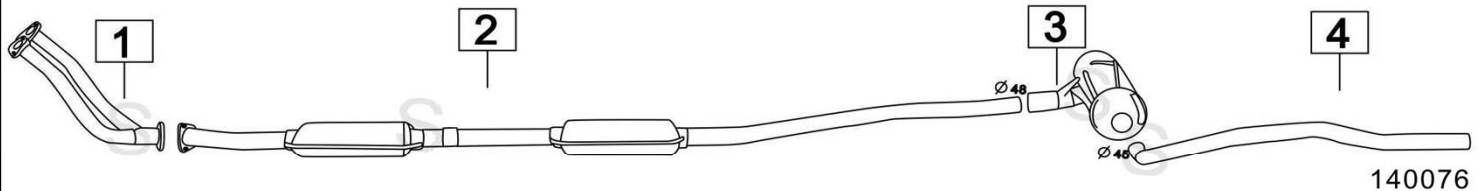

BMW 1500 / 1600 / 1800 62- 66

	Codice	Descr.	O.E.	NOTE	Cod. Accessori
1	4108400	T C	18114790100		A
2	4108406	M C	18124690153		B
3	4108407	M P	18124690103		C
4	4108408	T P	18114690105		D