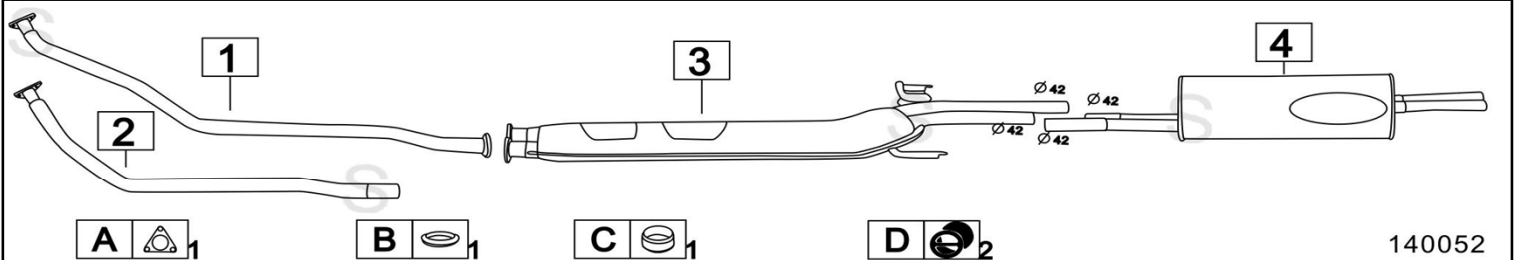

BMW 528i E28 - 628 Csi E24

82- 8/84

140052

	Codice	Descr.	O.E.	NOTE	Cod. Accessori
1	4107680	T C D	18111177176		A 2100902
2	4107690	T C S	18111177178		B 2102947
3	4107606	M C	18121177233		C 2101950
4	4107607	M P	18121177237		D 2103901