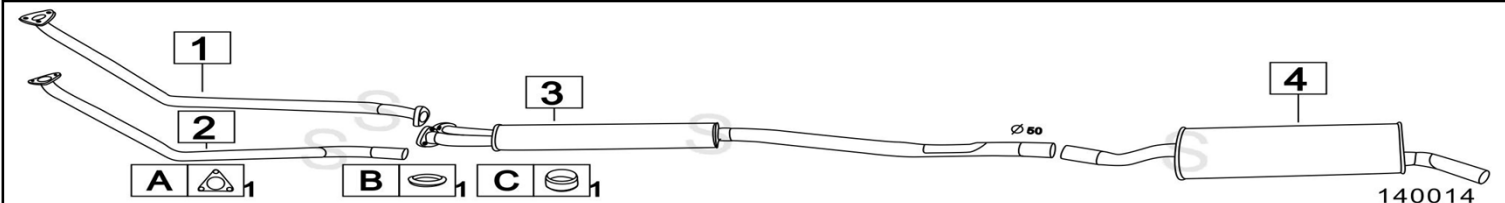

**BMW 320i E30**

**10/82- 9/83**

	Codice	Descr.	O.E.	NOTE	Cod. Accessori
1	4108280	T C D	18111177661		A 2100902
2	4108290	T C S	18111177663		B 2102942
3	4108206	M C	18121176985		C 2101942
4	4108207	M P	18121176986		D