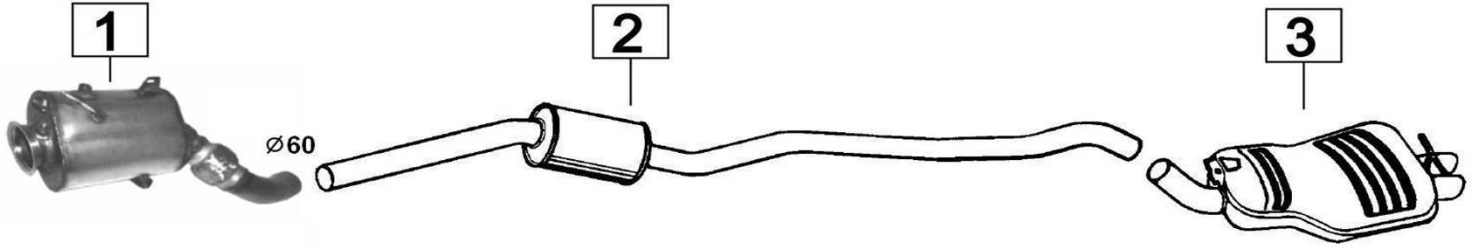

BMW X3 3000 D DPF-FAP E3 Mot:M57N2 2993cc 162KW 3/05-

	Codice	Descr.	O.E.	NOTE	Cod. Accessori
1	4127022	FAP	18307806413		
2	4127006	M C	18303427856 - 18303413071 - 18303416486		
3	4127057	M P	18303416485