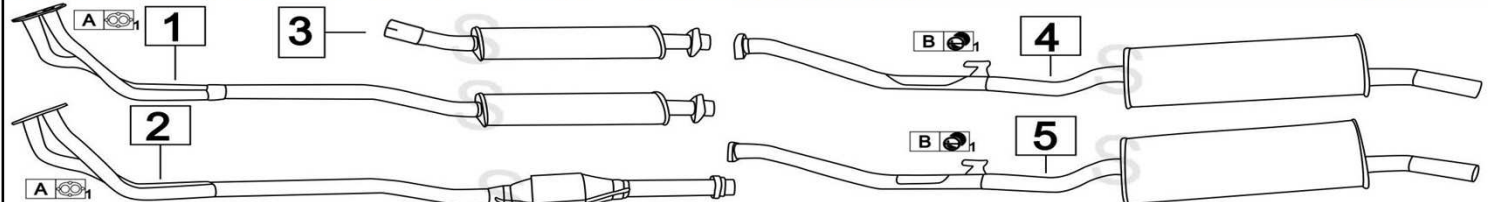

BMW 316i / 318i E30 1596cc 1795cc CABRIO / TOURING

10/87- 90

	Codice	Descr.	O.E.	NOTE	Cod. Accessori
1	4108302	M A	18101712790-18101719496		A 2100911
2	4108812	KAT	11761716470		A 2100911
3	4108306	M C	18101712790-18101719496	per modifica	B 2103901
4	4108807	M P	18101705789	per 316	C
5	4108307	M P	18111719202	per 318	D