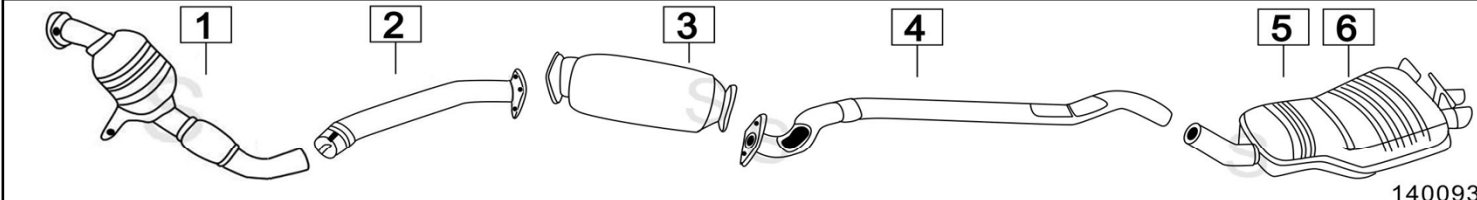

BMW X3 E33 2000 D DPF-FAP E4 1995cc 110KW 10/04-

	Codice	Descr.	O.E.	NOTE	Cod. Accessori
1	4127010	KAT	18303428561		
2	4127003	T A	18303411299		
3	4114226	FAP	18303423936 - 18307798159		
4	4127004	T I	18303419525		
5	4127037	M P	18303419523		
6	4127047	M P	18303419524	aerodynamic