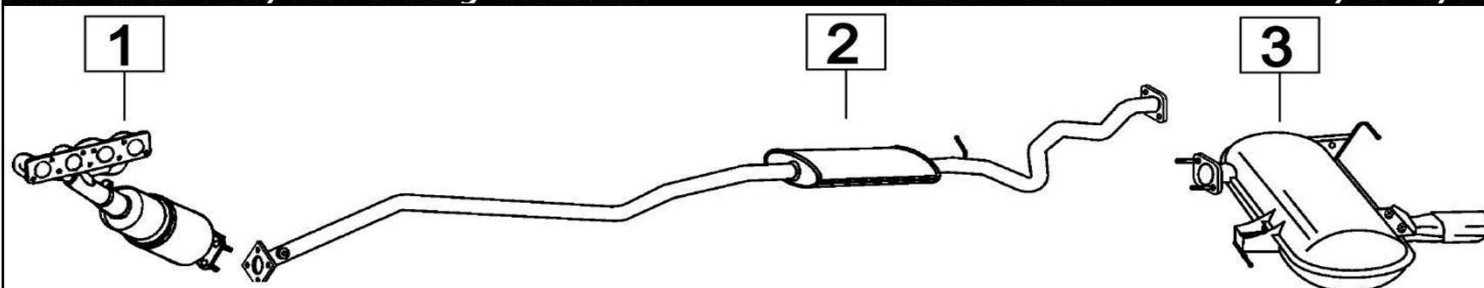

**BMW 318i E90 / E91 Touring Mot:N46B**

1995cc 95KW

3/05- 8/07

140121

	Codice	Descr.	O.E.	NOTE	Cod. Accessori
1	4111612	KAT	18407525455		A
2	4111636	M C	18307588913		B
3	4111637	M P	18107549428		C

**BMW 320 / 323 / 328 Ci E46 1991-2494-2793cc 110-125-142KW 03/98-**