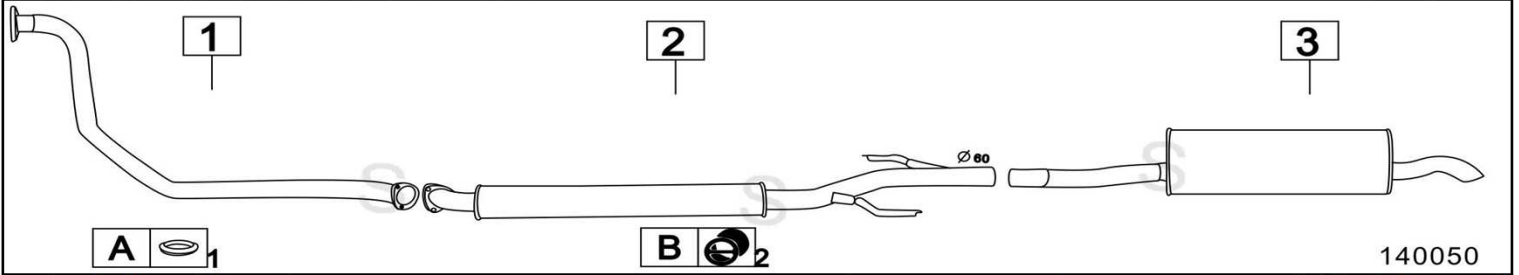

BMW 524 TD TURBO DIESEL E28

83- 87

140050

	Codice	Descr.	O.E.	NOTE	Cod. Accessori
1	410000	T C	18111177015		A 2102958
2	4100006	M C	18121177112		B 2103901
3	4100007	M P	18121177113		C