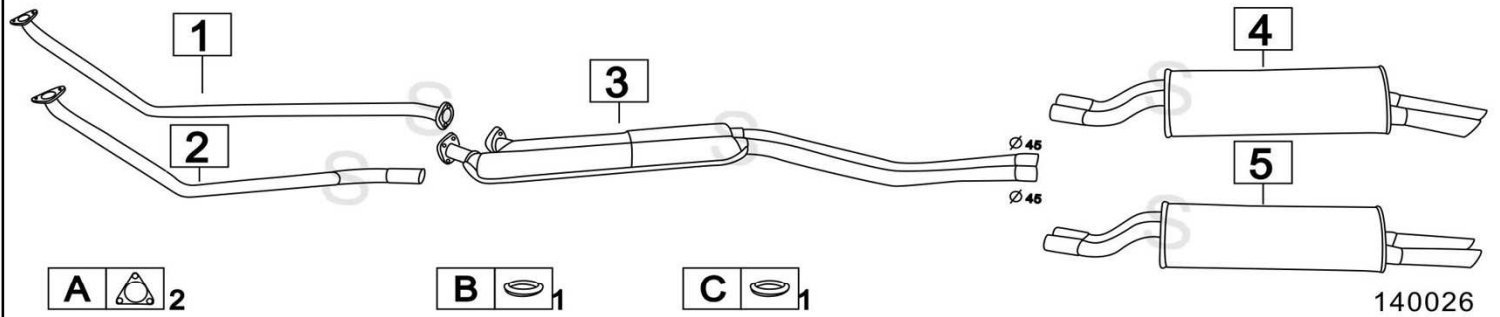

BMW 325i 4x4 CABRIO E30

85- 9/87

	Codice	Descr.	O.E.	NOTE	Cod. Accessori
1	4102080	T C D	18111707855		A 2100904
2	4102090	T C S	18111707857		B 2102942
3	4109736	M C	18121709372		C 2102958
4	4109737	M P	18121709374-18301707048		D
5	4109747	M P	18121709376	per guida destra	E