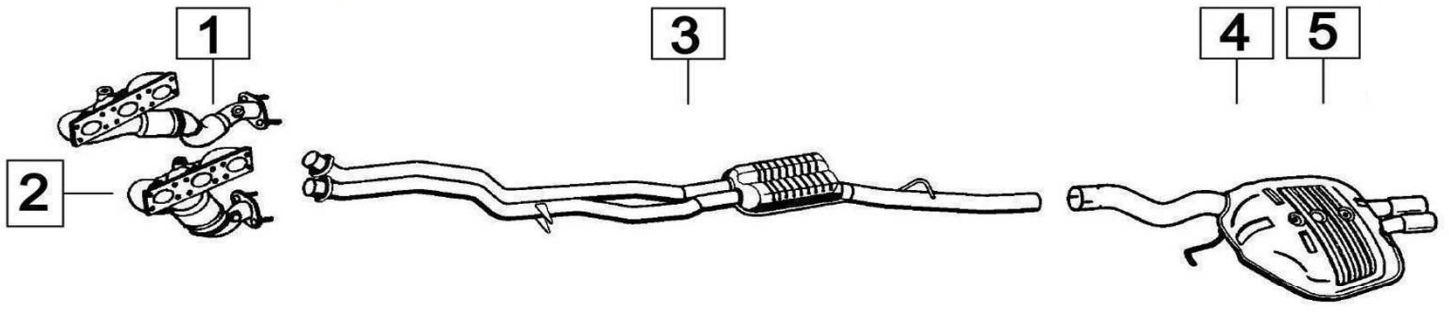

BMW 525i 2500i E60/E61 M:N52B25A 2497cc - 160KW 07/05-

140115

	Codice	Descr.	O.E.	NOTE	Cod. Accessori
1	4111510	KAT	18407518679	Catalizzatore destro	A
2	4111610	KAT	18407118680	Catalizzatore sinistro	B
3	4110236	M C	18307541474		C
4	4110207	M P	18307535104 18307526621 18307560790		D
5	4110237	M P	18307541720	per Touring	E