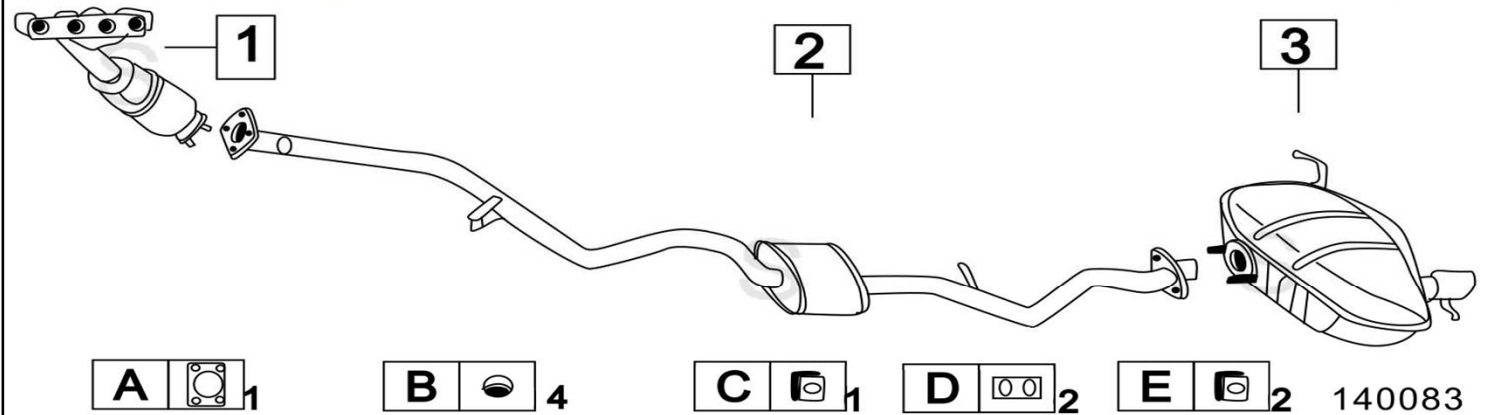

**BMW 116 - 118 1600/1800 E87 1596-1995cc 85-95KW 08/04-**

	Codice	Descr.	O.E.	NOTE	Cod. Accessori
1	4111612	KAT	18407525455		A
2	4111606	M C	18107528812		B
3	4111607	M P	18107528813		CE
4					D

**BMW 120 2000 E87 1995cc 110KW 08/04-**