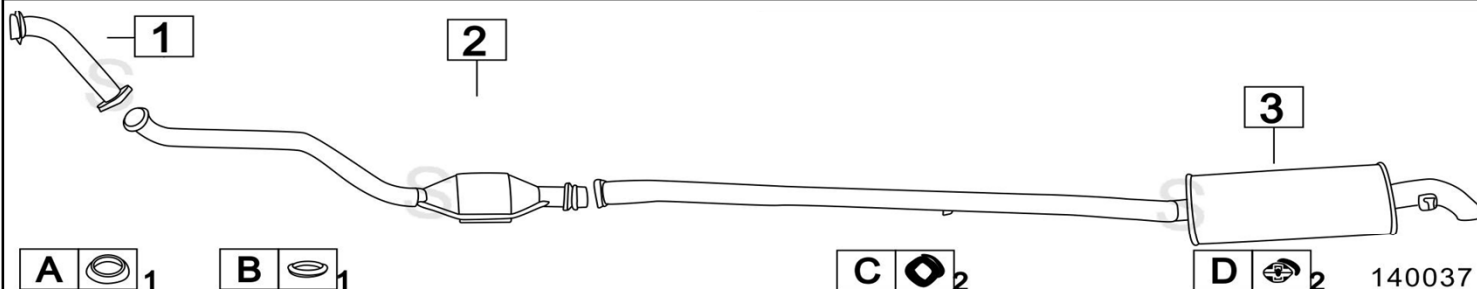

BMW 325 TURBO DIESEL E36 85/105KW TOURING

91- 12/95

	Codice	Descr.	O.E.	NOTE	Cod. Accessori
1	4102500	T C	18112244288-18312244290		A 2102944
2	4102512	KAT	18312245410		B 2102958
3	4102537	M P	18102244301-18102244886		C 2103904
4					D 2103906