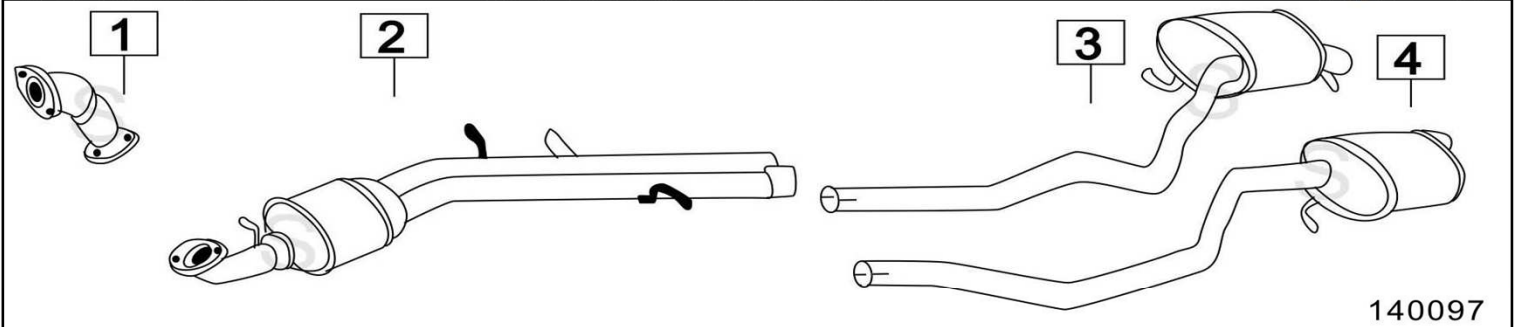

BMW X5 3000 TD 2925-2993cc 135-160KW 05/01- 06

140097

	Codice	Descr.	O.E.	NOTE	Cod. Accessori
1	4129000	T C	18307785704		
2	4129016	KAT	18307785704		
3	4129087	M P D	18307785705		
4	4129097	M P S	18307785706