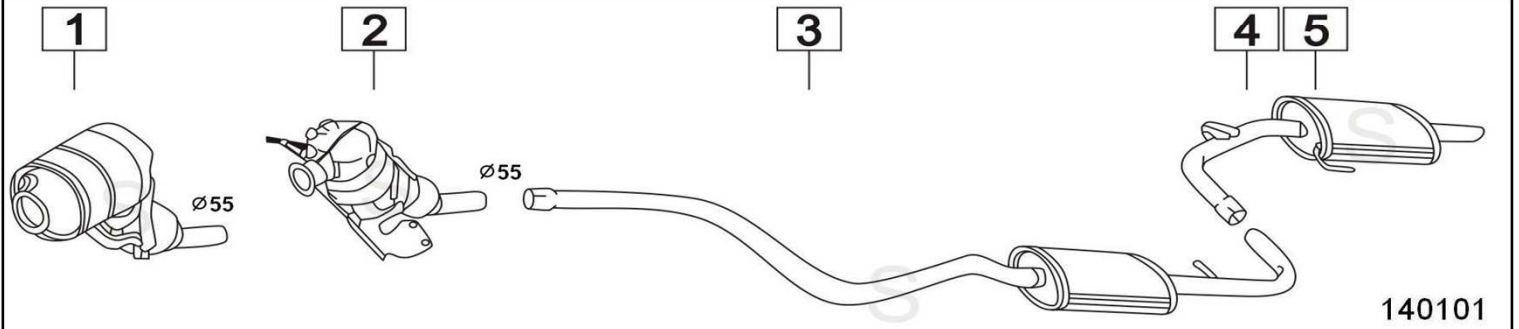

BMW 118 D 2000 E87 Euro4 Motore: M47N2 1995cc 91KW 5/04- 07

	Codice	Descr.	O.E.	NOTE	Cod. Accessori
1	4111810	KAT	18307793855		A
2	4111820	FAP	18307798309		B
3	4111836	M C	18307791932		C
4	4111837	M P	18307791929		D
5	4111847	M P	18307837967	per versione con DPF-FAP	E