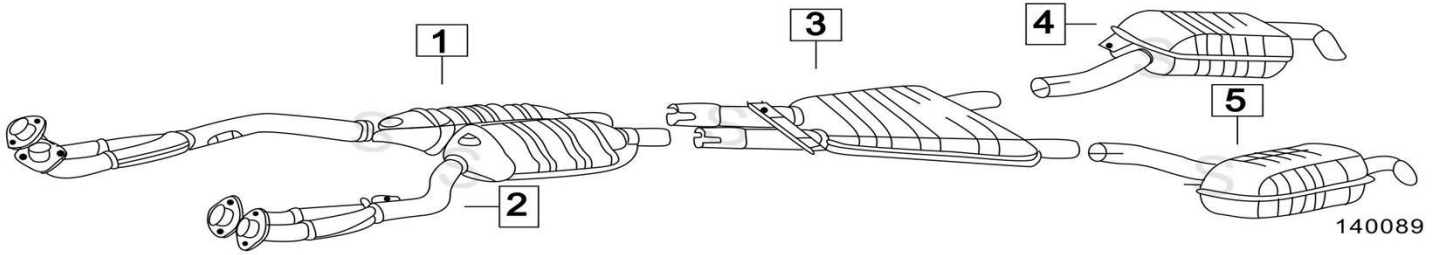

BMW 750i E38 5400cc 240KW 09/98-

	Codice	Descr.	O.E.	NOTE	Cod. Accessori
1	4119216	KAT			
2	4119316	KAT			
3	4119236	M C	18101742438		
4	4119487	M P D	18121437420		
5	4119497	M P S	18121437419