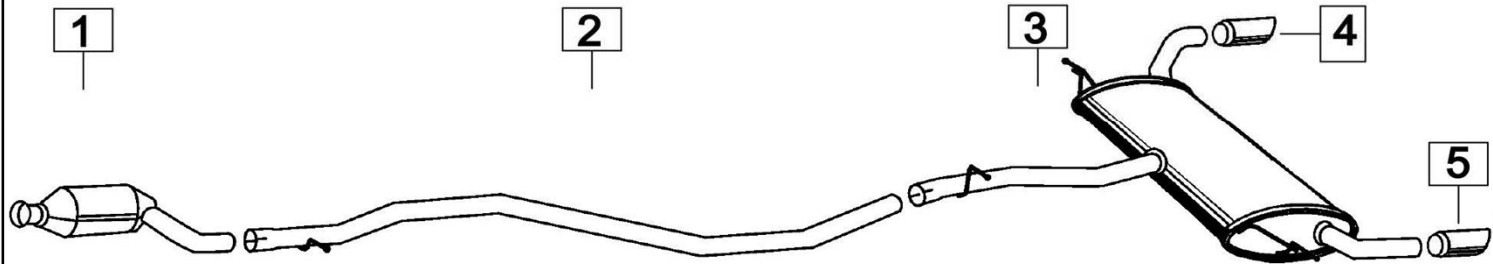

BMW X5 3000 DIESEL DPF/FAP Mot:M57N2 E4 2993cc 173KW 09/06-

	Codice	Descr.	O.E.	NOTE	Cod. Accessori
1	4129022	FAP	18307812875		A
2	4129034	T I	18307801116		B
3	4129007	M P	18307809845		C
4	4129008	T P	18307582246		D
5	4129008	T P	18307582246		E