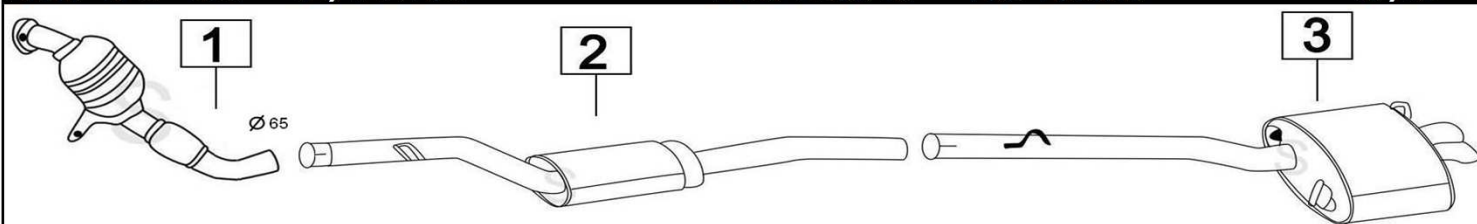

BMW 525 - 530 TD/TDS E60 2497-3000 cc - 130-160KW 07/03-

140090

	Codice	Descr.	O.E.	NOTE	Cod. Accessori
1	4107110	KAT	18307789915 - 18307792190		A
2	4114806	M C	18307789953 - 18307798072 - 18307798073		B
3	4114807	M P	18307789952 - 18307801573		C