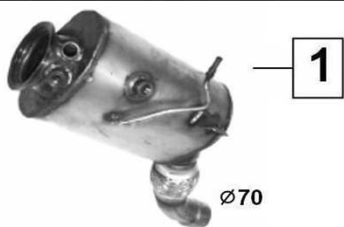

BMW 635D E63 - E64 Mot:M57N3 CON FAP 2993cc 210KW 7/07-

140136

	Codice	Descr.	O.E.	NOTE	Cod. Accessori
1	4133520	FAP	18308508523		A