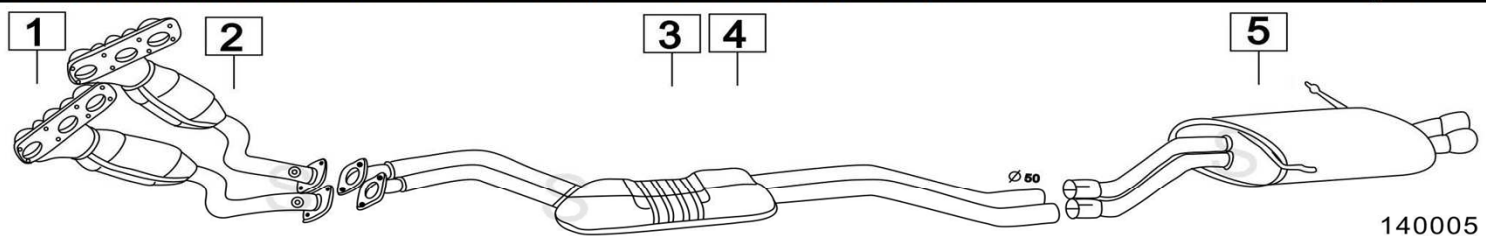

BMW Z3 ROADSTER 2200 2171cc 125KW - 3000 2979cc 170KW 5/00-

	Codice	Descr.	O.E.	NOTE	Cod. Accessori
1	4121410	KAT	18407518675	catalizzatore destro	A 2103930
2	4121510	KAT	18407518676	catalizzatore sinistro	B
3	4120706	M C	18107505645	per 2200	C
4	4103706	M C	18107503767	per 3000	D
5	4103707	M P	18107505644		E