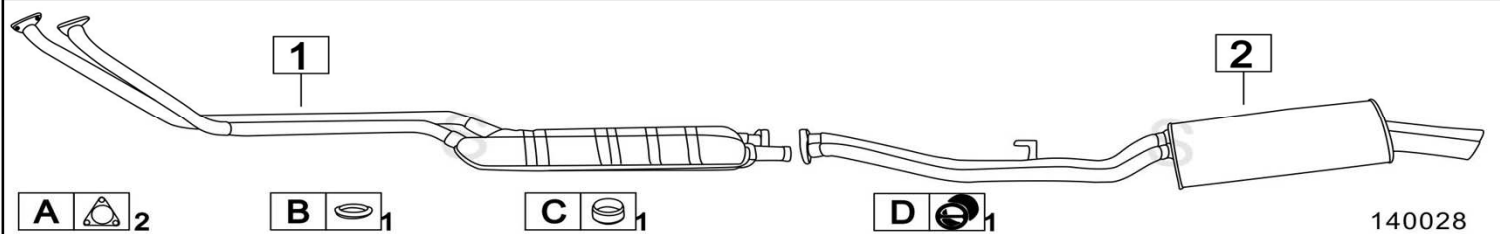

BMW 325i / CABRIO / TOURING 4x4 E30

10/87-

	Codice	Descr.	O.E.	NOTE	Cod. Accessori
1	4109902	M A	18101712260		A 2100904
2	4109907	M P	18101705788-18101712635-18301707046		B 2102942
3					C 2101945
4					D 2103901