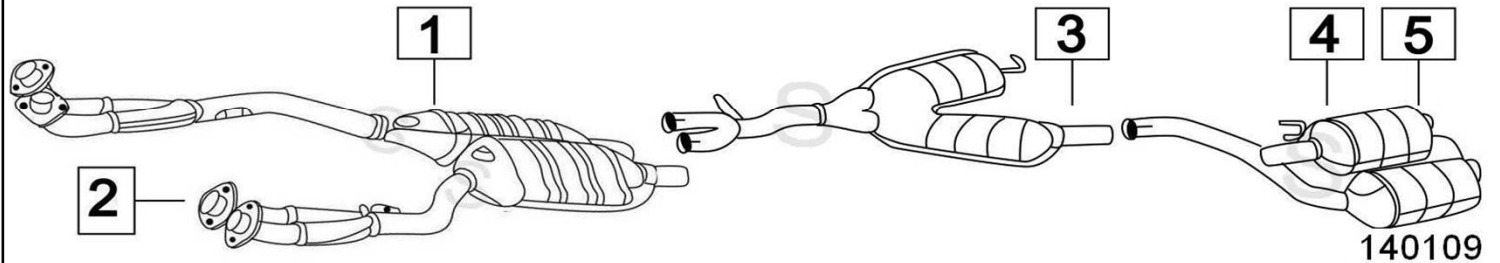

BMW 535i - 540i E39 V8 + TOURING 173-210KW 2/96-

	Codice	Descr.	O.E.	NOTE	Cod. Accessori
1	4119012	KAT	18301745010-18301437351-18301742412		A
2	4119112	KAT	18301745009-18301437352		B
3	4118606	M C	18101745176-18101440366-18101436530		C
4	4118607	M P	18101435510-18101439825-18101435508		D
5	4118637	M P	18101436528-18101439826-18101436531	per 540i Touring	E