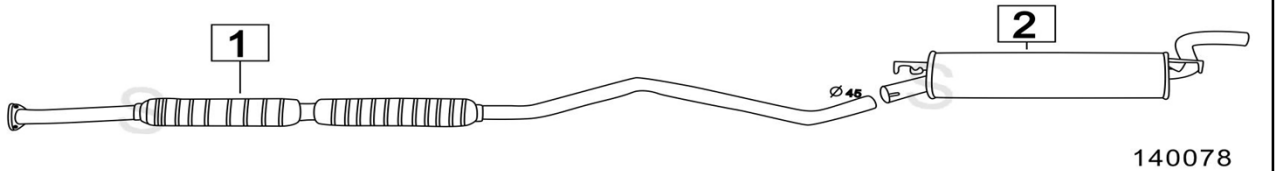

BMW 1602 / 1600-2 TI / 2002 TI 66- 69

	Codice	Descr.	O.E.	NOTE	Cod. Accessori
1	4108706	M C	18121105825-18124490153		A
2	4108707	M P	18121103938-18124490103		B