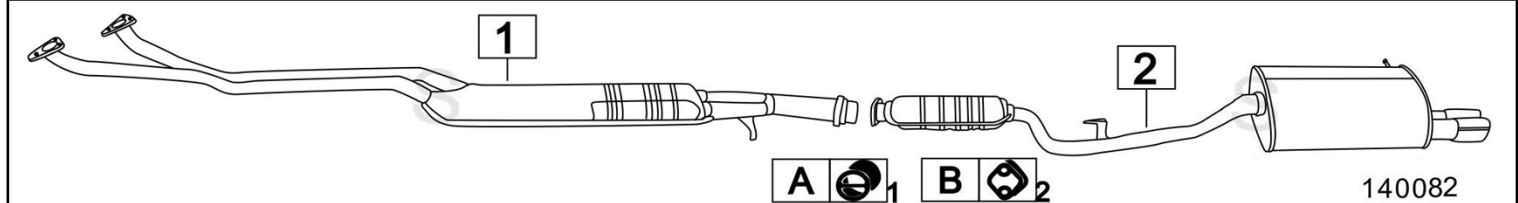

**BMW Z3 COUPE' 2800 24V Mot.286S1 2793cc 141KW 7/97- 9/98**

	Codice	Descr.	O.E.	NOTE	<b>Cod. Accessori</b>	
1	4120512	KAT	18301436829		A	2103901
2	4120507	M P	18101437916		B	2103918