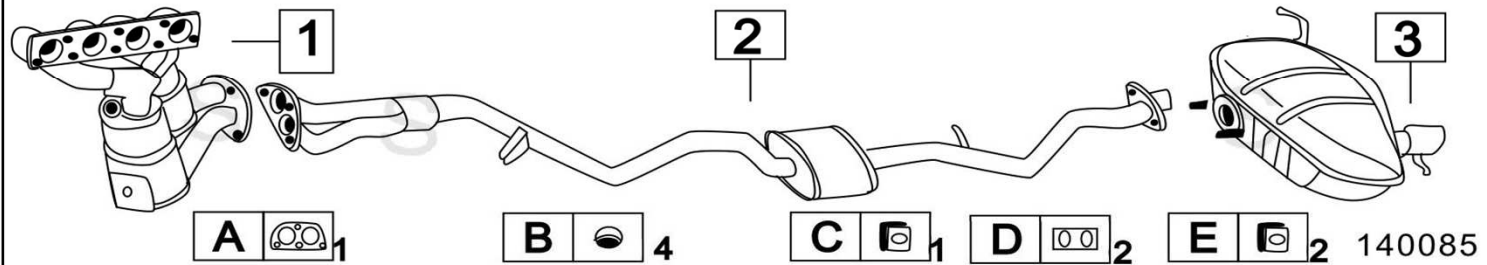

**BMW 116 - 118 1600/1800 E87 1596-1995cc 85-95KW 08/04-**

	Codice	Descr.	O.E.	NOTE	Cod. Accessori
1	4111612	KAT	18407525455		A
2	4111606	M C	18107528812		B
3	4111607	M P	18107528813		CE
4					D

**BMW 120 2000 E87 1995cc 110KW 08/04-**