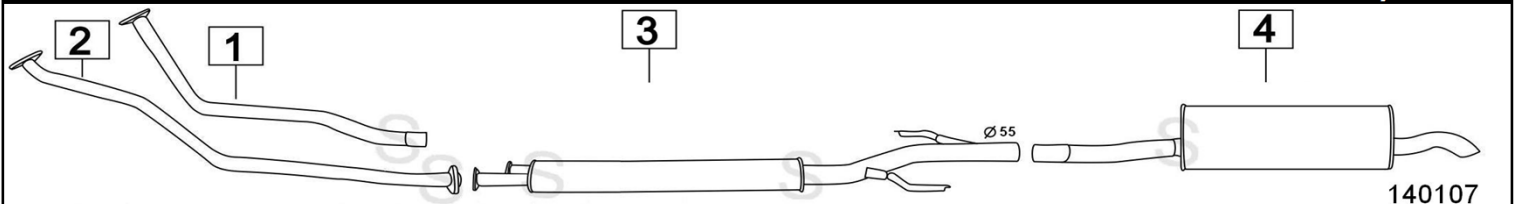

BMW 524 D DIESEL E28

9/87-

140107

	Codice	Descr.	O.E.	NOTE	Cod. Accessori
1	4118180	T C D	18112241554		A
2	4118190	T C S	18112241552		B
3	4118106	M C	18112241738		C
4	4118107	M P	18112241739		E