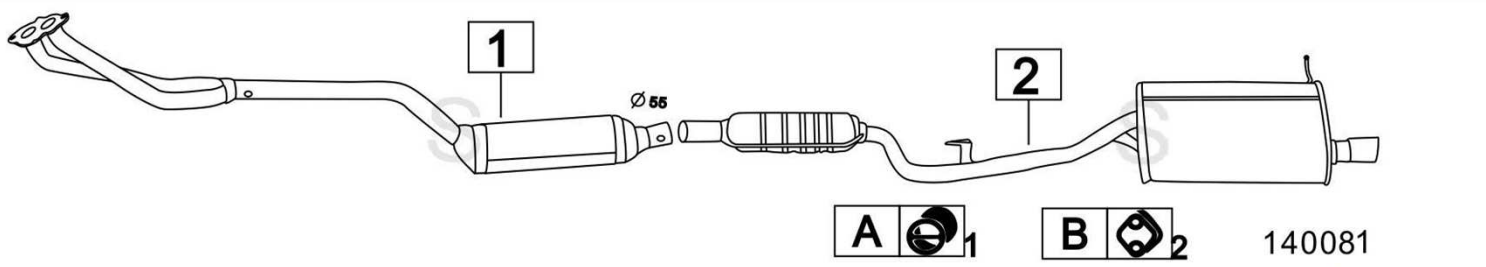

BMW Z3 ROADSTER 1900 16V 85-87KW 7/98-

	Codice	Descr.	O.E.	NOTE	Cod. Accessori
1	4120212	KAT	18301438090		A 2103901
2	4120207	M P	18301438089		B 2103918