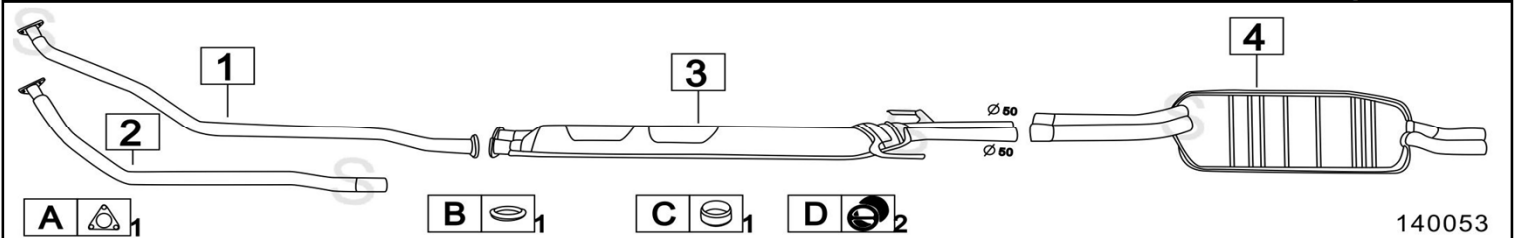

BMW 528i E28 - 628 Csi E24

9/84- 89

140053

	Codice	Descr.	O.E.	NOTE	Cod. Accessori
1	4107680	T C D	18111177176		A 2100902
2	4107690	T C S	18111177178		B 2102947
3	4107636	M C	18121178377		C 2101950
4	4107007	M P	18121176227-18121178379		D 2103901