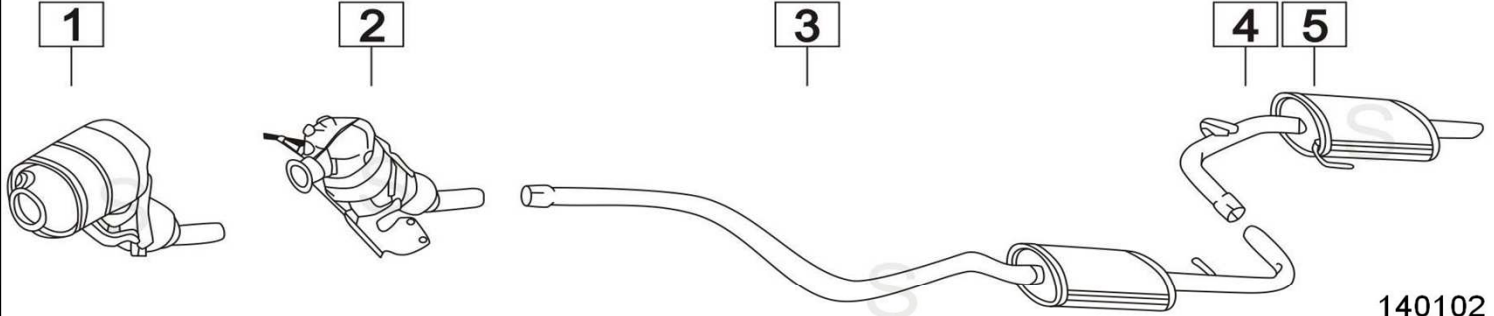

BMW 120 D 2000 E87 Euro4 Motore: M47N2 1995cc 121KW 5/04- 07

140102

	Codice	Descr.	O.E.	NOTE	Cod. Accessori
1	4111810	KAT	18307793855		A
2	4111820	FAP	18307798309		B
3	4111836	M C	18307791932		C
4	4111837	M P	18307791929		D
5	4111847	M P	18307837967	per versione con DPF-FAP	E