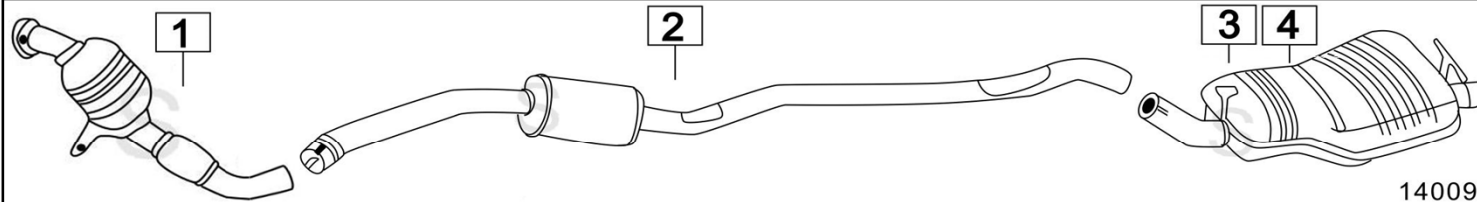

BMW X3 2000 / 3000 D 2000-3000cc 110K-150W 01/04-

	Codice	Descr.	O.E.	NOTE	Cod. Accessori
1	4127010	KAT	18303414596		
2	4127006	M C	18303427856 - 18303413071 - 18303416486		
3	4127007	M P	18303413601	Per X3 2000D 110KW	
4	4127057	M P	18303413072	Per X3 3000D 150KW