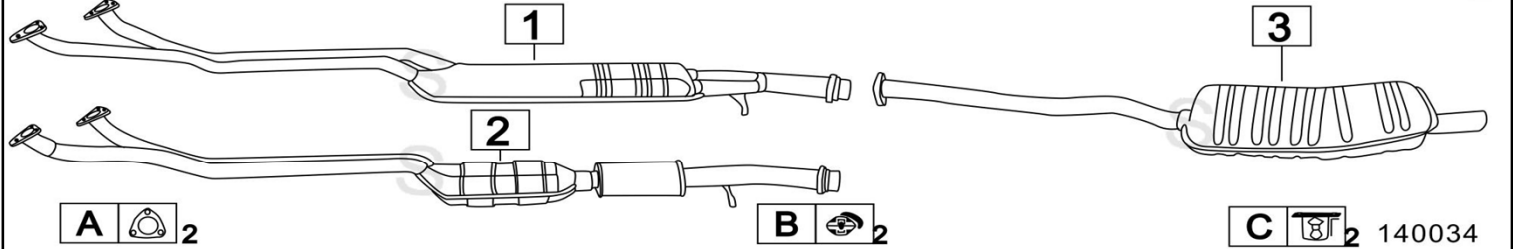

BMW 320i - 323i E36 1991cc - 110KW 2494cc - 125KW 91-

	Codice	Descr.	O.E.	NOTE	Cod. Accessori
1	4102102	M A	18101723630 - 18101740311 - 18101740639	silenziatre	A 2100913
2	4102112	KAT	18301728260-18301740837	catalizzatore	B 2103905
3	4102107	M P	18101723610-18101737097		C 2103908