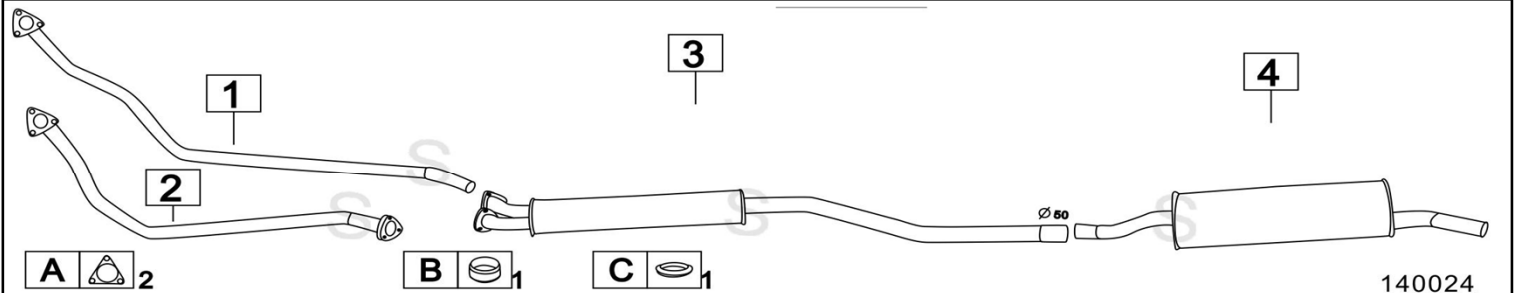

BMW 324 D DIESEL E30

10/87- 90

	Codice	Descr.	O.E.	NOTE	Cod. Accessori
1	4105480	T C D	18111178075		A 2100904
2	4105490	T C S	18111178077		B 2101942
3	4105406	M C	18101719277		C 2102942
4	4105407	M P	18101719234-18102242267		D