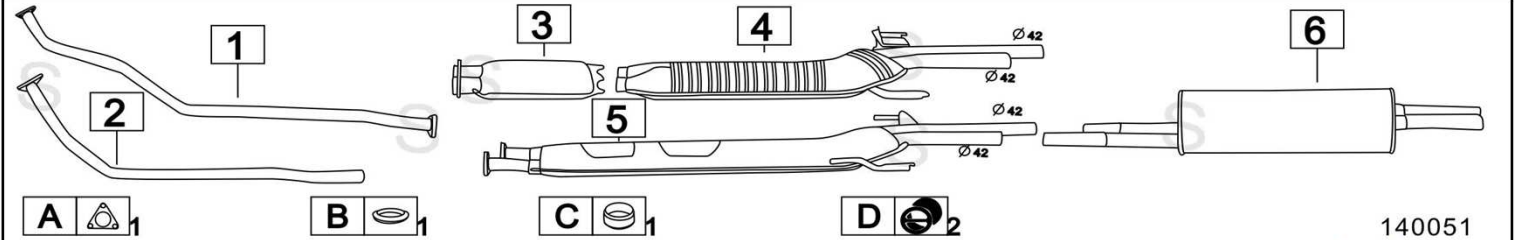

**83- 87**

140050

	Codice	Descr.	O.E.	NOTE	Cod. Accessori
1	410000	T C	18111177015		A 2102958
2	4100006	M C	18121177112		B 2103901
3	4100007	M P	18121177113		C

**BMW 528i E28 - 628 Csi E24**

**81- 9/82**

140051