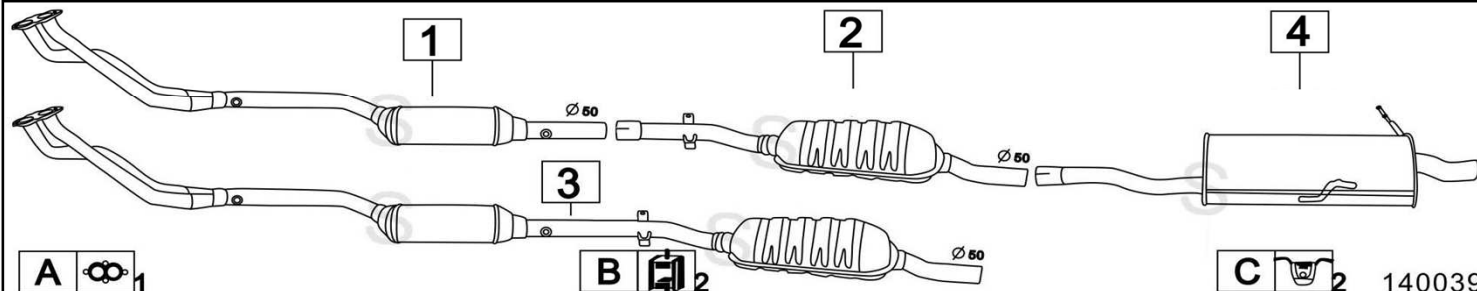

BMW 316 E46 1596cc.-77KW - BMW 318 1985cc 77 / 87KW

03/98-

	Codice	Descr.	O.E.	NOTE	Cod. Accessori
1	4103812	KAT	18301713633		A 2100911
2	4103806	M C	18301713633		B 2103911
3	4103819	KAT	18301713633		C 2103920
4	4103807	M P	18107501686-18121712927		D