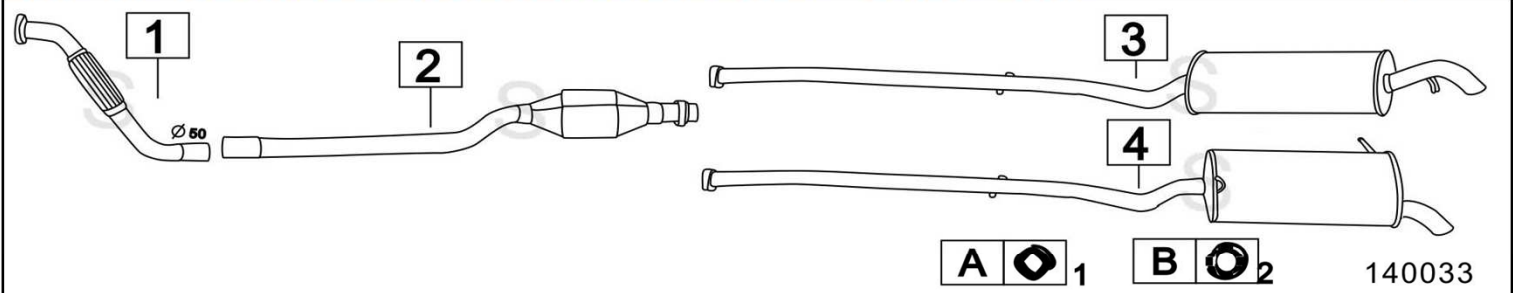

BMW 318 TDS TURBO DIESEL TOURING / COMPACT E36 1665cc - 66KW 94-

	Codice	Descr.	O.E.	NOTE	Cod. Accessori
1	4107500	T C	18312245553		A 2103904
2	4107512	KAT	18312245552		B 2103906
3	4107507	M P	18102245524-18312245524		C
4	4111307	M P	18102245692	per COMPACT	D