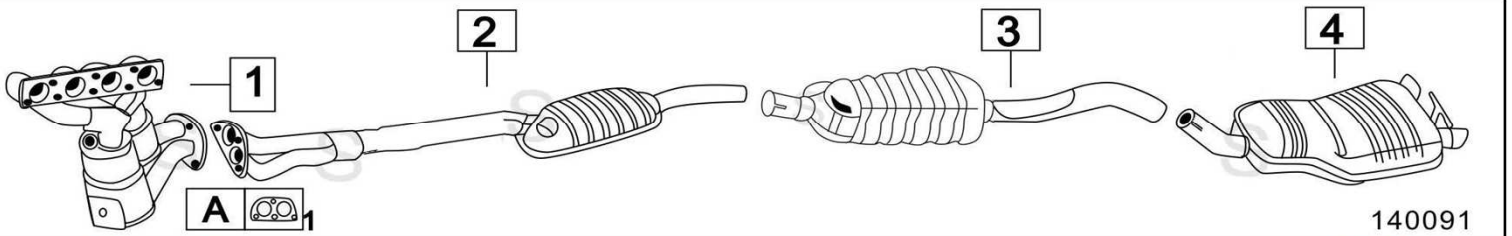

BMW X3 2000 2000cc 110KW 07/05-

	Codice	Descr.	O.E.	NOTE	Cod. Accessori
1	4127510	KAT			
2	4127512	KAT			
3	4127506	M C			
4	4127507	M P	18303413815 - 18303415468