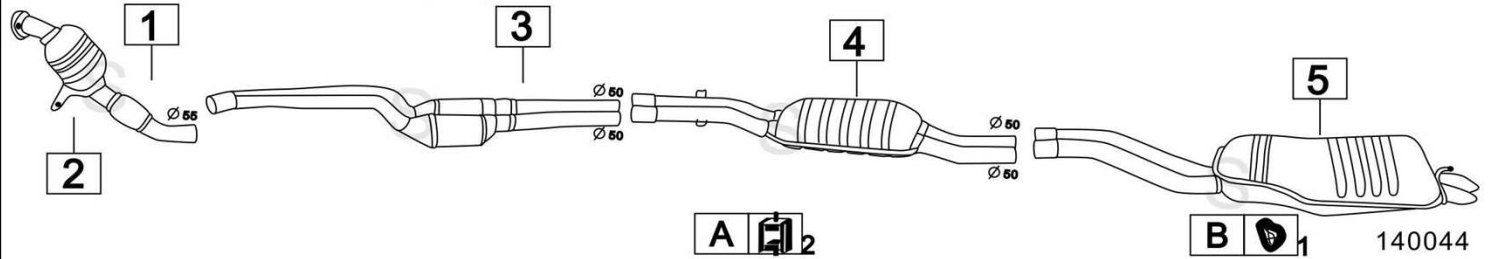

**BMW 330 TURBO DIESEL E46 2993-2926cc 135-150KW 8/99-**

140044

	Codice	Descr.	O.E.	NOTE	Cod. Accessori
1	4103210	KAT	18307780074-18307786245-18307789987	1° CAT per 135KW	A 2103911
2	4103310	KAT	18307789987	1° CAT per 150KW	B 2103922
3	4103212	KAT	18307785482		C
4	4103206	M C	18307786261-18307792158		D
5	4103207	M P	18307785483-18307792031		E