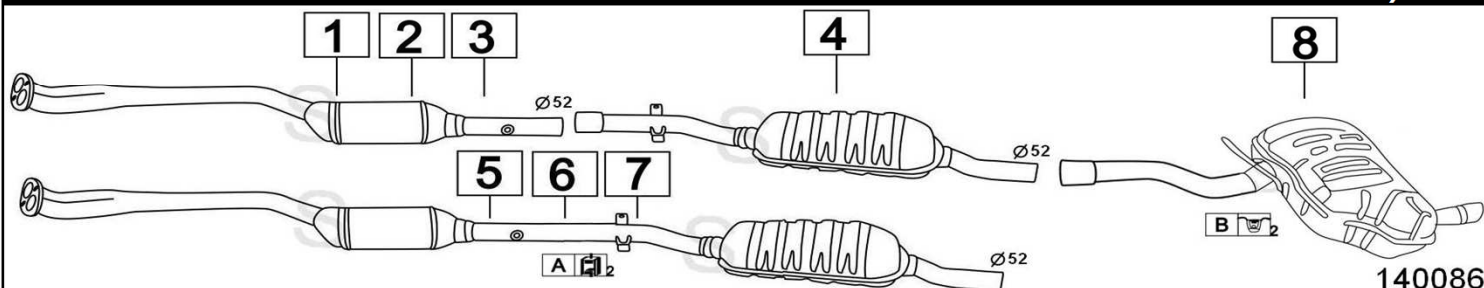

BMW 316 COMPACT E46 1800cc 85KW

04/01-

140086

	Codice	Descr.	O.E.	NOTE	Cod. Accessori
1	4103116	KAT	18307525551	fino al 11/2002	A 2103911
2	4113116	KAT	18307523730	dal 12/2002	B 2103920
3	4113216	KAT	18307507799	per cambio automatico	
4	4103106	M C	18307525551 -18307523730 - 18307507799		
5	4103119	KAT	18307525551	fino al 11/2002	
6	4113119	KAT	18307523730	dal 12/2002	
7	4113219	KAT	18307507799	per cambio automatico	
8	4110607	M P	18107507800