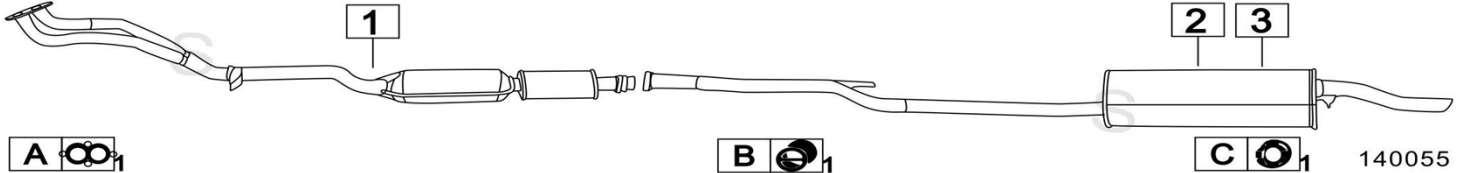

BMW 518i E34 Motore: M40 / M43

90- 95

140055

	Codice	Descr.	O.E.	NOTE	Cod. Accessori
1	4109112	KAT	18301703079		A 2100911
2	4109107	M P	18101728350 - 18101247798 - 18101728041	per M40	B 2103901
3	4109137	M P	18101247798 - 18101705759	per M43 dal 1994-	C 2103906