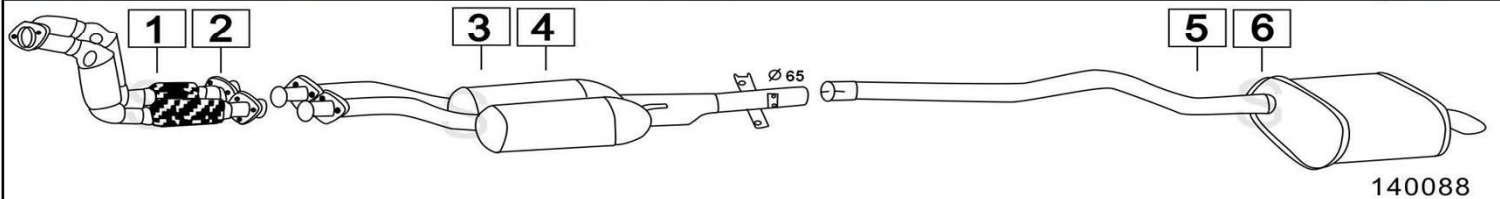

BMW 520 D TURBO DIESEL E39 1951cc 100KW 2/00-

	Codice	Descr.	O.E.	NOTE	Cod. Accessori
1	4115910	KAT	18317785557 - 18317785911 - 18317785961		A
2	4115810	KAT		per Cambio Automatico	B
3	4115936	M C	18307785888		C
4	4115916	KAT	18312248262		D
5	4115937	M P	18312248263		E
6	4115947	M P	18312248264		F