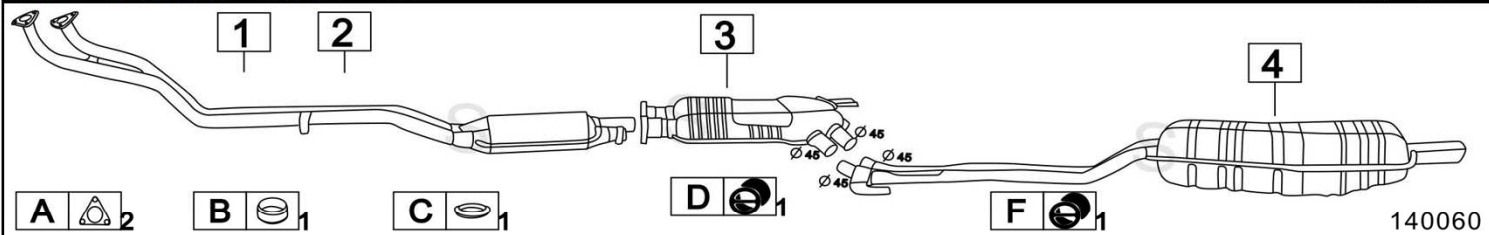

BMW 525i 12V M20 E34

88- 90

	Codice	Descr.	O.E.	NOTE	Cod. Accessori
1	4100802	M A	18101712181		A 2100904
2	4100812	KAT	11761716781-11769061273		B 2101945
3	4109006	M C	18121719426		C 2102942
4	4109007	M P	18121719428		D-F 2103901