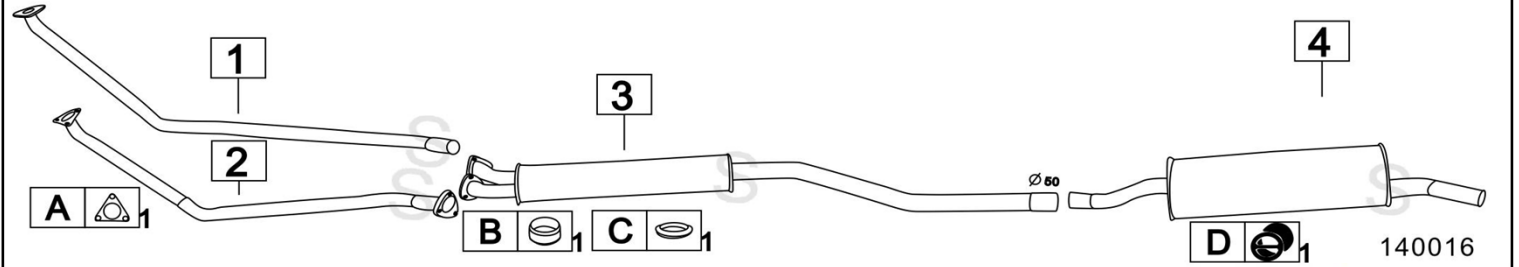

BMW 320i E30

10/87- 90

	Codice	Descr.	O.E.	NOTE	Cod. Accessori
1	4105780	T C D	18111178021		A 2100902
2	4105790	T C S	18111178023		B 2101942
3	4105406	M C	18101719277		C 2102942
4	4105407	M P	18101719234-18102242267		D 2103901