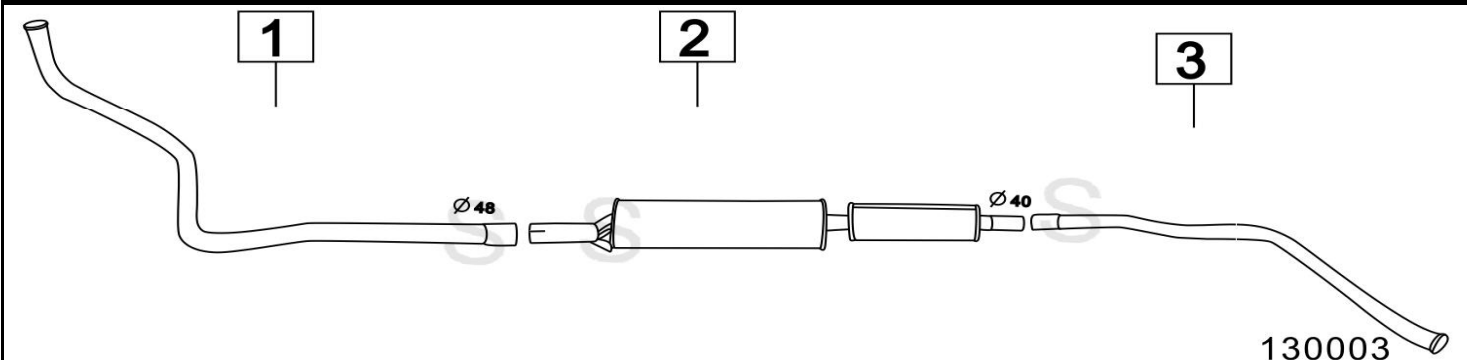

Aggiornato ottobre 2014

BEDFORD CF 18/22/25 BENZINA/DIESEL**72- 80**

130001

	Codice	Descr.	O.E.	NOTE	Cod. Accessori
1	5005800	T C	91022732-91090450	per diesel	A 2003945
2	5005806	M C	91022732-91090450		B
3	5005808	T P	91022944	Per CF 18/22 passo corto	C
4	5005848	T P	91022787	Per CF25 DAL 1976 AL 1977	D
5	5005858	T P	91048635	Per CF25 DAL 1977 AL 1980	E
6	5005804	T I		Per uscita laterale	F

BEDFORD CF 35 BENZINA/DIESEL**72- 80**

130002

	Codice	Descr.	O.E.	NOTE	Cod. Accessori
1	5005800	T C	91022732-91090450	escl.BENZINA	A 2003945
2	5005806	M C	91022732-91090450	escl.BENZINA	B
3	5005868	T P	91022789	Per CF35 DAL 1976 AL 1977	C
4	5005838	T P	91048636	Per CF35 DAL 1977 AL 1980	D
5	5005804	T I		Per uscita laterale	E

BEDFORD CF 2000 / 2300 DIESEL Motore 97F - 97G - 97H - 97K**78- 80**

130003

	Codice	Descr.	O.E.	NOTE	Cod. Accessori
1	5005300	T C	91057535		A
2	5005806	M C	91057535		B
3	5005804	T I		Per uscita laterale	C

Aggiornato ottobre 2014

BEDFORD CF 18/22/25/35 BENZINA/DIESEL 80-

	Codice	Descr.	O.E.	NOTE	Cod. Accessori
1	5005000	T C	91039078	Per BENZINA	A
2	5005500	T C	91064593	Per DIESEL	B
3	5005006	M C	91039236-91039238		C
4	5005007	M P	91087587-91087594		D