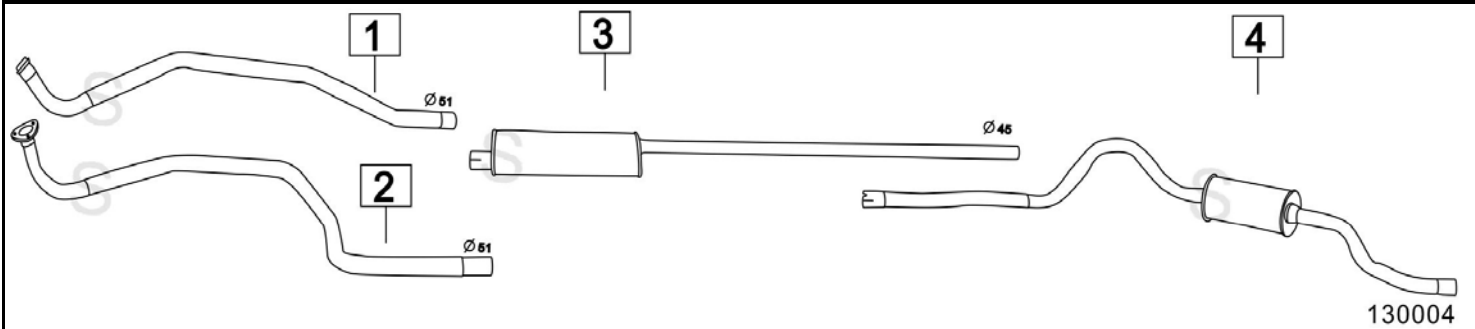

Aggiornato ottobre 2014

BEDFORD CF 18/22/25 BENZINA/DIESEL**72- 80**

130001

	Codice	Descr.	O.E.	NOTE	Cod. Accessori
1	5005800	T C	91022732-91090450	per diesel	A 2003945
2	5005806	M C	91022732-91090450		B
3	5005808	T P	91022944	Per CF 18/22 passo corto	C
4	5005848	T P	91022787	Per CF25 DAL 1976 AL 1977	D
5	5005858	T P	91048635	Per CF25 DAL 1977 AL 1980	E
6	5005804	T I		Per uscita laterale	F

BEDFORD CF 35 BENZINA/DIESEL**72- 80**

130002

	Codice	Descr.	O.E.	NOTE	Cod. Accessori
1	5005800	T C	91022732-91090450	escl.BENZINA	A 2003945
2	5005806	M C	91022732-91090450	escl.BENZINA	B
3	5005868	T P	91022789	Per CF35 DAL 1976 AL 1977	C
4	5005838	T P	91048636	Per CF35 DAL 1977 AL 1980	D
5	5005804	T I		Per uscita laterale	E

BEDFORD CF 2000 / 2300 DIESEL Motore 97F - 97G - 97H - 97K**78- 80**

130003

	Codice	Descr.	O.E.	NOTE	Cod. Accessori
1	5005300	T C	91057535		A
2	5005806	M C	91057535		B
3	5005804	T I		Per uscita laterale	C

Aggiornato ottobre 2014

BEDFORD CF 18/22/25/35 BENZINA/DIESEL 80-

	Codice	Descr.	O.E.	NOTE	Cod. Accessori
1	5005000	T C	91039078	Per BENZINA	A
2	5005500	T C	91064593	Per DIESEL	B
3	5005006	M C	91039236-91039238		C
4	5005007	M P	91087587-91087594		D