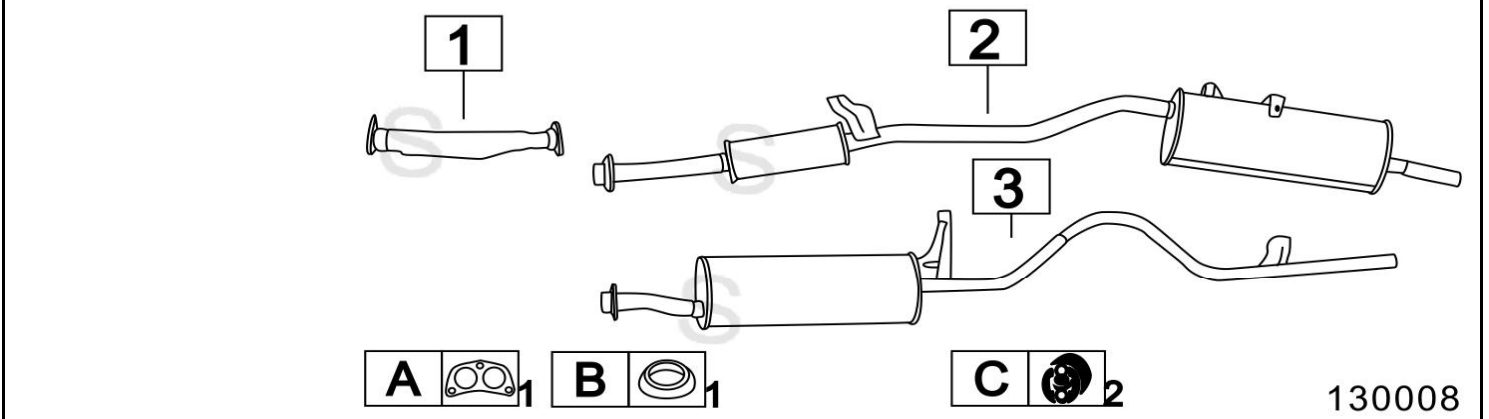

BEDFORD RASCAL Motore Suzuki 970cc 33KW 86-

130008

	Codice	Descr.	O.E.	NOTE	Cod. Accessori
1	5000700	T C	91115635		A 2320901
2	5000709	G M	91123607	Per minibus - furgone	B 2121945
3	5000407	M P	91123608	Per Pick-up - cabinato	C 2333922