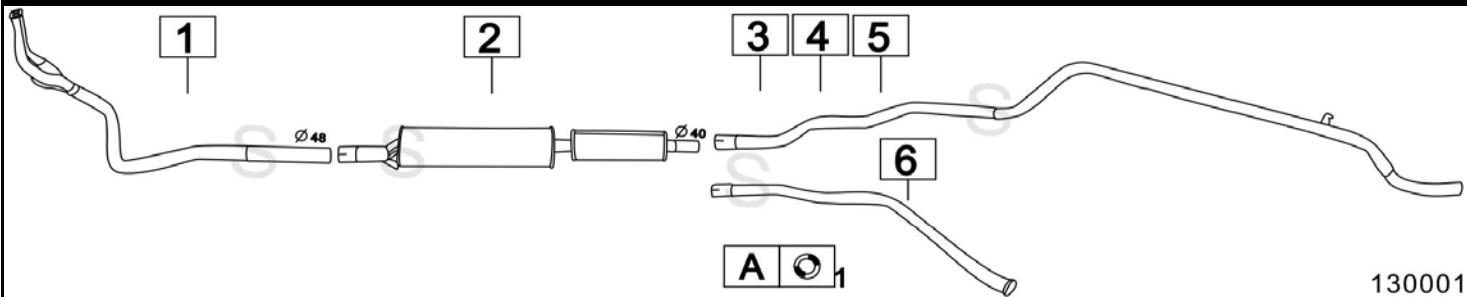

Aggiornato ottobre 2014

BEDFORD CF 18/22/25 BENZINA/DIESEL**72- 80**

130001

	Codice	Descr.	O.E.	NOTE	Cod. Accessori
1	5005800	T C	91022732-91090450	per diesel	A 2003945
2	5005806	M C	91022732-91090450		B
3	5005808	T P	91022944	Per CF 18/22 passo corto	C
4	5005848	T P	91022787	Per CF25 DAL 1976 AL 1977	D
5	5005858	T P	91048635	Per CF25 DAL 1977 AL 1980	E
6	5005804	T I		Per uscita laterale	F

BEDFORD CF 35 BENZINA/DIESEL**72- 80**

130002

	Codice	Descr.	O.E.	NOTE	Cod. Accessori
1	5005800	T C	91022732-91090450	escl.BENZINA	A 2003945
2	5005806	M C	91022732-91090450	escl.BENZINA	B
3	5005868	T P	91022789	Per CF35 DAL 1976 AL 1977	C
4	5005838	T P	91048636	Per CF35 DAL 1977 AL 1980	D
5	5005804	T I		Per uscita laterale	E

BEDFORD CF 2000 / 2300 DIESEL Motore 97F - 97G - 97H - 97K**78- 80**

130003

	Codice	Descr.	O.E.	NOTE	Cod. Accessori
1	5005300	T C	91057535		A
2	5005806	M C	91057535		B
3	5005804	T I		Per uscita laterale	C

Aggiornato ottobre 2014

BEDFORD CF 18/22/25/35 BENZINA/DIESEL 80-

	Codice	Descr.	O.E.	NOTE	Cod. Accessori
1	5005000	T C	91039078	Per BENZINA	A
2	5005500	T C	91064593	Per DIESEL	B
3	5005006	M C	91039236-91039238		C
4	5005007	M P	91087587-91087594		D