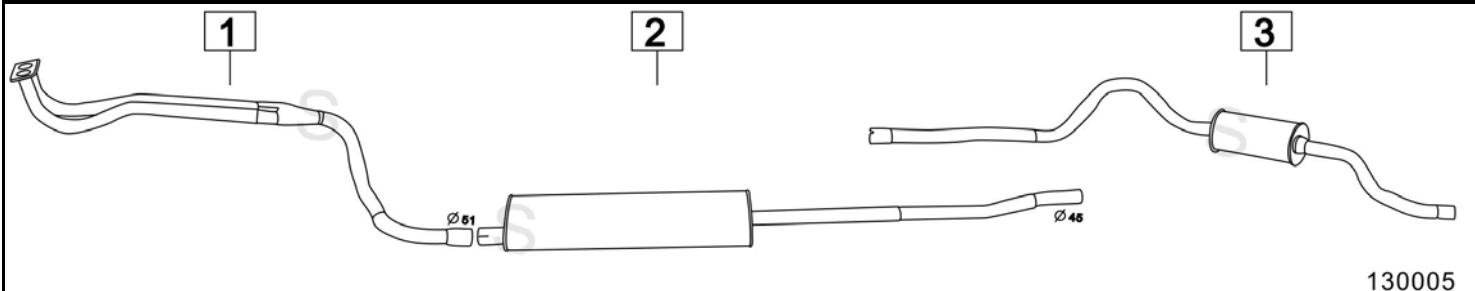

BEDFORD CF II 230/250/280/350 BENZINA 84- 7/87

	Codice	Descr.	O.E.	NOTE	Cod. Accessori
1	5005200	T C	91103408		A
2	5005206	M C	91108035-91108110-91108111		B
3	5005007	M P	91087587-91087594-91110442		C