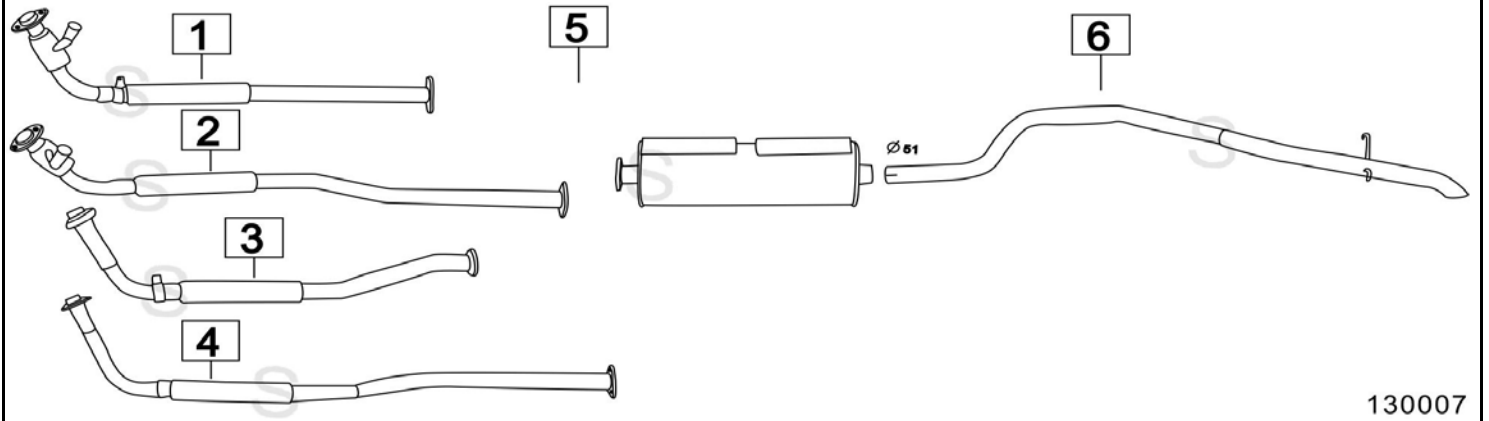

Aggiornato ottobre 2014

BEDFORD MIDI VAN BENZINA / DIESEL 5/88-

130007

	Codice	Descr.	O.E.	NOTE	Cod. Accessori
1	5000100	T C	94418835	Per benzina passo corto	A
2	5000130	T C	94418836	Per benzina passo lungo	B
3	5000800	T C	94171324	Per diesel passo corto	C
4	5000830	T C	94171325	Per diesel passo lungo	D
5	5000106	M C	94171544-94171545-94406897		E
6	5000108	T P	94171634		F