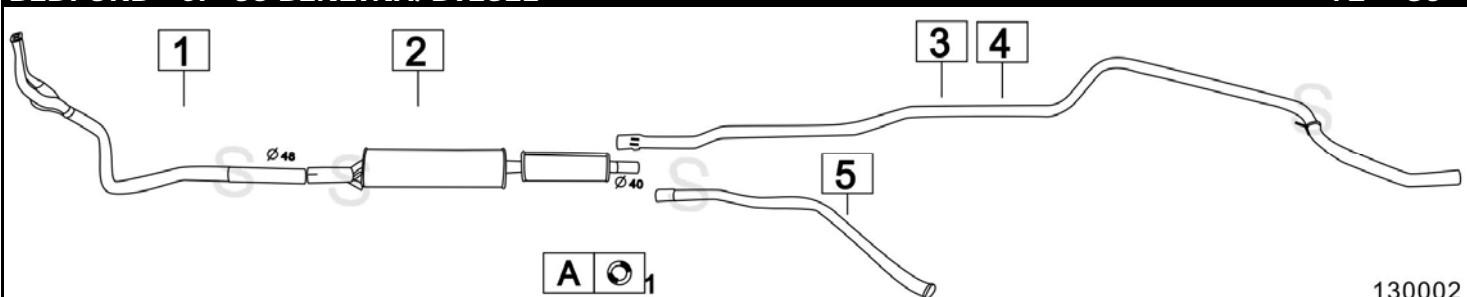

Aggiornato ottobre 2014

BEDFORD CF 18/22/25 BENZINA/DIESEL**72- 80**

130001

	Codice	Descr.	O.E.	NOTE	Cod. Accessori
1	5005800	T C	91022732-91090450	per diesel	A 2003945
2	5005806	M C	91022732-91090450		B
3	5005808	T P	91022944	Per CF 18/22 passo corto	C
4	5005848	T P	91022787	Per CF25 DAL 1976 AL 1977	D
5	5005858	T P	91048635	Per CF25 DAL 1977 AL 1980	E
6	5005804	T I		Per uscita laterale	F

BEDFORD CF 35 BENZINA/DIESEL**72- 80**

130002

	Codice	Descr.	O.E.	NOTE	Cod. Accessori
1	5005800	T C	91022732-91090450	escl.BENZINA	A 2003945
2	5005806	M C	91022732-91090450	escl.BENZINA	B
3	5005868	T P	91022789	Per CF35 DAL 1976 AL 1977	C
4	5005838	T P	91048636	Per CF35 DAL 1977 AL 1980	D
5	5005804	T I		Per uscita laterale	E

BEDFORD CF 2000 / 2300 DIESEL Motore 97F - 97G - 97H - 97K**78- 80**

130003

	Codice	Descr.	O.E.	NOTE	Cod. Accessori
1	5005300	T C	91057535		A
2	5005806	M C	91057535		B
3	5005804	T I		Per uscita laterale	C

Aggiornato ottobre 2014

BEDFORD CF 18/22/25/35 BENZINA/DIESEL 80-

	Codice	Descr.	O.E.	NOTE	Cod. Accessori
1	5005000	T C	91039078	Per BENZINA	A
2	5005500	T C	91064593	Per DIESEL	B
3	5005006	M C	91039236-91039238		C
4	5005007	M P	91087587-91087594		D