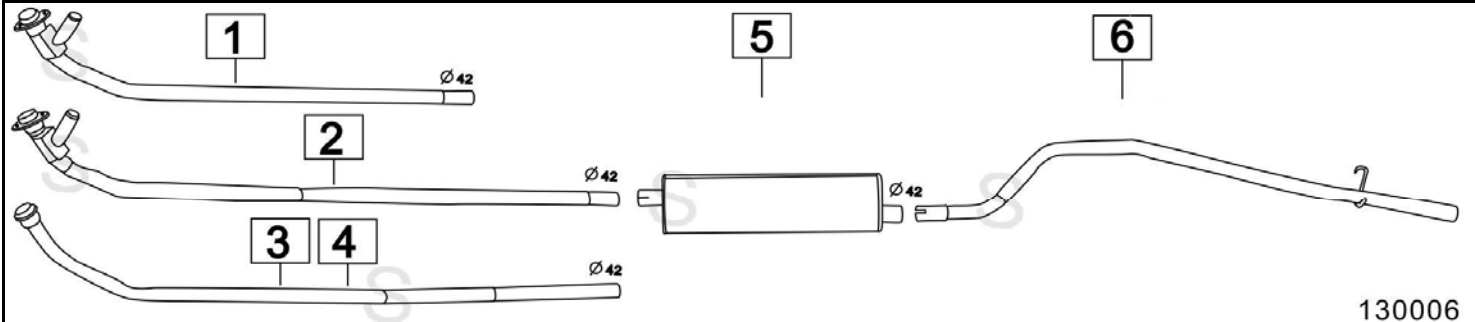

BEDFORD MIDI VAN BENZINA / DIESEL 85- 4/88

	Codice	Descr.	O.E.	NOTE	Cod. Accessori
1	5000930	T C	94232338	Per benzina passo corto	A
2	5000900	T C	94232339	Per benzina passo lungo	B
3	5000630	T C	94247281	Per diesel passo corto	C
4	5000600	T C	94244757	Per diesel passo lungo	D
5	5000906	M C	91108120-94224588		E
6	5000908	T P	94226827		F