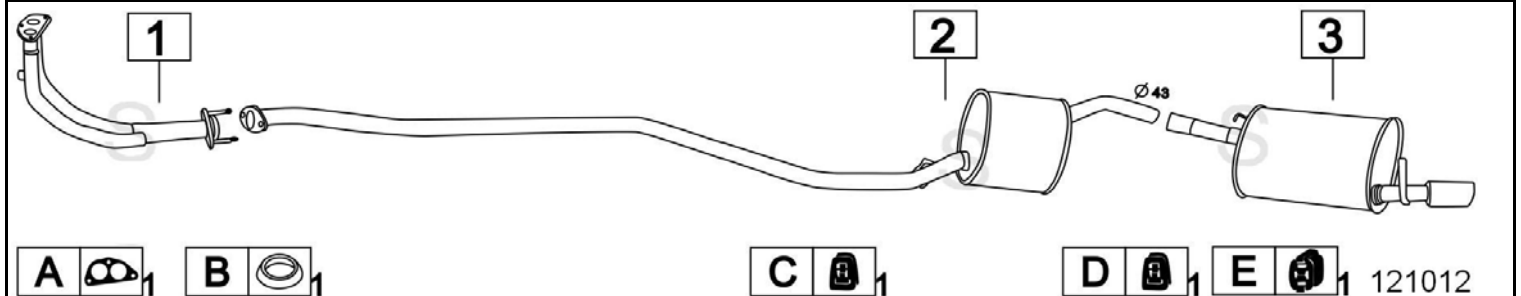

AUTOBIANCHI Y10 1100 ie FIRE 1108cc 56CV 89- 92

	Codice	Descr.	O.E.	NOTE	Cod. Accessori
1	3100700	T C	7666796		A 2330906
2	3100706	M C	7667084		B 2121945
3	3100707	M P	7649426-7656591	Terminale ovale cromato	CD 2333908
4					E 2333911