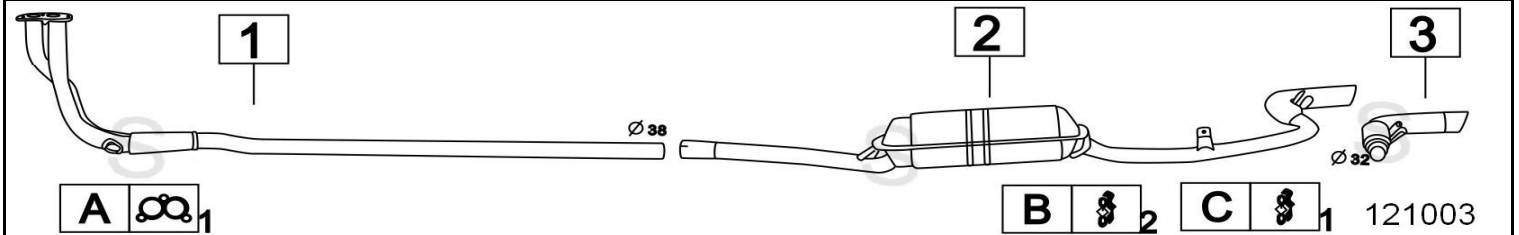

AUTOBIANCHI A 112 ELEGANT 903cc 44CV 73- 9/77

	Codice	Descr.	O.E.	NOTE	Cod. Accessori
1	3108700	T C	4252934-4276797-82347586		A 2320901
2	3108609	G M	4295869-4312275-98005249		B 2333904
3	3108607	M P			C 2333904