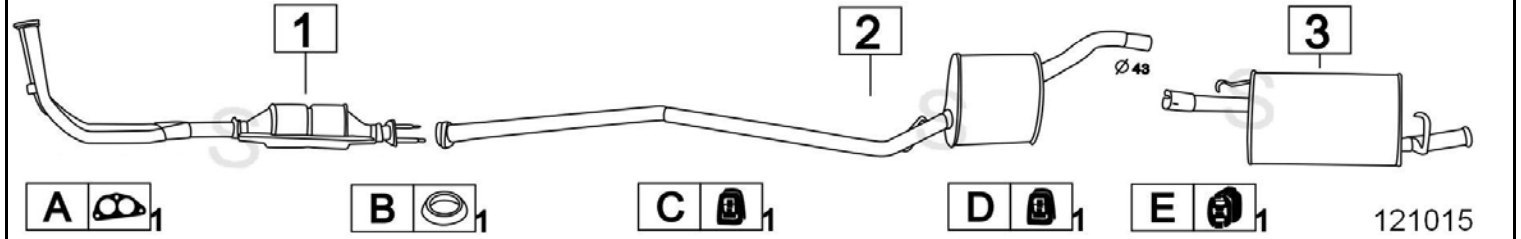

AUTOBIANCHI Y10 1100 ie CATALIZZATA 1108cc 50CV 3/94- 12/94

	Codice	Descr.	O.E.	NOTE	Cod. Accessori
1	3100212	KAT	7793385		A 2330906
2	3100206	M C	7799125		B 2121945
3	3100607	M P	7657152-7711037-7713238		CD 2333908
4					E 2333911