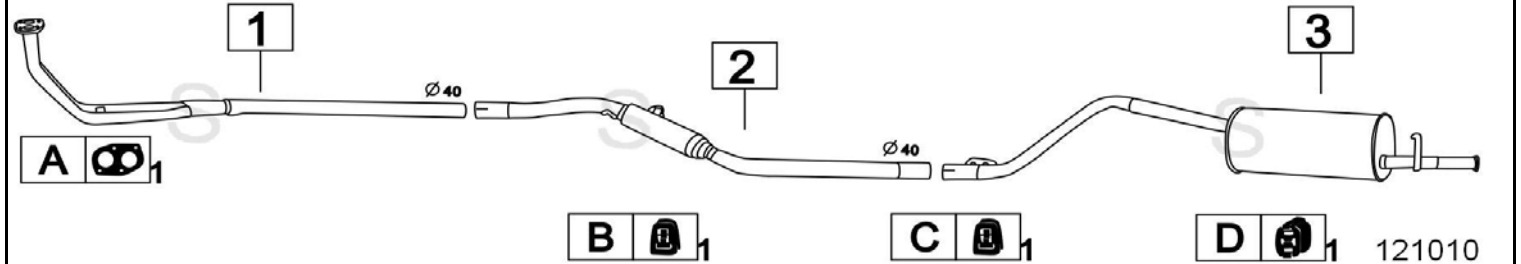

AUTOBIANCHI Y10 1050 TOURING 1049cc 2/85- 89

	Codice	Descr.	O.E.	NOTE	Cod. Accessori
1	3105300	T C	7535570		A 2330903
2	3105306	M C	7535569-7573428		BC 2333908
3	3105307	M P	7535561		D 2333911