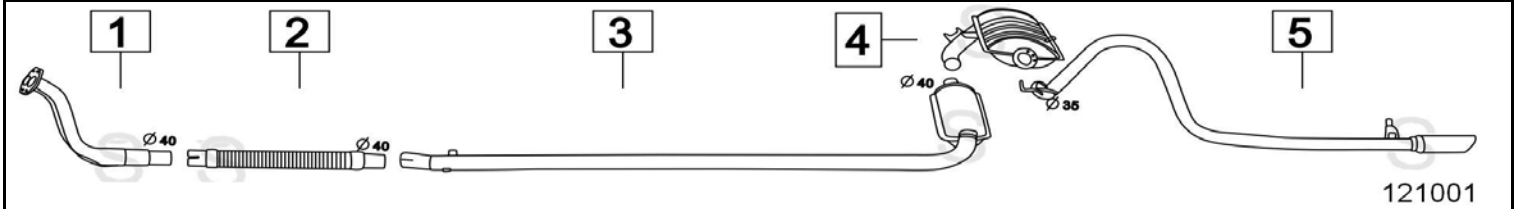

Aggiornato ottobre 2014

AUTOBIANCHI A 111 1500 1438cc 78CV 68- 72

	Codice	Descr.	O.E.	NOTE	Cod. Accessori
1	3105700	T C	4257041		A
2	3105705	T I	4256922		B
3	3105706	M C	4214379		C
4	3105707	M P	4191046-4278127		D
5	3105708	T P	1117689-4191052		E

AUTOBIANCHI A 112 903cc 44CV 71- 73

	Codice	Descr.	O.E.	NOTE	Cod. Accessori
1	3108700	T C	4252934-4276797-82347586		A 2320901
2	3108706	M C	4252935		B 2333904
3	3108737	M P	4247789-4312271	per II serie	C 2333904
4	3108707	M P	4287757	per I serie	D 2333904

AUTOBIANCHI A 112 ELEGANT 903cc 44CV 73- 9/77

	Codice	Descr.	O.E.	NOTE	Cod. Accessori
1	3108700	T C	4252934-4276797-82347586		A 2320901
2	3108609	G M	4295869-4312275-98005249		B 2333904
3	3108607	M P			C 2333904

AUTOBIANCHI A 112 ELEGANT / ELITE / JUNIOR 903cc 44CV 10/77- 86

	Codice	Descr.	O.E.	NOTE	Cod. Accessori
1	3108700	T C	4252934-4276797-82347586		A 2320901
2	3108009	G M	5882734		B 2333904
3	3108107	M P			C