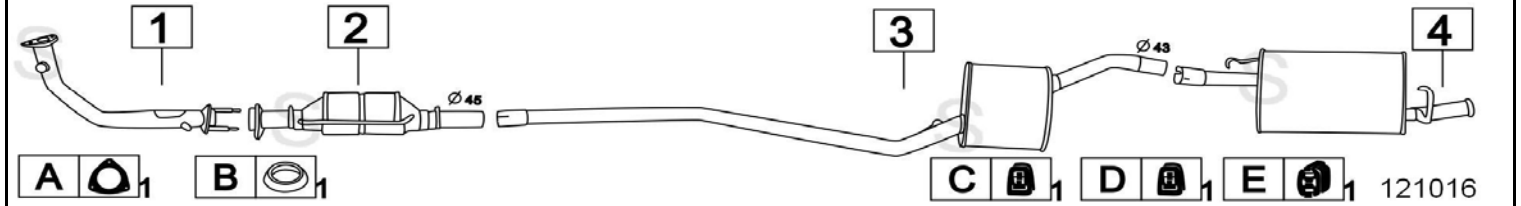

AUTOBIANCHI Y10 1100 ie CATALIZZATA 1108cc 54CV 1/95- 96

	Codice	Descr.	O.E.	NOTE	Cod. Accessori
1	3107700	T C	46427565-46426804		A 2330910
2	3107712	KAT	46427566-46426804		B 2121945
3	3107706	M C	46426805		CD 2333908
4	3100607	M P	7657152-7711037-7713238		E 2333911