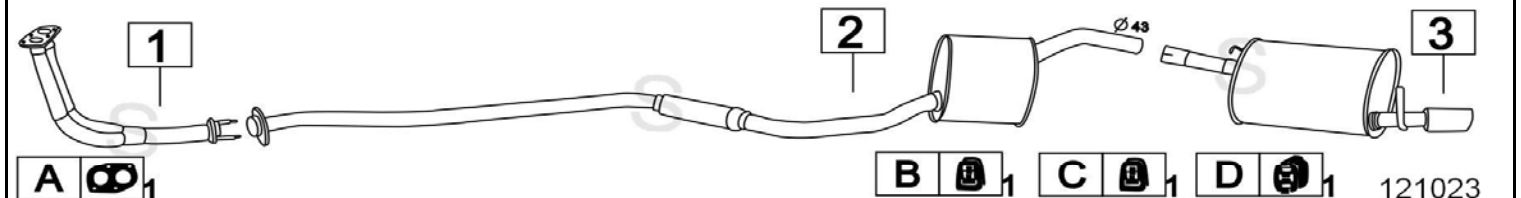

AUTOBIANCHI Y10 1300 GT 1301cc 76CV 89- 92

Codice	Descr.	O.E.	NOTE	Cod. Accessori
1	3100400 T C 7663333			A 2330903
2	3100406 M C 7663334			BC 2333908
3	3100707 M P 7649426-7656591			D 2333911