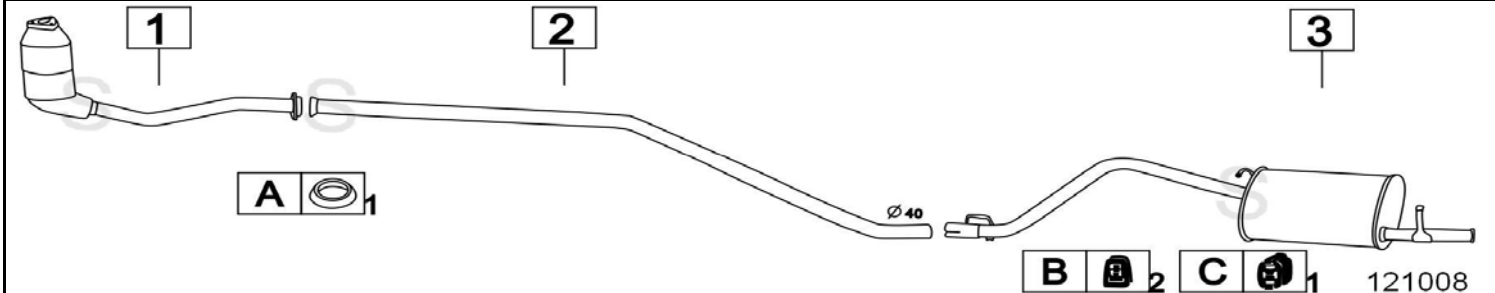

	Codice	Descr.	O.E.	NOTE	Cod. Accessori
1	3105800	T C	7587594		A 2330906
2	3105807	M P	7544671-7601273		B 2333908
3					C 2333911

AUTOBIANCHI Y10 FIRE 1000 CATALIZZATA **999cc 45CV** **86-92**

	Codice	Descr.	O.E.	NOTE	Cod. Accessori
1	3105612	KAT	7607704		A 2121945
2	3105605	T I	7573709		B 2333908
3	3105807	M P	7544671-7601273		C 2333911