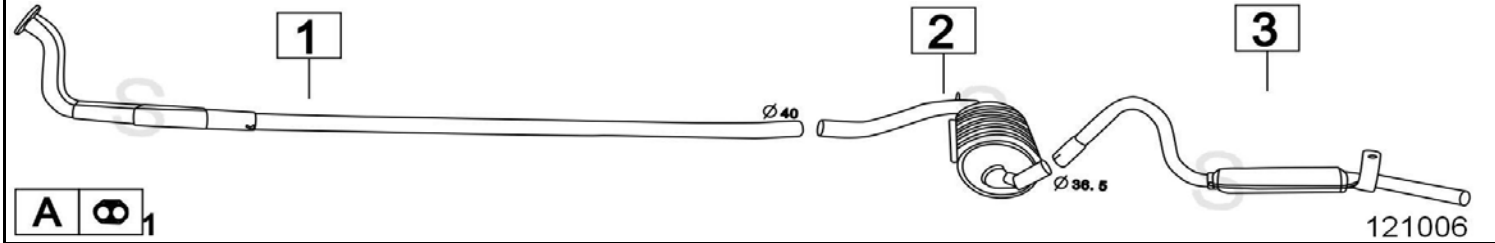

AUTOBIANCHI PRIMULA II serie **1197cc 65CV** **64- 70**

	Codice	Descr.	O.E.	NOTE	Cod. Accessori
1	3105900	T C	4159472		A 2302148
2	3105906	M C	4159469		B
3	3105907	M P	4164250-4201112		C