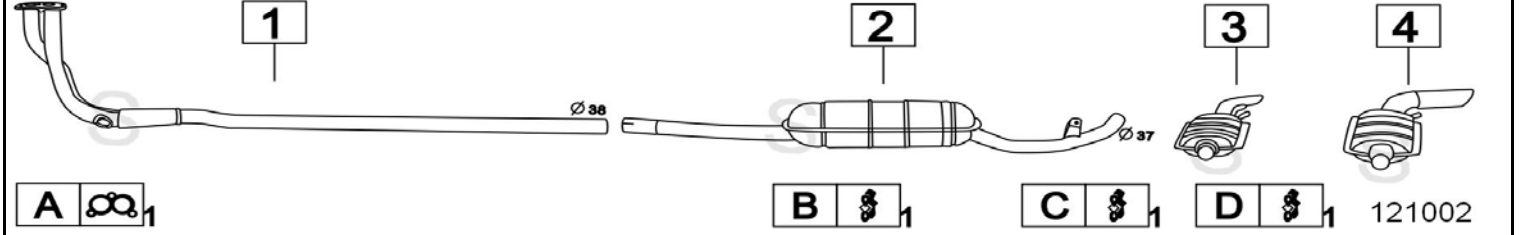

AUTOBIANCHI A 112 903cc 44CV 71- 73

	Codice	Descr.	O.E.	NOTE	Cod. Accessori
1	3108700	T C	4252934-4276797-82347586		A 2320901
2	3108706	M C	4252935		B 2333904
3	3108737	M P	4247789-4312271	per II serie	C 2333904
4	3108707	M P	4287757	per I serie	D 2333904