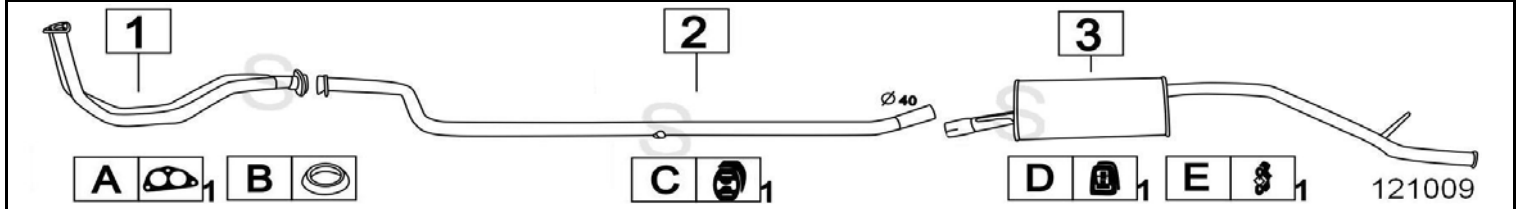

Aggiornato ottobre 2014

AUTOBIANCHI Y10 4WD 999cc 45CV 86- 89

	Codice	Descr.	O.E.	NOTE	Cod. Accessori
1	3105500	T C	7600836		A 2330906
2	3105505	T I	7586286		B 2121945
3	3105507	M P	7570005-7650774-7713239		C 2333912
4					D 2333908
5					E 2333904