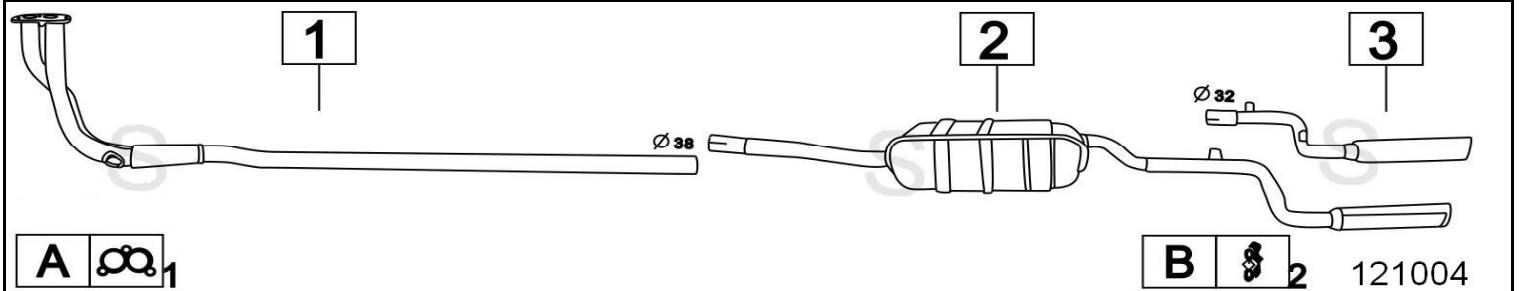

AUTOBIANCHI A 112 903cc 44CV 71- 73

	Codice	Descr.	O.E.	NOTE	Cod. Accessori
1	3108700	T C	4252934-4276797-82347586		A 2320901
2	3108706	M C	4252935		B 2333904
3	3108737	M P	4247789-4312271	per II serie	C 2333904
4	3108707	M P	4287757	per I serie	D 2333904

AUTOBIANCHI A 112 ELEGANT 903cc 44CV 73- 9/77

	Codice	Descr.	O.E.	NOTE	Cod. Accessori
1	3108700	T C	4252934-4276797-82347586		A 2320901
2	3108609	G M	4295869-4312275-98005249		B 2333904
3	3108607	M P			C 2333904

AUTOBIANCHI A 112 ELEGANT / ELITE / JUNIOR 903cc 44CV 10/77- 86

	Codice	Descr.	O.E.	NOTE	Cod. Accessori
1	3108700	T C	4252934-4276797-82347586		A 2320901
2	3108009	G M	5882734		B 2333904
3	3108107	M P			C