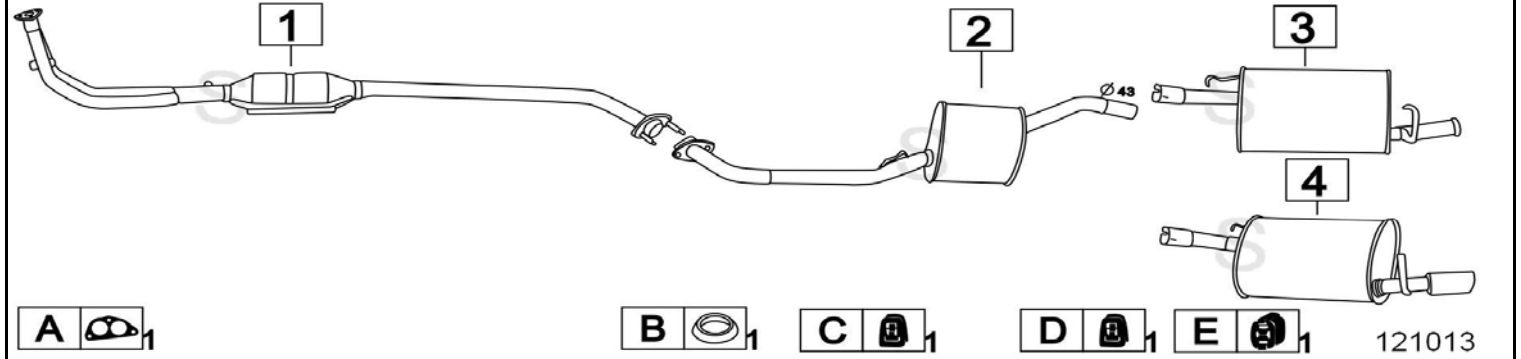

Aggiornato ottobre 2014

AUTOBIANCHI Y10 1100 ie FIRE CATALIZZATA 1108cc 50CV 89- 9/92

	Codice	Descr.	O.E.	NOTE	Cod. Accessori
1	3100612	KAT	7673090		A 2330906
2	3100606	M C	7673093		B 2121945
3	3100607	M P	7657152-7711037		CD 2333908
4	3100707	M P	7649426	Terminale ovale cromato	E 2333911