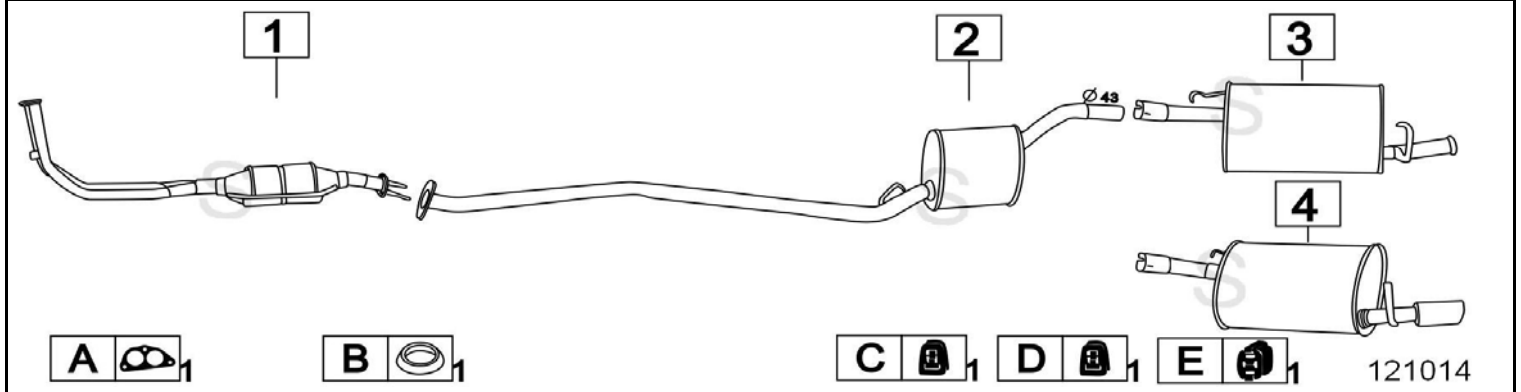

AUTOBIANCHI Y10 1100 ie FIRE CATALIZZATA 1108cc 50CV 10/92- 94

	Codice	Descr.	O.E.	NOTE	Cod. Accessori
1	3100012	KAT	7796917		A 2330906
2	3100006	M C	7763135		B 2121945
3	3100607	M P	7657152-7711037		CD 2333908
4	3100707	M P	7649426	Terminale ovale cromato	E 2333911