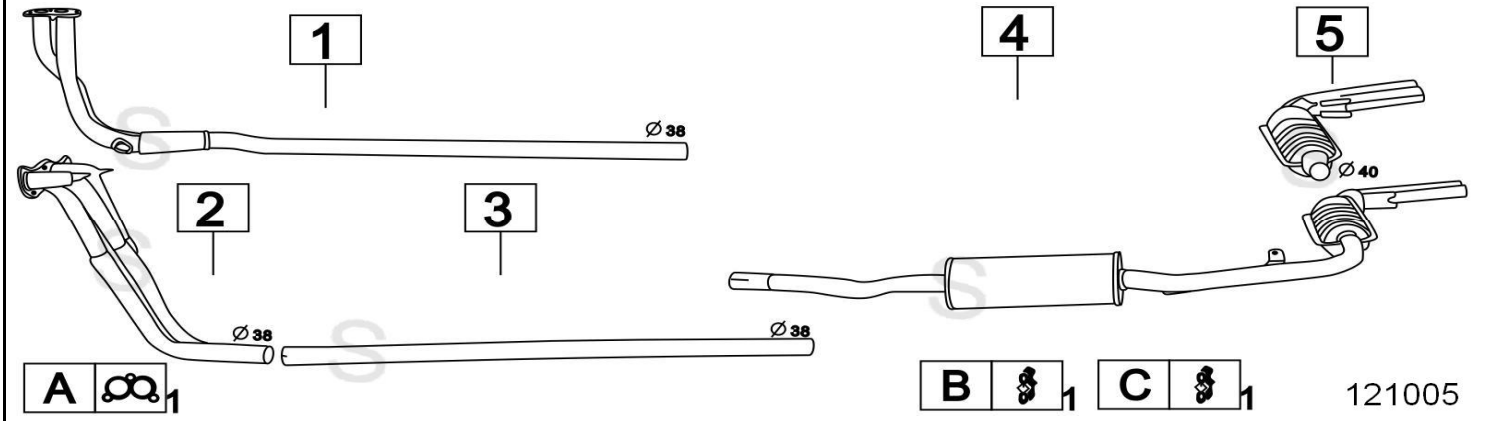

Aggiornato ottobre 2014

AUTOBIANCHI A 112 ABARTH **903cc 58-70CV** **71- 6/85**

	Codice	Descr.	O.E.	NOTE	Cod. Accessori
1	3108700	T C	4252934-4276797	per 58CV fino al 08/1975	A 2320901
2	3108301	I C	4379171	per 70CV dal 09/1975	B 2333904
3	3108303	T A	4355189-7022178	per 70CV dal 09/1975	C 2333904
4	3108809	G M	4355178-82350983-98005792		D
5	3108807	M P			E