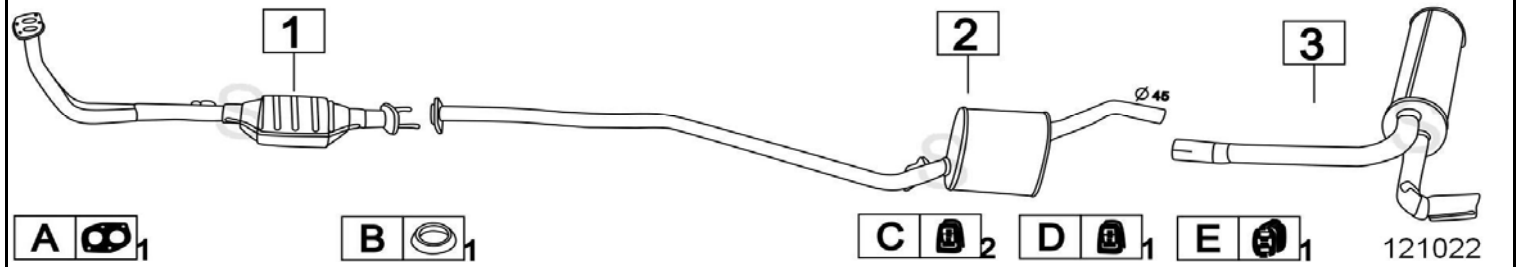

AUTOBIANCHI Y10 1300 CATALIZZATO 88- 2/89

Codice	Descr.	O.E.	NOTE	Cod. Accessori
1	3100112 KAT 7623405			A 2330903
2	3100436 M C 7623899			CD 2333908
3	3100407 M P 7611451			E 2333911