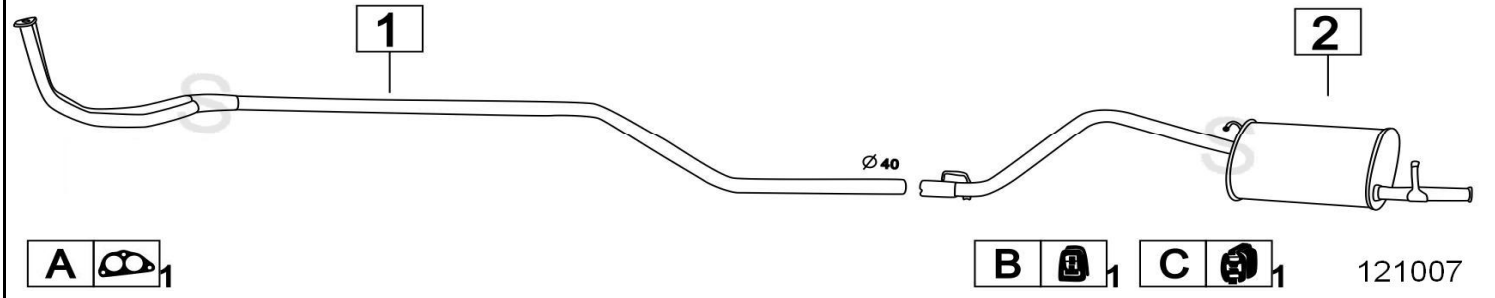

AUTOBIANCHI Y10 FIRE 1000 **999cc 45CV** **2/85- 92**

	Codice	Descr.	O.E.	NOTE	Cod. Accessori
1	3105800	T C	7587594		A 2330906
2	3105807	M P	7544671-7601273		B 2333908
3					C 2333911