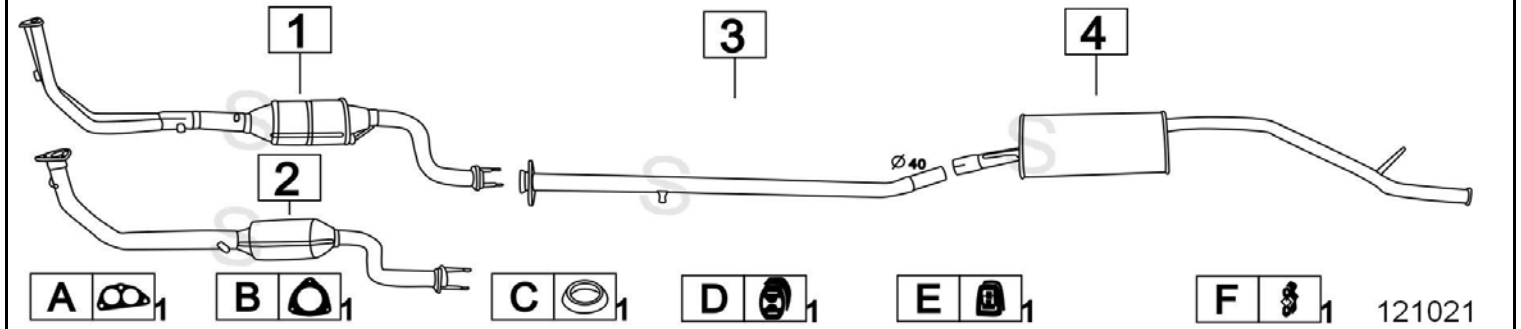

Aggiornato ottobre 2014

AUTOBIANCHI Y10 1100 ie FIRE 4WD CATALIZZATA 1108cc 50-54CV 89- 96

Codice	Descr.	O.E.	NOTE	Cod. Accessori
1	3100312 KAT 46409579			A 2330906
2	3100412 KAT 7799115		per 54CV dal 01/1995	B 2330910
3	3100305 TI 7673063			C 2121945
4	3105507 M P 7570005-7650774			D 2333912
5				E 2333908
6				F 2333904