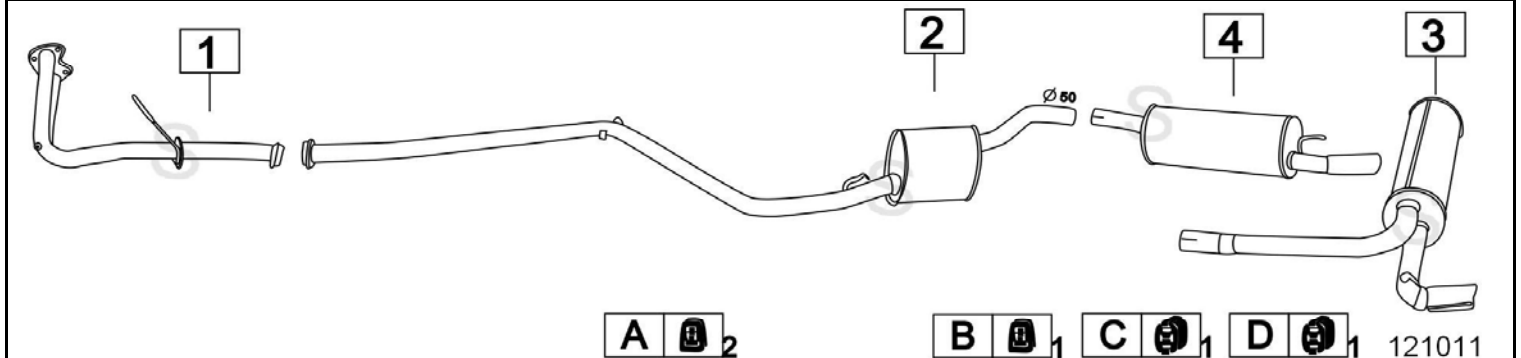

AUTOBIANCHI Y10 1050 TURBO 1049cc 2/85- 89

	Codice	Descr.	O.E.	NOTE	Cod. Accessori
1	3105000	T C	5994647		A 2333908
2	3105006	M C	7538229		B 2333908
3	3105207	M P	7571237	dal 05/1985	C 2333911
4	3105007	M P	7538231		D 2333911