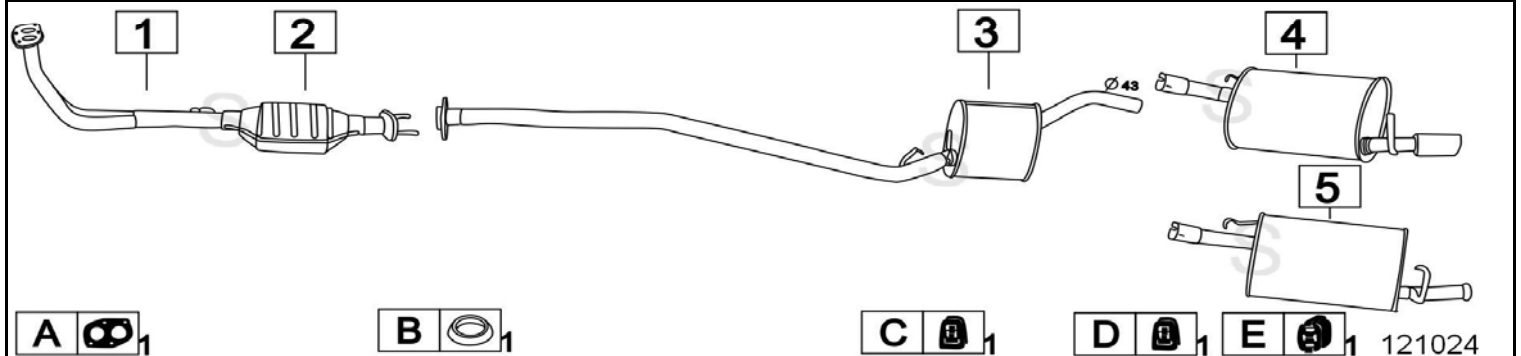

AUTOBIANCHI Y10 1300 GT CATALIZZATA 1297cc 72CV 3/89- 96

Codice	Descr.	O.E.	NOTE	Cod. Accessori
1	3100112 KAT 7623405		fino al 09/1992	A 2330903
2	3100512 KAT 7731376		dal 10/1992	B
3	3100106 M C 7769354			C 2333908
4	3100707 M P 7649426		fino al 09/1992	D 2333908
5	3100607 M P 7657152-7711037		dal 10/1992	E 2333911