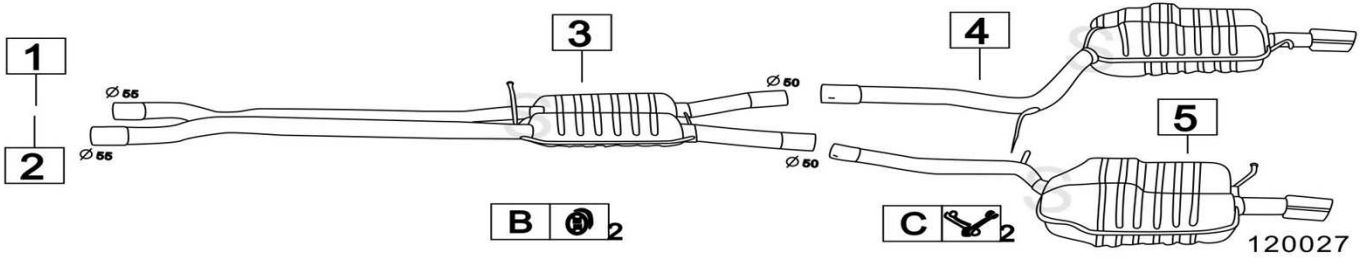

Gennaio 2015

AUDI A4 III serie 3200 FSI QUATTRO 3123cc - 188KW

1/05-

	Codice	Descr.	O.E.	NOTE	Cod. Accessori
1	4008012	KAT		catalizzatore destro	B 2753911
2	4008112	KAT		catalizzatore sinistro	C 2113924
3	4008006	M C	8E0253409AJ		D
4	4008187	M P D	8E0253609HG		E
5	4008197	M P S	8E0253609HF		F