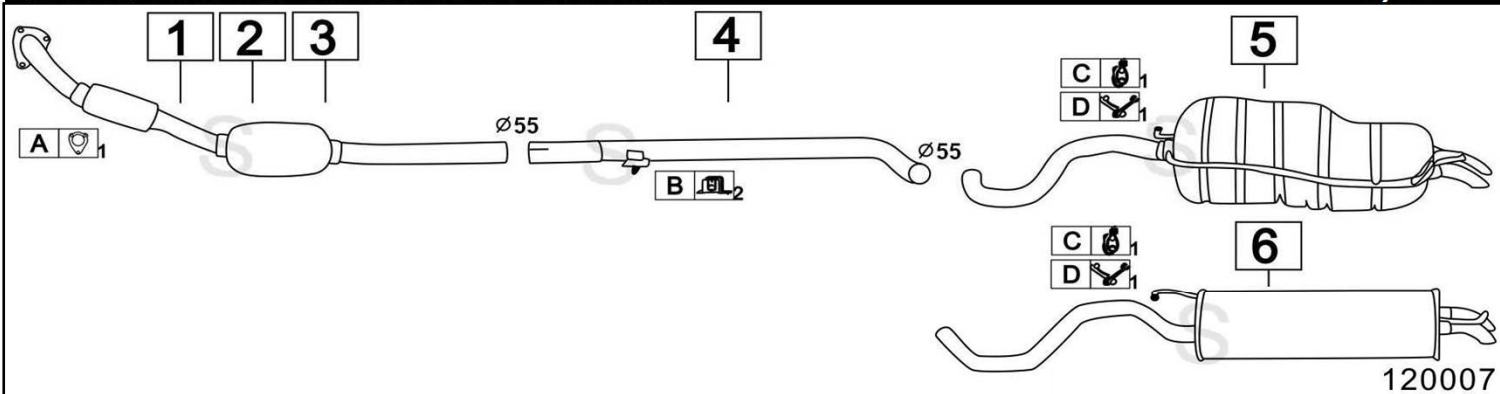

Gennaio 2015

AUDI A3 1900 Tdi 1896cc 66-74-81-96KW

9/96-

120007

	Codice	Descr.	O.E.	NOTE	Cod. Accessori
1	4021012	KAT	1J0253058HX	per 66kw motore:AGR	A 2110941
2	4068212	KAT	1J0253058GX	per 66kw motore:ALH / per 74-81KW	B 2113938
3	4068112	KAT	1J0253057X	per 96kw	C 2113930
4	4068205	TI	1J0253201		D 2113924
5	4068207	M P	1J6253609BA-1J6253609CC		
6	4068247	M P	1J6253609BN