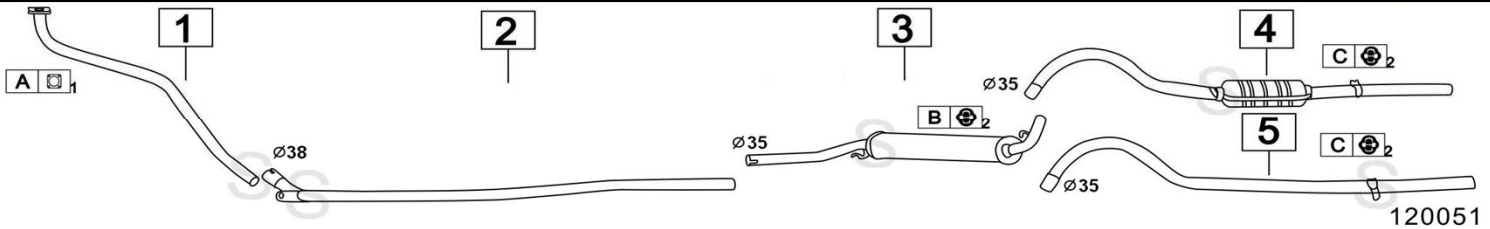

AUDI 80 1300

5/73-2/77

	Codice	Descr.	O.E.	NOTE	Cod. Accessori
1	4005300	T C	823253101D		A 2110903
2	4005305	T I	055253405B		B 2113904
3	4005306	M C	055253409E		C 2113904
4	4005307	M P	823253609B		D
5	4005308	T P	823253131E		E