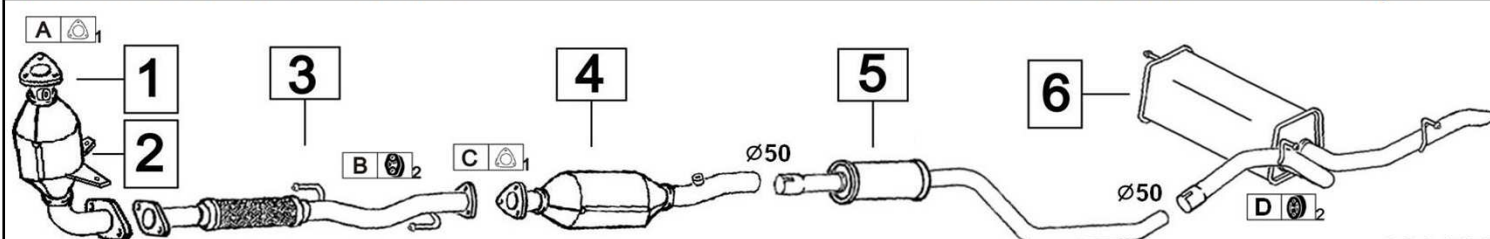

120128

Codice	Descr.	O.E.	NOTE	Cod. Accessori	
1	4003410	KAT	1J0131690FX	A	2410731
2	4003510	KAT	1J0131690CX	B	2113916
3	4003505	T A	8Z0254300B	C	2410578
4	4003516	KAT	8Z0253024X	D	2113954
5	4003506	M C	8Z0253409	E	
6	4003507	M P	8Z0253609P	F	

AUDI A2 1.4 Tdi TURBO DIESEL 1422cc - 55/66 KW

2/00-