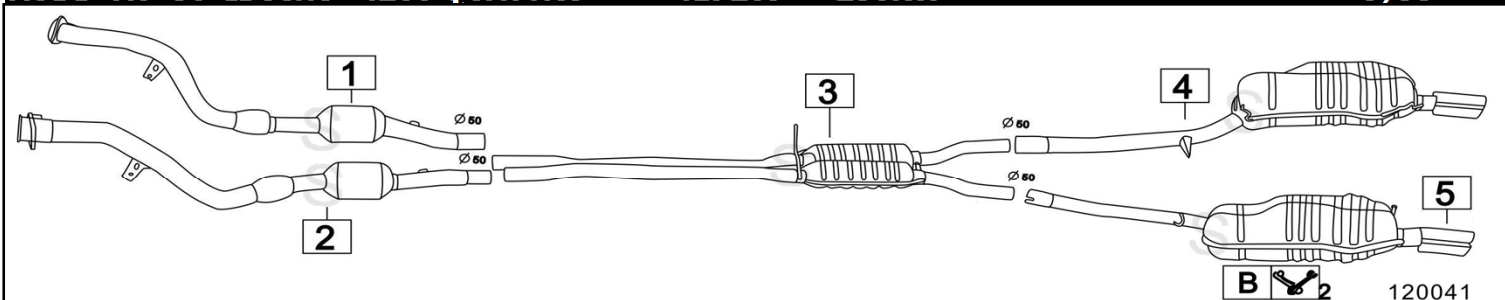

AUDI A6 S6 II serie 4200 QUATTRO 4172cc - 250KW

9/99-

	Codice	Descr.	O.E.	NOTE	Cod. Accessori
1	4001712	KAT	4B3254550X		B 2113924
2	4001812	KAT	4B3254500X		C
3	4001806	M C	4B0253409B		D
4	4002187	M P D	4B3253609C		E
5	4002197	M P S	4B3253609B		F