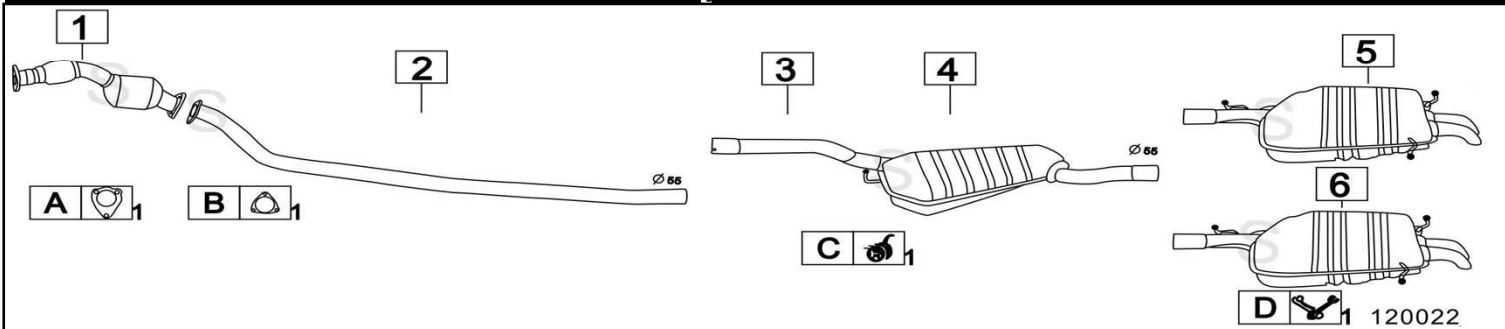

AUDI A4 I SERIE 1900 TURBO DIESEL QUATTRO 1896cc 81-85KW 96-

	Codice	Descr.	O.E.	NOTE	Cod. Accessori
1	4000412	KAT	3B0131089AX		A 2110941
2	4000605	TI	8D0253301AL		B 2360905
3	4000636	M C	8D0253409CL	per 85KW	C 2113923
4	4000606	M C	8D0253409AE		D 2113924
5	4000637	M P	8D0253609AT	per 85KW	E
6	4000647	M P	8D0253609AH		F