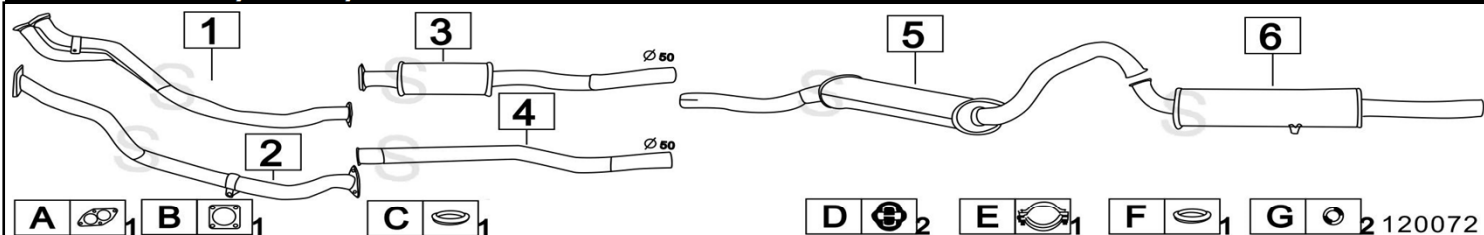

AUDI 90 2000 / 2200 / 1600 TURBO DIESEL 84- 86

	Codice	Descr.	O.E.	NOTE	Cod. Accessori
1	4002830	T C	855253101K		A 2110901
2	4002100	T C	811253101N	per Turbo Diesel	B 2110916
3	4002402	M A	811253119J		C-F 2112958
4	4002105	T I	811253303G	per Turbo Diesel	D 2113904
5	4002406	M C	811253409C		E 2114905
6	4002407	M P	811253609Q-855253609A		G 2003931