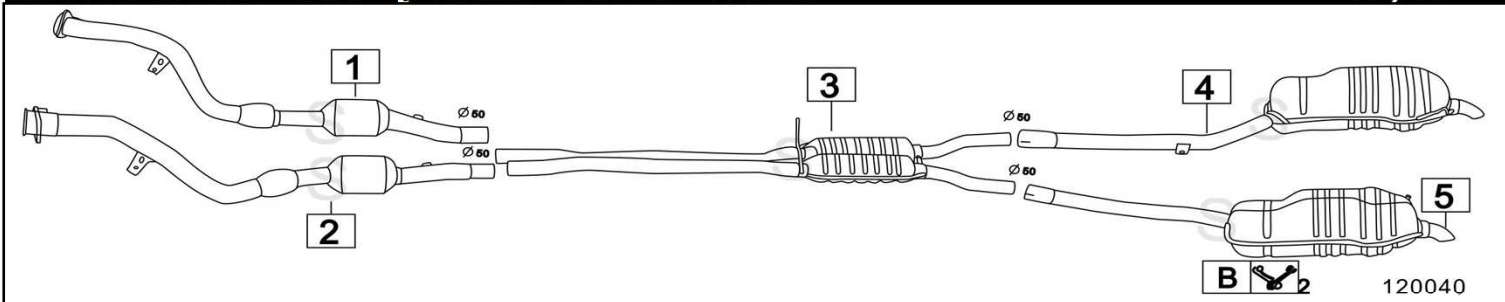

Gennaio 2015

AUDI A6 II serie 4200 QUATTRO 4172CC - 220KW

11/98-

	Codice	Descr.	O.E.	NOTE	Cod. Accessori
1	4001712	KAT	4B3254550X	catalizzatore destro	B 2113924
2	4001812	KAT	4B3254500X	catalizzatore sinistro	C
3	4001806	M C	4B0253409B		D
4	4001887	M P D	4B3253609G		E
5	4001897	M P S	4B3253609F		F