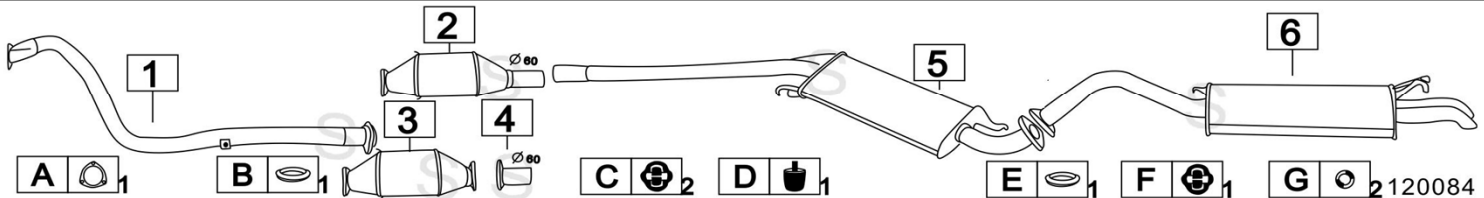

AUDI 100 II serie / AUDI A6 2500 Tdi TURBO DIESEL 85-103KW 11/90-

120084

	Codice	Descr.	O.E.	NOTE	Cod. Accessori	
1	4004930	T C	4A0253101CA	per cambio manuale	A	2110934
2	4004812	KAT	4A0131089SX	dal 07/93-	B-F	2112956
3	4004912	KAT	4A0131089DX	fino al 06/93-	C-E	2113904
4	4004903	T A	4A0253302M		D	2113917
5	4004936	M C	4A0253409R		G	2003931
6	4004907	M P	4A0253609BG		H