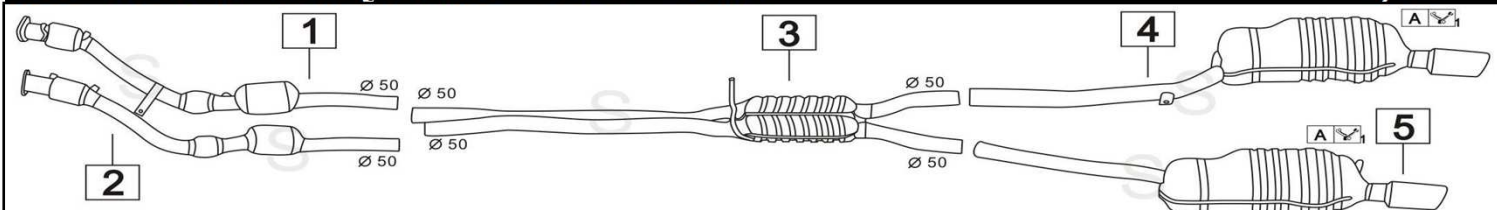

AUDI A6 II serie 3000 QUATTRO 2976cc - 162KW

5/01-

120039

	Codice	Descr.	O.E.	NOTE	Cod. Accessori	
1	4001912	KAT	823253101D - 823253101B - 4B0253012JX	catalizzatore destro	B	2113924
2	4002012	KAT	6X0253058HX - 6X0253208KX - 4B0253011JX	catalizzatore sinistro	C	
3	4001806	M C	4B0253409B		D	
4	4002087	M P D	4B0253609CN		E	
5	4002097	M P S	4B0253609CM		F