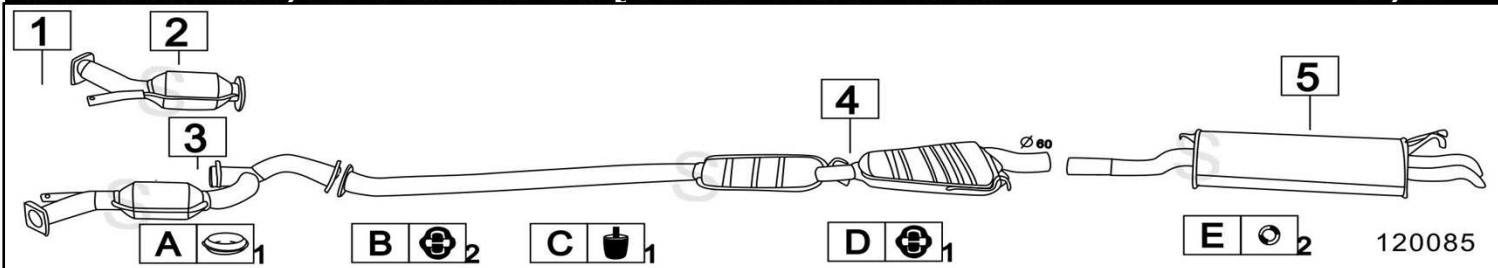

Gennaio 2015

AUDI 100 II serie / AUDI A6 2500 TDi QUATTRO 2461cc 103kw

09/95-

120085

	Codice	Descr.	O.E.	NOTE	Cod. Accessori
1	TC		4A0253101CF		A 2230902
2	4004892	M A S	4A0131091AX		B 2113904
3	4004882	M A D	4A0131090FX		C 2113917
4	4004109	G M	4A0253409AJ-4A0253409L		D 2113904
5	4004808	M P	4A0253609AS		E 2003931