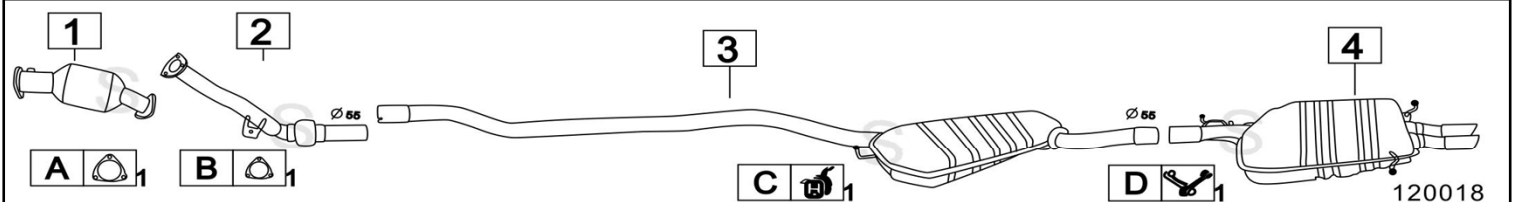

AUDI A4 I SERIE 1800 20V TURBO QUATTRO 1781cc 110-132KW 10/94-

	Codice	Descr.	O.E.	NOTE	Cod. Accessori
1	4005212	KAT	8E0131089DX	cambio manuale	A 2110953
2	4000705	TI	8D0253301CL	cambio manuale	B 2120905
3	4000706	M C			C 2113920
4	4000707	M P	8D0253609AB		D 2113924