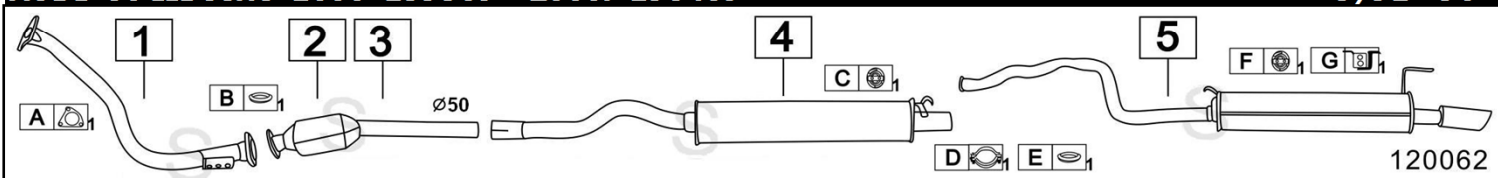

AUDI 80 III serie 1600 1595cc - 2000i 1984cc

9/91- 96

	Codice	Descr.	O.E.	NOTE	Cod. Accessori
1	4007300	T C	8A0253101E		A 2110910
2	4007312	KAT	8A0131702PX - 8A0131702TX	per motore:ABM	B-E 2112958
3	4007412	KAT	8A0131702N - 8A0131702MX - 893131702P	Per motore:ABT-ABA-ABK	C-F 2113902
4	4007306	M C	8A0253409AB-8A0253409F		D 2114905
5	4007307	M P	8A0253609BD		G 2113920