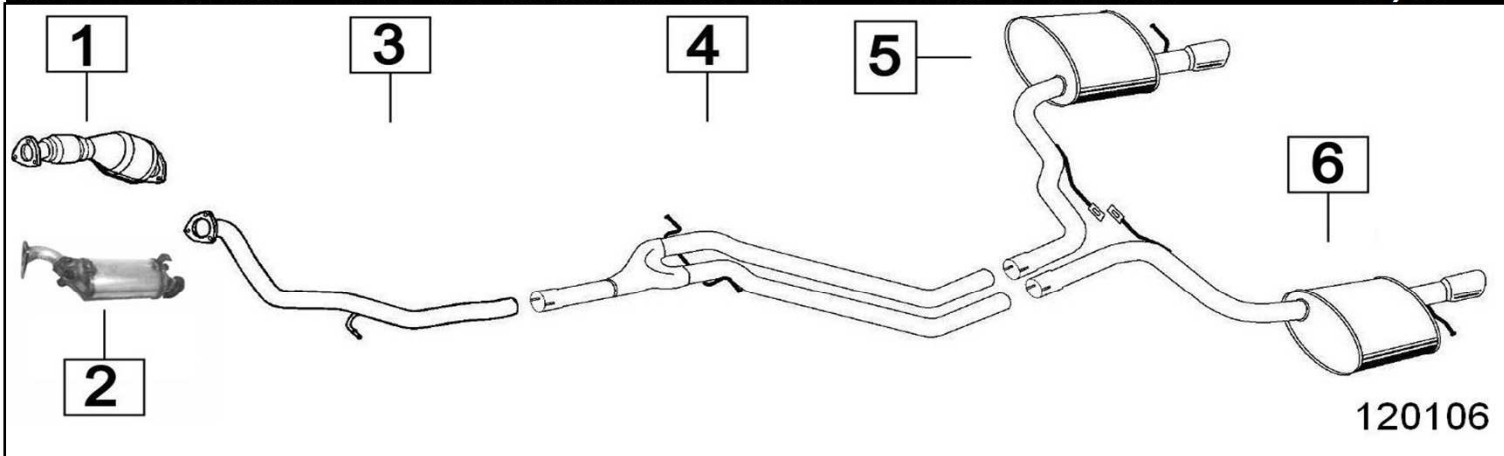

Gennaio 2015

AUDI A6 III serie 2000 TDi M:BNA-BRF-BLB-BRE 1968cc 100-103KW 07/04-

120106

	Codice	Descr.	O.E.	NOTE	Cod. Accessori
1	4023210	KAT	8E0254201DX		A
2	4009220	FAP	8E0254750H		B
3	4020103	T A	4F0253301G		C
4	4020104	T I	4F0253409K		D
5	4020187	M P D	4F0253610AC		E
6	4020197	M P S	4F0253609AC		F