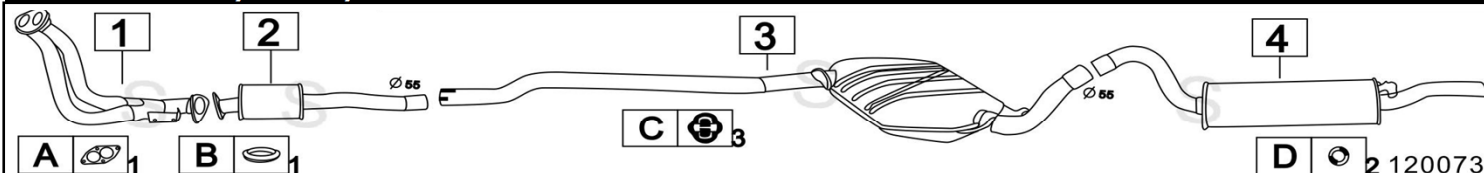

AUDI 90 2000 / 2200 / 2300 87- 91

	Codice	Descr.	O.E.	NOTE	Cod. Accessori
1	4002000	T C	8A0253101Q		A 2110901
2	4002002	M A	893253209AN-893253209AP		B 2112958
3	4002006	M C	893253409D-893253078A		C 2113904
4	4002007	M P	893253609-893253078A		D 2003931