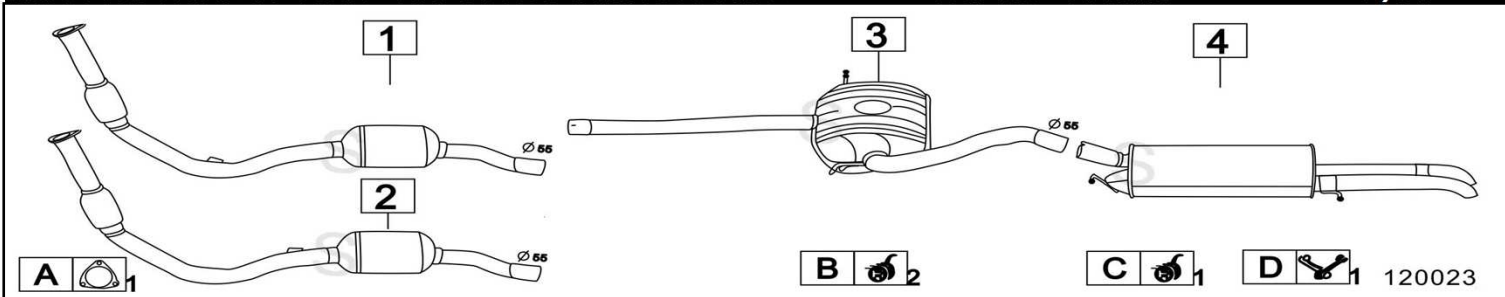

Gennaio 2015

AUDI A4 I SERIE 2500 TDI V6 24V TURBO DIESEL 2496cc 110KW 2/98-

	Codice	Descr.	O.E.	NOTE	Cod. Accessori
1	4000912	KAT	4B0253058EX-4B0253058FX		A 2120908
2	4000812	KAT	4B0253058AX	cambio automatico	B 2113923
3	4000906	M C	8D0253409BQ		C 2113936
4	4000907	M P	8D0253609AP		D 2113924