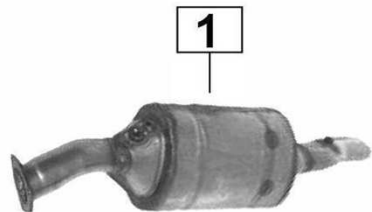

AUDI A6 III serie 3000 TDi M:CDYC 2967cc 176KW 10/08- 7/09

120123

	Codice	Descr.	O.E.	NOTE	Cod. Accessori
1	4009320	FAP	4F0254800CX		A