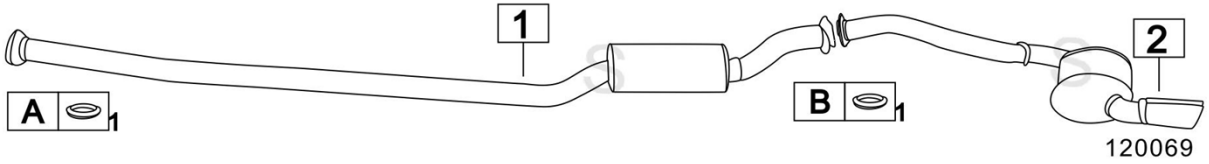

AUDI 80 QUATTRO 2200 TURBO 200cv

81- 88

	Codice	Descr.	O.E.	NOTE	Cod. Accessori
1	4014706	M C	857253409		A 2112956
2	4014707	M P	857253609-857253609A		B 2112956