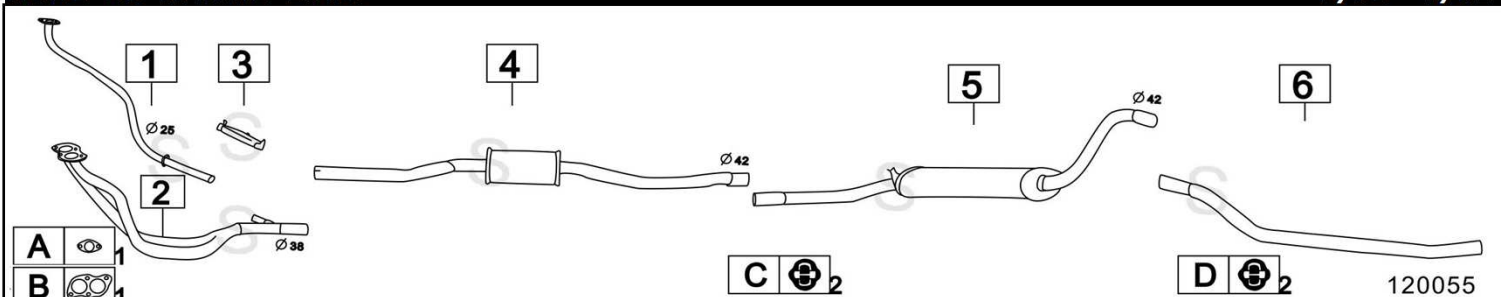

AUDI 80 II serie 1300

8/79- 8/81

	Codice	Descr.	O.E.	NOTE	Cod. Accessori
1	4070580	T C D	321253533		A 2110909
2	4070590	T C S	321253101B		B 2110906
3	4078505	T I	861253543A		C 2113904
4	4007702	M A	055253209AL		D 2113904
5	4007706	M C	811253409B		E
6	4007708	T P	811253133		F