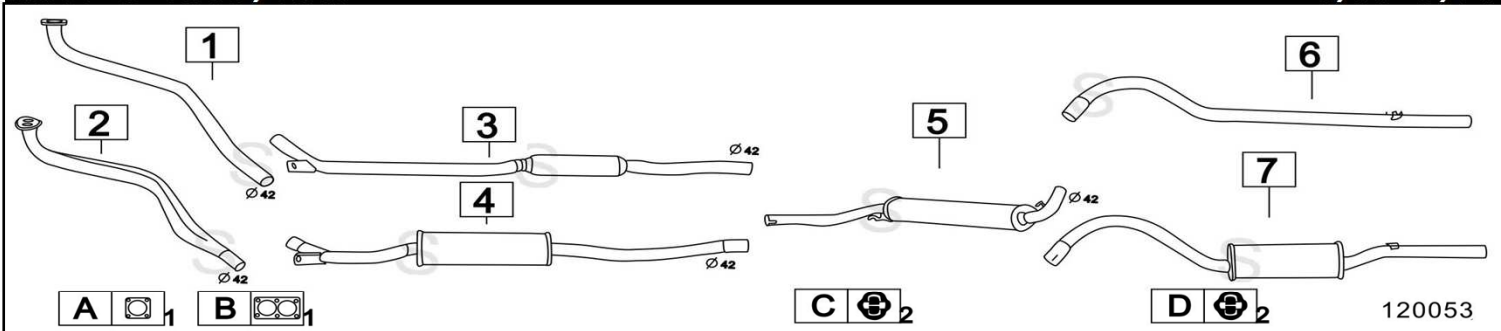

AUDI 80 1500 / 1600

5/73- 7/78

	Codice	Descr.	O.E.	NOTE	Cod. Accessori
1	4000300	T C	827253101E	per 1500 fino al -7/74	A 2110903
2	4000000	T C	843253101E-855253101H	per 1500 dal 8/74 per 1600	B 2110902
3	4000302	M A	055253209F-843253121	fino al 02/77	C 2113904
4	4007402	M A	055253209AD-321253209E	dal 03/77-	D 2113904
5	4000306	M C	055253409L-843253125A		E
6	4000308	T P	843253131D	fino al 07/74	F
7	4000507	M P	843253127	dal 08/74-	G