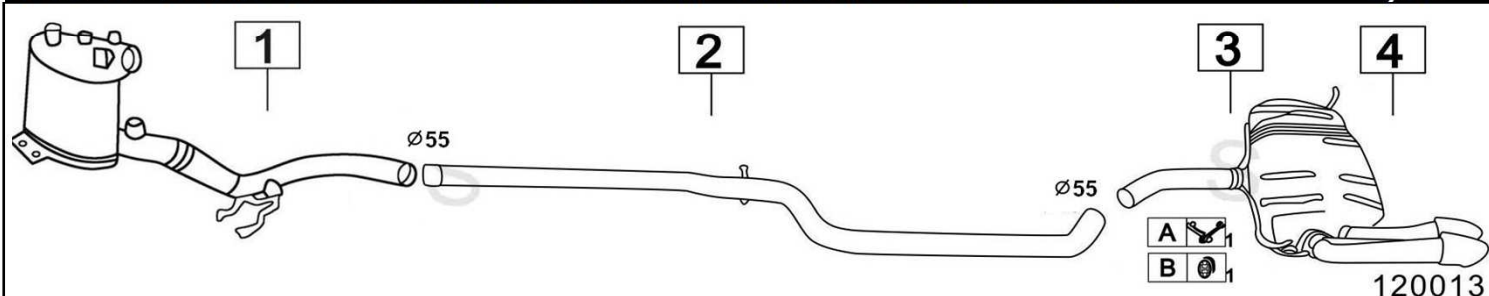

AUDI A3 II serie 2000 TDI TURBO DIESEL FAP Mot:BMM 1968cc 103KW

6/05

	Codice	Descr.	O.E.	NOTE	Cod. Accessori
1	4021722	FAP	1K0254705MX 1K0254702RX 1K0254703DX		A 2113924
2	4021704	TI	1K0253201B		B 2753911
3	4021607	M P	1K6253609M		C
4	4021637	M P	1K6253609AG	per SPORTBACK	D