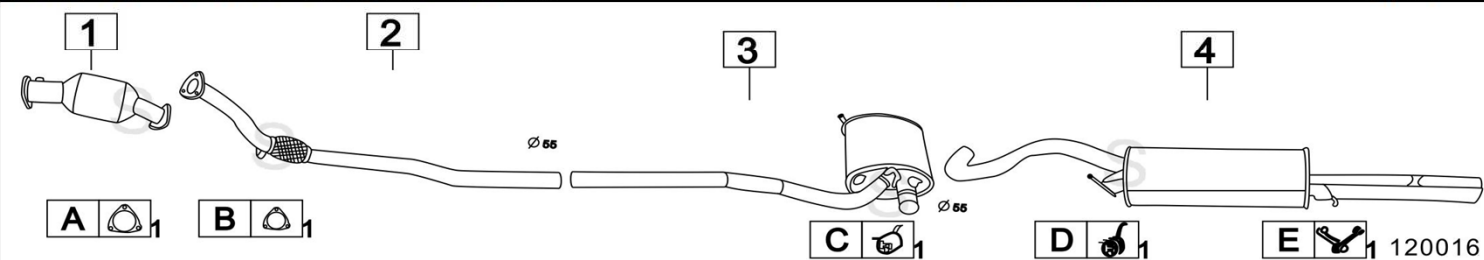

AUDI A4 I SERIE 1800 20V TURBO 1781cc 110KW 10/94-

	Codice	Descr.	O.E.	NOTE	Cod. Accessori
1	4005212	KAT	8E0131089DX	cambio manuale	A 2110953
2	4005205	T I	8B0253301H-8D0253301CH	cambio manuale	B 2360905
3	4005506	M C	8D0253409AA-8D0253409T		C 2113923
4	4005207	M P	8D0253609BR		D 2113924
5					E 2113924