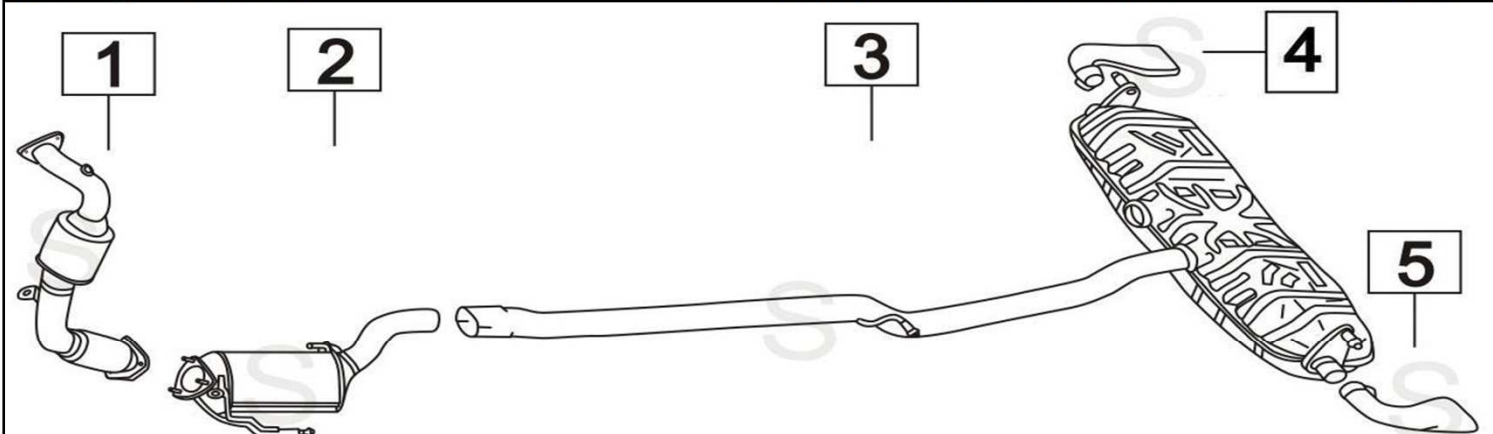

120124

	Codice	Descr.	O.E.	NOTE	Cod. Accessori
1	4000620	FAP	8K0254750NX 8E0254800BX 8E0254800CX		A

AUDI Q7 3000 TDi

2967cc 155-171-176KW

03/06-