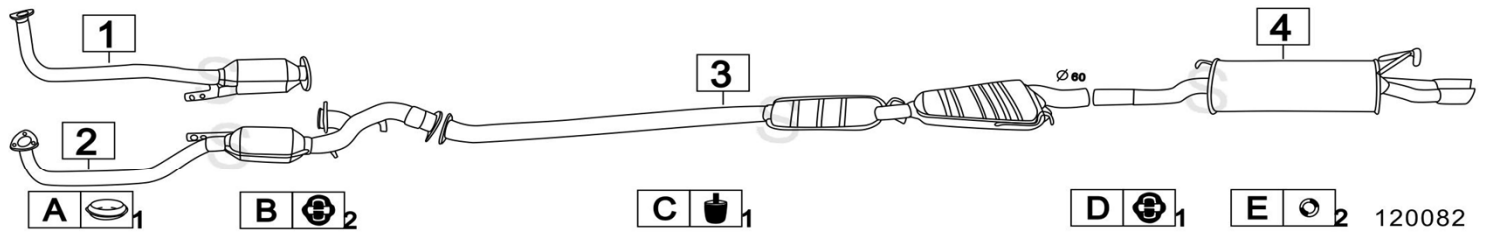

**AUDI 100 II serie 2600 / 2800 QUATTRO 2598cc - 110KW 2771cc - 128KW 11/90-
AUDI A6 2600 / 2800 QUATTRO 2598cc - 110KW 2771cc - 128KW**

120082

	Codice	Descr.	O.E.	NOTE	Cod. Accessori	
1	4004182	M A D	4A0253058DX-4A0253058MX	dal 1992-	A	2230902
2	4004192	M A S	4A0253057DX-4A0253057NX	dal 1992-	B-D	2113904
3	4004109	G M	4A0253409AJ-4A0253409L		C	2113917
4	4004137	M P	4A0253609BJ-4A0253609P		E	2003931