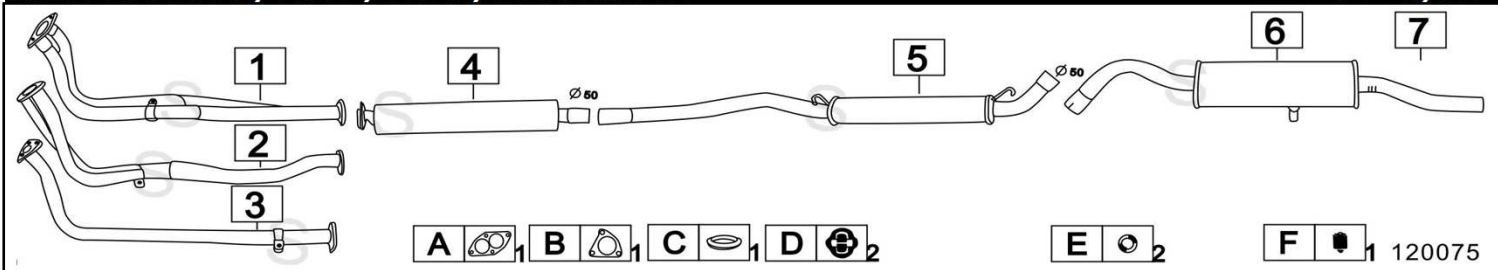

AUDI 100 1900 / 2000 / 2100 / 2000 DIESEL

76- 7/82

	Codice	Descr.	O.E.	NOTE	Cod. Accessori
1	4009400	T C	431253101P	1° SERIE	A 2110901
2	4009900	T C	431253101AQ	2° SERIE	B 2110910
3	4009100	T C	431253101AG	per 2000 DIESEL	C 2112958
4	4009902	M A	443253119B		D 2113904
5	4009706	M C	431253409		E 2003931
6	4009707	M P	431253609C-433253609A	per BERLINA	F 2113906
7	4009407	M P	435253609A	per AVANT	G