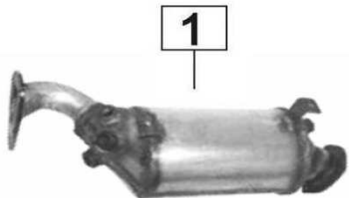

AUDI A4 III serie 2000 TDi TFSi 20V M:BUL

1984cc 162KW

5/05- 10/07

	Codice	Descr.	O.E.	NOTE	Cod. Accessori
1	4009220	FAP	8E0254750H		A

Gennaio 2015

AUDI A4 III serie 2000 TDi TFSi M:CAEB-CDNC 1984cc 155KW 3/08- 10/10