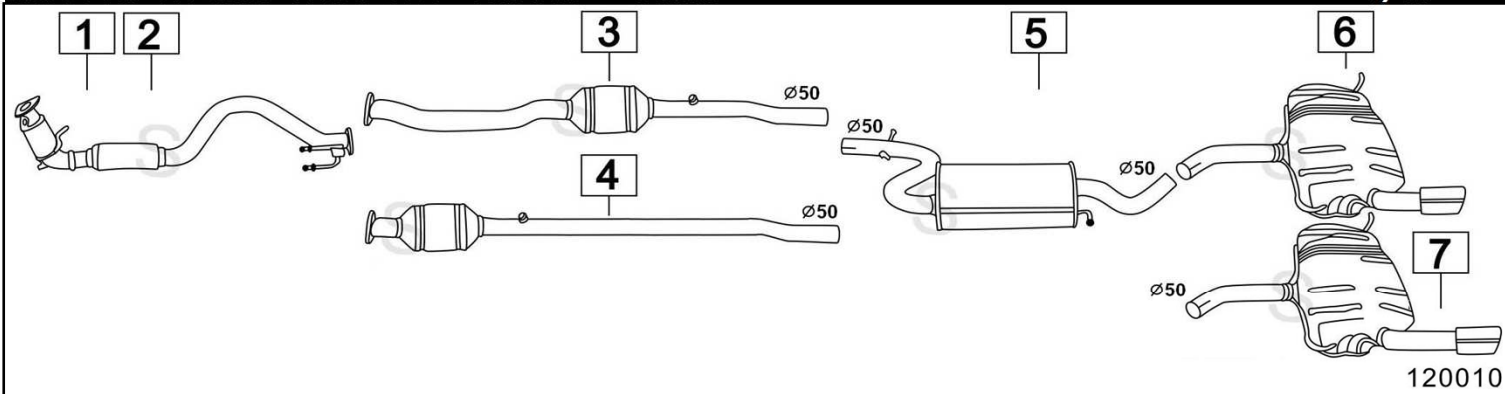

AUDI A3 II serie 1600 FSI 1598cc - 85KW

8/03-

120010

	Codice	Descr.	O.E.	NOTE	Cod. Accessori	
1	4001110	KAT	1K0254301PX	fino a telaio...	A	2113924
2	4001210	KAT	1K0254303NX	da telaio...	B	2753911
3	4001112	KAT	1K0254400RX	per Mot. BAG-BLP	C	
4	4001216	KAT	1K0254401BX	per Mot. BLF	D	
5	4001106	M C	1K0253209C		E	
6	4001007	M P	1K6253609S	per 3 Porte	F	
7	4001037	M P	1K6253609T 1K253609AA	per SPORTBACK 5 Porte	G