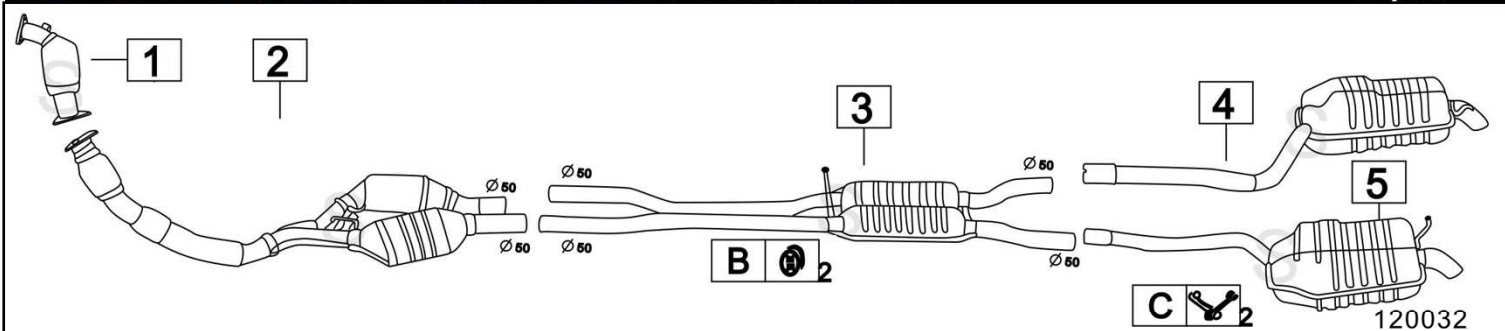

AUDI A4 II serie 2500 Tdi TURBO DIESEL 2496cc 132KW 11/00-

	Codice	Descr.	O.E.	NOTE	Cod. Accessori
1	4005610	T C	8E0131089JX		B 2753911
2	4005812	KAT	8E1253057KX		C 2113924
3	4005606	M C	8E0253409AT		D
4	4005687	M P D	8E0253609DB		E
5	4005697	M P S	8E0253609DA		F