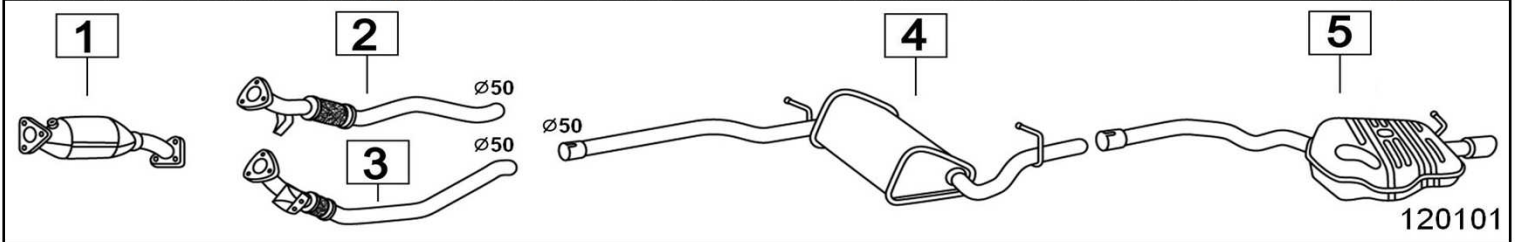

Gennaio 2015

AUDI A4 II serie 1600 /2000 20V M:ALZ-ALT 1595-1984cc 75-96KW 11/00-

	Codice	Descr.	O.E.	NOTE	Cod. Accessori
1	4096612	KAT	8E0254200X - 8E0131089HX - 8E0131089EX		A
2	4020205	TI	8E0253301AA		B
3	4020235	TI	8E0253301DL	dal 06/2003	C
4	4020236	M C	8E0253409AQ		D
5	4024507	M P	8E0253609AS		E