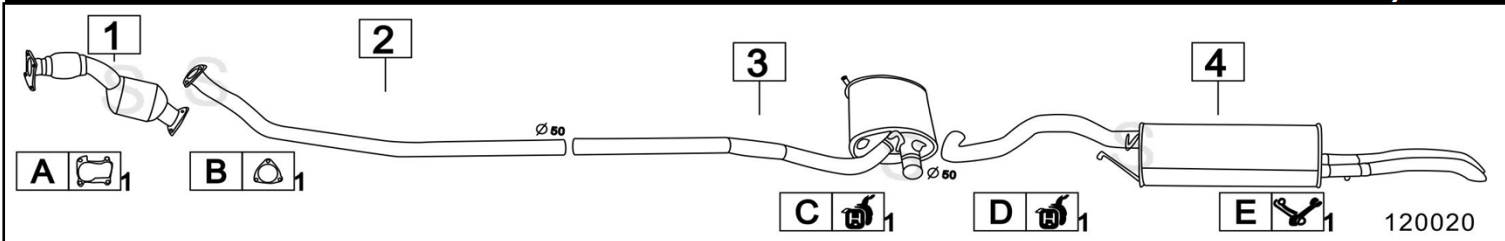

AUDI A4 I SERIE 1900 TURBO DIESEL 1896cc - 55-66KW 10/94-

	Codice	Descr.	O.E.	NOTE	Cod. Accessori
1	4062212	KAT	3B0131089X		A 2110939
2	4062205	TI	8D0253301P		B 2110905
3	4005006	M C	8D0253409AB-8D0253409AC		C 2113923
4	4000407	M P	8D0253609AG-8D0253609BM-8D0253609T		D 2113936
5					E 2113924