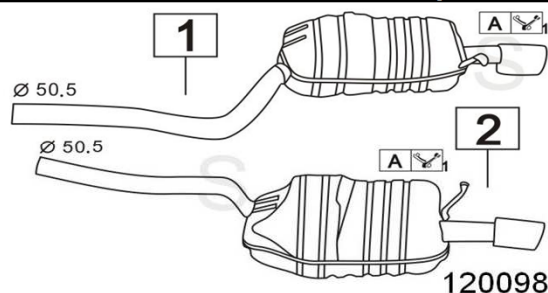

AUDI A4 III serie 3000 TURBO DIESEL TDi QUATTRO 2967cc 151-171KW 1/06-

	Codice	Descr.	O.E.	NOTE	Cod. Accessori	
1	4006087	M P D	8E0253609JA		A	2113924
2	4006097	M P S	8E0253609HT		B