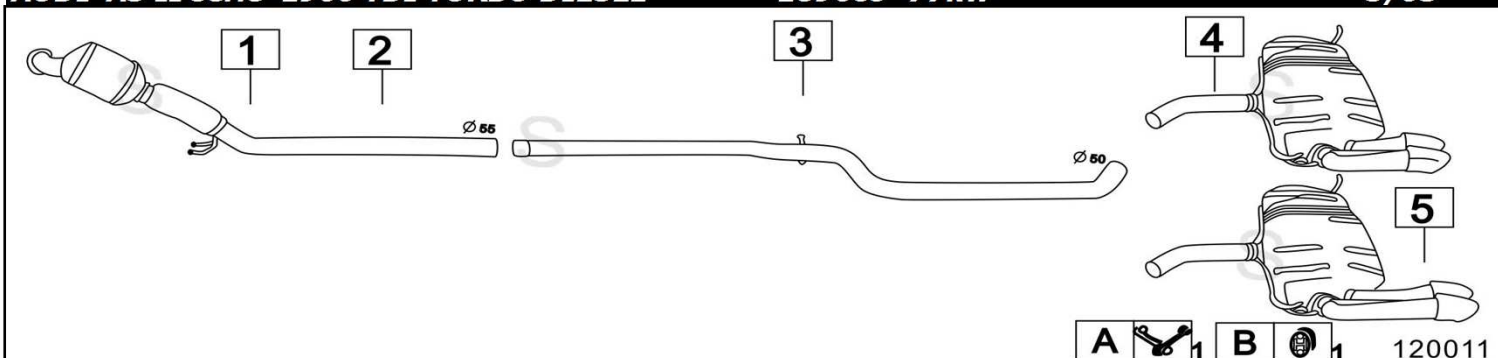

AUDI A3 II serie 1900 TDI TURBO DIESEL 1896cc 77kw 5/03-

120011

	Codice	Descr.	O.E.	NOTE	Cod. Accessori
1	4021322	FAP	1K0254702RX	FAP motore:BLS	A 2113924
2	4069012	KAT	1K0254504BX		B 2753911
3	4021303	T A	1K0253201		C
4	4021307	M P	1K6253609P		D
5	4021337	M P	1K6253609BC	per SPORTBACK	E