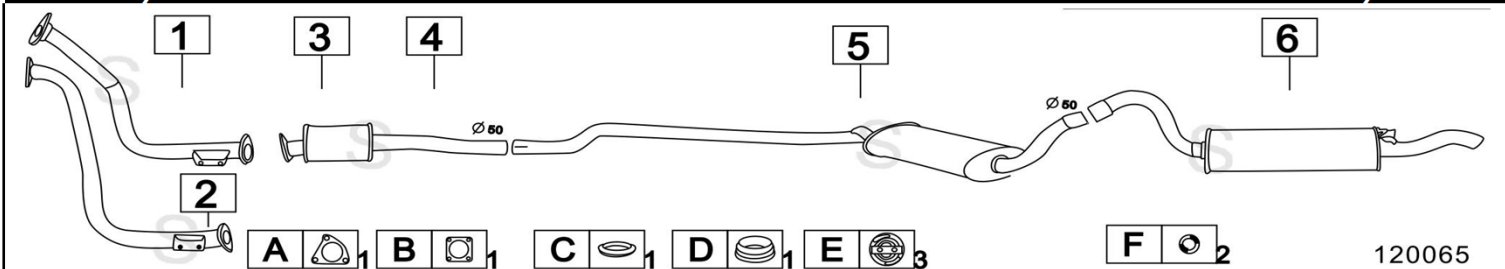

AUDI 80 / 90 III serie 1600 TURBO DIESEL - 1900 DIESEL

11/86- 91

	Codice	Descr.	O.E.	NOTE	Cod. Accessori
1	4007100	T C	893253101AB	per Diesel aspirato	A 2110910
2	4007800	T C	893253101BE	per Turbo Diesel	B 2110916
3	4007602	M A	893253209F	fino al -09/87	C 2112958
4	4007302	M A	893253209S	dal 09/87-	D 2112951
5	4007606	M C	893253409B		E 2113902
6	4007107	M P	893253609H		F 2003931