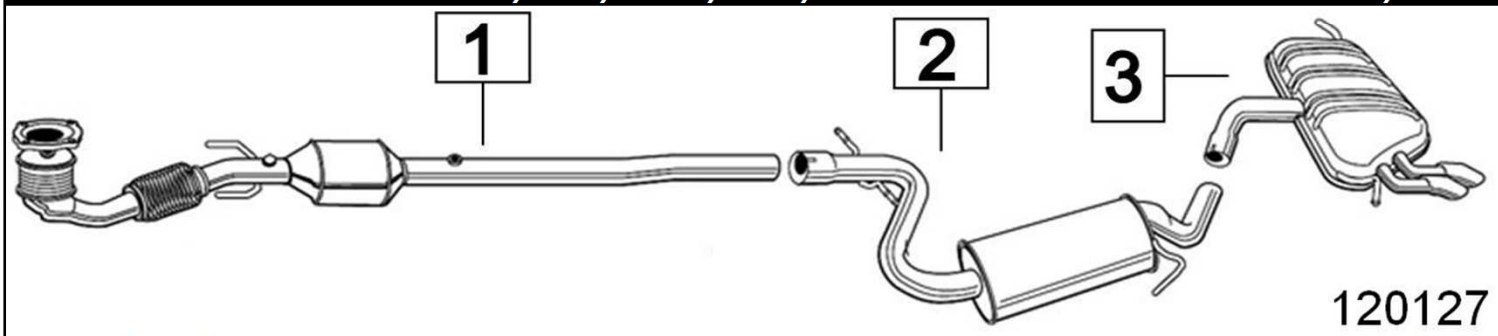

AUDI A3 II 2000 TFSI Mot:AXX/BWA/CAWB/CBFA/CCZA 1984cc 147KW 9/04-

120127

	Codice	Descr.	O.E.	NOTE	Cod. Accessori
1	4021116	KAT	1K0254505MX		A
2	4021166	M C	1K0253209AQ		B
3	4021167	M P	1K6253609AD		C