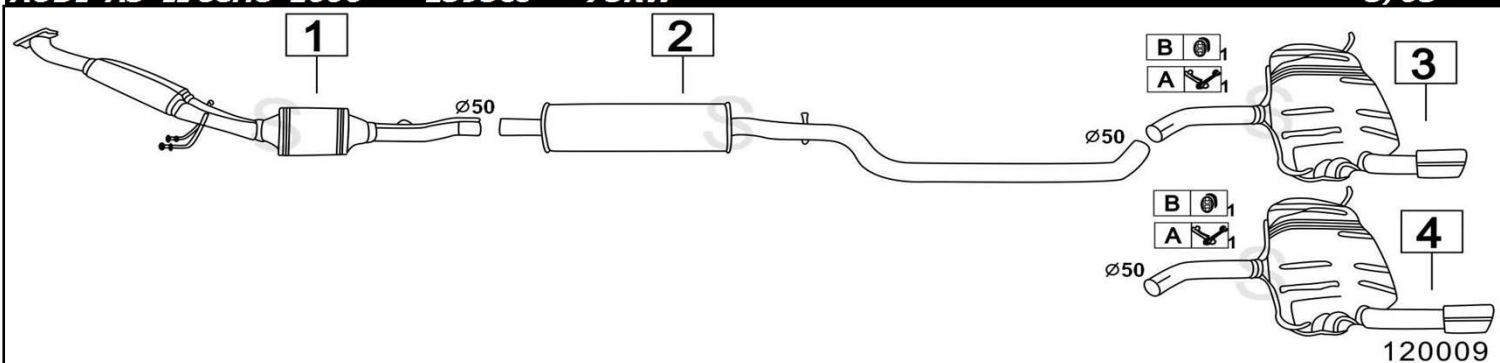

AUDI A3 II serie 1600 1595cc - 75KW

5/03-

120009

	Codice	Descr.	O.E.	NOTE	Cod. Accessori
1	4020112	KAT	1K0254505RX - 1K0254500BX		A 2113924
2	4001006	M C	1K0253209B		B 2753911
3	4001007	M P	1K6253609S	per 3 Porte	C
4	4001037	M P	1K6253609T 1K253609AA	per SPORTBACK 5 Porte	D