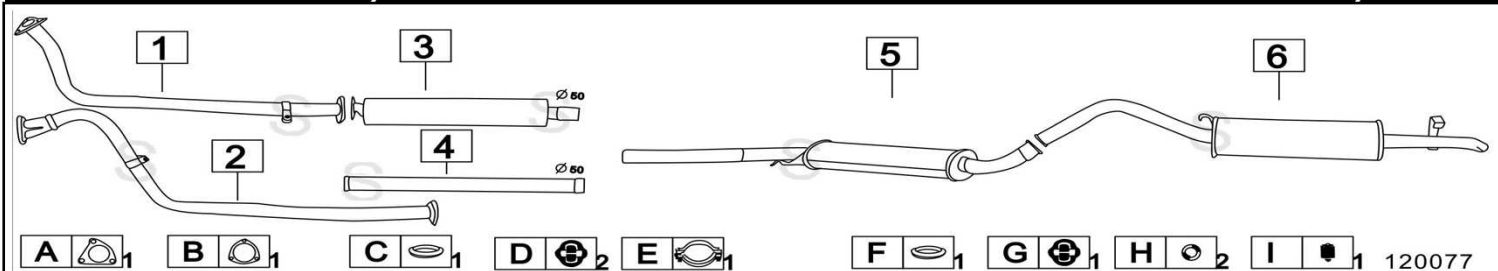

AUDI 100 DIESEL 2000 / 2400 - 2000 TURBO DIESEL

8/82- 90

	Codice	Descr.	O.E.	NOTE	Cod. Accessori
1	4009100	T C	431253101AG	per cambio manuale	A 2110910
2	4009800	T C	433253101K	per cambio manuale	B 2110934
3	4009902	M A	443253119B		C-F 2112958
4	4009805	T I	431253303G	per Turbo diesel	D-G 2113904
5	4009606	M C	443253409-443253409J		E 2114905
6	4009607	M P	443253609A-443253609S		H 2003931
7					I 2113906