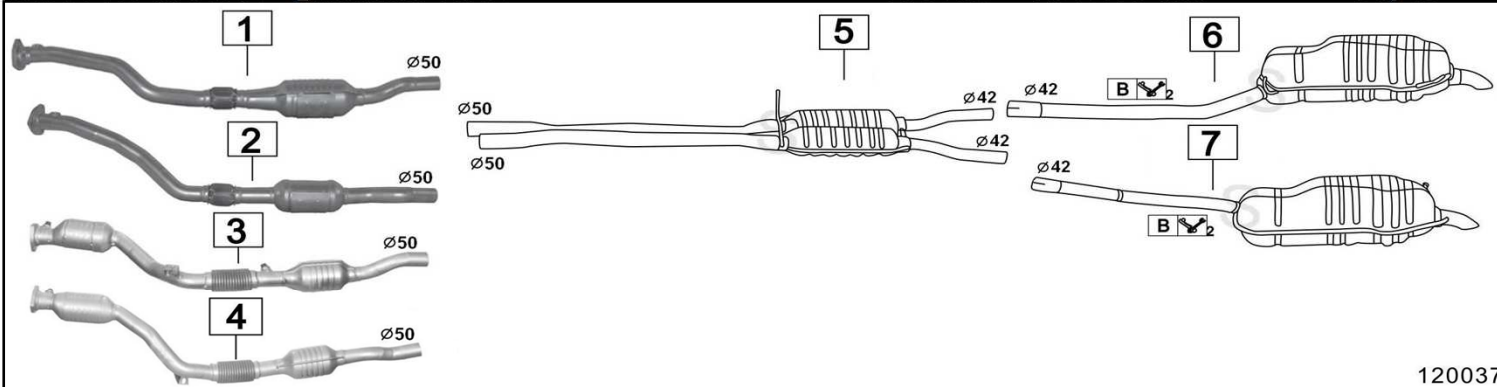

Gennaio 2015

AUDI A6 II serie QUATTRO 2800

2771cc

132-142KW

03/97-

120037

	Codice	Descr.	O.E.	NOTE	Cod. Accessori	
1	4001912	KAT	8E0253096GX	Per motore ACK	B	2113924
2	4002012	KAT	8E0253095RV - 8E0253095RX	Per motore ACK	C	
3	4004212	KAT	4B0253012LX - 4B0254550NX	Per motore AMX	D	
4	4004312	KAT	4B0254501FX - 4B0253011LX	Per motore AMX	E	
5	4001936	M C	4B0253409AL		F	
6	4001987	M P D	4B0253609AP		G	
7	4001997	M P S	4B0253609AN		H