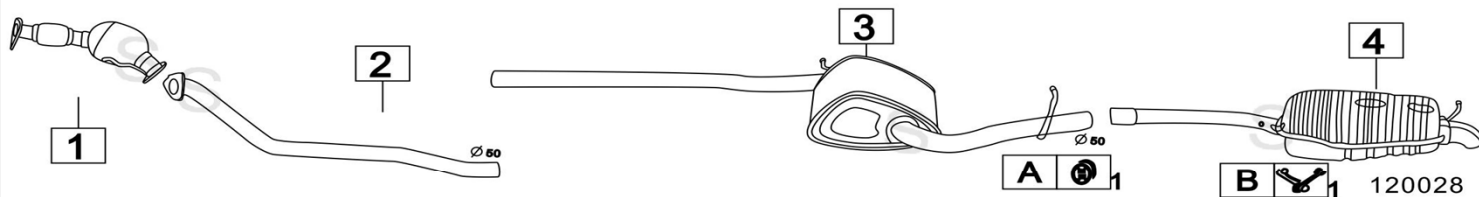

AUDI A4 II serie 1900 Tdi TURBO DIESEL 1896cc - 74KW 05/01-

	Codice	Descr.	O.E.	NOTE	Cod. Accessori
1	4005712	KAT	8E0254200DX		A 2753911
2	4008205	T I	8E0253301R		B 2113924
3	4008206	M C	8E0253409BA		C
4	4022837	M P	8E0253609CE-8E0253609P		D