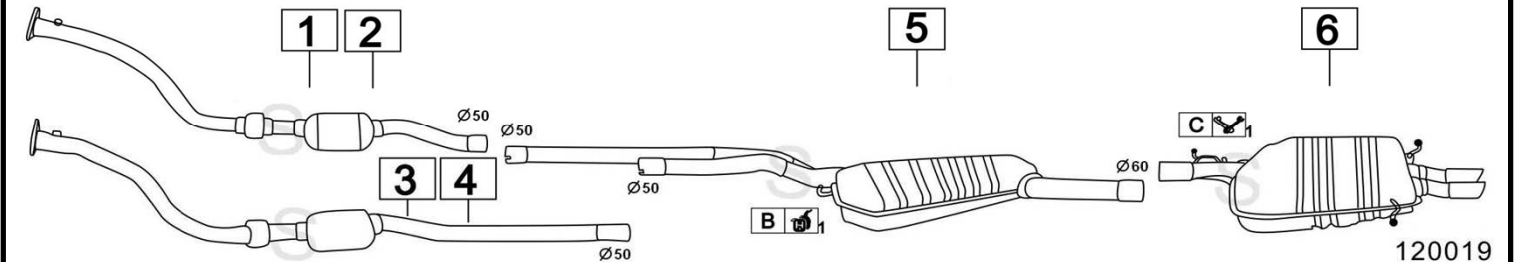

**AUDI A4 I SERIE 2400/600 QUATTRO 2393cc 120KW 2598cc 110KW 95-
AUDI A4 I SERIE 2800 QUATTRO 2771cc 128-142KW 95-**

	Codice	Descr.	O.E.	NOTE	Cod. Accessori
1	4000016	KAT	8D0253058DX	per 2400 / 2600	A
2	4000182	KAT	8d0253058JX	per 2800 142KW	B 2113923
3	4000116	KAT	8D0253057AX	per 2400 / 2600	C 2113924
4	4000192	KAT	8D0253057TX	per 2800 142KW	D
5	4000106	M C	8D0253409AF-8D0253409BE		E
6	4000107	M P	8D0253609CB		F