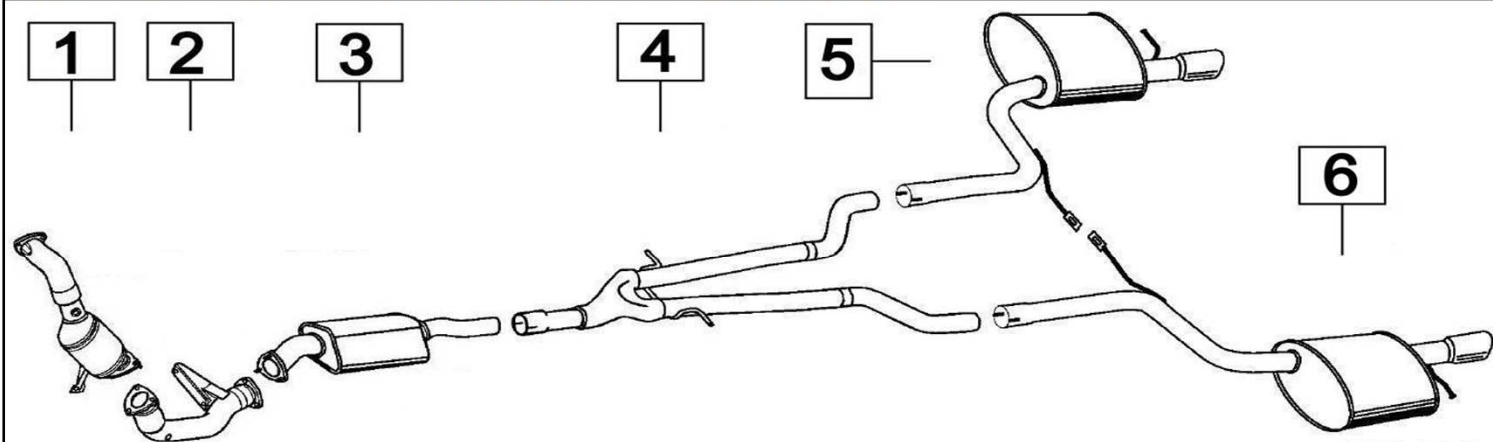

Gennaio 2015

AUDI A6 III serie 3000 TDi Quattro DPF /FAP 2967cc 155 - 165 - 171 KW
M: BNG - CDYB 155KW / M:BMK 165KW / M:ASB 171 KW

07/04-

120108

	Codice	Descr.	O.E.	NOTE	Cod. Accessori
1	4020310	KAT			A
2	4020303	T A			B
3	4020326	FAP			C
4	4020304	T I	4F0253409AB		D
5	4020387	M P D	4F0253610AB		E
6	4020397	M P S	4F0253609AB		F

AUDI Q5 2000 TDi

M:AGU

1968cc 110KW

11/08-