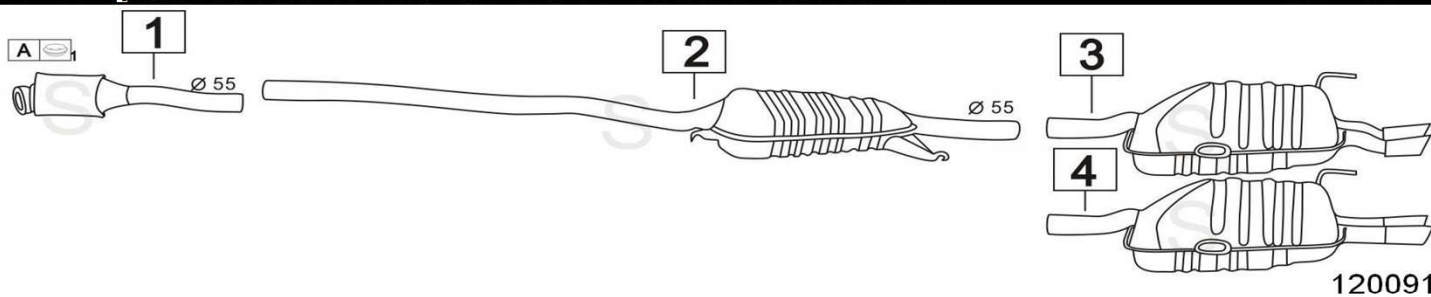

AUDI 80 QUATTRO 2000 / 2300 III SERIE 1984-2309cc 85-98KW

9/91- 94

	Codice	Descr.	O.E.	NOTE	Cod. Accessori
1	4019036	M C	8A0253409P		A
2	4019037	M P	8A0253609N		B

Gennaio 2015

AUDI 80 QUATTRO 2000E 16V III SERIE 1984cc 101-103KW 92- 95