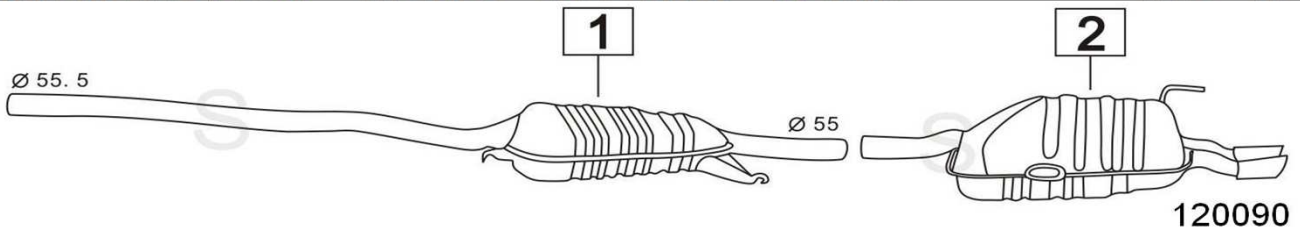

AUDI 80 QUATTRO 2000 / 2300 III SERIE 1984-2309cc 85-98KW

9/91- 94

	Codice	Descr.	O.E.	NOTE	Cod. Accessori
1	4019036	M C	8A0253409P		A
2	4019037	M P	8A0253609N		B