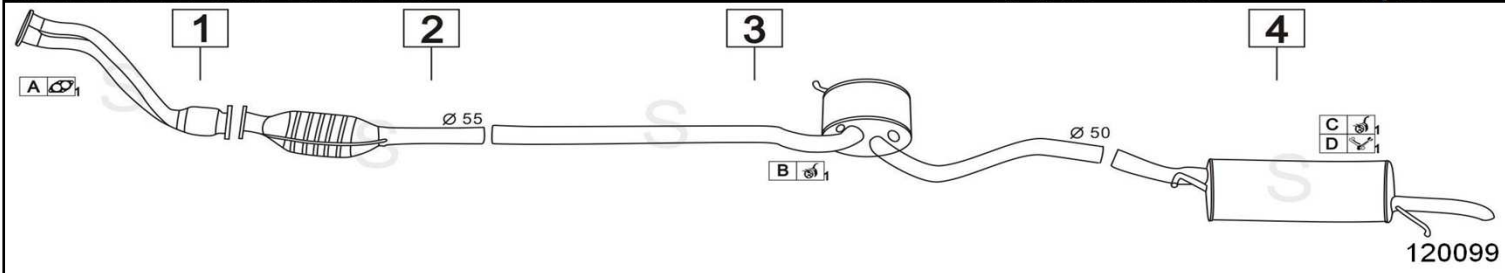

Gennaio 2015

AUDI A6 II serie 1800 20V 1781cc 92KW 7/97-

120099

	Codice	Descr.	O.E.	NOTE	Cod. Accessori
1	4005500	T C	3B0253057BX		A 2110901
2	4005512	KAT	3B0253057BX		B 2113923
3	4004006	M C	4B0253409		C 2113936
4	4004047	M P	4B0253609AH		D 2113924