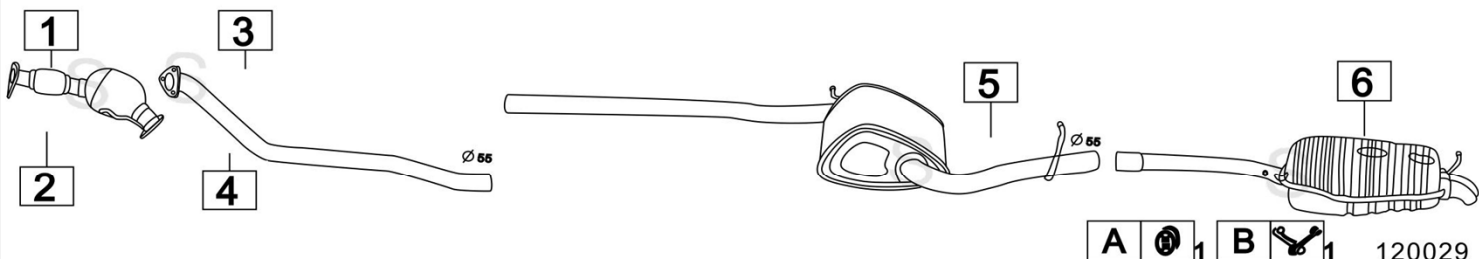

AUDI A4 II serie 1900 Tdi TURBO DIESEL 1896cc - 85-96KW 11/00-

	Codice	Descr.	O.E.	NOTE	Cod. Accessori
1	4005712	KAT	8E0254200DX	per 96KW	A 2753911
2	4023210	KAT	8E0254201DX	per 85KW	B 2113924
3	4005705	T I	8E0253301S	per 96KW	C
4	4023205	T I	8E0253301CS	per 85KW	D
5	4005706	M C	8E0253409AP-8E02534098BN		E
6	4023107	M P	8E0253609BA-8E0253609CF		F