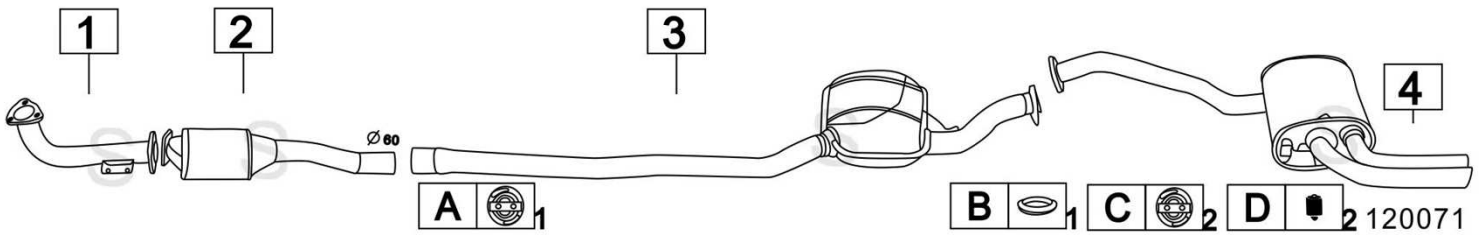

AUDI 80 QUATTRO S1 2000 16V 1984-1994cc - 101-116KW - 2300 20V
AUDI 90 QUATTRO S2 2300 20V 2300cc

89- 91

	Codice	Descr.	O.E.	NOTE	Cod. Accessori
1	4019000	T C	893253101BC		A 2113902
2	4019002	M A	893253209AR		B 2112958
3	4019006	M C	893253409K		C 2113902
4	4019007	M P	893253609Q-895253609P		D 2113906