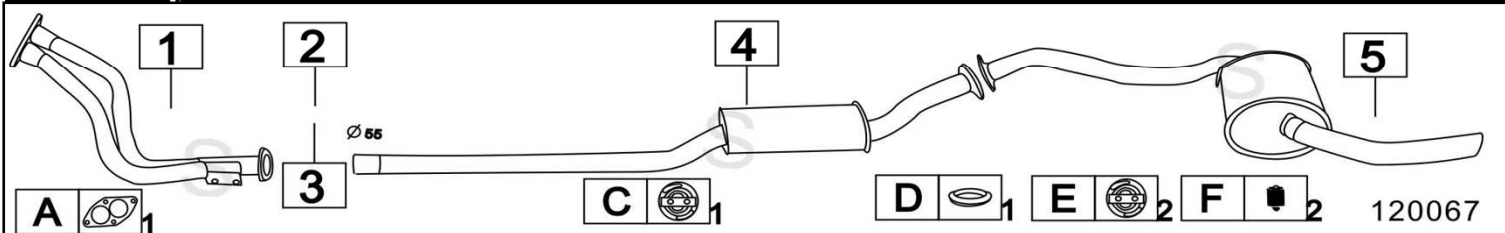

AUDI 80 QUATTRO 1800 - 1900 - 2000

87- 91

	Codice	Descr.	O.E.	NOTE	Cod. Accessori
1	4007600	T C	893253101AA-893253101J		A 2110901
2	4019302	M A		versione con marmitta	C-E 2113902
3	4019312	KAT		versione con catalizzatore	D 2112958
4	4019306	M C	893253409C		
5	4019307	M P	893253609K		