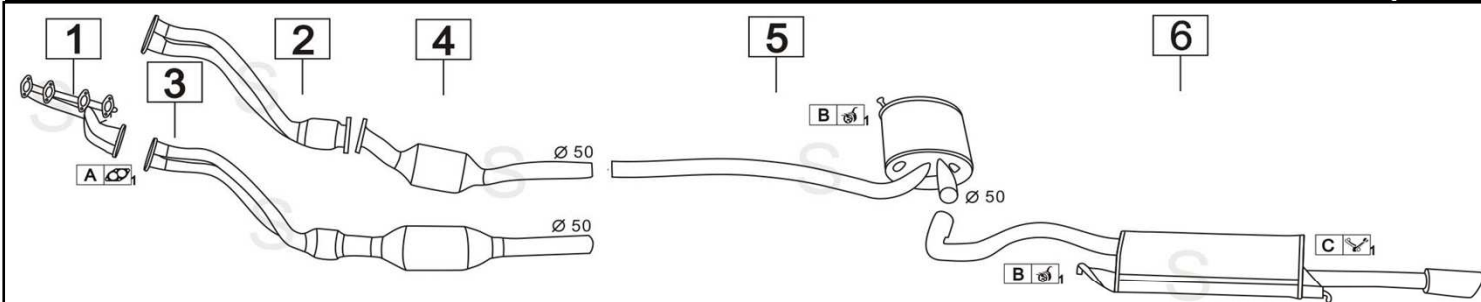

AUDI A4 I SERIE 1600 1595cc 74-75KW 10/94-

120014

	Codice	Descr.	O.E.	NOTE	Cod. Accessori
1	4005570	T C	050253031C	collettore in ghisa	A 2110901
2	4005500	T C	8D0253101AH		B 2113936
3	4096012	KAT	8E0253057CX - 8E0253095FX - 8E0253095FV	alternativa	C 2113924
4	4005012	KAT	8D0131089X		D
5	4005006	M C	8D0253409AB-8D0253409AC		E
6	4005007	M P	8D025309AA		F