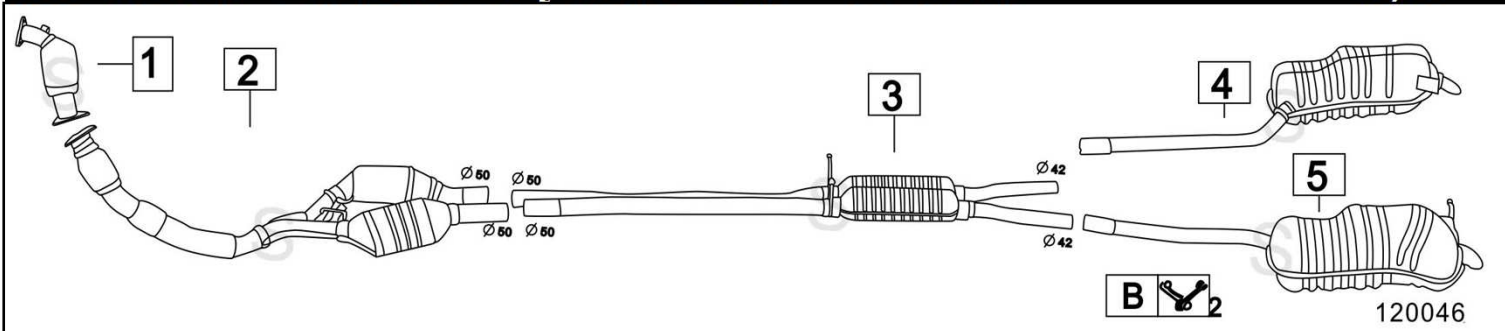

AUDI A6 II serie 2500 TDI V6 24V QUATTRO 2496cc - 110-132KW 03/97-

	Codice	Descr.	O.E.	NOTE	Cod. Accessori
1	4001010	KAT	4D0131090MX		B 2113924
2	4001212	KAT	4B0131089AX-4B0131089CX		C
3	4001906	M C	4B0253409G		D
4	4001787	M P D	4B0253609M-4B0253609N		E
5	4001797	M P S	4B0253609FJ-4B0253609G		F