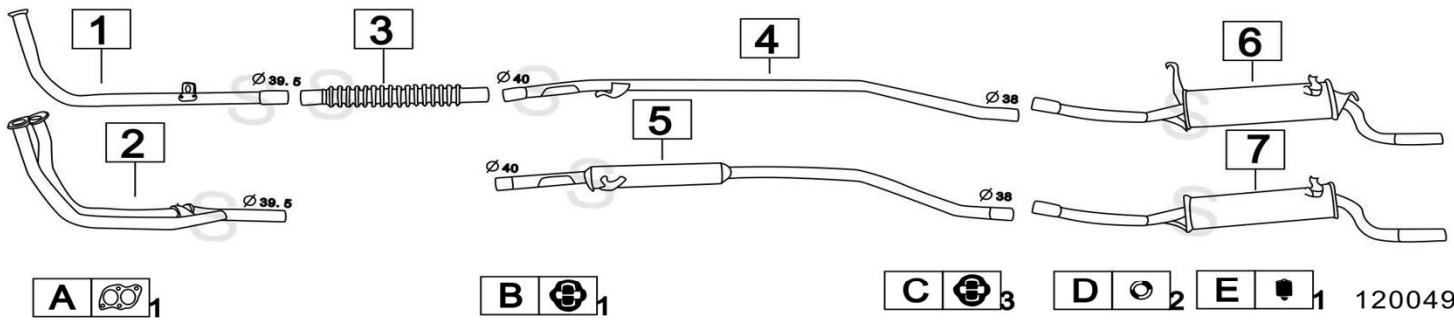

AUDI 50

74-78

	Codice	Descr.	O.E.	NOTE	Cod. Accessori
1	4008700	T C	861253101M	per 50cv	A 2110906
2	4008900	T C	861253101N	per 60cv	B 2113904
3	4008705	T I	861253169B-867253177		C 2113904
4	4008704	T I	861253201	fino al 1976	D 2003931
5	4008406	M C	861253119G	dal 1977->	E 2113906
6	4008707	M P	861253409L-861253609		F
7	4008737	M P	861253409H-861253609C		G