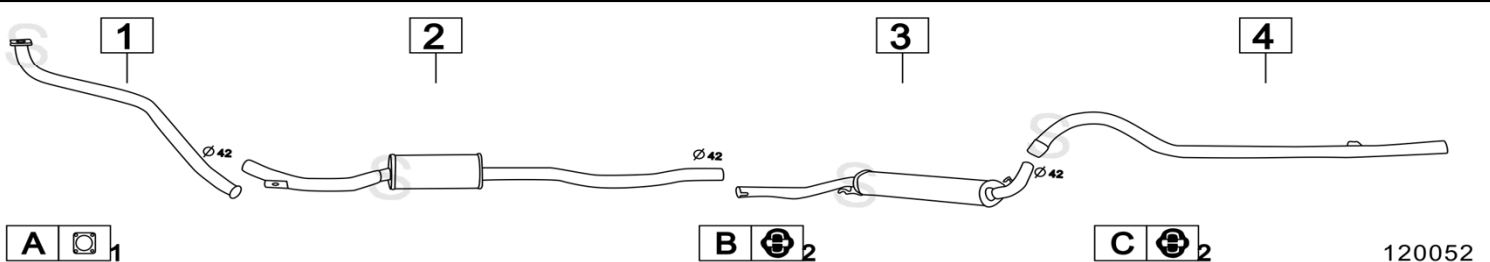

AUDI 80 1300

3/77-7/78

	Codice	Descr.	O.E.	NOTE	Cod. Accessori
1	4000300	T C	827253101E		A 2110903
2	4000202	M A	055253209AF		B 2113904
3	4000306	M C	055253409L-843253125A		C 2113904
4	4000208	T P	823253131H		D