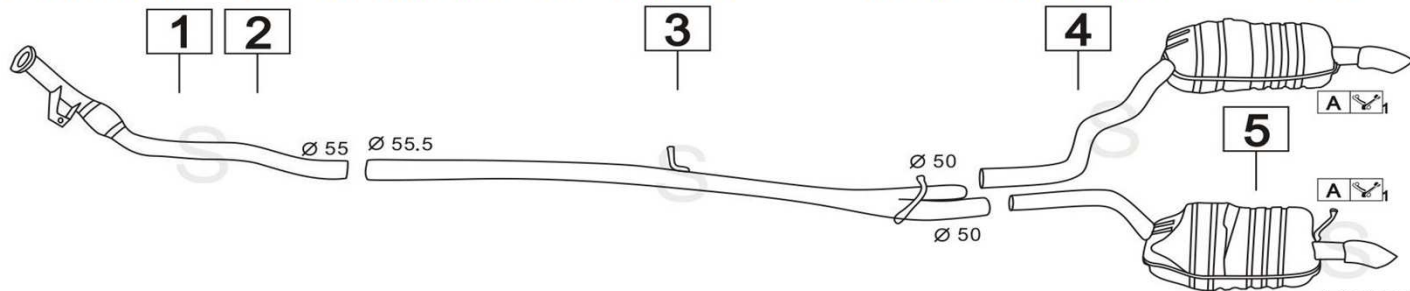

AUDI A4 III serie 2000 Tdi BERLINA - SW - CABRIO 1968cc 100-103KW 06-

120095

	Codice	Descr.	O.E.	NOTE	Cod. Accessori
1	4009205	T A	8E0253301EF	cambio manuale	A 2113924
2	4009235	T A	8E0253301EG	cambio automatico	B
3	4009204	T I	8E0253409CF		C
4	4009287	M P D	8H0253609DL		D
5	4009297	M P S	8H0253609DK		E