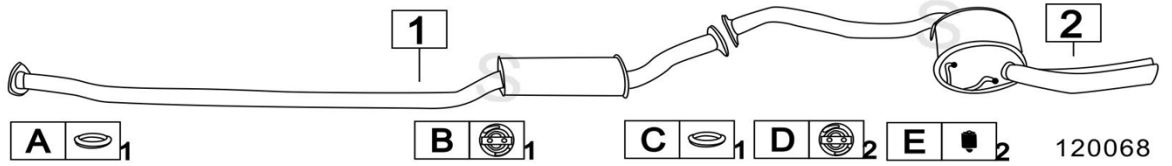

80 QUATTRO 2000 - 2200

8/82- 84

	Codice	Descr.	O.E.	NOTE	Cod. Accessori
1	4019806	M C	853253077C		A-C 2112956
2	4019807	M P	853253609C-853253609D		B-D 2113902
3					E 2113906