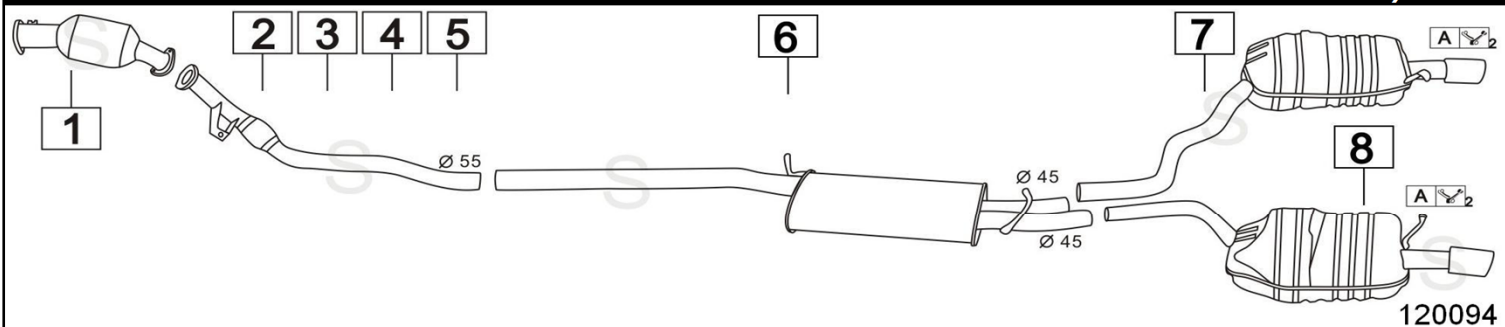

AUDI A4 II serie 1800 20V TURBO 1781cc - 110-120-125-140KW 11/00-

	Codice	Descr.	O.E.	NOTE	Cod. Accessori
1	4005212	KAT	8E0254200AX		A 2113924
2	4008835	T A	8E0254301B	per 5 marce fino a telaio-	B
3	4008845	T A	8E0253301CC	per 5 marce da telaio-	C
4	4008855	T A	8E0254301C	per cambio automatico	D
5	4008865	T A	8E0253301CD	per 6 marce	E
6	4008836	M C	8E0253409BM		F
7	4008987	M P D	8E0253609JR		G
8	4008997	M P S	8E0253609JQ		H