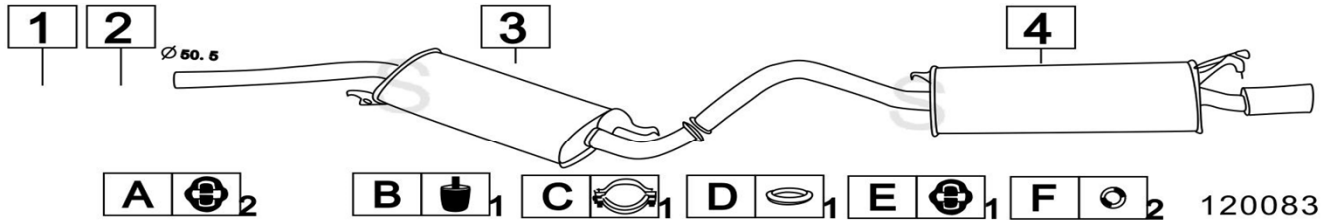

AUDI 100 II serie 2400 DIESEL 11/90- 94

120083

	Codice	Descr.	O.E.	NOTE	Cod. Accessori	
1	4004800	T C			A-E	2113904
2	4004802	M A			B	2113917
3	4004706	M C	4A0253409D		C	2114905
4	4004707	M P	4A0253609E		D	2112958
5					F	2003931