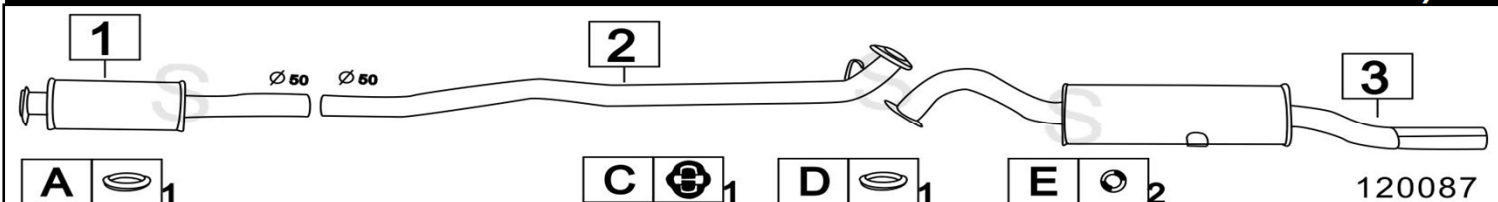

200 5T TURBO 2144cc 170CV

79- 7/83

120087

	Codice	Descr.	O.E.	NOTE	Cod. Accessori
1	4014502	M A	437253119A		A-D 2112956
2	4014503	T A	437253301B		C 2113904
3	4014507	M P	437253609B		E 2003931