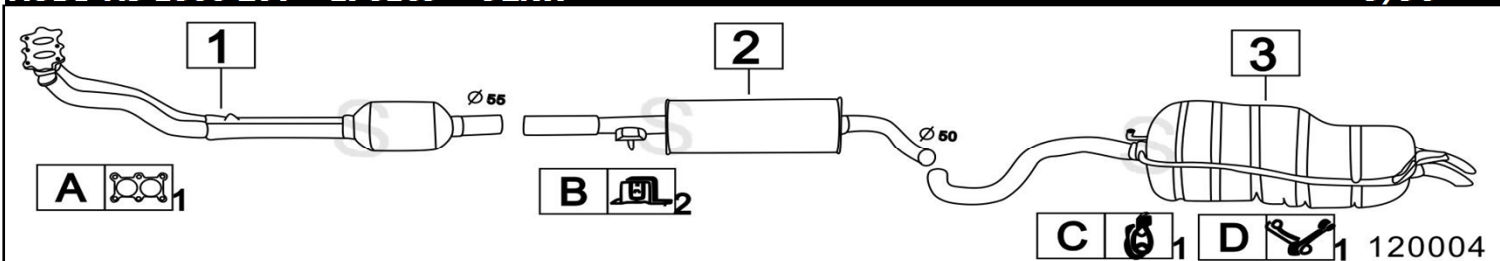

AUDI A3 1800 20V 1781cc - 92KW

9/96-

	Codice	Descr.	O.E.	NOTE	Cod. Accessori
1	4068012	KAT	1J1253058MX-1J1253058NX-1J2253058CX		A 2110923
2	4068006	M C	1J0253209B		B 2113938
3	4068007	M P	1J6253609H		C 2113930
4					D 2113924