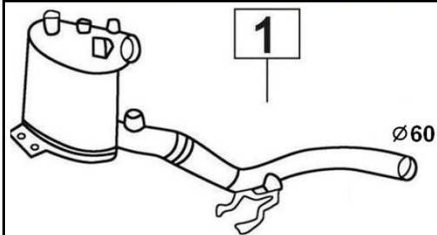

Gennaio 2015

AUDI A3 II serie 2000 TDI FAP Mot:BMM/CBAB/CFFB/CLJA 1968cc 103-125KW 5/05- 10/10

120112

	Codice	Descr.	O.E.	NOTE	Cod. Accessori
1	4021822	FAP	1K0254705SX		A