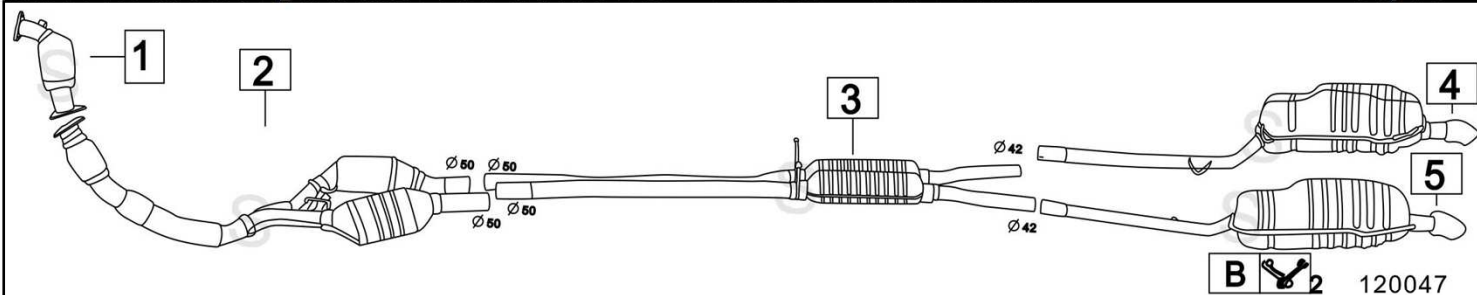

Gennaio 2015

AUDI A6 II serie QUATTRO 2500 TDI V6 24V 2496cc - 120-132KW

05/00-

	Codice	Descr.	O.E.	NOTE	Cod. Accessori	
1	4001010	KAT	4D0131090MX		B	2113924
2	4001212	KAT	4B0131089AX-4B0131089CX		C	
3	4001906	M C	4B0253409G		D	
4	4001687	M P D	4B0253609ET		E	
5	4001697	M P S	4B0253609ES		F