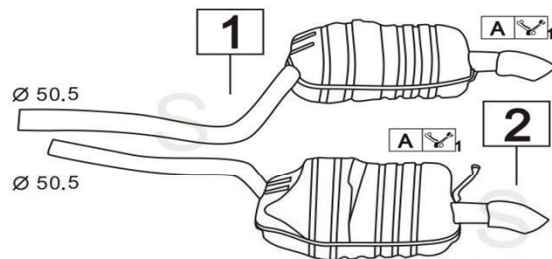

AUDI A4 III serie 2000 TDi QUATTRO + AVANT 1968cc 103-120-125KW 06-

120096

	Codice	Descr.	O.E.	NOTE	Cod. Accessori
1	4006087	M P D	8E0253609JA		A 2113924
2	4006097	M P S	8E0253609HT		B