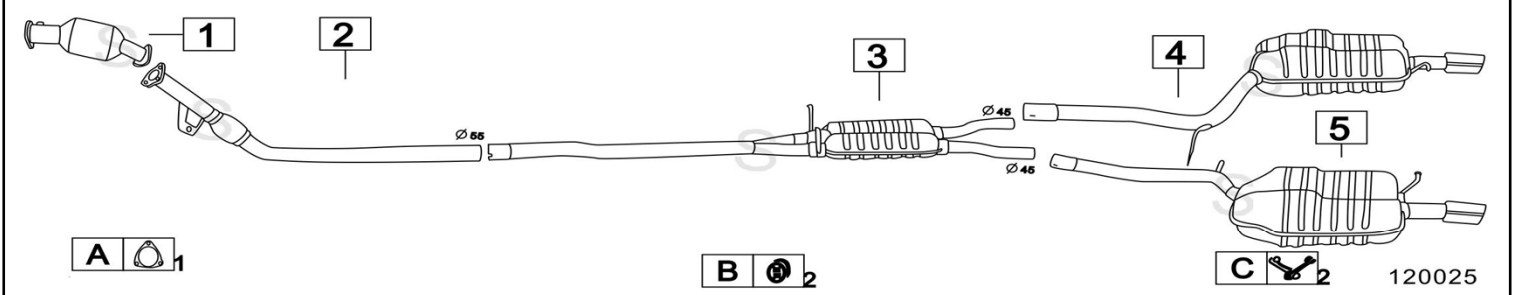

AUDI A4 II serie 1800 20V TURBO QUATTRO 1781cc - 110-120-140KW 11/00-

	Codice	Descr.	O.E.	NOTE	Cod. Accessori
1	4005212	KAT	8E0131089DX		A 2110953
2	4008805	TI	8E0253301DS		B 2753911
3	4008806	M C	8E0253409AE		C 2113924
4	4008887	M P D	8E0253609KB		D
5	4008897	M P S	8E0253609FC		E