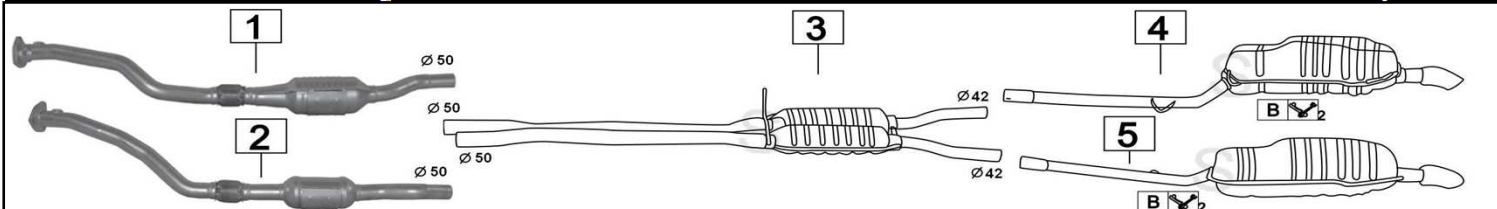

AUDI A6 II serie 2400 QUATTRO

2393cc - 125KW

5/01-

120038

	Codice	Descr.	O.E.	NOTE	Cod. Accessori	
1	4001912	KAT	8E0253096GX	catalizzatore destro	B	2113924
2	4002012	KAT	8E0253095RV - 8E0253095RX	catalizzatore sinistro	C	
3	4001936	M C	4B0253409AL		D	
4	4001687	M P D	4B0253609ET		E	
5	4001697	M P S	4B0253609ES		F