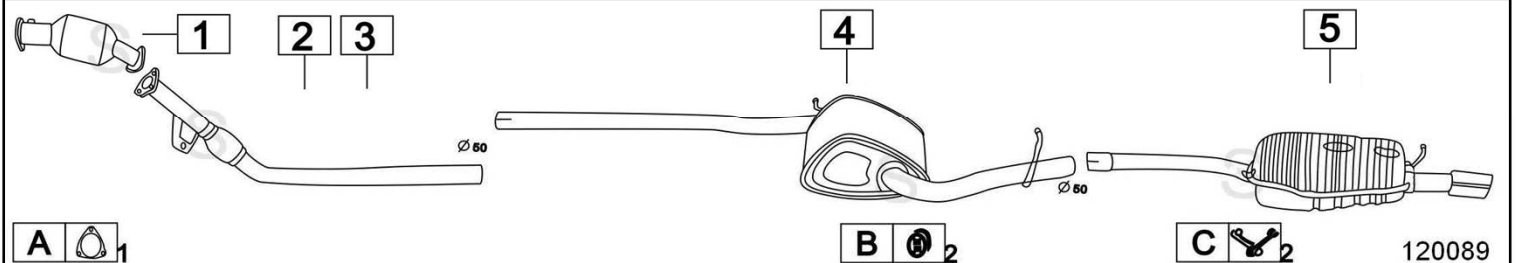

AUDI A4 II serie 2000 1984cc - 96KW 11/00- 04

	Codice	Descr.	O.E.	NOTE	Cod. Accessori
1	4096612	KAT	8E0131089HX - 8E0131089EX		A 2110953
2	4024505	TI	8E0253301AR - 8E0253301AD - 8E0253301P	per cambio automatico	B 2753911
3	4024535	TI	8E0253301AC		C 2113924
4	4024506	M C	8E0253409AR - 8E0253409BH		D
5	4024507	M P	8E0253609AT		E