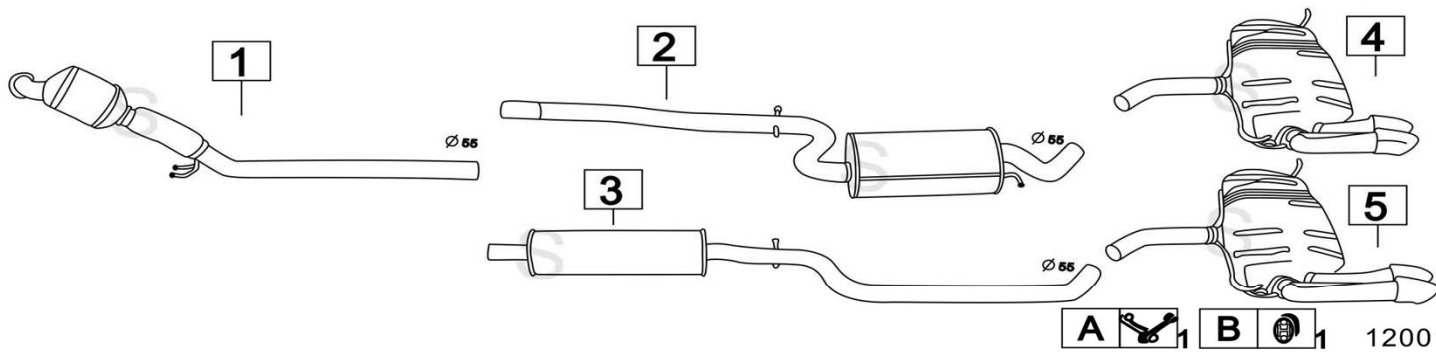

Gennaio 2015

AUDI A3 II serie 2000 TDI TURBO DIESEL 1968cc - 100-103KW Motore:BKD

5/03-

	Codice	Descr.	O.E.	NOTE	Cod. Accessori
1	4069012	KAT	1K0254504BX		A 2113924
2	4021606	M C	1K0253209F		B 2753911
3	4021706	M C	1K0253209BQ		C
4	4021607	M P	1K6253609M		D
5	4021637	M P	1K6253609AG	per SPORTBACK	E