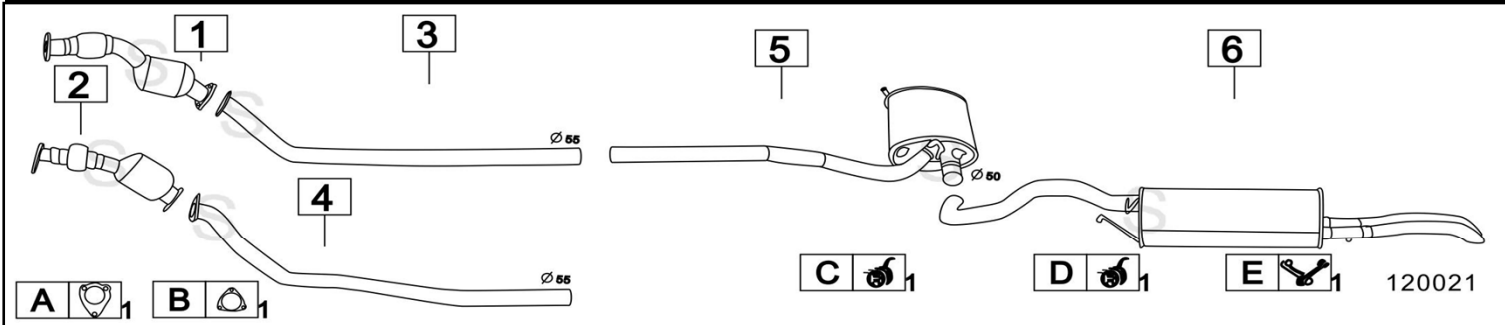

AUDI A4 I SERIE 1900 TURBO DIESEL 1896cc 66-81KW 96-

	Codice	Descr.	O.E.	NOTE	Cod. Accessori
1	4000412	KAT	8B0131089AX		A 2110941
2	4062012	KAT	3B0131089BX	cambio automatico	B 2360905
3	4000405	TI	8D0253301AD-8E0253301P		C 2113923
4	4062005	TI	8D0253301BT	cambio automatico	D 2113936
5	4000406	M C	8D0253409AK		E 2113924
6	4000407	M P	8D0253609AG-8D0253609BM-8D0253609T		F