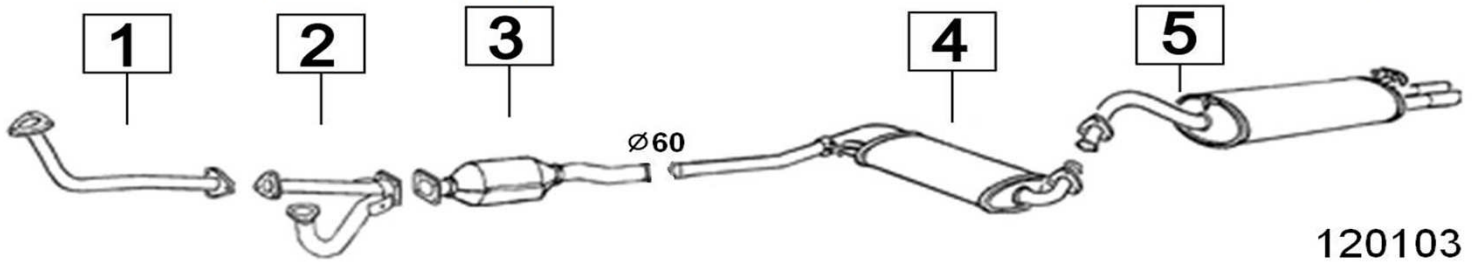

Gennaio 2015

AUDI 100 II serie / AUDI A6 2600/2800 2598-2771cc 110-128kw 11/90-

120103

	Codice	Descr.	O.E.	NOTE	Cod. Accessori	
1	4032180	T C	815253163 - 4A0253102		A	2113904
2	4032190	T A	811253101AD - 4A0253101BE		B	
3	4032112	KAT	4A0131090QX		C	
4	4004936	M C	841253121A - 4A0253409R		D	
5	4004107	M P	4A0253609R		E