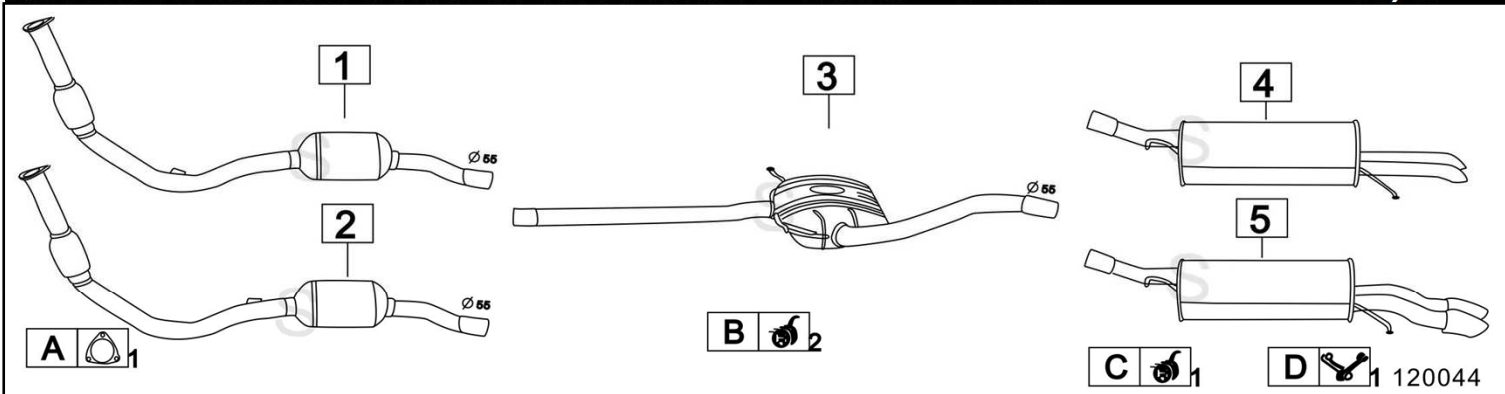

Gennaio 2015

AUDI A6 II serie 2500 TDI V6 24V TURBO DIESEL 2496cc - 110KW 03/97-

	Codice	Descr.	O.E.	NOTE	Cod. Accessori
1	4000912	KAT	4B0253058EX-4B0253058FX	cambio manuale	A 2120908
2	4000812	KAT	4B0253058AX	cambio automatico	B 2113923
3	4004506	M C	4B0253409A-4B0253409BP		C 2113936
4	4004507	M P	4B0253609A-4B0253609AG		D 2113924
5	4004537	M P	4B0253609DL-4B0253609ER	dal 05/01-	E