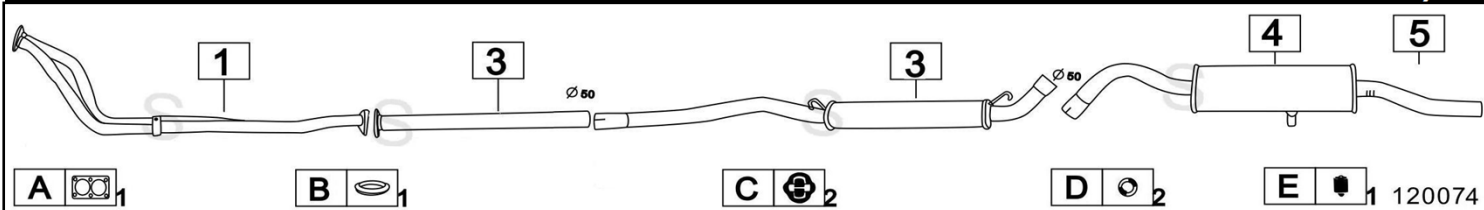

AUDI 100 1600 76- 7/82

	Codice	Descr.	O.E.	NOTE	Cod. Accessori
1	4009700	T C	431253101K	per cambio manuale	A 2110902
2	4009705	T I	431253301D		B 2112958
3	4009706	M C	431253409		C 2113904
4	4009707	M P	431253609C-433253609A	per BERLINA	D 2003931
5	4009407	M P	435253609A	per AVANT	E 2113906