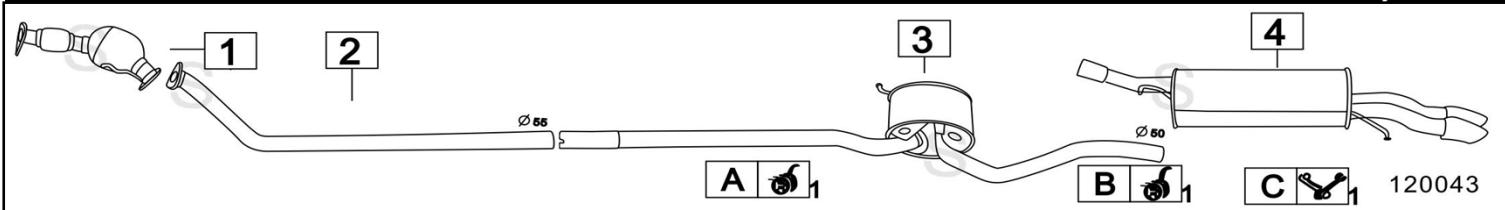

AUDI A6 II serie 1900 TDI TURBO DIESEL 1896cc - 96KW

5/01-

	Codice	Descr.	O.E.	NOTE	Cod. Accessori
1	4005712	KAT	8E0254200DX-4B0131089EX-4B0254200HX		A 2113923
2	4004005	TI	4B0253301Q		B 2113936
3	4004006	M C	4B0253409-4B0253409AB-4B0253409CF		C 2113924
4	4004037	M P	4B0253609FJ		D