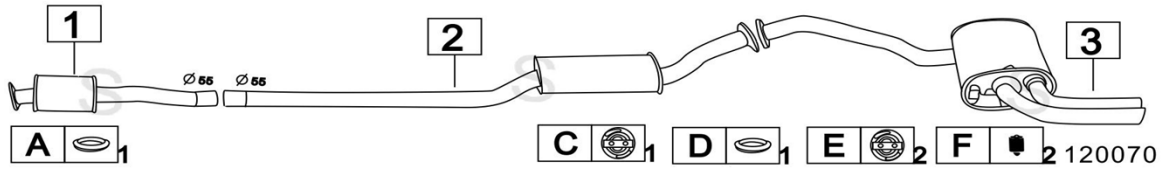

AUDI 80 QUATTRO S1 2000 - 2300 1994cc - 116KW Motore:NM
AUDI 90 QUATTRO S2 2300 20V 2300cc

86- 88

	Codice	Descr.	O.E.	NOTE	Cod. Accessori
1	4002002	M A	893253209AN-893253209AP		A-D 2112958
2	4019306	M C	893253409C		C-E 2113902
3	4019207	M P	893253609D		F 2113906