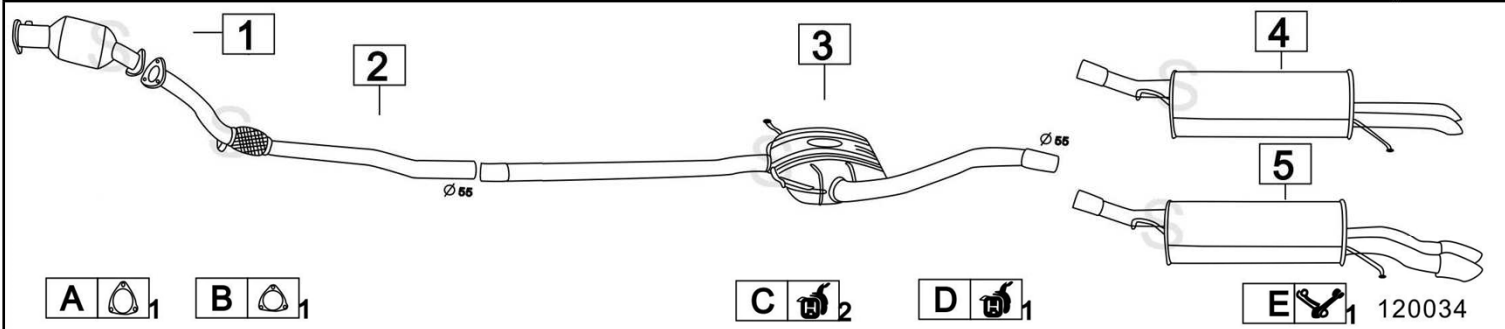

AUDI A6 II serie 1800 20V TURBO 1781cc - 110-132KW 03/97-

120034

	Codice	Descr.	O.E.	NOTE	Cod. Accessori
1	4005212	KAT	8E0131089DX		A 2110953
2	4005205	T I	3B0253301H-8D0253301CH		B 2360905
3	4004306	M C	4B0253409AM		C 2113923
4	4004507	T P	4B0253609A-4B0253609AG		D 2113936
5	4004537	T P	4B0253609DL-4B0253609ER	dal 05/01-	E 2113924