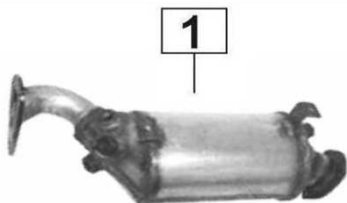

AUDI A4 III serie 2000 TDi TFSi 20V M:BUL

1984cc 162KW

5/05- 10/07

	Codice	Descr.	O.E.	NOTE	Cod. Accessori
1	4009220	FAP	8E0254750H		A