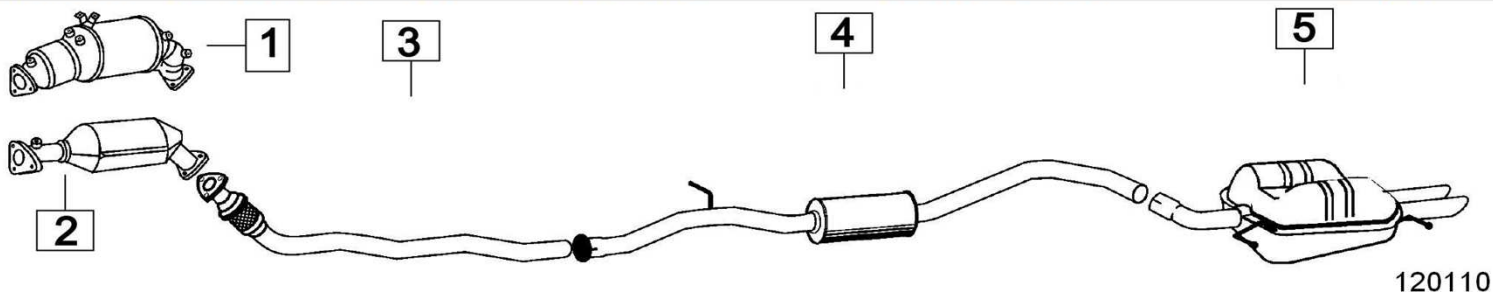

AUDI A4 IV serie 2000 TDi M:CAGA 1968cc 107KW 11/07-

	Codice	Descr.	O.E.	NOTE	Cod. Accessori	
1	4000620	FAP	8K0254750NX 8E0254800BX 8E0254800CX		A	
2	4000610	KAT	8K0254250GX		B	
3	4000603	T A	8K0254350S		C	
4	4000656	M C	8K0253409AA		D	
5	4000657	M P	8K0253609G		E