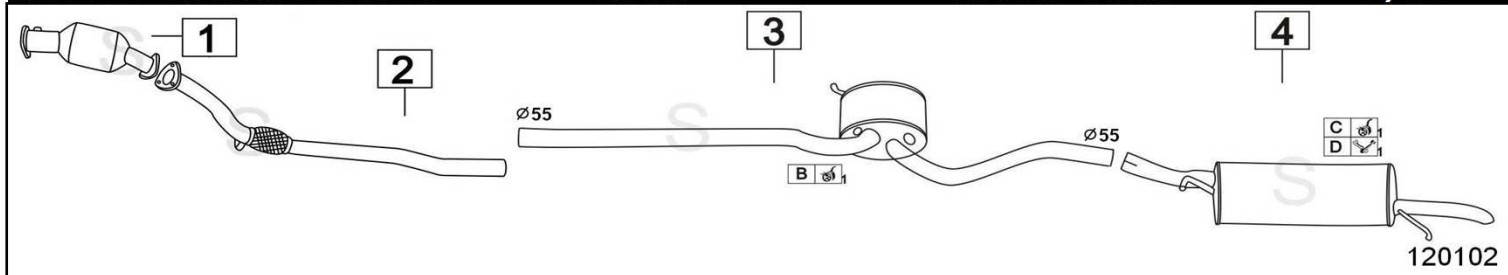

Gennaio 2015

AUDI A6 II serie 2000 20V M:ALT 1984cc 96KW 5/01-

	Codice	Descr.	O.E.	NOTE	Cod. Accessori
1	4096612	KAT	8E0254200X - 8E0131089HX - 8E0131089EX		A
2	4005205	TI	8D0253301CH		B 2113923
3	4004046	M C	4B0253409CD		C 2113936
4	4004047	M P	4B0253609FG		D 2113924