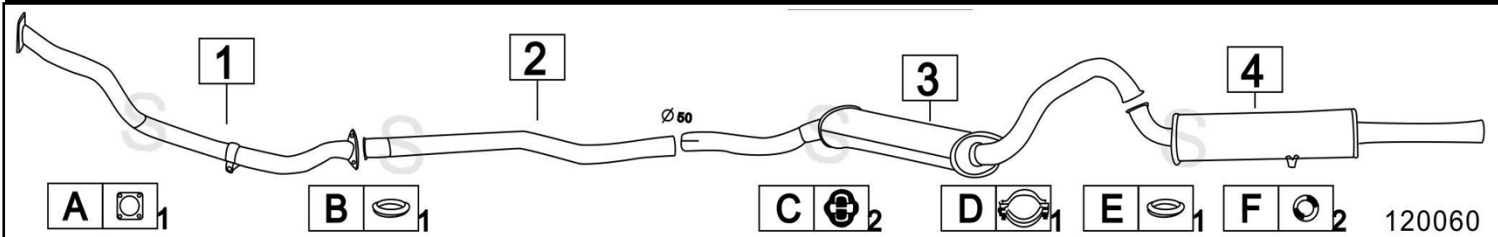

AUDI 80 II serie 1600 TURBO DIESEL

82- 86

	Codice	Descr.	O.E.	NOTE	Cod. Accessori
1	4002400	T C	811253101N		A 2110916
2	4002105	T I	811253303G		B-E 2112958
3	4002406	M C	811253409C		C 2113904
4	4002407	M P	811253609Q-855253609A		D 2114905
5					F 2003931