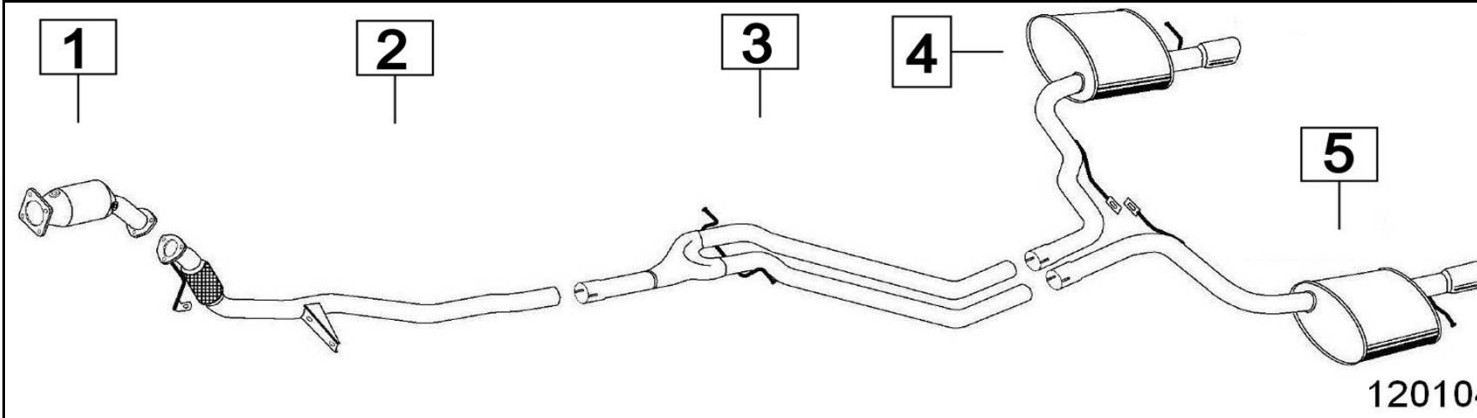

AUDI A6 III serie 2000 TFSi M:BPJ

1984cc 125KW

06/05-

	Codice	Descr.	O.E.	NOTE	Cod. Accessori	
1	4020010	KAT	8E0253301E		A	
2	4020003	T A	4F0253301E		B	
3	4020004	T I	4F0253409J		C	
4	4020087	M P D	4F0253610D		D	
5	4020097	M P S	4F0253609D		E