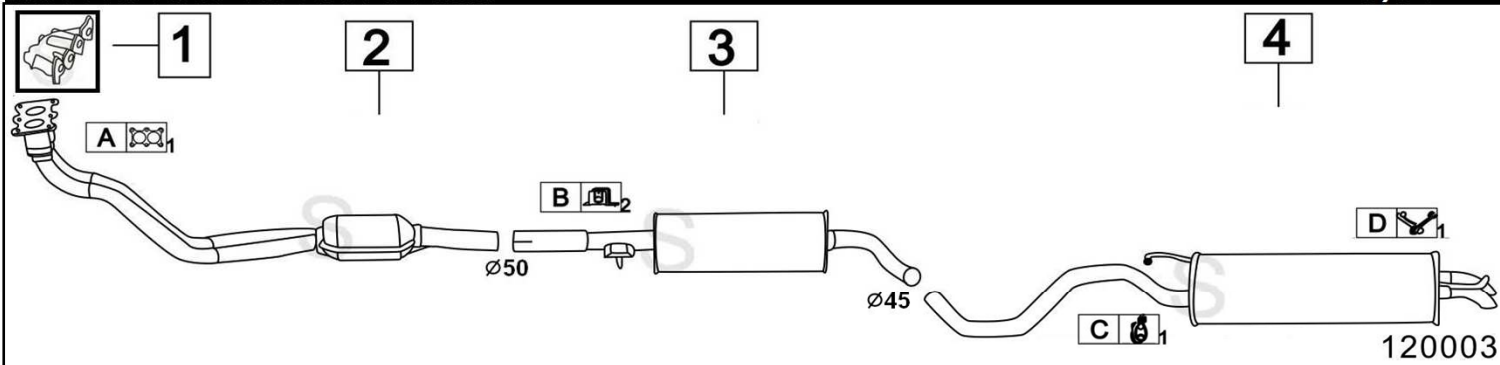

AUDI A3 1600 1595cc 74-75KW

9/96-

	Codice	Descr.	O.E.	NOTE	Cod. Accessori
1	4068370	GHISA	06A253031AQ	per 74KW	A 2110956
2	4068312	KAT	1J0253058KX-1J1253058EX-1J1253058TX	per 74KW	B 2113938
3	4068336	M C	1J0253209-1J0253209F-1J0253209G		C 2113930
4	4068337	M P	1J6253609AA-1J6253609C		D 2113924