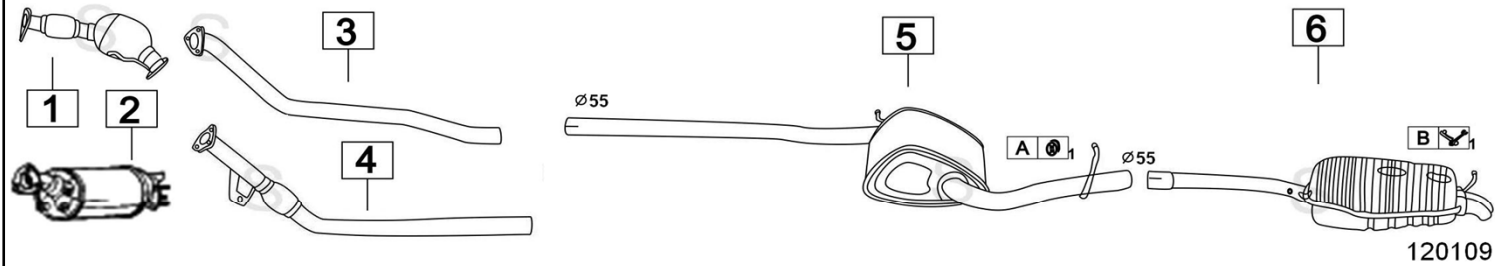

AUDI A4 III serie 1900 Tdi TURBO DIESEL M:BRB-BKE

1896cc 85KW

11/04- 6/08

	Codice	Descr.	O.E.	NOTE	Cod. Accessori
1	4023210	KAT	8E0254201DX		A
2	4023220	FAP	8E0254750CX		B
3	4023205	T I	8E0253301CS	Versione con Catalizzatore	C
4	4023235	T I	8E0253301EL	Versione con FAP	D
5	4023236	M C	8E0253409CJ		E
6	4023237	M P	8E0253609JK		F