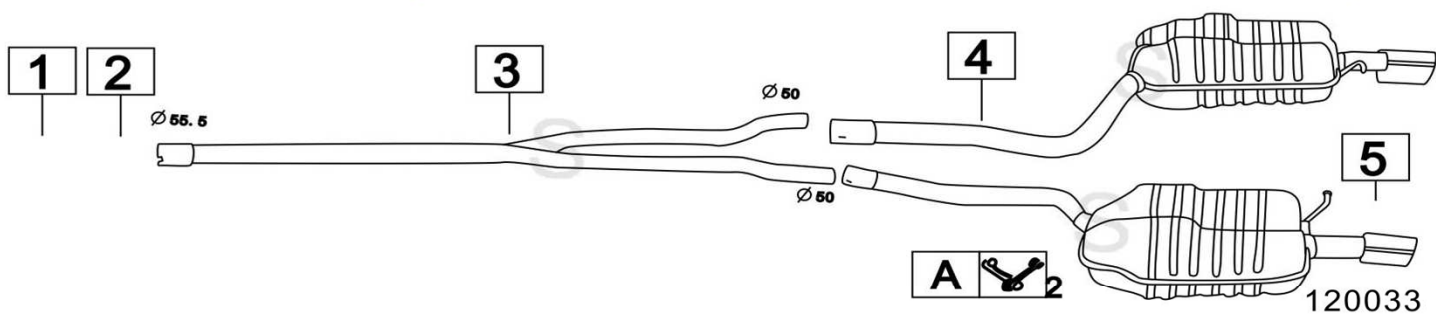

Gennaio 2015

AUDI A4 III serie 3000 TDI QUATTRO TURBO DIESEL 2967cc 150-171KW 11/04-

	Codice	Descr.	O.E.	NOTE	Cod. Accessori	
1	4006010	KAT			A	2113924
2	4006012	KAT			B	
3	4006003	T A	8E0253409CA		C	
4	4006087	M P D	8E0253609JA		D	
5	4006097	M P S	8E0253609HT		E