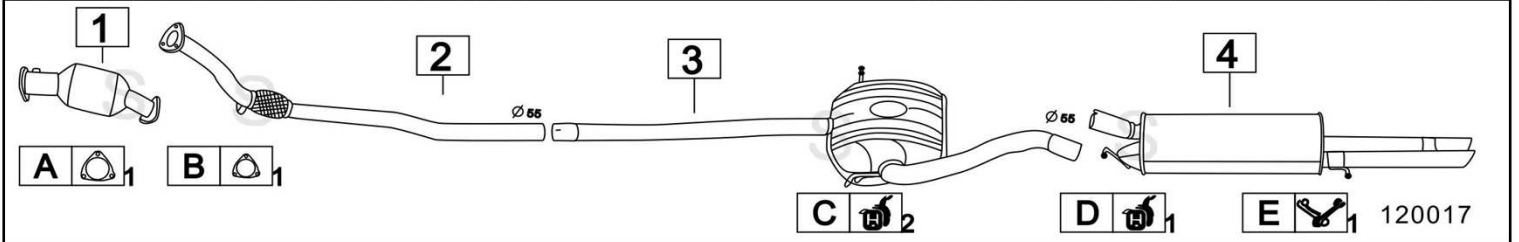

AUDI A4 I SERIE 1800 20V TURBO 1781cc 132KW 2/98-

	Codice	Descr.	O.E.	NOTE	Cod. Accessori
1	4005212	KAT	8E0131089DX		A 2110953
2	4005205	TI	3B0253301H-8D0253301CH		B 2360905
3	4005206	M C	8D0253409BM		C 2113923
4	4005237	M P	8D0253609BS		D 2113923
5					E 2113924