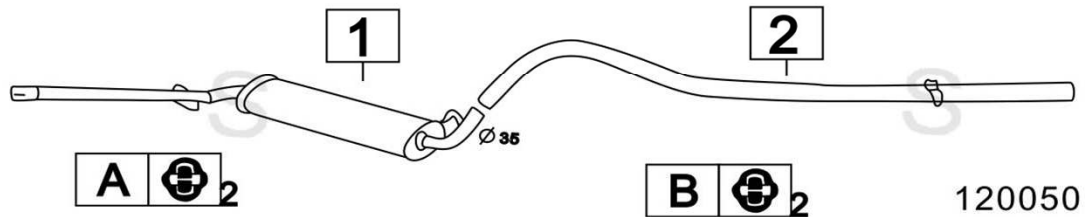

AUDI 80 1300

9/72- 4/73

	Codice	Descr.	O.E.	NOTE	Cod. Accessori
1	4005806	M C	823253125C		A 2113904
2	4005338	T P	823253131B		B 2113904