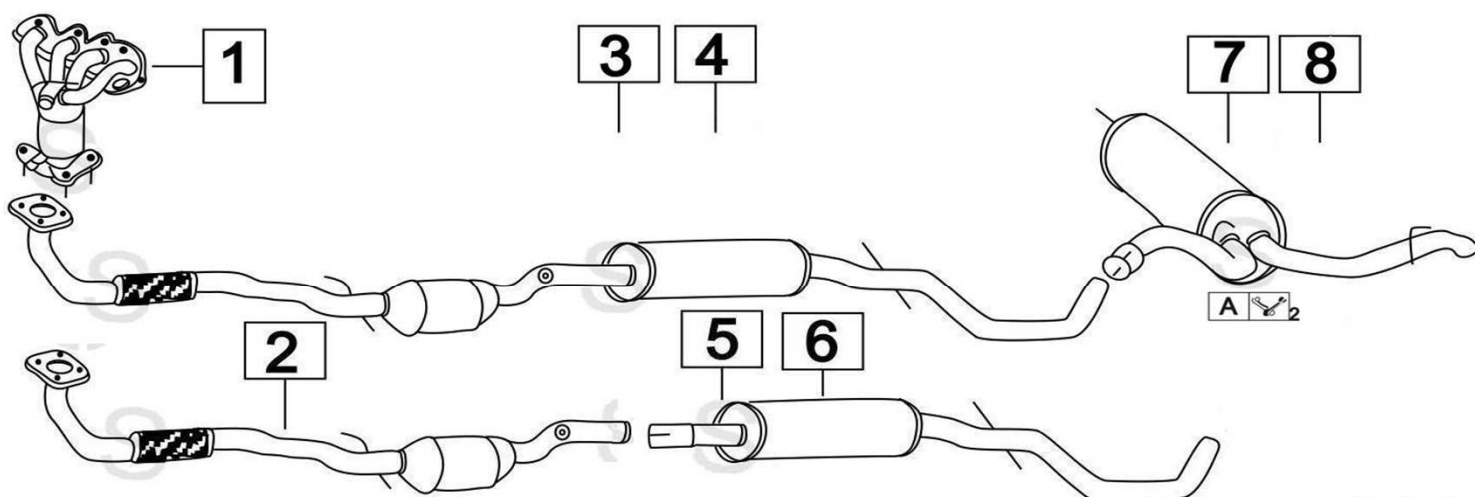

Gennaio 2015

AUDI A2 1400 16V 1390cc.-55KW motore: AUA - BBY

2/00-

120001

Codice	Descr.	O.E.	NOTE	Cod. Accessori	
1	4220110	KAT	036253052DX - 036253052FX	A	2113924
2	4003412	KAT	8Z0253057X - 8Z0254500KX	B	
3	4003519	KAT	8Z0254500KX	C	
4	4003419	KAT	8Z0253057X	D	
5	4003406	M C	8Z0253057X	E	
6	4003436	M C	8Z0254500KX	F	
7	4003407	M P	8Z0253609C	G	
8	4029637	M P	8Z0253609N	H	

AUDI A2 1600 FSI Mot.BAD

1598cc 81KW

6/02-