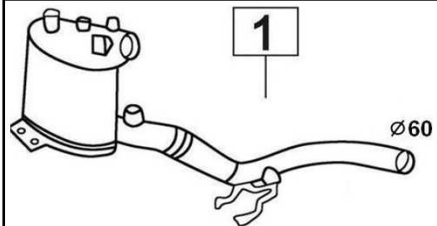

AUDI A3 II serie 2000 TDI FAP Mot:BMN 1968cc 125KW 6/06- 9/08

120113

	Codice	Descr.	O.E.	NOTE	Cod. Accessori
1	4021922	FAP	1K0254703FX		A