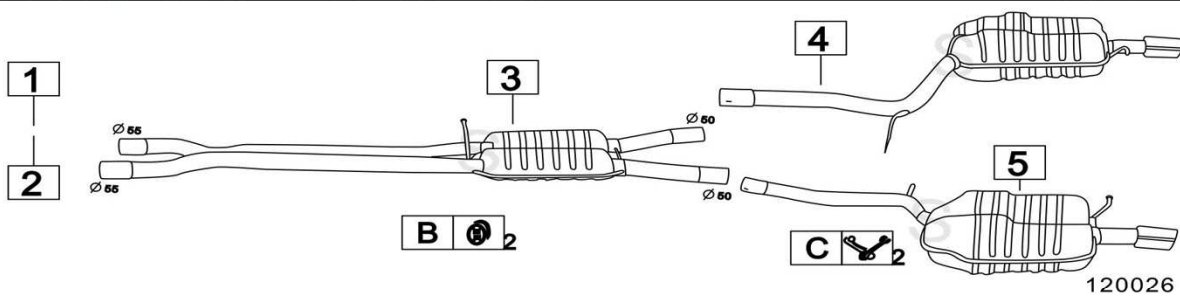

Gennaio 2015

AUDI A4 II serie 3000 V6 QUATTRO 2976cc - 162KW 11/00-

	Codice	Descr.	O.E.	NOTE	Cod. Accessori
1	4008012	KAT		catalizzatore destro	B 2753911
2	4008112	KAT		catalizzatore sinistro	C 2113924
3	4008006	M C	8E0253409AJ		D
4	4008087	M P D	8E0253609FM		E
5	4008097	M P S	8E0253609FL		F