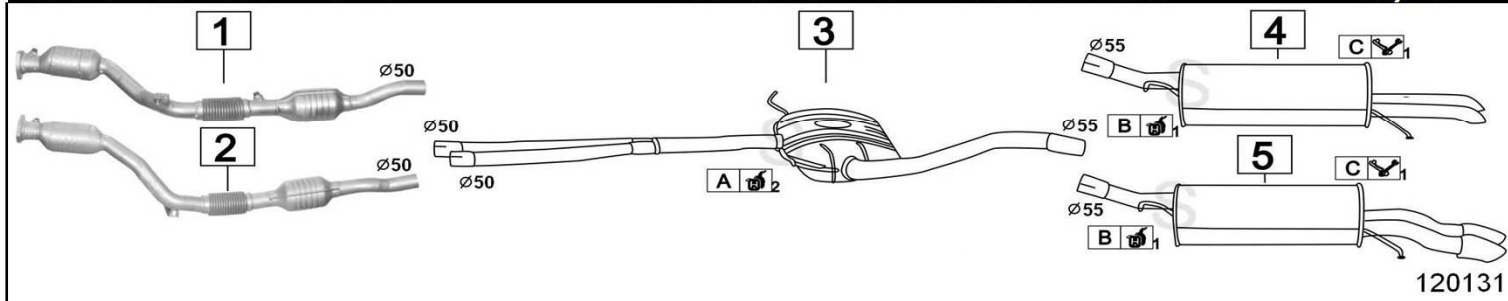

AUDI A6 II serie 2400 V6 2393cc 100-115-120-121-125KW 03/97-

	Codice	Descr.	O.E.	NOTE	Cod. Accessori
1	4004212	KAT	4B0253012LX - 4B0254550NX		A 2113923
2	4004312	KAT	4B0254501FX - 4B0253011LX		B 2113936
3	4004206	M C	4B0253409AQ		C 2113924
4	4004507	M P	4B0253609A-4B0253609AG		D
5	4004537	M P	4B0253609DL	dal 05/01-	E