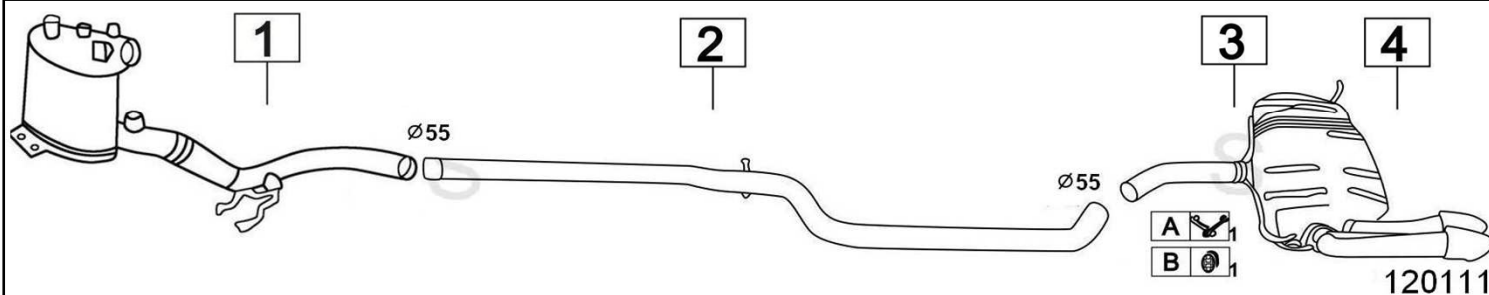

AUDI A3 II serie 1900 TDI TURBO DIESEL FAP Mot:BLS/BKO 1896cc 77KW

6/05

	Codice	Descr.	O.E.	NOTE	Cod. Accessori
1	4021722	FAP	1K0254705MX 1K0254702RX 1K0254703DX		A 2113924
2	4021704	TI	1K0253201B		B 2753911
3	4021607	M P	1K6253609M		C
4	4021637	M P	1K6253609AG	per SPORTBACK	D