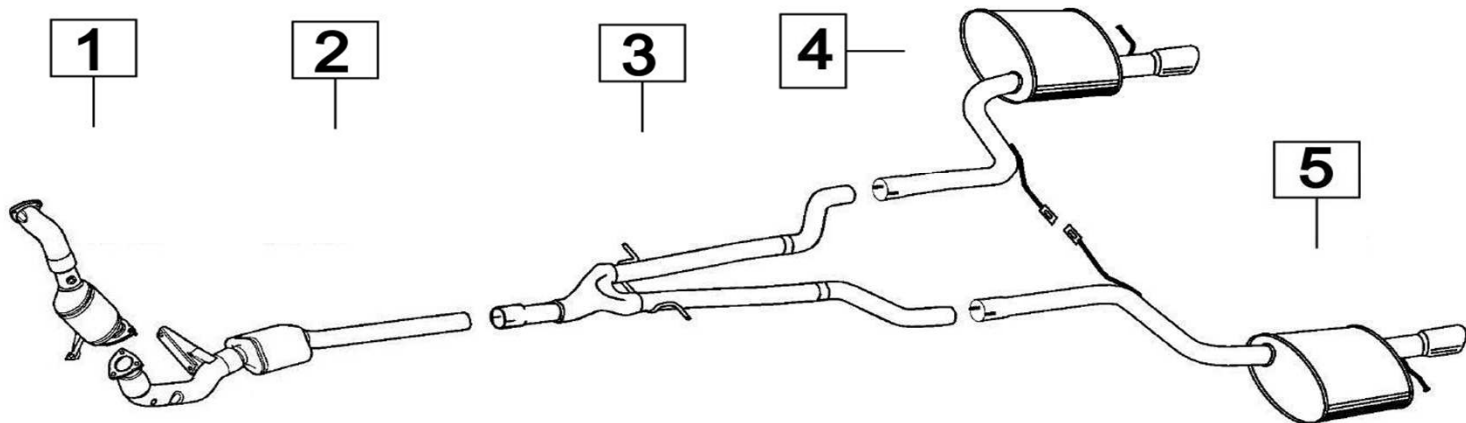

**AUDI A6 III serie 3000 TDi Quattro 2967cc 155 - 165 - 171 KW 07/04-
M: BNG - CDYB 155KW / M:BMK 165KW / M:ASB 171 KW**

120107

	Codice	Descr.	O.E.	NOTE	Cod. Accessori
1	4020310	KAT			A
2	4020312	KAT			B
3	4020304	TI	4F0253409AB		C
4	4020387	M P D	4F0253610AB		D
5	4020397	M P S	4F0253609AB		E