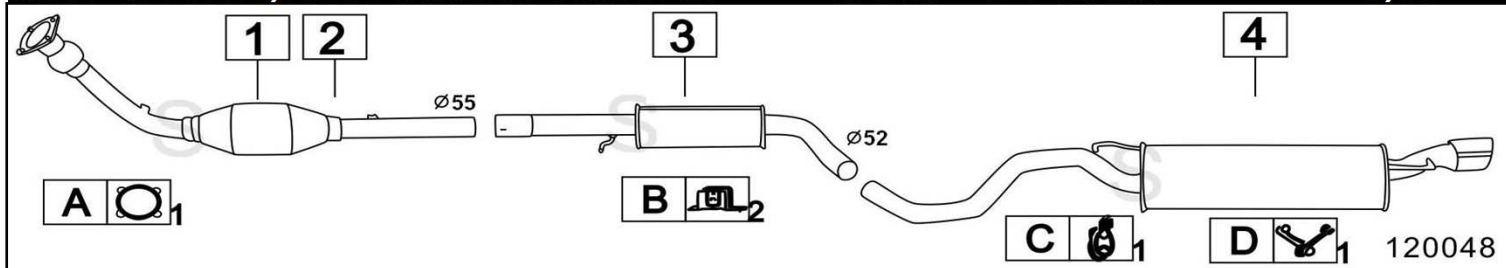

Gennaio 2015

AUDI TT COUPE'/ROADSTER 1800 TURBO 20V 1781cc - 110-132KW 9/98-

	Codice	Descr.	O.E.	NOTE	Cod. Accessori	
1	4068512	KAT	1J0254501BX-1J1253058GX-1J2253058QX-1J2253058RX		A	2110957
2	4068612	KAT	1J0254501BX	dal 1999-	B	2113938
3	4009006	M C	8N0253209D		C	2113930
4	4009007	M P	8N0253609E-8N0253609N		D	2113924