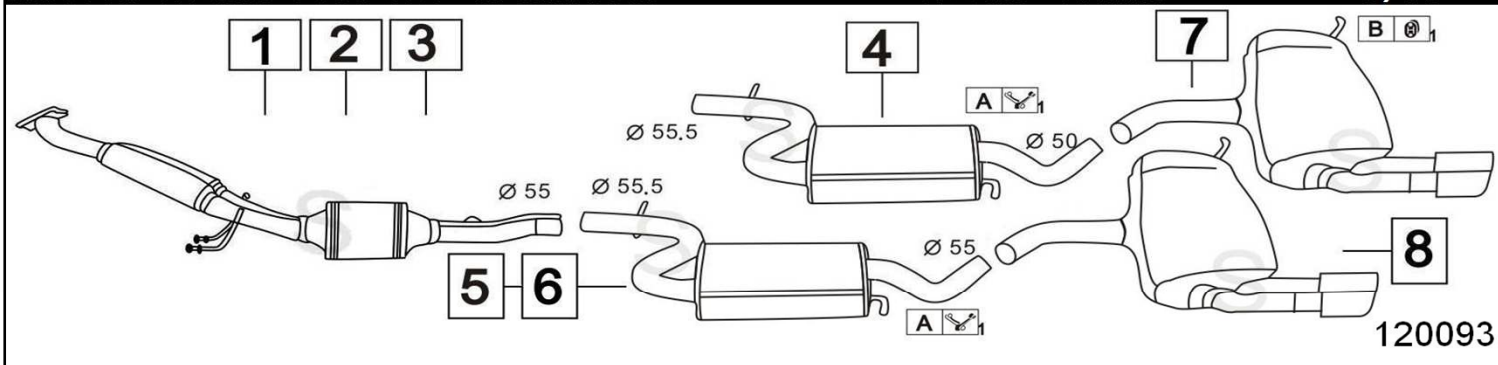

Gennaio 2015

AUDI A3 II serie 2000 FSI SPORTBACK 1984cc 110KW 9/04-

120093

	Codice	Descr.	O.E.	NOTE	Cod. Accessori
1	4021112	KAT	1K0254505AX	per motore BLY-BVZ	A 2113924
2	4021312	KAT		per motore BLX-BVY	B 2753911
3	4021612	KAT		per motore BMB	C
4	4021106	M C	1K0253209AC	per motore BLY-BVZ	D
5	4021136	M C	1K0253209G	per motore BLX-BVY	E
6	4021146	M C	1K0253209N	per motore BMB	F
7	4021147	M P	1K6253609AK		G
8	4021157	M P	1K6253609AB		H