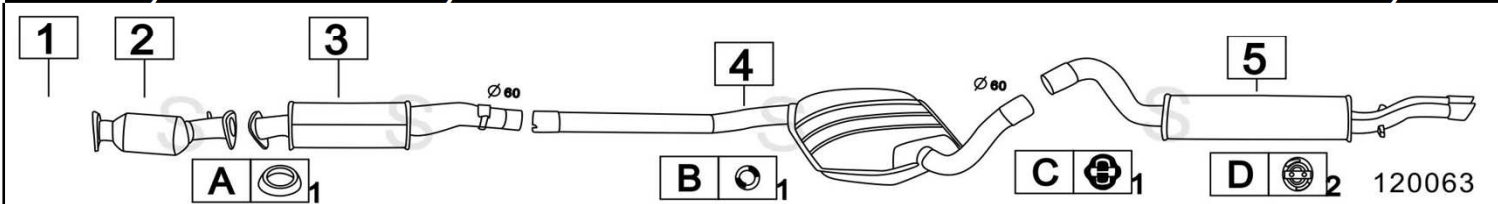

AUDI 80 /90 III serie 2000 / 2300

1984-2309cc 101-103KW

08/89-

	Codice	Descr.	O.E.	NOTE	Cod. Accessori
1	4002500	T C	893253101BL		A 2231958
2	4002512	KAT	893131089AV-893131089AX		B 2003931
3	4002502	M A	893253209AG		C 2113904
4	4002506	M C	893253409P		D 2113902
5	4002507	M P	895253609R		E