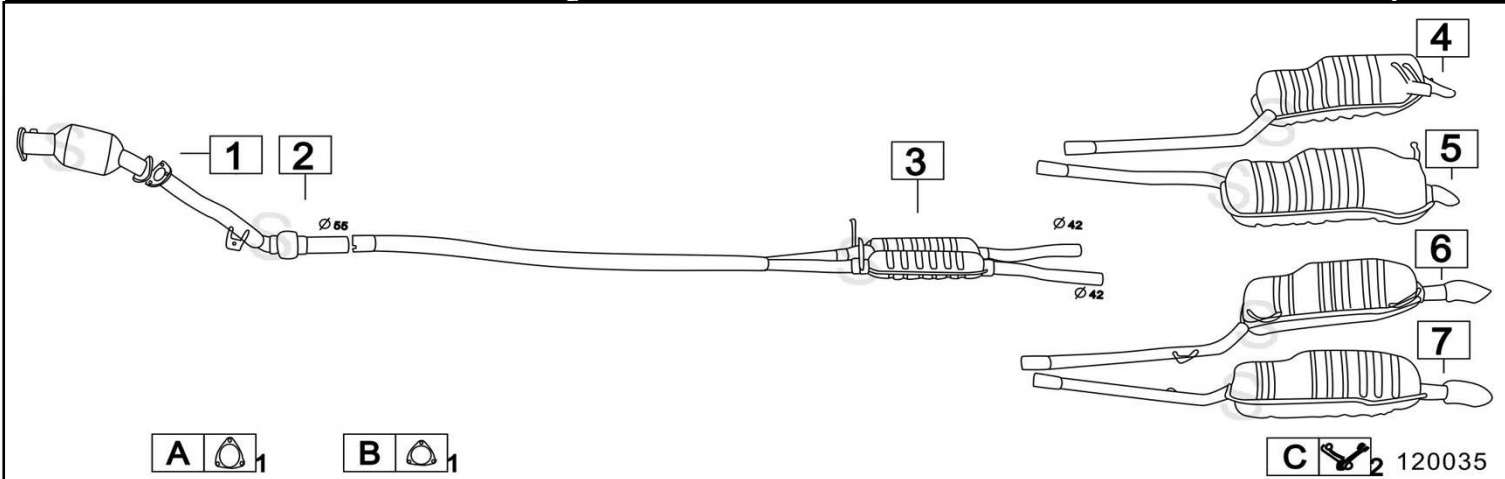

AUDI A6 II serie 1800 20V TURBO QUATTRO 1781cc 110-132KW 03/97-

120035

	Codice	Descr.	O.E.	NOTE	Cod. Accessori
1	4005212	KAT	8e0131089DX	cambio manuale	A 2110953
2	4000705	T I	8D0253301CL	cambio manuale	B 2120905
3	4001606	M C	4B0253409F		C 2113924
4	4001787	M P D	4B0253609M		D
5	4001797	M P S	4B0253609F		E
6	4001687	M P D	4B0253609ET	dal 05/01-	F
7	4001697	M P S	4B0253609ES	dal 05/01-	G