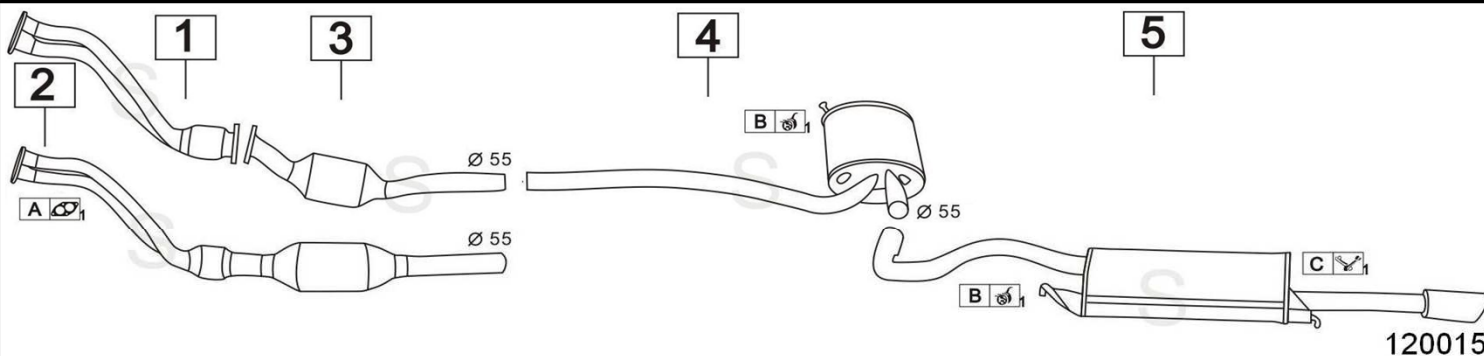

AUDI A4 I SERIE 1800 20V M: ADR-ARG-APT 1781cc 85-92KW 10/94-

	Codice	Descr.	O.E.	NOTE	Cod. Accessori
1	4005500	T C	8D0253101AH		A 2110901
2	4096312	KAT	6N0253609L 6N0253609D 8E0253095HX 3B0253057BX		B 2113936
3	4005512	KAT	8D0131089AX		C 2113924
4	4005506	M C	8D0253409AA-8D0253409T		D
5	4005507	M P	8D0253609S		D