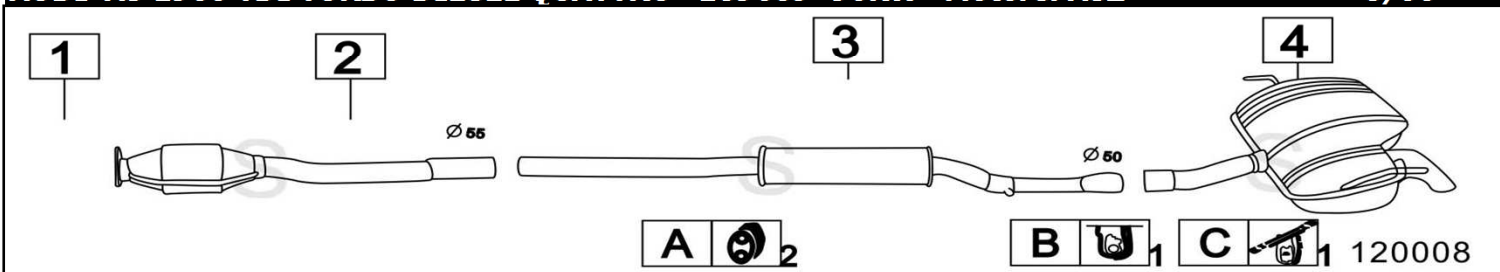

AUDI A3 1900 TDI TURBO DIESEL QUATTRO 1896cc 96KW Motore: ASZ

8/00-

120008

	Codice	Descr.	O.E.	NOTE	Cod. Accessori
1	4000600	T C	1J1253091AR		A 2113916
2	4000612	KAT	028131089DX		B 2113911
3	4000506	M C	1J6253209D		C 2113944
4	4000607	M P	1J6253609BF		D