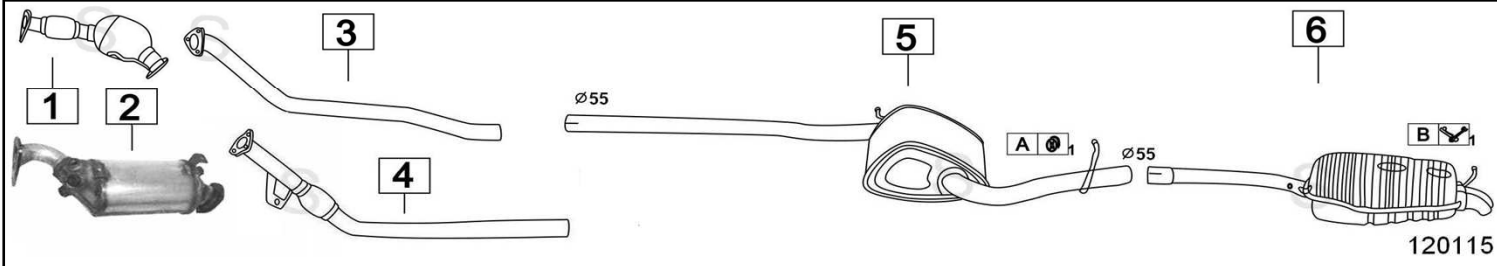

AUDI A4 III serie 2000 TDi M:BPW-BRE-BRD 1968cc 103-125-155-162KW

3/04- 10/09

	Codice	Descr.	O.E.	NOTE	Cod. Accessori
1	4023210	KAT	8E0254201DX		A
2	4009220	FAP	8E0254750H		A
3	4023245	T I	8E0253301DH	Versione con Catalizzatore	C
4	4009205	T A	8E0253301EF	Versione con FAP	D
5	4023236	M C	8E0253409CJ		E
6	4023237	M P	8E0253609JK		F