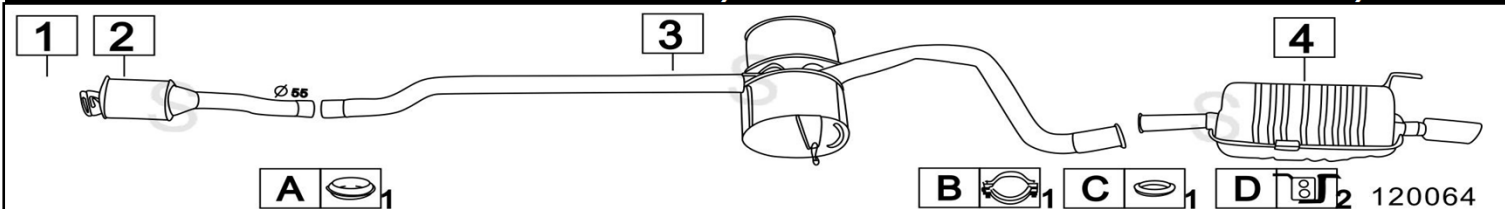

Gennaio 2015

AUDI 80 III serie 2000 1984cc - 101-103 KW / 2300cc

9/91- 95

	Codice	Descr.	O.E.	NOTE	Cod. Accessori
1	4007500	T C	8A0253101G-8A0253101AD	per 2000	A 2230902
2	4007512	KAT	8A0131702C-8A0131702DX	per 2000	B 2114905
3	4007506	M C	8A0253409AA		C 2112958
4	4007507	M P	8A0253609AE		D 2113920