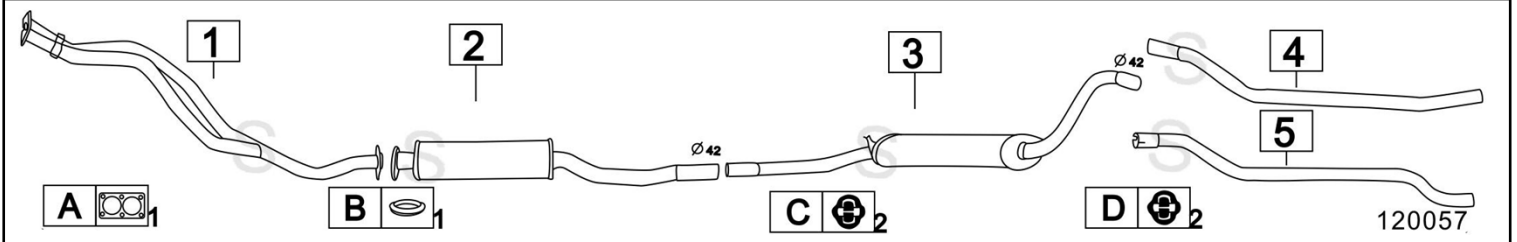

AUDI 80 II serie 1800 COUPE'

8/82- 86

	Codice	Descr.	O.E.	NOTE	Cod. Accessori
1	4077700	T C	855253101L		A 2110902
2	4002602	M A	811253119M		B 2112958
3	4007706	M C	811253409B-811253409F		C 2113904
4	4007708	T P	811253133-811253133E	8/'82-8/'84	D 2113904
5	4007908	T P	811253133J	9/'84-'86	E