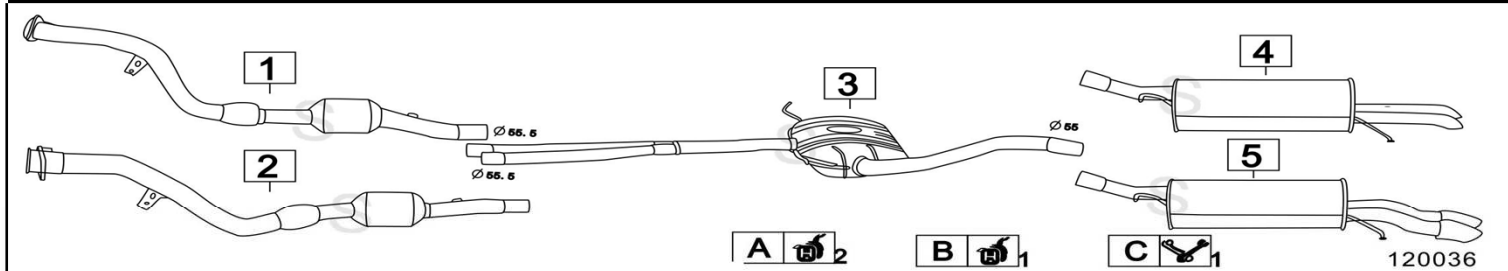

**AUDI A6 II serie 2400/2700 2393cc 100-115-120-121-125KW 2671cc 169KW 03/97-
AUDI A6 II serie 2800 2771cc 132-142KW**

	Codice	Descr.	O.E.	NOTE	Cod. Accessori
1	4031412	KAT	4B0253058LX		A 2113923
2	4031512	KAT	4B0253057JX		B 2113936
3	4004206	M C	4B0253409AQ		C 2113924
4	4004507	M P	4B0253609A-4B0253609AG		D
5	4004537	M P	4B0253609DL	dal 05/01-	E