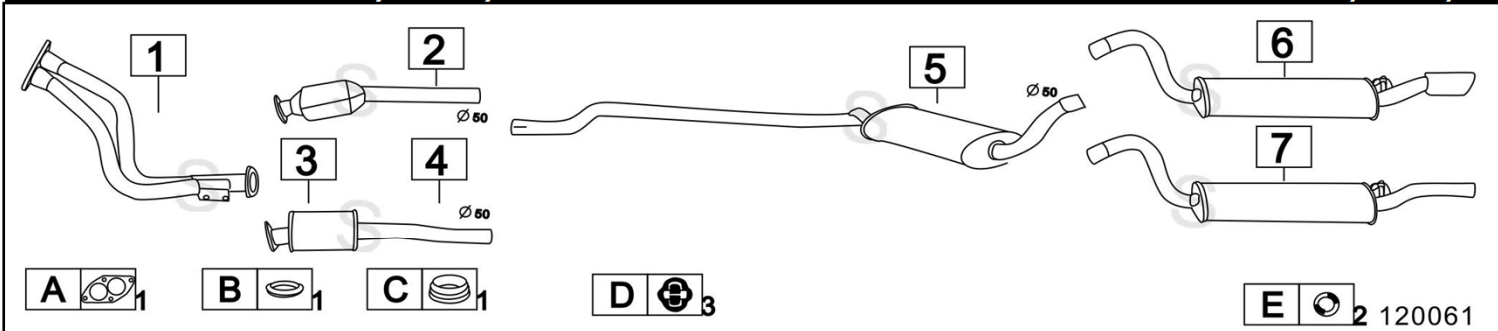

AUDI 80 III serie 1600 / 1800 / 2000

11/86- 8/91

	Codice	Descr.	O.E.	NOTE	Cod. Accessori
1	4007600	T C	893253101AA-893253101J		A 2110901
2	4007312	KAT	893131702P		B 2112958
3	4007602	M A	893253209F		C 2112951
4	4007302	M A	893253209S		D 2113904
5	4007606	M C	893253409B		E 2003931
6	4007637	M P	8G0253609B	per Cabrio - Coupè 2000cc	F
7	4007607	M P	893253609B		G