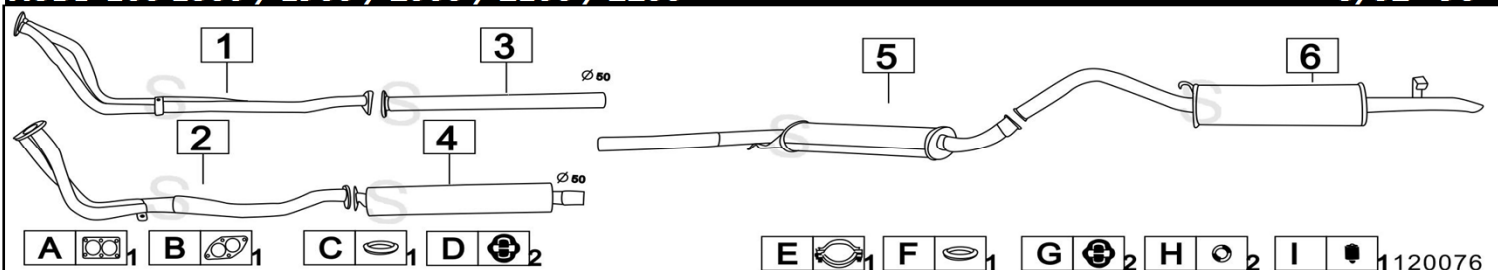

AUDI 100 1800 / 1900 / 2000 / 2100 / 2200

8/82- 90

	Codice	Descr.	O.E.	NOTE	Cod. Accessori
1	4009600	T C	443253101	per 1800	A 2110902
2	4009900	T C	431253101AQ	per 1900/2000/2100/2200	B 2110901
3	4009705	T I	431253301D	per 1800	C-F 2112958
4	4009902	M A	443253119B-443253119F	per 1900/2000/2100/2200	D-G 2113904
5	4009606	M C	443253409-443253409J		E 2114905
6	4009607	M P	443253609A-443253609S		H 2003931
7					I 2113906