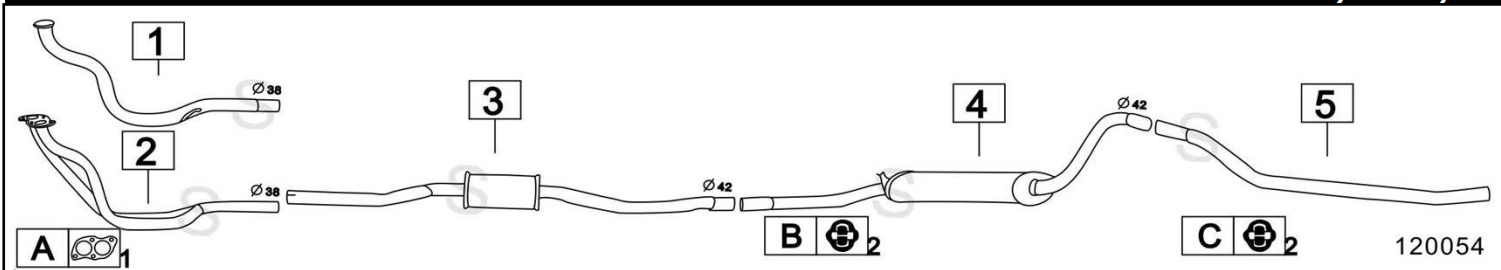

AUDI 80 II serie 1300

8/78- 7/79

	Codice	Descr.	O.E.	NOTE	Cod. Accessori
1	4007700	T C	055253104AF	55cv	A 2110906
2	4007730	T C	055253101AH	60cv	B 2113904
3	4007702	M A	055253209AL		C 2113904
4	4007706	M C	811253409B-811253409F		D
5	4007708	T P	811253133-811253133E		E