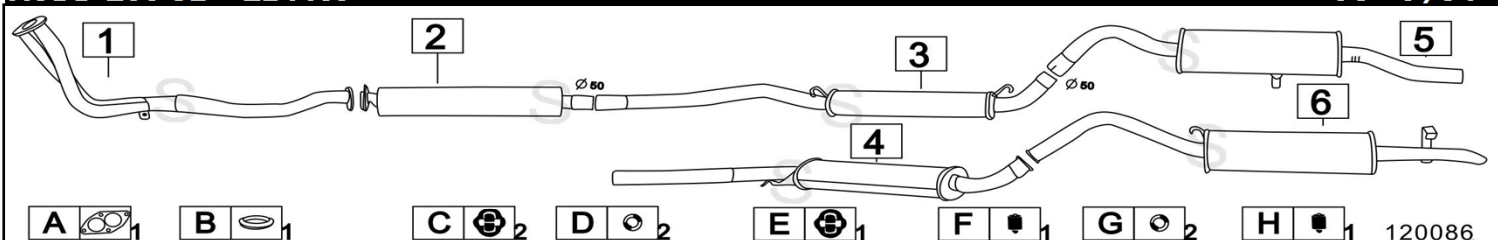

AUDI 200 5E 2144cc

79- 7/84

120086

	Codice	Descr.	O.E.	NOTE	Cod. Accessori
1	4009900	T C	431253101AQ		A 2110901
2	4009902	M A	443253119B-443253119F		B 2112958
3	4009706	M C	431253409	fino al 07/82-	C-E 2113904
4	4009606	M C	443253409-443253409J	dal 08/82-	D-G 2003931
5	4009707	M P	431253609C	fino al 07/82-	F 2113906
6	4009607	M P	443253609A-443253609S	dal 08/82-	H 2113906