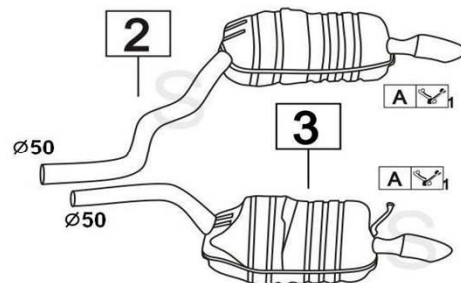

AUDI A4 III serie 2000 TDi QUATTRO + AVANT 1968cc 103-120-125KW 06-

120096

	Codice	Descr.	O.E.	NOTE	Cod. Accessori
1	4006087	M P D	8E0253609JA		A 2113924
2	4006097	M P S	8E0253609HT		B

AUDI A4 III serie 2700 TURBO DIESEL TDi 2698cc 120-132KW 06-