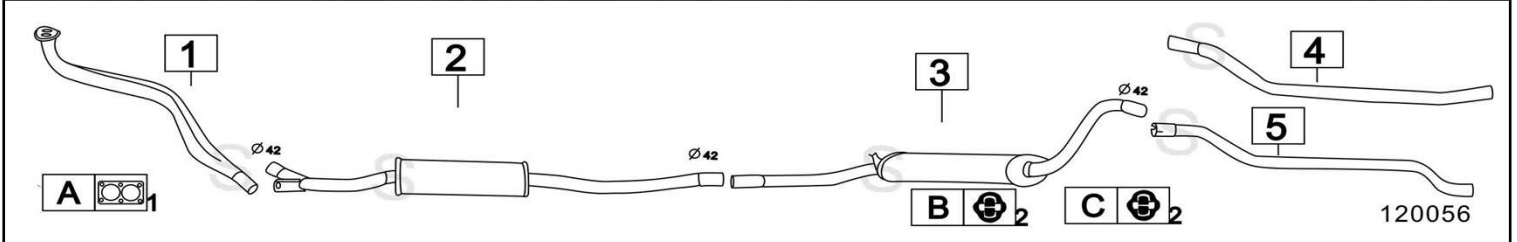

Gennaio 2015

AUDI 80 II serie 1300 - 1600 COUPE' - 1800 COUPE'

08/78-

	Codice	Descr.	O.E.	NOTE	Cod. Accessori
1	400000	T C	843253101E-855253101H		A 2110902
2	4007402	M A	055253209AD-321253209E		B 2113904
3	4007706	M C	811253409B-811253409F		C 2113904
4	4007708	T P	811253133-811253133E	fino al 08/84	D
5	4007908	T P	811253133J	dal 09/84	E