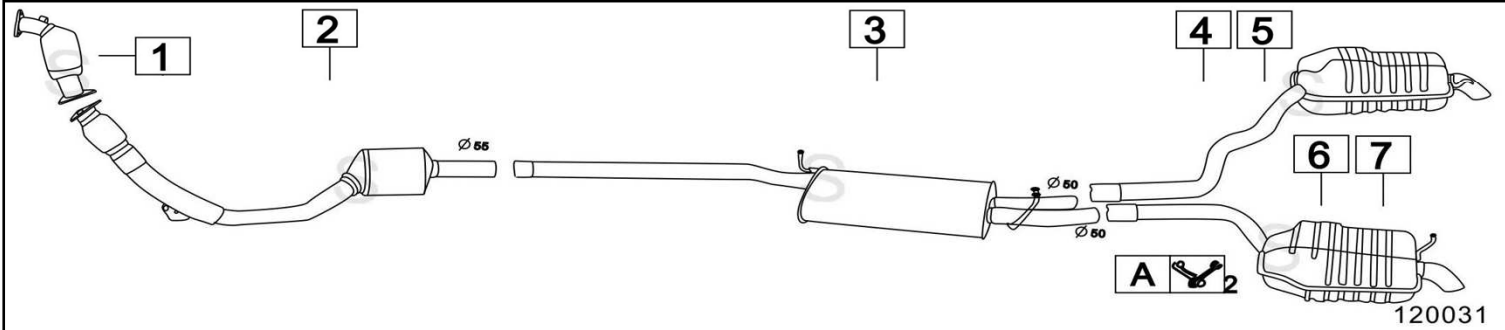

AUDI A4 II serie 2500 Tdi TURBO DIESEL 2496cc 114-120KW 5/01-

	Codice	Descr.	O.E.	NOTE	Cod. Accessori
1	4005610	T C	8E0131089JX		A 2113924
2	4005912	KAT	8E0254502EX-8E0254505MX-8E1253057DX		B
3	4005906	M C	8E0253409AA-8E0253409BJ		C
4	4005987	M P D	8E0253609CM		D
5	4009287	M P D	8E0253609JC	dal 11/1994	E
6	4005997	M P S	8E0253609CL		D
7	4009297	M P S	8E0253609JB	dal 11/1994	E