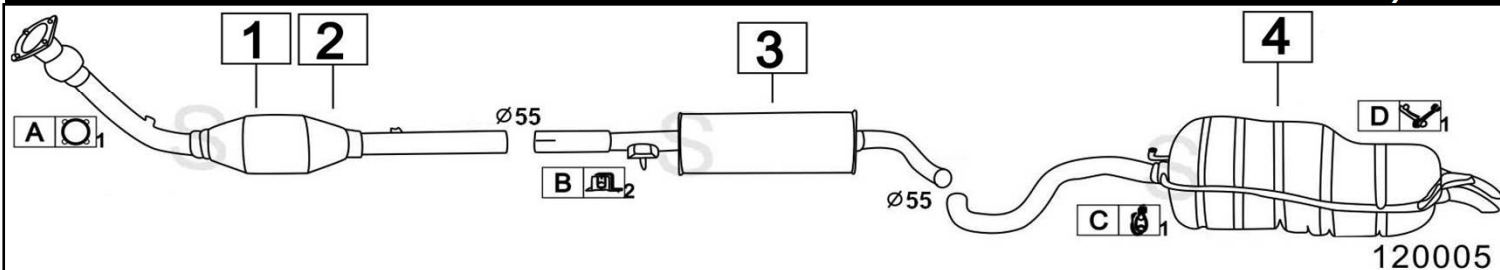

AUDI A3 1800 20V TURBO

1781cc 110-132KW

12/96-

	Codice	Descr.	O.E.	NOTE	Cod. Accessori
1	4068512	KAT	1J1253058GX-1J2253058QX-1J2253058RX		A 2110957
2	4068612	KAT	1J0254501BX	Dal 05/2000-	B 2113938
3	4068506	M C	1J0253209C-1J0253209D		C 2113930
4	4068207	M P	1J6253609BA-1J6253609CC-1J6253609J-1J6253609L		D 2113924