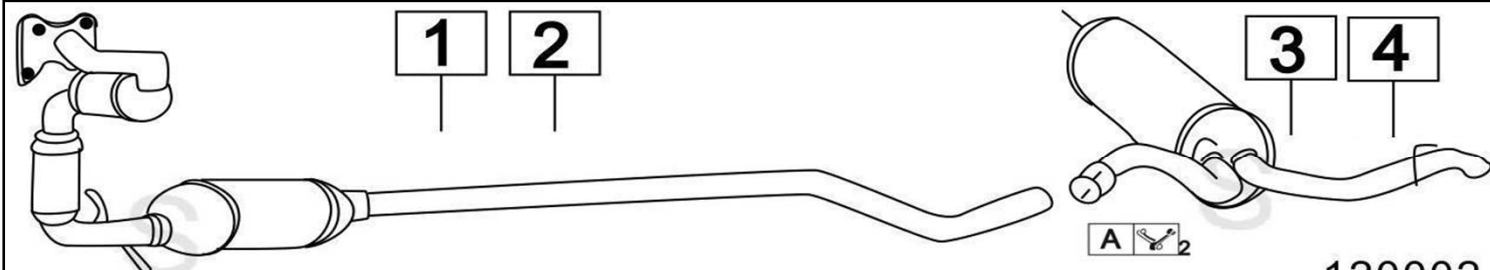

120002

Codice	Descr.	O.E.	NOTE	Cod. Accessori	
1	4003612	KAT	8Z0253057AX	A	2113924
2	4003712	KAT	8Z0254500HX	B	
3	4003607	M P	8Z0253609L	C	
4	4003637	M P	8Z0253609S	D