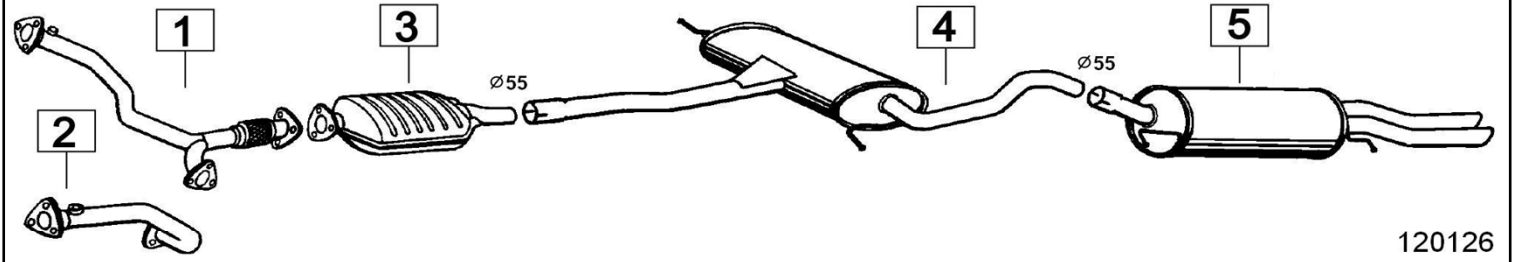

AUDI A4 I SERIE 2600/2800 V6 Mot: ABC-AAH 2598-2771cc 110-128KW 95- 7/98

	Codice	Descr.	O.E.	NOTE	Cod. Accessori
1	4021480	T C D	8D0253102J		A
2	4021490	T C S	3B0253409K 3B0253409T		B
3	4021412	KAT	357253409C 3A0253409B		C
4	4021406	M C	4A0253609F 4A0253609BK		D
5	4021407	M P	533253609L 533253609F		E