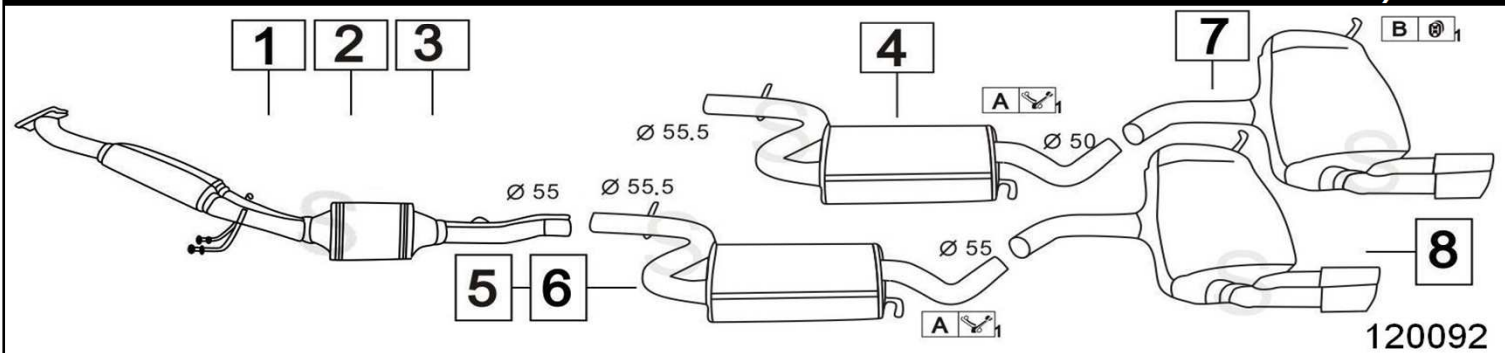

AUDI A3 II serie 2000 FSI

1984cc 110KW

5/03-

120092

	Codice	Descr.	O.E.	NOTE	Cod. Accessori	
1	4021112	KAT		per motore BLY-BVZ	A	2113924
2	4021312	KAT		per motore BLX-BVY	B	2753911
3	4021612	KAT		per motore BMB	C	
4	4021106	M C	1K0253209AC	per motore BLY-BVZ	D	
5	4021136	M C	1K0253209G	per motore BLX-BVY	E	
6	4021146	M C	1K0253209N	per motore BMB	F	
7	4021107	M P	1K6253609AJ	per motore BLY-BVZ	G	
8	4021137	M P	1K6253609K		H