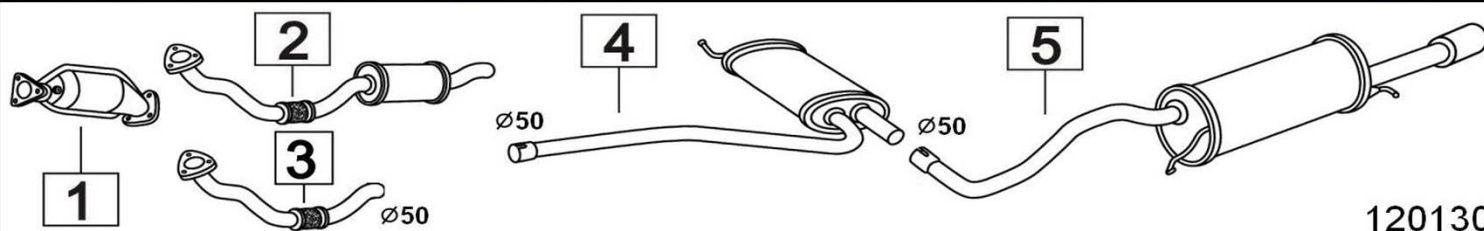

AUDI A4 I SERIE 1600 Mot. ANA-ALZ 1595cc 74-75KW 08/98-

	Codice	Descr.	O.E.	NOTE	Cod. Accessori
1	4096612	KAT	8E0131089EX	per 75kw motore ALZ	A
2	4005002	M A	8D0253209C		B
3	4005005	T A	8D0253209C	Tubo modifica	C
4	4005006	M C	8D0253409AB-8D0253409AC		D
5	4005007	M P	8D025309AA		E