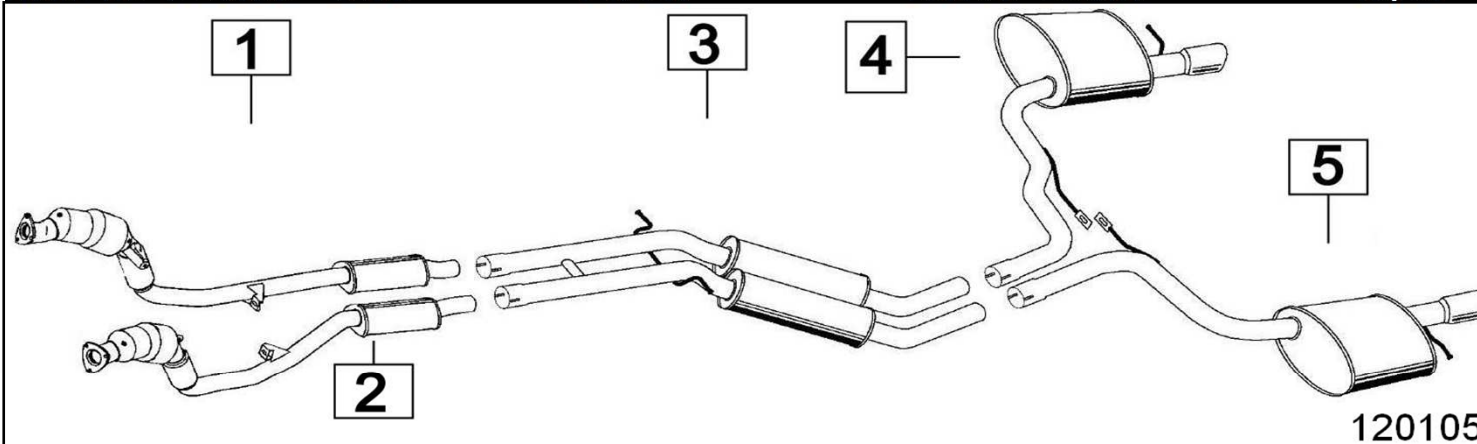

AUDI A6 III serie 2400

M:BDW

2393cc 130KW

05/04-

	Codice	Descr.	O.E.	NOTE	Cod. Accessori	
1	4020016	KAT			A	
2	4020116	KAT			B	
3	4020006	M C	4F0253409P		C	
4	4020087	M P D	4F0253610D		D	
5	4020097	M P S	4F0253609D		E