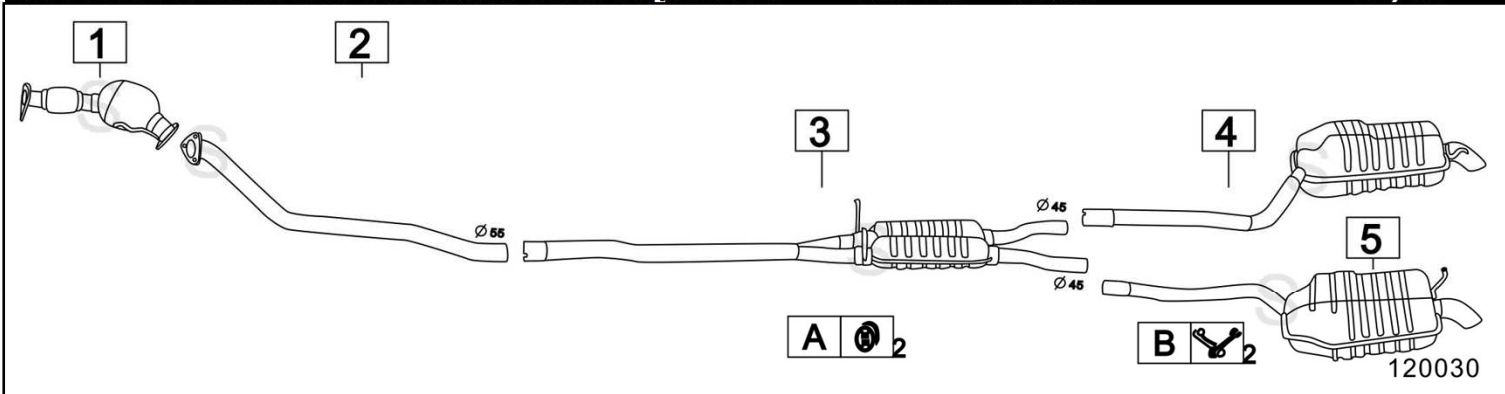

Gennaio 2015

AUDI A4 II serie 1900 Tdi TURBO DIESEL QUATTRO 1896cc - 96KW 11/01-

	Codice	Descr.	O.E.	NOTE	Cod. Accessori
1	4005712	KAT	8E0254200DX		A 2753911
2	4005405	TI	8E0253301T		B 2113924
3	4008806	M C	8E0253409AE		C
4	4005487	M P D	8E0253609CT		D
5	4005497	M P S	8E0253609CS		E