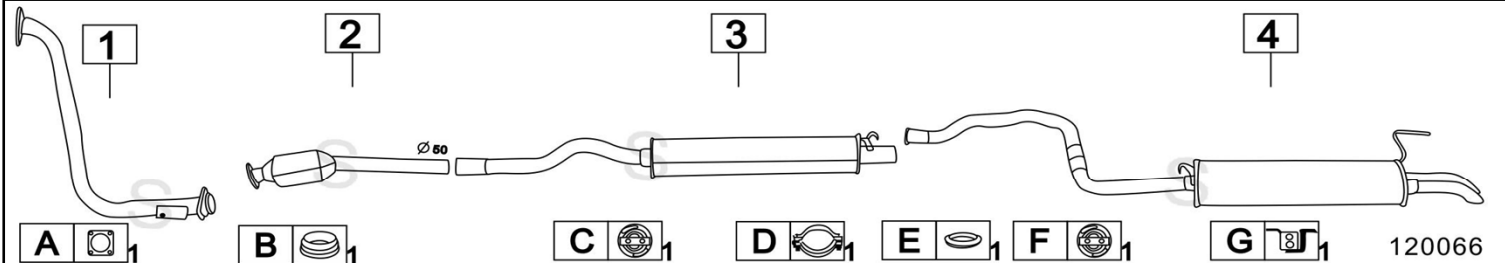

AUDI 80 III serie 1900 TURBO DIESEL 1896cc - Motore:AAZ/1Z

9/91- 95

	Codice	Descr.	O.E.	NOTE	Cod. Accessori
1	4007000	T C	8A0253101B		A 2110916
2	4007012	KAT	8A0131702BX		B 2112951
3	4007306	M C	8A0253409AB-8A0253409F		C-F 2113902
4	4007007	M P	8A0253609AQ		D 2114905
5					E 2112958
6					G 2113920