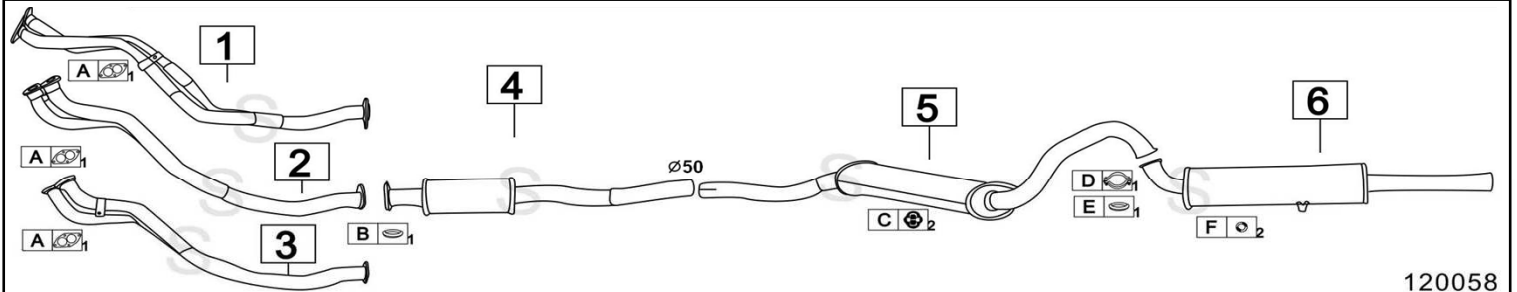

AUDI 80 II serie 1600 GLE 1800 GTE 1900 COUPE'GT 2200 COUPE'GT

9/78- 86

	Codice	Descr.	O.E.	NOTE	Cod. Accessori
1	4002400	T C	811253101J		A 2110901
2	4002800	T C	855253101	per 1900	B 2112958
3	4002830	T C	855253101K	per 2200	C 2113904
4	4002402	M A	811253119J-811253119R		D 2114905
5	4002406	M C	811253409C		E 2112958
6	4002407	M P	811253609Q-855253609A		F 2003931