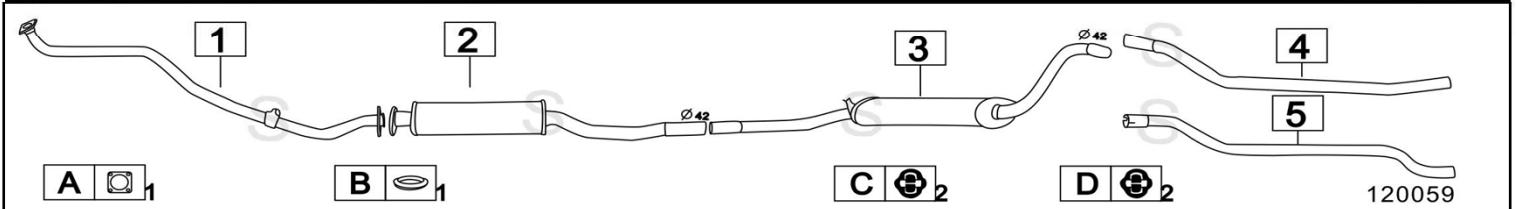

AUDI 80 II serie 1600 DIESEL

80- 86

	Codice	Descr.	O.E.	NOTE	Cod. Accessori
1	4002600	T C	811253101S		A 2110903
2	4002602	M A	811253119M		B 2112958
3	4007706	M C	811253409B-811253409F		C 2113904
4	4007708	T P	811253133-811253133E	fino al 08/84	D 2113904
5	4007908	T P	811253133J	dal 09/84-	E