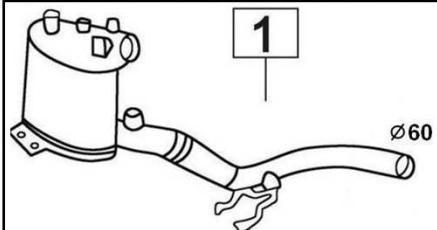

AUDI A3 II serie 2000 TDI 4X4 FAP Mot:BMN-CBBB-CFGB 1968cc 125KW 1/06- 9/10

120114

	Codice	Descr.	O.E.	NOTE	Cod. Accessori
1	4022022	FAP	1K0254703GX		A