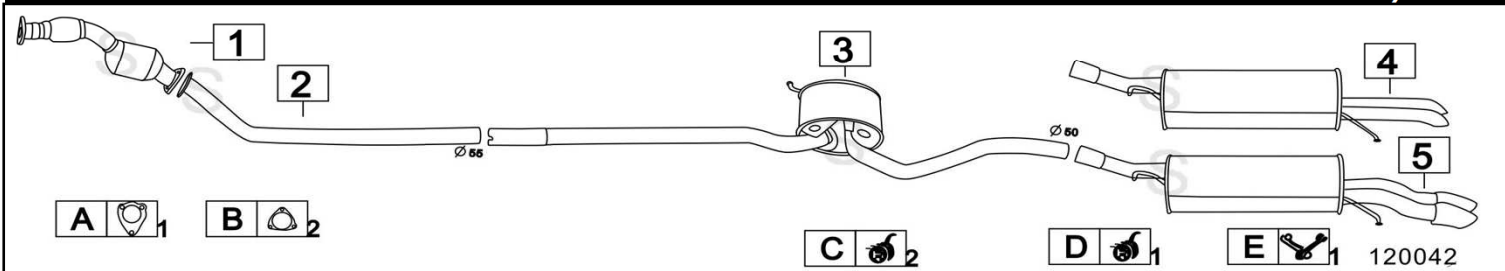

AUDI A6 II serie 1900 TDI TURBO DIESEL 1896cc - 81-85KW

03/97-

	Codice	Descr.	O.E.	NOTE	Cod. Accessori
1	4000412	KAT	3B0131089AX		A 2110941
2	4000405	TI	8D0253301AD-8E0253301P		B 2360905
3	4004006	M C	4B0253409-4B0253409AB-4B0253409CF		C 2113923
4	4004007	M P	4B0253609BE-4B0253609CA		D 2113936
5	4004037	M P	4B0253609FJ	dal 05/01-	E 2113924