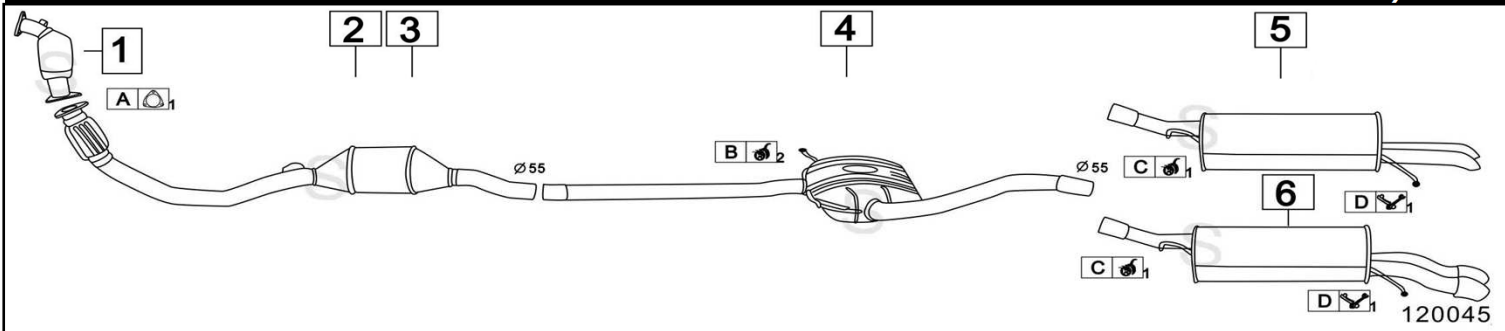

AUDI A6 II serie 2500 TDI V6 TURBO DIESEL 2496cc - 114-120-132KW 03/97-

	Codice	Descr.	O.E.	NOTE	Cod. Accessori
1	4001010	KAT	4D0131090MX		A 2120908
2	4001016	KAT	4B0131702FX	per cambio manuale	B 2113923
3	4001012	KAT	4B0131702GX-4B0131702HX	per cambio automatico	C 2113936
4	4004506	M C	4B0253409A-4B0253409BP		D 2113924
5	4004507	M P	4B0253609A-4B0253609AG		E 2113924
6	4004537	M P	4B0253609DL-4B0253609ER	dal 05/01-	F