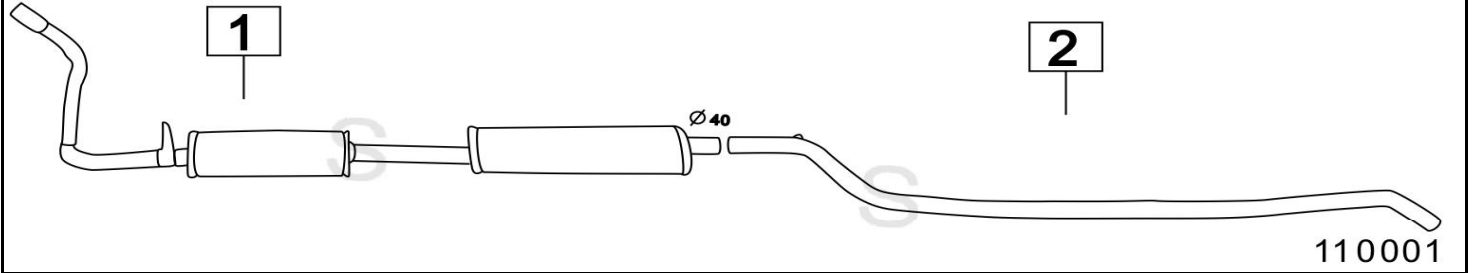

Aggiornato ottobre 2014

ARO SUPER ISCHIA 4x4 BENZINA 1400cc Motore RENAULT

110001

	Codice	Descr.	O.E.	NOTE	Cod. Accessori	
1	5133509	G M	1011200020+-1011200030+-1011200040		A	
2	5133508	T P	1031200060		B	

SUPER ISCHIA 4x4 DIESEL 1600cc Motore Volkswagen

110002

	Codice	Descr.	O.E.	NOTE	Cod. Accessori	
1	5138709	G M			A	
2	5138708	T P			B	