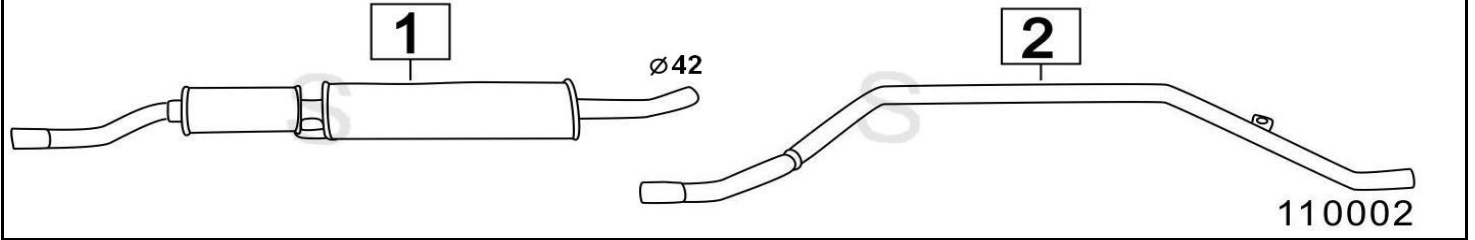

Aggiornato ottobre 2014

ARO SUPER ISCHIA 4x4 BENZINA 1400cc Motore RENAULT

110001

	Codice	Descr.	O.E.	NOTE	Cod. Accessori	
1	5133509	G M	1011200020+-1011200030+-1011200040		A	
2	5133508	T P	1031200060		B	

SUPER ISCHIA 4x4 DIESEL 1600cc Motore Volkswagen

110002

	Codice	Descr.	O.E.	NOTE	Cod. Accessori	
1	5138709	G M			A	
2	5138708	T P			B	