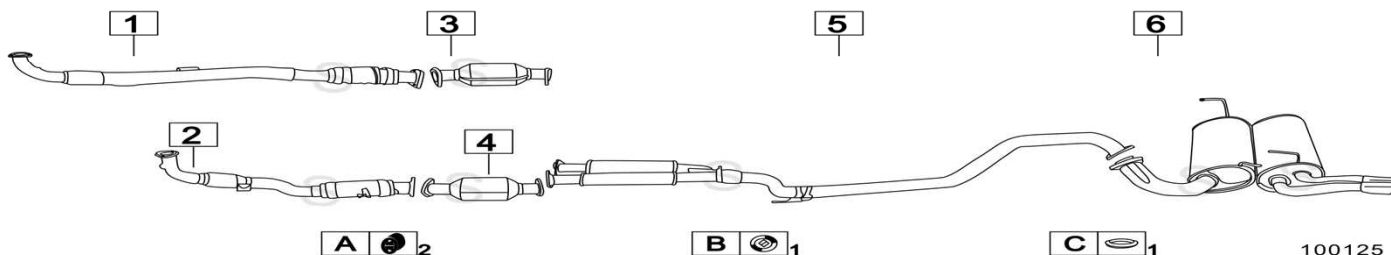

ALFA 164 3000i V6 24V Q4 4WD QUADRIFOGLIO VERDE - 2959cc

11/93- 98

100125

	Codice	Descr.	O.E.	NOTE	Cod. Accessori
1	3022180	T C D	60587674		A 2333914
2	3022190	T C S	60586392		B 2363903
3	3011712	KAT	60586958		C 2102958
4	3011712	KAT	60586958		D
5	3011709	G M	60621983		E
6	3011707	M P	60621984		F