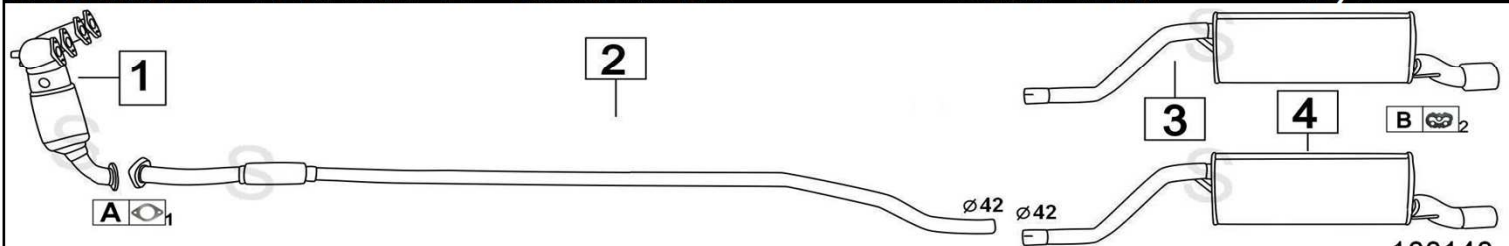

ALFA ROMEO MITO 1400 8V Mot. 350A1000

1368cc 57KW

03/11-

100148

	Codice	Descr.	O.E.	NOTE	Cod. Accessori	
1	3023212	KAT	51864892		A	
2	3260205	TI	51782326		B	2123941
3	3023237	M P	50521392		C	
4	3023207	M P	50521390	con tubo cromato	D