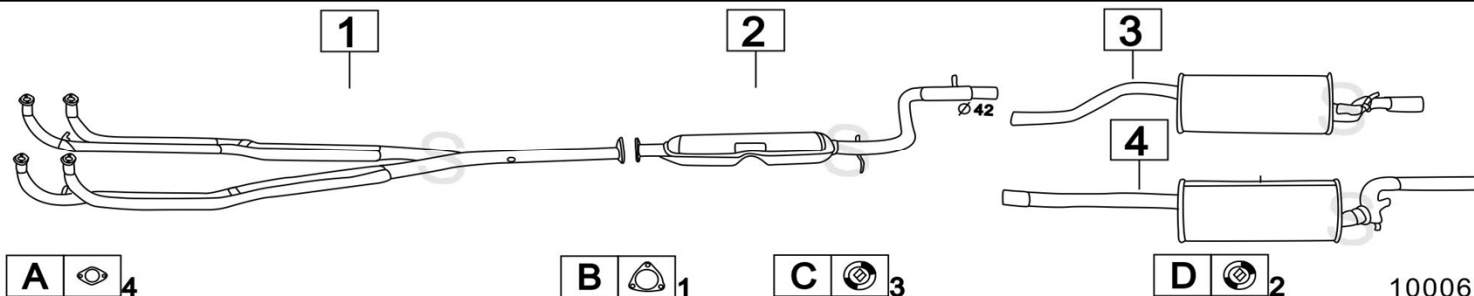

ALFA 33 1700 CATALIZZATA - 102 CV

88- 89

	Codice	Descr.	O.E.	NOTE	Cod. Accessori
1	3009330	T C	60537816		A 2360902
2	3009316	KAT	60580665		B 2110921
3	3009307	M P	60537532-60537676		C 2363903
4	3009507	M P	60537706	per S.W.	D 2363903