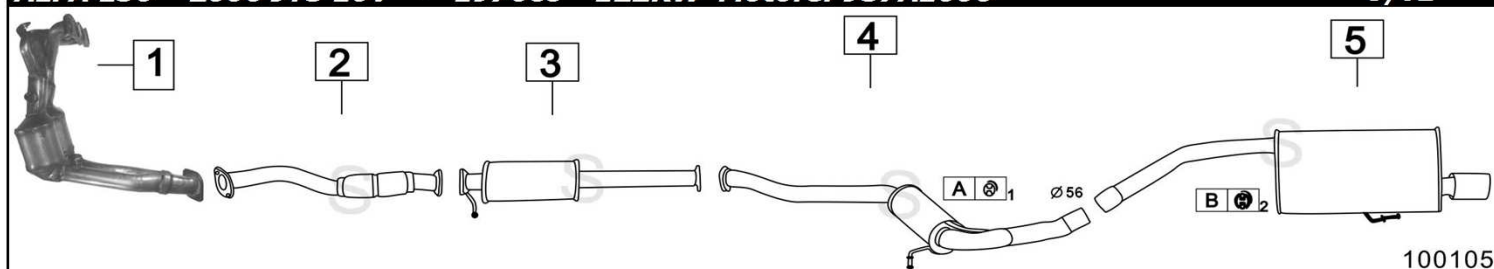

ALFA 156 2000 JTS 16V - 1970cc 122KW Motore: 937A1000

3/02-

100105

	Codice	Descr.	O.E.	NOTE	Cod. Accessori	
1	3020612	KAT	55180214		A	2323901
2	3019134	TI	55182480		B	2333922
3	3020602	M A	60694711		C	
4	3020506	M C	60652869-60670267		D	
5	3020507	M P	60652526-60674418		E