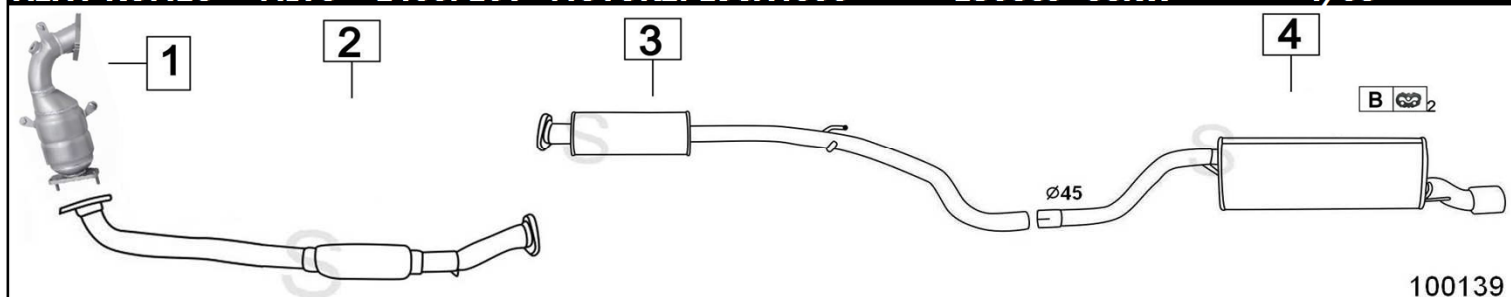

ALFA ROMEO MITO 1400i 16V MOTORE: 198A4000 1368cc 88KW 4/08-

	Codice	Descr.	O.E.	NOTE	Cod. Accessori
1	3261010	KAT	51867679		A
2	3023500	T C	51796251		B 2123941
3	3261036	M C	51801436		C
4	3023507	M P	50516819		D