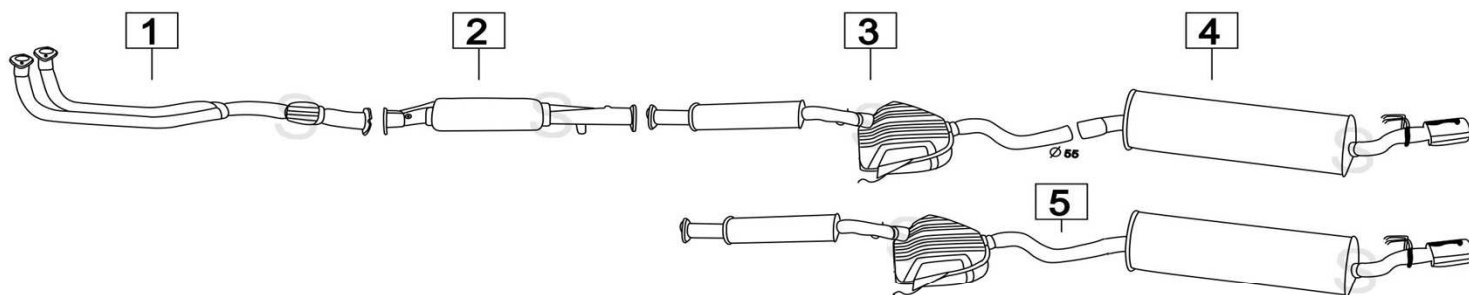

ALFA 155 TWIN SPARK 1700 - 1800 - 2000

92- 96

	Codice	Descr.	O.E.	NOTE	Cod. Accessori
1	3012300	T C	60573169-60574421		A 2360901
2	3012312	KAT	6060375		B 2360910
3	3012306	M C			C 2333912
4	3012307	M P	60587684		D 2102958
5	3012309	G M	60574432-60582371		E 2333913
6					F 2363903
7					G 2223905