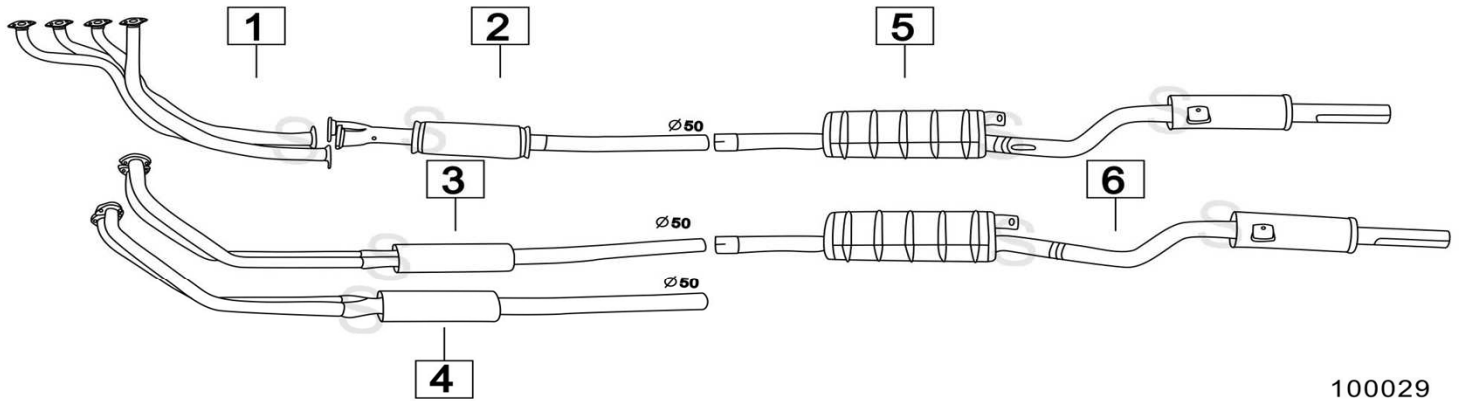

ALFA GIULIETTA 1300

100029

	Codice	Descr.	O.E.	NOTE	Cod. Accessori	
1	3008901	I C		FLANGIA PICCOLA	A	
2	3008912	KAT		FLANGIA PICCOLA	B	
3	3008602	M A	136590736000		C	
4	3008902	M A			D	
5	3008609	G M			E	
6	3008909	G M	136590736000		F