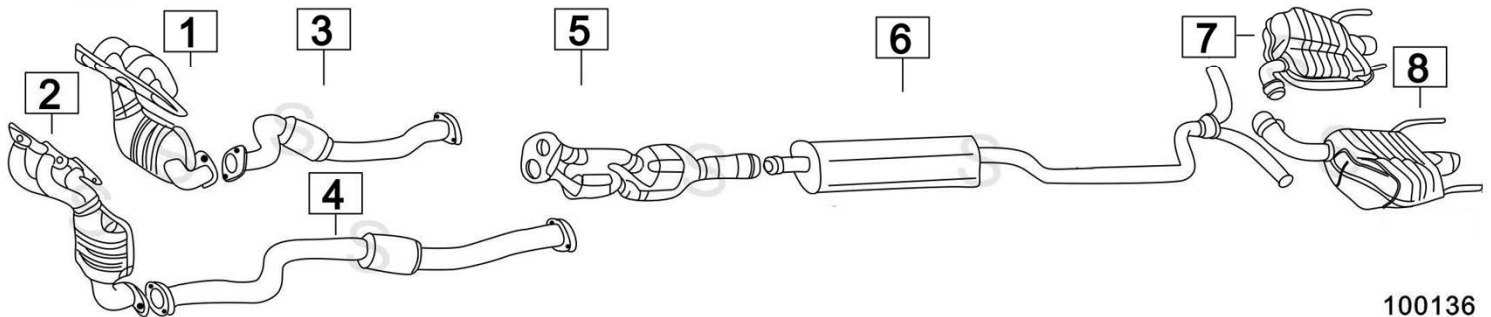

ALFA 159 3200i V6

9/05-

	Codice	Descr.	O.E.	NOTE	Cod. Accessori
1	3022212	KAT	51785419		A
2	3022210	KAT	51785420		B
3	3022290	T C S	51755654		C
4	3022280	T C D	51750411		D
5	3022216	KAT	51750412		E
6	3022206	M C	51750413		F
7	3022287	M P D	51767659	destro	G
8	3022297	M P S	51767558	sinistro	H