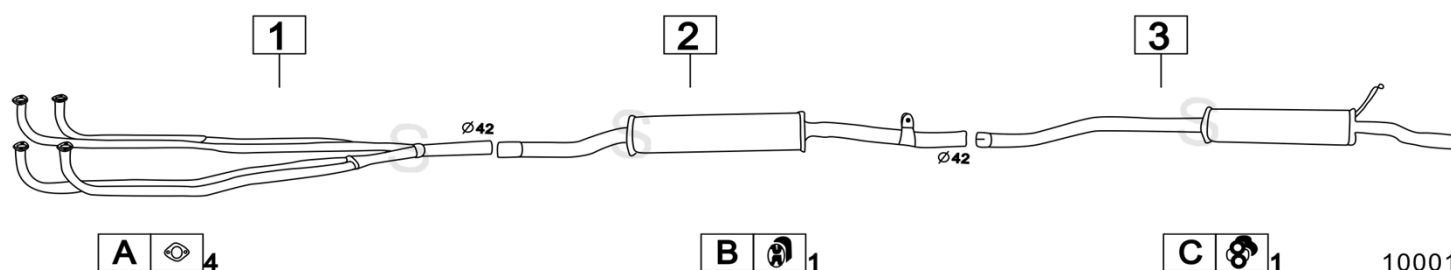

ALFA ARNA 1200 L /SL - 1300 TI

8/83-87

100017

	Codice	Descr.	O.E.	NOTE	Cod. Accessori	
1	3009700	T C	60504302		A	2360902
2	3004706	M C	96585825		B	2743901
3	3004707	M P	60747092		C	2753903