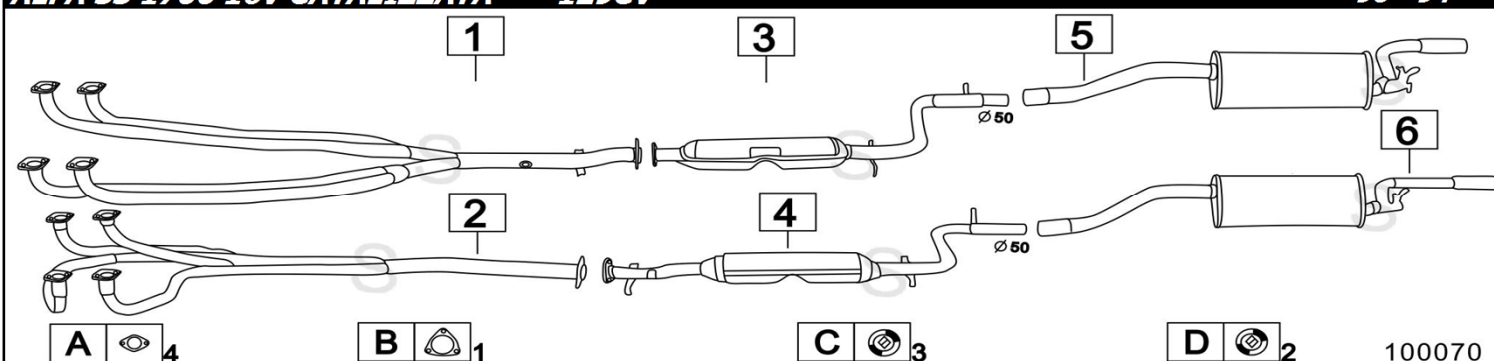

**ALFA 33 1700 16V CATALIZZATA - 129CV**

90- 94

100070

	Codice	Descr.	O.E.	NOTE	Cod. Accessori
1	3015900	T C	60560835	fino al 8/1992	A 2360902
2	3015500	T C	60564484-60588587	dal 09/1992-	B 2110921
3	3015916	KAT	60580664	fino al 8/1992	C 2363903
4	3027616	KAT	60590160	dal 09/1992-	D 2363903
5	3015907	M P	60543003		E
6	3015607	M P	60547480	per S.W.	F