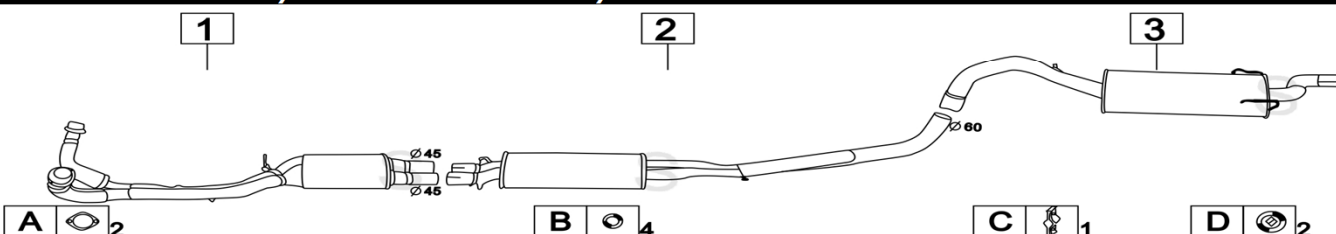

ALFA 75 2500 V6 / 2492cc - 3000 V6 / 2959cc

88- 92

100081

	Codice	Descr.	O.E.	NOTE	Cod. Accessori
1	3007212	KAT	60518158		A 2360907
2	3007206	M C	60528963		B 2003931
3	3007207	M P	60528964		C 2363901