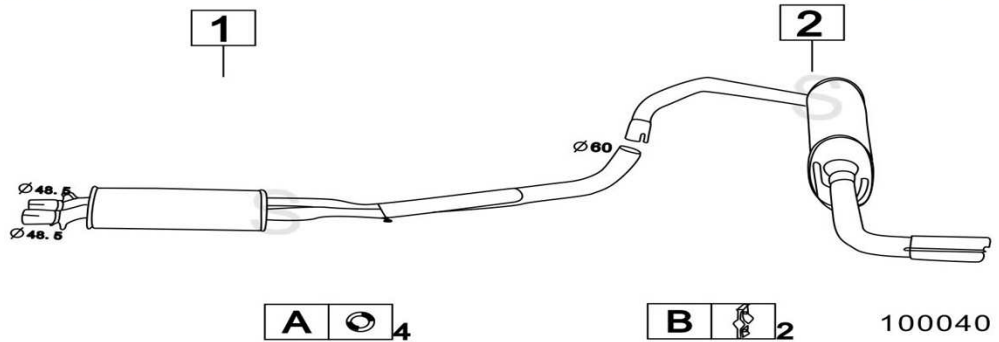

ALFA ROMEO RZ / SZ - 3000cc V6

89-93

	Codice	Descr.	O.E.	NOTE	Cod. Accessori	
1	3017306	M C	60555005		A	2003931
2	3017307	M P	96322468		B	2363901