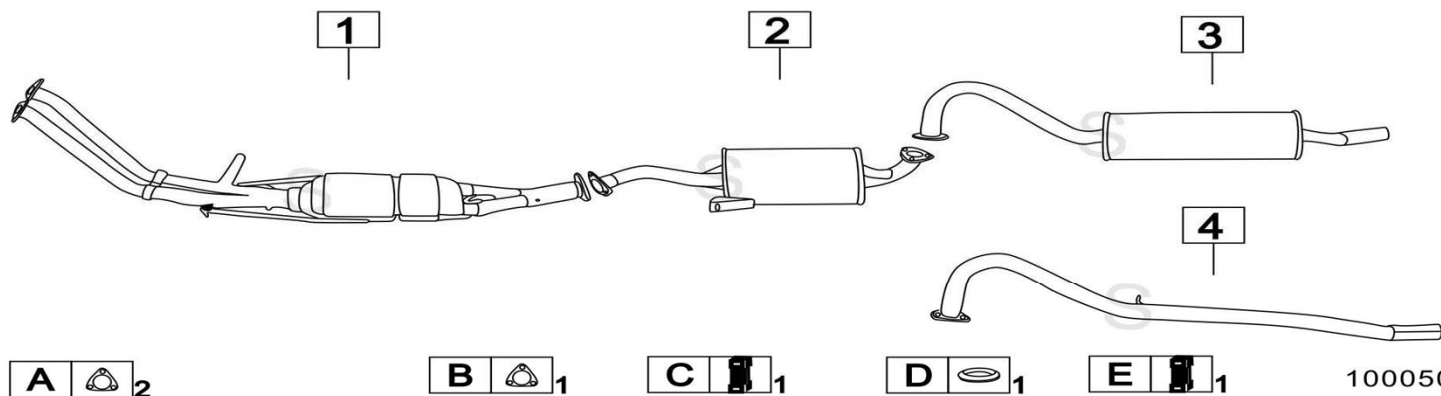

ALFA SPIDER 200i CATALIZZATO MOTRONIC

06/90- 94

100050

	Codice	Descr.	O.E.	NOTE	Cod. Accessori
1	3017012	KAT	60555487		A 2360903
2	3017006	M C	60548295		B 2110905
3	3000137	M P			CE 2363902
4	3000108	T P		tubo posteriore sport	D 2361951