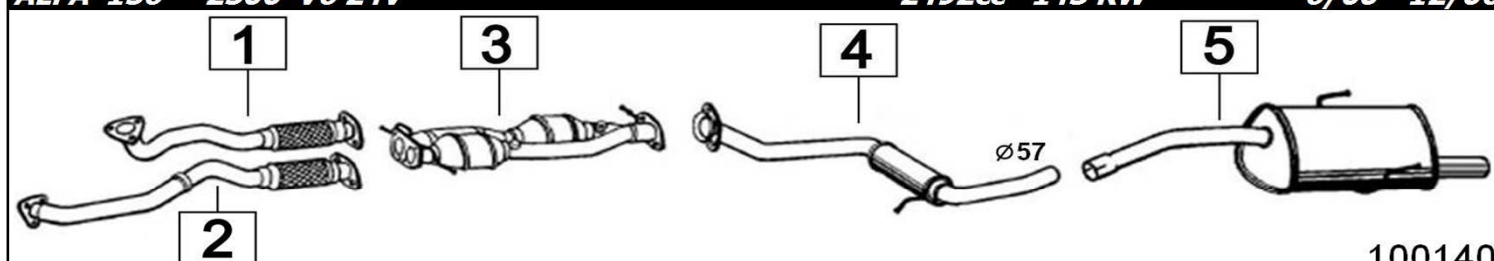

ALFA 156 2500 V6 24V - 2492cc 143 KW

6/00- 12/06

100140

	Codice	Descr.	O.E.	NOTE	Cod. Accessori	
1	3028280	T C D	60669658		A	
2	3028290	T C S	60669659		B	
3	3020516	KAT	60670266		C	
4	3020506	M C	60670267		D	
5	3020507	M P	55181623		E