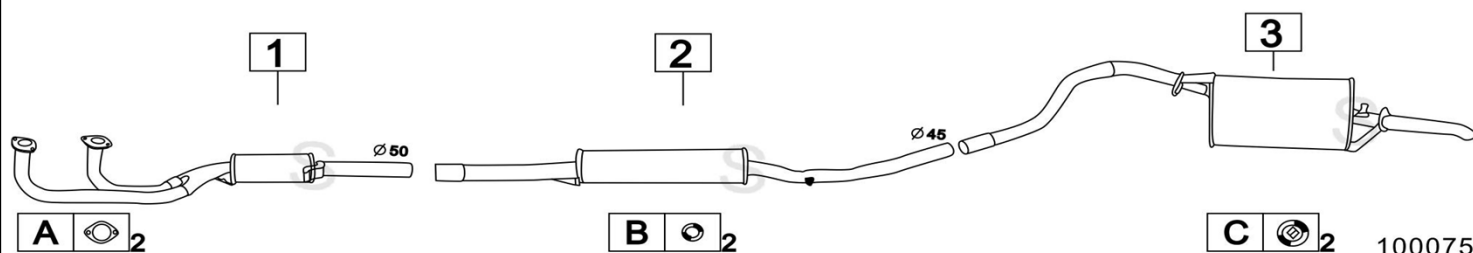

ALFA 75 1600 1°SERIE - 1560cc - 1570

85- 92

	Codice	Descr.	O.E.	NOTE	Cod. Accessori
1	3008002	M A			A 2360901
2	3008106	M C	50030008-60701995-60730551		B 2003931
3	3007007	M P	60526051		C 2363903