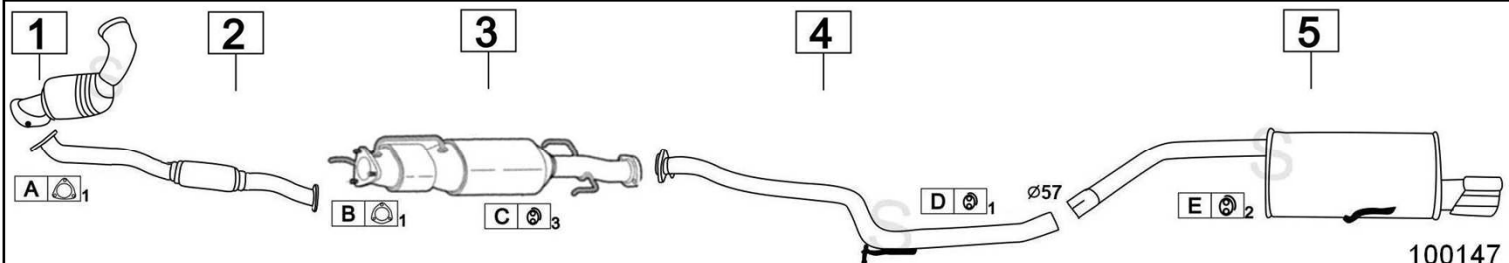

ALFA GT 1900 16V JTD TD FAP MOTORE: 937A5000

1910cc - 110KW

1/04-

100147

	Codice	Descr.	O.E.	NOTE	Cod. Accessori	
1	3020810	KAT	51800716		A	2330924
2	3012100	T C	51784938		B	2330922
3	3012126	FAP	51780162-51800537		C	2323901
4	3020905	TI	60677363		D	2323901
5	3020837	M P	51795114		E	2323901