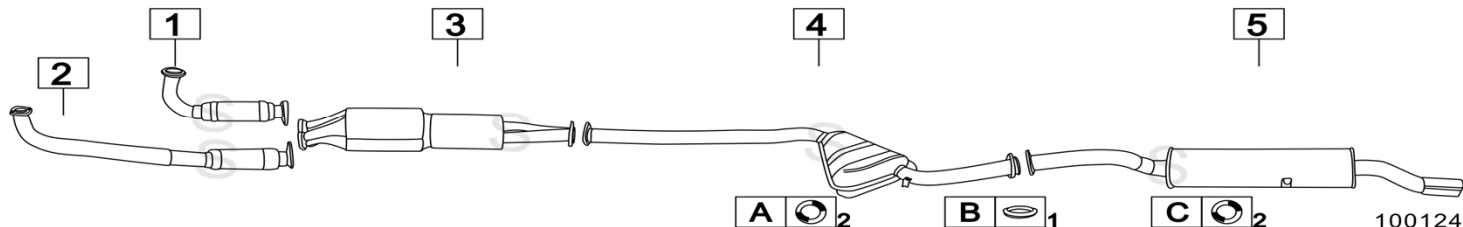

ALFA 164 3000i V6 24V SUPER QUADRIFOGLIO VERDE - 2959cc

9/92- 98

100124

	Codice	Descr.	O.E.	NOTE	Cod. Accessori
1	3014080	T C D	60573408		A 2003930
2	3014090	T C S	60573407		B 2102958
3	3014012	KAT	60589799		C 2003930
4	3014006	M C	60590147		D
5	3014307	M P	60573360-60573430		E