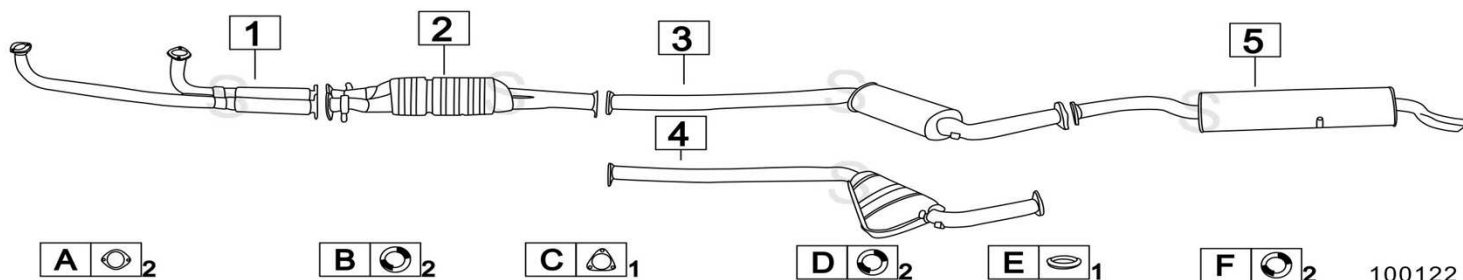

ALFA 164 3000i V6 CATALIZZATA - 2959cc

87- 8/92

100122

	Codice	Descr.	O.E.	NOTE	Cod. Accessori
1	3014900	T C	60510296-60510807-60566338-60567241		A 2360909
2	3014912	KAT	60569067		BF 2003930
3	3019206	M C	60510809	dal 1987 al 1991	C 2360910
4	3014106	M C	60546809	dal 1991	D 2003930
5	3014437	M P	60510295-60559412		E 2102958