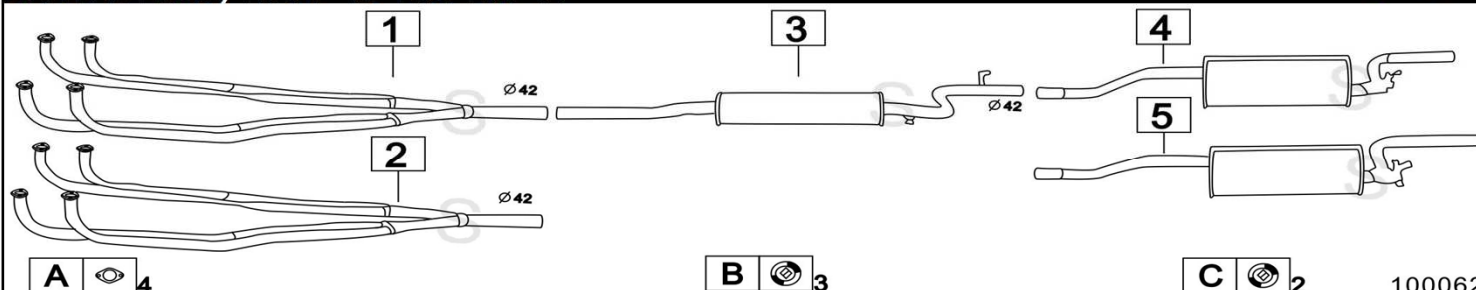

ALFA 33 1500 / 1700 97-105-107 CV

90- 92

	Codice	Descr.	O.E.	NOTE	Cod. Accessori
1	3009600	T C	60536851	per 1500cc	A 2360902
2	3009300	T C	60537453	per 1700CC	B 2363903
3	3009706	M C	60537136		C 2363903
4	3018507	M P	60538290		D
5	3018207	M P		per S.W.	E