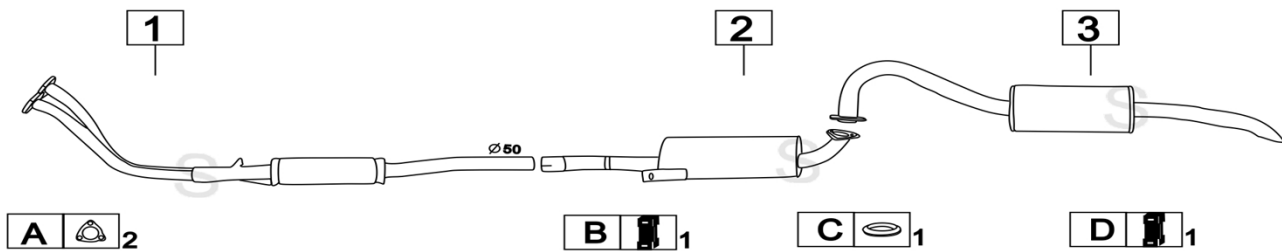

	Codice	Descr.	O.E.	NOTE	Cod. Accessori	
1	3001100	T C	60740625		A	
2	3001109	G M	60740626		B	
3	3001107	M P	60740626		C	

**ALFA ROMEO SPIDER DUETTO 1300**

100044

	Codice	Descr.	O.E.	NOTE	Cod. Accessori	
1	3000102	M A			A	2360903
2	3000606	M C			B	2363902
3	3000107	M P	60717672		C	2361951