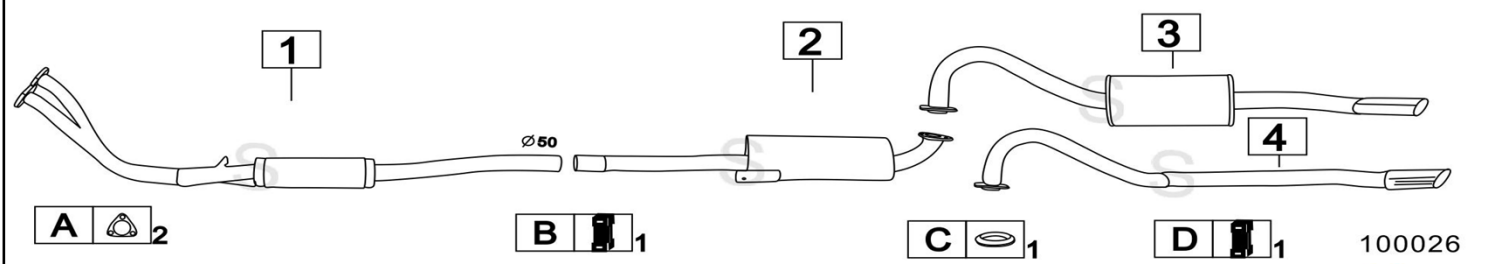

ALFA GIULIA 1750 / 2000 GT - VELOCE

68-

	Codice	Descr.	O.E.	NOTE	Cod. Accessori
1	3005242	M A			A | 2360903
2	3005836	M C	60713810		B | 2363902
3	3005807	M P	60721875		C | 2361951
4	3005808	T P			D | 2363902