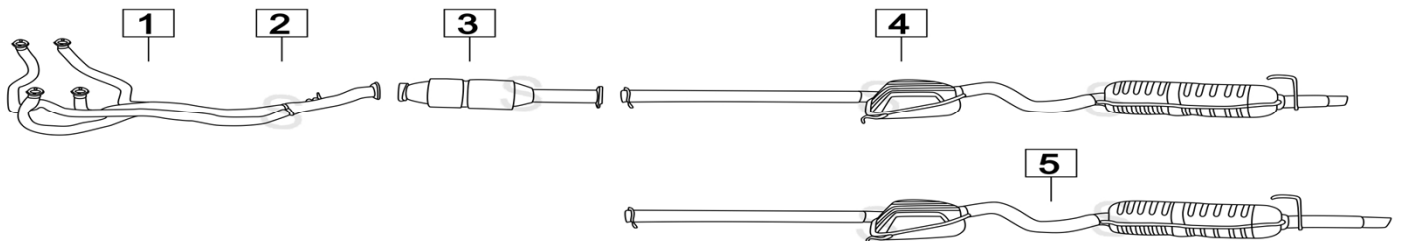

ALFA 145 1300 - 1600 - 1700 16V / ALFA 146 1300 - 1600 - 1700 16V

94- 96

A 4

B 1

C 1

D 1

E 1

F 1

100086

	Codice	Descr.	O.E.	NOTE	Cod. Accessori	
1	3010700	T C	60611576		A	2360902
2	3027800	T C	60611577	per 1700 16V	B	2130916
3	3010712	KAT	60590735		C	2332950
4	3010709	G M	60610407-60612813	per 145	D	2333913
5	3017709	G M	60607936	per 146	E	2003931
6					F	2223905