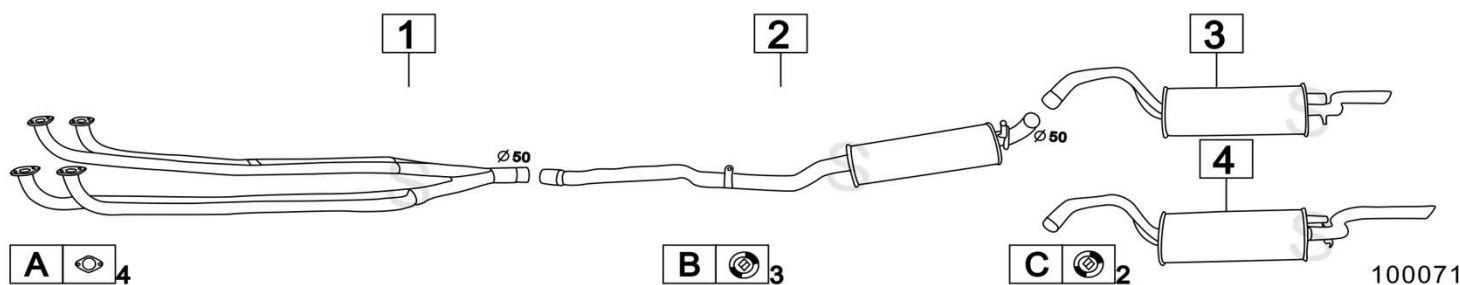

ALFA 33 1700 16V 4x4 - 133CV

90- 92

	Codice	Descr.	O.E.	NOTE	Cod. Accessori
1	3015930	T C	60560670		A 2360902
2	3015106	M C	60570450		B 2363903
3	3015707	M P	60568748		C 2363903
4	3015407	M P	60538746-60568849	per S.W.	D