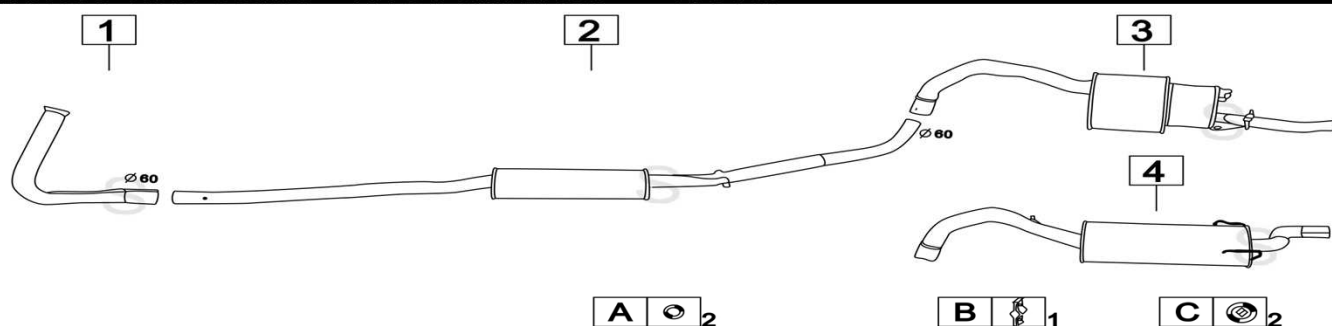

ALFA 75 1800 TURBO - TURBO AMERICA - 1779cc

86- 91

100079

	Codice	Descr.	O.E.	NOTE	Cod. Accessori
1	3007600	T C	60518331		A 2003931
2	3007606	M C	60518330		B 2363901
3	3002707	M P	60528602-60530031		C 2363903
4	3007207	M P	60528964-60531076	TURBO AMERICA dal 08/1987-	D