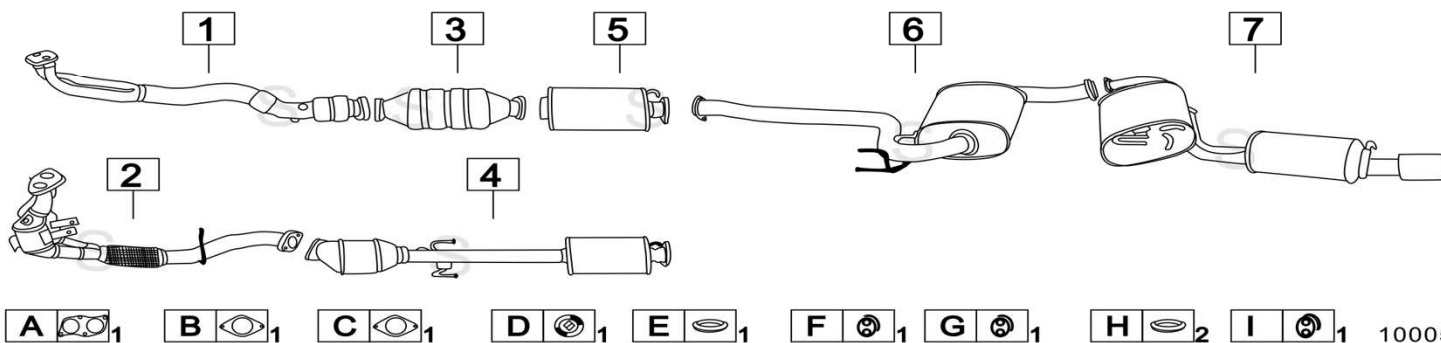

ALFA SPIDER / GTV 1800 / 2000 16V TWIN SPARK

106-110-114 KW

95-

100051

	Codice	Descr.	O.E.	NOTE	Cod. Accessori
1	3005400	T C	60629968-71747777		A 2330926
2	3021410	KAT	60674780-60678256	EURO 3 dal 02/2002-	BC 2330917
3	3010412	KAT	60611770		D 2363903
4	3021412	KAT	60667547	EURO 3 dal 02/2002-	E 2102958
5	3005402	M A	60611771		FG 2323901
6	3005406	M C	60651974		H 2102958
7	3005409	G M	60613780		I 2333906