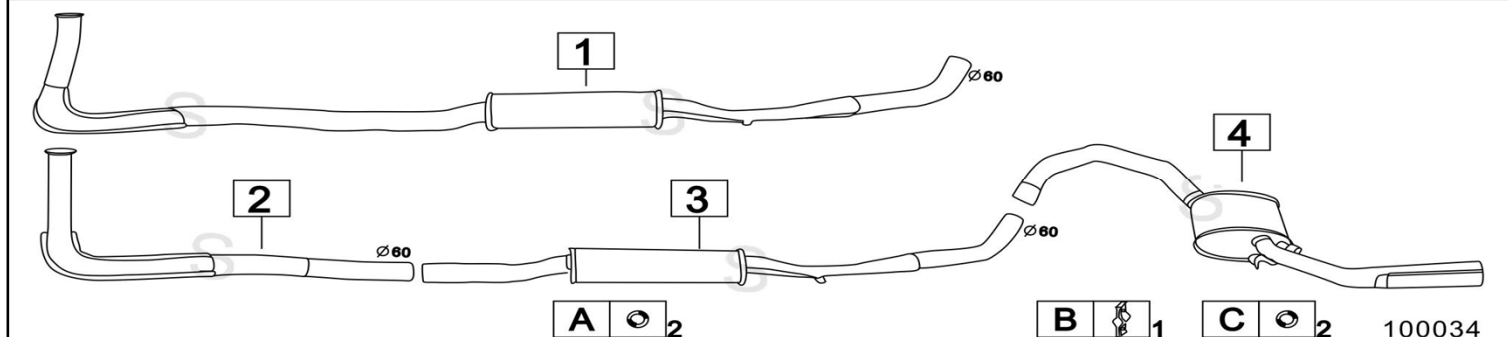

ALFA GIULIETTA 2000 TURBO DIESEL

4/83- 85

	Codice	Descr.	O.E.	NOTE	Cod. Accessori
1	3007439	G M	60719655		A 2003931
2	3007430	T C	60719655		B 2363901
3	3007406	M C	60719655		C 2003931
4	3005707	M P	60732134		D