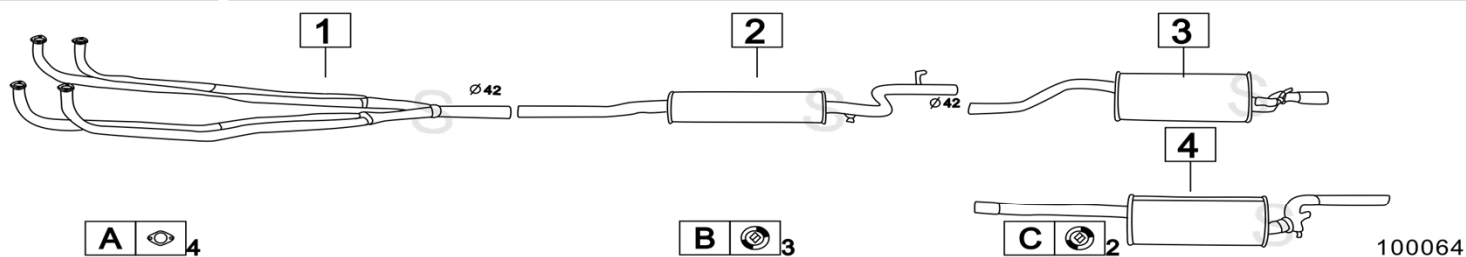

ALFA 33 1700 QUADRIFOGLIO VERDE - 107-110-114-118 CV

86- 89

	Codice	Descr.	O.E.	NOTE	Cod. Accessori
1	3009300	T C	60537453		A 2360902
2	3009706	M C	60537136		B 2363903
3	3009307	M P	60537532-60537676		C 2363903
4	3009507	M P	60537706	per S.W.	D