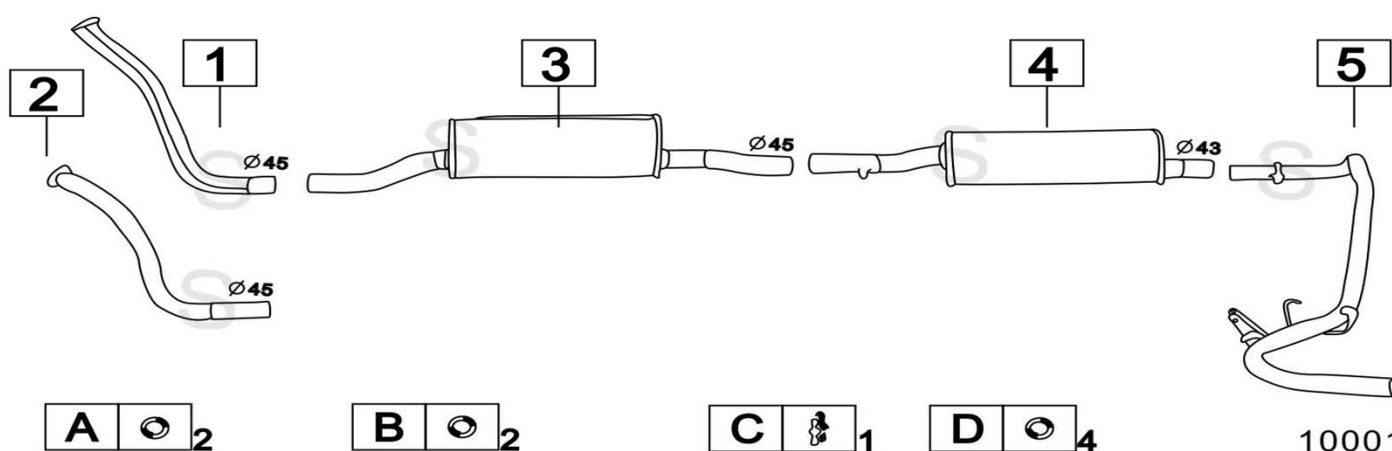

ALFA AR 6 DIESEL (FIAT DUCATO)

81-

100013

	Codice	Descr.	O.E.	NOTE	Cod. Accessori	
1	3234700	T C	5925056	per 2500 cc.	A	2003931
2	3234800	T C	7594603	per 1900 cc.	B	2003931
3	3234702	M A	7654358		C	2333908
4	3234706	M C	5923549-5963507-7654355-96200345		D	2003931
5	3234704	T I	5923549-5963507-7654355-96200345		E