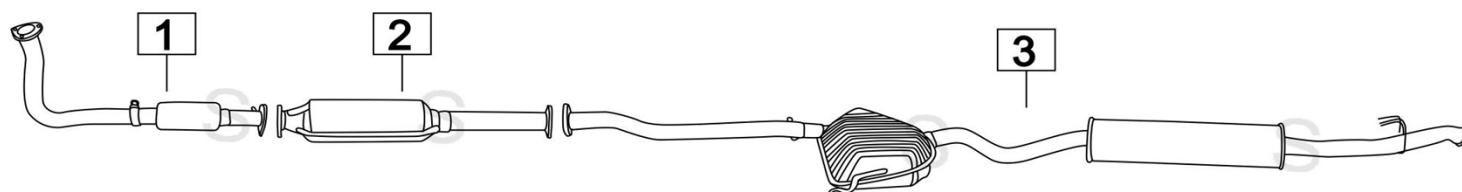

ALFA 155 1900 TURBO DIESEL CATALIZZATO

93- 97

100101

	Codice	Descr.	O.E.	NOTE	Cod. Accessori
1	3207200	T C	60812443-7750662		A 2540911
2	3207212	KAT	60812447		B 2333923
3	3019609	G M	60626224		C 2332950
4					D 2333913
5					E 2003931
6					F 2223905