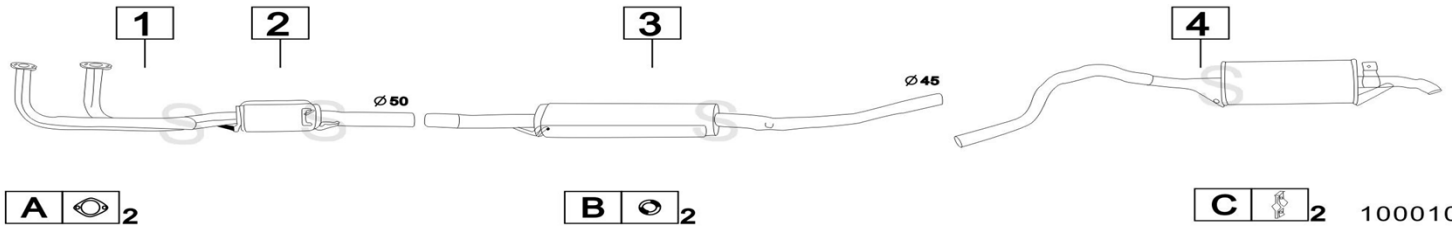

ALFA ALFETTA GT 1600 / 1800 - 2000 GTV

77-85

100010

	Codice	Descr.	O.E.	NOTE	Cod. Accessori	
1	3000532	M A		per 1600	A	2360901
2	3000502	M A		per 1800 / 2000	B	2003931
3	3000006	M C	60727628		C	2363901
4	3000007	M P	60731976		D