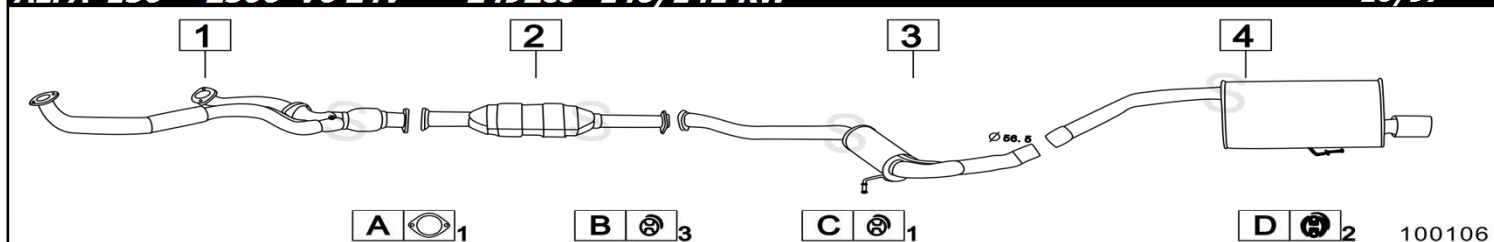

ALFA 156 2500 V6 24V - 2492cc 140/141 KW

10/97-

100106

	Codice	Descr.	O.E.	NOTE	Cod. Accessori	
1	3019800	T C	60652860		A	2330922
2	3019812	KAT	60652866		B	2323901
3	3020506	M C	60652869-60670267		C	2323901
4	3020507	M P	60652526-60674481		D	2333922