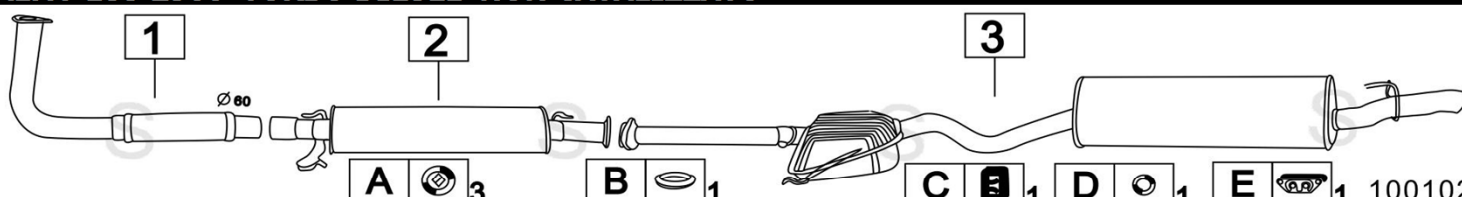

ALFA 155 2500 TURBO DIESEL NON CATALIZZATO

93- 97

100102

	Codice	Descr.	O.E.	NOTE	Cod. Accessori
1	3019700	T C	60580019		A 2363903
2	3019702	M A	60580015		B 2102958
3	3019709	G M	60580021		C 2333913
4					D 2003931
5					E 2223905