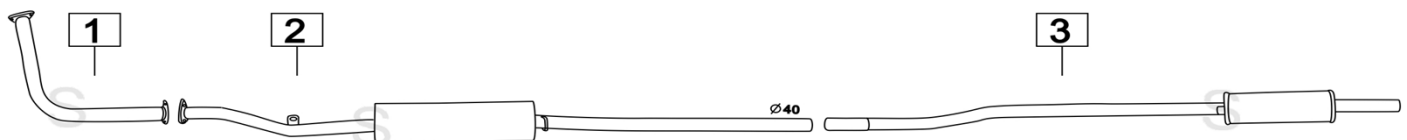

ALFA FURGONCINO ALFA ROMEO BENZINA 2° SERIE

100041

	Codice	Descr.	O.E.	NOTE	Cod. Accessori	
1	3001400	T C			A	
2	3001406	M C	135690708		B	
3	3001407	M P	136590702		C