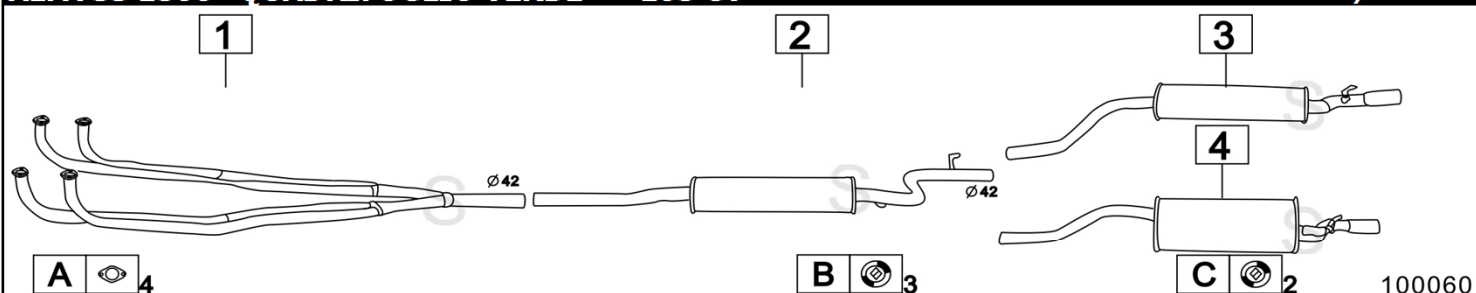

ALFA 33 1500 QUADRIFOGLIO VERDE - 105 CV

7/84- 89

	Codice	Descr.	O.E.	NOTE	Cod. Accessori
1	3009600	T C	60536851		A 2360902
2	3009706	M C	60537136		B 2363903
3	3009607	M P	96585935		C 2363903
4	3009307	M P	60537532-60537676	dal 11/1986-	D