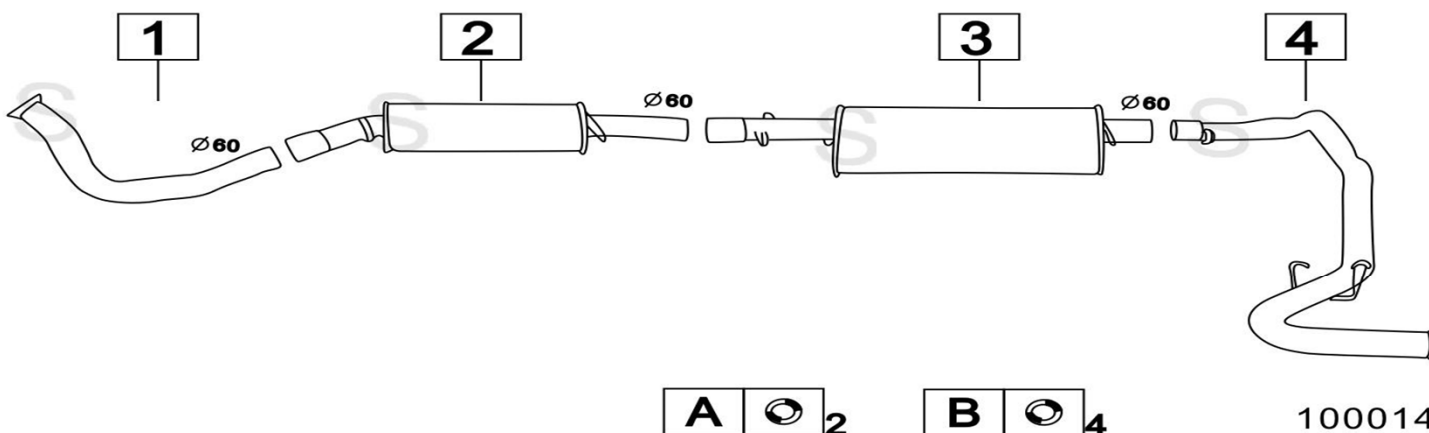

## ALFA AR 6 TURBO DIESEL (FIAT DUCATO) 2445 cc. 92 cv

86-

100014

	Codice	Descr.	O.E.	NOTE	Cod. Accessori	
1	3234100	T C	7579126		A	2003931
2	3234102	M A	7710074		B	2003931
3	3234106	M C	7579139		C	
4	3234104	T I	7579139		D	