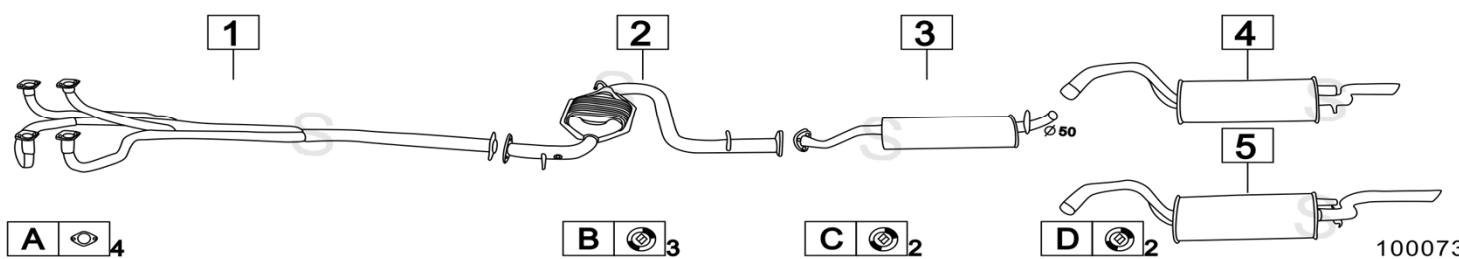

ALFA 33 1700 16V 4x4 CATALIZZATA - 129CV

9/92- 94

	Codice	Descr.	O.E.	NOTE	Cod. Accessori
1	3015500	T C	60564484-60588587		A 2360902
2	3015512	KAT	60588074		B 2363903
3	3015506	M C	60583942		C 2363903
4	3015707	M P	60568748		D 2363903
5	3015407	M P	60538746-60568849	per S.W.	E