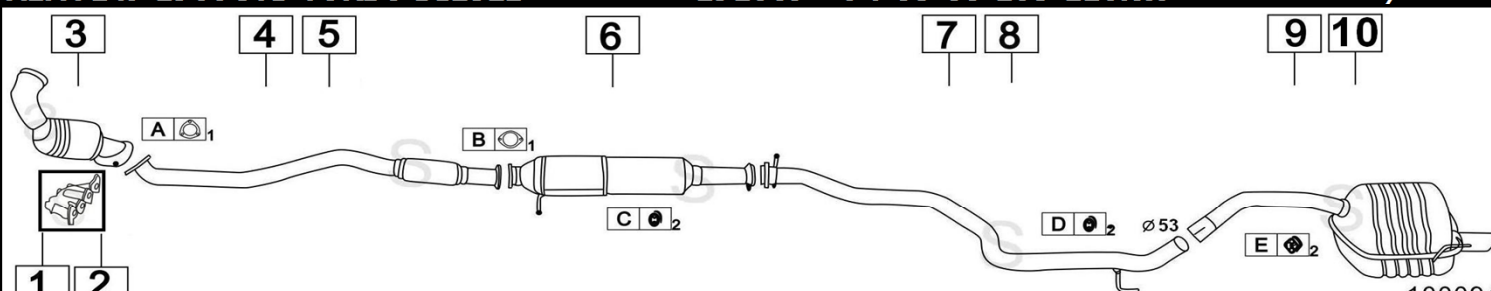

ALFA 147 1900 JTD TURBO DIESEL

1910cc 74-85-88-103-110KW

10/00-

100094

	Codice	Descr.	O.E.	NOTE	Cod. Accessori	
1	3019370	GHISA	46530748	per 74 KW	A	2330924
2	3012170	GHISA	46791353	per 85-88-103-110KW	B	2330922
3	3028712	KAT	46794000-55185920-60816799	1° catalizzatore	C	2323901
4	3019350	T C	55186756	per 74 KW	D	2323901
5	3019340	T C	51783692	per 85/88/103/110 KW	E	2333923
6	3020812	KAT	55185208-55186254-60663217-60672227		F	
7	3012105	T I	46816689	centrale solo tubo	G	
8	3028706	M C		centrale con silenziatore	G	
9	3012107	M P	46816690		G	
9	3012137	M P	46816690	VERSIONE ECONOMICA	G