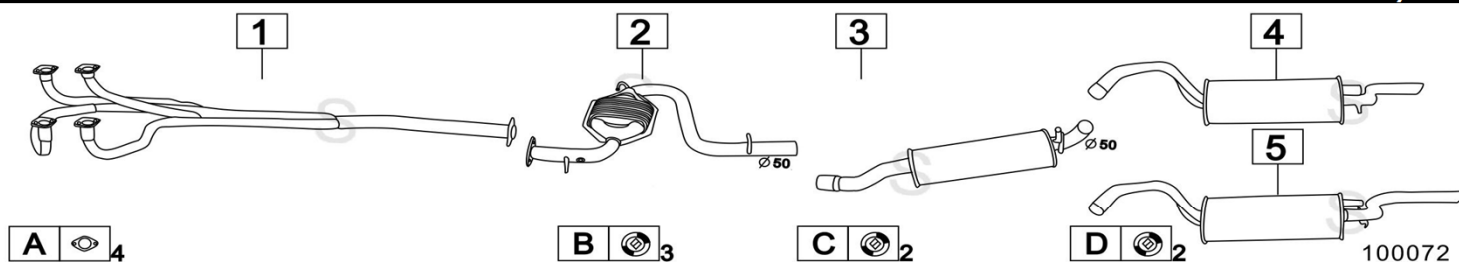

**ALFA 33 1700 16V 4x4 CATALIZZATA - 129CV**

90- 8/92

	Codice	Descr.	O.E.	NOTE	Cod. Accessori
1	3015500	T C	60564484-60588587		A 2360902
2	3015112	KAT	60570751		B 2363903
3	3028006	M C	60547146		C 2363903
4	3015707	M P	60568748		D 2363903
5	3015407	M P	60538746-60568849	per S.W.	E