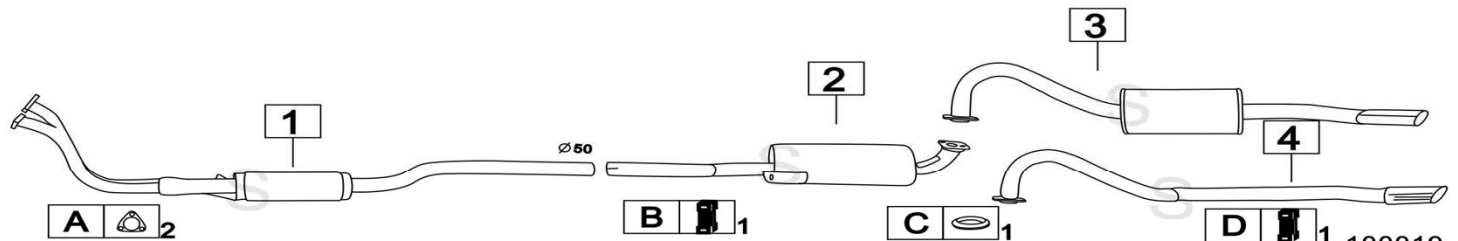

100019

	Codice	Descr.	O.E.	NOTE	Cod. Accessori
1	3005802	M A		per GT accorciare 170mm	A 2360903
2	3005806	M C	60712031		B 2363902
3	3005807	M P	60721875		C 2361951
4	3005808	T P			D 2363902

ALFA GIULIA BERLINA 1300 / 1600 Ti - SUPER

71-78

1

2

3