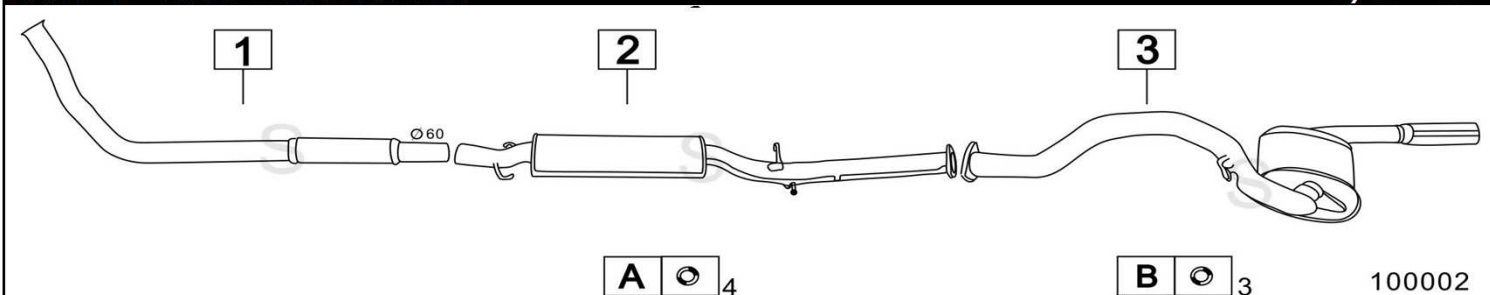

ALFA 6 2500 TURBO DIESEL **9/83- 87**

100002

	Codice	Descr.	O.E.	NOTE	Cod. Accessori	
1	3002400	T C	60737154		A	2003931
2	3002406	M C	60737152		B	2003931
3	3002407	M P	60737153		C