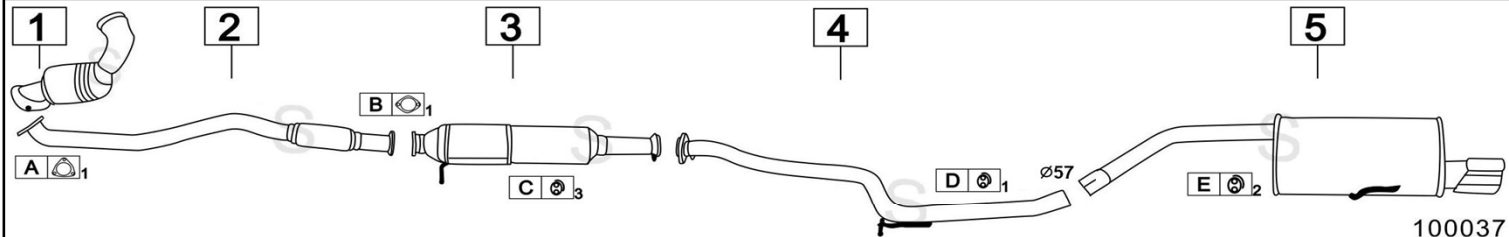

ALFA GT 1900 16V JTD TD - MOTORE: 937A5000

1910cc - 110KW

1/04-

100037

	Codice	Descr.	O.E.	NOTE	Cod. Accessori	
1	3028712	KAT	55185920		A	2330924
2	3019340	T C	51783692		B	2330922
3	3020812	KAT	55185208-55186254		C	2323901
4	3020905	TI	60677363		D	2323901
5	3020837	M P	51795114		E	2323901