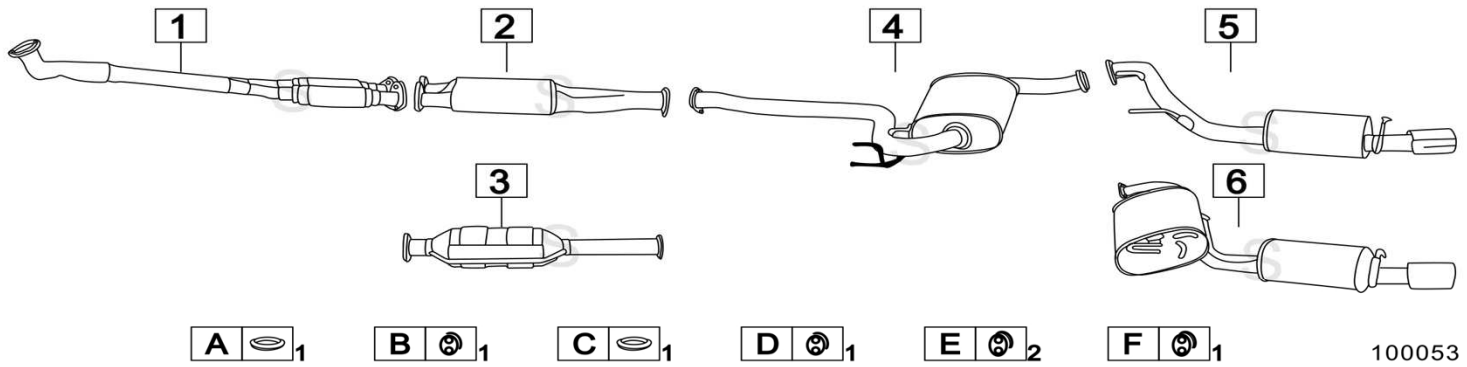

ALFA SPIDER / GTV 2000i V6 TURBO 1996cc 148KW - MOTORE:16202

95-

	Codice	Descr.	O.E.	NOTE	Cod. Accessori
1	3021100	T C	60615197-60654442	fino al 04/1998	A 2102958
2	3005912	KAT	60583950	fino al 04/1998	B 2323901
3	3006012	KAT	60656116	dal 05/1998-	C 2102958
4	3005406	M C	60651974		DE 2323901
5	3005907	M P	60615199	fino al 07/1999	F 2333906
6	3005409	G M	60613780	dal 08/1999	G