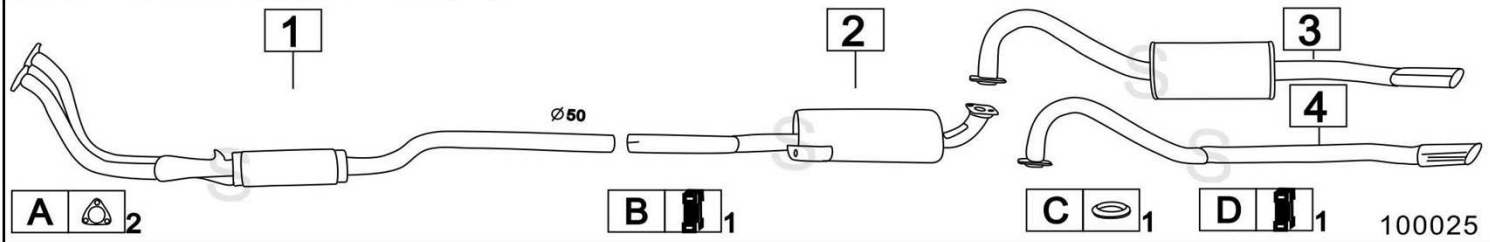

ALFA GIULIA 1750 GT - VELOCE

68-

	Codice	Descr.	O.E.	NOTE	Cod. Accessori
1	3005202	M A			A | 2360903
2	3005806	M C	60712031		B | 2363902
3	3005807	M P	60721875		C | 2361951
4	3005808	T P			D | 2363902