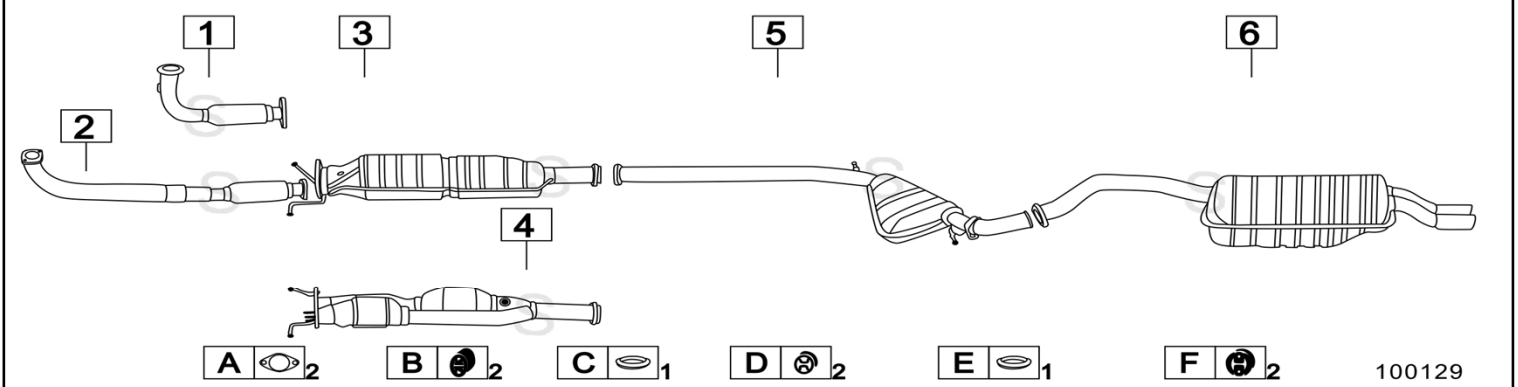

ALFA 166 2500 / 3000 / 3200 2492-2959-3179cc 138-140-162-166-176KW 10/98-

100129

	Codice	Descr.	O.E.	NOTE	Cod. Accessori
1	3022680	T C D	60656839	per 2500 140KW e 3000 166KW	A 2890901
2	3022690	T C S	60656838	per 2500 140KW e 3000 166KW	B 2333914
3	3011612	KAT	60813987	per 2500 140KW e 3000 166KW	C 2102958
4	3022612	KAT	60677530	per 3200	D 2323901
5	3414106	M C	60629611-60630371-60670350-60670351		E 2102958
6	3011608	M P	60656309-60672046		F 2333922