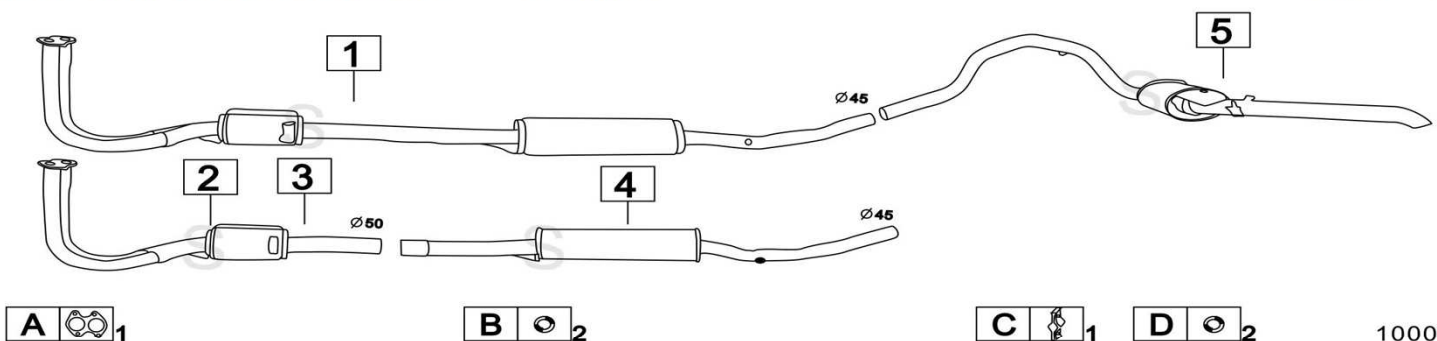

ALFA GIULIETTA 1300 / 1600 - 1ªSERIE

11/77- 79

100031

	Codice	Descr.	O.E.	NOTE	Cod. Accessori	
1	3008809	G M	60729291	per 1600	A	2360904
2	3008102	M A		per 1300	B	2003931
3	3008132	M A		per 1600	C	2363901
4	3008106	M C	50030008-60701995-60730551		D	2003931
5	3008107	M P	60729292-60729295-60734090-60734091		E