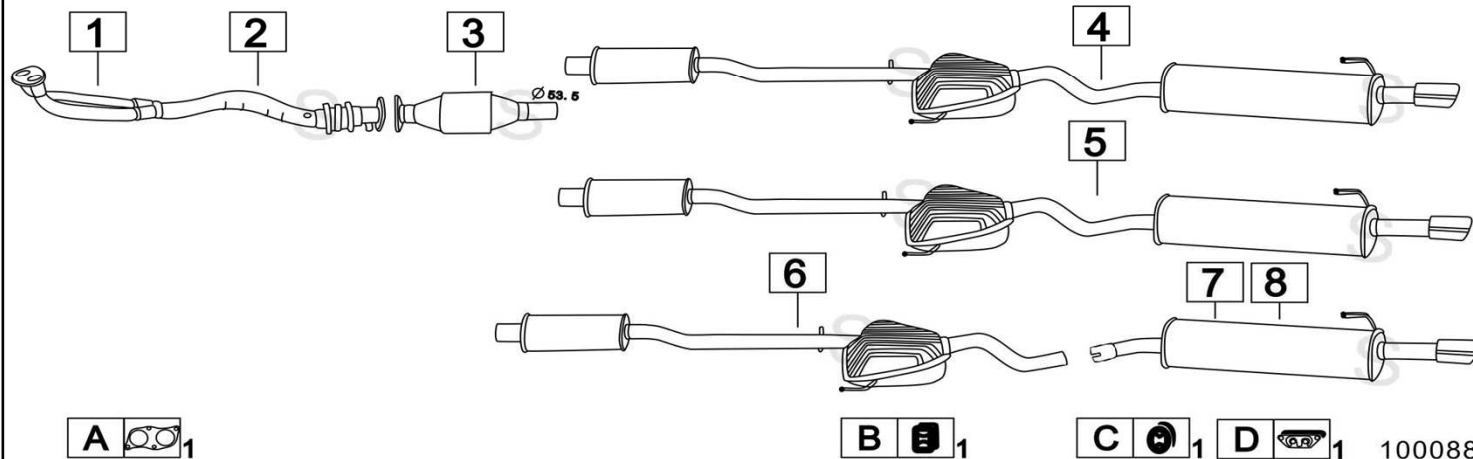

ALFA 145 / ALFA 146 1400 - 1600 - 1800 - 2000 TWIN SPARK 97-

	Codice	Descr.	O.E.	NOTE	Cod. Accessori
1	3026000	T C	60626888	per motore 1400CC cambio C513	A 2330926
2	3019900	T C	60626890-60626895-60627507		B 2333913
3	3019912	KAT	60626893-60626894		C 2333919
4	3010109	G M	60620108-60625430	per 145	D 2223905
5	3017109	G M	60620109-60625435	per 146	
6	3010106	M C	60620109-60625435-60620108-60625430		
7	3010107	M P	60620108-60625430	per 145	
8	3017107	M P	60620109-60625435	per 146