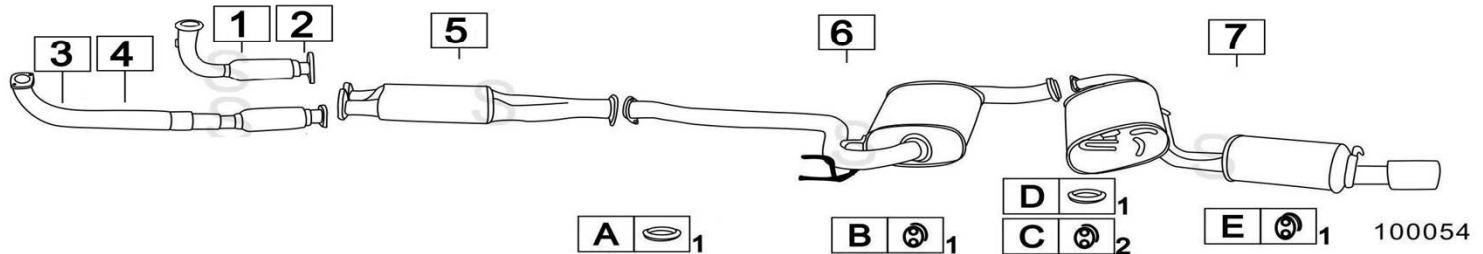

ALFA SPIDER 3000 V6 12 VALVOLE / GTV 3000i V6 24VALVOLE

95-

	Codice	Descr.	O.E.	NOTE	Cod. Accessori
1	3020680	T C D		per spider - destro	A 2102958
2	3020780	T C D		per GTV - destro	B 2323901
3	3020690	T C S		per spider - sinistro	C 2323901
4	3020790	T C S		per GTV - sinistro	D 2102958
5	3005912	KAT	60583950		E 2333906
6	3005406	M C	60651974		
7	3005409	G M	60613780