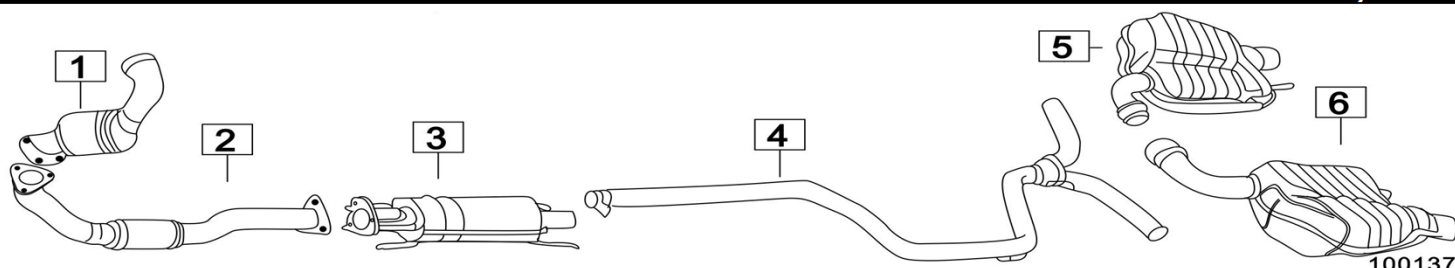

ALFA 159 2400 JTDM TD 4 X 4 - 2387cc - 147 KW Motore:939A3000

9/05-

	Codice	Descr.	O.E.	NOTE	Cod. Accessori
1	3022610	KAT	51780228		A
2	3022600	T C	50500177		B
3	3022626	FAP	50500178		C
4	3022603	T A	50500179		D
5	3022587	M P D	51765428		E
6	3022597	M P S	51765427		F