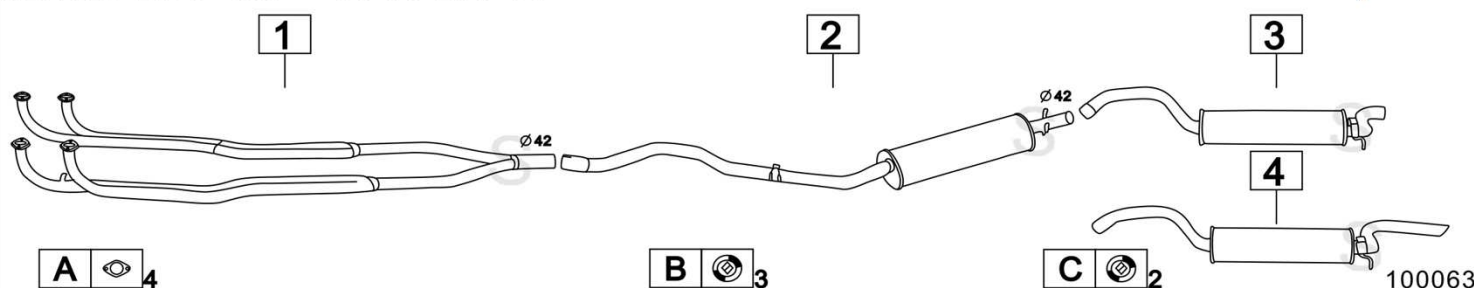

ALFA 33 1500 4x4 - 85-95-105 CV

03/84- 89

	Codice	Descr.	O.E.	NOTE	Cod. Accessori
1	3009100	T C	60506773-60747448		A 2360902
2	3009106	M C	60506784		B 2363903
3	3009107	M P	60537798-60747449		C 2363903
4	3009807	M P	60568416-60747463	per S.W.	D