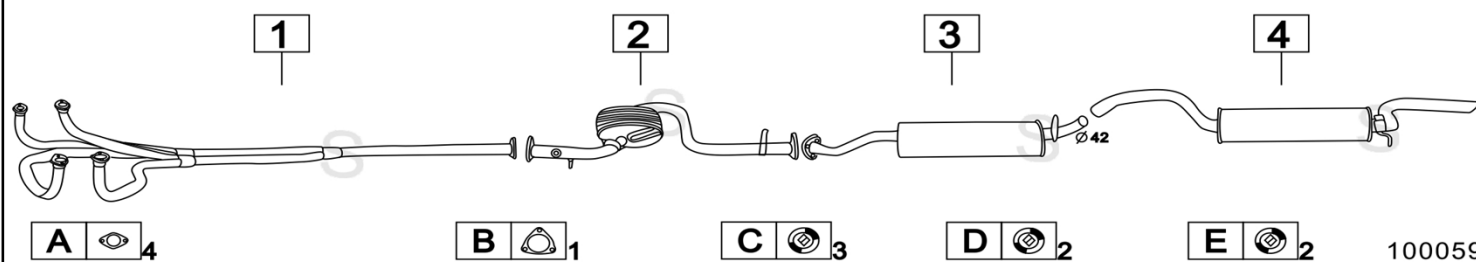

ALFA 33 1300 4x4 SPORT WAGON CATALIZZATA - 88 CV

9/92- 94

	Codice	Descr.	O.E.	NOTE	Cod. Accessori
1	3018800	T C	60576231		A 2360902
2	3015812	KAT	60587563		B 2110921
3	3015836	M C	60583943		CD 2363903
4	3009807	M P	60568416-60747463		E 2363903