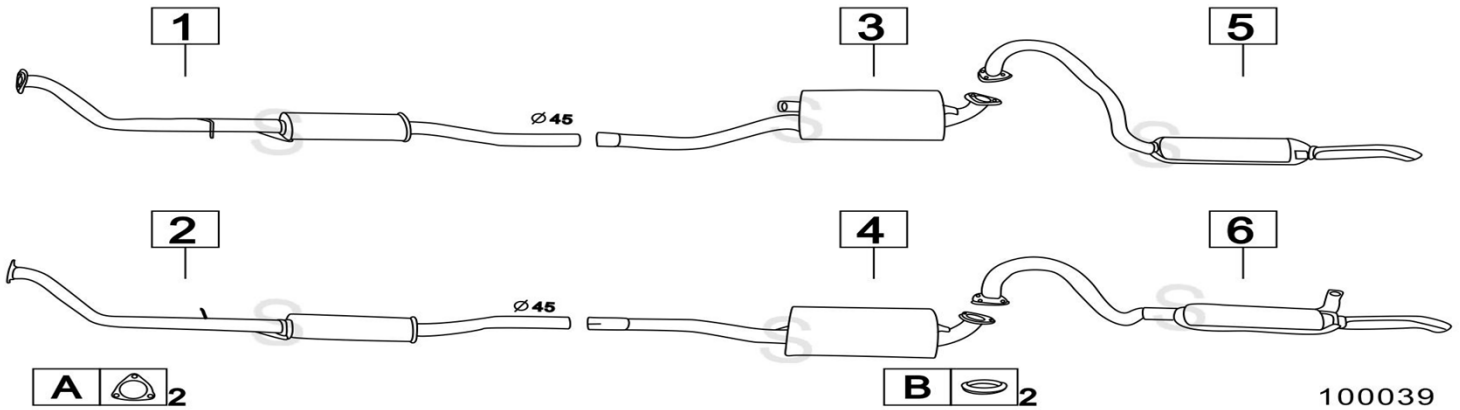

ALFA MONTREAL - 2593 cc - 145 KW

72-79

	Codice	Descr.	O.E.	NOTE	Cod. Accessori	
1	3004582	M A D			A	2110921
2	3004592	M A S			B	2101948
3	3004586	M C D			C	
4	3004596	M C S			D	
5	3004587	M P D			E	
6	3004597	M P S			F