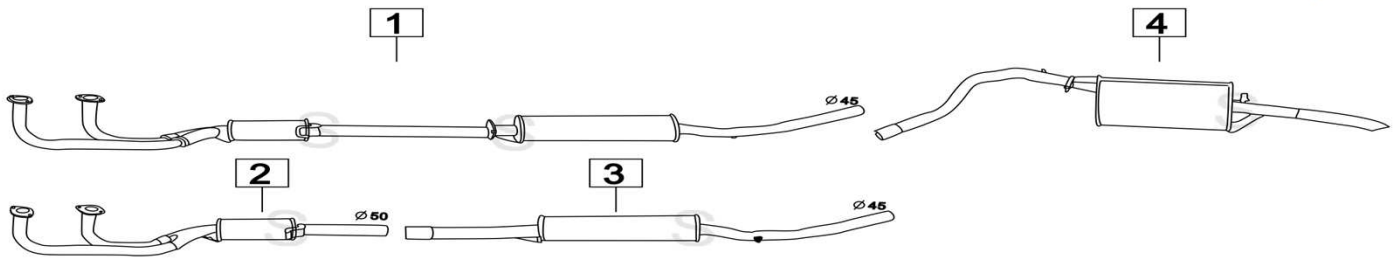

ALFA 90 1800 - 2000

6/84- 87

A 2

B 4

C 1

D 2

100083

	Codice	Descr.	O.E.	NOTE	Cod. Accessori	
1	3008209	G M	60528601		A	2360901
2	3008502	M A			B	2003931
3	3008106	M C	50030008-60701995-60730551		C	2363901
4	3007107	M P	60741630		D	2363903