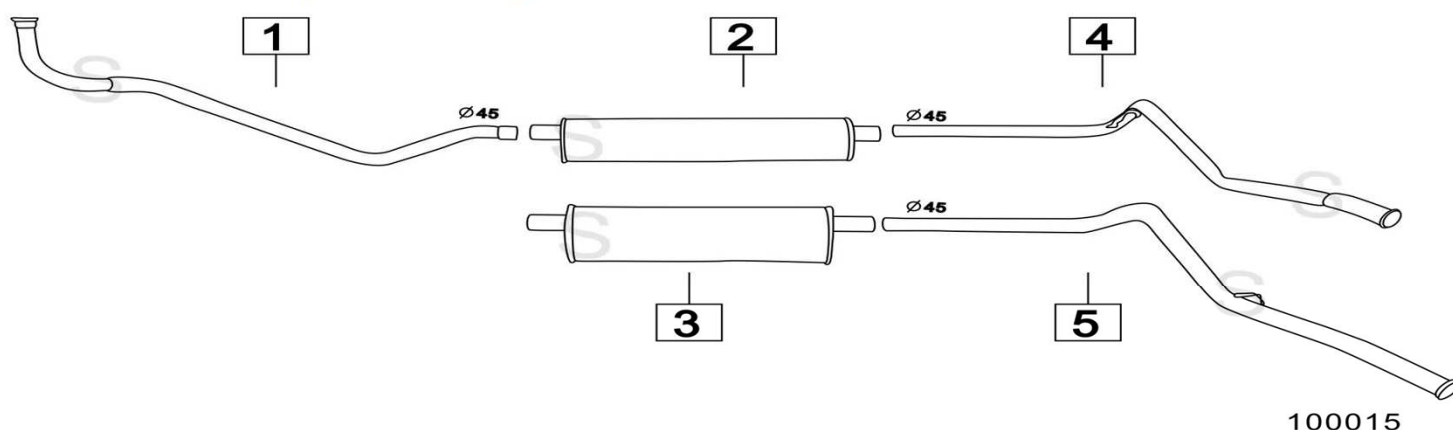

ALFA AR 8 DIESEL (IVECO DAILY)

82-

100015

	Codice	Descr.	O.E.	NOTE	Cod. Accessori	
1	3232800	T C	93803466		A	
2	3232806	M C	93801800-93802877	fino al 11/1981	B	
3	3232306	M C	8580012-8591937	dal 12/1981-	C	
4	3232344	T I	93802875-93804204	fino al 11/1981	D	
5	3232304	T I	93806153-93806155	dal 12/1981-	E