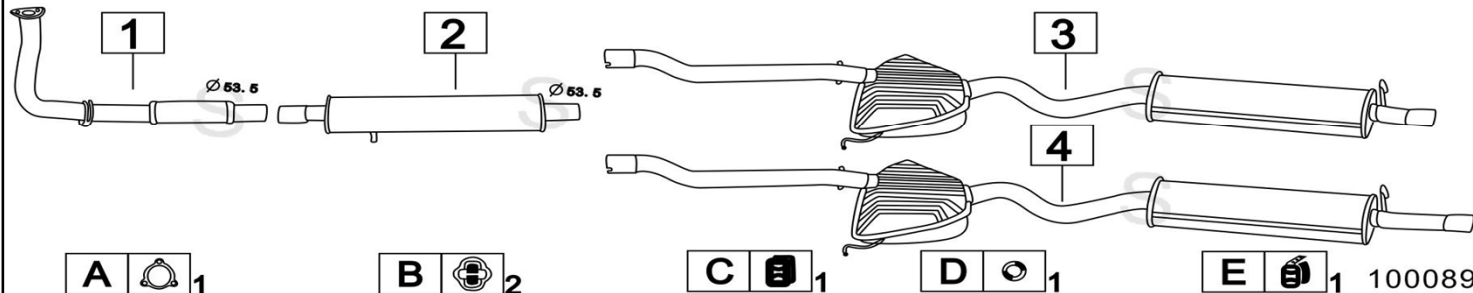

ALFA 145 / ALFA 146 1900 TURBO DIESEL - 1929cc 66KW 94- 96

	Codice	Descr.	O.E.	NOTE	Cod. Accessori
1	3402900	T C	46433690		A 2540911
2	3207606	M C	46431849-60808890-60809960		B 2113904
3	3010909	G M	60589986	per 145	C 2333913
4	3017909	G M	60607940	per 146	D 2003931
5					E 2333918