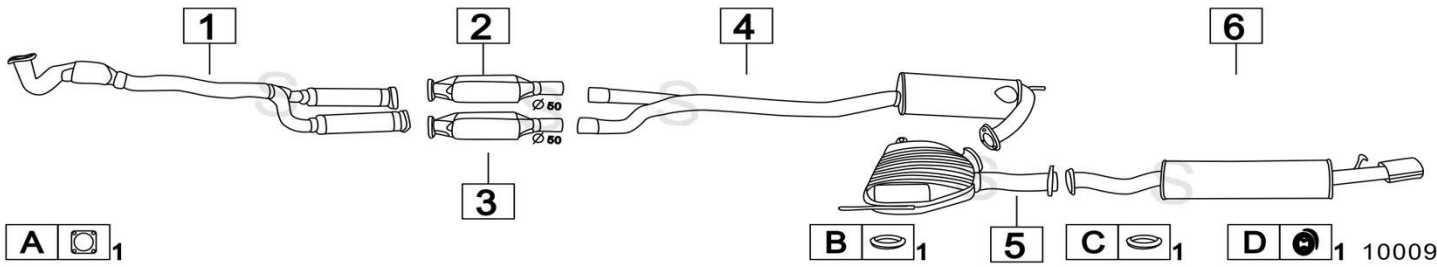

ALFA 155 2000 TURBO 16V 4WD

92- 97

	Codice	Descr.	O.E.	NOTE	Cod. Accessori
1	3012010	KAT	60566527		A 2330907
2	3012012	KAT	60578099		B 2102958
3	3012112	KAT	60578098		C 2102958
4	3012002	M A	60573168		D 2333906
5	3012006	M C	60576567		E
6	3012007	M P	60547567		F