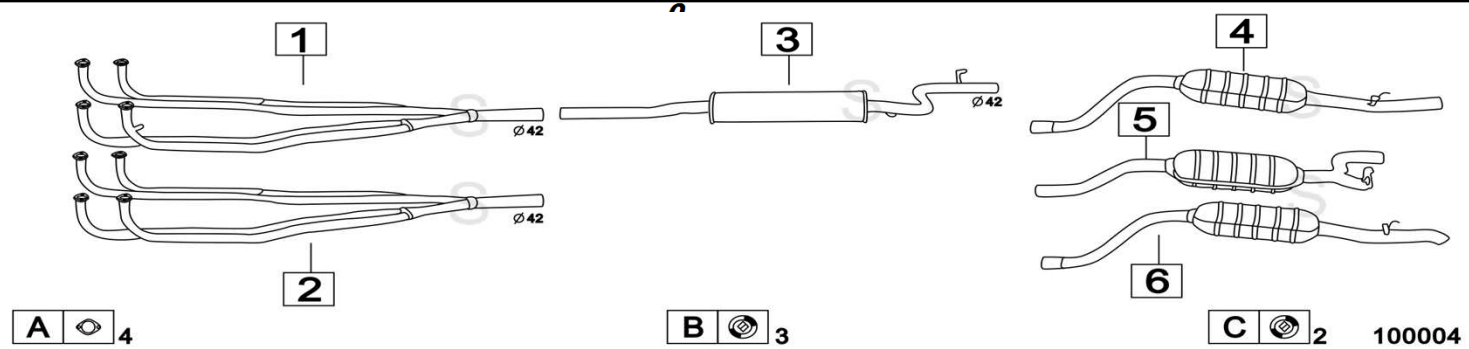

ALFA ALFASUD

-79

	Codice	Descr.	O.E.	NOTE	Cod. Accessori	
1	3009730	T C	60749074	berlina fino al 1976	A	2360902
2	3009700	T C	60748908	per 5 marce	B	2363903
3	3009706	M C	60537136		C	2363903
4	3002807	M P	60745521	1° serie	D	
5	3002837	M P	60748909	2° serie dal 1977	E	
6	3002507	M P	60744016	Familiare	F