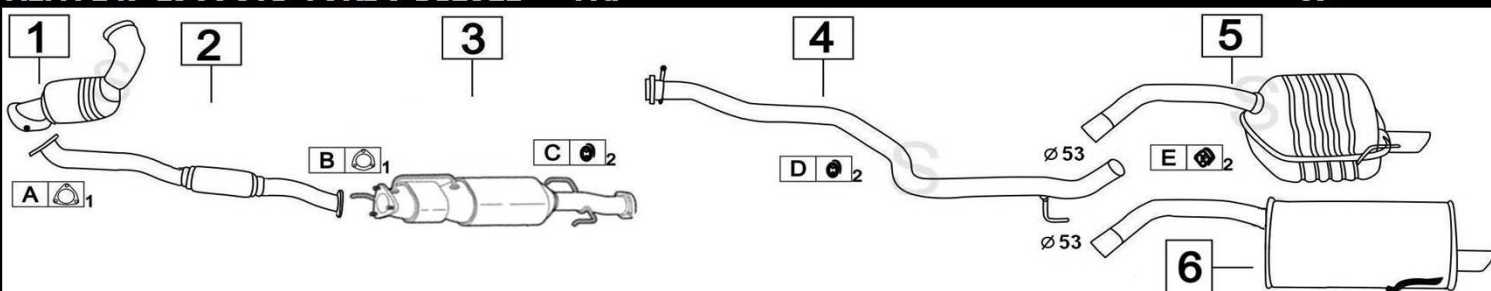

ALFA 147 1900 JTD TURBO DIESEL FAP

07-

100138

	Codice	Descr.	O.E.	NOTE	Cod. Accessori	
1	3020810	KAT	51800716		A	2330924
2	3012100	T C	51789938		B	2330922
3	3012126	FAP	51780162-51800537		C	2323901
4	3012105	T I	46816689		D	2323901
5	3012107	M P	46816690		E	2333923
6	3012137	M P	46816690	VERSIONE ECONOMICA