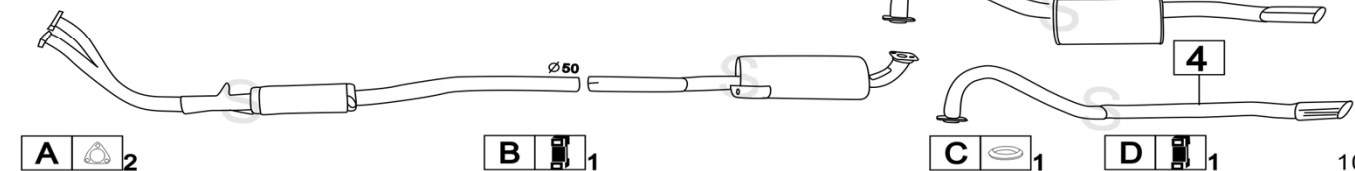

100020

	Codice	Descr.	O.E.	NOTE	Cod. Accessori
1	3005842	M A			A 2360903
2	3005806	M C	60712031		B 2363902
3	3005807	M P	60721875		C 2361951
4	3005808	T P			D 2363902