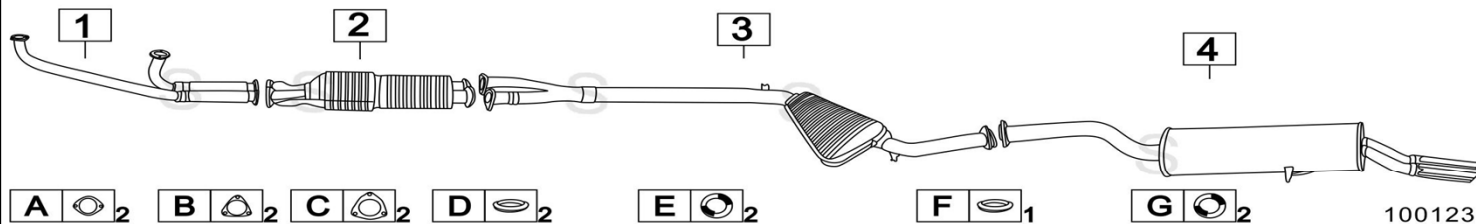

ALFA 164 3000i V6 QUADRIFOGLIO VERDE CATALIZZATA - 2595cc

90- 8/92

100123

	Codice	Descr.	O.E.	NOTE	Cod. Accessori
1	3014200	T C	60563838-60571801		A 2360905
2	3014212	KAT	60801739-60570411		BC 2110905
3	3014206	M C	60545282		D 2332950
4	3014207	M P	60546805		EG 2003930
5					F 2102958