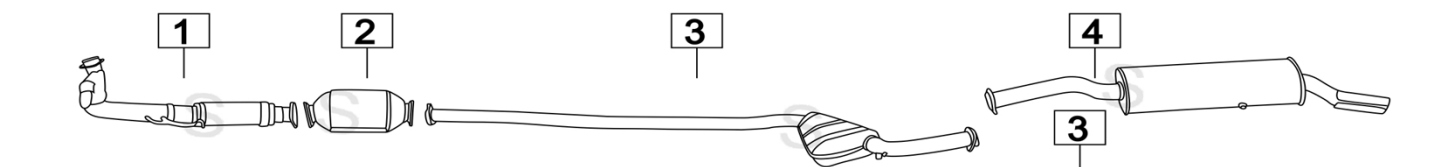

ALFA 164 2000i V6 TURBO CATALIZZATA - 1996cc

2/91- 92

100119

	Codice	Descr.	O.E.	NOTE	Cod. Accessori
1	3014310	KAT	60566334		A 2363903
2	3019412	KAT	60570506		BEG 2102958
3	3014306	M C	60566252		C 2750911
4	3014807	M P	60565817		D 2333914
5	3014307	M P	60573360-60573430	per SUPER dal 09/1992-	FH 2003930