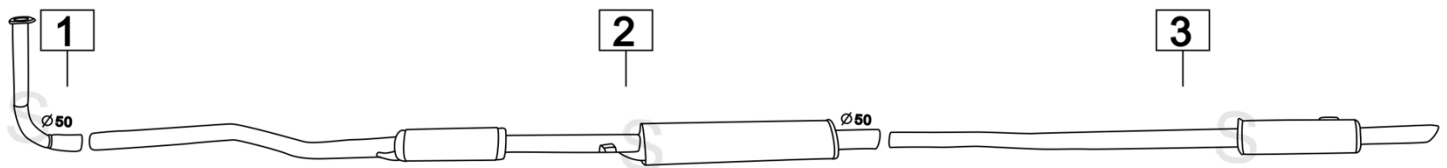

ALFA ROMEO F 12 DIESEL

100043

	Codice	Descr.	O.E.	NOTE	Cod. Accessori	
1	3001100	T C	60740625		A	
2	3001109	G M	60740626		B	
3	3001107	M P	60740626		C