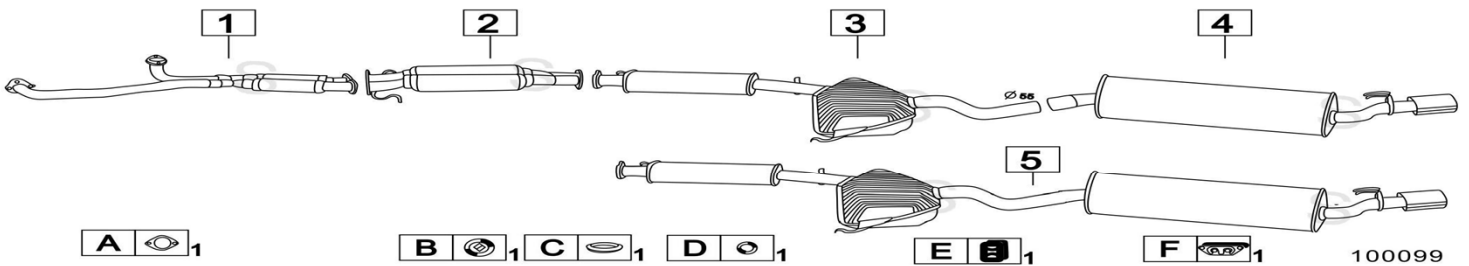

ALFA 155 2500i V6

92- 97

	Codice	Descr.	O.E.	NOTE	Cod. Accessori
1	3012200	T C	60572117		A 2360901
2	3012212	KAT	60608727		B 2363903
3	3012206	M C			C 2102958
4	3012307	M P	60587684		D 2003931
5	3012209	G M	60565539		E 2333913
6					F 2223905