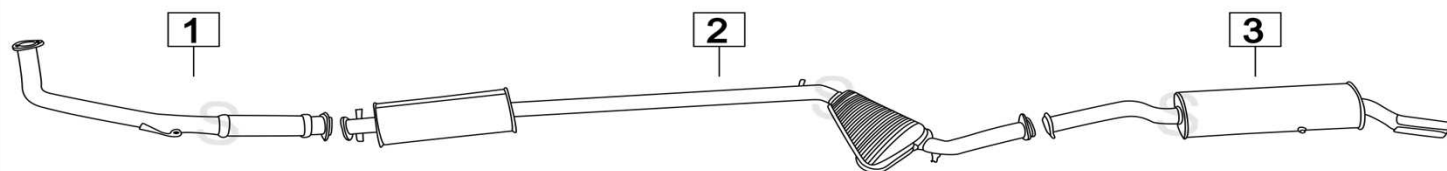

ALFA 164 2000i V6 TURBO - 1996cc

2/91- 92

100118

	Codice	Descr.	O.E.	NOTE	Cod. Accessori
1	3014800	T C	60563106		A 2102958
2	3419609	G M	60569065-60805268		BD 2003930
3	3014807	M P	60565817		C 2102958