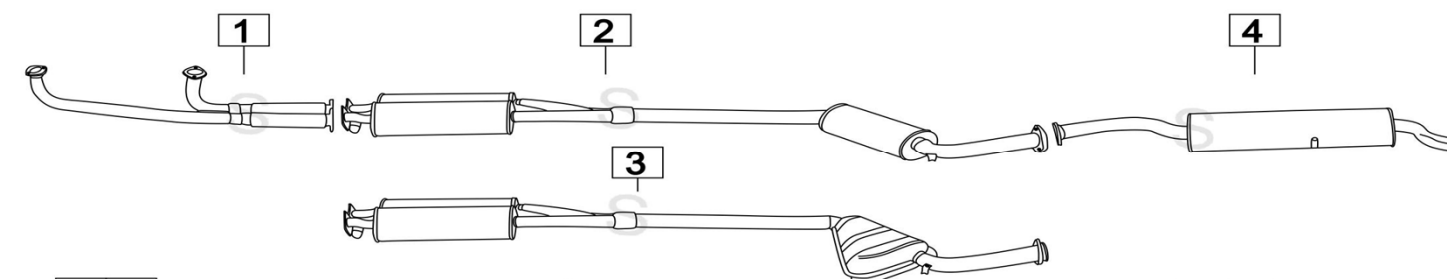

ALFA 164 3000i V6 - 2959cc

87- 92

100121

	Codice	Descr.	O.E.	NOTE	Cod. Accessori
1	3014900	T C	60510296-60510807-60566338-60567241		A 2360909
2	3014909	G M	60510294	fino al 11/1990	B 2003930
3	3021609	G M	60559453	dal 12/1990	C 2102958
4	3014437	M P	60510295-60559412		D 2003930