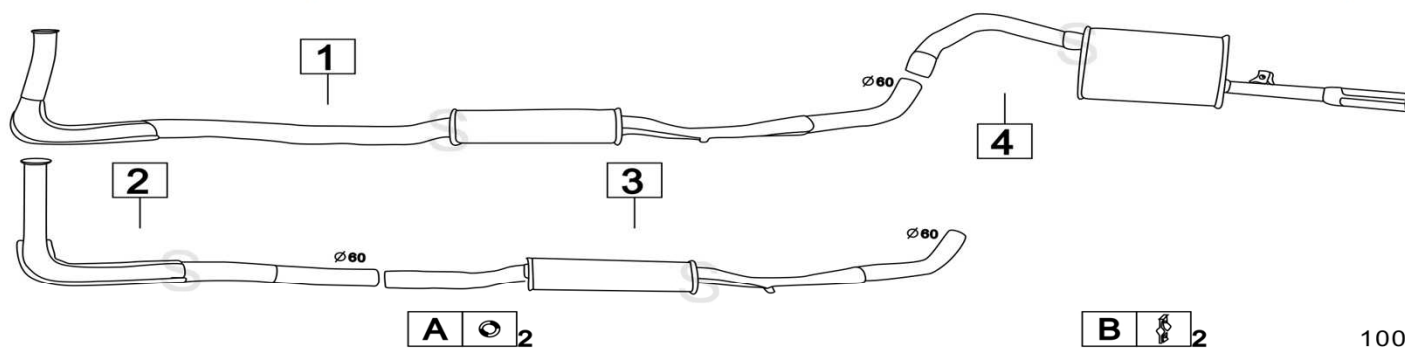

ALFA ALFETTA 2000 / 2400 TURBO DIESEL

4/83-85

100012

	Codice	Descr.	O.E.	NOTE	Cod. Accessori	
1	3007439	G M	60719655		A	2003931
2	3007430	T C	60719655		B	2363901
3	3007406	M C	60719655		C	
4	3007407	M P	60734849		D