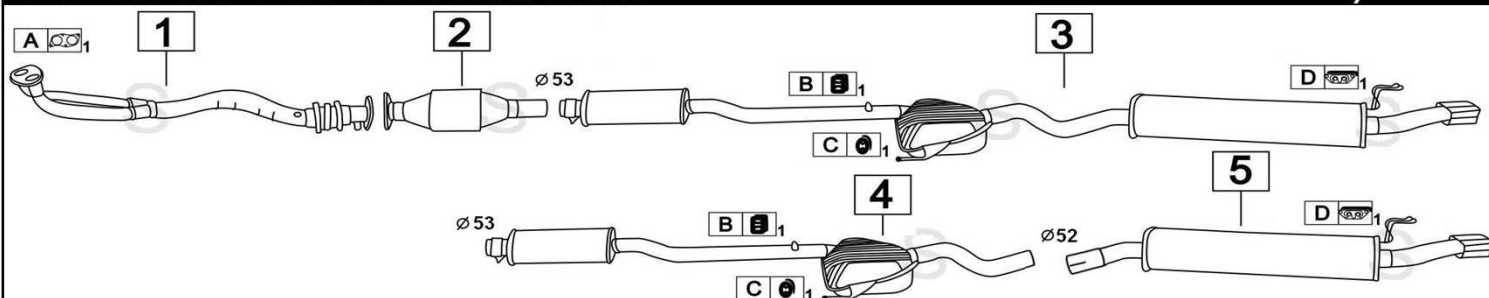

ALFA 155 1600 - 1800 - 2000 TWIN SPARK

5/96- 97

100097

	Codice	Descr.	O.E.	NOTE	Cod. Accessori
1	3019900	T C	60626890-60626895-60627507		A 2330926
2	3019912	KAT	60626893-60626894		B 2333913
3	3019909	G M	60620110-60625535		C 2333919
4	3019906	M C	60620110-60625535		D 2223905
5	3019907	M P	60620110-60625535		E