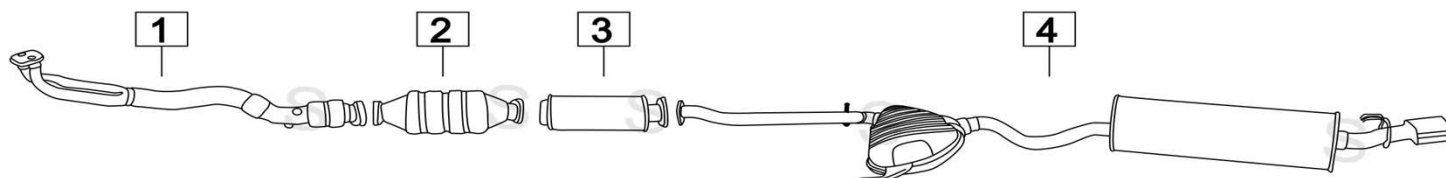

ALFA 155 2000 16V TWIN SPARK

4/95- 4/96

	Codice	Descr.	O.E.	NOTE	Cod. Accessori
1	3005400	T C	60629968		A 2330926
2	3010412	KAT	60611770		BC 2330917
3	3019402	M A	60613422		D 2332950
4	3019409	G M	60614002		E 2333913