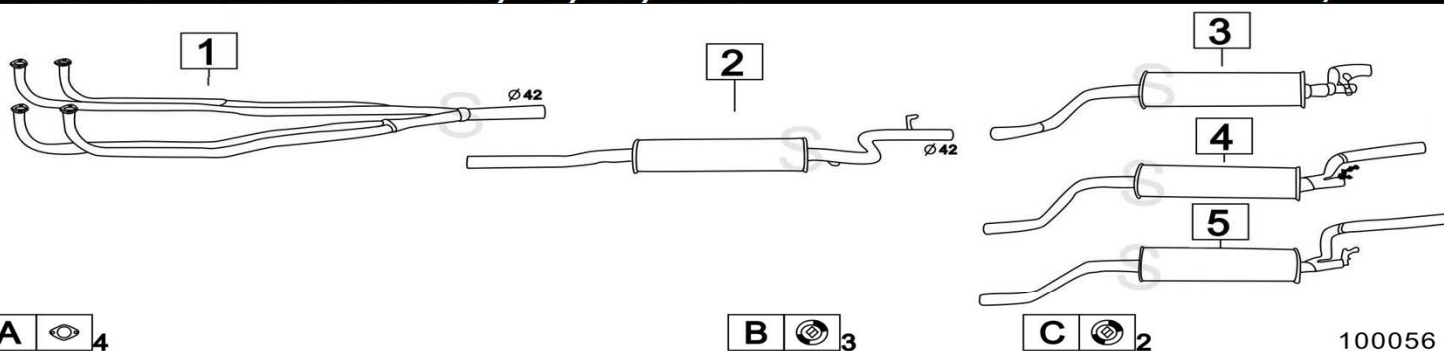

## ALFA 33 1200 - 1300 - 1500 - 68 / 86 / 90 / 95 CV

4/83- 92

	Codice	Descr.	O.E.	NOTE	Cod. Accessori
1	3009700	T C	60504302		A 2360902
2	3009706	M C	60537136		BC 2363903
3	3009707	M P	60747350-60749304		C
4	3018307	M P	60504365-60538288	dal 12/1984-	D
5	3018007	M P	60537275	per S.W.	E

## ALFA 33 CATALIZZATA 1300 - 1400 - 1500 - 1700 88 / 89 / 95 / 105 CV

90- 94

	Codice	Descr.	O.E.	NOTE	Cod. Accessori
1	3018800	T C	60576231		A 2360902
2	3009330	T C	60537816	per 1700cc dal 1990 - 1992	B 2110921
3	3018816	KAT	60590159		C 2363903
4	3009316	KAT	60580665	per 1700cc dal 1990 - 1992	D 2363903
5	3018507	M P	60538290		E 2363903
6	3018207	M P	60546209	per s.w.	F