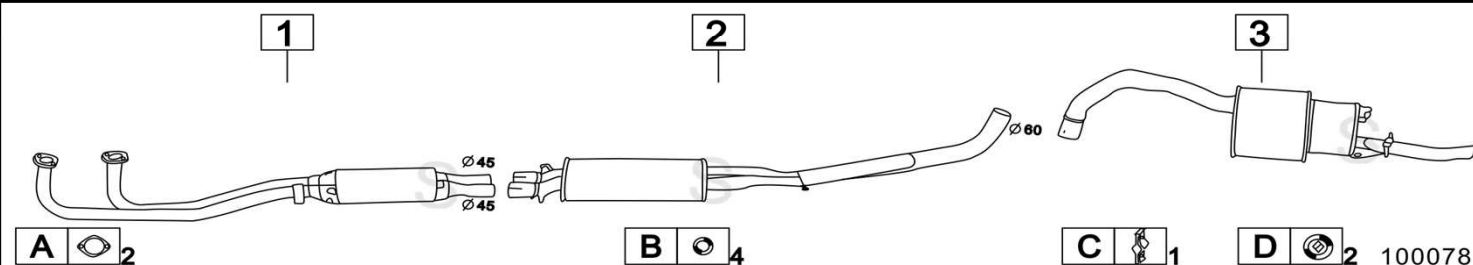

ALFA 75 1600 - 1800 - 2000 TWIN SPARK CATALIZZATA

87- 92

	Codice	Descr.	O.E.	NOTE	Cod. Accessori
1	3017512	KAT	60531338-60564162		A 2360901
2	3007206	M C	60528963		B 2003931
3	3002707	M P	60528602-60530031-60530487		C 2363901
4					D 2363903