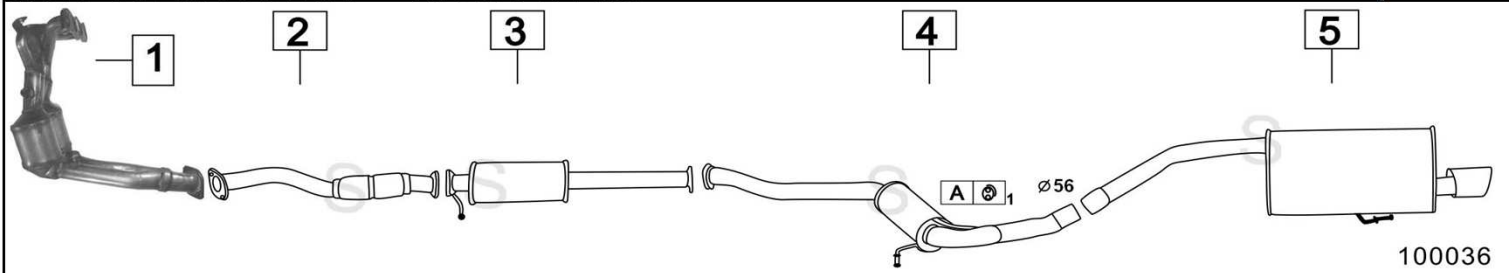

ALFA GT 2000 JTS 16V - 1970cc 122KW

1/04-

100036

	Codice	Descr.	O.E.	NOTE	Cod. Accessori	
1	3020612	KAT	55180214		A	2323901
2	3019134	TI	55182480		B	
3	3020602	M A	60694711		C	
4	3020506	M C	60652869-60670267		D	
5	3020607	M P	55184895		E