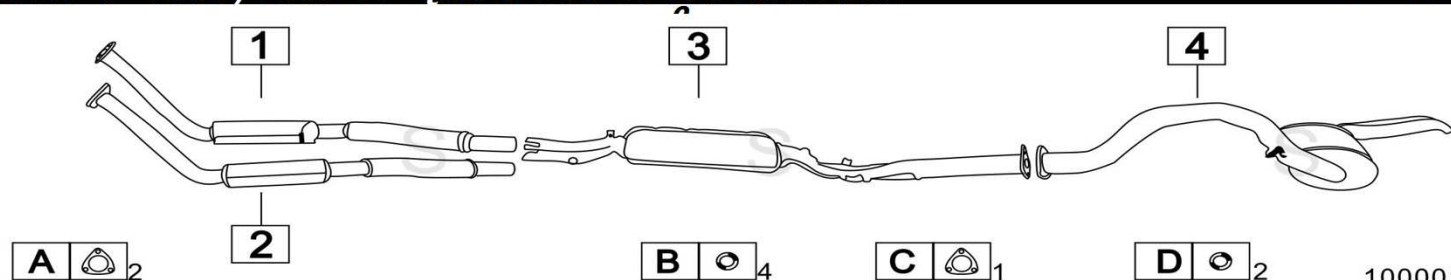

ALFA 6 2000 / 2500 V6 QUADRIFOGLIO ORO INIEZIONE **79- 87**

100001

	Codice	Descr.	O.E.	NOTE	Cod. Accessori	
1	3002682	M A D	60736190		A	2110921
2	3002692	M A S	60736191		B	2003931
3	3002606	M C	60700548		C	2360905
4	3002607	M P	60736189		D	2003931