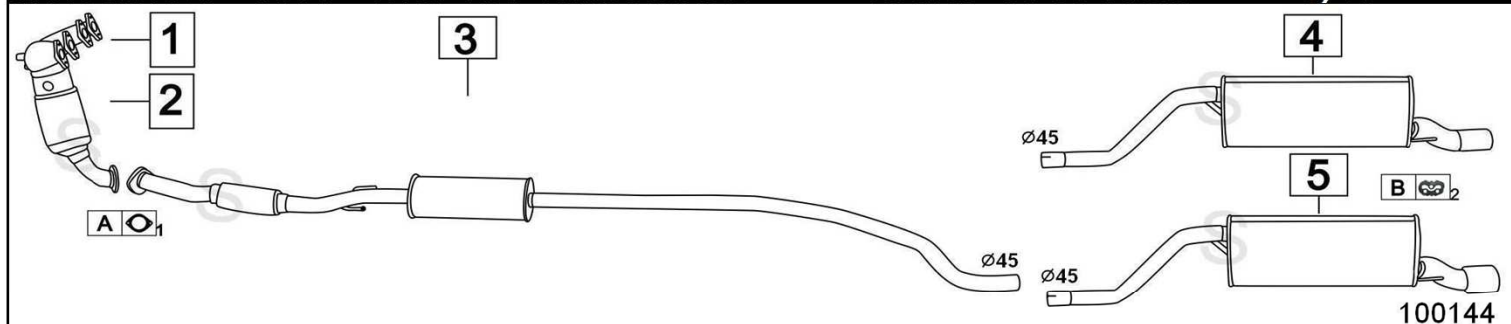

ALFA ROMEO MITO 1400 16V Mot.955A1000 1368cc 58-70-77KW 9/08-

	Codice	Descr.	O.E.	NOTE	Cod. Accessori
1	3023412	KAT	50511164	per 58-70KW	A 2740902
2	3023410	KAT	51866833	per 77KW	B 2123941
3	3261006	M C	51813685		C
4	3023407	M P	50515137		D
5	3023437	M P	50515135	con tubo cromato	E