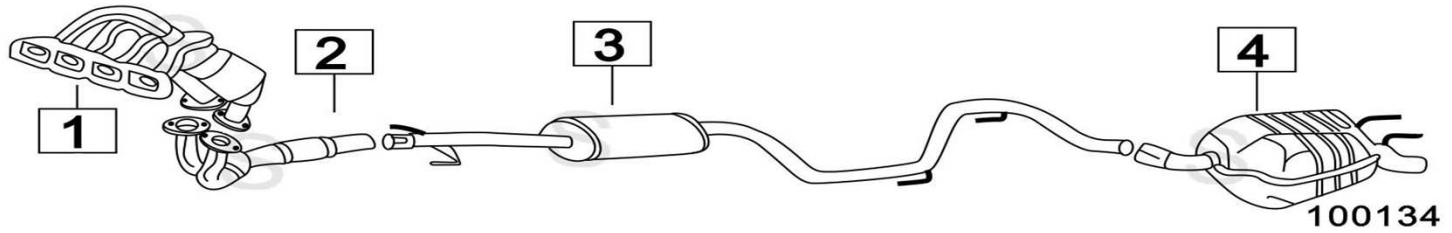

ALFA 159 1900 JTS

1859cc 118KW Motore: 939A6.000

9/05-

	Codice	Descr.	O.E.	NOTE	Cod. Accessori
1	3021710	KAT	55193547		A
2	3021700	T C	51775056 51750420		B
3	3021606	M C	51763342		C
4	3021607	M P	51813721-51763423		D