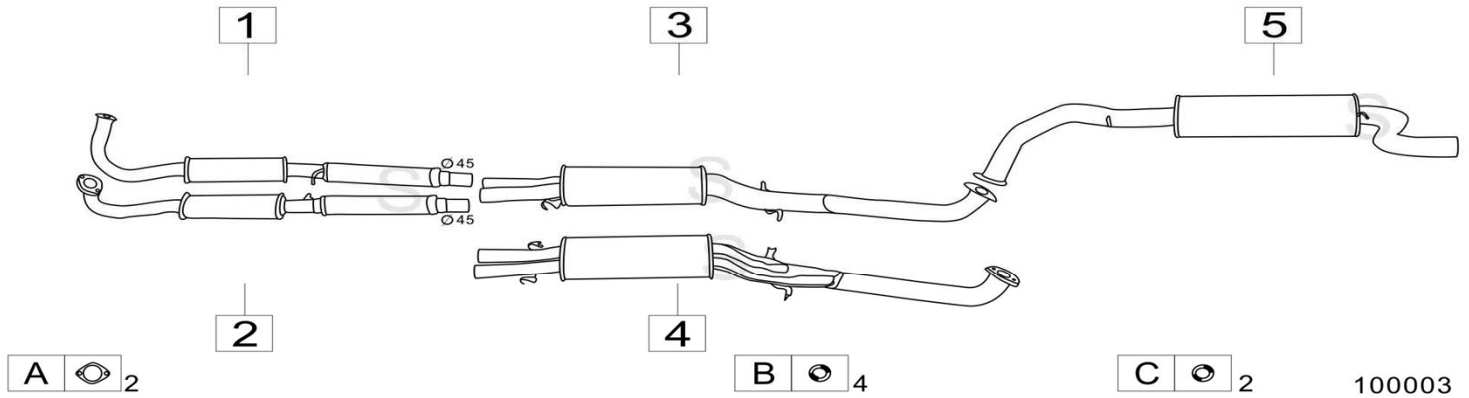

ALFA 6 2500 GTV

81- 87

	Codice	Descr.	O.E.	NOTE	Cod. Accessori	
1	3002982	M A D	60522108		A	2360907
2	3002992	M A S	60522109		B	2003931
3	3002906	M C	60728474		C	2003931
4	3002106	M C	60728475	dal 07/1984 -	D	
5	3002907	M P	60719755		E