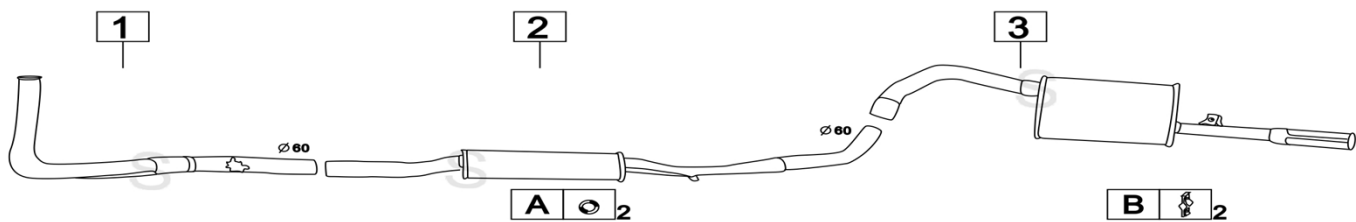

ALFA ALFETTA 2000 TURBO DIESEL

79-3/83

100011

	Codice	Descr.	O.E.	NOTE	Cod. Accessori	
1	3007400	T C	60732981		A	2003931
2	3007406	M C	60732981		B	2363901
3	3007407	M P	60734849		C