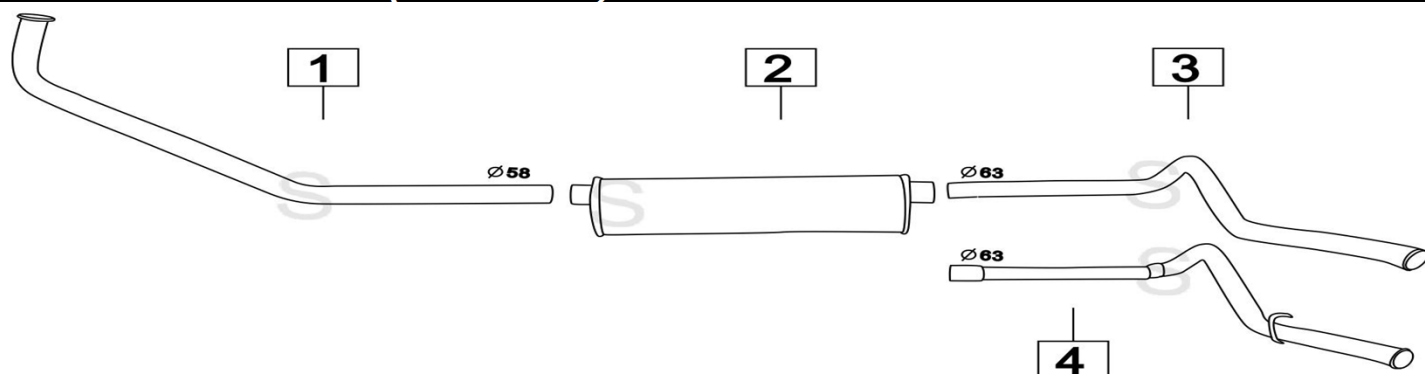

ALFA AR 8 TURBO DIESEL (IVECO DAILY)

85-

100016

	Codice	Descr.	O.E.	NOTE	Cod. Accessori	
1	3232000	T C	8582280		A	
2	3232006	M C	8585093		B	
3	3232004	T I	8587425	per AUTOCARRO	C	
4	3232504	T I	8587428	per FURGONE	D