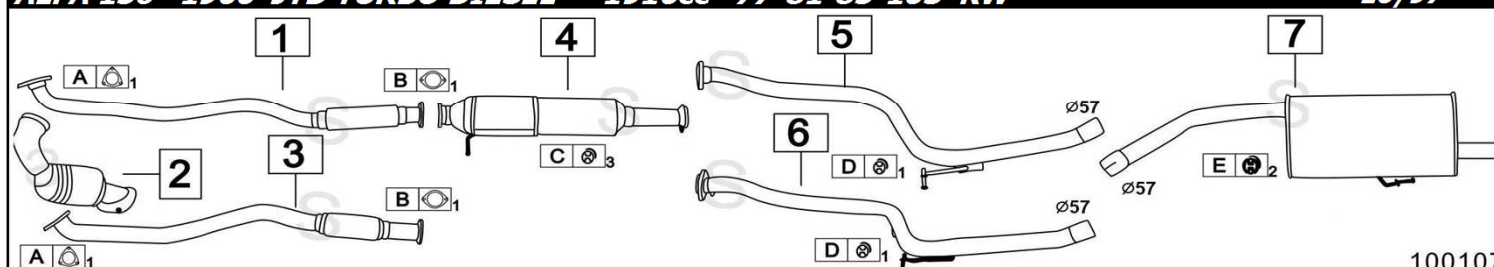

ALFA 156 1900 JTD TURBO DIESEL - 1910cc 77-81-85-103 KW

10/97-

100107

	Codice	Descr.	O.E.	NOTE	Cod. Accessori	
1	3019300	T C	60651637		A	2330924
2	3028712	KAT	55185920		B	2330922
3	3019340	T C	51783692	Dal 05/2001	C	2323901
4	3020812	KAT	55185208-55186254-60663217-60672227		D	2323901
5	3020805	TI	60652868		E	2333922
6	3020905	TI	60677363	Dal 05/2001	F	
7	3020807	M P	55181623		G