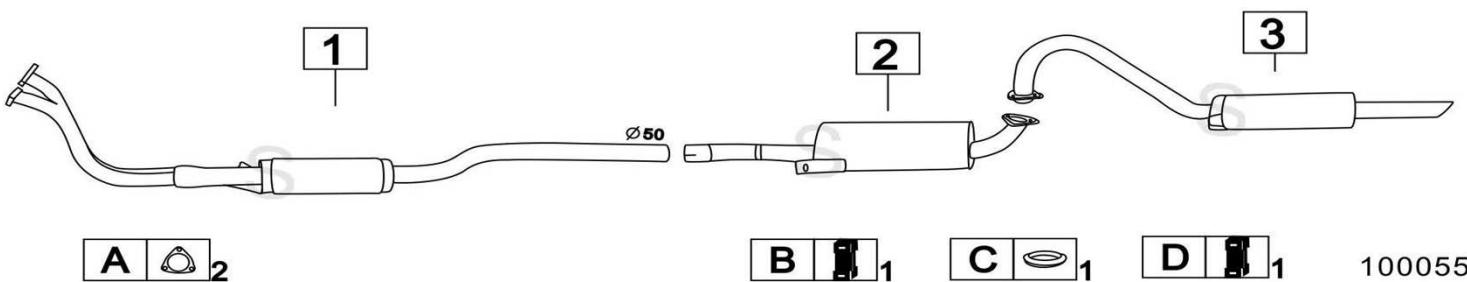

**ALFA ROMEO ZAGATO 1300 JUNIOR - 1290cc 88CV**

	Codice	Descr.	O.E.	NOTE	Cod. Accessori
1	3005802	M A	60710995		A 2360903
2	3000606	M C	60710995		BD 2363901
3	3000907	M P			C 2361951