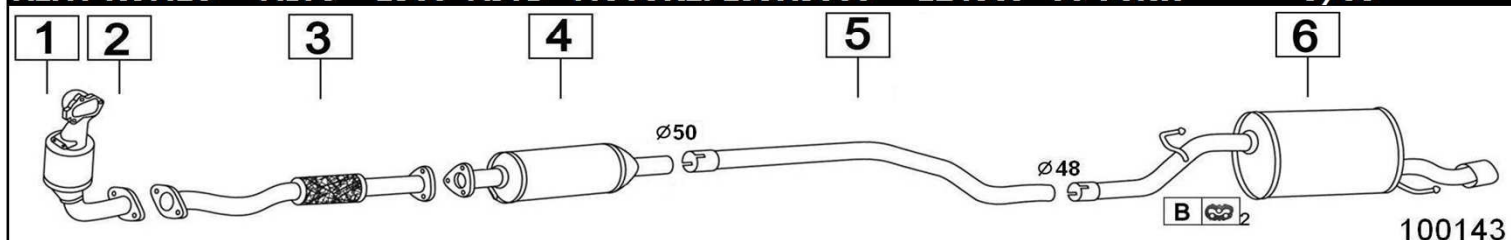

ALFA ROMEO MITO 1300 MJTD MOTORE: 199A3000 1248cc 66-70KW 9/08-

	Codice	Descr.	O.E.	NOTE	Cod. Accessori
1	3233110	KAT	55212561	per 66KW	A
2	3023310	KAT	55217464	per 70KW	B 2123941
3	3023305	T C	55704010		C
4	3262526	FAP	51861468		D
5	3262504	T I	51788837		E
6	3023307	M P	50516823		F