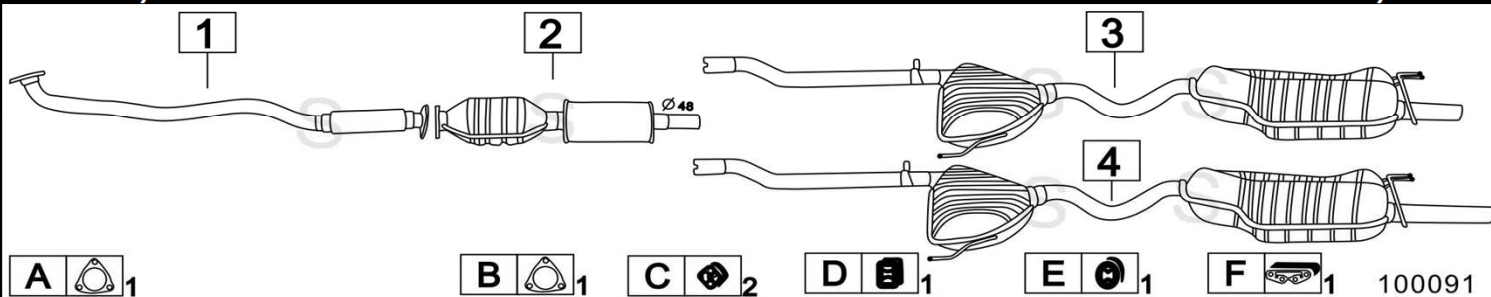

ALFA 145 / ALFA 146 1900 TURBO DIESEL CATALIZZATA - 1910cc 77KW 4/99-

	Codice	Descr.	O.E.	NOTE	Cod. Accessori
1	3010800	T C	46516746		A 2330924
2	3202812	KAT	46558185		B 2330908
3	3010809	G M	60653382	per 145	C 2333923
4	3010839	G M	60653613	per 146	D 2333913
5					E 2333919
6					F 2333920