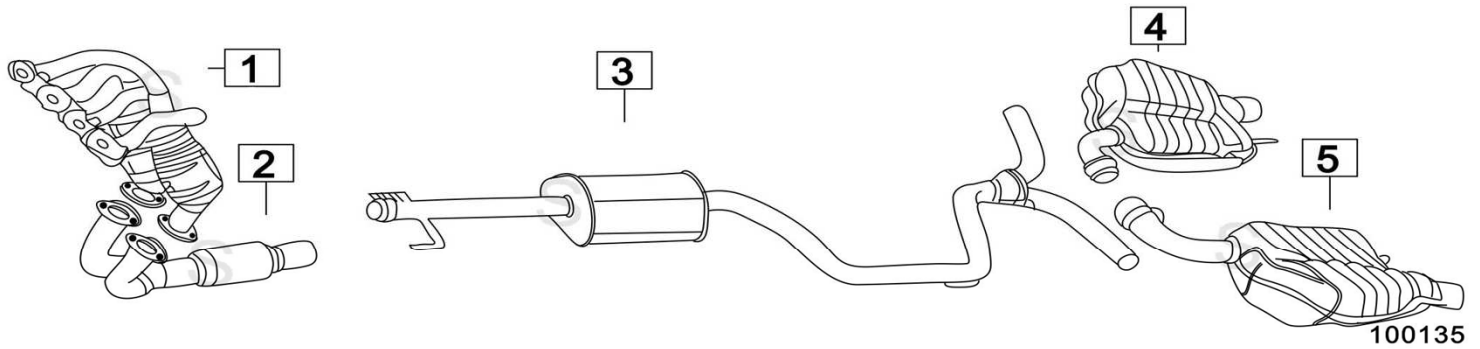

ALFA 159 2200i

9/05-

	Codice	Descr.	O.E.	NOTE	Cod. Accessori
1	3021710	KAT	55193547		A
2	3021700	T C	51775056 51750420		B
3	3021806	M C	51763343		C
4	3021887	M P D	51765426-51813727		D
5	3021897	M P S	51765425-51813726		E