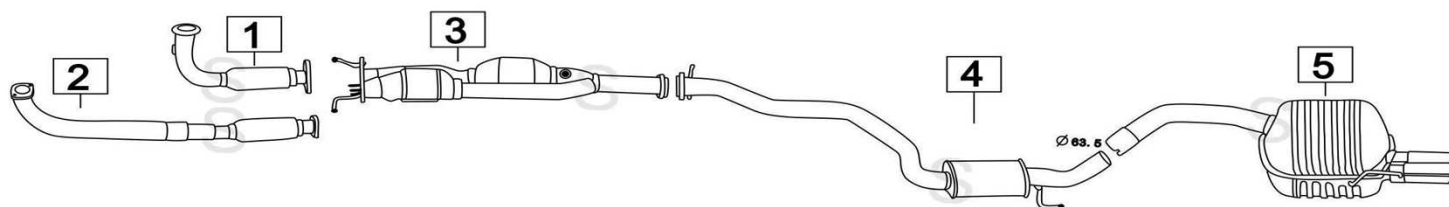

ALFA 147 3200 GTA - 3179cc Motore:932A000

10/02-

100093

	Codice	Descr.	O.E.	NOTE	Cod. Accessori	
1	3028280	T C D	60669658		A	
2	3028290	T C S	60669659		B	
3	3028212	KAT	60678321		C	
4	3028206	M C	73503539		D	
5	3028207	M P	73503540		E