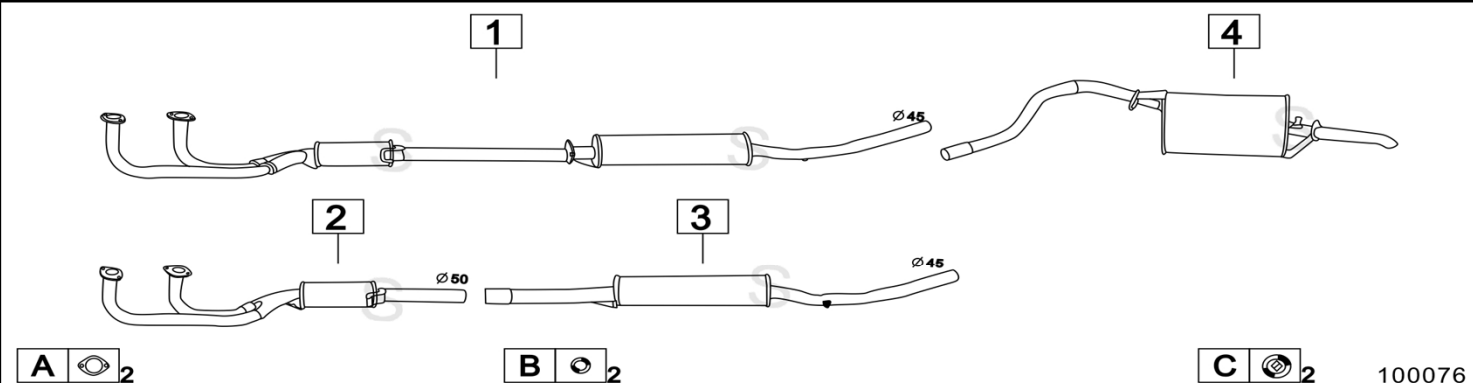

ALFA 75 1800 / 2000

5/85- 88

	Codice	Descr.	O.E.	NOTE	Cod. Accessori
1	3008209	G M	60528601		A 2360901
2	3008502	M A			B 2003931
3	3008106	M C	50030008-60701995-60730551		C 2363903
4	3007007	M P	60526051		D