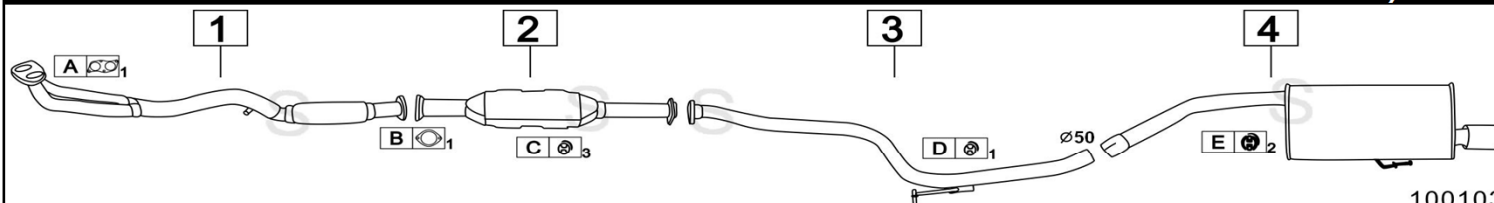

**ALFA 156 1600 - 1800 - 2000 TWIN SPARK**

10/97-

100103

	Codice	Descr.	O.E.	NOTE	Cod. Accessori
1	3019100	T C	60652858		A 2330926
2	3019112	KAT	60667304-60669668-60669669		B 2330922
3	3020635	T I	60652867		CD 2323901
4	3019107	M P	60652523-60652524		E 2333922