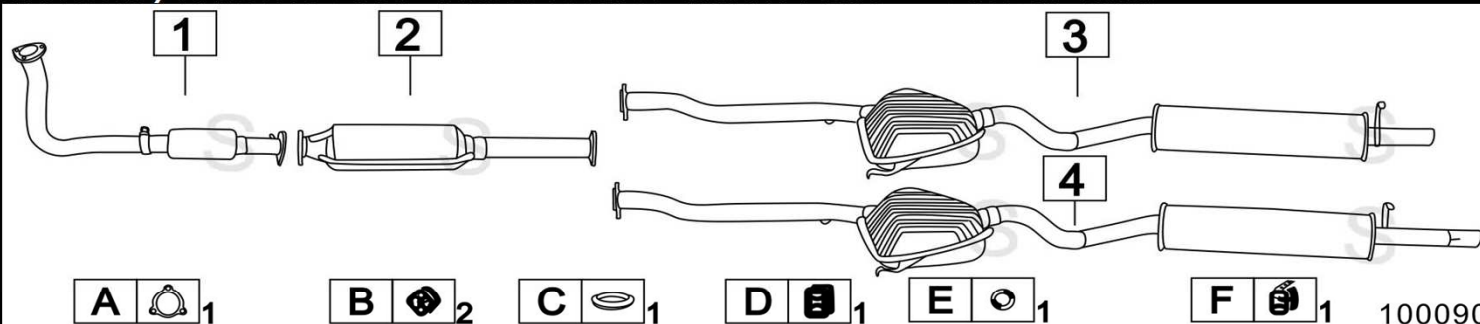

ALFA 145 / ALFA 146 1900 TURBO DIESEL CATALIZZATA - 1929cc 66KW 94-

	Codice	Descr.	O.E.	NOTE	Cod. Accessori
1	3207200	T C	60812443-7750662		A 2540911
2	3207212	KAT	60812447		B 2333923
3	3010609	G M	60622059	per 145	C 2332950
4	3017609	G M	60622061	per 146	D 2333913
5					E 2003931
6					F 2333918