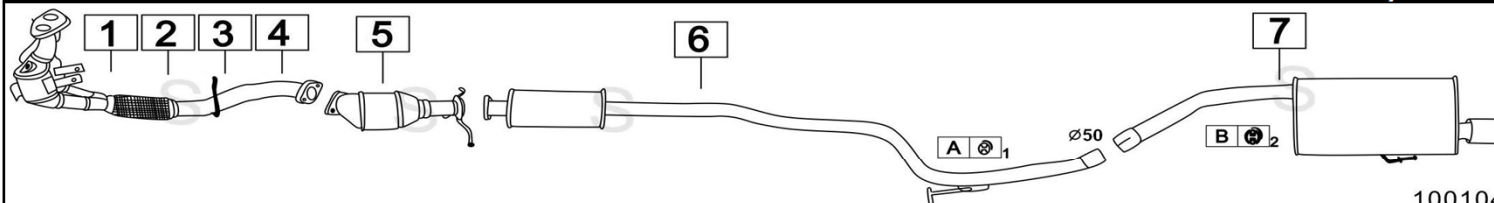

ALFA 156 1600 - 1800 - 2000 TWIN SPARK

11/00-

100104

	Codice	Descr.	O.E.	NOTE	Cod. Accessori
1	3026210	KAT	46809273	per 1600	A 2323901
2	3026110	KAT	60674247	per 1800	B 2333922
3	3026310	KAT	46809274	per 2000	C
4	3026510	KAT	46823074-55190637	per 2000 Impianto Zeuna 02/02->	C
5	3026312	KAT	46739666		D
6	3019106	M C	60668123		E
7	3019107	M P	60652523-60652524		F