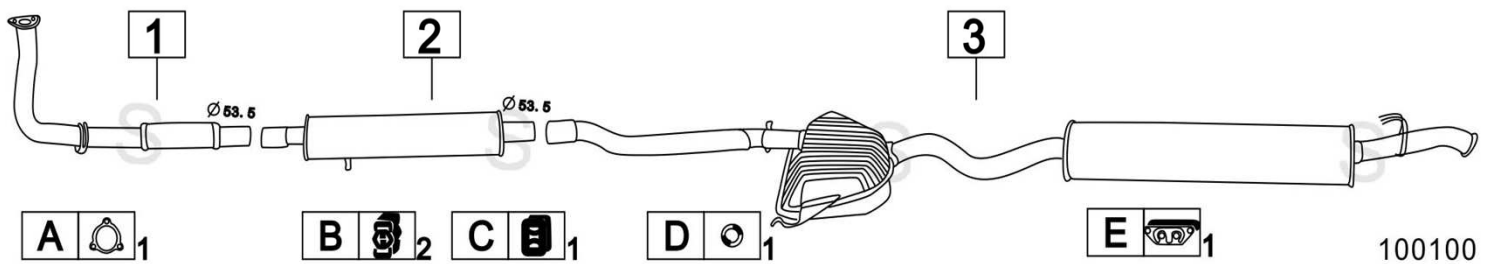

ALFA 155 1900 TURBO DIESEL

93- 97

	Codice	Descr.	O.E.	NOTE	Cod. Accessori
1	3402900	T C	46433690		A 2540911
2	3207606	M C	46431849-60808890		B 2333912
3	3402909	G M	60559906		C 2333913
4					D 2003931
5					E 2223905