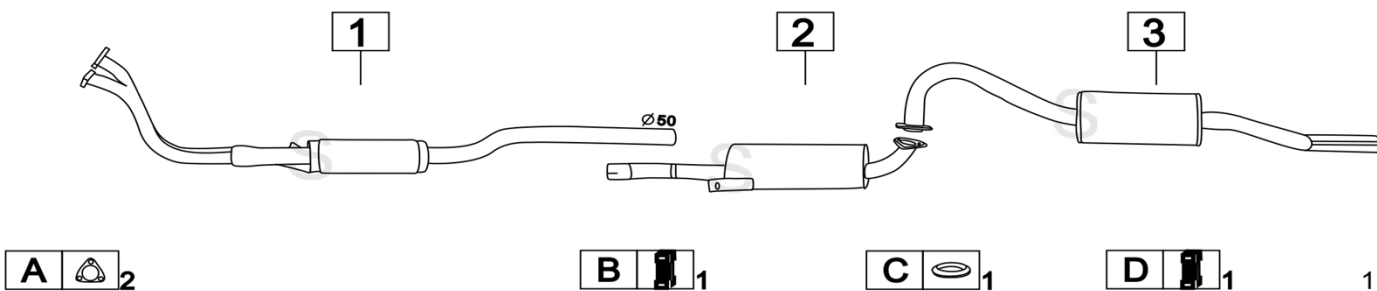

ALFA SPIDER DUETTO 1600

-2/86

100045

	Codice	Descr.	O.E.	NOTE	Cod. Accessori	
1	3005802	M A	60710995		A	2360903
2	3000606	M C	60710995		BD	2363902
3	3000607	M P	60722062		C	2361951