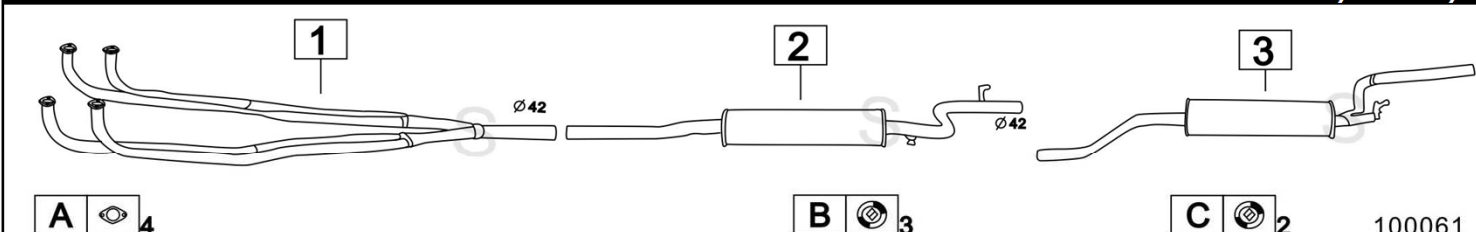

ALFA 33 1500 GIARDINETTA S.W. - 105 CV

11/86- 04/88

	Codice	Descr.	O.E.	NOTE	Cod. Accessori
1	3009600	T C	60536851		A 2360902
2	3009706	M C	60537136		B 2363903
3	3018007	M P	60537275-60547484		C 2363903