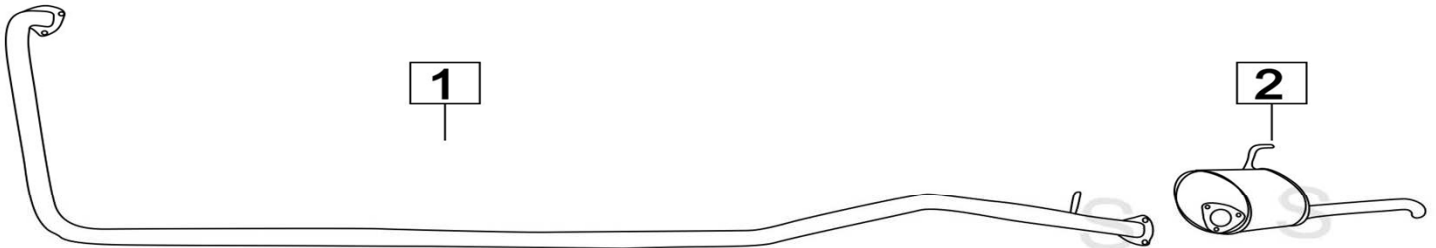

2387cc 147-154KW

06- 9/10

1

100142

	Codice	Descr.	O.E.	NOTE	Cod. Accessori
1	3022226	FAP	51780158	DPF - FAP 2 tubicini	A

ALFA CAMPAGNOLA AR 51 - LA MATTA

51-53

1