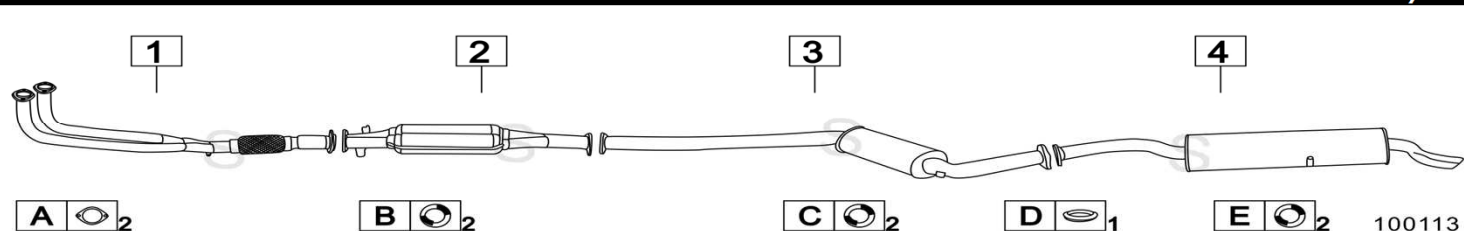

ALFA 164 2000i TWIN SPARK CATALIZZATA - 1962cc

87- 11/90

	Codice	Descr.	O.E.	NOTE	Cod. Accessori
1	3019200	T C	60511445		A 2360901
2	3019212	KAT	60565346		BC 2003930
3	3019206	M C	60510809		D 2102958
4	3014437	M P	60510295		E 2003930