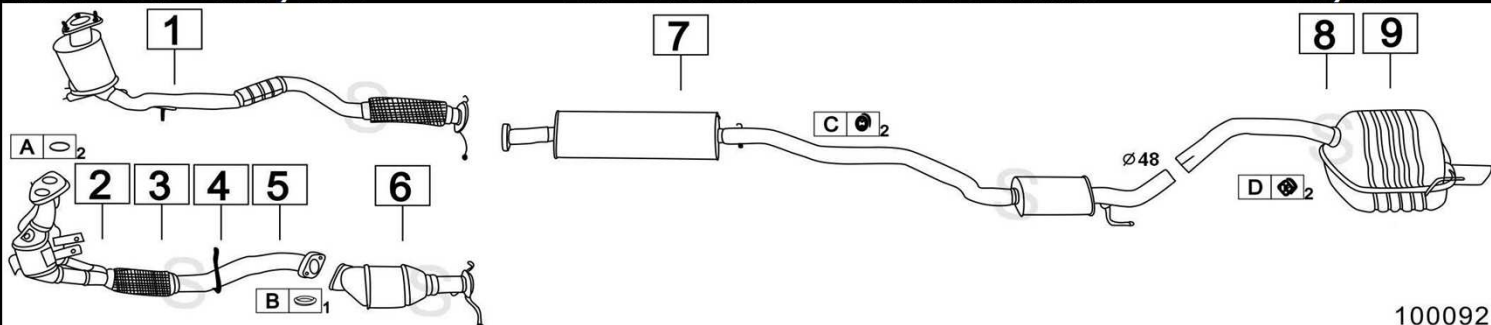

ALFA 147 1600/2000 1598-1970cc 77-88-110KW 10/00-

	Codice	Descr.	O.E.	NOTE	Cod. Accessori
1	3026212	KAT	46739661-55182699	per 1600 77KW	A 2791960
2	3026210	KAT	46739664-46809273	per 1600 88KW Imp. Marelli 06/00-> 01/02	B 2332950
3	3026410	KAT	46823073-55190636	per 1600 88KW Imp. Zeuna 02/02-> 11/03	C 2323901
4	3026310	KAT	46809274	per 2000 Impianto Marelli 10/00-> 02/02	D 2333923
5	3026510	KAT	46823074-55190637	per 2000 Impianto Zeuna 02/02->	E
6	3026312	KAT	46739666		F
7	3012709	G M	46739669		G
8	3012707	M P	46739672		H
9	3012737	M P	46739672	alternativa economica	I