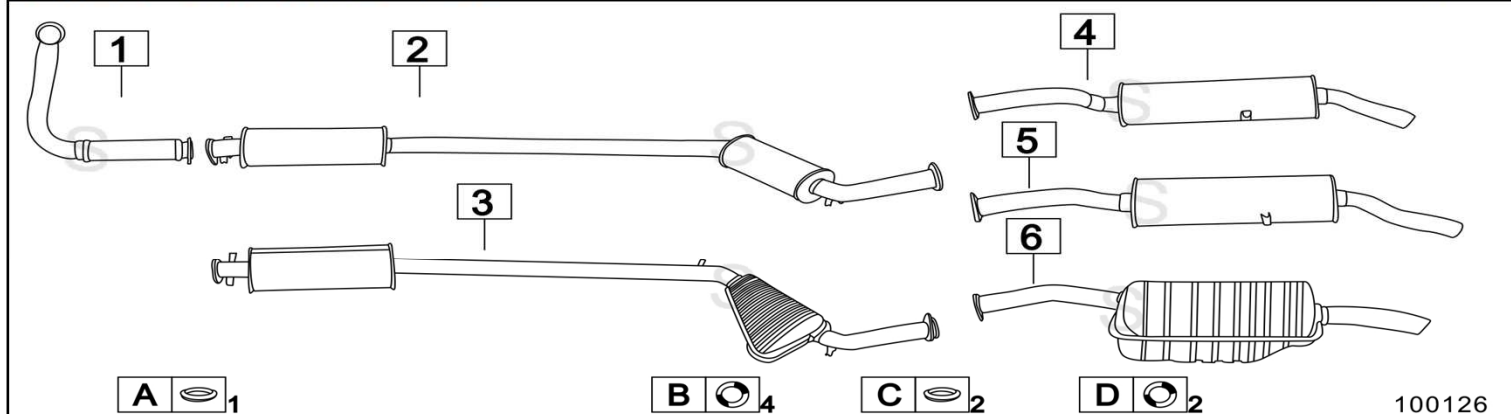

ALFA 164 2500 TURBO DIESEL

87- 98

100126

	Codice	Descr.	O.E.	NOTE	Cod. Accessori
1	3014600	T C	60510107-60568534		A 2102958
2	3412209	G M	60801392		B 2003930
3	3419609	G M	60569065	dal 12/1990-	C 2102958
4	3014607	M P	60510106		D 2003930
5	3014637	M P	60577369	per SUPER dal 09/1992-	E
6	3014647	M P	60615027	per SUPER dal 10/1996-	F