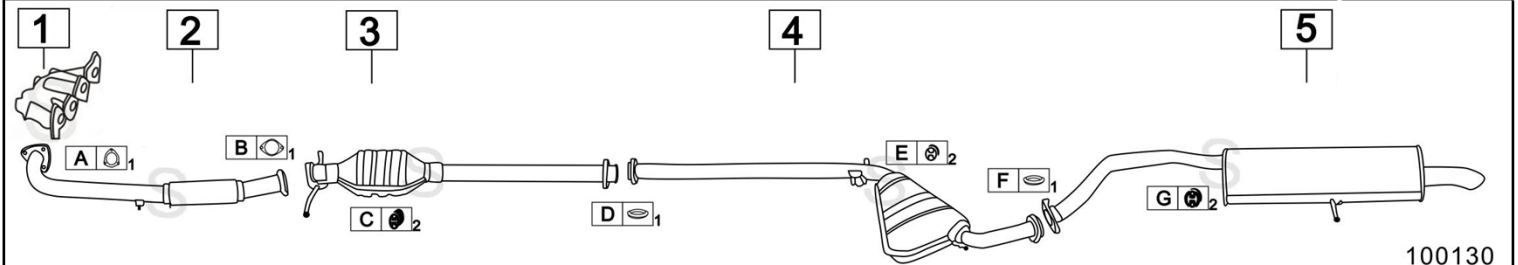

ALFA 166 2400 JTD 2387cc 100-103-110-129-136KW 10/98-

100130

	Codice	Descr.	O.E.	NOTE	Cod. Accessori
1	3409370	GHISA	46796597	per 2400cc 103-110KW	A 2330924
2	3414600	T C	60631309	per 100/103/110KW	B 2330922
3	3011112	KAT	55183719-60815760		C 2333914
4	3011406	M C	60629217-60631311		DF 2332950
5	3011107	M P	60631312		E 2323901
6					G 2333922