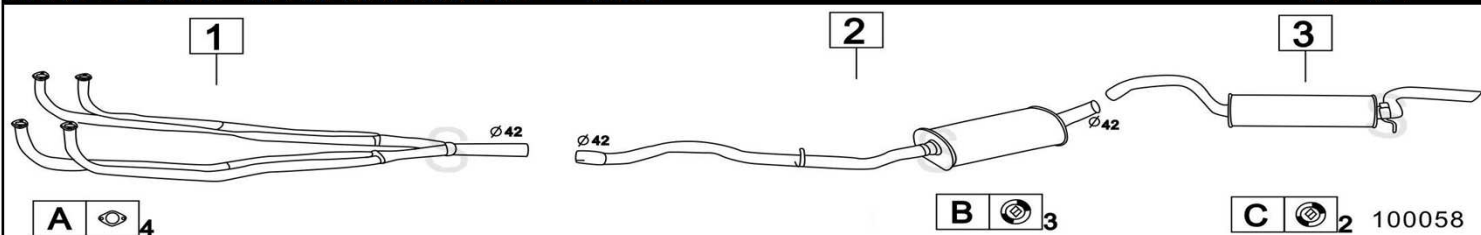

## ALFA 33 CATALIZZATA 1300 - 1400 - 1500 - 1700 88 / 89 / 95 / 105 CV

90- 94

	Codice	Descr.	O.E.	NOTE	Cod. Accessori
1	3018800	T C	60576231		A 2360902
2	3009330	T C	60537816	per 1700cc dal 1990 - 1992	B 2110921
3	3018816	KAT	60590159		C 2363903
4	3009316	KAT	60580665	per 1700cc dal 1990 - 1992	D 2363903
5	3018507	M P	60538290		E 2363903
6	3018207	M P	60546209	per s.w.	F

## ALFA 33 1300 4x4 SPORT WAGON - 90CV

91- 92

	Codice	Descr.	O.E.	NOTE	Cod. Accessori
1	3028130	T C	60562093		A 2360902
2	3015736	M C	60562151		B 2363903
3	3009807	M P	60568416-60747463		C 2363903

**ALFA 33 1300 4x4 SPORT WAGON CATALIZZATA - 88 CV****9/92- 94**