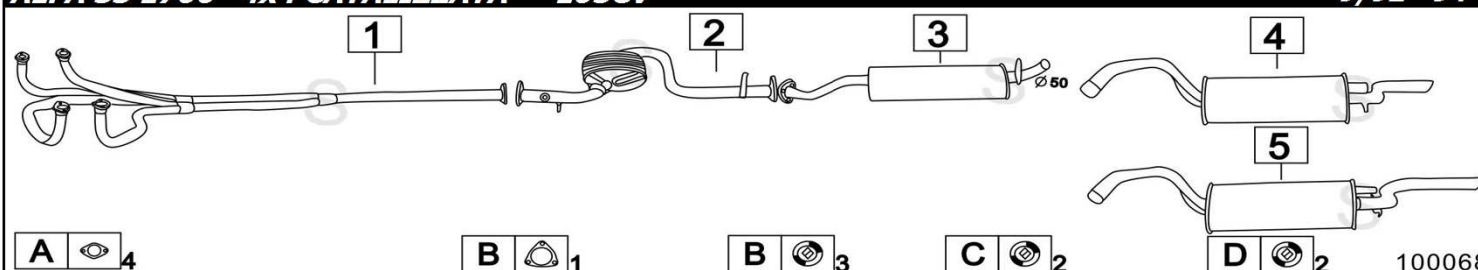

ALFA 33 1700 4x4 CATALIZZATA - 105CV

9/92- 94

100068

	Codice	Descr.	O.E.	NOTE	Cod. Accessori
1	3018800	T C	60576231		A 2360902
2	3015812	KAT	60587563		B 2110921
3	3015806	M C	60583940		C 2363903
4	3015707	M P	60568748		D 2363903
5	3015407	M P	60538746-60568849	per S.W.	E 2363903