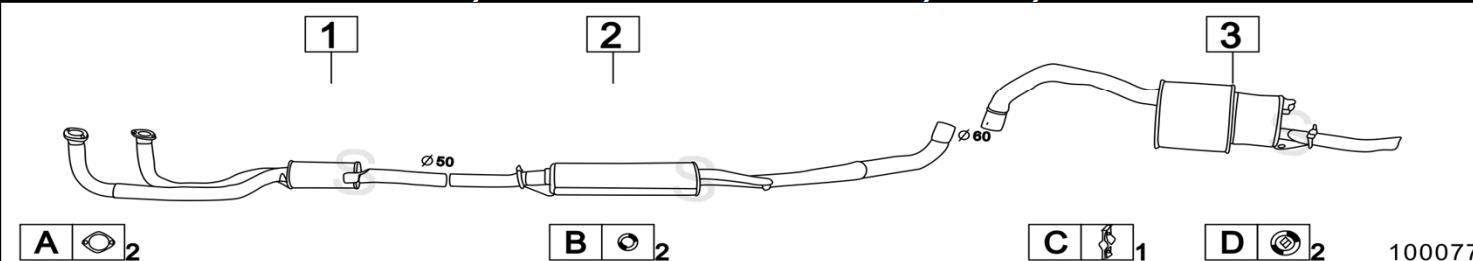

ALFA 75 1600 2°SERIE - 1800 / 2000 TWIN SPARK - 1570 / 1779 / 1962 cc

87- 92

	Codice	Descr.	O.E.	NOTE	Cod. Accessori
1	3002702	M A			A 2360901
2	3002706	M C	60741364		B 2003931
3	3002707	M P	60528602-60530031-60530487		C 2363901
4					D 2363903