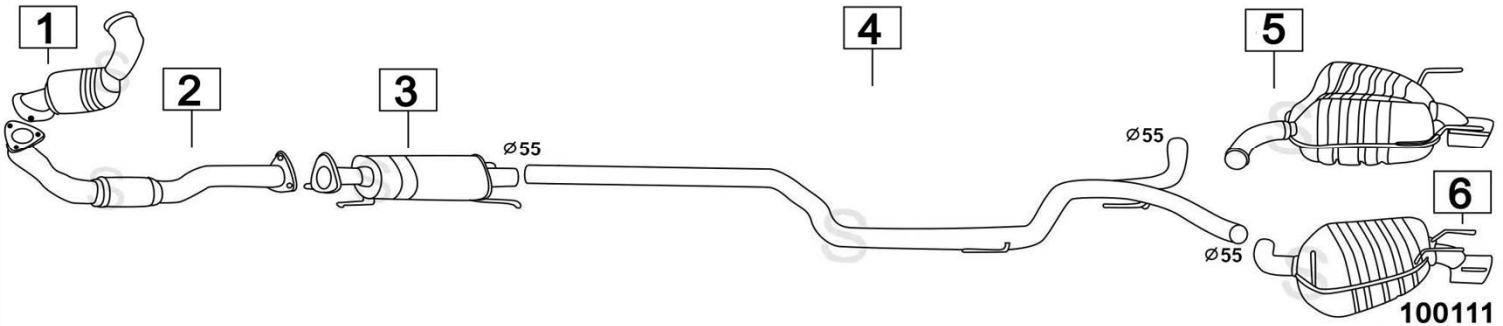

**ALFA 159 2400 JTDM TD - 2387cc - 147 KW Motore:939A3000**

9/05-

	Codice	Descr.	O.E.	NOTE	Cod. Accessori	
1	3022510	KAT	60802076		A	
2	3022530	T C	51763275		B	
3	3022226	FAP	51767239		C	
4	3022503	T A	51763344		D	
5	3022587	M P D	51765428		E	
6	3022597	M P S	51765427		F	