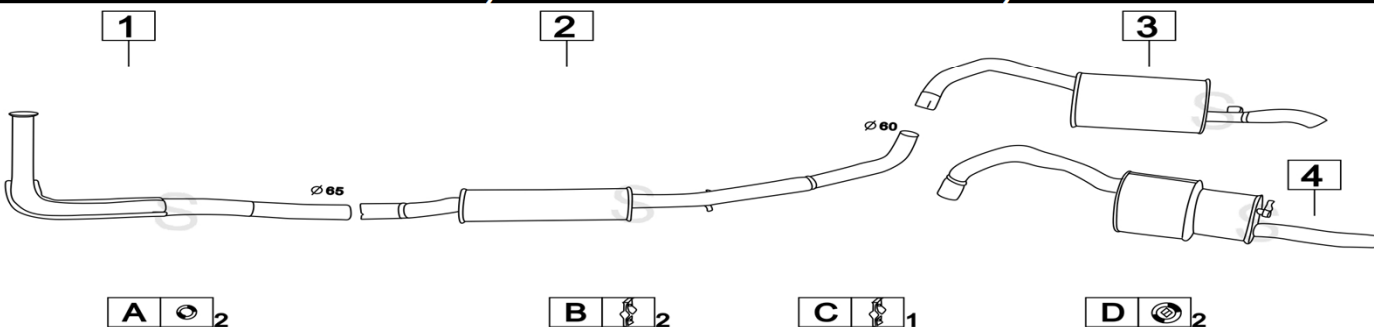

ALFA 75 TURBO DIESEL 2000 / 1995cc - TURBO DIESEL 2400 / 2393cc

85- 92

100082

	Codice	Descr.	O.E.	NOTE	Cod. Accessori
1	3007300	T C	60533569		A 2003931
2	3007306	M C	60533569		B 2363901
3	3007507	M P	60528438		C 2363901
4	3017207	M P	60528439	per 2400 TURBO DIESEL	D 2363903