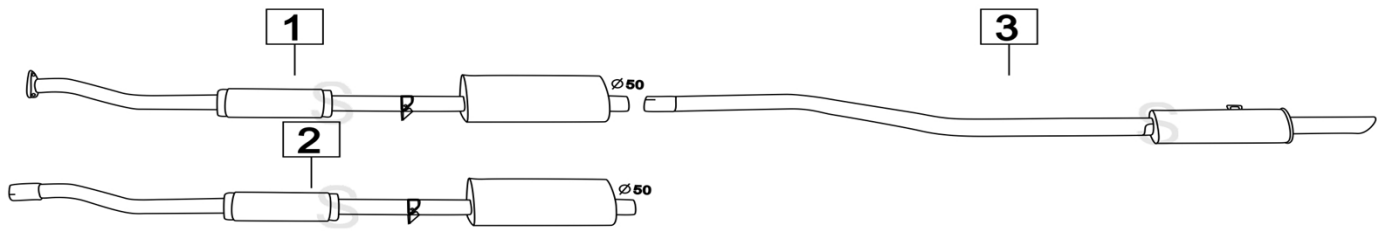

ALFA ROMEO F 12 BENZINA

100042

	Codice	Descr.	O.E.	NOTE	Cod. Accessori	
1	3001909	G M	60739429	1° SERIE	A	
2	3001609	G M	60739430	2° SERIE	B	
3	3001907	M P	60739429		C