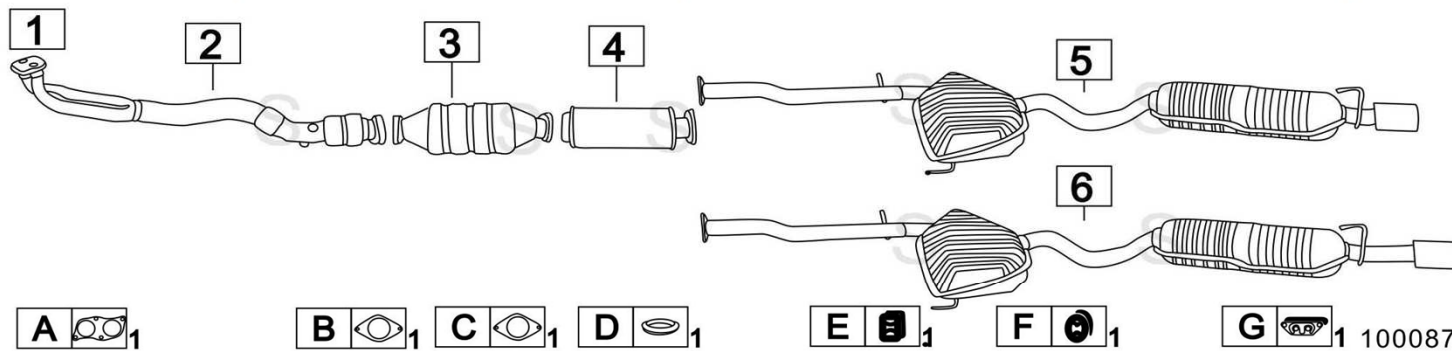

**ALFA 145 2000 QUADRIFOGLIO TWIN SPARK / ALFA 146 2000 Ti 16V TWIN SPARK 9/95- 96**

	Codice	Descr.	O.E.	NOTE	Cod. Accessori
1	3027401	I C	60610583	tubo collettore - no disegno	A 2330926
2	3005400	T C	60629968		BC 2330917
3	3010412	KAT	60611770		D 2332950
4	3019402	M A	60613422		E 2333913
5	3010409	G M	60615376	per 145	F 2333919
6	3017409	G M	60615377	per 146	G 2223905