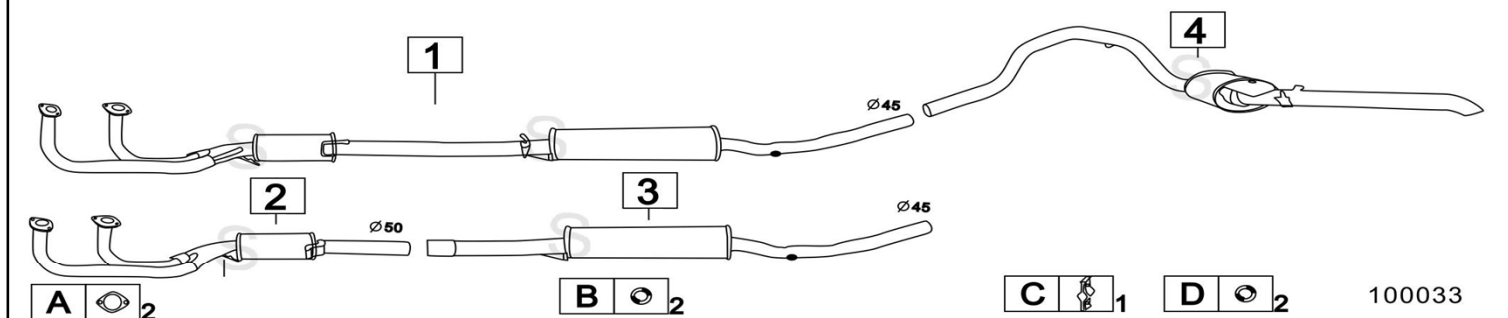

ALFA GIULIETTA 1800 / 2000 SUPER

10/79- 85

	Codice	Descr.	O.E.	NOTE	Cod. Accessori
1	3008209	G M	60528601		A 2360901
2	3008502	M A			B 2003931
3	3008106	M C	50030008-60701995-60730551		C 2363901
4	3008107	M P	60729292-60729295-60734090-60734091		D 2003931