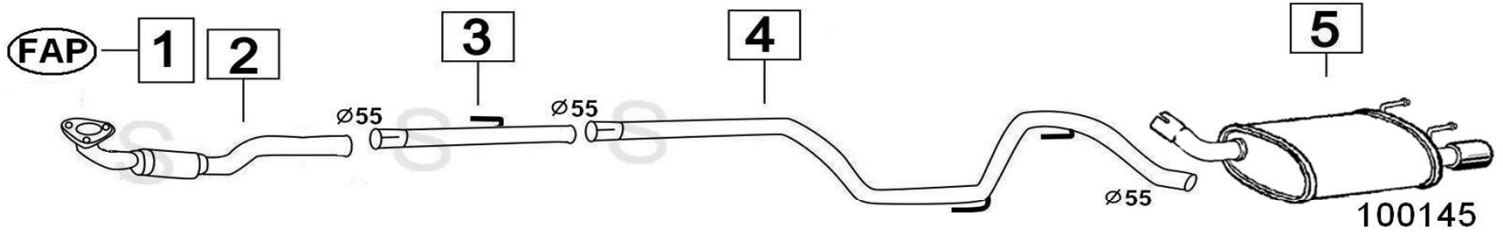

ALFA 159 2000 JTDM Mot:939B4000/844A2000/939B3000

1956cc 100-120-125KW

05/09- 11/11

	Codice	Descr.	O.E.	NOTE	Cod. Accessori	
1	3022022	FAP	53164241		A	
2	3022030	T C	51822637		B	
3	3022033	T A	51822638		C	
4	3022003	T I	51822638		D	
5	3022037	M P	51858054		E