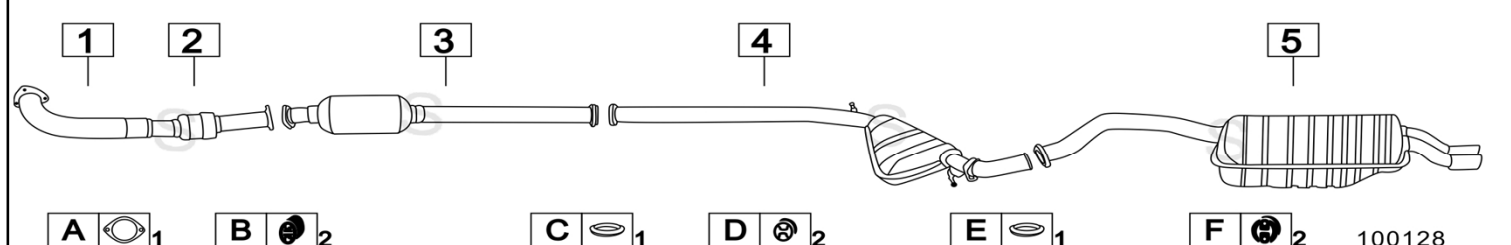

ALFA 166 2000 V6 TURBO - 1996cc / 151 KW motore:AR34102

10/98-

100128

	Codice	Descr.	O.E.	NOTE	Cod. Accessori
1	3414110	KAT	60619661		A 2330922
2	3022500	T C	60658592		B 2333914
3	3414112	KAT	60616898		CE 2102958
4	3414106	M C	60629611-60630371-60670350-60670351		D 2323901
5	3011907	M P	60656308		F 2333922