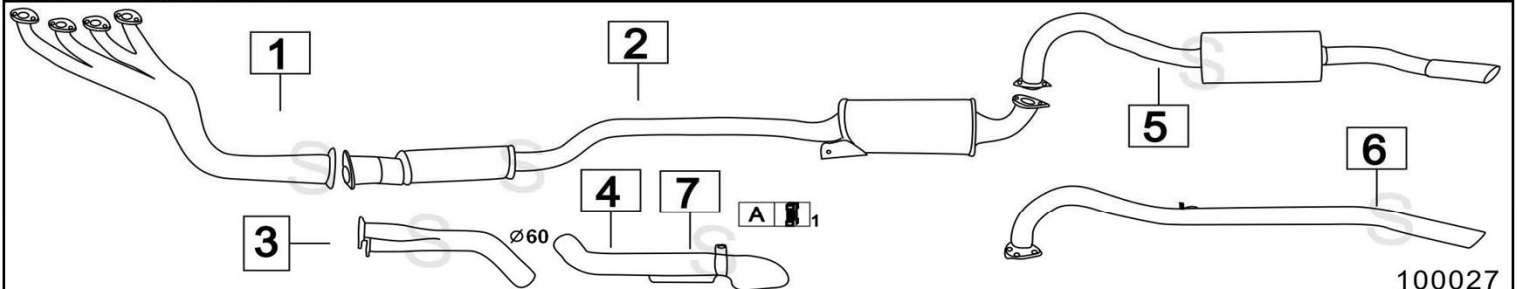

ALFA GIULIA GTA

	Codice	Descr.	O.E.	NOTE	Cod. Accessori
1	3025801	I C			A | 2363902
2	3025809	G M			B |
3	3025803	T A			C |
4	3025838	T P			D |
5	3025807	M P			E |
6	3025808	T P			F |
7	3025848	T P		Versione Originale	G |