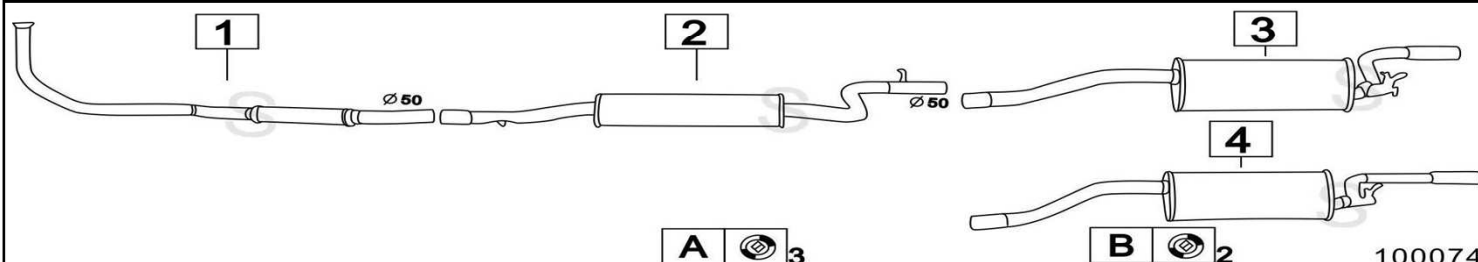

ALFA 33 1800 TURBO DIESEL - 72-74CV

86- 94

	Codice	Descr.	O.E.	NOTE	Cod. Accessori
1	3009000	T C	60572917		A 2363903
2	3009006	M C	60573046		B 2363903
3	3015907	M P	60543003-60537556		C
4	3015607	M P	60547480-60537701	per S.W.	D