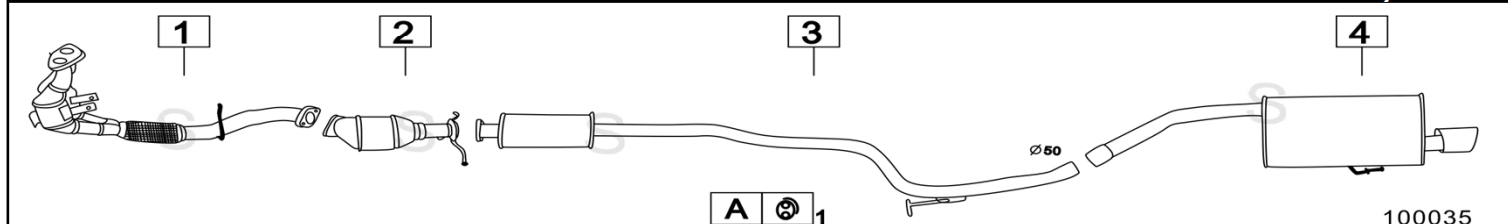

ALFA GT 1800 16V TWIN SPARK - 1747cc 103 KW

2/05-

	Codice	Descr.	O.E.	NOTE	Cod. Accessori
1	3019012	KAT	55190641		A 2323901
2	3026312	KAT	73503566		B
3	3019106	M C	60668123		C
4	3019037	M P	55186617		D