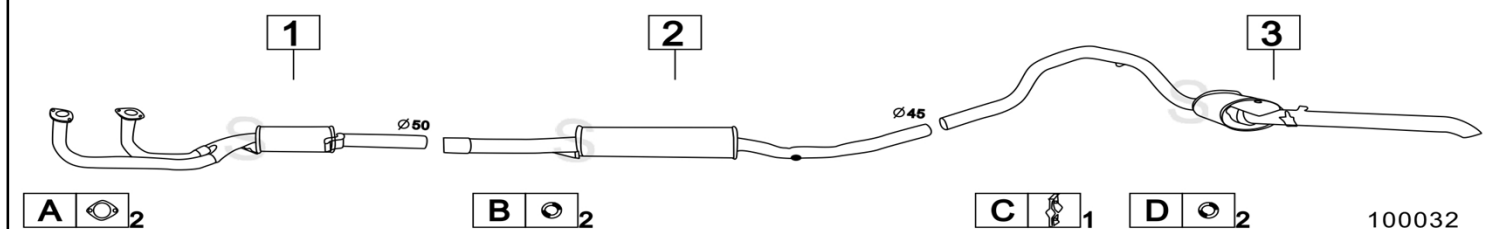

ALFA GIULIETTA 1300 / 1600 - 2°SERIE

10/79- 85

	Codice	Descr.	O.E.	NOTE	Cod. Accessori
1	3008002	M A			A 2360901
2	3008106	M C	50030008-60701995-60730551		B 2003931
3	3008107	M P	60729292-60729295-60734090-60734091		C 2363901