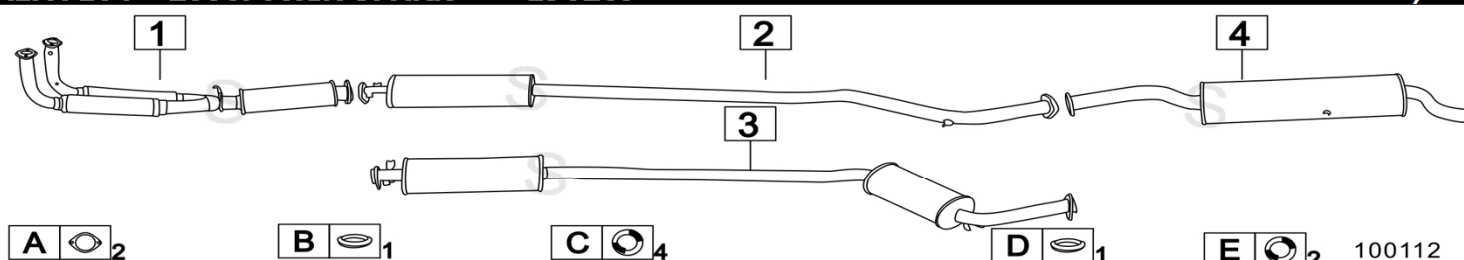

ALFA 164 2000i TWIN SPARK - 1962cc

87- 11/90

	Codice	Descr.	O.E.	NOTE	Cod. Accessori
1	3014702	M A	60511504		A 2360901
2	3014706	M C	60511502		B 2332950
3	3412509	G M	8239454	intercambiabile	C 2003930
4	3014707	M P	60511503		D 2102958