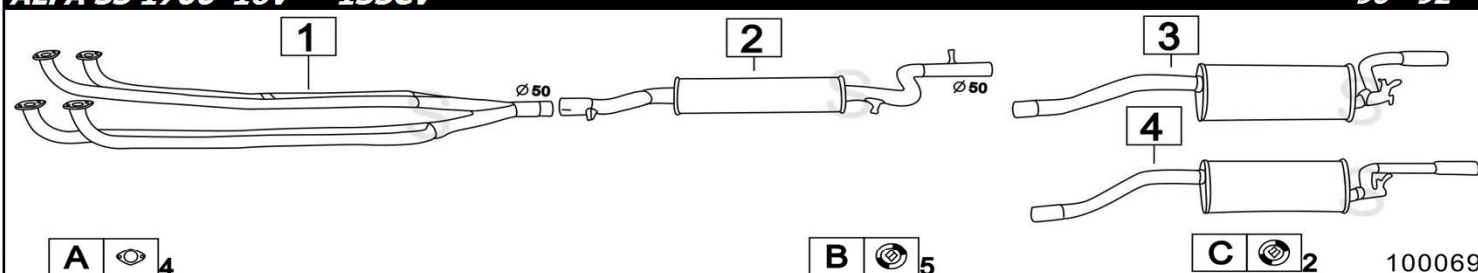

ALFA 33 1700 16V - 133CV

90- 92

100069

	Codice	Descr.	O.E.	NOTE	Cod. Accessori
1	3015930	T C	60560670		A 2360902
2	3015906	M C	60560830		B 2363903
3	3015907	M P	60543003-60546688		C 2363903
4	3015607	M P	60547480	per S.W.	D