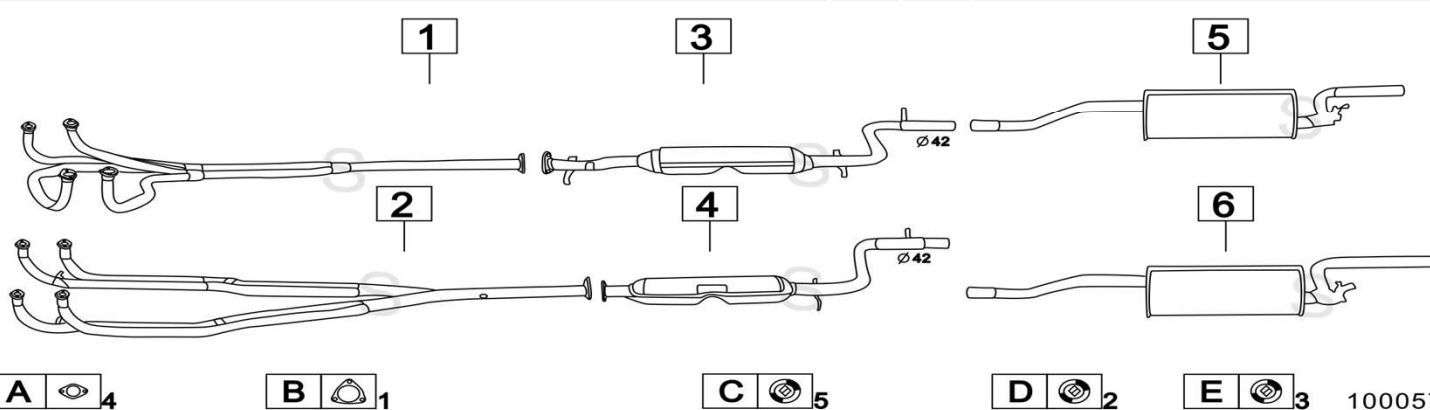

## ALFA 33 1200 - 1300 - 1500 - 68 / 86 / 90 / 95 CV

4/83- 92

	Codice	Descr.	O.E.	NOTE	Cod. Accessori
1	3009700	T C	60504302		A 2360902
2	3009706	M C	60537136		BC 2363903
3	3009707	M P	60747350-60749304		C
4	3018307	M P	60504365-60538288	dal 12/1984-	D
5	3018007	M P	60537275	per S.W.	E

## ALFA 33 CATALIZZATA 1300 - 1400 - 1500 - 1700 88 / 89 / 95 / 105 CV

90- 94

	Codice	Descr.	O.E.	NOTE	Cod. Accessori
1	3018800	T C	60576231		A 2360902
2	3009330	T C	60537816	per 1700cc dal 1990 - 1992	B 2110921
3	3018816	KAT	60590159		C 2363903
4	3009316	KAT	60580665	per 1700cc dal 1990 - 1992	D 2363903
5	3018507	M P	60538290		E 2363903
6	3018207	M P	60546209	per s.w.	F