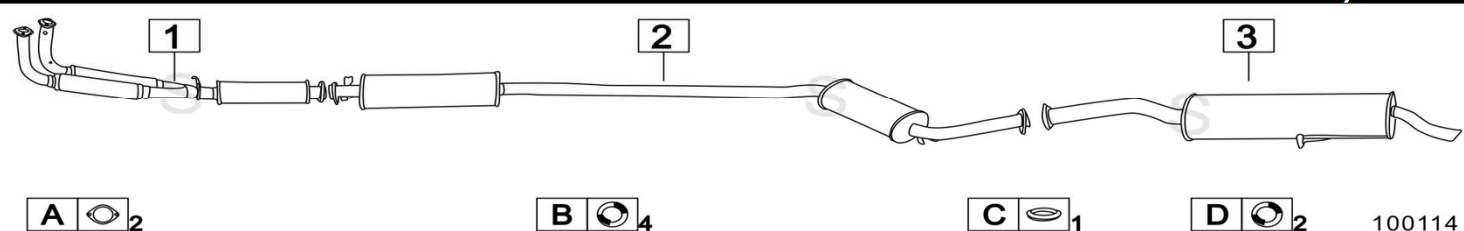

ALFA 164 2000i TWIN SPARK - 1962cc 1995cc

12/90- 92

	Codice	Descr.	O.E.	NOTE	Cod. Accessori
1	3014702	M A	60511504-60568608		A 2360901
2	3014709	G M	60558653		BD 2003930
3	3014107	M P	60558859		C 2102958