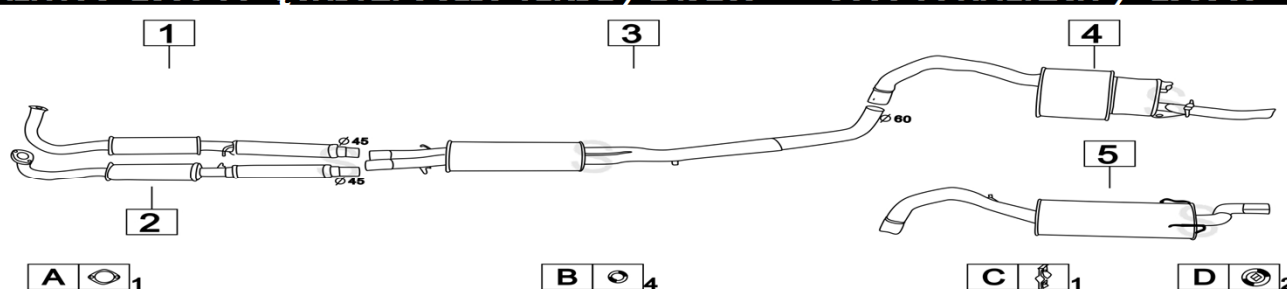

ALFA 75 2500 V6 QUADRIFOGLIO VERDE / 2492cc - 3000 V6 AMERICA / 2959cc

85- 92

100080

	Codice	Descr.	O.E.	NOTE	Cod. Accessori
1	3002982	M A D	60522108		A 2360907
2	3002992	M A S	60522109		B 2003931
3	3007806	M C	60530030-60547937		C 2363901
4	3002707	M P	60528602-60530031		D 2363903
5	3007207	M P	60528964-60531076	AMERICA dal 03/1988-	E