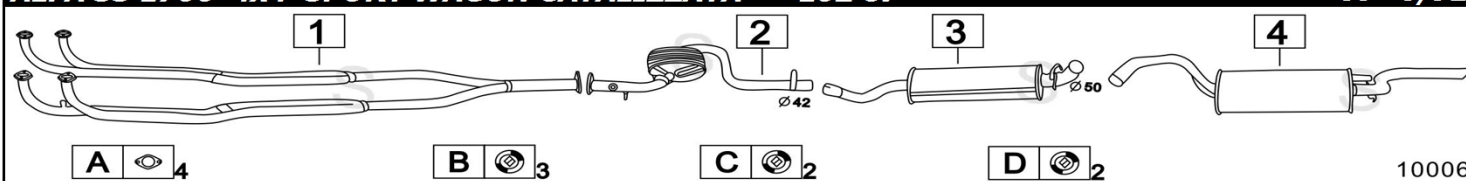

ALFA 33 1700 4x4 SPORT WAGON CATALIZZATA - 102 cv

88- 8/92

100067

	Codice	Descr.	O.E.	NOTE	Cod. Accessori
1	3027100	T C	60538755-60562810		A 2360902
2	3027312	KAT	60538719-60576233		B 2363903
3	3004406	M C	60547412		C 2363903
4	3015407	M P	60538746		D 2363903