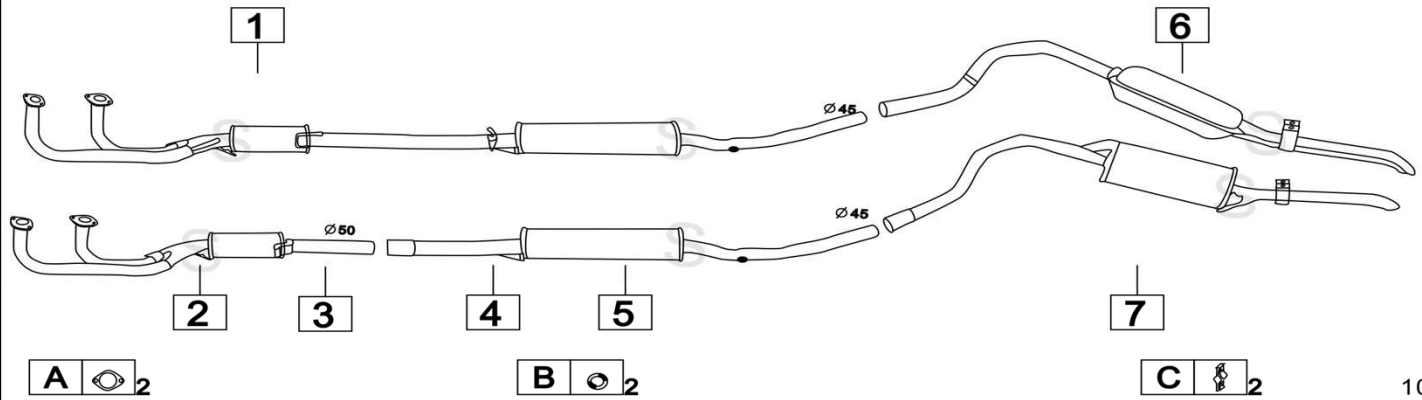

ALFA ALFETTA BERLINA 1800 / 2000

72- 85

100009

	Codice	Descr.	O.E.	NOTE	Cod. Accessori	
1	3008209	G M	60528601	0	A	2360901
2	3008542	M A		1° serie fino al 1978	B	2003931
3	3008502	M A		2° serie dal 1979	C	2363901
4	3008146	M C	60727295	1° serie fino al 1978	D	
5	3008106	M C	5003008	2° serie dal 1979	E	
6	3000247	M P	60724252	1° serie fino al 1978	F	
7	3000207	M P	60730548	2° serie dal 1979	G