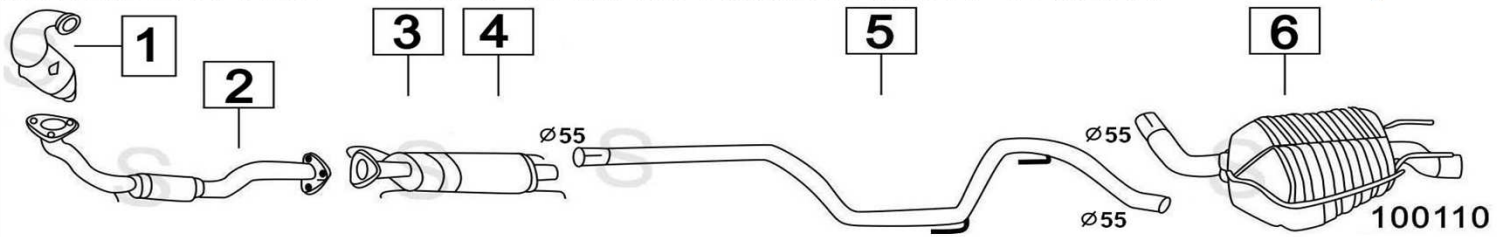

ALFA 159 1900 JTDM - 1910cc 88-110 KW Motore: 939A1000 - 939A2000

9/05-

	Codice	Descr.	O.E.	NOTE	Cod. Accessori	
1	3022110	KAT	51767236 - 51767235 - 51809890		A	
2	3022000	T C	51752098		B	
3	3022126	FAP	51767239	DPF - FAP 1 tubicino	C	
4	3022226	FAP	51780158	DPF - FAP 2 tubicini	D	
5	3022003	T A	51763345		E	
6	3022007	M P	51765424		F