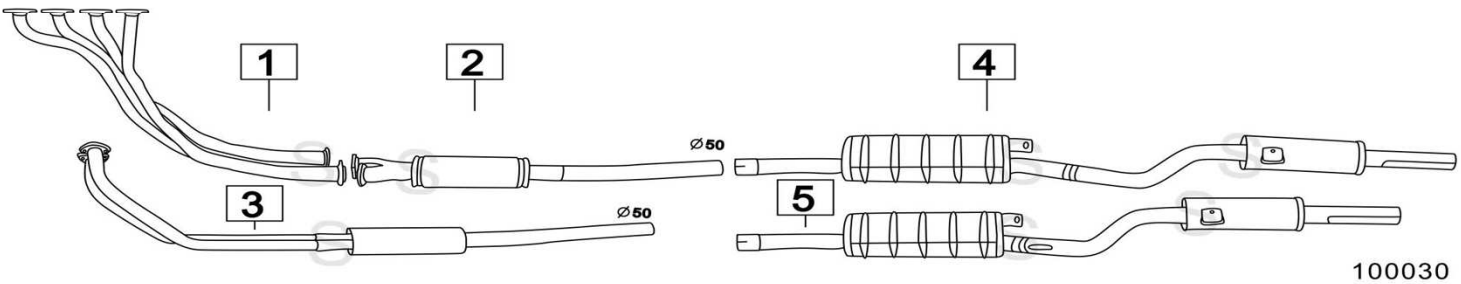

ALFA GIULIETTA 1600

100030

	Codice	Descr.	O.E.	NOTE	Cod. Accessori	
1	3008601	I C			A	
2	3008612	KAT			B	
3	3008602	M A	101023000200		C	
4	3008909	G M			D	
5	3008609	G M	101023000200		E