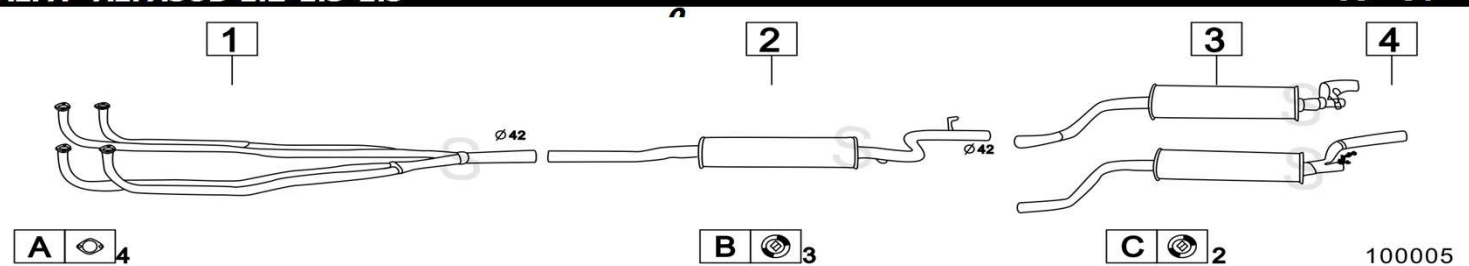

ALFA ALFASUD 1.2-1.3-1.5

79- 84

	Codice	Descr.	O.E.	NOTE	Cod. Accessori	
1	3009700	T C	60749305		A	2360902
2	3009706	M C	60537136		B	2363903
3	3009707	M P	60747350-60749304		C	2363903
4	3018307	M P	60504365-60538288	per 1300 sprint	D