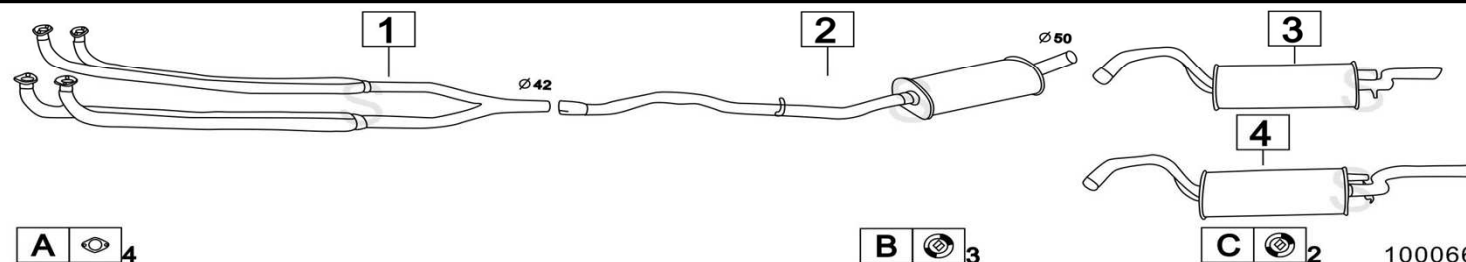

ALFA 33 1700 4x4 - 107 CV

90- 92

	Codice	Descr.	O.E.	NOTE	Cod. Accessori
1	3015700	T C	60546710		A 2360902
2	3015706	M C	60546715		B 2363903
3	3015707	M P	60568748		C 2363903
4	3015407	M P	60538746-60568849	per S.W.	D