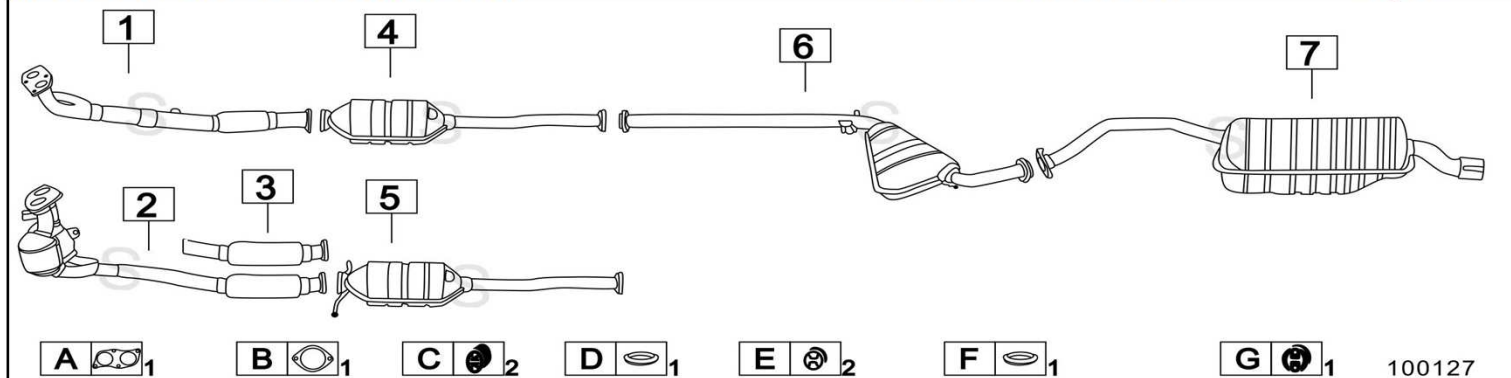

**ALFA 166 2000 16V TWIN SPARK -****1970cc 114-110 KW****10/98-**

100127

	Codice	Descr.	O.E.	NOTE	Cod. Accessori
1	3011400	T C	60667905	per 114KW	A 2330926
2	3022310	KAT	60674700	per 110KW	B 2330922
3	3022305	T I	60674700	flessibile per modifica	C 2333914
4	3011412	KAT	60662806	per 114KW	DF 2332950
5	3022312	KAT	60667262	per 110KW	E 2323901
6	3011406	M C	60629217-60631311		G 2333922
7	3011407	M P	60629218		H 0