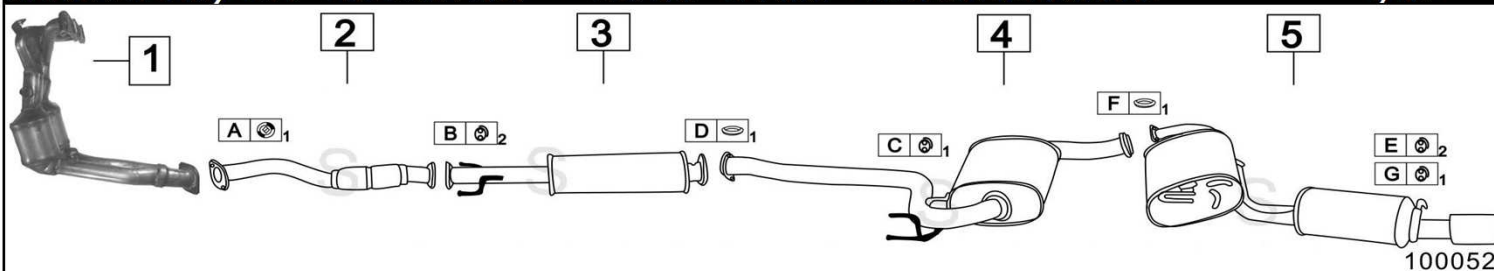

ALFA SPIDER / GTV 2000 JTS 16V - 1970cc 122KW - MOTORE:937A1000

4/03-

100052

	Codice	Descr.	O.E.	NOTE	Cod. Accessori
1	3020612	KAT	55180214		A 2363903
2	3019134	T I	55182480		BC 2323901
3	3005432	M A	55183428		DF 2102958
4	3005406	M C	60651974		E 2323901
5	3005409	G M	60613780		G 2333906