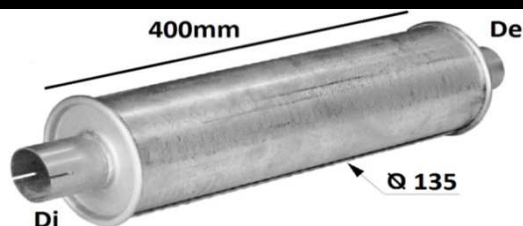

UNIVERSALE FERRO TONDA

ARTICOLO	Amm	Ø Di > Ø De	Ø B
1240100	400	senza manicotti	135
1240140	400	Ø Di 40>Ø De 40	135
1240145	400	Ø Di 45>Ø De 45	135
1240150	400	Ø Di 50>Ø De 50	135
1240155	400	Ø Di 55>Ø De 55	135

FLAPS PARAPIOGGIA

CODICE	Ø
2007051	51
2007057	57
2007061	61
2007070	70
2007081	81
2007090	90