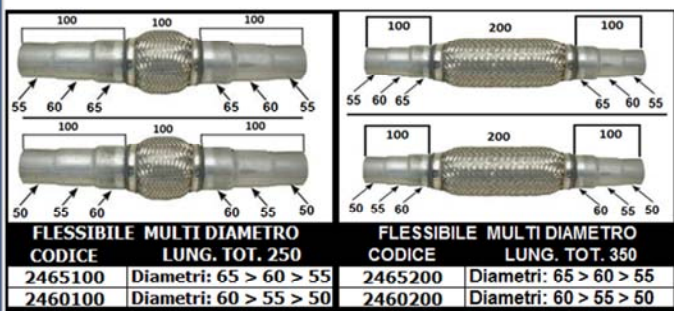

ARTICOLO KIT
2004900
(15)

KIT ASSORTIMENTO

15 MANICOTTI GIUNZIONE CON FASCETTE

Ø 35-36-38-40-42-43-45-48-50-52-55-58-60-62-65

004.95

email: urgenze@sistemcar.net -
telefono 011 / 9623465 - fax 011/9931130
- cellulare Beppe: 3355942195 - cellulare Laura: 3357105357
Visitate il nostro sito www.sistemcar.net

ARTICOLO KIT
2455000
(20)

FLESSIBILI CON MANICOTTI
MULTIDIAMETRO
6 PEZZI 1 x codice

0020.00

email: urgenze@sistemcar.net -
telefono 011 / 9623465 - fax 011/9931130
- cellulare Beppe: 3355942195 - cellulare Laura: 3357105357
Visitate il nostro sito www.sistemcar.net

ARTICOLO KIT
2455001
(25)

FLESSIBILI CON MANICOTTI
MULTIDIAMETRO
4 PEZZI 1 x codice

0027.50

email: urgenze@sistemcar.net -
telefono 011 / 9623465 - fax 011/9931130
- cellulare Beppe: 3355942195 - cellulare Laura: 3357105357
Visitate il nostro sito www.sistemcar.net

ARTICOLO KIT
2300000
Con espositore(35)

ARTICOLO KIT
2300012
Senza espositore (31)

12 FLESSIBILI con ESPOSITORE

- 2340100 - 1 - flessibile Ø 40 x 100
- 2345100 - 1 - flessibile Ø 45 X 100
- 2350100 - 1 - flessibile Ø 50 X 100
- 2355100 - 1 - flessibile Ø 55 X 100
- 2360100 - 1 - flessibile Ø 60 X 100
- 2340200 - 1 - flessibile Ø 40 X 200
- 2345200 - 2 - flessibile Ø 45 X 200
- 2350200 - 2 - flessibile Ø 50 X 200
- 2355200 - 1 - flessibile Ø 55 X 200
- 2360200 - 1 - flessibile Ø 60 X 200

0013.00 - 0011.00

email: urgenze@sistemcar.net -
telefono 011 / 9623465 - fax 011/9931130
- cellulare Beppe: 3355942195 - cellulare Laura: 3357105357
Visitate il nostro sito www.sistemcar.net