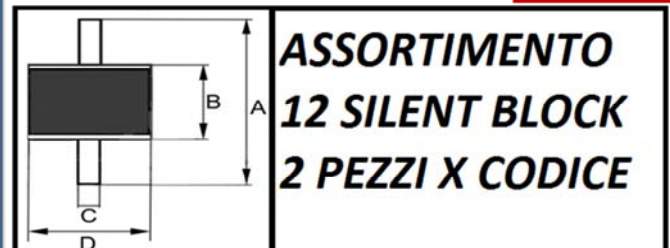

**ASSORTIMENTO
12 SILENT BLOCK
2 PEZZI X CODICE**

CITROEN CODICE:223916 A:44 B:15 C:H8 D:30	BMW - MINI CODICE: 2003960 A:35 B:15 C:H6 D:20	GENERICO CODICE:2003961 A:46 B:25 C:H6 D:20	GENERICO CODICE:2003963 A:59 B:30 C:H6 D:20
MAN CODICE: 2823901 A:66 B:30 C:H8 D:40	PORSCHE CODICE:2163901 A:68 B:30 C:H8 D:30	RENAULT CODICE: 2823913 A:80 B:33 C:H8 D:50	IVECO CODICE:2823905 A:73 B:26 C:H8 D:40
RENAULT CODICE: 2223901 A:51 B:26 C:H6 D:23	GENERICO CODICE: 2223909 A:60 B:24 C:H8 D:25	MERCEDES CODICE: 2823919 A:60 B:19 C:H8 D:38	RENAULT CODICE:2223907 A:63 B:27 C:H8 D:42

email: urgenze@sistemcar.net -
telefono 011 / 9623465 - fax 011/9931130
- cellulare Beppe: 3355942195 - cellulare Laura: 3357105357
Visitate il nostro sito www.sistemcar.net

12