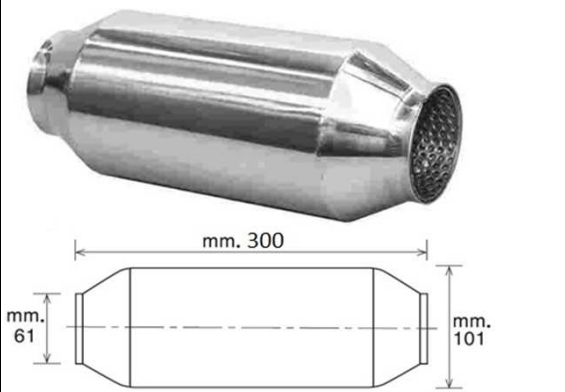

SPORTIVE INOX ROTONDE