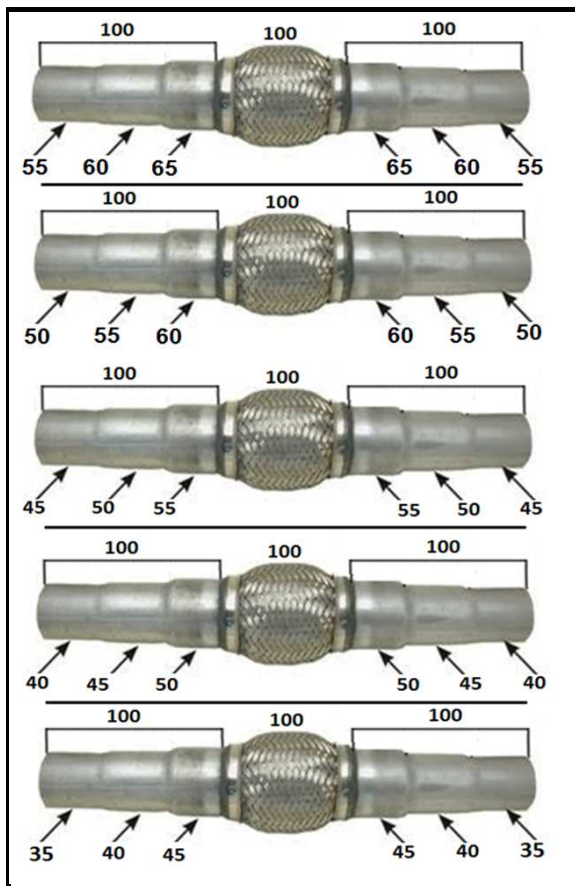

FLESSIBILE MULTI DIAMETRO	
CODICE	LUNG. TOT. 250
2465100	Diametri: 65 > 60 > 55
2460100	Diametri: 60 > 55 > 50
2455100	Diametri: 55 > 50 > 45
2451100	Diametri: 50 > 45 > 40
2445100	Diametri: 45 > 40 > 35