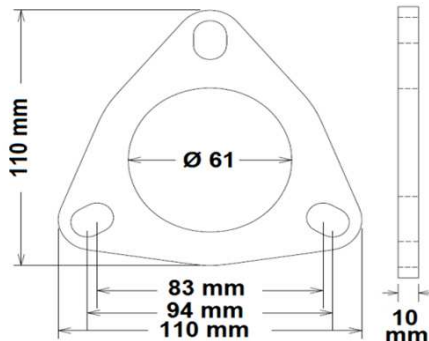

**COD: 2235908**

Øex  
20  
Øin  
12

**Lunghezza: 32**

**CODICE: 3409071**

**CODICE: 6202971**

**ALFA ROMEO - FIAT**

**RENAULT - ALFA - FIAT**

**CODICE: 3409072**