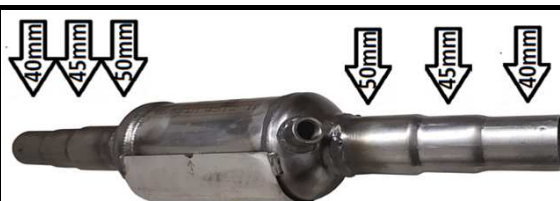

**CATALIZZ. UNIVERSALE EURO 4 TONDO
MULTIDIAMETRO Ø EXT 50-45-40**

ARTICOLO	NOTE
1222000	Senza sonda Lungh. 420mm
1222001	Con sonda Lungh. 420mm