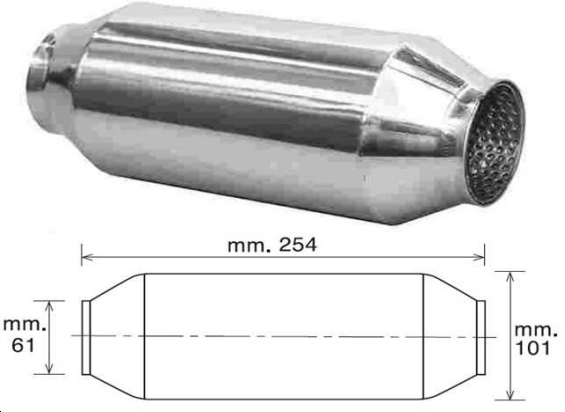

SPORTIVE INOX ROTONDE