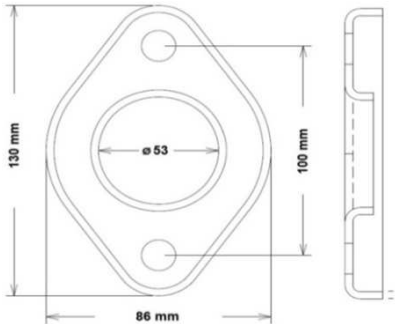

FLANGE E MOLLE

CODICE: 3206471

CODICE: 3200171

MOLLE

ALFA ROMEO - FIAT