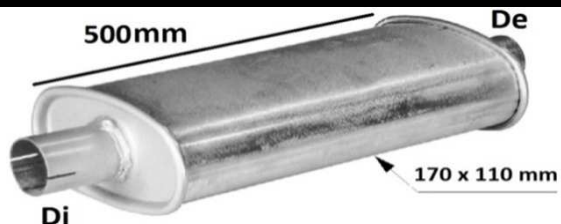

UNIVERSALE FERRO OVALE

ARTICOLO	Lung	Ø Di > Ø De	B
1240500	500	senza manicotti	17x11
1240540	500	Ø Di 40>Ø De 40	17x11
1240545	500	Ø Di 45>Ø De 45	17x11
1240550	500	Ø Di 50>Ø De 50	17x11