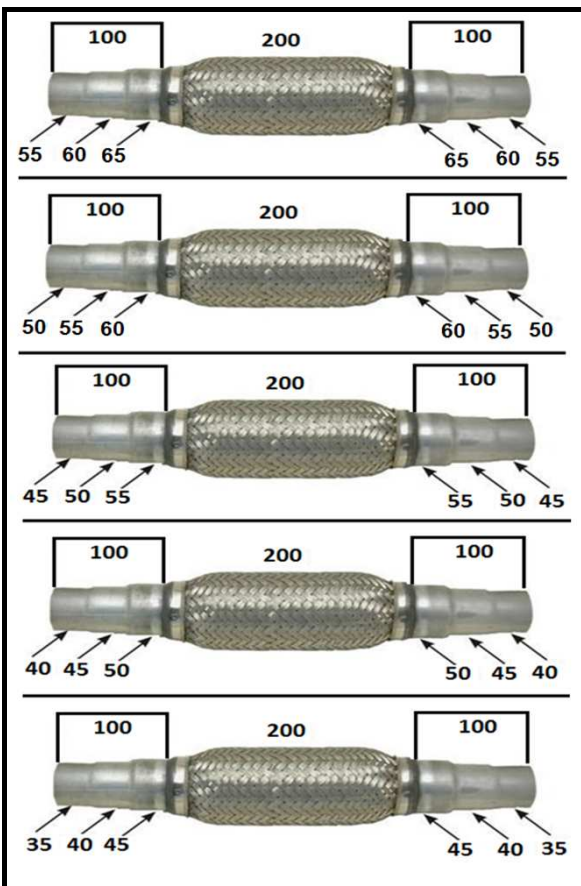

FLESSIBILI INOX Lungo 50mm	
CODICE	Ø i
2750050	50

**FLESSIBILI CON MANICOTTI COME DA VOSTRE RICHIESTE**

FLESSIBILE MULTI DIAMETRO	
CODICE	LUNG. TOT. 350
2465200	Diametri: 65 > 60 > 55
2460200	Diametri: 60 > 55 > 50
2455200	Diametri: 55 > 50 > 45
2450200	Diametri: 50 > 45 > 40
2445200	Diametri: 45 > 40 > 35