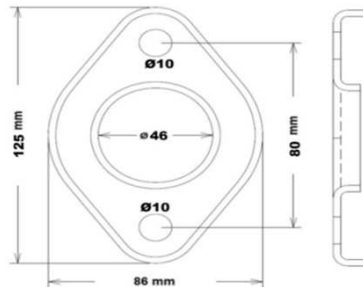

DAEWOO - CHEVROLET

**FIAT - SUZUKI
COD: 2135902**

Øex
24
Øin
17

Lunghezza: 30

CODICE: 3231571

CODICE: 7537771