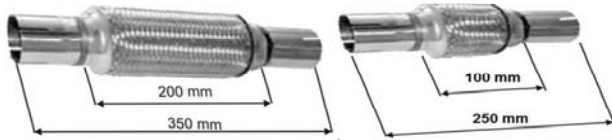

**ASSORTIMENTO 6 FLESSIBILI CON  
MANICOTTO ASOLE 1 X CODICE**

- 2710155 Lung.tot.250 diam. int.55**
- 2710160 Lung.tot.250 diam. int.60**
- 2710165 Lung.tot.250 diam. int.65**
- 2720155 Lung.tot.350 diam. int.55**
- 2720160 Lung.tot.350 diam. int.60**
- 2720165 Lung.tot.350 diam. int.65**