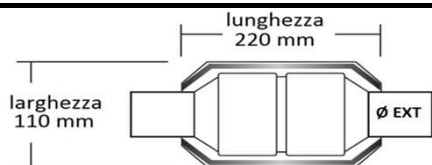

CATALIZZATORI UNIVERSALI

(SUI CATALIZZATORI UNIVERSALI NON È POSSIBILE RICONOSCERE GARANZIA)