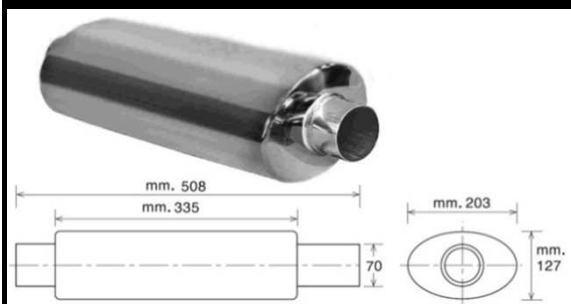

SPORTIVE INOX OVALI

ARTICOLO : 1521070