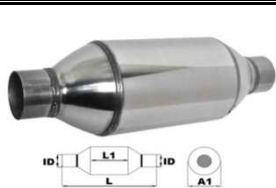

**CATALIZZ. METALLICI
TONDO SPORT 200 CELLE**

L:333 L1:170 A1:98 IDØ50

1559910	E5
1559810	E6

**CATALIZZ. METALLICI
TONDO SPORT 200 CELLE**

L:400-L1:185-A1:115 IDØ55

1559911	E5
1559811	E6

**CATALIZZ. METALLICI
TONDO SPORT 200 CELLE**

L:420-L1:185-A1:130 IDØ60

1559912	E5
1559812	E6

**CATALIZZ. METALLICI
OVALE SPORT 200 CELLE**

L:400-L1:160-A1:130x90 IDØ55

1559913	E5
1559813	E6