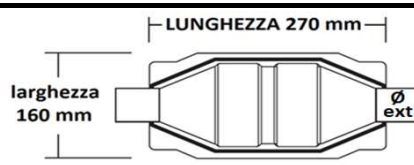

CATALIZZATORI UNIVERSALI

(SUI CATALIZZATORI UNIVERSALI NON È POSSIBILE RICONOSCERE GARANZIA)