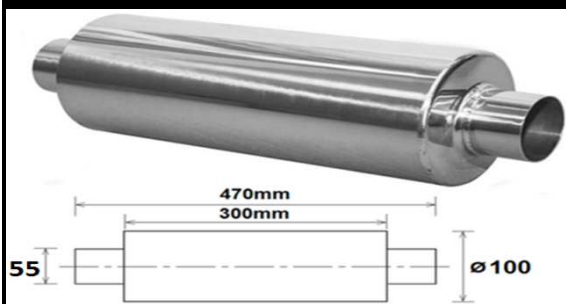

SPORTIVE INOX ROTONDE

ARTICOLO : 1510055