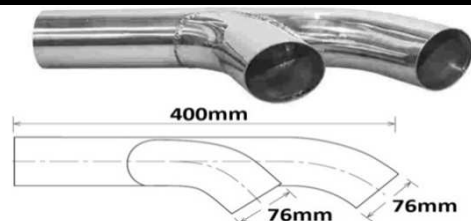

FORCELLA INOX USCITA LATERALE LUNGH.400mm Ø76 ENT + Ø76 USC.

CODICE: 1241380

FORCELLA INOX Ø50 ENT + Ø50 USC. LUNG.200mm- LARG.130mm

CODICE: 1241580