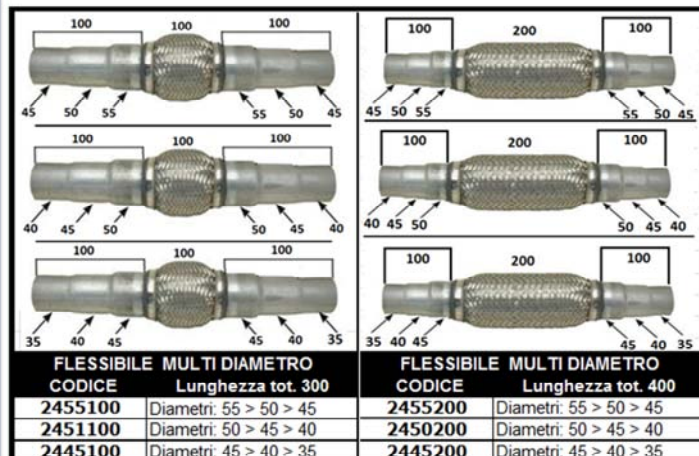

004.95

email: urgenze@sistemcar.net -
telefono 011 / 9623465 - fax 011/9931130
- cellulare Beppe: 3355942195 - cellulare Laura: 3357105357
Visitate il nostro sito www.sistemcar.net

ARTICOLO KIT
2455000
(20)

FLESSIBILI CON MANICOTTI
MULTIDIAMETRO
6 PEZZI 1 x codice

0020.00

email: urgenze@sistemcar.net -
telefono 011 / 9623465 - fax 011/9931130
- cellulare Beppe: 3355942195 - cellulare Laura: 3357105357
Visitate il nostro sito www.sistemcar.net

ARTICOLO KIT
2455001
(25)