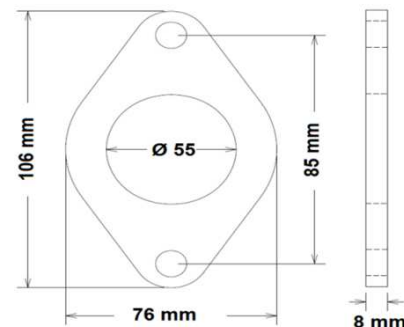

RENAULT - ALFA - FIAT

CODICE: 3409072

CODICE: 7537671