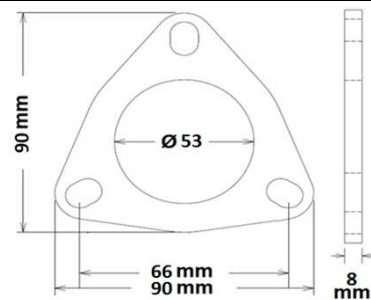

Øex  
24  
Øin  
17

**Lunghezza: 30**

**CODICE: 3231571**

**CODICE: 7537771**

**FIAT - ALFA**

**NISSAN CABSTAR ATLEON**

**FORD  
COD: 2135903**

Øex  
26  
Øin  
17