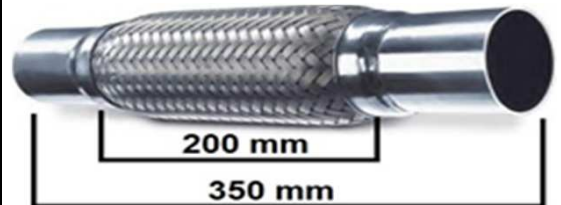

TUBI FLESSIBILI