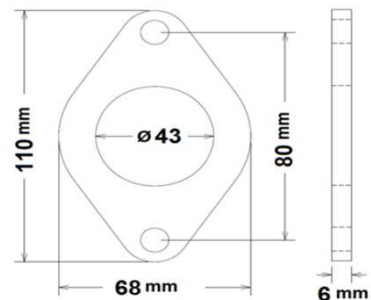

SUZUKI - DAEWOO