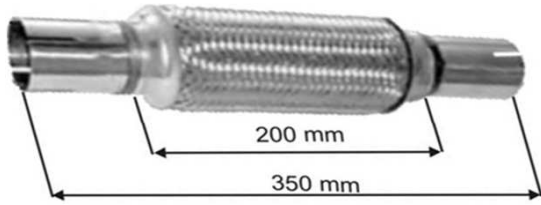

TUBI FLESSIBILI