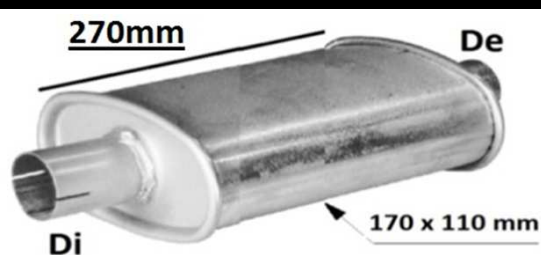

UNIVERSALE FERRO OVALE

ARTICOLO	Lung	Ø Di > Ø De	B
1240800	270	senza manicotti	17x11
1240440	270	Ø Di 40>Ø De 40	17x11
1240445	270	Ø Di 45>Ø De 45	17x11
1240850	270	Ø Di 50>Ø De 50	17x11
1240855	270	Ø Di 55>Ø De 55	17x11
1240860	270	Ø Di 60>Ø De 60	17x11
1240865	270	Ø Di 65>Ø De 65	17x11