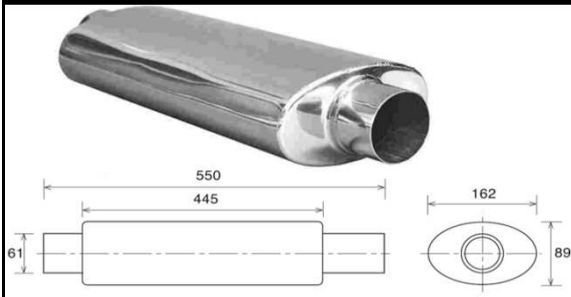

MARMITTE UNIVERSALI INOX

SPORTIVE INOX OVALI

ARTICOLO : 1521061