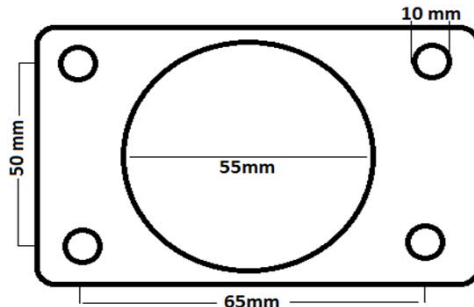

ALFA ROMEO - FIAT

NISSAN CABSTAR

CODICE: 7713571

CODICE: 7002371