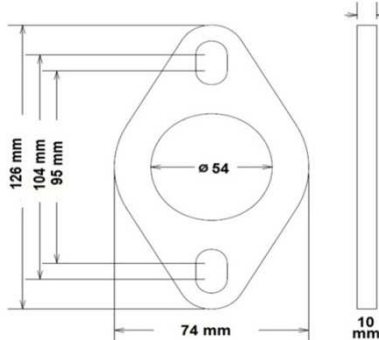

ALFA ROMEO - FIAT

**MITSUBISHI
COD: 2745901**

Øex
25
Øin
17

Lunghezza: 39

**FIAT - OPEL
COD: 2125905**

Øex
29
Øin
21

Lunghezza: 41

**FIAT - AUTOBIANCHI
COD: 2335901**

Øex
24
Øin
15

Lunghezza: 32

CITROEN-PEUGEOT-RENAULT

COD: 2235908

Øex
20
Øin
12

Lunghezza: 32

CODICE: 3409071

CODICE: 6202971