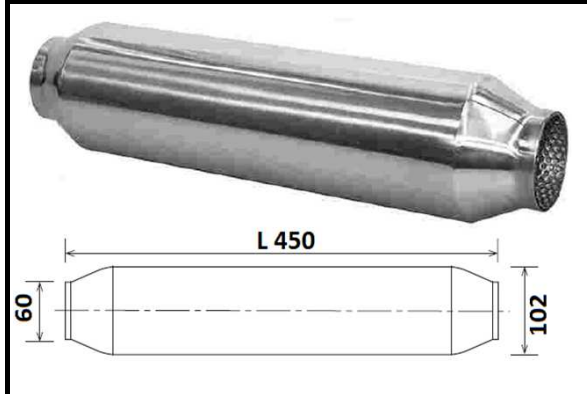

SPORTIVE INOX ROTONDE