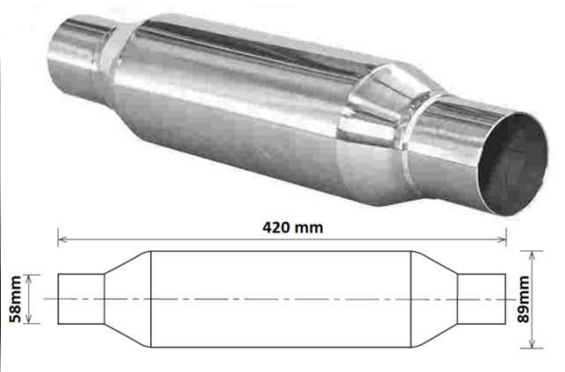

MARMITTE UNIVERSALI INOX

SPORTIVE INOX ROTONDE