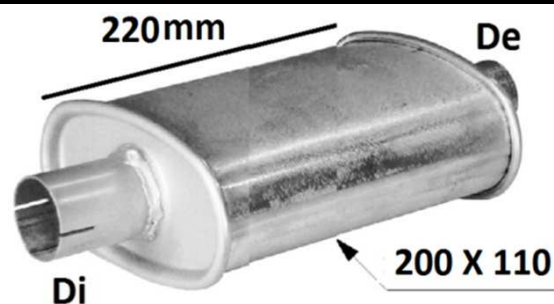

UNIVERSALE FERRO OVALE

ARTICOLO	Lung	Ø Di > Ø De	B
1240700	220	senza manicotti	20x11
1240745	220	Ø Di 45>Ø De 45	20x11
1240750	220	Ø Di 50>Ø De 50	20x11
1240755	220	Ø Di 55>Ø De 55	20x11
1240760	220	Ø Di 60>Ø De 60	20x11