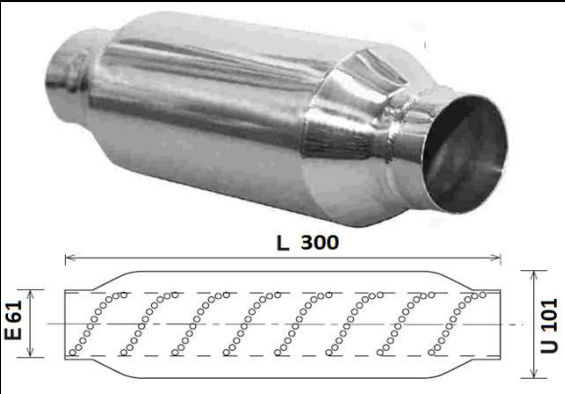

SPORTIVE INOX ROTONDE