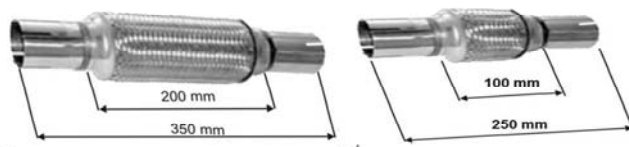

Visitate il nostro sito [www.sistemcar.net](http://www.sistemcar.net)

7

ARTICOLO KIT

**2700000**

(25)

**ASSORTIMENTO 6 FLESSIBILI CON  
MANICOTTO ASOLE 1 X CODICE**

**2710140 Lung.tot.250 diam. int.40**

**2710145 Lung.tot.250 diam. int.45**