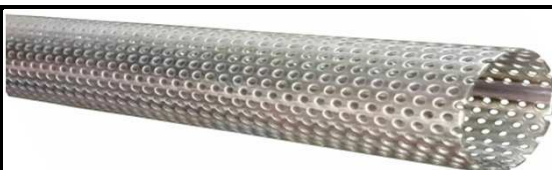

TUBO FORATO

LUNG. 50 CM
CODICE Ø esterno

2611040 - 40

2611045 - 45

2611050 - 50

2611055 - 55

2611060 - 60

2611063 - 63

LUNG. 1 METRO
CODICE Ø esterno

2611140 - 40

2611145 - 45

2611150 - 50

2611155 - 55

2611160 - 60

2611163 - 63

LUNG. 2 METRI
CODICE Ø esterno

2611240 - 40

2611245 - 45

2611250 - 50

2611255 - 55

2611260 - 60

2611263 - 63