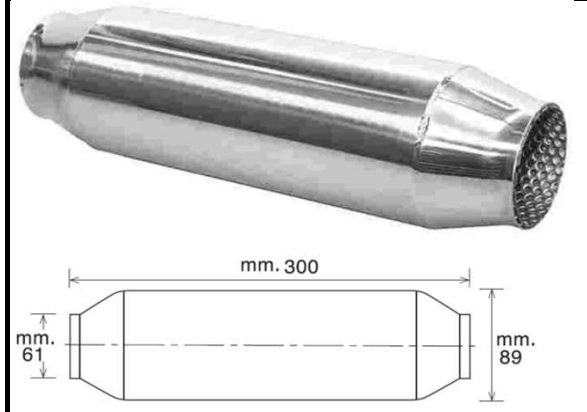

SPORTIVE INOX ROTONDE