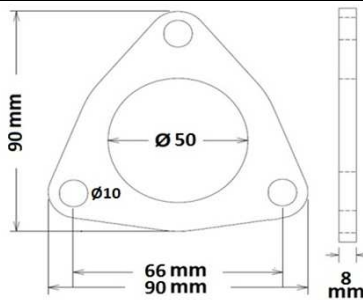

Øex  
24  
Øin  
17

**Lunghezza: 30**

**CODICE: 3231571**

**CODICE: 7537771**

**FIAT - ALFA**

**NISSAN CABSTAR ATLEON**

**FORD  
COD: 2135903**

Øex  
26  
Øin  
17