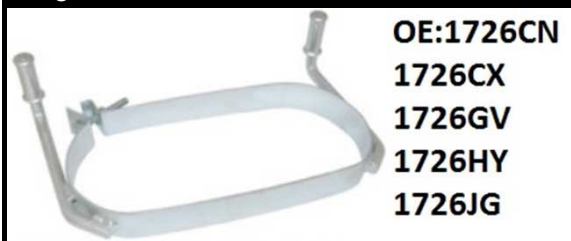

OE: 1726CN
1726CX
1726GV
1726HY
1726JG

CODICE: 2214952

Citroen C4 /Peu. 3008

PER OE: 1730CS
1730GV - 1730GX
1730JS - 1730S2

CODICE: 2218935

Opel ASTRA F 14 91-

Opel KADETT E 85 -
Opel COMBO 94-