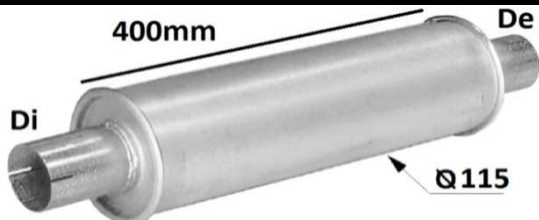

UNIVERSALE FERRO TONDA

ARTICOLO	Amm	Ø Di > Ø De	B
1240200	400	senza manicotti	115
1240240	400	Ø Di 40>Ø De 40	115
1240245	400	Ø Di 45>Ø De 45	115
1240250	400	Ø Di 50>Ø De 50	115

FLAPS PARAPIOGGIA

CODICE	Ø
2007140	40
2007142	42
2007145	45
2007148	48
2007150	50
2007155	55
2007160	60
2007165	65
2007170	70
2007176	76
2007180	80
2007185	85
2007189	89
2007210	110
2007214	114
2007221	121
2007230	130