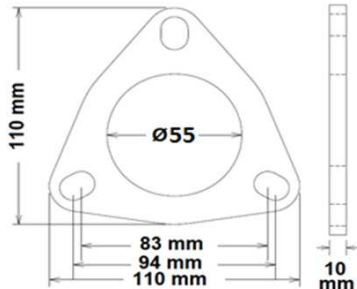

FLANGE E MOLLE

CODICE: 3206471

CODICE: 3200171

MOLLE

ALFA ROMEO - FIAT

ALFA ROMEO - FIAT

**MITSUBISHI
COD: 2745901**

Øex
25
Øin
17

Lunghezza: 39

**FIAT - OPEL
COD: 2125905**

Øex
29
Øin
21

Lunghezza: 41

**FIAT - AUTOBIANCHI
COD: 2335901**

Øex
24
Øin
15

Lunghezza: 32

CITROEN-PEUGEOT-RENAULT

COD: 2235908

Øex
20
Øin
12

Lunghezza: 32

CODICE: 3409071

CODICE: 6202971

ALFA ROMEO - FIAT

RENAULT - ALFA - FIAT

CODICE: 3409072

CODICE: 7537671

ALFA ROMEO - FIAT

NISSAN CABSTAR

CODICE: 7713571

CODICE: 7002371

SUZUKI - DAEWOO

DAEWOO - CHEVROLET

**FIAT - SUZUKI
COD: 2135902**

Øex
24
Øin
17

Lunghezza: 30

CODICE: 3231571

CODICE: 7537771

FIAT - ALFA

NISSAN CABSTAR ATLEON

**FORD
COD: 2135903**

Øex
26
Øin
17

Lunghezza: 55